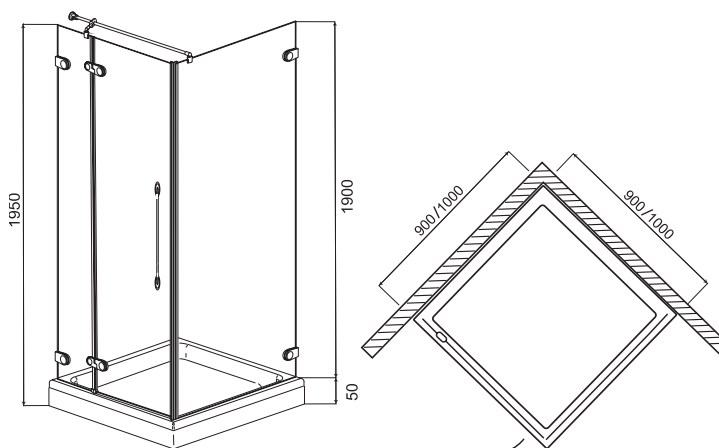

Душевой уголок Serenity
Supreme Swing D+W
90x90/100x100