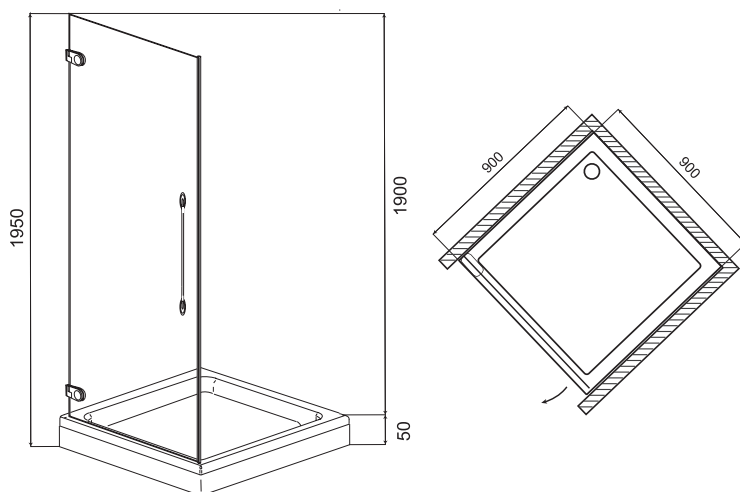

Душевая дверь в нишу
Serenity Only Solo 9