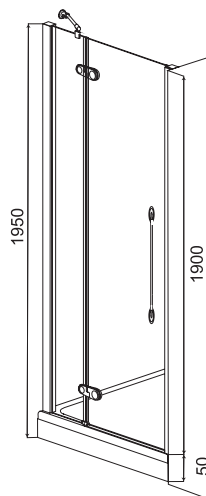

Душевая дверь в нишу
Serenity Extra Solo 9