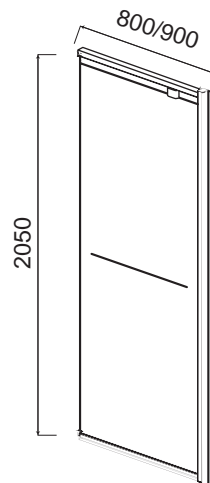

Душевая шторка на ванну  
Bliss 15/17/18

Душевая дверь в нишу  
Bliss 8/9

Душевой уголок Sense  
Deep, 90x90

Душевой уголок Sense  
90x90/80x80

Гидромассажная панель,  
Tender Aqua D

Гидромассажная панель,  
Tender 1