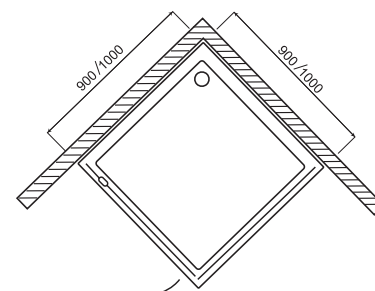

Душевой уголок Serenity
Extra Swing D+W
90x90/100x100