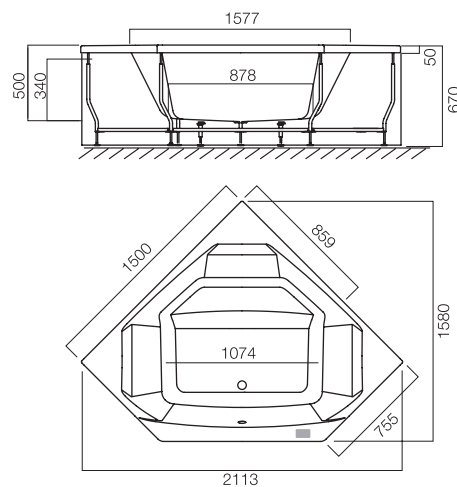

Акриловая ванна с гидромассажем, Awe 180x80

Акриловая ванна с гидромассажем, Awe 190x90

Акриловая ванна с гидромассажем, Awe 150x150

Акриловая ванна, London 175x82x70/80

Акриловая ванна, New York 170x76x61