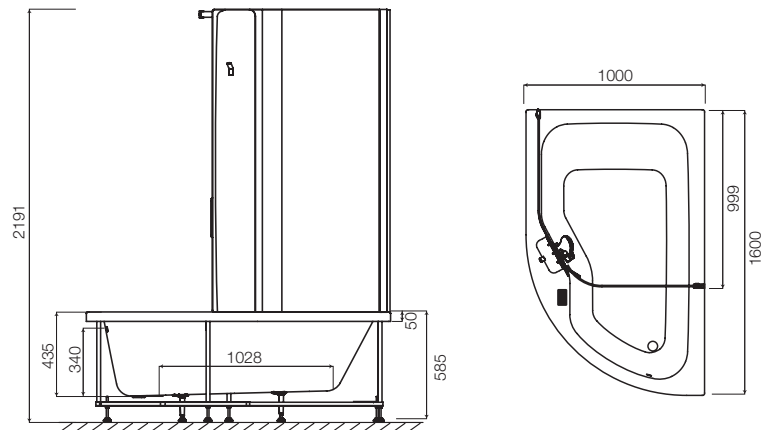

Комбинированный бокс  
Tender 180x80

Комбинированный бокс  
Tender 160x100

Комбинированный бокс  
Bourgeois  
130x130/150x150

Комбинированный бокс  
Bourgeois 170x80

Душевой уголок Serenity  
Extra Swing Corner  
90x90/100x100