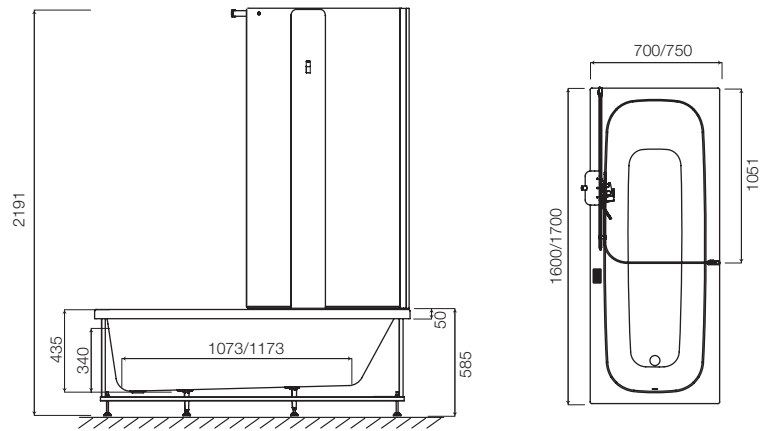

Комбинированный бокс  
Tender 180x80

Комбинированный бокс  
Tender 160x100

Комбинированный бокс  
Bourgeois  
130x130/150x150

Комбинированный бокс  
Bourgeois 170x80

Душевой уголок Serenity  
Extra Swing Corner  
90x90/100x100