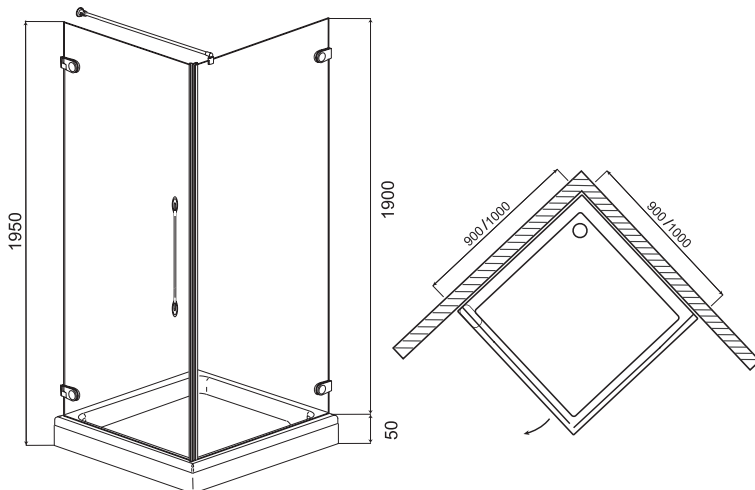

Душевой уголок
Serenity Only Swing D+W
90x90/100x100