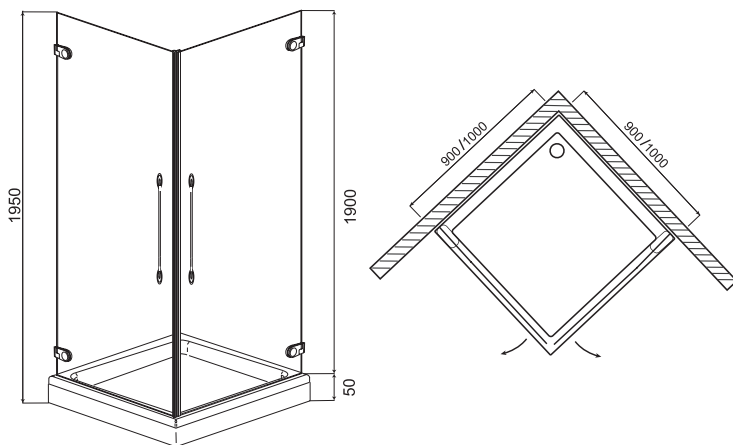

Душевой уголок Serenity  
Supreme Swing Square  
90x90/100x100

Душевой уголок Serenity  
Supreme Swing D+W  
90x90/100x100

Душевая дверь в нишу  
Serenity Supreme Solo 9

Душевой уголок Serenity  
Only Swing Square  
90x90/100x100