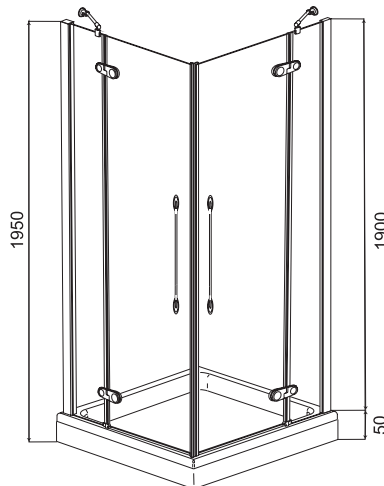

Душевой уголок Serenity
Extra Swing Square
90x90/100x100