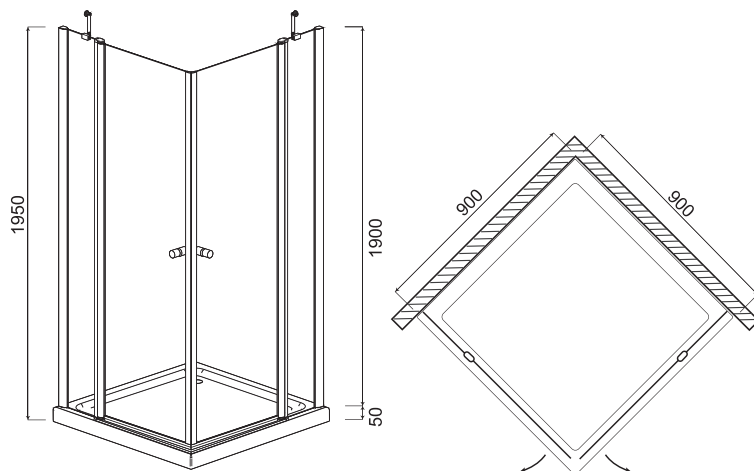

Душевой уголок  
Serenity Only Swing D+W  
90x90/100x100

Душевое ограждение  
Serenity Only Solo Long  
100/120

Душевая дверь в нишу  
Serenity Only Solo 9

Душевой уголок Tender Evolution Swing 90

Душевой уголок Tender Evolution Square 90