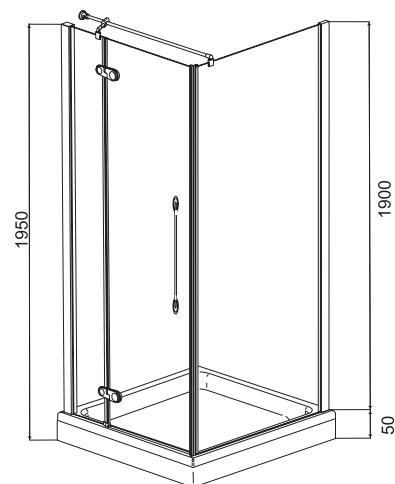

Душевой уголок Serenity
Extra Swing D+W
90x90/100x100