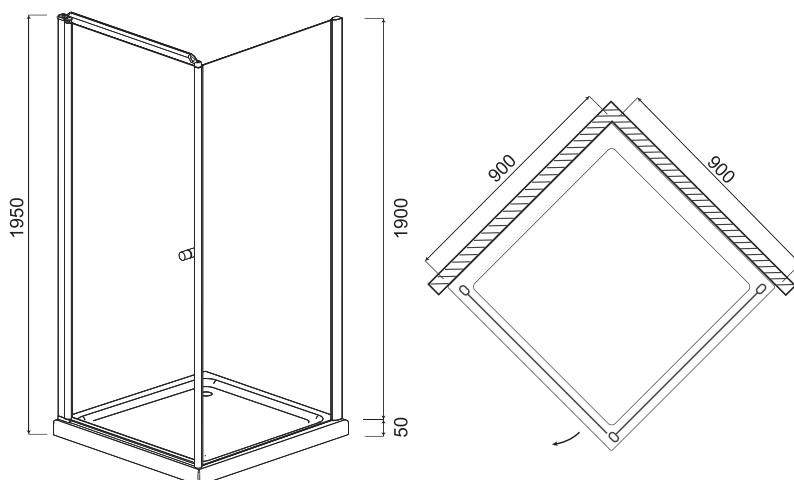

Душевой уголок Tender Evolution Square D+W