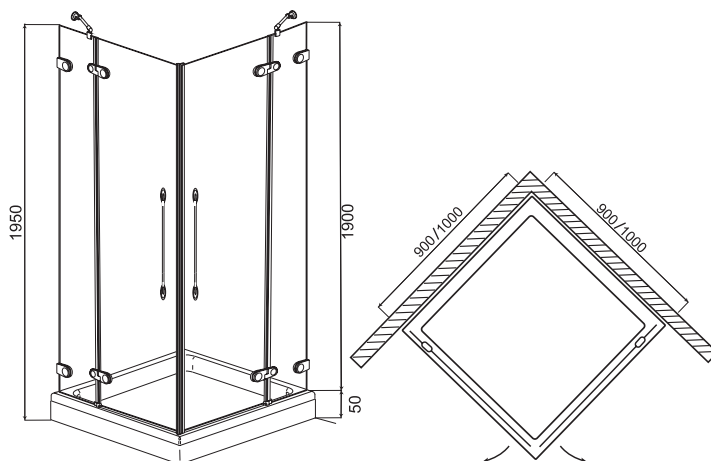

Душевой уголок Serenity
Supreme Swing Square
90x90/100x100