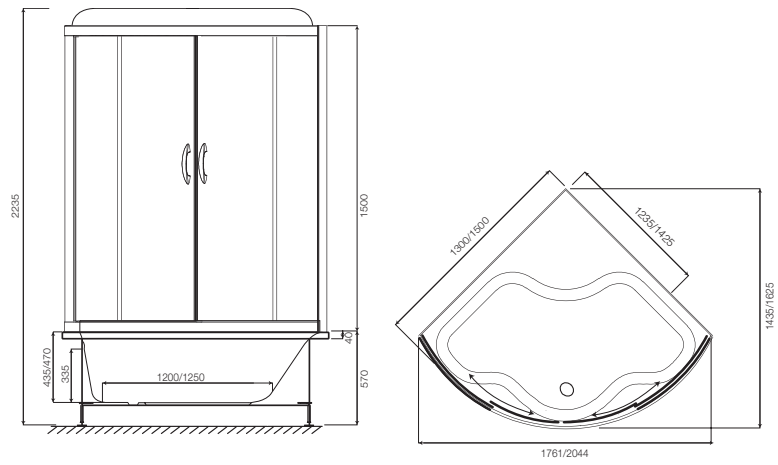

Комбинированный бокс  
Tender 180x80

Комбинированный бокс  
Tender 160x100

Комбинированный бокс  
Bourgeois  
130x130/150x150

Комбинированный бокс  
Bourgeois 170x80

Душевой уголок Serenity  
Extra Swing Corner  
90x90/100x100