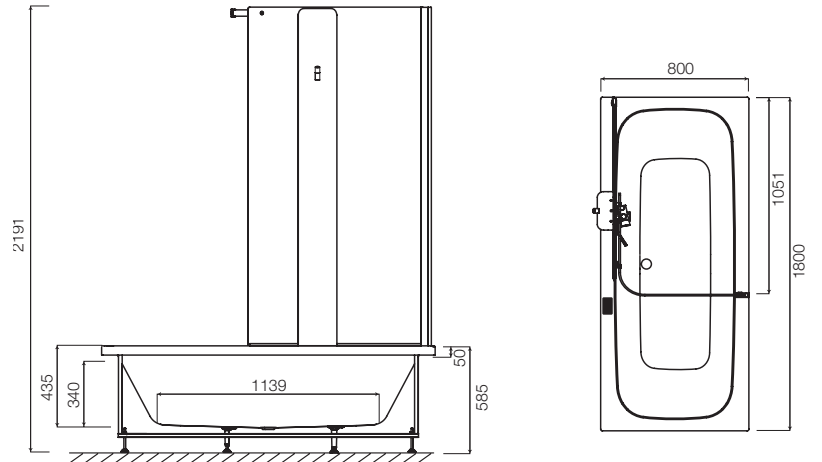

Комбинированный бокс  
Tender 180x80

Комбинированный бокс  
Tender 160x100

Комбинированный бокс  
Bourgeois  
130x130/150x150

Комбинированный бокс  
Bourgeois 170x80

Душевой уголок Serenity  
Extra Swing Corner  
90x90/100x100