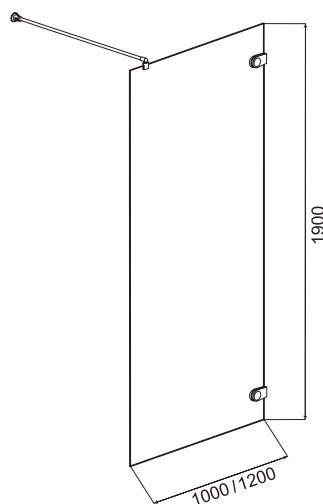

Душевое ограждение
Serenity Only Solo Long
100/120