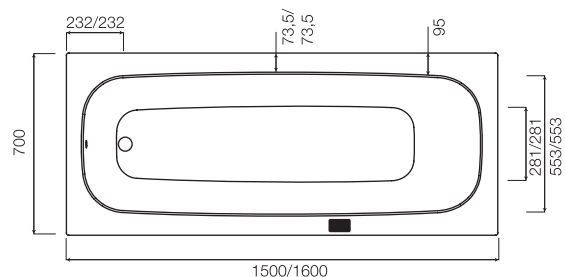

Акриловая ванна с гидромассажем, Tender 150x70/160x70

Акриловая ванна с гидромассажем, Tender 170x70/170x75