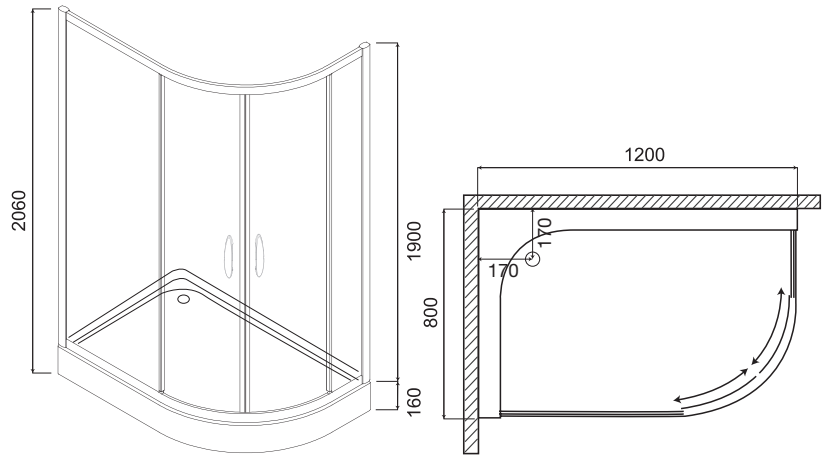

Душевой уголок Bliss full Swing, 90x90

Душевой уголок Bliss Round 3/4

Душевой уголок Bliss Slide 3/4

Душевой уголок Bliss Round 120

Душевой уголок Bliss Square 90

Душевая дверь в нишу Bliss Solo

Душевая дверь в нишу Bliss Solo Twin