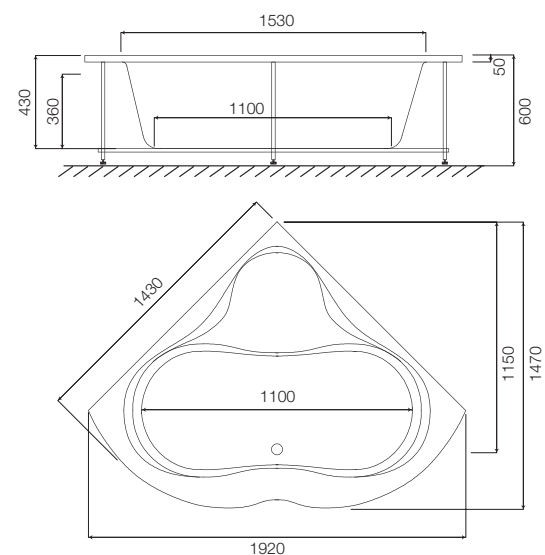

Акриловая ванна с гидромассажем, Bourgeois 143x143