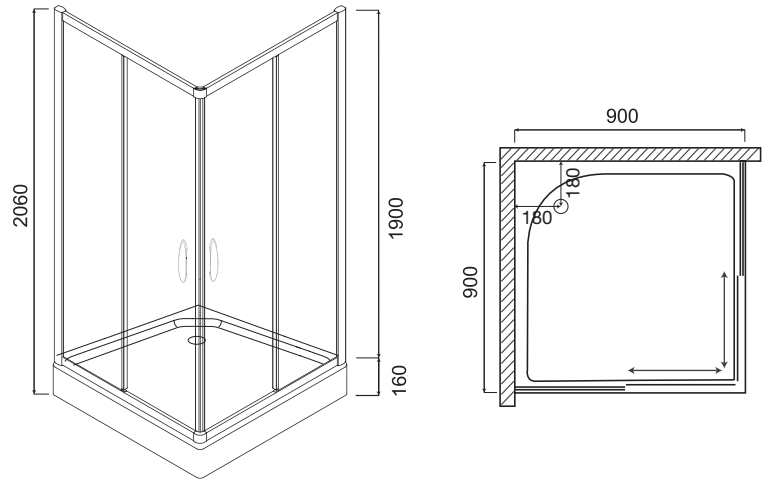

Душевой уголок Bliss full Swing, 90x90

Душевой уголок Bliss Round 3/4

Душевой уголок Bliss Slide 3/4

Душевой уголок Bliss Round 120

Душевой уголок Bliss Square 90

Душевая дверь в нишу Bliss Solo

Душевая дверь в нишу Bliss Solo Twin