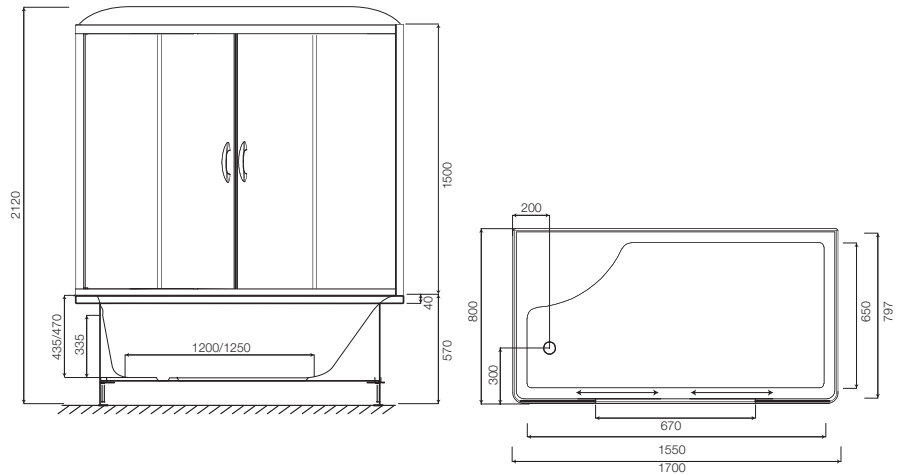

Комбинированный бокс  
Tender 180x80

Комбинированный бокс  
Tender 160x100

Комбинированный бокс  
Bourgeois  
130x130/150x150

Комбинированный бокс  
Bourgeois 170x80

Душевой уголок Serenity  
Extra Swing Corner  
90x90/100x100