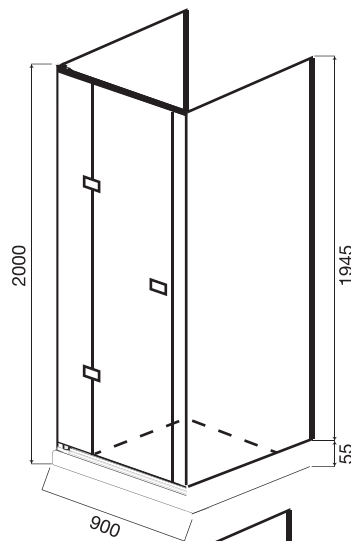

Душевой уголок Tender Square Wall 90