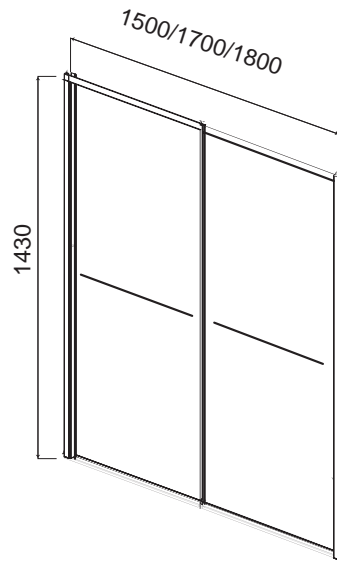

Душевая шторка на ванну
Bliss 15/17/18