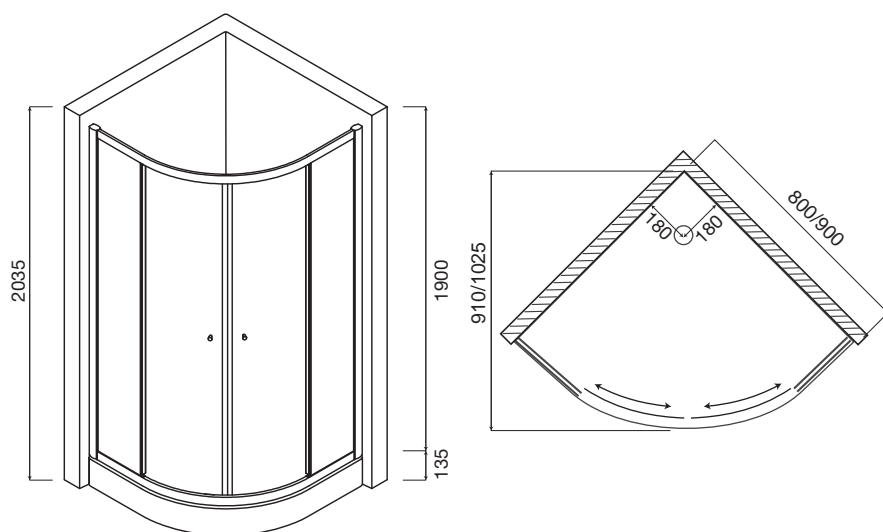

Душевая шторка на ванну  
Bliss 15/17/18

Душевая дверь в нишу  
Bliss 8/9

Душевой уголок Sense  
Deep, 90x90

Душевой уголок Sense  
90x90/80x80

Гидромассажная панель,  
Tender Aqua D

Гидромассажная панель,  
Tender 1