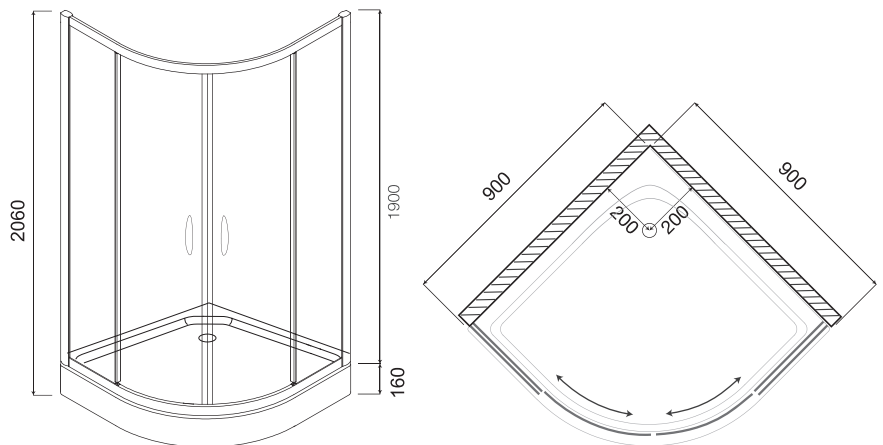

Душевая дверь в нишу Bliss Solo

Душевой уголок Bliss Round 3/4