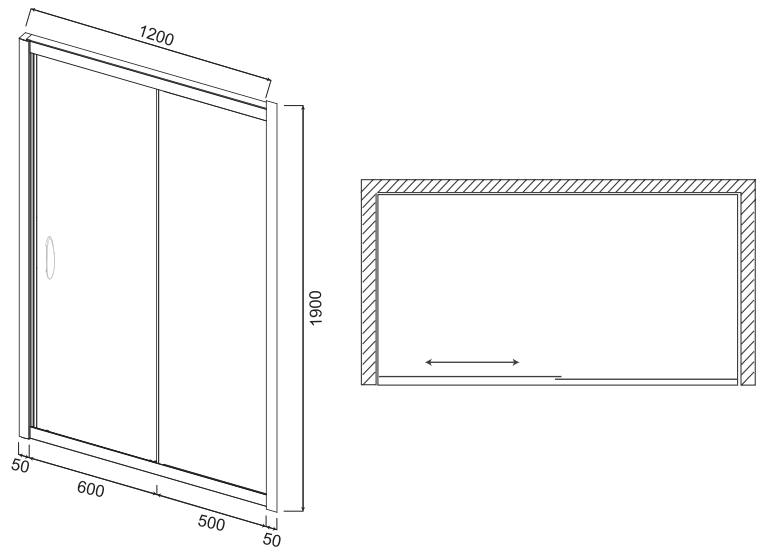

Душевой уголок Bliss full Swing, 90x90

Душевой уголок Bliss Round 3/4

Душевой уголок Bliss Slide 3/4

Душевой уголок Bliss Round 120

Душевой уголок Bliss Square 90

Душевая дверь в нишу Bliss Solo

Душевая дверь в нишу Bliss Solo Twin