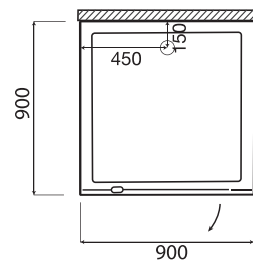

Душевой уголок Tender Square Wall 90