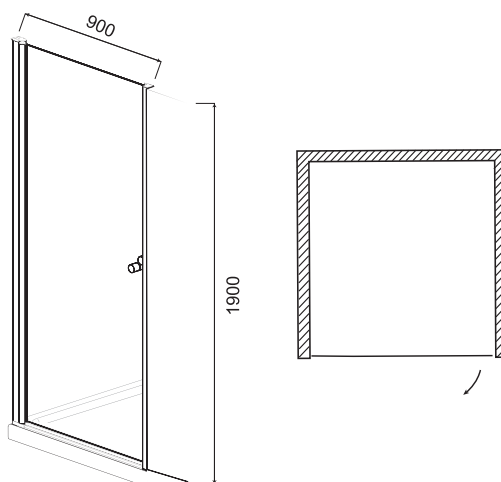

Душевая дверь в нишу Tender Evolution 9