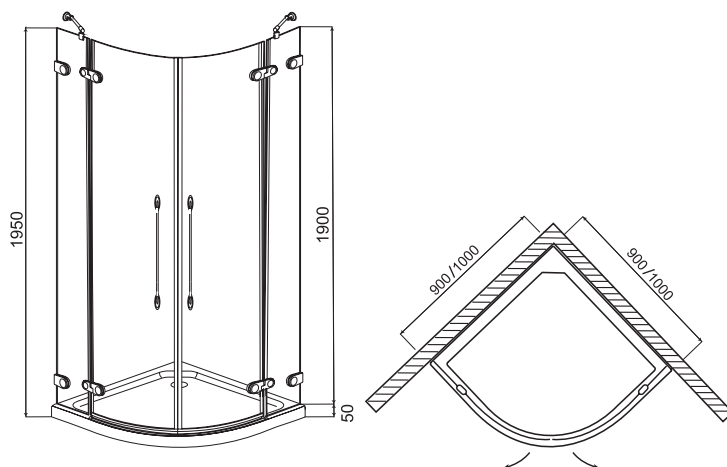

Душевой уголок Serenity  
Extra Swing Square  
90x90/100x100

Душевой уголок Serenity  
Extra Swing D+W  
90x90/100x100

Душевая дверь в нишу  
Serenity Extra Solo 9

Душевой уголок Serenity  
Supreme Swing Corner  
90x90/100x100