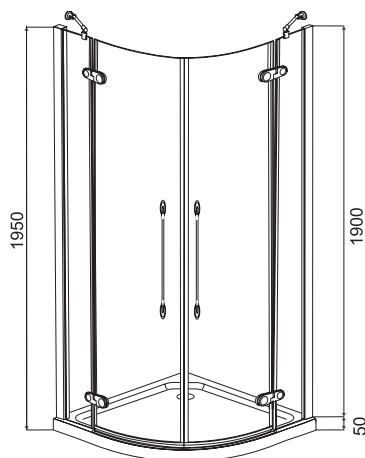

Комбинированный бокс  
Tender 180x80

Комбинированный бокс  
Tender 160x100

Комбинированный бокс  
Bourgeois  
130x130/150x150

Комбинированный бокс  
Bourgeois 170x80

Душевой уголок Serenity  
Extra Swing Corner  
90x90/100x100