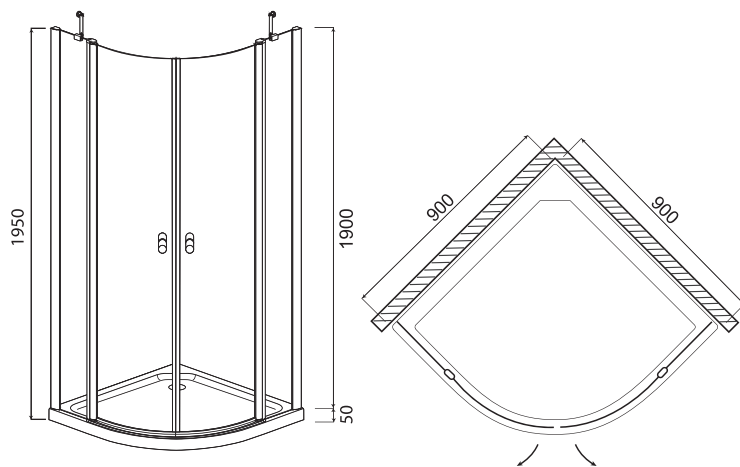

Душевой уголок  
Serenity Only Swing D+W  
90x90/100x100

Душевое ограждение  
Serenity Only Solo Long  
100/120

Душевая дверь в нишу  
Serenity Only Solo 9

Душевой уголок Tender Evolution Swing 90

Душевой уголок Tender Evolution Square 90