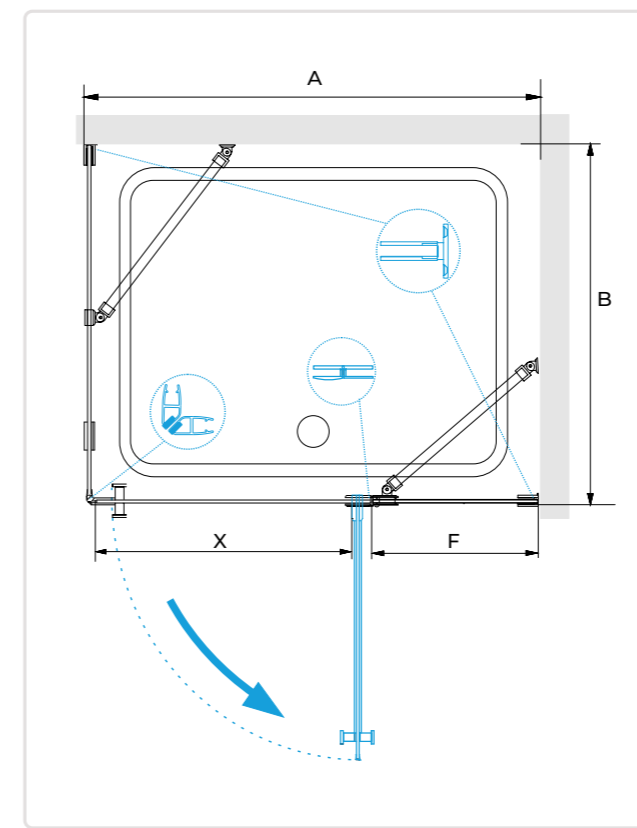

RGW HO-044

- » Душевой уголок прямоугольный с распашной дверью.
- » В комплекте нижняя пороговая планка.
- » Трап или поддон приобретается отдельно.