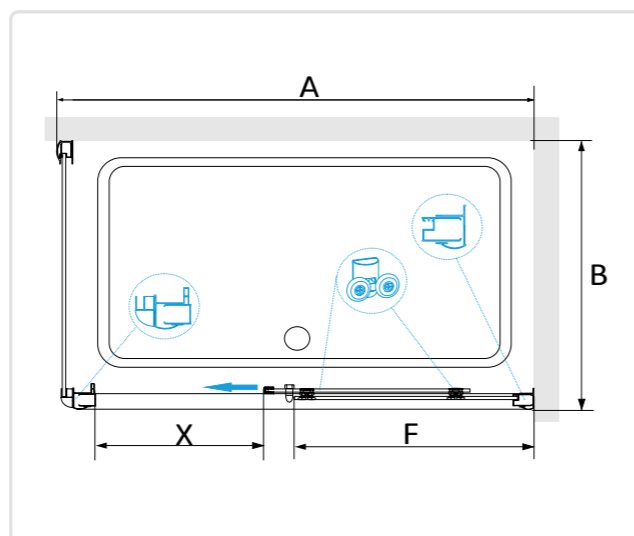

## RGW PA-145

- » Душевой уголок прямоугольный, одна раздвижная дверь.
- » Трап или поддон приобретается отдельно.
- » Металлическая ручка