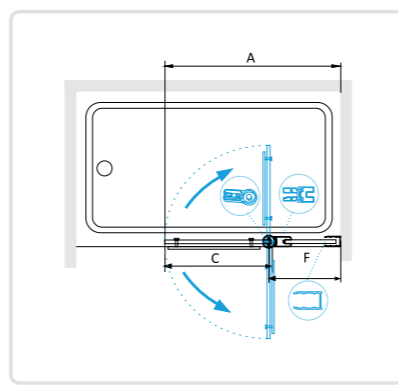

## RGW SC-011

- » Шторка на ванну маятниковая.
- » Толщина закаленного безопасного стекла 6 мм.
- » Стационарное стекло = 300 мм с держателем.
- » Подвижное стекло = 700 мм.

**СДЕЛАНО  
В РОССИИ**