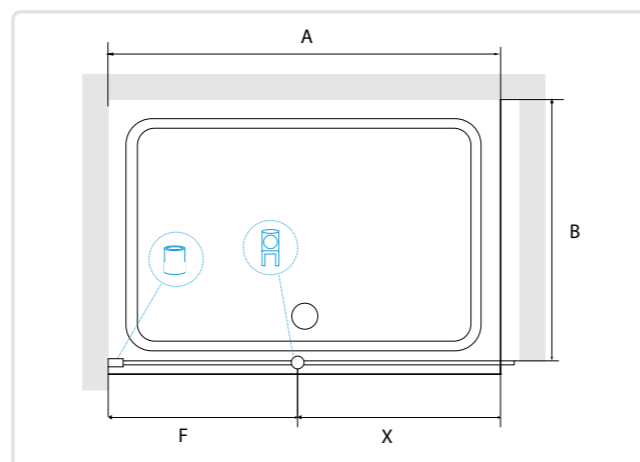

RGW WA-033

- » Душевая перегородка стационарная
- » Держатель стальная нержавеющая труба 2000 мм
- » Трап или поддон приобретается отдельно