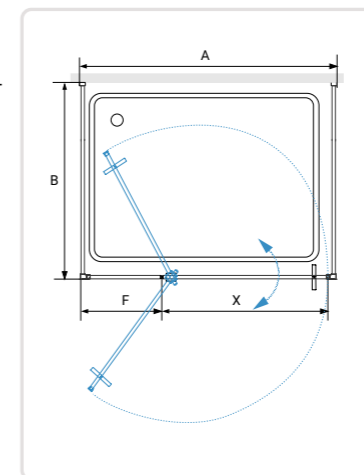

МОДЕЛЬ

Артикул	Условный размер	Размеры с диапазоном регулировок (АxВ) мм	Ширина (Х), мм	Ширина (F), мм	Цвет стекла	Цвет профиля
06324498-11P / 06324498-14P	900x800	(910-950)x(890-900)	560	250	Прозрачное	Хром / Черный
06324490-11P / 06324490-14P	900x1000	(910-950)x(990-1000)	560	250	Прозрачное	Хром / Черный
06324408-11P / 0632440814 P	1000x800	(1010-1050)x(790-800)	560	350	Прозрачное	Хром / Черный
06324409-11P / 06324409-14P	1000x900	(1010-1050)x(890-900)	560	350	Прозрачное	Хром / Черный
06324428-11P / 06324428-14P	1200x800	(1210-1250)x(790-800)	560	550	Прозрачное	Хром / Черный
06324429-11P / 06324429-14P	1200x900	(1210-1250)x(890-900)	560	550	Прозрачное	Хром / Черный
06324420-11P / 06324420-14P	1200x1000	(1210-1250)x(990-1000)	560	550	Прозрачное	Хром / Черный