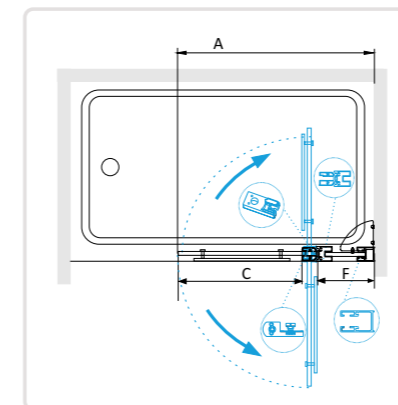

RGW SC-04

- » Шторка на ванну, маятниковая дверь.
- » Толщина закаленного, безопасного стекла 8 мм.
- » Стационарное стекло с двумя пристенными полочками.
- » В комплекте нижняя пороговая планка.
- » Стальная ручка-полотенцедержатель