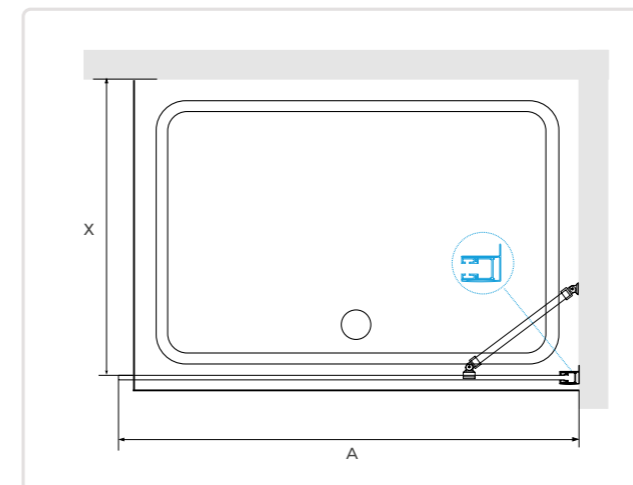

МОДЕЛЬ

Артикул	Условный размер	Размеры с диапазоном регулировок (А) мм	Ширина (X), мм	Цвет стекла	Цвет профиля
351011006-11 / 351011006-14	600	590-600	600-1190	Прозрачное	Хром / Черный
351011007-11 / 351011007-14	700	690-700	600-1190	Прозрачное	Хром / Черный
351011008-11 / 351011008-14	800	790-800	600-1190	Прозрачное	Хром / Черный
351011009-11 / 351011009-14	900	890-900	600-1190	Прозрачное	Хром / Черный
351011010-11 / 351011010-14	1000	990-1000	600-1190	Прозрачное	Хром / Черный
351011011-11 / 351011011-14	1100	1090-1100	600-1190	Прозрачное	Хром / Черный
351011012-11 / 351011012-14	1200	1190-1200	600-1190	Прозрачное	Хром / Черный

РЕКОМЕНДУЕМЫЕ ПОДДОНЫ, БАРЬЕРЫ И ТРАПЫ СТР. 226

Акриловый серия - ACR	Керамический серия - CER	Каменный серия - STT	Каменный серия - GWS	Мраморный серия - STM	Трапы серия - SDR
+	+	+	+	+	+