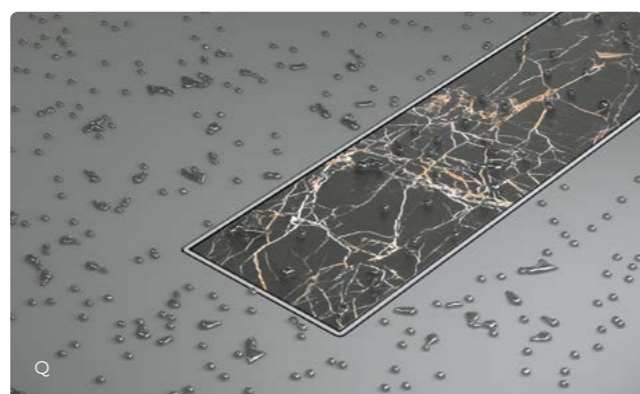

Тип	Душевой трап линейный, сухой затвор
Материал	Нержавеющая сталь
Цвет	Хром
Варианты решетки	Е, Q

Артикул	Размер
21210260-01	600x90
21210280-01	800x90
21210210-01	1000x90
21210212-01	1200x90