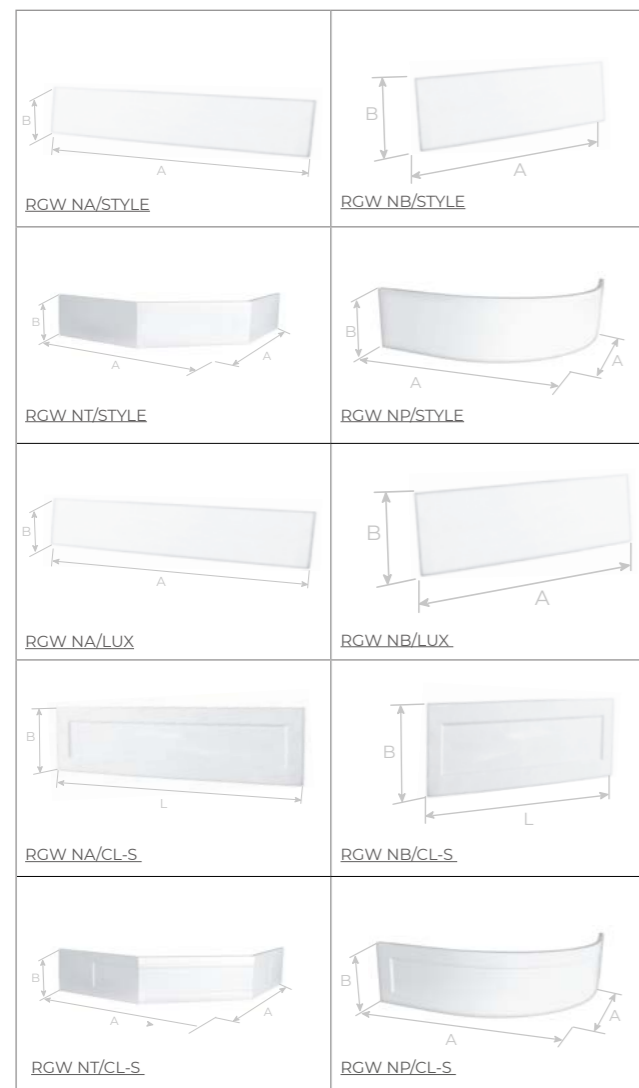

Экраны для серии «ACRILIC»