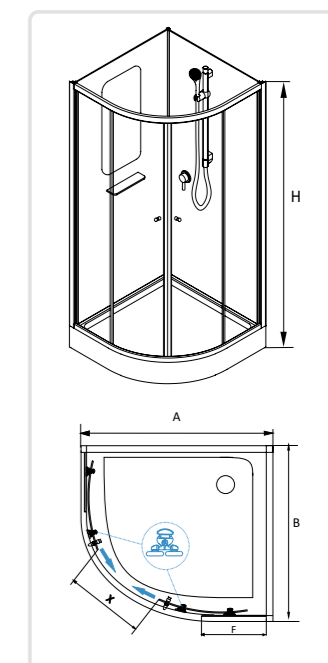

Комплектация:

- » Дверь раздвижная.
- » Полочка для душевых принадлежностей, зеркало, смеситель, ручной душ на регулируемой штанге.
- » Силиконовые водонепроницаемые уплотнители, акриловый поддон с сифоном и гофрой.
- » Бессиликоновая сборка

Нагрузка на поддоны до 150 кг.

Модель	
Стекло	Безопасное закаленное 5 мм. Матовая полоса (Frost Line)
Задняя стенка	6 мм - безопасное стекло, белое