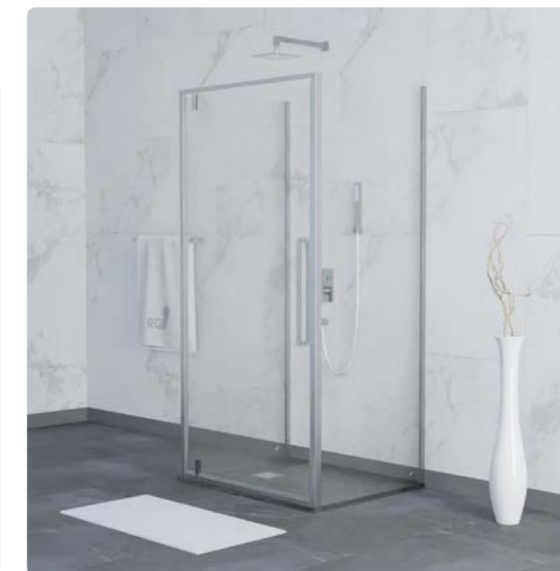

RGW SV-35P (SV-02+2Z-050-3)

- » RGW SV-35P состоит из душевой двери RGW SV-02 и двух боковых панелей RGW Z-050-3.
- » Душевая дверь поворотная.
- » Поворотные петли из нержавеющей стали.
- » Двойные ручки из нержавеющей стали 50 см.
- » Конструкция петель позволяет производить открытие дверей, как внутрь, так и наружу.
- » Без магнитов

МОДЕЛЬ

Артикул	Условный размер	Размеры с диапазоном регулировок (АхВ) мм	Ширина (X), мм	Цвет стекла	Цвет профиля
06323588-11P / 06323588-14P	800x800	(810-840)x(790-800)	610	Прозрачное	Хром / Черный
06323599-11P / 06323599-14P	900x900	(910-940)x(890-900)	710	Прозрачное	Хром / Черный
06323500-11P / 06323500-14P	1000x1000	(1010-1040)x(990-1000)	810	Прозрачное	Хром / Черный

RGW SV-43P (SV-02+2Z-050-3)

- » RGW SV-43P состоит из душевой двери RGW SV-02 и двух боковых панелей RGW Z-050-3.
- » Душевая дверь поворотная.
- » Поворотные петли из нержавеющей стали.
- » Двойные ручки из нержавеющей стали 50 см.
- » Конструкция петель позволяет производить открытие дверей, как внутрь, так и наружу.
- » Без магнитов.