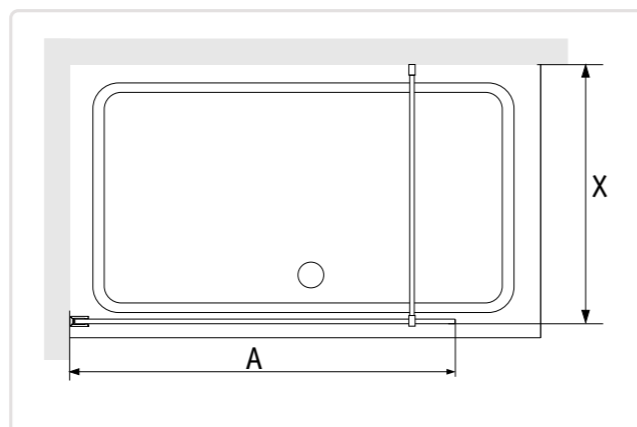

RGW WA-12G

- » Душевая перегородка стационарная.
- » Алюминиевый профиль.
- » Длина кронштейна 1200 мм.
- » Трап или поддон приобретается отдельно.
- » Окантовка стекла - Алюминиевый профиль

МОДЕЛЬ

Артикул	Условный размер	Размеры с диапазоном регулировок (А) мм	Ширина (X), мм	Цвет стекла	Цвет профиля
32101208-16	800	780-800	600-1190	Прозрачное	Золото Brush
32101209-16	900	880-900	600-1190	Прозрачное	Золото Brush
32101210-16	1000	980-1000	600-1190	Прозрачное	Золото Brush
32101212-16	1200	1180-1200	600-1190	Прозрачное	Золото Brush

РЕКОМЕНДУЕМЫЕ ПОДДОНЫ, БАРЬЕРЫ И ТРАПЫ СТР. 226

Акриловый серия - ACR	Керамический серия - CER	Каменный серия - STT	Каменный серия - GWS	Мраморный серия - STM	Трапы серия - SDR
+	+	+	+	+	+

RGW WA-012B

- » Душевая перегородка стационарная.
- » Алюминиевый профиль.
- » Керамическая черная печать.
- » Длина кронштейна 1200 мм.
- » Трап или поддон приобретается отдельно.
- » Окантовка стекла - Керамическая черная печать

МОДЕЛЬ

Артикул	Условный размер	Размеры с диапазоном регулировок (А) мм	Ширина (X), мм	Цвет стекла	Цвет профиля
35101260-84	600	580-600	600-1180	Прозрачное	Черный
35101270-84	700	680-700	600-1180	Прозрачное	Черный
35101280-84	800	780-800	600-1180	Прозрачное	Черный
35101290-84	900	880-900	600-1180	Прозрачное	Черный
35101210-84	1000	980-1000	600-1180	Прозрачное	Черный
35101211-84	1100	1080-1100	600-1180	Прозрачное	Черный
35101212-84	1200	1180-1200	600-1180	Прозрачное	Черный

РЕКОМЕНДУЕМЫЕ ПОДДОНЫ, БАРЬЕРЫ И ТРАПЫ СТР. 226

Акриловый серия - ACR	Керамический серия - CER	Каменный серия - STT	Каменный серия - GWS	Мраморный серия - STM	Трапы серия - SDR
+	+	+	+	+	+