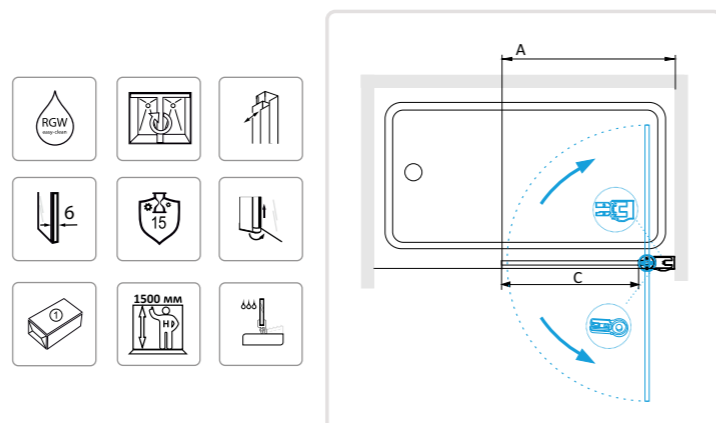

RGW SC-05

- » Шторка на ванну маятниковая.
- » Толщина закаленного, безопасного стекла 6 мм.