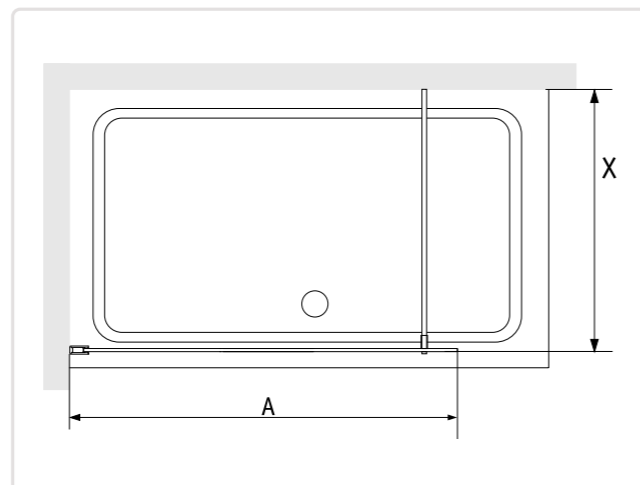

МОДЕЛЬ

Артикул	Условный размер	Размеры с диапазоном регулировок (А) мм	Ширина (X), мм	Цвет стекла	Цвет профиля
35101007-11 / 35101007-21 / 35101007-14 / 35101007-24	700	690-700	600-1190	Прозрачное / Матовое	Хром / Черный
35101008-11 / 35101008-21 / 35101008-14 / 35101008-24	800	790-800	600-1190	Прозрачное / Матовое	Хром / Черный
35101009-11 / 35101009-21 / 35101009-14 / 35101009-24	900	890-900	600-1190	Прозрачное / Матовое	Хром / Черный
35101010-11 / 35101010-21 / 35101010-14 / 35101010-24	1000	990-1000	600-1190	Прозрачное / Матовое	Хром / Черный
35101011-11 / 35101011-21 / 35101011-14 / 35101011-24	1100	1090-1100	600-1190	Прозрачное / Матовое	Хром / Черный
35101012-11 / 35101012-21 / 35101012-14 / 35101012-24	1200	1190-1200	600-1190	Прозрачное / Матовое	Хром / Черный

РЕКОМЕНДУЕМЫЕ ПОДДОНЫ, БАРЬЕРЫ И ТРАПЫ СТР. 226

Акриловый серия - ACR	Керамический серия - CER	Каменный серия - STT	Каменный серия - GWS	Мраморный серия - STM	Трапы серия - SDR
+	+	+	+	+	+

RGW WA-110

- » Душевая перегородка стационарная.
- » Длина кронштейна 300 мм.
- » Трап или поддон приобретается отдельно.