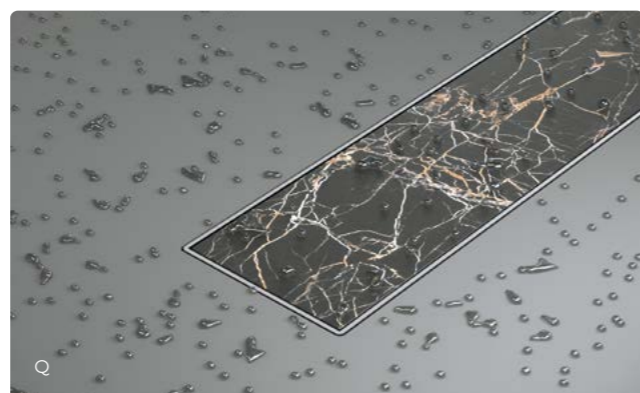

Тип	Душевой трап линейный с гидрозатвором
Материал	Нержавеющая сталь
Цвет	Хром
Варианты решетки	Е, Q

Артикул	Размер
21210160-01	600x90
21210180-01	800x90
21210110-01	1000x90
21210112-01	1200x90