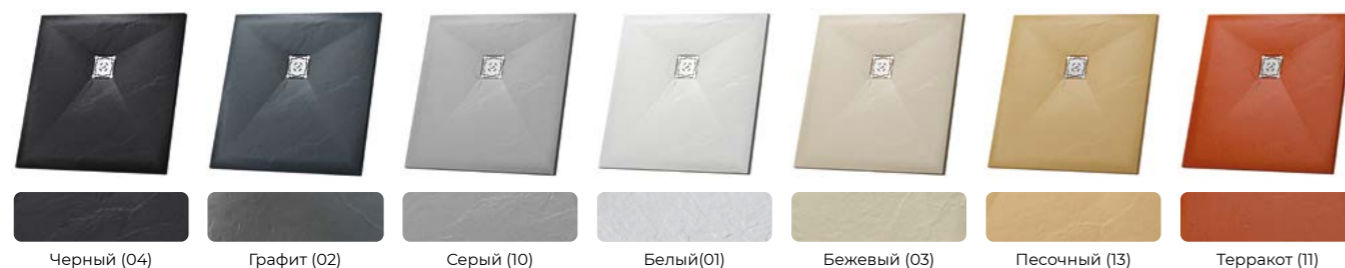

RGW ST/G

СДЕЛАНО
В РОССИИ

Описание	Прямоугольный душевой поддон из искусственного камня
Материал	Минеральный композитный наполнитель и полиэфирные смолы
Высота, мм	25
Глубина	12
ø сифона	90
Высота с сифоном, мм	109

Артикул	Цвет	Размеры, мм
16152088	01, 02, 03, 04, 10, 11, 13	800x800
16152099	01, 02, 03, 04, 10, 11, 13	900x900
16152100	01, 02, 03, 04, 10, 11, 13	1000x1000

Условные обозначения:

16152100-01

артикул

код цвета