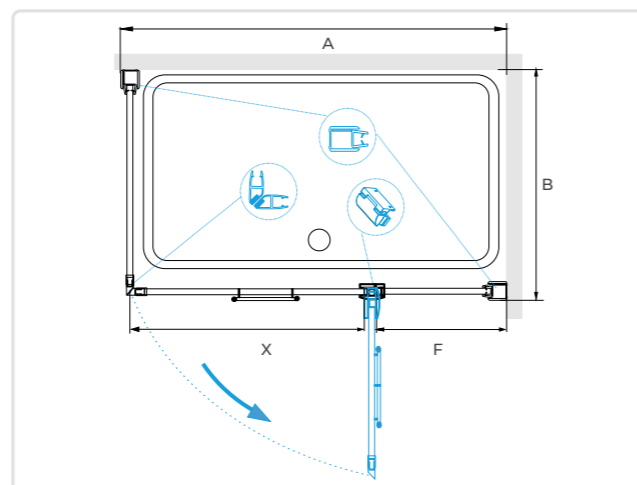

RGW VI-41

- » Душевой уголок прямоугольный с распашной дверью.
- » Петли цвета золото, ручка и верхний кронштейн белый с золотом.
- » В комплекте нижняя пороговая планка.
- » Трап или поддон приобретается отдельно.