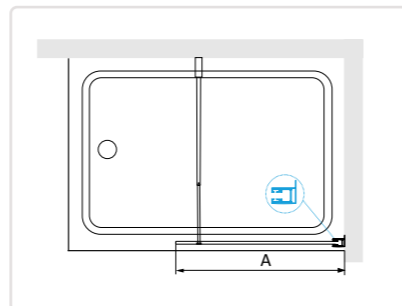

МОДЕЛЬ

Артикул	Условный размер	Размеры с диапазоном регулировок (А) мм	Цвет стекла	Цвет профиля
35115206-11	600	590-600	Прозрачное	Хром
35115207-11	700	690-700	Прозрачное	Хром
35115208-11	800	790-800	Прозрачное	Хром
35115209-11	900	890-900	Прозрачное	Хром