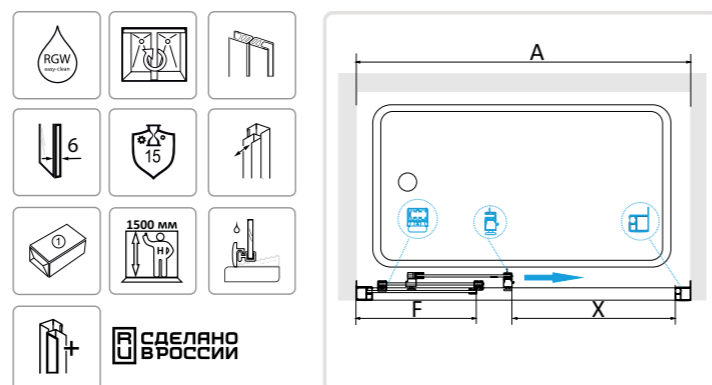

RGW SC-043

- » Шторка на ванну двухстворчатая.
- » Одна фиксированная панель и одна подвижная.