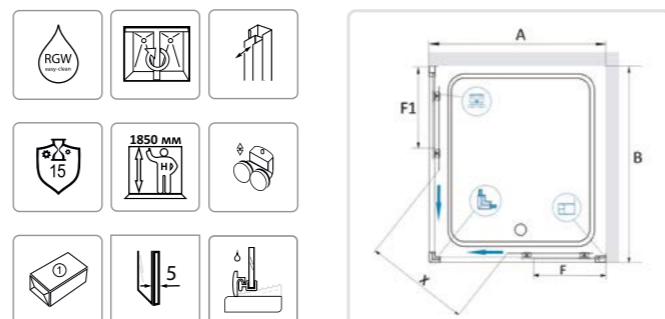

## RGW CL-34

- » Душевой уголок квадратный, две раздвижные двери.
- » Модель с быстрой сборкой.
- » Трап или поддон приобретается отдельно.