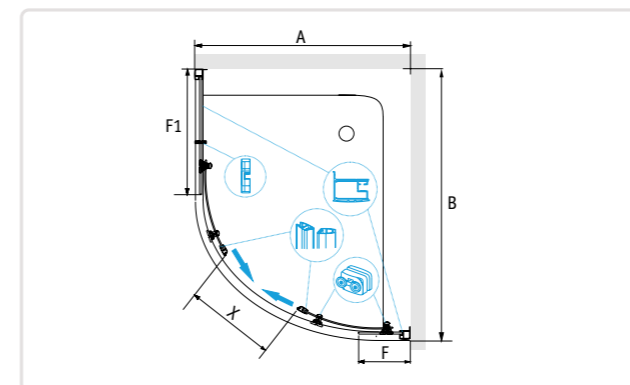

RGW HO-61 (HO-51 + Z-41)

- » Асимметричный уголок RGW HO-61 образуется путем соединения душевого уголка RGW HO-51 и боковой стенки 300 мм RGW Z-41.
- » Установка боковой стенки универсальна как в левую, так и в правую часть модели RGW HO-51.
- » Трап или поддон приобретается отдельно.

МОДЕЛЬ

Артикул	Условный размер	Размеры с диапазоном регулировок (АхВ) мм	Ширина (X), мм	Ширина (F/F1), мм	Цвет стекла	Цвет профиля
03066181-11	800x1100	(767-790)x(1067-1090)	490	300/600	Прозрачное	Хром
03066192-11	900x1200	(867-890)x(1167-1190)	540	350/650	Прозрачное	Хром
03066113-11	1000x1300	(967-990)x(1267-1290)	570	400/700	Прозрачное	Хром