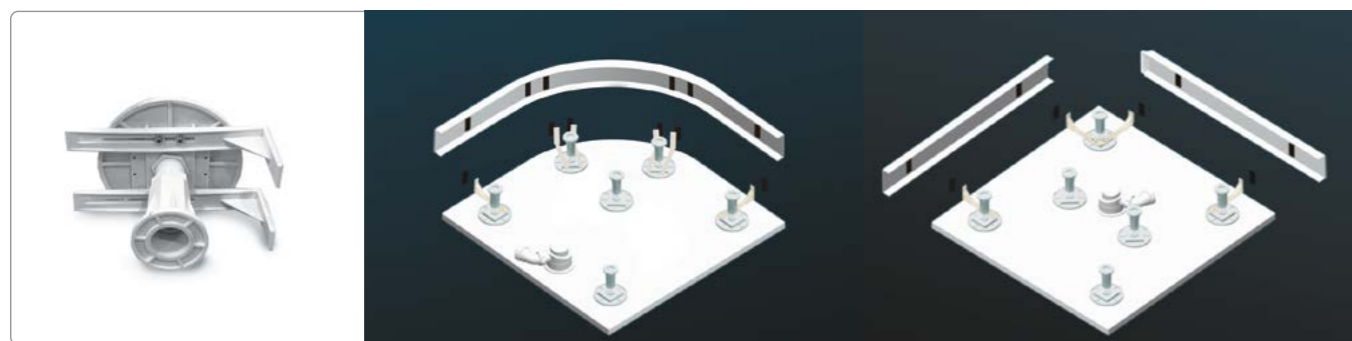

RGW NG

- » Ножки RGW NG устанавливаются на поддоны из искусственного камня (ST / STE / STL / STE / GWS)
- » Высота регулировки 90-140 мм.

Ножки для поддона RGW N-10 (10 штук)
Комплект ножек RGW N-08 (8 штук)
Комплект ножек RGW N-12 (12 штук)