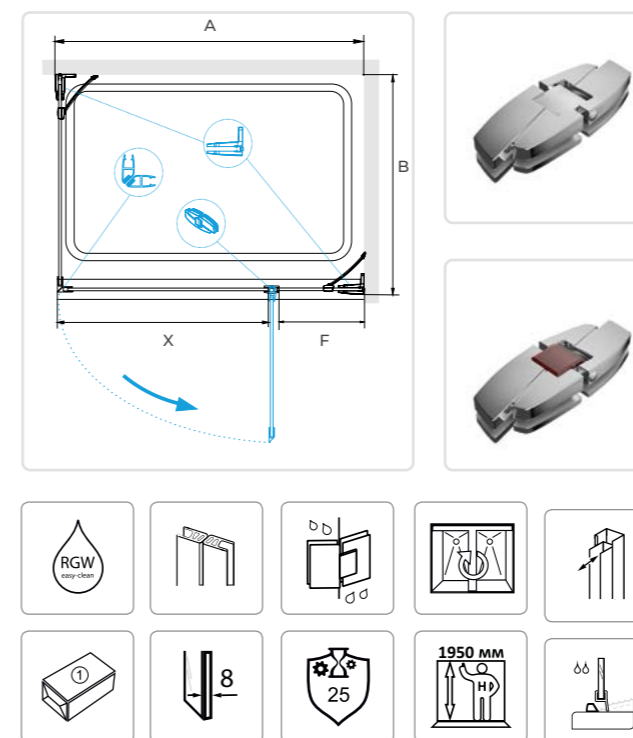

RGW SA-41

- » Душевой уголок прямоугольный с распашной дверью.
- » Цветные петли, дверная ручка и пристенные петли, сменные аксессуары.
- » В комплекте нижняя пороговая планка.
- » Трап или поддон приобретается отдельно.

МОДЕЛЬ

Артикул	Условный размер (ВхА), мм	Размеры с диапазоном регулировок, мм	Ширина (X), мм	Ширина (F), мм	Цвет стекла	Цвет профиля
02034180-19	800x1000	(778-783)x(978-983)	580	360	Прозрачное	Хром-Красный
02034182-19	800x1200	(778-783)x(1178-1183)	580	560	Прозрачное	Хром-Красный
02034190-19	900x1000	(878-883)x(978-983)	580	360	Прозрачное	Хром-Красный
02034192-19	900x1200	(878-883)x(1178-1183)	580	560	Прозрачное	Хром-Красный

РЕКОМЕНДУЕМЫЕ ПОДДОНЫ, БАРЬЕРЫ И ТРАПЫ СТР. 226

Акриловый серия - ACR	Керамический серия - CER	Каменный серия - STT	Каменный серия - GWS	Мраморный серия - STM	Трапы серия - SDR
+	+	+	+	+	+