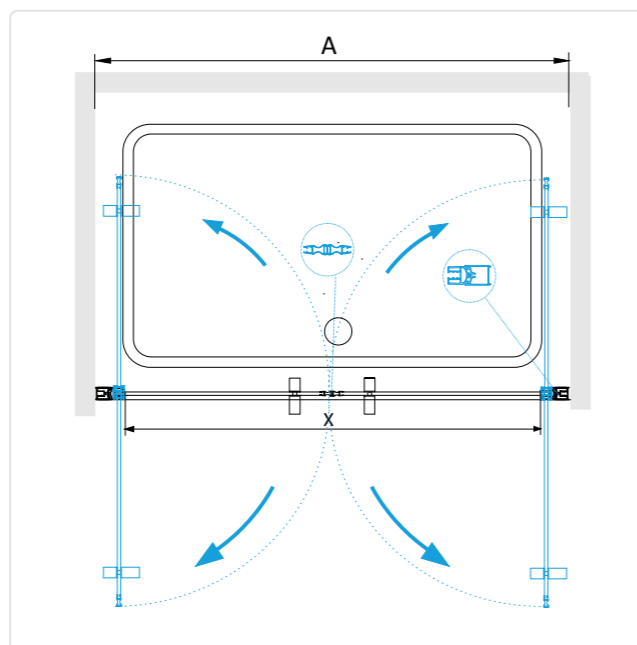

RGW LE-06

- » Душевая дверь распашная двухдверная маятниковая.
- » Магнитные уплотнители.
- » Маятниковая петля имеет функцию подъема двери.
- » В комплекте нижняя пороговая планка.
- » Трап или поддон приобретается отдельно.