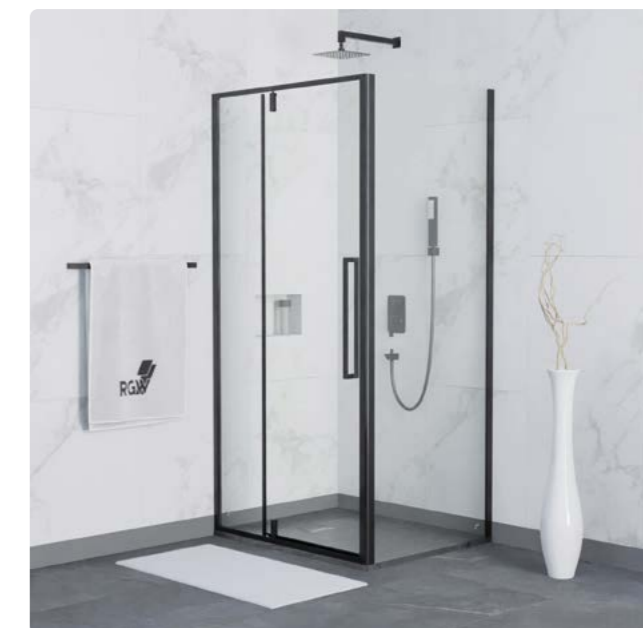

МОДЕЛЬ

Артикул	Условный размер	Размеры с диапазоном регулировок (АxВ) мм	Ширина (X), мм	Ширина (F), мм	Цвет стекла	Цвет профиля
06323499-11 / 06323499-14	900x900	(905-935)x(890-900)	560	250	прозрачное	Хром / Черный
06323400-11 / 06323400-14	1000x1000	(1005-1035)x(990-1000)	560	350	прозрачное	Хром / Черный

РЕКОМЕНДУЕМЫЕ ПОДДОНЫ, БАРЬЕРЫ И ТРАПЫ СТР. 226

Акриловый серия - ACR	Керамический серия - CER	Каменный серия - STT	Каменный серия - GWS	Мраморный серия - STM	Трапы серия - SDR
+	+	+	+	+	+