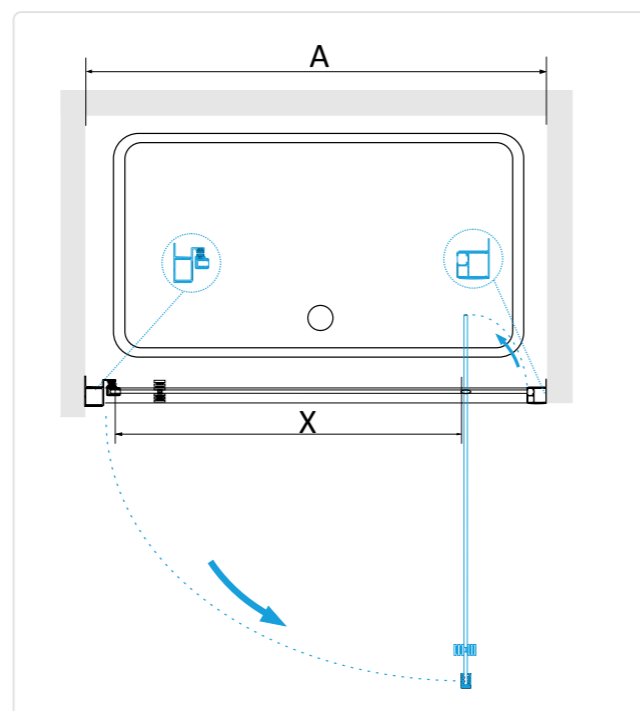

## RGW PA-105

- » Душевая дверь распашная на петлях.
- » Трап или поддон приобретается отдельно.