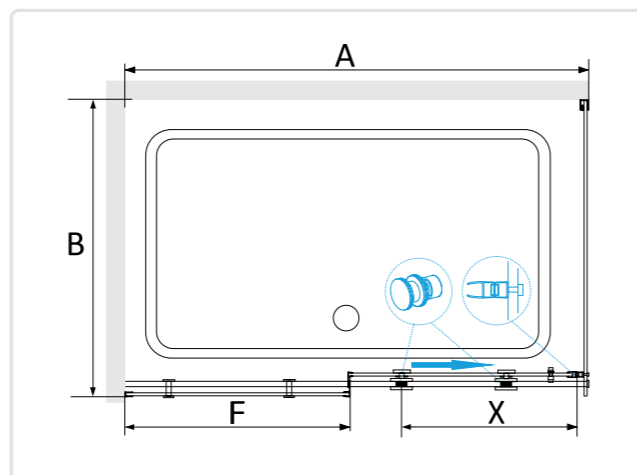

## RGW TO-44 (TO-14 + Z-050-2)

- » Душевой уголок прямоугольный RGW
- » TO-44 состоит из душевой двери RGW
- » TO-14 и боковой панели RGW Z-050-2.
- » Нижний алюминиевый профиль.
- » Магнитный уплотнитель двери.
- » Трап или поддон приобретается отдельно.