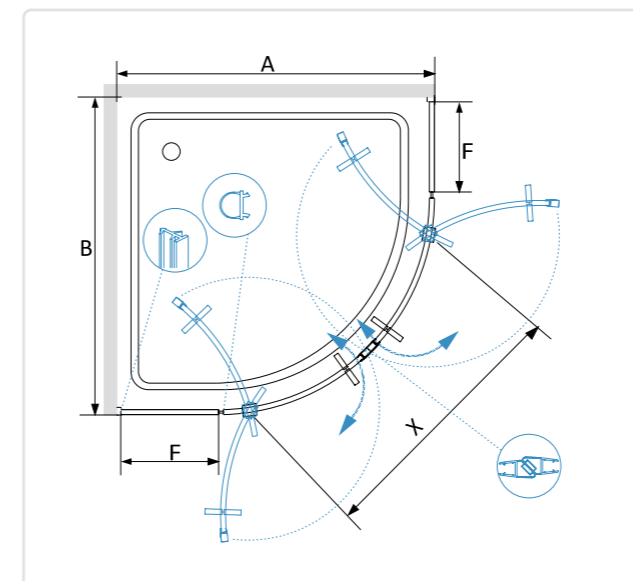

МОДЕЛЬ

Артикул	Условный размер	Размеры с диапазоном регулировок (АxВ) мм	Ширина (X), мм	Ширина (F), мм	Цвет стекла	Цвет профиля
06325388-11	800x800	(780-795)*(780-795)	610	350	Прозрачное	Хром
06325388-14	800x800	(780-795)*(780-795)	610	350	Прозрачное	Черный
06325399-11	900x900	(880-895)*(880-895)	610	450	Прозрачное	Хром
06325399-14	900x900	(880-895)*(880-895)	610	450	Прозрачное	Черный
06325300-11	1000x1000	(980-995)*(980-995)	610	550	Прозрачное	Хром
06325300-14	1000x1000	(980-995)*(980-995)	610	550	Прозрачное	Черный

РЕКОМЕНДУЕМЫЕ ПОДДОНЫ, БАРЬЕРЫ И ТРАПЫ СТР. 226

Акриловый серия - ACR	Керамический серия - CER	Каменный серия - STT	Каменный серия - GWS	Мраморный серия - STM	Трапы серия - SDR
+	+	+	+	+	+