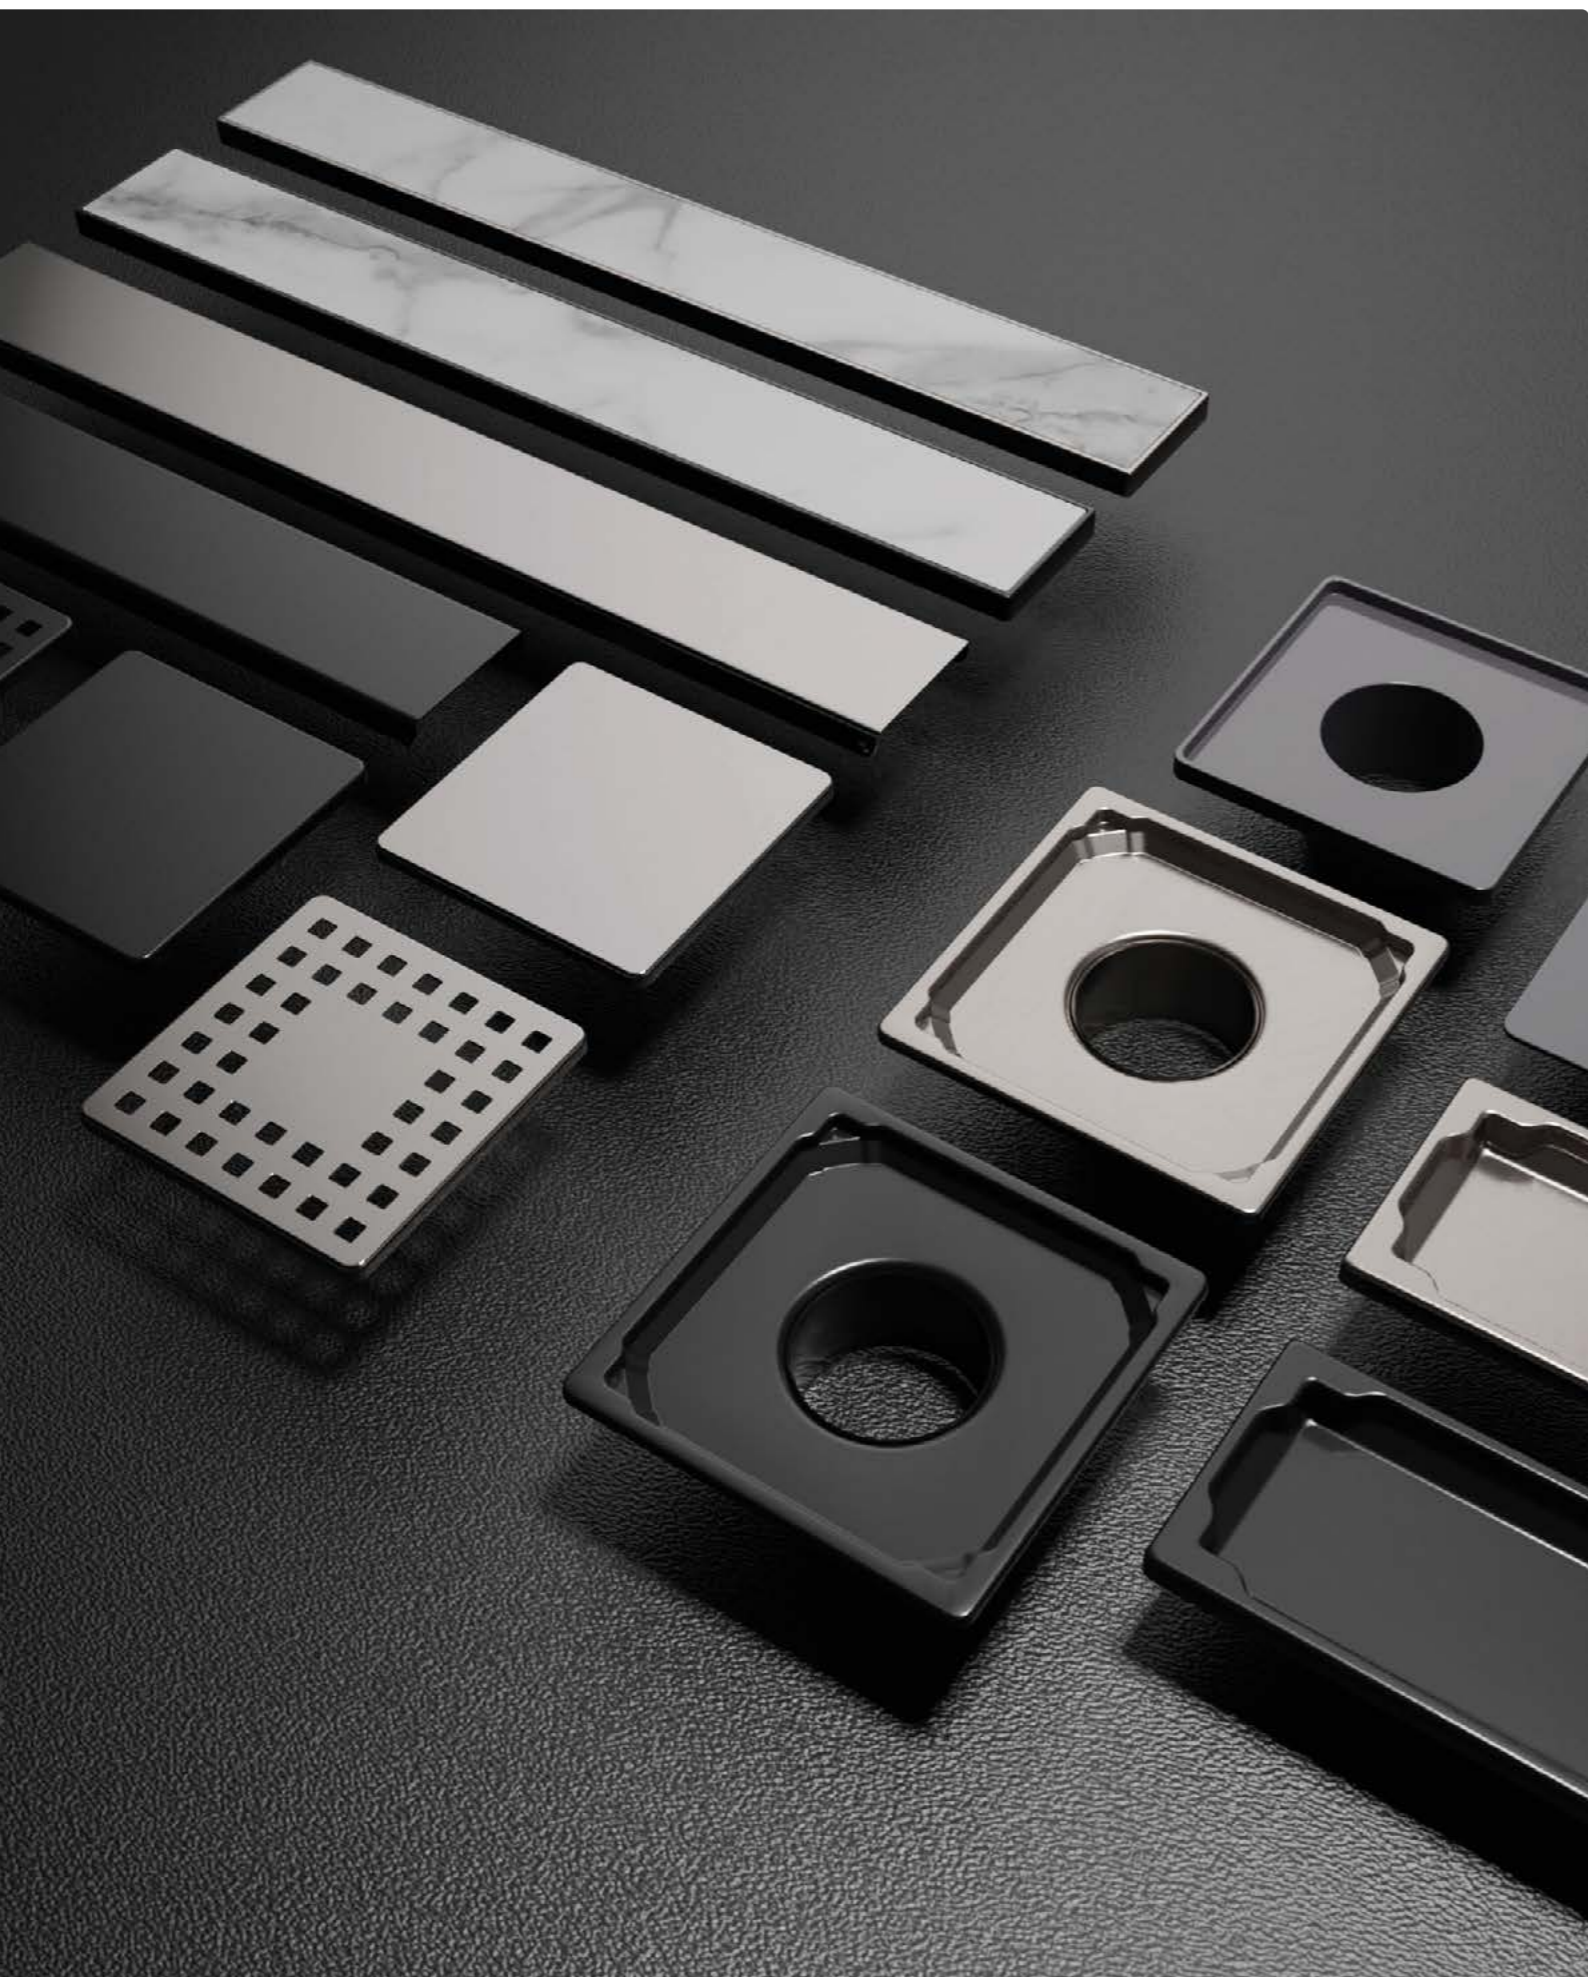

Душевые трапы RGW — это функциональный и стильный способ создания безбарьерной душевой зоны из керамической плитки. Такое решение наиболее подходит для людей с особыми потребностями, а также идеально подходит для широкого спектра общественных помещений - включая больницы, фитнес-центры, гостиницы и спортивные объекты. Современный и эстетичный вид душевых трапов обеспечивает идеальное сочетание визуальной эстетики и практичности.

Виды:

- » Линейные. Устанавливаются возле стены душевого пространства.
- » Точечные. Располагаются в любом месте, обычно в центре душевого пространства.
- » Пристенные. Устанавливаются в угол душевого пространства

Преимущества:

- » Отсутствие порога
- » Легкий монтаж и прочность конструкции
- » Рассчитан технический уклон для быстрого стока воды
- » Безопасность душевой зоны на протечки
- » Возможность реализации любых дизайнерских решений