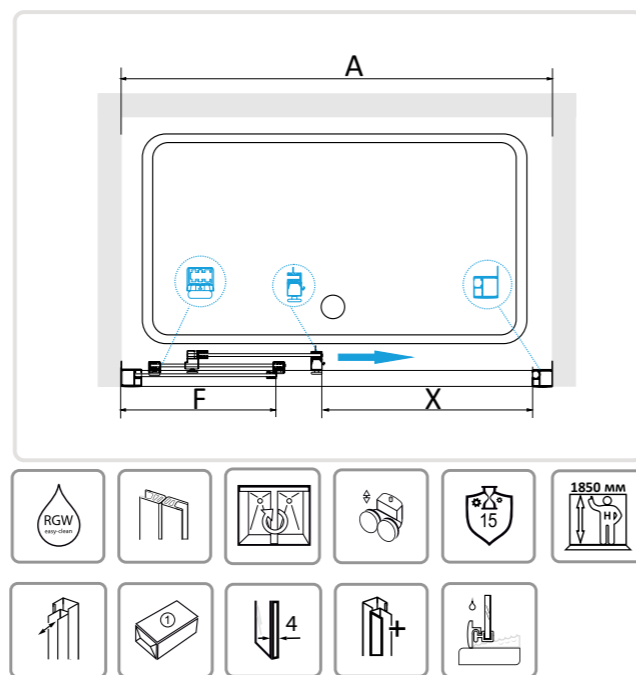

RGW CL-111

- » Душевая дверь раздвижная, одна фиксированная панель и две подвижных.
- » Трап или поддон приобретается отдельно.

МОДЕЛЬ

Артикул	Условный размер	Размеры с диапазоном регулировок (А) мм	Ширина (X), мм	Ширина (F), мм	Цвет стекла	Цвет профиля
410911108-11	800	780-820	360	270	Прозрачное	Хром
410911109-11	900	880-920	400	305	Прозрачное	Хром
410911110-11	1000	980-1020	440	335	Прозрачное	Хром
410911112-11	1200	1180-1220	520	405	Прозрачное	Хром
410911113-11	1300	1280-1320	560	435	Прозрачное	Хром
410911114-11	1400	1380-1420	600	470	Прозрачное	Хром
410911115-11	1500	1480-1520	640	505	Прозрачное	Хром

RGW CL-71 (CL-111+Z-050-1)

- » Душевая дверь раздвижная, одна фиксированная панель и две подвижных.
- » Стекло обрамлено цельной алюминиевой рамой.
- » Трап или поддон приобретается отдельно.

МОДЕЛЬ