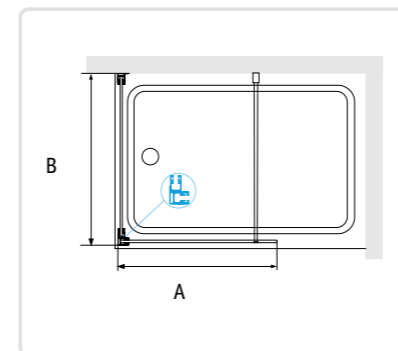

RGW SC-072 (SC-056+Z-050-4)

- » Душевой уголок на ванну RGW SC-72 состоит из шторки на ванну RGW SC-056 и боковой панели Z-050-4.

**СДЕЛАНО
В РОССИИ**