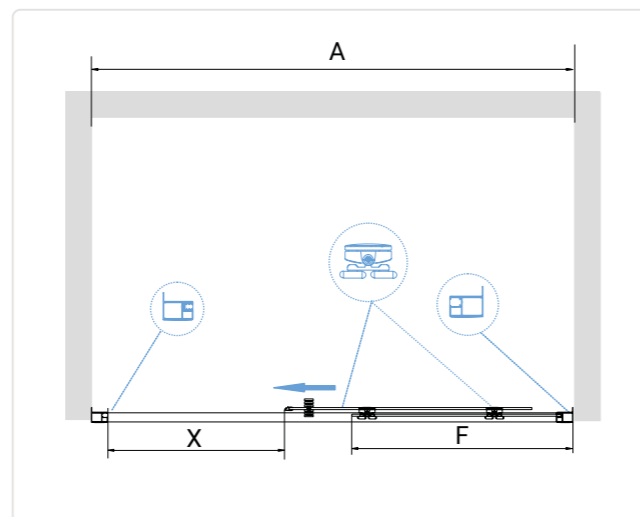

RGW PA-14

- » Душевая дверь раздвижная от стены, одна дверь.
- » Трап или поддон приобретается отдельно.
- » Ручка и крепления роликов из металла.