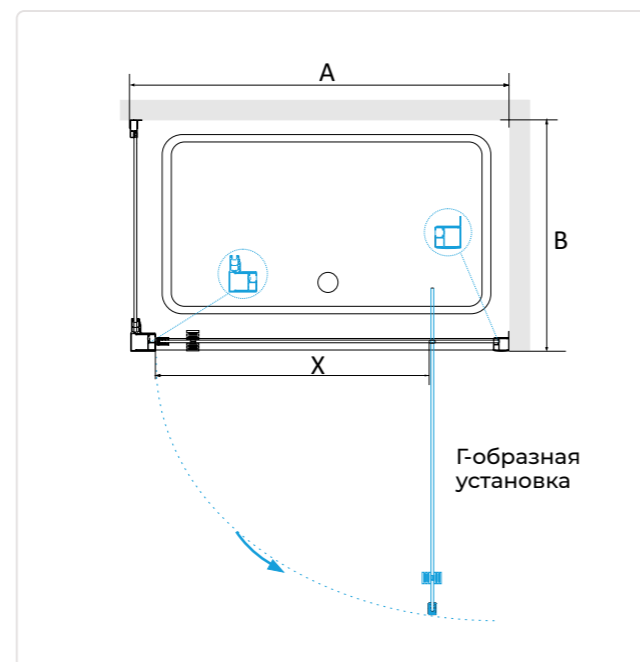

RGW PA-143 (PA-105 + Z-050-1)

- » Душевой уголок прямоугольный RGW
- » PA-143 состоит из душевой двери RGW PA-105 и боковой панели RGW Z-050-1.
- » Трап или поддон приобретается отдельно.

МОДЕЛЬ

Артикул	Условный размер	Размеры с диапазоном регулировок (АхВ) мм	Ширина (X), мм	Ширина (F), мм	Цвет стекла	Цвет профиля
410814387-11	800x700	(775-815)x(690-700)	570		Прозрачное	Хром
410814389-11	800x900	(775-815)x(890-900)	570		Прозрачное	Хром
410814380-11	800x1000	(775-815)x(990-1000)	570		Прозрачное	Хром
410814397-11	900x700	(875-915)x(690-700)	670		Прозрачное	Хром
410814398-11	900x800	(875-915)x(790-800)	670		Прозрачное	Хром
410814390-11	900x1000	(875-915)x(990-1000)	670		Прозрачное	Хром
410814307-11	1000x700	(975-1015)x(690-700)	770		Прозрачное	Хром
410814308-11	1000x800	(975-1015)x(790-800)	770		Прозрачное	Хром
410814309-11	1000x900	(975-1015)x(890-900)	770		Прозрачное	Хром

РЕКОМЕНДУЕМЫЕ ПОДДОНЫ, БАРЬЕРЫ И ТРАПЫ СТР. 226

Акриловый серия - ACR	Керамический серия - CER	Каменный серия - STT	Каменный серия - GWS	Мраморный серия - STM	Трапы серия - SDR
+	+	+	+	+	+

RGW PA-143 P (PA-105 + 2Z-050-1)

- » Душевой уголок прямоугольный RGW
- » PA-143 состоит из душевой двери RGW PA-105 и двух боковых панелей RGW Z-050-1.
- » Трап или поддон приобретается отдельно.

МОДЕЛЬ