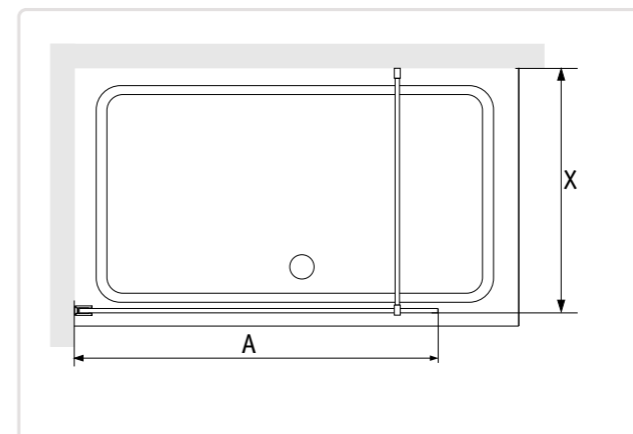

RGW WA-111 B

- » Душевая перегородка стационарная.
- » Керамическая черная печать.
- » Длина кронштейна 1200 мм.
- » Трап или поддон приобретается отдельно.

МОДЕЛЬ

Артикул	Условный размер (А), мм	Ширина (X), мм	Цвет стекла	Цвет профиля
41101107-84	700	690-710	Прозрачное	Черный
41101108-84	800	790-810	Прозрачное	Черный
41101109-84	900	890-910	Прозрачное	Черный
41101110-84	1000	990-1100	Прозрачное	Черный
41101112-84	1200	1190-1210	Прозрачное	Черный
41101114-84	1400	1390-1410	Прозрачное	Черный

РЕКОМЕНДУЕМЫЕ ПОДДОНЫ, БАРЬЕРЫ И ТРАПЫ СТР. 226

Акриловый серия - ACR	Керамический серия - CER	Каменный серия - STT	Каменный серия - GWS	Мраморный серия - STM	Трапы серия - SDR
+	+	+	+	+	+