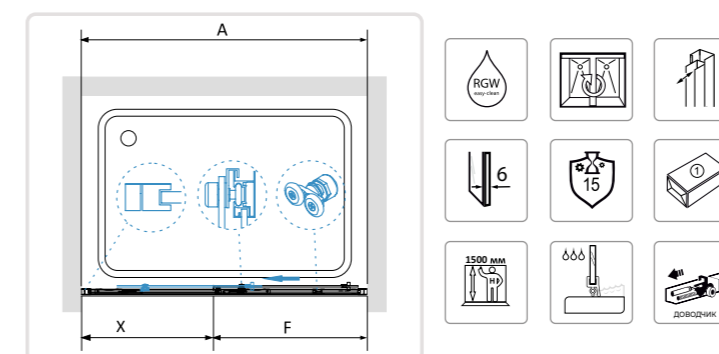

RGW SC-45

- » Шторка на ванну, сдвижная дверь с двойным доводчиком (на закрытие и открытие).
- » В комплекте порог душевого ограждения.
- » Без магнита.