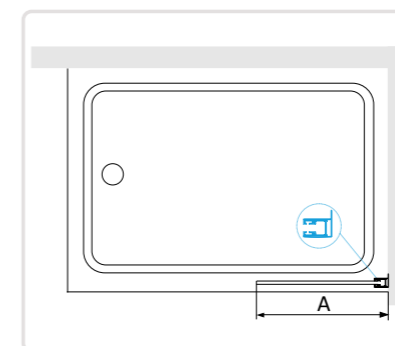

МОДЕЛЬ

Артикул	Условный размер	Размеры с диапазоном регулировок (А) мм	Цвет стекла	Цвет профиля
03115630-11/ 03115630-14	300	290-300	Прозрачное / Матовое	Хром/Чёрный
03115640-11/ 03115640-14	400	390-400	Прозрачное / Матовое	Хром/Чёрный
03115630-11/ 03115630-14	500	490-500	Прозрачное / Матовое	Хром/Чёрный