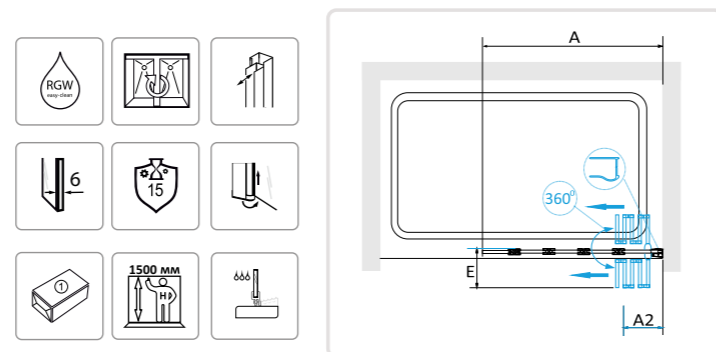

RGW SC-22

- » Шторка на ванну из пяти секций, складная дверь.
- » Толщина закаленного, безопасного стекла 4 мм.
- » Угол складывания 360°.
- » Ширина створки 24 см.
- » В комплекте порог душевого ограждения.