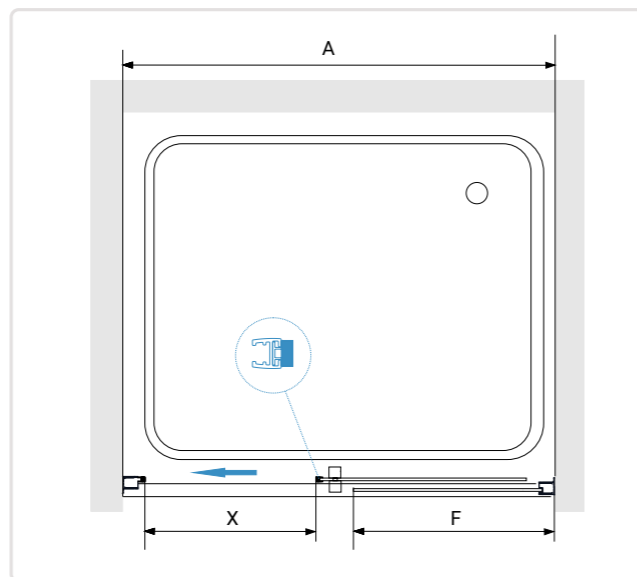

RGW PA-016

- » Душевая дверь состоит из 2-х секций, одно неподвижное стекло и раздвижная дверь от стены.
- » Трап или поддон приобретается отдельно.
- » Ручка и крепления роликов из металла