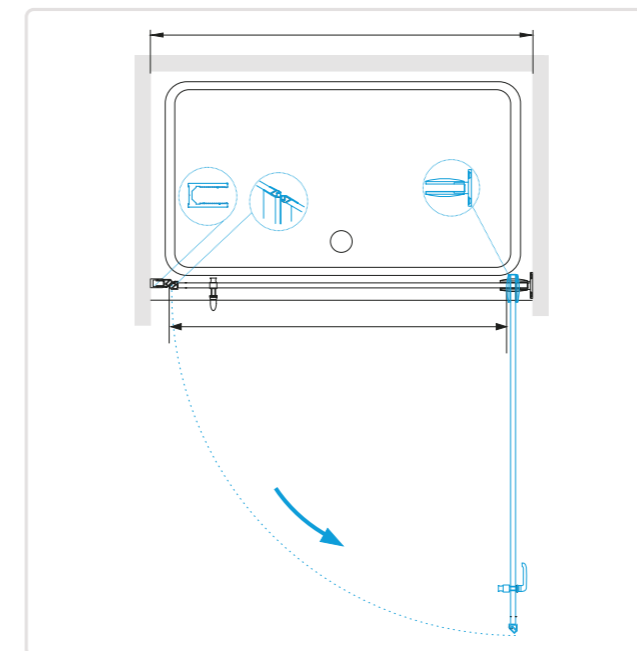

МОДЕЛЬ

Артикул	Условный размер	Размеры с диапазоном регулировок (АxВ) мм	Ширина (X), мм	Ширина (F), мм	Цвет стекла	Цвет профиля
350600806-11 / 030600806-14	600	595-600	570		Прозрачное	Хром / Чёрный
350600807-11 / 030600807-14	700	695-700	670		Прозрачное	Хром / Чёрный
350600808-11 / 030600808-14	800	795-800	770		Прозрачное	Хром / Чёрный
350600809-11 / 030600809-14	900	895-900	870		Прозрачное	Хром / Чёрный

РЕКОМЕНДУЕМЫЕ ПОДДОНЫ, БАРЬЕРЫ И ТРАПЫ СТР. 226

Акриловый серия - ACR	Керамический серия - CER	Каменный серия - STT	Каменный серия - GWS	Мраморный серия - STM	Трапы серия - SDR
+	+	+	+	+	+