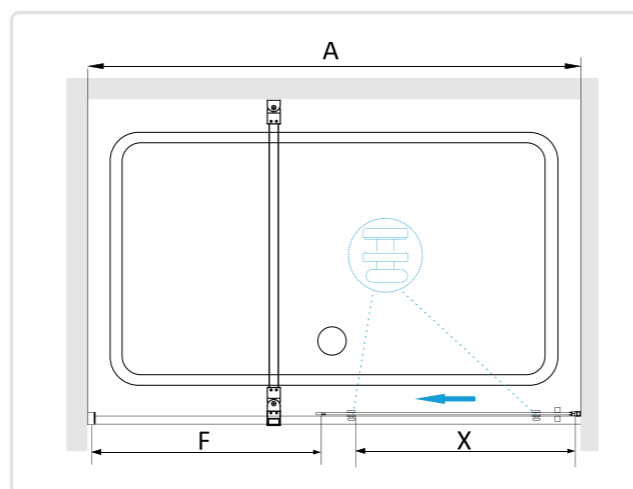

RGW TO-18

- » Душевая дверь раздвижная на нижних роликах.
- » Нижний алюминиевый профиль.
- » Магнитный уплотнитель двери.
- » Трап или поддон приобретается отдельно