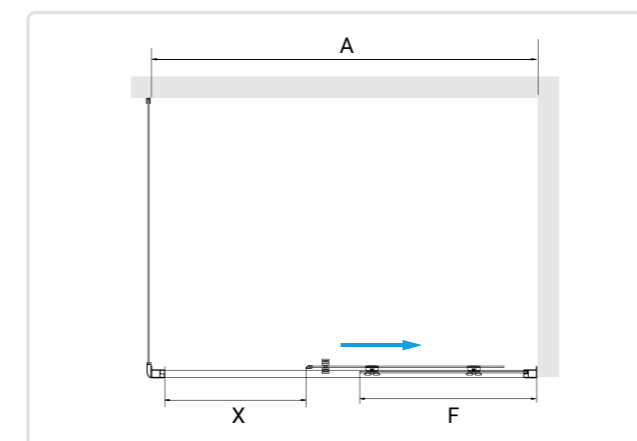

RGW PA-74B (PA-14B+Z-050-2B)

- » Черный алюминиевый профиль.
- » Магнитный уплотнитель двери.
- » Трап или поддон приобретается отдельно.