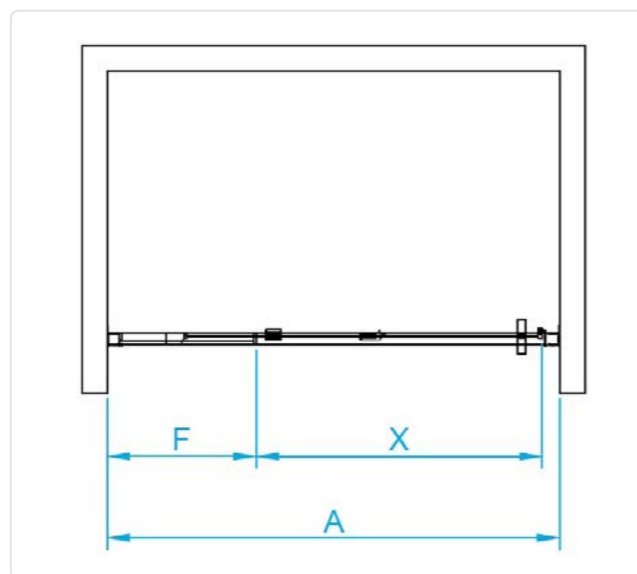

## RGW PA-008

- » Душевая дверь распашная регулируемая.
- » Телескопическая регулировка ширины + 10 см.
- » Трап или поддон приобретается отдельно.

**СДЕЛАНО  
В РОССИИ**