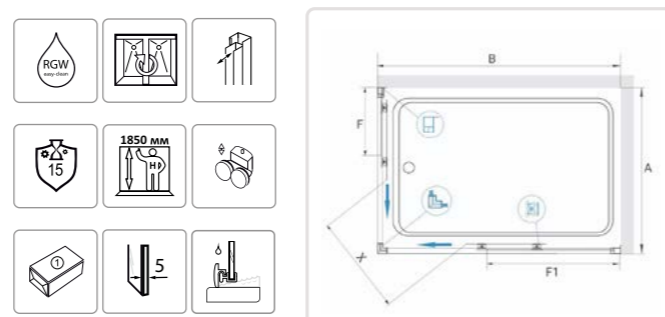

RGW CL-34

- » Душевой уголок квадратный, две раздвижные двери.
- » Модель с быстрой сборкой.
- » Трап или поддон приобретается отдельно.

МОДЕЛЬ

Артикул	Условный размер	Размеры с диапазоном регулировок (АхВ) мм	Ширина (X), мм	Ширина (F/F1), мм	Цвет стекла	Цвет профиля
32093488-11 / 32093488-14	800x800	(785-800)*(785-800)	430	330/330	Прозрачное	Хром / Черный
32093499-11 / 32093499-14	900x900	(885-900)*(885-900)	500	380/380	Прозрачное	Хром / Черный
32093400-11 / 32093400-14	1000x1000	(985-1000)*(985-1000)	570	430/430	Прозрачное	Хром / Черный

RGW CL-44

- » Душевой уголок прямоугольный, две раздвижные двери.
- » Модель с быстрой сборкой.
- » Трап или поддон приобретается отдельно.

МОДЕЛЬ

Артикул	Условный размер	Размеры с диапазоном регулировок (АхВ) мм	Ширина (X), мм	Ширина (F/F1), мм	Цвет стекла	Цвет профиля
32094479-11 / 32094479-14	700x900	(685-700)*(885-900)	430	280/380	Прозрачное	Хром / Черный
32094480-11 / 32094480-14	800x1000	(785-800)*(985-1000)	500	330/430	Прозрачное	Хром / Черный
32094482-11 / 32094482-14	800x1200	(785-800)*(1185-1200)	540	330/578	Прозрачное	Хром / Черный
32094490-11 / 32094490-14	900x1000	(885-900)*(985-1000)	530	380/430	Прозрачное	Хром / Черный
32094492-11 / 32094492-14	900x1200	(885-900)*(1185-1200)	570	380/578	Прозрачное	Хром / Черный

РЕКОМЕНДУЕМЫЕ ПОДДОНЫ, БАРЬЕРЫ И ТРАПЫ СТР. 226

Акриловый серия - ACR	Керамический серия - CER	Каменный серия - STT	Каменный серия - GWS	Мраморный серия - STM	Трапы серия - SDR
+	+	+	+	+	+

RGW CL-53

- » Душевой уголок полукруглый, две раздвижные двери.
- » Радиус R-550.
- » Трап или поддон приобретается отдельно.

МОДЕЛЬ