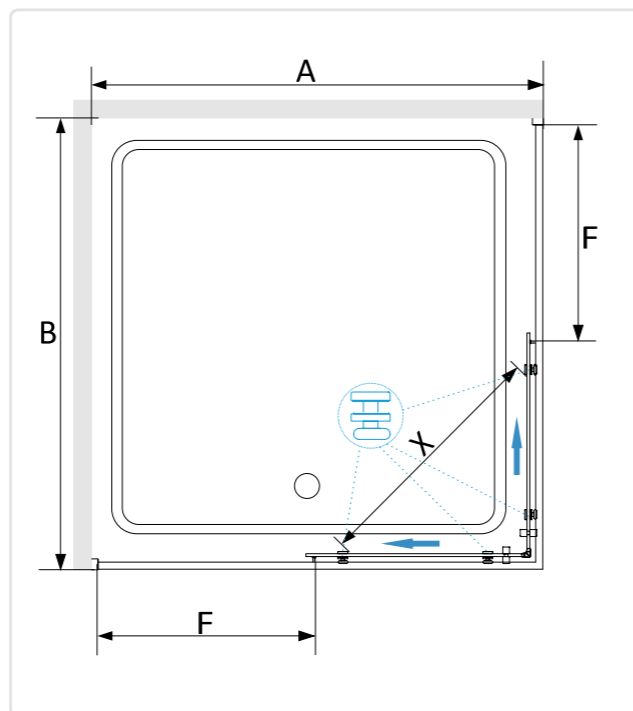

МОДЕЛЬ

Артикул	Условный размер	Размеры с диапазоном регулировок (АxВ) мм	Ширина (X), мм	Ширина (F), мм	Цвет стекла	Цвет профиля
32323188-11 / 32323188-14	800x800	(780-790)x(780-790)	385	370	Прозрачное	Хром / Черный
32323199-11 / 32323199-14	900x900	(880-890)x(880-890)	455	420	Прозрачное	Хром / Черный
32323100-11 / 32323100-14	1000x1000	(980-990)x(980-990)	525	470	Прозрачное	Хром / Черный

РЕКОМЕНДУЕМЫЕ ПОДДОНЫ, БАРЬЕРЫ И ТРАПЫ СТР. 226

Акриловый серия - ACR	Керамический серия - CER	Каменный серия - STT	Каменный серия - GWS	Мраморный серия - STM	Трапы серия - SDR
+	+	+	+	+	+

RGW SV-31 G

- » Душевой уголок квадратный, две раздвижные двери с угла.
- » Трап или поддон приобретается отдельно.
- » Стальные ручки.