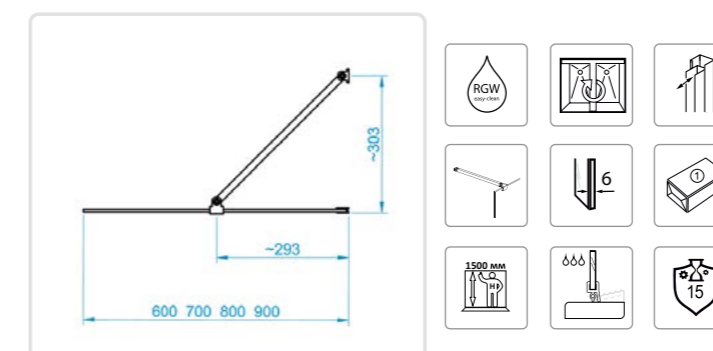

RGW SC-150

- » Шторка на ванну неподвижная.
- » Толщина закаленного, безопасного стекла 6 мм.
- » Стальная штанга-держатель.
- » Длина – 1500 мм.