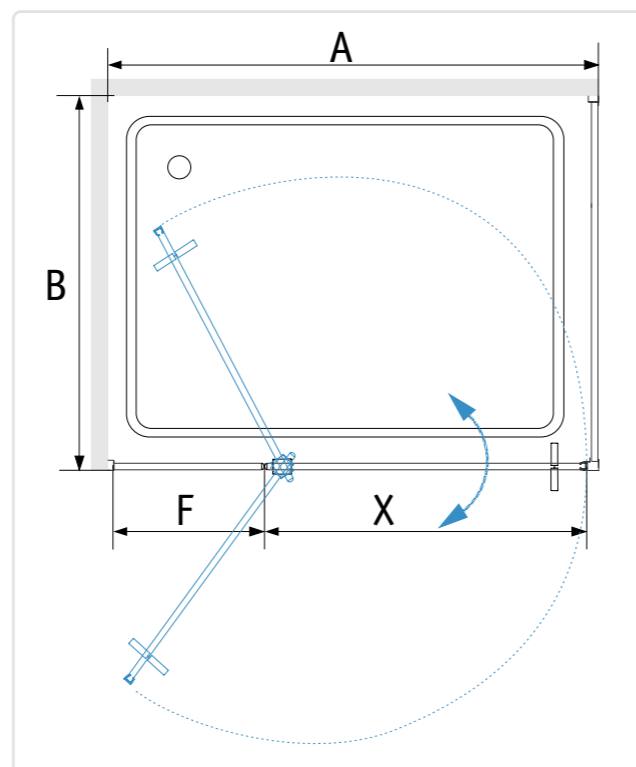

### МОДЕЛЬ

Артикул	Условный размер	Размеры с диапазоном регулировок (АxВ) мм	Ширина (Х), мм	Ширина (F), мм	Цвет стекла	Цвет профиля
06324498-11 / 06324498-14	900x800	(905-935)x(890-900)	560	250	Прозрачное	Хром / Черный
06324490-11 / 06324490-14	900x1000	(905-935)x(990-1000)	560	250	Прозрачное	Хром / Черный
06324408-11 / 0632440814	1000x800	(1005-1035)x(790-800)	560	350	Прозрачное	Хром / Черный
06324409-11 / 06324409-14	1000x900	(1005-1035)x(890-900)	560	350	Прозрачное	Хром / Черный
06324428-11 / 06324428-14	1200x800	(1205-1235)x(790-800)	560	550	Прозрачное	Хром / Черный
06324429-11 / 06324429-14	1200x900	(1205-1235)x(890-900)	560	550	Прозрачное	Хром / Черный
06324420-11 / 06324420-14	1200x1000	(1205-1235)x(990-1000)	560	550	Прозрачное	Хром / Черный