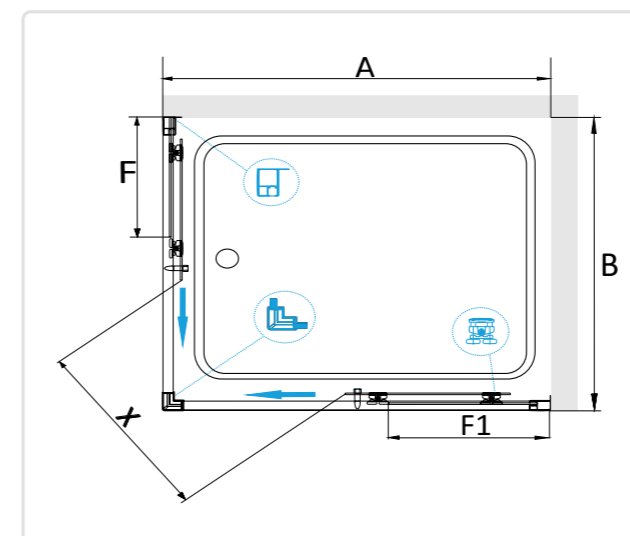

МОДЕЛЬ

Артикул	Условный размер	Размеры с диапазоном регулировок (АxВ) мм	Ширина (X), мм	Ширина (F / F1), мм	Цвет стекла	Цвет профиля
120814679-11	700x900	(675-695)x(875-895)	480	300 / 400	Прозрачное	Хром
120814680-11	800x1000	(775-795)x(975-995)	530	350 / 450	Прозрачное	Хром
120814682-11	800x1200	(775-795)x(1175-1195)	580	350 / 550	Прозрачное	Хром
120814690-11	900x1000	(875-895)x(975-995)	550	400 / 450	Прозрачное	Хром
120814692-11	900x1200	(875-895)x(1175-1195)	600	400 / 550	Прозрачное	Хром

РЕКОМЕНДУЕМЫЕ ПОДДОНЫ, БАРЬЕРЫ И ТРАПЫ СТР. 226

Акриловый серия - ACR	Керамический серия - CER	Каменный серия - STT	Каменный серия - GWS	Мраморный серия - STM	Трапы серия - SDR
+	+	+	+	+	+