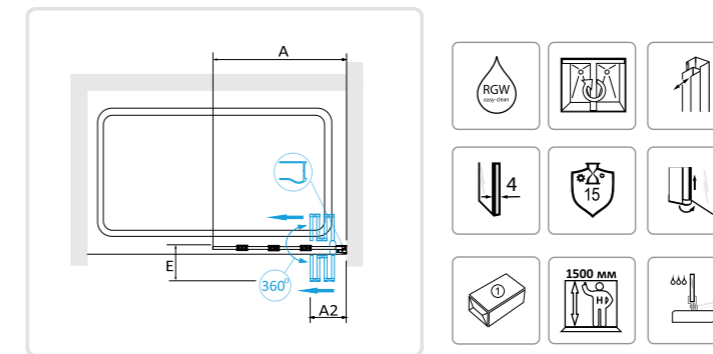

RGW SC-23

- » Шторка на ванну складная, четыре секции.
- » Толщина закаленного, безопасного стекла 4 мм.
- » Угол складывания 360°.
- » В комплекте порог душевого ограждения.