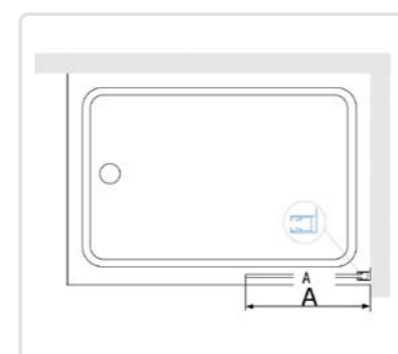

RGW SC-056-8

- » Шторка на ванну неподвижная.
- » Модель RGW SC-056-8 – толщина закаленного, безопасного стекла 8 мм.
- » Стальная штанга-держатель.
- » Длина – 1500 мм.

**СДЕЛАНО
В РОССИИ**