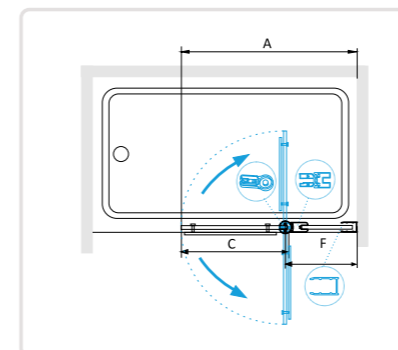

RGW SC-11

- » Шторка на ванну маятниковая.
- » Толщина закаленного, безопасного стекла 6 мм.
- » Подвижное стекло С = 700 мм.
- » Высота 1400 мм.

МОДЕЛЬ

Артикул	Условный размер	Размеры с диапазоном регулировок (А) мм	Ширина (С), мм	Ширина (F), мм	Цвет стекла	Цвет профиля
03111110-11	1000	990-1000	700	300	Прозрачное	Хром
03111110-14	1000	990-1000	700	300	Прозрачное	Черный