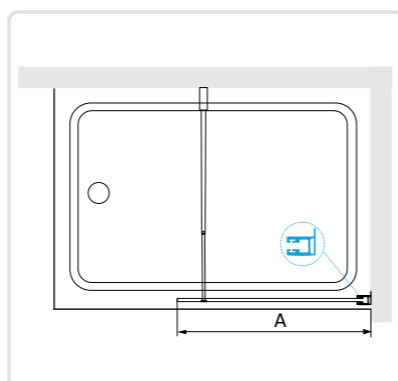

МОДЕЛЬ

Артикул	Условный размер	Размеры с диапазоном регулировок (А) мм	Цвет стекла	Цвет профиля
03115106-11/ 03115106-14	600	590-600	Прозрачное / Матовое	Хром/Чёрный
03115107-11/ 03115107-14	700	690-700	Прозрачное / Матовое	Хром/Чёрный
03115108-11/ 03115108-14	800	790-800	Прозрачное / Матовое	Хром/Чёрный
03115109-11/ 03115109-14	900	890-900	Прозрачное / Матовое	Хром/Чёрный