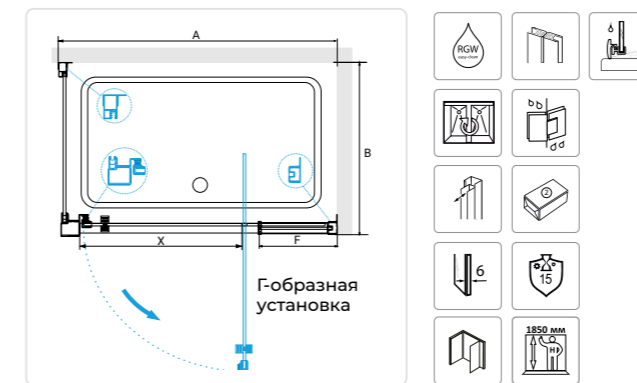

Артикул	Условный размер	Размеры с диапазоном регулировок (АxВ) мм	Ширина (X), мм	Ширина (F), мм	Цвет стекла	Цвет профиля
41083277-11 / 41083277-51	700x700	(685-815)x(690-700)	370	221	Прозрачное / Шиншилла	Хром
41083288-11 / 41083288-51	800x800	(785-915)x(790-800)	410	271	Прозрачное / Шиншилла	Хром
41083299-11 / 41083299-51	900x900	(885-1015)x(890-900)	470	321	Прозрачное / Шиншилла	Хром
41083200-11 / 41083200-51	1000x1000	(985-1115)x(990-1000)	510	371	Прозрачное / Шиншилла	Хром

RGW PA-44 (PA-02 + Z-050-1)

- » Душевой уголок прямоугольный RGW PA-44 состоит из душевой двери RGW PA-02, боковой панели RGW Z-050-1.
- » Установка боковой стенки универсальна как в левую, так и в правую часть модели RGW PA-02.
- » Трап или поддон приобретается отдельно.