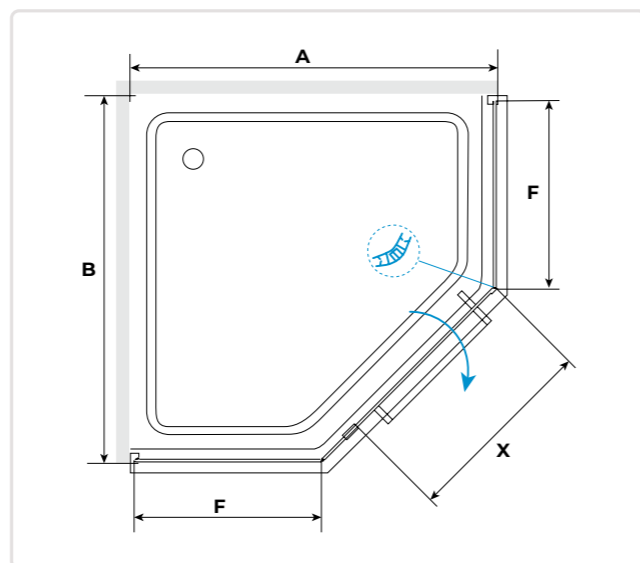

RGW HO-084G

- » Душевой уголок трапеция с распашной дверью.
- » Трап или поддон приобретается отдельно.
- » Верхний и нижний стальные профили с петлями.