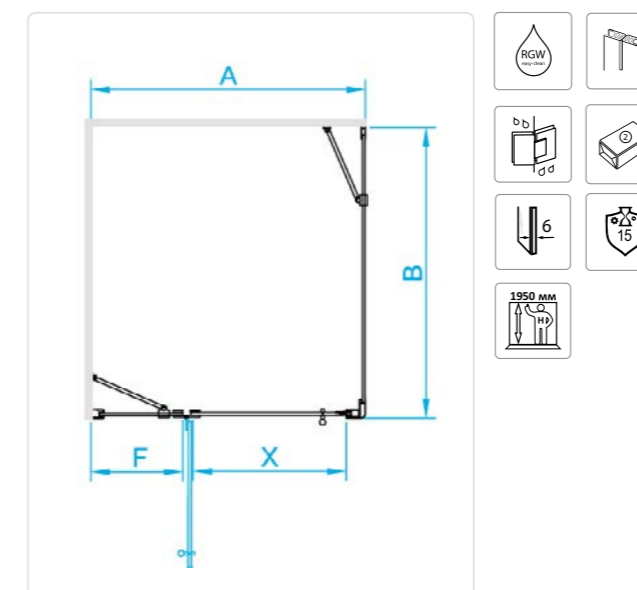

RGW PA-77B R / L (PA-07B+Z-050-2B+O-204B)

- » Душевой уголок прямоугольный RGW
- » PA-77B состоит из душевой двери RGW PA-11 и боковой панели RGW Z-050-2.
- » Трап или поддон приобретается отдельно.

МОДЕЛЬ

Артикул	Условный размер	Размеры с диапазоном регулировок (АхВ) мм	Ширина (X), мм	Ширина (F), мм	Цвет стекла	Цвет профиля
41087797-084R / 41087797-084L	900x700	(875-900)x(690-705)	500	300	Прозрачное	Чёрный
41087798-084R / 41087798-084L	900x800	(875-900)x(790-805)	500	300	Прозрачное	Чёрный
41087799-084R / 41087799-084L	900x900	(875-900)x(890-905)	500	300	Прозрачное	Чёрный
41087790-084R / 41087790-084L	900x1000	(875-900)x(990-1005)	500	300	Прозрачное	Чёрный
41087791-084R / 41087791-084L	900x1100	(875-900)x(1000-1105)	500	300	Прозрачное	Чёрный
41087792-084R / 41087792-084L	900x1200	(875-900)x(1100-1205)	500	300	Прозрачное	Чёрный
41087707-084R / 41087707-084L	1000x700	(1100-1040)x(690-705)	600	350	Прозрачное	Чёрный
41087708-084R / 41087708-084L	1000x800	(1100-1040)x(790-805)	600	350	Прозрачное	Чёрный
41087709-084R / 41087709-084L	1000x900	(1010-1040)x(890-905)	600	350	Прозрачное	Чёрный
41087700-084R / 41087700-084L	1000x1000	(1100-1040)x(990-1005)	600	350	Прозрачное	Чёрный
41087701-084R / 41087700-084L	1000x1100	(1000-1040)x(1090-1105)	600	350	Прозрачное	Чёрный
41087702-084R / 41087702-084L	1000x1200	(1100-1040)x(1190-1205)	600	350	Прозрачное	Чёрный
41087727-084R / 41087727-084L	1200x700	(1210-1240)x(690-705)	750	400	Прозрачное	Чёрный
41087728-084R / 41087728-084L	1200x800	(1210-1240)x(790-805)	750	400	Прозрачное	Чёрный
41087729-084R / 41087728-084L	1200x900	(1210-1240)x(890-905)	750	400	Прозрачное	Чёрный
41087720-084R / 41087720-084L	1200x1000	(1210-1240)x(990-1005)	750	400	Прозрачное	Чёрный
41087721-084R / 41087721-084L	1200x1100	(1210-1240)x(1090-1105)	750	400	Прозрачное	Чёрный
41087722-084R / 41087722-084L	1200x1200	(1210-1240)x(1190-1205)	750	400	Прозрачное	Чёрный
41087747-084R / 41087747-084L	1400x700	(1410-1440)x(990-1005)	800	450	Прозрачное	Чёрный
41087748-084R / 41087747-084L	1400x800	(1410-1440)x(790-805)	800	450	Прозрачное	Чёрный
41087749-084R / 41087749-084L	1400x900	(1410-1440)x(890-905)	800	450	Прозрачное	Чёрный
41087740-084R / 41087740-084L	1400x1000	(1410-1440)x(990-1005)	800	450	Прозрачное	Чёрный
41087741-084R / 41087740-084L	1400x1100	(1410-1440)x(1090-1105)	800	450	Прозрачное	Чёрный
41087742-084R / 41087742-084L	1400x1200	(1410-1440)x(1190-1205)	800	450	Прозрачное	Чёрный

РЕКОМЕНДУЕМЫЕ ПОДДОНЫ, БАРЬЕРЫ И ТРАПЫ СТР. 226

Акриловый серия - ACR	Керамический серия - CER	Каменный серия - STT	Каменный серия - GWS	Мраморный серия - STM	Трапы серия - SDR
+	+	+	+	+	+