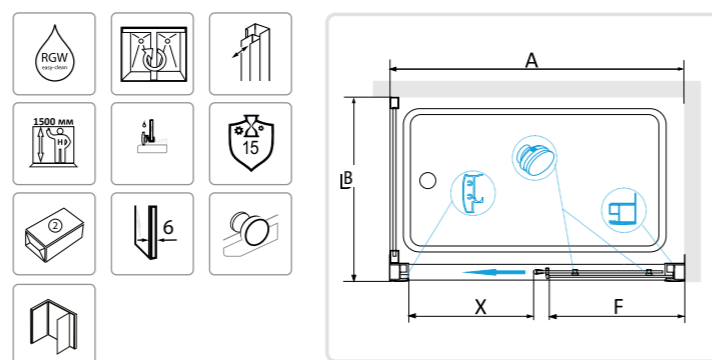

RGW SC-92 (SC-62+Z-050-4)

- » Душевой уголок на ванну RGW SC-91 состоит из шторки на ванну RGW SC-62 и боковой панели Z-050-4.
- » Без магнитов.