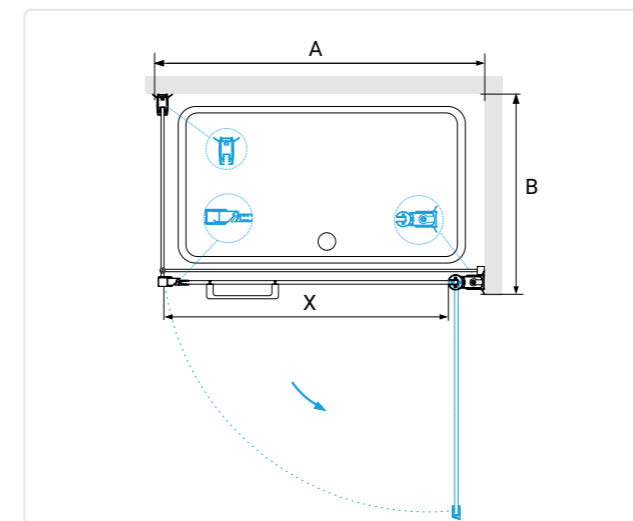

RGW PA-48 (PA-03 + Z-050-1 + держатель)

- » Душевой уголок RGW PA-48 состоит из RGW PA-03 Хром и боковой панели RGW Z-050-1 и верхнего держателя.
- » Хром и боковой панели RGW Z-050-1 и верхнего держателя.
- » Петля с функцией подъема двери.
- » В комплекте нижняя пороговая планка.
- » Трап или поддон приобретается отдельно.