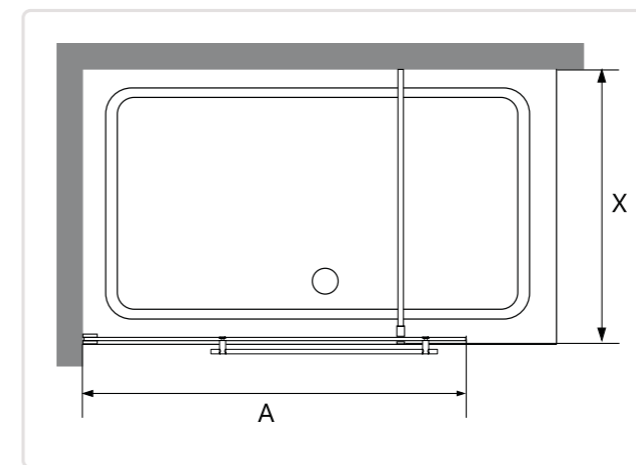

RGW WA-041B

- » Душевая перегородка стационарная.
- » Длина кронштейна 1200 мм.
- » Трап или поддон приобретается отдельно.
- » Прямоугольная закругленная ручка - полотенцедержатель длиной 400 мм

МОДЕЛЬ

Артикул	Условный размер (A), мм	Ширина (X), мм	Цвет стекла	Цвет профиля
35104009-14	900	1200	Прозрачный	Черный
35104010-14	1000	1200	Прозрачный	Черный
35104012-14	1200	1200	Прозрачный	Черный

РЕКОМЕНДУЕМЫЕ ПОДДОНЫ, БАРЬЕРЫ И ТРАПЫ СТР. 226

Акриловый серия - ACR	Керамический серия - CER	Каменный серия - STT	Каменный серия - GWS	Мраморный серия - STM	Трапы серия - SDR
+	+	+	+	+	+