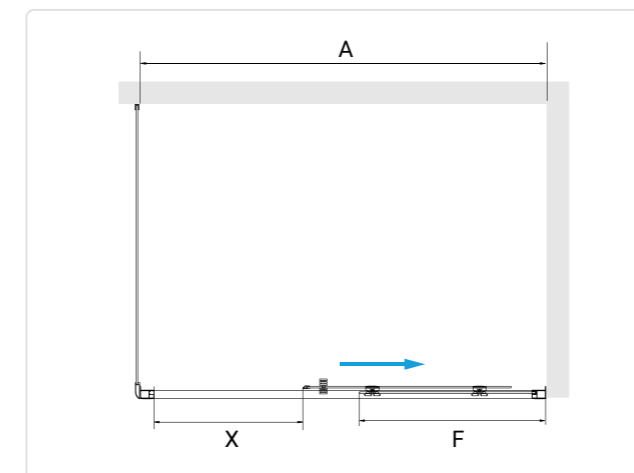

RGW PA-177 (PA-017+Z-050-2)

- » Душевой угол.
- » Трап или поддон приобретается отдельно.

**СДЕЛАНО
В РОССИИ**

МОДЕЛЬ