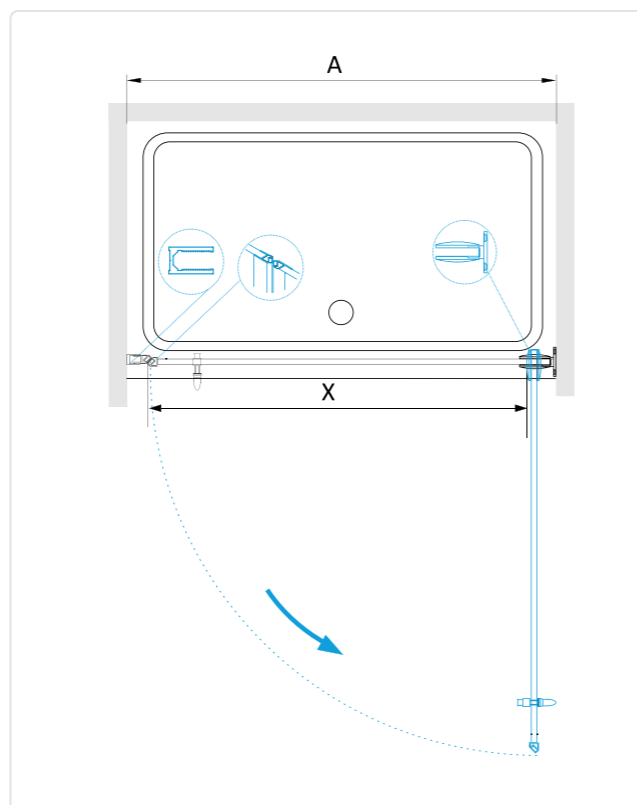

RGW PA-06B

- » Душевая дверь распашная.
- » Чёрные петли и профиль.
- » В комплекте нижняя пороговая планка.
- » Трап или поддон приобретается отдельно.