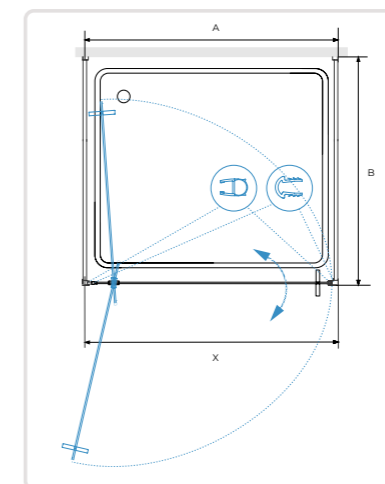

МОДЕЛЬ

Артикул	Условный размер	Размеры с диапазоном регулировок (АхВ) мм	Ширина (X), мм	Цвет стекла	Цвет профиля
06324389-11P / 06324389-14P	800x900	(810-840)x(890-900)	610	Прозрачное	Хром / Черный
06324380-11P / 06324380-14P	800x1000	(810-840)x(990-1000)	610	Прозрачное	Хром / Черный
06324398-11P / 06324398-14P	900x800	(910-940)x(790-800)	710	Прозрачное	Хром / Черный
06324390-11P / 06324390-14P	900x1000	(910-940)x(990-1000)	710	Прозрачное	Хром / Черный
06324308-11P / 06324308-14P	1000x800	(1010-1040)x(790-800)	810	Прозрачное	Хром / Черный
06324309-11P / 06324309-14P	1000x900	(1010-1040)x(890-900)	810	Прозрачное	Хром / Черный