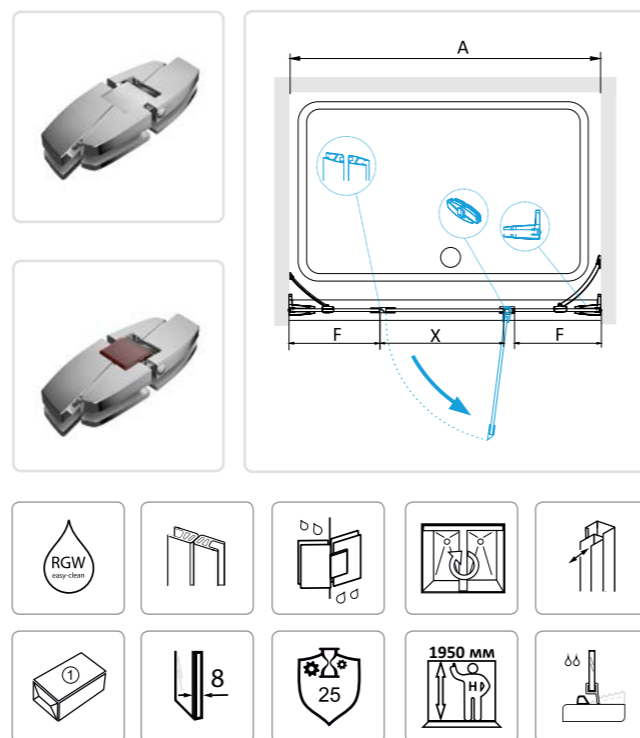

RGW SA-01

- » Душевая дверь распашная с центра.
- » Дверная ручка, петли, пристенные петли, сменные аксессуары.
- » В комплекте нижняя пороговая планка.
- » Трап или поддон приобретается отдельно.