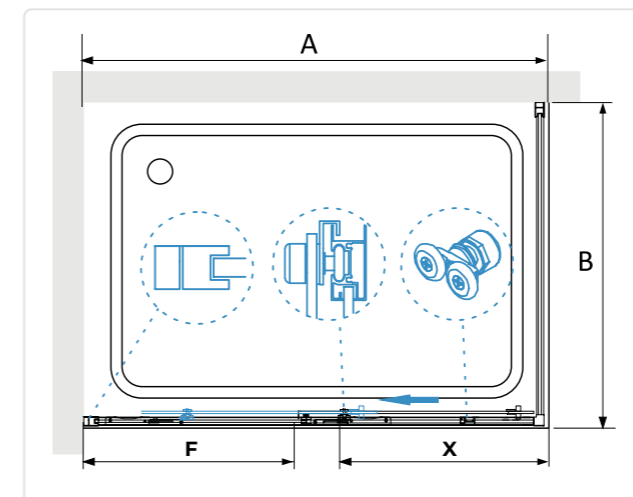

RGW LE-41 (LE-12+Z-050-2)

- » Душевой уголок RGW LE-41 состоит из душевой двери RGW LE-12 и боковой панели RGW Z-050-2.
- » Установка боковой стенки со стороны открытия двери.
- » Душевой уголок с роликовым механизмом оснащен функцией «Двойной Доводчик».
- » В комплекте нижняя пороговая планка.
- » Трап или поддон приобретается отдельно.