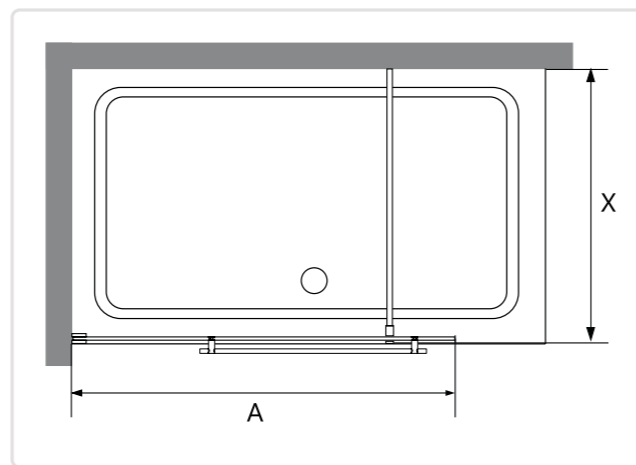

RGW WA-040

- » Душевая перегородка стационарная.
- » Длина кронштейна 1200 мм.
- » Трап или поддон приобретается отдельно.
- » Круглая ручка - полотенцедержатель длиной 400 мм