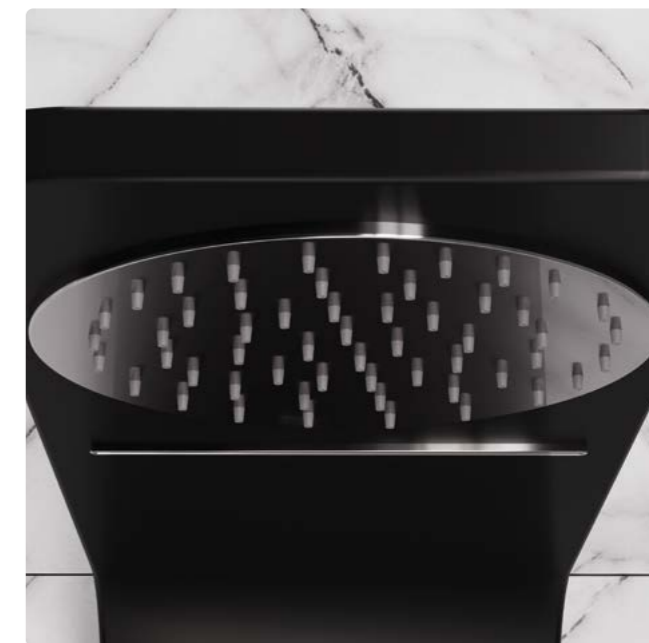

Душевая панель с гидромассажем станет альтернативой кабины с гидромассажем. Компактный размер позволяет закрепить панель на стене в душевом уголке или нише любого размера, а также расположить изделие над ванной. Модель выполнена в минималистичном стиле, поэтому легко впишется в любой современный интерьер ванной комнаты. Многофункциональная панель оснащена верхним и каскадным душем, гидромассажными форсунками, ручной лейкой, однорычажным смесителем и изливом.

- » Душевая панель
- » Гидромассаж
- » Смеситель
- » Ручной душ

Белый

Матовый хром

Черный