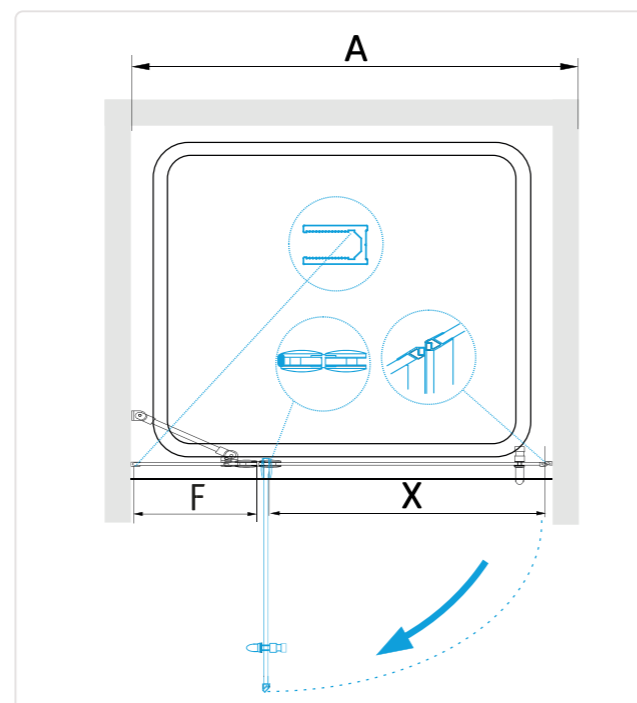

RGW PA-07B L / R

- » Душевая дверь распашная.
- » Чёрные петли и профиль.
- » Керамическая черная печать.
- » В комплекте стальной держатель и нижняя пороговая планка.
- » Трап или поддон приобретается отдельно.
- » Модель с левой и правой установкой.