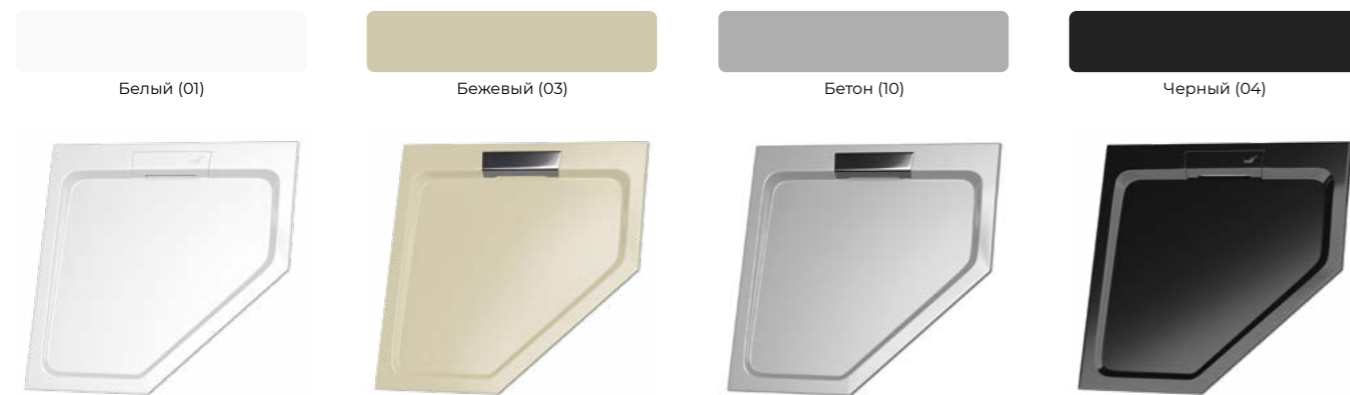

**СДЕЛАНО  
В РОССИИ**

Сопутствующие товары

RGW S-015 White    RGW S-015 Chrome    RGW S-015 Black

Артикул	Цвет	Размеры, мм
16330599	01, 03, 04, 10	900x900
16330500	01, 03, 04, 10	1000x1000

Условные обозначения:  
**16153100-01**  
16153100 - артикул    01 - код цвета