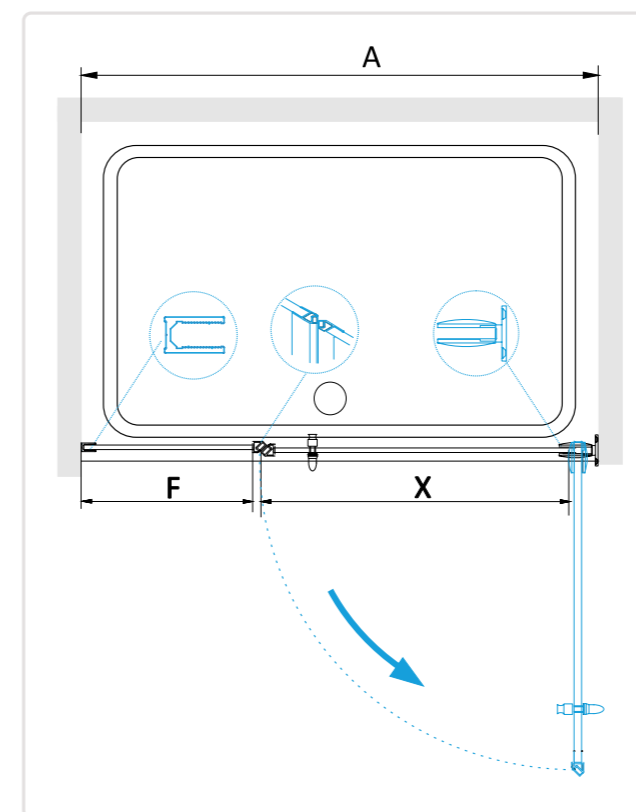

**СДЕЛАНО
В РОССИИ**