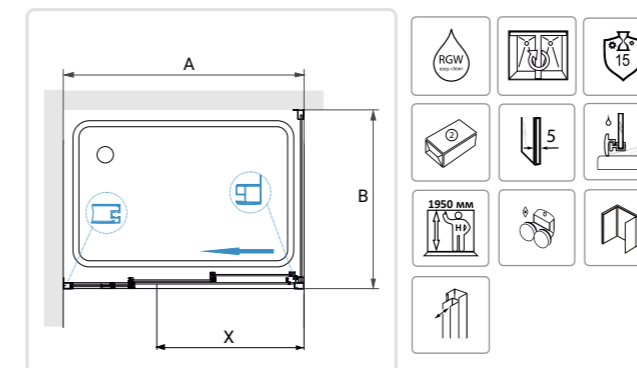

RGW PA-73 (PA-13 + Z-050-2)

- » Душевой уголок RGW PA-73 состоит из раздвижной двери RGW PA-13 на роликах и боковой панели RGW Z-050-2.
- » Одна фиксированная панель и две сдвижных.
- » Трап или поддон приобретается отдельно.