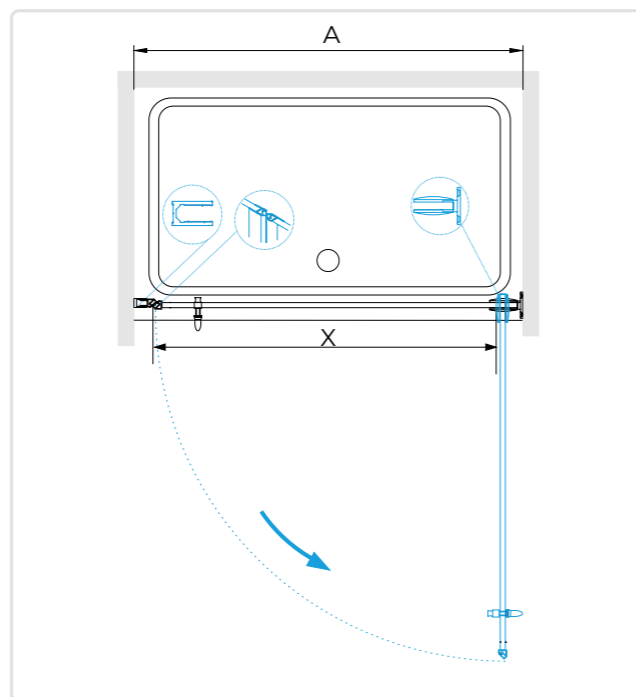

RGW HO-011

- » Душевая дверь распашная.
- » В комплекте нижняя пороговая планка.
- » Трап или поддон приобретается отдельно.