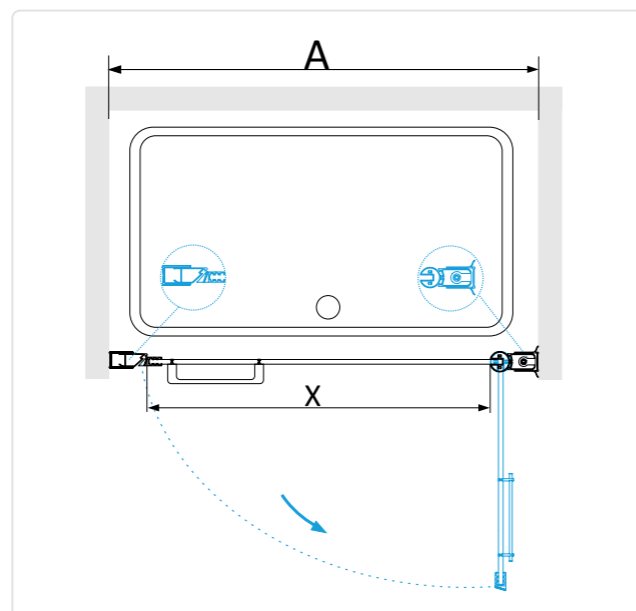

RGW PA-03

- » Душевая дверь распашная.
- » Петля с функцией подъема двери.
- » В комплекте нижняя пороговая планка.
- » Трап или поддон приобретается отдельно.

МОДЕЛЬ

Артикул	Условный размер	Размеры с диапазоном регулировок (А) мм	Ширина (Х), мм	Ширина (F), мм	Цвет стекла	Цвет профиля
41080307-11	700	670-685	536		Прозрачное	Хром
41080307-51	700	670-685	536		Шиншилла	Хром
41080308-11	800	770-785	636		Прозрачное	Хром
41080308-51	800	770-785	636		Шиншилла	Хром
41080309-11	900	870-885	736		Прозрачное	Хром
41080309-51	900	870-885	736		Шиншилла	Хром

РЕКОМЕНДУЕМЫЕ ПОДДОНЫ, БАРЬЕРЫ И ТРАПЫ СТР. 226

Акриловый серия - ACR	Керамический серия - CER	Каменный серия - STT	Каменный серия - GWS	Мраморный серия - STM	Трапы серия - SDR
+	+	+	+	+	+

RGW PA-48 (PA-03 + Z-050-1 + держатель)

- » Душевой уголок RGW PA-48 состоит из RGW PA-03 Хром и боковой панели RGW Z-050-1 и верхнего держателя.
- » Хром и боковой панели RGW Z-050-1 и верхнего держателя.
- » Петля с функцией подъема двери.
- » В комплекте нижняя пороговая планка.
- » Трап или поддон приобретается отдельно.

МОДЕЛЬ