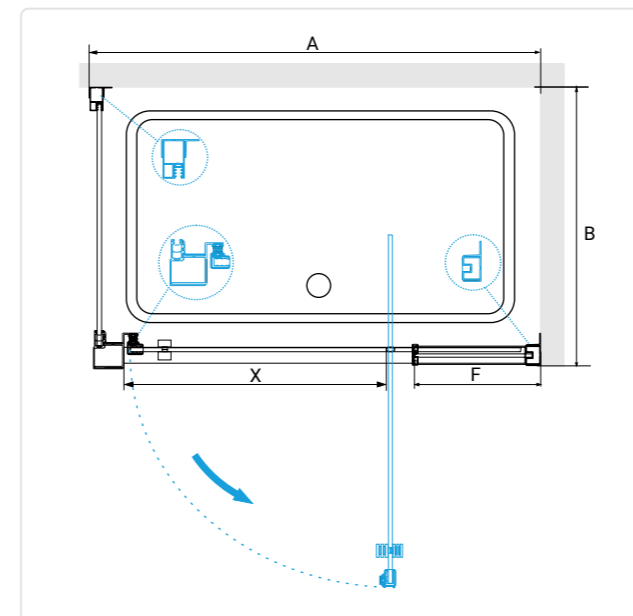

МОДЕЛЬ

Артикул	Условный размер	Размеры с диапазоном регулировок (А) мм	Ширина (Х), мм	Ширина (F), мм	Цвет стекла	Цвет профиля
35087887-11/35087887-14	800-900x700	(790-930)x(690-700)	521	236	Прозрачное	Хром / Чёрный
35087888-11/35087888-14	800-900x800	(790-930)x(790-800)	521	236	Прозрачное	Хром / Чёрный
35087889-11/35087889-14	800-900x900	(790-930)x(890-900)	521	236	Прозрачное	Хром / Чёрный
35087880-11/35087880-14	800-900x1000	(790-930)x(990-1000)	521	236	Прозрачное	Хром / Чёрный
35087897-11/35087897-14	900-1000x700	(890-1030)x(690-700)	571	286	Прозрачное	Хром / Чёрный
35087898-11/35087898-14	900-1000x800	(890-1030)x(790-800)	571	286	Прозрачное	Хром / Чёрный
35087899-11/35087899-14	900-1000x900	(890-1030)x(890-900)	571	286	Прозрачное	Хром / Чёрный
35087890-11/35087890-14	900-1000x1000	(890-1030)x(990-1000)	571	286	Прозрачное	Хром / Чёрный
35087807-11/35087807-14	1000-1100x700	(990-1130)x(690-700)	621	336	Прозрачное	Хром / Чёрный
35087808-11/35087808-14	1000-1100x800	(990-1130)x(790-800)	621	336	Прозрачное	Хром / Чёрный
35087809-11/35087809-14	1000-1100x900	(990-1130)x(890-900)	621	336	Прозрачное	Хром / Чёрный
35087800-11/35087800-14	1000-1100x1000	(990-1130)x(990-1000)	621	336	Прозрачное	Хром / Чёрный
35087817-11/350878017-14	1100-1200x700	(1090-1230)x(690-700)	671	386	Прозрачное	Хром / Чёрный
35087818-11/350878018-14	1100-1200x800	(1090-1230)x(790-800)	671	386	Прозрачное	Хром / Чёрный
35087819-11/350878019-14	1100-1200x900	(1090-1230)x(890-900)	671	386	Прозрачное	Хром / Чёрный
35087810-11/350878010-14	1100-1200x1000	(1090-1230)x(990-1000)	671	386	Прозрачное	Хром / Чёрный

РЕКОМЕНДУЕМЫЕ ПОДДОНЫ, БАРЬЕРЫ И ТРАПЫ СТР. 226

Акриловый серия - ACR	Керамический серия - CER	Каменный серия - STT	Каменный серия - GWS	Мраморный серия - STM	Трапы серия - SDR
+	+	+	+	+	+