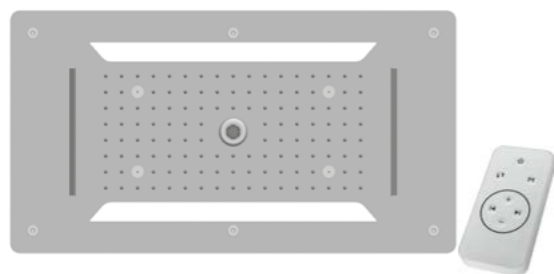

RGW SP-71

- » Дождь
- » Водопад 2 режима
- » Туман (распыление 4 форсунки)
- » Воздушные пузырьки
- » LED-подсветка (15 режимов света)
- » Совместим со смесителем SP-41

Артикул	21140271-01
Описание	Головной душ 5 функций с пультом управления подсветкой
Цвет	Хром
Материал	Нержавеющая сталь 304
Размер	700x380x72
Подключение	1/2 дюйма
Питание	220 В
Защита от влаги	IP67

RGW SP-72

- » Дождь
- » Водопад 2 режима
- » Туман (распыление 4 форсунки)
- » Воздушные пузырьки
- » LED-подсветка (15 режимов света)
- » Совместим со смесителем SP-41

Артикул	21140272-01
Описание	Головной душ 5 функций с пультом управления подсветкой
Цвет	Хром
Материал	Нержавеющая сталь 304
Размер	700x380x72
Подключение	1/2 дюйма
Питание	220 В
Защита от влаги	IP67

RGW SP-73

- » Дождь
- » Водопад 1 режим
- » Туман (распыление 4 форсунки)
- » Воздушные пузырьки
- » LED-подсветка
- » 15 режимов света
- » Совместим со смесителем SP-41

Артикул	21140273-01
Описание	Головной душ 5 функций
Цвет	Хром
Материал	Нержавеющая сталь 304
Размер	500x500x72
Подключение	1/2 дюйма
Питание	220 В
Защита от влаги	IP67

RGW SP-74

- » Дождь
- » Водопад 1 режим
- » Совместим со смесителем SP-42/SP-43

Артикул	21140274-01
Описание	Головной душ 2 функции
Цвет	Хром
Материал	Нержавеющая сталь 304
Размер	600x600x72
Подключение	1/2 дюйма