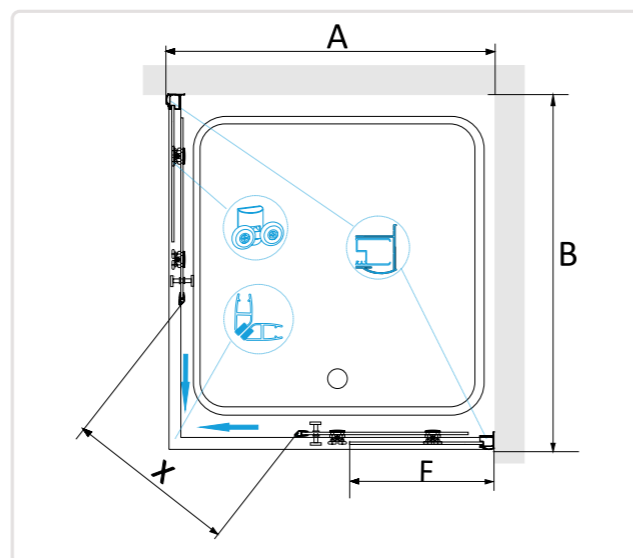

## RGW PA-31

- » Душевой уголок квадратный, две раздвижные двери.
- » Обновленная модель PA-31, новый круглый дизайн ручек из металла, увеличенный вход двери, новые усиленные ролики.
- » Магнитные уплотнители в алюминиевом профиле.
- » Трап или поддон приобретается отдельно.