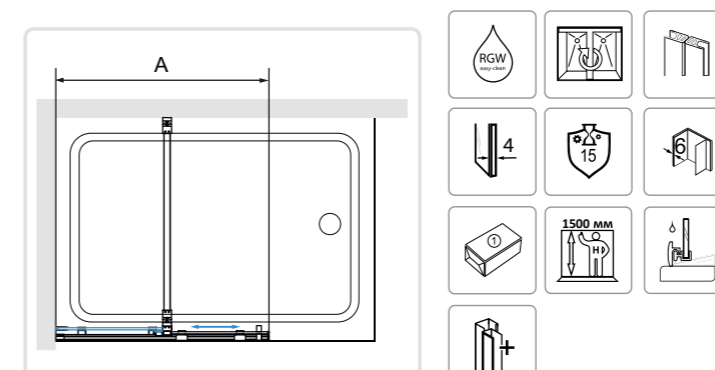

RGW SC-47

- » Шторка на ванну, выдвигная дверь на больших роликах.
- » С фиксированной панелью.
- » Верхняя стойка-держатель.
- » Длина держателя - 700-1300 мм.
- » Держатель устанавливается перпендикулярно.