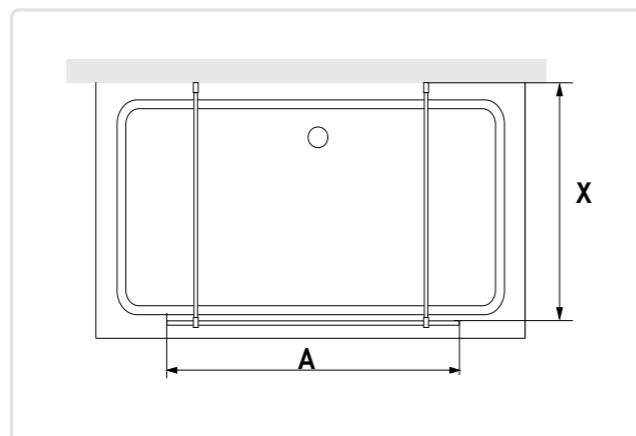

RGW WA-018B

- » Душевая перегородка стационарная.
- » Керамическая черная печать.
- » Два кронштейна длиной 1200 мм.
- » Трап или поддон приобретается отдельно.

**СДЕЛАНО
В РОССИИ**

МОДЕЛЬ

Артикул	Условный размер (A), мм	Ширина (X), мм	Цвет стекла	Цвет профиля
35101810-84	1000	600-1180	Прозрачное	Черный
35101811-84	1100	600-1180	Прозрачное	Черный
35101812-84	1200	600-1180	Прозрачное	Черный
35101813-84	1300	600-1180	Прозрачное	Черный
35101814-84	1400	600-1180	Прозрачное	Черный
35101815-84	1500	600-1180	Прозрачное	Черный

РЕКОМЕНДУЕМЫЕ ПОДДОНЫ, БАРЬЕРЫ И ТРАПЫ СТР. 226

Акриловый серия - ACR	Керамический серия - CER	Каменный серия - STT	Каменный серия - GWS	Мраморный серия - STM	Трапы серия - SDR
+	+	+	+	+	+

RGW WA-016

- » Душевая перегородка стационарная.
- » Два кронштейна длиной 1200 мм.
- » Трап или поддон приобретается отдельно.