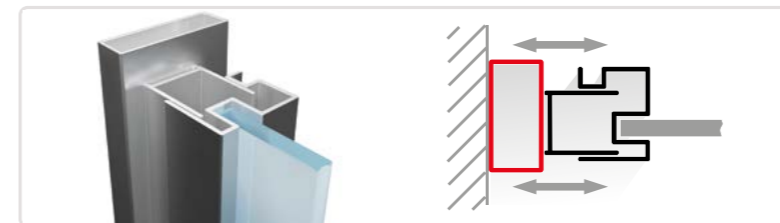

RGW A-04 (30x15 мм)

Универсальный анодированный профиль.
Позволяет расширить модели на 15 мм.
Высота 2000 мм.
Черный профиль.
Универсальный.

КЛАСС ЗАЩИТЫ

1 класс герметичности (высокая герметичность) – имеет самую высокую водонепроницаемость и защиту от протечек. Это изделия каркасного (профильного) типа, имеющие горизонтальные нижний и верхний направляющие профили для движения роликов раздвижных дверей, а также профильные конструкции с распашными дверями на штыревых петлях.

2 класс герметичности (средняя герметичность) – имеет среднюю водонепроницаемость и защиту от протечек. Это изделия комбинированные не имеющие общего профильного каркаса с устанавливаемой в дверном проеме пороговой планкой. Высота планки может достигать до 10 мм.

3 класс герметичности (низкая герметичность) – имеет самую низкую водонепроницаемость и защиту от протечек. В конструкции данных изделий отсутствуют горизонтальные нижние профили и пороговые планки. Герметичность достигается только за счет силиконовых уплотнителей.