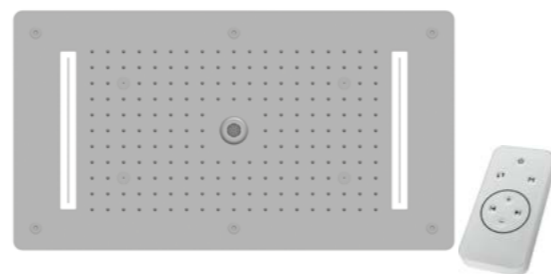

RGW SP-71

- » Дождь
- » Водопад 2 режима
- » Туман (распыление 4 форсунки)
- » Воздушные пузырьки
- » LED-подсветка (15 режимов света)
- » Совместим со смесителем SP-41

Артикул	21140271-01
Описание	Головной душ 5 функций с пультом управления подсветкой
Цвет	Хром
Материал	Нержавеющая сталь 304
Размер	700x380x72
Подключение	1/2 дюйма
Питание	220 В
Защита от влаги	IP67

RGW SP-72

- » Дождь
- » Водопад 2 режима
- » Туман (распыление 4 форсунки)
- » Воздушные пузырьки
- » LED-подсветка (15 режимов света)
- » Совместим со смесителем SP-41

Артикул	21140272-01
Описание	Головной душ 5 функций с пультом управления подсветкой
Цвет	Хром
Материал	Нержавеющая сталь 304
Размер	700x380x72
Подключение	1/2 дюйма
Питание	220 В
Защита от влаги	IP67

RGW SP-73

- » Дождь
- » Водопад 1 режим
- » Туман (распыление 4 форсунки)
- » Воздушные пузырьки
- » LED-подсветка
- » 15 режимов света
- » Совместим со смесителем SP-41

Артикул	21140273-01
Описание	Головной душ 5 функций
Цвет	Хром
Материал	Нержавеющая сталь 304
Размер	500x500x72
Подключение	1/2 дюйма
Питание	220 В
Защита от влаги	IP67

RGW SP-74

- » Дождь
- » Водопад 1 режим
- » Совместим со смесителем SP-42/SP-43

Артикул	21140274-01
Описание	Головной душ 2 функции
Цвет	Хром
Материал	Нержавеющая сталь 304
Размер	600x600x72
Подключение	1/2 дюйма