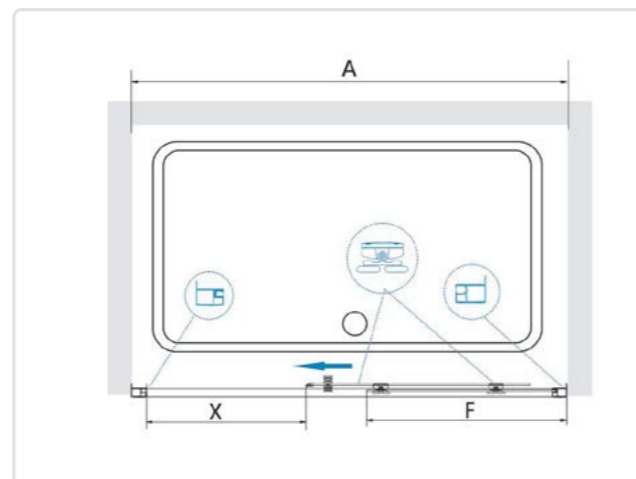

МОДЕЛЬ

Артикул	Условный размер	Размеры с диапазоном регулировок (А) мм	Ширина (X), мм	Ширина (F), мм	Цвет стекла	Цвет профиля
32091410-11 / 32091410-14	1000	985-1015	395	460	Прозрачное	Хром / Черный
32091411-11 / 32091411-14	1100	1085-1115	445	510	Прозрачное	Хром / Черный
32091412-11 / 32091412-14	1200	1185-1215	495	560	Прозрачное	Хром / Черный
32091413-11 / 32091413-14	1300	1285-1315	545	610	Прозрачное	Хром / Черный
32091414-11 / 32091414-14	1400	1385-1415	595	660	Прозрачное	Хром / Черный
32091415-11 / 32091415-14	1500	1485-1515	645	710	Прозрачное	Хром / Черный
32091416-11 / 32091416-14	1600	1585-1615	695	760	Прозрачное	Хром / Черный

РЕКОМЕНДУЕМЫЕ ПОДДОНЫ, БАРЬЕРЫ И ТРАПЫ СТР. 226

Акриловый серия - ACR	Керамический серия - CER	Каменный серия - STT	Каменный серия - GWS	Мраморный серия - STM	Трапы серия - SDR
+	+	+	+	+	+

RGW CL-48 (RGW CL-14 + RGW Z-050-1)

- » Душевой уголок RGW CL-48B состоит из душевой двери RGW CL-14 и боковой панели RGW Z-050-1.
- » Быстрая сборка модели.
- » Трап или поддон приобретается отдельно.