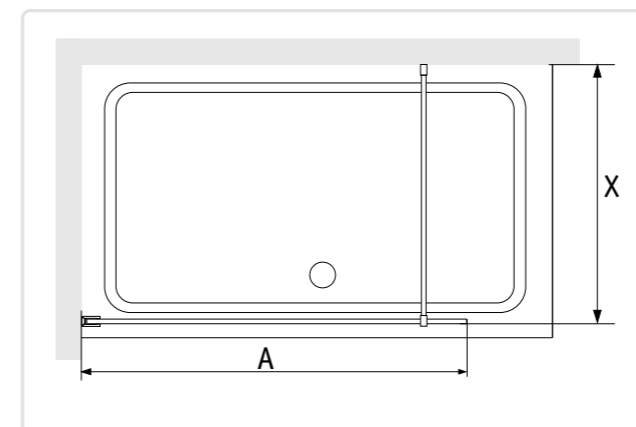

RGW WA-012B

- » Душевая перегородка стационарная.
- » Алюминиевый профиль.
- » Керамическая черная печать.
- » Длина кронштейна 1200 мм.
- » Трап или поддон приобретается отдельно.
- » Окантовка стекла - Керамическая черная печать