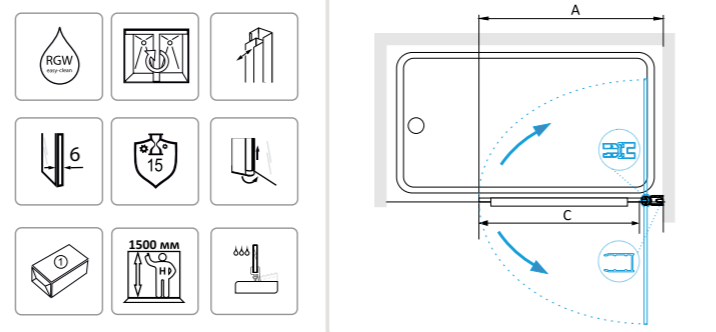

RGW SC-14B

- » Шторка на ванну, распашная дверь маятниковая.
- » Стальная ручка- полотенцедержатель.
- » Толщина закаленного, безопасного стекла 6 мм.

МОДЕЛЬ

Артикул	Условный размер	Размеры с диапазоном регулировок (А) мм	Ширина (С), мм	Ширина (F), мм	Цвет стекла	Цвет профиля
06111408-14	800	785-800			Прозрачное	Черный

RGW SC-114

- » Шторка на ванну маятниковая.
- » Толщина закаленного, безопасного стекла 6 мм.
- » Подвижное стекло С = 700 мм.
- » Стальная ручка- полотенцедержатель.

МОДЕЛЬ

Артикул	Условный размер	Размеры с диапазоном регулировок (А) мм	Ширина (С), мм	Ширина (F), мм	Цвет стекла	Цвет профиля
41111408-11	800	785-800			Прозрачное	Хром

RGW SC-15

- » Шторка на ванну, распашная дверь маятниковая.
- » С ручкой.
- » Толщина закаленного, безопасного стекла 8 мм.
- » Стальная ручка- полотенцедержатель.

МОДЕЛЬ

Артикул	Условный размер	Размеры с диапазоном регулировок (А) мм	Ширина (С), мм	Ширина (F), мм	Цвет стекла	Цвет профиля
06111508-11	800	785-800			Прозрачное	Хром

RGW SC-114B

- » Шторка на ванну маятниковая.
- » Толщина закаленного, безопасного стекла 6 мм.
- » Подвижное стекло С = 700 мм.
- » Стальная ручка- полотенцедержатель.

МОДЕЛЬ

Артикул	Условный размер	Размеры с диапазоном регулировок (А) мм	Ширина (С), мм	Ширина (F), мм	Цвет стекла	Цвет профиля
41111408-14	800	785-800			Прозрачное	Чёрный