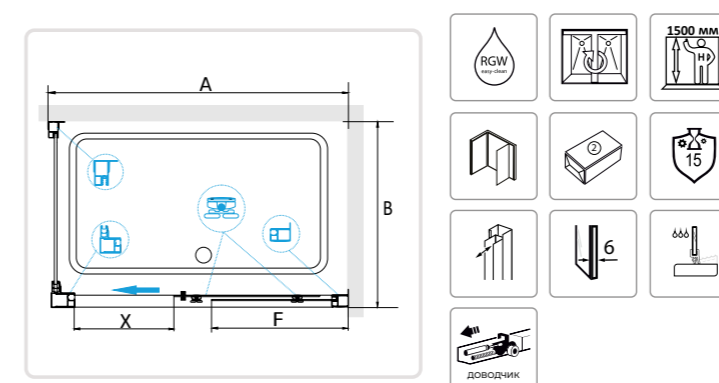

RGW SC-85 (SC-45 + Z-050-4)

- » Душевой уголок на ванну RGW SC-85 состоит из шторки на ванну RGW SC-45 и боковой панели RGW Z-050-4.