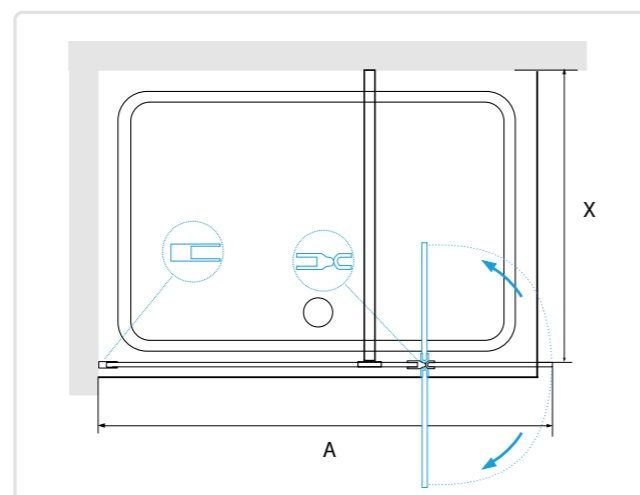

## RGW WA-050 (WA-002 + Z-070)

- » Душевая перегородка стационарная с поворотной маятниковой частью 300 мм
- » Длина кронштейна 1200 мм
- » Условный размер основной части перегородки + подвижная часть 300 мм
- » Трап или поддон приобретается отдельно