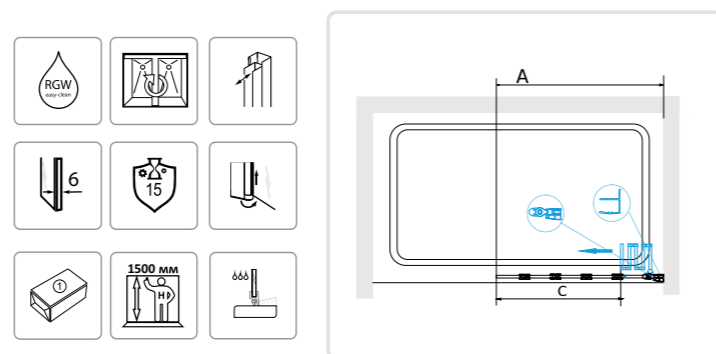

RGW SC-21

- » Шторка на ванну складная, гармошка.
- » Толщина закаленного, безопасного стекла 6 мм.
- » Угол складывания 180°.