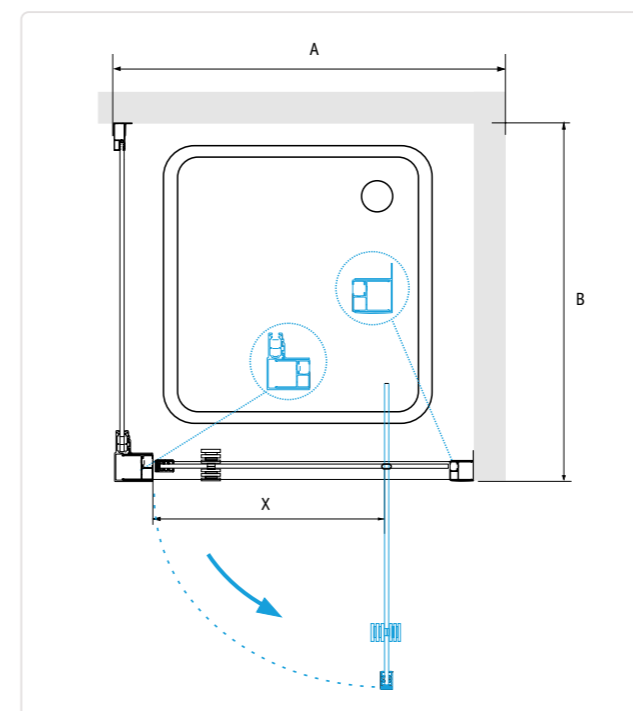

МОДЕЛЬ

Артикул	Условный размер	Размеры с диапазоном регулировок (АxВ) мм	Ширина (X), мм	Ширина (F), мм	Цвет стекла	Цвет профиля
410813588-11	800x800	(775-815)x(790-800)	570		Прозрачное	Хром
410813599-11	900x900	(875-915)x(890-900)	670		Прозрачное	Хром
410813500-11	1000x1000	(975-1015)x(990-1000)	770		Прозрачное	Хром

РЕКОМЕНДУЕМЫЕ ПОДДОНЫ, БАРЬЕРЫ И ТРАПЫ СТР. 226

Акриловый серия - ACR	Керамический серия - CER	Каменный серия - STT	Каменный серия - GWS	Мраморный серия - STM	Трапы серия - SDR
+	+	+	+	+	+