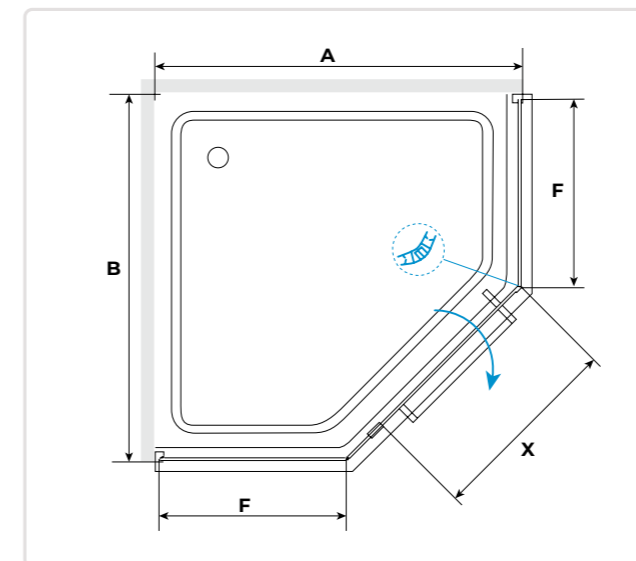

RGW HO-081B

- » Душевой угол трапеция с распашной дверью.
- » Верхний и нижний стальные профили с петлями.
- » Беспрофильные неподвижные стёкла.
- » Трап или поддон приобретается отдельно.
- » Пристенные стальные профили