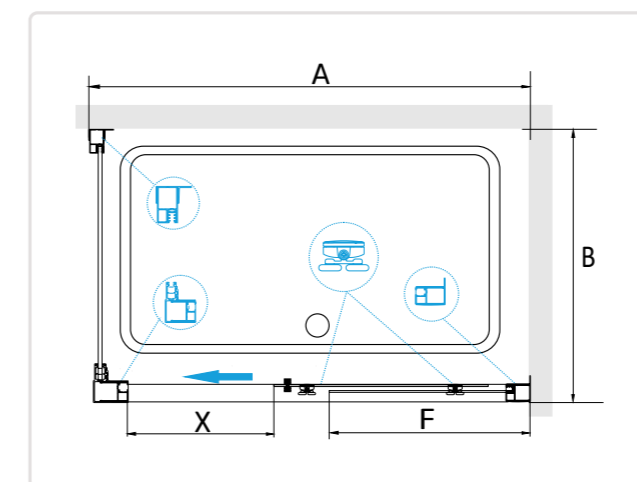

RGW CL-45 (CL-12 + Z-050-1)

- » Душевой уголок прямоугольный RGW CL-45 состоит из душевой двери RGW CL-12 и боковой панели Z-050-1.
- » Трап или поддон приобретается отдельно.