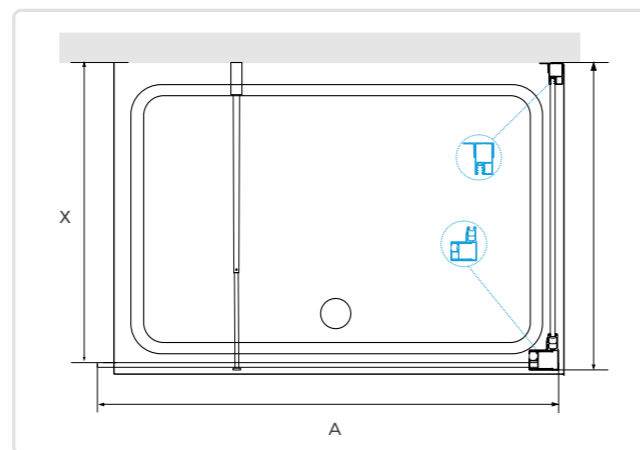

RGW WA-005 (WA-002+Z-050-2)

- » Душевой уголок стационарный, состоящий из перегородки WA-02 и боковой панели Z-050-2.
- » Длина кронштейна 1200 мм.
- » Занавеска для душа - дополнительная опция.
- » Трап или поддон приобретается отдельно.

МОДЕЛЬ