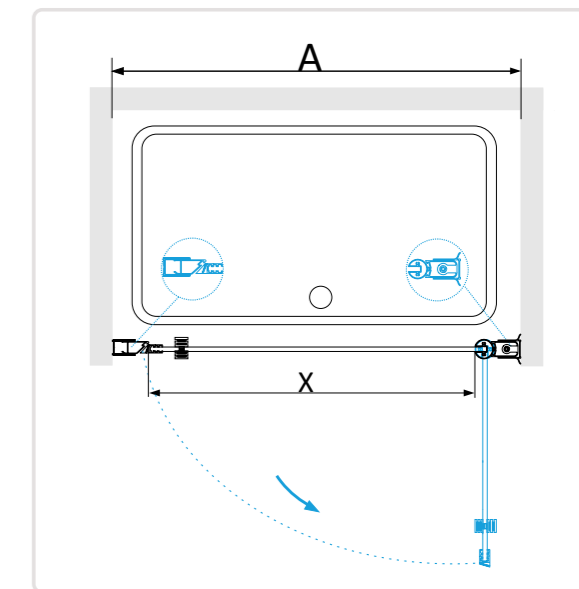

RGW TN-03

Душевая дверь

- » Душевая дверь распашная
- » Душевой поддон или трап приобретается отдельно
- » Высота изделия 1950 мм

Артикул	Условный размер	Размеры с диапазоном регулировок (А) мм	Цвет стекла	Цвет профиля
54930306-11/ 54930306-161	600	550-600	Прозрачное / Fabrik	Хром
54930306-14	600	550-600	Прозрачное	Черный
54930307-11/ 54930307-161	700	650-700	Прозрачное / Fabrik	Хром
54930307-14	700	650-700	Прозрачное	Черный
54930308-11/ 54930308-161	800	750-800	Прозрачное / Fabrik	Хром
54930308-14	800	750-800	Прозрачное	Черный
54930309-11/ 54930309-161	900	850-900	Прозрачное / Fabrik	Хром
54930309-14	900	850-900	Прозрачное	Черный