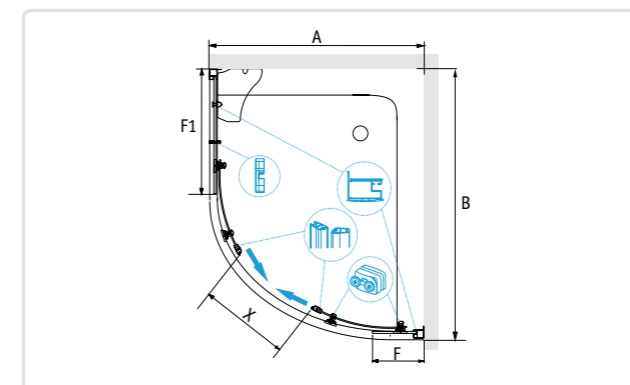

RGW HO-62 (HO-51 + Z-42)

- » Асимметричный уголок RGW HO-62 образуется путем соединения душевого уголка RGW HO-51 и боковой стенки 300 мм RGW Z-42 с тремя стеклянными полками.
- » Установка боковой стенки универсальна как в левую, так и в правую часть модели RGW HO-51.
- » Трап или поддон приобретается отдельно.