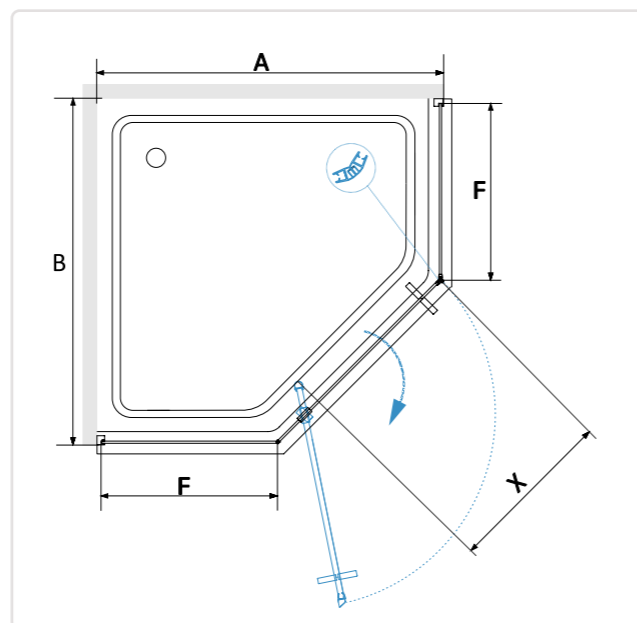

RGW SV-81

- » Душевой уголок квадратный с двумя поворотными дверцами.
- » Поворотные петли из нержавеющей стали. Двойные ручки из нержавеющей стали 50 см.
- » Трап или поддон приобретается отдельно.