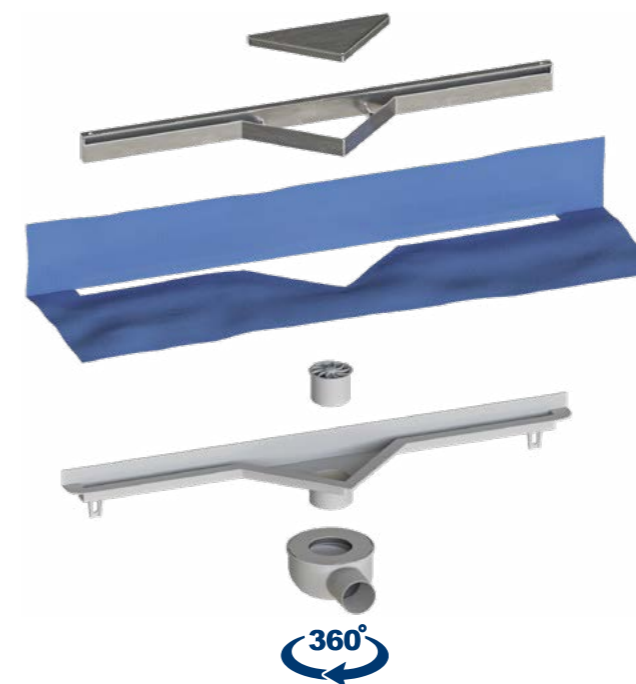

RGW SDR-60

Устройство трапа позволяет устанавливать его в один уровень с горизонтальной и вертикальной плоскостью.

Предусмотрена возможность выставить один уровень с чистовым покрытием от 6 до 14 мм с помощью регулируемого корпуса.

Артикул	Размер
21210160-01	600x90
21210180-01	800x90
21210110-01	1000x90
21210112-01	1200x90

Легкий монтаж

Минималистичный дизайн

Корпус и решетка из нержавеющей стали AISI 304

Комбинированный затвор: гидрозатвор + сухой затвор

Пропускная способность 40л/мин