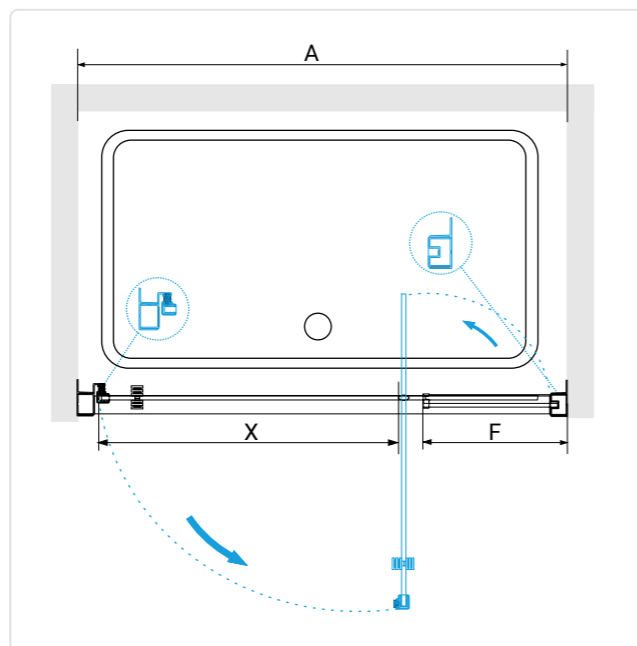

МОДЕЛЬ

Артикул	Условный размер	Размеры с диапазоном регулировок (А) мм	Ширина (X), мм	Ширина (F), мм	Цвет стекла	Цвет профиля
41080207-11 / 41080207-14	700	670-800	370	221	Прозрачное	Хром / Черный
41080207-51 / 41080207-54	700	670-800	410	271	Шиншилла	Хром / Черный
41080208-11 / 41080208-14	800	770-900	470	321	Прозрачное	Хром / Черный
41080208-51 / 41080208-54	800	770-900	510	371	Шиншилла	Хром / Черный
41080209-11 / 41080209-14	900	870-1000	570	421	Прозрачное	Хром / Черный
41080209-51 / 41080209-54	900	870-1000	470	321	Шиншилла	Хром / Черный
41080200-11 / 41080200-14	1000	970-1100	510	371	Прозрачное	Хром / Черный
41080200-51 / 41080200-54	1000	970-1100	510	371	Шиншилла	Хром / Черный
41080212-11 / 41080212-14	1150	1130-1300	570	421	Прозрачное	Хром / Черный
41080212-51 / 41080212-54	1150	1130-1300	570	421	Шиншилла	Хром / Черный

РЕКОМЕНДУЕМЫЕ ПОДДОНЫ, БАРЬЕРЫ И ТРАПЫ СТР. 226

Акриловый серия - ACR	Керамический серия - CER	Каменный серия - STT	Каменный серия - GWS	Мраморный серия - STM	Трапы серия - SDR
+	+	+	+	+	+

RGW PA-32 (PA-02 + Z-050-1)

- » Душевой уголок квадратный RGW PA-32 состоит из душевой двери RGW PA-02 и боковой панели RGW Z-050-1.
- » Установка боковой стенки универсальна как в левую, так и в правую часть модели RGW PA-02.