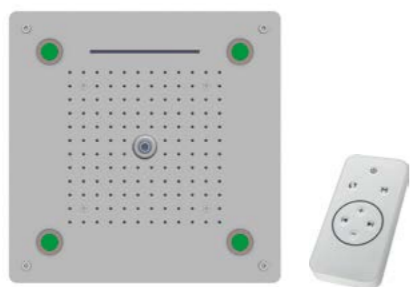

RGW SP-71

- » Дождь
- » Водопад 2 режима
- » Туман (распыление 4 форсунки)
- » Воздушные пузырьки
- » LED-подсветка (15 режимов света)
- » Совместим со смесителем SP-41

Артикул	21140271-01
Описание	Головной душ 5 функций с пультом управления подсветкой
Цвет	Хром
Материал	Нержавеющая сталь 304
Размер	700x380x72
Подключение	1/2 дюйма
Питание	220 В
Защита от влаги	IP67

RGW SP-72

- » Дождь
- » Водопад 2 режима
- » Туман (распыление 4 форсунки)
- » Воздушные пузырьки
- » LED-подсветка (15 режимов света)
- » Совместим со смесителем SP-41

Артикул	21140272-01
Описание	Головной душ 5 функций с пультом управления подсветкой
Цвет	Хром
Материал	Нержавеющая сталь 304
Размер	700x380x72
Подключение	1/2 дюйма
Питание	220 В
Защита от влаги	IP67

RGW SP-73

- » Дождь
- » Водопад 1 режим
- » Туман (распыление 4 форсунки)
- » Воздушные пузырьки
- » LED-подсветка
- » 15 режимов света
- » Совместим со смесителем SP-41

Артикул	21140273-01
Описание	Головной душ 5 функций
Цвет	Хром
Материал	Нержавеющая сталь 304
Размер	500x500x72
Подключение	1/2 дюйма
Питание	220 В
Защита от влаги	IP67

RGW SP-74

- » Дождь
- » Водопад 1 режим
- » Совместим со смесителем SP-42/SP-43

Артикул	21140274-01
Описание	Головной душ 2 функции
Цвет	Хром
Материал	Нержавеющая сталь 304
Размер	600x600x72
Подключение	1/2 дюйма