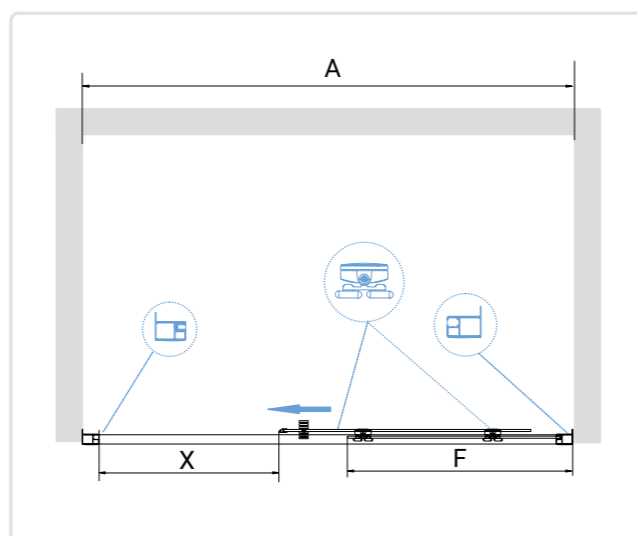

RGW PA-14B

- » Душевая дверь раздвижная от стены, одна дверь.
- » Трап или поддон приобретается отдельно.
- » Ручка и крепления роликов из металла.