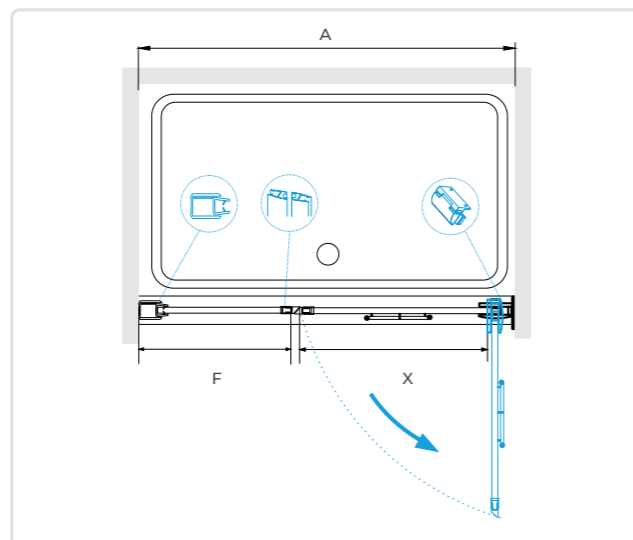

RGW VI-01

- » Душевая дверь распашная из центра.
- » Петли цвета золото, ручка и верхний кронштейн белый с золотом.
- » В комплекте нижняя пороговая планка.
- » Трап или поддон приобретается отдельно.