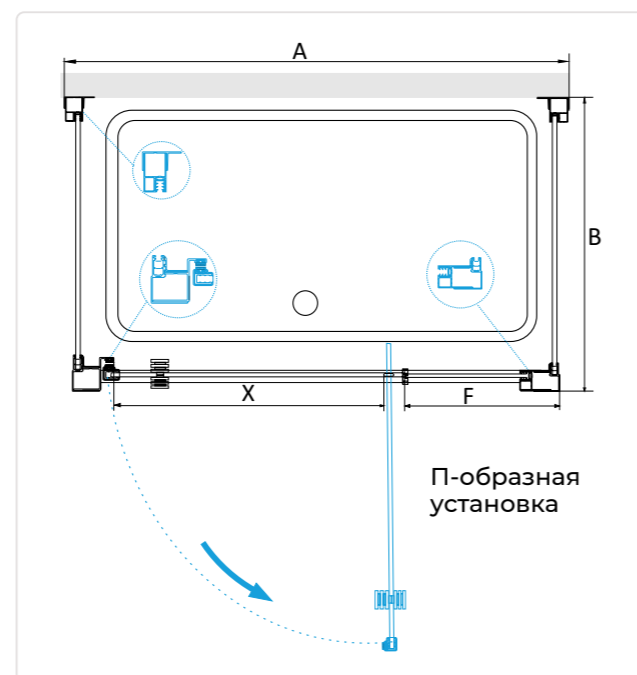

RGW PA-32 P (PA-02 + 2Z-050-1)

- » Душевой уголок квадратный RGW PA-32 состоит из душевой двери RGW PA-02, двух боковых панелей RGW Z-050-1.
- » Трап или поддон приобретается отдельно.