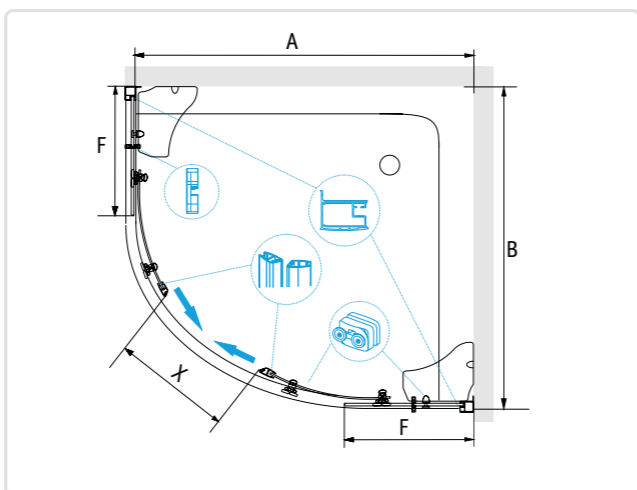

RGW HO-51

- » Душевой уголок полукруглый, раздвижные двери из центра.
- » Возможно комплектовать в душевой уголок:
- » RGW HO-61 или RGW HO-511, добавив одну или две боковые панели RGW Z-41 без полок;
- » RGW HO-62 или RGW HO-512, добавив одну или две боковые панели RGW Z-42 с тремя полками;
- » RGW HO-513, добавив боковые панели RGW Z-41 и RGW Z-42.

RGW HO-512

МОДЕЛЬ

Артикул	Условный размер	Размеры с диапазоном регулировок (АхВ) мм	Ширина (X), мм	Ширина (F), мм	Цвет стекла	Цвет профиля
03065188-11	800x800	(767-790)x(767-790)	490	300	Прозрачное	Хром
03065199-11	900x900	(867-890)x(867-890)	510	325	Прозрачное	Хром
03065100-11	1000x1000	(967-990)x(967-990)	570	400	Прозрачное	Хром
03065111-11	1100x1100	(1067-1090)x(1067-1090)	490	600	Прозрачное	Хром
03065122-11	1200x1200	(1167-1190)x(1167-1190)	540	650	Прозрачное	Хром
03065133-11	1300x1300	(1267-1290)x(1267-1290)	570	700	Прозрачное	Хром

RGW HO-61 (HO-51 + Z-41)

- » Асимметричный уголок RGW HO-61 образуется путем соединения душевого уголка RGW HO-51 и боковой стенки 300 мм RGW Z-41.
- » Установка боковой стенки универсальна как в левую, так и в правую часть модели RGW HO-51.
- » Трап или поддон приобретается отдельно.

МОДЕЛЬ

Артикул	Условный размер	Размеры с диапазоном регулировок (АхВ) мм	Ширина (X), мм	Ширина (F/F1), мм	Цвет стекла	Цвет профиля
03066181-11	800x1100	(767-790)x(1067-1090)	490	300/600	Прозрачное	Хром
03066192-11	900x1200	(867-890)x(1167-1190)	540	350/650	Прозрачное	Хром
03066113-11	1000x1300	(967-990)x(1267-1290)	570	400/700	Прозрачное	Хром

RGW HO-62 (HO-51 + Z-42)