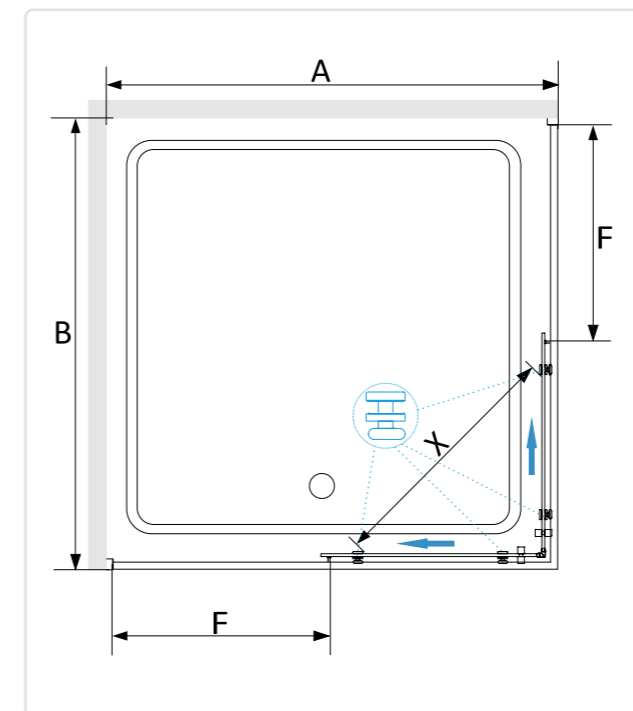

МОДЕЛЬ

Артикул	Условный размер	Размеры с диапазоном регулировок (АxВ) мм	Ширина (X), мм	Ширина (F), мм	Цвет стекла	Цвет профиля
32323188-16	800x800	(780-790)x(780-790)	385	370	Прозрачное	Золото Brush
32323199-16	900x900	(880-890)x(880-890)	455	420	Прозрачное	Золото Brush
32323100-16	1000x1000	(980-990)x(980-990)	525	470	Прозрачное	Золото Brush

РЕКОМЕНДУЕМЫЕ ПОДДОНЫ, БАРЬЕРЫ И ТРАПЫ СТР. 226

Акриловый серия - ACR	Керамический серия - CER	Каменный серия - STT	Каменный серия - GWS	Мраморный серия - STM	Трапы серия - SDR
+	+	+	+	+	+