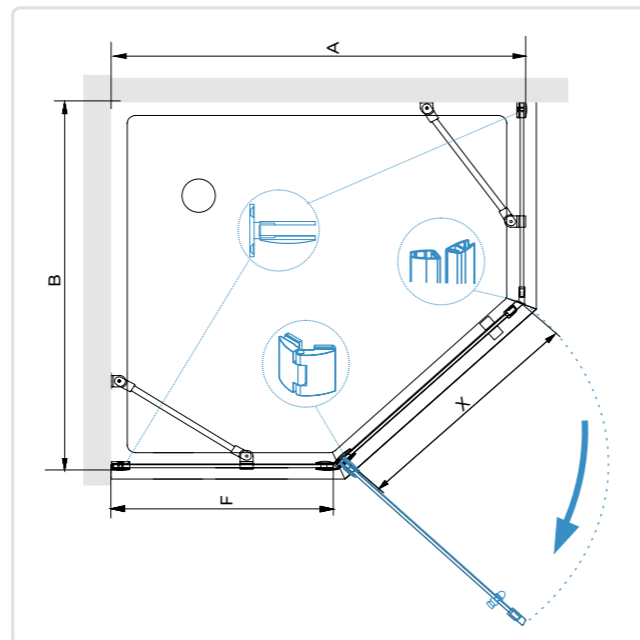

### RGW HO-091

- » Душевой уголок ассиметричная трапеция с распашной дверью
- » Трап или поддон приобретается отдельно.
- » Верхний и нижний стальные профили с петлями.
- » Пристенные стальные профили

**СДЕЛАНО  
В РОССИИ**