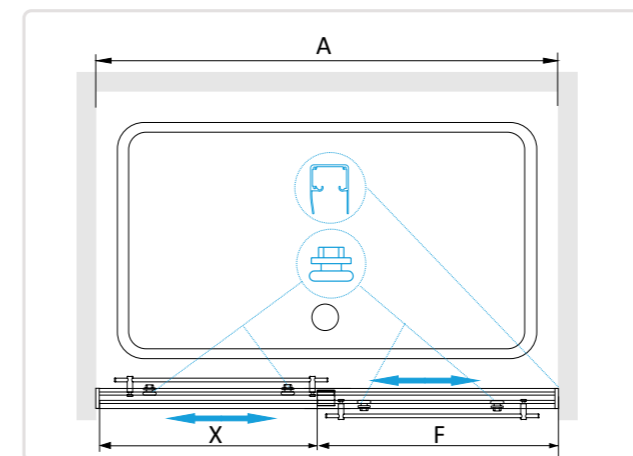

## RGW TO-10

- » Душевая дверь двухстворчатая раздвижная.
- » Реверсивное движение.
- » Трап или поддон приобретается отдельно.