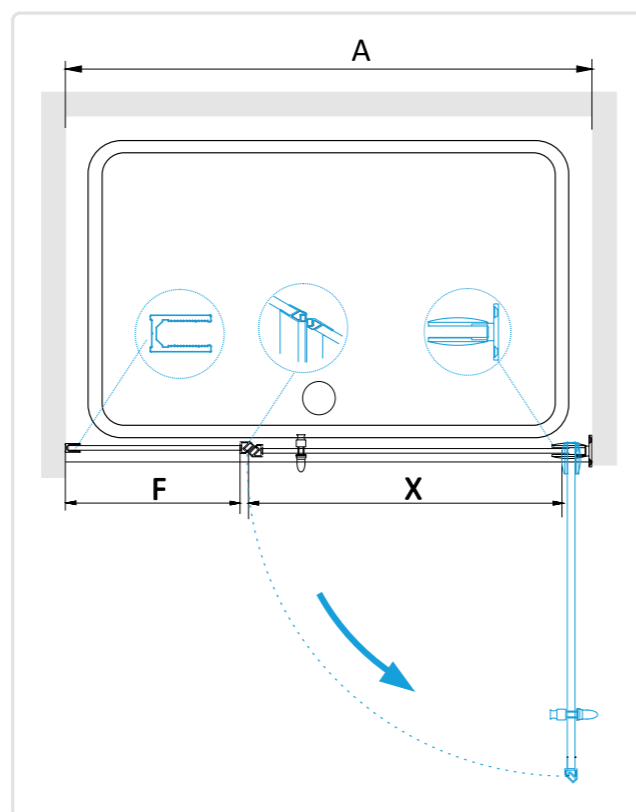

**СДЕЛАНО
В РОССИИ**