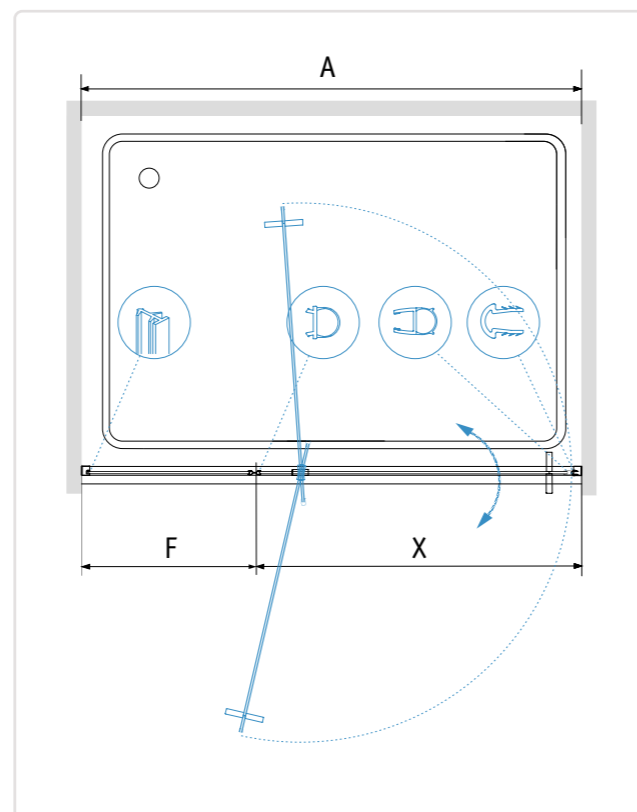

МОДЕЛЬ

Артикул	Условный размер	Размеры с диапазоном регулировок (А) мм	Ширина (X), мм	Ширина (F), мм	Цвет стекла	Цвет профиля
06320309-11	900	(890-920)	560	250	Прозрачное	Хром
06320309-14	900	(890-920)	560	250	Прозрачное	Черный
06320310-11	1000	(990-1020)	560	350	Прозрачное	Хром
06320310-14	1000	(990-1020)	560	350	Прозрачное	Черный
06320312-11	1200	(1190-1220)	560	550	Прозрачное	Хром
06320312-14	1200	(1190-1220)	560	550	Прозрачное	Черный

РЕКОМЕНДУЕМЫЕ ПОДДОНЫ, БАРЬЕРЫ И ТРАПЫ СТР. 226

Акриловый серия - ACR	Керамический серия - CER	Каменный серия - STT	Каменный серия - GWS	Мраморный серия - STM	Трапы серия - SDR
+	+	+	+	+	+

RGW SV-34 (SV-03+Z-050-3)

- » Душевой уголок RGW SV-34 состоит из душевой двери RGW SV-03 и боковой панели RGW Z-050-3.
- » Душевая дверь поворотная с фиксированным стеклом.
- » Поворотные петли из нержавеющей стали.
- » Без магнитов.
- » Трап или поддон приобретается отдельно.