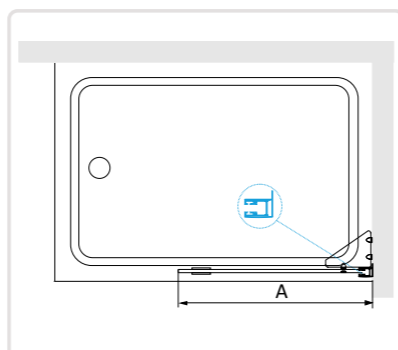

RGW SC-051

- » Шторка на ванну неподвижная.
- » Модель RGW SC 051 – толщина закаленного, безопасного стекла 8 мм.
- » Стальная штанга-держатель.
- » Длина – 1200 мм.

**СДЕЛАНО
В РОССИИ**

МОДЕЛЬ

Артикул	Условный размер	Размеры с диапазоном регулировок (А) мм	Цвет стекла	Цвет профиля
03115106-11/ 03115106-14	600	590-600	Прозрачное / Матовое	Хром/Чёрный
03115107-11/ 03115107-14	700	690-700	Прозрачное / Матовое	Хром/Чёрный
03115108-11/ 03115108-14	800	790-800	Прозрачное / Матовое	Хром/Чёрный
03115109-11/ 03115109-14	900	890-900	Прозрачное / Матовое	Хром/Чёрный

RGW SC-056

- » Шторка на ванну неподвижная стационарная.
- » Стекло 6 мм.

**СДЕЛАНО
В РОССИИ**

МОДЕЛЬ

Артикул	Условный размер	Размеры с диапазоном регулировок (А) мм	Цвет стекла	Цвет профиля
03115630-11/ 03115630-14	300	290-300	Прозрачное / Матовое	Хром/Чёрный
03115640-11/ 03115640-14	400	390-400	Прозрачное / Матовое	Хром/Чёрный
03115630-11/ 03115630-14	500	490-500	Прозрачное / Матовое	Хром/Чёрный

RGW SC-53 / RGW SC-54

- » Шторка на ванну неподвижная.
- » Модель RGW SC-53 толщина закаленного, безопасного стекла 8 мм.
- » Модель RGW SC-54 толщина закаленного, безопасного стекла 10 мм.
- » С пристенными боковыми полочками.

**СДЕЛАНО
В РОССИИ**

МОДЕЛЬ

Артикул	Условный размер	Размеры с диапазоном регулировок (А) мм	Цвет стекла	Цвет профиля
SC-053 03115308-11	800	800	Прозрачное	Хром
SC-054 03115408-11	800	800	Прозрачное	Хром

RGW SC-056-8

- » Шторка на ванну неподвижная.
- » Модель RGW SC-056-8 – толщина закаленного, безопасного стекла 8 мм.
- » Стальная штанга-держатель.
- » Длина – 1500 мм.

**СДЕЛАНО
В РОССИИ**

МОДЕЛЬ