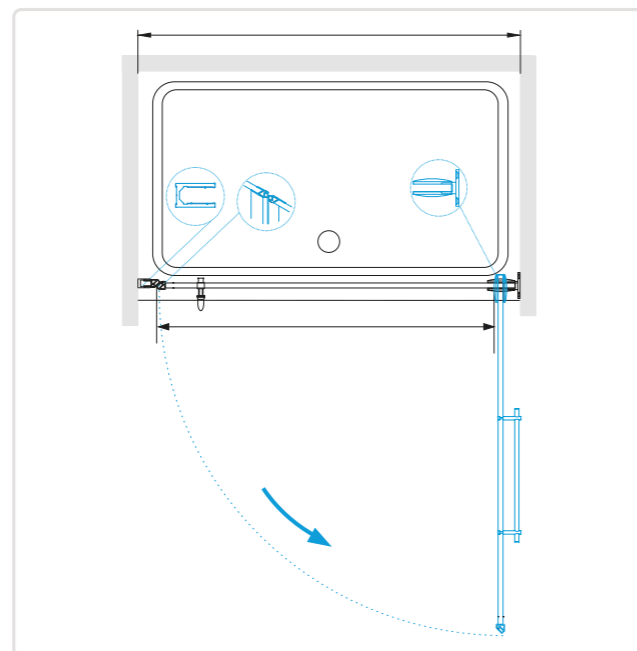

### RGW HO-007

- » Душевая дверь
- » Варианты высоты изделия под заказ от 1700 мм до 2300 мм
- » Возможны различные варианты производства под ваш заказ