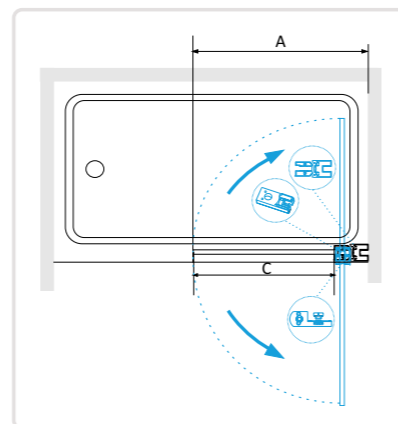

RGW SC-01

- » Шторка на ванну.
- » Маятниковая дверь.
- » Толщина закаленного, безопасного стекла 8 мм.
- » В комплекте нижняя пороговая планка.

МОДЕЛЬ

Артикул	Условный размер	Размеры с диапазоном регулировок (А) мм	Ширина (С), мм	Ширина (F), мм	Цвет стекла	Цвет профиля
03110108-11	800	780-800	735		Прозрачное	Хром
03110109-11	900	880-900	835		Прозрачное	Хром
03110110-11	1000	980-1000	935		Прозрачное	Хром

RGW SC-03

- » Шторка на ванну, маятниковая дверь.
- » Толщина закаленного, безопасного стекла 8 мм.
- » Стационарное стекло с боковым держателем.
- » В комплекте нижняя пороговая планка.

МОДЕЛЬ

Артикул	Условный размер	Размеры с диапазоном регулировок (А) мм	Ширина (С), мм	Ширина (F), мм	Цвет стекла	Цвет профиля
03110311-11	1100	1060-1100	735	350	Прозрачное	Хром

RGW SC-02

- » Шторка на ванну.
- » Маятниковая дверь.
- » Толщина закаленного, безопасного стекла 8 мм.
- » В комплекте нижняя пороговая планка.
- » Стальная ручка-полотенцедержатель

МОДЕЛЬ

Артикул	Условный размер	Размеры с диапазоном регулировок (А) мм	Ширина (С), мм	Ширина (F), мм	Цвет стекла	Цвет профиля
03110208-11	800	780-800	735		Прозрачное	Хром
03110210-11	1000	980-1000	935		Прозрачное	Хром

RGW SC-04

- » Шторка на ванну, маятниковая дверь.
- » Толщина закаленного, безопасного стекла 8 мм.
- » Стационарное стекло с двумя пристенными полочками.
- » В комплекте нижняя пороговая планка.
- » Стальная ручка-полотенцедержатель

МОДЕЛЬ

Артикул	Условный размер	Размеры с диапазоном регулировок (А) мм	Ширина (С), мм	Ширина (F), мм	Цвет стекла	Цвет профиля
03110411-11	1100	1060-1100	735	350	Прозрачное	Хром