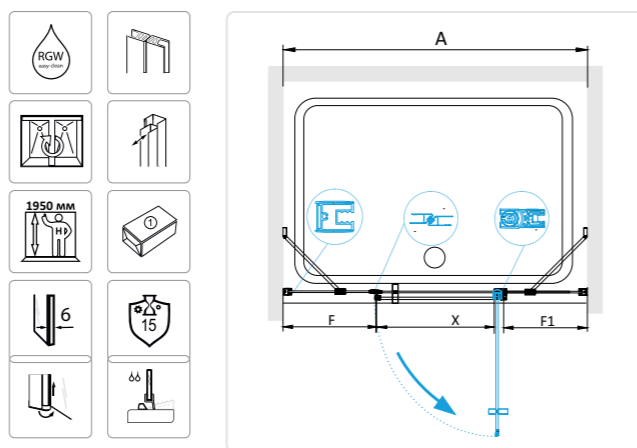

Артикул	Условный размер	Размеры с диапазоном регулировок (А) мм	Ширина (X), мм	Ширина (F / F1), мм	Цвет стекла	Цвет профиля
06120913-11	1300	1260-1290	630	300 / 300	Прозрачное	Хром
06120914-11	1400	1360-1390	630	300 / 400	Прозрачное	Хром
06120915-11	1500	1460-1490	630	400 / 400	Прозрачное	Хром
06120916-11	1600	1560-1590	630	400 / 500	Прозрачное	Хром
06120917-11	1700	1660-1690	630	500 / 500	Прозрачное	Хром
06120918-11	1800	1760-1790	630	500 / 600	Прозрачное	Хром

RGW LE-44 (LE-04+Z-14)

- » Душевой уголок RGW LE-44 состоит из душевой двери RGW LE-04 и боковой панели RGW Z-14.
- » Установка боковой стенки со стороны открытия двери.
- » В комплекте нижняя пороговая планка и держатели.
- » Установка модели универсальная.