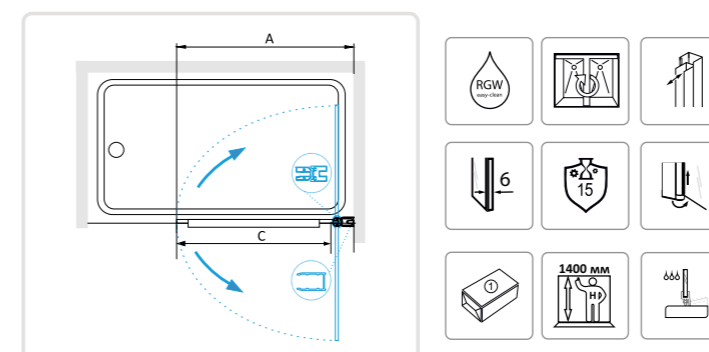

RGW SC-114B

- » Шторка на ванну маятниковая.
- » Толщина закаленного, безопасного стекла 6 мм.
- » Подвижное стекло С = 700 мм.
- » Стальная ручка- полотенцедержатель.