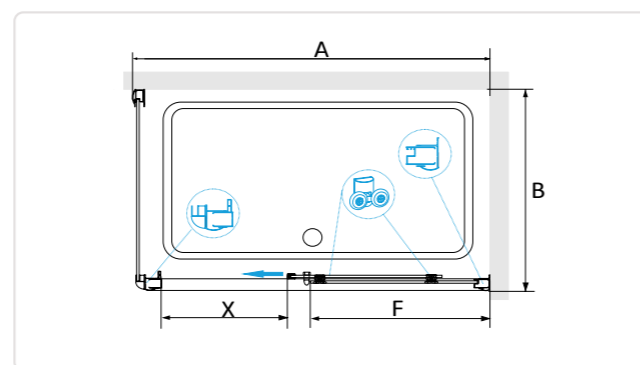

## RGW PA-245

- » Душевой уголок прямоугольный, одна раздвижная дверь.
- » Трап или поддон приобретается отдельно.

Артикул	Условный размер	Размеры с диапазоном регулировок (А) мм	Ширина (X), мм	Ширина (F), мм	Цвет стекла	Цвет профиля
410824580-11/410824580-14	800x1000	(775-795)x(975-995)	420	550	Прозрачное	Хром/Черный
410824582-11/410824582-14	800x1200	(775-795)x(1175-1195)	470	650	Прозрачное	Хром/Черный
410824590-11/410824590-14	900x1000	(875-895)x(975-995)	420	550	Прозрачное	Хром/Черный
410824592-11/410824592-14	900x1200	(875-895)x(1175-1195)	470	650	Прозрачное	Хром/Черный