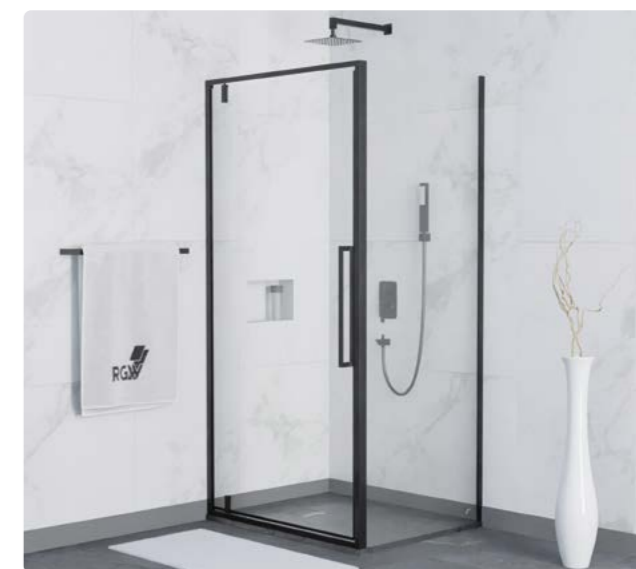

RGW SV-02

- » Душевая дверь маятниковая.
- » Поворотные петли из нержавеющей стали.
- » Двойные ручки из нержавеющей стали 50 см.
- » Конструкция петель позволяет производить открытие дверей, как внутрь, так и наружу.
- » Без магнитов.
- » Трап или поддон приобретается отдельно.

**СДЕЛАНО
В РОССИИ**

МОДЕЛЬ

Артикул	Условный размер	Размеры с диапазоном регулировок (А) мм	Ширина (X), мм	Цвет стекла	Цвет профиля
06320208-11	800	790-820	610	Прозрачное	Хром
06320208-14	800	790-820	610	Прозрачное	Черный
06320209-11	900	890-920	710	Прозрачное	Хром
06320209-14	900	890-920	710	Прозрачное	Черный
06320210-11	1000	990-1020	810	Прозрачное	Хром
06320210-14	1000	990-1020	810	Прозрачное	Черный

РЕКОМЕНДУЕМЫЕ ПОДДОНЫ, БАРЬЕРЫ И ТРАПЫ СТР. 226

Акриловый серия - ACR	Керамический серия - CER	Каменный серия - STT	Каменный серия - GWS	Мраморный серия - STM	Трапы серия - SDR
+	+	+	+	+	+

RGW SV-35 (SV-02+Z-050-3)

- » Душевой уголок RGW SV-35 состоит из душевой двери RGW SV-02 и боковой панели RGW Z-050-3.
- » Душевая дверь поворотная.
- » Поворотные петли из нержавеющей стали
- » Двойные ручки из нержавеющей стали 50 см.
- » Конструкция петель позволяет производить открытие дверей, как внутрь, так и наружу душевого угла.
- » Без магнитов.
- » Трап или поддон приобретается отдельно.

МОДЕЛЬ

Артикул	Условный размер	Размеры с диапазоном регулировок (АxВ) мм	Ширина (X), мм	Цвет стекла	Цвет профиля
06323588-11 / 06323588-14	800x800	(810-840)x(790-800)	610	Прозрачное	Хром / Черный
06323599-11 / 06323599-14	900x900	(910-940)x(890-900)	710	Прозрачное	Хром / Черный
06323500-11 / 06323500-14	1000x1000	(1010-1040)x(990-1000)	810	Прозрачное	Хром / Черный

РЕКОМЕНДУЕМЫЕ ПОДДОНЫ, БАРЬЕРЫ И ТРАПЫ СТР. 226