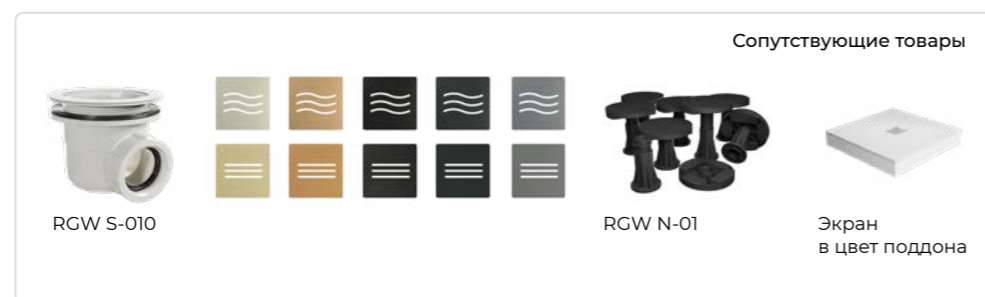

RGW ST/G

СДЕЛАНО
В РОССИИ

Описание	Прямоугольный душевой поддон из искусственного камня
Материал	Минеральный композитный наполнитель и полиэфирные смолы
Высота, мм	25
Глубина	12
ø сифона	90
Высота с сифоном, мм	109

Артикул	Цвет	Размеры, мм
16152088	01, 02, 03, 04, 10, 11, 13	800x800
16152099	01, 02, 03, 04, 10, 11, 13	900x900
16152100	01, 02, 03, 04, 10, 11, 13	1000x1000

Условные обозначения:

16152100-01

артикул

код цвета