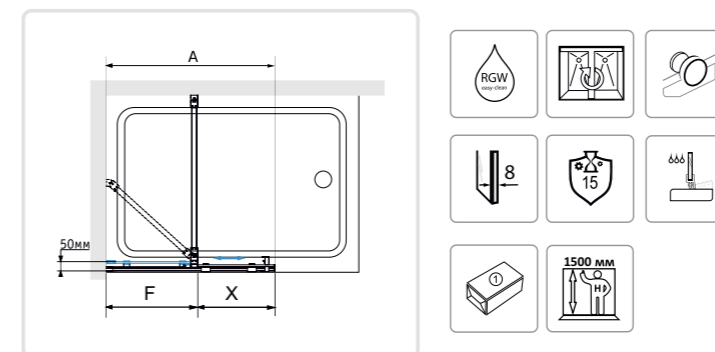

RGW SC-46

- » Шторка на ванну, выдвигная дверь на больших роликах.
- » С фиксированной панелью.
- » Верхняя стойка-держатель.
- » Длина – 1000 мм.
- » Держатель устанавливается перпендикулярно или под удобным углом к стене.

МОДЕЛЬ

Артикул	Условный размер	Размеры с диапазоном регулировок (А) мм	Ширина (F), мм	Ширина (X), мм	Цвет стекла	Цвет профиля
06114609-11	900	885-900	475	425	Прозрачное	Хром
06114610-11	1000	985-1000	525	475	Прозрачное	Хром
06114611-11	1100	1085-1100	575	525	Прозрачное	Хром
06114612-11	1200	1185-1200	625	575	Прозрачное	Хром