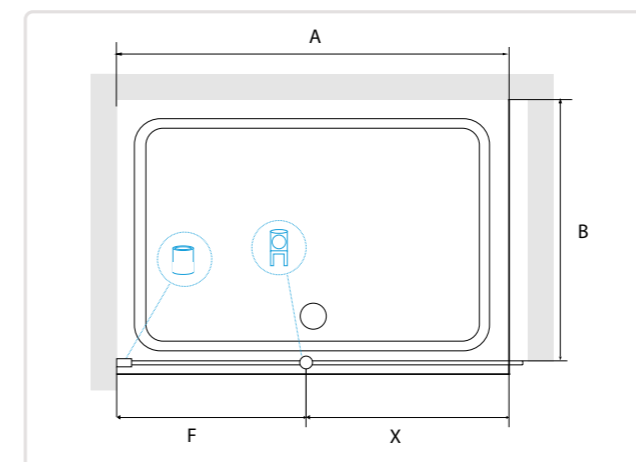

RGW WA-034

- » Душевая перегородка стационарная
- » Держатель стальная нержавеющая труба 2000 мм
- » Трап или поддон приобретается отдельно