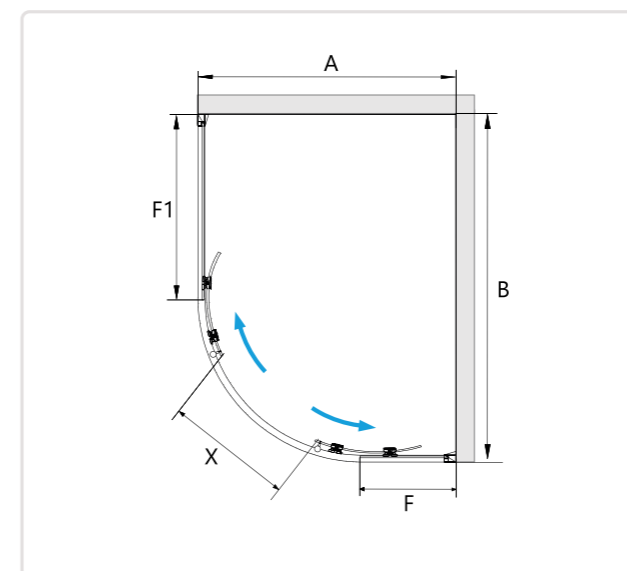

МОДЕЛЬ

Артикул	Условный размер	Размеры с диапазоном регулировок (АxВ) мм	Ширина (X), мм	Ширина (F), мм	Цвет стекла	Цвет профиля
41086180-11	800x1000	(765-790)-(965-990)	400	250/410	Прозрачное	Хром
41086182-11	800x1200	(765-790)-(1165-1190)	500	250/610	Прозрачное	Хром
41086190-11	900x1000	(865-890)-(965-990)	400	350/410	Прозрачное	Хром
41086192-11	900x1200	(865-890)-(1165-1190)	500	350/610	Прозрачное	Хром

РЕКОМЕНДУЕМЫЕ ПОДДОНЫ, БАРЬЕРЫ И ТРАПЫ СТР. 226

Акриловый серия - ACR	Керамический серия - CER	Каменный серия - STT	Каменный серия - GWS	Мраморный серия - STM	Трапы серия - SDR
+	+	+	+	+	+