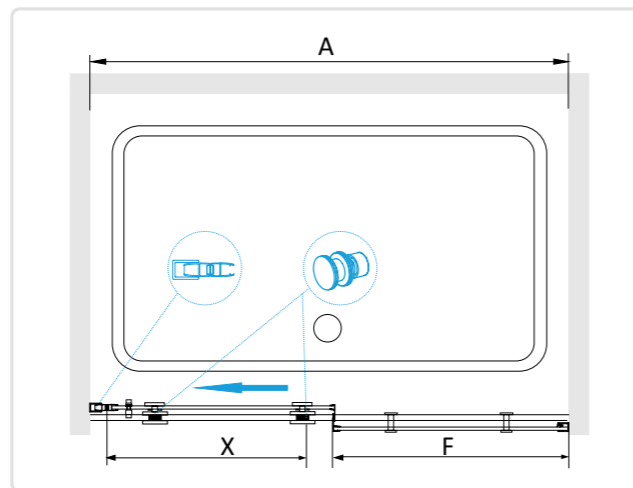

RGW TO-14

- » Душевая дверь раздвижная на роликах.
- » Нижний алюминиевый профиль. Магнитный уплотнитель двери.
- » Трап или поддон приобретается отдельно.