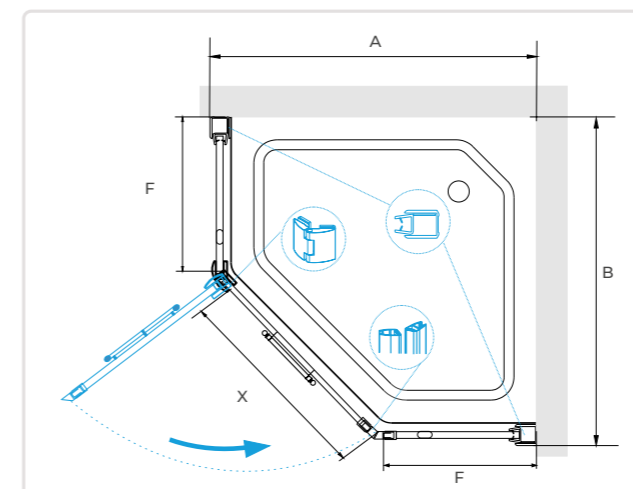

RGW VI-81

- » Душевой уголок трапеция с распашной дверью.
- » Петли цвета золото, ручка и верхний кронштейн белый с золотом.
- » В комплекте нижняя пороговая планка.
- » Трап или поддон приобретается отдельно.

МОДЕЛЬ

Артикул	Условный размер	Размеры с диапазоном регулировок (ВхА) мм	Ширина (X), мм	Ширина (F), мм	Цвет стекла	Цвет профиля
02048199-18	900x900	(876-886)x(876-886)	600	435	Прозрачное	Белый-Золото
02048100-18	1000x1000	(976-986)x(976-986)	600	535	Прозрачное	Белый-Золото

РЕКОМЕНДУЕМЫЕ ПОДДОНЫ, БАРЬЕРЫ И ТРАПЫ СТР. 226

Акриловый серия - ACR	Керамический серия - CER	Каменный серия - STT	Каменный серия - GWS	Мраморный серия - STM	Трапы серия - SDR
+	-	+	-	+	+