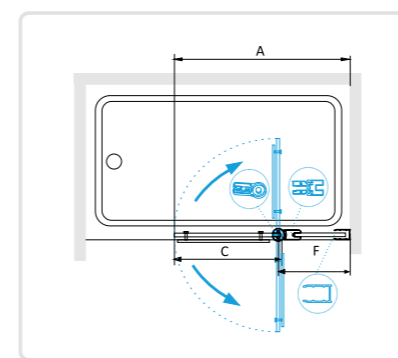

RGW SC-12

- » Шторка на ванну маятниковая.
- » Толщина закаленного, безопасного стекла 6 мм.
- » Подвижное стекло С = 700 мм.
- » Стальная ручка-полотенцедержатель.