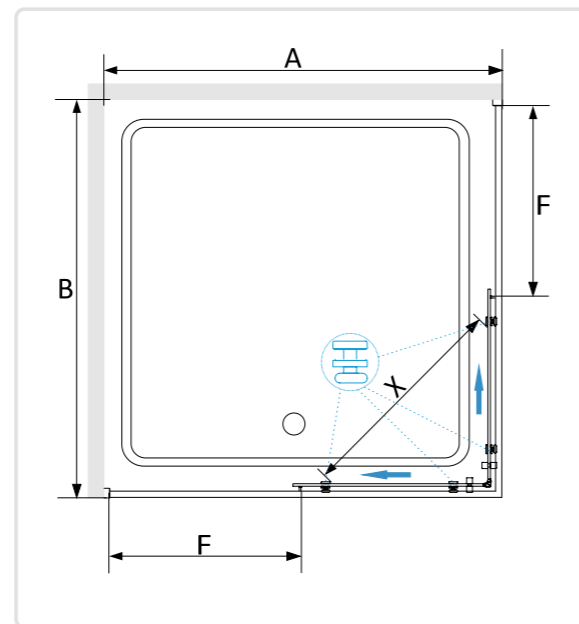

ВЫСОТА МОДЕЛЕЙ БЕЗ ОСНОВАНИЯ:	1850 мм
КОНФИГУРАЦИИ МОДЕЛЕЙ	двери, углы квадратные, полукруглые
ШИРИНА МОДЕЛЕЙ:	700-1200 мм
СТЕКЛО:	толщина стекла 4 мм, 5 мм прозрачное, Фабрик (Fabrik)
ПРОФИЛЬ:	хром
ФУРНИТУРА:	хром
ДВЕРИ:	раздвижные, распашные
ОБРАБОТКА СТЕКЛА	по технологии «Антикапля» — Easy Clean
СРОК СЛУЖБЫ	не менее 10 лет