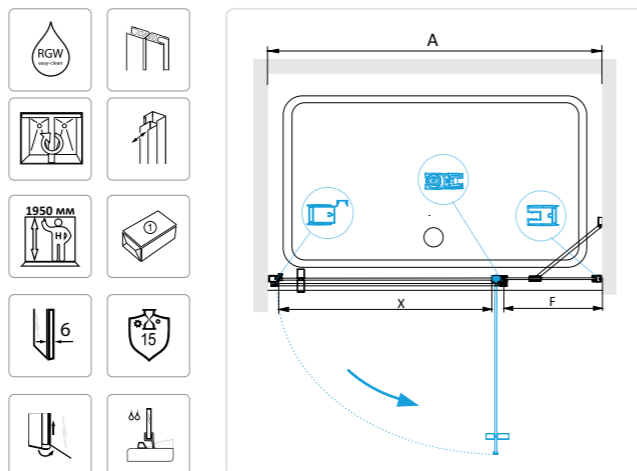

RGW LE-04

- » Душевая дверь распашная.
- » Универсальная установка левая-правая сторона.
- » Петля имеет функцию подъема двери.
- » В комплекте нижняя пороговая планка.
- » Трап или поддон приобретается отдельно.

Артикул	Условный размер	Размеры с диапазоном регулировок (А) мм	Ширина (X), мм	Ширина (F), мм	Цвет стекла	Цвет профиля
06120400-11	1000	985-1015	630	300	Прозрачное	Хром
06120411-11	1100	1085-1115	630	400	Прозрачное	Хром
06120412-11	1200	1185-1215	630	500	Прозрачное	Хром