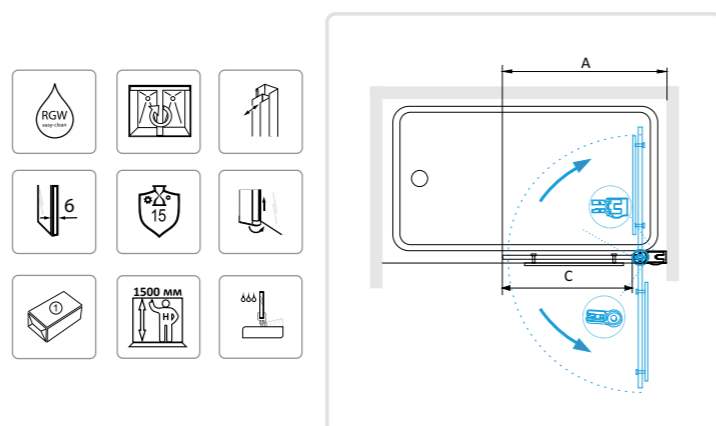

RGW SC-06

- » Шторка на ванну маятниковая.
- » Толщина закаленного, безопасного стекла 6 мм.
- » Стальная ручка-полотенцедержатель.