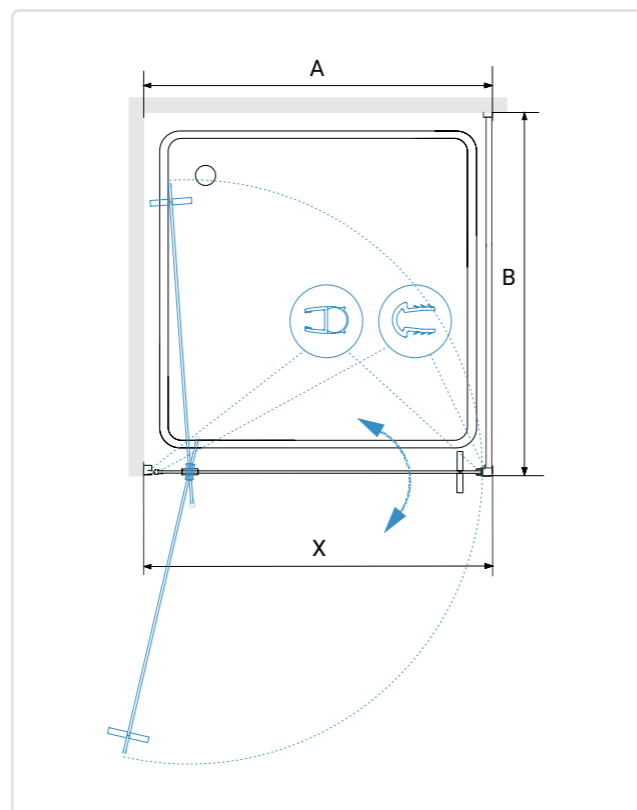

### RGW SV-43 (SV-02+Z-050-3)

- » Душевой уголок RGW SV-43 состоит из душевой двери RGW SV-02 и боковой панели RGW Z-050-3.
- » Душевая дверь поворотная.
- » Поворотные петли из нержавеющей стали.
- » Двойные ручки из нержавеющей стали 50 см.
- » Конструкция петель позволяет производить открытие дверей, как внутрь, так и наружу душевого угла.
- » Без магнитов.
- » Трап или поддон приобретается отдельно.