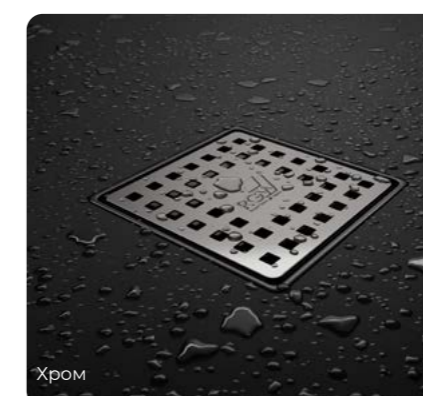

Тип	Душевой трап квадратный, комбинированный затвор (сухой и гидро)	
Материал	Нержавеющая сталь	
Цвет	Хром / Черный	
Варианты решетки	Односторонняя	

Артикул	Размер	Цвет
47211311-01	110x110	Хром
47211311-04	110x110	Черный
47211315-01	150x150	Хром
47211315-04	150x150	Черный