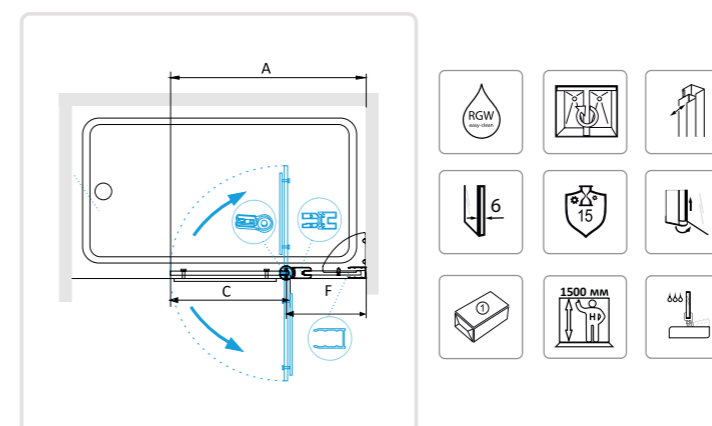

RGW SC-08

- » Шторка на ванну маятниковая.
- » Толщина закаленного, безопасного стекла 6 мм.
- » Стационарное стекло с двумя пристенными полочками.
- » Подвижное стекло С = 700 мм.
- » Стальная ручка-полотенцедержатель