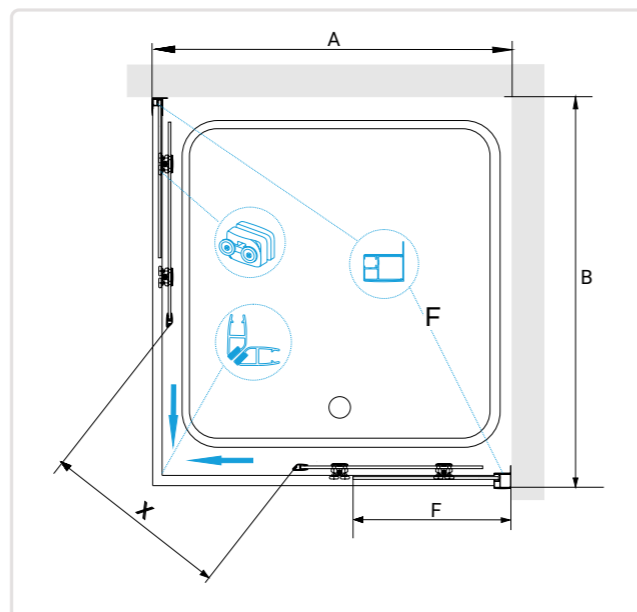

RGW HO-31

- » Душевой уголок квадратный, раздвижные двери из центра.
- » Возможно скомплектовать в душевой уголок:
- » RGW HO-42 или RGW HO-311, добавив одну или две боковые панели RGW Z-41 без полок;
- » RGW HO-43 или RGW HO-312, добавив одну или две боковые панели RGW Z-42 с тремя полками;
- » RGW HO-313, добавив боковые панели RGW Z-41 и RGW Z-42.