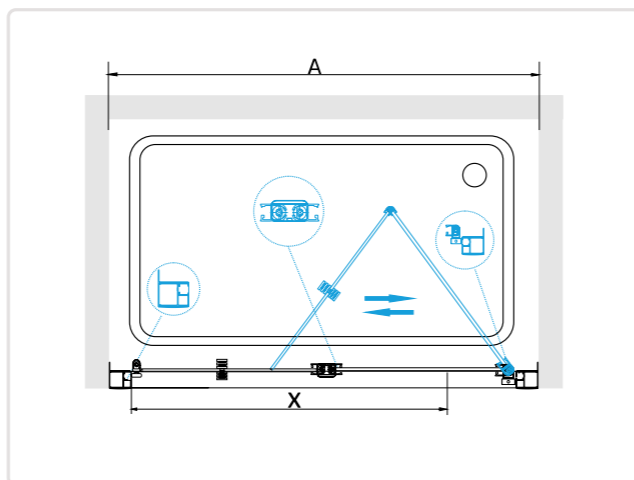

RGW CL-21

- » Душевая дверь складная.
- » Каждая секция стекла имеет обрамление цельной алюминиевой рамой.
- » Модель оснащена магнитный уплотнитель.
- » Трап или поддон приобретается отдельно.

МОДЕЛЬ

Артикул	Условный размер	Размеры с диапазоном регулировок (А) мм	Ширина (X), мм	Ширина (F), мм	Цвет стекла	Цвет профиля
04092175-11	750	710-760	455		Прозрачное	Хром
04092108-11	800	760-810	505		Прозрачное	Хром
04092109-11	900	860-910	605		Прозрачное	Хром
04092110-11	1000	960-1010	705		Прозрачное	Хром

РЕКОМЕНДУЕМЫЕ ПОДДОНЫ, БАРЬЕРЫ И ТРАПЫ СТР. 226

Акриловый серия - ACR	Керамический серия - CER	Каменный серия - STT	Каменный серия - GWS	Мраморный серия - STM	Трапы серия - SDR
+	+	+	+	+	+

RGW CL-31 (CL-21 + Z-050-1)

- » Душевой уголок квадратный RGW CL-31 состоит из душевой двери RGW CL-21 и боковой панели RGW Z-050-1.
- » Каждая секция стекла имеет обрамление цельной алюминиевой рамой.
- » Модель оснащена магнитный уплотнитель.
- » Трап или поддон приобретается отдельно.

МОДЕЛЬ

Артикул	Условный размер	Размеры с диапазоном регулировок (АxВ) мм	Ширина (X), мм	Ширина (F), мм	Цвет стекла	Цвет профиля
04093188-11	800x800	(775-825)x(790-800)	505		Прозрачное	Хром
04093199-11	900x900	(875-925)x(890-900)	605		Прозрачное	Хром
04093100-11	1000x1000	(975-1025)x(990-1000)	705		Прозрачное	Хром

РЕКОМЕНДУЕМЫЕ ПОДДОНЫ, БАРЬЕРЫ И ТРАПЫ СТР. 226

Акриловый серия - ACR	Керамический серия - CER	Каменный серия - STT	Каменный серия - GWS	Мраморный серия - STM	Трапы серия - SDR
+	+	+	+	+	+