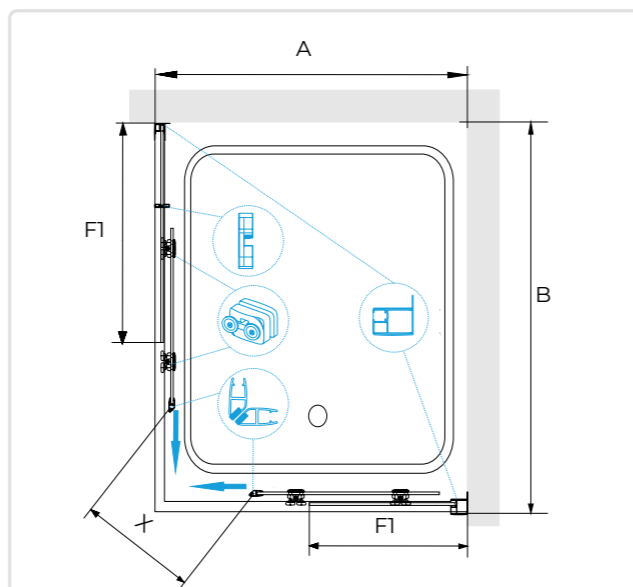

### RGW HO-42 (HO-31 + Z-41)

- » Прямоугольный уголок RGW HO-42 образуется путем соединения душевого уголка RGW HO-31 и боковой стенки 300 мм RGW Z-41.
- » Установка боковой стенки универсальна как в левую так и в правую часть модели.
- » Трап или поддон приобретается отдельно.