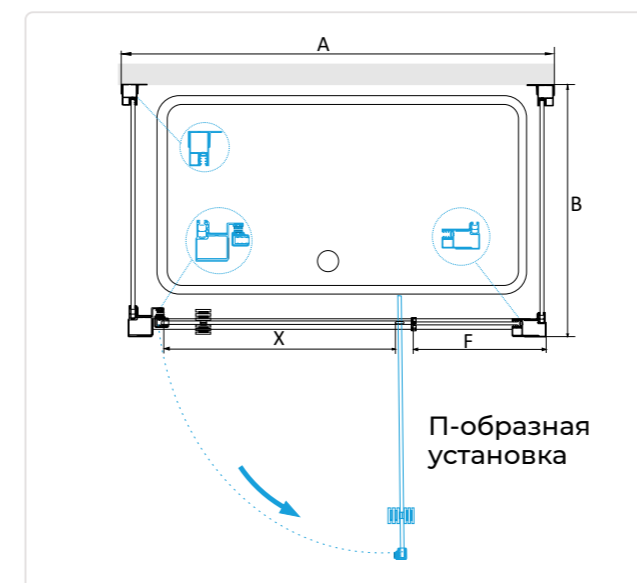

RGW PA-44 P (PA-02 + 2Z-050-1)

- » Душевой уголок прямоугольный RGW PA-44 состоит из душевой двери RGW PA-02, двух боковых панелей RGW Z-050-1.
- » Трап или поддон приобретается отдельно.