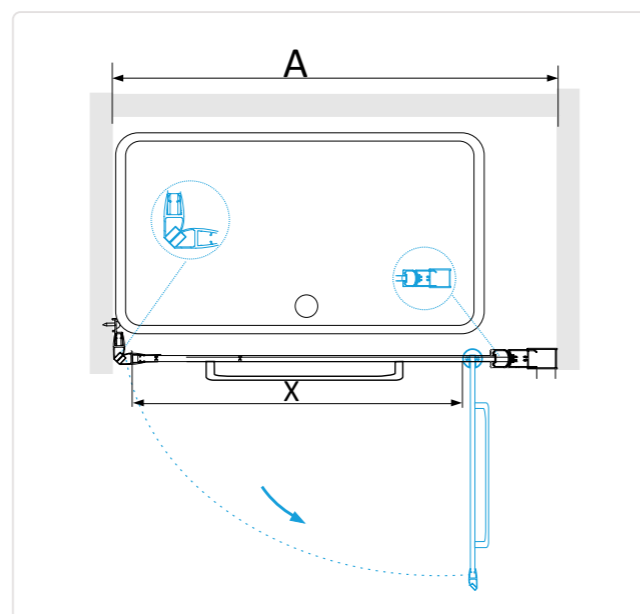

## RGW PA-103

- » Душевая дверь распашная двустворчатая маятниковая.
- » Маятниковые петли с функцией подъема двери.
- » В комплекте нижняя пороговая планка.
- » Трап или поддон приобретается отдельно.