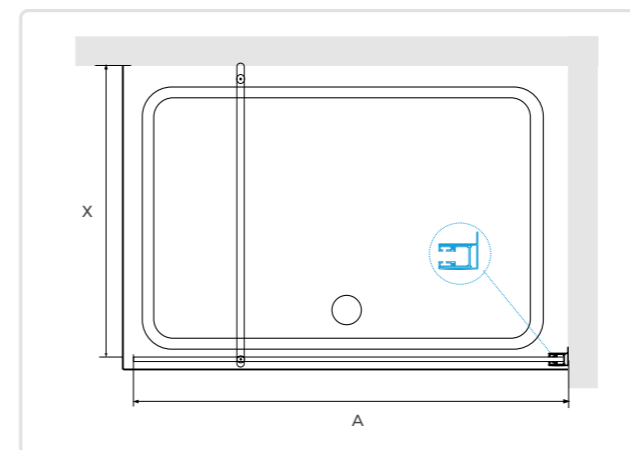

МОДЕЛЬ

Артикул	Условный размер	Размеры с диапазоном регулировок (A) мм	Ширина (X), мм	Цвет стекла	Цвет профиля
06100806-151 / 06100806-154 / 06100806-155 / 06100806-156	600	590-600	600-1190	текстурное Волна	Хром, Черный матовый, Белый матовый, Золото браш
06100807-151 / 06100807-154 / 06100807-155 / 06100807-156	700	690-700	600-1190	текстурное Волна	Хром, Черный матовый, Белый матовый, Золото браш
06100808-151 / 06100808-154 / 06100808-155 / 06100808-156	800	790-800	600-1190	текстурное Волна	Хром, Черный матовый, Белый матовый, Золото браш
06100809-151 / 06100809-154 / 06100809-155 / 06100809-156	900	890-900	600-1190	текстурное Волна	Хром, Черный матовый, Белый матовый, Золото браш
06100810-151 / 06100810-154 / 06100810-155 / 06100810-156	1000	990-1000	600-1190	текстурное Волна	Хром, Черный матовый, Белый матовый, Золото браш
06100811-151 / 06100811-154 / 06100811-155 / 06100811-156	1100	1090-1100	600-1190	текстурное Волна	Хром, Черный матовый, Белый матовый, Золото браш
06100812-151 / 06100812-154 / 06100812-155 / 06100812-156	1200	1190-1200	600-1190	текстурное Волна	Хром, Черный матовый, Белый матовый, Золото браш

РЕКОМЕНДУЕМЫЕ ПОДДОНЫ, БАРЬЕРЫ И ТРАПЫ СТР. 226

Акриловый серия - ACR	Керамический серия - CER	Каменный серия - STT	Каменный серия - GWS	Мраморный серия - STM	Трапы серия - SDR
+	+	+	+	+	+