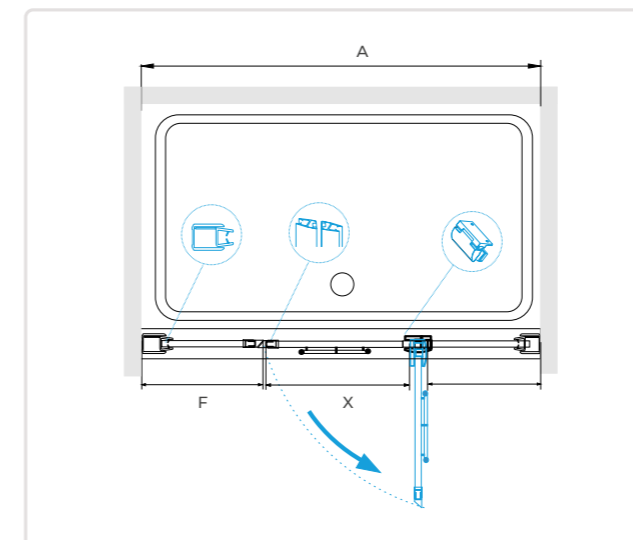

RGW VI-02

- » Душевая дверь распашная из центра.
- » Петли цвета золото, ручка и верхний кронштейн белый с золотом.
- » В комплекте нижняя пороговая планка. Трап или поддон приобретается отдельно.

МОДЕЛЬ

Артикул	Условный размер	Размеры с диапазоном регулировок (A) мм	Ширина (X), мм	Ширина (F), мм	Цвет стекла	Цвет профиля
02040213-18	1300	1295-1310	600	345	Прозрачное	Белый-Золото
02040214-18	1400	1395-1410	600	395	Прозрачное	Белый-Золото
02040215-18	1500	1495-1510	600	445	Прозрачное	Белый-Золото
02040216-18	1600	1595-1610	600	495	Прозрачное	Белый-Золото
02040217-18	1700	1695-1710	600	545	Прозрачное	Белый-Золото
02040218-18	1800	1795-1810	600	595	Прозрачное	Белый-Золото

РЕКОМЕНДУЕМЫЕ ПОДДОНЫ, БАРЬЕРЫ И ТРАПЫ СТР. 226

Акриловый серия - ACR	Керамический серия - CER	Каменный серия - STT	Каменный серия - GWS	Мраморный серия - STM	Трапы серия - SDR
+	+	+	+	+	+