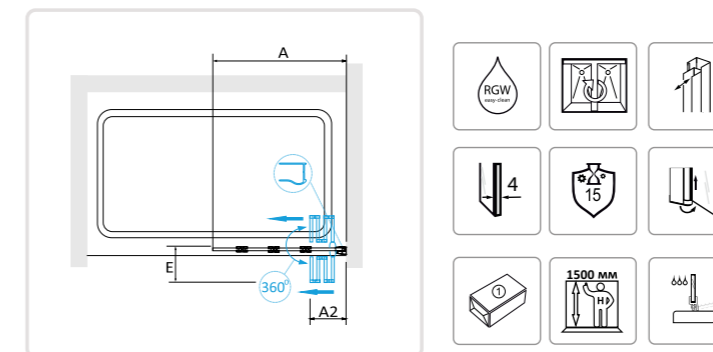

RGW SC-23B

- » Шторка на ванну складная, четыре секции.
- » Толщина закаленного, безопасного стекла 4 мм.
- » Угол складывания 360°.
- » В комплекте порог душевого ограждения.