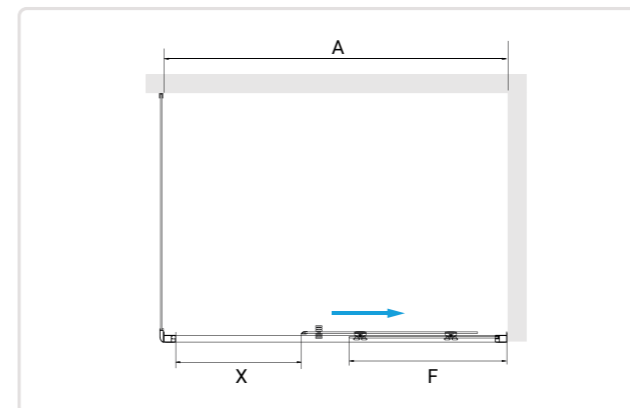

RGW PA-74 (PA-14 + RGW Z-050-2)

- » Душевой уголок прямоугольный RGW PA-74 состоит из душевой двери PA-14 и боковой панели RGW Z-050-2
- » Алюминиевый профиль.
- » Магнитный уплотнитель двери.
- » Трап или поддон приобретается отдельно.