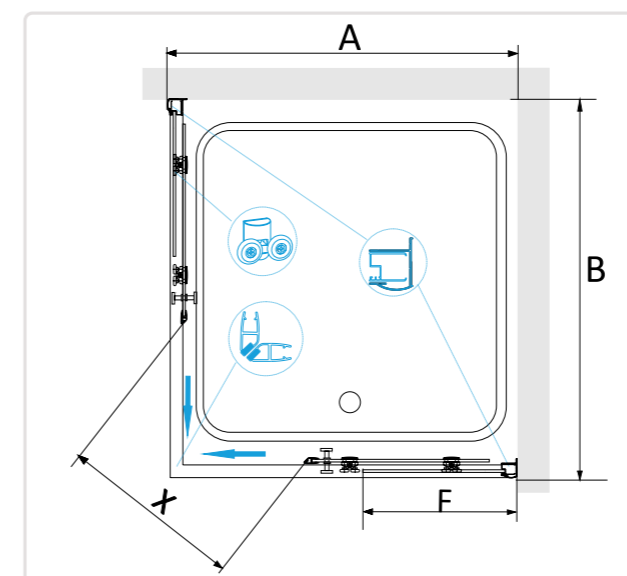

RGW PA-040

Артикул	Условный размер	Размеры с диапазоном регулировок (АxВ) мм	Ширина (X), мм	Ширина (F), мм	Цвет стекла	Цвет профиля
350804080-11	800x1000	785-800	550	350/450	Прозрачное	Хром
350804080-14	800x1000	785-800	550	350/450	Прозрачное	Чёрный
350804082-11	800x1200	785-800	600	350/550	Прозрачное	Хром
350804082-14	800x1200	785-800	600	350/550	Прозрачное	Чёрный
350804090-11	900x1000	885-900	570	400/450	Прозрачное	Хром
350804090-14	900x1000	885-900	570	400/450	Прозрачное	Чёрный
350804092-11	900x1200	885-900	620	400/550	Прозрачное	Хром
350804092-14	900x1200	885-900	620	400/550	Прозрачное	Чёрный