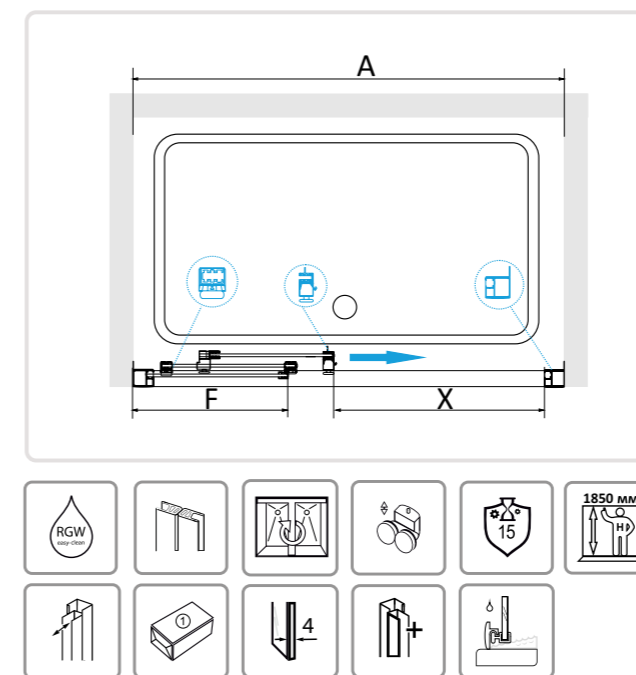

RGW CL-71 (CL-111+Z-050-1)

- » Душевая дверь раздвижная, одна фиксированная панель и две подвижных.
- » Стекло обрамлено цельной алюминиевой рамой.
- » Трап или поддон приобретается отдельно.

МОДЕЛЬ

Артикул	Условный размер	Размеры с диапазоном регулировок (А) мм	Ширина (X), мм	Ширина (F), мм	Цвет стекла	Цвет профиля
41097187-11	800x700	(795-835)x(690-700)	360	270	Прозрачное	Хром
41097188-11	800x800	(795-835)x(790-800)	360	270	Прозрачное	Хром
41097189-11	800x900	(795-835)x(890-900)	360	270	Прозрачное	Хром
41097180-11	800x1000	(795-835)x(990-1000)	360	270	Прозрачное	Хром
41097197-11	900x700	(895-935)x(690-700)	400	305	Прозрачное	Хром
41097198-11	900x800	(895-935)x(790-800)	400	305	Прозрачное	Хром
41097199-11	900x900	(895-935)x(890-900)	400	305	Прозрачное	Хром
41097190-11	900x1000	(895-935)x(990-1000)	400	305	Прозрачное	Хром
41097107-11	1000x700	(995-1035)x(690-700)	440	335	Прозрачное	Хром
41097108-11	1000x800	(995-1035)x(790-800)	440	335	Прозрачное	Хром
41097109-11	1000x900	(995-1035)x(890-900)	440	335	Прозрачное	Хром
41097100-11	1000x1000	(995-1035)x(990-1000)	440	335	Прозрачное	Хром
41097127-11	1200x700	(1195-1235)x(690-700)	520	405	Прозрачное	Хром
41097128-11	1200x800	(1195-1235)x(790-800)	520	405	Прозрачное	Хром
41097129-11	1200x900	(1195-1235)x(890-900)	520	405	Прозрачное	Хром
41097120-11	1200x1000	(1195-1235)x(990-1000)	520	405	Прозрачное	Хром
41097137-11	1300x700	(1295-1335)x(690-700)	560	435	Прозрачное	Хром
41097138-11	1300x800	(1295-1335)x(790-800)	560	435	Прозрачное	Хром
41097139-11	1300x900	(1295-1335)x(890-900)	560	435	Прозрачное	Хром
41097130-11	1300x1000	(1295-1335)x(990-1000)	560	435	Прозрачное	Хром
41097147-11	1400x700	(1395-1435)x(690-700)	600	470	Прозрачное	Хром
41097148-11	1400x800	(1395-1435)x(790-800)	600	470	Прозрачное	Хром
41097149-11	1400x900	(1395-1435)x(890-900)	600	470	Прозрачное	Хром
41097140-11	1400x1000	(1395-1435)x(990-1000)	600	470	Прозрачное	Хром
41097157-11	1500x700	(1495-1535)x(690-700)	640	505	Прозрачное	Хром
41097158-11	1500x800	(1495-1535)x(790-800)	640	505	Прозрачное	Хром
41097159-11	1500x900	(1495-1535)x(890-900)	640	505	Прозрачное	Хром
41097150-11	1500x1000	(1495-1535)x(990-1000)	640	505	Прозрачное	Хром