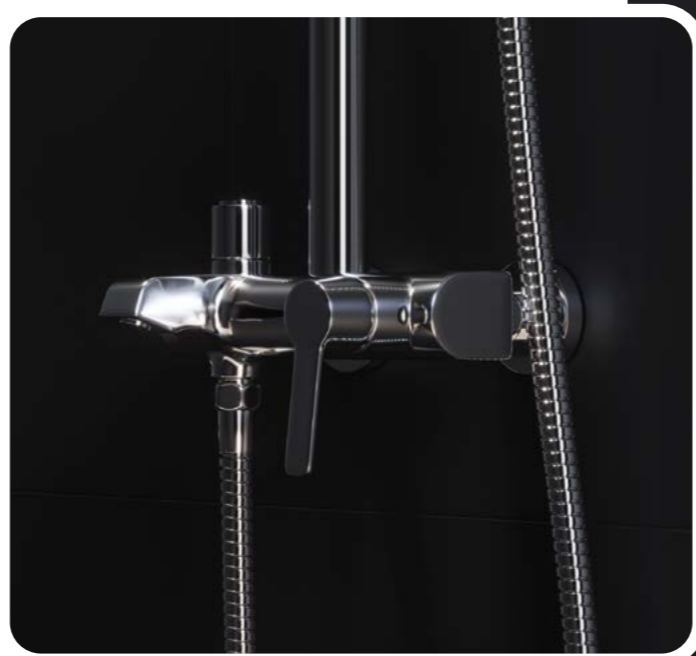

**RGW SP-31**

Хром  
арт. 51140131-01

Черный  
арт. 51140131-04

Золото  
арт. 51140131-06

- » Головной душ
- » Ручной душ
- » Излив
- » Смеситель с керамическим картриджем-латунь

**RGW SP-371**

Встраиваемые душевые системы RGW представлены в трёх цветовых решениях: хром, чёрный и золото brush, что позволяет выбрать идеальный вариант для вашей ванной комнаты. Изделия выполнены из латуни и нержавеющей стали, что обеспечивает повышенную устойчивость к коррозии и ржавчине. Данное изделие рассчитано на длительный срок эксплуатации, не менее десяти лет. Все душевые системы комплектуются внутренним элементом, который встраивается в стену, что позволяет значительно увеличить душевое пространство.