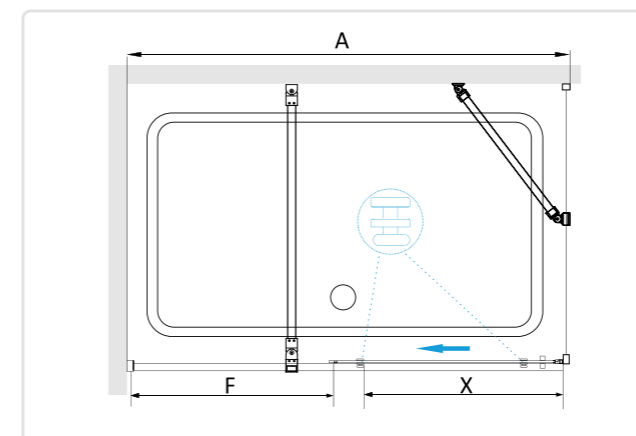

RGW TO-48 (TO-18+Z-18)

- » Душевой уголок прямоугольный RGW
- » TO-48 состоит из душевой двери RGW TO-18 и боковой панели RGW Z-18.
- » Модель с нижними роликами
- » Нижний алюминиевый профиль.
- » Магнитный уплотнитель двери.
- » Трап или поддон приобретается отдельно.

МОДЕЛЬ

Артикул	Условный размер	Размеры с диапазоном регулировок (А) мм	Ширина (X), мм	Ширина (F), мм	Цвет стекла	Цвет профиля
41074818-11 / 41074818-14	1000x800	(980-1010)x(780-790)	410	450	Прозрачное	Хром / Черный
41074819-11 / 41074819-14	1000x900	(980-1010)x(880-890)	410	450	Прозрачное	Хром / Черный
41074800-11 / 41074800-14	1000x1000	(980-1010)x(980-990)	410	450	Прозрачное	Хром / Черный
41074828-11 / 41074828-14	1200x800	(1180-1210)x(780-790)	510	550	Прозрачное	Хром / Черный
41074829-11 / 41074829-14	1200x900	(1180-1210)x(880-890)	510	550	Прозрачное	Хром / Черный
41074820-11 / 41074820-14	1200x1000	(1180-1210)x(980-990)	510	550	Прозрачное	Хром / Черный
41074838-11 / 41074838-14	1300x800	(1280-1310)x(780-790)	560	600	Прозрачное	Хром / Черный
41074839-11 / 41074839-14	1300x900	(1280-1310)x(880-890)	560	600	Прозрачное	Хром / Черный
41074830-11 / 41074830-14	1300x1000	(1280-1310)x(980-990)	560	600	Прозрачное	Хром / Черный
41074848-11 / 41074848-14	1400x800	(1380-1410)x(780-790)	610	650	Прозрачное	Хром / Черный
41074849-11 / 41074849-14	1400x900	(1380-1410)x(880-890)	610	650	Прозрачное	Хром / Черный
41074840-11 / 41074840-14	1400x1000	(1380-1410)x(980-990)	610	650	Прозрачное	Хром / Черный
41074858-11 / 41074858-14	1500x800	(1480-1510)x(780-790)	660	700	Прозрачное	Хром / Черный
41074859-11 / 41074859-14	1500x900	(1480-1510)x(880-890)	660	700	Прозрачное	Хром / Черный
41074850-11 / 41074850-14	1500x1000	(1480-1510)x(980-990)	660	700	Прозрачное	Хром / Черный
41074868-11 / 41074868-14	1600x800	(1580-1610)x(780-790)	710	750	Прозрачное	Хром / Черный
41074869-11 / 41074869-14	1600x900	(1580-1610)x(880-890)	710	750	Прозрачное	Хром / Черный
41074860-11 / 41074860-14	1600x1000	(1580-1610)x(980-990)	710	750	Прозрачное	Хром / Черный

РЕКОМЕНДУЕМЫЕ ПОДДОНЫ, БАРЬЕРЫ И ТРАПЫ СТР. 226

Акриловый серия - ACR	Керамический серия - CER	Каменный серия - STT	Каменный серия - GWS	Мраморный серия - STM	Трапы серия - SDR
+	+	+	+	+	+