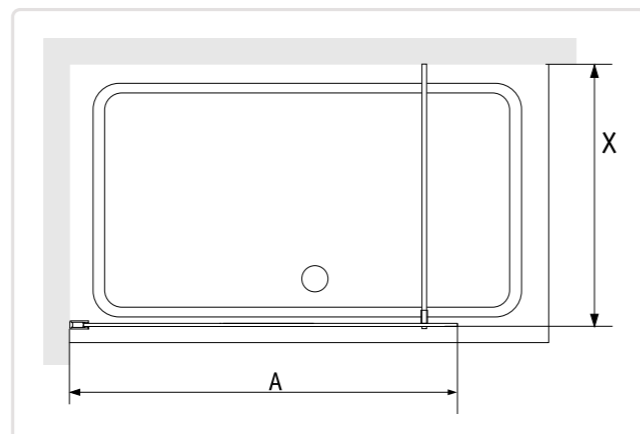

RGW WA-010G

- » Душевая перегородка стационарная.
- » Длина кронштейна 1200 мм.
- » Трап или поддон приобретается отдельно.