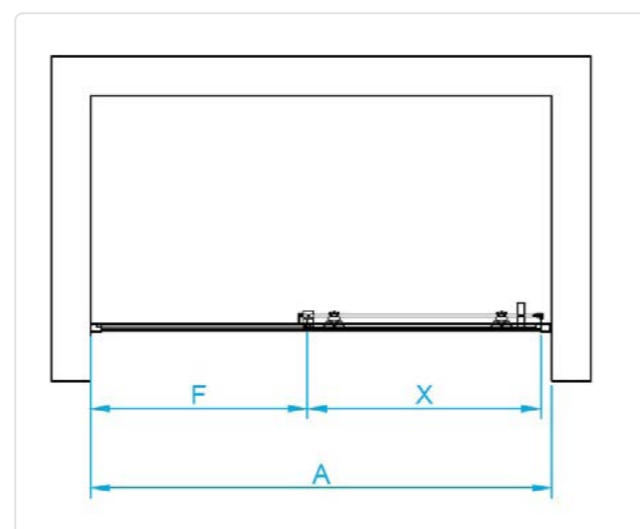

**СДЕЛАНО
В РОССИИ**