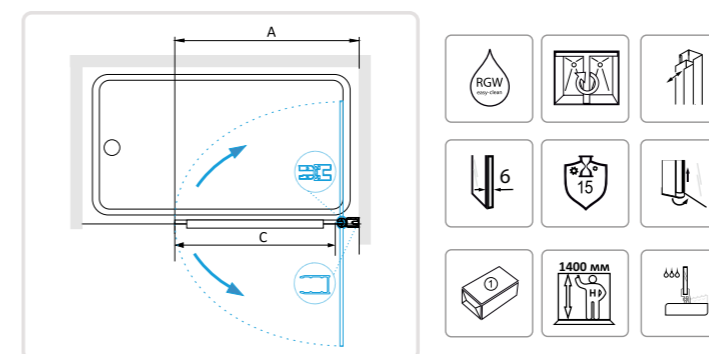

RGW SC-114

- » Шторка на ванну маятниковая.
- » Толщина закаленного, безопасного стекла 6 мм.
- » Подвижное стекло С = 700 мм.
- » Стальная ручка- полотенцедержатель.