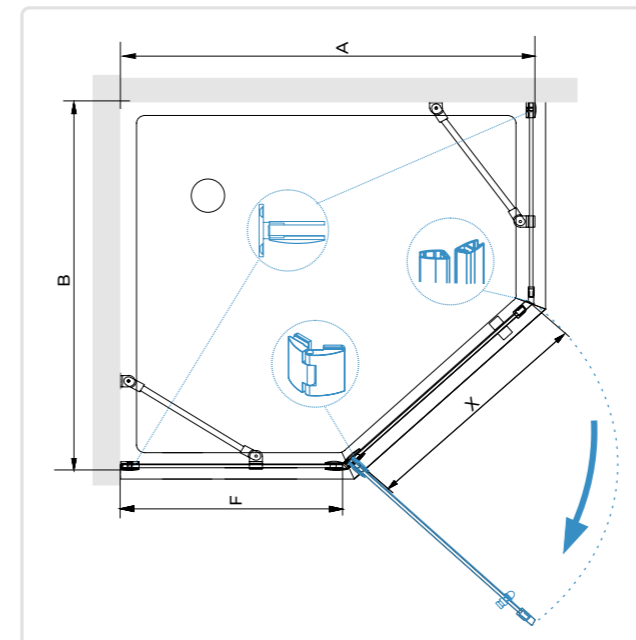

RGW HO-091B

- » Душевой уголок ассиметричная трапеция с распашной дверью
- » Трап или поддон приобретается отдельно.
- » Верхний и нижний стальные профили с петлями.
- » Пристенные стальные профили