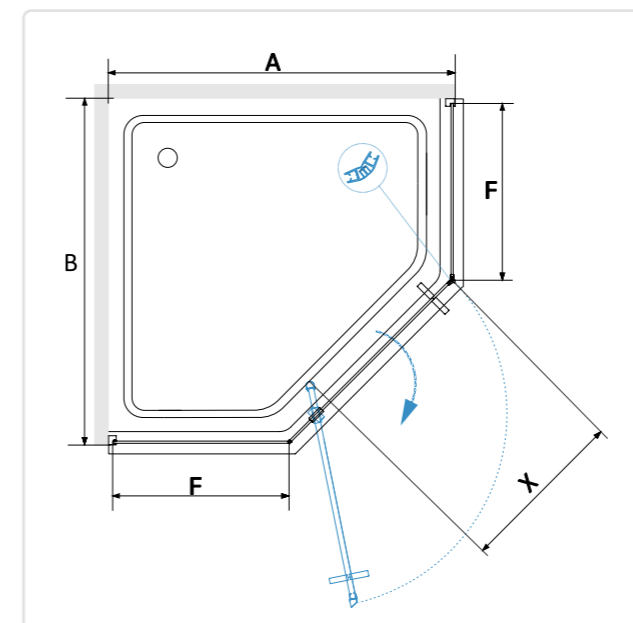

RGW SV-81 G

- » Душевой уголок квадратный с двумя поворотными дверцами.
- » Поворотные петли из нержавеющей стали. Двойные ручки из нержавеющей стали 50 см.
- » Трап или поддон приобретается отдельно.