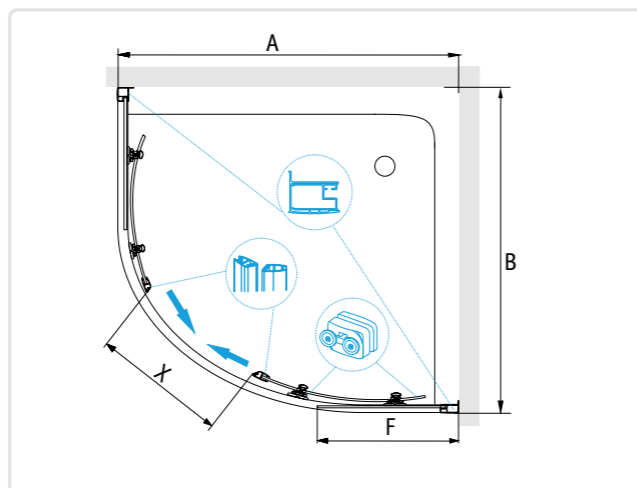

RGW HO-51

- » Душевой уголок полукруглый, раздвижные двери из центра.
- » Возможно комплектовать в душевой уголок:
- » RGW HO-61 или RGW HO-511, добавив одну или две боковые панели RGW Z-41 без полок;
- » RGW HO-62 или RGW HO-512, добавив одну или две боковые панели RGW Z-42 с тремя полками;
- » RGW HO-513, добавив боковые панели RGW Z-41 и RGW Z-42.