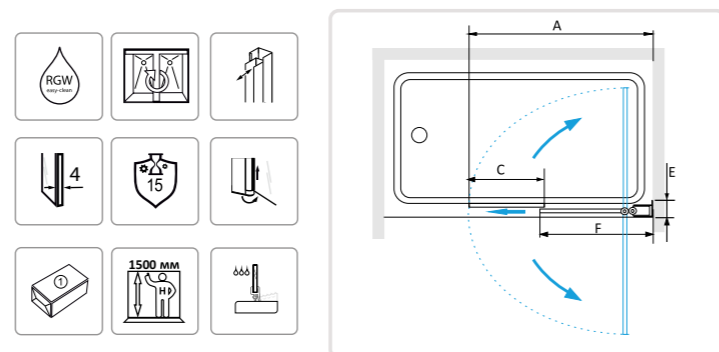

## RGW SC-40

- » Шторка на ванну, сдвижная дверь маятниковая.
- » Толщина закаленного, безопасного стекла 4 мм.
- » Стекло сдвигается от 600 мм до 1000 мм.
- » В комплекте порог душевого ограждения.