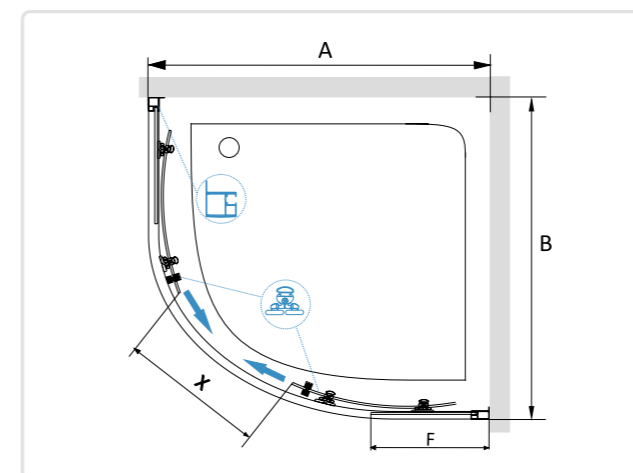

## RGW CL-53

- » Душевой уголок полукруглый, две раздвижные двери.
- » Радиус R-550.
- » Трап или поддон приобретается отдельно.