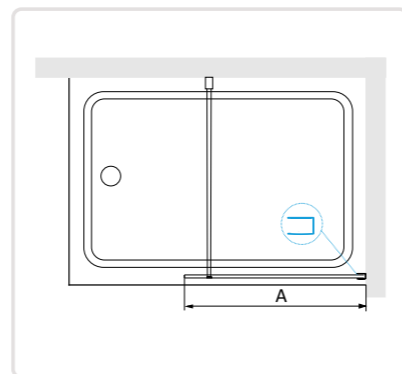

## RGW SC-050

- » Шторка на ванну неподвижная.
- » Толщина закаленного, безопасного стекла 6 мм.
- » Длина кронштейна 1200 мм.

**СДЕЛАНО  
В РОССИИ**