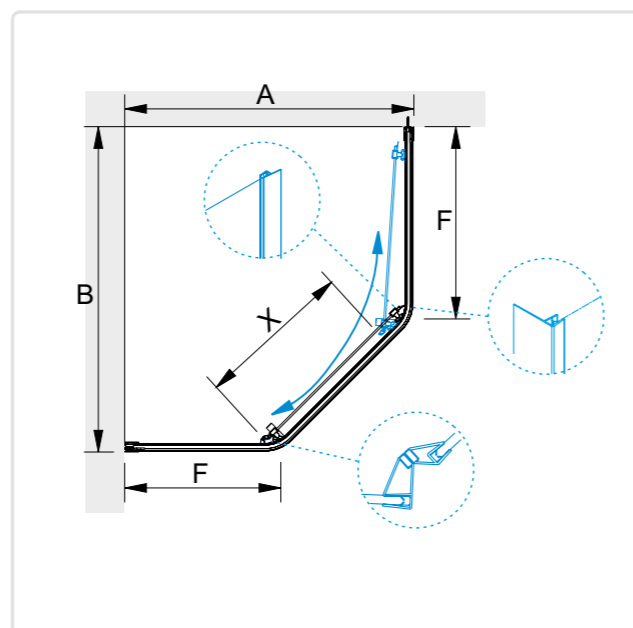

RGW PA-86

- » Душевой уголок трапеция со сдвижной дверью на роликах, хромированная цинковая ручка.
- » Угол совместим только с поддоном RGW LUX/ TN-TR (приобретается дополнительно)

МОДЕЛЬ

Артикул	Условный размер	Размеры с диапазоном регулировок (АxВ) мм	Ширина (X), мм	Ширина (F), мм	Цвет стекла	Цвет профиля
38088699-11	900x900	(880-900)x(880-900)	431	516-532	Прозрачное	Хром
38088690-11	900x1000	(880-900)x(980-1000)	481	494 / 594	Прозрачное	Хром
38088692-11	900x1200	(880-900)x(1180-1200)	500	494 / 794	Прозрачное	Хром
38088600-11	1000x1000	(980-1000)x(980-1000)	481	573-593	Прозрачное	Хром
38088602-11	1000x1200	(980-1000)x(1180-1200)	500	594 / 794	Прозрачное	Хром

РЕКОМЕНДУЕМЫЕ ПОДДОНЫ, БАРЬЕРЫ И ТРАПЫ СТР. 226

Акриловый серия - ACR	Керамический серия - CER	Каменный серия - STT	Каменный серия - GWS	Мраморный серия - STM	Трапы серия - SDR
+	+	+	+	+	+

RGW PA-081

- » Душевой уголок трапеция с распашной дверью.
- » Трап или поддон приобретается отдельно.
- » Верхний, нижний профиль и вся фурнитура выполнена из нержавеющей стали

СДЕЛАНО В РОССИИ

МОДЕЛЬ

Артикул	Условный размер	Размеры с диапазоном регулировок (АxВ) мм	Ширина (X), мм	Ширина (F), мм	Цвет стекла	Цвет профиля
35088188-11	800x800	(765-775)x(765-775)	560	350	Прозрачное	Хром
35088188-14	800x800	(765-775)x(765-775)	560	350	Прозрачное	Чёрный
35088199-11	900x900	(865-875)x(865-875)	560	450	Прозрачное	Хром
35088188-14	900x900	(865-875)x(865-875)	560	450	Прозрачное	Чёрный
35088100-11	1000x1000	(965-975)x(965-975)	560	550	Прозрачное	Хром
35088100-14	1000x1000	(965-975)x(965-975)	560	550	Прозрачное	Чёрный
35088122-11	1200x1200	(1165-1175)x(1165-1175)	560		Прозрачное	Хром
35088122-14	1200x1200	(1165-1175)x(1165-1175)	560		Прозрачное	Чёрный