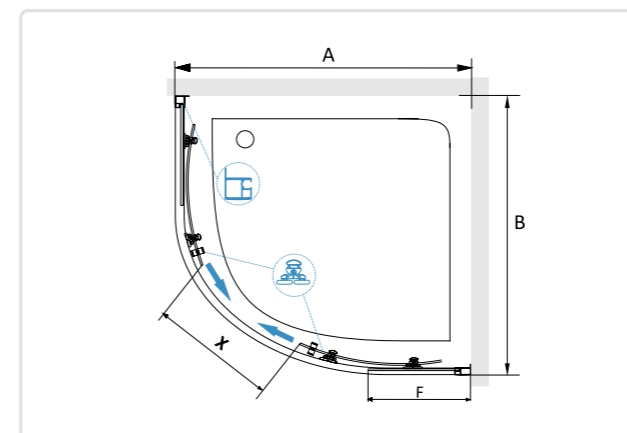

RGW CL-54 B

- » Душевой уголок полукруглый, две раздвижные двери.
- » Модель с быстрой сборкой.
- » Радиус R-550.
- » Трап или поддон приобретается отдельно.

МОДЕЛЬ

Артикул	Условный размер	Размеры с диапазоном регулировок (АхВ) мм	Ширина (Х), мм	Ширина (F), мм	Цвет стекла	Цвет профиля
32095488-14	800x800	(785-800)x(785-800)	375	243	Прозрачное	Черный
32095499-14	900x900	(885-900)x(885-900)	520	343	Прозрачное	Черный
32095400-14	1000x1000	(985-1000)x(985-1000)	520	443	Прозрачное	Черный