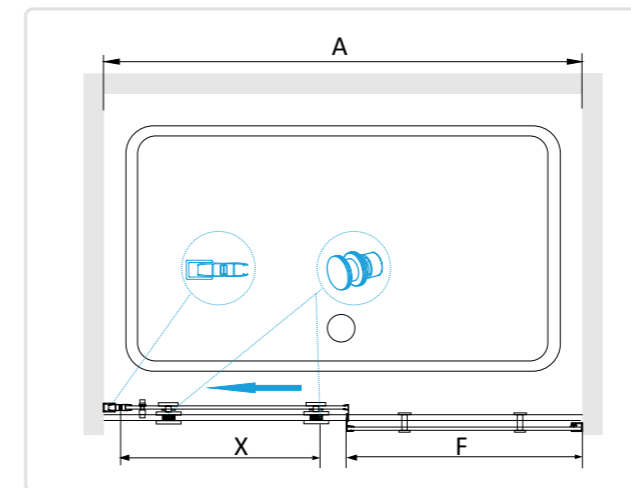

RGW TO-14B

- » Душевая дверь раздвижная на роликах.
- » Нижний алюминиевый профиль. Магнитный уплотнитель двери.
- » Трап или поддон приобретается отдельно.

МОДЕЛЬ

Артикул	Условный размер	Размеры с диапазоном регулировок (A) мм	Ширина (X), мм	Ширина (F), мм	Цвет стекла	Цвет профиля
02071412-14	1200	1200-1220	490	565	Прозрачное	Черный
02071413-14	1300	1300-1320	540	615	Прозрачное	Черный
02071414-14	1400	1400-1420	590	665	Прозрачное	Черный
02071415-14	1500	1500-1520	630	715	Прозрачное	Черный
02071416-14	1600	1600-1620	680	765	Прозрачное	Черный
02071417-14	1700	1700-1720	680	865	Прозрачное	Черный
02071418-14	1800	1800-1820	680	965	Прозрачное	Черный

РЕКОМЕНДУЕМЫЕ ПОДДОНЫ, БАРЬЕРЫ И ТРАПЫ СТР. 226

Акриловый серия - ACR	Керамический серия - CER	Каменный серия - STT	Каменный серия - GWS	Мраморный серия - STM	Трапы серия - SDR
+	+	+	+	+	+