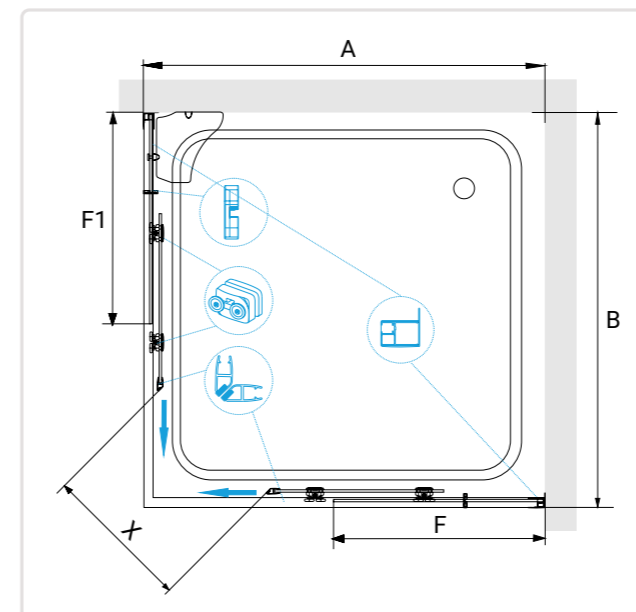

RGW HO-313

- » Душевой уголок квадратный, раздвижные двери из центра.
- » Боковые панели RGW Z-41 и RGW Z-42.
- » Возможна комплектация боковых панелей с полками или без полок.
- » RGW Z-41 без полок.
- » RGW Z-42 с 3 стеклянными полками.

МОДЕЛЬ

Артикул	Условный размер	Размеры с диапазоном регулировок (АхВ) мм	Ширина (X), мм	Ширина (F), мм	Цвет стекла	Цвет профиля
03063188-11	800x800	(767-790)x(767-790)	470	350	Прозрачное	Хром
03063199-11	900x900	(867-890)x(867-890)	520	450	Прозрачное	Хром
03063100-11	1000x1000	(967-990)x(967-990)	550	550	Прозрачное	Хром
03063111-11	1100x1100	(1067-1090)x(1067-1090)	470	650	Прозрачное	Хром
03063122-11	1200x1200	(1167-1190)x(1167-1190)	520	750	Прозрачное	Хром
03063133-11	1300x1300	(1267-1290)x(1267-1290)	550	850	Прозрачное	Хром

РЕКОМЕНДУЕМЫЕ ПОДДОНЫ, БАРЬЕРЫ И ТРАПЫ СТР. 226

Акриловый серия - ACR	Керамический серия - CER	Каменный серия - STT	Каменный серия - GWS	Мраморный серия - STM	Трапы серия - SDR
+	+	+	+	+	+