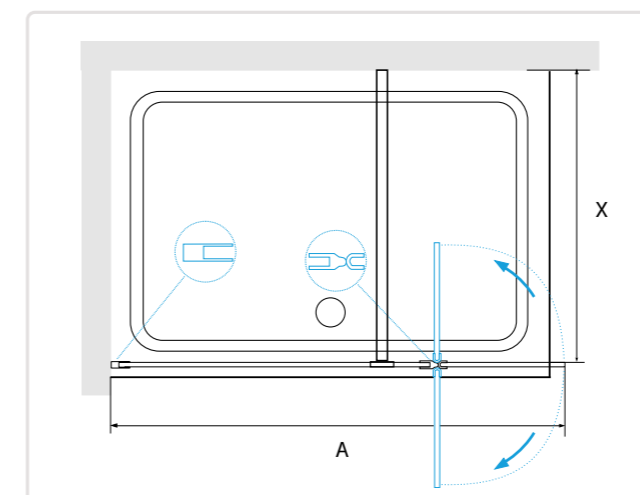

RGW WA-051 (WA-010 + Z-071)

- » Душевая перегородка стационарная с поворотной маятниковой частью 300 мм
- » Длина кронштейна 1200 мм
- » Условный размер основной части перегородки + подвижная часть 300 мм
- » Трап или поддон приобретается отдельно

МОДЕЛЬ

Артикул	Условный размер (А), мм	Ширина (Х), мм	Цвет стекла	Цвет профиля
35105107-11/35105107-14/03105107-16	700	1200	Прозрачное	Хром/Черный/Золото Brush
35105108-11/35105108-14/03105108-16	800	1200	Прозрачное	Хром/Черный/Золото Brush
35105109-11/35105109-14/03105109-16	900	1200	Прозрачное	Хром/Черный/Золото Brush
35105110-11/35105110-14/03105110-16	1000	1200	Прозрачное	Хром/Черный/Золото Brush
35105111-11/35105111-14/03105111-16	1100	1200	Прозрачное	Хром/Черный/Золото Brush
35105112-11/35105112-14/03105112-16	1200	1200	Прозрачное	Хром/Черный/Золото Brush

РЕКОМЕНДУЕМЫЕ ПОДДОНЫ, БАРЬЕРЫ И ТРАПЫ СТР. 226

Акриловый серия - ACR	Керамический серия - CER	Каменный серия - STT	Каменный серия - GWS	Мраморный серия - STM	Трапы серия - SDR
+	+	+	+	+	+