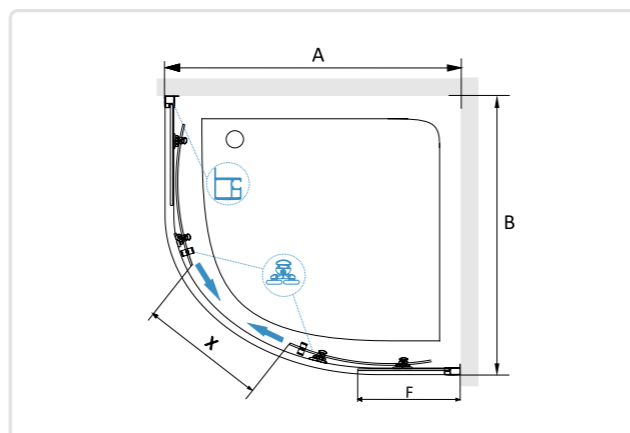

### RGW CL-54

- » Душевой уголок полукруглый, две раздвижные двери.
- » Модель с быстрой сборкой.
- » Радиус R-550.
- » Трап или поддон приобретается отдельно.