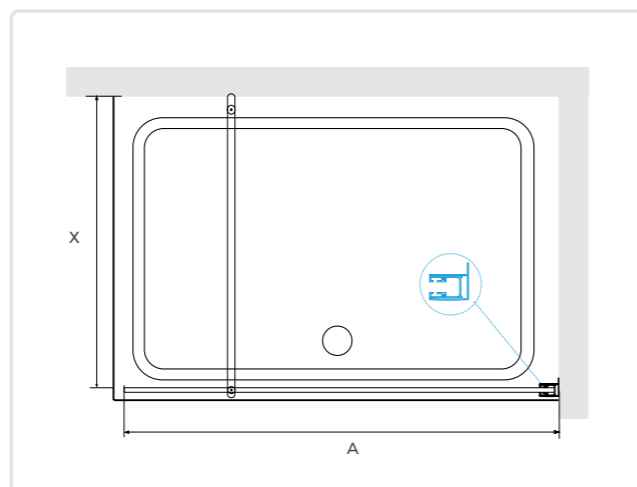

Прямые линии, минималистичный дизайн, разные варианты толщины и цвета стекла помогут вписать перегородки из этой серии практически в любой интерьер.

ЦЕНОВОЙ СЕГМЕНТ:	средний плюс
ВЫСОТА МОДЕЛЕЙ:	без основания 1950 мм, 2000 мм
ШИРИНА МОДЕЛЕЙ:	600 — 1600 мм
ТОЛЩИНА СТЕКЛА:	6 мм, 8 мм, 10 мм
СТЕКЛО:	прозрачное, матовое
ПРОФИЛЬ:	регулируемый пристенный профиль, возможность использовать добавочный расширительный профиль, черный, хром
ФУРНИТУРА:	черный, хром
ДВЕРИ:	свободный вход/выход, можно повесить тканевую занавеску
ОБРАБОТКА СТЕКЛА:	по технологии «Антикапля» — Easy Clean с обеих сторон
СРОК СЛУЖБЫ:	не менее 15 лет

## RGW WA-001

- » Душевая перегородка стационарная.
- » Длина кронштейна 1200 мм.
- » Занавеска для душа - дополнительная опция.
- » Стекло 10 мм.
- » Трап или поддон приобретается отдельно.