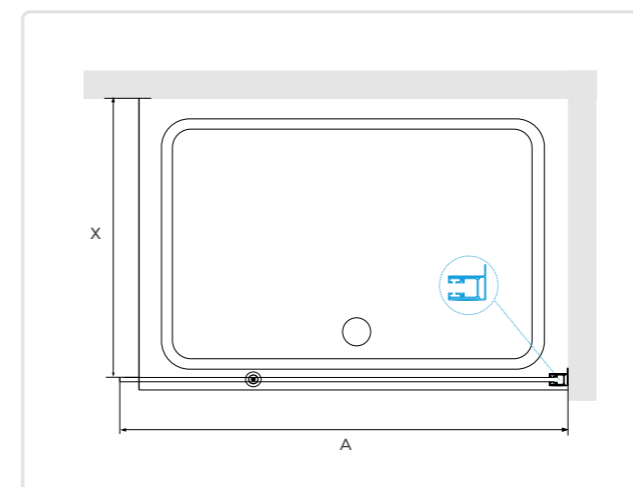

МОДЕЛЬ

Артикул	Условный размер	Размеры с диапазоном регулировок (A) мм	Ширина (X), мм	Цвет стекла	Цвет профиля
35100307-11	700	690-700		Прозрачное	Хром
35100308-11	800	790-800		Прозрачное	Хром
35100309-11	900	890-900		Прозрачное	Хром
35100310-11	1000	990-1000		Прозрачное	Хром

РЕКОМЕНДУЕМЫЕ ПОДДОНЫ, БАРЬЕРЫ И ТРАПЫ СТР. 226

Акриловый серия - ACR	Керамический серия - CER	Каменный серия - STT	Каменный серия - GWS	Мраморный серия - STM	Трапы серия - SDR
+	+	+	+	+	+