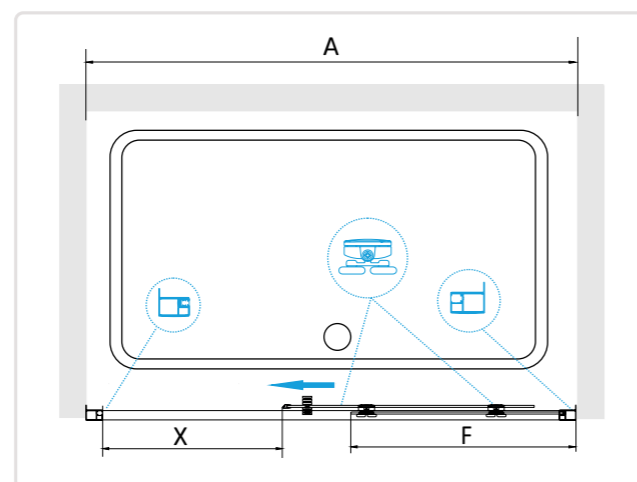

RGW CL-12

- » Душевая дверь раздвижная.
- » Трап или поддон приобретается отдельно.