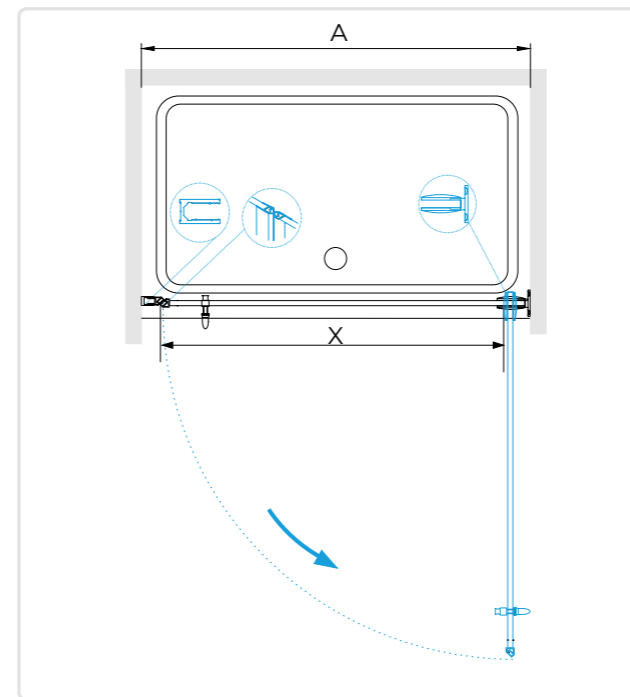

RGW HO-011B

- » Душевая дверь распашная.
- » В комплекте нижняя пороговая планка.
- » Трап или поддон приобретается отдельно.