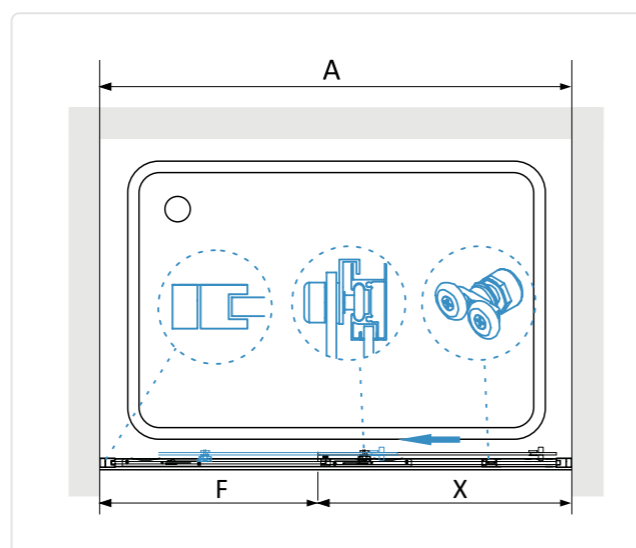

## RGW LE-12

- » Душевая дверь с роликовым механизмом оснащена функцией «Двойной Доводчик» (на закрытие и открытие).
- » Система плавного открытия и закрытия двери.
- » Трап или поддон приобретаются отдельно.