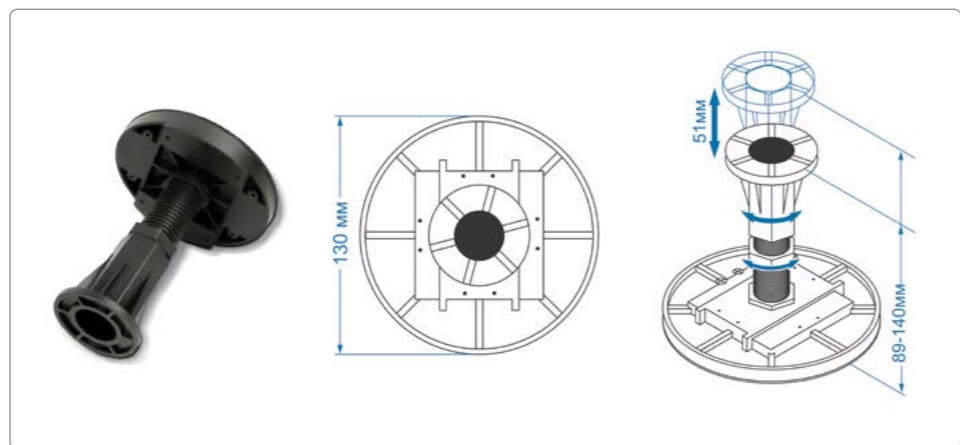

RGW NG

- » Ножки RGW NG устанавливаются на поддоны из искусственного камня (ST / STE / STL / STE / GWS)
- » Высота регулировки 90-140 мм.

Ножки для поддона RGW N-10 (10 штук)
Комплект ножек RGW N-08 (8 штук)
Комплект ножек RGW N-12 (12 штук)