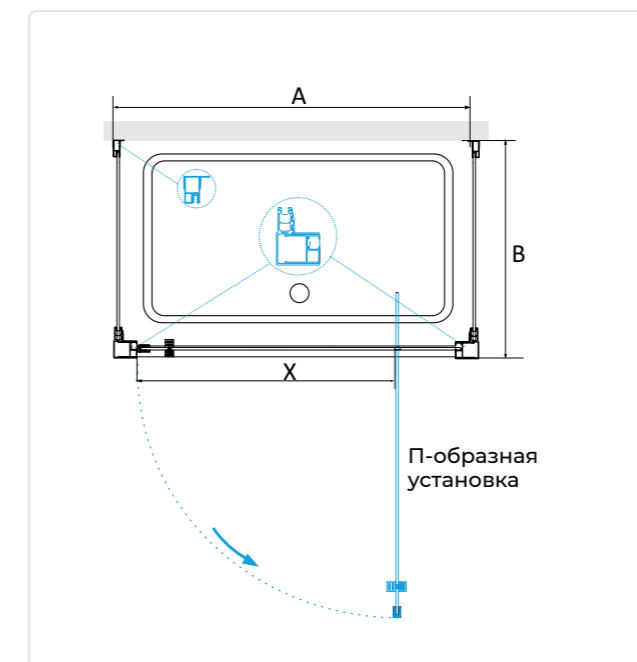

RGW PA-143 P (PA-105 + 2Z-050-1)

- » Душевой уголок прямоугольный RGW
- » PA-143 состоит из душевой двери RGW PA-105 и двух боковых панелей RGW Z-050-1.
- » Трап или поддон приобретается отдельно.