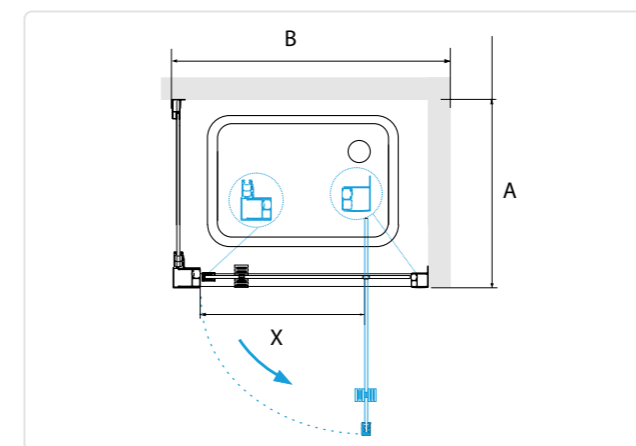

RGW PA-148 (PA-103+Z-050-2+держатель)

- » Душевой уголок RGW PA-148 состоит из душевой двери RGW PA-103 и боковой панели RGW Z-050-2
- » В комплекте нижняя пороговая планка.
- » Трап или поддон приобретается отдельно.

МОДЕЛЬ

Артикул	Условный размер	Размеры с диапазоном регулировок (АxВ) мм	Ширина (Х), мм	Ширина (F), мм	Цвет стекла	Цвет профиля
020814867-11/020814867-14	600x700	(595-620)x(690-700)	506		Прозрачное	Хром/Черный
020814867-21/020814867-24	600x700	(595-620)x(690-700)	506		Матовое	Хром/Черный
020814868-11/020814868-14	600x800	(595-620)x(790-800)	506		Прозрачное	Хром/Черный
020814868-21/020814868-24	600x800	(595-620)x(790-800)	506		Матовое	Хром/Черный
020814869-11/020814869-14	600x900	(595-620)x(890-900)	506		Прозрачное	Хром/Черный
020814869-21/020814869-24	600x900	(595-620)x(890-900)	506		Матовое	Хром/Черный
020814877-11/020814877-14	700x700	(695-720)x(690-700)	606		Прозрачное	Хром/Черный
020814877-21/020814877-24	700x700	(695-720)x(690-700)	606		Матовое	Хром/Черный
020814878-11/020814878-14	700x800	(695-720)x(790-800)	606		Прозрачное	Хром/Черный
020814878-21/020814878-24	700x800	(695-720)x(790-800)	606		Матовое	Хром/Черный
020814879-11/020814879-14	700x900	(695-720)x(890-900)	606		Прозрачное	Хром/Черный
020814879-21/020814879-24	700x900	(695-720)x(890-900)	606		Матовое	Хром/Черный
020814887-11/020814887-14	800x700	(795-820)x(690-700)	706		Прозрачное	Хром/Черный
020814887-21/020814887-24	800x700	(795-820)x(690-700)	706		Матовое	Хром/Черный
020814888-11/020814888-14	800x800	(795-820)x(790-800)	706		Прозрачное	Хром/Черный
020814888-21/020814888-24	800x800	(795-820)x(790-800)	706		Матовое	Хром/Черный
020814889-11/020814889-14	800x900	(795-820)x(890-900)	706		Прозрачное	Хром/Черный
020814889-21/020814889-24	800x900	(795-820)x(890-900)	706		Матовое	Хром/Черный
020814897-11/020814897-14	900x700	(895-920)x(690-700)	806		Прозрачное	Хром/Черный
020814897-21/020814897-24	900x700	(895-920)x(690-700)	806		Матовое	Хром/Черный
020814898-11/020814898-14	900x800	(895-920)x(790-800)	806		Прозрачное	Хром/Черный
020814898-21/020814898-24	900x800	(895-920)x(790-800)	806		Матовое	Хром/Черный
020814899-11/020814899-14	900x900	(895-920)x(890-900)	806		Прозрачное	Хром/Черный
020814899-21/020814899-24	900x900	(895-920)x(890-900)	806		Матовое	Хром/Черный

РЕКОМЕНДУЕМЫЕ ПОДДОНЫ, БАРЬЕРЫ И ТРАПЫ СТР. 226

Акриловый серия - ACR	Керамический серия - CER	Каменный серия - STT	Каменный серия - GWS	Мраморный серия - STM	Трапы серия - SDR
+	+	+	+	+	+