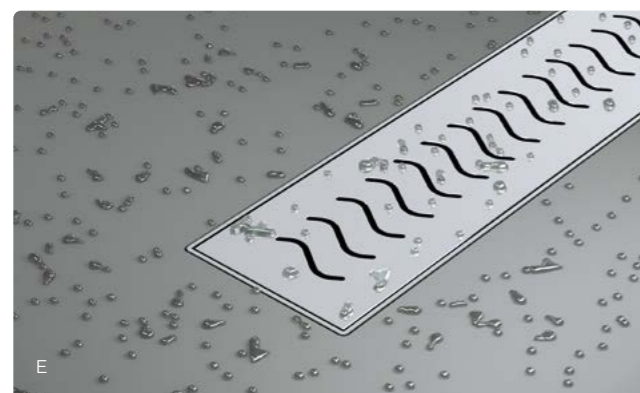

Тип	Душевой трап линейный с гидрозатвором
Материал	Нержавеющая сталь
Цвет	Хром
Варианты решетки	Е, Q

Артикул	Размер
21210160-01	600x90
21210180-01	800x90
21210110-01	1000x90
21210112-01	1200x90