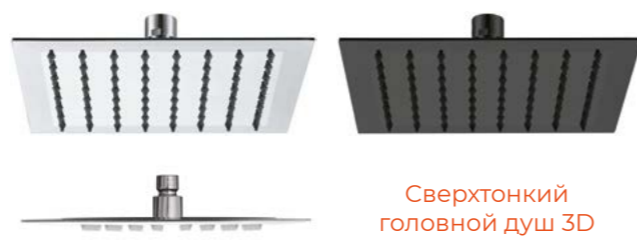

RGW SP-82

Сверхтонкий
головной душ 3D

Модель	Артикул	Размер	Цвет	Материал
SP-82-25	21148225-01	250x250	Хром/ Чёрный	Нержавеющая сталь 304
SP-82-30	21148230-01	300x300	Хром/ Чёрный	Нержавеющая сталь 304
SP-82-40	21148240-01	400x400	Хром/ Чёрный	Нержавеющая сталь 304
SP-82-50	21148250-01	500x500	Хром/ Чёрный	Нержавеющая сталь 304