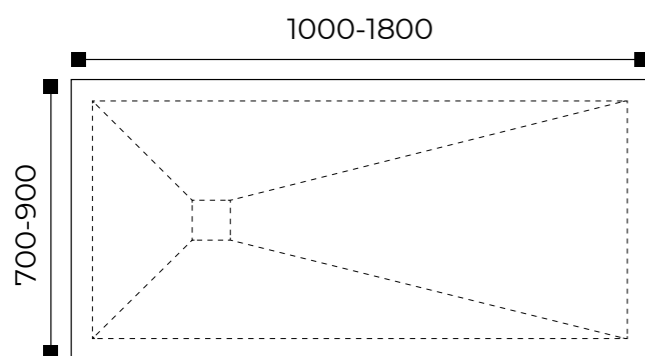

RGW TSS

Описание	Прямоугольный душевой поддон из искусственного камня
Материал	Минеральный композитный наполнитель и полиэфирные смолы
Высота, мм	26 мм