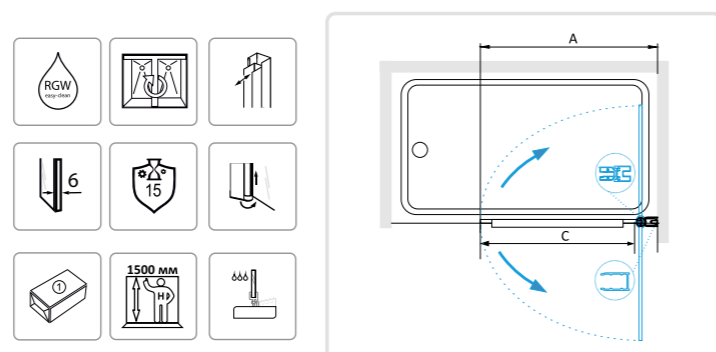

RGW SC-15

- » Шторка на ванну, распашная дверь маятниковая.
- » С ручкой.
- » Толщина закаленного, безопасного стекла 8 мм.
- » Стальная ручка- полотенцедержатель.