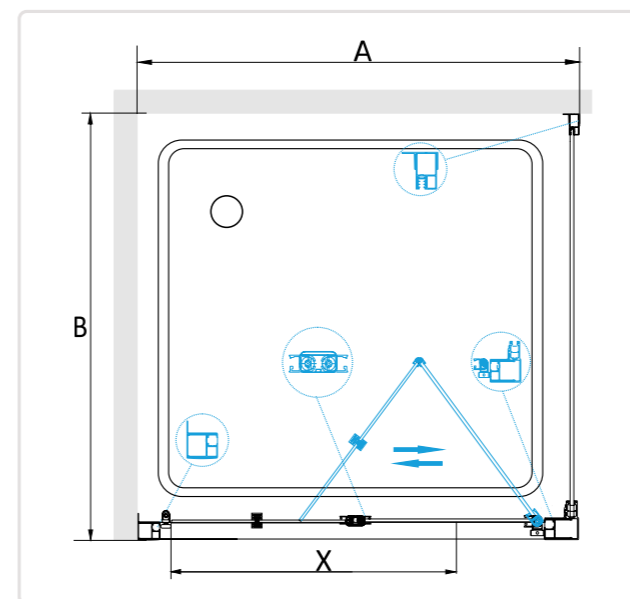

### RGW CL-31 (CL-21 + Z-050-1)

- » Душевой уголок квадратный RGW CL-31 состоит из душевой двери RGW CL-21 и боковой панели RGW Z-050-1.
- » Каждая секция стекла имеет обрамление цельной алюминиевой рамой.
- » Модель оснащена магнитный уплотнитель.
- » Трап или поддон приобретается отдельно.