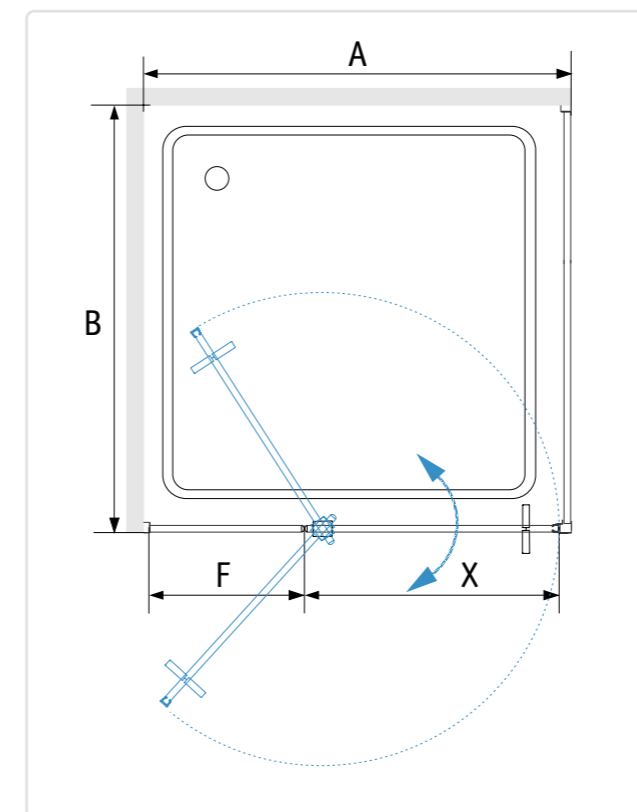

МОДЕЛЬ

Артикул	Условный размер	Размеры с диапазоном регулировок (АxВ) мм	Ширина (X), мм	Ширина (F), мм	Цвет стекла	Цвет профиля
06323499-11 / 06323499-14	900x900	(905-935)x(890-900)	560	250	прозрачное	Хром / Черный
06323400-11 / 06323400-14	1000x1000	(1005-1035)x(990-1000)	560	350	прозрачное	Хром / Черный

РЕКОМЕНДУЕМЫЕ ПОДДОНЫ, БАРЬЕРЫ И ТРАПЫ СТР. 226

Акриловый серия - ACR	Керамический серия - CER	Каменный серия - STT	Каменный серия - GWS	Мраморный серия - STM	Трапы серия - SDR
+	+	+	+	+	+