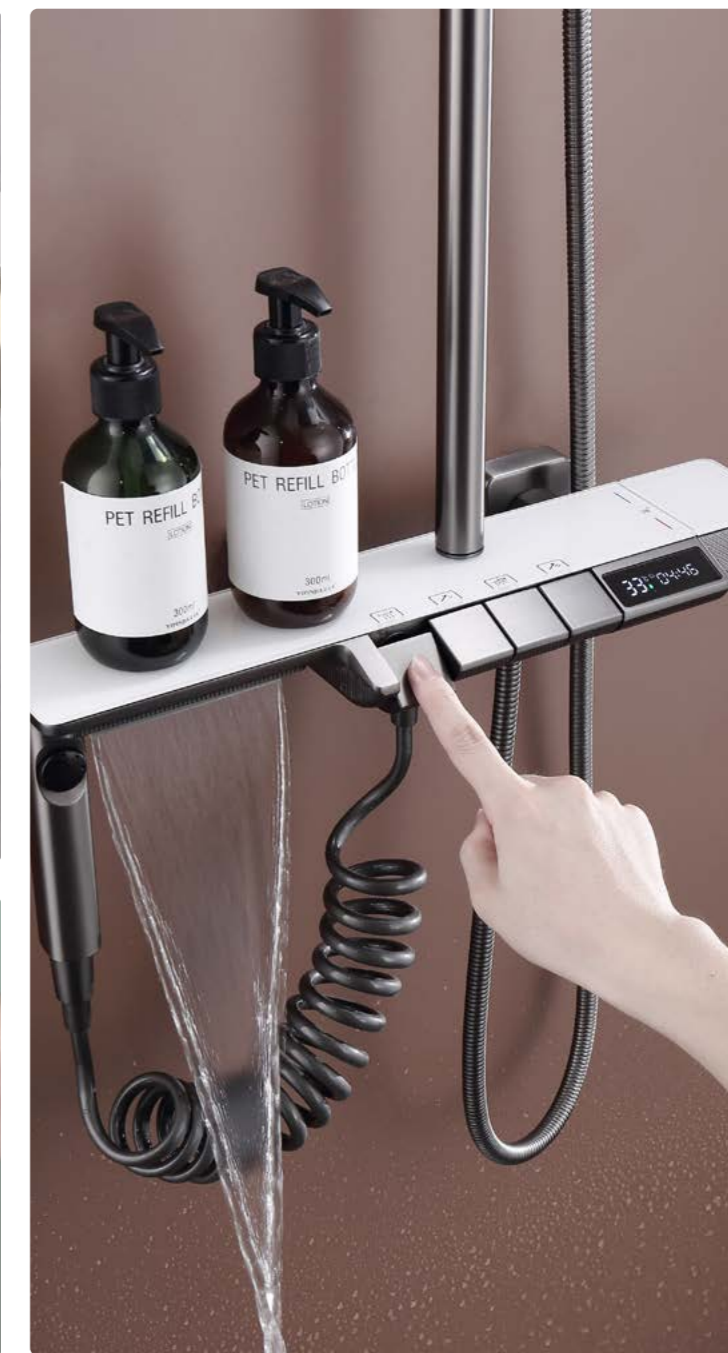

Современные душевые системы со смесителем, выполненным из высокопрочной сантехнической латуни. В нашем ассортименте вы найдете три варианта цветов: хром, чёрный, серый, белый и золото brush. Данные душевые системы отличаются не только прогрессивным дизайном и эргономичностью, но и высокой надежностью. Кнопочное управление дополнительно увеличивает комфорт процесса принятия душа. Душевые системы RGW прекрасно подходят для использования в душевых углах и кабинках, а также в ваннах.

- Белый
- Хром
- Серый
- Золото
- Черный