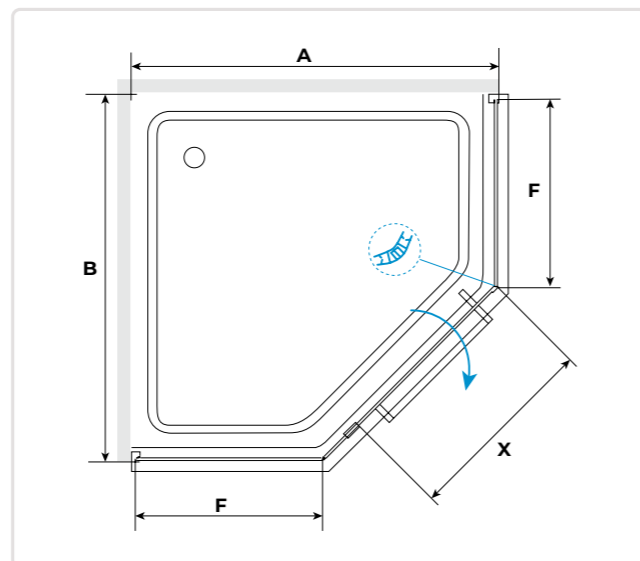

RGW HO-081

- » Душевой угол трапеция с распашной дверью.
- » Верхний и нижний стальные профили с петлями.
- » Беспрофильные неподвижные стёкла.
- » Трап или поддон приобретается отдельно.
- » Пристенные стальные профили