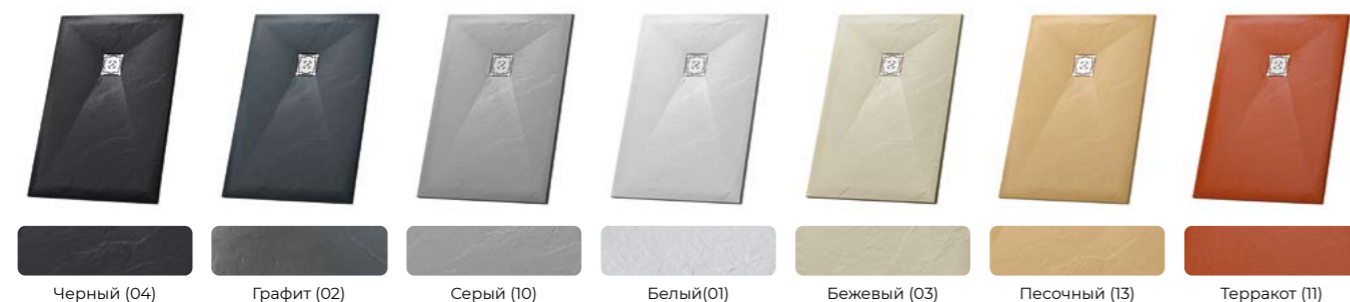

RGW ST

Описание	Прямоугольный душевой поддон из искусственного камня
Материал	Минеральный композитный наполнитель и полиэфирные смолы
Высота, мм	25
Глубина	12
Ø сифона	90
Высота с сифоном, мм	109