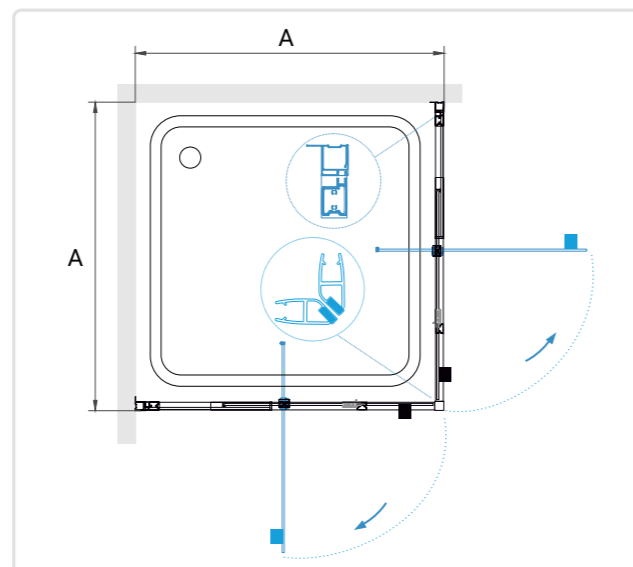

## RGW PA-038

- » Душевой уголок квадратный с раздвижными профилями (ширина регулировки 10 см).
- » Распашные двери
- » Трап или поддон приобретается отдельно.
- » Ручка-высокопрочный АВС-пластик

**СДЕЛАНО  
В РОССИИ**