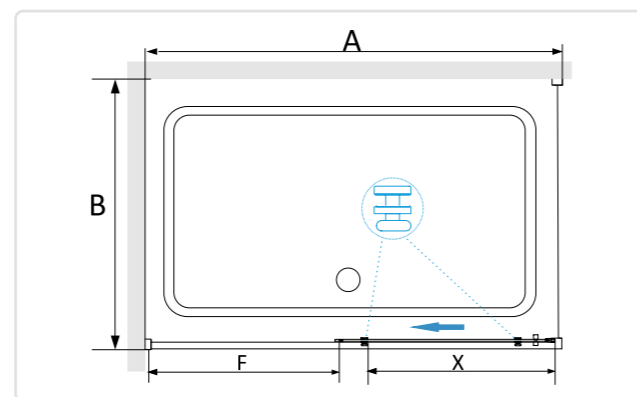

RGW SV-42 (SV-12 + Z-050-2)

- » Душевой уголок прямоугольный RGW
- » SV-42 состоит из душевой двери RGW SV-12 и боковой панели RGW Z-050-2.
- » Трап или поддон приобретается отдельно.
- » Стальная ручка.