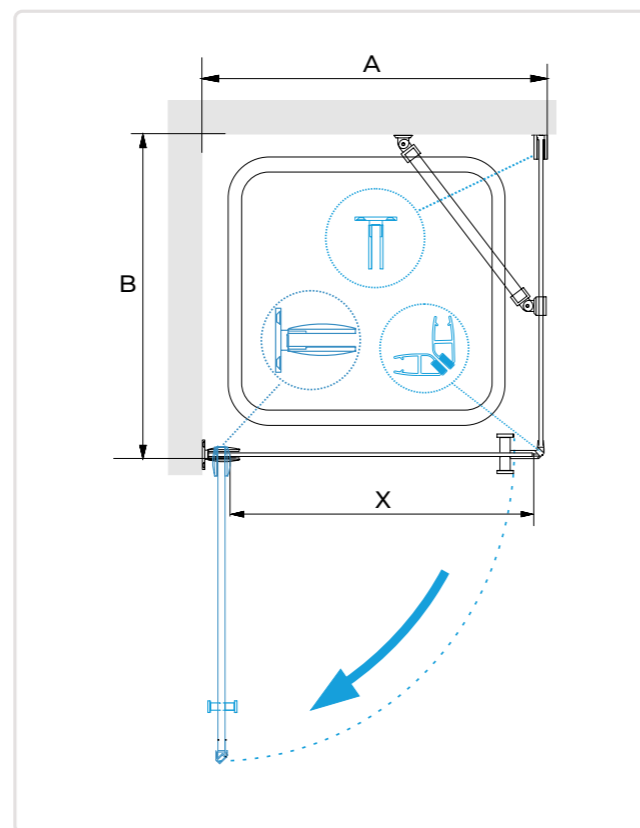

RGW HO-034

- » Душевой уголок квадратный с распашной дверью.
- » В комплекте нижняя пороговая планка.
- » Трап или поддон приобретается отдельно.