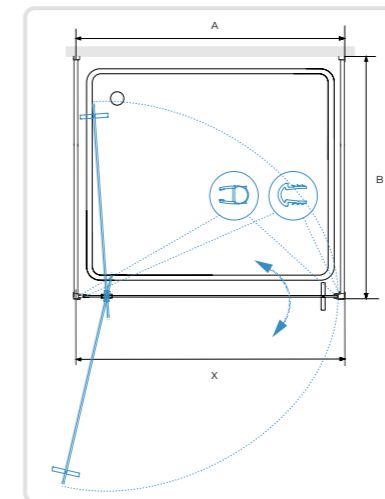

RGW SV-35P (SV-02+2Z-050-3)

- » RGW SV-35P состоит из душевой двери RGW SV-02 и двух боковых панелей RGW Z-050-3.
- » Душевая дверь поворотная.
- » Поворотные петли из нержавеющей стали.
- » Двойные ручки из нержавеющей стали 50 см.
- » Конструкция петель позволяет производить открытие дверей, как внутрь, так и наружу.
- » Без магнитов

МОДЕЛЬ

Артикул	Условный размер	Размеры с диапазоном регулировок (АхВ) мм	Ширина (X), мм	Цвет стекла	Цвет профиля
06323588-11P / 06323588-14P	800x800	(810-840)x(790-800)	610	Прозрачное	Хром / Черный
06323599-11P / 06323599-14P	900x900	(910-940)x(890-900)	710	Прозрачное	Хром / Черный
06323500-11P / 06323500-14P	1000x1000	(1010-1040)x(990-1000)	810	Прозрачное	Хром / Черный

RGW SV-43P (SV-02+2Z-050-3)

- » RGW SV-43P состоит из душевой двери RGW SV-02 и двух боковых панелей RGW Z-050-3.
- » Душевая дверь поворотная.
- » Поворотные петли из нержавеющей стали.
- » Двойные ручки из нержавеющей стали 50 см.
- » Конструкция петель позволяет производить открытие дверей, как внутрь, так и наружу.
- » Без магнитов.