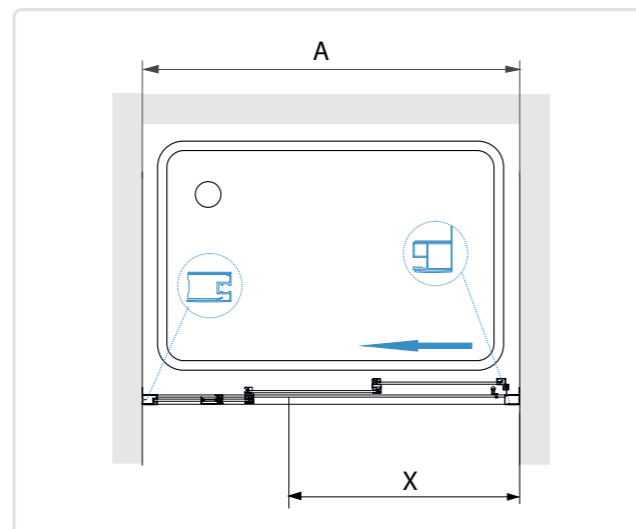

RGW PA-13

- » Душевая дверь раздвижная на роликах.
- » Состоит из трёх панелей, одна фиксированная панель и две сдвижных.
- » Трап или поддон приобретается отдельно.
- » Хромированная цинковая ручка