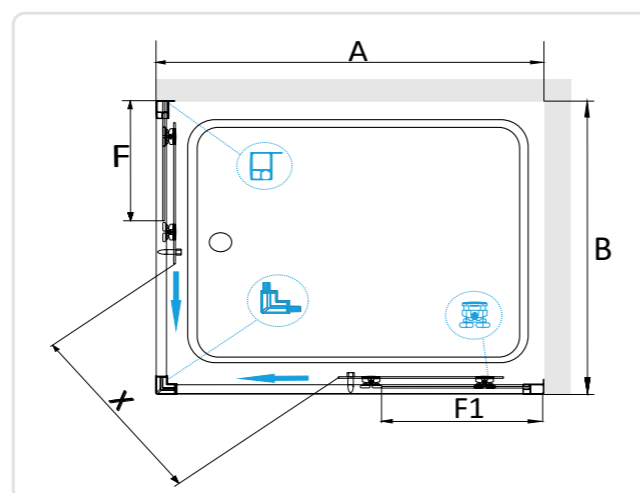

RGW PA-246

- » Душевой уголок прямоугольный, две раздвижные двери с угла.
- » Трап или поддон приобретается отдельно.