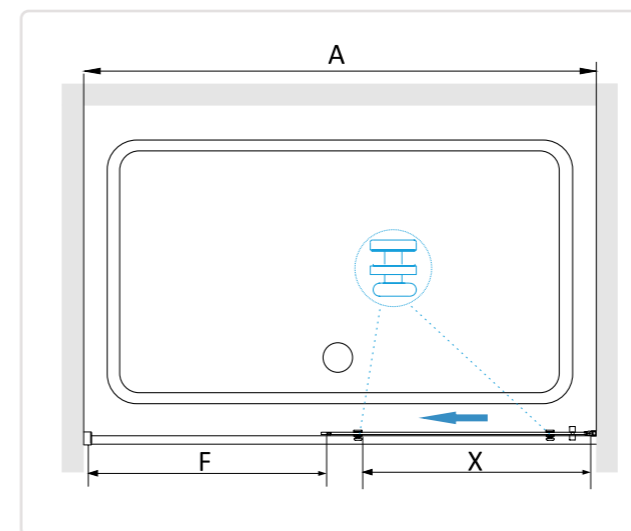

RGW SV-12 G

- » Душевая дверь раздвижная от стены.
- » Стальная ручка.
- » Трап или поддон приобретается отдельно.