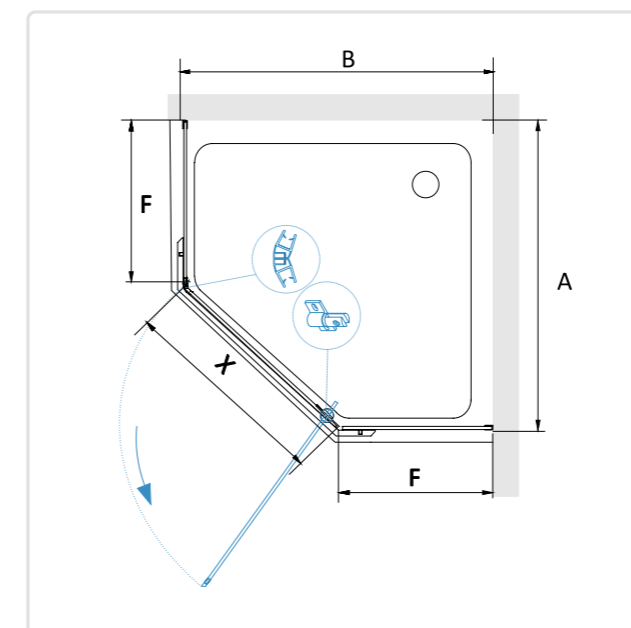

RGW PA-081

- » Душевой уголок трапеция с распашной дверью.
- » Трап или поддон приобретается отдельно.
- » Верхний, нижний профиль и вся фурнитура выполнена из нержавеющей стали