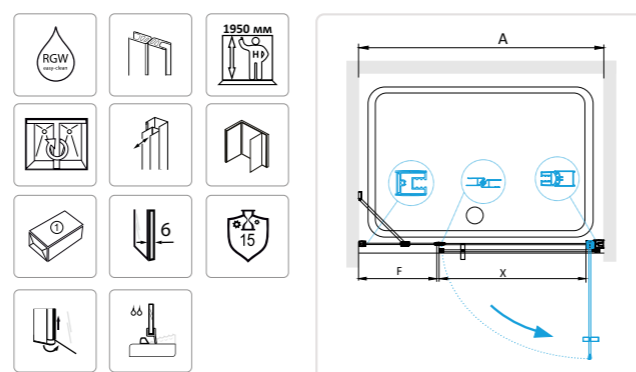

Артикул	Условный размер	Размеры с диапазоном регулировок (А) мм	Ширина (X), мм	Ширина (F), мм	Цвет стекла	Цвет профиля
06120809-11	900	860-890	480	300	Прозрачное	Хром
06120800-11	1000	960-990	580	300	Прозрачное	Хром
06120811-11	1100	1060-1090	580	400	Прозрачное	Хром
06120812-11	1200	1160-1190	680	400	Прозрачное	Хром
06120813-11	1300	1260-1290	680	500	Прозрачное	Хром
06120814-11	1400	1360-1390	780	500	Прозрачное	Хром
06120815-11	1500	1460-1490	780	600	Прозрачное	Хром

RGW LE-34 (LE-03+Z-14)

- » Душевой уголок RGW LE-34 состоит из душевой двери RGW LE-03 и боковой панели RGW Z-14.
- » Установка боковой стенки со стороны открытия двери.
- » В комплекте нижняя пороговая планка и держатель.
- » Установка модели универсальная.