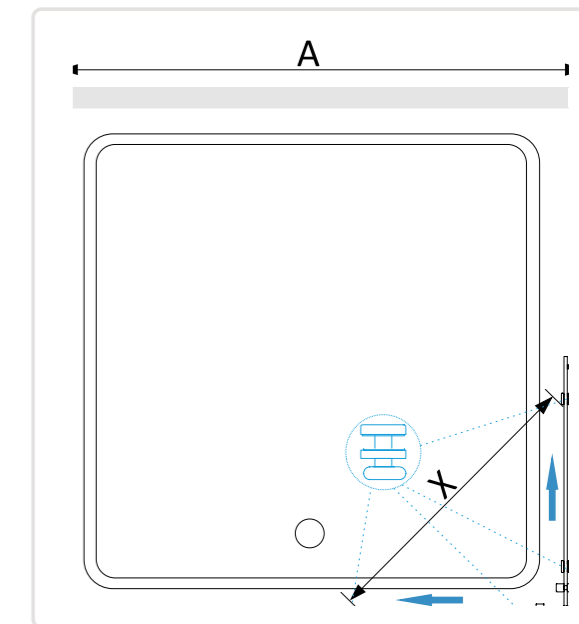

RGW TN-31

Душевой уголок квадратный

- » Раздвижные двери с центра
- » Одинарные регулируемые ролики
- » Душевой поддон или трап приобретается отдельно
- » Высота изделия - 1850 мм

Артикул	Условный размер	Размеры с диапазоном регулировок (А) мм	Цвет стекла	Цвет профиля
41933188-11	800x800	(780-790)x(780-790)	Прозрачное	Хром
41933199-11	900x900	(880-890)x(880-890)	Прозрачное	Хром