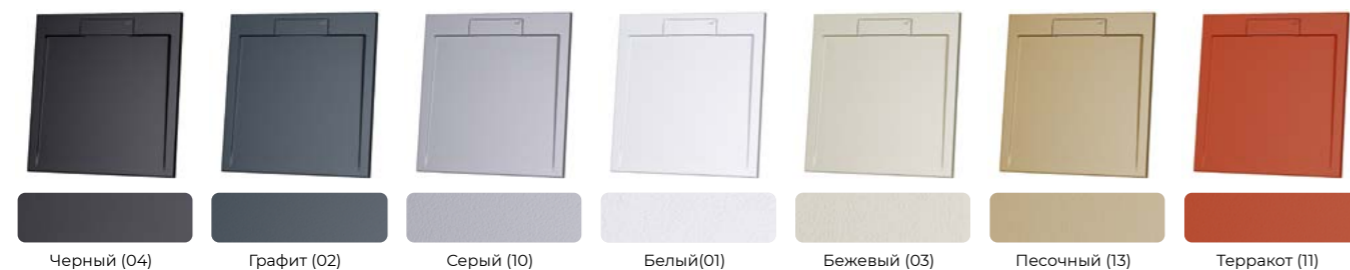

RGW STL

Описание	Прямоугольный душевой поддон из искусственного камня
Материал	Минеральный композитный наполнитель и полиэфирные смолы
Высота, мм	25
Глубина	12
Ø сифона	90
Высота с сифоном, мм	109

Артикул	Цвет	Размеры, мм
16152088	01, 02, 03, 04, 10, 11, 13	800x800
16152099	01, 02, 03, 04, 10, 11, 13	900x900
16152100	01, 02, 03, 04, 10, 11, 13	1000x1000

Условные обозначения:

16153100-01

артикул   код цвета