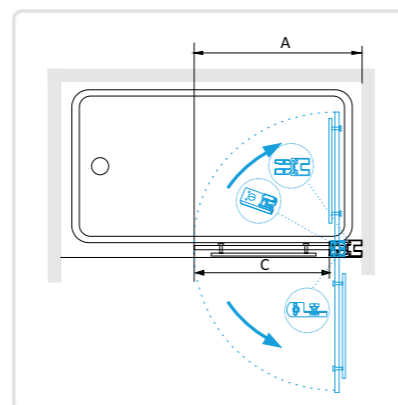

RGW SC-01

- » Шторка на ванну.
- » Маятниковая дверь.
- » Толщина закаленного, безопасного стекла 8 мм.
- » В комплекте нижняя пороговая планка.

МОДЕЛЬ

Артикул	Условный размер	Размеры с диапазоном регулировок (А) мм	Ширина (С), мм	Ширина (F), мм	Цвет стекла	Цвет профиля
03110108-11	800	780-800	735		Прозрачное	Хром
03110109-11	900	880-900	835		Прозрачное	Хром
03110110-11	1000	980-1000	935		Прозрачное	Хром

RGW SC-03

- » Шторка на ванну, маятниковая дверь.
- » Толщина закаленного, безопасного стекла 8 мм.
- » Стационарное стекло с боковым держателем.
- » В комплекте нижняя пороговая планка.

МОДЕЛЬ

Артикул	Условный размер	Размеры с диапазоном регулировок (А) мм	Ширина (С), мм	Ширина (F), мм	Цвет стекла	Цвет профиля
03110311-11	1100	1060-1100	735	350	Прозрачное	Хром

RGW SC-02

- » Шторка на ванну.
- » Маятниковая дверь.
- » Толщина закаленного, безопасного стекла 8 мм.
- » В комплекте нижняя пороговая планка.
- » Стальная ручка-полотенцедержатель

МОДЕЛЬ

Артикул	Условный размер	Размеры с диапазоном регулировок (А) мм	Ширина (С), мм	Ширина (F), мм	Цвет стекла	Цвет профиля
03110208-11	800	780-800	735		Прозрачное	Хром
03110210-11	1000	980-1000	935		Прозрачное	Хром

RGW SC-04

- » Шторка на ванну, маятниковая дверь.
- » Толщина закаленного, безопасного стекла 8 мм.
- » Стационарное стекло с двумя пристенными полочками.
- » В комплекте нижняя пороговая планка.
- » Стальная ручка-полотенцедержатель

МОДЕЛЬ

Артикул	Условный размер	Размеры с диапазоном регулировок (А) мм	Ширина (С), мм	Ширина (F), мм	Цвет стекла	Цвет профиля
03110411-11	1100	1060-1100	735	350	Прозрачное	Хром