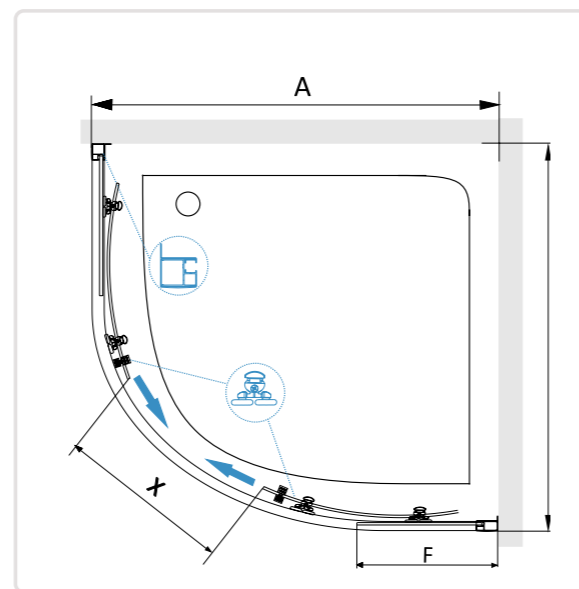

RGW TN-204 / RGW TN-207 / RGW TN-209

Душевой уголок полукруглый

- » Раздвижные двери с центра
- » Одинарные регулируемые ролики
- » Душевой поддон или трап приобретается отдельно
- » Высота изделия - 1850 мм

Артикул	Условный размер	Размеры с диапазоном регулировок (А) мм	Цвет стекла	Цвет профиля
28912488-11	800x800	(780-790)x(780-790)	Прозрачное / Fabrik	Хром
28912799-11	900x900	(880-890)x(880-890)	Прозрачное / Fabrik	Хром
28912900-11	1000x1000	(980-990)x(980-990)	Прозрачное / Fabrik	Хром