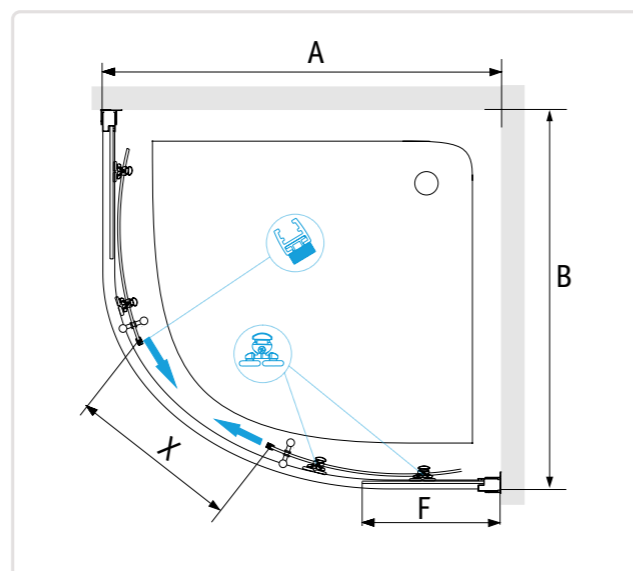

## RGW PA-52

- » Душевой уголок полукруглый, две раздвижные двери.
- » Металлические ручки.
- » Радиус R-550 евростандарт.
- » Трап или поддон приобретается отдельно.