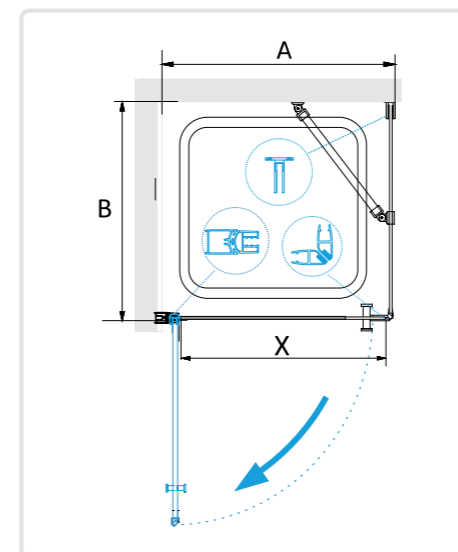

МОДЕЛЬ

Артикул	Условный размер	Размеры с диапазоном регулировок (АxВ) мм	Ширина (X), мм	Цвет стекла	Цвет профиля
06123468-11	600x800	(575-590)x(785-800)	480	Прозрачное	Хром
06123478-11	700x800	(675-690)x(785-800)	580	Прозрачное	Хром
06123488-11	800x800	(775-790)x(785-800)	680	Прозрачное	Хром
06123498-11	900x800	(875-890)x(785-800)	780	Прозрачное	Хром
06123469-11	600x900	(575-590)x(885-900)	480	Прозрачное	Хром
06123479-11	700x900	(675-690)x(885-900)	580	Прозрачное	Хром
06123489-11	800x900	(775-790)x(885-900)	680	Прозрачное	Хром
06123499-11	900x900	(875-890)x(885-900)	780	Прозрачное	Хром
06123460-11	600x1000	(575-590)x(985-1000)	480	Прозрачное	Хром
06123470-11	700x1000	(675-690)x(985-1000)	580	Прозрачное	Хром
06123480-11	800x1000	(775-790)x(985-1000)	680	Прозрачное	Хром
06123490-11	900x1000	(875-890)x(985-1000)	780	Прозрачное	Хром
06123462-11	600x1200	(575-590)x(1185-1200)	480	Прозрачное	Хром
06123472-11	700x1200	(675-690)x(1185-1200)	580	Прозрачное	Хром
06123482-11	800x1200	(775-790)x(1185-1200)	680	Прозрачное	Хром
06123492-11	900x1200	(875-890)x(1185-1200)	780	Прозрачное	Хром

РЕКОМЕНДУЕМЫЕ ПОДДОНЫ, БАРЬЕРЫ И ТРАПЫ СТР. 226

Акриловый серия - ACR	Керамический серия - CER	Каменный серия - STT	Каменный серия - GWS	Мраморный серия - STM	Трапы серия - SDR
+	+	+	+	+	+