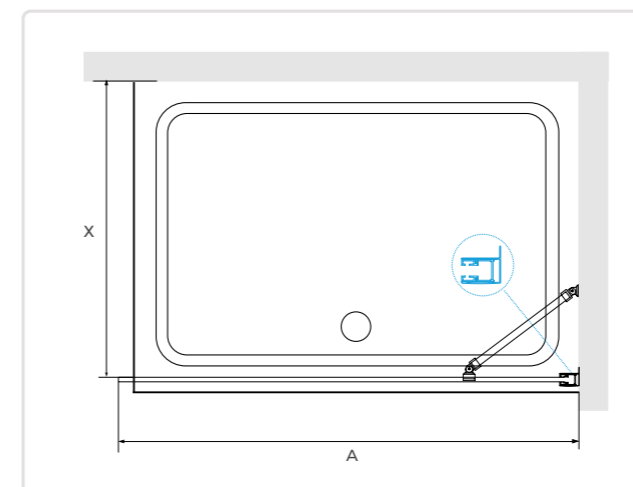

RGW WA-102

- » Душевая перегородка стационарная.
- » Длина кронштейна 300 мм.
- » Трап или поддон приобретается отдельно.