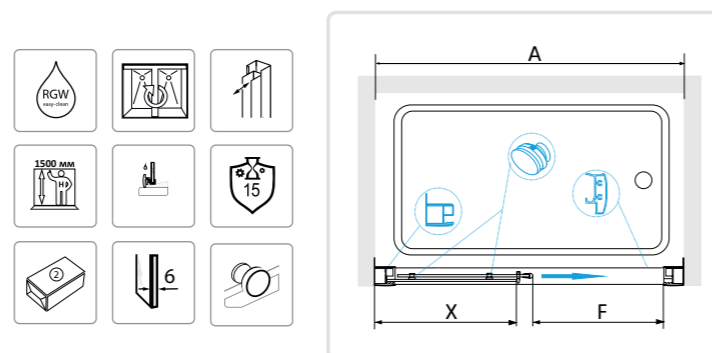

RGW SC-62

- » Шторка на ванну, одна раздвижная дверь.
- » Толщина закаленного, безопасного стекла 6 мм.
- » Без магнитов.