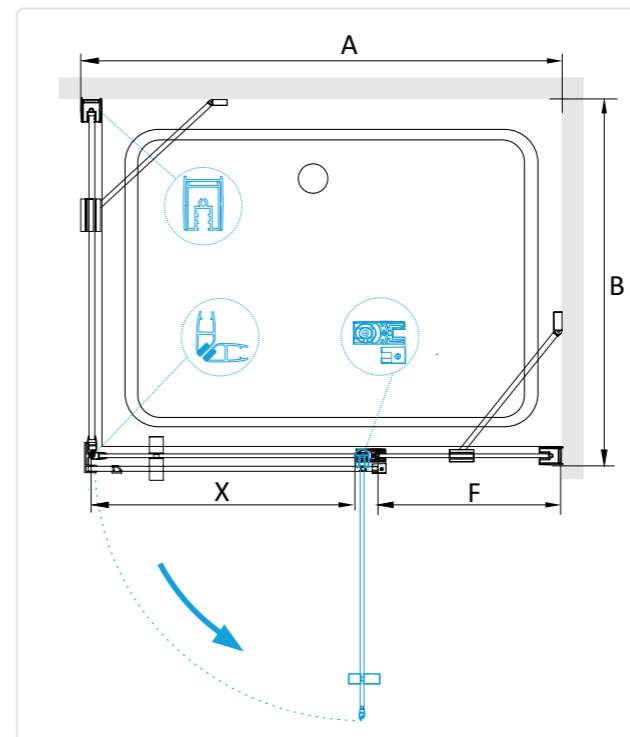

МОДЕЛЬ

Артикул	Условный размер	Размеры с диапазоном регулировок (АxВ) мм	Ширина (X), мм	Ширина (F), мм	Цвет стекла	Цвет профиля
06124408-11	1000x800	(975-990)x(785-800)	630	300	Прозрачное	Хром
06124409-11	1000x900	(975-990)x(885-900)	630	300	Прозрачное	Хром
06124400-11	1000x1000	(975-990)x(985-1000)	630	300	Прозрачное	Хром
06124402-11	1000x1200	(975-990)x(1185-1200)	630	300	Прозрачное	Хром
06124418-11	1100x800	(1075-1090)x(785-800)	630	400	Прозрачное	Хром
06124419-11	1100x900	(1075-1090)x(885-900)	630	400	Прозрачное	Хром
06124410-11	1100x1000	(1075-1090)x(985-1000)	630	400	Прозрачное	Хром
06124412-11	1100x1200	(1075-1090)x(1185-1200)	630	400	Прозрачное	Хром
06124428-11	1200x800	(1175-1190)x(785-800)	630	500	Прозрачное	Хром
06124429-11	1200x900	(1175-1190)x(885-900)	630	500	Прозрачное	Хром
06124420-11	1200x1000	(1175-1190)x(985-1000)	630	500	Прозрачное	Хром
06124422-11	1200x1200	(1175-1190)x(1185-1200)	630	500	Прозрачное	Хром

РЕКОМЕНДУЕМЫЕ ПОДДОНЫ, БАРЬЕРЫ И ТРАПЫ СТР. 226

Акриловый серия - ACR	Керамический серия - CER	Каменный серия - STT	Каменный серия - GWS	Мраморный серия - STM	Трапы серия - SDR
+	+	+	+	+	+