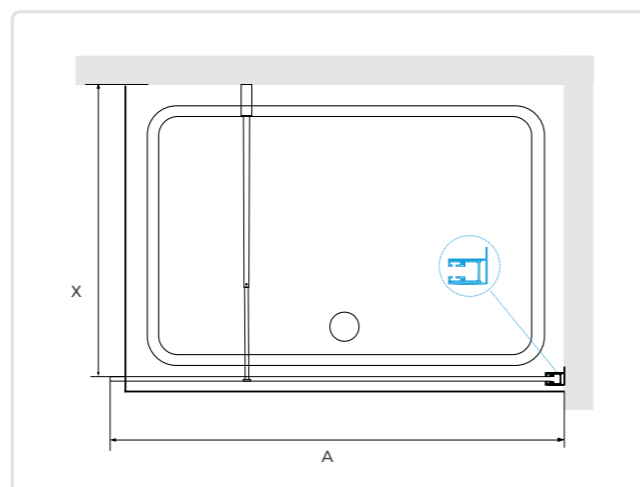

## RGW WA-002

- » Душевая перегородка стационарная.
- » Длина кронштейна 1200 мм.
- » Занавеска для душа - дополнительная опция.
- » Трап или поддон приобретается отдельно.