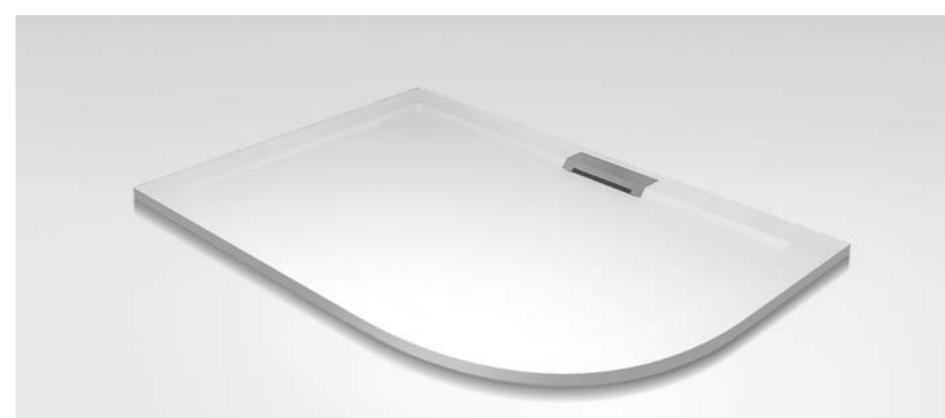

RGW GWS-41 (L/R)

Описание	Душевой поддон квадратный
Цвет	Белый / Крышка слива Хром
Материал	Литьевой мрамор
Сифон	RGW Q10-C

Артикул	Размеры (АxВ), мм	Высота, G	Глубина	Высота с сифоном	Форма
03150480-01L	1000x800	35	20	120	Левый
03150480-01R	1000x800	35	20	120	Правый
03150482-01L	1200x800	35	20	120	Левый
03150482-01R	1200x800	35	20	120	Правый
03150490-01L	1000x900	35	20	120	Левый
03150490-01R	900x1000	35	20	120	Правый
03150492-01L	1200x900	35	20	120	Левый
03150492-01R	1200x900	35	20	120	Правый