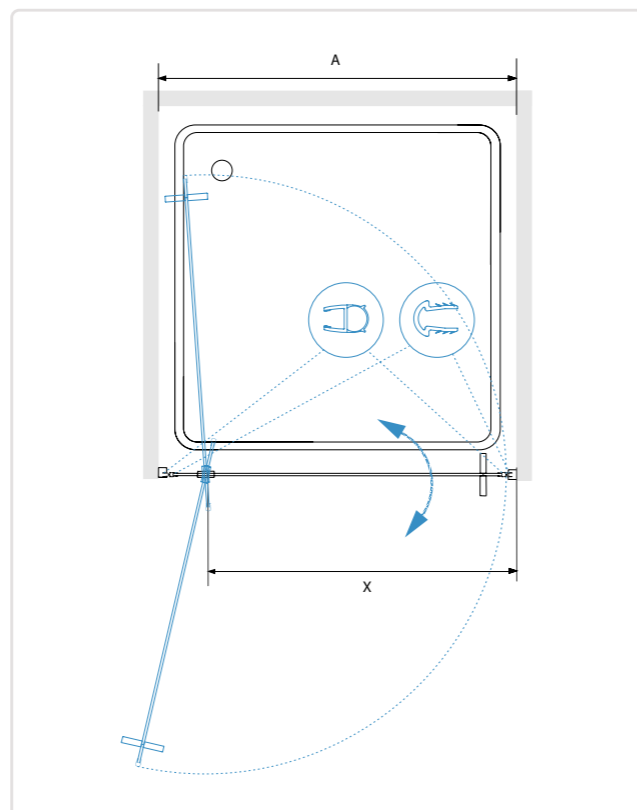

### RGW SV-02

- » Душевая дверь маятниковая.
- » Поворотные петли из нержавеющей стали.
- » Двойные ручки из нержавеющей стали 50 см.
- » Конструкция петель позволяет производить открытие дверей, как внутрь, так и наружу.
- » Без магнитов.
- » Трап или поддон приобретается отдельно.