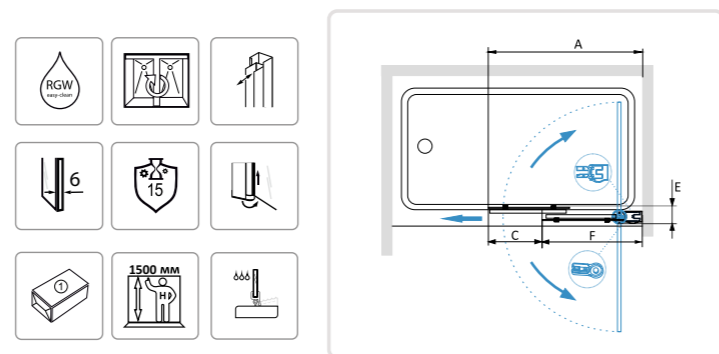

RGW SC-40

- » Шторка на ванну, сдвижная дверь маятниковая.
- » Толщина закаленного, безопасного стекла 4 мм.
- » Стекло сдвигается от 600 мм до 1000 мм.
- » В комплекте порог душевого ограждения.

МОДЕЛЬ

Артикул	Условный размер	Размеры с диапазоном регулировок (А) мм	Ширина (С) задвинута/выдвинута, мм	Ширина (Е), мм	Ширина (F), мм	Цвет стекла	Цвет профиля
03114010-11	1000	645-1000	45/400	40	600	Прозрачное	Хром

RGW SC-46

- » Шторка на ванну, выдвигная дверь на больших роликах.
- » С фиксированной панелью.
- » Верхняя стойка-держатель.
- » Длина – 1000 мм.
- » Держатель устанавливается перпендикулярно или под удобным углом к стене.

МОДЕЛЬ

Артикул	Условный размер	Размеры с диапазоном регулировок (А) мм	Ширина (F), мм	Ширина (X), мм	Цвет стекла	Цвет профиля
06114609-11	900	885-900	475	425	Прозрачное	Хром
06114610-11	1000	985-1000	525	475	Прозрачное	Хром
06114611-11	1100	1085-1100	575	525	Прозрачное	Хром
06114612-11	1200	1185-1200	625	575	Прозрачное	Хром

RGW SC-44

- » Шторка на ванну, сдвижная дверь маятниковая.
- » Толщина закаленного, безопасного стекла 6 мм.
- » Стекло сдвигается от 650 мм до 1000 мм.
- » На двойных роликах.
- » В комплекте порог душевого ограждения.

МОДЕЛЬ

Артикул	Условный размер	Размеры с диапазоном регулировок (А) мм	Ширина (С) задвинута/выдвинута, мм	Ширина (Е), мм	Ширина (F), мм	Цвет стекла	Цвет профиля
03114410-11	1000	650-1000	70/420	55	580	Прозрачное	Хром

RGW SC-47

- » Шторка на ванну, выдвигная дверь на больших роликах.
- » С фиксированной панелью.
- » Верхняя стойка-держатель.
- » Длина держателя - 700-1300 мм.
- » Держатель устанавливается перпендикулярно.

МОДЕЛЬ