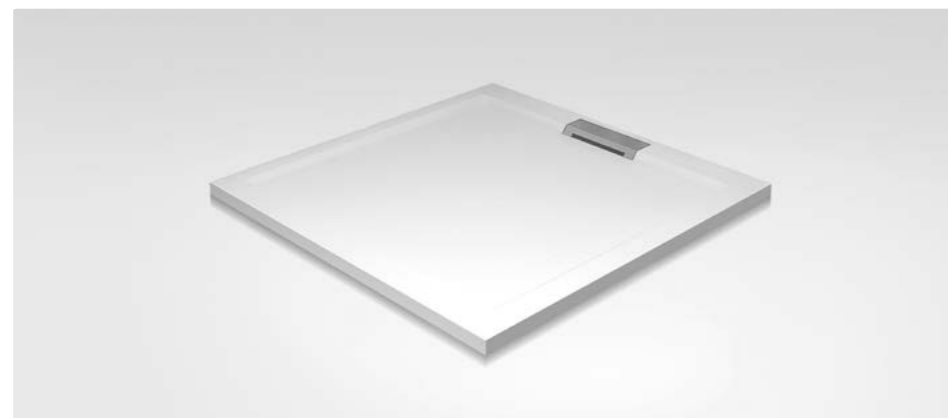

## RGW GWS-01

Описание	Душевой поддон квадратный
Цвет	Белый / Крышка слива Хром
Материал	Литьевой мрамор
Сифон	RGW Q10-C

Артикул	Размеры (АxВ), мм	Высота, G	Глубина	Высота с сифоном
03150188-01	800x800	35	20	120
03150199-01	900x900	35	20	120
03150100-01	1000x1000	35	20	120