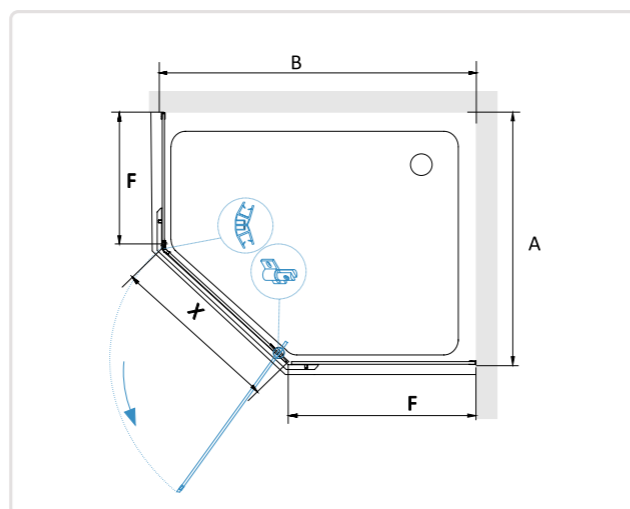

## RGW PA-091

- » Душевой уголок трапеция ассиметричная с распашной дверью.
- » Универсальная установка.
- » Трап или поддон приобретается отдельно.
- » Верхний, нижний профиль и вся фурнитура выполнена из нержавеющей стали