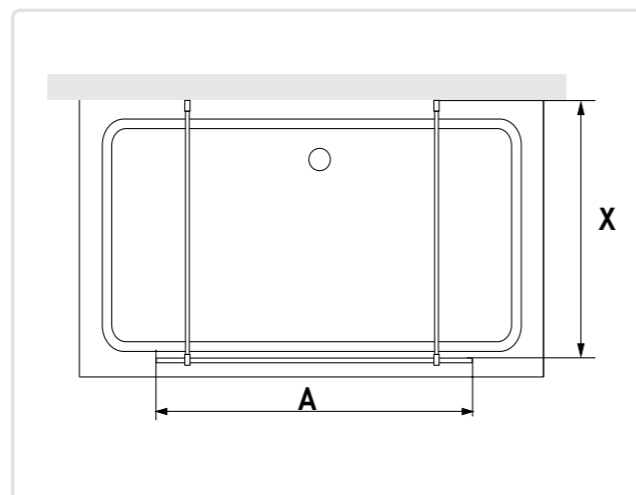

RGW WA-017B

- » Душевая перегородка стационарная.
- » Керамическая черная печать.
- » Алюминиевый профиль.
- » Два кронштейна длиной 1200 мм.
- » Трап или поддон приобретается отдельно.