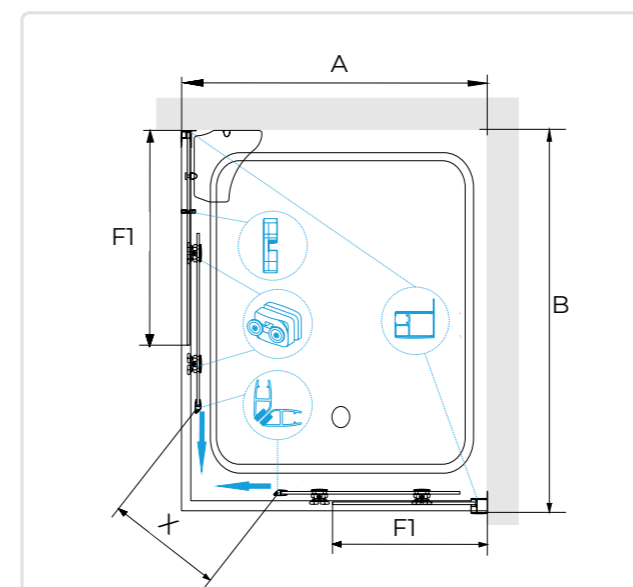

RGW HO-43 (HO-31 + Z-42)

- » Прямоугольный уголок RGW HO-43 образуется путем соединения душевого уголка RGW HO-31 и боковой стенки 300 мм RGW Z-42 с тремя стеклянными полками.
- » Установка боковой стенки универсальна как в левую, так и в правую часть модели RGW HO-31.
- » Трап или поддон приобретается отдельно.