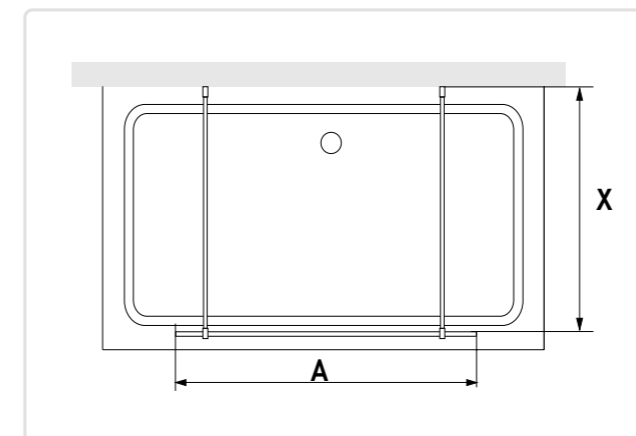

**СДЕЛАНО
В РОССИИ**

МОДЕЛЬ

Артикул	Условный размер (A), мм	Ширина (X), мм	Цвет стекла	Цвет профиля
35101610-11 / 35101610-14	1000	600-1190	Прозрачное	Хром / Черный
35101611-11 / 35101611-14	1100	600-1190	Прозрачное	Хром / Черный
35101612-11 / 35101612-14	1200	600-1190	Прозрачное	Хром / Черный
35101613-11 / 35101613-14	1300	600-1190	Прозрачное	Хром / Черный
35101614-11 / 35101614-14	1400	600-1190	Прозрачное	Хром / Черный
35101615-11 / 35101615-14	1500	600-1190	Прозрачное	Хром / Черный

РЕКОМЕНДУЕМЫЕ ПОДДОНЫ, БАРЬЕРЫ И ТРАПЫ СТР. 226

Акриловый серия - ACR	Керамический серия - CER	Каменный серия - STT	Каменный серия - GWS	Мраморный серия - STM	Трапы серия - SDR
+	+	+	+	+	+