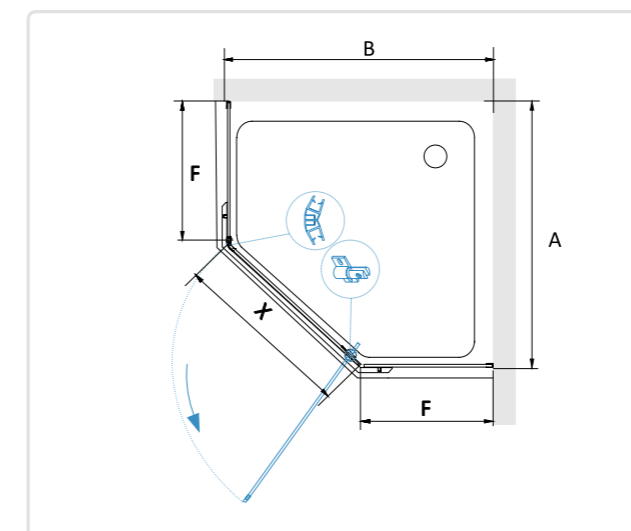

RGW PA-82

- » Душевой уголок трапеция с распашной дверью.
- » Трап или поддон приобретается отдельно.
- » Верхний, нижний профиль и вся фурнитура выполнена из нержавеющей стали