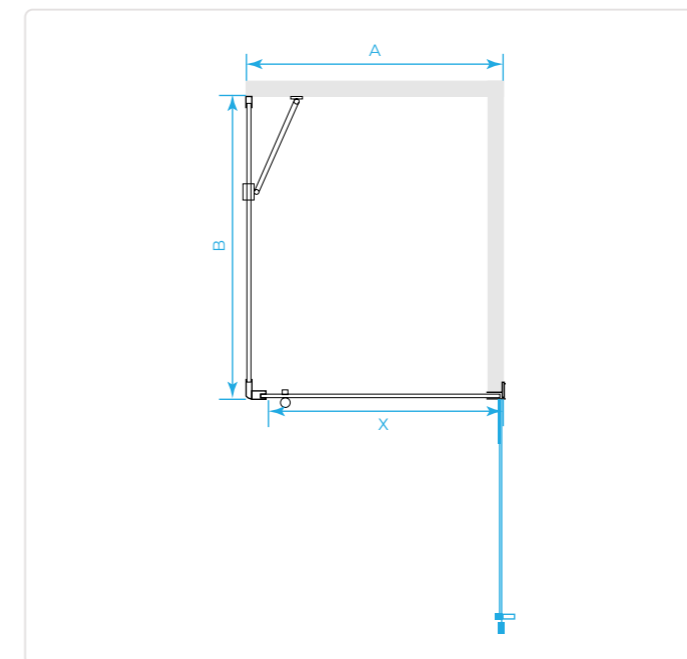

RGW PA-36B (PA-06B+Z-050-2B+O-204B)

МОДЕЛЬ

Артикул	Условный размер	Размеры с диапазоном регулировок (АхВ) мм	Ширина (Х), мм	Ширина (F), мм	Цвет стекла	Цвет профиля
41083667-014	600x700	(595-615)x(690-700)	530		Прозрачное	Чёрный
41083668-014	600x800	(595-615)x(790-800)	530		Прозрачное	Чёрный
41083669-014	600x900	(595-615)x(890-900)	530		Прозрачное	Чёрный
41083660-014	600x1000	(595-615)x(990-1000)	530		Прозрачное	Чёрный
41083661-014	600x1100	(595-615)x(1090-1100)	530		Прозрачное	Чёрный
41083662-014	600x1200	(595-615)x(1190-1200)	530		Прозрачное	Чёрный
41083677-014	700x700	(695-715)x(690-700)	630		Прозрачное	Чёрный
41083678-014	700x800	(695-715)x(790-800)	630		Прозрачное	Чёрный
41083679-014	700x900	(695-715)x(890-900)	630		Прозрачное	Чёрный
41083670-014	700x1000	(695-715)x(990-1000)	630		Прозрачное	Чёрный
41083671-014	700x1100	(695-715)x(1090-1100)	630		Прозрачное	Чёрный
41083672-014	700x1200	(695-715)x(1190-1200)	630		Прозрачное	Чёрный
41083687-014	800x700	(795-815)x(690-700)	730		Прозрачное	Чёрный
41083688-014	800x800	(795-815)x(790-800)	730		Прозрачное	Чёрный
41083689-014	800x900	(795-815)x(890-900)	730		Прозрачное	Чёрный
41083692-014	800x1000	(795-815)x(890-900)	730		Прозрачное	Чёрный
41083681-014	800x1100	(795-815)x(1090-1100)	730		Прозрачное	Чёрный
41083682-014	800x1200	(795-815)x(1190-1200)	730		Прозрачное	Чёрный
41083697-014	900x700	(895-915)x(690-700)	830		Прозрачное	Чёрный
41083698-014	900x800	(895-915)x(790-800)	830		Прозрачное	Чёрный
41083699-014	900x900	(895-915)x(890-900)	830		Прозрачное	Чёрный
41083690-014	900x1000	(895-915)x(990-1000)	830		Прозрачное	Чёрный
41083691-014	900x1100	(895-915)x(1090-1100)	830		Прозрачное	Чёрный
41083692-014	900x1200	(895-915)x(1190-1200)	830		Прозрачное	Чёрный

РЕКОМЕНДУЕМЫЕ ПОДДОНЫ, БАРЬЕРЫ И ТРАПЫ СТР. 226

Акриловый серия - ACR	Керамический серия - CER	Каменный серия - STT	Каменный серия - GWS	Мраморный серия - STM	Трапы серия - SDR
+	+	+	+	+	+