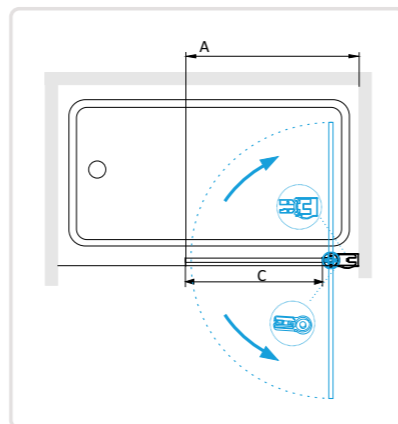

RGW SC-009

- » Шторка на ванну маятниковая.
- » Толщина закаленного, безопасного стекла 6 мм.

**СДЕЛАНО
В РОССИИ**

МОДЕЛЬ

Артикул	Условный размер	Размеры с диапазоном регулировок (А) мм	Ширина (С), мм	Ширина (F), мм	Цвет стекла	Цвет профиля
351100906-11	600	575-600			Прозрачное	Хром
351100906-14	600	575-600			Прозрачное	Черный
351100907-11	700	675-700			Прозрачное	Хром
351100907-14	700	675-700			Прозрачное	Черный
351100908-11	800	785-800			Прозрачное	Хром
351100908-14	800	785-800			Прозрачное	Черный

RGW SC-11

- » Шторка на ванну маятниковая.
- » Толщина закаленного, безопасного стекла 6 мм.
- » Подвижное стекло С = 700 мм.
- » Высота 1400 мм.

МОДЕЛЬ

Артикул	Условный размер	Размеры с диапазоном регулировок (А) мм	Ширина (С), мм	Ширина (F), мм	Цвет стекла	Цвет профиля
03111110-11	1000	990-1000	700	300	Прозрачное	Хром
03111110-14	1000	990-1000	700	300	Прозрачное	Черный

RGW SC-011

- » Шторка на ванну маятниковая.
- » Толщина закаленного безопасного стекла 6 мм.
- » Стационарное стекло = 300 мм с держателем.
- » Подвижное стекло = 700 мм.

**СДЕЛАНО
В РОССИИ**

МОДЕЛЬ

Артикул	Условный размер	Размеры с диапазоном регулировок (А) мм	Ширина (С), мм	Ширина (F), мм	Цвет стекла	Цвет профиля
351101109-11	900	890-900	600	285	Прозрачное	Хром
351101109-14	900	890-900	600	285	Прозрачное	Черный
351101110-11	1000	990-1000	600	385	Прозрачное	Хром
351101110-14	1000	990-1000	600	385	Прозрачное	Черный
351101111-11	1100	1090-1100	600	485	Прозрачное	Хром
351101111-14	1100	1090-1100	600	485	Прозрачное	Черный
351101112-11	1200	1190-1200	600	585	Прозрачное	Хром
351101112-14	1200	1190-1200	600	585	Прозрачное	Черный

RGW SC-12

- » Шторка на ванну маятниковая.
- » Толщина закаленного, безопасного стекла 6 мм.
- » Подвижное стекло С = 700 мм.
- » Стальная ручка-полотенцедержатель.

МОДЕЛЬ