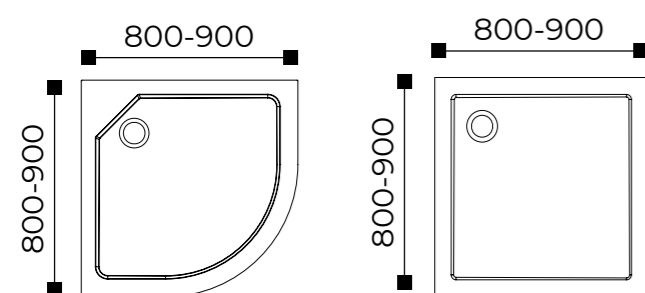

RGW SMC

Описание	Квадратный, полукруглый душевой поддон из искусственного камня
Материал	Минеральный композитный наполнитель и полиэфирные смолы
Высота, мм	40 мм