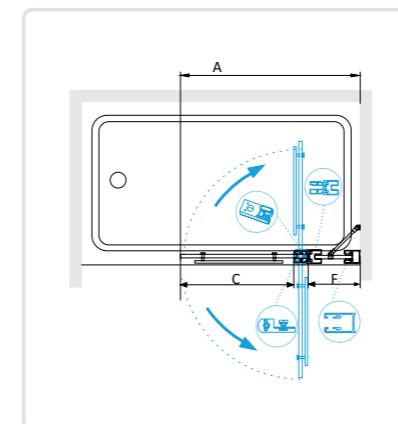

RGW SC-03

- » Шторка на ванну, маятниковая дверь.
- » Толщина закаленного, безопасного стекла 8 мм.
- » Стационарное стекло с боковым держателем.
- » В комплекте нижняя пороговая планка.

МОДЕЛЬ

Артикул	Условный размер	Размеры с диапазоном регулировок (А) мм	Ширина (С), мм	Ширина (F), мм	Цвет стекла	Цвет профиля
03110311-11	1100	1060-1100	735	350	Прозрачное	Хром