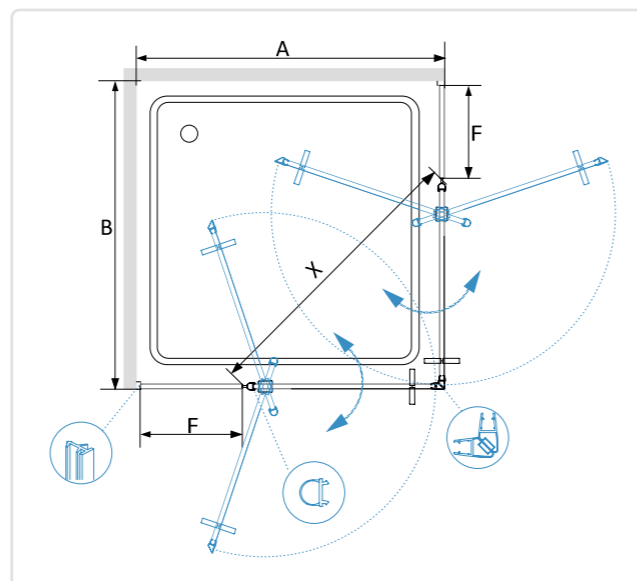

## RGW SV-33

- » Душевой уголок квадратный с двумя поворотными дверцами.
- » Поворотные петли из нержавеющей стали. Двойные ручки из нержавеющей стали 50 см.
- » Конструкция петель позволяет производить открытие дверей, как внутрь, так и наружу душевого угла.
- » Трап или поддон приобретается отдельно.