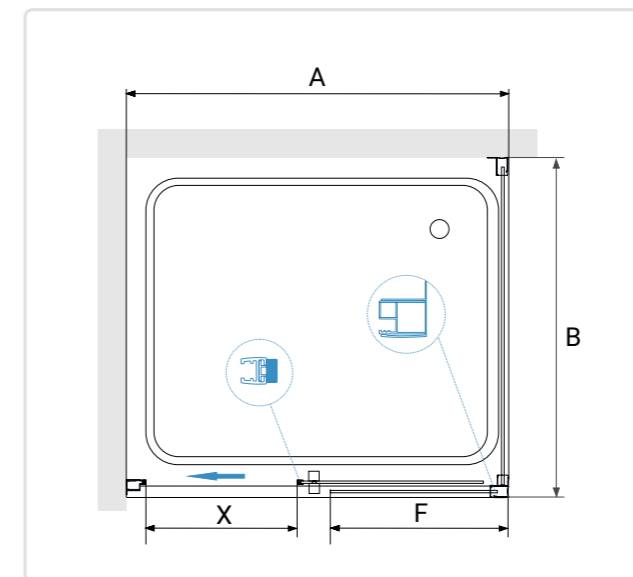

RGW PA-76 (PA-016 + Z-050-2)

- » Душевая угол состоит из RGW PA-016 и RGW Z-050-2
- » Трап или поддон приобретается отдельно.

**СДЕЛАНО
В РОССИИ**

МОДЕЛЬ

Артикул	Условный размер	Размеры с диапазоном регулировок (АxВ) мм	Ширина (X), мм	Ширина (F), мм	Цвет стекла	Цвет профиля
35087607-11	1000x700	(1015-1045)x(690-700)	430	530	Прозрачное	Хром
35087627-11	1200x700	(1215-1045)x(690-700)	480	580	Прозрачное	Хром
35087637-11	1300x700	(1315-1345)x(690-700)	530	630	Прозрачное	Хром
35087647-11	1400x700	(1415-1445)x(690-700)	580	680	Прозрачное	Хром
35087657-11	1500x700	(1515-1545)x(690-700)	630	730	Прозрачное	Хром
35087667-11	1600x700	(1615-1645)x(690-700)	680	780	Прозрачное	Хром
35087677-11	1700x700	(1715-1745)x(690-700)	730	830	Прозрачное	Хром
35087687-11	1800x700	(1815-1845)x(690-700)	780	880	Прозрачное	Хром
35087608-11	1000x800	(1015-1045)x(790-800)	430	530	Прозрачное	Хром
35087628-11	1200x800	(1215-1045)x(790-800)	480	580	Прозрачное	Хром
35087638-11	1300x800	(1315-1345)x(790-800)	530	630	Прозрачное	Хром
35087648-11	1400x800	(1415-1445)x(790-800)	580	680	Прозрачное	Хром
35087658-11	1500x800	(1515-1545)x(790-800)	630	730	Прозрачное	Хром
35087668-11	1600x800	(1615-1645)x(790-800)	680	780	Прозрачное	Хром
35087678-11	1700x800	(1715-1745)x(790-800)	730	830	Прозрачное	Хром
35087688-11	1800x800	(1815-1845)x(790-800)	780	880	Прозрачное	Хром
35087609-11	1000x900	(1015-1045)x(890-900)	430	530	Прозрачное	Хром
35087629-11	1200x900	(1215-1045)x(890-900)	480	580	Прозрачное	Хром
35087639-11	1300x900	(1315-1345)x(890-900)	530	630	Прозрачное	Хром
35087649-11	1400x900	(1415-1445)x(890-900)	580	680	Прозрачное	Хром
35087659-11	1500x900	(1515-1545)x(890-900)	630	730	Прозрачное	Хром
35087669-11	1600x900	(1615-1645)x(890-900)	680	780	Прозрачное	Хром
35087679-11	1700x900	(1715-1745)x(890-900)	730	830	Прозрачное	Хром
35087689-11	1800x900	(1815-1845)x(890-900)	780	880	Прозрачное	Хром
35087600-11	1000x1000	(1015-1045)x(990-1000)	430	530	Прозрачное	Хром
35087620-11	1200x1000	(1215-1045)x(990-1000)	480	580	Прозрачное	Хром
35087630-11	1300x1000	(1315-1345)x(990-1000)	530	630	Прозрачное	Хром
35087640-11	1400x1000	(1415-1445)x(990-1000)	580	680	Прозрачное	Хром
35087650-11	1500x1000	(1515-1545)x(990-1000)	630	730	Прозрачное	Хром
35087660-11	1600x1000	(1615-1645)x(990-1000)	680	780	Прозрачное	Хром
35087670-11	1700x1000	(1715-1745)x(990-1000)	730	830	Прозрачное	Хром
35087680-11	1800x1000	(1815-1845)x(990-1000)	780	880	Прозрачное	Хром