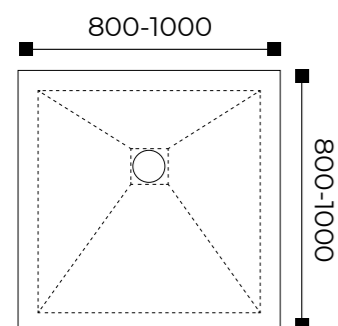

RGW ST/G

СДЕЛАНО
В РОССИИ

Описание	Прямоугольный душевой поддон из искусственного камня
Материал	Минеральный композитный наполнитель и полиэфирные смолы
Высота, мм	25
Глубина	12
ø сифона	90
Высота с сифоном, мм	109

Артикул	Цвет	Размеры, мм
16152088	01, 02, 03, 04, 10, 11, 13	800x800
16152099	01, 02, 03, 04, 10, 11, 13	900x900
16152100	01, 02, 03, 04, 10, 11, 13	1000x1000

Условные обозначения:

16152100-01

артикул

код цвета