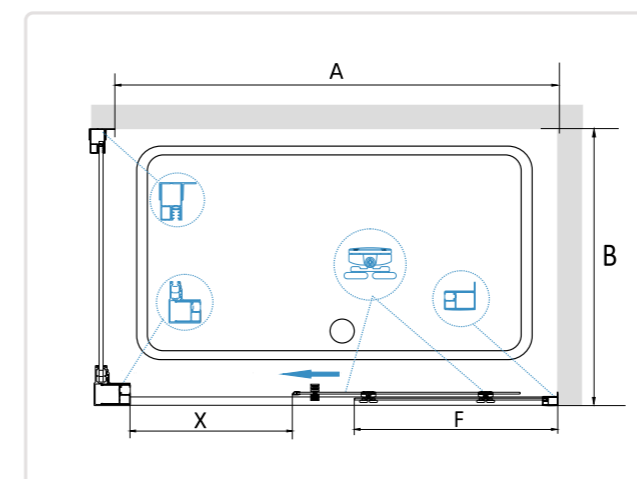

## RGW CL-48 (RGW CL-14 + RGW Z-050-1)

- » Душевой уголок RGW CL-48B состоит из душевой двери RGW CL-14 и боковой панели RGW Z-050-1.
- » Быстрая сборка модели.
- » Трап или поддон приобретается отдельно.