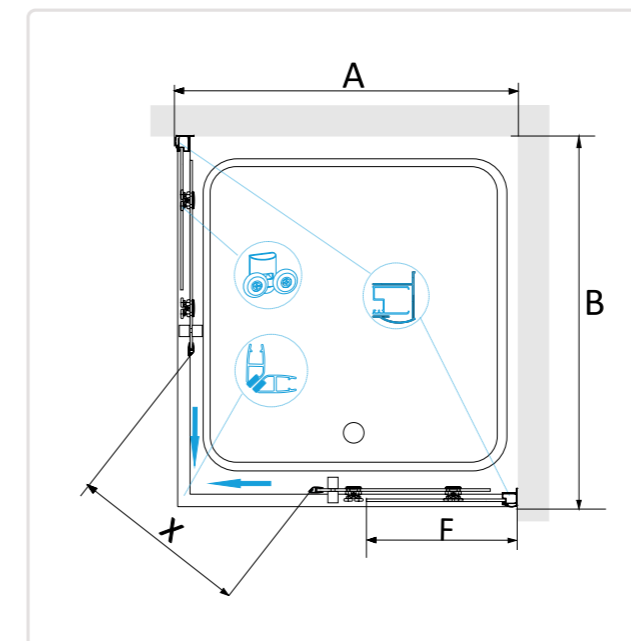

RGW PA-39

- » Душевой уголок квадратный, две раздвижные двери.
- » Трап или поддон приобретается отдельно

МОДЕЛЬ

Артикул	Условный размер	Размеры с диапазоном регулировок (А) мм	Ширина (X), мм	Ширина (F), мм	Цвет стекла	Цвет профиля
03083988-11	800x800	(780-800)x(780-800)	440	350	Прозрачное	Хром
03083988-14	800x800	(780-800)x(780-800)	440	350	Прозрачное	Чёрный
03083999-11	900x900	(880-900)x(880-900)	490	400	Прозрачное	Хром
03083999-14	900x900	(880-900)x(880-900)	490	400	Прозрачное	Чёрный
03083900-11	1000x1000	(980-1000)x(980-1000)	540	450	Прозрачное	Хром
03083900-14	1000x1000	(980-1000)x(980-1000)	540	450	Прозрачное	Чёрный

РЕКОМЕНДУЕМЫЕ ПОДДОНЫ, БАРЬЕРЫ И ТРАПЫ СТР. 226

Акриловый серия - ACR	Керамический серия - CER	Каменный серия - STT	Каменный серия - GWS	Мраморный серия - STM	Трапы серия - SDR
+	+	+	+	+	+