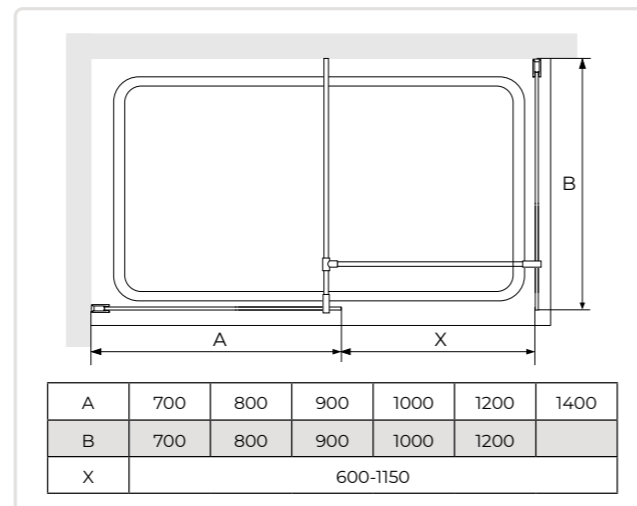

RGW WA-021 (WA-011 (2 шт.) S-1220)

- » Душевой угол стационарный.
- » Состоит из двух RGW WA-011 В и соединительного коннектора RGW S-1220 В.
- » Длина кронштейна 1200 мм.
- » Керамическая черная печать
- » Трап или поддон приобретается отдельно.