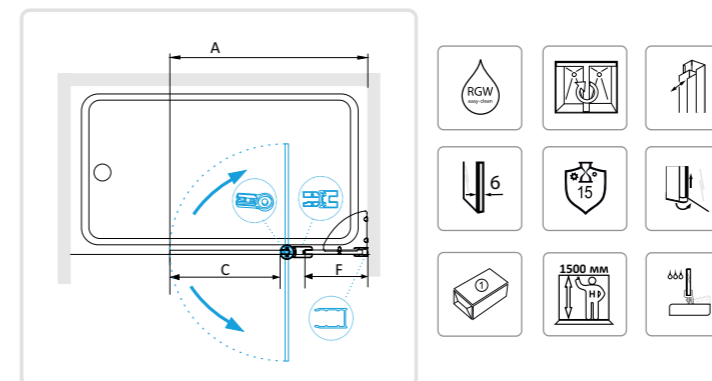

RGW SC-07

- » Шторка на ванну маятниковая.
- » Толщина закаленного, безопасного стекла 6 мм.
- » Стационарное стекло с двумя пристенными полочками.
- » Подвижное стекло С = 700 мм.