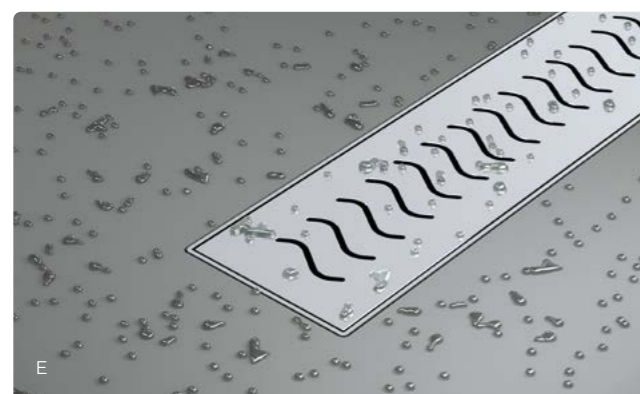

Тип	Душевой трап линейный, сухой затвор
Материал	Нержавеющая сталь
Цвет	Хром
Варианты решетки	Е, Q

Артикул	Размер
21210260-01	600x90
21210280-01	800x90
21210210-01	1000x90
21210212-01	1200x90