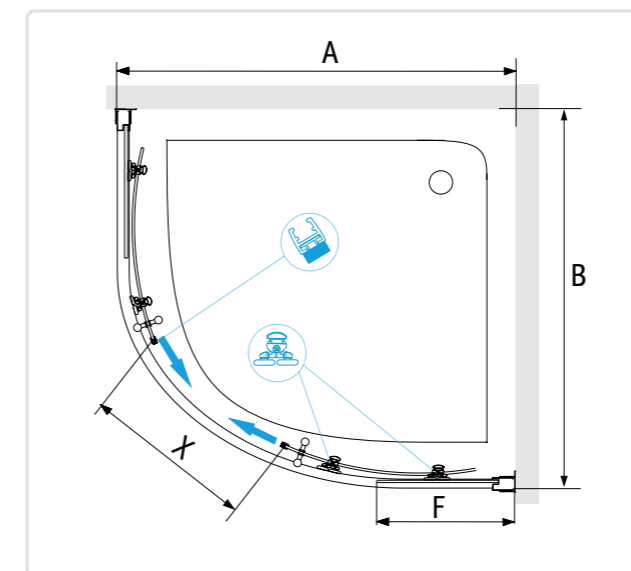

RGW PA-51

- » Душевой уголок полукруглый, две раздвижные двери.
- » Круглый дизайн ручек из металла, увеличенный вход двери, новые усиленные ролики.
- » Радиус R-550 евростандарт.
- » Магнитные уплотнители в алюминиевом профиле.
- » Трап или поддон приобретается отдельно.

МОДЕЛЬ

Артикул	Условный размер	Размеры с диапазоном регулировок (АxВ) мм	Ширина (X), мм	Ширина (F), мм	Цвет стекла	Цвет профиля
02085188-11	800x800	(775-795)x(775-795)	510	200	Прозрачное	Хром
02085199-11	900x900	(875-895)x(875-895)	530	350	Прозрачное	Хром
02085100-11	1000x1000	(975-995)x(975-995)	550	500	Прозрачное	Хром

РЕКОМЕНДУЕМЫЕ ПОДДОНЫ, БАРЬЕРЫ И ТРАПЫ СТР. 226

Акриловый серия - ACR	Керамический серия - CER	Каменный серия - STT	Каменный серия - GWS	Мраморный серия - STM	Трапы серия - SDR
+	+	+	+	+	+