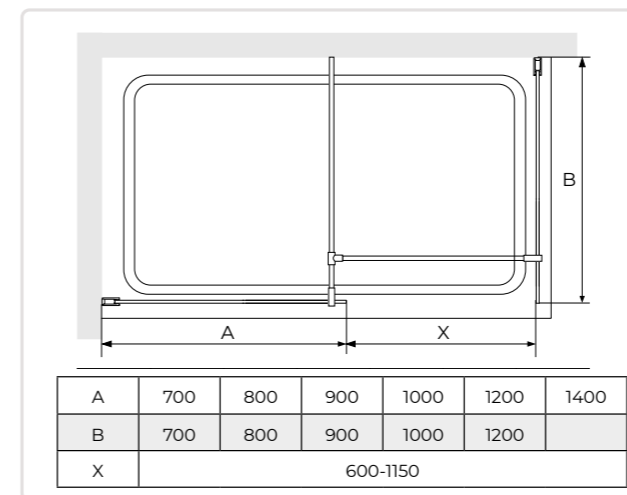

RGW WA-022 (WA-012 (2 шт.) + S-1220)

- » Душевой угол стационарный.
- » Состоит из двух RGW WA-012 B и соединительного коннектора RGW S-1220 B.
- » Длина кронштейна 1200 мм.
- » Трап или поддон приобретается отдельно.

A	700	800	900	1000	1200	1400
B	700	800	900	1000	1200	
X	600-1150