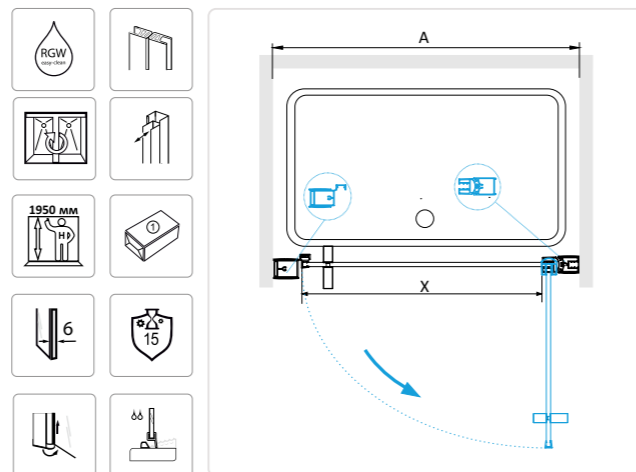

RGW LE-03

- » Душевая дверь распашная.
- » Универсальная установка левая-правая сторона.
- » Петля имеет функцию подъема двери.
- » В комплекте нижняя пороговая планка.
- » Трап или поддон приобретается отдельно.

Артикул	Условный размер	Размеры с диапазоном регулировок (А) мм	Ширина (X), мм	Ширина (F), мм	Цвет стекла	Цвет профиля
06120306-11	600	585-615	480		Прозрачное	Хром
06120307-11	700	685-715	580		Прозрачное	Хром
06120308-11	800	785-815	680		Прозрачное	Хром
06120309-11	900	885-915	780		Прозрачное	Хром