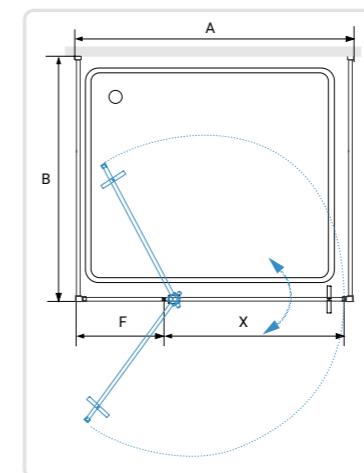

RGW SV-34P (SV-03+2Z-050-3)

- » RGW SV-34P состоит из душевой двери RGW SV-03 и двух боковых панелей RGW Z-050-3.
- » Душевая дверь поворотная с фиксированным стеклом.
- » Поворотные петли из нержавеющей стали. Без магнитов.

МОДЕЛЬ

Артикул	Условный размер	Размеры с диапазоном регулировок (АxВ) мм	Ширина (Х), мм	Ширина (F), мм	Цвет стекла	Цвет профиля
06323499-11P / 06323499-14P	900x900	(910-950)x(890-900)	560	250	прозрачное	Хром / Черный
06323400-11P / 06323400-14P	1000x1000	(1010-1050)x(990-1000)	560	350	прозрачное	Хром / Черный

RGW SV-44P (SV-03+2Z-050-3)

- » RGW SV-44P состоит из душевой двери RGW SV-03 и двух боковых панелей RGW Z-050-3.
- » Душевая дверь поворотная с фиксированным стеклом.
- » Поворотный стержень (петля) из нержавеющей стали.
- » Без магнитов.
- » Трап или поддон приобретается отдельно.