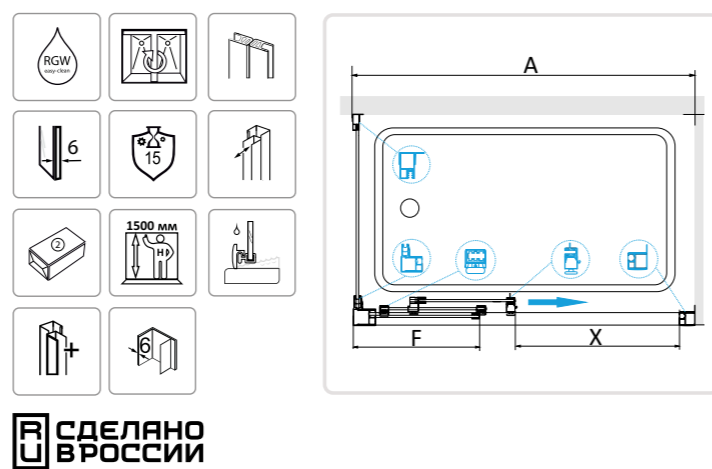

RGW SC-083 (SC-043 + Z-050-4)

- » Душевой уголок на ванну RGW SC-83 состоит из шторки на ванну RGW SC-043 и боковой панели RGW Z-050-4.