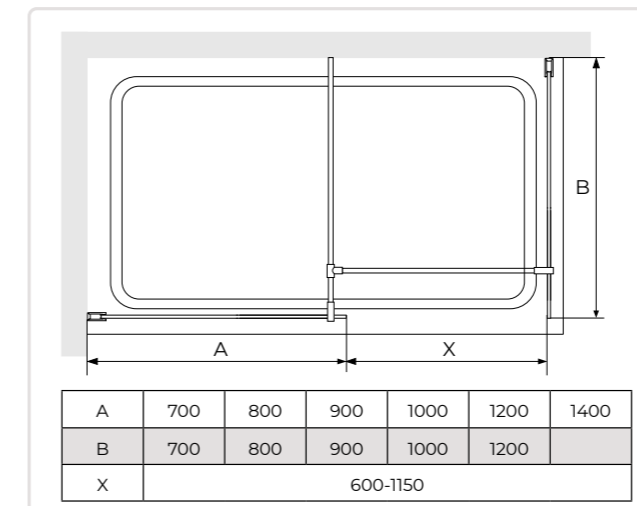

RGW WA-020 (WA-010 (2 шт.) + S-1220)

- » Душевой угол стационарный.
- » Состоит из двух RGW WA-010 и соединительного коннектора RGW S-1220.
- » Длина кронштейна 1200 мм.
- » Трап или поддон приобретается отдельно.

РАЗМЕРЫ

Так как размер кронштейна составляет 1200 мм, то одна из перегородок не может быть более 1200 мм. Остальные размеры установки зависят от нескольких факторов это – размещение кронштейна и длина кронштейна. Ширина входа 600-1150 мм и не может быть больше 1150 мм. Исходя из этих параметров можно установить данную модель в достаточно широком установочном размере. Подробности размеров на схеме.

РЕКОМЕНДУЕМЫЕ ПОДДОНЫ, БАРЬЕРЫ И ТРАПЫ СТР. 226

Акриловый серия - ACR	Керамический серия - CER	Каменный серия - STT	Каменный серия - GWS	Мраморный серия - STM	Трапы серия - SDR
+	+	+	+	+	+