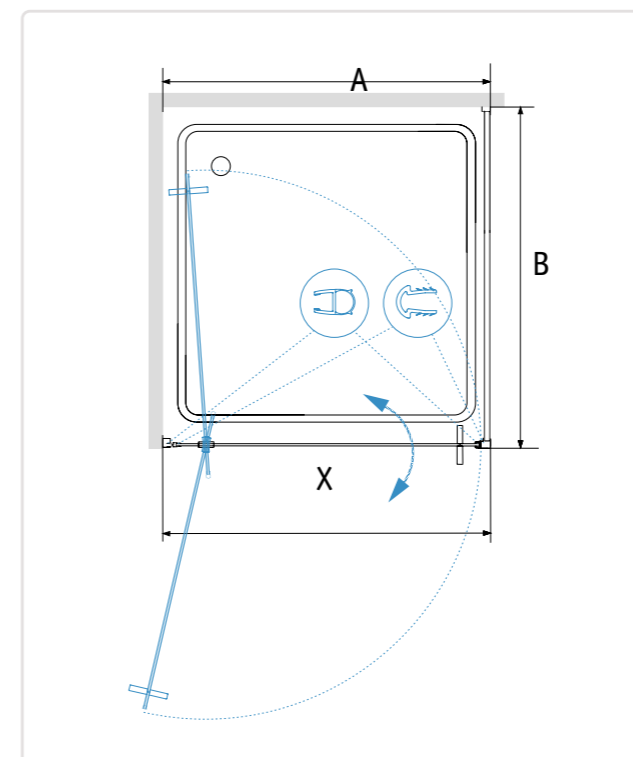

RGW SV-35 (SV-02+Z-050-3)

- » Душевой уголок RGW SV-35 состоит из душевой двери RGW SV-02 и боковой панели RGW Z-050-3.
- » Душевая дверь поворотная.
- » Поворотные петли из нержавеющей стали
- » Двойные ручки из нержавеющей стали 50 см.
- » Конструкция петель позволяет производить открытие дверей, как внутрь, так и наружу душевого угла.
- » Без магнитов.
- » Трап или поддон приобретается отдельно.

МОДЕЛЬ

Артикул	Условный размер	Размеры с диапазоном регулировок (АxВ) мм	Ширина (X), мм	Цвет стекла	Цвет профиля
06323588-11 / 06323588-14	800x800	(810-840)x(790-800)	610	Прозрачное	Хром / Черный
06323599-11 / 06323599-14	900x900	(910-940)x(890-900)	710	Прозрачное	Хром / Черный
06323500-11 / 06323500-14	1000x1000	(1010-1040)x(990-1000)	810	Прозрачное	Хром / Черный

РЕКОМЕНДУЕМЫЕ ПОДДОНЫ, БАРЬЕРЫ И ТРАПЫ СТР. 226

Акриловый серия - ACR	Керамический серия - CER	Каменный серия - STT	Каменный серия - GWS	Мраморный серия - STM	Трапы серия - SDR
+	+	+	+	+	+