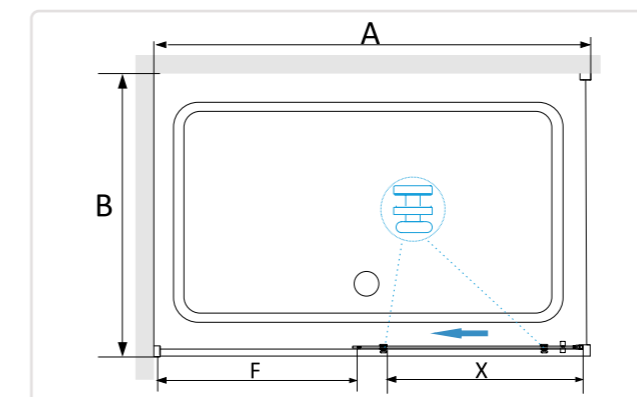

RGW SV-42 G

- » Душевой уголок прямоугольный RGW.
- » Трап или поддон приобретается отдельно.
- » Стальная ручка.

МОДЕЛЬ

Артикул	Условный размер	Размеры с диапазоном регулировок (А) мм	Ширина (X), мм	Ширина (F), мм	Цвет стекла	Цвет профиля
32324280-16	800x1000	(780-790)x(980-990)	410	438	Прозрачное	Золото Brush
32324282-16	800x1200	(780-790)x(1180-1190)	510	538	Прозрачное	Золото Brush
32324290-16	900x1000	(880-890)x(980-990)	410	438	Прозрачное	Золото Brush
32324292-16	900x1200	(880-890)x(1180-1190)	510	538	Прозрачное	Золото Brush