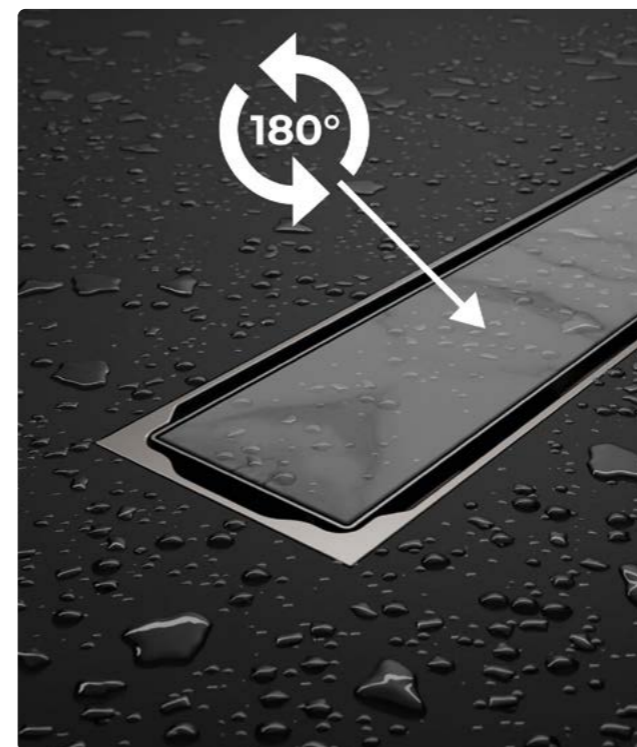

Душевые трапы RGW — это функциональный и стильный способ создания безбарьерной душевой зоны из керамической плитки. Такое решение наиболее подходит для людей с особыми потребностями, а также идеально подходит для широкого спектра общественных помещений - включая больницы, фитнес-центры, гостиницы и спортивные объекты. Современный и эстетичный вид душевых трапов обеспечивает идеальное сочетание визуальной эстетики и практичности.

Виды:

- » Линейные. Устанавливаются возле стены душевого пространства.
- » Точечные. Располагаются в любом месте, обычно в центре душевого пространства.
- » Пристенные. Устанавливаются в угол душевого пространства

Преимущества:

- » Отсутствие порога
- » Легкий монтаж и прочность конструкции
- » Рассчитан технический уклон для быстрого стока воды
- » Безопасность душевой зоны на протечки
- » Возможность реализации любых дизайнерских решений