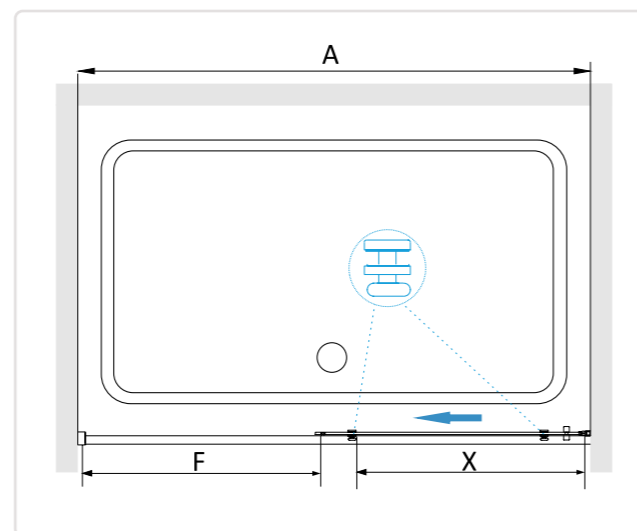

RGW SV-12

- » Душевая дверь раздвижная от стены.
- » Стальная ручка.
- » Трап или поддон приобретается отдельно.

RGW SV-12 G

- » Душевая дверь раздвижная от стены.
- » Стальная ручка.
- » Трап или поддон приобретается отдельно.

МОДЕЛЬ

Артикул	Условный размер	Размеры с диапазоном регулировок (A) мм	Ширина (X), мм	Ширина (F), мм	Цвет стекла	Цвет профиля
32321210-11 / 32321210-14	1000	995-1005	410	438	Прозрачное	Хром / Черный
32321211-11 / 32321211-14	1100	1095-1105	460	488	Прозрачное	Хром / Черный
32321212-11 / 32321212-14	1200	1195-1205	510	538	Прозрачное	Хром / Черный
32321213-11 / 32321213-14	1300	1295-1305	560	588	Прозрачное	Хром / Черный
32321214-11 / 32321214-14	1400	1395-1405	610	638	Прозрачное	Хром / Черный
32321215-11 / 32321215-14	1500	1495-1505	660	688	Прозрачное	Хром / Черный

РЕКОМЕНДУЕМЫЕ ПОДДОНЫ, БАРЬЕРЫ И ТРАПЫ СТР. 226

Акриловый серия - ACR	Керамический серия - CER	Каменный серия - STT	Каменный серия - GWS	Мраморный серия - STM	Трапы серия - SDR
+	+	+	+	+	+

МОДЕЛЬ

Артикул	Условный размер	Размеры с диапазоном регулировок (A) мм	Ширина (X), мм	Ширина (F), мм	Цвет стекла	Цвет профиля
32321210-16	100	995-1005	410	438	Прозрачное	Золото Brush
32321212-16	120	1195-1205	510	538	Прозрачное	Золото Brush
32321213-16	130	1295-1305	560	588	Прозрачное	Золото Brush
32321214-16	140	1395-1405	610	638	Прозрачное	Золото Brush
32321215-16	150	1495-1505	660	688	Прозрачное	Золото Brush

РЕКОМЕНДУЕМЫЕ ПОДДОНЫ, БАРЬЕРЫ И ТРАПЫ СТР. 226

Акриловый серия - ACR	Керамический серия - CER	Каменный серия - STT	Каменный серия - GWS	Мраморный серия - STM	Трапы серия - SDR
+	+	+	+	+	+