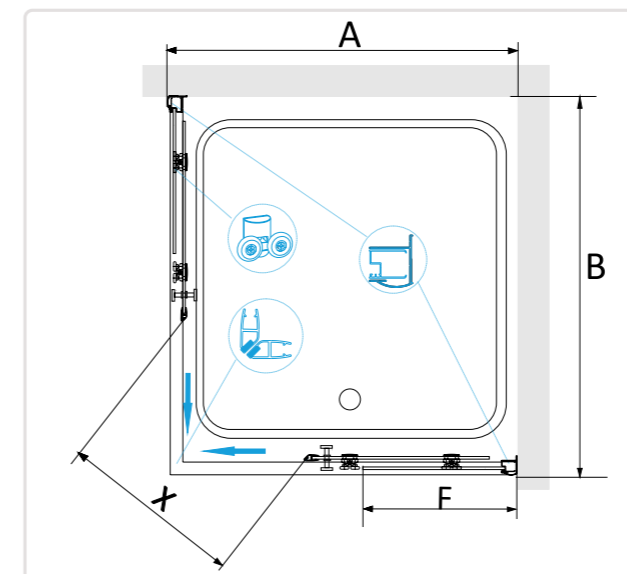

RGW PA-030

Артикул	Условный размер	Размеры с диапазоном регулировок (АxВ) мм	Ширина (X), мм	Ширина (F), мм	Цвет стекла	Цвет профиля
350803088-11	800x800	785-800	450	350	Прозрачное	Хром
350803088-14	800x800	785-800	450	350	Прозрачное	Чёрный
350803099-11	900x900	885-900	500	400	Прозрачное	Хром
350803099-14	900x900	885-900	500	400	Прозрачное	Чёрный