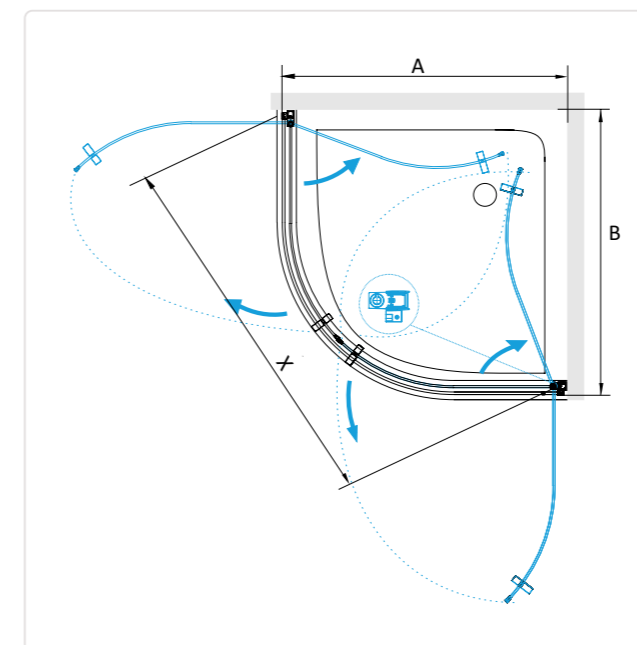

RGW LE-54

- » Душевой уголок полукруглый. Петля имеет функцию подъема двери.
- » В комплекте нижняя пороговая планка. Стандартный радиус R-550.
- » Трап или поддон приобретается отдельно.

МОДЕЛЬ

Артикул	Условный размер	Размеры с диапазоном регулировок (АxВ) мм	Ширина (X), мм	Цвет стекла	Цвет профиля
06125488-11	800x800	785-805	990	Прозрачное	Хром
06125499-11	900x900	885-905	1120	Прозрачное	Хром

РЕКОМЕНДУЕМЫЕ ПОДДОНЫ, БАРЬЕРЫ И ТРАПЫ СТР. 226

Акриловый серия - ACR	Керамический серия - CER	Каменный серия - STT	Каменный серия - GWS	Мраморный серия - STM	Трапы серия - SDR
+	+	+	+	+	+