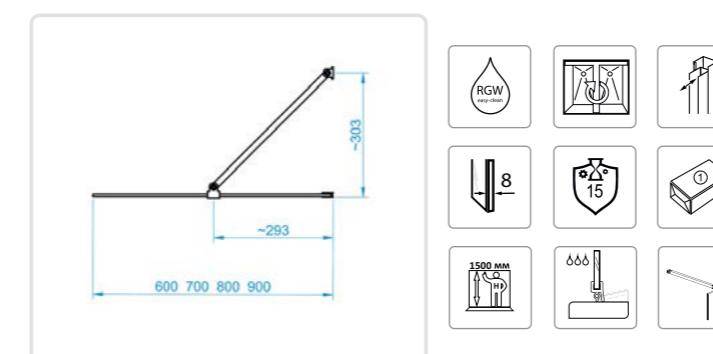

RGW SC-151

- » Шторка на ванну неподвижная.
- » Толщина закаленного, безопасного стекла 8 мм.
- » Стальная штанга-держатель.
- » Длина – 1500 мм.