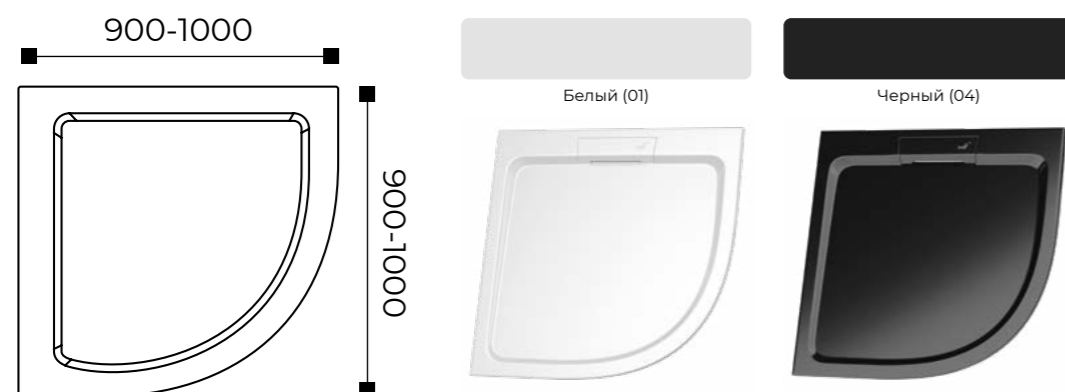

RGW STA-61

Описание	Прямоугольный душевой поддон из искусственного камня
Материал	Минеральный композитный наполнитель и полиэфирные смолы
Высота, мм	25
Глубина	12
Ø сифона	90
Высота с сифоном, мм	109

**СДЕЛАНО
В РОССИИ**

Сопутствующие товары

Артикул	Цвет	Размеры, мм
16330599	01, 03, 04, 10	900x900
16330500	01, 03, 04, 10	1000x1000

Условные обозначения:
16153100-01
16153100 - артикул   01 - код цвета

RGW STA-31

Описание	Прямоугольный душевой поддон из искусственного камня
Материал	Минеральный композитный наполнитель и полиэфирные смолы
Высота, мм	25
Глубина	12
Ø сифона	90
Высота с сифоном, мм	109

**СДЕЛАНО
В РОССИИ**

Артикул	Цвет	Размеры, мм
16330499	01, 04	900x900
16330400	01, 04	1000x1000

Условные обозначения:
16153100-01
16153100 - артикул   01 - код цвета

Сопутствующие товары

STA SERIES