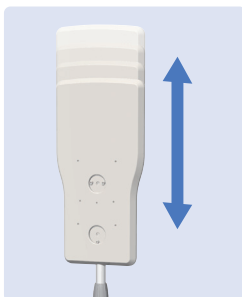

Стойка для дозаторов IS-9000

- Стойка IS-9000 предназначена для установки дозаторов GUD-1000, UD-1000, UD-9000 и MD-9000 в общественных местах с высокой проходимостью (медицинские учреждения, бизнес-центры, гостиницы, кафе, рестораны, супермаркеты, торговые центры).
- Возможность универсальной установки дозаторов является одним из факторов обеспечения высокого уровня гигиены и предотвращения риска распространения инфекционных заболеваний в общественных учреждениях любого профиля.

Регулируемая высота

В стойке предусмотрена возможность регулирования высоты (от 130 до 170 см)

Возможность размещения рекламной информации на стойке

В верхней части стойки (над дозатором) предусмотрено место для размещения информационных сообщений – рекламы или инструкций по применению

Стойка для дозатора
IS-9000

Артикул 63723

350 мм (Д) x 350 мм (Ш) x 1310 -1700 мм

Предназначена для установки дозаторов GUD-1000, UD-1000, UD-9000 и MD-9000

Технические характеристики	
Наименование	Стойка для дозаторов IS-9000
Размеры	350 мм (Д) x 350 мм (Ш) x 1310 -1700 (В) мм
Вес	5700 г (без упаковки)
Материалы	Платформа стойки.....нержавеющая сталь Стойка.....нержавеющая сталь Панель стойки.....пластик ABS
Дозаторы	GUD-1000, UD-1000, UD-9000 и MD-9000