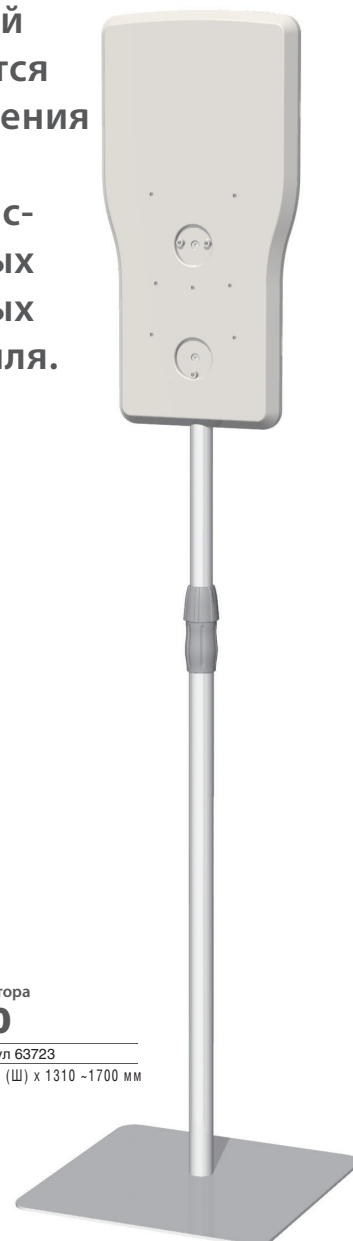

Стойка для дозаторов IS-9000

- Стойка IS-9000 предназначена для установки дозаторов GUD-1000, UD-1000, UD-9000 и MD-9000 в общественных местах с высокой проходимостью (медицинские учреждения, бизнес-центры, гостиницы, кафе, рестораны, супермаркеты, торговые центры).
- Возможность универсальной установки дозаторов является одним из факторов обеспечения высокого уровня гигиены и предотвращения риска распространения инфекционных заболеваний в общественных учреждениях любого профиля.

Регулируемая высота

В стойке предусмотрена возможность регулирования высоты (от 130 до 170 см)

Возможность размещения рекламной информации на стойке

В верхней части стойки (над дозатором) предусмотрено место для размещения информационных сообщений – рекламы или инструкций по применению

Стойка для дозатора
IS-9000

Артикул 63723

350 мм (Д) x 350 мм (Ш) x 1310 -1700 мм

Предназначена для установки дозаторов GUD-1000, UD-1000, UD-9000 и MD-9000

Технические характеристики	
Наименование	Стойка для дозаторов IS-9000
Размеры	350 мм (Д) x 350 мм (Ш) x 1310 -1700 (В) мм
Вес	5700 г (без упаковки)
Материалы	Платформа стойки.....нержавеющая сталь Стойка.....нержавеющая сталь Панель стойки.....пластик ABS
Дозаторы	GUD-1000, UD-1000, UD-9000 и MD-9000