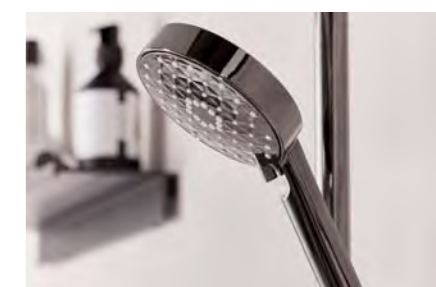

3. Выбирайте ручной душ с экономией воды. Все наши модели оснащены этой функцией. Души Basic2, Basic1 и Eсо имеют целый набор уменьшителей напора воды. Можно выбрать несколько вариантов: сокращение потока на 20%, 30% или 50%.

Мгновенная установка

Система простой установки «5/35» является эксклюзивным алгоритмом, разработанным и запатентованным командой Jacob Delafon. Установка смесителя теперь максимально проста даже для самых маленьких экспертов!

ПРОКЛАДКА

Устойчивость конструкции, руки остаются свободными.

УСТАНОВочная ШПИЛЬКА

Быстрый монтаж, автоматический упор.

АНТИИЗВЕСТКОВОЕ ПОКРЫТИЕ УЛЬТРА УСТОЙЧИВОЕ

Укрепленный стекловолокном, фиксатор устойчив к ржавчине, легко снимается даже через несколько лет.

ФИКСИРУЮЩАЯ ГАЙКА

Практично! Не спадает во время установки.

ФИКСАТОР

Не нужно завинчивать по шпильке, просто и быстро фиксируется!