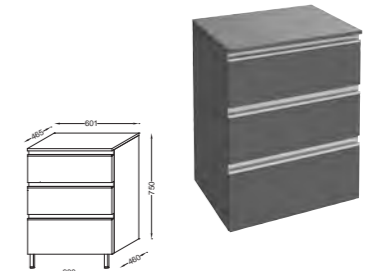

EB2065-RA Дополнительный модуль 60 см.
3 выдвижных ящика с механизмом
«плавное закрытие».
Встроенные ручки