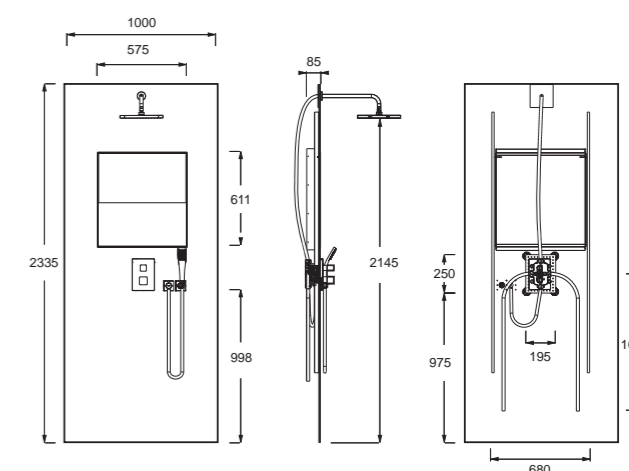

ПЕРСОНАЛИЗАЦИЯ

- 6 отделок.
- 2 дизайна встраиваемых смесителей.
- Размер обрезается под нужный.

ПРОСТОТА УСТАНОВКИ

- Установка без технических трудностей.
- Нужно закрепить только два соединения.
- Душем можно пользоваться уже через 24 часа после установки.

МЕСТО ХРАНЕНИЯ

- Открытая и закрытая полочка для туалетных принадлежностей.

ЭСТЕТИКА

- Оптимизированный дизайн.
- Природные отделки.
- Встроенные смесители.
- Подсветка (опция).

ГЕРМЕТИЧНОСТЬ

- Декоративные водонепроницаемые панели Rapolux.
- Встраиваемая система Modulo.

ЛЕГКОСТЬ УХОДА

- Гладкая поверхность.
- Отсутствие швов.
- Встроенные смесители.

УГЛОВАЯ УСТАНОВКА

СМЕСИТЕЛИ	ПОДСВЕТКА	МЕДОВЫЙ ДУБ	ТЕМНЫЙ ДУБ	ОБЛАЧНО-СЕРЫЙ	МЕТАЛЛИЧЕСКИЙ СЕРЫЙ	МРАМОР	ТЕМНЫЙ ГРАНИТ
Квадратный	нет	E80300-D33	E80300-D34	E80300-D35	E80300-D36	E80300-D37	E80300-D39
Круглый	нет	E80301-D33	E80301-D34	E80301-D35	E80301-D36	E80301-D37	E80301-D39
Квадратный	да	E803001-D33	E803001-D34	E803001-D35	E803001-D36	E803001-D37	E803001-D39
Круглый	да	E803011-D33	E803011-D34	E803011-D35	E803011-D36	E803011-D37	E803011-D39

УСТАНОВКА В НИШУ

СМЕСИТЕЛИ	ПОДСВЕТКА	МЕДОВЫЙ ДУБ	ТЕМНЫЙ ДУБ	ОБЛАЧНО-СЕРЫЙ	МЕТАЛЛИЧЕСКИЙ СЕРЫЙ	МРАМОР	ТЕМНЫЙ ГРАНИТ
Квадратный	нет	E80302-D33	E80302-D34	E80302-D35	E80302-D36	E80302-D37	E80302-D39
Круглый	нет	E80303-D33	E80303-D34	E80303-D35	E80303-D36	E80303-D37	E80303-D39
Квадратный	да	E803021-D33	E803021-D34	E803021-D35	E803021-D36	E803021-D37	E803021-D39
Круглый	да	E803031-D33	E803031-D34	E803031-D35	E803031-D36	E803031-D37	E803031-D39