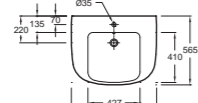

E4495 Подвесная раковина, 70 x 56,5 см
E4729 Металлический полотенцедержатель
E4722G Пьедестал
18566W Полупьедестал