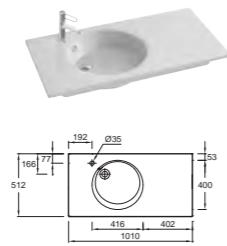

ODÉON RIVE GAUCHE

Ш 140 см

Ш 120 см

Ш 100 см

Ш 90 см

Ш 80 см

Ш 70 см

Ш 60 см

КЕРАМИЧЕСКАЯ РАКОВИНА-ЧАША

КЕРАМИКА

EVR002
Накладная раковина-чаша
Ø 41 см

СТЕКЛО