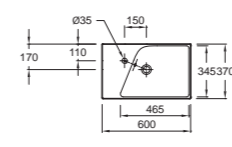

EXR112/EXR112-Z Подвесная раковина-столешница, 60 x 37 см, 1 отверстие для смесителя / гладкая нижняя поверхность
E4121-CP Полотенцедержатель