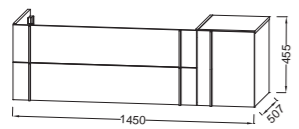

EB3037 + EXAQ112-Z + EB3051 Мебель для раковины-столешницы 145 см. 145 x 50,8 x 45,2 см. 2 ящика с доводчиком, 1 столешница и 1 выдвижной ящик. 1 розетка