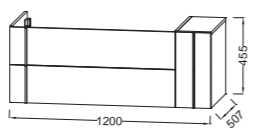

EB3034 + EXAQ112-Z + EB3051 Мебель для раковины-столешницы 120 см. 120 x 50,8 x 45,2 см. 2 ящика с доводчиком, 1 столешница и 1 выдвижной ящик