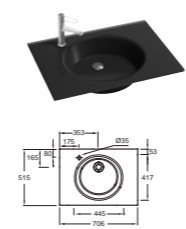

EXAX112-Z
EB2561-RX
Раковина-столешница с гладкой нижней поверхностью (для установки на мебель).
70 см. 1 отверстие для смесителя.
71 x 51 см