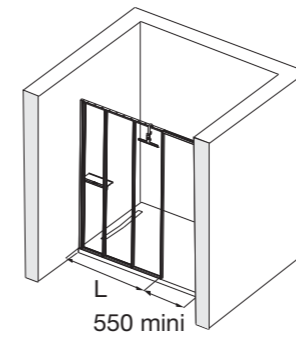

1. ВЫБЕРИТЕ КОНФИГУРАЦИЮ

3 СТЕНЫ

в нишу