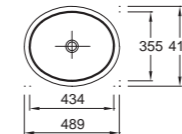

SAXTON – МАРКИРОВКА KOHLER
Встраиваемая раковина, устанавливаемая снизу
54 x 44 см с переливным отверстием - 2211
54 x 44 см без переливного отверстия - 2211-G
50 x 41 см с переливным отверстием - 2210
50 x 41 см без переливного отверстия - 2210-G
43 x 36 см с переливным отверстием - 2209