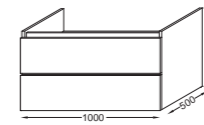

EB593 Ниша-полка, 40 x 30 x 30 см

Ниша-полка
 Ш 60 см - **EB1700**
 Ш 80 см - **EB1701**

EB513D/EB513G Полуколонна, 1 дверь, 2 съемные полочки, шарниры справа/слева, 30 x 19 x 65 см

EB1703 Мебель 80 см 80 x 50 x 45 см 2 выдвижных ящика с механизмом «плавное закрытие» и отверстием для сифона