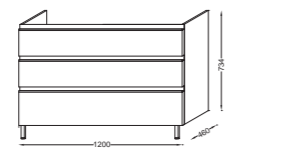

EB2041-RA Мебель для раковины-столешницы 120 см.
3 выдвижных ящика с механизмом
«плавное закрытие».
Встроенные ручки.
Устанавливается под раковину EXAB112-Z