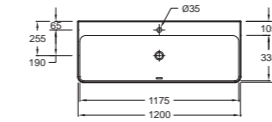

РАКОВИНЫ-ЧАШИ