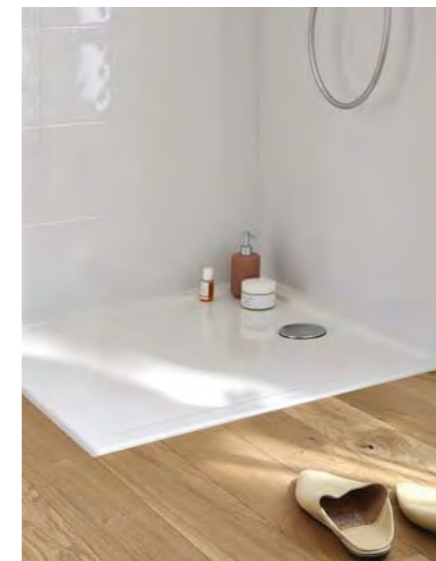

ДУШЕВЫЕ ПОДДОНЫ *Сводная таблица*

		КЕРАМИКА		FLIGHT			NEOROC	NEOQUARTZ		
		REPLAY	KYREO	FLIGHT	FLIGHT SAFE COULEUR	FLIGHT NEUS	FLIGHT PURE	SINGULIER	SURFACE	
Варианты установки	Встраиваемые	•	•	•	•	•	•	•	•	
	Напольные	•	•	•	•	•	•	•	•	
	Установка на ножки/ каркас		•	•	•	•	•	•	•	
Высота	2,6 см						•			
	3 см						•	•		
	4 см	•	•	•	•	•			•	
Антискользящее покрытие по немецким/ французским нормам		класс B / PN18		PN6 Опция: Антискользящее покрытие Класс C / PN24	класс C / PN24	PN6 Опция: Антискользящее покрытие Класс C / PN24	PN6 Опция: Антискользящее покрытие Класс C / PN24	класс A / PN12	класс C / PN24	
Квадратные	70 x 70 см		•							
	76 x 76 см			•						
	80 x 80 см		•	•			•			
	90 x 90 см	•	•	•	•	•	•		•	
	100 x 100 см	•		•	•					
	Прямоугольные	90 x 70 см		•				•		
		90 x 76 см			•					
		90 x 80 см			•					
		100 x 70 см		•	•	•		•		
		100 x 76 см			•					
100 x 80 см		•	•	•	•		•		•	
100 x 90 см				•	•		•		•	
110 x 70 см				•			•			
110 x 80 см				•	•		•			
110 x 90 см				•			•			
120 x 70 см			•	•	•		•			
120 x 76 см				•						
120 x 80 см		•	•	•	•		•		•	
120 x 90 см		•		•	•		•		•	
120 x 100 см				•			•			
130 x 70 см							•			
130 x 80 см							•			
130 x 90 см							•			
140 x 70 см				•		•	•			
140 x 76 см				•						
140 x 80 см			•	•	•	•		•		
140 x 90 см			•	•	•	•		•		
140 x 100 см			•		•	•				
150 x 70 см			•			•				
150 x 76 см			•							
150 x 80 см					•	•				
150 x 90 см						•				
160 x 70 см			•			•				
160 x 76 см			•							
160 x 80 см					•	•		•		
160 x 90 см			•	•	•	•		•		
170 x 70 см			•			•				
170 x 76 см			•		•					
170 x 80 см					•	•		•		
170 x 90 см			•	•		•		•		
180 x 70 см						•				
180 x 80 см					•	•		•		
180 x 90 см						•				
190 x 70 см						•				
190 x 80 см						•				
190 x 90 см						•				
Полукруглые	80 x 80 см			•			•			
	90 x 90 см			•			•			
	100 x 100 см			•						
Пятиугольные	90 x 90 см			•						

KYREO