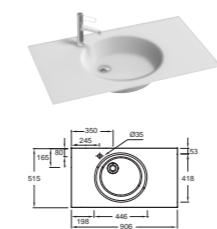

EXAV112-Z
EB2563-RX
Раковина-столешница с гладкой нижней поверхностью (для установки на мебель).
90 см. 1 отверстие для смесителя.
91 x 51 см