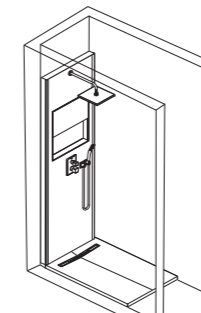

В НИШУ

ПЕРСОНАЛИЗАЦИЯ

- 6 отделок.
- 2 дизайна встраиваемых смесителей.
- Размер обрезается под нужный.

ПРОСТОТА УСТАНОВКИ

- Установка без технических трудностей.
- Нужно закрепить только два соединения.
- Душем можно пользоваться уже через 24 часа после установки.

МЕСТО ХРАНЕНИЯ

- Открытая и закрытая полочка для туалетных принадлежностей.

ЭСТЕТИКА

- Оптимизированный дизайн.
- Природные отделки.
- Встроенные смесители.
- Подсветка (опция).

ГЕРМЕТИЧНОСТЬ

- Декоративные водонепроницаемые панели Rapolux.
- Встраиваемая система Modulo.

ЛЕГКОСТЬ УХОДА

- Гладкая поверхность.
- Отсутствие швов.
- Встроенные смесители.

УГЛОВАЯ УСТАНОВКА

СМЕСИТЕЛИ	ПОДСВЕТКА	МЕДОВЫЙ ДУБ	ТЕМНЫЙ ДУБ	ОБЛАЧНО-СЕРЫЙ	МЕТАЛЛИЧЕСКИЙ СЕРЫЙ	МРАМОР	ТЕМНЫЙ ГРАНИТ
Квадратный	нет	E80300-D33	E80300-D34	E80300-D35	E80300-D36	E80300-D37	E80300-D39
Круглый	нет	E80301-D33	E80301-D34	E80301-D35	E80301-D36	E80301-D37	E80301-D39
Квадратный	да	E803001-D33	E803001-D34	E803001-D35	E803001-D36	E803001-D37	E803001-D39
Круглый	да	E803011-D33	E803011-D34	E803011-D35	E803011-D36	E803011-D37	E803011-D39

УСТАНОВКА В НИШУ

СМЕСИТЕЛИ	ПОДСВЕТКА	МЕДОВЫЙ ДУБ	ТЕМНЫЙ ДУБ	ОБЛАЧНО-СЕРЫЙ	МЕТАЛЛИЧЕСКИЙ СЕРЫЙ	МРАМОР	ТЕМНЫЙ ГРАНИТ
Квадратный	нет	E80302-D33	E80302-D34	E80302-D35	E80302-D36	E80302-D37	E80302-D39
Круглый	нет	E80303-D33	E80303-D34	E80303-D35	E80303-D36	E80303-D37	E80303-D39
Квадратный	да	E803021-D33	E803021-D34	E803021-D35	E803021-D36	E803021-D37	E803021-D39
Круглый	да	E803031-D33	E803031-D34	E803031-D35	E803031-D36	E803031-D37	E803031-D39