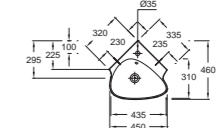

EGL112 Угловой рукомытник.
45 x 46 см.
1 отверстие для смесителя