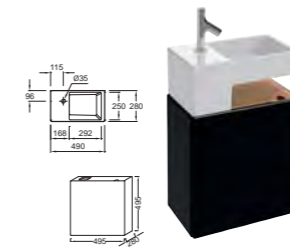

РУКОМОЙНИК

EB1178 + EGA012 Мебель под раковину 50 см, 49,5 x 28 x 49,5 см, 1 дверца, шарниры слева, 1 ящичек для аксессуаров из цельного дерева