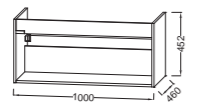

EB2035 + EXAC112-Z или EXAD112-Z
Ниша-полака 100 см.
К заказу вместе с раковиной-столешницей