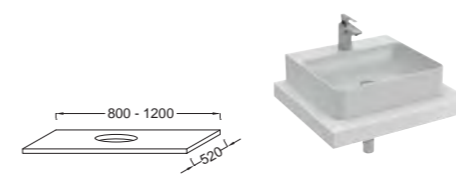

Столешницы с ламинацией и из массива дерева ОТ 60 ДО 120 СМ ДЛЯ РАКОВИН-ЧАШ VOX

Столешница с 1 отверстием для раковин Vox EVC112, EVD112 и EVE112
Д 800 x Г 520 мм – ламинированная* EB61-0800 – массив дерева** E108-0800
Д 1000 x Г 520 мм – ламинированная* EB63-1000 – массив дерева** E109-1800
Д 1200 x Г 520 мм – ламинированная* EB65-1200 – массив дерева** E110-1200