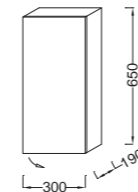

EB513D/EB513G Полуколонна, 1 дверь, 2 съемные полочки, шарниры справа/слева, 30 x 19 x 65 см