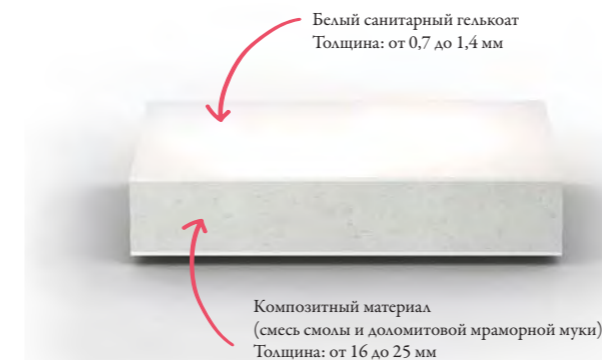

NEOROC

Neogoc - очень прочный материал, состоящий из полимерной основы и мраморной крошки из доломита, покрытый очень стойким и легко чистящимся гигиеническим гелевым слоем. Этот материал позволяет получить оригинальные формы для отдельностоящих ванн, которые станут центральным элементом дизайна Вашей ванной комнаты.

GRANDS BOULEVARDS