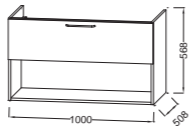

EB2554 + EXAU112-Z
Мебель 100 см для раковины-столешницы Ш100 x Г50.8 x B56.8 см.
1 ящик с механизмом «плавное закрытие» и 1 ниша