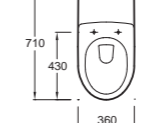

E1195 Удлиненный подвесной унитаз **NIP** на 6 л, 71 x 36 см.
E4750 Крышка-сиденье из термодюра с металлическими креплениями