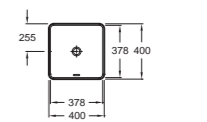

Раковина-чаша 50 x 45 см
EVE112 - 1 отверстие для смесителя
EVE102 - без отверстий
EVE112-53 - 2 отверстия для смесителя

Раковина-чаша 60 x 40 см
EVF102 - с переливным отверстием

Раковина-чаша 40 x 40 см
EVG102 - с переливным отверстием