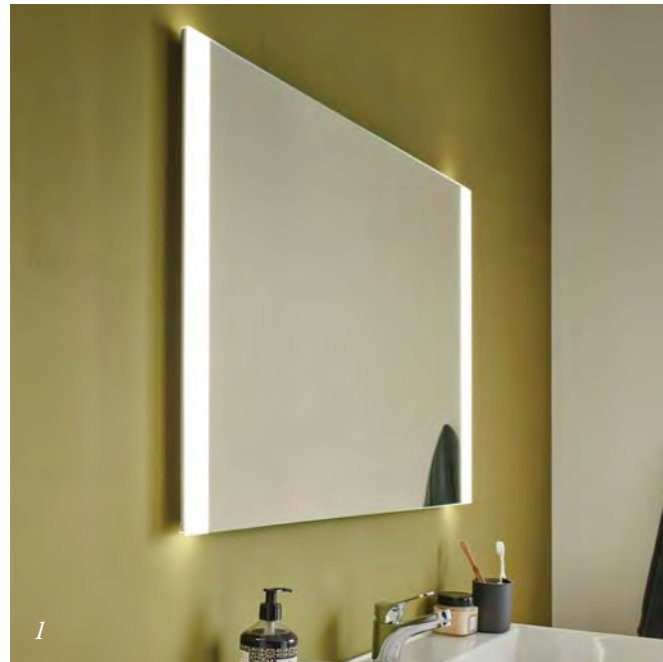

S42 Пыльная роза сатин
61Н Пыльная роза глянцевый
M78 Пыльная роза матовый

S09 Телесный сатин
61А Телесный глянцевый
M70 Телесный матовый

РУЧКИ, НОЖКИ

Хром

БОЛЬШЕ...

о наших зеркалах

1. Прямоугольное зеркало 100 см со светодиодной вертикальной подсветкой, функцией «антипар» и инфракрасным датчиком.
2. Круглое зеркало 70 см с периферийной светодиодной подсветкой и инфракрасным датчиком. 3. Зеркало Vivienne 100 см с рамой и полочкой. 4. Простое портретное зеркало высотой 120 см.