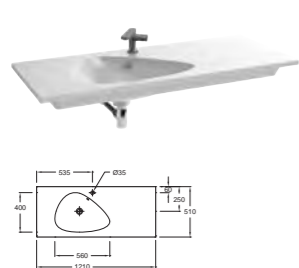

NOUVELLE VAGUE

Ш 120 см

EXAR112-Z Подвесная раковина-столешница с шлифованной нижней кромкой для установки на мебель. 121 x 51 см. 1 отверстие для смесителя. Керамическая заглушка