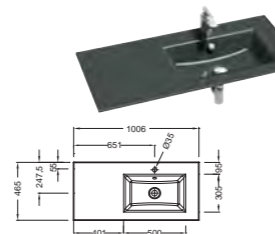

Раковина-столешница 100 x 46 см
Керамика EXAC112-Z - раковина слева/
EXAD112-Z - раковина справа
Стекло EB2103 - раковина слева/
EB2102 - раковина справа