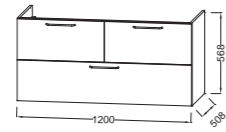

Ш 120 см

EB2545 + EXAT112-Z
Мебель 120 см для раковины-столешницы Ш120 x Г50.8 x B56.8 см.
2 верхних ящика с механизмом «плавное закрытие» и 1 высокий нижний ящик с механизмом «плавное закрытие»

Ш 100 см