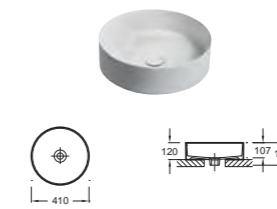

ODÉON RIVE GAUCHE

Ш 140 см

Ш 120 см

Ш 100 см

Ш 90 см

Ш 80 см

Ш 70 см

Ш 60 см

КЕРАМИЧЕСКАЯ РАКОВИНА-ЧАША

КЕРАМИКА

EVR002
Накладная раковина-чаша
Ø 41 см

СТЕКЛО