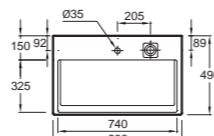

EXD112/EXD9112 Раковина-столешница 80 x 49 см на собственной опоре, 1 отверстие для смесителя система слива FreeDrain без подсветки/с подсветкой