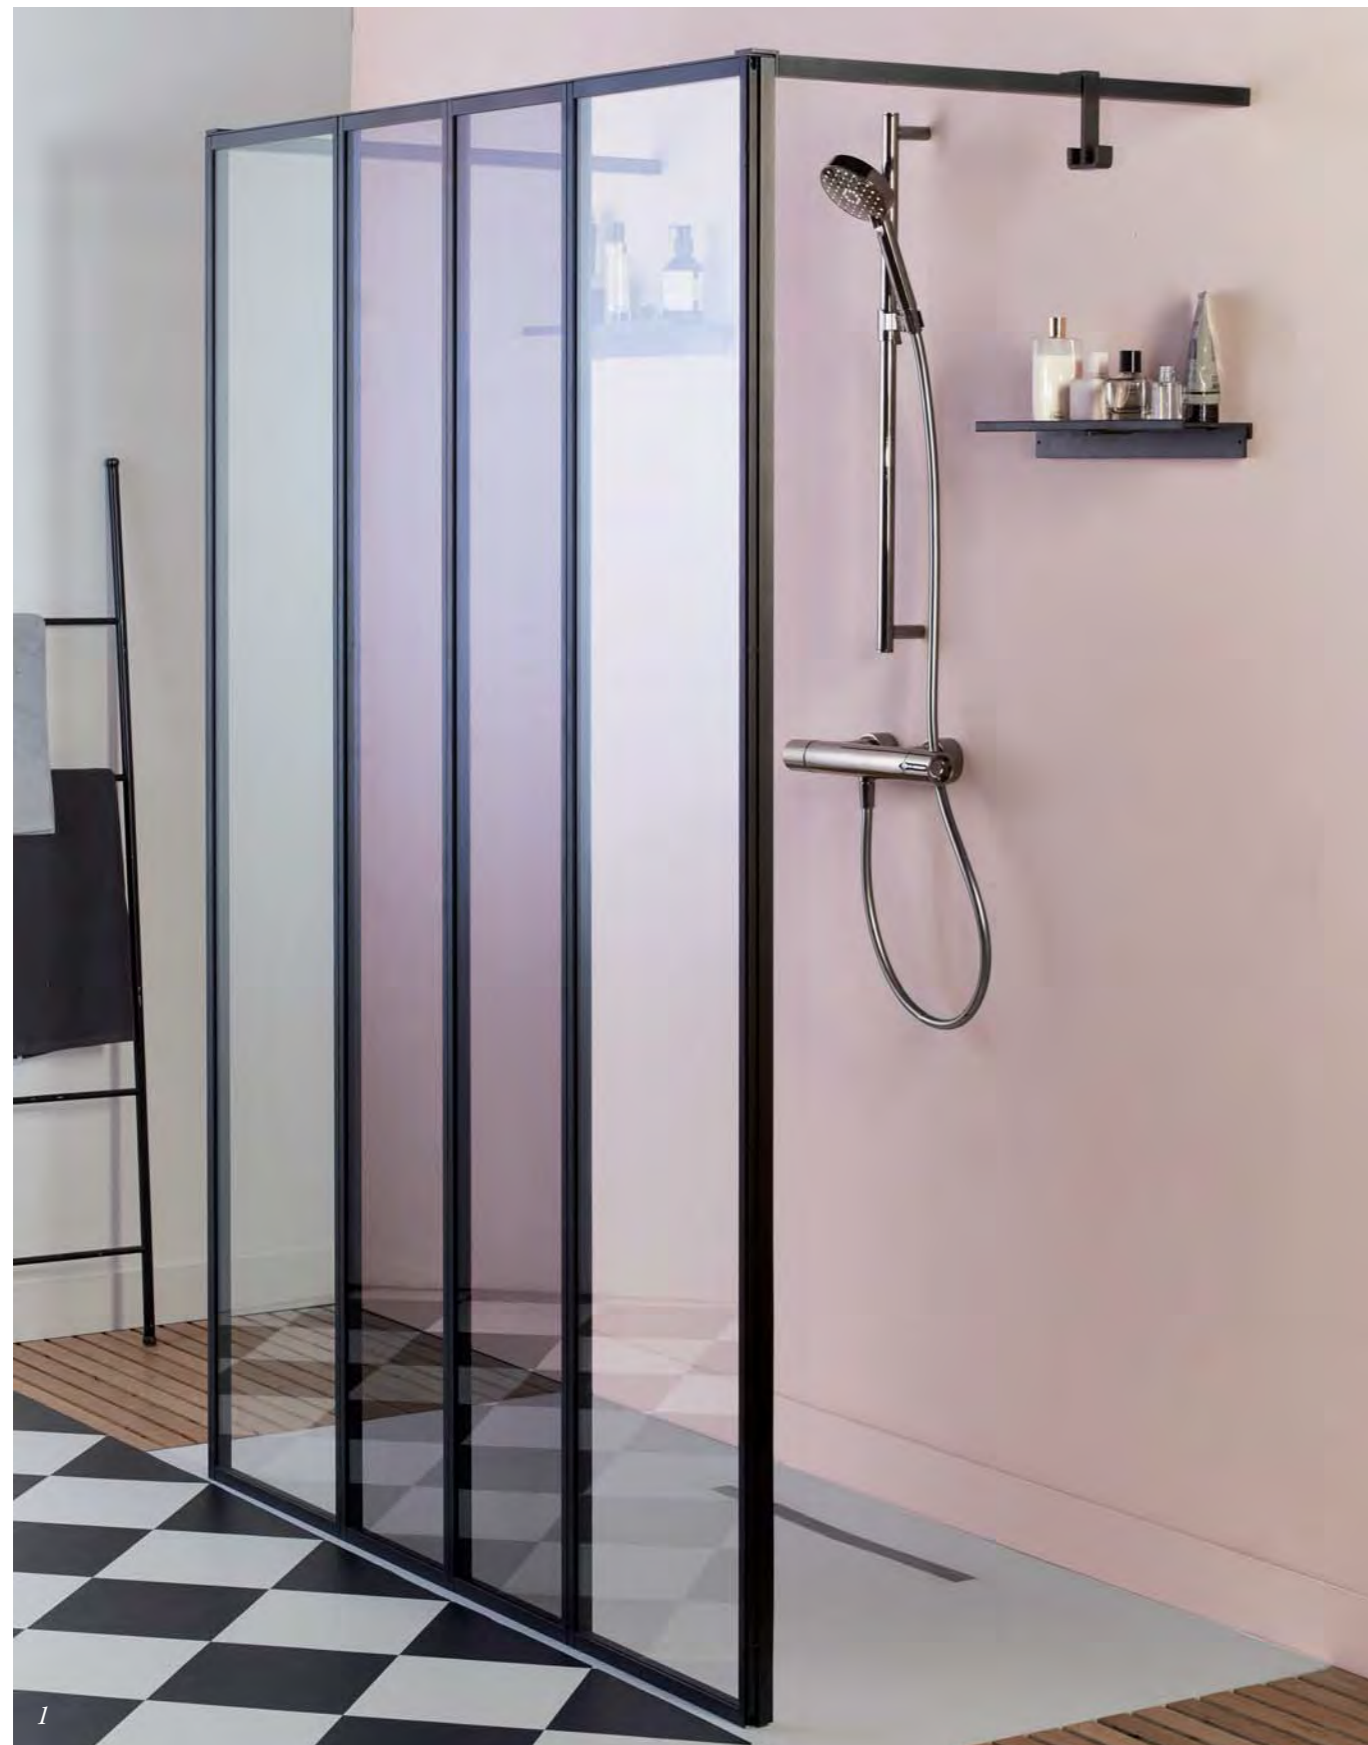

1. Комплект душевого ограждения с прозрачной, зеркальной или затемненной панелью 30 или 40 см. На данном изображении автономное фиксированное ограждение с двумя модулями из затемненного серого стекла 30 см и двумя прозрачными модулями 40 см, а также комплект аксессуаров (2 полочки и крючок).