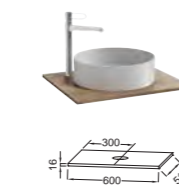

EB2500 Столешница 60 см с 1 отверстием для раковин Delta Pure
80 x 51,5 см