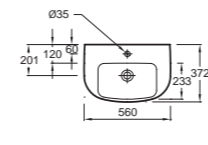

РАКОВИНЫ (МИНИ)

E4737 Раковина, 56 x 45 см
E4729 Металлический полотенцедержатель
E4722G/18566W Пьедестал/полупьедестал

E4710 Раковина угловая, 50x50 см
E4722G Пьедестал

КОМПАКТНЫЕ РАКОВИНЫ

E4755G Раковина, 56 x 37 см
E4690 Металлический полотенцедержатель
E4722G/18566W Пьедестал/полупьедестал