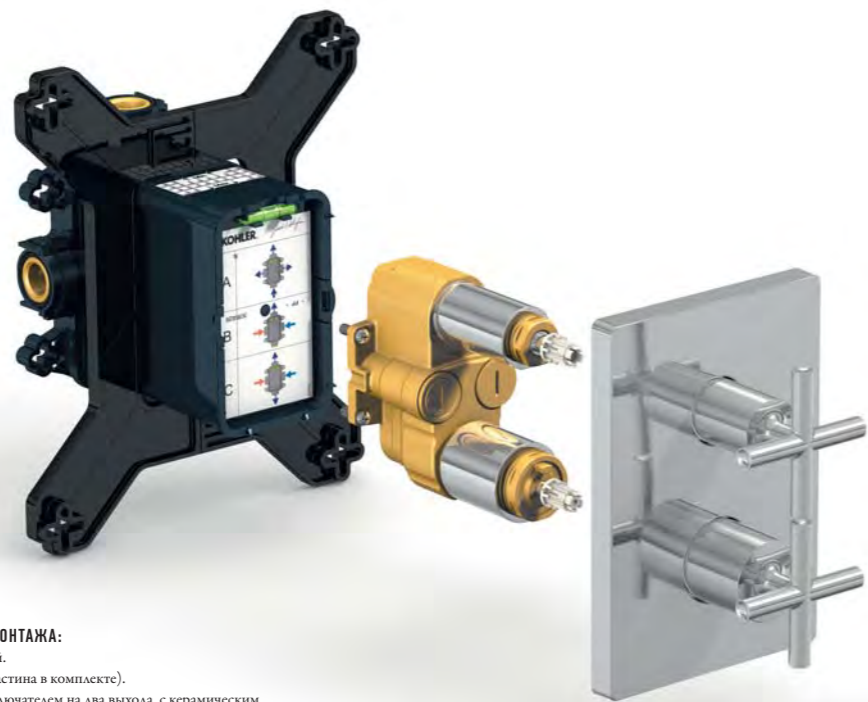

КОМПЛЕКТ НА 1 ВЫХОД

КОМПЛЕКТ ВАННА-ДУШ: ТЕРМОСТАТИЧЕСКИЙ СМЕСИТЕЛЬ - 1 ВЫХОД

Универсальная система	98699D-NF
Термостатический смеситель с обратными клапанами - 1 выход	E75386-CP
Ручной душ Shift Ellipse с двумя режимами	E45892-CP
Коленное соединение для душевого шланга	E8465-CP
Держатель для ручного душа	8466D-CP
Гибкий нескручивающийся душевой шланг 1,60 м	E75206-CP