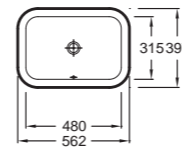

Встраиваемая раковина 56,2 x 39,7 см - размер с ободом 48 x 31,5 см - размер для выреза EYA102 - установка снизу EYB102 - установка сверху