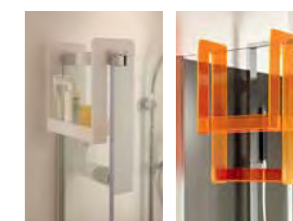

ЦВЕТНАЯ ПОЛОЧКА

Аксессуары	Артикул		
	Оранжевый	Серый	Белый
Белая панель + цветной ящичек	CE6D067-S38	CE6D067-MN	CE6D067-00
Экран на ванну + цветная полочка	CE6D069-S38	-	CE6D069-00
Слив-перелив	В комплекте		

(1) без погружения тела/с погружением тела