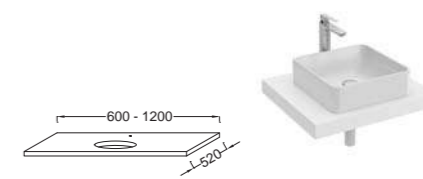

Столешница с 1 отверстием для раковин Vox EVG102 или EVF102
Д 600 x Г 520 мм – ламинированная* EB60-0600 – массив дерева** E100-0600
Д 800 x Г 520 мм – ламинированная* EB62-0800 – массив дерева** E101-0800
Д 1000 x Г 520 мм – ламинированная* EB64-1000 – массив дерева** E102-1000
Д 1200 x Г 520 мм – ламинированная* EB66-1200 – массив дерева** E103-1200