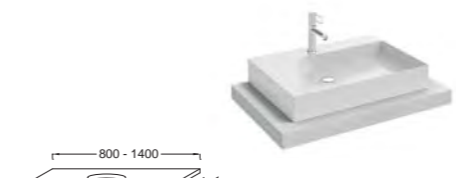

Столешницы с ламинацией, из массива дерева и из материала CaroCeram ОТ 60 ДО 140 СМ ДЛЯ РАКОВИН-ЧАШ RYTHMIK PURE

Столешница с 1 отверстием для раковины-чашы Rythmik Pure EVO112
Д 800 x Г 520 мм – ламинированная* EF00D-0800
– массив дерева** EF34D-0800 – CaroCeram** EF68D-0800
Д 1000 x Г 520 мм – ламинированная* EF01D-1000
– массив дерева** EF35D-1000 – CaroCeram** EF69D-1000
Д 1200 x Г 520 мм – ламинированная* EF02D-1200
– массив дерева** EF36D-1200 – CaroCeram** EF70D-1200
Д 1400 x Г 520 мм – ламинированная* EF03D-1400
– массив дерева** EF37D-1400 – CaroCeram** EF71D-1400