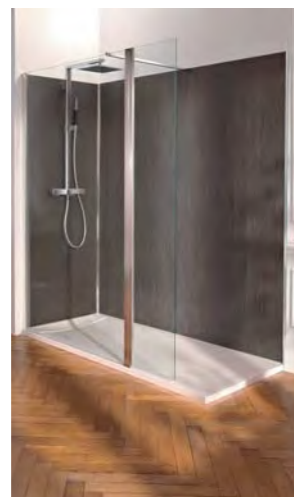

Поворотная прозрачная панель
Общая ширина (ограждение + панель)
130 см - C22WP90-GA
140 см - C22WP100-GA
160 см - C22WP120-GA
180 см - C22WP140-GA