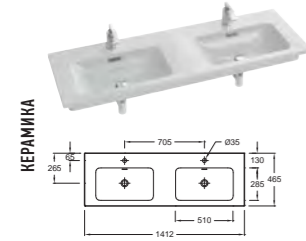

Ш 140 см

Ш 120 см

Ш 100 см

Ш 80 см

Ш 60 см

ДОПОЛНИТЕЛЬНЫЕ МОДУЛИ

ЗЕРКАЛА И ЗЕРКАЛЬНЫЕ ШКАФЧИКИ ПРЕДСТАВЛЕНЫ НА СТР.210-213

Двойная раковина-столешница 140 x 46 см
Керамика EXAA112-Z
Стекло EB2100