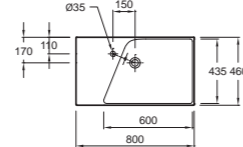

EXO112/EXO112-Z Подвесная раковина-столешница, 80 x 46 см, 1 отверстие для смесителя / гладкая нижняя поверхность
E4122-CP Полотенцедержатель