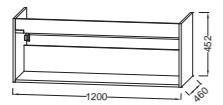

ДОПОЛНИТЕЛЬНЫЕ МОДУЛИ

EB2036 + EXAB112-Z
Ниша-полака 120 см.
К заказу вместе с раковиной-столешницей