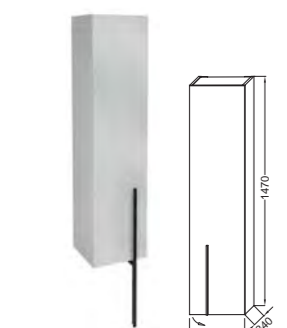

Подвесная колонна 35 см, шарниры справа. 35 x 34 x 147 см. 1 дверь с доводчиком. 2 съемные стеклянные полки и 1 фиксированная полка. **EB3047D + EB3053** Правая версия **EB3047G + EB3053** Левая версия

EB3048 + EB3053 Подвесная колонна 60 см. 60 x 34 x 147 см. 2 двери с доводчиком. 2 съемные стеклянные полки и 1 фиксированная полка