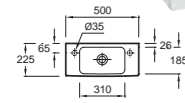

РУКОМОЙНИКИ (МИНИ)

EB863RU + E4701 Мебель под рукомойник. Ш48,5 x Г21,5 x В59,1 см. 1 реверсивная дверца