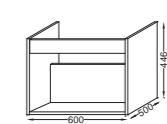

EB593 Ниша-полка, 40 x 30 x 30 см

Ниша-полка
 Ш 60 см - **EB1700**
 Ш 80 см - **EB1701**

EB513D/EB513G Полуколонна, 1 дверь, 2 съемные полочки, шарниры справа/слева, 30 x 19 x 65 см

EB1703 Мебель 80 см 80 x 50 x 45 см 2 выдвижных ящика с механизмом «плавное закрытие» и отверстием для сифона