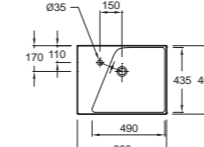

EXQ112/EXQ112-Z Подвесная раковина-столешница, 60 x 46 см, 1 отверстие для смесителя / гладкая нижняя поверхность
E4121-CP Полотенцедержатель