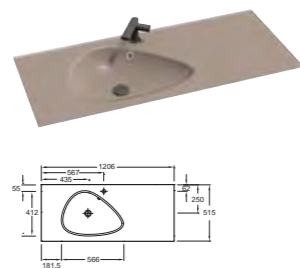

EB3022 Раковина-столешница из матового стекла, 121 x 51,5 см. Для установки на мебель. 1 отверстие для смесителя. Три цвета: Ледяной белый, Ледяной черный и Ледяная бронза