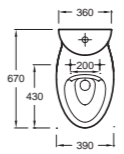

UJK102 + ETL212 + E20068
Напольный унитаз без обода, установка вплотную к стене, 67 x 39 см.
Расход воды 3/6 л.
Стандартная крышка-сиденье с механизмом «плавное опускание»