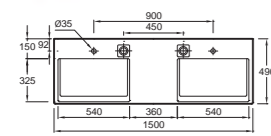

EXA112/EXA9112 Двойная раковина-столешница 150 x 49 см на собственной опоре, 2 отверстия для смесителя справа и слева, система слива FreeDrain без подсветки/с подсветкой