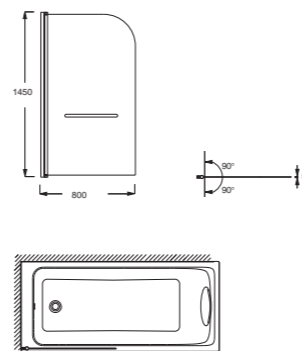

ЭКРАНЫ НА ВАННУ - 1 панель

ODÉON UP

Реверсивный экран на прямоугольную ванну.
Ш80 x В145 см
Блестящий анодированный профиль.
Прозрачное стекло с водоотталкивающим покрытием.
Полотенцедержатель из нержавеющей стали.
E4932-GA