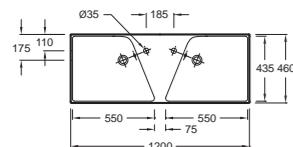

RYTHMIK

Ш 120 см

Ш 100 см

Ш 80 см

Ш 60 см

РУКОМОЙНИКИ И МЕБЕЛЬ

ЗЕРКАЛА И ЗЕРКАЛЬНЫЕ ШКАФЧИКИ ПРЕДСТАВЛЕНЫ НА СТР. 210-213

EXM112/EXM112-Z Двойная подвесная раковина-столешница, 120 x 46 см, 2 отверстия для смесителя слева и справа / гладкая нижняя поверхность
E4137-CP Полотенцедержатель