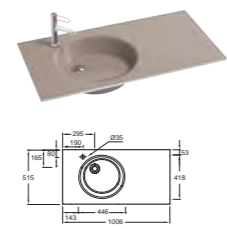

EXAU112-Z
EB2564-RX
Раковина-столешница с гладкой нижней поверхностью (для установки на мебель).
100 см. 1 отверстие для смесителя.
101 x 51 см