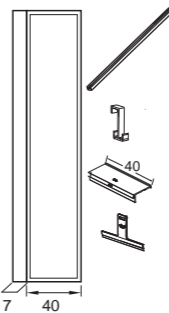

ДУШЕВЫЕ ОГРАЖДЕНИЯ - Nouvelle Vague

Душевое ограждение в угол или в нишу

Для создания фиксированного душевого ограждения от 70 до 170 см необходимого размера нужно заказать:

- Начальный модуль. Включает профиль (ширина 5-7 см), стеклянную панель 30-40 см, штангу 120 см, крючок, скребок и полку 30-40 см (в зависимости от размеров панели).
- Еще одну или несколько стеклянных панелей 30-40 см.
- Закаленное стекло толщиной 6 мм. Прозрачное, затемненное серое или зеркальное, с антиизвестковым покрытием.
- Высота 200 см.
- Алюминиевые профили насыщенного черного цвета без видимых креплений.
- Возможность регулировки профиля по стене 2 см.

ПРОЗРАЧНОЕ СТЕКЛО
Стартовый пакет (ширина = настенный профиль + панель от 30 до 40 см)
A - 35 - 37 см - E94WS30-B1
B - 45 - 47 см - E94WS40-B1
Дополнительные модули
C - 30 см - E94WI30-B1
D - 40 см - E94WI40-B1

Если Вы устанавливаете более 4 панелей, рекомендуется заказать еще одну штангу.

АКСЕССУАРЫ

- Скребок - E9404-BLV
- Полотенцедержатель - E9405-BLV
- Полка 30 см - E940330-BLV
- Полка 40 см - E940340-BLV
- Штанга - E94BW120-BLV

ЗАТЕМНЕННОЕ СЕРОЕ СТЕКЛО
Стартовый пакет (ширина = настенный профиль + панель от 30 до 40 см)
A - 35 - 37 см - E94WS30-VTG
B - 45 - 47 см - E94WS40-VTG
Дополнительные модули
C - 30 см - E94WI30-VTG
D - 40 см - E94WI40-VTG

ЗЕРКАЛЬНОЕ СТЕКЛО
Стартовый пакет (ширина = настенный профиль + панель от 30 до 40 см)
A - 35 - 37 см - E94WS30-MZ
B - 45 - 47 см - E94WS40-MZ
Дополнительные модули
C - 30 см - E94WI30-MZ
D - 40 см - E94WI40-MZ

РАСШИРЯЮЩИЙ ПРОФИЛЬ

Профили для регулировки по стене 20 мм.
Идут к установке в угол или в нишу
E9401-BLV

1. ВЫБЕРИТЕ КОНФИГУРАЦИЮ

3 СТЕНЫ

в нишу

2 СТЕНЫ

в угол/открытый

в угол/полуоткрытый

2. ВЫБЕРИТЕ КОЛИЧЕСТВО ПАНЕЛЕЙ / От 40 до 170 см

НАЧАЛЬНЫЙ МОДУЛЬ

A : E94WS30

B : E94WS40

ПОСЛЕДУЮЩИЕ МОДУЛИ

C : E94WI30