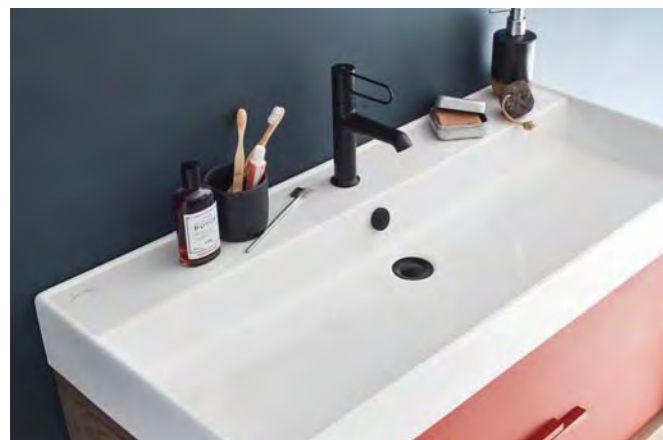

ПРЕИМУЩЕСТВА КОЛЛЕКЦИИ VIVIENNE

ЭЛЕГАНТНАЯ КЕРАМИКА

Керамика Vivienne предлагает максимальную вариативность. Универсальность позволяет использовать ее в качестве умывальника на мебели из коллекции или в качестве умывальника для установки в ванной комнате типа Parallel; ее также можно установить самостоятельно, поскольку она самонесущая. Эстетика не осталась без внимания! Коллекция элегантна благодаря своим геометрическим формам из тонкой керамики и функциональна благодаря большой чаше.