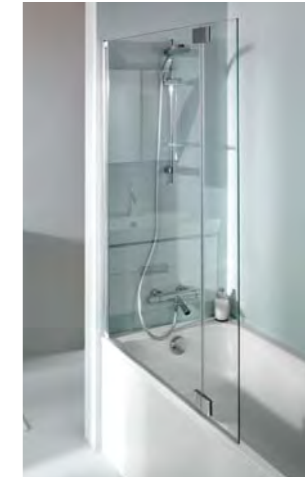

BAIN-DOUCHE NEO

Экран на ванну с двойной панелью с хромированными петлями.
Ш111,5 x В140 см
Прозрачное стекло 6 мм с водоотталкивающим покрытием.
Хромированный профиль. Реверсивный.
Первая панель открывается внутрь/наружу на 90°, вторая панель - внутрь на 180°.
E4930-GA