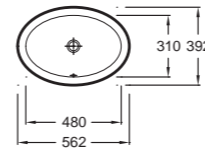

Встраиваемая раковина 56,2 x 39,2 см - размер с ободом 48 x 31,5 см - размер для выреза EYG102 - установка снизу EYN102 - установка сверху