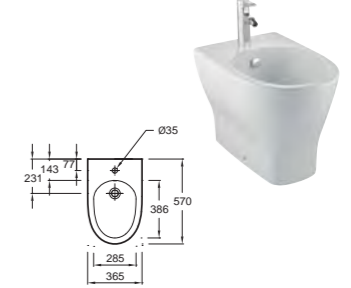

E4738 Биде, 57 x 36,5 см, **NF**
удобная высота 43 см
E4744 Крышка-сиденье

E4798 Настольное биде **NF**
57 x 36,5 см.
Устанавливается вплотную к стене.
Высота 41 см.

PARALLEL

РАКОВИНЫ ДЛЯ СТОЛЕШНИЦ PARALLEL