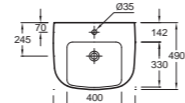

E4736 Раковина, 60 x 49 см
E4729 Металлический полотенцедержатель
E4722G Пьедестал
18566W Полупьедестал