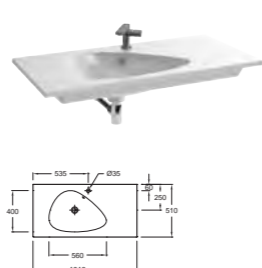

Ш 100 см

EXAQ112-Z Подвесная раковина-столешница с шлифованной нижней кромкой для установки на мебель. 101 x 51 см. 1 отверстие для смесителя. Керамическая заглушка