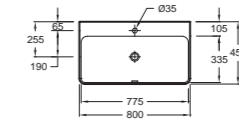

VOX - Ручки на выбор

Ш 140 см

ЗЕРКАЛА И ЗЕРКАЛЬНЫЕ ШКАФЧИКИ ПРЕДСТАВЛЕНЫ НА СТР. 210-213

EB2090-XX Мебель под раковину-столешницу 140 см. 6 выдвижных ящика с механизмом «плавное закрытие». Поставляется в комплекте с 3 ножками (11см) EB981. К заказу вместе с раковиной-столешницей 140 см, EXAA112-Z

Ш 120 см

EB2091-XX Мебель под раковину-столешницу 120 см. 3 выдвижных ящика с механизмом «плавное закрытие». Поставляется в комплекте с парой ножек (11см) EB847. К заказу вместе с раковиной-столешницей 120 см, EXAB112-Z

Ш 100 см

EB2095-XX/ EB2096-XX Мебель под раковину-столешницу 100 см. 3 выдвижных ящика с механизмом «плавное закрытие». Поставляется в комплекте с парой ножек (11см) EB847. К заказу вместе с левосторонней раковиной-столешницей 100 см, EXAC112-Z/ правосторонней - EXAD112-Z

Ш 80 см

EB2098-XX Мебель под раковину-столешницу 80 см. 3 выдвижных ящика с механизмом «плавное закрытие». Поставляется в комплекте с парой ножек (11см) EB847. К заказу вместе с раковиной-столешницей 80 см, EXAE112-Z

Ш 60 см

EB3000-XX Мебель под раковину-столешницу 60 см. 3 выдвижных ящика с механизмом «плавное закрытие». Поставляется в комплекте с парой ножек (11см) EB847. К заказу вместе с раковиной-столешницей 60 см, EXAF112-Z

РУЧКИ НА ВЫБОР

БУКВЫ XX В АРТИКУЛЕ ЗАМЕНИТЕ НА:

РАКОВИНЫ-ЧАШИ

EB2070-XX Мебель под раковину-столешницу 140 см. 4 выдвижных ящика с механизмом «плавное закрытие». К заказу вместе с раковиной-столешницей 140 см, EXAA112-Z

EB2071-XX Мебель под раковину-столешницу 120 см. 2 выдвижных ящика с механизмом «плавное закрытие». К заказу вместе с раковиной-столешницей 120 см, EXAB112-Z