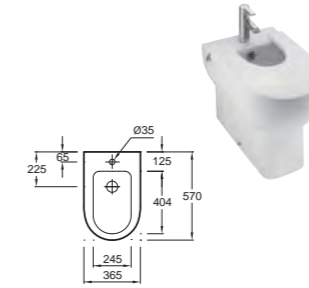

E4738 Биде, 57 x 36,5 см, **NF**
удобная высота 43 см
E4744 Крышка-сиденье

E4798 Настольное биде **NF**
57 x 36,5 см.
Устанавливается вплотную к стене.
Высота 41 см.

PARALLEL

РАКОВИНЫ ДЛЯ СТОЛЕШНИЦ PARALLEL