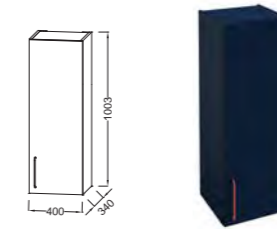

Колонна 40 см, шарниры слева.
Ш40 х Г34 х В147 см.
1 дверца с механизмом «плавное закрытие».
2 съемных стеклянных полочки
и одна фиксированная полочка.
Правосторонняя - **EB2571D**
Левосторонняя - **EB2571G**