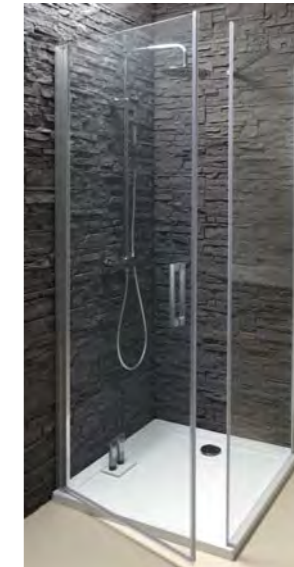

Распашная дверь с фиксированной боковой панелью

Распашная дверь с большим проемом.
Реверсивная установка.
80 см - E22T81-GA/ E22T81-BL
90 см - E22T91-GA/ E22T91-BL
100 см - E22T101-GA
120 см - E22T121-GA