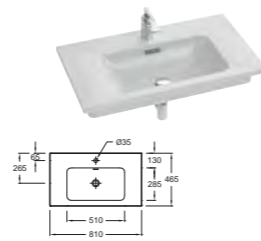

Раковина-столешница 80 x 46 см
Керамика EXAE112-Z
Стекло EB2104