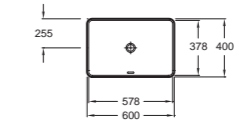

Раковина-чаша 60 x 40 см
EVF102 - с переливным отверстием