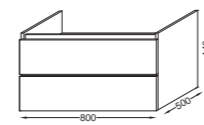

EB593 Ниша-полка, 40 x 30 x 30 см

Ниша-полка
 Ш 60 см - **EB1700**
 Ш 80 см - **EB1701**

EB513D/EB513G Полуколонна, 1 дверь, 2 съемные полочки, шарниры справа/слева, 30 x 19 x 65 см

EB1703 Мебель 80 см 80 x 50 x 45 см 2 выдвижных ящика с механизмом «плавное закрытие» и отверстием для сифона