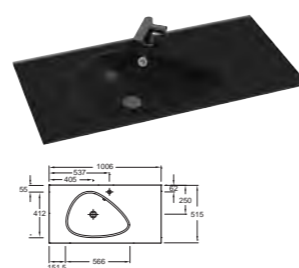

EB3021 Раковина-столешница из матового стекла, 100 x 51,5 см. Для установки на мебель. 1 отверстие для смесителя. Три цвета: Ледяной белый, Ледяной черный и Ледяная бронза