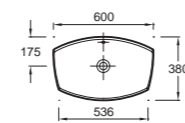

LEAF
Раковина-чаша 60 x 46 см
E1186

РАКОВИНЫ - чаши и встраиваемые