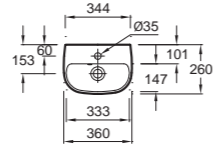

E4761 Компактный умывальник, 36 x 26 см, 1 отверстие для смесителя