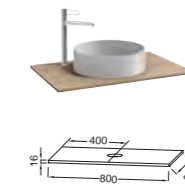

EB2502 Столешница 80 см с 1 отверстием для раковин Delta Pure
80 x 51,5 см