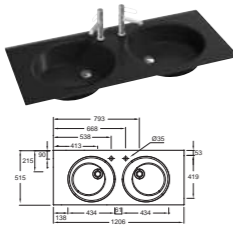

EXAT112-Z
EB2565-RX
Раковина-столешница с гладкой нижней поверхностью (для установки на мебель).
120 см. 2 отверстия для смесителей.
121 x 51 см