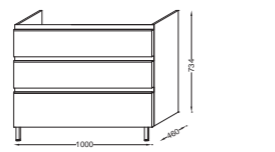

EB2045-RA/ EB2046-RA Мебель для раковины-столешницы 100 см.
3 выдвижных ящика с механизмом
«плавное закрытие». Встроенные ручки.
Устанавливается под левостороннюю раковину EXAC112-Z/ правостороннюю раковину EXAD112-Z