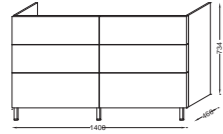

VOX - Ручки на выбор

Ш 140 см

ЗЕРКАЛА И ЗЕРКАЛЬНЫЕ ШКАФЧИКИ ПРЕДСТАВЛЕНЫ НА СТР. 210-213

EB2090-XX Мебель под раковину-столешницу 140 см. 6 выдвижных ящика с механизмом «плавное закрытие». Поставляется в комплекте с 3 ножками (11см) EB981. К заказу вместе с раковиной-столешницей 140 см, EXAA112-Z