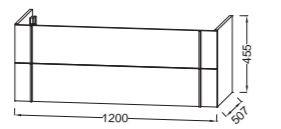

EB3035 + EXAR112-Z + EB3052 Мебель для раковины-столешницы 120 см. 120 x 50,8 x 45,2 см. 2 ящика с доводчиком