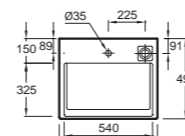

EXE112/EXE9112 Раковина-столешница 60 x 49 см на собственной опоре, 1 отверстие для смесителя система слива FreeDrain без подсветки/с подсветкой