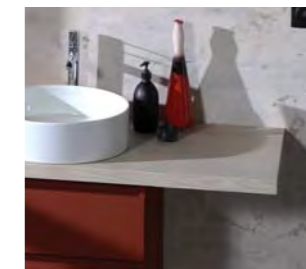

МАССИВ ДЕРЕВА

Все наши продукты из массива дерева имеют сертификат PEFC, который гарантирует клиентам качество мебели, соответствующее международным стандартам. Мы выбираем бургундский дуб для того, чтобы сократить выбросы углерода.