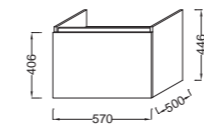

ДОПОЛНИТЕЛЬНЫЕ МОДУЛИ

EB514 Мебель под столешницы EB50, EB51, EB52, EB53, EB54, EB55, EB56, EB57 и EB58, 1 ящик с механизмом «плавное закрытие», 57 x 50 x 44,6 см