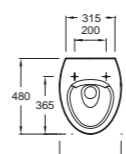

EB3045G
Тумба для рукомытника 45 см,
шарниры слева.
45.2 x 30 x 46.8 см.
1 дверца с доводчиком и 1 полка

EGL112 Угловой рукомытник.
45 x 46 см.
1 отверстие для смесителя

УНИТАЗЫ И БИДЕ

EDJ102 + E20069
Чаша подвесного унитаза без обода, 54 x 39 см.
Двойной смыв 3/6 л или 2/4 л.
Крепления скрытого типа включены в комплект