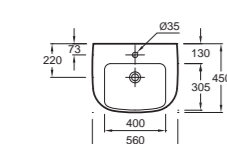

РАКОВИНЫ (МИНИ)

E4737 Раковина, 56 x 45 см
E4729 Металлический полотенцедержатель
E4722G/18566W Пьедестал/полупьедестал