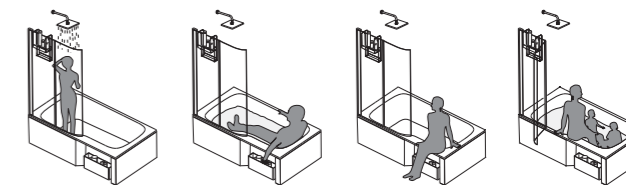

ЛЕВОСТОРОННЯЯ ВЕРСИЯ

Общая высота	Высота воды	Размеры дна	Максимальный объем воды ⁽¹⁾	Правая версия	Левая версия
170 x 90 см	50 см	34,5 см	126 x 63 / 72 см	CE6D065L-00	CE6D065R-00
160 x 85 см			115,7 x 58 / 67 см	CE6D066L-00	CE6D066R-00