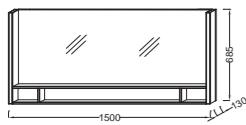

TERRACE

Ш 150 см

EB1184 Зеркало, 150 x 13 x 68,5 см, светодиодная подсветка справа и слева, полочка из цельного дерева