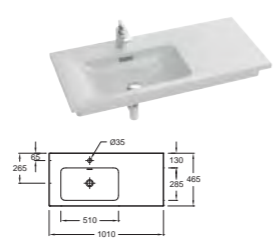

Раковина-столешница 100 x 46 см
Керамика EXAC112-Z - раковина слева/
EXAD112-Z - раковина справа
Стекло EB2103 - раковина слева/
EB2102 - раковина справа