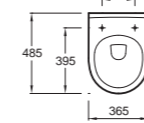

УНИТАЗЫ

E4705 Подвесной унитаз **NIP** 48,5 x 36,5 см, слив 3/6 литров.
E70009 Крышка-сиденье с металлическими креплениями.
E70011 Съемная крышка-биде с механизмом «плавное опускание»