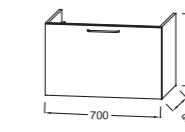

EB2511 + EXAX112-Z
Мебель 70 см для раковины-столешницы Ш70 x Г50.8 x B45.2 см.
1 высокий ящик с механизмом «плавное закрытие»

Ш 60 см