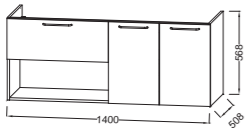

Ш 70 см

EB2511 + EXAX112-Z
Мебель 70 см для раковины-столешницы Ш70 x Г50.8 x B45.2 см.
1 высокий ящик с механизмом «плавное закрытие»

Ш 60 см

EB2510 + EB2560
Мебель 60 см для раковины-столешницы Ш60 x Г50.8 x B45.2 см.
1 высокий ящик с механизмом «плавное закрытие»