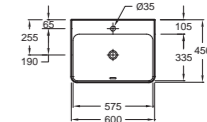

VOX - Ручки на выбор

Ш 140 см

ЗЕРКАЛА И ЗЕРКАЛЬНЫЕ ШКАФЧИКИ ПРЕДСТАВЛЕНЫ НА СТР. 210-213

EB2090-XX Мебель под раковину-столешницу 140 см. 6 выдвижных ящика с механизмом «плавное закрытие». Поставляется в комплекте с 3 ножками (11см) EB981. К заказу вместе с раковиной-столешницей 140 см, EXAA112-Z

Ш 120 см

EB2091-XX Мебель под раковину-столешницу 120 см. 3 выдвижных ящика с механизмом «плавное закрытие». Поставляется в комплекте с парой ножек (11см) EB847. К заказу вместе с раковиной-столешницей 120 см, EXAB112-Z

Ш 100 см

EB2095-XX/ EB2096-XX Мебель под раковину-столешницу 100 см. 3 выдвижных ящика с механизмом «плавное закрытие». Поставляется в комплекте с парой ножек (11см) EB847. К заказу вместе с левосторонней раковиной-столешницей 100 см, EXAC112-Z/ правосторонней - EXAD112-Z

Ш 80 см

EB2098-XX Мебель под раковину-столешницу 80 см. 3 выдвижных ящика с механизмом «плавное закрытие». Поставляется в комплекте с парой ножек (11см) EB847. К заказу вместе с раковиной-столешницей 80 см, EXAE112-Z

Ш 60 см

EB3000-XX Мебель под раковину-столешницу 60 см. 3 выдвижных ящика с механизмом «плавное закрытие». Поставляется в комплекте с парой ножек (11см) EB847. К заказу вместе с раковиной-столешницей 60 см, EXAF112-Z

РУЧКИ НА ВЫБОР

БУКВЫ XX В АРТИКУЛЕ ЗАМЕНИТЕ НА:

РАКОВИНЫ-ЧАШИ

EB2070-XX Мебель под раковину-столешницу 140 см. 4 выдвижных ящика с механизмом «плавное закрытие». К заказу вместе с раковиной-столешницей 140 см, EXAA112-Z

EB2071-XX Мебель под раковину-столешницу 120 см. 2 выдвижных ящика с механизмом «плавное закрытие». К заказу вместе с раковиной-столешницей 120 см, EXAB112-Z