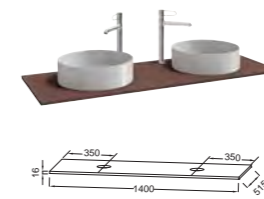

EB2506 Столешница 140 см с 2 отверстиями для раковин Delta Pure
140 x 51,5 см