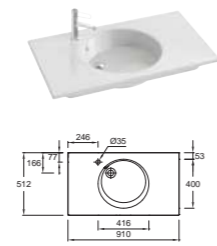

ODÉON RIVE GAUCHE

Ш 140 см

Ш 120 см

Ш 100 см

Ш 90 см

Ш 80 см

Ш 70 см

Ш 60 см

КЕРАМИЧЕСКАЯ РАКОВИНА-ЧАША

КЕРАМИКА

EVR002
Накладная раковина-чаша
Ø 41 см

СТЕКЛО