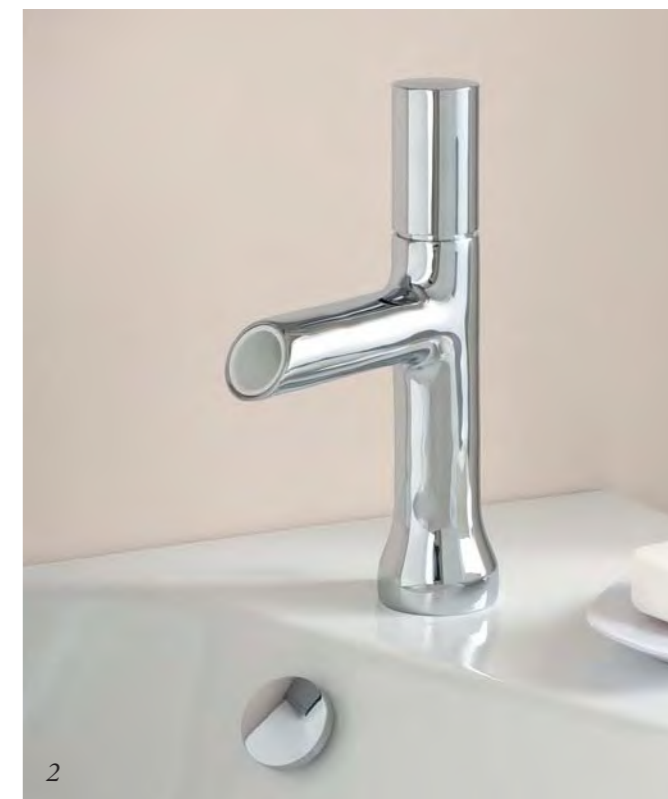

TOOBI

1, 2. Смесители для раковины с белой вставкой 3. Термостатический смеситель для ванны и душа настенный с черной вставкой, с предохранительным упором на 40°C и встроенным дивертером.