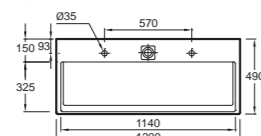

EXB112/EXB9112 Двойная раковина-столешница 120 x 49 см на собственной опоре, 2 отверстия для смесителя справа и слева, система слива FreeDrain без подсветки/с подсветкой