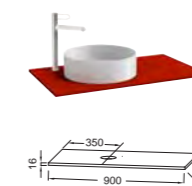

EB2503 Столешница 90 см с 1 отверстием для раковин Delta Pure
90 x 51,5 см