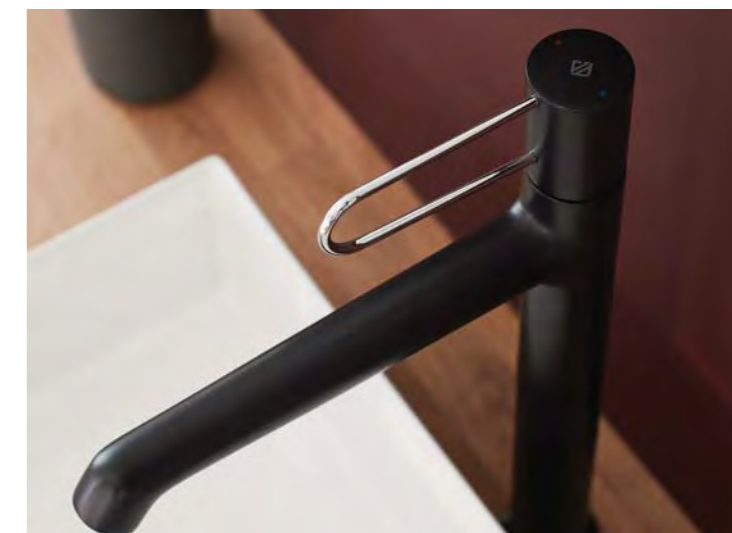

ODÉON RIVE GAUCHE