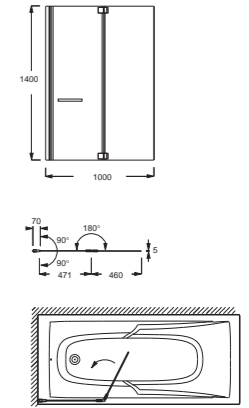

ЭКРАНЫ НА ВАННУ - 2 панели

ADÉQUATION

Экран на ванну с двойной панелью с хромированными петлями.
Ш100 x В140 см
Прозрачное стекло 6 мм с водоотталкивающим покрытием.
Хромированный профиль. Реверсивный.
Первая панель открывается внутрь/наружу на 90°, вторая панель - внутрь на 180°.
E4931-GA