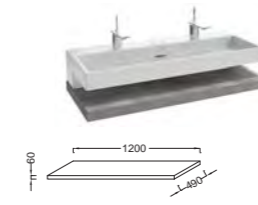

EB1195 Столешница, 120 x 49 x 6 см, без отверстия