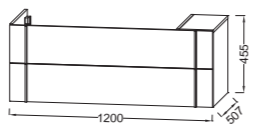

EB3033 + EXAQ112-Z + EB3052 Мебель для раковины-столешницы 120 см. 120 x 50,8 x 45,2 см. 2 ящика с доводчиком и 1 столешница