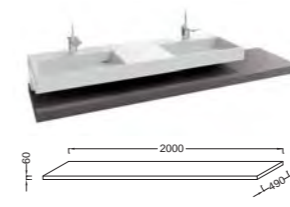

СТОЛешНИЦЫ ПОД РАКОВИНЫ ОТ 60 ДО 200 СМ

EB1198 Столешница, 200 x 49 x 6 см, без отверстия