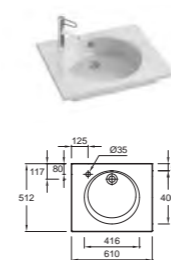

ODÉON RIVE GAUCHE

Ш 140 см

Ш 120 см

Ш 100 см

Ш 90 см

Ш 80 см

Ш 70 см

Ш 60 см

КЕРАМИЧЕСКАЯ РАКОВИНА-ЧАША

КЕРАМИКА

EVR002
Накладная раковина-чаша
Ø 41 см

СТЕКЛО