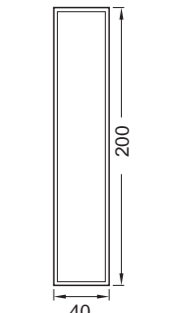

ДУШЕВЫЕ ОГРАЖДЕНИЯ - Nouvelle Vague

Душевое ограждение в угол или в нишу

Для создания фиксированного душевого ограждения от 70 до 170 см необходимого размера нужно заказать:

- Начальный модуль. Включает профиль (ширина 5-7 см), стеклянную панель 30-40 см, штангу 120 см, крючок, скребок и полку 30-40 см (в зависимости от размеров панели).
- Еще одну или несколько стеклянных панелей 30-40 см.
- Закаленное стекло толщиной 6 мм. Прозрачное, затемненное серое или зеркальное, с антиизвестковым покрытием.
- Высота 200 см.
- Алюминиевые профили насыщенного черного цвета без видимых креплений.
- Возможность регулировки профиля по стене 2 см.

ПРОЗРАЧНОЕ СТЕКЛО
Стартовый пакет (ширина = настенный профиль + панель от 30 до 40 см)
A - 35 - 37 см - E94WS30-B1
B - 45 - 47 см - E94WS40-B1
Дополнительные модули
C - 30 см - E94WI30-B1
D - 40 см - E94WI40-B1

Если Вы устанавливаете более 4 панелей, рекомендуется заказать еще одну штангу.

АКСЕССУАРЫ

- Скребок - E9404-BLV
- Полотенцедержатель - E9405-BLV
- Полка 30 см - E940330-BLV
- Полка 40 см - E940340-BLV
- Штанга - E94BW120-BLV

ЗАТЕМНЕННОЕ СЕРОЕ СТЕКЛО
Стартовый пакет (ширина = настенный профиль + панель от 30 до 40 см)
A - 35 - 37 см - E94WS30-VTG
B - 45 - 47 см - E94WS40-VTG
Дополнительные модули
C - 30 см - E94WI30-VTG
D - 40 см - E94WI40-VTG

ЗЕРКАЛЬНОЕ СТЕКЛО
Стартовый пакет (ширина = настенный профиль + панель от 30 до 40 см)
A - 35 - 37 см - E94WS30-MZ
B - 45 - 47 см - E94WS40-MZ
Дополнительные модули
C - 30 см - E94WI30-MZ
D - 40 см - E94WI40-MZ

РАСШИРЯЮЩИЙ ПРОФИЛЬ

Профили для регулировки по стене 20 мм.
Идут к установке в угол или в нишу
E9401-BLV

1. ВЫБЕРИТЕ КОНФИГУРАЦИЮ

3 СТЕНЫ

в нишу

2 СТЕНЫ

в угол/открытый

в угол/полуоткрытый

2. ВЫБЕРИТЕ КОЛИЧЕСТВО ПАНЕЛЕЙ / От 40 до 170 см

НАЧАЛЬНЫЙ МОДУЛЬ

A : E94WS30

B : E94WS40

ПОСЛЕДУЮЩИЕ МОДУЛИ

C : E94WI30