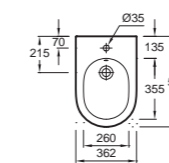

EMG0002 Подвесное биде, 54 х 36,2 см.
54 х 36,2 см