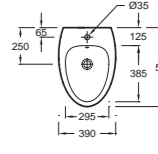

EMD0002 Подвесное биде,
54 x 39 см