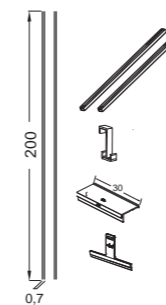

2. ВЫБЕРИТЕ КОЛИЧЕСТВО ПАНЕЛЕЙ / От 40 до 170 см

НАЧАЛЬНЫЙ МОДУЛЬ

E : CE940230