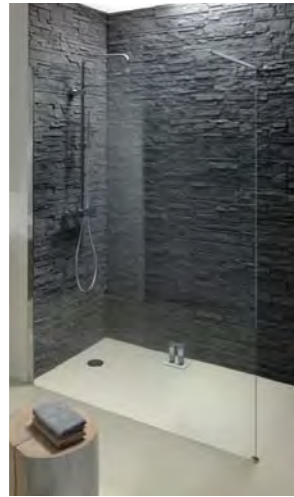

ДУШЕВЫЕ ОГРАЖДЕНИЯ - Contra

ФИКСИРОВАННОЕ ОГРАЖДЕНИЕ

- Хромированный (-GA) или черный (-BL) алюминиевый профиль с заглушками и невидимыми крепежами.
- Регулировка по стене 20 мм.
- Высота 200 см.
- Стекло 8 мм с антиизвестковым покрытием.

Фиксированное ограждение
70 см - E22FT70-GA
80 см - E22FT80-GA/ E22FT80-BL
90 см - E22W90-GA
100 см - E22W100-GA
110 см - E22W110-GA
120 см - E22W120-GA
130 см - E22W130-GA
140 см - E22W140-GA