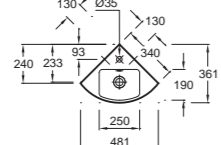

E4733 Рукомойник угловой, 34 x 34 см