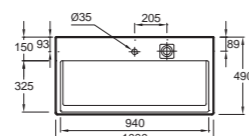

EXC112/EXC9112 Раковина-столешница 100 x 49 см на собственной опоре, 1 отверстие для смесителя система слива FreeDrain без подсветки/с подсветкой