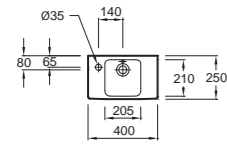

ODÉON UP

РУКОМОЙНИКИ

E4759G/E4799G Рукомойник, отверстие слева/отверстие справа, 40 x 25 см
E4692 Металлический полотенцедержатель