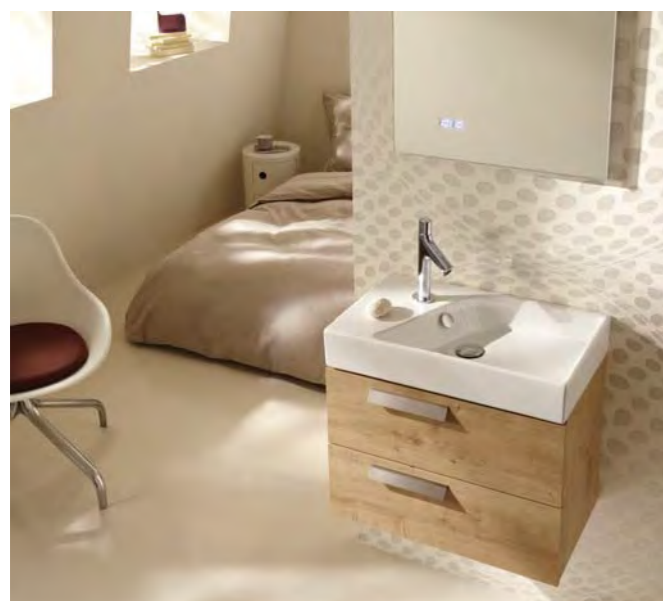

ДЛЯ ВСЕХ ПРОСТРАНСТВ

Коллекция Rythmik предложит решение для любого проекта. Если у Вас небольшая ванная комната, выберите компактную модель для практичного и стильного интерьера.

ОТДЕЛКИ МЕБЕЛИ RYTHMIK

МЕЛАМИН

ЛАК