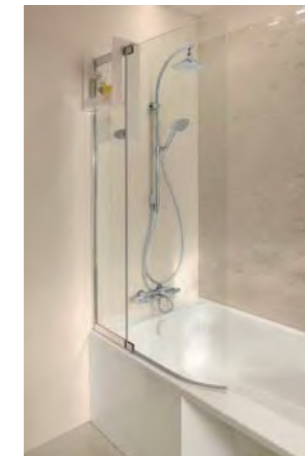

BAIN-DOUCHE MALICE

Экран на ванну с двойной панелью.
Ш94,8 x В150 см
Хромированные петли.
Толщина стекла 6 мм.
Реверсивная установка.
1 фиксированная панель,
2-я изогнутая поворотная панель E6D069
и полочка для хранения E6D070.
SE6D069-538 Комплект с оранжевой полочкой
SE6D069-00 Комплект с белой полочкой