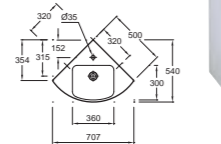

E4710 Раковина угловая, 50x50 см
E4722G Пьедестал