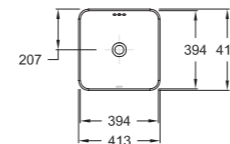

VOX
Раковина - чаша
41,3 x 41,3 см
Глазуровка с 4-х сторон
E2661-0