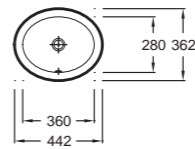

Встраиваемая раковина 44,2 x 36,2 см - размер с ободом 36 x 28 см - размер для выреза EYJ102 - установка снизу EYL102 - установка сверху