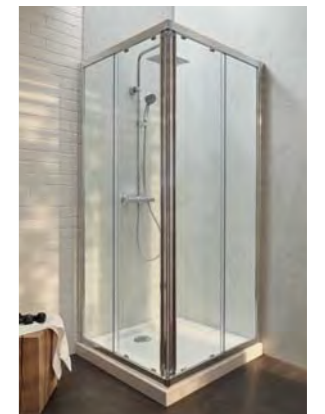

Раздвижные двери, установка в угол
80 x 80 см - E14A80-GA
90 x 90 см - E14A90-GA