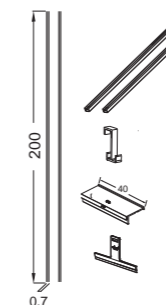

F : CE940240