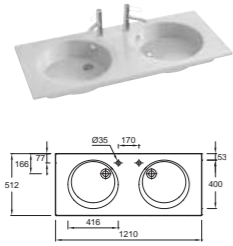

ODÉON RIVE GAUCHE

Ш 140 см

Ш 120 см

Ш 100 см

Ш 90 см

Ш 80 см

Ш 70 см

Ш 60 см

КЕРАМИЧЕСКАЯ РАКОВИНА-ЧАША

КЕРАМИКА

EVR002
Накладная раковина-чаша
Ø 41 см

СТЕКЛО