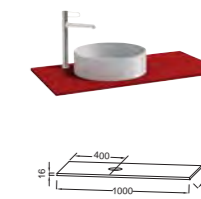

EB2504 Столешница 100 см с 1 отверстием для раковин Delta Pure
100 x 51,5 см