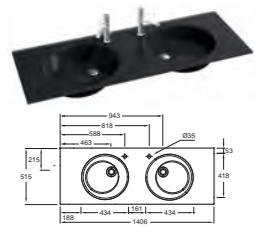

EXAS112-Z
EB2566-RX
Раковина-столешница с гладкой нижней поверхностью (для установки на мебель).
140 см. 2 отверстия для смесителей.
141 x 51 см