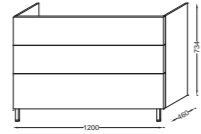

Ш 120 см

EB2091-XX Мебель под раковину-столешницу 120 см. 3 выдвижных ящика с механизмом «плавное закрытие». Поставляется в комплекте с парой ножек (11см) EB847. К заказу вместе с раковиной-столешницей 120 см, EXAB112-Z