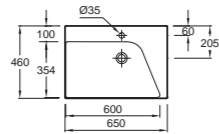

RYTHMIK PURE
Раковина-столешница
65 x 46 см
EV0112 правосторонняя
EVN112 левосторонняя