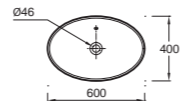

PRESQU'ILE
Раковина-чаша 60 x 40 см
E4439