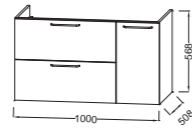

Ш 120 см

EB2545 + EXAT112-Z
Мебель 120 см для раковины-столешницы Ш120 x Г50.8 x B56.8 см.
2 верхних ящика с механизмом «плавное закрытие» и 1 высокий нижний ящик с механизмом «плавное закрытие»

Ш 100 см