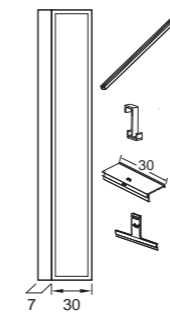

2. ВЫБЕРИТЕ КОЛИЧЕСТВО ПАНЕЛЕЙ / От 40 до 170 см

НАЧАЛЬНЫЙ МОДУЛЬ

A : E94WS30