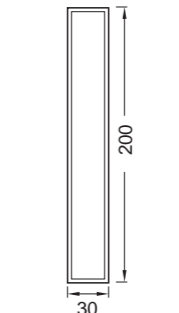

ПОСЛЕДУЮЩИЕ МОДУЛИ

C : E94WI30