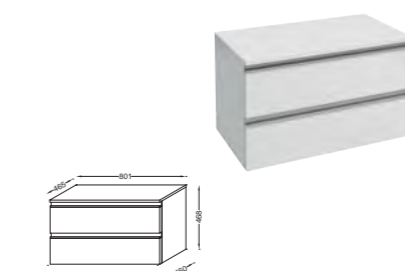

EB2061-RA Дополнительный модуль 80 см.
2 выдвижных ящика с механизмом
«плавное закрытие».
Встроенные ручки