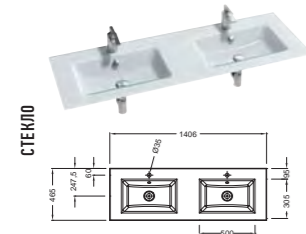

Ш 140 см

Ш 120 см

Ш 100 см

Ш 80 см

Ш 60 см

ДОПОЛНИТЕЛЬНЫЕ МОДУЛИ

ЗЕРКАЛА И ЗЕРКАЛЬНЫЕ ШКАФЧИКИ ПРЕДСТАВЛЕНЫ НА СТР.210-213

Двойная раковина-столешница 140 x 46 см
Керамика EXAA112-Z
Стекло EB2100