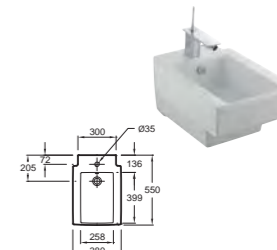

РУКОМОЙНИК

EB1178 + EGA012 Мебель под раковину 50 см, 49,5 x 28 x 49,5 см, 1 дверца, шарниры слева, 1 ящичек для аксессуаров из цельного дерева

УНИТАЗЫ И БИДЕ

EDA102 Подвесной унитаз, 55 x 38 см, технология экономии воды 2,6/4 л