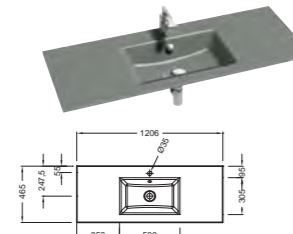

Ш 140 см

Ш 120 см

Ш 100 см

Ш 80 см

Ш 60 см

ДОПОЛНИТЕЛЬНЫЕ МОДУЛИ

ЗЕРКАЛА И ЗЕРКАЛЬНЫЕ ШКАФЧИКИ ПРЕДСТАВЛЕНЫ НА СТР.210-213

Двойная раковина-столешница 140 x 46 см
Керамика EXAA112-Z
Стекло EB2100