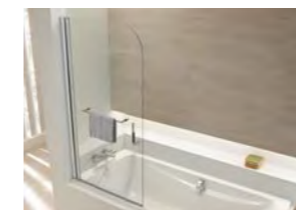

ЭКРАН НА ВАННУ