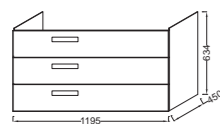

EB1311 Мебель для раковины-столешницы EXM112-Z, 119,5 x 45 x 63,4 см, 3 выдвижных ящика с механизмом «плавное закрытие»
EB1063-NF Набор ящичков для хранения, 24 x 24 x 8,5 см
EB1313-NF Комплект ножек, 16,5 см