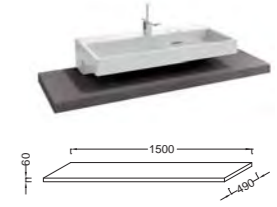

EB1196 Столешница, 150 x 49 x 6 см, без отверстия