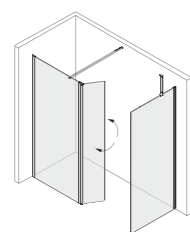

**ФИКСИРОВАННОЕ
ОГРАЖДЕНИЕ
С БОКОВОЙ
ПАНЕЛЬЮ**

CONTRA
С поворотной
и боковой панелями