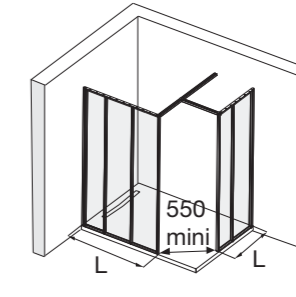

ДУШЕВЫЕ ОГРАЖДЕНИЯ - Nouvelle Vague

Душевое ограждение в угол или в нишу

Для создания фиксированного душевого ограждения от 70 до 170 см необходимого размера нужно заказать:

- Начальный модуль. Включает профиль (ширина 5-7 см), стеклянную панель 30-40 см, штангу 120 см, крючок, скребок и полку 30-40 см (в зависимости от размеров панели).
- Еще одну или несколько стеклянных панелей 30-40 см.
- Закаленное стекло толщиной 6 мм. Прозрачное, затемненное серое или зеркальное, с антиизвестковым покрытием.
- Высота 200 см.
- Алюминиевые профили насыщенного черного цвета без видимых креплений.
- Возможность регулировки профиля по стене 2 см.

ПРОЗРАЧНОЕ СТЕКЛО
Стартовый пакет (ширина = настенный профиль + панель от 30 до 40 см)
A - 35 - 37 см - E94WS30-B1
B - 45 - 47 см - E94WS40-B1
Дополнительные модули
C - 30 см - E94WI30-B1
D - 40 см - E94WI40-B1

Если Вы устанавливаете более 4 панелей, рекомендуется заказать еще одну штангу.

АКСЕССУАРЫ

- Скребок - E9404-BLV
- Полотенцедержатель - E9405-BLV
- Полка 30 см - E940330-BLV
- Полка 40 см - E940340-BLV
- Штанга - E94BW120-BLV

ЗАТЕМНЕННОЕ СЕРОЕ СТЕКЛО
Стартовый пакет (ширина = настенный профиль + панель от 30 до 40 см)
A - 35 - 37 см - E94WS30-VTG
B - 45 - 47 см - E94WS40-VTG
Дополнительные модули
C - 30 см - E94WI30-VTG
D - 40 см - E94WI40-VTG

ЗЕРКАЛЬНОЕ СТЕКЛО
Стартовый пакет (ширина = настенный профиль + панель от 30 до 40 см)
A - 35 - 37 см - E94WS30-MZ
B - 45 - 47 см - E94WS40-MZ
Дополнительные модули
C - 30 см - E94WI30-MZ
D - 40 см - E94WI40-MZ

РАСШИРЯЮЩИЙ ПРОФИЛЬ

Профили для регулировки по стене 20 мм.
Идут к установке в угол или в нишу
E9401-BLV

1. ВЫБЕРИТЕ КОНФИГУРАЦИЮ

3 СТЕНЫ

в нишу

2 СТЕНЫ

в угол/открытый

в угол/полуоткрытый

2. ВЫБЕРИТЕ КОЛИЧЕСТВО ПАНЕЛЕЙ / От 40 до 170 см

НАЧАЛЬНЫЙ МОДУЛЬ

A : E94WS30

B : E94WS40

ПОСЛЕДУЮЩИЕ МОДУЛИ

C : E94WI30