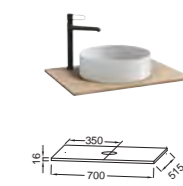

EB2501 Столешница 70 см с 1 отверстием для раковин Delta Pure
70 x 51,5 см