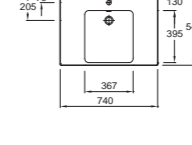

РАКОВИНЫ-СТОЛЕШНИЦЫ

E4494 Подвесная раковина, 74 x 54,5 см
E4724 Комплект из двух металлических ножек
E4497 Полотенцедержатель
E4722G/18566W Пьедестал/полупьедестал