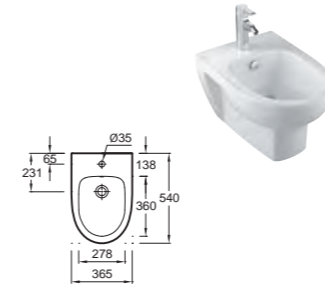

БИДЕ

E4765 Подвесное биде, **NF**
54 x 36,5 см