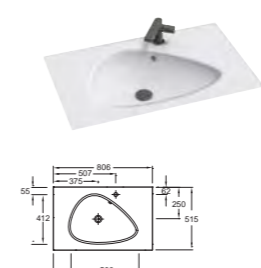

EB3020 Раковина-столешница из матового стекла, 81 x 51,5 см. Для установки на мебель. 1 отверстие для смесителя. Три цвета: Ледяной белый, Ледяной черный и Ледяная бронза