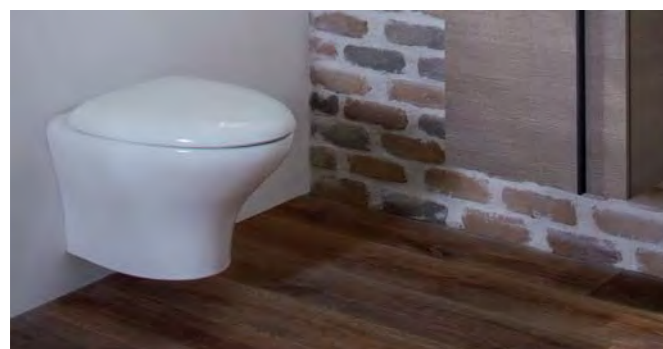

ГАРМОНИЧНАЯ ВАННАЯ КОМНАТА

Откройте для себя подвесную чашу унитаза Nouvelle Vague с плавными линиями и дизайном, вдохновленным работами мастеров середины XX века. В сочетании с новейшей безободковой технологией этот подвесной унитаз обеспечивает эффективную очистку и безупречную гигиену.

ОТДЕЛКИ МЕБЕЛИ NOUVELLE VAGUE

МЕЛАМИН

ЛАК