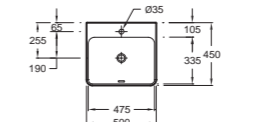

Раковина-чаша 50 x 45 см
EVE112 - 1 отверстие для смесителя
EVE102 - без отверстий
EVE112-53 - 2 отверстия для смесителя