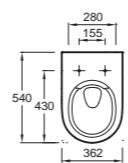

УНИТАЗЫ & БИДЕ

EDR102 Чаша подвесного унитаза
54 х 36,2 см