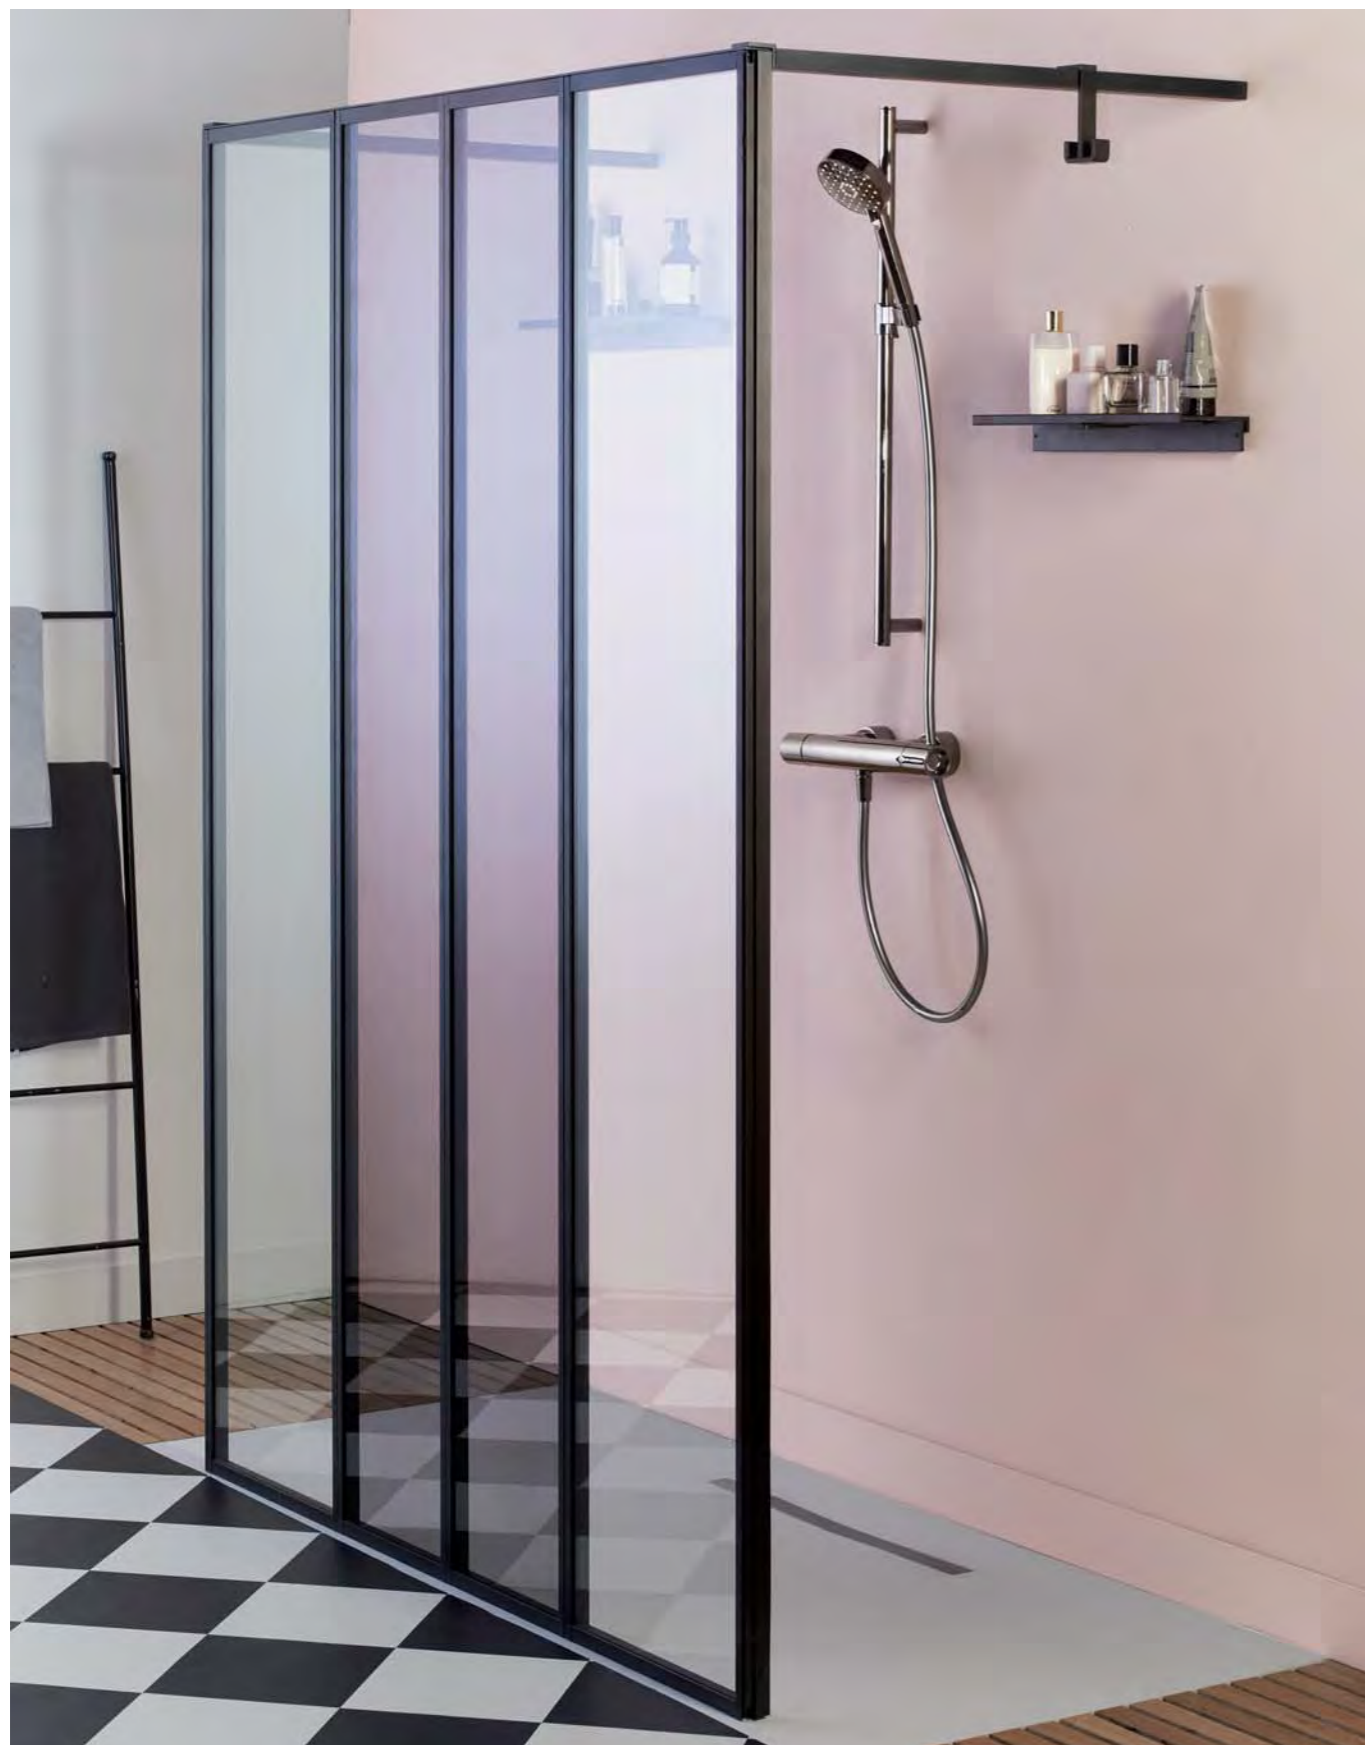

NOUVELLE VAGUE

CONTRA

SERENITY

(1) За исключением распашной двери Contra из стекла 6 мм
 (2) За исключением складывающейся двери Serenity из стекла 4 мм
 (3) За исключением раздвижной двери Contra 195 см