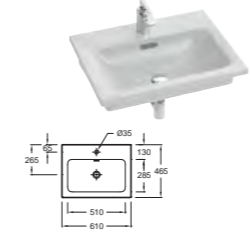

Раковина-столешница 60 x 46 см
Керамика EXAF112-Z
Стекло EB2105