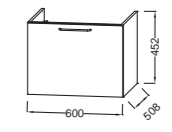

EB2510 + EB2560
Мебель 60 см для раковины-столешницы Ш60 x Г50.8 x B45.2 см.
1 высокий ящик с механизмом «плавное закрытие»