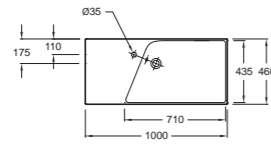

RYTHMIK

Ш 120 см

Ш 100 см

Ш 80 см

Ш 60 см

РУКОМОЙНИКИ И МЕБЕЛЬ

ЗЕРКАЛА И ЗЕРКАЛЬНЫЕ ШКАФЧИКИ ПРЕДСТАВЛЕНЫ НА СТР. 210-213

EXM112/EXM112-Z Двойная подвесная раковина-столешница, 120 x 46 см, 2 отверстия для смесителя слева и справа / гладкая нижняя поверхность
E4137-CP Полотенцедержатель