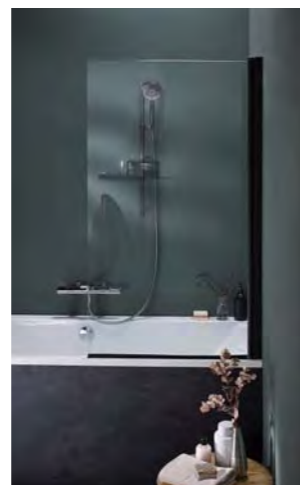

STRUKTURA

Экран на ванну, реверсивный.
Ш80 x В145 см
1 панель открывается внутрь/наружу.
Толщина стекла 6 мм.
Хромированный или черный профиль.
E6D042-GA / E6D042-BLV