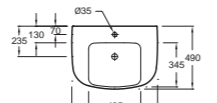

E4754C Раковина, 67 x 49 см
E4729 Металлический полотенцедержатель
E4722G Пьедестал
18566W Полупьедестал