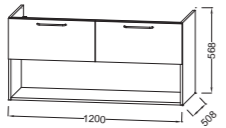

EB2555 + EXAT112-Z
Мебель 120 см для раковины-столешницы Ш120 x Г50.8 x B56.8 см.
2 ящика с механизмом «плавное закрытие» и 1 ниша