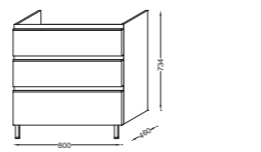

EB2048-RA Мебель для раковины-столешницы 80 см.
3 выдвижных ящика с механизмом
«плавное закрытие».
Встроенные ручки.
Устанавливается под раковину EXAE112-Z