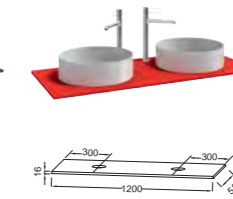

EB2505 Столешница 120 см с 2 отверстиями для раковин Delta Pure
120 x 51,5 см