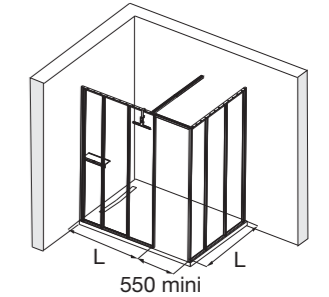

ДУШЕВЫЕ ОГРАЖДЕНИЯ - Nouvelle Vague

Душевое ограждение в угол или в нишу

Для создания фиксированного душевого ограждения от 70 до 170 см необходимого размера нужно заказать:

- Начальный модуль. Включает профиль (ширина 5-7 см), стеклянную панель 30-40 см, штангу 120 см, крючок, скребок и полку 30-40 см (в зависимости от размеров панели).
- Еще одну или несколько стеклянных панелей 30-40 см.
- Закаленное стекло толщиной 6 мм. Прозрачное, затемненное серое или зеркальное, с антиизвестковым покрытием.
- Высота 200 см.
- Алюминиевые профили насыщенного черного цвета без видимых креплений.
- Возможность регулировки профиля по стене 2 см.

ПРОЗРАЧНОЕ СТЕКЛО
Стартовый пакет (ширина = настенный профиль + панель от 30 до 40 см)
A - 35 - 37 см - E94WS30-B1
B - 45 - 47 см - E94WS40-B1
Дополнительные модули
C - 30 см - E94WI30-B1
D - 40 см - E94WI40-B1

Если Вы устанавливаете более 4 панелей, рекомендуется заказать еще одну штангу.

АКСЕССУАРЫ

- Скребок - E9404-BLV
- Полотенцедержатель - E9405-BLV
- Полка 30 см - E940330-BLV
- Полка 40 см - E940340-BLV
- Штанга - E94BW120-BLV

ЗАТЕМНЕННОЕ СЕРОЕ СТЕКЛО
Стартовый пакет (ширина = настенный профиль + панель от 30 до 40 см)
A - 35 - 37 см - E94WS30-VTG
B - 45 - 47 см - E94WS40-VTG
Дополнительные модули
C - 30 см - E94WI30-VTG
D - 40 см - E94WI40-VTG

ЗЕРКАЛЬНОЕ СТЕКЛО
Стартовый пакет (ширина = настенный профиль + панель от 30 до 40 см)
A - 35 - 37 см - E94WS30-MZ
B - 45 - 47 см - E94WS40-MZ
Дополнительные модули
C - 30 см - E94WI30-MZ
D - 40 см - E94WI40-MZ

РАСШИРЯЮЩИЙ ПРОФИЛЬ

Профили для регулировки по стене 20 мм.
Идут к установке в угол или в нишу
E9401-BLV

1. ВЫБЕРИТЕ КОНФИГУРАЦИЮ

3 СТЕНЫ

в нишу

2 СТЕНЫ

в угол/открытый

в угол/полуоткрытый

2. ВЫБЕРИТЕ КОЛИЧЕСТВО ПАНЕЛЕЙ / От 40 до 170 см

НАЧАЛЬНЫЙ МОДУЛЬ

A : E94WS30

B : E94WS40

ПОСЛЕДУЮЩИЕ МОДУЛИ

C : E94WI30