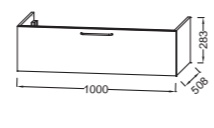

EB2516 + EB2504 + EVR002
Мебель 100 см для раковины-столешницы Ш100 x Г50.8 x B28.3 см.
1 низкий ящик