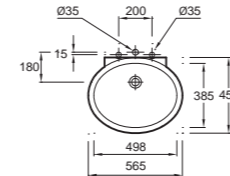

OVALE
Раковина 49,8/56,5 x 38,5/45 см
устанавливаемая снизу,
без крепежных элементов
EN262