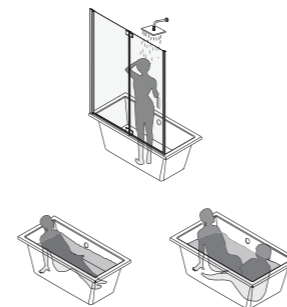

ВАННЫ - Душ-ванна Capsule

Экономия места

РЕШЕНИЕ ДЛЯ ЭКОНОМИИ ПРОСТРАНСТВА

- Идеально подходит для небольших помещений, для тех, кто каждый день пользуется душем, но время от времени принимает ванну, или для тех, у кого есть маленькие дети.

ОПТИМИЗИРОВАННЫЙ ДИЗАЙН ДУША

- Форма и пространство, идентичные душевому поддону 120 x 80 или 140 x 90 см.
- Плоское дно ванны.
- Максимальная водонепроницаемость благодаря сплошному душевому ограждению на ванну.
- Складывающееся внутрь душевое ограждение из прозрачного стекла 6 мм.

ЭРГОНОМИЧНОЕ ПРОСТРАНСТВО

- Сокращенная длина компенсируется шириной и более высоким уровнем воды (+10 см).
- Модель 140x90 см может вместить сразу двоих пользователей.
- Высота воды сохраняется благодаря конструкции слива, позволяющей регулировать перелив до +/- 5 см.

ОСНОВНЫЕ АКСЕССУАРЫ

- Панели Раполюх (отделка под бетон, камень или дерево).
- Деревянная ступенька для облегченного доступа.

120 x 80 см   140 x 90 см

	Общая высота	Высота воды	Размеры дна	Максимальный объем воды ⁽¹⁾	Артикул
Ванна 120 x 80 см	610 mm	415 mm	94,2 x 56,2 см	230/160 L	E6D122-00
Ванна 140 x 90 см		465 mm	114,2 x 66,2 см	324/254 L	E6D123-00

Аксессуары	Артикул
Ультратонкий слив с удлиненным переливом (до 46 см), позволяет регулировать высоту воды	E6D124-CP
Ультратонкий слив-перелив с функцией наполнения ванны. Для установки с встраиваемой системой Modulo	E6D134-CP
Деревянная ступенька для облегченного доступа в ванну 120 x 80 см	E6D001-00
Деревянная ступенька для облегченного доступа в ванну 140 x 90 см	E6D003-00
Экран для ванны шириной 120 см для установки в нишу	E6D126-GA
Экран для ванны шириной 140 см для установки в нишу	E6D127-GA
Угловой экран для ванны 120 x 80 см, состоящий из фиксированной панели 80 см со штангой и двух складывающихся панелей	E6D128-GA
Угловой экран для ванны 140 x 90 см, состоящий из фиксированной панели 90 см со штангой и двух складывающихся панелей	E6D129-GA
Панели Раполюх добавляют элемент декора в оформление ванны. 3 комбинации отделок на выбор, высота 58 см (замените XX на выбранную отделку): - D26 = Медовый дуб / темный дуб – текстура дерева - D27 = Мрамор/гранит - текстура камня - D29 = Облачно серый / металлический серый - текстура полированный бетон	
Фронтальная панель Раполюх для ванны Capsule 120 или 140 см	E6D131-XX
Монолитная фронтальная и боковая панель Раполюх для ванны Capsule 120 x 80 и 140 x 90 см	E6D133-XX

(1) без погружения тела/с погружением тела

ВАННЫ - Bain-douche

Классика

КОМФОРТ

- Эргономичная ванна-душ с удобной спинкой.
- Встроенное угловое сиденье.