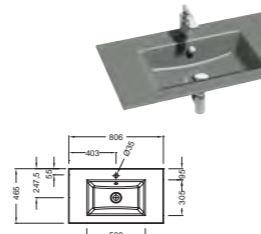

Раковина-столешница 80 x 46 см
Керамика EXAE112-Z
Стекло EB2104