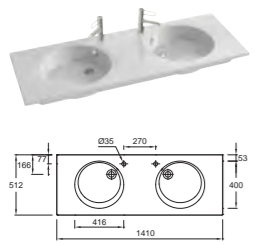

ODÉON RIVE GAUCHE

Ш 140 см

Ш 120 см

Ш 100 см

Ш 90 см

Ш 80 см

Ш 70 см

Ш 60 см

КЕРАМИЧЕСКАЯ РАКОВИНА-ЧАША

КЕРАМИКА

EVR002
Накладная раковина-чаша
Ø 41 см

СТЕКЛО