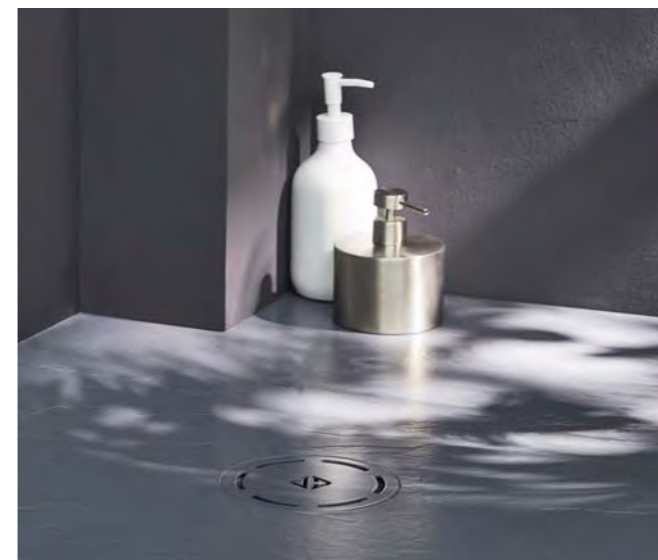

ДУШЕВЫЕ ПОДДОНЫ *Сводная таблица*

		КЕРАМИКА		FLIGHT			NEOROC	NEOQUARTZ		
		REPLAY	KYREO	FLIGHT	FLIGHT SAFE COULEUR	FLIGHT NEUS	FLIGHT PURE	SINGULIER	SURFACE	
Варианты установки	Встраиваемые	•	•	•	•	•	•	•	•	
	Напольные	•	•	•	•	•	•	•	•	
	Установка на ножки/ каркас		•	•	•	•	•	•	•	
Высота	2,6 см						•			
	3 см						•	•		
	4 см	•	•	•	•	•			•	
Антискользящее покрытие по немецким/ французским нормам		класс B / PN18		PN6 Опция: Антискользящее покрытие Класс C / PN24	класс C / PN24	PN6 Опция: Антискользящее покрытие Класс C / PN24	PN6 Опция: Антискользящее покрытие Класс C / PN24	класс A / PN12	класс C / PN24	
Квадратные	70 x 70 см		•							
	76 x 76 см			•						
	80 x 80 см		•	•			•			
	90 x 90 см	•	•	•	•	•	•		•	
	100 x 100 см	•		•	•					
	Прямоугольные	90 x 70 см		•				•		
		90 x 76 см			•					
		90 x 80 см			•					
		100 x 70 см		•	•	•		•		
		100 x 76 см			•					
100 x 80 см		•	•	•	•		•		•	
100 x 90 см				•	•		•		•	
110 x 70 см				•			•			
110 x 80 см				•	•		•			
110 x 90 см				•			•			
120 x 70 см			•	•	•		•			
120 x 76 см				•						
120 x 80 см		•	•	•	•		•		•	
120 x 90 см		•		•	•		•		•	
120 x 100 см				•			•			
130 x 70 см							•			
130 x 80 см							•			
130 x 90 см							•			
140 x 70 см				•		•	•			
140 x 76 см				•						
140 x 80 см			•	•	•	•		•		
140 x 90 см			•	•	•	•		•		
140 x 100 см			•		•	•				
150 x 70 см			•			•				
150 x 76 см			•							
150 x 80 см					•	•				
150 x 90 см						•				
160 x 70 см			•			•				
160 x 76 см			•							
160 x 80 см					•	•		•		
160 x 90 см			•	•	•	•		•		
170 x 70 см			•			•				
170 x 76 см			•		•					
170 x 80 см					•	•		•		
170 x 90 см			•	•		•		•		
180 x 70 см						•				
180 x 80 см					•	•		•		
180 x 90 см						•				
190 x 70 см						•				
190 x 80 см						•				
190 x 90 см						•				
Полукруглые	80 x 80 см			•			•			
	90 x 90 см			•			•			
	100 x 100 см			•						
Пятиугольные	90 x 90 см			•						

SINGULIER