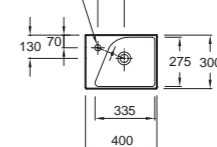

E4786 РукомоЙник, 40 x 30 см, 1 отверстие для смесителя
E4124 Полотенцедержатель