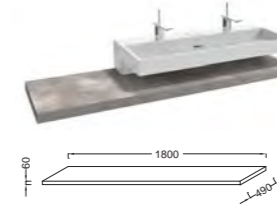

Ш 60 см

EB1180G/EB1180D Зеркало, 150 x 13 x 68,5 см, светодиодная подсветка слева/справа, полочка из цельного дерева

СТОЛешНИЦЫ ПОД РАКОВИНЫ ОТ 60 ДО 200 СМ

EB1198 Столешница, 200 x 49 x 6 см, без отверстия