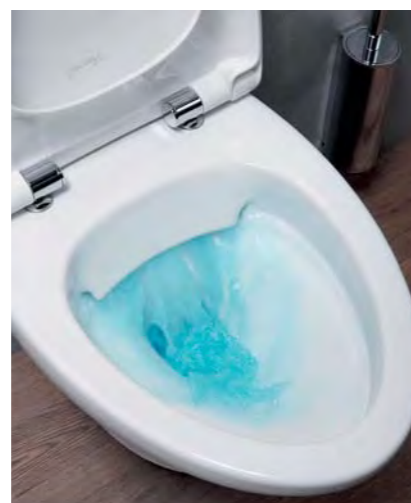

Преимущества унитаза без обода?

ОПТИМАЛЬНОЕ ОМЫВАНИЕ ВСЕЙ ПОВЕРХНОСТИ ЧАШИ

Благодаря новой про-активной системе смыва вода направлена на все поверхности чаши (2 боковых выпуска, 1 центральный).