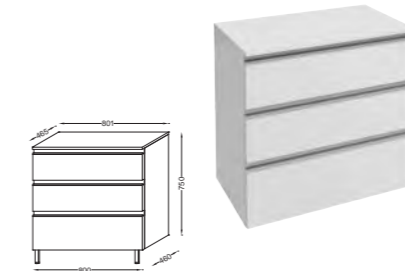

EB2066-RA Дополнительный модуль 80 см.
3 выдвижных ящика с механизмом
«плавное закрытие».
Встроенные ручки