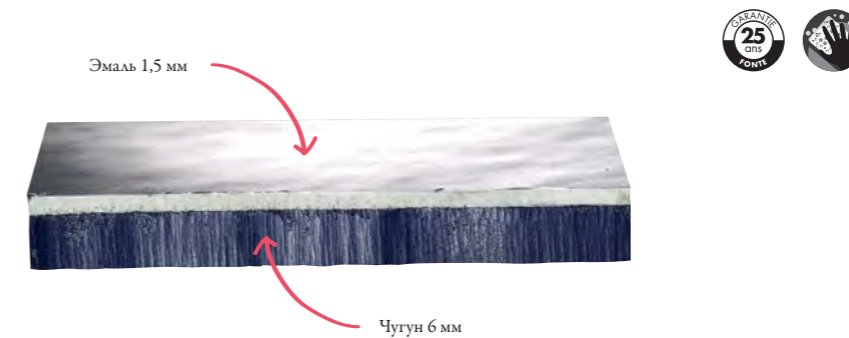

ЭМАЛИРОВАННЫЙ ЧУГУН

Этот благородный материал, чрезвычайно устойчивый к ударам, ожогам и царапинам, обеспечивает долговечность и простоту ухода за Вашей ванной. Его естественная звукоизоляция и способность сохранять тепло ванны гарантируют Вам приятный момент расслабления.

CLEO