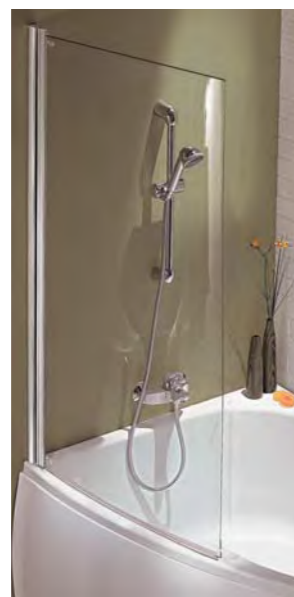

АКРИЛОВАЯ ПАНЕЛЬ

С ПРОФИЛЕМ

(1) без погружения тела/с погружением тела

ЭКРАН НА ВАННУ

- Экран на ванну, повторяющий форму самой ванны, в качестве опции.
- 1 панель, ширина 79 x высота 140 см, прозрачное стекло 6 мм.
- Хромированный профиль.

Аксессуары	Артикул
Панель	E6174-00
Экран на ванну	E4910-GA
Слив-перелив Хром	E6D159-CP
Слив-перелив Белый	E70174-01R

ВАННЫ - Прямоугольные Odéon Rive Gauche

Индивидуальность

УДОВОЛЬСТВИЕ ОТ ПРИНЯТИЯ ВАННЫ

- Глубина 38 см для полного погружения.
- Широкое плоское дно для комфортного принятия душа.
- Двойная спинка и большая ширина (размеры 180x85 и 170x75 см) для удовольствия и комфорта ванны вдвоем.

ПРОСТОЙ И СОВРЕМЕННЫЙ ДИЗАЙН

- Плавные углы и округлые формы подчеркивают современный стиль.
- Идеальное сочетание с остальной коллекцией для полной гармонии.
- Фронтальная и боковая панели (в качестве опции).
- Хромированные ручки (в качестве опции) элегантно дополняют ванну и облегчают доступ.

ГИГИЕНА

- Обработка по технологии BioCote ионами серебра, вживленными в поверхность ванны: антибактериальная защита 24 часа в сутки.

ЛЕГКАЯ УСТАНОВКА

- Прочный материал, вдвое легче чугунной ванны.
- Встраиваемая модель устанавливается вплотную к стене, обеспечивая водонепроницаемость швов.
- Алюминиевая панель крепится к стене (в качестве опции).
- Совместим со стандартным сливом (в качестве опции).