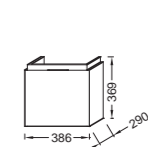

EB1036-HU Мебель для рукомоЙника E4786, 1 откидная дверца, 38,6 x 29 x 36,9 см