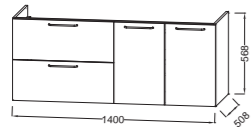

ODÉON RIVE GAUCHE

Ш 140 см

EB2546 + EB2566
Мебель 140 см для раковины-столешницы Ш140 x Г50.8 x B56.8 см.
2 ящика с механизмом «плавное закрытие» и 2 дверцы

Ш 120 см