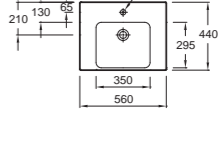

НАКЛАДНЫЕ РАКОВИНЫ

E4756 Накладная раковина, 56 x 44 см, 1 отверстие для смесителя