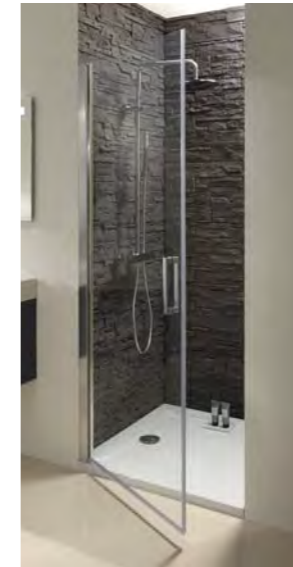

Распашная дверь в нишу

Распашная дверь с большим проемом.
Реверсивная установка.
80 см - E22T80-GA
90 см - E22T90-GA/ E22T90-BL
100 см - E22T100-GA*
120 см - E22T120-GA*
*Установка без штанги