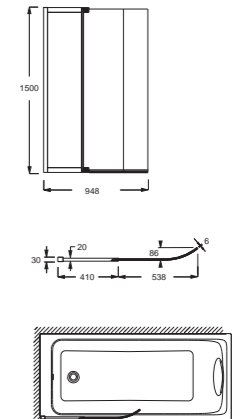

BAIN-DOUCHE MALICE

Экран на ванну с двойной панелью.
Ш94,8 x В150 см
Хромированные петли.
Толщина стекла 6 мм.
Реверсивная установка.
1 фиксированная панель,
2-я изогнутая поворотная панель E6D069
и полочка для хранения E6D070.
SE6D069-538 Комплект с оранжевой полочкой
SE6D069-00 Комплект с белой полочкой