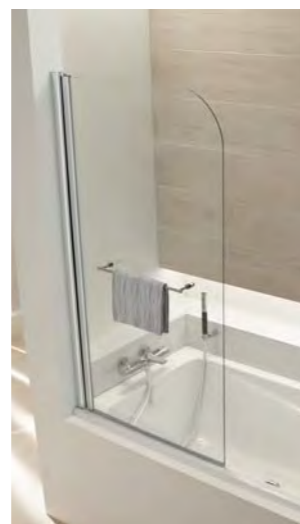

ЭКРАНЫ НА ВАННУ - 1 панель

ODÉON UP

Реверсивный экран на прямоугольную ванну.
Ш80 x В145 см
Блестящий анодированный профиль.
Прозрачное стекло с водоотталкивающим покрытием.
Полотенцедержатель из нержавеющей стали.
E4932-GA