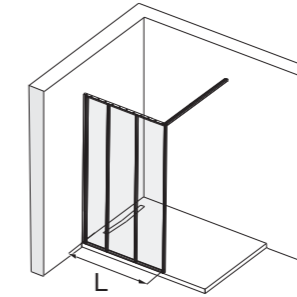

2 СТЕНЫ

в угол/открытый

в угол/полуоткрытый