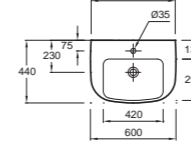

E4700 Раковина компактная, 60 x 44 см
E4729 Металлический полотенцедержатель
E4722G/18566W Пьедестал/полупьедестал