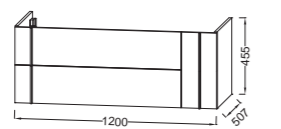

EB3036 + EXAR112-Z + EB3051 Мебель для раковины-столешницы 120 см. 120 x 50,8 x 45,2 см. 2 ящика с доводчиком и 1 выдвижной ящик