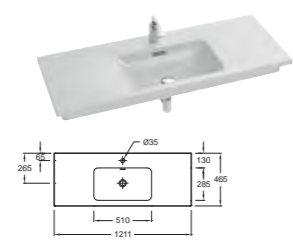

Ш 140 см

Ш 120 см

Ш 100 см

Ш 80 см

Ш 60 см

ДОПОЛНИТЕЛЬНЫЕ МОДУЛИ

ЗЕРКАЛА И ЗЕРКАЛЬНЫЕ ШКАФЧИКИ ПРЕДСТАВЛЕНЫ НА СТР.210-213

Двойная раковина-столешница 140 x 46 см
Керамика EXAA112-Z
Стекло EB2100