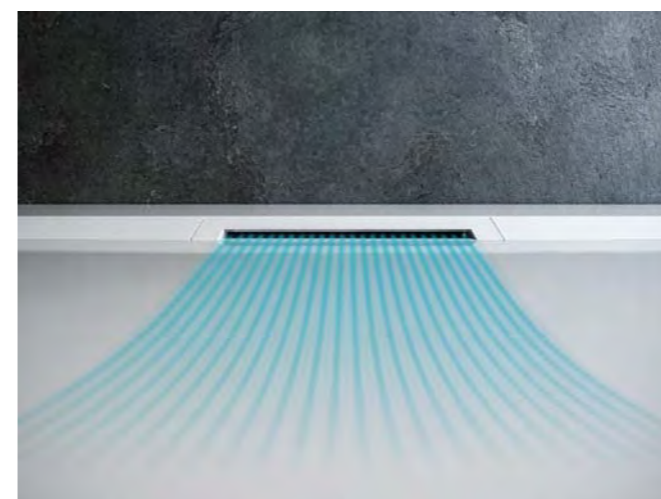

FLIGHT PURE

Новый душевой поддон толщиной всего 2,6 см – самый тонкий душевой поддон в ассортименте бренда Jacob Delafon. Возможны два варианта исполнения – без антискользящего покрытия (белая глянцевая поверхность) и с антискользящим покрытием (белая матовая поверхность). Лаконичный внешний вид со встроенной заглушкой слива, что делает душевую зону полностью плоской и гладкой. Сокращенная высота и отсутствие выступа облегчает доступ для пожилых людей и людей с ограниченными физическими возможностями. Широкий выбор размеров и конфигураций. Доступны поддоны 15-ти размеров, в том числе два полукруглых: 80×80×2,6 и 90×90×2,6 см, а также 5 больших прямоугольных длиной: 160/170/180 см.

Эксклюзивная сливная система, разработанная профессионалами Jacob Delafon специально для душевых поддонов Flight Pure. Ультратонкий слив в комплекте. Заглушка слива со специальным съемным фильтром для волос одного цвета с поддоном. Легкосъемная часть для быстрой очистки под потоком воды.