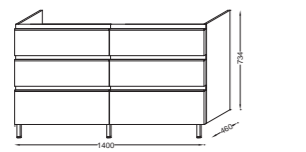

EB2040-RA Мебель для раковины-столешницы 140 см.
6 выдвижных ящиков с механизмом
«плавное закрытие».
Встроенные ручки.
Устанавливается под раковину EXAA112-Z