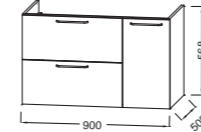

EB2543 + EXAV112-Z
Мебель 90 см для раковины-столешницы Ш900 x Г50.8 x B56.8 см.
2 ящика с механизмом «плавное закрытие» и 1 дверца

Ш 80 см