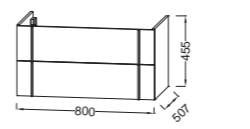

EB3030 + EXAR112-Z + EB3050 Мебель для раковины-столешницы 80 см. 80 x 50,8 x 45,2 см. 2 ящика с доводчиком