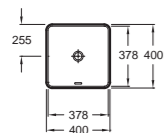

VOX SIGNATURE
Накладная раковина - чаша 40 x 40 см
Доступны раковины в нескольких цветах
EVG102