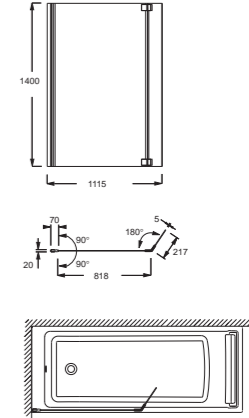

BAIN-DOUCHE NEO

Экран на ванну с двойной панелью с хромированными петлями.
Ш111,5 x В140 см
Прозрачное стекло 6 мм с водоотталкивающим покрытием.
Хромированный профиль. Реверсивный.
Первая панель открывается внутрь/наружу на 90°, вторая панель - внутрь на 180°.
E4930-GA