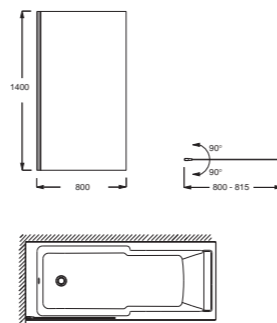

STRUKTURA

Экран на ванну, реверсивный.
Ш80 x В145 см
1 панель открывается внутрь/наружу.
Толщина стекла 6 мм.
Хромированный или черный профиль.
E6D042-GA / E6D042-BLV