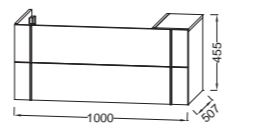

EB3031 + EXAR112-Z + EB3051 Мебель для раковины-столешницы 100 см. 100 x 50,8 x 45,2 см. 2 ящика с доводчиком и 1 столешница