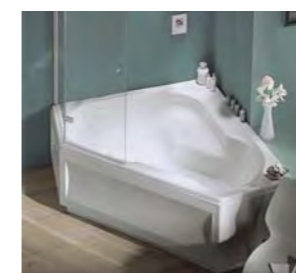

АКРИЛОВАЯ ПАНЕЛЬ 145 см

ЭКРАН НА ВАННУ

- Экран на ванну Adéquation с двойной панелью.
- Первая панель открывается внутрь/наружу на 90°.
- Вторая панель - внутрь на 180°.
- Ш 100 x В 140 см.
- Прозрачное стекло 6 мм с водоотталкивающим покрытием.
- Хромированные петли.
- Полотенцедержатель в комплекте.

Аксессуары	Артикул
Панель 135 см	E6234-00
Панель 145 см	E6239-00
Экран на ванну	E4931-GA
Слив-перелив Хром	E6D159-CP
Слив-перелив Белый	E70174-01R

(1) без погружения тела/с погружением тела