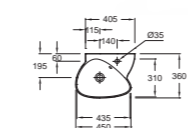

РУКОМОЙНИКИ И МЕБЕЛЬ

EGK112 Рукомытник.
45 x 36 см.
1 отверстие для смесителя