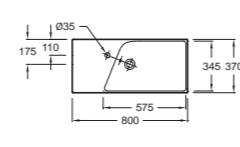

EXP112/EXP112-Z Подвесная раковина-столешница, 80 x 37 см, 1 отверстие для смесителя / гладкая нижняя поверхность
E4121-CP Полотенцедержатель