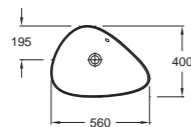

NOUVELLE VAGUE
Раковина-чаша
56 x 40 см
EV1102