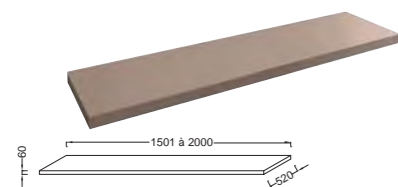

Ламинированные столешницы НА ЗАКАЗ

EB52-XXXX Столешница на заказ от 1501 до 2000 мм без отверстия для раковины, без отверстия для смесителя, 150,1/200 x 52 x 6 см
Замените XXXX на желаемую длину столешницы в миллиметрах