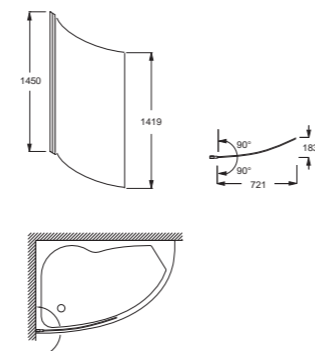

MICROMEGA DUO

Изогнутый экран на ванну MicroMega Duo.
Реверсивный.
Ш79 x В140 см
Толщина стекла 6 мм.
Хромированные профили.
E4910-GA