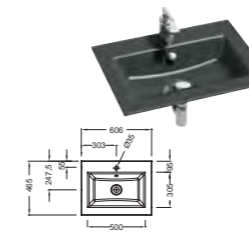

Раковина-столешница 60 x 46 см
Керамика EXAF112-Z
Стекло EB2105