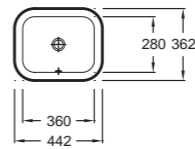

Встраиваемая раковина 44,2 x 36,2 см - размер с ободом 36 x 28 см - размер для выреза EYC102 - установка снизу EYD102 - установка сверху