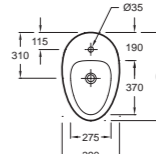

EBD0002 Напольное биде,
60 x 39 см