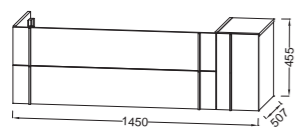

EB3038 + EXAR112-Z + EB3052 Мебель для раковины-столешницы 145 см. 145 x 50,8 x 45,2 см. 2 ящика с доводчиком, 1 столешница и 1 шкафчик с дверцей