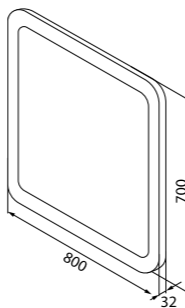

Коллекция также представлена в сложном фисташково-сером цвете.

Состав коллекции: