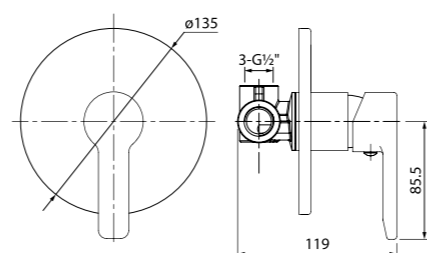

ХИТ ПРОДАЖ

- Увеличенное никель-хромовое покрытие