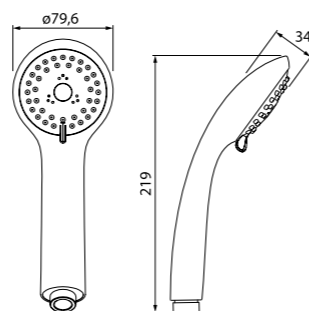

- Материал: ABS-пластик
- Размер: Ø79,6 мм
- 3 режима (Rain, Massage, Rain&Massage)