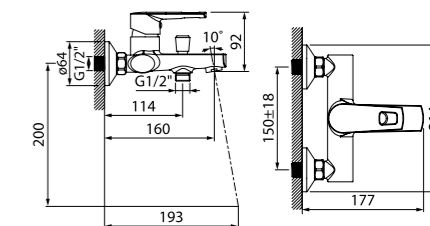

- Силиконовый аэратор
- Дивертор: вытяжной фиксируемый
- В комплекте: эксцентрики с отражателями