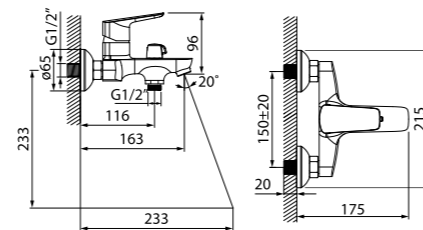

- Силиконовый аэратор
- Керамический дивертор
- В комплекте: эксцентрики с отражателями