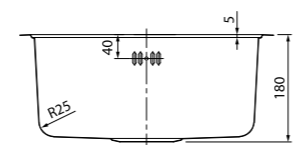

- Диаметр мойки: 425 мм
- Толщина стали: 0,9 мм
- Перелив на чаше
- Глубина чаши: 180 мм
- **Комплект креплений для врезного монтажа и комплект креплений для подстольного монтажа**
- Механический выпуск 3 1/2"
- Для шкафа шириной от 45 см