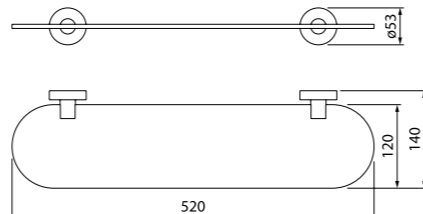

- Материал: матовое стекло, сплав металлов
- Цвет: хром
- Увеличенное никель-хромовое покрытие
- В комплекте: крепеж