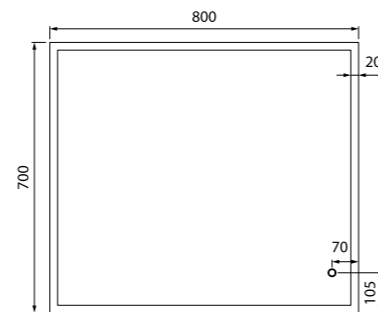

Зеркало 600 мм  
BRI6000i98

LED-подсветка

Зеркало 800 мм  
BRI8000i98

Сенсорное включение

Зеркало 1000 мм  
BRI1000i98

Термообогрев

Современный вид коллекции придает сочетание строгих геометрических форм умывальника с плавными линиями интегрированных ручек.