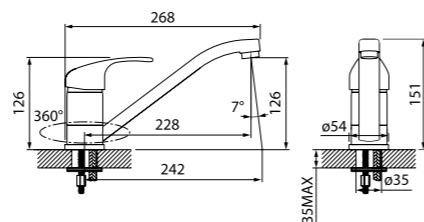

- Угол поворота излива: 360°
- В комплекте: гибкая подводка, крепеж, пластиковая проставка для надежной фиксации смесителя на мойке
- Материал: нержавеющая сталь

- В комплекте: шланг, вытяжная лейка, гибкая подводка, крепеж, пластиковая проставка для надежной фиксации смесителя на мойке

- Силиконовый аэратор
- Угол поворота излива: 360°
- В комплекте: гибкая подводка, крепеж

- В комплекте: выдвижная лейка, гибкая подводка, крепеж

- Силиконовый аэратор
- Угол поворота излива: 360°
- В комплекте: гибкая подводка, крепеж

- Силиконовый аэратор
- Кран-буксы: керамические с углом поворота 180°
- Безвинтовая фиксация ручек
- Угол поворота излива: 360°
- В комплекте: гибкая подводка, крепеж

- Силиконовый аэратор
- Кран-буксы: керамические с углом поворота 180°
- Безвинтовая фиксация ручек
- Угол поворота излива: 360°
- В комплекте: гибкая подводка, крепеж

Особое преимущество:

Выдвижная лейка, 2 режима рассеивания струй (в смесителе K01SBP0i05)