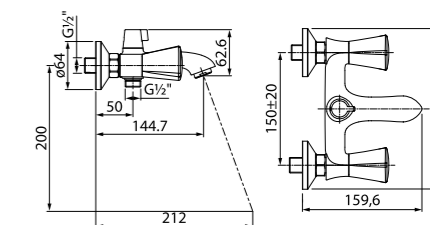

- Силиконовый аэратор
- Керамический дивертор
- Кран-буксы: керамические с углом поворота 180°
- В комплекте: эксцентрики с отражателями, комплект прокладок