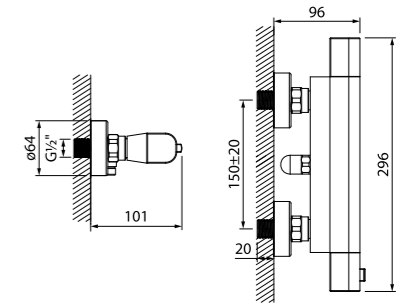

UNITERM — РАБОТАЕТ, КАК НИ КРУТИ

Смеситель с термостатом — современный продукт, привносящий максимум комфорта в привычную процедуру принятия душа. Он позволяет сэкономить время на настройке нужной температуры воды при каждом включении, при этом полностью защищает от ожогов и прочих неожиданностей, связанных с перепадами давления и температуры воды в сети.

Традиционно в России горячая вода подключается справа, а холодная — слева. По европейским же нормам, наоборот, слева — горячая вода, справа — холодная. Не все европейские производители учитывают эту особенность при поставке термостатических смесителей на российский рынок, вследствие чего у конечного потребителя могут возникать проблемы при подключении такого смесителя — при несоблюдении полярности «горячая – холодная» термостат просто не работает. При этом далеко не каждый потребитель знает порядок расположения подключений ХВС/ГВС в своем доме.

Универсальный термостат Uniterm (патент № 163729 на смеситель UNISB00i74WA) позволяет решить эту проблему — благодаря симметрии корпуса смесителя, а также поворотным на 360° изливу и выходу на лейку он работает абсолютно при любом расположении розеток ХВС/ГВС в любом доме!

Смеситель для ванны с термостатом UNISB02i74WA

- В комплекте: эксцентрики с отражателями, крепеж

Смеситель для ванны с верхним душем и термостатом универсальный UNISBBTi06

- В комплекте: душевой шланг из ПВХ в оплетке из нержавеющей стали, лейка (1 режим: Rain), эксцентрики и отражатели

Смеситель для душа с термостатом универсальный UNISB00i75

- В комплекте: эксцентрики и отражатели
- Поворотный выход для душевого шланга

Особые преимущества:

Вращающийся выход на шланг 180°

Поворотный носик излива 180°