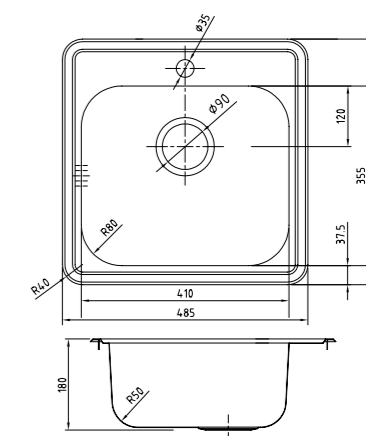

ХИТ ПРОДАЖ

- Размер мойки: 585x485 мм
- Толщина стали: 0,8 мм
- Перелив на чаше
- Глубина чаши: 180 мм
- Отверстие под смеситель
- Уплотнительная прокладка и комплект креплений
- Для шкафа шириной от 45 см

Артикул	Поверхность	Чаша слева	Чаша справа
STR58PLI77	Полированная	•	•
STR58PRI77		•	•
STR58SLI77	Шелк	•	•
STR58SRI77		•	•