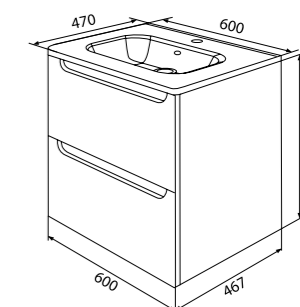

Сочетание минималистичного дизайна с максимальной функциональностью коллекции Edifice делает мебель отличным дополнением к современному интерьеру ванной комнаты.

Состав коллекции: