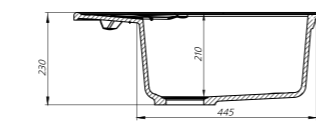

K01B511187  
Цвет: черный

K02G511187  
Цвет: серый

K03P511187  
Цвет: песок

K04S511187  
Цвет: сафари

K05W511187  
Цвет: белый

K16C511187  
Цвет: шоколад

- Размер мойки: 620x500 мм, диаметр чаши: 410 мм, глубина чаши: 210 мм
- Материал Granucryl
- Перелив на чаше
- Отверстие под смеситель
- В комплекте: сифон, выпуск 3 1/2", клапан-автомат, крепления, шаблон выреза: 588x468 мм
- Для шкафа шириной от 50 см