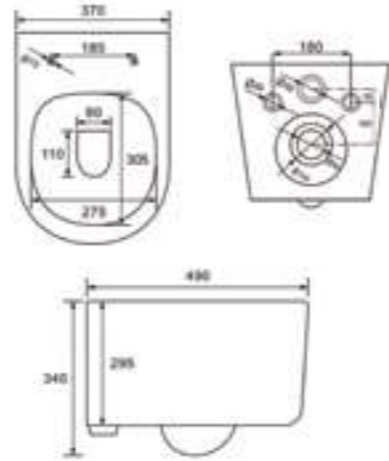

НОВИНКА

- Тонкое сиденье из дюропласта
- Размер: 510x345x340 мм
- Прямоугольная форма чаши
- Безободковая конструкция
- Высокий уровень гигиеничности
- Полный омыв чаши
- Крышка и сиденье унитаза опускаются плавно и бесшумно
- На время уборки сиденье легко снимается с чаши и без труда устанавливается обратно
- Крепеж в комплекте

Подвесной унитаз без обода Vibe — это новый уровень комфорта и гигиены. Обтекаемые формы и отсутствие смывного края делают его удобным в использовании и уходе.

- Тонкое сиденье из дюропласта
- Размер: 550x350x375 мм
- Безободковая конструкция
- Высокий уровень гигиеничности
- Полный омыв чаши
- Крышка и сиденье унитаза опускаются плавно и бесшумно
- На время уборки сиденье легко снимается с чаши и без труда устанавливается обратно
- Без крепежа

Stone

НОВИНКА

- Тонкое сиденье из дюропласта
- Размер: 490x370x340 мм
- Округлая форма чаши
- Безободковая конструкция
- Высокий уровень гигиеничности
- Полный омыв чаши
- Крышка и сиденье унитаза опускаются плавно и бесшумно
- На время уборки сиденье легко снимается с чаши и без труда устанавливается обратно
- Крепеж в комплекте

New Mirro

НОВИНКА

- Тонкое сиденье из дюропласта
- Размер: 490x340x350 мм
- Прямоугольная форма чаши
- Безободковая конструкция
- Высокий уровень гигиеничности
- Полный омыв чаши
- Крышка и сиденье унитаза опускаются плавно и бесшумно
- На время уборки сиденье легко снимается с чаши и без труда устанавливается обратно
- Крепеж в комплекте

Создайте гармоничный интерьер ванной комнаты: ●.....

Смесители Vibe
стр. 38

Создайте гармоничный интерьер ванной комнаты: ●.....

Мебель для ванной комнаты New Mirro
стр. 138