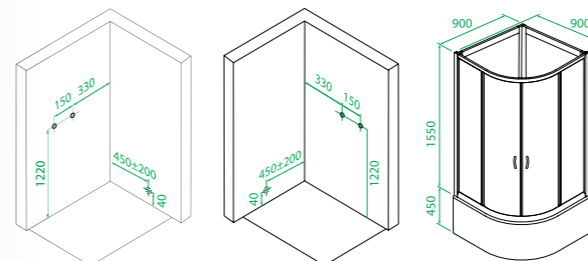

Рекомендации по установке и настройке

НА2R099i21

Установка на левую сторону

Установка на правую сторону