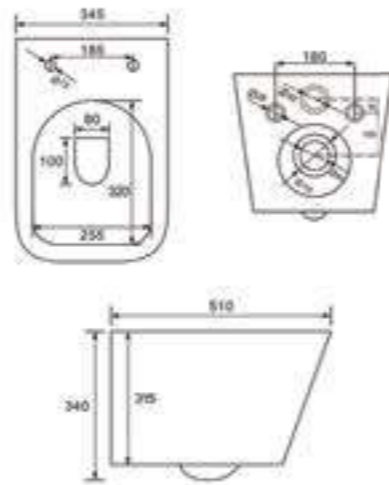

Унитаз подвесной безободковый  
BILRDSEi25

НОВИНКА

- Тонкое сиденье из дюропласта
- Размер: 510x345x340 мм
- Прямоугольная форма чаши
- Безободковая конструкция
- Высокий уровень гигиеничности
- Полный омыв чаши
- Крышка и сиденье унитаза опускаются плавно и бесшумно
- На время уборки сиденье легко снимается с чаши и без труда устанавливается обратно
- Крепеж в комплекте