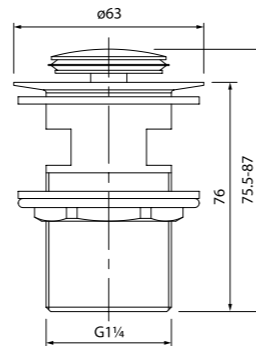

Выпуск для умывальника, «Snap-Up» 001SB00i88

- Полуавтоматический, универсальный, «Snap-Up»
- Материал: латунь
- Для любых типов умывальников
- Диаметр резьбы 1 1/4"
- В комплекте 2 крышки: большая и маленькая, цвет: хром
- Никель-хромовое покрытие
- Установка на шпильку

Набор переходников для установки смесителя на борт акриловой ванны 001SB00i83

- Материал: латунь
- Увеличенное никель-хромовое покрытие
- Резьба 3/4" — подключение к смесителю, резьба 1/2" — подключение к системе водоснабжения

Выпуск для умывальника, Cloud, золото, CLOG000i88

НОВИНКА

- Полуавтоматический, универсальный, «Snap-Up»
- Материал: латунь
- Цвет покрытия: желтое золото
- Для любых типов умывальников
- Диаметр резьбы 1 1/4"
- Установка с помощью гайки

Выпуск для умывальника, Oldie, бронза, OLDBR00i88

НОВИНКА

- Полуавтоматический, универсальный, «Snap-Up»
- Материал: латунь
- Цвет покрытия: бронза
- Для любых типов умывальников
- Диаметр резьбы 1 1/4"
- Установка с помощью гайки

Выпуск для умывальника, Slide, черный, SLIB000i88

НОВИНКА

- Полуавтоматический, универсальный, «Snap-Up»
- Материал: латунь
- Цвет покрытия: черный
- Для любых типов умывальников
- Диаметр резьбы 1 1/4"
- Установка с помощью гайки

Продукция торговой марки IDDIS® полностью соответствует всем техническим стандартам и санитарно-гигиеническим нормам, действующим на территории РФ. В подтверждение высокого уровня качества продукции наша компания выполняет гарантийные обязательства и осуществляет сервисное обслуживание на всей территории продаж.

ДОСТУПНЫЙ
СЕРВИС

ЕДИНЫЙ ТЕЛЕФОН СЛУЖБЫ СЕРВИСА

8 (800) 234-77-67

Звонок по России бесплатный, с 9:30 до 18:00 по московскому времени

По этому телефону можно обратиться по вопросам: