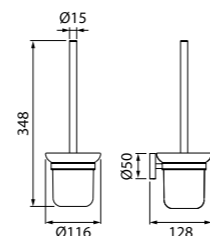

- Материал: латунь, матовое стекло
- Цвет: белый/хром
- Увеличенное никель-хромовое покрытие
- В комплекте: крепеж