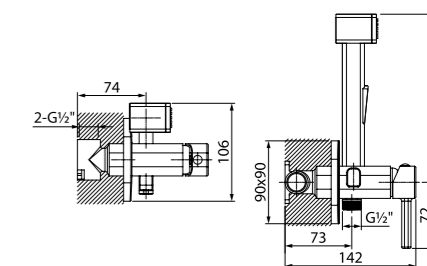

НОВИНКА

- Крючок для полотенца
- Однозахватный
- Матовый черный
- В комплекте: шланг из ПВХ 1.2 м, гигиеническая лейка из ABS-пластика