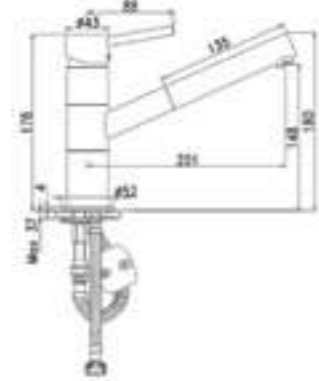

- Силиконовый аэратор
- Угол поворота излива: 360°
- В комплекте: гибкая подводка, крепеж, пластиковая проставка для надежной фиксации смесителя на мойке