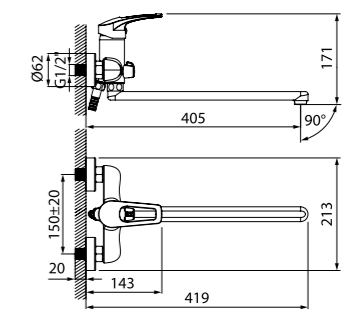

- Силиконовый аэратор
- Длина излива: 350 мм
- Керамический дивертор
- В комплекте: эксцентрики с отражателями