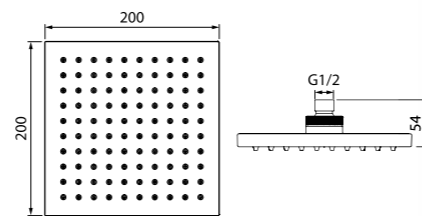

- Материал: ABS-пластик
- Размер: 200x200 мм
- Цвет: серая лицевая пластина, темно-серые форсунки