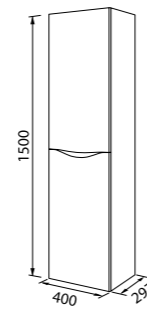

Создайте гармоничный интерьер ванной комнаты:

Смесители Cloud
стр. 24

Подвесной унитаз Cloud
стр. 155

Стильная мебель Calipso станет украшением любой ванной. Оригинальные формы тумбы и каплевидное зеркало с сенсорной LED-подсветкой, большая раковина, открытые полки и выдвижные ящики делают мебель очень удобной и вместительной. Пенал имеет стеклянные полки с надежными фиксаторами.

Состав коллекции:

ХИТ
ПРОДАЖ