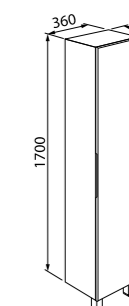

Важно:

При обработке натурального дерева (массив, шпон), возможны следующие внешние изменения:

- Структура волокон отличается друг от друга.
- Тональность цвета слегка меняет свой оттенок.
- Возможны отслоения их друг от друга, что выражается в появлении небольших сколов.
- В изделиях, где соединяются детали с горизонтальными и вертикально направленными волокнами (рама зеркала, ножки тумбы) возникает эффект, при котором кажется, что детали с горизонтальными волокнами темнее деталей с вертикальными.
- Изменение прямолинейного направления волокон древесины («свилль».) При отделке из-за игры света эти места кажутся светлее, образуя видимость пятна.

Это естественно и не является производственным браком.

Создайте гармоничный интерьер ванной комнаты:

Смесители Carlow Plus
стр. 39

В коллекции Custo сочетание простого классического дизайна и белого цвета создает элегантный самодостаточный комплект, который преобразит даже самый скромный интерьер, сделав его более дорогим и стильным.

Состав коллекции:

**ХИТ
ПРОДАЖ**