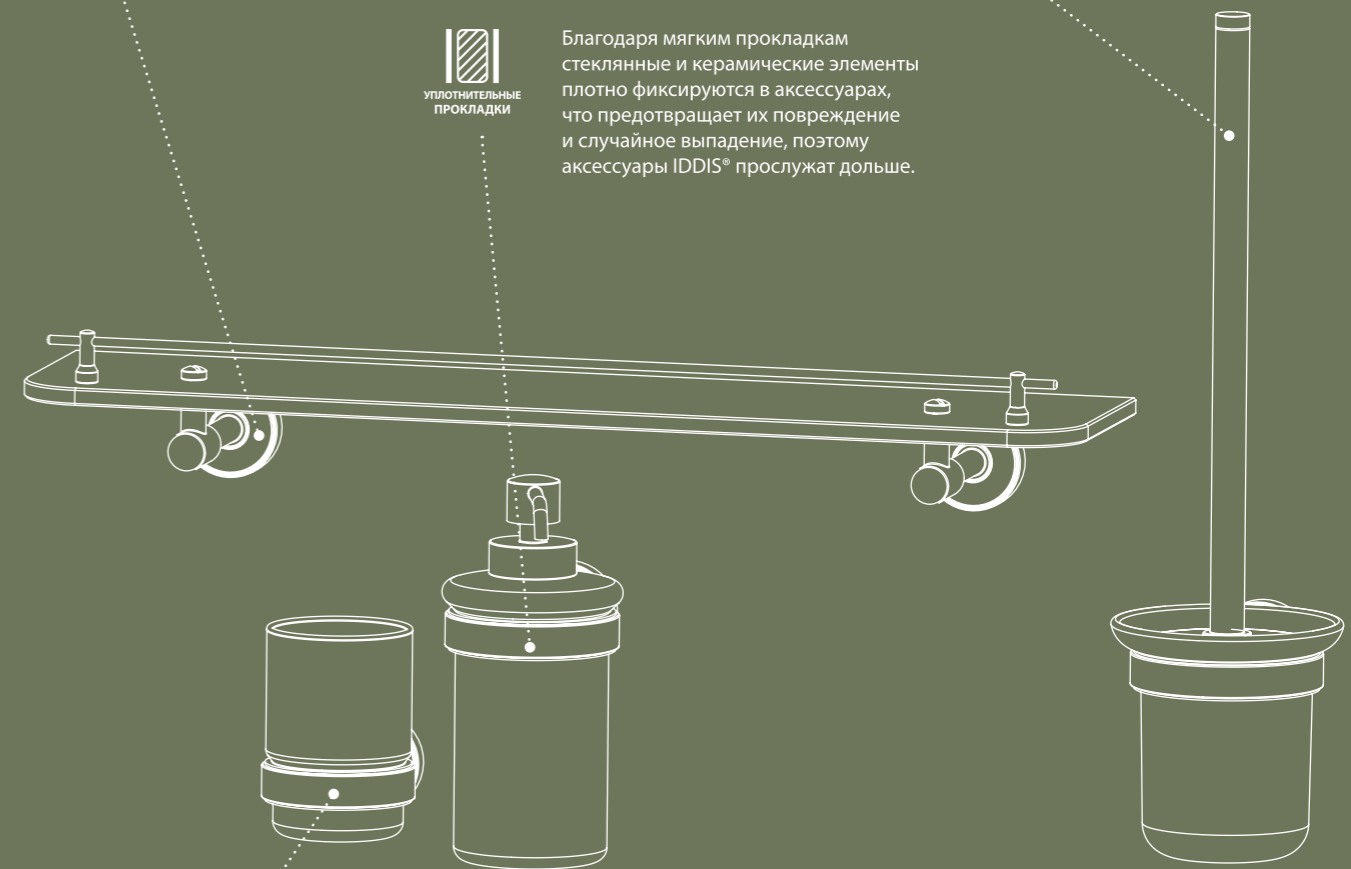

УПЛОТНИТЕЛЬНЫЕ  
ПРОКЛАДКИ

Благодаря мягким прокладкам стеклянные и керамические элементы плотно фиксируются в аксессуарах, что предотвращает их повреждение и случайное выпадение, поэтому аксессуары IDDIS® прослужат дольше.