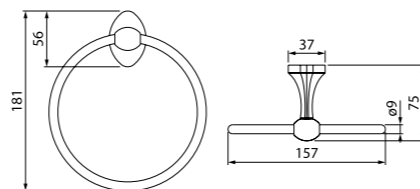

- Материал: сплав металлов
- Цвет: хром
- Увеличенное никель-хромовое покрытие
- В комплекте: крепеж