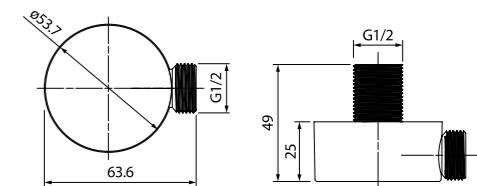

- Материал: латунь
- Цвет: хром
- Хромоникелевое покрытие