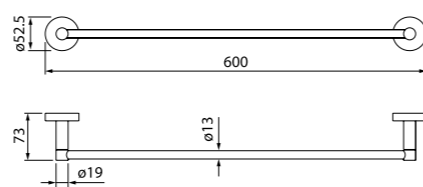

Создайте гармоничный интерьер ванной комнаты:

Смесители Sena  
стр. 45

Мебель для ванной комнаты Sena  
стр. 140

Дизайн коллекции Male построен на балансе плавных форм, сиянии зеркального блеска и приглушенном свете матового стекла. Аксессуары Male добавляют в туалетную комнату функциональную практичность и ощущение завершенности.