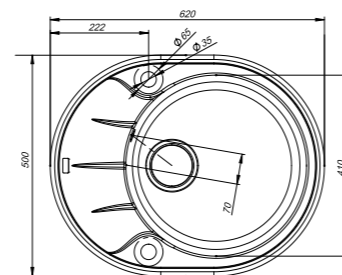

K01B511187  
Цвет: черный

K02G511187  
Цвет: серый

K03P511187  
Цвет: песок

K04S511187  
Цвет: сафари

K05W511187  
Цвет: белый

K16C511187  
Цвет: шоколад

- Размер мойки: 620x500 мм, диаметр чаши: 410 мм, глубина чаши: 210 мм
- Материал Granucryl
- Перелив на чаше
- Отверстие под смеситель
- В комплекте: сифон, выпуск 3 1/2", клапан-автомат, крепления, шаблон выреза: 588x468 мм
- Для шкафа шириной от 50 см