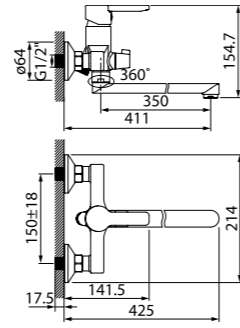

Смеситель для ванны с длинным изливом SENSBL2i10WA

- Длина излива: 350 мм
- Силиконовый аэратор
- Керамический дивертор
- В комплекте: эксцентрики с отражателями, крепеж

Смеситель для кухни SENSB00i05

ХИТ ПРОДАЖ