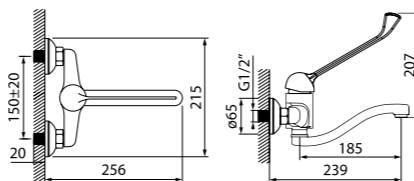

- В комплекте: эксцентрики с отражателями