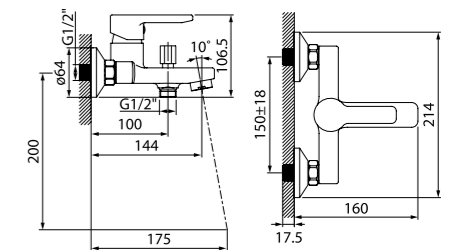

Смеситель для ванны с длинным изливом SENSBL2i10WA

- Длина излива: 350 мм
- Силиконовый аэратор
- Керамический дивертор
- В комплекте: эксцентрики с отражателями, крепеж

Смеситель для кухни SENSB00i05

ХИТ ПРОДАЖ