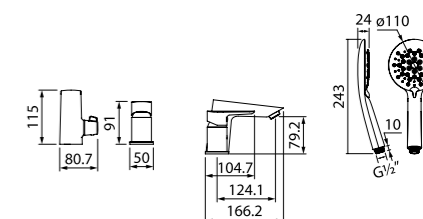

- Цвет: белый/хром
- Силиконовый аэратор
- Ceramic diverter
- В комплекте: шланг из ПВХ в оплетке из нержавеющей стали 2 м в цвете хром, лейка (3 режима), эксцентрики