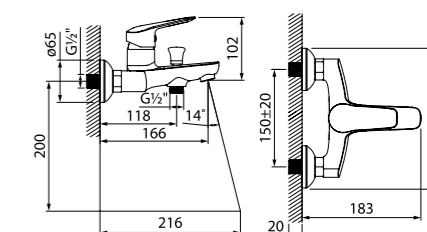

ХИТ ПРОДАЖ

Смеситель для ванны  
TORSB00i02WA

- Силиконовый аэратор
- Дивертор: вытяжной фиксируемый
- В комплекте: эксцентрики с отражателями

Смеситель для ванны  
с длинным изливом  
TORSBL2i10WA

- Силиконовый аэратор
- Керамический дивертор
- Длина излива: 350 мм
- В комплекте: эксцентрики с отражателями