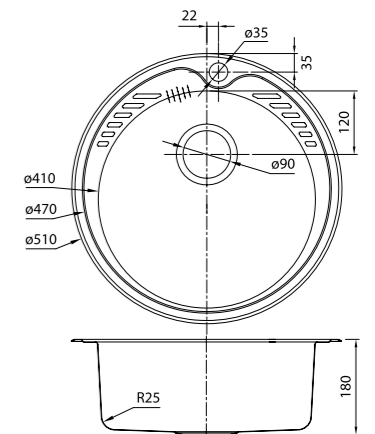

- Диаметр мойки: 510 мм
- Толщина стали: 0,8 мм
- Перелив на чаше
- Глубина чаши: 180 мм
- Отверстие под смеситель
- Уплотнительная прокладка и комплект креплений
- Для шкафа шириной от 45 см

Артикул
SUN51P0i77
SUN51S0i77

Поверхность
Полированная
Шелк