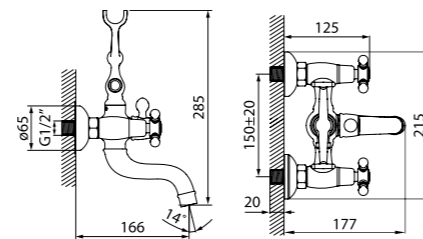

- Siliconовый аэратор
- Кран-буксы: керамические с углом поворота 180°
- Дивертор: керамический
- В комплекте: усиленный шланг из нержавеющей стали 1,5 м с защитой от перекручивания; держатель для лейки на корпусе (поворотный); ретро-лейка для душа (80 мм, 3 режима: Rain, Massage, Rain&Massage)