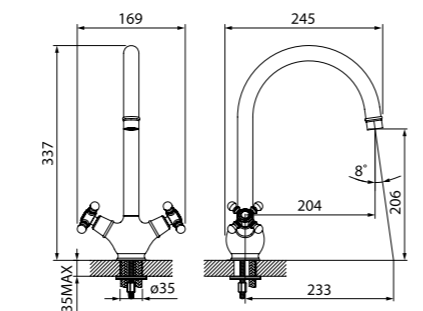

- Siliconовый аэратор
- Кран-буксы: керамические с углом поворота 180°
- Угол поворота излива: 360°
- В комплекте: гибкая подводка, крепеж