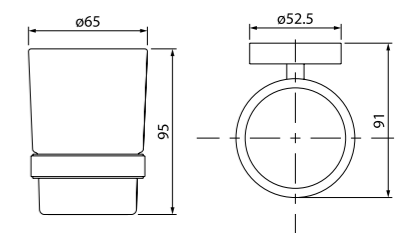

- Материал: матовое стекло, сплав металлов
- Цвет: хром
- Уплотнительная прокладка
- Увеличенное никель-хромовое покрытие
- В комплекте: крепеж