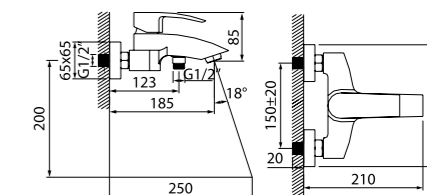

- Силиконовый аэратор
- Дивертор: под изливом, вытяжной фиксируемый
- В комплекте: эксцентрики с отражателями, крепеж
- Увеличенное никель-хромовое покрытие