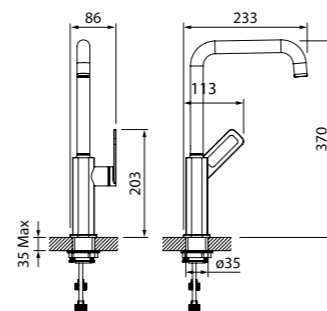

- Ручка двигается только на себя, что позволит установить смеситель близко к стене
- Цвет: черный матовый
- Пластиковый аэратор
- Угол поворота излива: 360°
- Можно использовать для накладных умывальников
- В комплекте: гибкая подводка, крепеж

Создайте гармоничный интерьер ванной комнаты:

• Душевой гарнитур Slide стр. 194

• Аксессуары для ванной комнаты Slide стр. 213