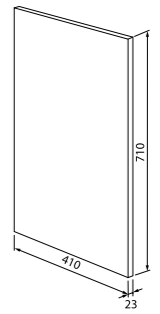

Коллекция Torr специально разработана для маленьких санузлов, где используется смеситель с гигиеническим душем: в боковой части тумбы размещено кольцо для выхода шланга, держатель гигиенической лейки может располагаться на самой боковой панели тумбы или на стене рядом.

Состав коллекции:

Тумба с умывальником 400 мм TOR40W1i95 (тумба), 0014000U28 (умывальник)

ХИТ ПРОДАЖ

Тумба с умывальником 400 мм TOR40WRi95 (тумба), 0014000U28 (умывальник)

Тумба с умывальником 800 мм TOR80W0i95 (тумба), 0114000i28 (умывальник)

Зеркало 400 мм TOR4000i98

Зеркало 400 мм TOR40L0i98

Зеркало 800 мм TOR8000i98

Важно:

При обработке натурального дерева (массив, шпон), возможны следующие внешние изменения:

- Структура волокон отличается друг от друга.
- Тональность цвета слегка меняет свой оттенок.
- Возможны отслоения их друг от друга, что выражается в появлении небольших сколов.
- В изделиях, где соединяются детали с горизонтальными и вертикально направленными волокнами (рама зеркала, ножки тумбы) возникает эффект, при котором кажется, что детали с горизонтальными волокнами темнее деталей с вертикальными.
- Изменение прямолинейного направления волокон древесины («свилль»). При отделке из-за игры света эти места кажутся светлее, образуя видимость пятен.

Это естественно и не является производственным браком.

Создайте гармоничный интерьер ванной комнаты: