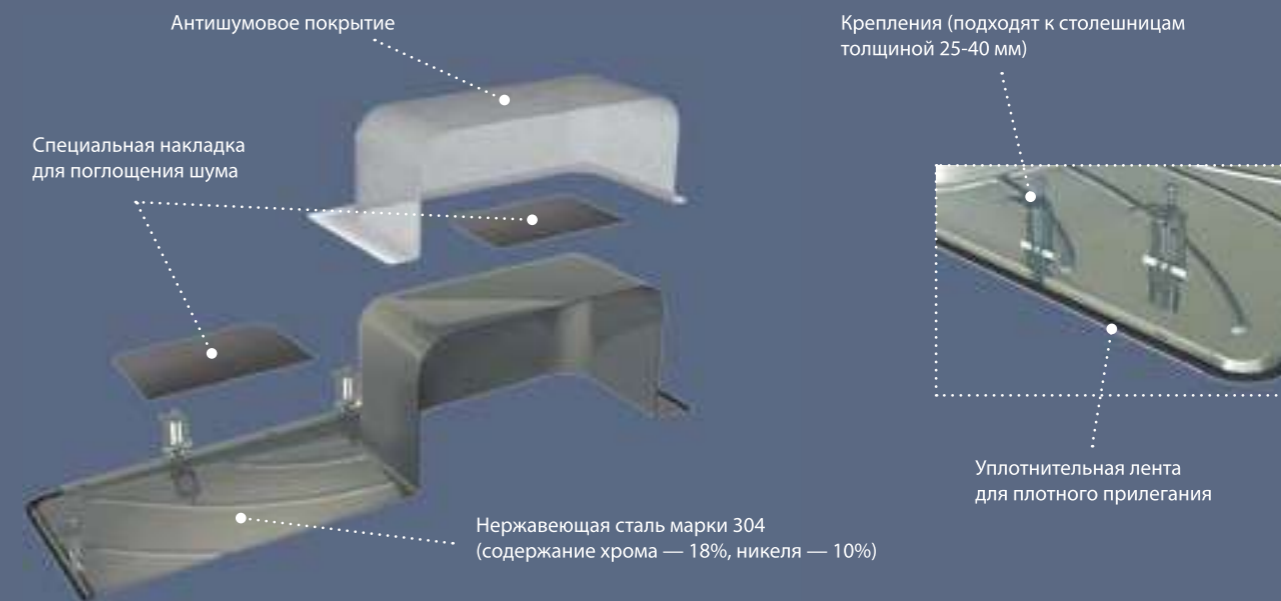

Устройство мойки из нержавеющей стали