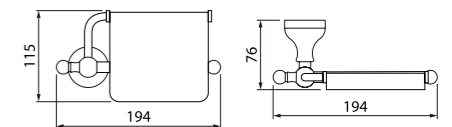

- Материал: сплав металлов
- Цвет: хром
- Увеличенное никель-хромовое покрытие
- В комплекте: крепеж