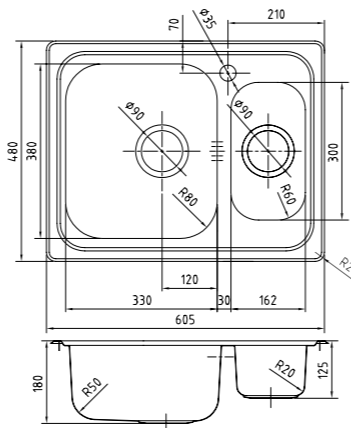

- Размер мойки 605x480 мм, полуторная
- Толщина стали: 0,8 мм
- Перелив на чаше
- Глубина чаши 180 мм
- Отверстие под смеситель
- Уплотнительная прокладка и комплект креплений
- Для шкафа шириной от 60 см

Артикул	Поверхность	Чаша слева	Чаша справа
STR60SX177	Шелк	●	
STR60SZ177			●

ХИТ ПРОДАЖ

- Размер мойки: 605x440 мм
- Толщина стали: 0,8 мм
- Перелив на чаше
- Глубина чаши: 180 мм
- Отверстие под смеситель
- Уплотнительная прокладка и комплект креплений
- Для шкафа шириной от 45 см

Артикул	Поверхность	Чаша слева	Чаша справа
ARR60PL177	Полированная	●	
ARR60PRI77			●
ARR60SL177	Шелк	●	
ARR60SRI77			●