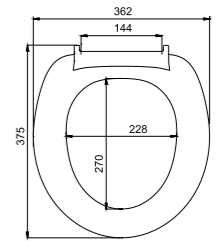

Сиденья из дюропласта

Характеристики сидений

Артикул	Материал	Материал креплений	Плавно и тихо закрывается	Легко снять	Ширина, мм	Длина, мм
003DPSEi31	дюропласт	нержавеющая сталь	+	+	354	408
001DPSEi31	дюропласт	нержавеющая сталь	+	+	356	420
ID 136 Dp Sc	дюропласт	нержавеющая сталь	+	+	361	430
ID 126 Dp Sc	дюропласт	нержавеющая сталь	+	+	351	406

- Материал: дюропласт
- Крепления: нержавеющая сталь
- Крышка плавно и тихо закрывается
- Легко снимается и устанавливается

- Материал: дюропласт
- Крепления: нержавеющая сталь
- Крышка плавно и тихо закрывается
- Легко снимается и устанавливается
- Универсальное сиденье. За счет своей геометрии и регулируемого крепежа подходит для большинства моделей унитазов России и стран СНГ

- Материал: дюропласт
- Крепления: нержавеющая сталь
- Крышка плавно и тихо закрывается
- Легко снимается и устанавливается

- Материал: дюропласт
- Крепления: нержавеющая сталь
- Крышка плавно и тихо закрывается
- Легко снимается и устанавливается

Сиденья из полипропилена

Характеристики сидений

Артикул	Материал	Материал креплений	Плавно и тихо закрывается	Легко снять	Ширина, мм	Длина, мм
142PPS0i31	полипропилен	полиамид	+	-	360	369-406
ID 01 046.1	полипропилен	полиамид	-	-	350	407-447
ID 01 107.1	полипропилен	полиамид	-	-	362	375-395
ID 01 138.1	полипропилен	полиамид	-	-	360	375-428
ID 01 061.1	полипропилен	полиамид	-	-	360	410-450

- Материал: полипропилен
- Крепления: полиамид
- Крышка плавно и тихо закрывается

- Материал: полипропилен
- Крепления: полиамид

- Материал: полипропилен
- Крепления: полиамид

- Материал: полипропилен
- Крепления: полиамид

- Материал: полипропилен
- Крепления: полиамид