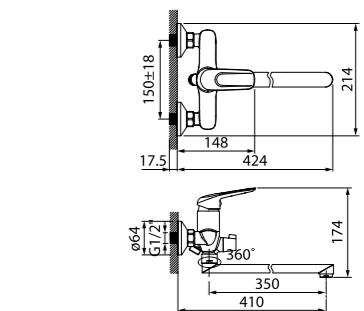

Создайте гармоничный интерьер ванной комнаты:

Мебель для ванной комнаты Carlow  
стр. 125

Смеситель для ванны  
с длинным изливом  
MALSBL2i10WA

- Силиконовый аэратор
- Длина излива: 350 мм
- Дивертор: керамический
- В комплекте: эксцентрики с отражателями