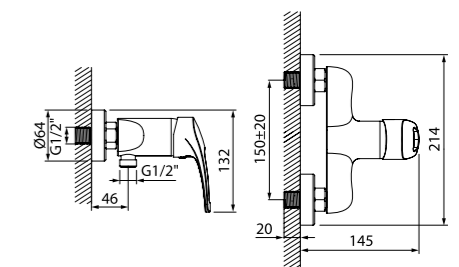

- В комплекте: эксцентрики с отражателями