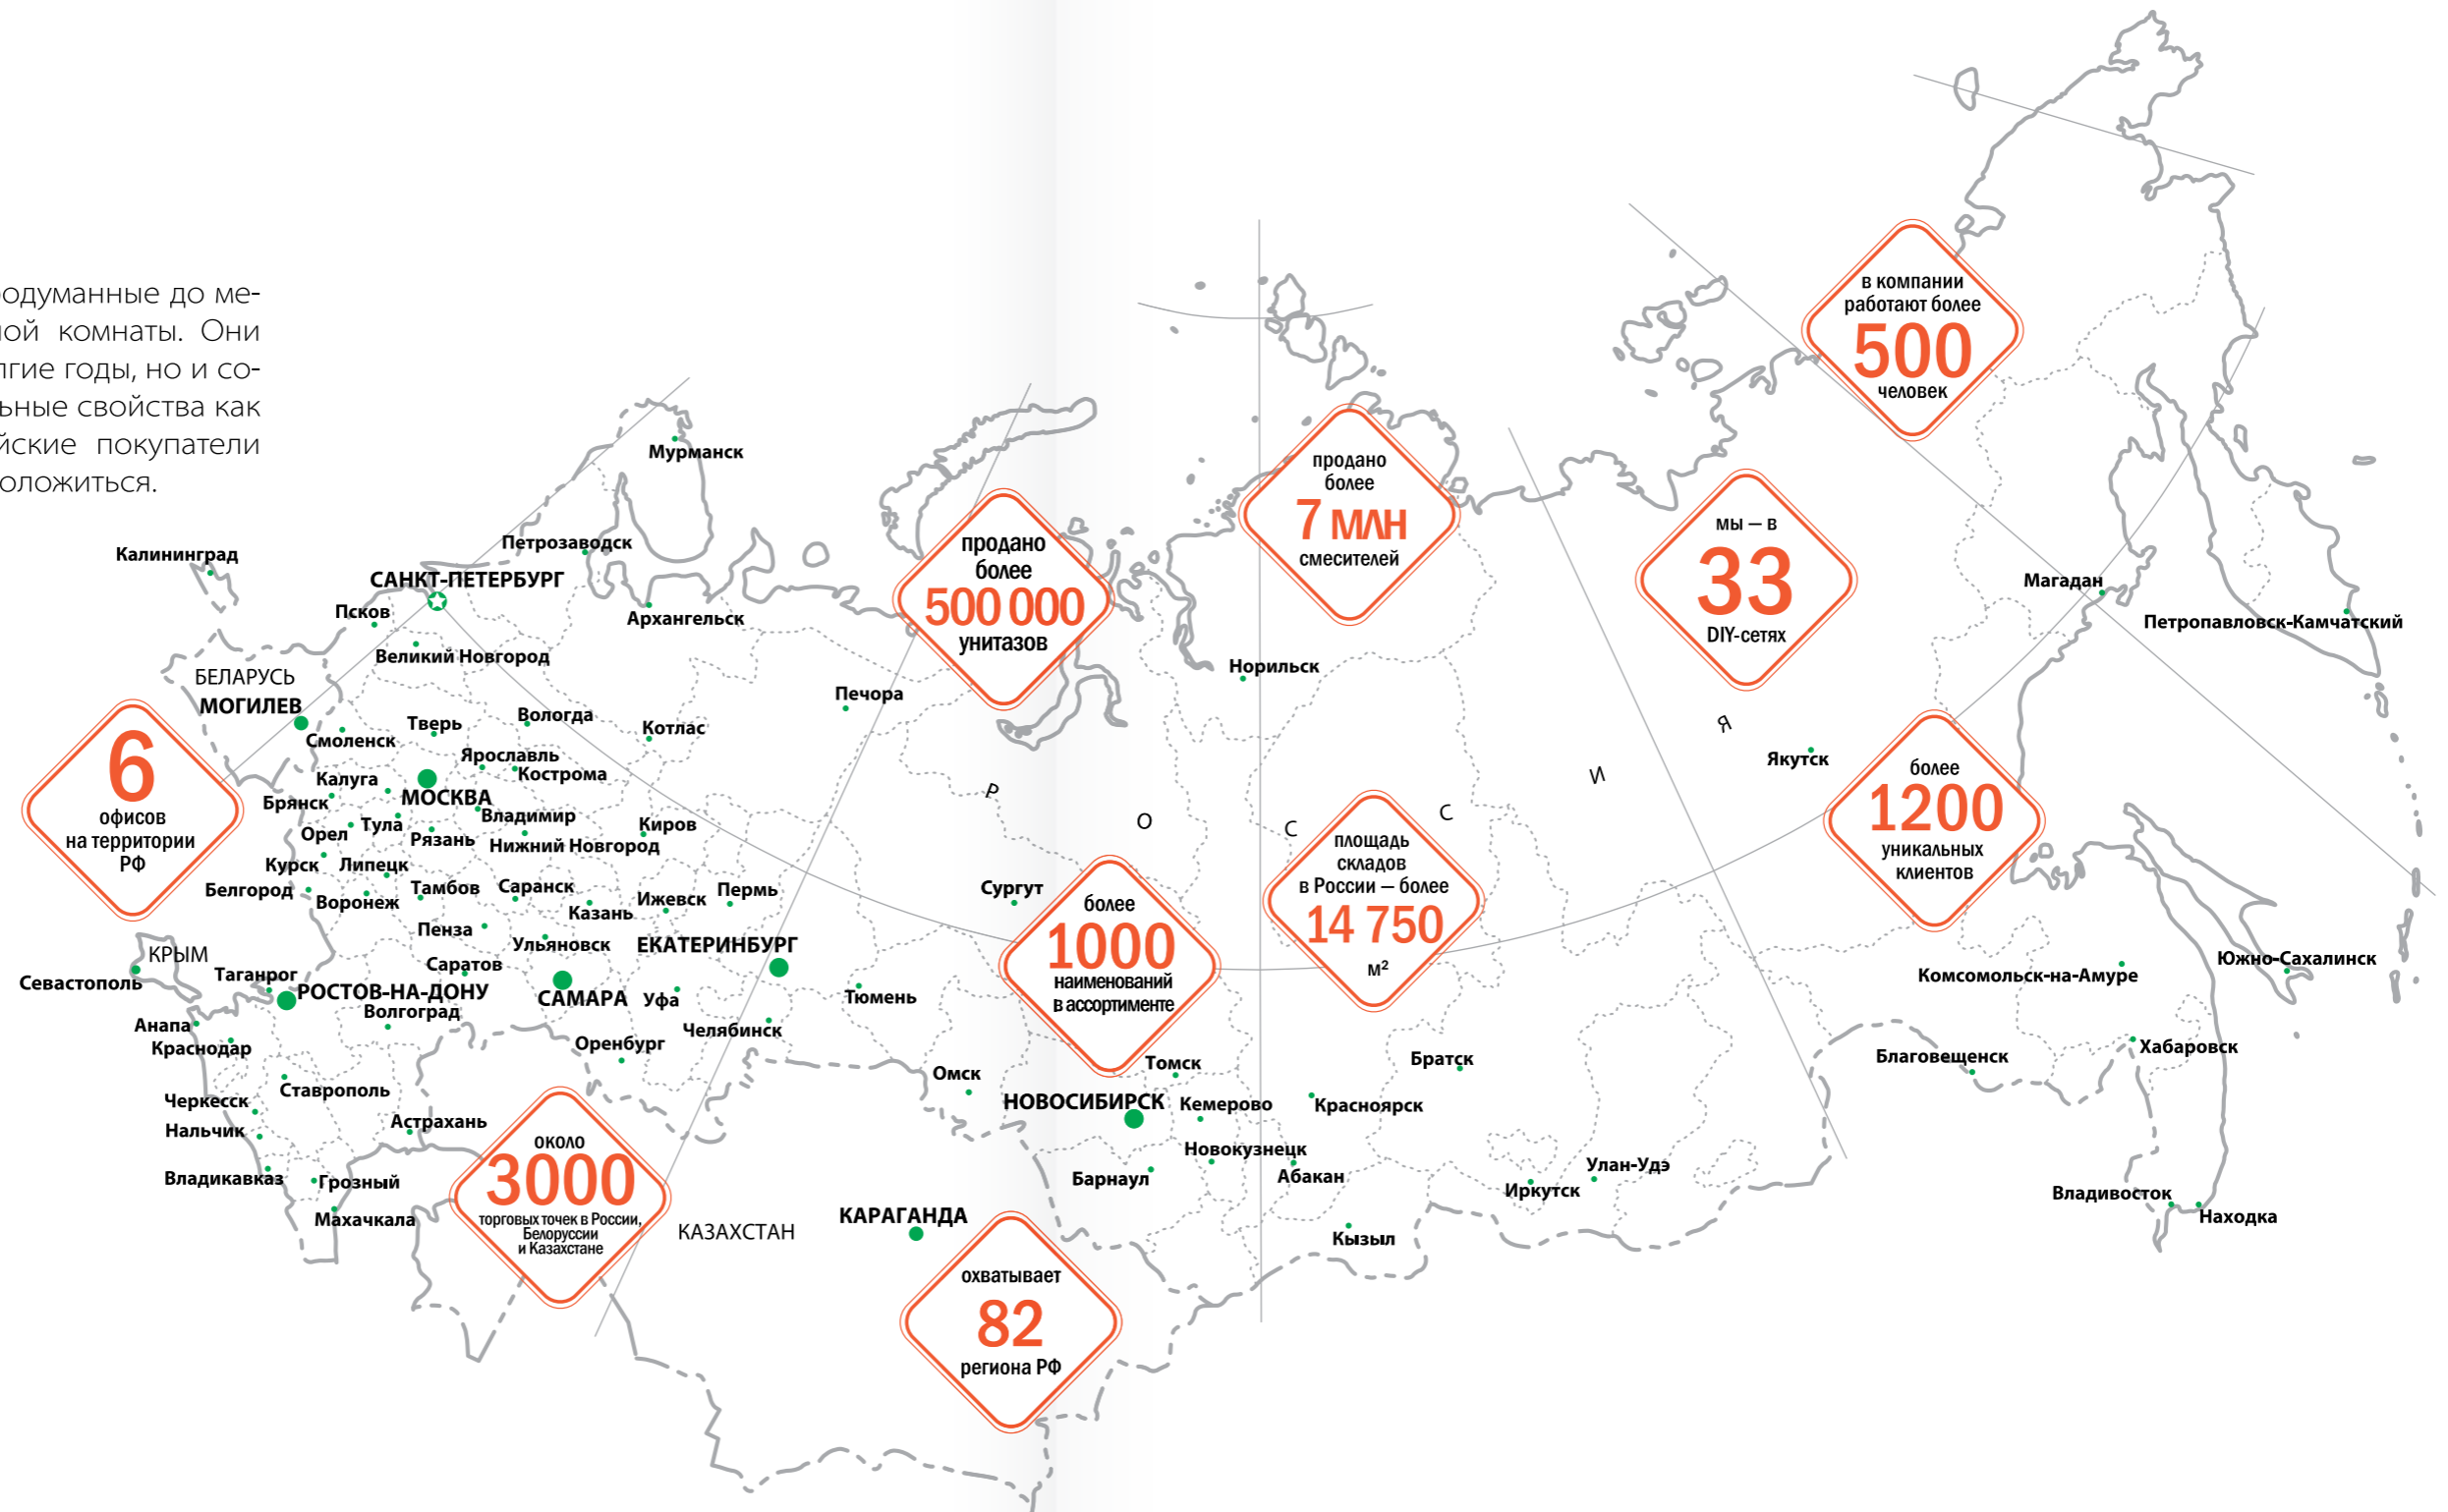

IDDIS® — надежные и продуманные до мелочей товары для ванной комнаты. Они не только прослужат долгие годы, но и сохранят свои первоначальные свойства как в день покупки. Российские покупатели знают: на IDDIS® можно положиться.

Удобный и комфортный дом

Сантехника и товары для ванной IDDIS® технически продуманны, благодаря чему удобны, приятны и необременительны в ежедневном использовании. Легкие в уходе и простые в обслуживании, они подходят для всей семьи. Эргономичный дизайн продукции обеспечивает дополнительный комфорт.

Продуманность до мелочей

Большинство продуктов IDDIS® — сложные технические устройства со скрытыми «закадровыми» характеристиками. Особое внимание уделяется разработке тех, что определяют надежность продукта: они продуманны до мелочей. Постоянное улучшение продукции — один из главных принципов работы.

Разработку продукта осуществляют инженеры компании в Санкт-Петербурге. В ней также участвуют профессиональные сантехники, ежедневно устанавливающие и обслуживающие бытовые системы водоснабжения.

Надежный продукт, который протестирован жизнью

Собственные стандарты качества SKL Group® и неукоснительное следование им гарантируют высокое качество продукции. Специфика непростых российских условий эксплуатации, заложенная в продукт, изучение потребностей потребителей и использование обратной связи от них делают продукцию IDDIS® актуальной и востребованной.

Этот экспертный опыт и знания, накопленные за 15 лет работы на российском рынке сантехники, позволяют создавать надежный продукт — продукт, который протестирован жизнью.

Забота о потребителях

Всем покупателям IDDIS® гарантирована профессиональная поддержка по вопросам установки и эксплуатации продукции в течение всего срока службы. Ответственное выполнение гарантийных и сервисных обязательств, открытость для вопросов и обращений вот уже 15 лет обеспечивают доверие потребителей.