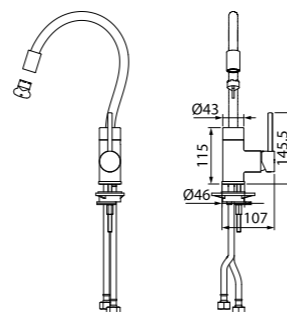

Kitchen 360 — новая ступень комфорта, который можно получить на собственной кухне. С его ультра гибким шлангом-изливом тривиальные задачи приобретают нетривиальные пути решения: теперь для того, чтобы наполнить кастрюлю водой, ее вовсе необязательно ставить в мойку, а для того, чтобы помыть саму мойку, достаточно просто изогнуть излив под удобным углом. Kitchen 360 — гибкий на все 360°!

Этот ультрасовременный смеситель в стиле лофт благодаря необычному сочетанию форм и цвета идеально подойдет помещениям в актуальном эклектичном стиле, который гармонично объединяет минимализм и элегантную классику.

- Излив красного цвета
- Армирующая оплетка из нержавеющей стали — особая система соединения звеньев внутреннего шланга из нержавеющей стали придает гибкость и прочность изливу. Излив будет держать свою форму, не деформируясь со временем.
- Силиконовый аэратор
- В комплекте: гибкая подводка, крепеж, пластиковая прокладка для надежной фиксации смесителя на мойке

- Устойчивое к истиранию медно-никелевое покрытие
- Цвет: бронза
- Силиконовый аэратор
- Угол поворота излива: 360°
- В комплекте: гибкая подводка, крепеж, пластиковая прокладка для надежной фиксации смесителя на мойке

- Излив черного цвета
- Армирующая оплетка из нержавеющей стали — особая система соединения звеньев внутреннего шланга из нержавеющей стали придает гибкость и прочность изливу. Излив будет держать свою форму, не деформируясь со временем.
- Силиконовый аэратор
- В комплекте: гибкая подводка, крепеж, пластиковая прокладка для надежной фиксации смесителя на мойке

Особое преимущество:

Тройная надежность

Внешний шланг из силикона.