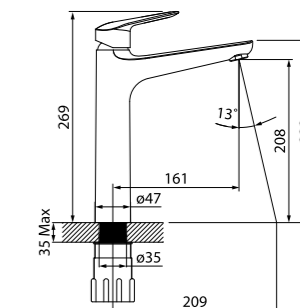

Смеситель для умывальника  
TORSB00i01

- Силиконовый аэратор
- В комплекте: гибкая подводка, крепеж

Смеситель для настольного умывальника  
TORSB01i01

- Силиконовый аэратор
- В комплекте: гибкая подводка, крепеж