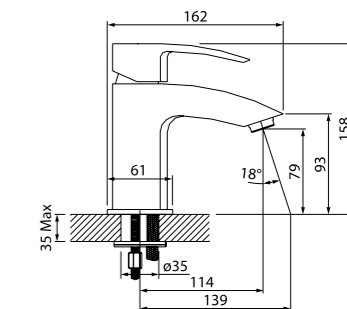

ХИТ
ПРОДАЖ

- В комплекте: эксцентрики, отражатели

ХИТ
ПРОДАЖ

- Силиконовый аэратор
- Керамический дивертор
- В комплекте: усиленный шланг из нержавеющей стали 1,5 м с защитой от перекручивания, лейка (1 режим: Rain, Ø85 мм), настенный держатель для лейки

ХИТ
ПРОДАЖ

- Силиконовый аэратор
- Керамический дивертор
- В комплекте: усиленный шланг из нержавеющей стали 1,5 м с защитой от перекручивания, лейка (1 режим: Rain, Ø85 мм), настенный держатель для лейки

- Силиконовый аэратор
- Угол поворота излива: 360°
- В комплекте: гибкая подводка, крепеж, пластиковая проставка для надежной фиксации смесителя на мойке

- Силиконовый аэратор
- В комплекте: гибкая подводка, крепеж, гигиеническая лейка, держатель лейки с креплением, усиленный шланг из нержавеющей стали 1,5 м с защитой от перекручивания

- Силиконовый аэратор
- В комплекте: гибкая подводка, крепеж

- Силиконовый аэратор
- Дивертор: под изливом, вытяжной фиксируемый
- В комплекте: эксцентрики с отражателями, крепеж
- Увеличенное никель-хромовое покрытие

- Силиконовый аэратор
- Керамический дивертор
- В комплекте: излив, смеситель, лейка для душа (1 режим: Rain, Ø85 мм), держатель лейки, усиленный шланг из нержавеющей стали 1,5 м с защитой от перекручивания, гибкая подводка, комплект крепления, гибкий шланг

- В комплекте: эксцентрики с отражателями

Создайте гармоничный интерьер ванной комнаты:

Смеситель термостатический с верхним душем Torr
стр. 16

Мебель для ванной комнаты Torr
стр. 142

Душевой гарнитур Torr
стр. 195

Мягкие линии и плавные переходы смесителей коллекции Vane придадут роскошь любому интерьеру. Первенство в этой серии отдано простоте и сдержанности.