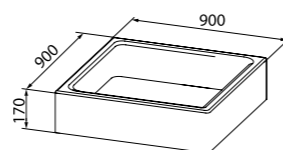

Душевой поддон P29W

- Поддон душевой, полукруглый, ABS-акрил
- Размер: 90x90x17 см
- Съёмный экран поддона
- Сифон с гидрозатвором и гофрой
- Регулируемые ножки

Душевой поддон P19W

- Поддон душевой, квадратный, ABS-акрил
- Размер: 90x90x17 см
- Съёмный экран поддона
- Сифон с гидрозатвором, отстойником и гофрой
- Регулируемые ножки