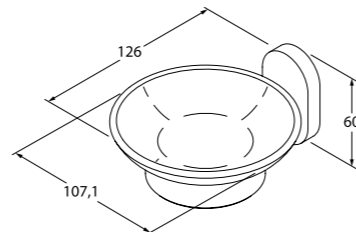

- Материал: латунь, керамика
- Цвет: хром
- Уплотнительная прокладка
- Увеличенное никель-хромовое покрытие
- В комплекте: крепеж