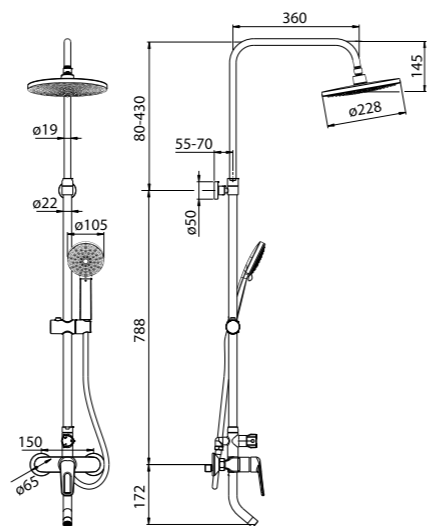

- Дивертор: 3-х режимный керамический
- В комплекте: лейка (3 режима, Ø101.6 мм), верхняя лейка (Ø200 мм), стойка, шланг ПВХ, настенный держатель, эксцентрики с отражателями