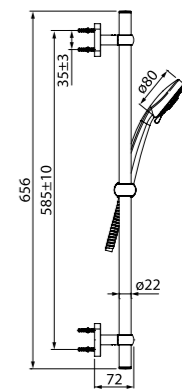

НОВИНКА

Душевой гарнитур  
Sena  
SEN3F70i16

- Стойка из нержавеющей стали с никель-хромовым покрытием, Ø22 мм, высота 700 мм, держатель-слайдер
- Лейка для душа из ABS-пластика, (3 режима: Rain, Relax-Massage, Rain&Relax-Massage), кнопочное переключение режимов, встроенная мембрана из нержавеющей стали, размер 112x257 мм, цвет — белый/хром.
- Хромированная мыльница из ABS-пластика
- Усиленный шланг для душа ПВХ в оплетке из нержавеющей стали, 1,5 метра, с защитой от перекручивания