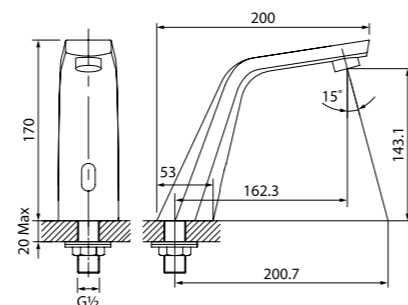

- Сенсорное управление
- Регулировка температуры на блоке питания
- Работает от 4-х пальчиковых батареек типа AA (не поставляются в комплекте)
- В комплекте: электрический блок питания, гибкая подводка 450 мм, соединительный провод 500 мм, крепеж