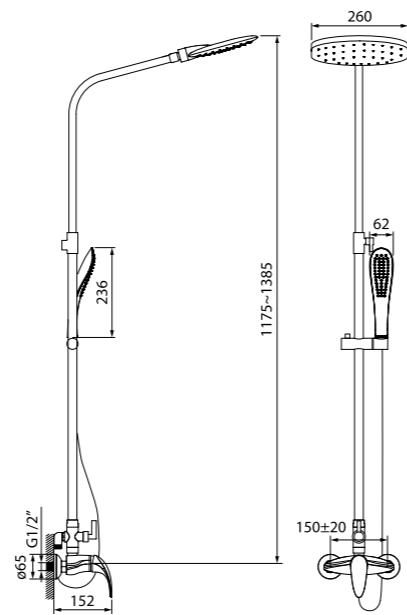

- Телескопическая стойка
- Дивертор: керамический
- В комплекте: смеситель для душа, верхняя лейка 260x189 мм, ручная лейка (1 режим: Rain), стойка для душа, держатель для лейки, усиленный шланг из нержавеющей стали 1,5 м с защитой от перекручивания
- Цвет верхней лейки: белый

Душевой гарнитур с верхней лейкой Leaf
стр. 192

Создайте гармоничный интерьер ванной комнаты: