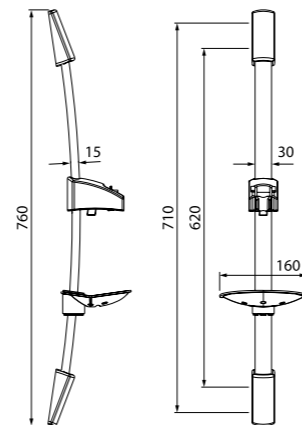

Стойка для душа  
A30311

- Материал: нержавеющая сталь
- Высота: 760 мм
- В комплекте: мыльница, держатель лейки, крепления

Стойка для душа  
Mirro  
MIR6940i17

- Материал: нержавеющая сталь
- Высота: 694 мм
- Поворотное крепление из ABS-пластика
- В комплекте: держатель для лейки из ABS-пластика, крепления