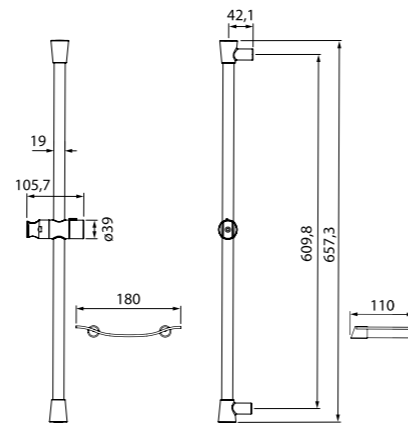

Стойка для душа  
S316101

- Материал: нержавеющая сталь
- Высота: 680 мм
- В комплекте: полка из ABS-пластика, держатель лейки, крепления

Стойка для душа  
Sicily  
SIC6500i17

- Материал: нержавеющая сталь
- Высота: 657 мм
- В комплекте: прозрачная мыльница из ABS-пластика, крепления