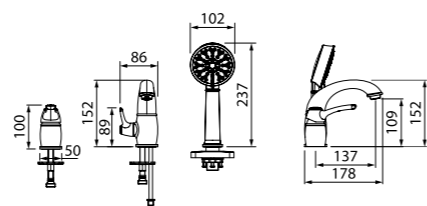

- Устойчивое к истиранию медно-никелевое покрытие
- Цвет: бронза
- Силиконовый аэратор
- Керамический дивертор
- В комплекте: шланг из ПВХ в оплетке из нержавеющей стали 2 м в цвете бронза, лейка для душа (3 режима), эксцентрики.