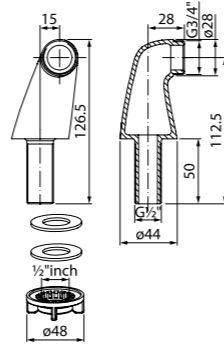

Выпуск для умывальника, «Snap-Up» 001SB00i88

- Полуавтоматический, универсальный, «Snap-Up»
- Материал: латунь
- Для любых типов умывальников
- Диаметр резьбы 1 1/4"
- В комплекте 2 крышки: большая и маленькая, цвет: хром
- Никель-хромовое покрытие
- Установка на шпильку

Набор переходников для установки смесителя на борт акриловой ванны 001SB00i83

- Материал: латунь
- Увеличенное никель-хромовое покрытие
- Резьба 3/4" — подключение к смесителю, резьба 1/2" — подключение к системе водоснабжения

Выпуск для умывальника, Cloud, золото, CLOG000i88

НОВИНКА

- Полуавтоматический, универсальный, «Snap-Up»
- Материал: латунь
- Цвет покрытия: желтое золото
- Для любых типов умывальников
- Диаметр резьбы 1 1/4"
- Установка с помощью гайки

Выпуск для умывальника, Oldie, бронза, OLDBR00i88

НОВИНКА

- Полуавтоматический, универсальный, «Snap-Up»
- Материал: латунь
- Цвет покрытия: бронза
- Для любых типов умывальников
- Диаметр резьбы 1 1/4"
- Установка с помощью гайки

Выпуск для умывальника, Slide, черный, SLIB000i88

НОВИНКА

- Полуавтоматический, универсальный, «Snap-Up»
- Материал: латунь
- Цвет покрытия: черный
- Для любых типов умывальников
- Диаметр резьбы 1 1/4"
- Установка с помощью гайки

Продукция торговой марки IDDIS® полностью соответствует всем техническим стандартам и санитарно-гигиеническим нормам, действующим на территории РФ. В подтверждение высокого уровня качества продукции наша компания выполняет гарантийные обязательства и осуществляет сервисное обслуживание на всей территории продаж.

ДОСТУПНЫЙ
СЕРВИС

ЕДИНЫЙ ТЕЛЕФОН СЛУЖБЫ СЕРВИСА

8 (800) 234-77-67

Звонок по России бесплатный, с 9:30 до 18:00 по московскому времени

По этому телефону можно обратиться по вопросам: