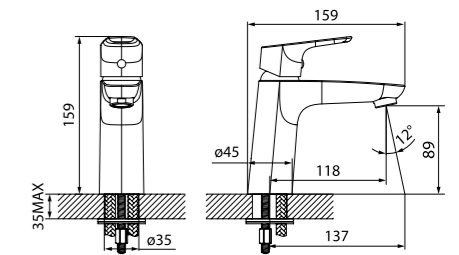

Смеситель для кухни  
OLDYGL0i05

НОВИНКА

- Цвет: желтое золото
- Силиконовый аэратор
- Угол поворота излива: 360°
- В комплекте: гибкая подводка, крепеж

Смеситель для умывальника  
ZODSB00i01

- Силиконовый аэратор
- В комплекте: гибкая подводка, крепеж