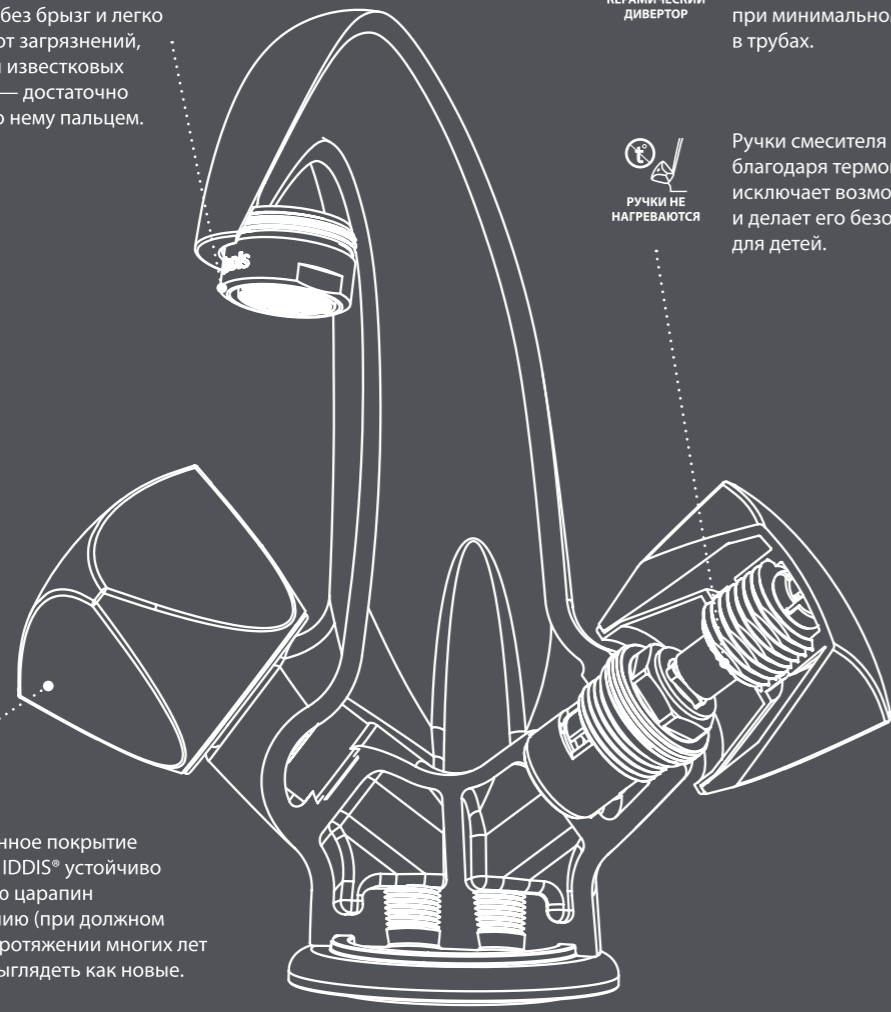

Высокотехнологичные двухзахватные смесители

Аэратор из прочного эластичного силикона создает ровный и мягкий поток воды без брызг и легко очищается от загрязнений, ржавчины и известковых отложений — достаточно провести по нему пальцем.

Керамический дивертор надежно и плавно переключает поток воды с излива на лейку даже при минимальном давлении воды в трубах.

Ручки смесителя не нагреваются благодаря термоизоляторам, что исключает возможность ожога и делает его безопасным даже для детей.

Хромированное покрытие смесителей IDDIS® устойчиво к появлению царапин и потускнению (при должном уходе). На протяжении многих лет они будут выглядеть как новые.

Смесители IDDIS® прослужат долго благодаря надежному корпусу из прочной латуни, стойкому к коррозии, резким изменениям давления и перепадам температуры воды.

Однородная внутренняя структура корпуса снижает шум от работы смесителя.

Контроль качества продукции осуществляется по стандартам группы компаний SKL Group®, которые превосходят требования европейских и российских стандартов.

Мы даем расширенную гарантию на смесители IDDIS® 10 лет, чтобы вы были уверены в надежности и высоком качестве нашей продукции.