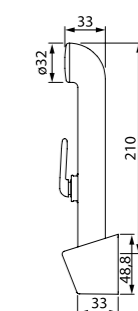

- Материал: ABS-пластик
- Размер: Ø33 мм
- В комплекте: лейка, 1 режим (Rain); шланг из нержавеющей стали 1,5 м; держатель для лейки; крепление