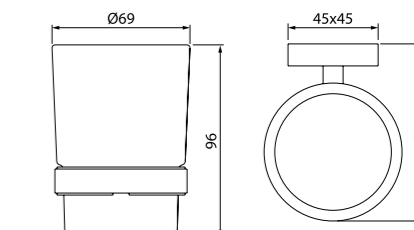

- Материал: латунь, матовое стекло
- Цвет: хром
- Уплотнительная прокладка
- Увеличенное никель-хромовое покрытие
- В комплекте: крепеж