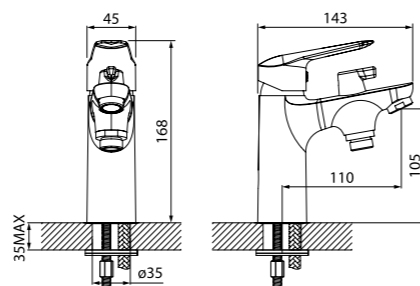

ХИТ
ПРОДАЖ

- В комплекте: эксцентрики, отражатели

ХИТ
ПРОДАЖ

- Силиконовый аэратор
- Керамический дивертор
- В комплекте: усиленный шланг из нержавеющей стали 1,5 м с защитой от перекручивания, лейка (1 режим: Rain, Ø85 мм), настенный держатель для лейки

ХИТ
ПРОДАЖ

- Силиконовый аэратор
- Керамический дивертор
- В комплекте: усиленный шланг из нержавеющей стали 1,5 м с защитой от перекручивания, лейка (1 режим: Rain, Ø85 мм), настенный держатель для лейки

- Силиконовый аэратор
- Угол поворота излива: 360°
- В комплекте: гибкая подводка, крепеж, пластиковая проставка для надежной фиксации смесителя на мойке

- Силиконовый аэратор
- В комплекте: гибкая подводка, крепеж, гигиеническая лейка, держатель лейки с креплением, усиленный шланг из нержавеющей стали 1,5 м с защитой от перекручивания

- Силиконовый аэратор
- В комплекте: гибкая подводка, крепеж

- Силиконовый аэратор
- Дивертор: под изливом, вытяжной фиксируемый
- В комплекте: эксцентрики с отражателями, крепеж
- Увеличенное никель-хромовое покрытие

- Силиконовый аэратор
- Керамический дивертор
- В комплекте: излив, смеситель, лейка для душа (1 режим: Rain, Ø85 мм), держатель лейки, усиленный шланг из нержавеющей стали 1,5 м с защитой от перекручивания, гибкая подводка, комплект крепления, гибкий шланг

- В комплекте: эксцентрики с отражателями

Создайте гармоничный интерьер ванной комнаты:

Смеситель термостатический с верхним душем Torr
стр. 16

Мебель для ванной комнаты Torr
стр. 142

Душевой гарнитур Torr
стр. 195

Мягкие линии и плавные переходы смесителей коллекции Vane придадут роскошь любому интерьеру. Первенство в этой серии отдано простоте и сдержанности.