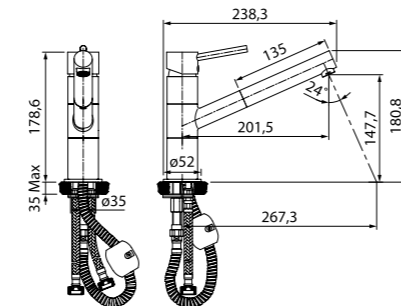

- Силиконовый аэратор
- Выдвижная лейка
- В комплекте: гибкая подводка, крепеж, пластиковая проставка для надежной фиксации смесителя на мойке

Особое преимущество:

Выдвижная лейка  
(в смесителе VE2SBP0i05)