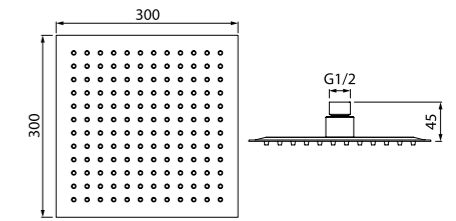

# Аксессуары для встраиваемых смесителей

Душевая насадка верхняя, квадратная  
00630SSi64

- Материал: нержавеющая сталь (тонкая)
- Размер: 300x300 мм
- Цвет: серая лицевая пластина, темно-серые форсунки