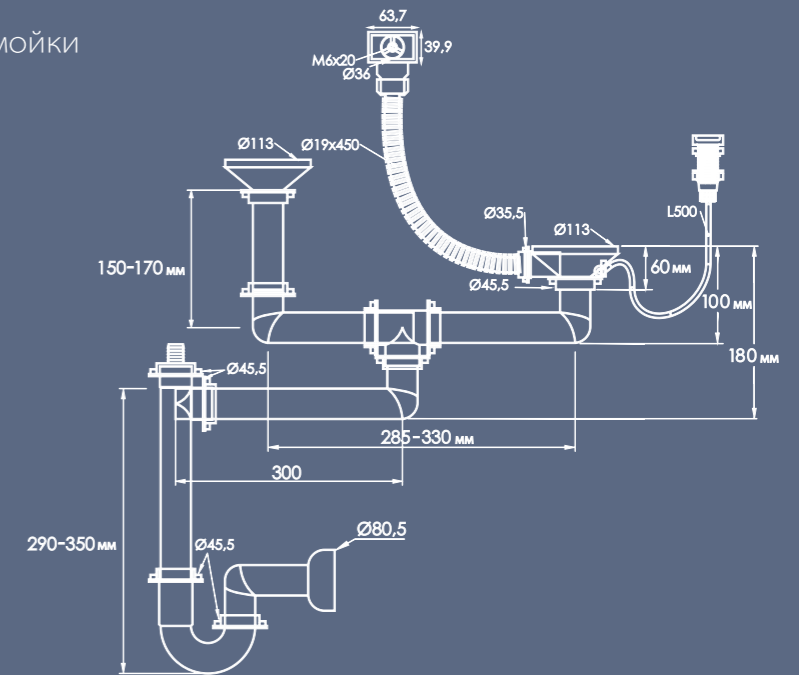

Плоский сифон для двухчашевой мойки

СТОЙКАЯ К ВЫСОКИМ t°

Материал моек IDDIS® выдерживает температуру до 280°C. Это означает, что вы без опасений можете поставить в мойку горячую сковороду или кастрюлю.

Гарантия на мойки Granucryl торговой марки IDDIS® составляет 10 лет.

ГОТОВА К УСТАНОВКЕ

Мойка уже имеет отверстие для установки смесителя. В комплектацию входит все необходимое: шаблон для выреза отверстия в столешнице, уплотнительная лента, крепеж.

БОЛЬШЕ МЕСТА ПОД МОЙКОЙ

Плоский сифон занимает меньше места, освобождая полезное пространство под мойкой для хозяйственных мелочей.

Цвета моек и их обозначения:

P — песок

S — сафари

B — черный

G — серый

W — белый

C — шоколад