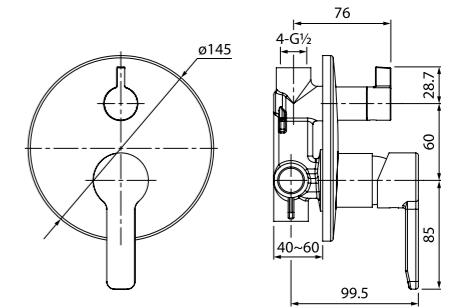

ХИТ ПРОДАЖ

- Керамический дивертор
- Увеличенное никель-хромовое покрытие