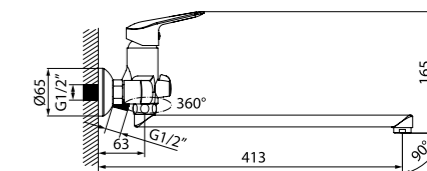

ХИТ ПРОДАЖ

Смеситель для ванны  
TORSB00i02WA

- Силиконовый аэратор
- Дивертор: вытяжной фиксируемый
- В комплекте: эксцентрики с отражателями

Смеситель для ванны  
с длинным изливом  
TORSBL2i10WA

- Силиконовый аэратор
- Керамический дивертор
- Длина излива: 350 мм
- В комплекте: эксцентрики с отражателями