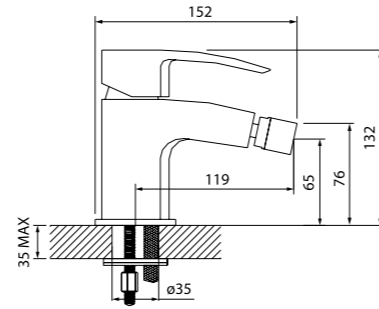

- Силиконовый аэратор
- В комплекте: гибкая подводка, крепеж