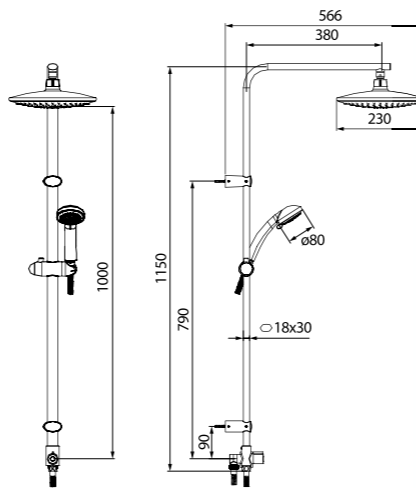

- Штанга: нержавеющая сталь
- Душевая насадка: верхняя, Ø230 мм, на шарнирном соединении
- Лейка для душа: ABS-пластик, Ø80 мм, (5 режимов: Rain, Massage, Rain&Massage, Mist, Rain&Mist)
- В комплекте: крепления к стене, держатель лейки
- Гибкий шланг: 1) усиленный шланг из нержавеющей стали 1,5 м с защитой от перекручивания; 2) 0,6 м для соединения со смесителем
- Поворотный керамический дивертор: 2 режима (верхний душ/ручная лейка)
- Полка из ABS-пластика