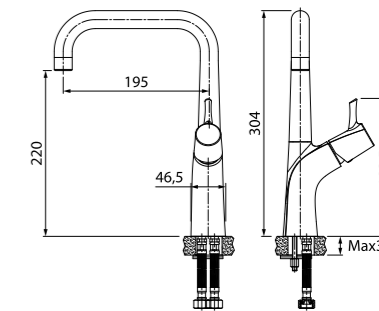

НОВИНКА

- Пластиковый аэратор с каналом для питьевой воды
- Угол поворота излива: 360°
- В комплекте: гибкая подводка, крепеж

Смеситель для кухни K07SB0Li05

- Силиконовый аэратор
- Угол поворота излива: 360°
- В комплекте: гибкая подводка, крепеж