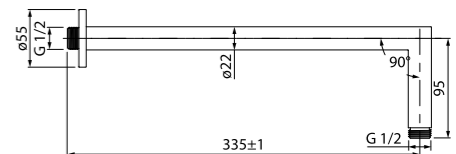

- Материал: латунь
- Размер: длина 300 мм, внутренний Ø22 мм, толщина изделия 0,8 мм
- Цвет: хром
- Никель-хромовое покрытие