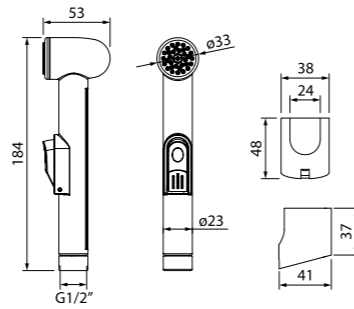

- Материал: ABS-пластик, хром
- Размер: Ø33 мм
- 1 режим (Rain)