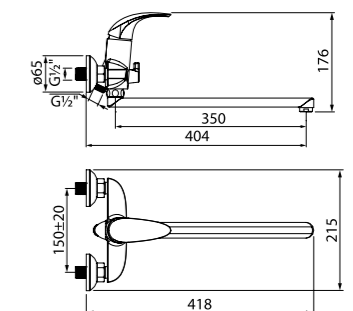

Смеситель для ванны  
LEASB00i02WA

- Силиконовый аэратор
- Дивертор: вытяжной фиксируемый
- В комплекте: эксцентрики с отражателями

Смеситель для ванны  
с длинным изливом  
LEASBL2i10WA

- Силиконовый аэратор
- Керамический дивертор
- Длина излива: 350 мм
- В комплекте: эксцентрики с отражателями, крепеж