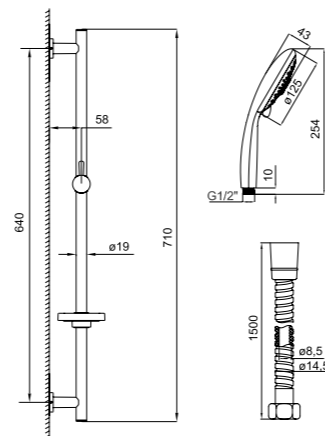

- Усиленный шланг из нержавеющей стали 1,5 м с защитой от перекручивания
- Лейка для душа: ABS-пластик, 5 режимов (Rain, Massage, Rain&Massage, Rain&Mist, Mist)
- Стойка: нержавеющая сталь, 710 мм
- Мылъница из ABS-пластика
- В комплекте: крепления