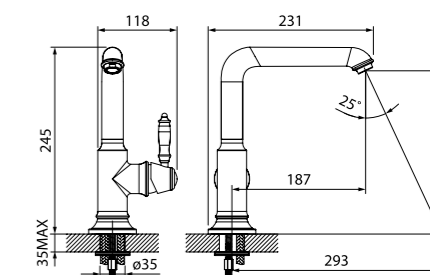

- Устойчивое к истиранию медно-никелевое покрытие
- Цвет: бронза
- Силиконовый аэратор
- Угол поворота излива: 360°
- В комплекте: гибкая подводка, крепеж, пластиковая прокладка для надежной фиксации смесителя на мойке