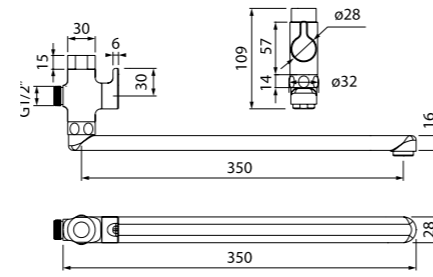

- Аэратор: пластиковый со специальной сеткой для снижения шума
- Дивертор: керамический
- Длина излива: 350 мм