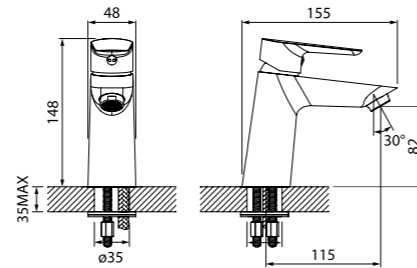

Смеситель Cloud с золотом придаст роскошь интерьеру. Эргономические особенности смесителя обеспечивают легкость и стабильность в использовании.

- Цвет: белый/золото
- Siliconовый аэратор
- В комплекте: гибкая подводка, крепеж

- Цвет: белый/золото
- Siliconовый аэратор
- Ceramicкий дивертор
- В комплекте: эксцентрики с отражателями, ручная лейка (3 режима), шланг из ПВХ в оплетке из нержавеющей стали, настенный держатель для лейки

- Цвет: белый/золото
- Siliconовый аэратор
- Ceramicкий дивертор
- В комплекте: шланг из ПВХ в оплетке из нержавеющей стали 2 м в цвете желтое золото, лейка (3 режима), эксцентрики

- Цвет: белый/золото
- Siliconовый аэратор
- Угол поворота излива: 360°
- В комплекте: эгибкая подводка, крепеж

- Цвет: белый/золото
- Siliconовый аэратор
- Ceramicкий дивертор
- В комплекте: верхняя лейка (1 режим, Ø220 мм, ABS-пластик, цвет: золото/белый); ручная лейка (3 режима, Ø110 мм, ABS-пластик, цвет: золото/белый); держатель для ручной лейки (ABS-пластик, цвет: золото; 3-х режимный ceramicкий дивертор); шланг из ПВХ в оплетке из нержавеющей стали (1,5 м, цвет: золото); штанга для душа с функцией регулировки по высоте (нержавеющая сталь, цвет: золото)

Создайте гармоничный интерьер ванной комнаты:

Мебель для ванной комнаты Cloud стр. 121

Подвесной унитаз Cloud стр. 155