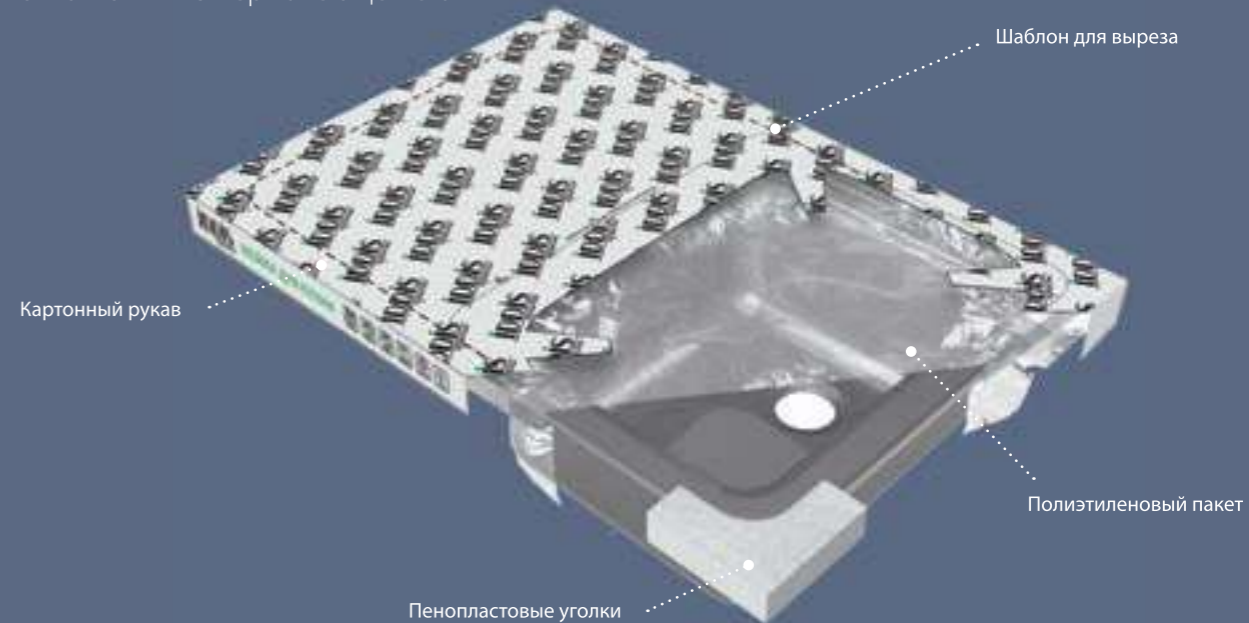

Упаковка мойки из нержавеющей стали

ГОТОВА К УСТАНОВКЕ
Мойка уже имеет отверстие для установки смесителя. В комплектацию входит все необходимое: шаблон для выреза отверстия в столешнице, уплотнительная лента, крепеж.

ГЛУБОКАЯ МОЙКА
Благодаря большой глубине и продуманной форме вода из мойки не разбрызгивается и пользоваться ей удобно и комфортно.

КОРЗИНКА ИЗ НЕРЖАВЕЮЩЕЙ СТАЛИ
Корзинка выпуска из нержавеющей стали устойчива к бытовой химии, появлению пятен и коррозии.

НАДЕЖНЫЙ ВЫПУСК
Полимерный выпуск устойчив к температурным воздействиям и бытовой химии, не впитывает грязь и запахи.

Контроль качества продукции осуществляется по стандартам группы компаний SKL Group®, которые превосходят требования европейских и российских стандартов.

Мы даем гарантию на мойки IDDIS® 15 лет, чтобы вы были уверены в надежности и высоком качестве нашей продукции.