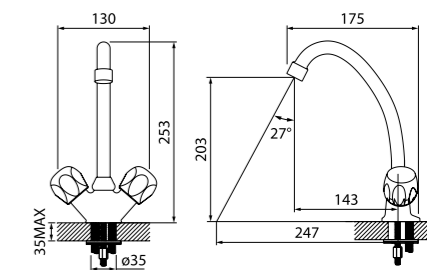

- Силиконовый аэратор
- Кран-буксы: керамические с углом поворота 180°
- Безвинтовая фиксация ручек
- Угол поворота излива: 360°
- В комплекте: гибкая подводка, крепеж

Особое преимущество: