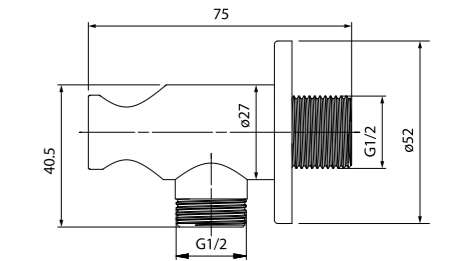

- Материал: латунь
- Цвет: хром
- Хромоникелевое покрытие