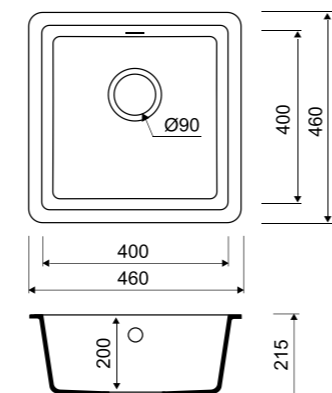

- Размер мойки: 460x460 мм, глубина чаши: 215 мм
- Материал Granucryl
- Перелив на чаше
- В комплекте: сифон, выпуск 3 1/2", клапан-автомат, крепления, шаблон выреза
- Для шкафа шириной от 50 см