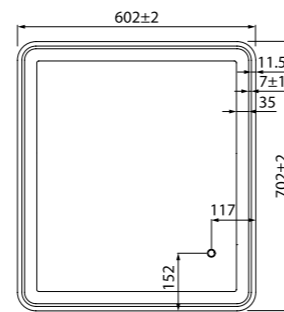

Создайте гармоничный интерьер ванной комнаты:

Смесители Cloud
стр. 24

Подвесной унитаз Cloud
стр. 155

Стильная мебель Calipso станет украшением любой ванной. Оригинальные формы тумбы и каплевидное зеркало с сенсорной LED-подсветкой, большая раковина, открытые полки и выдвижные ящики делают мебель очень удобной и вместительной. Пенал имеет стеклянные полки с надежными фиксаторами.

Состав коллекции:

ХИТ
ПРОДАЖ