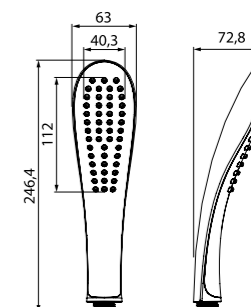

- Материал: ABS-пластик
- Цвет: белый
- Размер: 63x246 мм
- 1 режим (Rain)