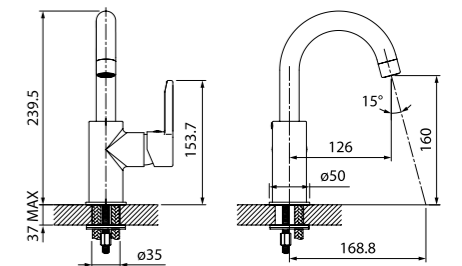

Встраиваемый смеситель с одним выходом, однозахватный RUNSB00i66

- Увеличенное никель-хромовое покрытие

Встраиваемый смеситель с дивертором и двумя выходами, однозахватный RUNSB00i67

- Керамический дивертор
- Увеличенное никель-хромовое покрытие

Важно знать:

Ниша под корпус смесителя должна быть глубиной от 4 до 6 см

К использованию подходят водопроводные трубы из любого материала со стандартной резьбой 1/2 дюйма

Душевые аксессуары подключаются к смесителю с помощью труб и легко взаимозаменяемы.

Создайте гармоничный интерьер ванной комнаты:

Аксессуары для встраиваемых смесителей стр. 188

Правильные геометрические формы смесителей коллекции Sena подчеркивают прямые линии, связанные между собой плавными закругленными переходами. Дизайн смесителей добавит благородной строгости интерьеру ванной комнаты.

Смеситель для умывальника SENSB00i01

ХИТ ПРОДАЖ

- Силиконовый аэратор
- В комплекте: гибкая подводка, крепеж

Смеситель для умывальника с поворотным изливом SENSBR0i01

НОВИНКА

- Силиконовый аэратор
- Керамический картридж
- В комплекте: гибкая подводка, комплект крепежа

Смеситель для настольного умывальника SENSB01i01

НОВИНКА

- Силиконовый аэратор
- В комплекте: гибкая подводка, крепеж

Смеситель для ванны SENSB00i02WA

- Силиконовый аэратор
- Дивертор: вытяжной фиксируемый
- В комплекте: эксцентрики с отражателями, крепеж