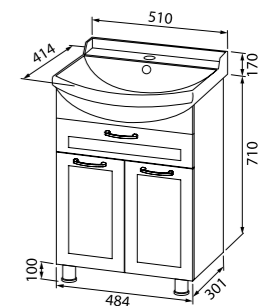

Коллекция мебели для ванной комнаты Kantri — это воплощение спокойствия, уюта и размеренного образа жизни. Дизайн в стиле ретро: фрезеровка, бронзовые ручки с орнаментом, фрезерованные фасады и мягкий бежевый цвет идеально дополняют ретро-образ коллекции.

Состав коллекции: