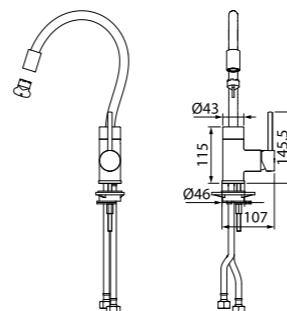

Kitchen 360 — новая ступень комфорта, который можно получить на собственной кухне. С его ультра гибким шлангом-изливом тривиальные задачи приобретают нетривиальные пути решения: теперь для того, чтобы наполнить кастрюлю водой, ее вовсе необязательно ставить в мойку, а для того, чтобы помыть саму мойку, достаточно просто изогнуть излив под удобным углом. Kitchen 360 — гибкий на все 360°!

Этот ультрасовременный смеситель в стиле лофт благодаря необычному сочетанию форм и цвета идеально подойдет помещениям в актуальном эклектичном стиле, который гармонично объединяет минимализм и элегантную классику.

- Излив красного цвета
- Армирующая оплетка из нержавеющей стали — особая система соединения звеньев внутреннего шланга из нержавеющей стали придает гибкость и прочность изливу. Излив будет держать свою форму, не деформируясь со временем.
- Силиконовый аэратор
- В комплекте: гибкая подводка, крепеж, пластиковая прокладка для надежной фиксации смесителя на мойке

- Устойчивое к истиранию медно-никелевое покрытие
- Цвет: бронза
- Силиконовый аэратор
- Угол поворота излива: 360°
- В комплекте: гибкая подводка, крепеж, пластиковая прокладка для надежной фиксации смесителя на мойке

- Излив черного цвета
- Армирующая оплетка из нержавеющей стали — особая система соединения звеньев внутреннего шланга из нержавеющей стали придает гибкость и прочность изливу. Излив будет держать свою форму, не деформируясь со временем.
- Силиконовый аэратор
- В комплекте: гибкая подводка, крепеж, пластиковая прокладка для надежной фиксации смесителя на мойке

Особое преимущество:

Тройная надежность

Внешний шланг из силикона.