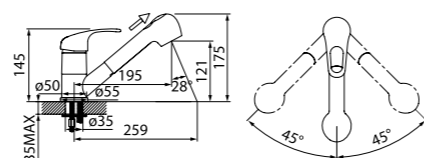

Смеситель для кухни Alborg K56001C

- Силиконовый аэратор
- Угол поворота излива: 360°
- В комплекте: гибкая подводка, крепеж

Смеситель для кухни с выдвижной лейкой Alborg P ALBSBP0i05

- В комплекте: выдвижная лейка, гибкая подводка, крепеж