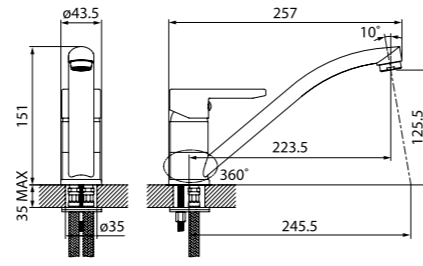

- Длина излива: 350 мм
- Силиконовый аэратор
- Керамический дивертор
- В комплекте: эксцентрики с отражателями, крепеж

ХИТ ПРОДАЖ

- Силиконовый аэратор
- Угол поворота излива: 360°
- В комплекте: гибкая подводка, крепеж

- Силиконовый аэратор
- В комплекте: гибкая подводка, комплект крепежа, гигиеническая лейка из ABS-пластика, настенный держатель, душевой шланг из ПВХ в оплетке из нержавеющей стали

НОВИНКА

- 3-х режимный керамический дивертор
- В комплекте: верхняя лейка (1 режим, Ø228 мм, ABS-пластик); ручная лейка (3 режима, Ø105 мм, ABS-пластик); держатель для ручной лейки (ABS-пластик); шланг из ПВХ в оплетке из нержавеющей стали 1,5 м; штанга для душа из нержавеющей стали

ХИТ ПРОДАЖ

- Увеличенное никель-хромовое покрытие

ХИТ ПРОДАЖ

- Керамический дивертор
- Увеличенное никель-хромовое покрытие

Важно знать:

Ниша под корпус смесителя должна быть глубиной от 4 до 6 см

К использованию подходят водопроводные трубы из любого материала со стандартной резьбой 1/2 дюйма

Душевые аксессуары подключаются к смесителю с помощью труб и легко взаимозаменяемы.

Создайте гармоничный интерьер ванной комнаты:

Мебель для ванной комнаты Sena стр. 140

Аксессуары для встраиваемых смесителей стр. 188

Душевой гарнитур Sena стр. 193

Лейка для душа Sena стр. 197

Аксессуары для ванной комнаты Sena стр. 217