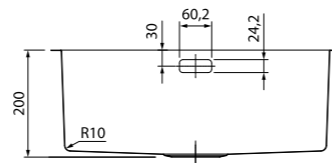

Коллекция Edifice — серия моек для подстольного монтажа в линейке Kitchen Line от IDDIS®. Ее современный дизайн и эргономичность, достойные кухни профессионального шеф-повара, перевернут ваше представление о привычных кухонных мойках. Несомненное преимущество серии — крепление под столешницей, что исключает загрязнение краев мойки и позволяет легко поддерживать чистоту и эстетичный вид рабочей поверхности.

Коллекцию Suno отличают округлые очертания чаши и крыла, что обеспечивает высокую эргономичность использования кухонного пространства и эстетичность интерьера. Благодаря своей форме мойки Suno прекрасно подойдут для небольших кухонь, где на счету каждый сантиметр рабочей поверхности.

- Размер мойки: 440x440 мм
- Толщина стали: 1 мм
- Перелив на чаше
- Глубина чаши: 200 мм
- Комплект креплений
- Механический выпуск 3 1/2"
- Для шкафа шириной от 50 см

ХИТ ПРОДАЖ

- Диаметр мойки: 490 мм
- Толщина стали: 0,8 мм
- Перелив на чаше
- Глубина чаши: 180 мм
- Отверстие под смеситель
- Уплотнительная прокладка и комплект креплений
- Для шкафа шириной от 45 см

Артикул
SUN49P0i77
SUN49S0i77

Поверхность
Полированная
Шелк

НОВИНКА

- Размер мойки: 540x440 мм
- Толщина стали: 1 мм
- Перелив на чаше
- Глубина чаши: 200 мм
- Комплект креплений
- Механический выпуск 3 1/2"
- Для шкафа шириной от 60 см

- Диаметр мойки: 505 мм
- Толщина стали: 0,8 мм
- Перелив на чаше
- Глубина чаши: 180 мм
- Отверстие под смеситель
- Уплотнительная прокладка и комплект креплений
- Для шкафа шириной от 45 см

Артикул
SUN50P0i77
SUN50S0i77

Поверхность
Полированная
Шелк

ХИТ ПРОДАЖ

- Диаметр мойки: 510 мм
- Толщина стали: 0,8 мм
- Перелив на чаше
- Глубина чаши: 180 мм
- Отверстие под смеситель
- Уплотнительная прокладка и комплект креплений
- Для шкафа шириной от 45 см