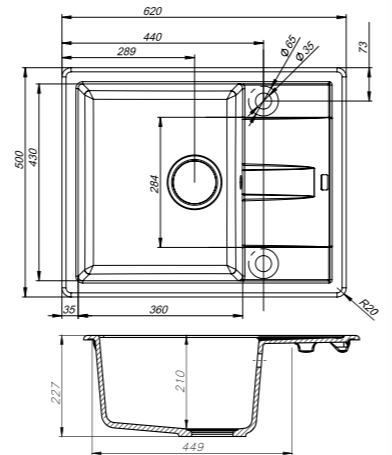

- Размер мойки: 620x500 мм, размер чаши: 360x430 мм, глубина чаши: 210 мм
- Материал Granucryl
- Перелив на чаше
- Отверстие под смеситель
- В комплекте: сифон, выпуск 3 1/2", клапан-автомат, крепления, шаблон выреза 598x478 мм
- Для шкафа шириной от 50 см