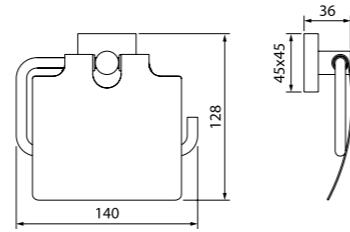

ХИТ ПРОДАЖ

- Материал: латунь
- Цвет: хром
- Увеличенное никель-хромовое покрытие
- В комплекте: крепеж