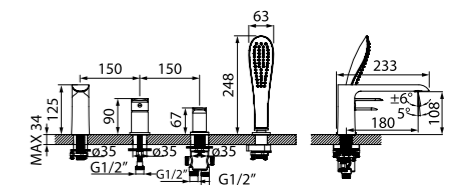

- Цвет: белый/хром
- Скрытый силиконовый аэратор с функцией регулировки потока воды
- Керамический дивертор
- В комплекте: усиленный шланг из нержавеющей стали 1,5 м с защитой от перекручивания, лейка для душа (1 режим: Rain)