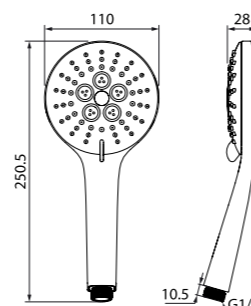

Лейка для душа  
0605F00i19

- Материал: ABS-пластик
- Размер: Ø115 мм
- 5 режимов (Rain, Massage, Rain&Massage, Mist, Aquastop)

Лейка для душа  
0703F00i18

- Материал: ABS-пластик
- Размер: Ø110 мм
- 3 режима (Rain, Massage, Rain&Massage)