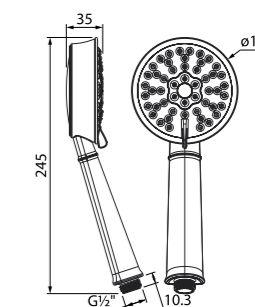

Лейка для душа OLD3F01i18

НОВИНКА

- Материал: ABS-пластик
- Размер: Ø80 мм
- Цвет: бронза
- Рычажное переключение режимов
- 3 режима (Rain, Massage, Rain&Massage)

Лейка для душа OLD3F02i18

НОВИНКА

- Материал: ABS-пластик
- Размер: Ø102 мм
- Цвет: бронза
- Рычажное переключение режимов
- 3 режима (Rain, Massage, Rain&Massage)