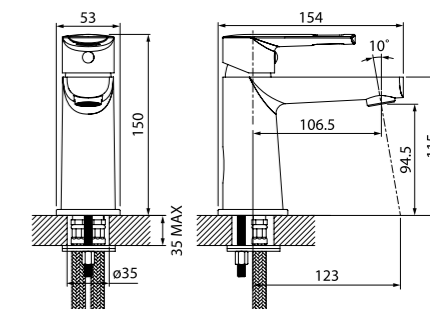

Коллекцию смесителей Runo отличает современный дизайн, в котором продумана каждая деталь, — ручка смесителя оборудована отверстием, что делает ее еще более удобной для захвата.

Смеситель для умывальника RUNSB00i01

- Силиконовый аэратор
- В комплекте: гибкая подводка, крепеж