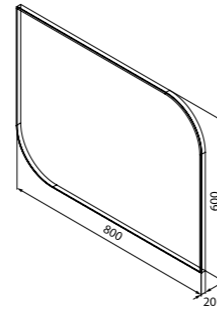

Создайте гармоничный интерьер ванной комнаты:

Смесители Calipso
стр. 51

Унитаз-компакт Calipso
стр. 148

Подвесной унитаз Calipso
стр. 154

Душевой гарнитур с верхней лейкой Calipso
стр. 192

Лейка для душа Calipso
стр. 197

Аксессуары для ванной комнаты Calipso
стр. 221