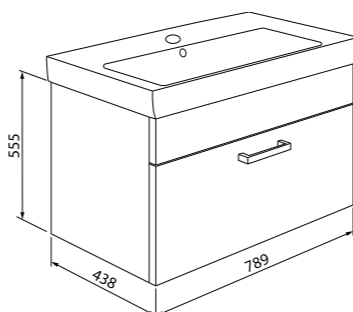

Мебель Mirro — функциональное решение для современной семьи: она вместит все необходимое, а широкая тумба с умывальником и такое же зеркало позволяют использовать ее даже вдвоем.

Состав коллекции:

Тумба с умывальником 500 мм
MIR50W0i95 (тумба), 0015000U28
(умывальник)

Тумба с умывальником 600 мм
MIR60W0i95 (тумба), 0016000U28
(умывальник)

Тумба с умывальником 800 мм
MIR80W0i95 (тумба), 0018000i28
(умывальник)

Тумба с плоским умывальником
800 мм, MIR80W2i95 (тумба),
0138000i28 (умывальник)

Пенал
MIR4000i97

Шкаф-зеркало 500 мм
MIR5002i99

Шкаф-зеркало 800 мм
MIR8000i99

Создайте гармоничный интерьер ванной комнаты:

Душевой гарнитур с верхней лейкой Mirro Plus
стр. 191

Душевой гарнитур Mirro
стр. 194

Аксессуары для ванной комнаты Mirro Plus
стр. 226