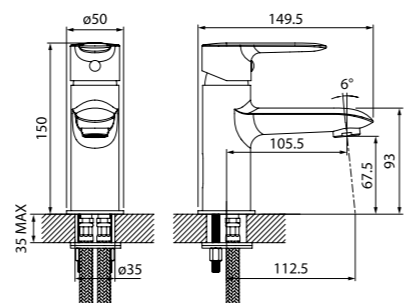

Округлые формы смесителей коллекции Cuba, дизайн которых воплощает легкость и простоту, прекрасно впишутся в интерьер ванной комнаты.

- Силиконовый аэратор
- В комплекте: гибкая подводка, крепеж

- Силиконовый аэратор
- Дивертор: вытяжной фиксируемый
- В комплекте: эксцентрики с отражателями

ХИТ ПРОДАЖ

- Силиконовый аэратор
- Длина излива: 350 мм
- Керамический дивертор
- В комплекте: эксцентрики с отражателями, крепеж

- Силиконовый аэратор
- Угол поворота излива: 360°
- В комплекте: гибкая подводка, крепеж, пластиковая проставка для надёжной фиксации смесителя на мойке

Впервые в ассортименте IDDIS® смесители для кухни с вакуумным напылением. Особая технология нанесения покрытия позволила создать уникальные цвета: состаренная латунь, состаренная медь и состаренное серебро. Каждый из этих смесителей идеально впишется в любой интерьер.

НОВИНКА

ХИТ ПРОДАЖ

- Цвет покрытия — сатин
- Силиконовый аэратор
- В комплекте: гибкая подводка, крепеж

НОВИНКА

- Цвет покрытия — состаренная латунь
- Силиконовый аэратор
- В комплекте: гибкая подводка, крепеж

НОВИНКА

- Цвет покрытия — состаренная медь
- Силиконовый аэратор
- В комплекте: гибкая подводка, крепеж

НОВИНКА

- Цвет покрытия — состаренное серебро
- Силиконовый аэратор
- В комплекте: гибкая подводка, крепеж

Создайте гармоничный интерьер ванной комнаты: ●.....