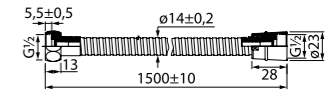

НОВИНКА

- Цвет: бронза
- Материал: ПВХ в оплетке из нержавеющей стали
- Длина: 1,5 м
- В комплекте: прокладка с фильтром 300 мкм
- Уплотнительное кольцо для четкости фиксации лейки в держателе