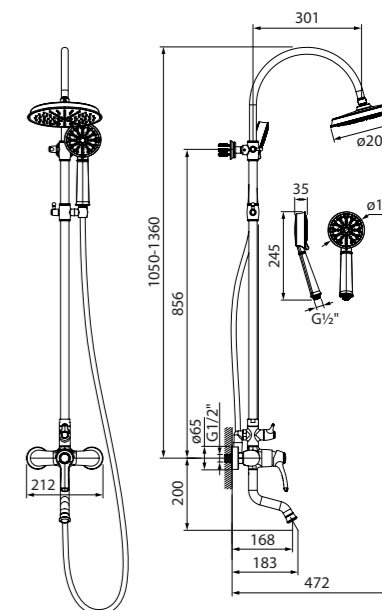

- Устойчивое к истиранию медно-никелевое покрытие
- Цвет: бронза
- Силиконовый аэратор
- 3-х режимный керамический дивертор
- В комплекте: верхняя лейка (1 режим, Ø205 мм, ABS-пластик); ручная лейка (3 режима, Ø100 мм, ABS-пластик); держатель для ручной лейки (ABS-пластик); шланг из ПВХ в оплетке из нержавеющей стали (1,5 м); штанга для душа из латуни