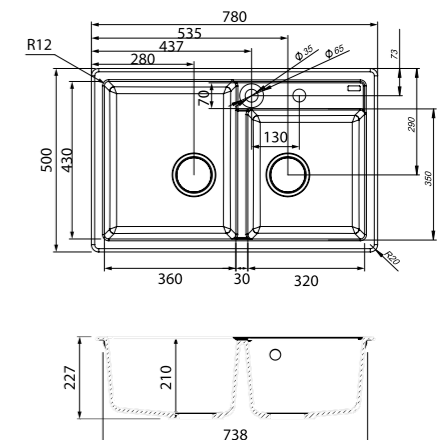

V01B571i87  
Цвет: черный

V02G571i87  
Цвет: серый

V03P571i87  
Цвет: песок

V04S571i87  
Цвет: сафари

V05W571i87  
Цвет: белый

V31C571i87  
Цвет: шоколад

- Размер мойки: 780x500 мм; размер чаш: 360x430 мм, 320x350 мм; глубина чаш: 210 мм
- Материал Granucryl
- Перелив на чаше
- Отверстие под смеситель
- В комплекте: сифон, выпуск 3 1/2", клапан-автомат, крепления, шаблон выреза 754x474 мм
- Для шкафа шириной от 80 см