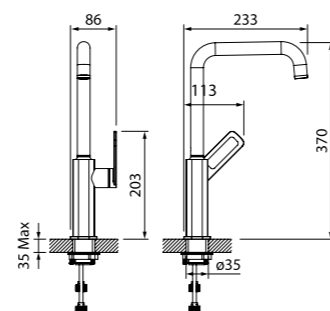

- Ручка двигается только на себя, что позволит установить смеситель близко к стене
- Цвет: хром
- Пластиковый аэратор
- Угол поворота излива: 360°
- Можно использовать для накладных умывальников
- В комплекте: гибкая подводка, крепеж