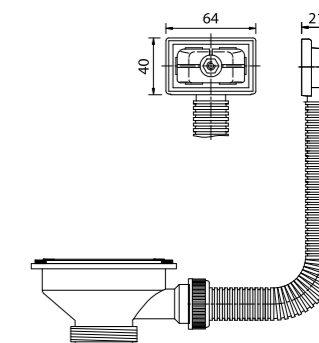

Оригинальный рисунок крыла моек в коллекции Reeva напоминает речные волны. Исключительно малый радиус закругления углов и увеличенная глубина чаши 210 мм позволяют вмещать даже габаритную посуду. А благодаря толщине стали 0,9 мм мойки коллекции Reeva более прочные и устойчивые к внешним воздействиям.

- Выпуск для кухонной мойки с переливом 3 1/2"
- Материал: полипропилен
- В комплекте: корзина из нержавеющей стали, прокладки (для установки на прямоугольную или круглую чашу)

- Комплект выпусков для двухчашевой кухонной мойки: один выпуск с переливом 3 1/2", второй выпуск — без перелива
- Материал: полипропилен
- В комплекте: 2 корзины из нержавеющей стали, 2 прокладки (для установки на прямоугольную или круглую чашу), соединительные трубки, отвод для подключения к стиральной или посудомоечной машине

- Размер мойки: 615x480 мм
- Толщина стали: 0,9 мм
- Перелив на чаше
- Глубина чаши: 210 мм
- Отверстие под смеситель
- Уплотнительная прокладка и комплект креплений
- Для шкафа шириной от 45 см

Артикул	Поверхность	Чаша слева	Чаша справа
REE61SLi77		•	
REE61SRi77	Шелк		•

- Размер мойки: 715x480 мм
- Толщина стали: 0,9 мм
- Перелив на чаше
- Глубина чаши: 210 мм
- Отверстие под смеситель
- Уплотнительная прокладка и комплект креплений
- Для шкафа шириной от 50 см

Артикул	Поверхность	Чаша слева	Чаша справа
REE71SLi77		•	
REE71SRi77	Шелк		•