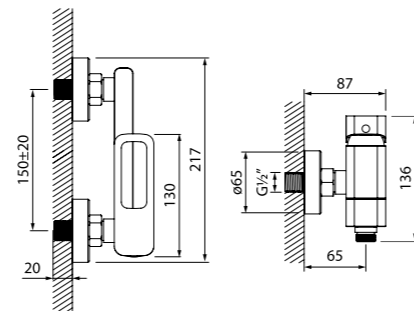

- Поворотный излив имеет скрытый керамический дивертор — он срабатывает, когда излив поворачивается
- Цвет: черный матовый
- Пластиковый аэратор
- В комплекте: эксцентрики с отражателями, крепеж, черный душевой шланг из ПВХ, черная ручная лейка из ABS-пластика, черный настенный держатель из ABS-пластика