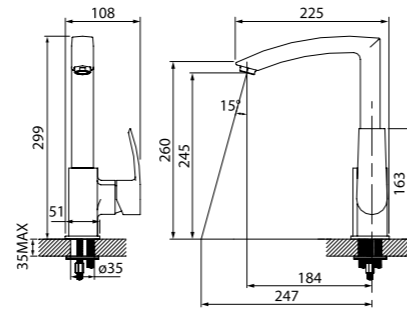

- Силиконовый аэратор
- Угол поворота излива: 360°
- В комплекте: гибкая подводка, крепеж, пластиковая прокладка для надежной фиксации смесителя на мойке