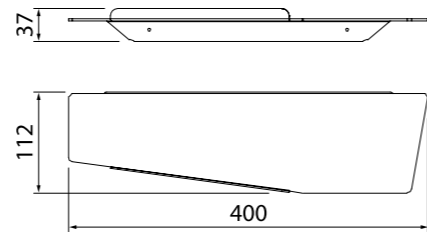

- Материал: матовое стекло, сплав металлов
- Цвет: черный матовый
- В комплекте: крепеж

- Материал: нержавеющая сталь
- Цвет: черный матовый
- В комплекте: крепеж

- Материал: нержавеющая сталь, сплав металлов
- Цвет: черный матовый
- В комплекте: крепеж

Создайте гармоничный интерьер ванной комнаты:

Смесители Slide
стр. 28

Классические формы и современная эстетика аксессуаров Retro помогут сделать винтажный интерьер более изысканным. Зеркальный блеск хромированных покрытий не тускнеет и сохраняет внешний вид долгие годы.

- Материал: сплав металлов
- Цвет: хром
- Увеличенное никель-хромовое покрытие
- В комплекте: крепеж

- Материал: сплав металлов
- Цвет: хром
- Увеличенное никель-хромовое покрытие
- В комплекте: крепеж

- Материал: сплав металлов
- Цвет: хром
- Увеличенное никель-хромовое покрытие
- В комплекте: крепеж

- Материал: сплав металлов
- Цвет: хром
- Увеличенное никель-хромовое покрытие
- В комплекте: крепеж

- Материал: матовое стекло, сплав металлов
- Цвет: хром
- Уплотнительная прокладка
- Увеличенное никель-хромовое покрытие
- В комплекте: крепеж