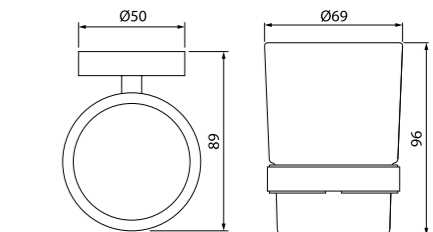

- Материал: латунь, матовое стекло
- Цвет: белый/хром
- Уплотнительная прокладка
- Увеличенное никель-хромовое покрытие
- В комплекте: крепеж