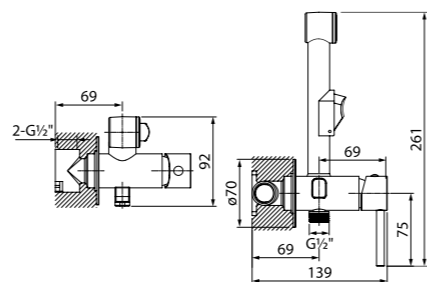

ХИТ ПРОДАЖ

- Керамический дивертор
- Увеличенное никель-хромовое покрытие

Встраиваемый смеситель с гигиеническим душем 003SBR0i08

- Крючок для полотенца
- Однозахватный
- В комплекте: шланг из ПВХ в оплетке из нержавеющей стали 1.2 м, гигиеническая лейка из ABS-пластика