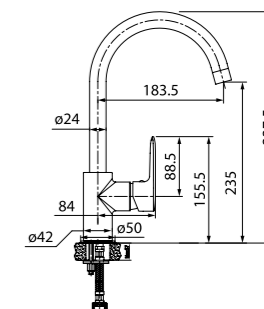

Округлые формы смесителей коллекции Cuba, дизайн которых воплощает легкость и простоту, прекрасно впишутся в интерьер ванной комнаты.

- Силиконовый аэратор
- В комплекте: гибкая подводка, крепеж

- Силиконовый аэратор
- Дивертор: вытяжной фиксируемый
- В комплекте: эксцентрики с отражателями

ХИТ ПРОДАЖ

- Силиконовый аэратор
- Длина излива: 350 мм
- Керамический дивертор
- В комплекте: эксцентрики с отражателями, крепеж

- Силиконовый аэратор
- Угол поворота излива: 360°
- В комплекте: гибкая подводка, крепеж, пластиковая проставка для надёжной фиксации смесителя на мойке

Впервые в ассортименте IDDIS® смесители для кухни с вакуумным напылением. Особая технология нанесения покрытия позволила создать уникальные цвета: состаренная латунь, состаренная медь и состаренное серебро. Каждый из этих смесителей идеально впишется в любой интерьер.

НОВИНКА

ХИТ ПРОДАЖ

- Цвет покрытия — сатин
- Силиконовый аэратор
- В комплекте: гибкая подводка, крепеж

НОВИНКА

- Цвет покрытия — состаренная латунь
- Силиконовый аэратор
- В комплекте: гибкая подводка, крепеж

НОВИНКА

- Цвет покрытия — состаренная медь
- Силиконовый аэратор
- В комплекте: гибкая подводка, крепеж

НОВИНКА

- Цвет покрытия — состаренное серебро
- Силиконовый аэратор
- В комплекте: гибкая подводка, крепеж

Создайте гармоничный интерьер ванной комнаты: ●.....