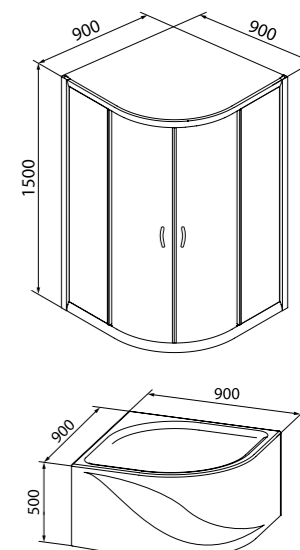

Душевое ограждение TC
TC90BL

- Размер: 90x90x185 см
- Дверки двойные, раздвижные, квадрат
- Алюминиевый профиль, глянцевый
- Стекло: прозрачное, 6 мм
- Ролики: нержавеющая сталь
- Заглушки на креплениях
- Для низкого поддона
- Плавный и бесшумный ход дверок
- К данному душевому ограждению подходит душевой поддон арт. P19W

Душевое ограждение TF
TF90MH

- Размер: 90x90x150 см
- Дверки двойные, раздвижные, полукруг
- Алюминиевый профиль, матовый
- Стекло: прозрачное, 6 мм
- Ролики: нержавеющая сталь
- Заглушки на креплениях
- Для высокого поддона
- Плавный и бесшумный ход дверок
- К данному душевому ограждению подходит душевой поддон арт. GP29W

Душевое ограждение TF
TF90ML

- Размер: 90x90x185 см
- Дверки двойные, раздвижные, полукруг
- Алюминиевый профиль, матовый
- Стекло: прозрачное, 6 мм
- Ролики: нержавеющая сталь
- Заглушки на креплениях
- Для низкого поддона
- Плавный и бесшумный ход дверок
- К данному душевому ограждению подходит душевой поддон арт. P29W

Душевое ограждение TF
TF90WL

- Размер: 90x90x185 см
- Дверки двойные, раздвижные, полукруг
- Алюминиевый профиль, белый
- Стекло: прозрачное, 6 мм
- Ролики: нержавеющая сталь
- Заглушки на креплениях
- Плавный и бесшумный ход дверок
- Для низкого поддона
- Белый цвет профиля
- К данному душевому ограждению подходит душевой поддон арт. P29W