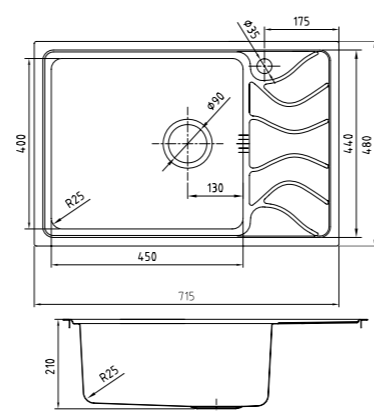

Артикул	Поверхность	Чаша слева	Чаша справа
REE71SLi77		•	
REE71SRi77	Шелк		•