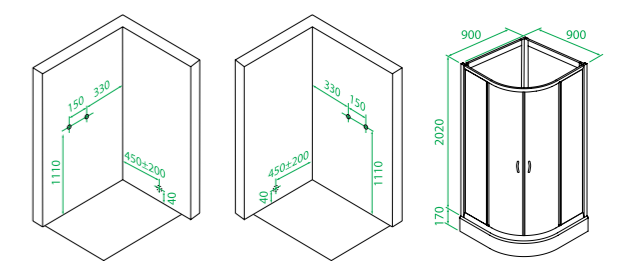

НА90WLP

Установка на левую сторону

Установка на правую сторону