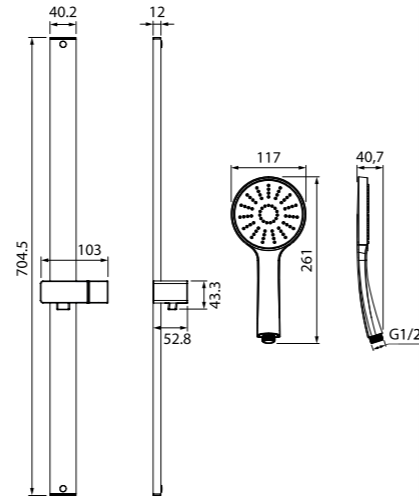

Душевые гарнитуры

НОВИНКА

- Стойка из нержавеющей стали, черная, высота 704,5 мм
- Ручная лейка, черная, (1 режим: Rain), Ø117 мм
- Шланг для душа 1,5 м, черный, материал ПВХ, комплектуется фильтр-вставкой 300 мкм
- Плотное прилегание стойки к стене, крепления скрыты, держатель скользит по внешней поверхности стойки
- Поверхность у всех элементов матовая