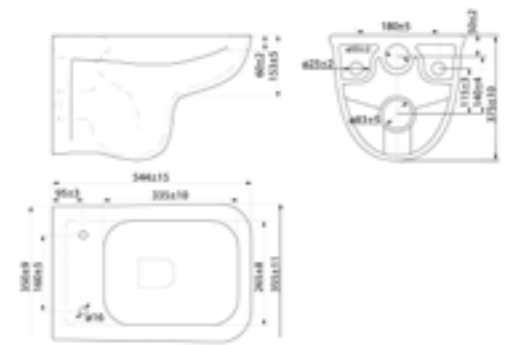

НОВИНКА

- Тонкое сиденье из дюропласта
- Размер: 510x345x340 мм
- Прямоугольная форма чаши
- Безободковая конструкция
- Высокий уровень гигиеничности
- Полный омыв чаши
- Крышка и сиденье унитаза опускаются плавно и бесшумно
- На время уборки сиденье легко снимается с чаши и без труда устанавливается обратно
- Крепеж в комплекте

Подвесной унитаз без обода Vibe — это новый уровень комфорта и гигиены. Обтекаемые формы и отсутствие смывного края делают его удобным в использовании и уходе.

- Тонкое сиденье из дюропласта
- Размер: 550x350x375 мм
- Безободковая конструкция
- Высокий уровень гигиеничности
- Полный омыв чаши
- Крышка и сиденье унитаза опускаются плавно и бесшумно
- На время уборки сиденье легко снимается с чаши и без труда устанавливается обратно
- Без крепежа

Stone

НОВИНКА

- Тонкое сиденье из дюропласта
- Размер: 490x370x340 мм
- Округлая форма чаши
- Безободковая конструкция
- Высокий уровень гигиеничности
- Полный омыв чаши
- Крышка и сиденье унитаза опускаются плавно и бесшумно
- На время уборки сиденье легко снимается с чаши и без труда устанавливается обратно
- Крепеж в комплекте

New Mirro

НОВИНКА

- Тонкое сиденье из дюропласта
- Размер: 490x340x350 мм
- Прямоугольная форма чаши
- Безободковая конструкция
- Высокий уровень гигиеничности
- Полный омыв чаши
- Крышка и сиденье унитаза опускаются плавно и бесшумно
- На время уборки сиденье легко снимается с чаши и без труда устанавливается обратно
- Крепеж в комплекте

Создайте гармоничный интерьер ванной комнаты: ●.....

Смесители Vibe
стр. 38

Создайте гармоничный интерьер ванной комнаты: ●.....

Мебель для ванной комнаты New Mirro
стр. 138