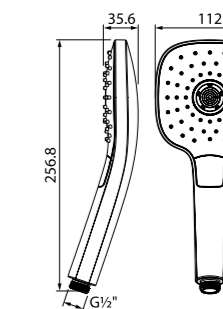

- Усиленный шланг из нержавеющей стали 1,5 м с защитой от перекручивания
- Лейка для душа: ABS-пластик, 5 режимов (Rain, Massage, Rain&Massage, Rain&Mist, Mist)
- Стойка: нержавеющая сталь, 710 мм
- Мылъница из ABS-пластика
- В комплекте: крепления

- Усиленный шланг из нержавеющей стали 1,5 м с защитой от перекручивания
- Лейка для душа: ABS-пластик, 5 режимов (Rain, Massage, Rain&Massage, Rain&Mist, Mist)
- Стойка: нержавеющая сталь, 770 мм
- Полка с держателем
- В комплекте: крепления

НОВИНКА

- Материал: ABS-пластик
- Размер: Ø80 мм
- Цвет: бронза
- Рычажное переключение режимов
- 3 режима (Rain, Massage, Rain&Massage)

НОВИНКА

- Материал: ABS-пластик
- Размер: Ø102 мм
- Цвет: бронза
- Рычажное переключение режимов
- 3 режима (Rain, Massage, Rain&Massage)

НОВИНКА

- Материал: ABS-пластик
- Размер: 112x256,8 мм
- Цвет: белый/хром
- Кнопочное переключение режимов
- Встроенная мембрана из нержавеющей стали
- 3 режима (Rain, Relax-Massage, Rain&Relax-Massage)

НОВИНКА

- Материал: ABS-пластик с лицевой поверхностью из 304 нержавеющей стали
- Размер: Ø93 мм
- Цвет: хром
- Разборный механизм лейки
- 1 режим: Relax (355 отверстий)
- В комплекте: сменный диск из 304 нержавеющей стали с режимом Relax-Massage (205 отверстий)

- Материал: ABS-пластик
- Размер: Ø138,7 мм
- Цвет: хром/белый
- Переключение режимов осуществляется поворотом ручки
- 3 режима (Rain, Massage, Rain&Massage)