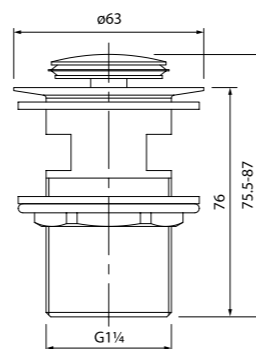

Продукция торговой марки IDDIS® полностью соответствует всем техническим стандартам и санитарно-гигиеническим нормам, действующим на территории РФ. В подтверждение высокого уровня качества продукции наша компания выполняет гарантийные обязательства и осуществляет сервисное обслуживание на всей территории продаж.

ДОСТУПНЫЙ
СЕРВИС

ЕДИНЫЙ ТЕЛЕФОН СЛУЖБЫ СЕРВИСА

8 (800) 234-77-67

Звонок по России бесплатный, с 9:30 до 18:00 по московскому времени

По этому телефону можно обратиться по вопросам:

- сервисного обслуживания;
- гарантийного обслуживания;
- информационной поддержки по продукции.

Единая служба сервиса осуществляет координацию всех обращений и поможет потребителю связаться с любым из сервисных центров на территории России.

Также вы можете оставить заявку на обслуживание на сайте сервисной службы: www.iddis.ru/servis. Для уточнения деталей оператор свяжется с вами по указанному телефону в рабочее время.

В течение всего гарантийного срока специалисты сервисных центров осуществляют БЕСПЛАТНЫЙ выезд к покупателям по гарантийным случаям в городах, где расположены сервисные центры. Если в городе, где находится потребитель, сервисный центр отсутствует, решение всех вопросов гарантийного обслуживания продукции осуществляется через магазин, где она была приобретена.

Сервисные центры действуют во многих городах Российской Федерации:

г. Санкт-Петербург	г. Красноярск	г. Пермь
г. Москва	г. Краснодар	г. Пятигорск
г. Анапа	г. Казань	г. Ростов-на-Дону
г. Армавир	г. Камышин	г. Саратов
г. Астана	г. Курск	г. Самара
г. Балаково	г. Магнитогорск	г. Симферополь
г. Барнаул	г. Минск	г. Смоленск
г. Белгород	г. Мурманск	г. Ставрополь
г. Великий Новгород	г. Находка	г. Тамбов
г. Владикавказ	г. Нижний Новгород	г. Тверь
г. Волгоград	г. Нижний Тагил	г. Тольятти
г. Волгодонск	г. Новороссийск	г. Тюмень
г. Воронеж	г. Новосибирск	г. Ульяновск
г. Геленджик	г. Новокузнецк	г. Уфа
г. Екатеринбург	г. Оренбург	г. Хабаровск
г. Ижевск	г. Омск	г. Челябинск
г. Иркутск	г. Пенза	г. Ярославль

Сеть сервисных центров постоянно расширяется. Дополнительный список сервисных центров в других городах вы можете найти на сайте www.iddis.ru.

При печати возможно некоторое несоответствие цвета продукции действительному. Производитель оставляет за собой право вносить в дизайн, конструкцию и комплектацию изменения, не ухудшающие технические и эксплуатационные характеристики изделий. Ознакомиться с актуальными характеристиками продукции вы сможете на сайте www.iddis.ru.

Зарегистрированный товарный знак. Все права защищены. | © ООО «СКЛ». 2019 г.
Полное или частичное воспроизведение, копирование, размножение каким-либо способом (в том числе, в сети Интернет) материалов, опубликованных в настоящем издании, допускается только с письменного разрешения правообладателя.