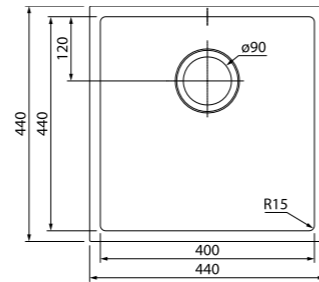

- Размер мойки: 440x440 мм
- Толщина стали: 1 мм
- Перелив на чаше
- Глубина чаши: 200 мм
- Комплект креплений
- Механический выпуск 3 1/2"
- Для шкафа шириной от 50 см

EDI44S0i77  
Стальная, шелк

EDI44B0i77  
Бронзовая