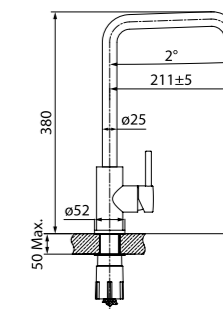

- Угол поворота излива: 360°
- В комплекте: гибкая подводка, крепеж, пластиковая проставка для надежной фиксации смесителя на мойке
- Материал: нержавеющая сталь