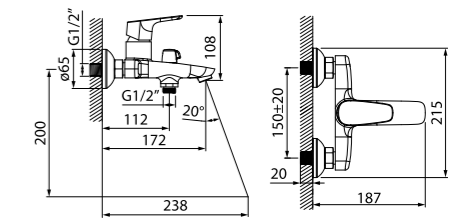

- Силиконовый аэратор
- Керамический дивертор
- В комплекте: эксцентрики с отражателями