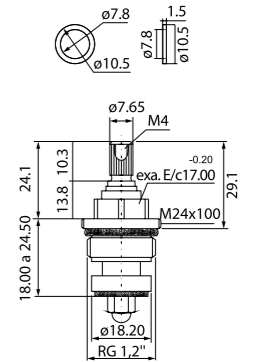

Кран-букса #ACEFGH