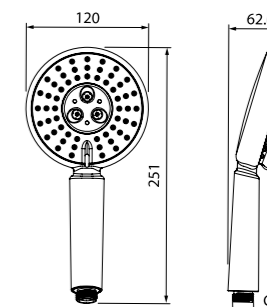

Лейка для душа  
0503F00i18

- Материал: ABS-пластик
- Размер: Ø120 мм
- 3 режима (Rain, AirSpin, Rain&AirSpin)

Лейка для душа  
A11012

- Материал: ABS-пластик
- Размер: 64,5 x 237 мм
- Особая мягкость душа за счет часто расположенных форсунок
- 1 режим (Rain)