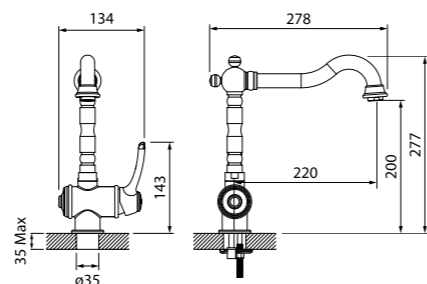

- Ручка двигается только на себя, что позволит установить смеситель близко к стене
- Устойчивое к истиранию медно-никелевое покрытие
- Цвет: бронза
- Силиконовый аэратор
- Угол поворота излива: 360°
- В комплекте: гибкая подводка, крепеж