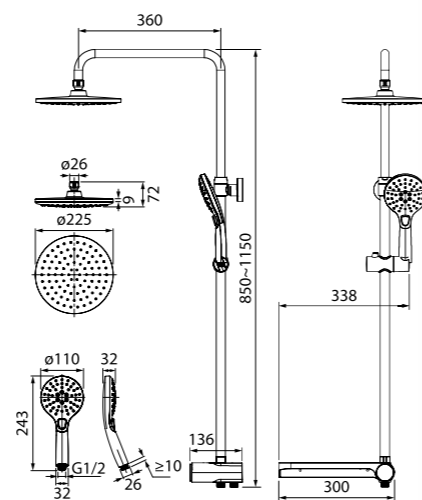

НОВИНКА

Душевой гарнитур с верхней лейкой  
Zodiac  
ZODSB1Fi76

- Стойка из нержавеющей стали
- Размер: труба Ø22 мм, высота 941 мм, верхнее крепление свободное
- Ручная лейка (1 режим: Rain), Ø105 мм, верхняя лейка (1 режим: Rain), Ø180 мм,
- Два шланга ПВХ в оплетке из нержавеющей стали: 1,5 м и 0,6 м.
- Кнопочный дивертор