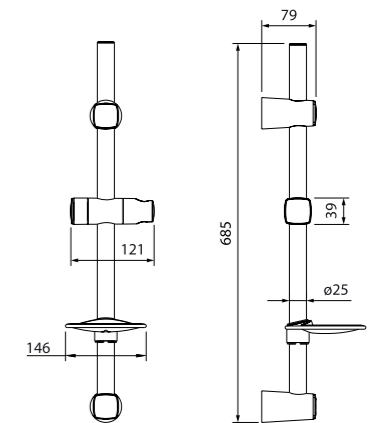

- Материал: нержавеющая сталь
- Высота: 685 мм
- Дополняет коллекцию Pond
- Верхнее крепление регулируется по высоте
- В комплекте: прозрачная мыльница из ABS-пластика, крепления