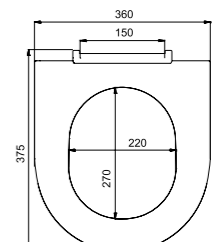

Сиденья из дюропласта

Характеристики сидений

Артикул	Материал	Материал креплений	Плавно и тихо закрывается	Легко снять	Ширина, мм	Длина, мм
003DPSEi31	дюропласт	нержавеющая сталь	+	+	354	408
001DPSEi31	дюропласт	нержавеющая сталь	+	+	356	420
ID 136 Dp Sc	дюропласт	нержавеющая сталь	+	+	361	430
ID 126 Dp Sc	дюропласт	нержавеющая сталь	+	+	351	406

- Материал: дюропласт
- Крепления: нержавеющая сталь
- Крышка плавно и тихо закрывается
- Легко снимается и устанавливается

- Материал: дюропласт
- Крепления: нержавеющая сталь
- Крышка плавно и тихо закрывается
- Легко снимается и устанавливается
- Универсальное сиденье. За счет своей геометрии и регулируемого крепежа подходит для большинства моделей унитазов России и стран СНГ

- Материал: дюропласт
- Крепления: нержавеющая сталь
- Крышка плавно и тихо закрывается
- Легко снимается и устанавливается

- Материал: дюропласт
- Крепления: нержавеющая сталь
- Крышка плавно и тихо закрывается
- Легко снимается и устанавливается

Сиденья из полипропилена

Характеристики сидений

Артикул	Материал	Материал креплений	Плавно и тихо закрывается	Легко снять	Ширина, мм	Длина, мм
142PPS0i31	полипропилен	полиамид	+	-	360	369-406
ID 01 046.1	полипропилен	полиамид	-	-	350	407-447
ID 01 107.1	полипропилен	полиамид	-	-	362	375-395
ID 01 138.1	полипропилен	полиамид	-	-	360	375-428
ID 01 061.1	полипропилен	полиамид	-	-	360	410-450

- Материал: полипропилен
- Крепления: полиамид
- Крышка плавно и тихо закрывается

- Материал: полипропилен
- Крепления: полиамид

- Материал: полипропилен
- Крепления: полиамид

- Материал: полипропилен
- Крепления: полиамид

- Материал: полипропилен
- Крепления: полиамид