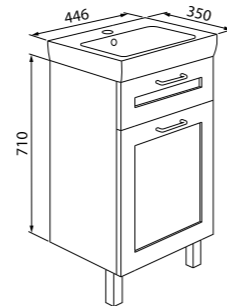

Состав коллекции:

Тумба 500 мм

Тумба 600 мм

Пенал 360 мм

Шкаф-зеркало 500 мм

Шкаф-зеркало 600 мм

Тумба с умывальником 500 мм SEN50W1i95 (тумба), 0035000i28 (умывальник)

Хорошая вместительность при небольших габаритах