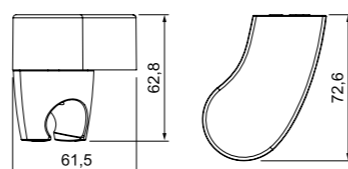

- Цвет: хром
- Материал: ABS-пластик
- Функция: регулировка наклона
- В комплекте: крепления