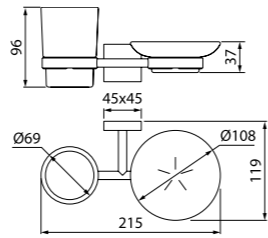

- Материал: латунь, матовое стекло
- Цвет: хром
- Уплотнительная прокладка
- Увеличенное никель-хромовое покрытие
- В комплекте: крепеж

- Материал: латунь
- Цвет: хром
- Увеличенное никель-хромовое покрытие
- В комплекте: крепеж

ХИТ ПРОДАЖ

- Материал: латунь
- Цвет: хром
- Увеличенное никель-хромовое покрытие
- В комплекте: крепеж

- Материал: латунь
- Цвет: хром
- Увеличенное никель-хромовое покрытие
- В комплекте: крепеж

ХИТ ПРОДАЖ

- Материал: латунь, матовое стекло
- Цвет: хром
- Увеличенное никель-хромовое покрытие
- В комплекте: крепеж

- Материал: латунь, матовое стекло
- Цвет: хром
- Уплотнительная прокладка
- Увеличенное никель-хромовое покрытие
- В комплекте: крепеж

ХИТ ПРОДАЖ

- Материал: латунь
- Цвет: хром
- Увеличенное никель-хромовое покрытие
- В комплекте: крепеж

ХИТ ПРОДАЖ

- Материал: латунь
- Цвет: хром
- Увеличенное никель-хромовое покрытие
- В комплекте: крепеж

ХИТ ПРОДАЖ

- Материал: латунь
- Цвет: хром
- Увеличенное никель-хромовое покрытие
- В комплекте: крепеж

Создайте гармоничный интерьер ванной комнаты:

Смесители Edifice
стр. 53

Мебель для ванной комнаты Edifice
стр. 129

Унитаз-компакт Edifice
стр. 149

Душевой гарнитур с верхней лейкой Edifice
стр. 191