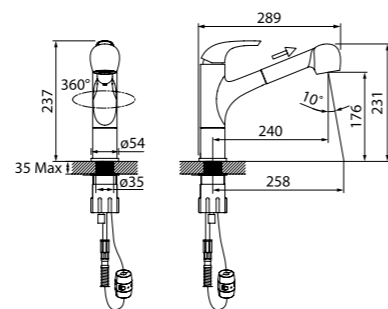

- Угол поворота излива: 360°
- В комплекте: гибкая подводка, крепеж, пластиковая проставка для надежной фиксации смесителя на мойке
- Материал: нержавеющая сталь

- В комплекте: шланг, вытяжная лейка, гибкая подводка, крепеж, пластиковая проставка для надежной фиксации смесителя на мойке

- Силиконовый аэратор
- Угол поворота излива: 360°
- В комплекте: гибкая подводка, крепеж

- В комплекте: выдвижная лейка, гибкая подводка, крепеж

- Силиконовый аэратор
- Угол поворота излива: 360°
- В комплекте: гибкая подводка, крепеж

- Силиконовый аэратор
- Кран-буксы: керамические с углом поворота 180°
- Безвинтовая фиксация ручек
- Угол поворота излива: 360°
- В комплекте: гибкая подводка, крепеж

- Силиконовый аэратор
- Кран-буксы: керамические с углом поворота 180°
- Безвинтовая фиксация ручек
- Угол поворота излива: 360°
- В комплекте: гибкая подводка, крепеж

Особое преимущество:

Выдвижная лейка, 2 режима рассеивания струй (в смесителе K01SBP0i05)