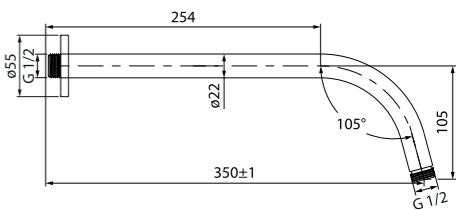

- Материал: латунь
- Размер: длина 350 мм, внутренний Ø22 мм, толщина изделия 0,8 мм
- Цвет: хром
- Никель-хромовое покрытие