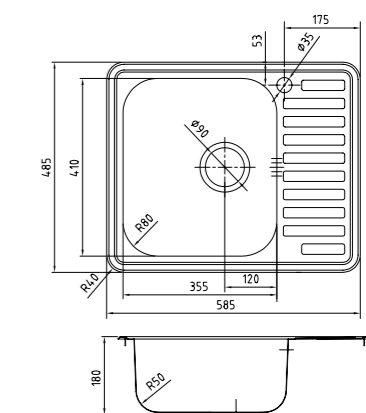

- Размер мойки: 600x470 мм
- Толщина стали: 0,8 мм
- Перелив на чаше
- Глубина чаши: 180 мм
- Отверстие под смеситель
- Уплотнительная прокладка и комплект креплений
- Для шкафа шириной от 45 см

Артикул	Поверхность	Чаша слева	Чаша справа
SUN60PLI77	Полированная	•	•
SUN60PRI77		•	•
SUN60SLI77	Шелк	•	•
SUN60SRI77		•	•

Классический дизайн крыла, удобство и функциональность делают коллекцию Strit отличным вариантом для современной кухни. В коллекции представлен широкий модельный ряд моек различных форм и размеров, которые прекрасно подойдут как для просторной классической кухни, так и для небольшого кухонного гарнитура.

- Размер мойки: 650x460 мм
- Толщина стали: 0,8 мм
- Перелив на чаше
- Глубина чаши: 180 мм
- Отверстие под смеситель
- Уплотнительная прокладка и комплект креплений
- Для шкафа шириной от 45 см

Артикул	Поверхность	Чаша слева	Чаша справа
SUN65PLI77	Полированная	•	•
SUN65PRI77		•	•
SUN65SLI77	Шелк	•	•
SUN65SRI77		•	•

- Размер мойки: 380x380 мм
- Толщина стали: 0,8 мм
- Перелив на чаше
- Глубина чаши: 152 мм
- Отверстие под смеситель
- Уплотнительная прокладка и комплект креплений
- Для шкафа шириной от 40 см

Артикул	Поверхность
STR38POI77	Полированная
STR38SOI77	Шелк

- Размер мойки: 770x480 мм
- Толщина стали: 0,8 мм
- Перелив на чаше
- Глубина чаши: 180 мм
- Отверстие под смеситель
- Уплотнительная прокладка и комплект креплений
- Для шкафа шириной от 45 см

Артикул	Поверхность	Чаша слева	Чаша справа
SUN77PLI77	Полированная	•	•
SUN77PRI77		•	•
SUN77SLI77	Шелк	•	•
SUN77SRI77		•	•

ХИТ ПРОДАЖ

- Размер мойки: 485x485 мм
- Толщина стали: 0,8 мм
- Перелив на чаше
- Глубина чаши: 180 мм
- Отверстие под смеситель
- Уплотнительная прокладка и комплект креплений
- Для шкафа шириной от 50 см

Артикул	Поверхность
STR48POI77	Полированная
STR48SOI77	Шелк

ХИТ ПРОДАЖ