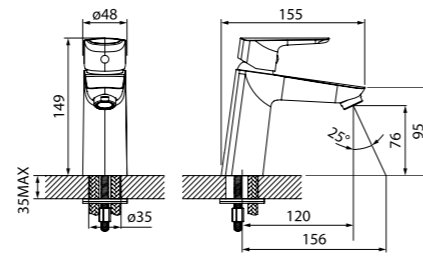

- Силиконовый аэратор
- В комплекте: гибкая подводка, крепеж