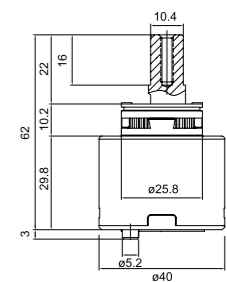

Комплектующие для смесителей

- Аэратор: пластиковый со специальной сеткой для снижения шума
- Дивертор: керамический
- Длина излива: 350 мм

- Аэратор: пластиковый со специальной сеткой для снижения шума
- Длина излива: 400 мм

- Аэратор: пластиковый со специальной сеткой для снижения шума
- Длина излива: 400 мм

- Аэратор: пластиковый со специальной сеткой для снижения шума
- Длина излива: 300 мм

- Аэратор: пластиковый со специальной сеткой для снижения шума
- Длина излива: 300 мм

Комплектующие для смесителей

- Диаметр картриджа: 35 мм

- Диаметр картриджа: 35 мм

Картридж 03ESC40i82

- Диаметр картриджа: 40 мм

Картридж 04ESC40i82

- Диаметр картриджа: 40 мм