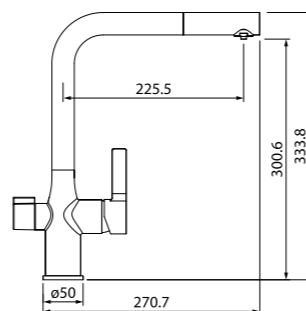

- Пластиковый аэратор с каналом для питьевой воды
- Угол поворота излива: 360°
- В комплекте: гибкая подводка, крепеж