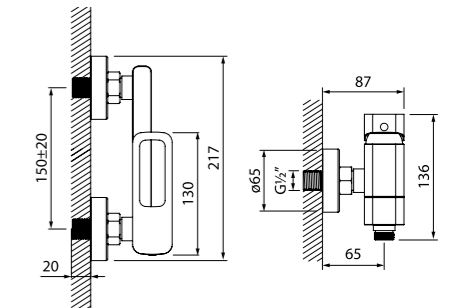

- Поворотный излив имеет скрытый керамический дивертор — он срабатывает, когда излив поворачивается
- Цвет: черный матовый/розовое золото
- Пластиковый аэратор
- В комплекте: эксцентрики с отражателями, крепеж, душевой шланг из ПВХ, ручная лейка, настенный держатель