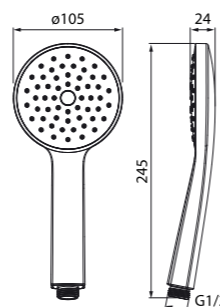

- Материал: ABS-пластик
- Размер: Ø105 мм
- 1 режим (Rain)