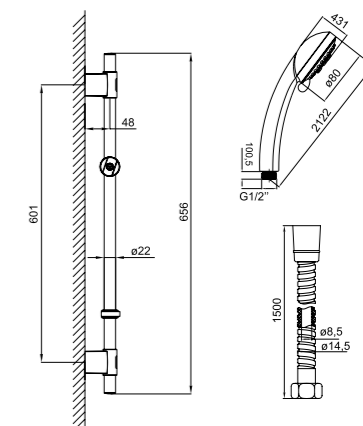

- Усиленный шланг из нержавеющей стали 1,5 м с защитой от перекручивания
- Лейка для душа: ABS-пластик, (3 режима: Rain, Massage, Rain&Massage, Mist)
- Стойка: нержавеющая сталь, 656 мм
- Мыльница из ABS-пластика
- В комплекте: крепления
- Верхнее крепление регулируется по высоте
- Кольцо для фиксации шланга