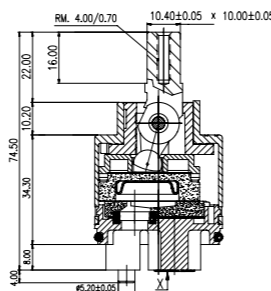

Комплектующие для смесителей

- Тип: конвекционная, 20 зубьев
- Диаметр кран-буксы: 24 мм
- Максимальное давление: 12 бар
- Максимальная температура: 75 °C
- Пропускная способность воды: 23,3 л/мин. (при рабочем давлении в 3 бар)