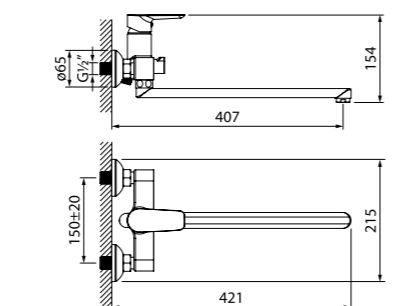

- Цвет: белый/хром
- Силиконовый аэратор
- Ceramic diverter
- В комплекте: эксцентрики с отражателями, крепеж