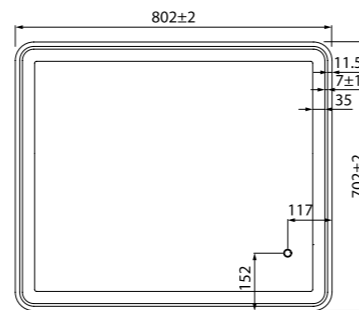

Создайте гармоничный интерьер ванной комнаты:

Смесители Cloud
стр. 24

Подвесной унитаз Cloud
стр. 155

Стильная мебель Calipso станет украшением любой ванной. Оригинальные формы тумбы и каплевидное зеркало с сенсорной LED-подсветкой, большая раковина, открытые полки и выдвижные ящики делают мебель очень удобной и вместительной. Пенал имеет стеклянные полки с надежными фиксаторами.

Состав коллекции:

ХИТ
ПРОДАЖ