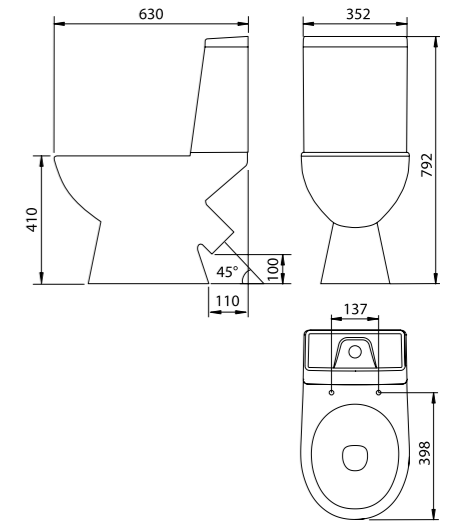

- Тонкое сиденье: дюропласт
- Крышка и сиденье унитаза опускаются плавно и бесшумно
- На время уборки сиденье легко снимается с чаши и без труда устанавливается обратно
- Система антисплеск
- Арматура: с системой двойного слива
- Кнопка смыва: увеличена для более удобного нажатия
- Выпуск: косой
- Подвод воды: нижний