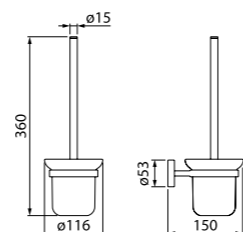

- Материал: матовое стекло, сплав металлов
- Цвет: хром
- Уплотнительная прокладка
- Увеличенное никель-хромовое покрытие
- В комплекте: крепеж