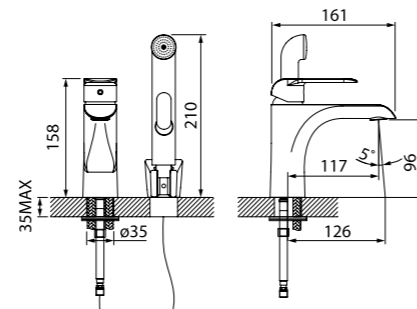

## Смеситель для умывальника с гигиеническим душем CALSB00i08

- Скрытый силиконовый аэратор с функцией регулировки потока воды
- гибкая подводка, комплект крепежа, гигиеническая лейка, настенный держатель, душевой шланг из ПВХ в оплетке из нержавеющей стали