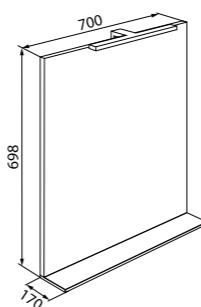

Сочетание минималистичного дизайна с максимальной функциональностью коллекции Edifice делает мебель отличным дополнением к современному интерьеру ванной комнаты.

Состав коллекции: