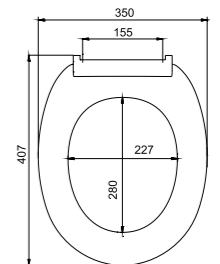

Сиденья из дюропласта

Характеристики сидений

Артикул	Материал	Материал креплений	Плавно и тихо закрывается	Легко снять	Ширина, мм	Длина, мм
003DPSEi31	дюропласт	нержавеющая сталь	+	+	354	408
001DPSEi31	дюропласт	нержавеющая сталь	+	+	356	420
ID 136 Dp Sc	дюропласт	нержавеющая сталь	+	+	361	430
ID 126 Dp Sc	дюропласт	нержавеющая сталь	+	+	351	406

- Материал: дюропласт
- Крепления: нержавеющая сталь
- Крышка плавно и тихо закрывается
- Легко снимается и устанавливается

- Материал: дюропласт
- Крепления: нержавеющая сталь
- Крышка плавно и тихо закрывается
- Легко снимается и устанавливается
- Универсальное сиденье. За счет своей геометрии и регулируемого крепежа подходит для большинства моделей унитазов России и стран СНГ

- Материал: дюропласт
- Крепления: нержавеющая сталь
- Крышка плавно и тихо закрывается
- Легко снимается и устанавливается

- Материал: дюропласт
- Крепления: нержавеющая сталь
- Крышка плавно и тихо закрывается
- Легко снимается и устанавливается

Сиденья из полипропилена

Характеристики сидений

Артикул	Материал	Материал креплений	Плавно и тихо закрывается	Легко снять	Ширина, мм	Длина, мм
142PPS0i31	полипропилен	полиамид	+	-	360	369-406
ID 01 046.1	полипропилен	полиамид	-	-	350	407-447
ID 01 107.1	полипропилен	полиамид	-	-	362	375-395
ID 01 138.1	полипропилен	полиамид	-	-	360	375-428
ID 01 061.1	полипропилен	полиамид	-	-	360	410-450

- Материал: полипропилен
- Крепления: полиамид
- Крышка плавно и тихо закрывается

- Материал: полипропилен
- Крепления: полиамид

- Материал: полипропилен
- Крепления: полиамид

- Материал: полипропилен
- Крепления: полиамид

- Материал: полипропилен
- Крепления: полиамид