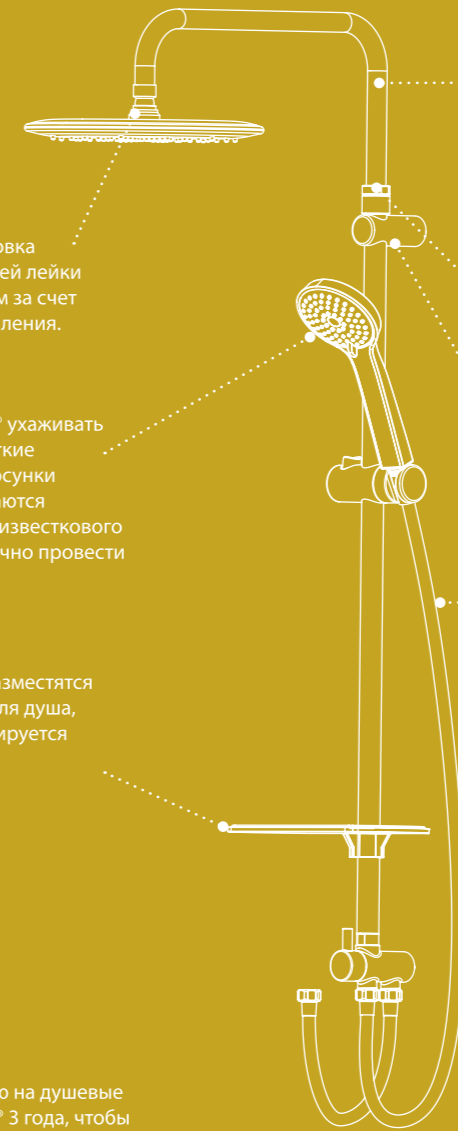

ВМЕСТИТЕЛЬНАЯ ПОЛКА

На полке легко разместятся шампуни и гели для душа, полка не деформируется и не прогибается.

3 ГОДА ГАРАНТИЯ

Мы даем гарантию на душевые аксессуары IDDIS® 3 года, чтобы вы были уверены в надежности и высоком качестве нашей продукции.