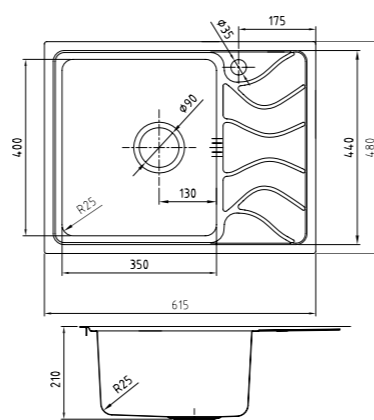

Артикул	Поверхность	Чаша слева	Чаша справа
REE61SLi77		•	
REE61SRi77	Шелк		•

- Размер мойки: 715x480 мм
- Толщина стали: 0,9 мм
- Перелив на чаше
- Глубина чаши: 210 мм
- Отверстие под смеситель
- Уплотнительная прокладка и комплект креплений
- Для шкафа шириной от 50 см