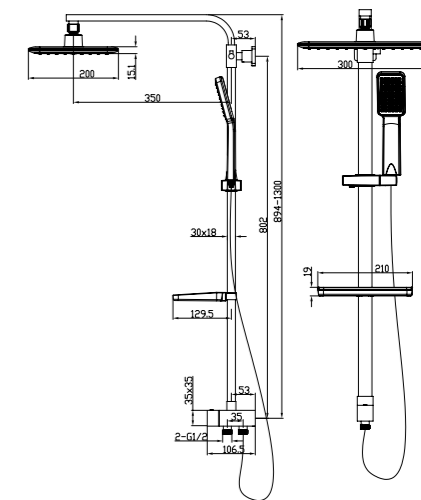

- Штанга: телескопическая, 894-1300 мм, нержавеющая сталь
- Душевая насадка: верхняя, 300x200 мм
- Лейка для душа: 64,5 мм, (1 режим: Rain)
- Поворотный керамический дивертор (2 режима: верхний душ/ручная лейка)
- Гибкий шланг: 1) усиленный шланг из нержавеющей стали 1,5 м с защитой от перекручивания; 2) 0,6 м для соединения со смесителем
- В комплекте: крепления к стене, держатель лейки
- Полка из ABS-пластика