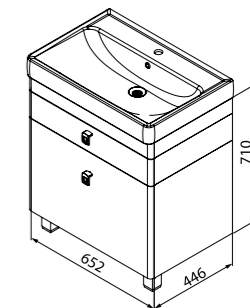

Создайте гармоничный интерьер ванной комнаты:

Смесители Calipso
стр. 51

Унитаз-компакт Calipso
стр. 148

Подвесной унитаз Calipso
стр. 154

Душевой гарнитур с верхней лейкой Calipso
стр. 192

Лейка для душа Calipso
стр. 197

Аксессуары для ванной комнаты Calipso
стр. 221

Carlow — классическая коллекция мебели, включающая в себя удобную тумбу с умывальником, зеркало с зоной хранения, компактный пенал. Изюминка серии — выдвижной ящик, декорированный массивом натурального дерева, который делает общий вид стильным и оригинальным.

Состав коллекции: