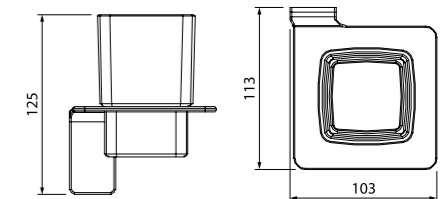

- Материал: матовое стекло, сплав металлов
- Цвет: черный матовый
- В комплекте: крепеж