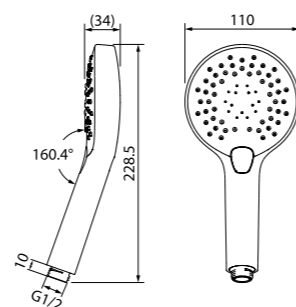

Лейки для душа

- Цвет: хром/белый
- Материал: ABS-пластик
- Размер: Ø110 мм
- Переключение режимов осуществляется нажатием кнопки
- 3 режима (Rain, Massage, Rain&Massage)