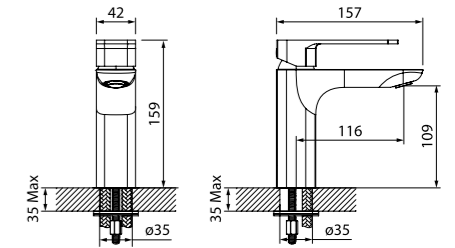

- Цвет: черный матовый/розовое золото
- Силиконовый аэратор с регулировкой угла
- В комплекте: гибкая подводка, крепеж