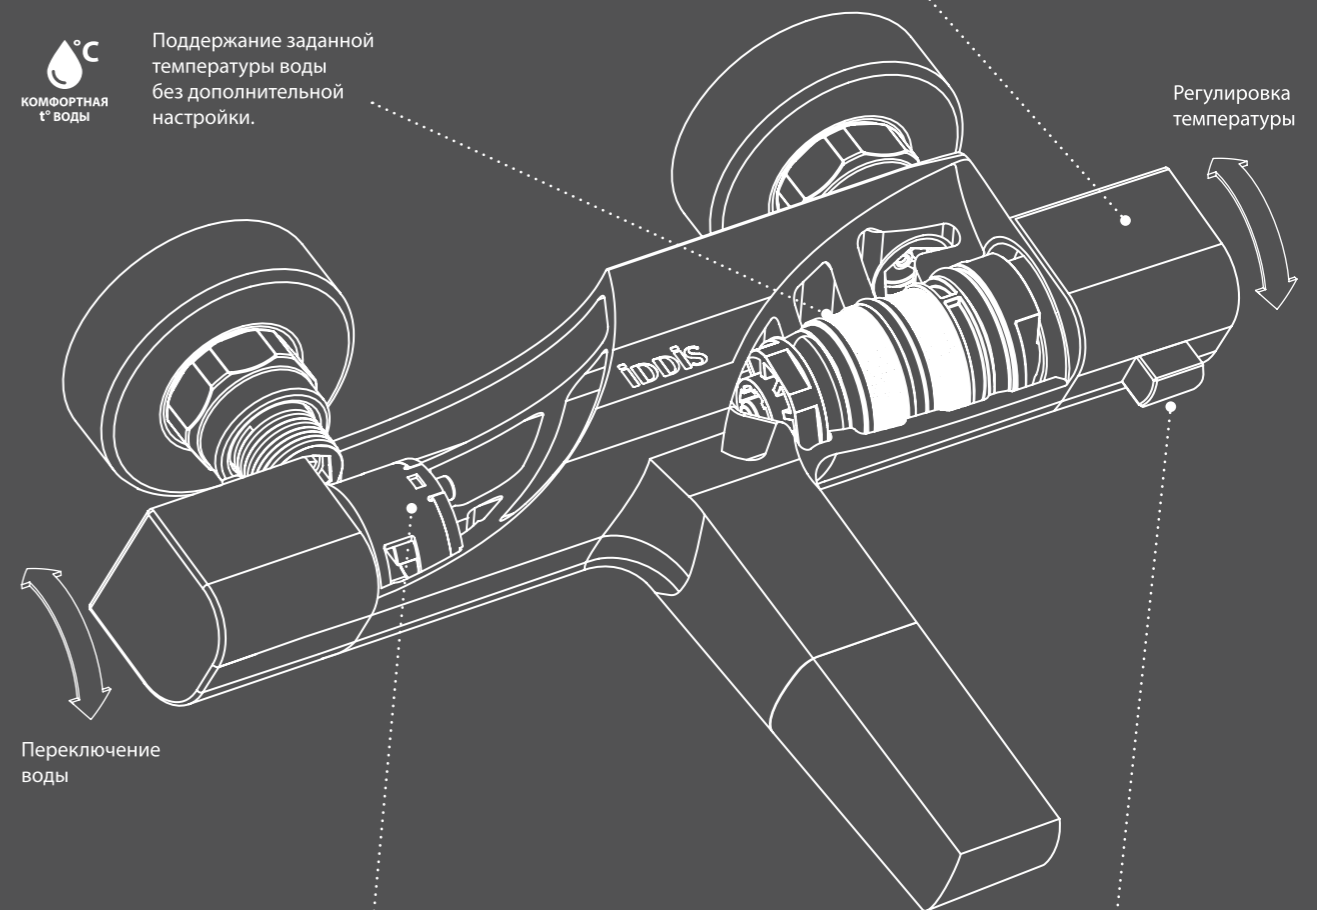

Переключение воды

Регулировка температуры

КЕРАМИЧЕСКИЙ  
ДИВЕРТОР

Керамический дивертор надежно и плавно переключает поток воды с излива на лейку даже при минимальном давлении воды в трубах.

38° C  
ЗАЩИТА  
ОТ ОЖОГА