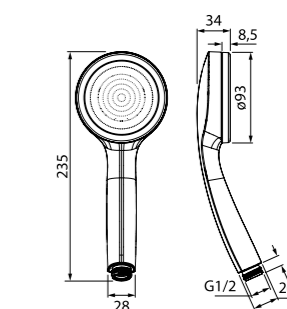

НОВИНКА

- Материал: ABS-пластик с лицевой поверхностью из 304 нержавеющей стали
- Размер: Ø93 мм
- Цвет: хром
- Разборный механизм лейки
- 1 режим: Relax (355 отверстий)
- В комплекте: сменный диск из 304 нержавеющей стали с режимом Relax-Massage (205 отверстий)