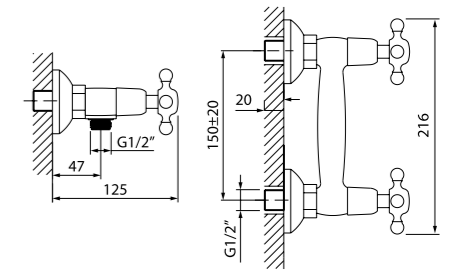

- Кран-буксы: керамические с углом поворота 180°
- В комплекте: усиленный шланг из нержавеющей стали 1,5 м с защитой от перекручивания, настенный держатель для лейки с креплением, лейка для душа (1 режим: Rain, диаметр 85 мм)