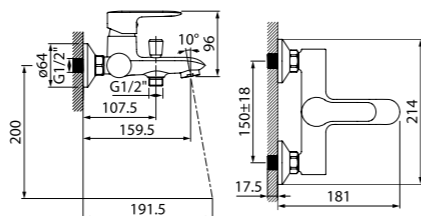

Смеситель для ванны  
с длинным изливом  
CUBSBL2i10WA

ХИТ ПРОДАЖ

- Силиконовый аэратор
- Длина излива: 350 мм
- Керамический дивертор
- В комплекте: эксцентрики с отражателями, крепеж

Смеситель для кухни  
CUBSBJ0i05