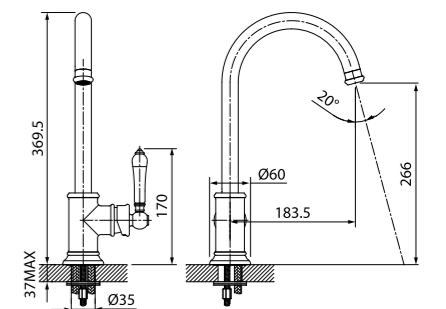

- Керамическая ручка
- Силиконовый аэратор
- В комплекте: гибкая подводка, крепеж