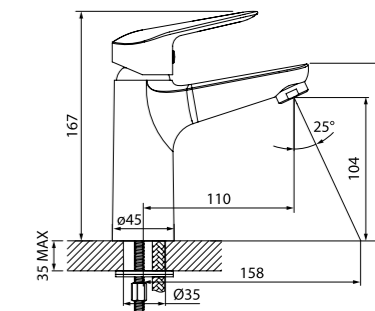

- Силиконовый аэратор
- В комплекте: гибкая подводка, крепеж