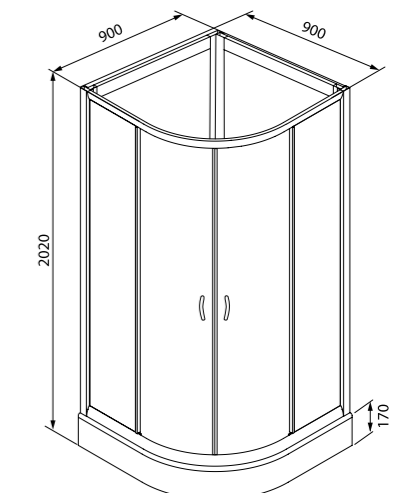

Душевые кабины — комфорт и максимум удовольствия

ПЛАВНЫЙ ХОД ДВЕРЕК

Дверки в душевых кабинах IDDIS® открываются и закрываются плавно и тихо благодаря продуманной конструкции профиля и надежным механизмам, стойким к ежедневным нагрузкам.

БЕЗОПАСНОЕ УДАРОПРЧНОЕ СТЕКЛО

Разбившись, стекло разрушается на множество мелких осколков с тупыми гранями, которые не способны причинить серьезные травмы.

НАДЕЖНАЯ КОНСТРУКЦИЯ

Алюминиевый профиль повышенной прочности обеспечивает стабильность и надежность всей конструкции кабин IDDIS®.

ВЫДЕРЖИВАЮТ ВЕС 300 КГ

Душевые поддоны IDDIS® выдерживают вес до 300 кг благодаря распределению нагрузки на 5 или 6 точек опоры, надежному стальному каркасу и усиленному дну.

ЛЕГКАЯ УБОРКА И УХОД

Дверки душевых кабин IDDIS® легко снимаются и устанавливаются для упрощения процесса уборки.

УДОБНОЕ ОБСЛУЖИВАНИЕ

Съемный экран поддона обеспечивает удобный доступ к сифону под кабиной для обслуживания.

ПЛАВНЫЙ ХОД ДВЕРЕК

Благодаря продуманной конструкции профиля и надежным стальным роликам дверки двигаются плавно и бесшумно в течение всего срока службы.

2 ГОДА ГАРАНТИЯ

Мы даем гарантию на душевые кабины IDDIS® 2 года, чтобы вы были уверены в надежности и высоком качестве нашей продукции.

- Размер: 90x90x205 см
- Полукруглый высокий поддон, размер: 90x90x50 см
- Дверки двойные, раздвижные, полукруглые
- Алюминиевый профиль, глянцевый
- Переднее стекло прозрачное, 5 мм; заднее матовое, 5 мм
- Наличие заглушек креплений
- Стойка для душа
- Сифон
- Устанавливается на левую или правую сторону