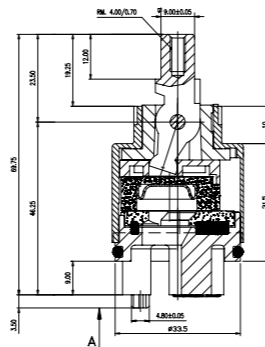

Комплектующие для смесителей

- Максимальный угол открытия: 25 градусов
- Максимальный угол поворота: 90 градусов
- Максимальное давление: 12 бар
- Максимальная температура: 75 °C
- Пропускная способность воды: 22 л/мин (при рабочем давлении в 3 бар)

- Диаметр картриджа: 35 мм

- Диаметр картриджа: 35 мм

- Диаметр картриджа: 40 мм

- Диаметр картриджа: 40 мм

Комплектующие для смесителей

- Тип: конвекционная, 20 зубьев
- Диаметр кран-буксы: 24 мм
- Максимальное давление: 12 бар
- Максимальная температура: 75 °C
- Пропускная способность воды: 23,3 л/мин. (при рабочем давлении в 3 бар)

- Угол поворота: 90 градусов

- Угол поворота: 90 градусов

Важно: .....

Более точную информацию по совместимости смесителей IDDIS® с картриджами и кран-буксами вы можете узнать, позвонив по единому телефону 8 (800) 234-77-67 (звонок по России бесплатный).