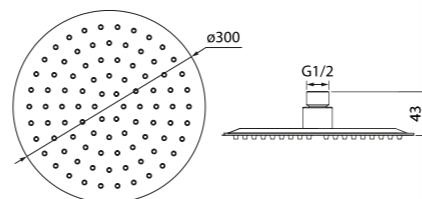

- Материал: нержавеющая сталь (тонкая)
- Размер: Ø300 мм
- Цвет: серая лицевая пластина, темно-серые форсунки