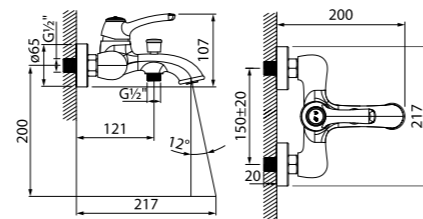

Смеситель для умывальника  
OLDSB00i01

- Силиконовый аэратор
- В комплекте: гибкая подводка, крепеж

Смеситель для ванны  
OLDSB00i02

- Вытяжной дивертор
- Силиконовый аэратор
- В комплекте: лейка (3 режима), душевой шланг 150 см, настенный держатель для лейки, эксцентрики, отражатели