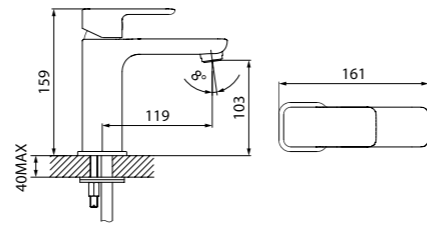

Кубические формы и прямые линии коллекции Brick создают ее неповторимый характер. Она станет прекрасным украшением ванной комнаты, дополнив ее интерьер или же став самостоятельным дизайнерским объектом.

ХИТ ПРОДАЖ

- Siliconовый аэратор
- В комплекте: гибкая подводка, крепеж

- Siliconовый аэратор
- Керамический дивертор
- В комплекте: эксцентрики с отражателями, крепеж

Создайте гармоничный интерьер ванной комнаты:

Мебель для ванной комнаты Brick
стр. 119

Игра двух цветов — белоснежного и сияющего хромированного — в коллекции Calipso создает уточненный и стильный образ, который станет настоящим украшением интерьера.

ХИТ ПРОДАЖ

- Цвет: белый/хром
- Скрытый силиконовый аэратор с функцией регулировки потока воды
- В комплекте: гибкая подводка, крепеж

ХИТ ПРОДАЖ

- Цвет: белый/хром
- Скрытый силиконовый аэратор с функцией регулировки потока воды
- Дивертор: вытяжной фиксируемый
- В комплекте: эксцентрики с отражателями

- Цвет: белый/хром
- Скрытый силиконовый аэратор с функцией регулировки потока воды
- Керамический дивертор
- В комплекте: усиленный шланг из нержавеющей стали 1,5 м с защитой от перекручивания, лейка для душа (1 режим: Rain)

ХИТ ПРОДАЖ

- Цвет: белый/хром
- Скрытый силиконовый аэратор с функцией регулировки потока воды
- Угол поворота излива: 360°
- В комплекте: гибкая подводка, крепеж, пластиковая проставка для надежной фиксации смесителя на мойке