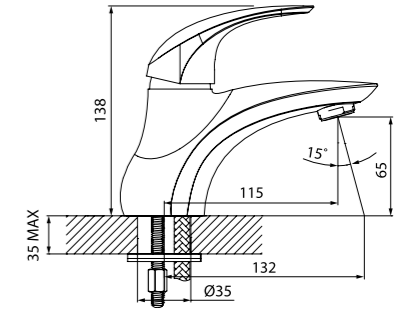

Дизайн смесителей коллекции Leaf подсказан самой природой. Обтекаемые формы напоминают листья деревьев, блеск металла — сияние весеннего солнца.

Смеситель для умывальника  
LEASB00i01

- Силиконовый аэратор
- В комплекте: гибкая подводка, крепеж