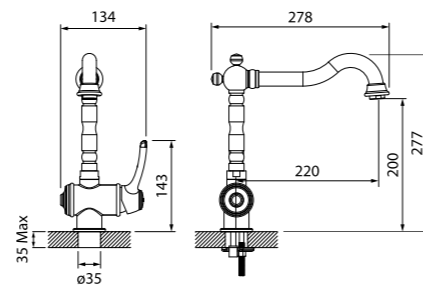

- Силиконовый аэратор
- В комплекте: гибкая подводка, крепеж