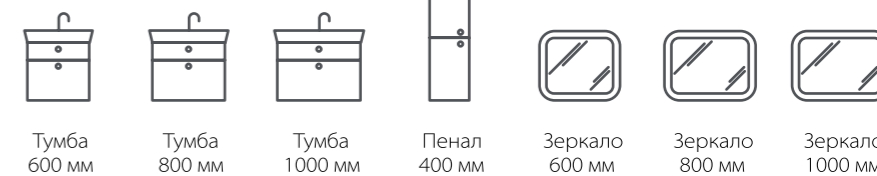

Состав коллекции:

Тумба с умывальником 600 мм  
BRI60W0i95 (тумба), 0106000i28  
(умывальник)

Встроенный организатор  
в нижнем ящике

Тумба с умывальником 800 мм  
BRI80W0i95 (тумба), 0108000i28  
(умывальник)