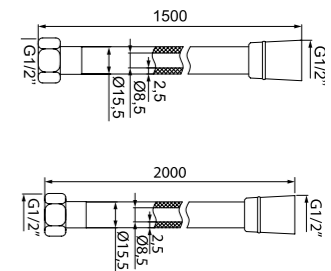

- Цвет: серебряный
- Усиленный шланг из ПВХ с защитой от перекручивания
- В комплекте: прокладка с фильтром 300 мкм
- Уплотнительное кольцо для четкости фиксации лейки в держателе