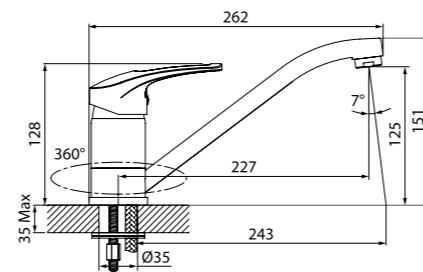

- Силиконовый аэратор
- Угол поворота излива: 360°
- В комплекте: гибкая подводка, крепеж