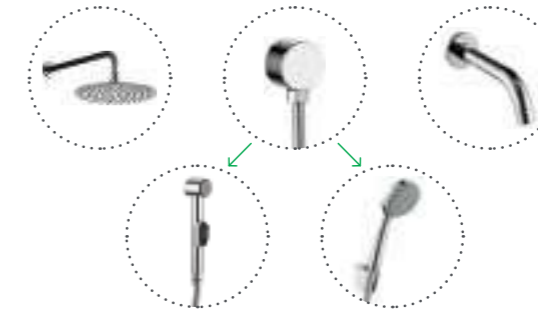

- Керамический дивертор
- Увеличенное никель-хромовое покрытие

Важно знать:

Ниша под корпус смесителя должна быть глубиной от 4 до 6 см

К использованию подходят водопроводные трубы из любого материала со стандартной резьбой 1/2 дюйма