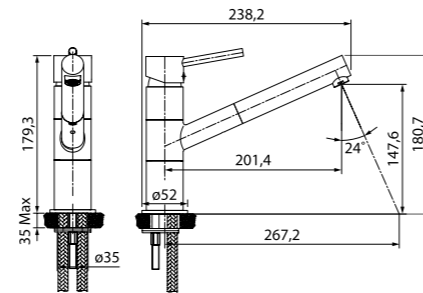

- Силиконовый аэратор
- В комплекте: гибкая подводка, крепеж, пластиковая проставка для надежной фиксации смесителя на мойке