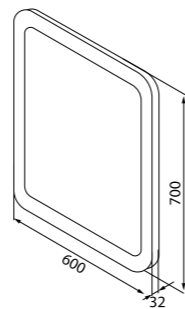

Коллекция также представлена в сложном фисташково-сером цвете.

Состав коллекции: