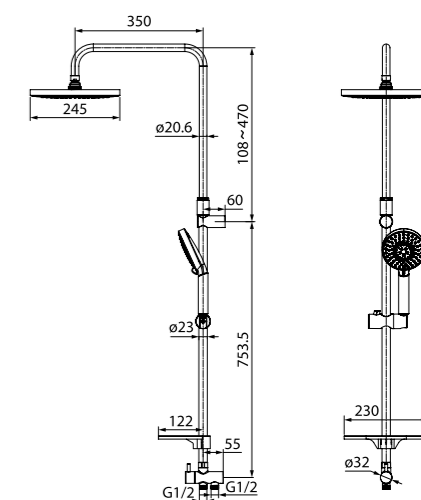

- Штанга: телескопическая, 860-1223 мм, нержавеющая сталь
- Душевая насадка: верхняя, Ø245 мм
- Лейка для душа: 118 мм, (5 режимов: Rain, Massage, Rain&Massage, Hard Massage, Rain&HardMassage)
- Поворотный керамический дивертор (3 режима: верхний душ/ручная лейка/микс)
- Гибкий шланг: 1) усиленный шланг из нержавеющей стали 1,5 м с защитой от перекручивания; 2) 0,6 м для соединения со смесителем
- В комплекте: крепления к стене, держатель лейки
- Полка из ABS-пластика
- Верхнее крепление регулируется по высоте