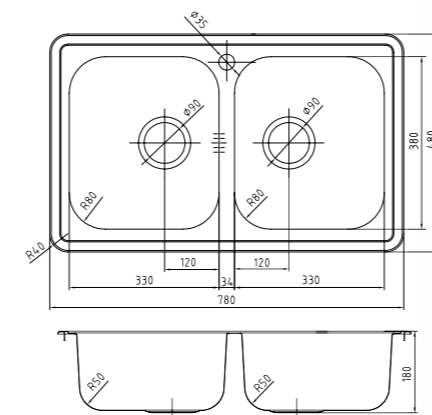

- Размер мойки 780x480 мм
- Толщина стали: 0,8 мм
- Перелив на чаше
- Глубина чаши 190 мм
- Отверстие под смеситель
- Уплотнительная прокладка и комплект креплений
- Для шкафа шириной от 45 см

Артикул	Поверхность	Чаша слева	Чаша справа
STR78SLI77	Шелк	●	
STR78SRI77			●

В коллекции Arro представлены функциональные мойки, выполненные в современном минималистичном дизайне, который отличают строгость линий и геометричная форма чаш. Широкое крыло моек с оригинальным рисунком обеспечивает дополнительное удобство и может использоваться в качестве места для сушки посуды.

- Размер мойки 605x480 мм, полуторная
- Толщина стали: 0,8 мм
- Перелив на чаше
- Глубина чаши 180 мм
- Отверстие под смеситель
- Уплотнительная прокладка и комплект креплений
- Для шкафа шириной от 60 см

Артикул	Поверхность	Чаша слева	Чаша справа
STR60SX177	Шелк	●	
STR60SZ177			●

ХИТ ПРОДАЖ

- Размер мойки: 605x440 мм
- Толщина стали: 0,8 мм
- Перелив на чаше
- Глубина чаши: 180 мм
- Отверстие под смеситель
- Уплотнительная прокладка и комплект креплений
- Для шкафа шириной от 45 см

Артикул	Поверхность	Чаша слева	Чаша справа
ARR60PL177	Полированная	●	
ARR60PRI77			●
ARR60SL177	Шелк	●	
ARR60SRI77			●

- Угловая, размер мойки 965x505 мм, полуторная
- Толщина стали: 0,8 мм
- Перелив на чаше
- Глубина чаши 180 мм
- Отверстие под смеситель
- Уплотнительная прокладка и комплект креплений
- Для шкафа шириной от 60 см

Артикул	Поверхность
STR96PCI77	Полированная

- Размер мойки: 780x440 мм
- Толщина стали: 0,8 мм
- Перелив на чаше
- Глубина чаши: 180 мм
- Отверстие под смеситель
- Уплотнительная прокладка и комплект креплений
- Для шкафа шириной от 45 см

Артикул	Поверхность	Чаша слева	Чаша справа
ARR78PL177	Полированная	●	
ARR78PRI77			●
ARR78SL177	Шелк	●	
ARR78SRI77			●