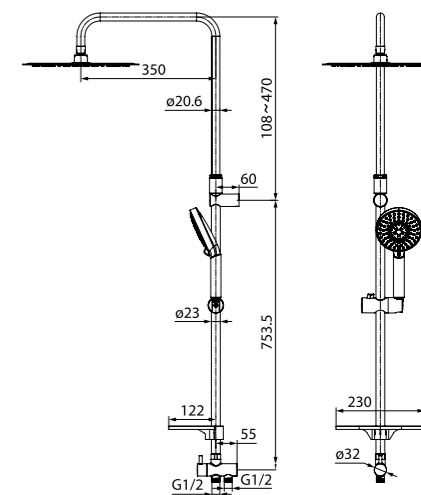

- Штанга: телескопическая, 860-1223 мм, нержавеющая сталь
- Душевая насадка: верхняя, Ø300 мм
- Лейка для душа: ABS-пластик, Ø118 мм, (5 режимов: Rain, Massage, Rain&Massage, Hard Massage, Rain&HardMassage)
- Поворотный керамический дивертор (3 режима: верхний душ/ручная лейка/микс)
- Гибкий шланг: 1) усиленный шланг из нержавеющей стали 1,5 м с защитой от перекручивания; 2) 0,6 м для соединения со смесителем
- В комплекте: крепления к стене, держатель лейки
- Полка из ABS-пластика
- Верхнее крепление регулируется по высоте