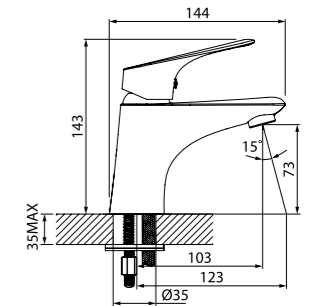

- Силиконовый аэратор
- В комплекте: гибкая подводка, крепеж