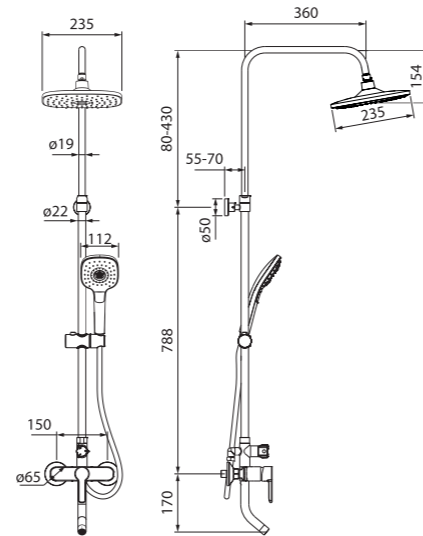

- Длина излива: 350 мм
- Силиконовый аэратор
- Керамический дивертор
- В комплекте: эксцентрики с отражателями, крепеж

ХИТ ПРОДАЖ

- Силиконовый аэратор
- Угол поворота излива: 360°
- В комплекте: гибкая подводка, крепеж

- Силиконовый аэратор
- В комплекте: гибкая подводка, комплект крепежа, гигиеническая лейка из ABS-пластика, настенный держатель, душевой шланг из ПВХ в оплетке из нержавеющей стали

НОВИНКА

- 3-х режимный керамический дивертор
- В комплекте: верхняя лейка (1 режим, Ø228 мм, ABS-пластик); ручная лейка (3 режима, Ø105 мм, ABS-пластик); держатель для ручной лейки (ABS-пластик); шланг из ПВХ в оплетке из нержавеющей стали 1,5 м; штанга для душа из нержавеющей стали

ХИТ ПРОДАЖ

- Увеличенное никель-хромовое покрытие

ХИТ ПРОДАЖ

- Керамический дивертор
- Увеличенное никель-хромовое покрытие

Важно знать:

Ниша под корпус смесителя должна быть глубиной от 4 до 6 см

К использованию подходят водопроводные трубы из любого материала со стандартной резьбой 1/2 дюйма

Душевые аксессуары подключаются к смесителю с помощью труб и легко взаимозаменяемы.

Создайте гармоничный интерьер ванной комнаты:

Мебель для ванной комнаты Sena стр. 140

Аксессуары для встраиваемых смесителей стр. 188

Душевой гарнитур Sena стр. 193

Лейка для душа Sena стр. 197

Аксессуары для ванной комнаты Sena стр. 217