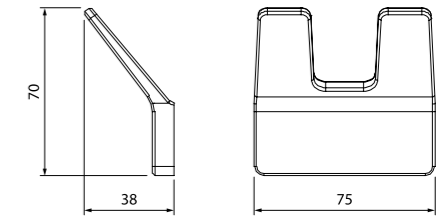

Крючок одинарный  
SLIBS10i41

- Материал: сплав металлов
- Цвет: черный матовый
- В комплекте: крепеж

Крючок двойной  
SLIBS20i41

- Материал: сплав металлов
- Цвет: черный матовый
- В комплекте: крепеж

Держатель для туалетной бумаги  
без крышки SLIBS00i43