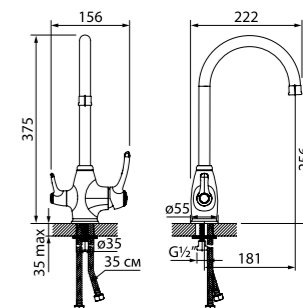

НОВАЯ КОЛЛЕКЦИЯ

Коллекция смесителей Oldie в бронзовом варианте сочетает яркие элементы стиля ретро. Запоминающийся внешний вид и продуманная эргономика отличает смесители Oldie, которые безупречно подходят для интерьеров в классическом и ретро-стиле.

ХИТ ПРОДАЖ

- Устойчивое к истиранию медно-никелевое покрытие
- Цвет: бронза
- Силиконовый аэратор
- В комплекте: гибкая подводка, крепеж

- Устойчивое к истиранию медно-никелевое покрытие
- Цвет: бронза
- Силиконовый аэратор
- В комплекте: лейка (1 режим: Rain), душевой шланг 1,5 м, настенный держатель для лейки, эксцентрики, отражатели

- Устойчивое к истиранию медно-никелевое покрытие
- Цвет: бронза
- Силиконовый аэратор
- Керамический дивертор
- В комплекте: шланг из ПВХ в оплетке из нержавеющей стали 2 м в цвете бронза, лейка для душа (3 режима), эксцентрики.

- Ручка двигается только на себя, что позволит установить смеситель близко к стене
- Устойчивое к истиранию медно-никелевое покрытие
- Цвет: бронза
- Силиконовый аэратор
- Угол поворота излива: 360°
- В комплекте: гибкая подводка, крепеж

- Устойчивое к истиранию медно-никелевое покрытие
- Цвет: бронза
- Двухканальный аэратор
- В комплекте: гибкая подводка, крепеж

- Устойчивое к истиранию медно-никелевое покрытие
- Цвет: бронза
- Силиконовый аэратор
- 3-х режимный керамический дивертор
- В комплекте: верхняя лейка (1 режим, Ø205 мм, ABS-пластик); ручная лейка (3 режима, Ø100 мм, ABS-пластик); держатель для ручной лейки (ABS-пластик); шланг из ПВХ в оплетке из нержавеющей стали (1,5 м); штанга для душа из латуни

Создайте гармоничный интерьер ванной комнаты:

Лейки для душа Oldie
стр. 197