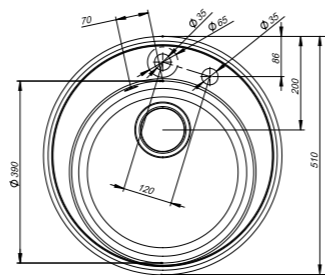

- Размер мойки: 510 мм, диаметр чаши: 390 мм, глубина чаши: 210 мм
- Материал Granucryl
- Перелив на чаше
- Отверстие под смеситель
- В комплекте: сифон, выпуск 3 1/2", клапан-автомат, крепления, шаблон выреза: Ø480 мм
- Для шкафа шириной от 45 см