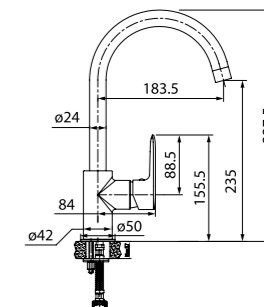

Создайте гармоничный интерьер ванной комнаты: ●.....