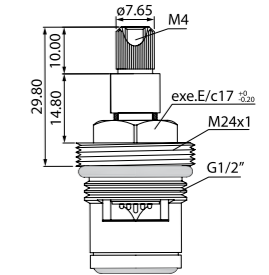

Комплектующие для смесителей

- Максимальный угол открытия: 25 градусов
- Максимальный угол поворота: 90 градусов
- Максимальное давление: 12 бар
- Максимальная температура: 75 °C
- Пропускная способность воды: 22 л/мин (при рабочем давлении в 3 бар)

- Диаметр картриджа: 35 мм

- Диаметр картриджа: 35 мм

- Диаметр картриджа: 40 мм

- Диаметр картриджа: 40 мм

Комплектующие для смесителей

- Тип: конвекционная, 20 зубьев
- Диаметр кран-буксы: 24 мм
- Максимальное давление: 12 бар
- Максимальная температура: 75 °C
- Пропускная способность воды: 23,3 л/мин. (при рабочем давлении в 3 бар)

- Угол поворота: 90 градусов

- Угол поворота: 90 градусов

Важно: .....

Более точную информацию по совместимости смесителей IDDIS® с картриджами и кран-буксами вы можете узнать, позвонив по единому телефону 8 (800) 234-77-67 (звонок по России бесплатный).