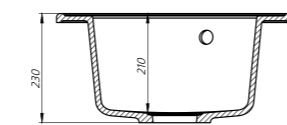

- Размер мойки: 510 мм, диаметр чаши: 390 мм, глубина чаши: 210 мм
- Материал Granucryl
- Перелив на чаше
- Отверстие под смеситель
- В комплекте: сифон, выпуск 3 1/2", клапан-автомат, крепления, шаблон выреза: Ø480 мм
- Для шкафа шириной от 45 см