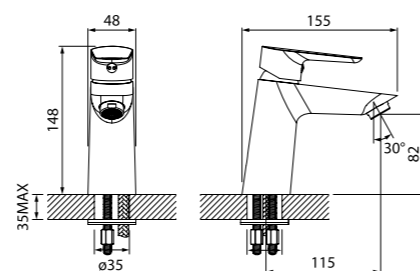

- Цвет: белый/хром
- Силиконовый аэратор
- В комплекте: гибкая подводка, крепеж