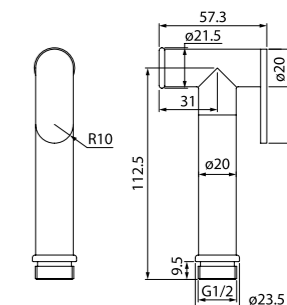

Лейки для душа

- Материал: ABS-пластик
- Размер: Ø79,6 мм
- 3 режима (Rain, Massage, Rain&Massage)

ХИТ
ПРОДАЖ

- Материал: ABS-пластик
- Размер: Ø99 мм
- 3 режима (Rain, Massage, Rain&Massage)

- Материал: ABS-пластик
- Размер: Ø120 мм
- 5 режимов (Rain, Massage, Rain&Massage, Bubbling, Rain&Bubbling)

- Материал: ABS-пластик
- Размер: Ø130 мм
- 5 режимов (Rain, Massage, Rain&Massage, Hard Massage, Rain&HardMassage)

Душевые гигиенические комплекты

НОВИНКА

- Материал: ABS-пластик
- Размер: Ø28 мм
- Сменить режим можно, повернув носик
- 2 режима (Rain, Air Spin)
- Слайдер для включения воды имеет фиксацию, что делает использование лейки ещё комфортнее

НОВИНКА

- Материал: хром, латунь
- Размер: Ø21,5 мм
- 1 режим (Rain)

- Материал: ABS-пластик
- Размер: Ø32 мм
- В комплекте: лейка, 1 режим (Rain); шланг из нержавеющей стали 1,5 м; держатель для лейки; крепление

- Материал: ABS-пластик
- Размер: Ø33 мм
- В комплекте: лейка, 1 режим (Rain); шланг из нержавеющей стали 1,5 м; держатель для лейки; крепление