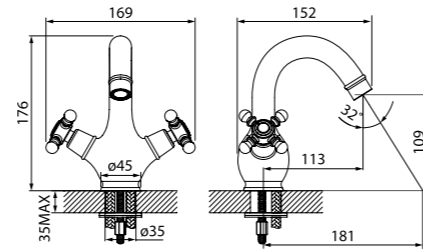

- Siliconовый аэратор
- Кран-буксы: керамические с углом поворота 180°
- В комплекте: гибкая подводка, крепеж