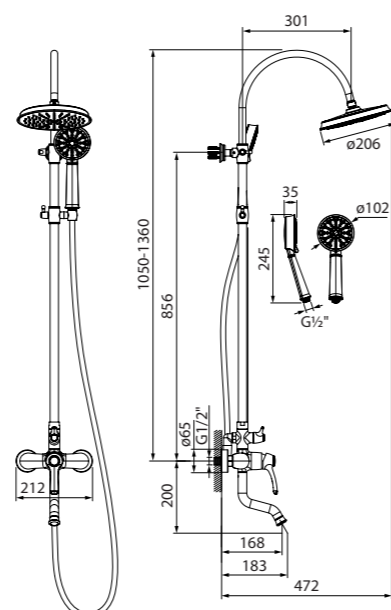

Коллекция Oldie понравится поклонникам стиля ретро, которые ценят утонченный дизайн и подбирают смеситель специально под классическую обстановку ванной или кухни, но при этом не желают отказываться от удобства и функциональности однозахватных моделей. Два цветовых решения — сияющий хром и элегантная бронза — позволяют выбрать смеситель, который будет смотреться в интерьере наиболее гармонично.

Новинка Cloud обтекаемой формы — воплощение легкости и простоты. Обладает стойкостью к средствам бытовой химии, устойчив к появлению царапин и пятен.

- Цвет: хром
- Керамический картридж
- Силиконовый аэратор
- В комплекте: верхняя лейка (1 режим, Ø205 мм, ABS-пластик; ручная лейка (3 режима, Ø100 мм, ABS-пластик); держатель для ручной лейки (ABS-пластик); 3-х режимный керамический дивертор; шланг из ПВХ в оплетке из нержавеющей стали (1,5 м); штанга для душа (нержавеющая сталь.)

- Цвет: хром/белый
- В комплекте: верхняя лейка (1 режим, Ø220 мм, ABS-пластик, цвет: хром/белый); ручная лейка (3 режима, Ø110 мм, ABS-пластик, цвет: хром/белый); держатель для ручной лейки (ABS-пластик, цвет: хром; 3-х режимный керамический дивертор); шланг из ПВХ в оплетке из нержавеющей стали (1,5 м, цвет: хром); штанга для душа с функцией регулировки по высоте (нержавеющая сталь, цвет: хром)

- Цвет: бронза
- Керамический картридж
- Силиконовый аэратор
- В комплекте: верхняя лейка (1 режим, Ø205мм, ABS-пластик); ручная лейка (3 режима, Ø100 мм, ABS-пластик); держатель для ручной лейки (ABS-пластик); 3-х режимный керамический дивертор; шланг из ПВХ в оплетке из нержавеющей стали (1,5 м); штанга для душа (латунь)