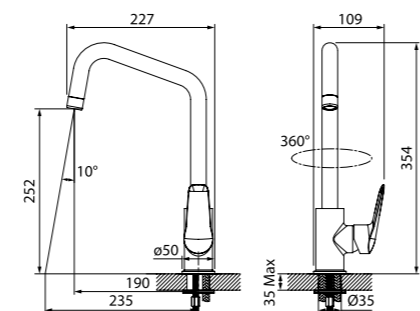

- Силиконовый аэратор
- Угол поворота излива: 360°
- В комплекте: гибкая подводка, крепеж, пластиковая проставка для надежной фиксации смесителя на мойке