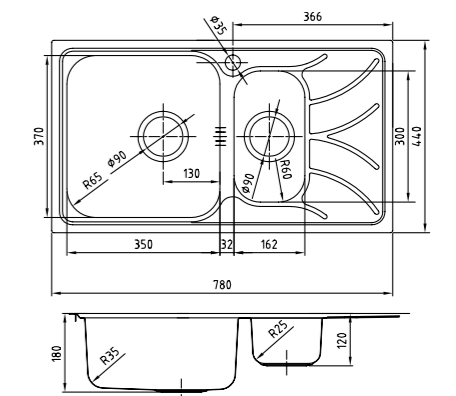

- Размер мойки: 780x440 мм, полуторная
- Толщина стали: 0,8 мм
- Перелив на чаше
- Глубина чаши: 180 мм
- Отверстие под смеситель
- Уплотнительная прокладка и комплект креплений
- Для шкафа шириной от 60 см

Артикул	Поверхность	Чаша слева	Чаша справа
ARR78PX177	Полированная	●	
ARR78PZ177			●
ARR78SX177	Шелк	●	
ARR78SZ177			●