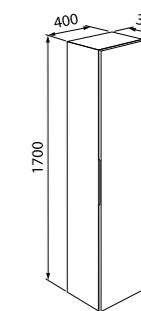

Мебель Mirro — функциональное решение для современной семьи: она вместит все необходимое, а широкая тумба с умывальником и такое же зеркало позволяют использовать ее даже вдвоем.

Состав коллекции:

Тумба с умывальником 500 мм
MIR50W0i95 (тумба), 0015000U28
(умывальник)

Тумба с умывальником 600 мм
MIR60W0i95 (тумба), 0016000U28
(умывальник)

Тумба с умывальником 800 мм
MIR80W0i95 (тумба), 0018000i28
(умывальник)

Тумба с плоским умывальником
800 мм, MIR80W2i95 (тумба),
0138000i28 (умывальник)

Пенал
MIR4000i97

Шкаф-зеркало 500 мм
MIR5002i99

Шкаф-зеркало 800 мм
MIR8000i99

Создайте гармоничный интерьер ванной комнаты:

Душевой гарнитур с верхней лейкой Mirro Plus
стр. 191

Душевой гарнитур Mirro
стр. 194

Аксессуары для ванной комнаты Mirro Plus
стр. 226