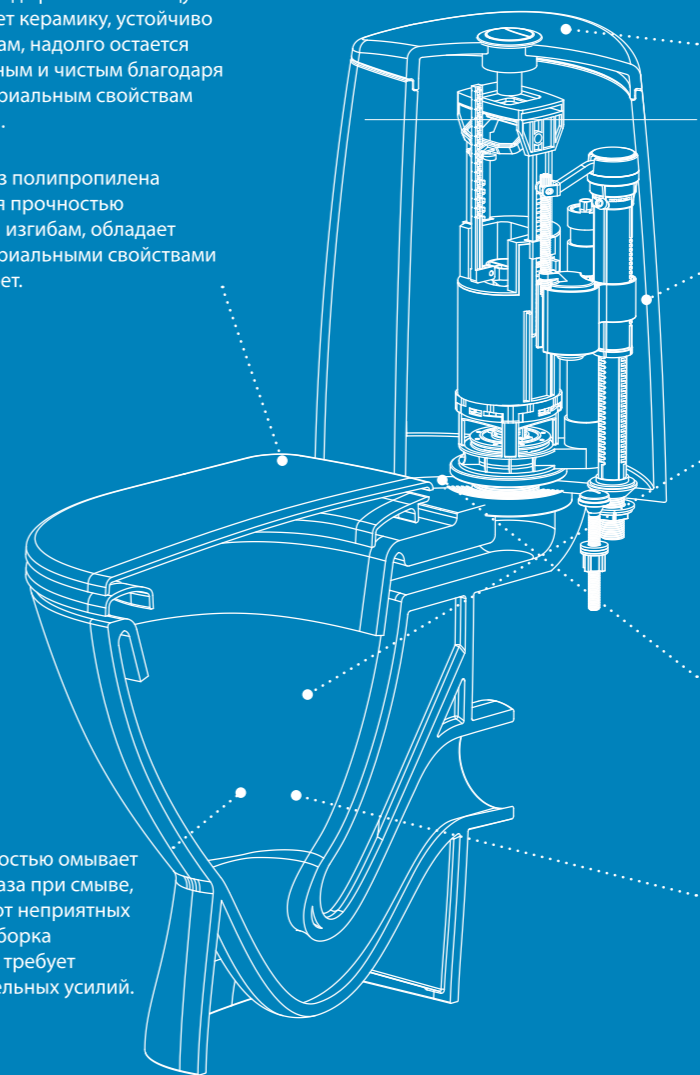

Санитарная керамика — продумано до мелочей

ПРОЧНЫЙ ДЮРОПЛАСТ

Сиденье из дюропласта на ощупь напоминает керамику, устойчиво к царапинам, надолго остается белоснежным и чистым благодаря антибактериальным свойствам материала.

УДАРОПРОЧНЫЙ ПОЛИПРОПИЛЕН

Сиденье из полипропилена отличается прочностью к ударам и изгибам, обладает антибактериальными свойствами и не желтеет.

ПОЛНЫЙ ОМЫВ ЧАШИ

Вода полностью оmyвает чашу унитаза при смыве, избавляя от неприятных запахов. Уборка туалета не требует дополнительных усилий.

БОЛЬШАЯ КНОПКА СМЫВА

Диаметр кнопки увеличен в полтора раза так, чтобы ее было удобно нажимать и ребенку, и взрослому.

НАДЕЖНАЯ АРМАТУРА

Износостойкая арматура IDDIS® рассчитана на 150 тысяч циклов работы (более 25 лет службы в семье из трех человек).

БЕСШУМНЫЙ НАБОР ВОДЫ

Вода в унитаз набирается совершенно бесшумно за счет нижнего подвода воды и специальной конструкции впускного клапана.

ЗАКРЫВАЕТСЯ ПЛАВНО

Крышка и сиденье унитаза опускаются плавно и бесшумно.

ЛЕГКИЙ УХОД ЗА УНИТАЗОМ

На время уборки сиденье легко снимается с чаши и без труда устанавливается обратно.

НЕ БРЫЗГАЕТ

Конструкция чаши унитаза предотвращает разбрызгивание воды на пол при смыве, что делает его использование комфортным и гигиеничным.

ЭКОНОМНАЯ ВОДА ПРИ СМЫВЕ

Конструкция унитазов и возможность использования полного или частичного смыва обеспечивают качественный оmyв чаши меньшим количеством воды и позволяют сократить расход воды без ущерба комфорту. Расходы на коммунальные платежи снижаются.

НЕ ВПИТЫВАЕТ ГРЯЗЬ И ЗАПАХИ

За счет минимального водопоглощения санитарный фарфор IDDIS® не впитывает грязь и запахи.

ЖЕМЧУЖНЫЙ БЛЕСК

Гладкая глазурованная поверхность санитарной керамики IDDIS® отталкивает загрязнения, облегчая уборку и сохраняя ее безупречную белизну и жемчужный блеск на долгие годы.

25 ЛЕТ ГАРАНТИИ

Мы даем гарантию на унитазы и умывальники IDDIS® 25 лет, чтобы вы были уверены в надежности и высоком качестве нашей продукции.