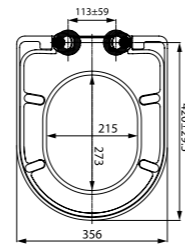

- Материал: дюропласт
- Крепления: нержавеющая сталь
- Крышка плавно и тихо закрывается
- Легко снимается и устанавливается
- Универсальное сиденье. За счет своей геометрии и регулируемого крепежа подходит для большинства моделей унитазов России и стран СНГ