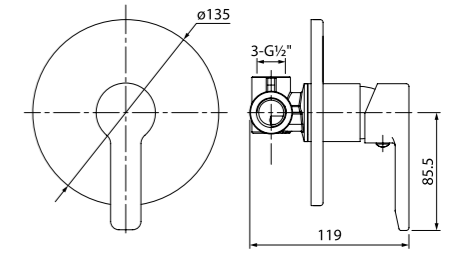

ХИТ ПРОДАЖ

- Увеличенное никель-хромовое покрытие