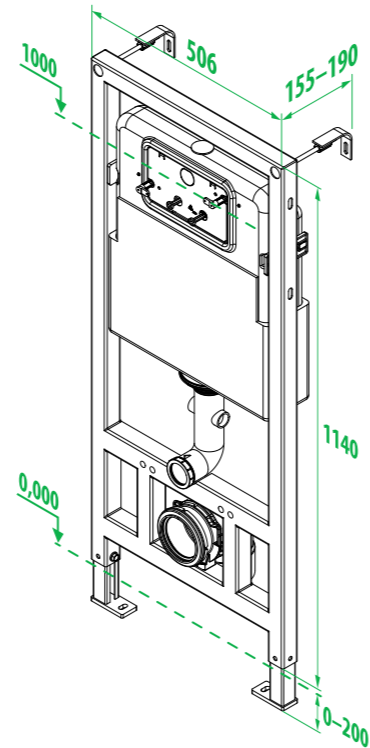

Клавиша смыва приобретается отдельно.

Инсталляционная система Profix  
PRO0000i32

Разнообразие дизайна и цветовых решений клавиш смыва IDDIS® позволяет подобрать вариант практически к любому интерьеру.

- Клавиши смыва подходят для инсталляций Neofix и Profix
- Клавиши смыва имеют в комплекте крепежную рамку
- Размер клавиши вместе с рамкой: 240x160x30 мм