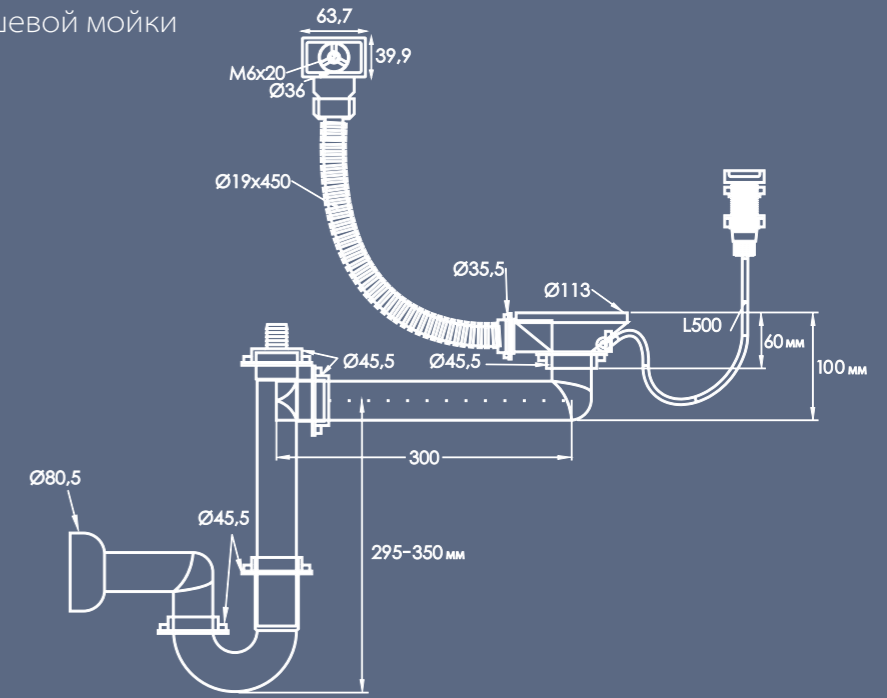

СТОЙКИЙ ЦВЕТ МОЙКИ

Благодаря высокотемпературной пигментации гранитной крошки мойки сохраняют свой первоначальный цвет в течение всего срока службы.

ГЛУБОКАЯ МОЙКА

Благодаря большой глубине и продуманной форме вода из мойки не разбрызгивается; пользоваться мойкой удобно и комфортно.

НАДЕЖНАЯ ГРАНИТНАЯ МОЙКА

Качественный однородный материал — 80% натуральной гранитной крошки и 20% акриловой смолы — делает мойки устойчивыми к царапинам и сколам, гарантируя сохранение их привлекательного внешнего вида надолго.

Плоский сифон для одночашевой мойки