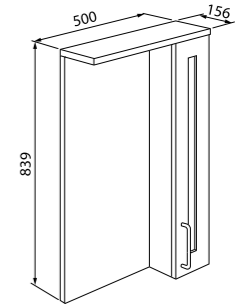

Коллекция Sena выполнена в легком стиле французского прованса: фасады теплого молочного оттенка с приятным декором, умывальник классической формы, прямые ручки с мягко скругленными углами.

Состав коллекции:

Тумба с умывальником 500 мм SEN50W1i95 (тумба), 0035000i28 (умывальник)

Хорошая вместительность при небольших габаритах

Тумба с умывальником 600 мм SEN60W2i95 (тумба), 0036000i28 (умывальник)

Встроенный организатор в верхнем ящике

Пенал SEN3600i97

Съемная корзина для белья

Шкаф-зеркало 500 мм SEN5000i99

Эстетичная стеклянная полка

Шкаф-зеркало 600 мм SEN6000i99

Встроенные подсветка, выключатель, розетка

Создайте гармоничный интерьер ванной комнаты:

Смесители Sena
стр. 45

Лейка для душа Sena
стр. 197

Душевой гарнитур Sena
стр. 193

Аксессуары для ванной комнаты Sena
стр. 217