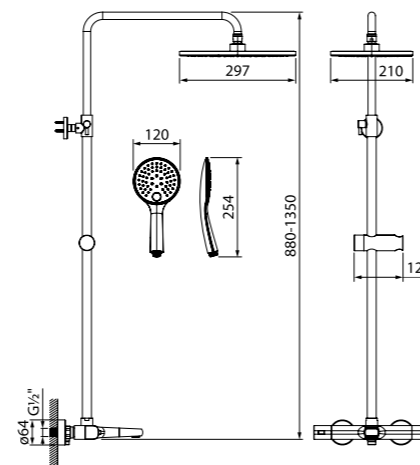

- В комплекте: душевой шланг из ПВХ в оплетке из нержавеющей стали, лейка (1 режим: Rain), эксцентрики и отражатели