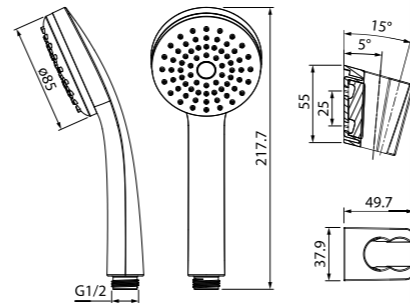

Душевой гарнитур 0011F00i16

НОВИНКА

- Лейка для душа, (1 режим: Rain), Ø85 мм, ABS-пластик, хром
- Шланг для душа 1,5 м, нержавеющая сталь

Душевой гарнитур Cuba  
CUB3F00i16

- Штанга: 705 мм, нержавеющая сталь
- Лейка для душа: ABS-пластик, 95 мм, (3 режима: Rain, Massage, Rain&Massage)
- Поворотный керамический дивертор (2 режима: верхний душ/ручная лейка)
- Усиленный шланг из нержавеющей стали 1,5 м с защитой от перекручивания
- В комплекте: крепления к стене, держатель лейки
- Мыльница из ABS-пластика
- Верхнее крепление регулируется по высоте