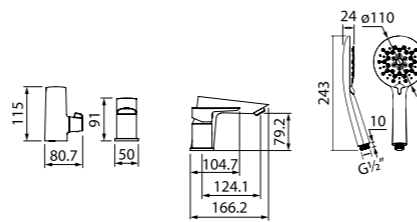

Смеситель Cloud с золотом придаст роскошь интерьеру. Эргономические особенности смесителя обеспечивают легкость и стабильность в использовании.

- Цвет: белый/золото
- Siliconовый аэратор
- В комплекте: гибкая подводка, крепеж

- Цвет: белый/золото
- Siliconовый аэратор
- Ceramicкий дивертор
- В комплекте: эксцентрики с отражателями, ручная лейка (3 режима), шланг из ПВХ в оплетке из нержавеющей стали, настенный держатель для лейки

- Цвет: белый/золото
- Siliconовый аэратор
- Ceramicкий дивертор
- В комплекте: шланг из ПВХ в оплетке из нержавеющей стали 2 м в цвете желтое золото, лейка (3 режима), эксцентрики

- Цвет: белый/золото
- Siliconовый аэратор
- Угол поворота излива: 360°
- В комплекте: эгибкая подводка, крепеж

- Цвет: белый/золото
- Siliconовый аэратор
- Ceramicкий дивертор
- В комплекте: верхняя лейка (1 режим, Ø220 мм, ABS-пластик, цвет: золото/белый); ручная лейка (3 режима, Ø110 мм, ABS-пластик, цвет: золото/белый); держатель для ручной лейки (ABS-пластик, цвет: золото; 3-х режимный ceramicкий дивертор); шланг из ПВХ в оплетке из нержавеющей стали (1,5 м, цвет: золото); штанга для душа с функцией регулировки по высоте (нержавеющая сталь, цвет: золото)

Создайте гармоничный интерьер ванной комнаты:

Мебель для ванной комнаты Cloud стр. 121

Подвесной унитаз Cloud стр. 155