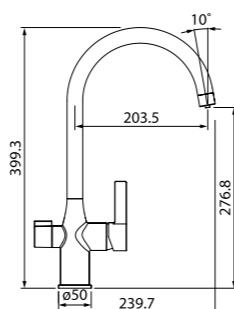

- Сатиновое покрытие
- Пластиковый аэратор с каналом для питьевой воды
- Угол поворота излива: 360°
- В цвет моек из нержавеющей стали
- В комплекте: гибкая подводка, крепеж