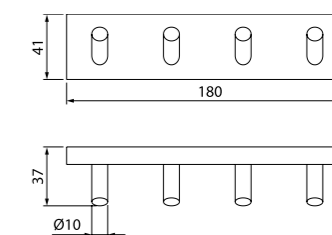

- Материал: латунь
- Цвет: хром
- Увеличенное никель-хромовое покрытие
- В комплекте: крепеж