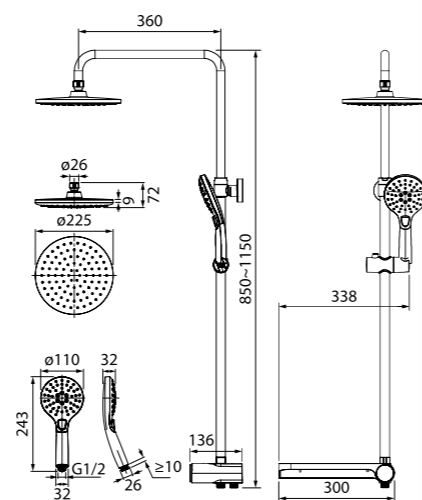

- Белая полка и белые лейки
- Стойка из нержавеющей стали диаметром 24 мм. Высота 800-1100 мм (регулируемая)
- Ручная лейка с 3 режимами, кнопочное переключение режимов, цвет белый с хромом, Ø110 мм
- Верхняя лейка белая с хромом, (1 режим: Rain), Ø220 мм, шарнирное крепление
- Белая полка из ABS-пластика с кнопочным дивертором
- Два шланга ПВХ в оплетке из нержавеющей стали: 1,5 м и 0,5 м