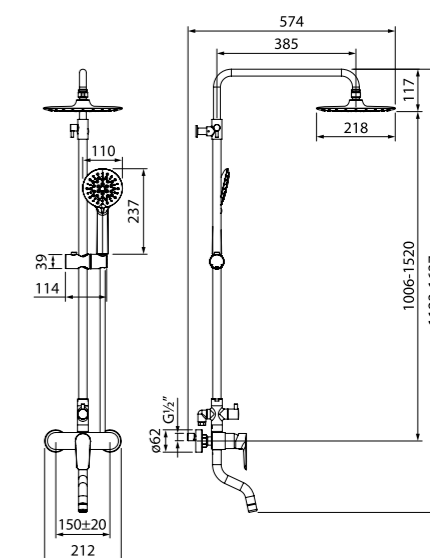

- Цвет: золото/белый
- В комплекте: верхняя лейка (1 режим, Ø220 мм, ABS-пластик, цвет: золото/белый); ручная лейка (3 режима, Ø110 мм, ABS-пластик, цвет: золото/белый); держатель для ручной лейки (ABS-пластик, цвет: золото; 3-х режимный керамический дивертор); шланг из ПВХ в оплетке из нержавеющей стали (1,5 м, цвет: золото); штанга для душа с функцией регулировки по высоте (нержавеющая сталь, цвет: золото)