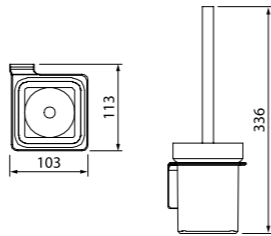

- Материал: матовое стекло, сплав металлов
- Цвет: черный матовый
- В комплекте: крепеж