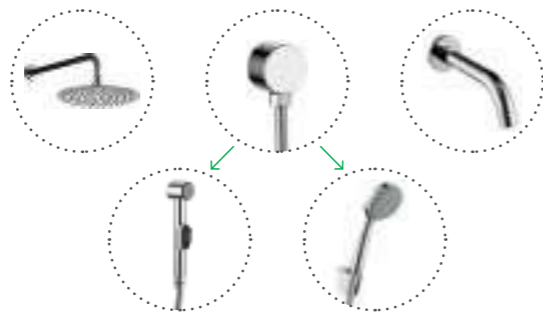

Важно знать:

Ниша под корпус смесителя должна быть глубиной от 4 до 6 см

К использованию подходят водопроводные трубы из любого материала со стандартной резьбой 1/2 дюйма

Душевые аксессуары подключаются к смесителю с помощью труб и легко взаимозаменяемы.

Создайте гармоничный интерьер ванной комнаты:

Аксессуары для встраиваемых смесителей стр. 188