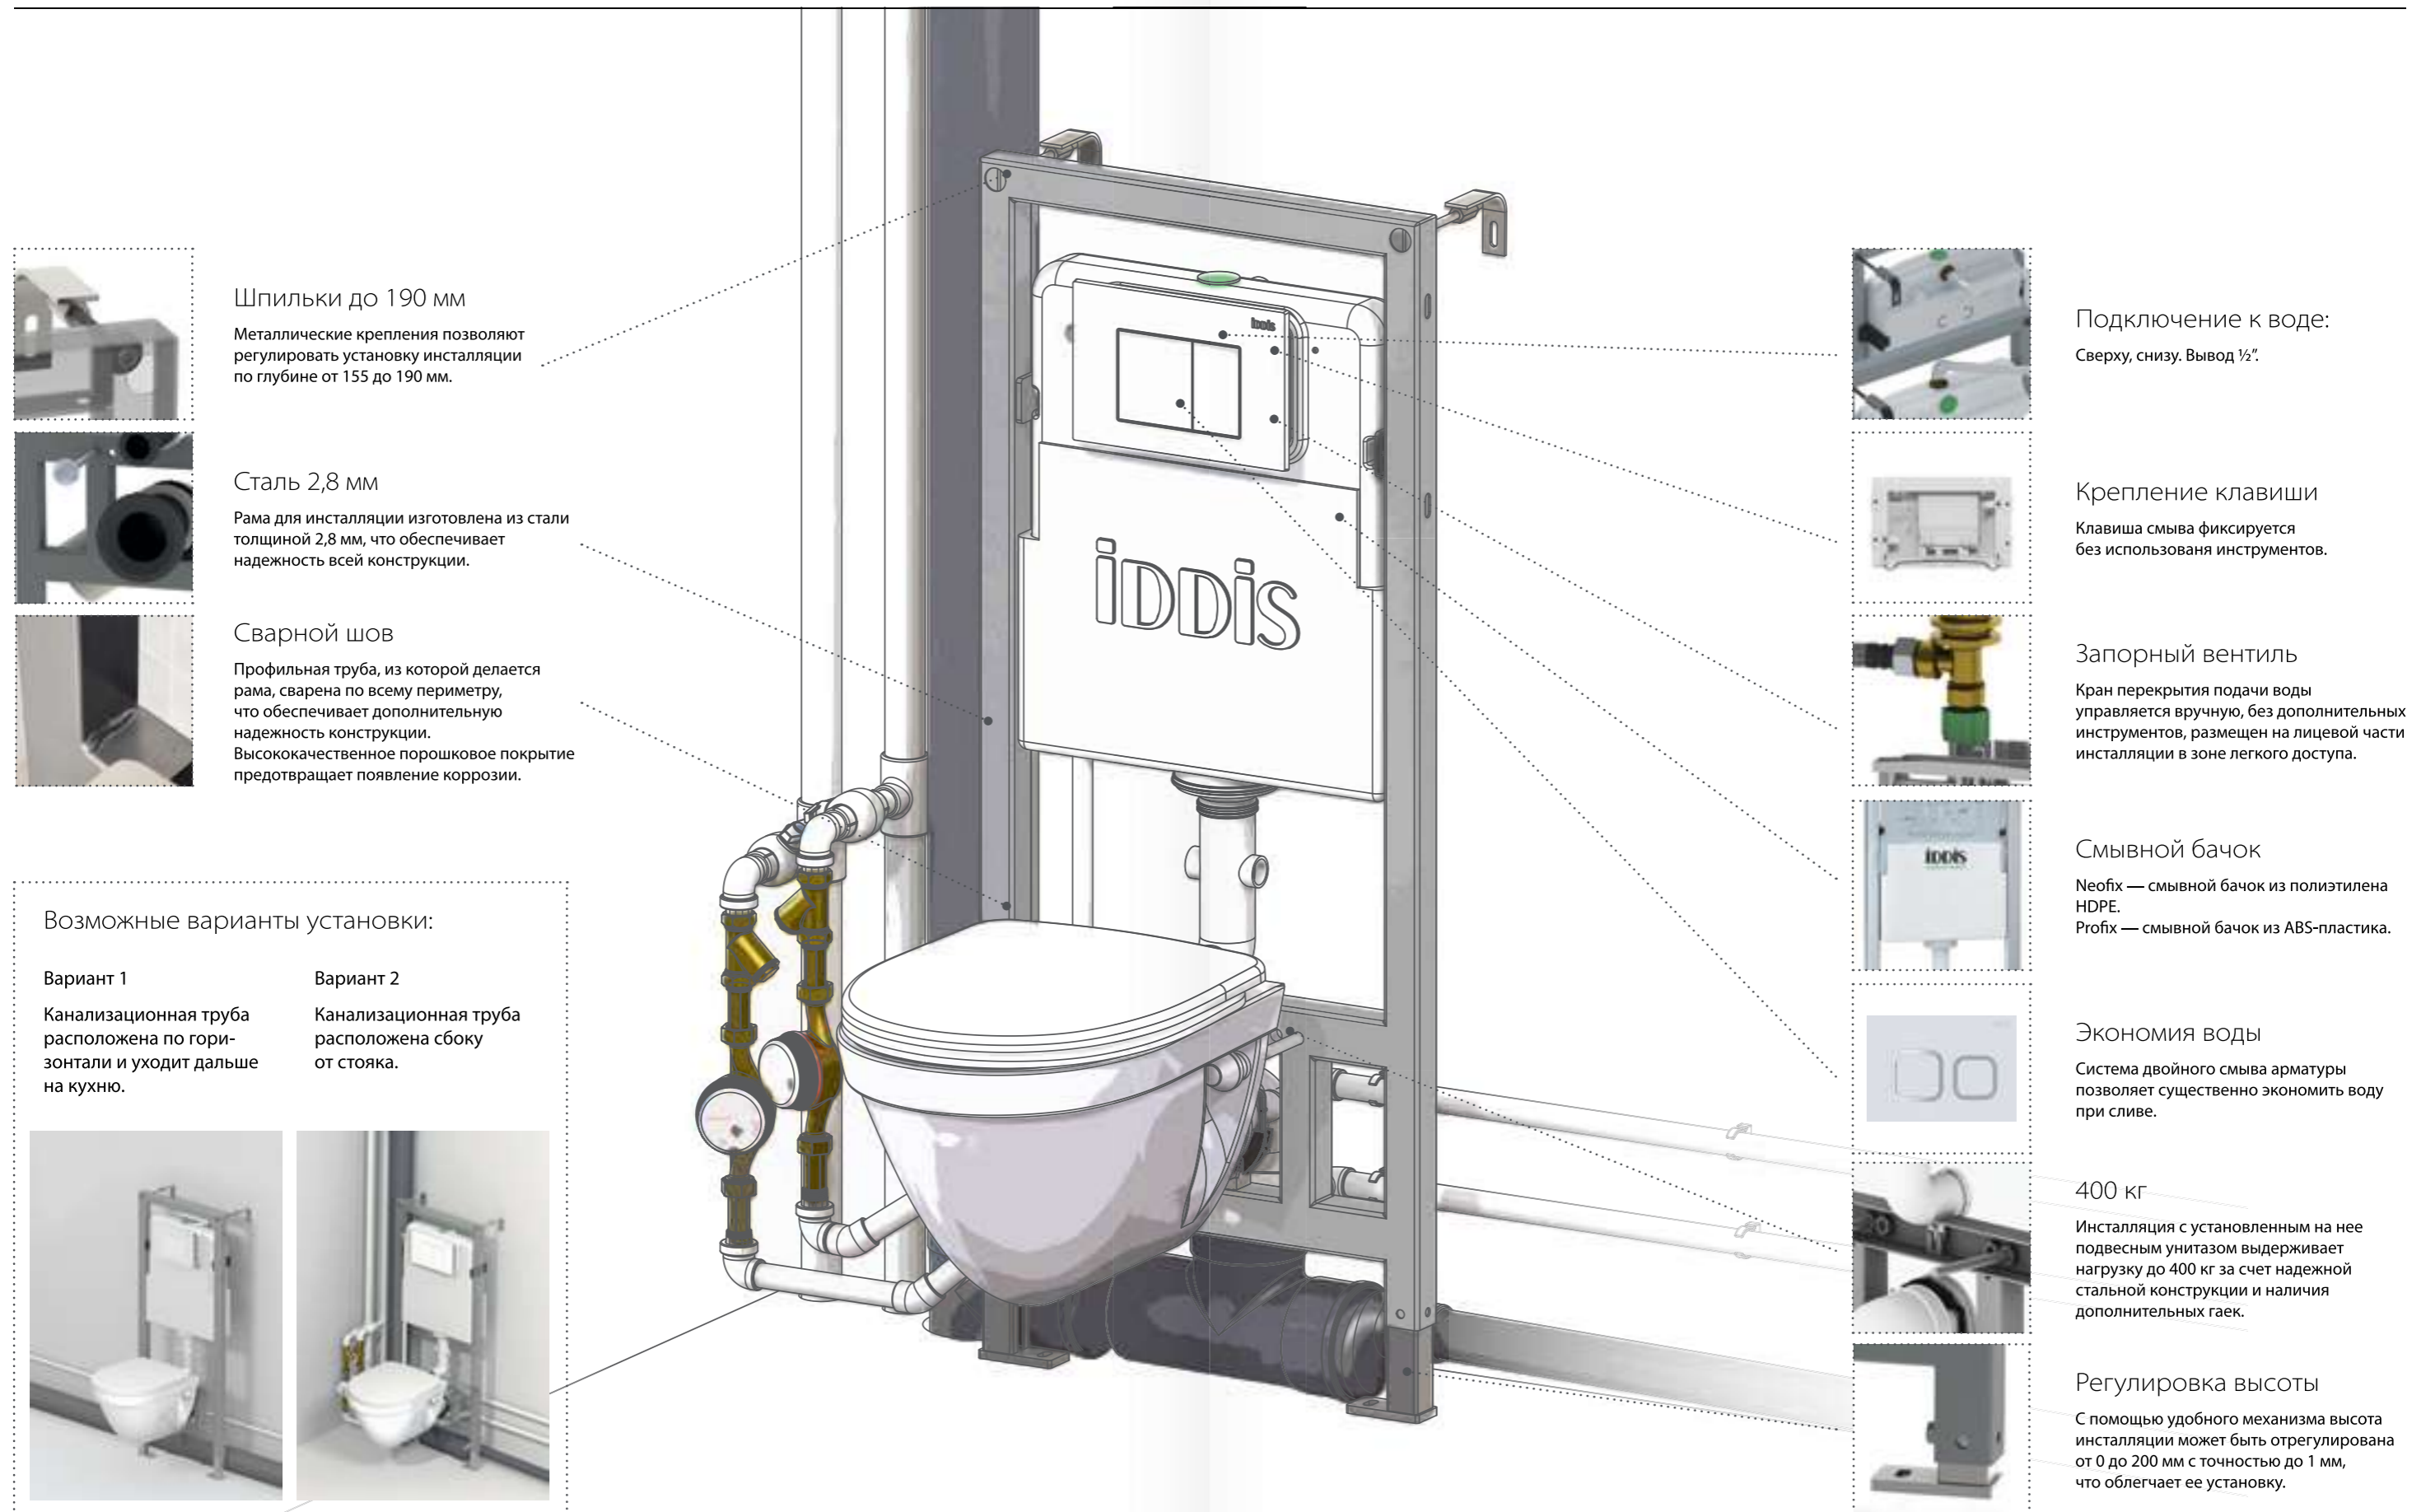

ЛЕГКОЕ  
ОБСЛУЖИВАНИЕ

Клавиша смыва легко снимается для удобного доступа к крану открытия-закрытия воды и обслуживания арматуры.

10  
ЛЕТ  
ГАРАНТИЯ

Мы даем гарантию на инсталляционные системы IDDIS® 10 лет, чтобы вы были уверены в надежности и высоком качестве нашей продукции.