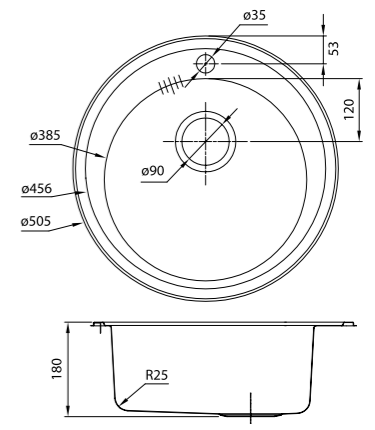

- Диаметр мойки: 505 мм
- Толщина стали: 0,8 мм
- Перелив на чаше
- Глубина чаши: 180 мм
- Отверстие под смеситель
- Уплотнительная прокладка и комплект креплений
- Для шкафа шириной от 45 см

Артикул
SUN50P0i77
SUN50S0i77

Поверхность
Полированная
Шелк