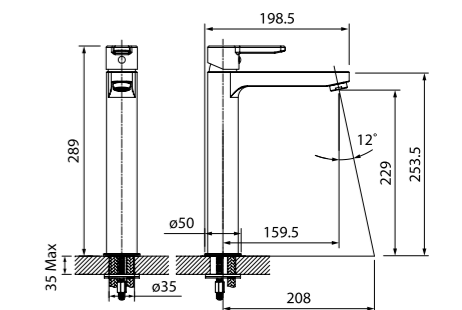

Встраиваемый смеситель с одним выходом, однозахватный RUNSB00i66

- Увеличенное никель-хромовое покрытие

Встраиваемый смеситель с дивертором и двумя выходами, однозахватный RUNSB00i67

- Керамический дивертор
- Увеличенное никель-хромовое покрытие

Важно знать:

Ниша под корпус смесителя должна быть глубиной от 4 до 6 см

К использованию подходят водопроводные трубы из любого материала со стандартной резьбой 1/2 дюйма

Душевые аксессуары подключаются к смесителю с помощью труб и легко взаимозаменяемы.

Создайте гармоничный интерьер ванной комнаты:

Аксессуары для встраиваемых смесителей стр. 188

Правильные геометрические формы смесителей коллекции Sena подчеркивают прямые линии, связанные между собой плавными закругленными переходами. Дизайн смесителей добавит благородной строгости интерьеру ванной комнаты.

Смеситель для умывальника SENSB00i01

ХИТ ПРОДАЖ

- Силиконовый аэратор
- В комплекте: гибкая подводка, крепеж

Смеситель для умывальника с поворотным изливом SENSBR0i01

НОВИНКА

- Силиконовый аэратор
- Керамический картридж
- В комплекте: гибкая подводка, комплект крепежа

Смеситель для настольного умывальника SENSB01i01

НОВИНКА

- Силиконовый аэратор
- В комплекте: гибкая подводка, крепеж

Смеситель для ванны SENSB00i02WA

- Силиконовый аэратор
- Дивертор: вытяжной фиксируемый
- В комплекте: эксцентрики с отражателями, крепеж