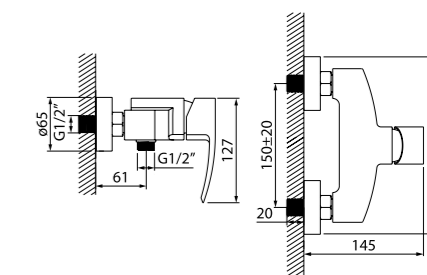

- В комплекте: эксцентрики с отражателями