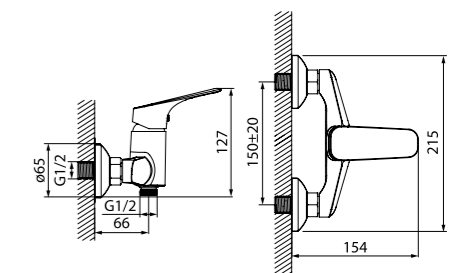

- В комплекте: эксцентрики с отражателями, крепеж