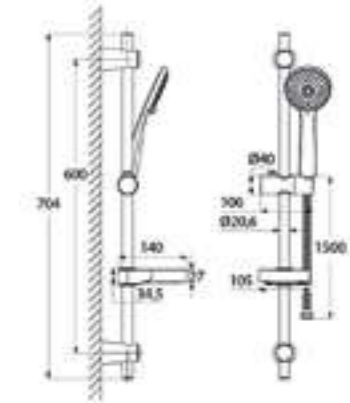

- Штанга: 800 мм, нержавеющая сталь
- Лейка для душа: ABS-пластик, 108 мм, (3 режима: Rain, Massage, Rain&Massage)
- Поворотный керамический дивертор (5 режимов: верхний душ/ручная лейка/микс)
- Гибкий шланг: 1,5 м, ПВХ
- В комплекте: крепления к стене, держатель лейки
- Мыльница-полка из ABS-пластика
- Верхнее крепление регулируется по высоте