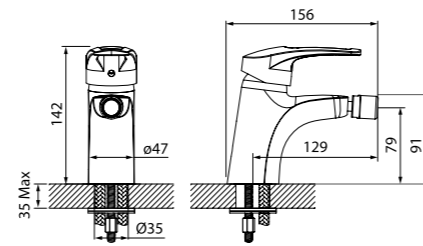

- Силиконовый аэратор
- В комплекте: гибкая подводка, крепеж