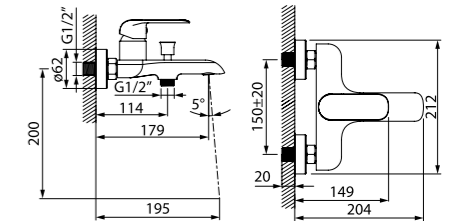

ХИТ ПРОДАЖ

- Цвет: белый/хром
- Скрытый силиконовый аэратор с функцией регулировки потока воды
- Дивертор: вытяжной фиксируемый
- В комплекте: эксцентрики с отражателями