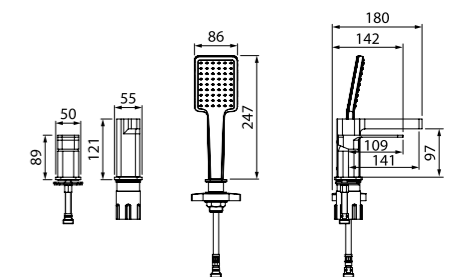

- Поворотный излив имеет скрытый керамический дивертор — он срабатывает, когда излив поворачивается
- Цвет: черный матовый/розовое золото
- В комплекте: шланг из ПВХ в оплетке из нержавеющей стали 2 м в цвете «розовое золото», лейка для душа (1 режим), эксцентрики