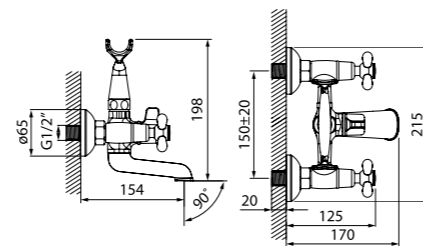

Смеситель для ванны  
с длинным изливом JE2SBL0i10

- Силиконовый аэратор
- Кран-буксы: керамические с углом поворота 180°
- Дивертор: флажковый
- Длина излива: 300 мм
- В комплекте: усиленный шланг из нержавеющей стали 1,5 м с защитой от перекручивания, держатель для лейки на корпусе, лейка для душа (1 режим)