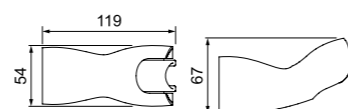

# Мыльница на стойку для душа

Мыльница на стойку для душа  
(универсальная) 070CP00i53

- Цвет: хром
- Материал: ABS-пластик с хромированным покрытием
- Размер: Ø119 мм
- В комплекте: 3 адаптера для всех распространенных размеров стоек (20,6 мм, 22 мм, 25 мм)
- Легкая установка