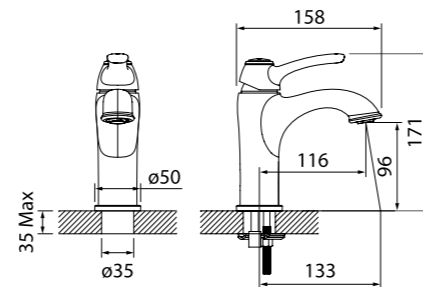

- Силиконовый аэратор
- В комплекте: гибкая подводка, крепеж