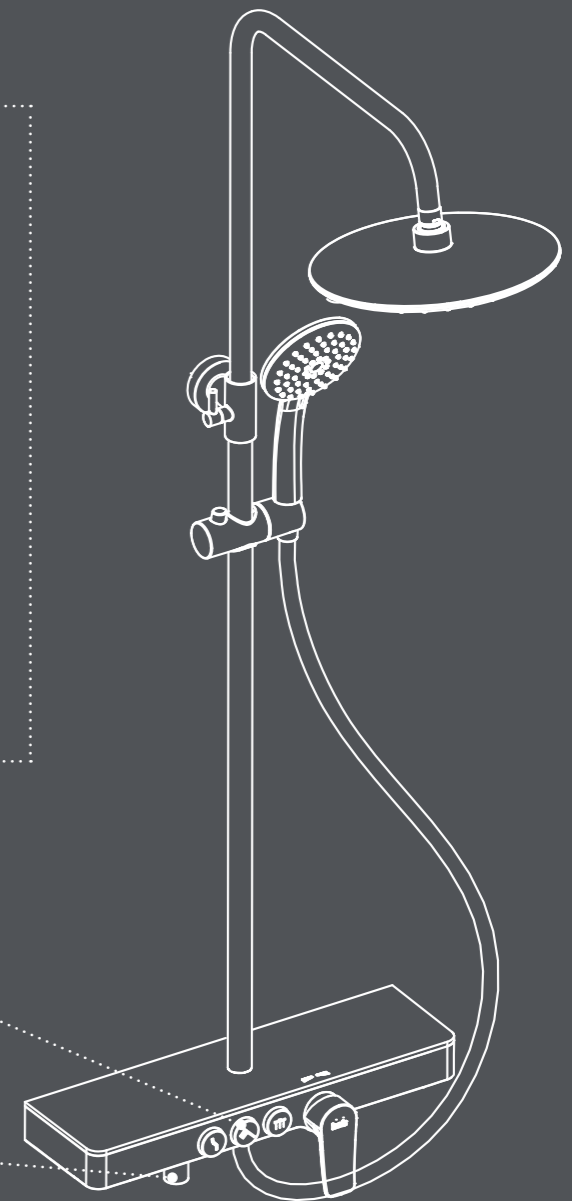

Смесители с верхним душем

Инновационная верхняя лейка имеет 3 режима, которые подарят новое понимание комфорта и расслабления во время принятия душа. Режимы переключаются нажатием кнопки на стойке (в смесителе Edifice).

Переключение режимов верхней лейки осуществляется нажатием кнопки на стойке (в смесителе Edifice).

Аэратор скрыт в корпусе смесителя. Угол поворота 17° позволяет комфортно использовать смеситель как в душевой кабине, так и в ванне (в смесителе Alps).

На полке легко разместятся шампуни и гели для душа, полка не деформируется и не прогибается (в смесителях Alps и Shelfy).

Переключение воды на излив или ручную лейку осуществляется с помощью удобных кнопок на корпусе.

Излив может поворачиваться — удобно менять направление воды и прятать излив под корпус, что делает его комфортным и в ванне, и в душевой кабине.

Хромированное покрытие смесителей IDDIS® устойчиво к появлению царапин и потускнению (при должном уходе). На протяжении многих лет они будут выглядеть как новые.

Смесители IDDIS® прослужат долго благодаря надежному корпусу из прочной латуни, стойкому к коррозии, резким изменениям давления и перепадам температуры воды.

Контроль качества продукции осуществляется по стандартам группы компаний SKL Group®, которые превосходят требования европейских и российских стандартов.

Мы даем расширенную гарантию на смесители IDDIS® 10 лет, чтобы вы были уверены в надежности и высоком качестве нашей продукции.