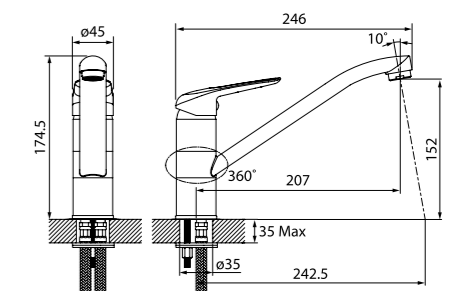

- Силиконовый аэратор
- Угол поворота излива: 360°
- В комплекте: гибкая подводка, крепеж