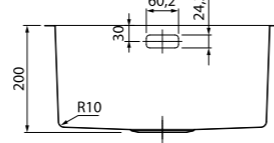

ХИТ ПРОДАЖ

- Диаметр мойки: 490 мм
- Толщина стали: 0,8 мм
- Перелив на чаше
- Глубина чаши: 180 мм
- Отверстие под смеситель
- Уплотнительная прокладка и комплект креплений
- Для шкафа шириной от 45 см