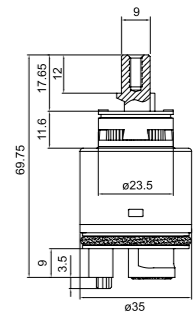

Комплектующие для смесителей

- Аэратор: пластиковый со специальной сеткой для снижения шума
- Дивертор: керамический
- Длина излива: 350 мм

- Аэратор: пластиковый со специальной сеткой для снижения шума
- Длина излива: 400 мм

- Аэратор: пластиковый со специальной сеткой для снижения шума
- Длина излива: 400 мм

- Аэратор: пластиковый со специальной сеткой для снижения шума
- Длина излива: 300 мм

- Аэратор: пластиковый со специальной сеткой для снижения шума
- Длина излива: 300 мм

Комплектующие для смесителей

- Диаметр картриджа: 35 мм

- Диаметр картриджа: 35 мм

Картридж 03ESC40i82

- Диаметр картриджа: 40 мм

Картридж 04ESC40i82

- Диаметр картриджа: 40 мм