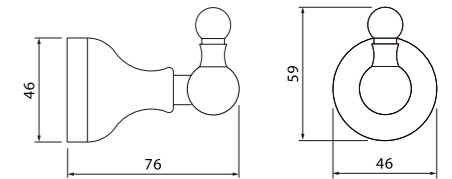

- Материал: сплав металлов
- Цвет: хром
- Увеличенное никель-хромовое покрытие
- В комплекте: крепеж