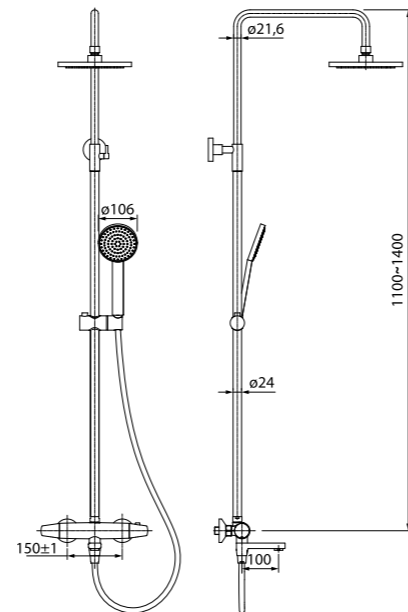

- В комплекте: душевая стойка с регулировкой по высоте, верхняя лейка 200 мм, лейка (1 режим: Rain, Ø85 мм), душевой шланг из ПВХ в оплетке из нержавеющей стали, эксцентрики, отражатели, комплект крепежа