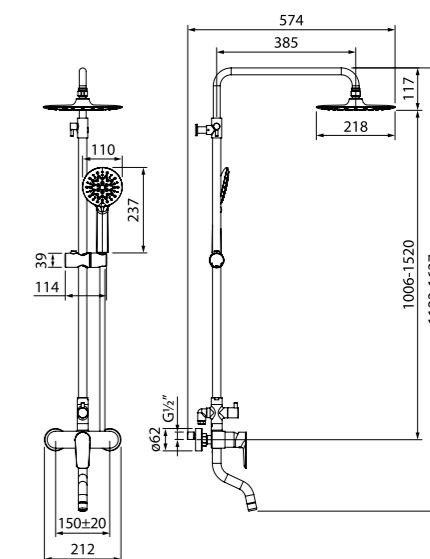

- Цвет: хром/белый
- В комплекте: верхняя лейка (1 режим, Ø220 мм, ABS-пластик, цвет: хром/белый); ручная лейка (3 режима, Ø110 мм, ABS-пластик, цвет: хром/белый); держатель для ручной лейки (ABS-пластик, цвет: хром; 3-х режимный керамический дивертор); шланг из ПВХ в оплетке из нержавеющей стали (1,5 м, цвет: хром); штанга для душа с функцией регулировки по высоте (нержавеющая сталь, цвет: хром)