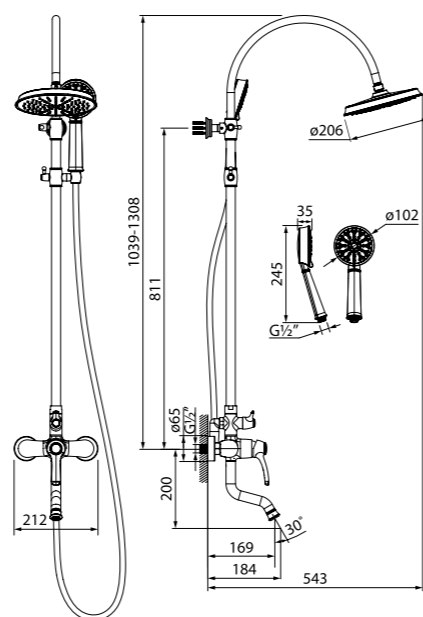

- Цвет: хром
- Керамический картридж
- Силиконовый аэратор
- В комплекте: верхняя лейка (1 режим, Ø205 мм, ABS-пластик; ручная лейка (3 режима, Ø100 мм, ABS-пластик); держатель для ручной лейки (ABS-пластик); 3-х режимный керамический дивертор; шланг из ПВХ в оплетке из нержавеющей стали (1,5 м); штанга для душа (нержавеющая сталь.)