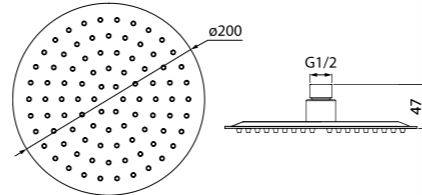

- Материал: нержавеющая сталь (тонкая)
- Размер: Ø200 мм
- Цвет: серая лицевая пластина, темно-серые форсунки