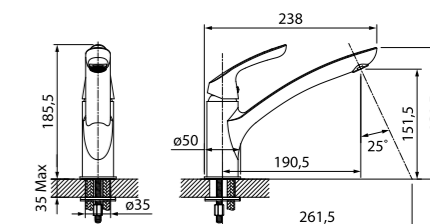

- Силиконовый аэратор
- Угол поворота излива: 360°
- В комплекте: гибкая подводка, крепеж