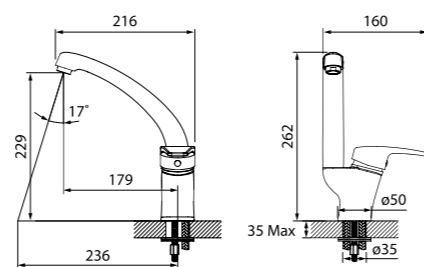

- Угол поворота излива: 360°
- В комплекте: гибкая подводка, крепеж, пластиковая проставка для надежной фиксации смесителя на мойке
- Материал: нержавеющая сталь

- В комплекте: шланг, вытяжная лейка, гибкая подводка, крепеж, пластиковая проставка для надежной фиксации смесителя на мойке

- Силиконовый аэратор
- Угол поворота излива: 360°
- В комплекте: гибкая подводка, крепеж

- В комплекте: выдвижная лейка, гибкая подводка, крепеж

- Силиконовый аэратор
- Угол поворота излива: 360°
- В комплекте: гибкая подводка, крепеж

- Силиконовый аэратор
- Кран-буксы: керамические с углом поворота 180°
- Безвинтовая фиксация ручек
- Угол поворота излива: 360°
- В комплекте: гибкая подводка, крепеж

- Силиконовый аэратор
- Кран-буксы: керамические с углом поворота 180°
- Безвинтовая фиксация ручек
- Угол поворота излива: 360°
- В комплекте: гибкая подводка, крепеж

Особое преимущество:

Выдвижная лейка, 2 режима рассеивания струй (в смесителе K01SBP0i05)