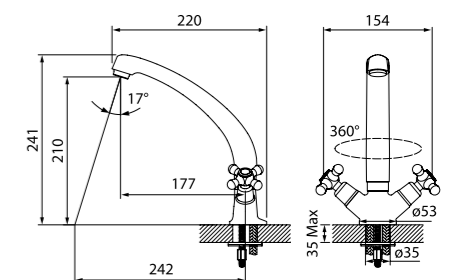

- Силиконовый аэратор
- Кран-буксы: керамические с углом поворота 180°
- Угол поворота излива: 360°
- В комплекте: гибкая подводка, крепеж
- Литой излив