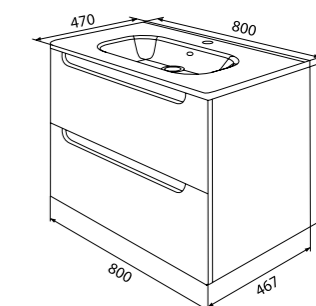

Состав коллекции:

Тумба подвесная 600 мм  
ED160W0i95 (тумба), 0106000i28  
(умывальник)

Ограничитель под сифон

Тумба подвесная 800 мм  
ED180W0i95 (тумба), 0108000i28  
(умывальник)

Фасад без выступающих частей