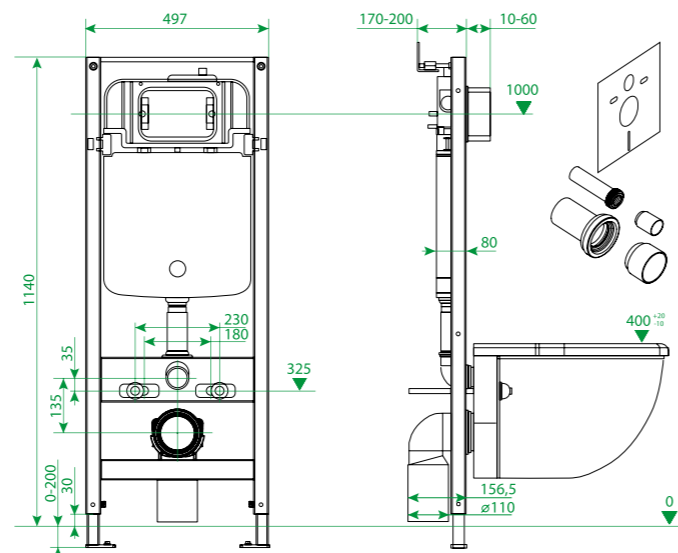

Клавиша смыва приобретается отдельно.

Инсталляционная система Profix  
PRO0000i32

Разнообразие дизайна и цветовых решений клавиш смыва IDDIS® позволяет подобрать вариант практически к любому интерьеру.

- Клавиши смыва подходят для инсталляций Neofix и Profix
- Клавиши смыва имеют в комплекте крепежную рамку
- Размер клавиши вместе с рамкой: 240x160x30 мм