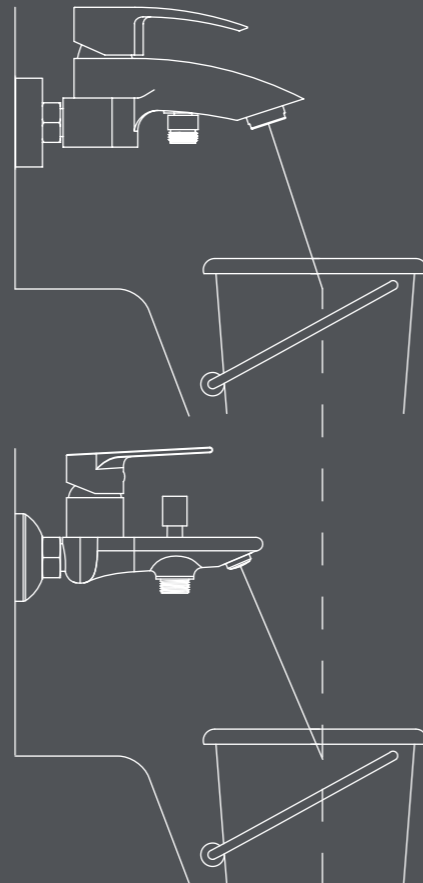

Небольшие размеры смесителя не определяют комфорт при его использовании, важны их пропорции, наклон излива и аэратора.

160±20 мм

240±20 мм

Расстояние от центра корпуса смесителя для умывальника до точки падения струи воды в умывальник должно равняться 160±20 мм — это гарантирует удобство и комфорт во время мытья рук.