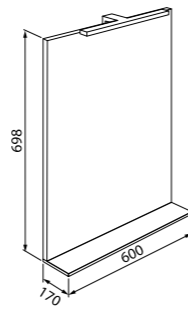

Коллекция мебели для ванной комнаты Kantri — это воплощение спокойствия, уюта и размеренного образа жизни. Дизайн в стиле ретро: фрезеровка, бронзовые ручки с орнаментом, фрезерованные фасады и мягкий бежевый цвет идеально дополняют ретро-образ коллекции.

Состав коллекции: