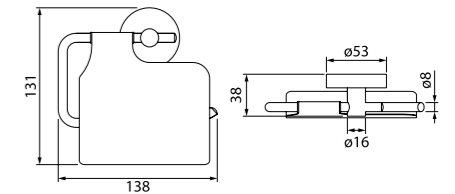

- Материал: сплав металлов
- Цвет: хром
- Увеличенное никель-хромовое покрытие
- В комплекте: крепеж