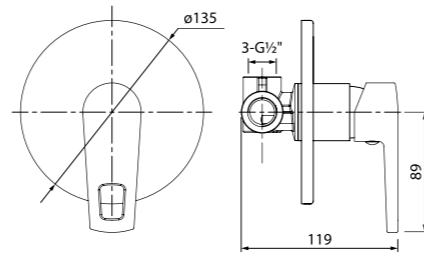

- Увеличенное никель-хромовое покрытие