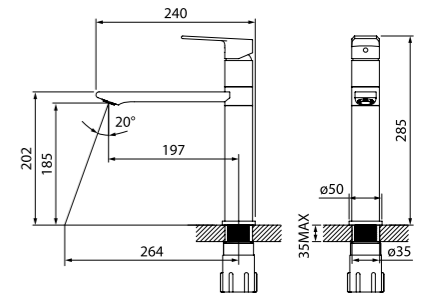

- Силиконовый аэратор
- Угол поворота излива: 360°
- В комплекте: гибкая подводка, крепеж, пластиковая проставка для надежной фиксации смесителя на мойке