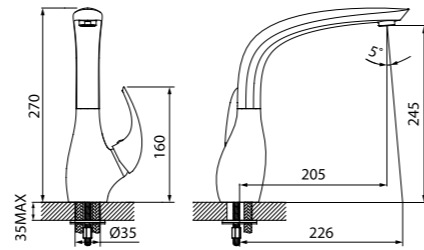

- Силиконовый аэратор
- Угол поворота излива: 360°
- В комплекте: гибкая подводка, крепеж, пластиковая проставка для надежной фиксации смесителя на мойке