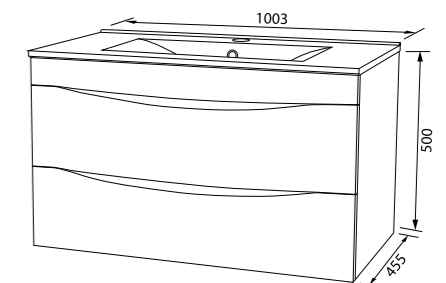

Создайте гармоничный интерьер ванной комнаты:

Смесители Brick
стр. 50