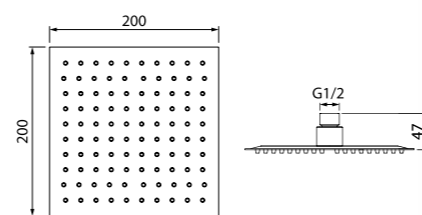

- Материал: нержавеющая сталь (тонкая)
- Размер: 200x200 мм
- Цвет: серая лицевая пластина, темно-серые форсунки