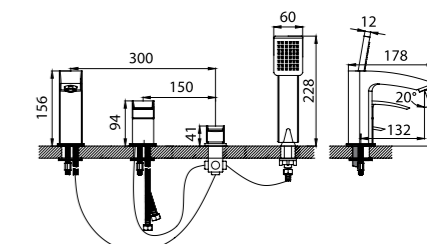

Смеситель для ванны на 4 отверстия  
VANSB40i07

- Силиконовый аэратор
- Керамический дивертор
- В комплекте: излив, смеситель, лейка для душа (1 режим: Rain, Ø85 мм), держатель лейки, усиленный шланг из нержавеющей стали 1,5 м с защитой от перекручивания, гибкая подводка, комплект крепления, гибкий шланг