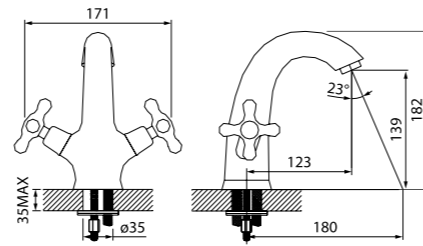

- Силиконовый аэратор
- Кран-буксы: керамические с углом поворота 180°
- В комплекте: гибкая подводка, крепеж