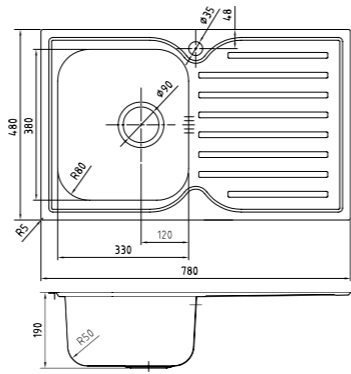

- Размер мойки 780x480 мм
- Толщина стали: 0,8 мм
- Перелив на чаше
- Глубина чаши 190 мм
- Отверстие под смеситель
- Уплотнительная прокладка и комплект креплений
- Для шкафа шириной от 45 см

Артикул	Поверхность	Чаша слева	Чаша справа
STR78SLI77	Шелк	●	
STR78SRI77			●

В коллекции Arro представлены функциональные мойки, выполненные в современном минималистичном дизайне, который отличают строгость линий и геометричная форма чаш. Широкое крыло моек с оригинальным рисунком обеспечивает дополнительное удобство и может использоваться в качестве места для сушки посуды.