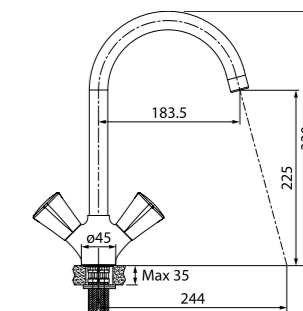

- Силиконовый аэратор
- Кран-буксы: керамические с углом поворота 180°
- В комплекте: гибкая подводка, крепеж