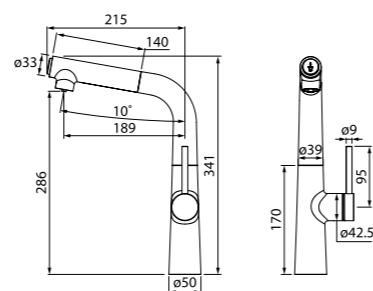

- Угол поворота излива: 360°
- Двухканальный пластиковый аэратор с дополнительным каналом для питьевой воды
- Поддача фильтрованной воды осуществляется нажатием кнопки на изливе смесителя
- В комплекте: гибкая подводка, крепеж