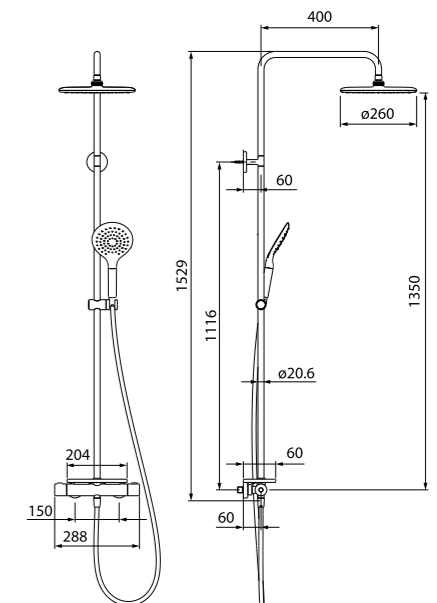

- В комплекте: верхняя лейка с шарнирным креплением (Ø260 мм), ручная лейка со скрытым переключением на ручке (Ø110 мм, 3 режима: Rain, Massage, Rain&Massage), быстросъемная полка из акрила, стойка для душа из латуни (1529 мм), плечо из латуни (400 мм), держатель для лейки из латуни, шланг из ПВХ 1,5 м с защитой от перекручивания, комплект крепежа