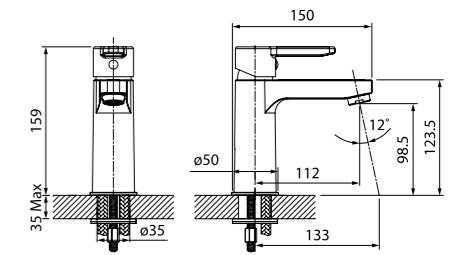

Встраиваемый смеситель с одним выходом, однозахватный RUNSB00i66

- Увеличенное никель-хромовое покрытие

Встраиваемый смеситель с дивертором и двумя выходами, однозахватный RUNSB00i67

- Керамический дивертор
- Увеличенное никель-хромовое покрытие

Важно знать:

Ниша под корпус смесителя должна быть глубиной от 4 до 6 см

К использованию подходят водопроводные трубы из любого материала со стандартной резьбой 1/2 дюйма

Душевые аксессуары подключаются к смесителю с помощью труб и легко взаимозаменяемы.

Создайте гармоничный интерьер ванной комнаты:

Аксессуары для встраиваемых смесителей стр. 188

Правильные геометрические формы смесителей коллекции Sena подчеркивают прямые линии, связанные между собой плавными закругленными переходами. Дизайн смесителей добавит благородной строгости интерьеру ванной комнаты.

Смеситель для умывальника SENSB00i01

ХИТ ПРОДАЖ

- Силиконовый аэратор
- В комплекте: гибкая подводка, крепеж

Смеситель для умывальника с поворотным изливом SENSBR0i01

НОВИНКА

- Силиконовый аэратор
- Керамический картридж
- В комплекте: гибкая подводка, комплект крепежа

Смеситель для настольного умывальника SENSB01i01

НОВИНКА

- Силиконовый аэратор
- В комплекте: гибкая подводка, крепеж

Смеситель для ванны SENSB00i02WA

- Силиконовый аэратор
- Дивертор: вытяжной фиксируемый
- В комплекте: эксцентрики с отражателями, крепеж