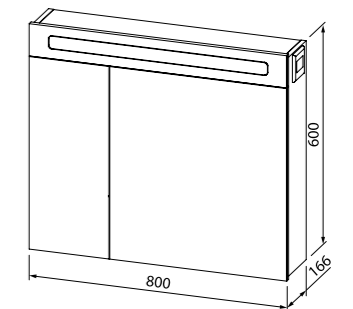

Шкаф-зеркало 500 мм  
NMIR502i99

LED-подсветка

Шкаф-зеркало 800 мм  
NMIR802i99

Зеркало с подсветкой

*Создайте гармоничный интерьер ванной комнаты:*

Душевой гарнитур с верхней лейкой Mirro Plus  
стр. 191

Душевой гарнитур Mirro  
стр. 194