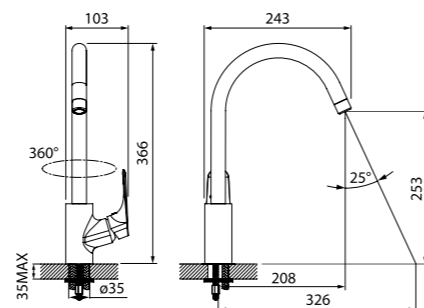

- Силиконовый аэратор
- Угол поворота излива: 360°
- В комплекте: гибкая подводка, крепеж, пластиковая прокладка для надежной фиксации смесителя на мойке