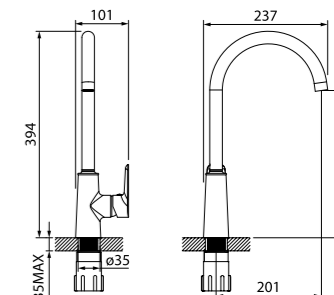

- Цвет: белый/хром
- Силиконовый аэратор
- Угол поворота излива: 360°
- В комплекте: гибкая подводка, крепеж