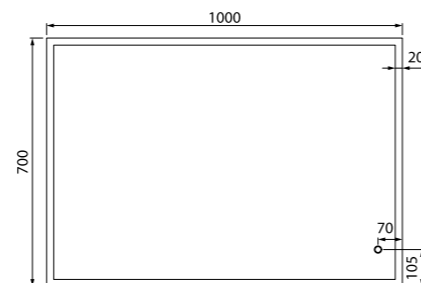

Зеркало 600 мм  
BRI6000i98

LED-подсветка

Зеркало 800 мм  
BRI8000i98

Сенсорное включение

Зеркало 1000 мм  
BRI1000i98

Термообогрев

Современный вид коллекции придает сочетание строгих геометрических форм умывальника с плавными линиями интегрированных ручек.