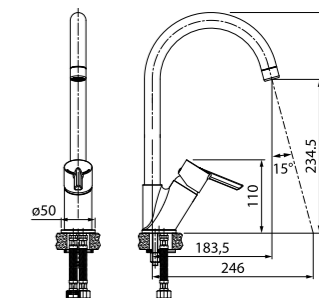

- Силиконовый аэратор
- Угол поворота излива: 360°
- В комплекте: гибкая подводка, крепеж