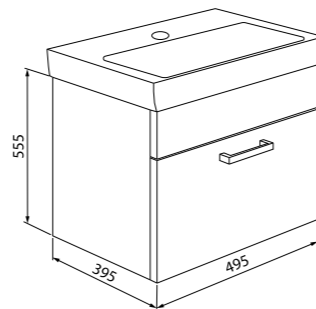

Состав коллекции:

Тумба 500 мм

Тумба 600 мм

Тумба 800 мм

Шкаф-зеркало 500 мм

Шкаф-зеркало 800 мм

Тумба с умывальником 500 мм  
NMIR50Wi95 (тумба), 0015000U28  
(умывальник)

Выдвижной ящик с механизмом плавного доведения