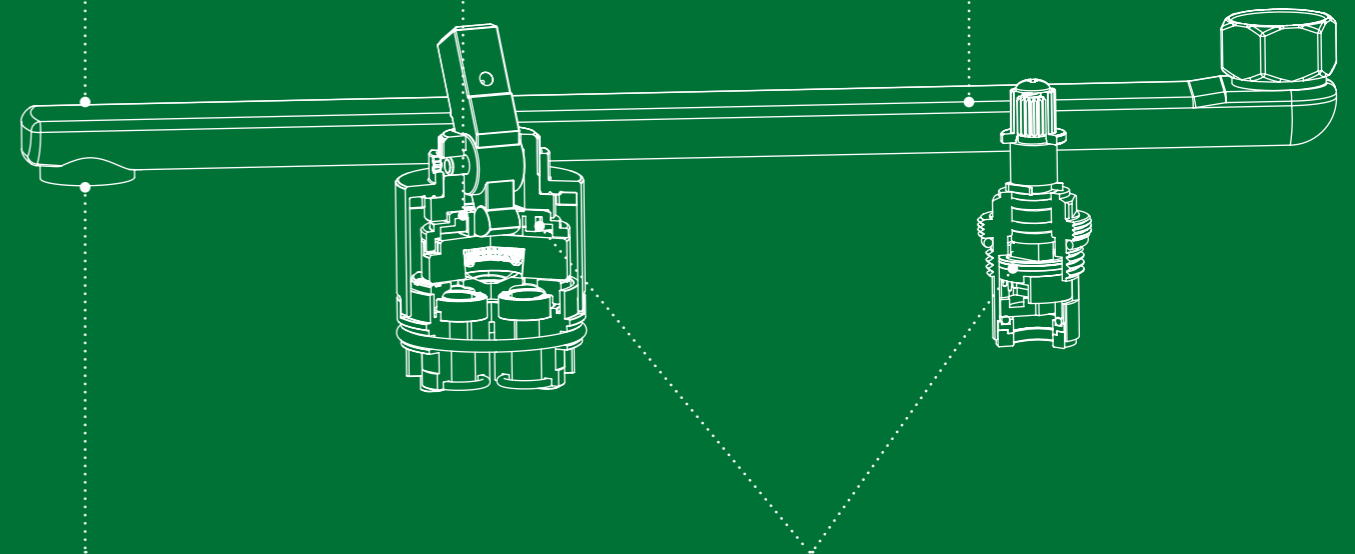

Надежные комплектующие для смесителей

ЗЕРКАЛЬНЫЙ БЛЕСК НАДОЛГО

Хромированное покрытие смесителей IDDIS® устойчиво к появлению царапин и потускнению (при должном уходе). На протяжении многих лет они будут выглядеть как новые.

ПЛАВНЫЙ МЕХАНИЗМ

Точная настройка напора и температуры воды за счет мягкой и плавной работы движущего механизма картриджа, что обеспечивается алмазной полировкой керамических дисков и водоустойчивой смазкой.

НАДЕЖНАЯ ЛАТУНЬ

Прочные и устойчивые к коррозии и гидроударам комплектующие для смесителя.

до 30% ЭКОНОМИИ ВОДЫ

Встроенный в аэратор ограничитель потока сокращает расход воды без ущерба комфорту.

КЕРАМИЧЕСКИЙ МЕХАНИЗМ

Долгая и надежная работа смесителя благодаря качественным керамическим механизмам картриджа и кран-буксы IDDIS®. Гарантированная работа картриджа составляет не менее 500 000 циклов открытий-закрываний, кран-буксы — не менее 300 000 открытий-закрываний.

sedal
КАРТРИДЖ

Увеличенный срок службы однозахватных смесителей благодаря надежному картриджу.

НЕ ШУМИТ

Однородная внутренняя структура корпуса снижает шум от работы смесителя.

Контроль качества продукции осуществляется по стандартам группы компаний SKL Group®, которые превосходят требования европейских и российских стандартов.

3 ГОДА ГАРАНТИЯ

Мы даем расширенную гарантию на комплектующие для смесителей IDDIS® (изливы, картриджи и кран-буксы) 3 года, чтобы вы были уверены в надежности и высоком качестве нашей продукции.