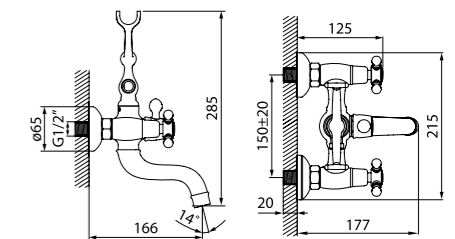

Смеситель для ванны с длинным изливом SAMSBL2i10

- Siliconовый аэратор
- Кран-буксы: керамические с углом поворота 180°
- Длина излива: 400 мм
- Дивертор: керамический
- В комплекте: усиленный шланг из нержавеющей стали 1,5 м с защитой от перекручивания; держатель для лейки на корпусе (поворотный); ретро-лейка для душа (80 мм, 3 режима: Rain, Massage, Rain&Massage)