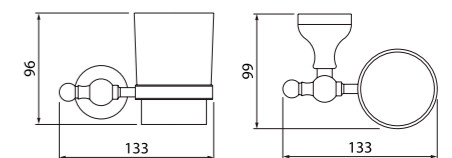

- Материал: матовое стекло, сплав металлов
- Цвет: хром
- Уплотнительная прокладка
- Увеличенное никель-хромовое покрытие
- В комплекте: крепеж