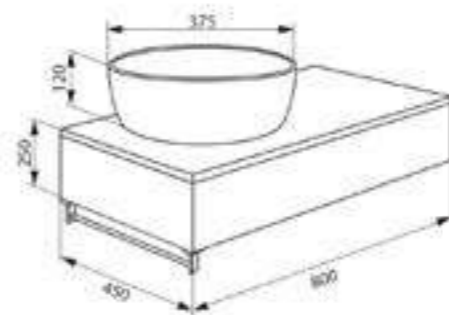

Коллекция Torr специально разработана для маленьких санузлов, где используется смеситель с гигиеническим душем: в боковой части тумбы размещено кольцо для выхода шланга, держатель гигиенической лейки может располагаться на самой боковой панели тумбы или на стене рядом.

Состав коллекции:

Тумба с умывальником 400 мм TOR40W1i95 (тумба), 0014000U28 (умывальник)

ХИТ ПРОДАЖ

Тумба с умывальником 400 мм TOR40WRi95 (тумба), 0014000U28 (умывальник)

Тумба с умывальником 800 мм TOR80W0i95 (тумба), 0114000i28 (умывальник)

Зеркало 400 мм TOR4000i98

Зеркало 400 мм TOR40L0i98

Зеркало 800 мм TOR8000i98

Важно:

При обработке натурального дерева (массив, шпон), возможны следующие внешние изменения:

- Структура волокон отличается друг от друга.
- Тональность цвета слегка меняет свой оттенок.
- Возможны отслоения их друг от друга, что выражается в появлении небольших сколов.
- В изделиях, где соединяются детали с горизонтальными и вертикально направленными волокнами (рама зеркала, ножки тумбы) возникает эффект, при котором кажется, что детали с горизонтальными волокнами темнее деталей с вертикальными.
- Изменение прямолинейного направления волокон древесины («свилль»). При отделке из-за игры света эти места кажутся светлее, образуя видимость пятен.

Это естественно и не является производственным браком.

Создайте гармоничный интерьер ванной комнаты: