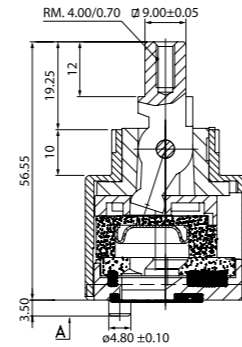

Комплектующие для смесителей

- Максимальный угол открытия: 25 градусов
- Максимальный угол поворота: 90 градусов
- Максимальное давление: 12 бар
- Максимальная температура: 75 °C
- Пропускная способность воды: 22 л/мин (при рабочем давлении в 3 бар)

- Диаметр картриджа: 35 мм

- Диаметр картриджа: 35 мм

- Диаметр картриджа: 40 мм

- Диаметр картриджа: 40 мм

Комплектующие для смесителей

- Тип: конвекционная, 20 зубьев
- Диаметр кран-буксы: 24 мм
- Максимальное давление: 12 бар
- Максимальная температура: 75 °C
- Пропускная способность воды: 23,3 л/мин. (при рабочем давлении в 3 бар)

- Угол поворота: 90 градусов

- Угол поворота: 90 градусов

Важно: .....

Более точную информацию по совместимости смесителей IDDIS® с картриджами и кран-буксами вы можете узнать, позвонив по единому телефону 8 (800) 234-77-67 (звонок по России бесплатный).