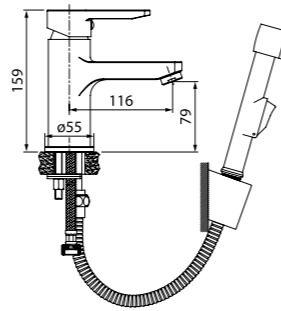

- Длина излива: 350 мм
- Силиконовый аэратор
- Керамический дивертор
- В комплекте: эксцентрики с отражателями, крепеж

ХИТ ПРОДАЖ

- Силиконовый аэратор
- Угол поворота излива: 360°
- В комплекте: гибкая подводка, крепеж

- Силиконовый аэратор
- В комплекте: гибкая подводка, комплект крепежа, гигиеническая лейка из ABS-пластика, настенный держатель, душевой шланг из ПВХ в оплетке из нержавеющей стали

НОВИНКА

- 3-х режимный керамический дивертор
- В комплекте: верхняя лейка (1 режим, Ø228 мм, ABS-пластик); ручная лейка (3 режима, Ø105 мм, ABS-пластик); держатель для ручной лейки (ABS-пластик); шланг из ПВХ в оплетке из нержавеющей стали 1,5 м; штанга для душа из нержавеющей стали

ХИТ ПРОДАЖ

- Увеличенное никель-хромовое покрытие

ХИТ ПРОДАЖ

- Керамический дивертор
- Увеличенное никель-хромовое покрытие

Важно знать:

Ниша под корпус смесителя должна быть глубиной от 4 до 6 см

К использованию подходят водопроводные трубы из любого материала со стандартной резьбой 1/2 дюйма

Душевые аксессуары подключаются к смесителю с помощью труб и легко взаимозаменяемы.

Создайте гармоничный интерьер ванной комнаты:

Мебель для ванной комнаты Sena стр. 140

Аксессуары для встраиваемых смесителей стр. 188

Душевой гарнитур Sena стр. 193

Лейка для душа Sena стр. 197

Аксессуары для ванной комнаты Sena стр. 217