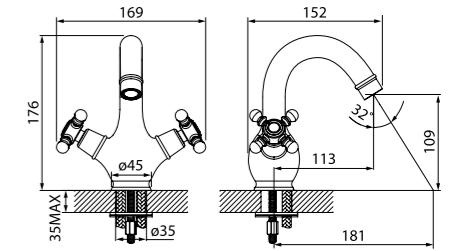

- Устойчивое к истиранию медно-никелевое покрытие
- Цвет: бронза
- Siliconовый аэратор
- Кран-буксы: керамические с углом поворота 180°
- В комплекте: гибкая подводка, крепеж