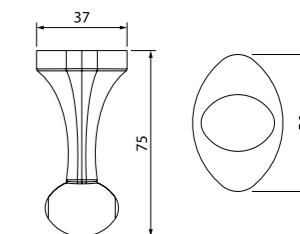

- Материал: сплав металлов, хром
- Цвет: хром
- Увеличенное никель-хромовое покрытие
- В комплекте: крепеж