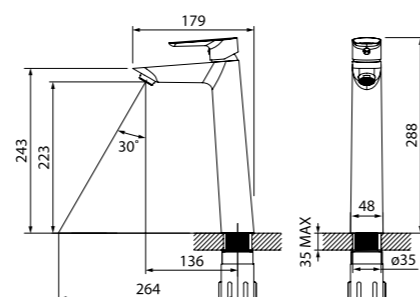

- Цвет: белый/хром
- Силиконовый аэратор
- В комплекте: гибкая подводка, комплект крепежа