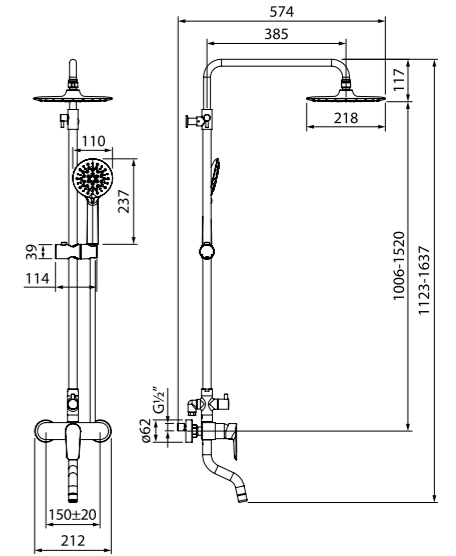

- Цвет: белый/золото
- Siliconовый аэратор
- Ceramicкий дивертор
- В комплекте: верхняя лейка (1 режим, Ø220 мм, ABS-пластик, цвет: золото/белый); ручная лейка (3 режима, Ø110 мм, ABS-пластик, цвет: золото/белый); держатель для ручной лейки (ABS-пластик, цвет: золото; 3-х режимный ceramicкий дивертор); шланг из ПВХ в оплетке из нержавеющей стали (1,5 м, цвет: золото); штанга для душа с функцией регулировки по высоте (нержавеющая сталь, цвет: золото)