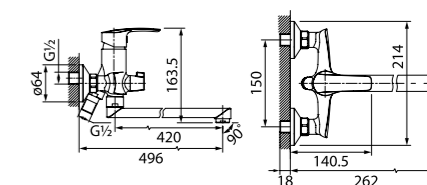

Смеситель для ванны с длинным изливом и керамическим дивертором RAYSBL2i10WA

- Дивертор: керамический
- Длина излива: 420 мм
- В комплекте: эксцентрики с отражателями, комплект прокладок

Создайте гармоничный интерьер ванной комнаты: