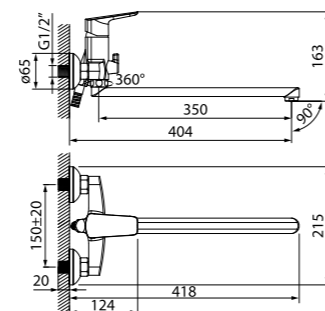

Смеситель для ванны с длинным  
изливом с керамическим дивертором  
VIBSBL2i10WA

- Силиконовый аэратор
- Керамический дивертор
- В комплекте: эксцентрики с отражателями

Смеситель для ванны  
с длинным изливом  
CRPSBL2i10WA