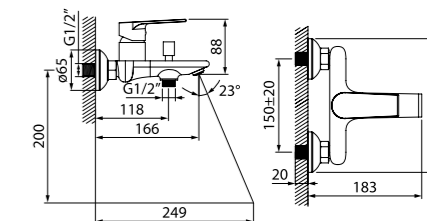

Смеситель для умывальника с гигиеническим душем CALSB00i08

- Скрытый силиконовый аэратор с функцией регулировки потока воды
- гибкая подводка, комплект крепежа, гигиеническая лейка, настенный держатель, душевой шланг из ПВХ в оплетке из нержавеющей стали

Особое преимущество:

Игра двух цветов — белого и хромированного — создает утонченный и стильный продукт.

Создайте гармоничный интерьер ванной комнаты:

Мебель для ванной комнаты Calipso стр. 123

Унитаз-компакт Calipso стр. 148

Подвесной унитаз Calipso стр. 154

Душевой гарнитур с верхней лейкой Calipso стр. 192

Лейка для душа Calipso стр. 197

Аксессуары для ванной комнаты Calipso стр. 221

Смеситель для умывальника EDISB00i01

ХИТ ПРОДАЖ

- Силиконовый аэратор
- В комплекте: гибкая подводка, крепеж

Смеситель для ванны EDISB00i02WA

ХИТ ПРОДАЖ

- Силиконовый аэратор
- Дивертор: вытяжной фиксируемый
- В комплекте: эксцентрики с отражателями, крепеж

Смеситель для ванны с верхним душем EDISB3Fi06

НОВИНКА

- Силиконовый аэратор
- Пневматический дивертор для переключения режимов верхней лейки
- В комплекте: верхняя лейка (3 режима, Ø235.3 мм, ABS-пластик); ручная лейка (3 режима, Ø102 мм, ABS-пластик); держатель для ручной лейки (ABS-пластик); шланг из ПВХ в оплетке из нержавеющей стали (1,5 м); штанга для душа (нержавеющая сталь)

Коллекция однозахватных смесителей Edifice представляет собой воплощение современного минимализма: квадратные формы в сочетании с гладкими поверхностями выглядят свежо и актуально.