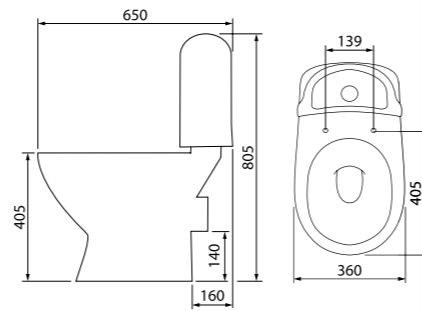

Особые преимущества: