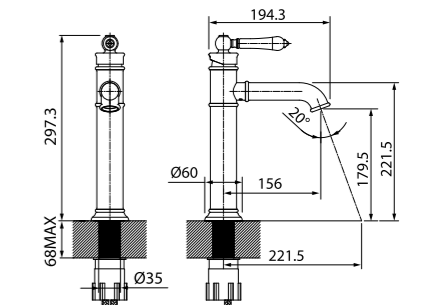

Смеситель для ванны с керамическим дивертором OXFBSB02i02

- Поворотный излив имеет скрытый керамический дивертор — он срабатывает, когда излив поворачивается
- Керамическая ручка
- Силиконовый аэратор
- В комплекте: ручная лейка из ABS-пластика (3 режима), душевой шланг из ПВХ в оплетке из нержавеющей стали 150 см, настенный держатель для лейки из ABS-пластика, эксцентрики, отражатели