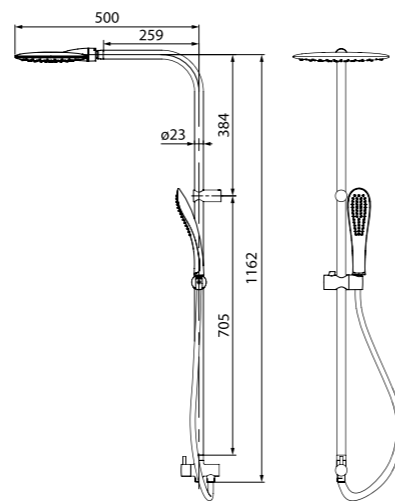

- Штанга: нержавеющая сталь
- Душевая насадка: верхняя, 260x189 мм
- Лейка для душа: ABS-пластик, 126x52 мм, (1 режим: Rain)
- В комплекте: крепления к стене, держатель лейки
- Гибкий шланг: 1) усиленный шланг из нержавеющей стали 1,5 м с защитой от перекручивания; 2) 0,6 м для соединения со смесителем
- Поворотный керамический дивертор: 3 режима (верхний душ/ручная лейка/микс)
- Цвет верхней и ручной лейки: белый/хром