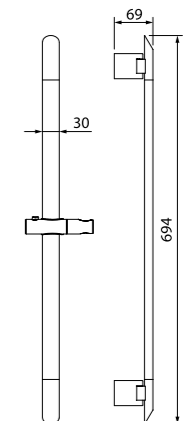

Стойка для душа  
A30311

- Материал: нержавеющая сталь
- Высота: 760 мм
- В комплекте: мыльница, держатель лейки, крепления

Стойка для душа  
Mirro  
MIR6940i17

- Материал: нержавеющая сталь
- Высота: 694 мм
- Поворотное крепление из ABS-пластика
- В комплекте: держатель для лейки из ABS-пластика, крепления