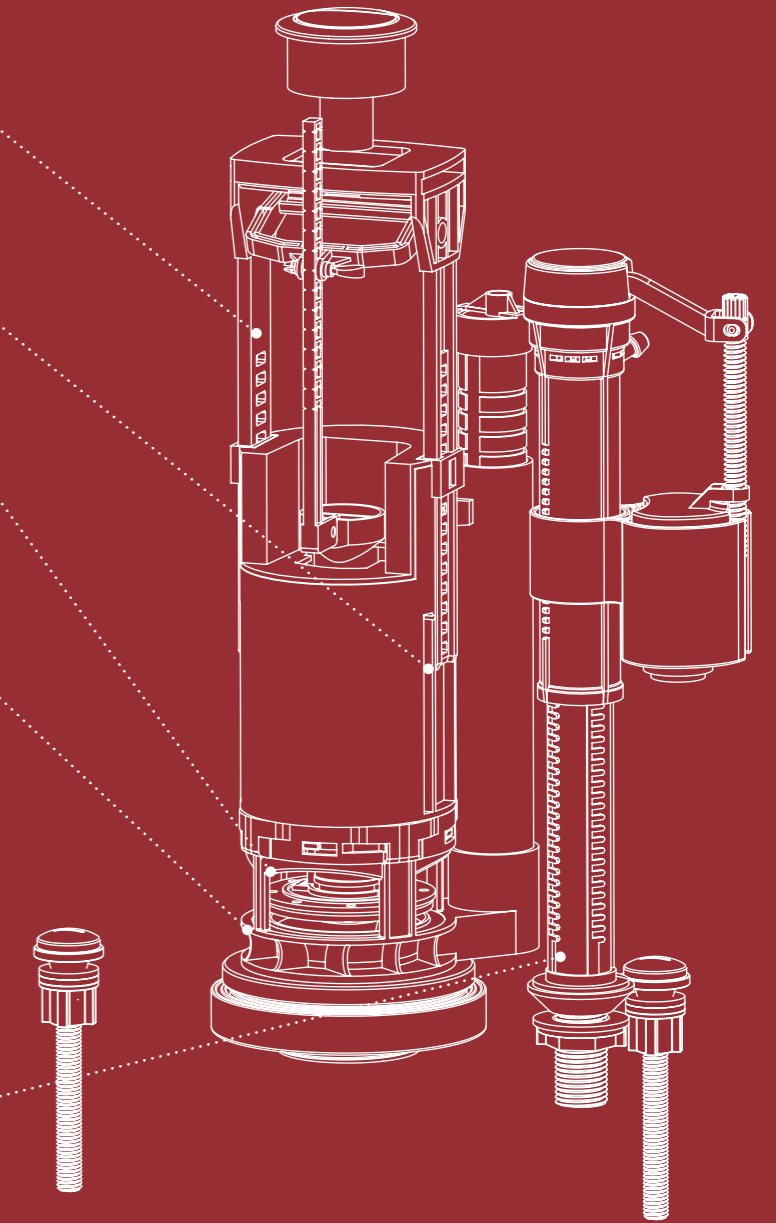

Надежная и понятная арматура

ПОДХОДИТ КО ВСЕМ УНИТАЗАМ

Благодаря раздвижной конструкции (315–420 мм) арматура IDDIS® универсальна и может быть установлена в большинство современных унитазов.

НАСТРОЙКА РАСХОДА ВОДЫ

Возможность индивидуальной настройки расхода воды в двухуровневой арматуре.

СИЛИКОНОВАЯ ПРОКЛАДКА

Полная защита от протекания воды благодаря тому, что силикон в прокладке не деформируется.

ЛЕГКАЯ УСТАНОВКА

Продуманная конструкция арматуры позволяет установить и отрегулировать ее без инструментов.

БЕСШУМНЫЙ НАБОР ВОДЫ

Вода в унитаз набирается совершенно бесшумно за счет нижнего подвода воды и специальной конструкции впускного клапана.