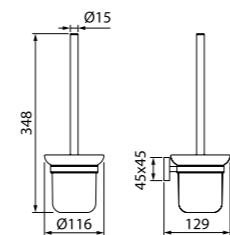

- Материал: латунь, матовое стекло
- Цвет: хром
- Уплотнительная прокладка
- Увеличенное никель-хромовое покрытие
- В комплекте: крепеж

- Материал: латунь
- Цвет: хром
- Увеличенное никель-хромовое покрытие
- В комплекте: крепеж

ХИТ ПРОДАЖ

- Материал: латунь
- Цвет: хром
- Увеличенное никель-хромовое покрытие
- В комплекте: крепеж

- Материал: латунь
- Цвет: хром
- Увеличенное никель-хромовое покрытие
- В комплекте: крепеж

ХИТ ПРОДАЖ

- Материал: латунь, матовое стекло
- Цвет: хром
- Увеличенное никель-хромовое покрытие
- В комплекте: крепеж

- Материал: латунь, матовое стекло
- Цвет: хром
- Уплотнительная прокладка
- Увеличенное никель-хромовое покрытие
- В комплекте: крепеж

ХИТ ПРОДАЖ

- Материал: латунь
- Цвет: хром
- Увеличенное никель-хромовое покрытие
- В комплекте: крепеж

ХИТ ПРОДАЖ

- Материал: латунь
- Цвет: хром
- Увеличенное никель-хромовое покрытие
- В комплекте: крепеж

ХИТ ПРОДАЖ

- Материал: латунь
- Цвет: хром
- Увеличенное никель-хромовое покрытие
- В комплекте: крепеж

Создайте гармоничный интерьер ванной комнаты:

Смесители Edifice
стр. 53

Мебель для ванной комнаты Edifice
стр. 129

Унитаз-компакт Edifice
стр. 149

Душевой гарнитур с верхней лейкой Edifice
стр. 191