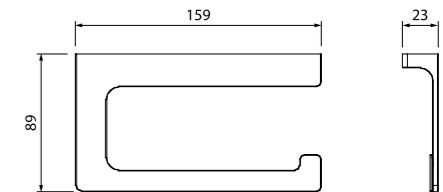

- Материал: сплав металлов
- Цвет: черный матовый
- В комплекте: крепеж