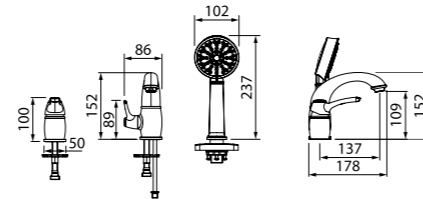

- Керамический дивертор
- Силиконовый аэратор
- В комплекте: шланг из ПВХ в оплетке из нержавеющей стали 2 м в цвете хром, лейка для душа (3 режима), эксцентрики