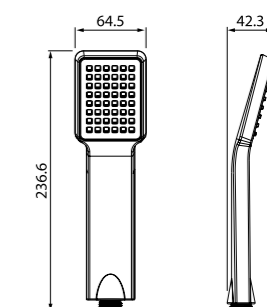

Лейка для душа  
0503F00i18

- Материал: ABS-пластик
- Размер: Ø120 мм
- 3 режима (Rain, AirSpin, Rain&AirSpin)

Лейка для душа  
A11012

- Материал: ABS-пластик
- Размер: 64,5 x 237 мм
- Особая мягкость душа за счет часто расположенных форсунок
- 1 режим (Rain)