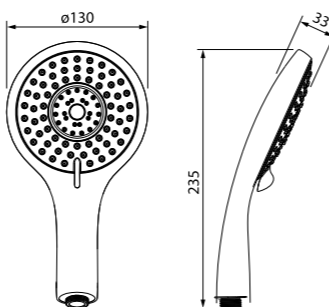

Лейка для душа  
A10161

- Материал: ABS-пластик
- Размер: Ø120 мм
- 5 режимов (Rain, Massage, Rain&Massage, Bubbling, Rain&Bubbling)

Лейка для душа  
A11251

- Материал: ABS-пластик
- Размер: Ø130 мм
- 5 режимов (Rain, Massage, Rain&Massage, Hard Massage, Rain&HardMassage)