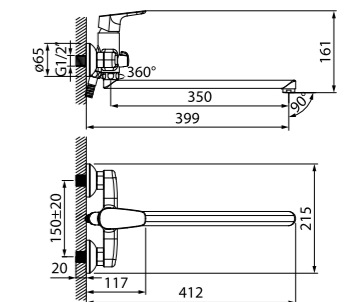

Создайте гармоничный интерьер ванной комнаты: ●.....

Душевой гарнитур с верхней лейкой Zodiac
стр. 190

Коллекция Zodiac — воплощение функциональности и надежности. Лаконичный дизайн с плавными линиями корпуса делают эти смесители уместными в каждой ванной комнате.