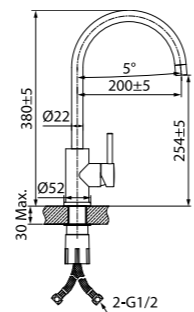

- Угол поворота излива: 360°
- В комплекте: гибкая подводка, крепеж, пластиковая проставка для надежной фиксации смесителя на мойке
- Материал: нержавеющая сталь

- В комплекте: шланг, вытяжная лейка, гибкая подводка, крепеж, пластиковая проставка для надежной фиксации смесителя на мойке

- Силиконовый аэратор
- Угол поворота излива: 360°
- В комплекте: гибкая подводка, крепеж

- В комплекте: выдвижная лейка, гибкая подводка, крепеж

- Силиконовый аэратор
- Угол поворота излива: 360°
- В комплекте: гибкая подводка, крепеж

- Силиконовый аэратор
- Кран-буксы: керамические с углом поворота 180°
- Безвинтовая фиксация ручек
- Угол поворота излива: 360°
- В комплекте: гибкая подводка, крепеж

- Силиконовый аэратор
- Кран-буксы: керамические с углом поворота 180°
- Безвинтовая фиксация ручек
- Угол поворота излива: 360°
- В комплекте: гибкая подводка, крепеж

Особое преимущество:

Выдвижная лейка, 2 режима рассеивания струй (в смесителе K01SBP0i05)