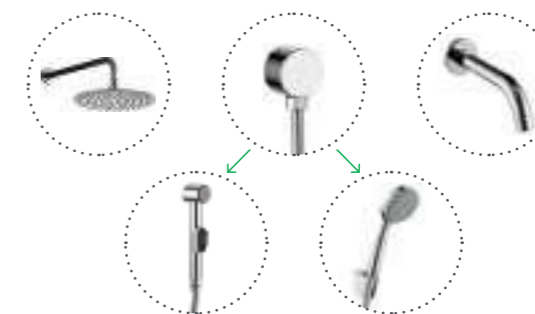

Важно знать:

Ниша под корпус смесителя должна быть глубиной от 4 до 6 см

К использованию подходят водопроводные трубы из любого материала со стандартной резьбой 1/2 дюйма