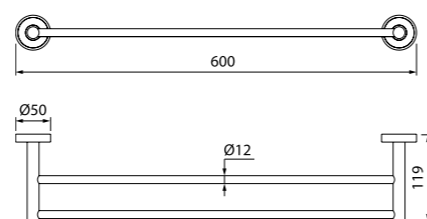

- Материал: латунь
- Цвет: белый/хром
- Увеличенное никель-хромовое покрытие
- В комплекте: крепеж

Создайте гармоничный интерьер ванной комнаты:

Смесители Calipso
стр. 51

Мебель для ванной комнаты Calipso
стр. 123

Унитаз-компакт Calipso
стр. 148

Душевой гарнитур Calipso
стр. 192