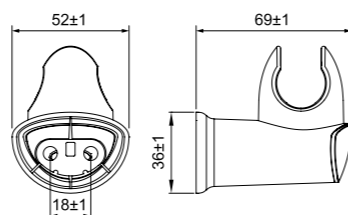

- Цвет: хром
- Материал: ABS-пластик
- Функция: регулировка наклона
- В комплекте: крепления