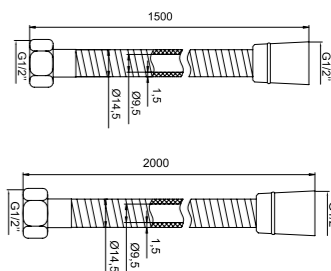

- Цвет: черный/хром
- Шланг из ПВХ, армированный алюминиевой лентой 1,5 м с защитой от перекручивания
- В комплекте: прокладка с фильтром 300 мкм
- Уплотнительное кольцо для четкости фиксации лейки в держателе