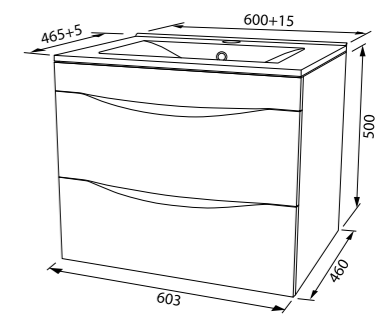

Современный вид коллекции придает сочетание строгих геометрических форм умывальника с плавными линиями интегрированных ручек.

Состав коллекции:

Создайте гармоничный интерьер ванной комнаты:

Смесители Brick
стр. 50