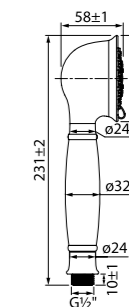

- Усиленный шланг из нержавеющей стали 1,5 м с защитой от перекручивания
- Лейка для душа: ABS-пластик, 5 режимов (Rain, Massage, Rain&Massage, Rain&Mist, Mist)
- Стойка: нержавеющая сталь, 710 мм
- Мылъница из ABS-пластика
- В комплекте: крепления

- Усиленный шланг из нержавеющей стали 1,5 м с защитой от перекручивания
- Лейка для душа: ABS-пластик, 5 режимов (Rain, Massage, Rain&Massage, Rain&Mist, Mist)
- Стойка: нержавеющая сталь, 770 мм
- Полка с держателем
- В комплекте: крепления

НОВИНКА

- Материал: ABS-пластик
- Размер: Ø80 мм
- Цвет: бронза
- Рычажное переключение режимов
- 3 режима (Rain, Massage, Rain&Massage)

НОВИНКА

- Материал: ABS-пластик
- Размер: Ø102 мм
- Цвет: бронза
- Рычажное переключение режимов
- 3 режима (Rain, Massage, Rain&Massage)

НОВИНКА

- Материал: ABS-пластик
- Размер: 112x256,8 мм
- Цвет: белый/хром
- Кнопочное переключение режимов
- Встроенная мембрана из нержавеющей стали
- 3 режима (Rain, Relax-Massage, Rain&Relax-Massage)

НОВИНКА

- Материал: ABS-пластик с лицевой поверхностью из 304 нержавеющей стали
- Размер: Ø93 мм
- Цвет: хром
- Разборный механизм лейки
- 1 режим: Relax (355 отверстий)
- В комплекте: сменный диск из 304 нержавеющей стали с режимом Relax-Massage (205 отверстий)

- Материал: ABS-пластик
- Размер: Ø138,7 мм
- Цвет: хром/белый
- Переключение режимов осуществляется поворотом ручки
- 3 режима (Rain, Massage, Rain&Massage)