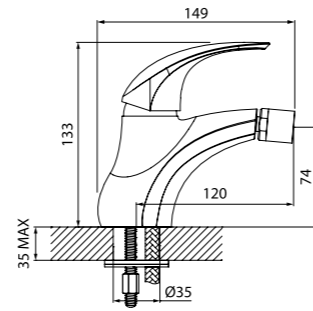

- Силиконовый аэратор
- В комплекте: гибкая подводка, крепеж