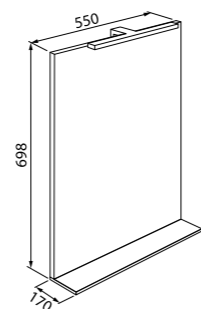

Сочетание минималистичного дизайна с максимальной функциональностью коллекции Edifice делает мебель отличным дополнением к современному интерьеру ванной комнаты.

Состав коллекции: