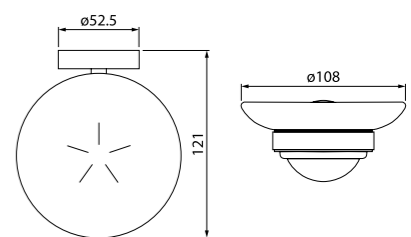

- Материал: матовое стекло, сплав металлов
- Цвет: хром
- Уплотнительная прокладка
- Увеличенное никель-хромовое покрытие
- В комплекте: крепеж