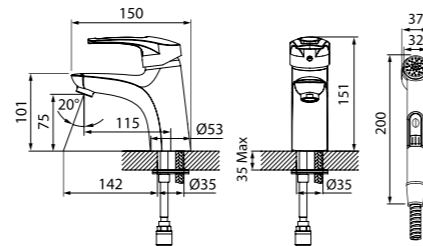

- Силиконовый аэратор
- В комплекте: гибкая подводка, крепеж, гигиеническая лейка, держатель лейки с креплением, усиленный шланг из нержавеющей стали 1,5 м с защитой от перекручивания