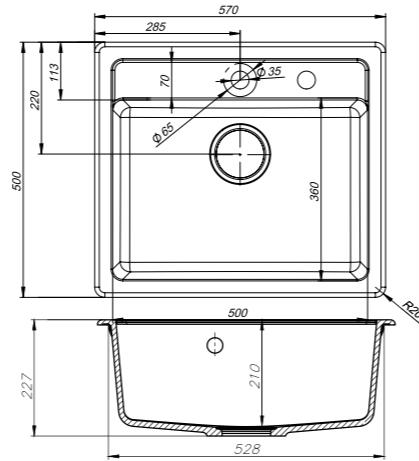

V16B785i87  
Цвет: черный

V17G785i87  
Цвет: серый

V18P785i87  
Цвет: песок

V19S785i87  
Цвет: сафари

V20W785i87  
Цвет: белый

V34C785i87  
Цвет: шоколад

- Размер мойки: 570x500 мм, размер чаши: 500x360 мм, глубина чаши: 210 мм
- Материал Granucryl
- Перелив на чаше
- Отверстие под смеситель
- В комплекте: сифон, выпуск 3 1/2", клапан-автомат, крепления, шаблон выреза 544x474 мм
- Для шкафа шириной от 60 см