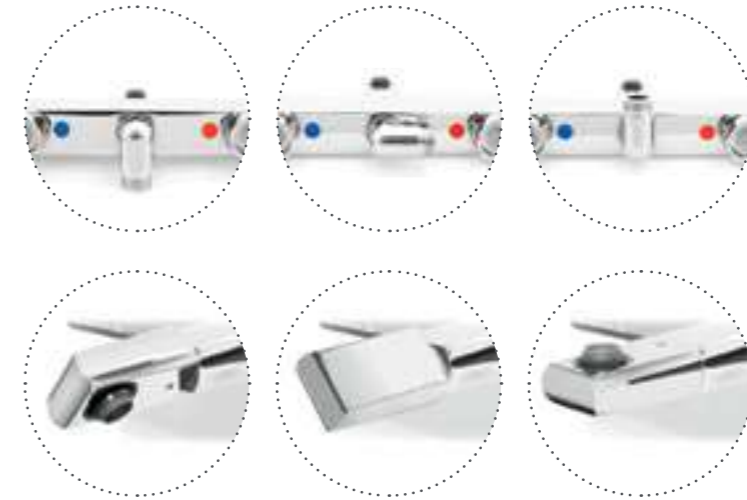

## Смеситель для ванны с верхним душем и термостатом универсальный UNISBBTi06

- В комплекте: душевой шланг из ПВХ в оплетке из нержавеющей стали, лейка (1 режим: Rain), эксцентрики и отражатели

### Особые преимущества:

Вращающийся выход на шланг 180°

Поворотный носик излива 180°

Смеситель с верхним душем Torr отличается дизайнерское решение, специально разработанное для современных ванных комнат. Torr оснащен экономичным смесителем с термостатом и скрытым в изливе поворотным керамическим дивертором для переключения воды на ручную и верхнюю душевые лейки.