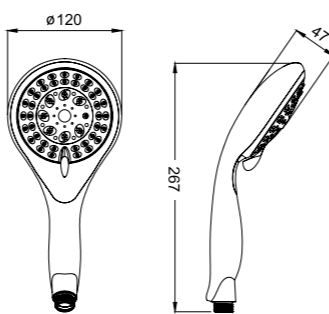

- Материал: ABS-пластик
- Размер: Ø120 мм
- 5 режимов (Rain, Massage, Rain&Massage, Bubbling, Rain&Bubbling)