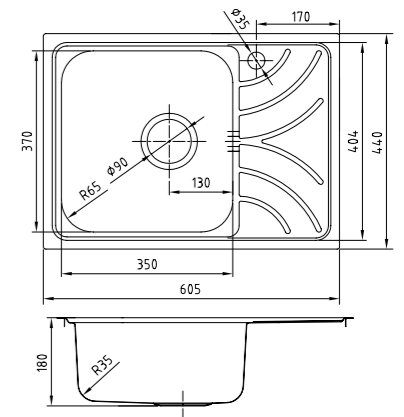

- Угловая, размер мойки 965x505 мм, полуторная
- Толщина стали: 0,8 мм
- Перелив на чаше
- Глубина чаши 180 мм
- Отверстие под смеситель
- Уплотнительная прокладка и комплект креплений
- Для шкафа шириной от 60 см

Артикул	Поверхность
STR96PCI77	Полированная