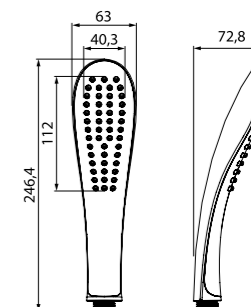

Лейка для душа  
0503F00i18

- Материал: ABS-пластик
- Размер: Ø120 мм
- 3 режима (Rain, AirSpin, Rain&AirSpin)

Лейка для душа  
A11012

- Материал: ABS-пластик
- Размер: 64,5 x 237 мм
- Особая мягкость душа за счет часто расположенных форсунок
- 1 режим (Rain)