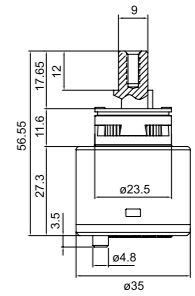

Комплектующие для смесителей

- Аэратор: пластиковый со специальной сеткой для снижения шума
- Дивертор: керамический
- Длина излива: 350 мм

- Аэратор: пластиковый со специальной сеткой для снижения шума
- Длина излива: 400 мм

- Аэратор: пластиковый со специальной сеткой для снижения шума
- Длина излива: 400 мм

- Аэратор: пластиковый со специальной сеткой для снижения шума
- Длина излива: 300 мм

- Аэратор: пластиковый со специальной сеткой для снижения шума
- Длина излива: 300 мм

Комплектующие для смесителей

- Диаметр картриджа: 35 мм

- Диаметр картриджа: 35 мм

Картридж 03ESC40i82

- Диаметр картриджа: 40 мм

Картридж 04ESC40i82

- Диаметр картриджа: 40 мм