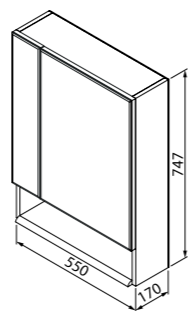

Важно:

При обработке натурального дерева (массив, шпон), возможны следующие внешние изменения:

- Структура волокон отличается друг от друга.
- Тональность цвета слегка меняет свой оттенок.
- Возможны отслоения их друг от друга, что выражается в появлении небольших сколов.
- В изделиях, где соединяются детали с горизонтальными и вертикально направленными волокнами (рама зеркала, ножки тумбы) возникает эффект, при котором кажется, что детали с горизонтальными волокнами темнее деталей с вертикальными.
- Изменение прямолинейного направления волокон древесины («свилль».) При отделке из-за игры света эти места кажутся светлее, образуя видимость пятна.

Это естественно и не является производственным браком.

Создайте гармоничный интерьер ванной комнаты:

Смесители Carlow Plus
стр. 39

В коллекции Custo сочетание простого классического дизайна и белого цвета создает элегантный самодостаточный комплект, который преобразит даже самый скромный интерьер, сделав его более дорогим и стильным.

Состав коллекции:

**ХИТ
ПРОДАЖ**