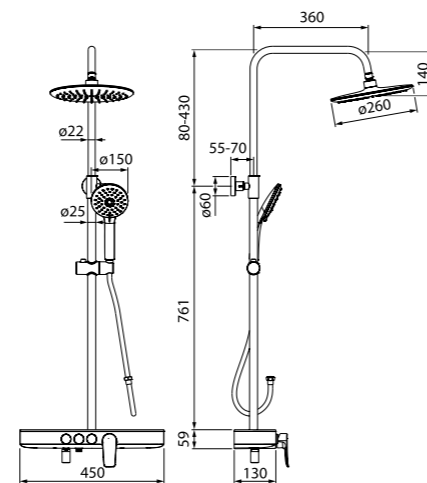

НОВИНКА

Особые преимущества:

Включение режимов осуществляется нажатием на кнопки