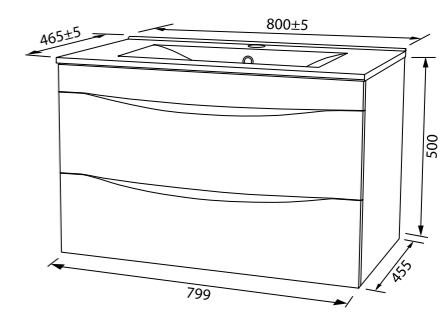

Современный вид коллекции придает сочетание строгих геометрических форм умывальника с плавными линиями интегрированных ручек.

Состав коллекции:

Создайте гармоничный интерьер ванной комнаты:

Смесители Brick
стр. 50