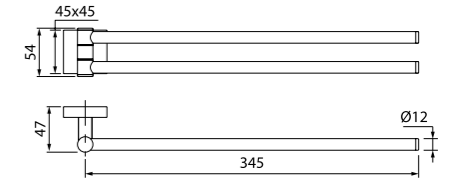

Создайте гармоничный интерьер ванной комнаты:

Смесители Edifice
стр. 53

Мебель для ванной комнаты Edifice
стр. 129

Унитаз-компакт Edifice
стр. 149

Душевой гарнитур с верхней лейкой Edifice
стр. 191