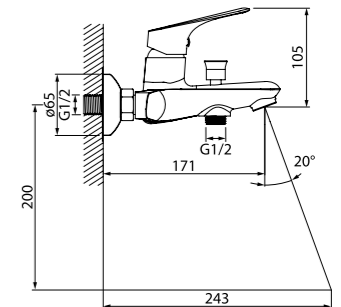

Смеситель для ванны с длинным изливом  
VINSBL2i10WA

- Силиконовый аэратор
- Дивертор: керамический
- Длина излива: 350 мм
- В комплекте: эксцентрики с отражателями, крепеж

Смеситель для душа  
VINSB00i03WA