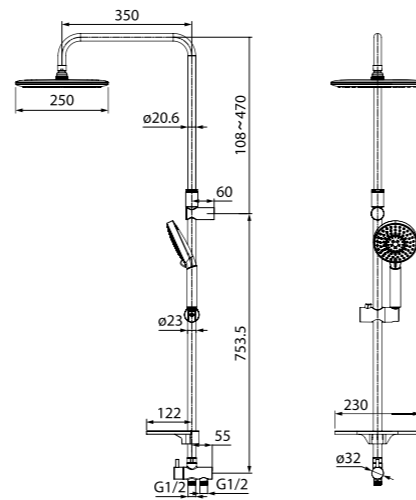

- Штанга: телескопическая, 860–1223 мм, нержавеющая сталь
- Душевая насадка: верхняя, Ø250 мм
- Лейка для душа: ABS-пластик, Ø118 мм, (5 режимов: Rain, Massage, Rain&Massage, Hard Massage, Rain&HardMassage)
- Поворотный керамический дивертор (3 режима: верхний душ/ручная лейка/микс)
- Гибкий шланг: 1) усиленный шланг из нержавеющей стали 1,5 м с защитой от перекручивания 2) 0,6 м для соединения со смесителем
- В комплекте: крепления к стене, держатель лейки
- Полка из ABS-пластика
- Верхнее крепление регулируется по высоте