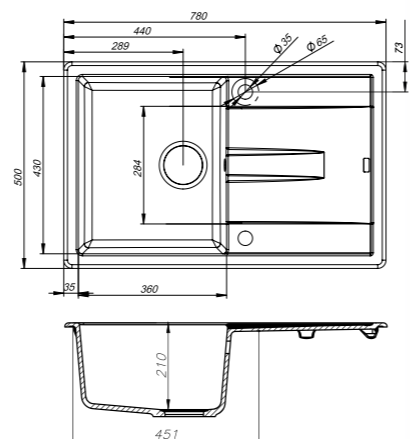

V26B965i87  
Цвет: черный

V27G965i87  
Цвет: серый

V28P965i87  
Цвет: песок

V29S965i87  
Цвет: сафари

V30W965i87  
Цвет: белый

V36C965i87  
Цвет: шоколад

- Размер мойки: 780x500 мм, размер чаши: 360x430 мм, глубина чаши: 210 мм
- Материал Granucryl
- Перелив на чаше
- Отверстие под смеситель
- В комплекте: сифон, выпуск 3 1/2", клапан-автомат, крепления, шаблон выреза 758x478 мм
- Для шкафа шириной от 50 см