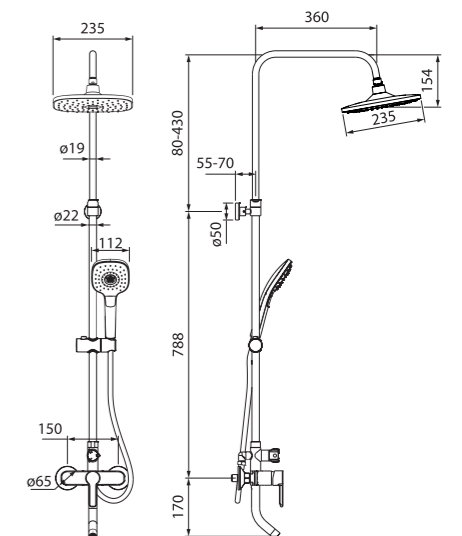

Создайте гармоничный интерьер ванной комнаты:

Смесители Sena
стр. 45

Мебель для ванной комнаты Sena
стр. 140

Душевой гарнитур Sena
стр. 193

Лейка для душа Sena
стр. 197