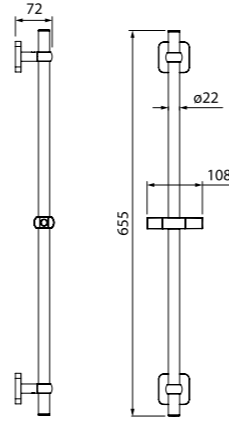

Стойки для душа

НОВИНКА

- Материал: нержавеющая сталь с никель-хромовым покрытием
- Размер: высота 700 мм, Ø22 мм
- Крепления свободные
- В комплекте: держатель лейки из ABS-пластика с поворотным креплением, регулировкой наклона лейки; крепеж