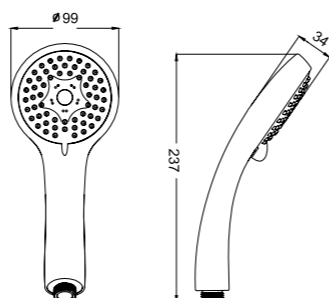

# Лейки для душа

Лейка для душа  
A11031

- Материал: ABS-пластик
- Размер: Ø79,6 мм
- 3 режима (Rain, Massage, Rain&Massage)

Лейка для душа  
A11631

ХИТ  
ПРОДАЖ

- Материал: ABS-пластик
- Размер: Ø99 мм
- 3 режима (Rain, Massage, Rain&Massage)