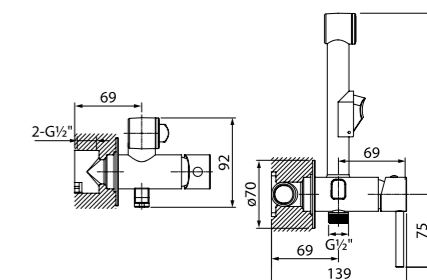

Встраиваемые смесители

НОВИНКА

- Крючок для полотенца
- Однозахватный
- Матовый черный
- В комплекте: шланг из ПВХ 1.2 м, гигиеническая лейка из ABS-пластика