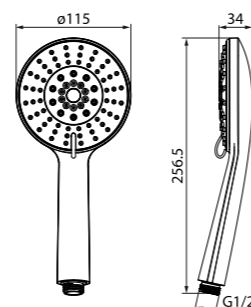

- Материал: ABS-пластик
- Размер: Ø115 мм
- 5 режимов (Rain, Massage, Rain&Massage, Mist, Aquastop)