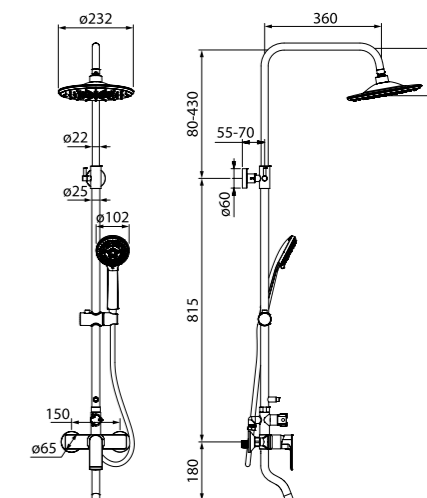

Коллекция однозахватных смесителей Edifice представляет собой воплощение современного минимализма: квадратные формы в сочетании с гладкими поверхностями выглядят свежо и актуально.