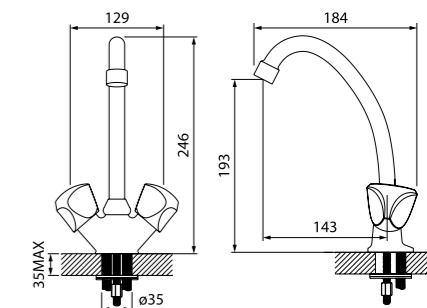

- Угол поворота излива: 360°
- В комплекте: гибкая подводка, крепеж, пластиковая проставка для надежной фиксации смесителя на мойке
- Материал: нержавеющая сталь

- В комплекте: шланг, вытяжная лейка, гибкая подводка, крепеж, пластиковая проставка для надежной фиксации смесителя на мойке

- Силиконовый аэратор
- Угол поворота излива: 360°
- В комплекте: гибкая подводка, крепеж

- В комплекте: выдвижная лейка, гибкая подводка, крепеж

- Силиконовый аэратор
- Угол поворота излива: 360°
- В комплекте: гибкая подводка, крепеж

- Силиконовый аэратор
- Кран-буксы: керамические с углом поворота 180°
- Безвинтовая фиксация ручек
- Угол поворота излива: 360°
- В комплекте: гибкая подводка, крепеж

- Силиконовый аэратор
- Кран-буксы: керамические с углом поворота 180°
- Безвинтовая фиксация ручек
- Угол поворота излива: 360°
- В комплекте: гибкая подводка, крепеж

Особое преимущество:

Выдвижная лейка, 2 режима рассеивания струй (в смесителе K01SBP0i05)