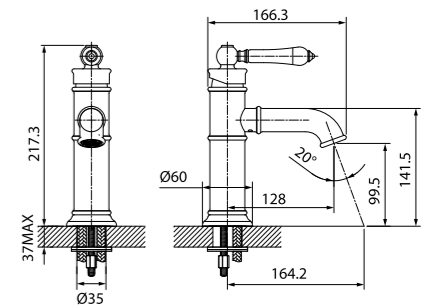

Смесители представлены также в матовом черном цвете. Надежное покрытие не тускнеет и не царапается.

- Цвет: черный матовый
- Силиконовый аэратор с регулировкой угла
- В комплекте: гибкая подводка, крепеж

- Поворотный излив имеет скрытый керамический дивертор — он срабатывает, когда излив поворачивается
- Цвет: черный матовый
- Пластиковый аэратор
- В комплекте: эксцентрики с отражателями, крепеж, черный душевой шланг из ПВХ, черная ручная лейка из ABS-пластика, черный настенный держатель из ABS-пластика

- Ручка двигается только на себя, что позволит установить смеситель близко к стене
- Цвет: черный матовый
- Пластиковый аэратор
- Угол поворота излива: 360°
- Можно использовать для накладных умывальников
- В комплекте: гибкая подводка, крепеж

Создайте гармоничный интерьер ванной комнаты:

• Душевой гарнитур Slide стр. 194

• Аксессуары для ванной комнаты Slide стр. 213

Изысканный английский стиль коллекции Oxford — это элегантность в каждой детали, функциональность и комфорт в использовании. Любой смеситель из этой коллекции станет ярким винтажным акцентом в любой ванной комнате. Его классическая форма и керамическая ручка создадут новую эстетику и добавят ежедневным сценариям шарм старой Англии.

- Керамическая ручка
- Силиконовый аэратор
- В комплекте: гибкая подводка, крепеж

- Керамическая ручка
- Силиконовый аэратор
- В комплекте: гибкая подводка, крепеж

- Поворотный излив имеет скрытый керамический дивертор — он срабатывает, когда излив поворачивается
- Керамическая ручка
- Силиконовый аэратор
- В комплекте: ручная лейка из ABS-пластика (3 режима), душевой шланг из ПВХ в оплетке из нержавеющей стали 150 см, настенный держатель для лейки из ABS-пластика, эксцентрики, отражатели