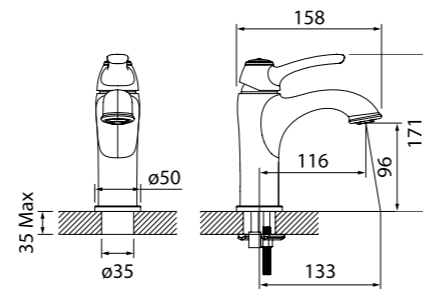

НОВИНКА

- Цвет: желтое золото
- Силиконовый аэратор
- В комплекте: гибкая подводка, крепеж