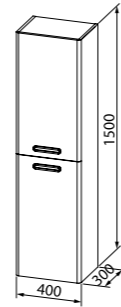

Современный вид коллекции придает сочетание строгих геометрических форм умывальника с плавными линиями интегрированных ручек.

Состав коллекции:

Создайте гармоничный интерьер ванной комнаты:

Смесители Brick
стр. 50