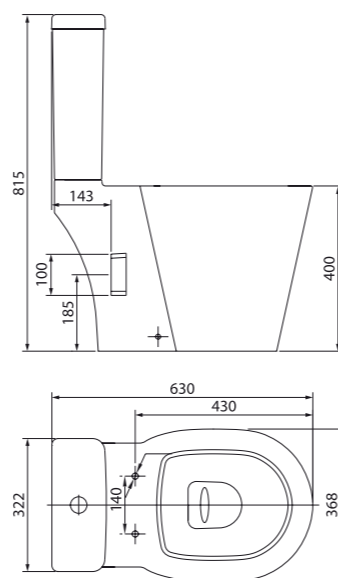

Создайте гармоничный интерьер ванной комнаты:

Смесители Calipso
стр. 51

Мебель для ванной комнаты Calipso
стр. 123

Душевой гарнитур с верхней лейкой Calipso
стр. 192

Аксессуары для ванной комнаты Calipso
стр. 221