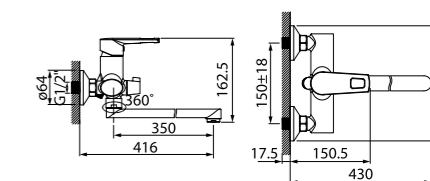

- Силиконовый аэратор
- Длина излива: 350 мм
- Керамический дивертор
- В комплекте: эксцентрики с отражателями