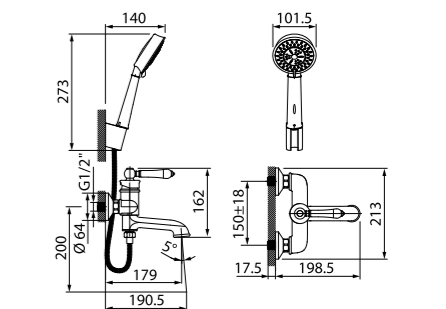

- Поворотный излив имеет скрытый керамический дивертор — он срабатывает, когда излив поворачивается
- Керамическая ручка
- Силиконовый аэратор
- В комплекте: ручная лейка из ABS-пластика (3 режима), душевой шланг из ПВХ в оплетке из нержавеющей стали 150 см, настенный держатель для лейки из ABS-пластика, эксцентрики, отражатели