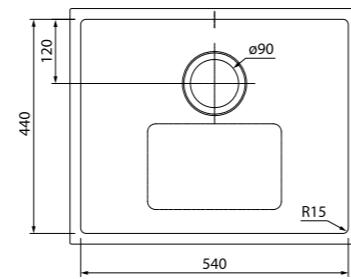

EDI54S0i77  
Стальная, шелк

EDI54B0i77  
Бронзовая

- Диаметр мойки: 505 мм
- Толщина стали: 0,8 мм
- Перелив на чаше
- Глубина чаши: 180 мм
- Отверстие под смеситель
- Уплотнительная прокладка и комплект креплений
- Для шкафа шириной от 45 см