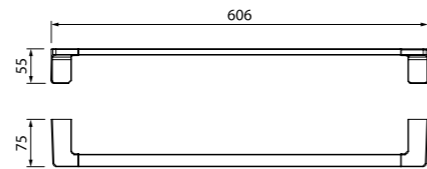

- Материал: нержавеющая сталь, сплав металлов
- Цвет: черный матовый
- В комплекте: крепеж

Создайте гармоничный интерьер ванной комнаты:

Смесители Slide
стр. 28