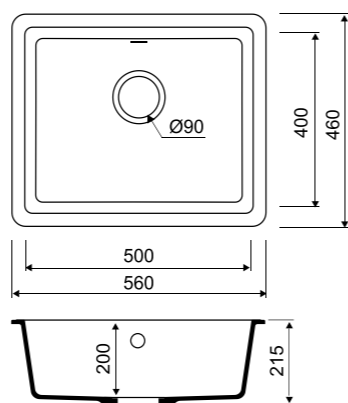

- Размер мойки: 560x460 мм, глубина чаши: 125 мм
- Материал Granucryl
- Перелив на чаше
- В комплекте: сифон, выпуск 3 1/2", клапан-автомат, крепления, шаблон выреза
- Для шкафа шириной от 60 см