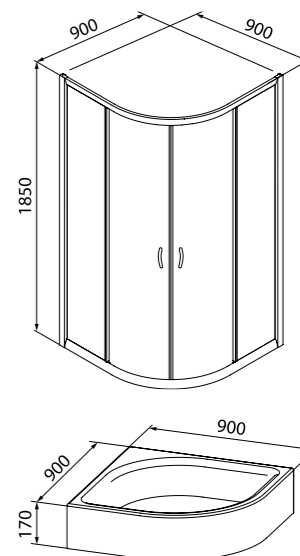

Душевое ограждение TC
TC90BL

- Размер: 90x90x185 см
- Дверки двойные, раздвижные, квадрат
- Алюминиевый профиль, глянцевый
- Стекло: прозрачное, 6 мм
- Ролики: нержавеющая сталь
- Заглушки на креплениях
- Для низкого поддона
- Плавный и бесшумный ход дверок
- К данному душевому ограждению подходит душевой поддон арт. P19W

Душевое ограждение TF
TF90MH

- Размер: 90x90x150 см
- Дверки двойные, раздвижные, полукруг
- Алюминиевый профиль, матовый
- Стекло: прозрачное, 6 мм
- Ролики: нержавеющая сталь
- Заглушки на креплениях
- Для высокого поддона
- Плавный и бесшумный ход дверок
- К данному душевому ограждению подходит душевой поддон арт. GP29W

Душевое ограждение TF
TF90ML

- Размер: 90x90x185 см
- Дверки двойные, раздвижные, полукруг
- Алюминиевый профиль, матовый
- Стекло: прозрачное, 6 мм
- Ролики: нержавеющая сталь
- Заглушки на креплениях
- Для низкого поддона
- Плавный и бесшумный ход дверок
- К данному душевому ограждению подходит душевой поддон арт. P29W

Душевое ограждение TF
TF90WL

- Размер: 90x90x185 см
- Дверки двойные, раздвижные, полукруг
- Алюминиевый профиль, белый
- Стекло: прозрачное, 6 мм
- Ролики: нержавеющая сталь
- Заглушки на креплениях
- Плавный и бесшумный ход дверок
- Для низкого поддона
- Белый цвет профиля
- К данному душевому ограждению подходит душевой поддон арт. P29W