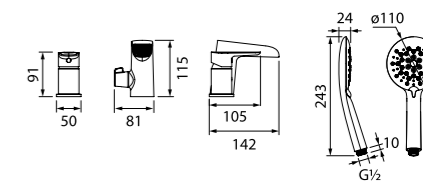

- Cascading spout
- Цвет: белый/хром
- Ceramic diverter
- В комплекте: шланг из ПВХ в оплетке из нержавеющей стали 2 м в цвете хром, лейка (3 режима), эксцентрики