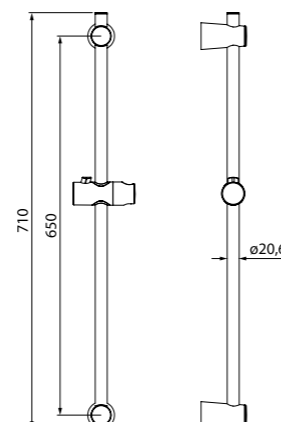

- Материал: нержавеющая сталь
- Высота: 710 мм
- Верхнее крепление регулируется по высоте
- В комплекте: держатель лейки, крепления