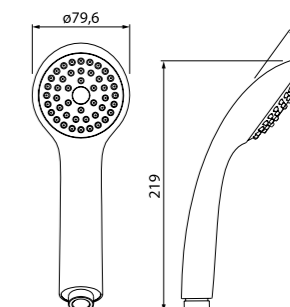

- Материал: ABS-пластик
- Размер: Ø79,6 мм
- Система легкой очистки
- 1 режим (Rain)