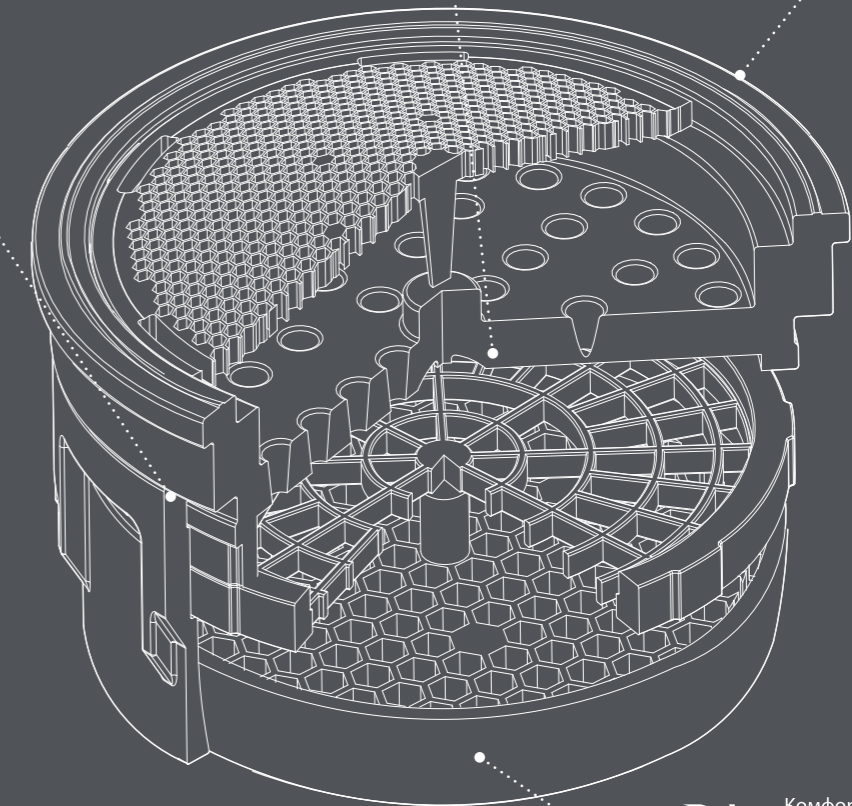

Комфортное направление струи воды одним движением пальца благодаря поворотному аэратору (в коллекциях Calipso и Slide).

Для кухни

≈18 л/мин — оптимальный расход воды при **мытье посуды**.

Для умывальника

≈14 л/мин — оптимальный расход воды при **мытье рук**.

Для ванны

≈22 л/мин — оптимальный расход воды при **принятии ванны**.