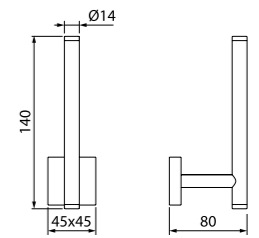

ХИТ ПРОДАЖ

- Материал: латунь
- Цвет: хром
- Увеличенное никель-хромовое покрытие
- В комплекте: крепеж