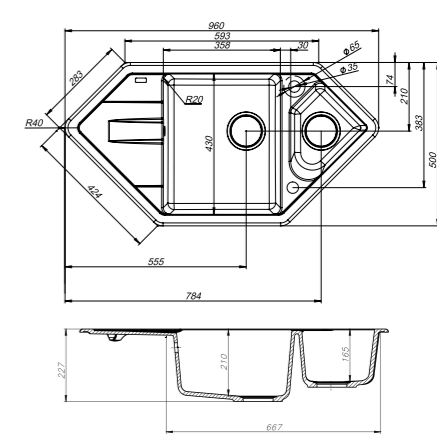

Мойки Vane G — коллекция, в которой запоминающийся дизайн, основанный на подчеркнуто строгих геометрических формах и оригинальном рисунке крыла, дополнен превосходной функциональностью. В серии представлены несколько совершенно разных моделей различной формы и функционала, что позволяет выбрать удобную и красивую мойку, идеально удовлетворяющую эстетическим и практичным потребностям современной кухни.

- Размер мойки: 780x500 мм; размер чаш: 360x430 мм, 170x284 мм; глубина чаш: 210 мм, 160 мм
- Материал Granucryl
- Перелив на чаше
- Отверстие под смеситель
- В комплекте: сифон, выпуск 3 1/2", клапан-автомат, крепления, шаблон выреза 758x478 мм
- Для шкафа шириной от 65 см

- Размер мойки: 570x500 мм, размер чаши: 500x360 мм, глубина чаши: 210 мм
- Материал Granucryl
- Перелив на чаше
- Отверстие под смеситель
- В комплекте: сифон, выпуск 3 1/2", клапан-автомат, крепления, шаблон выреза 544x474 мм
- Для шкафа шириной от 60 см

- Размер мойки: 780x500 мм; размер чаш: 360x430 мм, 320x350 мм; глубина чаш: 210 мм
- Материал Granucryl
- Перелив на чаше
- Отверстие под смеситель
- В комплекте: сифон, выпуск 3 1/2", клапан-автомат, крепления, шаблон выреза 754x474 мм
- Для шкафа шириной от 80 см

- Размер мойки: 620x500 мм, размер чаши: 360x430 мм, глубина чаши: 210 мм
- Материал Granucryl
- Перелив на чаше
- Отверстие под смеситель
- В комплекте: сифон, выпуск 3 1/2", клапан-автомат, крепления, шаблон выреза 598x478 мм
- Для шкафа шириной от 50 см

- Угловая мойка
- Размер мойки: 960x500 мм; размер чаш: 360x430 мм, 255x205 мм; глубина чаш: 210 мм, 165 мм
- Материал Granucryl
- Перелив на чаше
- Отверстие под смеситель
- В комплекте: сифон, выпуск 3 1/2", клапан-автомат, крепления, шаблон выреза 934x478 мм
- Для шкафа шириной от 75 см