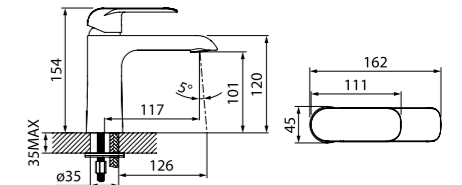

ХИТ ПРОДАЖ

- Цвет: белый/хром
- Скрытый силиконовый аэратор с функцией регулировки потока воды
- В комплекте: гибкая подводка, крепеж