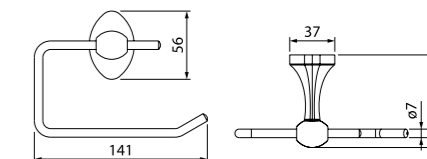

- Материал: сплав металлов, хром
- Цвет: хром
- Увеличенное никель-хромовое покрытие
- В комплекте: крепеж