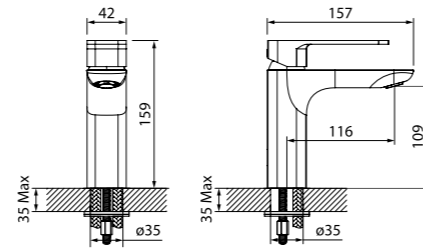

- Цвет: черный матовый
- Силиконовый аэратор с регулировкой угла
- В комплекте: гибкая подводка, крепеж