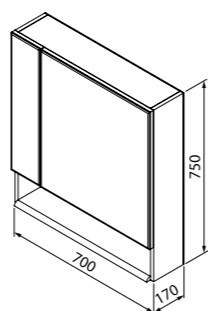

Важно:

При обработке натурального дерева (массив, шпон), возможны следующие внешние изменения:

- Структура волокон отличается друг от друга.
- Тональность цвета слегка меняет свой оттенок.
- Возможны отслоения их друг от друга, что выражается в появлении небольших сколов.
- В изделиях, где соединяются детали с горизонтальными и вертикально направленными волокнами (рама зеркала, ножки тумбы) возникает эффект, при котором кажется, что детали с горизонтальными волокнами темнее деталей с вертикальными.
- Изменение прямолинейного направления волокон древесины («свилль».) При отделке из-за игры света эти места кажутся светлее, образуя видимость пятна.

Это естественно и не является производственным браком.

Создайте гармоничный интерьер ванной комнаты:

Смесители Carlow Plus
стр. 39