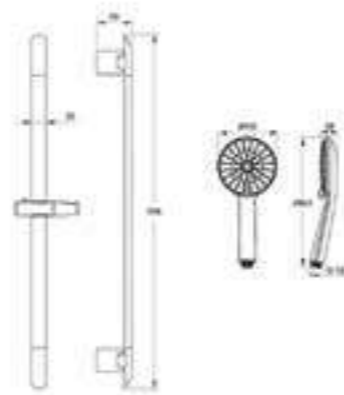

- Штанга: 694 мм, нержавеющая сталь
- Лейка для душа: ABS-пластик, Ø115 мм, (5 режимов: Rain, Massage, Rain&Massage, Mist, Aquastop)
- Гибкий шланг: 1,5 м, ПВХ
- В комплекте: крепления к стене, держатель лейки
- Поворотные крепления