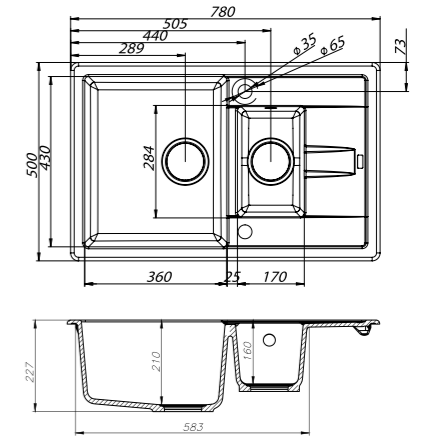

Мойки Vane G — коллекция, в которой запоминающийся дизайн, основанный на подчеркнуто строгих геометрических формах и оригинальном рисунке крыла, дополнен превосходной функциональностью. В серии представлены несколько совершенно разных моделей различной формы и функционала, что позволяет выбрать удобную и красивую мойку, идеально удовлетворяющую эстетическим и практичным потребностям современной кухни.

- Размер мойки: 780x500 мм; размер чаш: 360x430 мм, 170x284 мм; глубина чаш: 210 мм, 160 мм
- Материал Granucryl
- Перелив на чаше
- Отверстие под смеситель
- В комплекте: сифон, выпуск 3 1/2", клапан-автомат, крепления, шаблон выреза 758x478 мм
- Для шкафа шириной от 65 см

- Размер мойки: 570x500 мм, размер чаши: 500x360 мм, глубина чаши: 210 мм
- Материал Granucryl
- Перелив на чаше
- Отверстие под смеситель
- В комплекте: сифон, выпуск 3 1/2", клапан-автомат, крепления, шаблон выреза 544x474 мм
- Для шкафа шириной от 60 см

- Размер мойки: 780x500 мм; размер чаш: 360x430 мм, 320x350 мм; глубина чаш: 210 мм
- Материал Granucryl
- Перелив на чаше
- Отверстие под смеситель
- В комплекте: сифон, выпуск 3 1/2", клапан-автомат, крепления, шаблон выреза 754x474 мм
- Для шкафа шириной от 80 см

- Размер мойки: 620x500 мм, размер чаши: 360x430 мм, глубина чаши: 210 мм
- Материал Granucryl
- Перелив на чаше
- Отверстие под смеситель
- В комплекте: сифон, выпуск 3 1/2", клапан-автомат, крепления, шаблон выреза 598x478 мм
- Для шкафа шириной от 50 см

- Угловая мойка
- Размер мойки: 960x500 мм; размер чаш: 360x430 мм, 255x205 мм; глубина чаш: 210 мм, 165 мм
- Материал Granucryl
- Перелив на чаше
- Отверстие под смеситель
- В комплекте: сифон, выпуск 3 1/2", клапан-автомат, крепления, шаблон выреза 934x478 мм
- Для шкафа шириной от 75 см