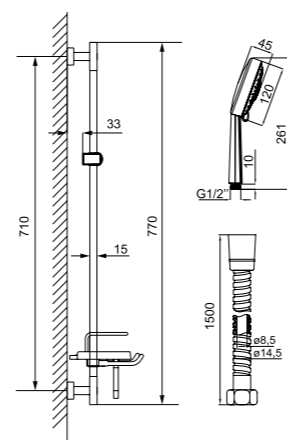

- Усиленный шланг из нержавеющей стали 1,5 м с защитой от перекручивания
- Лейка для душа: ABS-пластик, 5 режимов (Rain, Massage, Rain&Massage, Rain&Mist, Mist)
- Стойка: нержавеющая сталь, 770 мм
- Полка с держателем
- В комплекте: крепления