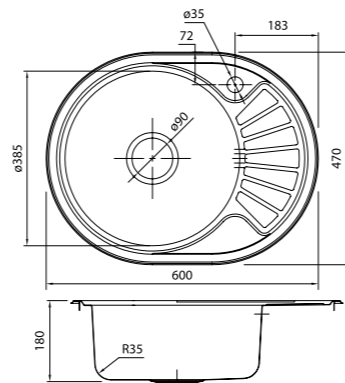

- Размер мойки: 600x470 мм
- Толщина стали: 0,8 мм
- Перелив на чаше
- Глубина чаши: 180 мм
- Отверстие под смеситель
- Уплотнительная прокладка и комплект креплений
- Для шкафа шириной от 45 см

Артикул	Поверхность	Чаша слева	Чаша справа
SUN60PLI77	Полированная	•	•
SUN60PRI77		•	•
SUN60SLI77	Шелк	•	•
SUN60SRI77		•	•

Классический дизайн крыла, удобство и функциональность делают коллекцию Strit отличным вариантом для современной кухни. В коллекции представлен широкий модельный ряд моек различных форм и размеров, которые прекрасно подойдут как для просторной классической кухни, так и для небольшого кухонного гарнитура.