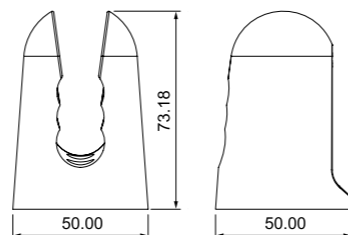

- Цвет: хром
- Материал: ABS-пластик
- Функция: регулировка наклона
- 3 фиксированных положения
- В комплекте: крепления