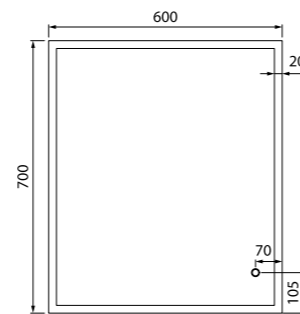

Зеркало 600 мм  
BRI6000i98

LED-подсветка

Зеркало 800 мм  
BRI8000i98

Сенсорное включение

Зеркало 1000 мм  
BRI1000i98

Термообогрев

Современный вид коллекции придает сочетание строгих геометрических форм умывальника с плавными линиями интегрированных ручек.