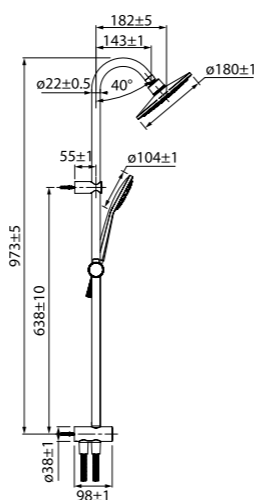

НОВИНКА

Душевой гарнитур с верхней лейкой  
Zodiac  
ZODSB1Fi76

- Стойка из нержавеющей стали
- Размер: труба Ø22 мм, высота 941 мм, верхнее крепление свободное
- Ручная лейка (1 режим: Rain), Ø105 мм, верхняя лейка (1 режим: Rain), Ø180 мм,
- Два шланга ПВХ в оплетке из нержавеющей стали: 1,5 м и 0,6 м.
- Кнопочный дивертор