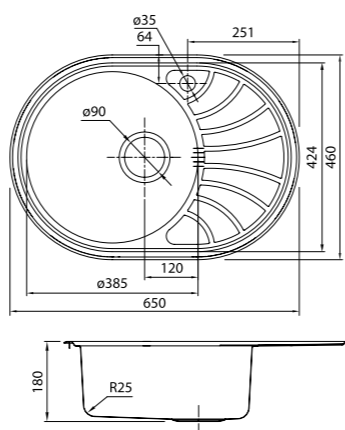

- Размер мойки: 650x460 мм
- Толщина стали: 0,8 мм
- Перелив на чаше
- Глубина чаши: 180 мм
- Отверстие под смеситель
- Уплотнительная прокладка и комплект креплений
- Для шкафа шириной от 45 см

Артикул	Поверхность	Чаша слева	Чаша справа
SUN65PLI77	Полированная	•	•
SUN65PRI77		•	•
SUN65SLI77	Шелк	•	•
SUN65SRI77		•	•