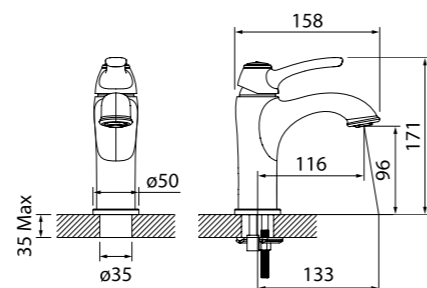

НОВАЯ КОЛЛЕКЦИЯ

Коллекция смесителей Oldie в бронзовом варианте сочетает яркие элементы стиля ретро. Запоминающийся внешний вид и продуманная эргономика отличает смесители Oldie, которые безупречно подходят для интерьеров в классическом и ретро-стиле.

ХИТ ПРОДАЖ

- Устойчивое к истиранию медно-никелевое покрытие
- Цвет: бронза
- Силиконовый аэратор
- В комплекте: гибкая подводка, крепеж

- Устойчивое к истиранию медно-никелевое покрытие
- Цвет: бронза
- Силиконовый аэратор
- В комплекте: лейка (1 режим: Rain), душевой шланг 1,5 м, настенный держатель для лейки, эксцентрики, отражатели

- Устойчивое к истиранию медно-никелевое покрытие
- Цвет: бронза
- Силиконовый аэратор
- Керамический дивертор
- В комплекте: шланг из ПВХ в оплетке из нержавеющей стали 2 м в цвете бронза, лейка для душа (3 режима), эксцентрики.

- Ручка двигается только на себя, что позволит установить смеситель близко к стене
- Устойчивое к истиранию медно-никелевое покрытие
- Цвет: бронза
- Силиконовый аэратор
- Угол поворота излива: 360°
- В комплекте: гибкая подводка, крепеж

- Устойчивое к истиранию медно-никелевое покрытие
- Цвет: бронза
- Двухканальный аэратор
- В комплекте: гибкая подводка, крепеж

- Устойчивое к истиранию медно-никелевое покрытие
- Цвет: бронза
- Силиконовый аэратор
- 3-х режимный керамический дивертор
- В комплекте: верхняя лейка (1 режим, Ø205 мм, ABS-пластик); ручная лейка (3 режима, Ø100 мм, ABS-пластик); держатель для ручной лейки (ABS-пластик); шланг из ПВХ в оплетке из нержавеющей стали (1,5 м); штанга для душа из латуни

Создайте гармоничный интерьер ванной комнаты:

Лейки для душа Oldie
стр. 197