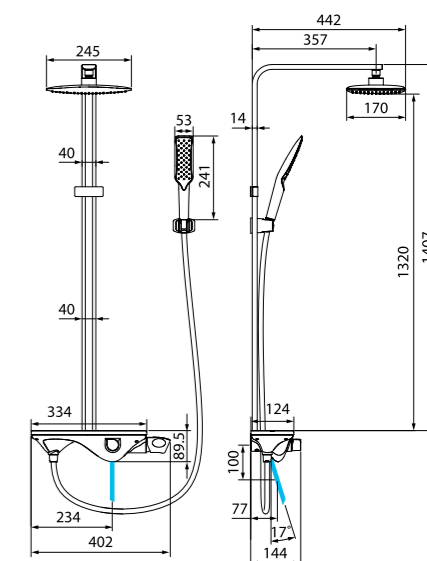

- Дивертор: керамический
- В комплекте: гибкая подводка, крепеж, лейка (1 режим: Rain), верхняя лейка 245x170 мм, стойка, шланг ПВХ, настенный держатель