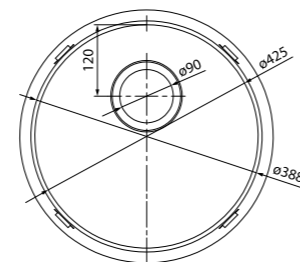

- Диаметр мойки: 425 мм
- Толщина стали: 0,9 мм
- Перелив на чаше
- Глубина чаши: 180 мм
- **Комплект креплений для врезного монтажа и комплект креплений для подстольного монтажа**
- Механический выпуск 3 1/2"
- Для шкафа шириной от 45 см