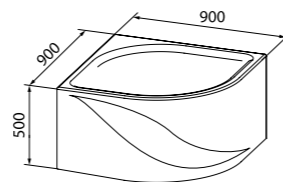

2  
ГОДА  
ГАРАНТИЯ

Мы даем гарантию на душевые поддоны IDDIS® 2 года, чтобы вы были уверены в надежности и высоком качестве нашей продукции.

Душевой поддон GP29W

- Поддон душевой, полукруглый, ABS-акрил
- Размер: 90x90x50 см
- Съёмный экран поддона
- Сифон-автомат с гофрой, гидрозатвором
- с донным клапаном 67 мм
- Регулируемые ножки