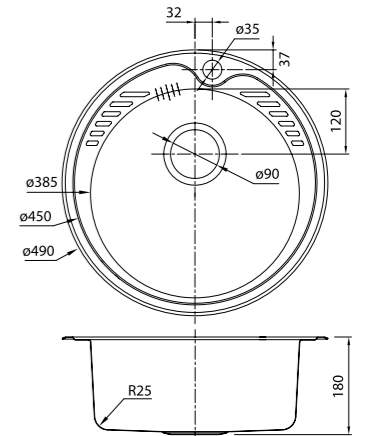

- Диаметр мойки: 490 мм
- Толщина стали: 0,8 мм
- Перелив на чаше
- Глубина чаши: 180 мм
- Отверстие под смеситель
- Уплотнительная прокладка и комплект креплений
- Для шкафа шириной от 45 см

Артикул
SUN49P0i77
SUN49S0i77

Поверхность
Полированная
Шелк

НОВИНКА

- Размер мойки: 540x440 мм
- Толщина стали: 1 мм
- Перелив на чаше
- Глубина чаши: 200 мм
- Комплект креплений
- Механический выпуск 3 1/2"
- Для шкафа шириной от 60 см