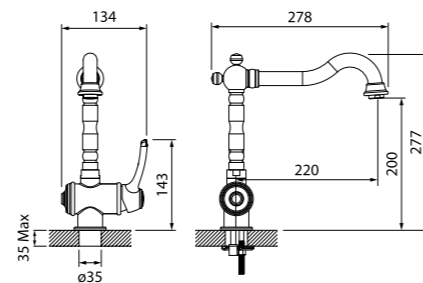

- Силиконовый аэратор
- Ручка двигается только на себя, что позволит установить смеситель близко к стене
- Угол поворота излива: 360°
- В комплекте: гибкая подводка, крепеж