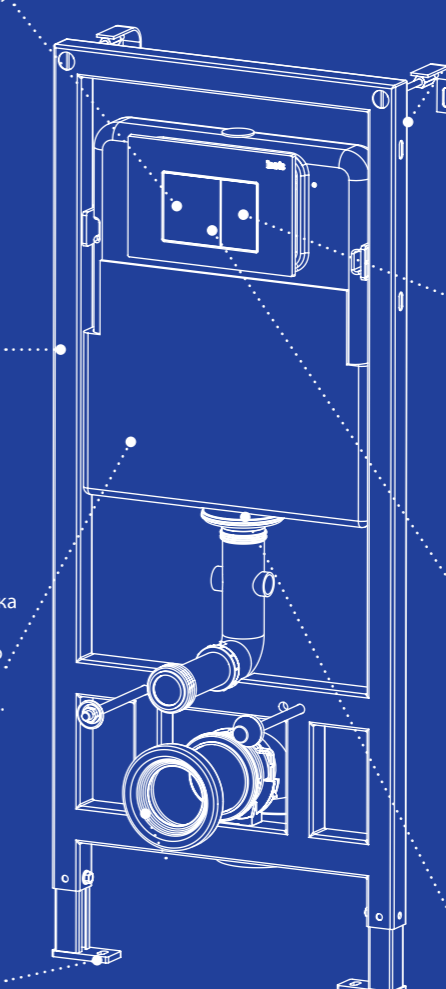

НАДЕЖНАЯ
АРМАТУРА

Износостойкая арматура IDDIS® рассчитана на 150 тысяч циклов работы (более 25 лет службы в семье из трех человек).

ПОЛНЫЙ
КОМПЛЕКТ

Все необходимое для установки инсталляции включено в комплект, что исключает дополнительные затраты.

ЛЕГКОЕ
ОБСЛУЖИВАНИЕ

Клавиша смыва легко снимается для удобного доступа к крану открытия-закрытия воды и обслуживания арматуры.

10
ЛЕТ
ГАРАНТИЯ

Мы даем гарантию на инсталляционные системы IDDIS® 10 лет, чтобы вы были уверены в надежности и высоком качестве нашей продукции.