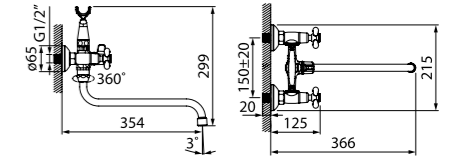

- Силиконовый аэратор
- Кран-буксы: керамические с углом поворота 180°
- Дивертор: керамический
- Длина излива: 300 мм
- В комплекте: усиленный шланг из нержавеющей стали 1,5 м с защитой от перекручивания, держатель для лейки на корпусе, лейка для душа (3 режима: Rain, Massage, Rain&Massage)
- Поворотные рога