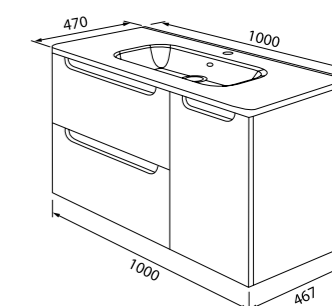

Сочетание минималистичного дизайна с максимальной функциональностью коллекции Edifice делает мебель отличным дополнением к современному интерьеру ванной комнаты.

Состав коллекции: