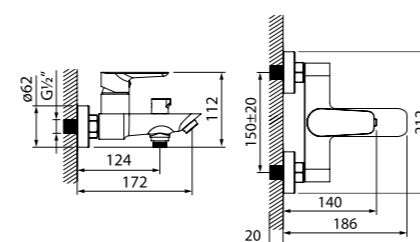

- Цвет: белый/хром
- Силиконовый аэратор
- Ceramic diverter
- В комплекте: эксцентрики с отражателями, крепеж