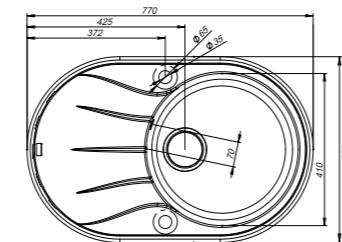

K06B621187  
Цвет: черный

K07G621187  
Цвет: серый

K08P621187  
Цвет: песок

K09S621187  
Цвет: сафари

K10W621187  
Цвет: белый

K17C621187  
Цвет: шоколад

- Размер мойки: 770x500 мм, диаметр чаши: 410 мм, глубина чаши: 210 мм
- Материал Granucryl
- Перелив на чаше
- Отверстие под смеситель
- В комплекте: сифон, выпуск 3 1/2", клапан-автомат, крепления, шаблон выреза: 740x470 мм
- Для шкафа шириной от 50 см