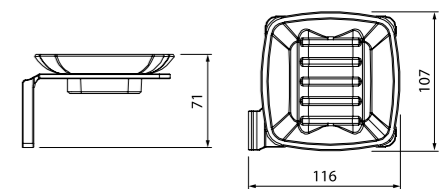

- Материал: матовое стекло, сплав металлов
- Цвет: черный матовый
- В комплекте: крепеж