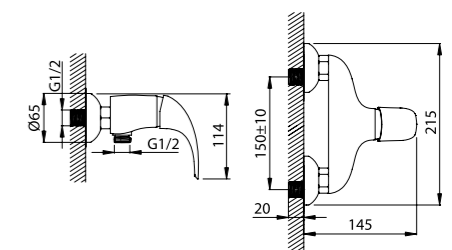

- Силиконовый аэратор
- В комплекте: эксцентрики с отражателями