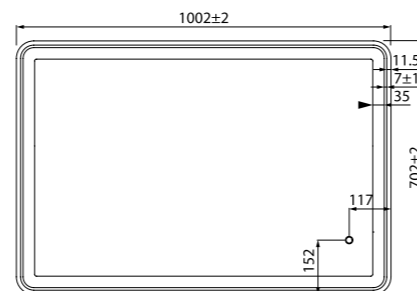

Создайте гармоничный интерьер ванной комнаты:

Смесители Cloud
стр. 24

Подвесной унитаз Cloud
стр. 155