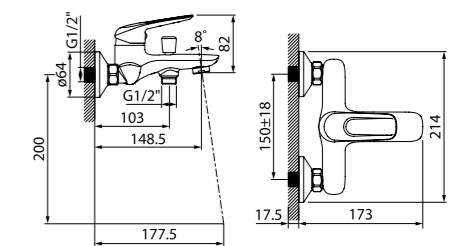

- Силиконовый аэратор
- Дивертор: вытяжной фиксируемый
- В комплекте: эксцентрики с отражателями