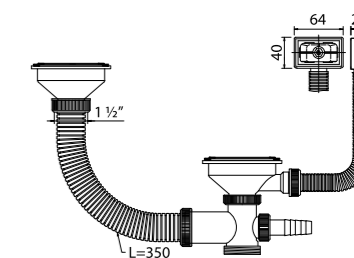

- Размер мойки: 615x480 мм
- Толщина стали: 0,9 мм
- Перелив на чаше
- Глубина чаши: 210 мм
- Отверстие под смеситель
- Уплотнительная прокладка и комплект креплений
- Для шкафа шириной от 45 см