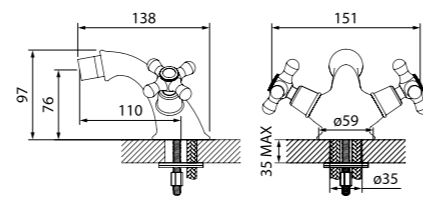

- Силиконовый аэратор
- Кран-буксы: керамические с углом поворота 180°
- В комплекте: гибкая подводка, крепеж