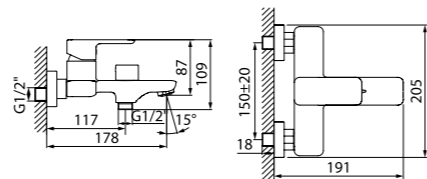

Смеситель для умывальника  
BRISB00i01

ХИТ ПРОДАЖ

- Siliconовый аэратор
- В комплекте: гибкая подводка, крепеж

Смеситель для ванны  
BRISB02i02

- Siliconовый аэратор
- Керамический дивертор
- В комплекте: эксцентрики с отражателями, крепеж