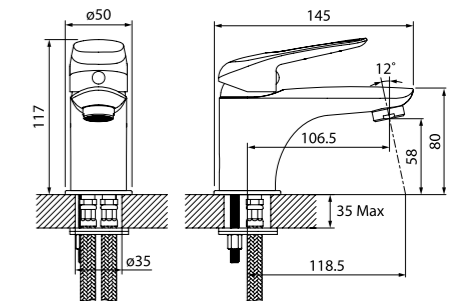

Смеситель для кухни  
CRPSB00i05

- Силиконовый аэратор
- Угол поворота излива: 360°
- В комплекте: гибкая подводка, крепеж

Смеситель для умывальника  
MALSБ00i01

- Силиконовый аэратор
- В комплекте: гибкая подводка, крепеж