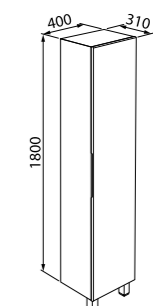

Создайте гармоничный интерьер ванной комнаты:

Смесители Edifice
стр. 53

Унитаз-компакт Edifice
стр. 149

Душевой гарнитур с верхней дейкой Edifice
стр. 191

Аксессуары для ванной комнаты Edifice
стр. 223

Простой комплект мебели Harizma в скандинавском стиле — оптимальный выбор для современной ванной: практичные белые фасады, распашные дверцы, вместительные полки. Отличительная черта коллекции — эргономичный умывальник, который смягчает общую строгость линий.

Состав коллекции: