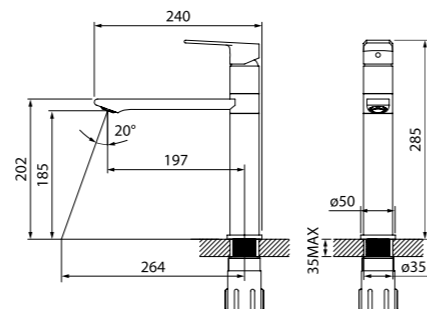

- Силиконовый аэратор
- Угол поворота излива: 360°
- В комплекте: гибкая подводка, крепеж, пластиковая прокладка для надежной фиксации смесителя на мойке