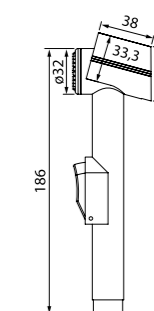

Гигиеническая лейка  
020SB0Gi20

НОВИНКА

- Материал: хром, латунь
- Размер: Ø21,5 мм
- 1 режим (Rain)

Душевой комплект, гигиенический  
0101F15i20

- Материал: ABS-пластик
- Размер: Ø32 мм
- В комплекте: лейка, 1 режим (Rain); шланг из нержавеющей стали 1,5 м; держатель для лейки; крепление