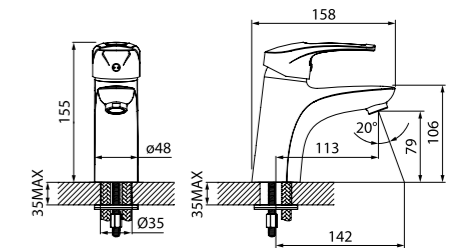

Смеситель для умывальника  
VIBSB00i01

- Силиконовый аэратор
- В комплекте: гибкая подводка, крепеж

Смеситель для умывальника  
CRPSB00i01

- Силиконовый аэратор
- В комплекте: гибкая подводка, крепеж

Смеситель для ванны  
с керамическим дивертором  
VIBSB02i02WA