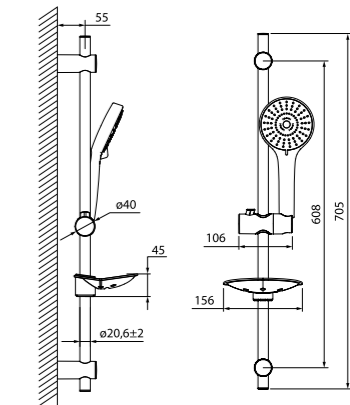

- Усиленный шланг из нержавеющей стали 1,5 м с защитой от перекручивания
- Лейка для душа: ABS-пластик, (5 режимов: Rain, Massage, Rain&Massage, HardMassage, Rain&HardMassage)
- Стойка: нержавеющая сталь, 700 мм
- Мыльница из ABS-пластика
- В комплекте: крепления
- Верхнее крепление регулируется по высоте