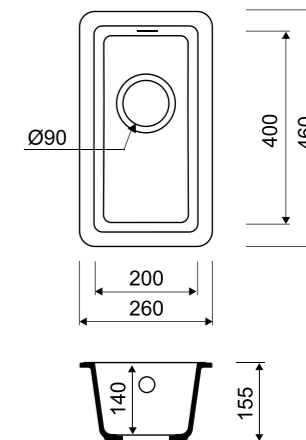

- Размер мойки: 460x260 мм, глубина чаши: 155 мм
- Материал Granucryl
- Перелив на чаше
- В комплекте: сифон, выпуск 3 1/2", клапан-автомат, крепления, шаблон выреза
- Для шкафа шириной от 40 см