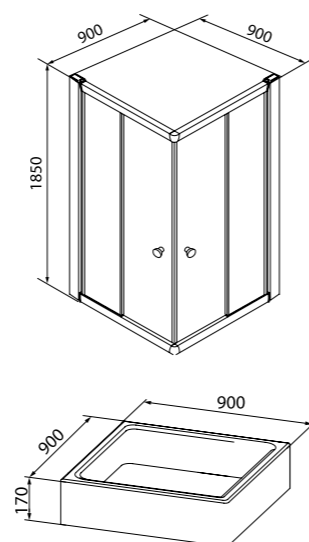

Душевое ограждение TC
TC90BL

- Размер: 90x90x185 см
- Дверки двойные, раздвижные, квадрат
- Алюминиевый профиль, глянцевый
- Стекло: прозрачное, 6 мм
- Ролики: нержавеющая сталь
- Заглушки на креплениях
- Для низкого поддона
- Плавный и бесшумный ход дверок
- К данному душевому ограждению подходит душевой поддон арт. P19W

Душевое ограждение TF
TF90MH

- Размер: 90x90x150 см
- Дверки двойные, раздвижные, полукруг
- Алюминиевый профиль, матовый
- Стекло: прозрачное, 6 мм
- Ролики: нержавеющая сталь
- Заглушки на креплениях
- Для высокого поддона
- Плавный и бесшумный ход дверок
- К данному душевому ограждению подходит душевой поддон арт. GP29W

Душевое ограждение TF
TF90ML

- Размер: 90x90x185 см
- Дверки двойные, раздвижные, полукруг
- Алюминиевый профиль, матовый
- Стекло: прозрачное, 6 мм
- Ролики: нержавеющая сталь
- Заглушки на креплениях
- Для низкого поддона
- Плавный и бесшумный ход дверок
- К данному душевому ограждению подходит душевой поддон арт. P29W

Душевое ограждение TF
TF90WL

- Размер: 90x90x185 см
- Дверки двойные, раздвижные, полукруг
- Алюминиевый профиль, белый
- Стекло: прозрачное, 6 мм
- Ролики: нержавеющая сталь
- Заглушки на креплениях
- Плавный и бесшумный ход дверок
- Для низкого поддона
- Белый цвет профиля
- К данному душевому ограждению подходит душевой поддон арт. P29W