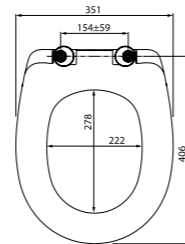

- Материал: дюропласт
- Крепления: нержавеющая сталь
- Крышка плавно и тихо закрывается
- Легко снимается и устанавливается