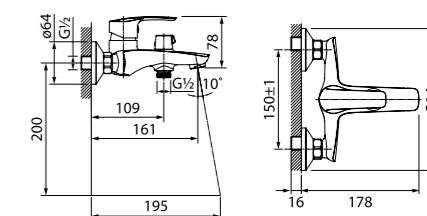

Смеситель для ванны с длинным изливом и керамическим дивертором RAYSBL2i10WA

- Дивертор: керамический
- Длина излива: 420 мм
- В комплекте: эксцентрики с отражателями, комплект прокладок

Создайте гармоничный интерьер ванной комнаты: