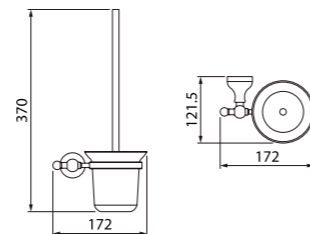

- Материал: матовое стекло, сплав металлов
- Цвет: хром
- Уплотнительная прокладка
- Увеличенное никель-хромовое покрытие
- В комплекте: крепеж