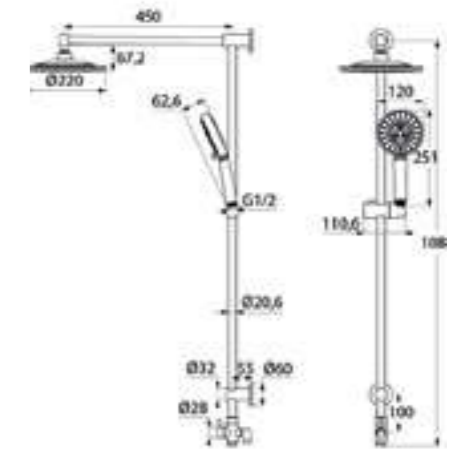

- Штанга: нержавеющая сталь
- Душевая насадка: верхняя, Ø220 мм, на шарнирном соединении
- Лейка для душа: ABS-пластик, Ø120 мм, 5 режимов (Rain, Massage, Rain&Massage, Rain&Mist, Mist)
- В комплекте: крепления к стене, держатель лейки
- Гибкий шланг: 1) усиленный шланг из нержавеющей стали 1,5 м с защитой от перекручивания; 2) 0,6 м для соединения со смесителем
- Поворотный керамический дивертор: 2 режима (верхний душ/ручная лейка)
- Нижнее крепление регулируется по высоте