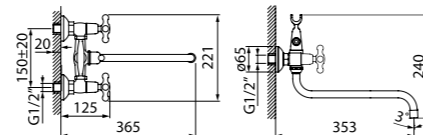

Смеситель для ванны  
с длинным изливом JE2SBL0i10

- Силиконовый аэратор
- Кран-буксы: керамические с углом поворота 180°
- Дивертор: флажковый
- Длина излива: 300 мм
- В комплекте: усиленный шланг из нержавеющей стали 1,5 м с защитой от перекручивания, держатель для лейки на корпусе, лейка для душа (1 режим)