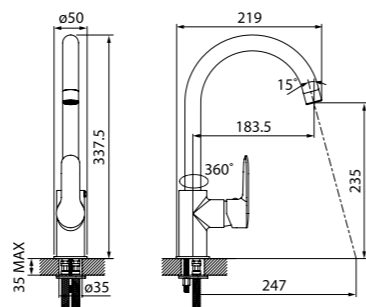

Впервые в ассортименте IDDIS® смесители для кухни с вакуумным напылением. Особая технология нанесения покрытия позволила создать уникальные цвета: состаренная латунь, состаренная медь и состаренное серебро. Каждый из этих смесителей идеально впишется в любой интерьер.

Смеситель для кухни
CU1BNJ0i05

НОВИНКА

ХИТ ПРОДАЖ