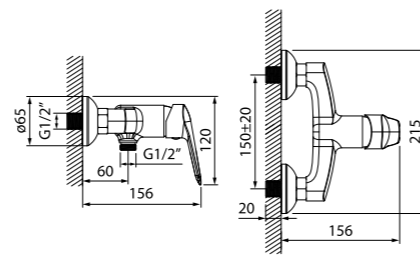

ХИТ
ПРОДАЖ

- В комплекте: эксцентрики, отражатели

ХИТ
ПРОДАЖ

- Силиконовый аэратор
- Керамический дивертор
- В комплекте: усиленный шланг из нержавеющей стали 1,5 м с защитой от перекручивания, лейка (1 режим: Rain, Ø85 мм), настенный держатель для лейки

ХИТ
ПРОДАЖ

- Силиконовый аэратор
- Керамический дивертор
- В комплекте: усиленный шланг из нержавеющей стали 1,5 м с защитой от перекручивания, лейка (1 режим: Rain, Ø85 мм), настенный держатель для лейки

- Силиконовый аэратор
- Угол поворота излива: 360°
- В комплекте: гибкая подводка, крепеж, пластиковая проставка для надежной фиксации смесителя на мойке

- Силиконовый аэратор
- В комплекте: гибкая подводка, крепеж, гигиеническая лейка, держатель лейки с креплением, усиленный шланг из нержавеющей стали 1,5 м с защитой от перекручивания

- Силиконовый аэратор
- В комплекте: гибкая подводка, крепеж

- Силиконовый аэратор
- Дивертор: под изливом, вытяжной фиксируемый
- В комплекте: эксцентрики с отражателями, крепеж
- Увеличенное никель-хромовое покрытие

- Силиконовый аэратор
- Керамический дивертор
- В комплекте: излив, смеситель, лейка для душа (1 режим: Rain, Ø85 мм), держатель лейки, усиленный шланг из нержавеющей стали 1,5 м с защитой от перекручивания, гибкая подводка, комплект крепления, гибкий шланг

- В комплекте: эксцентрики с отражателями

Создайте гармоничный интерьер ванной комнаты:

Смеситель термостатический с верхним душем Torr
стр. 16

Мебель для ванной комнаты Torr
стр. 142

Душевой гарнитур Torr
стр. 195

Мягкие линии и плавные переходы смесителей коллекции Vane придадут роскошь любому интерьеру. Первенство в этой серии отдано простоте и сдержанности.