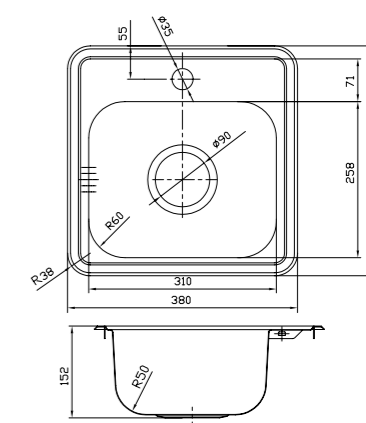

- Размер мойки: 380x380 мм
- Толщина стали: 0,8 мм
- Перелив на чаше
- Глубина чаши: 152 мм
- Отверстие под смеситель
- Уплотнительная прокладка и комплект креплений
- Для шкафа шириной от 40 см

Артикул	Поверхность
STR38POI77	Полированная
STR38SOI77	Шелк