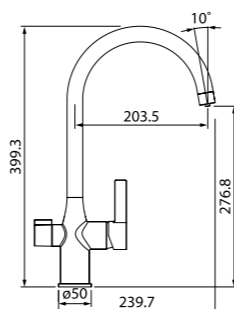

- Пластиковый аэратор с каналом для питьевой воды
- Угол поворота излива: 360°
- В комплекте: гибкая подводка, крепеж