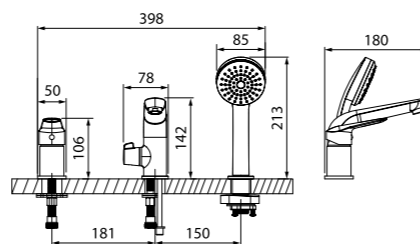

ХИТ
ПРОДАЖ

- В комплекте: эксцентрики, отражатели

ХИТ
ПРОДАЖ

- Силиконовый аэратор
- Керамический дивертор
- В комплекте: усиленный шланг из нержавеющей стали 1,5 м с защитой от перекручивания, лейка (1 режим: Rain, Ø85 мм), настенный держатель для лейки

ХИТ
ПРОДАЖ

- Силиконовый аэратор
- Керамический дивертор
- В комплекте: усиленный шланг из нержавеющей стали 1,5 м с защитой от перекручивания, лейка (1 режим: Rain, Ø85 мм), настенный держатель для лейки

- Силиконовый аэратор
- Угол поворота излива: 360°
- В комплекте: гибкая подводка, крепеж, пластиковая проставка для надежной фиксации смесителя на мойке

- Силиконовый аэратор
- В комплекте: гибкая подводка, крепеж, гигиеническая лейка, держатель лейки с креплением, усиленный шланг из нержавеющей стали 1,5 м с защитой от перекручивания

- Силиконовый аэратор
- В комплекте: гибкая подводка, крепеж

- Силиконовый аэратор
- Дивертор: под изливом, вытяжной фиксируемый
- В комплекте: эксцентрики с отражателями, крепеж
- Увеличенное никель-хромовое покрытие

- Силиконовый аэратор
- Керамический дивертор
- В комплекте: излив, смеситель, лейка для душа (1 режим: Rain, Ø85 мм), держатель лейки, усиленный шланг из нержавеющей стали 1,5 м с защитой от перекручивания, гибкая подводка, комплект крепления, гибкий шланг

- В комплекте: эксцентрики с отражателями

Создайте гармоничный интерьер ванной комнаты:

Смеситель термостатический с верхним душем Torr
стр. 16

Мебель для ванной комнаты Torr
стр. 142

Душевой гарнитур Torr
стр. 195

Мягкие линии и плавные переходы смесителей коллекции Vane придадут роскошь любому интерьеру. Первенство в этой серии отдано простоте и сдержанности.