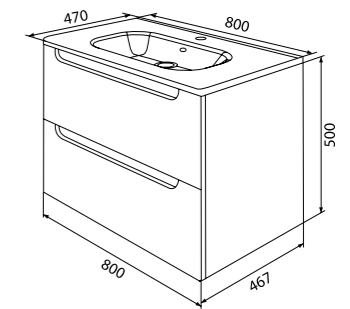

Тумба подвесная 600 мм  
EDI60G0i95 (тумба), 0106000i28 (умывальник)

Радиусные фасады

Тумба подвесная 800 мм  
EDI80G0i95 (тумба), 0108000i28 (умывальник)

Удобный перекатной организатор для хранения мелочей