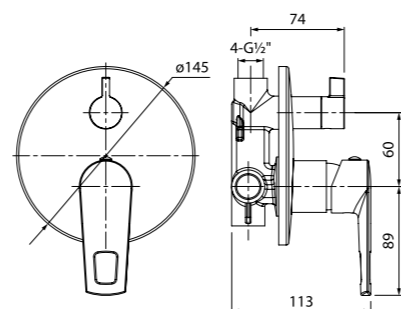

- Керамический дивертор
- Увеличенное никель-хромовое покрытие