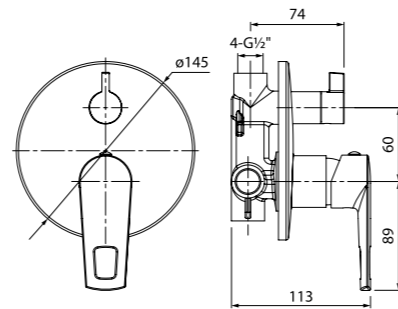

- Керамический дивертор
- Увеличенное никель-хромовое покрытие