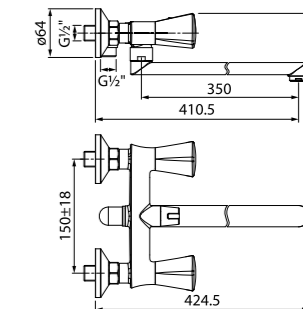

## Смеситель для ванны с длинным изливом с керамическим дивертором BOUSBL2i10WA

- Силиконовый аэратор
- Керамический дивертор
- Кран-буксы: керамические с углом поворота 180°
- В комплекте: эксцентрики с отражателями, комплект прокладок