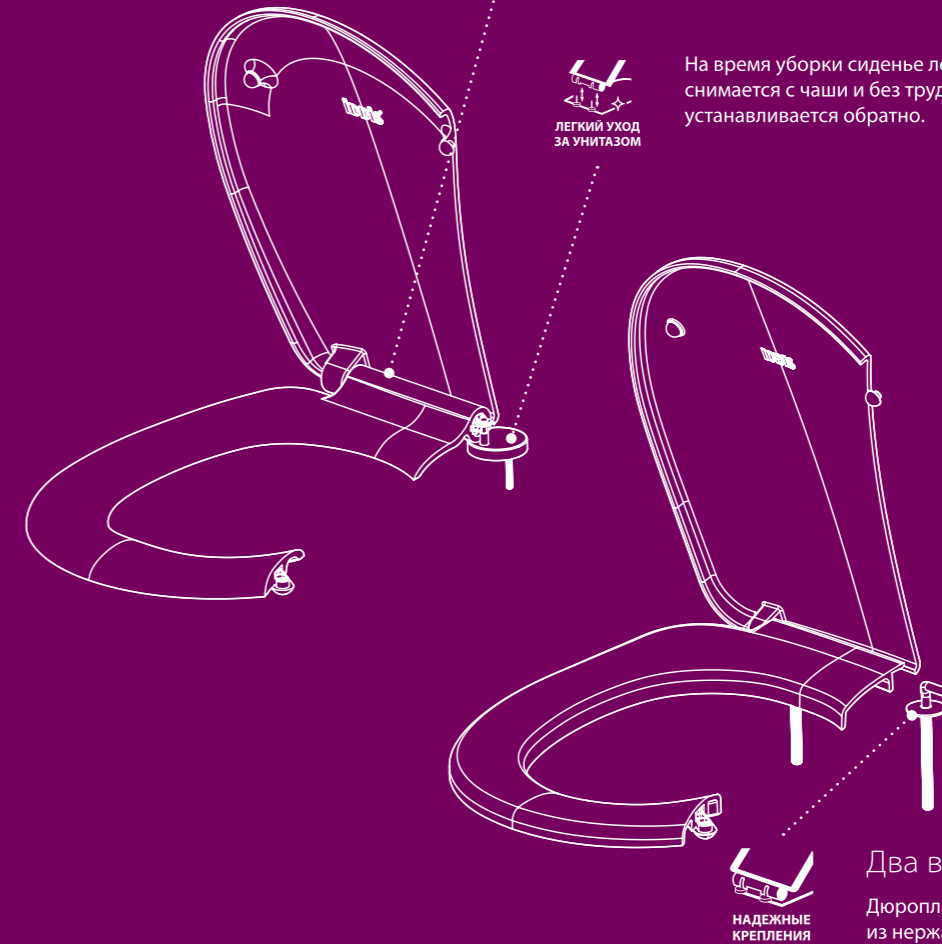

Сиденья — присаживайтесь поудобнее

Крышка и сиденье унитаза опускаются плавно и бесшумно.

На время уборки сиденье легко снимается с чаши и без труда устанавливается обратно.

Два варианта креплений:

Дюропласт — прочные крепления из нержавеющей стали не расшатываются со временем.

Полипропилен — крепления из полиамида прочно и надежно фиксируют сиденье на унитазе и не расшатываются со временем.

Сиденье из дюропласта на ощупь напоминает керамику и устойчиво к царапинам. Оно не желтеет, надолго оставаясь белоснежным и чистым.

Крепления прочно и надежно фиксируют сиденье на унитазе и не расшатываются со временем.

Сиденье из полипропилена отличается прочностью к ударам и изгибам, обладает антибактериальными свойствами и не желтеет.

Мы даем гарантию на сиденья для унитаза IDDIS® 3 года, чтобы вы были уверены в надежности и высоком качестве нашей продукции.