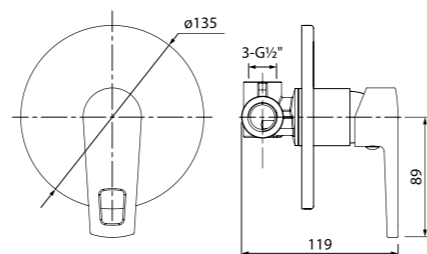

- Увеличенное никель-хромовое покрытие