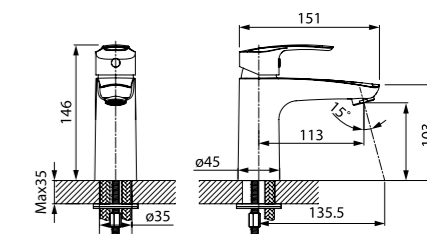

Комфортная настройка воды — преимущество картриджа Softap

Картриджи Softap имеют увеличенный диапазон хода ручки для более точной регулировки температуры воды — с ними настроить комфортную температуру воды быстро и легко.

* Температура воды 38-42 °C является наиболее комфортной для человека.

*Исследование SKL Group, 1 ноября 2014 г.

Смесители Ray выделяются на фоне других своей практичностью и органичностью. Коллекция отлично подойдет для различных вариантов интерьерных решений.

- В комплекте: гибкая подводка, крепеж

- Дивертор: керамический
- В комплекте: эксцентрики с отражателями, комплект прокладок

- Дивертор: керамический
- Длина излива: 420 мм
- В комплекте: эксцентрики с отражателями, комплект прокладок

Создайте гармоничный интерьер ванной комнаты:

Душевой гарнитур с верхней лейкой Ray
стр. 190