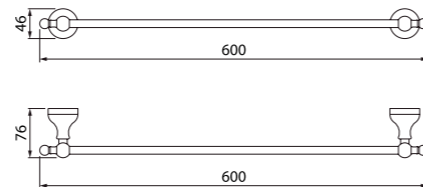

- Материал: сплав металлов
- Цвет: хром
- Увеличенное никель-хромовое покрытие
- В комплекте: крепеж

Изящность и элегантность простых форм аксессуаров из коллекции Sena будут гармонировать практически с любым стилем в интерьере.