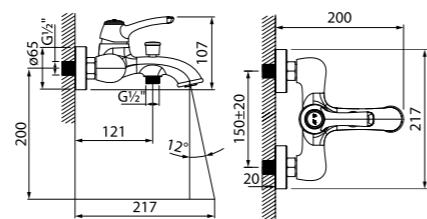

НОВАЯ КОЛЛЕКЦИЯ

Коллекция смесителей Oldie в бронзовом варианте сочетает яркие элементы стиля ретро. Запоминающийся внешний вид и продуманная эргономика отличает смесители Oldie, которые безупречно подходят для интерьеров в классическом и ретро-стиле.

ХИТ ПРОДАЖ

- Устойчивое к истиранию медно-никелевое покрытие
- Цвет: бронза
- Силиконовый аэратор
- В комплекте: гибкая подводка, крепеж

- Устойчивое к истиранию медно-никелевое покрытие
- Цвет: бронза
- Силиконовый аэратор
- В комплекте: лейка (1 режим: Rain), душевой шланг 1,5 м, настенный держатель для лейки, эксцентрики, отражатели

- Устойчивое к истиранию медно-никелевое покрытие
- Цвет: бронза
- Силиконовый аэратор
- Керамический дивертор
- В комплекте: шланг из ПВХ в оплетке из нержавеющей стали 2 м в цвете бронза, лейка для душа (3 режима), эксцентрики.

- Ручка двигается только на себя, что позволит установить смеситель близко к стене
- Устойчивое к истиранию медно-никелевое покрытие
- Цвет: бронза
- Силиконовый аэратор
- Угол поворота излива: 360°
- В комплекте: гибкая подводка, крепеж

- Устойчивое к истиранию медно-никелевое покрытие
- Цвет: бронза
- Двухканальный аэратор
- В комплекте: гибкая подводка, крепеж

- Устойчивое к истиранию медно-никелевое покрытие
- Цвет: бронза
- Силиконовый аэратор
- 3-х режимный керамический дивертор
- В комплекте: верхняя лейка (1 режим, Ø205 мм, ABS-пластик); ручная лейка (3 режима, Ø100 мм, ABS-пластик); держатель для ручной лейки (ABS-пластик); шланг из ПВХ в оплетке из нержавеющей стали (1,5 м); штанга для душа из латуни

Создайте гармоничный интерьер ванной комнаты:

Лейки для душа Oldie
стр. 197