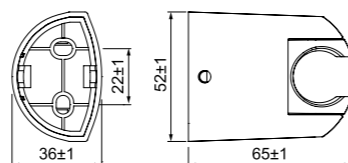

- Цвет: хром
- Материал: ABS-пластик
- Функция: регулировка наклона
- В комплекте: крепления