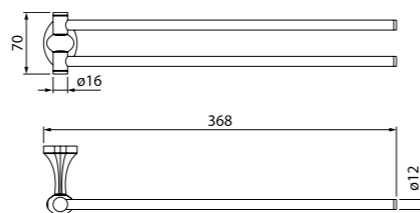

- Материал: сплав металлов
- Цвет: хром
- Увеличенное никель-хромовое покрытие
- В комплекте: крепеж