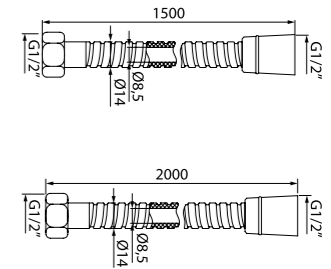

ХИТ ПРОДАЖ

- Цвет: хром
- Усиленный шланг из нержавеющей стали с защитой от перекручивания
- В комплекте: прокладка с фильтром 300 мкм
- Уплотнительное кольцо для четкости фиксации лейки в держателе