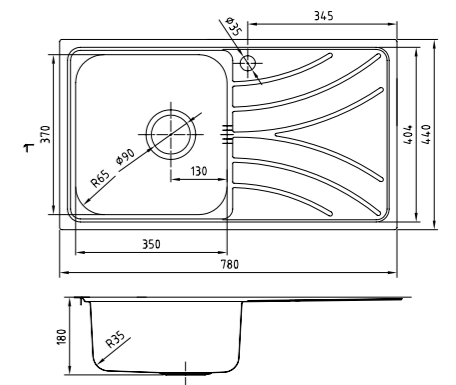

- Размер мойки: 780x440 мм
- Толщина стали: 0,8 мм
- Перелив на чаше
- Глубина чаши: 180 мм
- Отверстие под смеситель
- Уплотнительная прокладка и комплект креплений
- Для шкафа шириной от 45 см

Артикул	Поверхность	Чаша слева	Чаша справа
ARR78PL177	Полированная	●	
ARR78PRI77			●
ARR78SL177	Шелк	●	
ARR78SRI77			●

- Размер мойки: 780x480 мм, 2 чаши
- Толщина стали: 0,8 мм
- Перелив на чаше
- Глубина чаш: 180 мм
- Отверстие под смеситель
- Уплотнительная прокладка и комплект креплений
- Для шкафа шириной от 80 см

Артикул	Поверхность
STR78P2177	Полированная
STR78S2177	Шелк