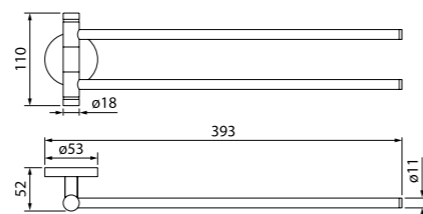

- Материал: сплав металлов
- Цвет: хром
- Увеличенное никель-хромовое покрытие
- В комплекте: крепеж