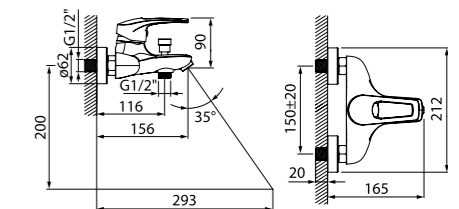

- Силиконовый аэратор
- Дивертор: вытяжной фиксируемый
- В комплекте: эксцентрики с отражателями