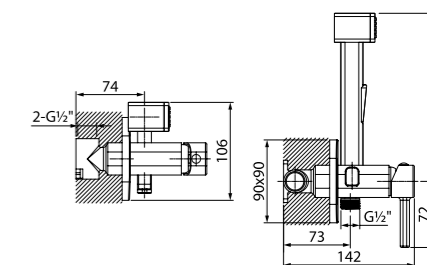

- Крючок для полотенца
- Однозахватный
- В комплекте: шланг из ПВХ в оплетке из нержавеющей стали 1.2 м, гигиеническая лейка из ABS-пластика