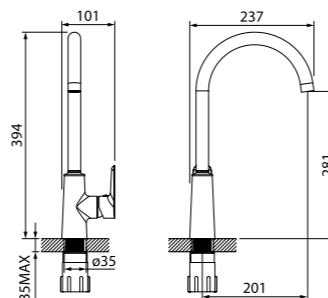

Смеситель Cloud с золотом придаст роскошь интерьеру. Эргономические особенности смесителя обеспечивают легкость и стабильность в использовании.

- Цвет: белый/золото
- Siliconовый аэратор
- В комплекте: гибкая подводка, крепеж

- Цвет: белый/золото
- Siliconовый аэратор
- Ceramicкий дивертор
- В комплекте: эксцентрики с отражателями, ручная лейка (3 режима), шланг из ПВХ в оплетке из нержавеющей стали, настенный держатель для лейки

- Цвет: белый/золото
- Siliconовый аэратор
- Ceramicкий дивертор
- В комплекте: шланг из ПВХ в оплетке из нержавеющей стали 2 м в цвете желтое золото, лейка (3 режима), эксцентрики

- Цвет: белый/золото
- Siliconовый аэратор
- Угол поворота излива: 360°
- В комплекте: эгибкая подводка, крепеж

- Цвет: белый/золото
- Siliconовый аэратор
- Ceramicкий дивертор
- В комплекте: верхняя лейка (1 режим, Ø220 мм, ABS-пластик, цвет: золото/белый); ручная лейка (3 режима, Ø110 мм, ABS-пластик, цвет: золото/белый); держатель для ручной лейки (ABS-пластик, цвет: золото; 3-х режимный ceramicкий дивертор); шланг из ПВХ в оплетке из нержавеющей стали (1,5 м, цвет: золото); штанга для душа с функцией регулировки по высоте (нержавеющая сталь, цвет: золото)

Создайте гармоничный интерьер ванной комнаты:

Мебель для ванной комнаты Cloud стр. 121

Подвесной унитаз Cloud стр. 155