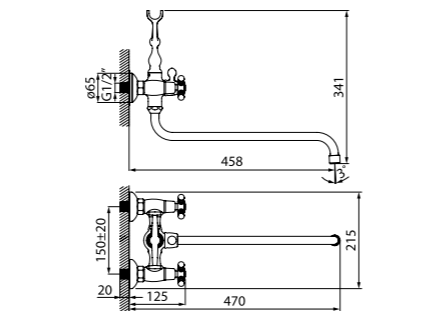

Смеситель для ванны с длинным изливом SAMSBL2i10

- Siliconовый аэратор
- Кран-буксы: керамические с углом поворота 180°
- Длина излива: 400 мм
- Дивертор: керамический
- В комплекте: усиленный шланг из нержавеющей стали 1,5 м с защитой от перекручивания; держатель для лейки на корпусе (поворотный); ретро-лейка для душа (80 мм, 3 режима: Rain, Massage, Rain&Massage)