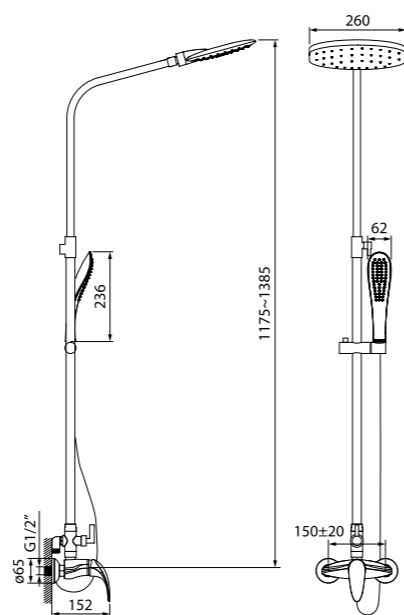

- Телескопическая стойка
- Дивертор: керамический
- В комплекте: смеситель для душа, верхняя лейка 260x189 мм, ручная лейка, стойка для душа, держатель для лейки, усиленный шланг из нержавеющей стали 1,5 м с защитой от перекручивания
- Цвет верхней лейки: белый