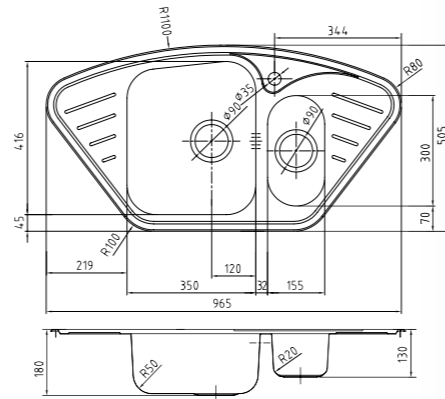

- Размер мойки 780x480 мм
- Толщина стали: 0,8 мм
- Перелив на чаше
- Глубина чаши 190 мм
- Отверстие под смеситель
- Уплотнительная прокладка и комплект креплений
- Для шкафа шириной от 45 см

Артикул	Поверхность	Чаша слева	Чаша справа
STR78SLI77	Шелк	●	
STR78SRI77			●

В коллекции Arro представлены функциональные мойки, выполненные в современном минималистичном дизайне, который отличают строгость линий и геометричная форма чаш. Широкое крыло моек с оригинальным рисунком обеспечивает дополнительное удобство и может использоваться в качестве места для сушки посуды.

- Размер мойки 605x480 мм, полуторная
- Толщина стали: 0,8 мм
- Перелив на чаше
- Глубина чаши 180 мм
- Отверстие под смеситель
- Уплотнительная прокладка и комплект креплений
- Для шкафа шириной от 60 см

Артикул	Поверхность	Чаша слева	Чаша справа
STR60SX177	Шелк	●	
STR60SZ177			●

ХИТ ПРОДАЖ

- Размер мойки: 605x440 мм
- Толщина стали: 0,8 мм
- Перелив на чаше
- Глубина чаши: 180 мм
- Отверстие под смеситель
- Уплотнительная прокладка и комплект креплений
- Для шкафа шириной от 45 см

Артикул	Поверхность	Чаша слева	Чаша справа
ARR60PL177	Полированная	●	
ARR60PRI77			●
ARR60SL177	Шелк	●	
ARR60SRI77			●

- Угловая, размер мойки 965x505 мм, полуторная
- Толщина стали: 0,8 мм
- Перелив на чаше
- Глубина чаши 180 мм
- Отверстие под смеситель
- Уплотнительная прокладка и комплект креплений
- Для шкафа шириной от 60 см

Артикул	Поверхность
STR96PCI77	Полированная

- Размер мойки: 780x440 мм
- Толщина стали: 0,8 мм
- Перелив на чаше
- Глубина чаши: 180 мм
- Отверстие под смеситель
- Уплотнительная прокладка и комплект креплений
- Для шкафа шириной от 45 см

Артикул	Поверхность	Чаша слева	Чаша справа
ARR78PL177	Полированная	●	
ARR78PRI77			●
ARR78SL177	Шелк	●	
ARR78SRI77			●