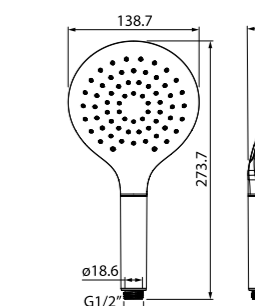

- Материал: ABS-пластик
- Размер: Ø138,7 мм
- Цвет: хром/белый
- Переключение режимов осуществляется поворотом ручки
- 3 режима (Rain, Massage, Rain&Massage)