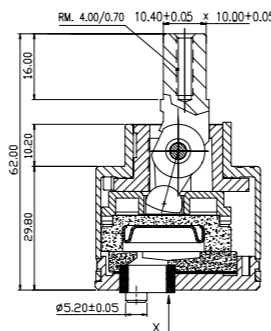

Комплектующие для смесителей

- Максимальный угол открытия: 25 градусов
- Максимальный угол поворота: 90 градусов
- Максимальное давление: 12 бар
- Максимальная температура: 75 °C
- Пропускная способность воды: 22 л/мин (при рабочем давлении в 3 бар)

- Диаметр картриджа: 35 мм

- Диаметр картриджа: 35 мм

- Диаметр картриджа: 40 мм

- Диаметр картриджа: 40 мм

Комплектующие для смесителей

- Тип: конвекционная, 20 зубьев
- Диаметр кран-буксы: 24 мм
- Максимальное давление: 12 бар
- Максимальная температура: 75 °C
- Пропускная способность воды: 23,3 л/мин. (при рабочем давлении в 3 бар)

- Угол поворота: 90 градусов

- Угол поворота: 90 градусов

Важно: .....

Более точную информацию по совместимости смесителей IDDIS® с картриджами и кран-буксами вы можете узнать, позвонив по единому телефону 8 (800) 234-77-67 (звонок по России бесплатный).