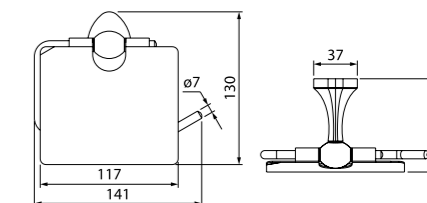

- Материал: сплав металлов, хром
- Цвет: хром
- Увеличенное никель-хромовое покрытие
- В комплекте: крепеж