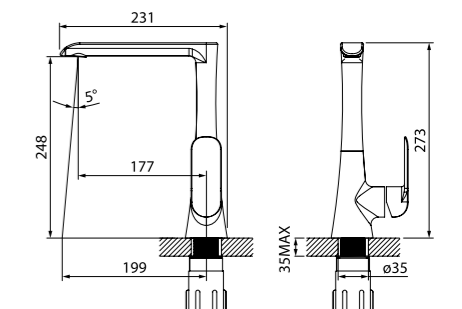

ХИТ ПРОДАЖ

- Цвет: белый/хром
- Скрытый силиконовый аэратор с функцией регулировки потока воды
- Угол поворота излива: 360°
- В комплекте: гибкая подводка, крепеж, пластиковая проставка для надежной фиксации смесителя на мойке