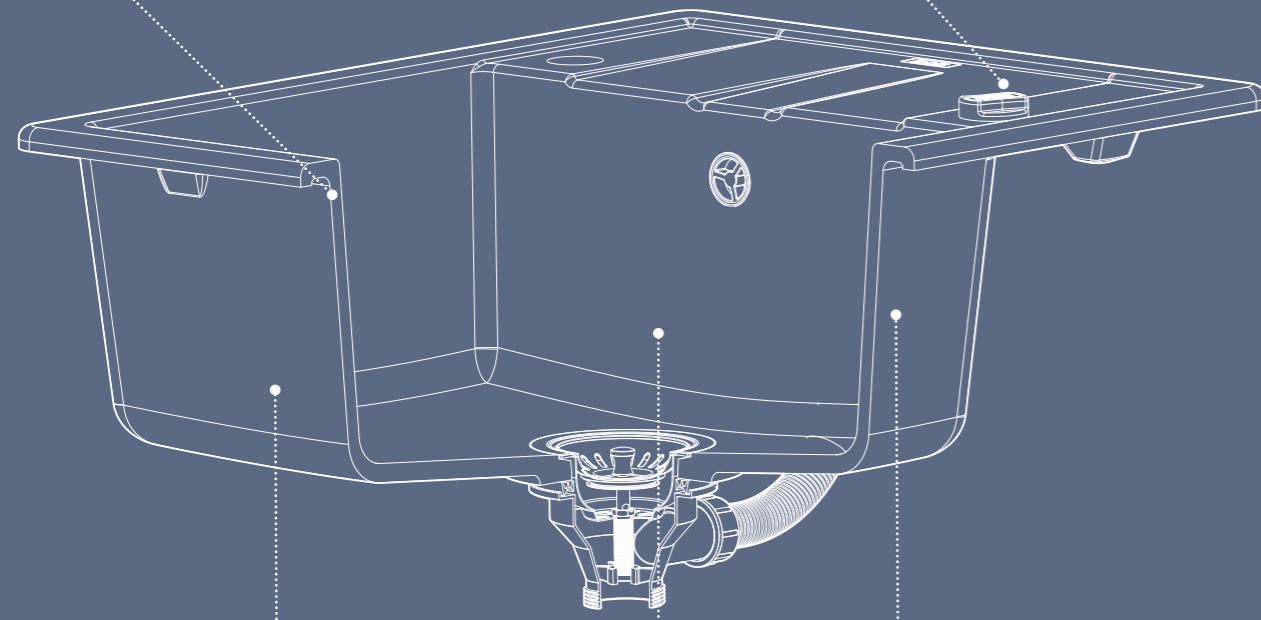

# Стильные мойки для кухни из материала Granucryl

МЕНЬШЕ ШУМА

Плотный материал и утолщенные стенки снижают шум при использовании моек IDDIS® (по сравнению со стальными мойками).

УДОБНЫЙ СЛИВ ВОДЫ

Автоматический слив позволяет удобно набирать и сливать воду из мойки, не намочив руки.