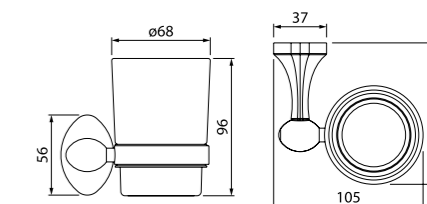

- Материал: матовое стекло, сплав металлов
- Цвет: хром
- Увеличенное никель-хромовое покрытие
- В комплекте: крепеж