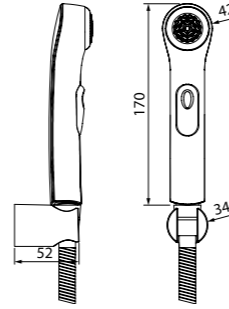

- Материал: ABS-пластик
- Размер: Ø42 мм
- В комплекте: лейка, 1 режим (Rain); шланг из нержавеющей стали 1,5 м; держатель для лейки; крепление