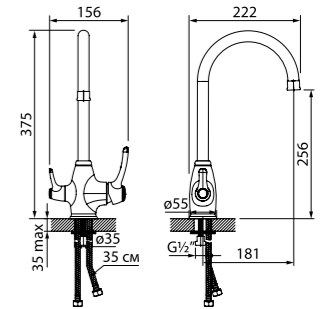

- Керамический дивертор
- Двухканальный аэратор
- В комплекте: гибкая подводка, крепеж