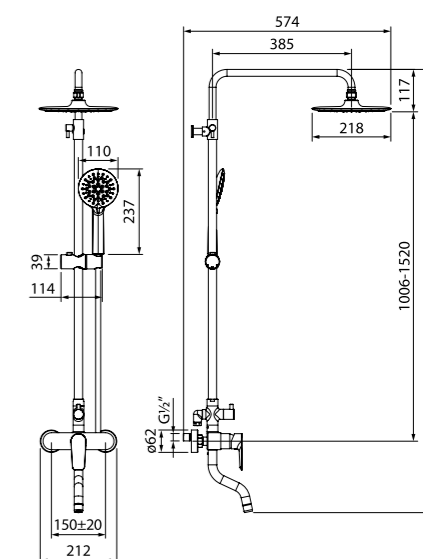

- Цвет: белый/хром
- Силиконовый аэратор
- Ceramic diverter
- В комплекте: верхняя лейка (1 режим, Ø220 мм, ABS-пластик, цвет: хром/белый); ручная лейка (3 режима, Ø110 мм, ABS-пластик, цвет: хром/белый); держатель для ручной лейки (ABS-пластик, цвет: хром; 3-х режимный керамический дивертор); шланг из ПВХ в оплетке из нержавеющей стали (1,5 м, цвет: хром); штанга для душа с функцией регулировки по высоте (нержавеющая сталь, цвет: хром)