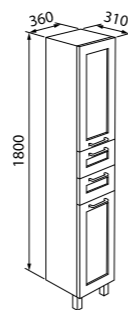

Коллекция Sena выполнена в легком стиле французского прованса: фасады теплого молочного оттенка с приятным декором, умывальник классической формы, прямые ручки с мягко скругленными углами.

Состав коллекции:

Тумба с умывальником 500 мм SEN50W1i95 (тумба), 0035000i28 (умывальник)

Хорошая вместительность при небольших габаритах

Тумба с умывальником 600 мм SEN60W2i95 (тумба), 0036000i28 (умывальник)

Встроенный организатор в верхнем ящике

Пенал SEN3600i97

Съемная корзина для белья

Шкаф-зеркало 500 мм SEN5000i99

Эстетичная стеклянная полка

Шкаф-зеркало 600 мм SEN6000i99

Встроенные подсветка, выключатель, розетка

Создайте гармоничный интерьер ванной комнаты:

Смесители Sena
стр. 45

Лейка для душа Sena
стр. 197

Душевой гарнитур Sena
стр. 193

Аксессуары для ванной комнаты Sena
стр. 217