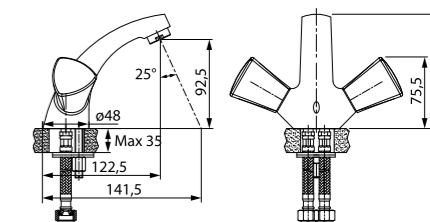

## Смеситель для умывальника BOUSB00i01

- Силиконовый аэратор
- Кран-буксы: керамические с углом поворота 180°
- В комплекте: гибкая подводка, крепеж