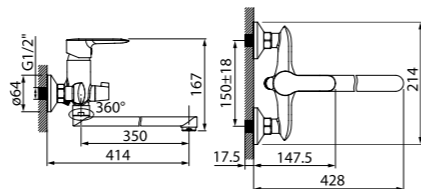

Смеситель для ванны  
с длинным изливом  
CUBSBL2i10WA

ХИТ ПРОДАЖ

- Силиконовый аэратор
- Длина излива: 350 мм
- Керамический дивертор
- В комплекте: эксцентрики с отражателями, крепеж

Смеситель для кухни  
CUBSBJ0i05