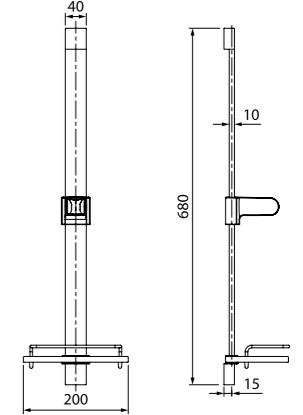

Стойка для душа  
S316101

- Материал: нержавеющая сталь
- Высота: 680 мм
- В комплекте: полка из ABS-пластика, держатель лейки, крепления

Стойка для душа  
Sicily  
SIC6500i17

- Материал: нержавеющая сталь
- Высота: 657 мм
- В комплекте: прозрачная мыльница из ABS-пластика, крепления