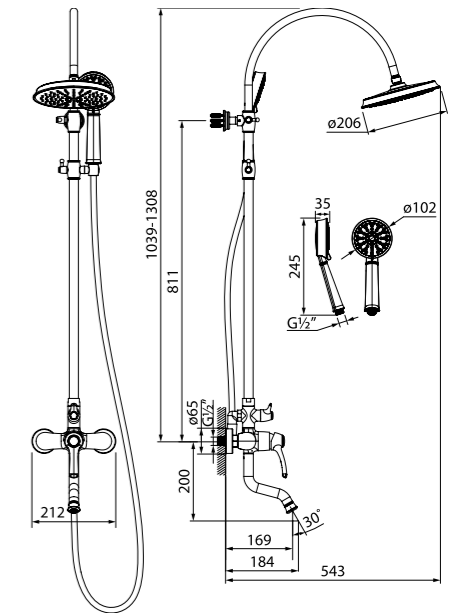

- Силиконовый аэратор
- Керамический дивертор
- В комплекте: лейка (1 режим: Rain), душевой шланг 150 см, настенный держатель для лейки, эксцентрики, отражатели