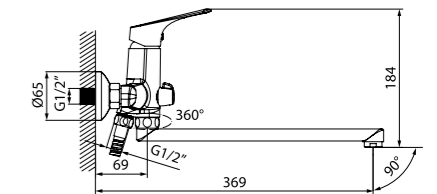

Смеситель для ванны с длинным изливом  
VINSBL2i10WA

- Силиконовый аэратор
- Дивертор: керамический
- Длина излива: 350 мм
- В комплекте: эксцентрики с отражателями, крепеж

Смеситель для душа  
VINSB00i03WA