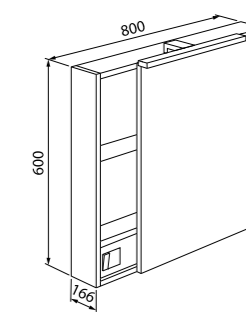

Создайте гармоничный интерьер ванной комнаты:

Душевой гарнитур с верхней лейкой Mirro Plus
стр. 191

Душевой гарнитур Mirro
стр. 194

Аксессуары для ванной комнаты Mirro Plus
стр. 226