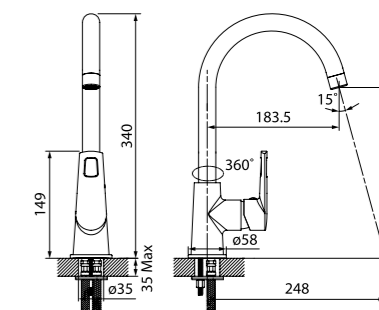

Смеситель для ванны с длинным изливом RUNSBL2i10WA

- Силиконовый аэратор
- Длина излива: 350 мм
- Керамический дивертор
- В комплекте: эксцентрики с отражателями

Смеситель для кухни RUNSBJ0i05

- Силиконовый аэратор
- Угол поворота излива: 360°
- В комплекте: гибкая подводка, крепеж