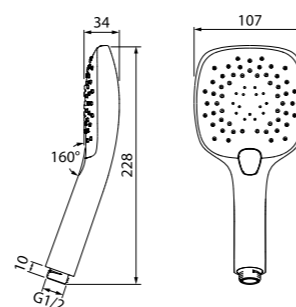

- Цвет: хром/белый
- Материал: ABS-пластик
- Размер: 107x228 мм
- Переключение режимов осуществляется нажатием кнопки
- 3 режима (Rain, Massage, Rain&Massage)

Лейка для душа  
0401F00i18

- Материал: ABS-пластик
- Размер: Ø105 мм
- 1 режим (Rain)