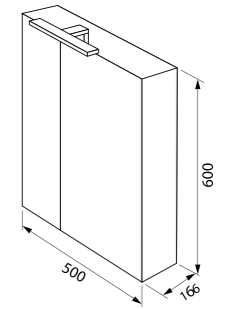

Мебель New Mirro сохраняет все функциональные достоинства предыдущей коллекции и становится еще совершеннее: белоснежный глянцевый фасад тумбы и минималистичный дизайн зеркала являют собой истинную элегантность 21 века.

Состав коллекции:

Тумба с умывальником 500 мм
NMIR50Wi95 (тумба), 0015000U28
(умывальник)

Тумба с умывальником 600 мм
NMIR60Wi95 (тумба), 0016000U28
(умывальник)

Тумба с умывальником 800 мм
NMIR80Wi95 (тумба), 0018000i28
(умывальник)

Шкаф-зеркало 500 мм
NMIR502i99

Шкаф-зеркало 800 мм
NMIR802i99

Создайте гармоничный интерьер ванной комнаты:

Душевой гарнитур с верхней лейкой Mirro Plus
стр. 191

Душевой гарнитур Mirro
стр. 194

Аксессуары для ванной комнаты Mirro Plus
стр. 226