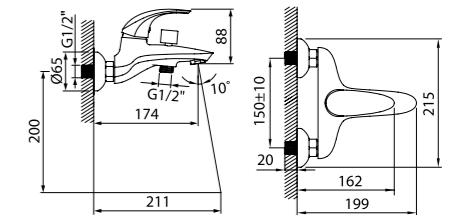

- Силиконовый аэратор
- Дивертор: вытяжной фиксируемый
- В комплекте: эксцентрики с отражателями