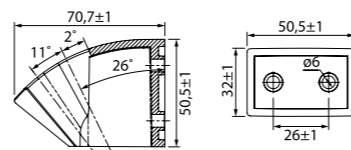

Держатели для леек

НОВИНКА

- Цвет: бронза
- Материал: ABS-пластик
- Функция: регулировка наклона
- 2 фиксированных положения лейки
- В комплекте: крепления

- Цвет: хром
- Материал: ABS-пластик
- Функция: регулировка наклона
- 3 фиксированных положения
- В комплекте: крепления

- Цвет: хром
- Материал: ABS-пластик
- Функция: регулировка наклона
- В комплекте: крепления

- Цвет: хром
- Материал: ABS-пластик
- Функция: регулировка наклона
- В комплекте: крепления

- Цвет: хром
- Материал: ABS-пластик
- Функция: регулировка наклона
- В комплекте: крепления

- Цвет: хром
- Материал: ABS-пластик
- Функция: регулировка наклона
- В комплекте: крепления

Мыльница на стойку для душа

- Цвет: хром
- Материал: ABS-пластик с хромированным покрытием
- Размер: Ø119 мм
- В комплекте: 3 адаптера для всех распространенных размеров стоек (20,6 мм, 22 мм, 25 мм)
- Легкая установка