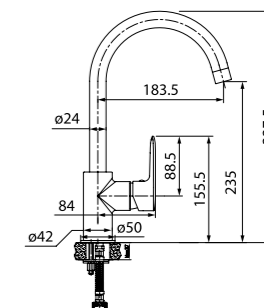

Округлые формы смесителей коллекции Cuba, дизайн которых воплощает легкость и простоту, прекрасно впишутся в интерьер ванной комнаты.

- Силиконовый аэратор
- В комплекте: гибкая подводка, крепеж

- Силиконовый аэратор
- Дивертор: вытяжной фиксируемый
- В комплекте: эксцентрики с отражателями

ХИТ ПРОДАЖ

- Силиконовый аэратор
- Длина излива: 350 мм
- Керамический дивертор
- В комплекте: эксцентрики с отражателями, крепеж

- Силиконовый аэратор
- Угол поворота излива: 360°
- В комплекте: гибкая подводка, крепеж, пластиковая проставка для надёжной фиксации смесителя на мойке

Впервые в ассортименте IDDIS® смесители для кухни с вакуумным напылением. Особая технология нанесения покрытия позволила создать уникальные цвета: состаренная латунь, состаренная медь и состаренное серебро. Каждый из этих смесителей идеально впишется в любой интерьер.

НОВИНКА

ХИТ ПРОДАЖ

- Цвет покрытия — сатин
- Силиконовый аэратор
- В комплекте: гибкая подводка, крепеж

НОВИНКА

- Цвет покрытия — состаренная латунь
- Силиконовый аэратор
- В комплекте: гибкая подводка, крепеж

НОВИНКА

- Цвет покрытия — состаренная медь
- Силиконовый аэратор
- В комплекте: гибкая подводка, крепеж

НОВИНКА

- Цвет покрытия — состаренное серебро
- Силиконовый аэратор
- В комплекте: гибкая подводка, крепеж

Создайте гармоничный интерьер ванной комнаты: ●.....