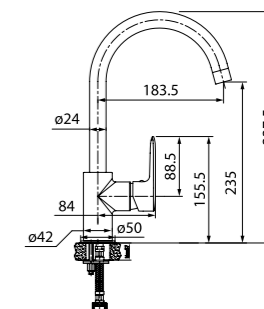

Округлые формы смесителей коллекции Cuba, дизайн которых воплощает легкость и простоту, прекрасно впишутся в интерьер ванной комнаты.

- Силиконовый аэратор
- В комплекте: гибкая подводка, крепеж

- Силиконовый аэратор
- Дивертор: вытяжной фиксируемый
- В комплекте: эксцентрики с отражателями

ХИТ ПРОДАЖ

- Силиконовый аэратор
- Длина излива: 350 мм
- Керамический дивертор
- В комплекте: эксцентрики с отражателями, крепеж

- Силиконовый аэратор
- Угол поворота излива: 360°
- В комплекте: гибкая подводка, крепеж, пластиковая проставка для надёжной фиксации смесителя на мойке

Впервые в ассортименте IDDIS® смесители для кухни с вакуумным напылением. Особая технология нанесения покрытия позволила создать уникальные цвета: состаренная латунь, состаренная медь и состаренное серебро. Каждый из этих смесителей идеально впишется в любой интерьер.

НОВИНКА

ХИТ ПРОДАЖ

- Цвет покрытия — сатин
- Силиконовый аэратор
- В комплекте: гибкая подводка, крепеж

НОВИНКА

- Цвет покрытия — состаренная латунь
- Силиконовый аэратор
- В комплекте: гибкая подводка, крепеж

НОВИНКА

- Цвет покрытия — состаренная медь
- Силиконовый аэратор
- В комплекте: гибкая подводка, крепеж

НОВИНКА

- Цвет покрытия — состаренное серебро
- Силиконовый аэратор
- В комплекте: гибкая подводка, крепеж

Создайте гармоничный интерьер ванной комнаты: ●.....