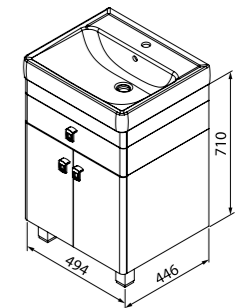

Состав коллекции:

Тумба  
550 мм

Тумба  
700 мм

Пенал  
360 мм

Шкаф-зеркало  
550 мм

Шкаф-зеркало  
700 мм

Тумба с умывальником 550 мм  
CAR55W2i95 (тумба), 0045500i28  
(умывальник)

Отделка — натуральный массив дуба