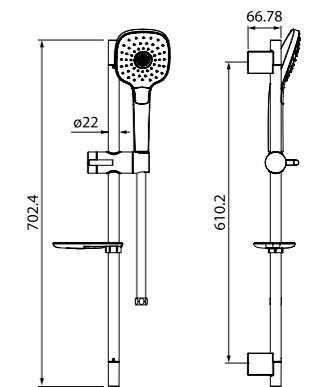

НОВИНКА

Душевой гарнитур  
Sena  
SEN3F70i16

- Стойка из нержавеющей стали с никель-хромовым покрытием, Ø22 мм, высота 700 мм, держатель-слайдер
- Лейка для душа из ABS-пластика, (3 режима: Rain, Relax-Massage, Rain&Relax-Massage), кнопочное переключение режимов, встроенная мембрана из нержавеющей стали, размер 112x257 мм, цвет — белый/хром.
- Хромированная мыльница из ABS-пластика
- Усиленный шланг для душа ПВХ в оплетке из нержавеющей стали, 1,5 метра, с защитой от перекручивания