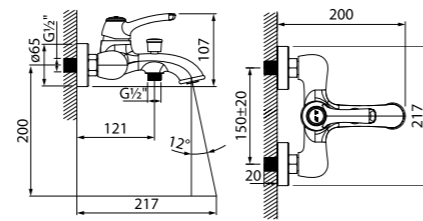

НОВИНКА

- Цвет: желтое золото
- Силиконовый аэратор
- В комплекте: гибкая подводка, крепеж

НОВИНКА

- Цвет: желтое золото
- Силиконовый аэратор
- В комплекте: ручная лейка из ABS-пластика в цвете желтое золото (3 режима), душевой шланг 150 см из ПВХ в оплетке из нержавеющей стали в цвете желтое золото, настенный держатель для лейки из ABS-пластика в цвете желтое золото, эксцентрики, отражатели

НОВИНКА

- Цвет: желтое золото
- Силиконовый аэратор
- Угол поворота излива: 360°
- В комплекте: гибкая подводка, крепеж

- Силиконовый аэратор
- В комплекте: гибкая подводка, крепеж

- Силиконовый аэратор
- Керамический дивертор
- В комплекте: эксцентрики с отражателями

- Силиконовый аэратор
- Керамический дивертор
- В комплекте: эксцентрики с отражателями

Создайте гармоничный интерьер ванной комнаты: ●.....

Душевой гарнитур с верхней лейкой Zodiac
стр. 190

Коллекция Zodiac — воплощение функциональности и надежности. Лаконичный дизайн с плавными линиями корпуса делают эти смесители уместными в каждой ванной комнате.