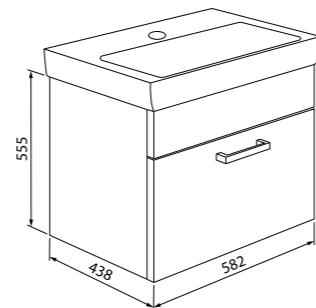

Мебель New Mirro сохраняет все функциональные достоинства предыдущей коллекции и становится еще совершеннее: белоснежный глянцевый фасад тумбы и минималистичный дизайн зеркала являют собой истинную элегантность 21 века.

Состав коллекции:

Тумба с умывальником 500 мм
NMIR50Wi95 (тумба), 0015000U28
(умывальник)

Тумба с умывальником 600 мм
NMIR60Wi95 (тумба), 0016000U28
(умывальник)

Тумба с умывальником 800 мм
NMIR80Wi95 (тумба), 0018000i28
(умывальник)

Шкаф-зеркало 500 мм
NMIR502i99

Шкаф-зеркало 800 мм
NMIR802i99

Создайте гармоничный интерьер ванной комнаты:

Душевой гарнитур с верхней лейкой Mirro Plus
стр. 191

Душевой гарнитур Mirro
стр. 194

Аксессуары для ванной комнаты Mirro Plus
стр. 226