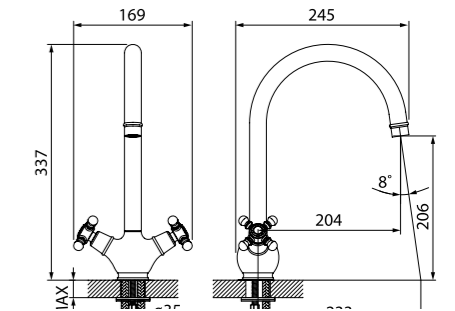

- Устойчивое к истиранию медно-никелевое покрытие
- Цвет: бронза
- Siliconовый аэратор
- Кран-буксы: керамические с углом поворота 180°
- Угол поворота излива: 360°
- В комплекте: гибкая подводка, крепеж