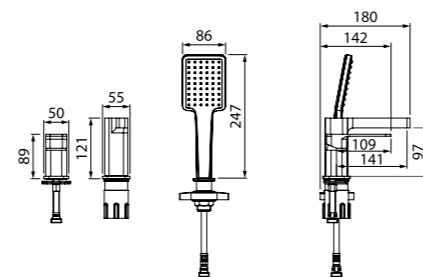

- Поворотный излив имеет скрытый керамический дивертор — он срабатывает, когда излив поворачивается
- Цвет: хром
- В комплекте: шланг из ПВХ в оплетке из нержавеющей стали 2 м в цвете «хром», лейка для душа (1 режим), эксцентрики