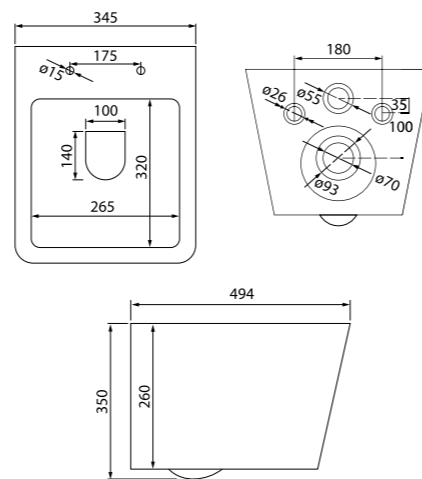

Создайте гармоничный интерьер ванной комнаты: ●.....

Смесители Vibe
стр. 38

Создайте гармоничный интерьер ванной комнаты: ●.....

Мебель для ванной комнаты New Mirro
стр. 138