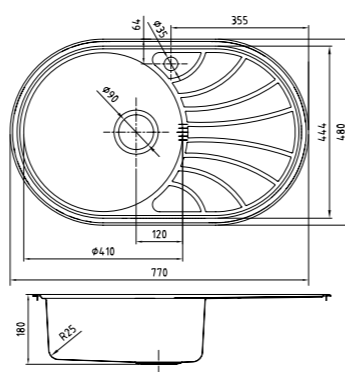

- Размер мойки: 770x480 мм
- Толщина стали: 0,8 мм
- Перелив на чаше
- Глубина чаши: 180 мм
- Отверстие под смеситель
- Уплотнительная прокладка и комплект креплений
- Для шкафа шириной от 45 см

Артикул	Поверхность	Чаша слева	Чаша справа
SUN77PLI77	Полированная	•	•
SUN77PRI77		•	•
SUN77SLI77	Шелк	•	•
SUN77SRI77		•	•

ХИТ ПРОДАЖ

- Размер мойки: 485x485 мм
- Толщина стали: 0,8 мм
- Перелив на чаше
- Глубина чаши: 180 мм
- Отверстие под смеситель
- Уплотнительная прокладка и комплект креплений
- Для шкафа шириной от 50 см

Артикул	Поверхность
STR48POI77	Полированная
STR48SOI77	Шелк