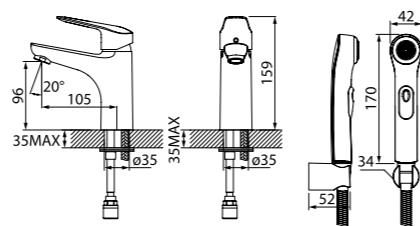

ХИТ
ПРОДАЖ

- В комплекте: эксцентрики, отражатели

ХИТ
ПРОДАЖ

- Силиконовый аэратор
- Керамический дивертор
- В комплекте: усиленный шланг из нержавеющей стали 1,5 м с защитой от перекручивания, лейка (1 режим: Rain, Ø85 мм), настенный держатель для лейки

ХИТ
ПРОДАЖ

- Силиконовый аэратор
- Керамический дивертор
- В комплекте: усиленный шланг из нержавеющей стали 1,5 м с защитой от перекручивания, лейка (1 режим: Rain, Ø85 мм), настенный держатель для лейки

- Силиконовый аэратор
- Угол поворота излива: 360°
- В комплекте: гибкая подводка, крепеж, пластиковая проставка для надежной фиксации смесителя на мойке

- Силиконовый аэратор
- В комплекте: гибкая подводка, крепеж, гигиеническая лейка, держатель лейки с креплением, усиленный шланг из нержавеющей стали 1,5 м с защитой от перекручивания

- Силиконовый аэратор
- В комплекте: гибкая подводка, крепеж

- Силиконовый аэратор
- Дивертор: под изливом, вытяжной фиксируемый
- В комплекте: эксцентрики с отражателями, крепеж
- Увеличенное никель-хромовое покрытие

- Силиконовый аэратор
- Керамический дивертор
- В комплекте: излив, смеситель, лейка для душа (1 режим: Rain, Ø85 мм), держатель лейки, усиленный шланг из нержавеющей стали 1,5 м с защитой от перекручивания, гибкая подводка, комплект крепления, гибкий шланг

- В комплекте: эксцентрики с отражателями

Создайте гармоничный интерьер ванной комнаты:

Смеситель термостатический с верхним душем Torr
стр. 16

Мебель для ванной комнаты Torr
стр. 142

Душевой гарнитур Torr
стр. 195

Мягкие линии и плавные переходы смесителей коллекции Vane придадут роскошь любому интерьеру. Первенство в этой серии отдано простоте и сдержанности.