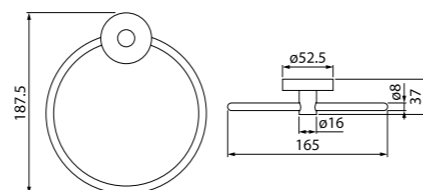

- Материал: сплав металлов
- Цвет: хром
- Увеличенное никель-хромовое покрытие
- В комплекте: крепеж