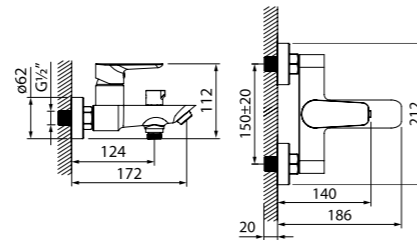

Смеситель Cloud с золотом придаст роскошь интерьеру. Эргономические особенности смесителя обеспечивают легкость и стабильность в использовании.

- Цвет: белый/золото
- Siliconовый аэратор
- В комплекте: гибкая подводка, крепеж

- Цвет: белый/золото
- Siliconовый аэратор
- Ceramicкий дивертор
- В комплекте: эксцентрики с отражателями, ручная лейка (3 режима), шланг из ПВХ в оплетке из нержавеющей стали, настенный держатель для лейки

- Цвет: белый/золото
- Siliconовый аэратор
- Ceramicкий дивертор
- В комплекте: шланг из ПВХ в оплетке из нержавеющей стали 2 м в цвете желтое золото, лейка (3 режима), эксцентрики

- Цвет: белый/золото
- Siliconовый аэратор
- Угол поворота излива: 360°
- В комплекте: эгибкая подводка, крепеж

- Цвет: белый/золото
- Siliconовый аэратор
- Ceramicкий дивертор
- В комплекте: верхняя лейка (1 режим, Ø220 мм, ABS-пластик, цвет: золото/белый); ручная лейка (3 режима, Ø110 мм, ABS-пластик, цвет: золото/белый); держатель для ручной лейки (ABS-пластик, цвет: золото; 3-х режимный ceramicкий дивертор); шланг из ПВХ в оплетке из нержавеющей стали (1,5 м, цвет: золото); штанга для душа с функцией регулировки по высоте (нержавеющая сталь, цвет: золото)

Создайте гармоничный интерьер ванной комнаты:

Мебель для ванной комнаты Cloud стр. 121

Подвесной унитаз Cloud стр. 155