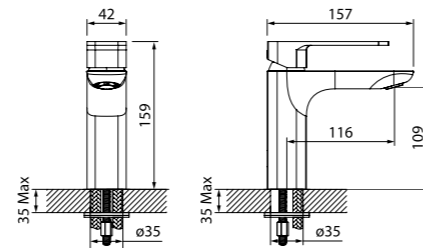

- Цвет: хром
- Скрытый силиконовый аэратор с функцией регулировки потока воды
- В комплекте: гибкая подводка, крепеж