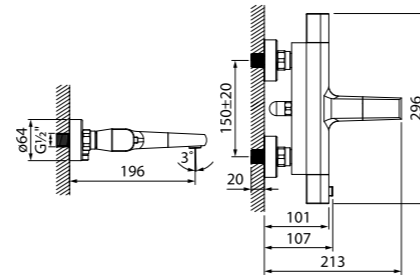

UNITERM — РАБОТАЕТ, КАК НИ КРУТИ

Смеситель с термостатом — современный продукт, привносящий максимум комфорта в привычную процедуру принятия душа. Он позволяет сэкономить время на настройке нужной температуры воды при каждом включении, при этом полностью защищает от ожогов и прочих неожиданностей, связанных с перепадами давления и температуры воды в сети.

Традиционно в России горячая вода подключается справа, а холодная — слева. По европейским же нормам, наоборот, слева — горячая вода, справа — холодная. Не все европейские производители учитывают эту особенность при поставке термостатических смесителей на российский рынок, вследствие чего у конечного потребителя могут возникать проблемы при подключении такого смесителя — при несоблюдении полярности «горячая – холодная» термостат просто не работает. При этом далеко не каждый потребитель знает порядок расположения подключений ХВС/ГВС в своем доме.

Универсальный термостат Uniterm (патент № 163729 на смеситель UNISB00i74WA) позволяет решить эту проблему — благодаря симметрии корпуса смесителя, а также поворотным на 360° изливу и выходу на лейку он работает абсолютно при любом расположении розеток ХВС/ГВС в любом доме!

Смеситель для ванны с термостатом UNISB02i74WA

- В комплекте: эксцентрики с отражателями, крепеж

Смеситель для ванны с верхним душем и термостатом универсальный UNISBBTi06

- В комплекте: душевой шланг из ПВХ в оплетке из нержавеющей стали, лейка (1 режим: Rain), эксцентрики и отражатели

Смеситель для душа с термостатом универсальный UNISB00i75

- В комплекте: эксцентрики и отражатели
- Поворотный выход для душевого шланга

Особые преимущества:

Вращающийся выход на шланг 180°

Поворотный носик излива 180°