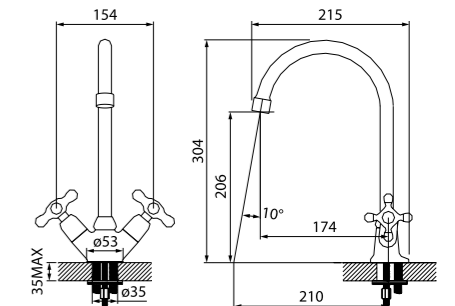

- Силиконовый аэратор
- Кран-буксы: керамические с углом поворота 180°
- Угол поворота излива: 360°
- В комплекте: гибкая подводка, крепеж