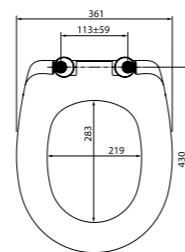

- Материал: дюропласт
- Крепления: нержавеющая сталь
- Крышка плавно и тихо закрывается
- Легко снимается и устанавливается