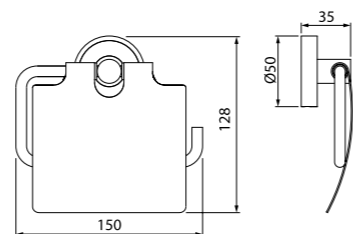

ХИТ
ПРОДАЖ

- Материал: латунь
- Цвет: белый/хром
- Увеличенное никель-хромовое покрытие
- В комплекте: крепеж