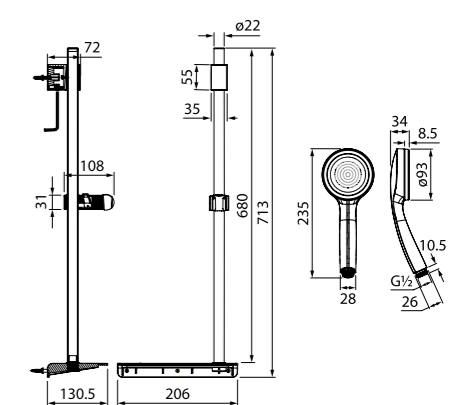

НОВИНКА

- Стойка из нержавеющей стали с никель-хромовым покрытием, Ø22 мм, высота 680 мм.
- Лейка для душа из ABS-пластика, со сменным диском из 304 нержавеющей стали, (1 режим: Relax — 355 отверстий), разборный механизм лейки, Ø95 мм, цвет: хром. В комплекте: сменный диск из 304 нержавеющей стали, с режимом Relax-Massage (205 отверстий)
- Хромированная полка из ABS-пластика, размер 260x130 мм
- Усиленный шланг для душа из ПВХ, 1,5 метра, цвет серебряный, с защитой от перекручивания