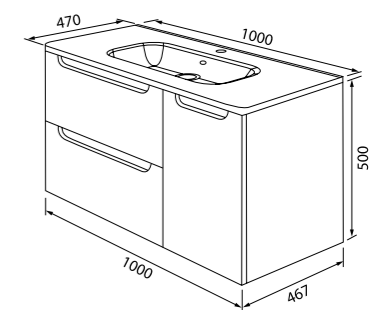

Коллекция также представлена в сложном фисташково-сером цвете.

Состав коллекции: