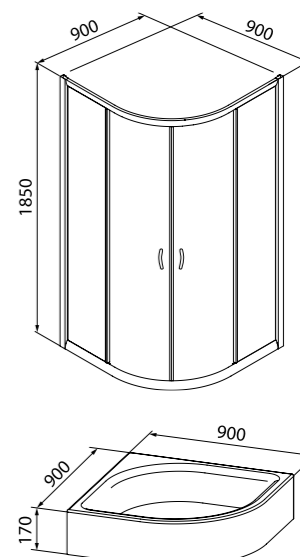

Душевое ограждение TC
TC90BL

- Размер: 90x90x185 см
- Дверки двойные, раздвижные, квадрат
- Алюминиевый профиль, глянцевый
- Стекло: прозрачное, 6 мм
- Ролики: нержавеющая сталь
- Заглушки на креплениях
- Для низкого поддона
- Плавный и бесшумный ход дверок
- К данному душевому ограждению подходит душевой поддон арт. P19W

Душевое ограждение TF
TF90MH

- Размер: 90x90x150 см
- Дверки двойные, раздвижные, полукруг
- Алюминиевый профиль, матовый
- Стекло: прозрачное, 6 мм
- Ролики: нержавеющая сталь
- Заглушки на креплениях
- Для высокого поддона
- Плавный и бесшумный ход дверок
- К данному душевому ограждению подходит душевой поддон арт. GP29W

Душевое ограждение TF
TF90ML

- Размер: 90x90x185 см
- Дверки двойные, раздвижные, полукруг
- Алюминиевый профиль, матовый
- Стекло: прозрачное, 6 мм
- Ролики: нержавеющая сталь
- Заглушки на креплениях
- Для низкого поддона
- Плавный и бесшумный ход дверок
- К данному душевому ограждению подходит душевой поддон арт. P29W

Душевое ограждение TF
TF90WL

- Размер: 90x90x185 см
- Дверки двойные, раздвижные, полукруг
- Алюминиевый профиль, белый
- Стекло: прозрачное, 6 мм
- Ролики: нержавеющая сталь
- Заглушки на креплениях
- Плавный и бесшумный ход дверок
- Для низкого поддона
- Белый цвет профиля
- К данному душевому ограждению подходит душевой поддон арт. P29W