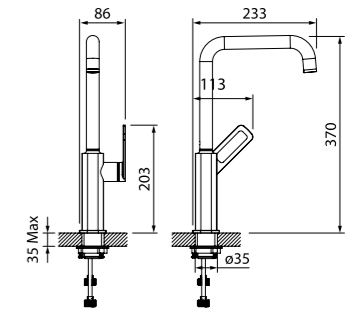

- Ручка двигается только на себя, что позволит установить смеситель близко к стене
- Цвет: черный матовый/розовое золото
- Пластиковый аэратор
- Угол поворота излива: 360°
- Можно использовать для накладных умывальников
- В комплекте: гибкая подводка, крепеж