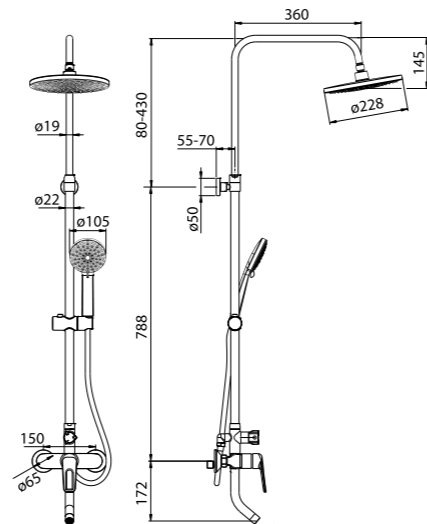

На первый взгляд простой, но весьма изящный дизайн смесителей Male со сдержанными плавными линиями сможет украсить любую ванную комнату.

Смеситель для ванны с верхним душем
MALSB3Fi

НОВИНКА
ХИТ ПРОДАЖ

- Телескопическая стойка
- Дивертор: 3-х режимный керамический
- В комплекте: лейка (3 режима, Ø101,6 мм), верхняя лейка (Ø200 мм), стойка, шланг ПВХ в оплетке из нержавеющей стали

Особое преимущество:

Создайте гармоничный интерьер ванной комнаты:

Смесители Male
стр. 41

Аксессуары для ванной комнаты Male
стр. 219

Правильные геометрические формы смесителей коллекции Sena подчеркивают прямые линии, связанные между собой плавными закругленными переходами. Дизайн смесителей добавит благородной строгости интерьеру ванной комнаты.

Смеситель для ванны с верхним душем
SENSB3Fi

НОВИНКА

- Телескопическая стойка
- Дивертор: 3-х режимный керамический
- В комплекте: верхняя лейка (1 режим, Ø228 мм, ABS-пластик); ручная лейка (3 режима, Ø105 мм, ABS-пластик); держатель для ручной лейки (ABS-пластик); шланг из ПВХ в оплетке из нержавеющей стали 1,5 м; штанга для душа (нержавеющая сталь)

Создайте гармоничный интерьер ванной комнаты:

Смесители Sena
стр. 45

Мебель для ванной комнаты Sena
стр. 140

Душевой гарнитур Sena
стр. 193

Лейка для душа Sena
стр. 197