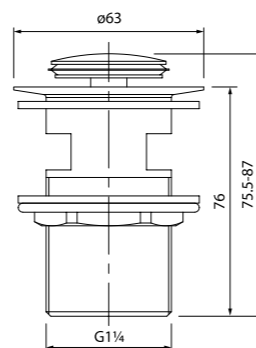

Выпуск для умывальника, «Snap-Up» 001SB00i88

- Полуавтоматический, универсальный, «Snap-Up»
- Материал: латунь
- Для любых типов умывальников
- Диаметр резьбы 1 1/4"
- В комплекте 2 крышки: большая и маленькая, цвет: хром
- Никель-хромовое покрытие
- Установка на шпильку

Набор переходников для установки смесителя на борт акриловой ванны 001SB00i83

- Материал: латунь
- Увеличенное никель-хромовое покрытие
- Резьба 3/4" — подключение к смесителю, резьба 1/2" — подключение к системе водоснабжения

Выпуск для умывальника, Cloud, золото, CLOG000i88

НОВИНКА

- Полуавтоматический, универсальный, «Snap-Up»
- Материал: латунь
- Цвет покрытия: желтое золото
- Для любых типов умывальников
- Диаметр резьбы 1 1/4"
- Установка с помощью гайки

Выпуск для умывальника, Oldie, бронза, OLDBR00i88

НОВИНКА

- Полуавтоматический, универсальный, «Snap-Up»
- Материал: латунь
- Цвет покрытия: бронза
- Для любых типов умывальников
- Диаметр резьбы 1 1/4"
- Установка с помощью гайки

Выпуск для умывальника, Slide, черный, SLIB000i88

НОВИНКА

- Полуавтоматический, универсальный, «Snap-Up»
- Материал: латунь
- Цвет покрытия: черный
- Для любых типов умывальников
- Диаметр резьбы 1 1/4"
- Установка с помощью гайки

Продукция торговой марки IDDIS® полностью соответствует всем техническим стандартам и санитарно-гигиеническим нормам, действующим на территории РФ. В подтверждение высокого уровня качества продукции наша компания выполняет гарантийные обязательства и осуществляет сервисное обслуживание на всей территории продаж.

ДОСТУПНЫЙ
СЕРВИС

ЕДИНЫЙ ТЕЛЕФОН СЛУЖБЫ СЕРВИСА

8 (800) 234-77-67

Звонок по России бесплатный, с 9:30 до 18:00 по московскому времени

По этому телефону можно обратиться по вопросам: