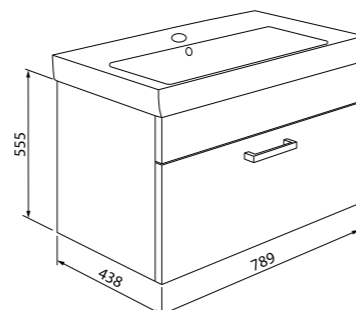

Тумба с умывальником 600 мм  
NMIR60Wi95 (тумба), 0016000U28  
(умывальник)

Внутренний ящик для мелочей без доводчика

Тумба с умывальником 800 мм  
NMIR80Wi95 (тумба), 0018000i28  
(умывальник)

Перекатной организатор