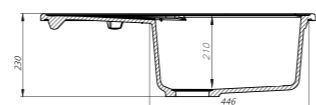

K06B621187  
Цвет: черный

K07G621187  
Цвет: серый

K08P621187  
Цвет: песок

K09S621187  
Цвет: сафари

K10W621187  
Цвет: белый

K17C621187  
Цвет: шоколад

- Размер мойки: 770x500 мм, диаметр чаши: 410 мм, глубина чаши: 210 мм
- Материал Granucryl
- Перелив на чаше
- Отверстие под смеситель
- В комплекте: сифон, выпуск 3 1/2", клапан-автомат, крепления, шаблон выреза: 740x470 мм
- Для шкафа шириной от 50 см