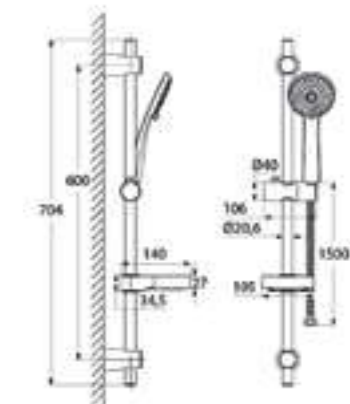

Душевой гарнитур 0011F00i16

НОВИНКА

- Лейка для душа, (1 режим: Rain), Ø85 мм, ABS-пластик, хром
- Шланг для душа 1,5 м, нержавеющая сталь

Душевой гарнитур Cuba  
CUB3F00i16

- Штанга: 705 мм, нержавеющая сталь
- Лейка для душа: ABS-пластик, 95 мм, (3 режима: Rain, Massage, Rain&Massage)
- Поворотный керамический дивертор (2 режима: верхний душ/ручная лейка)
- Усиленный шланг из нержавеющей стали 1,5 м с защитой от перекручивания
- В комплекте: крепления к стене, держатель лейки
- Мыльница из ABS-пластика
- Верхнее крепление регулируется по высоте