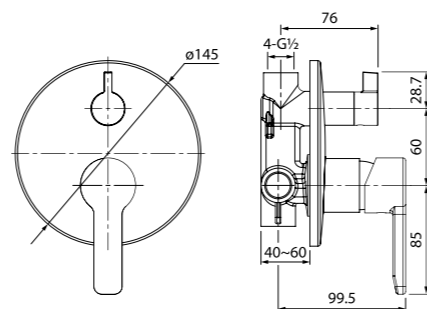

ХИТ ПРОДАЖ

- Керамический дивертор
- Увеличенное никель-хромовое покрытие