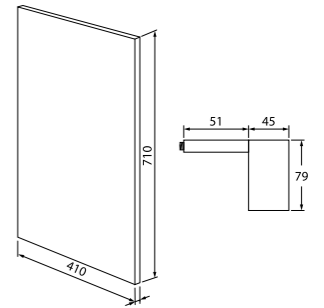

Коллекция Torr специально разработана для маленьких санузлов, где используется смеситель с гигиеническим душем: в боковой части тумбы размещено кольцо для выхода шланга, держатель гигиенической лейки может располагаться на самой боковой панели тумбы или на стене рядом.

Состав коллекции:

Тумба с умывальником 400 мм TOR40W1i95 (тумба), 0014000U28 (умывальник)

ХИТ ПРОДАЖ

Тумба с умывальником 400 мм TOR40WRi95 (тумба), 0014000U28 (умывальник)

Тумба с умывальником 800 мм TOR80W0i95 (тумба), 0114000i28 (умывальник)

Зеркало 400 мм TOR4000i98

Зеркало 400 мм TOR40L0i98

Зеркало 800 мм TOR8000i98

Важно:

При обработке натурального дерева (массив, шпон), возможны следующие внешние изменения:

- Структура волокон отличается друг от друга.
- Тональность цвета слегка меняет свой оттенок.
- Возможны отслоения их друг от друга, что выражается в появлении небольших сколов.
- В изделиях, где соединяются детали с горизонтальными и вертикально направленными волокнами (рама зеркала, ножки тумбы) возникает эффект, при котором кажется, что детали с горизонтальными волокнами темнее деталей с вертикальными.
- Изменение прямолинейного направления волокон древесины («свилль»). При отделке из-за игры света эти места кажутся светлее, образуя видимость пятен.

Это естественно и не является производственным браком.

Создайте гармоничный интерьер ванной комнаты: