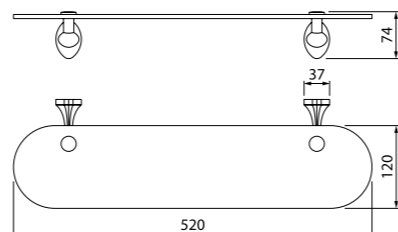

- Материал: матовое стекло, сплав металлов
- Цвет: хром
- Увеличенное никель-хромовое покрытие
- В комплекте: крепеж