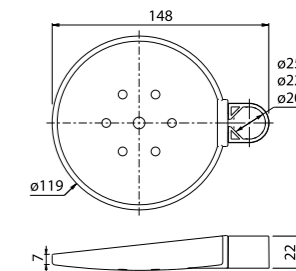

# Мыльница на стойку для душа

Мыльница на стойку для душа  
(универсальная) 070CP00i53

- Цвет: хром
- Материал: ABS-пластик с хромированным покрытием
- Размер: Ø119 мм
- В комплекте: 3 адаптера для всех распространенных размеров стоек (20,6 мм, 22 мм, 25 мм)
- Легкая установка