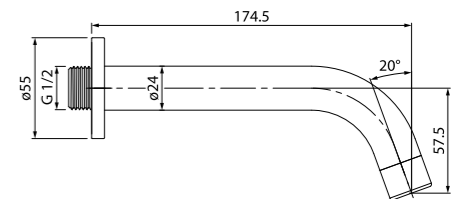

- Материал: латунь
- Цвет: хром
- Хромоникелевое покрытие