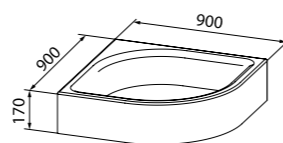

- Поддон душевой, полукруглый, ABS-акрил
- Размер: 90x90x50 см
- Съёмный экран поддона
- Сифон-автомат с гофрой, гидрозатвором
- с донным клапаном 67 мм
- Регулируемые ножки

- Поддон душевой, полукруглый, ABS-акрил
- Размер: 90x90x17 см
- Съёмный экран поддона
- Сифон с гидрозатвором и гофрой
- Регулируемые ножки

- Поддон душевой, квадратный, ABS-акрил
- Размер: 90x90x17 см
- Съёмный экран поддона
- Сифон с гидрозатвором, отстойником и гофрой
- Регулируемые ножки

Коллекция	Арт.	Преимущества ограждений и душевых кабин									
		Аксессуары для душа и смеситель в комплекте	Съёмный экран поддона	Функция легкого снятия дверок ограждений	Нивелирование неровностей стены до 2 см с каждой стороны	Экономия пространства за счет раздвижной конструкции дверок	Наличие заглушек креплений	Система плавного хода и бесшумного хода дверок	Ролики из нержавеющей стали марки 304	Толщина стекла	Соответствующий душевой поддон (по артикулу)
HA	HA2R099121	✓	✓	✓	✓	✓	✓	✓	✓	5 мм	
	HA90WLP	✓	✓	✓	✓	✓	✓	✓	✓	5 мм	
TC	TC90BL		✓	✓	✓	✓	✓	✓	✓	6 мм	P19W
TF	TF90MH		✓	✓	✓	✓	✓	✓	✓	6 мм	GP29W
	TF90ML		✓	✓	✓	✓	✓	✓	✓	6 мм	P29W
	TF90WL		✓	✓	✓	✓	✓	✓	✓	6 мм	P29W

Арт.	Преимущества душевых поддонов										
	Материал: ABS-акрил, толщина 3 мм	Наличие сифона в передней правой части поддона	Гофра 40/50 мм	Регулируемые ножки	Оцинкованный стальной каркас	Антибактериальная поверхность	Устойчивость к ударам и царапинам	Усиление дна стекловолокном и ДВП	Наличие бортика, препятствующего переливу	Съёмный экран поддона	Соответствующее душевое ограждение (по артикулу)
GP29W	✓	✓	✓	✓	✓	✓	✓	✓	✓	✓	TF90MH
P29W	✓	✓	✓	✓	✓	✓	✓	✓	✓	✓	TF90ML TF90WL
P19W	✓	✓	✓	✓	✓	✓	✓	✓	✓	✓	TC90BL