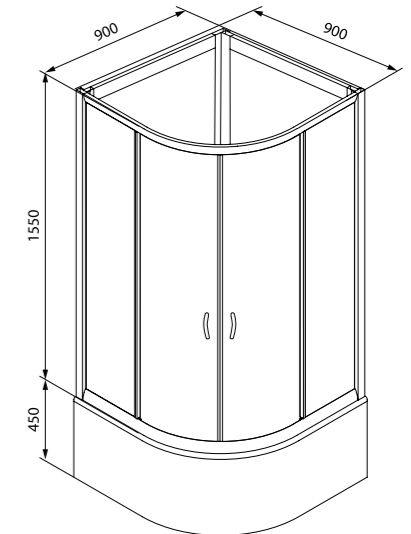

2 ГОДА ГАРАНТИЯ

Мы даем гарантию на душевые кабины IDDIS® 2 года, чтобы вы были уверены в надежности и высоком качестве нашей продукции.

Душевая кабина НА  
НА2R099i21

- Размер: 90x90x205 см
- Полукруглый высокий поддон, размер: 90x90x50 см
- Дверки двойные, раздвижные, полукруглые
- Алюминиевый профиль, глянцевый
- Переднее стекло прозрачное, 5 мм; заднее матовое, 5 мм
- Наличие заглушек креплений
- Стойка для душа
- Сифон
- Устанавливается на левую или правую сторону