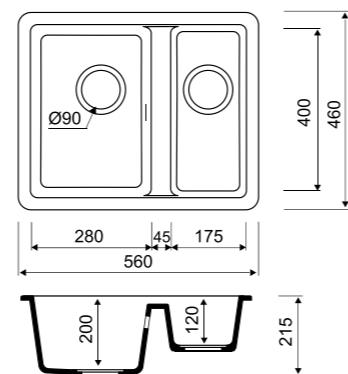

- Размер мойки: 560x460 мм, глубина чаши: 200 мм, 200 мм
- Материал Granucryl
- Перелив на чаше
- В комплекте: сифон, выпуск 3 1/2", клапан-автомат, крепления, шаблон выреза
- Для шкафа шириной от 60 см