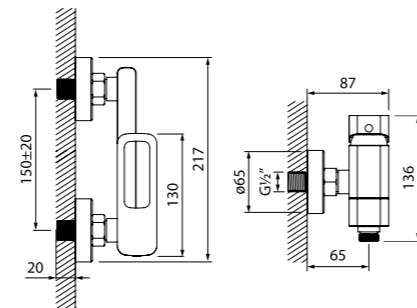

Смеситель для умывальника SLIBG00i01

- Цвет: черный матовый/розовое золото
- Силиконовый аэратор с регулировкой угла
- В комплекте: гибкая подводка, крепеж

Смеситель для ванны SLISB00i02WA

- Поворотный излив имеет скрытый керамический дивертор — он срабатывает, когда излив поворачивается
- Цвет: хром
- Пластиковый аэратор
- В комплекте: эксцентрики с отражателями, крепеж