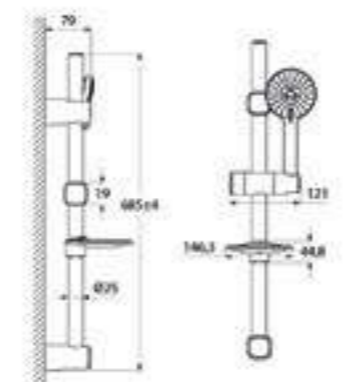

- Штанга: 685 мм, нержавеющая сталь
- Лейка для душа: ABS-пластик, Ø108 мм, 5 режимов (Rain, Massage, Rain&Massage, HardMassage, Rain&HardMassage)
- Поворотный керамический дивертор: (5 режимов: верхний душ/ручная лейка)
- Усиленный шланг из нержавеющей стали 1,5 м с защитой от перекручивания
- В комплекте: крепления к стене, держатель лейки
- Мыльница из ABS-пластика
- Верхнее крепление регулируется по высоте