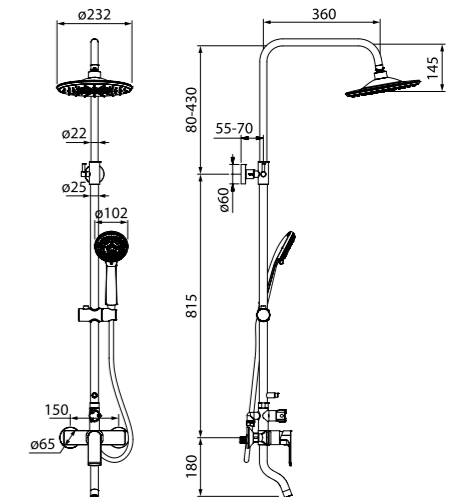

- Телескопическая стойка
- В комплекте: верхняя лейка (3 режима: ламинарная струя, дождь, туман; Ø235,3 мм, ABS-пластик); ручная лейка (3 режима, Ø102 мм, ABS-пластик); держатель для ручной лейки (ABS-пластик; 3-х режимный керамический пневматический дивертор для переключения режимов верхней лейки); шланг из ПВХ в оплетке из нержавеющей стали (1,5 м); штанга для душа (нержавеющая сталь)