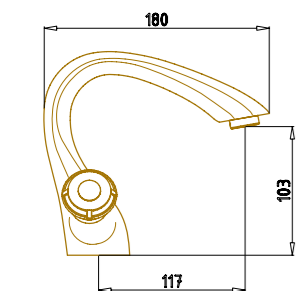

арт. 21997 Смеситель на раковину

Носик для смесителя (вариант дизайна для всех смесителей)