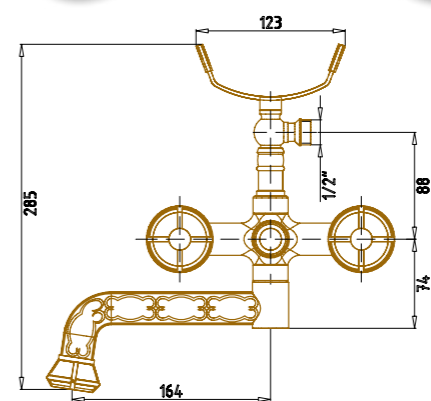

арт. 10119P Комплект для ванны