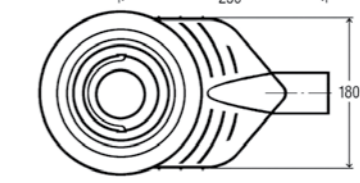

Уважаемые партнеры,
Компания «*Bronze de Luxe*» заинтересована в сотрудничестве с Вашей компанией на взаимовыгодной основе.

Приглашаем Вас получить статус постоянного дилера для продвижения на российском рынке продукта в области уникальной дизайнерской сантехники из бронзы.

Мы готовы предложить нашим партнерам: дизайнерам, строительным организациям и розничным магазинам сантехники:

Дизайнерские идеи
Авторский дизайн, элементы ручного труда, изысканность линий, изящество фигурной резьбы и узоров. Продукция «*Bronze de Luxe*» – настоящее произведение искусства! Все изделия имеют золотисто-коричневый оттенок, который является эталоном бронзового цвета.

Ассортимент
Широкий выбор сантехники и аксессуаров из бронзы для ванной и туалетной комнат, кухни, бани, сауны и хаммама. Вся сантехника в наличии на складе в Москве, и это значит, покупателям не придется долго ждать свой заказ.

Цена
Сделать шикарный и оригинальный интерьер доступным — такую амбициозную задачу поставила перед собой наша команда.

Сочетание высокого качества продукции и доступных цен — вот что делает уникальной продукцией «*Bronze de Luxe*».

Гарантия
Сантехника и аксессуары «*Bronze de Luxe*» изготовлены по новейшим технологиям и прослужат Вам если не вечность, то долгие годы. Мы уверены в своей продукции и даем гарантию на все изделия.

Наша продукция открывает большие перспективы для успешных продаж!

С уважением,
Генеральный директор «*Bronze de Luxe*»
Ирина Кеда
www.bronzedeluxe.ru

1 Трапы Viega с решеткой в бронзе

Бронзовые решетки 100 x100 мм с рельефным рисунком комплектуются на выбор сливными трапами с гидрозатвором

Дополнительная комплектация