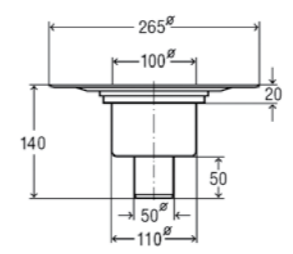

Трап Advantix VIEGA (мод.4926.5/ 470937), вертикальный выход D50, Пропускная способность – 0,9 л/с.

Грязеуловитель для трапа (мод.4958/613464), Грязеуловитель устанавливается в горловину трапа. Предотвращает попаданию грязи в трубы.

Сухой затвор для трапов Viega (мод.583255), «Сухой» затвор устанавливается в горловину трапа. Предотвращает попадание запаха из канализации в помещение при высыхании водяного столба в гидрозатворе (в случае редкого использования душевой).