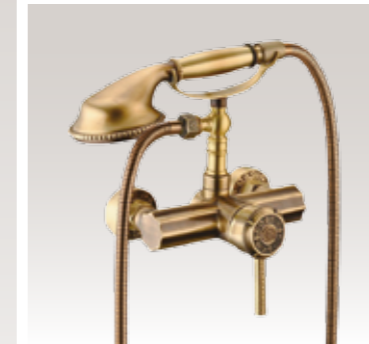

## Возможная комплектация верхних душевых леек

Лейка «Цветок» F Ø200

Лейка «Круглая» R Ø200

Лейка «Двойной цветок» DF Ø200

арт. 10122 Комплект для ванны

арт. 10123 Комплект для ванны

арт. 10135 Гигиенический душ