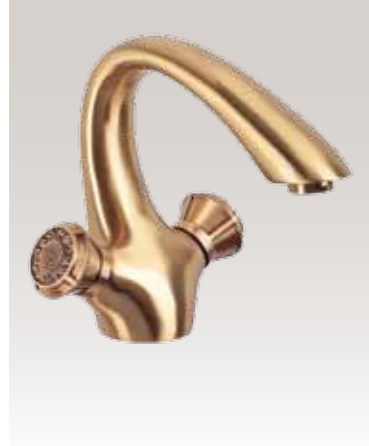

арт. 21997 Смеситель на раковину