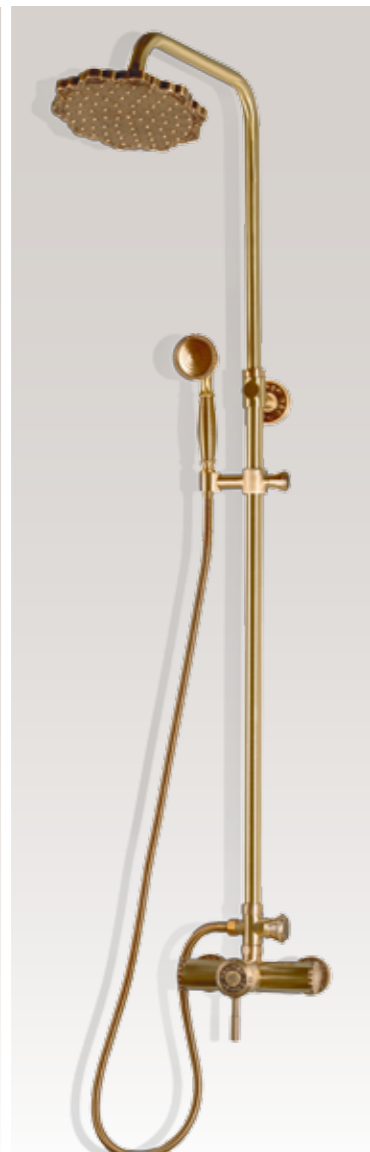

## Дверь в хаммам с матированным рисунком. Короб: анодированный алюминий

## Дверь в хаммам с цветным керамическим рисунком «Восток». Короб: анодированный алюминий

4

Коллекция  
WINDSOR

4

Коллекция  
WINDSOR

арт. 10120 Комплект для ванны и душа одноручковый

арт. 101181/1 Комплект для душа

## Возможная комплектация верхних душевых леек

Лейка «Цветок» F Ø200

Лейка «Круглая» R Ø200

Лейка «Двойной цветок» DF Ø200