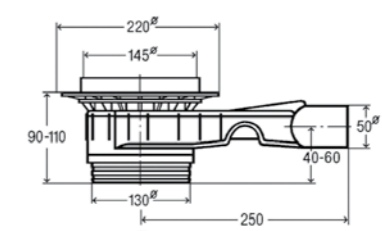

Трап Advantix Top VIEGA (мод.4927.3/ 661762), горизонтальный выход D50, Пропускная способность – 1.2 л/с.

Сухой затвор для трапов Viega (мод.583255), «Сухой» затвор устанавливается в горловину трапа. Предотвращает попадание запаха из канализации в помещение при высыхании водяного столба в гидрозатворе (в случае редкого использования душевой).