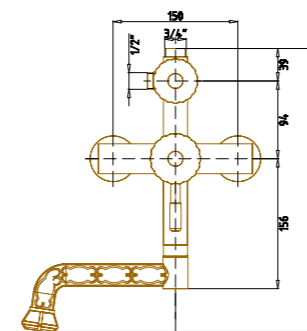

арт. 101181/1 Комплект для душа