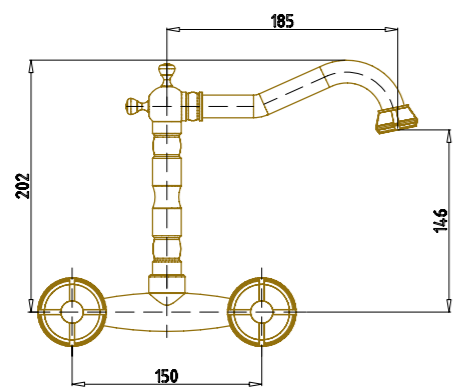

арт.10117 Смеситель настенный