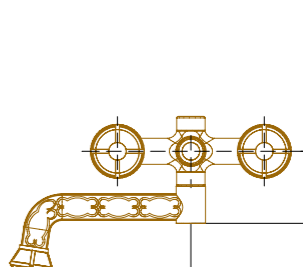

4

Коллекция WINDSOR

Аксессуары «Bronze de Luxe» совершенны! Они выполнены в едином стиле и идеально сочетаются с любым дизайном: от сдержанной классики до самой смелой экзотики. Изумительный авторский узор на корпусе и отражателе придает им изысканность, а плавные линии силуэта – изящество. Невозможно устоять перед такой красотой! И конечно, безупречное, королевское качество, достойное дворца.

5

Коллекция ROYAL

Возможная комплектация верхних душевых леек

Возможные варианты излива

арт. 10118 **Комплект** для душа