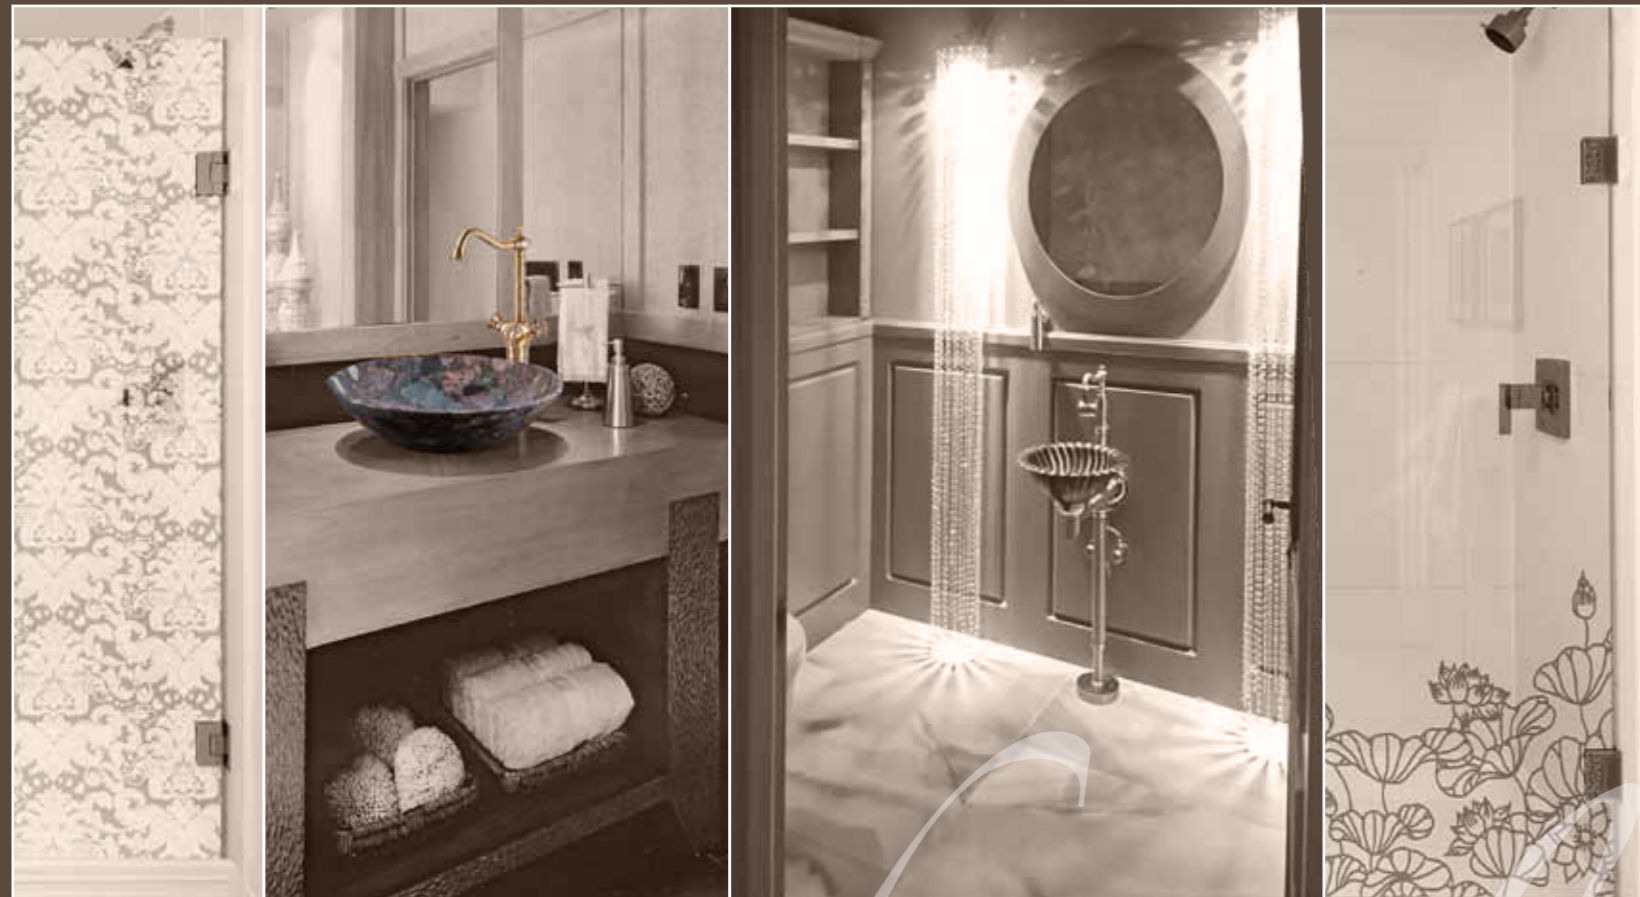

Уважаемые партнеры,
Компания «*Bronze de Luxe*» заинтересована в сотрудничестве с Вашей компанией на взаимовыгодной основе.

Приглашаем Вас получить статус постоянного дилера для продвижения на российском рынке продукта в области уникальной дизайнерской сантехники из бронзы.

Мы готовы предложить нашим партнерам: дизайнерам, строительным организациям и розничным магазинам сантехники:

Дизайнерские идеи
Авторский дизайн, элементы ручного труда, изысканность линий, изящество фигурной резьбы и узоров. Продукция «*Bronze de Luxe*» – настоящее произведение искусства! Все изделия имеют золотисто-коричневый оттенок, который является эталоном бронзового цвета.

Ассортимент
Широкий выбор сантехники и аксессуаров из бронзы для ванной и туалетной комнат, кухни, бани, сауны и хаммама. Вся сантехника в наличии на складе в Москве, и это значит, покупателям не придется долго ждать свой заказ.

Цена
Сделать шикарный и оригинальный интерьер доступным — такую амбициозную задачу поставила перед собой наша команда.

Сочетание высокого качества продукции и доступных цен — вот что делает уникальной продукцией «*Bronze de Luxe*».

Гарантия
Сантехника и аксессуары «*Bronze de Luxe*» изготовлены по новейшим технологиям и прослужат Вам если не вечность, то долгие годы. Мы уверены в своей продукции и даем гарантию на все изделия.

Наша продукция открывает большие перспективы для успешных продаж!

С уважением,
Генеральный директор «*Bronze de Luxe*»
Ирина Кеда
www.bronzedeluxe.ru

1 Трапы Viega с решеткой в бронзе

Бронзовые решетки 100 x100 мм с рельефным рисунком комплектуются на выбор сливными трапами с гидрозатвором

Дополнительная комплектация