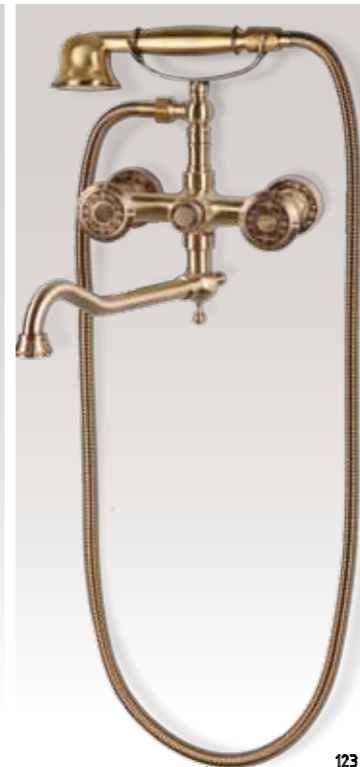

арт. 10119D Комплект для ванны