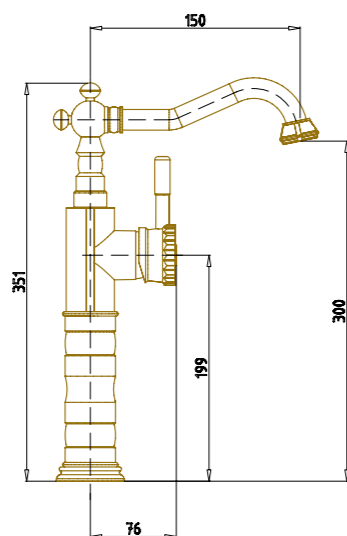

арт. 10127 Смеситель на раковину

В коллекции Windsor удивительным образом сочетается простота и изысканность. Она воплотила культурные традиции английской сельской местности, в ее винтажных чертах прекрасно отражается прошлое этого региона. Мягкие и теплые тона, искусная резьба – все это делает сантехнику из коллекции такой особенной. Она прекрасно впишется в интерьер любого дома, сделает помещение более комфортабельным, привлекательным и по-домашнему уютным.