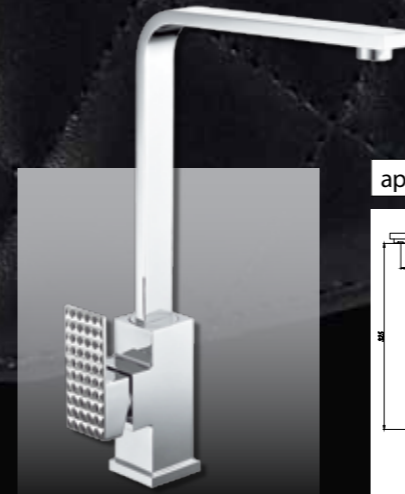

арт. А980 Смеситель на раковину

арт. W980 Смеситель на биде

арт. K980 Смеситель высокий

арт. ТВ980 Смеситель с гибким душем и коротким изливом

арт. RTB980 Смеситель с гибким душем и длинным изливом

арт. NT980 Встраиваемый душевой гарнитур