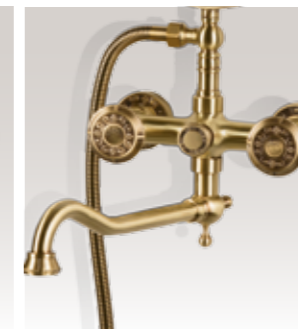

арт. 10121D **Излив** удлиненный