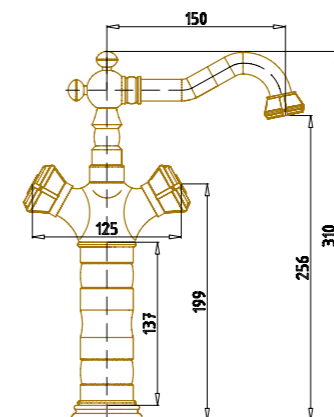

арт. 10219/1 Смеситель на раковину