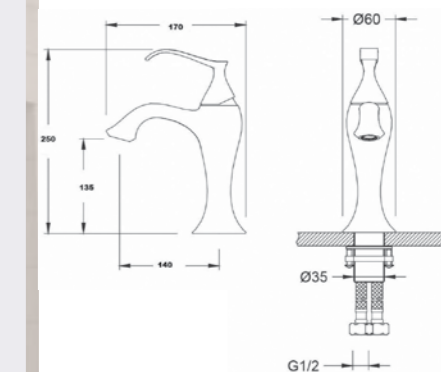

Серия «PURE»

арт. A9143