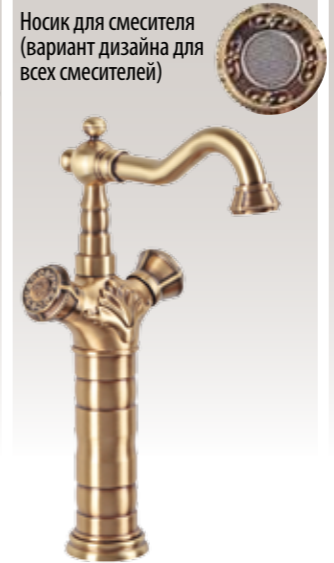

арт. 10217/1 Смеситель на биде

арт. 21973 Смеситель на раковину

арт. 21973/1 Смеситель на раковину

арт. 10219 Смеситель на раковину

арт. 10219/1 Смеситель на раковину

арт. 10105 Смеситель на раковину

арт. 10105/1 Смеситель на раковину