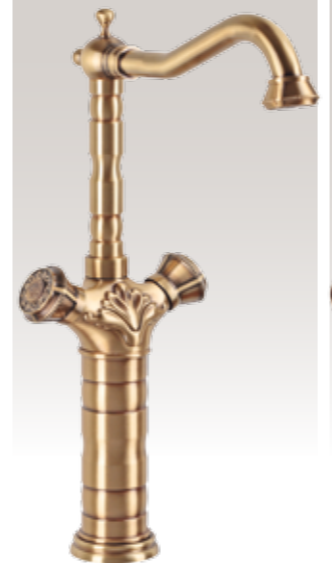

арт. 21973 Смеситель на раковину

арт. 21973/1 Смеситель на раковину