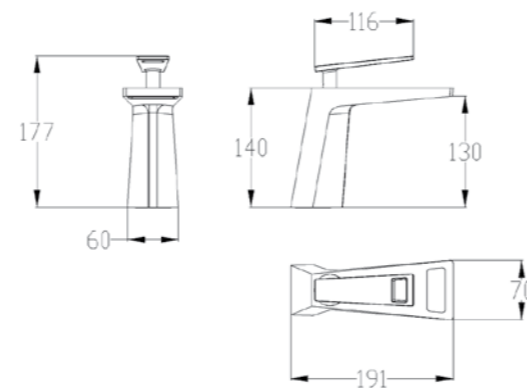

АРТ-КОЛЛЕКЦИЯ «QUADRO»

Сочетание ИСКУССТВА и ТЕХНОЛОГИЙ

«Квадро» современная коллекция сантехники, в которой Вас удивит не только высокий уровень качества материалов и продуманность, но и новаторский дизайн. Такая сантехника сама по себе служит украшением помещения, главное подобрать к ней наиболее подходящие отделочные материалы.

Известный бренд ARTIK, имеет большой ассортимент в каждой коллекции, который включает в себя все необходимое для обустройства вашей ванной.

арт. LT919B Душевая стойка QUADRPO (черный + золото)