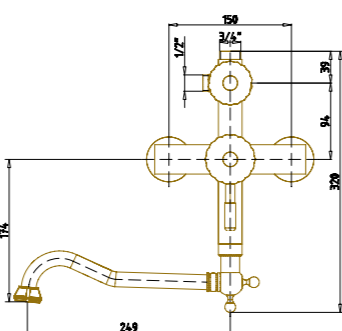

арт. 101181/1 Комплект для душа