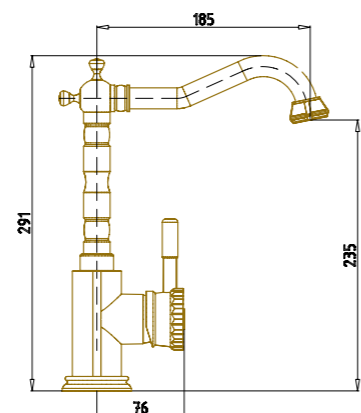

арт. 10127 Смеситель на раковину

В коллекции Windsor удивительным образом сочетается простота и изысканность. Она воплотила культурные традиции английской сельской местности, в ее винтажных чертах прекрасно отражается прошлое этого региона. Мягкие и теплые тона, искусная резьба – все это делает сантехнику из коллекции такой особенной. Она прекрасно впишется в интерьер любого дома, сделает помещение более комфортабельным, привлекательным и по-домашнему уютным.