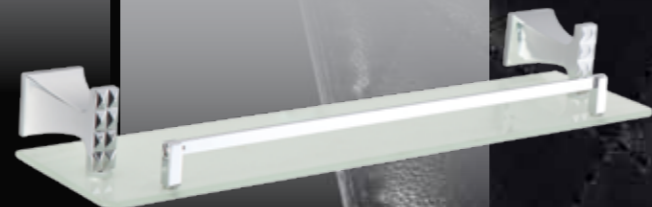

арт. 04012 Полка стекло 60 см