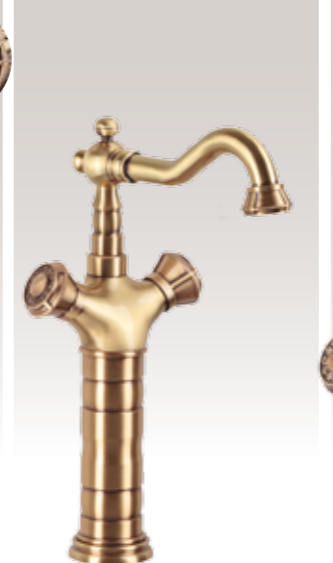

арт. 10217/1 Смеситель на биде

арт. 21973 Смеситель на раковину

арт. 21973/1 Смеситель на раковину

арт. 10219 Смеситель на раковину

арт. 10219/1 Смеситель на раковину

арт. 10105 Смеситель на раковину

арт. 10105/1 Смеситель на раковину