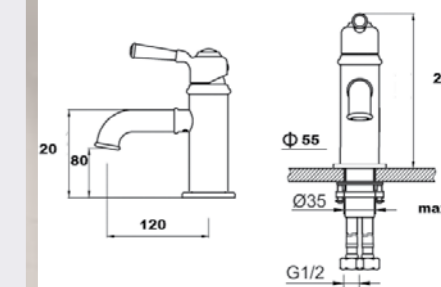

арт. A9055-PT