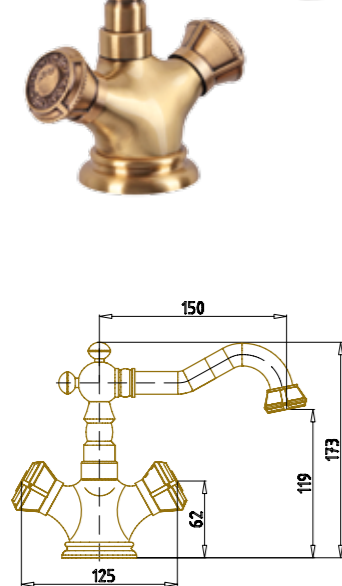

арт. 10218/1 Смеситель на раковину