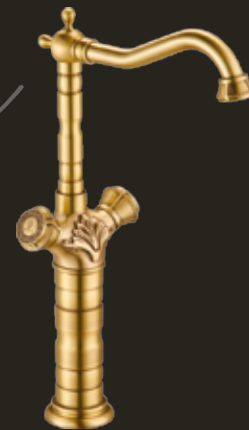

Lifestyle

2018

Bronze & Luxe®

ДИЗАЙНЕРСКИЕ СМЕСИТЕЛИ
И СЛИВЫ

ДУШЕВЫЕ ТРАПЫ

ДУШЕВЫЕ ОГРАЖДЕНИЯ