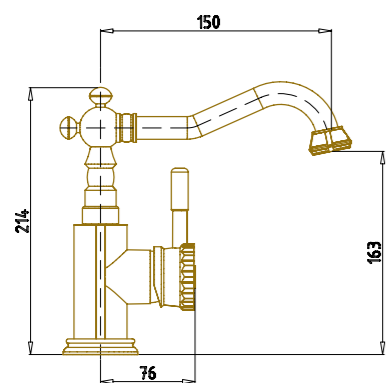

арт. 10127 Смеситель на раковину

В коллекции Windsor удивительным образом сочетается простота и изысканность. Она воплотила культурные традиции английской сельской местности, в ее винтажных чертах прекрасно отражается прошлое этого региона. Мягкие и теплые тона, искусная резьба – все это делает сантехнику из коллекции такой особенной. Она прекрасно впишется в интерьер любого дома, сделает помещение более комфортабельным, привлекательным и по-домашнему уютным.