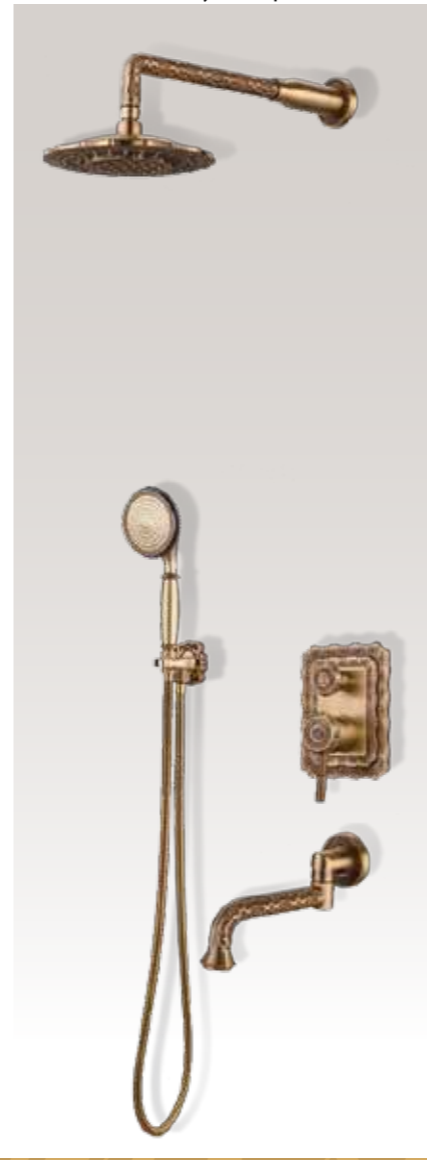

арт. 10137 Комплект для душа встраиваемый