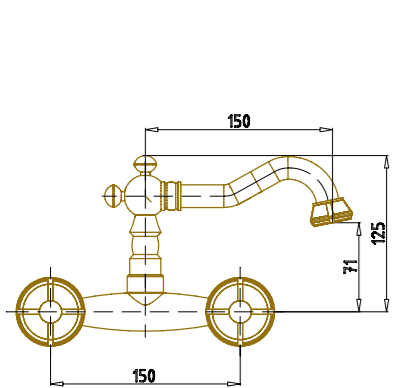

арт.10116 Смеситель настенный