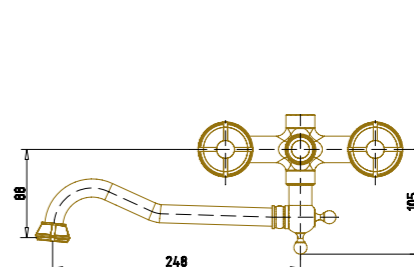

4

Коллекция WINDSOR

Аксессуары «Bronze de Luxe» совершенны! Они выполнены в едином стиле и идеально сочетаются с любым дизайном: от сдержанной классики до самой смелой экзотики. Изумительный авторский узор на корпусе и отражателе придает им изысканность, а плавные линии силуэта – изящество. Невозможно устоять перед такой красотой! И конечно, безупречное, королевское качество, достойное дворца.

5

Коллекция ROYAL

Возможная комплектация верхних душевых леек

Возможные варианты излива

арт. 10118 **Комплект** для душа