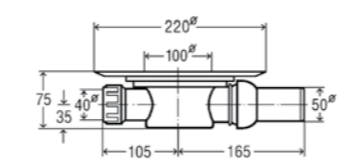

Трап Advantix VIEGA (мод.4935.1/557119), горизонтальный выход D50, Пропускная способность – 0,6 л/с.