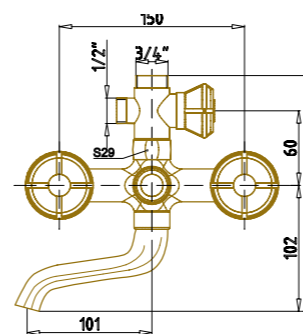

арт. 10119 Комплект для ванны