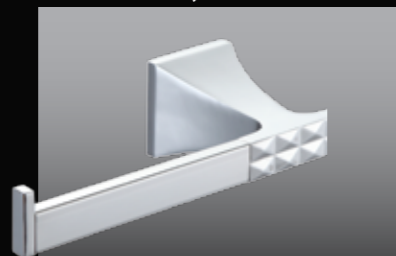

## АКСЕССУАРЫ

арт. 04011 Крючок

арт. 04009 Держатель стакана

арт. 04013 Дозатор жидкого мыла

арт. 04010 Держатель туалетной бумаги

арт. 04012 Полка стекло 60 см