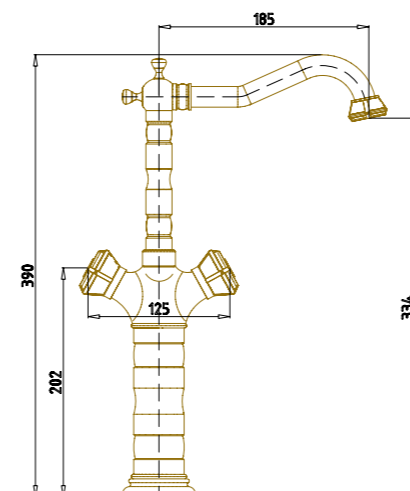

арт. 21973/1 Смеситель на раковину