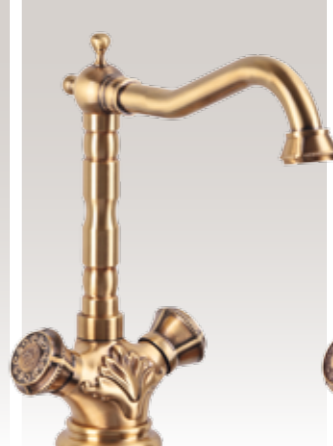

арт. 10217/1 Смеситель на биде

арт. 21973 Смеситель на раковину

арт. 21973/1 Смеситель на раковину

арт. 10219 Смеситель на раковину

арт. 10219/1 Смеситель на раковину

арт. 10105 Смеситель на раковину

арт. 10105/1 Смеситель на раковину