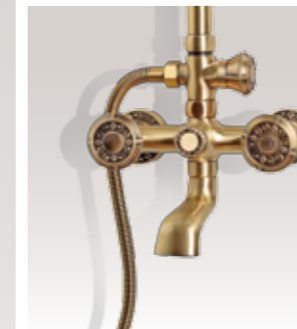

Возможные варианты излива

арт. 10121 **Излив** универсальный