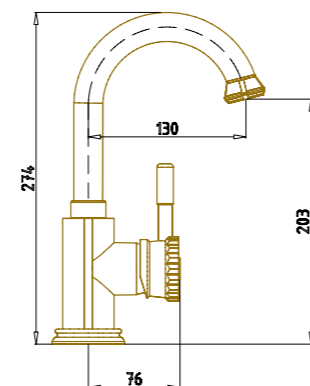

арт. 10127 Смеситель на раковину

В коллекции Windsor удивительным образом сочетается простота и изысканность. Она воплотила культурные традиции английской сельской местности, в ее винтажных чертах прекрасно отражается прошлое этого региона. Мягкие и теплые тона, искусная резьба – все это делает сантехнику из коллекции такой особенной. Она прекрасно впишется в интерьер любого дома, сделает помещение более комфортабельным, привлекательным и по-домашнему уютным.