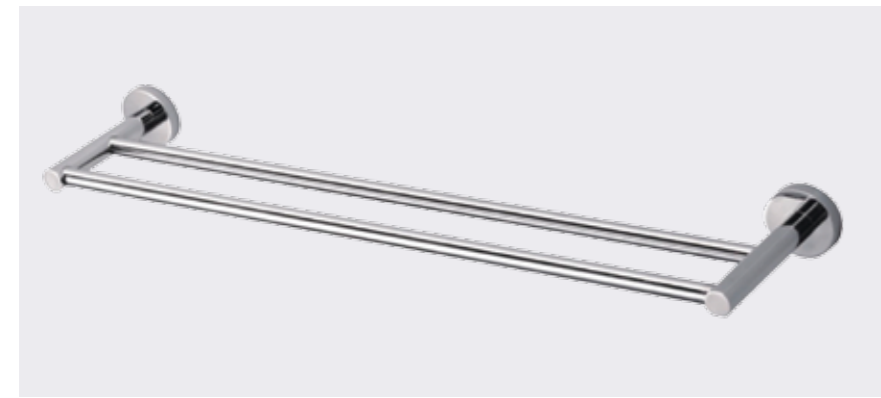

ARTIK

АКСЕССУАРЫ «ARTIK»

Серия «104»

арт. 10402 Держатель полотенца