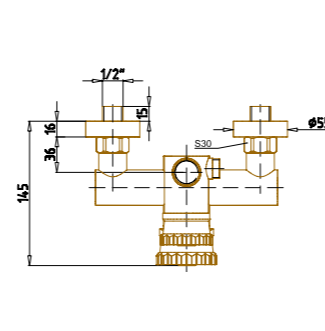

арт. 101181/1 Комплект для душа