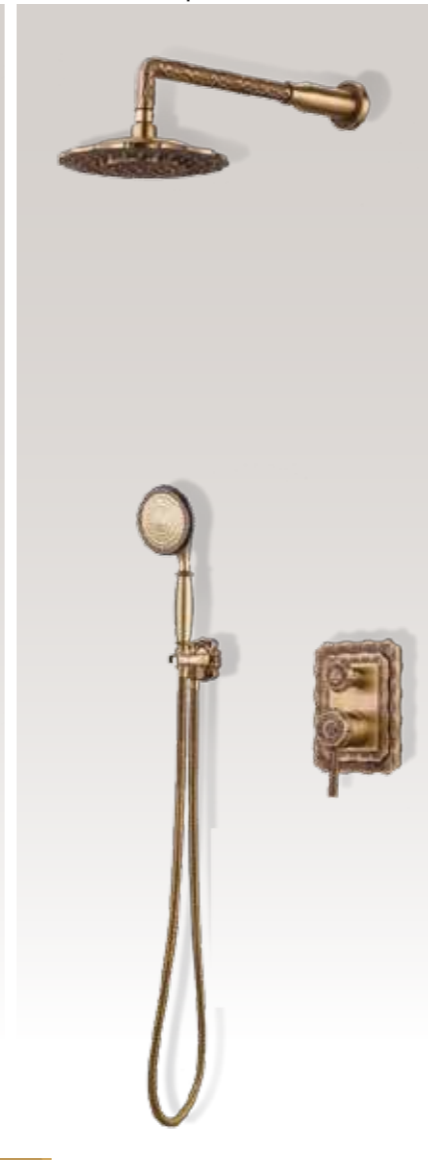

арт. 10138 Комплект для душа встраиваемый без излива