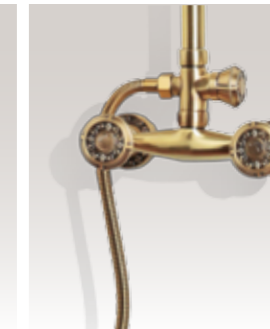

арт. 10118 **Комплект** для душа