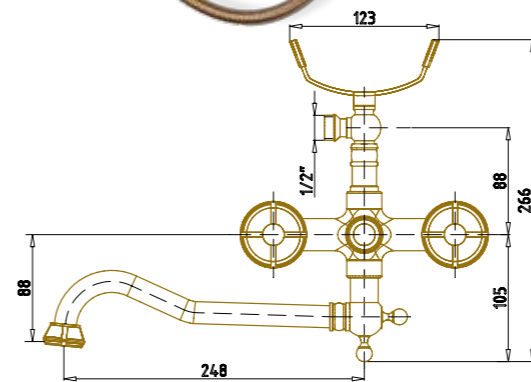

арт. 10119D Комплект для ванны