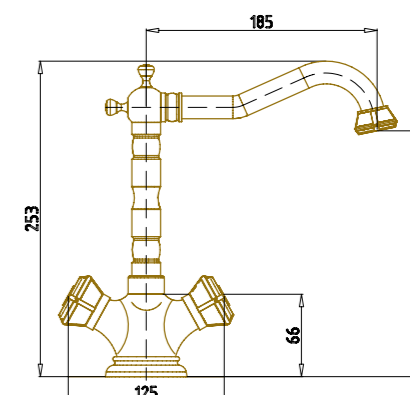

арт. 10105/1 Смеситель на раковину