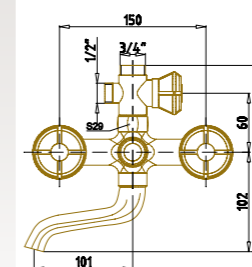

4

Коллекция WINDSOR

Аксессуары «Bronze de Luxe» совершенны! Они выполнены в едином стиле и идеально сочетаются с любым дизайном: от сдержанной классики до самой смелой экзотики. Изумительный авторский узор на корпусе и отражателе придает им изысканность, а плавные линии силуэта – изящество. Невозможно устоять перед такой красотой! И конечно, безупречное, королевское качество, достойное дворца.

5

Коллекция ROYAL

Возможная комплектация верхних душевых леек

Возможные варианты излива

арт. 10118 **Комплект** для душа