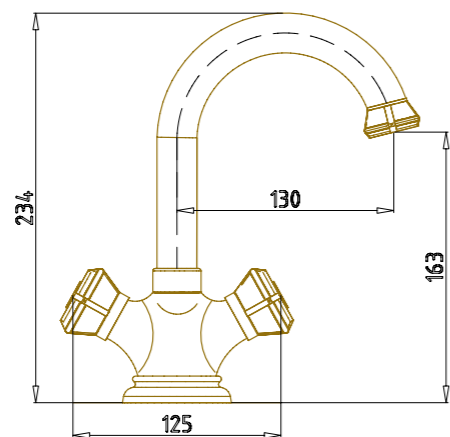

арт. 21981 Смеситель на раковину

Носик для смесителя (вариант дизайна для всех смесителей)