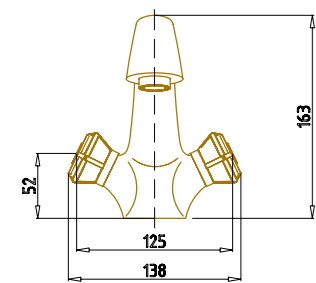

арт. 21997 Смеситель на раковину

Носик для смесителя (вариант дизайна для всех смесителей)