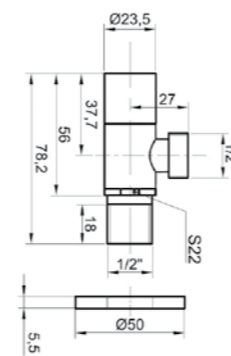

8

Гарнитур с медной раковиной

арт. 32626 Вентиль 1/2" для подвода воды

* Раковины можно заказать отдельно

9

Раковины кухонные

Торцы могут быть украшены рисунком на выбор