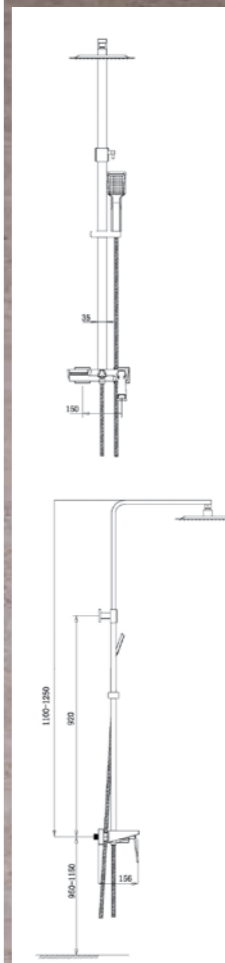

АРТ-КОЛЛЕКЦИЯ «QUADRO»

Сочетание ИСКУССТВА и ТЕХНОЛОГИЙ

«Квадро» современная коллекция сантехники, в которой Вас удивит не только высокий уровень качества материалов и продуманность, но и новаторский дизайн. Такая сантехника сама по себе служит украшением помещения, главное подобрать к ней наиболее подходящие отделочные материалы.

Известный бренд ARTIK, имеет большой ассортимент в каждой коллекции, который включает в себя все необходимое для обустройства вашей ванной.

арт. 12202G Зеркало косметическое (золото)