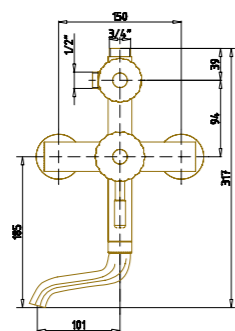

арт. 101181/1 Комплект для душа