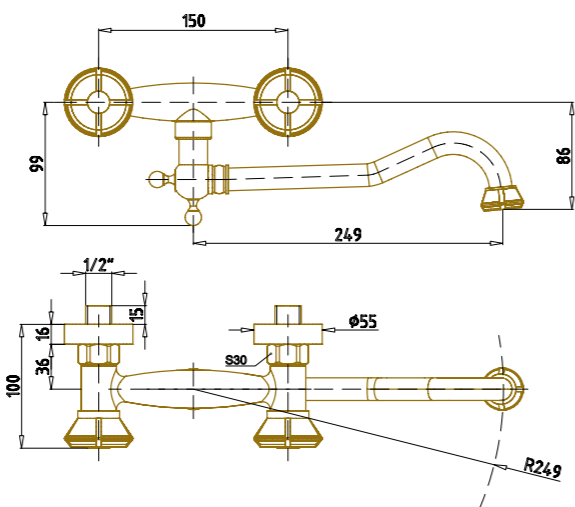

арт. 17298 Средство ухода за бронзовой сантехникой