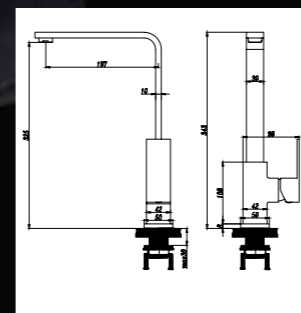

арт. А980 Смеситель на раковину

арт. W980 Смеситель на биде

арт. K980 Смеситель высокий

арт. ТВ980 Смеситель с гибким душем и коротким изливом

арт. RTB980 Смеситель с гибким душем и длинным изливом

арт. NT980 Встраиваемый душевой гарнитур