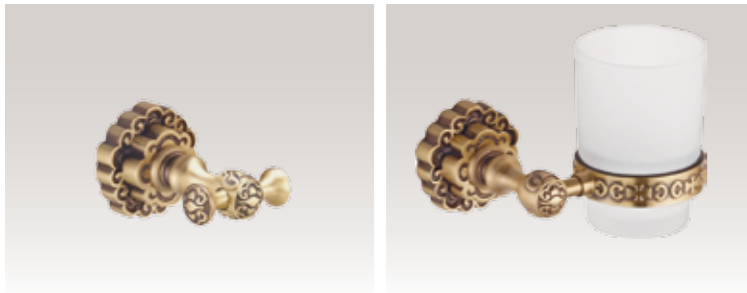

арт. K25027 **Дозатор** жидкого мыла

арт. K25202 **Мыльница** подвесная

арт. K25010 **Ершик** подвесной

Аксессуары «Bronze de Luxe» совершенны! Они выполнены в едином стиле и идеально сочетаются с любым дизайном: от сдержанной классики до самой смелой экзотики. Изумительный авторский узор на корпусе и отражателе придает им изысканность, а плавные линии силуэта – изящество. Невозможно устоять перед такой красотой! И конечно, безупречное, королевское качество, достойное дворца.