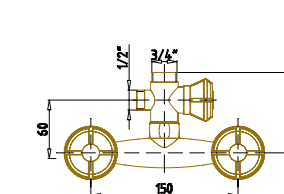

4

Коллекция WINDSOR

Аксессуары «Bronze de Luxe» совершенны! Они выполнены в едином стиле и идеально сочетаются с любым дизайном: от сдержанной классики до самой смелой экзотики. Изумительный авторский узор на корпусе и отражателе придает им изысканность, а плавные линии силуэта – изящество. Невозможно устоять перед такой красотой! И конечно, безупречное, королевское качество, достойное дворца.

5

Коллекция ROYAL

Возможная комплектация верхних душевых леек

Возможные варианты излива

арт. 10118 **Комплект** для душа