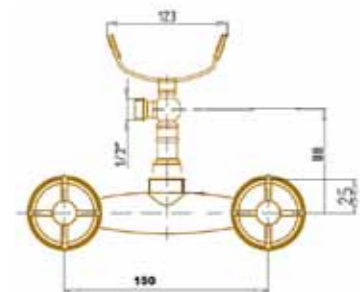

арт. 10129 Комплект для ванны