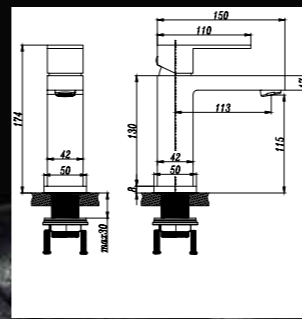

арт. А980 Смеситель на раковину