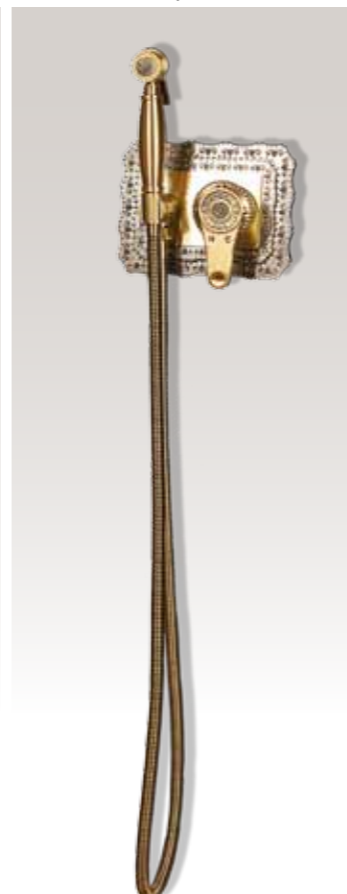

арт. 10136 Гигиенический душ встраиваемый