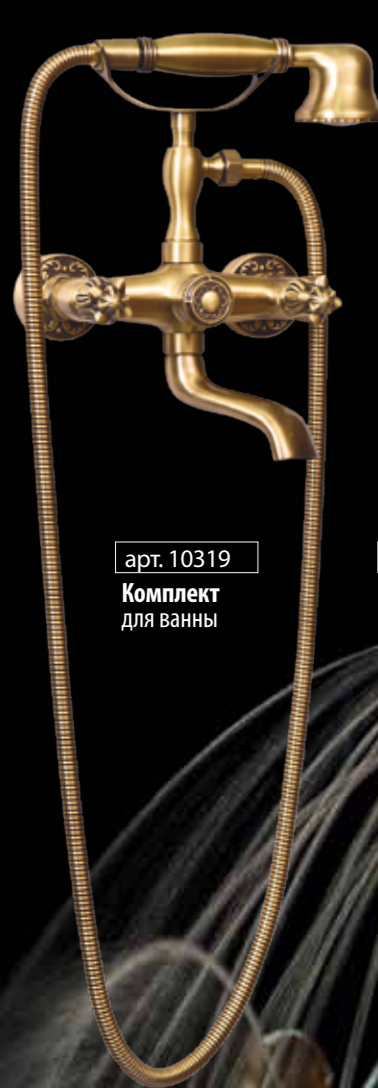

7 Коллекция FLORENCE

арт. 10319
Комплект для ванны