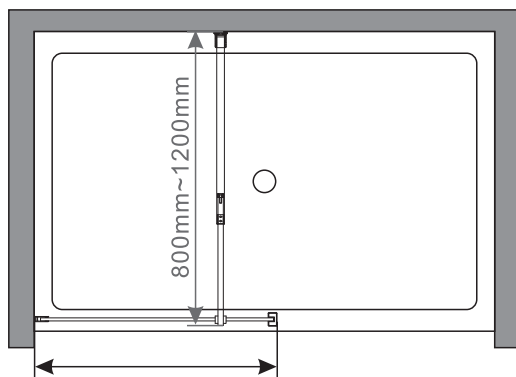

Measuring tape
Maßband
Рулетка

Set square
Anschlagwinkel
Угольник

Pencil
Bleistift
Карандаш

Mallet
Mallet
Деревянный молоток

Installation / Montage / Монтаж

Abens 20W39, Abens 20W40, Rossel 28W39, Rossel 28W40.

1

900" 891.5mm ~ 906.5mm
1200" 1191.5mm ~ 1206.5mm

2

Installation / Montage / Монтаж

Abens 20W39, Abens 20W40, Rossel 28W39, Rossel 28W40.

3

4

5