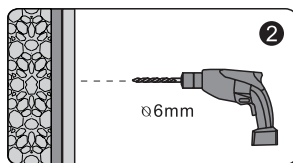

Installation / Montage / Монтаж

Abens 20W39, Abens 20W40, Rossel 28W39, Rossel 28W40.

1

900" 891.5mm ~ 906.5mm
1200" 1191.5mm ~ 1206.5mm

2