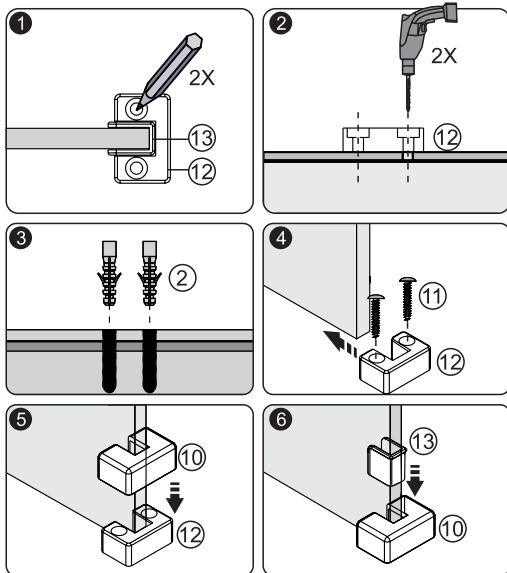

1

900" 891.5mm ~ 906.5mm
1200" 1191.5mm ~ 1206.5mm

2

Installation / Montage / Монтаж

Abens 20W39, Abens 20W40, Rossel 28W39, Rossel 28W40.

3

4

5