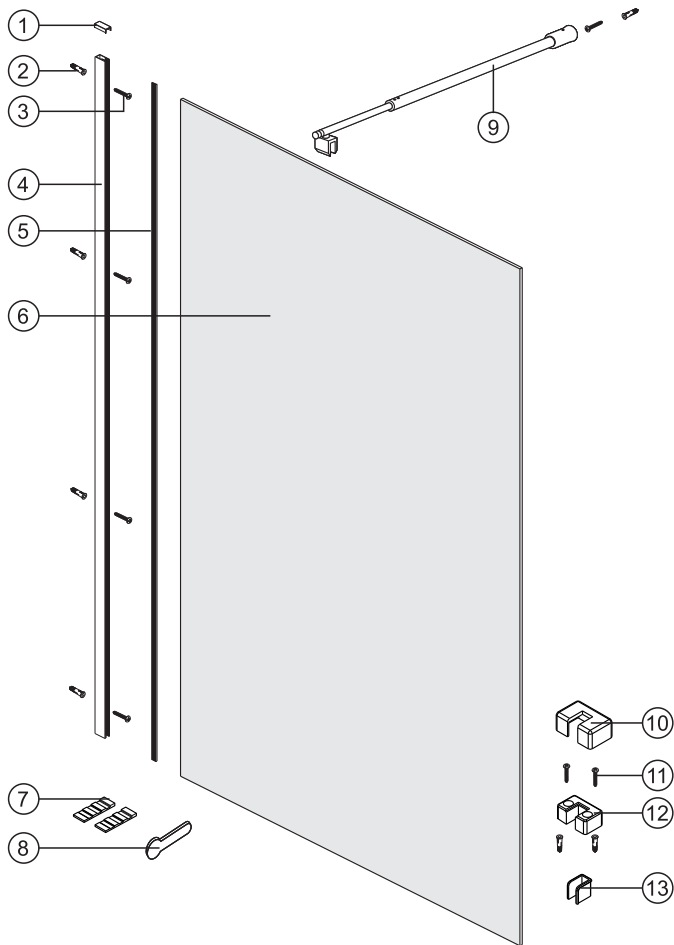

Detailization / Details / В комплект входит

№	Number of pieces Stückzahl Количество	№	Number of pieces Stückzahl Количество
#1	1	#8	1
#2	7	#9	1
#3	5	#10	1
#4	1	#11	2
#5	1	#12	1
#6	1	#13	1
#7	2