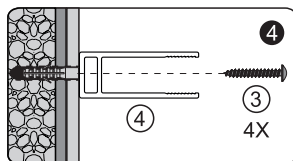

Installation / Montage / Монтаж

Abens 20W39, Abens 20W40, Rossel 28W39, Rossel 28W40.

1

900" 891.5mm ~ 906.5mm
1200" 1191.5mm ~ 1206.5mm

2