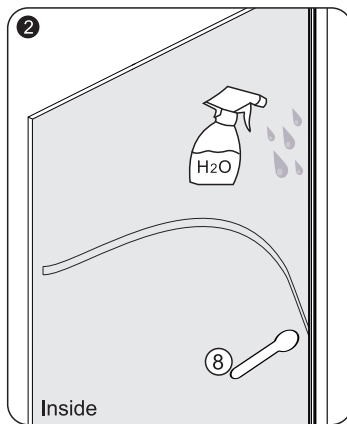

1

900" 891.5mm ~ 906.5mm
1200" 1191.5mm ~ 1206.5mm

2

Installation / Montage / Монтаж

Abens 20W39, Abens 20W40, Rossel 28W39, Rossel 28W40.

3

4

5