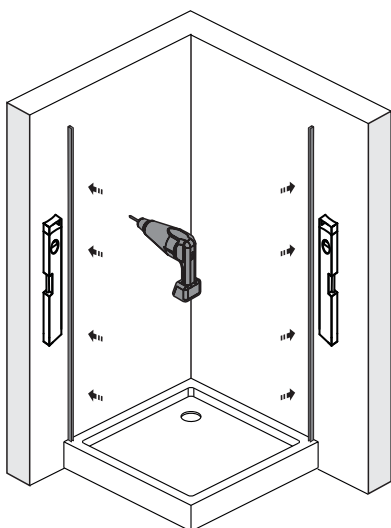

Details / Detailization / В комплект входит

№	pcs Stück шт.	Description/Beschreibung/Наименование
1	2	Aluminum cap / Aluminium-Endkappe / Алюминиевая заглушка
2	2	Wall profile / Wand-Profil / Пристенный профиль
3	8+1	Wall anchor / Dübel / Дюбель
4	8+1	Screw ST4x40 / Linenblechschraube ST4x40 / Саморез St4x40
5	2	Squeeze gasket / Klemmprofil / Зажимной уплотнитель
6	2	Fixed glass / Festverglasung / Боковая панель
7	2	Water-retaining gasket / Wasserabweisend Silikonichtung / Водоотталкивающий силиконовый уплотнитель
8	2	Moving door / Pendeltür / Распашная дверь
9	2	Magnet seal / Magnetischer Dichtung / Магнитный уплотнитель

№	pcs Stück шт.	Description/Beschreibung/Наименование
10	2	Handle / Türgriffe / Ручка
11	8	Spacer/Screw/Screw cap / Spacer/Schraube/ Schraubverschluss / Прокладка/Шуруп/винтовой колпачок
12	2	Bottom gasket / Untere Dichtung / Уплотнитель
13	4	Pivot / Pivot / Распашной механизм
14	2	Bottom profile / Unten Profil / Нижний профиль
15	2	Bottom gasket / Untere Dichtung / Уплотнитель
16	2	Allen wrench / Sechskantschlüssel/ Шестигранный ключ
17	1	Installation tool / Werkzeug für die Installation / Инструмент для установки

Measuring tape
Maßband
Рулетка

Set square
Anschlagwinkel
Угольник

Pencil
Bleistift
Карандаш

Mallet
Mallet
Деревянный молоток

*Сверла для каменной стены

1

Size	X, mm
900X900	876-890

2