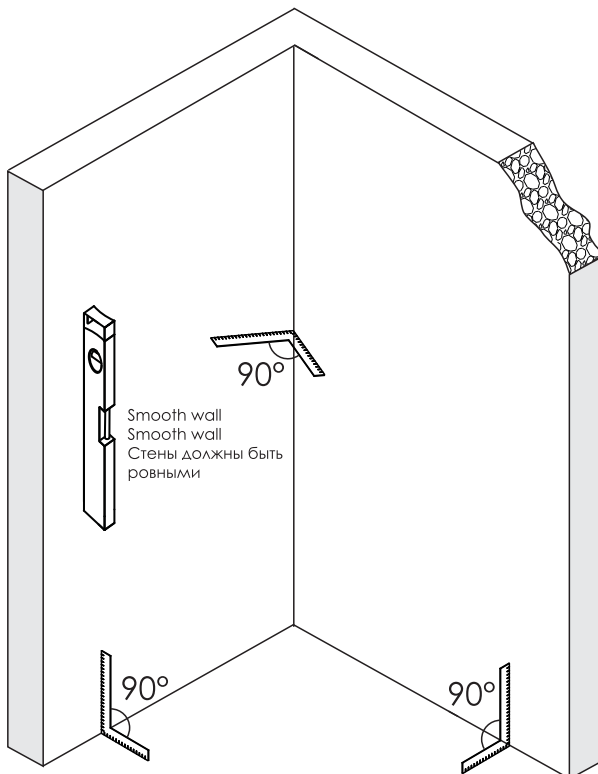

Preparation / Vorbereitung / Подготовка

Tools and materials required / Werkzeuge und Materialien benötigt / Необходимые инструменты и материалы (в комплект не входят)

*Сверла для каменной стены