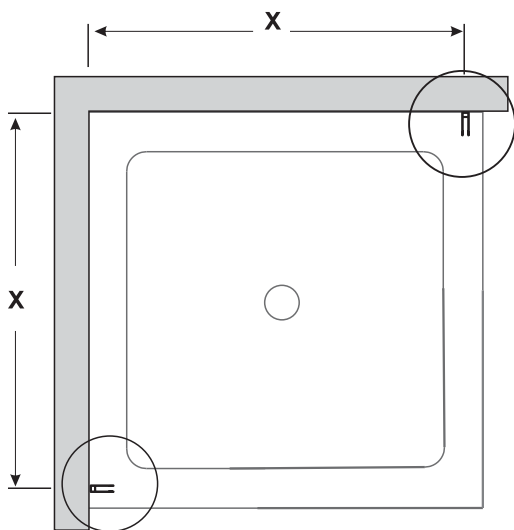

Screwdriver
Schraubendreher
Отвертка

Level
Level
Уровень

Precision knife
Schreibwaren Messer
Канцелярский нож

Silicone
Silikon
Силикон

Drill bits: 1/8", 3/16", 1/4"
*Masonry drill bits
Bohrer: 1/8", 3/16", 1/4"
*für die Steinmauer
Сверла: 1/8", 3/16", 1/4"

Measuring tape
Maßband
Рулетка

Set square
Anschlagwinkel
Угольник

Pencil
Bleistift
Карандаш

Mallet
Mallet
Деревянный молоток

*Сверла для каменной стены

1

Size	X, mm
900X900	876-890

2