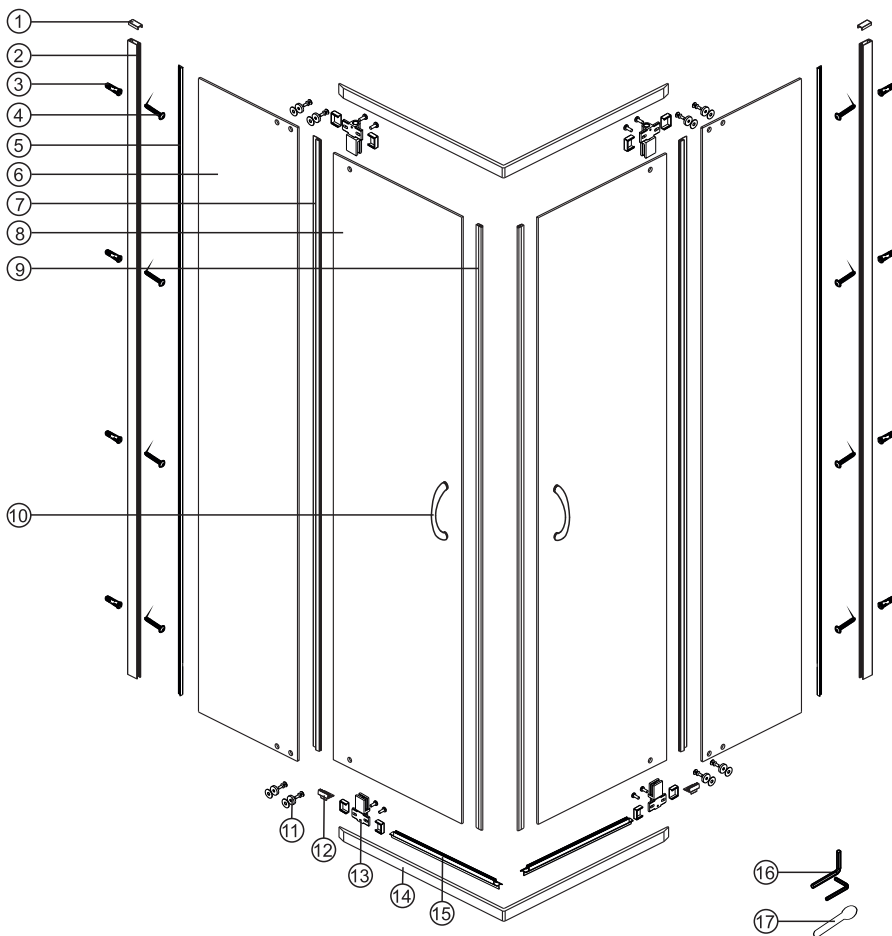

Details / Detailization / В комплект входит

№	pcs Stück шт.	Description/Beschreibung/Наименование
1	2	Aluminum cap / Aluminium-Endkappe / Алюминиевая заглушка
2	2	Wall profile / Wand-Profil / Пристенный профиль
3	8+1	Wall anchor / Dübel / Дюбель
4	8+1	Screw ST4x40 / Linenblechschraube ST4x40 / Саморез St4x40
5	2	Squeeze gasket / Klemmprofil / Зажимной уплотнитель
6	2	Fixed glass / Festverglasung / Боковая панель
7	2	Water-retaining gasket / Wasserabweisend Silikonichtung / Водоотталкивающий силиконовый уплотнитель
8	2	Moving door / Pendeltür / Распашная дверь
9	2	Magnet seal / Magnetischer Dichtung / Магнитный уплотнитель

№	pcs Stück шт.	Description/Beschreibung/Наименование
10	2	Handle / Türgriffe / Ручка
11	8	Spacer/Screw/Screw cap / Spacer/Schraube/ Schraubverschluss / Прокладка/Шуруп/винтовой колпачок
12	2	Bottom gasket / Untere Dichtung / Уплотнитель
13	4	Pivot / Pivot / Распашной механизм
14	2	Bottom profile / Unten Profil / Нижний профиль
15	2	Bottom gasket / Untere Dichtung / Уплотнитель
16	2	Allen wrench / Sechskantschlüssel/ Шестигранный ключ
17	1	Installation tool / Werkzeug für die Installation / Инструмент для установки

Measuring tape
Maßband
Рулетка

Set square
Anschlagwinkel
Угольник

Pencil
Bleistift
Карандаш

Mallet
Mallet
Деревянный молоток

*Сверла для каменной стены

1

Size	X, mm
900X900	876-890

2