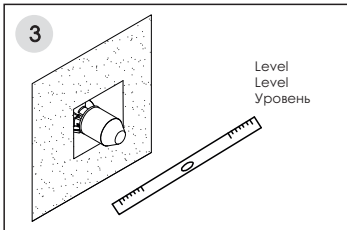

Installation / Montage / Монтаж

Fix the mixer in the wall and connect the hoses.
Fixieren Sie die Armatur in der Wand und verbinden Sie die Schläuche.
Закрепите смеситель в стене и подключите шланги.

Adjust the position of the mixer to ensure it is installed in level.
Passen Sie die Position der Armatur an und befestigen Sie die Armatur an der Wand.
Отрегулируйте положение смесителя и закрепите его к стене

Garantie nur bei Montage durch einen Fachinstallateur!

Установка смесителя должна осуществляться квалифицированным сантехником!

*Hole for 5351
length 70 mm
width 65 mm
depth 48-76 mm

*Öffnung für 5351
Länge 70 mm
Breite 65 mm
Tiefe 48-76 mm

*Отверстие для 5351
высота 70 mm
ширина 65 mm
глубина 48-76 mm