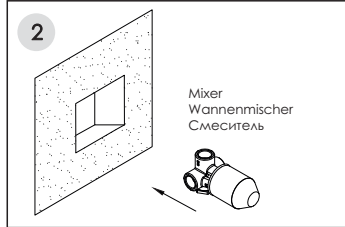

Installation / Montage / Монтаж

Fix the mixer in the wall and connect the hoses.
Fixieren Sie die Armatur in der Wand und verbinden Sie die Schläuche.
Закрепите смеситель в стене и подключите шланги.

Adjust the position of the mixer to ensure it is installed in level.
Passen Sie die Position der Armatur an und befestigen Sie die Armatur an der Wand.
Отрегулируйте положение смесителя и закрепите его к стене

Garantie nur bei Montage durch einen Fachinstallateur!

Установка смесителя должна осуществляться квалифицированным сантехником!

*Hole for 5351
length 70 mm
width 65 mm
depth 48-76 mm

*Öffnung für 5351
Länge 70 mm
Breite 65 mm
Tiefe 48-76 mm

*Отверстие для 5351
высота 70 mm
ширина 65 mm
глубина 48-76 mm