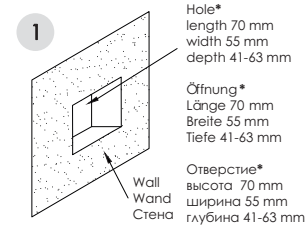

Installation / Montage / Монтаж

Fix the mixer in the wall and connect the hoses.
Fixieren Sie die Armatur in der Wand und verbinden Sie die Schläuche.
Закрепите смеситель в стене и подключите шланги.

Adjust the position of the mixer to ensure it is installed in level.
Passen Sie die Position der Armatur an und befestigen Sie die Armatur an der Wand.
Отрегулируйте положение смесителя и закрепите его к стене

Garantie nur bei Montage durch einen Fachinstallateur!

Установка смесителя должна осуществляться квалифицированным сантехником!

*Hole for 5351
length 70 mm
width 65 mm
depth 48-76 mm

*Öffnung für 5351
Länge 70 mm
Breite 65 mm
Tiefe 48-76 mm

*Отверстие для 5351
высота 70 mm
ширина 65 mm
глубина 48-76 mm