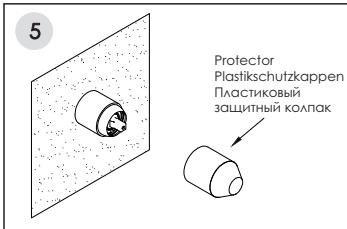

Installation / Montage / Монтаж

Fix the mixer in the wall and connect the hoses.
Fixieren Sie die Armatur in der Wand und verbinden Sie die Schläuche.
Закрепите смеситель в стене и подключите шланги.

Adjust the position of the mixer to ensure it is installed in level.
Passen Sie die Position der Armatur an und befestigen Sie die Armatur an der Wand.
Отрегулируйте положение смесителя и закрепите его к стене

Garantie nur bei Montage durch einen Fachinstallateur!

Установка смесителя должна осуществляться квалифицированным сантехником!

*Hole for 5351
length 70 mm
width 65 mm
depth 48-76 mm

*Öffnung für 5351
Länge 70 mm
Breite 65 mm
Tiefe 48-76 mm