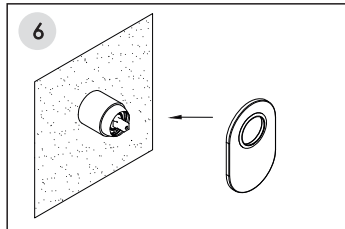

Installation / Montage / Монтаж

Fix the mixer in the wall and connect the hoses.
Fixieren Sie die Armatur in der Wand und verbinden Sie die Schläuche.
Закрепите смеситель в стене и подключите шланги.

Adjust the position of the mixer to ensure it is installed in level.
Passen Sie die Position der Armatur an und befestigen Sie die Armatur an der Wand.
Отрегулируйте положение смесителя и закрепите его к стене

Garantie nur bei Montage durch einen Fachinstallateur!

Установка смесителя должна осуществляться квалифицированным сантехником!

*Hole for 5351
length 70 mm
width 65 mm
depth 48-76 mm

*Öffnung für 5351
Länge 70 mm
Breite 65 mm
Tiefe 48-76 mm

*Отверстие для 5351
высота 70 mm
ширина 65 mm
глубина 48-76 mm