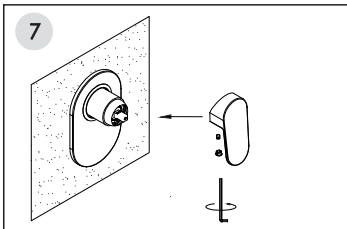

Installation / Montage / Монтаж

Fix the mixer in the wall and connect the hoses.
Fixieren Sie die Armatur in der Wand und verbinden Sie die Schläuche.
Закрепите смеситель в стене и подключите шланги.

Adjust the position of the mixer to ensure it is installed in level.
Passen Sie die Position der Armatur an und befestigen Sie die Armatur an der Wand.
Отрегулируйте положение смесителя и закрепите его к стене

Garantie nur bei Montage durch einen Fachinstallateur!

Установка смесителя должна осуществляться квалифицированным сантехником!

*Hole for 5351
length 70 mm
width 65 mm
depth 48-76 mm

*Öffnung für 5351
Länge 70 mm
Breite 65 mm
Tiefe 48-76 mm

*Отверстие для 5351
высота 70 mm
ширина 65 mm
глубина 48-76 mm