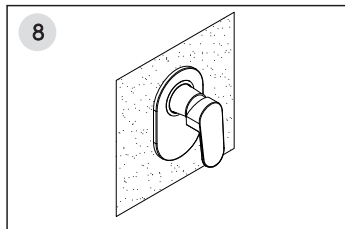

Installation / Montage / Монтаж

Fix the mixer in the wall and connect the hoses.
Fixieren Sie die Armatur in der Wand und verbinden Sie die Schläuche.
Закрепите смеситель в стене и подключите шланги.

Adjust the position of the mixer to ensure it is installed in level.
Passen Sie die Position der Armatur an und befestigen Sie die Armatur an der Wand.
Отрегулируйте положение смесителя и закрепите его к стене

Garantie nur bei Montage durch einen Fachinstallateur!

Установка смесителя должна осуществляться квалифицированным сантехником!

*Hole for 5351
length 70 mm
width 65 mm
depth 48-76 mm

*Öffnung für 5351
Länge 70 mm
Breite 65 mm
Tiefe 48-76 mm

*Отверстие для 5351
высота 70 mm
ширина 65 mm
глубина 48-76 mm