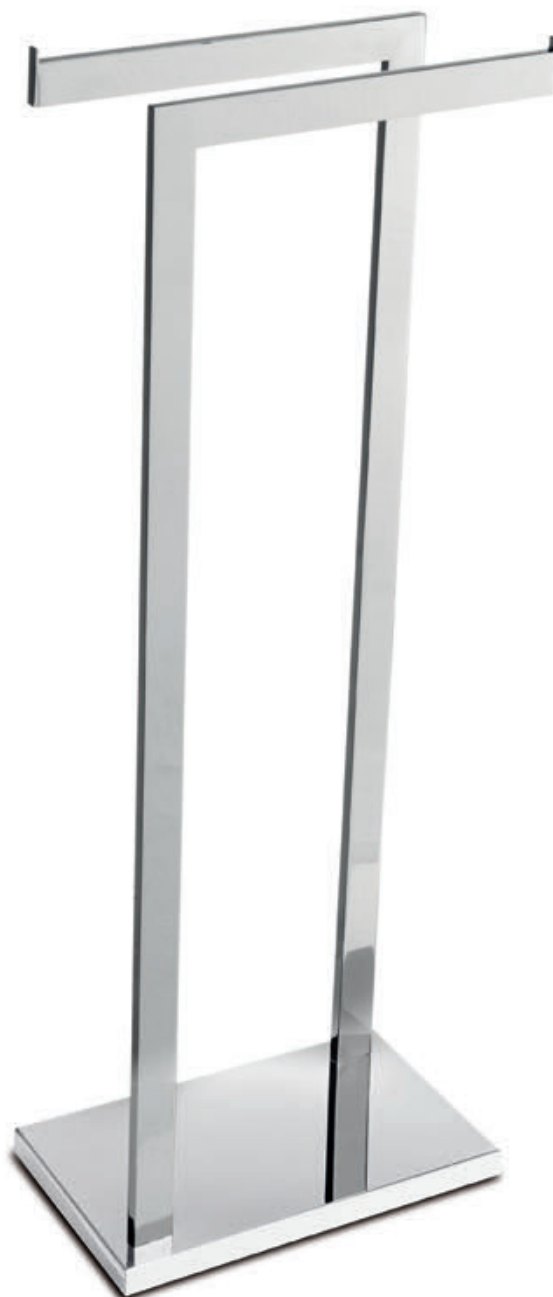

SK50

Piantana Porta Salviette
Standing Towel holder
A 7.3800 B 8.4000
L 30 - H. 83 - P. 18

RIBBON

GUSTO E RAFFINATEZZA!
TASTE AND CHARME!

Ribbon è in pieno stile 3SC!

Linee pure, giuste proporzioni e altissimo livello delle finiture e dei materiali, Ottone e Vetro satinato. E' disponibile in tutte le finiture della gamma 3SC, ma le soluzioni che consigliamo sono il Cromo, il Nickel Inox e Matt White e Matt Black.