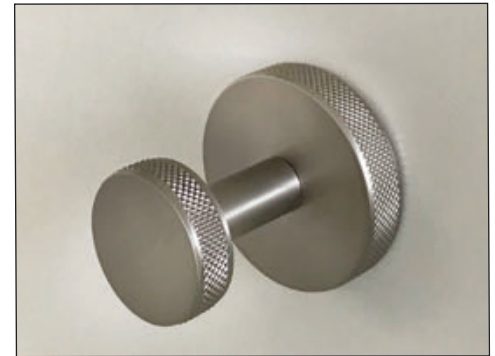

RB 15

Appendiabiti
Hook
A 1.1800 B 1.4250
D. 5 - P. 5,5