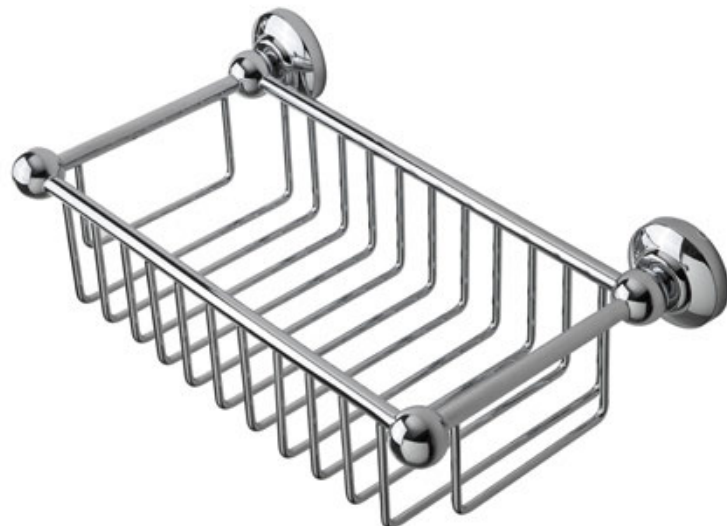

NE2GB

Porta Sapone a Griglia
Soap holder basket
A 4.6600 B 5.1000
L. 31 - H. 9 - P. 17