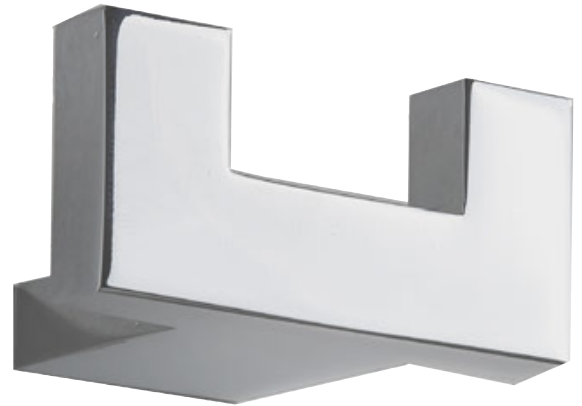

SK 12

Appendiabito Doppio
Double Hook
 A 1.2400 B 1.6800
 L. 6 - H. 3 - P. 4

SK05

Mensola Cristallo Grande
Big Shelf
 A 3.3000 B 3.6200
 L. 50 - H. 3 - P. 12

SK18

P. Salviette cm. 30

Towel Holder cm. 30

A 1.9400 B 2.3600