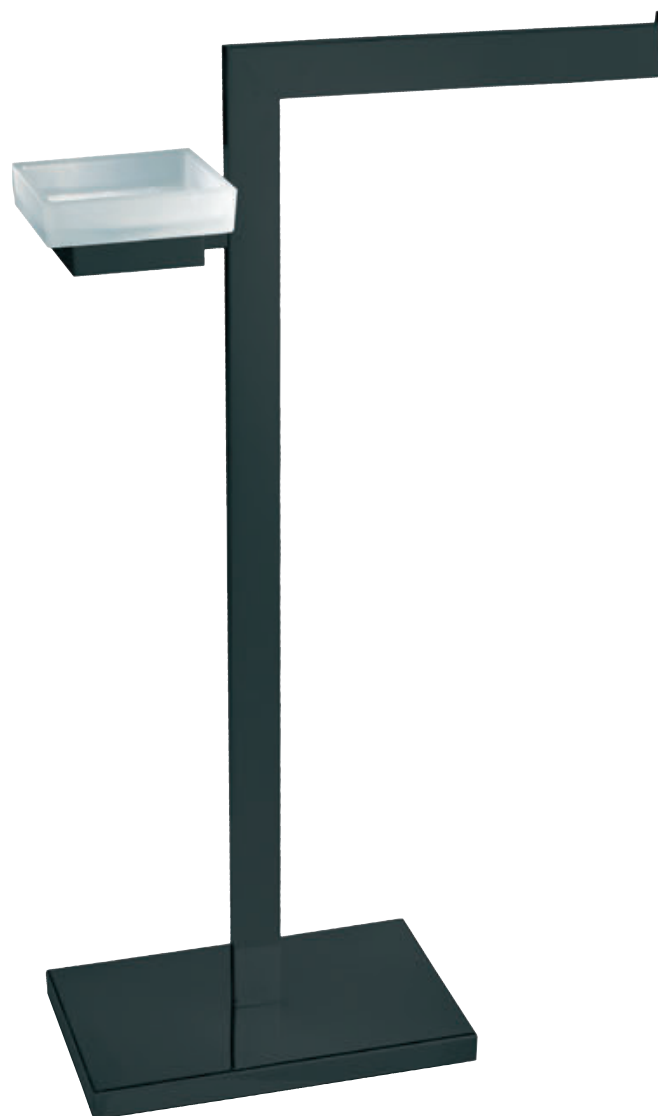

SK51

Piantana Porta Sapone e Salviette
Standing Towel holder with Soap
A 5.2800 B 6.3800
L 30 - H. 63 - P. 14