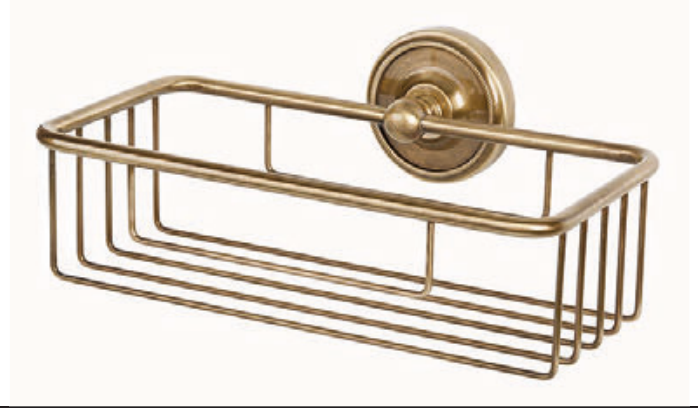

SU06R

Porta Carta di riserva
Spare Toilet Paper holder
 A 1.9500 B 2.4000
 L. 7 - H. 21.5 - P. 9

SU2A

Griglia Doccia ad angolo
Corner Soap holder basket
A 5.2500 B 6.1250
L. 28 - H. 11 - P. 20

SU2GB

Porta Sapone a Griglia
Soap holder basket
A 5.2500 B 6.1250
L. 31 - H. 9 - P. 17