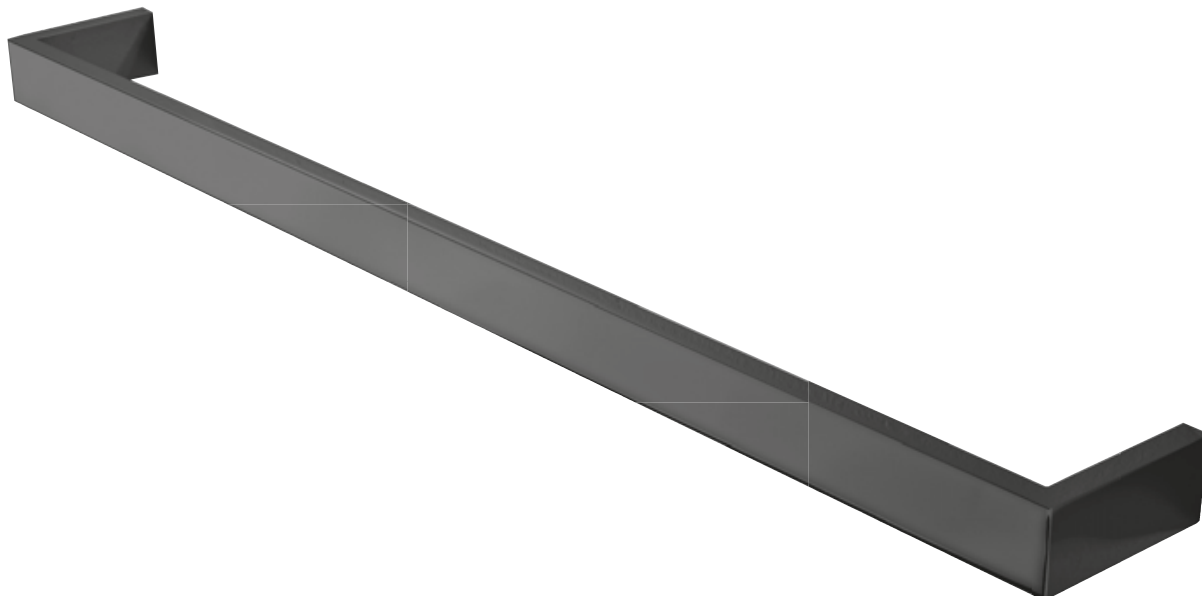

SK09

P. Salviette cm. 60

Towel Holder cm. 60

A 2.4400 B 2.8800

L. 60 - H. 3 - P. 7