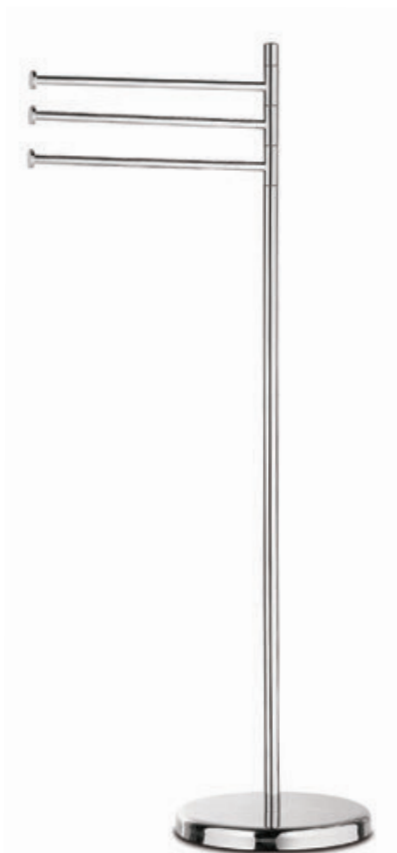

EU50

Piantana Porta Salviette
Standing Towel holder
A 4.3560 B 5.5440
L. 45 - H. 85 - P. 30