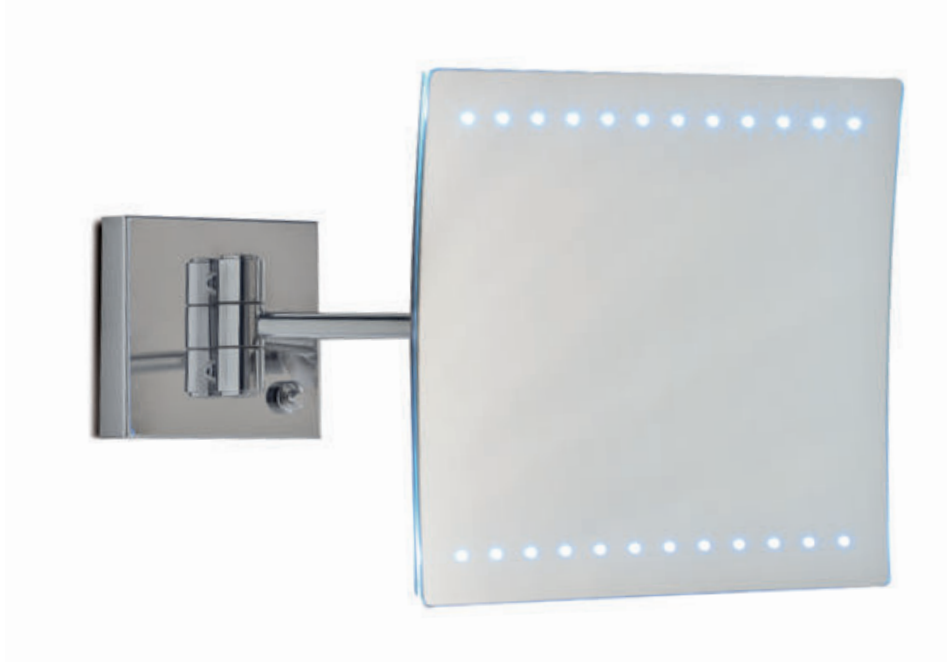

L. 21 - H. 21 - P. 37

ING11

Specchio Ingranditore 3X da muro con snodo

Magnifying Mirror with jointed wall bearing

A 2.9480 B 3.4320

L. 15 - H. 15 - P. 18

ING12

Specchio Ingranditore 3X con Illuminazione LED
Wall mirror actual-magnifies 3X with LED Light
A 10.0760 B 11.9460
L. 22 - H. 22 - P. 39

ING19

Specchio Ingranditore 3X con Illuminazione LED
ACCENSIONE AUTOMATICA CON SENSORE
Mirror actual magnifying 3X with LED
AUTOMATIC IGNITION WITH SENSOR
A 11.8580 B 14.2560
L. 22 - H. 22 - P. 40

ING15

Specchio Ingranditore 3X con Illuminazione LED
Mirror actual magnifying 3X with LED
A 11.8580 B 16.0380
L. 23 - H. 23 - P. 40

ING20

Specchio Ingranditore 3X da appoggio Estensibile

Table Top Magnifying Mirror 3X Extensible