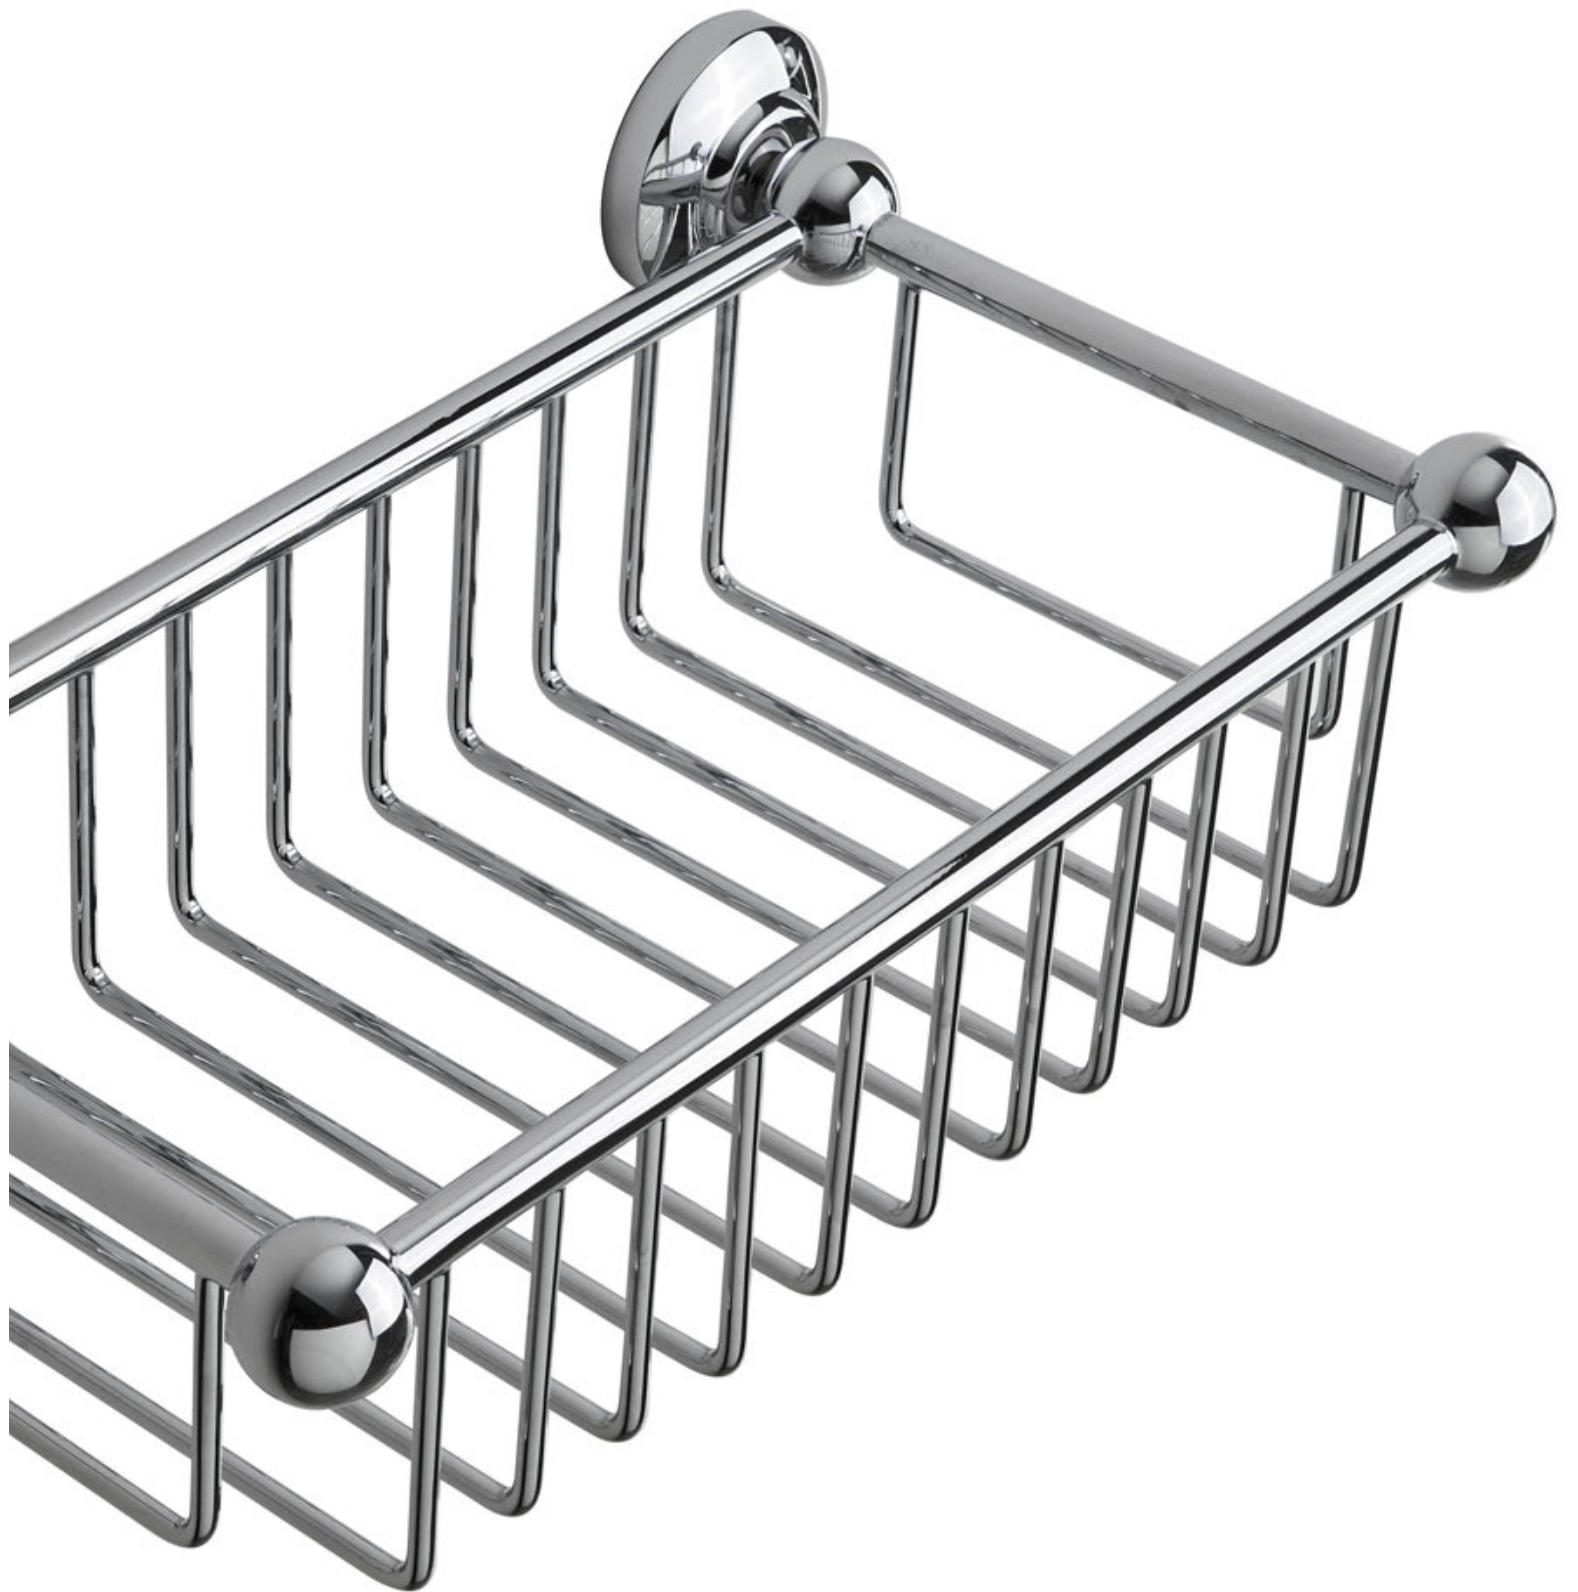

L 40 - H. 156 - P. 46

TANA/XL

Piantana P. Salviette e Accappatoio a Gambe Incrociate Inox Lucido

Cross legs Towel Standing with Hooks Inox Gloss

A 29.0000 B 31.0000

L 40 - H. 156 - P. 46

APPY & GRIGLIE

UTILI E BELLE!
USEFUL AND BEAUTIFUL!