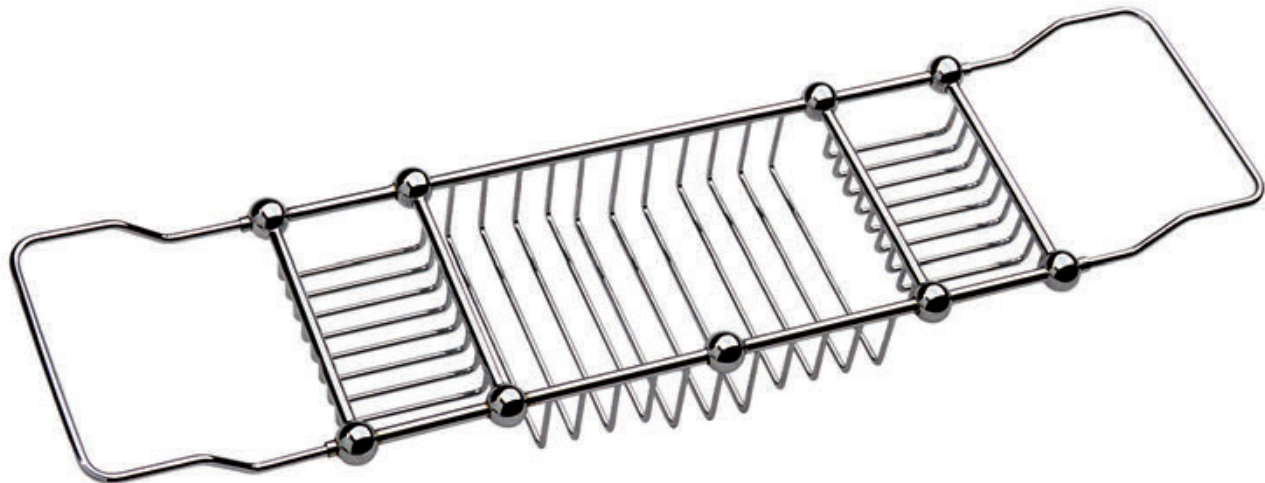

SU2T

Traversa per Vasca estensibile
Bath rack extensible
A 7.2160 B 7.5900
L. 60-75 - H. 11 - P. 18