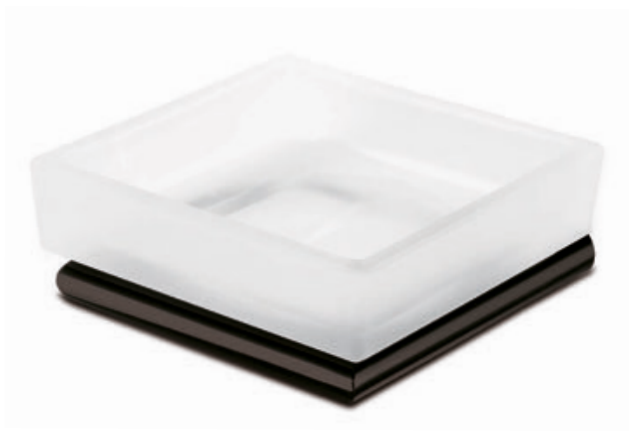

GU01

Porta Sapone da Parete
Soap holder
A 1.2980 B 1.6060
L. 10,5 - H. 5 - P. 11