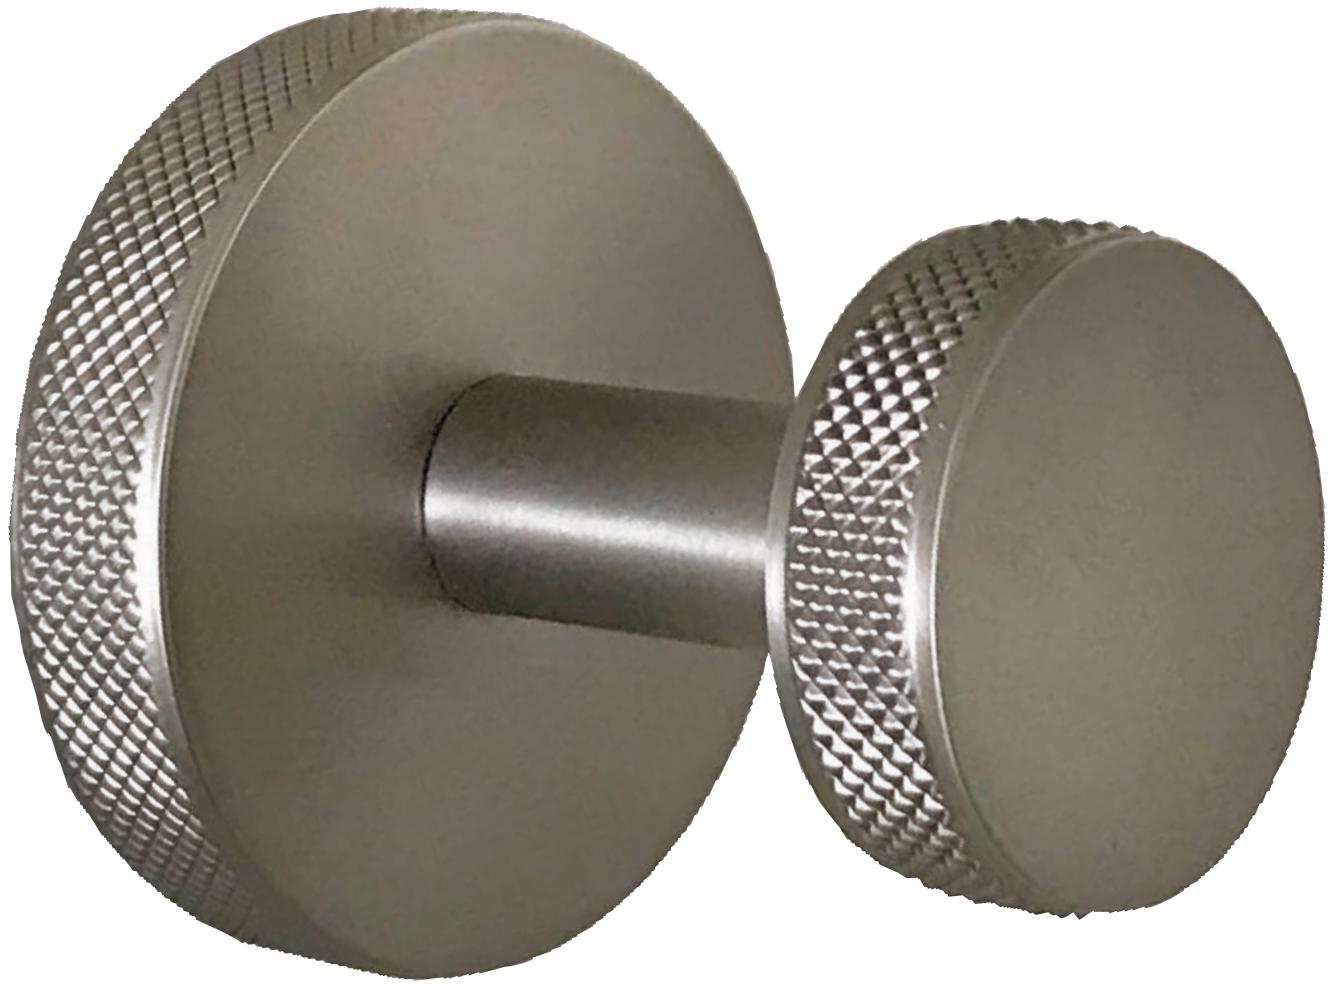

SK50

Piantana Porta Salviette
Standing Towel holder
A 7.3800 B 8.4000
L 30 - H. 83 - P. 18

RIBBON

GUSTO E RAFFINATEZZA!
TASTE AND CHARME!

Ribbon è in pieno stile 3SC!

Linee pure, giuste proporzioni e altissimo livello delle finiture e dei materiali, Ottone e Vetro satinato. E' disponibile in tutte le finiture della gamma 3SC, ma le soluzioni che consigliamo sono il Cromo, il Nickel Inox e Matt White e Matt Black.