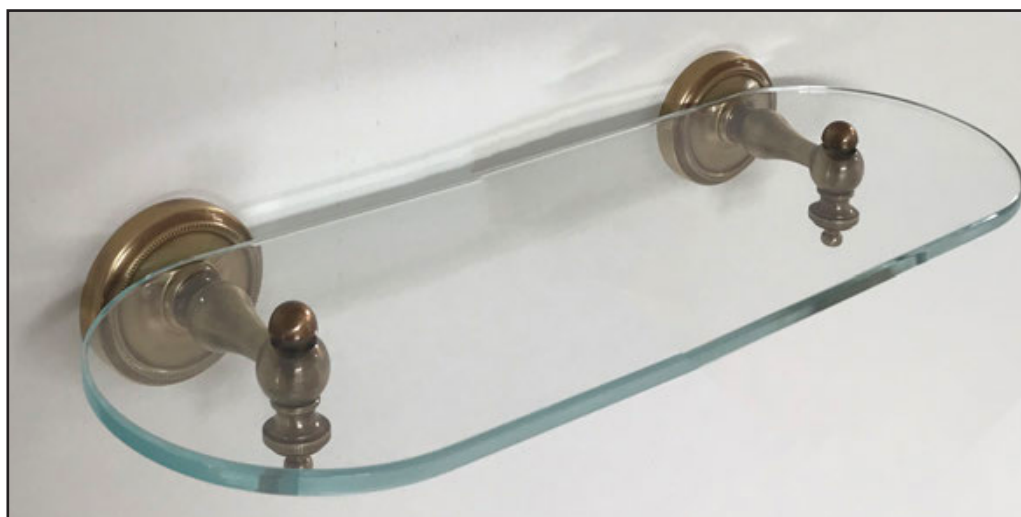

SU05P

Mensola Piccola in Cristallo
Small Shelf
 A 3.7250 B 4.1520
 L. 40 - H. 6 - P. 13

SU05

Mensola Media in Cristallo
Medium Shelf
 A 4.1520 B 4.6350
 L. 60 - H. 6 - P. 13

SU05G

Mensola Grande in Cristallo
Big Shelf
 A 4.6350 B 5.5560
 L. 80 - H. 6 - P. 13