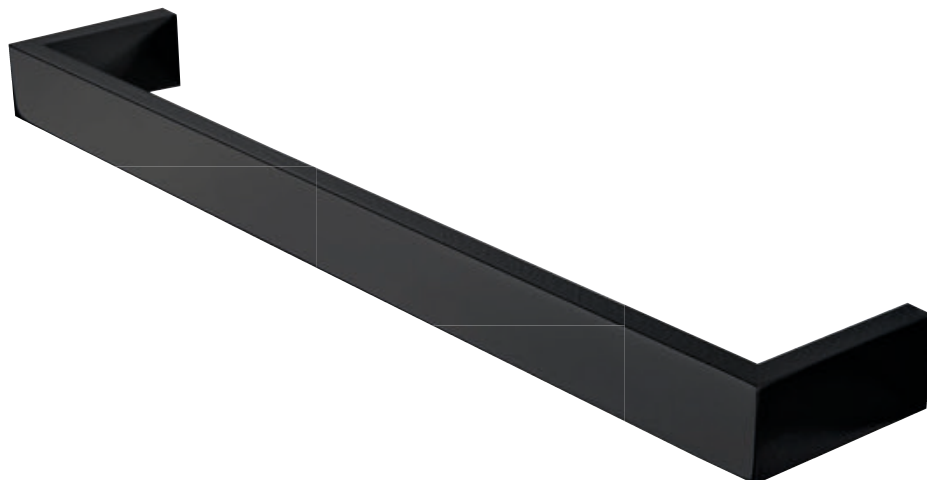

Towel Holder cm. 30

A 1.9400 B 2.3600

L. 30 - H. 3 - P. 7

SK08

P. Salviette cm. 40

Towel Holder cm. 40

A 2.1400 B 2.5600

L. 40 - H. 3 - P. 7