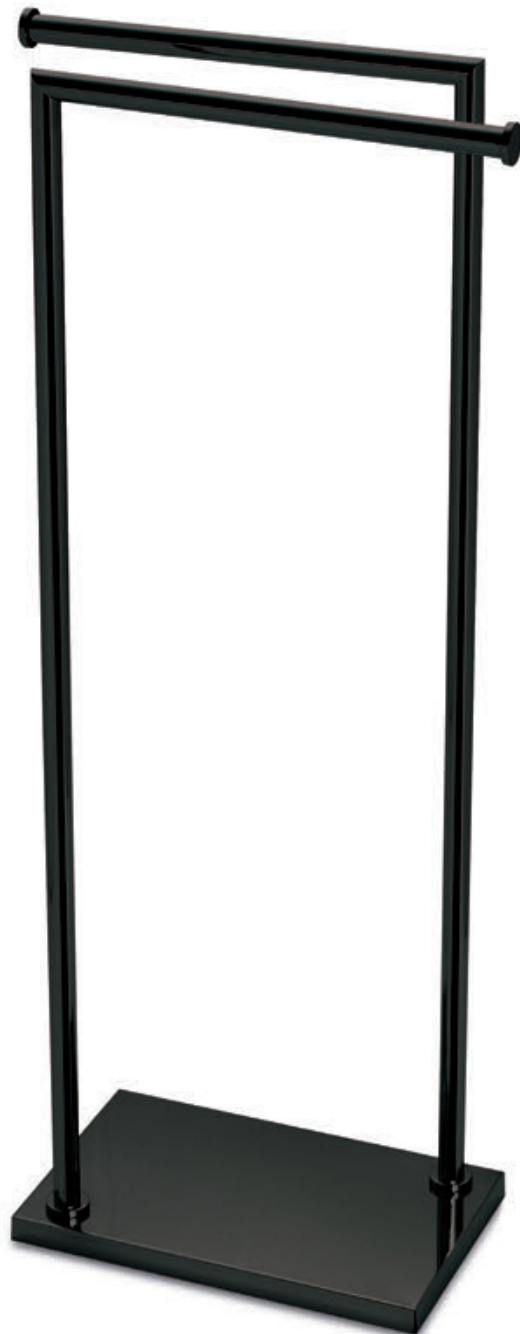

SIMO50

Piantana SIMO Porta Salviette
Standing Towel holder
A 5.8300 B 7.0400
L 30 - H. 83 - P. 18

SIMO52

Piantana SIMO Porta Carta e Scopino
Standing Toilet Paper holder with Toilet Brush
A 5.0600 B 6.1600
L. 24 - H. 63 - P. 14