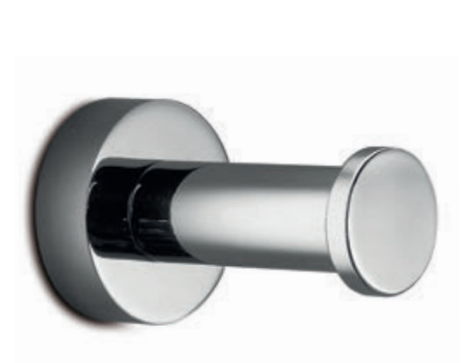

EU 15

Appendiabiti
Hook
A 0.4400 B 0.5280
L. 4 - H. 4 - P. 6,5