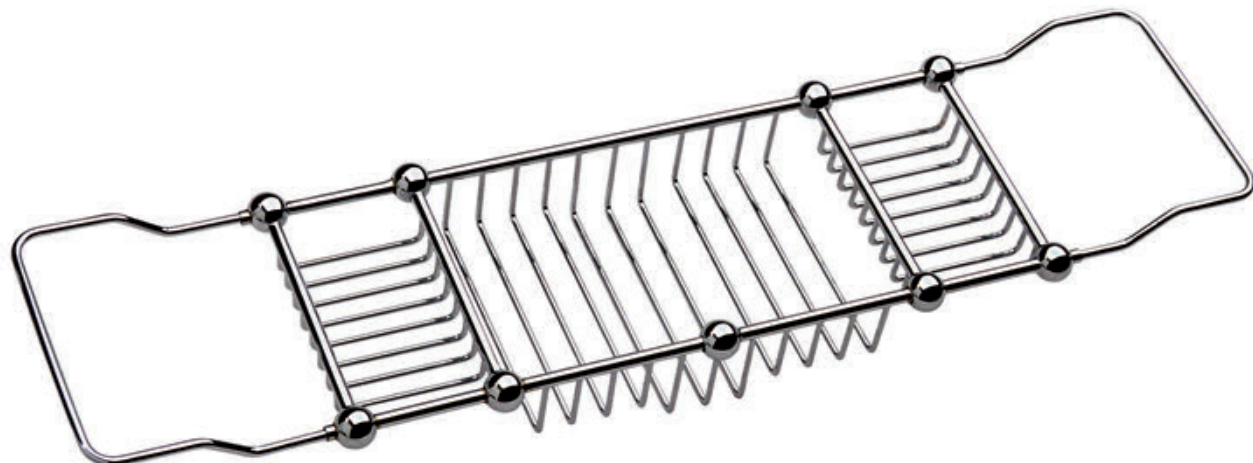

NE2T

Traversa per Vasca estensibile
Bath rack extensible
A 7.2160 B 7.5900
L. 60-75 - H. 11 - P. 18