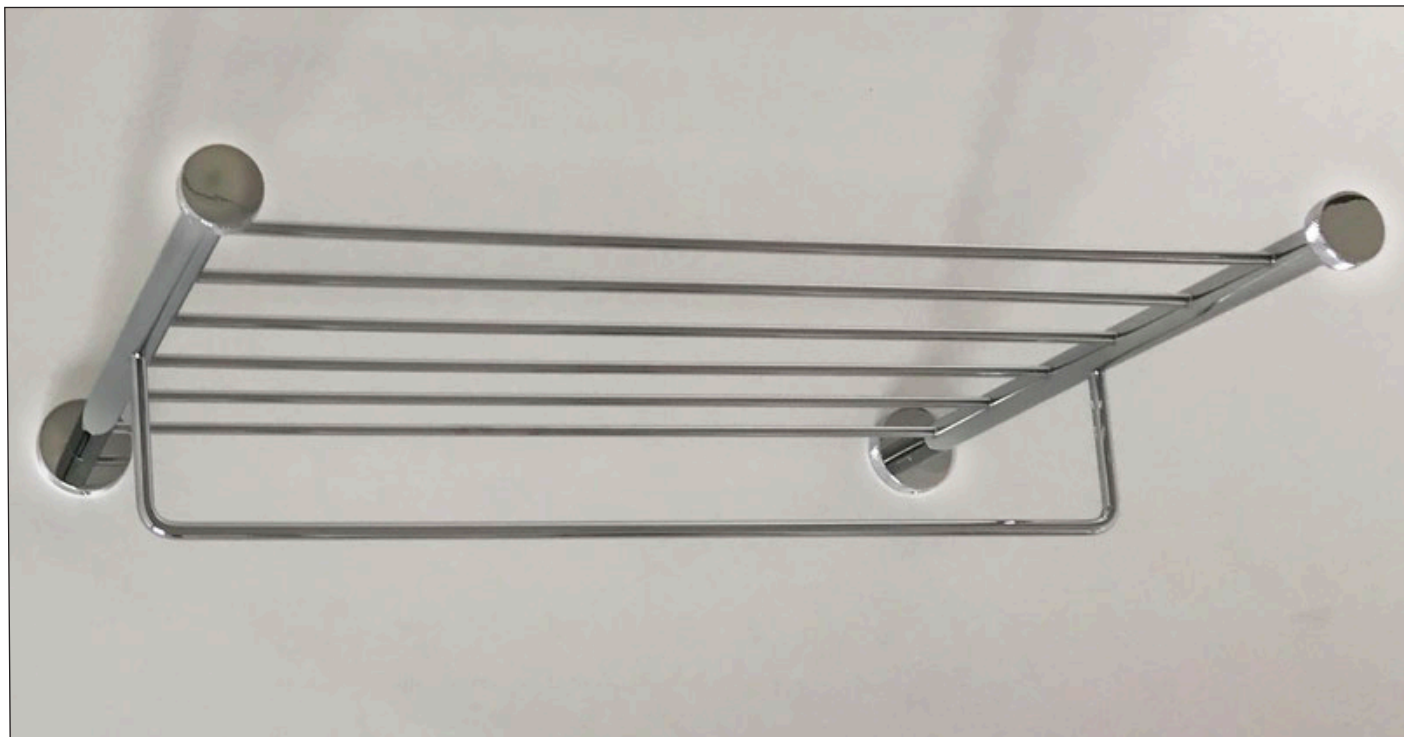

RB99

Griglia Porta Teli
Shelf for towels
A 4.3600 B 5.1800
L. 50 - H. 10 - P. 35