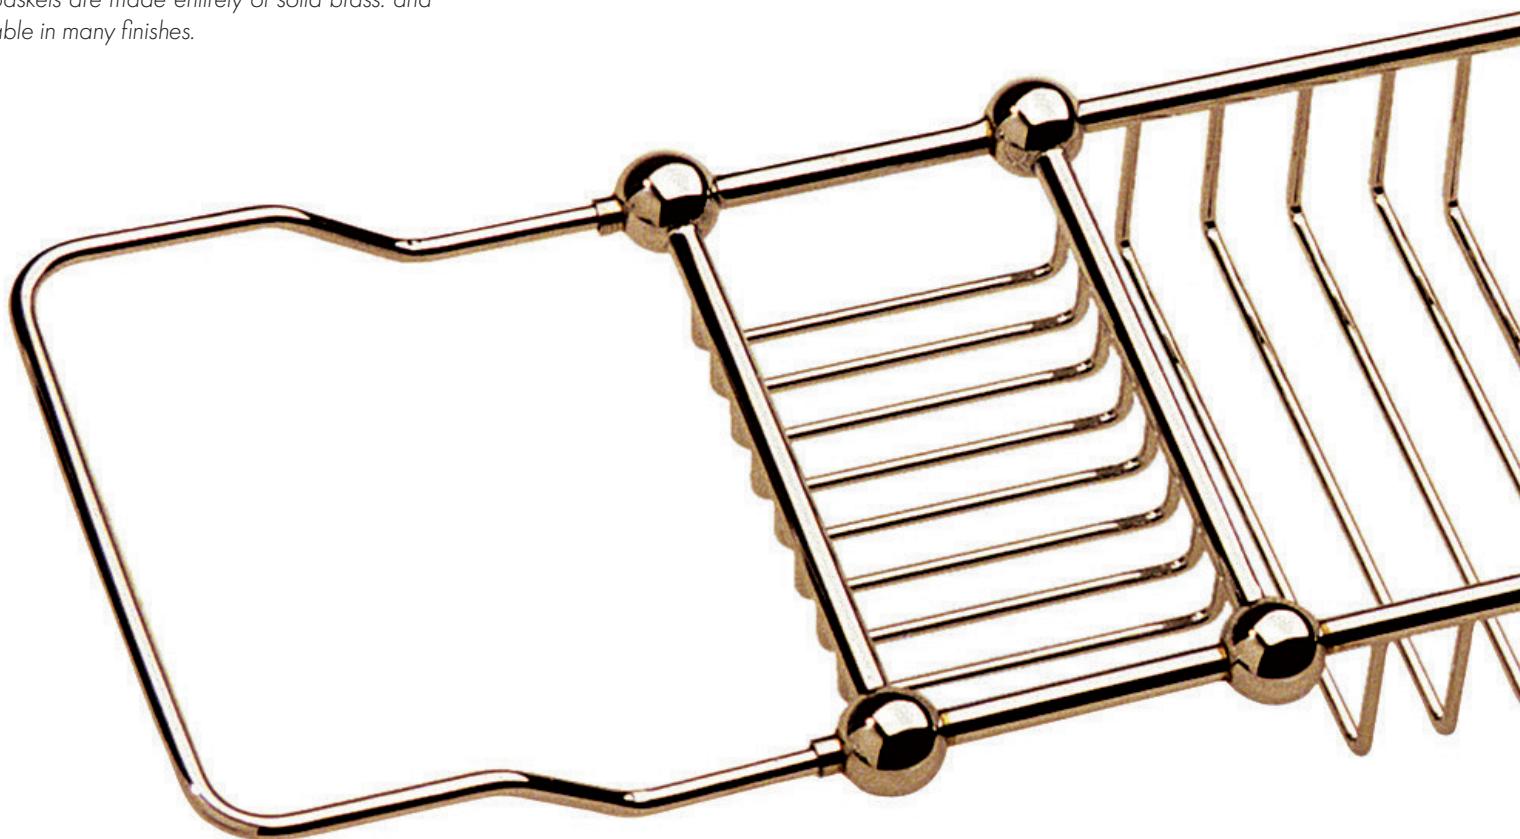

APPY & GRIGLIE

UTILI E BELLE!
USEFUL AND BEAUTIFUL!

Le nostre Griglie, per la qualità e la consistenza, sono adatte sia per Bagni di residenze private, sia per l'uso in Alberghi e ambienti pubblici. Appy è la migliore soluzione per le pareti doccia in cristallo, per praticità, sicurezza e design. Sono costruite completamente in Ottone.

Our baskets, for quality and consistency, are suitable for bath of private residences, whether for use in hotels and public spaces.

Appy is the best solution for glass shower walls, for functionality, safety and design.

Our baskets are made entirely of solid brass. and available in many finishes.