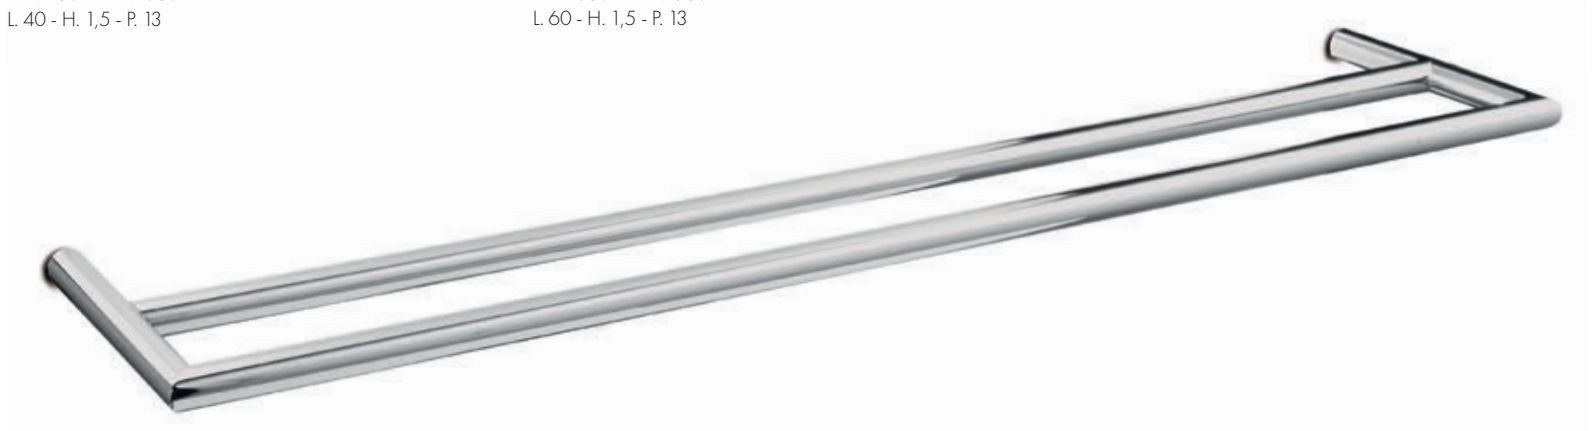

GU16DX

Porta Carta Dx
Toilet Paper holder Dx
A 0.8580 B 1.1220
L. 16,5 - H. 2,5 - P. 7,5

GU08B

Porta Salviette Doppio cm. 40
Double Towel holder cm. 40
A 1.7160 B 1.9360
L. 40 - H. 1,5 - P. 13

GU09B

Porta Salviette Doppio cm. 60
Double Towel holder cm. 60
A 1.9360 B 2.1560
L. 60 - H. 1,5 - P. 13