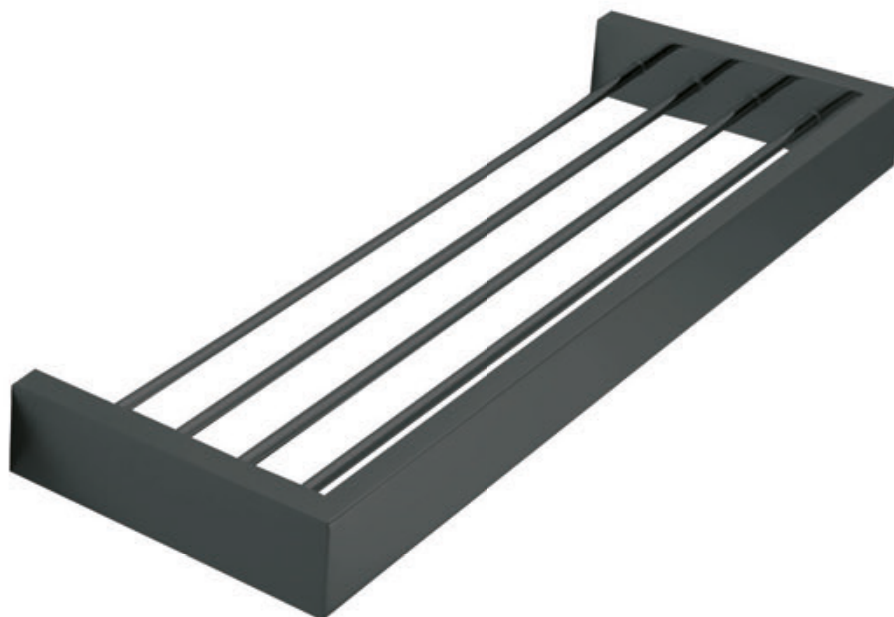

Corner Basket

A 3.6300 B 4.4880

L. 36 - H. 3 - P. 18

SK2G

Mensola a Griglia

Basket Shelf

A 3.2780 B 4.4880

L. 30 - H. 3 - P. 12,5