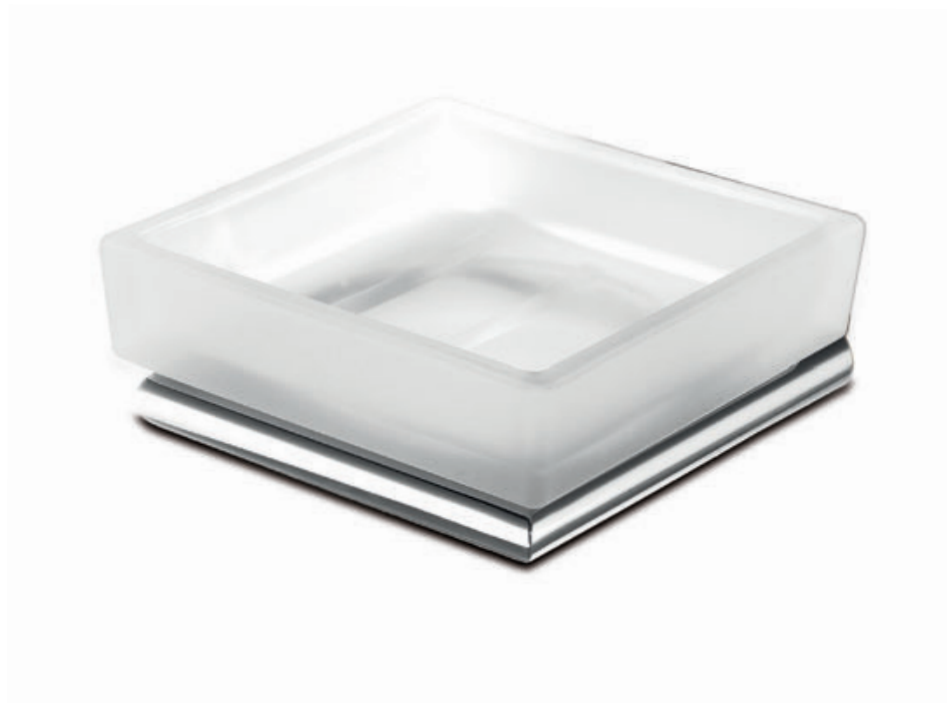

GU01

Porta Sapone da Parete
Soap holder
A 1.2980 B 1.6060
L. 10,5 - H. 5 - P. 11