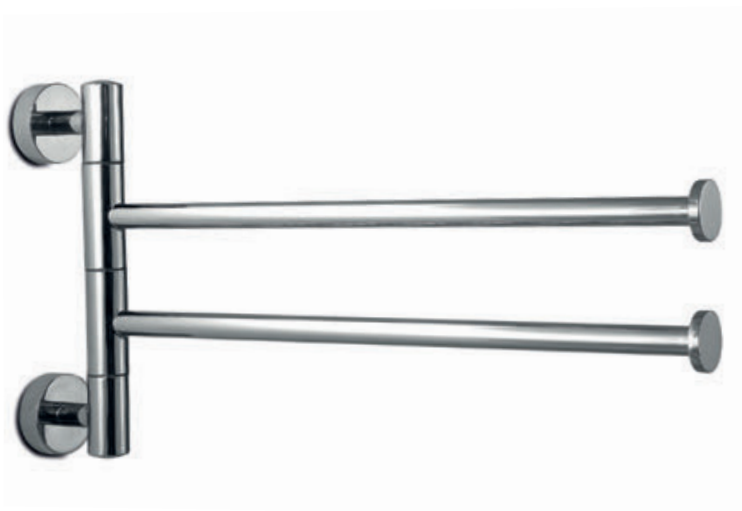

L. 8 - H. 18 - P. 14

EU 11

Porta Salviette ad Anello
Towel ring holder
A 1.5620 B 1.8920
L. 21 - H. 22 - P. 9

EU 29

Porta Salviette a Barra
Towel holder
A 1.0560 B 1.2760
L. 4 - H. 4 - P. 30

EU 19

Porta Salviette Doppio a Bandiera
Double swinging Towel holder
A 2.6400 B 3.1680
L. 4 - H. 18 - P. 38