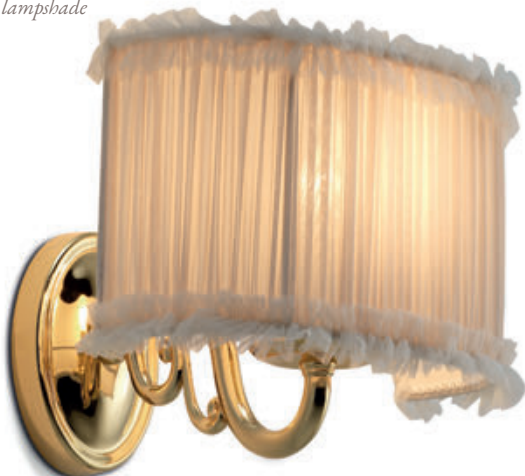

PITTI

286

Applique Pitti con Paralume
 Wall lamp Pitti with lampshade
 A 5.5000 B 5.9400
 E14-40W
 L. 25 - H. 22 - P. 25

DONATELLO

287

Applique Donatello con Paralume
 Wall lamp Donatello with lampshade
 A 5.6100 B 6.0500
 E14-40W
 L. 25 - H. 22 - P. 25