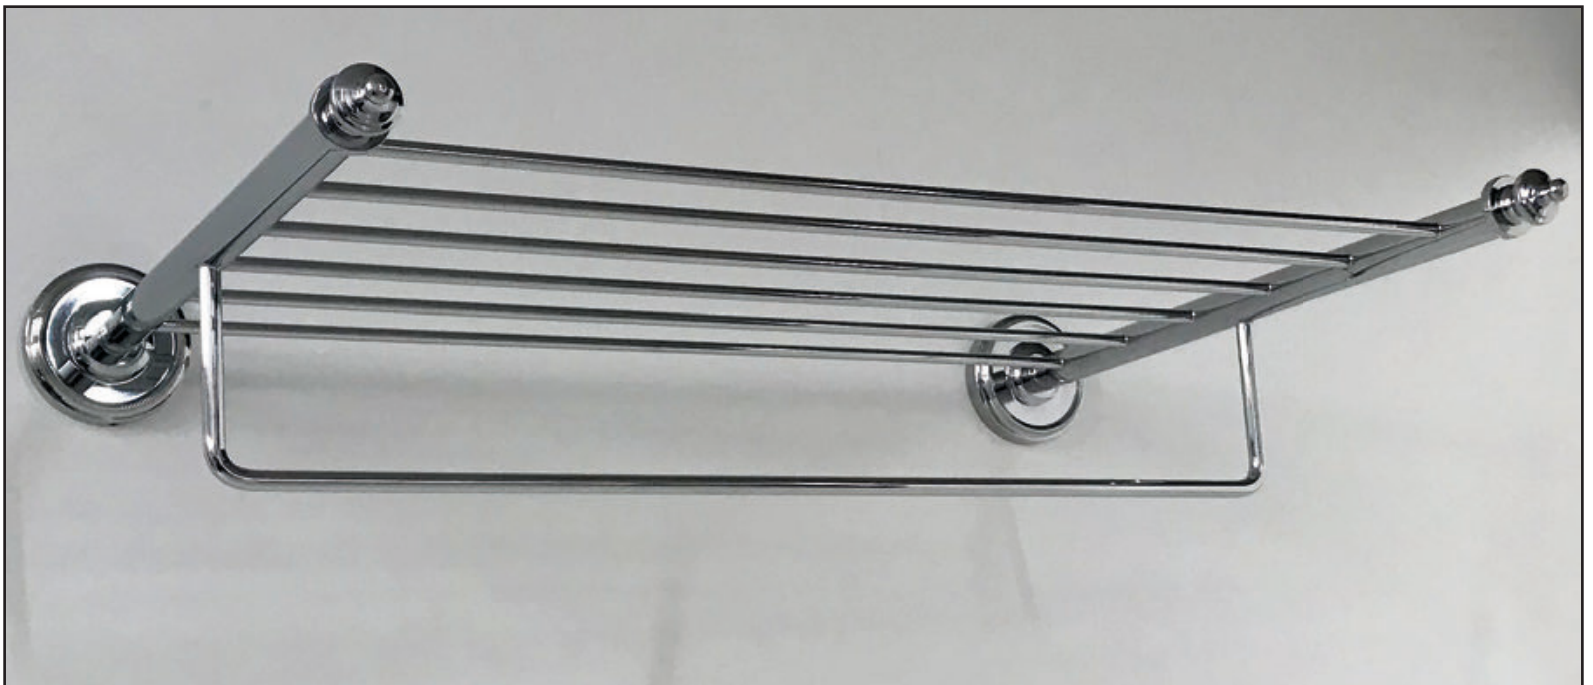

SU99

Griglia Porta Teli

Towel Rack

A 8.6900 B 9.5700

L. 50 - H. 10 - P. 35