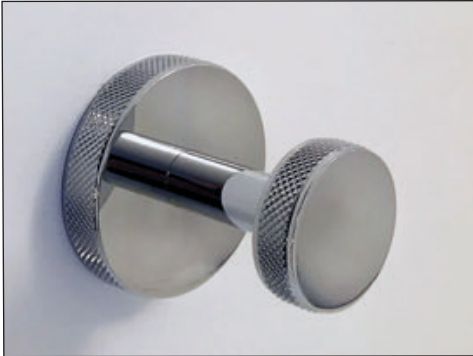

RB 15

Appendiabiti
Hook
A 1.1800 B 1.4250
D. 5 - P. 5,5

RB06DX

Porta Carta DX
Toilet Paper holder
A 1.6060 B 1.8260
L. 17,5 - H. 5 - P. 9

RB06SX

Porta Carta SX
Toilet Paper holder
A 1.6060 B 1.8260
L. 17,5 - H. 5 - P. 9