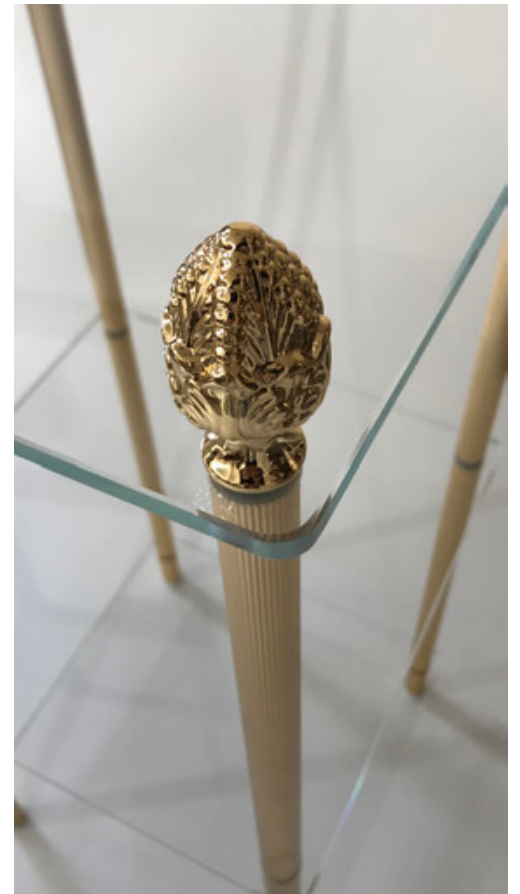

QE88

Etagere 3 Piani QUEEN
Etagere 3 shelves QUEEN
A 14.4000 B 15.8000
L. 33 - H. 80 - P. 33

SH88

Etagere 3 Piani SHARM
Etagere 3 shelves SHARM
 A 14.4000 B 15.8000
 L. 33 - H. 80 - P. 33

QE88SW

Etagere 3 Piani SWAROVSKI
Etagere 3 shelves SWAROVSKI
 A 14.4000 B 15.8000
 L. 33 - H. 80 - P. 33