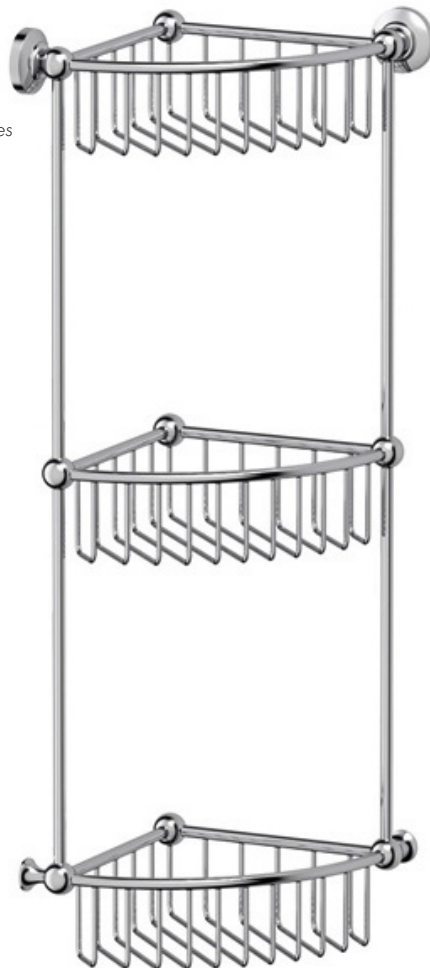

NE2A3

Griglia Doccia ad angolo 3 Piani
Corner Soap holder basket 3 Shelves
A 10.9780 B 12.8700
L. 28 - H. 60 - P. 20