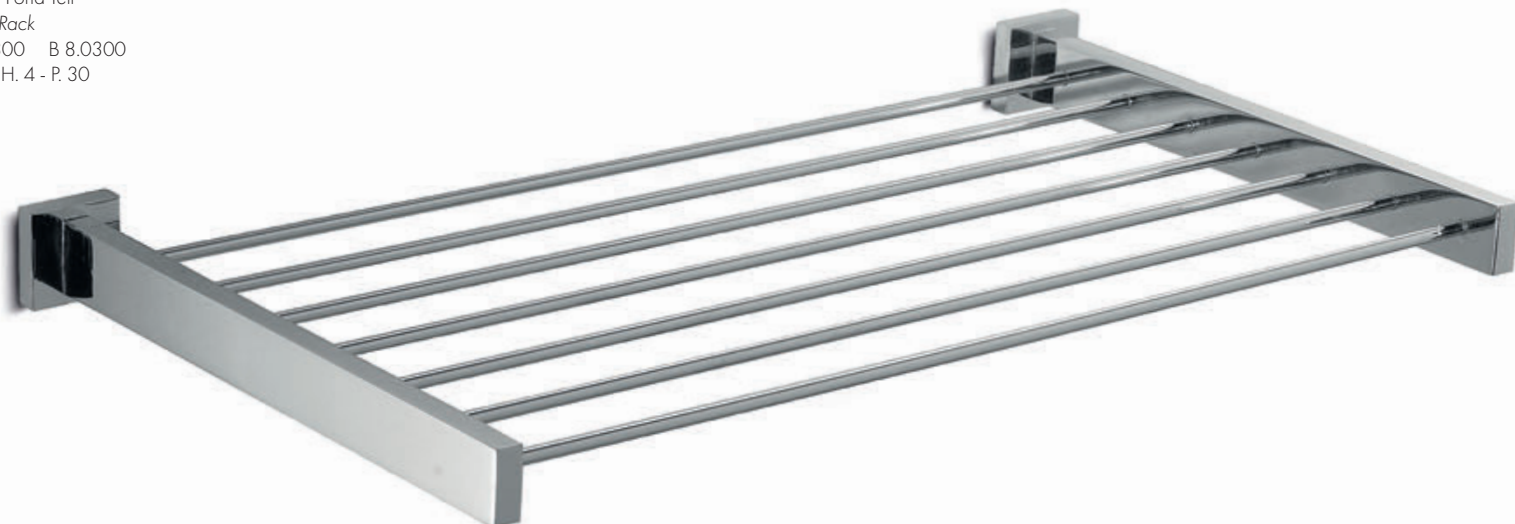

Basket Shelf

A 3.2780 B 4.4880

L. 30 - H. 3 - P. 12,5

SK99

Griglia Porta Teli

Towel Rack

A 6.9300 B 8.0300

L. 60 - H. 4 - P. 30