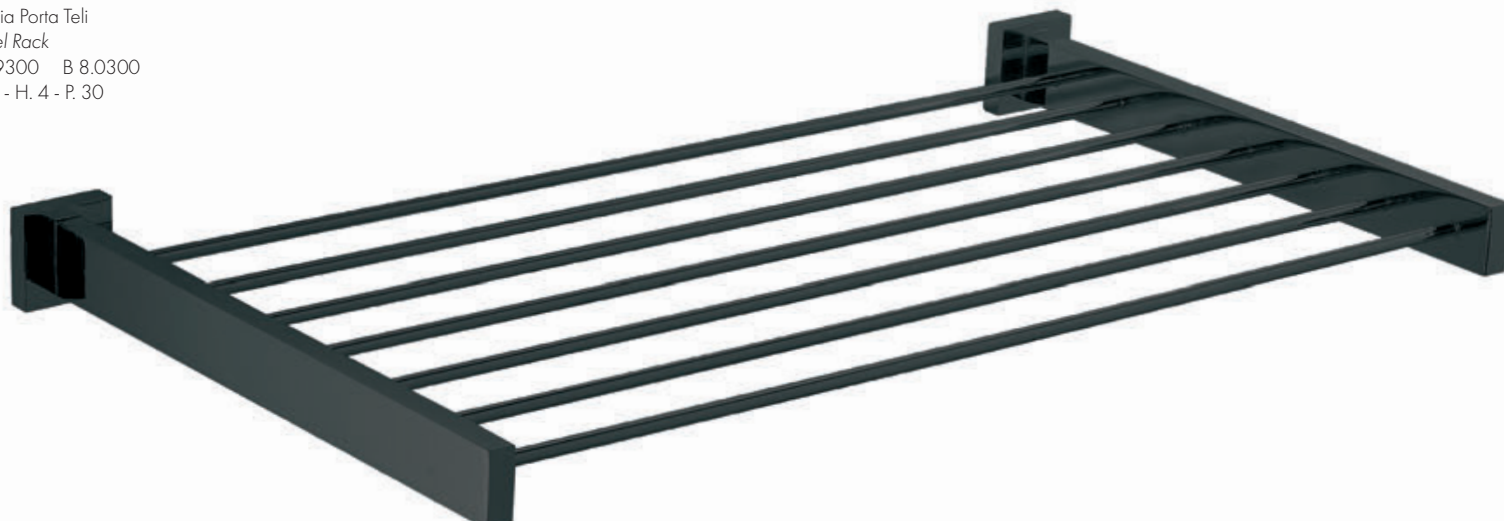

SK99

Griglia Porta Teli

Towel Rack

A 6.9300 B 8.0300

L. 60 - H. 4 - P. 30