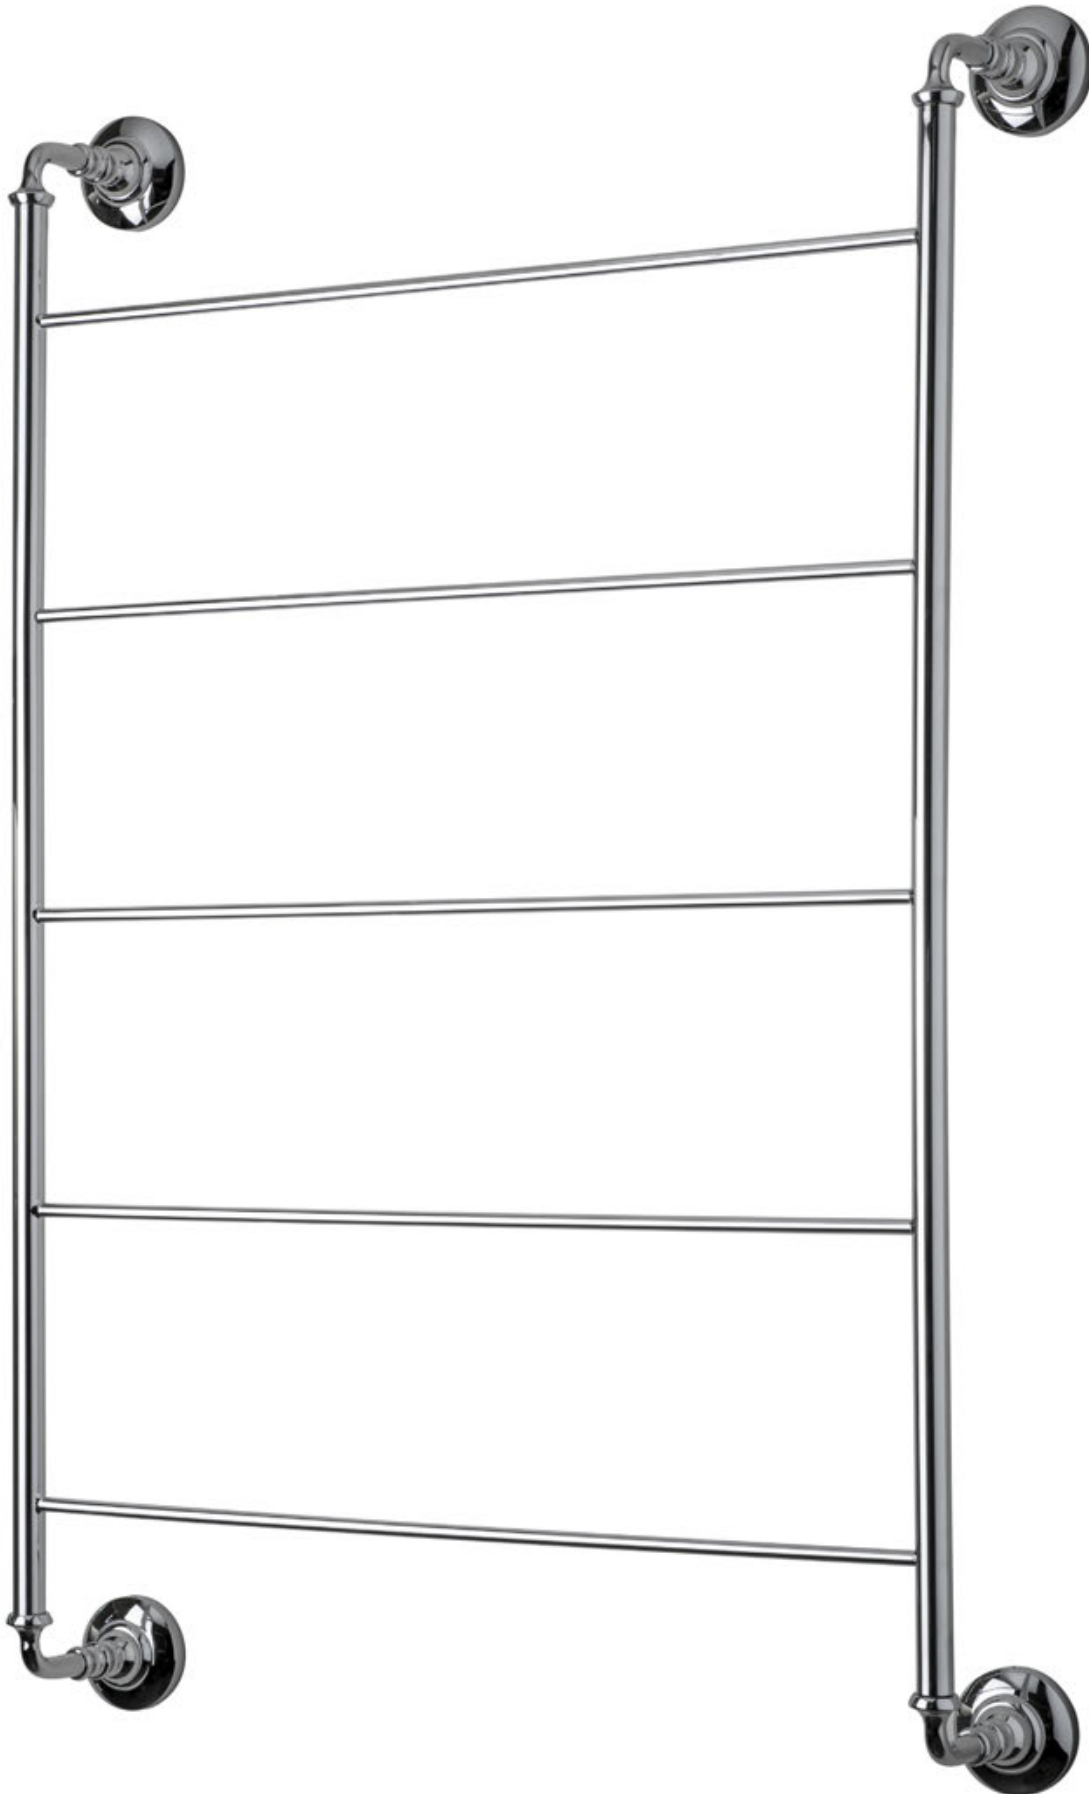

NE99

Griglia Porta Teli
Towel Rack
A 6.7000 B 7.5000
L. 50 - H. 10 - P. 35

NE11

Porta Salviette ad Anello
Towel Ring
A 2.0460 B 2.4860
L. 21 - H. 27 - P. 9

NE19

Porta Salviette Doppio a Bandiera
Double swinging Towel holder
 A 2.6180 B 3.1460
 L. 5 - H. 20 - P. 38