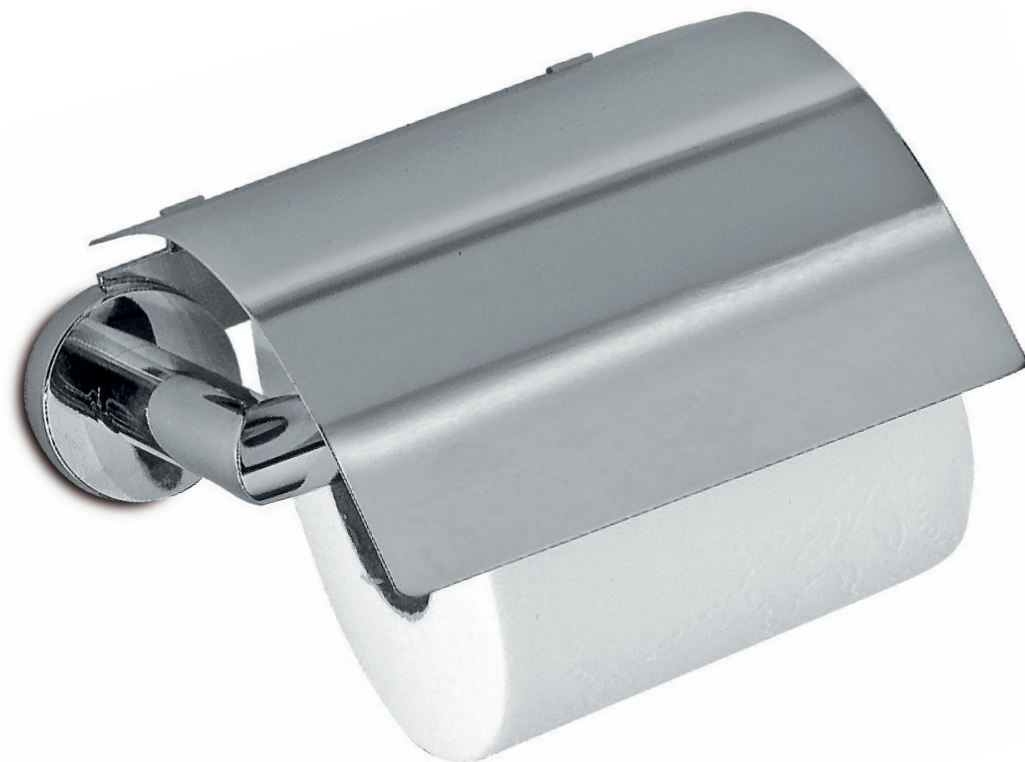

EUROPE

INFINITE SOLUZIONI

ENDLESS SOLUTIONS

Europe si compone di una vasta gamma di soluzioni al contempo moderne ed eleganti, di taglio minimalista. Europe, per la sua solidità, è ideale anche per l'arredamento di alberghi e ambienti pubblici. Oltre agli accessori tradizionali, sono disponibili molti articoli polifunzionali, come piantane e aste attrezzate, facilmente personalizzabili su richiesta. Costruita interamente in ottone massiccio. Si possono realizzare articoli su misura o su disegno del cliente. E' disponibile in tutte le finiture della gamma.

The Europe line comprises a range of contemporary, modern and elegant elements, a minimal style. Europe, for its strength, is ideal for the fitting out of hotels and public spaces too.

More than the traditional accessories, many multi-functional articles are available, as "standing" and equipped bar, easy to personalize by request.

Made entirely from solid brass. Articles can be made to measure or to customer design.

Europe is available in every finish of the range.