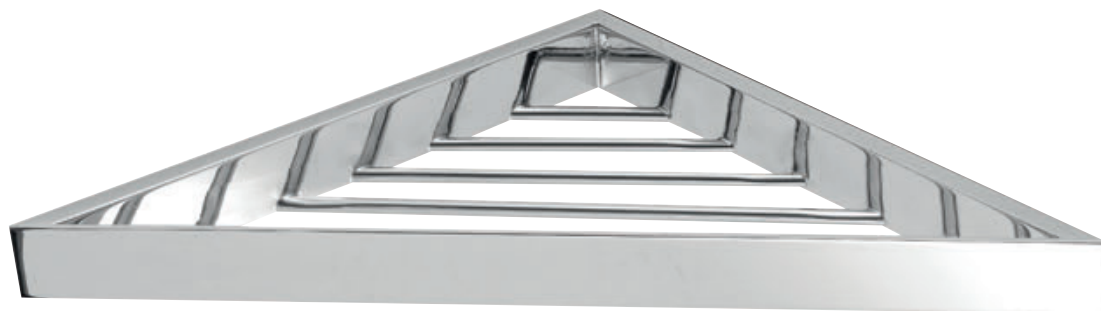

L. 8 - H. 49 - P. 8

SK2A

Mensola Griglia ad Angolo

Corner Basket

A 3.6300 B 4.4880

L. 36 - H. 3 - P. 18

SK2G

Mensola a Griglia