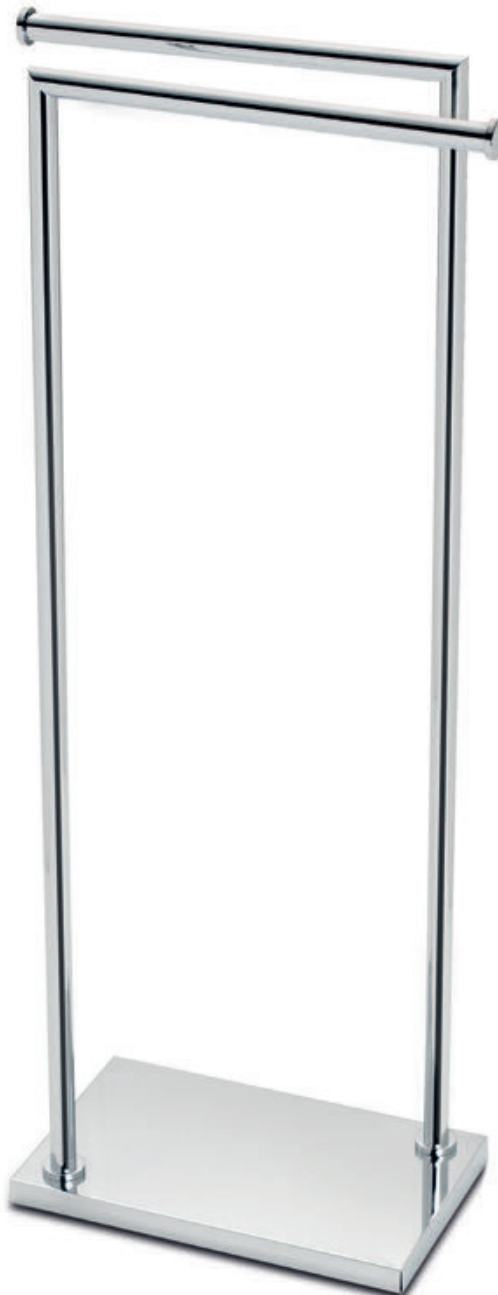

SIMO50

Piantana SIMO Porta Salviette
Standing Towel holder
A 5.8300 B 70400
L. 30 - H. 83 - P. 18

SIMO52

Piantana SIMO Porta Carta e Scopino
Standing Toilet Paper holder with Toilet Brush
A 5.0600 B 6.1600
L. 24 - H. 63 - P. 14