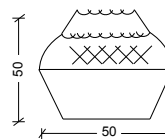

Хром, Золото