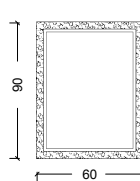

Зеркало AJUR