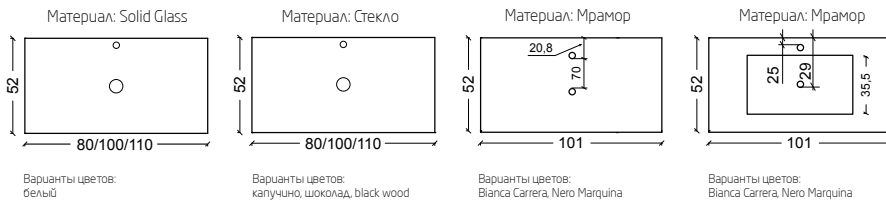

2. Варианты ножек

Варианты цветов: золото, хром

3. Варианты столешниц

Столешница раковина моноблок

Столешница под отдельную раковину

4. Варианты раковин

Варианты цветов: Серебро, Золото, Белый
Материал: Corian