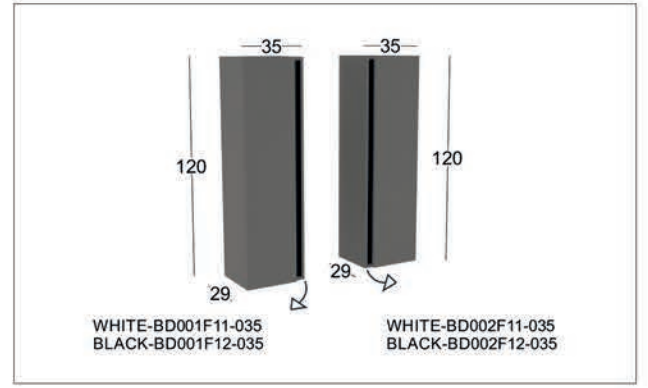

406-MAT CASHMERE

407-MAT STONE GREY

408-SHINY WHITE

409-SHINY ANTRASIT

410-LIGHT OAK

VL002020-060

VL002021-060

VL002022-060