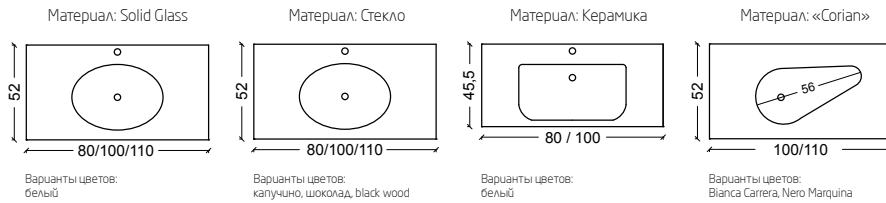

3. Варианты столешниц

Столешница раковина моноблок