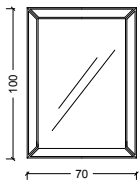

Зеркало VOGUE