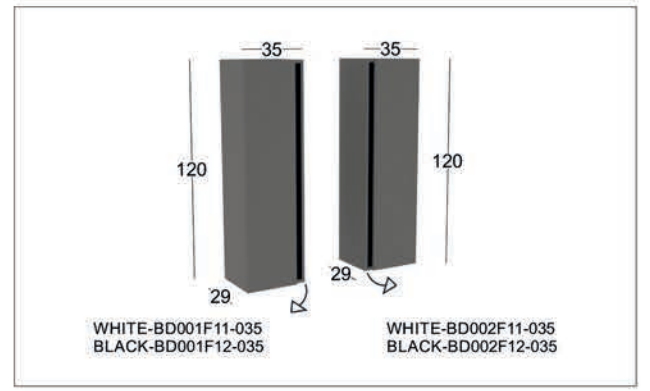

406-MAT CASHMERE

407-MAT STONE GREY

408-SHINY WHITE

409-SHINY ANTRASIT

410-LIGHT OAK

VL001020-060

VL001021-060

VL001022-060