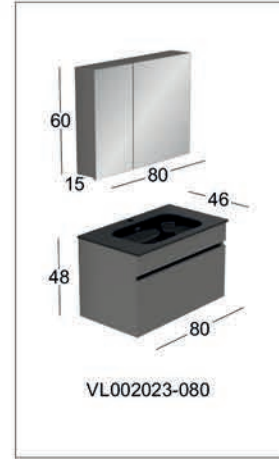

408-SHINY WHITE

409-SHINY ANTRASIT

410-LIGHT OAK

VL002020-080

VL002021-080

VL002022-080

VL002023-080

VL002024-080