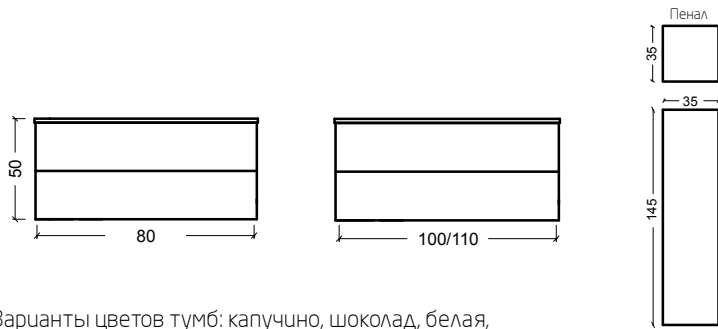

В каталоге представлены смесители и аксессуары Voneta

1. Варианты тумб

Варианты цветов тумб: капучино, шоколад, белая, белая кожа, кожа каппи