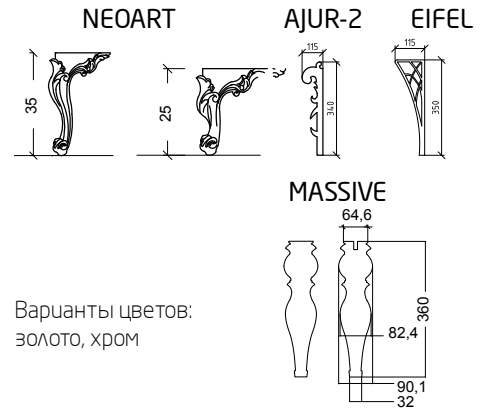

2. Варианты ножек

Варианты цветов: золото, хром

3. Варианты столешниц

Столешница раковина моноблок

Столешница под отдельную раковину

4. Варианты раковин

Варианты цветов: Серебро, Золото, Белый
Материал: Corian