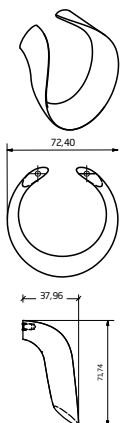

Хром, Золото

DROP