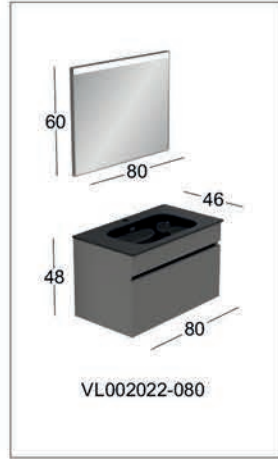

408-SHINY WHITE

409-SHINY ANTRASIT

410-LIGHT OAK

VL002020-080

VL002021-080

VL002022-080

VL002023-080

VL002024-080