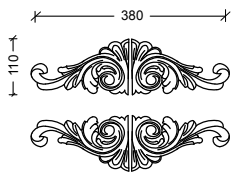

Материал: хрусталь

Варианты цветов: Золото, серебро
Материал: хрусталь

Варианты цветов: Золото, серебро
Материал: хрусталь

Варианты цветов: Золото, серебро
Материал: Керамика

5. Варианты ручек

NeoArt

Серебро, Золото