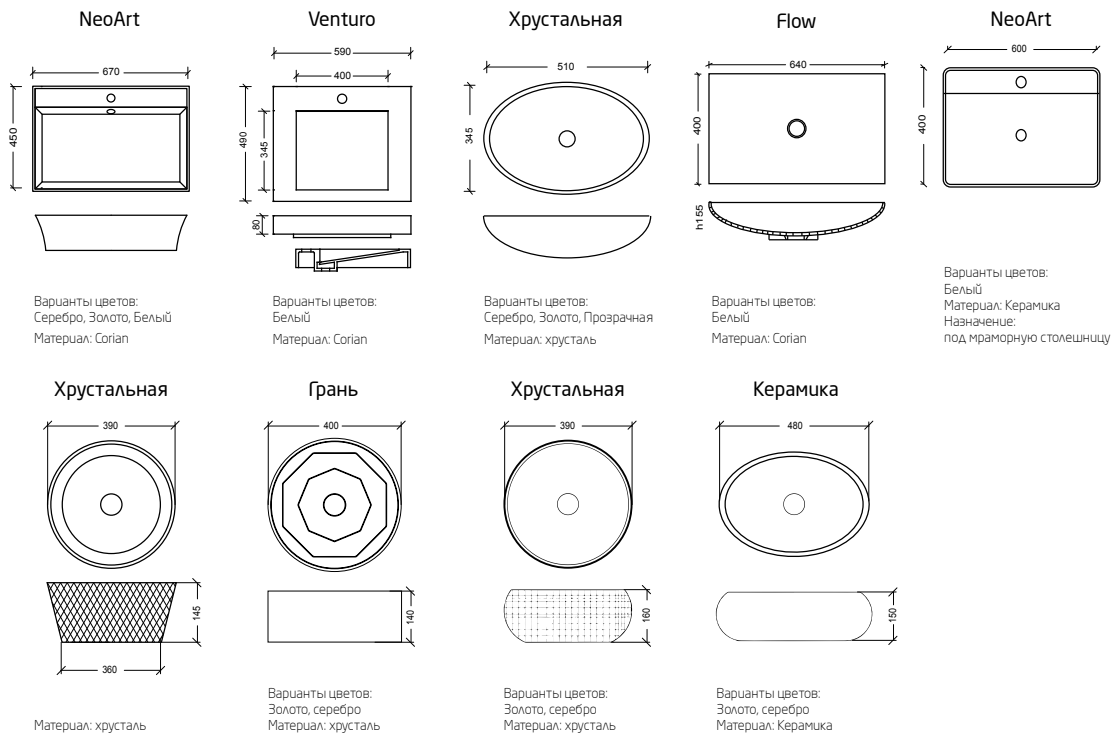

2. Варианты ножек

Варианты цветов: золото, хром

3. Варианты столешниц

Столешница раковина моноблок

Столешница под отдельную раковину

4. Варианты раковин

Варианты цветов: Серебро, Золото, Белый
Материал: Corian