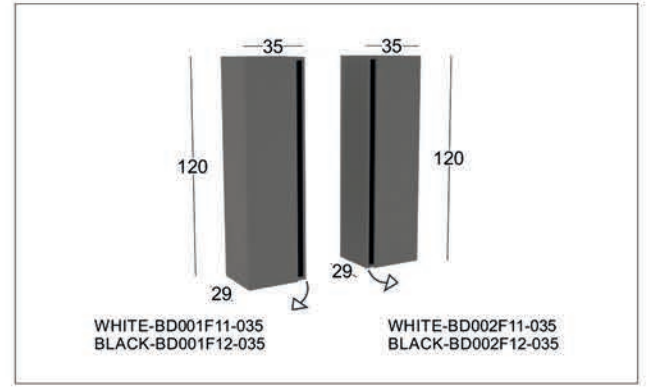

406-MAT CASHMERE

407-MAT STONE GREY

408-SHINY WHITE

409-SHINY ANTRASIT

410-LIGHT OAK

VL003020-080

VL003021-080

VL003022-080