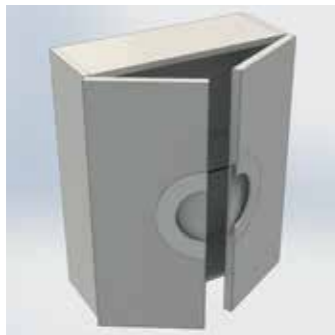

565x475x895 мм
Шкаф для стиральной машины с двумя распашными дверцами на доводчиках, возможность окрашивания отдельными деталями (фасад-ручка)

Стандартные цвета исполнения: белый, бежевый, бордовый, черный

Шкаф подвесной Форма