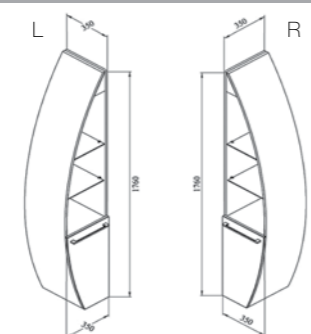

Тумба Эскалада 117 без ручек, подвесная

1170x530x500 мм
Подвесная тумба, один выдвижной ящик на доводчиках.

Стандартные цвета исполнения: белый, бежевый, бордовый, черный

Пенал Эскалада RS0 L, R открытый