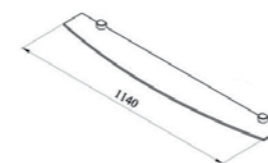

Полка Эскалада стеклянная

Стекло Optiwhite™ – прозрачное стекло, не имеющее зеленого оттенка

1140x120x8 мм
Полка стеклянная с полкодержателями хром Токката

Зеркало Эскалада 117 с LED подсветкой

1170x735x30 мм
Зеркало Эскалада 117 с LED подсветкой.