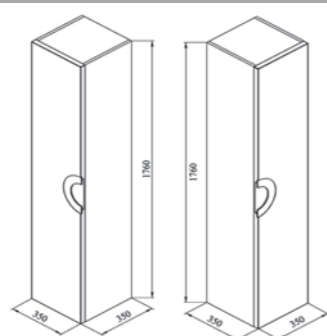

350x350x1760 мм

Пенал подвесной с одной распашной дверцей на доводчиках. Возможность окрашивания отдельными деталями (фасад-ручка). Левое и правое исполнение.

Стандартные цвета исполнения: белый, бежевый, бордовый, черный

900x750x30 мм

Зеркало Сити с LED-подсветкой и сенсором.