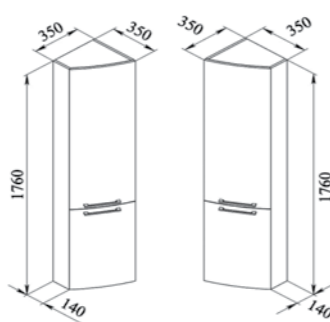

350x350x1760 мм
Пенал подвесной угловой с двумя распашными дверцами на доводчиках. Левое и правое исполнение.

Стандартные цвета исполнения: белый, бежевый, бордовый, черный