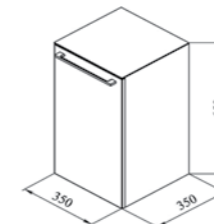

350x350x650 мм
Пенал подвесной нижний с одной распашной дверцей на доводчиках, может доукомплектовываться бельевой корзиной.