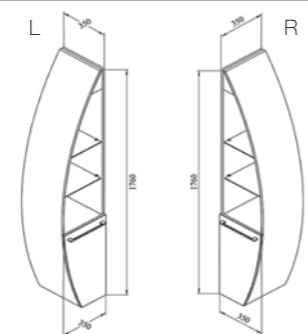

350x350x1760 мм

Пенал подвесной открытый с одной распашной дверцей на доводчиках. Левое и правое исполнение, три стеклянные полки. Комплектуется встроенным светильником. Пенал с внутренним прокрасом.

Стандартные цвета исполнения: белый, бежевый, бордовый, черный