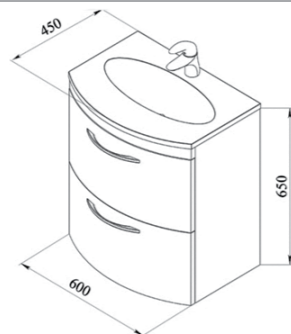

Стандартные цвета исполнения: белый, бежевый, бордовый, черный

Зеркало Сити 90x75

900x750x30 мм
Зеркало Сити с LED-подсветкой и сенсором.

Лонг 60 подвесная

**600x450x650 мм**

Подвесная тумба, два выдвижных ящика на доводчиках. Ручки нержавеющей сталь.