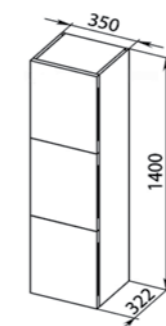

ARIETTA

459x460x850 мм
Подвесная тумба с тремя выдвижными ящиками на доводчиках. Комплектуется двумя дополнительными ножками матовый хром.

Стандартные цвета исполнения: белый, бежевый, бордовый, черный

459x460x760 мм
Подвесная тумба с одной распашной дверью на доводчиках. Комплектуется двумя дополнительными ножками матовый хром. Левое и правое исполнение.

Стандартные цвета исполнения: белый, бежевый, бордовый, черный

880x450x820 мм
Подвесная тумба с двумя выдвижными ящиками на доводчиках. Комплектуется двумя дополнительными ножками матовый хром.

Стандартные цвета исполнения: белый, бежевый, бордовый, черный

Пенал Ариетта 35

350x322x1400 мм
Пенал с тремя распашными дверцами на доводчиках. Левое и правое исполнение.

Стандартные цвета исполнения: белый, бежевый, бордовый, черный

400x322x1400 мм
Пенал зеркальный с одной распашной дверцей на доводчиках. Левое и правое исполнение.

Стандартные цвета исполнения: белый, бежевый, бордовый, черный

900x158x750 мм
Зеркальный шкаф со встроенными светильниками, розеткой и выключателем. Три распашные створки.

500x750x20 мм
Зеркало Сильвер 50x75
Цвет рамы: Анодированный под серебро.

Стекло Optiwhite™ – прозрачное стекло, не имеющее зеленого оттенка

500x120x8 мм
Полка стеклянная с полкодержателями (хром) Квадро 5012

900x120x8 мм
Полка стеклянная с полкодержателями (хром) Квадро 9012