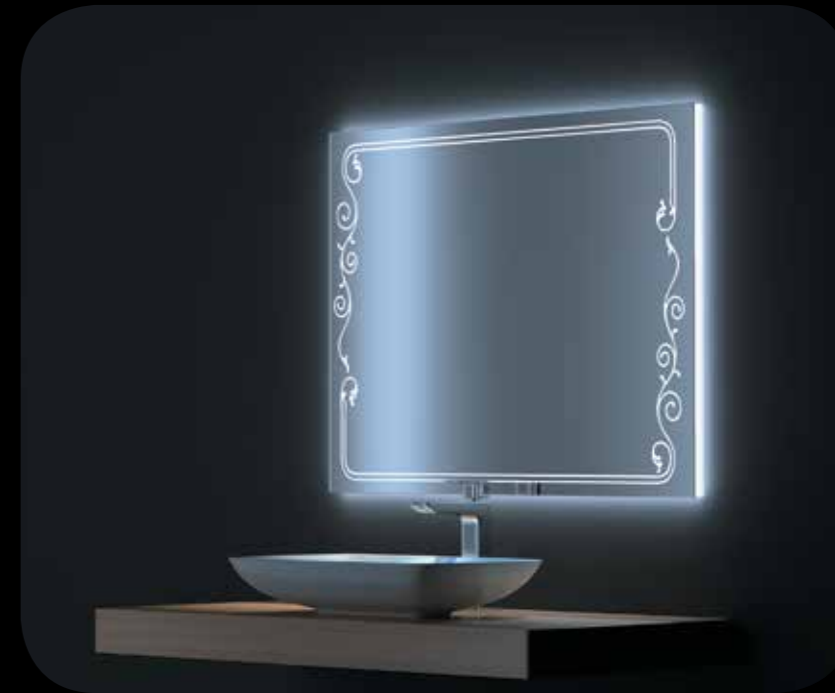

Эскалада 117 NEW

Зеркало с LED-подсветкой и сенсором.

– Сенсор включения на раме

LED – LED-подсветка (холодная)

– Подсветка стены

Эскалада 117 NEW

Зеркало с LED-подсветкой и сенсором.

– Сенсор включения на раме

LED – LED-подсветка (теплая)

– Подсветка стены

Срок изготовления **20 рабочих** дней.