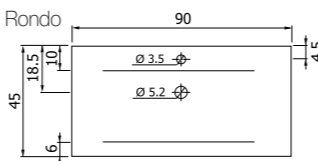

FORMA

795x370x490 мм

Подвесная тумба, два выдвижных ящика на доводчиках, возможность окрашивания отдельными деталями (фасад-ручка).

Стандартные цвета исполнения: белый, бежевый, бордовый, черный

900x450x490 мм

Подвесная тумба, два выдвижных ящика на доводчиках, возможность окрашивания отдельными деталями (фасад-ручка). Два варианта раковин на выбор: санфаянс и литевой мрамор.

Стандартные цвета исполнения: белый, бежевый, бордовый, черный

Shenxin

350x350x1760 мм

Пенал подвесной с одной распашной дверцей на доводчиках. Возможность окрашивания отдельными деталями (фасад-ручка). Левое и правое исполнение.

Стандартные цвета исполнения: белый, бежевый, бордовый, черный

900x750x30 мм

Зеркало Сити с LED-подсветкой и сенсором.

800x750x30 мм

Зеркало Смарт с LED подсветкой и сенсором.

800x800x30 мм

Зеркало Омега с LED подсветкой и сенсором.

Стекло Optiwhite™ – прозрачное стекло, не имеющее зеленого оттенка

800x120x8 мм

Полка стеклянная с полкодержателями (хром) Токката 6012

Стекло Optiwhite™ – прозрачное стекло, не имеющее зеленого оттенка

900x120x8 мм

Полка стеклянная с полкодержателями (хром) Квадро 9012