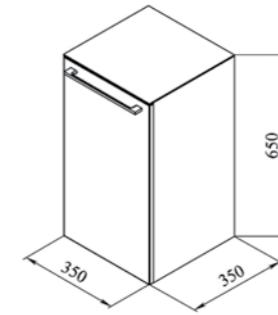

Тока 2, Тока 2 с бельевой корзиной

350x350x650 мм
Пенал подвесной нижний с одной распашной дверцей на доводчиках, может доукомплектоваться бельевой корзиной.

Стандартные цвета исполнения: белый, бежевый, бордовый, черный