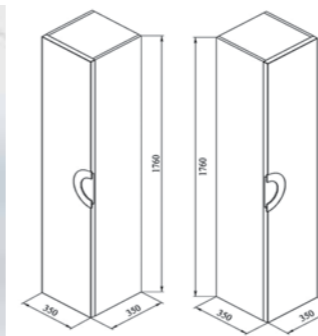

700x355x1760 мм
Пенал напольный с двумя распашными дверками на доводчиках. Возможность окрашивания отдельными деталями (фасад-ручка).

Стандартные цвета исполнения: белый, бежевый, бордовый, черный

Пенал подвесной Форма L, R