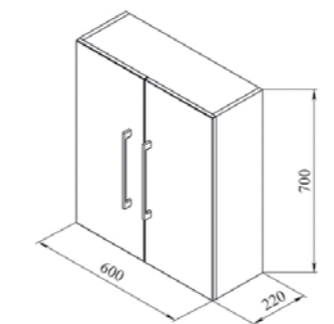

Тока 4(2)

600x220x700 мм
Шкаф верхний подвесной с двумя распашными дверцами на доводчиках.

Стандартные цвета исполнения: белый, бежевый, бордовый, черный