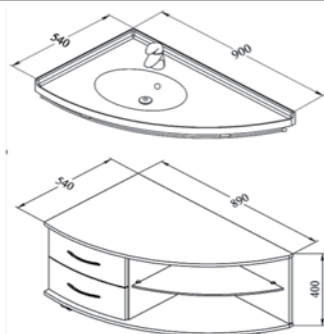

890x400x540 мм

Тумба напольная (возможен универсальный монтаж) угловая с двумя выдвижными ящиками на доводчиках, стеклянной полкой на полкодержателях, дополнительная розетка, подсветка, полотенцесушитель (хром/золото). Левое и правое исполнение.

Стандартные цвета исполнения: белый, бежевый, бордовый, черный