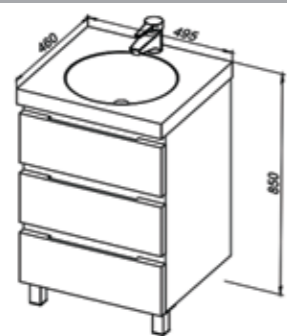

Стандартные цвета исполнения: белый, бежевый, бордовый, черный

Высота нижней дверцы 800 мм.

ARIETTA

Ариетта 50 напольная

459x460x850 мм
Подвесная тумба с тремя выдвижными ящиками на доводчиках. Комплектуется двумя дополнительными ножками матовый хром.