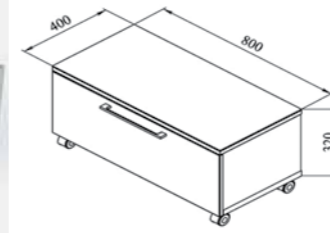

800x320x400 мм
Подкатная тумба на колёсах, один выдвижной ящик на доводчиках.

Стандартные цвета исполнения: белый, бежевый, бордовый, черный

Квадро2 90

910x495x340 мм
Подвесная тумба, один выдвижной ящик на доводчиках.

Стандартные цвета исполнения: белый, бежевый, бордовый, черный