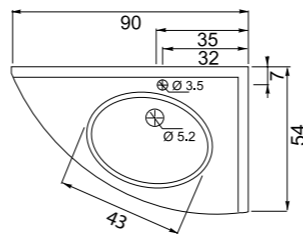

TRIO LUX

885x550x650 мм
Подвесная угловая тумба с двумя выдвижными ящиками на доводчиках, стеклянной полкой на полкодержателях, дополнительная розетка, подсветка. Левое и правое исполнение.

Стандартные цвета исполнения: белый, бежевый, бордовый, черный

885x550x650 мм
Подвесная угловая тумба с двумя выдвижными ящиками на доводчиках, стеклянной полкой на полкодержателях, дополнительная розетка, подсветка. Левое и правое исполнение.

Стандартные цвета исполнения: белый, бежевый, бордовый, черный

780x540/215x650 мм
Трио Люкс NEW. Подвесная угловая тумба с двумя выдвижными ящиками на доводчиках, стеклянной полкой на полкодержателях, дополнительная розетка, подсветка. Левое и правое исполнение. Отличие от стандартной модели Трио 80 Люкс – усеченная раковина для компактных ванных комнат.

700x550x875 мм
Шкаф для стиральной машины с двумя распашными дверцами на доводчиках.

700x220x700 мм
Шкаф подвесной Трио Люкс с двумя распашными дверцами на доводчиках и полочкой.

550x890x855 мм
Угловое зеркало с двумя встроенными светильниками и с двумя стеклянными полками на полкодержателях. Левое и правое исполнение.

1200x750x20 мм
Зеркало Сильвер
Цвет рамы: Анодированный под серебро

На данной фотографии представлена тумба Трио 80 Люкс правая с зеркалом, без тумбы под стиральную машину. Отдельными модулями может комплектоваться по желанию.

Единая схема подключения для навесных тумб подходит для всех комплектов мебели компании De Aqua