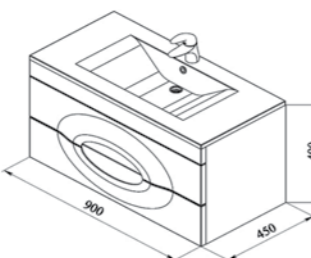

VICTORIA

795x370x490 мм
Подвесная тумба, два выдвижных ящика на доводчиках, возможность окрашивания отдельными деталями (фасад-ручка).

Стандартные цвета исполнения: белый, бежевый, бордовый, черный

900x450x490 мм
Подвесная тумба, два выдвижных ящика на доводчиках, возможность окрашивания отдельными деталями (фасад-ручка). Два варианта раковин на выбор: санфаянс и литевой мрамор.

Стандартные цвета исполнения: белый, бежевый, бордовый, черный

Виктория NEO

750x400x470 мм
Подвесная тумба, два выдвижных ящика на доводчиках, возможность окрашивания отдельными деталями (фасад-ручка).

Стандартные цвета исполнения: белый, бежевый, бордовый, черный

350x350x1760 мм
Пенал подвесной с одной распашной дверцей на доводчиках, возможность окрашивания отдельными деталями (фасад-ручка). Левое и правое исполнение.

Стандартные цвета исполнения: белый, бежевый, бордовый, черный

800x750x30 мм
Зеркало Виктория с LED-подсветкой и сенсором

750x900x30 мм
Зеркало Дрим с LED-подсветкой и сенсором.

Стекло *Optivwhite™* – прозрачное стекло, не имеющее зеленого оттенка

800x120x8 мм
Полка стеклянная с полкодержателями (хром) Токката 8012

Стекло *Optivwhite™* – прозрачное стекло, не имеющее зеленого оттенка

900x120x8 мм
Полка стеклянная с полкодержателями (хром) Квадро 9012