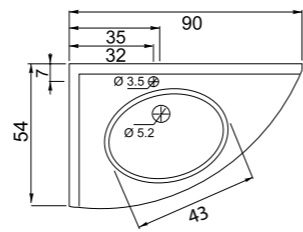

TRIO LUX

885x550x650 мм
Подвесная угловая тумба с двумя выдвижными ящиками на доводчиках, стеклянной полкой на полкодержателях, дополнительная розетка, подсветка. Левое и правое исполнение.

Стандартные цвета исполнения: белый, бежевый, бордовый, черный

885x550x650 мм
Подвесная угловая тумба с двумя выдвижными ящиками на доводчиках, стеклянной полкой на полкодержателях, дополнительная розетка, подсветка. Левое и правое исполнение.

Стандартные цвета исполнения: белый, бежевый, бордовый, черный

780x540/215x650 мм
Трио Люкс NEW. Подвесная угловая тумба с двумя выдвижными ящиками на доводчиках, стеклянной полкой на полкодержателях, дополнительная розетка, подсветка. Левое и правое исполнение. Отличие от стандартной модели Трио 80 Люкс – усеченная раковина для компактных ванных комнат.

700x550x875 мм
Шкаф для стиральной машины с двумя распашными дверцами на доводчиках.

700x220x700 мм
Шкаф подвесной Трио Люкс с двумя распашными дверцами на доводчиках и полочкой.

550x890x855 мм
Угловое зеркало с двумя встроенными светильниками и с двумя стеклянными полками на полкодержателях. Левое и правое исполнение.

1200x750x20 мм
Зеркало Сильвер
Цвет рамы: Анодированный под серебро

На данной фотографии представлена тумба Трио 80 Люкс правая с зеркалом, без тумбы под стиральную машину. Отдельными модулями может комплектоваться по желанию.

Единая схема подключения для навесных тумб подходит для всех комплектов мебели компании De Aqua