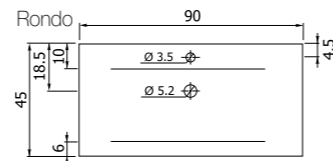

VICTORIA

795x370x490 мм
Подвесная тумба, два выдвижных ящика на доводчиках, возможность окрашивания отдельными деталями (фасад-ручка).

Стандартные цвета исполнения: белый, бежевый, бордовый, черный

900x450x490 мм
Подвесная тумба, два выдвижных ящика на доводчиках, возможность окрашивания отдельными деталями (фасад-ручка). Два варианта раковин на выбор: санфаянс и литевой мрамор.

Стандартные цвета исполнения: белый, бежевый, бордовый, черный

Rondo

750x400x470 мм
Подвесная тумба, два выдвижных ящика на доводчиках, возможность окрашивания отдельными деталями (фасад-ручка).

Стандартные цвета исполнения: белый, бежевый, бордовый, черный

350x350x1760 мм
Пенал подвесной с одной распашной дверцей на доводчиках, возможность окрашивания отдельными деталями (фасад-ручка). Левое и правое исполнение.

Стандартные цвета исполнения: белый, бежевый, бордовый, черный

800x750x30 мм
Зеркало Виктория с LED-подсветкой и сенсором

750x900x30 мм
Зеркало Дрим с LED-подсветкой и сенсором.

Стекло *Optivwhite™* – прозрачное стекло, не имеющее зеленого оттенка

800x120x8 мм
Полка стеклянная с полкодержателями (хром) Токката 8012

Стекло *Optivwhite™* – прозрачное стекло, не имеющее зеленого оттенка

900x120x8 мм
Полка стеклянная с полкодержателями (хром) Квадро 9012