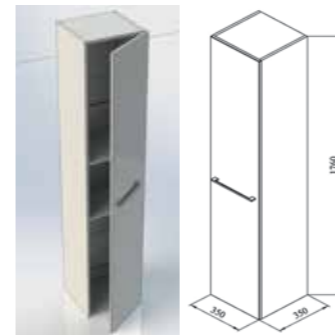

Тока 1s L, R

300x300x1700 мм
Пенал подвесной с одной распашной дверцей на доводчиках. Левое и правое исполнение.

Стандартные цвета исполнения: белый, бежевый, бордовый, черный