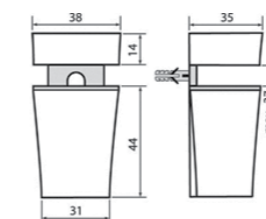

Полка Эскалада стеклянная

1140x120x8 мм
Полка стеклянная с полкодержателями хром Токката