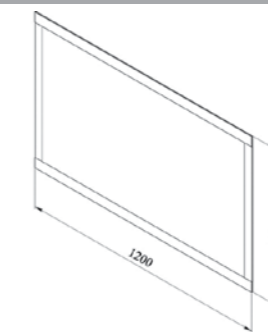

1200x750 мм
Зеркало Арт-120 с двумя встроенными светильниками и планками из МДФ, которые можно заказать в любом базовом цвете или по каталогу RAL, Mobihel

Полка Эскалада стеклянная

Стекло Optiwhite™ – прозрачное стекло, не имеющее зеленого оттенка