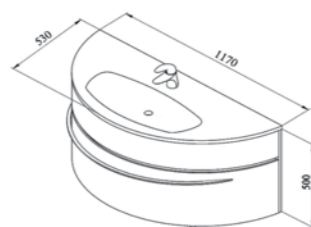

ESCALADE 117

Тумба Эскалада 117 с ручками подвесная

1170x530x500 мм
Подвесная тумба, один выдвижной ящик на доводчиках, ручка нержавеющей сталь.

Стандартные цвета исполнения: белый, бежевый, бордовый, черный