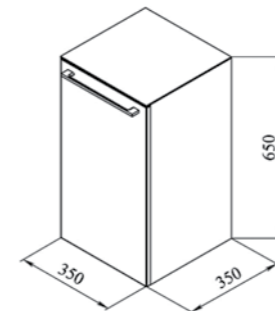

Тока 2, Тока 2 с бельевой корзиной

350x350x650 мм
Пенал подвесной нижний с одной распашной дверцей на доводчиках, может доукомплектоваться бельевой корзиной.

Стандартные цвета исполнения: белый, бежевый, бордовый, черный