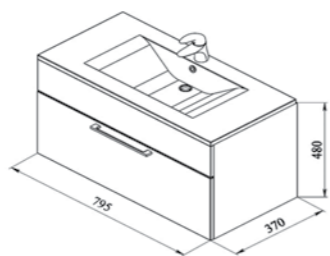

795x370x480 мм

Подвесная тумба, один выдвижной ящик на доводчиках.

Стандартные цвета исполнения: белый, бежевый, бордовый, черный