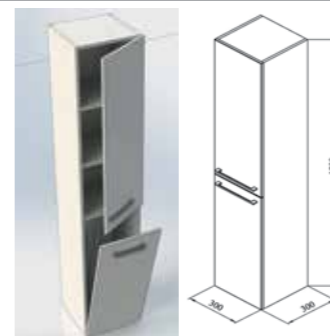

Стандартные цвета исполнения: белый, бежевый, бордовый, черный

Высота нижней дверцы 800 мм.

ARIETTA

Ариетта 50 напольная

459x460x850 мм
Подвесная тумба с тремя выдвижными ящиками на доводчиках. Комплектуется двумя дополнительными ножками матовый хром.