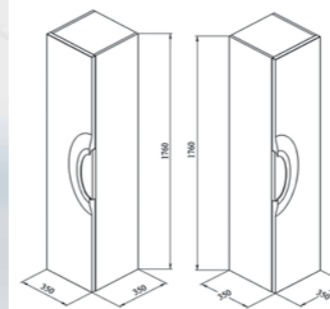

Стандартные цвета исполнения: белый, бежевый, бордовый, черный

Виктория 35 L, R

350x350x1760 мм
Пенал подвесной с одной распашной дверцей на доводчиках, возможность окрашивания отдельными деталями (фасад-ручка). Левое и правое исполнение.