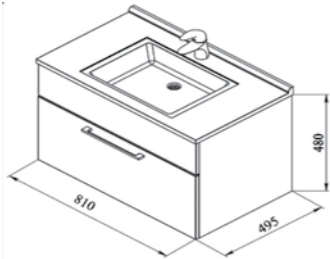

QUADRA

Квадро1 80 подвесная

810x495x480 мм
Подвесная тумба, один выдвижной ящик на доводчиках.

Стандартные цвета исполнения: белый, бежевый, бордовый, черный

Квадро1 90 подвесная

910x495x480 мм
Подвесная тумба, один выдвижной ящик на доводчиках.