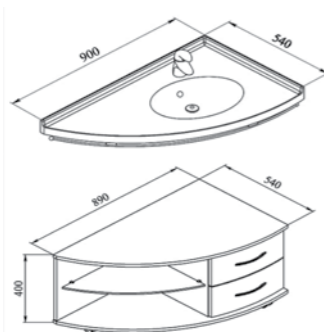

890x400x540 мм

Тумба напольная (возможен универсальный монтаж) угловая с двумя выдвижными ящиками на доводчиках, стеклянной полкой на полкодержателях, дополнительная розетка, подсветка, полотенцесушитель (хром/золото). Левое и правое исполнение.

Стандартные цвета исполнения: белый, бежевый, бордовый, черный