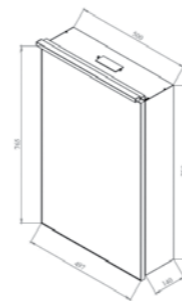

Зеркало шкаф Алюминий 50x75

500x750x140 мм

Зеркало шкаф Алюминий с подсветкой и одной створкой. Цвета исполнения: золото, серебро, бронза.

Зеркало Смарт 90x75

900x750x30 мм

Зеркало Смарт с LED-подсветкой и сенсором.