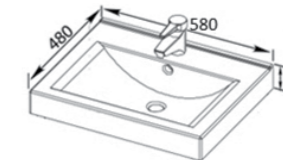

580x470x750 мм
Напольная тумба, две распашные двери с доводчиками. Возможность окрашивания отдельными деталями (фасад-ручка). Комплектуется двумя дополнительными ножками матовый хром.

Стандартные цвета исполнения: белый, бежевый, бордовый, черный