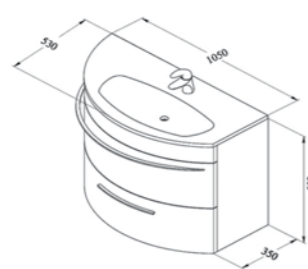

Зеркало Сильвер 100x90

1000x900x20 мм
Зеркало в алюминиевой раме СИЛЬВЕР 10090 без факета
Цвет рамы: Анодированный под серебро

ESCALADE 100

Тумба Эскалада 100 R с ручками подвесная

1050x530x650 мм

Подвесная тумба, два выдвижных ящика, на доводчиках, ручки нержавеющая сталь. Левое и правое исполнение.