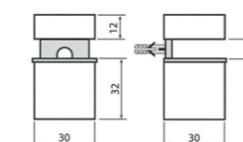

500x120x8 мм
Полка стеклянная с полкодержателями (хром) Квадро 5012

900x120x8 мм
Полка стеклянная с полкодержателями (хром) Квадро 9012