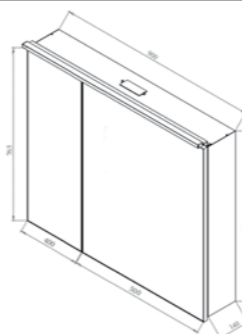

Зеркальный шкаф Алюминий 90