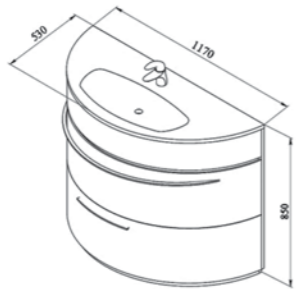

Зеркало Эскалада 117 с LED подсветкой