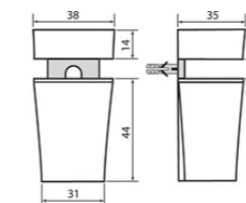

600x800x30 мм
Полка стеклянная с полкодержателями (хром) Токката 6012

FORMA

Форма 80 подвесная

**795x370x490 мм**

Подвесная тумба, два выдвижных ящика на доводчиках, возможность окрашивания отдельными деталями (фасад-ручка).