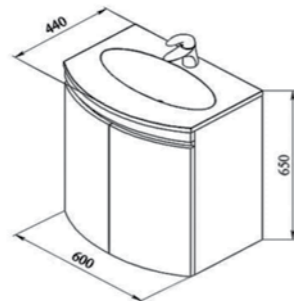

ТОККАТА 60

600x440x650 мм
Подвесная тумба, две распашные двери на доводчиках. Комплектуется двумя дополнительными ножками хром. **Не комплектуется приставными пеналами и тумбами серии Тока.**

Стандартные цвета исполнения: белый, бежевый, бордовый, черный

Тока 1 L, R

350x350x1760 мм
Пенал подвесной на доводчиках с одной распашной дверцей. Левое и правое исполнение.

Стандартные цвета исполнения: белый, бежевый, бордовый, черный

350x350x1760 мм
Пенал подвесной на доводчиках с одной распашной дверцей и бельевой корзиной. Левое и правое исполнение. Высота нижней дверцы 800 мм.

Стандартные цвета исполнения: белый, бежевый, бордовый, черный

300x300x1700 мм
Пенал подвесной с одной распашной дверцей на доводчиках. Левое и правое исполнение.

Стандартные цвета исполнения: белый, бежевый, бордовый, черный

300x300x1700 мм
Пенал подвесной с одной распашной дверцей на доводчиках и бельевой корзиной. Левое и правое исполнение. Высота нижней дверцы 800 мм.

Стандартные цвета исполнения: белый, бежевый, бордовый, черный

600x800x30 мм
Зеркало Деко 60x80 с LED подсветкой и сенсором

Стекло Optiwhite™ – прозрачное стекло, не имеющее зеленого оттенка

600x120x8 мм
Полка стеклянная с полкодержателями (хром) Токката 6012

30x30x150 мм
Ручка мебельная Токката 60 АРТ