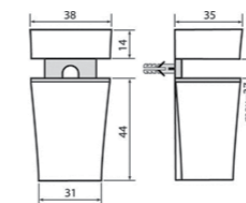

Полка стеклянная с полкодержателями (хром) Токката 6012

Стекло Optiwhite™ – прозрачное стекло, не имеющее зеленого оттенка

600x800x30 мм

Полка стеклянная с полкодержателями (хром) Токката 6012