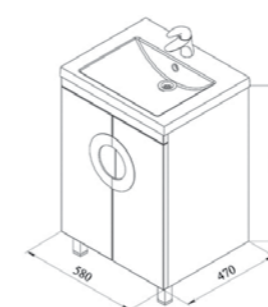

350x350x1760 мм
Пенал подвесной с одной распашной дверцей на доводчиках. Возможность окрашивания отдельными деталями (фасад-ручка). Левое и правое исполнение.

Стандартные цвета исполнения: белый, бежевый, бордовый, черный

Форма 58 напольная