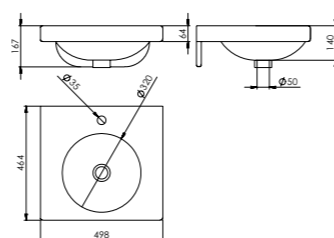

ARIETTA

459x460x850 мм
Подвесная тумба с тремя выдвижными ящиками на доводчиках. Комплектуется двумя дополнительными ножками матовый хром.

Стандартные цвета исполнения: белый, бежевый, бордовый, черный

459x460x760 мм
Подвесная тумба с одной распашной дверью на доводчиках. Комплектуется двумя дополнительными ножками матовый хром. Левое и правое исполнение.

Стандартные цвета исполнения: белый, бежевый, бордовый, черный

880x450x820 мм
Подвесная тумба с двумя выдвижными ящиками на доводчиках. Комплектуется двумя дополнительными ножками матовый хром.

Стандартные цвета исполнения: белый, бежевый, бордовый, черный

350x322x1400 мм
Пенал с тремя распашными дверцами на доводчиках. Левое и правое исполнение.

Стандартные цвета исполнения: белый, бежевый, бордовый, черный

400x322x1400 мм
Пенал зеркальный с одной распашной дверцей на доводчиках. Левое и правое исполнение.

Стандартные цвета исполнения: белый, бежевый, бордовый, черный

900x158x750 мм
Зеркальный шкаф со встроенными светильниками, розеткой и выключателем. Три распашные створки.

500x750x20 мм
Зеркало Сильвер 50x75
Цвет рамы: Анодированный под серебро.

Стекло Optiwhite™ – прозрачное стекло, не имеющее зеленого оттенка

500x120x8 мм
Полка стеклянная с полкодержателями (хром) Квадро 5012

900x120x8 мм
Полка стеклянная с полкодержателями (хром) Квадро 9012