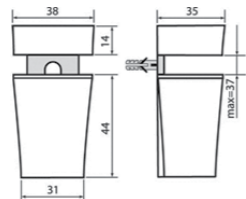

ESCALADE напольная

1170x530x850 мм
Напольная тумба, два выдвижных ящика на доводчиках, ручки нержавеющей сталь.

Стандартные цвета исполнения:
белый, бежевый, бордовый, черный

1170x735x30 мм
Зеркало Эскалада 117 с LED подсветкой.

Стекло Optiwhite™ – прозрачное стекло, не имеющее зеленого оттенка

1140x120x8 мм
Полка стеклянная с полкодержателями хром Токката

ESCALADE комбо

Стандартные цвета исполнения: белый, бежевый, бордовый, черный

1050x530x650 мм
Подвесная тумба, два выдвижных ящика, на доводчиках, ручки нержавеющей сталь. Левое и правое исполнение.

350x350x650 мм
Пенал подвесной нижний с одной распашной дверцей на доводчиках, может доукомплектовываться бельевой корзиной.

1050x530x650 мм
Подвесная тумба, два выдвижных ящика, на доводчиках, ручки нержавеющей сталь. Левое и правое исполнение.

1000x750x30 мм
Зеркало Сити с LED-подсветкой и сенсором.

1000x900x20 мм
Зеркало в алюминиевой раме СИЛЬВЕР 10090 без факета
Цвет рамы: Анодированный под серебро