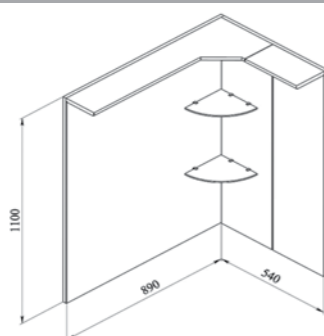

TRIO

540x890x1100 мм

Угловое зеркало, козырёк со встроенной подсветкой и розеткой, с двумя стеклянными полками на полкодержателях. Левое и правое исполнение.

Стандартные цвета исполнения: белый, бежевый, бордовый, черный. Возможность окрашивания козырька в любой цвет.

На фото представлена тумба Трио с золотым полотенцедержателем.

890x400x540 мм

Тумба напольная (возможен универсальный монтаж) угловая с двумя выдвижными ящиками на доводчиках, стеклянной полкой на полкодержателях, дополнительная розетка, подсветка, полотенцесушитель (хром/золото). Левое и правое исполнение.

Стандартные цвета исполнения: белый, бежевый, бордовый, черный

890x400x540 мм

Тумба напольная (возможен универсальный монтаж) угловая с двумя выдвижными ящиками на доводчиках, стеклянной полкой на полкодержателях, дополнительная розетка, подсветка, полотенцесушитель (хром/золото). Левое и правое исполнение.

Стандартные цвета исполнения: белый, бежевый, бордовый, черный

540x890x1100 мм

Угловое зеркало, козырёк со встроенной подсветкой и розеткой, с двумя стеклянными полками на полкодержателях. Левое и правое исполнение.

Стандартные цвета исполнения: белый, бежевый, бордовый, черный