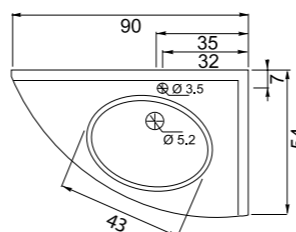

Стандартные цвета исполнения: белый, бежевый, бордовый, черный

Зеркало Трио 80 R

540x890x1100 мм

Угловое зеркало, козырёк со встроенной подсветкой и розеткой, с двумя стеклянными полками на полкодержателях. Левое и правое исполнение.