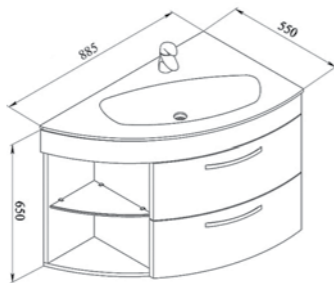

885x550x650 мм
Подвесная угловая тумба с двумя выдвижными ящиками на доводчиках, стеклянной полкой на полкодержателях, дополнительная розетка, подсветка. Левое и правое исполнение.

Стандартные цвета исполнения: белый, бежевый, бордовый, черный