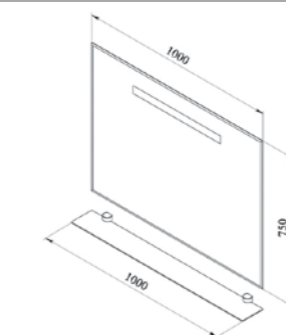

1000x750 мм

Зеркало Экстра-100 со встроенной подсветкой. Можно заказать дополнительно опции Фацет, подогрев, Фацет+подогрев.