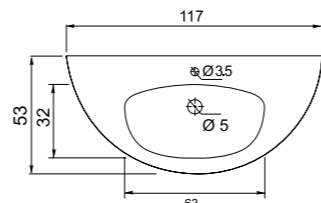

Зеркало Эскалада 117 с LED подсветкой