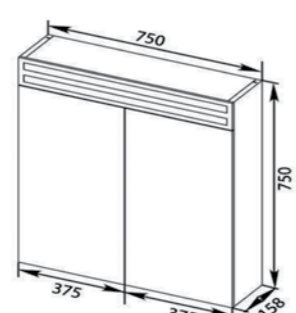

700x750x158 мм

Зеркальный шкаф Эколь 70 три распашные створки на доводчиках, две стеклянные полки, встроенный светильник с розеткой и выключателем. Боковые стенки шкафа можно предствить в цветовой гамме RAL, Mobihel

Стандартные цвета исполнения: белый, бежевый, бордовый, черный

Зеркальный шкаф Эколь 75