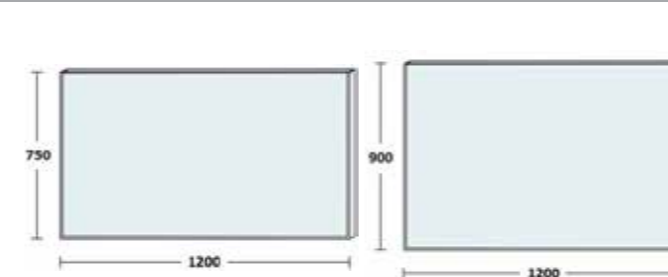

Зеркало Сильвер 120