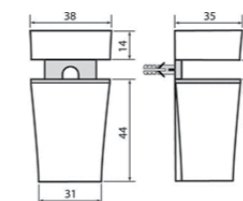

Полка стеклянная с полкодержателями (хром) Квадро 9012

900x120x8 мм

Полка стеклянная с полкодержателями (хром) Квадро 9012