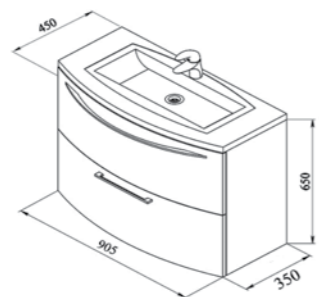

905x450x650 мм
Подвесная тумба, два выдвижных ящика на доводчиках. Ручки нержавеющей сталь.

Стандартные цвета исполнения: белый, бежевый, бордовый, черный