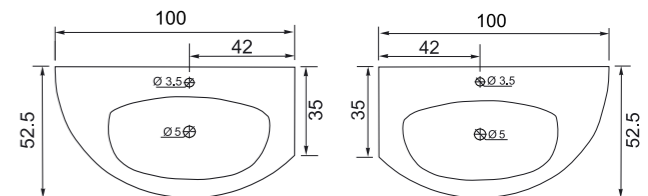

1140x120x8 мм
Полка стеклянная с полкодержателями хром Токката

ESCALADE комбо

Комбинированная Эскалада (2 подвесные тумбы Эскалада 100 L, R с ручками + подвесной пенал Тока 2 с бельевой корзиной)

Стандартные цвета исполнения: белый, бежевый, бордовый, черный