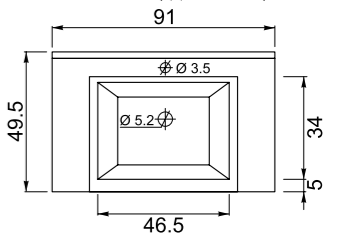

QUADRA

810x495x480 мм
Подвесная тумба, один выдвижной ящик на доводчиках.

Стандартные цвета исполнения: белый, бежевый, бордовый, черный

910x495x480 мм
Подвесная тумба, один выдвижной ящик на доводчиках.

Стандартные цвета исполнения: белый, бежевый, бордовый, черный

810x495x340 мм
Подвесная тумба, один выдвижной ящик с доводчиками.

Стандартные цвета исполнения: белый, бежевый, бордовый, черный

800x320x400 мм
Подкатная тумба на колёсах, один выдвижной ящик на доводчиках.

Стандартные цвета исполнения: белый, бежевый, бордовый, черный

910x495x340 мм
Подвесная тумба, один выдвижной ящик на доводчиках.

Стандартные цвета исполнения: белый, бежевый, бордовый, черный

900x320x400 мм
Подкатная тумба на колёсах, один выдвижной ящик на доводчиках.

Стандартные цвета исполнения: белый, бежевый, бордовый, черный

350x350x1760 мм
Пенал подвесной на доводчиках с одной распашной дверцей. Левое и правое исполнение.

Стандартные цвета исполнения: белый, бежевый, бордовый, черный

300x300x1700 мм
Пенал подвесной с одной распашной дверцей на доводчиках. Левое и правое исполнение.

Стандартные цвета исполнения: белый, бежевый, бордовый, черный

Высота нижней дверцы 800 мм.