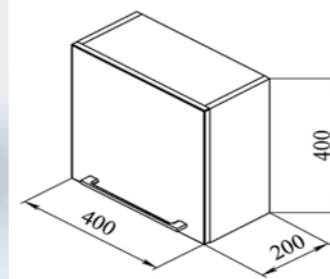

Шкаф Куба 40(3) нижний

400x320x1060 мм

Шкаф подвесной с тремя выдвижными ящиками на доводчиках.

Стандартные цвета исполнения: белый, бежевый, бордовый, черный

Шкаф Куба 40(1) R, L верхний

400x200x400 мм

Шкаф подвесной с одной распашной дверцей на доводчиках. Левое и правое исполнение.