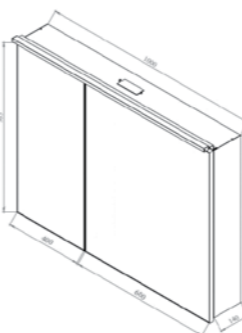

Зеркальный шкаф Алюминий 100