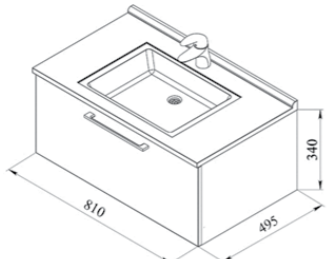

810x495x340 мм
Подвесная тумба, один выдвижной ящик с доводчиками.

Стандартные цвета исполнения: белый, бежевый, бордовый, черный