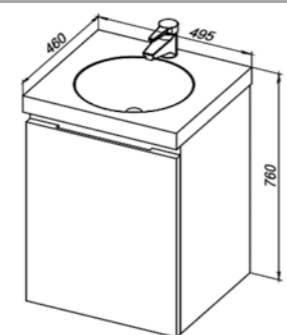

Ариетта 90 напольная + 2 ножки

459x460x760 мм
Подвесная тумба с одной распашной дверью на доводчиках. Комплектуется двумя дополнительными ножками матовый хром. Левое и правое исполнение.

Стандартные цвета исполнения: белый, бежевый, бордовый, черный