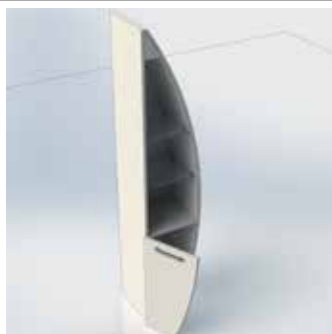

350x350x1760 мм

Пенал подвесной открытый с одной распашной дверцей на доводчиках. Левое и правое исполнение, три стеклянные полки. Комплектуется встроенным светильником. Пенал с внутренним прокрасом.

Стандартные цвета исполнения: белый, бежевый, бордовый, черный