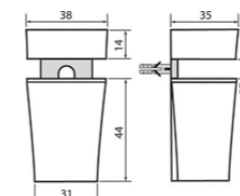

Полка стеклянная с полкодержателями (хром) Квадро 9012