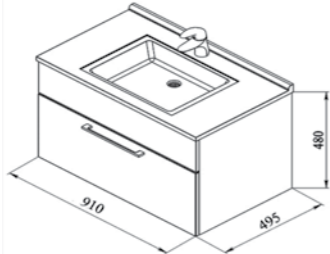

910x495x480 мм
Подвесная тумба, один выдвижной ящик на доводчиках.

Стандартные цвета исполнения: белый, бежевый, бордовый, черный

Квадро2 80