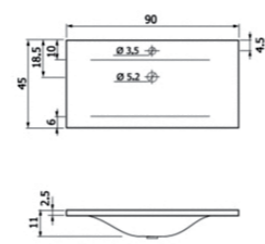

ARIETTA

459x460x850 мм
Подвесная тумба с тремя выдвижными ящиками на доводчиках. Комплектуется двумя дополнительными ножками матовый хром.

Стандартные цвета исполнения: белый, бежевый, бордовый, черный

459x460x760 мм
Подвесная тумба с одной распашной дверью на доводчиках. Комплектуется двумя дополнительными ножками матовый хром. Левое и правое исполнение.

Стандартные цвета исполнения: белый, бежевый, бордовый, черный

880x450x820 мм
Подвесная тумба с двумя выдвижными ящиками на доводчиках. Комплектуется двумя дополнительными ножками матовый хром.

Стандартные цвета исполнения: белый, бежевый, бордовый, черный

350x322x1400 мм
Пенал с тремя распашными дверцами на доводчиках. Левое и правое исполнение.

Стандартные цвета исполнения: белый, бежевый, бордовый, черный

400x322x1400 мм
Пенал зеркальный с одной распашной дверцей на доводчиках. Левое и правое исполнение.

Стандартные цвета исполнения: белый, бежевый, бордовый, черный

900x158x750 мм
Зеркальный шкаф со встроенными светильниками, розеткой и выключателем. Три распашные створки.

500x750x20 мм
Зеркало Сильвер 50x75
Цвет рамы: Анодированный под серебро.

Стекло Optiwhite™ – прозрачное стекло, не имеющее зеленого оттенка

500x120x8 мм
Полка стеклянная с полкодержателями (хром) Квадро 5012

900x120x8 мм
Полка стеклянная с полкодержателями (хром) Квадро 9012