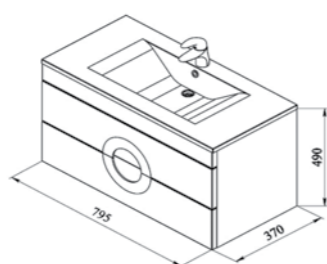

795x370x490 мм

Подвесная тумба, два выдвижных ящика на доводчиках, возможность окрашивания отдельными деталями (фасад-ручка).

Стандартные цвета исполнения: белый, бежевый, бордовый, черный