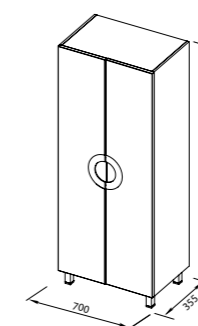

566x230x700 мм
Шкаф подвесной с двумя распашными дверями на доводчиках. Возможность окрашивания отдельными деталями (фасад-ручка).

Стандартные цвета исполнения: белый, бежевый, бордовый, черный

Пенал Форма 35.2 напольный