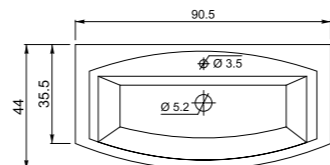

Ручка мебельная Токката 90 Арт

56x28x265 мм
Ручка мебельная Токката 90 Арт

LONG 90

Лонг 90 подвесная

905x450x650 мм
Подвесная тумба, два выдвижных ящика на доводчиках. Ручки нержавеющей сталь.

Стандартные цвета исполнения: белый, бежевый, бордовый, черный