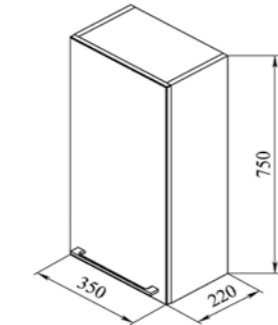

350x220x750 мм
Пенал подвесной верхний с одной распашной дверцей на доводчиках. Левое и правое исполнение.

Стандартные цвета исполнения: белый, бежевый, бордовый, черный