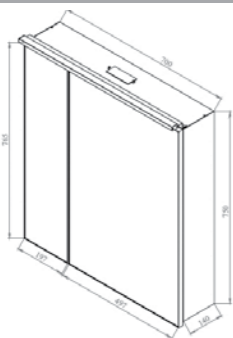

Зеркальный шкаф Алюминий 70