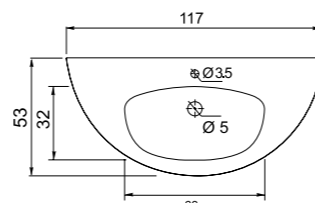

ESCALADE 117

Тумба Эскалада 117 с ручками подвесная

1170x530x500 мм
Подвесная тумба, один выдвижной ящик на доводчиках, ручка нержавеющей сталь.

Стандартные цвета исполнения: белый, бежевый, бордовый, черный