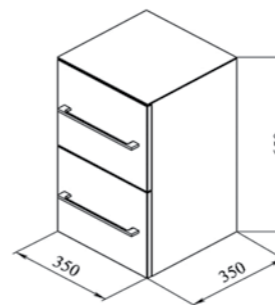

350x350x650 мм
Пенал подвесной нижний с двумя выдвижными ящиками на доводчиках.

Стандартные цвета исполнения: белый, бежевый, бордовый, черный