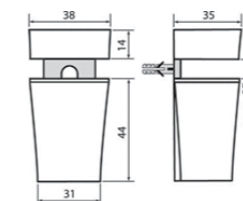

ТОККАТА 60

600x440x650 мм
Подвесная тумба, две распашные двери на доводчиках. Комплектуется двумя дополнительными ножками хром. **Не комплектуется приставными пеналами и тумбами серии Тока.**

Стандартные цвета исполнения: белый, бежевый, бордовый, черный

350x350x1760 мм
Пенал подвесной на доводчиках с одной распашной дверцей. Левое и правое исполнение.

Стандартные цвета исполнения: белый, бежевый, бордовый, черный

350x350x1760 мм
Пенал подвесной на доводчиках с одной распашной дверцей и бельевой корзиной. Левое и правое исполнение. Высота нижней дверцы 800 мм.

Стандартные цвета исполнения: белый, бежевый, бордовый, черный

300x300x1700 мм
Пенал подвесной с одной распашной дверцей на доводчиках. Левое и правое исполнение.

Стандартные цвета исполнения: белый, бежевый, бордовый, черный

300x300x1700 мм
Пенал подвесной с одной распашной дверцей на доводчиках и бельевой корзиной. Левое и правое исполнение. Высота нижней дверцы 800 мм.

Стандартные цвета исполнения: белый, бежевый, бордовый, черный

600x800x30 мм
Зеркало Деко 60x80 с LED подсветкой и сенсором

Стекло Optiwhite™ – прозрачное стекло, не имеющее зеленого оттенка

600x120x8 мм
Полка стеклянная с полкодержателями (хром) Токката 6012

30x30x150 мм
Ручка мебельная Токката 60 АРТ