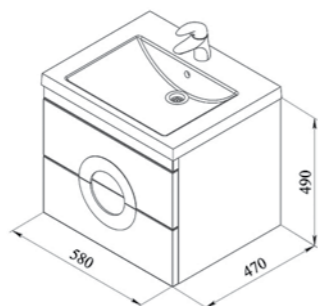

Стекло *Optivwhite™* – прозрачное стекло, не имеющее зеленого оттенка

900x120x8 мм
Полка стеклянная с полкодержателями (хром) Квадро 9012

FORMA комбо

Форма 58 подвесная

580x470x490 мм
Подвесная тумба, два выдвижных ящика с доводчиками. Возможность окрашивания отдельными деталями (фасад-ручка)