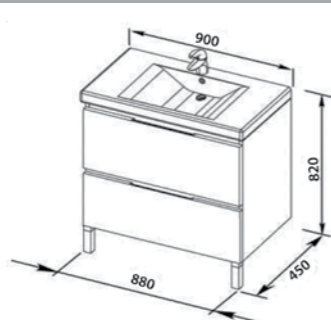

880x450x820 мм
Подвесная тумба с двумя выдвижными ящиками на доводчиках. Комплектуется двумя дополнительными ножками матовый хром.

Стандартные цвета исполнения: белый, бежевый, бордовый, черный