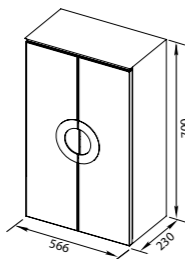

565x475x895 мм
Шкаф для стиральной машины с двумя распашными дверцами на доводчиках, возможность окрашивания отдельными деталями (фасад-ручка)

Стандартные цвета исполнения: белый, бежевый, бордовый, черный

Шкаф подвесной Форма