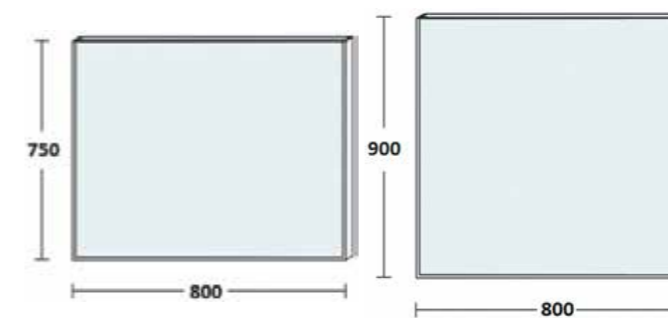

Зеркало Сильвер 80