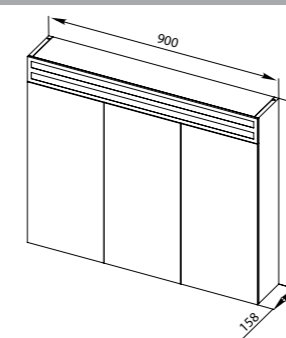

400x322x1400 мм
Пенал зеркальный с одной распашной дверцей на доводчиках. Левое и правое исполнение.

Стандартные цвета исполнения: белый, бежевый, бордовый, черный

Зеркальный шкаф Эколь 90x75

900x158x750 мм
Зеркальный шкаф со встроенными светильниками, розеткой и выключателем. Три распашные створки.