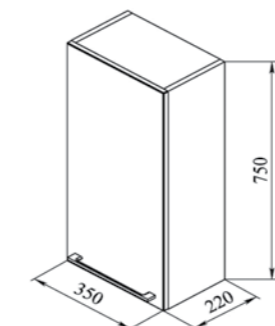

350x220x750 мм
Пенал подвесной верхний с одной распашной дверцей на доводчиках. Левое и правое исполнение.

Стандартные цвета исполнения: белый, бежевый, бордовый, черный