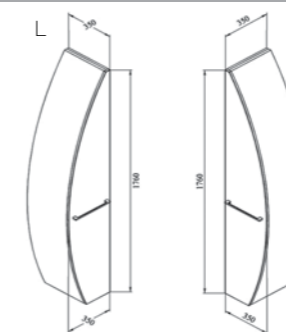

Пенал Эскалада RS1 L, R закрытый

350x350x1760 мм

Пенал подвесной закрытый с одной распашной дверцей на доводчиках. Левое и правое исполнение. Три стеклянные полки, одна из МДФ. Пенал с внутренним прокрасом.

Стандартные цвета исполнения: белый, бежевый, бордовый, черный