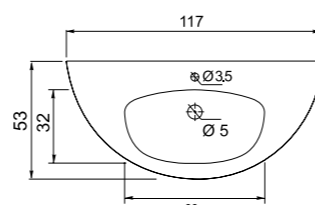

ESCALADE 117

1170x530x500 мм
Подвесная тумба, один выдвижной ящик на доводчиках, ручка нержавеющей сталь.

Стандартные цвета исполнения: белый, бежевый, бордовый, черный

1170x530x500 мм
Подвесная тумба, один выдвижной ящик на доводчиках.

Стандартные цвета исполнения: белый, бежевый, бордовый, черный

350x350x1760 мм
Пенал подвесной открытый с одной распашной дверцей на доводчиках. Левое и правое исполнение, три стеклянные полки. Комплектуется встроенным светильником. Пенал с внутренним прокрасом.

Стандартные цвета исполнения: белый, бежевый, бордовый, черный

350x350x1760 мм
Пенал подвесной закрытый с одной распашной дверцей на доводчиках. Левое и правое исполнение. Три стеклянные полки, одна из МДФ. Пенал с внутренним прокрасом.

Стандартные цвета исполнения: белый, бежевый, бордовый, черный

1200x750 мм
Зеркало Арт-120 с двумя встроенными светильниками и планками из МДФ, которые можно заказать в любом базовом цвете или по каталогу RAL, Mobihel

Стекло Optiwhite™ – прозрачное стекло, не имеющее зеленого оттенка

1140x120x8 мм
Полка стеклянная с полкодержателями хром Токката

1170x735x30 мм
Зеркало Эскалада 117 с LED подсветкой.

1000x900x20 мм
Зеркало в алюминиевой раме СИЛЬВЕР 10090 без факета
Цвет рамы: Анодированный под серебро