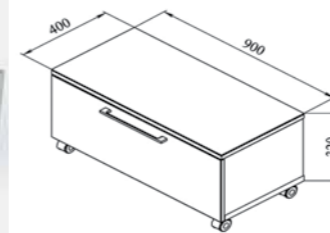

900x320x400 мм
Подкатная тумба на колёсах, один выдвижной ящик на доводчиках.

Стандартные цвета исполнения: белый, бежевый, бордовый, черный

Тока 1 L, R

350x350x1760 мм
Пенал подвесной на доводчиках с одной распашной дверцей. Левое и правое исполнение.

Стандартные цвета исполнения: белый, бежевый, бордовый, черный