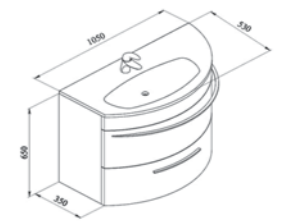

1050x530x650 мм
Подвесная тумба, два выдвижных ящика, на доводчиках, ручки нержавеющей сталь. Левое и правое исполнение.