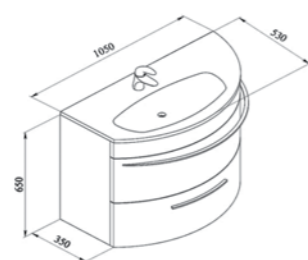

Пенал Эскалада RS0 L, R открытый

1050x530x650 мм

Подвесная тумба, два выдвижных ящика, на доводчиках, ручки нержавеющая сталь. Левое и правое исполнение.

Стандартные цвета исполнения: белый, бежевый, бордовый, черный