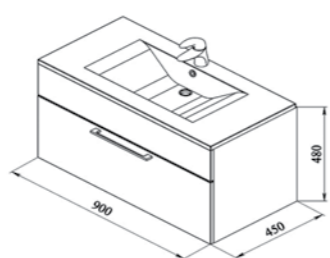

900x450x480 мм

Подвесная тумба, один выдвижной ящик на доводчиках. Два варианта раковин на выбор: санфаянс и литевой мрамор.

Стандартные цвета исполнения: белый, бежевый, бордовый, черный