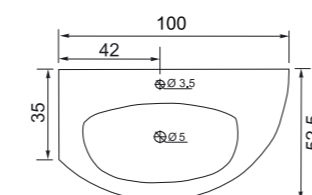

ESCALADE 100

1050x530x650 мм

Подвесная тумба, два выдвижных ящика, на доводчиках, ручки нержавеющая сталь. Левое и правое исполнение.

Стандартные цвета исполнения: белый, бежевый, бордовый, черный

1050x530x650 мм

Подвесная тумба, два выдвижных ящика, на доводчиках, ручки нержавеющая сталь. Левое и правое исполнение.

Стандартные цвета исполнения: белый, бежевый, бордовый, черный

350x350x1760 мм

Пенал подвесной открытый с одной распашной дверцей на доводчиках. Левое и правое исполнение, три стеклянные полки. Комплектуется встроенным светильником. Пенал с внутренним прокрасом.

Стандартные цвета исполнения: белый, бежевый, бордовый, черный

350x350x1760 мм

Пенал подвесной закрытый с одной распашной дверцей на доводчиках. Левое и правое исполнение. Три стеклянные полки, одна из МДФ. Пенал с внутренним прокрасом.

Стандартные цвета исполнения: белый, бежевый, бордовый, черный

1000x750 мм

Зеркало Экстра-100 со встроенной подсветкой. Можно заказать дополнительно опции Фацет, подогрев, Фацет+подогрев.

1000x900x20 мм

Зеркало в алюминиевой раме СИЛЬВЕР 10090 без фацета. Цвет рамы: Анодированный под серебро.

1000x750x30 мм

Зеркало Ситти с LED-подсветкой и сенсором.

Стекло *Optiwhite™* – прозрачное стекло, не имеющее зеленого оттенка

1000x120x8 мм

Полка стеклянная с полкодержателями (хром) ТОККАТА 10012