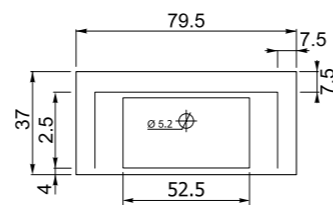

900x120x8 мм
Полка стеклянная с полкодержателями (хром) Квадро 9012

CUBICA

Кубика 80

795x370x480 мм

Подвесная тумба, один выдвижной ящик на доводчиках.

Стандартные цвета исполнения: белый, бежевый, бордовый, черный