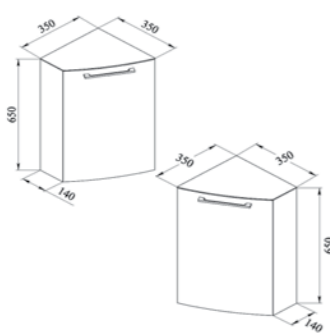

Тока 5 L, R

350x350x1760 мм
Пенал подвесной угловой с двумя распашными дверцами на доводчиках. Левое и правое исполнение.

Стандартные цвета исполнения: белый, бежевый, бордовый, черный

Тока 3 L, R

350x350x650 мм
Пенал нижний угловой подвесной с одной распашной дверцей на доводчиках. Левое и правое исполнение.