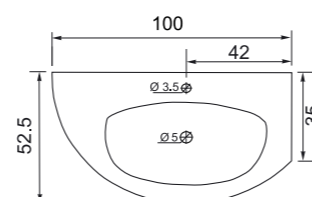

ESCALADE 100

1050x530x650 мм

Подвесная тумба, два выдвижных ящика, на доводчиках, ручки нержавеющая сталь. Левое и правое исполнение.

Стандартные цвета исполнения: белый, бежевый, бордовый, черный

1050x530x650 мм

Подвесная тумба, два выдвижных ящика, на доводчиках, ручки нержавеющая сталь. Левое и правое исполнение.

Стандартные цвета исполнения: белый, бежевый, бордовый, черный

350x350x1760 мм

Пенал подвесной открытый с одной распашной дверцей на доводчиках. Левое и правое исполнение, три стеклянные полки. Комплектуется встроенным светильником. Пенал с внутренним прокрасом.

Стандартные цвета исполнения: белый, бежевый, бордовый, черный

350x350x1760 мм

Пенал подвесной закрытый с одной распашной дверцей на доводчиках. Левое и правое исполнение. Три стеклянные полки, одна из МДФ. Пенал с внутренним прокрасом.

Стандартные цвета исполнения: белый, бежевый, бордовый, черный

1000x750 мм

Зеркало Экстра-100 со встроенной подсветкой. Можно заказать дополнительно опции Фацет, подогрев, Фацет+подогрев.

1000x900x20 мм

Зеркало в алюминиевой раме СИЛЬВЕР 10090 без фацета. Цвет рамы: Анодированный под серебро.

1000x750x30 мм

Зеркало Ситти с LED-подсветкой и сенсором.

Стекло *Optiwhite™* – прозрачное стекло, не имеющее зеленого оттенка

1000x120x8 мм

Полка стеклянная с полкодержателями (хром) ТОККАТА 10012