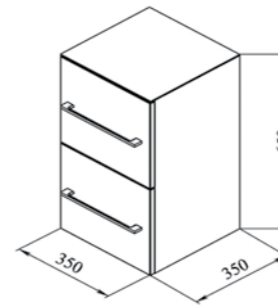

350x350x650 мм
Пенал подвесной нижний с одной распашной дверцей на доводчиках, может доукомплектоваться бельевой корзиной.

Стандартные цвета исполнения: белый, бежевый, бордовый, черный

Тока 2D

350x350x650 мм
Пенал подвесной нижний с двумя выдвижными ящиками на доводчиках.