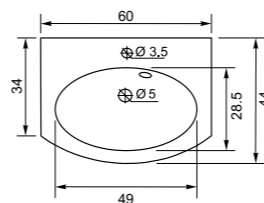

600x440x650 мм
Подвесная тумба, две распашные двери на доводчиках. Комплектуется двумя дополнительными ножками хром. **Не комплектуется приставными пеналами и тумбами серии Тока.**

Стандартные цвета исполнения: белый, бежевый, бордовый, черный