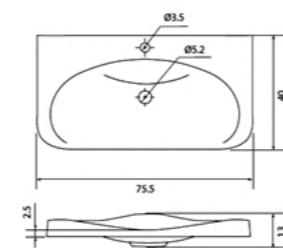

Стандартные цвета исполнения: белый, бежевый, бордовый, черный

Виктория 35 L, R

350x350x1760 мм
Пенал подвесной с одной распашной дверцей на доводчиках, возможность окрашивания отдельными деталями (фасад-ручка). Левое и правое исполнение.