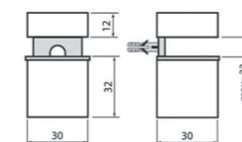

900x750x30 мм

Зеркало Смарт с LED-подсветкой и сенсором.

Зеркало Сити 80x75

800x750x30 мм

Зеркало Сити с LED-подсветкой и сенсором.

Полка стеклянная с полкодержателями (хром) Квадро 8012 и Квадро 9012

Стекло Optiwhite™ – прозрачное стекло, не имеющее зеленого оттенка