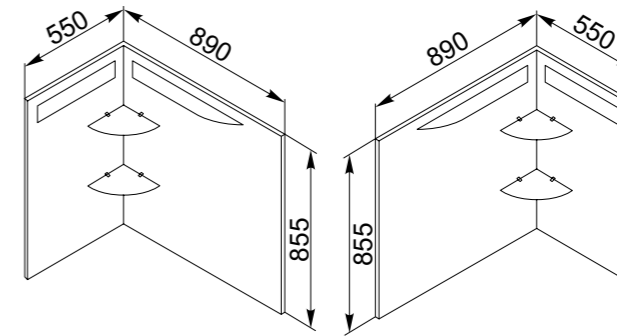

Зеркало Трио Люкс 80 L, R

550x890x855 мм
Угловое зеркало с двумя встроенными светильниками и с двумя стеклянными полками на полкодержателях. Левое и правое исполнение.

Зеркало Сильвер 120x75

1200x750x20 мм
Зеркало Сильвер
Цвет рамы: Анодированный под серебро