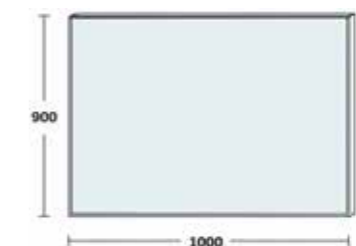

1050x530x650 мм
Подвесная тумба, два выдвижных ящика, на доводчиках, ручки нержавеющей сталь. Левое и правое исполнение.

Зеркало Сити 100x75

1000x750x30 мм
Зеркало Сити с LED-подсветкой и сенсором.

Зеркало Сильвер 100x90