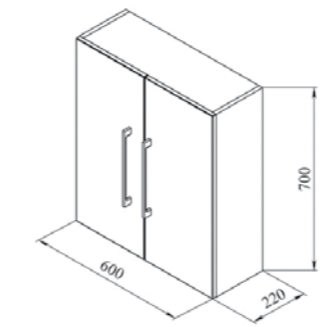

Тока 4(2)

600x220x700 мм
Шкаф верхний подвесной с двумя распашными дверцами на доводчиках.

Стандартные цвета исполнения: белый, бежевый, бордовый, черный