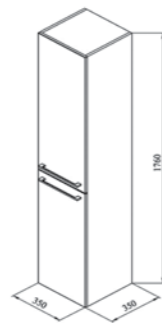

350x350x1760 мм
Пенал подвесной на доводчиках с одной распашной дверцей. Левое и правое исполнение.

Стандартные цвета исполнения: белый, бежевый, бордовый, черный

Тока 16к L, R