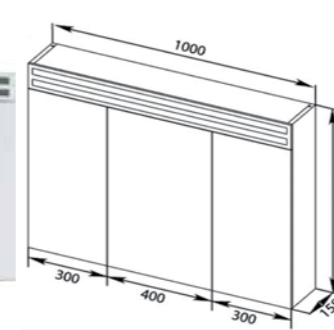

900x750x158 мм

Зеркальный шкаф Эколь 90 три распашные створки на доводчиках, две стеклянные полки, встроенный светильник с розеткой и выключателем. Боковые стенки шкафа можно предствить в цветовой гамме RAL, Mobihel

Стандартные цвета исполнения: белый, бежевый, бордовый, черный

Зеркальный шкаф Эколь 100