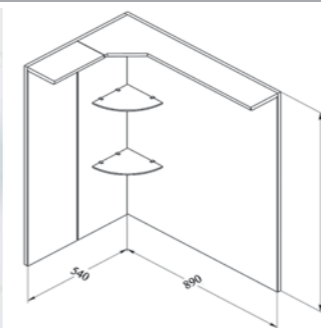

800x120x8 мм

Полка стеклянная с полкодержателями (хром) Квадро 8012

900x120x8 мм

Полка стеклянная с полкодержателями (хром) Квадро 9012

TRIO

Зеркало Трио 80 L

540x890x1100 мм

Угловое зеркало, козырёк со встроенной подсветкой и розеткой, с двумя стеклянными полками на полкодержателях. Левое и правое исполнение.