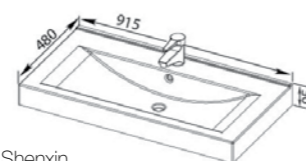

Стандартные цвета исполнения: белый, бежевый, бордовый, черный

Shenxin

Пенал подвесной Форма L, R

**350x350x1760 мм**

Пенал подвесной с одной распашной дверцей на доводчиках. Возможность окрашивания отдельными деталями (фасад-ручка). Левое и правое исполнение.