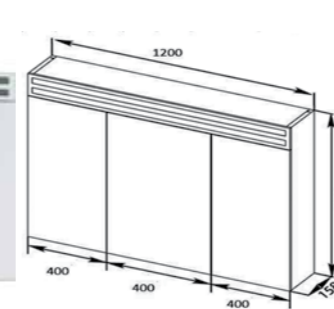

1000x750x158 мм

Зеркальный шкаф Эколь 100 три распашные створки на доводчиках, две стеклянные полки, встроенный светильник с розеткой и выключателем. Боковые стенки шкафа можно предствить в цветовой гамме RAL, Mobihel

Стандартные цвета исполнения: белый, бежевый, бордовый, черный

Зеркальный шкаф Эколь 120

1200x750x158 мм

Зеркальный шкаф Эколь 120 три распашные створки на доводчиках, две стеклянные полки, встроенный светильник с розеткой и выключателем. Боковые стенки шкафа можно предствить в цветовой гамме RAL, Mobihel

Стандартные цвета исполнения: белый, бежевый, бордовый, черный