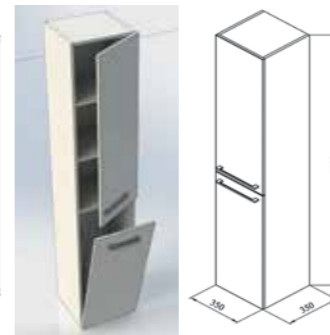

Тока 1s L, R

300x300x1700 мм
Пенал подвесной с одной распашной дверцей на доводчиках. Левое и правое исполнение.

Стандартные цвета исполнения: белый, бежевый, бордовый, черный