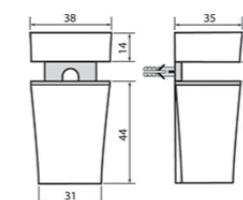

Зеркало Омега 80x80

**800x800x30 мм**

Зеркало Омега с LED подсветкой и сенсором.

Полка стеклянная с полкодержателями (хром) Токката 8012

Стекло Optiwhite™ – прозрачное стекло, не имеющее зеленого оттенка

**800x120x8 мм**