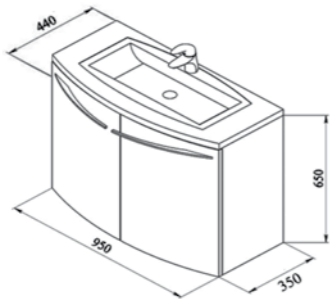

Ручка мебельная Токката 60 АРТ

30x30x150 мм
Ручка мебельная Токката 60 АРТ

ТОККАТА 90

Токката 90 подвесная

950x440x650 мм
Подвесная тумба, две распашные двери на доводчиках.
Ручки нержавеющей сталь.
Раковина литевой мрамор.