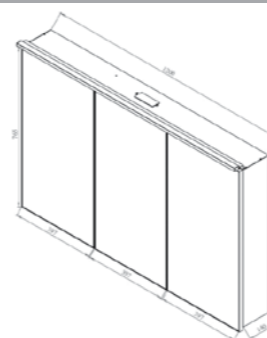

Зеркальный шкаф Алюминий 120

1200x750x140 мм

Зеркальный шкаф Алюминий 120, три распашные створки на доводчиках фирмы Blum. Внутри шкафа зеркальное полотно. Две стеклянные полки с полкодержателями. По умолчанию шкаф комплектуется светильником, но может заказываться и без него.

Стандартные цвета исполнения: золото (фацет), бронза (фацет), серебро (без фацета)