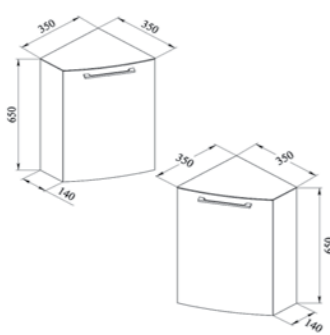

350x350x650 мм
Пенал нижний угловой подвесной с одной распашной дверцей на доводчиках. Левое и правое исполнение.

Стандартные цвета исполнения: белый, бежевый, бордовый, черный