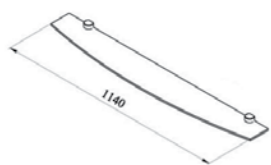

ESCALADE напольная

1170x530x850 мм
Напольная тумба, два выдвижных ящика на доводчиках, ручки нержавеющей сталь.

Стандартные цвета исполнения:
белый, бежевый, бордовый, черный

1170x735x30 мм
Зеркало Эскалада 117 с LED подсветкой.

Стекло Optiwhite™ – прозрачное стекло, не имеющее зеленого оттенка

1140x120x8 мм
Полка стеклянная с полкодержателями хром Токката

ESCALADE комбо

Стандартные цвета исполнения: белый, бежевый, бордовый, черный

1050x530x650 мм
Подвесная тумба, два выдвижных ящика, на доводчиках, ручки нержавеющей сталь. Левое и правое исполнение.

350x350x650 мм
Пенал подвесной нижний с одной распашной дверцей на доводчиках, может доукомплектовываться бельевой корзиной.

1050x530x650 мм
Подвесная тумба, два выдвижных ящика, на доводчиках, ручки нержавеющей сталь. Левое и правое исполнение.

1000x750x30 мм
Зеркало Сити с LED-подсветкой и сенсором.

1000x900x20 мм
Зеркало в алюминиевой раме СИЛЬВЕР 10090 без факета
Цвет рамы: Анодированный под серебро