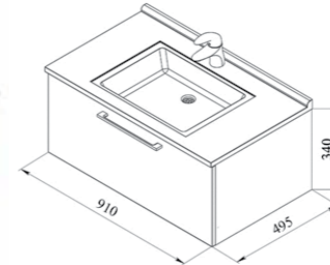

QUADRA

810x495x480 мм
Подвесная тумба, один выдвижной ящик на доводчиках.

Стандартные цвета исполнения: белый, бежевый, бордовый, черный

910x495x480 мм
Подвесная тумба, один выдвижной ящик на доводчиках.

Стандартные цвета исполнения: белый, бежевый, бордовый, черный

810x495x340 мм
Подвесная тумба, один выдвижной ящик с доводчиками.

Стандартные цвета исполнения: белый, бежевый, бордовый, черный

800x320x400 мм
Подкатная тумба на колёсах, один выдвижной ящик на доводчиках.

Стандартные цвета исполнения: белый, бежевый, бордовый, черный

910x495x340 мм
Подвесная тумба, один выдвижной ящик на доводчиках.

Стандартные цвета исполнения: белый, бежевый, бордовый, черный

900x320x400 мм
Подкатная тумба на колёсах, один выдвижной ящик на доводчиках.

Стандартные цвета исполнения: белый, бежевый, бордовый, черный

350x350x1760 мм
Пенал подвесной на доводчиках с одной распашной дверцей. Левое и правое исполнение.

Стандартные цвета исполнения: белый, бежевый, бордовый, черный

300x300x1700 мм
Пенал подвесной с одной распашной дверцей на доводчиках. Левое и правое исполнение.

Стандартные цвета исполнения: белый, бежевый, бордовый, черный

Высота нижней дверцы 800 мм.