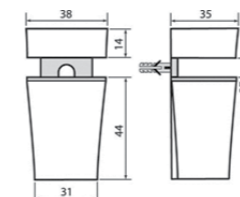

Стекло *Optivwhite™* – прозрачное стекло, не имеющее зеленого оттенка

900x120x8 мм
Полка стеклянная с полкодержателями (хром) Квадро 9012