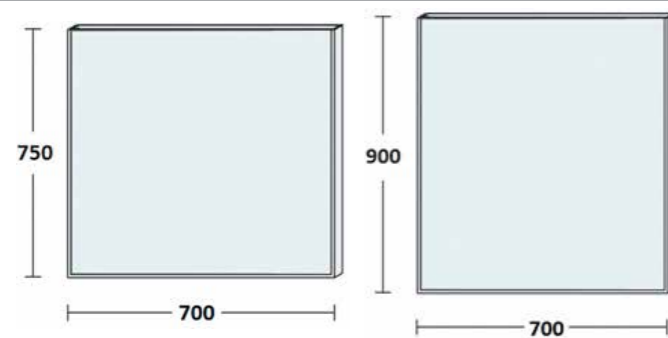

Зеркало Сильвер 70