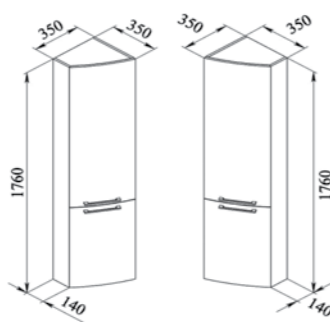

350x350x1760 мм
Пенал подвесной угловой с двумя распашными дверцами на доводчиках. Левое и правое исполнение.

Стандартные цвета исполнения: белый, бежевый, бордовый, черный