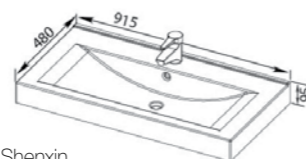

CUBICA

795x370x480 мм

Подвесная тумба, один выдвижной ящик на доводчиках.

Стандартные цвета исполнения: белый, бежевый, бордовый, черный

900x450x480 мм

Подвесная тумба, один выдвижной ящик на доводчиках. Два варианта раковин на выбор: санфаянс и литевой мрамор.

Стандартные цвета исполнения: белый, бежевый, бордовый, черный

Shenxin

400x320x1060 мм

Шкаф подвесной с тремя выдвижными ящиками на доводчиках.

Стандартные цвета исполнения: белый, бежевый, бордовый, черный

400x200x400 мм

Шкаф подвесной с одной распашной дверцей на доводчиках. Левое и правое исполнение.

Стандартные цвета исполнения: белый, бежевый, бордовый, черный

500x750x140 мм

Зеркало шкаф Алюминий с подсветкой и одной створкой. Цвета исполнения: золото, серебро, бронза.

900x750x30 мм

Зеркало Смарт с LED-подсветкой и сенсором.

800x750x30 мм

Зеркало Сити с LED-подсветкой и сенсором.

Стекло Optiwhite™ – прозрачное стекло, не имеющее зеленого оттенка

800x120x8 мм

Полка стеклянная с полкодержателями (хром) Квадро 8012

900x120x8 мм

Полка стеклянная с полкодержателями (хром) Квадро 9012