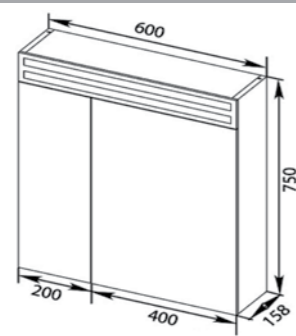

Компания De Aqua предлагает вашему вниманию зеркальные шкафы Эколь с расширенным размерным рядом, что позволяет выбрать вместительный шкаф владельцам обширных территорий и владельцам небольших уютных ванных комнат. Каждый зеркальный шкаф оснащен встроенным светильником, розеткой и выключателем. Боковые стенки шкафчика можно окрасить в любой цвет подходящий к вашему интерьеру.

Зеркальный шкаф Эколь 60