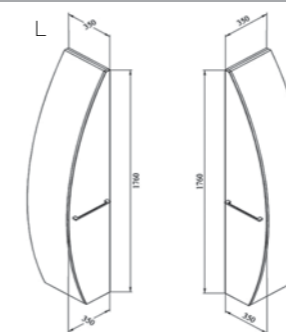

Пенал Эскалада RS1 L, R закрытый

350x350x1760 мм
Пенал подвесной закрытый с одной распашной дверцей на доводчиках. Левое и правое исполнение. Три стеклянные полки, одна из МДФ. Пенал с внутренним прокрасом.

Стандартные цвета исполнения: белый, бежевый, бордовый, черный