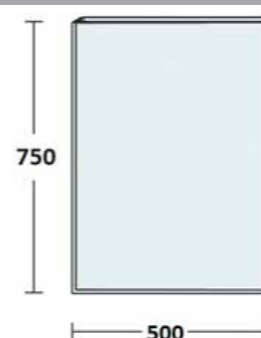

Зеркало Сильвер 50x75

500x750x20 мм
Зеркало Сильвер 50x75
Цвет рамы: Анодированный под серебро.

Полка стеклянная с полкодержателями (хром) Квадро 5012 и Квадро 9012

Стекло Optiwhite™ – прозрачное стекло, не имеющее зеленого оттенка