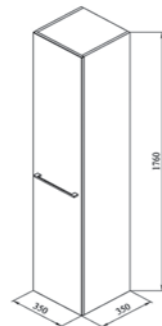

ТОККАТА 60

600x440x650 мм
Подвесная тумба, две распашные двери на доводчиках. Комплектуется двумя дополнительными ножками хром. **Не комплектуется приставными пеналами и тумбами серии Тока.**

Стандартные цвета исполнения: белый, бежевый, бордовый, черный

350x350x1760 мм
Пенал подвесной на доводчиках с одной распашной дверцей. Левое и правое исполнение.

Стандартные цвета исполнения: белый, бежевый, бордовый, черный

350x350x1760 мм
Пенал подвесной на доводчиках с одной распашной дверцей и бельевой корзиной. Левое и правое исполнение. Высота нижней дверцы 800 мм.

Стандартные цвета исполнения: белый, бежевый, бордовый, черный

300x300x1700 мм
Пенал подвесной с одной распашной дверцей на доводчиках. Левое и правое исполнение.

Стандартные цвета исполнения: белый, бежевый, бордовый, черный

300x300x1700 мм
Пенал подвесной с одной распашной дверцей на доводчиках и бельевой корзиной. Левое и правое исполнение. Высота нижней дверцы 800 мм.

Стандартные цвета исполнения: белый, бежевый, бордовый, черный

600x800x30 мм
Зеркало Деко 60x80 с LED подсветкой и сенсором

Стекло Optiwhite™ – прозрачное стекло, не имеющее зеленого оттенка

600x120x8 мм
Полка стеклянная с полкодержателями (хром) Токката 6012

30x30x150 мм
Ручка мебельная Токката 60 АРТ