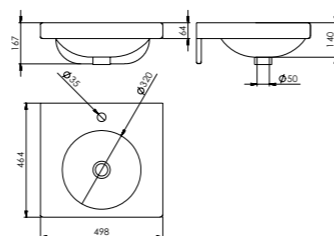

ARIETTA

459x460x850 мм
Подвесная тумба с тремя выдвижными ящиками на доводчиках. Комплектуется двумя дополнительными ножками матовый хром.

Стандартные цвета исполнения: белый, бежевый, бордовый, черный

459x460x760 мм
Подвесная тумба с одной распашной дверью на доводчиках. Комплектуется двумя дополнительными ножками матовый хром. Левое и правое исполнение.

Стандартные цвета исполнения: белый, бежевый, бордовый, черный

880x450x820 мм
Подвесная тумба с двумя выдвижными ящиками на доводчиках. Комплектуется двумя дополнительными ножками матовый хром.

Стандартные цвета исполнения: белый, бежевый, бордовый, черный

350x322x1400 мм
Пенал с тремя распашными дверцами на доводчиках. Левое и правое исполнение.

Стандартные цвета исполнения: белый, бежевый, бордовый, черный

400x322x1400 мм
Пенал зеркальный с одной распашной дверцей на доводчиках. Левое и правое исполнение.

Стандартные цвета исполнения: белый, бежевый, бордовый, черный

900x158x750 мм
Зеркальный шкаф со встроенными светильниками, розеткой и выключателем. Три распашные створки.

500x750x20 мм
Зеркало Сильвер 50x75
Цвет рамы: Анодированный под серебро.

Стекло Optiwhite™ – прозрачное стекло, не имеющее зеленого оттенка

500x120x8 мм
Полка стеклянная с полкодержателями (хром) Квадро 5012

900x120x8 мм
Полка стеклянная с полкодержателями (хром) Квадро 9012