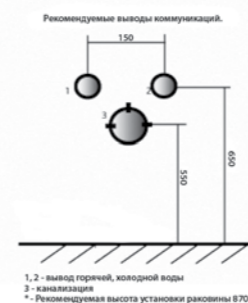

Подключение навесных тумб

Единая схема подключения для навесных тумб подходит для всех комплектов мебели компании De Aqua