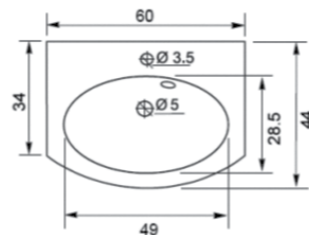

600x450x650 мм

Подвесная тумба, два выдвижных ящика на доводчиках. Ручки нержавеющей сталь.

Стандартные цвета исполнения:
белый, бежевый, бордовый, черный

350x350x1760 мм

Пенал подвесной на доводчиках с одной распашной дверцей. Левое и правое исполнение.

Стандартные цвета исполнения: белый, бежевый, бордовый, черный

350x350x1760 мм

Пенал подвесной на доводчиках с одной распашной дверцей и бельевой корзиной. Левое и правое исполнение. Высота нижней дверцы 800 мм.

Стандартные цвета исполнения: белый, бежевый, бордовый, черный

300x300x1700 мм

Пенал подвесной с одной распашной дверцей на доводчиках. Левое и правое исполнение.

Стандартные цвета исполнения: белый, бежевый, бордовый, черный

300x300x1700 мм

Пенал подвесной с одной распашной дверцей на доводчиках и бельевой корзиной. Левое и правое исполнение. Высота нижней дверцы 800 мм.

Стандартные цвета исполнения: белый, бежевый, бордовый, черный

Стекло Optiwhite™ – прозрачное стекло, не имеющее зеленого оттенка

600x800x30 мм

Полка стеклянная с полкодержателями (хром) Токката 6012

600x800x30 мм

Зеркало Дрим с LED-подсветкой и сенсором.

600x800x30 мм

Зеркало Декор с LED-подсветкой и сенсором.

600x800x30 мм

Зеркало Деко с LED-подсветкой и сенсором.

600x750x30 мм

Зеркало Тренд с LED-подсветкой и сенсором.