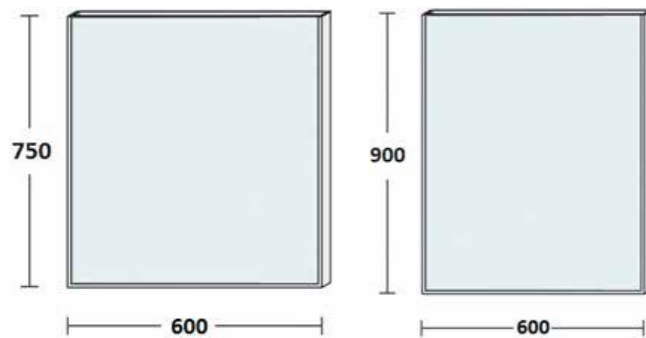

Зеркало Сильвер 60