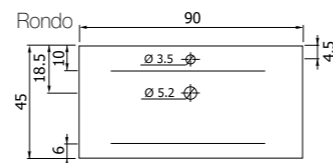

Кубика 90

900x450x480 мм

Подвесная тумба, один выдвижной ящик на доводчиках. Два варианта раковин на выбор: санфаянс и литевой мрамор.

Стандартные цвета исполнения: белый, бежевый, бордовый, черный

Shenxin