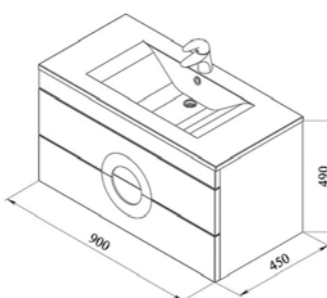

Пенал подвесной Форма L, R

900x450x490 мм

Подвесная тумба, два выдвижных ящика на доводчиках, возможность окрашивания отдельными деталями (фасад-ручка). Два варианта раковин на выбор: санфаянс и литевой мрамор.

Стандартные цвета исполнения: белый, бежевый, бордовый, черный