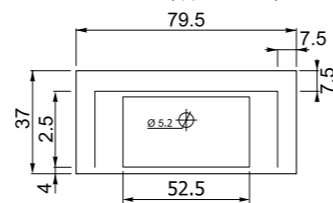

795x370x490 мм
Подвесная тумба, два выдвижных ящика на доводчиках, возможность окрашивания отдельными деталями (фасад-ручка).

Стандартные цвета исполнения: белый, бежевый, бордовый, черный