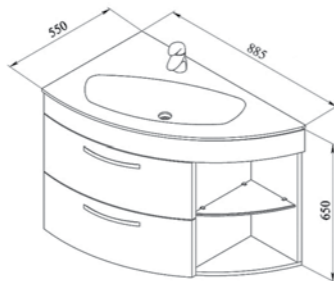

885x550x650 мм
Подвесная угловая тумба с двумя выдвижными ящиками на доводчиках, стеклянной полкой на полкодержателях, дополнительная розетка, подсветка. Левое и правое исполнение.

Стандартные цвета исполнения: белый, бежевый, бордовый, черный