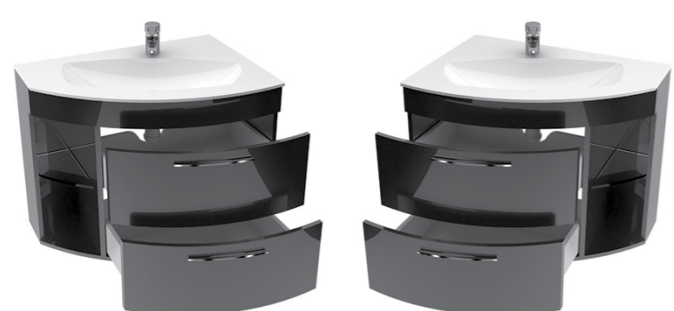

780x540/215x650 мм
Трио Люкс NEW. Подвесная угловая тумба с двумя выдвижными ящиками на доводчиках, стеклянной полкой на полкодержателях, дополнительная розетка, подсветка. Левое и правое исполнение. Отличие от стандартной модели Трио 80 Люкс – усеченная раковина для компактных ванных комнат.