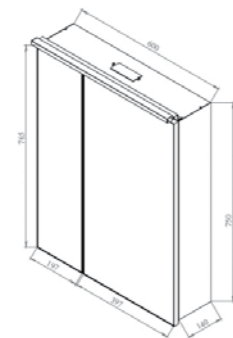

Зеркальный шкаф Алюминий 60