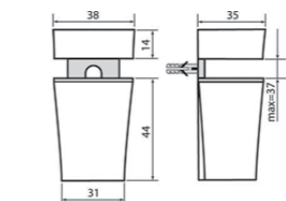

Стекло *Optiwhite™* – прозрачное стекло, не имеющее зеленого оттенка

1000x120x8 мм

Полка стеклянная с полкодержателями (хром) ТОККАТА 10012

ESCALADE напольная

Тумба Эскалада 117 с ручками напольная

1170x530x850 мм
Напольная тумба, два выдвижных ящика на доводчиках, ручки нержавеющей сталь.