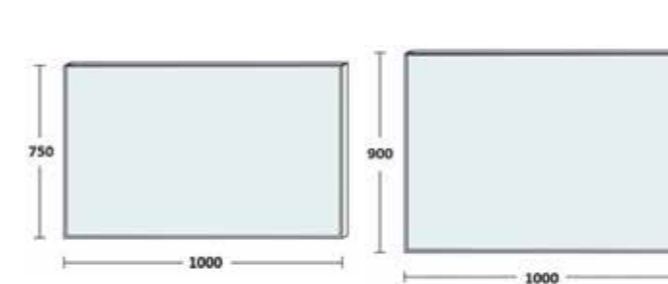

Зеркало Сильвер 100