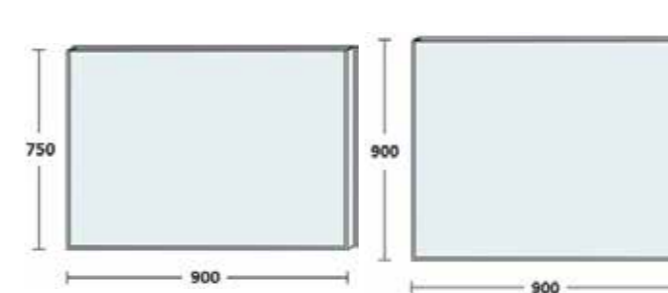

Зеркало Сильвер 90