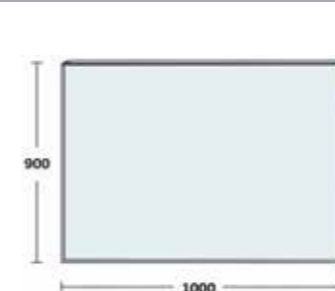

Зеркало Сильвер 100x90

1000x900x20 мм

Зеркало в алюминиевой раме СИЛЬВЕР 10090 без фацета. Цвет рамы: Анодированный под серебро.