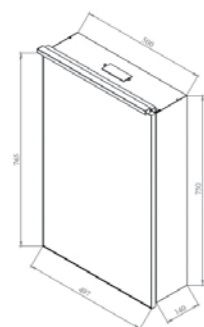

Зеркальный шкаф Алюминий 50