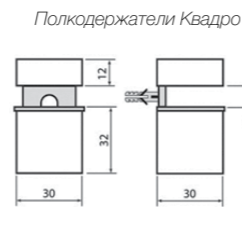

Полка Токката 4012/Квадро 4012

Стекло Optiwhite™ – прозрачное стекло, не имеющее зеленого оттенка

400x120x8 мм
Полка стеклянная с полкодержателями (хром) ТОККАТА 4012

400x120x8 мм
Полка стеклянная с полкодержателями (хром) КВАДРО 4012