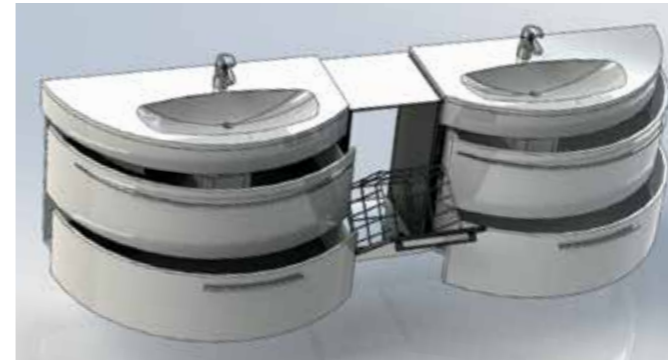

1140x120x8 мм
Полка стеклянная с полкодержателями хром Токката

ESCALADE комбо

Комбинированная Эскалада (2 подвесные тумбы Эскалада 100 L, R с ручками + подвесной пенал Тока 2 с бельевой корзиной)

Стандартные цвета исполнения: белый, бежевый, бордовый, черный