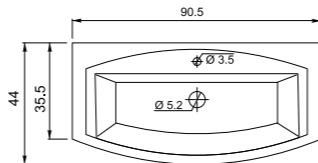

ТОККАТА 90

950x440x650 мм
Подвесная тумба, две распашные двери на доводчиках.
Ручки нержавеющей сталь.
Раковина литевой мрамор.

Стандартные цвета исполнения: белый, бежевый, бордовый, черный

350x350x1760 мм
Пенал подвесной угловой с двумя распашными дверцами на доводчиках. Левое и правое исполнение.

Стандартные цвета исполнения: белый, бежевый, бордовый, черный

350x350x650 мм
Пенал нижний угловой подвесной с одной распашной дверцей на доводчиках. Левое и правое исполнение.

Стандартные цвета исполнения: белый, бежевый, бордовый, черный

350x350x650 мм
Пенал подвесной нижний с одной распашной дверцей на доводчиках, может доукомплектоваться бельевой корзиной.

Стандартные цвета исполнения: белый, бежевый, бордовый, черный

350x350x650 мм
Пенал подвесной нижний с двумя выдвижными ящиками на доводчиках.

Стандартные цвета исполнения: белый, бежевый, бордовый, черный

350x220x750 мм
Пенал подвесной верхний с одной распашной дверцей на доводчиках. Левое и правое исполнение.

Стандартные цвета исполнения: белый, бежевый, бордовый, черный

600x220x700 мм
Шкаф верхний подвесной с двумя распашными дверцами на доводчиках.

Стандартные цвета исполнения: белый, бежевый, бордовый, черный

1200x750x20 мм
Зеркало Сильвер
Цвет рамы: Анодированный под серебро

56x28x265 мм
Ручка мебельная Токката 90 Арт