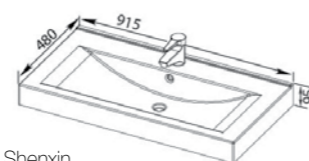

Rondo

900x450x490 мм
Подвесная тумба, два выдвижных ящика на доводчиках, возможность окрашивания отдельными деталями (фасад-ручка). Два варианта раковин на выбор: санфаянс и литевой мрамор.

Стандартные цвета исполнения: белый, бежевый, бордовый, черный

Shenxin