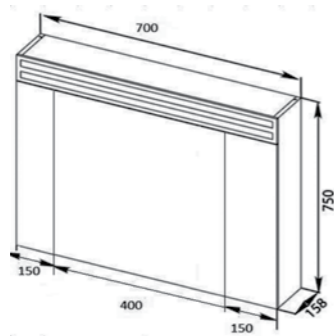

600x750x158 мм

Зеркальный шкаф Эколь 60, две распашные створки на доводчиках, две стеклянные полки, встроенный светильник с розеткой и выключателем. Боковые стенки шкафа можно предствить в цветовой гамме RAL, Mobihel

Стандартные цвета исполнения: белый, бежевый, бордовый, черный

Зеркальный шкаф Эколь 70