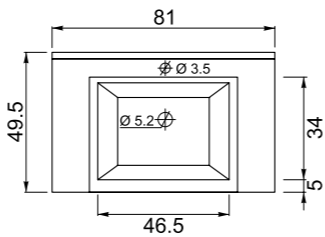

QUADRA

Квадро1 80 подвесная

810x495x480 мм
Подвесная тумба, один выдвижной ящик на доводчиках.

Стандартные цвета исполнения: белый, бежевый, бордовый, черный

Квадро1 90 подвесная

910x495x480 мм
Подвесная тумба, один выдвижной ящик на доводчиках.