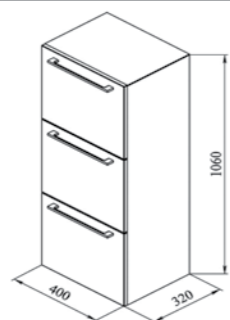

CUBICA

795x370x480 мм

Подвесная тумба, один выдвижной ящик на доводчиках.

Стандартные цвета исполнения: белый, бежевый, бордовый, черный

900x450x480 мм

Подвесная тумба, один выдвижной ящик на доводчиках. Два варианта раковин на выбор: санфаянс и литевой мрамор.

Стандартные цвета исполнения: белый, бежевый, бордовый, черный

400x320x1060 мм

Шкаф подвесной с тремя выдвижными ящиками на доводчиках.

Стандартные цвета исполнения: белый, бежевый, бордовый, черный

400x200x400 мм

Шкаф подвесной с одной распашной дверцей на доводчиках. Левое и правое исполнение.

Стандартные цвета исполнения: белый, бежевый, бордовый, черный

500x750x140 мм

Зеркало шкаф Алюминий с подсветкой и одной створкой. Цвета исполнения: золото, серебро, бронза.

900x750x30 мм

Зеркало Смарт с LED-подсветкой и сенсором.

800x750x30 мм

Зеркало Сити с LED-подсветкой и сенсором.

Стекло Optiwhite™ – прозрачное стекло, не имеющее зеленого оттенка

800x120x8 мм

Полка стеклянная с полкодержателями (хром) Квадро 8012

900x120x8 мм

Полка стеклянная с полкодержателями (хром) Квадро 9012