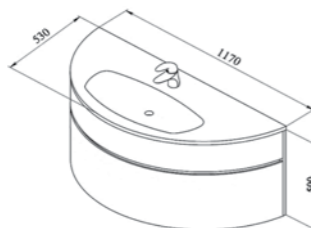

Пенал Эскалада RS0 L, R открытый

1170x530x500 мм
Подвесная тумба, один выдвижной ящик на доводчиках.

Стандартные цвета исполнения: белый, бежевый, бордовый, черный