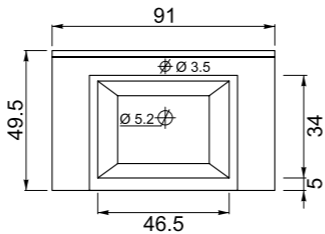

910x495x480 мм
Подвесная тумба, один выдвижной ящик на доводчиках.

Стандартные цвета исполнения: белый, бежевый, бордовый, черный

Квадро2 80