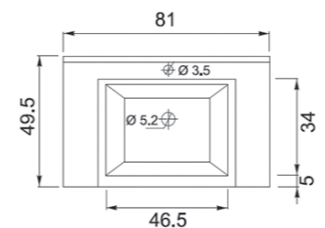

810x495x340 мм
Подвесная тумба, один выдвижной ящик с доводчиками.

Стандартные цвета исполнения: белый, бежевый, бордовый, черный