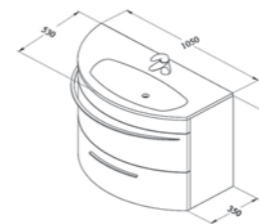

1140x120x8 мм
Полка стеклянная с полкодержателями хром Токката

ESCALADE комбо

Комбинированная Эскалада (2 подвесные тумбы Эскалада 100 L, R с ручками + подвесной пенал Тока 2 с бельевой корзиной)

Стандартные цвета исполнения: белый, бежевый, бордовый, черный