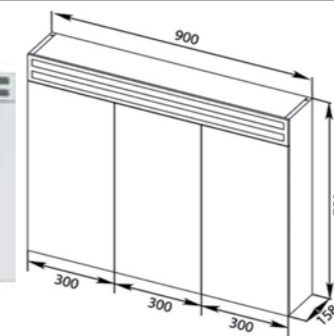

800x750x158 мм

Зеркальный шкаф Эколь 80 три распашные створки на доводчиках, две стеклянные полки, встроенный светильник с розеткой и выключателем. Боковые стенки шкафа можно предствить в цветовой гамме RAL, Mobihel

Стандартные цвета исполнения: белый, бежевый, бордовый, черный

Зеркальный шкаф Эколь 90