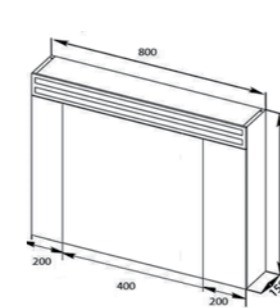

750x750x158 мм

Зеркальный шкаф Эколь 75 две распашные створки на доводчиках, две стеклянные полки, встроенный светильник с розеткой и выключателем. Боковые стенки шкафа можно предствить в цветовой гамме RAL, Mobihel

Стандартные цвета исполнения: белый, бежевый, бордовый, черный

Зеркальный шкаф Эколь 80