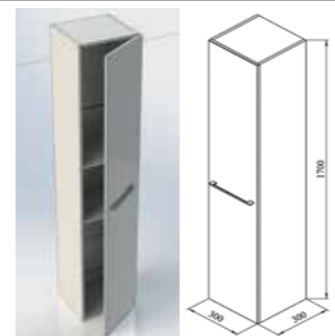

Стандартные цвета исполнения: белый, бежевый, бордовый, черный

Высота нижней дверцы 800 мм.

ARIETTA

Ариетта 50 напольная

459x460x850 мм
Подвесная тумба с тремя выдвижными ящиками на доводчиках. Комплектуется двумя дополнительными ножками матовый хром.