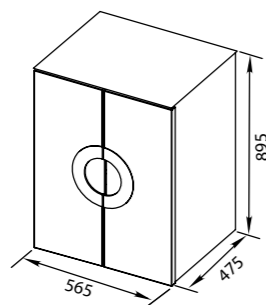

FORMA комбо

580x470x490 мм
Подвесная тумба, два выдвижных ящика с доводчиками. Возможность окрашивания отдельными деталями (фасад-ручка)

Стандартные цвета исполнения: белый, бежевый, бордовый, черный

565x475x895 мм
Шкаф для стиральной машины с двумя распашными дверцами на доводчиках, возможность окрашивания отдельными деталями (фасад-ручка)

Стандартные цвета исполнения: белый, бежевый, бордовый, черный

566x230x700 мм
Шкаф подвесной с двумя распашными дверями на доводчиках. Возможность окрашивания отдельными деталями (фасад-ручка).

Стандартные цвета исполнения: белый, бежевый, бордовый, черный

700x355x1760 мм
Пенал напольный с двумя распашными дверками на доводчиках. Возможность окрашивания отдельными деталями (фасад-ручка).

Стандартные цвета исполнения: белый, бежевый, бордовый, черный

350x350x1760 мм
Пенал подвесной с одной распашной дверцей на доводчиках. Возможность окрашивания отдельными деталями (фасад-ручка). Левое и правое исполнение.

Стандартные цвета исполнения: белый, бежевый, бордовый, черный

580x470x750 мм
Напольная тумба, две распашные двери с доводчиками. Возможность окрашивания отдельными деталями (фасад-ручка). Комплектуется двумя дополнительными ножками матовый хром.

Стандартные цвета исполнения: белый, бежевый, бордовый, черный

600x750x30 мм
Зеркало Смарт с LED подсветкой и сенсором.

Стекло Optiwhite™ – прозрачное стекло, не имеющее зеленого оттенка

600x800x30 мм
Полка стеклянная с полкодержателями (хром) Токката 6012