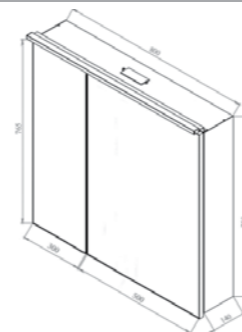

Зеркальный шкаф Алюминий 80