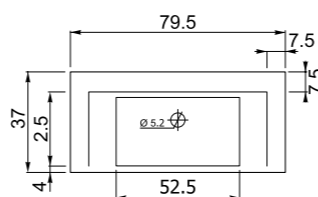

FORMA

795x370x490 мм

Подвесная тумба, два выдвижных ящика на доводчиках, возможность окрашивания отдельными деталями (фасад-ручка).

Стандартные цвета исполнения: белый, бежевый, бордовый, черный

900x450x490 мм

Подвесная тумба, два выдвижных ящика на доводчиках, возможность окрашивания отдельными деталями (фасад-ручка). Два варианта раковин на выбор: санфаянс и литевой мрамор.

Стандартные цвета исполнения: белый, бежевый, бордовый, черный

Shenxin

350x350x1760 мм

Пенал подвесной с одной распашной дверцей на доводчиках. Возможность окрашивания отдельными деталями (фасад-ручка). Левое и правое исполнение.

Стандартные цвета исполнения: белый, бежевый, бордовый, черный

900x750x30 мм

Зеркало Сити с LED-подсветкой и сенсором.

800x750x30 мм

Зеркало Смарт с LED подсветкой и сенсором.

800x800x30 мм

Зеркало Омега с LED подсветкой и сенсором.

Стекло Optiwhite™ – прозрачное стекло, не имеющее зеленого оттенка

800x120x8 мм

Полка стеклянная с полкодержателями (хром) Токката 6012

Стекло Optiwhite™ – прозрачное стекло, не имеющее зеленого оттенка

900x120x8 мм

Полка стеклянная с полкодержателями (хром) Квадро 9012