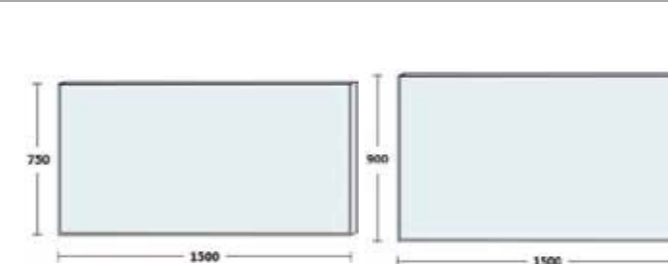

Зеркало Сильвер 150

1500x750x20 мм
Зеркало в алюминиевой раме СИЛЬВЕР 15075 без факета
Цвет рамы: Анодированный под серебро или золото

1500x900x20 мм
Зеркало в алюминиевой раме СИЛЬВЕР 15090 без факета
Цвет рамы: Анодированный под серебро или золото