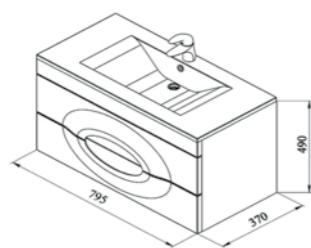

Зеркало Тренд 60x75

**600x750x30 мм**

Зеркало Тренд с LED-подсветкой и сенсором.

VICTORIA

Виктория 80

795x370x490 мм
Подвесная тумба, два выдвижных ящика на доводчиках, возможность окрашивания отдельными деталями (фасад-ручка).