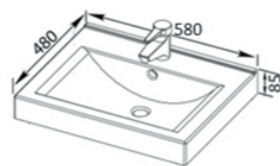

580x470x490 мм
Подвесная тумба, два выдвижных ящика с доводчиками. Возможность окрашивания отдельными деталями (фасад-ручка)

Стандартные цвета исполнения: белый, бежевый, бордовый, черный