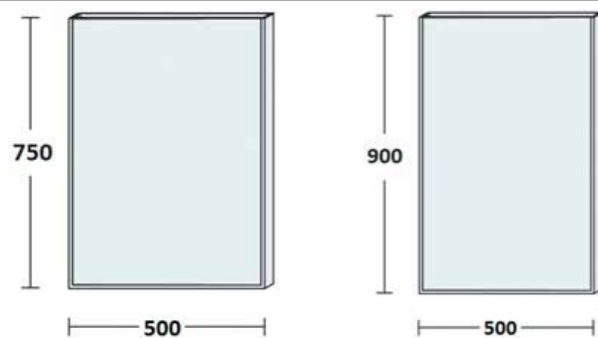

Зеркало Сильвер 50