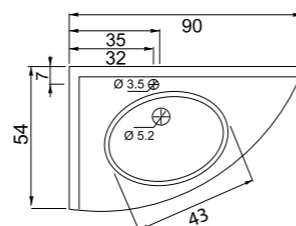

TRIO

540x890x1100 мм

Угловое зеркало, козырёк со встроенной подсветкой и розеткой, с двумя стеклянными полками на полкодержателях. Левое и правое исполнение.

Стандартные цвета исполнения: белый, бежевый, бордовый, черный. Возможность окрашивания козырька в любой цвет.

На фото представлена тумба Трио с золотым полотенцедержателем.

890x400x540 мм

Тумба напольная (возможен универсальный монтаж) угловая с двумя выдвижными ящиками на доводчиках, стеклянной полкой на полкодержателях, дополнительная розетка, подсветка, полотенцесушитель (хром/золото). Левое и правое исполнение.

Стандартные цвета исполнения: белый, бежевый, бордовый, черный

890x400x540 мм

Тумба напольная (возможен универсальный монтаж) угловая с двумя выдвижными ящиками на доводчиках, стеклянной полкой на полкодержателях, дополнительная розетка, подсветка, полотенцесушитель (хром/золото). Левое и правое исполнение.

Стандартные цвета исполнения: белый, бежевый, бордовый, черный

540x890x1100 мм

Угловое зеркало, козырёк со встроенной подсветкой и розеткой, с двумя стеклянными полками на полкодержателях. Левое и правое исполнение.

Стандартные цвета исполнения: белый, бежевый, бордовый, черный