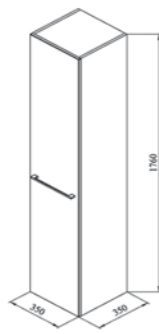

Тока 1 L, R

350x350x1760 мм

Пенал подвесной на доводчиках с одной распашной дверцей. Левое и правое исполнение.

Стандартные цвета исполнения: белый, бежевый, бордовый, черный