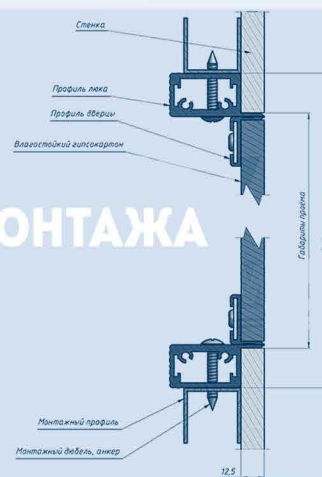

WWW.KUPILUKI.RU

СХЕМА СБОРКИ И МОНТАЖА

**ВОЗМОЖНО ИЗГОТОВЛЕНИЕ ЛЮКОВ
НА ЗАКАЗ ПО ВАШИМ РАЗМЕРАМ**

Алюклик-М
Люки под плитку

ЛЮК-НЕВИДИМКА ПОД ПЛИТКУ
**РЕВИЗИОННЫЙ ЛЮК
АЛЮКЛИК**

МОНТИРУЕТСЯ В НИШУ,
ЗАКРЫВАЯ ТРУБЫ, СЧЕТЧИКИ
ВОДЫ, САНТЕХНИЧЕСКУЮ
АРМАТУРУ И ДРУГИЕ
КОММУНИКАЦИИ