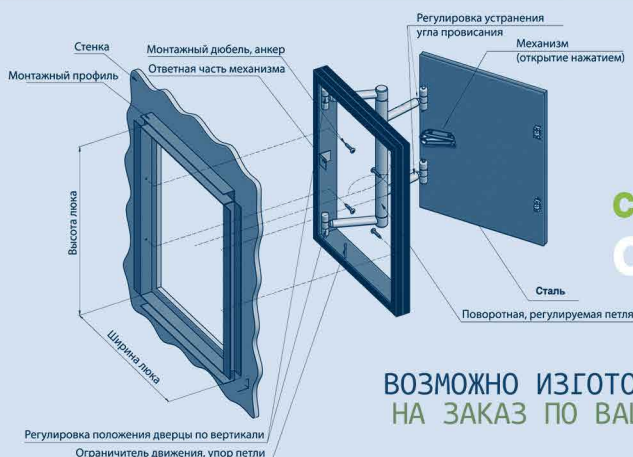

**ОТКРЫВАЕТСЯ
ОДНИМ НАЖАТИЕМ**

Не нужны дополнительные
устройства для открывания

**D-ОБРАЗНЫЙ УПЛОТНИТЕЛЬ
ГАРАНТИРУЕТ ГЕРМЕТИЧНОСТЬ**

обеспечивая более плотное
прилегание створки к раме,
полностью исключает зазор

**СТАНДАРТНЫЕ
РАЗМЕРЫ**

от 300x600, мм
до 600x1200, мм

Фото и видео-
инструкции по
монтажу на сайте
[WWW.KUPILUKI.RU](http://www.kupiluki.ru)

**СХЕМА
СБОРКИ И МОНТАЖА**

ВОЗМОЖНО ИЗГОТОВЛЕНИЕ ЛЮКОВ
НА ЗАКАЗ ПО ВАШИМ РАЗМЕРАМ