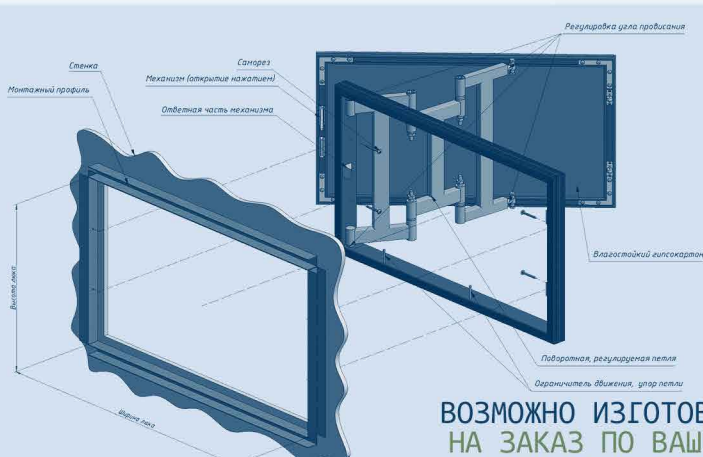

Сначала открывается на 10 см от
себя, а потом сдвигается в сторону

★ Купе

ТРЕХЗВЕННАЯ
СТАЛЬНАЯ ПЕТЛЯ
С 3D РЕГУЛИРОВКОЙ

+

ПЛИТКА
МОЖЕТ ВЫСТУПАТЬ
СО ВСЕХ СТОРОН И ЕЕ
НЕ НУЖНО ПОДРЕЗАТЬ
И ПОДГОНЯТЬ

СТАНДАРТНЫЕ
РАЗМЕРЫ

от 400x400, мм
до 700x600, мм

Фото и видео-
инструкции по
монтажу на сайте

WWW.KUPILUKI.RU

СХЕМА СБОРКИ И МОНТАЖА

ВОЗМОЖНО ИЗГОТОВЛЕНИЕ ЛЮКОВ
НА ЗАКАЗ ПО ВАШИМ РАЗМЕРАМ

Купе
Люки под плитку

Полностью стальной корпус