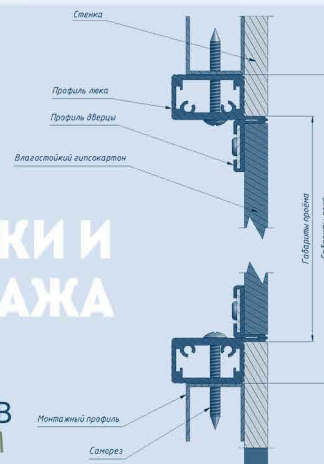

от 400x400, мм
до 700x600, мм

Фото и видео-
инструкции по
монтажу на сайте

WWW.KUPILUKI.RU

СХЕМА СБОРКИ И МОНТАЖА

ВОЗМОЖНО ИЗГОТОВЛЕНИЕ ЛЮКОВ
НА ЗАКАЗ ПО ВАШИМ РАЗМЕРАМ

Купе
Люки под плитку

Полностью стальной корпус

Итальянский роликовый замок

ЛЮК-НЕВИДИМКА ПОД ПЛИТКУ

СТАЛЬНОЙ К-3

МОНТИРУЕТСЯ В НИШУ, ЗА КОТОРОЙ РАСПОЛАГАЮТСЯ ИНЖЕНЕРНЫЕ КОММУНИКАЦИИ, МОЖЕТ ПРИМЕНЯТЬСЯ В МЕСТАХ С ОГРАНИЧЕННЫМ ДОСТУПОМ

ТОЛЩИНА ЛИСТА СТАЛИ 1,2 ММ
ГЛУБИНА ЛЮКА ВСЕГО 35 ММ