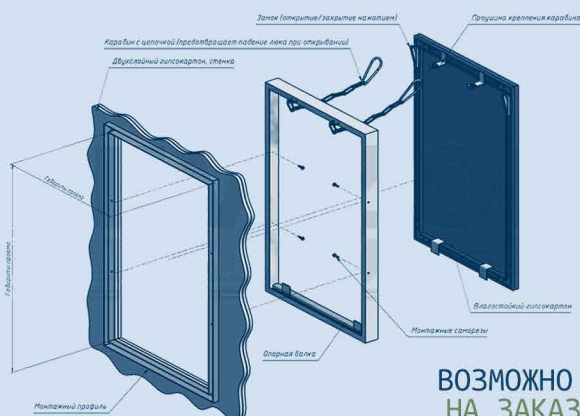

★ T-34

+

**ПЛИТКА
МОЖЕТ ВЫСТУПАТЬ
СО ВСЕХ СТОРОН И ЕЕ
НЕ НУЖНО ПОДРЕЗАТЬ И
ПОДГОНЯТЬ**

**СТАНДАРТНЫЕ
РАЗМЕРЫ**

от 200x200, мм
до 600x600, мм

Фото и видео-
инструкции по
монтажу на сайте

WWW.KUPLUKI.RU

**СХЕМА
СБОРКИ И
МОНТАЖА**