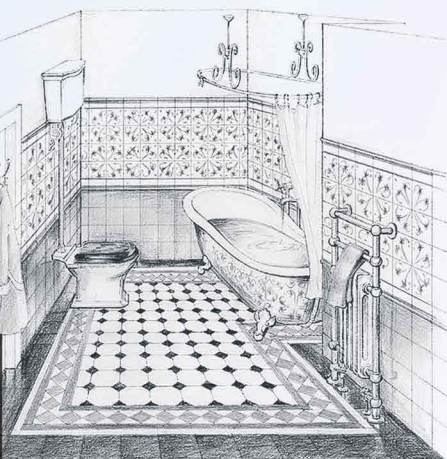

ЛЮК-НЕВИДИМКА ПОД ПЛИТКУ
**РЕВИЗИОННЫЙ ЛЮК
АЛЮКЛИК**

МОНТИРУЕТСЯ В НИШУ,
ЗАКРЫВАЯ ТРУБЫ, СЧЕТЧИКИ
ВОДЫ, САНТЕХНИЧЕСКУЮ
АРМАТУРУ И ДРУГИЕ
КОММУНИКАЦИИ

ГАРАНТИЯ НА
ИЗДЕЛИЕ
5 ЛЕТ

ПРОИЗВОДИТСЯ
В РОССИИ С
2007 ГОДА

Прочный профиль
без сварочных швов

Надежное
примыкание
дверцы за счет
фиксирующих
роликов

Стальные
уголки в
дверце

Нажимные
замки

Регулировка в
двух плоскостях
без провисаний

**СЕКРЕТЫ ПРОЧНОСТИ
ЛЮКОВ REVIZOR**

3D
РЕГУЛИРОВКА
ЗАЩИЩАЕТ ОТ
ПРОВИСАНИЙ

ИТАЛЬЯНСКИЕ
НАЖИМНЫЕ ЗАМКИ
С РЕСУРСОМ БОЛЕЕ
20 000
ОТКРЫТИЙ
И ЗАКРЫТИЙ

СТАЛЬНАЯ ПЕТЛЯ
ВЫДЕРЖИВАЕТ
35 кг
НАГРУЗКУ

ОБЛАСТЬ ПРИМЕНЕНИЯ

Возможно использовать в помещениях с повышенной влажностью (кухня, ванная комната и т.д.)

УСТАНАВЛИВАЕТСЯ В СТЕНЫ

из кирпича, бетона, пенобетона, гипсокартона и т.д.

ОБЛИЦОВОЧНЫЙ МАТЕРИАЛ

керамическая плитка, кафельная плитка, мрамор, искусственный и натуральный камень, гранит и т.д.