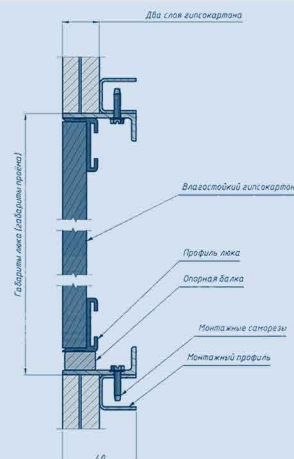

**СХЕМА
СБОРКИ И
МОНТАЖА**

ВОЗМОЖНО ИЗГОТОВЛЕНИЕ ЛЮКОВ
НА ЗАКАЗ ПО ВАШИМ РАЗМЕРАМ