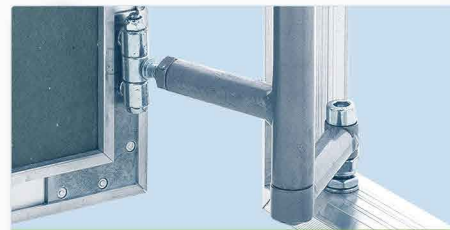

Возможно использовать в помещениях с повышенной влажностью (кухня, ванная комната и т.д.)

УСТАНАВЛИВАЕТСЯ В СТЕНЫ

из кирпича, бетона, пенобетона, гипсокартона и т.д.

ОБЛИЦОВОЧНЫЙ МАТЕРИАЛ

керамическая плитка, кафельная плитка, мрамор, искусственный и натуральный камень, гранит и т.д.

+ ДОЛГОВЕЧНОСТЬ

Все подвижные части
выполнены из
высокопрочной стали
не подверженной износу

**ПОСЛЕ УКЛАДКИ
ОБЛИЦОВОЧНОГО
МАТЕРИАЛА
ЛЮК
СТАНОВИТСЯ
ПОЛНОСТЬЮ
НЕВИДИМЫМ!**

**ДОСТУПЕН ДВУСТВОРЧАТЫЙ
ВАРИАНТ ЛЮКА
АЛЮКЛИК**