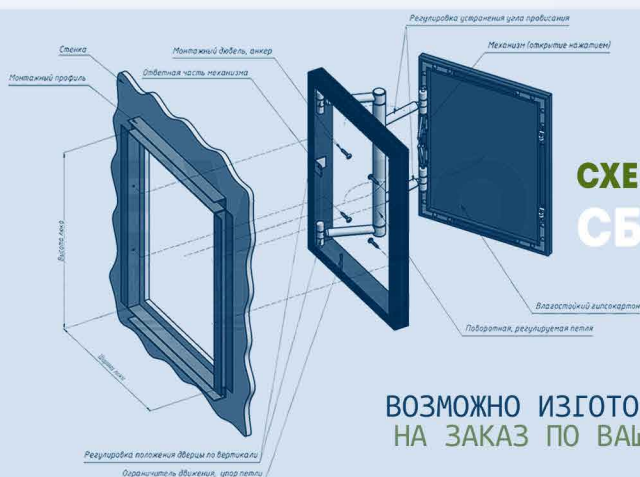

**УСИЛЕННАЯ
СТАЛЬНАЯ ПЕТЛЯ
ВЫДЕРЖИВАЕТ
ДО 50 КГ ВЕСА!**

★ АлюКлик-М

+

**ПЛИТКА
МОЖЕТ ВЫСТУПАТЬ
СО ВСЕХ СТОРОН И ЕЕ
НЕ НУЖНО ПОДРЕЗАТЬ И
ПОДГОНЯТЬ**

**СТАНДАРТНЫЕ
РАЗМЕРЫ**

от 250x250, мм
до 550x850, мм

Фото и видео-
инструкции по
монтажу на сайте

WWW.KUPILUKI.RU

СХЕМА СБОРКИ И МОНТАЖА

**ВОЗМОЖНО ИЗГОТОВЛЕНИЕ ЛЮКОВ
НА ЗАКАЗ ПО ВАШИМ РАЗМЕРАМ**

Алюклик-М
Люки под плитку

ЛЮК-НЕВИДИМКА ПОД ПЛИТКУ
**РЕВИЗИОННЫЙ ЛЮК
АЛЮКЛИК**

МОНТИРУЕТСЯ В НИШУ,
ЗАКРЫВАЯ ТРУБЫ, СЧЕТЧИКИ
ВОДЫ, САНТЕХНИЧЕСКУЮ
АРМАТУРУ И ДРУГИЕ
КОММУНИКАЦИИ