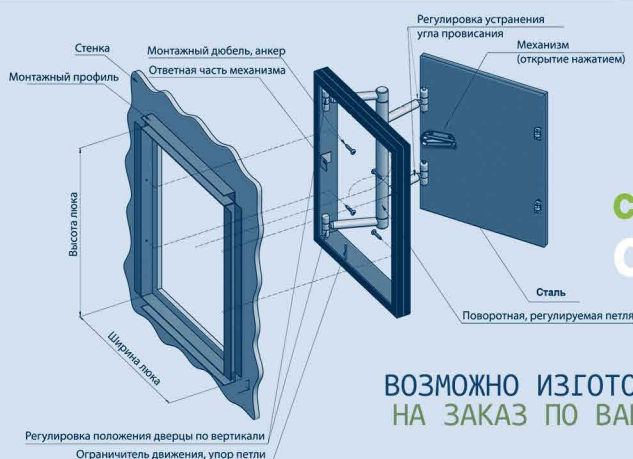

от 200x200, мм
до 600x600, мм

Фото и видео-
инструкции по
монтажу на сайте
[WWW.KUPLUKI.RU](http://www.kupiluki.ru)

СХЕМА СБОРКИ И МОНТАЖА

ВОЗМОЖНО ИЗГОТОВЛЕНИЕ ЛЮКОВ
НА ЗАКАЗ ПО ВАШИМ РАЗМЕРАМ

К-3
Люки под плитку