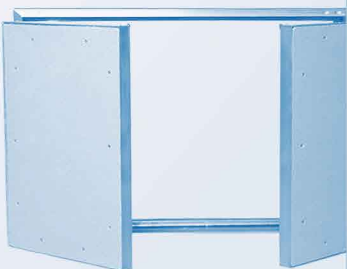

**ПОСЛЕ УКЛАДКИ ОБЛИЦОВОЧНОГО
МАТЕРИАЛА ЛЮК СТАНОВИТСЯ
ПОЛНОСТЬЮ НЕВИДИМЫМ!**

ОТКРЫТИЕ ОДНИМ НАЖАТИЕМ

Теперь не нужны дополнительные
устройства для открывания
(присоска) - люк открывается одним
нажатием на дверцу.

**УСИЛЕННАЯ
СТАЛЬНАЯ ПЕТЛЯ
ВЫДЕРЖИВАЕТ
ДО 50 КГ ВЕСА!**

★ АлюКлик-М