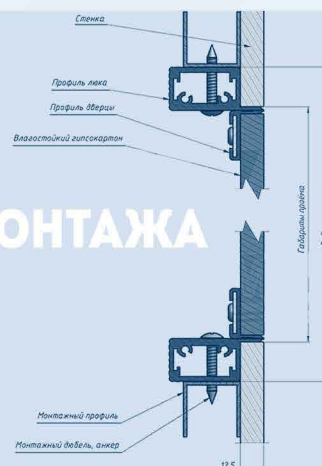

Для монтажа
в широкие
горизонтальные
проемы от 700мм

**ОТКРЫТИЕ
ОДНИМ НАЖАТИЕМ**

Люк открывается
одним нажатием на
дверцу (без присосок)

★ АлюКлик

Плитка
может выступать
со всех сторон даже
на 70 мм и ее не нужно
подрезать или подгонять

**СТАНДАРТНЫЕ
РАЗМЕРЫ**

от 200x300, мм
до 600x1200, мм

Фото и видео-
инструкции по
монтажу на сайте
WWW.KUPI.LUKI.RU

**СХЕМА
СБОРКИ И МОНТАЖА**

ВОЗМОЖНО ИЗГОТОВЛЕНИЕ ЛЮКОВ
НА ЗАКАЗ ПО ВАШИМ РАЗМЕРАМ

АлюКлик
Люки под плитку