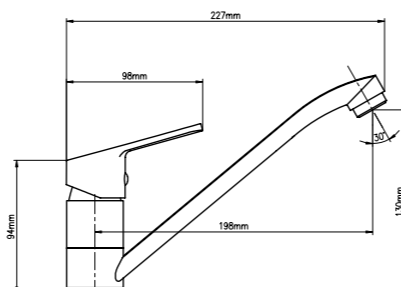

Арт. D1012000
смеситель для кухни

Душевые системы

Арт. D0710000
Norma
душевая система с тропическим
душем, ручной душ 5 функций,
шланг 1750 мм

Арт. D0740000
Prime
душевая система с тропическим
душем, ручной душ 5 функций,
шланг 1750 мм