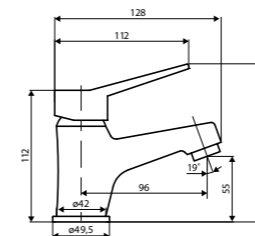

Арт. D2002100
смеситель для
умывальника