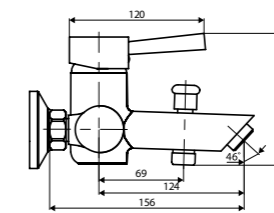

душевой комплект,
ручной душ,
стойка 600 мм,
шланг 1750 мм

Ultra

Logic

Арт. D5002100
смеситель для
умывальника

Арт. D5010000
смеситель для
ванны и душа

Арт. D5000000
смеситель для
кухни

Арт. D3002100
смеситель для
умывальника