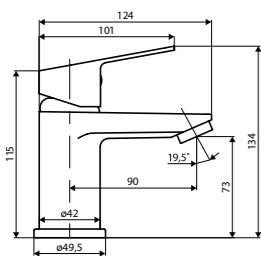

Prime

Optima

Арт. D4002100
смеситель для
умывальника