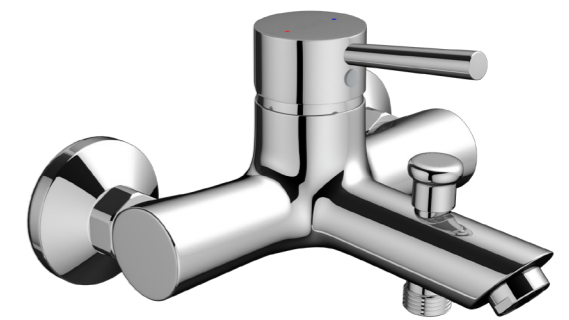

Арт. D3010000

Logic

смеситель для ванны и душа