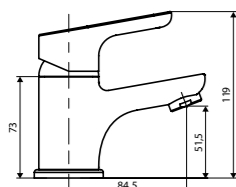

Norma

Арт. D1002100
смеситель для
умывальника