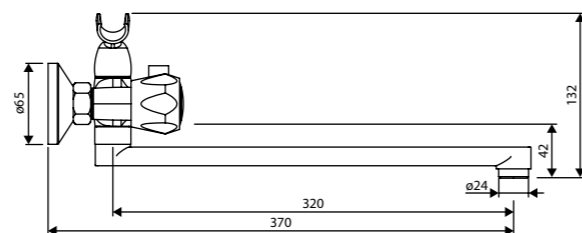

Modern

Арт. D7095000
двухзахватный смеситель для
ванны и душа с универсальным
изливом и душевым набором