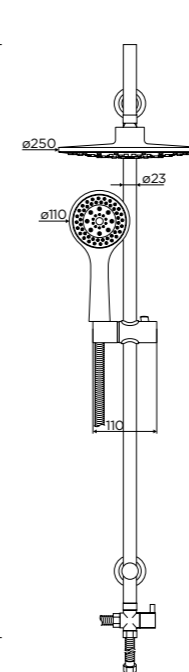

Арт. D0710000
Norma
душевая система с тропическим
душем, ручной душ 5 функций,
шланг 1750 мм