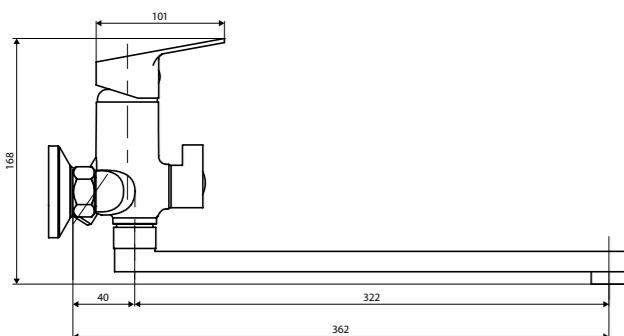

Арт. D4095000
смеситель для ванны
и душа универсальный
излив