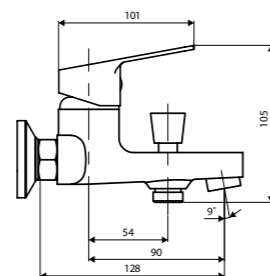

Арт. D4010000
смеситель для
ванны и душа