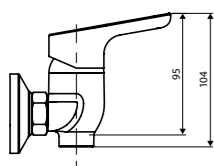

Арт. D1020000
смеситель для
душа