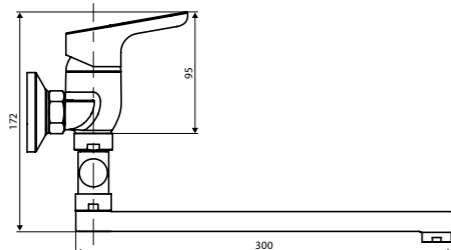

Арт. D1095000
смеситель для ванны и душа
с универсальным изливом и
душевым набором