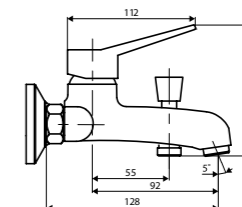

Арт. D2010000
смеситель для
ванны и душа