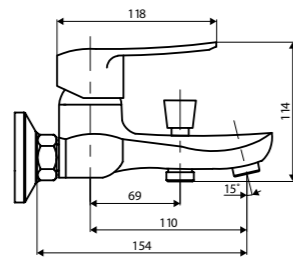

Арт. D0101000

Norma

душевой комплект,
ручной душ 5 функций,
стойка 600 мм,
шланг 1750 мм

Арт. D0140000

Prime

душевой комплект,
ручной душ 3 функций,
стойка 600 мм,
шланг 1750 мм

Арт. D0180000

Classic

душевой комплект,
ручной душ,
стойка 600 мм,
шланг 1750 мм

Ultra

Logic

Арт. D5002100
смеситель для
умывальника

Арт. D5010000
смеситель для
ванны и душа

Арт. D5000000
смеситель для
кухни

Арт. D3002100
смеситель для
умывальника