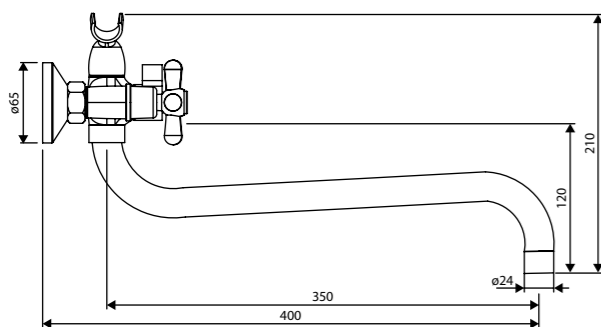

Vintage

Арт. D6095000
двухзахватный смеситель для
ванны и душа с универсальным
изливом и душевым набором