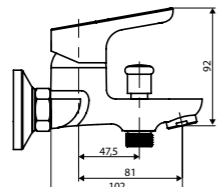

Арт. D1010000
смеситель для
ванны и душа