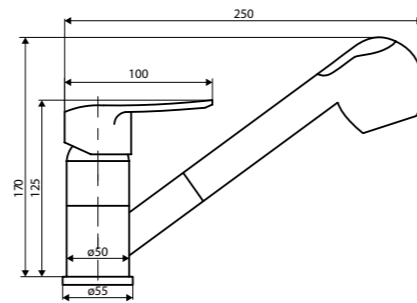

душевой комплект,
ручной душ,
стойка 600 мм,
шланг 1750 мм

Ultra

Logic

Арт. D5002100
смеситель для
умывальника

Арт. D5010000
смеситель для
ванны и душа

Арт. D5000000
смеситель для
кухни

Арт. D3002100
смеситель для
умывальника