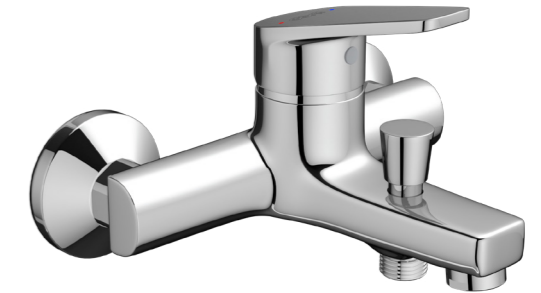

Арт. D4010000

Prime

смеситель для ванны и душа