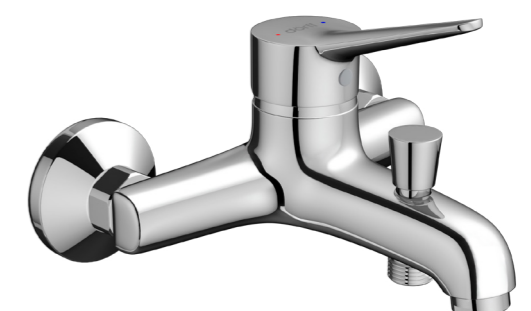

смеситель для душа

Латунь
высокого
качества

Хромированное
покрытие

Простой
и удобный
монтаж

Стандарт
подключения
G 1/2"

Экономия
расхода
воды

Арт. D2002100

Optima

смеситель для умывальника

Арт. D2010000

Optima

смеситель для ванны и душа

Коллекция Optima

Коллекция Optima – оптимальная комбинация современного и утонченного дизайна и отличной эргономики. Держаться за увесистую рукоятку удобно, а дополнительное кольцо на основании смесителя – интересная деталь, которую оценят Ваши домочадцы и гости Вашего дома.