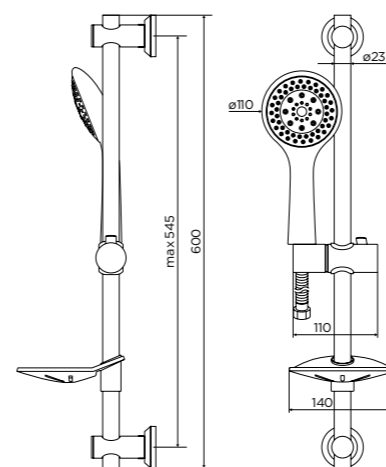

Арт. D1012000
смеситель для кухни

Душевые системы

Арт. D0710000
Norma
душевая система с тропическим
душем, ручной душ 5 функций,
шланг 1750 мм

Арт. D0740000
Prime
душевая система с тропическим
душем, ручной душ 5 функций,
шланг 1750 мм

Vintage

Арт. D6095000
двухзахватный смеситель для
ванны и душа с универсальным
изливом и душевым набором

Modern

Арт. D7095000
двухзахватный смеситель для
ванны и душа с универсальным
изливом и душевым набором

Душевые комплекты

Арт. D0101000
Norma
душевой комплект,
ручной душ 5 функций,
стойка 600 мм,
шланг 1750 мм

Арт. D0180000
Classic
душевой комплект, ручной душ,
стойка 600 мм, шланг 1750 мм

Арт. D0140000
Prime
душевой комплект,
ручной душ 5 функций,
стойка 600 мм,
шланг 1750 мм