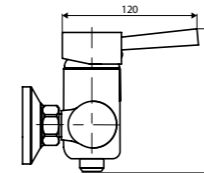

Арт. D3020000
смеситель для душа