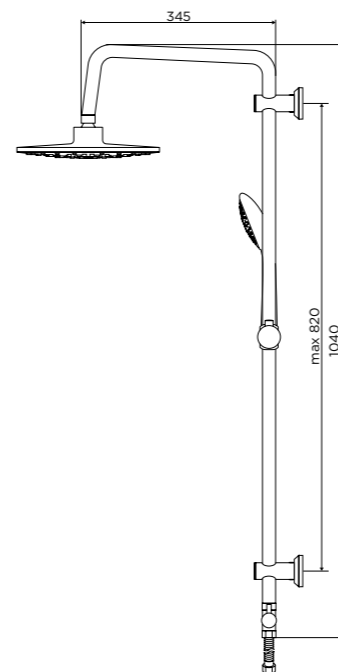

Душевые системы

Арт. D0710000
Norma
душевая система с тропическим
душем, ручной душ 5 функций,
шланг 1750 мм