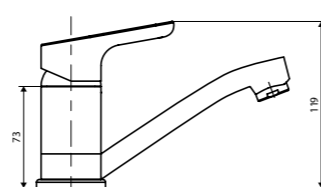

Арт. D1000000
смеситель для умывальника
с поворотным изливом