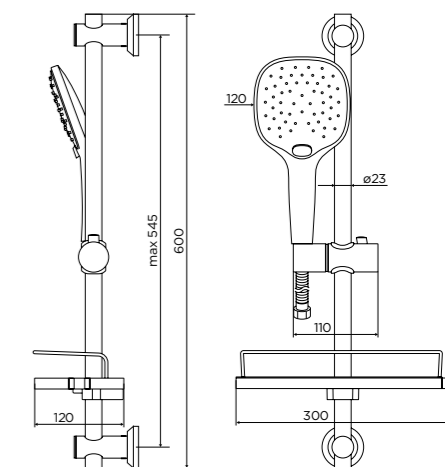

Душевые комплекты

Арт. D0101000
Norma
душевой комплект,
ручной душ 5 функций,
стойка 600 мм,
шланг 1750 мм

Арт. D0180000
Classic
душевой комплект, ручной душ,
стойка 600 мм, шланг 1750 мм

Арт. D0140000
Prime
душевой комплект,
ручной душ 5 функций,
стойка 600 мм,
шланг 1750 мм