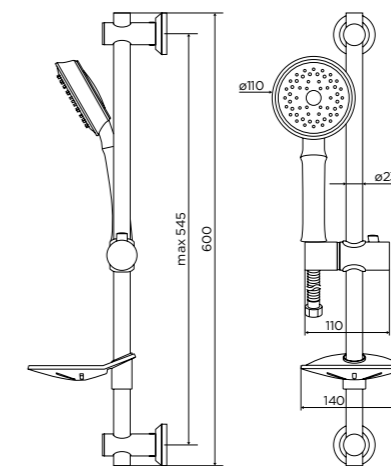

Vintage

Арт. D6095000
двухзахватный смеситель для
ванны и душа с универсальным
изливом и душевым набором

Modern

Арт. D7095000
двухзахватный смеситель для
ванны и душа с универсальным
изливом и душевым набором

Душевые комплекты

Арт. D0101000
Norma
душевой комплект,
ручной душ 5 функций,
стойка 600 мм,
шланг 1750 мм

Арт. D0180000
Classic
душевой комплект, ручной душ,
стойка 600 мм, шланг 1750 мм

Арт. D0140000
Prime
душевой комплект,
ручной душ 5 функций,
стойка 600 мм,
шланг 1750 мм