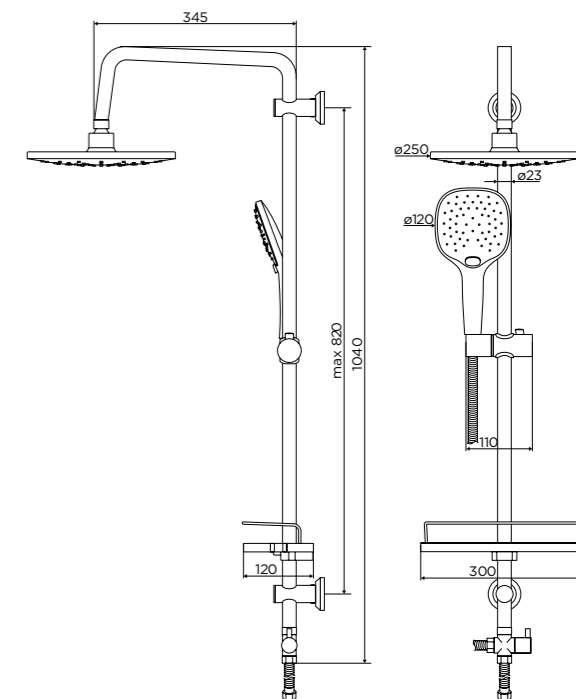

Арт. D1012000
смеситель для кухни

Душевые системы

Арт. D0710000
Norma
душевая система с тропическим
душем, ручной душ 5 функций,
шланг 1750 мм

Арт. D0740000
Prime
душевая система с тропическим
душем, ручной душ 5 функций,
шланг 1750 мм