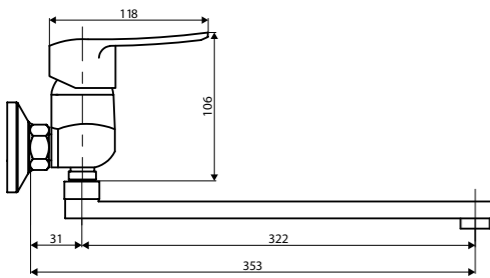

Арт. D5095000
смеситель для ванны и
душа с универсальным
изливом и душевым