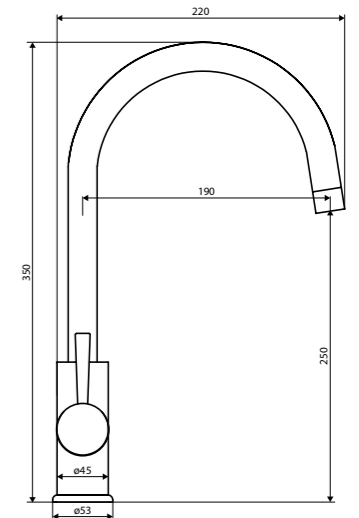

Арт. D3000000
смеситель для кухни