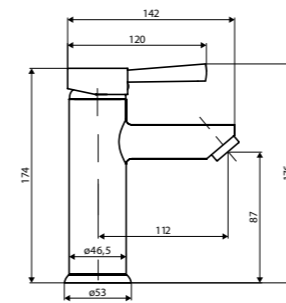

душевой комплект,
ручной душ,
стойка 600 мм,
шланг 1750 мм

Ultra

Logic

Арт. D5002100
смеситель для
умывальника

Арт. D5010000
смеситель для
ванны и душа

Арт. D5000000
смеситель для
кухни

Арт. D3002100
смеситель для
умывальника