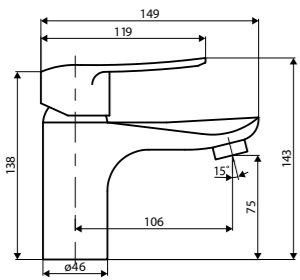

Ultra

Logic

Арт. D5002100
смеситель для
умывальника