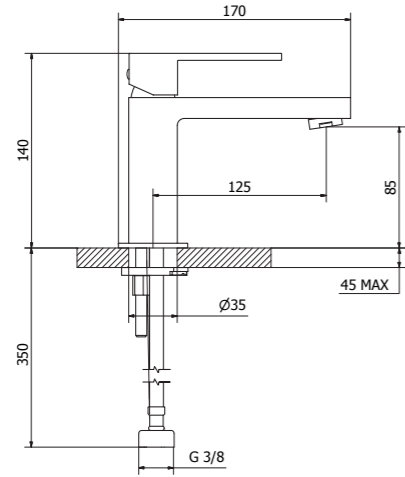

8G301
Wash basin mixer