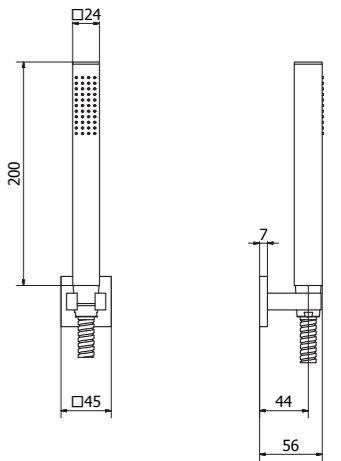

03223
Shower set