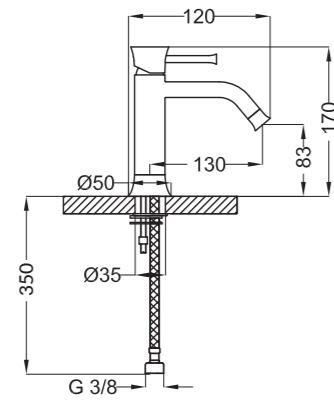

8Y301
Wash basin mixer