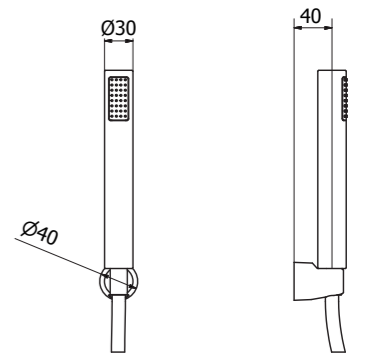

03221
Shower set