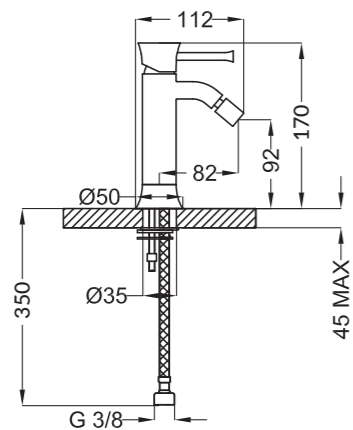

8Y401
Bidet mixer