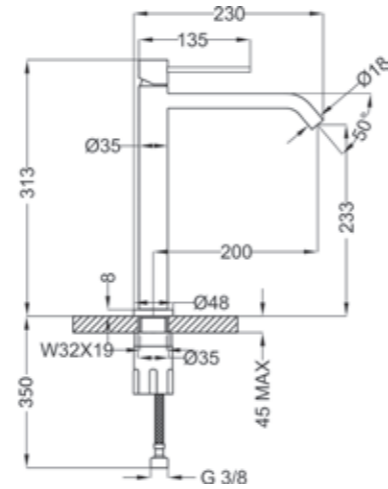

73375
High wash
basin mixer