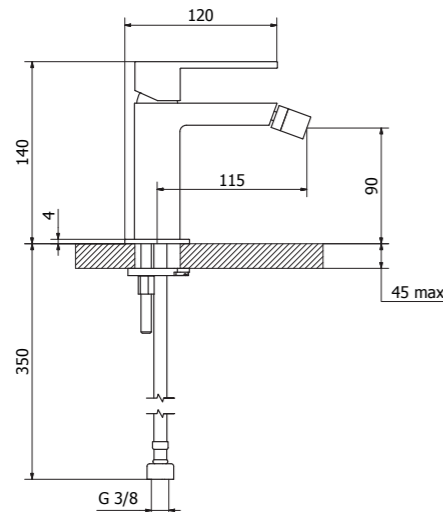

8G401
Bidet mixer

8G160
Bath mixer