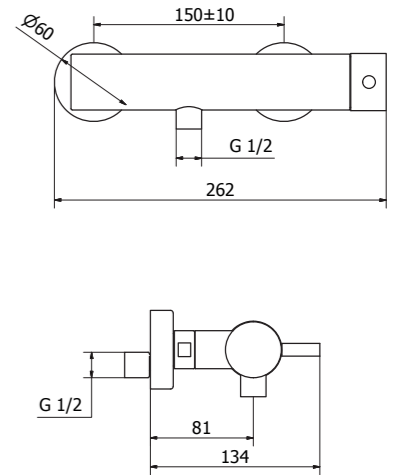

73212
Shower mixer