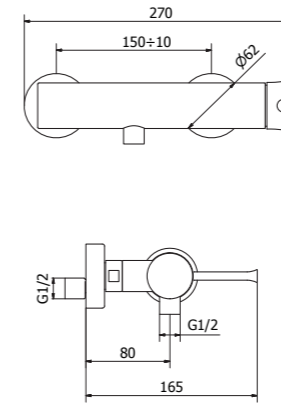

8Y210
Shower mixer