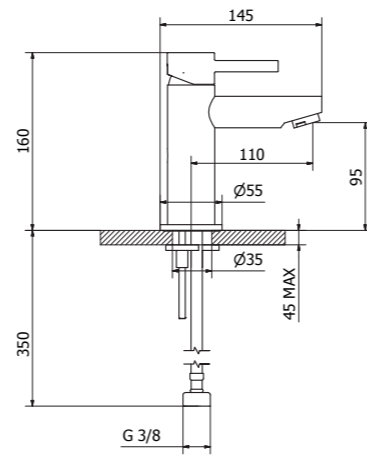

73302
Wash basin mixer