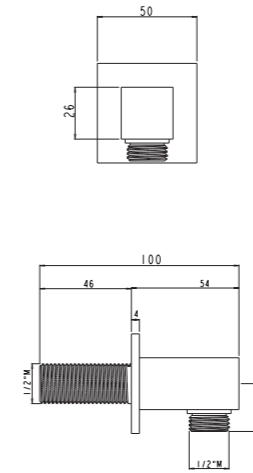

01824
1/2 x 1/2 Square water outlet