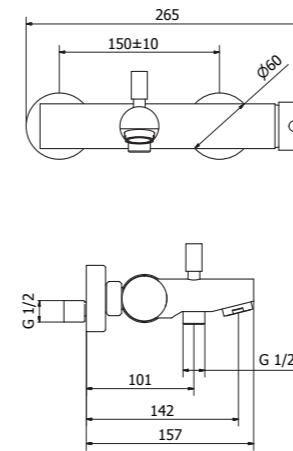

73162
Bath mixer