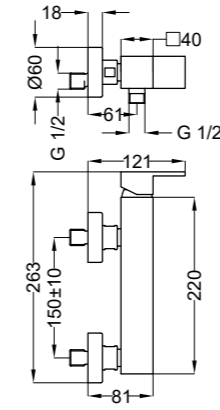

8G210
Shower mixer