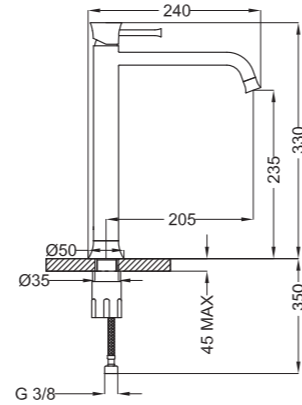

8Y375
High wash basin mixer