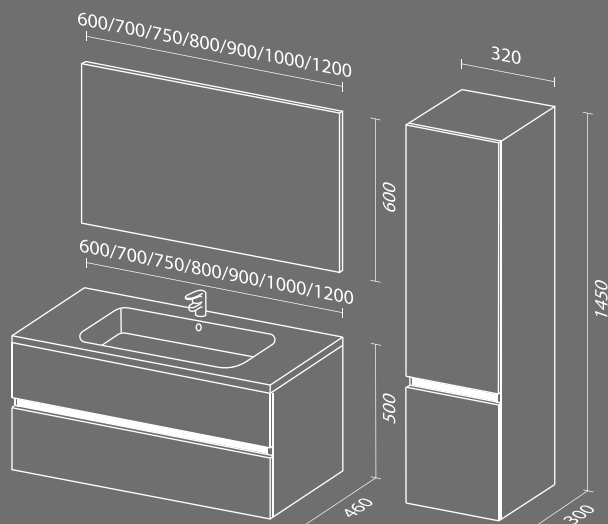

Серия КУБЭ

+7 (495) 539-43-76
+7 (901) 500-77-02
+7 (901) 550-66-99
sale@sanvitmebel.ru

Минимализм, четкие формы и лаконичность воплотились в серии Кубэ.

Модель выполнена в современном стиле и оснащена двумя выдвижными ящиками с врезными хромированными ручками.

Используются два выдвижных ящика с функцией полного выдвижения и плавного, бесшумного закрывания.

Раковина - керамическая.

Модель производится в плёнке ПВХ.

Помимо стандартной цветовой гаммы возможно исполнение в пленке ВДМ-Групп, ЕвроГрупп. Размеры указаны с учетом раковины.