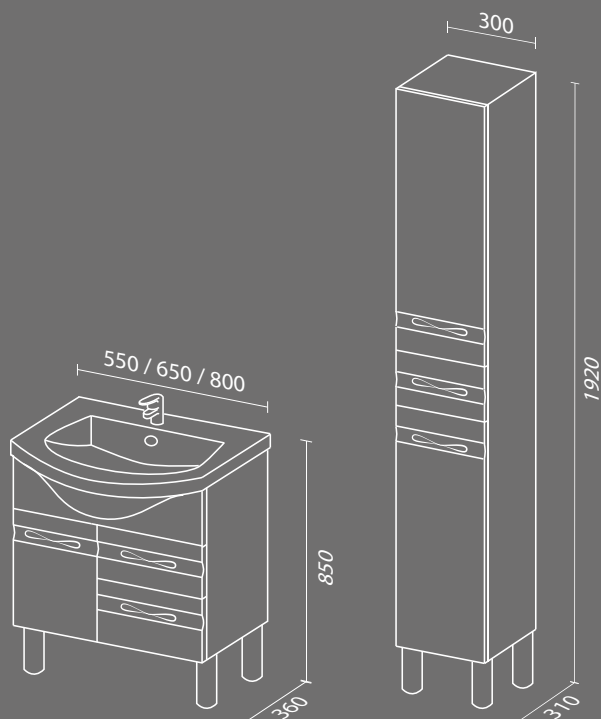

Раковина - керамическая.  
 Зеркало - по желанию из любой коллекции.

Изготовление модели возможно в любом цвете пленок ПВХ.

Размеры указаны с учетом раковины.

Модель	Раковина	Размер, мм (ш*г*в)	Комплектация	Тип установки	Покрытие
Прима 55	SanVit	550*360*850	Две распашные дверцы. Два варианта ручек. Две ножки в комплекте.	Напольная	Пленка
Прима 65	SanVit	650*360*850	Один выдвижной ящик и две распашные дверцы. Два варианта ручек. Две ножки в комплекте.		
Прима 80	SanVit	800*360*850	Два выдвижных верхних ящика. Нижние и центральная распашные дверцы. Два варианта ручек. Две ножки в комплекте.		