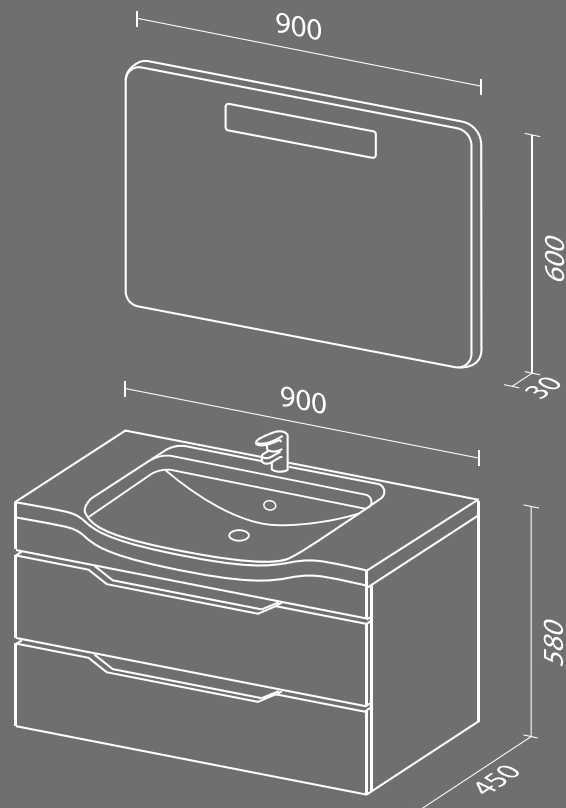

Модель СТЕП

+7 (495) 539-43-76
+7 (901) 500-77-02
+7 (901) 550-66-99
sale@sanvitmebel.ru

Модель выполнена в современном стиле и оснащена двумя выдвижными ящиками с функцией полного выдвижения и плавного, бесшумного закрывания. Интегрированная ручка. Раковина - керамическая.

Модель производится в плёнке ПВХ. Помимо стандартной цветовой гаммы возможно исполнение в пленке ВДМ-Групп, ЕвроГрупп.