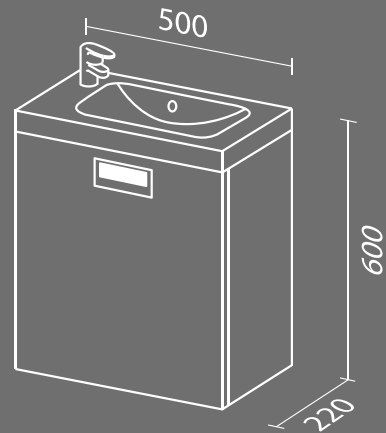

Модель ЛУИ

+7 (495) 539-43-76
+7 (901) 500-77-02
+7 (901) 550-66-99
sale@sanvitmebel.ru

Подвесная мебель для ванных комнат из МДФ.

Используется дверца с функцией плавного, бесшумного закрывания.

Раковина - керамическая.

Зеркало - по желанию из любой коллекции.

Изготовление модели возможно в любом цвете пленок ПВХ.

Размеры указаны с учетом раковины.