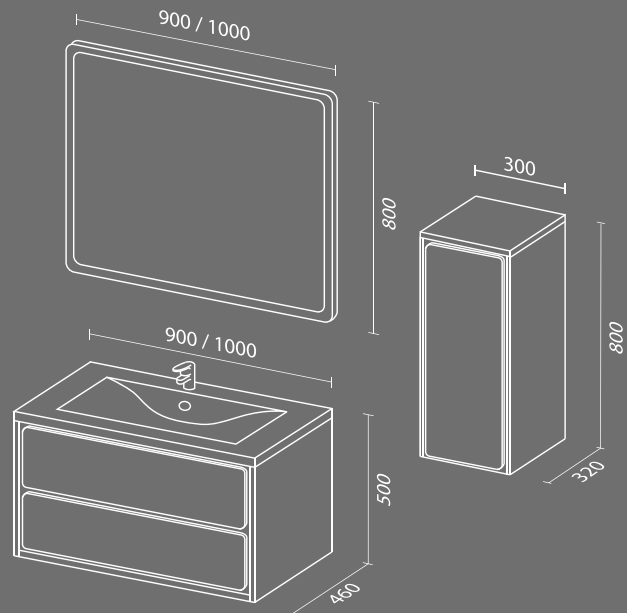

Модель БРУНО-2

+7 (495) 539-43-76
+7 (901) 500-77-02
+7 (901) 550-66-99
sale@sanvitmebel.ru

Комплект Бруно – это современный практичный дизайн. Стильные фасады в сочетании с изящной отделкой цвета «серебро» и функциональностью предметов коллекции добавят комфорта и уюта интерьеру вашей ванной комнате.

Мебель укомплектована механизмами плавного закрывания «Push-To-Open»

Модель производится в пленке ПВХ, возможны исполнения по каталогам цветов компаний ВДМ-Групп и ЕвроГрупп.

Размеры указаны с учетом раковины.