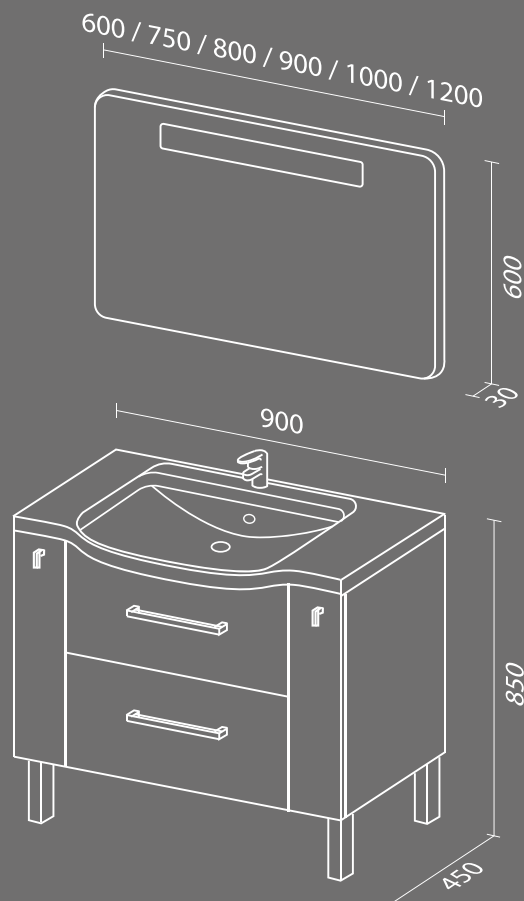

Модель КОМФОРТ

+7 (495) 539-43-76
+7 (901) 500-77-02
+7 (901) 550-66-99
sale@sanvitmebel.ru

Несомненные ПРЕИМУЩЕСТВА модели:

Лаконичный дизайн с максимальным функционалом - теперь быстро найти нужный предмет не составит труда!

Керамическая раковина гораздо более интересная по цене альтернатива популярной модели!

Возможно выполнение в ЛЮБОЙ пленке каталогов ВДМ-Групп и ЕвроГрупп.

Размеры указаны с учетом раковины.