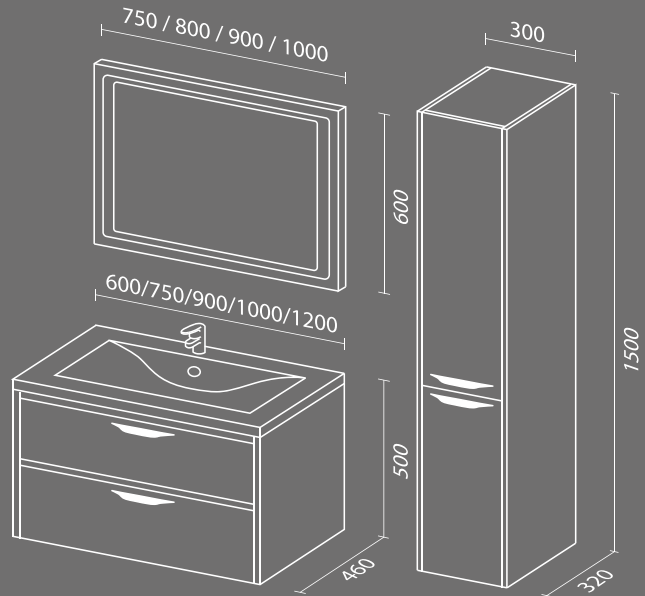

## Серия МЭРИ

+7 (495) 539-43-76  
 +7 (901) 500-77-02  
 +7 (901) 550-66-99  
 sale@sanvitmebel.ru

Серия Мэри разработана специально под раковину со смещенной чашей шириной 900 мм и включает в себя несколько модификаций. Размеры указаны с учетом раковины.