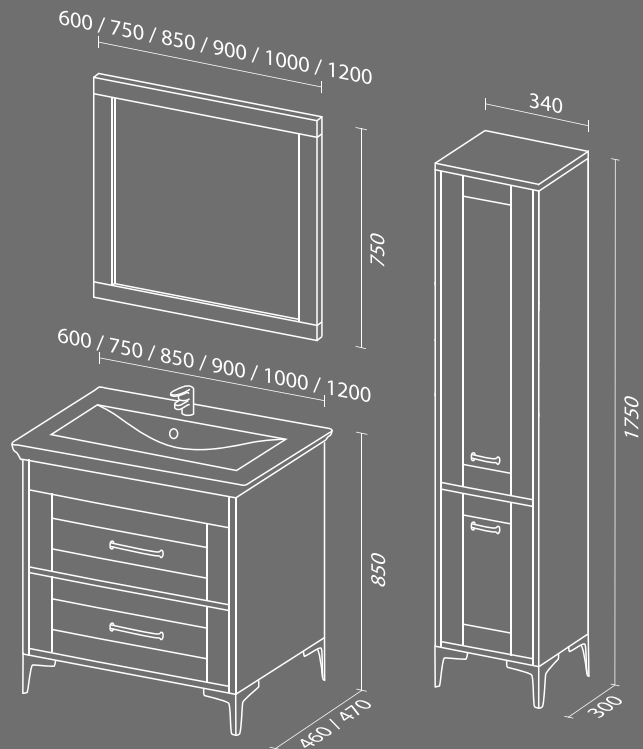

Модель ПРОВАНС

+7 (495) 539-43-76
+7 (901) 500-77-02
+7 (901) 550-66-99
sale@sanvitmebel.ru

Комплект мебели выполнен в классическом стиле.

Оснащен двумя выдвижными ящиками с функцией полного выдвижения и плавного, бесшумного закрывания. Хромированные нерегулируемые опоры. Наборный фасад. Модель производится в плёнке ПВХ. Помимо стандартной цветовой гаммы, возможно исполнение в пленке ВДМ-Групп и ЕвроГрупп.

ВНИМАНИЕ!

Исполнение данной модели в глянцевых декорах НЕВОЗМОЖНО!

Размеры указаны с учетом раковины.

Модель	Раковина	Размер, мм (ш*г*в)	Комплектация	Тип установки	Покрытие
Прованс 60	SanVit	600*460*850	Два выдвижных ящика с механизмом плавного закрывания. наборный фасад	Напольная	Пленка
Прованс 75	SanVit	750*460*850			
Прованс 85	Kirovit	850*470*850			
Прованс 90	SanVit	900*460*850			
Прованс 100	SanVit	1000*460*850			
Прованс 120	SanVit	1200*460*850