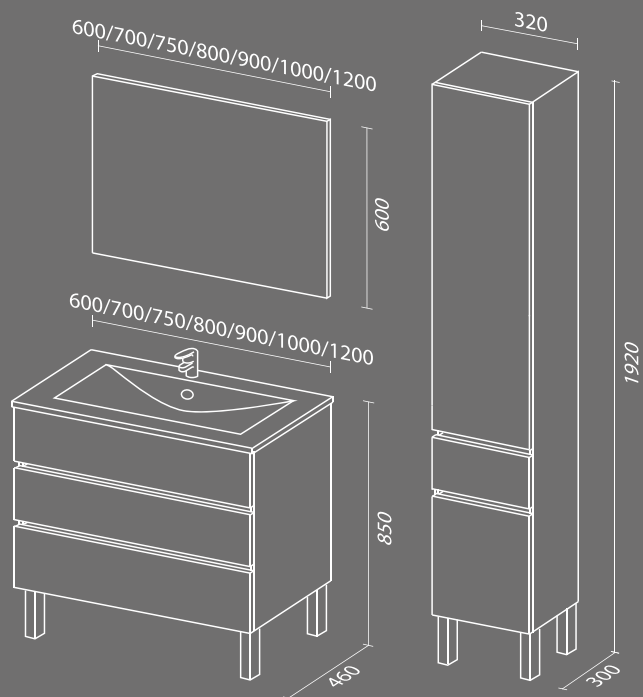

Модель КУБЭ-3

+7 (495) 539-43-76
+7 (901) 500-77-02
+7 (901) 550-66-99
sale@sanvitmebel.ru

Еще одна модификация серии КУБЭ в напольном варианте оснащена тремя выдвижными ящиками с механизмами плавного закрывания.

Интегрированные хромированные ручки подчеркивают минимализм и удобство данной серии.

Модель производится в плёнке ПВХ.

Помимо стандартной цветовой гаммы, возможно исполнение в любой плёнке ВДМ-Групп и ЕвроГрупп.

Размеры указаны с учетом раковины.