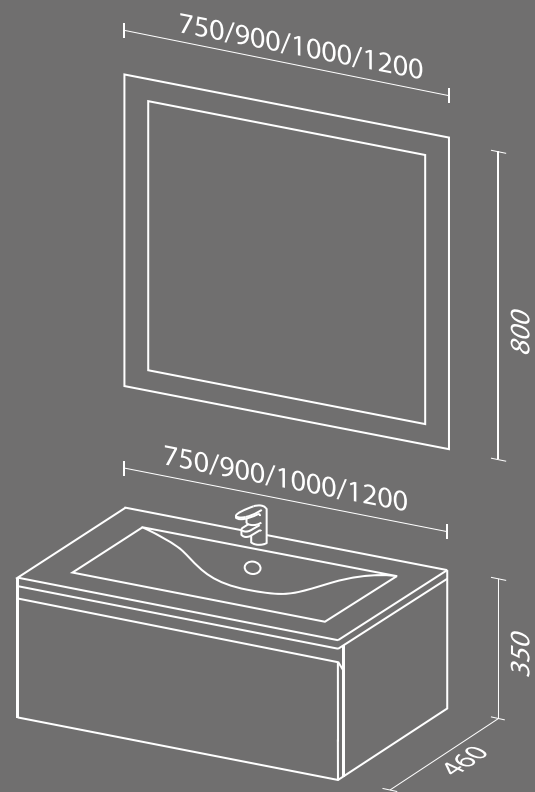

Модель АВЕНЮ-1

+7 (495) 539-43-76
+7 (901) 500-77-02
+7 (901) 550-66-99
sale@sanvitmebel.ru

Серия Авеню создана для тех, кто любит строгий и безупречный дизайн.

Подвесная тумба с одним, двумя ящиками и напольная - с тремя ящиками оснащены системами полного выдвижения и плавного закрывания.

Модель комплектуется керамической раковиной SanVit.

Верхний ящик тумбы имеет систему разделения внутреннего и подсифонного пространства.

Комплект производится из МДФ в пленке ПВХ.

Возможно исполнение в цветовой гамме пленки ПВХ от ВДМ групп и Еврогрупп.

Размеры указаны с учетом раковины.