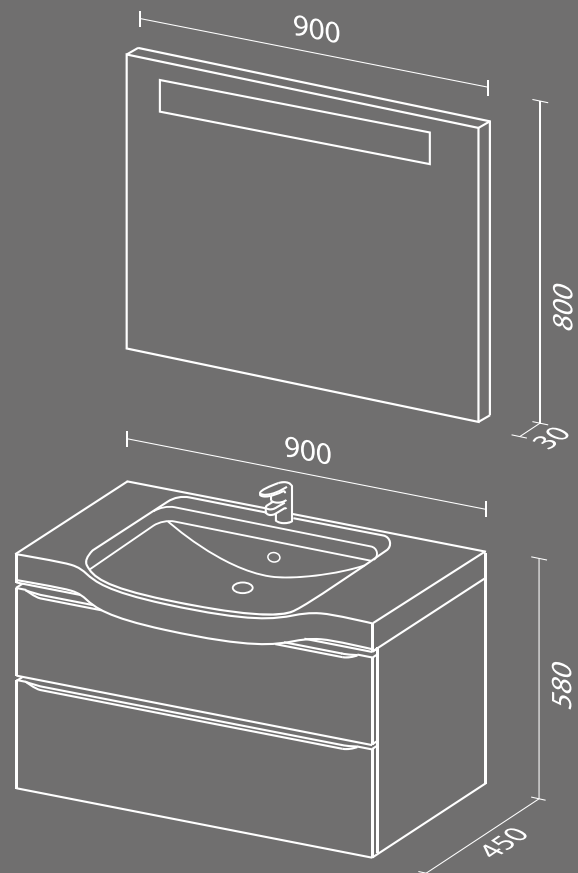

Модель ТАНДЕМ

+7 (495) 539-43-76
+7 (901) 500-77-02
+7 (901) 550-66-99
sale@sanvitmebel.ru

Модель выполнена в современном стиле. Укомплектована двумя выдвижными ящиками с механизмами плавного закрывания. Изящная полувстроенная ручка во всю длину фасада.

Раковина - керамика.

Зеркало со встроенным LED-светильником и LED-подсветкой по периметру.
Инфракрасный выключатель.
Под заказ в любом размере.

Модель производится в плёнке ПВХ. Помимо стандартной цветовой гаммы, возможно исполнение в любой плёнке ВДМ-Групп, ЕвроГрупп.

Размер указан с учетом раковины.