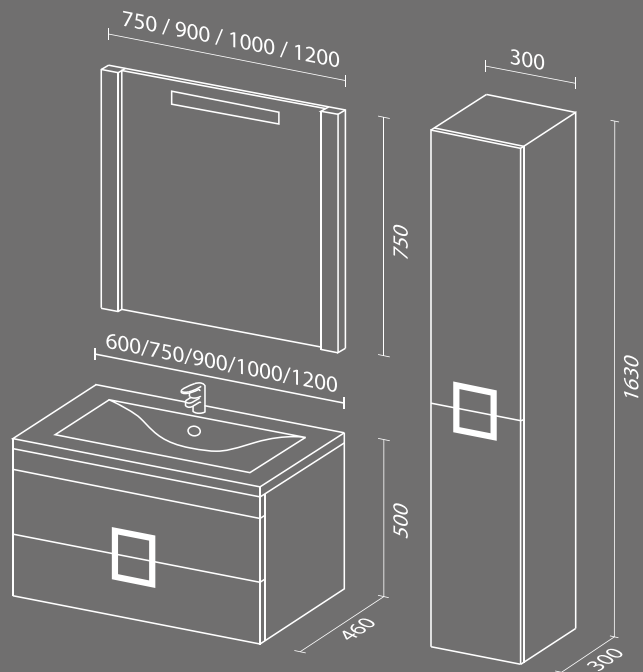

Модель КВАДРО NEW

+7 (495) 539-43-76
+7 (901) 500-77-02
+7 (901) 550-66-99
sale@sanvitmebel.ru

Минимализм, четкие формы и лаконичность воплотились в модели Квадро New.

Модель выполнена в современном стиле и оснащена двумя выдвижными ящиками с врезными хромированными ручками.

Используются два выдвижных ящика с функцией полного выдвижения и плавного, бесшумного закрывания.
Раковина - керамическая.
Зеркало с боковыми вставками в цвет мебели - оснащено подсветкой и кнопочным выключателем.

Модель производится в плёнке ПВХ.
Помимо стандартной цветовой гаммы возможно исполнение в пленке ВДМ-Групп, ЕвроГрупп.

Размеры указаны с учетом раковины.