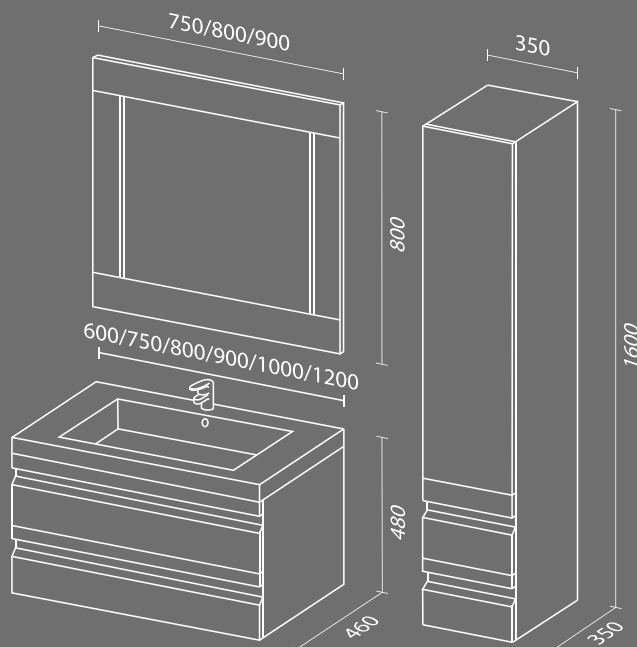

Модель ТЕМА

+7 (495) 539-43-76
+7 (901) 500-77-02
+7 (901) 550-66-99
sale@sanvitmebel.ru

В производстве модели ТЕМА используется двухсторонняя обработка деталей корпуса высокотехнологичной итальянской краской. Двойное лаковое покрытие обеспечивает особый глянец и ровный белый цвет. Материалы не теряют своих свойств под действием высокой влажности и не выделяют вредных веществ. Интегрированная в фасад ручка сделала модель ТЕМА хитом продаж. Используются два выдвижных ящика с функцией полного выдвижения и плавного, бесшумного закрывания. Раковина - керамическая. Зеркало с боковыми вставками в цвет мебели - оснащено подсветкой и инфракрасным выключателем. Размеры указаны с учетом раковины.