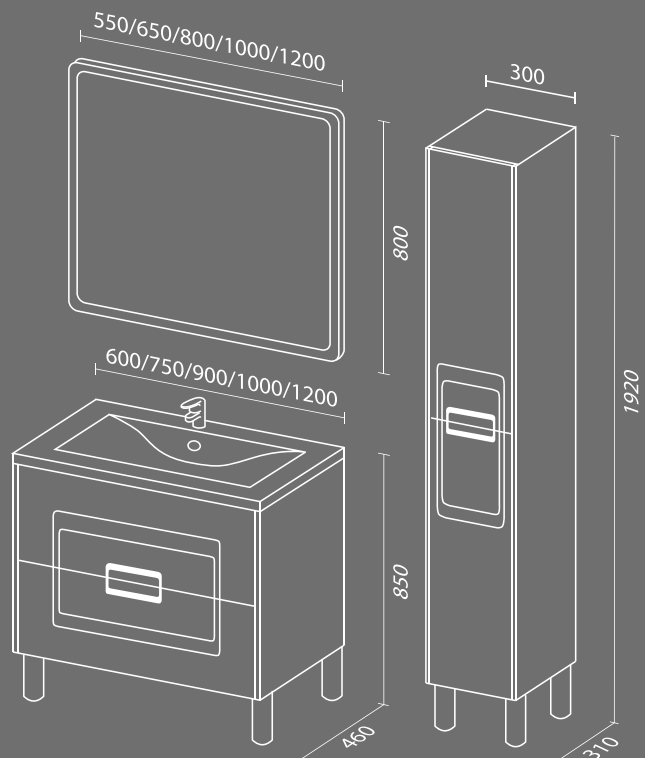

Модель МИРА

+7 (495) 539-43-76
+7 (901) 500-77-02
+7 (901) 550-66-99
sale@sanvitmebel.ru

Напольная мебель для ванных комнат из МДФ.

Используются два выдвижных ящика с функцией полного выдвижения и плавного, бесшумного закрывания.

Раковина - керамическая.

Зеркало - по желанию из любой коллекции.

Изготовление модели возможно в любом цвете пленок ПВХ.

Размеры указаны с учетом раковины.