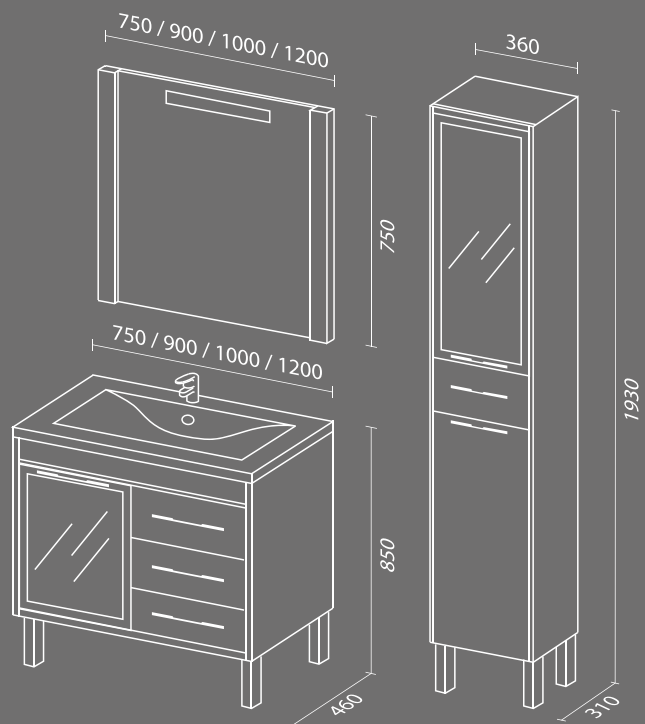

Модель НОВЕЛЛА

+7 (495) 539-43-76
+7 (901) 500-77-02
+7 (901) 550-66-99
sale@sanvitmebel.ru

Напольная и подвесная мебель для ванных комнат из МДФ.
Используются ящики и дверца с функцией полного выдвижения и плавного, бесшумного закрывания.

Раковина - керамическая.
Зеркало с боковыми вставками в цвет мебели - оснащено подсветкой и кнопочным выключателем.

Изготовление модели возможно в любом цвете пленок ПВХ.

Размеры указаны с учетом раковины.