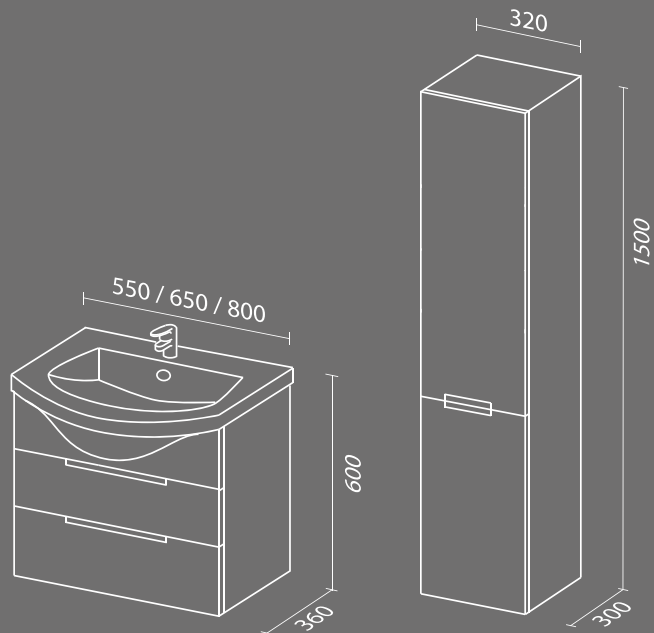

Интегрированная ручка.

Раковина - керамическая.

Зеркало - по желанию из любой коллекции.

Модель производится в пленке ПВХ.

Размеры указаны с учетом раковины.

Модель	Раковина	Размер, мм (ш*г*в)	Комплектация	Тип установки	Покрытие
Палома 55	SanVit	550*360*600	Два выдвижных ящика на доводчиках.	Подвесная	Эмаль
Палома 65	SanVit	650*360*600			
Палома 80	SanVit	800*360*600			