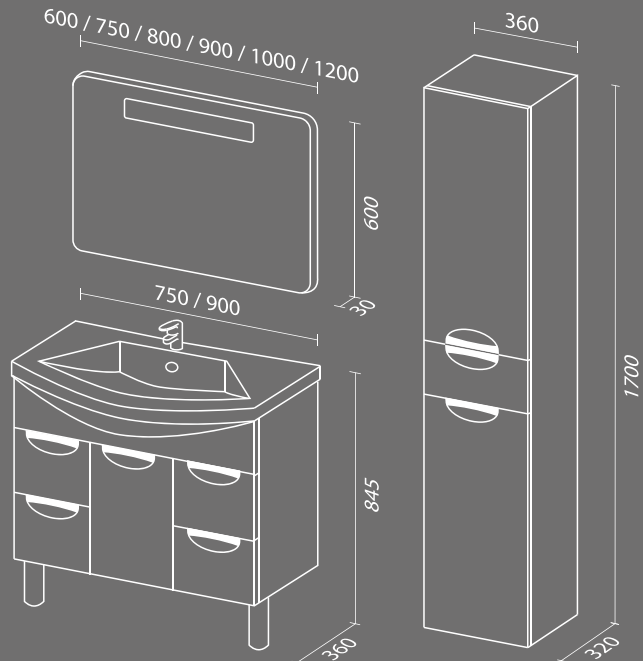

Модель ЛАЙМ

+7 (495) 539-43-76
+7 (901) 500-77-02
+7 (901) 550-66-99
sale@sanvitmebel.ru

Подвесная и напольная мебель для ванных комнат из МДФ.

Используются выдвижные ящики и дверцы с функцией полного выдвижения и плавного, бесшумного закрывания.

Раковина - керамическая.

Зеркало оснащено подсветкой и кнопочным выключателем.

Изготовление модели возможно в любом цвете пленок ПВХ.

Размеры указаны с учетом раковины.