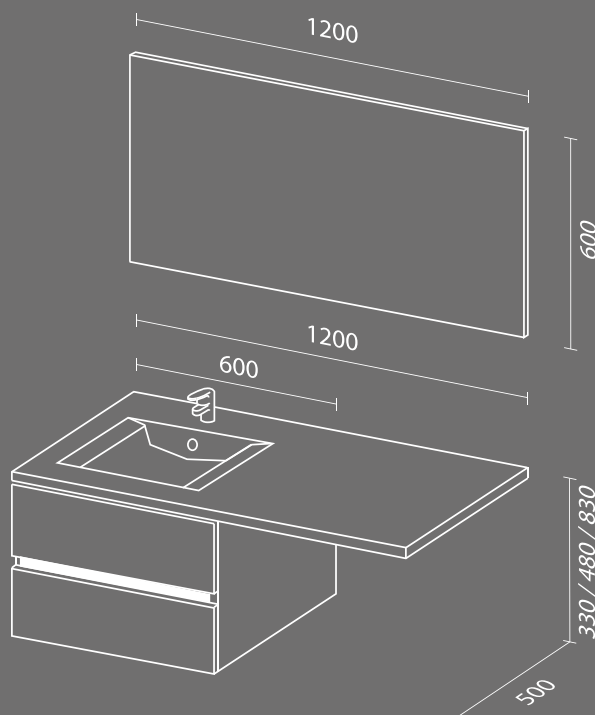

По желанию клиента, тумба устанавливается либо под столешницу из литьевого мрамора, либо из искусственного камня.

В таблице указаны стандартные размеры тумбы. Возможно исполнение в любом размере.

Более подробную информацию смотрите на нашем сайте.