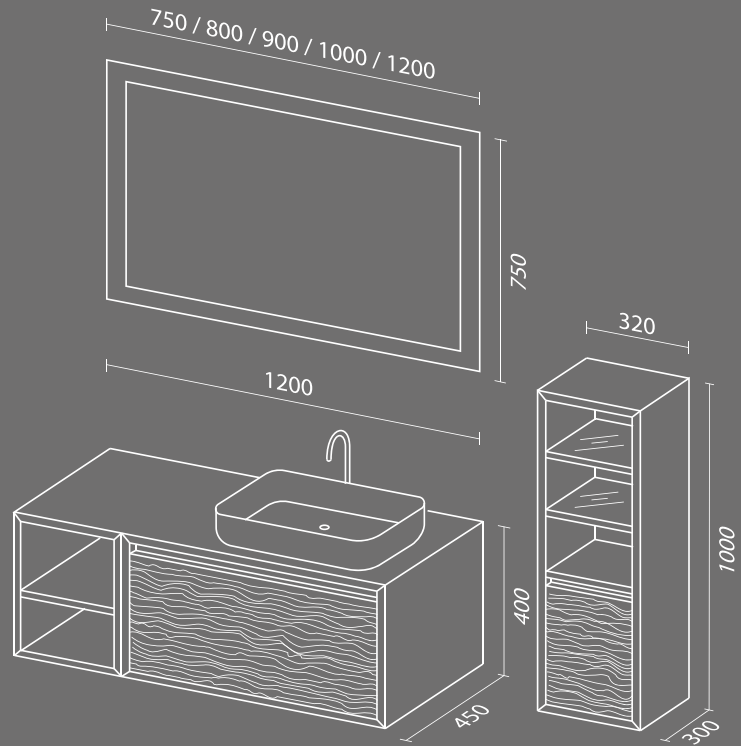

Модель СТАЙЛ

+7 (495) 539-43-76
+7 (901) 500-77-02
+7 (901) 550-66-99
sale@sanvitmebel.ru

Модель выполнена в современном стиле. Используются выдвижной ящика с функцией полного выдвижения и плавного, бесшумного закрывания.

Раковина - на выбор клиента.

Модель производится в плёнке ПВХ. Помимо стандартной цветовой гаммы возможно исполнение в пленке ВДМ-Групп, ЕвроГрупп.

Изготавливаем по размерам заказчика.