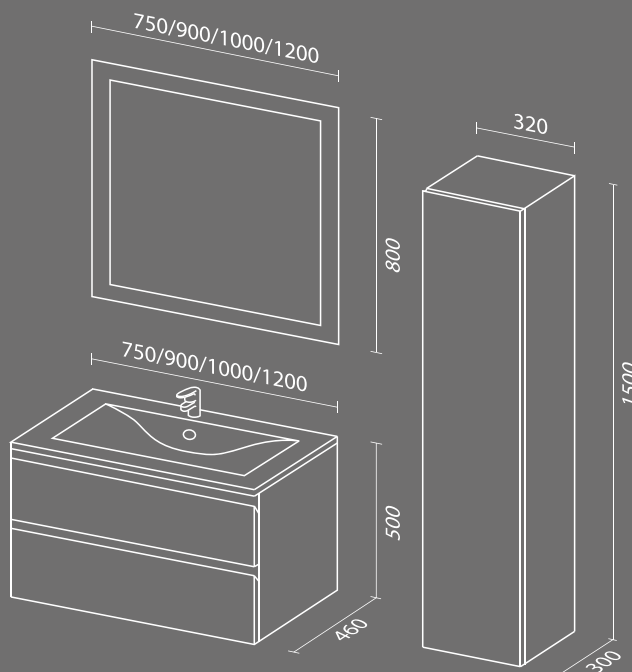

Модель АВЕНЮ-2

+7 (495) 539-43-76
+7 (901) 500-77-02
+7 (901) 550-66-99
sale@sanvitmebel.ru

Серия Авеню создана для тех, кто любит строгий и безупречный дизайн.

Подвесная тумба с одним, двумя ящиками и напольная - с тремя ящиками оснащены системами полного выдвижения и плавного закрывания.

Модель комплектуется керамической раковиной SanVit.

Верхний ящик тумбы имеет систему разделения внутреннего и подсифонного пространства.

Комплект производится из МДФ в пленке ПВХ. Возможно исполнение в цветовой гамме пленки ПВХ от ВДМ групп и Еврогрупп.

Размеры указаны с учетом раковины.