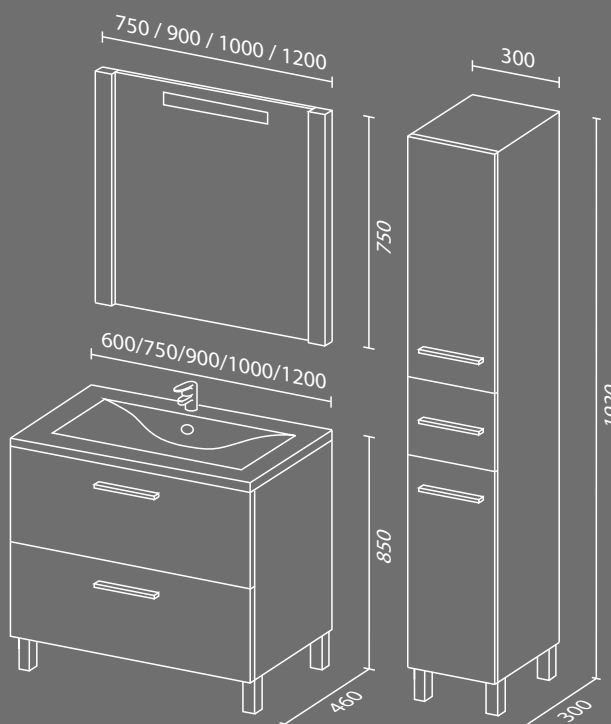

Модель СОЛЬВЕЙГ

+7 (495) 539-43-76
+7 (901) 500-77-02
+7 (901) 550-66-99
sale@sanvitmebel.ru

Изыщества в практичность и удобство этого комплекта добавили необычные, перетекаемой формы, ручки.

Напольная модель Сольвейг выполнена в современном стиле и оснащена двумя выдвижными ящиками с функцией полного выдвижения и плавного, бесшумного закрывания.

Раковина - керамическая.

Зеркало - оснащено подсветкой и кнопочным выключателем.

Модель производится в плёнке ПВХ. Помимо стандартной цветовой гаммы возможно исполнение в пленке ВДМ-Групп, ЕвроГрупп.