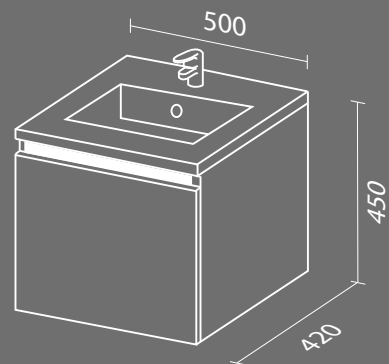

Интегрированная к корпус тумбы ручка из алюминиевого профиля.

Возможно исполнение в любой плёнке ВДМ-Групп и ЕвроГрупп.

Размеры указаны с учетом раковины.

Модель	Раковина	Размер,мм (ш*г*в)	Комплектация	Тип установки	Покрытие
Кубэ мини	SanVit	500*420*450	Один выдвижной ящик, интегрированная ручка.	Подвесная	Пленка