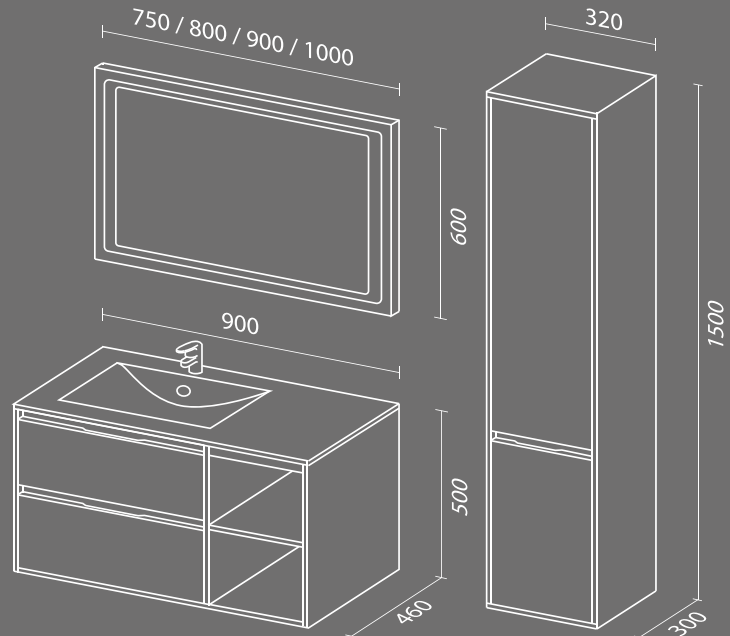

Модель МЭРИ-4

+7 (495) 539-43-76
+7 (901) 500-77-02
+7 (901) 550-66-99
sale@sanvitmebel.ru

Тумба со смещенной чашей (левой или правой).
Оснащена двумя выдвижными ящиками с механизмами плавного закрывания и интегрированными в фасады ящиков ручками.
Открытые полки ламинированы плёнкой ПВХ с двух сторон.

Модель производится в плёнке ПВХ.

Помимо стандартной цветовой гаммы, возможно исполнение в любой плёнке ВДМ-Групп и ЕвроГрупп.

Размеры указаны с учетом раковины.