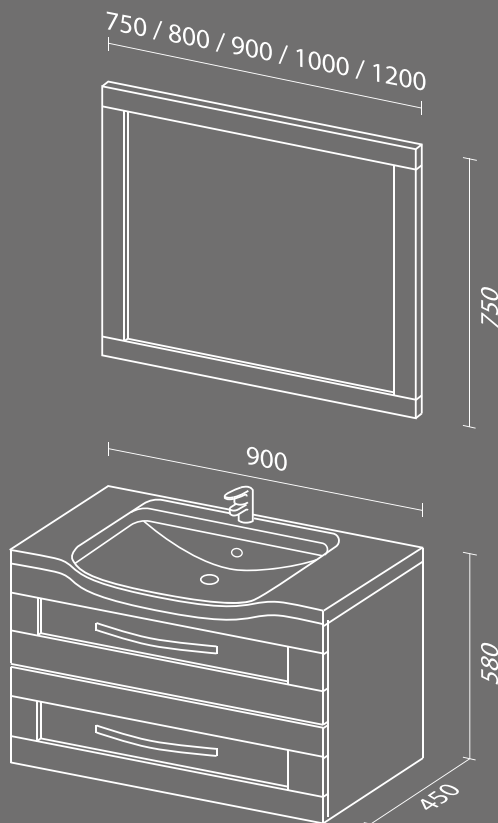

Модель КАНТРИ

+7 (495) 539-43-76
+7 (901) 500-77-02
+7 (901) 550-66-99
sale@sanvitmebel.ru

Керамическая раковина - гораздо более интересная по цене альтернатива популярной модели!

Два выдвижных ящика.
Наборный фасад.

Возможно ламинирование пленкой ПВХ каталогов ВДМ-Групп и Евро-Групп ТОЛЬКО МАТОВОЙ текстуры (глянец невозможен).

Предусмотрено зеркало в цвет тумбы.

Размеры указаны с учетом раковины.