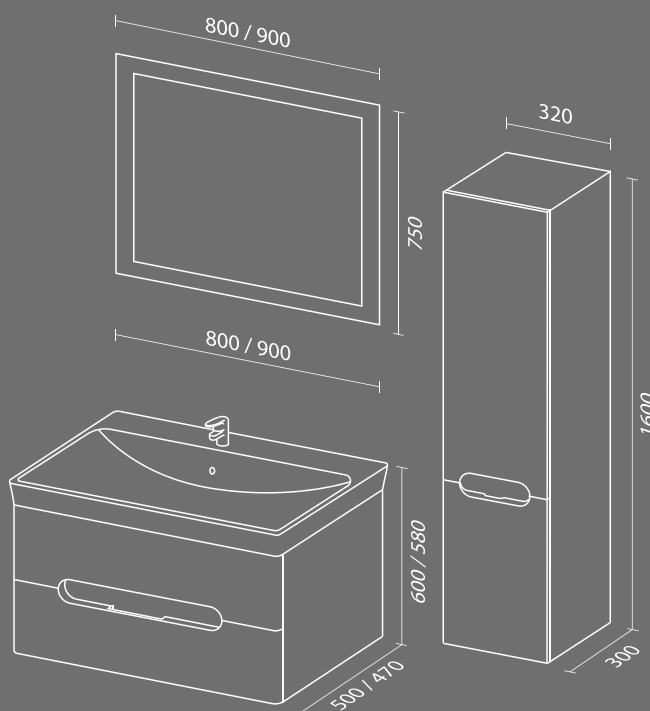

Модель ФОРМА

+7 (495) 539-43-76
+7 (901) 500-77-02
+7 (901) 550-66-99
sale@sanvitmebel.ru

Модель выполнена в современном стиле.

Укомплектована двумя выдвижными ящиками с интегрированными ручками и механизмами плавного закрывания. Закругленные углы фасадов.

Раковина - керамика.

Модель производится в плёнке ПВХ. Помимо стандартной цветовой гаммы, возможно исполнение в любой пленке из каталогов ВДМ-Групп, ЕвроГрупп.

Размеры указаны с учетом раковины.