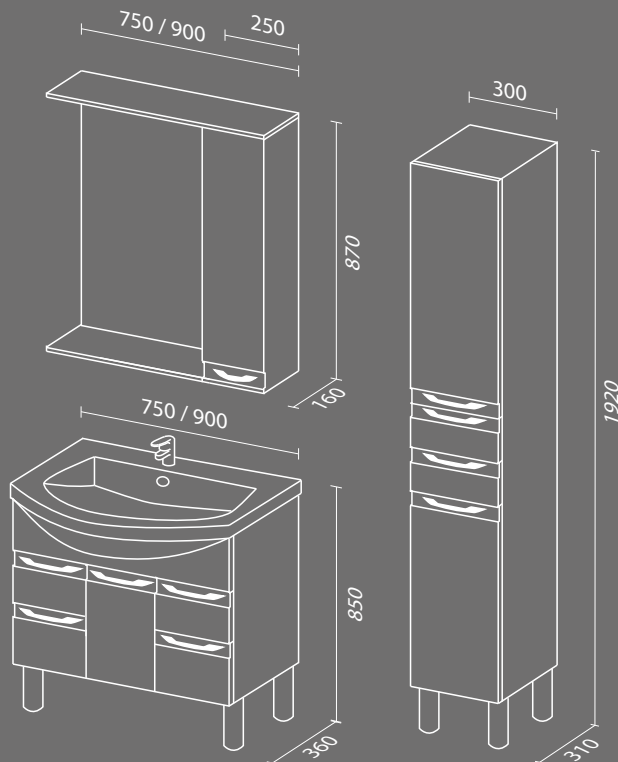

Модель ЭДЕМ

+7 (495) 539-43-76
+7 (901) 500-77-02
+7 (901) 550-66-99
sale@sanvitmebel.ru

Напольная мебель для ванных комнат из МДФ.

Используются ящики и дверца с функцией полного выдвижения и плавного, бесшумного закрывания.

Раковина - керамическая.

Зеркало с функциональным ящиком, оснащено подсветкой и кнопочным выключателем с розеткой.

Изготовление модели возможно в любом цвете пленок ПВХ.

Размеры указаны с учетом раковины.