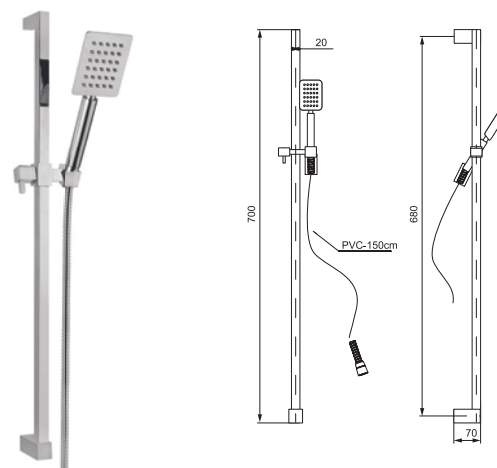

GNCR121 GENOVA

хром

142,76

комплект для душа
нержавеющая сталь, латунь
душевая лейка 100x80 мм, 1 режим
шланг ПВХ, 150 см