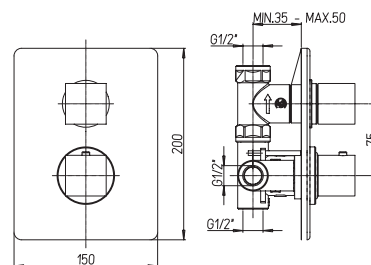

84CR690TH DAX	хром	330,51
84PW690TH DAX	никель PVD	427,77
84PZ690TH DAX	черный матовый PVD	475,59
84PQ690TH DAX	черный глянцевый PVD	475,59
84BY690TH DAX	белый матовый	396,09
84YO690TH DAX	черный	396,09

встраиваемый смеситель для душа с термостатом