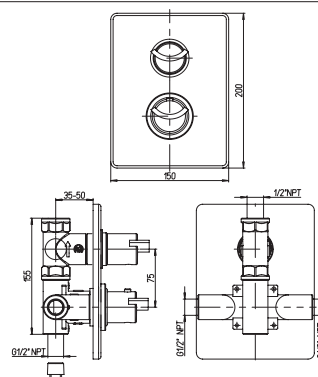

73CR690TH MORGANA хром 324,72
73OP690TH MORGANA золото 474,44

встраиваемый смеситель для душа с термостатом

2TCC959