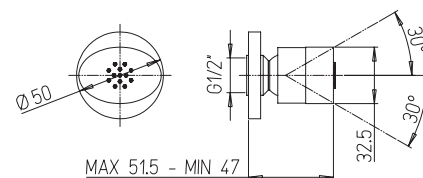

84CR471 хром 171,70
 84PZ471 черный матовый PVD 258,26
 дивертор на 3 выхода

артикул покрытие цена, евро

86CR721 OVO

хром

86,69

боковая форсунка для душа

50CR721T

хром