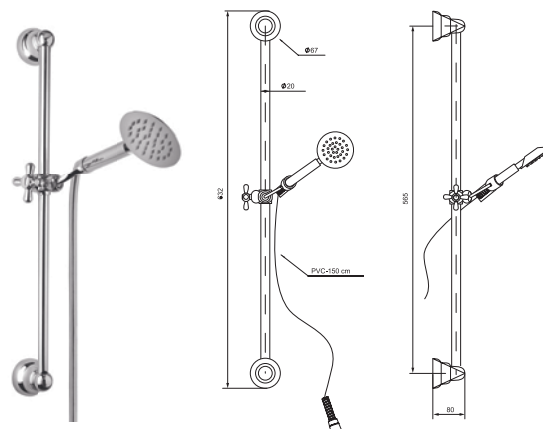

PURE
ITALIAN
DESIGN

артикул покрытие цена, евро

BLCR121 BOLOGNA

хром

155,09

комплект для душа
 нержавеющая сталь, латунь
 душевая лейка D 100 мм, 1 режим
 шланг ПВХ, 150 см

GNCR121 GENOVA

хром