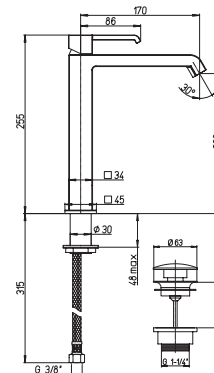

встраиваемый однорычажный смеситель для раковины

53CC956GM

84CR211LLRSSR DAX	хром	236,11
84PW211LLRSSR DAX	никель PVD	318,75
84PZ211LLRSSR DAX	черный матовый PVD	354,17
84PQ211LLRSSR DAX	черный глянцевый PVD	354,17
84BY211LLRSSR DAX	белый матовый	295,14
84YO211LLRSSR DAX	черный	295,14