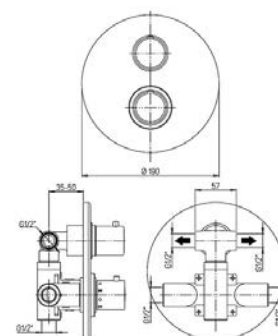

78CR691TH COX	хром	286,50
78PW691TH COX	никель PVD	386,78
78PZ691TH COX	черный матовый PVD	429,75
78PQ691TH COX	черный глянцевый PVD	429,75
78BY691TH COX	белый матовый	358,13
78Y0691TH COX	черный	358,13

встраиваемый смеситель для душа
с термостатом и дивертором