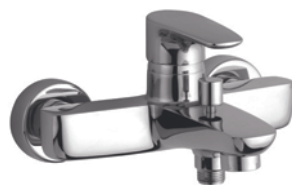

однорычажный смеситель для ванны
*возможна комплектация душевым набором со стр.107

47CR205 PARALLEL хром 83,85

однорычажный смеситель для раковины
*возможна комплектация донным клапаном клик-кляк со стр.121