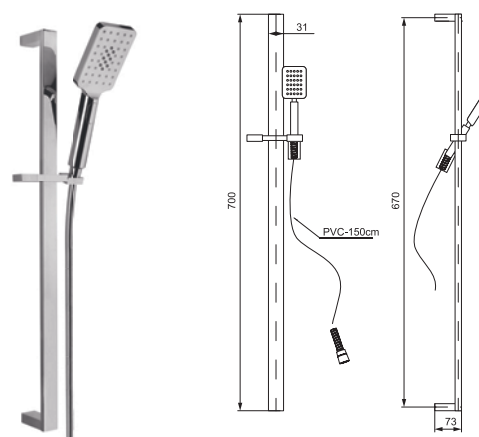

RVCR121 RAVENNA хром 79,70

комплект для душа
нержавеющая сталь, пластик ABS
душевая лейка, 80x120 мм, 3 режима, кнопочное переключение
шланг ПВХ, 150 см