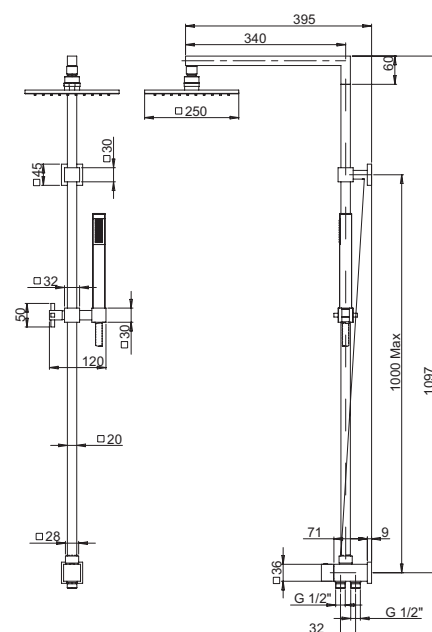

RST 4

хром

363,90

душевая колонна с дивертором
настенный монтаж
поворотный верхний душ, D 250 мм, металл
дивертор с гибким подводом воды
гибкий шланг ПВХ 150 см