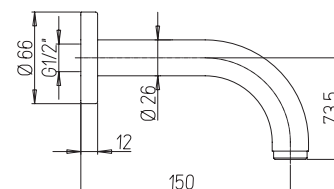

78CR430 COX хром 102,45

78PZ430 COX черный матовый PVD 74,98

встраиваемый излив для ванны
G 1/2"