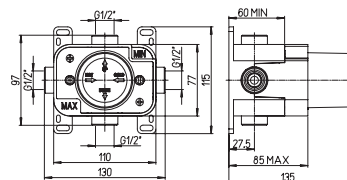

ДУШЕВАЯ СИСТЕМА СКРЫТОГО МОНТАЖА НА 2 ВЫХОДА

ДУШЕВАЯ СИСТЕМА СКРЫТОГО МОНТАЖА НА 3 ВЫХОДА

ДУШЕВАЯ СИСТЕМА СКРЫТОГО МОНТАЖА НА 5 ВЫХОДОВ

PURE
ITALIAN
DESIGN

артикул покрытие цена, евро

50CC690WB

129,50

универсальный встраиваемый смеситель
1 выход