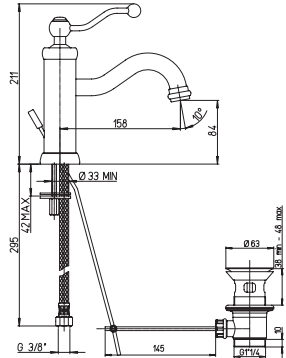

88CR211 DUOMO хром 189,01
88F3211 DUOMO старая бронза 211,46
88OP211 DUOMO золото 355,02
88QL211 DUOMO старая медь 251,36

однорычажный смеситель для раковины с донным клапаном