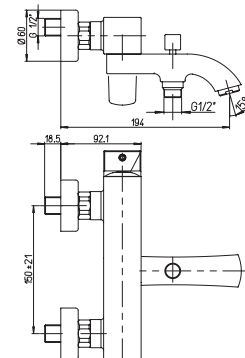

89CR111 LADY	хром	325,34
89OP111 LADY	золото	398,81
89PW111 LADY	никель PVD	398,81
89YO111 LADY	черный	441,97
89BY111 LADY	белый	441,97

однорычажный смеситель для ванны

*возможна комплектация душевым набором со стр.107