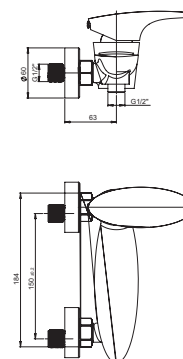

VRCR511 VERONA хром 147,08

однорычажный смеситель для душа
*возможна комплектация душевым набором со стр.107