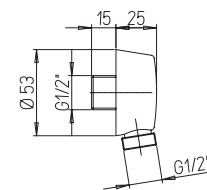

артикул покрытие цена, евро

50CR503P хром 19,33

вывод для воды круглый, D 53 мм
G 1/2"