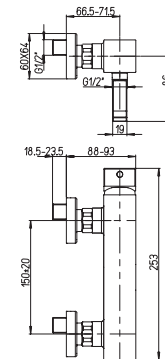

19CR511 Q хром 247,62

однорычажный смеситель для душа
*возможна комплектация душевым набором со стр. 107