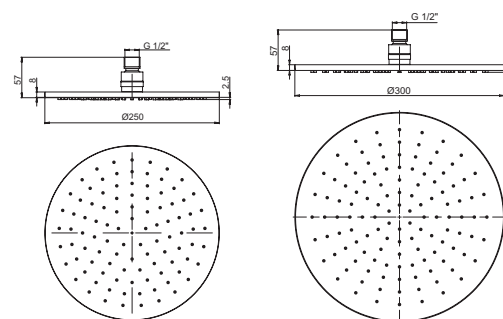

хром

225,54

50CR759/30EBI

хром

210,77

верхний душ, D 250 мм, 1 режим, латунь
верхний душ, D 300 мм, 1 режим, латунь

50CR759UP25E

хром