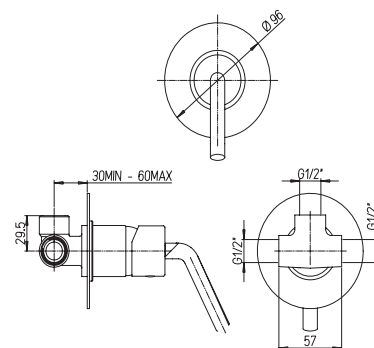

артикул покрытие цена, евро

81CR690 PIXEL хром 121,40

встраиваемый однорычажный смеситель для душа