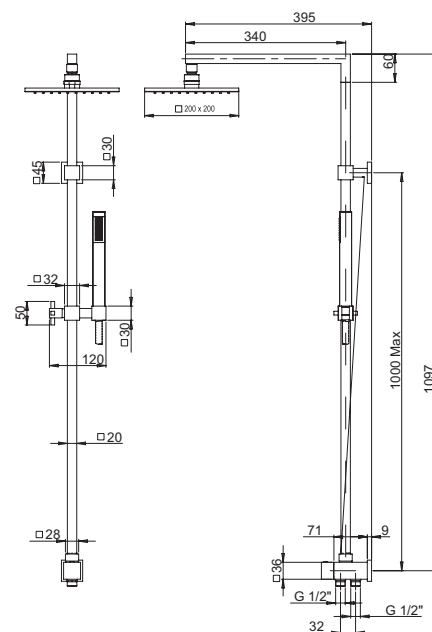

RSQ 2

хром

329,71

душевая колонна с дивертором
настенный монтаж
поворотный верхний душ, 200x200, пластик
дивертор с гибким подводом воды
гибкий шланг ПВХ 150 см