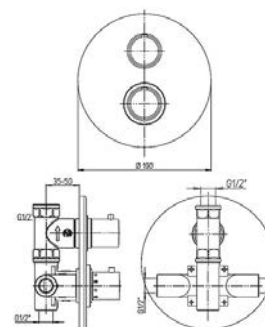

78CR690TH COX	хром	275,04
78PW690TH COX	никель PVD	427,69
78PZ690TH COX	черный матовый PVD	412,56
78PQ690TH COX	черный глянцевый PVD	412,56
78BY690TH COX	белый матовый	343,80
78Y0690TH COX	черный	343,80

встраиваемый смеситель для душа с термостатом