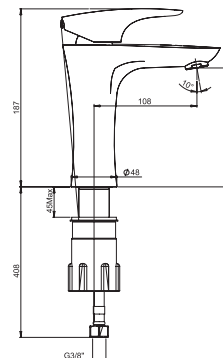

VERONA

PURE
ITALIAN
DESIGN

артикул покрытие цена, евро

VRCR111 VERONA хром 159,29

однорычажный смеситель для ванны
*возможна комплектация душевым набором со стр.107

VRCR205 VERONA хром 119,93

однорычажный смеситель для раковины
*возможна комплектация донным клапаном клик-кляк со стр.121