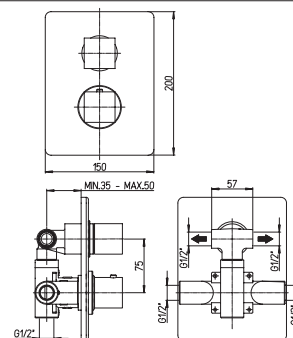

84CR691TH DAX	хром	386,16
84PW691TH DAX	никель PVD	516,32
84PZ691TH DAX	черный матовый PVD	627,56
84PQ691TH DAX	черный глянцевый PVD	573,69
84BY691TH DAX	белый матовый	478,07
84YO691TH DAX	черный	478,07

встраиваемый смеситель для душа

с термостатом и дивертором