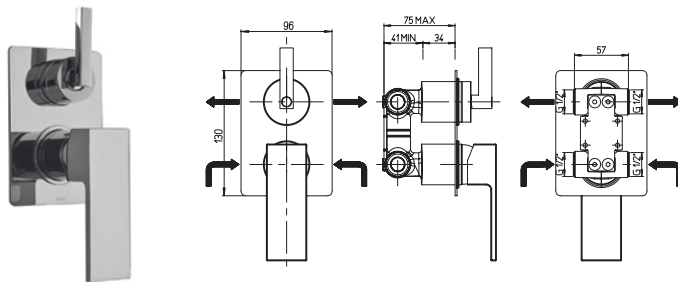

артикул покрытие цена, евро

84CR6911R DAX	хром	250,46
84PW6911R DAX	никель PVD	281,06
84PZ6911R DAX	черный матовый PVD	301,64
84PQ6911R DAX	черный глянцевый PVD	312,29
84BY6911R DAX	белый матовый	260,24
84Y06911R DAX	черный	376,17

встраиваемый однорычажный смеситель для душа с дивертором

84CR849 DAX	хром	104,96
84PW849 DAX	никель PVD	135,89
84PZ849 DAX	черный матовый PVD	151,85
84PQ849 DAX	черный глянцевый PVD	150,99
84BY849 DAX	белый матовый	125,82
84Y0849 DAX	черный	125,82

сифон