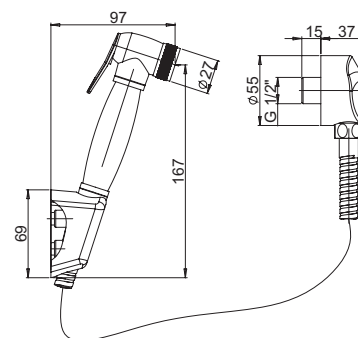

артикул покрытие цена, евро

53CR174KIT ARIA

хром

53,52

комплект гигиенического душа
шланг для воды металлический 100 см
настенный отвод для воды
лейка - латунь