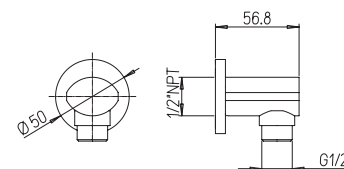

50CR503P хром 19,33

вывод для воды круглый, D 53 мм
G 1/2"

50CR503PQ хром 41,38

вывод для воды квадратный
60,5 x 60,5 мм
G 1/2"

86CR503P OVO хром 43,88

вывод для воды круглый, D 53 мм
G 1/2"

84CR430R DAX хром 183,21