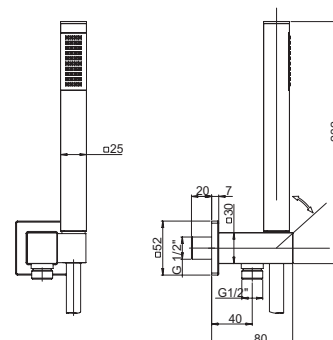

набор для душевой системы скрытого монтажа
душевая лейка D 24 мм, латунь, 1 режим
держатель
шланг ПВХ, 175 см

53CR440QP6

хром

158,05

набор для душевой системы скрытого монтажа
душевая лейка D 25 мм, латунь, 1 режим
держатель
шланг ПВХ, 175 см