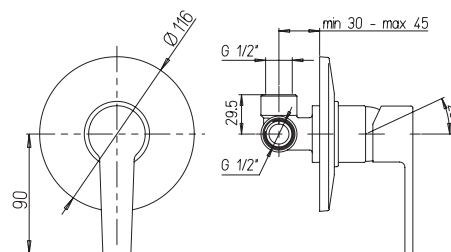

90CR690 LE MANS

хром

71,26

встраиваемый однорычажный смеситель для душа