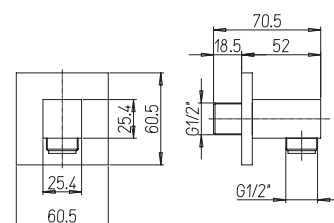

50CR503PQ хром 41,38

вывод для воды квадратный
60,5 x 60,5 мм
G 1/2"