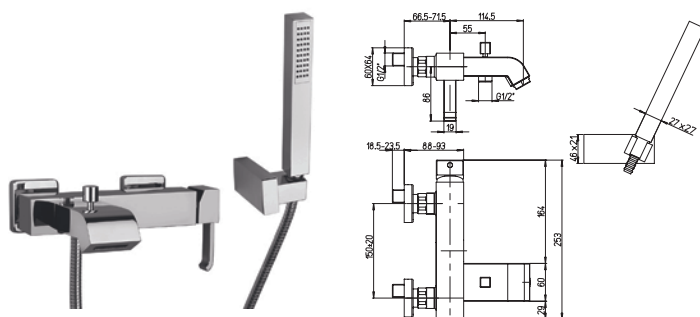

сифон

Q

PURE
ITALIAN
DESIGN

артикул	покрытие	цена, евро
---------	----------	------------

19CR105 Q	хром	405,29
*19CR111 Q	хром	409,24

однорычажный смеситель для ванны с аксессуарами
*без аксессуаров

артикул