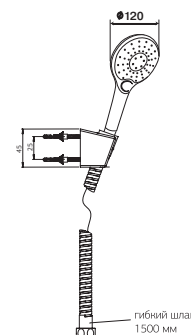

комплект для душа
 латунь, пластик ABS
 душевая лейка, D 120 мм, 5 режимов, регулировочное кольцо
 высота 700 | 900 мм
 шланг ПВХ, 150 см

артикул покрытие цена, евро

BRCR131 BERGAMO R

хром

20,69

набор для душа
 душевая лейка D 120 мм, пластик ABS, 3 режима, кнопочное переключение
 держатель
 шланг ПВХ, 150 см