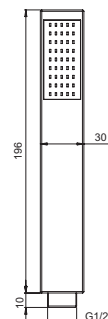

артикул покрытие цена, евро

82CR155

хром

46,74

лейка для душа 196x30 мм
1 режим
пластик ABS