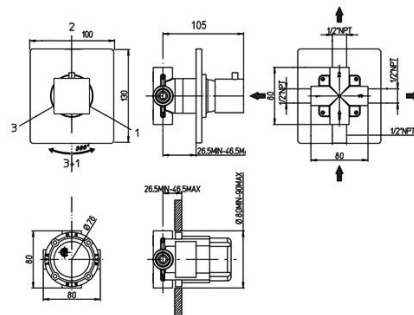

84CR471 хром 171,70
84PZ471 черный матовый PVD 258,26
дивертор на 3 выхода