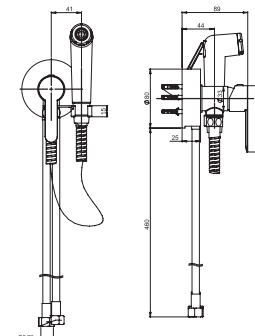

92CR304KM AOSTA

хром

52,34

накладной смеситель с гигиеническим душем
лейка пластик ABS
гибкая подводка в комплекте