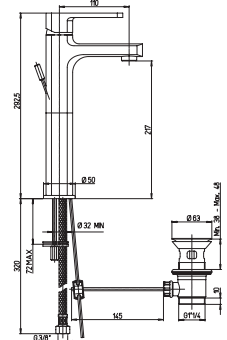

86CR211LL OVO хром 108,82
86CR211LL OVO никель PVD 108,82

однорычажный смеситель для раковины с донным клапаном
высокий корпус