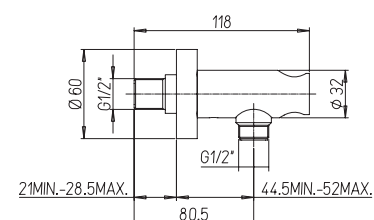

73CR480 хром 72,54

держатель для душевой лейки фиксированного положения
с выводом для воды
латунь