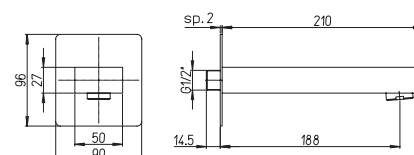

84CR430R DAX хром 183,21

84PZ430R DAX черный матовый PVD 207,09

встраиваемый излив для ванны
G 1/2"