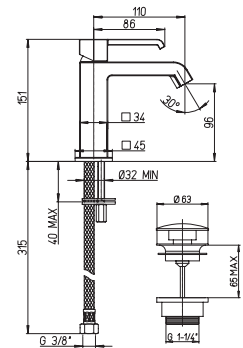

19CR211ESR Q

хром

155,16

однорычажный смеситель для раковины с донным клапаном