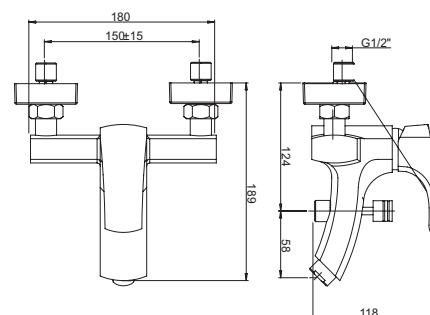

ANCR111 ANGEL	хром	140,64

однорычажный смеситель для ванны

*возможна комплектация душевым набором со стр.107