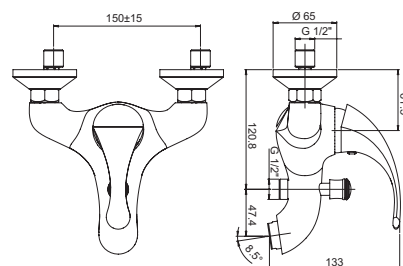

артикул покрытие цена, евро

F2CR111 FIORI хром 97,41

однорычажный смеситель для ванны
*возможна комплектация душевым набором со стр.107