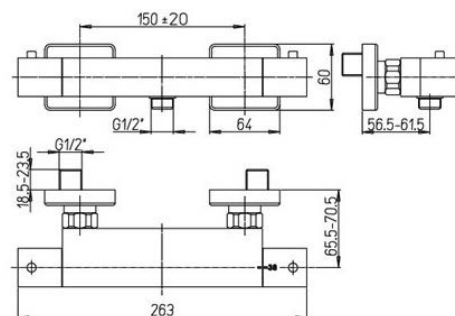

артикул покрытие цена, евро

84CR511R DAX	хром	177,24
84PW511R DAX	никель PVD	237,22
84PZ511R DAX	черный матовый PVD	263,58
84PQ511R DAX	черный глянцевый PVD	263,58
84BY511R DAX	белый матовый	219,65
84YO511R DAX	черный	219,65

однорычажный смеситель для душа

*возможна комплектация душевым набором со стр.107

84CR511TH DAX	хром	221,56
84PW511TH DAX	никель PVD	363,85
84PZ511TH DAX	черный матовый PVD	332,34
84PQ511TH DAX	черный глянцевый PVD	332,34
84BY511TH DAX	белый матовый	363,85
84YO511TH DAX	черный	363,85

смеситель для душа с термостатом

*возможна комплектация душевым набором со стр.107