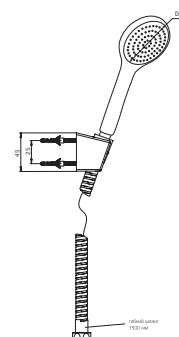

TRCR131 TORINO

хром

22,29

набор для душа
душевая лейка D 100 мм, пластик ABS, 1 режим
держатель
шланг ПВХ, 150 см