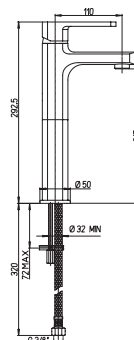

86CR205LL OVO хром 307,38

однорычажный смеситель для раковины
высокий корпус
*возможна комплектация донным клапаном клик-кляк со стр. 121

86CR205LLWF OVO хром 593,88

однорычажный смеситель для раковины
высокий корпус, открытый излив
*возможна комплектация донным клапаном клик-кляк со стр. 121