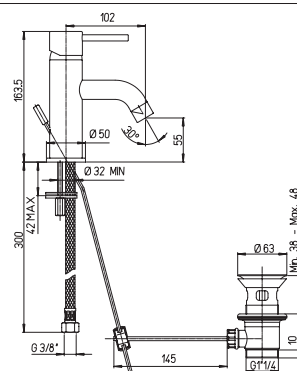

артикул покрытие цена, евро

78CR211 COX	хром	137,81
78PW211 COX	никель PVD	227,60
78PZ211 COX	черный матовый PVD	168,12
78PQ211 COX	черный глянцевый PVD	200,55
78BY211 COX	белый матовый	168,08
78Y0211 COX	черный	160,44

однорычажный смеситель для раковины с донным клапаном