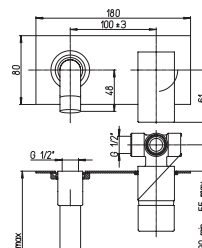

артикул покрытие цена, евро

84CR105R DAX	хром	298,68
*84CR111 DAX	хром	325,87
84PW105R DAX	никель PVD	466,71
*84PW111 DAX	никель PVD	371,97
84PZ105R DAX	черный матовый PVD	518,57
*84PZ111 DAX	черный матовый PVD	413,30
84PQ105R DAX	черный глянцевый PVD	518,57
*84PQ111 DAX	черный глянцевый PVD	413,30
84BY105R DAX	белый матовый	432,14
*84BY111 DAX	белый матовый	344,42
84YO105R DAX	черный	432,14
*84YO111 DAX	черный	344,42

однорычажный смеситель для ванны с аксессуарами

*без аксессуаров

53CC956GM

84CR208RP DAX	хром	284,17
84PW208RP DAX	никель PVD	298,53
84PZ208RP DAX	черный матовый PVD	330,83
84PQ208RP DAX	черный глянцевый PVD	330,83
84BY208RP DAX	белый матовый	276,25
84YO208RP DAX	черный	276,25

встраиваемый однорычажный смеситель для раковины

53CC956GM

84CR208RQ DAX	хром	270,81
84PW208RQ DAX	никель PVD	379,25
84PZ208RQ DAX	черный матовый PVD	320,88
84PQ208RQ DAX	черный глянцевый PVD	421,38
84BY208RQ DAX	белый матовый	351,15
84YO208RQ DAX	черный	428,79

встраиваемый однорычажный смеситель для раковины

53CC956GM

84CR211LLRSSR DAX	хром	236,11
84PW211LLRSSR DAX	никель PVD	318,75
84PZ211LLRSSR DAX	черный матовый PVD	354,17
84PQ211LLRSSR DAX	черный глянцевый PVD	354,17
84BY211LLRSSR DAX	белый матовый	295,14
84YO211LLRSSR DAX	черный	295,14

однорычажный смеситель для раковины с донным клапаном

высокий корпус

53CC956G2510