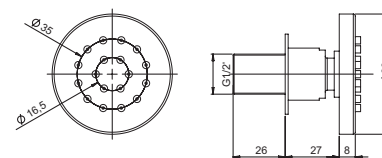

50CR721T

хром

60,72

боковая форсунка для душа