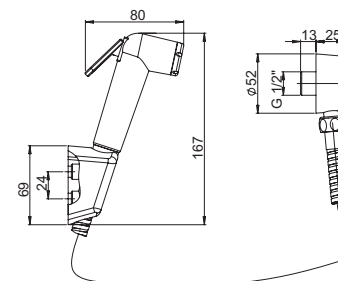

53CR174KIT ARIA

хром

53,52

комплект гигиенического душа
шланг для воды металлический 100 см
настенный отвод для воды
лейка - латунь

53CR174KITABS FORZA

хром

24,23

комплект гигиенического душа
шланг для воды металлический 100 см
настенный отвод для воды
лейка - пластик ABS