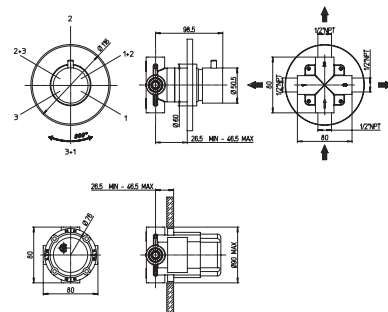

78CR185

хром

16,97

поворотный держатель для душевой лейки
пластик ABS

артикул покрытие цена, евро

78CR471 хром 158,19
 78PZ471 черный матовый PVD 213,04
 дивертор на 3 выхода

86CR471 хром 164,47
 дивертор на 3 выхода