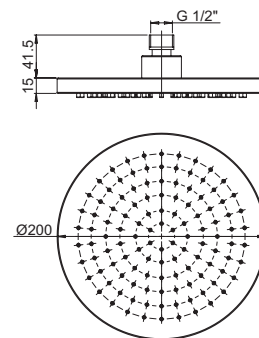

ВЕРХНИЙ ДУШ

PURE
ITALIAN
DESIGN

артикул покрытие цена, евро

50CR759TCARE20E

хром

32,72

верхний душ, D 200 мм
1 режим
пластик ABS

50CR759/25EBI