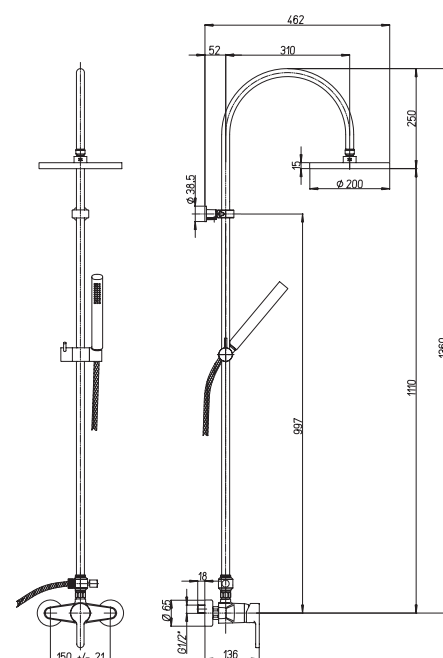

ZTCC959

92CR689P1 ARENA

хром

340,88

душевая система с однорычажным смесителем
настенный монтаж
поворотный верхний душ, D 200 мм, пластик ABS
переключение режимов верхний душ / ручная душевая лейка
гибкий шланг 175 см