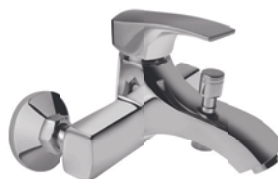

ANCR111 ANGEL	хром	140,64

однорычажный смеситель для ванны

*возможна комплектация душевым набором со стр.107