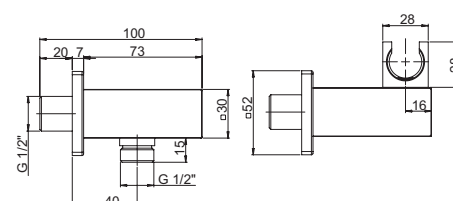

50CR480Q хром 94,72

поворотный держатель для душевой лейки с выводом для воды
латунь