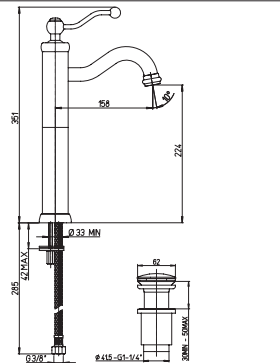

88CR211LLSSR DUOMO хром 263,36
88F3211LLSSR DUOMO старая бронза 354,11
88OP211LLSSR DUOMO золото 457,02
88QL211LLSSR DUOMO старая медь 393,46

однорычажный смеситель для раковины с донным клапаном
высокий корпус