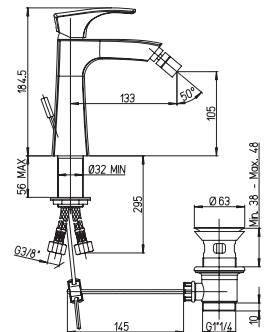

89CR306 LADY	хром	286,83
890P306 LADY	золото	374,91
89PW306 LADY	никель PVD	315,01
89Y0306 LADY	черный	368,66
89BY306 LADY	белый	368,66

однорычажный смеситель для биде с донным клапаном