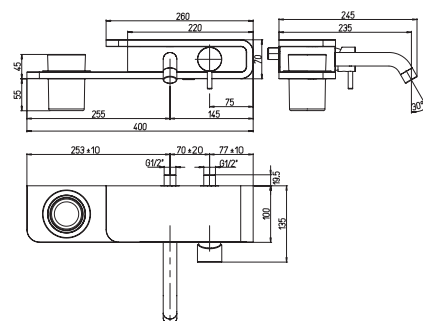

PDCR208B0 PAD

хром, белый

1 071,55

однорычажный смеситель для раковины с аксессуарами