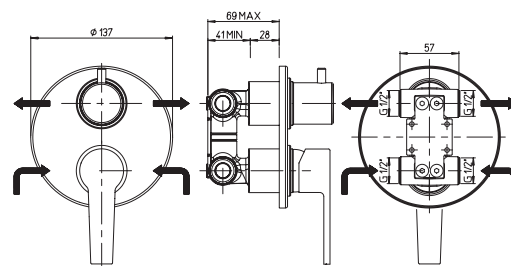

122,41

встраиваемый однорычажный смеситель для душа с дивертором

ARENA

PURE
ITALIAN
DESIGN

FIORI

PURE
ITALIAN
DESIGN

артикул покрытие цена, евро

F2CR111 FIORI хром 97,41