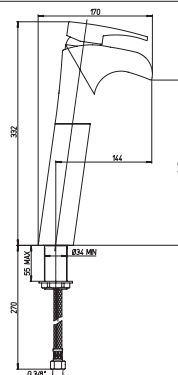

86CR205LLWF OVO хром 593,88

однорычажный смеситель для раковины
высокий корпус, открытый излив
*возможна комплектация донным клапаном клик-кляк со стр. 121