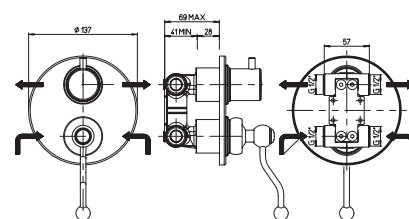

88CR6911 DUOMO	хром	227,21
88OP6911 DUOMO	золото	318,58
88F36911 DUOMO	старая бронза	307,26
88QL6911 DUOMO	старая медь	294,56

встраиваемый однорычажный смеситель для душа с дивертором