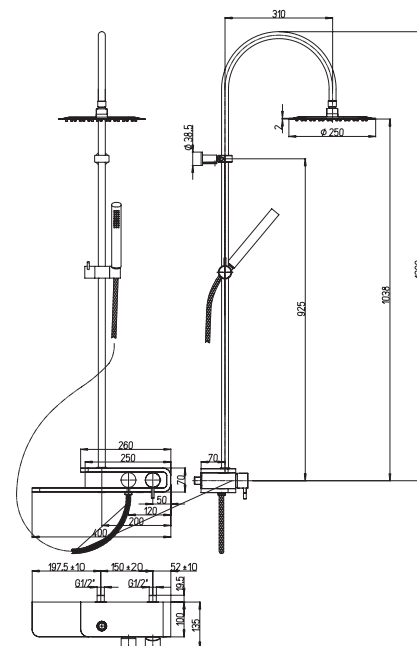

артикул

покрытие

цена, евро

Paini

PDCR689B0 PAD

хром

993,52

душевая система с однорычажным смесителем для душа
настенный монтаж
поворотный верхний душ, D 250 мм, толщина 2 мм, латунь
переключение режимов верхний душ / ручная душевая лейка
гибкий шланг ПВХ 175 см

35 mm

53CC956G350