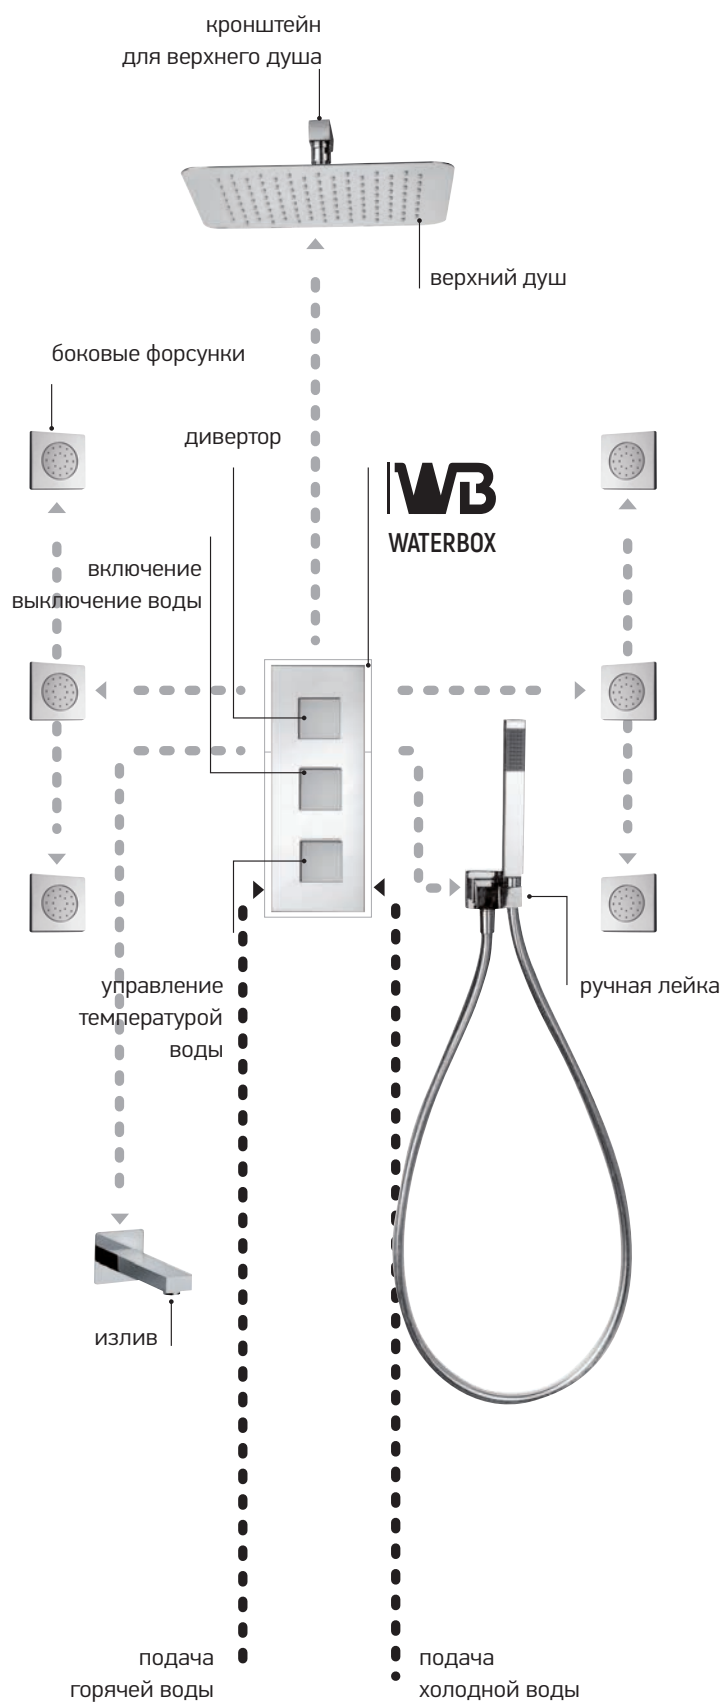

ДУШЕВАЯ СИСТЕМА СКРЫТОГО МОНТАЖА НА 2 ВЫХОДА

ДУШЕВАЯ СИСТЕМА СКРЫТОГО МОНТАЖА НА 3 ВЫХОДА

ДУШЕВАЯ СИСТЕМА СКРЫТОГО МОНТАЖА НА 5 ВЫХОДОВ

PURE
ITALIAN
DESIGN

артикул покрытие цена, евро

50CC690WB

129,50

универсальный встраиваемый смеситель
1 выход