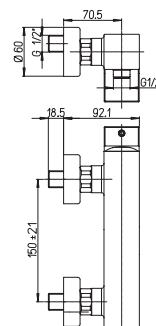

артикул покрытие цена, евро

84CR511R DAX	хром	177,24
84PW511R DAX	никель PVD	237,22
84PZ511R DAX	черный матовый PVD	263,58
84PQ511R DAX	черный глянцевый PVD	263,58
84BY511R DAX	белый матовый	219,65
84YO511R DAX	черный	219,65

однорычажный смеситель для душа

*возможна комплектация душевым набором со стр.107