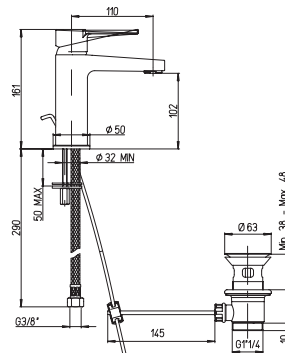

141,22
121,12

однорычажный смеситель для ванны
*без аксессуаров

90CR211G35 LE MANS

хром

103,79

однорычажный смеситель для раковины с донным клапаном

90CR306 LE MANS

хром