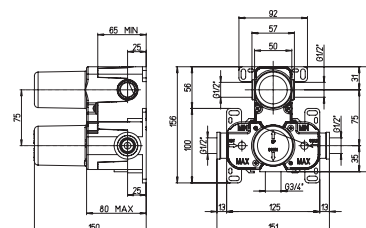

50CC691THWB

199,71

универсальный встраиваемый смеситель с дивертором
2 выхода
термостатический картридж