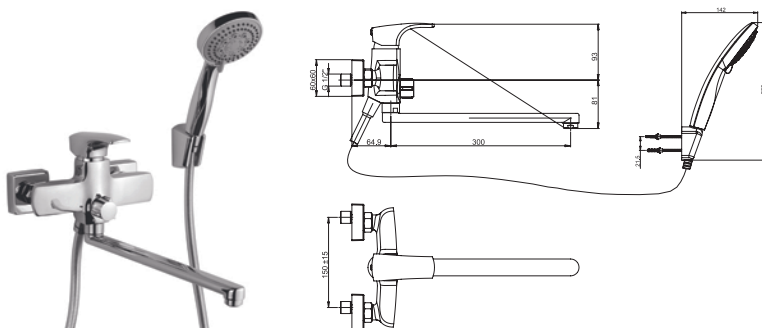

однорычажный смеситель для биде с донным клапаном

артикул покрытие цена, евро

ANCR112P20 ANGEL хром 119,59

однорычажный смеситель для ванны с аксессуарами универсальный

ANCR511 ANGEL хром 110,38

однорычажный смеситель для душа
*возможна комплектация душевым набором со стр. 107