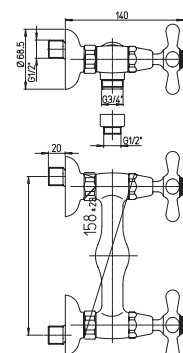

49CR581AD

SHOWER LINE
ДУШЕВАЯ ПРОГРАММА

ПЕРЕКЛЮЧЕНИЕ РЕЖИМОВ

регулирующее кольцо

ТИПЫ СТРУЙ

SPRAY
равномерный поток

SOFT SPRAY
мягкий аэрированный поток

MASSAGE
жесткий поток воды,
массажная струя