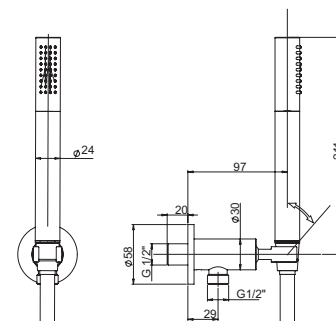

53CR440TP4

хром

130,81

набор для душевой системы скрытого монтажа
душевая лейка D 24 мм, латунь, 1 режим
держатель
шланг ПВХ, 175 см