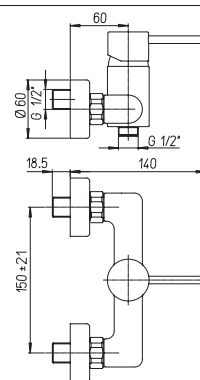

артикул покрытие цена, евро

78CR511 COX	хром	142,01
78PW511 COX	никель PVD	183,80
78PZ511 COX	черный матовый PVD	204,22
78PQ511 COX	черный глянцевый PVD	204,22
78BY511 COX	белый матовый	170,18
78Y0511 COX	черный	170,18

однорычажный смеситель для душа
*возможна комплектация душевым набором со стр.107