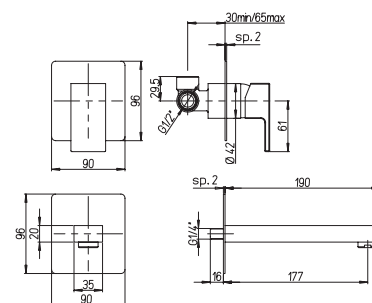

артикул покрытие цена, евро

84CR105R DAX	хром	298,68
*84CR111 DAX	хром	325,87
84PW105R DAX	никель PVD	466,71
*84PW111 DAX	никель PVD	371,97
84PZ105R DAX	черный матовый PVD	518,57
*84PZ111 DAX	черный матовый PVD	413,30
84PQ105R DAX	черный глянцевый PVD	518,57
*84PQ111 DAX	черный глянцевый PVD	413,30
84BY105R DAX	белый матовый	432,14
*84BY111 DAX	белый матовый	344,42
84YO105R DAX	черный	432,14
*84YO111 DAX	черный	344,42

однорычажный смеситель для ванны с аксессуарами

*без аксессуаров

53CC956GM

84CR208RP DAX	хром	284,17
84PW208RP DAX	никель PVD	298,53
84PZ208RP DAX	черный матовый PVD	330,83
84PQ208RP DAX	черный глянцевый PVD	330,83
84BY208RP DAX	белый матовый	276,25
84YO208RP DAX	черный	276,25

встраиваемый однорычажный смеситель для раковины

53CC956GM

84CR208RQ DAX	хром	270,81
84PW208RQ DAX	никель PVD	379,25
84PZ208RQ DAX	черный матовый PVD	320,88
84PQ208RQ DAX	черный глянцевый PVD	421,38
84BY208RQ DAX	белый матовый	351,15
84YO208RQ DAX	черный	428,79

встраиваемый однорычажный смеситель для раковины

53CC956GM

84CR211LLRSSR DAX	хром	236,11
84PW211LLRSSR DAX	никель PVD	318,75
84PZ211LLRSSR DAX	черный матовый PVD	354,17
84PQ211LLRSSR DAX	черный глянцевый PVD	354,17
84BY211LLRSSR DAX	белый матовый	295,14
84YO211LLRSSR DAX	черный	295,14

однорычажный смеситель для раковины с донным клапаном

высокий корпус

53CC956G2510