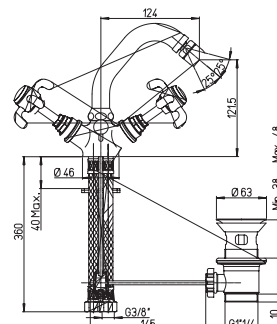

87CR251 ORNELLAIA

хром

144,85

двухвентильный смеситель для биде с донным клапаном поворотный излив

49CR581AD