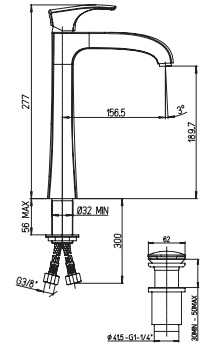

89CR211LLSSR LADY	хром	305,08
890P211LLSSR LADY	золото	396,61
89PW211LLSSR LADY	никель PVD	458,43
89Y0211LLSSR LADY	черный	396,61
89BY211LLSSR LADY	белый	458,43

однорычажный смеситель для раковины с донным клапаном, высокий корпус