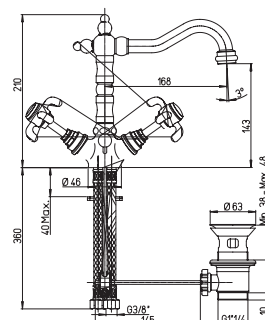

87CR250B ORNELLAIA

хром

261,16

двухвентильный смеситель для раковины с донным клапаном

49CR581AD

87CR251 ORNELLAIA

хром

144,85