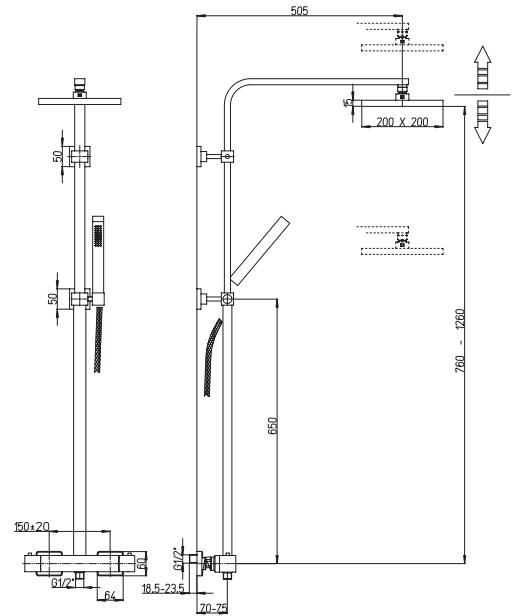

артикул

покрытие

цена, евро

OPaini

84CR689TH2SQP1 DAX

хром

703,70

душевая система с термостатом
настенный монтаж
поворотный верхний душ, 200x200 мм, латунь
переключение режимов верхний душ / ручная душевая лейка
регулируемая высота душевой штанги
гибкий шланг ПВХ 175 см