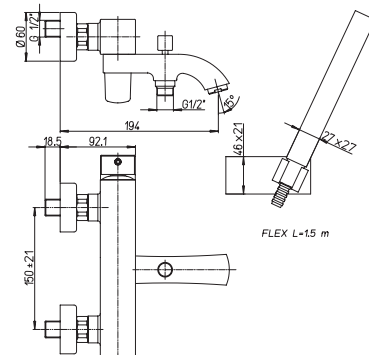

артикул покрытие цена, евро

89CR105 LADY	хром	357,87
89OP105 LADY	золото	495,34
89PW105 LADY	никель PVD	570,15
89YO105 LADY	черный	465,06
89BY105 LADY	белый	447,88

однорычажный смеситель для ванны с аксессуарами