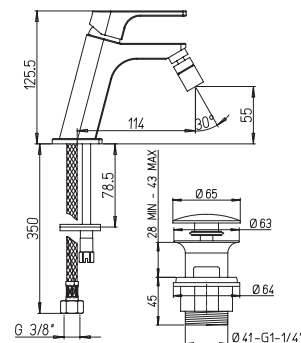

WWCR306TSR ATACAMA

хром

139,43

однорычажный смеситель для биде с донным клапаном

53CC956G2510