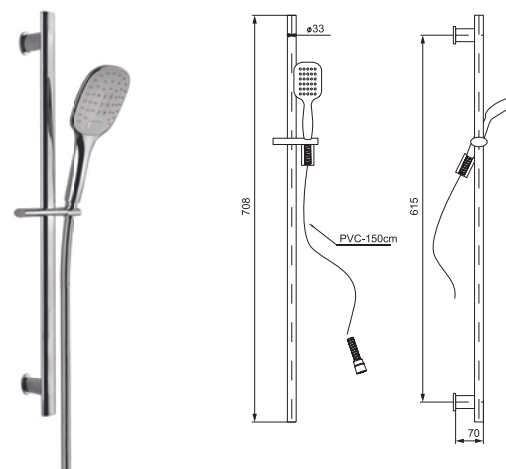

SICR121 SIENA хром 104,27

комплект для душа
нержавеющая сталь, пластик ABS
душевая лейка, 130x100 мм, 3 режима, кнопочное переключение
шланг ПВХ, 150 см