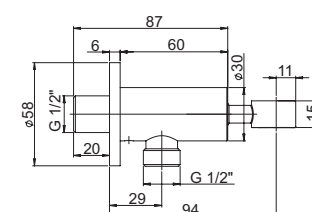

50CR480T хром 83,63

поворотный держатель для душевой лейки с выводом для воды
латунь