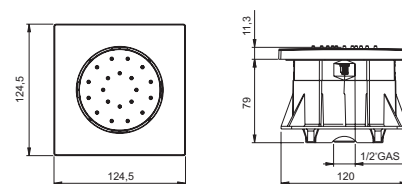

50CR721IQ

хром

162,25

встраиваемая боковая форсунка