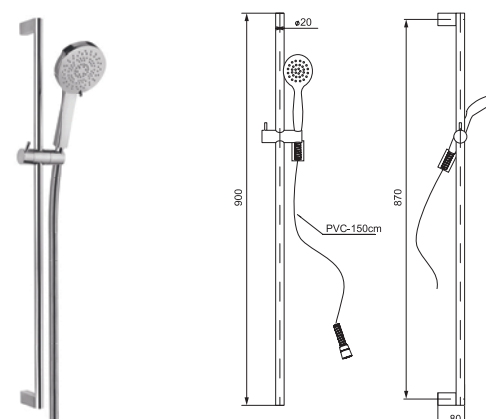

CTCR121 CATANIA L7 хром 69,08
CTCR121 CATANIA L9 хром 83,14

комплект для душа
латунь, пластик ABS
душевая лейка, D 120 мм, 5 режимов, регулировочное кольцо
высота 700 | 900 мм
шланг ПВХ, 150 см