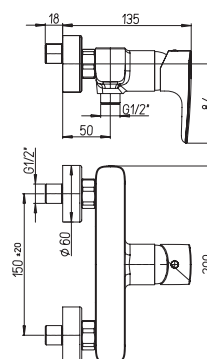

47CR511 PARALLEL хром 86,51

однорычажный смеситель для душа
*возможна комплектация душевым набором со стр.107