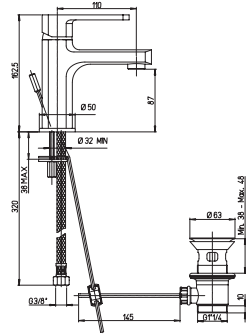

артикул покрытие цена, евро

86CR211 OVO хром 179,97

однорычажный смеситель для раковины с донным клапаном