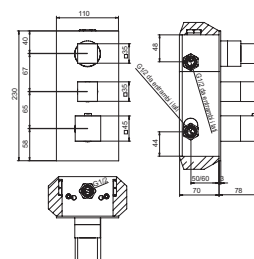

артикул покрытие цена, евро

50CC690WB

129,50

универсальный встраиваемый смеситель
1 выход

50CC691WB

183,97

универсальный встраиваемый смеситель с дивертором
2 выхода

50CC690THWB

183,97

универсальный встраиваемый смеситель
1 выход
термостатический картридж

50CC691THWB

199,71

универсальный встраиваемый смеситель с дивертором
2 выхода
термостатический картридж

50CR691TH3WB

852,10

универсальный встраиваемый смеситель с дивертором
и декоративной накладкой, 3 выхода
термостатический картридж

a

b

84CR691TH3WBSET
78CR691TH3WBSET

a
b

280,23
278,28