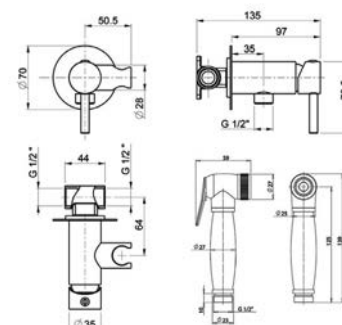

53CR442RRU IMOLA

хром

113,95

встраиваемый смеситель с гигиеническим душем
лейка латунь