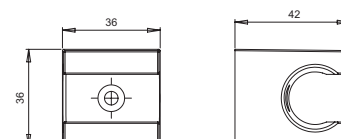

53CR186 хром 4,09

держатель для душевой лейки фиксированного положения
пластик ABS