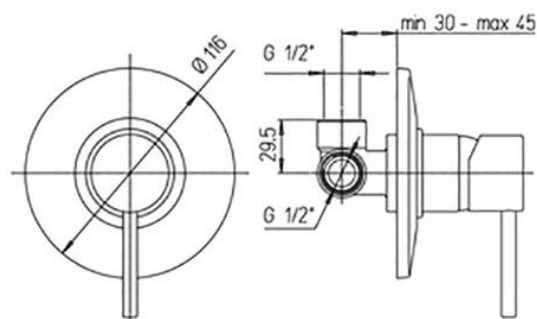

78CR690 COX	хром	105,58
78PW690 COX	никель PVD	275,22
78PZ690 COX	черный матовый PVD	147,45
78PQ690 COX	черный глянцевый PVD	91,68
78BY690 COX	белый матовый	76,40
78Y0690 COX	черный	76,40

встраиваемый однорычажный смеситель для душа