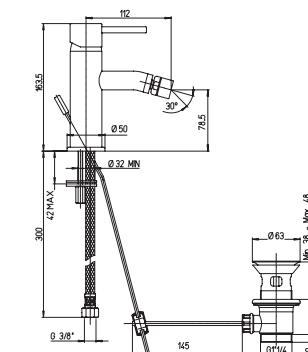

78CR306 COX	хром	155,74
78PW306 COX	никель PVD	180,50
78PZ306 COX	черный матовый PVD	192,65
78PQ306 COX	черный глянцевый PVD	200,55
78BY306 COX	белый матовый	167,13
78Y0306 COX	черный	160,73

однорычажный смеситель для биде с донным клапаном