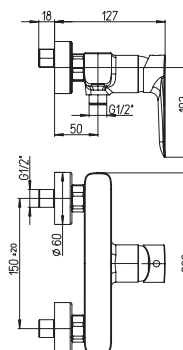

09CR511 NOVE хром 152,11

однорычажный смеситель для душа

*возможна комплектация душевым набором со стр.107