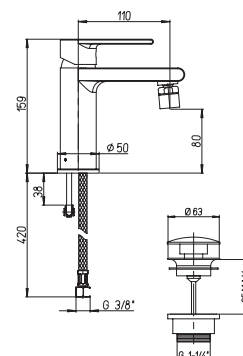

53CC956G2510

44CR306EFXTSR GHIBLI

хром

183,97

однорычажный смеситель для биде с донным клапаном

53CC956G350

артикул покрытие цена, евро

44CR511 GHIBLI