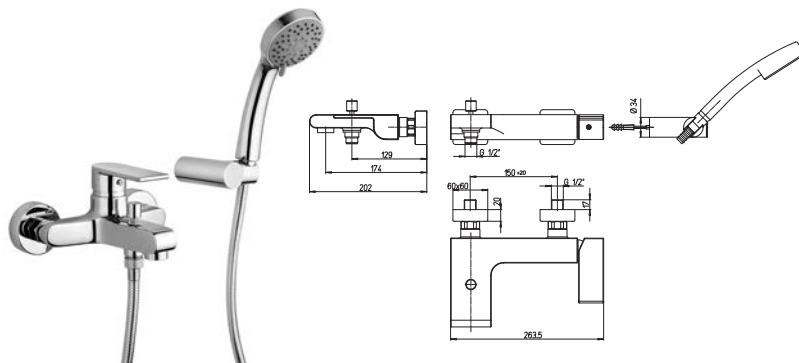

артикул

покрытие

цена, евро

44CR105E GHIBLI

хром

125,25

однорычажный смеситель для ванны с аксессуарами
*без аксессуаров

53CC956GMD