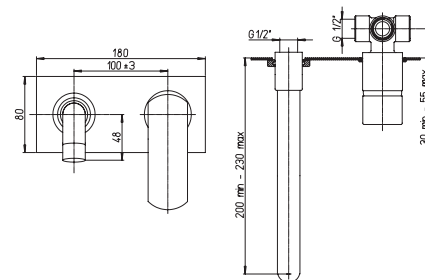

86CR208P OVO хром 271,65

встраиваемый однорычажный смеситель для раковины