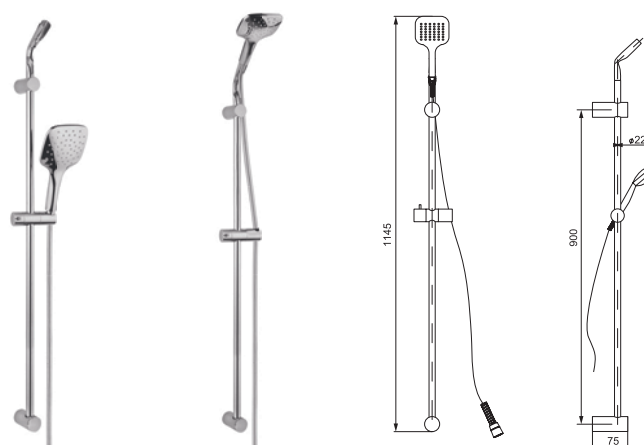

142,76

комплект для душа
 нержавеющая сталь, латунь
 душевая лейка 100x80 мм, 1 режим
 шланг ПВХ, 150 см

BRCR121L7 BERGAMO
BRCR121L9 BERGAMO
BRCR121L12 BERGAMO

хром
 хром
 хром

64,34
 81,04
 100,12

комплект для душа
 латунь, пластик ABS
 душевая лейка, D 120 мм, 1 режим
 высота штанги 700 | 900 | 1200 мм
 шланг ПВХ, 150 см

PSCR121 PESCARA

хром

95,74

комплект для душа
 нержавеющая сталь, пластик ABS
 душевая лейка, 124x124 мм, 1 режим, 2 положения
 возможность использовать лейку как верхний душ
 шланг ПВХ, 150 см

артикул покрытие цена, евро