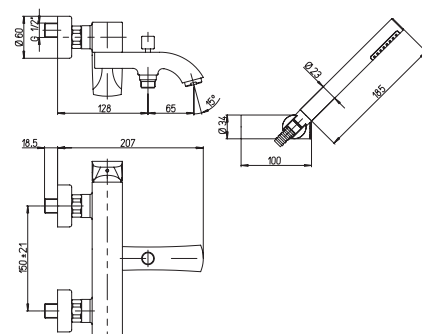

встраиваемый однорычажный смеситель для душа с дивертором

F1

PURE
ITALIAN
DESIGN

артикул покрытие цена, евро

F1CR105 F1 хром 269,41
 *F1CR111 F1 хром 243,24

однорычажный смеситель для ванны с аксессуарами
 *без аксессуаров