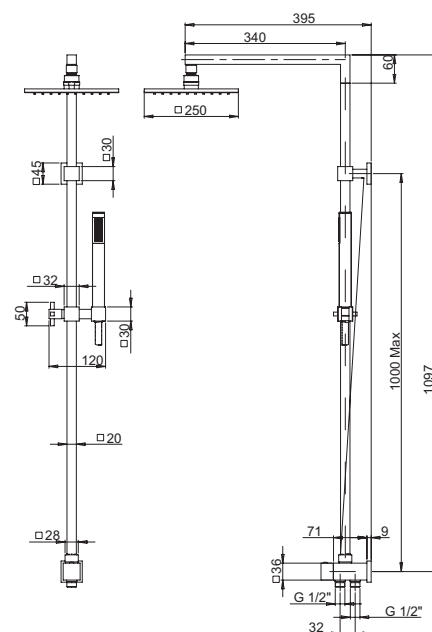

артикул

покрытие

цена, евро

OPaini

RSQ 3

хром

424,48

душевая колонна с дивертором
настенный монтаж
поворотный верхний душ, 250x250 мм, толщина 2 мм, металл
дивертор с гибким подводом воды
гибкий шланг ПВХ 150 см