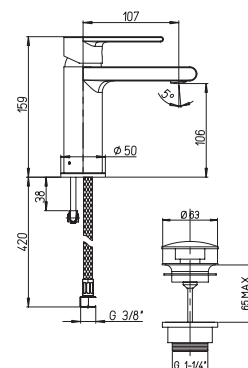

артикул

покрытие

цена, евро

44CR105E GHIBLI

хром

125,25

однорычажный смеситель для ванны с аксессуарами
*без аксессуаров

53CC956GMD

WWCR211ESR ATACAMA

хром

120,96

однорычажный смеситель для раковины с донным клапаном

53CC956G2510

44CR211EFXTSR GHIBLI

хром

161,93

однорычажный смеситель для раковины с донным клапаном

53CC956G2510

WWCR306TSR ATACAMA

хром

139,43

однорычажный смеситель для биде с донным клапаном

53CC956G2510

44CR306EFXTSR GHIBLI

хром

183,97

однорычажный смеситель для биде с донным клапаном

53CC956G350