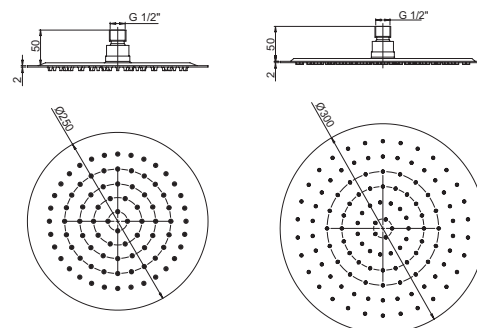

50CR759UP25E

хром

155,67

50CR759UP30E

хром

203,87

верхний душ, D 250 мм, 1 режим
верхний душ, D 300 мм, 1 режим
толщина 2 мм
нержавеющая сталь