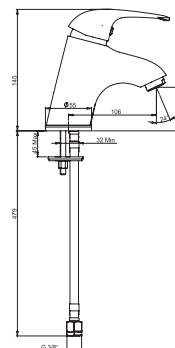

однорычажный смеситель для ванны

*возможна комплектация душевым набором со стр.107

39CR205 SMILE

хром

64,05

однорычажный смеситель для раковины

*возможна комплектация донным клапаном клик-кляк со стр.121

39CR511 SMILE