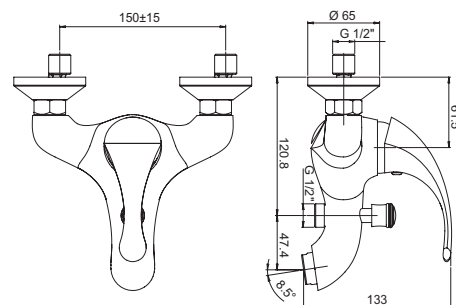

артикул покрытие цена, евро

39CR111 SMILE

хром

92,39

однорычажный смеситель для ванны

*возможна комплектация душевым набором со стр.107