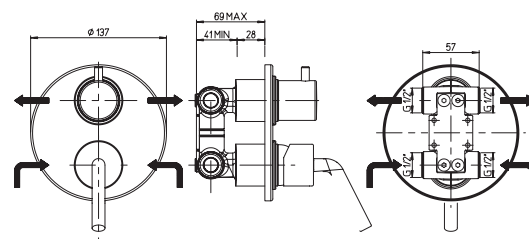

81CR6911NEW PIXEL хром 258,21

встраиваемый однорычажный смеситель для душа с дивертором