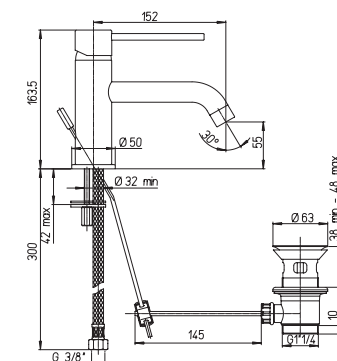

78CR211LBL COX	хром	200,10
78PW211LBL COX	никель PVD	221,75
78PZ211LBL COX	черный матовый PVD	245,32
78PQ211LBL COX	черный глянцевый PVD	246,39
78BY211LBL COX	белый матовый	205,33
78Y0211LBL COX	черный	205,33

однорычажный смеситель для раковины с донным клапаном