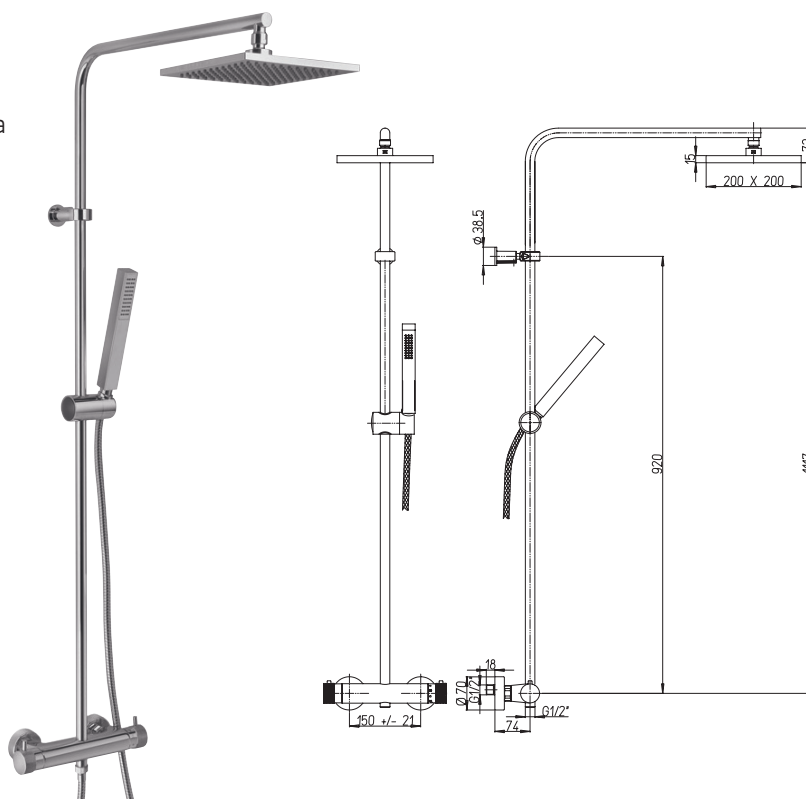

516,53

душевая система с термостатом
настенный монтаж
поворотный верхний душ латунь, D 200x200 мм,
переключение режимов верхний душ / ручная душевая лейка
гибкий шланг ПВХ 175 см

2TCC959

RSQ

PURE
ITALIAN
DESIGN