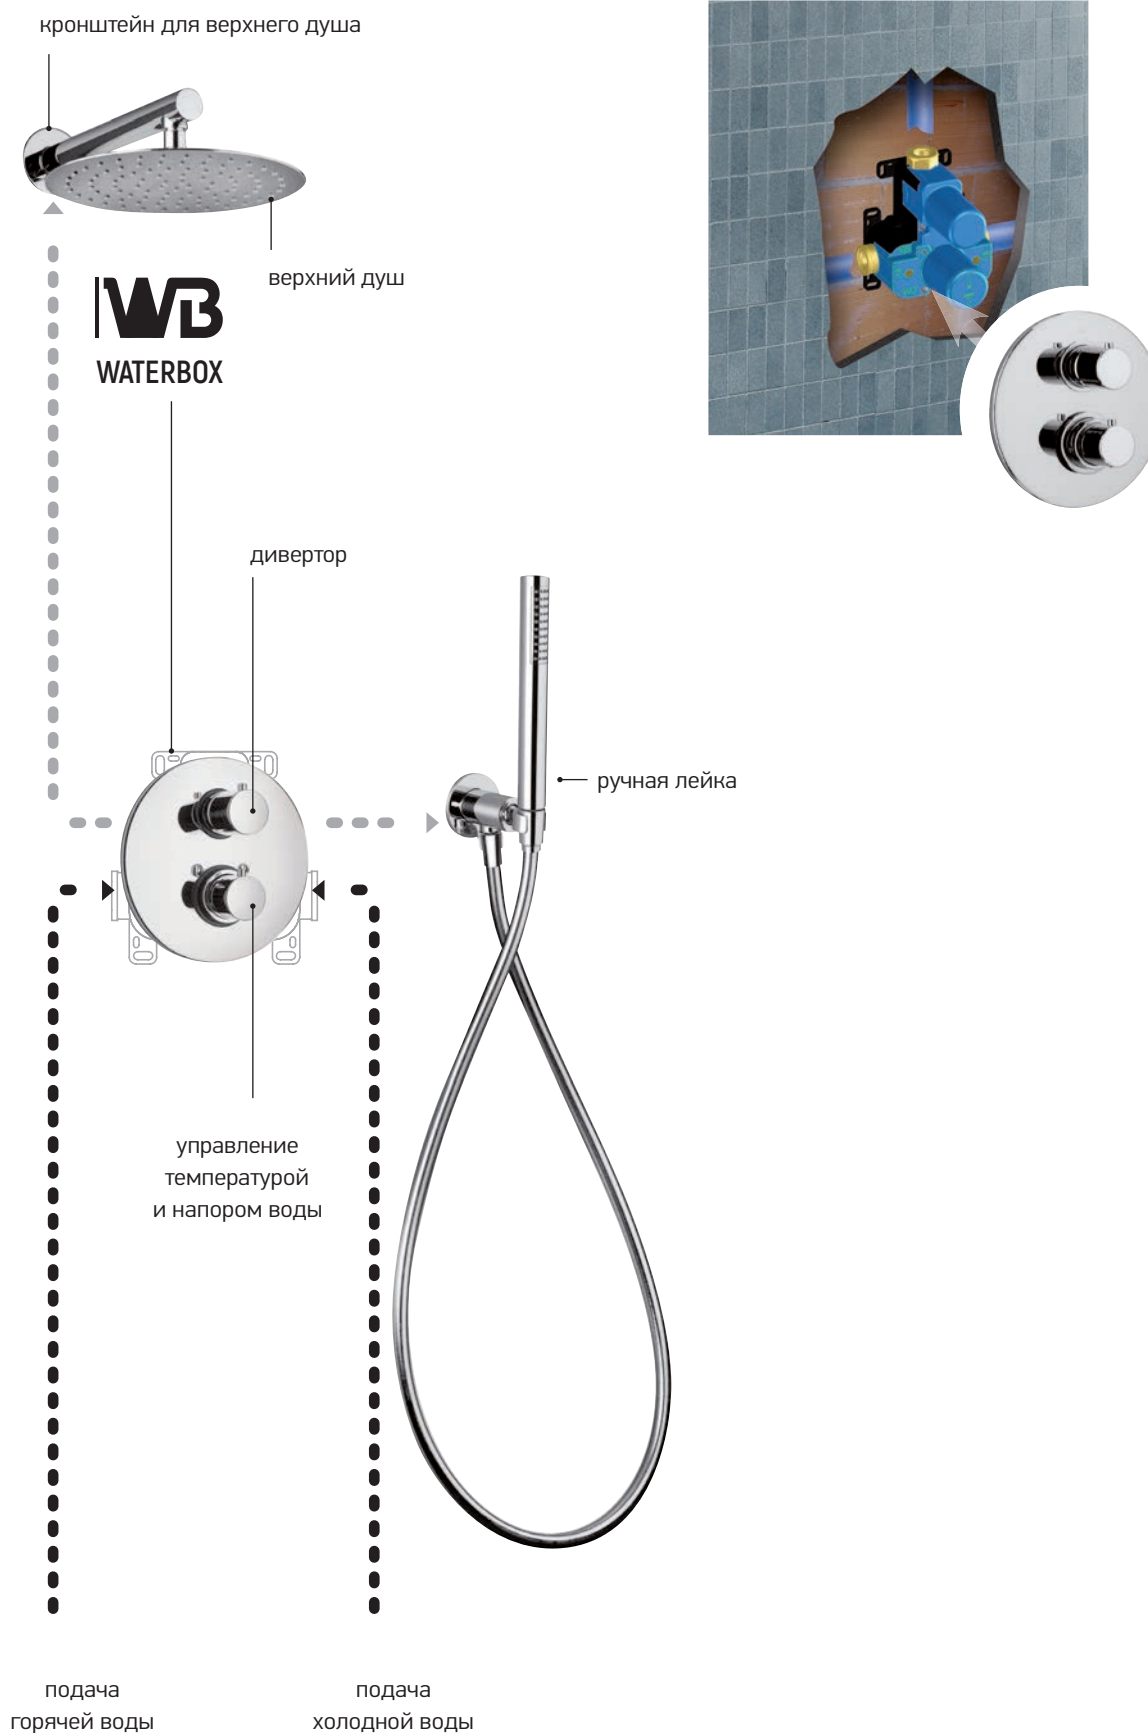

ДУШЕВАЯ СИСТЕМА СКРЫТОГО МОНТАЖА НА 2 ВЫХОДА