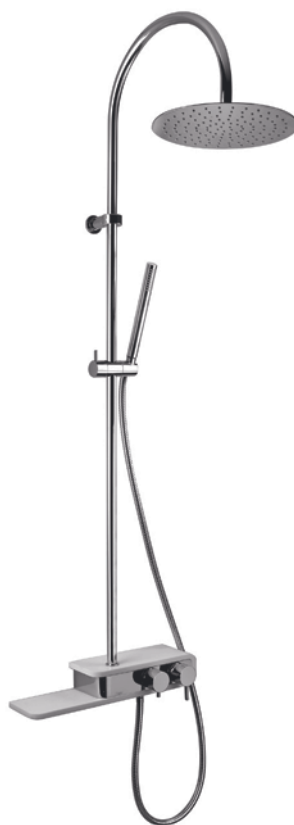

SOFT MASSAGE
мягкий массажный поток воды

SOFT SPRAY MASSAGE
смешанный поток воды

ДУШЕВЫЕ СИСТЕМЫ НАРУЖНОГО МОНТАЖА

ADJUSTABLE SHOWER HEAD
подвижный верхний душ

ADJUSTABLE TUBE
вращение душевой штанги

ADJUSTABLE HEIGHT
регулируемая высота душевой штанги

SOLID SURFACE
повышенная твердость

ANTITORSION
вращение шланга на 360°, защита от перекручивания

ULTRATHIN
ультратонкий верхний душ

PAD

PURE
ITALIAN
DESIGN

артикул

покрытие

цена, евро

Paini

PDCR689B0 PAD

хром

993,52

душевая система с однорычажным смесителем для душа
настенный монтаж
поворотный верхний душ, D 250 мм, толщина 2 мм, латунь
переключение режимов верхний душ / ручная душевая лейка
гибкий шланг ПВХ 175 см