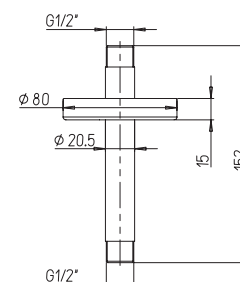

хром

61,27

потолочный крепеж для душа
длина 152 мм, D 20,5 мм
1/2"x1/2"

50CR745T130BI

хром

42,81

крепеж для душа настенный с резьбой
длина 300 мм, D 22 мм
1/2"x1/2"

50CR745T440BI