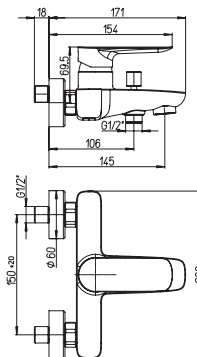

артикул покрытие цена, евро

09CR111 NOVE хром 138,22
09PZ111 NOVE черный матовый PVD 174,77

однорычажный смеситель для ванны
*возможна комплектация душевым набором со стр.107