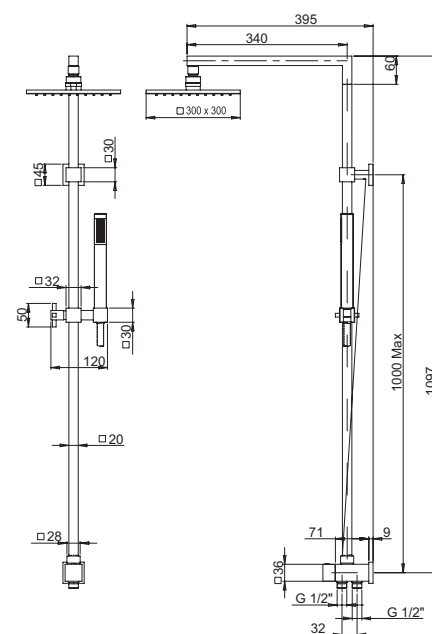

RSQ 3

хром

424,48

душевая колонна с дивертором
настенный монтаж
поворотный верхний душ, 250x250 мм, толщина 2 мм, металл
дивертор с гибким подводом воды
гибкий шланг ПВХ 150 см

RSQ 4

хром

404,85

душевая колонна с дивертором
настенный монтаж
поворотный верхний душ, 300x300 мм, толщина 2 мм, металл
дивертор с гибким подводом воды
гибкий шланг ПВХ 150 см