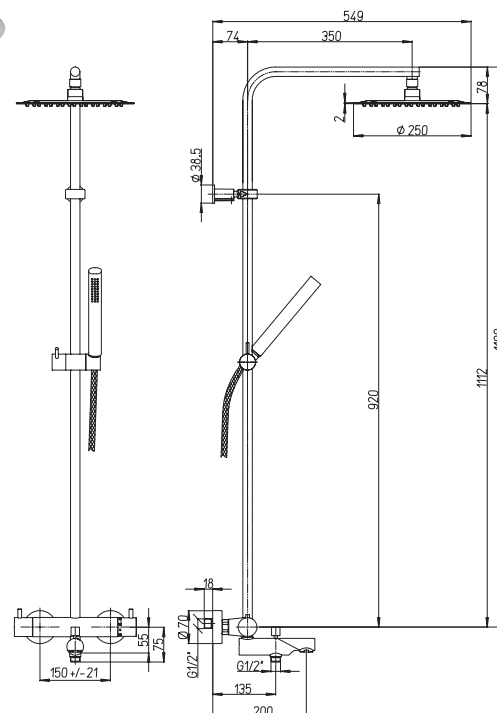

артикул

покрытие

цена, евро

CPaini

78CR687TH COX

хром

700,28

душевая система с термостатом и изливом
настенный монтаж
поворотный верхний душ, D 250 мм, металл
переключение режимов верхний душ / ручная душевая лейка
гибкий шланг ПВХ 175 см