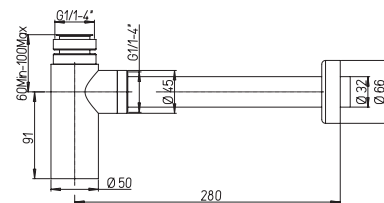

артикул покрытие цена, евро

78CR849 COX	хром	69,20
78PW849 COX	никель PVD	129,96
78PZ849 COX	черный матовый PVD	118,68
78PQ849 COX	черный глянцевый PVD	103,14
78BY849 COX	белый матовый	85,95
78Y0849 COX	черный	85,95