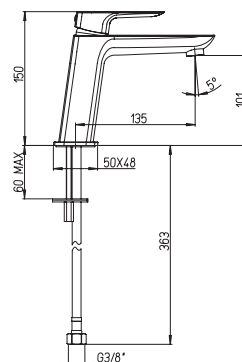

артикул покрытие цена, евро

09CR211MESR NOVE хром 134,85
09PZ211MESR NOVE черный матовый PVD 203,44

однорычажный смеситель для раковины с донным клапаном