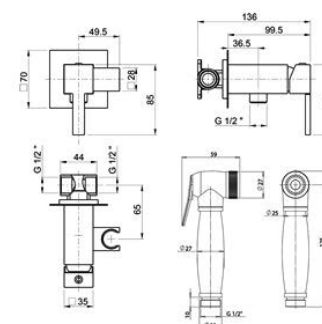

53CR442QRU KAMPANA

хром

138,44

встраиваемый смеситель с гигиеническим душем
лейка латунь