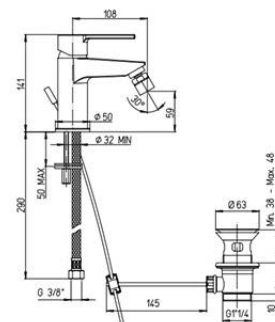

90CR306 LE MANS

хром

110,78

встраиваемый однорычажный смеситель для биде