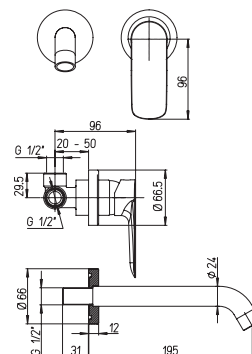

09CR208 NOVE хром 146,39

встраиваемый однорычажный смеситель для раковины