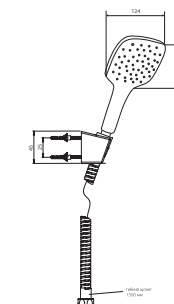

PSCR131 PESCARA

хром

31,27

набор для душа
душевая лейка 124x124 мм, пластик ABS, 1 режим
держатель
шланг ПВХ, 150 см