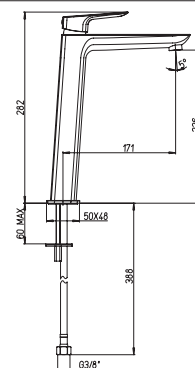

09CR211LLSR NOVE хром 310,78
09PZ211LLSR NOVE черный матовый PVD 297,83

однорычажный смеситель для раковины с донным клапаном
высокий корпус