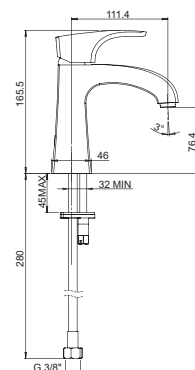

ANCR205 ANGEL	хром	85,18

однорычажный смеситель для раковины

*возможна комплектация донным клапаном клик-кляк со стр.121