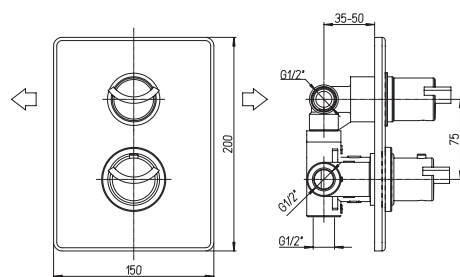

2TCC959

PAD

PURE
ITALIAN
DESIGN

артикул покрытие цена, евро

PDCR100B0 PAD

хром, белый

1 060,90

однорычажный смеситель для ванны с аксессуарами