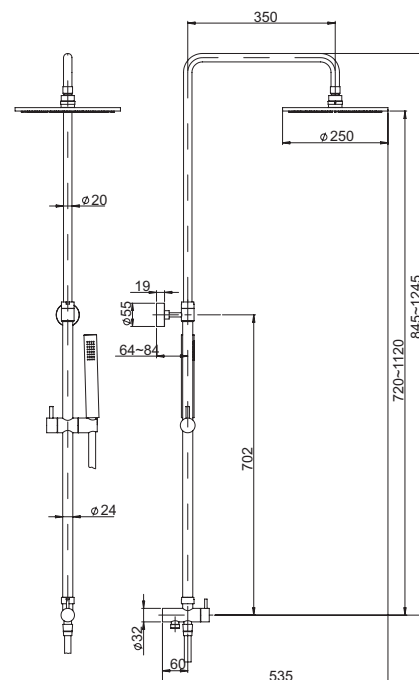

артикул

покрытие

цена, евро

OPaini

RST 3

хром

273,09

душевая колонна с дивертором
настенный монтаж
поворотный верхний душ, D 250 мм, пластик
дивертор с гибким подводом воды
гибкий шланг ПВХ 150 см