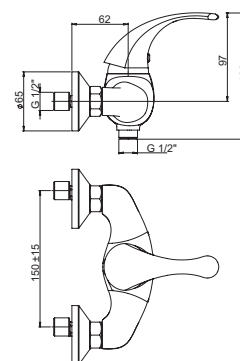

F2CR511 FIORI хром 72,82

однорычажный смеситель для душа
*возможна комплектация душевым набором со стр.107