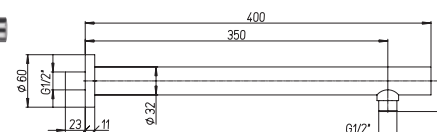

50CR745T440BI

хром

51,72

крепеж для душа настенный с резьбой
длина 400 мм, D 32 мм
1/2"x1/2"