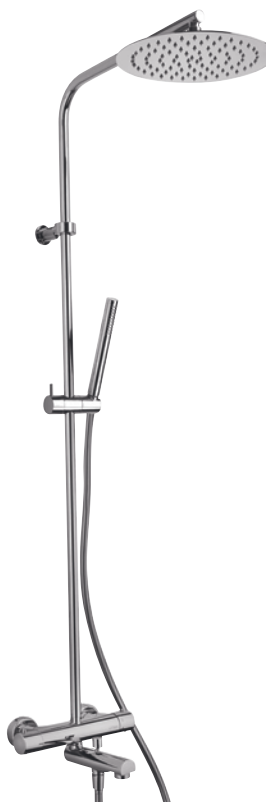

артикул

покрытие

цена, евро

CPaini

78CR687TH COX

хром

700,28

душевая система с термостатом и изливом
настенный монтаж
поворотный верхний душ, D 250 мм, металл
переключение режимов верхний душ / ручная душевая лейка
гибкий шланг ПВХ 175 см