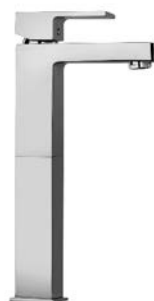

артикул покрытие цена, евро

84CR105R DAX	хром	298,68
*84CR111 DAX	хром	325,87
84PW105R DAX	никель PVD	466,71
*84PW111 DAX	никель PVD	371,97
84PZ105R DAX	черный матовый PVD	518,57
*84PZ111 DAX	черный матовый PVD	413,30
84PQ105R DAX	черный глянцевый PVD	518,57
*84PQ111 DAX	черный глянцевый PVD	413,30
84BY105R DAX	белый матовый	432,14
*84BY111 DAX	белый матовый	344,42
84YO105R DAX	черный	432,14
*84YO111 DAX	черный	344,42

однорычажный смеситель для ванны с аксессуарами

*без аксессуаров

53CC956GM

84CR208RP DAX	хром	284,17
84PW208RP DAX	никель PVD	298,53
84PZ208RP DAX	черный матовый PVD	330,83
84PQ208RP DAX	черный глянцевый PVD	330,83
84BY208RP DAX	белый матовый	276,25
84YO208RP DAX	черный	276,25

встраиваемый однорычажный смеситель для раковины

53CC956GM

84CR208RQ DAX	хром	270,81
84PW208RQ DAX	никель PVD	379,25
84PZ208RQ DAX	черный матовый PVD	320,88
84PQ208RQ DAX	черный глянцевый PVD	421,38
84BY208RQ DAX	белый матовый	351,15
84YO208RQ DAX	черный	428,79

встраиваемый однорычажный смеситель для раковины

53CC956GM

84CR211LLRSSR DAX	хром	236,11
84PW211LLRSSR DAX	никель PVD	318,75
84PZ211LLRSSR DAX	черный матовый PVD	354,17
84PQ211LLRSSR DAX	черный глянцевый PVD	354,17
84BY211LLRSSR DAX	белый матовый	295,14
84YO211LLRSSR DAX	черный	295,14

однорычажный смеситель для раковины с донным клапаном

высокий корпус

53CC956G2510