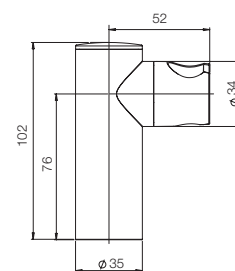

артикул

покрытие

цена, евро

CPaini

78CR185

хром

16,97

поворотный держатель для душевой лейки
пластик ABS