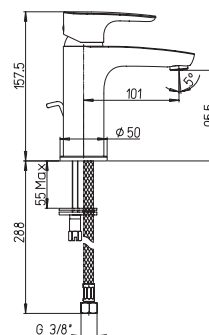

47CR205 PARALLEL хром 83,85

однорычажный смеситель для раковины
*возможна комплектация донным клапаном клик-кляк со стр.121