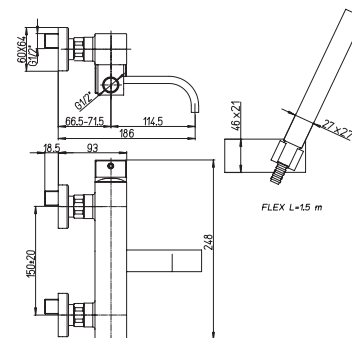

F1CR211 F1 хром 157,66

однорычажный смеситель для раковины с донным клапаном

DAX

PURE
ITALIAN
DESIGN

артикул покрытие цена, евро

84CR105R DAX	хром	298,68
*84CR111 DAX	хром	325,87
84PW105R DAX	никель PVD	466,71
*84PW111 DAX	никель PVD	371,97
84PZ105R DAX	черный матовый PVD	518,57
*84PZ111 DAX	черный матовый PVD	413,30
84PQ105R DAX	черный глянцевый PVD	518,57
*84PQ111 DAX	черный глянцевый PVD	413,30
84BY105R DAX	белый матовый	432,14
*84BY111 DAX	белый матовый	344,42
84YO105R DAX	черный	432,14
*84YO111 DAX	черный	344,42