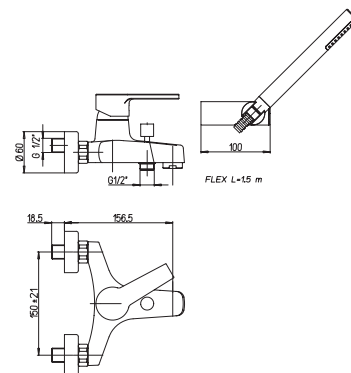

артикул покрытие цена, евро

90CR105 LE MANS
*90CR111 LE MANS

хром
хром

141,22
121,12

однорычажный смеситель для ванны
*без аксессуаров