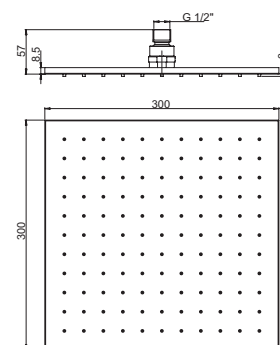

верхний душ, 200x200 мм
1 режим
пластик ABS

50CR759Q30EA

хром

328,92

верхний душ, D 300 мм
1 режим
латунь

ГИГИЕНИЧЕСКИЕ ДУШИ

PURE
ITALIAN
DESIGN

артикул покрытие цена, евро