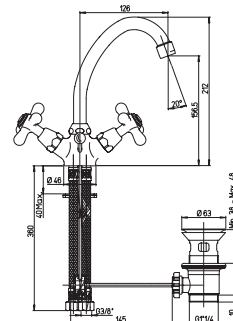

49CR581AD

17CR251 LIBERTY хром 179,23
 17F3251 LIBERTY старая бронза 296,72
 17QL251 LIBERTY старая медь 259,54

двухвентильный смеситель для биде с донным клапаном поворотный излив

49CR581AD

17CR509 LIBERTY хром 265,49
 17F3509 LIBERTY старая бронза 383,34
 17QL509 LIBERTY старая медь 329,72