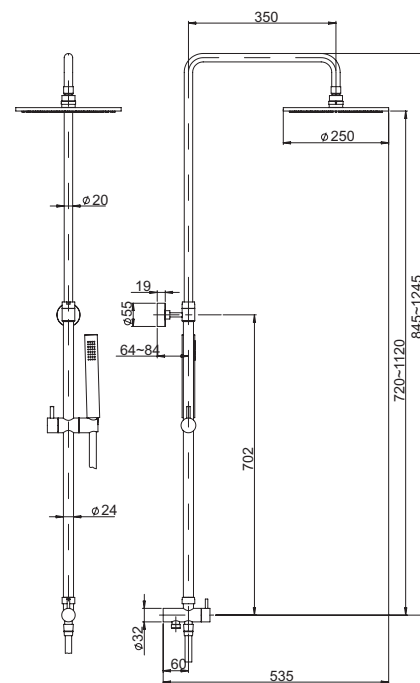

376,69

душевая колонна с дивертором
настенный монтаж
поворотный верхний душ, D 250 мм, металл
дивертор с гибким подводом воды
гибкий шланг ПВХ 150 см

RST 2

хром

251,63

душевая колонна с дивертором
настенный монтаж
поворотный верхний душ, 240 мм, пластик
дивертор с гибким подводом воды
гибкий шланг ПВХ 150 см