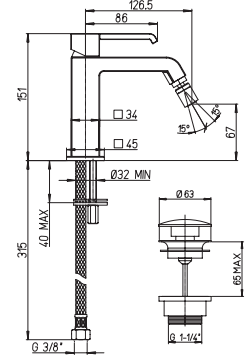

19CR306ESR Q хром 224,28

однорычажный смеситель для биде с донным клапаном