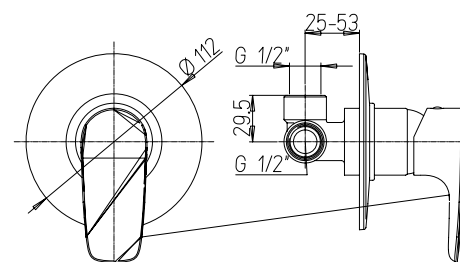

47CR690 PARALLEL хром 89,77

встраиваемый однорычажный смеситель для душа