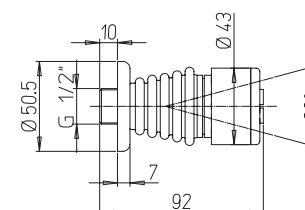

162,25

встраиваемая боковая форсунка

50CR721

хром

46,37

боковая форсунка для душа

53CC956G2510

картридж, диаметр 25 мм