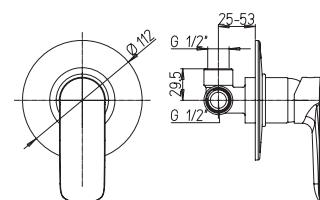

09CR511 NOVE хром 152,11

однорычажный смеситель для душа

*возможна комплектация душевым набором со стр.107

09CR690 NOVE хром 84,82

09PZ690 NOVE черный матовый PVD 117,83

встраиваемый однорычажный смеситель для душа