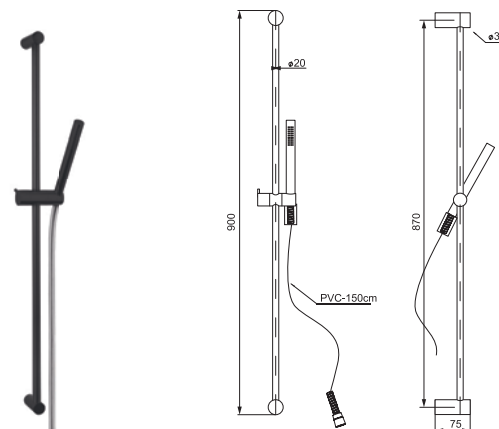

артикул покрытие цена, евро

ANCR121L7 ANCONA черный 121,44
ANCR121L9 ANCONA черный 128,37

комплект для душа
карбон
душевая лейка, D 26 мм, 1 режим
высота штанги 700 | 900 мм
шланг ПВХ, 150 см