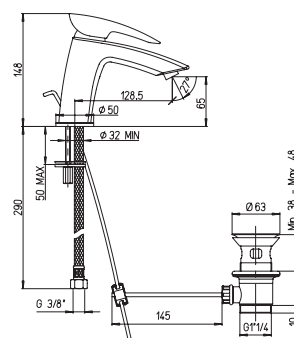

артикул

покрытие

цена, евро

SRCR211 SPIDER

хром

111,82

однорычажный смеситель для раковины с донным клапаном