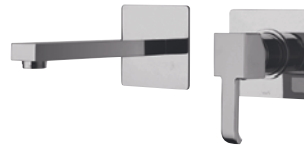

покрытие

цена, евро

19CR208 Q

хром

309,51

встраиваемый однорычажный смеситель для раковины

19CR211ESR Q

хром