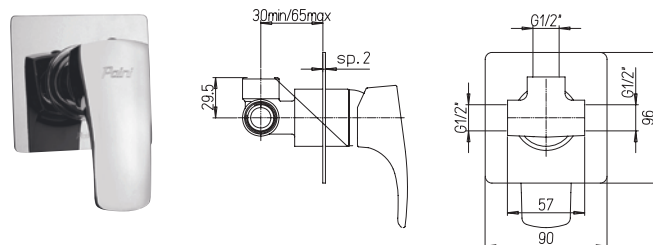

89CR690 LADY хром 165,24
89OP690 LADY золото 261,60
89PW690 LADY никель PVD 261,60
89Y0690 LADY черный 238,19
89BY690 LADY белый 261,60

встраиваемый однорычажный смеситель для душа