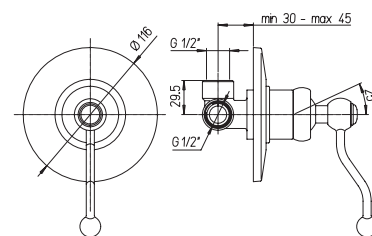

88CR690 DUOMO	хром	99,42
88OP690 DUOMO	золото	188,49
88F3690 DUOMO	старая бронза	182,03
88QL690 DUOMO	старая медь	174,50

встраиваемый однорычажный смеситель для душа