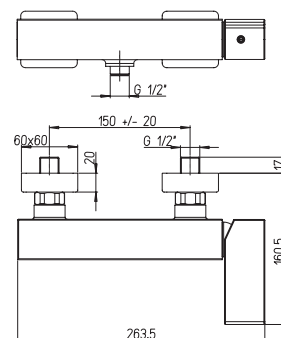

артикул покрытие цена, евро

44CR511 GHIBLI

хром

161,99

однорычажный смеситель для душа

*возможна комплектация душевым набором со стр.107