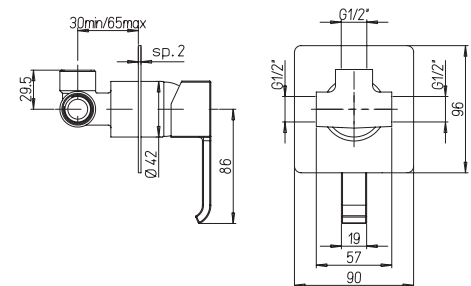

19CR690 Q хром 153,25

встраиваемый однорычажный смеситель для душа