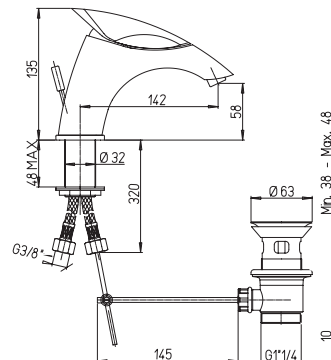

F1CR211 F1 хром 157,66

однорычажный смеситель для раковины с донным клапаном