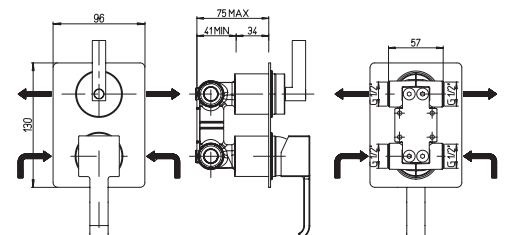

19CR6911 Q хром 247,62

встраиваемый однорычажный смеситель для душа с дивертором