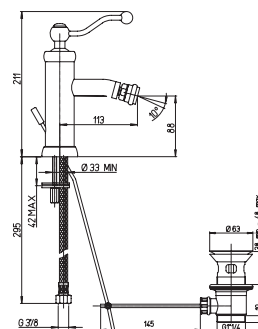

артикул покрытие цена, евро

88CR306 DUOMO	хром	163,44
88OP306 DUOMO	золото	172,79
88F3306 DUOMO	старая бронза	205,78
88QL306 DUOMO	старая медь	251,36

однорычажный смеситель для биде с донным клапаном