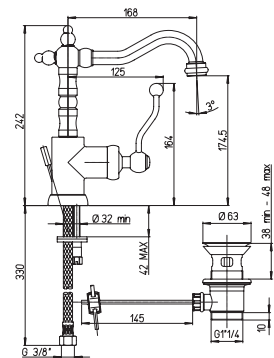

88CR250 DUOMO хром 258,47
88F3250 DUOMO старая бронза 374,27
88OP250 DUOMO золото 387,30
88QL250 DUOMO старая медь 345,79

однорычажный смеситель для раковины с донным клапаном
поворотный излив