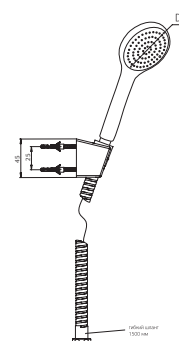

TRCR131 TORINO

хром

22,29

набор для душа
 душевая лейка D 100 мм, пластик ABS, 1 режим
 держатель
 шланг ПВХ, 150 см

MDCR131 MODENA

хром

17,13

набор для душа
 душевая лейка, D 80 мм, пластик ABS, 3 режима, регулировочное кольцо
 держатель
 шланг ПВХ, 150 см