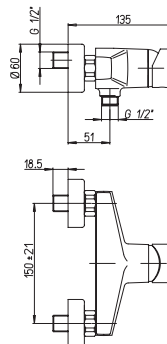

90CR511 LE MANS

хром

108,00

однорычажный смеситель для душа

*возможна комплектация душевым набором со стр. 107