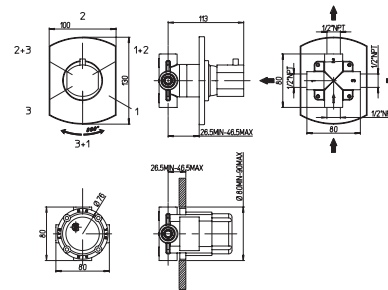

86CR471 хром 164,47
дивертор на 3 выхода