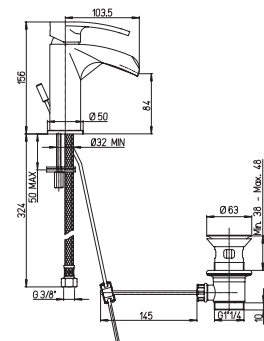

86CR211WFS OVO хром 179,97

однорычажный смеситель для раковины с донным клапаном
открытый излив