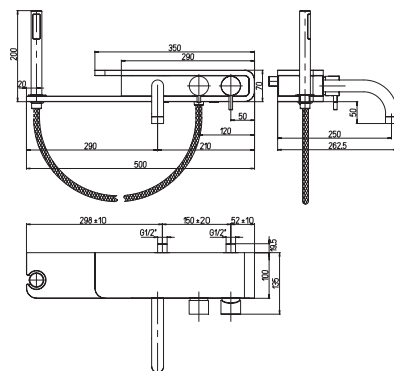

2TCC959

PAD

PURE
ITALIAN
DESIGN

артикул покрытие цена, евро

PDCR100B0 PAD

хром, белый

1 060,90

однорычажный смеситель для ванны с аксессуарами