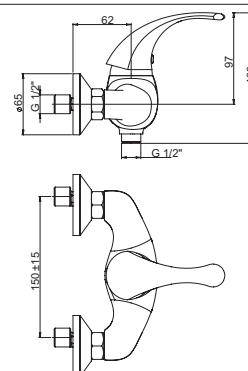

39CR511 SMILE

хром

50,56

однорычажный смеситель для душа

*возможна комплектация душевым набором со стр.107