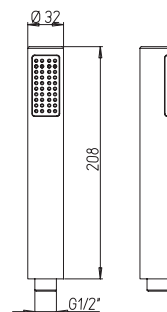

81CR155

хром

23,81

лейка для душа D 32 мм
1 режим
пластик ABS