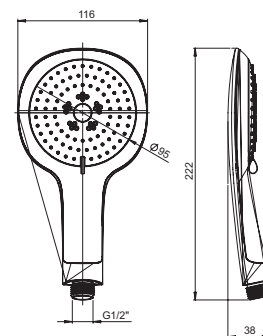

лейка для душа D 32 мм
1 режим
пластик ABS

50CR155/P18KM NOVARA

хром

14,31

лейка для душа D 95 мм
3 режима подачи воды
регулирующее кольцо
пластик ABS

53CR440TP4

хром

130,81