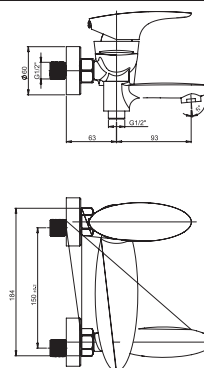

VERONA

PURE
ITALIAN
DESIGN

артикул покрытие цена, евро

VRCR111 VERONA хром 159,29

однорычажный смеситель для ванны
*возможна комплектация душевым набором со стр.107

VRCR205 VERONA хром 119,93

однорычажный смеситель для раковины
*возможна комплектация донным клапаном клик-кляк со стр.121