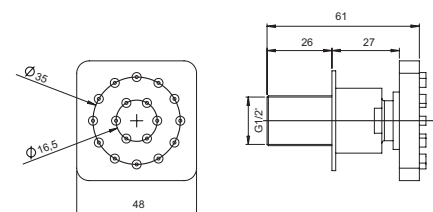

60,72

боковая форсунка для душа

50CR721Q

хром

60,56

боковая форсунка для душа

50CR721IQ

хром