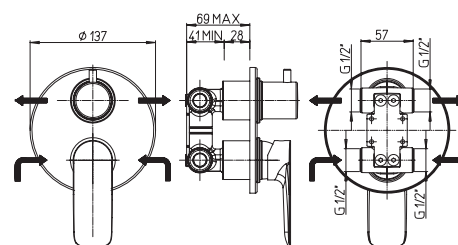

09CR6911 NOVE хром 167,06

09PZ6911 NOVE черный матовый PVD 265,41

встраиваемый однорычажный смеситель для душа с дивертором