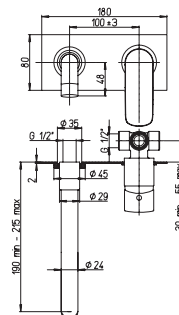

однорычажный смеситель для ванны
 *возможна комплектация душевым набором со стр.107

09CR208 NOVE хром 146,39

встраиваемый однорычажный смеситель для раковины

09CR208P NOVE хром 284,17

встраиваемый однорычажный смеситель для раковины