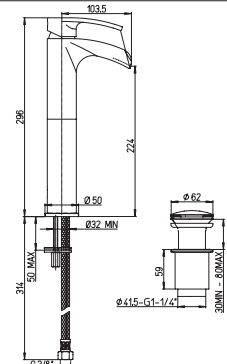

86CR211LLWFSSSR OVO хром 335,46

однорычажный смеситель для раковины с донным клапаном
открытый излив, высокий корпус