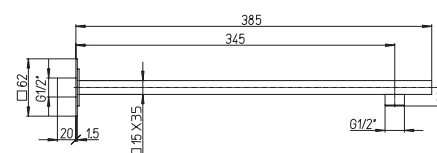

хром

51,72

крепеж для душа настенный с резьбой
длина 400 мм, D 32 мм
1/2"x1/2"

50CR745T540BI

хром

71,15

крепеж для душа настенный с резьбой
длина 385 мм, 35 x 15 мм
1/2"x1/2"

артикул покрытие цена, евро