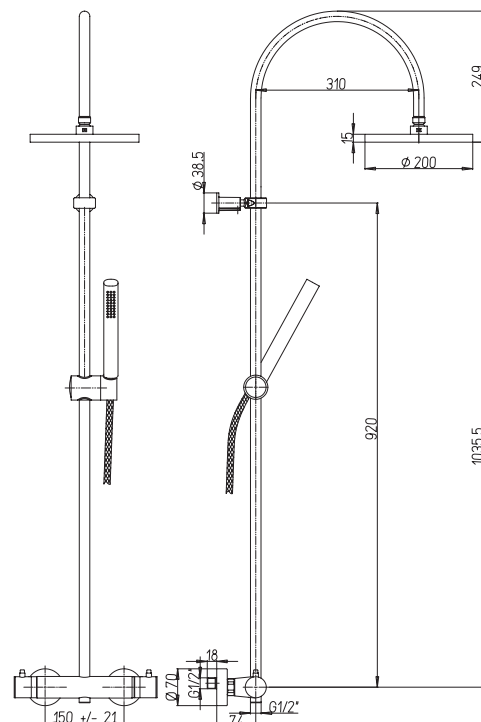

покрытие

цена, евро

OPaini

78CR689THABS1KM COX

хром

320,88

душевая система с термостатом
настенный монтаж
поворотный верхний душ, D 200 мм, пластик ABS
переключение режимов верхний душ / ручная душевая лейка
гибкий шланг 150 см