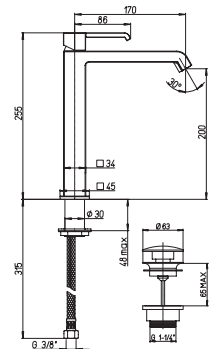

19CR211LLWFSR Q

хром

388,52

однорычажный смеситель для раковины с донным клапаном
открытый излив, высокий корпус