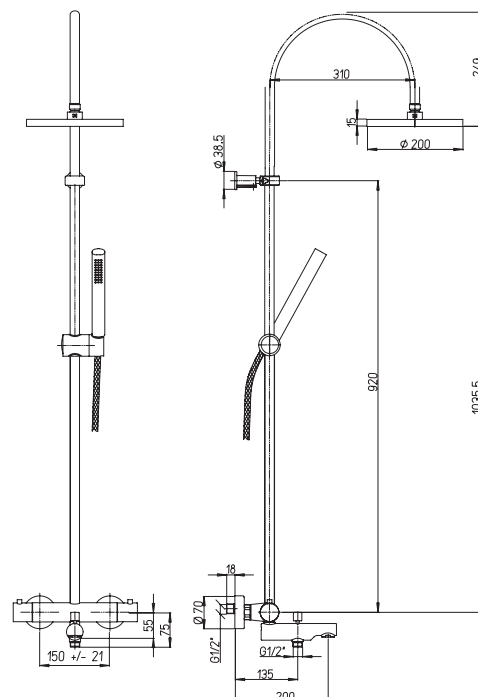

ZTCC959

78CR687TH1KM COX

хром

424,88

душевая система с термостатом и изливом
настенный монтаж
поворотный верхний душ, D 200 мм, пластик
переключение режимов верхний душ / ручная душевая лейка
гибкий шланг ПВХ 150 см