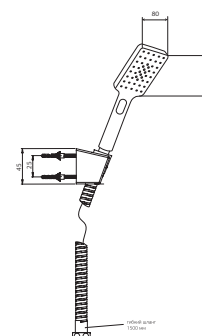

PSCR131 PESCARA

хром

31,27

набор для душа
 душевая лейка 124x124 мм, пластик ABS, 1 режим
 держатель
 шланг ПВХ, 150 см

RVCR131 RAVENNA

хром

32,47

набор для душа
 душевая лейка 80x120 мм, пластик ABS, 3 режима, кнопочное переключение
 держатель
 шланг ПВХ, 150 см