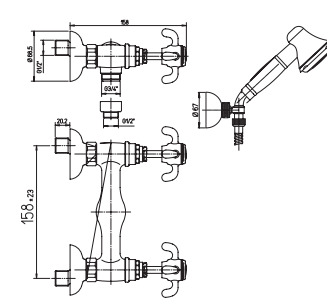

двухвентильный смеситель для биде с донным клапаном поворотный излив

49CR581AD

87CR509 ORNELLAIA

хром

310,81

двухвентильный смеситель для душа с аксессуарами

49CR581AD

LIBERTY