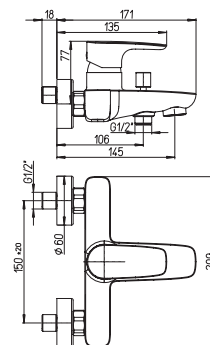

артикул покрытие цена, евро

47CR111 PARALLEL хром 140,20

однорычажный смеситель для ванны
*возможна комплектация душевым набором со стр.107