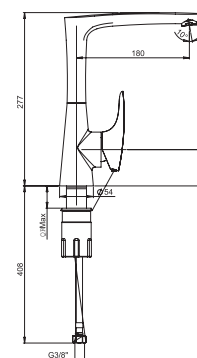

VRCR572 VERONA хром 153,78

однорычажный смеситель для раковины
высокий корпус
*возможна комплектация донным клапаном клик-кляк со стр.121