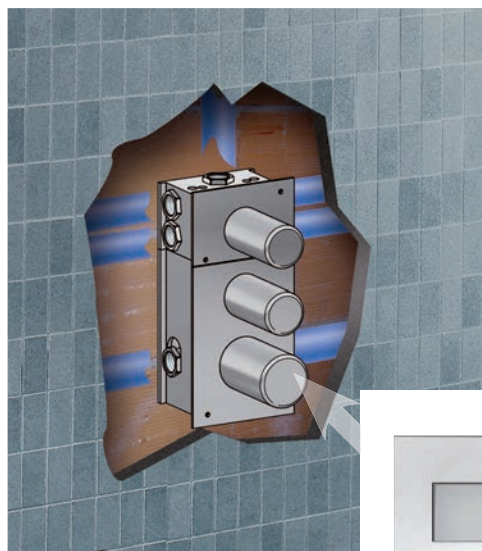

ДУШЕВАЯ СИСТЕМА СКРЫТОГО МОНТАЖА НА 2 ВЫХОДА

ДУШЕВАЯ СИСТЕМА СКРЫТОГО МОНТАЖА НА 3 ВЫХОДА

ДУШЕВАЯ СИСТЕМА СКРЫТОГО МОНТАЖА НА 5 ВЫХОДОВ

PURE
ITALIAN
DESIGN

артикул покрытие цена, евро

50CC690WB

129,50

универсальный встраиваемый смеситель
1 выход