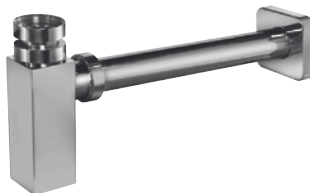

артикул покрытие цена, евро

84CR6911R DAX	хром	250,46
84PW6911R DAX	никель PVD	281,06
84PZ6911R DAX	черный матовый PVD	301,64
84PQ6911R DAX	черный глянцевый PVD	312,29
84BY6911R DAX	белый матовый	260,24
84Y06911R DAX	черный	376,17

встраиваемый однорычажный смеситель для душа с дивертором

84CR849 DAX	хром	104,96
84PW849 DAX	никель PVD	135,89
84PZ849 DAX	черный матовый PVD	151,85
84PQ849 DAX	черный глянцевый PVD	150,99
84BY849 DAX	белый матовый	125,82
84Y0849 DAX	черный	125,82

сифон