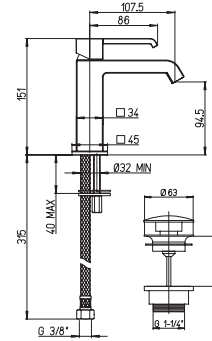

388,52

однорычажный смеситель для раковины с донным клапаном
открытый излив, высокий корпус

артикул покрытие цена, евро

19CR211WFSR Q хром 271,09

однорычажный смеситель для раковины с донным клапаном
открытый излив