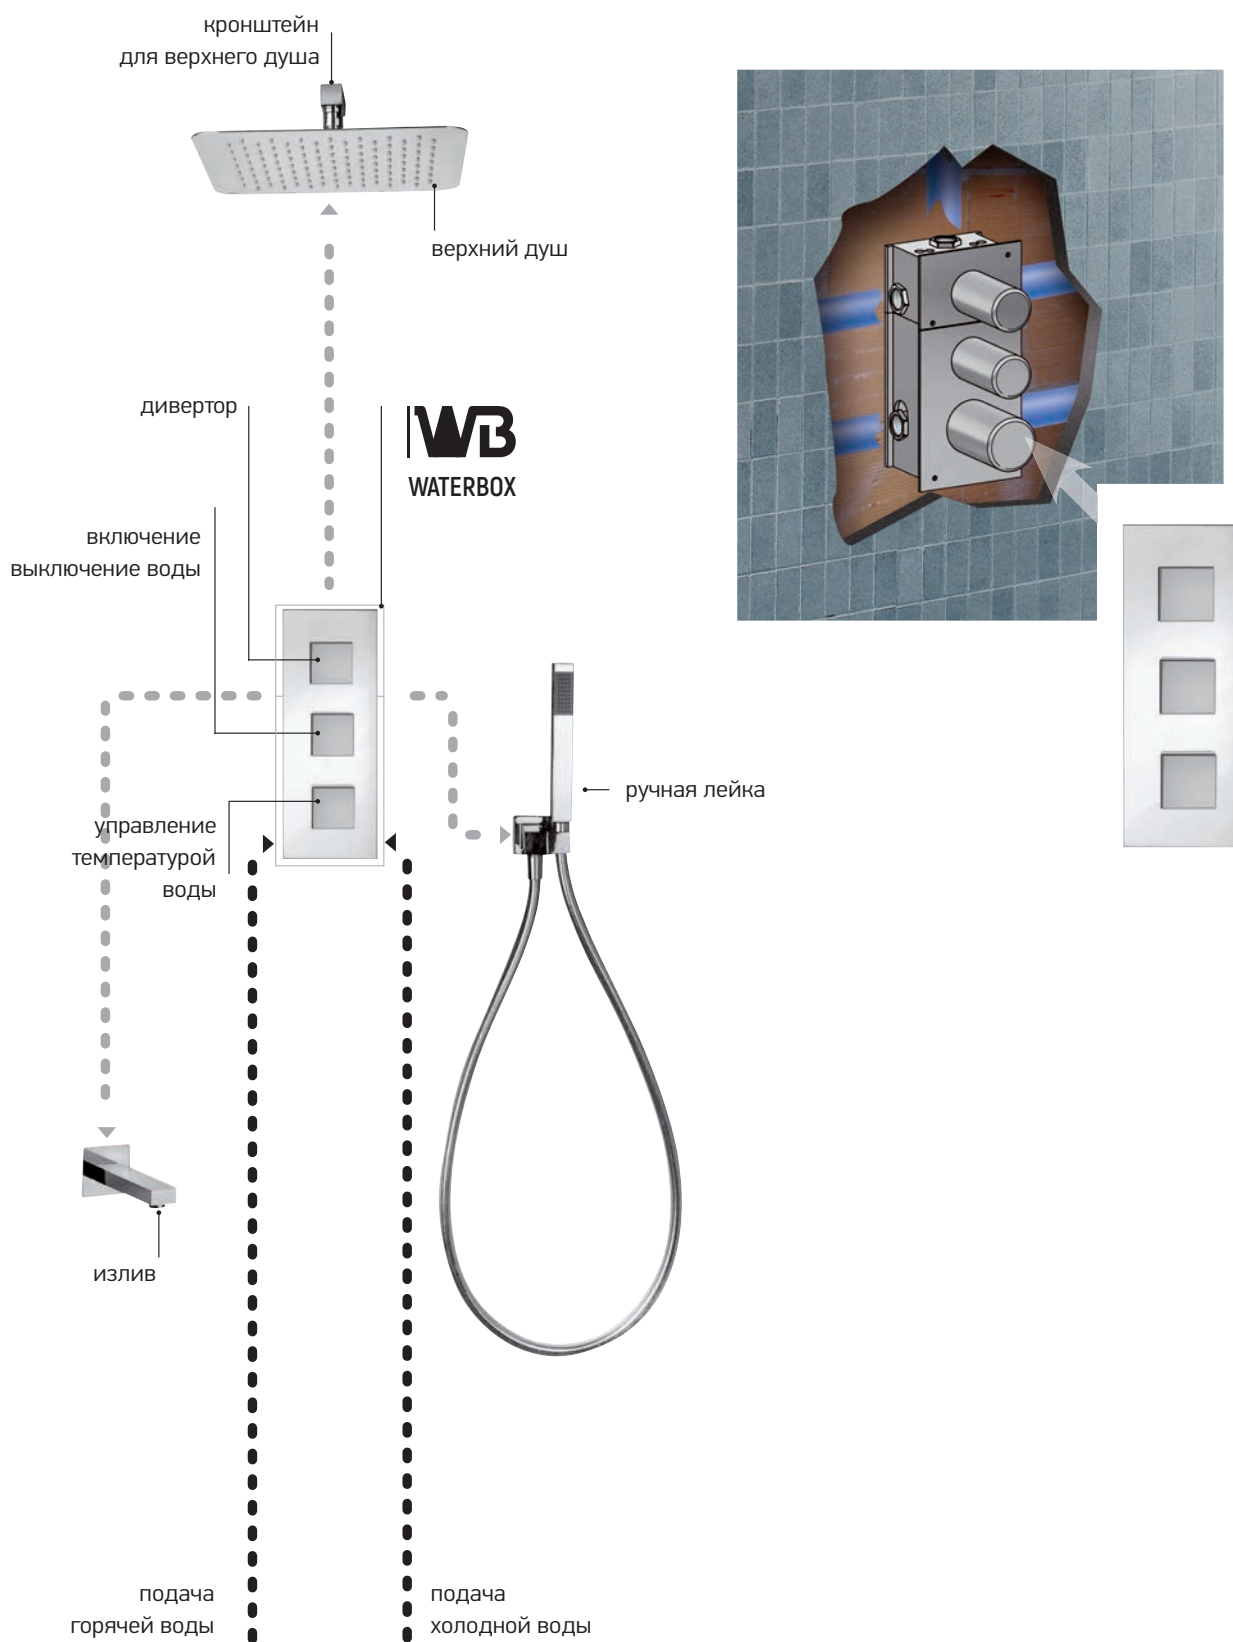

ДУШЕВЫЕ СИСТЕМЫ СКРЫТОГО МОНТАЖА

WATERBOX – встраиваемая многофункциональная система, используемая при организации душевой зоны, благодаря которой стало возможным предусмотреть различные режимы подачи воды в одной душевой системе – верхний и ручной душ, излив, боковые форсунки.

Установка системы и подвод труб осуществляется на этапе строительной отделки, соответственно все конструктивные элементы остаются скрытыми за декоративно-отделочными материалами. Фактически, WATERBOX – это смеситель (со стандартным или термостатическим картриджем), с несколькими выходами и встроенным дивертором, который осуществляет переключение между реализуемыми режимами подачи воды.

На первоначальном этапе ремонта вам необходимо лишь определиться с количеством выходов для воды и наличием термостата. Этого достаточно для монтажа блока со смесителем и проведения всех коммуникаций. А далее у вас остается время, чтобы не спеша продумать весь ваш будущий интерьер и определиться с выбором дизайна сантехники.

ДУШЕВАЯ СИСТЕМА СКРЫТОГО МОНТАЖА НА 2 ВЫХОДА

ДУШЕВАЯ СИСТЕМА СКРЫТОГО МОНТАЖА НА 3 ВЫХОДА

ДУШЕВАЯ СИСТЕМА СКРЫТОГО МОНТАЖА НА 5 ВЫХОДОВ

PURE
ITALIAN
DESIGN

артикул покрытие цена, евро

50CC690WB

129,50

универсальный встраиваемый смеситель
1 выход