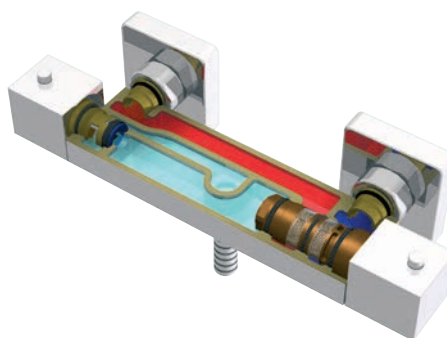

ПОДДЕРЖАНИЕ ТЕМПЕРАТУРЫ

ТЕРМОСТАТ

Термостат - прибор для поддержания постоянной температуры воды. При колебании температуры и силы напора входящих потоков, термозлемент за секунды изменяет пропорции горячей и холодной воды, приводя выдаваемый поток к установленной температуре. Если напор горячей или холодной воды недостаточный для поддержания заданной температуры, термозлемент полностью отключает подачу воды.