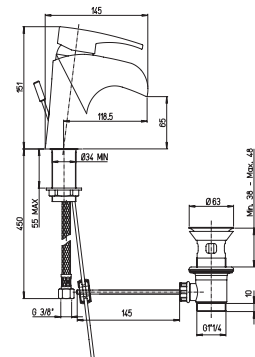

86CR211WF OVO хром 269,59

однорычажный смеситель для раковины с донным клапаном
открытый излив