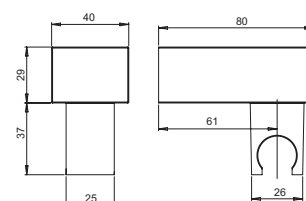

артикул покрытие цена, евро

82CR185 хром 28,41

поворотный держатель для душевой лейки
пластик ABS