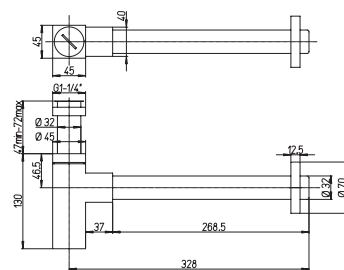

артикул покрытие цена, евро

84CR6911R DAX	хром	250,46
84PW6911R DAX	никель PVD	281,06
84PZ6911R DAX	черный матовый PVD	301,64
84PQ6911R DAX	черный глянцевый PVD	312,29
84BY6911R DAX	белый матовый	260,24
84Y06911R DAX	черный	376,17

встраиваемый однорычажный смеситель для душа с дивертором

84CR849 DAX	хром	104,96
84PW849 DAX	никель PVD	135,89
84PZ849 DAX	черный матовый PVD	151,85
84PQ849 DAX	черный глянцевый PVD	150,99
84BY849 DAX	белый матовый	125,82
84Y0849 DAX	черный	125,82

сифон