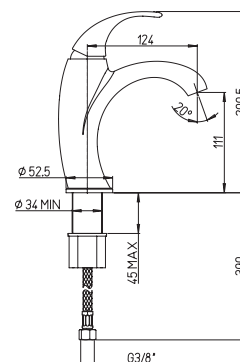

F2CR205 FIORI хром 102,76

однорычажный смеситель для раковины
*возможна комплектация донным клапаном клик-клик со стр.121