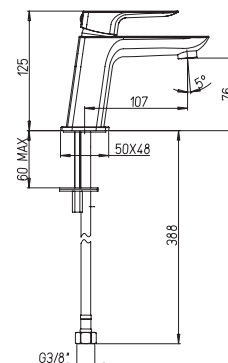

09CR211 NOVE хром 99,80
09PZ211 NOVE черный матовый PVD 147,93

однорычажный смеситель для раковины с донным клапаном