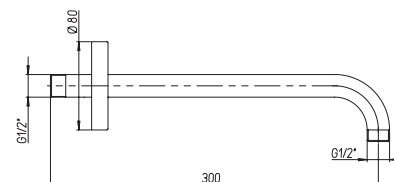

хром

61,27

потолочный крепеж для душа
длина 152 мм, D 20,5 мм
1/2"x1/2"

50CR745T130BI

хром

42,81

крепеж для душа настенный с резьбой
длина 300 мм, D 22 мм
1/2"x1/2"

50CR745T440BI