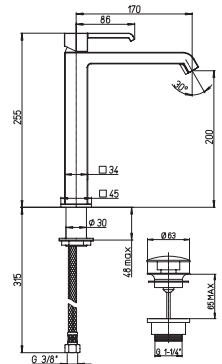

155,16

однорычажный смеситель для раковины с донным клапаном

19CR211LLESR Q

хром

292,81

однорычажный смеситель для раковины с донным клапаном
высокий корпус

19CR211LLWFSR Q

хром