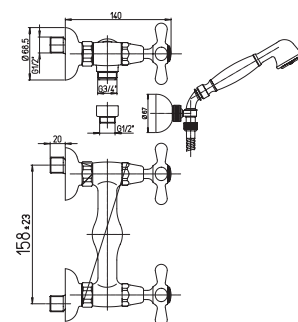

17CR509 LIBERTY хром 265,49
17F3509 LIBERTY старая бронза 383,34
17QL509 LIBERTY старая медь 329,72

двухвентильный смеситель для душа с аксессуарами

49CR581AD