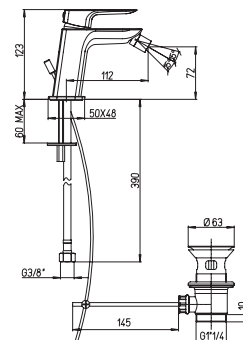

артикул покрытие цена, евро

09CR211MESR NOVE хром 134,85
 09PZ211MESR NOVE черный матовый PVD 203,44

однорычажный смеситель для раковины с донным клапаном

09CR306 NOVE хром 126,16

однорычажный смеситель для биде с донным клапаном