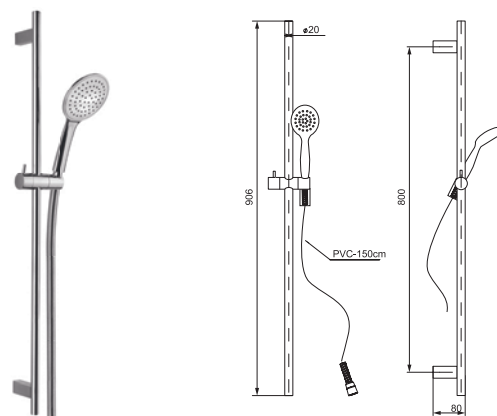

142,76

комплект для душа
 нержавеющая сталь, латунь
 душевая лейка 100x80 мм, 1 режим
 шланг ПВХ, 150 см

BRCR121L7 BERGAMO
BRCR121L9 BERGAMO
BRCR121L12 BERGAMO

хром
 хром
 хром

64,34
 81,04
 100,12

комплект для душа
 латунь, пластик ABS
 душевая лейка, D 120 мм, 1 режим
 высота штанги 700 | 900 | 1200 мм
 шланг ПВХ, 150 см