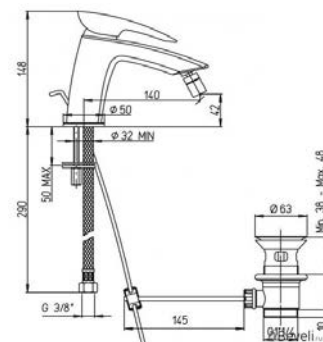

хром

124,89

встраиваемый однорычажный смеситель для биде с донным клапаном

LE MANS

PURE
ITALIAN
DESIGN

артикул покрытие цена, евро

90CR105 LE MANS
*90CR111 LE MANS

хром
хром