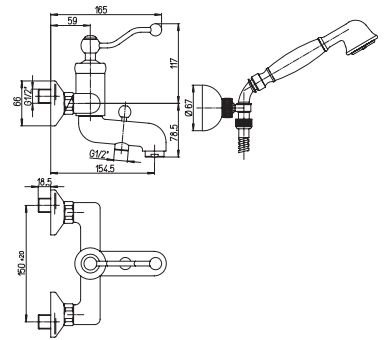

артикул покрытие цена, евро

88CR105 DUOMO хром 218,48
88OP105 DUOMO золото 407,74
88F3105 DUOMO старая бронза 374,68
88QL105 DUOMO старая медь 342,58

однорычажный смеситель для ванны с аксессуарами