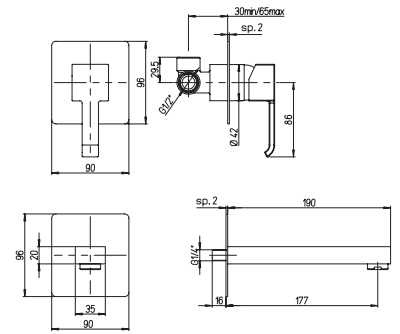

артикул

покрытие

цена, евро

19CR208 Q

хром

309,51

встраиваемый однорычажный смеситель для раковины