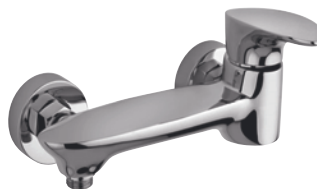

VRCR511 VERONA хром 147,08

однорычажный смеситель для душа
*возможна комплектация душевым набором со стр.107