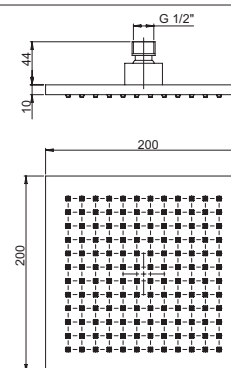

50CR759TCASQE

хром

42,01

верхний душ, 200x200 мм
1 режим
пластик ABS