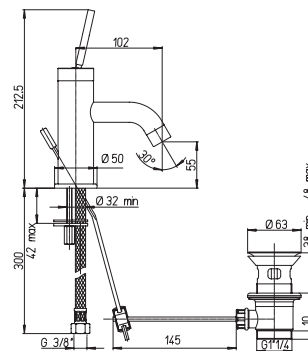

78CR211JO COX	хром	198,82
78PW211JO COX	никель PVD	221,75
78PZ211JO COX	черный матовый PVD	246,39
78PQ211JO COX	черный глянцевый PVD	246,39
78BY211JO COX	белый матовый	205,33
78Y0211JO COX	черный	205,33

смеситель для раковины с донным клапаном
джойстик управление