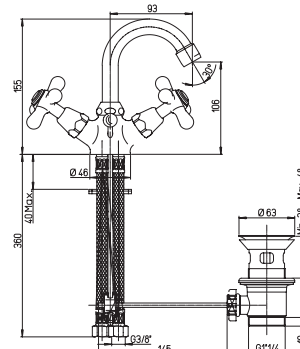

49CR581AD

17CR251 LIBERTY хром 179,23
 17F3251 LIBERTY старая бронза 296,72
 17QL251 LIBERTY старая медь 259,54

двухвентильный смеситель для биде с донным клапаном поворотный излив

49CR581AD

17CR509 LIBERTY хром 265,49
 17F3509 LIBERTY старая бронза 383,34
 17QL509 LIBERTY старая медь 329,72