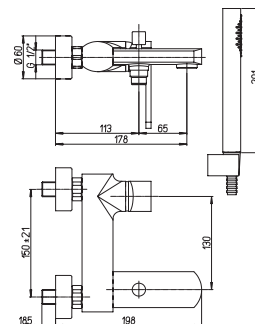

артикул покрытие цена, евро

86CR105 OVO хром 219,51

однорычажный смеситель для ванны с аксессуарами
*без аксессуаров