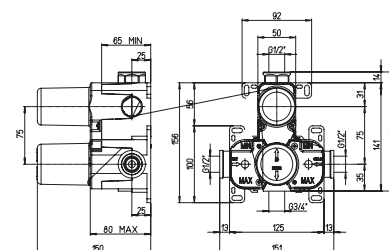

50CC690THWB

183,97

универсальный встраиваемый смеситель
1 выход
термостатический картридж