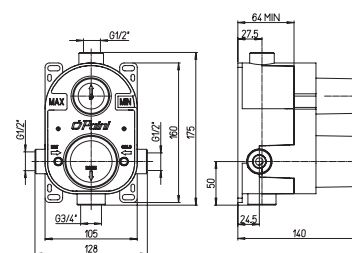

50CC691WB

183,97

универсальный встраиваемый смеситель с дивертором
2 выхода