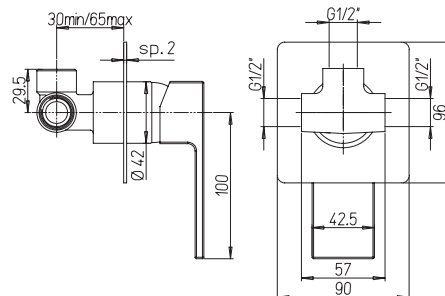

84CR690R DAX	хром	119,77
84PW690R DAX	никель PVD	144,40
84PZ690R DAX	черный матовый PVD	195,47
84PQ690R DAX	черный глянцевый PVD	160,44
84BY690R DAX	белый матовый	133,70
84YO690R DAX	черный	133,70

встраиваемый однорычажный смеситель для душа