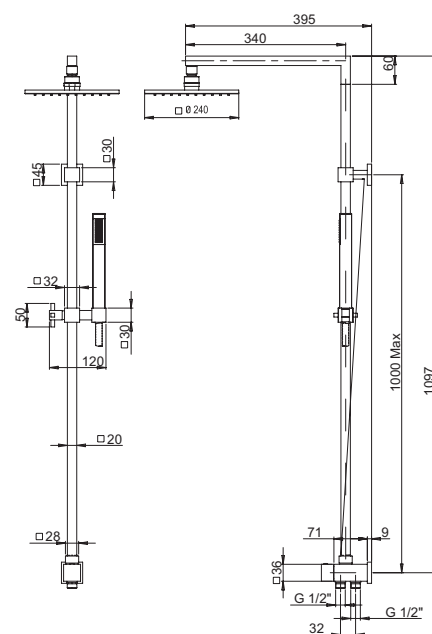

376,69

душевая колонна с дивертором
настенный монтаж
поворотный верхний душ, D 250 мм, металл
дивертор с гибким подводом воды
гибкий шланг ПВХ 150 см

RST 2

хром

251,63

душевая колонна с дивертором
настенный монтаж
поворотный верхний душ, 240 мм, пластик
дивертор с гибким подводом воды
гибкий шланг ПВХ 150 см