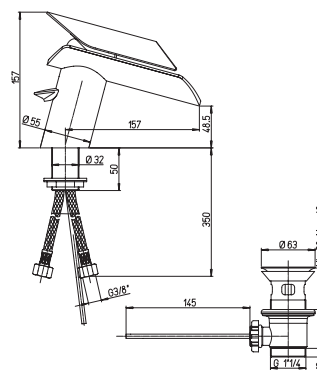

73CR306VR MORGANA хром 532,55
73OP306VR MORGANA золото 815,93

однорычажный смеситель для биде с донным клапаном
излив стекло

25 мм

53CC956G25