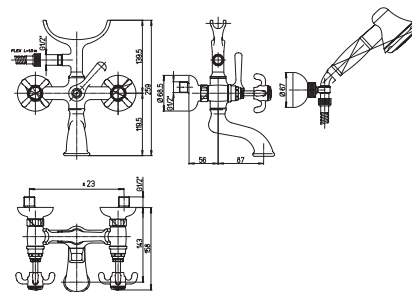

артикул покрытие цена, евро

87CR105 ORNELLAIA

хром

293,86

двухвентильный смеситель для ванны с аксессуарами

49CR581AD