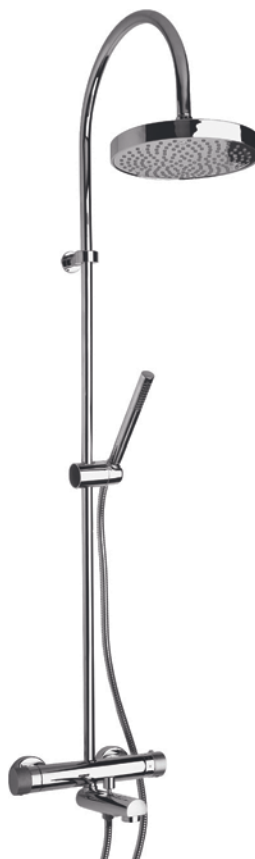

700,28

душевая система с термостатом и изливом
настенный монтаж
поворотный верхний душ, D 250 мм, металл
переключение режимов верхний душ / ручная душевая лейка
гибкий шланг ПВХ 175 см

ZTCC959

78CR687TH1KM COX

хром

424,88

душевая система с термостатом и изливом
настенный монтаж
поворотный верхний душ, D 200 мм, пластик
переключение режимов верхний душ / ручная душевая лейка
гибкий шланг ПВХ 150 см

ZTCC959

артикул