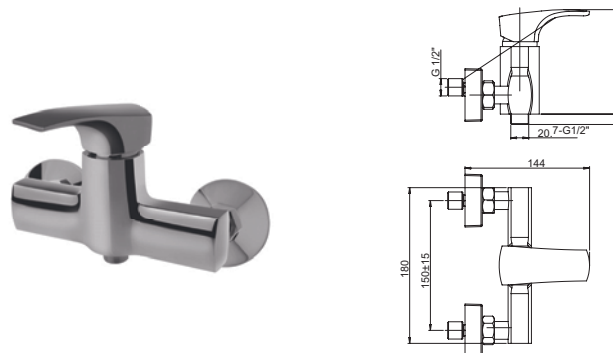

однорычажный смеситель для биде с донным клапаном

артикул покрытие цена, евро

ANCR112P20 ANGEL хром 119,59

однорычажный смеситель для ванны с аксессуарами универсальный

ANCR511 ANGEL хром 110,38

однорычажный смеситель для душа
*возможна комплектация душевым набором со стр. 107