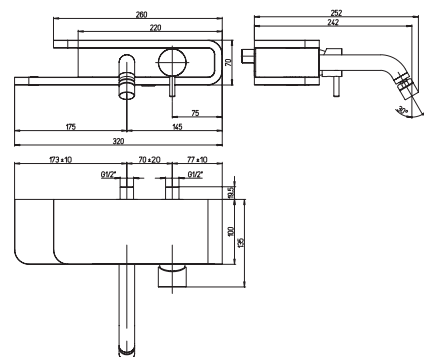

PDCR208B0 PAD

хром, белый

1 071,55

однорычажный смеситель для раковины с аксессуарами

PDCR306B0 PAD

хром, белый

912,29

однорычажный смеситель для биде