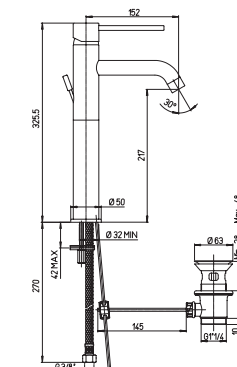

78CR211LL COX	хром	221,24
78PW211LL COX	никель PVD	308,57
78PZ211LL COX	черный матовый PVD	285,31
78PQ211LL COX	черный глянцевый PVD	257,85
78BY211LL COX	белый матовый	213,92
78Y0211LL COX	черный	294,71

однорычажный смеситель для раковины с донным клапаном
высокий корпус