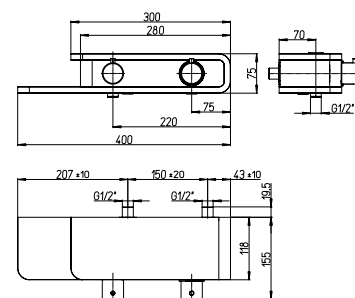

PDCR511B0TH PAD

хром, белый

912,29

смеситель для душа с термостатом

*возможна комплектация душевым набором со стр. 107