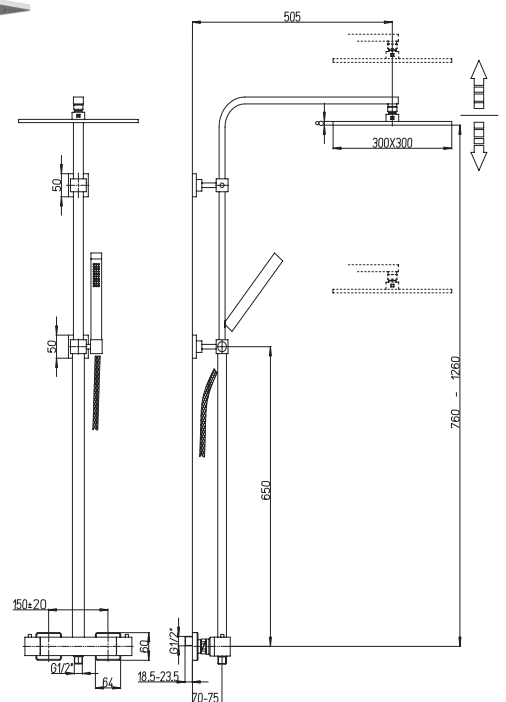

84CR689TH3SQP1 DAX

хром

845,56

душевая система с термостатом
настенный монтаж
поворотный верхний душ, 300x300 мм, латунь
переключение режимов верхний душ / ручная душевая лейка
регулируемая высота душевой штанги
гибкий шланг ПВХ 175 см