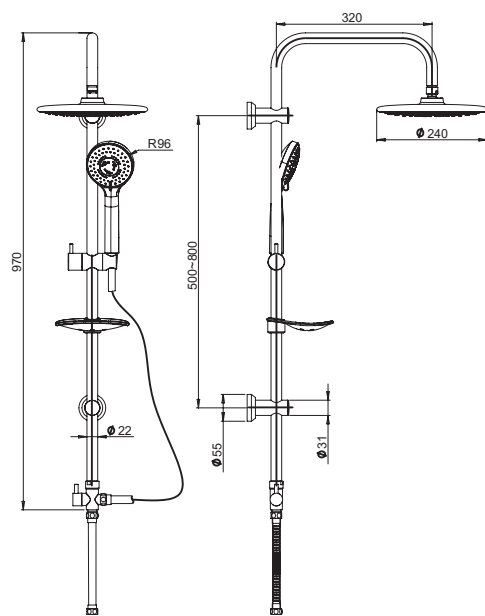

цена, евро

CPaini

RS

хром

143,73

душевая колонна с дивертором
настенный монтаж
регулируемая высота штанги, 500-800 мм
поворотный верхний душ, D 240 мм, пластик ABS
ручная душевая лейка, 5 режимов
держатель для мыла
шланг металлический 150 см