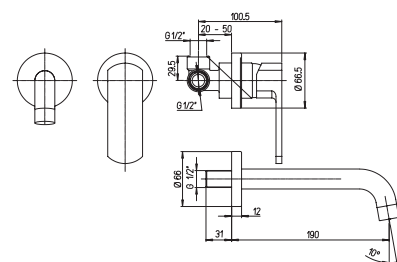

86CR208 OVO хром 271,65

встраиваемый однорычажный смеситель для раковины