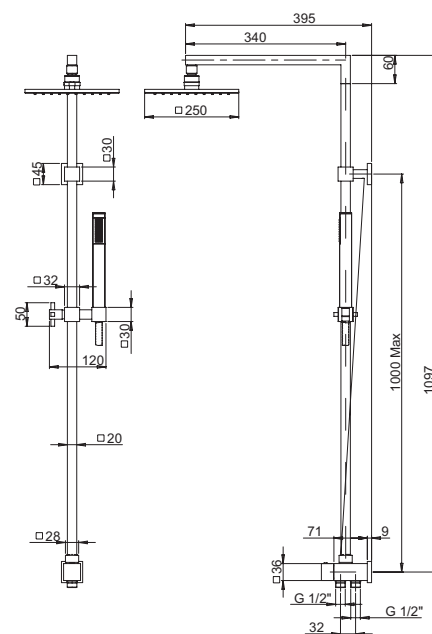

артикул

покрытие

цена, евро

OPaini

RSQ 1

хром

464,03

душевая колонна с дивертором
настенный монтаж
поворотный верхний душ, 250x250 мм, латунь
дивертор с гибким подводом воды
гибкий шланг ПВХ 150 см