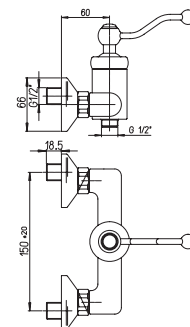

88CR511 DUOMO	хром	138,78
88OP511 DUOMO	золото	295,27
88F3511 DUOMO	старая бронза	284,91
88QL511 DUOMO	старая медь	201,70

однорычажный смеситель для душа

*возможна комплектация душевым набором со стр.107