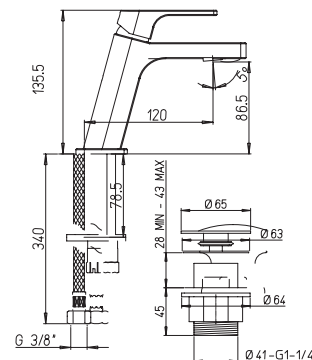

WWCR211ESR ATACAMA

хром

120,96

однорычажный смеситель для раковины с донным клапаном

53CC956G2510