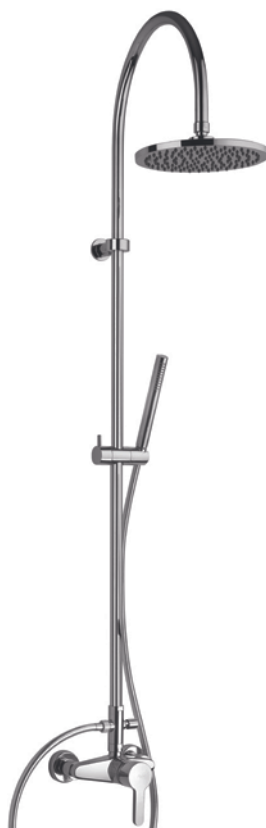

покрытие

цена, евро

OPaini

78CR689THABS1KM COX

хром

320,88

душевая система с термостатом
настенный монтаж
поворотный верхний душ, D 200 мм, пластик ABS
переключение режимов верхний душ / ручная душевая лейка
гибкий шланг 150 см

ZTCC959

92CR689P1 ARENA

хром

340,88

душевая система с однорычажным смесителем
настенный монтаж
поворотный верхний душ, D 200 мм, пластик ABS
переключение режимов верхний душ / ручная душевая лейка
гибкий шланг 175 см