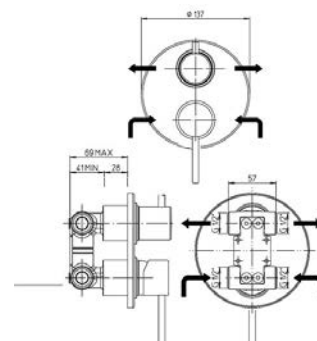

78CR6911 COX	хром	143,67
78PW6911 COX	никель PVD	193,95
78PZ6911 COX	черный матовый PVD	215,51
78PQ6911 COX	черный глянцевый PVD	215,51
78BY6911 COX	белый матовый	179,59
78Y06911 COX	черный	179,59

встраиваемый однорычажный смеситель для душа с дивертором