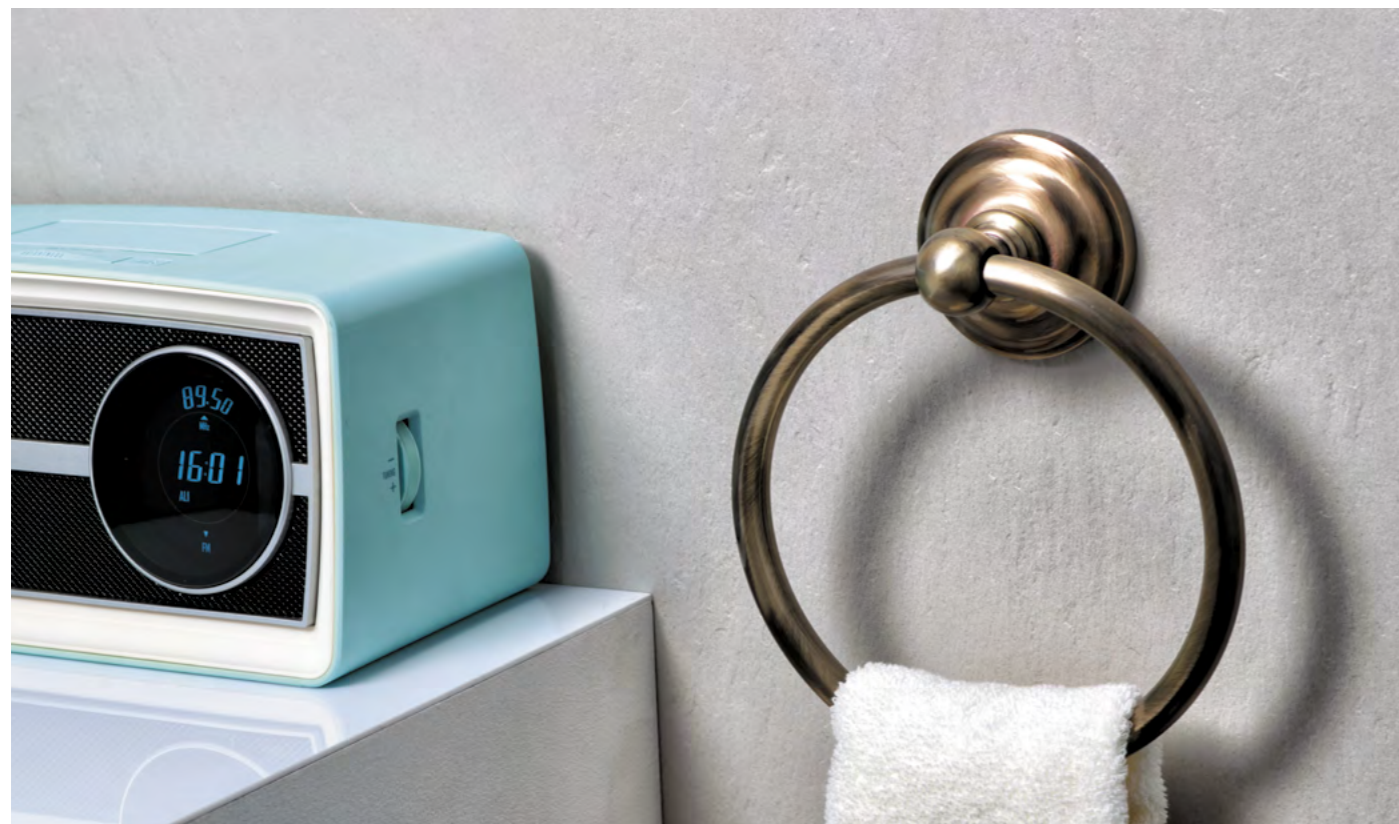

FX-83802A
Полотенцедержатель рога 2-ой
44,5x6,2x6,2
Бронза

FX-83805-4
Планка 4 крючка
33x8x8,5
Бронза

FX-83819
Держатель для фена
10x13,5x16
Бронза