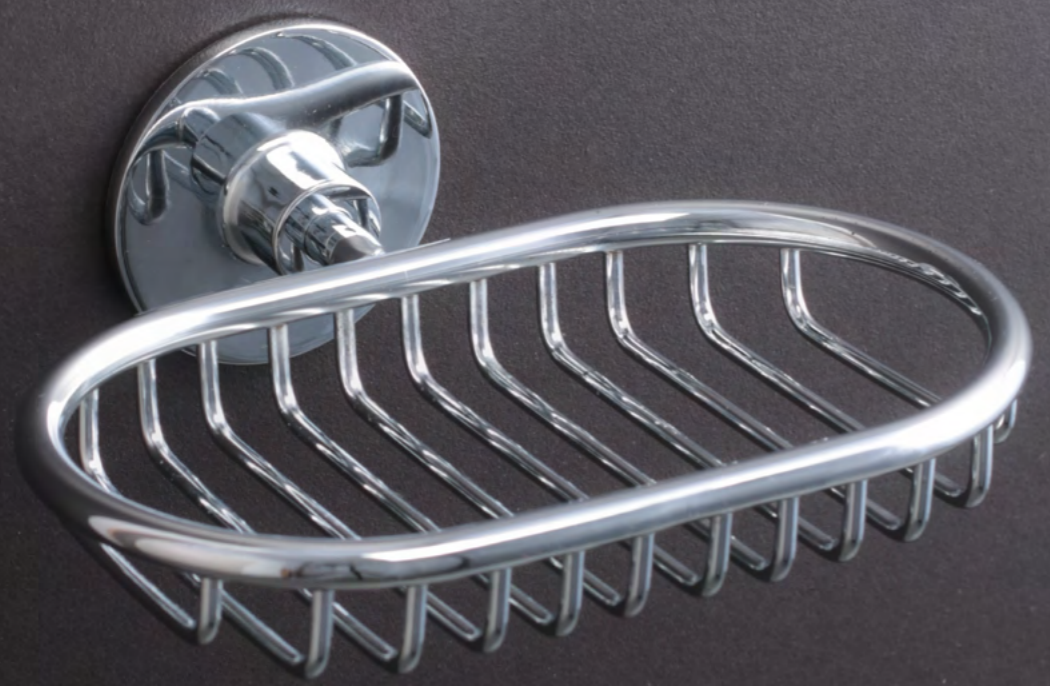

На самоклеющейся основе
Акриловая вспененная лента 3М™ VHB™

НАДЕЖНОЕ КРЕПЛЕНИЕ
ВЫДЕРЖИВАЕТ
от -30°C до +80°C

15 секунд

БЕЗ СЛЕДОВ

СУПЕР ФИКСАЦИЯ

для влажных помещений

Light Series

ROUND Fixsen™

FX-92100 «ROUND»

Легкий и лаконичный дизайн сочетается с функциональностью и удобством. Сверхтонкое литое основание толщиной всего 4 миллиметра позволяет почувствовать свободу окружающего пространства в лучших традициях минимализма. Отсутствие излишнего декора, все максимально сдержанно и аккуратно.

Изделия полностью выполнены из качественного металла с хромовым покрытием и не подвержены изменению цвета и жесткости. Благодаря креплению на двустороннюю вспененную ленту VHB™ аксессуары надежно закрепляются практически на любую поверхность в течении 15 секунд. Клеевой слой акриловой ленты плотно прилегает даже к пористым поверхностям и способен выдерживать значительные нагрузки. Универсальное крепление легко демонтируется, не оставляя следов на стене. При необходимости аксессуары легко переместить на другое место, используя сменные клеевые пластины.