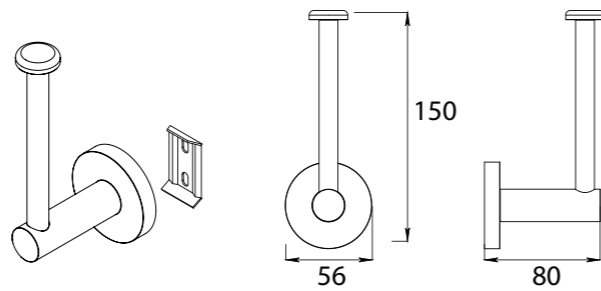

FX-31010B
Держатель для запасного рулона