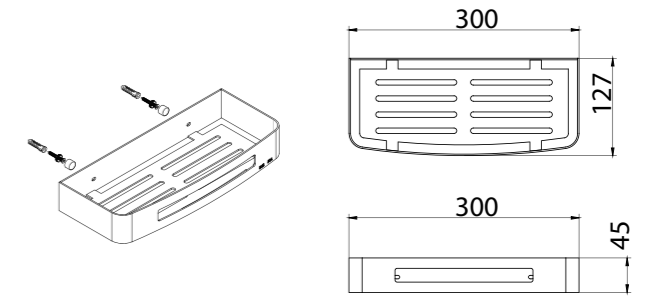

FX-31051-1
Полка угловая одноэтажная

FX-31050A
Полка прямоугольная