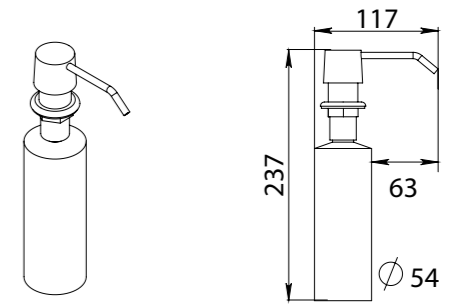

FX-31012C
Дозатор для ж/м врезной 300мл (пластиковая помпа)