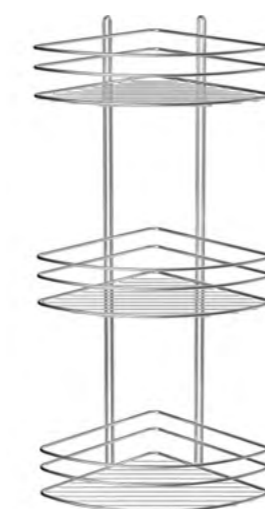

FX-850-3

Угловая полка трехэтажная

20x59,5x20

сталь, никель-хром