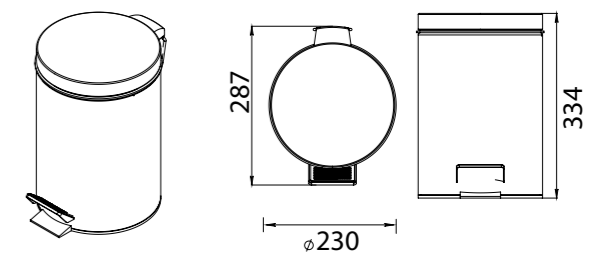

FX-31024
Ведро (8 литров) с механизмом открывания