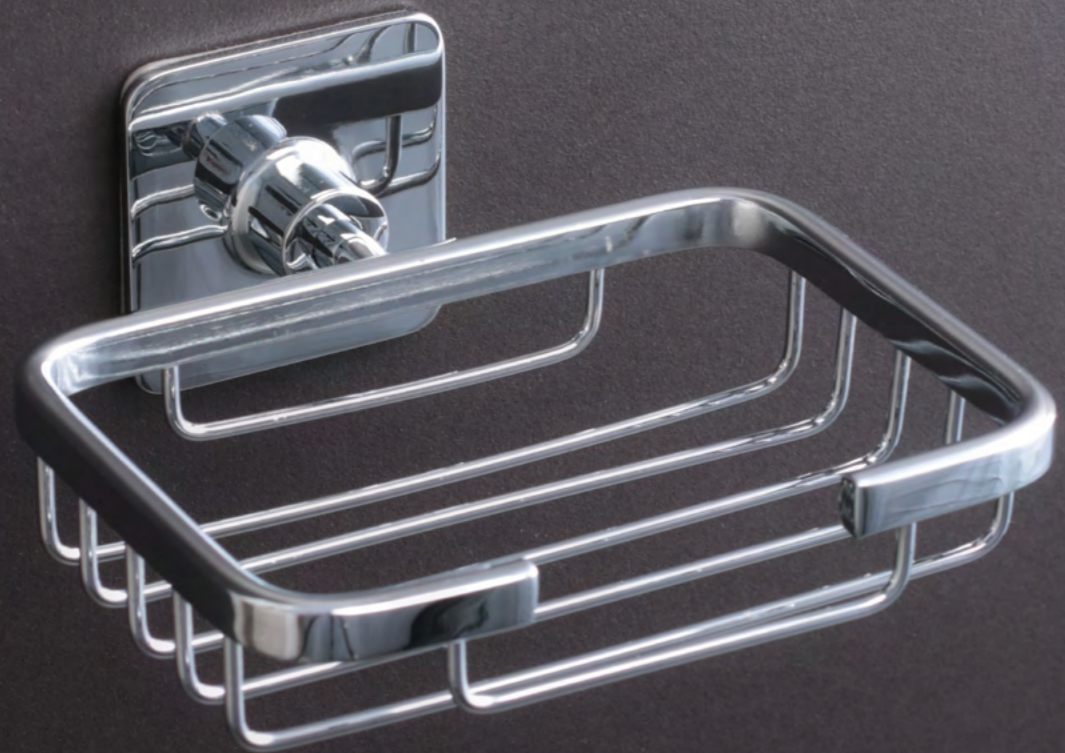

На самоклеющейся основе
Акриловая вспененная лента 3М™ VHB™

НАДЕЖНОЕ КРЕПЛЕНИЕ
ВЫДЕРЖИВАЕТ
от -30°C до +80°C

15 секунд

БЕЗ СЛЕДОВ

СУПЕР ФИКСАЦИЯ

для влажных помещений

Light Series

SQUARE Fixsen™

FX-93100 «SQUARE»

Легкий и лаконичный дизайн сочетается с функциональностью и удобством. Сверхтонкое литое основание толщиной всего 4 миллиметра позволяет почувствовать свободу окружающего пространства в лучших традициях минимализма. Отсутствие излишнего декора, все максимально сдержанно и аккуратно.

Изделия полностью выполнены из качественного металла с хромовым покрытием и не подвержены изменению цвета и жесткости. Благодаря креплению на двустороннюю вспененную ленту VHB™ аксессуары надежно закрепляются практически на любую поверхность в течении 15 секунд. Клеевой слой акриловой ленты плотно прилегает даже к пористым поверхностям и способен выдерживать значительные нагрузки. Универсальное крепление легко демонтируется, не оставляя следов на стене. При необходимости аксессуары легко переместить на другое место, используя сменные клеевые пластины.