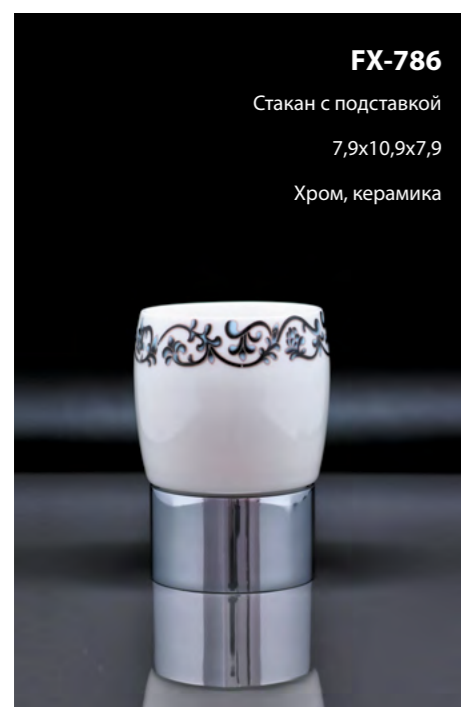

FX-786

Стакан с подставкой
7,9x10,9x7,9
Хром, керамика