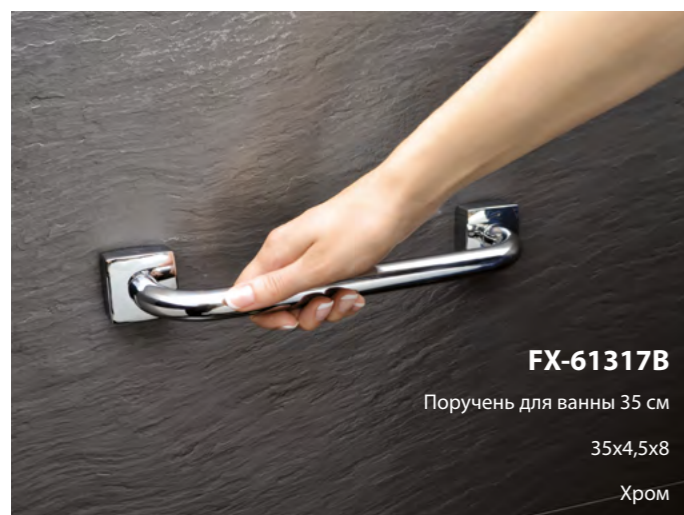

FX-61317B

Поручень для ванны 35 см

35x4,5x8

Хром

FX-61317

Поручень для ванны

30x4,3x7,5

Хром