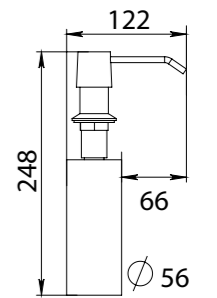

FX-31012D
Дозатор для ж/м врезной 350мл (металлическая помпа)