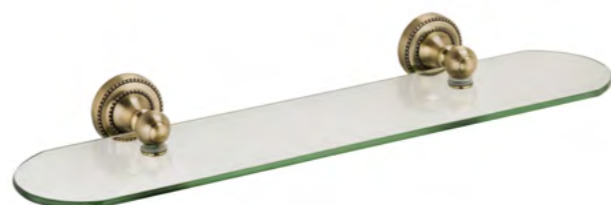

FX-61113

Ёрш для туалета

16x36x12

Бронза, керамика, пластик

FX-61105
Крючок одинарный
5,7x9,5x9
Бронза

FX-61105A
Крючок двойной
7x8,5x7,5
Бронза

FX-61103
Полка стеклянная
52x5,7x14
Бронза, стекло

FX-61121
Зеркало косметическое настенное
20x30,5x4
Бронза, зеркало, зеркало(x3)