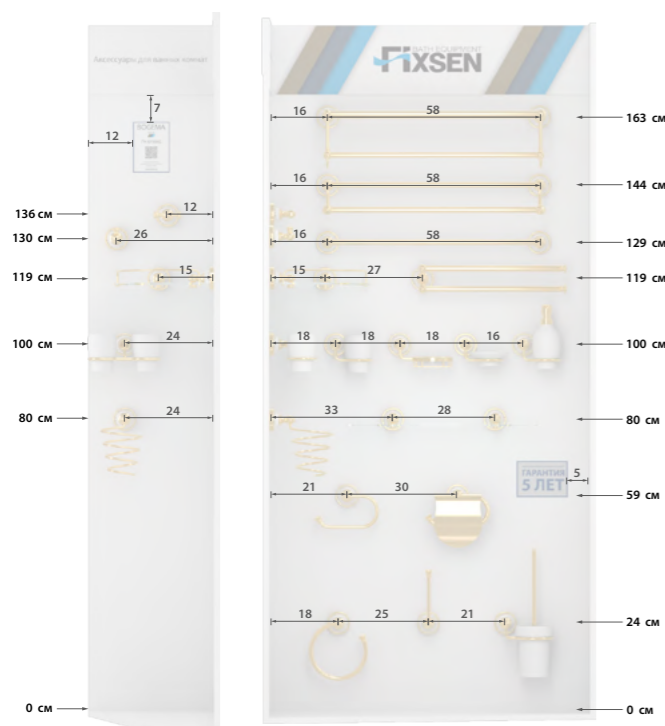

ПОДДЕРЖКА

Запасные детали и гарантия

Выбирая аксессуары нашей компании, Вы можете быть уверены, что при необходимости легко подберете нужные запчасти и сможете заменить керамические и стеклянные колбы.

Мы уверены в качестве продуктов и несем ответственность за каждое изделие. На всю продукцию распространяется гарантия 5 лет.

Реклама

Компания Fixsen всегда готова помочь своим партнерам в оформлении торгового пространства и предоставить фирменный стенд для продажи аксессуаров в торговых павильонах. Стенды комплектуются крючками для хранения товара и декоративными подиумами. Брендированный стенд легко совмещается со стандартным торговым оборудованием и эффективно использует торговую площадь. Для удобства использования мы предусмотрели несколько вариантов установки стендов с продукцией нашей компании.

Для оформления уже сложившихся мест продаж мы предоставляем различные рекламные материалы, позволяющие стимулировать интерес к продукции нашего бренда. Индивидуальный подход к потребностям магазинов и высокие стандарты качества нашей рекламной продукции позволяют решать самые сложные задачи.

По вопросам использования стенда и рекламных материалов достаточно связаться с нами по телефону или написать письмо в службу поддержки нашей компании.

Торговые стенды

Альбом технических решений
Навесная экспозиция
Стенд FX-VM

Фронтальная вывеска