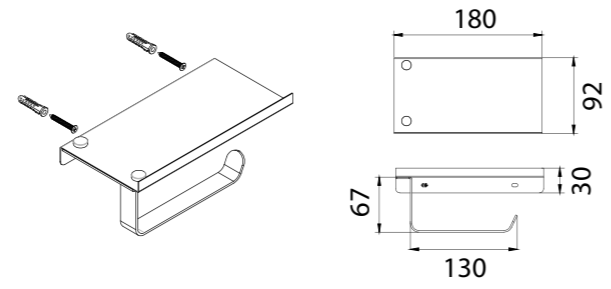

FX-31011
Бумагодержатель с полкой для телефона