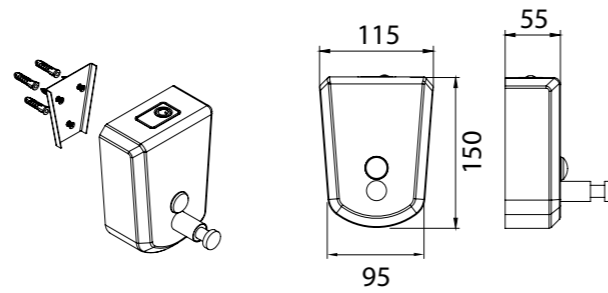

FX-31025
Шнур вытяжной для белья (3м)

FX-31017C
Поручень для ванны 50 см

FX-31017
Поручень для ванны 40 см

FX-31018
Поручень для ванны с мыльницей

FX-31012
Дозатор для ж/м настенный 500 мл (металл)

FX-31012A
Дозатор для ж/м настенный 500 мл (пластик)