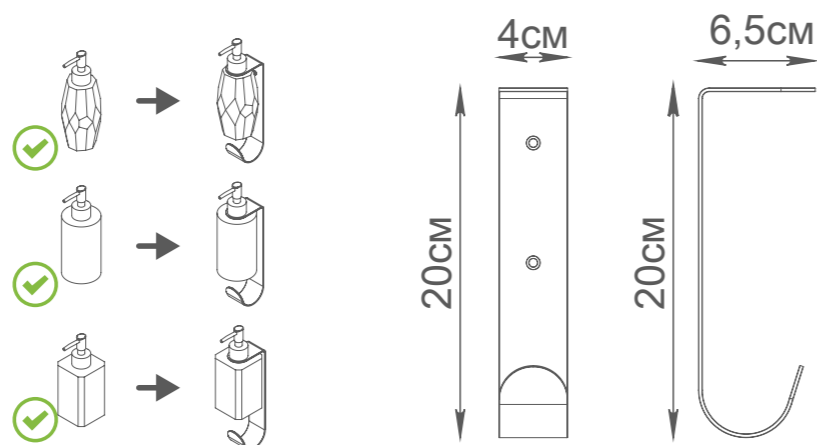

FX-51-013

Карниз для ванной (раздвижной)

140-260см

Алюминий