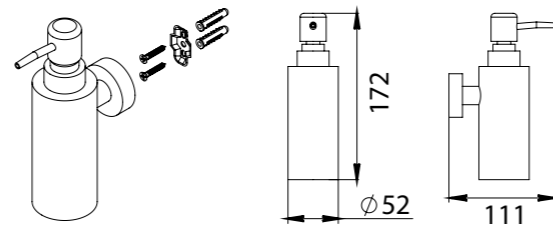

FX-31025
Шнур вытяжной для белья (3м)

FX-31017C
Поручень для ванны 50 см

FX-31017
Поручень для ванны 40 см

FX-31018
Поручень для ванны с мыльницей

FX-31012
Дозатор для ж/м настенный 500 мл (металл)

FX-31012A
Дозатор для ж/м настенный 500 мл (пластик)