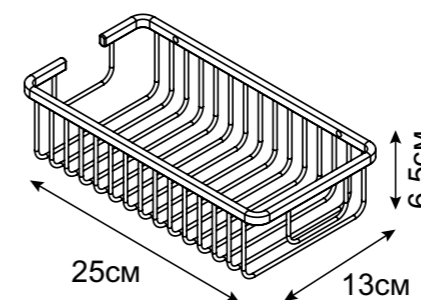

HOTEL and home

ДЛЯ АКТИВНОЙ ЭКСПЛУАТАЦИИ

НАДЕЖНОЕ КАЧЕСТВО
ИДЕАЛЬНЫЙ БЛЕСК

#HOTEL

#WELLNESS

#OFFICE

#MALL

РЕШЕНИЯ ДЛЯ КОМПЛЕКТАЦИИ ОБЪЕКТОВ СФЕРЫ ОБСЛУЖИВАНИЯ