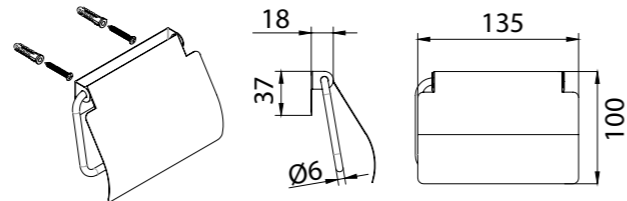

FX-31010
Бумагодержатель