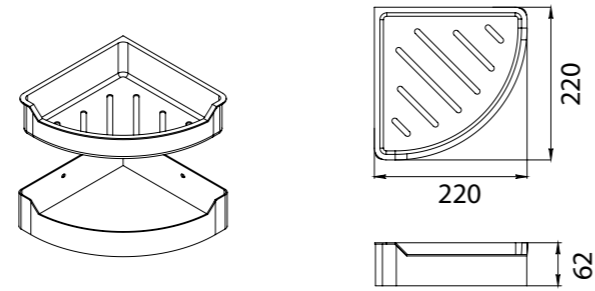

FX-31003D
Полка угловая одноэтажная