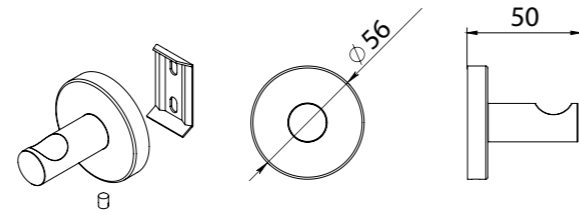

FX-31005B
Крючок одинарный