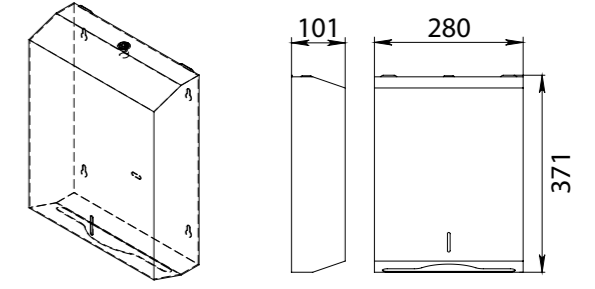

FX-31027A
Держатель для бумажных полотенец (Z-сложение, 380шт)