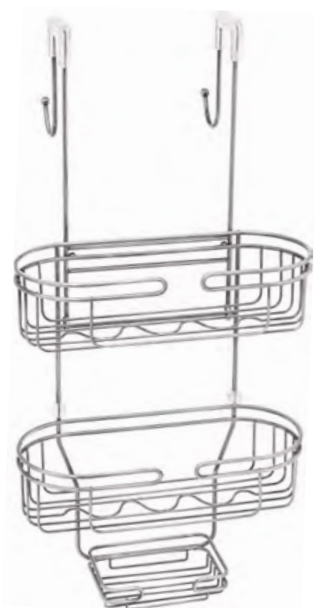

FX-861

Полка овальная двухэтажная

30x61x13,5

сталь, никель-хром