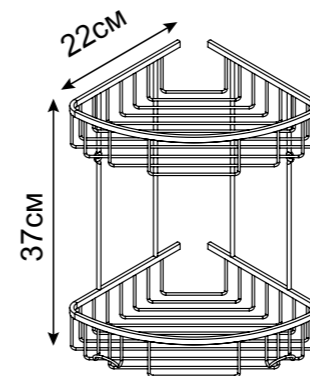

HOTEL and home

ДЛЯ АКТИВНОЙ ЭКСПЛУАТАЦИИ

НАДЕЖНОЕ КАЧЕСТВО
ИДЕАЛЬНЫЙ БЛЕСК

#HOTEL

#WELLNESS

#OFFICE

#MALL

РЕШЕНИЯ ДЛЯ КОМПЛЕКТАЦИИ ОБЪЕКТОВ СФЕРЫ ОБСЛУЖИВАНИЯ