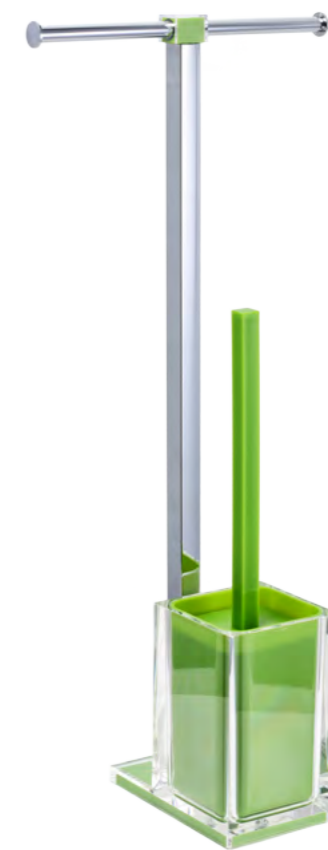

RAINBOW

FX-32-06

Стойка напольная

Красная

Бумагодержатель и ёрш

27,5 x 16 x 58,8

Термосмола

FX-32-04