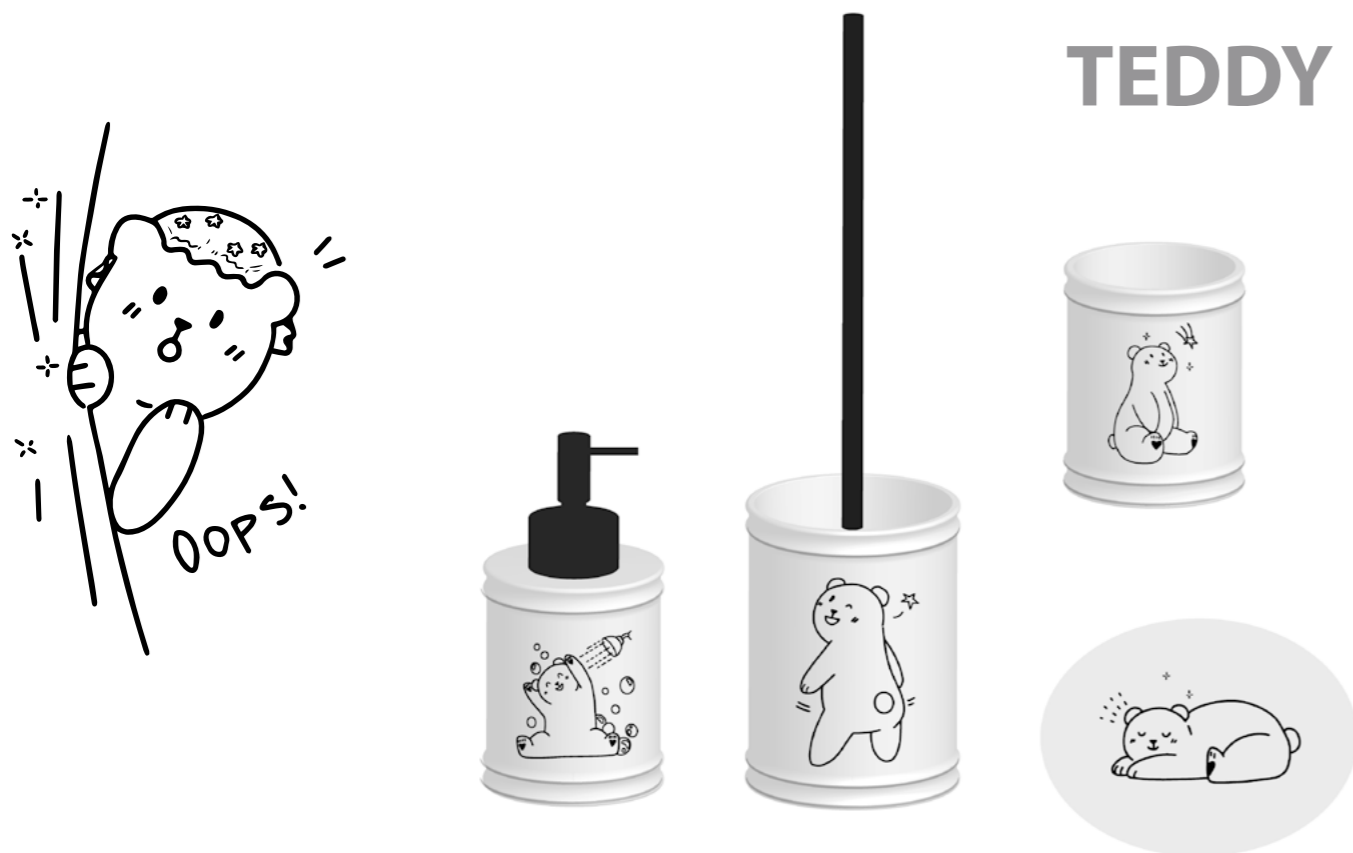

РАЗМЕРЫ ИЗДЕЛИЙ

Артикул	Наименование	Ширина (см)	Высота (см)	Глубина (см)
FX-600-1	Диспенсер "TEDDY"	8,0	15,0	8,0
FX-600-3	Стакан "TEDDY"	8,0	10,0	8,0
FX-600-4	Мыльница "TEDDY"	14,0	2,5	10,5
FX-600-5	Ерш напольный "TEDDY"	9,5	33,0	9,5