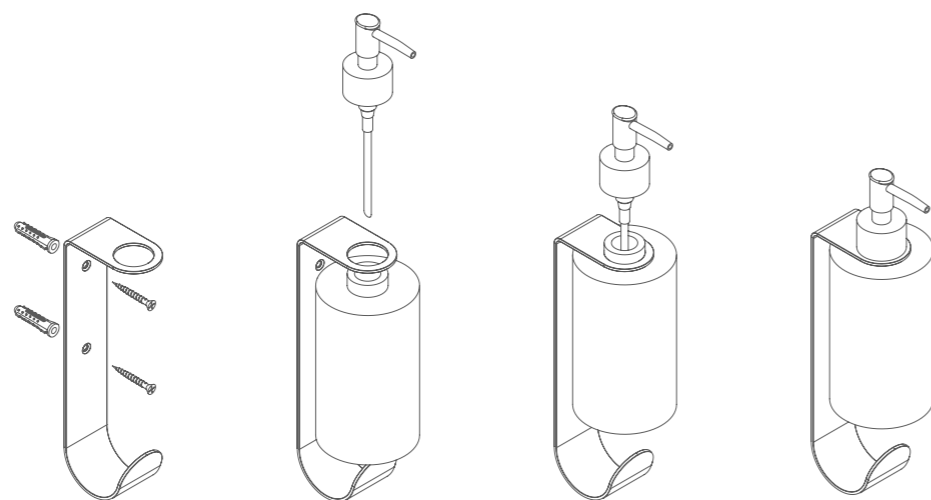

FX-800A

Держатель дозатора с крючком

20x4x6,5см

Эмаль

FX-800B

Держатель дозатора с крючком

20x4x6,5см

Хром

*Дозатор в комплект поставки НЕ ВХОДИТ и ПРЕОБРЕТАЕТСЯ ОТДЕЛЬНО