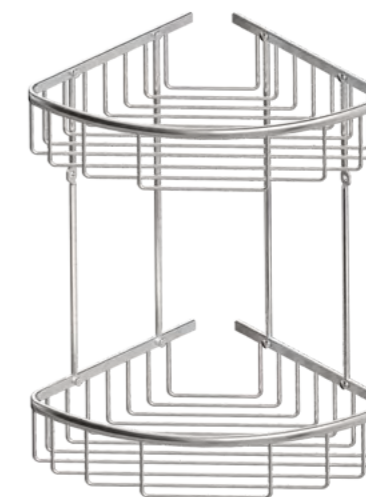

FX-31051-2
Полка угловая двухэтажная