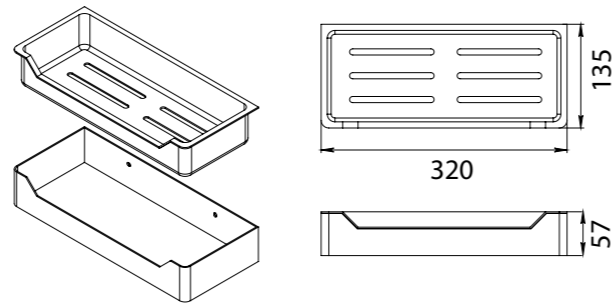

FX-31003C
Полка прямоугольная одноэтажная