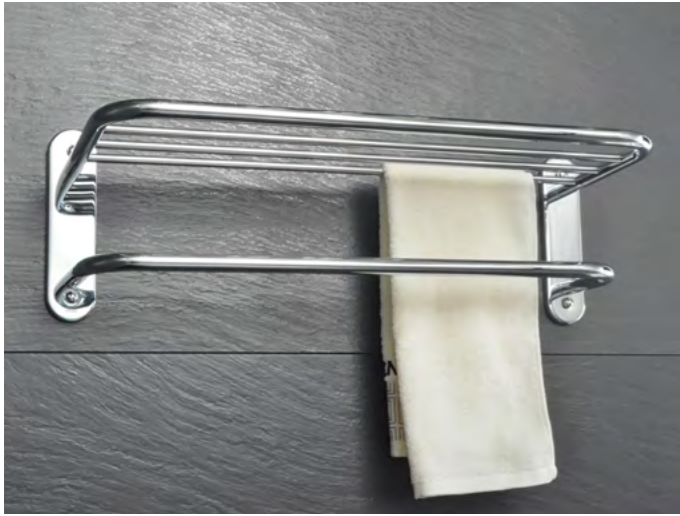

FX-31005B
Крючок одинарный

FX-31005C
Крючок двойной

FX-31002A
Полотенцедержатель рога 2-ой

FX-31005-3
Планка 3 крючка

FX-31005-4
Планка 4 крючка

FX-31015
Полка для полотенец

FX-31021
Зеркало косметическое D15