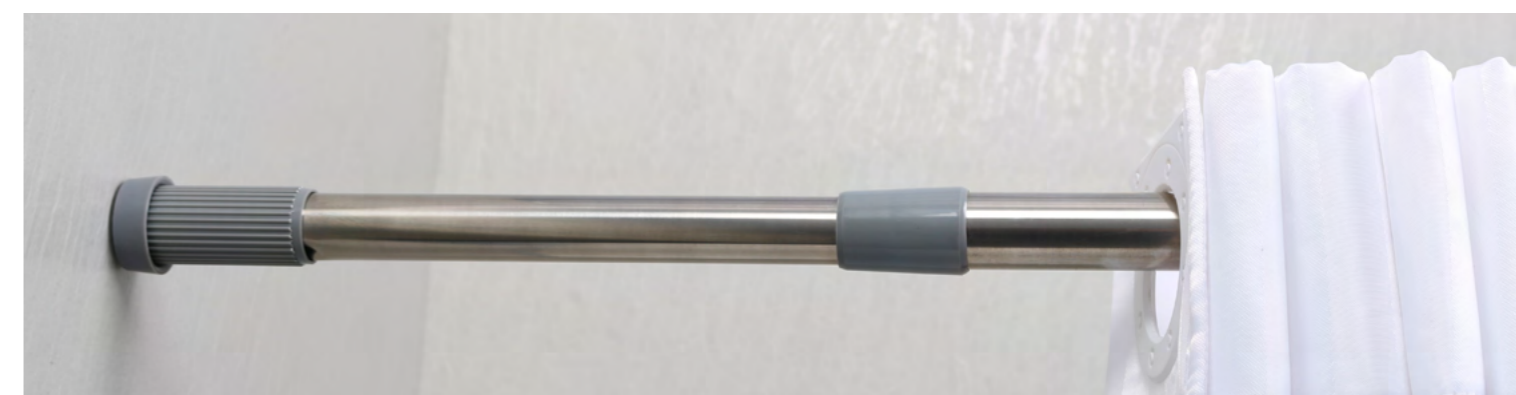

140-260см

Алюминий

**FX-51-201**

Карниз для ванной (раздвижной)

140-260см

Нержавеющая сталь

**РАЗМЕРЫ ИЗДЕЛИЙ**

Артикул	Наименование	Ширина (см)	Высота (см)	Глубина (см)
FX-1413	Планка 3 крючка	18,0	3,0	3,0
FX-1414	Планка 4 крючка	24,0	3,0	3,0
FX-1415	Планка 5 крючков	30,0	3,0	3,0
FX-1416	Планка 6 крючков	36,0	3,0	3,0
FX-1713	Планка 3 крючка	18,0	4,6	4,2
FX-1714	Планка 4 крючка	24,0	4,6	4,2
FX-1715	Планка 5 крючков	30,0	4,6	4,2
FX-1716	Планка 6 крючков	36,0	4,6	4,2
FX-2113	Планка 3 двойных крючка	27,8	6,0	4,2
FX-2114	Планка 4 двойных крючка	38,0	6,0	4,2
FX-505C	Крючок поворотный 3-ой	103	82	21,5
FX-505F	Крючок поворотный 5-ой	146	65	21
FX-558A	Крючок одинарный (2шт)	4,5	4,5	3,5
FX-558B	Крючок одинарный (2шт)	4,5	4,5	3,5
FX-560A	Крючок одинарный (2шт)	4,5	4,5	3,5
FX-560B	Крючок одинарный (2шт)	4,5	4,5	5,0
FX-800A	Держатель дозатора с крючком	4,0	20,0	6,5
FX-800B	Держатель дозатора с крючком	4,0	20,0	6,5
FX-403	Ёрш напольный со стеклянной колбой	14,5	38,0	14,5
FX-421	Напольная стойка	20,0	55,0	20,0
FX-433	Напольная стойка для аксессуаров	22,0	78,0	22,0
FX-452	Ёрш хромированный напольный	10,0	38,0	10,0
FX-61225	Подвесная стойка для аксессуаров	26,0	78,0	15,0
FX-51-013	Карниз для ванной, белый (Алюминий)	регулируемый: 140-260см		
FX-51-201	Карниз для ванной, стальной (Нерж.сталь)	регулируемый: 140-260см		
GR-113	Ёрш напольный	9,0	40,0	9,0