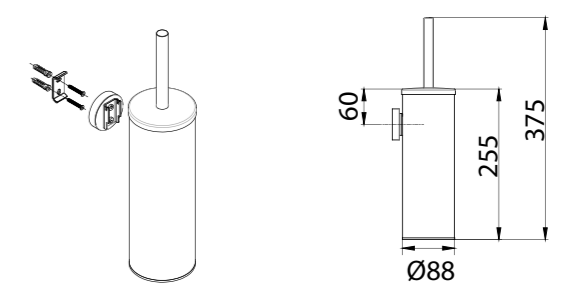

FX-31013
Ёрш настенный