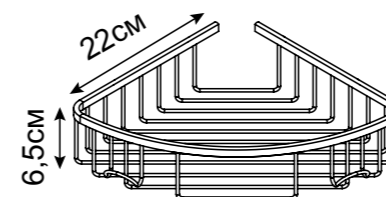

HOTEL and home

ДЛЯ АКТИВНОЙ ЭКСПЛУАТАЦИИ

НАДЕЖНОЕ КАЧЕСТВО
ИДЕАЛЬНЫЙ БЛЕСК

#HOTEL

#WELLNESS

#OFFICE

#MALL

РЕШЕНИЯ ДЛЯ КОМПЛЕКТАЦИИ ОБЪЕКТОВ СФЕРЫ ОБСЛУЖИВАНИЯ

FX-31051-2
Полка угловая двухэтажная