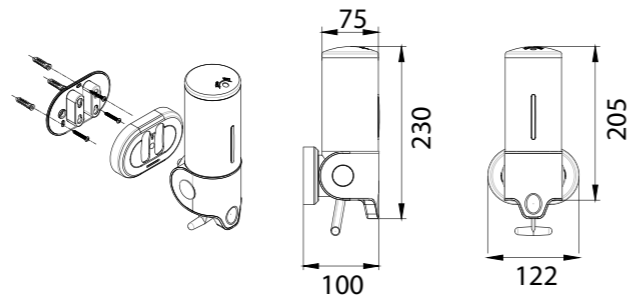

FX-31025
Шнур вытяжной для белья (3м)

FX-31017C
Поручень для ванны 50 см

FX-31017
Поручень для ванны 40 см

FX-31018
Поручень для ванны с мыльницей

FX-31012
Дозатор для ж/м настенный 500 мл (металл)

FX-31012A
Дозатор для ж/м настенный 500 мл (пластик)