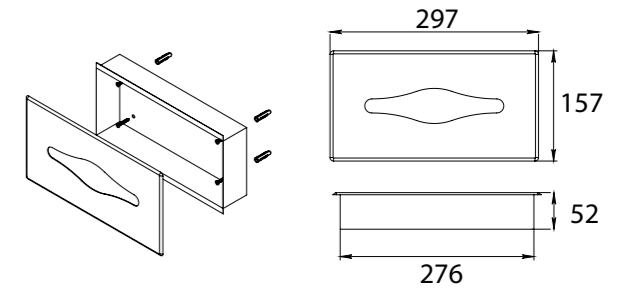

FX-31027
Держатель для бумажных полотенец