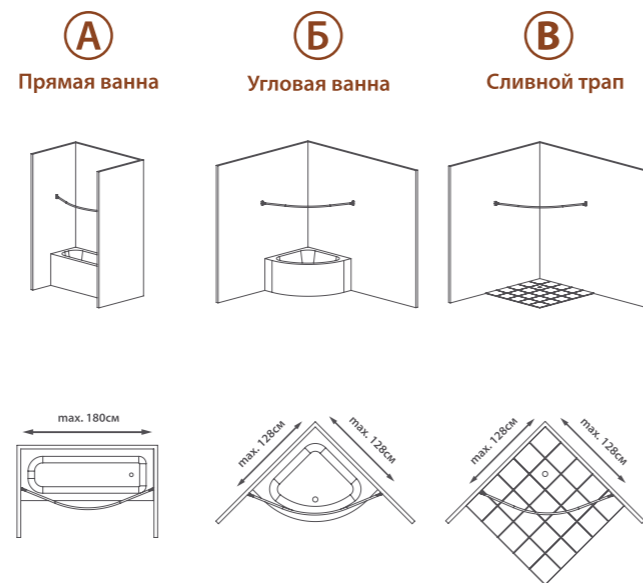

FX-31013
Ёрш настенный

FX-25144
Карниз для шторы дуговой

1 Зафиксируйте основания на стене

2 Соедините поворотную часть с карнизом

3 Установите поворотную часть в основание и закрепите болтами

OK Зафиксируйте карниз в поворотной части штифтами