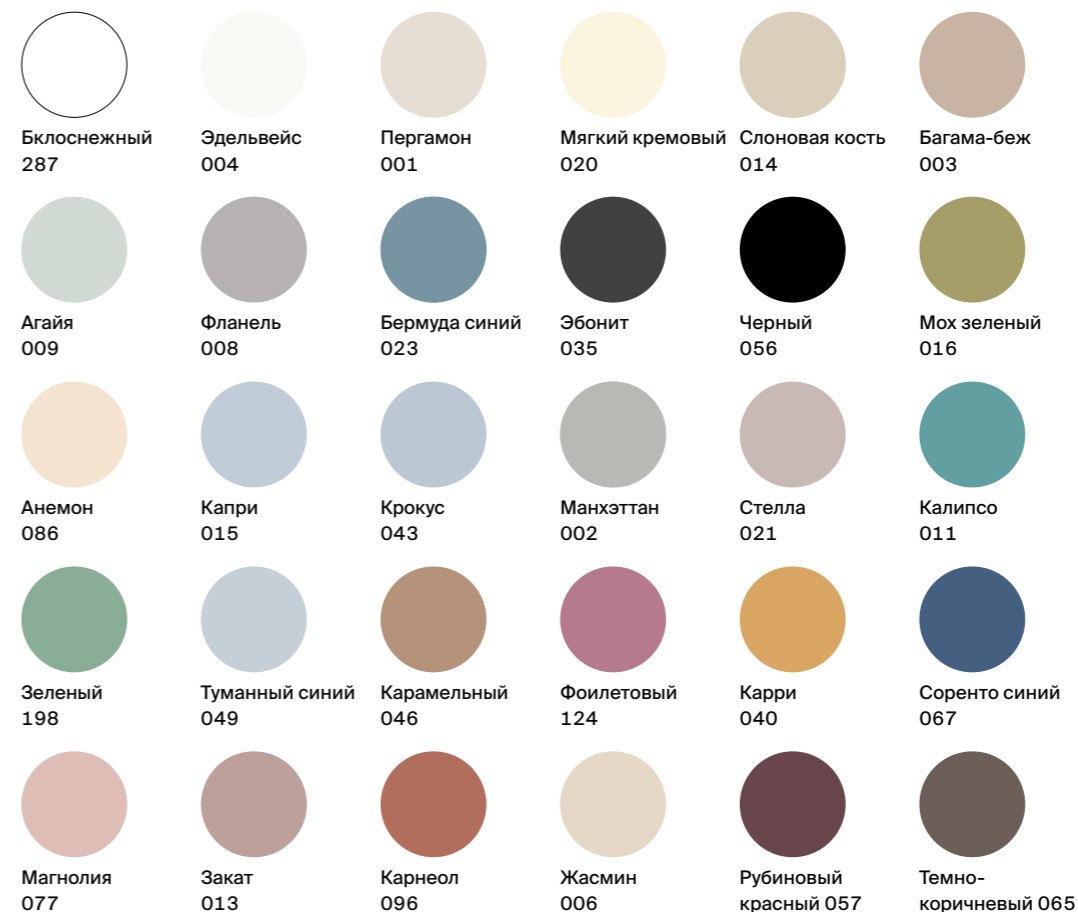

Стандартные цвета – выдержка из палитры, содержащей свыше 400 цветов