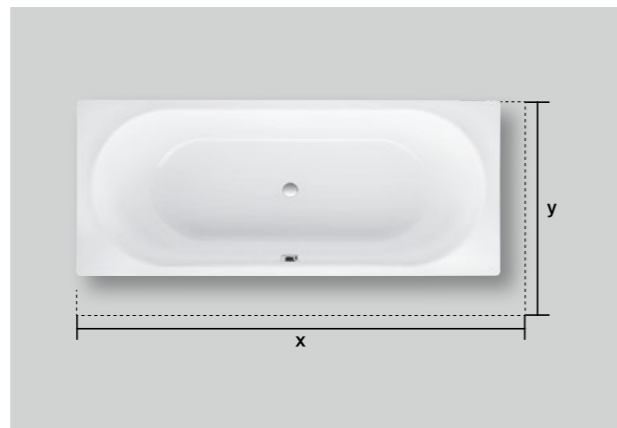

Изготовление по размерам

BetteGlaser® Plus – Дополнительное покрытие, улучшающее качество поверхности после последнего обжига. Элементы ванной комнаты покрываются прозрачной полимерной пленкой. Ее водоотталкивающий эффект приводит к тому, что вода собирается в капли, которые затем легко стекают. Таким образом, уменьшаются отложения и сокращаются затраты на очистку. Для ухода достаточно влажной тряпки. Можно полностью отказаться от царапающих средств очистки. Это экономит время и не загрязняет окружающую среду.

Изготовление по размерам – При оформлении ванных комнат несколько сантиметров могут иметь решающее значение, особенно когда речь идет о маленьких площадях или косметическом ремонте и санировании. Мы облегчаем планирование ванной комнаты за счет нестандартных размеров для ванн и душевых поддонов. Для этого заготовки из титановой стали еще до обжига для закрепления глазури прецизионно обрезаются в соответствии с индивидуальными требованиями. Так возникают решения с оптимальным использованием пространства, идеальные с точки зрения внешнего вида и гигиены. При этом можно избежать дорогостоящей отделки плиткой.