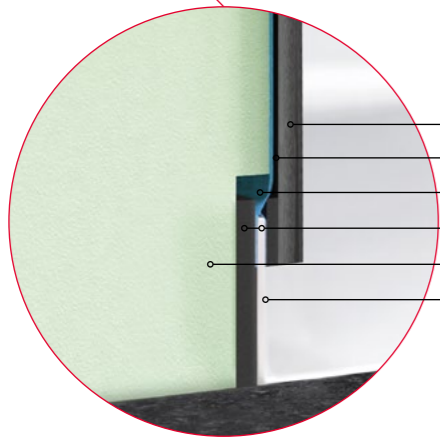

Присоединение к стене без силикона – BetteОкантовка исключает необходимость использования силикона при присоединении ванн и душевых поддонов к стене. При монтаже бортик высотой 35 мм по краям ванны соединяется непосредственно со стеной и отделяется плиткой на глубину 12 мм. Этим обеспечивается идеальное с точки зрения внешнего вида и гигиены присоединение к стене, не требующее обслуживания. BetteОкантовка поставляется как дополнительное оснащение ванн и душевых поддонов, а также душевых пространств BetteFloor Side.