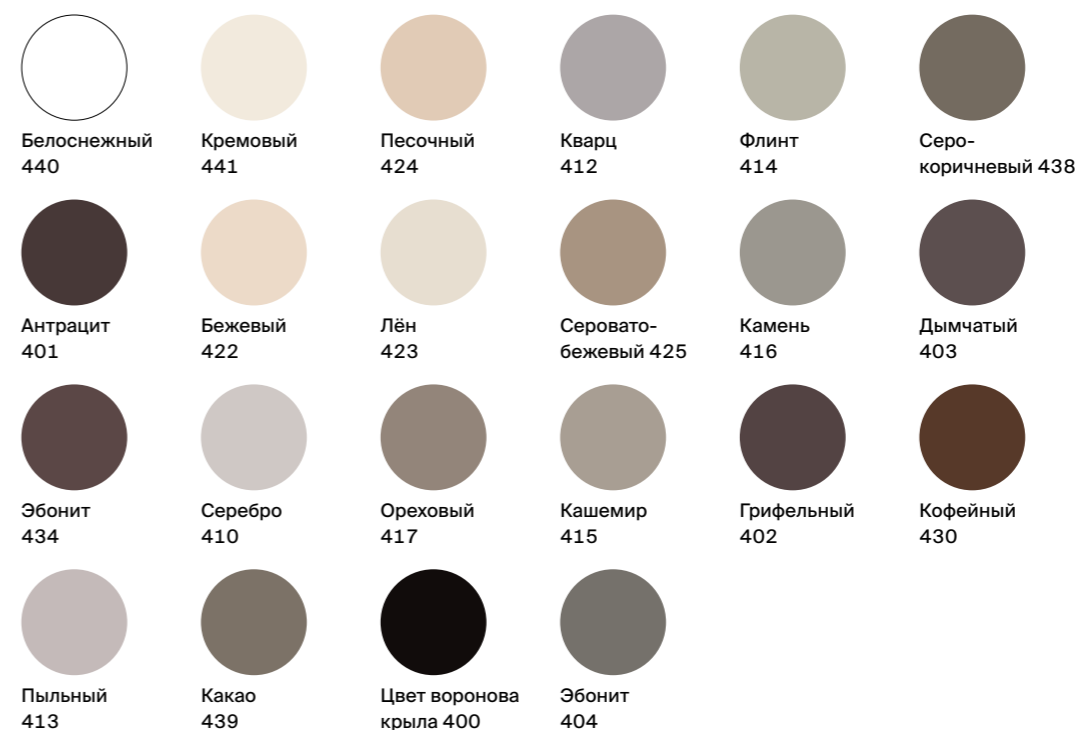

Эксклюзивные цвета – для душевых панелей, душевых поддонов и раковин