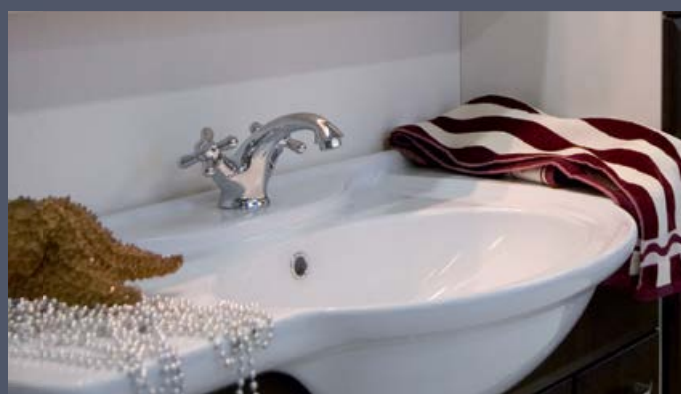

Цвет: белый, белый/венге, белый/дуб

Комплектация тумбы: 2 выдвижных ящика, 4 распашные дверцы

Корпус изготовлен из влагостойкого ДСП, фасад – из влагостойкого МДФ, покрыты пленкой ПВХ, раковина – фаянс

Электрооборудование: розетка, выключатель, галогенное освещение

Механизмы дверок: с доводчиком