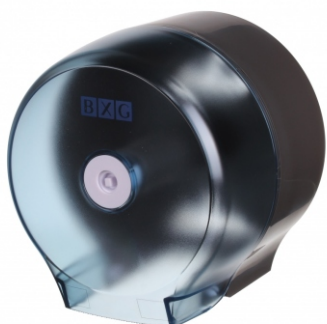

Вес (кг): 0,37

диспенсер туалетной бумаги

BXG-PD-8127C

Рекомендован для туалетных комнат с малой и средней степенью проходимости. Корпус прозрачный, что позволяет контролировать наличие бумаги в диспенсере. Подходит для бумаги с максимальным диаметром 140 мм. Закрывается на ключ. Задняя часть диспенсера выполнена из ударопрочного пластика серого цвета. Передняя крышка прозрачно-голубая.