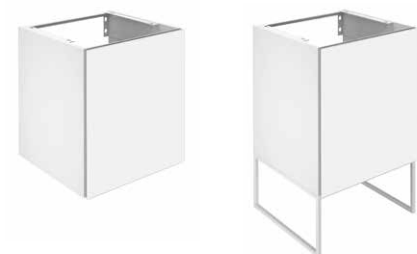

Art.-Nr.: 09507481200 PLAN Gästebad, Tussisich, 02/2019

PLAN

Гостевая ванная комната

KEUCO

32930
Керамический умывальник
 Варианты:
 – без отверстия под смеситель, без перелива
 – с отверстием, подходит для смесителей на одно отверстие
 Внешний размер (Ш x В x Г): 465 x 17 x 383 мм

32922
Тумба под умывальник
 подходит к керамическому умывальнику арт. 32930,
 1 распашная дверца,
 на выбор – петли справа или слева,
 комбинируется с соответствующими ножками арт. 32998 (заказывать отдельно)
 Внешний размер (Ш x В x Г): 460 x 605 x 380 мм

КОРПУС ЛАМИНИРОВАННЫЙ
 МАТОВЫЙ
 ФАСАД ГЛЯНЦЕВОЕ СТЕКЛО

КОРПУС ШЕЛКОВИСТО-МАТОВЫЙ ЛАК
 ФАСАД ГЛЯНЦЕВОЕ СТЕКЛО

КОРПУС ШЕЛКОВИСТО-МАТОВЫЙ ЛАК
 ФАСАД МАТОВОЕ СТЕКЛО

07895 / 33095
Зеркало хрустальное
 без подсветки,
 алюминиевая рама по периметру зеркала,
 анодированная эпоксированная (арт. 07895) или лакированная
 Габариты (Ш x В x Г): 460 x 850 x 105 мм