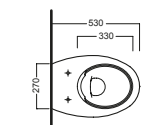

FUSION

4,5 lt WC Y1CC

DISEGNO TECNICO TECHNICAL DESIGN

4,5 lt WC Y1CB

DISEGNO TECNICO TECHNICAL DESIGN

ERIKA pro

4,5 lt WC Y1CB

DISEGNO TECNICO TECHNICAL DESIGN