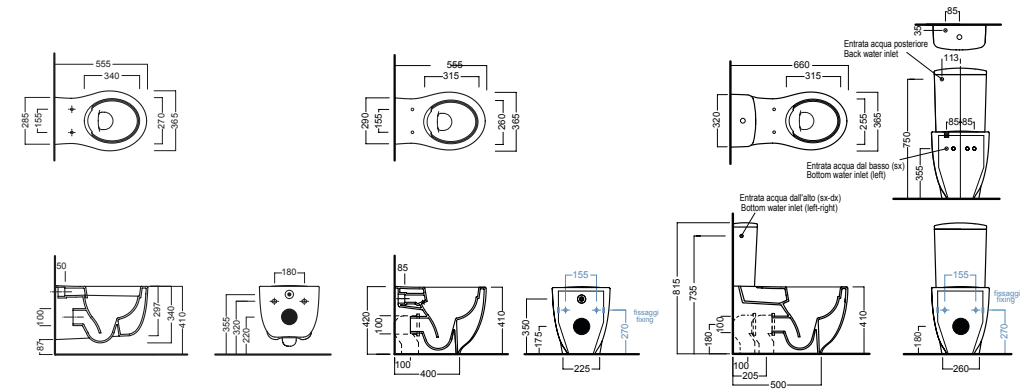

LE FIABE

4,5 lt WC Y1CD

4,5 lt WC Y1E7

4,5 lt WC Y1E8

3/6 L Y0X0

3/6 L Y0X6

3/6 L Y1BC

DISEGNO TECNICO TECHNICAL DESIGN

FUSION

4,5 lt WC Y1CC

DISEGNO TECNICO TECHNICAL DESIGN

4,5 lt WC Y1CB

DISEGNO TECNICO TECHNICAL DESIGN

ERIKA pro

4,5 lt WC Y1CB

DISEGNO TECNICO TECHNICAL DESIGN

4,5 lt WC Y1CB

DISEGNO TECNICO TECHNICAL DESIGN

PURE RIM®

rimless wc collection

PURE RIM®

rimless wc collection

Più igiene, meno acqua, zero batteri.

I nuovi vasi rimless di Hatria grazie al sistema di risciacquo con bordo a vista, utilizzando soltanto una piccola quantità d'acqua, non presentano zone di deposito sporco e formazione di batteri. La pulizia del sanitario risulta così estremamente semplice e veloce.