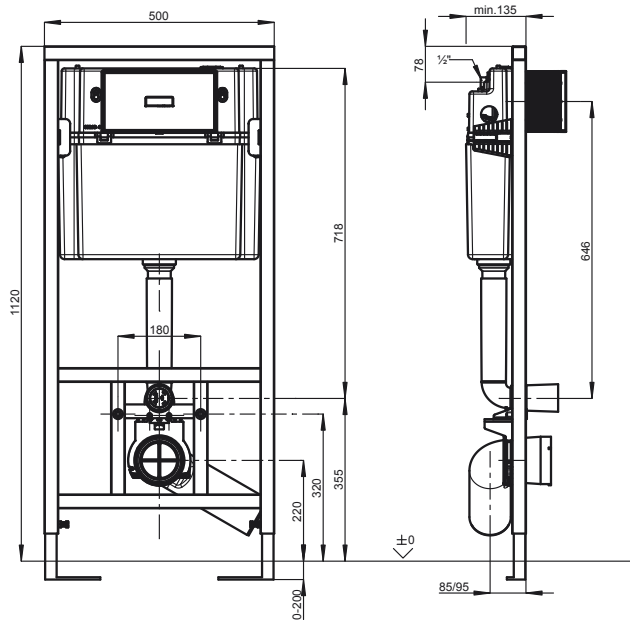

ИНСТАЛЛЯЦИЯ EASYMONT 3 В 1

Артикул

Инсталляция 112 см + клавиша двойного смыва
белая + крепежные элементы

92211468

Инсталляция 112 см + клавиша двойного смыва
хромированная + крепежные элементы

92211461

Ваш дилер