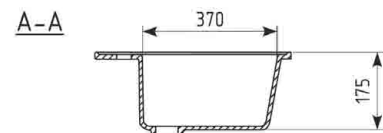

ГАБАРИТНЫЕ И УСТАНОВОЧНЫЕ РАЗМЕРЫ

Общий размер: 560 x 495 mm
Размер чаши: 510 x 370 x 175 mm
Установочный проем: 535 x 470 mm