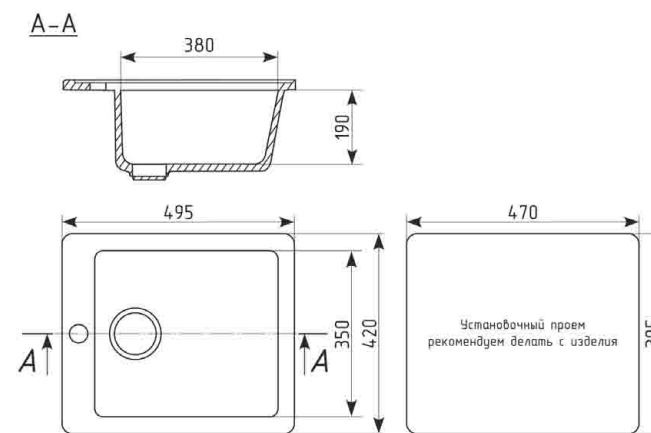

## ГАБАРИТНЫЕ И УСТАНОВОЧНЫЕ РАЗМЕРЫ

Общий размер: 495 x 420 mm  
 Размер чаши: 380 x 350 x 190 mm  
 Установочный проем: 470 x 395 mm