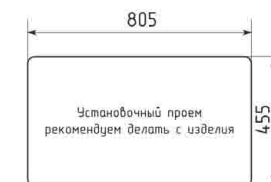

## ГАБАРИТНЫЕ И УСТАНОВОЧНЫЕ РАЗМЕРЫ

Общий размер: 830 x 480 mm  
 Размер чаши: 415 x 410 x 190 mm  
 Установочный проем: 805 x 455 mm

A-A