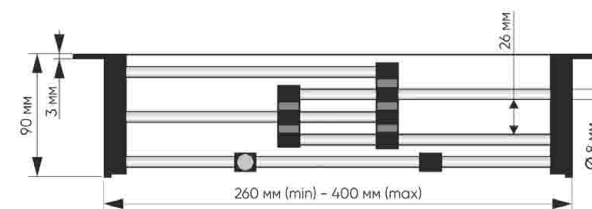

ГАБАРИТНЫЕ РАЗМЕРЫ:
Общий размер: 300 x 220 x 90 мм
Длина направляющих из нержавеющей стали:
от 260 мм (min) до 440 мм (max)