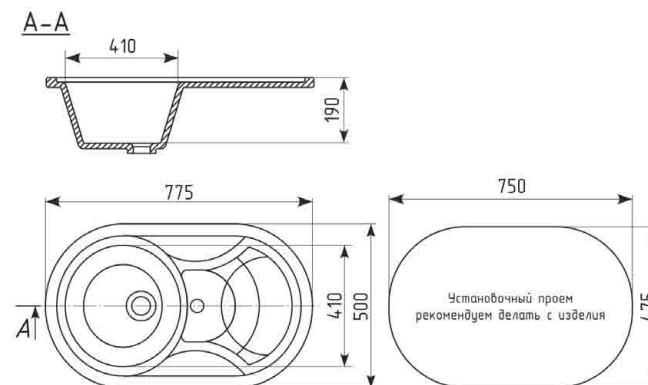

## ГАБАРИТНЫЕ И УСТАНОВОЧНЫЕ РАЗМЕРЫ

Общий размер: 775 x 500 mm

Размер чаши: 410 x 190 mm

Установочный проем: 750 x 475 mm