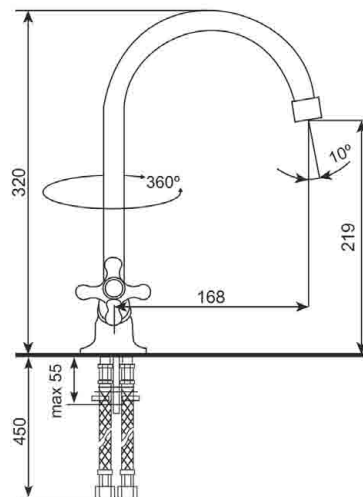

U-012

- гибкая подводка 450 мм
- кран-букса с керамическими пластинами
- крепление
- гарантия 3 года

ВАРИАНТЫ ПОКРЫТИЙ

U-013

- гибкая подводка 450 мм
- кран-букса с керамическими пластинами
- крепление
- гарантия 3 года

ВАРИАНТЫ ПОКРЫТИЙ