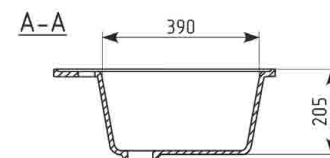

ГАБАРИТНЫЕ И УСТАНОВОЧНЫЕ РАЗМЕРЫ

Общий размер : 460 x 480 mm
Размер чаши : 390 x 205 mm
Установочный проем 455 x 435 mm