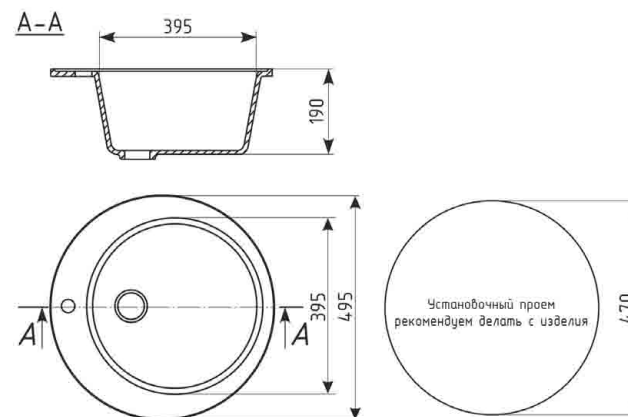

## ГАБАРИТНЫЕ И УСТАНОВОЧНЫЕ РАЗМЕРЫ

Общий размер:  $\varnothing$  495 mm  
 Размер чаши: 395 x 190 mm  
 Установочный проем:  $\varnothing$  470 mm