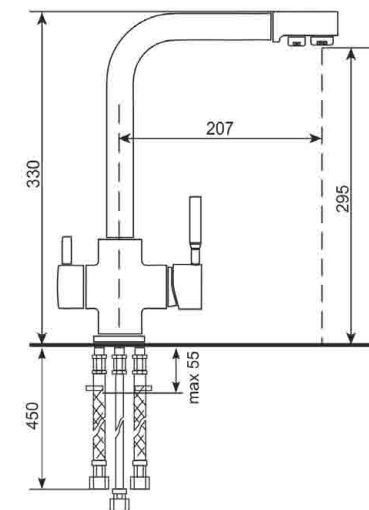

U-014

- гибкая подводка 450 мм
- кран-букса с керамическими пластинами
- крепление
- гарантия 3 года

• доступен только в цвете «Бронза»

U-016

- гибкая подводка 450 мм
- керамический картридж «Ван Хай»
- доп. кран для питьевой воды (кран-букса с керамическими пластинами)
- крепление
- гарантия 3 года

ВАРИАНТЫ ПОКРЫТИЙ