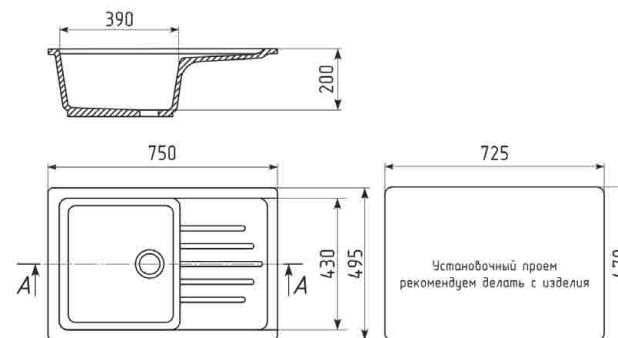

## ГАБАРИТНЫЕ И УСТАНОВОЧНЫЕ РАЗМЕРЫ

Общий размер: 750 x 495 mm  
 Размер чаши: 430 x 390 x 200 mm  
 Установочный проем: 725 x 470 mm

A-A