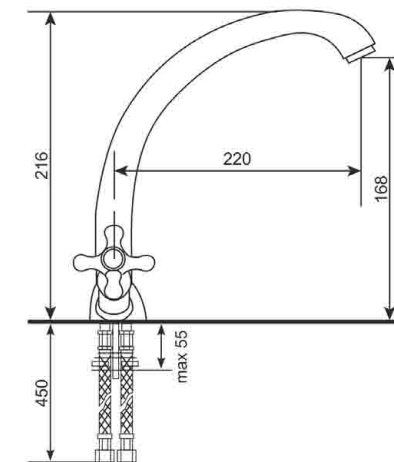

U-012

- гибкая подводка 450 мм
- кран-букса с керамическими пластинами
- крепление
- гарантия 3 года

ВАРИАНТЫ ПОКРЫТИЙ

U-013

- гибкая подводка 450 мм
- кран-букса с керамическими пластинами
- крепление
- гарантия 3 года

ВАРИАНТЫ ПОКРЫТИЙ