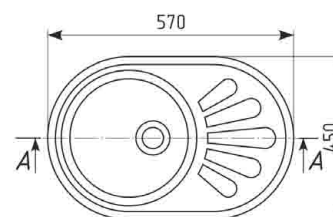

## ГАБАРИТНЫЕ И УСТАНОВОЧНЫЕ РАЗМЕРЫ

Общий размер: 570 x 450 mm

Размер чаши: 345 x 155 mm

Установочный проем: 545 x 425 mm