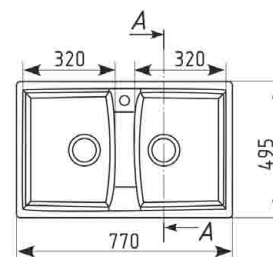

## ГАБАРИТНЫЕ И УСТАНОВОЧНЫЕ РАЗМЕРЫ

Общий размер: 770 x 495 мм  
 Размер чаши: 430 x 320 x 190 мм  
 Установочный проем: 745 x 470 мм

A-A