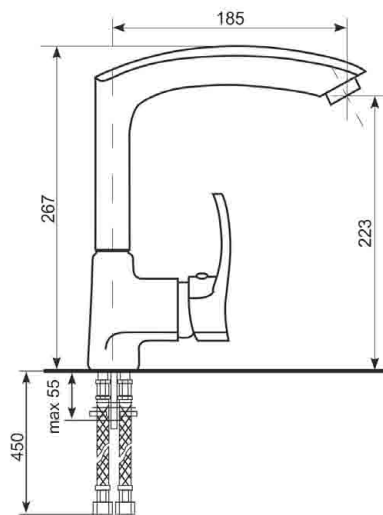

U-005

- гибкая подводка 450 мм
- керамический картридж «Ван Хай»
- крепление
- гарантия 3 года

ВАРИАНТЫ ПОКРЫТИЙ

U-006

- гибкая подводка 450 мм
- керамический картридж «Ван Хай»
- крепление
- гарантия 3 года

ВАРИАНТЫ ПОКРЫТИЙ