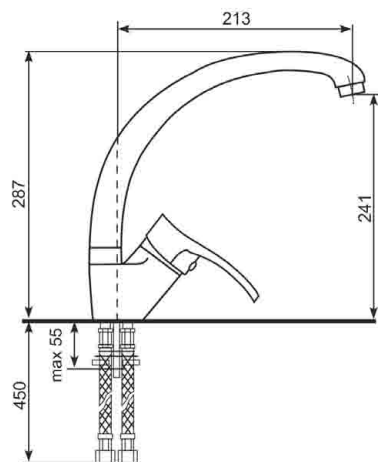

U-001

- гибкая подводка 450 мм
- керамический картридж «Ван Хай»
- крепление
- гарантия 3 года

ВАРИАНТЫ ПОКРЫТИЙ

U-002

- гибкая подводка 450 мм
- керамический картридж «Ван Хай»
- выдвижная лейка с двумя режимами струи
- крепление
- гарантия 3 года

ВАРИАНТЫ ПОКРЫТИЙ