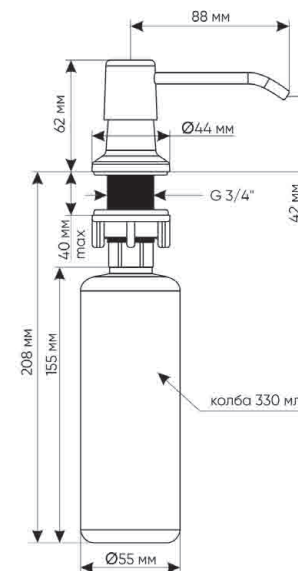

ДОЗАТОР U-01