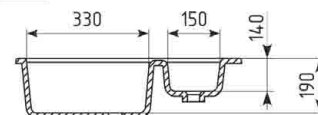

## ГАБАРИТНЫЕ И УСТАНОВОЧНЫЕ РАЗМЕРЫ

Общий размер: 600 x 485 mm  
 Размер чаши: 410 x 330 x 190 mm  
 Размер коандера: 275 x 150 x 140 mm  
 Установочный проем: 575 x 460 mm

A-A