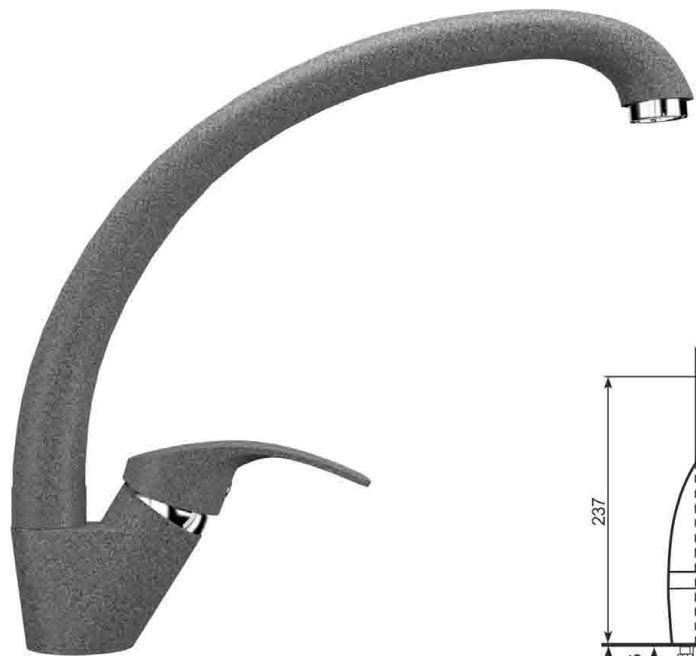

U-007

- гибкая подводка 450 мм
- керамический картридж «Ван Хай»
- крепление
- гарантия 3 года

ВАРИАНТЫ ПОКРЫТИЙ

U-009

- гибкая подводка 450 мм
- керамический картридж «Ван Хай»
- металлическая рукоятка (лейка)
- крепление
- гарантия 3 года

ВАРИАНТЫ ПОКРЫТИЙ