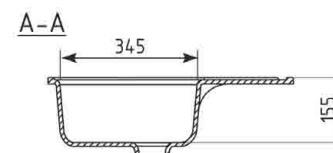

## ГАБАРИТНЫЕ И УСТАНОВОЧНЫЕ РАЗМЕРЫ

Общий размер: 570 x 450 mm

Размер чаши: 345 x 155 mm

Установочный проем: 545 x 425 mm