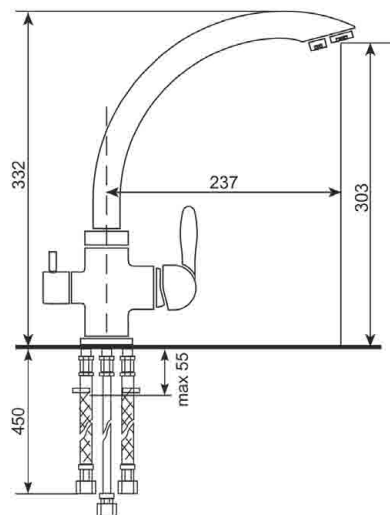

U-017

- гибкая подводка 450 мм
- керамический картридж «Ван Хай»
- доп. кран для питьевой воды (кран-букса с керамическими пластинами)
- крепление
- гарантия 3 года

ВАРИАНТЫ ПОКРЫТИЙ

ДОЗАТОР U-01

- Общая высота 270 мм
- Высота корпуса 62 мм
- Длина помпы 88 мм
- Ø крепежной втулки 26 мм
- Ø верхнего корпуса 44 мм
- Объем колбы 330 мл

ВАРИАНТЫ ПОКРЫТИЙ