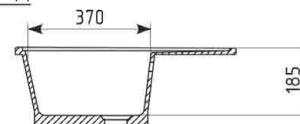

## ГАБАРИТНЫЕ И УСТАНОВОЧНЫЕ РАЗМЕРЫ

Общий размер: 640 x 490 mm

Размер чаши: 370 x 185 mm

Установочный проем: 615 x 465 mm

A-A