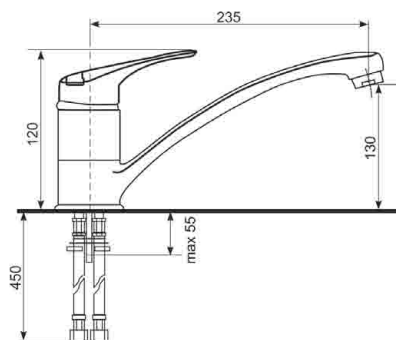

U-003

- гибкая подводка 450 мм
- керамический картридж «Ван Хай»
- крепление
- гарантия 3 года

ВАРИАНТЫ ПОКРЫТИЙ

U-004

- гибкая подводка 450 мм
- керамический картридж «Ван Хай»
- крепление
- гарантия 3 года

ВАРИАНТЫ ПОКРЫТИЙ