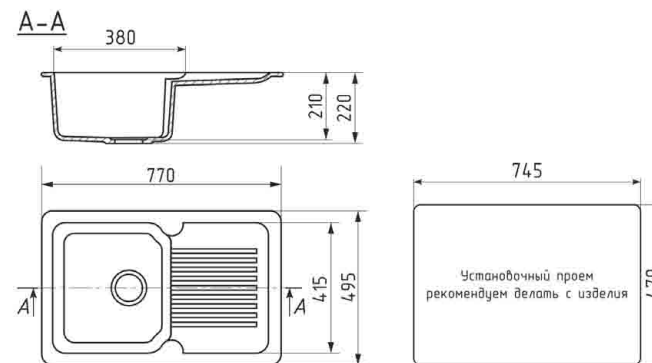

## ГАБАРИТНЫЕ И УСТАНОВОЧНЫЕ РАЗМЕРЫ

Общий размер: 770 x 495 mm  
 Размер чаши: 415 x 380 x 210 mm  
 Установочный проем: 745 x 470 mm