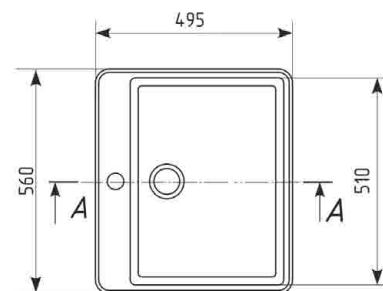

## ГАБАРИТНЫЕ И УСТАНОВОЧНЫЕ РАЗМЕРЫ

Общий размер:  $\varnothing$  480 mm  
 Размер чаши: 400 x 210 mm  
 Установочный проем:  $\varnothing$  455 mm

## ГАБАРИТНЫЕ И УСТАНОВОЧНЫЕ РАЗМЕРЫ

Общий размер:  $\varnothing$  500 mm  
 Размер чаши: 390 x 190 mm  
 Установочный проем:  $\varnothing$  475 mm

## ГАБАРИТНЫЕ И УСТАНОВОЧНЫЕ РАЗМЕРЫ

Общий размер : 460 x 480 mm  
 Размер чаши : 390 x 205 mm  
 Установочный проем 455 x 435 mm

## ГАБАРИТНЫЕ И УСТАНОВОЧНЫЕ РАЗМЕРЫ

Общий размер: 560 x 495 mm  
 Размер чаши: 510 x 370 x 175 mm  
 Установочный проем: 535 x 470 mm