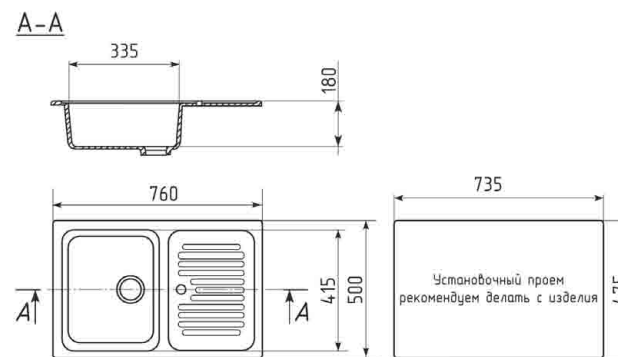

ГАБАРИТНЫЕ И УСТАНОВОЧНЫЕ РАЗМЕРЫ

Общий размер: 760 x 500 mm
Размер чаши: 415 x 335 x 180 mm
Установочный проем: 735 x 475 mm