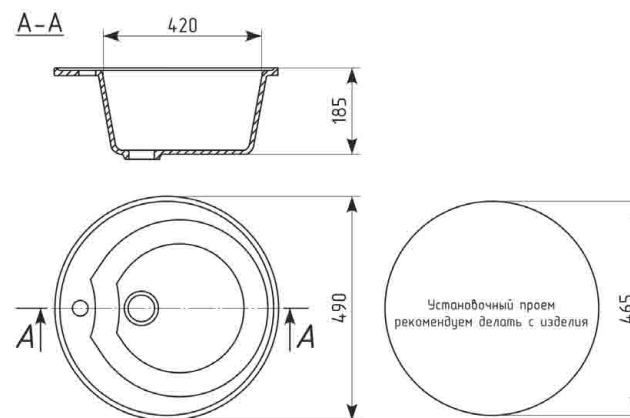

ГАБАРИТНЫЕ И УСТАНОВОЧНЫЕ РАЗМЕРЫ

Общий размер: $\varnothing$ 490 mm
Размер чаши: 420 x 185 mm
Установочный проем: $\varnothing$ 465 mm