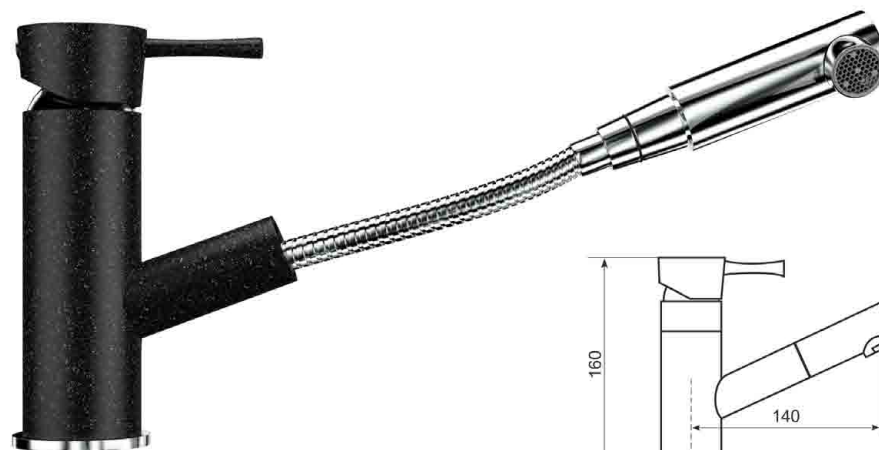

U-007

- гибкая подводка 450 мм
- керамический картридж «Ван Хай»
- крепление
- гарантия 3 года

ВАРИАНТЫ ПОКРЫТИЙ

U-009

- гибкая подводка 450 мм
- керамический картридж «Ван Хай»
- металлическая рукоятка (лейка)
- крепление
- гарантия 3 года

ВАРИАНТЫ ПОКРЫТИЙ