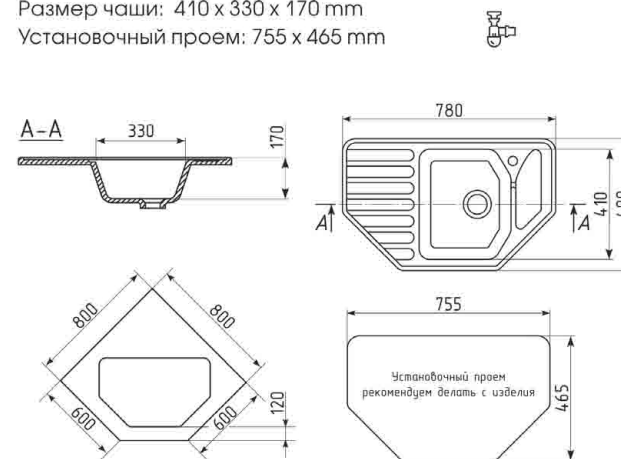

## ГАБАРИТНЫЕ И УСТАНОВОЧНЫЕ РАЗМЕРЫ

Общий размер: 780 x 490 mm  
 Размер чаши: 410 x 330 x 170 mm  
 Установочный проем: 755 x 465 mm