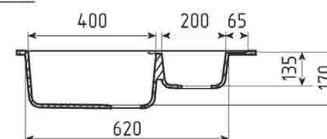

## ГАБАРИТНЫЕ И УСТАНОВОЧНЫЕ РАЗМЕРЫ

Общий размер: 740 x 465 mm  
 Размер чаши: 400 x 170 mm  
 Размер коандера: 285 x 200 x 135 mm  
 Установочный проем: 715 x 440 mm

A-A