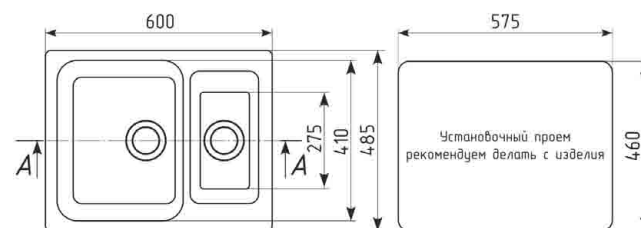

## ГАБАРИТНЫЕ И УСТАНОВОЧНЫЕ РАЗМЕРЫ

Общий размер: 600 x 485 mm  
 Размер чаши: 410 x 330 x 190 mm  
 Размер коандера: 275 x 150 x 140 mm  
 Установочный проем: 575 x 460 mm

A-A