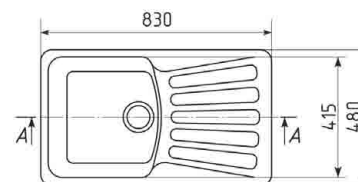

## ГАБАРИТНЫЕ И УСТАНОВОЧНЫЕ РАЗМЕРЫ

Общий размер: 830 x 480 mm  
 Размер чаши: 415 x 410 x 190 mm  
 Установочный проем: 805 x 455 mm

A-A