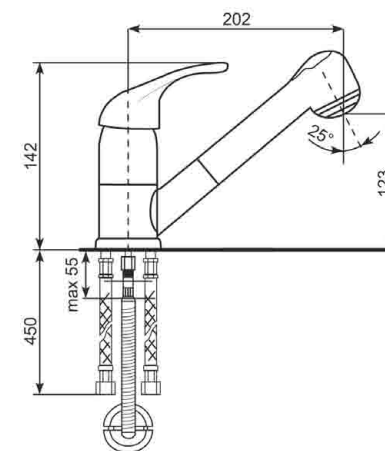

U-001

- гибкая подводка 450 мм
- керамический картридж «Ван Хай»
- крепление
- гарантия 3 года

ВАРИАНТЫ ПОКРЫТИЙ

U-002

- гибкая подводка 450 мм
- керамический картридж «Ван Хай»
- выдвижная лейка с двумя режимами струи
- крепление
- гарантия 3 года

ВАРИАНТЫ ПОКРЫТИЙ