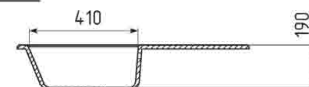

## ГАБАРИТНЫЕ И УСТАНОВОЧНЫЕ РАЗМЕРЫ

Общий размер: 830 x 480 mm  
 Размер чаши: 415 x 410 x 190 mm  
 Установочный проем: 805 x 455 mm

A-A