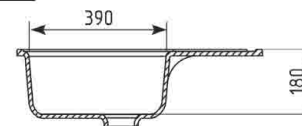

## ГАБАРИТНЫЕ И УСТАНОВОЧНЫЕ РАЗМЕРЫ

Общий размер: 720 x 455 mm

Размер чаши: 390 x 180 mm

Установочный проем: 695 x 430 mm

A-A