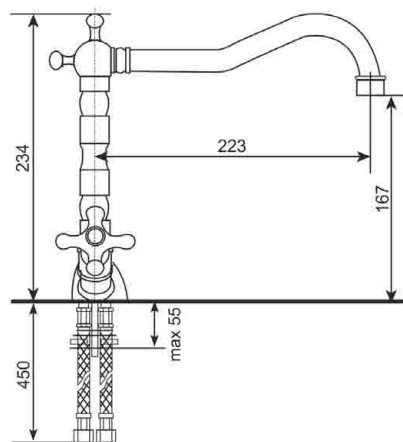

U-014

- гибкая подводка 450 мм
- кран-букса с керамическими пластинами
- крепление
- гарантия 3 года

• доступен только в цвете «Бронза»

U-016

- гибкая подводка 450 мм
- керамический картридж «Ван Хай»
- доп. кран для питьевой воды (кран-букса с керамическими пластинами)
- крепление
- гарантия 3 года

ВАРИАНТЫ ПОКРЫТИЙ