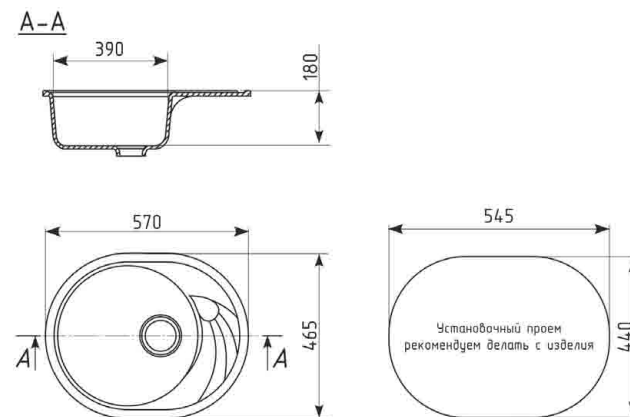

## ГАБАРИТНЫЕ И УСТАНОВОЧНЫЕ РАЗМЕРЫ

Общий размер: 570 x 465 mm

Размер чаши: 390 x 180 mm

Установочный проем: 545 x 440 mm