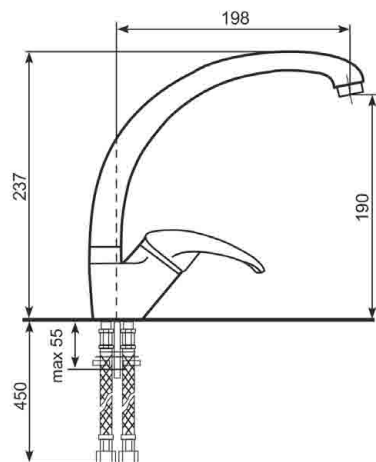

U-007

- гибкая подводка 450 мм
- керамический картридж «Ван Хай»
- крепление
- гарантия 3 года

ВАРИАНТЫ ПОКРЫТИЙ

U-009

- гибкая подводка 450 мм
- керамический картридж «Ван Хай»
- металлическая рукоятка (лейка)
- крепление
- гарантия 3 года

ВАРИАНТЫ ПОКРЫТИЙ