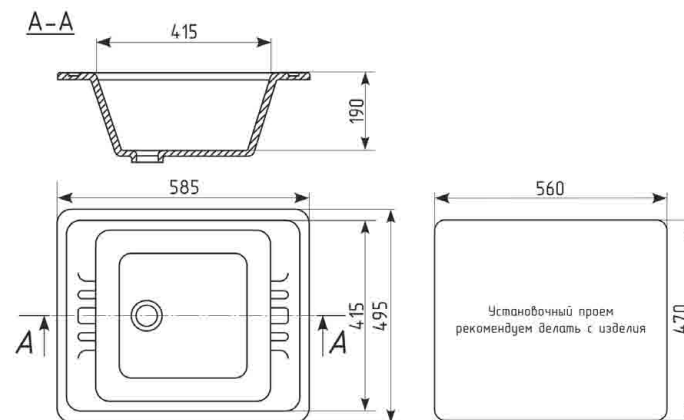

ГАБАРИТНЫЕ И УСТАНОВОЧНЫЕ РАЗМЕРЫ

Общий размер: 585 x 495 mm
Размер чаши: 415 x 415 x 190 mm
Установочный проем: 560 x 470 mm