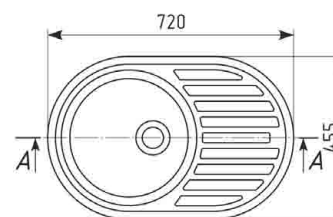

## ГАБАРИТНЫЕ И УСТАНОВОЧНЫЕ РАЗМЕРЫ

Общий размер: 720 x 455 mm

Размер чаши: 390 x 180 mm

Установочный проем: 695 x 430 mm

A-A