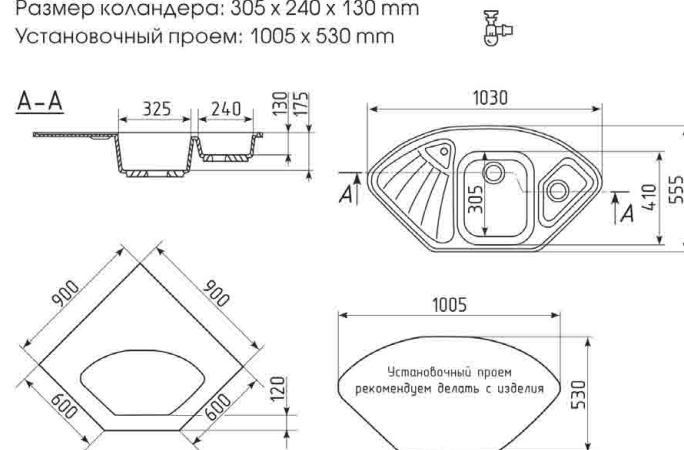

## ГАБАРИТНЫЕ И УСТАНОВОЧНЫЕ РАЗМЕРЫ

Общий размер: 1030 x 555 mm  
 Размер чаши: 410 x 325 x 175 mm  
 Размер коандера: 305 x 240 x 130 mm  
 Установочный проем: 1005 x 530 mm