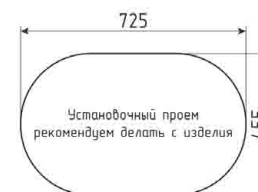

## ГАБАРИТНЫЕ И УСТАНОВОЧНЫЕ РАЗМЕРЫ

Общий размер: 750 x 480 мм

Размер чаши: 410 x 200 мм

Установочный проем: 725 x 455 мм

A-A