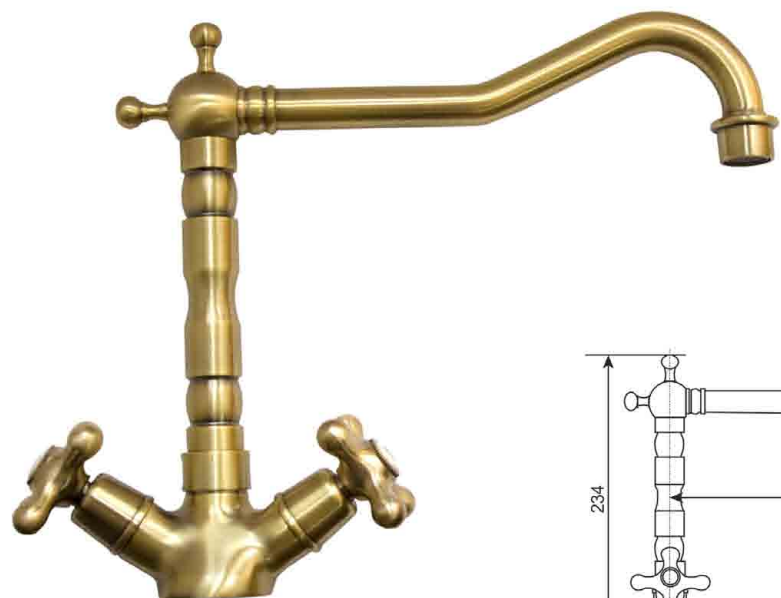

U-014

- гибкая подводка 450 мм
- кран-букса с керамическими пластинами
- крепление
- гарантия 3 года

• доступен только в цвете «Бронза»

U-016

- гибкая подводка 450 мм
- керамический картридж «Ван Хай»
- доп. кран для питьевой воды (кран-букса с керамическими пластинами)
- крепление
- гарантия 3 года

ВАРИАНТЫ ПОКРЫТИЙ