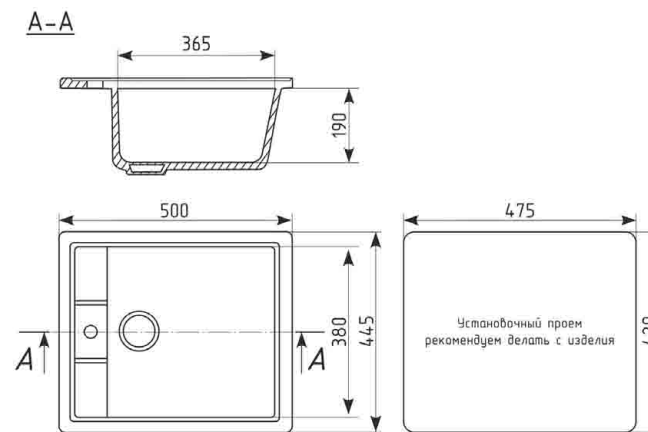

## ГАБАРИТНЫЕ И УСТАНОВОЧНЫЕ РАЗМЕРЫ

Общий размер: 500 x 445 mm  
 Размер чаши: 380 x 365 x 190 mm  
 Установочный проем: 475 x 420 mm