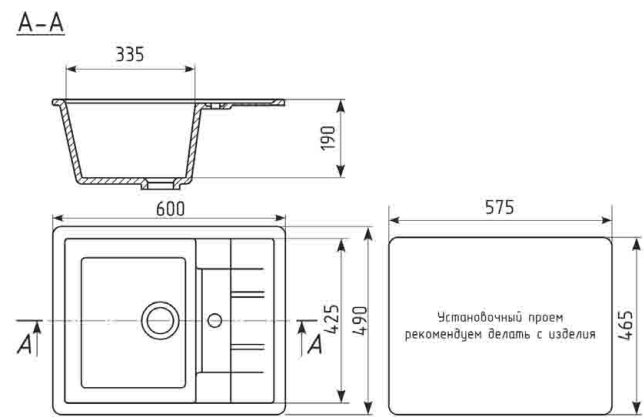

ГАБАРИТНЫЕ И УСТАНОВОЧНЫЕ РАЗМЕРЫ

Общий размер : 600 x 490
Размер чаши : 425 x 335 x 190
Установочный проем 575 x 465