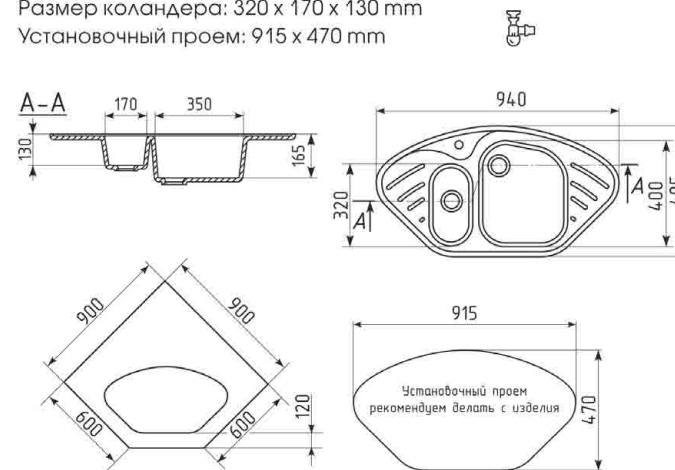

ГАБАРИТНЫЕ И УСТАНОВОЧНЫЕ РАЗМЕРЫ

Общий размер: 940 x 495 mm
Размер чаши: 400 x 350 x 165 mm
Размер коландера: 320 x 170 x 130 mm
Установочный проем: 915 x 470 mm