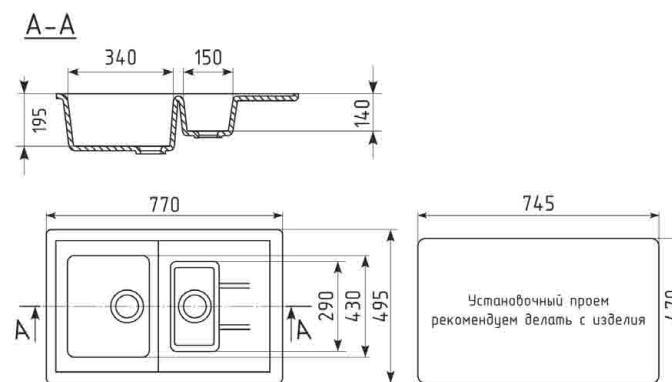

## ГАБАРИТНЫЕ И УСТАНОВОЧНЫЕ РАЗМЕРЫ

Общий размер: 770 x 495 mm  
 Размер чаши: 430 x 340 x 195 mm  
 Размер коандера: 290 x 150 x 140 mm  
 Установочный проем: 745 x 470 mm