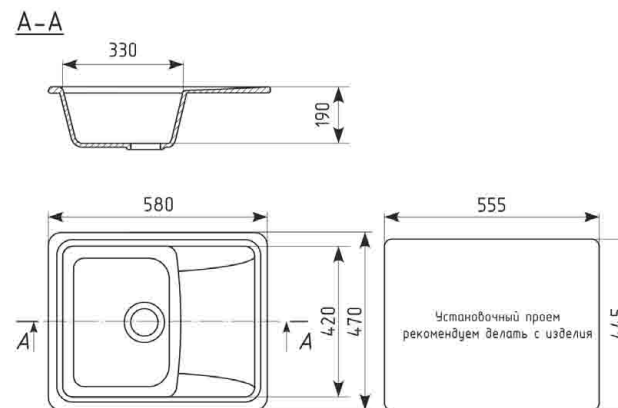

## ГАБАРИТНЫЕ И УСТАНОВОЧНЫЕ РАЗМЕРЫ

Общий размер: 580 x 470 mm  
 Размер чаши: 420 x 330 x 190 mm  
 Установочный проем: 555 x 445 mm