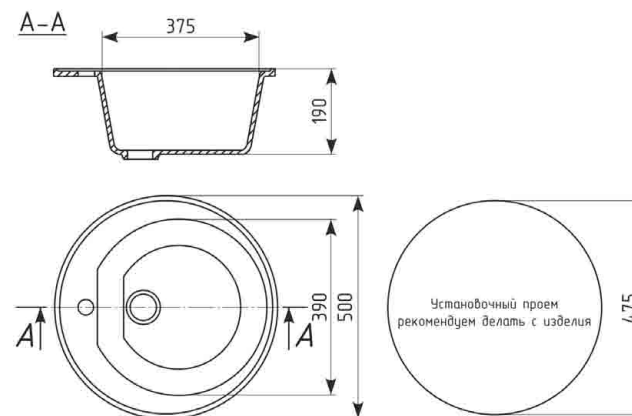

## ГАБАРИТНЫЕ И УСТАНОВОЧНЫЕ РАЗМЕРЫ

Общий размер:  $\varnothing$  500 mm  
 Размер чаши: 390 x 190 mm  
 Установочный проем:  $\varnothing$  475 mm