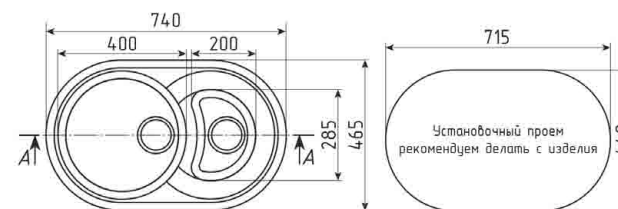

## ГАБАРИТНЫЕ И УСТАНОВОЧНЫЕ РАЗМЕРЫ

Общий размер: 740 x 465 mm  
 Размер чаши: 400 x 170 mm  
 Размер коандера: 285 x 200 x 135 mm  
 Установочный проем: 715 x 440 mm

A-A