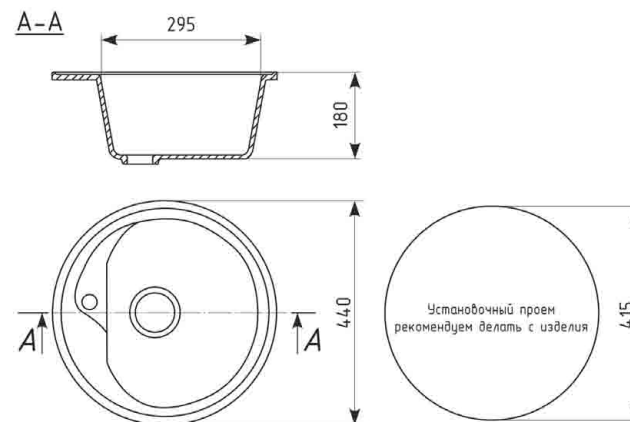

ГАБАРИТНЫЕ И УСТАНОВОЧНЫЕ РАЗМЕРЫ

Общий размер : $\varnothing$ 440 mm
Размер чаши : 295x180 mm
Установочный проем $\varnothing$ 415 mm