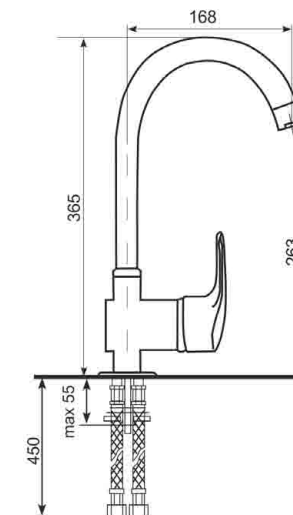

U-005

- гибкая подводка 450 мм
- керамический картридж «Ван Хай»
- крепление
- гарантия 3 года

ВАРИАНТЫ ПОКРЫТИЙ

U-006

- гибкая подводка 450 мм
- керамический картридж «Ван Хай»
- крепление
- гарантия 3 года

ВАРИАНТЫ ПОКРЫТИЙ