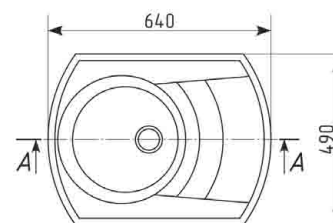

## ГАБАРИТНЫЕ И УСТАНОВОЧНЫЕ РАЗМЕРЫ

Общий размер: 640 x 490 mm

Размер чаши: 370 x 185 mm

Установочный проем: 615 x 465 mm

A-A