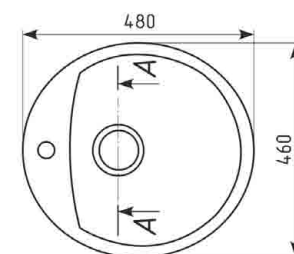

ГАБАРИТНЫЕ И УСТАНОВОЧНЫЕ РАЗМЕРЫ

Общий размер : 460 x 480 mm
Размер чаши : 390 x 205 mm
Установочный проем 455 x 435 mm