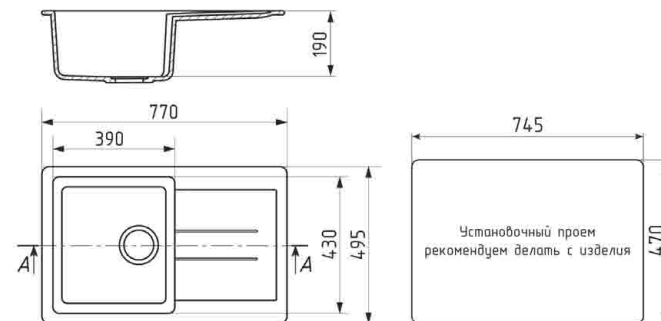

## ГАБАРИТНЫЕ И УСТАНОВОЧНЫЕ РАЗМЕРЫ

Общий размер: 770 x 495 mm  
 Размер чаши: 430 x 390 x 190 mm  
 Установочный проем: 745 x 470 mm

A-A