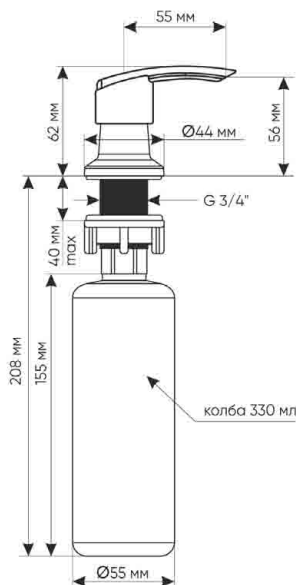

ДОЗАТОР U-02