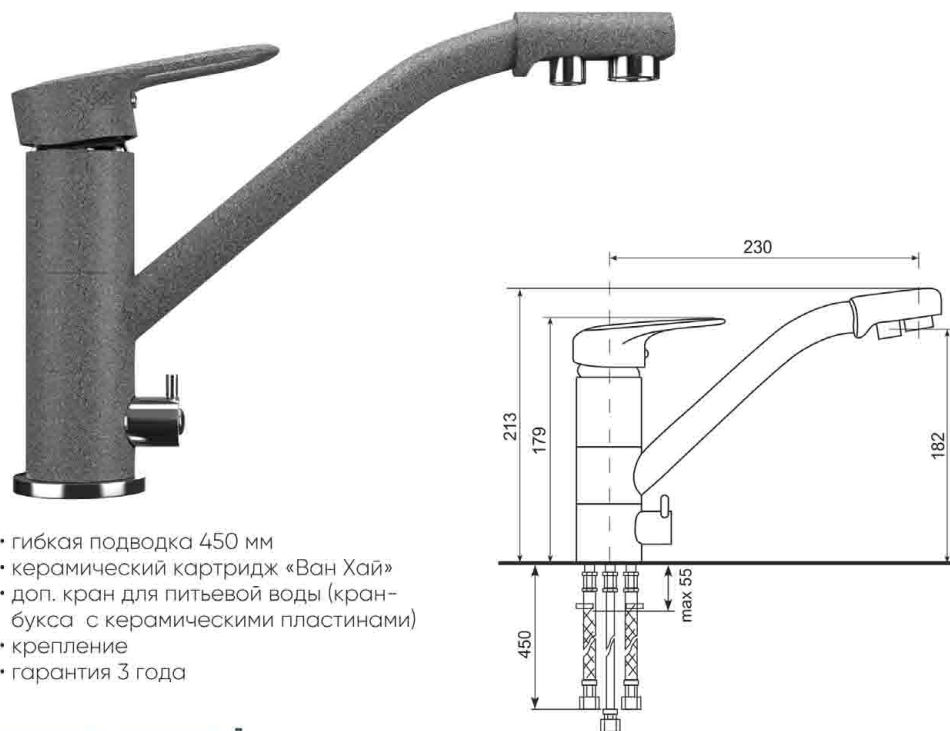

U-010

- гибкая подводка 450 мм
- керамический картридж «Ван Хай»
- доп. кран для питьевой воды (кран-букса с керамическими пластинами)
- крепление
- гарантия 3 года

ВАРИАНТЫ ПОКРЫТИЙ