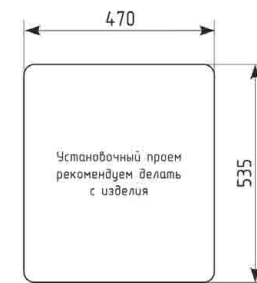

ГАБАРИТНЫЕ И УСТАНОВОЧНЫЕ РАЗМЕРЫ

Общий размер: 560 x 495 mm
Размер чаши: 510 x 370 x 175 mm
Установочный проем: 535 x 470 mm