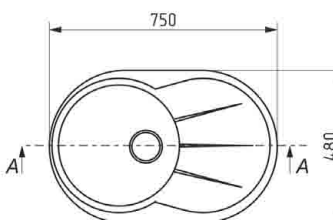

## ГАБАРИТНЫЕ И УСТАНОВОЧНЫЕ РАЗМЕРЫ

Общий размер: 750 x 480 мм

Размер чаши: 410 x 200 мм

Установочный проем: 725 x 455 мм

A-A