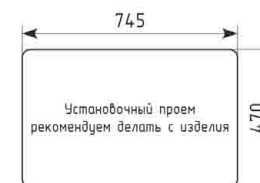

## ГАБАРИТНЫЕ И УСТАНОВОЧНЫЕ РАЗМЕРЫ

Общий размер: 770 x 495 мм  
 Размер чаши: 430 x 320 x 190 мм  
 Установочный проем: 745 x 470 мм

A-A