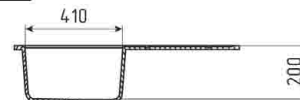

## ГАБАРИТНЫЕ И УСТАНОВОЧНЫЕ РАЗМЕРЫ

Общий размер: 750 x 480 мм

Размер чаши: 410 x 200 мм

Установочный проем: 725 x 455 мм

A-A