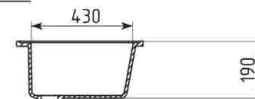

## ГАБАРИТНЫЕ И УСТАНОВОЧНЫЕ РАЗМЕРЫ

Общий размер: 770 x 495 мм  
 Размер чаши: 430 x 320 x 190 мм  
 Установочный проем: 745 x 470 мм

A-A