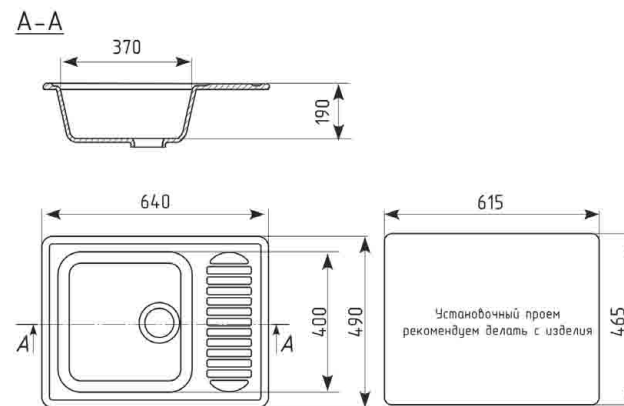

ГАБАРИТНЫЕ И УСТАНОВОЧНЫЕ РАЗМЕРЫ

Общий размер: 640 x 490 mm
Размер чаши: 400 x 370 x 190 mm
Установочный проем: 615 x 465 mm