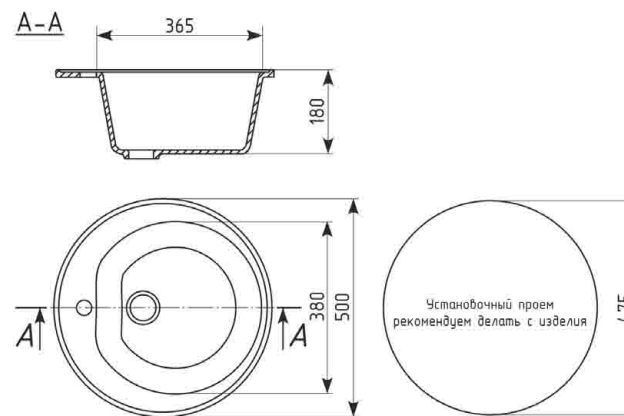

ГАБАРИТНЫЕ И УСТАНОВОЧНЫЕ РАЗМЕРЫ

Общий размер: $\varnothing$ 500 mm
Размер чаши: 380 x 180 mm
Установочный проем: $\varnothing$ 475 mm