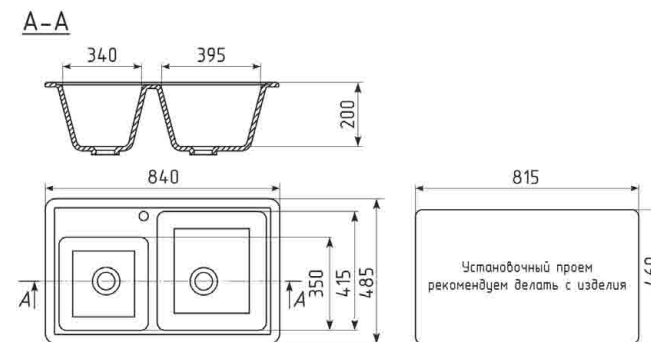

ГАБАРИТНЫЕ И УСТАНОВОЧНЫЕ РАЗМЕРЫ

Общий размер: 840 x 485 mm
Размер чаши: 415 x 395 x 200 mm
Размер коландера: 350 x 340 x 200 mm
Установочный проем: 815 x 460 mm