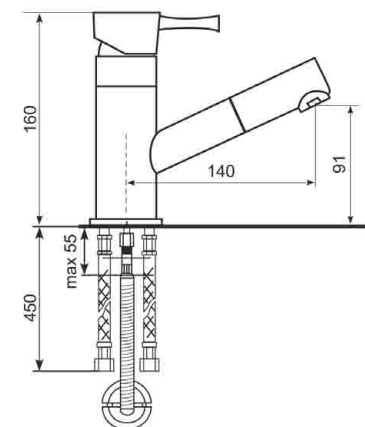

U-007

- гибкая подводка 450 мм
- керамический картридж «Ван Хай»
- крепление
- гарантия 3 года

ВАРИАНТЫ ПОКРЫТИЙ

U-009

- гибкая подводка 450 мм
- керамический картридж «Ван Хай»
- металлическая рукоятка (лейка)
- крепление
- гарантия 3 года

ВАРИАНТЫ ПОКРЫТИЙ