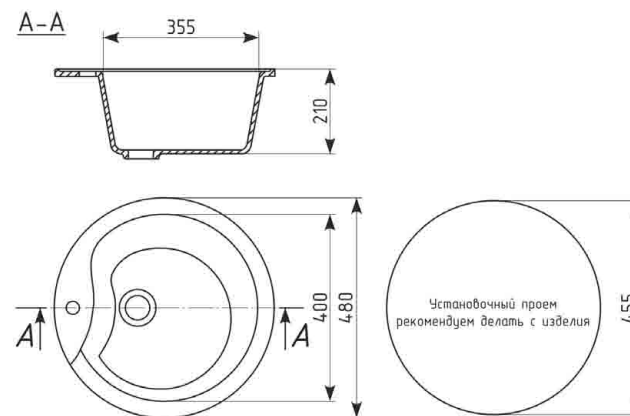

ГАБАРИТНЫЕ И УСТАНОВОЧНЫЕ РАЗМЕРЫ

Общий размер: $\varnothing$ 480 mm
Размер чаши: 400 x 210 mm
Установочный проем: $\varnothing$ 455 mm