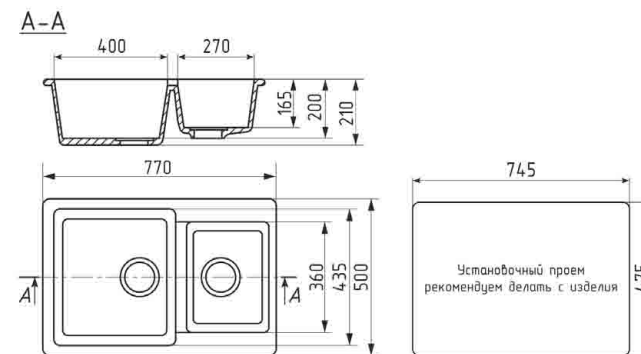

ГАБАРИТНЫЕ И УСТАНОВОЧНЫЕ РАЗМЕРЫ

Общий размер: 770 x 500 mm
Размер чаши: 435 x 400 x 200 mm
Размер коандера: 360 x 270 x 165 mm
Установочный проем: 745 x 475 mm