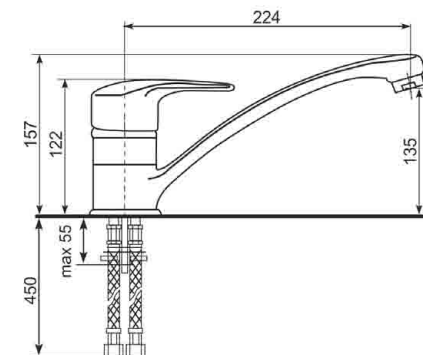

U-003

- гибкая подводка 450 мм
- керамический картридж «Ван Хай»
- крепление
- гарантия 3 года

ВАРИАНТЫ ПОКРЫТИЙ

U-004

- гибкая подводка 450 мм
- керамический картридж «Ван Хай»
- крепление
- гарантия 3 года

ВАРИАНТЫ ПОКРЫТИЙ