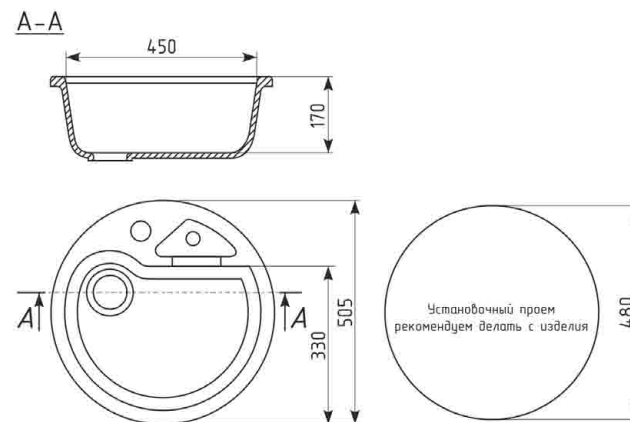

## ГАБАРИТНЫЕ И УСТАНОВОЧНЫЕ РАЗМЕРЫ

Общий размер:  $\varnothing$  505 mm  
 Размер чаши: 450 x 330 x 170 mm  
 Установочный проем:  $\varnothing$  480 mm