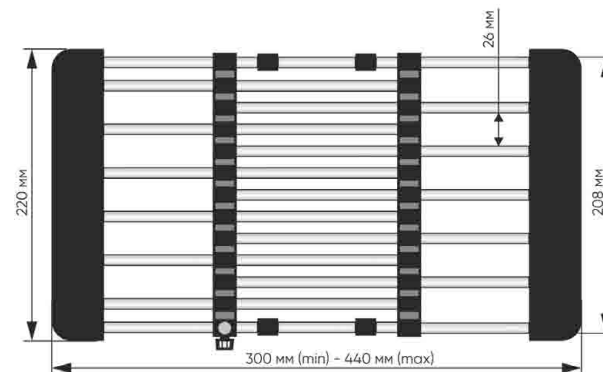

ГАБАРИТНЫЕ РАЗМЕРЫ:
Общий размер: 300 x 220 x 90 мм
Длина направляющих из нержавеющей стали:
от 260 мм (min) до 440 мм (max)