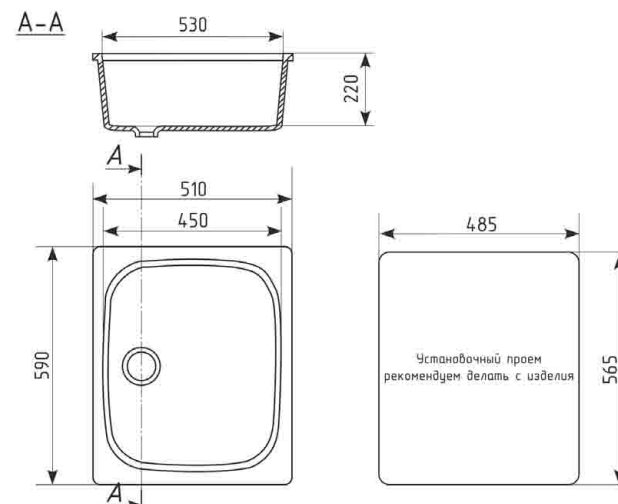

ГАБАРИТНЫЕ И УСТАНОВОЧНЫЕ РАЗМЕРЫ

Общий размер : 590 x 510
Размер чаши : 530 x 450 x 220
Установочный проем 565 x 485