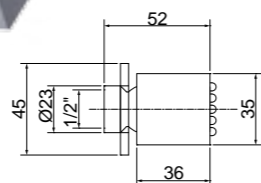

Finitura
Finish
Покрытие

Codice
Code
Артикул

Cr 20199