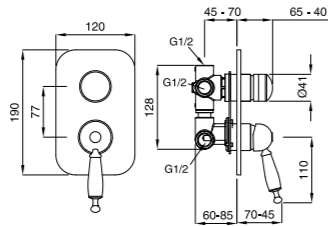

Mixer doccia da incasso 4 vie con deviatore
Built-in 4 way shower mixer with diverter
Смеситель 4-х позиционный
с девиатором