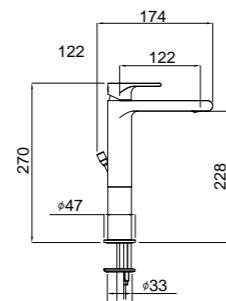

Monocomando lavabo
Washbasin mixer
Смеситель для раковины

Finitura Codice
Finish Code
Покрытие Артикул
Cr 25416