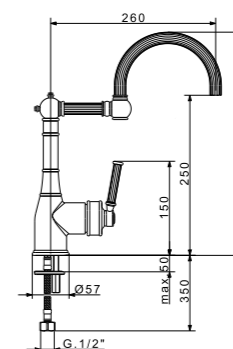

FORTUNA

Finitura Finish Покрытие	Codice Code Артикул
Cr	28250
Br	28251
Do	28252