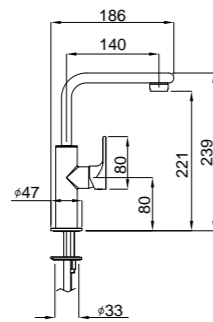

Monocomando lavabo
Washbasin mixer
Смеситель для раковины

Finitura Codice
Finish Code
Покрытие Артикул
Cr 25417