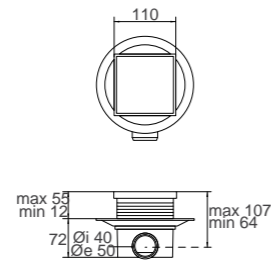

Sifone a pavimento
C. P. Brass trapped floor drain
Трап душевой

Finitura Finish Покрытие	Codice Code Артикул
Cr	24892
Br	24890
Do	24891