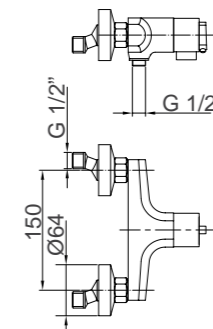

Codice  
Code  
Артикул  
**18652**

Monocomando doccia esterno  
senza kit doccia, 1/2  
Exposed shower mixer, 1/2  
Смеситель для душа, 1/2

Finitura  
Finish  
Покрытие  
**Cr**

Codice  
Code  
Артикул  
**18654**