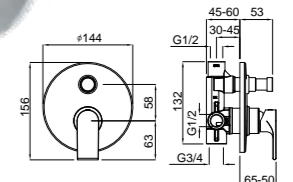

Mixer doccia da incasso 2 vie con deviatore
Built-in 2 way shower mixer with diverter
Смеситель скрытого монтажа,
2-х позиционный с девиатором

Batteria bordo vasca con doccia estraibile
Bathtub set with pull-out shower
Смеситель на борт ванны,
монокомандный на 4 отверстия

Finitura Codice
Finish Code
Покрытие Артикул
Cr 25424