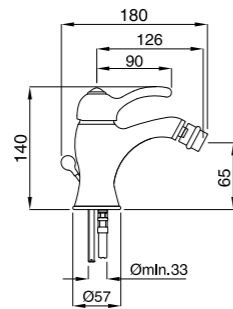

Batteria bordo vasca con doccia estraibile  
Bathtub mixer with pull-out hand shower  
Смеситель на борт ванны на 3 отверстия

Finitura Finish Покрытие	Codice Code Артикул
<b>Cr</b>	<b>25874</b>
<b>Br</b>	<b>25867</b>
<b>Do</b>	<b>25883</b>