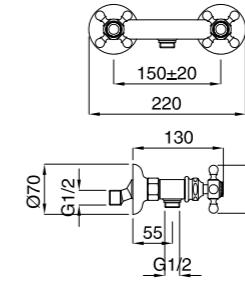

Gruppo doccia esterno senza kit doccia, 1/2
Exposed shower mixer, 1/2
Смеситель для душа, 1/2

Finitura Finish Покрытие	Codice Code Артикул
Cr	18388
Br	18380
Do	18396