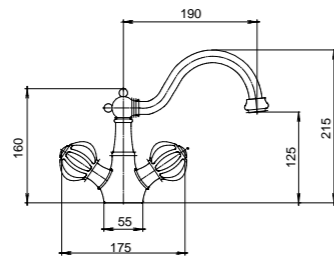

Monoforo lavabo
Washbasin mixer
Смеситель для раковины

Finitura Finish Покрытие	Codice Code Артикул
BI.CR	19008
BI.BR	19000
BI.DO	19024
BP.CR	19016
BO.DO	19032