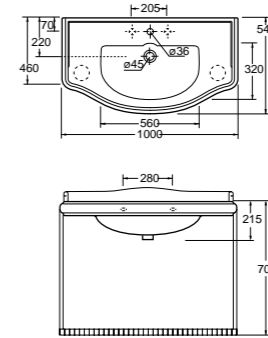

Lavabo | Washbasin | Раковина

100 см

Codice
Code
Артикул

20600

Consolle | Console | Консоль

100 см

Finitura
Finish
Покрытие

Codice
Code
Артикул
Cr 20711
Br 20701
Do 20721

Swarovski facoltativo/optional/опционально