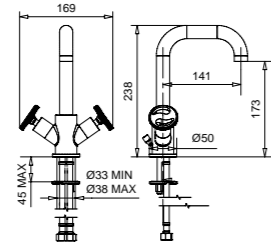

Monoforo lavabo
Washbasin mixer
Смеситель для раковины

Finitura Codice
Finish Code
Покрытие Артикул
Cr 28197
Do 28208