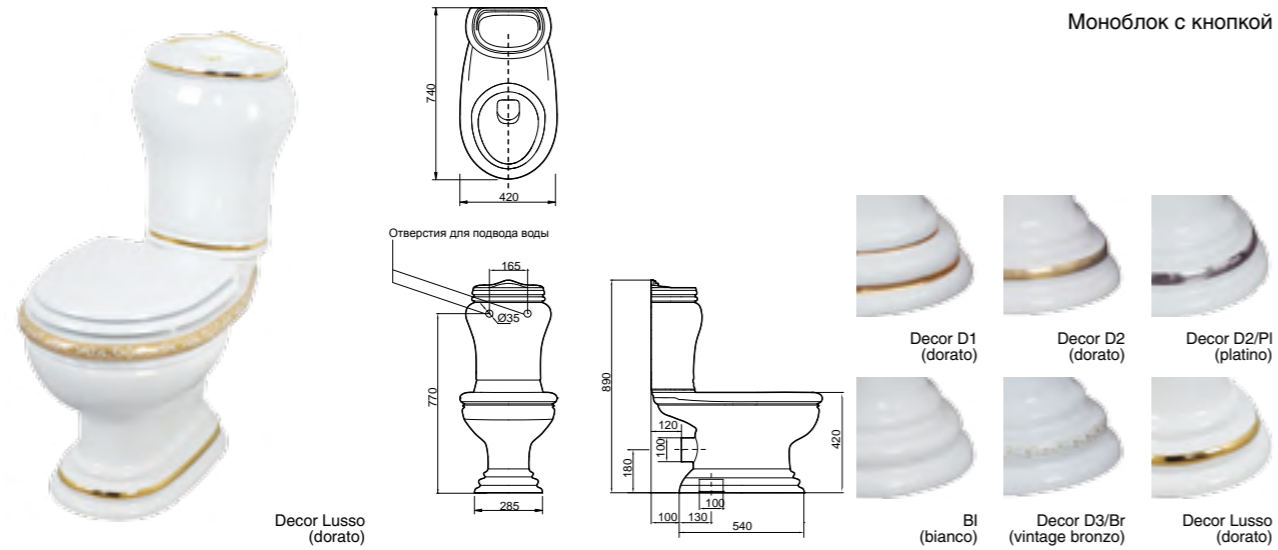

Vaso monoblocco con cassetta con pulsante
WC monoblock
Моноблок с кнопкой