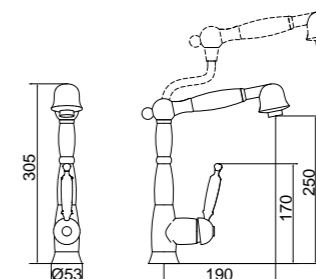

OXFORD

360°

Finitura Finish Покрытие	Codice Code Артикул
Cr	18243
Br	18197
Do	18276