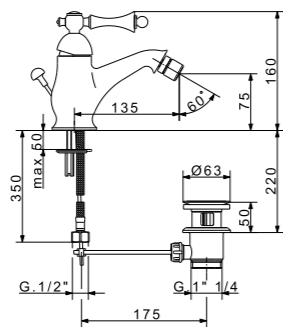

Monocomando bidet
Bidet mixer
Смеситель для биде

Finitura Finish Покрытие	Codice Code Артикул
Cr	26879
Br	26871
Do	26888