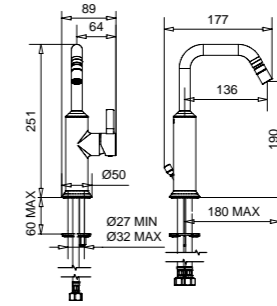

Monocomando bidet
Bidet mixer
Смеситель для биде

Finitura Codice
Finish Code
Покрытие Артикул
Cr 28175
Do 28176