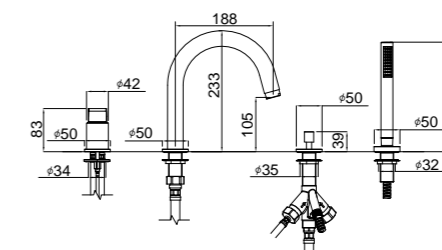

Finitura Codice
Finish Code
Покрытие Артикул
Cr 25423