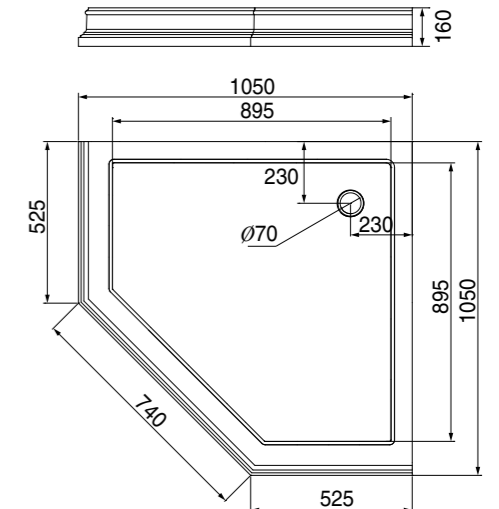

Diadema Penta

Piatto doccia, bianco
Shower tray, white
Душевой поддон, белый

Finitura Cromo Bronzo Dorato
Finish Chrome Bronze Gold
Покрытие Хром Бронза Золото

Piatto doccia, bianco con decoro
Shower tray, white with decor
Душевой поддон, белый с декором

Finitura Cromo Bronzo Dorato
Finish Chrome Bronze Gold
Покрытие Хром Бронза Золото

Piatto doccia, bianco
Shower tray, white
Душевой поддон, белый

Finitura Cromo Bronzo Dorato
Finish Chrome Bronze Gold
Покрытие Хром Бронза Золото

Piatto doccia, bianco con decoro
Shower tray, white with decor
Душевой поддон, белый с декором

Finitura Cromo Bronzo Dorato
Finish Chrome Bronze Gold
Покрытие Хром Бронза Золото