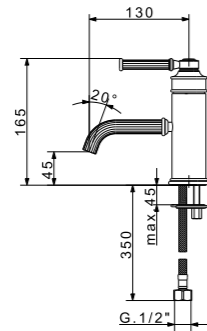

Monocomando lavabo
Washbasin mixer
Смеситель для раковины

Finitura Finish Покрытие	Codice Code Артикул
Cr	28244
Br	28245
Do	28246