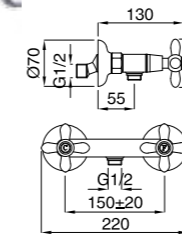

Finitura Finish Покрытие	Codice Code Артикул
Cr	19415
Br	19402
Do	19439