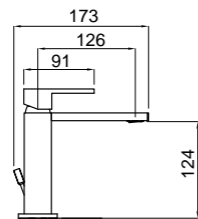

Monocomando lavabo
Washbasin mixer
Смеситель для раковины

Finitura
Finish
Покрытие
Cr

Codice
Code
Артикул
25394