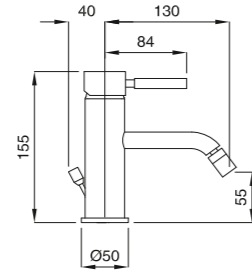

Monocomando bidet
Bidet mixer
Смеситель для биде

Finitura
Finish
Покрытие
Cr

Codice
Code
Артикул
18645