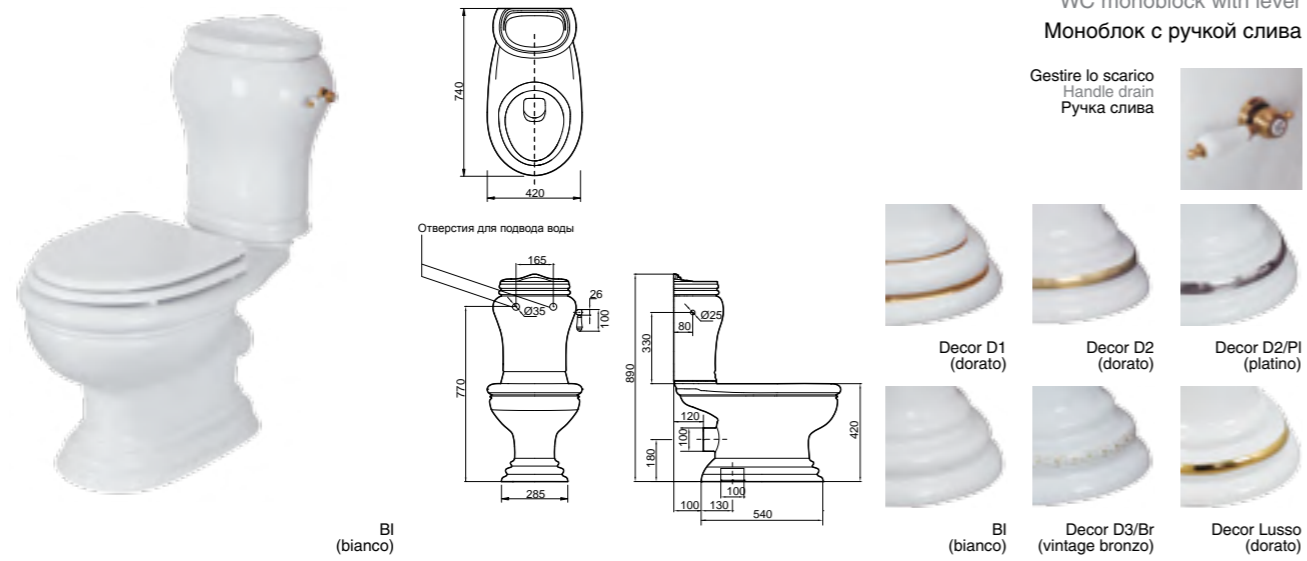

Vaso monoblocco con cassetta con pulsante  
WC monoblock  
Моноблок с кнопкой

Vaso con cassetta a zaino con pulsante  
WC low level cistern  
Унитаз напольный с низким бачком с кнопкой

Vaso monoblocco con cassetta con leva di scarico  
WC monoblock with lever  
Моноблок с ручкой слива