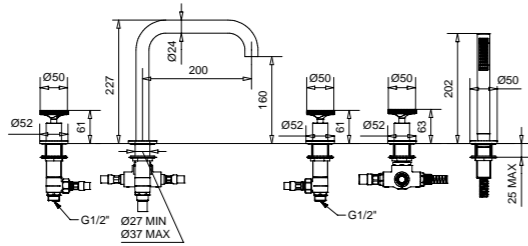

Lavabo da incasso  
Concealed basin mixer  
Смеситель для раковины настенный

Finitura  
Finish  
Покрытие

Codice  
Code  
Артикул

**Cr 28189**  
**Do 28201**

Batteria bordo vasca con doccia estraibile  
Bathtub set with pull-out hand shower  
Смеситель на борт ванны на 5 отверстий