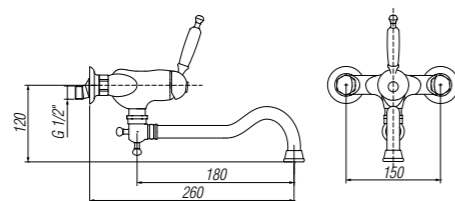

OXFORD

Finitura Finish Покрытие	Codice Code Артикул
Cr	25903
Br	25902
Do	25904