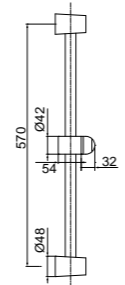

Finitura
Finish
Покрытие

Codice
Code
Артикул

Br 20175
Do 20190

Braccio Doccia
Shower Arm
Кронштейн
L-250, D-18