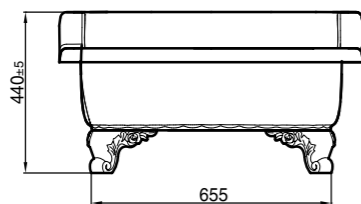

Finitura
Finish
Покрытие
Cr 26822
Br 26820
Do 26821

Codice
Code
Артикул

Finitura
Finish
Покрытие
Cr 26815
Br 26816
Do 26616

Codice
Code
Артикул

Bacino di abluzione
Ablution basin
Чаша для омовения

Finitura
Finish
Покрытие
Bi 26937
Cr 26819
Br 26818
Do 26188

Codice
Code
Артикул