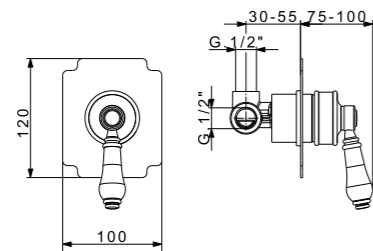

Mixer da incasso
Built-in shower mixer
Смеситель скрытого монтажа

Finitura Finish Покрытие	Codice Code Артикул
Cr	18622
Br	18614
Do	18630