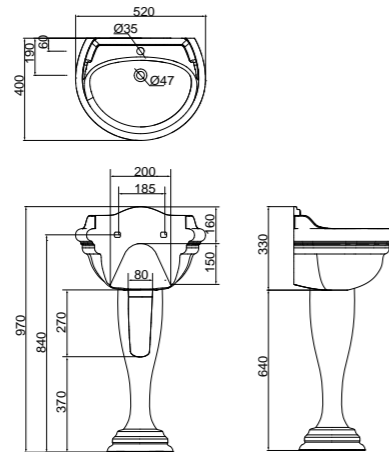

Lavabo 77 su colonna
Washbasin 77 on pedestal
Раковина-тюльпан 77 см

Finitura Finish Покрытие	Codice Code Артикул
Cr	20486
Br	20485
Do	20487

Finitura Finish Покрытие	Codice Code Артикул
Cr	20492
Br	20491
Do	20493