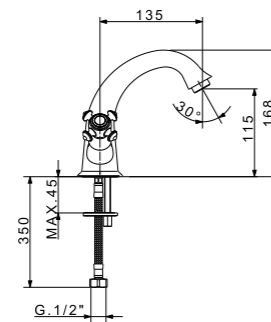

Monoforo lavabo
Washbasin mixer
Смеситель для раковины

Finitura Finish Покрытие	Codice Code Артикул
Cr	26901
Br	26900
Do	26896