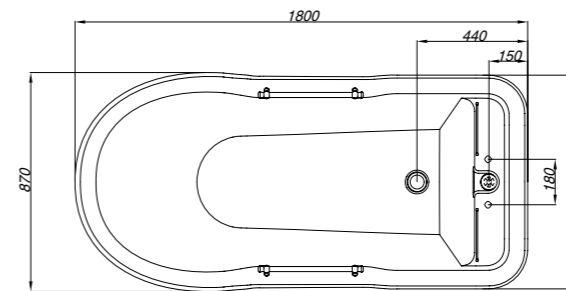

V=280 litri fino a troppo pieno
V=280 liters to overflow
V=280 литров до перелива

Cr / Chrome / Хром
Br / Bronzo / Бронза
Do / Dorato / Золото