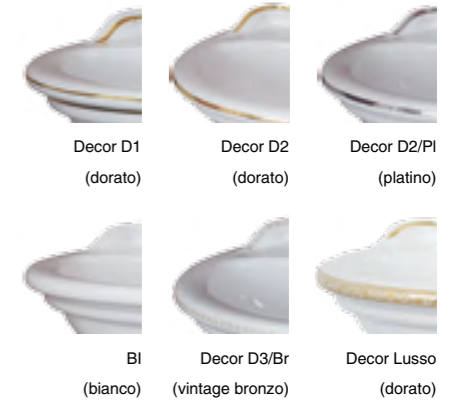

Lavabo 32 consolle sospeso
Washbasin 32 console wall hung
Раковина 32 см
DX (отверстие справа)
SX (отверстие слева)

Vaso con cassetta alta
WC high level cistern
Унитаз напольный с высоким бачком