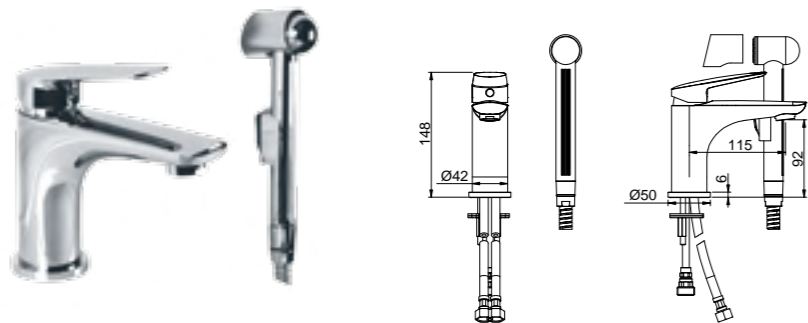

Finitura
Finish
Покрытие
Cr

Codice
Code
Артикул
26081

Monocomando lavabo con
doccetta shut-off
Washbasin mixer with shut-off handshower
Смеситель для раковины
с гигиеническим душем

Finitura
Finish
Покрытие
Cr

Codice
Code
Артикул
26082

Monocomando lavabo
Washbasin mixer
Смеситель для раковины