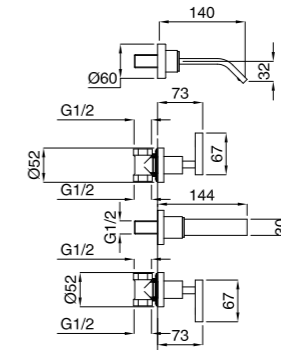

Lavabo incasso
Concealed basin mixer
Смеситель для раковины настенный

Finitura Codice
Finish Code
Покрытие Артикул
Cr 19524