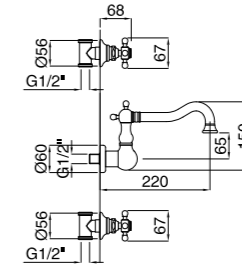

**Gruppo vasca esterno con flessibile  
cm 150 e doccia duplex**  
Exposed bath mixer with flexible  
150 cm and duplex shower  
**Смеситель для ванны, с ручным душем**

Finitura Finish Покрытие	Codice Code Артикул
<b>Cr</b>	<b>18386</b>
<b>Br</b>	<b>18378</b>
<b>Do</b>	<b>18394</b>