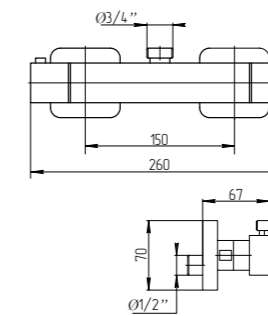

Monocomando doccia esterno
senza kit doccia, termostato, 3/4
Exposed shower mixer, thermostatic, 3/4
Смеситель для душевой колонны
термостатический, 3/4

Finitura
Finish
Покрытие
Cr

Codice
Code
Артикул
18775