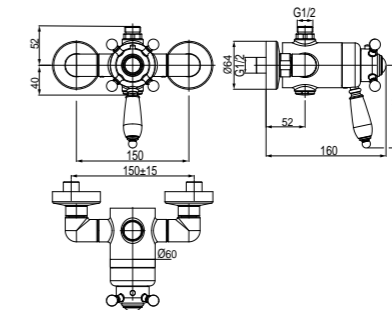

KING
Termostato doccia
Shower thermostat
Душевой термостат

Finitura Finish Покрытие	Codice Code Артикул
Cr	18682
Br	18683
Do	18684

Cr Cromo / Chrome / Хром
Br Bronzo / Bronze / Бронза
Do Dorato / Gold / Золото