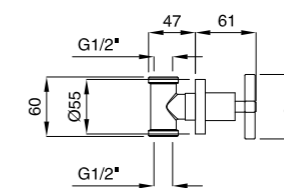

Rubinetto d'arresto
Stop valve
Кран запорный

Finitura Codice
Finish Code
Покрытие Артикул
Cr 18961