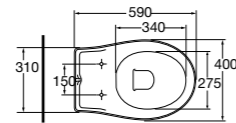

Vaso con cassetta a zaino con leva di scarico
WC low level cistern with lever
Унитаз напольный с низким бачком с ручкой слива

Vaso con cassetta a zaino con pulsante
WC low level cistern
Унитаз напольный с низким бачком с кнопкой