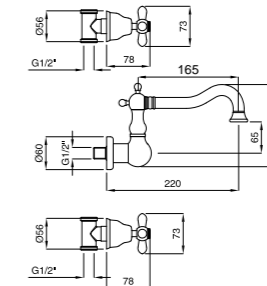

Lavabo incasso
Concealed basin mixer
Смеситель для раковины настенный

Finitura Finish Покрытие	Codice Code Артикул
Cr	19419
Br	19406
Do	19443