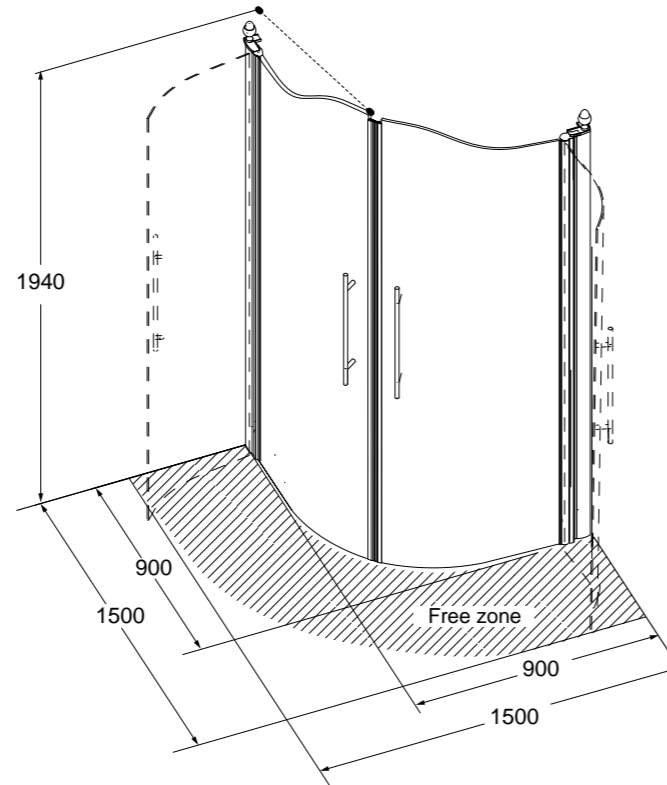

Box doccia, 2 ante
Shower box, 2 doors
Душевое ограждение, 2 двери
R90

Box doccia
Shower box
Душевое ограждение

Destra/Sinistra
Right/Left
Правая/Левая

Finitura
Finish
Покрытие

Cromo	Bronzo	Dorato
Chrome	Bronze	Gold
Хром	Бронза	Золото

Vetro
Glass
Стекло

Vetro satinato	Vetro trasparente	Vetro satinato con decoro	Vetro trasparente con decoro
Matt glass	Transparent glass	Matt glass with decor	Transparent glass with decor
Матовое стекло	Прозрачное стекло	Матовое стекло с декором	Прозрачное стекло с декором