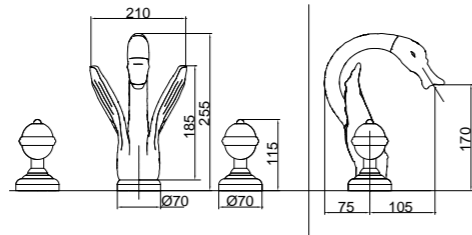

Batteria lavabo
Washbasin mixer
Смеситель для раковины
Swarovski

Finitura
Finish
Покрытие
Do 23085

Codice
Code
Артикул