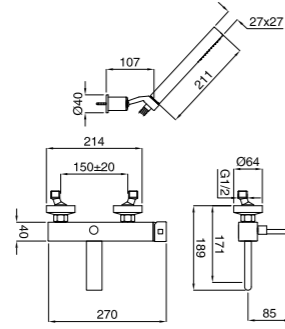

Finitura  
Finish  
Покрытие

Codice  
Code  
Артикул

**Cr 19046**  
**Do 19056**

Gruppo vasca esterno con flessibile  
см150 e doccia duplex  
Exposed bath mixer with flexible  
150 cm and duplex shower  
Смеситель для ванны