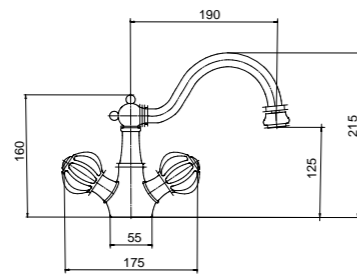

Monoforo bidet
Bidet mixer
Смеситель для биде

Finitura Finish Покрытие	Codice Code Артикул
BI.CR	19003
BI.BR	18995
BI.DO	19019
BP.CR	19011
BO.DO	19027