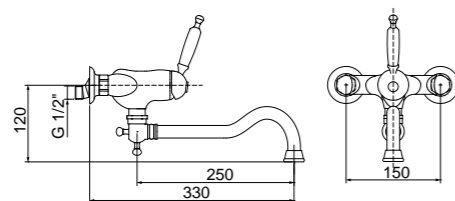

OXFORD

360°

Finitura Finish Покрытие	Codice Code Артикул
Cr	18242
Br	18196
Do	18275