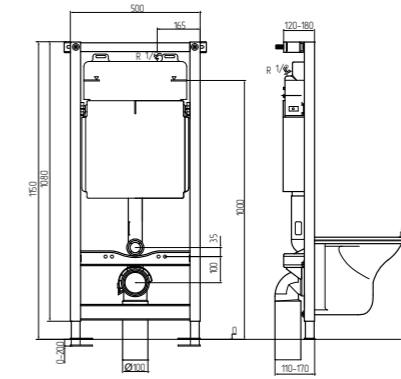

BETTER
Norm sistema d'installazione per
sanitari sospesi senza placca
Norm installation system for
wall-hung sanitary wares without plate
Система инсталляции для
подвешенного унитаза, без кнопки
H1150xL500xP110/170 mm

Codice
Code
Артикул
20456