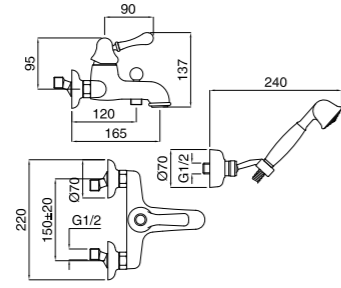

Gruppo vasca esterno con flessibile
cm150 e doccia duplex
Exposed bath mixer with flexible
150 cm and duplex shower
Смеситель для ванны

Finitura Finish Покрытие	Codice Code Артикул
Cr	18921
Br	18913
Do	18928