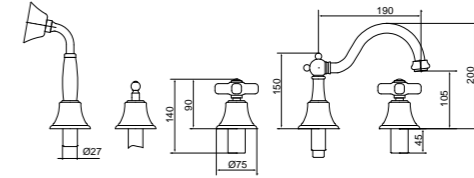

Batteria bordo vasca con doccia estraibile
Bathtub set with pull-out hand shower
Смеситель для ванны на 5 отверстий

Finitura Finish Покрытие	Codice Code Артикул
Cr	19472
Br	19464
Do	19480