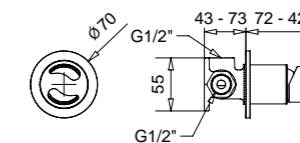

Mixer doccia da incasso
Built-in shower mixer
Смеситель скрытого монтажа

Finitura Codice
Finish Code
Покрытие Артикул
Cr 28190
Do 28202