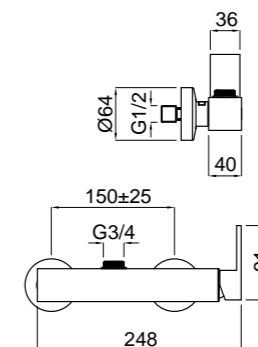

Gruppo doccia esterno senza duplex, 1/2
Exposed shower mixer, 1/2
Смеситель для душа, 1/2

Finitura
Finish
Покрытие
Do

Codice
Code
Артикул
25402