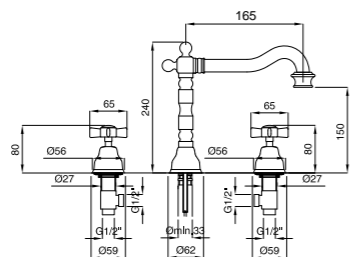

Rubinetto d'arresto  
Stop valve  
Кран запорный угловой  
1/2" x 1/2"

Finitura Finish Покрытие	Codice Code Артикул
<b>Cr</b>	<b>19353</b>
<b>Br</b>	<b>19341</b>
<b>Do</b>	<b>19372</b>

Batteria lavabo  
Washbasin mixer  
Смеситель для раковины на 3 отверстия