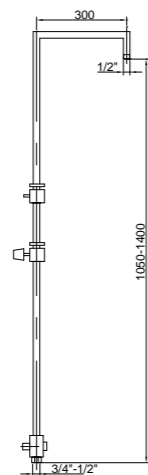

Shower column
Colonna doccia
Душевые колонны

SQUADRA

Finitura	Codice
Finish	Code
Покрытие	Артикул
Cr	19846