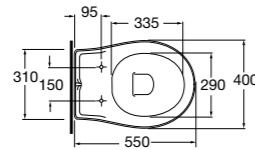

Vaso sospeso
WC wall hung
Унитаз подвесной