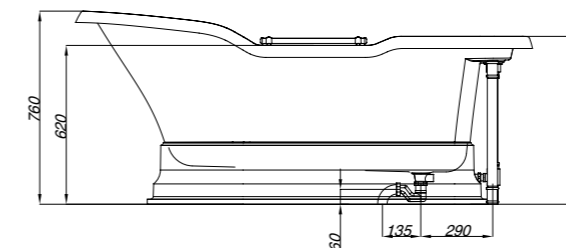

V=280 litri fino a troppo pieno
V=280 liters to overflow
V=280 литров до перелива

Cr / Chrome / Хром
Br / Bronzo / Бронза
Do / Dorato / Золото