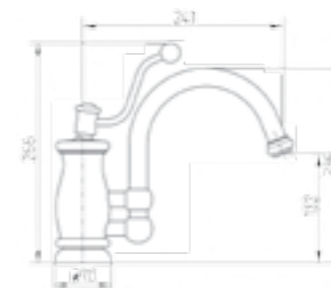

VIVALDI

90°

Finitura	Codice
Finish	Code
Покрытие	Артикул
Cr	18257
Br	18211
Do	18287