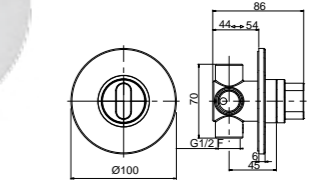

FORTIS
4 vie deviatore
Built-in 4-way diverter
Девiator 4х позиционный

FORTIS
3 vie deviatore
Built-in 3-way diverter
Девiator 3х позиционный

Finitura
Finish
Покрытие
Cr

Codice
Code
Артикул
26088