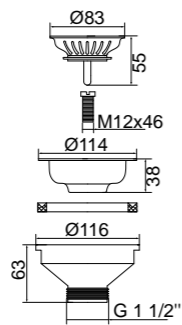

Piletta in PP per lavello
Waste for sink
Слив для кухонной мойки
D-90см

Finitura Finish Покрытие	Codice Code Артикул
Br	22080
Do	22081