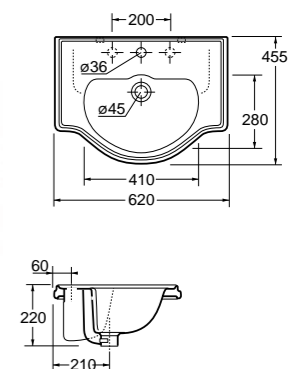

Lavabo 73 su colonna
Washbasin 73 on pedestal
Раковина-тюльпан 73 см

Lavabo 69 su colonna
Washbasin 69 on pedestal
Раковина-тюльпан 69 см

Lavabo 55 su colonna
Washbasin 55 on pedestal
Раковина-тюльпан 55 см