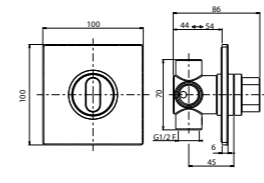

FORTIS
3 vie deviatore
Built-in 3-way diverter
Девiator 3х позиционный

KVANT
3 vie deviatore
Built-in 3-way diverter
Девiator 3х позиционный

Finitura
Finish
Покрытие
Cr

Codice
Code
Артикул
26087