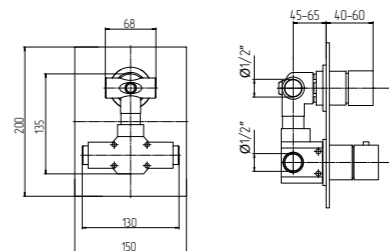

Mixer doccia da incasso 2 vie
con deviatore, termostato
Built-in 2-way thermostatic
shower mixer with diverter
Смеситель скрытого монтажа
2х позиц. термостатический

Finitura
Finish
Покрытие

Codice
Code
Артикул

Cr 18789