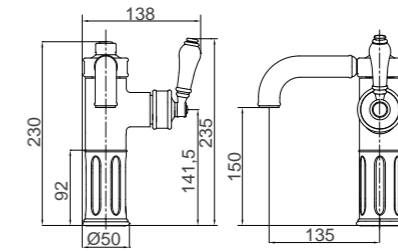

Monocomando lavabo
Washbasin mixer
Смеситель для раковины

Finitura Finish Покрытие	Codice Code Артикул
Cr	25000
Br	24997
Do	25003