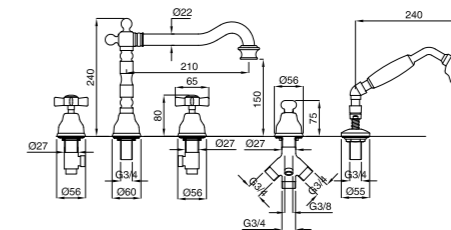

Batteria bordo vasca con doccia estraibile
Bathtub set with pull-out hand shower
Смеситель на борт ванны на 5 отверстий

Finitura Finish Покрытие	Codice Code Артикул
Cr	19357
Br	19345
Do	19376