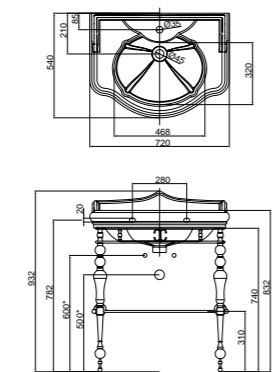

Lavabo | Washbasin | Раковина

73 см

Codice
Code
Артикул

27778

Consolle | Console | Консоль

73 см

Finitura
Finish
Покрытие

Codice
Code
Артикул
Cr 20709
Br 20699
Do 20719