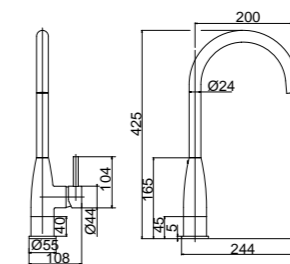

Finitura
Finish
Покрытие
Cr

Codice
Code
Артикул
26089

KVANT

FORTIS