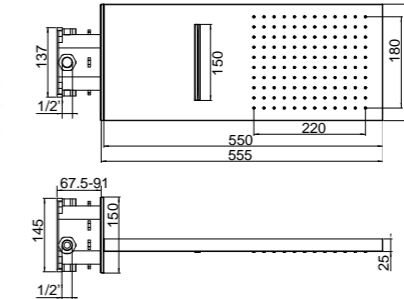

Soffione con cascata, anticalcare
Top shower with cascade, anticalcium
Верхний душ с каскадом, антикальций
550x230 mm

Finitura
Finish
Покрытие
Cr **26098**

Codice
Code
Артикул

Finitura
Finish
Покрытие
Cr **19944**

Codice
Code
Артикул

Finitura
Finish
Покрытие
Cr **19945**

Codice
Code
Артикул