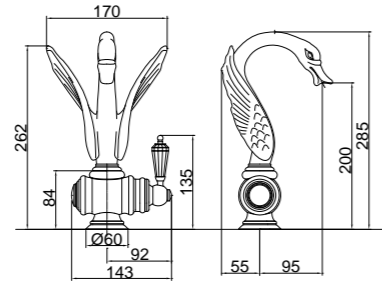

Mixer lavabo
Washbasin mixer
Смеситель для раковины
Swarovski

Finitura
Finish
Покрытие
Do 26941

Codice
Code
Артикул