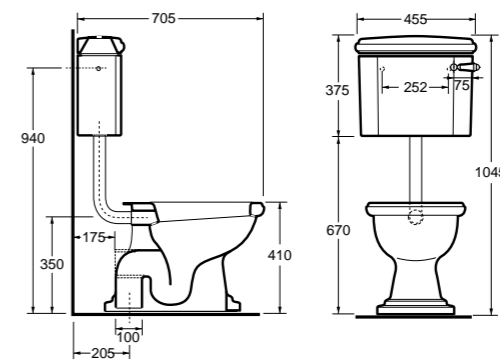

Vaso con cassetta a zaino con leva di scarico
WC low level cistern with lever
Унитаз напольный с низким бачком с ручкой слива