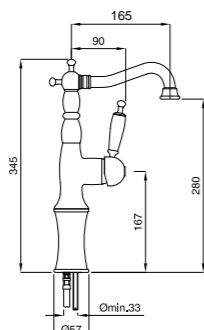

Monocomando lavabo
Washbasin mixer
Смеситель для раковины

Finitura Finish Покрытие	Codice Code Артикул
Cr	19133
Br	19093
Do	19174