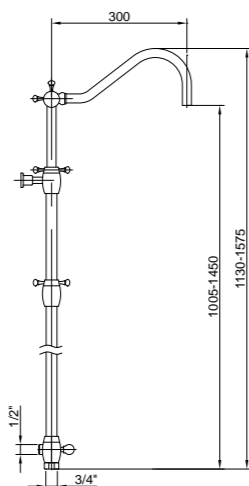

Shower column
Colonna doccia
Душевые колонны

ONDA

Finitura Finish Покрытие	Codice Code Артикул
Cr	19829
Br	19815
Do	19848

Onda D1

Finitura Finish Покрытие	Codice Code Артикул
Cr	19830
Br	19816
Do	19849