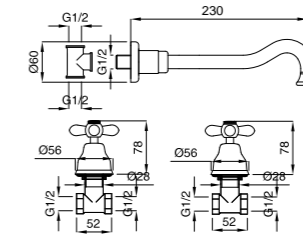

Lavabo incasso
Concealed basin mixer
Смеситель для раковины настенный

Finitura Finish Покрытие	Codice Code Артикул
Cr	19418
Br	19405
Do	19442