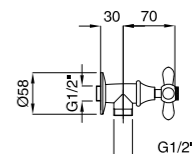

Rubinetto d'arresto  
Stop valve  
Кран запорный угловой  
1/2" x 1/2"

Finitura Finish Покрытие	Codice Code Артикул
Cr	19409
Br	19396
Do	19433

Batteria bidet  
Bidet mixer  
Смеситель для биде на 3 отверстия