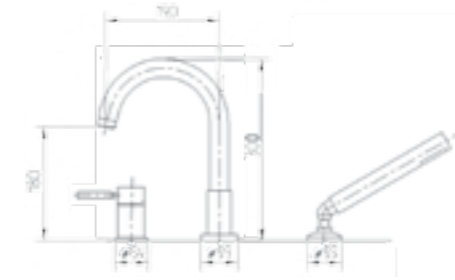

Batteria bordo vasca con doccia estraibile
Bathtub set with pull-out shower
Смеситель на борт ванны на 3 отверстия

Finitura Codice
Finish Code
Покрытие Артикул
Cr 18650