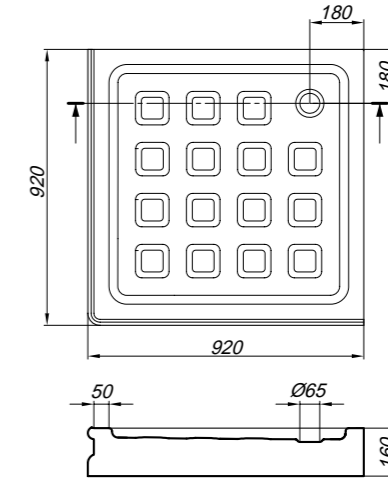

Diadema

Box doccia e piatti doccia
Shower box and trays
Душевые ограждения и поддоны

Box doccia e piatti doccia
Shower box and trays
Душевые ограждения и поддоны

Piatto doccia, bianco con decoro ottone
Shower tray, white with brass decor
Душевой поддон, белый с декоративной полоской

Finitura Finish Покрытие	Codice Code Артикул
Cr	28230
Br	28229
Do	28228

Piatto doccia, bianco
Shower tray, white
Душевой поддон, белый

Finitura Finish Покрытие	Codice Code Артикул
Bi	28227