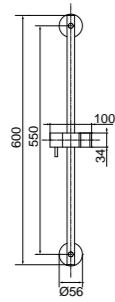

**Cr 20182**

QUADRA  
Asta  
Rod  
Штанга  
70 см

Finitura  
Finish  
Покрытие

Codice  
Code  
Артикул

**Cr 20183**  
**Do 20191**

Canna  
Spout  
Излив  
L-230

Finitura  
Finish  
Покрытие

Codice  
Code  
Артикул