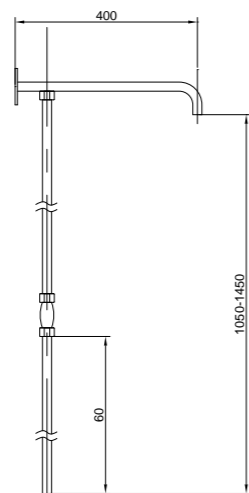

Retro

Finitura Finish Покрытие	Codice Code Артикул
Cr	19833
Br	19817
Do	19851

Retro D1

Finitura Finish Покрытие	Codice Code Артикул
Cr	19835
Br	19819
Do	19853

Retro D2

Finitura Finish Покрытие	Codice Code Артикул
Cr	19836
Br	19820
Do	19854