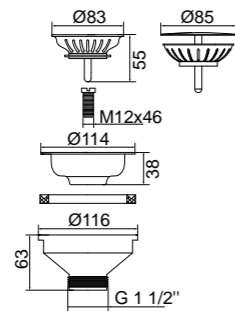

Rubinetto per acqua potabile
Drinking water faucet
Кран для питьевой воды

Piletta in PP per lavello
Waste for sink
Слив для кухонной мойки с крышкой
D-90см

Finitura Finish Покрытие	Codice Code Артикул
Br	22087