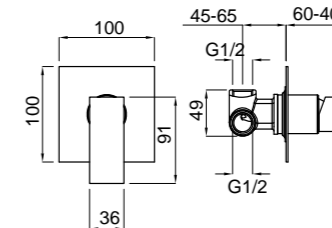

Mixer doccia da incasso
Built-in shower mixer
Смеситель монокомандный
скрытого монтажа

Finitura
Finish
Покрытие
Do

Codice
Code
Артикул
25400