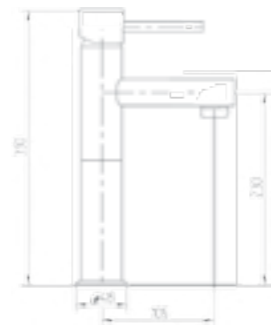

Monocomando lavabo
Washbasin mixer
Смеситель для раковины
высокий

Finitura
Finish
Покрытие
Cr

Codice
Code
Артикул
18661