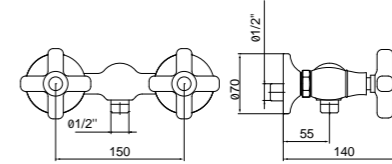

Gruppo doccia esterno senza kit doccia
Exposed shower mixer
Смеситель для душа

Finitura Finish Покрытие	Codice Code Артикул
Cr	19473
Br	19465
Do	19481