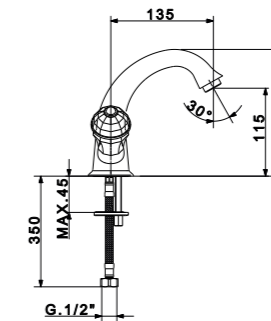

Monoforo lavabo
Washbasin mixer
Смеситель для раковины

Finitura Finish Покрытие	Codice Code Артикул
Cr	28006
Br	28011
Do	28014