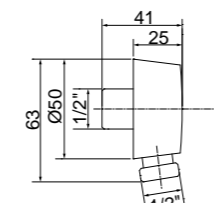

Prese acqua
Wall connection
for shower
Штуцер
1/2"

Finitura
Finish
Покрытие
Cr
Br
Do

Codice
Code
Артикул
20152
20146
20162