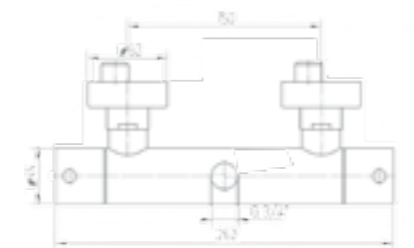

Monocomando doccia esterno
senza kit doccia, termostato
Exposed shower mixer, thermostatic
Смеситель для душевой
колонны, термостат

Finitura Codice
Finish Code
Покрытие Артикул
Cr 18658

Cr Cromo / Chrome / Хром
Br Bronzo / Bronze / Бронза
Do Dorato / Gold / Золото