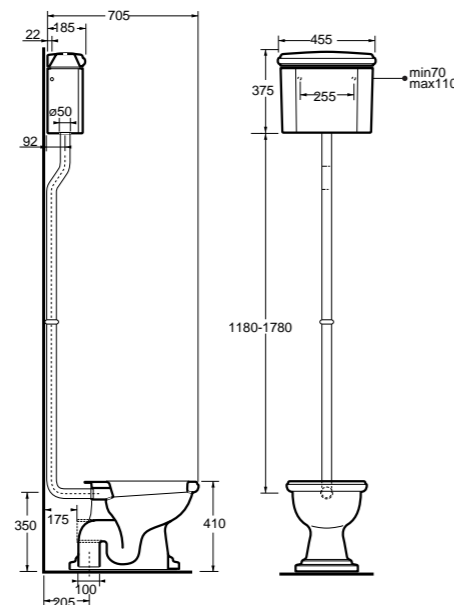

Finitura Finish Покрытие	Codice Code Артикул
Cr	24687
Br	24684
Do	24688

Finitura Finish Покрытие	Codice Code Артикул
Cr	20677
Br	20675
Do	20676

Vaso con cassetta alta
WC high level cistern
Унитаз напольный с высоким бачком

Lavabo 73 su colonna
Washbasin 73 on pedestal
Раковина-тюльпан 73 см
new