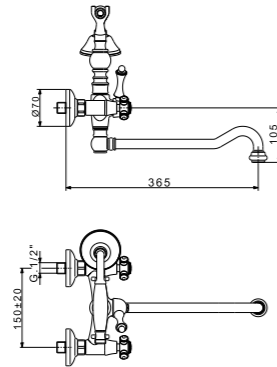

Gruppo vasca esterno con flessibile
cm 150 e doccia duplex
Exposed bath mixer with flexible
150 cm and duplex shower
Смеситель для ванны, с ручным душем

Finitura Finish Покрытие	Codice Code Артикул
Cr	26899
Br	26898
Do	26894