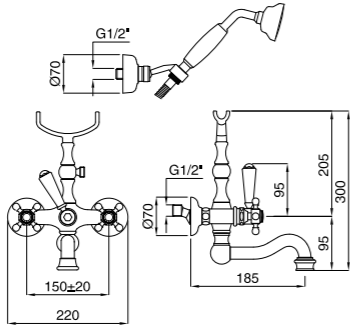

**Gruppo vasca esterno con flessibile  
cm 150 e doccia duplex**  
Exposed bath mixer with flexible  
150 cm and duplex shower  
**Смеситель для ванны, с ручным душем**

Finitura Finish Покрытие	Codice Code Артикул
<b>Cr</b>	<b>18386</b>
<b>Br</b>	<b>18378</b>
<b>Do</b>	<b>18394</b>