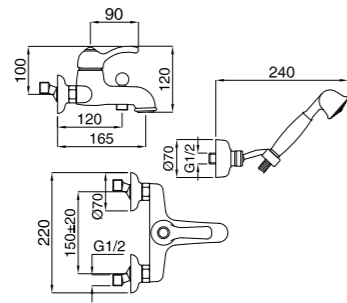

Finitura Finish Покрытие	Codice Code Артикул
<b>Cr</b>	<b>25878</b>
<b>Br</b>	<b>25871</b>
<b>Do</b>	<b>25887</b>

Gruppo vasca esterno con flessibile  
см150 e doccia duplex  
Exposed bath mixer with flexible  
150 cm and duplex shower  
Смеситель для ванны