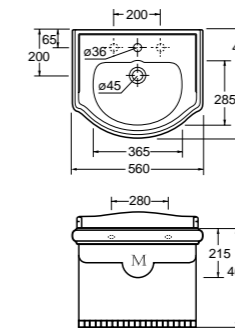

Lavabo | Washbasin | Раковина

55 см

Codice
Code
Артикул

20605

Consolle | Console | Консоль

55 см

Finitura
Finish
Покрытие

Codice
Code
Артикул
Cr 20713
Br 20703
Do 20723