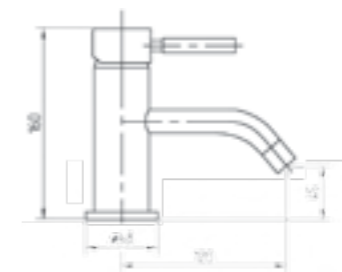

Monocomando lavabo
Washbasin mixer
Смеситель для раковины

Finitura
Finish
Покрытие
Cr

Codice
Code
Артикул
18662