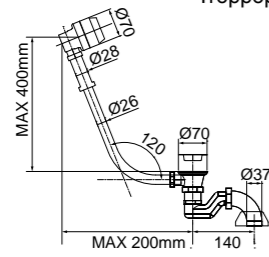

Finitura
Finish
Покрытие

Codice
Code
Артикул

Cr 20234
Br 20231
Do 20239