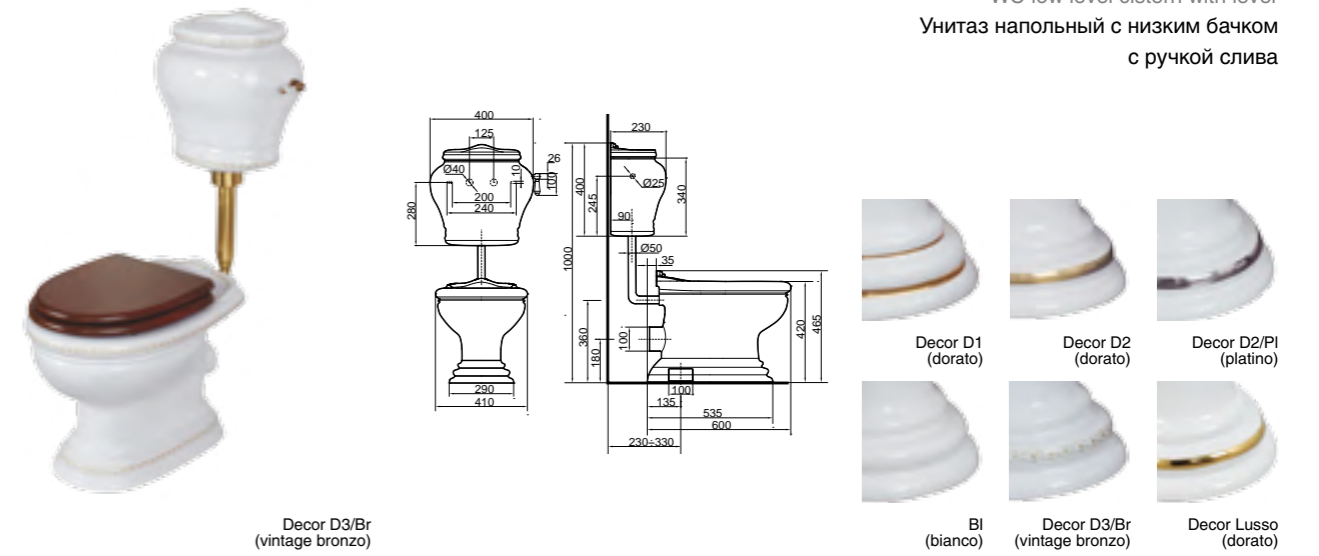

Vaso con cassetta a zaino con leva di scarico
WC low level cistern with lever
Унитаз напольный с низким бачком с ручкой слива