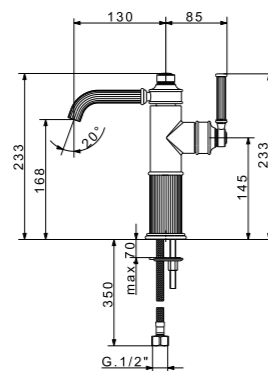

Monocomando lavabo
Washbasin mixer
Смеситель для раковины

Finitura Finish Покрытие	Codice Code Артикул
Cr	28235
Br	28236
Do	28237