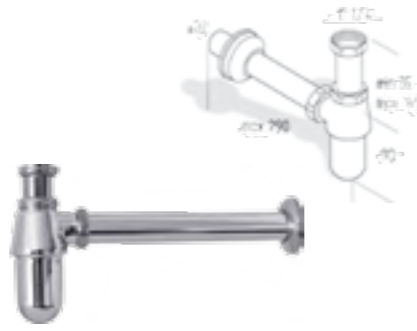

MINIMAL

Sifone
Siphon
Сифон

Finitura Finish Покрытие	Codice Code Артикул
Cr	27763
Br	27764
Do	27765

Finitura Finish Покрытие	Codice Code Артикул
Cr	17921
Do	28140

Rubinetto del sifone
Siphon tap
Отвод для сифона
D-32

Finitura Finish Покрытие	Codice Code Артикул
Cr	17923
Br	17913
Do	17933

Accoppiamento
Coupling
Муфта соединительная
D40 mm ,L70 mm

Finitura Finish Покрытие	Codice Code Артикул
Cr	18041
Br	18040
Do	18042

MINIMAL

Sifone
Siphon
Сифон

Finitura Finish Покрытие	Codice Code Артикул
Cr	17920

Sifone
Siphon
Сифон

Finitura Finish Покрытие	Codice Code Артикул
Cr	17926
Br	17915
Do	17935

TOTEM

Rubinetto d'arresto
Stop valve
Кран запорный

Finitura Finish Покрытие	Codice Code Артикул
Cr	18001

OPERA

Rubinetto d'arresto
Stop valve
Кран запорный

Finitura Finish Покрытие	Codice Code Артикул
Cr	17995

Sifone per lavabo/bidet
Siphon for sink/bidet
Сифон
для раковины/биде

Finitura Finish Покрытие	Codice Code Артикул
Cr	17928
Br	17917
Do	17937

TOTEM
Sifone
Siphon
Сифон

Finitura Finish Покрытие	Codice Code Артикул
Cr	17932

Prolunga per sifone
Extension tube for the siphon
Трубка-удлинитель
для сифона
D32 L500

Finitura Finish Покрытие	Codice Code Артикул
Cr	17931
Br	17919
Do	17939

Prolunga per sifone
Extension tube for the siphon
Трубка-удлинитель
для сифона
D40 L500

Finitura Finish Покрытие	Codice Code Артикул
Cr	17930
Br	17918
Do	17938

Sifone
Siphon
Сифон

Finitura Finish Покрытие	Codice Code Артикул
Cr	17925
Br	17914
Do	17934

Sifone
Siphon
Сифон

Finitura Finish Покрытие	Codice Code Артикул
Cr	17929

Tubi rigidi
Tubes

Подводка жесткая
L35 cm

Finitura Finish Покрытие	Codice Code Артикул
Cr	27211
Br	27209
Do	27210

Tubi rigidi
Tubes

Подводка жесткая
L50 cm

Finitura Finish Покрытие	Codice Code Артикул
Cr	27207
Br	27205
Do	27206

OPERA

Sifone
Siphon
Сифон