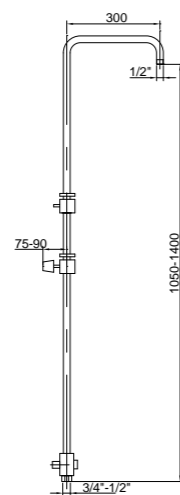

PONTE

Finitura	Codice
Finish	Code
Покрытие	Артикул
Cr	19831
Do	19850

Gruppo doccia esterno senza kit doccia
Exposed shower mixer
Смеситель для душа