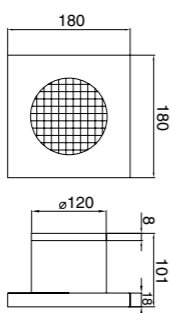

Finitura
Finish
Покрытие

Codice
Code
Артикул

Cr 20201
Br 20202
Do 20203

PERRY
Ugelli
Nozzle
Форсунка

Finitura
Finish
Покрытие

Codice
Code
Артикул

Cr 20196
Br 20197
Do 20198

Finitura
Finish
Покрытие

Codice
Code
Артикул

Cr 20195

QUADRA
Ugelli
Nozzle
Форсунка

Finitura
Finish
Покрытие

Codice
Code
Артикул

Cr 20199

Il ventilatore con la griglia
decorativa d'ottone
Vent with brass decorative pannel
Вентилятор для ванной комнаты
с декоративной панелью
D100mm
160x160 mm

Finitura
Finish
Покрытие

Codice
Code
Артикул

Cr 23002
Br 23000
Do 23001

Il ventilatore con la griglia
decorativa d'ottone
Vent with brass decorative pannel
Вентилятор для ванной комнаты
с декоративной панелью
D120mm
180x180 mm

Finitura
Finish
Покрытие

Codice
Code
Артикул

Cr 23005
Br 23003
Do 23004