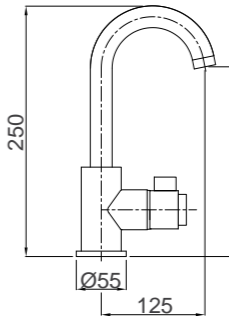

Monocomando lavabo, termostato
Washbasin mixer, thermostatic
Смеситель для раковины
термостатический

Finitura
Finish
Покрытие
Cr

Codice
Code
Артикул
25045