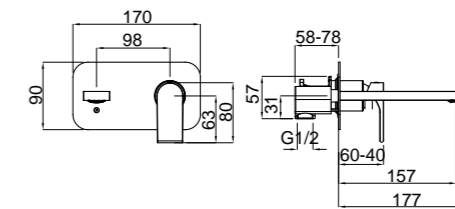

Monocomando lavabo da incasso
Concealed basin mixer
Смеситель для раковины
скрытого монтажа

Finitura Codice
Finish Code
Покрытие Артикул
Cr 25422