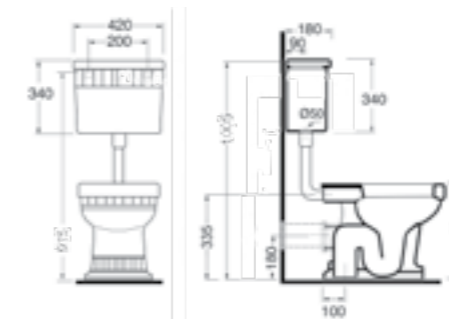

Bidet  
Bidet  
Биде

Vaso monoblocco con cassetta con pulsante  
WC monoblock  
Моноблок с кнопкой

Vaso con cassetta a zaino con pulsante  
WC low level cistern  
Унитаз напольный с низким бачком с кнопкой