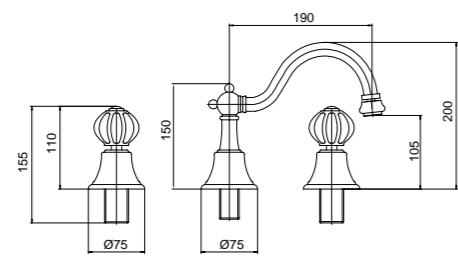

Batteria bidet
Bidet mixer
Смеситель для биде
на 3 отверстия

Finitura Finish Покрытие	Codice Code Артикул
BI.CR	19002
BI.BR	18994
BI.DO	19018
BP.CR	19010
BO.DO	19026

BI.CR
Cromato, Ceramica bianca
Chrome, white ceramic
Хром, белая керамика

BI.BR
Bronzo, Ceramica bianca
Bronze, white ceramic
Бронза, белая керамика

BI.DO
Dorado, Ceramica bianca
Gold, white ceramic
Золото, белая керамика

BP.CR
Cromato, Ceramica
bianca con decoro platino
Chrome, white ceramic
with platinum decor
Хром, белая керамика с
декором платина

BO.DO
Dorado, Ceramica bianca
con decoro oro
Gold, white ceramic with
gold decor
Золото, белая керамика с
декором золота