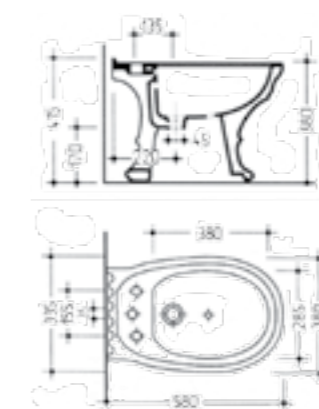

Bidet
Bidet
Биде