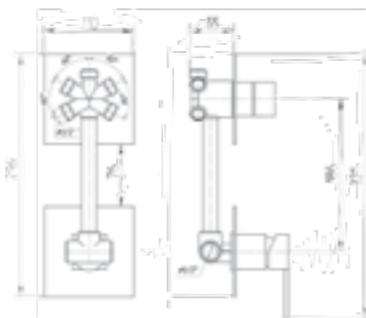

Mixer doccia da incasso 5 vie con deviatore
Built-in 5-way shower mixer with diverter
Смеситель 5 позиц. с девиатором

Finitura
Finish
Покрытие

Codice
Code
Артикул

Cr 18787