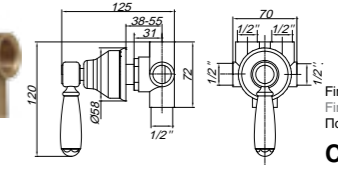

3 vie deviatore
Built-in 3-way diverter
Девiator 3х позиционный

Finitura
Finish
Покрытие
Cr
Br
Do

Codice
Code
Артикул
18142
18143
18141