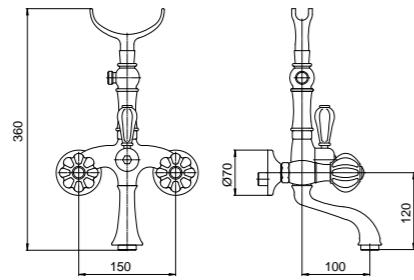

Gruppo vasca esterno con flessibile
cm150 e doccia duplex
Exposed bath mixer with flexible
150 cm and duplex shower
Смеситель для ванны

Finitura Finish Покрытие	Codice Code Артикул
BI.CR	19004
BI.BR	18996
BI.DO	19020
BP.CR	19012
BO.DO	19028