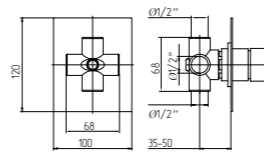

Finitura
Finish
Покрытие
Cr

Codice
Code
Артикул
18127