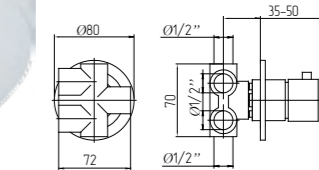

Finitura
Finish
Покрытие
Cr

Codice
Code
Артикул
18125