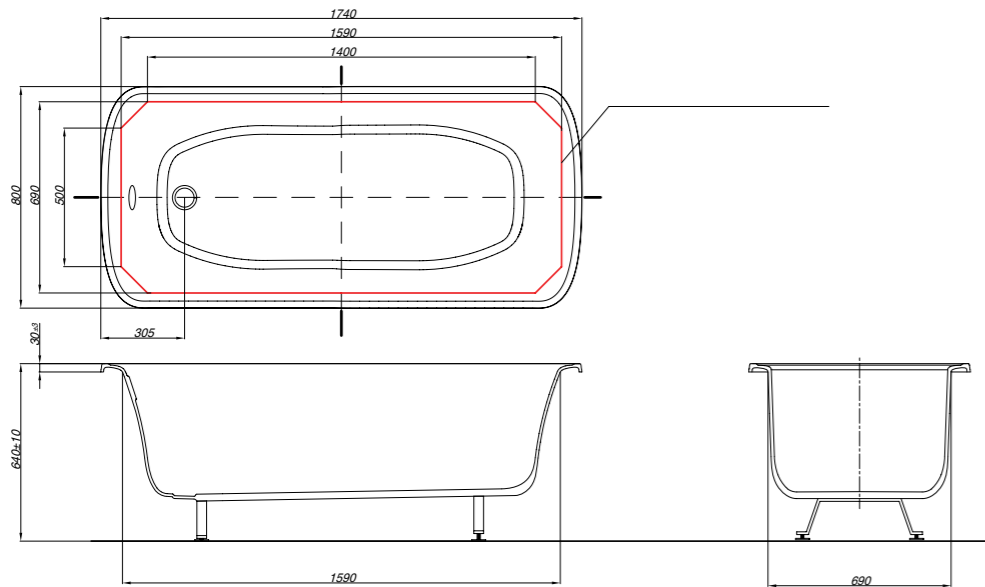

V=265 litri fino a troppo pieno
V=265 liters to overflow
V=265 литров до перелива

Cr / Cromo / Хром
Br / Bronzo / Бронза
Do / Dorato / Gold / Золото