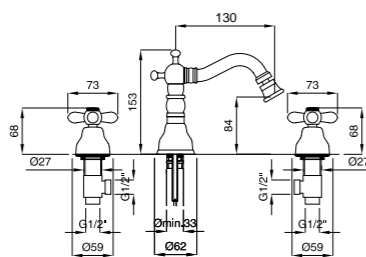

Rubinetto d'arresto  
Stop valve  
Кран запорный угловой  
1/2" x 1/2"

Finitura Finish Покрытие	Codice Code Артикул
Cr	19409
Br	19396
Do	19433

Batteria bidet  
Bidet mixer  
Смеситель для биде на 3 отверстия