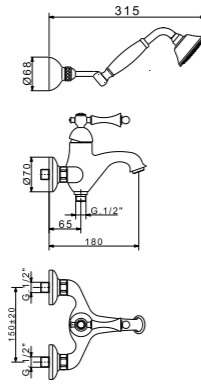

Gruppo vasca esterno con flessibile
см150 e doccia duplex
Exposed bath mixer with flexible
150 cm and duplex shower
Смеситель для ванны

Finitura Finish Покрытие	Codice Code Артикул
Cr	26876
Br	26868
Do	26884