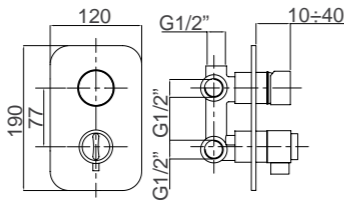

Mixer doccia da incasso 3 vie
con deviatore, termostato
3 way built-in shower mixer
with diverter, thermostatic
Смеситель скрытого монтажа
3-х позиционный
с девиатором термостатический

Finitura Codice
Finish Code
Покрытие Артикул
Cr 25048