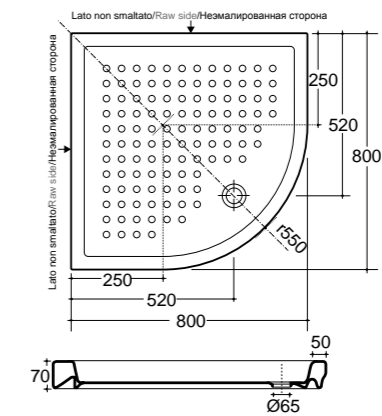

Finitura	Codice
Finish	Code
Покрытие	Артикул
Bi	22755

Piatto doccia
Shower tray
Душевой поддон
H70 mm