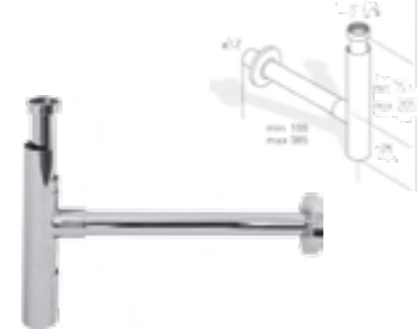

OPERA

Rubinetto d'arresto  
Stop valve  
Кран запорный

Finitura Finish Покрытие	Codice Code Артикул
<b>Cr</b>	<b>17995</b>

Sifone per lavabo/bidet  
Siphon for sink/bidet  
Сифон  
для раковины/биде

Finitura Finish Покрытие	Codice Code Артикул
<b>Cr</b>	<b>17928</b>
<b>Br</b>	<b>17917</b>
<b>Do</b>	<b>17937</b>