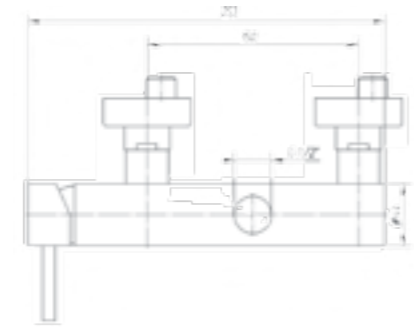

Monocomando doccia esterno
senza kit doccia, 1/2
Exposed shower mixer, 1/2
Смеситель для душа, 1/2

Finitura Codice
Finish Code
Покрытие Артикул
Cr 18655