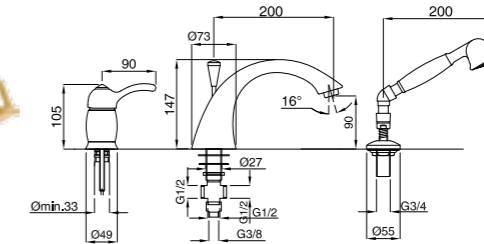

Batteria bordo vasca con doccia estraibile
Bathtub mixer with pull-out hand shower
Смеситель на борт ванны на 3 отверстия

Finitura Finish Покрытие	Codice Code Артикул
Cr	18882
Br	18875
Do	18891