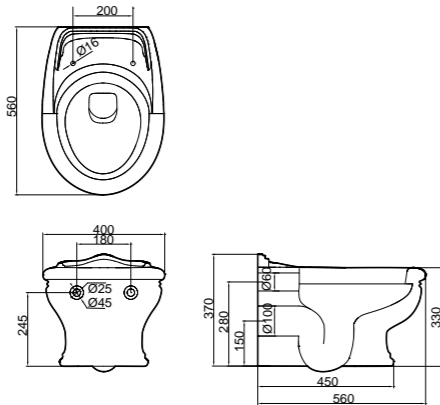

Bl
(bianco)