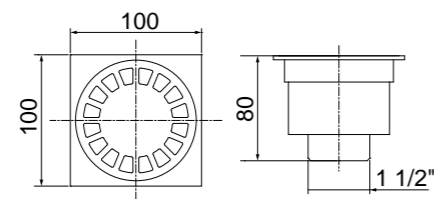

BANGKOK
Sifone a pavimento
C. P. Brass trapped floor drain
Трап душевой

Finitura Finish Покрытие	Codice Code Артикул
Cr	20210
Br	20204
Do	20213