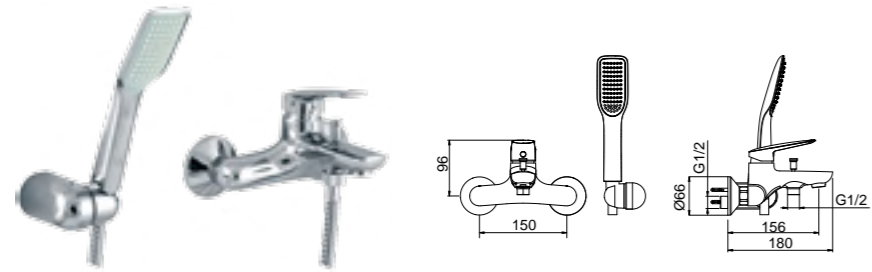

Monocomando vasca esterno con
flessibile cm 150 e doccia duplex
Exposed bath mixer with flexible
150 cm and duplex shower
Смеситель для ванны

Finitura
Finish
Покрытие
Cr

Codice
Code
Артикул
26083

Monocomando doccia esterno
senza kit doccia
Exposed shower mixer
Смеситель для душа