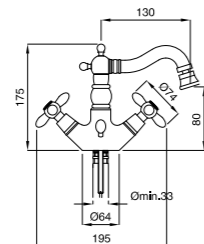

Monoforo bidet
Bidet mixer
Смеситель для биде

Finitura Finish Покрытие	Codice Code Артикул
Cr	19410
Br	19397
Do	19436