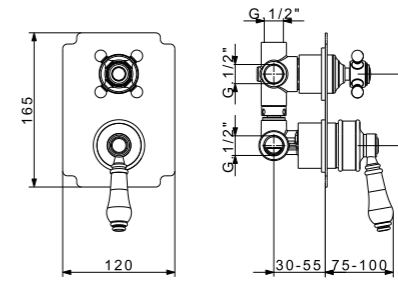

Gruppo vasca esterno con flessibile  
см150 e doccia duplex  
Exposed bath mixer with flexible  
150 cm and duplex shower  
Смеситель для ванны

Finitura Finish Покрытие	Codice Code Артикул
<b>Cr</b>	<b>18619</b>
<b>Br</b>	<b>18611</b>
<b>Do</b>	<b>18627</b>