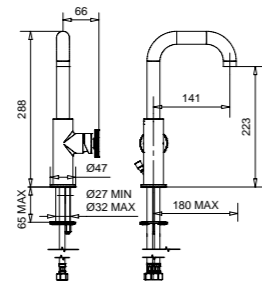

Monocomando lavabo
Washbasin mixer
Смеситель для раковины

Finitura Codice
Finish Code
Покрытие Артикул
Cr 28196
Do 28207