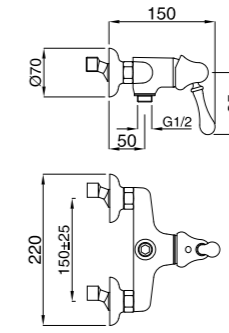

Gruppo doccia esterno senza kit doccia, 1/2
Exposed shower mixer, 1/2
Смеситель для душа, 1/2

Finitura Finish Покрытие	Codice Code Артикул
Cr	18923
Br	18915
Do	18930