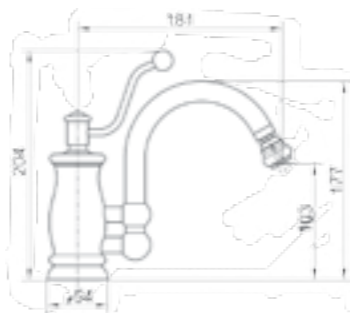

Vivaldi

Rubinetteria
Mixers
Смесители

Gruppo vasca esterno con flessibile
cm150 e doccia duplex, bocca girevole
Exposed bath mixer with flexible 150 cm
and duplex shower, with movable spout
Смеситель для ванны

Finitura Finish Покрытие	Codice Code Артикул
Cr	19540
Br	19536
Do	19544

Gruppo doccia esterno senza
kit doccia, bocca girevole
Exposed bath mixer for shower
column, with movable spout
Смеситель для душевой колонны

Finitura Finish Покрытие	Codice Code Артикул
Cr	19541
Br	19537
Do	19545

Monocomando lavabo
Washbasin mixer
Смеситель для раковины

Finitura Finish Покрытие	Codice Code Артикул
Cr	19542
Br	19538
Do	19546

Monocomando bidet
Bidet mixer
Смеситель для биде

Finitura Finish Покрытие	Codice Code Артикул
Cr	19539
Br	19535
Do	19543