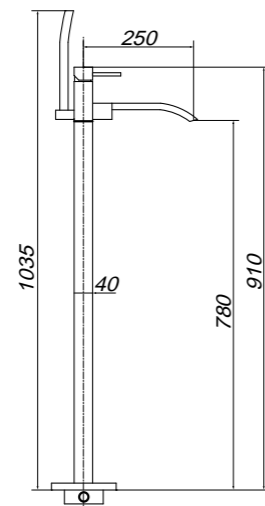

Finitura	Codice
Finish	Code
Покрытие	Артикул
<b>Cr</b>	<b>19555</b>
<b>Br</b>	<b>19554</b>
<b>Do</b>	<b>19556</b>

**INSIDE**  
Kit vasca colonna a pavimento con duplex  
Bathtub kit floor assembly  
with hand shower  
Смеситель для ванны напольный