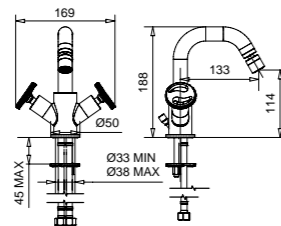

Monoforo bidet
Bidet mixer
Смеситель для биде

Finitura Codice
Finish Code
Покрытие Артикул
Cr 28192
Do 28203