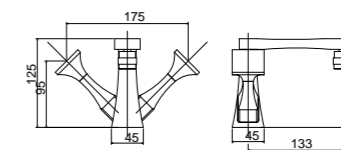

Finitura Finish Покрытие	Codice Code Артикул
Cr	24596
Do	24597

Monocomando bidet
Bidet mixer
Смеситель для биде