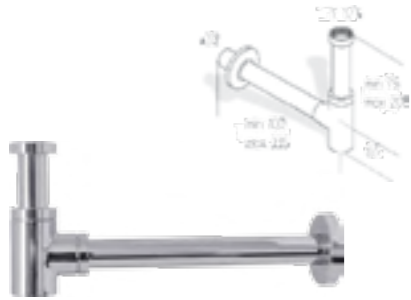

MINIMAL

Sifone
Siphon
Сифон

Finitura Finish Покрытие	Codice Code Артикул
Cr	17920