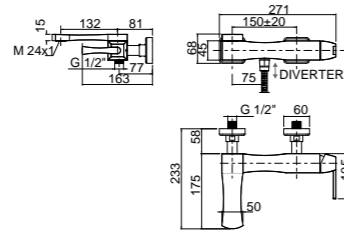

Monocomando bidet  
Bidet mixer  
Смеситель для биде

Finitura Finish Покрытие	Codice Code Артикул
<b>Cr</b>	<b>19539</b>
<b>Br</b>	<b>19535</b>
<b>Do</b>	<b>19543</b>

Gruppo vasca esterno con flessibile  
см150 e doccia duplex  
Exposed bath mixer with flexible  
150 cm and duplex shower  
Смеситель для ванны