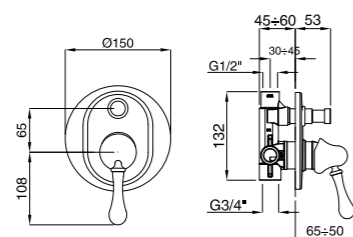

Mixer doccia da incasso 2 vie con deviatore
Built-in 2 way shower mixer with diverter
Смеситель скрытого
монтажа с девиатором

Finitura Finish Покрытие	Codice Code Артикул
Cr	18926
Br	18919
Do	18933