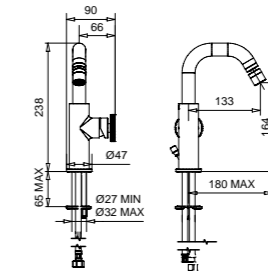

Monocomando bidet
Bidet mixer
Смеситель для биде

Finitura Codice
Finish Code
Покрытие Артикул
Cr 28198
Do 28209