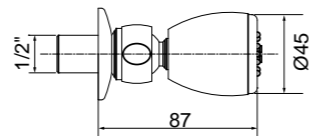

Finitura
Finish
Покрытие

Codice
Code
Артикул

Cr 20196
Br 20197
Do 20198