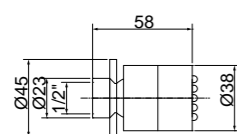

Finitura
Finish
Покрытие

Codice
Code
Артикул

Cr 20195