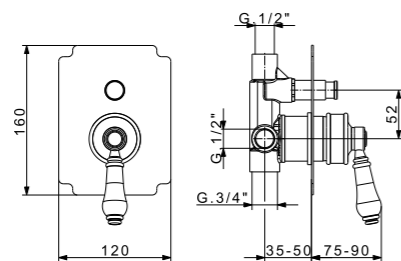

Mixer doccia da incasso 2 vie con deviatore
Built-in 2 way shower mixer with diverter
Смеситель скрытого
монтажа с девиатором

Finitura Finish Покрытие	Codice Code Артикул
Cr	18623
Br	18615
Do	18631