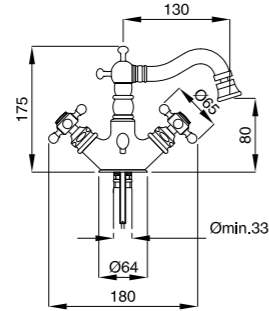

Monoforo bidet
Bidet mixer
Смеситель для биде

Finitura Finish Покрытие	Codice Code Артикул
Cr	18385
Br	18377
Do	18393