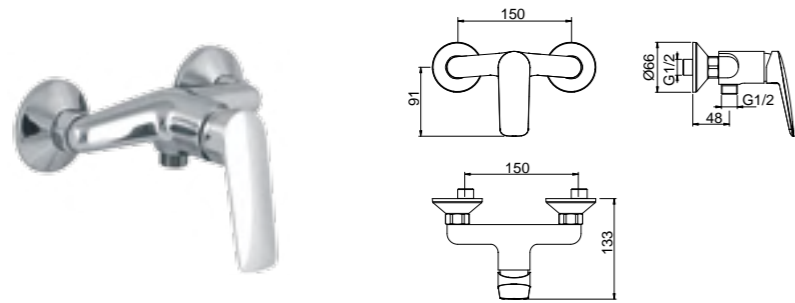

Finitura
Finish
Покрытие
Cr

Codice
Code
Артикул
26084

Monocomando lavabo
Washbasin mixer
Смеситель для раковины