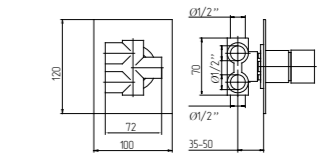

Finitura
Finish
Покрытие
Cr

Codice
Code
Артикул
18126