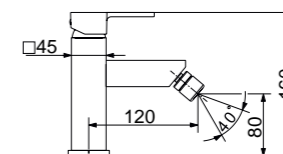

Monocomando bidet
Bidet mixer
Смеситель для биде

Finitura
Finish
Покрытие
Cr

Codice
Code
Артикул
18765