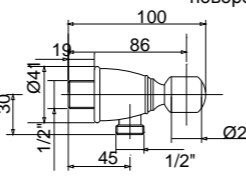

Supporto per doccia girevole con raccordo
Swivel shower holder with fitting
Держатель ручного душа
поворотный со штуцером
1/2"

Finitura
Finish
Покрытие
Cr
Br
Do

Codice
Code
Артикул
20071
20064
20081