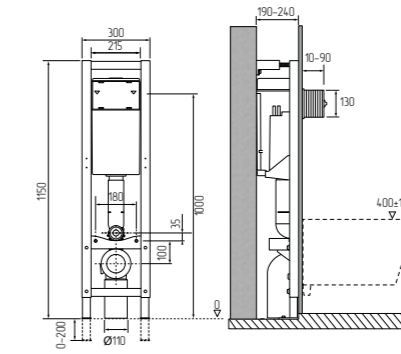

Codice  
Code  
Артикул  
**20456**

**QUADRA**  
Sistema d'installazione  
nell'angolo senza placca  
Angle installation system without plate  
Система инсталляции для  
подвешенного унитаза, без кнопки  
H1150xL300 mm