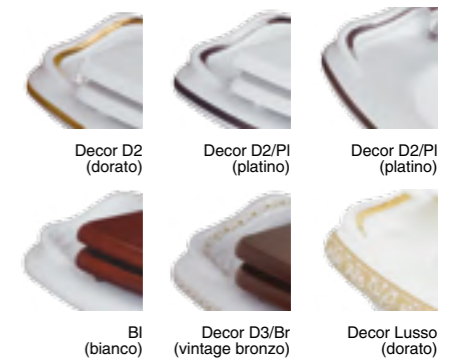

Lavabo 77 su colonna
Washbasin 77 on pedestal
Раковина-тюльпан 77 см

Finitura Finish Покрытие	Codice Code Артикул
Cr	20486
Br	20485
Do	20487

Finitura Finish Покрытие	Codice Code Артикул
Cr	20492
Br	20491
Do	20493