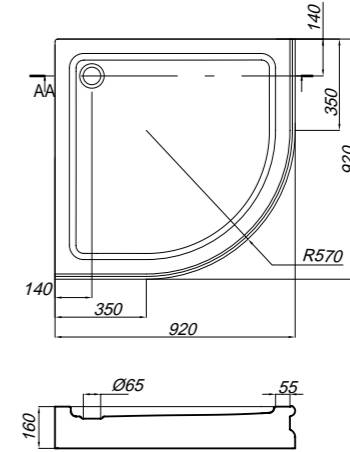

Box doccia e piatti doccia  
Shower box and trays  
Душевые ограждения и поддоны

Piatto doccia, bianco con decoro ottone  
Shower tray, white with brass decor  
Душевой поддон, белый с декоративной полоской