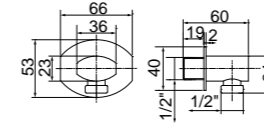

Codice  
Code  
Артикул  
**20160**

QUADRA  
Prese acqua  
Wall connection  
for shower  
Штуцер  
1/2"

Finitura  
Finish  
Покрытие  
**Cr**  
**Do**

Codice  
Code  
Артикул  
**20157**  
**20165**

OVALE  
Prese acqua  
Wall connection  
for shower  
Штуцер  
1/2"