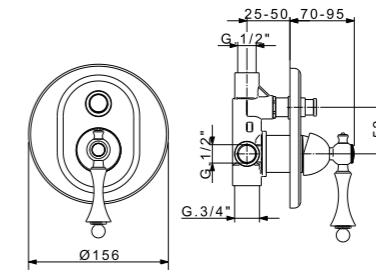

Mixer doccia da incasso 2 vie con deviatore
Built-in 2 way shower mixer with diverter
Смеситель скрытого
монтажа с девиатором

Finitura Finish Покрытие	Codice Code Артикул
Cr	26883
Br	26875
Do	26892