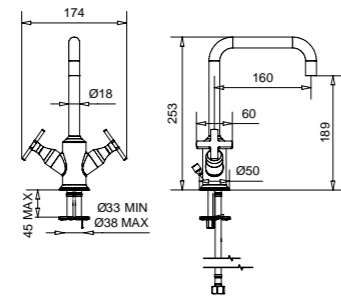

Monoforo lavabo
Washbasin mixer
Смеситель для раковины

Finitura Codice
Finish Code
Покрытие Артикул
Cr 28164
Do 28165