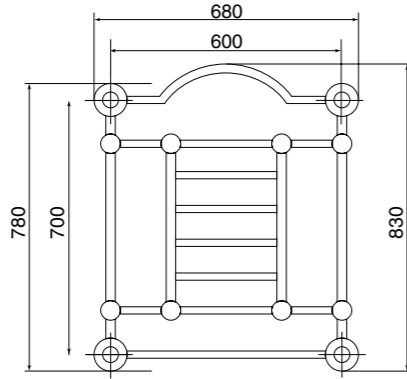

Edward

Termoarredi
Towel rail
Полотенцесушители

Termoarredo elettrico (Interruttore a sinistra)
Electric heated towel rail (Left switch off)
Полотенцесушитель электрический
(включение слева)
H70/83x60/68 см, SX

Finitura Finish Покрытие	Codice Code Артикул
Cr	20312
Br	20311
Do	20310

Termoarredo elettrico (Interruttore a destra)
Electric heated towel rail (Right switch off)
Полотенцесушитель электрический
(включение справа)
H70/83x60/68 см, DX

Finitura Finish Покрытие	Codice Code Артикул
Cr	22636
Br	22634
Do	22635

Termoarredo idraulico
Water heated towel rail
Полотенцесушитель водяной
H70/83x60/68 см

Finitura Finish Покрытие	Codice Code Артикул
Cr	20318
Br	20317
Do	20316

Cr — Cromo / Chrome / Хром
Br — Bronzo / Bronze / Бронза
Do — Dorato / Gold / Золото

Termoarredi
Towel rail
Полотенцесушители