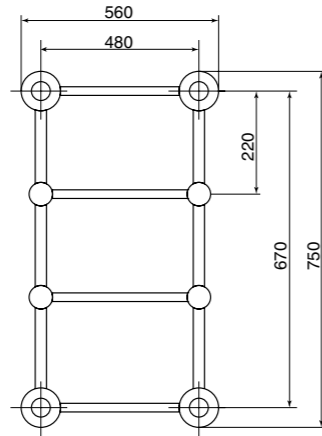

Termoarredo elettrico (Interruttore a sinistra)
Electric heated towel rail (Left switch off)
Полотенцесушитель электрический
(включение слева)
H67/75x48/56 см, SX

Finitura Finish Покрытие	Codice Code Артикул
Cr	20281
Br	20279
Do	20280

Termoarredo elettrico (Interruttore a destra)
Electric heated towel rail (Right switch off)
Полотенцесушитель электрический
(включение справа)
H67/75x48/56 см, DX

Finitura Finish Покрытие	Codice Code Артикул
Cr	20277
Br	20278
Do	22624

Termoarredo idraulico
Water heated towel rail
Полотенцесушитель водяной
H67/75x48/56 см

Finitura Finish Покрытие	Codice Code Артикул
Cr	20289
Br	20286
Do	20287

Cr — Cromo / Chrome / Хром
Br — Bronzo / Bronze / Бронза
Do — Dorato / Gold / Золото