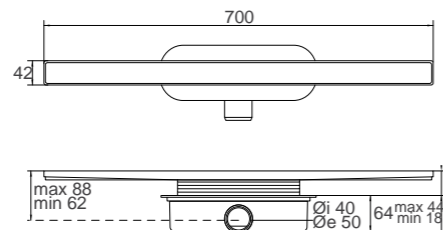

Sifone a pavimento
C. P. Brass trapped floor drain
Трап душевой

Finitura Finish Покрытие	Codice Code Артикул
Cr	24897
Br	24896
Do	24898