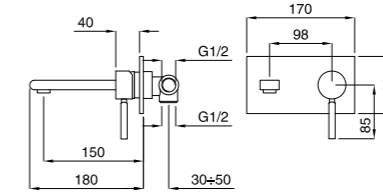

Mixer doccia da incasso
Built-in 2 way shower mixer
Смеситель скрытого монтажа

Finitura
Finish
Покрытие
Cr

Codice
Code
Артикул
16647