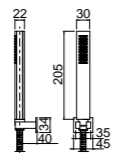

Doccetta
Hand shower
Набор душевой

Finitura
Finish
Покрытие

Codice
Code
Артикул

Cr 19036
Do 19047