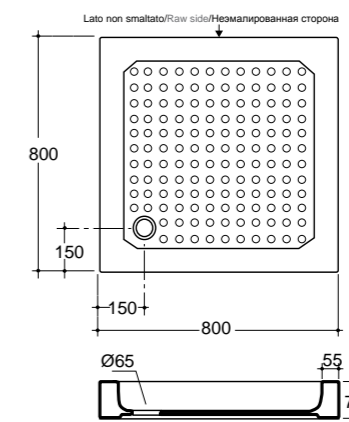

Piatto doccia
Shower tray
Душевой поддон
H70 mm

Finitura Finish Покрытие	Codice Code Артикул
Bi	22298