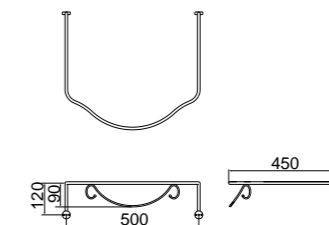

Lavabo | Washbasin | Раковина | 55 см

Codice

Code
Артикул

20605

Consolle | Console | Консоль | 55 см

Finitura
Finish
Покрытие

Codice
Code
Артикул
Cr 20714
Br 20704
Do 20724

Shelf-grid | Griglia | Полка-решетка | 55 см

Finitura
Finish
Покрытие

Codice
Code
Артикул
Cr 20716
Br 20706
Do 20726

Vetro | Glass | Полка стеклянная | 55 см

Finitura
Finish
Покрытие

Codice
Code
Артикул
Cr 20715
Br 20705
Do 20725