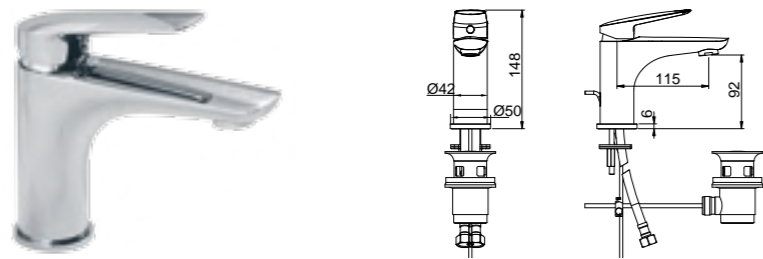

Finitura
Finish
Покрытие
Cr

Codice
Code
Артикул
26077

Monocomando bidet
Bidet mixer
Смеситель для биде