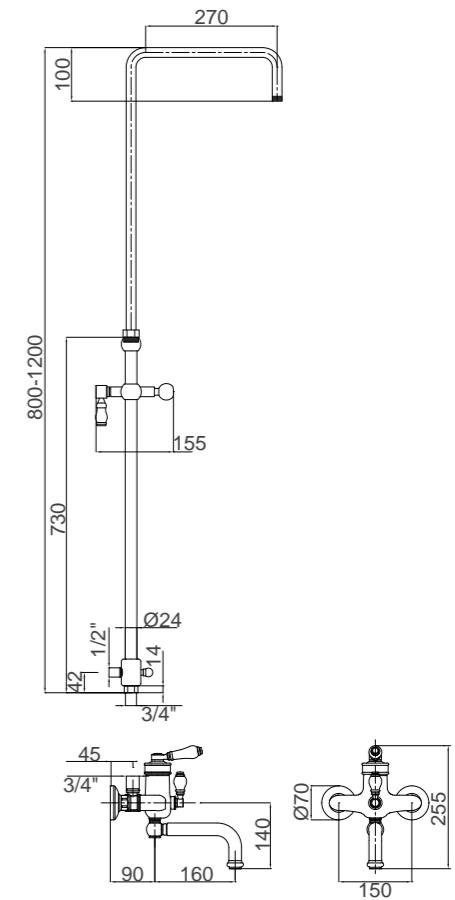

Gruppo vasca esterno con flessibile cm 150 e doccia duplex
Exposed bathtub mixer with flexible 150 cm and duplex shower
Смеситель для ванны, с ручным душем

Set doccia
Shower set
Душевой гарнитур

ERMITAGE

Set doccia (senza soffione)
Shower set (without top shower)
Душевой гарнитур (без верхнего душа)

REVIVAL

Finitura Finish Покрытие	Codice Code Артикул
Cr	19498
Br	19488
Do	19511

PRINCETON

Finitura Finish Покрытие	Codice Code Артикул
Cr	19356
Br	19344
Do	19375

PRINCETON PLUS

Finitura Finish Покрытие	Codice Code Артикул
Cr	19412
Br	19399
Do	19438

LADY

Finitura Finish Покрытие	Codice Code Артикул
Cr	18824
Br	18810
Do	18848

LADY

Finitura Finish Покрытие	Codice Code Артикул
Cr	18823
Br	18809
Do	18847

ARCADIA

Finitura Finish Покрытие	Codice Code Артикул
Cr	18386
Br	18378
Do	18394

PRESTIGE

Finitura Finish Покрытие	Codice Code Артикул
Cr	27250
Br	27249
Do	26893

PRESTIGE

Finitura Finish Покрытие	Codice Code Артикул
Cr	26899
Br	26898
Do	26894

PRESTIGE SWAROVSKI

Finitura Finish Покрытие	Codice Code Артикул
Cr	28003
Br	28008
Do	28016

CRISTALIA SWAROVSKI

Finitura Finish Покрытие	Codice Code Артикул
Cr	18585
Br	18580
Do	27181

OLIVIA

Finitura Finish Покрытие	Codice Code Артикул
BI.CR	19004
BI.BR	18996
BI.DO	19020
BP.CR	19012
BO.DO	19028

PROVANCE

Finitura Finish Покрытие	Codice Code Артикул
Cr	19471
Br	19463
Do	19479

Finitura Finish Покрытие	Codice Code Артикул
Cr	24979
Br	24976
Do	24978

Cr Cromo / Chrome / Хром
Br Bronzo / Bronze / Бронза
Do Dorato / Gold / Золото