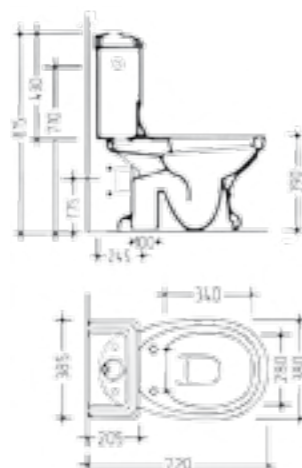

Lavabo 70 su colonna
Washbasin 70 on pedestal
Раковина-тюльпан 70 см

Bidet
Bidet
Биде