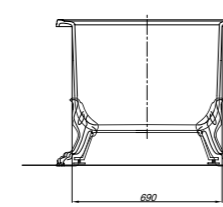

quattro zampe/four legs/четыре лапы «Leone»