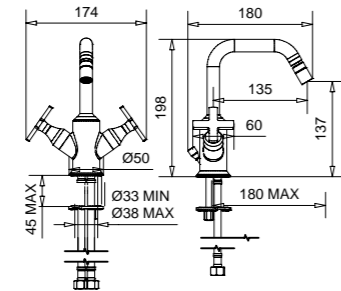

Monoforo bidet
Bidet mixer
Смеситель для биде

Finitura Codice
Finish Code
Покрытие Артикул
Cr 28168
Do 28170