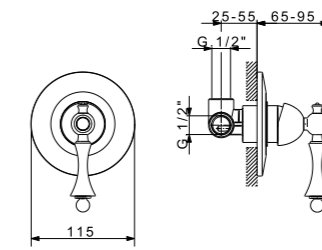

Mixer doccia da incasso
Built-in shower mixer
Смеситель скрытого монтажа

Finitura Finish Покрытие	Codice Code Артикул
Cr	26880
Br	26872
Do	26889