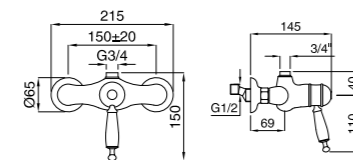

Gruppo doccia esterno senza kit doccia, 3/4, termostato
Exposed shower mixer, 3/4, thermostatic
Смеситель для душевой колонны, 3/4, термостатический

Finitura Finish Покрытие	Codice Code Артикул
Cr	19131
Br	19091
Do	19170