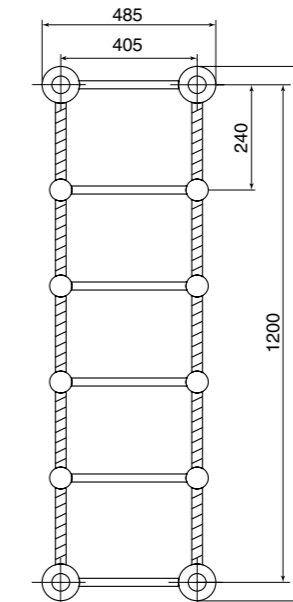

Termoarredo elettrico (Interruttore a sinistra)
Electric heated towel rail (Left switch off)
Полотенцесушитель электрический
(включение слева)
H1200/1280x410/490 mm, SX

Finitura Finish Покрытие	Codice Code Артикул
Cr	20299
Br	20301
Do	20300

Termoarredo idraulico
Water heated towel rail
Полотенцесушитель водяной
h120/128x41/49 см

Finitura Finish Покрытие	Codice Code Артикул
Cr	20308
Br	20307
Do	20306