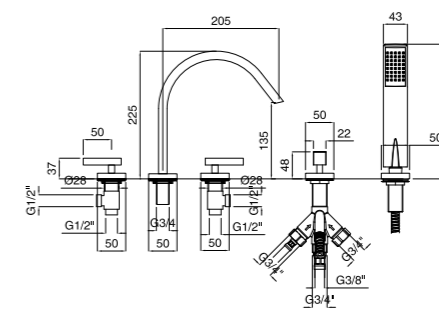

Monoforo bidet  
Bidet mixer  
Смеситель для биде

Finitura Codice  
Finish Code  
Покрытие Артикул  
**Cr 19521**

Batteria bordo vasca con doccia estraibile  
Bathtub set with pull-out hand shower  
Смеситель на борт ванны на 5 отверстий