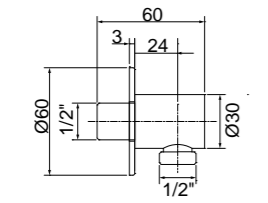

TONDA
Prese acqua
Wall connection
for shower
Штуцер
1/2"

Finitura
Finish
Покрытие
Cr

Codice
Code
Артикул
20160