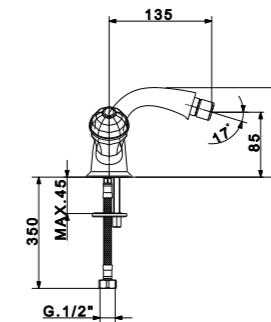

Monoforo bidet
Bidet mixer
Смеситель для биде

Finitura Finish Покрытие	Codice Code Артикул
Cr	28004
Br	28010
Do	28015