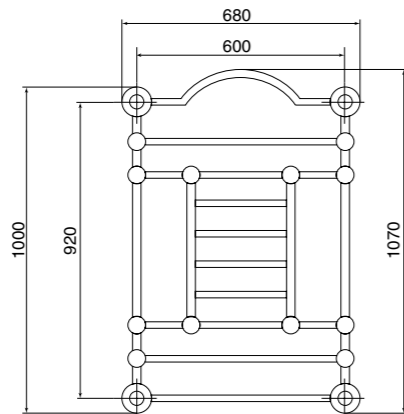

Finitura Finish Покрытие	Codice Code Артикул
Cr	20315
Br	20314
Do	20313

Termoarredo idraulico
Water heated towel rail
Полотенцесушитель водяной
H92/107x60/68 см

Finitura Finish Покрытие	Codice Code Артикул
Cr	20321
Br	20320
Do	20319

Cr — Cromo / Chrome / Хром
Br — Bronzo / Bronze / Бронза
Do — Dorato / Gold / Золото

Cleopatra