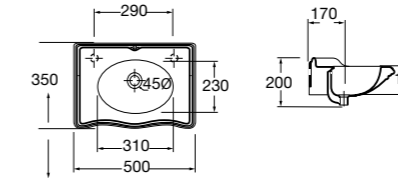

Lavabo 50  
Washbasin 50  
Раковина 50 см

Lavabo 35  
Washbasin 35  
Раковина 35 см

Lavabo 70 su colonna  
Washbasin 70 on pedestal  
Раковина-тюльпан 70 см

Bidet  
Bidet  
Биде

Lavabo 60 su colonna  
Washbasin 60 on pedestal  
Раковина-тюльпан 60 см