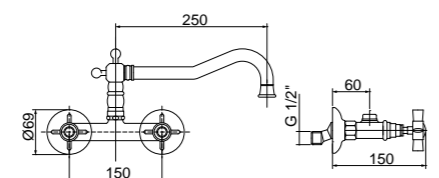

PRINCETON

360°

Finitura Finish Покрытие	Codice Code Артикул
Cr	18247
Br	18202
Do	18280