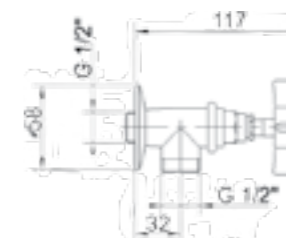

Rubinetto d'arresto
Stop valve
Кран запорный угловой
1/2" x 1/2"

Finitura Finish Покрытие	Codice Code Артикул
Cr	19353
Br	19341
Do	19372