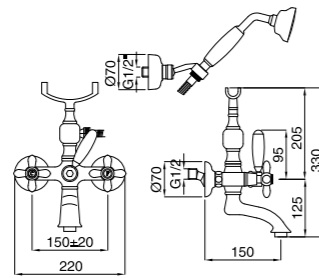

Gruppo vasca esterno con flessibile
cm 150 e doccia duplex
Exposed bath mixer with flexible
150 cm and duplex shower
Смеситель для ванны, с ручным душем

Finitura Finish Покрытие	Codice Code Артикул
Cr	19412
Br	19399
Do	19438