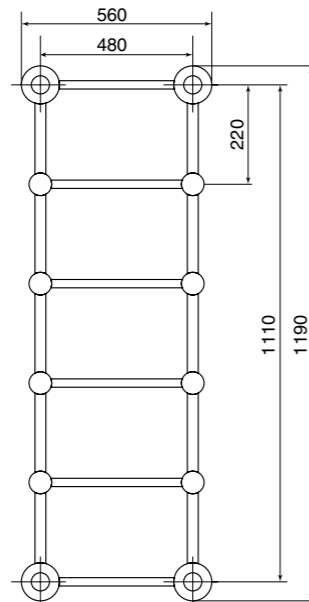

Finitura Finish Покрытие	Codice Code Артикул
Cr	20285
Br	20284
Do	20283

Termoarredo idraulico
Water heated towel rail
Полотенцесушитель водяной
H111/119x48/56 см

Finitura Finish Покрытие	Codice Code Артикул
Cr	20292
Br	20291
Do	20290