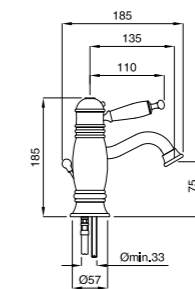

Monocomando lavabo, termostato
Washbasin mixer, thermostatic
Смеситель для раковины
термостатический

Finitura Finish Покрытие	Codice Code Артикул
Cr	19136
Br	19096
Do	19175