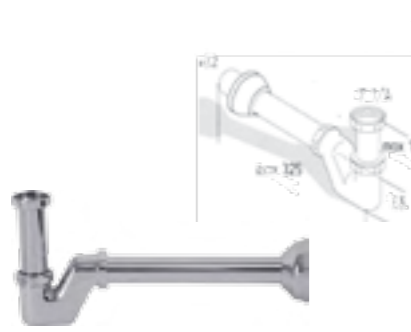

OPERA

Rubinetto d'arresto
Stop valve
Кран запорный

Finitura Finish Покрытие	Codice Code Артикул
Cr	17995

Sifone per lavabo/bidet
Siphon for sink/bidet
Сифон
для раковины/биде

Finitura Finish Покрытие	Codice Code Артикул
Cr	17928
Br	17917
Do	17937