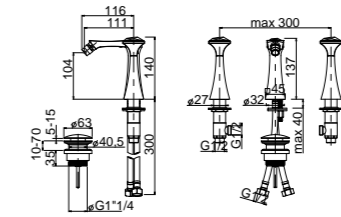

Finitura Finish Покрытие	Codice Code Артикул
Cr	19038
Do	19049

Monocomando lavabo
Washbasin mixer
Смеситель для раковины высокий