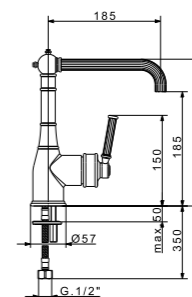

FORTUNA

Finitura Finish Покрытие	Codice Code Артикул
Cr	28241
Br	28242
Do	28243