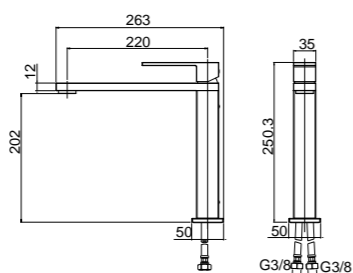

Finitura
Finish
Покрытие
Cr

Codice
Code
Артикул
26094