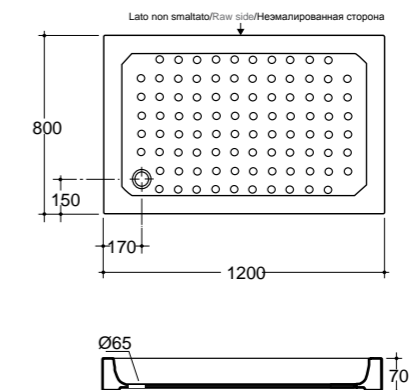

Finitura Finish Покрытие	Codice Code Артикул
Bi	22303