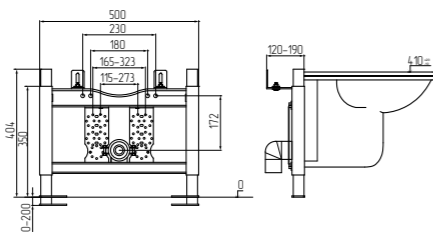

EXPERT
Sistema d'installazione per il vaso sospeso,
fissaggio parete e pavimento, senza placca
Installation system for wall-hung wc
without plate, fix floor and wall
Система инсталляции для подвешенного
унитаза, без панели и ручки
H1130xL400xP150/210 mm

Codice
Code
Артикул
20459

EXPERT
Bac Cassetta installata per wc
a pavimento senza placca
Bac Wall-mounted cistern
for wc without plate
Бачок встраиваемый для напольного
унитаза, без панели и ручки
H405xL440xP148 mm

Codice
Code
Артикул
20458

BETTER
Bide Sistema d'installazione
per bidet sospeso
Bide Wall-hung bidet installation system
Система инсталляции для
подвешенного биде
H464xL500xP120/190 mm

Codice
Code
Артикул
20455

Piastra d'ottone Ottone Classic
Brass plate Ottone Classic
Декоративная панель
Ottone classic, металл
H145xL217 mm
*Only for Expert installation systems

Finitura Finish Покрытие	Codice Code Артикул
Cr	24251
Br	24248
Do	24250

Piastra d'ottone Ottone Classic
Brass plate Ottone Classic
Декоративная панель
Ottone classic, металл
H145xL217 mm
*Only for Expert installation systems

Finitura Finish Покрытие	Codice Code Артикул
Cr	24247
Br	24245
Do	24246

Piastra d'ottone Ottone Classic
Brass plate Ottone Classic
Декоративная панель
Ottone classic, металл
H145xL217 mm
*Only for Expert installation systems

Finitura Finish Покрытие	Codice Code Артикул
Cr	20465
Br	20463
Do	20464

Leva di scarico
Lever
Ручка слива

Finitura Finish Покрытие	Codice Code Артикул
Cr	27195
Br	27192
Do	27194

BETTER
Norm sistema d'installazione per
sanitari sospesi senza placca
Norm installation system for
wall-hung sanitary wares without plate
Система инсталляции для
подвешенного унитаза, без кнопки
H1150xL500xP110/170 mm

Codice
Code
Артикул
20456