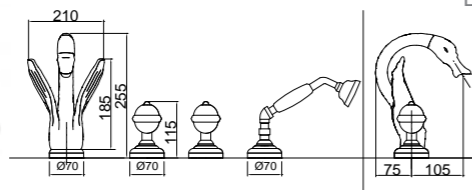

Batteria bordo vasca
Bathtub set with pull-out hand shower
Смеситель на борт ванны
Swarovski

Finitura
Finish
Покрытие
Do 24243

Codice
Code
Артикул