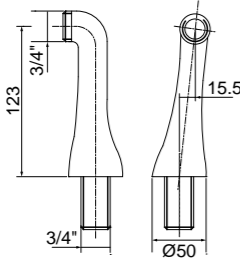

Codice  
Code  
Артикул

**Cr 19919**  
**Do 19968**

Le colonne  
Column for mixer  
Полуколонны

Finitura  
Finish  
Покрытие

Codice  
Code  
Артикул

**Cr 18019**  
**Br 18016**  
**Do 18022**

EKO  
Asta  
Rod  
Штанга  
55 см