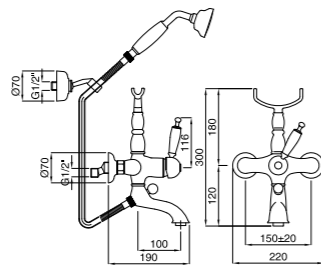

Finitura Finish Покрытие	Codice Code Артикул
Cr	27253
Br	26902
Do	26897

Gruppo vasca esterno con flessibile  
cm150 e doccia duplex  
Exposed bath mixer with flexible  
150 cm and duplex shower  
Смеситель для ванны