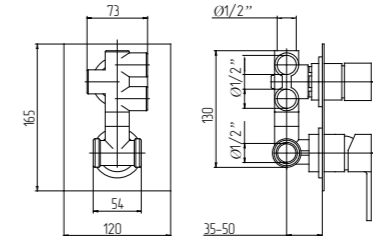

Mixer doccia da incasso 4 vie con deviatore
Built-in 4-way shower mixer with diverter
Смеситель скрытого монтажа 4х позиц.

Finitura
Finish
Покрытие

Codice
Code
Артикул

Cr 18786