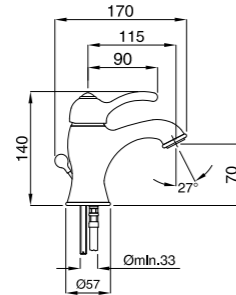

Monocomando lavabo
Washbasin mixer
Смеситель для раковины

Finitura Finish Покрытие	Codice Code Артикул
Cr	25876
Br	25869
Do	25885