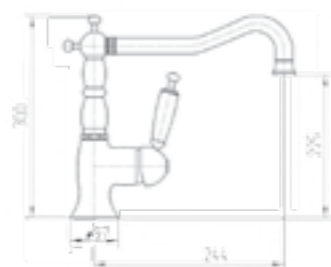

Cucina
Kitchen faucet
Смесители для кухни

Cucina
Kitchen faucet
Смесители для кухни

OXFORD

360°

Finitura	Codice
Finish	Code
Покрытие	Артикул
Cr	18241
Br	18195
Do	18274