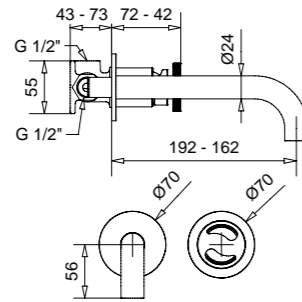

Lavabo da incasso
Concealed basin mixer
Смеситель для раковины настенный

Finitura
Finish
Покрытие

Codice
Code
Артикул

Cr 28189
Do 28201