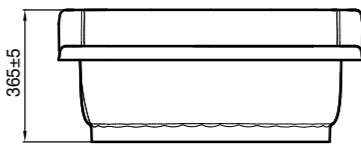

Finitura
Finish
Покрытие
Bi 26937
Cr 26819
Br 26818
Do 26188

Codice
Code
Артикул