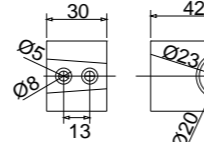

Supporto per doccia
Shower holder
Держатель
ручного душа

Finitura
Finish
Покрытие
Cr

Codice
Code
Артикул
20070