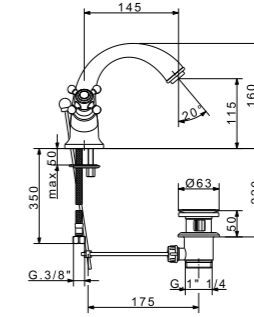

Monoforo lavabo
Washbasin mixer
Смеситель для раковины

Finitura Finish Покрытие	Codice Code Артикул
Cr	27827
Br	27829
Do	27830