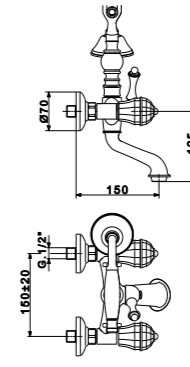

Gruppo vasca esterno con flessibile
cm 150 e doccia duplex
Exposed bath mixer with flexible
150 cm and duplex shower
Смеситель для ванны, с ручным душем

Finitura Finish Покрытие	Codice Code Артикул
Cr	28003
Br	28008
Do	28016