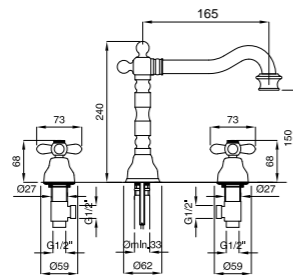

Batteria lavabo
Washbasin mixer
Смеситель для раковины на 3 отверстия

Finitura Finish Покрытие	Codice Code Артикул
Cr	19416
Br	19403
Do	19441