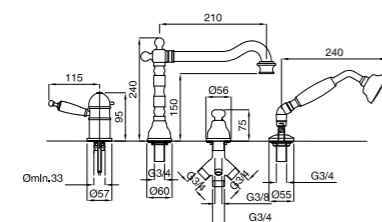

Batteria bordo vasca con doccia estraibile, termostato
Bathtub set with pull-out hand shower, thermostatic
Смеситель на борт ванны на 4 отверстия термостатический

Finitura Finish Покрытие	Codice Code Артикул
Cr	19127
Br	19087
Do	19167