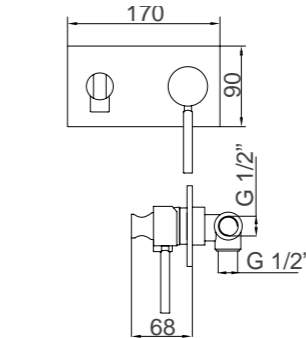

Mixer da incasso con doccia
igienica, termostatica
Built-in mixer with hygienic
shower, thermostatic
Смеситель скрытого монтажа с
гигиеническим душем термостатический

Finitura Codice
Finish Code
Покрытие Артикул
Cr 25047