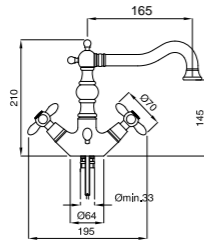

Monoforo lavabo
Washbasin mixer
Смеситель для раковины

Finitura Finish Покрытие	Codice Code Артикул
Cr	19417
Br	19404
Do	19440