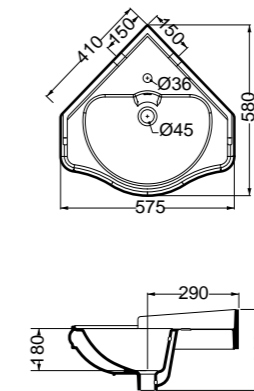

Consolle 100 cm con piedi, ceramica  
Console 100 cm with legs, ceramic  
Раковина-консоль 100 см

Lavabo 69 su colonna  
Washbasin 69 on pedestal  
Раковина-тюльпан 69 см

Lavabo  
Washbasin  
Раковина  
41x41xL57,5 см