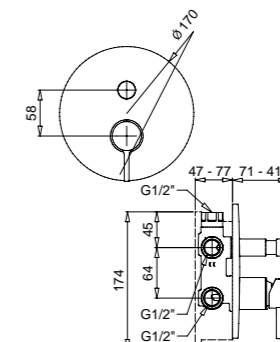

Mixer doccia da incasso 2 vie con deviatore
Built-in 2-way shower mixer with diverter
Смеситель скрытого монтажа 2x позиц. с девиатором

Finitura Codice
Finish Code
Покрытие Артикул
Cr 28185
Do 28186