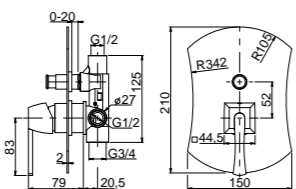

Mixer doccia da incasso 2 vie con deviatore
Built-in 2 way shower mixer with diverter
Смеситель скрытого монтажа с девиатором