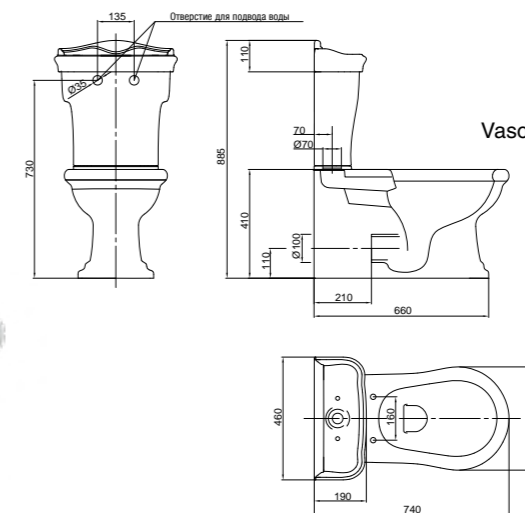

Elemento decorativo (coppia)  
Decorative bracket (couple)  
Декоративный уголок (пара)

Vaso monoblocco con cassetta con pulsante  
WC monoblock  
Моноблок с кнопкой  
New

Vaso monoblocco con cassetta con leva di scarico  
WC monoblock with lever  
Моноблок с ручкой слива  
New