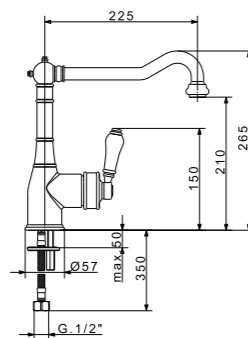

ERMITAGE

360°

Finitura	Codice
Finish	Code
Покрытие	Артикул
<b>Cr</b>	<b>18221</b>
<b>Br</b>	<b>18189</b>
<b>Do</b>	<b>18271</b>

QUEEN NOSTALGIA

360°

Finitura	Codice
Finish	Code
Покрытие	Артикул
<b>Cr</b>	<b>18249</b>
<b>Br</b>	<b>18204</b>
<b>Do</b>	<b>18282</b>