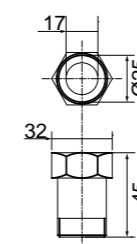

Finitura Finish Покрытие	Codice Code Артикул
Cr	18018
Br	18015
Do	18021