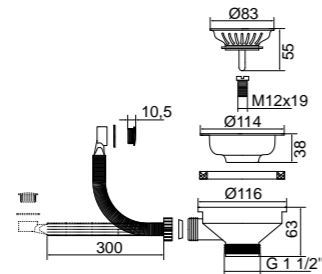

Piletta in PP per lavello con troppo piena tondo  
Waste for sink with overflow  
Слив для кухонной мойки с  
крышкой и переливом  
D-90см

Finitura Finish Покрытие	Codice Code Артикул
<b>Br</b>	<b>22090</b>