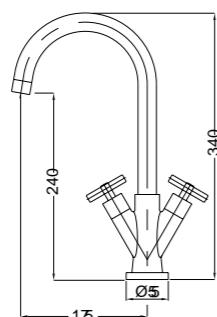

360°

Finitura
Finish
Покрытие
Cr

Codice
Code
Артикул
18240