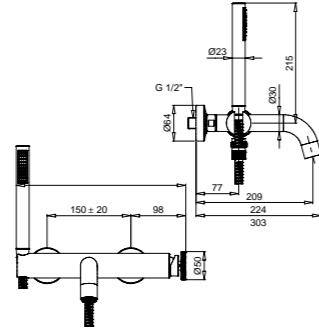

Monocomando vasca esterno con duplex
External single lever bath mixer with duplex
Смеситель для ванны монокомандный

Finitura Codice
Finish Code
Покрытие Артикул
Cr 28187
Do 28199