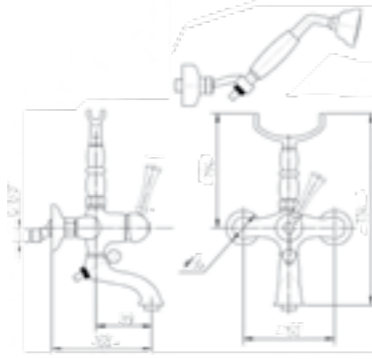

Gruppo vasca esterno con flessibile
см 150 e doccia duplex
Exposed bath mixer with flexible
150 cm and duplex shower
Смеситель для ванны, с ручным душем

Finitura Finish Покрытие	Codice Code Артикул
Cr	18601
Br	18596
Do	18606