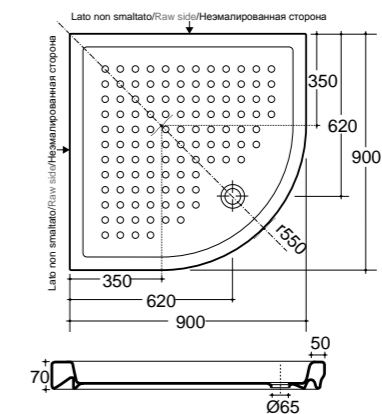

Finitura	Codice
Finish	Code
Покрытие	Артикул
Bi	22307