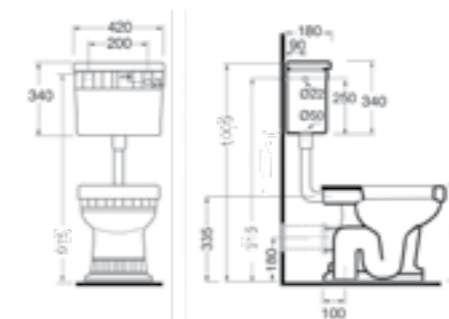

Copriwater con decoro
Toilet seat with decoration
Сиденье, декор «Узор»
Laccato Bianco