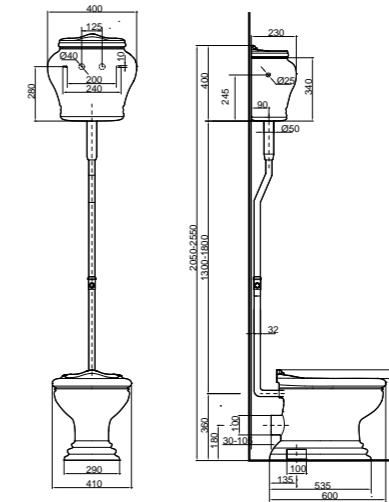

Lavabo 77 su colonna
Washbasin 77 on pedestal
Раковина-тюльпан 77 см

Lavabo 52 su colonna
Washbasin 52 on pedestal
Раковина-тюльпан 52 см

CRISTALIA
Supporto per il catenello cassetta alta
High tank chain holder
Держатель цепочки высокого бачка

Finitura Finish Покрытие	Codice Code Артикул
Cr	20486
Br	20485
Do	20487

Finitura Finish Покрытие	Codice Code Артикул
Cr	20492
Br	20491
Do	20493