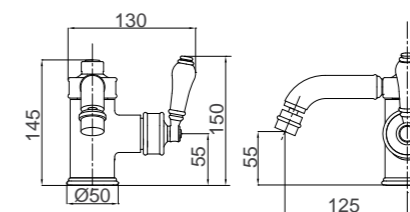

Monocomando bidet
Bidet mixer
Смеситель для биде

Finitura Finish Покрытие	Codice Code Артикул
Cr	24999
Br	24998
Do	25002