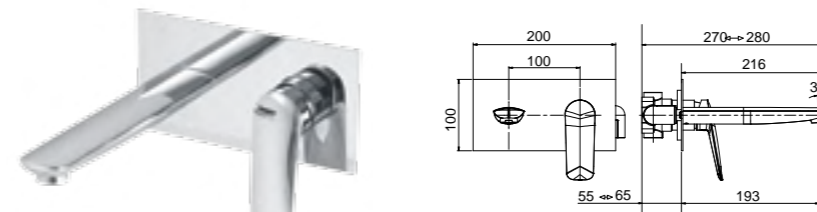

Finitura
Finish
Покрытие
Cr

Codice
Code
Артикул
26079

Monocomando lavabo da incasso
Concealed basin mixer
Смеситель для раковины
скрытого монтажа

Finitura
Finish
Покрытие
Cr

Codice
Code
Артикул
26080

Mixer doccia da incasso
Built-in shower mixer
Смеситель скрытого монтажа