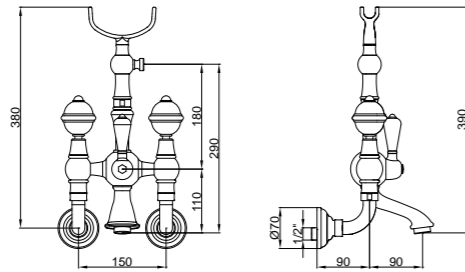

Gruppo vasca esterno con flessibile
см150 e doccia duplex, swarovski
Exposed bath mixer with flexible 150
см and duplex shower, swarovski
Смеситель для ванны, swarovski

Finitura Finish Покрытие	Codice Code Артикул
Cr	18585
Br	18580
Do	27181