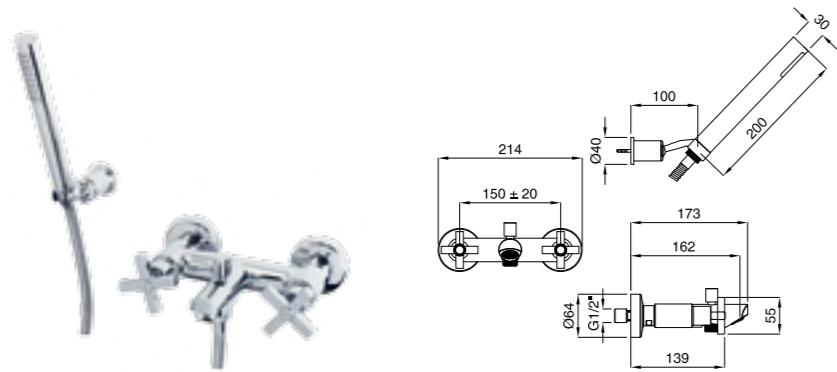

Gruppo vasca esterno con flessibile
cm 150 e doccia duplex
Exposed bath mixer with flexible
150 cm and duplex shower
Смеситель для ванны

Finitura Codice
Finish Code
Покрытие Артикул
Cr 18964

Lavabo incasso
Concealed basin mixer
Смеситель для раковины настенный
23 см

Finitura Codice
Finish Code
Покрытие Артикул
Cr 18971

Monoforo lavabo
Washbasin mixer
Смеситель для раковины

Finitura Codice
Finish Code
Покрытие Артикул
Cr 18970

Lavabo incasso
Concealed basin mixer
Смеситель для раковины настенный
17,5 см

Finitura Codice
Finish Code
Покрытие Артикул
Cr 18972