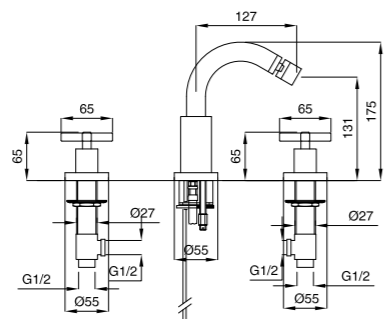

Finitura Codice  
Finish Code  
Покрытие Артикул  
**Cr 18961**

Batteria bidet  
Bidet mixer  
Смеситель для биде на 3 отверстия

Finitura Codice  
Finish Code  
Покрытие Артикул  
**Cr 18962**

Batteria bordo vasca con doccia estraibile  
Bathtub set with pull-out hand shower  
Смеситель на борт ванны на 5 отверстий