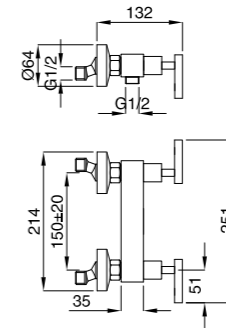

Gruppo doccia esterno senza kit doccia, 1/2
Exposed shower mixer, 1/2
Смеситель для душа, 1/2

Finitura Codice
Finish Code
Покрытие Артикул
Cr 19523