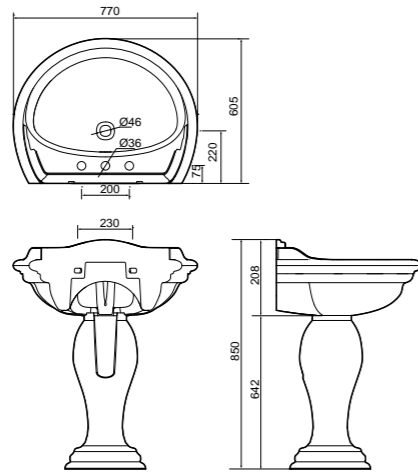

Lavabo 77 su colonna
Washbasin 77 on pedestal
Раковина-тюльпан 77 см