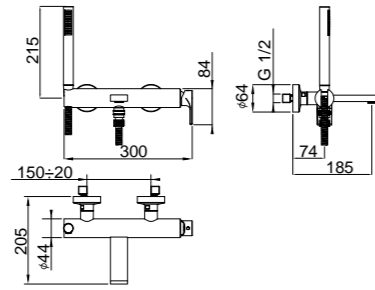

Batteria bordo vasca con doccia estraibile  
Bathtub set with pull-out hand shower  
Смеситель на борт ванны на 5 отверстий

Finitura	Codice
Finish	Code
Покрытие	Артикул
<b>Cr</b>	<b>28171</b>
<b>Do</b>	<b>28172</b>