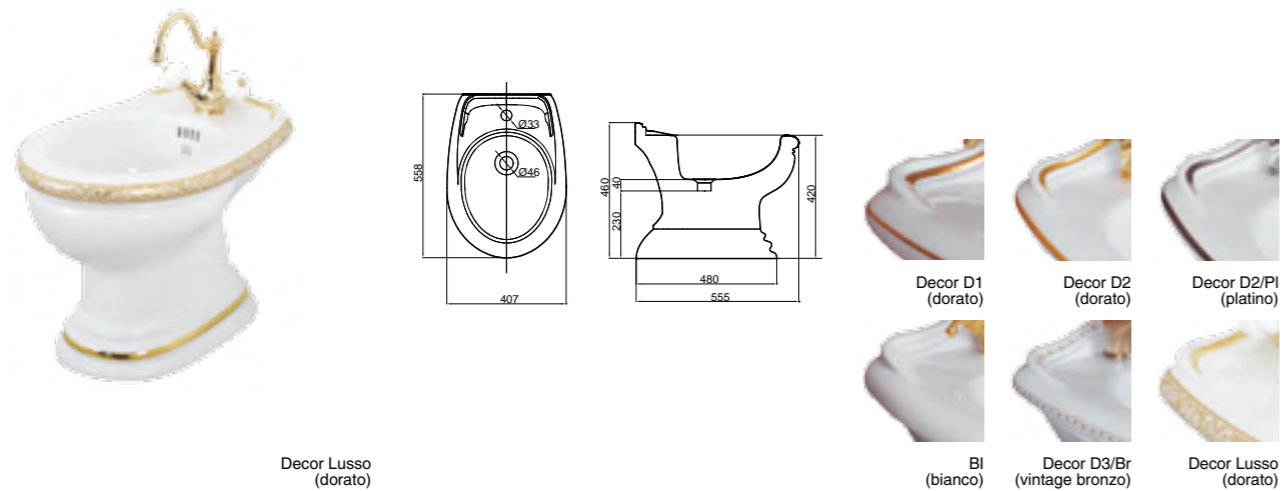

Bidet sospeso
Bidet wall hung
Биде подвесное

Bidet
Bidet
Биде