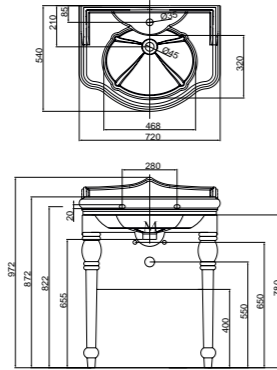

Lavabo | Washbasin | Раковина

73 см

Codice
Code
Артикул

27778

Consolle | Console | Консоль

73 см

Finitura
Finish
Покрытие

Codice
Code
Артикул
Cr 20708
Br 20698
Do 20718