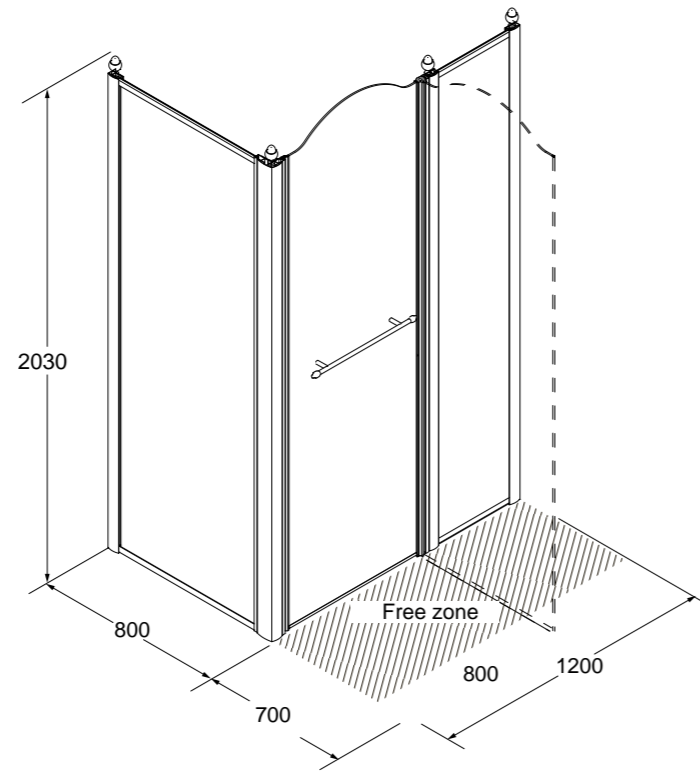

Diadema

Box doccia e piatti doccia
Shower box and trays
Душевые ограждения и поддоны

Box doccia e piatti doccia
Shower box and trays
Душевые ограждения и поддоны

Piatto doccia, bianco con decoro ottone
Shower tray, white with brass decor
Душевой поддон, белый с декоративной полоской

Finitura Finish Покрытие	Codice Code Артикул
Cr	26994
Br	26995
Do	26996