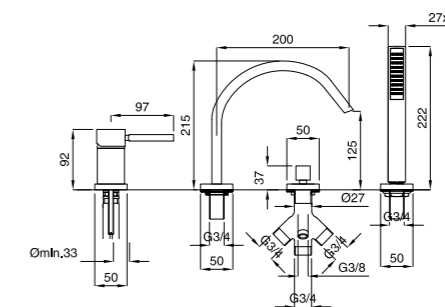

Codice  
Code  
Артикул  
**19644**

Monocomando bidet  
Bidet mixer  
Смеситель для биде

Finitura  
Finish  
Покрытие  
**Cr**

Codice  
Code  
Артикул  
**19640**

Batteria bordo vasca con doccia estraibile  
Bathtub set with pull-out hand shower  
Смеситель на борт ванны на 4 отверстия