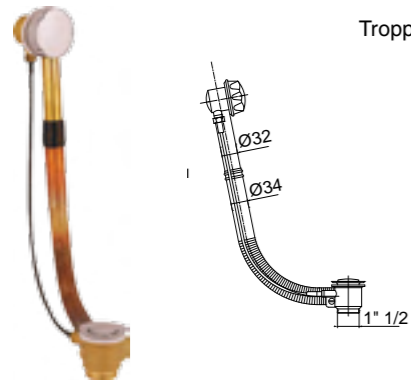

ANTICA
Troppopieno/Piletta vasca
Overflow/Waste
Слив/Перелив

Troppopieno/Piletta vasca
Overflow/Waste
Слив/Перелив
70 см

Finitura
Finish
Покрытие

Codice
Code
Артикул

Cr 20233
Br 20230
Do 20238