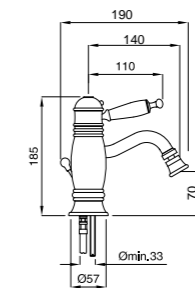

Monocomando bidet, termostato
Bidet mixer, thermostatic
Смеситель для биде термостатический

Finitura Finish Покрытие	Codice Code Артикул
Cr	19123
Br	19084
Do	19163