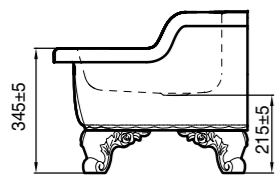

Finitura
Finish
Покрытие
Bi 26937
Cr 26819
Br 26818
Do 26188

Codice
Code
Артикул