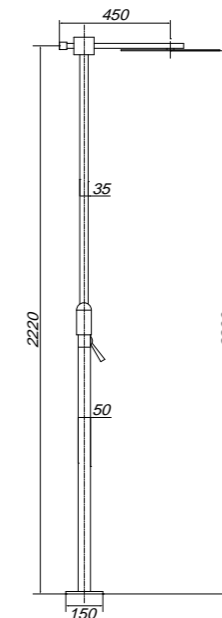

KOBUK
Colonna doccia da pavimento
Floor shower column
Колонна душевая напольная

Finitura	Codice
Finish	Code
Покрытие	Артикул
Cr	19548

Cr Cromo / Chrome / Хром
Br Bronzo / Bronze / Бронза
Do Dorato / Gold / Золото