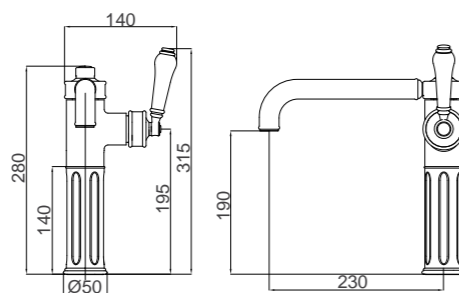

Finitura	Codice
Finish	Code
Покрытие	Артикул
Cr	25006
Br	25005
Do	25008

Cr Cromo / Chrome / Хром
Br Bronzo / Bronze / Бронза
Do Dorato / Gold / Золото