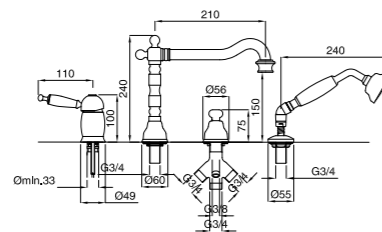

Batteria bordo vasca con doccia estraibile
Bathtub set with pull-out hand shower
Смеситель на борт ванны на 4 отверстия

Finitura Finish Покрытие	Codice Code Артикул
Cr	19125
Br	19086
Do	19165