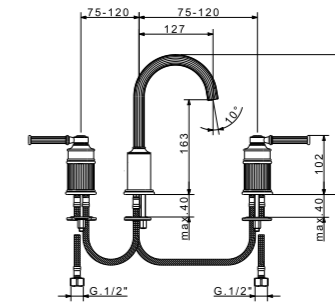

Gruppo vasca esterno con flessibile  
см150 e doccia duplex  
Exposed bath mixer with flexible  
150 cm and duplex shower  
Смеситель для ванны

Finitura Finish Покрытие	Codice Code Артикул
<b>Cr</b>	<b>28253</b>
<b>Br</b>	<b>28254</b>
<b>Do</b>	<b>28255</b>