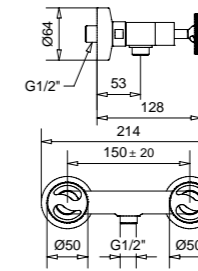

Gruppo doccia esterno senza kit doccia, 1/2
Exposed shower mixer, 1/2
Смеситель для душа, 1/2

Finitura Codice
Finish Code
Покрытие Артикул
Cr 28188
Do 28200