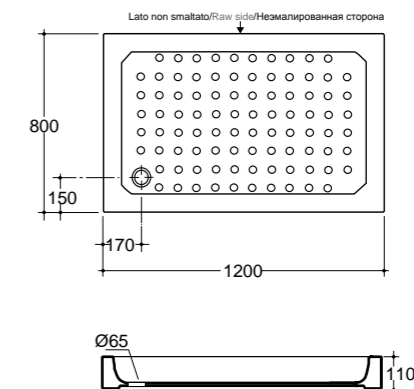

Piatto doccia
Shower tray
Душевой поддон
H110 mm

Finitura Finish Покрытие	Codice Code Артикул
Bi	22301

Box doccia
Shower box
Душевое ограждение

Destra/Sinistra
Right/Left
Правая/Левая

Finitura Finish Покрытие	Cromo Chrome Хром	Bronzo Bronze Бронза	Dorato Gold Золото

Vetro Glass Стекло	Vetro satinato Matt glass Матовое стекло	Vetro trasparente Transparent glass Прозрачное стекло	Vetro satinato con decoro Matt glass with decor Матовое стекло с декором	Vetro trasparente con decoro Transparent glass with decor Прозрачное стекло с декором

Piatto doccia
Shower tray
Душевой поддон
H70 mm