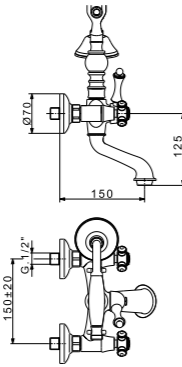

Gruppo vasca esterno con flessibile
cm 150 e doccia duplex
Exposed bath mixer with flexible
150 cm and duplex shower
Смеситель для ванны, с ручным душем

Finitura Finish Покрытие	Codice Code Артикул
Cr	27250
Br	27249
Do	26893