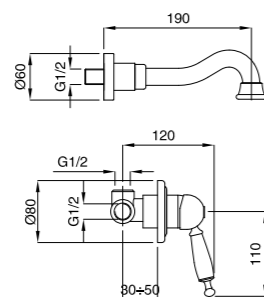

Lavabo incasso
Concealed basin mixer
Смеситель для раковины настенный

Finitura Finish Покрытие	Codice Code Артикул
Cr	19132
Br	19092
Do	19171