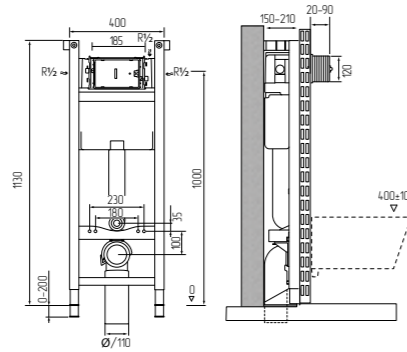

EXPERT
Sistema d'installazione per il vaso sospeso,
fissaggio parete e pavimento, senza placca
Installation system for wall-hung wc
without plate, fix floor and wall
Система инсталляции для подвешенного
унитаза, без панели и ручки
H1130xL400xP150/210 mm

Codice
Code
Артикул
20459