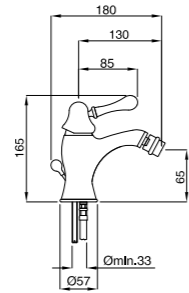

Batteria bordo vasca con doccia estraibile  
Bathtub set with pull-out hand shower  
Смеситель на борт ванны на 3 отверстия

Finitura Finish Покрытие	Codice Code Артикул
<b>Cr</b>	<b>18922</b>
<b>Br</b>	<b>18914</b>
<b>Do</b>	<b>18929</b>