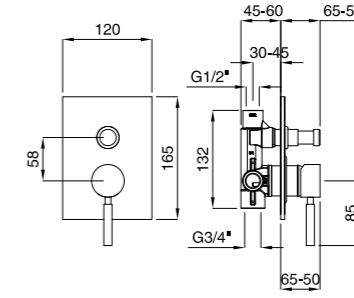

Mixer doccia da incasso 2 vie con deviatore
Built-in 2 way shower mixer with diverter
Смеситель скрытого монтажа,
2-х позиционный с девиатором

Finitura
Finish
Покрытие
Cr

Codice
Code
Артикул
19643