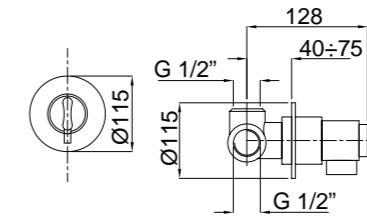

Mixer doccia da incasso, termostato
Built-in shower mixer, thermostatic
Смеситель монокомандный
скрытого монтажа, термостат

Finitura Codice
Finish Code
Покрытие Артикул
Cr 18672