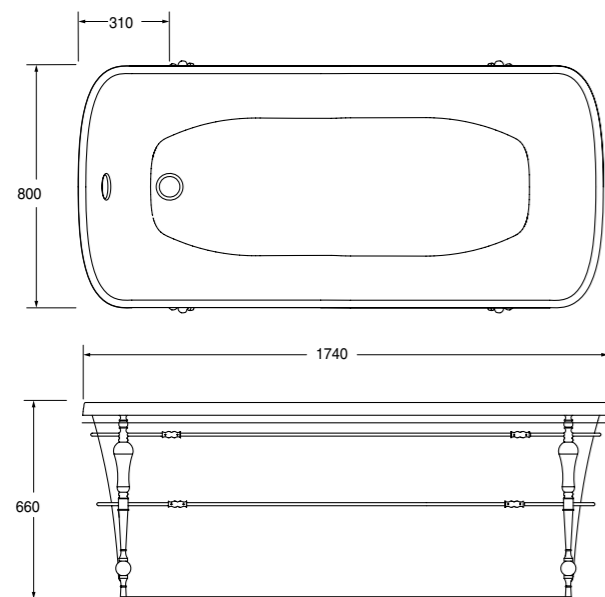

Adatto per:
Suitable for:
Подходит для:
-CONSOLE
-PANELLO
-PODIUM

Facoltativo
Optional
Опционально

Finitura Finish Покрытие	Codice Code Артикул
Cr	24230
Br	24231
Do	23162

V=265 litri fino a troppo pieno
V=265 liters to overflow
V=265 литров до перелива

Vasche da bagno
Bathtubs
Ванны