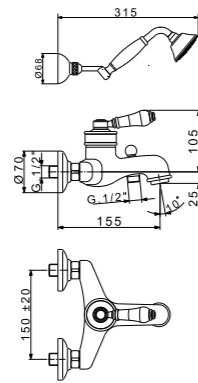

Gruppo vasca esterno con flessibile
см150 e doccia duplex
Exposed bath mixer with flexible
150 cm and duplex shower
Смеситель для ванны

Finitura Finish Покрытие	Codice Code Артикул
Cr	18619
Br	18611
Do	18627