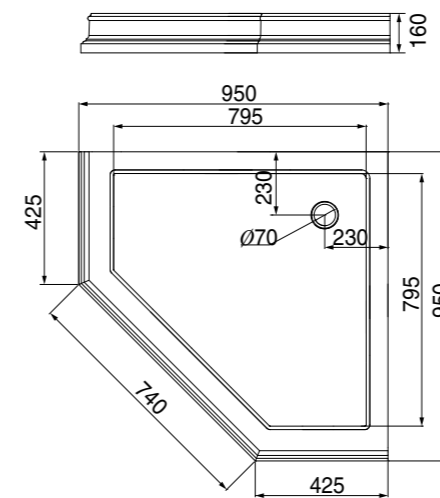

Diadema Penta

Piatto doccia, bianco
Shower tray, white
Душевой поддон, белый

Finitura Cromo Bronzo Dorato
Finish Chrome Bronze Gold
Покрытие Хром Бронза Золото

Piatto doccia, bianco con decoro
Shower tray, white with decor
Душевой поддон, белый с декором

Finitura Cromo Bronzo Dorato
Finish Chrome Bronze Gold
Покрытие Хром Бронза Золото

Piatto doccia, bianco
Shower tray, white
Душевой поддон, белый

Finitura Cromo Bronzo Dorato
Finish Chrome Bronze Gold
Покрытие Хром Бронза Золото

Piatto doccia, bianco con decoro
Shower tray, white with decor
Душевой поддон, белый с декором

Finitura Cromo Bronzo Dorato
Finish Chrome Bronze Gold
Покрытие Хром Бронза Золото