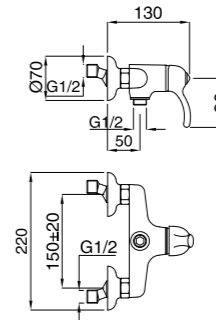

Gruppo doccia esterno senza kit doccia, 1/2
Exposed shower mixer, 1/2
Смеситель для душа, 1/2

Finitura Finish Покрытие	Codice Code Артикул
Cr	18883
Br	18876
Do	18892