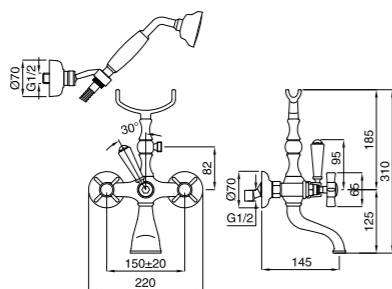

Gruppo vasca esterno con flessibile
см 150 e doccia duplex
Exposed bath mixer with flexible
150 cm and duplex shower
Смеситель для ванны, с ручным душем

Finitura Finish Покрытие	Codice Code Артикул
Cr	19356
Br	19344
Do	19375