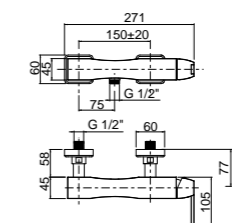

Finitura Finish Покрытие	Codice Code Артикул
Cr	19040
Do	19051