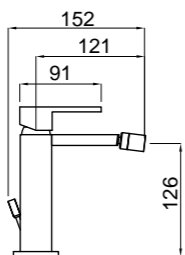

Monocomando bidet
Bidet mixer
Смеситель для биде

Finitura
Finish
Покрытие
Do

Codice
Code
Артикул
25398