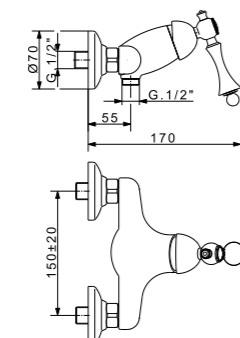

Monocomando doccia da
incasso 2 vie con deviatore
Built-in 2 way shower mixer with diverter
Смеситель для душа

Finitura Finish Покрытие	Codice Code Артикул
Cr	26881
Br	26873
Do	26890