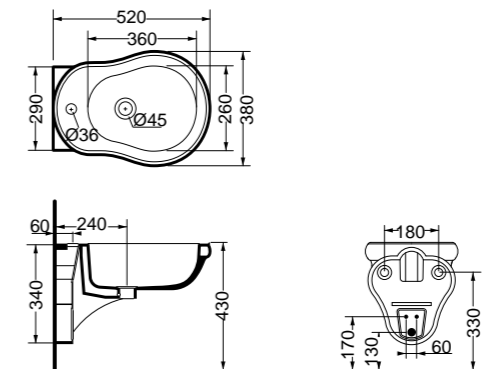

Lavabo 55 su colonna  
Washbasin 55 on pedestal  
Раковина-тюльпан 55 см

Lavabo  
Washbasin  
Раковина  
46x38 см

Lavabo  
Washbasin  
Раковина  
62x46 см

Bidet  
Bidet  
Биде

Bidet sospeso  
Bidet wall hung  
Биде подвесное