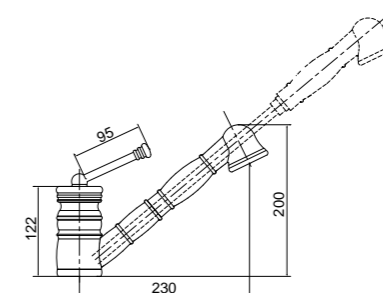

120°

Finitura Finish Покрытие	Codice Code Артикул
Cr	18251
Br	18206
Do	18284