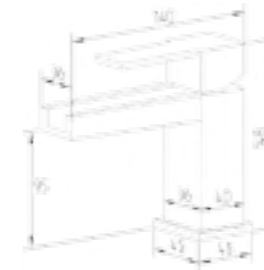

Monocomando lavabo
Washbasin mixer
Смеситель для раковины,
каскадный излив

Finitura
Finish
Покрытие
Cr

Codice
Code
Артикул
18781