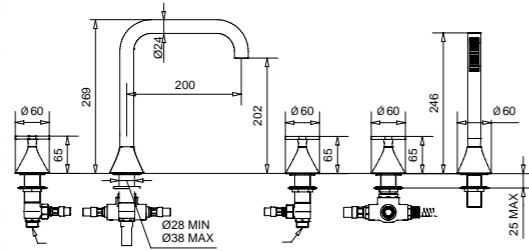

Batteria bordo vasca con doccia estraibile  
Bathtub set with pull-out hand shower  
Смеситель на борт ванны на 5 отверстий

Finitura	Codice
Finish	Code
Покрытие	Артикул
<b>Cr</b>	<b>28171</b>
<b>Do</b>	<b>28172</b>