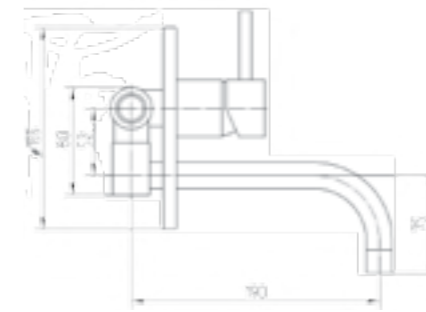

Mixer lavabo da incasso
Concealed basin mixer
Смеситель для раковины настенный

Finitura
Finish
Покрытие
Cr

Codice
Code
Артикул
18659