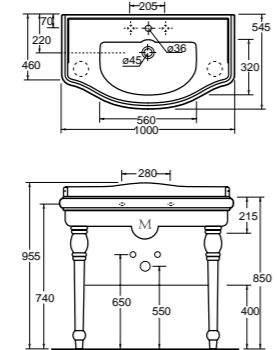

Lavabo | Washbasin | Раковина

100 см

Codice
Code
Артикул

20600

Consolle | Console | Консоль

73 см

Finitura
Finish
Покрытие

Codice
Code
Артикул
Cr 20707
Br 20697
Do 20717