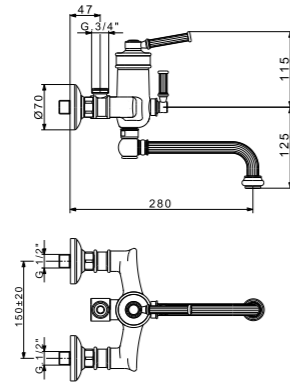

Gruppo vasca esterno con flessibile
см150 e doccia duplex
Exposed bath mixer with flexible
150 cm and duplex shower
Смеситель для ванны

Finitura Finish Покрытие	Codice Code Артикул
Cr	28253
Br	28254
Do	28255