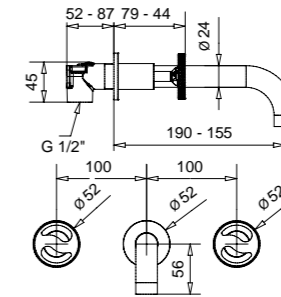

Batteria a parete con canna
Built-in basin mixer
Смеситель для раковины
скрытого монтажа

Finitura Codice
Finish Code
Покрытие Артикул
Cr 28195
Do 28205