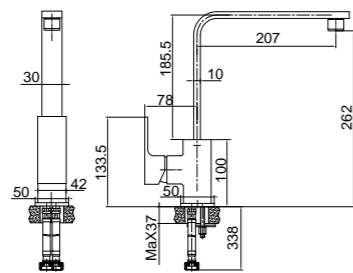

KVANT

FORTIS

Finitura  
Finish  
Покрытие  
**Cr**

Codice  
Code  
Артикул  
**26094**

Finitura  
Finish  
Покрытие  
**Cr**

Codice  
Code  
Артикул  
**26091**

KVANT

FORTIS