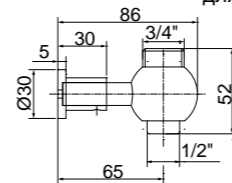

KVANT
3 vie deviatore
Built-in 3-way diverter
Девiator 3х позиционный

Prese acqua per la
colonna doccia
Fitting for shower column
Штуцер проходной
для душевой колонны

Finitura
Finish
Покрытие
Cr
Br
Do

Codice
Code
Артикул
19844
19827
19861