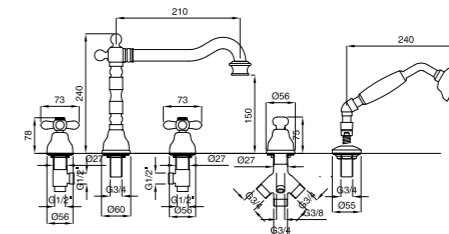

Batteria bordo vasca con doccia estraibile
Bathtub set with pull-out hand shower
Смеситель на борт ванны на 5 отверстий

Finitura Finish Покрытие	Codice Code Артикул
Cr	19414
Br	19401
Do	19434