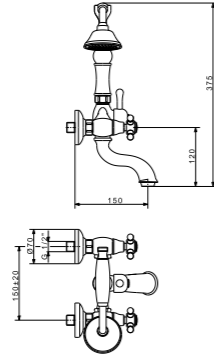

Gruppo vasca esterno con flessibile
cm150 e doccia duplex
Exposed bath mixer with flexible
150 cm and duplex shower
Смеситель для ванны

Finitura Finish Покрытие	Codice Code Артикул
Cr	27846
Br	27847
Do	27848