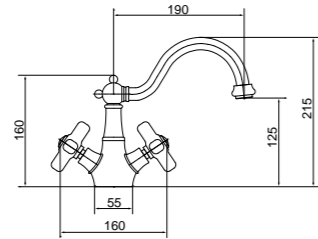

Monoforo lavabo
Washbasin mixer
Смеситель для раковины

Finitura Finish Покрытие	Codice Code Артикул
Cr	19474
Br	19466
Do	19482