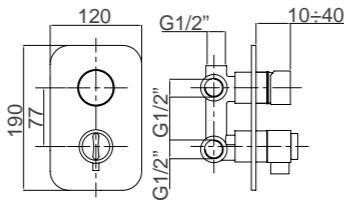

Mixer doccia da incasso 4 vie, termostato
4 way built-in shower mixer, thermostatic
Смеситель скрытого монтажа
4-х позиционный
термостатический

Finitura Codice
Finish Code
Покрытие Артикул
Cr 25049