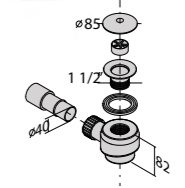

Finitura Finish Покрытие	Codice Code Артикул
Cr	20211
Br	20205
Do	20214