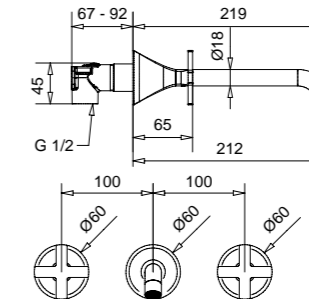

Batteria a parete con canna
Built-in basin mixer
Смеситель для раковины скрытого монтажа

Finitura Codice
Finish Code
Покрытие Артикул
Cr 28166
Do 28167