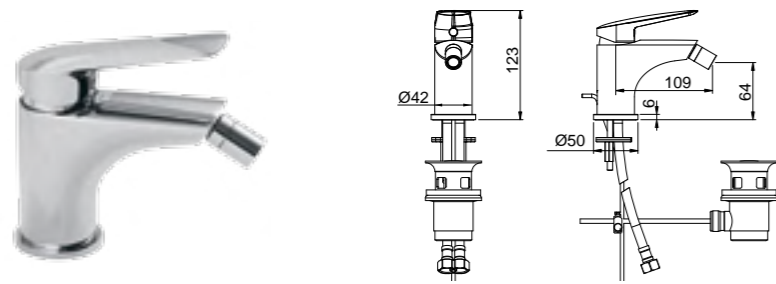

Monocomando vasca esterno con
flessibile cm 150 e doccia duplex
Exposed bath mixer with flexible
150 cm and duplex shower
Смеситель для ванны

Finitura
Finish
Покрытие
Cr

Codice
Code
Артикул
26083

Monocomando doccia esterno
senza kit doccia
Exposed shower mixer
Смеситель для душа

Finitura
Finish
Покрытие
Cr

Codice
Code
Артикул
26084

Monocomando lavabo
Washbasin mixer
Смеситель для раковины

Finitura
Finish
Покрытие
Cr

Codice
Code
Артикул
26077

Monocomando bidet
Bidet mixer
Смеситель для биде

Finitura
Finish
Покрытие
Cr

Codice
Code
Артикул
26081

Monocomando lavabo con
doccetta shut-off
Washbasin mixer with shut-off handshower
Смеситель для раковины
с гигиеническим душем

Finitura
Finish
Покрытие
Cr

Codice
Code
Артикул
26082

Monocomando lavabo
Washbasin mixer
Смеситель для раковины

Finitura
Finish
Покрытие
Cr

Codice
Code
Артикул
26078

Monocomando lavabo
Washbasin mixer
Смеситель для раковины

Finitura
Finish
Покрытие
Cr

Codice
Code
Артикул
26079

Monocomando lavabo da incasso
Concealed basin mixer
Смеситель для раковины
скрытого монтажа

Finitura
Finish
Покрытие
Cr

Codice
Code
Артикул
26080

Mixer doccia da incasso
Built-in shower mixer
Смеситель скрытого монтажа

Finitura
Finish
Покрытие
Cr

Codice
Code
Артикул
26085

Mixer doccia da incasso 2 vie con deviatore
Built-in 2 way shower mixer with diverter
Смеситель скрытого монтажа,
2-х позиционный с девиатором

Finitura
Finish
Покрытие
Cr

Codice
Code
Артикул
26086