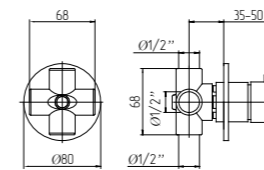

Finitura
Finish
Покрытие
Cr

Codice
Code
Артикул
18124