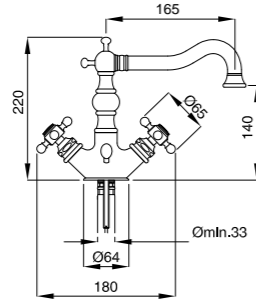

Monoforo lavabo
Washbasin mixer
Смеситель для раковины

Finitura Finish Покрытие	Codice Code Артикул
Cr	18390
Br	18382
Do	18398