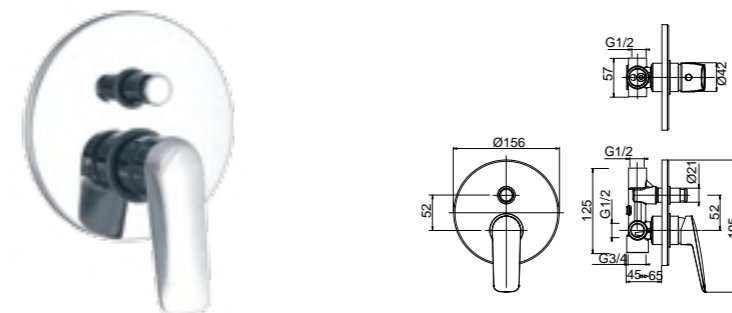

Codice  
Code  
Артикул  
**26080**

Mixer doccia da incasso  
Built-in shower mixer  
Смеситель скрытого монтажа

Finitura  
Finish  
Покрытие  
**Cr**

Codice  
Code  
Артикул  
**26085**

Mixer doccia da incasso 2 vie con deviatore  
Built-in 2 way shower mixer with diverter  
Смеситель скрытого монтажа,  
2-х позиционный с девиатором