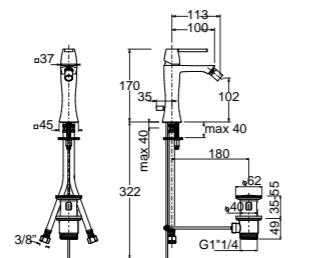

Finitura Finish Покрытие	Codice Code Артикул
Cr	19037
Do	19048

Lavabo da incasso
Concealed basin mixer
Смеситель для раковины настенный