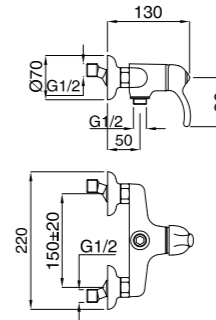

Gruppo doccia esterno senza kit doccia, 1/2
Exposed shower mixer, 1/2
Смеситель для душа, 1/2

Finitura Finish Покрытие	Codice Code Артикул
Cr	25875
Br	25868
Do	25884