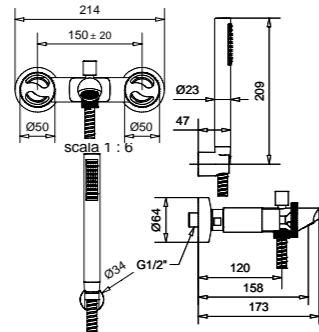

Gruppo vasca esterno con flessibile
см 150 e doccia duplex
Exposed bath mixer with flexible
150 cm and duplex shower
Смеситель для ванны, с ручным душем

Finitura Codice
Finish Code
Покрытие Артикул
Cr 28211
Do 28212