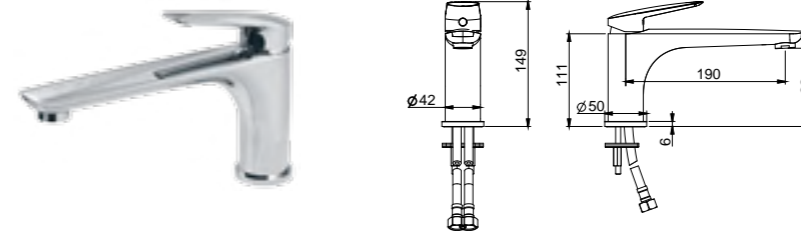

Finitura
Finish
Покрытие
Cr

Codice
Code
Артикул
26078

Monocomando lavabo
Washbasin mixer
Смеситель для раковины