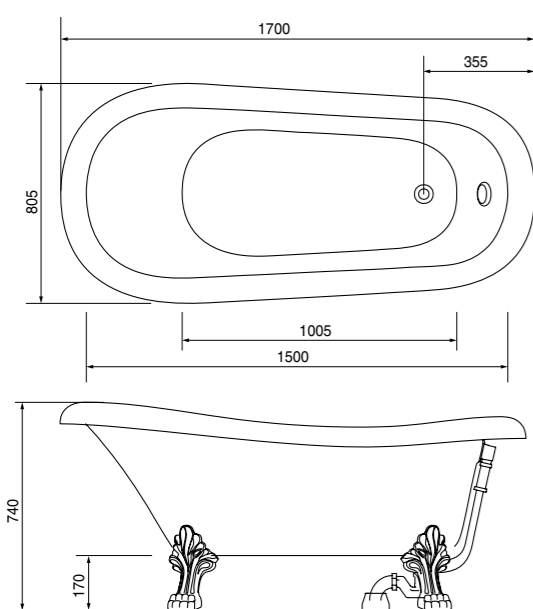

Vasca da bagno, zampe «Leone»
Bathtub, legs «Leone»
Ванна на лапах «Leone»
(Lux)

Finitura Finish Покрытие	Codice Code Артикул
Cr	23132
Br	23101
Do	23131

Finitura Finish Покрытие	Codice Code Артикул
Cr	26917
Br	26916
Do	26918

Finitura Finish Покрытие	Codice Code Артикул
Cr	24624
Br	24623
Do	24625

Finitura Finish Покрытие	Codice Code Артикул
Cr	24087
Br	24085
Do	24086

V=180 litri fino a troppo pieno
V=180 liters to overflow
V=180 литров до перелива

Cr Cromo / Chrome / Хром
Br Bronzo / Bronze / Бронза
Do Dorato / Gold / Золото

Finitura Finish Покрытие	Codice Code Артикул
Cr	26983
Br	26984
Do	26836

Finitura Finish Покрытие	Codice Code Артикул
Cr	26980
Br	26978
Do	26979

Finitura Finish Покрытие	Codice Code Артикул
Cr	26986
Br	26985
Do	26981

Vasca da bagno rosso, zampe «Migliore»
Red bathtub, legs «Migliore»
Ванна на лапах красная «Migliore»

Finitura Finish Покрытие	Codice Code Артикул
Cr	26977
Br	26974
Do	26976

Finitura Finish Покрытие	Codice Code Артикул
Cr	26987
Br	26988
Do	26835

Finitura Finish Покрытие	Codice Code Артикул
Cr	25132
Br	25131
Do	25127

Finitura Finish Покрытие	Codice Code Артикул
Cr	26990
Br	26989
Do	26982

Finitura Finish Покрытие	Codice Code Артикул
Cr	25130
Br	25129
Do	25128