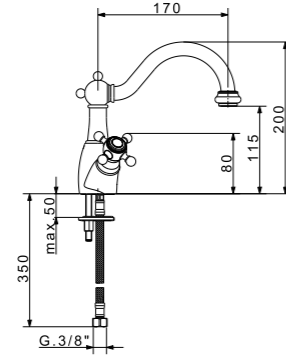

Monoforo lavabo
Washbasin mixer
Смеситель для раковины

Finitura Finish Покрытие	Codice Code Артикул
Cr	27824
Br	27825
Do	27826