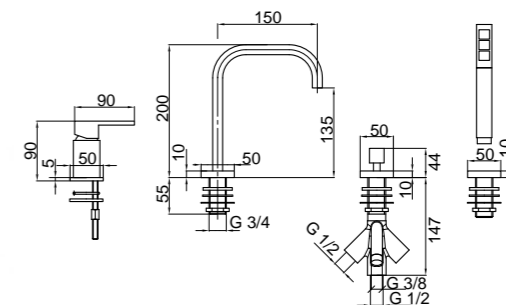

Batteria bordo vasca con doccia estraibile
Bathtub set with pull-out shower
Смеситель на борт ванны на 4 отверстия

Finitura
Finish
Покрытие
Do

Codice
Code
Артикул
25392