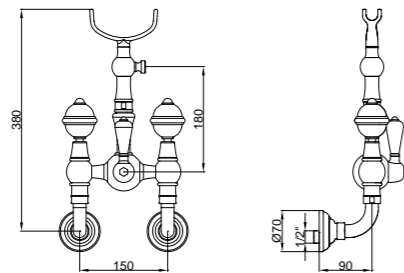

Gruppo doccia esterno con kit
doccia, 1/2,swarovski
Exposed shower mixer, 1/2, swarovski
Смеситель для душа, 1/2, swarovski

Finitura Finish Покрытие	Codice Code Артикул
Cr	18587
Br	18582
Do	27183