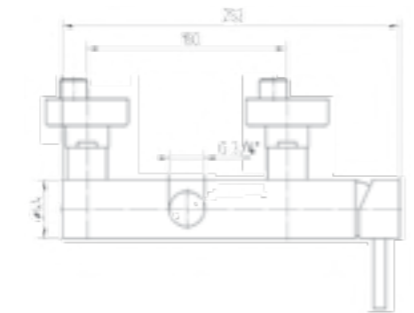

Monocomando doccia esterno
senza kit doccia, 3/4
Exposed shower mixer, 3/4
Смеситель для душевой колонны, 3/4

Finitura Codice
Finish Code
Покрытие Артикул
Cr 18656