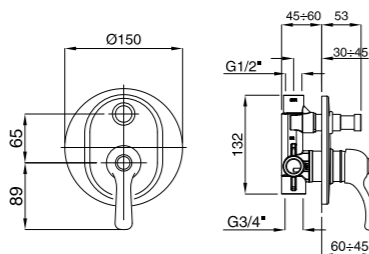

Mixer doccia da incasso 2 vie con deviatore
Built-in 2 way shower mixer with diverter
Смеситель скрытого
монтажа с девиатором

Finitura Finish Покрытие	Codice Code Артикул
Cr	18886
Br	18879
Do	18895