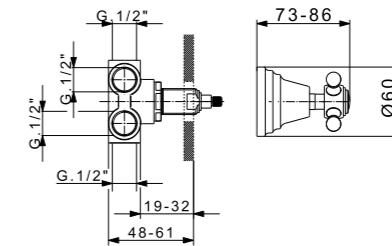

Deviatore incasso 2 vie in completo
2 Way wall-mounted diverter in complete
Девиатор 2х позиционный

Finitura Finish Покрытие	Codice Code Артикул
Cr	27821
Br	27822
Do	27823