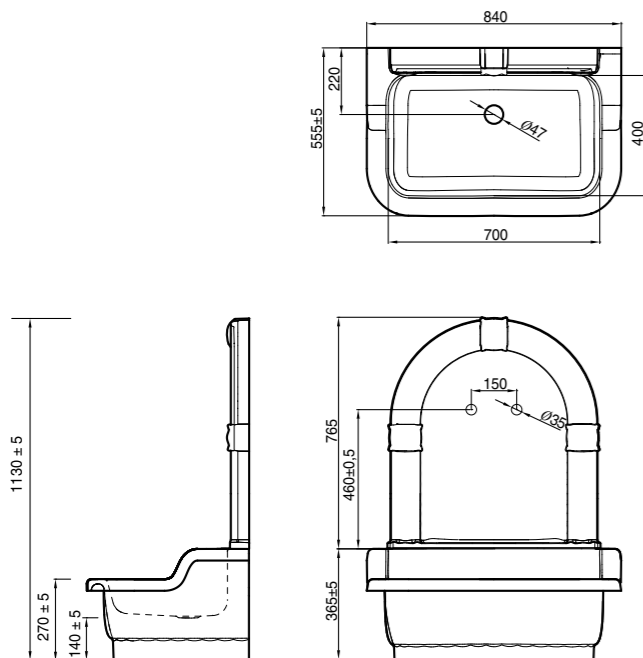

Finitura Finish Покрытие	Codice Code Артикул
Br	26299
Do	26300