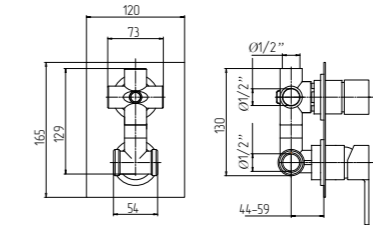

Mixer doccia da incasso 3 vie con deviatore
Built-in 3-way shower mixer with diverter
Смеситель скрытого монтажа 3х позиц.

Finitura
Finish
Покрытие

Codice
Code
Артикул

Cr 18785