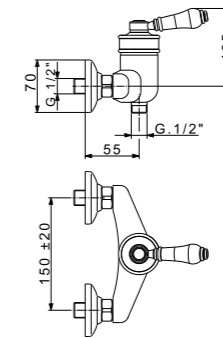

Gruppo doccia esterno senza kit doccia, 1/2
Exposed shower mixer, 1/2
Смеситель для душа, 1/2

Finitura Finish Покрытие	Codice Code Артикул
Cr	18620
Br	18612
Do	18628