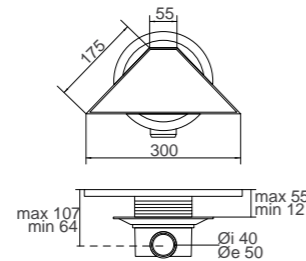

Sifone a pavimento
C. P. Brass trapped floor drain
Трап душевой

Finitura Finish Покрытие	Codice Code Артикул
Cr	24894
Br	24893
Do	24895