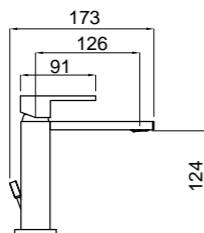

Monocomando lavabo
Washbasin mixer
Смеситель для раковины

Finitura
Finish
Покрытие
Do

Codice
Code
Артикул
25395