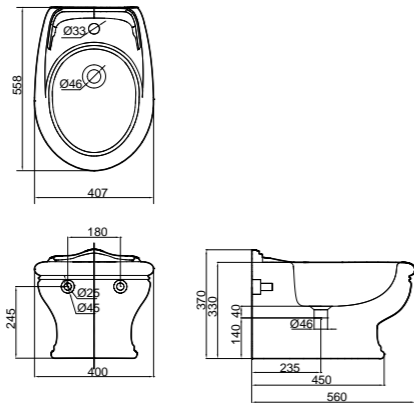

Bl
(bianco)