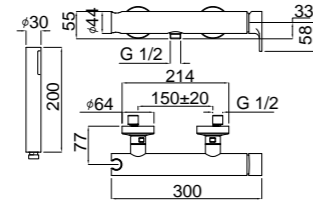

Monocomando doccia esterno con
flessibile cm 150 e doccia duplex
Exposed bath mixer with flexible
150 cm and duplex shower
Смеситель для ванны, с ручным душем

Finitura Codice
Finish Code
Покрытие Артикул
Cr 25421