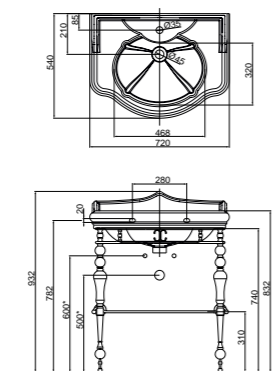

Lavabo | Washbasin | Раковина

73 см

Codice
Code
Артикул

27778

Consolle | Console | Консоль

73 см

Finitura
Finish
Покрытие

Codice
Code
Артикул
Cr 20710
Br 20700
Do 20720