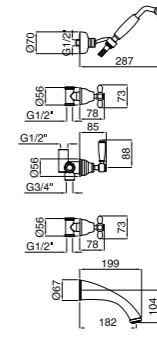

Finitura Finish Покрытие	Codice Code Артикул
Cr	19412
Br	19399
Do	19438

Mixer doccia da incasso con  
flessibile cm 150 e doccia duplex  
Built-in shower mixer with flexible  
150 cm and duplex shower  
Смеситель для ванны скрытого монтажа