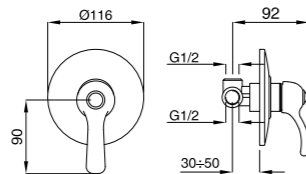

Mixer doccia da incasso
Built-in shower mixer
Смеситель скрытого монтажа

Finitura Finish Покрытие	Codice Code Артикул
Cr	25877
Br	25870
Do	25886