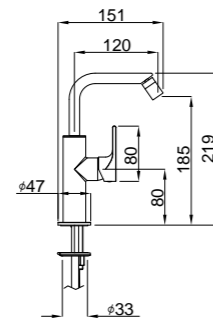

Monocomando bidet
Bidet mixer
Смеситель для биде

Finitura Codice
Finish Code
Покрытие Артикул
Cr 25419