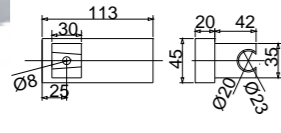

Supporto per doccia girevole
Swivel shower holder
Держатель
ручного душа
поворотный

Finitura
Finish
Покрытие
Cr

Codice
Code
Артикул
20073