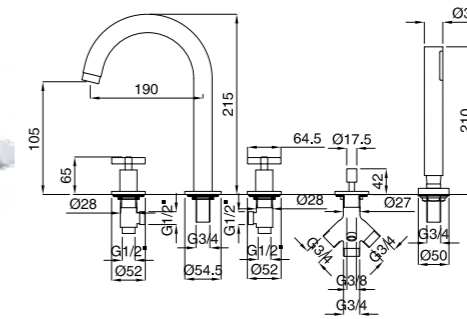

Finitura Codice  
Finish Code  
Покрытие Артикул  
**Cr 18961**

Batteria bidet  
Bidet mixer  
Смеситель для биде на 3 отверстия

Finitura Codice  
Finish Code  
Покрытие Артикул  
**Cr 18962**

Batteria bordo vasca con doccia estraibile  
Bathtub set with pull-out hand shower  
Смеситель на борт ванны на 5 отверстий