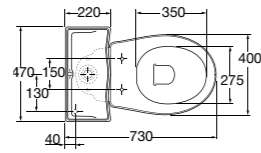

Vaso monoblocco con cassetta con pulsante
WC monoblock
Моноблок с кнопкой