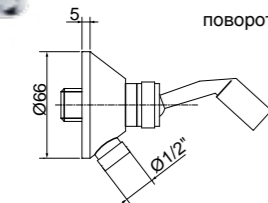

Codice  
Code  
Артикул  
**20074**

Supporto per doccia girevole  
Swivel shower holder  
Держатель  
ручного душа  
поворотный

Finitura  
Finish  
Покрытие  
**Cr**  
**Br**  
**Do**

Codice  
Code  
Артикул  
**20069**  
**20062**  
**20079**