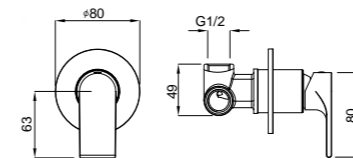

Finitura Codice
Finish Code
Покрытие Артикул
Cr 25420