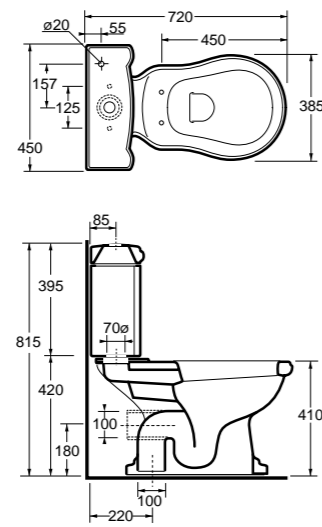

Lavabo 55 su colonna  
Washbasin 55 on pedestal  
Раковина-тюльпан 55 см

Lavabo  
Washbasin  
Раковина  
46x38 см

Lavabo  
Washbasin  
Раковина  
62x46 см

Bidet  
Bidet  
Биде

Bidet sospeso  
Bidet wall hung  
Биде подвесное