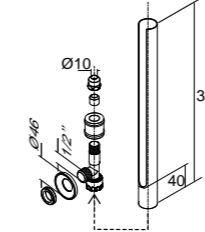

TOTEM

Rubinetto d'arresto
Stop valve
Кран запорный

Finitura Finish Покрытие	Codice Code Артикул
Cr	18001