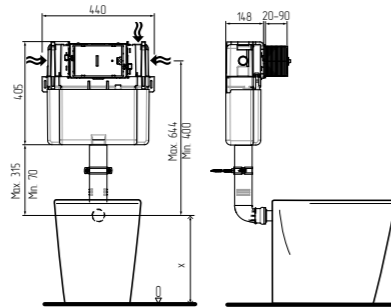

EXPERT
Bac Cassetta installata per wc
a pavimento senza placca
Bac Wall-mounted cistern
for wc without plate
Бачок встраиваемый для напольного
унитаза, без панели и ручки
H405xL440xP148 mm

Codice
Code
Артикул
20458