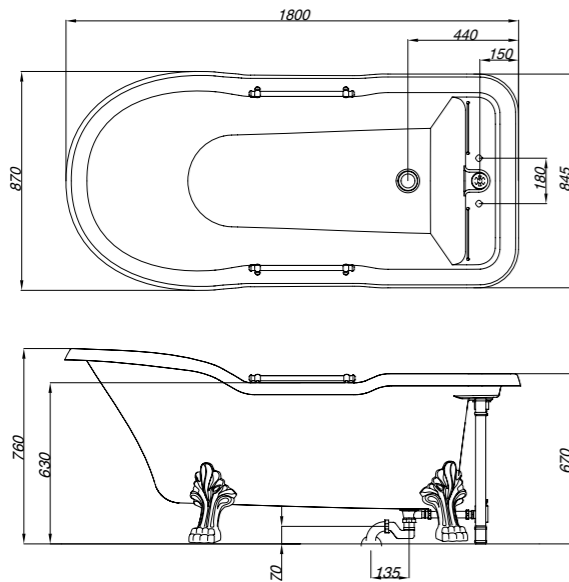

Finitura Finish Покрытие	Codice Code Артикул
Cr	25268
Br	25267
Do	25261

Finitura Finish Покрытие	Codice Code Артикул
Cr	25927
Br	25926
Do	26925

Finitura Finish Покрытие	Codice Code Артикул
Cr	24087
Br	24085
Do	24086

V=280 litri fino a troppo pieno
V=280 liters to overflow
V=280 литров до перелива

Finitura Finish Покрытие	Codice Code Артикул
Cr	26241
Br	26242
Do	26240

Finitura Finish Покрытие	Codice Code Артикул
Cr	26920
Br	26921
Do	26919

V=200 litri fino a troppo pieno
V=200 liters to overflow
V=200 литров до перелива

Finitura Finish Покрытие	Codice Code Артикул
Cr	26244
Br	26249
Do	26243