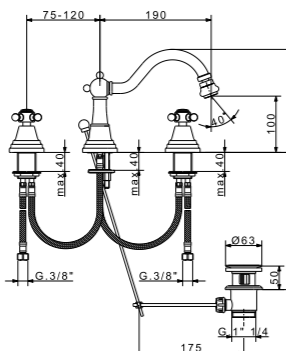

Finitura Finish Покрытие	Codice Code Артикул
Cr	27841
Br	27842
Do	27843