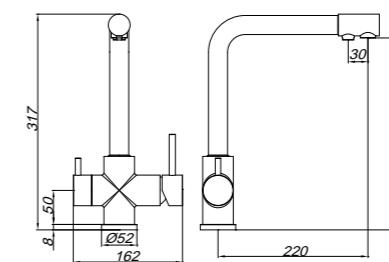

Finitura
Finish
Покрытие
Cr

Codice
Code
Артикул
26618

Cr / Chrome / Хром
Br / Bronze / Бронза
Do / Gold / Золото