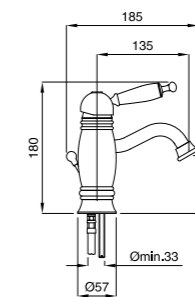

Monocomando lavabo
Washbasin mixer
Смеситель для раковины

Finitura Finish Покрытие	Codice Code Артикул
Cr	19135
Br	19095
Do	19173