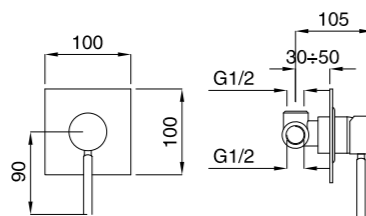

Mixer doccia da incasso
Built-in shower mixer
Смеситель скрытого монтажа

Finitura
Finish
Покрытие
Cr

Codice
Code
Артикул
19645