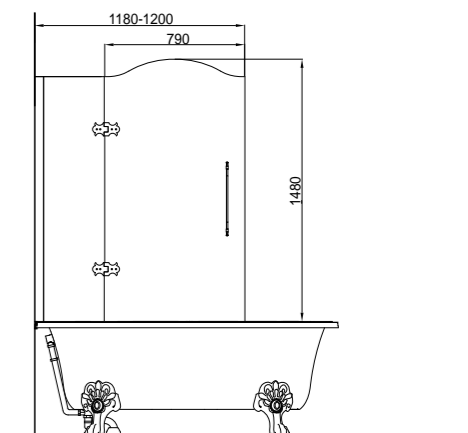

Шторка на борт ванны, стекло матовое с декором

L120xH148 см

Finitura Finish Покрытие	Codice Code Артикул
<b>Cr</b>	<b>27058</b>
<b>Br</b>	<b>27057</b>
<b>Do</b>	<b>27056</b>