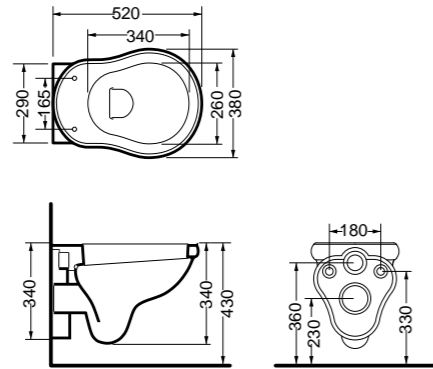

Lavabo 55 su colonna  
Washbasin 55 on pedestal  
Раковина-тюльпан 55 см

Lavabo  
Washbasin  
Раковина  
46x38 см

Lavabo  
Washbasin  
Раковина  
62x46 см

Bidet  
Bidet  
Биде

Bidet sospeso  
Bidet wall hung  
Биде подвесное