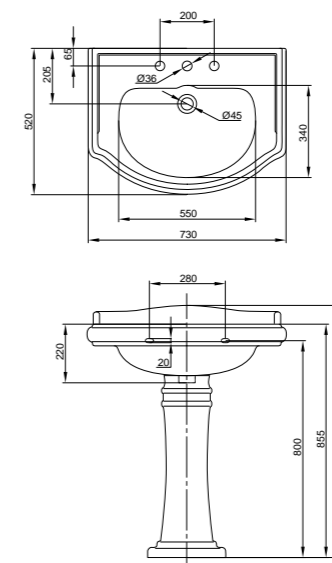

Vaso sospeso
WC wall hung
Унитаз подвесной

Finitura Finish Покрытие	Codice Code Артикул
Cr	24687
Br	24684
Do	24688

Finitura Finish Покрытие	Codice Code Артикул
Cr	20677
Br	20675
Do	20676

Lavabo 73 su colonna
Washbasin 73 on pedestal
Раковина-тюльпан 73 см
new

Finitura Finish Покрытие	Codice Code Артикул
Cr	20486
Br	20485
Do	20487

Finitura Finish Покрытие	Codice Code Артикул
Cr	20492
Br	20491
Do	20493