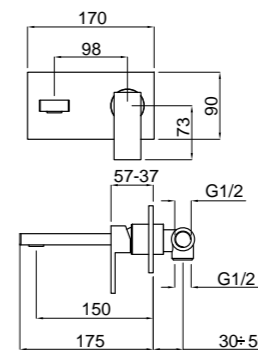

Finitura  
Finish  
Покрытие  
**Do**

Codice  
Code  
Артикул  
**25401**

Monocomando bidet  
Bidet mixer  
Смеситель для биде

Finitura  
Finish  
Покрытие  
**Do**

Codice  
Code  
Артикул  
**25398**

Mixer lavabo da incasso  
Concealed washbasin mixer  
Смеситель для раковины, настенный