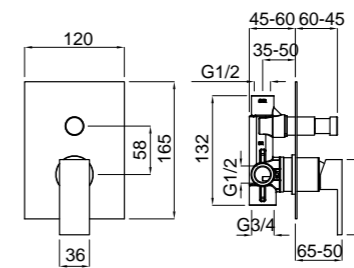

Mixer doccia da incasso 2 vie con deviatore
Built-in 2 way shower mixer with diverter
Смеситель моноком. скрытого монтажа,
2-х позиционный с девиатором

Finitura
Finish
Покрытие
Do

Codice
Code
Артикул
25401