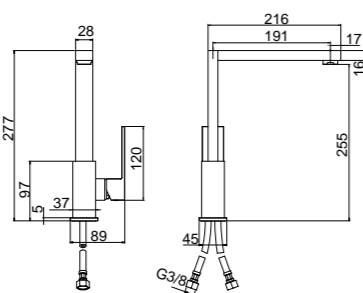

Finitura
Finish
Покрытие
Cr

Codice
Code
Артикул
26097