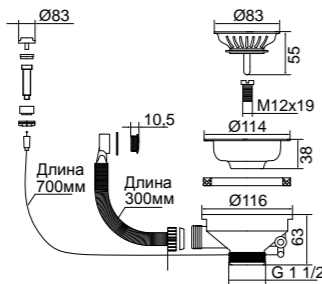

Piletta in PP per lavello con troppo piena tondo  
Waste for sink with overflow  
Слив для кухонной мойки с  
крышкой и переливом  
D-90см

Finitura Finish Покрытие	Codice Code Артикул
<b>Br</b>	<b>22090</b>