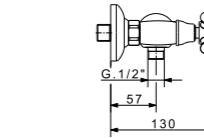

Gruppo doccia esterno senza kit doccia
Exposed shower mixer
Смеситель для душа

Finitura Finish Покрытие	Codice Code Артикул
Cr	27814
Br	27815
Do	27816