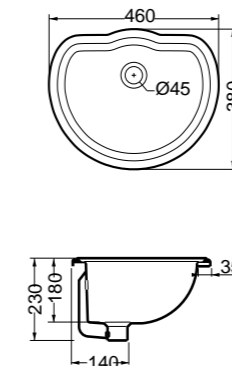

Lavabo
Washbasin
Раковина
46x38 см