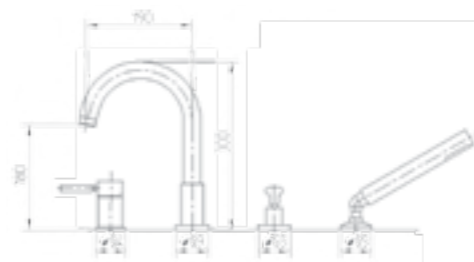

Batteria bordo vasca con doccia
estraibile, termostato
Bathtub set with pull-out shower, thermostatic
Смеситель на борт ванны на 4
отверстия термостатический

Batteria bordo vasca con doccia estraibile
Bathtub set with pull-out shower
Смеситель на борт ванны на 4 отверстия

Finitura Codice
Finish Code
Покрытие Артикул
Cr 18651