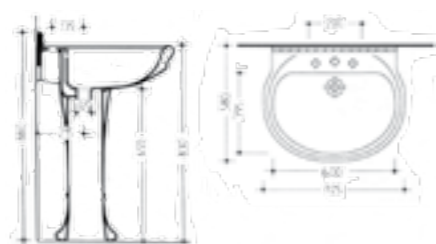

Bidet  
Bidet  
Биде

Vaso monoblocco con cassetta con pulsante  
WC monoblock  
Моноблок с кнопкой

Vaso con cassetta a zaino con pulsante  
WC low level cistern  
Унитаз напольный с низким бачком с кнопкой