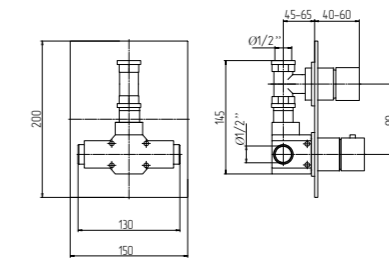

Mixer doccia da incasso, termostato
Built-in shower mixer, thermostatic
Смеситель скрытого монтажа,
термостатический

Finitura
Finish
Покрытие

Codice
Code
Артикул

Cr 18788