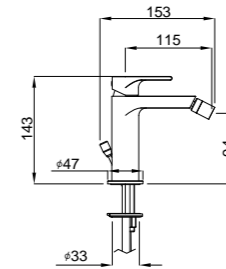

Monocomando bidet
Bidet mixer
Смеситель для биде

Finitura Codice
Finish Code
Покрытие Артикул
Cr 25418