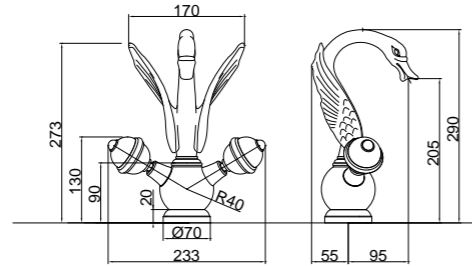

Mixer lavabo
Washbasin mixer
Смеситель для раковины
Swarovski

Finitura
Finish
Покрытие
Do 27191

Codice
Code
Артикул