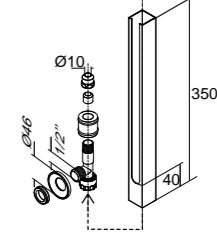

Sifone  
Siphon  
Сифон

Finitura Finish Покрытие	Codice Code Артикул
<b>Cr</b>	<b>17926</b>
<b>Br</b>	<b>17915</b>
<b>Do</b>	<b>17935</b>

TOTEM

Rubinetto d'arresto  
Stop valve  
Кран запорный

Finitura Finish Покрытие	Codice Code Артикул
<b>Cr</b>	<b>18001</b>