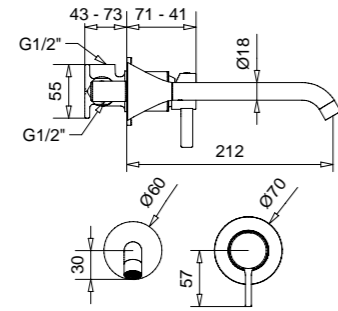

Lavabo da incasso
Concealed basin mixer
Смеситель для раковины настенный