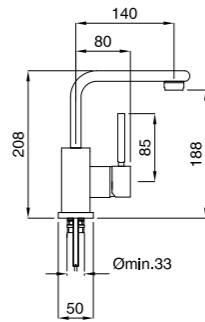

Monocomando lavabo
Washbasin mixer
Смеситель для раковины

Finitura
Finish
Покрытие
Cr

Codice
Code
Артикул
19648