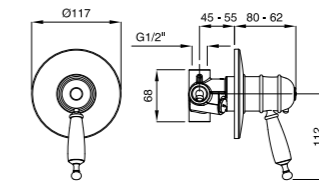

Mixer da incasso, termostato
Built-in shower mixer, thermostatic
Смеситель скрытого монтажа термостатический

Finitura Finish Покрытие	Codice Code Артикул
Cr	19141
Br	19101
Do	19180