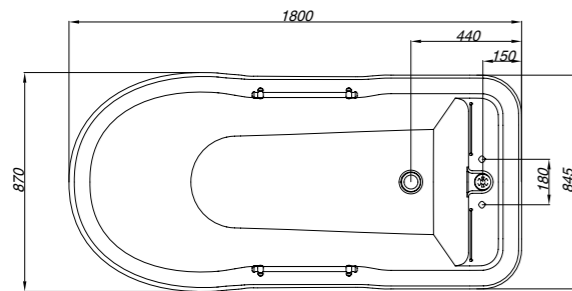

V=280 litri fino a troppo pieno
V=280 liters to overflow
V=280 литров до перелива

Vasche da bagno
Bathtubs
Ванны