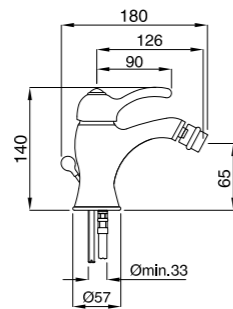

Monocomando bidet
Bidet mixer
Смеситель для биде

Finitura Finish Покрытие	Codice Code Артикул
Cr	18880
Br	18873
Do	18889