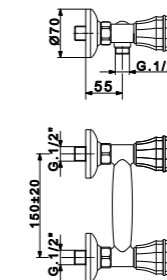

Gruppo doccia esterno senza kit doccia, 1/2
Exposed shower mixer, 1/2
Смеситель для душа, 1/2

Finitura Finish Покрытие	Codice Code Артикул
Cr	28007
Br	28012
Do	28013