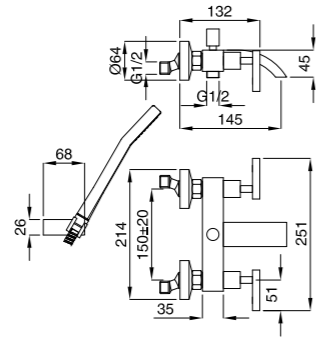

Finitura Codice  
Finish Code  
Покрытие Артикул  
**Cr 25423**

Gruppo vasca esterno con flessibile  
см 150 e doccia duplex  
Exposed bath mixer with flexible  
150 cm and duplex shower  
Смеситель для ванны