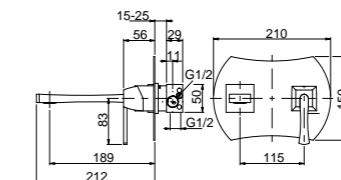

Finitura Finish Покрытие	Codice Code Артикул
Cr	19041
Do	19052

Batteria lavabo
Washbasin mixer
Смеситель для раковины на 3 отверстия