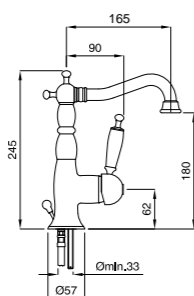

Monocomando lavabo
Washbasin mixer
Смеситель для раковины

Finitura Finish Покрытие	Codice Code Артикул
Cr	19134
Br	19094
Do	19172