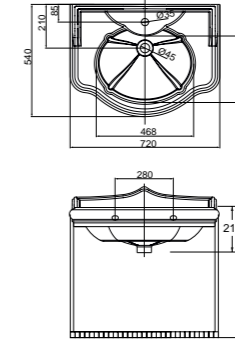

Lavabo | Washbasin | Раковина

73 см

Codice
Code
Артикул

27778

Consolle | Console | Консоль

73 см

Finitura
Finish
Покрытие

Codice
Code
Артикул
Cr 20712
Br 20702
Do 20722