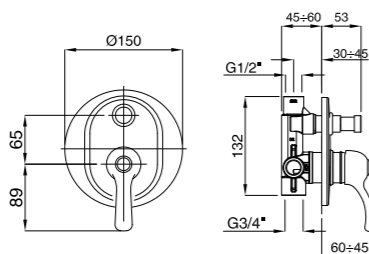

Mixer doccia da incasso 2 vie con deviatore
Built-in 2 way shower mixer with diverter
Смеситель скрытого
монтажа с девиатором

Finitura Finish Покрытие	Codice Code Артикул
Cr	25878
Br	25871
Do	25887