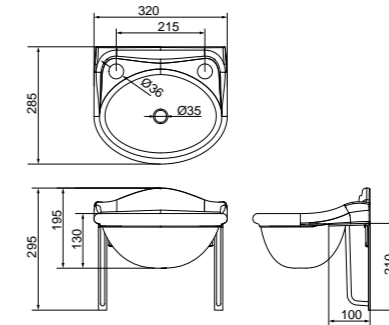

Lavabo 77 su colonna
Washbasin 77 on pedestal
Раковина-тюльпан 77 см

Lavabo 62 su colonna
Washbasin 62 on pedestal
Раковина-тюльпан 62 см

Finitura Finish Покрытие	Codice Code Артикул
Cr	20486
Br	20485
Do	20487

Finitura Finish Покрытие	Codice Code Артикул
Cr	20492
Br	20491
Do	20493