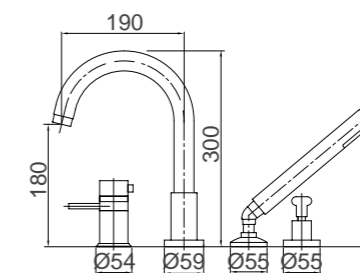

Finitura Codice
Finish Code
Покрытие Артикул
Cr 25043