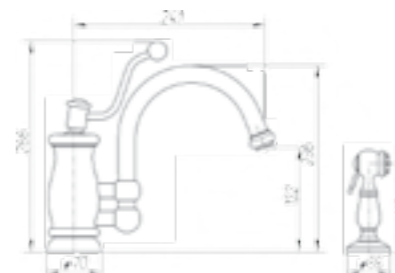

VIVALDI

90°

Finitura	Codice
Finish	Code
Покрытие	Артикул
Cr	18258
Br	18212
Do	18288

DALLAS