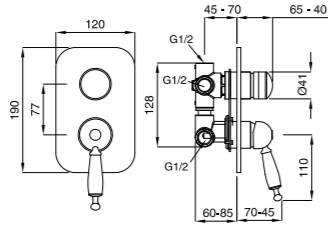

Oxford

Rubinetteria
Mixers
Смесители

Mixer doccia da incasso 3 vie con deviatore
Built-in 3 way shower mixer with diverter
Смеситель 3-х позиционный
с девиатором

Finitura Finish Покрытие	Codice Code Артикул
Cr	19139
Br	19099
Do	19176