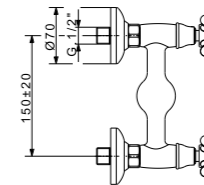

Mixer doccia
Shower mixer
Смеситель для душевой колонны

Finitura Finish Покрытие	Codice Code Артикул
Cr	27817
Br	27818
Do	27819