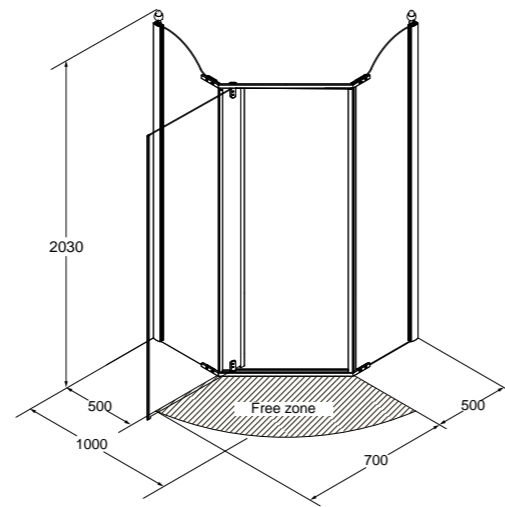

# Diadema Penta

Box doccia e piatti doccia  
Shower box and trays  
Душевые ограждения и поддоны

Box doccia, porta 74 cm  
Shower box, door 74 cm  
Душевое ограждение, дверь 74 см

Box doccia Destra/Sinistra  
Shower box Right/Left  
Душевое ограждение Правая/Левая