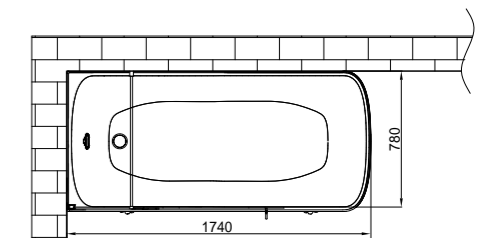

DIADEMA
Vetro doccia per la vasca da bagno, vetro smerigliato con decor
Shower glass for bathtub, frosted glass with decor

Шторка на борт ванны, стекло матовое с декором

L120xH148 см

Finitura Finish Покрытие	Codice Code Артикул
Cr	27058
Br	27057
Do	27056