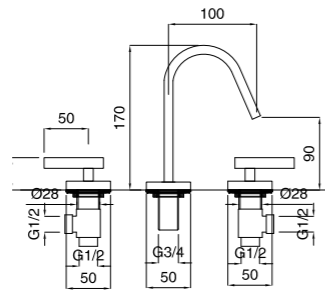

Finitura Codice
Finish Code
Покрытие Артикул
Cr 19526