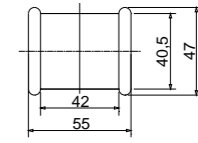

Accoppiamento
Coupling
Муфта соединительная
D40 mm ,L70 mm

Finitura Finish Покрытие	Codice Code Артикул
Cr	18041
Br	18040
Do	18042