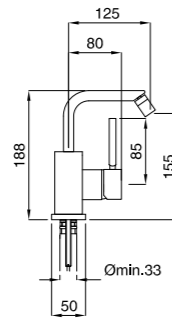

Codice  
Code  
Артикул  
**19644**

Monocomando bidet  
Bidet mixer  
Смеситель для биде

Finitura  
Finish  
Покрытие  
**Cr**

Codice  
Code  
Артикул  
**19640**

Batteria bordo vasca con doccia estraibile  
Bathtub set with pull-out hand shower  
Смеситель на борт ванны на 4 отверстия