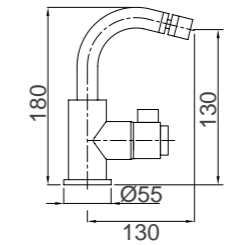

Monocomando bidet, termostato
Bidet mixer, thermostatic
Смеситель для биде термостатический

Finitura
Finish
Покрытие
Cr

Codice
Code
Артикул
25046