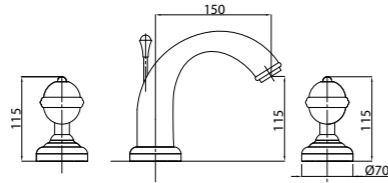

Gruppo vasca esterno con flessibile
см150 e doccia duplex, swarovski
Exposed bath mixer with flexible 150
см and duplex shower, swarovski
Смеситель для ванны, swarovski

Finitura Finish Покрытие	Codice Code Артикул
Cr	18585
Br	18580
Do	27181

Batteria bordo vasca con doccia estraibile
Bathtub set with pull-out hand shower
Смеситель для ванны встроенный
в борт на 5 отверстий

Finitura Finish Покрытие	Codice Code Артикул
Cr	18586
Br	18581
Do	27182

Batteria lavabo, swarovski
Washbasin mixer, swarovski
Смеситель для раковины на
3 отверстия, swarovski

Finitura Finish Покрытие	Codice Code Артикул
Cr	18588
Br	18583
Do	27184

Gestire in metallo
Metal handle
Ручка металл

Gestire in ceramica
Ceramic handle
Ручка керамика

Batteria bidet, swarovski
Bidet mixer, swarovski
Смеситель для биде на 3
отверстия, swarovski

Finitura Finish Покрытие	Codice Code Артикул
Cr	18584
Br	18579
Do	27180

Gruppo doccia esterno con kit
doccia, 1/2,swarovski
Exposed shower mixer, 1/2, swarovski
Смеситель для душа, 1/2, swarovski

Finitura Finish Покрытие	Codice Code Артикул
Cr	18587
Br	18582
Do	27183

Colonnine per il mixer gruppo
vasca esterno
Columns for the wall-mounted
bath mixer
Полуколонны на борт ванны

Finitura Finish Покрытие	Codice Code Артикул
Cr	18572
Br	18570
Do	18571