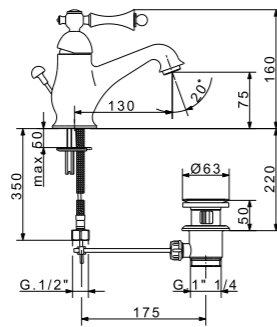

Monocomando lavabo
Washbasin mixer
Смеситель для раковины

Finitura Finish Покрытие	Codice Code Артикул
Cr	26877
Br	26869
Do	26886