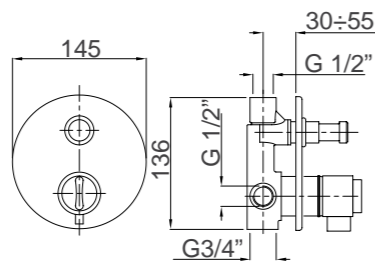

Mixer doccia da incasso con
deviatore, termostato
Built-in shower mixer with
diverter, thermostatic
Смеситель монокомандный скрытого
монтажа с девиатором термостатический

Finitura Codice
Finish Code
Покрытие Артикул
Cr 18673

Cr Cromo / Chrome / Хром
Br Bronzo / Bronze / Бронза
Do Dorato / Gold / Золото