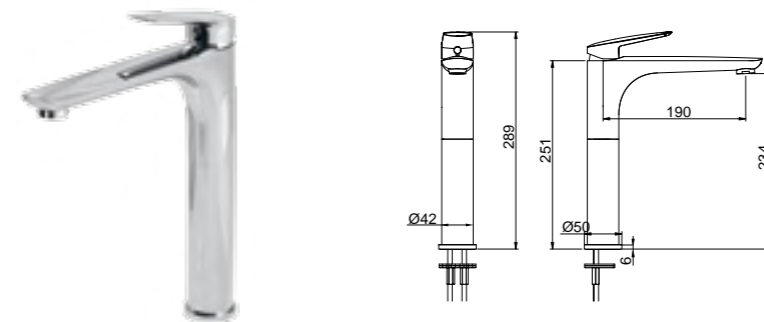

Monocomando vasca esterno con
flessibile cm 150 e doccia duplex
Exposed bath mixer with flexible
150 cm and duplex shower
Смеситель для ванны

Finitura
Finish
Покрытие
Cr

Codice
Code
Артикул
26083

Monocomando doccia esterno
senza kit doccia
Exposed shower mixer
Смеситель для душа

Finitura
Finish
Покрытие
Cr

Codice
Code
Артикул
26084

Monocomando lavabo
Washbasin mixer
Смеситель для раковины

Finitura
Finish
Покрытие
Cr

Codice
Code
Артикул
26077

Monocomando bidet
Bidet mixer
Смеситель для биде

Finitura
Finish
Покрытие
Cr

Codice
Code
Артикул
26081

Monocomando lavabo con
doccetta shut-off
Washbasin mixer with shut-off handshower
Смеситель для раковины
с гигиеническим душем

Finitura
Finish
Покрытие
Cr

Codice
Code
Артикул
26082

Monocomando lavabo
Washbasin mixer
Смеситель для раковины

Finitura
Finish
Покрытие
Cr

Codice
Code
Артикул
26078

Monocomando lavabo
Washbasin mixer
Смеситель для раковины

Finitura
Finish
Покрытие
Cr

Codice
Code
Артикул
26079

Monocomando lavabo da incasso
Concealed basin mixer
Смеситель для раковины
скрытого монтажа

Finitura
Finish
Покрытие
Cr

Codice
Code
Артикул
26080

Mixer doccia da incasso
Built-in shower mixer
Смеситель скрытого монтажа

Finitura
Finish
Покрытие
Cr

Codice
Code
Артикул
26085

Mixer doccia da incasso 2 vie con deviatore
Built-in 2 way shower mixer with diverter
Смеситель скрытого монтажа,
2-х позиционный с девиатором

Finitura
Finish
Покрытие
Cr

Codice
Code
Артикул
26086