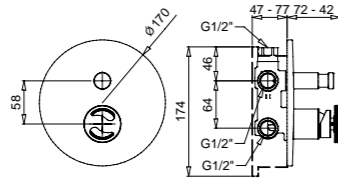

Mixer doccia da incasso 2 vie con deviatore
Built-in 2-way shower mixer with diverter
Смеситель скрытого монтажа
2x позиц. с девиатором

Finitura
Finish
Покрытие

Codice
Code
Артикул

Cr 28191
Do 28210