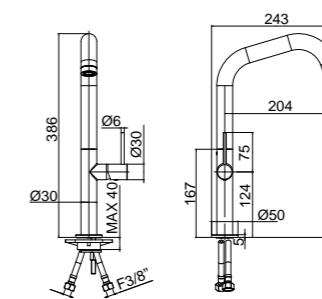

Finitura
Finish
Покрытие
Cr

Codice
Code
Артикул
26092

NAXOS

FORTIS