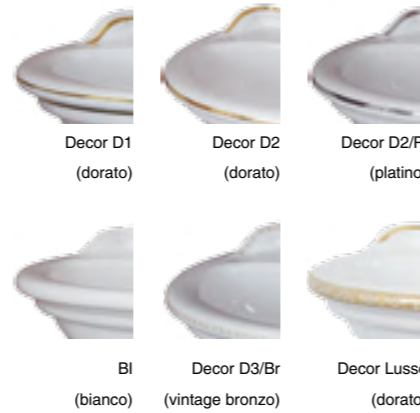

Lavabo 52 su colonna
Washbasin 52 on pedestal
Раковина-тюльпан 52 см