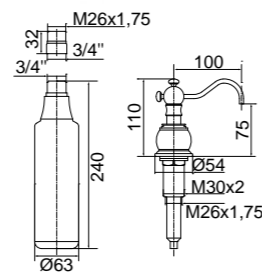

Dispensatore incorporato
Built-in dispenser
Дозатор встраиваемый

Finitura Finish Покрытие	Codice Code Артикул
Cr	21964
Br	21966
Do	21965