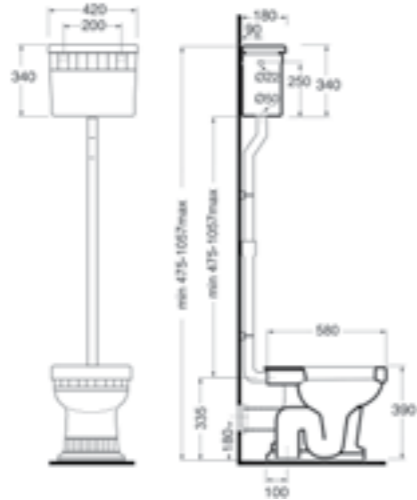

Vaso con cassetta alta
WC high level cistern
Унитаз напольный с высоким бачком

Finitura Finish Покрытие	Codice Code Артикул
Cr	27918
Br	27917
Do	26850

Finitura Finish Покрытие	Codice Code Артикул
Cr	27921
Br	27919
Do	27920