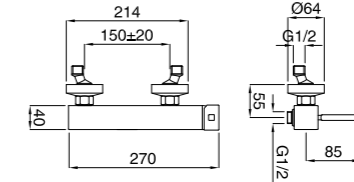

Gruppo doccia esterno senza kit doccia, 1/2
Exposed shower mixer, 1/2
Смеситель для душа, 1/2

Finitura
Finish
Покрытие
Cr

Codice
Code
Артикул
19644