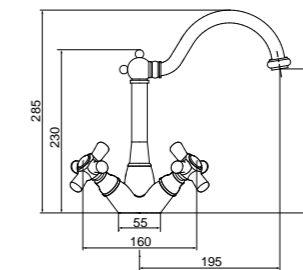

360°

PRINCETON

Finitura Finish Покрытие	Codice Code Артикул
<b>Cr</b>	<b>18246</b>
<b>Br</b>	<b>18201</b>
<b>Do</b>	<b>18279</b>

360°

REVIVAL

Finitura Finish Покрытие	Codice Code Артикул
<b>Cr</b>	<b>18252</b>
<b>Br</b>	<b>18207</b>
<b>Do</b>	<b>18285</b>