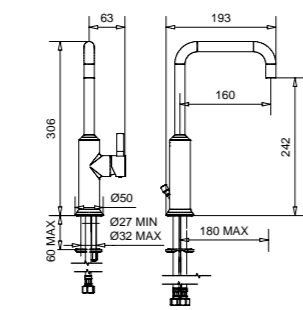

Monocomando lavabo
Washbasin mixer
Смеситель для раковины

Finitura Codice
Finish Code
Покрытие Артикул
Cr 28173
Do 28174