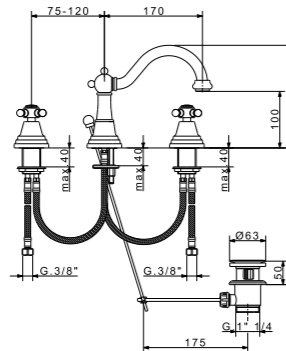

Finitura Finish Покрытие	Codice Code Артикул
Cr	27832
Br	27833
Do	27834