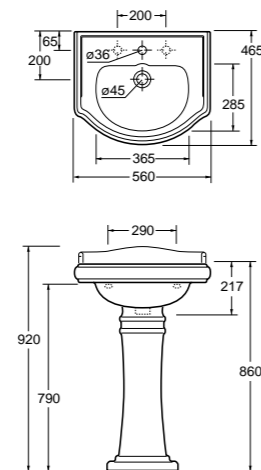

Lavabo 55 su colonna
Washbasin 55 on pedestal
Раковина-тюльпан 55 см