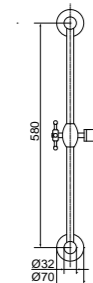

Codice  
Code  
Артикул

**Cr 20184**  
**Br 20176**  
**Do 20192**

BAROCCO  
Asta  
Rod  
Штанга  
90 см

Finitura  
Finish  
Покрытие

Codice  
Code  
Артикул

**Cr 20181**  
**Br 20174**  
**Do 20189**

Canna  
Spout  
Излив  
L-230