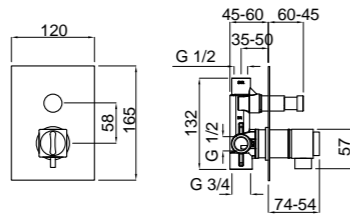

Mixer doccia da incasso 2 vie
con deviatore, termostato
Built-in 2 way shower mixer
with diverter, thermostatic
Смеситель моноком. скрытого
монтажа, 2-х позиционный
термостатический с девиатором

Finitura
Finish
Покрытие
Cr

Codice
Code
Артикул
25405