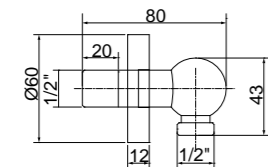

SFERICA
Prese acqua
Wall connection
for shower
Штуцер
1/2"

Finitura
Finish
Покрытие
Cr
Br
Do

Codice
Code
Артикул
20158
20148
20166