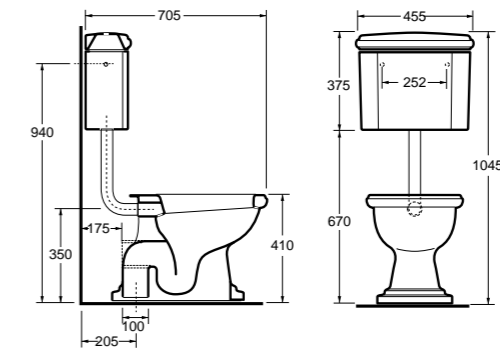

Vaso con cassetta a zaino con pulsante
WC low level cistern
Унитаз напольный с низким бачком с кнопкой