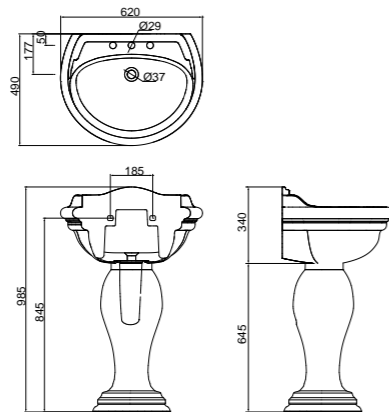

Lavabo 77 su colonna
Washbasin 77 on pedestal
Раковина-тюльпан 77 см

Lavabo 32 consolle sospeso
Washbasin 32 console wall hung
Раковина 32 см
DX (отверстие справа)
SX (отверстие слева)

Vaso con cassetta alta
WC high level cistern
Унитаз напольный с высоким бачком

Finitura Finish Покрытие	Codice Code Артикул
Cr	20486
Br	20485
Do	20487

Finitura Finish Покрытие	Codice Code Артикул
Cr	20492
Br	20491
Do	20493