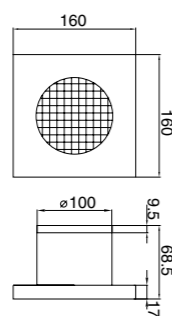

Il ventilatore con la griglia
decorativa d'ottone
Vent with brass decorative pannel
Вентилятор для ванной комнаты
с декоративной панелью
D100mm
160x160 mm

Finitura
Finish
Покрытие

Codice
Code
Артикул

Cr 23002
Br 23000
Do 23001