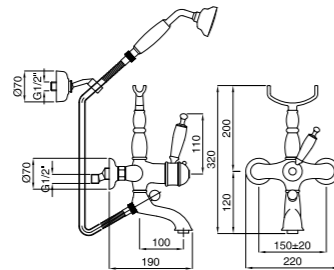

Gruppo vasca esterno con flessibile
cm150 e doccia duplex, termostato
Exposed bath mixer with flexible 150
cm and duplex shower, thermostatic
Смеситель для ванны термостатический

Finitura Finish Покрытие	Codice Code Артикул
Cr	19126
Br	19088
Do	19166