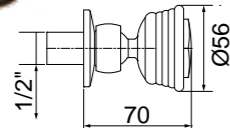

Finitura
Finish
Покрытие

Codice
Code
Артикул

Cr 20201
Br 20202
Do 20203

PERRY
Ugelli
Nozzle
Форсунка

Finitura
Finish
Покрытие

Codice
Code
Артикул

Cr 20196
Br 20197
Do 20198

Finitura
Finish
Покрытие

Codice
Code
Артикул

Cr 20195

QUADRA
Ugelli
Nozzle
Форсунка

Finitura
Finish
Покрытие

Codice
Code
Артикул

Cr 20199

Il ventilatore con la griglia
decorativa d'ottone
Vent with brass decorative pannel
Вентилятор для ванной комнаты
с декоративной панелью
D100mm
160x160 mm

Finitura
Finish
Покрытие

Codice
Code
Артикул

Cr 23002
Br 23000
Do 23001

Il ventilatore con la griglia
decorativa d'ottone
Vent with brass decorative pannel
Вентилятор для ванной комнаты
с декоративной панелью
D120mm
180x180 mm

Finitura
Finish
Покрытие

Codice
Code
Артикул

Cr 23005
Br 23003
Do 23004