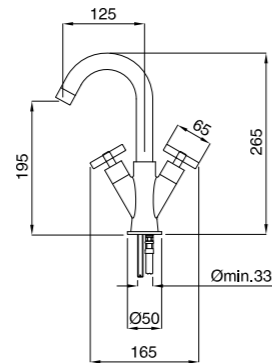

Monoforo lavabo
Washbasin mixer
Смеситель для раковины

Finitura Codice
Finish Code
Покрытие Артикул
Cr 18970