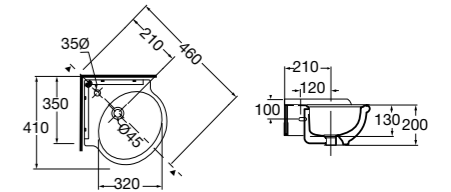

Lavabo 50  
Washbasin 50  
Раковина 50 см

Lavabo 35  
Washbasin 35  
Раковина 35 см

Lavabo 70 su colonna  
Washbasin 70 on pedestal  
Раковина-тюльпан 70 см

Bidet  
Bidet  
Биде

Lavabo 60 su colonna  
Washbasin 60 on pedestal  
Раковина-тюльпан 60 см