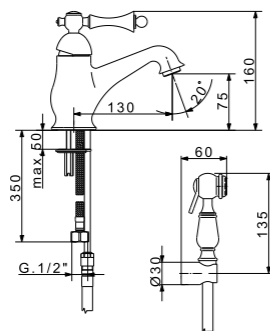

Monocomando lavabo con
doccetta shut-off
Washbasin mixer with shut-off hand shower
Смеситель для раковины с
гигиенической лейкой

Finitura Finish Покрытие	Codice Code Артикул
Cr	26878
Br	26870
Do	26887