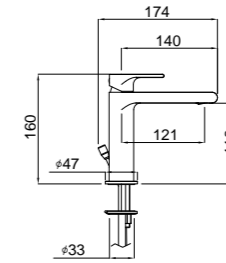

Monocomando lavabo
Washbasin mixer
Смеситель для раковины

Finitura Codice
Finish Code
Покрытие Артикул
Cr 25415