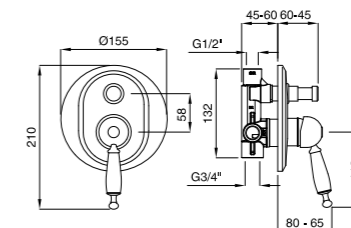

Mixer doccia da incasso 2 vie con deviatore
Built-in 2 way shower mixer with diverter
Смеситель скрытого монтажа с дивертором

Finitura Finish Покрытие	Codice Code Артикул
Cr	19138
Br	19098
Do	19179