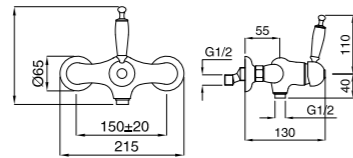

Gruppo doccia esterno senza kit doccia, 1/2
Exposed shower mixer, 1/2
Смеситель для душа, 1/2

Finitura Finish Покрытие	Codice Code Артикул
Cr	19128
Br	19089
Do	19168