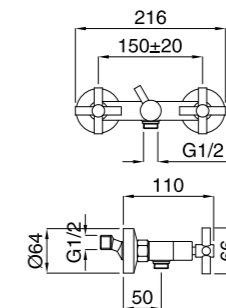

Gruppo doccia esterno senza kit doccia, 1/2
Exposed shower mixer, 1/2
Смеситель для душа, 1/2

Finitura Codice
Finish Code
Покрытие Артикул
Cr 18967