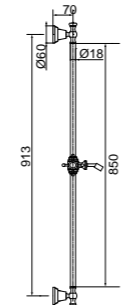

Codice  
Code  
Артикул

**Cr 20184**  
**Br 20176**  
**Do 20192**

BAROCCO  
Asta  
Rod  
Штанга  
90 см

Finitura  
Finish  
Покрытие

Codice  
Code  
Артикул

**Cr 20181**  
**Br 20174**  
**Do 20189**

Canna  
Spout  
Излив  
L-230