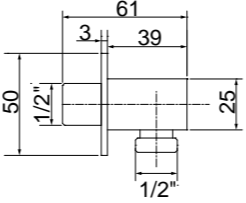

Codice  
Code  
Артикул  
**20160**

QUADRA  
Prese acqua  
Wall connection  
for shower  
Штуцер  
1/2"

Finitura  
Finish  
Покрытие  
**Cr**  
**Do**

Codice  
Code  
Артикул  
**20157**  
**20165**

OVALE  
Prese acqua  
Wall connection  
for shower  
Штуцер  
1/2"