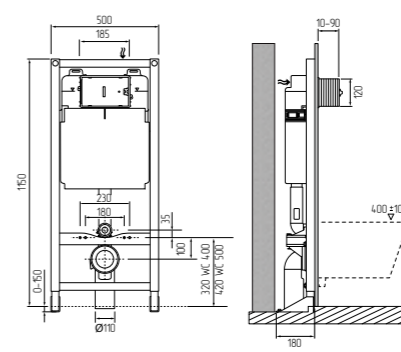

BETTER
Pol sistema d'installazione per il vaso
sospeso, fissaggio pavimento
Pol installation system for wall-
hung wc without plate, fix floor
Система инсталляции для подвешенного
унитаза, крепление к полу
H1150xL500xP180 mm

Codice
Code
Артикул
20457

Placca di comando per tutti
i tipi di installazione
Metal plate double
Клавиша двойная, металл
H163xL243 mm
*not suitable for Expert installation system

Finitura Finish Покрытие	Codice Code Артикул
Cr	20460
Br	20462
Do	20461

Placca di comando per tutti
i tipi di installazione
Metal plate double for any
installation system
Клавиша двойная, пластик
H165xL245 mm
*not suitable for Expert installation system

Finitura Finish Покрытие	Codice Code Артикул
Cr	20468
Br	20466
Do	20467