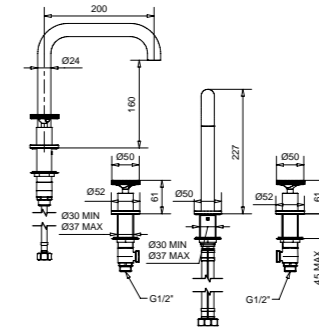

Batteria lavabo
Washbasin mixer
Смеситель для раковины
на 3 отверстия

Finitura Codice
Finish Code
Покрытие Артикул
Cr 28194
Do 28206