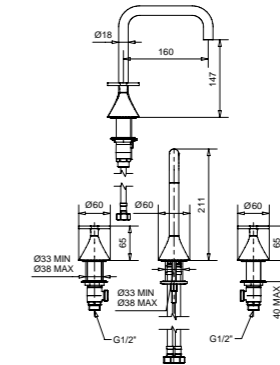

Batteria lavabo
Washbasin mixer
Смеситель для раковины на 3 отверстия

Finitura Codice
Finish Code
Покрытие Артикул
Cr 28161
Do 28162