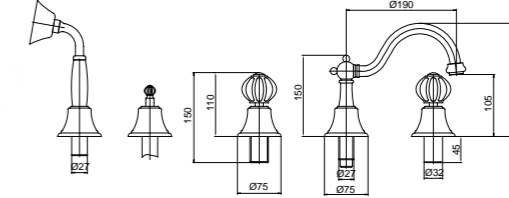

Batteria bordo vasca con doccia estraibile
Bathtub set with pull-out hand shower
Смеситель для ванны встроенный
в борт на 5 отверстий

Finitura Finish Покрытие	Codice Code Артикул
BI.CR	19005
BI.BR	18997
BI.DO	19021
BP.CR	19013
BO.DO	19029