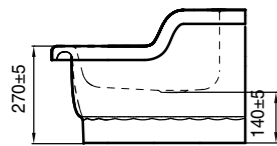

Finitura
Finish
Покрытие
Bi 26937
Cr 26819
Br 26818
Do 26188

Codice
Code
Артикул