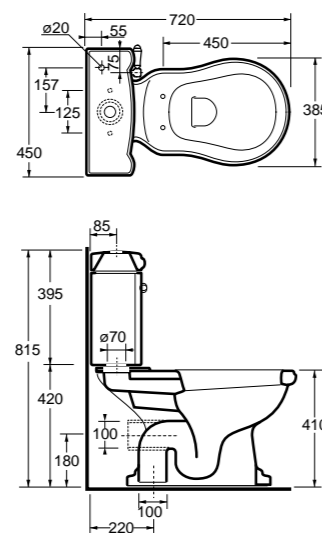

Vaso monoblocco con cassetta con leva di scarico
WC monoblock with lever
Моноблок с ручкой слива