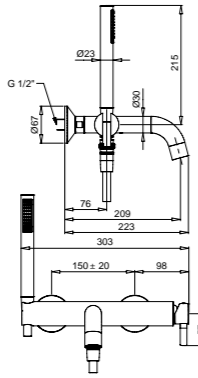

Monocomando vasca esterno con duplex
External single lever bath mixer with duplex
Смеситель для ванны монокомандный

Finitura Codice
Finish Code
Покрытие Артикул
Cr 28177
Do 28178