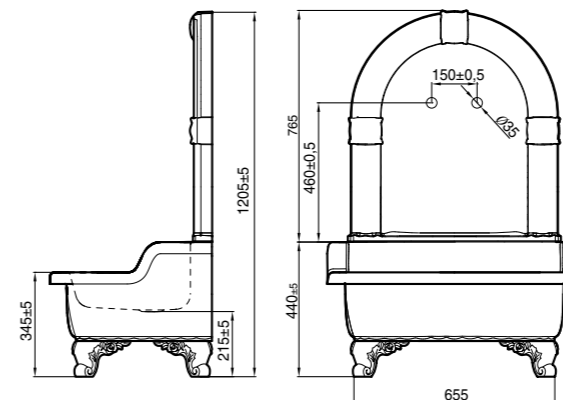

Finitura Finish Покрытие	Codice Code Артикул
Br	26299
Do	26300