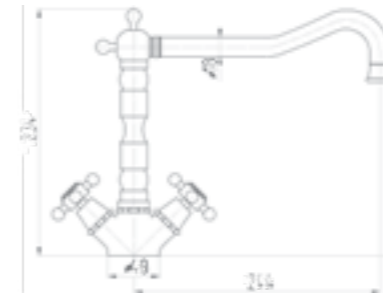

360°

PRINCETON

Finitura Finish Покрытие	Codice Code Артикул
<b>Cr</b>	<b>18246</b>
<b>Br</b>	<b>18201</b>
<b>Do</b>	<b>18279</b>

360°

REVIVAL

Finitura Finish Покрытие	Codice Code Артикул
<b>Cr</b>	<b>18252</b>
<b>Br</b>	<b>18207</b>
<b>Do</b>	<b>18285</b>