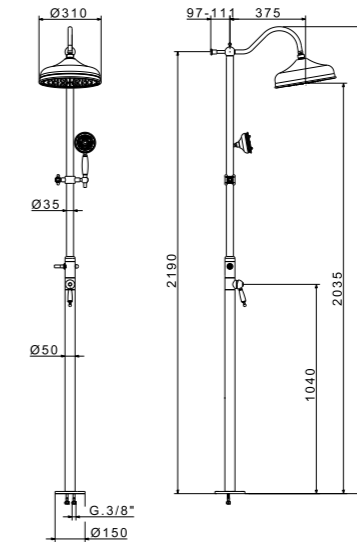

OXFORD
Colonna doccia da pavimento con decoro
Floor shower column with decor
Колонна душевая напольная с декором

Finitura	Codice
Finish	Code
Покрытие	Артикул
Cr	19555
Br	19554
Do	19556