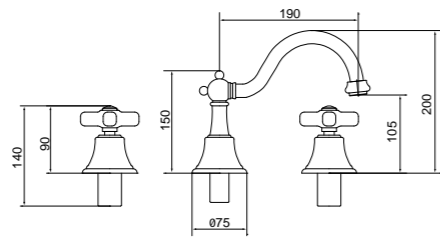

Finitura Finish Покрытие	Codice Code Артикул
Cr	19475
Br	19467
Do	19483