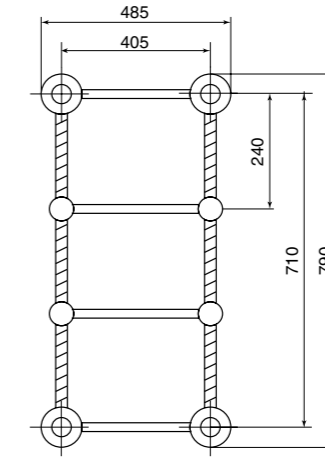

Termoarredo elettrico (Interruttore a sinistra)
Electric heated towel rail (Left switch off)
Полотенцесушитель электрический
(включение слева)
H71/79x41/49 см, SX

Finitura Finish Покрытие	Codice Code Артикул
Cr	20298
Br	20297
Do	20296

Termoarredo elettrico (Interruttore a destra)
Electric heated towel rail (Right switch off)
Полотенцесушитель электрический
(включение справа)
h71/79x41/49 см, DX

Finitura Finish Покрытие	Codice Code Артикул
Cr	20295
Br	20293
Do	20294

Termoarredo idraulico
Water heated towel rail
Полотенцесушитель водяной
H71/79x41/49 см

Finitura Finish Покрытие	Codice Code Артикул
Cr	20305
Br	20303
Do	20302

Termoarredo elettrico (Interruttore a sinistra)
Electric heated towel rail (Left switch off)
Полотенцесушитель электрический
(включение слева)
H111/119x48/56 см, SX