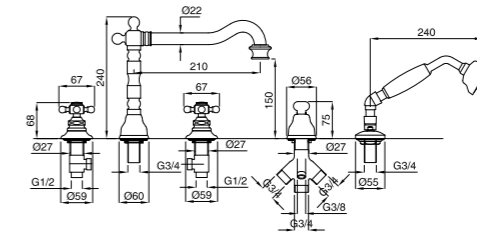

**Batteria bordo vasca con doccia estraibile**  
Bathtub set with pull-out hand shower  
**Смеситель на борт ванны на 5 отверстий**

Finitura Finish Покрытие	Codice Code Артикул
<b>Cr</b>	<b>18387</b>
<b>Br</b>	<b>18379</b>
<b>Do</b>	<b>18395</b>