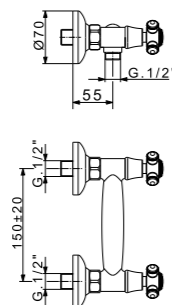

Gruppo doccia esterno senza kit doccia, 1/2
Exposed shower mixer, 1/2
Смеситель для душа, 1/2

Finitura Finish Покрытие	Codice Code Артикул
Cr	27253
Br	26902
Do	26897