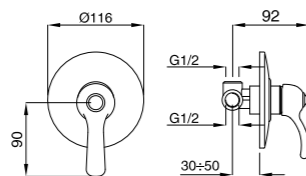

Mixer doccia da incasso
Built-in shower mixer
Смеситель скрытого монтажа

Finitura Finish Покрытие	Codice Code Артикул
Cr	18885
Br	18878
Do	18894