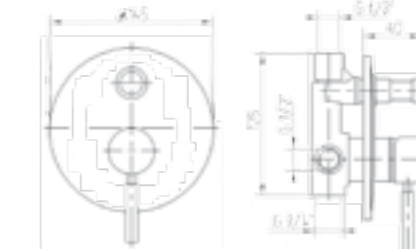

Mixer doccia da incasso 2 vie con deviatore
2 way built-in shower mixer with diverter
Смеситель скрытого
монтажа с девиатором

Finitura Codice
Finish Code
Покрытие Артикул
Cr 18669