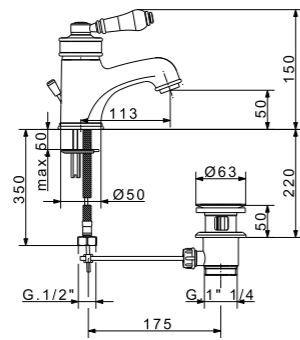

Monocomando lavabo
Washbasin mixer
Смеситель для раковины

Finitura Finish Покрытие	Codice Code Артикул
Cr	18621
Br	18613
Do	18629