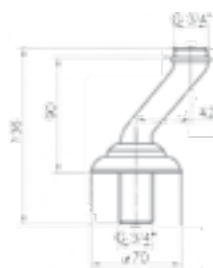

Gruppo vasca esterno con flessibile
см150 e doccia duplex, swarovski
Exposed bath mixer with flexible 150
см and duplex shower, swarovski
Смеситель для ванны, swarovski

Finitura Finish Покрытие	Codice Code Артикул
Cr	18585
Br	18580
Do	27181

Batteria bordo vasca con doccia estraibile
Bathtub set with pull-out hand shower
Смеситель для ванны встроенный
в борт на 5 отверстий

Finitura Finish Покрытие	Codice Code Артикул
Cr	18586
Br	18581
Do	27182

Batteria lavabo, swarovski
Washbasin mixer, swarovski
Смеситель для раковины на
3 отверстия, swarovski

Finitura Finish Покрытие	Codice Code Артикул
Cr	18588
Br	18583
Do	27184

Gestire in metallo
Metal handle
Ручка металл

Gestire in ceramica
Ceramic handle
Ручка керамика

Batteria bidet, swarovski
Bidet mixer, swarovski
Смеситель для биде на 3
отверстия, swarovski

Finitura Finish Покрытие	Codice Code Артикул
Cr	18584
Br	18579
Do	27180

Gruppo doccia esterno con kit
doccia, 1/2,swarovski
Exposed shower mixer, 1/2, swarovski
Смеситель для душа, 1/2, swarovski

Finitura Finish Покрытие	Codice Code Артикул
Cr	18587
Br	18582
Do	27183

Colonnine per il mixer gruppo
vasca esterno
Columns for the wall-mounted
bath mixer
Полуколонны на борт ванны

Finitura Finish Покрытие	Codice Code Артикул
Cr	18572
Br	18570
Do	18571