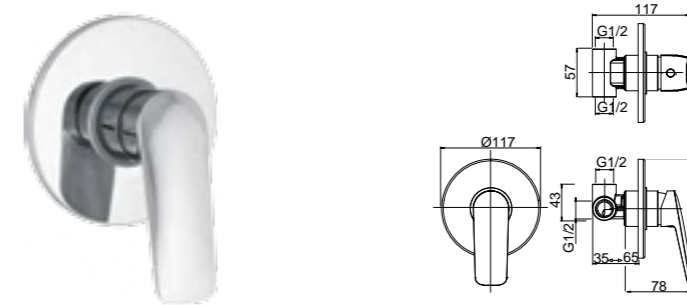

Codice  
Code  
Артикул  
**26080**

Mixer doccia da incasso  
Built-in shower mixer  
Смеситель скрытого монтажа

Finitura  
Finish  
Покрытие  
**Cr**

Codice  
Code  
Артикул  
**26085**

Mixer doccia da incasso 2 vie con deviatore  
Built-in 2 way shower mixer with diverter  
Смеситель скрытого монтажа,  
2-х позиционный с девиатором