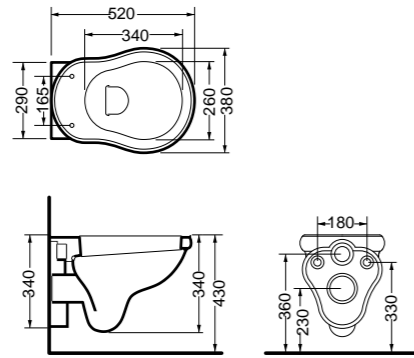

Vaso sospeso
WC wall hung
Унитаз подвесной