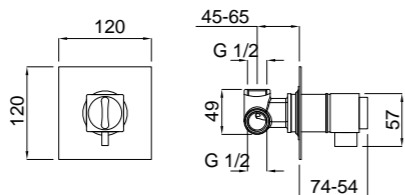

Mixer doccia da incasso, termostato
Built-in shower mixer, thermostatic
Смеситель монокомандный
скрытого монтажа, термостат

Finitura
Finish
Покрытие
Do

Codice
Code
Артикул
25404