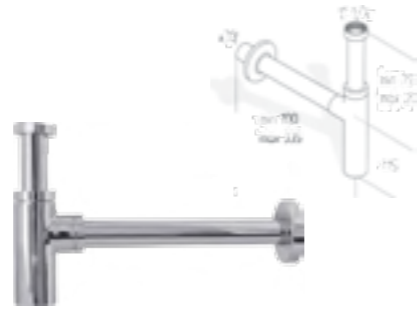

Finitura Finish Покрытие	Codice Code Артикул
Cr	27763
Br	27764
Do	27765

Finitura Finish Покрытие	Codice Code Артикул
Cr	17921
Do	28140

Rubinetto del sifone
Siphon tap
Отвод для сифона
D-32