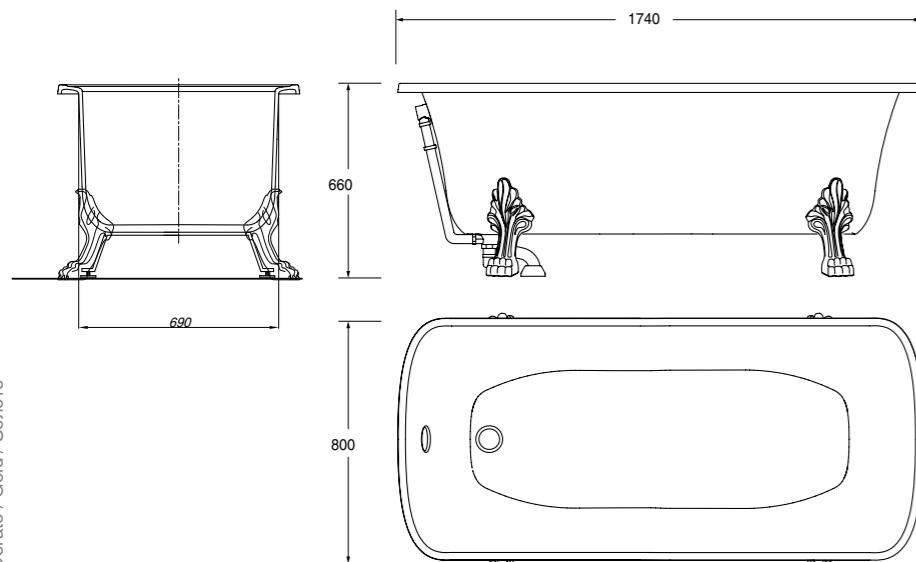

Finitura Finish Покрытие	Codice Code Артикул
Cr	24394
Br	24384
Do	24393

Finitura Finish Покрытие	Codice Code Артикул
Cr	26923
Br	26922
Do	26924

Finitura Finish Покрытие	Codice Code Артикул
Cr	24631
Br	24628
Do	24633

Vasca da bagno, zampe «Leone»
Bathtub, legs «Leone»
Ванна на лапах «Leone»
(Lux)

Finitura Finish Покрытие	Codice Code Артикул
Cr	25448
Br	25446
Do	25447

Vasca da bagno, zampe «Leone»
Bathtub, legs «Leone»
Ванна на лапах «Leone»
(Standard)

Finitura Finish Покрытие	Codice Code Артикул
Cr	27005
Br	27003
Do	27004

V=265 litri fino a troppo pieno
V=265 liters to overflow
V=265 литров до перелива