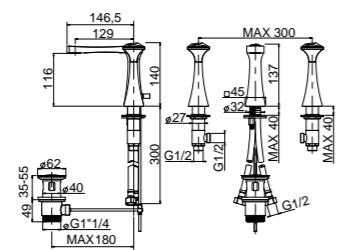

Finitura Finish Покрытие	Codice Code Артикул
Cr	19044
Do	19055

Gruppo doccia esterno senza kit doccia, 1/2
Exposed shower mixer, 1/2
Смеситель для душа, 1/2