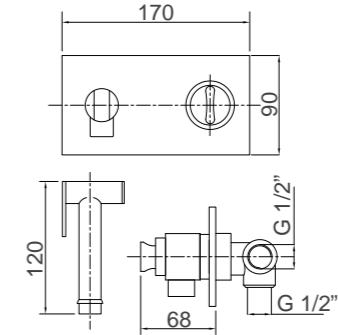

Mixer da incasso con doccia igienica
Built-in mixer with hygienic shower
Смеситель скрытого монтажа
с гигиеническим душем

Finitura Codice
Finish Code
Покрытие Артикул
Cr 25042