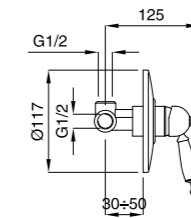

Mixer doccia da incasso
Built-in shower mixer
Смеситель скрытого монтажа

Finitura Finish Покрытие	Codice Code Артикул
Cr	19137
Br	19097
Do	19178