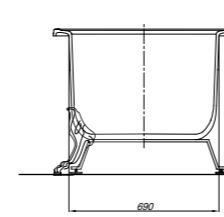

DIADEMA  
Vetro doccia per la vasca da bagno, vetro trasparente con decori  
Shower glass for bathtub, transparent glass with decor

Шторка на борт ванны, стекло прозрачное с декором

L120xH148 см

Finitura Finish Покрытие	Codice Code Артикул
<b>Cr</b>	<b>27055</b>
<b>Br</b>	<b>27054</b>
<b>Do</b>	<b>27053</b>