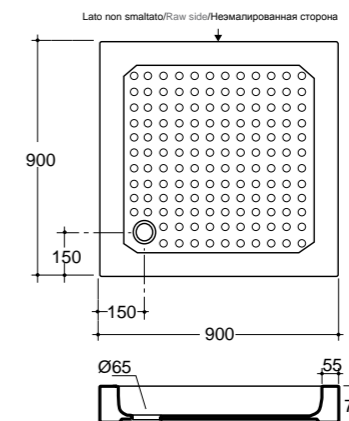

Piatto doccia  
Shower tray  
Душевой поддон  
H70 mm

Finitura Finish Покрытие	Codice Code Артикул
<b>Bi</b>	<b>22298</b>

Piatto doccia  
Shower tray  
Душевой поддон  
H70 mm

Finitura Finish Покрытие	Codice Code Артикул
<b>Bi</b>	<b>22299</b>