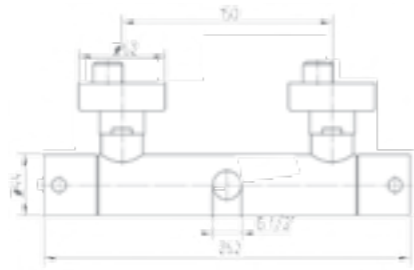

Monocomando doccia esterno
senza kit doccia, termostato, 1/2
Exposed shower mixer, thermostate, 1/2
Смеситель для душевой колонны
термостатический, 1/2

Finitura Codice
Finish Code
Покрытие Артикул
Cr 18657