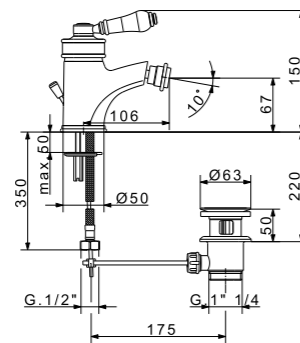

Monocomando bidet
Bidet mixer
Смеситель для биде

Finitura Finish Покрытие	Codice Code Артикул
Cr	18618
Br	18610
Do	18626