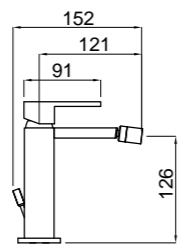

Monocomando bidet
Bidet mixer
Смеситель для биде

Finitura
Finish
Покрытие
Cr

Codice
Code
Артикул
25397