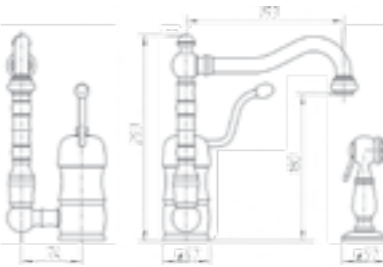

QUEEN NOSTALGIA

360°

Finitura	Codice
Finish	Code
Покрытие	Артикул
Cr	18250
Br	18205
Do	18283

ERMITAGE