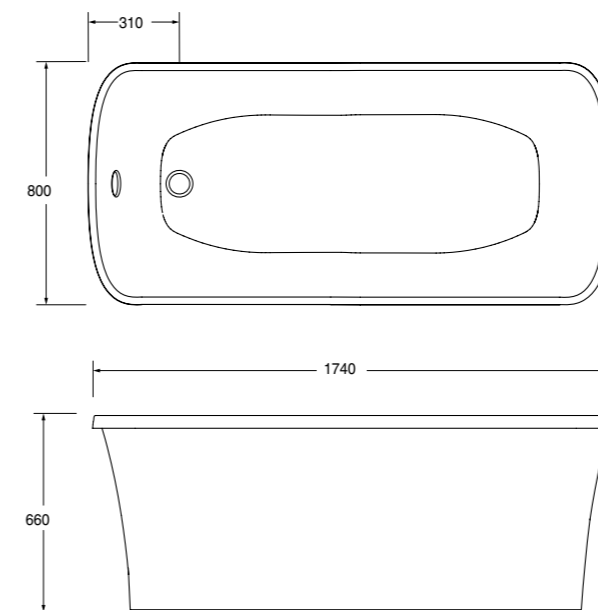

V=265 litri fino a troppo pieno
V=265 liters to overflow
V=265 литров до перелива