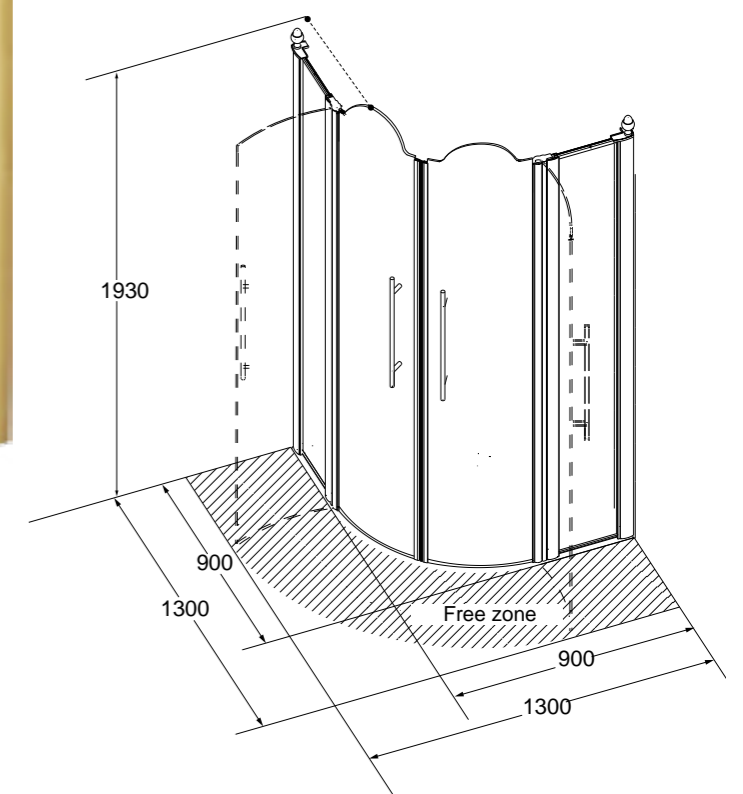

Box doccia, 2 ante
Shower box, 2 doors
Душевое ограждение, 2 двери
R90

Box doccia
Shower box
Душевое ограждение

Destra/Sinistra
Right/Left
Правая/Левая

Finitura
Finish
Покрытие

Cromo	Bronzo	Dorato
Chrome	Bronze	Gold
Хром	Бронза	Золото

Vetro
Glass
Стекло

Vetro satinato	Vetro trasparente	Vetro satinato con decoro	Vetro trasparente con decoro
Matt glass	Transparent glass	Matt glass with decor	Transparent glass with decor
Матовое стекло	Прозрачное стекло	Матовое стекло с декором	Прозрачное стекло с декором