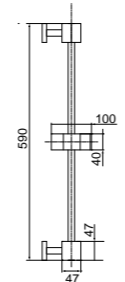

**Cr 20182**

QUADRA  
Asta  
Rod  
Штанга  
70 см

Finitura  
Finish  
Покрытие

Codice  
Code  
Артикул

**Cr 20183**  
**Do 20191**

Canna  
Spout  
Излив  
L-230

Finitura  
Finish  
Покрытие

Codice  
Code  
Артикул