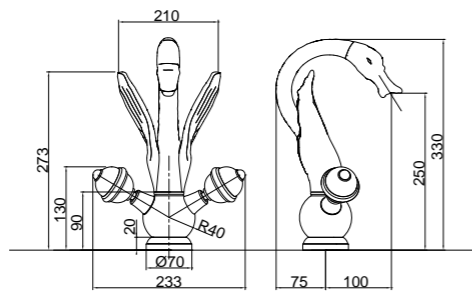

Mixer lavabo
Washbasin mixer
Смеситель для раковины
Swarovski

Finitura
Finish
Покрытие
Do 23250

Codice
Code
Артикул