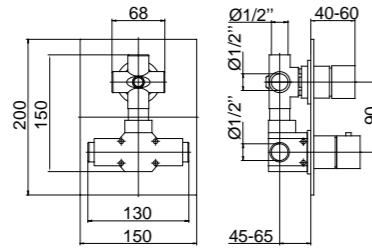

Mixer doccia da incasso 2 vie
con deviatore, termostato
Built-in 2 way shower mixer
with diverter, thermostatic
Смеситель моноком. скрытого
монтажа, 2-х позиционный
термостатический с девиатором

Finitura
Finish
Покрытие
Cr

Codice
Code
Артикул
25405

Mixer doccia da incasso 3 vie
con deviatore, termostato
Built-in 3-way thermostatic
shower mixer with diverter
Смеситель скрытого монтажа
3х позиц. термостатический

Finitura
Finish
Покрытие
Cr

Codice
Code
Артикул
18790

Reversa

191