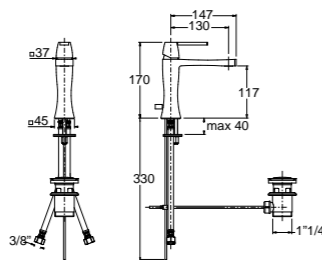

Finitura Finish Покрытие	Codice Code Артикул
Cr	19043
Do	19053

Monoforo bidet
Bidet mixer
Смеситель для биде