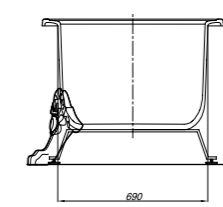

due zampe/two legs/две лапы «Migliore»