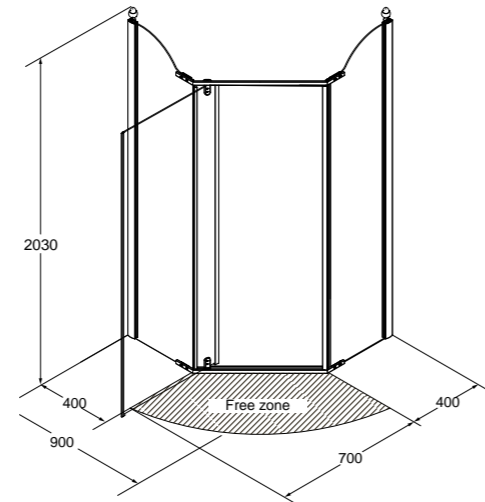

# Diadema Penta

Box doccia e piatti doccia  
Shower box and trays  
Душевые ограждения и поддоны

Box doccia, porta 74 cm  
Shower box, door 74 cm  
Душевое ограждение, дверь 74 см

Box doccia Destra/Sinistra  
Shower box Right/Left  
Душевое ограждение Правая/Левая