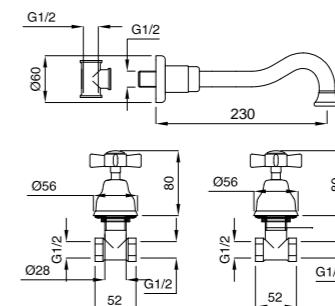

Lavabo incasso
Concealed basin mixer
Смеситель для раковины настенный

Finitura Finish Покрытие	Codice Code Артикул
Cr	19360
Br	19348
Do	19378