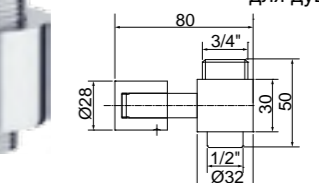

KVANT
4 vie deviatore
Built-in 4-way diverter
Девiator 4х позиционный

Prese acqua per la
colonna doccia
Fitting for shower column
Штуцер проходной
для душевой колонны

Finitura
Finish
Покрытие
Cr

Codice
Code
Артикул
19845