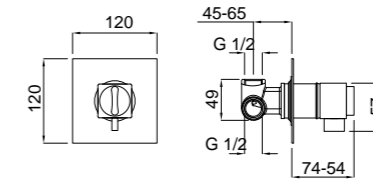

Codice  
Code  
Артикул

**Cr 18788**

Mixer lavabo da incasso  
Concealed basin mixer  
Смеситель для раковины настенный

Finitura  
Finish  
Покрытие

Codice  
Code  
Артикул

**Cr 18777**

Mixer doccia da incasso, termostato  
Built-in shower mixer, thermostatic  
Смеситель монокомандный  
скрытого монтажа, термостат