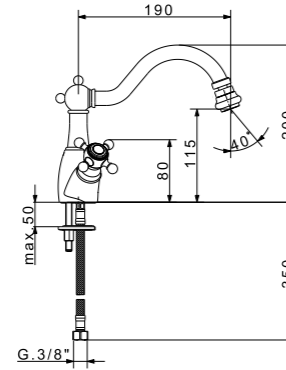

Monoforo bidet
Bidet mixer
Смеситель для биде

Finitura Finish Покрытие	Codice Code Артикул
Cr	27835
Br	27836
Do	27837