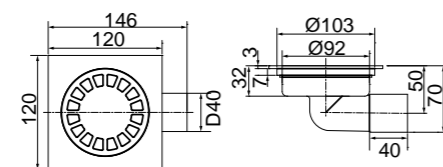

Sifone a pavimento
C. P. Brass trapped floor drain
Трап душевой
120x120мм

Finitura Finish Покрытие	Codice Code Артикул
Cr	20212
Br	20207
Do	20216