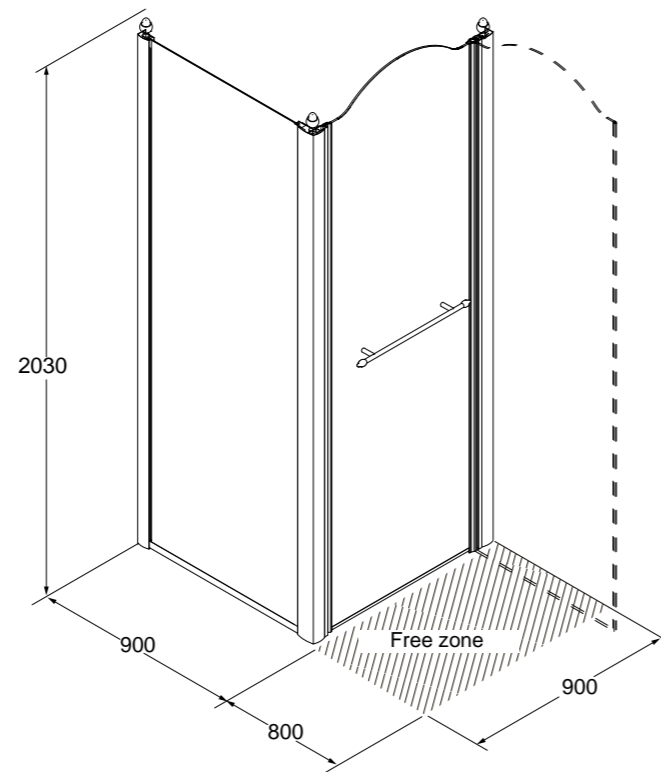

Diadema

Box doccia e piatti doccia
Shower box and trays
Душевые ограждения и поддоны

Box doccia e piatti doccia
Shower box and trays
Душевые ограждения и поддоны

Piatto doccia, bianco con decoro ottone
Shower tray, white with brass decor
Душевой поддон, белый с декоративной полоской

Finitura Finish Покрытие	Codice Code Артикул
Cr	28230
Br	28229
Do	28228

Piatto doccia, bianco
Shower tray, white
Душевой поддон, белый

Finitura Finish Покрытие	Codice Code Артикул
Bi	28227