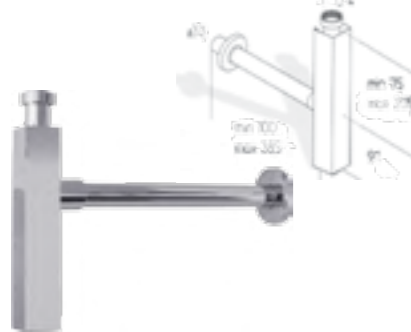

OPERA

Sifone
Siphon
Сифон

Finitura Finish Покрытие	Codice Code Артикул
Cr	17922