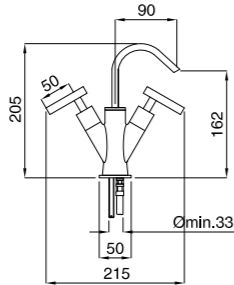

Monoforo bidet
Bidet mixer
Смеситель для биде

Finitura Codice
Finish Code
Покрытие Артикул
Cr 19521