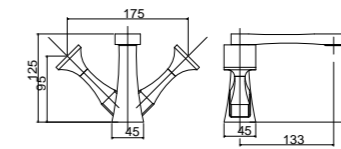

Finitura Finish Покрытие	Codice Code Артикул
Cr	24594
Do	24595

Monocomando lavabo
Washbasin mixer
Смеситель для раковины