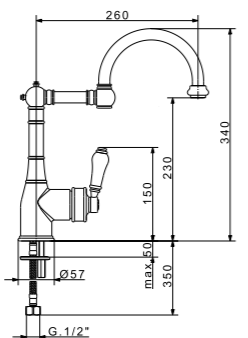

ERMITAGE

360°

Finitura	Codice
Finish	Code
Покрытие	Артикул
Cr	18225
Br	18192
Do	18272