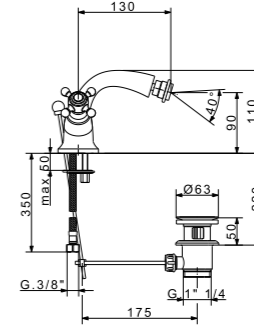

Monoforo bidet
Bidet mixer
Смеситель для биде

Finitura Finish Покрытие	Codice Code Артикул
Cr	27838
Br	27839
Do	27840