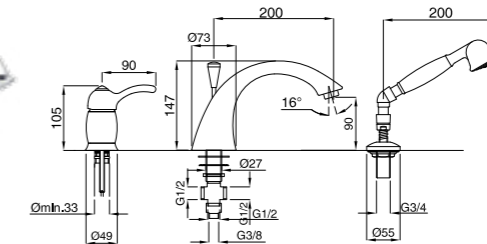

Batteria bordo vasca con doccia estraibile
Bathtub mixer with pull-out hand shower
Смеситель на борт ванны на 3 отверстия

Finitura Finish Покрытие	Codice Code Артикул
Cr	25874
Br	25867
Do	25883