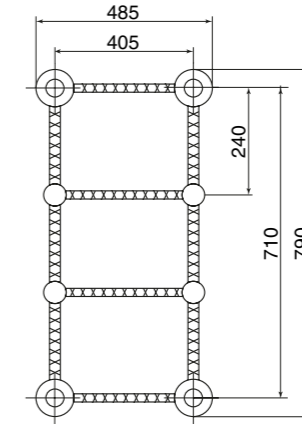

Finitura Finish Покрытие	Codice Code Артикул
Cr	25846
Br	25845
Do	25847

Termoarredo elettrico (Interruttore a sinistra)
Electric heated towel rail (Left switch off)
Полотенцесушитель электрический
(включение слева)
H71/79x41/49 см, SX

Termoarredo elettrico (Interruttore a destra)
Electric heated towel rail (Right switch off)
Полотенцесушитель электрический
(включение справа)
H71/79x41/49 см, DX

Finitura Finish Покрытие	Codice Code Артикул
Cr	25849
Br	25848
Do	25850

Termoarredo idraulico
Water heated towel rail
Полотенцесушитель водяной
H71/79x41/49 см

Finitura Finish Покрытие	Codice Code Артикул
Cr	25840
Br	25839
Do	25841

Termoarredo elettrico (Interruttore a sinistra)
Electric heated towel rail (Left switch off)
Полотенцесушитель электрический
(включение слева)
H92/107x60/68 см, SX