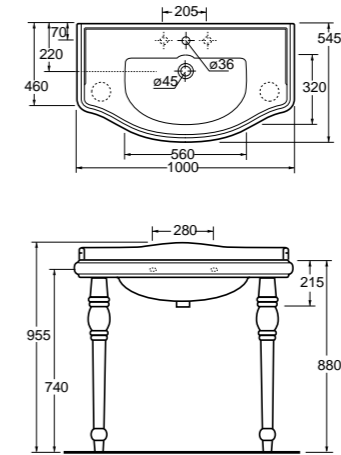

Consolle 100 cm con piedi, ceramica  
Console 100 cm with legs, ceramic  
Раковина-консоль 100 см

Lavabo 69 su colonna  
Washbasin 69 on pedestal  
Раковина-тюльпан 69 см

Lavabo  
Washbasin  
Раковина  
41x41xL57,5 см