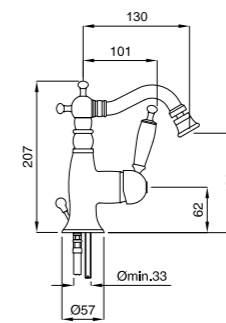

Monocomando bidet
Bidet mixer
Смеситель для биде

Finitura Finish Покрытие	Codice Code Артикул
Cr	19121
Br	19082
Do	19161