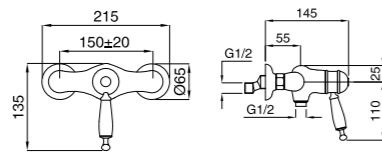

Gruppo doccia esterno senza kit doccia, 1/2, termostato
Exposed shower mixer 1/2, thermostatic
Смеситель для душа, 1/2, термостат

Finitura Finish Покрытие	Codice Code Артикул
Cr	19130
Br	19090
Do	19169