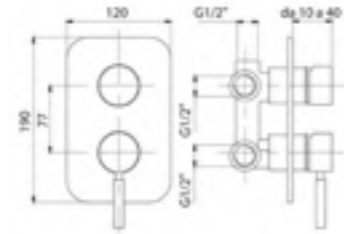

Mixer doccia da incasso 3 vie
3 way built-in shower mixer
Смеситель скрытого монтажа
3-х позиционный

Finitura Codice
Finish Code
Покрытие Артикул
Cr 18670