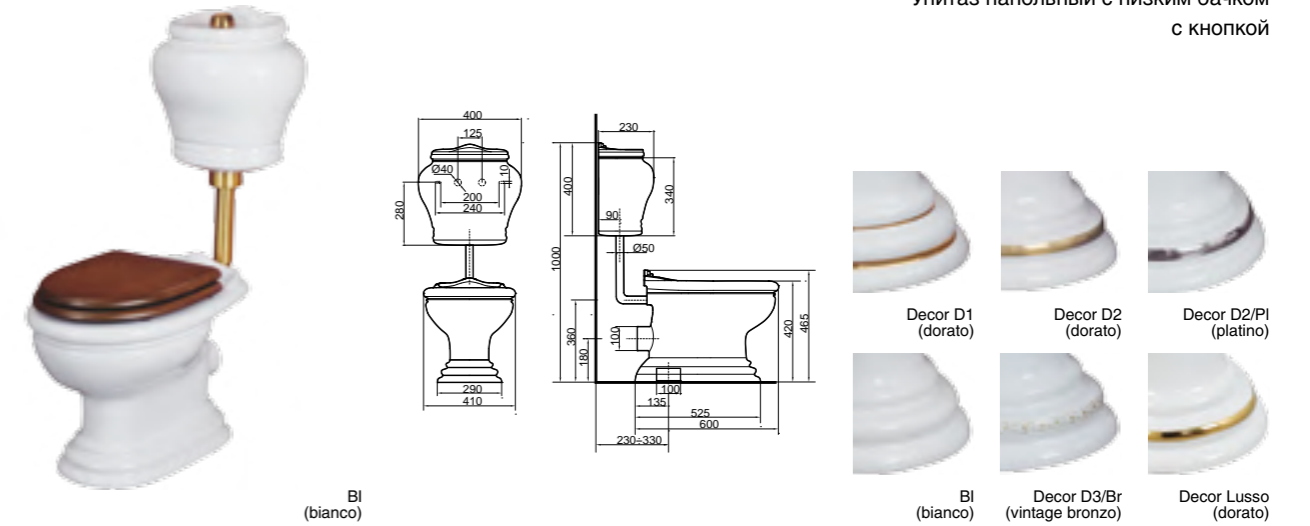

Vaso monoblocco con cassetta con pulsante  
WC monoblock  
Моноблок с кнопкой

Vaso con cassetta a zaino con pulsante  
WC low level cistern  
Унитаз напольный с низким бачком с кнопкой

Vaso monoblocco con cassetta con leva di scarico  
WC monoblock with lever  
Моноблок с ручкой слива