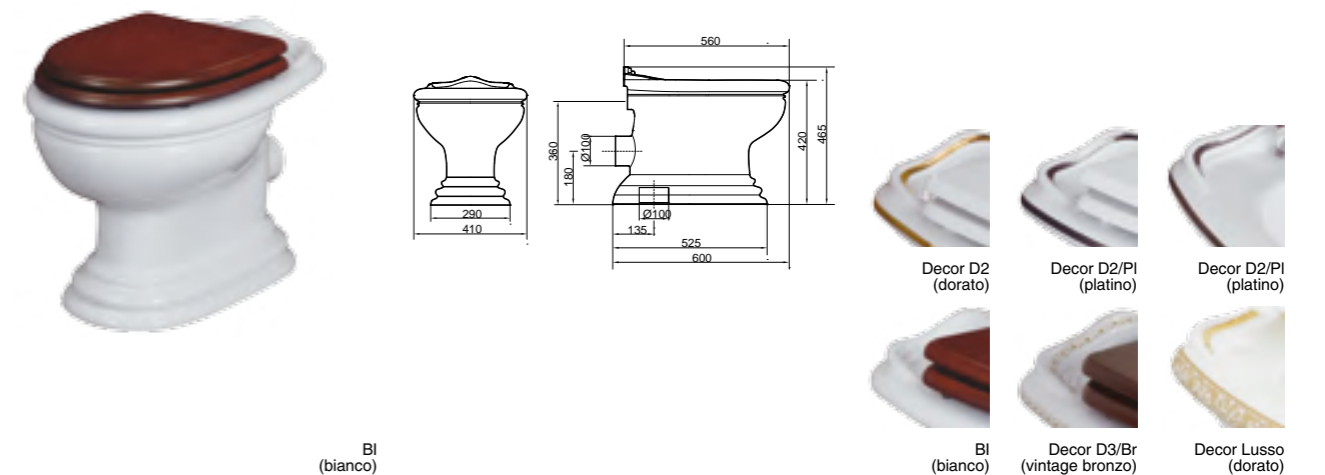

Copriwater con decoro
Toilet seat with decoration
Сиденье, декор «Узор»
Laccato Bianco

Copriwater con decoro
Toilet seat with decoration
Сиденье, декор «Решетка»
Laccato Bianco

Copriwater
Toilet seat
Сиденье
Laccato Bianco

Finitura Finish Покрытие	Codice Code Артикул
Cr	20908
Br	20907
Do	20909

Copriwater
Toilet seat
Сиденье
Noce

Finitura Finish Покрытие	Codice Code Артикул
Cr	20905
Br	20904
Do	20906

Vaso
WC
Напольный унитаз