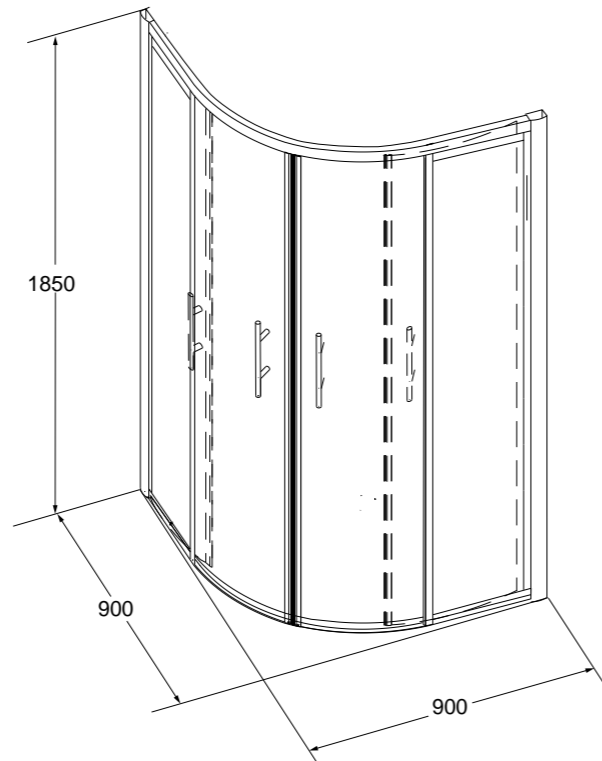

Box doccia e piatti doccia
Shower box and trays
Душевые ограждения и поддоны

Box doccia, porte scorrevoli
Curved shower box 2 sliding ball bearing doors
Душевое ограждение, 2 двери раздвижные R90