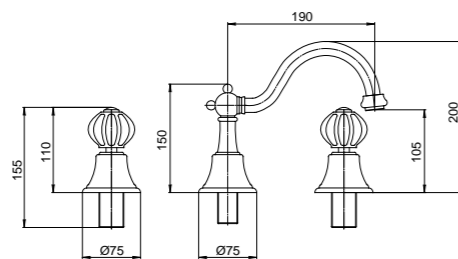

Batteria lavabo
Washbasin mixer
Смеситель для раковины
на 3 отверстия

Finitura Finish Покрытие	Codice Code Артикул
BI.CR	19007
BI.BR	18999
BI.DO	19023
BP.CR	19015
BO.DO	19031