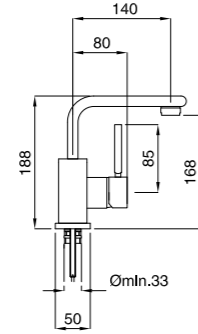

Monocomando lavabo
Washbasin mixer
Смеситель для раковины

Finitura
Finish
Покрытие
Cr

Codice
Code
Артикул
19646