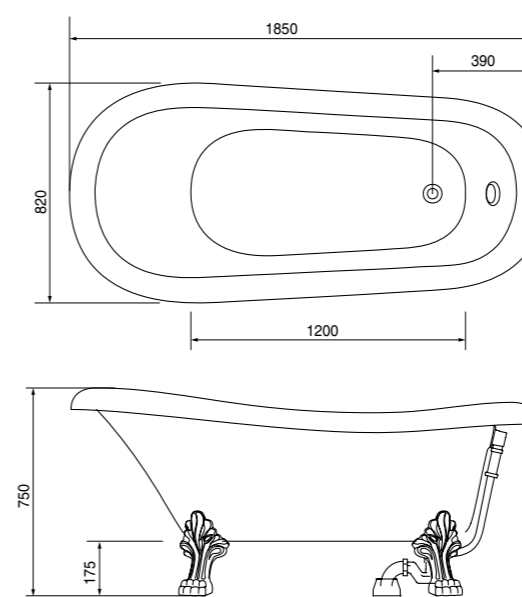

V=200 litri fino a troppo pieno
V=200 liters to overflow
V=200 литров до перелива