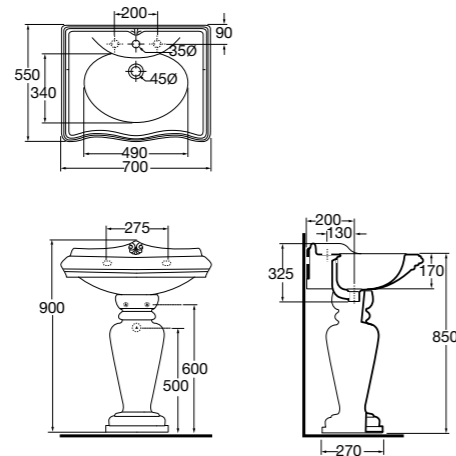

Lavabo 50  
Washbasin 50  
Раковина 50 см

Lavabo 35  
Washbasin 35  
Раковина 35 см

Lavabo 70 su colonna  
Washbasin 70 on pedestal  
Раковина-тюльпан 70 см

Bidet  
Bidet  
Биде

Lavabo 60 su colonna  
Washbasin 60 on pedestal  
Раковина-тюльпан 60 см