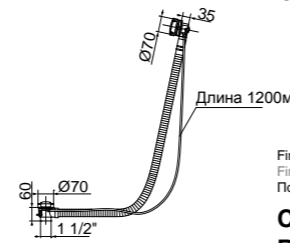

Troppopieno/Piletta vasca  
Overflow/Waste  
Слив/Перелив  
70 см

Finitura  
Finish  
Покрытие

Codice  
Code  
Артикул

**Cr 20233**  
**Br 20230**  
**Do 20238**

Troppopieno/Piletta vasca  
Overflow/Waste  
Слив/Перелив  
120 см