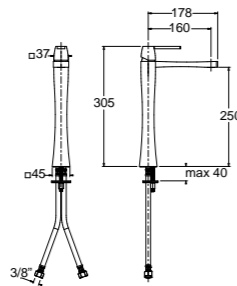

Finitura Finish Покрытие	Codice Code Артикул
Cr	19042
Do	19054

Monoforo lavabo
Washbasin mixer
Смеситель для раковины