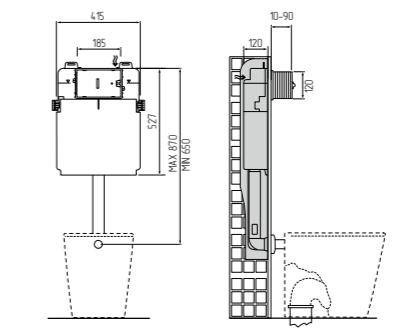

BETTER
Bac Cassetta installata per wc
a pavimento senza placca
Bac Wall-mounted cistern
for wc without plate
Бачок встраиваемый для
напольного унитаза, без кнопки
H527xL415xP120 mm

Codice
Code
Артикул
20454