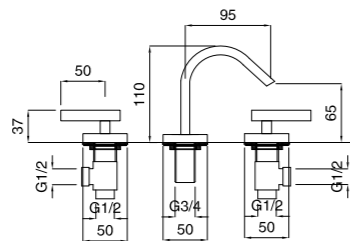

Batteria bidet
Bidet mixer
Смеситель для биде на 3 отверстия

Finitura Codice
Finish Code
Покрытие Артикул
Cr 19520