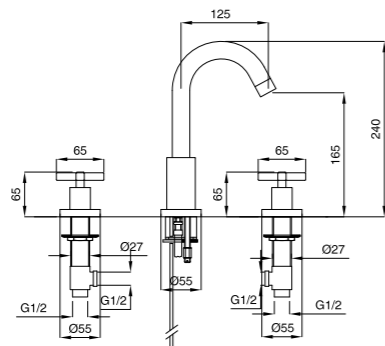

Finitura Codice
Finish Code
Покрытие Артикул
Cr 18969

Rubinetto d'arresto
Stop valve
Кран запорный

Finitura Codice
Finish Code
Покрытие Артикул
Cr 18961