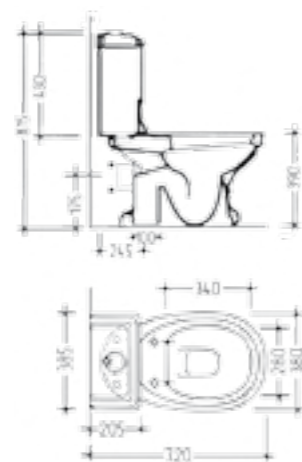

Bidet  
Bidet  
Биде

Vaso monoblocco con cassetta con pulsante  
WC monoblock  
Моноблок с кнопкой

Vaso con cassetta a zaino con pulsante  
WC low level cistern  
Унитаз напольный с низким бачком с кнопкой