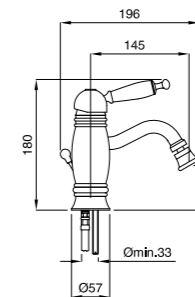

Monocomando bidet
Bidet mixer
Смеситель для биде

Finitura Finish Покрытие	Codice Code Артикул
Cr	19122
Br	19083
Do	19162