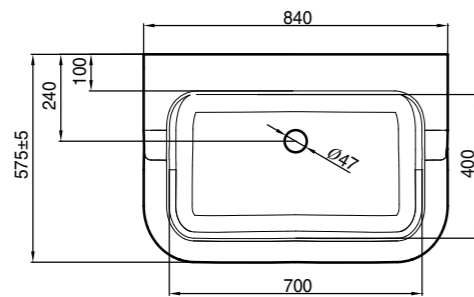

Bacino di abluzione
Ablution basin
Чаша для омовения

Bacino di abluzione
sulle zampe
Ablution basin on the legs
Чаша для омовения на лапах

Bacino di abluzione
sulle zampe
Ablution basin on the legs
Чаша для омовения на лапах

Finitura
Finish
Покрытие
Cr 26822
Br 26820
Do 26821

Codice
Code
Артикул

Finitura
Finish
Покрытие
Cr 26815
Br 26816
Do 26616

Codice
Code
Артикул

Bacino di abluzione
Ablution basin
Чаша для омовения

Finitura
Finish
Покрытие
Bi 26937
Cr 26819
Br 26818
Do 26188

Codice
Code
Артикул