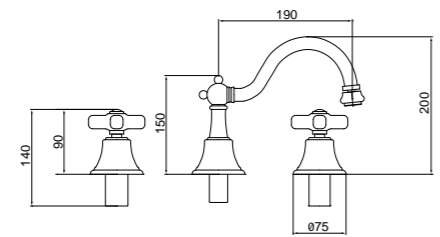

Finitura Finish Покрытие	Codice Code Артикул
Cr	19469
Br	19461
Do	19477