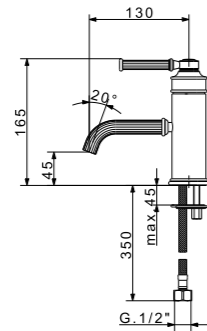

Monocomando bidet
Bidet mixer
Смеситель для биде

Finitura Finish Покрытие	Codice Code Артикул
Cr	28261
Br	28262
Do	28263