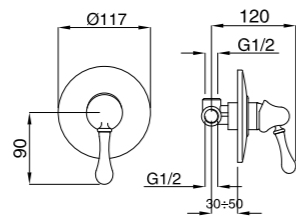

Mixer doccia da incasso
Built-in shower mixer
Смеситель скрытого монтажа

Finitura Finish Покрытие	Codice Code Артикул
Cr	18925
Br	18918
Do	18932