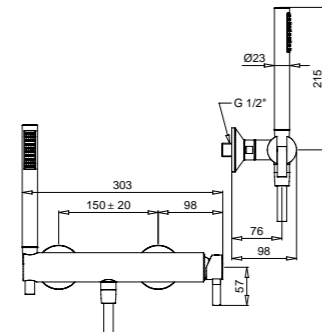

Monocomando doccia esterno con flessibile cm 150 e doccia duplex
Exposed bath mixer with flexible 150 cm and duplex shower
Смеситель для ванны, с ручным душем

Finitura Codice
Finish Code
Покрытие Артикул
Cr 28179
Do 28180