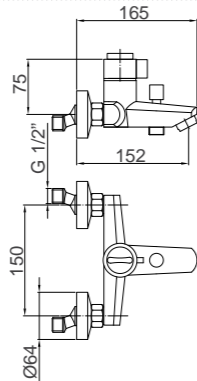

Gruppo vasca esterno con flessibile
см 150 e doccia duplex, termostato
Exposed bath mixer with flexible 150
cm and duplex shower, thermostatic
Смеситель для ванны термостатический

Finitura
Finish
Покрытие
Cr

Codice
Code
Артикул
25044