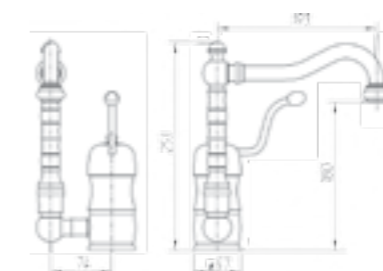

ERMITAGE

360°

Finitura	Codice
Finish	Code
Покрытие	Артикул
<b>Cr</b>	<b>18221</b>
<b>Br</b>	<b>18189</b>
<b>Do</b>	<b>18271</b>

QUEEN NOSTALGIA

360°

Finitura	Codice
Finish	Code
Покрытие	Артикул
<b>Cr</b>	<b>18249</b>
<b>Br</b>	<b>18204</b>
<b>Do</b>	<b>18282</b>