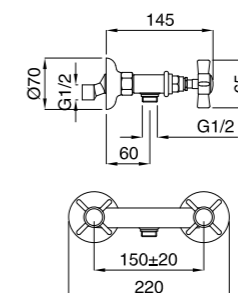

Gruppo doccia esterno senza kit doccia, 1/2
Exposed shower mixer, 1/2
Смеситель для душа, 1/2

Finitura Finish Покрытие	Codice Code Артикул
Cr	19358
Br	19347
Do	19377