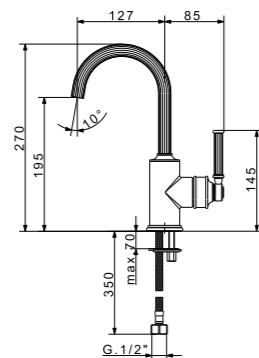

Monocomando lavabo
Washbasin mixer
Смеситель для раковины

Finitura Finish Покрытие	Codice Code Артикул
Cr	28238
Br	28239
Do	28240