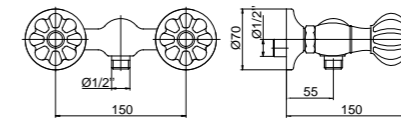

Gruppo vasca esterno con flessibile  
cm150 e doccia duplex  
Exposed bath mixer with flexible  
150 cm and duplex shower  
Смеситель для ванны

Finitura Finish Покрытие	Codice Code Артикул
<b>BI.CR</b>	<b>19004</b>
<b>BI.BR</b>	<b>18996</b>
<b>BI.DO</b>	<b>19020</b>
<b>BP.CR</b>	<b>19012</b>
<b>BO.DO</b>	<b>19028</b>