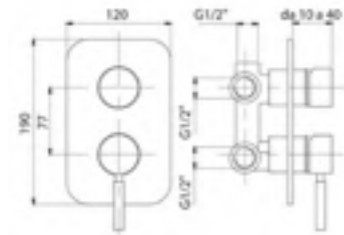

Mixer doccia da incasso 4 vie
4 way built-in shower mixer
Смеситель скрытого монтажа
4-х позиционный

Finitura Codice
Finish Code
Покрытие Артикул
Cr 18671