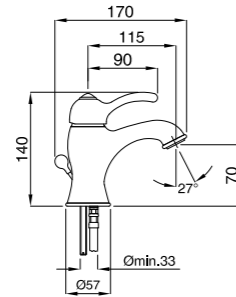

Monocomando lavabo
Washbasin mixer
Смеситель для раковины

Finitura Finish Покрытие	Codice Code Артикул
Cr	18884
Br	18877
Do	18893