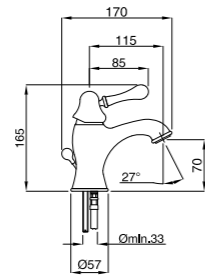

Monocomando lavabo
Washbasin mixer
Смеситель для раковины

Finitura Finish Покрытие	Codice Code Артикул
Cr	18924
Br	18917
Do	18931