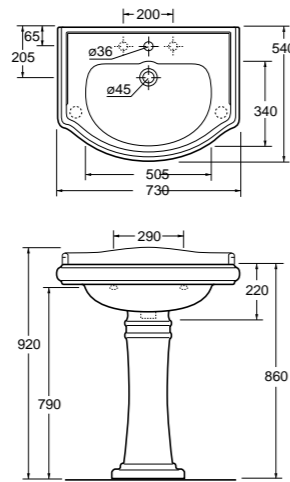

Consolle 100 cm con piedi, ceramica  
Console 100 cm with legs, ceramic  
Раковина-консоль 100 см

Lavabo 69 su colonna  
Washbasin 69 on pedestal  
Раковина-тюльпан 69 см

Lavabo  
Washbasin  
Раковина  
41x41xL57,5 см