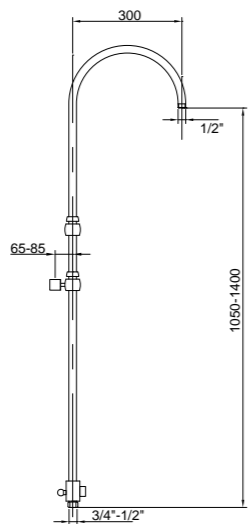

Shower column
Colonna doccia
Душевые колонны

ONDA

Finitura Finish Покрытие	Codice Code Артикул
Cr	19829
Br	19815
Do	19848

Onda D1

Finitura Finish Покрытие	Codice Code Артикул
Cr	19830
Br	19816
Do	19849

Retro

Finitura Finish Покрытие	Codice Code Артикул
Cr	19833
Br	19817
Do	19851

Retro D1

Finitura Finish Покрытие	Codice Code Артикул
Cr	19835
Br	19819
Do	19853

Retro D2

Finitura Finish Покрытие	Codice Code Артикул
Cr	19836
Br	19820
Do	19854

Arco

Finitura Finish Покрытие	Codice Code Артикул
Cr	19828
Br	19814
Do	19847

Soffioni per doccia
Shower heads
Верхний душ

ROMA
Soffione
Top shower
Верхний душ
D200 mm

Finitura Finish Покрытие	Codice Code Артикул
Cr	19949
Br	19912
Do	19986

ROMA
Soffione
Top shower
Верхний душ
D300 mm

Finitura Finish Покрытие	Codice Code Артикул
Cr	19951
Br	19914
Do	19988

CAMPANA
Soffione
Top shower
Верхний душ
D230 mm

Finitura Finish Покрытие	Codice Code Артикул
Cr	19928
Br	19907
Do	19975

ROMA
Soffione, anticalcare
Top shower, anti calcium
Верхний душ, антикальций
D200 mm

Finitura Finish Покрытие	Codice Code Артикул
Cr	19950
Br	19913
Do	19987

ROMA
Soffione, anticalcare
Top shower, anti calcium
Верхний душ, антикальций
D300 mm

Finitura Finish Покрытие	Codice Code Артикул
Cr	19952
Br	19915
Do	19989

CORSICA
Soffione, anticalcare
Top shower, anti calcium
Верхний душ, антикальций
D230 mm

Finitura Finish Покрытие	Codice Code Артикул
Cr	19929
Br	19908
Do	19976

FIRENZE
Soffione
Top shower
Верхний душ
D200 mm

Finitura Finish Покрытие	Codice Code Артикул
Cr	19934
Br	19909
Do	19980

FIRENZE
Soffione
Top shower
Верхний душ
D300 mm

Finitura Finish Покрытие	Codice Code Артикул
Cr	19935
Br	19910
Do	19981

VERONA
Soffione, anticalcare
Top shower, anti calcium
Верхний душ, антикальций
D230 mm