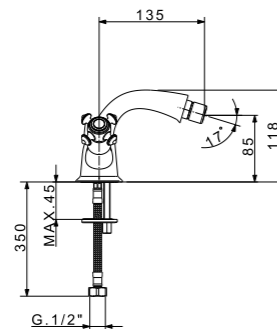

Monoforo bidet
Bidet mixer
Смеситель для биде

Finitura Finish Покрытие	Codice Code Артикул
Cr	27255
Br	27256
Do	27257