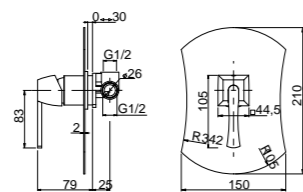

Finitura
Finish
Покрытие

Codice
Code
Артикул

Cr 19036
Do 19047

Mixer doccia da incasso
Built-in shower mixer
Смеситель скрытого монтажа

Finitura
Finish
Покрытие

Codice
Code
Артикул

Cr 19045
Do 19057