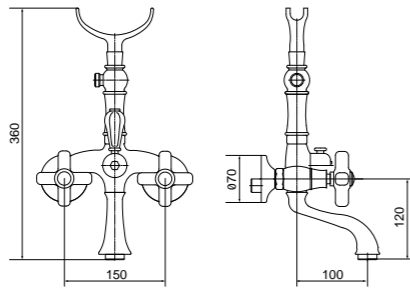

Gruppo vasca esterno con flessibile  
см150 e doccia duplex  
Exposed bath mixer with flexible  
150 cm and duplex shower  
Смеситель для ванны

Finitura Finish Покрытие	Codice Code Артикул
Cr	19471
Br	19463
Do	19479