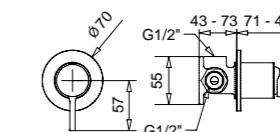

Finitura Codice  
Finish Code  
Покрытие Артикул  
**Cr 28166**  
**Do 28167**

Monoforo bidet  
Bidet mixer  
Смеситель для биде

Finitura Codice  
Finish Code  
Покрытие Артикул  
**Cr 28168**  
**Do 28170**