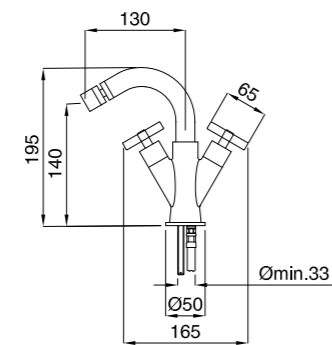

Monoforo bidet
Bidet mixer
Смеситель для биде

Finitura Codice
Finish Code
Покрытие Артикул
Cr 18963