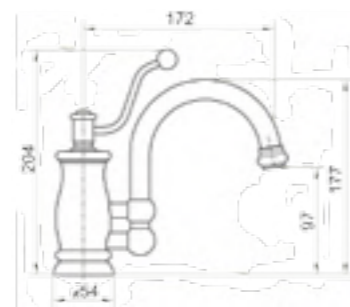

Monocomando lavabo
Washbasin mixer
Смеситель для раковины

Finitura Finish Покрытие	Codice Code Артикул
Cr	19542
Br	19538
Do	19546