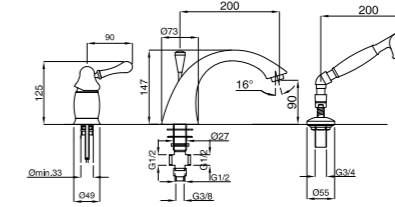

Batteria bordo vasca con doccia estraibile
Bathtub set with pull-out hand shower
Смеситель на борт ванны на 3 отверстия

Finitura Finish Покрытие	Codice Code Артикул
Cr	18922
Br	18914
Do	18929