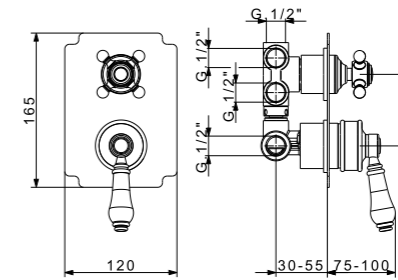

Mixer doccia da incasso 4 vie con deviatore
Built-in 4 way shower mixer with diverter
Смеситель скрытого монтажа с
девиатором 4-х позиционный

Finitura Finish Покрытие	Codice Code Артикул
Cr	18625
Br	18617
Do	18633