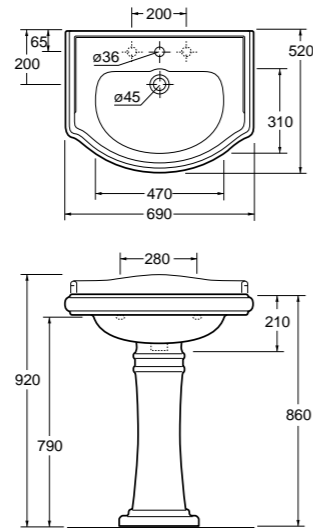

Consolle 100 cm con piedi, ceramica  
Console 100 cm with legs, ceramic  
Раковина-консоль 100 см

Lavabo 69 su colonna  
Washbasin 69 on pedestal  
Раковина-тюльпан 69 см

Lavabo  
Washbasin  
Раковина  
41x41xL57,5 см