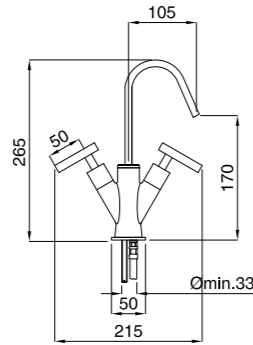

Monoforo lavabo
Washbasin mixer
Смеситель для раковины

Finitura Codice
Finish Code
Покрытие Артикул
Cr 19525