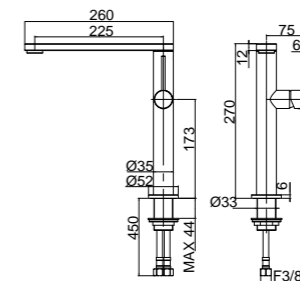

Finitura
Finish
Покрытие
Cr

Codice
Code
Артикул
26091

KVANT

FORTIS