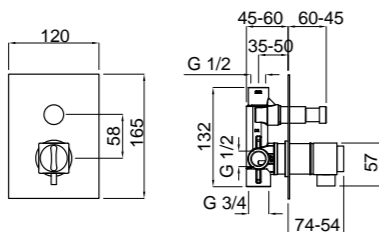

Mixer doccia da incasso 2 vie
con deviatore, termostato
Built-in 2 way shower mixer with
diverter, thermostatic
Смеситель моноком. скрытого
монтажа, 2-х позиционный
термостатический с девиатором

Finitura
Finish
Покрытие
Do

Codice
Code
Артикул
25406