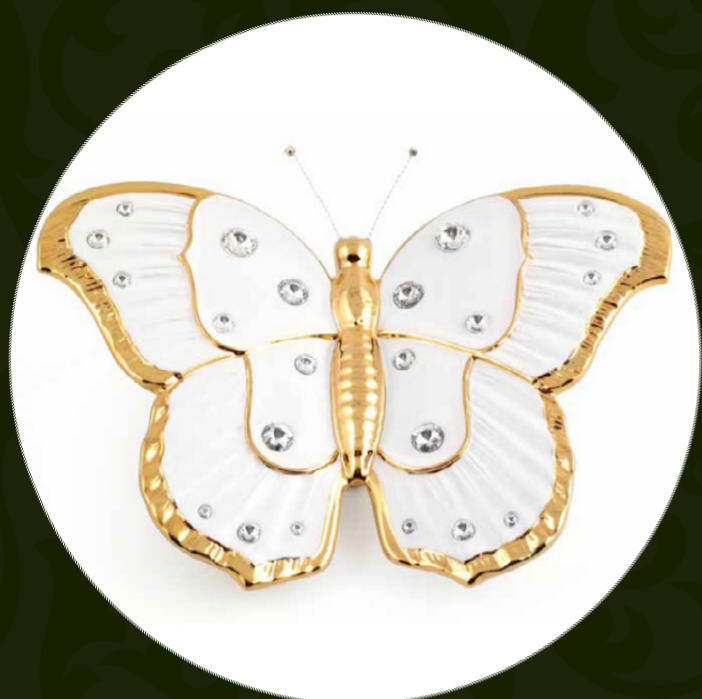

# GIARDINO

Арт. 26432  
СТАТУЭТКА ПАРНЫЕ ЛЕБЕДИ  
36xH36 CM

Арт. 26431  
СТАТУЭТКА ЛЕБЕДЬ 39xH37 CM

Арт. 26430  
СТАТУЭТКА ПАРНЫЕ ЛЕБЕДИ  
H43 CM

# GIARDINO

Арт. 26440  
СТАТУЭТКА ПОНИ  
H19 CM

Арт. 26438  
СТАТУЭТКА СЛОН  
40X25XH37 CM

Арт. 26441  
СТАТУЭТКА СОБАКА  
49X20XH26 CM

Арт. 26437  
СТАТУЭТКА СОВА  
H43 CM

Арт. 26439  
СТАТУЭТКА УЛИТКА  
34X13XH19 CM

# GIARDINO

Арт. 26434  
СТАТУЭТКА БАБОЧКА  
33x25xH8 см

Арт. 26433  
СТАТУЭТКА ЕЖИК  
19x12xH9 см

Арт. 26442  
СТАТУЭТКА КРОКОДИЛ  
68x22 см

Арт. 26435  
СТАТУЭТКА ЧЕРЕПАХА  
31x22xH13 см,  
ЦВЕТ БЕЛЫЙ, ДЕКОР ЗОЛОТО