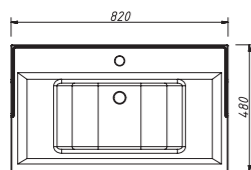

размеры с раковиной:

ш – 820 мм
в – 910 мм
г – 480 мм