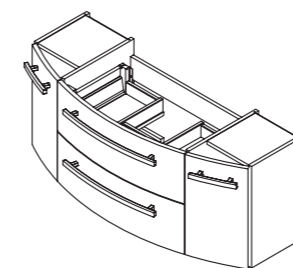

цена:

цена:

арт.: 3012 B
LEGATO тумба 80
подвесная, 2 ящика
размеры тумбы:
ш – 800 мм
в – 482 мм
г – 458 мм

тумба:
37 110 р.
раковина
80 см
для тумбы
LEGATO 80

производится под заказ
в любых отделках
MODERN
два выдвижных ящика

арт.: OW-3012-R...
(стеклянная)
без бортика
эмаль:
27 632 р.

арт.: OW-3012-R...
(стеклянная)
без бортика
поталь Gold / Silver:
34 553 р.

арт.: 3015 A
LEGATO тумба 120
подвесная, 1 ящик, 2 двери
размеры тумбы:
ш – 1190 мм
в – 482 мм
г – 458 мм

тумба:
39 927 р.
раковина
120 см
для тумбы
LEGATO 120

производится под заказ
в любых отделках
MODERN
две двери, один выдвижной ящик

арт.: OW-3015-R...
(стеклянная)
без бортика
эмаль:
33 899 р.

арт.: OW-3015-R...
(стеклянная)
без бортика
поталь Gold / Silver:
42 401 р.

арт.: 3014 A
LEGATO тумба 100
подвесная, 1 ящик
размеры тумбы:
ш – 990 мм
в – 482 мм
г – 460 мм

тумба:
32 613 р.
раковина
100 см
для тумбы
LEGATO 100

производится под заказ
в любых отделках
MODERN
один выдвижной ящик

арт.: OW-3014-R...
(стеклянная)
без бортика
эмаль:
31 937 р.

арт.: OW-3014-R...
(стеклянная)
без бортика
поталь Gold / Silver:
39 949 р.

арт.: 3015 B
LEGATO тумба 120
подвесная, 2 ящика, 2 двери
размеры тумбы:
ш – 1190 мм
в – 482 мм
г – 458 мм

тумба:
48 356 р.
раковина
120 см
для тумбы
LEGATO 120

производится под заказ
в любых отделках
MODERN
две двери, два выдвижных ящика

арт.: OW-3015-R...
(стеклянная)
без бортика
эмаль:
33 899 р.

арт.: OW-3015-R...
(стеклянная)
без бортика
поталь Gold / Silver:
42 401 р.

арт.: 3014 B
LEGATO тумба 100
подвесная, 2 ящика
размеры тумбы:
ш – 990 мм
в – 482 мм
г – 460 мм

тумба:
39 279 р.
раковина
100 см
для тумбы
LEGATO 100

производится под заказ
в любых отделках
MODERN
два выдвижных ящика

арт.: OW-3014-R...
(стеклянная)
без бортика
эмаль:
31 937 р.

арт.: OW-3014-R...
(стеклянная)
без бортика
поталь Gold / Silver:
39 949 р.