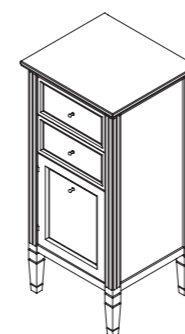

полкой не комплектуется
два выдвижных ящика

арт.: 10390 R (правый)
арт.: 10390 L (левый)

ALBION шкаф 240
с нишей

размеры:

ш – 234 мм
в – 806 мм
г – 180 мм

25 067 р.

фасад со стеклом
выпускается в отделках
из Реестра отделок
мебели Classic
две стеклянные полки 4 мм