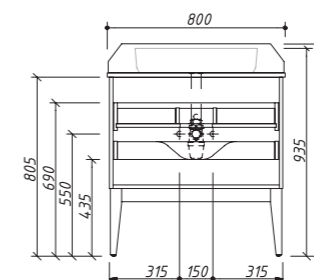

арт.: 13715.30

METROPOL тумба 100
2 выдвижных ящика
без столешницы и раковины
размеры со столешницей:
ш – 1000 мм
в – 955 мм
г – 550 мм

тумба:
52 962 р.

раковина:
от 5 051 р.

выпускается в отделках:
■ категория ЭМАЛИ –
SPECIAL ENAMEL category
реестра отделок Classic
см. стр. 15–17
варианты накладных раковин
(фаянс)
арт.: – LINE
– AMPIR
отдельно заказывается
столешница