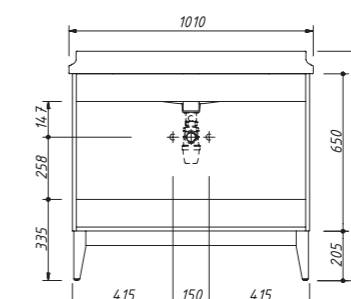

тумба:
51 300 р.

раковина:
18 722 р.

выпускается в отделках:
■ категория ЭМАЛИ –
SPECIAL ENAMEL category
реестра отделок Classic
см. стр. 15–17
раковина (фаянс)
для тумбы WINDSOR 100
арт.: DK-1000