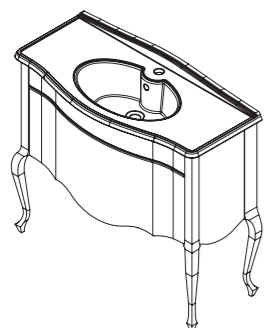

арт.: 11012
BOURGET тумба 80
1 ящик
раковина с бортиком
размеры с раковиной:
Ш – 840 мм
В – 950 мм
Г – 460 мм

тумба:
77 551 р.
раковина (стеклянная) с бортиком
поталь
Gold / Silver:
42 292 р.
раковина (стеклянная) с бортиком
эмаль:
35 425 р.
изделие производится только в отделках цветными эмалями, согласно реестру отделок
принт на фасаде по умолчанию
раковина (стекло 15 мм) для тумбы BOURGET 80 840 x 460 x 15 мм (производство CAPRIGO)