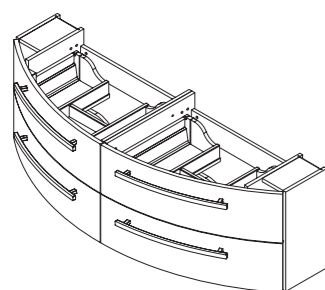

цена:

арт.: 3016 В
LEGATO тумба 140
подвесная, 2 ящика, 2 двери
размеры тумбы:
ш – 1390 мм
в – 482 мм
г – 459 мм

тумба:
56 210 р.
производится под заказ
в любых отделках
MODERN
две двери, два выдвижных ящика

раковина
140 см
для тумбы
LEGATO 140

арт.: OW-3016-R... (стеклянная) без бортика эмаль: **36 679 р.**
арт.: OW-3016-R... (стеклянная) без бортика поталь Gold / Silver: **45 780 р.**

цена:

арт.: 3033
LEGATO шкаф зеркальный 120
3-створчатый, с подсветкой по периметру
размеры:
ш – 1200 мм
в – 760 мм
г – 180 мм

88 402 р.
Шкаф зеркальный (3-створчатый, с подсветкой по периметру и зоны смесителя, с розеткой, сенсорный выключатель)

арт.: 3020 А
LEGATO тумба 150
подвесная, 2 ящика
размеры тумбы:
ш – 1532 мм
в – 482 мм
г – 529 мм

тумба:
62 660.
производится под заказ
в любых отделках
MODERN
два выдвижных ящика

раковина
150 см
для тумбы
LEGATO 150

арт.: OW-3020-R... (стеклянная) без бортика эмаль: **51 067 р.**
арт.: OW-3020-R... (стеклянная) без бортика поталь Gold / Silver: **63 329 р.**

арт.: 3036
LEGATO зеркало 140
размеры:
ш – 1400 мм
в – 800 мм
г – 22 мм

22 662 р.
Зеркало на подложке, без подсветки, зеркальный фацет – 10 мм

арт.: 3020 В
LEGATO тумба 150
подвесная, 4 ящика
размеры тумбы:
ш – 1532 мм
в – 482 мм
г – 529 мм

тумба:
77 336 р.
производится под заказ
в любых отделках
MODERN
четыре выдвижных ящика

раковина
150 см
для тумбы
LEGATO 150

арт.: OW-3020-R... (стеклянная) без бортика эмаль: **51 067 р.**
арт.: OW-3020-R... (стеклянная) без бортика поталь Gold / Silver: **63 329 р.**