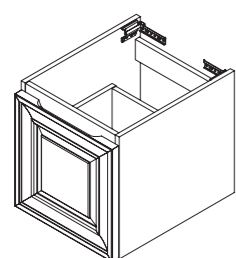

арт.: C40
модуль с ящиком
с креплениями к стене

размеры:
ш – 400 мм
в – 430 мм
г – 500 мм

24 310 р.

изделие производится
в отделках ЧИСТЫЕ ЭМАЛИ
Реестра отделок Classic

Правила составления комплектов коллекции PONZA:

- Модули L, P, и C коллекции PONZA можно собирать в комплекты в произвольном порядке.
- Модуль L для раковины меняется по ширине под заказ с шагом 10 мм.
- Артикул комплекта формируется из артикулов модулей в порядке слева – направо.
- Размер комплекта по ширине не ограничен; ограничение только по единой бесшовной столешнице – 2 000 мм.