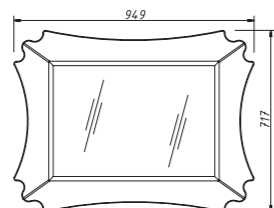

отдельно
заказывается столешница

цена:

арт.: 11030
BOURGET зеркало 70

размеры: ш – 949 мм
в – 717 мм
г – 18 мм

12 527 р.

изделие производится только в отделках цветными эмалями, согласно реестру отделок
фацет – 25 мм