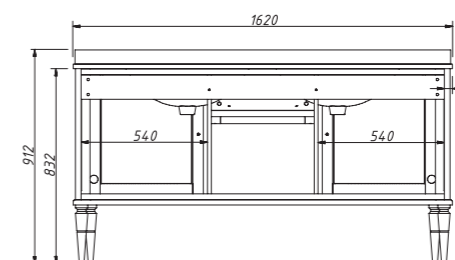

тумба:
178 411 р.

раковина:
от 7 616 р.

выпускается в отделках
из Реестра отделок Classic
без патинирования

два выдвижных ящика

варианты раковин
(фаянс)

арт.: 0211;
1427-540M;
1442-540I;
Сева DUO.

ОТДЕЛЬНО заказывается
СТОЛЕШНИЦА