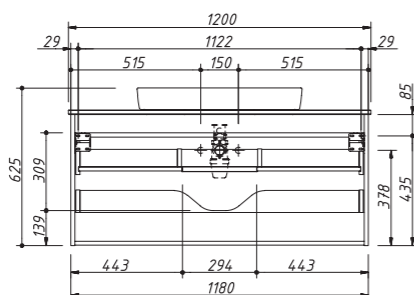

арт.: BAL120
BALTIC тумба 120
без столешницы и раковины
размеры со столешницей:
Ш – 1200 мм
В – 625 мм
Г – 520 мм