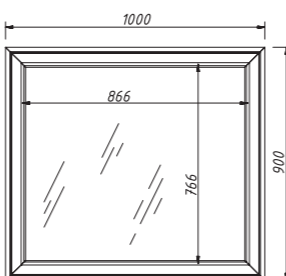

арт.: 13531
PONZA зеркало 100
без факета

размеры:
ш – 1000 мм
в – 900 мм
г – 31 мм

18 000 р.

производится
только в отделках
цветными эмалями

арт.: 13550R (правый)
арт.: 13550L (левый)
PONZA-A шкаф-пенал
2 двери
размеры:
ш – 400 мм
в – 1600 мм
г – 250 мм

41 300 р.

изделие производится
в отделках
ЧИСТЫЕ ЭМАЛИ
Реестра отделок Classic
3 стеклянные полки