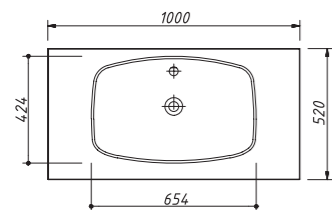

возможная комплектация
раковина (стеклокерамика)
цена – см. стр. 8–9

арт.: BAL100
BALTIC тумба 100
2 выдвижных ящика
без столешницы и раковины
размеры со столешницей:
Ш – 1000 мм
В – 625 мм
Г – 520 мм

тумба:
36 036 р.