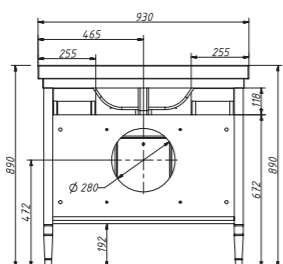

один выдвижной ящик
две стеклянные полки 4 мм

арт.: 10313
ALBION тумба 90

размеры с раковиной:

ш – 930 мм
в – 890 мм
г – 475 мм

тумба:
88 810 р.

выпускается в отделках из Реестра отделок мебели Classic

две стеклянные полки
два выдвижных ящика