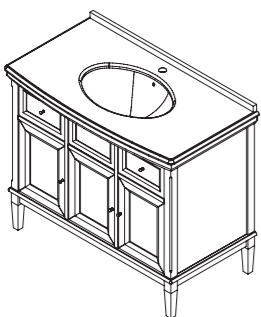

JARDIN комод с ящиками

размеры:

ш – 434 мм
в – 1018 мм
г – 380 мм

74 677 р.

выпускается в отделках из Реестра отделок мебели Classic

два выдвижных ящика
тумба полкой не комплектуется

арт.: 10416

JARDIN тумба 100