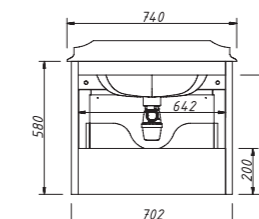

раковина:
18 728 р.

GREENWICH тумба 80
подвесная, 1 ящик
без столешницы и раковин

арт.: 10717

размеры со столешницей:

ш – 740 мм
в – 675 мм
г – 600 мм

тумба:
93 522 р.

изделие производится только в отделках из Категории ЭМАЛИ реестра отделок Classic без патинирования
варианты раковин (фаянс)
арт.: 0211;
540M;
1427-540N;
1447-538;
UP-5006;
UP-7046;
Seva DUO