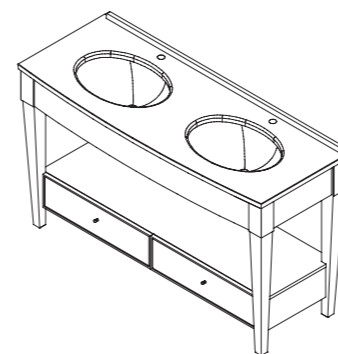

цена:

арт.: 10913

DALLAS тумба 90
без столешницы и раковины
размеры со столешницей:
Ш – 870 мм
В – 935 мм
Г – 605 мм

тумба:
94 505 р.

раковина:
от 7 616 р.

изделие производится в отделах категории Эмали реестра отделок Classic без патинирования (Возможно производство в отделке ДУБ)
два выдвижных ящика
варианты раковин (фаянс)
арт.: 0211;
1441-540 G;
1427-540 N;
1442-540 I;
1447-538

ОТДЕЛЬНО
заказывается столешница

арт.: 10915

DALLAS тумба 120
без столешницы и раковины
размеры со столешницей:
Ш – 1170 мм
В – 935 мм
Г – 605 мм

тумба:
123 042 р.

раковина:
от 7 616 р.

изделие производится в отделах категории Эмали реестра отделок Classic без патинирования (Возможно производство в отделке ДУБ)
два выдвижных ящика
варианты раковин (фаянс)
арт.: 0211;
1441-540 G;
1427-540 N;
1442-540 I;
1447-538

ОТДЕЛЬНО
заказывается столешница

арт.: 10917

DALLAS тумба 140
ДВОЙНАЯ,
без столешницы и раковин
размеры со столешницей:
Ш – 1370 мм
В – 930 мм
Г – 605 мм

тумба:
159 851 р.

раковина:
от 7 616 р.

изделие производится в отделах категории Эмали реестра отделок Classic без патинирования (Возможно производство в отделке ДУБ)
два выдвижных ящика
варианты раковин (фаянс)
арт.: 0211;
1447-538

ОТДЕЛЬНО
заказывается столешница

цена:

арт.: 10916

DALLAS тумба 160
ДВОЙНАЯ
без столешницы и раковин
размеры со столешницей:
Ш – 1570 мм
В – 935 мм
Г – 605 мм

тумба:
141 884 р.

раковина:
от 7 616 р.

изделие производится в отделах категории Эмали реестра отделок Classic без патинирования
два выдвижных ящика
варианты раковин (фаянс)
арт.: 0211;
1442-540 I;
1447-538

ОТДЕЛЬНО
заказывается столешница