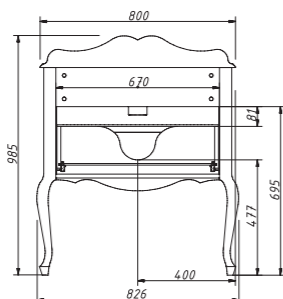

раковина
(стеклянная)
с бортиком
OW15-11014-...
поталь / эмаль:
47 448 / 40 603 р.

изделие производится
только в отделках
цветными эмалями,
согласно реестру отделок

цена:

цена:

арт.: 11021

BOURGET тумба 80
без столешницы и раковины
размеры со столешницей:
Ш – 800 мм
В – 985 мм
Г – 593 мм