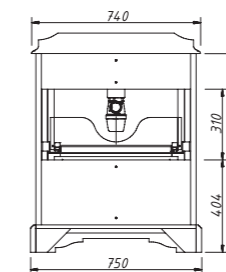

арт.: 10715

размеры со столешницей:

ш – 740 мм
в – 965 мм
г – 600 мм

тумба:
137 885 р.

изделие производится только в отделках из Категории ЭМАЛИ реестра отделок Classic без патинирования
варианты раковин (фаянс)
арт.: 0211;
540M;
1427-540N;
1447-538;
UP-5006;
UP-7046;
Seva DUO