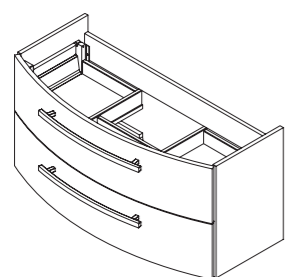

тумба:
48 356 р.
раковина
120 см
для тумбы
LEGATO 120

производится под заказ
в любых отделках
MODERN
две двери, два выдвижных ящика

арт.: OW-3015-R...
(стеклянная)
без бортика
эмаль:
33 899 р.

арт.: OW-3015-R...
(стеклянная)
без бортика
поталь Gold / Silver:
42 401 р.