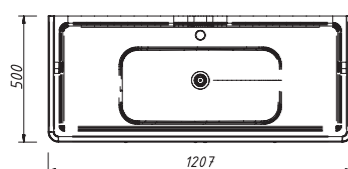

79

арт.: 33416

BORGО тумба 120
для рак. CH-1200

размеры с раковиной:

ш – 1207 мм
в – 942 мм
г – 500 мм

тумба:
50 169 р.

раковина:
26 176 р.

выпускается в отделках:
арт. В-136 BLUE
арт. В-177 BIANCO-GRIGIO
варианты фурнитуры
хром / бронза
раковина (фаянс)
для тумбы BORGО 120
арт.: CH-1200