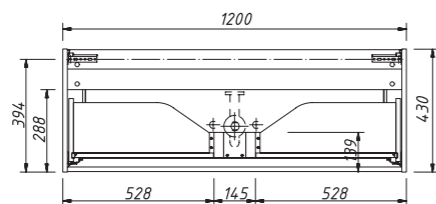

арт.: 13515
арт.: 13515 F

PONZA-A тумба 120

размеры с раковиной:
Ш – 1225 мм
В – 472 мм
Г – 468 мм