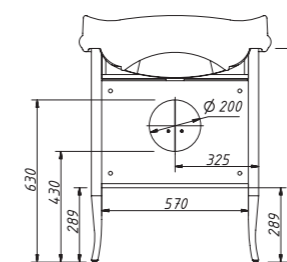

21 034 р.

Коллекция TREVI – PROMO

TREVI-promo 70, отделка из Реестра отделок Classic (арт. В-031G)

цена:

арт.: 33511

TREVI-promo
тумба 70

размеры с раковиной:

ш – 745 мм
в – 958 мм
г – 545 ммтумба:
36 258 р.выпускается в отделке
В-031 G
из Реестра отделок Classic
одна деревянная полкараковина:
арт.: KR-7
13 503 р.раковина (фаянс)
для тумбы TREVI 70
арт.: KR-7раковина:
KERASAN
арт.: 1047 B
17 767 р.арт.: HL 3-25 -сrm
(покрытие – хром)арт.: HL 3-25 -vot
(покрытие – бронза)держатель полотенца мебельный
прямой (длина 281 мм)