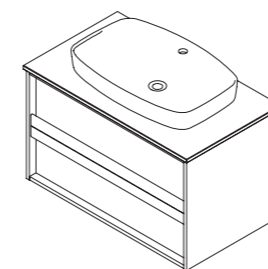

арт.: BAL 90

BALTIC тумба 90

2 выдвижных ящика
без столешницы и раковины
размеры со столешницей:

ш – 900 мм
в – 625 мм
г – 520 мм