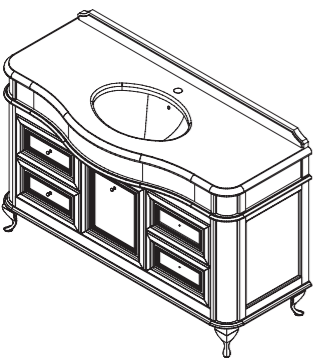

размеры с раковиной:
ш – 1350 мм
в – 902 мм
г – 587 мм