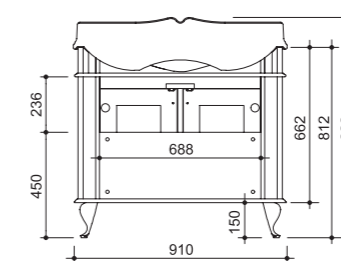

арт.: 10513

VIVO тумба 90

размеры с раковиной:

ш – 910 мм
в – 939 мм
г – 545 мм