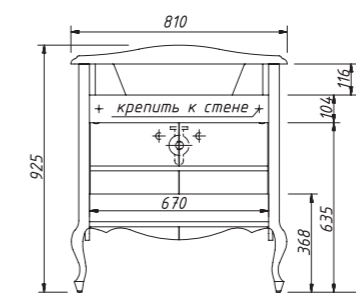

цена:

арт.: 11016

BOURGET тумба 120
раковина с бортиком

размеры с раковиной:

ш – 1150 мм
в – 945 мм
г – 463 мм

тумба:
90 708 р.

раковина
(стеклянная)
с бортиком
поталь
Gold / Silver:
50 249 р.

изделие производится
только в отделках цветными
эмалями, согласно реестру
отделок

принт на фасаде
по умолчанию

раковина (стекло 15 мм)
для тумбы BOURGET 120
1150 x 462 x 15 мм
(производство CAPRIGO)

раковина
(стеклянная)
с бортиком
эмаль:
43 382 р.

86

арт.: 11017

BOURGET тумба 140
двойная
раковина с бортиком

размеры с раковиной:

ш – 1350 мм
в – 950 мм
г – 460 мм

тумба:
98 325 р.

раковина
(стеклянная)
с бортиком
поталь
Gold / Silver:
61 694 р.

изделие производится
только в отделках цветными
эмалями, согласно реестру
отделок

принт на фасаде
по умолчанию

раковина (стекло 15 мм)
для тумбы BOURGET 140
1350 x 460 x 15 мм
(производство CAPRIGO)

раковина
(стеклянная)
с бортиком
эмаль:
49 050 р.

цена:

арт.: 11023

BOURGET тумба 80
2 двери

размеры с раковиной:

ш – 810 мм
в – 925 мм
г – 465 мм

тумба:
74 140 р.

раковина
158-G3080
(керамика):
14 566 р.

раковина
(стеклянная)
с бортиком
OW15-11012-...
поталь / эмаль:
42 292 / 35 425 р.

изделие производится
только в отделках
цветными эмалями,
согласно реестру отделок

арт.: 11024

BOURGET тумба 90
2 двери

размеры с раковиной:

ш – 910 мм
в – 925 мм
г – 465 мм

тумба:
77 048 р.

раковина
158-G3090
(керамика):
19 473 р.

раковина
(стеклянная)
с бортиком
OW15-11013-...
поталь / эмаль:
44 418 / 37 518 р.

изделие производится
только в отделках
цветными эмалями,
согласно реестру отделок

87

арт.: 11026

BOURGET тумба 100
2 двери

размеры с раковиной:

ш – 1018 мм
в – 928 мм
г – 470 мм

тумба:
82 146 р.

раковина
158-G3100
(керамика):
21 438 р.

раковина
(стеклянная)
с бортиком
OW15-11014-...
поталь / эмаль:
47 448 / 40 603 р.