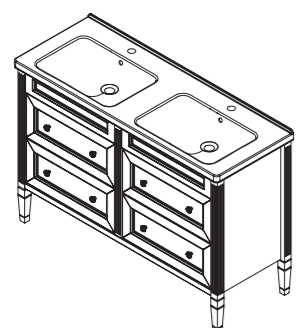

цена:

арт.: 33318

ALBION-promo
тумба 125 двойная (4 двери)

размеры с раковиной:

ш – 1250 мм
в – 875 мм
г – 470 мм

тумба:
59 351 р.

раковина:
15 479 р.

выпускается в отделках:
арт. В-002 (бронз. фурн.)
арт. В-077 (хром. фурн.)
в комплекте:
две стеклянные полки
раковина (фаянс)
для тумбы ALBION 125
арт.: Гармония 125