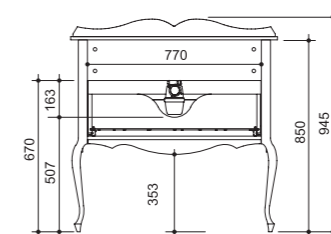

арт.: 11013
BOURGET тумба 90
1 ящик
раковина с бортиком
размеры с раковиной:
Ш – 940 мм
В – 950 мм
Г – 460 мм