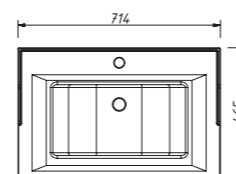

выпускается в отделках
из Реестра отделок
мебели Classic

одна деревянная полка

раковина (фаянс)
для тумбы ALBION 60

арт.: У-060В

арт.: 10311
ALBION тумба 70

размеры с раковиной:

ш – 714 мм
в – 905 мм
г – 465 мм