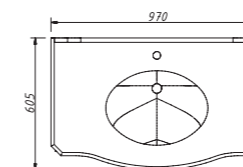

VALENCIA тумба 120
с ящиком
без столешницы и раковины

арт.: 11121

размеры с раковиной:

ш – 1160 мм
в – 955 мм
г – 633 мм

тумба:

108 584 р.

выпускается в отделках из Реестра отделок Classic без патинирования
один выдвижной ящик
варианты раковин (фаянс)
арт.: 0211;
1427-540N;
1427-540S;
1441-540G;
1441-540I;
1447-538;
UP-1422; UP-2307;
UP-5006; UP-7046;
UP-7697;
Seva DUO.

раковина:

от 7 616 р.

отдельно заказывается столешница