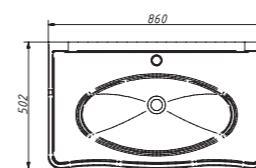

цена:

арт.: 33421

BORGО тумба 85
для рак. КИРОВИТ

размеры с раковиной:

ш – 860 мм
в – 946 мм
г – 502 мм

тумба:
40 865 р.

раковина:
6 090 р.

выпускается в отделках:
арт. В-136 BLUE
арт. В-177 BIANCO-GRIGIO
варианты фурнитуры
хром / бронза
раковина (фаянс)
для тумбы BORGО 80
КИРОВИТ
Модерн-850