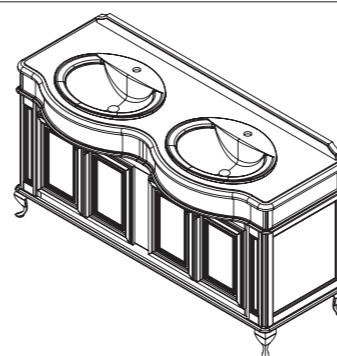

FRESCO тумба 160
двойная
без столешницы и раковин
арт.: 10622
размеры со столешницей:
ш – 1602 мм
в – 902 мм
г – 633 мм