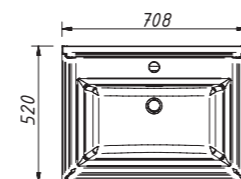

раковина:
12 527 р.

раковина (фаянс)
для консоли V-070
арт.: UV-70