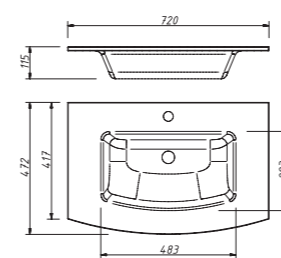

Коллекция LEGATO

LEGATO 100, отд. ЧЕРНЫЙ (арт.: TP-043)

цена:

арт.: 3011A

LEGATO тумба 70
подвесная, 1 ящик

размеры тумбы:

Ш – 700 мм

В – 482 мм

Г – 457 мм

тумба:
26 978 р.

раковина
70 см
для тумбы
LEGATO 70

производится под заказ
в любых отделках
MODERN

ОДИН ВЫДВИЖНОЙ ЯЩИК

арт.: OW-3011-R...
(стеклянная)
без бортика
эмаль:
26 029 р.

арт.: OW-3011-R...
(стеклянная)
без бортика
поталь Gold / Silver:
32 591 р.

арт.: 3011B

LEGATO тумба 70
подвесная, 2 ящика

размеры тумбы:

Ш – 700 мм

В – 482 мм

Г – 457 мм

тумба:
34 533 р.

раковина
70 см
для тумбы
LEGATO 70

производится под заказ
в любых отделках
MODERN

ДВА ВЫДВИЖНЫХ ЯЩИКА

арт.: OW-3011-R...
(стеклянная)
без бортика
эмаль:
26 029 р.

арт.: OW-3011-R...
(стеклянная)
без бортика
поталь Gold / Silver:
32 591 р.

арт.: 3012A

LEGATO тумба 80
подвесная, 1 ящик

размеры тумбы:

Ш – 800 мм

В – 482 мм

Г – 458 мм

тумба:
29 077 р.

раковина
80 см
для тумбы
LEGATO 80

производится под заказ
в любых отделках
MODERN

ОДИН ВЫДВИЖНОЙ ЯЩИК

арт.: OW-3012-R...
(стеклянная)
без бортика
эмаль:
27 632 р.

арт.: OW-3012-R...
(стеклянная)
без бортика
поталь Gold / Silver:
34 553 р.