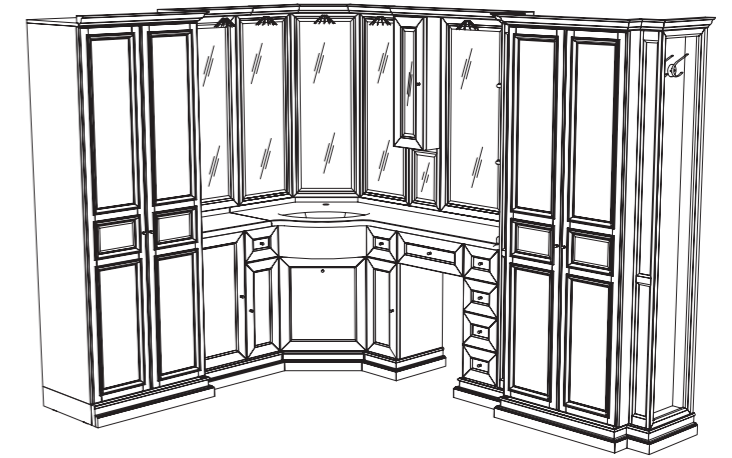

3D моделирование

Для точности и удобства составления комплектов мебели SPAZIOClassico фабрика CAPRIGO предлагает своим клиентам программу 3D-моделирования. Программа позволяет создать точную модель помещения, расставить в нем мебельные модули и получить визуализацию будущего интерьера.