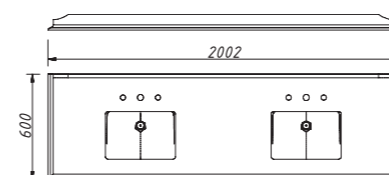

размеры со столешницей:

ш – 2002 мм
в – 960 мм
г – 600 мм

тумба:
226 490 р.

изделие производится только в отделках из Категории ЭМАЛИ реестра отделок Classic без патинирования

четыре выдвижных ящика
варианты раковин (фаянс)