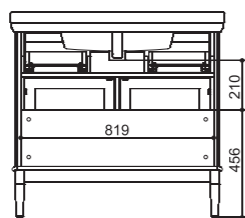

арт.: 10414
JARDIN тумба 100