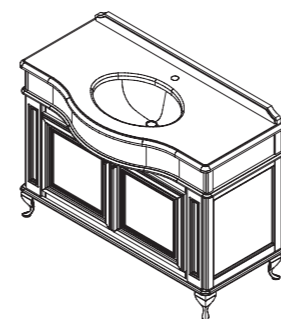

FRESCO тумба 120
без столешницы и раковины
арт.: 10620
размеры со столешницей:
ш – 1204 мм
в – 922 мм
г – 613 мм