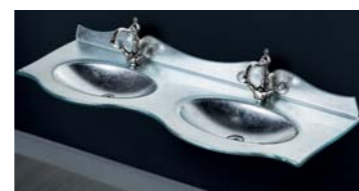

арт.: 11017

BOURGET тумба 140
двойная
раковина с бортиком

размеры с раковиной:

ш – 1350 мм
в – 950 мм
г – 460 мм

тумба:
98 325 р.

раковина
(стеклянная)
с бортиком
поталь
Gold / Silver:
61 694 р.

изделие производится
только в отделках цветными
эмалями, согласно реестру
отделок

принт на фасаде
по умолчанию

раковина (стекло 15 мм)
для тумбы BOURGET 140
1350 x 460 x 15 мм
(производство CAPRIGO)

раковина
(стеклянная)
с бортиком
эмаль:
49 050 р.