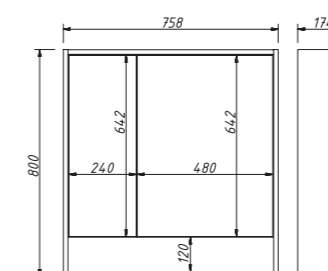

арт.: 2051
зеркальный шкаф 80
подвесной, с нишей
2 двери
размеры:
Ш – 758 мм
В – 800 мм
Г – 174 мм

18 291 р.

выпускается в отделках:
ЭКОШПОН – NATURA
см. стр. 23

арт.: BAL-P40
BALTIC шкаф-пенал
подвесной, 1 дверь
размеры:
Ш – 400 мм
В – 1600 мм
Г – 380 мм