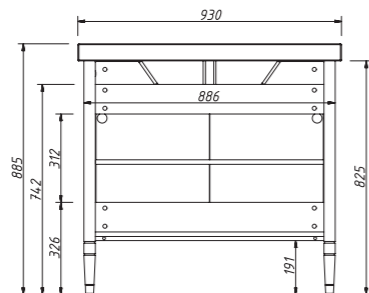

арт.: 33319

ALBION-promo
тумба 90 (2 двери)

размеры с раковиной:

ш – 930 мм
в – 855 мм
г – 475 мм