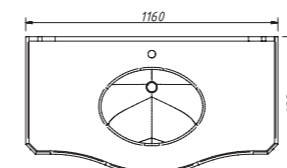

цена:

VALENCIA тумба 120
с 2 ящиками

арт.: 11116

размеры с раковиной:

ш – 1192 мм
в – 996 мм
г – 525 мм

тумба:

98 944 р.

выпускается в отделках из Реестра отделок Classic без патинирования
две стеклянные полки 4 мм
два выдвижных ящика
раковина (фаянс)
для тумбы Valencia 120
арт.: VP 21-1200

раковина:

34 799 р.

цена:

VALENCIA тумба 100
2 двери
без столешницы и раковины

арт.: 11119

размеры с раковиной:

ш – 970 мм
в – 955 мм
г – 605 мм

тумба:

78 835 р.

выпускается в отделках из Реестра отделок Classic без патинирования
варианты раковин (фаянс)
арт.: 0211; 540M;
1427-540N;
1427-540S;
1441-540G;
1441-540I;
1447-538;
UP-5006;
UP-7046;
Seva DUO.

раковина:

от 7 616 р.

отдельно заказывается столешница

VALENCIA тумба 120
с 2 ящиками
без столешницы и раковины

арт.: 11115

размеры с раковиной:

ш – 1200 мм
в – 960 мм
г – 540 мм

тумба:

118 965 р.

выпускается в отделках из Реестра отделок Classic без патинирования
две стеклянные полки 4 мм
два выдвижных ящика
варианты раковин (фаянс)
арт.: 0211;
1427-540N
отдельно заказывается столешница

раковина:

от 7 616 р.

VALENCIA тумба 100
с ящиком
без столешницы и раковины

арт.: 11113

размеры с раковиной:

ш – 970 мм
в – 955 мм
г – 605 мм

тумба:

97 898 р.

выпускается в отделках из Реестра отделок Classic без патинирования
один выдвижной ящик
варианты раковин (фаянс)
арт.: 0211;
1427-540N;
1427-540S;
1441-540G;
1441-540I;
1447-538;
UP-5006;
UP-7046;
Seva DUO.

раковина:

от 7 616 р.

отдельно заказывается столешница

VALENCIA тумба 120
с ящиком
без столешницы и раковины

арт.: 11121

размеры с раковиной:

ш – 1160 мм
в – 955 мм
г – 633 мм

тумба:

108 584 р.