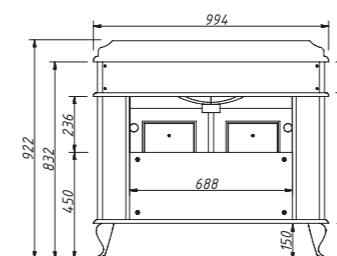

раковина (фаянс) для тумбы FRESCO 100

арт.: VP21-100

раковина:
26 934 р.

FRESCO тумба 100

без столешницы и раковины

арт.: 10623

размеры со столешницей:

ш – 994 мм
в – 922 мм
г – 613 мм