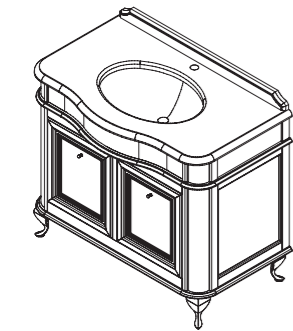

размеры с раковиной:
ш – 988 мм
в – 902 мм
г – 600 мм