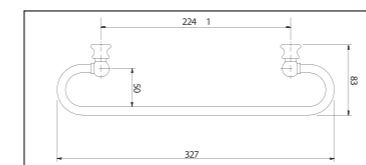

арт.: HL 3-25 -crm

(покрытие – хром)

арт.: HL 3-25 -vot

(покрытие – бронза)

держатель полотенца мебельный
прямой (длина – 281 мм)

3 605 р./шт.

арт.: HO 3-33 -crm

(покрытие – хром)