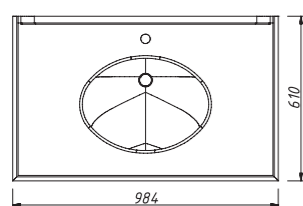

цена:

размеры с раковиной:

ш – 1015 мм
в – 945 мм
г – 500 мм

тумба:
77 216 р.

раковина:
20 218 р.

фасады со стеклом
выпускается в отделках
из Реестра отделок
мебели Classic
одна деревянная полка
принт на менселе
по умолчанию
раковина (фаянс)
для тумбы NAPOLI 100
арт.: СН-1000

размеры с раковиной:

ш – 1207 мм
в – 950 мм
г – 500 мм

тумба:
97 460 р.

раковина:
26 176 р.

фасад со стеклом
выпускается в отделках
из Реестра отделок
мебели Classic
одна деревянная полка
принт на менселе
по умолчанию
раковина (фаянс)
для тумбы NAPOLI 120
арт.: СН-1200

размеры с раковиной:

ш – 984 мм
в – 910 мм
г – 610 мм

тумба:
83 846 р.

раковина:
от 7 616 р.

фасады со стеклом
выпускается в отделках
из Реестра отделок
мебели Classic
варианты раковин
(фаянс)
арт.: 0211;
1441-540G;
1427-540N;
1427-540M;
1427-540S;
1442-540I;
1447-538;
Сева DUO

отдельно
заказывается столешница