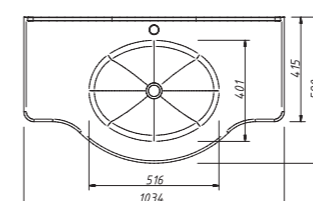

размеры со столешницей:
ш – 1100 мм
в – 895 мм
г – 605 мм

тумба:
108 930 р.

раковина Azzurra
Giunone 112:

43 055 р.

раковина Azzurra
Jubilaeum 112:

48 887 р.

раковина стекло
с бортиком
поталь Gold/Silver
OW15-11814-G/S: