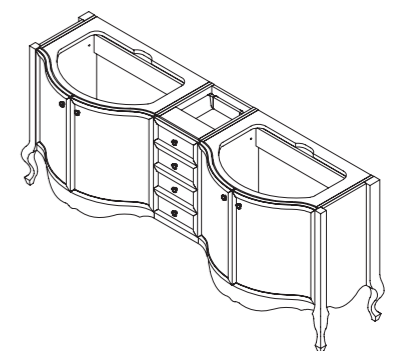

ВАРИАНТЫ СБОРКИ КОМПЛЕКТОВ МЕБЕЛИ коллекции LUSO

■ комплект мебели № 3

■ комплект мебели № 8

■ комплект мебели № 4

УСЛОВИЯ СБОРКИ КОМПЛЕКТОВ коллекции LUSO

- Боковины с опорами – всегда 2 шт. на комплект (правая + левая).
- К стене обязательно крепить модуль под раковину 133U1-800.
- Справа или слева от модуля под раковину 133U1-800 стыкуются НЕ БОЛЕЕ двух модулей!
- Максимальная ширина единого комплекта с 1 раковиной – 2000 мм (Строго).
- Максимальная ширина бесшовной столешницы с 1 раковиной – 2000 мм (Строго).
- Декоративная планка (нижний карниз под модулем) входит в комплект и цену модулей.