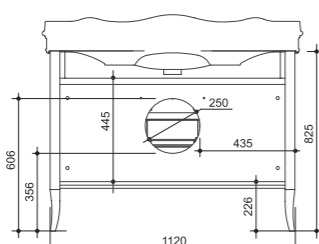

VALENCIA тумба 120
с 2 ящиками

арт.: 11116

размеры с раковиной:

ш – 1192 мм
в – 996 мм
г – 525 мм

тумба:

98 944 р.

выпускается в отделках из Реестра отделок Classic без патинирования
две стеклянные полки 4 мм
два выдвижных ящика
раковина (фаянс)
для тумбы Valencia 120
арт.: VP 21-1200

раковина:

34 799 р.