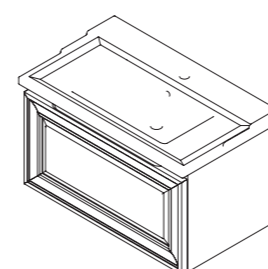

28 600 р.
28 600 р.

раковина:
10 010 р.

производится только в отделах цветными эмалями согласно реестру отделок

раковина (фаянс) для тумбы PONZA-A 70

арт.: У-070В

возможная комплектация раковина (стеклокерамика) цена – см .стр. 8–9