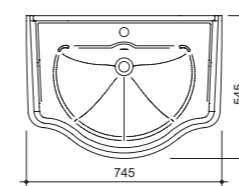

арт.: C-85NB
мраморный агломерат
NAPOLEON BROWN – 20 мм

шир. / выс. / глуб. (мм):
880 x 60 x 570

Консоли LUXE

консоль CAPRIGO LUXE, отделка B-016

цена:

арт.: LX-073
LUXE Консоль-73
ППУ с полкой

размеры:
ш – 780 мм
в – 920 мм
г – 545 мм