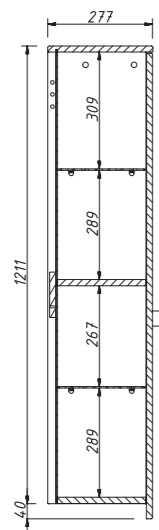

цена:

арт.: 1350R (правый)
арт.: 1350L (левый)

NOKTURN шкаф-пенал
подвесной

размеры:

Ш – 300 мм
В – 1251 мм
Г – 278 мм

15 107 р.

выпускается на склад
в отделках:

арт. TP-019
арт. TP-800

производится под заказ
в любых отделках
MODERN