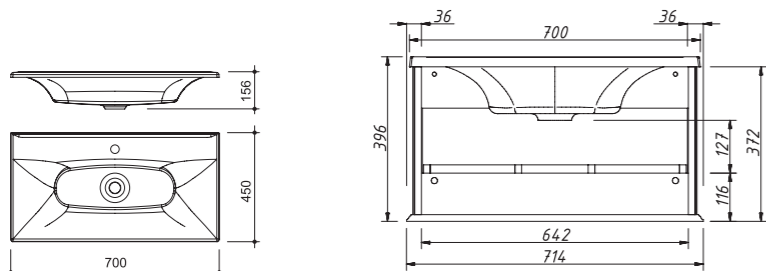

тумба:
55 424 р.

раковина
литьевой
мрамор
7 153 р.

изделие производится
только в отделках
цветными эмалями
без патинирования,
двухцветие (круги)
один выдвижной ящик
раковина
(литьевой мрамор)
для тумбы CAPRICE 90

арт.: Болеро-90

возможная комплектация
раковина (стеклокерамика)
цена – см .стр. 8–9

раковина
OW15-2218-...
стеклянная
без бортика
эмаль:
28 253 р.

арт.: 25011

CAPRICE тумба 70
подвесная, 1 ящик

размеры с раковиной:

Ш – 714 мм
В – 396 мм
Г – 455 мм

тумба:
47 717 р.

раковина
литьевой
мрамор
6 135 р.

изделие производится
только в отделках
цветными эмалями
без патинирования,
двухцветие (круги)
один выдвижной ящик
раковина
(литьевой мрамор)
для тумбы CAPRICE 70

арт.: Болеро-70

возможная комплектация
раковина (стеклокерамика)
цена – см .стр. 8–9