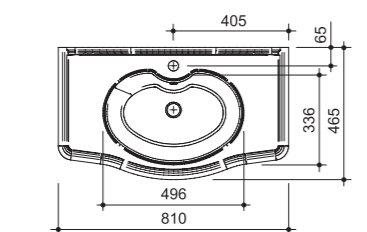

цена:

арт.: 1314

NOKTURN тумба 100
подвесная, 1 ящик

размеры с раковиной:

ш – 1018 / 980 мм
в – 469 мм
г – 470 мм

тумба:
24 580 р.

выпускается на склад
в отделах:
арт. TP-019
арт. TP-800
производится под заказ
в любых отделах
MODERN
ОДИН ВЫДВИЖНОЙ ЯЩИК

раковина
арт.: 158-G 3100
(фаянс):
21 438 р.

раковина
OW15-1314-R019
OW15-1314-R800
(стеклянная)
без бортика
эмаль R019/R800:
31 283 р.

раковина
OW15-1314-G
OW15-1314-S
(стеклянная)
без бортика
поталь Gold / Silver:
38 205 р.

254

цена:

арт.: 1319

NOKTURN тумба 90
подвесная, 2 ящика

размеры с раковиной
фаянс / стекло:

ш – 910 / 870 мм
в – 576 / 524 мм
г – 465 / 460 мм

тумба:
35 200 р.

выпускается на склад
в отделах:
арт. TP-019
арт. TP-800
производится под заказ
в любых отделах
MODERN
ОДИН ВЫДВИЖНОЙ ЯЩИК

раковина
арт.: 158-G 3090
(фаянс):
17 702 р.

раковина
OW15-1313-R019
OW15-1313-R800
(стеклянная)
без бортика
эмаль R019/R800:
28 994 р.

раковина
OW15-1313-G
OW15-1313-S
(стеклянная)
без бортика
поталь Gold / Silver:
35 861 р.

255

арт.: 1318

NOKTURN тумба 80
подвесная, 2 ящика

размеры с раковиной
фаянс / стекло:

ш – 810 / 770 мм
в – 576 / 524 мм
г – 465 / 460 мм

тумба:
34 430 р.

выпускается на склад
в отделах:
арт. TP-019
арт. TP-800
производится под заказ
в любых отделах
MODERN
ОДИН ВЫДВИЖНОЙ ЯЩИК

раковина
арт.: 158-G 3080
(фаянс):
13 241 р.

раковина
OW15-1312-R019
OW15-1312-R800
(стеклянная)
без бортика
эмаль R019/R800:
25 343 р.

раковина
OW15-1312-G
OW15-1312-S
(стеклянная)
без бортика
поталь Gold / Silver:
32 700 р.

арт.: 1315

NOKTURN тумба 100
подвесная, 2 ящика

размеры с раковиной
фаянс / стекло:

ш – 1018 / 870 мм
в – 576 / 524 мм
г – 470 / 460 мм

тумба:
35 772 р.

выпускается на склад
в отделах:
арт. TP-019
арт. TP-800
производится под заказ
в любых отделах
MODERN
ОДИН ВЫДВИЖНОЙ ЯЩИК

раковина
арт.: 158-G 3100
(фаянс):
21 438 р.