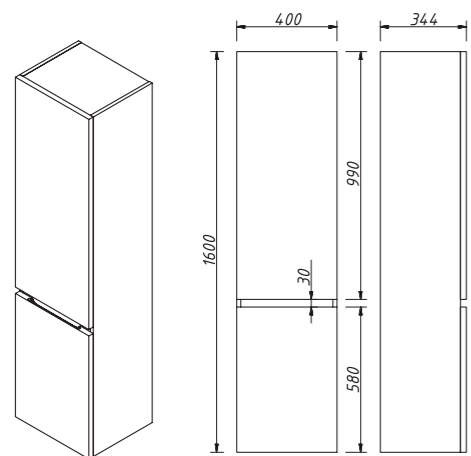

цена:

арт.: 34814
SYDNEY тумба 105
подвесная
2 выдвижных ящика
размеры с раковиной:
Ш – 1074 мм
В – 591 мм
Г – 478 мм

тумба:
33 810 р.

раковина:
7 100 р.

выпускается в отделках:
■ чистые эмали
категория ЭМАЛИ –
SPECIAL ENAMEL category
реестра отделок Classic
см. стр. 15–17
раковина (фаянс)
(Кировит)
для тумбы SYDNEY 105
арт.: ОСКАР 1050

арт.: 34850 R
арт.: 34850 L
SYDNEY шкаф-пенал
подвесной, 2 двери

размеры:
Ш – 400 мм
В – 1600 мм
Г – 344 мм

28 665 р.
28 665 р.

выпускается в отделках:
■ чистые эмали
категория ЭМАЛИ –
SPECIAL ENAMEL category
реестра отделок Classic
см. стр. 15–17

48

49