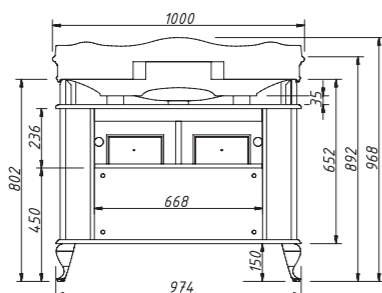

раковина:
от 7 616 р.

FRESCO тумба 100

арт.: 10625

размеры с раковиной:

ш – 1000 мм
в – 968 мм
г – 525 мм

тумба:
83 930 р.

изделие производится в отделах Категории ЭМАЛИ реестра отделок Classic

тумба полкой не комплектуется