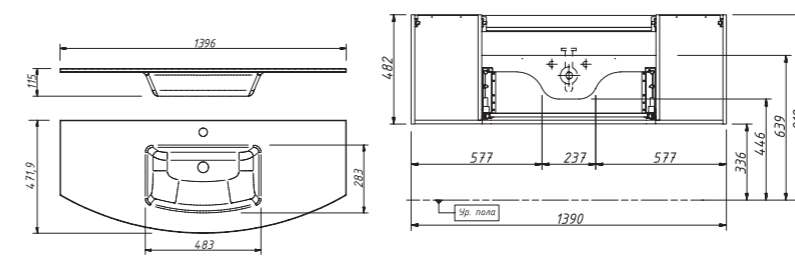

арт.: OW-3016-R...
(стеклянная)
без бортика
эмаль:
36 679 р.

арт.: OW-3016-R...
(стеклянная)
без бортика
поталь Gold / Silver:
45 780 р.