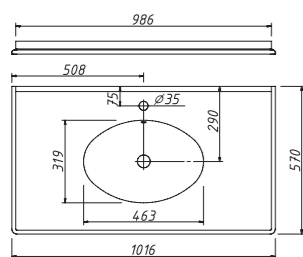

раковина:
от 7 616 р.

62

арт.: 10321

ALBION тумба 100
без столешницы и раковины

размеры со столешницей:

ш – 1016 мм
в – 890 мм
г – 570 мм

тумба:
100 343 р.

выпускается в отделках
из Реестра отделок
мебели Classic