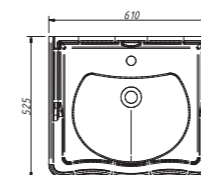

Цена:

FRESCO тумба 60

арт.: 10611

размеры с раковиной:

Ш – 610 мм

В – 950 мм

Г – 525 мм

тумба:
47 160 р.

изделие производится
в отделах Категории
ЭМАЛИ
реестра отделок Classic

одна полка

раковина (фаянс)
для тумбы FRESCO 60

арт.: 3193

раковина:
8 514 р.

FRESCO тумба 70

арт.: 10628

размеры с раковиной:

Ш – 704 мм

В – 896 мм

Г – 502 мм

тумба:
56 700 р.

изделие производится
в отделах
Категории ЭМАЛИ
реестра отделок Classic

тумба полкой
не комплектуется

раковина (фаянс)
для тумбы FRESCO 70

арт.: DK-700

раковина:
13 195 р.

FRESCO тумба 90

арт.: 10627

размеры с раковиной:

Ш – 916 мм

В – 901 мм

Г – 495 мм

тумба:
80 093 р.

изделие производится
в отделах
Категории ЭМАЛИ
реестра отделок Classic

тумба полкой
не комплектуется

раковина (фаянс)
для тумбы FRESCO 90

арт.: DK-900

раковина:
16 540 р.