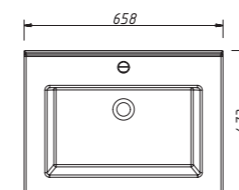

цена:

арт.: 34710

SEATTLE тумба 65
2 выдвижных ящика

размеры с раковиной:

Ш – 658 мм
В – 637 мм
Г – 473 мм

тумба:
21 735 р.

выпускается в отделках:
ЭКОШПОН – NATURA
см. стр. 23

раковина Кировит (фаянс)
арт.: ОСКАР 650