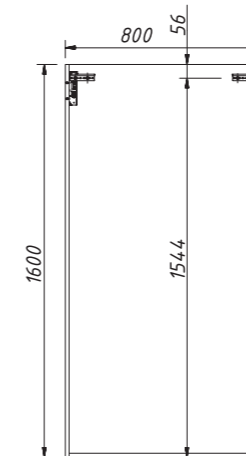

36 410 р.
36 410 р.

раковина:
17 161 р.

производится только в отделках цветными эмалями согласно реестру отделок

раковина (фаянс) для тумбы PONZA-A 100

арт.: У-100 В

возможная комплектация раковина (стеклокерамика)
цена – см .стр. 8–9

арт.: 13551
арт.: 13551 F

PONZA-A шкаф-пенал
двойной, широкий

размеры:
Ш – 800 мм
В – 1600 мм
Г – 250 мм

76 450 р.

76 450 р.

производится только в отделках цветными эмалями согласно реестру отделок
6 стеклянных полок

165