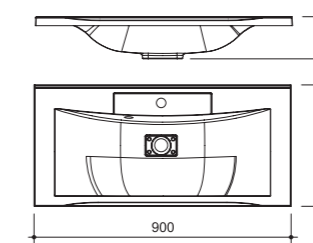

тумба:
22 890 р.

выпускается на склад
в отделах:

арт. TP-810
арт. TP-811

производится под заказ
в любых отделах
MODERN

раковина
Прима-90
(литевой мрамор):
6 993 р.

раковина
OW15-2218-R810
OW15-2218-R811
(стеклянная)
без бортика
эмаль R810/R811:
28 253 р.