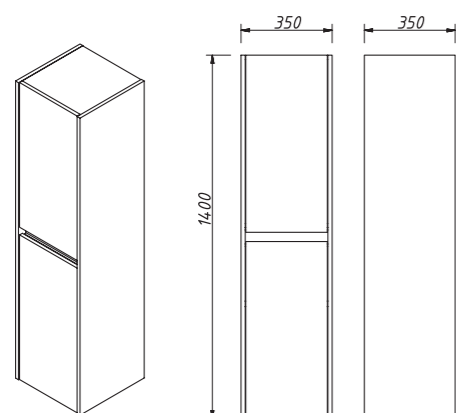

44

арт.: 34750R
арт.: 34750L

SEATTLE шкаф-пенал
подвесной, 2 двери

размеры:

Ш – 350 мм
В – 1400 мм
Г – 350 мм

19 110 р.
19 110 р.

выпускается в отделках:
ЭКОШПОН – NATURA
см. стр. 23

цена:

арт.: 2050

зеркальный шкаф 60
подвесной, с нишей
1 дверь

размеры:

Ш – 600 мм
В – 800 мм
Г – 174 мм

13 377 р.

выпускается в отделках:
ЭКОШПОН – NATURA
см. стр. 23