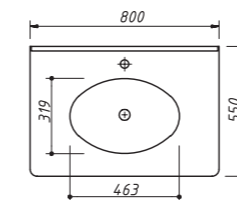

заказной размер тумбы
по ширине – 66–80 см
(с шагом 1 см)

арт.: ORL 66 – ORL 80

максимальный габаритный размер:

Ш – 660 – 800 мм
В – 975 мм
Г – 550 мм

тумба:
46 683 р.

раковина:
от 7 616 р.

выпускается в отделках: