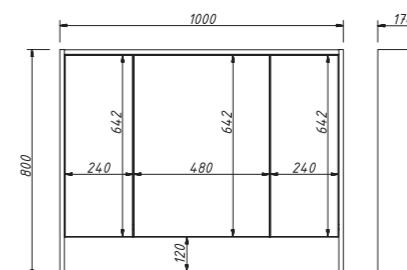

24 024 р.

выпускается в отделках:
ЭКОШПОН – NATURA
см. стр. 23

арт.: 2052
зеркальный шкаф 100
подвесной, с нишей
3 двери
размеры:
Ш – 1000 мм
В – 800 мм
Г – 174 мм

22 932 р.

выпускается в отделках:
ЭКОШПОН – NATURA
см. стр. 23