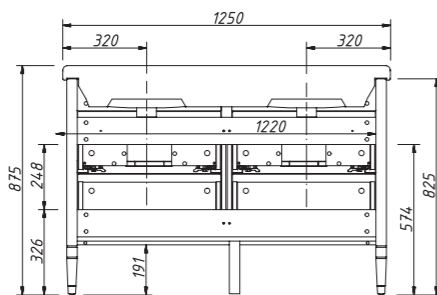

арт.: 33321

ALBION-promo
тумба 125 двойная (4 ящика)

размеры с раковиной:

ш – 1250 мм
в – 875 мм
г – 470 мм

тумба:
73 535 р.

раковина:
15 479 р.

выпускается в отделках:
арт. В-002 (бронз. фурн.)
арт. В-077 (хром. фурн.)
в комплекте:
две стеклянные полки
раковина (фаянс)
для тумбы ALBION 125
арт.: Гармония 125