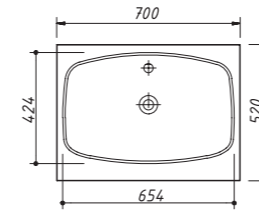

BALTIC тумба 70

2 выдвижных ящика
без столешницы и раковины
размеры со столешницей:

ш – 700 мм
в – 625 мм
г – 520 мм

тумба:
30 849 р.раковина:
от 4.900 р.

выпускается в отделках:
ЭКОШПОН – NATURA
см. стр. 23