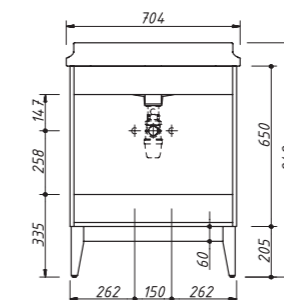

Цена:

арт.: 14011.1

WINDSOR тумба 70
2 двери

размеры с раковиной:

Ш – 704 мм
В – 949 мм
Г – 502 мм

тумба:
42 950 р.раковина:
13 195 р.

выпускается в отделках:
■ категория ЭМАЛИ –
SPECIAL ENAMEL category
реестра отделок Classic
см. стр. 15–17
раковина (фаянс)
для тумбы WINDSOR 70
арт.: DK-700