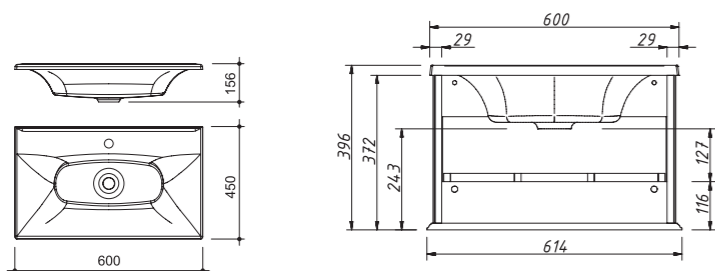

цена:

цена:

арт.: 25010

CAPRICE тумба 60
подвесная, 1 ящик

размеры с раковиной:

Ш – 614 мм
В – 396 мм
Г – 455 мм

тумба:
40 043 р.

раковина
литьевой
мрамор
5 207 р.