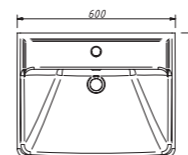

тумба:
28 837 р.

раковина:
4 580 р.

выпускается в отделках:
арт. B-136 BLUE
арт. B-177 BIANCO-GRIGIO
варианты фурнитуры
хром / бронза
раковина (фаянс)
для тумбы BORG0 60
арт.: DREYA Q-60
для тумбы BORG0-60