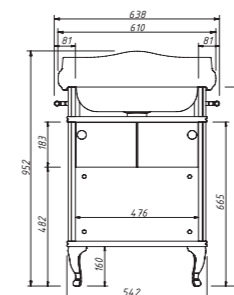

Коллекция BORG0

цена:

арт.: 33410

BORG0 тумба 60
для рак. 3193

размеры с раковиной:

ш – 610 мм
в – 952 мм
г – 525 мм

тумба:
28 837 р.

раковина:
8 514 р.

выпускается в отделках:
арт. B-136 BLUE
арт. B-177 BIANCO-GRIGIO
варианты фурнитуры
хром / бронза
раковина (фаянс)
для тумбы BORG0 60
арт.: 3193
для тумбы BORG0-60

арт.: 33417

BORG0 тумба 60
для рак. Q-60

размеры с раковиной:

ш – 600 мм
в – 952 мм
г – 480 мм

тумба:
28 837 р.

раковина:
4 580 р.

выпускается в отделках:
арт. B-136 BLUE
арт. B-177 BIANCO-GRIGIO
варианты фурнитуры
хром / бронза
раковина (фаянс)
для тумбы BORG0 60
арт.: DREYA Q-60
для тумбы BORG0-60

арт.: 33418

BORG0 тумба 70
для рак. Q-70

размеры с раковиной:

ш – 700 мм
в – 882 мм
г – 480 мм

тумба:
32 673 р.

раковина:
5 530 р.

выпускается в отделках:
арт. B-136 BLUE
арт. B-177 BIANCO-GRIGIO
варианты фурнитуры
хром / бронза
раковина (фаянс)
для тумбы BORG0 70
арт.: DREYA Q-70
для тумбы BORG0-70