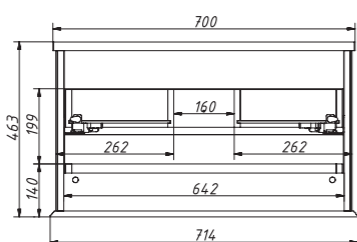

арт.: 25110
CAPRICE тумба 60
подвесная, 2 ящика
размеры с раковиной:
Ш – 614 мм
В – 463 мм
Г – 455 мм

тумба:
62 463 р.

раковина
литьевой
мрамор
5 207 р.

изделие производится
только в отделках
цветными эмалями
без патинирования,
двухцветие (круги)
два выдвижных ящика
раковина
(литьевой мрамор)
для тумбы CAPRICE 60

арт.: Болеро-60
возможная комплектация
раковина (стеклокерамика)
цена – см .стр. 8–9

арт.: 25113
CAPRICE тумба 90
подвесная, 2 ящика
размеры с раковиной:
Ш – 914 мм
В – 463 мм
Г – 455 мм

тумба:
73 494 р.

раковина
литьевой
мрамор
7 153 р.

изделие производится
только в отделках
цветными эмалями
без патинирования,
двухцветие (круги)
два выдвижных ящика
раковина
(литьевой мрамор)
для тумбы CAPRICE 90

арт.: Болеро-90
возможная комплектация
раковина (стеклокерамика)
цена – см .стр. 8–9

раковина
OW15-2218-...
стеклянная
без бортика
эмаль:
28 253 р.

арт.: 25111
CAPRICE тумба 70
подвесная, 2 ящика
размеры с раковиной:
Ш – 714 мм
В – 463 мм
Г – 455 мм

тумба:
65 909 р.

раковина
литьевой
мрамор
6 135 р.

изделие производится
только в отделках
цветными эмалями
без патинирования,
двухцветие (круги)
два выдвижных ящика
раковина
(литьевой мрамор)
для тумбы CAPRICE 70

арт.: Болеро-70
возможная комплектация
раковина (стеклокерамика)
цена – см .стр. 8–9

арт.: 25114
CAPRICE тумба 100
подвесная, 2 ящика
размеры с раковиной:
Ш – 1014 мм
В – 463 мм
Г – 455 мм

тумба:
78 870 р.

раковина
литьевой
мрамор
7 521 р.

изделие производится
только в отделках
цветными эмалями
без патинирования,
двухцветие (круги)
два выдвижных ящика
раковина
(литьевой мрамор)
для тумбы CAPRICE 100

арт.: Болеро-100
возможная комплектация
раковина (стеклокерамика)
цена – см .стр. 8–9

раковина
OW15-2221-...
стеклянная
без бортика
эмаль:
31 566 р.