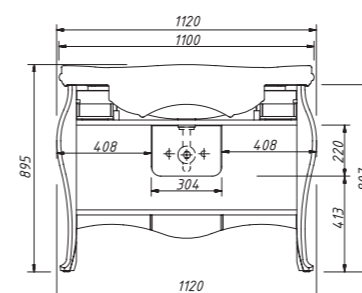

VENEZIA 110, арт. 11916, раковина Azzurra Jubilaeum 110

цена:

арт. 11916

VENEZIA тумба 110
без столешницы и раковины
3 двери + 2 ящика
(универсальная)

размеры со столешницей:

ш – 1120 мм
в – 895 мм
г – 605 мм