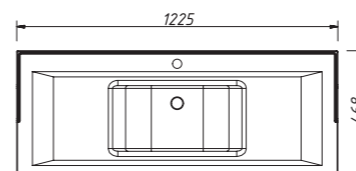

арт.: 33316

ALBION-promo
тумба 120 (4 двери, 2 ящика)

размеры с раковиной:

ш – 1225 мм
в – 885 мм
г – 468 мм