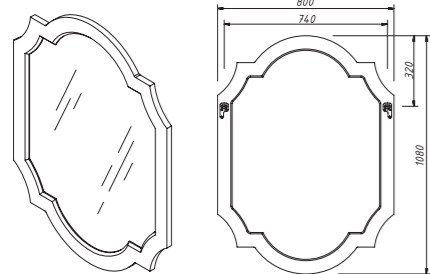

арт.: 14030
WINDSOR зеркало 80
размеры:
Ш – 800 мм
В – 1080 мм
Г – 27 мм

12 789 р.

выпускается в отделках:
■ категория ЭМАЛИ –
SPECIAL ENAMEL category
реестра отделок Classic
см. стр. 15–17

56