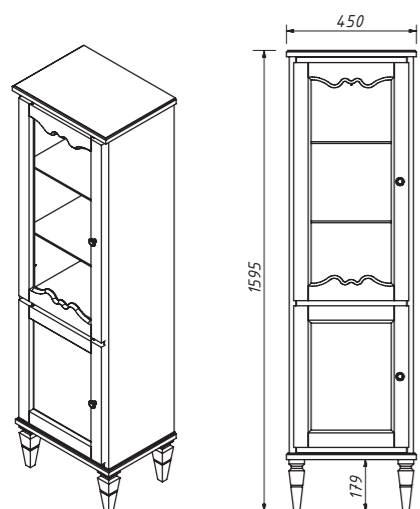

цена:

арт.: 13050 R (правый)
арт.: 13050 L (левый)

YORK шкаф-пенал

размеры:
Ш – 450 мм
В – 1595 мм
Г – 340 мм

82 132 р.

верхний фасад
со стеклом

выпускается в отделках
из Реестра отделок Classic
без патинирования

(верхняя дверца – стекло)
две стеклянные полки