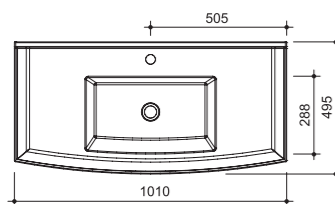

цена:

размеры с раковиной:

ш – 910 мм
в – 876 мм
г – 495 мм

тумба:
88 679 р.

раковина:
15 581 р.

выпускается в отделках из Реестра отделок мебели Classic
раковина (фаянс) для тумбы JARDIN 90
арт.: У-090С
два выдвижных ящика
тумба полкой не комплектуется

размеры с раковиной:

ш – 1010 мм
в – 876 мм
г – 495 мм

тумба:
94 111 р.

раковина:
20 430 р.

выпускается в отделках из Реестра отделок мебели Classic
раковина (фаянс) для тумбы JARDIN 100
арт.: У-100С
два выдвижных ящика
тумба полкой не комплектуется