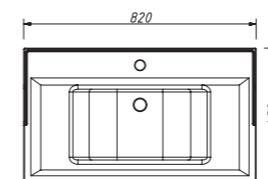

арт.: 13512
арт.: 13512F

PONZA-A тумба 80
подвесная, 1 ящик

размеры с раковиной:

Ш – 820 мм
В – 472 мм
Г – 480 мм