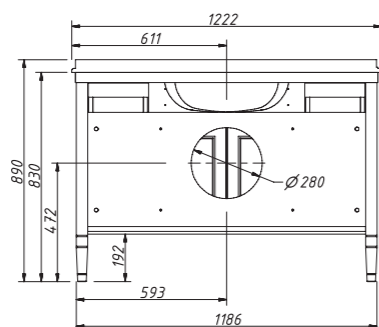

размеры со столешницей:

ш – 1222 мм
в – 875 мм
г – 570 мм

тумба:
122 351 р.

выпускается в отделках
из Реестра отделок
мебели Classic

две стеклянные полки
два выдвижных ящика

варианты раковин
(фаянс)

арт.: 0211;
1441-540 G; 1427-540 N;
1427-540 M; 1427-540 S;
1442-540 I; UP-5006;
Сева DUO