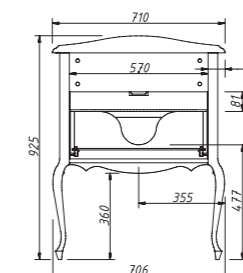

арт.: 11012
BOURGET тумба 80
1 ящик

размеры с раковиной:

ш – 710 мм
в – 925 мм
г – 465 мм