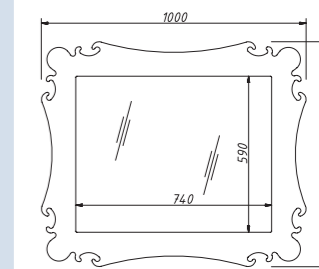

Один выдвижной ящик; три стеклянные полки

арт.: 11931
VENEZIA зеркало 100

размеры:

Ш – 1000 мм
В – 850 мм
Г – 19 мм

15 959 р.

изделие производится в отделках Категории ЭМАЛИ реестра отделок Classic

фацет 20 мм