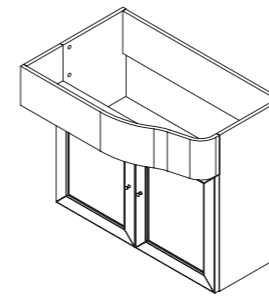

размеры:
Ш – 700 мм
В – 748 мм
Г – 700 мм

61 144 р.

производится в отделках из Реестра отделок мебели Classic

модуль полкой не комплектуется

без цоколя

варианты раковин (фаянс)

арт.: 0211;
Сева DUO

расчет цоколя на стр. 225