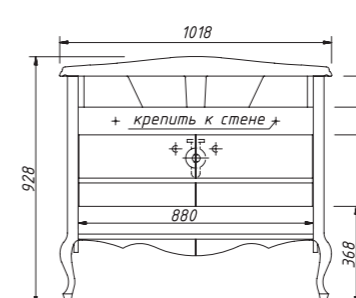

изделие производится
только в отделках
цветными эмалями,
согласно реестру отделок

87

арт.: 11026

BOURGET тумба 100
2 двери

размеры с раковиной:

ш – 1018 мм
в – 928 мм
г – 470 мм

тумба:
82 146 р.

раковина
158-G3100
(керамика):
21 438 р.