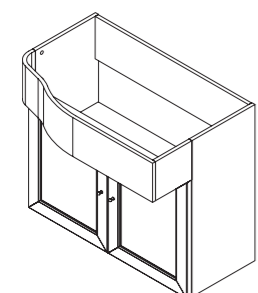

арт.: T-09 R (правый)
тумба для раковины

размеры:
Ш – 850 мм
В – 748 мм
Г – 546 мм

61 640 р.

производится в отделках из Реестра отделок мебели Classic

одна деревянная полка

без цоколя

варианты раковин (фаянс)

арт.: 0211;
1441-540 G;
1447-538;
Сева DUO

расчет цоколя на стр. 225