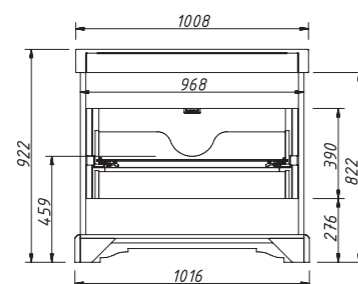

тумба:
112 706 р.

изделие производится только в отделках из Категории ЭМАЛИ реестра отделок Classic без патинирования
два выдвижных ящика
раковина (фаянс) для тумбы GREENWICH 100
арт.: UV-100

раковина:
18 728 р.