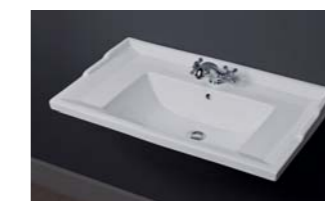

без изменения цены
три стеклянные полки 4 мм

Коллекция BRIGHTON-L

комплектация BRIGHTON – L тумбы с раковиной- моноблок

BRIGHTON-L тумба подвесная,
с возможностью установки на опоры.
Комплектуется двумя выдвижными ящиками.