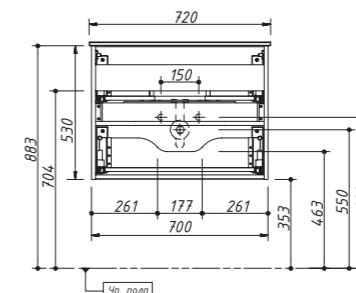

арт.: 13912

INTEGRA тумба 80
подвесная
2 выдвижных ящика
размеры с раковиной:
Ш – 820 мм
В – 530 мм
Г – 482 мм

тумба:
38 399 р.

раковина:
23.855 р.

ется в отделках:
■ категория ЭМАЛИ –
SPECIAL ENAMEL category
реестра отделок Classic
см. стр. 15–17

раковина (стеклокерамика)
арт.: GC18-13912