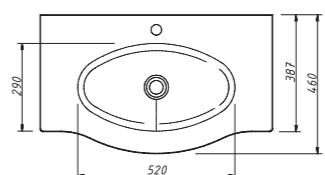

Коллекция NOKTURN

ВАРИАНТЫ КОМПЛЕКТАЦИИ

– керамическая раковина

– стеклянная раковина

Цена:

арт.: 1312

NOKTURN тумба 80
подвесная, 1 ящик

размеры с раковиной:

ш – 810 мм
в – 466 мм
г – 465 мм

тумба:
22 181 р.

выпускается на склад
в отделах:

арт. TP-019
арт. TP-800

производится под заказ
в любых отделах
MODERN

ОДИН ВЫДВИЖНОЙ ЯЩИК

раковина
арт.: 158-G 3080
(фаянс):
13 241 р.

раковина
OW15-1312-R019
OW15-1312-R800
(стеклянная)
без бортика
эмаль R019/R800:
25 343 р.

раковина
OW15-1312-G
OW15-1312-S
(стеклянная)
без бортика
поталь Gold / Silver:
32 700 р.

тумба:
23 381 р.

выпускается на склад
в отделах:

арт. TP-019
арт. TP-800

производится под заказ
в любых отделах
MODERN

ОДИН ВЫДВИЖНОЙ ЯЩИК

раковина
арт.: 158-G 3090
(фаянс):
17 702 р.

раковина
OW15-1313-R019
OW15-1313-R800
(стеклянная)
без бортика
эмаль R019/R800:
28 994 р.

раковина
OW15-1313-G
OW15-1313-S
(стеклянная)
без бортика
поталь Gold / Silver:
35 861 р.

арт.: 1313

NOKTURN тумба 90
подвесная, 1 ящик

размеры с раковиной:

ш – 910 мм
в – 466 мм
г – 465 мм

Цена:

тумба:
20 983 р.

выпускается на склад
в отделах:

арт. TP-019
арт. TP-800

производится под заказ
в любых отделах
MODERN

ОДИН ВЫДВИЖНОЙ ЯЩИК

раковина
158-G 3070
(фаянс):
13 314 р.

раковина (фаянс)
арт.: 158-G3070

арт.: 1311

NOKTURN тумба 70
подвесная, 1 ящик

размеры с раковиной:

ш – 710 мм
в – 466 мм
г – 465 мм