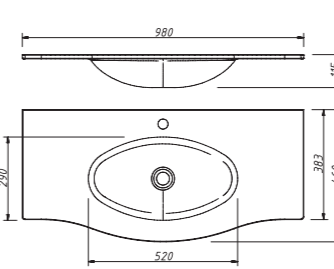

цена:

арт.: 1314

NOKTURN тумба 100
подвесная, 1 ящик

размеры с раковиной:

ш – 1018 / 980 мм
в – 469 мм
г – 470 мм

тумба:
24 580 р.

выпускается на склад
в отделах:
арт. TP-019
арт. TP-800
производится под заказ
в любых отделах
MODERN
ОДИН ВЫДВИЖНОЙ ЯЩИК

раковина
арт.: 158-G 3100
(фаянс):
21 438 р.

раковина
OW15-1314-R019
OW15-1314-R800
(стеклянная)
без бортика
эмаль R019/R800:
31 283 р.

раковина
OW15-1314-G
OW15-1314-S
(стеклянная)
без бортика
поталь Gold / Silver:
38 205 р.

254

цена:

арт.: 1319

NOKTURN тумба 90
подвесная, 2 ящика

размеры с раковиной
фаянс / стекло:

ш – 910 / 870 мм
в – 576 / 524 мм
г – 465 / 460 мм

тумба:
35 200 р.

выпускается на склад
в отделах:
арт. TP-019
арт. TP-800
производится под заказ
в любых отделах
MODERN
ОДИН ВЫДВИЖНОЙ ЯЩИК

раковина
арт.: 158-G 3090
(фаянс):
17 702 р.

раковина
OW15-1313-R019
OW15-1313-R800
(стеклянная)
без бортика
эмаль R019/R800:
28 994 р.

раковина
OW15-1313-G
OW15-1313-S
(стеклянная)
без бортика
поталь Gold / Silver:
35 861 р.

255

арт.: 1318

NOKTURN тумба 80
подвесная, 2 ящика

размеры с раковиной
фаянс / стекло:

ш – 810 / 770 мм
в – 576 / 524 мм
г – 465 / 460 мм

тумба:
34 430 р.

выпускается на склад
в отделах:
арт. TP-019
арт. TP-800
производится под заказ
в любых отделах
MODERN
ОДИН ВЫДВИЖНОЙ ЯЩИК

раковина
арт.: 158-G 3080
(фаянс):
13 241 р.

раковина
OW15-1312-R019
OW15-1312-R800
(стеклянная)
без бортика
эмаль R019/R800:
25 343 р.

раковина
OW15-1312-G
OW15-1312-S
(стеклянная)
без бортика
поталь Gold / Silver:
32 700 р.

арт.: 1315

NOKTURN тумба 100
подвесная, 2 ящика

размеры с раковиной
фаянс / стекло:

ш – 1018 / 870 мм
в – 576 / 524 мм
г – 470 / 460 мм

тумба:
35 772 р.

выпускается на склад
в отделах:
арт. TP-019
арт. TP-800
производится под заказ
в любых отделах
MODERN
ОДИН ВЫДВИЖНОЙ ЯЩИК

раковина
арт.: 158-G 3100
(фаянс):
21 438 р.