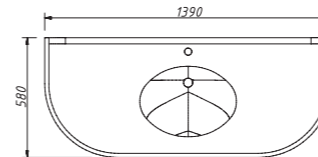

тумба:
114 407 р.

раковина:
от 7 616 р.

изделие производится
в отделах
Категории ЭМАЛИ
реестра отделок Classic

две стеклянные полки
варианты раковин (фаянс)

арт.: 0211; 540 М
1441-540 G;
1427-540 N;
1447-538;
UP-5006;
UP-2307;
UP-8000;
Seva DUO

ОТДЕЛЬНО
заказывается столешница