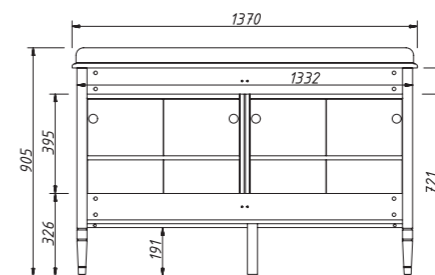

арт.: 33324

ALBION-promo
тумба 140 двойная (4 ящика)
без столешницы и раковин

размеры со столешницей:

ш – 1370 мм
в – 905 мм
г – 525 мм

тумба:
76 890 р.

раковина:
от 7 616 р.

выпускается в отделках:
арт. В-002 (бронз. фурн.)
арт. В-077 (хром. фурн.)
варианты раковин
(фаянс)
арт.: 0211;
540М;
1427-540N;
Сева DUO

отдельно
заказывается столешница