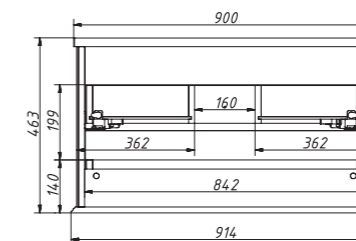

тумба:
73 494 р.

раковина
литьевой
мрамор
7 153 р.

изделие производится
только в отделках
цветными эмалями
без патинирования,
двухцветие (круги)
два выдвижных ящика
раковина
(литьевой мрамор)
для тумбы CAPRICE 90

арт.: Болеро-90
возможная комплектация
раковина (стеклокерамика)
цена – см .стр. 8–9

раковина
OW15-2218-...
стеклянная
без бортика
эмаль:
28 253 р.