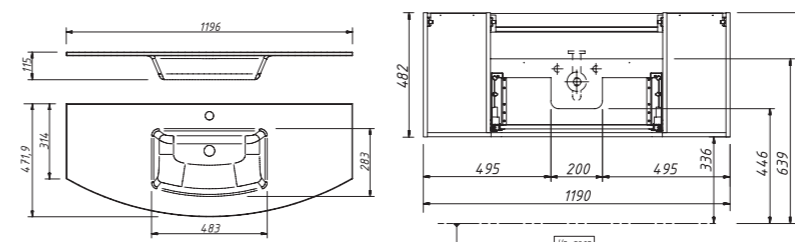

арт.: OW-3015-R...
(стеклянная)
без бортика
эмаль:
33 899 р.

арт.: OW-3015-R...
(стеклянная)
без бортика
поталь Gold / Silver:
42 401 р.