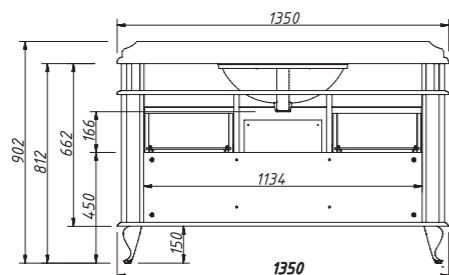

тумба:
175 885 р.

изделие производится в спецотделке В-018, а также в отделках Категории ЭМАЛИ и в комбинации с морилкой (углы, филёнки)

раковина:
от 7 616 р.

варианты раковин (фаянс)
арт.: 0211; 540 M;
1441-540 G;
1427-540 N;
1427-540 S;
1442-540 I;
UP-5006;
UP-7046;
Сева DUO.

отдельно заказывается столешница