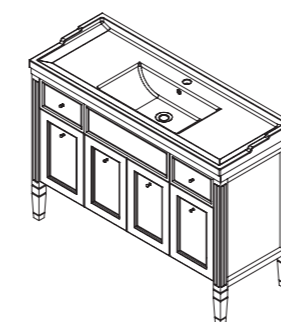

выпускается в отделках из Реестра отделок мебели Classic

два выдвижных ящика

раковина:
12 157 р.

раковина (фаянс) для тумбы ALBION 80

арт.: У-080В

61

арт.: 10316
ALBION тумба 120

размеры с раковиной: