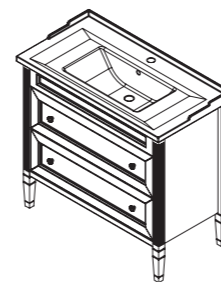

цена:

арт.: 33312

ALBION-promo
тумба 80 (2 двери)

размеры с раковиной:

ш – 820 мм
в – 883 мм
г – 480 мм

тумба:
38 222 р.

раковина:
12 157 р.

выпускается в отделках:
арт. В-002 (бронз. фурн.)
арт. В-077 (хром. фурн.)
в комплекте:
одна деревянная полка
раковина (фаянс)
для тумбы ALBION 80
арт.: У-080 В

цена:

арт.: 33320

ALBION-promo
тумба 90 (2 ящика)

размеры с раковиной:

ш – 930 мм
в – 885 мм
г – 475 мм

тумба:
54 593 р.

раковина:
15 016 р.

выпускается в отделках:
арт. В-002 (бронз. фурн.)
арт. В-077 (хром. фурн.)
в комплекте:
две стеклянные полки
два выдвижных ящика
раковина (фаянс)
для тумбы ALBION 90
арт.: У-090 В

68

арт.: 33315

ALBION-promo
тумба 80 (2 ящика)

размеры с раковиной:

ш – 820 мм
в – 883 мм
г – 480 мм

тумба:
52 078 р.

раковина:
12 157 р.

выпускается в отделках:
арт. В-002 (бронз. фурн.)
арт. В-077 (хром. фурн.)
в комплекте:
два выдвижных ящика
раковина (фаянс)
для тумбы ALBION 80
арт.: У-080 В

69

арт.: 33322

ALBION-promo
тумба 100 (2 ящика)

размеры с раковиной:

ш – 1025 мм
в – 885 мм
г – 470 мм

тумба:
56 430 р.

раковина:
17 161 р.

выпускается в отделках:
арт. В-002 (бронз. фурн.)
арт. В-077 (хром. фурн.)
в комплекте:
две стеклянные полки
два выдвижных ящика
раковина (фаянс)
для тумбы ALBION 100
арт.: У-100 В

арт.: 33319

ALBION-promo
тумба 90 (2 двери)

размеры с раковиной:

ш – 930 мм
в – 855 мм
г – 475 мм

тумба:
41 657 р.

раковина:
15 016 р.

выпускается в отделках:
арт. В-002 (бронз. фурн.)
арт. В-077 (хром. фурн.)
в комплекте:
две стеклянные полки
два выдвижных ящика
раковина (фаянс)
для тумбы ALBION 90
арт.: У-090 В

арт.: 33316

ALBION-promo
тумба 120 (4 двери, 2 ящика)

размеры с раковиной:

ш – 1225 мм
в – 885 мм
г – 468 мм

тумба:
72 560 р.

раковина:
20 975 р.