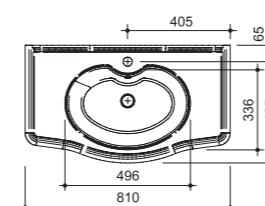

размеры с раковиной:

ш – 810 мм
в – 925 мм
г – 465 мм