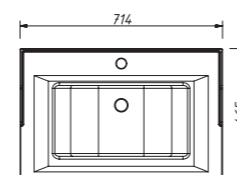

арт.: 33317

ALBION - promo
тумба 70 (2 ящика)

размеры с раковиной:

ш – 714 мм
в – 890 мм
г – 465 мм