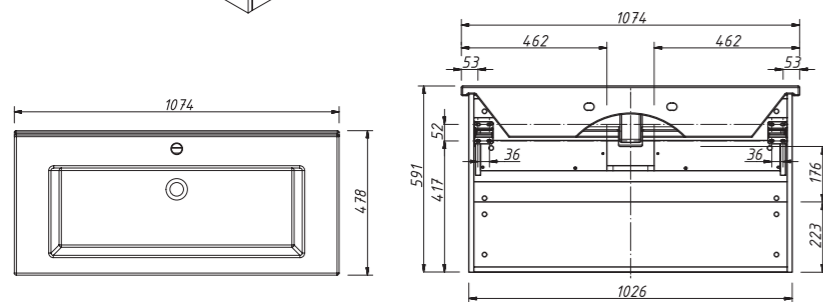

цена:

арт.: 34814
SYDNEY тумба 105
подвесная
2 выдвижных ящика
размеры с раковиной:
Ш – 1074 мм
В – 591 мм
Г – 478 мм

тумба:
33 810 р.

раковина:
7 100 р.

выпускается в отделках:
■ чистые эмали
категория ЭМАЛИ –
SPECIAL ENAMEL category
реестра отделок Classic
см. стр. 15–17
раковина (фаянс)
(Кировит)
для тумбы SYDNEY 105
арт.: ОСКАР 1050