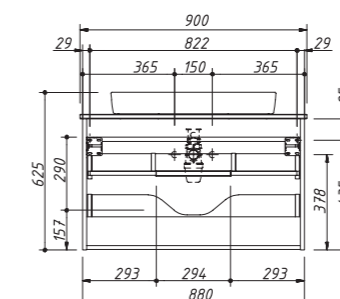

тумба:
34 398 р.

раковина:
от 4.900 р.

выпускается в отделках:
ЭКОШПОН – NATURA
см. стр. 23

варианты накладных раковин
(фаянс)

арт.: КУПЕР-650
GID N 9045
GID N 9026 B

отдельно заказывается
столешница

возможная комплектация
раковина (стеклокерамика)
цена – см. стр. 8–9