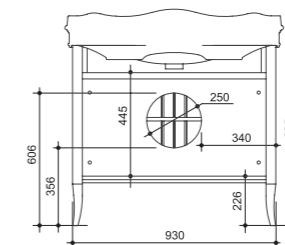

VALENCIA тумба 100
с 2 ящиками

арт.: 11117

размеры с раковиной:

ш – 1000 мм
в – 996 мм
г – 525 мм