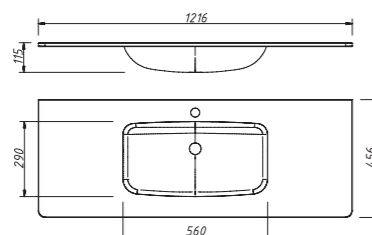

раковина
OW15-2215-R810
OW15-2215-R811
(стеклянная)
без бортика
эмаль R810/R811:
33 627 р.

цена: