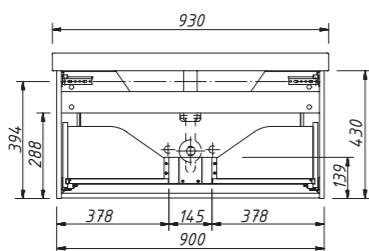

раковина (фаянс) для тумбы PONZA-A 80

арт.: У-080В

возможная комплектация раковина (стеклокерамика) цена – см .стр. 8–9

цена:

цена:

арт.: 13513
арт.: 13513 F

PONZA-A тумба 90
подвесная, 1 ящик

размеры с раковиной:
Ш – 930 мм
В – 472 мм
Г – 475 мм