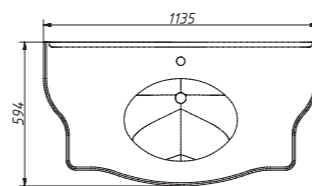

тумба:
99 836 р.
принт
на фасаде
по умолчанию

раковина:
от 7 616 р.
необходим
компактный
сифон

изделие производится
только в отделках цветными
эмальями, согласно реестру
отделок
варианты раковин (фаянс)
арт.: 0211;
1441-540G;
1427-540N;
1427-540M;
1427-540S;
1442-540I;
1447-538;
UP-5006;
UP-7046;
Сева DUO

отдельно
заказывается столешница

88