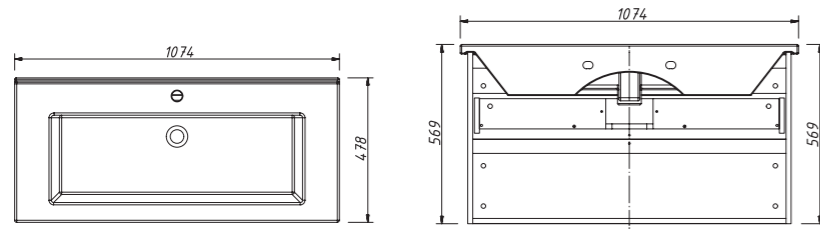

цена:

арт.: 34914

NOVARA тумба 105
подвесная
2 выдвижных ящика

размеры с раковиной:
Ш – 1074 мм
В – 569 мм
Г – 478 мм

тумба:
37 401 р.

раковина:
7 100 р.

выпускается в отделках:
■ чистые эмали
категория ЭМАЛИ –
SPECIAL ENAMEL category
реестра отделок Classic
см. стр. 15–17
раковина (фаянс)
для тумбы NOVARA 105
арт.: ОСКАР 1050
(Кировит)

52

арт.: 34950R
арт.: 34950L

NOVARA шкаф-пенал
подвесной, 2 двери

размеры:
Ш – 350 мм
В – 1400 мм
Г – 348 мм

30 849 р.
30 849 р.

выпускается в отделках:
■ чистые эмали
категория ЭМАЛИ –
SPECIAL ENAMEL category
реестра отделок Classic
см. стр. 15–17

53

арт.: 34951 R
арт.: 34951 L

NOVARA шкаф-пенал
с нишей и дверью

размеры:
Ш – ??? мм
В – ??? мм
Г – ??? мм

?? ??? р.

выпускается в отделках:
■ чистые эмали
категория ЭМАЛИ –
SPECIAL ENAMEL category
реестра отделок Classic
см. стр. 15–17