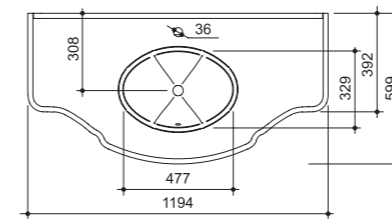

тумба
со стеклами:
224 873 р.

раковина:
от 7 616 р.

боковые фасады
со стеклом

выпускается в отделках
из Реестра отделок
мебели Classic

два выдвижных ящика

варианты раковин
(фаянс)

арт.: 0211;
1447-538

отдельно
заказывается столешница