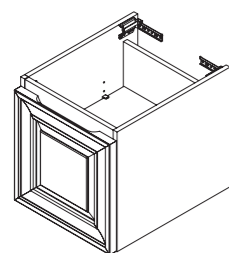

арт.: P40R (правый)
арт.: P40L (левый)
модуль с дверкой
с креплениями к стене

размеры:
ш – 400 мм
в – 430 мм
г – 500 мм

21 890 р.

изделие производится
в отделках ЧИСТЫЕ ЭМАЛИ
Реестра отделок Classic