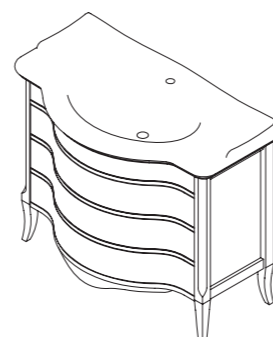

арт. 11816

MODENA тумба 110
без столешницы и раковины
3 ящика (универсальная)

размеры со столешницей:
ш – 1100 мм
в – 895 мм
г – 605 мм