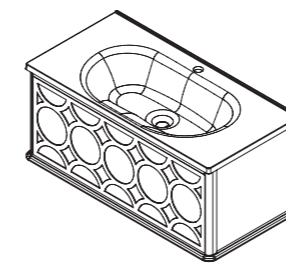

цена:

цена:

арт.: 25010

CAPRICE тумба 60
подвесная, 1 ящик

размеры с раковиной:

Ш – 614 мм
В – 396 мм
Г – 455 мм

тумба:
40 043 р.

раковина
литьевой
мрамор
5 207 р.

изделие производится
только в отделках
цветными эмалями
без патинирования,
двухцветие (круги)
один выдвижной ящик
раковина
(литьевой мрамор)
для тумбы CAPRICE 60

арт.: Болеро-60

возможная комплектация
раковина (стеклокерамика)
цена – см .стр. 8–9

арт.: 25013

CAPRICE тумба 90
подвесная, 1 ящик

размеры с раковиной:

Ш – 914 мм
В – 396 мм
Г – 455 мм

тумба:
55 424 р.

раковина
литьевой
мрамор
7 153 р.

изделие производится
только в отделках
цветными эмалями
без патинирования,
двухцветие (круги)
один выдвижной ящик
раковина
(литьевой мрамор)
для тумбы CAPRICE 90

арт.: Болеро-90

возможная комплектация
раковина (стеклокерамика)
цена – см .стр. 8–9

раковина
OW15-2218-...
стеклянная
без бортика
эмаль:
28 253 р.

арт.: 25011

CAPRICE тумба 70
подвесная, 1 ящик

размеры с раковиной:

Ш – 714 мм
В – 396 мм
Г – 455 мм

тумба:
47 717 р.

раковина
литьевой
мрамор
6 135 р.

изделие производится
только в отделках
цветными эмалями
без патинирования,
двухцветие (круги)
один выдвижной ящик
раковина
(литьевой мрамор)
для тумбы CAPRICE 70

арт.: Болеро-70

возможная комплектация
раковина (стеклокерамика)
цена – см .стр. 8–9

арт.: 25014

CAPRICE тумба 100
подвесная, 1 ящик

размеры с раковиной:

Ш – 1014 мм
В – 396 мм
Г – 455 мм

тумба:
59 646 р.

раковина
литьевой
мрамор
7 521 р.

изделие производится
только в отделках
цветными эмалями
без патинирования,
двухцветие (круги)
один выдвижной ящик
раковина
(литьевой мрамор)
для тумбы CAPRICE 100

арт.: Болеро-100

возможная комплектация
раковина (стеклокерамика)
цена – см .стр. 8–9

раковина
OW15-2221-...
стеклянная
без бортика
эмаль:
31 566 р.

арт.: 25012

CAPRICE тумба 80
подвесная, 1 ящик