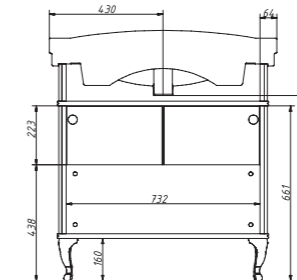

цена:

арт.: 33421

BORGО тумба 85
для рак. КИРОВИТ

размеры с раковиной:

ш – 860 мм
в – 946 мм
г – 502 мм

тумба:
40 865 р.

раковина:
6 090 р.

выпускается в отделках:
арт. В-136 BLUE
арт. В-177 BIANCO-GRIGIO
варианты фурнитуры
хром / бронза
раковина (фаянс)
для тумбы BORGО 80
КИРОВИТ
Модерн-850