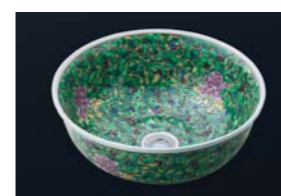

арт.: RC-X 019
(фаянс)

размеры:
420 x 420 мм
гл – 160 мм

15 451 р.

раковина
накладная