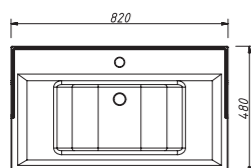

раковина:
17 161 р.

раковина (фаянс) для тумбы ALBION 100

арт.: У-100В

60

арт.: 10315
ALBION тумба 80
два ящика

размеры с раковиной:

ш – 820 мм
в – 910 мм
г – 480 мм

тумба:
86 317 р.