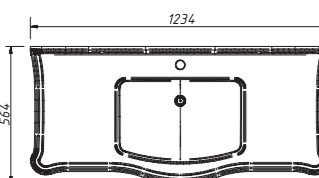

тумба:
89 386 р.

выпускается в отделках из Реестра отделок Classic без патинирования

раковина:
16 599 р.

раковина (фаянс) для тумбы VENEZIA 90
арт.: АВ-9090