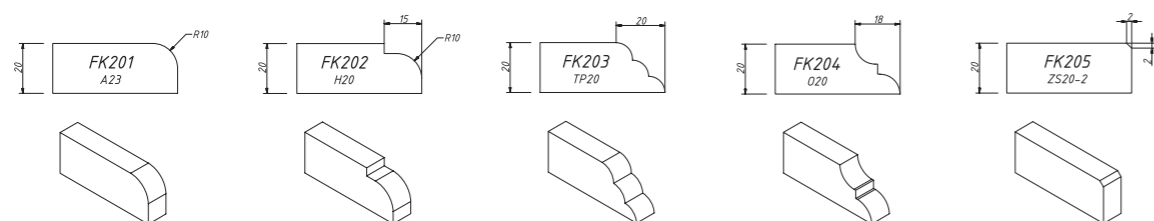

Варианты профиля кромки столешницы

толщина материала 20 мм

толщина материала 30 мм

толщина материала 40 мм (20 + 20 мм)

Общие ограничения по столешницам:

- Столешницы толщиной 20 мм и длиной свыше 1400 мм производятся только из кварцевого камня!
- Заказы на столешницы размером менее 600 x 600 мм принимаются только при наличии материала на производстве!
- Максимально возможный размер бесшовной прямой столешницы – 2000 мм, бесшовной угловой – 2400 мм. **Внимание!** Естественное ограничение на размер бесшовной столешницы накладывают условия доставки и монтажа: РАЗМЕРЫ ПРОЕМОВ ДВЕРЕЙ, ЛИФТОВ и пр., А также ВЕС цельного изделия: приблизительный вес 1 м² столешницы 20 мм – 55 кг, приблизительный вес 1 м² столешницы 30 мм – 80 кг. Данные условия обязательно оговаривать при приеме заказа с клиентом.