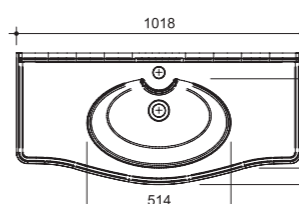

цена:

арт.: 11016

BOURGET тумба 120
раковина с бортиком

размеры с раковиной:

ш – 1150 мм
в – 945 мм
г – 463 мм

тумба:
90 708 р.

раковина
(стеклянная)
с бортиком
поталь
Gold / Silver:
50 249 р.

изделие производится
только в отделках цветными
эмалями, согласно реестру
отделок

принт на фасаде
по умолчанию

раковина (стекло 15 мм)
для тумбы BOURGET 120
1150 x 462 x 15 мм
(производство CAPRIGO)

раковина
(стеклянная)
с бортиком
эмаль:
43 382 р.

86

арт.: 11017

BOURGET тумба 140
двойная
раковина с бортиком

размеры с раковиной:

ш – 1350 мм
в – 950 мм
г – 460 мм

тумба:
98 325 р.

раковина
(стеклянная)
с бортиком
поталь
Gold / Silver:
61 694 р.

изделие производится
только в отделках цветными
эмалями, согласно реестру
отделок

принт на фасаде
по умолчанию

раковина (стекло 15 мм)
для тумбы BOURGET 140
1350 x 460 x 15 мм
(производство CAPRIGO)

раковина
(стеклянная)
с бортиком
эмаль:
49 050 р.

цена:

арт.: 11023

BOURGET тумба 80
2 двери

размеры с раковиной:

ш – 810 мм
в – 925 мм
г – 465 мм

тумба:
74 140 р.

раковина
158-G3080
(керамика):
14 566 р.

раковина
(стеклянная)
с бортиком
OW15-11012-...
поталь / эмаль:
42 292 / 35 425 р.

изделие производится
только в отделках
цветными эмалями,
согласно реестру отделок

арт.: 11024

BOURGET тумба 90
2 двери

размеры с раковиной:

ш – 910 мм
в – 925 мм
г – 465 мм

тумба:
77 048 р.

раковина
158-G3090
(керамика):
19 473 р.

раковина
(стеклянная)
с бортиком
OW15-11013-...
поталь / эмаль:
44 418 / 37 518 р.

изделие производится
только в отделках
цветными эмалями,
согласно реестру отделок

87

арт.: 11026

BOURGET тумба 100
2 двери

размеры с раковиной:

ш – 1018 мм
в – 928 мм
г – 470 мм

тумба:
82 146 р.

раковина
158-G3100
(керамика):
21 438 р.

раковина
(стеклянная)
с бортиком
OW15-11014-...
поталь / эмаль:
47 448 / 40 603 р.