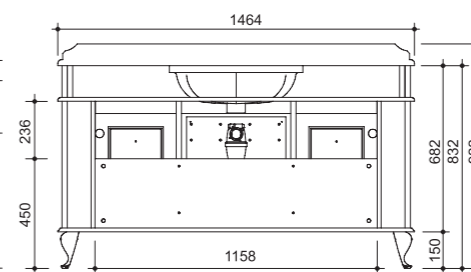

тумба: изделие производится в отделах Категории ЭМАЛИ реестра отделок Classic тумба полкой не комплектуется варианты раковин (фаянс)
арт.: 0211; 1441-540G; 1447-538; Сева DUO

раковина: ОТДЕЛЬНО заказывается столешница
от 7 616 р.