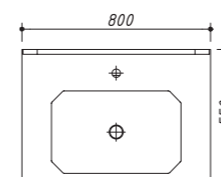

арт.: 13715.30

METROPOL тумба 100
2 выдвижных ящика
без столешницы и раковины
размеры со столешницей:
ш – 1000 мм
в – 955 мм
г – 550 мм

тумба:
52 962 р.

раковина:
от 5 051 р.

выпускается в отделках:
■ категория ЭМАЛИ –
SPECIAL ENAMEL category
реестра отделок Classic
см. стр. 15–17
варианты накладных раковин
(фаянс)
арт.: – LINE
– AMPIR
отдельно заказывается
столешница