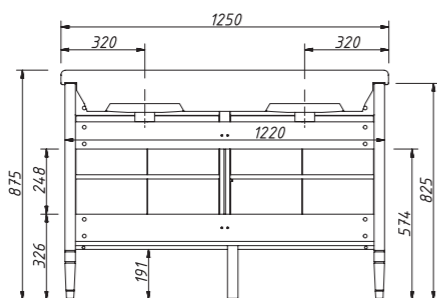

цена:

арт.: 33318

ALBION-promo
тумба 125 двойная (4 двери)

размеры с раковиной:

ш – 1250 мм
в – 875 мм
г – 470 мм

тумба:
59 351 р.

раковина:
15 479 р.

выпускается в отделках:
арт. В-002 (бронз. фурн.)
арт. В-077 (хром. фурн.)
в комплекте:
две стеклянные полки
раковина (фаянс)
для тумбы ALBION 125
арт.: Гармония 125