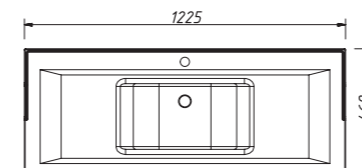

размеры с раковиной:

ш – 1210 мм
в – 895 мм
г – 465 мм