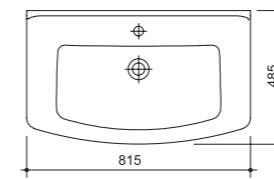

арт.: 11712-Console

BODEN тумба-консоль 80
с ящиком

размеры с раковиной:

ш – 815 мм
в – 913 мм
г – 485 мм