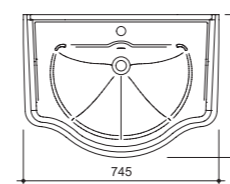

арт.: 0211; 540 М
1441-540 G;
1427-540 N;
UP-5006;
UP-8000;
Seva DUO

ОТДЕЛЬНО
заказывается столешница

Коллекция TREVI

цена:

арт.: 11511

TREVI тумба 70
размеры с раковиной:

Ш – 745 мм
В – 958 мм
Г – 545 мм

тумба:
58 856 р.