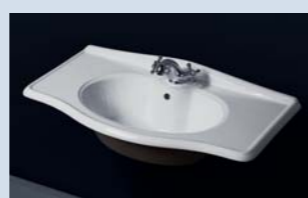

тумба:
34 430 р.

выпускается на склад
в отделах:
арт. TP-019
арт. TP-800
производится под заказ
в любых отделах
MODERN
ОДИН ВЫДВИЖНОЙ ЯЩИК

раковина
арт.: 158-G 3080
(фаянс):
13 241 р.

раковина
OW15-1312-R019
OW15-1312-R800
(стеклянная)
без бортика
эмаль R019/R800:
25 343 р.

раковина
OW15-1312-G
OW15-1312-S
(стеклянная)
без бортика
поталь Gold / Silver:
32 700 р.