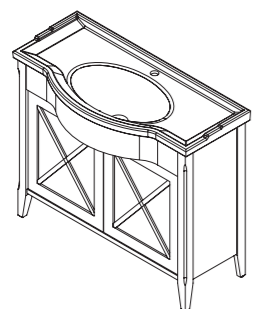

арт.: 33616
NAPOLI-promo тумба 100

размеры с раковиной:

ш – 1031 мм
в – 867 мм
г – 485 мм

тумба:
36 245 р.

раковина:
18 115 р.

фасады со стеклом
выпуск коллекции
NAPOLI-PROMO
возможен только отделка
В-168, В-169 реестра
отделка Classic
одна деревянная полка
раковина (фаянс)
для тумбы NAPOLI 100
арт.: NP-100