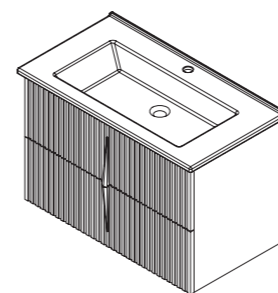

тумба:
32 760 р.

раковина:
4 512 р.

выпускается в отделках:

- чистые эмали категория ЭМАЛИ – SPECIAL ENAMEL category реестра отделок Classic см. стр. 15–17

раковина (фаянс)
для тумбы NOVARA 75

арт.: ОСКАР 750
(Кировит)