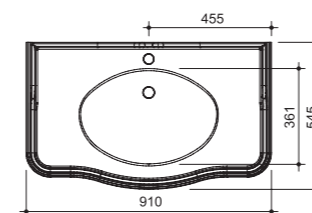

арт.: 10513

VIVO тумба 90

размеры с раковиной:

ш – 910 мм
в – 939 мм
г – 545 мм