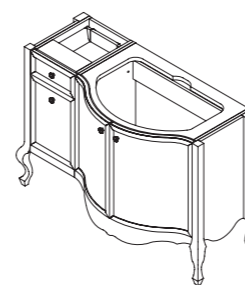

ВАРИАНТЫ СБОРКИ КОМПЛЕКТОВ МЕБЕЛИ коллекции LUSO

■ комплект мебели № 3

■ комплект мебели № 8

■ комплект мебели № 4

УСЛОВИЯ СБОРКИ КОМПЛЕКТОВ коллекции LUSO

- Боковины с опорами – всегда 2 шт. на комплект (правая + левая).
- К стене обязательно крепить модуль под раковину 133U1-800.
- Справа или слева от модуля под раковину 133U1-800 стыкуются НЕ БОЛЕЕ двух модулей!
- Максимальная ширина единого комплекта с 1 раковиной – 2000 мм (Строго).
- Максимальная ширина бесшовной столешницы с 1 раковиной – 2000 мм (Строго).
- Декоративная планка (нижний карниз под модулем) входит в комплект и цену модулей.