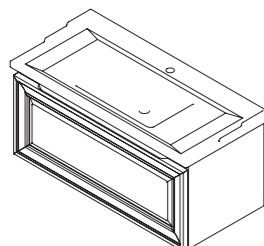

арт.: 13550R (правый)
арт.: 13550L (левый)

арт.: 13550F R (правый)
арт.: 13550F L (левый)

PONZA-A шкаф-пенал
2 двери

размеры:
Ш – 400 мм
В – 1600 мм
Г – 250 мм

45 430 р.

45 430 р.

45 430 р.

45 430 р.

производится только в отделках цветными эмалями согласно реестру отделок
3 стеклянные полки

164