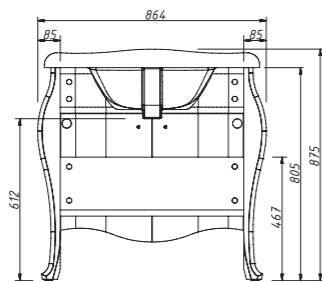

арт.: АВ-9100

цена:

арт.: 11912
VENEZIA тумба 80

размеры с раковиной:

Ш – 864 мм
В – 875 мм
Г – 564 мм

тумба:
84 979 р.

выпускается в отделках из Реестра отделок Classic без патинирования

раковина:
13 620 р.