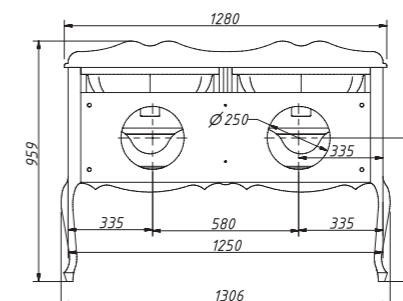

изделие производится
только в отделках цветными
эмальями, согласно реестру
отделок
варианты раковин (фаянс)
арт.: 0211;
1427-540N;
1427-540M;
1447-538;
UP-7046;
Сева DUO

89

арт.: 11019

BOURGET тумба 140
Двойная
без столешницы и раковин
размеры со столешницей:
Ш – 1306 мм
В – 959 мм
Г – 594 мм