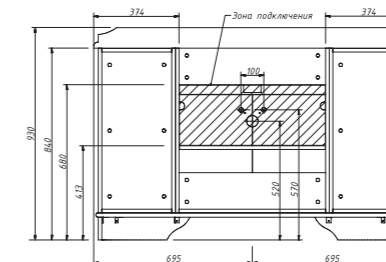

тумба:
114 407 р.

раковина:
от 7 616 р.

изделие производится
в отделах
Категории ЭМАЛИ
реестра отделок Classic

две стеклянные полки
варианты раковин (фаянс)

арт.: 0211; 540 М
1441-540 G;
1427-540 N;
1447-538;
UP-5006;
UP-2307;
UP-8000;
Seva DUO

ОТДЕЛЬНО
заказывается столешница