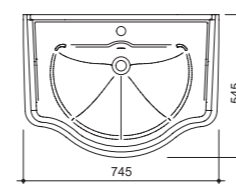

21 034 р.

Коллекция TREVI – PROMO

TREVI-promo 70, отделка из Реестра отделок Classic (арт. В-031G)

цена:

арт.: 33511

TREVI-promo
тумба 70

размеры с раковиной:

ш – 745 мм
в – 958 мм
г – 545 ммтумба:
36 258 р.выпускается в отделке
В-031 G
из Реестра отделок Classic
одна деревянная полкараковина:
арт.: KR-7
13 503 р.раковина (фаянс)
для тумбы TREVI 70
арт.: KR-7раковина:
KERASAN
арт.: 1047 B
17 767 р.арт.: HL 3-25 -сrm
(покрытие – хром)арт.: HL 3-25 -vot
(покрытие – бронза)держатель полотенца мебельный
прямой (длина 281 мм)