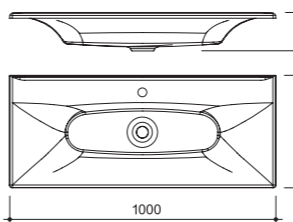

тумба:
78 870 р.

раковина
литьевой
мрамор
7 521 р.

изделие производится
только в отделках
цветными эмалями
без патинирования,
двухцветие (круги)
два выдвижных ящика
раковина
(литьевой мрамор)
для тумбы CAPRICE 100

арт.: Болеро-100
возможная комплектация
раковина (стеклокерамика)
цена – см .стр. 8–9

раковина
OW15-2221-...
стеклянная
без бортика
эмаль:
31 566 р.