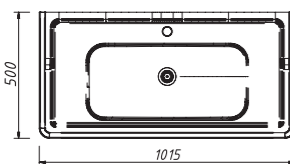

арт.: 33414

BORGО тумба 100
для рак. CH-1000

размеры с раковиной:

ш – 1015 мм
в – 937 мм
г – 500 мм