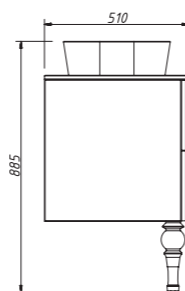

тумбы с раковинами на столешницах BRIGHTON – T

арт.: GID N9045
(фаянс)
размеры:
ш – 500 мм
в – 120 мм
г – 377 мм

цена: 7 645 р.