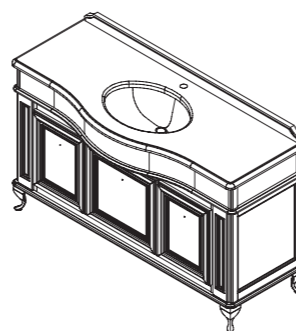

FRESCO тумба 150
без столешницы и раковины
арт.: 10619
размеры со столешницей:
ш – 1464 мм
в – 922 мм
г – 597 мм