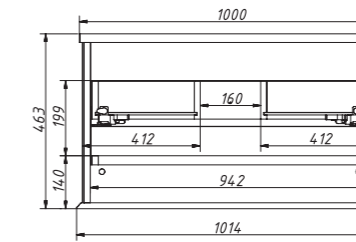

тумба:
78 870 р.

раковина
литьевой
мрамор
7 521 р.

изделие производится
только в отделках
цветными эмалями
без патинирования,
двухцветие (круги)
два выдвижных ящика
раковина
(литьевой мрамор)
для тумбы CAPRICE 100

арт.: Болеро-100
возможная комплектация
раковина (стеклокерамика)
цена – см .стр. 8–9

раковина
OW15-2221-...
стеклянная
без бортика
эмаль:
31 566 р.