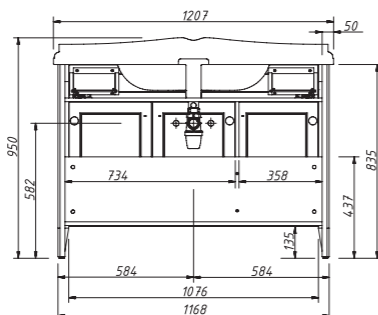

комплект мебели NAPOLI (отделка арт. В-168)

- тумба NAPOLI 120, раковина арт. СН-1200
- зеркало без полки NAPOLI
- шкаф-пенал NAPOLI арт. 33650 L (левый)
- два светильника: арт. 2241 -vot, смеситель ADRIA-Classic: арт. 03-026 vot