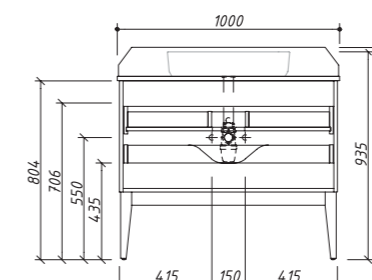

Коллекция METROPOL

Тумбы со столешницами и накладными раковинами "ЧАША" Высота опор (ножки) – 305 мм

арт.: 13711.30

METROPOL тумба 75
2 выдвижных ящика
без столешницы и раковины
размеры со столешницей:
ш – 750 мм
в – 955 мм
г – 550 мм

цена:

тумба:
47 890 р.

раковина:
от 5 051 р.

выпускается в отделках:
■ категория ЭМАЛИ –
SPECIAL ENAMEL category
реестра отделок Classic
см. стр. 15–17
варианты накладных раковин
(фаянс)
арт.: – LINE
– AMPIR
отдельно заказывается
столешница

арт.: 13712.30

METROPOL тумба 80
2 выдвижных ящика
без столешницы и раковины
размеры со столешницей:
ш – 800 мм
в – 955 мм
г – 550 мм

тумба:
49 490 р.

раковина:
от 5 051 р.

выпускается в отделках:
■ категория ЭМАЛИ –
SPECIAL ENAMEL category
реестра отделок Classic
см. стр. 15–17
варианты накладных раковин
(фаянс)
арт.: – LINE
– AMPIR
отдельно заказывается
столешница

арт.: 13715.30

METROPOL тумба 100
2 выдвижных ящика
без столешницы и раковины
размеры со столешницей:
ш – 1000 мм
в – 955 мм
г – 550 мм

тумба:
52 962 р.

раковина:
от 5 051 р.

выпускается в отделках:
■ категория ЭМАЛИ –
SPECIAL ENAMEL category
реестра отделок Classic
см. стр. 15–17
варианты накладных раковин
(фаянс)
арт.: – LINE
– AMPIR
отдельно заказывается
столешница