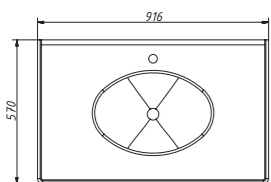

арт.: 10323

ALBION тумба 90
без столешницы и раковины

размеры со столешницей:

ш – 916 мм
в – 890 мм
г – 570 мм