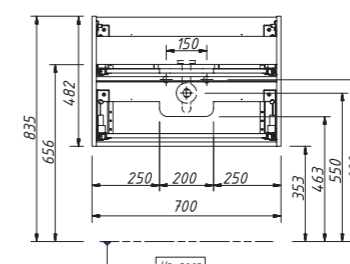

Коллекция LEGATO

LEGATO 100, отд. ЧЕРНЫЙ (арт.: TP-043)

цена:

арт.: 3011A

LEGATO тумба 70
подвесная, 1 ящик

размеры тумбы:

Ш – 700 мм

В – 482 мм

Г – 457 мм

тумба:
26 978 р.

раковина
70 см
для тумбы
LEGATO 70

производится под заказ
в любых отделках
MODERN

ОДИН ВЫДВИЖНОЙ ЯЩИК

арт.: OW-3011-R...
(стеклянная)
без бортика
эмаль:
26 029 р.

арт.: OW-3011-R...
(стеклянная)
без бортика
поталь Gold / Silver:
32 591 р.

арт.: 3011B

LEGATO тумба 70
подвесная, 2 ящика

размеры тумбы:

Ш – 700 мм

В – 482 мм

Г – 457 мм

тумба:
34 533 р.

раковина
70 см
для тумбы
LEGATO 70

производится под заказ
в любых отделках
MODERN

ДВА ВЫДВИЖНЫХ ЯЩИКА

арт.: OW-3011-R...
(стеклянная)
без бортика
эмаль:
26 029 р.

арт.: OW-3011-R...
(стеклянная)
без бортика
поталь Gold / Silver:
32 591 р.

арт.: 3012A

LEGATO тумба 80
подвесная, 1 ящик

размеры тумбы:

Ш – 800 мм

В – 482 мм

Г – 458 мм

тумба:
29 077 р.

раковина
80 см
для тумбы
LEGATO 80

производится под заказ
в любых отделках
MODERN

ОДИН ВЫДВИЖНОЙ ЯЩИК

арт.: OW-3012-R...
(стеклянная)
без бортика
эмаль:
27 632 р.

арт.: OW-3012-R...
(стеклянная)
без бортика
поталь Gold / Silver:
34 553 р.