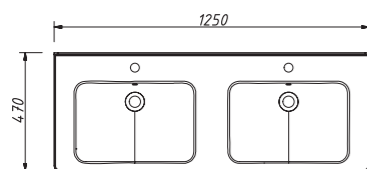

цена:

арт.: 33318

ALBION-promo
тумба 125 двойная (4 двери)

размеры с раковиной:

ш – 1250 мм
в – 875 мм
г – 470 мм

тумба:
59 351 р.

раковина:
15 479 р.

выпускается в отделках:
арт. В-002 (бронз. фурн.)
арт. В-077 (хром. фурн.)
в комплекте:
две стеклянные полки
раковина (фаянс)
для тумбы ALBION 125
арт.: Гармония 125