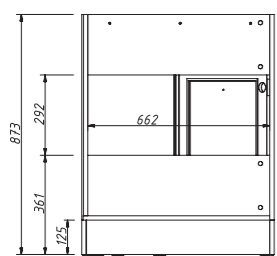

размеры:
Ш – 700 мм
В – 748 мм
Г – 700 мм

61 144 р.

производится в отделках из Реестра отделок мебели Classic

модуль полкой не комплектуется

без цоколя

варианты раковин (фаянс)

арт.: 0211;
Сева DUO

расчет цоколя на стр. 225