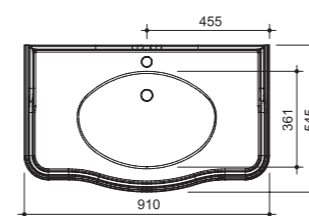

арт.: 11213 В

NAPOLI-premium тумба 90

размеры с раковиной:

ш – 910 мм
в – 905 мм
г – 545 мм