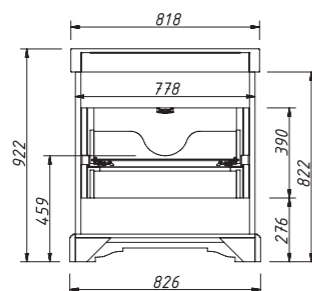

тумба:
100 117 р.

изделие производится только в отделках из Категории ЭМАЛИ реестра отделок Classic без патинирования
два выдвижных ящика
раковина (фаянс) для тумбы GREENWICH 80
арт.: UV-80

раковина:
14 777 р.

123