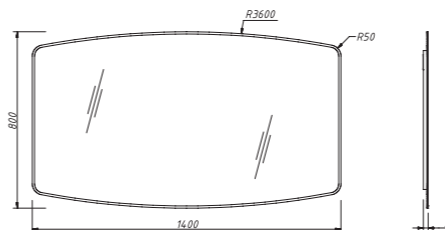

цена:

арт.: 3016 В
LEGATO тумба 140
подвесная, 2 ящика, 2 двери
размеры тумбы:
ш – 1390 мм
в – 482 мм
г – 459 мм

тумба:
56 210 р.
производится под заказ
в любых отделках
MODERN
две двери, два выдвижных ящика

раковина
140 см
для тумбы
LEGATO 140

арт.: OW-3016-R... (стеклянная) без бортика эмаль: **36 679 р.**
арт.: OW-3016-R... (стеклянная) без бортика поталь Gold / Silver: **45 780 р.**

цена:

арт.: 3033
LEGATO шкаф зеркальный 120
3-створчатый, с подсветкой по периметру
размеры:
ш – 1200 мм
в – 760 мм
г – 180 мм

88 402 р.
Шкаф зеркальный (3-створчатый, с подсветкой по периметру и зоны смесителя, с розеткой, сенсорный выключатель)

арт.: 3020 А
LEGATO тумба 150
подвесная, 2 ящика
размеры тумбы:
ш – 1532 мм
в – 482 мм
г – 529 мм

тумба:
62 660.
производится под заказ
в любых отделках
MODERN
два выдвижных ящика

раковина
150 см
для тумбы
LEGATO 150

арт.: OW-3020-R... (стеклянная) без бортика эмаль: **51 067 р.**
арт.: OW-3020-R... (стеклянная) без бортика поталь Gold / Silver: **63 329 р.**

арт.: 3036
LEGATO зеркало 140
размеры:
ш – 1400 мм
в – 800 мм
г – 22 мм

22 662 р.
Зеркало на подложке, без подсветки, зеркальный фацет – 10 мм

арт.: 3020 В
LEGATO тумба 150
подвесная, 4 ящика
размеры тумбы:
ш – 1532 мм
в – 482 мм
г – 529 мм

тумба:
77 336 р.
производится под заказ
в любых отделках
MODERN
четыре выдвижных ящика

раковина
150 см
для тумбы
LEGATO 150

арт.: OW-3020-R... (стеклянная) без бортика эмаль: **51 067 р.**
арт.: OW-3020-R... (стеклянная) без бортика поталь Gold / Silver: **63 329 р.**