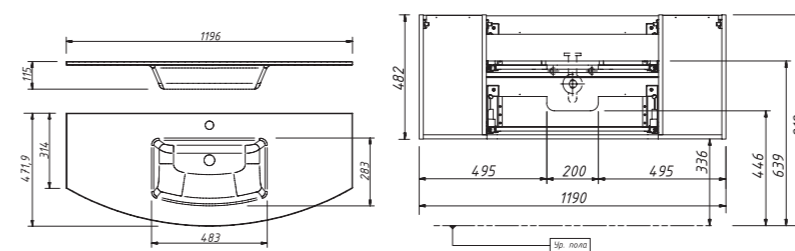

арт.: OW-3015-R...
(стеклянная)
без бортика
эмаль:
33 899 р.

арт.: OW-3015-R...
(стеклянная)
без бортика
поталь Gold / Silver:
42 401 р.

арт.: 3014 B
LEGATO тумба 100
подвесная, 2 ящика
размеры тумбы:
ш – 990 мм
в – 482 мм
г – 460 мм

тумба:
39 279 р.
раковина
100 см
для тумбы
LEGATO 100

производится под заказ
в любых отделках
MODERN
два выдвижных ящика