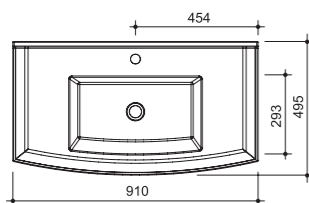

цена:

размеры с раковиной:

ш – 910 мм
в – 876 мм
г – 495 мм

тумба:
88 679 р.

раковина:
15 581 р.

выпускается в отделках из Реестра отделок мебели Classic
раковина (фаянс) для тумбы JARDIN 90
арт.: У-090С
два выдвижных ящика
тумба полкой не комплектуется

арт.: 10414
JARDIN тумба 100

размеры с раковиной:

ш – 1010 мм
в – 876 мм
г – 495 мм

тумба:
94 111 р.

раковина:
20 430 р.

выпускается в отделках из Реестра отделок мебели Classic
раковина (фаянс) для тумбы JARDIN 100
арт.: У-100С
два выдвижных ящика
тумба полкой не комплектуется