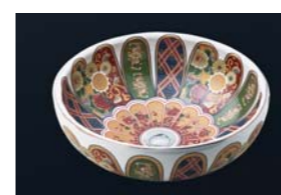

арт.: RC-Y 150
(фаянс)

размеры:
420 x 420 мм
гл – 140 мм

15 451 р.

раковина
накладная