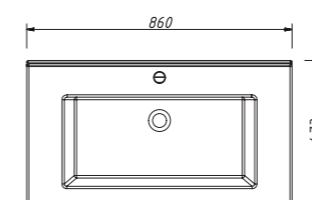

раковина:
4 512 р.

арт.: 34712

SEATTLE тумба 85
2 выдвижных ящика

размеры с раковиной:

Ш – 860 мм
В – 639 мм
Г – 473 мм

тумба:
23 909 р.

выпускается в отделках:
ЭКОШПОН – NATURA
см. стр. 23

раковина Кировит (фаянс)
арт.: ОСКАР 850