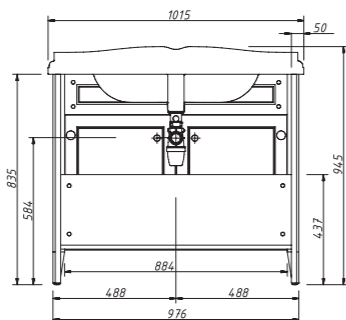

арт.: 33616
NAPOLI-promo тумба 100

размеры с раковиной:

ш – 1031 мм
в – 867 мм
г – 485 мм

тумба:
36 245 р.

раковина:
18 115 р.

фасады со стеклом
выпуск коллекции
NAPOLI-PROMO
возможен только отделка
В-168, В-169 реестра
отделка Classic
одна деревянная полка
раковина (фаянс)
для тумбы NAPOLI 100
арт.: NP-100