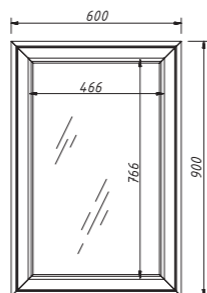

арт.: 13530
PONZA зеркало 60
без факета

размеры:
ш – 600 мм
в – 900 мм
г – 31 мм

15 950 р.

производится
только в отделках
цветными эмалями