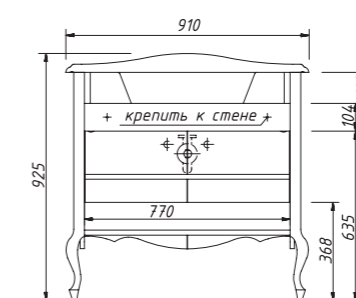

цена:

арт.: 11016

BOURGET тумба 120
раковина с бортиком

размеры с раковиной:

ш – 1150 мм
в – 945 мм
г – 463 мм

тумба:
90 708 р.

раковина
(стеклянная)
с бортиком
поталь
Gold / Silver:
50 249 р.

изделие производится
только в отделках цветными
эмалями, согласно реестру
отделок

принт на фасаде
по умолчанию

раковина (стекло 15 мм)
для тумбы BOURGET 120
1150 x 462 x 15 мм
(производство CAPRIGO)

раковина
(стеклянная)
с бортиком
эмаль:
43 382 р.

86

арт.: 11017

BOURGET тумба 140
двойная
раковина с бортиком

размеры с раковиной:

ш – 1350 мм
в – 950 мм
г – 460 мм

тумба:
98 325 р.

раковина
(стеклянная)
с бортиком
поталь
Gold / Silver:
61 694 р.

изделие производится
только в отделках цветными
эмалями, согласно реестру
отделок

принт на фасаде
по умолчанию

раковина (стекло 15 мм)
для тумбы BOURGET 140
1350 x 460 x 15 мм
(производство CAPRIGO)

раковина
(стеклянная)
с бортиком
эмаль:
49 050 р.

цена:

арт.: 11023

BOURGET тумба 80
2 двери

размеры с раковиной:

ш – 810 мм
в – 925 мм
г – 465 мм

тумба:
74 140 р.

раковина
158-G3080
(керамика):
14 566 р.

раковина
(стеклянная)
с бортиком
OW15-11012-...
поталь / эмаль:
42 292 / 35 425 р.

изделие производится
только в отделках
цветными эмалями,
согласно реестру отделок

арт.: 11024

BOURGET тумба 90
2 двери

размеры с раковиной:

ш – 910 мм
в – 925 мм
г – 465 мм

тумба:
77 048 р.

раковина
158-G3090
(керамика):
19 473 р.

раковина
(стеклянная)
с бортиком
OW15-11013-...
поталь / эмаль:
44 418 / 37 518 р.

изделие производится
только в отделках
цветными эмалями,
согласно реестру отделок

87

арт.: 11026

BOURGET тумба 100
2 двери

размеры с раковиной:

ш – 1018 мм
в – 928 мм
г – 470 мм

тумба:
82 146 р.

раковина
158-G3100
(керамика):
21 438 р.

раковина
(стеклянная)
с бортиком
OW15-11014-...
поталь / эмаль:
47 448 / 40 603 р.