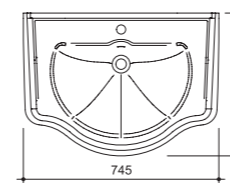

Коллекция TREVI

цена:

арт.: 11511

TREVI тумба 70
размеры с раковиной:

Ш – 745 мм
В – 958 мм
Г – 545 мм

тумба:
58 856 р.

раковина:
арт.: KR-7
13 503 р.

раковина:
KERASAN
RETRO
арт.: 1047 B
17 767 р.

выпускается в отделках
из Реестра отделок Classic
без патинирования
одна деревянная полка

раковина (фаянс)
для тумбы TREVI 70
арт.: KR-7

арт.: 11511 - поталь
отделка 100% - поталь

TREVI тумба 70
размеры с раковиной:

Ш – 745 мм
В – 958 мм
Г – 545 мм

тумба:
82 399 р.

раковина:
арт.: KR-7
13 503 р.

раковина:
KERASAN
RETRO
арт.: 1047 B
17 767 р.

цена на отделки:
поталь Silver / Gold
без патинирования
одна деревянная полка

раковина (фаянс)
для тумбы TREVI 70
арт.: KR-7

арт.: 11550R (правый)
арт.: 11550L (левый)

TREVI шкаф-пенал

размеры:

Ш – 465 мм
В – 1600 мм
Г – 420 мм

87 643 р.

выпускается в отделках
из Реестра отделок Classic
без патинирования
три стеклянные полки 4 мм