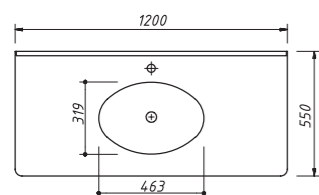

для столешниц варианты
врезных раковин (фаянс)

арт.: 0211
540N

раковина (стеклокерамика)
с одной чашей
заказной размер –
81–100 см

арт.: GC18–ORL

цена:

заказной размер тумбы
по ширине – 101–120 см
(с шагом 1 см)
арт.: ORL 101 – ORL 120
максимальный габаритный
размер:
Ш – 1010 – 1200 мм
В – 975 мм
Г – 550 мм