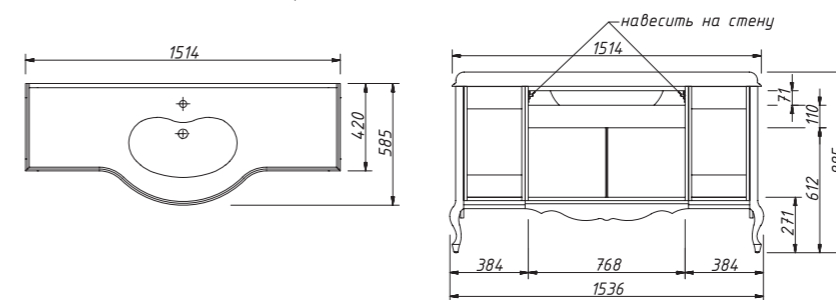

тумба:
140 523 р.

раковина:
от 7 616 р.

коллекция производится
в отделах Категории ЭМАЛИ
реестра отделок Classic
корпуса модулей ЛДСП
Вяз Милфорд

состоит из модулей:

- арт.: 133U1-800
- арт.: 133 T2-300R (правый)
- арт.: 133 T2-300L (левый)

боковины:

- арт.: 133 SR (правая)
- арт.: 133 SL (левая)

варианты раковин (фаянс)

арт.: 0211;
1441-540 G; 1427-540 M;
1442-540 I; Сева DUO
UP-5006; UP-7046

ОТДЕЛЬНО ЗАКАЗЫВАЕТСЯ
СТОЛЕШНИЦА