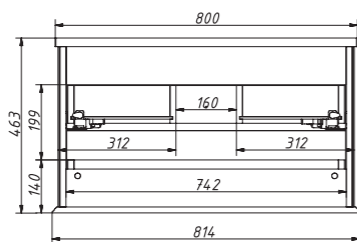

тумба:
69 633 р.

раковина
литьевой
мрамор
6 409 р.

изделие производится
только в отделках
цветными эмалями
без патинирования,
двухцветие (круги)
два выдвижных ящика
раковина
(литьевой мрамор)
для тумбы CAPRICE 80

арт.: Болеро-80
возможная комплектация
раковина (стеклокерамика)
цена – см .стр. 8–9

раковина
OW15-2212-...
стеклянная
без бортика
эмаль:
24 721 р.