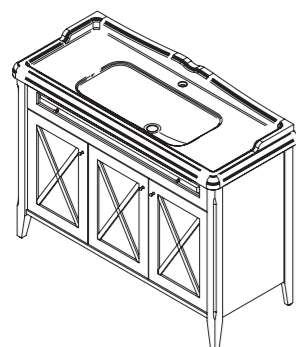

арт.: 33616
NAPOLI-promo тумба 100

размеры с раковиной:

ш – 1031 мм
в – 867 мм
г – 485 мм

тумба:
36 245 р.

раковина:
18 115 р.

фасады со стеклом
выпуск коллекции
NAPOLI-PROMO
возможен только отделка
В-168, В-169 реестра
отделка Classic
одна деревянная полка
раковина (фаянс)
для тумбы NAPOLI 100
арт.: NP-100