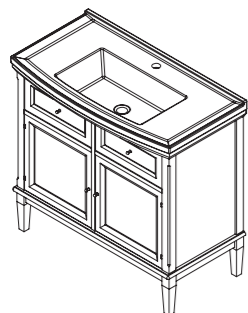

цена:

размеры с раковиной:

ш – 910 мм
в – 876 мм
г – 495 мм