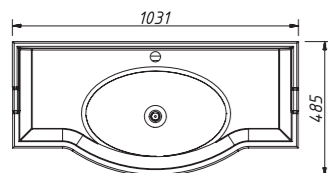

арт.: 33616
NAPOLI-promo тумба 100

размеры с раковиной:

ш – 1031 мм
в – 867 мм
г – 485 мм

тумба:
36 245 р.

раковина:
18 115 р.

фасады со стеклом
выпуск коллекции
NAPOLI-PROMO
возможен только отделка
В-168, В-169 реестра
отделка Classic
одна деревянная полка
раковина (фаянс)
для тумбы NAPOLI 100
арт.: NP-100