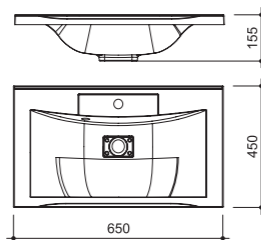

цена:

тумба:
20 710 р.

выпускается на склад
в отделах:

арт. TP-810
арт. TP-811

производится под заказ
в любых отделах
MODERN

раковина
Прима-65
(литевой мрамор):
6 101 р.