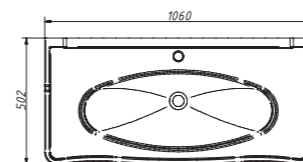

арт.: 33419

BORGО тумба 105
для рак. КИРОВИТ

размеры с раковиной:

ш – 1060 мм
в – 946 мм
г – 502 мм

тумба:
45 672 р.

раковина:
7 460 р.

выпускается в отделках:
арт. В-136 BLUE
арт. В-177 BIANCO-GRIGIO
варианты фурнитуры
хром / бронза
раковина (фаянс)
для тумбы BORGО 105
КИРОВИТ
Модерн-1050