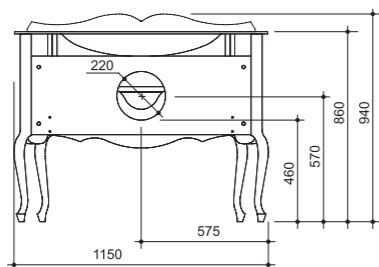

цена:

арт.: 11016

BOURGET тумба 120
раковина с бортиком

размеры с раковиной:

ш – 1150 мм
в – 945 мм
г – 463 мм

тумба:
90 708 р.

раковина
(стеклянная)
с бортиком
поталь
Gold / Silver:
50 249 р.

изделие производится
только в отделках цветными
эмалями, согласно реестру
отделок

принт на фасаде
по умолчанию

раковина (стекло 15 мм)
для тумбы BOURGET 120
1150 x 462 x 15 мм
(производство CAPRIGO)

раковина
(стеклянная)
с бортиком
эмаль:
43 382 р.

86

арт.: 11017

BOURGET тумба 140
двойная
раковина с бортиком

размеры с раковиной:

ш – 1350 мм
в – 950 мм
г – 460 мм

тумба:
98 325 р.

раковина
(стеклянная)
с бортиком
поталь
Gold / Silver:
61 694 р.

изделие производится
только в отделках цветными
эмалями, согласно реестру
отделок

принт на фасаде
по умолчанию

раковина (стекло 15 мм)
для тумбы BOURGET 140
1350 x 460 x 15 мм
(производство CAPRIGO)

раковина
(стеклянная)
с бортиком
эмаль:
49 050 р.

цена:

арт.: 11023

BOURGET тумба 80
2 двери

размеры с раковиной:

ш – 810 мм
в – 925 мм
г – 465 мм

тумба:
74 140 р.

раковина
158-G3080
(керамика):
14 566 р.

раковина
(стеклянная)
с бортиком
OW15-11012-...
поталь / эмаль:
42 292 / 35 425 р.

изделие производится
только в отделках
цветными эмалями,
согласно реестру отделок

арт.: 11024

BOURGET тумба 90
2 двери

размеры с раковиной:

ш – 910 мм
в – 925 мм
г – 465 мм

тумба:
77 048 р.

раковина
158-G3090
(керамика):
19 473 р.

раковина
(стеклянная)
с бортиком
OW15-11013-...
поталь / эмаль:
44 418 / 37 518 р.

изделие производится
только в отделках
цветными эмалями,
согласно реестру отделок

87

арт.: 11026

BOURGET тумба 100
2 двери

размеры с раковиной:

ш – 1018 мм
в – 928 мм
г – 470 мм

тумба:
82 146 р.

раковина
158-G3100
(керамика):
21 438 р.

раковина
(стеклянная)
с бортиком
OW15-11014-...
поталь / эмаль:
47 448 / 40 603 р.