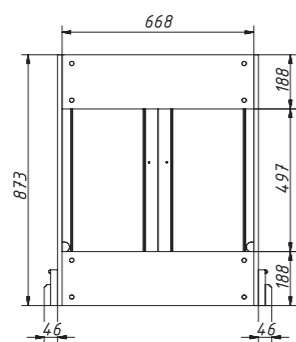

арт.: T-17
тумба
для стиральной
машины
глубиной
до 620 мм

размеры:
ш – 700 мм
в – 873 мм
г – 715 мм

61 427 р.

производится в отделках
из Реестра отделок
мебели Classic
тумба без крышки
тумба без днища,
съёмная фасадная часть