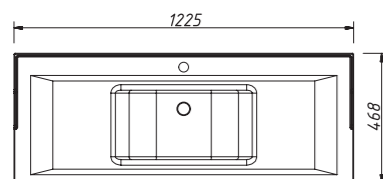

арт.: 13515
арт.: 13515 F

PONZA-A тумба 120

размеры с раковиной:
Ш – 1225 мм
В – 472 мм
Г – 468 мм