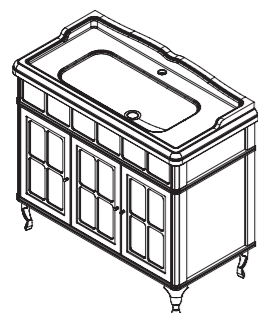

цена:

арт.: 33412 CH

BORGО тумба 80
для рак. CH-800

размеры с раковиной:

ш – 815 мм
в – 917 мм
г – 496 мм

тумба:
39 406 р.

раковина:
13 407 р.

выпускается в отделках:
арт. В-136 BLUE
арт. В-177 BIANCO-GRIGIO
варианты фурнитуры
хром / бронза
раковина (фаянс)
для тумбы BORGО 80
арт.: CH-800

цена:

арт.: 33421

BORGО тумба 85
для рак. КИРОВИТ

размеры с раковиной:

ш – 860 мм
в – 946 мм
г – 502 мм

тумба:
40 865 р.

раковина:
6 090 р.

выпускается в отделках:
арт. В-136 BLUE
арт. В-177 BIANCO-GRIGIO
варианты фурнитуры
хром / бронза
раковина (фаянс)
для тумбы BORGО 80
КИРОВИТ
Модерн-850

78

арт.: 33414

BORGО тумба 100
для рак. CH-1000

размеры с раковиной:

ш – 1015 мм
в – 937 мм
г – 500 мм

тумба:
44 315 р.

раковина:
20 218 р.

выпускается в отделках:
арт. В-136 BLUE
арт. В-177 BIANCO-GRIGIO
варианты фурнитуры
хром / бронза
раковина (фаянс)
для тумбы BORGО 100
арт.: CH-1000

арт.: 33419

BORGО тумба 105
для рак. КИРОВИТ

размеры с раковиной:

ш – 1060 мм
в – 946 мм
г – 502 мм

тумба:
45 672 р.

раковина:
7 460 р.

выпускается в отделках:
арт. В-136 BLUE
арт. В-177 BIANCO-GRIGIO
варианты фурнитуры
хром / бронза
раковина (фаянс)
для тумбы BORGО 105
КИРОВИТ
Модерн-1050

79

арт.: 33416

BORGО тумба 120
для рак. CH-1200

размеры с раковиной:

ш – 1207 мм
в – 942 мм
г – 500 мм

тумба:
50 169 р.

раковина:
26 176 р.

выпускается в отделках:
арт. В-136 BLUE
арт. В-177 BIANCO-GRIGIO
варианты фурнитуры
хром / бронза
раковина (фаянс)
для тумбы BORGО 120
арт.: CH-1200

арт.: 33450 R (правый)
арт.: 33450 L (левый)

BORGО шкаф-пенал
(2 двери)

размеры:

ш – 402 мм
в – 1641 мм
г – 353 мм

39 658 р.

выпускается в отделках:
арт. В-136 BLUE
арт. В-177 BIANCO-GRIGIO
варианты фурнитуры
хром / бронза
в комплекте:
четыре стеклянные
полки 4 мм