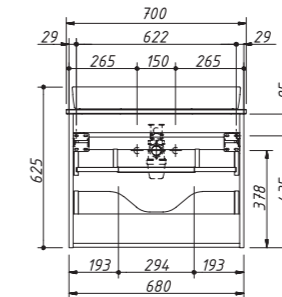

BALTIC тумба 70

2 выдвижных ящика
без столешницы и раковины
размеры со столешницей:

ш – 700 мм
в – 625 мм
г – 520 мм

тумба:
30 849 р.раковина:
от 4.900 р.

выпускается в отделках:
ЭКОШПОН – NATURA
см. стр. 23