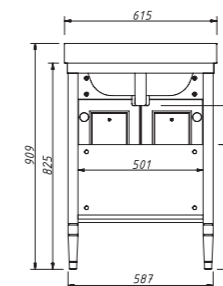

Коллекция ALBION

ALBION 90, отд. BIANCO ANTICO (арт. B-002)

цена:

арт.: 10310
ALBION тумба 60

размеры с раковиной:

ш – 615 мм
в – 909 мм
г – 472 мм

тумба:
62 319 р.

раковина:
9 058 р.