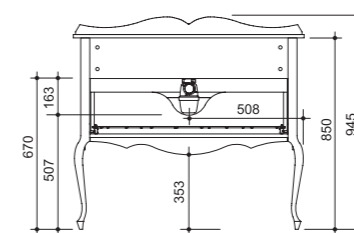

арт.: 11014
BOURGET тумба 100
1 ящик
раковина с бортиком
размеры с раковиной:
Ш – 1050 мм
В – 950 мм
Г – 460 мм