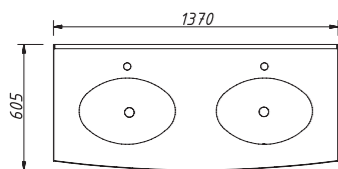

цена:

арт.: 10913

DALLAS тумба 90
без столешницы и раковины
размеры со столешницей:
Ш – 870 мм
В – 935 мм
Г – 605 мм

тумба:
94 505 р.

раковина:
от 7 616 р.

изделие производится в отделах категории Эмали реестра отделок Classic без патинирования (Возможно производство в отделке ДУБ)
два выдвижных ящика
варианты раковин (фаянс)
арт.: 0211;
1441-540 G;
1427-540 N;
1442-540 I;
1447-538

ОТДЕЛЬНО
заказывается столешница

арт.: 10915

DALLAS тумба 120
без столешницы и раковины
размеры со столешницей:
Ш – 1170 мм
В – 935 мм
Г – 605 мм

тумба:
123 042 р.

раковина:
от 7 616 р.

изделие производится в отделах категории Эмали реестра отделок Classic без патинирования (Возможно производство в отделке ДУБ)
два выдвижных ящика
варианты раковин (фаянс)
арт.: 0211;
1441-540 G;
1427-540 N;
1442-540 I;
1447-538

ОТДЕЛЬНО
заказывается столешница

арт.: 10917

DALLAS тумба 140
ДВОЙНАЯ,
без столешницы и раковин
размеры со столешницей:
Ш – 1370 мм
В – 930 мм
Г – 605 мм

тумба:
159 851 р.

раковина:
от 7 616 р.

изделие производится в отделах категории Эмали реестра отделок Classic без патинирования (Возможно производство в отделке ДУБ)
два выдвижных ящика
варианты раковин (фаянс)
арт.: 0211;
1447-538

ОТДЕЛЬНО
заказывается столешница

цена:

арт.: 10916

DALLAS тумба 160
ДВОЙНАЯ
без столешницы и раковин
размеры со столешницей:
Ш – 1570 мм
В – 935 мм
Г – 605 мм

тумба:
141 884 р.

раковина:
от 7 616 р.

изделие производится в отделах категории Эмали реестра отделок Classic без патинирования
два выдвижных ящика
варианты раковин (фаянс)
арт.: 0211;
1442-540 I;
1447-538

ОТДЕЛЬНО
заказывается столешница