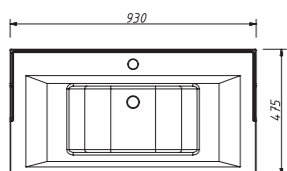

арт.: 33319

ALBION-promo
тумба 90 (2 двери)

размеры с раковиной:

ш – 930 мм
в – 855 мм
г – 475 мм