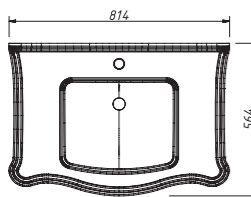

арт.: АВ-9100

цена:

арт.: 11912
VENEZIA тумба 80

размеры с раковиной:

Ш – 864 мм
В – 875 мм
Г – 564 мм

тумба:
84 979 р.

выпускается в отделках из Реестра отделок Classic без патинирования

раковина:
13 620 р.