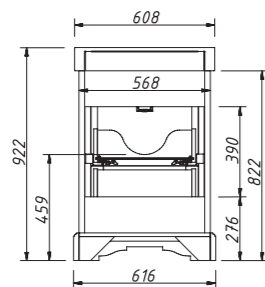

тумба:
82 731 р.

изделие производится только в отделках из Категории ЭМАЛИ реестра отделок Classic без патинирования
два выдвижных ящика
раковина (фаянс) для тумбы GREENWICH 60
арт.: UV-60

раковина:
10 436 р.

цена: