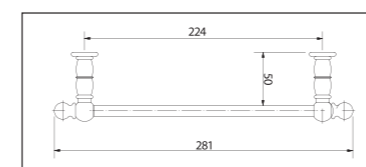

21 034 р.

Коллекция TREVI – PROMO

TREVI-promo 70, отделка из Реестра отделок Classic (арт. В-031G)

цена:

арт.: 33511

TREVI-promo
тумба 70

размеры с раковиной:

ш – 745 мм
в – 958 мм
г – 545 ммтумба:
36 258 р.выпускается в отделке
В-031 G
из Реестра отделок Classic
одна деревянная полкараковина:
арт.: KR-7
13 503 р.раковина (фаянс)
для тумбы TREVI 70
арт.: KR-7раковина:
KERASAN
арт.: 1047 B
17 767 р.арт.: HL 3-25 -сrm
(покрытие – хром)арт.: HL 3-25 -vot
(покрытие – бронза)держатель полотенца мебельный
прямой (длина 281 мм)