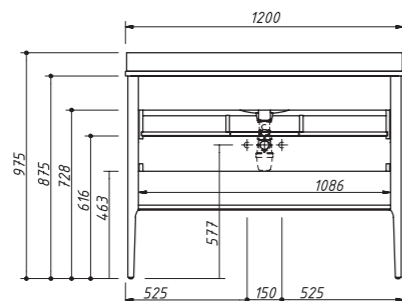

для столешниц варианты
врезных раковин (фаянс)

арт.: 0211
540N

раковина (стеклокерамика)
с одной чашей
заказной размер –
81–100 см

арт.: GC18–ORL

цена:

заказной размер тумбы
по ширине – 101–120 см
(с шагом 1 см)
арт.: ORL 101 – ORL 120
максимальный габаритный
размер:
Ш – 1010 – 1200 мм
В – 975 мм
Г – 550 мм