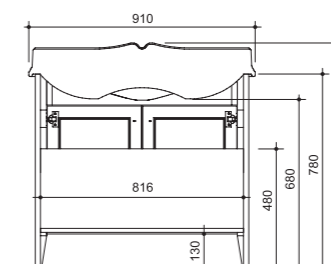

арт.: 11213 В

NAPOLI-premium тумба 90

размеры с раковиной:

ш – 910 мм
в – 905 мм
г – 545 мм