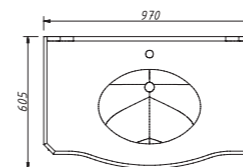

VALENCIA тумба 120
с 2 ящиками
без столешницы и раковины

арт.: 11115

размеры с раковиной:

ш – 1200 мм
в – 960 мм
г – 540 мм

тумба:

118 965 р.

выпускается в отделках из Реестра отделок Classic без патинирования
две стеклянные полки 4 мм
два выдвижных ящика
варианты раковин (фаянс)
арт.: 0211;
1427-540N
отдельно заказывается столешница

раковина:

от 7 616 р.