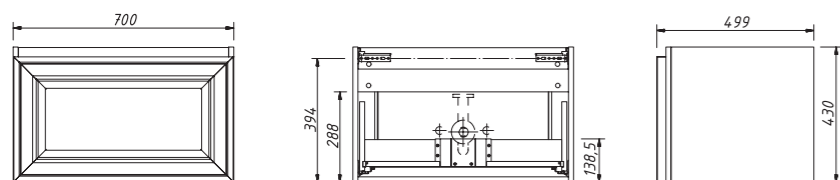

арт.: P40R (правый)
арт.: P40L (левый)
модуль с дверкой
с креплениями к стене

размеры:
ш – 400 мм
в – 430 мм
г – 500 мм

21 890 р.

изделие производится
в отделках ЧИСТЫЕ ЭМАЛИ
Реестра отделок Classic