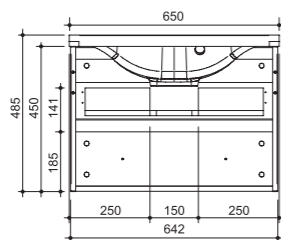

арт.: 2219

ACCORD тумба 65
подвесная
(два выдвижных ящика)

размеры с раковиной:

ш – 650 мм
в – 485 мм
г – 450 мм