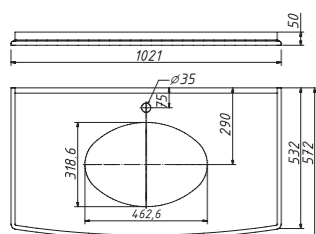

тумба:
118 317 р.

выпускается в отделках из Реестра отделок мебели Classic
два выдвижных ящика
тумба полкой не комплектуется

раковина:
от 7 616 р.

варианты раковин (фаянс)
арт.: 0211;
1441-540 G;
1427-540 N;
UP-1422;
Сева DUO

отдельно заказывается столешница