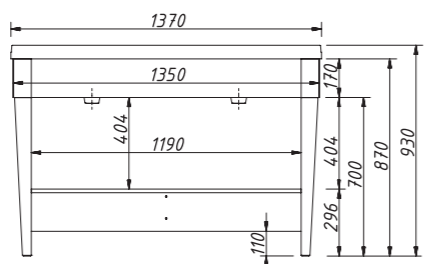

арт.: 10917

DALLAS тумба 140
ДВОЙНАЯ,
без столешницы и раковин
размеры со столешницей:
Ш – 1370 мм
В – 930 мм
Г – 605 мм

тумба:
159 851 р.

раковина:
от 7 616 р.

изделие производится в отделах категории Эмали реестра отделок Classic без патинирования (Возможно производство в отделке ДУБ)
два выдвижных ящика
варианты раковин (фаянс)
арт.: 0211;
1447-538

ОТДЕЛЬНО
заказывается столешница

цена: