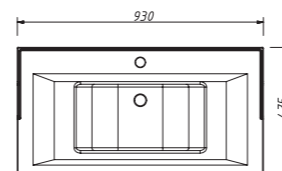

цена:

арт.: 33320

ALBION-promo
тумба 90 (2 ящика)

размеры с раковиной:

ш – 930 мм
в – 885 мм
г – 475 мм

тумба:
54 593 р.

раковина:
15 016 р.

выпускается в отделках:
арт. В-002 (бронз. фурн.)
арт. В-077 (хром. фурн.)
в комплекте:
две стеклянные полки
два выдвижных ящика
раковина (фаянс)
для тумбы ALBION 90
арт.: У-090 В