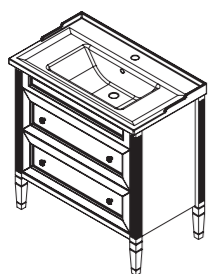

цена:

арт.: 33312

ALBION-promo
тумба 80 (2 двери)

размеры с раковиной:

ш – 820 мм
в – 883 мм
г – 480 мм

тумба:
38 222 р.

раковина:
12 157 р.

выпускается в отделках:
арт. В-002 (бронз. фурн.)
арт. В-077 (хром. фурн.)
в комплекте:
одна деревянная полка
раковина (фаянс)
для тумбы ALBION 80
арт.: У-080 В

цена:

арт.: 33320

ALBION-promo
тумба 90 (2 ящика)

размеры с раковиной:

ш – 930 мм
в – 885 мм
г – 475 мм

тумба:
54 593 р.

раковина:
15 016 р.

выпускается в отделках:
арт. В-002 (бронз. фурн.)
арт. В-077 (хром. фурн.)
в комплекте:
две стеклянные полки
два выдвижных ящика
раковина (фаянс)
для тумбы ALBION 90
арт.: У-090 В

68

арт.: 33315

ALBION-promo
тумба 80 (2 ящика)

размеры с раковиной:

ш – 820 мм
в – 883 мм
г – 480 мм

тумба:
52 078 р.

раковина:
12 157 р.

выпускается в отделках:
арт. В-002 (бронз. фурн.)
арт. В-077 (хром. фурн.)
в комплекте:
два выдвижных ящика
раковина (фаянс)
для тумбы ALBION 80
арт.: У-080 В

69

арт.: 33322

ALBION-promo
тумба 100 (2 ящика)

размеры с раковиной:

ш – 1025 мм
в – 885 мм
г – 470 мм

тумба:
56 430 р.

раковина:
17 161 р.

выпускается в отделках:
арт. В-002 (бронз. фурн.)
арт. В-077 (хром. фурн.)
в комплекте:
две стеклянные полки
два выдвижных ящика
раковина (фаянс)
для тумбы ALBION 100
арт.: У-100 В

арт.: 33319

ALBION-promo
тумба 90 (2 двери)

размеры с раковиной:

ш – 930 мм
в – 855 мм
г – 475 мм

тумба:
41 657 р.

раковина:
15 016 р.

выпускается в отделках:
арт. В-002 (бронз. фурн.)
арт. В-077 (хром. фурн.)
в комплекте:
две стеклянные полки
два выдвижных ящика
раковина (фаянс)
для тумбы ALBION 90
арт.: У-090 В

арт.: 33316

ALBION-promo
тумба 120 (4 двери, 2 ящика)

размеры с раковиной:

ш – 1225 мм
в – 885 мм
г – 468 мм

тумба:
72 560 р.

раковина:
20 975 р.