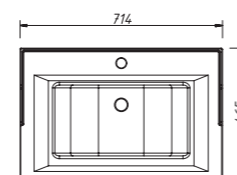

арт.: 33311

ALBION - promo
тумба 70 (2 двери)

размеры с раковиной:

ш – 714 мм
в – 890 мм
г – 465 мм