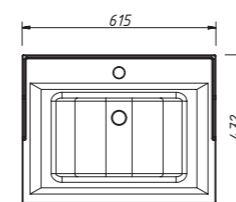

арт.: 13510
арт.: 13510F

PONZA-A тумба 60
подвесная, 1 ящик

размеры с раковиной:

Ш – 615 мм
В – 472 мм
Г – 472 мм