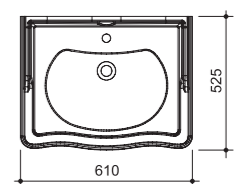

Литые консоли CAPRIGO

Фабрика CAPRIGO предлагает своим клиентам идеальное решение для ванных комнат в стиле LOFT. Литые консоли CAPRIGO, любые из предложенных ТРЕХ серий, имеют свой неповторимый уникальный дизайн. Они отлиты из алюминиевого сплава. Консоли не подвержены коррозии и экологически безвредны.

Могут выпускаться под заказ в отделах ЧИСТЫМИ ЭМАЛЯМИ из Реестра отделок Classic.

Литая консоль С-060

арт.: С-060

консоль литая для раковины 3193

алюм. сплав / покрытие эмаль

цена:

без раковины

28 613 р.

арт. С-060 – nero

без раковины

32 904 р.

– покрытие эмаль

арт.: С-060 – silver

арт.: С-060 – white

арт.: С-060 – B067

арт.: С-060 – red

арт.: С-060 – blue

арт.: С-060 – ivory

Базовые отделки литых консолей CAPRIGO

консоль литая С-060 – nero, полка 55 см из искусственного камня

■ раковина (фаянс) арт. 3193

■ зеркало: арт. PL 90–CR/oro

■ два светильника: арт. 2240 crm, смеситель BRISTOL арт. 11–020 crm

размеры с раковиной:

ш – 610 мм

в – 937 мм

г – 525 мм

возможна комплектация полкой 55 см из искусственного камня (черная / белая)

раковина:

8 514 р.

раковина (фаянс)

для консоли С-060

арт.: 3193

полка:

5 450 р.