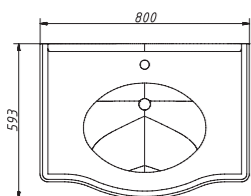

раковина
(стеклянная)
с бортиком
OW15-11014-...
поталь / эмаль:
47 448 / 40 603 р.

изделие производится
только в отделках
цветными эмалями,
согласно реестру отделок

цена:

цена:

арт.: 11021

BOURGET тумба 80
без столешницы и раковины
размеры со столешницей:
Ш – 800 мм
В – 985 мм
Г – 593 мм