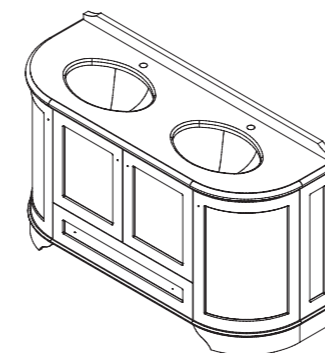

арт. 12418

REACHMOND тумба 160
ДВОЙНАЯ с ящиком
без столешницы и раковин

размеры со столешницей:

ш – 1600 мм
в – 946 мм
г – 583 мм