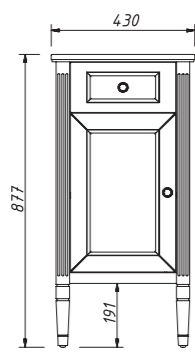

арт.: 33360 R (правый)
арт.: 33361 L (левый)

ALBION-promo
комод с ящиком

размеры:

ш – 430 мм
в – 877 мм
г – 420 мм

40 303 р.

выпускается в отделках:
арт. В-002 (бронз. фурн.)
арт. В-077 (хром. фурн.)
стеклянная полка 4 мм
выдвижной ящик