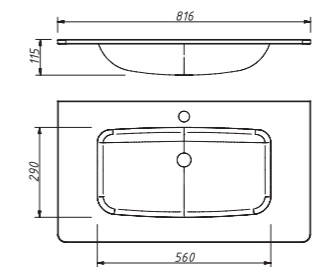

арт.: 2212

ACCORD тумба 80
подвесная
(два выдвижных ящика)

размеры с раковиной:

ш – 800 мм
в – 485 мм
г – 450 мм

249

арт.: 2218

ACCORD тумба 90
подвесная
(два выдвижных ящика)

размеры с раковиной: