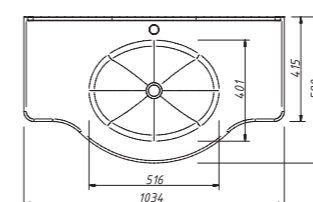

тумба:
117 646 р.

раковина Azzurra
Giunone 112:

43 055 р.

раковина Azzurra
Jubilaeum 112:

48 887 р.

раковина стекло
с бортиком
поталь Gold/Silver
OW15-11814-G/S:

53 955 р.

раковина стекло
с бортиком
эмаль

OW15-11814-R:

45 366 р.

раковина для
столешницы:
от 7 616 р.

выпускается в отделках
из Реестра отделок
Classic без патинирования
варианты комплектации:

- раковина Azzurra Jubilaеum 110 112 x 62 мм
- раковина Azzurra Giunone 110 112 x 62 мм
- мраморная столешница
- раковина – стекло

четыре выдвижных ящика
(два верхних
без направляющих)

две стеклянные полки 4 мм
варианты раковин (фаянс)

арт.: 0211;
1441-540G;
1447-538

отдельно
заказывается столешница

145