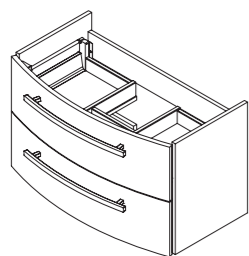

цена:

цена: