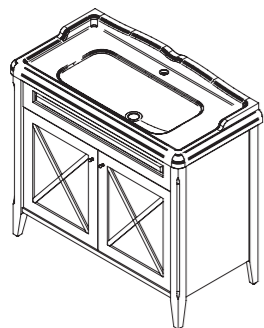

цена:

размеры с раковиной:

ш – 1015 мм
в – 945 мм
г – 500 мм

тумба:
77 216 р.

раковина:
20 218 р.

фасады со стеклом
выпускается в отделках
из Реестра отделок
мебели Classic
одна деревянная полка
принт на менселе
по умолчанию
раковина (фаянс)
для тумбы NAPOLI 100
арт.: СН-1000

размеры с раковиной:

ш – 1207 мм
в – 950 мм
г – 500 мм

тумба:
97 460 р.

раковина:
26 176 р.

фасад со стеклом
выпускается в отделках
из Реестра отделок
мебели Classic
одна деревянная полка
принт на менселе
по умолчанию
раковина (фаянс)
для тумбы NAPOLI 120
арт.: СН-1200

размеры с раковиной:

ш – 984 мм
в – 910 мм
г – 610 мм

тумба:
83 846 р.

раковина:
от 7 616 р.

фасады со стеклом
выпускается в отделках
из Реестра отделок
мебели Classic
варианты раковин
(фаянс)
арт.: 0211;
1441-540G;
1427-540N;
1427-540M;
1427-540S;
1442-540I;
1447-538;
Сева DUO

отдельно
заказывается столешница