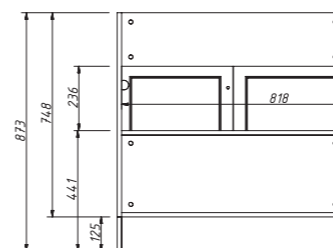

размеры:
Ш – 850 мм
В – 748 мм
Г – 546 мм

70 425 р.

производится в отделках из Реестра отделок мебели Classic

одна деревянная полка

без цоколя

варианты раковин (фаянс)

арт.: 0211;
1447-538;
Сева DUO

расчет цоколя на стр. 225