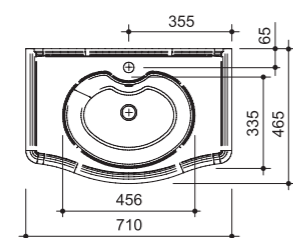

арт.: 1311

NOKTURN тумба 70
подвесная, 1 ящик

размеры с раковиной:

ш – 710 мм
в – 466 мм
г – 465 мм