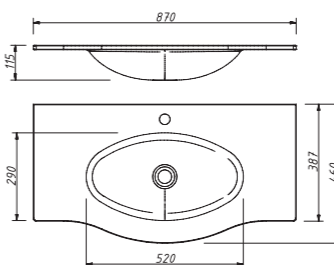

цена:

арт.: 1314

NOKTURN тумба 100
подвесная, 1 ящик

размеры с раковиной:

ш – 1018 / 980 мм
в – 469 мм
г – 470 мм

тумба:
24 580 р.

выпускается на склад
в отделах:
арт. TP-019
арт. TP-800
производится под заказ
в любых отделах
MODERN
ОДИН ВЫДВИЖНОЙ ЯЩИК

раковина
арт.: 158-G 3100
(фаянс):
21 438 р.

раковина
OW15-1314-R019
OW15-1314-R800
(стеклянная)
без бортика
эмаль R019/R800:
31 283 р.

раковина
OW15-1314-G
OW15-1314-S
(стеклянная)
без бортика
поталь Gold / Silver:
38 205 р.

254

цена:

арт.: 1319

NOKTURN тумба 90
подвесная, 2 ящика

размеры с раковиной
фаянс / стекло:

ш – 910 / 870 мм
в – 576 / 524 мм
г – 465 / 460 мм

тумба:
35 200 р.

выпускается на склад
в отделах:
арт. TP-019
арт. TP-800
производится под заказ
в любых отделах
MODERN
ОДИН ВЫДВИЖНОЙ ЯЩИК

раковина
арт.: 158-G 3090
(фаянс):
17 702 р.

раковина
OW15-1313-R019
OW15-1313-R800
(стеклянная)
без бортика
эмаль R019/R800:
28 994 р.

раковина
OW15-1313-G
OW15-1313-S
(стеклянная)
без бортика
поталь Gold / Silver:
35 861 р.

255

арт.: 1318

NOKTURN тумба 80
подвесная, 2 ящика

размеры с раковиной
фаянс / стекло:

ш – 810 / 770 мм
в – 576 / 524 мм
г – 465 / 460 мм

тумба:
34 430 р.

выпускается на склад
в отделах:
арт. TP-019
арт. TP-800
производится под заказ
в любых отделах
MODERN
ОДИН ВЫДВИЖНОЙ ЯЩИК

раковина
арт.: 158-G 3080
(фаянс):
13 241 р.

раковина
OW15-1312-R019
OW15-1312-R800
(стеклянная)
без бортика
эмаль R019/R800:
25 343 р.

раковина
OW15-1312-G
OW15-1312-S
(стеклянная)
без бортика
поталь Gold / Silver:
32 700 р.

арт.: 1315

NOKTURN тумба 100
подвесная, 2 ящика

размеры с раковиной
фаянс / стекло:

ш – 1018 / 870 мм
в – 576 / 524 мм
г – 470 / 460 мм

тумба:
35 772 р.

выпускается на склад
в отделах:
арт. TP-019
арт. TP-800
производится под заказ
в любых отделах
MODERN
ОДИН ВЫДВИЖНОЙ ЯЩИК

раковина
арт.: 158-G 3100
(фаянс):
21 438 р.