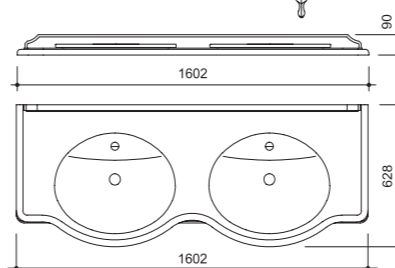

тумба: изделие производится в отделах Категории ЭМАЛИ реестра отделок Classic тумба полкой не комплектуется варианты раковин (фаянс)
арт.: 0211; 540M; 1427-540N; 1427-540S; 1441-540G; 1447-538; UP-7046; Сева DUO

раковина: ОТДЕЛЬНО заказывается столешница
от 7 616 р.