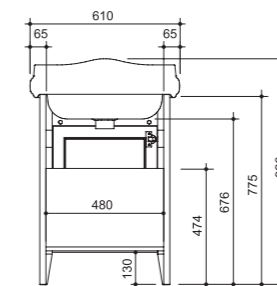

цена:

арт.: 11210R (правая)
арт.: 11210L (левая)

NAPOLI-premium тумба 60

размеры с раковиной:

ш – 610 мм
в – 926 мм
г – 525 мм

тумба:
53 424 р.

раковина:
8 514 р.

фасад со стеклом
выпускается в отделках
из Реестра отделок
мебели Classic
одна деревянная полка
раковина (фаянс)
для тумбы NAPOLI 60
арт.: 3193