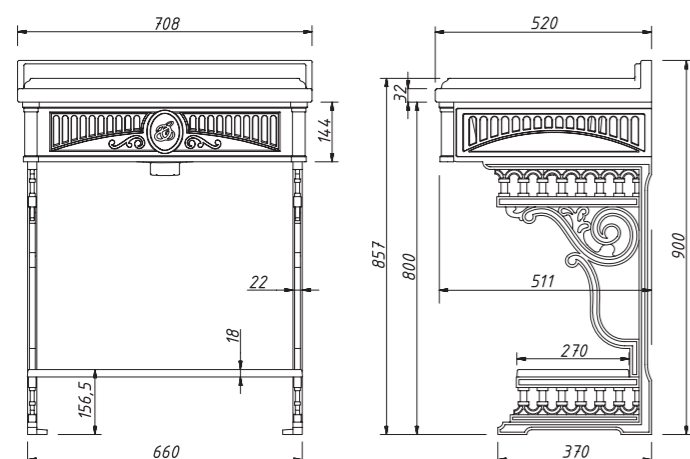

консоль VICTORIAN литая с полкой для раковины UV-70
покрытие эмаль (арт.: VC-070 – B067 (чистая эмаль))

размеры с раковиной:

ш – 708 мм
в – 900 мм
г – 520 мм