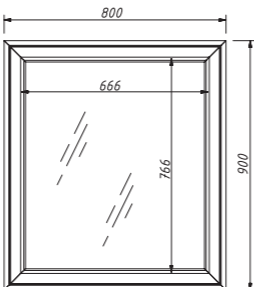

арт.: 13532
PONZA зеркало 80
без факета

размеры:
ш – 800 мм
в – 900 мм
г – 31 мм

16 500 р.

производится
только в отделках
цветными эмалями

арт.: 13535
PONZA зеркало 200
без факета

размеры:
ш – 2000 мм
в – 900 мм
г – 31 мм

27 500 р.

производится
только в отделках
цветными эмалями