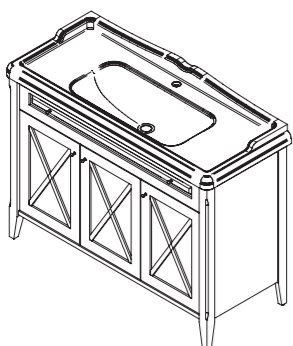

цена:

арт.: 11216
NAPOLI-premium тумба 100

размеры с раковиной:

ш – 1015 мм
в – 945 мм
г – 500 мм

тумба:
77 216 р.

раковина:
20 218 р.

фасады со стеклом
выпускается в отделках
из Реестра отделок
мебели Classic
одна деревянная полка
принт на менселе
по умолчанию
раковина (фаянс)
для тумбы NAPOLI 100
арт.: СН-1000