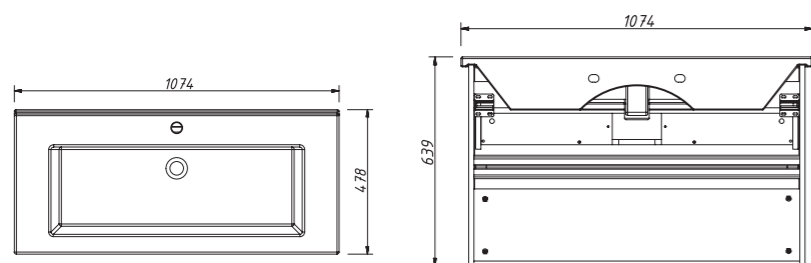

арт.: 34714

SEATTLE тумба 105
2 выдвижных ящика

размеры с раковиной:

Ш – 1074 мм
В – 639 мм
Г – 478 мм

тумба:
27 048 р.

выпускается в отделках:
ЭКОШПОН – NATURA
см. стр. 23

раковина Кировит (фаянс)
арт.: ОСКАР 1050

раковина:
7 100 р.