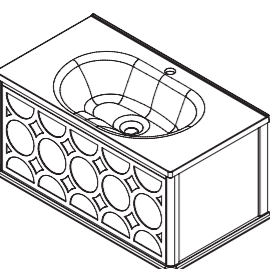

арт.: 25012

CAPRICE тумба 80
подвесная, 1 ящик

размеры с раковиной:

Ш – 814 мм
В – 396 мм
Г – 455 мм