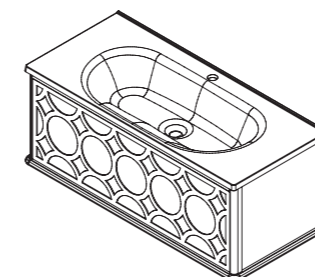

арт.: 25014

CAPRICE тумба 100
подвесная, 1 ящик

размеры с раковиной:

Ш – 1014 мм
В – 396 мм
Г – 455 мм