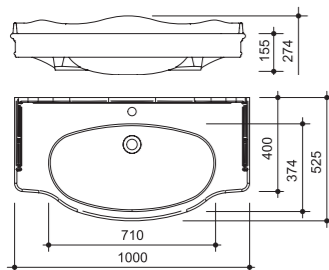

раковина:
от 7 616 р.

FRESCO тумба 100

арт.: 10625

размеры с раковиной:

ш – 1000 мм
в – 968 мм
г – 525 мм

тумба:
83 930 р.

изделие производится в отделах Категории ЭМАЛИ реестра отделок Classic

тумба полкой не комплектуется