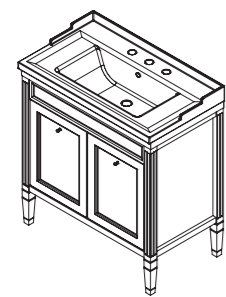

ш – 714 мм
в – 905 мм
г – 465 мм

тумба:
79 629 р.

раковина:
10 010 р.

выпускается в отделках
из Реестра отделок
мебели Classic

два выдвижных ящика

раковина (фаянс)
для тумбы ALBION 70

арт.: У-070В

цена: