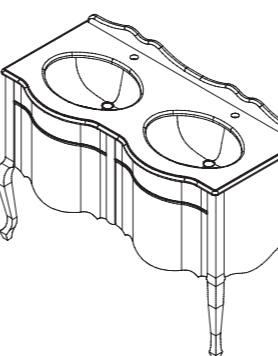

арт.: 11019

BOURGET тумба 140
Двойная
без столешницы и раковин
размеры со столешницей:
Ш – 1306 мм
В – 959 мм
Г – 594 мм