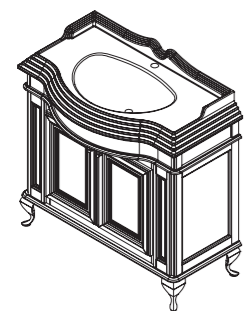

FRESCO тумба 90

арт.: 10613

размеры с раковиной:

ш – 920 мм
в – 932 мм
г – 510 мм