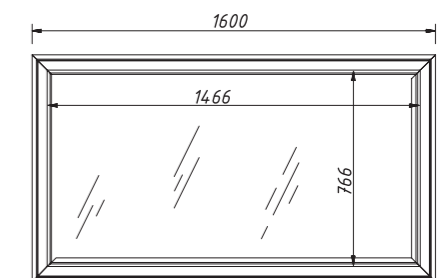

15 950 р.

производится
только в отделках
цветными эмалями

цена:

арт.: 13534
PONZA зеркало 160
без факета

размеры:
ш – 1600 мм
в – 900 мм
г – 31 мм

26 400 р.

производится
только в отделках
цветными эмалями

арт.: 13532
PONZA зеркало 80
без факета