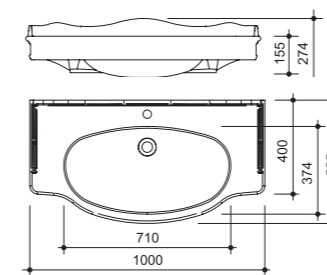

арт.: 11117

размеры с раковиной:

ш – 1000 мм
в – 996 мм
г – 525 мм