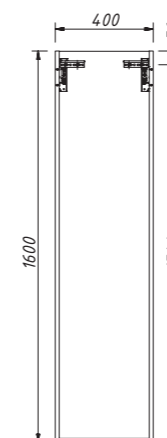

арт.: 13531
PONZA зеркало 100
без факета

размеры:
ш – 1000 мм
в – 900 мм
г – 31 мм

18 000 р.

производится
только в отделках
цветными эмалями

арт.: 13550R (правый)
арт.: 13550L (левый)
PONZA-A шкаф-пенал
2 двери
размеры:
ш – 400 мм
в – 1600 мм
г – 250 мм

41 300 р.

изделие производится
в отделках
ЧИСТЫЕ ЭМАЛИ
Реестра отделок Classic
3 стеклянные полки