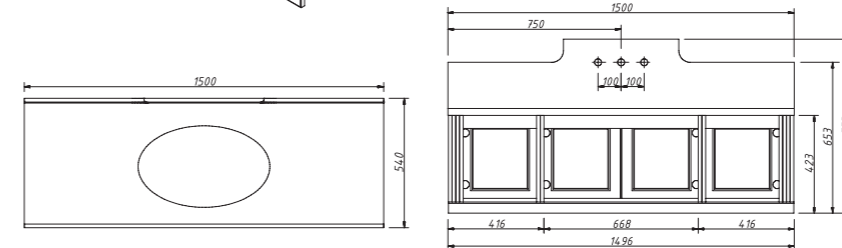

цена:

арт. 12719

**ISCHIA тумба 1500
подвесная**

без столешницы и раковины

размеры со столешницей:

ш – 1500 мм

в – 753 мм

г – 540 мм