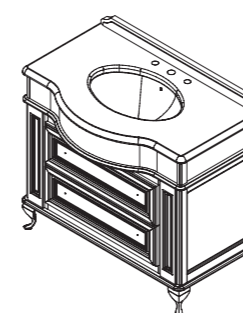

тумба:
89 926 р.

изделие производится в отделах Категории ЭМАЛИ реестра отделок Classic

тумба полкой не комплектуется

раковина (фаянс) для тумбы FRESCO 120

арт.: VP 21-1200

раковина:
34 799 р.

FRESCO тумба 100

с бельевой корзиной без столешницы и раковины

арт.: 10624

размеры со столешницей:

ш – 1000 мм
в – 922 мм
г – 620 мм