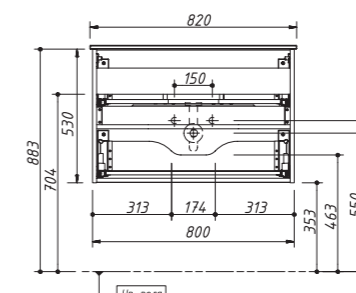

Коллекция INTEGRA

Цена:

арт.: 13911

INTEGRA тумба 70
подвесная
2 выдвижных ящика
размеры с раковиной:
Ш – 720 мм
В – 530 мм
Г – 482 мм

тумба:
36 708 р.

раковина:
22.852 р.

выпускается в отделках:
■ категория ЭМАЛИ –
SPECIAL ENAMEL category
реестра отделок Classic
см. стр. 15–17

раковина (стеклокерамика)
арт.: GC18-13911

арт.: 13912

INTEGRA тумба 80
подвесная
2 выдвижных ящика
размеры с раковиной:
Ш – 820 мм
В – 530 мм
Г – 482 мм

тумба:
38 399 р.

раковина:
23.855 р.

ется в отделках:
■ категория ЭМАЛИ –
SPECIAL ENAMEL category
реестра отделок Classic
см. стр. 15–17

раковина (стеклокерамика)
арт.: GC18-13912

арт.: 13914

INTEGRA тумба 100
подвесная
2 выдвижных ящика
размеры с раковиной:
Ш – 1010 мм
В – 530 мм
Г – 482 мм

тумба:
41 780 р.

раковина:
25.660 р.

ется в отделках:
■ категория ЭМАЛИ –
SPECIAL ENAMEL category
реестра отделок Classic
см. стр. 15–17

раковина (стеклокерамика)
арт.: GC18-13914