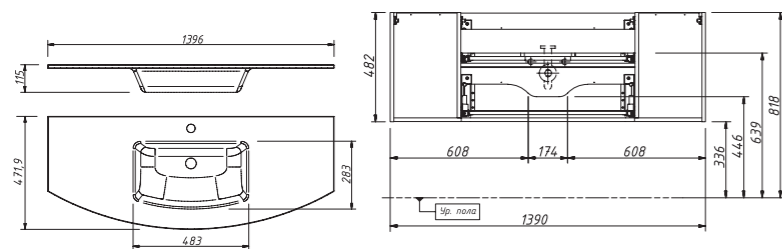

арт.: 3016 В
LEGATO тумба 140
подвесная, 2 ящика, 2 двери
размеры тумбы:
ш – 1390 мм
в – 482 мм
г – 459 мм

тумба:
56 210 р.
производится под заказ
в любых отделках
MODERN
две двери, два выдвижных ящика

раковина
140 см
для тумбы
LEGATO 140

арт.: OW-3016-R... (стеклянная) без бортика эмаль: **36 679 р.**
арт.: OW-3016-R... (стеклянная) без бортика поталь Gold / Silver: **45 780 р.**