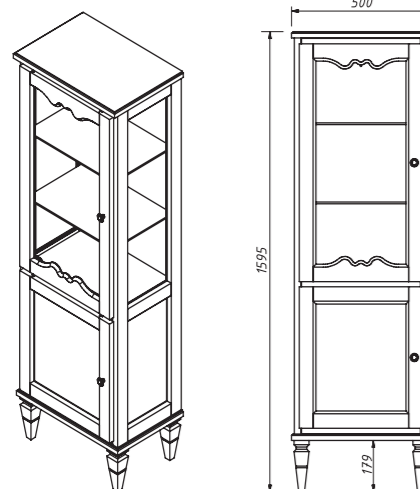

арт.: 13051 R (правый)
арт.: 13051 L (левый)

YORK пенал-витрина

размеры:
Ш – 500 мм
В – 1595 мм
Г – 340 мм

82 132 р.

верхний фасад
и боковины со стеклом

выпускается в отделках
из Реестра отделок Classic
без патинирования

(верхняя дверца и верхние
боковые стенки – стекло)
две стеклянные полки