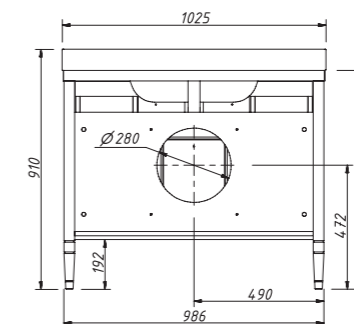

арт.: У-080В

цена:

арт.: 10314
ALBION тумба 100

размеры с раковиной:

ш – 1025 мм
в – 910 мм
г – 470 мм

тумба:
92 924 р.

выпускается в отделках из Реестра отделок мебели Classic

две стеклянные полки
два выдвижных ящика