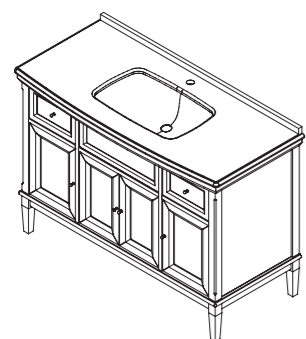

арт.: 10420

JARDIN тумба 120

без столешницы и раковины

размеры со столешницей:

ш – 1228 мм
в – 886 мм
г – 572 мм