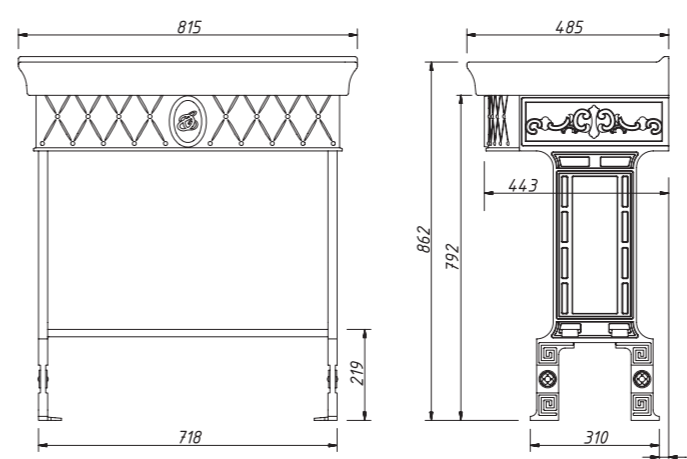

консоль FUSION литая с полкой для раковины KX-800
покрытие эмаль (арт.: FC-080 – blue)

размеры с раковиной:

ш – 815 мм
в – 890 мм
г – 485 мм