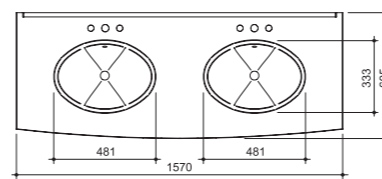

цена:

арт.: 10913

DALLAS тумба 90
без столешницы и раковины
размеры со столешницей:
Ш – 870 мм
В – 935 мм
Г – 605 мм

тумба:
94 505 р.

раковина:
от 7 616 р.

изделие производится в отделах категории Эмали реестра отделок Classic без патинирования (Возможно производство в отделке ДУБ)
два выдвижных ящика
варианты раковин (фаянс)
арт.: 0211;
1441-540 G;
1427-540 N;
1442-540 I;
1447-538

ОТДЕЛЬНО
заказывается столешница

арт.: 10915

DALLAS тумба 120
без столешницы и раковины
размеры со столешницей:
Ш – 1170 мм
В – 935 мм
Г – 605 мм

тумба:
123 042 р.

раковина:
от 7 616 р.

изделие производится в отделах категории Эмали реестра отделок Classic без патинирования (Возможно производство в отделке ДУБ)
два выдвижных ящика
варианты раковин (фаянс)
арт.: 0211;
1441-540 G;
1427-540 N;
1442-540 I;
1447-538

ОТДЕЛЬНО
заказывается столешница

арт.: 10917

DALLAS тумба 140
ДВОЙНАЯ,
без столешницы и раковин
размеры со столешницей:
Ш – 1370 мм
В – 930 мм
Г – 605 мм

тумба:
159 851 р.

раковина:
от 7 616 р.

изделие производится в отделах категории Эмали реестра отделок Classic без патинирования (Возможно производство в отделке ДУБ)
два выдвижных ящика
варианты раковин (фаянс)
арт.: 0211;
1447-538

ОТДЕЛЬНО
заказывается столешница

цена:

арт.: 10916

DALLAS тумба 160
ДВОЙНАЯ
без столешницы и раковин
размеры со столешницей:
Ш – 1570 мм
В – 935 мм
Г – 605 мм

тумба:
141 884 р.

раковина:
от 7 616 р.

изделие производится в отделах категории Эмали реестра отделок Classic без патинирования
два выдвижных ящика
варианты раковин (фаянс)
арт.: 0211;
1442-540 I;
1447-538

ОТДЕЛЬНО
заказывается столешница