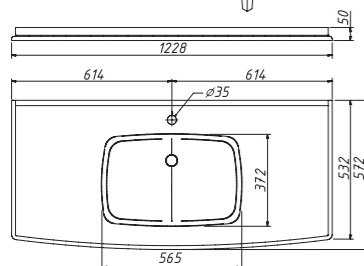

тумба:
129 788 р.

выпускается в отделках из Реестра отделок мебели Classic
два выдвижных ящика
тумба полкой не комплектуется

раковина:
от 7 616 р.

варианты раковин (фаянс)
арт.: 0211;
1441-540 G;
1427-540 N;
1427-540 M;
1427-540 S;
1442-540 I;
UP-1422;
Сева DUO

отдельно заказывается столешница