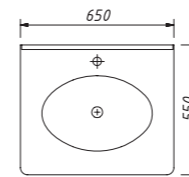

цена:

минимальный размер тумбы
по ширине – 65 см

арт.: ORL 65

максимальный габаритный размер:

Ш – 650 мм
В – 975 мм
Г – 550 мм

тумба:
43 134 р.

раковина:
от 7 616 р.

выпускается в отделках: