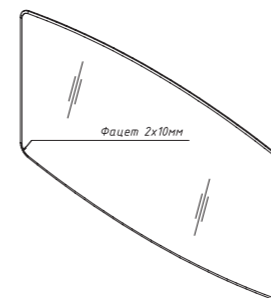

тумба:
62 660.
производится под заказ
в любых отделках
MODERN
два выдвижных ящика

раковина
150 см
для тумбы
LEGATO 150

арт.: OW-3020-R... (стеклянная) без бортика эмаль: **51 067 р.**
арт.: OW-3020-R... (стеклянная) без бортика поталь Gold / Silver: **63 329 р.**