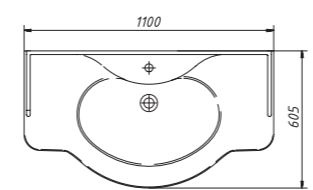

размеры со столешницей:
ш – 1100 мм
в – 895 мм
г – 605 мм

тумба:
108 930 р.

раковина Azzurra
Giunone 112:

43 055 р.

раковина Azzurra
Jubilaeum 112:

48 887 р.

раковина стекло
с бортиком
поталь Gold/Silver
OW15-11814-G/S: