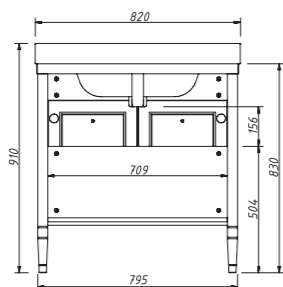

арт.: 10312
ALBION тумба 80

размеры с раковиной:

ш – 820 мм
в – 910 мм
г – 480 мм

тумба:
67 581 р.

выпускается в отделках из Реестра отделок мебели Classic

одна деревянная полка

раковина:
12 157 р.

раковина (фаянс) для тумбы ALBION 80