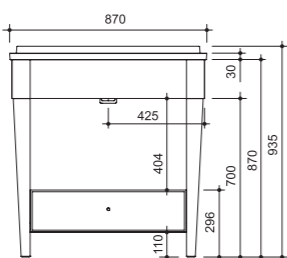

арт.: 10913

DALLAS тумба 90
без столешницы и раковины
размеры со столешницей:
Ш – 870 мм
В – 935 мм
Г – 605 мм

тумба:
94 505 р.

раковина:
от 7 616 р.

изделие производится в отделах категории Эмали реестра отделок Classic без патинирования (Возможно производство в отделке ДУБ)
два выдвижных ящика
варианты раковин (фаянс)
арт.: 0211;
1441-540 G;
1427-540 N;
1442-540 I;
1447-538

ОТДЕЛЬНО
заказывается столешница