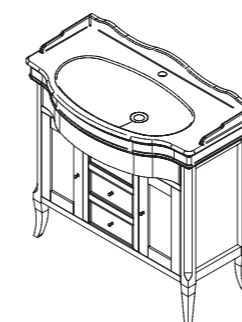

тумба:
71 815 р.

раковина:
26 934 р.

выпускается в отделках из Реестра отделок Classic без патинирования
стеклянная полка 6 мм
раковина (фаянс)
для тумбы Valencia 100
арт.: VP 21-100