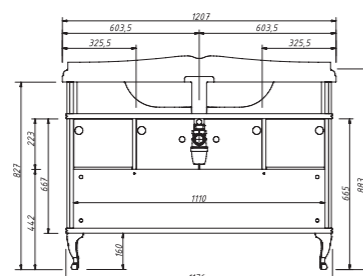

79

арт.: 33416

BORGО тумба 120
для рак. CH-1200

размеры с раковиной:

ш – 1207 мм
в – 942 мм
г – 500 мм

тумба:
50 169 р.

раковина:
26 176 р.

выпускается в отделках:
арт. В-136 BLUE
арт. В-177 BIANCO-GRIGIO
варианты фурнитуры
хром / бронза
раковина (фаянс)
для тумбы BORGО 120
арт.: CH-1200