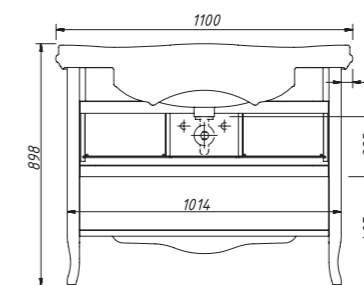

цена:

арт. 11815

MODENA тумба 110
без столешницы и раковины
2 ящика (универсальная)

размеры со столешницей:

ш – 1100 мм
в – 895 мм
г – 605 мм

арт.: 11831

MODENA зеркало 100

размеры: