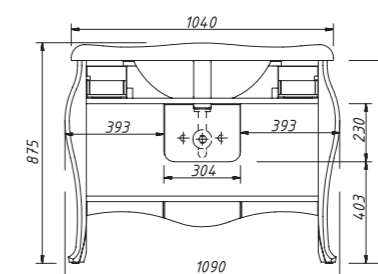

арт.: 11914

VENEZIA тумба 100

размеры с раковиной:

ш – 1090 мм
в – 875 мм
г – 564 мм