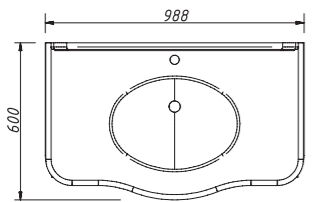

тумба:
111 925 р.

изделие производится в спецотделке В-018, а также в отделках Категории ЭМАЛИ и в комбинации с морилкой (углы, филёнки)

раковина:
от 7 616 р.

варианты раковин (фаянс)
арт.: 0211;
1441-540 G;
1447-538;
Сева DUO.

отдельно заказывается столешница