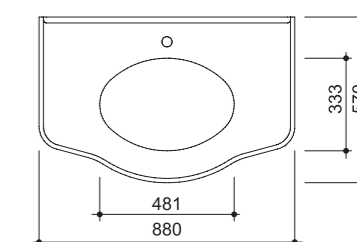

шир. / выс. / глуб. (мм):
880 x 60 x 570