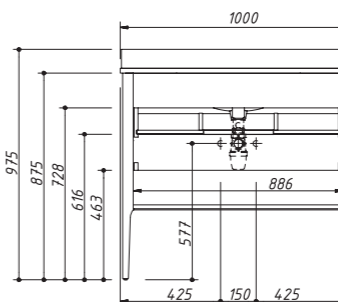

тумба:
49 686 р.

раковина:
от 7 616 р.

раковина
СК 81 – 100:
25 660 р.

выпускается в отделках:

- чистые эмали категория ЭМАЛИ – SPECIAL ENAMEL category реестра отделок Classic см. стр. 15–17

для столешниц варианты
врезных раковин (фаянс)

арт.: 0211
540N

раковина (стеклокерамика)
с одной чашей
заказной размер –
81–100 см

арт.: GC18–ORL .....