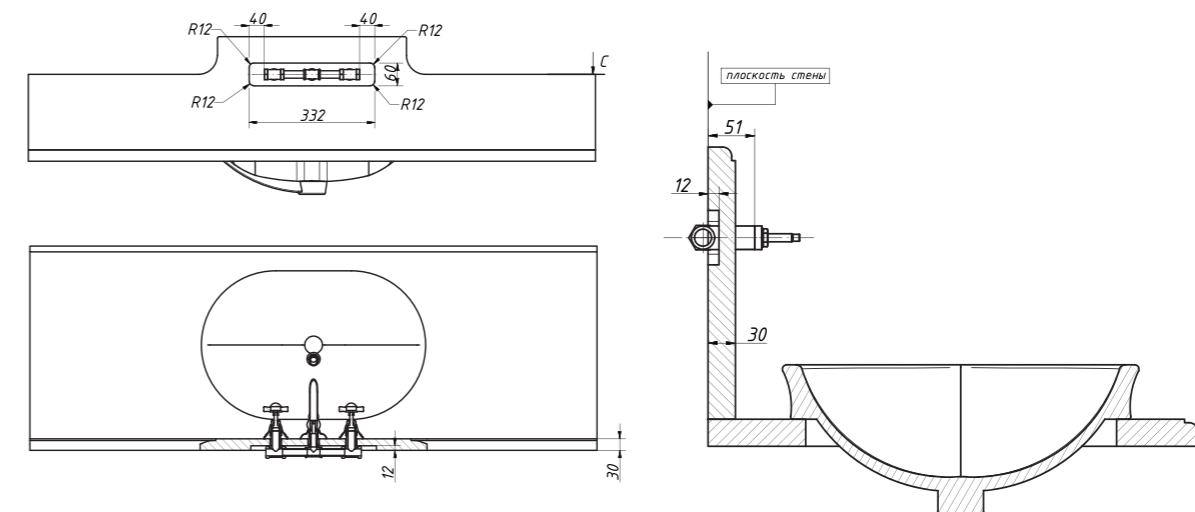

РЕКОМЕНДАЦИИ ПО СТОЛЕШНИЦАМ

Для коллекции ISCHIA рекомендованы столешницы из Кварцевого Агломерата. Это единственный материал, который можно использовать в толщине 20мм, что позволит сделать борт также 20мм и облегчит установку смесителя.

При заказе материала для столешницы толщиной 30мм, борт также производится толщиной 30мм, а для смесителя с обратной стороны делается выборка (см.схему)