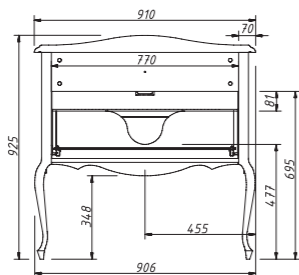

арт.: 11013
BOURGET тумба 90
1 ящик
размеры с раковиной:
Ш – 910 мм
В – 920 мм
Г – 465 мм