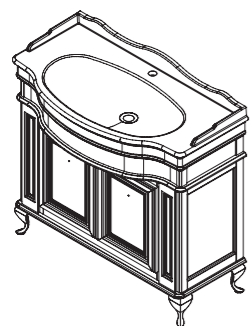

FRESCO тумба 100

арт.: 10625

размеры с раковиной:

ш – 1000 мм
в – 968 мм
г – 525 мм