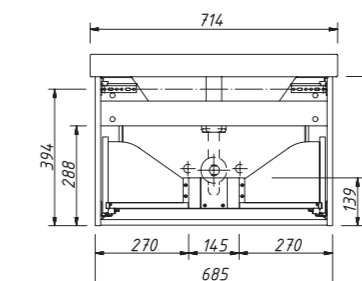

арт.: У-060В

возможная комплектация раковина (стеклокерамика) цена – см .стр. 8–9

арт.: 13511
арт.: 13511F

PONZA-A тумба 70
подвесная, 1 ящик

размеры с раковиной:

Ш – 714 мм
В – 472 мм
Г – 465 мм

28 600 р.
28 600 р.