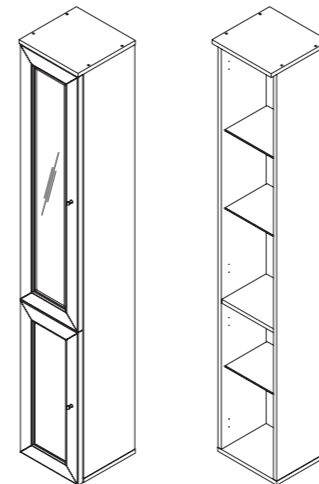

арт.: 12050 R
арт.: 12050 L
шкаф-пенал подвесной

размеры:

ш – 280 мм
в – 1700 мм
г – 272 мм

67 308 р.

верхний фасад со стеклом
изделие производится в отделах Категории ЭМАЛИ реестра отделок Classic
три стеклянные полки 4 мм