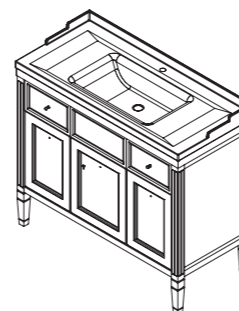

цена:

арт.: 10314
ALBION тумба 100