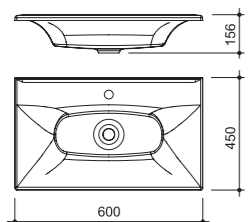

арт.: 25110
CAPRICE тумба 60
подвесная, 2 ящика
размеры с раковиной:
Ш – 614 мм
В – 463 мм
Г – 455 мм

тумба:
62 463 р.

раковина
литьевой
мрамор
5 207 р.

изделие производится
только в отделках
цветными эмалями
без патинирования,
двухцветие (круги)
два выдвижных ящика
раковина
(литьевой мрамор)
для тумбы CAPRICE 60

арт.: Болеро-60
возможная комплектация
раковина (стеклокерамика)
цена – см .стр. 8–9

арт.: 25113
CAPRICE тумба 90
подвесная, 2 ящика
размеры с раковиной:
Ш – 914 мм
В – 463 мм
Г – 455 мм

тумба:
73 494 р.

раковина
литьевой
мрамор
7 153 р.

изделие производится
только в отделках
цветными эмалями
без патинирования,
двухцветие (круги)
два выдвижных ящика
раковина
(литьевой мрамор)
для тумбы CAPRICE 90

арт.: Болеро-90
возможная комплектация
раковина (стеклокерамика)
цена – см .стр. 8–9

раковина
OW15-2218-...
стеклянная
без бортика
эмаль:
28 253 р.

арт.: 25111
CAPRICE тумба 70
подвесная, 2 ящика
размеры с раковиной:
Ш – 714 мм
В – 463 мм
Г – 455 мм

тумба:
65 909 р.

раковина
литьевой
мрамор
6 135 р.

изделие производится
только в отделках
цветными эмалями
без патинирования,
двухцветие (круги)
два выдвижных ящика
раковина
(литьевой мрамор)
для тумбы CAPRICE 70

арт.: Болеро-70
возможная комплектация
раковина (стеклокерамика)
цена – см .стр. 8–9

арт.: 25114
CAPRICE тумба 100
подвесная, 2 ящика
размеры с раковиной:
Ш – 1014 мм
В – 463 мм
Г – 455 мм

тумба:
78 870 р.

раковина
литьевой
мрамор
7 521 р.

изделие производится
только в отделках
цветными эмалями
без патинирования,
двухцветие (круги)
два выдвижных ящика
раковина
(литьевой мрамор)
для тумбы CAPRICE 100

арт.: Болеро-100
возможная комплектация
раковина (стеклокерамика)
цена – см .стр. 8–9

раковина
OW15-2221-...
стеклянная
без бортика
эмаль:
31 566 р.