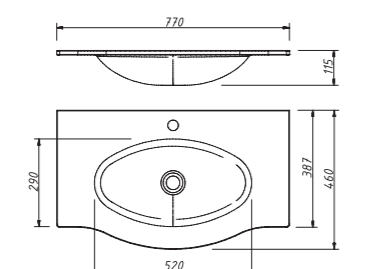

цена:

арт.: 1314

NOKTURN тумба 100
подвесная, 1 ящик

размеры с раковиной:

ш – 1018 / 980 мм
в – 469 мм
г – 470 мм

тумба:
24 580 р.

выпускается на склад
в отделах:
арт. TP-019
арт. TP-800
производится под заказ
в любых отделах
MODERN
ОДИН ВЫДВИЖНОЙ ЯЩИК

раковина
арт.: 158-G 3100
(фаянс):
21 438 р.

раковина
OW15-1314-R019
OW15-1314-R800
(стеклянная)
без бортика
эмаль R019/R800:
31 283 р.

раковина
OW15-1314-G
OW15-1314-S
(стеклянная)
без бортика
поталь Gold / Silver:
38 205 р.

254

цена:

арт.: 1319

NOKTURN тумба 90
подвесная, 2 ящика

размеры с раковиной
фаянс / стекло:

ш – 910 / 870 мм
в – 576 / 524 мм
г – 465 / 460 мм

тумба:
35 200 р.

выпускается на склад
в отделах:
арт. TP-019
арт. TP-800
производится под заказ
в любых отделах
MODERN
ОДИН ВЫДВИЖНОЙ ЯЩИК

раковина
арт.: 158-G 3090
(фаянс):
17 702 р.

раковина
OW15-1313-R019
OW15-1313-R800
(стеклянная)
без бортика
эмаль R019/R800:
28 994 р.

раковина
OW15-1313-G
OW15-1313-S
(стеклянная)
без бортика
поталь Gold / Silver:
35 861 р.

255

арт.: 1318

NOKTURN тумба 80
подвесная, 2 ящика

размеры с раковиной
фаянс / стекло:

ш – 810 / 770 мм
в – 576 / 524 мм
г – 465 / 460 мм

тумба:
34 430 р.

выпускается на склад
в отделах:
арт. TP-019
арт. TP-800
производится под заказ
в любых отделах
MODERN
ОДИН ВЫДВИЖНОЙ ЯЩИК

раковина
арт.: 158-G 3080
(фаянс):
13 241 р.

раковина
OW15-1312-R019
OW15-1312-R800
(стеклянная)
без бортика
эмаль R019/R800:
25 343 р.

раковина
OW15-1312-G
OW15-1312-S
(стеклянная)
без бортика
поталь Gold / Silver:
32 700 р.

арт.: 1315

NOKTURN тумба 100
подвесная, 2 ящика

размеры с раковиной
фаянс / стекло:

ш – 1018 / 870 мм
в – 576 / 524 мм
г – 470 / 460 мм

тумба:
35 772 р.

выпускается на склад
в отделах:
арт. TP-019
арт. TP-800
производится под заказ
в любых отделах
MODERN
ОДИН ВЫДВИЖНОЙ ЯЩИК

раковина
арт.: 158-G 3100
(фаянс):
21 438 р.