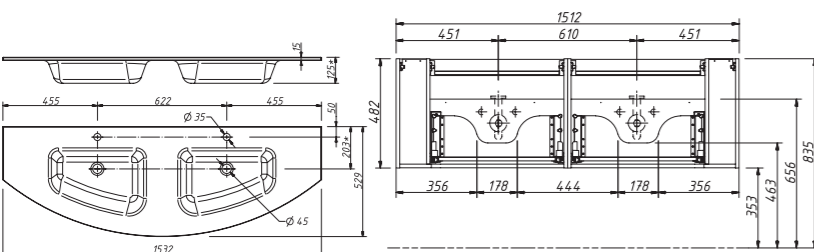

арт.: 3020 А
LEGATO тумба 150
подвесная, 2 ящика
размеры тумбы:
ш – 1532 мм
в – 482 мм
г – 529 мм

тумба:
62 660.
производится под заказ
в любых отделках
MODERN
два выдвижных ящика

раковина
150 см
для тумбы
LEGATO 150

арт.: OW-3020-R... (стеклянная) без бортика эмаль: **51 067 р.**
арт.: OW-3020-R... (стеклянная) без бортика поталь Gold / Silver: **63 329 р.**