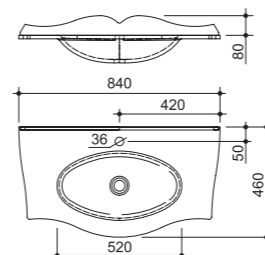

арт.: 11012
BOURGET тумба 80
1 ящик
раковина с бортиком
размеры с раковиной:
Ш – 840 мм
В – 950 мм
Г – 460 мм

тумба:
77 551 р.
раковина (стеклянная) с бортиком
поталь
Gold / Silver:
42 292 р.
раковина (стеклянная) с бортиком
эмаль:
35 425 р.
изделие производится только в отделках цветными эмалями, согласно реестру отделок
принт на фасаде по умолчанию
раковина (стекло 15 мм) для тумбы BOURGET 80 840 x 460 x 15 мм (производство CAPRIGO)