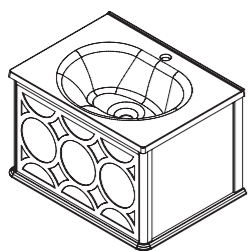

цена:

цена: