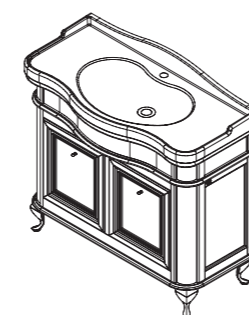

тумба:
98 010 р.

раковина:
23 410 р.

изделие производится в спецотделке В-018, а также в отделках Категории ЭМАЛИ и в комбинации с морилкой (углы, филёнки)

тумба полкой не комплектуется

раковина (фаянс) для тумбы VIVO 90

арт.: 439-8890