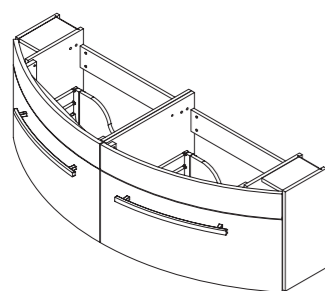

цена:

арт.: 3016 В
LEGATO тумба 140
подвесная, 2 ящика, 2 двери
размеры тумбы:
ш – 1390 мм
в – 482 мм
г – 459 мм

тумба:
56 210 р.
производится под заказ
в любых отделках
MODERN
две двери, два выдвижных ящика

раковина
140 см
для тумбы
LEGATO 140

арт.: OW-3016-R... (стеклянная) без бортика эмаль: **36 679 р.**
арт.: OW-3016-R... (стеклянная) без бортика поталь Gold / Silver: **45 780 р.**

цена:

арт.: 3033
LEGATO шкаф зеркальный 120
3-створчатый, с подсветкой по периметру
размеры:
ш – 1200 мм
в – 760 мм
г – 180 мм

88 402 р.
Шкаф зеркальный (3-створчатый, с подсветкой по периметру и зоны смесителя, с розеткой, сенсорный выключатель)

арт.: 3020 А
LEGATO тумба 150
подвесная, 2 ящика
размеры тумбы:
ш – 1532 мм
в – 482 мм
г – 529 мм

тумба:
62 660.
производится под заказ
в любых отделках
MODERN
два выдвижных ящика

раковина
150 см
для тумбы
LEGATO 150

арт.: OW-3020-R... (стеклянная) без бортика эмаль: **51 067 р.**
арт.: OW-3020-R... (стеклянная) без бортика поталь Gold / Silver: **63 329 р.**

арт.: 3036
LEGATO зеркало 140
размеры:
ш – 1400 мм
в – 800 мм
г – 22 мм

22 662 р.
Зеркало на подложке, без подсветки, зеркальный фацет – 10 мм

арт.: 3020 В
LEGATO тумба 150
подвесная, 4 ящика
размеры тумбы:
ш – 1532 мм
в – 482 мм
г – 529 мм

тумба:
77 336 р.
производится под заказ
в любых отделках
MODERN
четыре выдвижных ящика

раковина
150 см
для тумбы
LEGATO 150

арт.: OW-3020-R... (стеклянная) без бортика эмаль: **51 067 р.**
арт.: OW-3020-R... (стеклянная) без бортика поталь Gold / Silver: **63 329 р.**