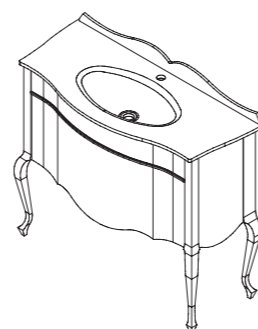

тумба:
81 705 р.
раковина (стеклянная) с бортиком
поталь
Gold / Silver:
44 418 р.
раковина (стеклянная) с бортиком
эмаль:
37 518 р.
изделие производится только в отделках цветными эмалями, согласно реестру отделок
принт на фасаде по умолчанию
раковина (стекло 15 мм) для тумбы BOURGET 90 940 x 460 x 15 мм (производство CAPRIGO)