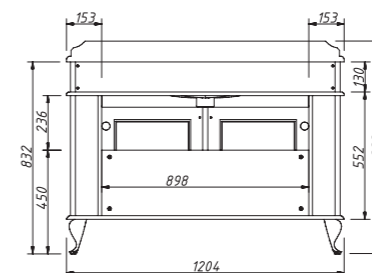

раковина:
от 7 616 р.

FRESCO 160, две раковины, отд. VERDE giallo (B-022)
столешница – натуральный мрамор CREMA NUOVO 30 мм

цена:

FRESCO тумба 120
без столешницы и раковины
арт.: 10620
размеры со столешницей:
ш – 1204 мм
в – 922 мм
г – 613 мм