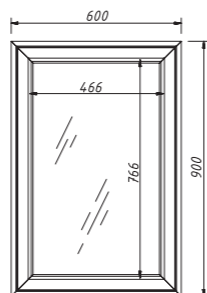

арт.: 13530
PONZA зеркало 60
без факета

размеры:
ш – 600 мм
в – 900 мм
г – 31 мм

14 500 р.

производится
только в отделках
цветными эмалями