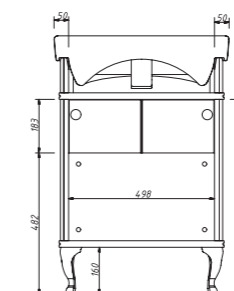

тумба:
28 837 р.

раковина:
4 580 р.

выпускается в отделках:
арт. B-136 BLUE
арт. B-177 BIANCO-GRIGIO
варианты фурнитуры
хром / бронза
раковина (фаянс)
для тумбы BORG0 60
арт.: DREYA Q-60
для тумбы BORG0-60