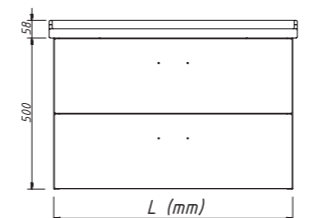

Коллекция BRIGHTON-L

комплектация BRIGHTON – L тумбы с раковиной- моноблок