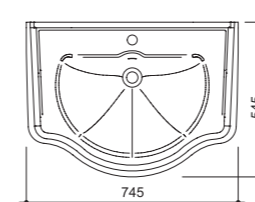

Консоли CAPRIGO

MADE IN ITALY

Цена:

консоль с раковиной KR-7
опоры на пол, с полкой
материал: латунь
высота до полки 250 мм
размеры с раковиной:
ш – 745 мм
в – 945 мм
г – 545 мм

арт.: 7064/73-vot
покрытие: бронза

арт.: 7064/73-сrm
покрытие: хром

арт.: 7064/73-oro
покрытие: золото

67 590 р.

78 741 р.

105 828 р.

раковина:
13 503 р.

раковина (фаянс)
для консоли 7064/80
арт.: KR-7