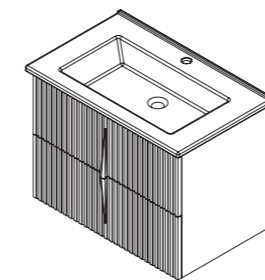

Ш – 658 мм

В – 567 мм

Г – 473 мм

тумба:
31 395 р.раковина:
3 683 р.

выпускается в отделках:

- чистые эмали категория ЭМАЛИ – SPECIAL ENAMEL category реестра отделок Classic см. стр. 15–17

раковина (фаянс)
для тумбы NOVARA 65арт.: ОСКАР 650
(Кировит)