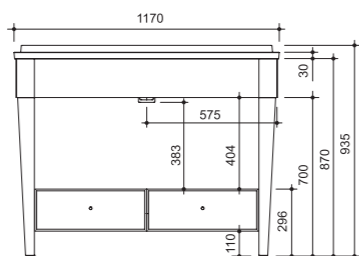

арт.: 10915

DALLAS тумба 120
без столешницы и раковины
размеры со столешницей:
Ш – 1170 мм
В – 935 мм
Г – 605 мм

тумба:
123 042 р.

раковина:
от 7 616 р.

изделие производится в отделах категории Эмали реестра отделок Classic без патинирования (Возможно производство в отделке ДУБ)
два выдвижных ящика
варианты раковин (фаянс)
арт.: 0211;
1441-540 G;
1427-540 N;
1442-540 I;
1447-538

ОТДЕЛЬНО
заказывается столешница