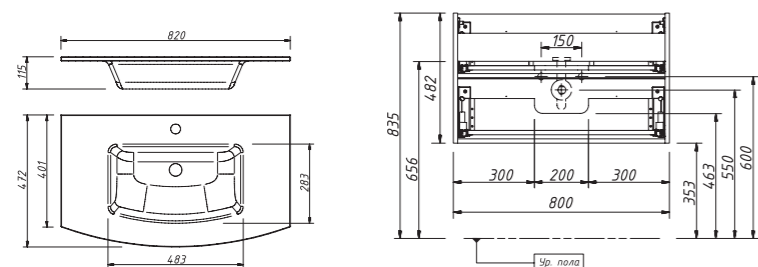

арт.: OW-3012-R...
(стеклянная)
без бортика
эмаль:
27 632 р.

арт.: OW-3012-R...
(стеклянная)
без бортика
поталь Gold / Silver:
34 553 р.

арт.: 3015 A
LEGATO тумба 120
подвесная, 1 ящик, 2 двери
размеры тумбы:
ш – 1190 мм
в – 482 мм
г – 458 мм