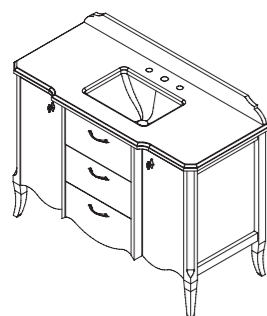

VALENCIA тумба 120
с 2 ящиками
без столешницы и раковины

арт.: 11115

размеры с раковиной:

ш – 1200 мм
в – 960 мм
г – 540 мм

тумба:

118 965 р.

выпускается в отделках из Реестра отделок Classic без патинирования
две стеклянные полки 4 мм
два выдвижных ящика
варианты раковин (фаянс)
арт.: 0211;
1427-540N
отдельно заказывается столешница

раковина:

от 7 616 р.