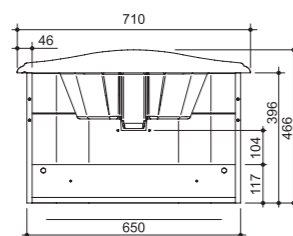

арт.: 1311

NOKTURN тумба 70
подвесная, 1 ящик

размеры с раковиной:

ш – 710 мм
в – 466 мм
г – 465 мм