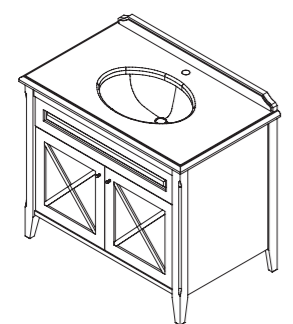

размеры с раковиной:

ш – 1207 мм
в – 950 мм
г – 500 мм

тумба:
97 460 р.

раковина:
26 176 р.

фасад со стеклом
выпускается в отделках
из Реестра отделок
мебели Classic
одна деревянная полка
принт на менселе
по умолчанию
раковина (фаянс)
для тумбы NAPOLI 120
арт.: СН-1200

арт.: 11215
NAPOLI-premium тумба 100
без столешницы и раковины

размеры с раковиной:

ш – 984 мм
в – 910 мм
г – 610 мм

тумба:
83 846 р.

раковина:
от 7 616 р.

фасады со стеклом
выпускается в отделках
из Реестра отделок
мебели Classic
варианты раковин
(фаянс)
арт.: 0211;
1441-540G;
1427-540N;
1427-540M;
1427-540S;
1442-540I;
1447-538;
Сева DUO

отдельно
заказывается столешница