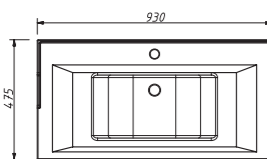

один выдвижной ящик
две стеклянные полки 4 мм

арт.: 10313
ALBION тумба 90

размеры с раковиной:

ш – 930 мм
в – 890 мм
г – 475 мм

тумба:
88 810 р.

выпускается в отделках из Реестра отделок мебели Classic

две стеклянные полки
два выдвижных ящика