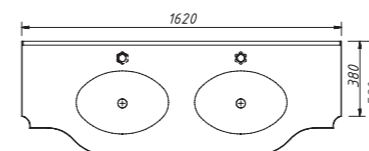

тумба:
178 411 р.

раковина:
от 7 616 р.

выпускается в отделках
из Реестра отделок Classic
без патинирования

два выдвижных ящика

варианты раковин
(фаянс)

арт.: 0211;
1427-540M;
1442-540I;
Сева DUO.

ОТДЕЛЬНО заказывается
СТОЛЕШНИЦА