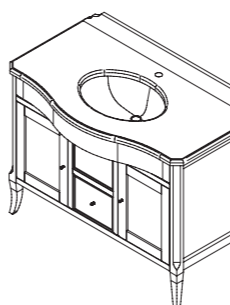

VALENCIA тумба 120
с ящиком
без столешницы и раковины

арт.: 11121

размеры с раковиной:

ш – 1160 мм
в – 955 мм
г – 633 мм

тумба:

108 584 р.

выпускается в отделках из Реестра отделок Classic без патинирования
один выдвижной ящик
варианты раковин (фаянс)
арт.: 0211;
1427-540N;
1427-540S;
1441-540G;
1441-540I;
1447-538;
UP-1422; UP-2307;
UP-5006; UP-7046;
UP-7697;
Seva DUO.

раковина:

от 7 616 р.

отдельно заказывается столешница