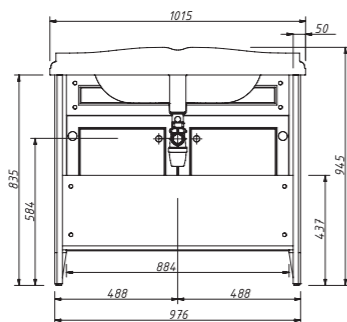

размеры с раковиной:

ш – 1015 мм
в – 945 мм
г – 500 мм

тумба:
77 216 р.

раковина:
20 218 р.

фасады со стеклом
выпускается в отделках
из Реестра отделок
мебели Classic
одна деревянная полка
принт на менселе
по умолчанию
раковина (фаянс)
для тумбы NAPOLI 100
арт.: СН-1000

арт.: 11217
NAPOLI-premium тумба 120
3 двери + ящик