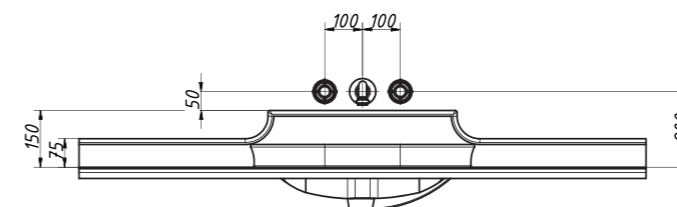

Вариант бортика толщиной 30мм в случае монтажа смесителя в стену