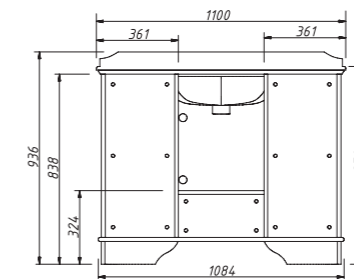

размеры со столешницей:

ш – 1100 мм
в – 930 мм
г – 580 мм

тумба:
98 313 р.раковина:
7 616 р.изделие производится
в отделах
Категории ЭМАЛИ
реестра отделок Classicдве стеклянные полки
один выдвижной ящик
варианты раковин (фаянс)