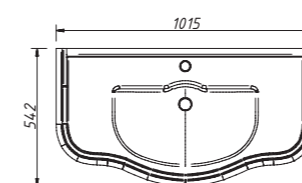

арт.: 11122

размеры с раковиной:

ш – 1015 мм
в – 956 мм
г – 542 мм