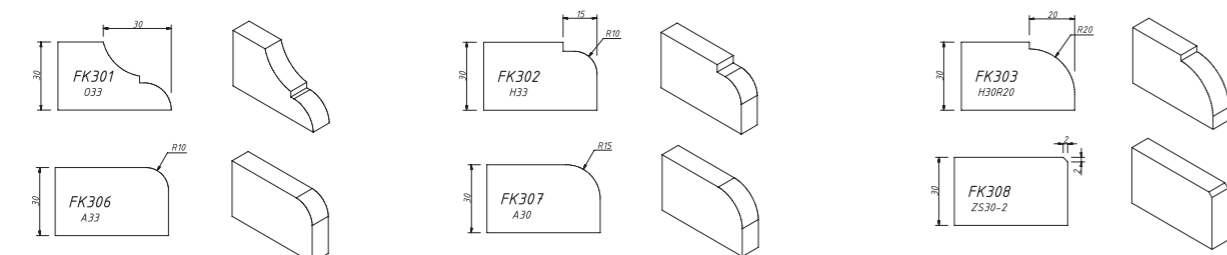

Варианты профиля кромки столешницы

толщина материала 20 мм

толщина материала 30 мм

толщина материала 40 мм (20 + 20 мм)

Общие ограничения по столешницам:

- Столешницы толщиной 20 мм и длиной свыше 1400 мм производятся только из кварцевого камня!
- Заказы на столешницы размером менее 600 x 600 мм принимаются только при наличии материала на производстве!
- Максимально возможный размер бесшовной прямой столешницы – 2000 мм, бесшовной угловой – 2400 мм. **Внимание!** Естественное ограничение на размер бесшовной столешницы накладывают условия доставки и монтажа: РАЗМЕРЫ ПРОЕМОВ ДВЕРЕЙ, ЛИФТОВ и пр., А также ВЕС цельного изделия: приблизительный вес 1 м² столешницы 20 мм – 55 кг, приблизительный вес 1 м² столешницы 30 мм – 80 кг. Данные условия обязательно оговаривать при приеме заказа с клиентом.