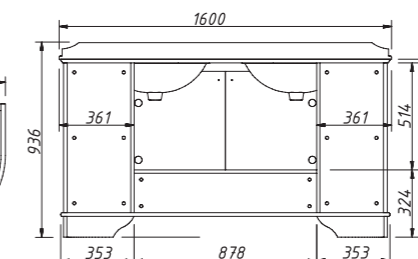

ОТДЕЛЬНО
заказывается столешница

арт. 12418

REACHMOND тумба 160
ДВОЙНАЯ с ящиком
без столешницы и раковин

размеры со столешницей:

ш – 1600 мм
в – 946 мм
г – 583 мм

тумба:
215 790 р.раковина:
от 7 616 р.изделие производится
в отделах
Категории ЭМАЛИ
реестра отделок Classicдве стеклянные полки
один выдвижной ящик
варианты раковин (фаянс)