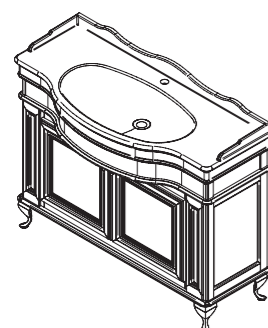

FRESCO тумба 120

арт.: 10626

размеры с раковиной:

ш – 1192 мм
в – 968 мм
г – 525 мм