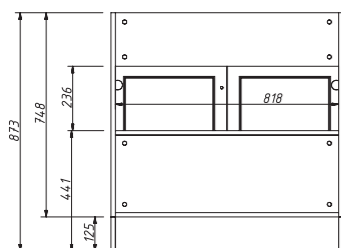

арт.: T-10/02
тумба для раковины
гнутые фасады

размеры:
Ш – 850 мм
В – 748 мм
Г – 546 мм