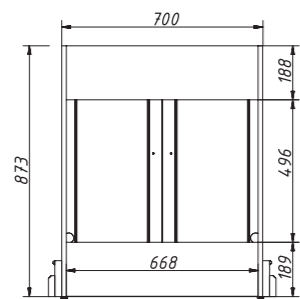

размеры:
Ш – 850 мм
В – 748 мм
Г – 546 мм

70 425 р.

производится в отделках из Реестра отделок мебели Classic

одна деревянная полка

без цоколя

варианты раковин (фаянс)

арт.: 0211;
1447-538;
Сева DUO

расчет цоколя на стр. 225