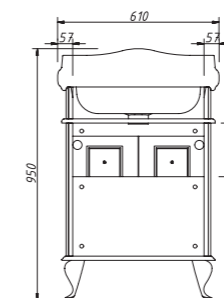

Цена:

FRESCO тумба 60

арт.: 10611

размеры с раковиной:

Ш – 610 мм

В – 950 мм

Г – 525 мм

тумба:
47 160 р.

изделие производится
в отделах Категории
ЭМАЛИ
реестра отделок Classic

одна полка

раковина (фаянс)
для тумбы FRESCO 60

арт.: 3193

раковина:
8 514 р.

FRESCO тумба 70

арт.: 10628

размеры с раковиной:

Ш – 704 мм

В – 896 мм

Г – 502 мм

тумба:
56 700 р.

изделие производится
в отделах
Категории ЭМАЛИ
реестра отделок Classic

тумба полкой
не комплектуется

раковина (фаянс)
для тумбы FRESCO 70

арт.: DK-700

раковина:
13 195 р.

FRESCO тумба 90

арт.: 10627

размеры с раковиной:

Ш – 916 мм

В – 901 мм

Г – 495 мм

тумба:
80 093 р.

изделие производится
в отделах
Категории ЭМАЛИ
реестра отделок Classic

тумба полкой
не комплектуется

раковина (фаянс)
для тумбы FRESCO 90

арт.: DK-900

раковина:
16 540 р.