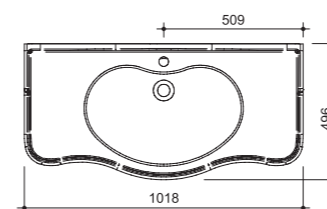

тумба полкой не комплектуется

раковина (фаянс) для тумбы VIVO 90

арт.: 439-8890

арт.: 10514

VIVO тумба 100

размеры с раковиной:

ш – 1018 мм
в – 964 мм
г – 497 мм

тумба:
101 640 р.