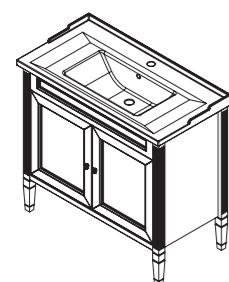

69

арт.: 33322

ALBION-promo
тумба 100 (2 ящика)

размеры с раковиной:

ш – 1025 мм
в – 885 мм
г – 470 мм

тумба:
56 430 р.

раковина:
17 161 р.

выпускается в отделках:
арт. В-002 (бронз. фурн.)
арт. В-077 (хром. фурн.)
в комплекте:
две стеклянные полки
два выдвижных ящика
раковина (фаянс)
для тумбы ALBION 100
арт.: У-100 В