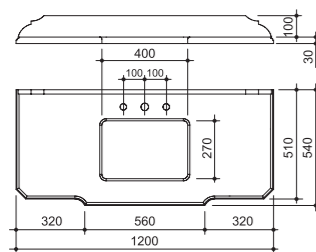

VALENCIA тумба 100
с ящиком
без столешницы и раковины

арт.: 11113

размеры с раковиной:

ш – 970 мм
в – 955 мм
г – 605 мм

тумба:

97 898 р.

выпускается в отделках из Реестра отделок Classic без патинирования
один выдвижной ящик
варианты раковин (фаянс)
арт.: 0211;
1427-540N;
1427-540S;
1441-540G;
1441-540I;
1447-538;
UP-5006;
UP-7046;
Seva DUO.

раковина:

от 7 616 р.

отдельно заказывается столешница