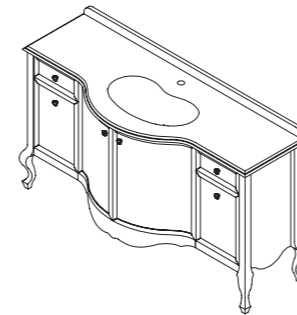

Коллекция LUSO

цена:

арт.: 13307

LUSO тумба 150
комплект мебели № 7
без столешницы и раковины

размеры со столешницей:

ш – 1536 мм
в – 885 мм
г – 585 мм

тумба:
140 523 р.

раковина:
от 7 616 р.

коллекция производится
в отделах Категории ЭМАЛИ
реестра отделок Classic
корпуса модулей ЛДСП
Вяз Милфорд

состоит из модулей:

- арт.: 133U1-800
- арт.: 133 T2-300R (правый)
- арт.: 133 T2-300L (левый)

боковины:

- арт.: 133 SR (правая)
- арт.: 133 SL (левая)

варианты раковин (фаянс)

арт.: 0211;
1441-540 G; 1427-540 M;
1442-540 I; Сева DUO
UP-5006; UP-7046

ОТДЕЛЬНО ЗАКАЗЫВАЕТСЯ
СТОЛЕШНИЦА

ВАРИАНТЫ СБОРКИ КОМПЛЕКТОВ МЕБЕЛИ коллекции LUSO

■ комплект мебели № 3

■ комплект мебели № 8

■ комплект мебели № 4

УСЛОВИЯ СБОРКИ КОМПЛЕКТОВ коллекции LUSO

- Боковины с опорами – всегда 2 шт. на комплект (правая + левая).
- К стене обязательно крепить модуль под раковину 133U1-800.
- Справа или слева от модуля под раковину 133U1-800 стыкуются НЕ БОЛЕЕ двух модулей!
- Максимальная ширина единого комплекта с 1 раковиной – 2000 мм (Строго).
- Максимальная ширина бесшовной столешницы с 1 раковиной – 2000 мм (Строго).
- Декоративная планка (нижний карниз под модулем) входит в комплект и цену модулей.