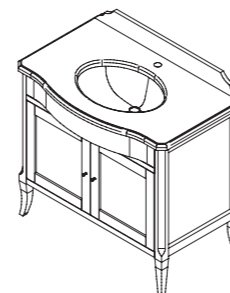

цена:

VALENCIA тумба 100
2 двери
без столешницы и раковины

арт.: 11119

размеры с раковиной:

ш – 970 мм
в – 955 мм
г – 605 мм

тумба:

78 835 р.

выпускается в отделках из Реестра отделок Classic без патинирования
варианты раковин (фаянс)
арт.: 0211; 540M;
1427-540N;
1427-540S;
1441-540G;
1441-540I;
1447-538;
UP-5006;
UP-7046;
Seva DUO.

раковина:

от 7 616 р.

отдельно заказывается столешница