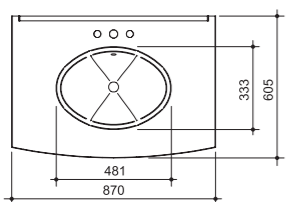

цена:

арт.: 10913

DALLAS тумба 90
без столешницы и раковины
размеры со столешницей:
Ш – 870 мм
В – 935 мм
Г – 605 мм

тумба:
94 505 р.

раковина:
от 7 616 р.

изделие производится в отделах категории Эмали реестра отделок Classic без патинирования (Возможно производство в отделке ДУБ)
два выдвижных ящика
варианты раковин (фаянс)
арт.: 0211;
1441-540 G;
1427-540 N;
1442-540 I;
1447-538

ОТДЕЛЬНО
заказывается столешница

арт.: 10915

DALLAS тумба 120
без столешницы и раковины
размеры со столешницей:
Ш – 1170 мм
В – 935 мм
Г – 605 мм

тумба:
123 042 р.

раковина:
от 7 616 р.

изделие производится в отделах категории Эмали реестра отделок Classic без патинирования (Возможно производство в отделке ДУБ)
два выдвижных ящика
варианты раковин (фаянс)
арт.: 0211;
1441-540 G;
1427-540 N;
1442-540 I;
1447-538

ОТДЕЛЬНО
заказывается столешница

арт.: 10917

DALLAS тумба 140
ДВОЙНАЯ,
без столешницы и раковин
размеры со столешницей:
Ш – 1370 мм
В – 930 мм
Г – 605 мм

тумба:
159 851 р.

раковина:
от 7 616 р.

изделие производится в отделах категории Эмали реестра отделок Classic без патинирования (Возможно производство в отделке ДУБ)
два выдвижных ящика
варианты раковин (фаянс)
арт.: 0211;
1447-538

ОТДЕЛЬНО
заказывается столешница

цена:

арт.: 10916

DALLAS тумба 160
ДВОЙНАЯ
без столешницы и раковин
размеры со столешницей:
Ш – 1570 мм
В – 935 мм
Г – 605 мм

тумба:
141 884 р.

раковина:
от 7 616 р.

изделие производится в отделах категории Эмали реестра отделок Classic без патинирования
два выдвижных ящика
варианты раковин (фаянс)
арт.: 0211;
1442-540 I;
1447-538

ОТДЕЛЬНО
заказывается столешница