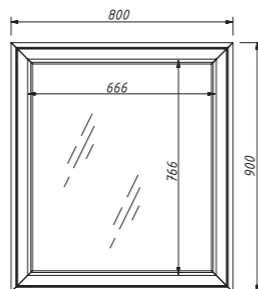

арт.: 13532
PONZA зеркало 80
без факета

размеры:
ш – 800 мм
в – 900 мм
г – 31 мм

18 150 р.

производится
только в отделках
цветными эмалями