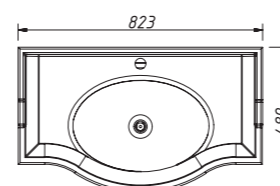

тумба:
34 045 р.

раковина:
13 348 р.

фасады со стеклом
выпуск коллекции
NAPOLI-PROMO
возможен только отделках
В-168, В-169 реестра
отделок Classic
одна деревянная полка
раковина (фаянс)
для тумбы NAPOLI 80
арт.: NP-80