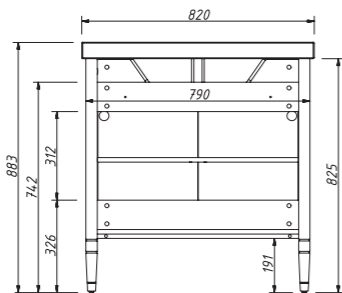

цена:

арт.: 33312

ALBION-promo
тумба 80 (2 двери)

размеры с раковиной:

ш – 820 мм
в – 883 мм
г – 480 мм

тумба:
38 222 р.

раковина:
12 157 р.

выпускается в отделках:
арт. В-002 (бронз. фурн.)
арт. В-077 (хром. фурн.)
в комплекте:
одна деревянная полка
раковина (фаянс)
для тумбы ALBION 80
арт.: У-080 В