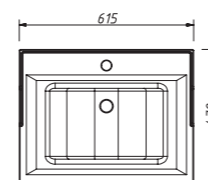

цена:

арт.: 33310

ALBION - promo
тумба 60 (2 двери)

размеры с раковиной:

ш – 615 мм
в – 870 мм
г – 472 мм

тумба:
30 796 р.раковина:
9 058 р.

выпускается в отделках:
арт. В-002 (бронз. фурн.)
арт. В-077 (хром. фурн.)
в комплекте:
одна деревянная полка
раковина (фаянс)
для тумбы ALBION 60
арт.: У-060В