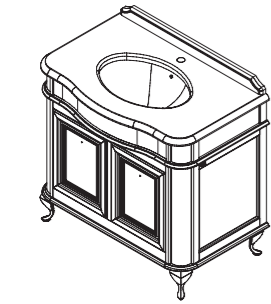

цена:

размеры с раковиной:
ш – 904 мм
в – 902 мм
г – 590 мм