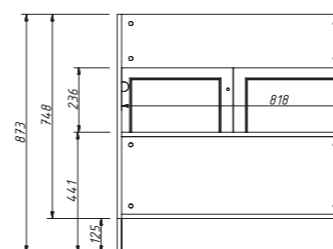

61 640 р.

производится в отделках из Реестра отделок мебели Classic

одна деревянная полка без цоколя

варианты раковин (фаянс)

арт.: 0211;
1447-538;
Сева DUO

расчет цоколя на стр. 225