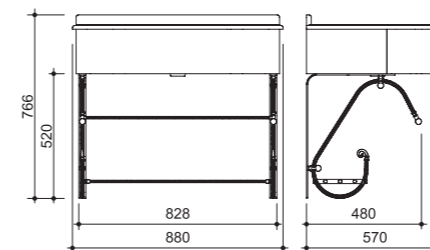

- консоль подвесная T-10, отд. BIANCO ANTICO арт. В-002, бронза
- столешница – мраморный агломерат NAPOLEON BROWN 20 мм
- раковина подвесная (фаянс) арт. 0211
- зеркало: арт. PL 550 -ого
- шкаф-пенал подвесной арт. 12050 R (правый)
- два светильника: арт. 2241 vot, смеситель BRISTOL арт. 21-020 vot

цена:

арт.: 12050 R
арт.: 12050 L
шкаф-пенал подвесной

размеры:

ш – 280 мм
в – 1700 мм
г – 272 мм

67 308 р.

верхний фасад со стеклом
изделие производится в отделах Категории ЭМАЛИ реестра отделок Classic
три стеклянные полки 4 мм

арт.: 12012
Spazio - console 85
консоль подвесная в сборе
основа консоли – латунь
менсола – дерево

размеры со столешницей:

ш – 880 мм
в – 766 мм
г – 570 мм

базовый комплект:
105 967 р.

консоль:
покрытие – бронза:
48 788 р.

покрытие – хром:
57 901 р.

менсола:
21 255 р.

столешница:
29 000 р.

раковина:
7 616 р.

изделие производится в отделах Категории ЭМАЛИ реестра отделок Classic
раковина (фаянс) подвесная арт. 0211
отдельно заказывается столешница:
базовый материал: Napoleon Brown
SanthaMargherita (Италия)

настенная консоль (латунь)

арт.: 7062/80-vot (латунь/бронза)
арт.: 7062/80-сrm (латунь/хром)

шир. / выс. / глуб. (мм):
828 x 520 x 480

менсола T 10

арт.: 12012

шир. / выс. / глуб. (мм):
850 x 186 x 546

столешница

арт.: C-85NB
мраморный агломерат
NAPOLEON BROWN – 20 мм

шир. / выс. / глуб. (мм):
880 x 60 x 570