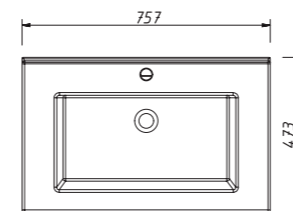

арт.: 34911

NOVARA тумба 75подвесная
2 выдвижных ящика

размеры с раковиной:

Ш – 757 мм

В – 567 мм

Г – 473 мм

тумба:
32 760 р.раковина:
4 512 р.

выпускается в отделках: