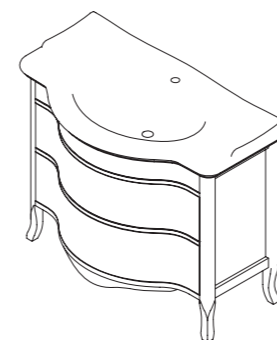

арт. 11815

MODENA тумба 110
без столешницы и раковины
2 ящика (универсальная)

размеры со столешницей:

ш – 1100 мм
в – 895 мм
г – 605 мм