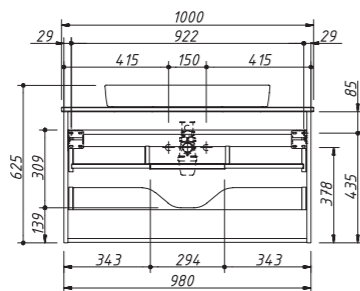

арт.: BAL100
BALTIC тумба 100
2 выдвижных ящика
без столешницы и раковины
размеры со столешницей:
Ш – 1000 мм
В – 625 мм
Г – 520 мм