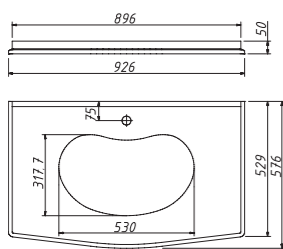

JARDIN 100, отд. BIANCO / NERO lucido (арт. B-031G / B-032)

арт.: 10418

JARDIN тумба 90

без столешницы и раковины

размеры со столешницей:

ш – 926 мм
в – 886 мм
г – 572 мм

тумба:
92 825 р.

выпускается в отделках из Реестра отделок мебели Classic
тумба полкой не комплектуется
варианты раковин (фаянс)