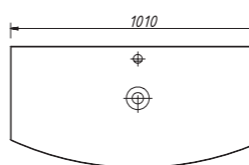

Коллекция INTEGRA

Цена:

арт.: 13911

INTEGRA тумба 70
подвесная
2 выдвижных ящика
размеры с раковиной:
Ш – 720 мм
В – 530 мм
Г – 482 мм

тумба:
36 708 р.

раковина:
22.852 р.

выпускается в отделках:
■ категория ЭМАЛИ –
SPECIAL ENAMEL category
реестра отделок Classic
см. стр. 15–17

раковина (стеклокерамика)
арт.: GC18-13911

арт.: 13912

INTEGRA тумба 80
подвесная
2 выдвижных ящика
размеры с раковиной:
Ш – 820 мм
В – 530 мм
Г – 482 мм

тумба:
38 399 р.

раковина:
23.855 р.

ется в отделках:
■ категория ЭМАЛИ –
SPECIAL ENAMEL category
реестра отделок Classic
см. стр. 15–17

раковина (стеклокерамика)
арт.: GC18-13912

арт.: 13914

INTEGRA тумба 100
подвесная
2 выдвижных ящика
размеры с раковиной:
Ш – 1010 мм
В – 530 мм
Г – 482 мм

тумба:
41 780 р.

раковина:
25.660 р.

ется в отделках:
■ категория ЭМАЛИ –
SPECIAL ENAMEL category
реестра отделок Classic
см. стр. 15–17

раковина (стеклокерамика)
арт.: GC18-13914