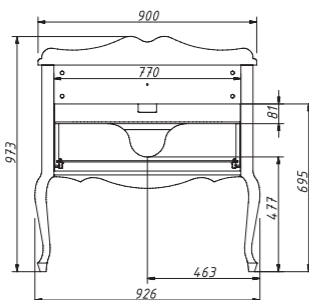

тумба:
89 889 р.
принт
на фасаде
по умолчанию

раковина:
от 7 616 р.
необходим
компактный
сифон

изделие производится
только в отделках цветными
эмальями, согласно реестру
отделок
варианты раковин (фаянс)
арт.: 0211;
1441-540G;
1427-540N;
1427-540M;
1427-540S;
1442-540I;
1447-538;
UP-5006;
UP-7046;
Сева DUO

изделие производится
только в отделках цветными
эмальями, согласно реестру
отделок
варианты раковин (фаянс)
арт.: 0211;
1427-540N;
1427-540M;
1447-538;
UP-7046;
Сева DUO

89