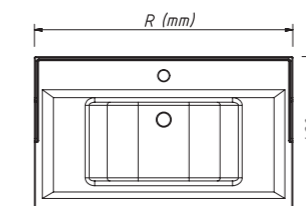

BRIGHTON-L тумба подвесная,
с возможностью установки на опоры.
Комплектуется двумя выдвижными ящиками.