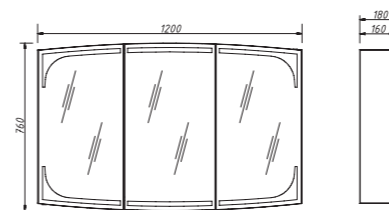

цена:

арт.: 3016 В
LEGATO тумба 140
подвесная, 2 ящика, 2 двери
размеры тумбы:
ш – 1390 мм
в – 482 мм
г – 459 мм

тумба:
56 210 р.
производится под заказ
в любых отделках
MODERN
две двери, два выдвижных ящика

раковина
140 см
для тумбы
LEGATO 140

арт.: OW-3016-R... (стеклянная) без бортика эмаль: **36 679 р.**
арт.: OW-3016-R... (стеклянная) без бортика поталь Gold / Silver: **45 780 р.**

цена:

арт.: 3033
LEGATO шкаф зеркальный 120
3-створчатый, с подсветкой по периметру
размеры:
ш – 1200 мм
в – 760 мм
г – 180 мм

88 402 р.
Шкаф зеркальный (3-створчатый, с подсветкой по периметру и зоны смесителя, с розеткой, сенсорный выключатель)

арт.: 3020 А
LEGATO тумба 150
подвесная, 2 ящика
размеры тумбы:
ш – 1532 мм
в – 482 мм
г – 529 мм

тумба:
62 660.
производится под заказ
в любых отделках
MODERN
два выдвижных ящика

раковина
150 см
для тумбы
LEGATO 150

арт.: OW-3020-R... (стеклянная) без бортика эмаль: **51 067 р.**
арт.: OW-3020-R... (стеклянная) без бортика поталь Gold / Silver: **63 329 р.**

арт.: 3036
LEGATO зеркало 140
размеры:
ш – 1400 мм
в – 800 мм
г – 22 мм

22 662 р.
Зеркало на подложке, без подсветки, зеркальный фацет – 10 мм

арт.: 3020 В
LEGATO тумба 150
подвесная, 4 ящика
размеры тумбы:
ш – 1532 мм
в – 482 мм
г – 529 мм

тумба:
77 336 р.
производится под заказ
в любых отделках
MODERN
четыре выдвижных ящика

раковина
150 см
для тумбы
LEGATO 150

арт.: OW-3020-R... (стеклянная) без бортика эмаль: **51 067 р.**
арт.: OW-3020-R... (стеклянная) без бортика поталь Gold / Silver: **63 329 р.**