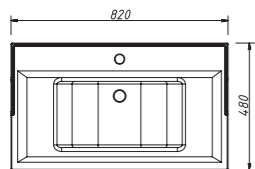

цена:

арт.: 33312

ALBION-promo
тумба 80 (2 двери)

размеры с раковиной:

ш – 820 мм
в – 883 мм
г – 480 мм

тумба:
38 222 р.

раковина:
12 157 р.

выпускается в отделках:
арт. В-002 (бронз. фурн.)
арт. В-077 (хром. фурн.)
в комплекте:
одна деревянная полка
раковина (фаянс)
для тумбы ALBION 80
арт.: У-080 В