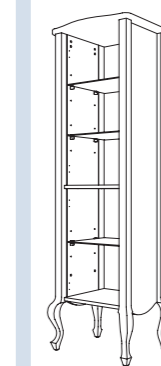

размеры:
ш – 470 мм
в – 1599 мм
г – 420 мм

58 800 р.

производится под заказ в любых отделках "SOFTTOUCH" из реестра отделок CONCEPT

без изменения цены
три стеклянные полки 4 мм