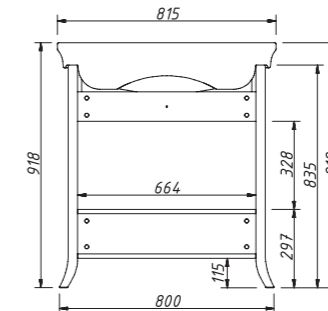

арт.: 11712-Console

BODEN тумба-консоль 80
с ящиком

размеры с раковиной:

ш – 815 мм
в – 913 мм
г – 485 мм