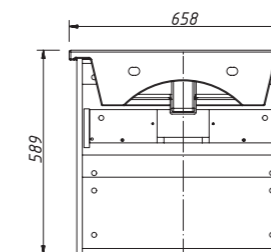

арт.: 34810

SYDNEY тумба 65

подвесная
2 выдвижных ящика
размеры с раковиной:
Ш – 658 мм
В – 589 мм
Г – 473 мм