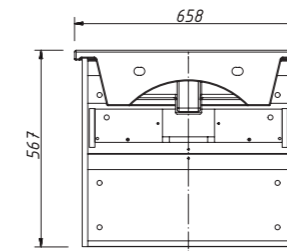

арт.: 34910

NOVARA тумба 65

подвесная
2 выдвижных ящика

размеры с раковиной:

Ш – 658 мм

В – 567 мм

Г – 473 мм