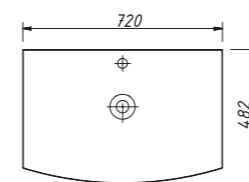

арт.: 13912

INTEGRA тумба 80
подвесная
2 выдвижных ящика
размеры с раковиной:
Ш – 820 мм
В – 530 мм
Г – 482 мм

тумба:
38 399 р.

раковина:
23.855 р.

ется в отделках:
■ категория ЭМАЛИ –
SPECIAL ENAMEL category
реестра отделок Classic
см. стр. 15–17

раковина (стеклокерамика)
арт.: GC18-13912