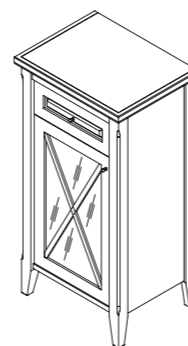

арт.: 11260 R (правый)
арт.: 11260 L (левый)

NAPOLI-premium
комода
с ящиком

размеры:
ш – 561 мм
в – 1099 мм
г – 431 мм

77 274 р.

фасад со стеклом
выпускается в отделках
из Реестра отделок
мебели Classic
один выдвижной ящик
две стеклянные полки 4 мм