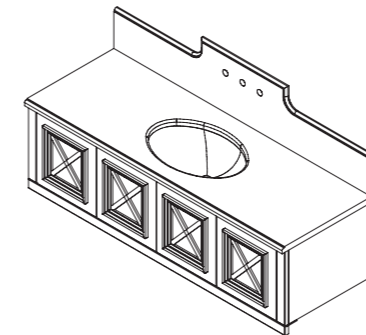

Коллекция ISCHIA

цена:

арт. 12719

**ISCHIA тумба 1500
подвесная**

без столешницы и раковины

размеры со столешницей:

ш – 1500 мм

в – 753 мм

г – 540 мм

тумба:
112 226 р.

изделие производится
только в отделках
из Категории ЭМАЛИ
реестра отделок Classic

раковина:
от 7 616 р.

отдельно
заказывается столешница

варианты раковин (фаянс)

арт.: 0211; 540M; 1441-540G;
1427-540N; 1427-540S; UP-7597;
RC-Y094; RC-Y083; RC-X022; RC-X018;
RC-X019; RC-Y150; RC-Y112; RC-Y120

Только для столешниц из:

- натурального мрамора 30 мм;
- мраморного агломерата 30 мм;
- кварцевого камня 20 или 30 мм

необходим компактный сифон для раковин
врезных подвесных

варианты раковин (фаянс)

арт.: UP-1422; UP-5006

Только для столешниц из:

- кварцевого камня 20 или 30 мм

РЕКОМЕНДАЦИИ ПО СТОЛЕШНИЦАМ

Для коллекции ISCHIA рекомендованы столешницы из Кварцевого Агломерата. Это единственный материал, который можно использовать в толщине 20мм, что позволит сделать борт также 20мм и облегчит установку смесителя.

При заказе материала для столешницы толщиной 30мм, борт также производится толщиной 30мм, а для смесителя с обратной стороны делается выборка (см.схему)

Вариант бортика толщиной 30мм в случае монтажа смесителя в стену