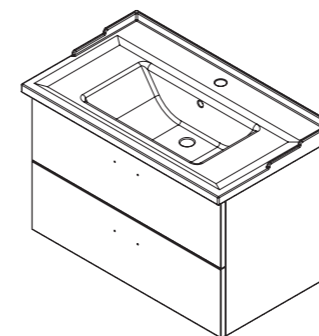

Коллекция BRIGHTON-L

комплектация BRIGHTON – L тумбы с раковиной- моноблок