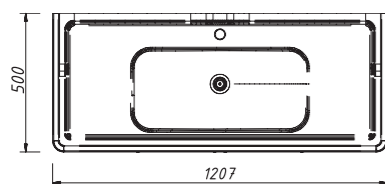

арт.: 11217
NAPOLI-premium тумба 120
3 двери + ящик

размеры с раковиной:

ш – 1207 мм
в – 950 мм
г – 500 мм

тумба:
97 460 р.

раковина:
26 176 р.

фасад со стеклом
выпускается в отделках
из Реестра отделок
мебели Classic
одна деревянная полка
принт на менселе
по умолчанию
раковина (фаянс)
для тумбы NAPOLI 120
арт.: СН-1200