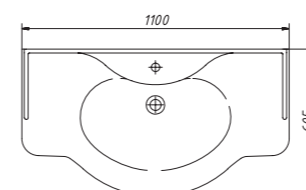

VENEZIA 110, арт. 11916, раковина Azzurra Jubilaeum 110

цена:

арт. 11916

VENEZIA тумба 110
без столешницы и раковины
3 двери + 2 ящика
(универсальная)

размеры со столешницей:

ш – 1120 мм
в – 895 мм
г – 605 мм