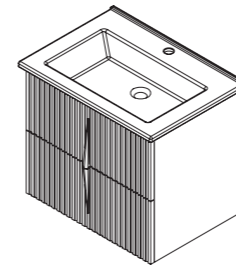

Коллекция NOVARA

цена:

арт.: 34910

NOVARA тумба 65

подвесная
2 выдвижных ящика

размеры с раковиной:

Ш – 658 мм

В – 567 мм

Г – 473 мм

тумба:
31 395 р.

раковина:
3 683 р.

выпускается в отделках:

- чистые эмали категория ЭМАЛИ – SPECIAL ENAMEL category реестра отделок Classic см. стр. 15–17

раковина (фаянс)
для тумбы NOVARA 65

арт.: ОСКАР 650
(Кировит)

арт.: 34911

NOVARA тумба 75

подвесная
2 выдвижных ящика

размеры с раковиной:

Ш – 757 мм

В – 567 мм

Г – 473 мм

тумба:
32 760 р.

раковина:
4 512 р.

выпускается в отделках:

- чистые эмали категория ЭМАЛИ – SPECIAL ENAMEL category реестра отделок Classic см. стр. 15–17

раковина (фаянс)
для тумбы NOVARA 75

арт.: ОСКАР 750
(Кировит)

арт.: 34912

NOVARA тумба 85

подвесная
2 выдвижных ящика

размеры с раковиной:

Ш – 860 мм

В – 569 мм

Г – 473 мм

тумба:
34 671 р.

раковина:
5 086 р.

выпускается в отделках:

- чистые эмали категория ЭМАЛИ – SPECIAL ENAMEL category реестра отделок Classic см. стр. 15–17

раковина (фаянс)
для тумбы NOVARA 85

арт.: ОСКАР 850
(Кировит)