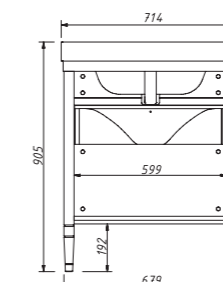

арт.: 10317
ALBION тумба 70
два ящика

размеры с раковиной:

ш – 714 мм
в – 905 мм
г – 465 мм