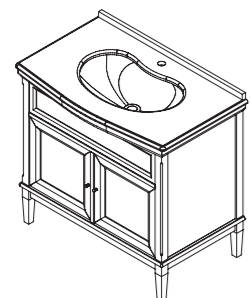

арт.: 10418

JARDIN тумба 90

без столешницы и раковины

размеры со столешницей:

ш – 926 мм
в – 886 мм
г – 572 мм