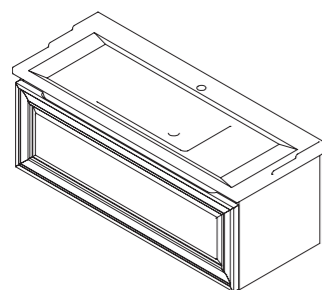

цена:

цена:

арт.: 13513
арт.: 13513 F

PONZA-A тумба 90
подвесная, 1 ящик

размеры с раковиной:
Ш – 930 мм
В – 472 мм
Г – 475 мм

33 660 р.
33 660 р.

раковина:
15 016 р.

производится только в отделках цветными эмалями согласно реестру отделок

раковина (фаянс) для тумбы PONZA-A 90

арт.: У-090 В

возможная комплектация раковина (стеклокерамика)
цена – см .стр. 8–9

арт.: 13550R (правый)
арт.: 13550L (левый)

арт.: 13550F R (правый)
арт.: 13550F L (левый)

PONZA-A шкаф-пенал
2 двери

размеры:
Ш – 400 мм
В – 1600 мм
Г – 250 мм

45 430 р.

45 430 р.

45 430 р.

45 430 р.

производится только в отделках цветными эмалями согласно реестру отделок
3 стеклянные полки

164

арт.: 13514
арт.: 13514 F

PONZA-A тумба 100
подвесная, 1 ящик

размеры с раковиной:
Ш – 1025 мм
В – 472 мм
Г – 470 мм

36 410 р.
36 410 р.

раковина:
17 161 р.

производится только в отделках цветными эмалями согласно реестру отделок

раковина (фаянс) для тумбы PONZA-A 100

арт.: У-100 В

возможная комплектация раковина (стеклокерамика)
цена – см .стр. 8–9

арт.: 13551
арт.: 13551 F

PONZA-A шкаф-пенал
двойной, широкий

размеры:
Ш – 800 мм
В – 1600 мм
Г – 250 мм

76 450 р.

76 450 р.

производится только в отделках цветными эмалями согласно реестру отделок
6 стеклянных полок

165

арт.: 13515
арт.: 13515 F

PONZA-A тумба 120

размеры с раковиной:
Ш – 1225 мм
В – 472 мм
Г – 468 мм

42 460 р.
42 460 р.

раковина:
20 975 р.

производится только в отделках цветными эмалями согласно реестру отделок

раковина (фаянс) для тумбы PONZA-A 120

арт.: 70-F 120

возможная комплектация раковина (стеклокерамика)
цена – см .стр. 8–9