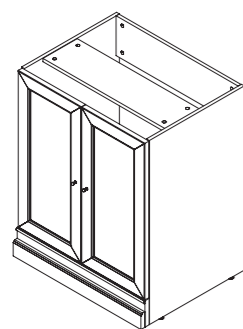

размеры:
Ш – 850 мм
В – 748 мм
Г – 546 мм

70 425 р.

производится в отделках из Реестра отделок мебели Classic

одна деревянная полка

без цоколя

варианты раковин (фаянс)

арт.: 0211;
1447-538;
Сева DUO

расчет цоколя на стр. 225