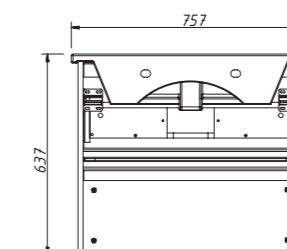

раковина:
3 683 р.

арт.: 34711

SEATTLE тумба 75
2 выдвижных ящика

размеры с раковиной:

Ш – 757 мм
В – 637 мм
Г – 473 мм

тумба:
22 701 р.

выпускается в отделках:
ЭКОШПОН – NATURA
см. стр. 23

раковина Кировит (фаянс)
арт.: ОСКАР 750