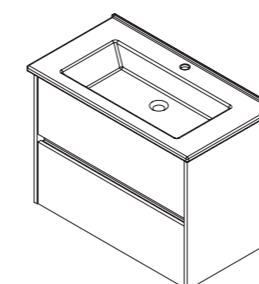

тумба:
22 701 р.

выпускается в отделках:
ЭКОШПОН – NATURA
см. стр. 23

раковина Кировит (фаянс)
арт.: ОСКАР 750

раковина:
4 512 р.