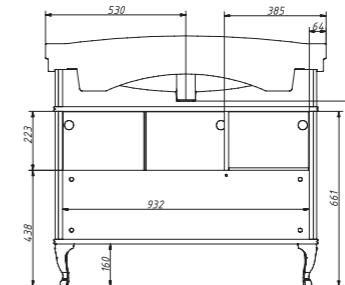

арт.: 33419

BORGО тумба 105
для рак. КИРОВИТ

размеры с раковиной:

ш – 1060 мм
в – 946 мм
г – 502 мм

тумба:
45 672 р.

раковина:
7 460 р.

выпускается в отделках:
арт. В-136 BLUE
арт. В-177 BIANCO-GRIGIO
варианты фурнитуры
хром / бронза
раковина (фаянс)
для тумбы BORGО 105
КИРОВИТ
Модерн-1050