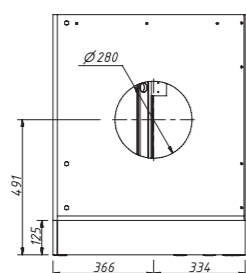

размеры:
Ш – 700 мм
В – 748 мм
Г – 700 мм

61 144 р.

производится в отделках из Реестра отделок мебели Classic

модуль полкой не комплектуется

без цоколя

варианты раковин (фаянс)

арт.: 0211;
Сева DUO

расчет цоколя на стр. 225