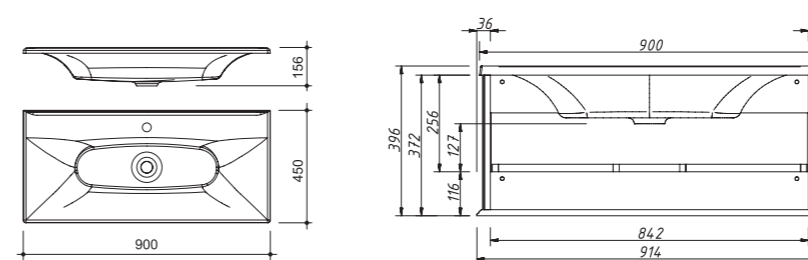

тумба:
40 043 р.

раковина
литьевой
мрамор
5 207 р.

изделие производится
только в отделках
цветными эмалями
без патинирования,
двухцветие (круги)
один выдвижной ящик
раковина
(литьевой мрамор)
для тумбы CAPRICE 60

арт.: Болеро-60

возможная комплектация
раковина (стеклокерамика)
цена – см .стр. 8–9

арт.: 25013

CAPRICE тумба 90
подвесная, 1 ящик

размеры с раковиной:

Ш – 914 мм
В – 396 мм
Г – 455 мм