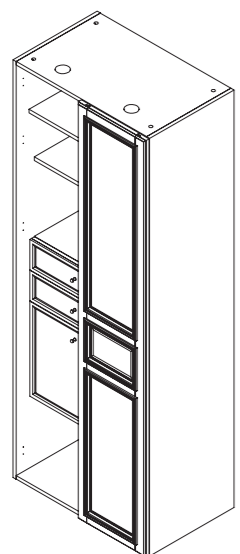

арт.: T-23
шкаф 700
универсальный

размеры:
ш – 700 мм
в – 1878 мм
г – 464 мм

180 526 р.

производится в отделках
из Реестра отделок
мебели Classic

три выдвижных ящика
три деревянные полки

без карниза
без цоколя

расчет карниза и цоколя
на стр. 225

арт.: T-21 В
колонна
связующая
малая

размеры:
ш – 120 мм
в – 1878 мм
г – 140 мм

34 915 р.

производится в отделках
из Реестра отделок
мебели Classic

без карниза
без цоколя

расчет карниза и цоколя
на стр. 225