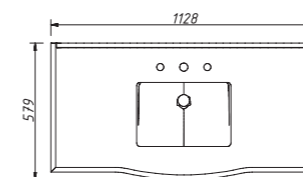

тумба:
115 824 р.

раковина:
от 7 616 р.

выпускается в отделках
из Реестра отделок Classic
в комбинации с отделками
для ножек – GOLD / SILVER

два выдвижных ящика

варианты раковин
(фаянс)

арт.: 0211;
1427-540 N;
1427-540 M;
1447-538

ОТДЕЛЬНО
заказывается столешница

арт.: D-110

14 715 р.