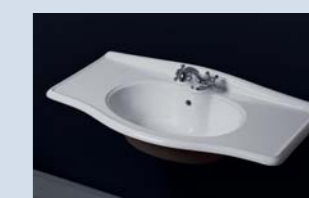

тумба:
35 772 р.

выпускается на склад
в отделах:
арт. TP-019
арт. TP-800
производится под заказ
в любых отделах
MODERN
ОДИН ВЫДВИЖНОЙ ЯЩИК

раковина
арт.: 158-G 3100
(фаянс):
21 438 р.