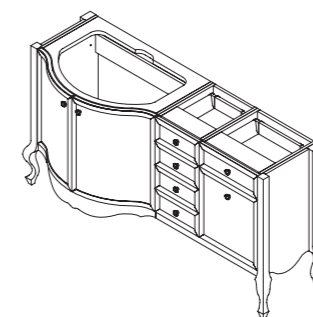

ВАРИАНТЫ СБОРКИ КОМПЛЕКТОВ МЕБЕЛИ коллекции LUSO

■ комплект мебели № 3

■ комплект мебели № 8

■ комплект мебели № 4

УСЛОВИЯ СБОРКИ КОМПЛЕКТОВ коллекции LUSO

- Боковины с опорами – всегда 2 шт. на комплект (правая + левая).
- К стене обязательно крепить модуль под раковину 133U1-800.
- Справа или слева от модуля под раковину 133U1-800 стыкуются НЕ БОЛЕЕ двух модулей!
- Максимальная ширина единого комплекта с 1 раковиной – 2000 мм (Строго).
- Максимальная ширина бесшовной столешницы с 1 раковиной – 2000 мм (Строго).
- Декоративная планка (нижний карниз под модулем) входит в комплект и цену модулей.