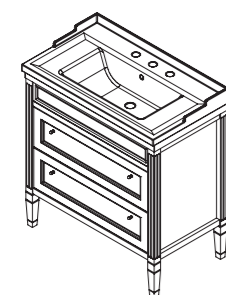

цена:

размеры с раковиной:

ш – 820 мм
в – 910 мм
г – 480 мм

тумба:
67 581 р.

выпускается в отделках из Реестра отделок мебели Classic

одна деревянная полка

раковина:
12 157 р.

раковина (фаянс) для тумбы ALBION 80

арт.: У-080В

цена:

арт.: 10314
ALBION тумба 100

размеры с раковиной:

ш – 1025 мм
в – 910 мм
г – 470 мм

тумба:
92 924 р.

выпускается в отделках из Реестра отделок мебели Classic

две стеклянные полки
два выдвижных ящика

раковина:
17 161 р.

раковина (фаянс) для тумбы ALBION 100

арт.: У-100В

60

размеры с раковиной:

ш – 820 мм
в – 910 мм
г – 480 мм

тумба:
86 317 р.

выпускается в отделках из Реестра отделок мебели Classic

два выдвижных ящика

раковина:
12 157 р.

раковина (фаянс) для тумбы ALBION 80

арт.: У-080В

61

размеры с раковиной:

ш – 1210 мм
в – 895 мм
г – 465 мм

тумба:
109 182 р.

выпускается в отделках из Реестра отделок мебели Classic

две стеклянные полки
два выдвижных ящика

раковина:
20 975 р.

раковина (фаянс) для тумбы ALBION 120

арт.: 70-F 120

ALBION шкаф-пенал
с ящиком

размеры:

ш – 466 мм
в – 1604 мм
г – 421 мм

85 646 р.

верхний фасад со стеклом

выпускается в отделках из Реестра отделок мебели Classic

один выдвижной ящик
две стеклянные полки 4 мм

размеры с раковиной:

ш – 930 мм
в – 890 мм
г – 475 мм

тумба:
88 810 р.

выпускается в отделках из Реестра отделок мебели Classic

две стеклянные полки
два выдвижных ящика

раковина:
15 016 р.

раковина (фаянс) для тумбы ALBION 90

арт.: У-090В