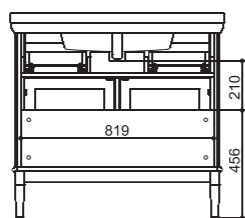

цена:

размеры с раковиной:

ш – 910 мм
в – 876 мм
г – 495 мм

тумба:
88 679 р.

раковина:
15 581 р.

выпускается в отделках из Реестра отделок мебели Classic
раковина (фаянс) для тумбы JARDIN 90
арт.: У-090С
два выдвижных ящика
тумба полкой не комплектуется

размеры с раковиной:

ш – 1010 мм
в – 876 мм
г – 495 мм

тумба:
94 111 р.

раковина:
20 430 р.

выпускается в отделках из Реестра отделок мебели Classic
раковина (фаянс) для тумбы JARDIN 100
арт.: У-100С
два выдвижных ящика
тумба полкой не комплектуется