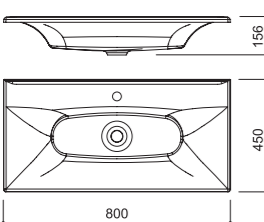

тумба:
69 633 р.

раковина
литьевой
мрамор
6 409 р.

изделие производится
только в отделках
цветными эмалями
без патинирования,
двухцветие (круги)
два выдвижных ящика
раковина
(литьевой мрамор)
для тумбы CAPRICE 80

арт.: Болеро-80
возможная комплектация
раковина (стеклокерамика)
цена – см .стр. 8–9

раковина
OW15-2212-...
стеклянная
без бортика
эмаль:
24 721 р.