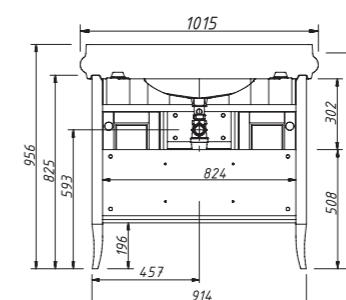

арт.: 11122

размеры с раковиной:

ш – 1015 мм
в – 956 мм
г – 542 мм