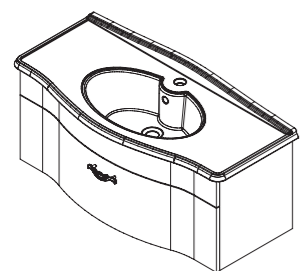

цена:

арт.: 1314

NOKTURN тумба 100
подвесная, 1 ящик

размеры с раковиной:

ш – 1018 / 980 мм
в – 469 мм
г – 470 мм

тумба:
24 580 р.

выпускается на склад
в отделах:
арт. TP-019
арт. TP-800
производится под заказ
в любых отделах
MODERN
ОДИН ВЫДВИЖНОЙ ЯЩИК

раковина
арт.: 158-G 3100
(фаянс):
21 438 р.

раковина
OW15-1314-R019
OW15-1314-R800
(стеклянная)
без бортика
эмаль R019/R800:
31 283 р.

раковина
OW15-1314-G
OW15-1314-S
(стеклянная)
без бортика
поталь Gold / Silver:
38 205 р.

254

цена:

арт.: 1319

NOKTURN тумба 90
подвесная, 2 ящика

размеры с раковиной
фаянс / стекло:

ш – 910 / 870 мм
в – 576 / 524 мм
г – 465 / 460 мм

тумба:
35 200 р.

выпускается на склад
в отделах:
арт. TP-019
арт. TP-800
производится под заказ
в любых отделах
MODERN
ОДИН ВЫДВИЖНОЙ ЯЩИК

раковина
арт.: 158-G 3090
(фаянс):
17 702 р.

раковина
OW15-1313-R019
OW15-1313-R800
(стеклянная)
без бортика
эмаль R019/R800:
28 994 р.

раковина
OW15-1313-G
OW15-1313-S
(стеклянная)
без бортика
поталь Gold / Silver:
35 861 р.

255

арт.: 1318

NOKTURN тумба 80
подвесная, 2 ящика

размеры с раковиной
фаянс / стекло:

ш – 810 / 770 мм
в – 576 / 524 мм
г – 465 / 460 мм

тумба:
34 430 р.

выпускается на склад
в отделах:
арт. TP-019
арт. TP-800
производится под заказ
в любых отделах
MODERN
ОДИН ВЫДВИЖНОЙ ЯЩИК

раковина
арт.: 158-G 3080
(фаянс):
13 241 р.

раковина
OW15-1312-R019
OW15-1312-R800
(стеклянная)
без бортика
эмаль R019/R800:
25 343 р.

раковина
OW15-1312-G
OW15-1312-S
(стеклянная)
без бортика
поталь Gold / Silver:
32 700 р.

арт.: 1315

NOKTURN тумба 100
подвесная, 2 ящика

размеры с раковиной
фаянс / стекло:

ш – 1018 / 870 мм
в – 576 / 524 мм
г – 470 / 460 мм

тумба:
35 772 р.

выпускается на склад
в отделах:
арт. TP-019
арт. TP-800
производится под заказ
в любых отделах
MODERN
ОДИН ВЫДВИЖНОЙ ЯЩИК

раковина
арт.: 158-G 3100
(фаянс):
21 438 р.