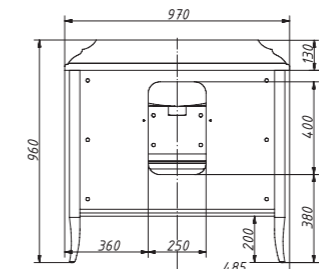

VALENCIA тумба 120
с ящиком
без столешницы и раковины

арт.: 11121

размеры с раковиной:

ш – 1160 мм
в – 955 мм
г – 633 мм

тумба:

108 584 р.

выпускается в отделках из Реестра отделок Classic без патинирования
один выдвижной ящик
варианты раковин (фаянс)
арт.: 0211;
1427-540N;
1427-540S;
1441-540G;
1441-540I;
1447-538;
UP-1422; UP-2307;
UP-5006; UP-7046;
UP-7697;
Seva DUO.

раковина:

от 7 616 р.

отдельно заказывается столешница