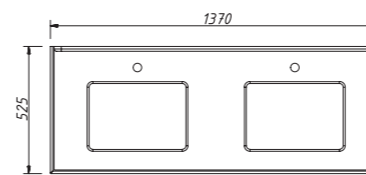

арт.: 33324

ALBION-promo
тумба 140 двойная (4 ящика)
без столешницы и раковин

размеры со столешницей:

ш – 1370 мм
в – 905 мм
г – 525 мм

тумба:
76 890 р.

раковина:
от 7 616 р.

выпускается в отделках:
арт. В-002 (бронз. фурн.)
арт. В-077 (хром. фурн.)
варианты раковин
(фаянс)
арт.: 0211;
540М;
1427-540N;
Сева DUO

отдельно
заказывается столешница