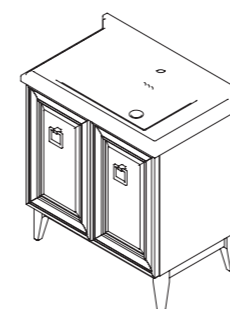

арт.: 14012.1

WINDSOR тумба 80
2 двери

размеры с раковиной:

Ш – 818 мм
В – 955 мм
Г – 525 мм