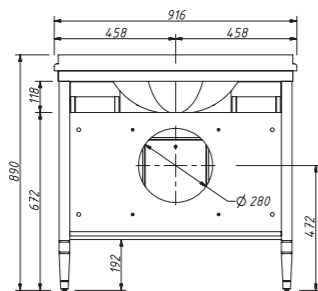

раковина:
15 016 р.

раковина (фаянс) для тумбы ALBION 90

арт.: У-090В

цена:

арт.: 10323

ALBION тумба 90
без столешницы и раковины

размеры со столешницей:

ш – 916 мм
в – 890 мм
г – 570 мм