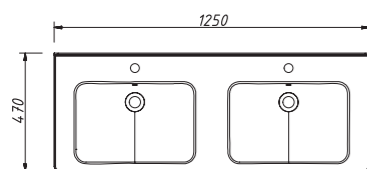

арт.: 33321

ALBION-promo
тумба 125 двойная (4 ящика)

размеры с раковиной:

ш – 1250 мм
в – 875 мм
г – 470 мм

тумба:
73 535 р.

раковина:
15 479 р.

выпускается в отделках:
арт. В-002 (бронз. фурн.)
арт. В-077 (хром. фурн.)
в комплекте:
две стеклянные полки
раковина (фаянс)
для тумбы ALBION 125
арт.: Гармония 125