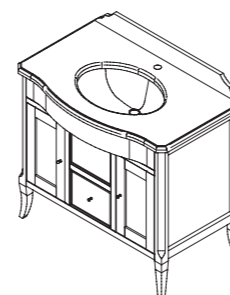

VALENCIA тумба 100
с ящиком
без столешницы и раковины

арт.: 11113

размеры с раковиной:

ш – 970 мм
в – 955 мм
г – 605 мм

тумба:

97 898 р.

выпускается в отделках из Реестра отделок Classic без патинирования
один выдвижной ящик
варианты раковин (фаянс)
арт.: 0211;
1427-540N;
1427-540S;
1441-540G;
1441-540I;
1447-538;
UP-5006;
UP-7046;
Seva DUO.

раковина:

от 7 616 р.

отдельно заказывается столешница