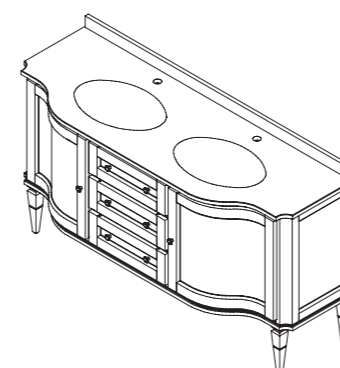

арт.: 13019

YORK тумба 160
ДВОЙНАЯ

без столешницы и раковин

размеры со столешницей:

ш – 1620 мм
в – 917 мм
г – 580 мм