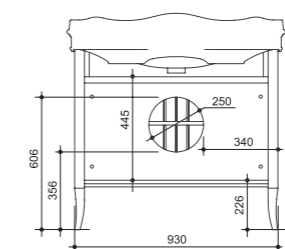

цена:

VALENCIA тумба 100

арт.: 11114

размеры с раковиной:

ш – 1000 мм
в – 996 мм
г – 525 мм

тумба:
71 815 р.

раковина:
26 934 р.

выпускается в отделках из Реестра отделок Classic без патинирования
стеклянная полка 6 мм
раковина (фаянс)
для тумбы Valencia 100
арт.: VP 21-100