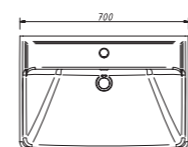

тумба:
32 673 р.

раковина:
5 530 р.

выпускается в отделках:
арт. B-136 BLUE
арт. B-177 BIANCO-GRIGIO
варианты фурнитуры
хром / бронза
раковина (фаянс)
для тумбы BORG0 70
арт.: DREYA Q-70
для тумбы BORG0-70