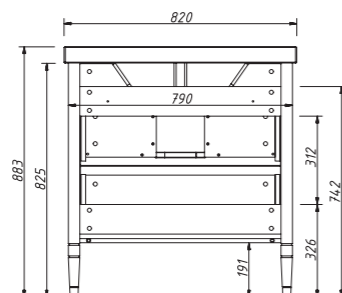

68

арт.: 33315

ALBION-promo
тумба 80 (2 ящика)

размеры с раковиной:

ш – 820 мм
в – 883 мм
г – 480 мм

тумба:
52 078 р.

раковина:
12 157 р.

выпускается в отделках:
арт. В-002 (бронз. фурн.)
арт. В-077 (хром. фурн.)
в комплекте:
два выдвижных ящика
раковина (фаянс)
для тумбы ALBION 80
арт.: У-080 В