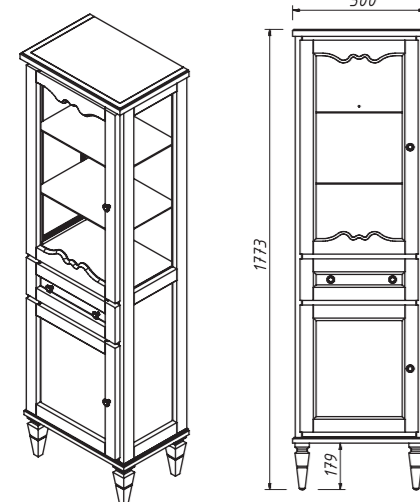

арт.: 13052 R (правый)
арт.: 13052 L (левый)

YORK пенал-витрина
с ящиком

размеры:
Ш – 500 мм
В – 1773 мм
Г – 344 мм

107 730 р.

верхний фасад и боковины
со стеклом

выпускается в отделках
из Реестра отделок Classic
без патинирования

один выдвижной ящик
две стеклянные полки