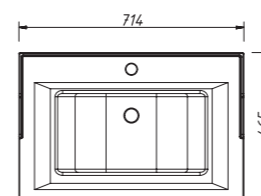

арт.: 13511
арт.: 13511F

PONZA-A тумба 70
подвесная, 1 ящик

размеры с раковиной:

Ш – 714 мм
В – 472 мм
Г – 465 мм