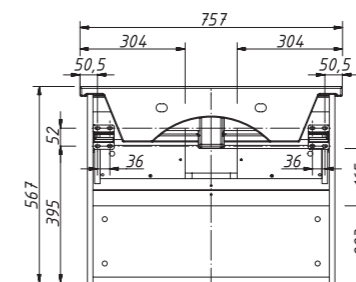

арт.: 34911

NOVARA тумба 75подвесная
2 выдвижных ящика

размеры с раковиной:

Ш – 757 мм

В – 567 мм

Г – 473 мм

тумба:
32 760 р.раковина:
4 512 р.

выпускается в отделках: