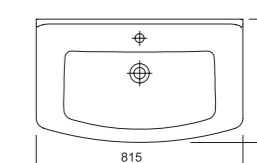

раковина:
13 824 р.

раковина (фаянс)
для консоли FC-080
арт.: KX-800