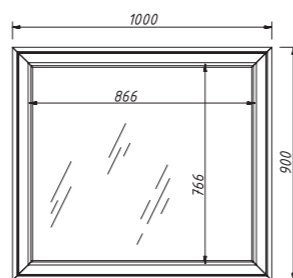

арт.: 13531
PONZA зеркало 100
без факета

размеры:
ш – 1000 мм
в – 900 мм
г – 31 мм

19 800 р.

производится
только в отделках
цветными эмалями