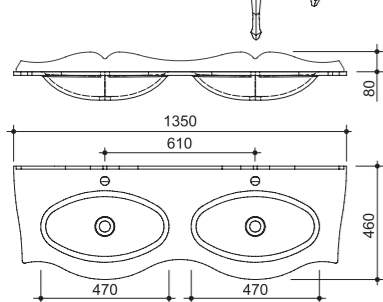

цена:

арт.: 11016

BOURGET тумба 120
раковина с бортиком

размеры с раковиной:

ш – 1150 мм
в – 945 мм
г – 463 мм

тумба:
90 708 р.

раковина
(стеклянная)
с бортиком
поталь
Gold / Silver:
50 249 р.

изделие производится
только в отделках цветными
эмалями, согласно реестру
отделок

принт на фасаде
по умолчанию

раковина (стекло 15 мм)
для тумбы BOURGET 120
1150 x 462 x 15 мм
(производство CAPRIGO)

раковина
(стеклянная)
с бортиком
эмаль:
43 382 р.

86

арт.: 11017

BOURGET тумба 140
двойная
раковина с бортиком

размеры с раковиной:

ш – 1350 мм
в – 950 мм
г – 460 мм

тумба:
98 325 р.

раковина
(стеклянная)
с бортиком
поталь
Gold / Silver:
61 694 р.

изделие производится
только в отделках цветными
эмалями, согласно реестру
отделок

принт на фасаде
по умолчанию

раковина (стекло 15 мм)
для тумбы BOURGET 140
1350 x 460 x 15 мм
(производство CAPRIGO)

раковина
(стеклянная)
с бортиком
эмаль:
49 050 р.

цена:

арт.: 11023

BOURGET тумба 80
2 двери

размеры с раковиной:

ш – 810 мм
в – 925 мм
г – 465 мм

тумба:
74 140 р.

раковина
158-G3080
(керамика):
14 566 р.

раковина
(стеклянная)
с бортиком
OW15-11012-...
поталь / эмаль:
42 292 / 35 425 р.

изделие производится
только в отделках
цветными эмалями,
согласно реестру отделок

арт.: 11024

BOURGET тумба 90
2 двери

размеры с раковиной:

ш – 910 мм
в – 925 мм
г – 465 мм

тумба:
77 048 р.

раковина
158-G3090
(керамика):
19 473 р.

раковина
(стеклянная)
с бортиком
OW15-11013-...
поталь / эмаль:
44 418 / 37 518 р.

изделие производится
только в отделках
цветными эмалями,
согласно реестру отделок

87

арт.: 11026

BOURGET тумба 100
2 двери

размеры с раковиной:

ш – 1018 мм
в – 928 мм
г – 470 мм

тумба:
82 146 р.

раковина
158-G3100
(керамика):
21 438 р.

раковина
(стеклянная)
с бортиком
OW15-11014-...
поталь / эмаль:
47 448 / 40 603 р.