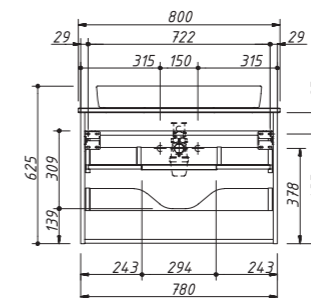

тумба:
32 760 р.

раковина:
от 4.900 р.

выпускается в отделках:
ЭКОШПОН – NATURA
см. стр. 23

варианты накладных раковин
(фаянс)

арт.: КУПЕР-650
GID N 9045
GID N 9026 B

отдельно заказывается
столешница

возможная комплектация
раковина (стеклокерамика)
цена – см. стр. 8–9