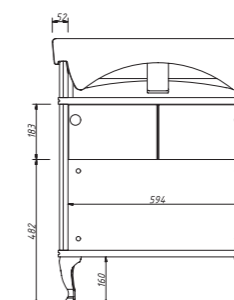

арт.: 33418

BORG0 тумба 70
для рак. Q-70

размеры с раковиной:

ш – 700 мм
в – 882 мм
г – 480 мм