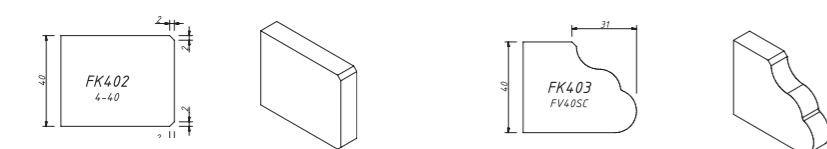

Варианты профиля кромки столешницы

толщина материала 20 мм

толщина материала 30 мм

толщина материала 40 мм (20 + 20 мм)

Общие ограничения по столешницам:

- Столешницы толщиной 20 мм и длиной свыше 1400 мм производятся только из кварцевого камня!
- Заказы на столешницы размером менее 600 x 600 мм принимаются только при наличии материала на производстве!
- Максимально возможный размер бесшовной прямой столешницы – 2000 мм, бесшовной угловой – 2400 мм. **Внимание!** Естественное ограничение на размер бесшовной столешницы накладывают условия доставки и монтажа: РАЗМЕРЫ ПРОЕМОВ ДВЕРЕЙ, ЛИФТОВ и пр., А также ВЕС цельного изделия: приблизительный вес 1 м² столешницы 20 мм – 55 кг, приблизительный вес 1 м² столешницы 30 мм – 80 кг. Данные условия обязательно оговаривать при приеме заказа с клиентом.