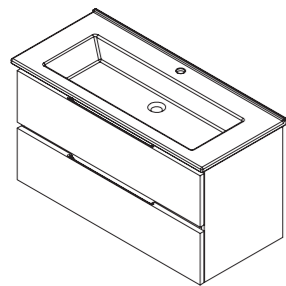

цена:

арт.: 34814
SYDNEY тумба 105
подвесная
2 выдвижных ящика
размеры с раковиной:
Ш – 1074 мм
В – 591 мм
Г – 478 мм

тумба:
33 810 р.

раковина:
7 100 р.

выпускается в отделках:
■ чистые эмали
категория ЭМАЛИ –
SPECIAL ENAMEL category
реестра отделок Classic
см. стр. 15–17
раковина (фаянс)
(Кировит)
для тумбы SYDNEY 105
арт.: ОСКАР 1050

арт.: 34850 R
арт.: 34850 L
SYDNEY шкаф-пенал
подвесной, 2 двери

размеры:
Ш – 400 мм
В – 1600 мм
Г – 344 мм

28 665 р.
28 665 р.

выпускается в отделках:
■ чистые эмали
категория ЭМАЛИ –
SPECIAL ENAMEL category
реестра отделок Classic
см. стр. 15–17

48

49