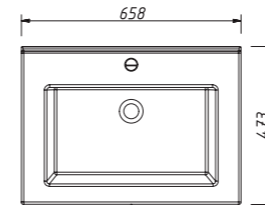

арт.: 34910

NOVARA тумба 65

подвесная
2 выдвижных ящика

размеры с раковиной:

Ш – 658 мм

В – 567 мм

Г – 473 мм