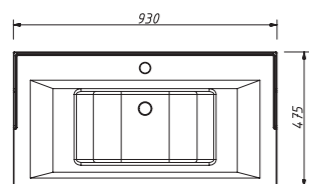

арт.: 13513
арт.: 13513 F

PONZA-A тумба 90
подвесная, 1 ящик

размеры с раковиной:
Ш – 930 мм
В – 472 мм
Г – 475 мм