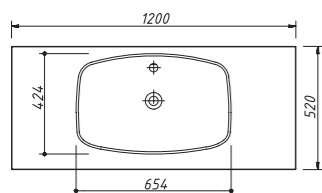

арт.: BAL120
BALTIC тумба 120
без столешницы и раковины
размеры со столешницей:
Ш – 1200 мм
В – 625 мм
Г – 520 мм