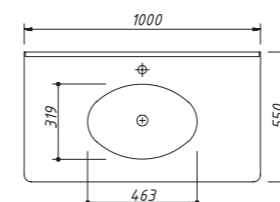

тумба:
49 686 р.

раковина:
от 7 616 р.

раковина
СК 81 – 100:
25 660 р.

выпускается в отделках:

- чистые эмали категория ЭМАЛИ – SPECIAL ENAMEL category реестра отделок Classic см. стр. 15–17

для столешниц варианты
врезных раковин (фаянс)

арт.: 0211
540N

раковина (стеклокерамика)
с одной чашей
заказной размер –
81–100 см

арт.: GC18–ORL .....