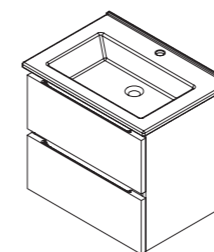

Коллекция SYDNEY

цена:

арт.: 34810

SYDNEY тумба 65

подвесная
2 выдвижных ящика
размеры с раковиной:
Ш – 658 мм
В – 589 мм
Г – 473 мм

тумба:
27 930 р.

раковина:
3 683 р.

выпускается в отделках:
■ чистые эмали
категория ЭМАЛИ –
SPECIAL ENAMEL category
реестра отделок Classic
см. стр. 15–17
раковина (фаянс)
(Кировит)
для тумбы SYDNEY 65
арт.: ОСКАР 650
(Кировит)

арт.: 34811

SYDNEY тумба 75

подвесная
2 выдвижных ящика
размеры с раковиной:
Ш – 757 мм
В – 589 мм
Г – 473 мм

тумба:
28 518 р.

раковина:
4 512 р.

выпускается в отделках:
■ чистые эмали
категория ЭМАЛИ –
SPECIAL ENAMEL category
реестра отделок Classic
см. стр. 15–17
раковина (фаянс)
(Кировит)
для тумбы SYDNEY 75
арт.: ОСКАР 750

арт.: 34812

SYDNEY тумба 85

подвесная
2 выдвижных ящика
размеры с раковиной:
Ш – 860 мм
В – 591 мм
Г – 473 мм

тумба:
30 576 р.

раковина:
5 086 р.

выпускается в отделках:
■ чистые эмали
категория ЭМАЛИ –
SPECIAL ENAMEL category
реестра отделок Classic
см. стр. 15–17
раковина (фаянс)
(Кировит)
для тумбы SYDNEY 85
арт.: ОСКАР 850