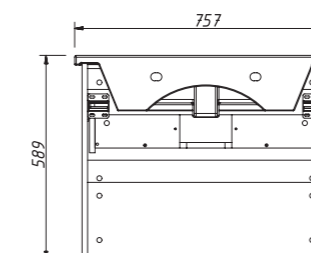

арт.: 34811

SYDNEY тумба 75

подвесная
2 выдвижных ящика
размеры с раковиной:
Ш – 757 мм
В – 589 мм
Г – 473 мм