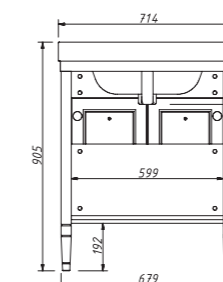

выпускается в отделках
из Реестра отделок
мебели Classic

одна деревянная полка

раковина (фаянс)
для тумбы ALBION 60

арт.: У-060В

арт.: 10311
ALBION тумба 70

размеры с раковиной:

ш – 714 мм
в – 905 мм
г – 465 мм