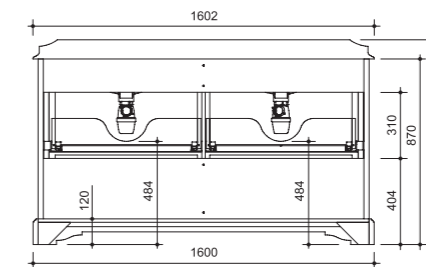

арт.: 10711

размеры со столешницей:

ш – 1602 мм
в – 965 мм
г – 600 мм

тумба:
190 641 р.

изделие производится только в отделках из Категории ЭМАЛИ реестра отделок Classic без патинирования

четыре выдвижных ящика
варианты раковин (фаянс)