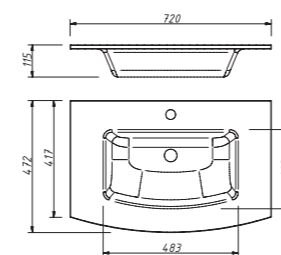

Коллекция LEGATO

LEGATO 100, отд. ЧЕРНЫЙ (арт.: TP-043)

цена:

арт.: 3011A

LEGATO тумба 70
подвесная, 1 ящик

размеры тумбы:

Ш – 700 мм

В – 482 мм

Г – 457 мм

тумба:
26 978 р.

раковина
70 см
для тумбы
LEGATO 70

производится под заказ
в любых отделках
MODERN

ОДИН ВЫДВИЖНОЙ ЯЩИК

арт.: OW-3011-R...
(стеклянная)
без бортика
эмаль:
26 029 р.

арт.: OW-3011-R...
(стеклянная)
без бортика
поталь Gold / Silver:
32 591 р.

арт.: 3011B

LEGATO тумба 70
подвесная, 2 ящика

размеры тумбы:

Ш – 700 мм

В – 482 мм

Г – 457 мм

тумба:
34 533 р.

раковина
70 см
для тумбы
LEGATO 70

производится под заказ
в любых отделках
MODERN

ДВА ВЫДВИЖНЫХ ЯЩИКА

арт.: OW-3011-R...
(стеклянная)
без бортика
эмаль:
26 029 р.

арт.: OW-3011-R...
(стеклянная)
без бортика
поталь Gold / Silver:
32 591 р.

арт.: 3012A

LEGATO тумба 80
подвесная, 1 ящик

размеры тумбы:

Ш – 800 мм

В – 482 мм

Г – 458 мм

тумба:
29 077 р.

раковина
80 см
для тумбы
LEGATO 80

производится под заказ
в любых отделках
MODERN

ОДИН ВЫДВИЖНОЙ ЯЩИК

арт.: OW-3012-R...
(стеклянная)
без бортика
эмаль:
27 632 р.

арт.: OW-3012-R...
(стеклянная)
без бортика
поталь Gold / Silver:
34 553 р.