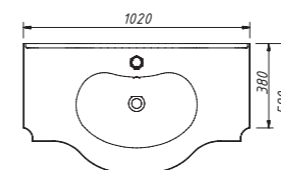

тумба:
118 701 р.

раковина:
от 7 616 р.

выпускается в отделках
из Реестра отделок Classic
без патинирования

варианты раковин
(фаянс)

арт.: 0211;
1427-540M;
1427-540N;
1442-540I;
1441-540G;
UP-2307;
UP-5006;
Сева DUO.

ОТДЕЛЬНО заказывается
СТОЛЕШНИЦА