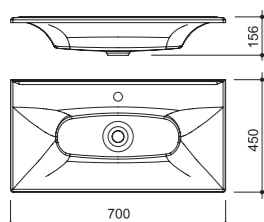

арт.: 25110
CAPRICE тумба 60
подвесная, 2 ящика
размеры с раковиной:
Ш – 614 мм
В – 463 мм
Г – 455 мм

тумба:
62 463 р.

раковина
литьевой
мрамор
5 207 р.

изделие производится
только в отделках
цветными эмалями
без патинирования,
двухцветие (круги)
два выдвижных ящика
раковина
(литьевой мрамор)
для тумбы CAPRICE 60

арт.: Болеро-60
возможная комплектация
раковина (стеклокерамика)
цена – см .стр. 8–9

арт.: 25113
CAPRICE тумба 90
подвесная, 2 ящика
размеры с раковиной:
Ш – 914 мм
В – 463 мм
Г – 455 мм

тумба:
73 494 р.

раковина
литьевой
мрамор
7 153 р.

изделие производится
только в отделках
цветными эмалями
без патинирования,
двухцветие (круги)
два выдвижных ящика
раковина
(литьевой мрамор)
для тумбы CAPRICE 90

арт.: Болеро-90
возможная комплектация
раковина (стеклокерамика)
цена – см .стр. 8–9

раковина
OW15-2218-...
стеклянная
без бортика
эмаль:
28 253 р.

арт.: 25111
CAPRICE тумба 70
подвесная, 2 ящика
размеры с раковиной:
Ш – 714 мм
В – 463 мм
Г – 455 мм

тумба:
65 909 р.

раковина
литьевой
мрамор
6 135 р.

изделие производится
только в отделках
цветными эмалями
без патинирования,
двухцветие (круги)
два выдвижных ящика
раковина
(литьевой мрамор)
для тумбы CAPRICE 70

арт.: Болеро-70
возможная комплектация
раковина (стеклокерамика)
цена – см .стр. 8–9

арт.: 25114
CAPRICE тумба 100
подвесная, 2 ящика
размеры с раковиной:
Ш – 1014 мм
В – 463 мм
Г – 455 мм

тумба:
78 870 р.

раковина
литьевой
мрамор
7 521 р.

изделие производится
только в отделках
цветными эмалями
без патинирования,
двухцветие (круги)
два выдвижных ящика
раковина
(литьевой мрамор)
для тумбы CAPRICE 100

арт.: Болеро-100
возможная комплектация
раковина (стеклокерамика)
цена – см .стр. 8–9

раковина
OW15-2221-...
стеклянная
без бортика
эмаль:
31 566 р.