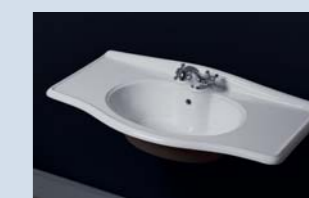

раковина
OW15-1312-R019
OW15-1312-R800
(стеклянная)
без бортика
эмаль R019/R800:
25 343 р.

раковина
OW15-1312-G
OW15-1312-S
(стеклянная)
без бортика
поталь Gold / Silver:
32 700 р.

тумба:
23 381 р.

выпускается на склад
в отделах:

арт. TP-019
арт. TP-800

производится под заказ
в любых отделах
MODERN

ОДИН ВЫДВИЖНОЙ ЯЩИК

раковина
арт.: 158-G 3090
(фаянс):
17 702 р.

раковина
OW15-1313-R019
OW15-1313-R800
(стеклянная)
без бортика
эмаль R019/R800:
28 994 р.

раковина
OW15-1313-G
OW15-1313-S
(стеклянная)
без бортика
поталь Gold / Silver:
35 861 р.