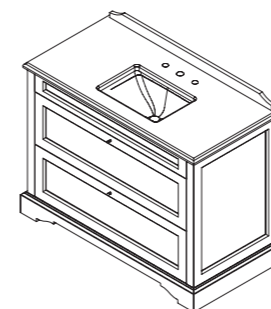

GREENWICH тумба 120
2 ящика
без столешницы и раковин

арт.: 10710

размеры со столешницей:

ш – 1202 мм
в – 965 мм
г – 600 мм