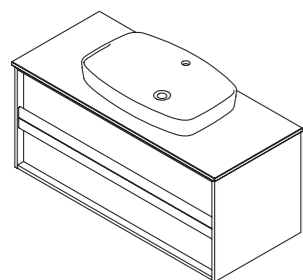

арт.: BAL-P52
BALTIC шкаф-пенал
подвесной, 2 двери
размеры:
Ш – 520 мм
В – 1600 мм
Г – 380 мм

32 214 р.

выпускается в отделках:
ЭКОШПОН – NATURA
см. стр. 23

арт.: BAL120
BALTIC тумба 120
без столешницы и раковины
размеры со столешницей:
Ш – 1200 мм
В – 625 мм
Г – 520 мм