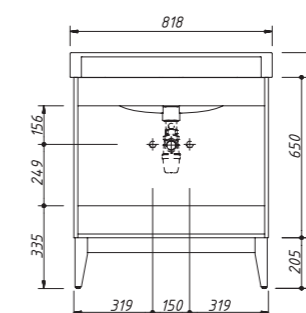

тумба:
46 690 р.

раковина:
14 777 р.

выпускается в отделках:
■ категория ЭМАЛИ –
SPECIAL ENAMEL category
реестра отделок Classic
см. стр. 15–17
раковина (фаянс)
для тумбы WINDSOR 80
арт.: UV-800