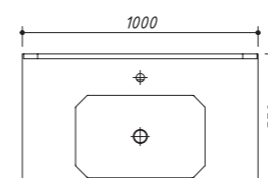

Коллекция METROPOL

Тумбы со столешницами и накладными раковинами "ЧАША" Высота опор (ножки) – 305 мм

арт.: 13711.30

METROPOL тумба 75
2 выдвижных ящика
без столешницы и раковины
размеры со столешницей:
ш – 750 мм
в – 955 мм
г – 550 мм

цена:

тумба:
47 890 р.

раковина:
от 5 051 р.

выпускается в отделках:
■ категория ЭМАЛИ –
SPECIAL ENAMEL category
реестра отделок Classic
см. стр. 15–17
варианты накладных раковин
(фаянс)
арт.: – LINE
– AMPIR
отдельно заказывается
столешница

арт.: 13712.30

METROPOL тумба 80
2 выдвижных ящика
без столешницы и раковины
размеры со столешницей:
ш – 800 мм
в – 955 мм
г – 550 мм

тумба:
49 490 р.

раковина:
от 5 051 р.

выпускается в отделках:
■ категория ЭМАЛИ –
SPECIAL ENAMEL category
реестра отделок Classic
см. стр. 15–17
варианты накладных раковин
(фаянс)
арт.: – LINE
– AMPIR
отдельно заказывается
столешница

арт.: 13715.30

METROPOL тумба 100
2 выдвижных ящика
без столешницы и раковины
размеры со столешницей:
ш – 1000 мм
в – 955 мм
г – 550 мм

тумба:
52 962 р.

раковина:
от 5 051 р.

выпускается в отделках:
■ категория ЭМАЛИ –
SPECIAL ENAMEL category
реестра отделок Classic
см. стр. 15–17
варианты накладных раковин
(фаянс)
арт.: – LINE
– AMPIR
отдельно заказывается
столешница