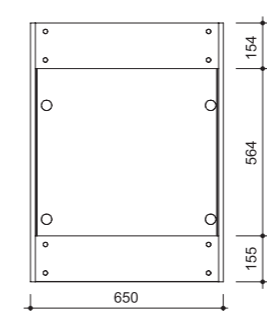

арт.: T-30
тумба для
встроенной
стиральной
машины
глубиной

размеры:
ш – 650 мм
в – 873 мм
г – 690 мм

63 482 р.

производится в отделках
из Реестра отделок
мебели Classic
тумба без крышки
тумба без днища,
съёмная фасадная часть