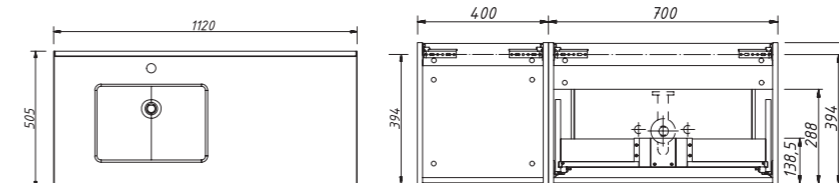

арт.: L70P40R

PONZA тумба 110

комплект подвесной мебели
без столешницы и раковины

размеры со столешницей:

ш – 1120 мм

в – 500 мм

г – 505 мм