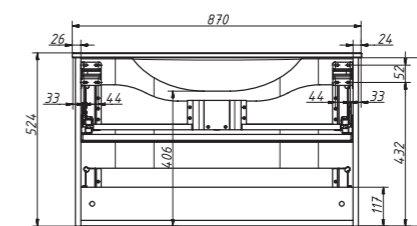

арт.: 1319

NOKTURN тумба 90
подвесная, 2 ящика

размеры с раковиной
фаянс / стекло:

ш – 910 / 870 мм
в – 576 / 524 мм
г – 465 / 460 мм