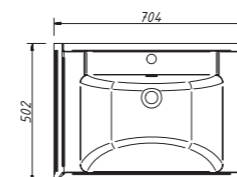

размеры с раковиной:

Ш – 704 мм

В – 896 мм

Г – 502 мм

тумба:
56 700 р.изделие производится
в отделах
Категории ЭМАЛИ
реестра отделок Classicтумба полкой
не комплектуетсяраковина (фаянс)
для тумбы FRESCO 70