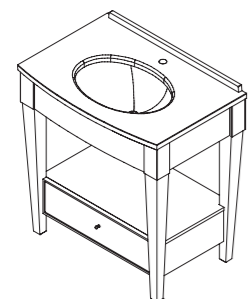

цена:

арт.: 10913

DALLAS тумба 90
без столешницы и раковины
размеры со столешницей:
Ш – 870 мм
В – 935 мм
Г – 605 мм

тумба:
94 505 р.

раковина:
от 7 616 р.

изделие производится в отделах категории Эмали реестра отделок Classic без патинирования (Возможно производство в отделке ДУБ)
два выдвижных ящика
варианты раковин (фаянс)
арт.: 0211;
1441-540 G;
1427-540 N;
1442-540 I;
1447-538

ОТДЕЛЬНО
заказывается столешница

арт.: 10915

DALLAS тумба 120
без столешницы и раковины
размеры со столешницей:
Ш – 1170 мм
В – 935 мм
Г – 605 мм

тумба:
123 042 р.

раковина:
от 7 616 р.

изделие производится в отделах категории Эмали реестра отделок Classic без патинирования (Возможно производство в отделке ДУБ)
два выдвижных ящика
варианты раковин (фаянс)
арт.: 0211;
1441-540 G;
1427-540 N;
1442-540 I;
1447-538

ОТДЕЛЬНО
заказывается столешница

арт.: 10917

DALLAS тумба 140
ДВОЙНАЯ,
без столешницы и раковин
размеры со столешницей:
Ш – 1370 мм
В – 930 мм
Г – 605 мм

тумба:
159 851 р.

раковина:
от 7 616 р.

изделие производится в отделах категории Эмали реестра отделок Classic без патинирования (Возможно производство в отделке ДУБ)
два выдвижных ящика
варианты раковин (фаянс)
арт.: 0211;
1447-538

ОТДЕЛЬНО
заказывается столешница

цена:

арт.: 10916

DALLAS тумба 160
ДВОЙНАЯ
без столешницы и раковин
размеры со столешницей:
Ш – 1570 мм
В – 935 мм
Г – 605 мм

тумба:
141 884 р.

раковина:
от 7 616 р.

изделие производится в отделах категории Эмали реестра отделок Classic без патинирования
два выдвижных ящика
варианты раковин (фаянс)
арт.: 0211;
1442-540 I;
1447-538

ОТДЕЛЬНО
заказывается столешница