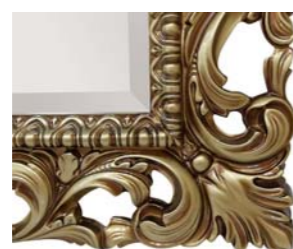

арт. B-026 – VOT
(бронза)