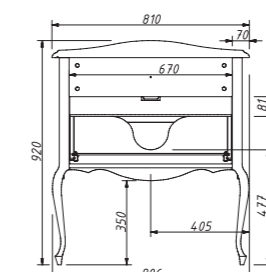

размеры с раковиной:

ш – 810 мм
в – 925 мм
г – 465 мм