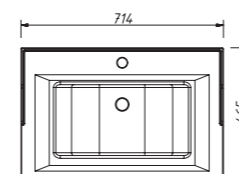

арт.: 10411А

тумба JARDIN 70

размеры с раковиной:

ш – 714 мм

в – ??? мм

г – 465 мм