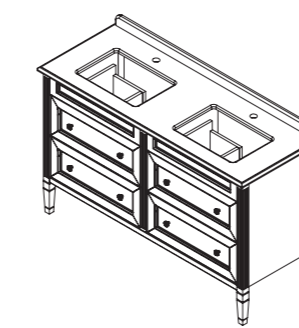

арт.: 33324

ALBION-promo
тумба 140 двойная (4 ящика)
без столешницы и раковин

размеры со столешницей:

ш – 1370 мм
в – 905 мм
г – 525 мм

тумба:
76 890 р.

раковина:
от 7 616 р.

выпускается в отделках:
арт. В-002 (бронз. фурн.)
арт. В-077 (хром. фурн.)
варианты раковин
(фаянс)
арт.: 0211;
540М;
1427-540N;
Сева DUO

отдельно
заказывается столешница