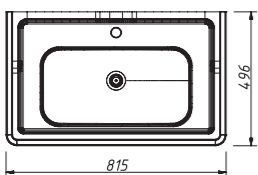

цена:

арт.: 33412 CH

BORGО тумба 80
для рак. CH-800

размеры с раковиной:

ш – 815 мм
в – 917 мм
г – 496 мм

тумба:
39 406 р.

раковина:
13 407 р.

выпускается в отделках:
арт. В-136 BLUE
арт. В-177 BIANCO-GRIGIO
варианты фурнитуры
хром / бронза
раковина (фаянс)
для тумбы BORGО 80
арт.: CH-800