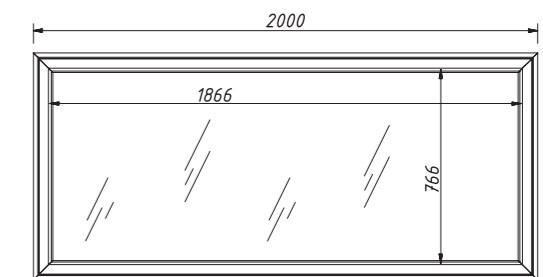

размеры:
ш – 800 мм
в – 900 мм
г – 31 мм

18 150 р.

производится
только в отделках
цветными эмалями

арт.: 13535
PONZA зеркало 200
без факета

размеры:
ш – 2000 мм
в – 900 мм
г – 31 мм

30 250 р.

производится
только в отделках
цветными эмалями