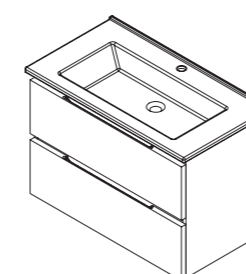

арт.: 34811

SYDNEY тумба 75

подвесная
2 выдвижных ящика
размеры с раковиной:
Ш – 757 мм
В – 589 мм
Г – 473 мм

тумба:
28 518 р.

раковина:
4 512 р.

выпускается в отделках:
■ чистые эмали
категория ЭМАЛИ –
SPECIAL ENAMEL category
реестра отделок Classic
см. стр. 15–17
раковина (фаянс)
(Кировит)
для тумбы SYDNEY 75
арт.: ОСКАР 750