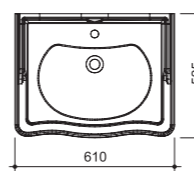

арт.: 11210R (правая)
арт.: 11210L (левая)

NAPOLI-premium тумба 60

размеры с раковиной:

ш – 610 мм
в – 926 мм
г – 525 мм