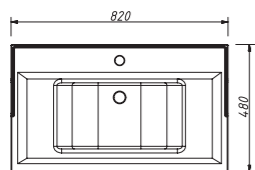

68

арт.: 33315

ALBION-promo
тумба 80 (2 ящика)

размеры с раковиной:

ш – 820 мм
в – 883 мм
г – 480 мм

тумба:
52 078 р.

раковина:
12 157 р.

выпускается в отделках:
арт. В-002 (бронз. фурн.)
арт. В-077 (хром. фурн.)
в комплекте:
два выдвижных ящика
раковина (фаянс)
для тумбы ALBION 80
арт.: У-080 В