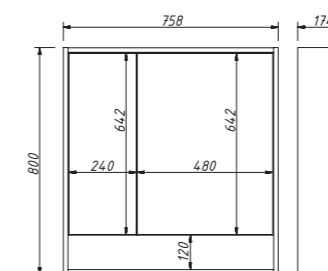

арт.: 2051

зеркальный шкаф 80
подвесной, с нишей
2 двери

размеры:

Ш – 758 мм
В – 800 мм
Г – 174 мм

18 291 р.

выпускается в отделках:
ЭКОШПОН – NATURA
см. стр. 23

арт.: 2052

зеркальный шкаф 100
подвесной, с нишей
3 двери