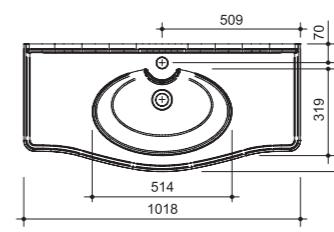

цена:

арт.: 1314

NOKTURN тумба 100
подвесная, 1 ящик

размеры с раковиной:

ш – 1018 / 980 мм
в – 469 мм
г – 470 мм

тумба:
24 580 р.

выпускается на склад
в отделах:
арт. TP-019
арт. TP-800
производится под заказ
в любых отделах
MODERN
ОДИН ВЫДВИЖНОЙ ЯЩИК

раковина
арт.: 158-G 3100
(фаянс):
21 438 р.

раковина
OW15-1314-R019
OW15-1314-R800
(стеклянная)
без бортика
эмаль R019/R800:
31 283 р.

раковина
OW15-1314-G
OW15-1314-S
(стеклянная)
без бортика
поталь Gold / Silver:
38 205 р.

254

цена:

арт.: 1319

NOKTURN тумба 90
подвесная, 2 ящика

размеры с раковиной
фаянс / стекло:

ш – 910 / 870 мм
в – 576 / 524 мм
г – 465 / 460 мм

тумба:
35 200 р.

выпускается на склад
в отделах:
арт. TP-019
арт. TP-800
производится под заказ
в любых отделах
MODERN
ОДИН ВЫДВИЖНОЙ ЯЩИК

раковина
арт.: 158-G 3090
(фаянс):
17 702 р.

раковина
OW15-1313-R019
OW15-1313-R800
(стеклянная)
без бортика
эмаль R019/R800:
28 994 р.

раковина
OW15-1313-G
OW15-1313-S
(стеклянная)
без бортика
поталь Gold / Silver:
35 861 р.

255

арт.: 1318

NOKTURN тумба 80
подвесная, 2 ящика

размеры с раковиной
фаянс / стекло:

ш – 810 / 770 мм
в – 576 / 524 мм
г – 465 / 460 мм

тумба:
34 430 р.

выпускается на склад
в отделах:
арт. TP-019
арт. TP-800
производится под заказ
в любых отделах
MODERN
ОДИН ВЫДВИЖНОЙ ЯЩИК

раковина
арт.: 158-G 3080
(фаянс):
13 241 р.

раковина
OW15-1312-R019
OW15-1312-R800
(стеклянная)
без бортика
эмаль R019/R800:
25 343 р.

раковина
OW15-1312-G
OW15-1312-S
(стеклянная)
без бортика
поталь Gold / Silver:
32 700 р.

арт.: 1315

NOKTURN тумба 100
подвесная, 2 ящика

размеры с раковиной
фаянс / стекло:

ш – 1018 / 870 мм
в – 576 / 524 мм
г – 470 / 460 мм

тумба:
35 772 р.

выпускается на склад
в отделах:
арт. TP-019
арт. TP-800
производится под заказ
в любых отделах
MODERN
ОДИН ВЫДВИЖНОЙ ЯЩИК

раковина
арт.: 158-G 3100
(фаянс):
21 438 р.