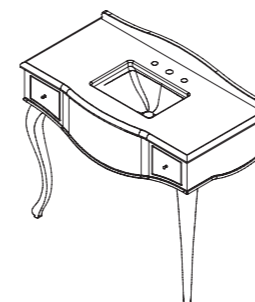

арт.: 12914-Console

PALAZZO тумба-консоль 110
без столешницы и раковины

размеры со столешницей:

ш – 1128 мм

в – 997 мм

г – 579 мм