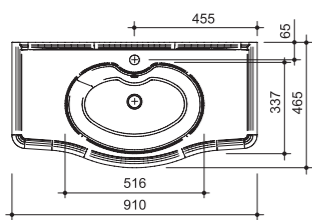

арт.: 11012
BOURGET тумба 80
1 ящик
раковина с бортиком
размеры с раковиной:
Ш – 840 мм
В – 950 мм
Г – 460 мм

тумба:
77 551 р.
раковина (стеклянная) с бортиком
поталь
Gold / Silver:
42 292 р.
раковина (стеклянная) с бортиком
эмаль:
35 425 р.
изделие производится только в отделках цветными эмалями, согласно реестру отделок
принт на фасаде по умолчанию
раковина (стекло 15 мм) для тумбы BOURGET 80 840 x 460 x 15 мм (производство CAPRIGO)