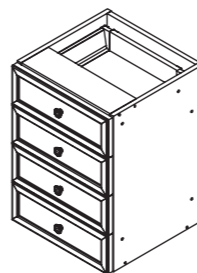

арт.: 133Т4-400
тумба с 4 ящиками

размеры:
ш – 400 мм
в – 560 мм
г – 375 мм

66 040 р.

Модуль 400 мм с ящиками 4 шт. на направляющих с доводчиками
Декоративная планка в комплекте