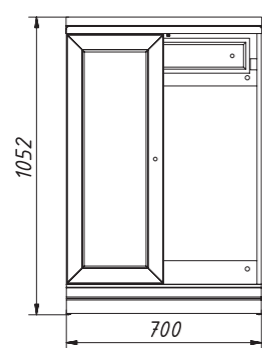

арт.: T-18А
тумба
для стиральной
машины
(высокая)
с ящиком

размеры:
ш – 702 мм
в – 1052 мм
г – 765 мм

80 061 р.

производится в отделках
из Реестра отделок
мебели Classic
тумба без крышки
тумба без днища,
съёмная фасадная часть
один выдвижной ящик
за фасадами модуля