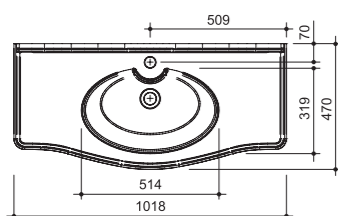

тумба:
85 999 р.
раковина:
21 438 р.
изделие производится только в отделках цветными эмалями, согласно реестру отделок
принт на фасаде по умолчанию
раковина (фаянс) для тумбы BOURGET 100
арт.: 158-G 3100