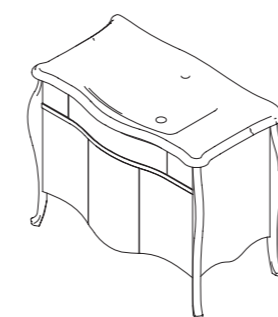

VENEZIA 110, арт. 11916, раковина Azzurra Jubilaeum 110

цена:

арт. 11916

VENEZIA тумба 110
без столешницы и раковины
3 двери + 2 ящика
(универсальная)

размеры со столешницей:

ш – 1120 мм
в – 895 мм
г – 605 мм