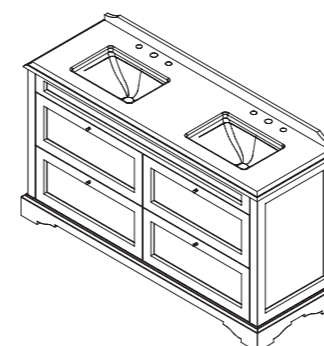

GREENWICH тумба 160
двойная, 4 ящика
без столешницы и раковин

арт.: 10711

размеры со столешницей:

ш – 1602 мм
в – 965 мм
г – 600 мм