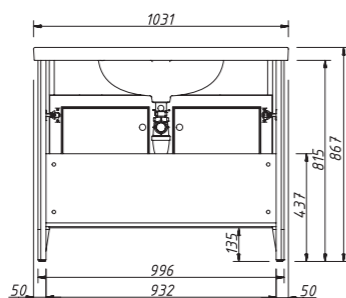

арт.: 33616
NAPOLI-promo тумба 100

размеры с раковиной:

ш – 1031 мм
в – 867 мм
г – 485 мм

тумба:
36 245 р.

раковина:
18 115 р.

фасады со стеклом
выпуск коллекции
NAPOLI-PROMO
возможен только отделка
В-168, В-169 реестра
отделка Classic
одна деревянная полка
раковина (фаянс)
для тумбы NAPOLI 100
арт.: NP-100