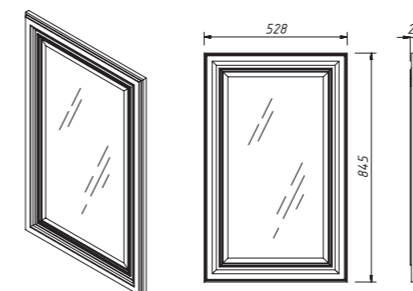

изделие производится
в отделах
Категории ЭМАЛИ
реестра отделок Classic
в комплекте:
один выдвижной ящик
две стеклянные полки 4 м

арт.: 10635
FRESCO зеркало 60

размеры:
ш – 528 мм
в – 845 мм
г – 29 мм

13 950 р.