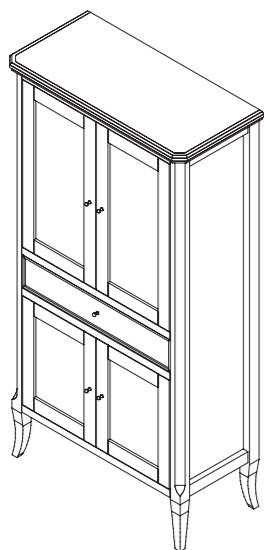

VALENCIA шкаф-пенал
двойной с ящиком

арт.: 11152R (правый)

арт.: 11152L (левый)

размеры:

ш – 832 мм

в – 1610 мм

г – 395 мм

пенал:

111 448 р.

выпускается в отделках
из Реестра отделок Classic
без патинирования

180

181