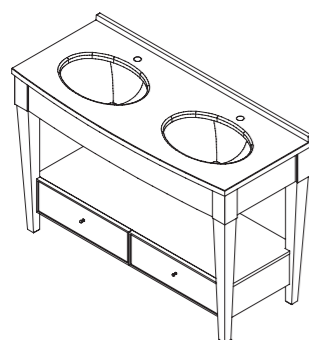

цена:

арт.: 10913

DALLAS тумба 90
без столешницы и раковины
размеры со столешницей:
Ш – 870 мм
В – 935 мм
Г – 605 мм

тумба:
94 505 р.

раковина:
от 7 616 р.

изделие производится в отделах категории Эмали реестра отделок Classic без патинирования (Возможно производство в отделке ДУБ)
два выдвижных ящика
варианты раковин (фаянс)
арт.: 0211;
1441-540 G;
1427-540 N;
1442-540 I;
1447-538

ОТДЕЛЬНО
заказывается столешница

арт.: 10915

DALLAS тумба 120
без столешницы и раковины
размеры со столешницей:
Ш – 1170 мм
В – 935 мм
Г – 605 мм

тумба:
123 042 р.

раковина:
от 7 616 р.

изделие производится в отделах категории Эмали реестра отделок Classic без патинирования (Возможно производство в отделке ДУБ)
два выдвижных ящика
варианты раковин (фаянс)
арт.: 0211;
1441-540 G;
1427-540 N;
1442-540 I;
1447-538

ОТДЕЛЬНО
заказывается столешница

арт.: 10917

DALLAS тумба 140
ДВОЙНАЯ,
без столешницы и раковин
размеры со столешницей:
Ш – 1370 мм
В – 930 мм
Г – 605 мм

тумба:
159 851 р.

раковина:
от 7 616 р.

изделие производится в отделах категории Эмали реестра отделок Classic без патинирования (Возможно производство в отделке ДУБ)
два выдвижных ящика
варианты раковин (фаянс)
арт.: 0211;
1447-538

ОТДЕЛЬНО
заказывается столешница

цена:

арт.: 10916

DALLAS тумба 160
ДВОЙНАЯ
без столешницы и раковин
размеры со столешницей:
Ш – 1570 мм
В – 935 мм
Г – 605 мм

тумба:
141 884 р.

раковина:
от 7 616 р.

изделие производится в отделах категории Эмали реестра отделок Classic без патинирования
два выдвижных ящика
варианты раковин (фаянс)
арт.: 0211;
1442-540 I;
1447-538

ОТДЕЛЬНО
заказывается столешница