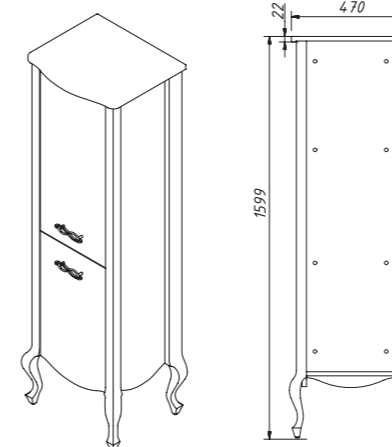

арт.: 34250R (правый)
арт.: 34250L (левый)
BOURGET шкаф-пенал с крышкой

размеры:
ш – 470 мм
в – 1599 мм
г – 420 мм

58 800 р.

производится под заказ в любых отделках "SOFTTOUCH" из реестра отделок CONCEPT

без изменения цены
три стеклянные полки 4 мм