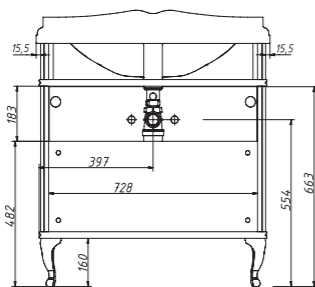

цена:

арт.: 33412 CH

BORGО тумба 80
для рак. CH-800

размеры с раковиной:

ш – 815 мм
в – 917 мм
г – 496 мм

тумба:
39 406 р.

раковина:
13 407 р.

выпускается в отделках:
арт. В-136 BLUE
арт. В-177 BIANCO-GRIGIO
варианты фурнитуры
хром / бронза
раковина (фаянс)
для тумбы BORGО 80
арт.: CH-800