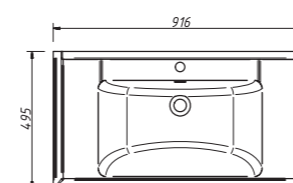

тумба:
80 093 р.

изделие производится
в отделах
Категории ЭМАЛИ
реестра отделок Classic

тумба полкой
не комплектуется

раковина (фаянс)
для тумбы FRESCO 90

арт.: DK-900

раковина:
16 540 р.