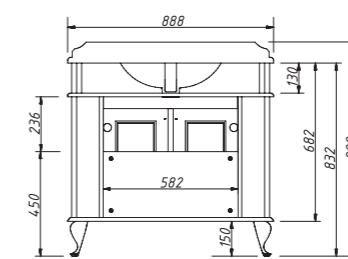

ш – 888 мм
в – 922 мм
г – 613 мм

тумба:
83 560 р.

изделие производится в отделах Категории ЭМАЛИ реестра отделок Classic

тумба полкой не комплектуется

варианты раковин (фаянс) арт.: 0211; 1447-538

ОТДЕЛЬНО заказывается столешница