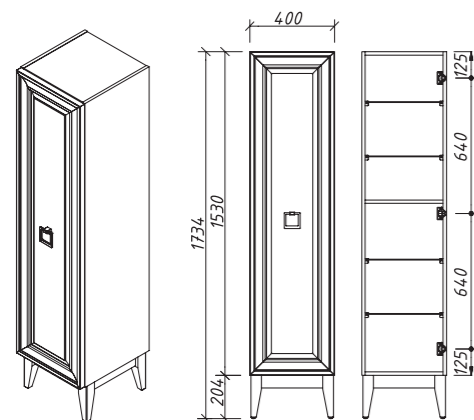

цена:

арт.: 14050.1R
арт.: 14050.1L
WINDSOR шкаф-пенал
1 дверь
размеры:
Ш – 400 мм
В – 1734 мм
Г – 430 мм

48 360 р.
48 360 р.

выпускается в отделках:
■ категория ЭМАЛИ –
SPECIAL ENAMEL category
реестра отделок Classic
см. стр. 15–17