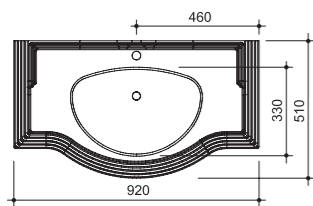

арт.: DK-900

раковина:
16 540 р.

FRESCO тумба 90

арт.: 10613

размеры с раковиной:

ш – 920 мм
в – 932 мм
г – 510 мм

тумба:
80 093 р.

изделие производится в отделах Категории ЭМАЛИ реестра отделок Classic