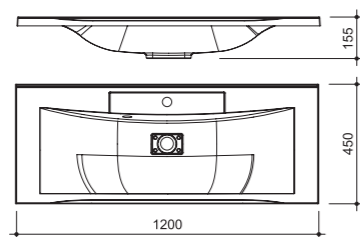

раковина
Прима-120
(литьевой мрамор):
9 299 р.