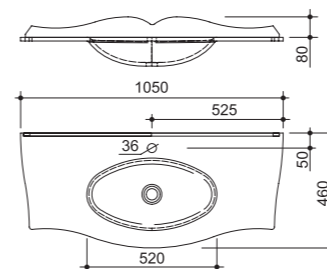

арт.: 11014
BOURGET тумба 100
1 ящик
раковина с бортиком
размеры с раковиной:
Ш – 1050 мм
В – 950 мм
Г – 460 мм