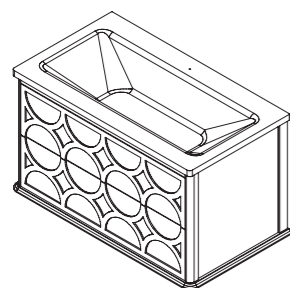

раковина
OW15-2212-...
стеклянная
без бортика
эмаль:
24 721 р.

арт.: 25050 R (правый)
арт.: 25050 L (левый)

CAPRICE шкаф-пенал
навесной, две двери

размеры:

Ш – 354 мм
В – 1499 мм
Г – 318 мм

51 021 р.

изделие производится
только в отделках
цветными эмалями
без патинирования,
двухцветие (круги)
в комплекте:
четыре стеклянные полки
4 мм