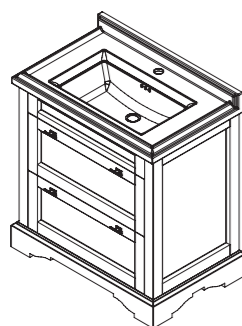

тумба:
115 704 р.

изделие производится только в отделках из Категории ЭМАЛИ реестра отделок Classic без патинирования
варианты раковин (фаянс)
арт.: 0211;
540M;
1427-540N;
1447-538;
UP-5006;
UP-7046;
Seva DUO

раковина:
от 7 616 р.

отдельно заказывается столешница

122

GREENWICH тумба 80
2 ящика

арт.: 10722

размеры с раковиной:

ш – 826 мм
в – 922 мм
г – 526 мм