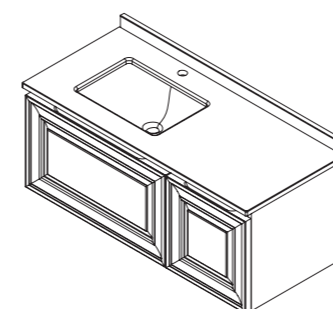

комплект мебели PONZA тумба 110 (арт.: L70 P40R), зеркало PONZA 100
столешница – кварцевый агломерат SILESTONE MIAMI WHITE 20 MM

цена:

арт.: L70P40R

PONZA тумба 110комплект подвесной мебели
без столешницы и раковины