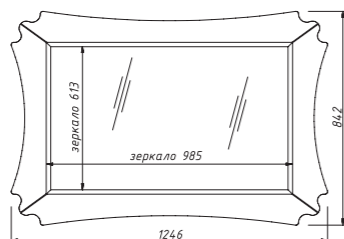

размеры: ш – 1246 мм
в – 842 мм
г – 19 мм

18 834 р.

изделие производится только в отделках цветными эмалями, согласно реестру отделок
фацет – 25 мм

цена: