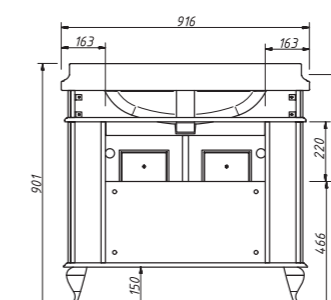

тумба:
80 093 р.

изделие производится
в отделах
Категории ЭМАЛИ
реестра отделок Classic

тумба полкой
не комплектуется

раковина (фаянс)
для тумбы FRESCO 90

арт.: DK-900

раковина:
16 540 р.