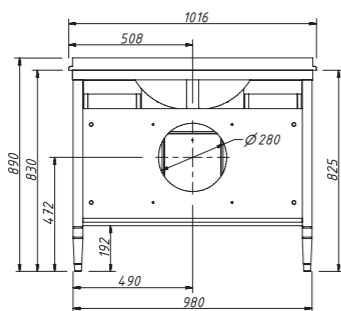

раковина:
от 7 616 р.

62

арт.: 10321

ALBION тумба 100
без столешницы и раковины

размеры со столешницей:

ш – 1016 мм
в – 890 мм
г – 570 мм

тумба:
100 343 р.

выпускается в отделках
из Реестра отделок
мебели Classic