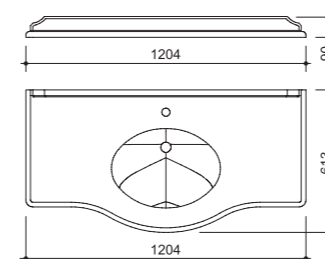

раковина:
от 7 616 р.

FRESCO 160, две раковины, отд. VERDE giallo (B-022)
столешница – натуральный мрамор CREMA NUOVO 30 мм

цена:

FRESCO тумба 120
без столешницы и раковины
арт.: 10620
размеры со столешницей:
ш – 1204 мм
в – 922 мм
г – 613 мм