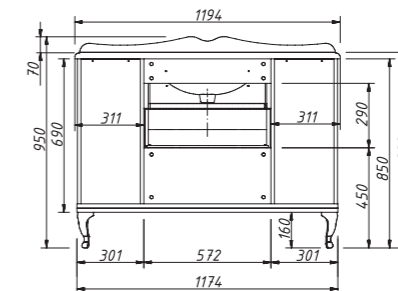

цена:

арт. 11616

IMPERIO тумба 120
2 ящика, (со стеклами)
без столешницы и раковины

размеры со столешницей:

ш – 1194 мм
в – 940 мм
г – 599 мм

тумба
со стеклами:
224 873 р.

раковина:
от 7 616 р.

боковые фасады
со стеклом