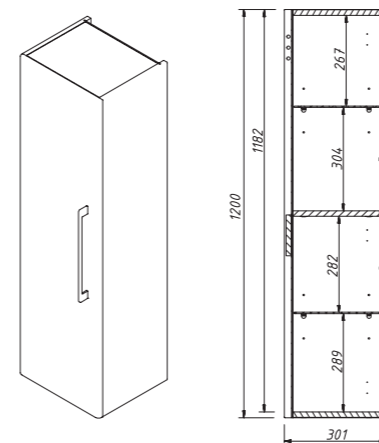

арт.: 2253 R (правый)
арт.: 2253 L (левый)

ACCORD шкаф-пенал
навесной, 1 дверь
(шир. 350 мм)

размеры:

ш – 350 мм
в – 1200 мм
г – 301 мм

13 734 р.

выпускается на склад
в отделах:
арт. TP-810
арт. TP-811
производится под заказ
в любых отделах
MODERN