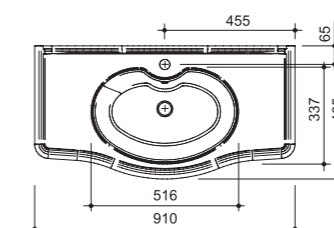

цена:

арт.: 1314

NOKTURN тумба 100
подвесная, 1 ящик

размеры с раковиной:

ш – 1018 / 980 мм
в – 469 мм
г – 470 мм

тумба:
24 580 р.

выпускается на склад
в отделах:
арт. TP-019
арт. TP-800
производится под заказ
в любых отделах
MODERN
ОДИН ВЫДВИЖНОЙ ЯЩИК

раковина
арт.: 158-G 3100
(фаянс):
21 438 р.

раковина
OW15-1314-R019
OW15-1314-R800
(стеклянная)
без бортика
эмаль R019/R800:
31 283 р.

раковина
OW15-1314-G
OW15-1314-S
(стеклянная)
без бортика
поталь Gold / Silver:
38 205 р.

254

цена:

арт.: 1319

NOKTURN тумба 90
подвесная, 2 ящика

размеры с раковиной
фаянс / стекло:

ш – 910 / 870 мм
в – 576 / 524 мм
г – 465 / 460 мм

тумба:
35 200 р.

выпускается на склад
в отделах:
арт. TP-019
арт. TP-800
производится под заказ
в любых отделах
MODERN
ОДИН ВЫДВИЖНОЙ ЯЩИК

раковина
арт.: 158-G 3090
(фаянс):
17 702 р.

раковина
OW15-1313-R019
OW15-1313-R800
(стеклянная)
без бортика
эмаль R019/R800:
28 994 р.

раковина
OW15-1313-G
OW15-1313-S
(стеклянная)
без бортика
поталь Gold / Silver:
35 861 р.

255

арт.: 1318

NOKTURN тумба 80
подвесная, 2 ящика

размеры с раковиной
фаянс / стекло:

ш – 810 / 770 мм
в – 576 / 524 мм
г – 465 / 460 мм

тумба:
34 430 р.

выпускается на склад
в отделах:
арт. TP-019
арт. TP-800
производится под заказ
в любых отделах
MODERN
ОДИН ВЫДВИЖНОЙ ЯЩИК

раковина
арт.: 158-G 3080
(фаянс):
13 241 р.

раковина
OW15-1312-R019
OW15-1312-R800
(стеклянная)
без бортика
эмаль R019/R800:
25 343 р.

раковина
OW15-1312-G
OW15-1312-S
(стеклянная)
без бортика
поталь Gold / Silver:
32 700 р.

арт.: 1315

NOKTURN тумба 100
подвесная, 2 ящика

размеры с раковиной
фаянс / стекло:

ш – 1018 / 870 мм
в – 576 / 524 мм
г – 470 / 460 мм

тумба:
35 772 р.

выпускается на склад
в отделах:
арт. TP-019
арт. TP-800
производится под заказ
в любых отделах
MODERN
ОДИН ВЫДВИЖНОЙ ЯЩИК

раковина
арт.: 158-G 3100
(фаянс):
21 438 р.