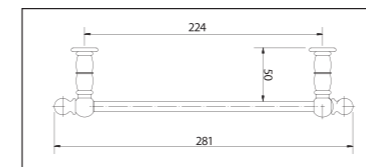

арт.: HL 3-25 -crm

(покрытие – хром)

арт.: HL 3-25 -vot

(покрытие – бронза)

держатель полотенца мебельный
прямой (длина – 281 мм)

3 605 р./шт.