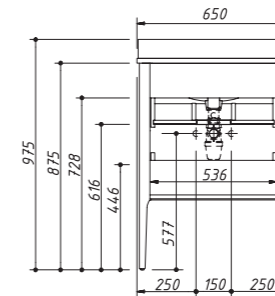

цена:

минимальный размер тумбы
по ширине – 65 см

арт.: ORL 65

максимальный габаритный размер:

Ш – 650 мм
В – 975 мм
Г – 550 мм

тумба:
43 134 р.

раковина:
от 7 616 р.

выпускается в отделках: