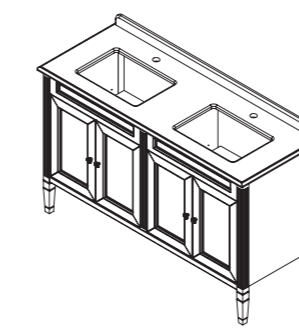

арт.: 33360 R (правый)
арт.: 33361 L (левый)

ALBION-promo
комод с ящиком

размеры:

ш – 430 мм
в – 877 мм
г – 420 мм

40 303 р.

выпускается в отделках:
арт. В-002 (бронз. фурн.)
арт. В-077 (хром. фурн.)
стеклянная полка 4 мм
выдвижной ящик