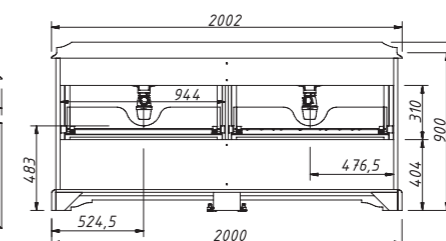

размеры со столешницей:

ш – 2002 мм
в – 960 мм
г – 600 мм

тумба:
226 490 р.

изделие производится только в отделках из Категории ЭМАЛИ реестра отделок Classic без патинирования

четыре выдвижных ящика
варианты раковин (фаянс)