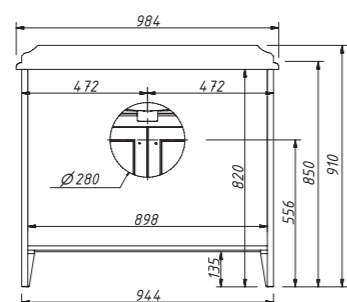

цена:

размеры с раковиной:

ш – 1015 мм
в – 945 мм
г – 500 мм

тумба:
77 216 р.

раковина:
20 218 р.

фасады со стеклом
выпускается в отделках
из Реестра отделок
мебели Classic
одна деревянная полка
принт на менселе
по умолчанию
раковина (фаянс)
для тумбы NAPOLI 100
арт.: СН-1000

размеры с раковиной:

ш – 1207 мм
в – 950 мм
г – 500 мм

тумба:
97 460 р.

раковина:
26 176 р.

фасад со стеклом
выпускается в отделках
из Реестра отделок
мебели Classic
одна деревянная полка
принт на менселе
по умолчанию
раковина (фаянс)
для тумбы NAPOLI 120
арт.: СН-1200

размеры с раковиной:

ш – 984 мм
в – 910 мм
г – 610 мм

тумба:
83 846 р.

раковина:
от 7 616 р.

фасады со стеклом
выпускается в отделках
из Реестра отделок
мебели Classic
варианты раковин
(фаянс)
арт.: 0211;
1441-540G;
1427-540N;
1427-540M;
1427-540S;
1442-540I;
1447-538;
Сева DUO

отдельно
заказывается столешница