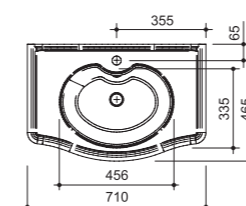

размеры с раковиной:

ш – 710 мм
в – 925 мм
г – 465 мм