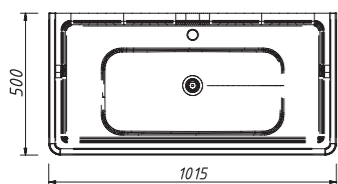

размеры с раковиной:

ш – 1015 мм
в – 945 мм
г – 500 мм

тумба:
77 216 р.

раковина:
20 218 р.

фасады со стеклом
выпускается в отделках
из Реестра отделок
мебели Classic
одна деревянная полка
принт на менселе
по умолчанию
раковина (фаянс)
для тумбы NAPOLI 100
арт.: СН-1000

арт.: 11217
NAPOLI-premium тумба 120
3 двери + ящик