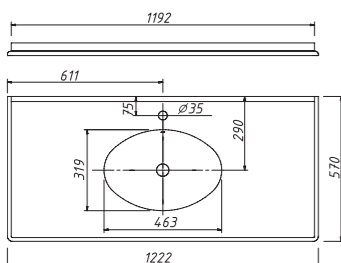

размеры со столешницей:

ш – 1222 мм
в – 875 мм
г – 570 мм

тумба:
122 351 р.

выпускается в отделках
из Реестра отделок
мебели Classic

две стеклянные полки
два выдвижных ящика

варианты раковин
(фаянс)

арт.: 0211;
1441-540 G; 1427-540 N;
1427-540 M; 1427-540 S;
1442-540 I; UP-5006;
Сева DUO