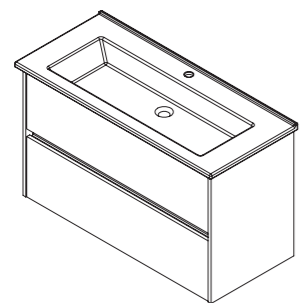

цена:

арт.: 34714

SEATTLE тумба 105
2 выдвижных ящика

размеры с раковиной:

Ш – 1074 мм
В – 639 мм
Г – 478 мм

тумба:
27 048 р.

выпускается в отделках:
ЭКОШПОН – NATURA
см. стр. 23

раковина Кировит (фаянс)
арт.: ОСКАР 1050

раковина:
7 100 р.

44

арт.: 34750R
арт.: 34750L

SEATTLE шкаф-пенал
подвесной, 2 двери

размеры:

Ш – 350 мм
В – 1400 мм
Г – 350 мм

19 110 р.
19 110 р.

выпускается в отделках:
ЭКОШПОН – NATURA
см. стр. 23

цена:

арт.: 2050

зеркальный шкаф 60
подвесной, с нишей
1 дверь

размеры:

Ш – 600 мм
В – 800 мм
Г – 174 мм

13 377 р.

выпускается в отделках:
ЭКОШПОН – NATURA
см. стр. 23

арт.: 2051

зеркальный шкаф 80
подвесной, с нишей
2 двери

размеры:

Ш – 758 мм
В – 800 мм
Г – 174 мм

18 291 р.

выпускается в отделках:
ЭКОШПОН – NATURA
см. стр. 23

арт.: 2052

зеркальный шкаф 100
подвесной, с нишей
3 двери

размеры:

Ш – 1000 мм
В – 800 мм
Г – 174 мм

22 932 р.

выпускается в отделках:
ЭКОШПОН – NATURA
см. стр. 23

45