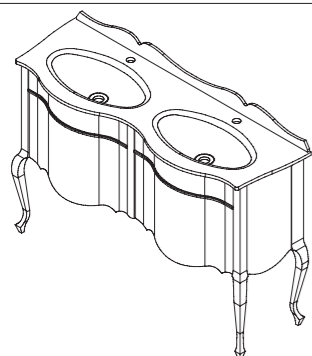

принт на фасаде
по умолчанию

раковина (стекло 15 мм)
для тумбы BOURGET 120
1150 x 462 x 15 мм
(производство CAPRIGO)

раковина
(стеклянная)
с бортиком
эмаль:
43 382 р.

86

арт.: 11017

BOURGET тумба 140
двойная
раковина с бортиком