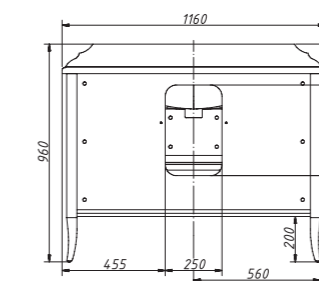

цена:

VALENCIA тумба 120
с 2 ящиками

арт.: 11116

размеры с раковиной:

ш – 1192 мм
в – 996 мм
г – 525 мм

тумба:

98 944 р.

выпускается в отделках из Реестра отделок Classic без патинирования
две стеклянные полки 4 мм
два выдвижных ящика
раковина (фаянс)
для тумбы Valencia 120
арт.: VP 21-1200

раковина:

34 799 р.

цена:

VALENCIA тумба 100
2 двери
без столешницы и раковины

арт.: 11119

размеры с раковиной:

ш – 970 мм
в – 955 мм
г – 605 мм

тумба:

78 835 р.

выпускается в отделках из Реестра отделок Classic без патинирования
варианты раковин (фаянс)
арт.: 0211; 540M;
1427-540N;
1427-540S;
1441-540G;
1441-540I;
1447-538;
UP-5006;
UP-7046;
Seva DUO.

раковина:

от 7 616 р.

отдельно заказывается столешница

VALENCIA тумба 120
с 2 ящиками
без столешницы и раковины

арт.: 11115

размеры с раковиной:

ш – 1200 мм
в – 960 мм
г – 540 мм

тумба:

118 965 р.

выпускается в отделках из Реестра отделок Classic без патинирования
две стеклянные полки 4 мм
два выдвижных ящика
варианты раковин (фаянс)
арт.: 0211;
1427-540N
отдельно заказывается столешница

раковина:

от 7 616 р.

VALENCIA тумба 100
с ящиком
без столешницы и раковины

арт.: 11113

размеры с раковиной:

ш – 970 мм
в – 955 мм
г – 605 мм

тумба:

97 898 р.

выпускается в отделках из Реестра отделок Classic без патинирования
один выдвижной ящик
варианты раковин (фаянс)
арт.: 0211;
1427-540N;
1427-540S;
1441-540G;
1441-540I;
1447-538;
UP-5006;
UP-7046;
Seva DUO.

раковина:

от 7 616 р.

отдельно заказывается столешница

VALENCIA тумба 120
с ящиком
без столешницы и раковины

арт.: 11121

размеры с раковиной:

ш – 1160 мм
в – 955 мм
г – 633 мм

тумба:

108 584 р.