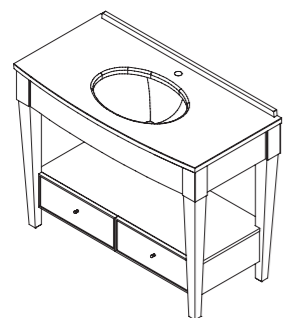

цена:

арт.: 10913

DALLAS тумба 90
без столешницы и раковины
размеры со столешницей:
Ш – 870 мм
В – 935 мм
Г – 605 мм

тумба:
94 505 р.

раковина:
от 7 616 р.

изделие производится в отделах категории Эмали реестра отделок Classic без патинирования (Возможно производство в отделке ДУБ)
два выдвижных ящика
варианты раковин (фаянс)
арт.: 0211;
1441-540 G;
1427-540 N;
1442-540 I;
1447-538

ОТДЕЛЬНО
заказывается столешница

арт.: 10915

DALLAS тумба 120
без столешницы и раковины
размеры со столешницей:
Ш – 1170 мм
В – 935 мм
Г – 605 мм

тумба:
123 042 р.

раковина:
от 7 616 р.

изделие производится в отделах категории Эмали реестра отделок Classic без патинирования (Возможно производство в отделке ДУБ)
два выдвижных ящика
варианты раковин (фаянс)
арт.: 0211;
1441-540 G;
1427-540 N;
1442-540 I;
1447-538

ОТДЕЛЬНО
заказывается столешница

арт.: 10917

DALLAS тумба 140
ДВОЙНАЯ,
без столешницы и раковин
размеры со столешницей:
Ш – 1370 мм
В – 930 мм
Г – 605 мм

тумба:
159 851 р.

раковина:
от 7 616 р.

изделие производится в отделах категории Эмали реестра отделок Classic без патинирования (Возможно производство в отделке ДУБ)
два выдвижных ящика
варианты раковин (фаянс)
арт.: 0211;
1447-538

ОТДЕЛЬНО
заказывается столешница

цена:

арт.: 10916

DALLAS тумба 160
ДВОЙНАЯ
без столешницы и раковин
размеры со столешницей:
Ш – 1570 мм
В – 935 мм
Г – 605 мм

тумба:
141 884 р.

раковина:
от 7 616 р.

изделие производится в отделах категории Эмали реестра отделок Classic без патинирования
два выдвижных ящика
варианты раковин (фаянс)
арт.: 0211;
1442-540 I;
1447-538

ОТДЕЛЬНО
заказывается столешница