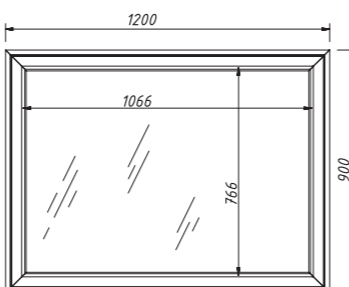

арт.: 13551
PONZA-A шкаф-пенал
двойной, широкий
размеры:
ш – 800 мм
в – 1600 мм
г – 250 мм

69 500 р.

изделие производится
в отделках
ЧИСТЫЕ ЭМАЛИ
Реестра отделок Classic
6 стеклянных полок

Коллекция SPAZIO classico