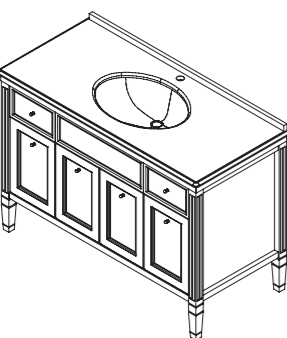

цена:

арт.: 10323

ALBION тумба 90
без столешницы и раковины

размеры со столешницей:

ш – 916 мм
в – 890 мм
г – 570 мм

тумба:
95 381 р.

выпускается в отделках
из Реестра отделок
мебели Classic

две стеклянные полки
два выдвижных ящика

варианты раковин
(фаянс)

арт.: 0211;
1427-540 N;
UP-5006;
Сева DUO

отдельно заказывается
столешница

раковина:
от 7 616 р.

62

арт.: 10321

ALBION тумба 100
без столешницы и раковины

размеры со столешницей:

ш – 1016 мм
в – 890 мм
г – 570 мм

тумба:
100 343 р.

выпускается в отделках
из Реестра отделок
мебели Classic

две стеклянные полки
два выдвижных ящика

варианты раковин
(фаянс)

арт.: 0211;
1441-540 G;
1427-540 N;
UP-5006;
Сева DUO

отдельно заказывается
столешница

раковина:
от 7 616 р.

арт.: 10320

ALBION тумба 120
без столешницы и раковины

размеры со столешницей:

ш – 1222 мм
в – 875 мм
г – 570 мм

тумба:
122 351 р.

выпускается в отделках
из Реестра отделок
мебели Classic

две стеклянные полки
два выдвижных ящика

варианты раковин
(фаянс)

арт.: 0211;
1441-540 G; 1427-540 N;
1427-540 M; 1427-540 S;
1442-540 I; UP-5006;
Сева DUO

отдельно заказывается
столешница

раковина:
от 7 616 р.

цена:

арт.: 10353

ALBION шкаф-пена
с бельевой корзиной

размеры:

ш – 600 мм
в – 2004 мм
г – 511 мм

174 454 р.

выпускается в отделках
из Реестра отделок
мебели Classic

арт.: 10360 R (правый)
арт.: 10361 L (левый)

ALBION комод
с ящиками

размеры:

ш – 466 мм
в – 1001 мм
г – 421 мм

65 365 р.

выпускается в отделках
из Реестра отделок
мебели Classic

полкой не комплектуется
два выдвижных ящика

арт.: 10390 R (правый)
арт.: 10390 L (левый)

ALBION шкаф 240
с нишей

размеры:

ш – 234 мм
в – 806 мм
г – 180 мм

25 067 р.

фасад со стеклом
выпускается в отделках
из Реестра отделок
мебели Classic
две стеклянные полки 4 мм

арт.: 10392 R (правый)
арт.: 10392 L (левый)

ALBION шкаф 360
с нишей

размеры: