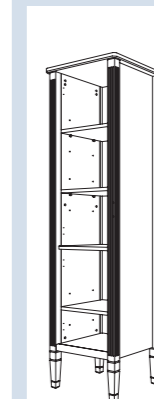

ALBION-promo
шкаф-пенал

размеры:

ш – 430 мм
в – 1595 мм
г – 420 мм

50 889 р.

выпускается в отделках:
арт. В-002 (бронз. фурн.)
арт. В-077 (хром. фурн.)
три стеклянные полки 4 мм

цена:

арт.: 10330
ALBION зеркало 60–70
с полкой
размеры:
ш – 626 мм
в – 815 мм
г – 127 мм