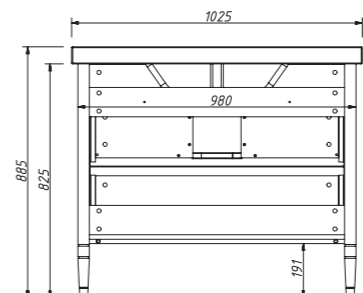

69

арт.: 33322

ALBION-promo
тумба 100 (2 ящика)

размеры с раковиной:

ш – 1025 мм
в – 885 мм
г – 470 мм

тумба:
56 430 р.

раковина:
17 161 р.

выпускается в отделках:
арт. В-002 (бронз. фурн.)
арт. В-077 (хром. фурн.)
в комплекте:
две стеклянные полки
два выдвижных ящика
раковина (фаянс)
для тумбы ALBION 100
арт.: У-100 В