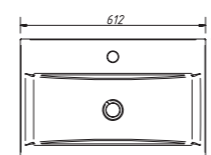

Коллекция NAPOLI-promo

- тумба NAPOLI 80, раковина арт. NP-80
- шкаф-пенал NAPOLI арт. 33650 L (левый)

цена:

арт.: 33610
NAPOLI тумба 60

размеры с раковиной:

ш – 602 мм
в – 870 мм
г – 395 мм

тумба:
28 369 р.

раковина:
3 526 р.

фасады со стеклом
выпуск коллекции
NAPOLI-PROMO
возможен только отделках
В-168, В-169 реестра
отделок Classic
одна деревянная полка
раковина (фаянс)
для тумбы NAPOLI 60
арт.: 68-9393-60

арт.: 33612
NAPOLI тумба 80

размеры с раковиной:

ш – 815 мм
в – 945 мм
г – 496 мм

тумба:
31 924 р.

раковина:
13 407 р.

фасады со стеклом
выпуск коллекции
NAPOLI-PROMO
возможен только отделках
В-168, В-169 реестра
отделок Classic
одна деревянная полка
раковина (фаянс)
для тумбы NAPOLI 80
арт.: СН-800

размеры с раковиной:

ш – 823 мм
в – 867 мм
г – 489 мм

тумба:
34 045 р.

раковина:
13 348 р.

фасады со стеклом
выпуск коллекции
NAPOLI-PROMO
возможен только отделках
В-168, В-169 реестра
отделок Classic
одна деревянная полка
раковина (фаянс)
для тумбы NAPOLI 80
арт.: NP-80