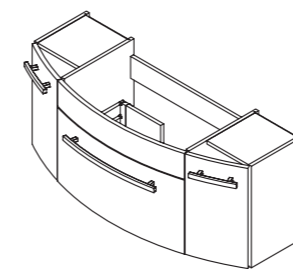

цена:

цена:

арт.: 3012 B
LEGATO тумба 80
подвесная, 2 ящика
размеры тумбы:
ш – 800 мм
в – 482 мм
г – 458 мм

тумба:
37 110 р.
раковина
80 см
для тумбы
LEGATO 80

производится под заказ
в любых отделках
MODERN
два выдвижных ящика

арт.: OW-3012-R...
(стеклянная)
без бортика
эмаль:
27 632 р.

арт.: OW-3012-R...
(стеклянная)
без бортика
поталь Gold / Silver:
34 553 р.

арт.: 3015 A
LEGATO тумба 120
подвесная, 1 ящик, 2 двери
размеры тумбы:
ш – 1190 мм
в – 482 мм
г – 458 мм

тумба:
39 927 р.
раковина
120 см
для тумбы
LEGATO 120

производится под заказ
в любых отделках
MODERN
две двери, один выдвижной ящик

арт.: OW-3015-R...
(стеклянная)
без бортика
эмаль:
33 899 р.

арт.: OW-3015-R...
(стеклянная)
без бортика
поталь Gold / Silver:
42 401 р.

арт.: 3014 A
LEGATO тумба 100
подвесная, 1 ящик
размеры тумбы:
ш – 990 мм
в – 482 мм
г – 460 мм

тумба:
32 613 р.
раковина
100 см
для тумбы
LEGATO 100

производится под заказ
в любых отделках
MODERN
один выдвижной ящик

арт.: OW-3014-R...
(стеклянная)
без бортика
эмаль:
31 937 р.

арт.: OW-3014-R...
(стеклянная)
без бортика
поталь Gold / Silver:
39 949 р.

арт.: 3015 B
LEGATO тумба 120
подвесная, 2 ящика, 2 двери
размеры тумбы:
ш – 1190 мм
в – 482 мм
г – 458 мм

тумба:
48 356 р.
раковина
120 см
для тумбы
LEGATO 120

производится под заказ
в любых отделках
MODERN
две двери, два выдвижных ящика

арт.: OW-3015-R...
(стеклянная)
без бортика
эмаль:
33 899 р.

арт.: OW-3015-R...
(стеклянная)
без бортика
поталь Gold / Silver:
42 401 р.

арт.: 3014 B
LEGATO тумба 100
подвесная, 2 ящика
размеры тумбы:
ш – 990 мм
в – 482 мм
г – 460 мм

тумба:
39 279 р.
раковина
100 см
для тумбы
LEGATO 100

производится под заказ
в любых отделках
MODERN
два выдвижных ящика

арт.: OW-3014-R...
(стеклянная)
без бортика
эмаль:
31 937 р.

арт.: OW-3014-R...
(стеклянная)
без бортика
поталь Gold / Silver:
39 949 р.