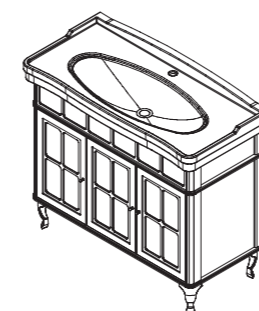

78

арт.: 33414

BORGО тумба 100
для рак. CH-1000

размеры с раковиной:

ш – 1015 мм
в – 937 мм
г – 500 мм

тумба:
44 315 р.

раковина:
20 218 р.

выпускается в отделках:
арт. В-136 BLUE
арт. В-177 BIANCO-GRIGIO
варианты фурнитуры
хром / бронза
раковина (фаянс)
для тумбы BORGО 100
арт.: CH-1000