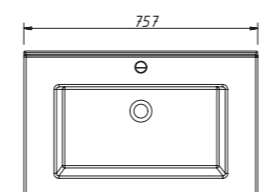

раковина:
3 683 р.

арт.: 34711

SEATTLE тумба 75
2 выдвижных ящика

размеры с раковиной:

Ш – 757 мм
В – 637 мм
Г – 473 мм

тумба:
22 701 р.

выпускается в отделках:
ЭКОШПОН – NATURA
см. стр. 23

раковина Кировит (фаянс)
арт.: ОСКАР 750