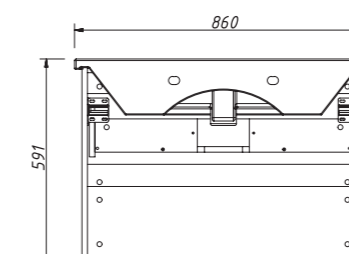

арт.: 34812

SYDNEY тумба 85

подвесная
2 выдвижных ящика
размеры с раковиной:
Ш – 860 мм
В – 591 мм
Г – 473 мм