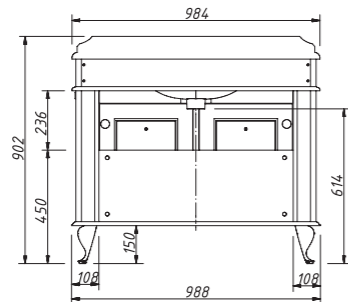

арт.: 10516
VIVO тумба 135

тумба:
111 925 р.

изделие производится в спецотделке В-018, а также в отделках Категории ЭМАЛИ и в комбинации с морилкой (углы, филёнки)

раковина:
от 7 616 р.

варианты раковин (фаянс)
арт.: 0211;
1441-540 G;
1447-538;
Сева DUO.

отдельно заказывается столешница