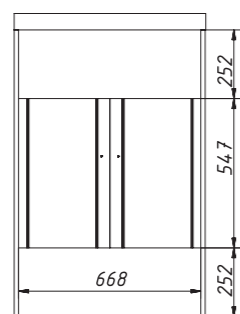

арт.: T-18
тумба
для стиральной
машины
(высокая)

размеры:
ш – 702 мм
в – 1052 мм
г – 765 мм

69 787 р.

производится в отделках
из Реестра отделок
мебели Classic
тумба без крышки
тумба без днища,
съёмная фасадная часть