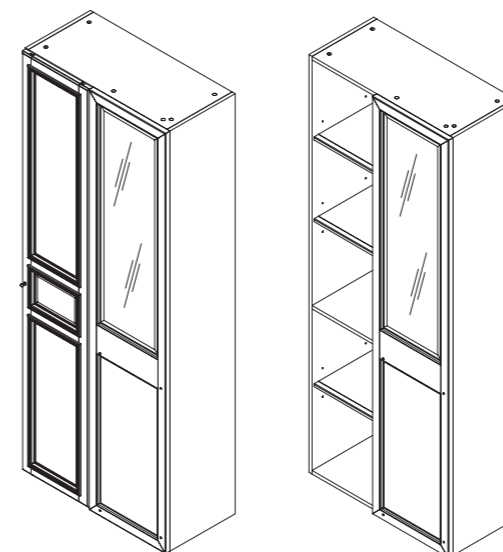

арт.: T-32
шкаф-пенал
угловой с полками

размеры:
ш – 748 мм
в – 1878 мм
г – 368 мм

148 785 р.

с зеркальной вставкой

производится в отделках
из Реестра отделок
мебели Classic

четыре деревянные полки

без карниза
без цоколя

расчет карниза и цоколя
на стр. 225

арт.: T-25 R (правый)
арт.: T-25 L (левый)
шкаф-пенал

размеры:
ш – 350 мм
в – 1878 мм
г – 368 мм

86 295 р.

производится в отделках
из Реестра отделок
мебели Classic

пять деревянных полок

без карниза
без цоколя

расчет карниза и цоколя
на стр. 225