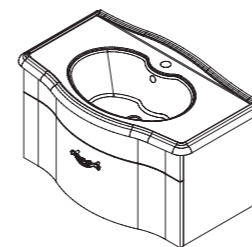

Цена:

арт.: 1312

NOKTURN тумба 80
подвесная, 1 ящик

размеры с раковиной:

ш – 810 мм
в – 466 мм
г – 465 мм