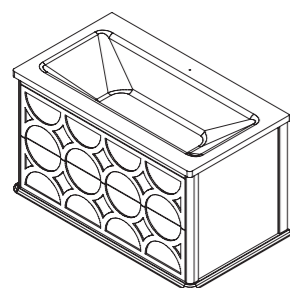

арт.: 25112
CAPRICE тумба 80
подвесная, 2 ящика
размеры с раковиной:
Ш – 814 мм
В – 463 мм
Г – 455 мм