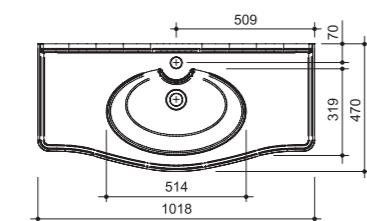

арт.: 1314

NOKTURN тумба 100
подвесная, 1 ящик

размеры с раковиной:

ш – 1018 / 980 мм
в – 469 мм
г – 470 мм