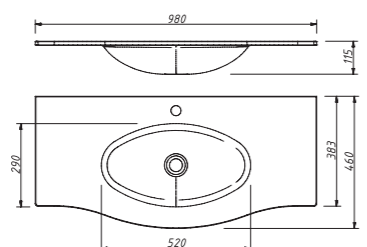

арт.: 1314

NOKTURN тумба 100
подвесная, 1 ящик

размеры с раковиной:

ш – 1018 / 980 мм
в – 469 мм
г – 470 мм