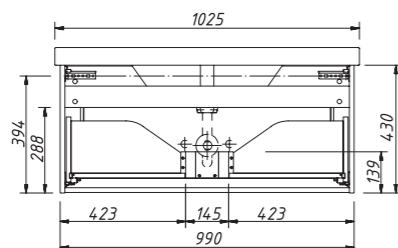

арт.: 13514
арт.: 13514 F

PONZA-A тумба 100
подвесная, 1 ящик

размеры с раковиной:
Ш – 1025 мм
В – 472 мм
Г – 470 мм