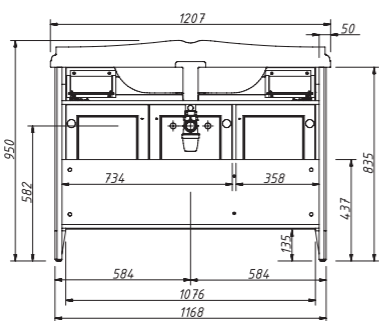

размеры с раковиной:

ш – 1207 мм
в – 950 мм
г – 500 мм

тумба:
97 460 р.

раковина:
26 176 р.

фасад со стеклом
выпускается в отделках
из Реестра отделок
мебели Classic
одна деревянная полка
принт на менселе
по умолчанию
раковина (фаянс)
для тумбы NAPOLI 120
арт.: СН-1200

арт.: 11215
NAPOLI-premium тумба 100
без столешницы и раковины

размеры с раковиной:

ш – 984 мм
в – 910 мм
г – 610 мм

тумба:
83 846 р.

раковина:
от 7 616 р.

фасады со стеклом
выпускается в отделках
из Реестра отделок
мебели Classic
варианты раковин
(фаянс)
арт.: 0211;
1441-540G;
1427-540N;
1427-540M;
1427-540S;
1442-540I;
1447-538;
Сева DUO

отдельно
заказывается столешница