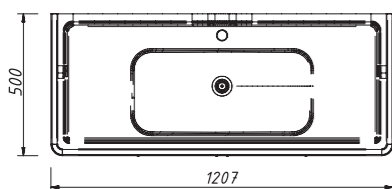

арт.: 33615
NAPOLI тумба 120
3 двери + ящик

размеры с раковиной:

ш – 1207 мм
в – 950 мм
г – 500 мм

тумба:
57 371 р.

раковина:
26 176 р.

фасады со стеклом
выпуск коллекции
NAPOLI-PROMO
возможен только отделка
В-168, В-169 реестра
отделка Classic
одна деревянная полка
раковина (фаянс)
для тумбы NAPOLI 120
арт.: СН-1200