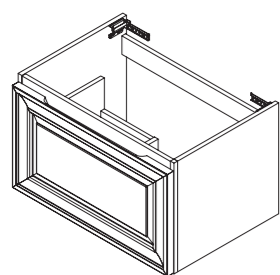

цена:

арт.: L70
модуль для раковины
с креплениями к стене

размеры:
ш – 700 мм
в – 430 мм
г – 500 мм

28 600 р.

изделие производится
в отделках ЧИСТЫЕ ЭМАЛИ
Реестра отделок Classic

артикул:	ширина, L	ЭМАЛЬ
L60	600 mm	26 400 р.
L61 --- L70	610 – 700 mm	28 600 р.
L71 --- L80	710 – 800 mm	31 790 р.
L81 --- L90	810 – 900 mm	34 100 р.
L91 --- L100	910 – 1000 mm	37 510 р.
L101 --- L110	1 010 – 1 100 mm	40 700 р.
L111 --- L120	1 110 – 1 200 mm	43 945 р.

Шаг заказной тумбы по ширине – 10 мм.