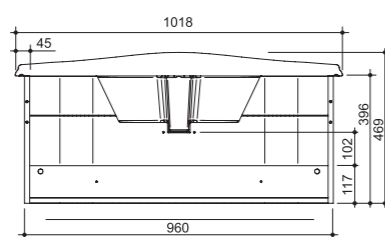

цена:

арт.: 1314

NOKTURN тумба 100
подвесная, 1 ящик

размеры с раковиной:

ш – 1018 / 980 мм
в – 469 мм
г – 470 мм

тумба:
24 580 р.

выпускается на склад
в отделах:
арт. TP-019
арт. TP-800
производится под заказ
в любых отделах
MODERN
ОДИН ВЫДВИЖНОЙ ЯЩИК

раковина
арт.: 158-G 3100
(фаянс):
21 438 р.

раковина
OW15-1314-R019
OW15-1314-R800
(стеклянная)
без бортика
эмаль R019/R800:
31 283 р.

раковина
OW15-1314-G
OW15-1314-S
(стеклянная)
без бортика
поталь Gold / Silver:
38 205 р.

254

цена:

арт.: 1319

NOKTURN тумба 90
подвесная, 2 ящика

размеры с раковиной
фаянс / стекло:

ш – 910 / 870 мм
в – 576 / 524 мм
г – 465 / 460 мм

тумба:
35 200 р.

выпускается на склад
в отделах:
арт. TP-019
арт. TP-800
производится под заказ
в любых отделах
MODERN
ОДИН ВЫДВИЖНОЙ ЯЩИК

раковина
арт.: 158-G 3090
(фаянс):
17 702 р.

раковина
OW15-1313-R019
OW15-1313-R800
(стеклянная)
без бортика
эмаль R019/R800:
28 994 р.

раковина
OW15-1313-G
OW15-1313-S
(стеклянная)
без бортика
поталь Gold / Silver:
35 861 р.

255

арт.: 1318

NOKTURN тумба 80
подвесная, 2 ящика

размеры с раковиной
фаянс / стекло:

ш – 810 / 770 мм
в – 576 / 524 мм
г – 465 / 460 мм

тумба:
34 430 р.

выпускается на склад
в отделах:
арт. TP-019
арт. TP-800
производится под заказ
в любых отделах
MODERN
ОДИН ВЫДВИЖНОЙ ЯЩИК

раковина
арт.: 158-G 3080
(фаянс):
13 241 р.

раковина
OW15-1312-R019
OW15-1312-R800
(стеклянная)
без бортика
эмаль R019/R800:
25 343 р.

раковина
OW15-1312-G
OW15-1312-S
(стеклянная)
без бортика
поталь Gold / Silver:
32 700 р.

арт.: 1315

NOKTURN тумба 100
подвесная, 2 ящика

размеры с раковиной
фаянс / стекло:

ш – 1018 / 870 мм
в – 576 / 524 мм
г – 470 / 460 мм

тумба:
35 772 р.

выпускается на склад
в отделах:
арт. TP-019
арт. TP-800
производится под заказ
в любых отделах
MODERN
ОДИН ВЫДВИЖНОЙ ЯЩИК

раковина
арт.: 158-G 3100
(фаянс):
21 438 р.