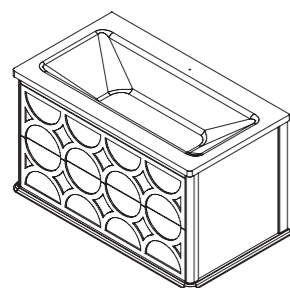

арт.: 25111
CAPRICE тумба 70
подвесная, 2 ящика
размеры с раковиной:
Ш – 714 мм
В – 463 мм
Г – 455 мм