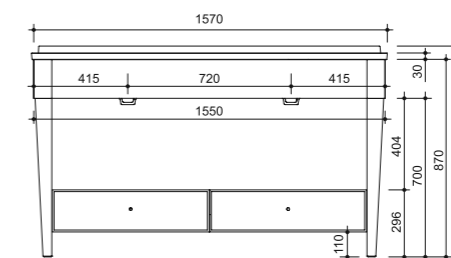

арт.: 10916

DALLAS тумба 160
ДВОЙНАЯ
без столешницы и раковин
размеры со столешницей:
Ш – 1570 мм
В – 935 мм
Г – 605 мм