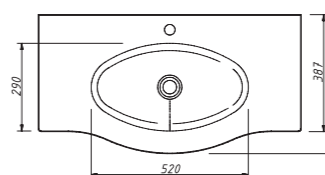

Коллекция NOKTURN

ВАРИАНТЫ КОМПЛЕКТАЦИИ

– керамическая раковина

– стеклянная раковина

Цена:

арт.: 1312

NOKTURN тумба 80
подвесная, 1 ящик

размеры с раковиной:

ш – 810 мм
в – 466 мм
г – 465 мм

тумба:
22 181 р.

выпускается на склад
в отделах:

арт. TP-019
арт. TP-800

производится под заказ
в любых отделах
MODERN

ОДИН ВЫДВИЖНОЙ ЯЩИК

раковина
арт.: 158-G 3080
(фаянс):
13 241 р.

раковина
OW15-1312-R019
OW15-1312-R800
(стеклянная)
без бортика
эмаль R019/R800:
25 343 р.

раковина
OW15-1312-G
OW15-1312-S
(стеклянная)
без бортика
поталь Gold / Silver:
32 700 р.

тумба:
23 381 р.

выпускается на склад
в отделах:

арт. TP-019
арт. TP-800

производится под заказ
в любых отделах
MODERN

ОДИН ВЫДВИЖНОЙ ЯЩИК

раковина
арт.: 158-G 3090
(фаянс):
17 702 р.

раковина
OW15-1313-R019
OW15-1313-R800
(стеклянная)
без бортика
эмаль R019/R800:
28 994 р.

раковина
OW15-1313-G
OW15-1313-S
(стеклянная)
без бортика
поталь Gold / Silver:
35 861 р.

арт.: 1313

NOKTURN тумба 90
подвесная, 1 ящик

размеры с раковиной:

ш – 910 мм
в – 466 мм
г – 465 мм

Цена:

тумба:
20 983 р.

выпускается на склад
в отделах:

арт. TP-019
арт. TP-800

производится под заказ
в любых отделах
MODERN

ОДИН ВЫДВИЖНОЙ ЯЩИК

раковина
158-G 3070
(фаянс):
13 314 р.

раковина (фаянс)
арт.: 158-G3070

арт.: 1311

NOKTURN тумба 70
подвесная, 1 ящик

размеры с раковиной:

ш – 710 мм
в – 466 мм
г – 465 мм