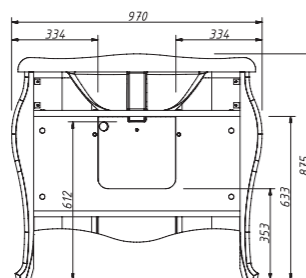

арт.: 11915
VENEZIA тумба 120

размеры с раковиной:

Ш – 970 мм
В – 875 мм
Г – 564 мм