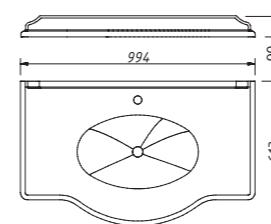

раковина (фаянс) для тумбы FRESCO 100

арт.: VP21-100

раковина:
26 934 р.

FRESCO тумба 100

без столешницы и раковины

арт.: 10623

размеры со столешницей:

ш – 994 мм
в – 922 мм
г – 613 мм