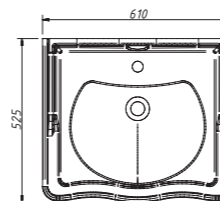

Коллекция BORG0

BORG0 60, отд. BLUE (арт. B-136)

цена:

арт.: 33410

BORG0 тумба 60
для рак. 3193

размеры с раковиной:

ш – 610 мм
в – 952 мм
г – 525 мм

тумба:
28 837 р.раковина:
8 514 р.