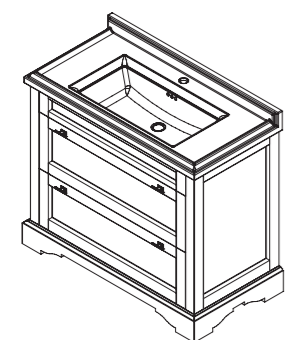

GREENWICH тумба 100
2 ящика

арт.: 10724

размеры с раковиной:

ш – 1016 мм
в – 922 мм
г – 526 мм