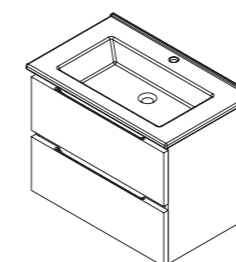

цена:

арт.: 34810

SYDNEY тумба 65

подвесная
2 выдвижных ящика
размеры с раковиной:
Ш – 658 мм
В – 589 мм
Г – 473 мм

тумба:
27 930 р.

раковина:
3 683 р.

выпускается в отделках:
■ чистые эмали
категория ЭМАЛИ –
SPECIAL ENAMEL category
реестра отделок Classic
см. стр. 15–17
раковина (фаянс)
(Кировит)
для тумбы SYDNEY 65
арт.: ОСКАР 650
(Кировит)