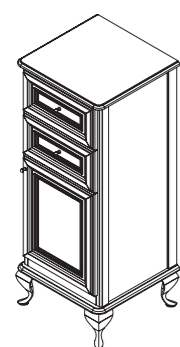

FRESCO комод
с 2 ящиками

арт.: 10661R (правый)
арт.: 10661L (левый)

размеры:
ш – 418 мм
в – 1020 мм
г – 394 мм

КОМОД:

71 571 р.

изделие производится
в отделах
Категории ЭМАЛИ
реестра отделок Classic
в комплекте:
полкой не комплектуется
два выдвижных ящика