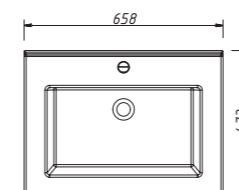

арт.: 34810

SYDNEY тумба 65

подвесная
2 выдвижных ящика
размеры с раковиной:
Ш – 658 мм
В – 589 мм
Г – 473 мм