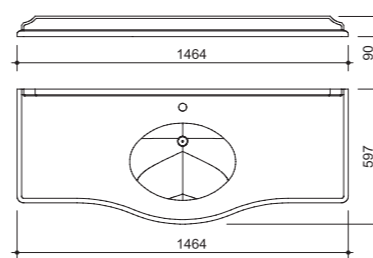

тумба: изделие производится в отделах Категории ЭМАЛИ реестра отделок Classic тумба полкой не комплектуется варианты раковин (фаянс)
арт.: 0211; 1441-540G; 1447-538; Сева DUO

раковина: ОТДЕЛЬНО заказывается столешница
от 7 616 р.