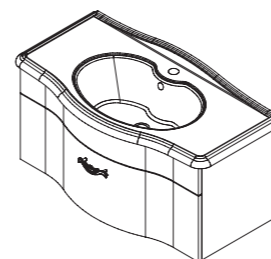

арт.: 1313

NOKTURN тумба 90
подвесная, 1 ящик

размеры с раковиной:

ш – 910 мм
в – 466 мм
г – 465 мм