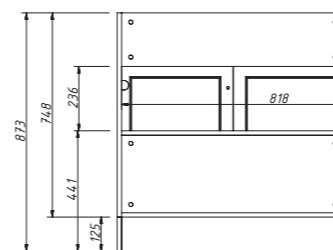

61 640 р.

производится в отделках из Реестра отделок мебели Classic

одна деревянная полка без цоколя

варианты раковин (фаянс)

арт.: 0211;
1441-540 G;
1447-538;
Сева DUO

расчет цоколя на стр. 225