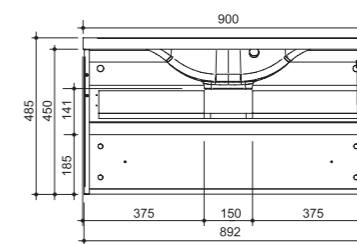

арт.: 2212

ACCORD тумба 80
подвесная
(два выдвижных ящика)

размеры с раковиной:

ш – 800 мм
в – 485 мм
г – 450 мм

249

арт.: 2218

ACCORD тумба 90
подвесная
(два выдвижных ящика)

размеры с раковиной: