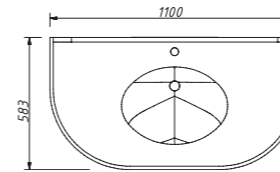

размеры со столешницей:

ш – 1100 мм
в – 930 мм
г – 580 мм

тумба:
98 313 р.раковина:
7 616 р.изделие производится
в отделах
Категории ЭМАЛИ
реестра отделок Classicдве стеклянные полки
один выдвижной ящик
варианты раковин (фаянс)