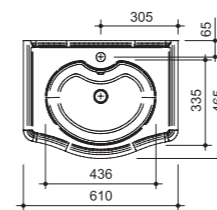

цена:

арт.: 11010
BOURGET тумба 60

размеры с раковиной:

ш – 610 мм
в – 925 мм
г – 465 мм

тумба:
68 689 р.

раковина:
10 526 р.

изделие производится только в отделках цветными эмалями, согласно реестру отделок