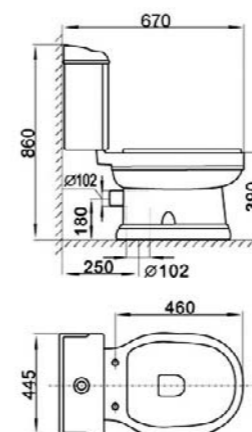

277

Санфаянс CAPRIGO

унитаз-компакт BORG0 (арт.: 3813)

DESIGN BY ITALY

коллекция BORG0

унитаз-компакт CAPRIGO – коллекция BORG0

цена:

арт.: 3813