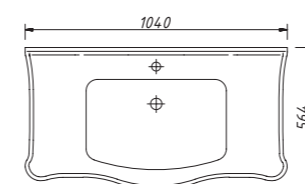

арт.: 11914

VENEZIA тумба 100

размеры с раковиной:

ш – 1090 мм
в – 875 мм
г – 564 мм