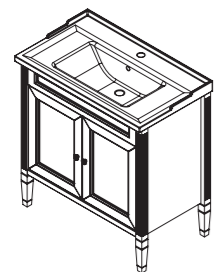

цена:

арт.: 33312

ALBION-promo
тумба 80 (2 двери)

размеры с раковиной:

ш – 820 мм
в – 883 мм
г – 480 мм

тумба:
38 222 р.

раковина:
12 157 р.

выпускается в отделках:
арт. В-002 (бронз. фурн.)
арт. В-077 (хром. фурн.)
в комплекте:
одна деревянная полка
раковина (фаянс)
для тумбы ALBION 80
арт.: У-080 В

цена:

арт.: 33320

ALBION-promo
тумба 90 (2 ящика)

размеры с раковиной:

ш – 930 мм
в – 885 мм
г – 475 мм

тумба:
54 593 р.

раковина:
15 016 р.

выпускается в отделках:
арт. В-002 (бронз. фурн.)
арт. В-077 (хром. фурн.)
в комплекте:
две стеклянные полки
два выдвижных ящика
раковина (фаянс)
для тумбы ALBION 90
арт.: У-090 В

68

арт.: 33315

ALBION-promo
тумба 80 (2 ящика)

размеры с раковиной:

ш – 820 мм
в – 883 мм
г – 480 мм

тумба:
52 078 р.

раковина:
12 157 р.

выпускается в отделках:
арт. В-002 (бронз. фурн.)
арт. В-077 (хром. фурн.)
в комплекте:
два выдвижных ящика
раковина (фаянс)
для тумбы ALBION 80
арт.: У-080 В

69

арт.: 33322

ALBION-promo
тумба 100 (2 ящика)

размеры с раковиной:

ш – 1025 мм
в – 885 мм
г – 470 мм

тумба:
56 430 р.

раковина:
17 161 р.

выпускается в отделках:
арт. В-002 (бронз. фурн.)
арт. В-077 (хром. фурн.)
в комплекте:
две стеклянные полки
два выдвижных ящика
раковина (фаянс)
для тумбы ALBION 100
арт.: У-100 В

арт.: 33319

ALBION-promo
тумба 90 (2 двери)

размеры с раковиной:

ш – 930 мм
в – 855 мм
г – 475 мм

тумба:
41 657 р.

раковина:
15 016 р.

выпускается в отделках:
арт. В-002 (бронз. фурн.)
арт. В-077 (хром. фурн.)
в комплекте:
две стеклянные полки
два выдвижных ящика
раковина (фаянс)
для тумбы ALBION 90
арт.: У-090 В

арт.: 33316

ALBION-promo
тумба 120 (4 двери, 2 ящика)

размеры с раковиной:

ш – 1225 мм
в – 885 мм
г – 468 мм

тумба:
72 560 р.

раковина:
20 975 р.