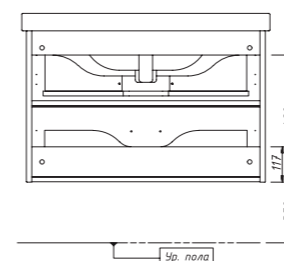

Коллекция BRIGHTON-L

комплектация BRIGHTON – L тумбы с раковиной- моноблок