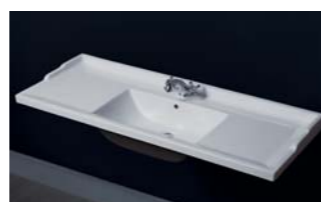

42 460 р.
42 460 р.

раковина:
20 975 р.

производится только в отделках цветными эмалями согласно реестру отделок

раковина (фаянс) для тумбы PONZA-A 120

арт.: 70-F 120

возможная комплектация раковина (стеклокерамика)
цена – см .стр. 8–9