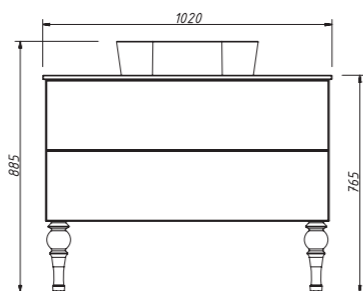

тумбы с раковинами на столешницах BRIGHTON – T

арт.: GID N9045
(фаянс)
размеры:
ш – 500 мм
в – 120 мм
г – 377 мм

цена: 7 645 р.