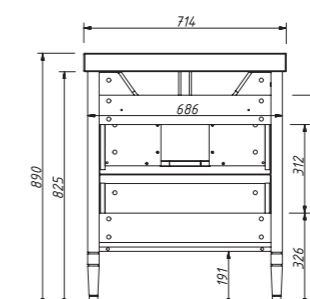

арт.: 33317

ALBION - promo
тумба 70 (2 ящика)

размеры с раковиной:

ш – 714 мм
в – 890 мм
г – 465 мм