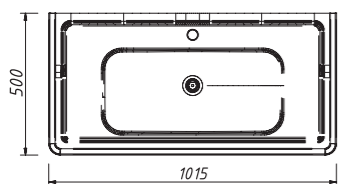

арт.: 33616
NAPOLI-promo тумба 100

размеры с раковиной:

ш – 1031 мм
в – 867 мм
г – 485 мм

тумба:
36 245 р.

раковина:
18 115 р.

фасады со стеклом
выпуск коллекции
NAPOLI-PROMO
возможен только отделка
В-168, В-169 реестра
отделка Classic
одна деревянная полка
раковина (фаянс)
для тумбы NAPOLI 100
арт.: NP-100