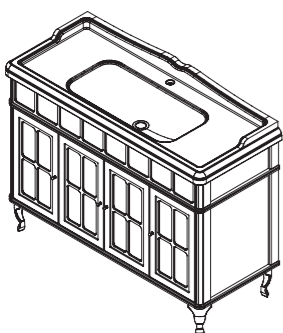

цена:

арт.: 33412 CH

BORGО тумба 80
для рак. CH-800

размеры с раковиной:

ш – 815 мм
в – 917 мм
г – 496 мм

тумба:
39 406 р.

раковина:
13 407 р.

выпускается в отделках:
арт. В-136 BLUE
арт. В-177 BIANCO-GRIGIO
варианты фурнитуры
хром / бронза
раковина (фаянс)
для тумбы BORGО 80
арт.: CH-800

цена:

арт.: 33421

BORGО тумба 85
для рак. КИРОВИТ

размеры с раковиной:

ш – 860 мм
в – 946 мм
г – 502 мм

тумба:
40 865 р.

раковина:
6 090 р.

выпускается в отделках:
арт. В-136 BLUE
арт. В-177 BIANCO-GRIGIO
варианты фурнитуры
хром / бронза
раковина (фаянс)
для тумбы BORGО 80
КИРОВИТ
Модерн-850

78

арт.: 33414

BORGО тумба 100
для рак. CH-1000

размеры с раковиной:

ш – 1015 мм
в – 937 мм
г – 500 мм

тумба:
44 315 р.

раковина:
20 218 р.

выпускается в отделках:
арт. В-136 BLUE
арт. В-177 BIANCO-GRIGIO
варианты фурнитуры
хром / бронза
раковина (фаянс)
для тумбы BORGО 100
арт.: CH-1000

арт.: 33419

BORGО тумба 105
для рак. КИРОВИТ

размеры с раковиной:

ш – 1060 мм
в – 946 мм
г – 502 мм

тумба:
45 672 р.

раковина:
7 460 р.

выпускается в отделках:
арт. В-136 BLUE
арт. В-177 BIANCO-GRIGIO
варианты фурнитуры
хром / бронза
раковина (фаянс)
для тумбы BORGО 105
КИРОВИТ
Модерн-1050

79

арт.: 33416

BORGО тумба 120
для рак. CH-1200

размеры с раковиной:

ш – 1207 мм
в – 942 мм
г – 500 мм

тумба:
50 169 р.

раковина:
26 176 р.

выпускается в отделках:
арт. В-136 BLUE
арт. В-177 BIANCO-GRIGIO
варианты фурнитуры
хром / бронза
раковина (фаянс)
для тумбы BORGО 120
арт.: CH-1200

арт.: 33450 R (правый)
арт.: 33450 L (левый)

BORGО шкаф-пенал
(2 двери)

размеры:

ш – 402 мм
в – 1641 мм
г – 353 мм

39 658 р.

выпускается в отделках:
арт. В-136 BLUE
арт. В-177 BIANCO-GRIGIO
варианты фурнитуры
хром / бронза
в комплекте:
четыре стеклянные
полки 4 мм