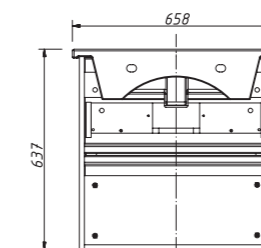

цена:

арт.: 34710

SEATTLE тумба 65
2 выдвижных ящика

размеры с раковиной:

Ш – 658 мм
В – 637 мм
Г – 473 мм

тумба:
21 735 р.

выпускается в отделках:
ЭКОШПОН – NATURA
см. стр. 23

раковина Кировит (фаянс)
арт.: ОСКАР 650