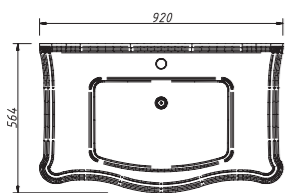

тумба:
84 979 р.

выпускается в отделках из Реестра отделок Classic без патинирования

раковина:
13 620 р.

раковина (фаянс) для тумбы VENEZIA 80
арт.: АВ-9080