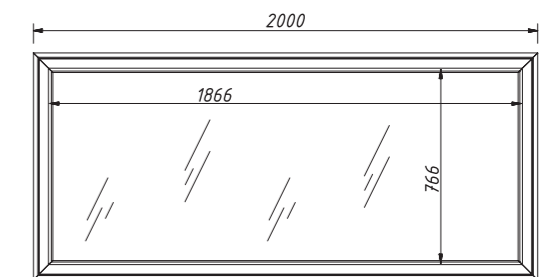

цена:

арт.: 13530
PONZA зеркало 60
без факета

размеры:
ш – 600 мм
в – 900 мм
г – 31 мм

14 500 р.

производится
только в отделках
цветными эмалями

цена:

арт.: 13534
PONZA зеркало 160
без факета

размеры:
ш – 1600 мм
в – 900 мм
г – 31 мм

24 000 р.

производится
только в отделках
цветными эмалями

арт.: 13532
PONZA зеркало 80
без факета

размеры:
ш – 800 мм
в – 900 мм
г – 31 мм

16 500 р.

производится
только в отделках
цветными эмалями

арт.: 13535
PONZA зеркало 200
без факета

размеры:
ш – 2000 мм
в – 900 мм
г – 31 мм

27 500 р.

производится
только в отделках
цветными эмалями

арт.: 13531
PONZA зеркало 100
без факета

размеры:
ш – 1000 мм
в – 900 мм
г – 31 мм

18 000 р.

производится
только в отделках
цветными эмалями

арт.: 13550R (правый)
арт.: 13550L (левый)
PONZA-A шкаф-пенал
2 двери
размеры:
ш – 400 мм
в – 1600 мм
г – 250 мм

41 300 р.

изделие производится
в отделках
ЧИСТЫЕ ЭМАЛИ
Реестра отделок Classic
3 стеклянные полки

арт.: 13533
PONZA зеркало 120
без факета

размеры:
ш – 1200 мм
в – 900 мм
г – 31 мм

19 600 р.

производится
только в отделках
цветными эмалями

арт.: 13551
PONZA-A шкаф-пенал
двойной, широкий
размеры:
ш – 800 мм
в – 1600 мм
г – 250 мм

69 500 р.

изделие производится
в отделках
ЧИСТЫЕ ЭМАЛИ
Реестра отделок Classic
6 стеклянных полок