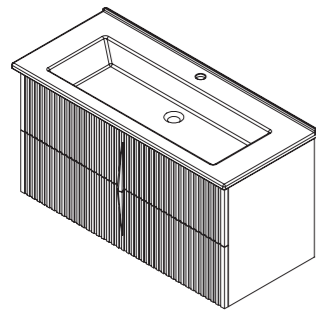

цена:

арт.: 34914

NOVARA тумба 105
подвесная
2 выдвижных ящика

размеры с раковиной:
Ш – 1074 мм
В – 569 мм
Г – 478 мм

тумба:
37 401 р.

раковина:
7 100 р.

выпускается в отделках:
■ чистые эмали
категория ЭМАЛИ –
SPECIAL ENAMEL category
реестра отделок Classic
см. стр. 15–17
раковина (фаянс)
для тумбы NOVARA 105
арт.: ОСКАР 1050
(Кировит)