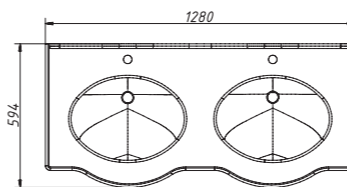

изделие производится
только в отделках цветными
эмальями, согласно реестру
отделок
варианты раковин (фаянс)
арт.: 0211;
1427-540N;
1427-540M;
1447-538;
UP-7046;
Сева DUO

89

арт.: 11019

BOURGET тумба 140
Двойная
без столешницы и раковин
размеры со столешницей:
Ш – 1306 мм
В – 959 мм
Г – 594 мм