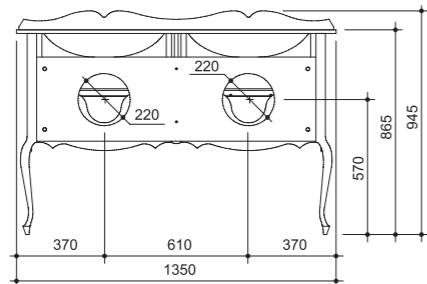

цена:

арт.: 11016

BOURGET тумба 120
раковина с бортиком

размеры с раковиной:

ш – 1150 мм
в – 945 мм
г – 463 мм

тумба:
90 708 р.

раковина
(стеклянная)
с бортиком
поталь
Gold / Silver:
50 249 р.

изделие производится
только в отделках цветными
эмалями, согласно реестру
отделок

принт на фасаде
по умолчанию

раковина (стекло 15 мм)
для тумбы BOURGET 120
1150 x 462 x 15 мм
(производство CAPRIGO)

раковина
(стеклянная)
с бортиком
эмаль:
43 382 р.

86

арт.: 11017

BOURGET тумба 140
двойная
раковина с бортиком

размеры с раковиной:

ш – 1350 мм
в – 950 мм
г – 460 мм

тумба:
98 325 р.

раковина
(стеклянная)
с бортиком
поталь
Gold / Silver:
61 694 р.

изделие производится
только в отделках цветными
эмалями, согласно реестру
отделок

принт на фасаде
по умолчанию

раковина (стекло 15 мм)
для тумбы BOURGET 140
1350 x 460 x 15 мм
(производство CAPRIGO)

раковина
(стеклянная)
с бортиком
эмаль:
49 050 р.

цена:

арт.: 11023

BOURGET тумба 80
2 двери

размеры с раковиной:

ш – 810 мм
в – 925 мм
г – 465 мм

тумба:
74 140 р.

раковина
158-G3080
(керамика):
14 566 р.

раковина
(стеклянная)
с бортиком
OW15-11012-...
поталь / эмаль:
42 292 / 35 425 р.

изделие производится
только в отделках
цветными эмалями,
согласно реестру отделок

арт.: 11024

BOURGET тумба 90
2 двери

размеры с раковиной:

ш – 910 мм
в – 925 мм
г – 465 мм

тумба:
77 048 р.

раковина
158-G3090
(керамика):
19 473 р.

раковина
(стеклянная)
с бортиком
OW15-11013-...
поталь / эмаль:
44 418 / 37 518 р.

изделие производится
только в отделках
цветными эмалями,
согласно реестру отделок

87

арт.: 11026

BOURGET тумба 100
2 двери

размеры с раковиной:

ш – 1018 мм
в – 928 мм
г – 470 мм

тумба:
82 146 р.

раковина
158-G3100
(керамика):
21 438 р.

раковина
(стеклянная)
с бортиком
OW15-11014-...
поталь / эмаль:
47 448 / 40 603 р.