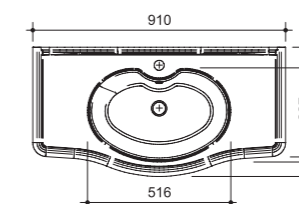

цена:

арт.: 11016

BOURGET тумба 120
раковина с бортиком

размеры с раковиной:

ш – 1150 мм
в – 945 мм
г – 463 мм

тумба:
90 708 р.

раковина
(стеклянная)
с бортиком
поталь
Gold / Silver:
50 249 р.

изделие производится
только в отделках цветными
эмалями, согласно реестру
отделок

принт на фасаде
по умолчанию

раковина (стекло 15 мм)
для тумбы BOURGET 120
1150 x 462 x 15 мм
(производство CAPRIGO)

раковина
(стеклянная)
с бортиком
эмаль:
43 382 р.

86

арт.: 11017

BOURGET тумба 140
двойная
раковина с бортиком

размеры с раковиной:

ш – 1350 мм
в – 950 мм
г – 460 мм

тумба:
98 325 р.

раковина
(стеклянная)
с бортиком
поталь
Gold / Silver:
61 694 р.

изделие производится
только в отделках цветными
эмалями, согласно реестру
отделок

принт на фасаде
по умолчанию

раковина (стекло 15 мм)
для тумбы BOURGET 140
1350 x 460 x 15 мм
(производство CAPRIGO)

раковина
(стеклянная)
с бортиком
эмаль:
49 050 р.

цена:

арт.: 11023

BOURGET тумба 80
2 двери

размеры с раковиной:

ш – 810 мм
в – 925 мм
г – 465 мм

тумба:
74 140 р.

раковина
158-G3080
(керамика):
14 566 р.

раковина
(стеклянная)
с бортиком
OW15-11012-...
поталь / эмаль:
42 292 / 35 425 р.

изделие производится
только в отделках
цветными эмалями,
согласно реестру отделок

арт.: 11024

BOURGET тумба 90
2 двери

размеры с раковиной:

ш – 910 мм
в – 925 мм
г – 465 мм

тумба:
77 048 р.

раковина
158-G3090
(керамика):
19 473 р.

раковина
(стеклянная)
с бортиком
OW15-11013-...
поталь / эмаль:
44 418 / 37 518 р.

изделие производится
только в отделках
цветными эмалями,
согласно реестру отделок

87

арт.: 11026

BOURGET тумба 100
2 двери

размеры с раковиной:

ш – 1018 мм
в – 928 мм
г – 470 мм

тумба:
82 146 р.

раковина
158-G3100
(керамика):
21 438 р.

раковина
(стеклянная)
с бортиком
OW15-11014-...
поталь / эмаль:
47 448 / 40 603 р.