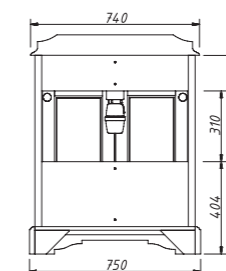

цена:

GREENWICH тумба 60
2 ящика

арт.: 10720

размеры с раковиной:

ш – 616 мм
в – 922 мм
г – 526 мм

тумба:
82 731 р.

изделие производится только в отделках из Категории ЭМАЛИ реестра отделок Classic без патинирования
два выдвижных ящика
раковина (фаянс) для тумбы GREENWICH 60
арт.: UV-60

раковина:
10 436 р.

цена:

GREENWICH тумба 80
без столешницы и раковины

арт.: 10716

размеры со столешницей:

ш – 740 мм
в – 965 мм
г – 600 мм

тумба:
115 704 р.

изделие производится только в отделках из Категории ЭМАЛИ реестра отделок Classic без патинирования
варианты раковин (фаянс)
арт.: 0211;
540M;
1427-540N;
1447-538;
UP-5006;
UP-7046;
Seva DUO

раковина:
от 7 616 р.

отдельно заказывается столешница

122

GREENWICH тумба 80
2 ящика

арт.: 10722

размеры с раковиной:

ш – 826 мм
в – 922 мм
г – 526 мм

тумба:
100 117 р.

изделие производится только в отделках из Категории ЭМАЛИ реестра отделок Classic без патинирования
два выдвижных ящика
раковина (фаянс) для тумбы GREENWICH 80
арт.: UV-80

раковина:
14 777 р.

123

GREENWICH тумба 80
2 ящика
без столешницы и раковин

арт.: 10715

размеры со столешницей:

ш – 740 мм
в – 965 мм
г – 600 мм

тумба:
137 885 р.

изделие производится только в отделках из Категории ЭМАЛИ реестра отделок Classic без патинирования
варианты раковин (фаянс)
арт.: 0211;
540M;
1427-540N;
1447-538;
UP-5006;
UP-7046;
Seva DUO

раковина:
от 7 616 р.

отдельно заказывается столешница

GREENWICH тумба 100
2 ящика

арт.: 10724

размеры с раковиной:

ш – 1016 мм
в – 922 мм
г – 526 мм

тумба:
112 706 р.

изделие производится только в отделках из Категории ЭМАЛИ реестра отделок Classic без патинирования
два выдвижных ящика
раковина (фаянс) для тумбы GREENWICH 100
арт.: UV-100

раковина:
18 728 р.

GREENWICH тумба 80
подвесная, 1 ящик
без столешницы и раковин

арт.: 10717

размеры со столешницей: