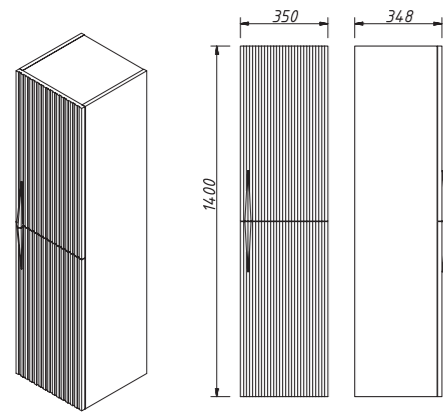

52

арт.: 34950R
арт.: 34950L

NOVARA шкаф-пенал
подвесной, 2 двери

размеры:
Ш – 350 мм
В – 1400 мм
Г – 348 мм

30 849 р.
30 849 р.

выпускается в отделках:
■ чистые эмали
категория ЭМАЛИ –
SPECIAL ENAMEL category
реестра отделок Classic
см. стр. 15–17

53

арт.: 34951 R
арт.: 34951 L

NOVARA шкаф-пенал
с нишей и дверью

размеры:
Ш – ??? мм
В – ??? мм
Г – ??? мм

?? ??? р.

выпускается в отделках:
■ чистые эмали
категория ЭМАЛИ –
SPECIAL ENAMEL category
реестра отделок Classic
см. стр. 15–17