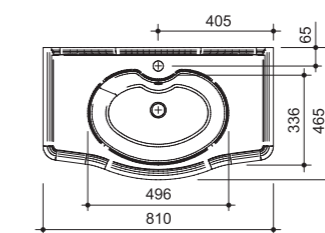

Коллекция NOKTURN

ВАРИАНТЫ КОМПЛЕКТАЦИИ

– керамическая раковина

– стеклянная раковина

Цена:

арт.: 1312

NOKTURN тумба 80
подвесная, 1 ящик

размеры с раковиной:

ш – 810 мм
в – 466 мм
г – 465 мм

тумба:
22 181 р.

выпускается на склад
в отделах:

арт. TP-019
арт. TP-800

производится под заказ
в любых отделах
MODERN

ОДИН ВЫДВИЖНОЙ ЯЩИК

раковина
арт.: 158-G 3080
(фаянс):
13 241 р.

раковина
OW15-1312-R019
OW15-1312-R800
(стеклянная)
без бортика
эмаль R019/R800:
25 343 р.

раковина
OW15-1312-G
OW15-1312-S
(стеклянная)
без бортика
поталь Gold / Silver:
32 700 р.

тумба:
23 381 р.

выпускается на склад
в отделах:

арт. TP-019
арт. TP-800

производится под заказ
в любых отделах
MODERN

ОДИН ВЫДВИЖНОЙ ЯЩИК

раковина
арт.: 158-G 3090
(фаянс):
17 702 р.

раковина
OW15-1313-R019
OW15-1313-R800
(стеклянная)
без бортика
эмаль R019/R800:
28 994 р.

раковина
OW15-1313-G
OW15-1313-S
(стеклянная)
без бортика
поталь Gold / Silver:
35 861 р.

арт.: 1313

NOKTURN тумба 90
подвесная, 1 ящик

размеры с раковиной:

ш – 910 мм
в – 466 мм
г – 465 мм

Цена:

тумба:
20 983 р.

выпускается на склад
в отделах:

арт. TP-019
арт. TP-800

производится под заказ
в любых отделах
MODERN

ОДИН ВЫДВИЖНОЙ ЯЩИК

раковина
158-G 3070
(фаянс):
13 314 р.

раковина (фаянс)
арт.: 158-G3070

арт.: 1311

NOKTURN тумба 70
подвесная, 1 ящик

размеры с раковиной:

ш – 710 мм
в – 466 мм
г – 465 мм