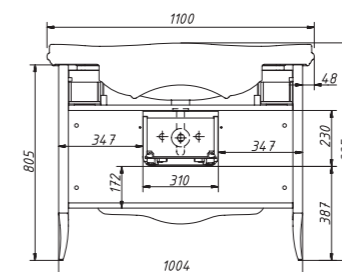

тумба:
117 646 р.

раковина Azzurra
Giunone 112:

43 055 р.

раковина Azzurra
Jubilaeum 112:

48 887 р.

раковина стекло
с бортиком
поталь Gold/Silver
OW15-11814-G/S:

53 955 р.

раковина стекло
с бортиком
эмаль

OW15-11814-R:

45 366 р.

раковина для
столешницы:
от 7 616 р.

выпускается в отделках
из Реестра отделок
Classic без патинирования
варианты комплектации:

- раковина Azzurra Jubilaеum 110 112 x 62 мм
- раковина Azzurra Giunone 110 112 x 62 мм
- мраморная столешница
- раковина – стекло

четыре выдвижных ящика
(два верхних
без направляющих)

две стеклянные полки 4 мм
варианты раковин (фаянс)

арт.: 0211;
1441-540G;
1447-538

отдельно
заказывается столешница

145