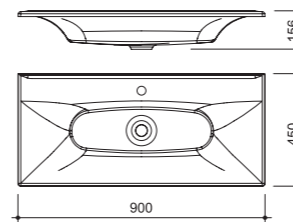

тумба:
73 494 р.

раковина
литьевой
мрамор
7 153 р.

изделие производится
только в отделках
цветными эмалями
без патинирования,
двухцветие (круги)
два выдвижных ящика
раковина
(литьевой мрамор)
для тумбы CAPRICE 90

арт.: Болеро-90
возможная комплектация
раковина (стеклокерамика)
цена – см .стр. 8–9

раковина
OW15-2218-...
стеклянная
без бортика
эмаль:
28 253 р.