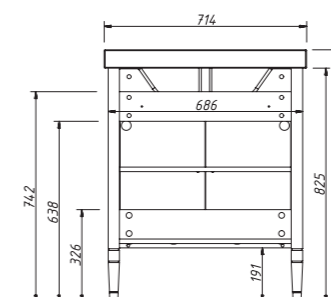

арт.: 33311

ALBION - promo
тумба 70 (2 двери)

размеры с раковиной:

ш – 714 мм
в – 890 мм
г – 465 мм