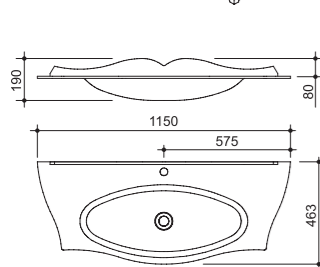

цена:

арт.: 11016

BOURGET тумба 120
раковина с бортиком

размеры с раковиной:

ш – 1150 мм
в – 945 мм
г – 463 мм

тумба:
90 708 р.

раковина
(стеклянная)
с бортиком
поталь
Gold / Silver:
50 249 р.

изделие производится
только в отделках цветными
эмалями, согласно реестру
отделок

принт на фасаде
по умолчанию

раковина (стекло 15 мм)
для тумбы BOURGET 120
1150 x 462 x 15 мм
(производство CAPRIGO)

раковина
(стеклянная)
с бортиком
эмаль:
43 382 р.

86

арт.: 11017

BOURGET тумба 140
двойная
раковина с бортиком

размеры с раковиной:

ш – 1350 мм
в – 950 мм
г – 460 мм

тумба:
98 325 р.

раковина
(стеклянная)
с бортиком
поталь
Gold / Silver:
61 694 р.

изделие производится
только в отделках цветными
эмалями, согласно реестру
отделок

принт на фасаде
по умолчанию

раковина (стекло 15 мм)
для тумбы BOURGET 140
1350 x 460 x 15 мм
(производство CAPRIGO)

раковина
(стеклянная)
с бортиком
эмаль:
49 050 р.

цена:

арт.: 11023

BOURGET тумба 80
2 двери

размеры с раковиной:

ш – 810 мм
в – 925 мм
г – 465 мм

тумба:
74 140 р.

раковина
158-G3080
(керамика):
14 566 р.

раковина
(стеклянная)
с бортиком
OW15-11012-...
поталь / эмаль:
42 292 / 35 425 р.

изделие производится
только в отделках
цветными эмалями,
согласно реестру отделок

арт.: 11024

BOURGET тумба 90
2 двери

размеры с раковиной:

ш – 910 мм
в – 925 мм
г – 465 мм

тумба:
77 048 р.

раковина
158-G3090
(керамика):
19 473 р.

раковина
(стеклянная)
с бортиком
OW15-11013-...
поталь / эмаль:
44 418 / 37 518 р.

изделие производится
только в отделках
цветными эмалями,
согласно реестру отделок

87

арт.: 11026

BOURGET тумба 100
2 двери

размеры с раковиной:

ш – 1018 мм
в – 928 мм
г – 470 мм

тумба:
82 146 р.

раковина
158-G3100
(керамика):
21 438 р.

раковина
(стеклянная)
с бортиком
OW15-11014-...
поталь / эмаль:
47 448 / 40 603 р.