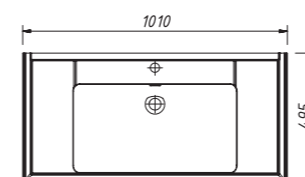

тумба:
51 300 р.

раковина:
18 722 р.

выпускается в отделках:
■ категория ЭМАЛИ –
SPECIAL ENAMEL category
реестра отделок Classic
см. стр. 15–17
раковина (фаянс)
для тумбы WINDSOR 100
арт.: DK-1000