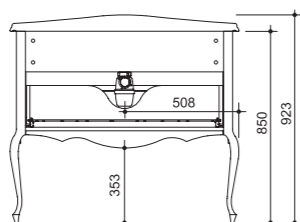

арт.: 11014
BOURGET тумба 100
1 ящик
размеры с раковиной:
Ш – 1018 мм
В – 923 мм
Г – 470 мм