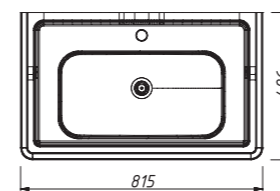

Коллекция NAPOLI-promo

- тумба NAPOLI 80, раковина арт. NP-80
- шкаф-пенал NAPOLI арт. 33650 L (левый)

цена:

арт.: 33610
NAPOLI тумба 60

размеры с раковиной:

ш – 602 мм
в – 870 мм
г – 395 мм

тумба:
28 369 р.

раковина:
3 526 р.

фасады со стеклом
выпуск коллекции
NAPOLI-PROMO
возможен только отделках
В-168, В-169 реестра
отделок Classic
одна деревянная полка
раковина (фаянс)
для тумбы NAPOLI 60
арт.: 68-9393-60

размеры с раковиной:

ш – 815 мм
в – 945 мм
г – 496 мм

тумба:
31 924 р.

раковина:
13 407 р.

фасады со стеклом
выпуск коллекции
NAPOLI-PROMO
возможен только отделках
В-168, В-169 реестра
отделок Classic
одна деревянная полка
раковина (фаянс)
для тумбы NAPOLI 80
арт.: СН-800

арт.: 33613
NAPOLI-promo тумба 80

размеры с раковиной:

ш – 823 мм
в – 867 мм
г – 489 мм

тумба:
34 045 р.

раковина:
13 348 р.

фасады со стеклом
выпуск коллекции
NAPOLI-PROMO
возможен только отделках
В-168, В-169 реестра
отделок Classic
одна деревянная полка
раковина (фаянс)
для тумбы NAPOLI 80
арт.: NP-80