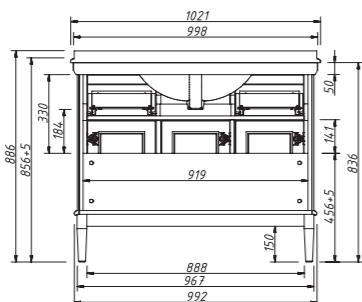

тумба:
118 317 р.

выпускается в отделках из Реестра отделок мебели Classic
два выдвижных ящика
тумба полкой не комплектуется

раковина:
от 7 616 р.

варианты раковин (фаянс)
арт.: 0211;
1441-540 G;
1427-540 N;
UP-1422;
Сева DUO

отдельно заказывается столешница

арт.: 10490R (правый)
арт.: 10490L (левый)

JARDIN шкаф 240 с нишей

размеры:

ш – 234 мм
в – 806 мм
г – 180 мм

26 380 р.

фасад со стеклом

выпускается в отделках из Реестра отделок мебели Classic
две стеклянные полки 4 мм