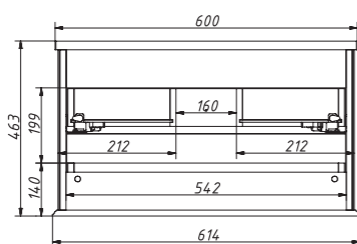

арт.: 25110
CAPRICE тумба 60
подвесная, 2 ящика
размеры с раковиной:
Ш – 614 мм
В – 463 мм
Г – 455 мм

тумба:
62 463 р.

раковина
литьевой
мрамор
5 207 р.

изделие производится
только в отделках
цветными эмалями
без патинирования,
двухцветие (круги)
два выдвижных ящика
раковина
(литьевой мрамор)
для тумбы CAPRICE 60

арт.: Болеро-60
возможная комплектация
раковина (стеклокерамика)
цена – см .стр. 8–9

арт.: 25113
CAPRICE тумба 90
подвесная, 2 ящика
размеры с раковиной:
Ш – 914 мм
В – 463 мм
Г – 455 мм

тумба:
73 494 р.

раковина
литьевой
мрамор
7 153 р.

изделие производится
только в отделках
цветными эмалями
без патинирования,
двухцветие (круги)
два выдвижных ящика
раковина
(литьевой мрамор)
для тумбы CAPRICE 90

арт.: Болеро-90
возможная комплектация
раковина (стеклокерамика)
цена – см .стр. 8–9

раковина
OW15-2218-...
стеклянная
без бортика
эмаль:
28 253 р.

арт.: 25111
CAPRICE тумба 70
подвесная, 2 ящика
размеры с раковиной:
Ш – 714 мм
В – 463 мм
Г – 455 мм

тумба:
65 909 р.

раковина
литьевой
мрамор
6 135 р.

изделие производится
только в отделках
цветными эмалями
без патинирования,
двухцветие (круги)
два выдвижных ящика
раковина
(литьевой мрамор)
для тумбы CAPRICE 70

арт.: Болеро-70
возможная комплектация
раковина (стеклокерамика)
цена – см .стр. 8–9

арт.: 25114
CAPRICE тумба 100
подвесная, 2 ящика
размеры с раковиной:
Ш – 1014 мм
В – 463 мм
Г – 455 мм

тумба:
78 870 р.

раковина
литьевой
мрамор
7 521 р.

изделие производится
только в отделках
цветными эмалями
без патинирования,
двухцветие (круги)
два выдвижных ящика
раковина
(литьевой мрамор)
для тумбы CAPRICE 100

арт.: Болеро-100
возможная комплектация
раковина (стеклокерамика)
цена – см .стр. 8–9

раковина
OW15-2221-...
стеклянная
без бортика
эмаль:
31 566 р.