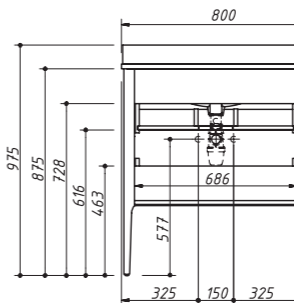

заказной размер тумбы
по ширине – 66–80 см
(с шагом 1 см)

арт.: ORL 66 – ORL 80

максимальный габаритный размер:

Ш – 660 – 800 мм
В – 975 мм
Г – 550 мм

тумба:
46 683 р.

раковина:
от 7 616 р.

выпускается в отделках: