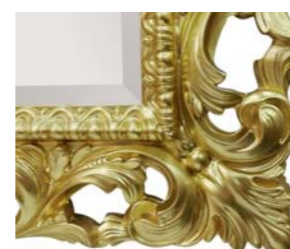

арт. GOLD – ORO
(золото)

Цена: