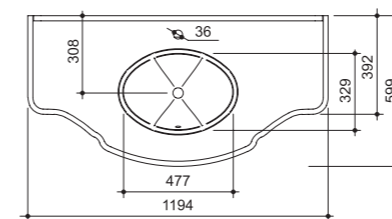

Коллекция IMPERIO

цена:

арт. 11616

IMPERIO тумба 120
2 ящика, (со стеклами)
без столешницы и раковины

размеры со столешницей:

ш – 1194 мм
в – 940 мм
г – 599 мм

тумба
со стеклами:
224 873 р.

раковина:
от 7 616 р.

боковые фасады
со стеклом

выпускается в отделках
из Реестра отделок
мебели Classic

два выдвижных ящика

варианты раковин
(фаянс)

арт.: 0211;
1447-538

отдельно
заказывается столешница

арт. 11617

IMPERIO тумба 120
2 ящика, (с филёнками)
без столешницы и раковины

арт. 11617-поталь

IMPERIO тумба 120
(отделка 100% – поталь)
без столешницы и раковины

размеры со столешницей:

ш – 1194 мм
в – 940 мм
г – 599 мм

тумба
с филёнками:
224 873 р.

тумба
100% поталь:
314 821 р.

раковина:
от 7 616 р.

выпускается в отделках
из Реестра отделок
мебели Classic

отделка:
поталь Silver / Gold

два выдвижных ящика

варианты раковин
(фаянс)

арт.: 0211;
1447-538

отдельно
заказывается столешница

арт.: 11651R (правый)

арт.: 11651L (левый)

IMPERIO шкаф-пенал
глубокий (370 мм)

размеры:

ш – 400 мм
в – 1850 мм
г – 370 мм

107 903 р.

верхний фасад
со стеклом

выпускается в отделках
из Реестра отделок
мебели Classic

три стеклянные полки 4 мм