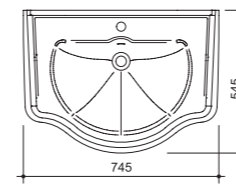

цена:

арт.: 11511 - Console
TREVI тумба-консоль 70

размеры с раковиной:
ш – 745 мм
в – 958 мм
г – 545 мм

консоль:
32 198 р.

раковина:
арт.: KR-7
13 503 р.

раковина:
KERASAN
RETRO
арт.: 1047 B
17 767 р.

выпускается в отделках
из Реестра отделок Classic
без патинирования
раковина (фаянс)

арт.: KR-7

набор ограждений
для консоли TREVI 70

арт.: FL 1-23 - CRM – 2шт.
арт.: FR 2-50 - CRM – 1шт.
арт.: HR 2-50 - CRM – 1шт.
покрытие: хром

21 034 р.

набор ограждений
для консоли TREVI 70

арт.: FL 1-23 - VOT – 2шт.
арт.: FR 2-50 - VOT – 1шт.
арт.: HR 2-50 - VOT – 1шт.
покрытие: бронза

21 034 р.