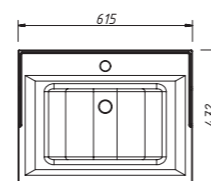

Коллекция ALBION

ALBION 90, отд. BIANCO ANTICO (арт. B-002)

цена:

арт.: 10310
ALBION тумба 60

размеры с раковиной:

ш – 615 мм
в – 909 мм
г – 472 мм

тумба:
62 319 р.

раковина:
9 058 р.