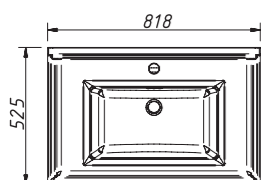

раковина:
от 7 616 р.

отдельно заказывается столешница

122

GREENWICH тумба 80
2 ящика

арт.: 10722

размеры с раковиной:

ш – 826 мм
в – 922 мм
г – 526 мм

тумба:
100 117 р.