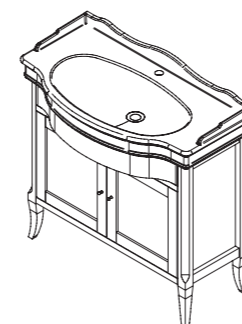

VALENCIA тумба 100