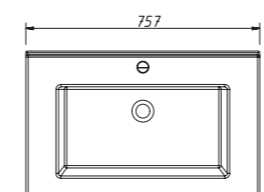

арт.: 34811

SYDNEY тумба 75

подвесная
2 выдвижных ящика
размеры с раковиной:
Ш – 757 мм
В – 589 мм
Г – 473 мм