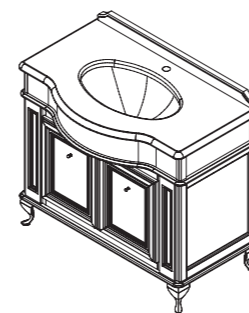

тумба:
83 930 р.

изделие производится в отделах Категории ЭМАЛИ реестра отделок Classic

тумба полкой не комплектуется

раковина (фаянс) для тумбы FRESCO 100

арт.: VP21-100

раковина:
26 934 р.

FRESCO тумба 100

без столешницы и раковины

арт.: 10623

размеры со столешницей:

ш – 994 мм
в – 922 мм
г – 613 мм