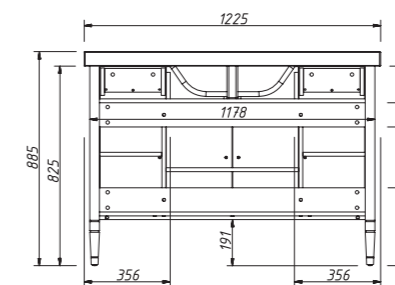

арт.: 33316

ALBION-promo
тумба 120 (4 двери, 2 ящика)

размеры с раковиной:

ш – 1225 мм
в – 885 мм
г – 468 мм