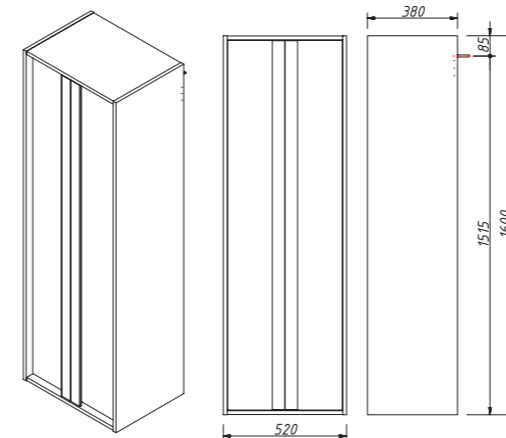

арт.: BAL-P52
BALTIC шкаф-пенал
подвесной, 2 двери
размеры:
Ш – 520 мм
В – 1600 мм
Г – 380 мм

32 214 р.

выпускается в отделках:
ЭКОШПОН – NATURA
см. стр. 23

арт.: BAL120
BALTIC тумба 120
без столешницы и раковины
размеры со столешницей:
Ш – 1200 мм
В – 625 мм
Г – 520 мм