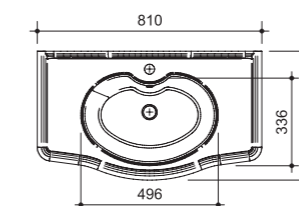

цена:

арт.: 11016

BOURGET тумба 120
раковина с бортиком

размеры с раковиной:

ш – 1150 мм
в – 945 мм
г – 463 мм

тумба:
90 708 р.

раковина
(стеклянная)
с бортиком
поталь
Gold / Silver:
50 249 р.

изделие производится
только в отделках цветными
эмалями, согласно реестру
отделок

принт на фасаде
по умолчанию

раковина (стекло 15 мм)
для тумбы BOURGET 120
1150 x 462 x 15 мм
(производство CAPRIGO)

раковина
(стеклянная)
с бортиком
эмаль:
43 382 р.

86

арт.: 11017

BOURGET тумба 140
двойная
раковина с бортиком

размеры с раковиной:

ш – 1350 мм
в – 950 мм
г – 460 мм

тумба:
98 325 р.

раковина
(стеклянная)
с бортиком
поталь
Gold / Silver:
61 694 р.

изделие производится
только в отделках цветными
эмалями, согласно реестру
отделок

принт на фасаде
по умолчанию

раковина (стекло 15 мм)
для тумбы BOURGET 140
1350 x 460 x 15 мм
(производство CAPRIGO)

раковина
(стеклянная)
с бортиком
эмаль:
49 050 р.

цена:

арт.: 11023

BOURGET тумба 80
2 двери

размеры с раковиной:

ш – 810 мм
в – 925 мм
г – 465 мм

тумба:
74 140 р.

раковина
158-G3080
(керамика):
14 566 р.

раковина
(стеклянная)
с бортиком
OW15-11012-...
поталь / эмаль:
42 292 / 35 425 р.

изделие производится
только в отделках
цветными эмалями,
согласно реестру отделок

арт.: 11024

BOURGET тумба 90
2 двери

размеры с раковиной:

ш – 910 мм
в – 925 мм
г – 465 мм

тумба:
77 048 р.

раковина
158-G3090
(керамика):
19 473 р.

раковина
(стеклянная)
с бортиком
OW15-11013-...
поталь / эмаль:
44 418 / 37 518 р.

изделие производится
только в отделках
цветными эмалями,
согласно реестру отделок

87

арт.: 11026

BOURGET тумба 100
2 двери

размеры с раковиной:

ш – 1018 мм
в – 928 мм
г – 470 мм

тумба:
82 146 р.

раковина
158-G3100
(керамика):
21 438 р.

раковина
(стеклянная)
с бортиком
OW15-11014-...
поталь / эмаль:
47 448 / 40 603 р.