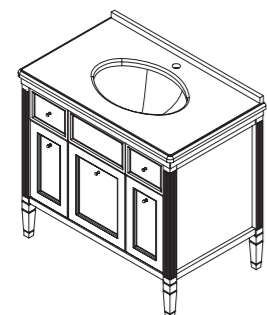

цена:

арт.: 10323

ALBION тумба 90
без столешницы и раковины

размеры со столешницей:

ш – 916 мм
в – 890 мм
г – 570 мм

тумба:
95 381 р.

выпускается в отделках
из Реестра отделок
мебели Classic

две стеклянные полки
два выдвижных ящика

варианты раковин
(фаянс)

арт.: 0211;
1427-540 N;
UP-5006;
Сева DUO

отдельно заказывается
столешница

раковина:
от 7 616 р.

62

арт.: 10321

ALBION тумба 100
без столешницы и раковины

размеры со столешницей:

ш – 1016 мм
в – 890 мм
г – 570 мм

тумба:
100 343 р.

выпускается в отделках
из Реестра отделок
мебели Classic

две стеклянные полки
два выдвижных ящика

варианты раковин
(фаянс)

арт.: 0211;
1441-540 G;
1427-540 N;
UP-5006;
Сева DUO

отдельно заказывается
столешница

раковина:
от 7 616 р.

арт.: 10320

ALBION тумба 120
без столешницы и раковины

размеры со столешницей:

ш – 1222 мм
в – 875 мм
г – 570 мм

тумба:
122 351 р.

выпускается в отделках
из Реестра отделок
мебели Classic

две стеклянные полки
два выдвижных ящика

варианты раковин
(фаянс)

арт.: 0211;
1441-540 G; 1427-540 N;
1427-540 M; 1427-540 S;
1442-540 I; UP-5006;
Сева DUO

отдельно заказывается
столешница

раковина:
от 7 616 р.

цена:

арт.: 10353

ALBION шкаф-пена
с бельевой корзиной

размеры:

ш – 600 мм
в – 2004 мм
г – 511 мм

174 454 р.

выпускается в отделках
из Реестра отделок
мебели Classic

арт.: 10360 R (правый)
арт.: 10361 L (левый)

ALBION комод
с ящиками

размеры:

ш – 466 мм
в – 1001 мм
г – 421 мм

65 365 р.

выпускается в отделках
из Реестра отделок
мебели Classic

полкой не комплектуется
два выдвижных ящика

арт.: 10390 R (правый)
арт.: 10390 L (левый)

ALBION шкаф 240
с нишей

размеры:

ш – 234 мм
в – 806 мм
г – 180 мм

25 067 р.

фасад со стеклом
выпускается в отделках
из Реестра отделок
мебели Classic
две стеклянные полки 4 мм

арт.: 10392 R (правый)
арт.: 10392 L (левый)

ALBION шкаф 360
с нишей

размеры: