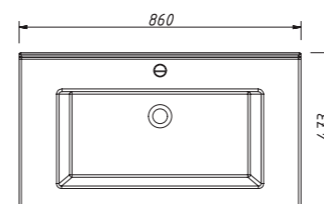

размеры с раковиной:

Ш – 860 мм

В – 569 мм

Г – 473 мм

тумба:
34 671 р.раковина:
5 086 р.

выпускается в отделках:

- чистые эмали категория ЭМАЛИ – SPECIAL ENAMEL category реестра отделок Classic см. стр. 15–17