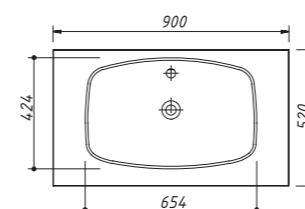

тумба:
34 398 р.

раковина:
от 4.900 р.

выпускается в отделках:
ЭКОШПОН – NATURA
см. стр. 23

варианты накладных раковин
(фаянс)

арт.: КУПЕР-650
GID N 9045
GID N 9026 B

отдельно заказывается
столешница

возможная комплектация
раковина (стеклокерамика)
цена – см. стр. 8–9