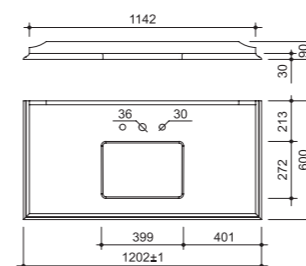

тумба:
148 076 р.

изделие производится только в отделках из Категории ЭМАЛИ реестра отделок Classic без патинирования

два выдвижных ящика
варианты раковин (фаянс)

арт.: 0211;
1427-540 N;
1427-540 S;
1447-538;
Сева DUO

раковина:
от 7 616 р.

отдельно
заказывается столешница