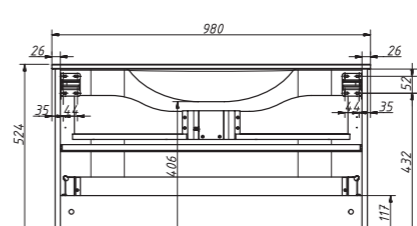

арт.: 1315

NOKTURN тумба 100
подвесная, 2 ящика

размеры с раковиной
фаянс / стекло:

ш – 1018 / 870 мм
в – 576 / 524 мм
г – 470 / 460 мм