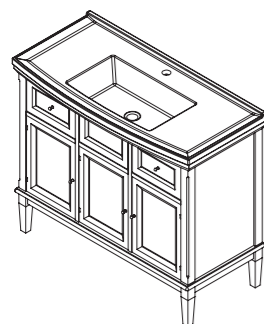

цена:

арт.: 10413
JARDIN тумба 90

размеры с раковиной:

ш – 910 мм
в – 876 мм
г – 495 мм

тумба:
88 679 р.

раковина:
15 581 р.

выпускается в отделках из Реестра отделок мебели Classic
раковина (фаянс) для тумбы JARDIN 90
арт.: У-090С
два выдвижных ящика
тумба полкой не комплектуется