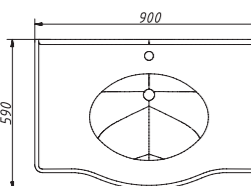

тумба:
89 889 р.
принт
на фасаде
по умолчанию

раковина:
от 7 616 р.
необходим
компактный
сифон

изделие производится
только в отделках цветными
эмальями, согласно реестру
отделок
варианты раковин (фаянс)
арт.: 0211;
1441-540G;
1427-540N;
1427-540M;
1427-540S;
1442-540I;
1447-538;
UP-5006;
UP-7046;
Сева DUO

изделие производится
только в отделках цветными
эмальями, согласно реестру
отделок
варианты раковин (фаянс)
арт.: 0211;
1427-540N;
1427-540M;
1447-538;
UP-7046;
Сева DUO

89