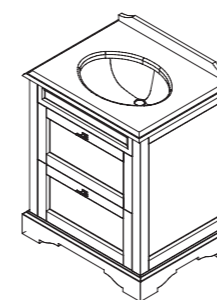

цена:

GREENWICH тумба 60
2 ящика

арт.: 10720

размеры с раковиной:

ш – 616 мм
в – 922 мм
г – 526 мм

тумба:
82 731 р.

изделие производится только в отделках из Категории ЭМАЛИ реестра отделок Classic без патинирования
два выдвижных ящика
раковина (фаянс) для тумбы GREENWICH 60
арт.: UV-60

раковина:
10 436 р.

цена:

GREENWICH тумба 80
без столешницы и раковины

арт.: 10716

размеры со столешницей:

ш – 740 мм
в – 965 мм
г – 600 мм

тумба:
115 704 р.

изделие производится только в отделках из Категории ЭМАЛИ реестра отделок Classic без патинирования
варианты раковин (фаянс)
арт.: 0211;
540M;
1427-540N;
1447-538;
UP-5006;
UP-7046;
Seva DUO

раковина:
от 7 616 р.

отдельно заказывается столешница

122

GREENWICH тумба 80
2 ящика

арт.: 10722

размеры с раковиной:

ш – 826 мм
в – 922 мм
г – 526 мм

тумба:
100 117 р.

изделие производится только в отделках из Категории ЭМАЛИ реестра отделок Classic без патинирования
два выдвижных ящика
раковина (фаянс) для тумбы GREENWICH 80
арт.: UV-80

раковина:
14 777 р.

123

GREENWICH тумба 80
2 ящика
без столешницы и раковин

арт.: 10715

размеры со столешницей:

ш – 740 мм
в – 965 мм
г – 600 мм

тумба:
137 885 р.

изделие производится только в отделках из Категории ЭМАЛИ реестра отделок Classic без патинирования
варианты раковин (фаянс)
арт.: 0211;
540M;
1427-540N;
1447-538;
UP-5006;
UP-7046;
Seva DUO

раковина:
от 7 616 р.

отдельно заказывается столешница

GREENWICH тумба 100
2 ящика

арт.: 10724

размеры с раковиной:

ш – 1016 мм
в – 922 мм
г – 526 мм

тумба:
112 706 р.

изделие производится только в отделках из Категории ЭМАЛИ реестра отделок Classic без патинирования
два выдвижных ящика
раковина (фаянс) для тумбы GREENWICH 100
арт.: UV-100

раковина:
18 728 р.

GREENWICH тумба 80
подвесная, 1 ящик
без столешницы и раковин

арт.: 10717

размеры со столешницей: