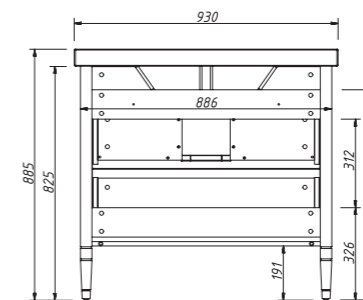

арт.: 33320

ALBION-promo
тумба 90 (2 ящика)

размеры с раковиной:

ш – 930 мм
в – 885 мм
г – 475 мм