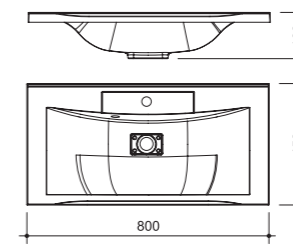

арт.: 2212

ACCORD тумба 80
подвесная
(два выдвижных ящика)

размеры с раковиной:

ш – 800 мм
в – 485 мм
г – 450 мм

249

арт.: 2218

ACCORD тумба 90
подвесная
(два выдвижных ящика)

размеры с раковиной: