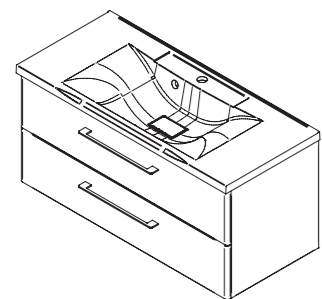

цена:

арт.: 2221

ACCORD тумба 100
подвесная
(два выдвижных ящика)

размеры с раковиной:

ш – 1002 мм
в – 485 мм
г – 450 мм

тумба:
23 980 р.

выпускается на склад
в отделах:
арт. TP-810
арт. TP-811
производится под заказ
в любых отделах
MODERN