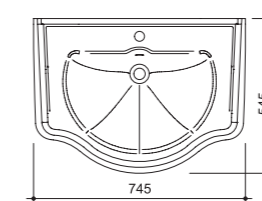

консоль с раковиной KR-7
опоры на пол
размеры с раковиной:

ш – 745 мм
в – 945 мм
г – 545 мм

арт.: 7061/73-vot

покрытие: бронза
с кристаллами Swarovski

арт.: 7061/73-crm

покрытие: хром
с кристаллами Swarovski

раковина (фаянс)
для консоли 7060/73

арт.: KR-7