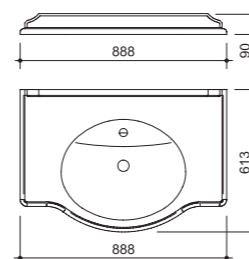

тумба:
83 560 р.

изделие производится в отделах Категории ЭМАЛИ реестра отделок Classic

тумба полкой не комплектуется

варианты раковин (фаянс) арт.: 0211; 1447-538

ОТДЕЛЬНО заказывается столешница

раковина:
от 7 616 р.