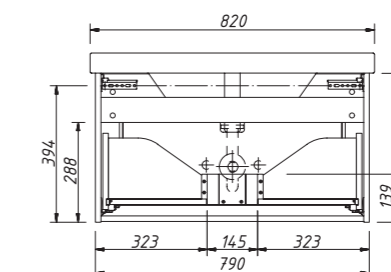

арт.: 13512
арт.: 13512F

PONZA-A тумба 80
подвесная, 1 ящик

размеры с раковиной:

Ш – 820 мм
В – 472 мм
Г – 480 мм