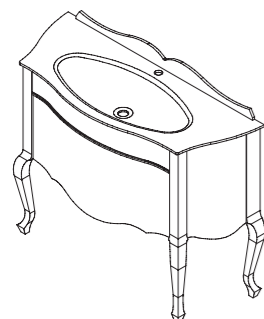

цена:

арт.: 11016

BOURGET тумба 120
раковина с бортиком

размеры с раковиной:

ш – 1150 мм
в – 945 мм
г – 463 мм

тумба:
90 708 р.

раковина
(стеклянная)
с бортиком
поталь
Gold / Silver:
50 249 р.

изделие производится
только в отделках цветными
эмалями, согласно реестру
отделок

принт на фасаде
по умолчанию

раковина (стекло 15 мм)
для тумбы BOURGET 120
1150 x 462 x 15 мм
(производство CAPRIGO)

раковина
(стеклянная)
с бортиком
эмаль:
43 382 р.

86

арт.: 11017

BOURGET тумба 140
двойная
раковина с бортиком

размеры с раковиной:

ш – 1350 мм
в – 950 мм
г – 460 мм

тумба:
98 325 р.

раковина
(стеклянная)
с бортиком
поталь
Gold / Silver:
61 694 р.

изделие производится
только в отделках цветными
эмалями, согласно реестру
отделок

принт на фасаде
по умолчанию

раковина (стекло 15 мм)
для тумбы BOURGET 140
1350 x 460 x 15 мм
(производство CAPRIGO)

раковина
(стеклянная)
с бортиком
эмаль:
49 050 р.

цена:

арт.: 11023

BOURGET тумба 80
2 двери

размеры с раковиной:

ш – 810 мм
в – 925 мм
г – 465 мм

тумба:
74 140 р.

раковина
158-G3080
(керамика):
14 566 р.

раковина
(стеклянная)
с бортиком
OW15-11012-...
поталь / эмаль:
42 292 / 35 425 р.

изделие производится
только в отделках
цветными эмалями,
согласно реестру отделок

арт.: 11024

BOURGET тумба 90
2 двери

размеры с раковиной:

ш – 910 мм
в – 925 мм
г – 465 мм

тумба:
77 048 р.

раковина
158-G3090
(керамика):
19 473 р.

раковина
(стеклянная)
с бортиком
OW15-11013-...
поталь / эмаль:
44 418 / 37 518 р.

изделие производится
только в отделках
цветными эмалями,
согласно реестру отделок

87

арт.: 11026

BOURGET тумба 100
2 двери

размеры с раковиной:

ш – 1018 мм
в – 928 мм
г – 470 мм

тумба:
82 146 р.

раковина
158-G3100
(керамика):
21 438 р.

раковина
(стеклянная)
с бортиком
OW15-11014-...
поталь / эмаль:
47 448 / 40 603 р.