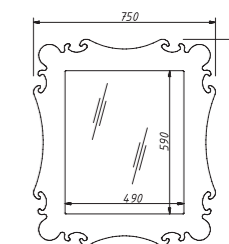

размеры:

Ш – 750 мм
В – 850 мм
Г – 19 мм

12 998 р.

изделие производится в отделках Категории ЭМАЛИ реестра отделок Classic

фацет 20 мм