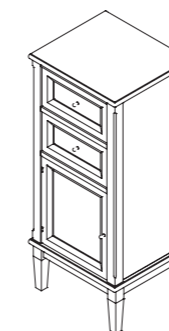

арт.: 10460R (правый)
арт.: 10461L (левый)

JARDIN комод с ящиками

размеры:

ш – 434 мм
в – 1018 мм
г – 380 мм

74 677 р.

выпускается в отделках из Реестра отделок мебели Classic

два выдвижных ящика
тумба полкой не комплектуется