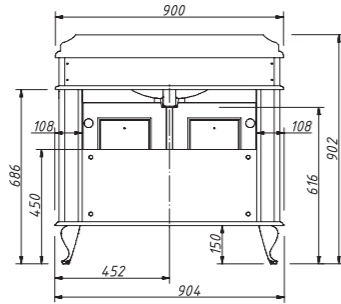

арт.: 10517
VIVO тумба 100

тумба:
107 690 р.

изделие производится в спецотделке В-018, а также в отделках Категории ЭМАЛИ и в комбинации с морилкой (углы, филёнки)

раковина:
от 7 616 р.

варианты раковин (фаянс)
арт.: 0211;
1441-540 G;
1447-538;
Сева DUO.

отдельно заказывается столешница