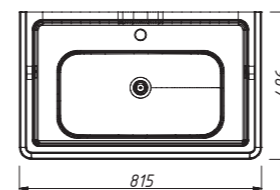

арт.: 11212 CH

NAPOLI-premium тумба 80

размеры с раковиной:

ш – 815 мм
в – 945 мм
г – 496 мм