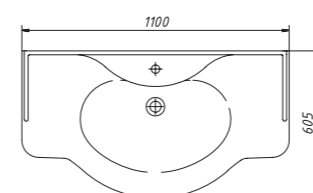

тумба:
117 646 р.

раковина Azzurra
Giunone 112:

43 055 р.

раковина Azzurra
Jubilaeum 112:

48 887 р.

раковина стекло
с бортиком
поталь Gold/Silver
OW15-11814-G/S:

53 955 р.

раковина стекло
с бортиком
эмаль

OW15-11814-R:

45 366 р.

раковина для
столешницы:
от 7 616 р.

выпускается в отделках
из Реестра отделок
Classic без патинирования
варианты комплектации:

- раковина Azzurra Jubilaеum 110 112 x 62 мм
- раковина Azzurra Giunone 110 112 x 62 мм
- мраморная столешница
- раковина – стекло

четыре выдвижных ящика
(два верхних
без направляющих)

две стеклянные полки 4 мм
варианты раковин (фаянс)

арт.: 0211;
1441-540G;
1447-538

отдельно
заказывается столешница

145