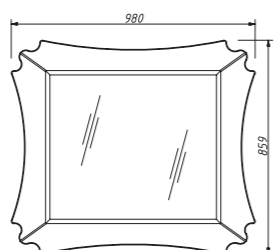

арт.: 11032
BOURGET зеркало 125

размеры: ш – 980 мм
в – 859 мм
г – 19,5 мм

14 731 р.

изделие производится только в отделках цветными эмалями, согласно реестру отделок
фацет – 25 мм