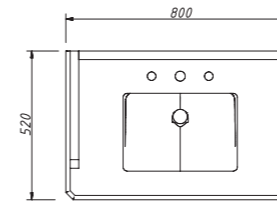

тумба:
34 001 р.

раковина:
от 7 616 р.

выпускается в отделках
из Реестра отделок Classic

возможно изготовление
тумбы под заказ
по ширине
от 700 мм до 1 400 мм,
с одной или двумя
раковинами

варианты раковин
(фаянс)

арт.: 0211;
1427-540 N

ОТДЕЛЬНО
заказывается столешница