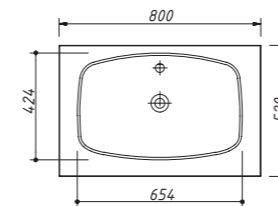

тумба:
32 760 р.

раковина:
от 4.900 р.

выпускается в отделках:
ЭКОШПОН – NATURA
см. стр. 23

варианты накладных раковин
(фаянс)

арт.: КУПЕР-650
GID N 9045
GID N 9026 B

отдельно заказывается
столешница

возможная комплектация
раковина (стеклокерамика)
цена – см. стр. 8–9