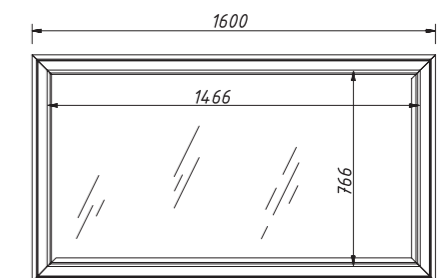

арт.: 13534
PONZA зеркало 160
без факета

размеры:
ш – 1600 мм
в – 900 мм
г – 31 мм

24 000 р.

производится
только в отделках
цветными эмалями