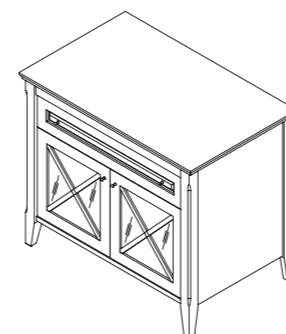

размеры:
ш – 561 мм
в – 1099 мм
г – 431 мм

77 274 р.

фасад со стеклом
выпускается в отделках
из Реестра отделок
мебели Classic
один выдвижной ящик
две стеклянные полки 4 мм

арт.: 11262
NAPOLI-premium
комода 100
столешница деревянная