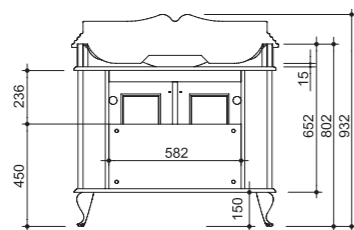

арт.: DK-900

раковина:
16 540 р.

FRESCO тумба 90

арт.: 10613

размеры с раковиной:

ш – 920 мм
в – 932 мм
г – 510 мм

тумба:
80 093 р.

изделие производится в отделах Категории ЭМАЛИ реестра отделок Classic