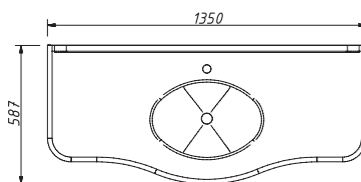

тумба:
175 885 р.

изделие производится в спецотделке В-018, а также в отделках Категории ЭМАЛИ и в комбинации с морилкой (углы, филёнки)

раковина:
от 7 616 р.

варианты раковин (фаянс)
арт.: 0211; 540 M;
1441-540 G;
1427-540 N;
1427-540 S;
1442-540 I;
UP-5006;
UP-7046;
Сева DUO.

отдельно заказывается столешница