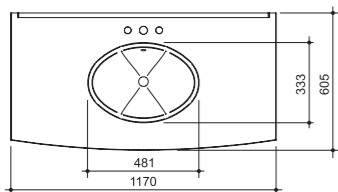

цена:

арт.: 10913

DALLAS тумба 90
без столешницы и раковины
размеры со столешницей:
Ш – 870 мм
В – 935 мм
Г – 605 мм

тумба:
94 505 р.

раковина:
от 7 616 р.

изделие производится в отделах категории Эмали реестра отделок Classic без патинирования (Возможно производство в отделке ДУБ)
два выдвижных ящика
варианты раковин (фаянс)
арт.: 0211;
1441-540 G;
1427-540 N;
1442-540 I;
1447-538

ОТДЕЛЬНО
заказывается столешница

арт.: 10915

DALLAS тумба 120
без столешницы и раковины
размеры со столешницей:
Ш – 1170 мм
В – 935 мм
Г – 605 мм

тумба:
123 042 р.

раковина:
от 7 616 р.

изделие производится в отделах категории Эмали реестра отделок Classic без патинирования (Возможно производство в отделке ДУБ)
два выдвижных ящика
варианты раковин (фаянс)
арт.: 0211;
1441-540 G;
1427-540 N;
1442-540 I;
1447-538

ОТДЕЛЬНО
заказывается столешница

арт.: 10917

DALLAS тумба 140
ДВОЙНАЯ,
без столешницы и раковин
размеры со столешницей:
Ш – 1370 мм
В – 930 мм
Г – 605 мм

тумба:
159 851 р.

раковина:
от 7 616 р.

изделие производится в отделах категории Эмали реестра отделок Classic без патинирования (Возможно производство в отделке ДУБ)
два выдвижных ящика
варианты раковин (фаянс)
арт.: 0211;
1447-538

ОТДЕЛЬНО
заказывается столешница

цена:

арт.: 10916

DALLAS тумба 160
ДВОЙНАЯ
без столешницы и раковин
размеры со столешницей:
Ш – 1570 мм
В – 935 мм
Г – 605 мм

тумба:
141 884 р.

раковина:
от 7 616 р.

изделие производится в отделах категории Эмали реестра отделок Classic без патинирования
два выдвижных ящика
варианты раковин (фаянс)
арт.: 0211;
1442-540 I;
1447-538

ОТДЕЛЬНО
заказывается столешница