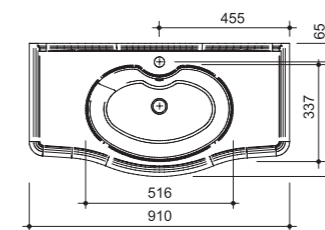

Коллекция NOKTURN

ВАРИАНТЫ КОМПЛЕКТАЦИИ

– керамическая раковина

– стеклянная раковина

Цена:

арт.: 1312

NOKTURN тумба 80
подвесная, 1 ящик

размеры с раковиной:

ш – 810 мм
в – 466 мм
г – 465 мм

тумба:
22 181 р.

выпускается на склад
в отделах:

арт. TP-019
арт. TP-800

производится под заказ
в любых отделах
MODERN

ОДИН ВЫДВИЖНОЙ ЯЩИК

раковина
арт.: 158-G 3080
(фаянс):
13 241 р.

раковина
OW15-1312-R019
OW15-1312-R800
(стеклянная)
без бортика
эмаль R019/R800:
25 343 р.

раковина
OW15-1312-G
OW15-1312-S
(стеклянная)
без бортика
поталь Gold / Silver:
32 700 р.

тумба:
23 381 р.

выпускается на склад
в отделах:

арт. TP-019
арт. TP-800

производится под заказ
в любых отделах
MODERN

ОДИН ВЫДВИЖНОЙ ЯЩИК

раковина
арт.: 158-G 3090
(фаянс):
17 702 р.

раковина
OW15-1313-R019
OW15-1313-R800
(стеклянная)
без бортика
эмаль R019/R800:
28 994 р.

раковина
OW15-1313-G
OW15-1313-S
(стеклянная)
без бортика
поталь Gold / Silver:
35 861 р.

арт.: 1313

NOKTURN тумба 90
подвесная, 1 ящик

размеры с раковиной:

ш – 910 мм
в – 466 мм
г – 465 мм

Цена:

тумба:
20 983 р.

выпускается на склад
в отделах:

арт. TP-019
арт. TP-800

производится под заказ
в любых отделах
MODERN

ОДИН ВЫДВИЖНОЙ ЯЩИК

раковина
158-G 3070
(фаянс):
13 314 р.

раковина (фаянс)
арт.: 158-G3070

арт.: 1311

NOKTURN тумба 70
подвесная, 1 ящик

размеры с раковиной:

ш – 710 мм
в – 466 мм
г – 465 мм