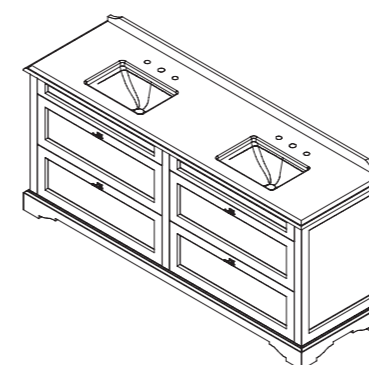

GREENWICH тумба 200
двойная, 4 ящика
без столешницы и раковин

арт.: 10718

размеры со столешницей:

ш – 2002 мм
в – 960 мм
г – 600 мм