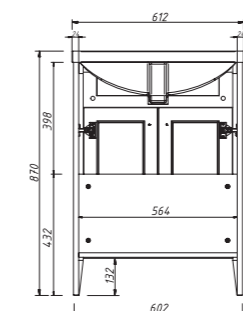

арт.: 33612
NAPOLI тумба 80