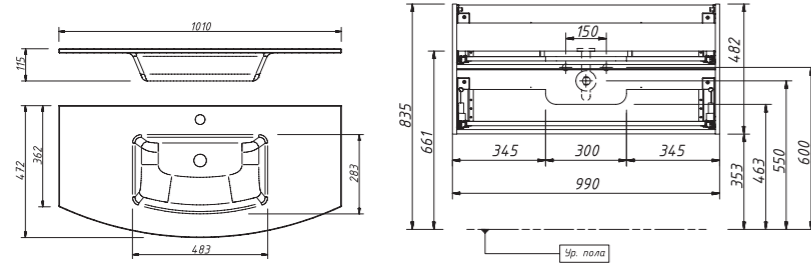

арт.: OW-3014-R...
(стеклянная)
без бортика
эмаль:
31 937 р.

арт.: OW-3014-R...
(стеклянная)
без бортика
поталь Gold / Silver:
39 949 р.

арт.: 3016 A
LEGATO тумба 140
подвесная, 1 ящик, 2 двери
размеры тумбы:
ш – 1390 мм
в – 482 мм
г – 459 мм

тумба:
46 042 р.
раковина
140 см
для тумбы
LEGATO 140

производится под заказ
в любых отделках
MODERN
две двери, один выдвижной ящик