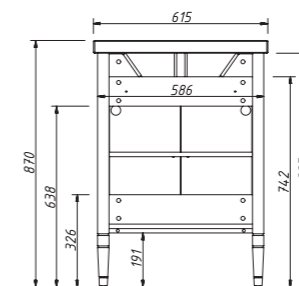

цена:

арт.: 33310

ALBION - promo
тумба 60 (2 двери)

размеры с раковиной:

ш – 615 мм
в – 870 мм
г – 472 мм

тумба:
30 796 р.раковина:
9 058 р.

выпускается в отделках:
арт. В-002 (бронз. фурн.)
арт. В-077 (хром. фурн.)
в комплекте:
одна деревянная полка
раковина (фаянс)
для тумбы ALBION 60
арт.: У-060В