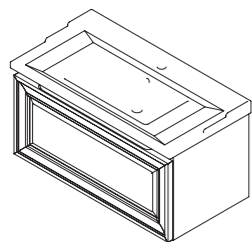

цена:

цена: