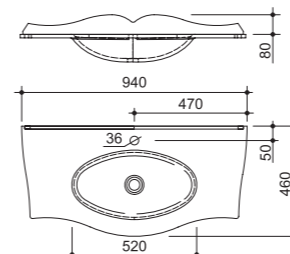

арт.: 11013
BOURGET тумба 90
1 ящик
раковина с бортиком
размеры с раковиной:
Ш – 940 мм
В – 950 мм
Г – 460 мм