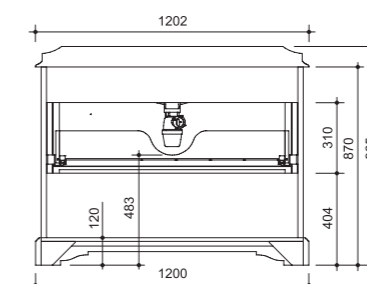

тумба:
148 076 р.

изделие производится только в отделках из Категории ЭМАЛИ реестра отделок Classic без патинирования

два выдвижных ящика
варианты раковин (фаянс)

арт.: 0211;
1427-540 N;
1427-540 S;
1447-538;
Сева DUO

раковина:
от 7 616 р.

отдельно
заказывается столешница