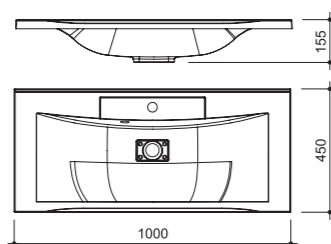

арт.: 2221

ACCORD тумба 100
подвесная
(два выдвижных ящика)

размеры с раковиной:

ш – 1002 мм
в – 485 мм
г – 450 мм

тумба:
23 980 р.

выпускается на склад
в отделах:
арт. TP-810
арт. TP-811
производится под заказ
в любых отделах
MODERN

раковина
Прима-100
(литьевой мрамор):
7 886 р.