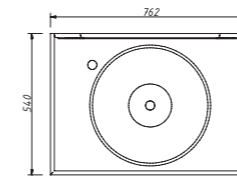

тумба:
62 588 р.

раковина:
от 7 616 р.

изделие производится
только в отделках
из Категории ЭМАЛИ
реестра отделок Classic
варианты раковин (фаянс)

арт.: 0211; 540M;
1427-540N; 1427-540S;
UP-5006; UP-7597;
UP-7459;
RC-Y094; RC-Y083;
RC-X022; RC-X018;
RC-X019; RC-Y150;
RC-Y112; RC-Y120

отдельно
заказывается столешница

необходим компактный
сифон для раковин,
встраиваемых снизу