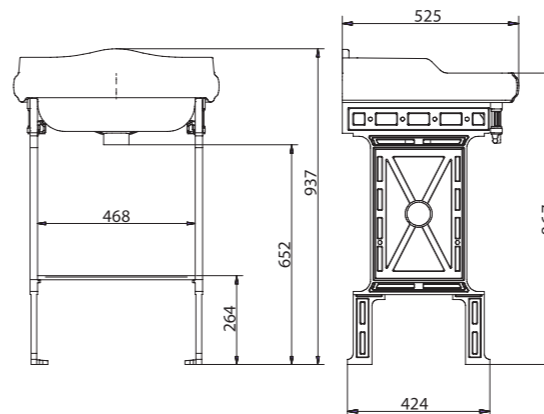

размеры с раковиной:

ш – 610 мм

в – 937 мм

г – 525 мм

возможна комплектация полкой 55 см из искусственного камня (черная / белая)

раковина:

8 514 р.

раковина (фаянс)