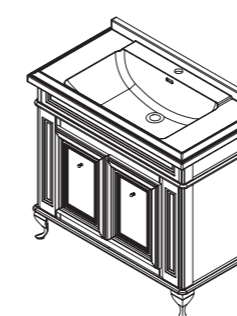

FRESCO тумба 90

арт.: 10627

размеры с раковиной:

Ш – 916 мм

В – 901 мм

Г – 495 мм