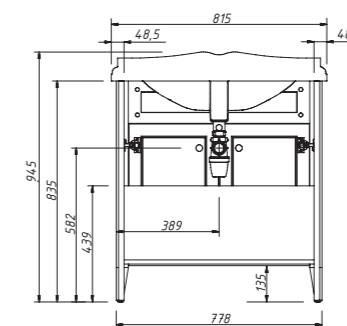

арт.: 11212 CH

NAPOLI-premium тумба 80

размеры с раковиной:

ш – 815 мм
в – 945 мм
г – 496 мм