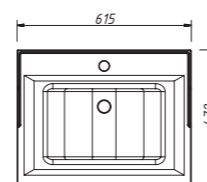

арт.: 10410А

тумба JARDIN 60

размеры с раковиной:

ш – 615 мм

в – 895 мм

г – 472 мм