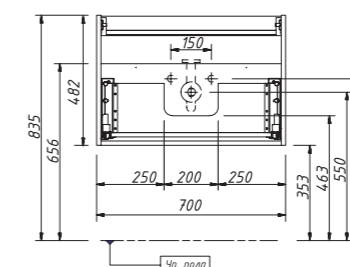

Коллекция LEGATO

LEGATO 100, отд. ЧЕРНЫЙ (арт.: TP-043)

цена:

арт.: 3011A

LEGATO тумба 70
подвесная, 1 ящик

размеры тумбы:

Ш – 700 мм

В – 482 мм

Г – 457 мм

тумба:
26 978 р.

раковина
70 см
для тумбы
LEGATO 70

производится под заказ
в любых отделках
MODERN

ОДИН ВЫДВИЖНОЙ ЯЩИК

арт.: OW-3011-R...
(стеклянная)
без бортика
эмаль:
26 029 р.

арт.: OW-3011-R...
(стеклянная)
без бортика
поталь Gold / Silver:
32 591 р.

арт.: 3011B

LEGATO тумба 70
подвесная, 2 ящика

размеры тумбы:

Ш – 700 мм

В – 482 мм

Г – 457 мм

тумба:
34 533 р.

раковина
70 см
для тумбы
LEGATO 70

производится под заказ
в любых отделках
MODERN

ДВА ВЫДВИЖНЫХ ЯЩИКА

арт.: OW-3011-R...
(стеклянная)
без бортика
эмаль:
26 029 р.

арт.: OW-3011-R...
(стеклянная)
без бортика
поталь Gold / Silver:
32 591 р.

арт.: 3012A

LEGATO тумба 80
подвесная, 1 ящик

размеры тумбы:

Ш – 800 мм

В – 482 мм

Г – 458 мм

тумба:
29 077 р.

раковина
80 см
для тумбы
LEGATO 80

производится под заказ
в любых отделках
MODERN

ОДИН ВЫДВИЖНОЙ ЯЩИК

арт.: OW-3012-R...
(стеклянная)
без бортика
эмаль:
27 632 р.

арт.: OW-3012-R...
(стеклянная)
без бортика
поталь Gold / Silver:
34 553 р.