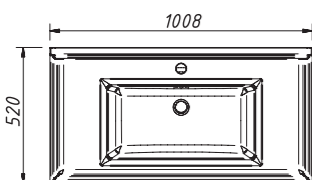

тумба:
112 706 р.

изделие производится только в отделках из Категории ЭМАЛИ реестра отделок Classic без патинирования
два выдвижных ящика
раковина (фаянс) для тумбы GREENWICH 100
арт.: UV-100

раковина:
18 728 р.