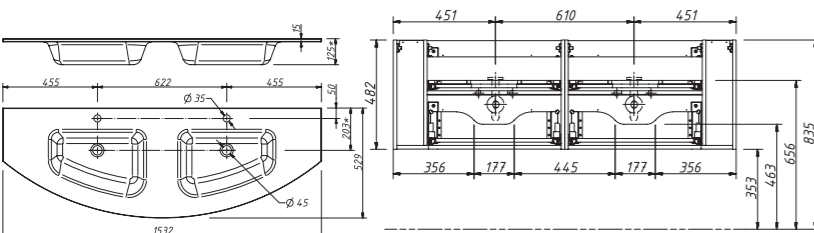

цена:

арт.: 2030
MODERN зеркало 60
навесное 60 см (h- 70)

размеры:
ш – 600 мм
в – 700 мм
г – 24 мм

12 121 р.

- Двойная светодиодная фронтальная подсветка
- Светодиодная подсветка зоны смесителя
- Сенсорный выключатель в форме вензеля CAPRIGO
- Влагостойкое исполнение, алюминиевый профиль
- Удобный разборный корпус