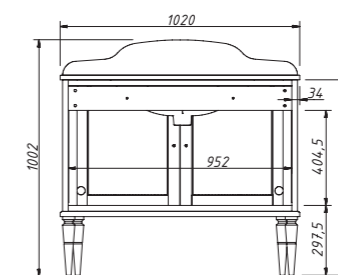

тумба:
118 701 р.

раковина:
от 7 616 р.

выпускается в отделках
из Реестра отделок Classic
без патинирования

варианты раковин
(фаянс)

арт.: 0211;
1427-540M;
1427-540N;
1442-540I;
1441-540G;
UP-2307;
UP-5006;
Сева DUO.

ОТДЕЛЬНО заказывается
СТОЛЕШНИЦА