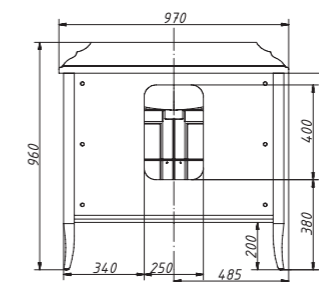

VALENCIA тумба 120
с 2 ящиками
без столешницы и раковины

арт.: 11115

размеры с раковиной:

ш – 1200 мм
в – 960 мм
г – 540 мм

тумба:

118 965 р.

выпускается в отделках из Реестра отделок Classic без патинирования
две стеклянные полки 4 мм
два выдвижных ящика
варианты раковин (фаянс)
арт.: 0211;
1427-540N
отдельно заказывается столешница

раковина:

от 7 616 р.