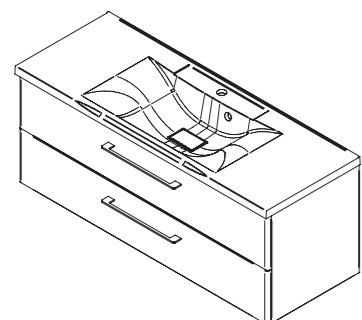

арт.: 2215

ACCORD тумба 120
подвесная
(два выдвижных ящика)

размеры с раковиной:

ш – 1200 мм
в – 485 мм
г – 450 мм

тумба:
26 160 р.

выпускается на склад
в отделах:
арт. TP-810
арт. TP-811
производится под заказ
в любых отделах
MODERN