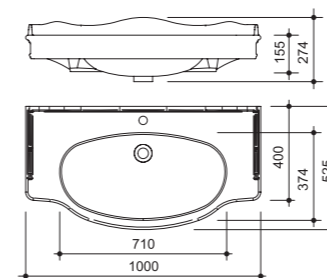

цена:

VALENCIA тумба 100

арт.: 11114

размеры с раковиной:

ш – 1000 мм
в – 996 мм
г – 525 мм

тумба:
71 815 р.

раковина:
26 934 р.

выпускается в отделках из Реестра отделок Classic без патинирования
стеклянная полка 6 мм
раковина (фаянс)
для тумбы Valencia 100
арт.: VP 21-100