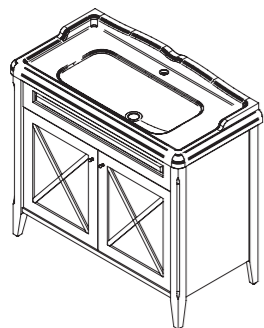

цена:

арт.: 33614
NAPOLI тумба 100

размеры с раковиной:

ш – 1015 мм
в – 945 мм
г – 500 мм

тумба:
37 753 р.

раковина:
20 218 р.

фасады со стеклом
выпуск коллекции
NAPOLI-PROMO
возможен только отделка
В-168, В-169 реестра
отделка Classic
одна деревянная полка
раковина (фаянс)
для тумбы NAPOLI 100
арт.: СН-1000