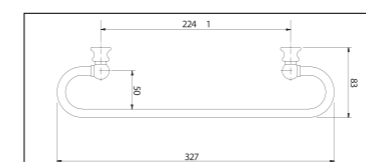

арт.: HL 3-25 -сrm
(покрытие – хром)

арт.: HL 3-25 -vot
(покрытие – бронза)

держатель полотенца мебельный
прямой (длина 281 мм)

3 605 р./шт.