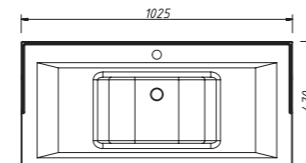

арт.: У-080В

цена:

арт.: 10314
ALBION тумба 100

размеры с раковиной:

ш – 1025 мм
в – 910 мм
г – 470 мм

тумба:
92 924 р.

выпускается в отделках из Реестра отделок мебели Classic

две стеклянные полки
два выдвижных ящика