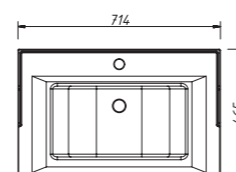

арт.: 10317
ALBION тумба 70
два ящика

размеры с раковиной:

ш – 714 мм
в – 905 мм
г – 465 мм