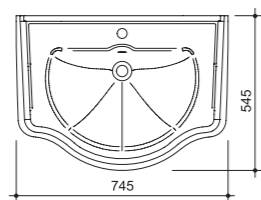

консоль с раковиной KR-7
опоры на пол, с полкой
размеры с раковиной:

ш – 745 мм
в – 925 мм
г – 545 мм

арт.: 7060/73-vot

покрытие: бронза

арт.: 7060/73-bo

покрытие: бел / золото

арт.: 7060/73-crm

покрытие: хром

арт.: 7060/73-oro

покрытие: золото 24 карата