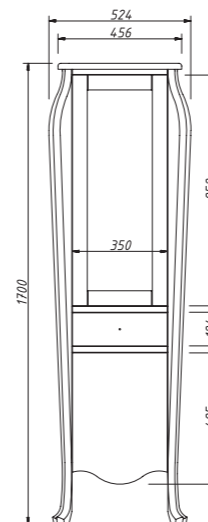

цена:

арт.: 11950R (правый)
арт.: 11950L (левый)
VENEZIA шкаф-пенал

размеры:

Ш – 524 мм
В – 1700 мм
Г – 392 мм

107 712 р.

выпускается в отделках из Реестра отделок Classic без патинирования

Один выдвижной ящик; три стеклянные полки