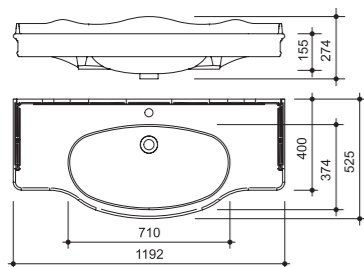

раковина:
от 7 616 р.

FRESCO тумба 120

арт.: 10626

размеры с раковиной:

ш – 1192 мм
в – 968 мм
г – 525 мм

тумба:
89 926 р.

изделие производится в отделах Категории ЭМАЛИ реестра отделок Classic

тумба полкой не комплектуется