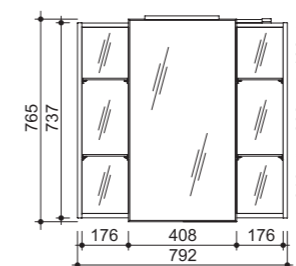

арт.: 2231

зеркальный шкаф 80
навесной
с нишами

размеры:
ш – 792 мм
в – 765 мм
г – 173 мм

24 500 р.

производится под заказ
в любых отделках
MODERN
с электрической
подсветкой