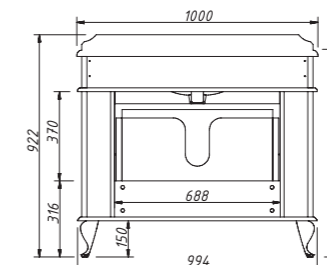

раковина (фаянс) для тумбы FRESCO 120

арт.: VP 21-1200

раковина:
34 799 р.

FRESCO тумба 100

с бельевой корзиной без столешницы и раковины

арт.: 10624

размеры со столешницей:

ш – 1000 мм
в – 922 мм
г – 620 мм