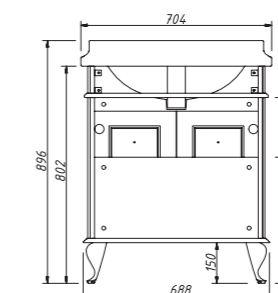

размеры с раковиной:

Ш – 704 мм

В – 896 мм

Г – 502 мм

тумба:
56 700 р.изделие производится
в отделах
Категории ЭМАЛИ
реестра отделок Classicтумба полкой
не комплектуетсяраковина (фаянс)
для тумбы FRESCO 70