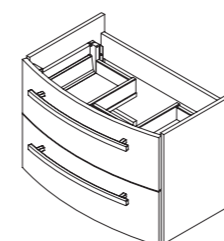

арт.: 3011B

LEGATO тумба 70
подвесная, 2 ящика

размеры тумбы:

Ш – 700 мм

В – 482 мм

Г – 457 мм