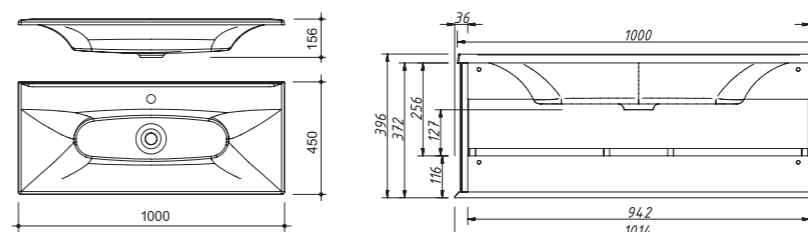

арт.: Болеро-70

возможная комплектация
раковина (стеклокерамика)
цена – см .стр. 8–9

арт.: 25014

CAPRICE тумба 100
подвесная, 1 ящик

размеры с раковиной:

Ш – 1014 мм
В – 396 мм
Г – 455 мм

тумба:
59 646 р.

раковина
литьевой
мрамор
7 521 р.