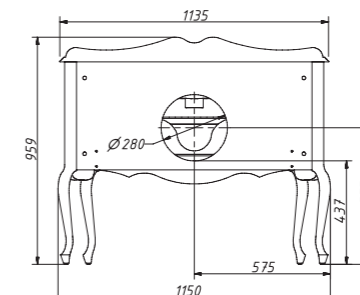

тумба:
99 836 р.
принт
на фасаде
по умолчанию

раковина:
от 7 616 р.
необходим
компактный
сифон

изделие производится
только в отделках цветными
эмальями, согласно реестру
отделок
варианты раковин (фаянс)
арт.: 0211;
1441-540G;
1427-540N;
1427-540M;
1427-540S;
1442-540I;
1447-538;
UP-5006;
UP-7046;
Сева DUO

отдельно
заказывается столешница

88