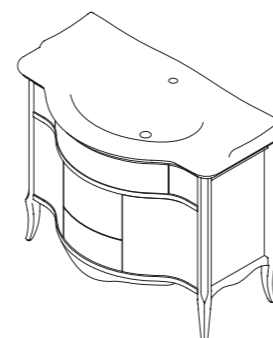

арт. 11814

MODENA тумба 110
без столешницы и раковины
2 двери + 4 ящика
(универсальная)

размеры со столешницей:
ш – 1100 мм
в – 895 мм
г – 605 мм