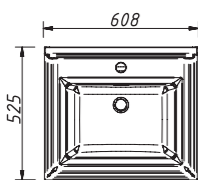

тумба:
82 731 р.

изделие производится только в отделках из Категории ЭМАЛИ реестра отделок Classic без патинирования
два выдвижных ящика
раковина (фаянс) для тумбы GREENWICH 60
арт.: UV-60

раковина:
10 436 р.

цена: