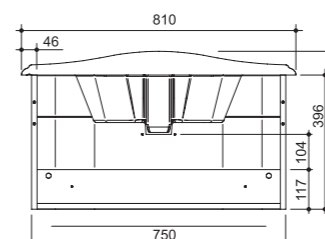

арт.: 1313

NOKTURN тумба 90
подвесная, 1 ящик

размеры с раковиной:

ш – 910 мм
в – 466 мм
г – 465 мм