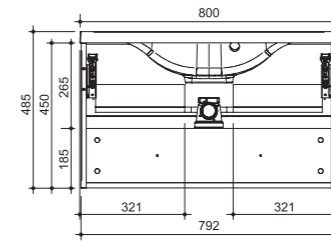

арт.: 2212

ACCORD тумба 80
подвесная
(два выдвижных ящика)

размеры с раковиной:

ш – 800 мм
в – 485 мм
г – 450 мм

249

арт.: 2218

ACCORD тумба 90
подвесная
(два выдвижных ящика)

размеры с раковиной: