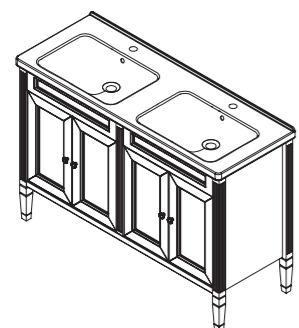

цена:

арт.: 33318

ALBION-promo
тумба 125 двойная (4 двери)

размеры с раковиной:

ш – 1250 мм
в – 875 мм
г – 470 мм

тумба:
59 351 р.

раковина:
15 479 р.

выпускается в отделках:
арт. В-002 (бронз. фурн.)
арт. В-077 (хром. фурн.)
в комплекте:
две стеклянные полки
раковина (фаянс)
для тумбы ALBION 125
арт.: Гармония 125