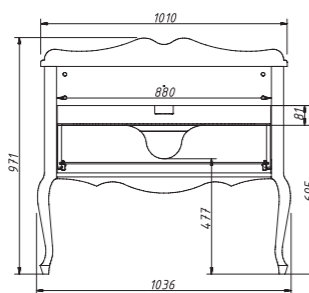

тумба:
94 598 р.
принт
на фасаде
по умолчанию

раковина:
от 7 616 р.
необходим
компактный
сифон

изделие производится
только в отделках цветными
эмальями, согласно реестру
отделок
варианты раковин (фаянс)
арт.: 0211;
1441-540G;
1427-540N;
1427-540M;
1427-540S;
1442-540I;
1447-538;
UP-5006;
UP-7046;
Сева DUO

отдельно
заказывается столешница