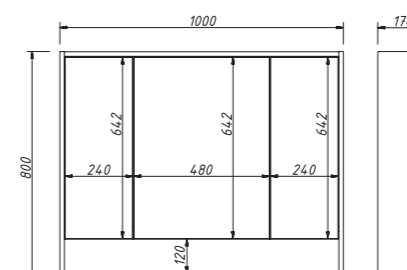

цена:

арт.: 34714

SEATTLE тумба 105
2 выдвижных ящика

размеры с раковиной:

Ш – 1074 мм
В – 639 мм
Г – 478 мм

тумба:
27 048 р.

выпускается в отделках:
ЭКОШПОН – NATURA
см. стр. 23

раковина Кировит (фаянс)
арт.: ОСКАР 1050

раковина:
7 100 р.

44

арт.: 34750R
арт.: 34750L

SEATTLE шкаф-пенал
подвесной, 2 двери

размеры:

Ш – 350 мм
В – 1400 мм
Г – 350 мм

19 110 р.
19 110 р.

выпускается в отделках:
ЭКОШПОН – NATURA
см. стр. 23

цена:

арт.: 2050

зеркальный шкаф 60
подвесной, с нишей
1 дверь

размеры:

Ш – 600 мм
В – 800 мм
Г – 174 мм

13 377 р.

выпускается в отделках:
ЭКОШПОН – NATURA
см. стр. 23

арт.: 2051

зеркальный шкаф 80
подвесной, с нишей
2 двери

размеры:

Ш – 758 мм
В – 800 мм
Г – 174 мм

18 291 р.

выпускается в отделках:
ЭКОШПОН – NATURA
см. стр. 23

арт.: 2052

зеркальный шкаф 100
подвесной, с нишей
3 двери

размеры:

Ш – 1000 мм
В – 800 мм
Г – 174 мм

22 932 р.

выпускается в отделках:
ЭКОШПОН – NATURA
см. стр. 23

45