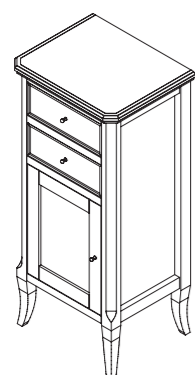

VALENCIA комод
с 2 ящиками

арт.: 11160R (правый)

арт.: 11160L (левый)

размеры:

ш – 485 мм

в – 1058 мм

г – 395 мм

пенал:

67 580 р.

выпускается в отделках
из Реестра отделок Classic
без патинирования

полкой не комплектуется
два выдвижных ящика