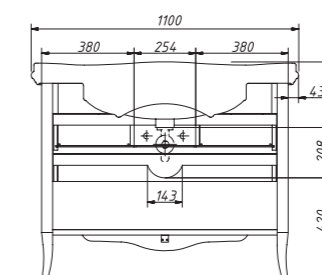

тумба:
108 930 р.

раковина Azzurra
Giunone 112:

43 055 р.

раковина Azzurra
Jubilaeum 112:

48 887 р.

раковина стекло
с бортиком
поталь Gold/Silver
OW15-11814-G/S:

53 955 р.

раковина стекло
с бортиком
эмаль

OW15-11814-R:

45 366 р.

раковина для
столешницы:
от 7 616 р.

выпускается в отделках
из Реестра отделок
Classic без патинирования
варианты комплектации:

- раковина Azzurra Jubilaеum 110 112 x 62 мм
- раковина Azzurra Giunone 110 112 x 62 мм
- мраморная столешница
- раковина – стекло

четыре выдвижных ящика
(два верхних
без направляющих)

две стеклянные полки 4 мм
варианты раковин (фаянс)

арт.: 0211;
1441-540G;
1447-538

отдельно
заказывается столешница