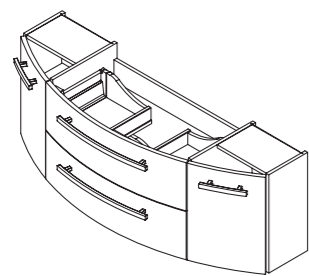

цена:

арт.: 3016 В
LEGATO тумба 140
подвесная, 2 ящика, 2 двери
размеры тумбы:
ш – 1390 мм
в – 482 мм
г – 459 мм

тумба:
56 210 р.
производится под заказ
в любых отделках
MODERN
две двери, два выдвижных ящика

раковина
140 см
для тумбы
LEGATO 140

арт.: OW-3016-R... (стеклянная) без бортика эмаль: **36 679 р.**
арт.: OW-3016-R... (стеклянная) без бортика поталь Gold / Silver: **45 780 р.**

цена:

арт.: 3033
LEGATO шкаф зеркальный 120
3-створчатый, с подсветкой по периметру
размеры:
ш – 1200 мм
в – 760 мм
г – 180 мм

88 402 р.
Шкаф зеркальный (3-створчатый, с подсветкой по периметру и зоны смесителя, с розеткой, сенсорный выключатель)

арт.: 3020 А
LEGATO тумба 150
подвесная, 2 ящика
размеры тумбы:
ш – 1532 мм
в – 482 мм
г – 529 мм

тумба:
62 660.
производится под заказ
в любых отделках
MODERN
два выдвижных ящика

раковина
150 см
для тумбы
LEGATO 150

арт.: OW-3020-R... (стеклянная) без бортика эмаль: **51 067 р.**
арт.: OW-3020-R... (стеклянная) без бортика поталь Gold / Silver: **63 329 р.**

арт.: 3036
LEGATO зеркало 140
размеры:
ш – 1400 мм
в – 800 мм
г – 22 мм

22 662 р.
Зеркало на подложке, без подсветки, зеркальный фацет – 10 мм

арт.: 3020 В
LEGATO тумба 150
подвесная, 4 ящика
размеры тумбы:
ш – 1532 мм
в – 482 мм
г – 529 мм

тумба:
77 336 р.
производится под заказ
в любых отделках
MODERN
четыре выдвижных ящика

раковина
150 см
для тумбы
LEGATO 150

арт.: OW-3020-R... (стеклянная) без бортика эмаль: **51 067 р.**
арт.: OW-3020-R... (стеклянная) без бортика поталь Gold / Silver: **63 329 р.**