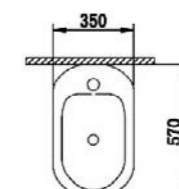

Санфаянс CAPRIGO

DESIGN BY ITALY

коллекция BORG0

унитаз-компакт CAPRIGO – коллекция BORG0

цена:

арт.: 3813

21 300 р.

унитаз-компакт
BORG0
в комплекте
с арматурой
и крышкой

базовая комплектация

Чаша унитаза, бачок с креплением к чаше, сливная арматура с кнопкой двойного слива – хром, клапан набора воды, сиденье с крышкой ABS плавного закрывания

крышки CAPRIGO для унитазов BORG0

артикул:

цена:

цвет крышки / фурнитуры

ограничение в применении

Старые петли (Standart)

- материал крышки – дерево;
- отделка крышки – любая отделка из Реестра отделок Classic без патинирования;
- петли для крышки Standart с креплением снизу, плавного закрывания в цвете хром, бронза, золото;
- возможно нанесение художественного "принта" на крышку за отдельную плату.

SFm-BB - ...

9 974 р.

морилка / бронза

SFm-BC - ...

7 467 р.

морилка / хром

SFm-BG - ...

11 064 р.

морилка / золото

SFe-BB - ...

8 938 р.

эмаль / бронза

SFe-BC - ...

6 431 р.

эмаль / хром

SFe-BG - ...

10 028 р.

эмаль / золото

крышки CAPRIGO для унитазов BORG0

артикул:

цена:

цвет крышки / фурнитуры

Новые петли (KING-S)

- материал крышки – дерево;
- отделка крышки – любая отделка из Реестра отделок Classic без патинирования;
- петли для крышки НОВЫЕ-KING-S (верхняя установка), быстросъемные, плавного закрывания в цвете хром, бронза, золото;
- возможно нанесение художественного "принта" на крышку за отдельную плату.

KFm-BB - ...

9 900 р.

морилка / бронза

KFm-BC - ...

9 450 р.

морилка / хром

KFm-BG - ...

9 900 р.

морилка / золото

KFe-BB - ...

7 800 р.

эмаль / бронза

KFe-BC - ...

7 490 р.

эмаль / хром

KFe-BG - ...

7 800 р.

эмаль / золото

биде CAPRIGO – коллекция BORG0

цена:

арт.: 3814

11 050 р.

BORG0 биде

базовая комплектация

Биде напольное,
отдельностоящее