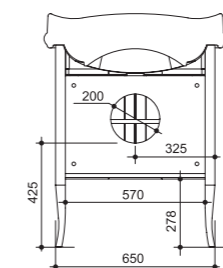

арт.: 0211; 540 М
1441-540 G;
1427-540 N;
UP-5006;
UP-8000;
Seva DUO

ОТДЕЛЬНО
заказывается столешница

Коллекция TREVI

цена:

арт.: 11511

TREVI тумба 70
размеры с раковиной:

Ш – 745 мм
В – 958 мм
Г – 545 мм

тумба:
58 856 р.