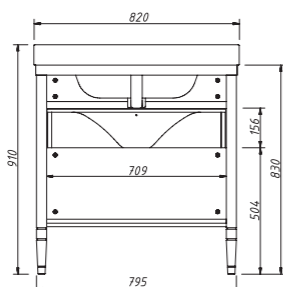

раковина:
17 161 р.

раковина (фаянс) для тумбы ALBION 100

арт.: У-100В

60

арт.: 10315
ALBION тумба 80
два ящика

размеры с раковиной:

ш – 820 мм
в – 910 мм
г – 480 мм

тумба:
86 317 р.