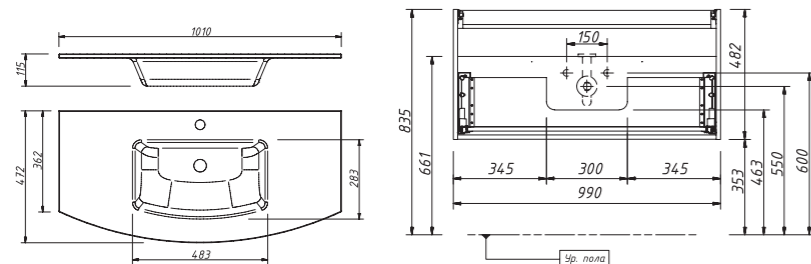

арт.: OW-3014-R...
(стеклянная)
без бортика
эмаль:
31 937 р.

арт.: OW-3014-R...
(стеклянная)
без бортика
поталь Gold / Silver:
39 949 р.

арт.: 3015 B
LEGATO тумба 120
подвесная, 2 ящика, 2 двери
размеры тумбы:
ш – 1190 мм
в – 482 мм
г – 458 мм

тумба:
48 356 р.
раковина
120 см
для тумбы
LEGATO 120

производится под заказ
в любых отделках
MODERN
две двери, два выдвижных ящика