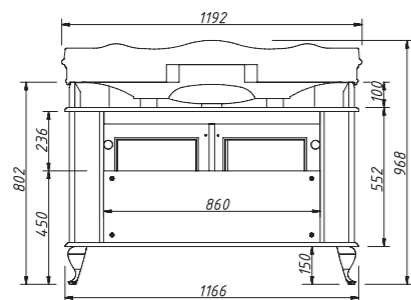

раковина:
от 7 616 р.

FRESCO тумба 120

арт.: 10626

размеры с раковиной:

ш – 1192 мм
в – 968 мм
г – 525 мм

тумба:
89 926 р.

изделие производится в отделах Категории ЭМАЛИ реестра отделок Classic

тумба полкой не комплектуется