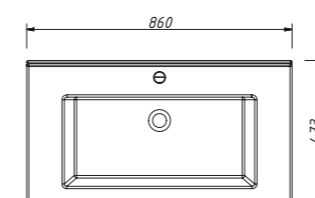

арт.: 34812

SYDNEY тумба 85

подвесная
2 выдвижных ящика
размеры с раковиной:
Ш – 860 мм
В – 591 мм
Г – 473 мм