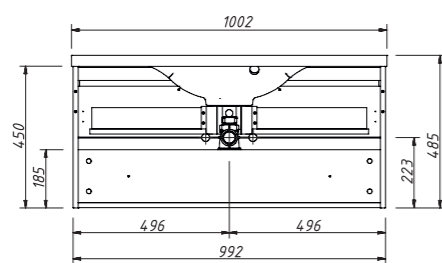

цена:

арт.: 2221

ACCORD тумба 100
подвесная
(два выдвижных ящика)

размеры с раковиной:

ш – 1002 мм
в – 485 мм
г – 450 мм

тумба:
23 980 р.

выпускается на склад
в отделах:
арт. TP-810
арт. TP-811
производится под заказ
в любых отделах
MODERN