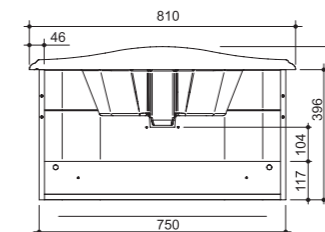

Цена:

арт.: 1312

NOKTURN тумба 80
подвесная, 1 ящик

размеры с раковиной:

ш – 810 мм
в – 466 мм
г – 465 мм