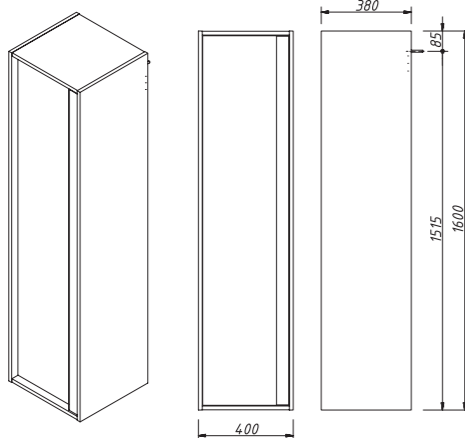

арт.: 2051
зеркальный шкаф 80
подвесной, с нишей
2 двери
размеры:
Ш – 758 мм
В – 800 мм
Г – 174 мм

18 291 р.

выпускается в отделках:
ЭКОШПОН – NATURA
см. стр. 23

арт.: BAL-P40
BALTIC шкаф-пенал
подвесной, 1 дверь
размеры:
Ш – 400 мм
В – 1600 мм
Г – 380 мм