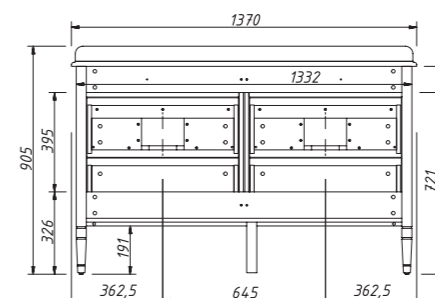

цена:

арт.: 33318

ALBION-promo
тумба 125 двойная (4 двери)

размеры с раковиной:

ш – 1250 мм
в – 875 мм
г – 470 мм

тумба:
59 351 р.

раковина:
15 479 р.

выпускается в отделках:
арт. В-002 (бронз. фурн.)
арт. В-077 (хром. фурн.)
в комплекте:
две стеклянные полки
раковина (фаянс)
для тумбы ALBION 125
арт.: Гармония 125

арт.: 33321

ALBION-promo
тумба 125 двойная (4 ящика)

размеры с раковиной:

ш – 1250 мм
в – 875 мм
г – 470 мм

тумба:
73 535 р.

раковина:
15 479 р.

выпускается в отделках:
арт. В-002 (бронз. фурн.)
арт. В-077 (хром. фурн.)
в комплекте:
две стеклянные полки
раковина (фаянс)
для тумбы ALBION 125
арт.: Гармония 125

арт.: 33360 R (правый)
арт.: 33361 L (левый)

ALBION-promo
комод с ящиком

размеры:

ш – 430 мм
в – 877 мм
г – 420 мм

40 303 р.

выпускается в отделках:
арт. В-002 (бронз. фурн.)
арт. В-077 (хром. фурн.)
стеклянная полка 4 мм
выдвижной ящик

арт.: 33323

ALBION-promo
тумба 140 двойная (4 двери)
без столешницы и раковин

размеры со столешницей:

ш – 1370 мм
в – 905 мм
г – 525 мм

тумба:
65 428 р.

раковина:
от 7 616 р.

выпускается в отделках:
арт. В-002 (бронз. фурн.)
арт. В-077 (хром. фурн.)
варианты раковин
(фаянс)
арт.: 0211;
540М;
1427-540N;
Сева DUO

отдельно
заказывается столешница

арт.: 33324

ALBION-promo
тумба 140 двойная (4 ящика)
без столешницы и раковин

размеры со столешницей:

ш – 1370 мм
в – 905 мм
г – 525 мм

тумба:
76 890 р.

раковина:
от 7 616 р.

выпускается в отделках:
арт. В-002 (бронз. фурн.)
арт. В-077 (хром. фурн.)
варианты раковин
(фаянс)
арт.: 0211;
540М;
1427-540N;
Сева DUO

отдельно
заказывается столешница

арт.: 33350 R (правый)
арт.: 33351 L (левый)

ALBION-promo
шкаф-пенал

размеры:

ш – 430 мм
в – 1595 мм
г – 420 мм

50 889 р.

выпускается в отделках:
арт. В-002 (бронз. фурн.)
арт. В-077 (хром. фурн.)
три стеклянные полки 4 мм