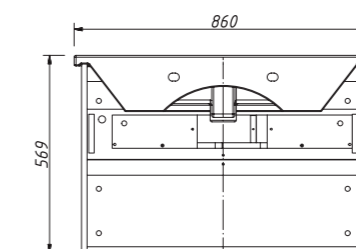

размеры с раковиной:

Ш – 860 мм

В – 569 мм

Г – 473 мм

тумба:
34 671 р.раковина:
5 086 р.

выпускается в отделках:

- чистые эмали категория ЭМАЛИ – SPECIAL ENAMEL category реестра отделок Classic см. стр. 15–17