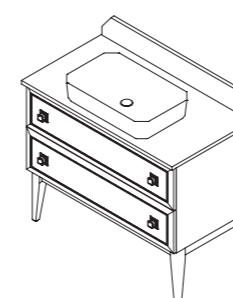

арт.: 13715.30

METROPOL тумба 100
2 выдвижных ящика
без столешницы и раковины
размеры со столешницей:
ш – 1000 мм
в – 955 мм
г – 550 мм

тумба:
52 962 р.

раковина:
от 5 051 р.

выпускается в отделках:
■ категория ЭМАЛИ –
SPECIAL ENAMEL category
реестра отделок Classic
см. стр. 15–17
варианты накладных раковин
(фаянс)
арт.: – LINE
– AMPIR
отдельно заказывается
столешница