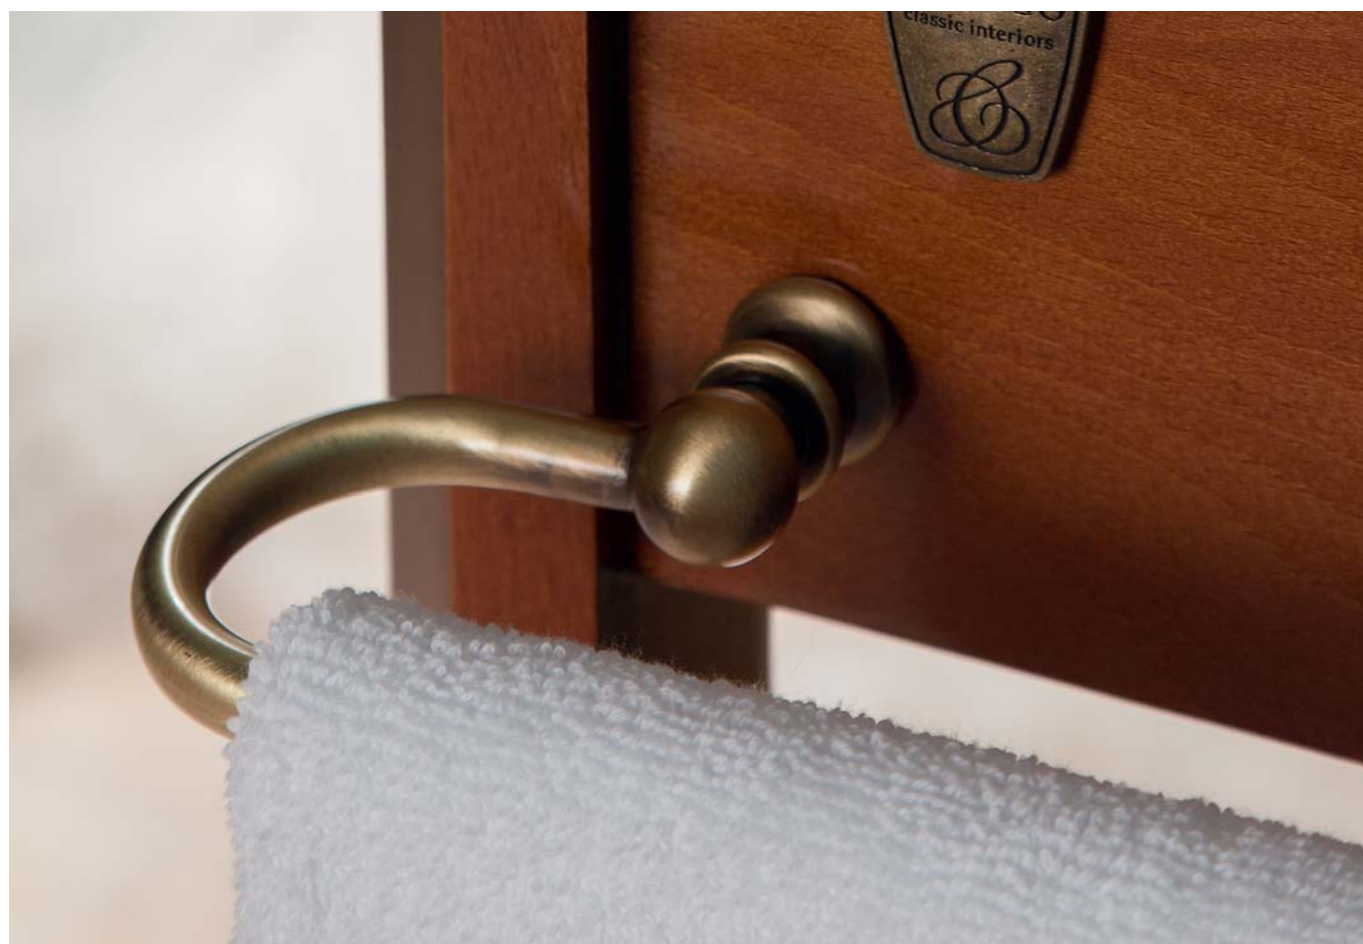

20

Мебельные полотенцедержатели

Держатели для полотенец CAPRIGO украсят любой мебельный гарнитур ванной комнаты. Функциональные и стильные, компактные и удобные в любой момент помогут оптимально организовать пространство в ванной.