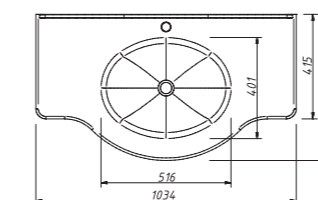

цена:

арт. 11815

MODENA тумба 110
без столешницы и раковины
2 ящика (универсальная)

размеры со столешницей:

ш – 1100 мм
в – 895 мм
г – 605 мм

арт.: 11831

MODENA зеркало 100

размеры: