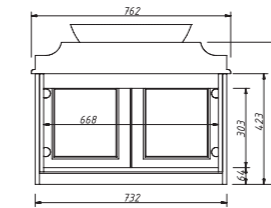

тумба:
62 588 р.

раковина:
от 7 616 р.

изделие производится
только в отделках
из Категории ЭМАЛИ
реестра отделок Classic
варианты раковин (фаянс)

арт.: 0211; 540M;
1427-540N; 1427-540S;
UP-5006; UP-7597;
UP-7459;
RC-Y094; RC-Y083;
RC-X022; RC-X018;
RC-X019; RC-Y150;
RC-Y112; RC-Y120

отдельно
заказывается столешница

необходим компактный
сифон для раковин,
встраиваемых снизу