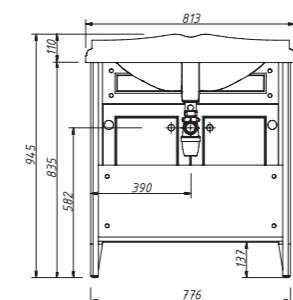

арт.: 33613
NAPOLI-promo тумба 80