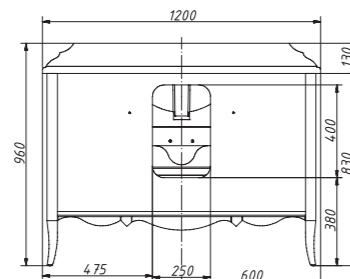

VALENCIA тумба 100
с ящиком
без столешницы и раковины

арт.: 11113

размеры с раковиной:

ш – 970 мм
в – 955 мм
г – 605 мм

тумба:

97 898 р.

выпускается в отделках из Реестра отделок Classic без патинирования
один выдвижной ящик
варианты раковин (фаянс)
арт.: 0211;
1427-540N;
1427-540S;
1441-540G;
1441-540I;
1447-538;
UP-5006;
UP-7046;
Seva DUO.

раковина:

от 7 616 р.

отдельно заказывается столешница