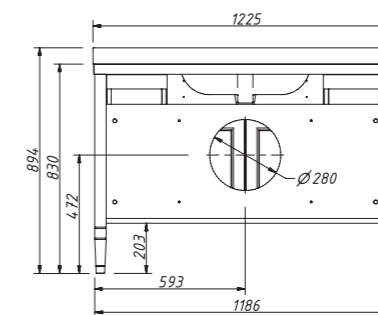

ш – 1210 мм
в – 895 мм
г – 465 мм

тумба:
109 182 р.

выпускается в отделках из Реестра отделок мебели Classic

две стеклянные полки
два выдвижных ящика

раковина:
20 975 р.

раковина (фаянс) для тумбы ALBION 120