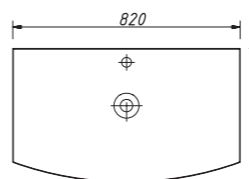

арт.: 13914

INTEGRA тумба 100
подвесная
2 выдвижных ящика
размеры с раковиной:
Ш – 1010 мм
В – 530 мм
Г – 482 мм

тумба:
41 780 р.

раковина:
25.660 р.

ется в отделках:
■ категория ЭМАЛИ –
SPECIAL ENAMEL category
реестра отделок Classic
см. стр. 15–17

раковина (стеклокерамика)
арт.: GC18-13914