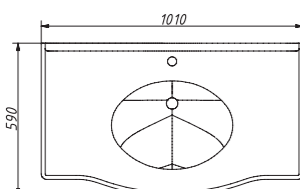

тумба:
94 598 р.
принт
на фасаде
по умолчанию

раковина:
от 7 616 р.
необходим
компактный
сифон

изделие производится
только в отделках цветными
эмальями, согласно реестру
отделок
варианты раковин (фаянс)
арт.: 0211;
1441-540G;
1427-540N;
1427-540M;
1427-540S;
1442-540I;
1447-538;
UP-5006;
UP-7046;
Сева DUO

отдельно
заказывается столешница