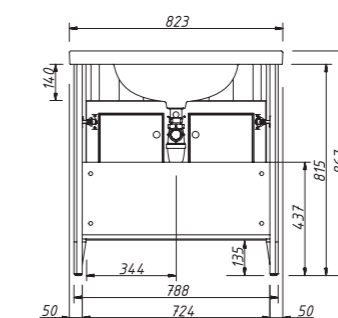

тумба:
34 045 р.

раковина:
13 348 р.

фасады со стеклом
выпуск коллекции
NAPOLI-PROMO
возможен только отделках
В-168, В-169 реестра
отделок Classic
одна деревянная полка
раковина (фаянс)
для тумбы NAPOLI 80
арт.: NP-80