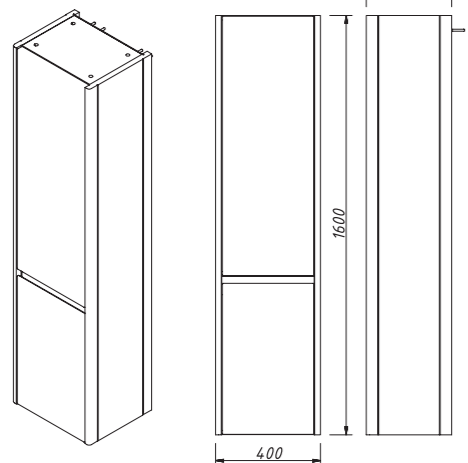

тумба:
52 416 р.

раковина:
от 6 924 р.

раковина
СК 101–120:
28 067 р.

выпускается в отделках:
■ чистые эмали
категория ЭМАЛИ –
SPECIAL ENAMEL category
реестра отделок Classic
см. стр. 15–17

для столешниц варианты
врезных раковин (фаянс)
**арт.: 0211
540N**

раковина (стеклокерамика)
с одной чашей
заказной размер –
101–120 см
арт.: GC18–ORL .....

40

арт.: 13850R
арт.: 13850L
ORLANDO шкаф-пенал
подвесной, 2 двери
размеры:
Ш – 400 мм
В – 1600 мм
Г – 325 мм

33 852 р.
33 852 р.

выпускается в отделках:
■ чистые эмали
категория ЭМАЛИ –
SPECIAL ENAMEL category
реестра отделок Classic
см. стр. 15–17