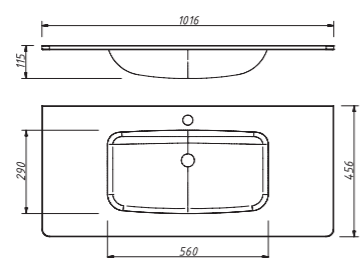

раковина
OW15-2221-R810
OW15-2221-R811
(стеклянная)
без бортика
эмаль R810/R811:
31 566 р.

250