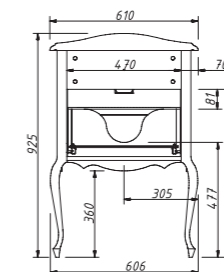

арт.: 11011
BOURGET тумба 70

размеры с раковиной:

ш – 610 мм
в – 925 мм
г – 465 мм