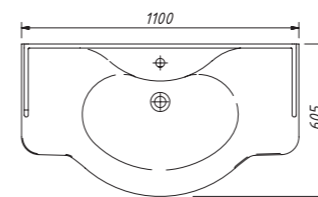

цена:

арт. 11815

MODENA тумба 110
без столешницы и раковины
2 ящика (универсальная)

размеры со столешницей:

ш – 1100 мм
в – 895 мм
г – 605 мм

арт.: 11831

MODENA зеркало 100

размеры: