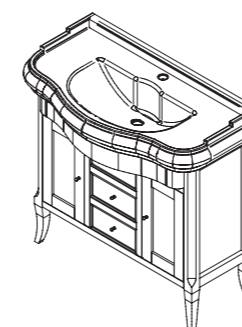

тумба:
85 860 р.

раковина:
26 934 р.

выпускается в отделках из Реестра отделок Classic без патинирования
две стеклянные полки 4 мм
два выдвижных ящика
раковина (фаянс)
для тумбы Valencia 100
арт.: VP 21-100