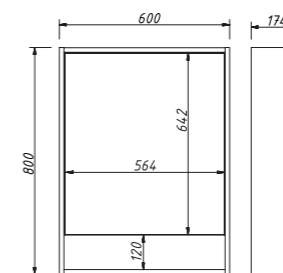

выпускается в отделках:
ЭКОШПОН – NATURA
см. стр. 23

цена:

арт.: 2050

зеркальный шкаф 60
подвесной, с нишей
1 дверь

размеры:

Ш – 600 мм
В – 800 мм
Г – 174 мм

13 377 р.

выпускается в отделках:
ЭКОШПОН – NATURA
см. стр. 23