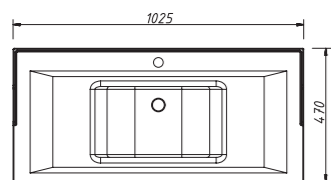

арт.: 13514
арт.: 13514 F

PONZA-A тумба 100
подвесная, 1 ящик

размеры с раковиной:
Ш – 1025 мм
В – 472 мм
Г – 470 мм