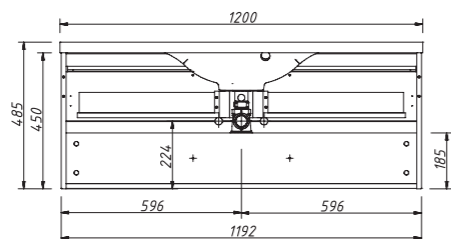

арт.: 2215

ACCORD тумба 120
подвесная
(два выдвижных ящика)

размеры с раковиной:

ш – 1200 мм
в – 485 мм
г – 450 мм

тумба:
26 160 р.

выпускается на склад
в отделах:
арт. TP-810
арт. TP-811
производится под заказ
в любых отделах
MODERN