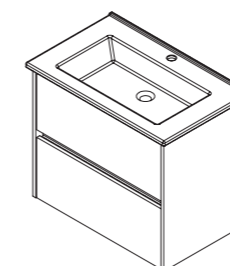

тумба:
21 735 р.

выпускается в отделках:
ЭКОШПОН – NATURA
см. стр. 23

раковина Кировит (фаянс)
арт.: ОСКАР 650

раковина:
3 683 р.