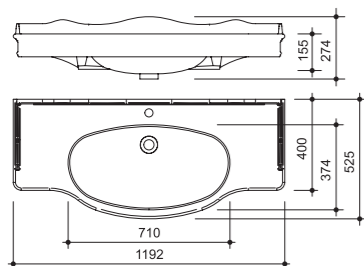

VALENCIA тумба 120
с 2 ящиками

арт.: 11116

размеры с раковиной:

ш – 1192 мм
в – 996 мм
г – 525 мм

тумба:

98 944 р.

выпускается в отделках из Реестра отделок Classic без патинирования
две стеклянные полки 4 мм
два выдвижных ящика
раковина (фаянс)
для тумбы Valencia 120
арт.: VP 21-1200

раковина:

34 799 р.