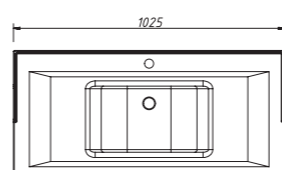

69

арт.: 33322

ALBION-promo
тумба 100 (2 ящика)

размеры с раковиной:

ш – 1025 мм
в – 885 мм
г – 470 мм

тумба:
56 430 р.

раковина:
17 161 р.

выпускается в отделках:
арт. В-002 (бронз. фурн.)
арт. В-077 (хром. фурн.)
в комплекте:
две стеклянные полки
два выдвижных ящика
раковина (фаянс)
для тумбы ALBION 100
арт.: У-100 В