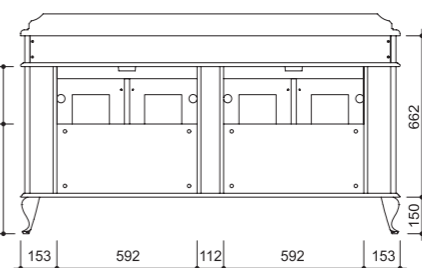

тумба: изделие производится в отделах Категории ЭМАЛИ реестра отделок Classic тумба полкой не комплектуется варианты раковин (фаянс)
арт.: 0211; 540M; 1427-540N; 1427-540S; 1441-540G; 1447-538; UP-7046; Сева DUO

раковина: ОТДЕЛЬНО заказывается столешница
от 7 616 р.