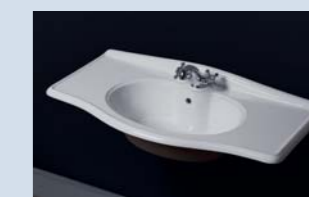

тумба:
35 200 р.

выпускается на склад
в отделах:
арт. TP-019
арт. TP-800
производится под заказ
в любых отделах
MODERN
ОДИН ВЫДВИЖНОЙ ЯЩИК

раковина
арт.: 158-G 3090
(фаянс):
17 702 р.

раковина
OW15-1313-R019
OW15-1313-R800
(стеклянная)
без бортика
эмаль R019/R800:
28 994 р.

раковина
OW15-1313-G
OW15-1313-S
(стеклянная)
без бортика
поталь Gold / Silver:
35 861 р.

255

арт.: 1318

NOKTURN тумба 80
подвесная, 2 ящика

размеры с раковиной
фаянс / стекло:

ш – 810 / 770 мм
в – 576 / 524 мм
г – 465 / 460 мм