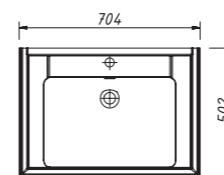

Цена:

арт.: 14011.1

WINDSOR тумба 70
2 двери

размеры с раковиной:

Ш – 704 мм
В – 949 мм
Г – 502 мм

тумба:
42 950 р.раковина:
13 195 р.

выпускается в отделках:
■ категория ЭМАЛИ –
SPECIAL ENAMEL category
реестра отделок Classic
см. стр. 15–17
раковина (фаянс)
для тумбы WINDSOR 70
арт.: DK-700