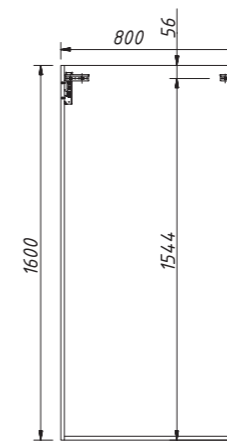

арт.: 13533
PONZA зеркало 120
без факета

размеры:
ш – 1200 мм
в – 900 мм
г – 31 мм

19 600 р.

производится
только в отделках
цветными эмалями