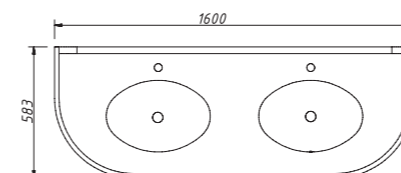

ОТДЕЛЬНО
заказывается столешница

арт. 12418

REACHMOND тумба 160
ДВОЙНАЯ с ящиком
без столешницы и раковин

размеры со столешницей:

ш – 1600 мм
в – 946 мм
г – 583 мм

тумба:
215 790 р.раковина:
от 7 616 р.изделие производится
в отделах
Категории ЭМАЛИ
реестра отделок Classicдве стеклянные полки
один выдвижной ящик
варианты раковин (фаянс)