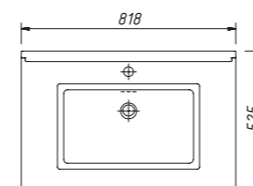

тумба:
46 690 р.

раковина:
14 777 р.

выпускается в отделках:
■ категория ЭМАЛИ –
SPECIAL ENAMEL category
реестра отделок Classic
см. стр. 15–17
раковина (фаянс)
для тумбы WINDSOR 80
арт.: UV-800