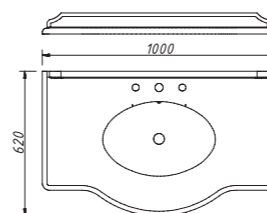

раковина (фаянс) для тумбы FRESCO 120

арт.: VP 21-1200

раковина:
34 799 р.

FRESCO тумба 100

с бельевой корзиной без столешницы и раковины

арт.: 10624

размеры со столешницей:

ш – 1000 мм
в – 922 мм
г – 620 мм