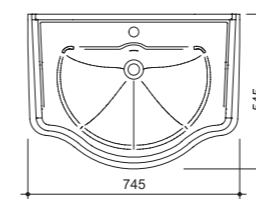

ш – 745 мм
в – 570 мм
г – 545 мм

арт.: LOW 7060/73-vot

покрытие: бронза

арт.: LOW 7060/73-crm

покрытие: хром

арт.: LOW 7060/73-oro

покрытие: золото 24 карата

раковина:
13 503 р.