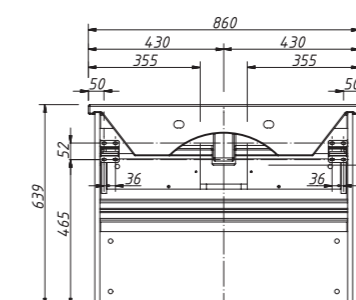

арт.: 34712

SEATTLE тумба 85
2 выдвижных ящика

размеры с раковиной:

Ш – 860 мм
В – 639 мм
Г – 473 мм