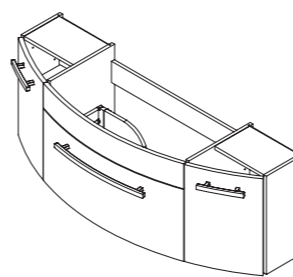

цена:

цена:

арт.: 3012 B
LEGATO тумба 80
подвесная, 2 ящика
размеры тумбы:
ш – 800 мм
в – 482 мм
г – 458 мм

тумба:
37 110 р.
раковина
80 см
для тумбы
LEGATO 80

производится под заказ
в любых отделках
MODERN
два выдвижных ящика

арт.: OW-3012-R...
(стеклянная)
без бортика
эмаль:
27 632 р.

арт.: OW-3012-R...
(стеклянная)
без бортика
поталь Gold / Silver:
34 553 р.

арт.: 3015 A
LEGATO тумба 120
подвесная, 1 ящик, 2 двери
размеры тумбы:
ш – 1190 мм
в – 482 мм
г – 458 мм

тумба:
39 927 р.
раковина
120 см
для тумбы
LEGATO 120

производится под заказ
в любых отделках
MODERN
две двери, один выдвижной ящик

арт.: OW-3015-R...
(стеклянная)
без бортика
эмаль:
33 899 р.

арт.: OW-3015-R...
(стеклянная)
без бортика
поталь Gold / Silver:
42 401 р.

арт.: 3014 A
LEGATO тумба 100
подвесная, 1 ящик
размеры тумбы:
ш – 990 мм
в – 482 мм
г – 460 мм

тумба:
32 613 р.
раковина
100 см
для тумбы
LEGATO 100

производится под заказ
в любых отделках
MODERN
один выдвижной ящик

арт.: OW-3014-R...
(стеклянная)
без бортика
эмаль:
31 937 р.

арт.: OW-3014-R...
(стеклянная)
без бортика
поталь Gold / Silver:
39 949 р.

арт.: 3015 B
LEGATO тумба 120
подвесная, 2 ящика, 2 двери
размеры тумбы:
ш – 1190 мм
в – 482 мм
г – 458 мм

тумба:
48 356 р.
раковина
120 см
для тумбы
LEGATO 120

производится под заказ
в любых отделках
MODERN
две двери, два выдвижных ящика

арт.: OW-3015-R...
(стеклянная)
без бортика
эмаль:
33 899 р.

арт.: OW-3015-R...
(стеклянная)
без бортика
поталь Gold / Silver:
42 401 р.

арт.: 3014 B
LEGATO тумба 100
подвесная, 2 ящика
размеры тумбы:
ш – 990 мм
в – 482 мм
г – 460 мм

тумба:
39 279 р.
раковина
100 см
для тумбы
LEGATO 100

производится под заказ
в любых отделках
MODERN
два выдвижных ящика

арт.: OW-3014-R...
(стеклянная)
без бортика
эмаль:
31 937 р.

арт.: OW-3014-R...
(стеклянная)
без бортика
поталь Gold / Silver:
39 949 р.