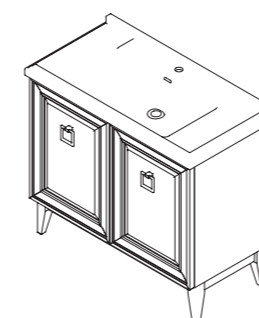

арт.: 14012.1

WINDSOR тумба 80
2 двери

размеры с раковиной:

Ш – 818 мм
В – 955 мм
Г – 525 мм

тумба:
46 690 р.раковина:
14 777 р.

выпускается в отделках:
■ категория ЭМАЛИ –
SPECIAL ENAMEL category
реестра отделок Classic
см. стр. 15–17
раковина (фаянс)
для тумбы WINDSOR 80
арт.: UV-800