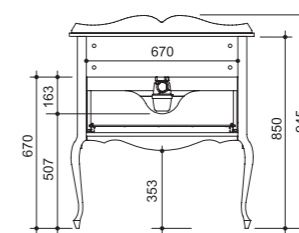

арт.: 11012
BOURGET тумба 80
1 ящик
раковина с бортиком
размеры с раковиной:
Ш – 840 мм
В – 950 мм
Г – 460 мм

тумба:
77 551 р.
раковина (стеклянная) с бортиком
поталь
Gold / Silver:
42 292 р.
раковина (стеклянная) с бортиком
эмаль:
35 425 р.
изделие производится только в отделках цветными эмалями, согласно реестру отделок
принт на фасаде по умолчанию
раковина (стекло 15 мм) для тумбы BOURGET 80 840 x 460 x 15 мм (производство CAPRIGO)