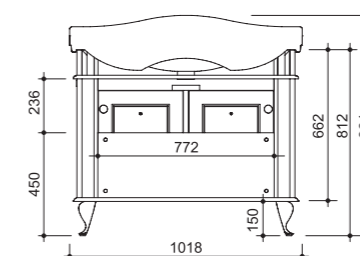

тумба полкой не комплектуется

раковина (фаянс) для тумбы VIVO 90

арт.: 439-8890

арт.: 10514

VIVO тумба 100

размеры с раковиной:

ш – 1018 мм
в – 964 мм
г – 497 мм

тумба:
101 640 р.