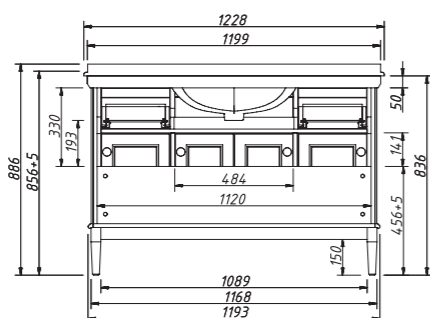

тумба:
129 788 р.

выпускается в отделках из Реестра отделок мебели Classic
два выдвижных ящика
тумба полкой не комплектуется

раковина:
от 7 616 р.

варианты раковин (фаянс)
арт.: 0211;
1441-540 G;
1427-540 N;
1427-540 M;
1427-540 S;
1442-540 I;
UP-1422;
Сева DUO

отдельно заказывается столешница

арт.: 10492R (правый)
арт.: 10492L (левый)

JARDIN шкаф 360 с нишей

размеры:

ш – 362 мм
в – 730 мм
г – 180 мм

32 791 р.

фасад со стеклом

выпускается в отделках из Реестра отделок мебели Classic
две стеклянные полки 4 мм