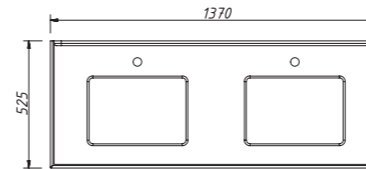

цена:

арт.: 33318

ALBION-promo
тумба 125 двойная (4 двери)

размеры с раковиной:

ш – 1250 мм
в – 875 мм
г – 470 мм

тумба:
59 351 р.

раковина:
15 479 р.

выпускается в отделках:
арт. В-002 (бронз. фурн.)
арт. В-077 (хром. фурн.)
в комплекте:
две стеклянные полки
раковина (фаянс)
для тумбы ALBION 125
арт.: Гармония 125

арт.: 33321

ALBION-promo
тумба 125 двойная (4 ящика)

размеры с раковиной:

ш – 1250 мм
в – 875 мм
г – 470 мм

тумба:
73 535 р.

раковина:
15 479 р.

выпускается в отделках:
арт. В-002 (бронз. фурн.)
арт. В-077 (хром. фурн.)
в комплекте:
две стеклянные полки
раковина (фаянс)
для тумбы ALBION 125
арт.: Гармония 125

арт.: 33360 R (правый)
арт.: 33361 L (левый)

ALBION-promo
комод с ящиком

размеры:

ш – 430 мм
в – 877 мм
г – 420 мм

40 303 р.

выпускается в отделках:
арт. В-002 (бронз. фурн.)
арт. В-077 (хром. фурн.)
стеклянная полка 4 мм
выдвижной ящик

арт.: 33323

ALBION-promo
тумба 140 двойная (4 двери)
без столешницы и раковин

размеры со столешницей:

ш – 1370 мм
в – 905 мм
г – 525 мм

тумба:
65 428 р.

раковина:
от 7 616 р.

выпускается в отделках:
арт. В-002 (бронз. фурн.)
арт. В-077 (хром. фурн.)
варианты раковин
(фаянс)
арт.: 0211;
540М;
1427-540N;
Сева DUO

отдельно
заказывается столешница

арт.: 33324

ALBION-promo
тумба 140 двойная (4 ящика)
без столешницы и раковин

размеры со столешницей:

ш – 1370 мм
в – 905 мм
г – 525 мм

тумба:
76 890 р.

раковина:
от 7 616 р.

выпускается в отделках:
арт. В-002 (бронз. фурн.)
арт. В-077 (хром. фурн.)
варианты раковин
(фаянс)
арт.: 0211;
540М;
1427-540N;
Сева DUO

отдельно
заказывается столешница

арт.: 33350 R (правый)
арт.: 33351 L (левый)

ALBION-promo
шкаф-пенал

размеры:

ш – 430 мм
в – 1595 мм
г – 420 мм

50 889 р.

выпускается в отделках:
арт. В-002 (бронз. фурн.)
арт. В-077 (хром. фурн.)
три стеклянные полки 4 мм