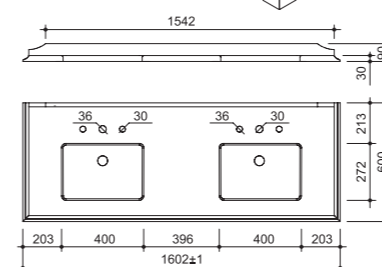

арт.: 10711

размеры со столешницей:

ш – 1602 мм
в – 965 мм
г – 600 мм

тумба:
190 641 р.

изделие производится только в отделках из Категории ЭМАЛИ реестра отделок Classic без патинирования

четыре выдвижных ящика
варианты раковин (фаянс)