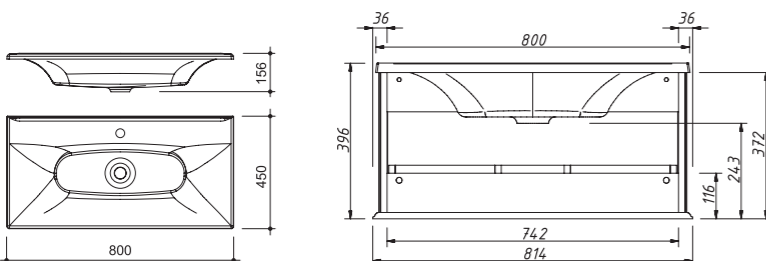

тумба:
59 646 р.

раковина
литьевой
мрамор
7 521 р.

изделие производится
только в отделках
цветными эмалями
без патинирования,
двухцветие (круги)
один выдвижной ящик
раковина
(литьевой мрамор)
для тумбы CAPRICE 100

арт.: Болеро-100

возможная комплектация
раковина (стеклокерамика)
цена – см .стр. 8–9

раковина
OW15-2221-...
стеклянная
без бортика
эмаль:
31 566 р.

арт.: 25012

CAPRICE тумба 80
подвесная, 1 ящик

размеры с раковиной:

Ш – 814 мм
В – 396 мм
Г – 455 мм

тумба:
52 300 р.

раковина
литьевой
мрамор
6 409 р.

изделие производится
только в отделках
цветными эмалями
без патинирования,
двухцветие (круги)
один выдвижной ящик
раковина
(литьевой мрамор)
для тумбы CAPRICE 80

арт.: Болеро-80

возможная комплектация
раковина (стеклокерамика)
цена – см .стр. 8–9

раковина
OW15-2212-...
стеклянная
без бортика
эмаль:
24 721 р.