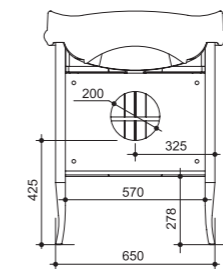

Коллекция TREVI

цена:

арт.: 11511

TREVI тумба 70
размеры с раковиной:

Ш – 745 мм
В – 958 мм
Г – 545 мм

тумба:
58 856 р.

раковина:
арт.: KR-7
13 503 р.

раковина:
KERASAN
RETRO
арт.: 1047 B
17 767 р.

выпускается в отделках
из Реестра отделок Classic
без патинирования
одна деревянная полка

раковина (фаянс)
для тумбы TREVI 70
арт.: KR-7

арт.: 11511 - поталь
отделка 100% - поталь

TREVI тумба 70
размеры с раковиной:

Ш – 745 мм
В – 958 мм
Г – 545 мм

тумба:
82 399 р.

раковина:
арт.: KR-7
13 503 р.

раковина:
KERASAN
RETRO
арт.: 1047 B
17 767 р.

цена на отделки:
поталь Silver / Gold
без патинирования
одна деревянная полка

раковина (фаянс)
для тумбы TREVI 70
арт.: KR-7

арт.: 11550R (правый)
арт.: 11550L (левый)

TREVI шкаф-пенал

размеры:

Ш – 465 мм
В – 1600 мм
Г – 420 мм

87 643 р.

выпускается в отделках
из Реестра отделок Classic
без патинирования
три стеклянные полки 4 мм