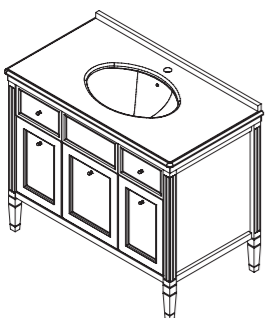

тумба:
95 381 р.

выпускается в отделках
из Реестра отделок
мебели Classic

две стеклянные полки
два выдвижных ящика

варианты раковин
(фаянс)

арт.: 0211;
1427-540 N;
UP-5006;
Сева DUO

отдельно заказывается
столешница

раковина:
от 7 616 р.

62