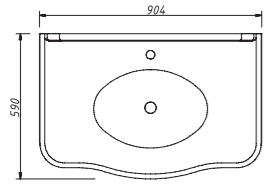

арт.: KD 2195

цена:

арт.: 10515
VIVO тумба 90

размеры с раковиной:
ш – 904 мм
в – 902 мм
г – 590 мм

тумба:
107 690 р.

изделие производится в спецотделке В-018, а также в отделках Категории ЭМАЛИ и в комбинации с морилкой (углы, филёнки)