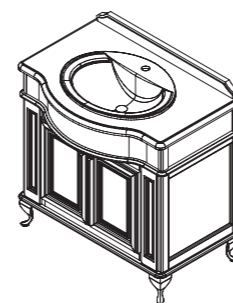

тумба:
80 093 р.

изделие производится в отделах Категории ЭМАЛИ реестра отделок Classic

тумба полкой не комплектуется

раковина (фаянс) для тумбы FRESCO 90

арт.: 420-090

раковина:
21 604 р.

FRESCO тумба 90

без столешницы и раковины

арт.: 10621

размеры со столешницей:

ш – 888 мм
в – 922 мм
г – 613 мм