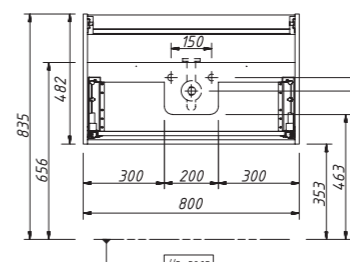

Коллекция LEGATO

LEGATO 100, отд. ЧЕРНЫЙ (арт.: TP-043)

цена:

арт.: 3011A

LEGATO тумба 70
подвесная, 1 ящик

размеры тумбы:

Ш – 700 мм

В – 482 мм

Г – 457 мм

тумба:
26 978 р.

раковина
70 см
для тумбы
LEGATO 70

производится под заказ
в любых отделках
MODERN

ОДИН ВЫДВИЖНОЙ ЯЩИК

арт.: OW-3011-R...
(стеклянная)
без бортика
эмаль:
26 029 р.

арт.: OW-3011-R...
(стеклянная)
без бортика
поталь Gold / Silver:
32 591 р.

арт.: 3011B

LEGATO тумба 70
подвесная, 2 ящика

размеры тумбы:

Ш – 700 мм

В – 482 мм

Г – 457 мм

тумба:
34 533 р.

раковина
70 см
для тумбы
LEGATO 70

производится под заказ
в любых отделках
MODERN

ДВА ВЫДВИЖНЫХ ЯЩИКА

арт.: OW-3011-R...
(стеклянная)
без бортика
эмаль:
26 029 р.

арт.: OW-3011-R...
(стеклянная)
без бортика
поталь Gold / Silver:
32 591 р.

арт.: 3012A

LEGATO тумба 80
подвесная, 1 ящик

размеры тумбы:

Ш – 800 мм

В – 482 мм

Г – 458 мм

тумба:
29 077 р.

раковина
80 см
для тумбы
LEGATO 80

производится под заказ
в любых отделках
MODERN

ОДИН ВЫДВИЖНОЙ ЯЩИК

арт.: OW-3012-R...
(стеклянная)
без бортика
эмаль:
27 632 р.

арт.: OW-3012-R...
(стеклянная)
без бортика
поталь Gold / Silver:
34 553 р.