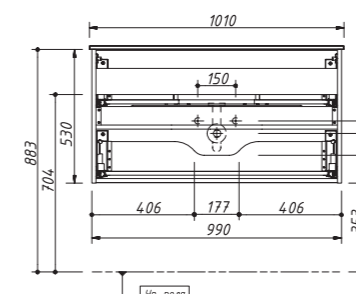

арт.: 13914

INTEGRA тумба 100
подвесная
2 выдвижных ящика
размеры с раковиной:
Ш – 1010 мм
В – 530 мм
Г – 482 мм

тумба:
41 780 р.

раковина:
25.660 р.

ется в отделках:
■ категория ЭМАЛИ –
SPECIAL ENAMEL category
реестра отделок Classic
см. стр. 15–17

раковина (стеклокерамика)
арт.: GC18-13914