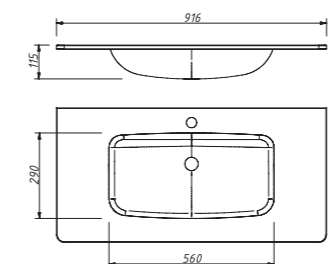

тумба:
22 890 р.

выпускается на склад
в отделах:

арт. TP-810
арт. TP-811

производится под заказ
в любых отделах
MODERN

раковина
Прима-90
(литевой мрамор):
6 993 р.

раковина
OW15-2218-R810
OW15-2218-R811
(стеклянная)
без бортика
эмаль R810/R811:
28 253 р.