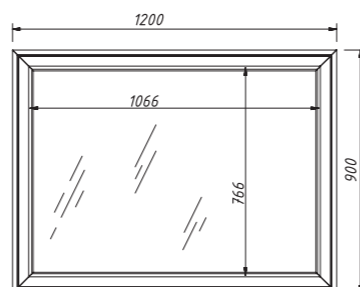

арт.: 13533
PONZA зеркало 120
без факета

размеры:
ш – 1200 мм
в – 900 мм
г – 31 мм

21 560 р.

производится
только в отделках
цветными эмалями