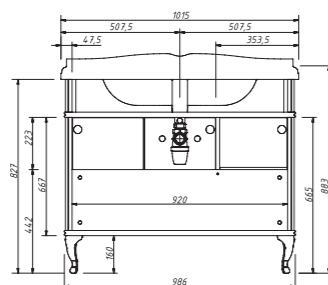

арт.: 33414

BORGО тумба 100
для рак. CH-1000

размеры с раковиной:

ш – 1015 мм
в – 937 мм
г – 500 мм