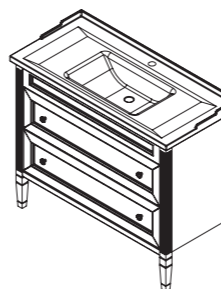

цена:

арт.: 33312

ALBION-promo
тумба 80 (2 двери)

размеры с раковиной:

ш – 820 мм
в – 883 мм
г – 480 мм

тумба:
38 222 р.

раковина:
12 157 р.

выпускается в отделках:
арт. В-002 (бронз. фурн.)
арт. В-077 (хром. фурн.)
в комплекте:
одна деревянная полка
раковина (фаянс)
для тумбы ALBION 80
арт.: У-080 В

цена:

арт.: 33320

ALBION-promo
тумба 90 (2 ящика)

размеры с раковиной:

ш – 930 мм
в – 885 мм
г – 475 мм

тумба:
54 593 р.

раковина:
15 016 р.

выпускается в отделках:
арт. В-002 (бронз. фурн.)
арт. В-077 (хром. фурн.)
в комплекте:
две стеклянные полки
два выдвижных ящика
раковина (фаянс)
для тумбы ALBION 90
арт.: У-090 В

68

арт.: 33315

ALBION-promo
тумба 80 (2 ящика)

размеры с раковиной:

ш – 820 мм
в – 883 мм
г – 480 мм

тумба:
52 078 р.

раковина:
12 157 р.

выпускается в отделках:
арт. В-002 (бронз. фурн.)
арт. В-077 (хром. фурн.)
в комплекте:
два выдвижных ящика
раковина (фаянс)
для тумбы ALBION 80
арт.: У-080 В

69

арт.: 33322

ALBION-promo
тумба 100 (2 ящика)

размеры с раковиной:

ш – 1025 мм
в – 885 мм
г – 470 мм

тумба:
56 430 р.

раковина:
17 161 р.

выпускается в отделках:
арт. В-002 (бронз. фурн.)
арт. В-077 (хром. фурн.)
в комплекте:
две стеклянные полки
два выдвижных ящика
раковина (фаянс)
для тумбы ALBION 100
арт.: У-100 В

арт.: 33319

ALBION-promo
тумба 90 (2 двери)

размеры с раковиной:

ш – 930 мм
в – 855 мм
г – 475 мм

тумба:
41 657 р.

раковина:
15 016 р.

выпускается в отделках:
арт. В-002 (бронз. фурн.)
арт. В-077 (хром. фурн.)
в комплекте:
две стеклянные полки
два выдвижных ящика
раковина (фаянс)
для тумбы ALBION 90
арт.: У-090 В

арт.: 33316

ALBION-promo
тумба 120 (4 двери, 2 ящика)

размеры с раковиной:

ш – 1225 мм
в – 885 мм
г – 468 мм

тумба:
72 560 р.

раковина:
20 975 р.