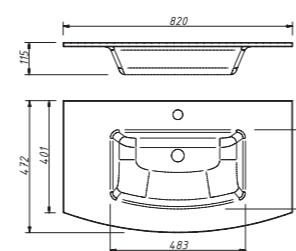

Коллекция LEGATO

LEGATO 100, отд. ЧЕРНЫЙ (арт.: TP-043)

цена:

арт.: 3011A

LEGATO тумба 70
подвесная, 1 ящик

размеры тумбы:

Ш – 700 мм

В – 482 мм

Г – 457 мм

тумба:
26 978 р.

раковина
70 см
для тумбы
LEGATO 70

производится под заказ
в любых отделках
MODERN

ОДИН ВЫДВИЖНОЙ ЯЩИК

арт.: OW-3011-R...
(стеклянная)
без бортика
эмаль:
26 029 р.

арт.: OW-3011-R...
(стеклянная)
без бортика
поталь Gold / Silver:
32 591 р.

арт.: 3011B

LEGATO тумба 70
подвесная, 2 ящика

размеры тумбы:

Ш – 700 мм

В – 482 мм

Г – 457 мм

тумба:
34 533 р.

раковина
70 см
для тумбы
LEGATO 70

производится под заказ
в любых отделках
MODERN

ДВА ВЫДВИЖНЫХ ЯЩИКА

арт.: OW-3011-R...
(стеклянная)
без бортика
эмаль:
26 029 р.

арт.: OW-3011-R...
(стеклянная)
без бортика
поталь Gold / Silver:
32 591 р.

арт.: 3012A

LEGATO тумба 80
подвесная, 1 ящик

размеры тумбы:

Ш – 800 мм

В – 482 мм

Г – 458 мм

тумба:
29 077 р.

раковина
80 см
для тумбы
LEGATO 80

производится под заказ
в любых отделках
MODERN

ОДИН ВЫДВИЖНОЙ ЯЩИК

арт.: OW-3012-R...
(стеклянная)
без бортика
эмаль:
27 632 р.

арт.: OW-3012-R...
(стеклянная)
без бортика
поталь Gold / Silver:
34 553 р.