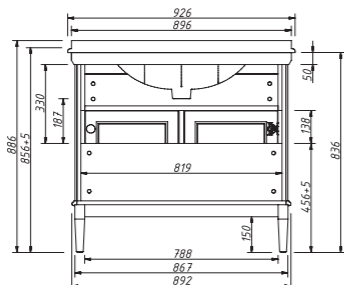

JARDIN 100, отд. BIANCO / NERO lucido (арт. B-031G / B-032)

арт.: 10418

JARDIN тумба 90

без столешницы и раковины

размеры со столешницей:

ш – 926 мм
в – 886 мм
г – 572 мм

тумба:
92 825 р.

выпускается в отделках из Реестра отделок мебели Classic
тумба полкой не комплектуется
варианты раковин (фаянс)