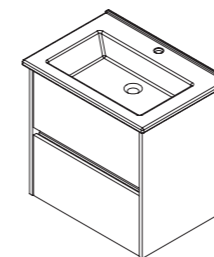

Коллекция SEATTLE

цена:

арт.: 34710

SEATTLE тумба 65
2 выдвижных ящика

размеры с раковиной:

Ш – 658 мм
В – 637 мм
Г – 473 мм

тумба:
21 735 р.

выпускается в отделках:
ЭКОШПОН – NATURA
см. стр. 23

раковина Кировит (фаянс)
арт.: ОСКАР 650

раковина:
3 683 р.

арт.: 34711

SEATTLE тумба 75
2 выдвижных ящика

размеры с раковиной:

Ш – 757 мм
В – 637 мм
Г – 473 мм

тумба:
22 701 р.

выпускается в отделках:
ЭКОШПОН – NATURA
см. стр. 23

раковина Кировит (фаянс)
арт.: ОСКАР 750

раковина:
4 512 р.

арт.: 34712

SEATTLE тумба 85
2 выдвижных ящика

размеры с раковиной:

Ш – 860 мм
В – 639 мм
Г – 473 мм

тумба:
23 909 р.

выпускается в отделках:
ЭКОШПОН – NATURA
см. стр. 23

раковина Кировит (фаянс)
арт.: ОСКАР 850

раковина:
5 086 р.