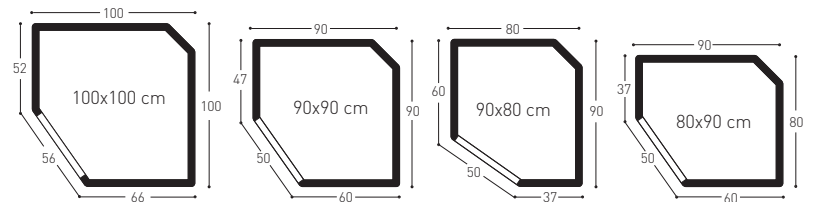

Совет! Если Вы ищете душевую кабину для загородного дома, обратите внимание на укороченную модель, высота которой всего 2120 мм (размер соответствующего поддона 900*900 мм).

Высота кабины 2220 мм (возможно увеличение высоты на 30 мм за счет регулирования ножек).
Высота с колпаком 2240 мм.

За счет новой формы поддона, дверной проем стал шире — 500 мм. Дверь легко и плавно отодвигается в сторону и надежно закрывается. Конструкцию удачно дополняют магнитные уплотнители.

IDO Showerama 8-5 доступна в 4 размерах: 1000 x 1000 мм; 900 x 900 мм; 900 x 800 мм; 800 x 900 мм.