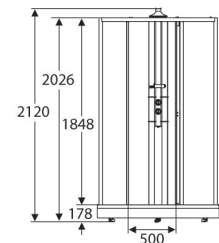

Высокая модель

Низкая модель