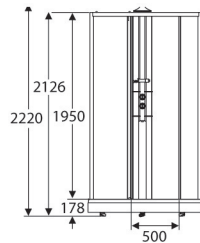

Совет! Если Вы ищете душевую кабину для загородного дома, обратите внимание на укороченную модель, высота которой всего 2120 мм (размер соответствующего поддона 900*900 мм).

Высота кабины 2220 мм (возможно увеличение высоты на 30 мм за счет регулирования ножек).
Высота с колпаком 2240 мм.

За счет новой формы поддона, дверной проем стал шире — 500 мм. Дверь легко и плавно отодвигается в сторону и надежно закрывается. Конструкцию удачно дополняют магнитные уплотнители.

IDO Showerama 8-5 доступна в 4 размерах: 1000 x 1000 мм; 900 x 900 мм; 900 x 800 мм; 800 x 900 мм.