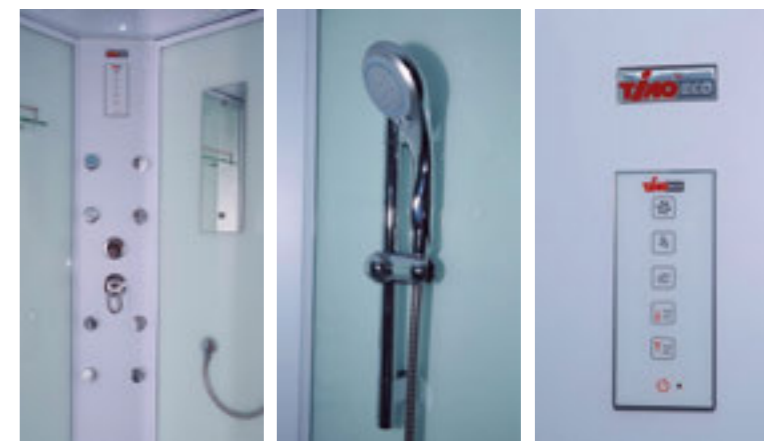

ДУШЕВАЯ КАБИНА / SHOWER CABIN

**TIMO ECO**  
**TE-0780 P / 0790 P / 0700 P**

**PPЦ**  
RMP

**TE-0780 P 32 300₽**

**TE-0790 P 33 200₽**

**TE-0700 P 37 000₽**

Артикул / NUMBER

**TE-0780 P / TE-0790 P / TE-0700 P**