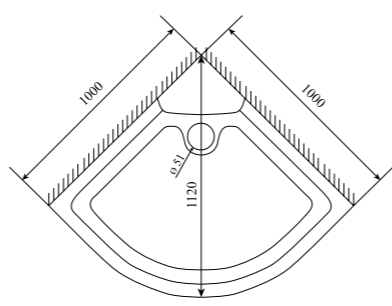

ДУШЕВАЯ КАБИНА / SHOWER CABIN

TIMO COMFORT T-8809 P / T-8801 P
Clean Glass / Fabric Glass

РРЦ
RMP

T-8809 P
Clean Glass / Fabric Glass **69 300₽**

T-8801 P
Clean Glass / Fabric Glass **72 200₽**

Артикул / NUMBER
T-8809 P / T-8801 P Clean Glass / Fabric Glass

ШИРИНА (см) / WIDTH (cm)
90 / 100

ГЛУБИНА (см) / DEPTH (cm)
90 / 100

ВЫСОТА (см) / HEIGHT (cm)
220

КОЛИЧЕСТВО КОРОБОК (ед.) / BOXES No (units)
4

ОБЪЕМ (м³) / VOLUME (m³)
1.1 / 1.2

ВЕС (кг) / WEIGHT (kg)
110 / 115

ОРИЕНТАЦИЯ / ORIENTATION
универсальная

ПОЛОТНО ДВЕРИ / DOOR LEAF
прозрачное / матовое

ЦВЕТ ПРОФИЛЯ / PROFILE COLOR
глянцевый хром

» ФУНКЦИОНАЛ / FUNCTIONS

- Ручная лейка / Hand shower
- Тропический душ / Monsoon rain shower
- Термостатический смеситель / Thermostatic mixer
- Смеситель двухрежимный / Mixer two-mode
- Гидрозатвор с сифоном / Hydraulic lock with siphon
- Полочка / Ledge
- Зеркало / Mirror
- Стекло 5 мм / Glass 5 mm

» ДОПОЛНИТЕЛЬНЫЕ ОПЦИИ / ADDITIONAL OPTIONS

1. Хаммам / Hammam
   - Стульчик / Highchair
2. **РРЦ / RMP 18 000₽**   **РРЦ / RMP 10 500₽**

» ПРЕИМУЩЕСТВА / ADVANTAGES

- Термостатический смеситель / Thermostatic mixer
- Шланг силиконовый / Silicone hose
- Штанга (держатель ручной лейки) регулируемая по высоте / Rod (hand shower holder) adjustable in height
- Регулируемые по высоте ножки / Adjustable legs
- Анодированные профили / Anodized profiles
- Ручки из нержавеющей стали / Stainless steel handles
- Двойные ролики направляющиеся / Twin door rollers
- Поддон на усиленном металлическом каркасе / Tray reinforced with metallic ribbing
- Антискользящее покрытие поддона / Anti-slip tray
- Ударопрочное каленое стекло / Impact-resistant tempered glass
- Покрытие стекла водоотталкивающее / The glass coating is water repellent

T-8801 P