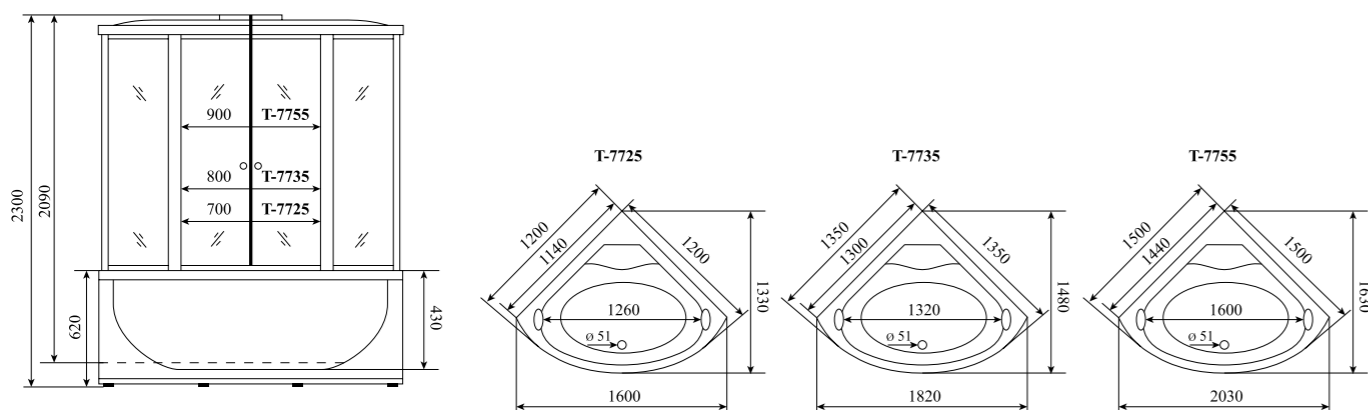

ДУШЕВАЯ КАБИНА / SHOWER CABIN

TIMO LUX
T-7725 / T-7735 / T-7755

PPЦ
RMP

T-7725 131 900₽

T-7735 136 700₽

T-7755 145 200₽

АРТИКУЛ / NUMBER
T-7725 T-7735 / T-7755

ШИРИНА (см) / WIDTH (cm)
120 / 135 / 150

ГЛУБИНА (см) / DEPTH (cm)
120 / 135 / 150

ВЫСОТА (см) / HEIGHT (cm)
230

КОЛИЧЕСТВО КОРОБОК (ед) / BOXES No (units)
3

ОБЪЕМ (м³) / VOLUME (m³)
3.0

ВЕС (кг) / WEIGHT (kg)
130 / 150 / 160

ОРИЕНТАЦИЯ / ORIENTATION
универсальная

ПОЛОТНО ДВЕРИ / DOOR LEAF
прозрачное

ЦВЕТ ПРОФИЛЯ / PROFILE COLOR
глянцевый хром

» ФУНКЦИОНАЛ / FUNCTIONS

- Ручная лейка / Hand shower
- Тропический душ / Monsoon rain shower
- Точечный гидромассаж / Targeted hydro massage
- Налив воды в ванну / Pouring water into the bath
- Смеситель холодная / горячая вода / Mixer cold / hot water
- Смеситель пятирежимный / Mixer five-mode
- Клик-клак с сифоном / Click-clack with siphon
- Полочка / Ledge
- Зеркало / Mirror
- Сенсорный пульт управления / Touch control panel
- Подсветка / Illumination
- Радио / Radio
- Вентилятор / Fan
- Стекло 6 мм / Glass 6 mm
- Встроенное сиденье / Built-in seat
- Слив-перелив / Drain-overflow

» ДОПОЛНИТЕЛЬНЫЕ ОПЦИИ / ADDITIONAL OPTIONS

- Гидромассаж в ванне 6 джет / Hydromassage in the bath 6 jet
  PPЦ / RMP 20 900₽
- Аэромассаж в ванне 8 джет / Hydromassage in the bath 8 jet
  PPЦ / RMP 20 900₽
- Гидромассаж спины в ванне / Hydro massage for back in bath
  PPЦ / RMP 5 700₽
- Хромотерапия в ванне / Chromotherapy in the bath
  PPЦ / RMP 12 400₽
- Хаммам / Hammam
  PPЦ / RMP 18 000₽

» ПРЕИМУЩЕСТВА / ADVANTAGES