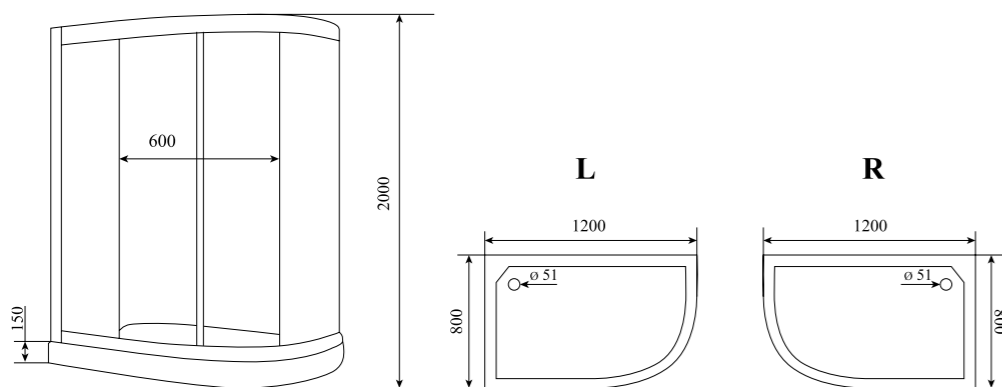

РРЦ
RMP

BY-549 L 41 800₽

BY-549 R 41 800₽

Артикул / NUMBER
BY-549 L / BY-549 R

Ширина (см) / WIDTH (cm)
120

Глубина (см) / DEPTH (cm)
80

Высота (см) / HEIGHT (cm)
185

Количество коробок (ед.) / BOXES № (units)
2

Объем (м³) / VOLUME (m³)
0.8

Вес (кг) / WEIGHT (kg)
60

Ориентация / ORIENTATION
левая / правая

Полотно двери / DOOR LEAF
прозрачное

Цвет профиля / PROFILE COLOR
глянцевый хром