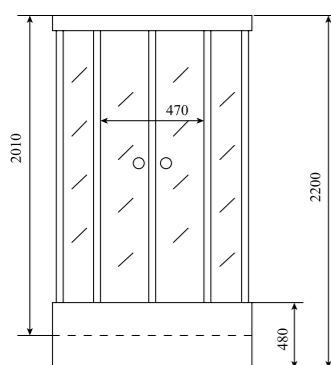

ДУШЕВАЯ КАБИНА / SHOWER CABIN

TIMO STANDART
T-6690 / T-6600 Silver / Black

PPЦ
RMP

T-6690 Silver 47 500₽

T-6690 Black 47 500₽

T-6600 Silver 49 400₽

T-6600 Black 49 400₽

Артикул / NUMBER

T-6690 / T-6600 Silver / Black

ШИРИНА (см) / WIDTH (cm)

90 / 100

ГЛУБИНА (см) / DEPTH (cm)

90 / 100

ВЫСОТА (см) / HEIGHT (cm)

220

КОЛИЧЕСТВО КОРОБОК (ед) / BOXES No (units)

4

ОБЪЕМ (м³) / VOLUME (m³)

1.0

ВЕС (кг) / WEIGHT (kg)

95

ОРИЕНТАЦИЯ / ORIENTATION

универсальная

ПОЛОТНО ДВЕРИ / DOOR LEAF

прозрачное

ЦВЕТ ПРОФИЛЯ / PROFILE COLOR

Silver - матовый хром / Black - матовый черный

» ФУНКЦИОНАЛ / FUNCTIONS

- Ручная лейка / Hand shower
- Тропический душ / Monsoon rain shower
- Смеситель холодная / горячая вода / Mixer cold / hot water
- Смеситель двухрежимный / Mixer two-mode
- Клик-клак с сифоном / Click-clack with siphon
- Полочка / Ledge
- Зеркало / Mirror
- Подсветка / Illumination
- Стекло 5 мм / Glass 5 mm
- Встроенное сидение / Built-in seat

» ДОПОЛНИТЕЛЬНЫЕ ОПЦИИ / ADDITIONAL OPTIONS

- Термостатический смеситель / Thermostatic mixer
- Хаммам / Hammam

PPЦ / RMP 4 800₽

PPЦ / RMP 18 000₽

» ПРЕИМУЩЕСТВА / ADVANTAGES

- Штанга (держатель ручной лейки) регулируемая по высоте / Rod (hand shower holder) adjustable in height
- Регулируемые по высоте ножки / Adjustable legs
- Анодированные профили / Anodized profiles
- Ручки из нержавеющей стали / Stainless steel handles
- Двойные ролики направляющие / Twin door rollers
- Поддон на усиленном металлическом каркасе / Tray reinforced with metallic ribbing
- Антискользящее покрытие поддона / Anti-slip tray
- Ударопрочное каленое стекло / Impact-resistant tempered glass
- Покрытие стекла водоотталкивающее / The glass coating is water repellent

T-6690