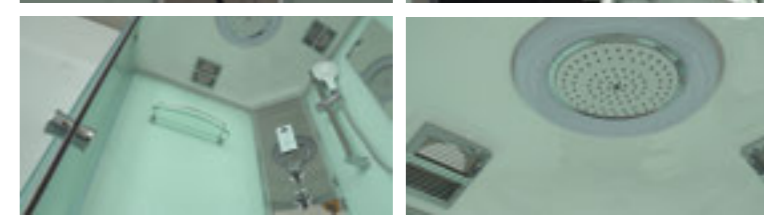

» ДОПОЛНИТЕЛЬНЫЕ ОПЦИИ / ADDITIONAL OPTIONS

- Хаммам / Hammam
- Стульчик / Highchair
- РРЦ / RMP 18 000₽**
- РРЦ / RMP 10 500₽**

» ПРЕИМУЩЕСТВА / ADVANTAGES

- Термостатический смеситель / Thermostatic mixer
- Двойные ролики направляющиеся / Twin door rollers
- Шланг силиконовый / Silicone hose
- Поддон на усиленном металлическом каркасе / Tray reinforced with metallic ribbing
- Штанга (держатель ручной лейки) регулируемая по высоте / Rod (hand shower holder) adjustable in height
- Антискользящее покрытие поддона / Anti-slip tray
- Регулируемые по высоте ножки / Adjustable legs
- Ударопрочное каленое стекло / Impact-resistant tempered glass
- Анодированные профили / Anodized profiles
- Покрытие стекла водоотталкивающее / The glass coating is water repellent
- Ручки из нержавеющей стали / Stainless steel handles