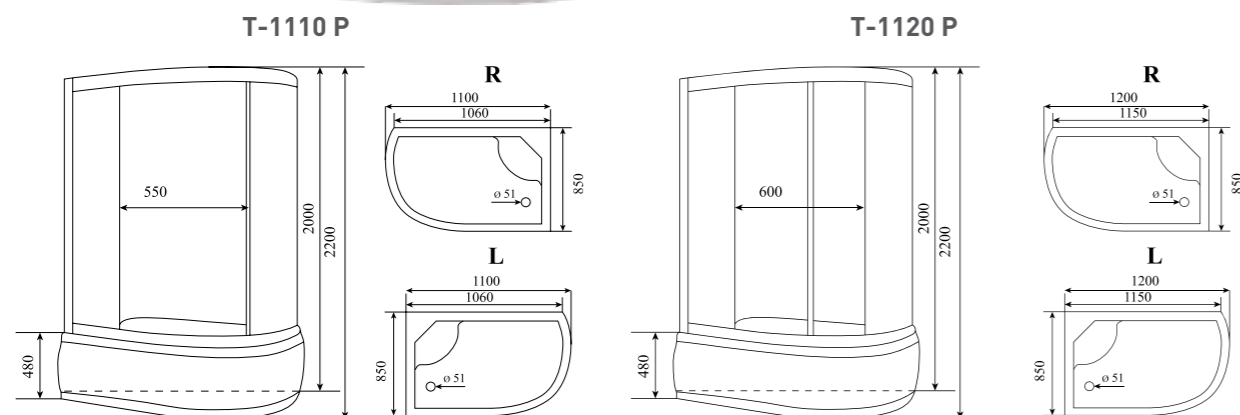

ДУШЕВАЯ КАБИНА / SHOWER CABIN

**TIMO STANDART  
T-1102 L / R**

**РРЦ**  
RMP

**T-1102 L 68 400₽**

**T-1102 R 68 400₽**

Артикул / NUMBER  
**T-1102 L / R**

Ширина (см) / WIDTH (cm)  
**120**

Глубина (см) / DEPTH (cm)  
**85**