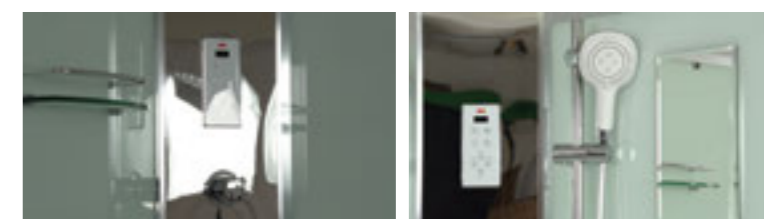

» ДОПОЛНИТЕЛЬНЫЕ ОПЦИИ / ADDITIONAL OPTIONS

- Хаммам / Hammam
- Стульчик / Highchair
- РРЦ / RMP 18 000₽**
- РРЦ / RMP 10 500₽**

» ПРЕИМУЩЕСТВА / ADVANTAGES

- Термостатический смеситель / Thermostatic mixer
- Шланг силиконовый / Silicone hose
- Штанга (держатель ручной лейки) регулируемая по высоте / Rod (hand shower holder) adjustable in height
- Регулируемые по высоте ножки / Adjustable legs
- Анодированные профили / Anodized profiles
- Ручки из нержавеющей стали / Stainless steel handles
- Двойные ролики направляющиеся / Twin door rollers
- Поддон на усиленном металлическом каркасе / Tray reinforced with metallic ribbing
- Антискользящее покрытие поддона / Anti-slip tray
- Ударопрочное каленое стекло / Impact-resistant tempered glass
- Покрытие стекла водоотталкивающее / The glass coating is water repellent