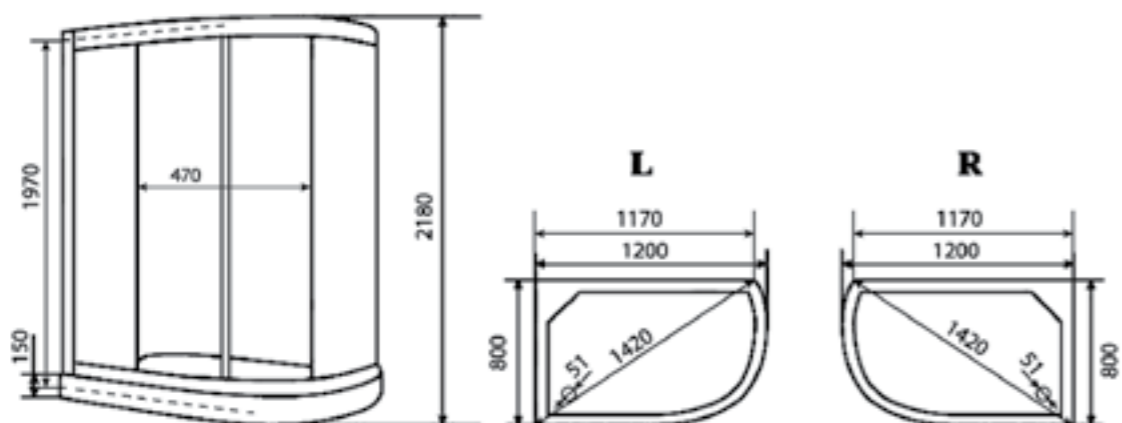

ДУШЕВАЯ КАБИНА / SHOWER CABIN

TIMO ECO
TE-0702 L / R P

PPЦ
RMP

TE-0702 L P 42 700₽

TE-0702 R P 42 700₽

Артикул / NUMBER

TE-0702 L/R

ШИРИНА (см) / WIDTH (cm)

120

ГЛУБИНА (см) / DEPTH (cm)

80

ВЫСОТА (см) / HEIGHT (cm)

218

КОЛИЧЕСТВО КОРОБОК (ед) / BOXES No (units)

3

ОБЪЕМ (м³) / VOLUME (m³)

0.8

ВЕС (кг) / WEIGHT (kg)

90

ОРИЕНТАЦИЯ / ORIENTATION

левая / правая

ПОЛОТНО ДВЕРИ / DOOR LEAF

матовое, рифленное

ЦВЕТ ПРОФИЛЯ / PROFILE COLOR

белый

» ФУНКЦИОНАЛ / FUNCTIONS

- Ручная лейка / Hand shower
- Тропический душ / Monsoon rain shower
- Смеситель холодная / горячая вода / Mixer cold / hot water
- Смеситель двухрежимный / Mixer two-mode
- Гидрозатвор с сифоном / Hydraulic lock with siphon
- Полочка / Ledge
- Зеркало / Mirror
- Стекло 4 мм / Glass 4 mm

» ДОПОЛНИТЕЛЬНЫЕ ОПЦИИ / ADDITIONAL OPTIONS

1. Термостатический смеситель / Thermostatic mixer
   - Хаммам / Hammam
   - Стульчик / Highchair
2. PPЦ / RMP **4 800₽**   PPЦ / RMP **18 000₽**
3. PPЦ / RMP **10 500₽**

» ПРЕИМУЩЕСТВА / ADVANTAGES

- Безсиликоновая сборка / Silicon-free Assembly
- Антискользящее покрытие поддона / Anti-slip tray
- Штанга (держатель ручной лейки) регулируемая по высоте / Rod (hand shower holder) adjustable in height
- Ударопрочное каленое стекло / Impact-resistant tempered glass
- Регулируемые по высоте ножки / Adjustable legs
- Покрытие стекла водоотталкивающее / The glass coating is water repellent
- Поддон на усиленном металлическом каркасе / Tray reinforced with metallic ribbing