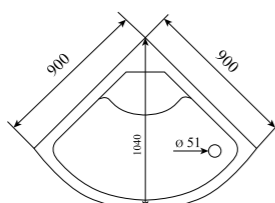

ДУШЕВАЯ КАБИНА / SHOWER CABIN

TIMO LUX
T-7790 P / T-7700 P

РРЦ
RMP

T-7790 P 77 800₽

T-7700 P 79 700₽

Артикул / NUMBER
T-7790 P / T-7700 P

ШИРИНА (см) / WIDTH (cm)
90 / 100

ГЛУБИНА (см) / DEPTH (cm)
90 / 100

ВЫСОТА (см) / HEIGHT (cm)
220

КОЛИЧЕСТВО КОРОБОК (ед.) / BOXES No (units)
3

ОБЪЕМ (м³) / VOLUME (m³)
2.3 / 2.4

ВЕС (кг) / WEIGHT (kg)
105 / 110

ОРИЕНТАЦИЯ / ORIENTATION
универсальная

ПОЛОТНО ДВЕРИ / DOOR LEAF
прозрачное

ЦВЕТ ПРОФИЛЯ / PROFILE COLOR
глянцевый хром

» ФУНКЦИОНАЛ / FUNCTIONS

- Ручная лейка / Hand shower
- Тропический душ / Monsoon rain shower
- Смеситель холодная / горячая вода / Mixer cold / hot water
- Смеситель двухрежимный / Mixer two-mode
- Клик-кляк с сифоном / Click-clack with siphon
- Полочка / Ledge
- Зеркало / Mirror
- Стекло 6 мм / Glass 6 mm
- Встроенное сиденье / Built-in seat

» ДОПОЛНИТЕЛЬНЫЕ ОПЦИИ / ADDITIONAL OPTIONS

- Термостатический смеситель / Thermostatic mixer
- Хаммам / Hammam

РРЦ / RMP 4 800₽ РРЦ / RMP 18 000₽

» ПРЕИМУЩЕСТВА / ADVANTAGES

- Шланг силиконовый / Silicone hose
- Штанга (держатель ручной лейки) регулируемая по высоте / Rod (Hand shower holder) adjustable in height
- Регулируемые по высоте ножки / Adjustable legs
- Анодированные профили / Anodized profiles
- Ручки из нержавеющей стали / Stainless steel handles
- Двойные ролики направляющие / Twin door rollers
- Поддон на усиленном металлическом каркасе / Tray reinforced with metallic ribbing
- Антискользящее покрытие поддона / Anti-slip tray
- Ударопрочное каленое стекло / Impact-resistant tempered glass
- Покрытие стекла водоотталкивающее / The glass coating is water repellent