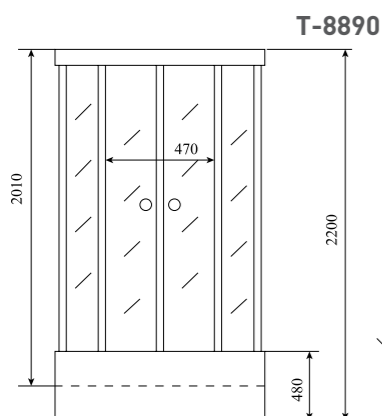

ДУШЕВАЯ КАБИНА / SHOWER CABIN

TIMO COMFORT T-8890 / T-8800
Clean Glass/Fabric Glass

PPЦ
RMP

T-8890
Clean Glass / Fabric Glass **71 200₽**

T-8800
Clean Glass / Fabric Glass **73 100₽**

Артикул / NUMBER
T-8890 / T-8800 Clean Glass / Fabric Glass

ШИРИНА (см) / WIDTH (cm)
90 / 100

ГЛУБИНА (см) / DEPTH (cm)
90 / 100

ВЫСОТА (см) / HEIGHT (cm)
220

КОЛИЧЕСТВО КОРОБОК (ед) / BOXES No (units)
4

ОБЪЕМ (м³) / VOLUME (m³)
1.0 / 1.2

ВЕС (кг) / WEIGHT (kg)
95 / 100

ОРИЕНТАЦИЯ / ORIENTATION
универсальная

ПОЛОТНО ДВЕРИ / DOOR LEAF
прозрачное / матовое

ЦВЕТ ПРОФИЛЯ / PROFILE COLOR
глянцевый хром

» ФУНКЦИОНАЛ / FUNCTIONS

- Ручная лейка / Hand shower
- Тропический душ / Monsoon rain shower
- Каскадный душ / Cascade shower
- Точечный гидромассаж / Targeted hydro massage
- Термостатический смеситель / Thermostatic mixer
- Смеситель четырехрежимный / Mixer four-mode
- Клик-клак с сифоном / Click-clack with siphon
- Полочка / Ledge
- Зеркало / Mirror
- Сенсорный пульт управления / Touch control panel
- Подсветка / Illumination
- Радио / Radio
- Вентилятор / Fan
- Стекло 5 мм / Glass 5 mm
- Встроенное сиденье / Built-in seat

» ДОПОЛНИТЕЛЬНЫЕ ОПЦИИ / ADDITIONAL OPTIONS

- Хаммам / Hammam

PPЦ / RMP 18 000₽

» ПРЕИМУЩЕСТВА / ADVANTAGES