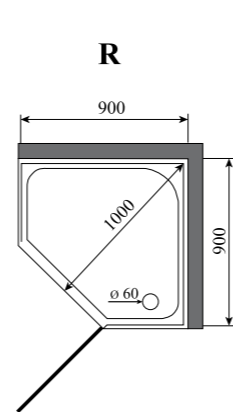

**1.5**

ВЕС (кг) / WEIGHT (kg)

**120**

ОРИЕНТАЦИЯ / ORIENTATION

**левая / правая**

ПОЛОТНО ДВЕРИ / DOOR LEAF

**прозрачное**

» ФУНКЦИОНАЛ / FUNCTIONS