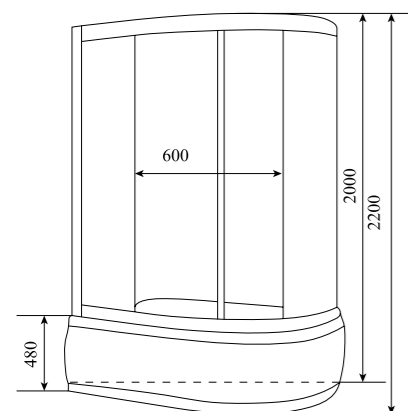

ДУШЕВАЯ КАБИНА / SHOWER CABIN

TIMO LUX
T-7720 L / R

PPЦ
RMP

T-7720 L 93 000₽

T-7720 R 93 000₽

Артикул / NUMBER

T-7720 L / R

ШИРИНА (см) / WIDTH (cm)
120

ГЛУБИНА (см) / DEPTH (cm)
85

ВЫСОТА (см) / HEIGHT (cm)
220

КОЛИЧЕСТВО КОРОБОК (ед) / BOXES No (units)
3

ОБЪЕМ (м³) / VOLUME (m³)
2.3

ВЕС (кг) / WEIGHT (kg)
120

ОРИЕНТАЦИЯ / ORIENTATION
левая / правая

ПОЛОТНО ДВЕРИ / DOOR LEAF
прозрачное

ЦВЕТ ПРОФИЛЯ / PROFILE COLOR
глянцевый хром

» ФУНКЦИОНАЛ / FUNCTIONS

- Ручная лейка / Hand shower
- Тропический душ / Monsoon rain shower
- Точечный гидромассаж / Targeted hydro massage
- Смеситель холодная / горячая вода / Mixer cold / hot water
- Смеситель четырехрежимный / Mixer four-mode
- Клик-клак с сифоном / Click-clack with siphon
- Полочка / Ledge
- Зеркало / Mirror
- Сенсорный пульт управления / Touch control panel
- Подсветка / Illumination
- Радио / Radio
- Вентилятор / Fan
- Стекло 6 мм / Glass 6 mm
- Встроенное сиденье / Built-in seat

» ДОПОЛНИТЕЛЬНЫЕ ОПЦИИ / ADDITIONAL OPTIONS

- Термостатический смеситель / Thermostatic mixer
- Хаммам / Hammam

PPЦ / RMP 4 800₽

PPЦ / RMP 18 000₽

» ПРЕИМУЩЕСТВА / ADVANTAGES

- Шланг силиконовый / Silicone hose
- Поддон на усиленном металлическом каркасе / Tray reinforced with metallic ribbing
- Штанга (держатель ручной лейки) регулируемая по высоте / Rod (hand shower holder) adjustable in height
- Антискользящее покрытие поддона / Anti-slip tray
- Регулируемые по высоте ножки / Adjustable legs
- Ударопрочное каленое стекло / Impact-resistant tempered glass
- Анодированные профили / Anodized profiles
- Покрытие стекла водоотталкивающее / The glass coating is water repellent
- Ручки из нержавеющей стали / Stainless steel handles
- Двойные ролики направляющиеся / Twin door rollers