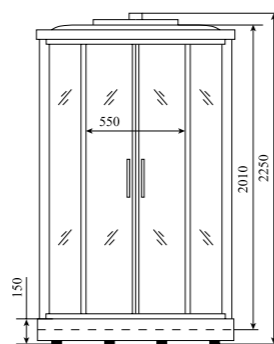

ДУШЕВАЯ КАБИНА / SHOWER CABIN

TIMO STANDART
T-1109 / T-1101

РРЦ
RMP

T-1109 57 000₽

T-1101 58 900₽

Артикул / NUMBER
T-1109 / T-1101

ШИРИНА (см) / WIDTH (cm)
90 / 100

ГЛУБИНА (см) / DEPTH (cm)
90 / 100

ВЫСОТА (см) / HEIGHT (cm)
225

КОЛИЧЕСТВО КОРОБОК (ед) / BOXES No (units)
4

ОБЪЕМ (м³) / VOLUME (m³)
1.1 / 1.2

ВЕС (кг) / WEIGHT (kg)
110 / 115

ОРИЕНТАЦИЯ / ORIENTATION
универсальная

ПОЛОТНО ДВЕРИ / DOOR LEAF
тонируемое

ЦВЕТ ПРОФИЛЯ / PROFILE COLOR
хром

T-1109

T-1101

» ФУНКЦИОНАЛ / FUNCTIONS

- Ручная лейка / Hand shower
- Тропический душ / Monsoon rain shower
- Точечный гидромассаж / Targeted hydro massage
- Гидромассаж ног / Foot hydro massage
- Смеситель холодная / горячая вода / Mixer cold / hot water
- Смеситель четырехрежимный / Mixer four-mode
- Гидрозатвор с сифоном / Hydraulic lock with siphon
- Полочка / Ledge
- Сенсорный пульт управления / Touch panel
- Подсветка / Illumination
- Радио FM
- Вентилятор / Fan
- Стекло 5 мм / Glass 5 mm
- Встроенное сидение с ограничением до 50 кг / Built-in seat with restriction up to 50 kg

» ДОПОЛНИТЕЛЬНЫЕ ОПЦИИ / ADDITIONAL OPTIONS

1. Термостатический смеситель / Thermostatic mixer
   - Хаммам / Hamam
2. **РРЦ / RMP 4 800₽**   **РРЦ / RMP 18 000₽**

» ПРЕИМУЩЕСТВА / ADVANTAGES

- Регулируемые по высоте ножки / Adjustable legs
- Антискользящее покрытие поддона / Anti-slip tray
- Анодированные профили / Anodized profiles
- Ударопрочное каленое стекло / Impact-resistant tempered glass
- Ручки из нержавеющей стали / Stainless steel handles
- Покрытие стекла водоотталкивающее / The glass coating is water repellent
- Двойные ролики направляющие / Twin door rollers
- Поддон на усиленном металлическом каркасе / Tray reinforced with metallic ribbing