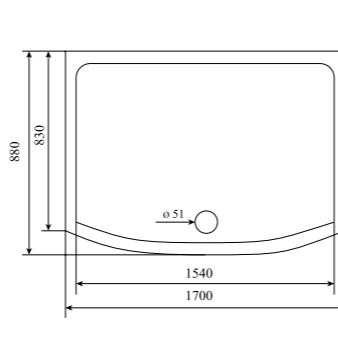

ДУШЕВАЯ КАБИНА / SHOWER CABIN

TIMO LUX
T-7750 / T-7770

PPЦ
RMP

T-7750 115 800₽

T-7770 122 400₽

Артикул / NUMBER
T-7750 / T-7770

ШИРИНА (см) / WIDTH (cm)
150 / 170

ГЛУБИНА (см) / DEPTH (cm)
88

ВЫСОТА (см) / HEIGHT (cm)
220

КОЛИЧЕСТВО КОРОБОК (ед) / BOXES No (units)
4

ОБЪЕМ (м³) / VOLUME (m³)
2.5 / 2.7

ВЕС (кг) / WEIGHT (kg)
160 / 170

ОРИЕНТАЦИЯ / ORIENTATION
универсальная

ПОЛОТНО ДВЕРИ / DOOR LEAF
прозрачное

ЦВЕТ ПРОФИЛЯ / PROFILE COLOR
глянцевый хром

» ФУНКЦИОНАЛ / FUNCTIONS

- Ручная лейка / Hand shower
- Тропический душ / Monsoon rain shower
- Точечный гидромассаж / Targeted hydro massage
- Налив воды в ванну / Pouring water into the bath
- Смеситель холодная / горячая вода / Mixer cold / hot water
- Смеситель четырехрежимный / Mixer four-mode
- Клик-клак с сифоном / Click-clack with siphon
- Полочка / Ledge
- Зеркало / Mirror
- Сенсорный пульт управления / Touch control panel
- Подсветка / Illumination
- Радио / Radio
- Вентилятор / Fan
- Стекло 6 мм / Glass 4 mm
- Слив-перелив / Drain-overflow

» ДОПОЛНИТЕЛЬНЫЕ ОПЦИИ / ADDITIONAL OPTIONS

- Термостатический смеситель / Thermostatic mixer
- Хаммам / Hammam
- **PPЦ / RMP 4 800₽**
- **PPЦ / RMP 18 000₽**
- Гидромассаж в ванне 6 джет / Hydro massage in the bath 6 jet
- Аэромассаж в ванне 8 джет / Hydro massage in the bath 8 jet
- **PPЦ / RMP 20 900₽**
- **PPЦ / RMP 20 900₽**
- Гидромассаж спины в ванне / Hydro massage for back in bath
- Хромотерапия в ванне / Chromotherapy in the bath
- **PPЦ / RMP 5 700₽**
- **PPЦ / RMP 12 400₽**
- Сиденье / Seat
- **PPЦ / RMP 1 900₽**

» ПРЕИМУЩЕСТВА / ADVANTAGES