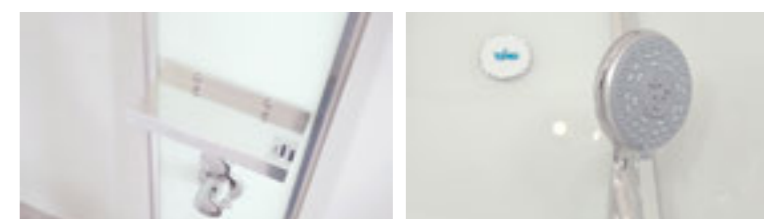

ДУШЕВАЯ КАБИНА / SHOWER CABIN

TIMO ILMA
709/701

РРЦ
RMP

709 **70 300₽**

701 **74 000₽**

Артикул / NUMBER

709 / 701

ШИРИНА (см) / WIDTH (cm)

90 / 100

ГЛУБИНА (см) / DEPTH (cm)

90 / 100

ВЫСОТА (см) / HEIGHT (cm)

225

КОЛИЧЕСТВО КОРОБОК (ед) / BOXES No (units)

4

ОБЪЕМ (м³) / VOLUME (m³)

1.5

ВЕС (кг) / WEIGHT (kg)

100 / 110

ОРИЕНТАЦИЯ / ORIENTATION

универсальная

ПОЛОТНО ДВЕРИ / DOOR LEAF

прозрачное

ЦВЕТ ПРОФИЛЯ / PROFILE COLOR

глянцевый хром

» ФУНКЦИОНАЛ / FUNCTIONS

- Ручная лейка / Hand shower
- Тропический душ / Monsoon rain shower
- Термостатический смеситель / Thermostatic mixer
- Смеситель двухрежимный / Mixer two-mode
- Гидрозатвор с сифоном / Hydraulic lock with siphon
- Полочка / Ledge
- Стекло 6 мм / Glass 6 mm

» ДОПОЛНИТЕЛЬНЫЕ ОПЦИИ / ADDITIONAL OPTIONS

- Хаммам / Hammam
- Крыша ILMA / ILMA Roof
- Стульчик / Highchair
- РРЦ / RMP **18 000₽**
- РРЦ / RMP **7 600₽**
- РРЦ / RMP **10 500₽**

» ПРЕИМУЩЕСТВА / ADVANTAGES

- Безсиликоновая сборка / Silicon-free Assembly
- Термостатический смеситель / Thermostatic mixer
- Шланг силиконовый / Silicone hose
- Регулируемые по высоте ножки / Adjustable legs
- Анодированные профили / Anodized profiles
- Ручки из нержавеющей стали / Stainless steel handles
- Двойные ролики направляющиеся / Twin door rollers
- Поддон на усиленном металлическом каркасе / Tray reinforced with metallic ribbing
- Крепление профилей замочного типа / Fastening of key type profiles
- Антискользящее покрытие поддона / Anti-slip tray
- Ударопрочное каленое стекло / Impact-resistant tempered glass
- Покрытие стекла водоотталкивающее / The glass coating is water repellent