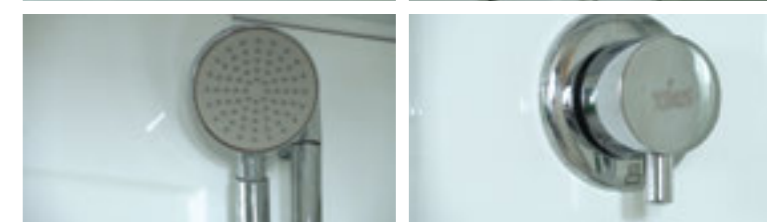

» ДОПОЛНИТЕЛЬНЫЕ ОПЦИИ / ADDITIONAL OPTIONS

- Термостатический смеситель / Thermostatic mixer
- Хаммам / Hammam

РРЦ / RMP 4 800₽

РРЦ / RMP 18 000₽

» ПРЕИМУЩЕСТВА / ADVANTAGES

- Шланг силиконовый / Silicone hose
- Штанга (держатель ручной лейки) регулируемая по высоте / Rod (hand shower holder) adjustable in height
- Регулируемые по высоте ножки / Adjustable legs
- Анодированные профили / Anodized profiles
- Ручки из нержавеющей стали / Stainless steel handles
- Двойные ролики направляющие / Twin door rollers
- Поддон на усиленном металлическом каркасе / Tray reinforced with metallic ribbing
- Антискользящее покрытие поддона / Anti-slip tray
- Ударопрочное каленое стекло / Impact-resistant tempered glass
- Покрытие стекла водоотталкивающее / The glass coating is water repellent