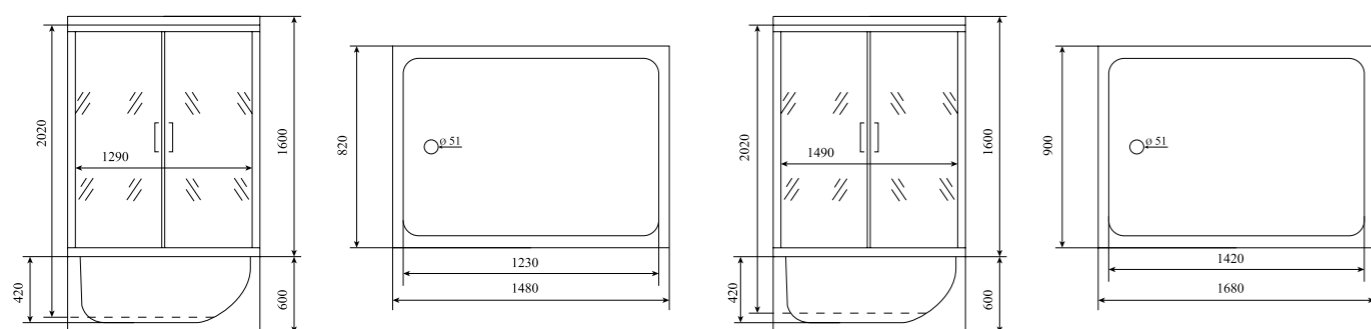

» ПРЕИМУЩЕСТВА / ADVANTAGES

- Штанга (держатель ручной лейки) регулируемая по высоте / Rod (hand shower holder) adjustable in height
- Регулируемые по высоте ножки / Adjustable legs
- Анодированные профили / Anodized profiles
- Ручки из нержавеющей стали / Stainless steel handles
- Поддон на усиленном металлическом каркасе / Tray reinforced with metallic ribbing
- Антискользящее покрытие поддона / Anti-slip coating of the pallet
- Ударопрочное каленое стекло / Impact-resistant tempered glass
- Покрытие стекла водоотталкивающее / The glass coating is water repellent

TL-1505

TL-1506