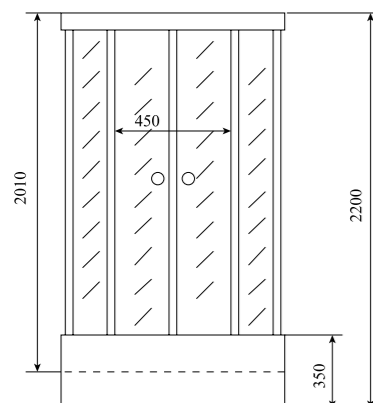

ДУШЕВАЯ КАБИНА / SHOWER CABIN

TIMO STANDART
T-1180

РРЦ
RMP

T-1180

52 200₽

Артикул / NUMBER
T-1180

Ширина (см) / WIDTH (cm)
80

Глубина (см) / DEPTH (cm)
80

Высота (см) / HEIGHT (cm)
220

Количество коробок (ед) / BOXES No (units)
4

Объем (м³) / VOLUME (m³)
1.0

Вес (кг) / WEIGHT (kg)
85

Ориентация / ORIENTATION
универсальная

Полотно двери / DOOR LEAF
тонирующее

Цвет профиля / PROFILE COLOR
хром

» ФУНКЦИОНАЛ / FUNCTIONS

- Ручная лейка / Hand shower
- Тропический душ / Monsoon rain shower
- Точечный гидромассаж / Targeted hydro massage
- Смеситель холодная / горячая вода / Mixer cold / hot water
- Смеситель трехрежимный / Mixer three-mode
- Клик-клак с сифоном / Click-clack with siphon
- Полочка / Ledge
- Сенсорный пульт управления / Touch panel
- Подсветка / Illumination
- Радио FM
- Вентилятор / Fan
- Стекло 5 мм / Glass 5 mm

» ДОПОЛНИТЕЛЬНЫЕ ОПЦИИ / ADDITIONAL OPTIONS

- Термостатический смеситель / Thermostatic mixer
- Хаммам / Hammam

РРЦ / RMP 4 800₽

РРЦ / RMP 18 000₽

» ПРЕИМУЩЕСТВА / ADVANTAGES

- Регулируемые по высоте ножки / Adjustable legs
- Антискользящее покрытие поддона / Anti-slip tray
- Аннодированные профили / Anodized profiles
- Ударопрочное каленое стекло / Impact-resistant tempered glass
- Ручки из нержавеющей стали / Stainless steel handles
- Покрытие стекла водоотталкивающее / The glass coating is water repellent
- Двойные ролики направляющиеся / Twin door rollers
- Поддон на усиленном металлическом каркасе / Tray reinforced with metallic ribbing