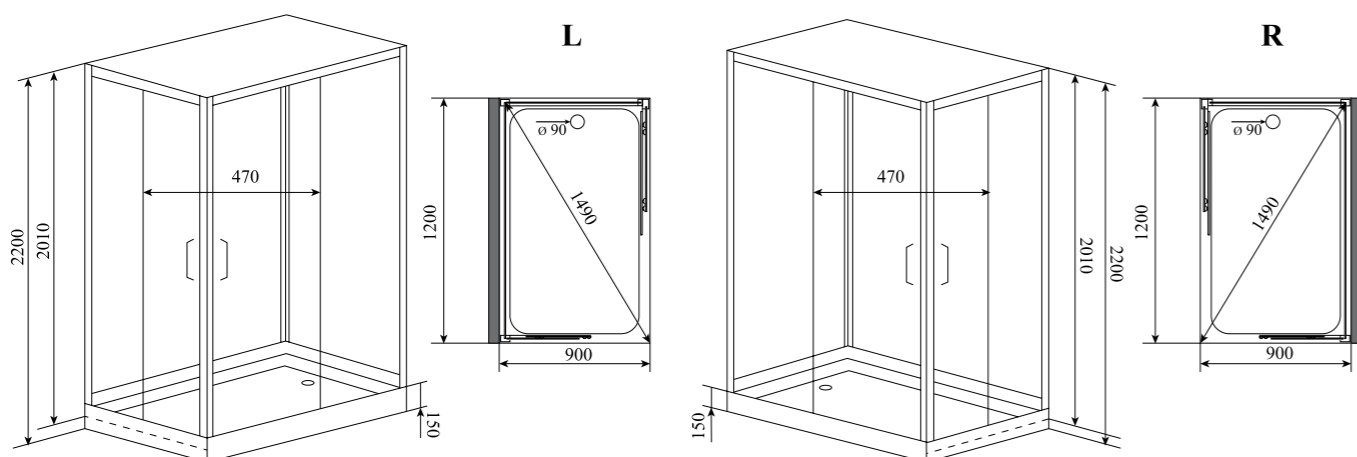

PPЦ
RMP

HELKA H-515 L 166 100₽

HELKA H-515 R 166 100₽

Артикул / NUMBER
HELKA H-515 L / R

ШИРИНА (см) / WIDTH (cm)
120

ГЛУБИНА (см) / DEPTH (cm)
90

ВЫСОТА (см) / HEIGHT (cm)
220

КОЛИЧЕСТВО КОРОБОК (ед) / BOXES No (units)
4

ОБЪЕМ (м³) / VOLUME (m³)
1.7

ВЕС (кг) / WEIGHT (kg)
150

ОРИЕНТАЦИЯ / ORIENTATION
левая / правая

ПОЛОТНО ДВЕРИ / DOOR LEAF
прозрачное

ЦВЕТ ПРОФИЛЯ / PROFILE COLOR
глянцевый хром