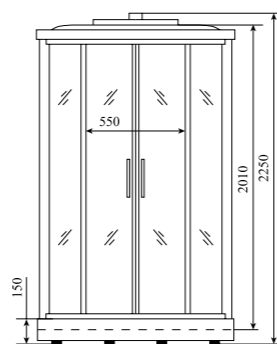

ДУШЕВАЯ КАБИНА / SHOWER CABIN

TIMO STANDART
T-1109 P / T-1101 P

РРЦ
RMP

T-1109 P 53 200₽

T-1101 P 55 000₽

Артикул / NUMBER
T-1109 P / T-1101 P

Ширина (см) / WIDTH (cm)
90 / 100

Глубина (см) / DEPTH (cm)
90 / 100

Высота (см) / HEIGHT (cm)
225

Количество коробок (ед) / BOXES No (units)
4

Объем (м³) / VOLUME (m³)
1.1 / 1.2

Вес (кг) / WEIGHT (kg)
110 / 115

Ориентация / ORIENTATION
универсальная

Полотно двери / DOOR LEAF
тонируемое

Цвет профиля / PROFILE COLOR
хром

T-1109 P

T-1101 P

» ФУНКЦИОНАЛ / FUNCTIONS

- Ручная лейка / Hand shower
- Тропический душ / Monsoon rain shower
- Смеситель холодная / горячая вода / Mixer cold / hot water
- Смеситель двухрежимный / Mixer two-mode
- Клик-кляк с сифоном / Click-clack with siphon
- Полочка / Ledge
- Стекло 5 мм / Glass 5 mm

» ДОПОЛНИТЕЛЬНЫЕ ОПЦИИ / ADDITIONAL OPTIONS

- Термостатический смеситель / Thermostatic mixer
- Хаммам / Hammam

РРЦ / RMP 4 800₽

РРЦ / RMP 18 000₽

- Стульчик / Highchair

РРЦ / RMP 10 500₽

» ПРЕИМУЩЕСТВА / ADVANTAGES

- Регулируемые по высоте ножки / Adjustable legs
- Антискользящее покрытие поддона / Anti-slip tray
- Анодированные профили / Anodized profiles
- Ударопрочное каленое стекло / Impact-resistant tempered glass
- Ручки из нержавеющей стали / Stainless steel handles
- Покрытие стекла водоотталкивающее / The glass coating is water repellent
- Двойные ролики направляющиеся / Twin door rollers
- Поддон на усиленном металлическом каркасе / Tray reinforced with metallic ribbing