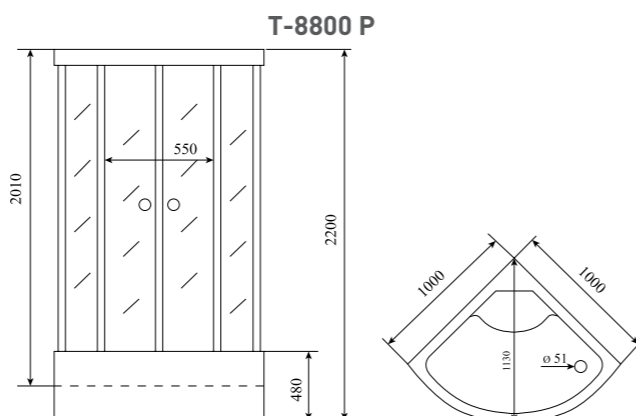

ОБЪЕМ (м³) / VOLUME (m³)  
**1.0 / 1.2**

ВЕС (кг) / WEIGHT (kg)  
**95 / 100**

ОРИЕНТАЦИЯ / ORIENTATION  
**универсальная**

ПОЛОТНО ДВЕРИ / DOOR LEAF  
**прозрачное / матовое**

ЦВЕТ ПРОФИЛЯ / PROFILE COLOR  
**глянцевый хром**