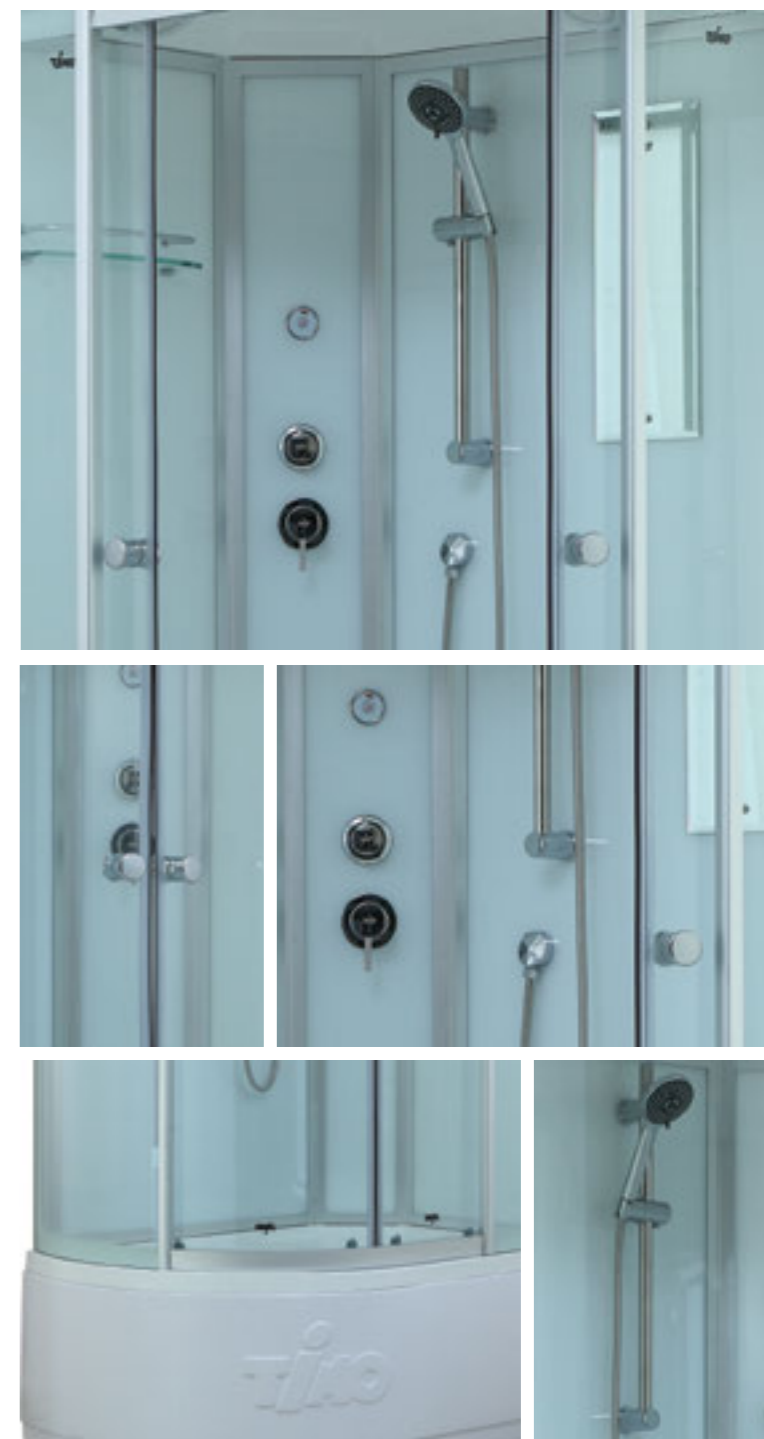

ДУШЕВАЯ КАБИНА / SHOWER CABIN

**TIMO STANDART**  
**T-6602 L / R Silver / Black**

**РРЦ**  
RMP

**T-6602 L Silver 57 900₽**

**T-6602 R Silver 57 900₽**

**T-6602 L Black 57 900₽**

**T-6602 R Black 57 900₽**

Артикул / NUMBER