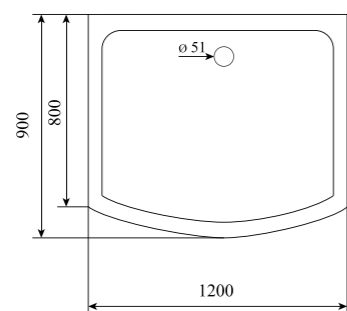

ДУШЕВАЯ КАБИНА / SHOWER CABIN

**TIMO STANDART
T-1115**

РРЦ
RMP

T-1115

73 100₽

Артикул / NUMBER
T-1115

ШИРИНА (см) / WIDTH (cm)
120

ГЛУБИНА (см) / DEPTH (cm)
90

ВЫСОТА (см) / HEIGHT (cm)
220

КОЛИЧЕСТВО КОРОБОК (ед) / BOXES No (units)
5

ОБЪЕМ (м³) / VOLUME (m³)
1.4

ВЕС (кг) / WEIGHT (kg)
120

ОРИЕНТАЦИЯ / ORIENTATION
универсальная

ПОЛОТНО ДВЕРИ / DOOR LEAF
тонируемое

ЦВЕТ ПРОФИЛЯ / PROFILE COLOR
хром

» ФУНКЦИОНАЛ / FUNCTIONS

- Ручная лейка / Hand shower
- Тропический душ / Monsoon rain shower
- Точечный гидромассаж / Targeted hydro massage
- Гидромассаж ног / Foot hydromassage
- Смеситель холодная / горячая вода / Mixer cold / hot water
- Смеситель четырехрежимный / Mixer four-mode
- Гидрозатвор с сифоном / Hydraulic lock with siphon
- Полочка / Ledge
- Сенсорный пульт управления / Touch panel
- Подсветка / Illumination
- Радио FM
- Вентилятор / Fan
- Стекло 5 мм / Glass 5 mm
- Встроенное сидение с ограничением до 50 кг / Built-in seat with restriction up to 50 kg

» ДОПОЛНИТЕЛЬНЫЕ ОПЦИИ / ADDITIONAL OPTIONS

- Термостатический смеситель / Thermostatic mixer
- Хаммам / Hammam

РРЦ / RMP **4 800₽**

РРЦ / RMP **18 000₽**

» ПРЕИМУЩЕСТВА / ADVANTAGES

- Регулируемые по высоте ножки / Adjustable legs
- Антискользящее покрытие поддона / Anti-slip tray
- Анодированные профили / Anodized profiles
- Ударопрочное каленое стекло / Impact-resistant tempered glass
- Ручки из нержавеющей стали / Stainless steel handles
- Двойные ролики направляющиеся / Twin door rollers
- Покрытие стекла водоотталкивающее / The glass coating is water repellent
- Поддон на усиленном металлическом каркасе / Tray reinforced with metallic ribbing