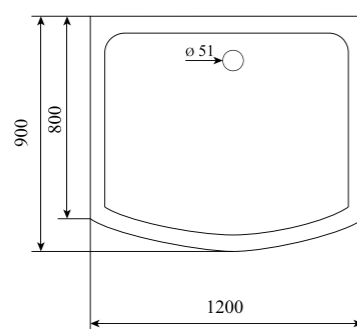

ДУШЕВАЯ КАБИНА / SHOWER CABIN

TIMO COMFORT
T-8815 Clean Glass / Fabric Glass

РРЦ
RMP

T-8815
Clean Glass / Fabric Glass **88 300₽**

Артикул / NUMBER

T-8815 Clean Glass / Fabric Glass

ШИРИНА (см) / WIDTH (cm)

120

ГЛУБИНА (см) / DEPTH (cm)

90

ВЫСОТА (см) / HEIGHT (cm)

220

КОЛИЧЕСТВО КОРОБОК (ед.) / BOXES No (units)

5

ОБЪЕМ (м³) / VOLUME (m³)

1.4

ВЕС (кг) / WEIGHT (kg)

120

ОРИЕНТАЦИЯ / ORIENTATION

универсальная

ПОЛОТНО ДВЕРИ / DOOR LEAF

прозрачное / матовое

ЦВЕТ ПРОФИЛЯ / PROFILE COLOR

глянцевый хром

» ФУНКЦИОНАЛ / FUNCTIONS

- Ручная лейка / Hand shower
- Полочка / Ledge
- Тропический душ / Monsoon rain shower
- Зеркало / Mirror
- Каскадный душ / Cascade shower
- Сенсорный пульт управления / Touch control panel
- Точечный гидромассаж / Targeted hydro massage
- Подсветка / Illumination
- Термостатический смеситель / Thermostatic mixer
- Радио / Radio
- Смеситель четырехрежимный / Mixer four-mode
- Вентилятор / Fan
- Гидрозатвор с сифоном / Hydraulic lock with siphon
- Стекло 5 мм / Glass 5 mm

» ДОПОЛНИТЕЛЬНЫЕ ОПЦИИ / ADDITIONAL OPTIONS

- Хаммам / Hammam
- Стульчик / Highchair
- **РРЦ / RMP 18 000₽**
- **РРЦ / RMP 10 500₽**

» ПРЕИМУЩЕСТВА / ADVANTAGES

- Термостатический смеситель / Thermostatic mixer
- Двойные ролики направляющиеся / Twin door rollers
- Шланг силиконовый / Silicone hose
- Поддон на усиленном металлическом каркасе / Tray reinforced with metallic ribbing
- Штанга (держатель ручной лейки) регулируемая по высоте / Rod (hand shower holder) adjustable in height
- Антискользящее покрытие поддона / Anti-slip tray
- Регулируемые по высоте ножки / Adjustable legs
- Ударопрочное каленое стекло / Impact-resistant tempered glass
- Анодированные профили / Anodized profiles
- Покрытие стекла водоотталкивающее / The glass coating is water repellent
- Ручки из нержавеющей стали / Stainless steel handles