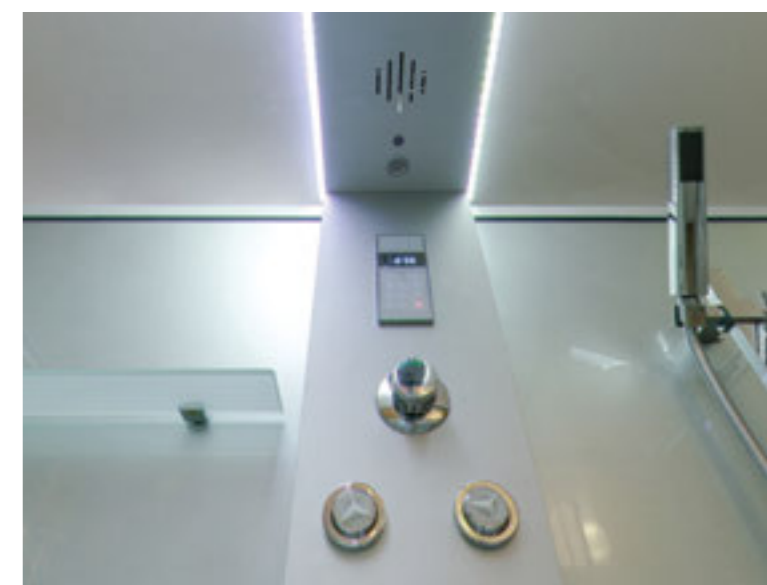

» ПРЕИМУЩЕСТВА / ADVANTAGES

- Штанга (держатель ручной лейки) регулируемая по высоте / Rod (hand shower holder) adjustable in height
- Регулируемые по высоте ножки / Adjustable legs
- Анодированные профили / Anodized profiles
- Ручки из нержавеющей стали / Stainless steel handles
- Поддон на усиленном металлическом каркасе / Tray reinforced with metallic ribbing
- Антискользящее покрытие поддона / Anti-slip coating of the pallet
- Ударопрочное каленое стекло / Impact-resistant tempered glass
- Покрытие стекла водоотталкивающее / The glass coating is water repellent