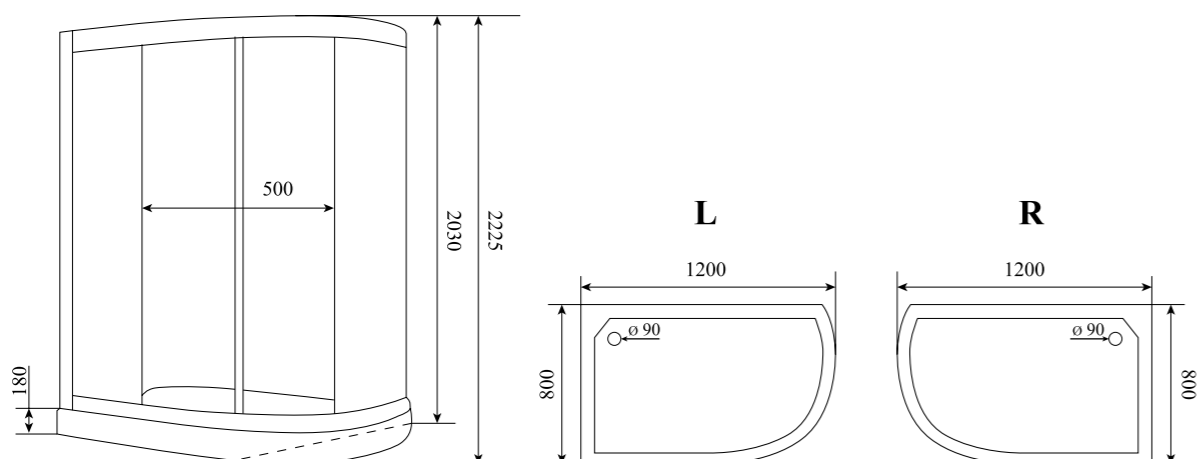

ДУШЕВАЯ КАБИНА / SHOWER CABIN

TIMO ILMA
902 L / R

PPЦ
RMP

902 L 70 300₽

902 R 70 300₽

Артикул / NUMBER

902 L / R

ШИРИНА (см) / WIDTH (cm)

120

ГЛУБИНА (см) / DEPTH (cm)

80

ВЫСОТА (см) / HEIGHT (cm)

225

КОЛИЧЕСТВО КОРОБОК (ед) / BOXES No (units)

4

ОБЪЕМ (м³) / VOLUME (m³)

1.7

ВЕС (кг) / WEIGHT (kg)

120

ОРИЕНТАЦИЯ / ORIENTATION

левая / правая

ПОЛОТНО ДВЕРИ / DOOR LEAF

прозрачное

ЦВЕТ ПРОФИЛЯ / PROFILE COLOR

глянцевый хром

» ФУНКЦИОНАЛ / FUNCTIONS

- Ручная лейка / Hand shower
- Тропический душ / Monsoon rain shower
- Термостатический смеситель / Thermostatic mixer
- Смеситель двухрежимный / Mixer two-mode
- Гидрозатвор с сифоном / Hydraulic lock with siphon
- Полочка / Ledge
- Стекло 6 мм / Glass 6 mm

» ДОПОЛНИТЕЛЬНЫЕ ОПЦИИ / ADDITIONAL OPTIONS

1. Хаммам / Hammam
   - Стульчик / Highchair
   - Крыша ILMA / ILMA Roof
2. PPЦ / RMP **18 000₽**   PPЦ / RMP **10 500₽**
3. PPЦ / RMP **7 600₽**

» ПРЕИМУЩЕСТВА / ADVANTAGES

- Безсиликоновая сборка / Silicon-free Assembly
- Термостатический смеситель / Thermostatic mixer
- Шланг силиконовый / Silicone hose
- Регулируемые по высоте ножки / Adjustable legs
- Анодированные профили / Anodized profiles
- Ручки из нержавеющей стали / Stainless steel handles
- Двойные ролики направляющиеся / Twin door rollers
- Поддон на усиленном металлическом каркасе / Tray reinforced with metallic ribbing
- Крепление профилей замочного типа / Fastening of key type profiles
- Антискользящее покрытие поддона / Anti-slip tray
- Ударопрочное каленое стекло / Impact-resistant tempered glass
- Покрытие стекла водоотталкивающее / The glass coating is water repellent