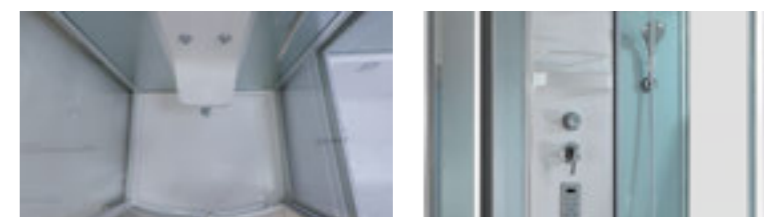

» ДОПОЛНИТЕЛЬНЫЕ ОПЦИИ / ADDITIONAL OPTIONS

-  Термостатический смеситель / Thermostatic mixer
-  Хаммам / Hamam

PPЦ / RMP 4 800₽

PPЦ / RMP 18 000₽

» ПРЕИМУЩЕСТВА / ADVANTAGES

-  Регулируемые по высоте ножки / Adjustable legs
-  Антискользящее покрытие поддона / Anti-slip tray
-  Анодированные профили / Anodized profiles
-  Ударопрочное каленое стекло / Impact-resistant tempered glass
-  Ручки из нержавеющей стали / Stainless steel handles
-  Покрытие стекла водоотталкивающее / The glass coating is water repellent
-  Двойные ролики направляющиеся / Twin door rollers
-  Поддон на усиленном металлическом каркасе / Tray reinforced with metallic ribbing