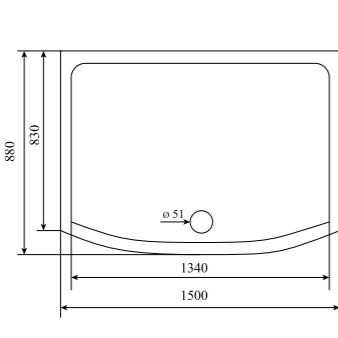

ДУШЕВАЯ КАБИНА / SHOWER CABIN

TIMO LUX
T-7750 / T-7770

PPЦ
RMP

T-7750 115 800₽

T-7770 122 400₽

Артикул / NUMBER
T-7750 / T-7770

ШИРИНА (см) / WIDTH (cm)
150 / 170

ГЛУБИНА (см) / DEPTH (cm)
88

ВЫСОТА (см) / HEIGHT (cm)
220

КОЛИЧЕСТВО КОРОБОК (ед) / BOXES No (units)
4

ОБЪЕМ (м³) / VOLUME (m³)
2.5 / 2.7

ВЕС (кг) / WEIGHT (kg)
160 / 170

ОРИЕНТАЦИЯ / ORIENTATION
универсальная

ПОЛОТНО ДВЕРИ / DOOR LEAF
прозрачное

ЦВЕТ ПРОФИЛЯ / PROFILE COLOR
глянцевый хром

» ФУНКЦИОНАЛ / FUNCTIONS

- Ручная лейка / Hand shower
- Тропический душ / Monsoon rain shower
- Точечный гидромассаж / Targeted hydro massage
- Налив воды в ванну / Pouring water into the bath
- Смеситель холодная / горячая вода / Mixer cold / hot water
- Смеситель четырехрежимный / Mixer four-mode
- Клик-клак с сифоном / Click-clack with siphon
- Полочка / Ledge
- Зеркало / Mirror
- Сенсорный пульт управления / Touch control panel
- Подсветка / Illumination
- Радио / Radio
- Вентилятор / Fan
- Стекло 6 мм / Glass 4 mm
- Слив-перелив / Drain-overflow

» ДОПОЛНИТЕЛЬНЫЕ ОПЦИИ / ADDITIONAL OPTIONS

- Термостатический смеситель / Thermostatic mixer
- Хаммам / Hammam
- **PPЦ / RMP 4 800₽**
- **PPЦ / RMP 18 000₽**
- Гидромассаж в ванне 6 джет / Hydro massage in the bath 6 jet
- Аэромассаж в ванне 8 джет / Hydro massage in the bath 8 jet
- **PPЦ / RMP 20 900₽**
- **PPЦ / RMP 20 900₽**
- Гидромассаж спины в ванне / Hydro massage for back in bath
- Хромотерапия в ванне / Chromotherapy in the bath
- **PPЦ / RMP 5 700₽**
- **PPЦ / RMP 12 400₽**
- Сиденье / Seat
- **PPЦ / RMP 1 900₽**

» ПРЕИМУЩЕСТВА / ADVANTAGES