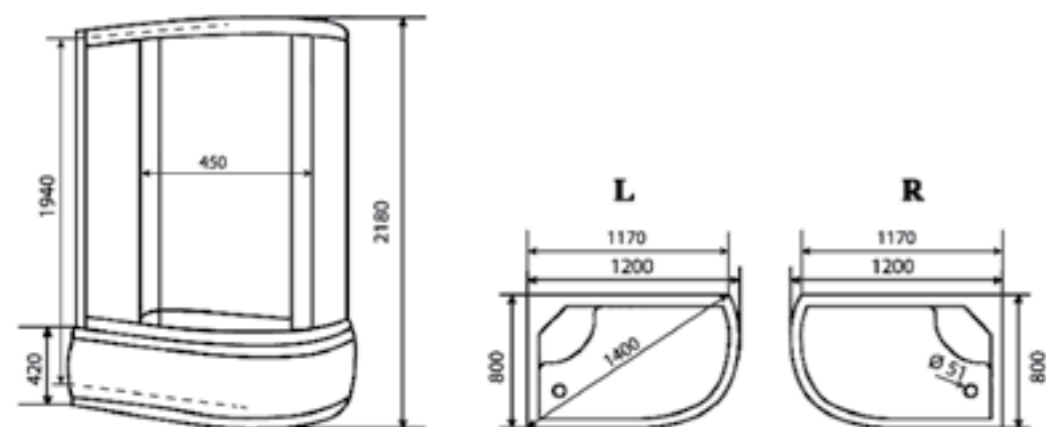

ДУШЕВАЯ КАБИНА / SHOWER CABIN

**TIMO ECO
TE-0720 L / R P**

PPЦ
RMP

TE-0720 L P 39 900₽

TE-0720 R P 39 900₽

АРТИКУЛ / NUMBER

TE-0720 L/R P

ШИРИНА (см) / WIDTH (cm)

120

ГЛУБИНА (см) / DEPTH (cm)

80

ВЫСОТА (см) / HEIGHT (cm)

218

КОЛИЧЕСТВО КОРОБОК (ед) / BOXES No (units)

3

ОБЪЕМ (м³) / VOLUME (m³)

1.0

ВЕС (кг) / WEIGHT (kg)

90

ОРИЕНТАЦИЯ / ORIENTATION

левая / правая

ПОЛОТНО ДВЕРИ / DOOR LEAF

матовое, рифленное

ЦВЕТ ПРОФИЛЯ / PROFILE COLOR

белый

» ФУНКЦИОНАЛ / FUNCTIONS

- Ручная лейка / Hand shower
- Тропический душ / Monsoon rain shower
- Смеситель холодная / горячая вода / Mixer cold / hot water
- Смеситель двухрежимный / Mixer two-mode
- Клик-клак с сифоном / Click-clack with siphon
- Полочка / Ledge
- Зеркало / Mirror
- Стекло 4 мм / Glass 4 mm
- Встроенное сидение / Built-in seat

» ДОПОЛНИТЕЛЬНЫЕ ОПЦИИ / ADDITIONAL OPTIONS

- Термостатический смеситель / Thermostatic mixer
- Хаммам / Hammam

PPЦ / RMP 4 800₽   **PPЦ / RMP 18 000₽**

» ПРЕИМУЩЕСТВА / ADVANTAGES

- Безсиликоновая сборка / Silicon-free Assembly
- Антискользящее покрытие поддона / Anti-slip tray
- Штанга (держатель ручной лейки) регулируемая по высоте / Rod (hand shower holder) adjustable in height
- Ударопрочное каленое стекло / Impact-resistant tempered glass
- Регулируемые по высоте ножки / Adjustable legs
- Покрытие стекла водоотталкивающее / The glass coating is water repellent
- Поддон на усиленном металлическом каркасе / Tray reinforced with metallic ribbing