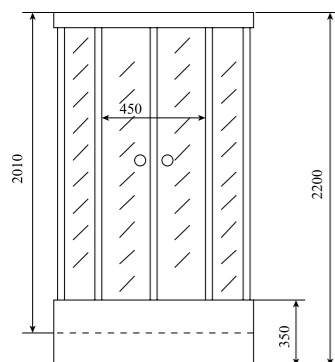

ДУШЕВАЯ КАБИНА / SHOWER CABIN

TIMO COMFORT T-8880
Clean Glass / Fabric Glass

РРЦ
RMP

T-8880
Clean Glass / Fabric Glass **70 300₽**

Артикул / NUMBER

T-8880 Clean Glass / Fabric Glass

ШИРИНА (см) / WIDTH (cm)

80

ГЛУБИНА (см) / DEPTH (cm)

80

ВЫСОТА (см) / HEIGHT (cm)

220

КОЛИЧЕСТВО КОРОБОК (ед) / BOXES No (units)

4

ОБЪЕМ (м³) / VOLUME (m³)

1.0

ВЕС (кг) / WEIGHT (kg)

85

ОРИЕНТАЦИЯ / ORIENTATION

универсальная

ПОЛОТНО ДВЕРИ / DOOR LEAF

прозрачное / матовое

ЦВЕТ ПРОФИЛЯ / PROFILE COLOR

глянцевый хром

» ФУНКЦИОНАЛ / FUNCTIONS

- Ручная лейка / Hand shower
- Тропический душ / Monsoon rain shower
- Каскадный душ / Cascade shower
- Точечный гидромассаж / Targeted hydro massage
- Термостатический смеситель / Thermostatic mixer
- Смеситель четырехрежимный / Mixer four-mode
- Клик-клак с сифоном / Click-clack with siphon
- Полочка / Ledge
- Зеркало / Mirror
- Сенсорный пульт управления / Touch control panel
- Подсветка / Illumination
- Радио / Radio
- Вентилятор / Fan
- Стекло 5 мм / Glass 5 mm

» ДОПОЛНИТЕЛЬНЫЕ ОПЦИИ / ADDITIONAL OPTIONS

1. Хаммам / Hamam
2. **РРЦ / RMP 18 000₽**

» ПРЕИМУЩЕСТВА / ADVANTAGES

- Термостатический смеситель / Thermostatic mixer
- Шланг силиконовый / Silicone hose
- Штанга (держатель ручной лейки) регулируемая по высоте / Rod (hand shower holder) adjustable in height
- Регулируемые по высоте ножки / Adjustable legs
- Анодированные профили / Anodized profiles
- Ручки из нержавеющей стали / Stainless steel handles
- Двойные ролики направляющиеся / Twin door rollers
- Поддон на усиленном металлическом каркасе / Tray reinforced with metallic ribbing
- Антискользящее покрытие поддона / Anti-slip tray
- Ударопрочное каленое стекло / Impact-resistant tempered glass
- Покрытие стекла водоотталкивающее / The glass coating is water repellent