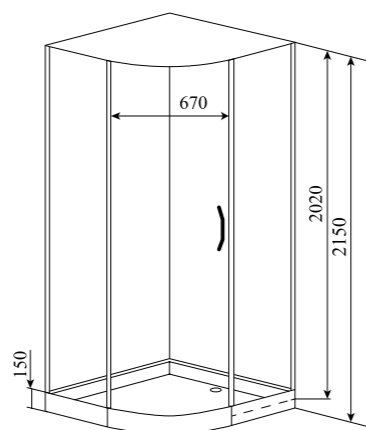

**1.4**

ВЕС (кг) / WEIGHT (kg)

**140**

ОРИЕНТАЦИЯ / ORIENTATION

**универсальная**

ПОЛОТНО ДВЕРИ / DOOR LEAF

**прозрачное**

» ФУНКЦИОНАЛ / FUNCTIONS