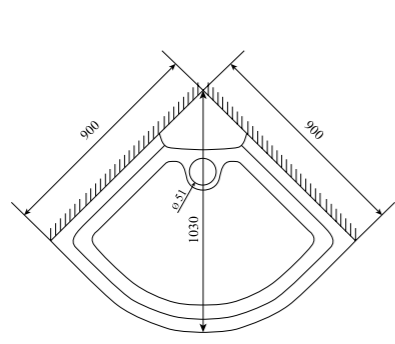

ДУШЕВАЯ КАБИНА / SHOWER CABIN

TIMO STANDART
T-1109 P / T-1101 P

РРЦ
RMP

T-1109 P 53 200₽

T-1101 P 55 000₽

Артикул / NUMBER
T-1109 P / T-1101 P

Ширина (см) / WIDTH (cm)
90 / 100

Глубина (см) / DEPTH (cm)
90 / 100

Высота (см) / HEIGHT (cm)
225

Количество коробок (ед) / BOXES No (units)
4

Объем (м³) / VOLUME (m³)
1.1 / 1.2

Вес (кг) / WEIGHT (kg)
110 / 115

Ориентация / ORIENTATION
универсальная

Полотно двери / DOOR LEAF
тонируемое

Цвет профиля / PROFILE COLOR
хром

T-1109 P

» ФУНКЦИОНАЛ / FUNCTIONS

- Ручная лейка / Hand shower
- Тропический душ / Monsoon rain shower
- Смеситель холодная / горячая вода / Mixer cold / hot water
- Смеситель двухрежимный / Mixer two-mode
- Клик-кляк с сифоном / Click-clack with siphon
- Полочка / Ledge
- Стекло 5 мм / Glass 5 mm

» ДОПОЛНИТЕЛЬНЫЕ ОПЦИИ / ADDITIONAL OPTIONS

- Термостатический смеситель / Thermostatic mixer
- Хаммам / Hammam

РРЦ / RMP 4 800₽

РРЦ / RMP 18 000₽

- Стульчик / Highchair

РРЦ / RMP 10 500₽

» ПРЕИМУЩЕСТВА / ADVANTAGES

- Регулируемые по высоте ножки / Adjustable legs
- Антискользящее покрытие поддона / Anti-slip tray
- Анодированные профили / Anodized profiles
- Ударопрочное каленое стекло / Impact-resistant tempered glass
- Ручки из нержавеющей стали / Stainless steel handles
- Покрытие стекла водоотталкивающее / The glass coating is water repellent
- Двойные ролики направляющиеся / Twin door rollers
- Поддон на усиленном металлическом каркасе / Tray reinforced with metallic ribbing