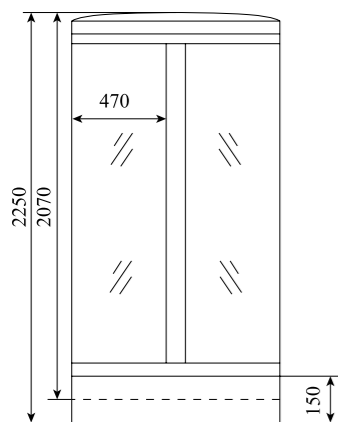

ДУШЕВАЯ КАБИНА / SHOWER CABIN

TIMO LUX
T-7715

РРЦ
RMP

T-7715

100 600₽

Артикул / NUMBER

T-7715

ШИРИНА (см) / WIDTH (cm)

120

ГЛУБИНА (см) / DEPTH (cm)

90

ВЫСОТА (см) / HEIGHT (cm)

225

КОЛИЧЕСТВО КОРОБОК (ед) / BOXES No (units)

4

ОБЪЕМ (м³) / VOLUME (m³)

2.0

ВЕС (кг) / WEIGHT (kg)

120

ОРИЕНТАЦИЯ / ORIENTATION

универсальная

ПОЛОТНО ДВЕРИ / DOOR LEAF

прозрачное

ЦВЕТ ПРОФИЛЯ / PROFILE COLOR

гляцевый хром

» ФУНКЦИОНАЛ / FUNCTIONS

- Ручная лейка / Hand shower
- Тропический душ / Monsoon rain shower
- Точечный гидромассаж / Targeted hydro massage
- Смеситель холодная / горячая вода / Mixer cold / hot water
- Смеситель трехрежимный / Mixer three-mode
- Гидрозатвор с сифоном / Hydraulic lock with siphon
- Полочка / Ledge
- Зеркало / Mirror
- Сенсорный пульт управления / Touch control panel
- Подсветка / Illumination
- Радио / Radio
- Вентилятор / Fan
- Стекло 6 мм / Glass 6 mm

» ДОПОЛНИТЕЛЬНЫЕ ОПЦИИ / ADDITIONAL OPTIONS

1. Термостатический смеситель / Thermostatic mixer
   - Хаммам / Hamam
   - Стульчик / Highchair
2. РРЦ / RMP **4 800₽**   РРЦ / RMP **18 000₽**
3. РРЦ / RMP **10 500₽**

» ПРЕИМУЩЕСТВА / ADVANTAGES

- Шланг силиконовый / Silicone hose
- Поддон на усиленном металлическом каркасе / Tray reinforced with metallic ribbing
- Штанга (держатель ручной лейки) регулируемая по высоте / Rod (hand shower holder) adjustable in height
- Антискользящее покрытие поддона / Anti-slip tray
- Регулируемые по высоте ножки / Adjustable legs
- Ударопрочное каленое стекло / Impact-resistant tempered glass
- Аннодированные профили / Anodized profiles
- Покрытие стекла водоотталкивающее / The glass coating is water repellent
- Ручки из нержавеющей стали / Stainless steel handles
- Двойные ролики направляющиеся / Twin door rollers