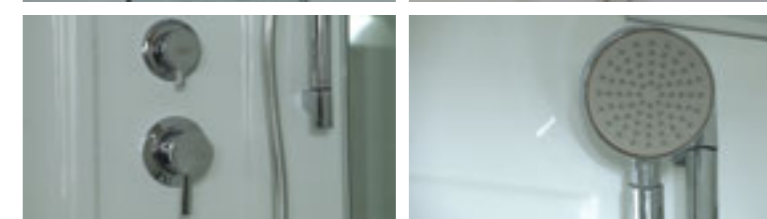

» ДОПОЛНИТЕЛЬНЫЕ ОПЦИИ / ADDITIONAL OPTIONS

-  Термостатический смеситель / Thermostatic mixer
  -  Хаммам / Hammam
- PPЦ / RMP 4 800₽      PPЦ / RMP 18 000₽

» ПРЕИМУЩЕСТВА / ADVANTAGES

-  Шланг силиконовый / Silicone hose
-  Поддон на усиленном металлическом каркасе / Tray reinforced with metallic ribbing
-  Штанга (держатель ручной лейки) регулируемая по высоте / Rod (hand shower holder) adjustable in height
-  Антискользящее покрытие поддона / Anti-slip tray
-  Регулируемые по высоте ножки / Adjustable legs
-  Ударопрочное каленое стекло / Impact-resistant tempered glass
-  Анодированные профили / Anodized profiles
-  Покрытие стекла водоотталкивающее / The glass coating is water repellent
-  Ручки из нержавеющей стали / Stainless steel handles
-  Двойные ролики направляющие / Twin door rollers