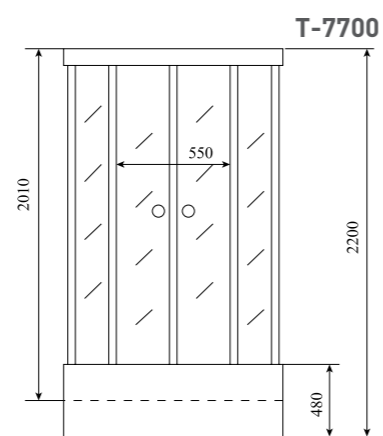

ДУШЕВАЯ КАБИНА / SHOWER CABIN

TIMO LUX
T-7790 / T-7700

PPЦ
RMP

T-7790 81 600₽

T-7700 83 500₽

Артикул / NUMBER
T-7790 / T-7700

ШИРИНА (см) / WIDTH (cm)
90 / 100

ГЛУБИНА (см) / DEPTH (cm)
90 / 100

ВЫСОТА (см) / HEIGHT (cm)
220

КОЛИЧЕСТВО КОРОБОК (ед) / BOXES No (units)
3

ОБЪЕМ (м³) / VOLUME (m³)
2.3 / 2.4

ВЕС (кг) / WEIGHT (kg)
105 / 110

ОРИЕНТАЦИЯ / ORIENTATION
универсальная

ПОЛОТНО ДВЕРИ / DOOR LEAF
прозрачное

ЦВЕТ ПРОФИЛЯ / PROFILE COLOR
белый

» ФУНКЦИОНАЛ / FUNCTIONS

- Ручная лейка / Hand shower
- Тропический душ / Monsoon rain shower
- Точечный гидромассаж / Targeted hydro massage
- Смеситель холодная / горячая вода / Mixer cold / hot water
- Смеситель четырехрежимный / Mixer four-mode
- Клик-клак с сифоном / Click-clack with siphon
- Полочка / Ledge
- Зеркало / Mirror
- Сенсорный пульт управления / Touch control panel
- Подсветка / Illumination
- Радио / Radio
- Вентилятор / Fan
- Стекло 6 мм / Glass 6 mm
- Встроенное сиденье / Built-in seat

» ДОПОЛНИТЕЛЬНЫЕ ОПЦИИ / ADDITIONAL OPTIONS

- Термостатический смеситель / Thermostatic mixer
- Хаммам / Hammam

PPЦ / RMP 4 800₽

PPЦ / RMP 18 000₽

» ПРЕИМУЩЕСТВА / ADVANTAGES

- Шланг силиконовый / Silicone hose
- Поддон на усиленном металлическом каркасе / Tray reinforced with metallic ribbing
- Штанга (держатель ручной лейки) регулируемая по высоте / Rod (hand shower holder) adjustable in height
- Антискользящее покрытие поддона / Anti-slip tray
- Регулируемые по высоте ножки / Adjustable legs
- Ударопрочное каленое стекло / Impact-resistant tempered glass
- Анодированные профили / Anodized profiles
- Покрытие стекла водоотталкивающее / The glass coating is water repellent
- Ручки из нержавеющей стали / Stainless steel handles
- Двойные ролики направляющиеся / Twin door rollers