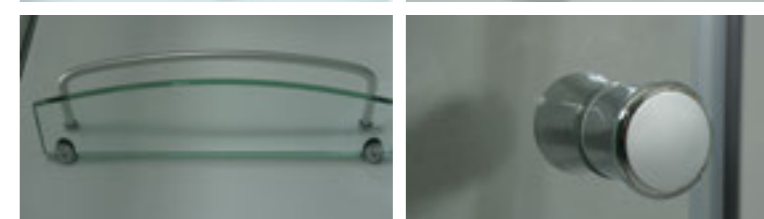

» ДОПОЛНИТЕЛЬНЫЕ ОПЦИИ / ADDITIONAL OPTIONS

- Термостатический смеситель / Thermostatic mixer
- Хаммам / Hammam

**РРЦ / RMP 4 800₽ РРЦ / RMP 18 000₽**

» ПРЕИМУЩЕСТВА / ADVANTAGES

- Шланг силиконовый / Silicone hose
- Штанга (держатель ручной лейки) регулируемая по высоте / Rod (Hand shower holder) adjustable in height
- Регулируемые по высоте ножки / Adjustable legs
- Анодированные профили / Anodized profiles
- Ручки из нержавеющей стали / Stainless steel handles
- Двойные ролики направляющие / Twin door rollers
- Поддон на усиленном металлическом каркасе / Tray reinforced with metallic ribbing
- Антискользящее покрытие поддона / Anti-slip tray
- Ударопрочное каленое стекло / Impact-resistant tempered glass
- Покрытие стекла водоотталкивающее / The glass coating is water repellent