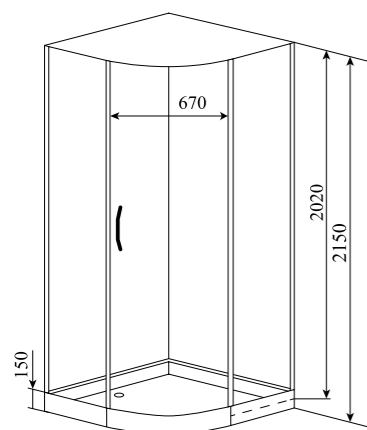

**1.4**

ВЕС (кг) / WEIGHT (kg)

**140**

ОРИЕНТАЦИЯ / ORIENTATION

**универсальная**

ПОЛОТНО ДВЕРИ / DOOR LEAF

**прозрачное**

» ФУНКЦИОНАЛ / FUNCTIONS