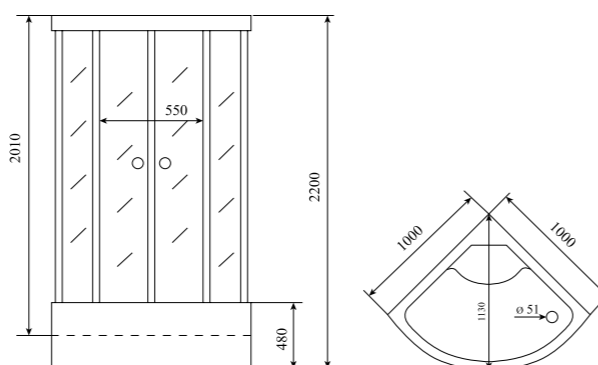

ДУШЕВАЯ КАБИНА / SHOWER CABIN

TIMO STANDART
T-6690 / T-6600 Silver / Black

PPЦ
RMP

T-6690 Silver 47 500₽

T-6690 Black 47 500₽

T-6600 Silver 49 400₽

T-6600 Black 49 400₽

Артикул / NUMBER

T-6690 / T-6600 Silver / Black

ШИРИНА (см) / WIDTH (cm)

90 / 100

ГЛУБИНА (см) / DEPTH (cm)

90 / 100

ВЫСОТА (см) / HEIGHT (cm)

220

КОЛИЧЕСТВО КОРОБОК (ед) / BOXES No (units)

4

ОБЪЕМ (м³) / VOLUME (m³)

1.0

ВЕС (кг) / WEIGHT (kg)

95

ОРИЕНТАЦИЯ / ORIENTATION

универсальная

ПОЛОТНО ДВЕРИ / DOOR LEAF

прозрачное

ЦВЕТ ПРОФИЛЯ / PROFILE COLOR

Silver - матовый хром / Black - матовый черный

» ФУНКЦИОНАЛ / FUNCTIONS

- Ручная лейка / Hand shower
- Тропический душ / Monsoon rain shower
- Смеситель холодная / горячая вода / Mixer cold / hot water
- Смеситель двухрежимный / Mixer two-mode
- Клик-клак с сифоном / Click-clack with siphon
- Полочка / Ledge
- Зеркало / Mirror
- Подсветка / Illumination
- Стекло 5 мм / Glass 5 mm
- Встроенное сидение / Built-in seat

» ДОПОЛНИТЕЛЬНЫЕ ОПЦИИ / ADDITIONAL OPTIONS

- Термостатический смеситель / Thermostatic mixer
- Хаммам / Hammam

PPЦ / RMP 4 800₽

PPЦ / RMP 18 000₽

» ПРЕИМУЩЕСТВА / ADVANTAGES

- Штанга (держатель ручной лейки) регулируемая по высоте / Rod (hand shower holder) adjustable in height
- Регулируемые по высоте ножки / Adjustable legs
- Анодированные профили / Anodized profiles
- Ручки из нержавеющей стали / Stainless steel handles
- Двойные ролики направляющие / Twin door rollers
- Поддон на усиленном металлическом каркасе / Tray reinforced with metallic ribbing
- Антискользящее покрытие поддона / Anti-slip tray
- Ударопрочное каленое стекло / Impact-resistant tempered glass
- Покрытие стекла водоотталкивающее / The glass coating is water repellent

T-6600