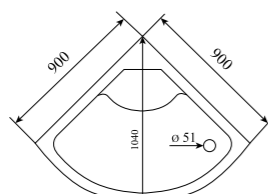

ДУШЕВАЯ КАБИНА / SHOWER CABIN

TIMO STANDART
T-1190 / T-1100

РРЦ
RMP

T-1190 54 100₽

T-1100 56 000₽

Артикул / NUMBER
T-1190 / T-1100

ШИРИНА (см) / WIDTH (cm)
90 / 100

ГЛУБИНА (см) / DEPTH (cm)
90 / 100

ВЫСОТА (см) / HEIGHT (cm)
220

КОЛИЧЕСТВО КОРОБОК (ед) / BOXES No (units)
4

ОБЪЕМ (м³) / VOLUME (m³)
1.0 / 1.2

ВЕС (кг) / WEIGHT (kg)
95 / 100

ОРИЕНТАЦИЯ / ORIENTATION
универсальная

ПОЛОТНО ДВЕРИ / DOOR LEAF
тонируемое

ЦВЕТ ПРОФИЛЯ / PROFILE COLOR
хром

» ФУНКЦИОНАЛ / FUNCTIONS

- Ручная лейка / Hand shower
- Тропический душ / Monsoon rain shower
- Точечный гидромассаж / Targeted hydro massage
- Гидромассаж ног / Foot hydro massage
- Смеситель холодная / горячая вода / Mixer cold / hot water
- Смеситель четырехрежимный / Mixer four-mode
- Клик-клак с сифоном / Click-clack with siphon
- Полочка / Ledge
- Сенсорный пульт управления / Touch panel
- Подсветка / Illumination
- Радио FM
- Вентилятор / Fan
- Стекло 5 мм / Glass 5 mm
- Встроенное сидение / Built-in seat

» ДОПОЛНИТЕЛЬНЫЕ ОПЦИИ / ADDITIONAL OPTIONS

- Термостатический смеситель / Thermostatic mixer
- Хаммам / Hamam

РРЦ / RMP 4 800₽

РРЦ / RMP 18 000₽

» ПРЕИМУЩЕСТВА / ADVANTAGES

- Регулируемые по высоте ножки / Adjustable legs
- Антискользящее покрытие поддона / Anti-slip tray
- Аннодированные профили / Anodized profiles
- Ударопрочное каленое стекло / Impact-resistant tempered glass
- Ручки из нержавеющей стали / Stainless steel handles
- Покрытие стекла водоотталкивающее / The glass coating is water repellent
- Двойные ролики направляющие / Twin door rollers
- Поддон на усиленном металлическом каркасе / Tray reinforced with metallic ribbing