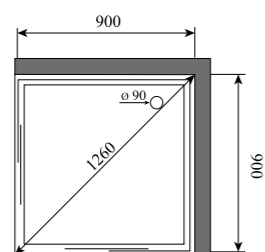

ДУШЕВАЯ КАБИНА / SHOWER CABIN

TIMO ILMA
109/101

РРЦ
RMP

109 **66 500₽**

101 **70 300₽**

Артикул / NUMBER

109 / 101

ШИРИНА (см) / WIDTH (cm)

90 / 100

ГЛУБИНА (см) / DEPTH (cm)

90 / 100

ВЫСОТА (см) / HEIGHT (cm)

225

КОЛИЧЕСТВО КОРОБОК (ед) / BOXES No (units)

4

ОБЪЕМ (м³) / VOLUME (m³)

1.5

ВЕС (кг) / WEIGHT (kg)

100 / 110

ОРИЕНТАЦИЯ / ORIENTATION

универсальная

ПОЛОТНО ДВЕРИ / DOOR LEAF

прозрачное

ЦВЕТ ПРОФИЛЯ / PROFILE COLOR

гляцевый хром

» ФУНКЦИОНАЛ / FUNCTIONS

- Ручная лейка / Hand shower
- Тропический душ / Monsoon rain shower
- Термостатический смеситель / Thermostatic mixer
- Смеситель двухрежимный / Mixer two-mode
- Гидрозатвор с сифоном / Hydraulic lock with siphon
- Полочка / Ledge
- Стекло 6 мм / Glass 6 mm

» ДОПОЛНИТЕЛЬНЫЕ ОПЦИИ / ADDITIONAL OPTIONS

- Хаммам / Hammam
- Крыша ILMA / ILMA Roof
- Стульчик / Highchair
- РРЦ / RMP **18 000₽**
- РРЦ / RMP **7 600₽**
- РРЦ / RMP **10 500₽**

» ПРЕИМУЩЕСТВА / ADVANTAGES

- Безсиликоновая сборка / Silicon-free Assembly
- Термостатический смеситель / Thermostatic mixer
- Шланг силиконовый / Silicone hose
- Регулируемые по высоте ножки / Adjustable legs
- Анодированные профили / Anodized profiles
- Ручки из нержавеющей стали / Stainless steel handles
- Двойные ролики направляющиеся / Twin door rollers
- Поддон на усиленном металлическом каркасе / Tray reinforced with metallic ribbing
- Крепление профилей замочного типа / Fastening of key type profiles
- Антискользящее покрытие поддона / Anti-slip tray
- Ударопрочное каленое стекло / Impact-resistant tempered glass
- Покрытие стекла водоотталкивающее / The glass coating is water repellent

ILMA-109