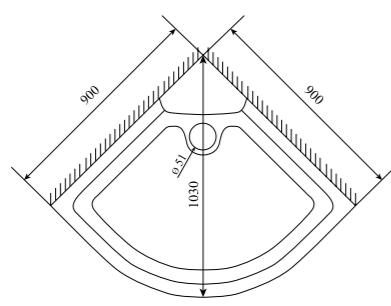

ДУШЕВАЯ КАБИНА / SHOWER CABIN

TIMO COMFORT T-8809 P / T-8801 P
Clean Glass / Fabric Glass

РРЦ
RMP

T-8809 P
Clean Glass / Fabric Glass **69 300₽**

T-8801 P
Clean Glass / Fabric Glass **72 200₽**

Артикул / NUMBER
T-8809 P / T-8801 P Clean Glass / Fabric Glass

ШИРИНА (см) / WIDTH (cm)
90 / 100

ГЛУБИНА (см) / DEPTH (cm)
90 / 100

ВЫСОТА (см) / HEIGHT (cm)
220

КОЛИЧЕСТВО КОРОБОК (ед.) / BOXES No (units)
4

ОБЪЕМ (м³) / VOLUME (m³)
1.1 / 1.2

ВЕС (кг) / WEIGHT (kg)
110 / 115

ОРИЕНТАЦИЯ / ORIENTATION
универсальная

ПОЛОТНО ДВЕРИ / DOOR LEAF
прозрачное / матовое

ЦВЕТ ПРОФИЛЯ / PROFILE COLOR
глянцевый хром

» ФУНКЦИОНАЛ / FUNCTIONS

- Ручная лейка / Hand shower
- Тропический душ / Monsoon rain shower
- Термостатический смеситель / Thermostatic mixer
- Смеситель двухрежимный / Mixer two-mode
- Гидрозатвор с сифоном / Hydraulic lock with siphon
- Полочка / Ledge
- Зеркало / Mirror
- Стекло 5 мм / Glass 5 mm

» ДОПОЛНИТЕЛЬНЫЕ ОПЦИИ / ADDITIONAL OPTIONS

1. Хаммам / Hammam
   - Стульчик / Highchair
2. **РРЦ / RMP 18 000₽**   **РРЦ / RMP 10 500₽**

» ПРЕИМУЩЕСТВА / ADVANTAGES

- Термостатический смеситель / Thermostatic mixer
- Шланг силиконовый / Silicone hose
- Штанга (держатель ручной лейки) регулируемая по высоте / Rod (hand shower holder) adjustable in height
- Регулируемые по высоте ножки / Adjustable legs
- Анодированные профили / Anodized profiles
- Ручки из нержавеющей стали / Stainless steel handles
- Двойные ролики направляющиеся / Twin door rollers
- Поддон на усиленном металлическом каркасе / Tray reinforced with metallic ribbing
- Антискользящее покрытие поддона / Anti-slip tray
- Ударопрочное каленое стекло / Impact-resistant tempered glass
- Покрытие стекла водоотталкивающее / The glass coating is water repellent

T-8809 P