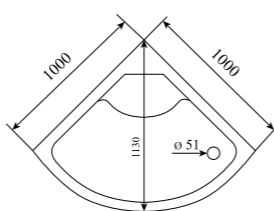

ДУШЕВАЯ КАБИНА / SHOWER CABIN

TIMO LUX
T-7790 / T-7700

PPЦ
RMP

T-7790 81 600₽

T-7700 83 500₽

Артикул / NUMBER
T-7790 / T-7700

ШИРИНА (см) / WIDTH (cm)
90 / 100

ГЛУБИНА (см) / DEPTH (cm)
90 / 100

ВЫСОТА (см) / HEIGHT (cm)
220

КОЛИЧЕСТВО КОРОБОК (ед) / BOXES No (units)
3

ОБЪЕМ (м³) / VOLUME (m³)
2.3 / 2.4

ВЕС (кг) / WEIGHT (kg)
105 / 110

ОРИЕНТАЦИЯ / ORIENTATION
универсальная

ПОЛОТНО ДВЕРИ / DOOR LEAF
прозрачное

ЦВЕТ ПРОФИЛЯ / PROFILE COLOR
белый

» ФУНКЦИОНАЛ / FUNCTIONS

- Ручная лейка / Hand shower
- Тропический душ / Monsoon rain shower
- Точечный гидромассаж / Targeted hydro massage
- Смеситель холодная / горячая вода / Mixer cold / hot water
- Смеситель четырехрежимный / Mixer four-mode
- Клик-клак с сифоном / Click-clack with siphon
- Полочка / Ledge
- Зеркало / Mirror
- Сенсорный пульт управления / Touch control panel
- Подсветка / Illumination
- Радио / Radio
- Вентилятор / Fan
- Стекло 6 мм / Glass 6 mm
- Встроенное сиденье / Built-in seat

» ДОПОЛНИТЕЛЬНЫЕ ОПЦИИ / ADDITIONAL OPTIONS

- Термостатический смеситель / Thermostatic mixer
- Хаммам / Hammam

PPЦ / RMP 4 800₽

PPЦ / RMP 18 000₽

» ПРЕИМУЩЕСТВА / ADVANTAGES

- Шланг силиконовый / Silicone hose
- Поддон на усиленном металлическом каркасе / Tray reinforced with metallic ribbing
- Штанга (держатель ручной лейки) регулируемая по высоте / Rod (hand shower holder) adjustable in height
- Антискользящее покрытие поддона / Anti-slip tray
- Регулируемые по высоте ножки / Adjustable legs
- Ударопрочное каленое стекло / Impact-resistant tempered glass
- Анодированные профили / Anodized profiles
- Покрытие стекла водоотталкивающее / The glass coating is water repellent
- Ручки из нержавеющей стали / Stainless steel handles
- Двойные ролики направляющиеся / Twin door rollers