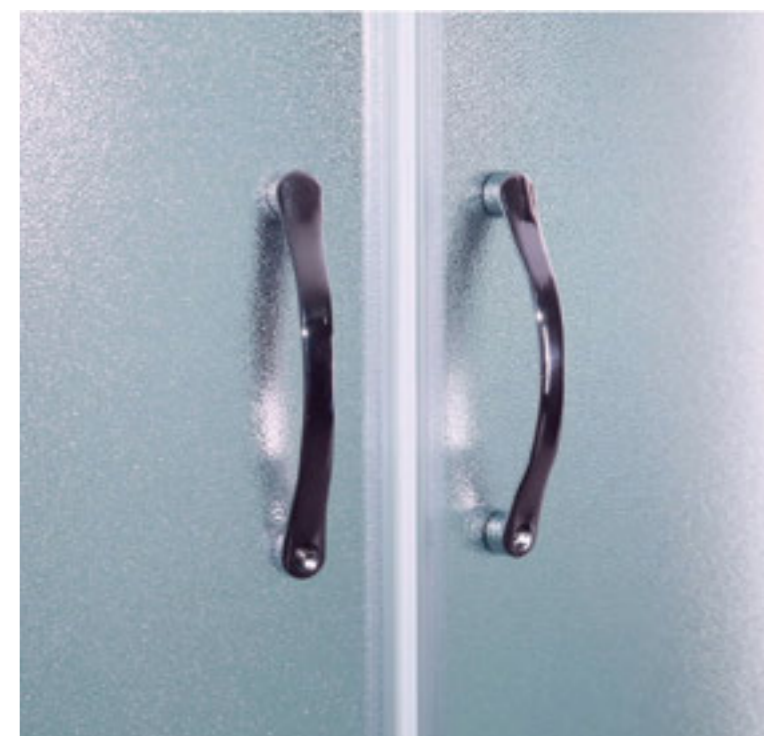

» ДОПОЛНИТЕЛЬНЫЕ ОПЦИИ / ADDITIONAL OPTIONS

-  Термостатический смеситель / Thermostatic mixer
  -  Хаммам / Hammam
- РРЦ / RMP 4 800₽ РРЦ / RMP 18 000₽**

» ПРЕИМУЩЕСТВА / ADVANTAGES

-  Безсиликоновая сборка / Silicon-free Assembly
-  Регулируемые по высоте ножки / Adjustable legs
-  Поддон на усиленном металлическом каркасе / Tray reinforced with metallic ribbing
-  Антискользящее покрытие поддона / Anti-slip tray
-  Ударопрочное каленое стекло / Impact-resistant tempered glass
-  Покрытие стекла водоотталкивающее / The glass coating is water repellent