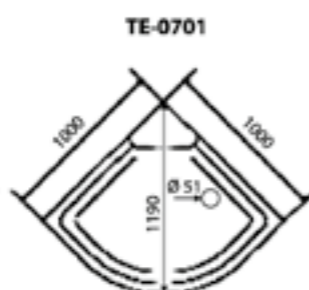

ДУШЕВАЯ КАБИНА / SHOWER CABIN

TIMO ECO
TE-0709 P / 0701 P

РРЦ
RMP

TE-0709 P 36 100₽

TE-0701 P 38 900₽

Артикул / NUMBER

TE-0709 P / TE-0701 P

ШИРИНА (см) / WIDTH (cm)

90 / 100

ГЛУБИНА (см) / DEPTH (cm)

90 / 100

ВЫСОТА (см) / HEIGHT (cm)

218

КОЛИЧЕСТВО КОРОБОК (ед) / BOXES No (units)

3

ОБЪЕМ (м³) / VOLUME (m³)

0.7 / 1.0

ВЕС (кг) / WEIGHT (kg)

80 / 90

ОРИЕНТАЦИЯ / ORIENTATION

универсальная

ПОЛОТНО ДВЕРИ / DOOR LEAF

матовое, рифленое

ЦВЕТ ПРОФИЛЯ / PROFILE COLOR

белый

» ФУНКЦИОНАЛ / FUNCTIONS

- Ручная лейка / Hand shower
- Тропический душ / Monsoon rain shower
- Смеситель холодная / горячая вода / Mixer cold / hot water
- Смеситель двухрежимный / Mixer two-mode
- Гидрозатвор с сифоном / Hydraulic lock with siphon
- Полочка / Ledge
- Зеркало / Mirror
- Стекло 4 мм / Glass 4 mm

» ДОПОЛНИТЕЛЬНЫЕ ОПЦИИ / ADDITIONAL OPTIONS

1. Термостатический смеситель / Thermostatic mixer
   - Хаммам / Hamam
2. **РРЦ / RMP 4 800₽**   **РРЦ / RMP 18 000₽**

» ПРЕИМУЩЕСТВА / ADVANTAGES

- Безсиликоновая сборка / Silicon-free Assembly
- Регулируемые по высоте ножки / Adjustable legs
- Поддон на усиленном металлическом каркасе / Tray reinforced with metallic ribbing
- Антискользящее покрытие поддона / Anti-slip tray
- Ударопрочное каленое стекло / Impact-resistant tempered glass
- Покрытие стекла водоотталкивающее / The glass coating is water repellent