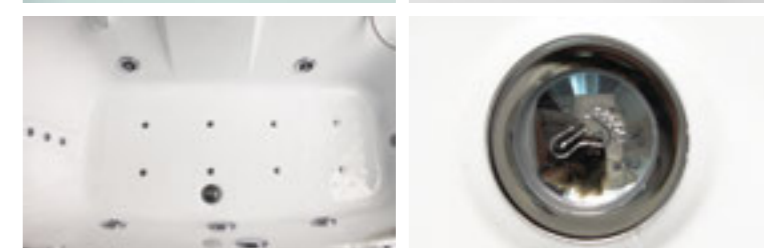

» ДОПОЛНИТЕЛЬНЫЕ ОПЦИИ / ADDITIONAL OPTIONS

- Термостатический смеситель / Thermostatic mixer
  - Хаммам / Hamam
  - Гидромассаж в ванне 6 джет / Hydro massage in the bath 6 jet
  - Гидромассаж в ванне 8 джет / Hydro massage in the bath 8 jet
  - Гидромассаж спины в ванне / Hydro massage for back in bath
  - Хромотерапия в ванне / Chromotherapy in the bath
  - Сиденье / Seat
- РРЦ / RMP 4 800₽**      **РРЦ / RMP 18 000₽**
- РРЦ / RMP 20 900₽**      **РРЦ / RMP 20 900₽**
- РРЦ / RMP 5 700₽**      **РРЦ / RMP 12 400₽**
- РРЦ / RMP 1 900₽**