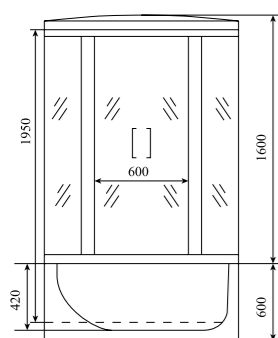

ДУШЕВАЯ КАБИНА / SHOWER CABIN

TIMO LUX
T-7750 / T-7770

PPЦ
RMP

T-7750 115 800₽

T-7770 122 400₽

Артикул / NUMBER
T-7750 / T-7770

ШИРИНА (см) / WIDTH (cm)
150 / 170

ГЛУБИНА (см) / DEPTH (cm)
88

ВЫСОТА (см) / HEIGHT (cm)
220

КОЛИЧЕСТВО КОРОБОК (ед) / BOXES No (units)
4

ОБЪЕМ (м³) / VOLUME (m³)
2.5 / 2.7

ВЕС (кг) / WEIGHT (kg)
160 / 170

ОРИЕНТАЦИЯ / ORIENTATION
универсальная

ПОЛОТНО ДВЕРИ / DOOR LEAF
прозрачное

ЦВЕТ ПРОФИЛЯ / PROFILE COLOR
глянцевый хром

» ФУНКЦИОНАЛ / FUNCTIONS

- Ручная лейка / Hand shower
- Тропический душ / Monsoon rain shower
- Точечный гидромассаж / Targeted hydro massage
- Налив воды в ванну / Pouring water into the bath
- Смеситель холодная / горячая вода / Mixer cold / hot water
- Смеситель четырехрежимный / Mixer four-mode
- Клик-клак с сифоном / Click-clack with siphon
- Полочка / Ledge
- Зеркало / Mirror
- Сенсорный пульт управления / Touch control panel
- Подсветка / Illumination
- Радио / Radio
- Вентилятор / Fan
- Стекло 6 мм / Glass 4 mm
- Слив-перелив / Drain-overflow

» ДОПОЛНИТЕЛЬНЫЕ ОПЦИИ / ADDITIONAL OPTIONS

- Термостатический смеситель / Thermostatic mixer
- Хаммам / Hammam
- **PPЦ / RMP 4 800₽**
- **PPЦ / RMP 18 000₽**
- Гидромассаж в ванне 6 джет / Hydro massage in the bath 6 jet
- Аэромассаж в ванне 8 джет / Hydro massage in the bath 8 jet
- **PPЦ / RMP 20 900₽**
- **PPЦ / RMP 20 900₽**
- Гидромассаж спины в ванне / Hydro massage for back in bath
- Хромотерапия в ванне / Chromotherapy in the bath
- **PPЦ / RMP 5 700₽**
- **PPЦ / RMP 12 400₽**
- Сиденье / Seat
- **PPЦ / RMP 1 900₽**

» ПРЕИМУЩЕСТВА / ADVANTAGES