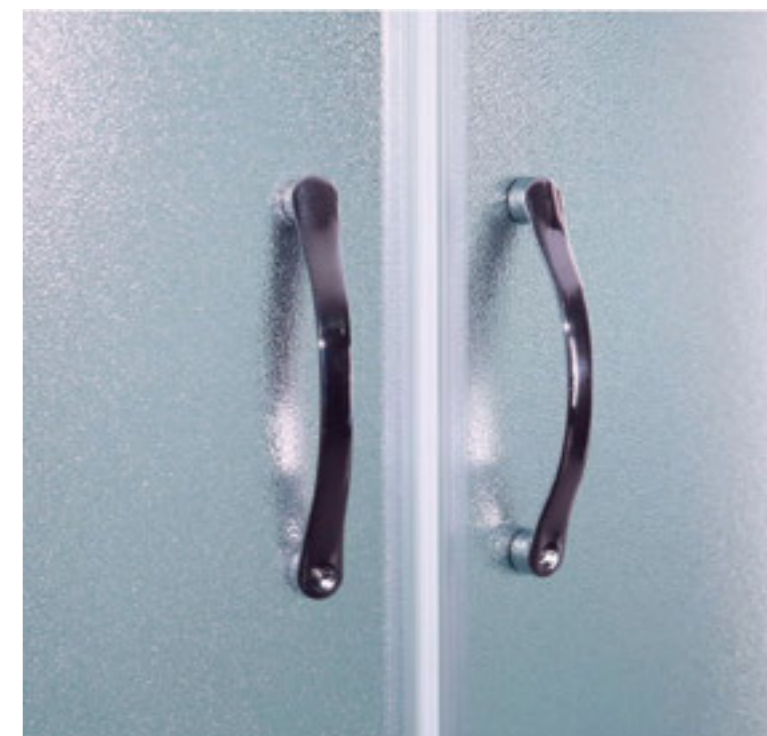

» ДОПОЛНИТЕЛЬНЫЕ ОПЦИИ / ADDITIONAL OPTIONS

- Термостатический смеситель / Thermostatic mixer
- Хаммам / Hamam

**PPЦ / RMP 4 800₽**

**PPЦ / RMP 18 000₽**

» ПРЕИМУЩЕСТВА / ADVANTAGES

- Безсиликоновая сборка / Silicon-free Assembly
- Антискользящее покрытие поддона / Anti-slip tray
- Штанга (держатель ручной лейки) регулируемая по высоте / Rod (Hand shower holder) adjustable in height
- Ударопрочное каленое стекло / Impact-resistant tempered glass
- Регулируемые по высоте ножки / Adjustable legs
- Покрытие стекла водоотталкивающее / The glass coating is water repellent
- Поддон на усиленном металлическом каркасе / Tray reinforced with metallic ribbing