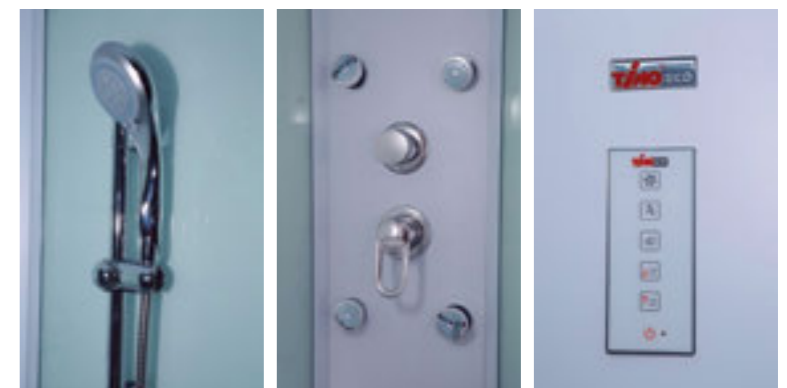

>> ПРЕИМУЩЕСТВА / ADVANTAGES

- Безсиликоновая сборка / Silicon-free Assembly
- Антискользящее покрытие поддона / Anti-slip tray
- Штанга (держатель ручной лейки) регулируемая по высоте / Rod (hand shower holder) adjustable in height
- Ударопрочное каленое стекло / Impact-resistant tempered glass
- Регулируемые по высоте ножки / Adjustable legs
- Покрытие стекла водоотталкивающее / The glass coating is water repellent
- Поддон на усиленном металлическом каркасе / Tray reinforced with metallic ribbing