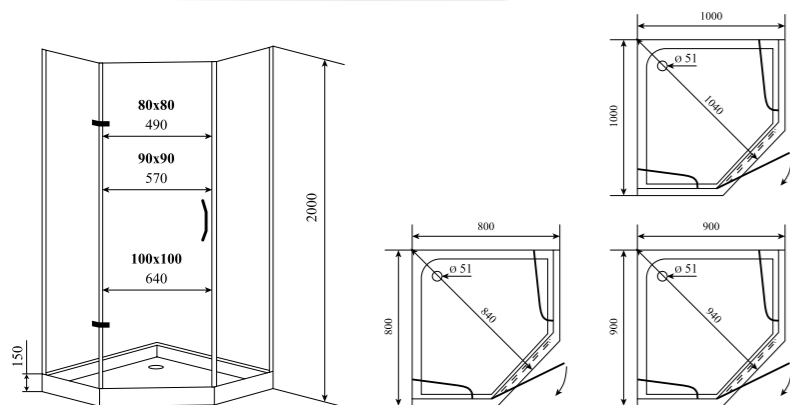

ВЕС (кг) / WEIGHT (kg)

**60 / 70 / 80**

ОРИЕНТАЦИЯ / ORIENTATION

**универсальная**

ПОЛОТНО ДВЕРИ / DOOR LEAF

**прозрачное / матовое**

» ФУНКЦИОНАЛ / FUNCTIONS

Гидрозатвор с сифоном  
Hydraulic lock with siphon