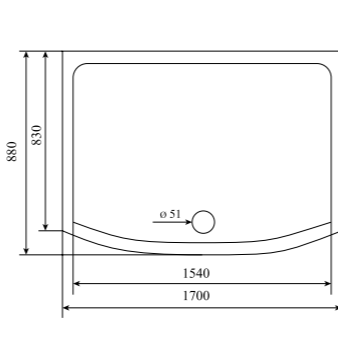

ДУШЕВАЯ КАБИНА / SHOWER CABIN

TIMO LUX
T-7750 / T-7770 NEW

РРЦ
RMP

T-7750 NEW 115 800₽

T-7770 NEW 122 420₽

Артикул / NUMBER

T-7750 NEW / T-7770 NEW

ШИРИНА (см) / WIDTH (cm)

150 / 170

ГЛУБИНА (см) / DEPTH (cm)

88

ВЫСОТА (см) / HEIGHT (cm)

220

КОЛИЧЕСТВО КОРОБОК (ед) / BOXES No (units)

4

ОБЪЕМ (м³) / VOLUME (m³)

2.5 / 2.7

ВЕС (кг) / WEIGHT (kg)

160 / 170

ОРИЕНТАЦИЯ / ORIENTATION

универсальная

ПОЛОТНО ДВЕРИ / DOOR LEAF

прозрачное

ЦВЕТ ПРОФИЛЯ / PROFILE COLOR

гляцевый хром

» ФУНКЦИОНАЛ / FUNCTIONS

- Ручная лейка / Hand shower
- Полочка / Ledge
- Тропический душ / Monsoon rain shower
- Зеркало / Mirror
- Точечный гидромассаж / Targeted hydro massage
- Сенсорный пульт управления / Touch control panel
- Налив воды в ванну / Pouring water into the bath
- Подсветка / Illumination
- Радио / Radio
- Смеситель холодная / горячая вода / Mixer cold / hot water
- Вентилятор / Fan
- Смеситель четырехрежимный / Mixer four-mode
- Стекло 6 мм / Glass 6 mm
- Клик-клак с сифоном / Click-clack with siphon
- Слив-перелив / Drain-overflow

» ДОПОЛНИТЕЛЬНЫЕ ОПЦИИ / ADDITIONAL OPTIONS

1. Термостатический смеситель / Thermostatic mixer
   - Хаммам / Hamam
   - Гидромассаж в ванне 6 джет / Hydro massage in the bath 6 jet
   - Гидромассаж в ванне 8 джет / Hydro massage in the bath 8 jet
   - Гидромассаж спины в ванне / Hydro massage for back in bath
   - Хромотерапия в ванне / Chromotherapy in the bath
   - Сиденье / Seat
2. **РРЦ / RMP 4 800₽**   **РРЦ / RMP 18 000₽**
3. **РРЦ / RMP 20 900₽**   **РРЦ / RMP 20 900₽**
4. **РРЦ / RMP 5 700₽**   **РРЦ / RMP 12 400₽**
5. **РРЦ / RMP 1 900₽**

T-7770

» ПРЕИМУЩЕСТВА / ADVANTAGES