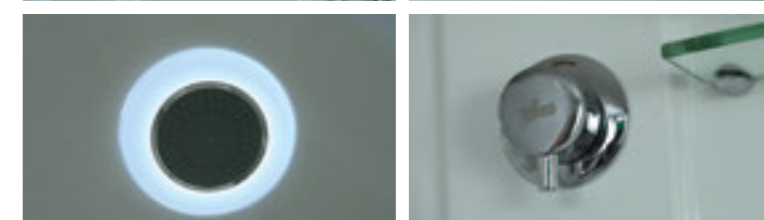

» ДОПОЛНИТЕЛЬНЫЕ ОПЦИИ / ADDITIONAL OPTIONS

-  Термостатический смеситель / Thermostatic mixer
-  Хаммам / Hammam
- PPЦ / RMP 4 800₽**
- PPЦ / RMP 18 000₽**
-  Гидромассаж в ванне 6 джет / Hydro massage in the bath 6 jet
-  Аэромассаж в ванне 8 джет / Hydro massage in the bath 8 jet
- PPЦ / RMP 20 900₽**
- PPЦ / RMP 20 900₽**
-  Гидромассаж спины в ванне / Hydro massage for back in bath
-  Хромотерапия в ванне / Chromotherapy in the bath
- PPЦ / RMP 5 700₽**
- PPЦ / RMP 12 400₽**
-  Сиденье / Seat
- PPЦ / RMP 1 900₽**