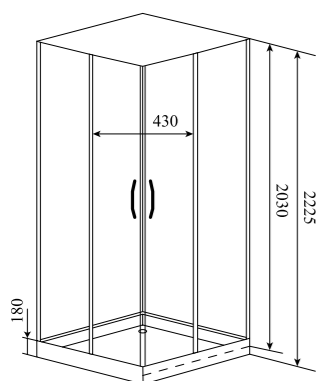

ДУШЕВАЯ КАБИНА / SHOWER CABIN

TIMO ILMA
109/101

РРЦ
RMP

109 **66 500₽**

101 **70 300₽**

Артикул / NUMBER

109 / 101

ШИРИНА (см) / WIDTH (cm)

90 / 100

ГЛУБИНА (см) / DEPTH (cm)

90 / 100

ВЫСОТА (см) / HEIGHT (cm)

225

КОЛИЧЕСТВО КОРОБОК (ед) / BOXES No (units)

4

ОБЪЕМ (м³) / VOLUME (m³)

1.5

ВЕС (кг) / WEIGHT (kg)

100 / 110

ОРИЕНТАЦИЯ / ORIENTATION

универсальная

ПОЛОТНО ДВЕРИ / DOOR LEAF

прозрачное

ЦВЕТ ПРОФИЛЯ / PROFILE COLOR

гляцевый хром

» ФУНКЦИОНАЛ / FUNCTIONS

- Ручная лейка / Hand shower
- Тропический душ / Monsoon rain shower
- Термостатический смеситель / Thermostatic mixer
- Смеситель двухрежимный / Mixer two-mode
- Гидрозатвор с сифоном / Hydraulic lock with siphon
- Полочка / Ledge
- Стекло 6 мм / Glass 6 mm

» ДОПОЛНИТЕЛЬНЫЕ ОПЦИИ / ADDITIONAL OPTIONS

- Хаммам / Hammam
- Крыша ILMA / ILMA Roof
- Стульчик / Highchair
- РРЦ / RMP **18 000₽**
- РРЦ / RMP **7 600₽**
- РРЦ / RMP **10 500₽**

» ПРЕИМУЩЕСТВА / ADVANTAGES

- Безсиликоновая сборка / Silicon-free Assembly
- Термостатический смеситель / Thermostatic mixer
- Шланг силиконовый / Silicone hose
- Регулируемые по высоте ножки / Adjustable legs
- Анодированные профили / Anodized profiles
- Ручки из нержавеющей стали / Stainless steel handles
- Двойные ролики направляющиеся / Twin door rollers
- Поддон на усиленном металлическом каркасе / Tray reinforced with metallic ribbing
- Крепление профилей замочного типа / Fastening of key type profiles
- Антискользящее покрытие поддона / Anti-slip tray
- Ударопрочное каленое стекло / Impact-resistant tempered glass
- Покрытие стекла водоотталкивающее / The glass coating is water repellent