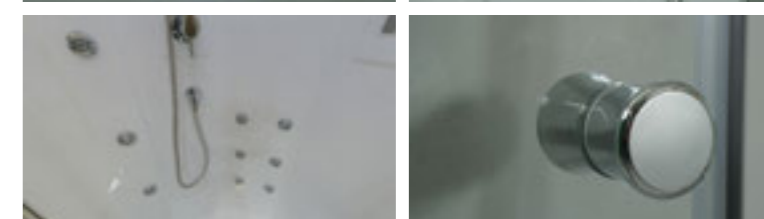

» ДОПОЛНИТЕЛЬНЫЕ ОПЦИИ / ADDITIONAL OPTIONS

- Термостатический смеситель / Thermostatic mixer
  - Хаммам / Hamam
- PPЦ / RMP **4 800₽**    PPЦ / RMP **18 000₽**

» ПРЕИМУЩЕСТВА / ADVANTAGES

- Шланг силиконовый / Silicone hose
- Штанга (держатель ручной лейки) регулируемая по высоте / Rod (hand shower holder) adjustable in height
- Регулируемые по высоте ножки / Adjustable legs
- Анодированные профили / Anodized profiles
- Ручки из нержавеющей стали / Stainless steel handles
- Двойные ролики направляющие / Twin door rollers
- Поддон на усиленном металлическом каркасе / Tray reinforced with metallic ribbing
- Антискользящее покрытие поддона / Anti-slip tray
- Ударопрочное каленое стекло / Impact-resistant tempered glass
- Покрытие стекла водоотталкивающее / The glass coating is water repellent