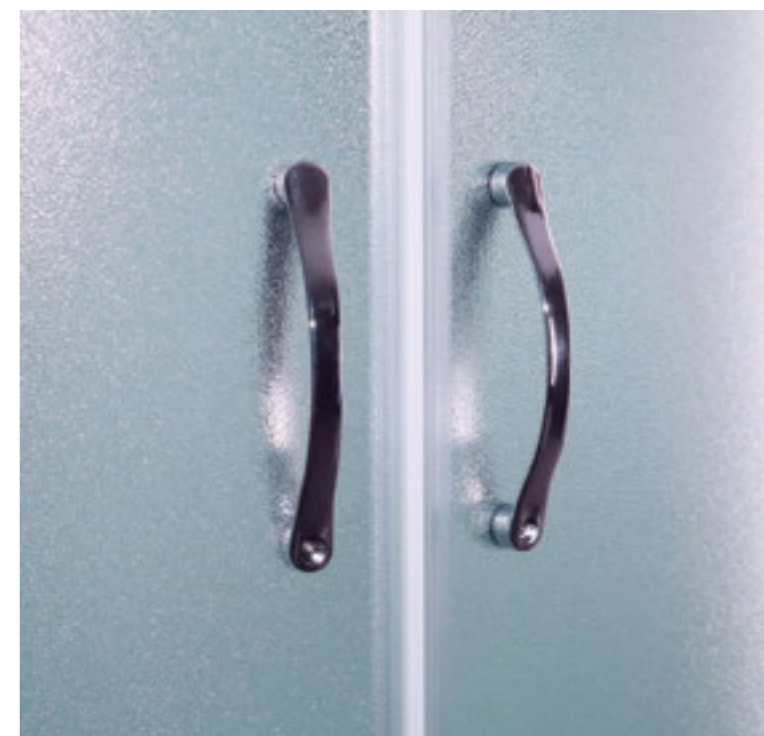

» ПРЕИМУЩЕСТВА / ADVANTAGES

- Безсиликоновая сборка / Silicon-free Assembly
- Антискользящее покрытие поддона / Anti-slip tray
- Штанга (держатель ручной лейки) регулируемая по высоте / Rod (hand shower holder) adjustable in height
- Ударопрочное каленое стекло / Impact-resistant tempered glass
- Регулируемые по высоте ножки / Adjustable legs
- Покрытие стекла водоотталкивающее / The glass coating is water repellent
- Поддон на усиленном металлическом каркасе / Tray reinforced with metallic ribbing