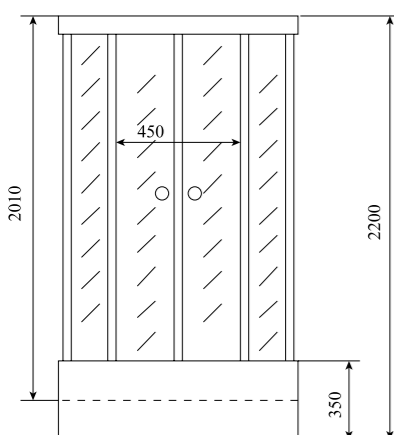

РРЦ
RMP

T-6680 Silver 45 600₽

T-6680 Black 45 600₽

Артикул / NUMBER
TE-6680 Silver / Black

ШИРИНА (см) / WIDTH (cm)
80

ГЛУБИНА (см) / DEPTH (cm)
80

ВЫСОТА (см) / HEIGHT (cm)
220

КОЛИЧЕСТВО КОРОБОК (ед) / BOXES № (units)
4

ОБЪЕМ (м³) / VOLUME (m³)
1.0

ВЕС (кг) / WEIGHT (kg)
85

ОРИЕНТАЦИЯ / ORIENTATION
универсальная

ПОЛОТНО ДВЕРИ / DOOR LEAF
прозрачное

ЦВЕТ ПРОФИЛЯ / PROFILE COLOR
Silver - матовый хром / Black - матовый черный