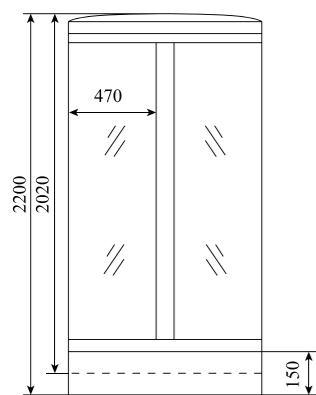

ДУШЕВАЯ КАБИНА / SHOWER CABIN

TIMO COMFORT
T-8815 Clean Glass / Fabric Glass

РРЦ
RMP

T-8815
Clean Glass / Fabric Glass **88 300₽**

Артикул / NUMBER

T-8815 Clean Glass / Fabric Glass

ШИРИНА (см) / WIDTH (cm)

120

ГЛУБИНА (см) / DEPTH (cm)

90

ВЫСОТА (см) / HEIGHT (cm)

220

КОЛИЧЕСТВО КОРОБОК (ед.) / BOXES No (units)

5

ОБЪЕМ (м³) / VOLUME (m³)

1.4

ВЕС (кг) / WEIGHT (kg)

120

ОРИЕНТАЦИЯ / ORIENTATION

универсальная

ПОЛОТНО ДВЕРИ / DOOR LEAF

прозрачное / матовое

ЦВЕТ ПРОФИЛЯ / PROFILE COLOR

глянцевый хром

» ФУНКЦИОНАЛ / FUNCTIONS

- Ручная лейка / Hand shower
- Полочка / Ledge
- Тропический душ / Monsoon rain shower
- Зеркало / Mirror
- Каскадный душ / Cascade shower
- Сенсорный пульт управления / Touch control panel
- Точечный гидромассаж / Targeted hydro massage
- Подсветка / Illumination
- Термостатический смеситель / Thermostatic mixer
- Радио / Radio
- Смеситель четырехрежимный / Mixer four-mode
- Вентилятор / Fan
- Гидрозатвор с сифоном / Hydraulic lock with siphon
- Стекло 5 мм / Glass 5 mm

» ДОПОЛНИТЕЛЬНЫЕ ОПЦИИ / ADDITIONAL OPTIONS

- Хаммам / Hammam
- Стульчик / Highchair
- **РРЦ / RMP 18 000₽**
- **РРЦ / RMP 10 500₽**

» ПРЕИМУЩЕСТВА / ADVANTAGES

- Термостатический смеситель / Thermostatic mixer
- Двойные ролики направляющиеся / Twin door rollers
- Шланг силиконовый / Silicone hose
- Поддон на усиленном металлическом каркасе / Tray reinforced with metallic ribbing
- Штанга (держатель ручной лейки) регулируемая по высоте / Rod (hand shower holder) adjustable in height
- Антискользящее покрытие поддона / Anti-slip tray
- Регулируемые по высоте ножки / Adjustable legs
- Ударопрочное каленое стекло / Impact-resistant tempered glass
- Анодированные профили / Anodized profiles
- Покрытие стекла водоотталкивающее / The glass coating is water repellent
- Ручки из нержавеющей стали / Stainless steel handles