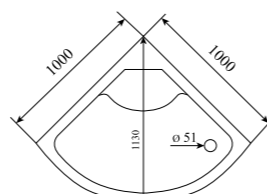

ДУШЕВАЯ КАБИНА / SHOWER CABIN

TIMO STANDART
T-1190 / T-1100

РРЦ
RMP

T-1190 54 100₽

T-1100 56 000₽

Артикул / NUMBER
T-1190 / T-1100

ШИРИНА (см) / WIDTH (cm)
90 / 100

ГЛУБИНА (см) / DEPTH (cm)
90 / 100

ВЫСОТА (см) / HEIGHT (cm)
220

КОЛИЧЕСТВО КОРОБОК (ед) / BOXES No (units)
4

ОБЪЕМ (м³) / VOLUME (m³)
1.0 / 1.2

ВЕС (кг) / WEIGHT (kg)
95 / 100

ОРИЕНТАЦИЯ / ORIENTATION
универсальная

ПОЛОТНО ДВЕРИ / DOOR LEAF
тонируемое

ЦВЕТ ПРОФИЛЯ / PROFILE COLOR
хром

» ФУНКЦИОНАЛ / FUNCTIONS

- Ручная лейка / Hand shower
- Тропический душ / Monsoon rain shower
- Точечный гидромассаж / Targeted hydro massage
- Гидромассаж ног / Foot hydro massage
- Смеситель холодная / горячая вода / Mixer cold / hot water
- Смеситель четырехрежимный / Mixer four-mode
- Клик-клак с сифоном / Click-clack with siphon
- Полочка / Ledge
- Сенсорный пульт управления / Touch panel
- Подсветка / Illumination
- Радио FM
- Вентилятор / Fan
- Стекло 5 мм / Glass 5 mm
- Встроенное сидение / Built-in seat

» ДОПОЛНИТЕЛЬНЫЕ ОПЦИИ / ADDITIONAL OPTIONS

- Термостатический смеситель / Thermostatic mixer
- Хаммам / Hamam

РРЦ / RMP 4 800₽

РРЦ / RMP 18 000₽

» ПРЕИМУЩЕСТВА / ADVANTAGES

- Регулируемые по высоте ножки / Adjustable legs
- Антискользящее покрытие поддона / Anti-slip tray
- Аннодированные профили / Anodized profiles
- Ударопрочное каленое стекло / Impact-resistant tempered glass
- Ручки из нержавеющей стали / Stainless steel handles
- Покрытие стекла водоотталкивающее / The glass coating is water repellent
- Двойные ролики направляющие / Twin door rollers
- Поддон на усиленном металлическом каркасе / Tray reinforced with metallic ribbing