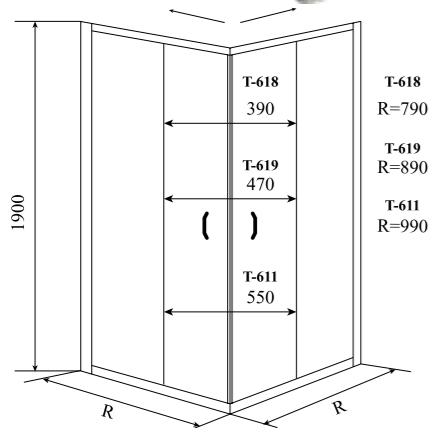

T-618
R=790
T-619
R=890
T-611
R=990

» ФУНКЦИОНАЛ / FUNCTIONS

Стекло 6 мм
Glass 6 mm

» ДОПОЛНИТЕЛЬНЫЕ ОПЦИИ / ADDITIONAL OPTIONS

Стульчик
Highchair

РРЦ / RMP 10 500₽

Поддон на усиленном каркасе
The pallet is strengthened frame

РРЦ / RMP 8 000₽

» ПРЕИМУЩЕСТВА / ADVANTAGES

Анодированные профили
Anodized profiles

Ручки из нержавеющей стали
Stainless steel handles

Двойные ролики направляющиеся
Twin door rollers

Ударопрочное каленое стекло
Impact-resistant tempered glass

Покрытие стекла водоотталкивающее
The glass coating is water repellent