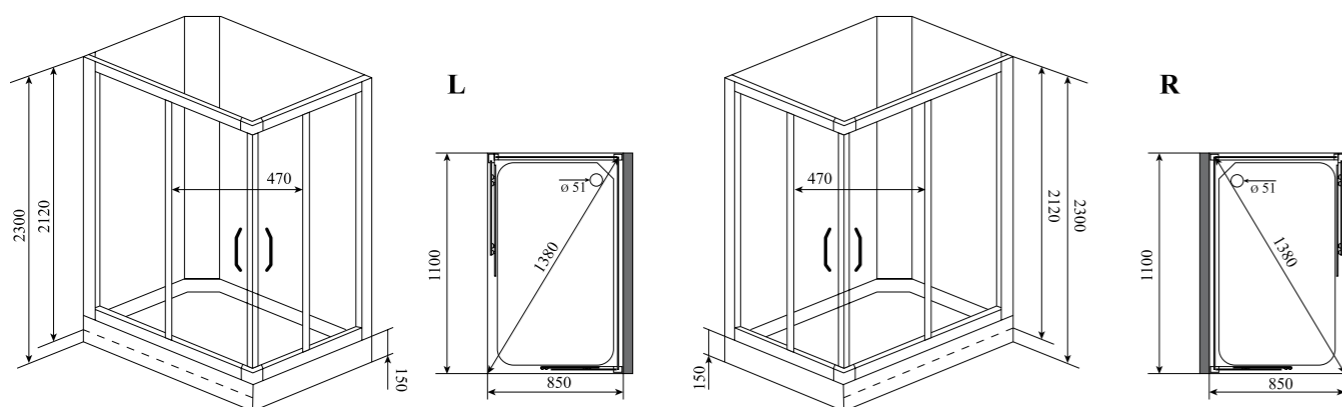

PPЦ
RMP

TL-1504 L 81 600₽

TL-1504 R 81 600₽

Артикул / NUMBER
TL-1504 L / R

ШИРИНА (см) / WIDTH (cm)
110

ГЛУБИНА (см) / DEPTH (cm)
885

ВЫСОТА (см) / HEIGHT (cm)
230

КОЛИЧЕСТВО КОРОБОК (ед) / BOXES No (units)
4

ОБЪЕМ (м³) / VOLUME (m³)
1.5

ВЕС (кг) / WEIGHT (kg)
150

ОРИЕНТАЦИЯ / ORIENTATION
левая / правая

ПОЛОТНО ДВЕРИ / DOOR LEAF
прозрачное

ЦВЕТ ПРОФИЛЯ / PROFILE COLOR
матовый хром