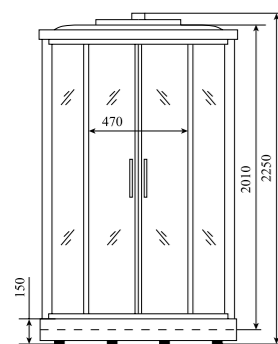

ДУШЕВАЯ КАБИНА / SHOWER CABIN

TIMO STANDART
T-1109 P / T-1101 P

РРЦ
RMP

T-1109 P 53 200₽

T-1101 P 55 000₽

Артикул / NUMBER
T-1109 P / T-1101 P

Ширина (см) / WIDTH (cm)
90 / 100

Глубина (см) / DEPTH (cm)
90 / 100

Высота (см) / HEIGHT (cm)
225

Количество коробок (ед) / BOXES No (units)
4

Объем (м³) / VOLUME (m³)
1.1 / 1.2

Вес (кг) / WEIGHT (kg)
110 / 115

Ориентация / ORIENTATION
универсальная

Полотно двери / DOOR LEAF
тонируемое

Цвет профиля / PROFILE COLOR
хром

T-1109 P

T-1101 P

» ФУНКЦИОНАЛ / FUNCTIONS

- Ручная лейка / Hand shower
- Тропический душ / Monsoon rain shower
- Смеситель холодная / горячая вода / Mixer cold / hot water
- Смеситель двухрежимный / Mixer two-mode
- Клик-кляк с сифоном / Click-clack with siphon
- Полочка / Ledge
- Стекло 5 мм / Glass 5 mm

» ДОПОЛНИТЕЛЬНЫЕ ОПЦИИ / ADDITIONAL OPTIONS

- Термостатический смеситель / Thermostatic mixer
- Хаммам / Hammam

РРЦ / RMP 4 800₽

РРЦ / RMP 18 000₽

- Стульчик / Highchair

РРЦ / RMP 10 500₽

» ПРЕИМУЩЕСТВА / ADVANTAGES

- Регулируемые по высоте ножки / Adjustable legs
- Антискользящее покрытие поддона / Anti-slip tray
- Анодированные профили / Anodized profiles
- Ударопрочное каленое стекло / Impact-resistant tempered glass
- Ручки из нержавеющей стали / Stainless steel handles
- Покрытие стекла водоотталкивающее / The glass coating is water repellent
- Двойные ролики направляющиеся / Twin door rollers
- Поддон на усиленном металлическом каркасе / Tray reinforced with metallic ribbing