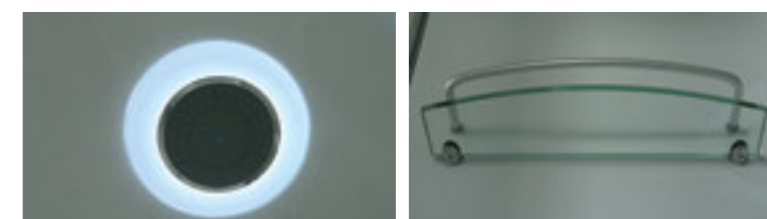

» ДОПОЛНИТЕЛЬНЫЕ ОПЦИИ / ADDITIONAL OPTIONS

-  Термостатический смеситель / Thermostatic mixer
  -  Хаммам / Hammam
- PPЦ / RMP 4 800₽      PPЦ / RMP 18 000₽

» ПРЕИМУЩЕСТВА / ADVANTAGES

-  Шланг силиконовый / Silicone hose
-  Поддон на усиленном металлическом каркасе / Tray reinforced with metallic ribbing
-  Штанга (держатель ручной лейки) регулируемая по высоте / Rod (hand shower holder) adjustable in height
-  Антискользящее покрытие поддона / Anti-slip tray
-  Регулируемые по высоте ножки / Adjustable legs
-  Ударопрочное каленое стекло / Impact-resistant tempered glass
-  Анодированные профили / Anodized profiles
-  Покрытие стекла водоотталкивающее / The glass coating is water repellent
-  Ручки из нержавеющей стали / Stainless steel handles
-  Двойные ролики направляющие / Twin door rollers