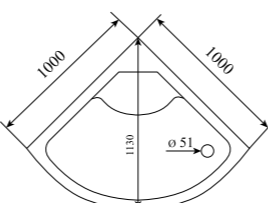

ДУШЕВАЯ КАБИНА / SHOWER CABIN

TIMO LUX
T-7790 P / T-7700 P

РРЦ
RMP

T-7790 P 77 800₽

T-7700 P 79 700₽

Артикул / NUMBER
T-7790 P / T-7700 P

ШИРИНА (см) / WIDTH (cm)
90 / 100

ГЛУБИНА (см) / DEPTH (cm)
90 / 100

ВЫСОТА (см) / HEIGHT (cm)
220

КОЛИЧЕСТВО КОРОБОК (ед.) / BOXES No (units)
3

ОБЪЕМ (м³) / VOLUME (m³)
2.3 / 2.4

ВЕС (кг) / WEIGHT (kg)
105 / 110

ОРИЕНТАЦИЯ / ORIENTATION
универсальная

ПОЛОТНО ДВЕРИ / DOOR LEAF
прозрачное

ЦВЕТ ПРОФИЛЯ / PROFILE COLOR
глянцевый хром

» ФУНКЦИОНАЛ / FUNCTIONS

- Ручная лейка / Hand shower
- Тропический душ / Monsoon rain shower
- Смеситель холодная / горячая вода / Mixer cold / hot water
- Смеситель двухрежимный / Mixer two-mode
- Клик-кляк с сифоном / Click-clack with siphon
- Полочка / Ledge
- Зеркало / Mirror
- Стекло 6 мм / Glass 6 mm
- Встроенное сиденье / Built-in seat

» ДОПОЛНИТЕЛЬНЫЕ ОПЦИИ / ADDITIONAL OPTIONS

- Термостатический смеситель / Thermostatic mixer
- Хаммам / Hammam

РРЦ / RMP 4 800₽ РРЦ / RMP 18 000₽

» ПРЕИМУЩЕСТВА / ADVANTAGES

- Шланг силиконовый / Silicone hose
- Штанга (держатель ручной лейки) регулируемая по высоте / Rod (Hand shower holder) adjustable in height
- Регулируемые по высоте ножки / Adjustable legs
- Анодированные профили / Anodized profiles
- Ручки из нержавеющей стали / Stainless steel handles
- Двойные ролики направляющие / Twin door rollers
- Поддон на усиленном металлическом каркасе / Tray reinforced with metallic ribbing
- Антискользящее покрытие поддона / Anti-slip tray
- Ударопрочное каленое стекло / Impact-resistant tempered glass
- Покрытие стекла водоотталкивающее / The glass coating is water repellent