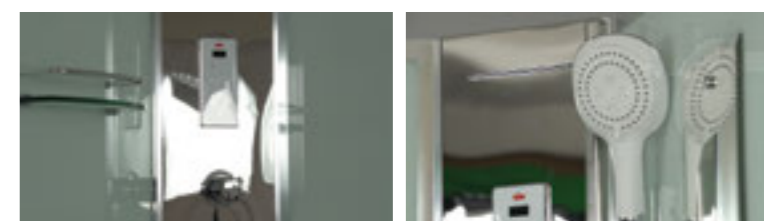

» ДОПОЛНИТЕЛЬНЫЕ ОПЦИИ / ADDITIONAL OPTIONS

- Хаммам / Hammam

**PPЦ / RMP 18 000₽**

» ПРЕИМУЩЕСТВА / ADVANTAGES

- Термостатический смеситель / Thermostatic mixer
- Шланг силиконовый / Silicone hose
- Штанга (держатель ручной лейки) регулируемая по высоте / Rod (hand shower holder) adjustable in height
- Регулируемые по высоте ножки / Adjustable legs
- Анодированные профили / Anodized profiles
- Ручки из нержавеющей стали / Stainless steel handles
- Двойные ролики направляющиеся / Twin door rollers
- Поддон на усиленном металлическом каркасе / Tray reinforced with metallic ribbing
- Антискользящее покрытие поддона / Anti-slip tray
- Ударопрочное каленое стекло / Impact-resistant tempered glass
- Покрытие стекла водоотталкивающее / The glass coating is water repellent