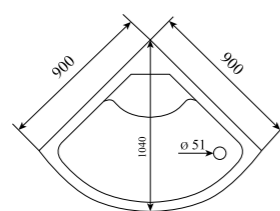

ДУШЕВАЯ КАБИНА / SHOWER CABIN

TIMO LUX
T-7790 / T-7700

PPЦ
RMP

T-7790 81 600₽

T-7700 83 500₽

Артикул / NUMBER
T-7790 / T-7700

ШИРИНА (см) / WIDTH (cm)
90 / 100

ГЛУБИНА (см) / DEPTH (cm)
90 / 100

ВЫСОТА (см) / HEIGHT (cm)
220

КОЛИЧЕСТВО КОРОБОК (ед) / BOXES No (units)
3

ОБЪЕМ (м³) / VOLUME (m³)
2.3 / 2.4

ВЕС (кг) / WEIGHT (kg)
105 / 110

ОРИЕНТАЦИЯ / ORIENTATION
универсальная

ПОЛОТНО ДВЕРИ / DOOR LEAF
прозрачное

ЦВЕТ ПРОФИЛЯ / PROFILE COLOR
белый

» ФУНКЦИОНАЛ / FUNCTIONS

- Ручная лейка / Hand shower
- Тропический душ / Monsoon rain shower
- Точечный гидромассаж / Targeted hydro massage
- Смеситель холодная / горячая вода / Mixer cold / hot water
- Смеситель четырехрежимный / Mixer four-mode
- Клик-клак с сифоном / Click-clack with siphon
- Полочка / Ledge
- Зеркало / Mirror
- Сенсорный пульт управления / Touch control panel
- Подсветка / Illumination
- Радио / Radio
- Вентилятор / Fan
- Стекло 6 мм / Glass 6 mm
- Встроенное сиденье / Built-in seat

» ДОПОЛНИТЕЛЬНЫЕ ОПЦИИ / ADDITIONAL OPTIONS

- Термостатический смеситель / Thermostatic mixer
- Хаммам / Hammam

PPЦ / RMP 4 800₽

PPЦ / RMP 18 000₽

» ПРЕИМУЩЕСТВА / ADVANTAGES

- Шланг силиконовый / Silicone hose
- Поддон на усиленном металлическом каркасе / Tray reinforced with metallic ribbing
- Штанга (держатель ручной лейки) регулируемая по высоте / Rod (hand shower holder) adjustable in height
- Антискользящее покрытие поддона / Anti-slip tray
- Регулируемые по высоте ножки / Adjustable legs
- Ударопрочное каленое стекло / Impact-resistant tempered glass
- Анодированные профили / Anodized profiles
- Покрытие стекла водоотталкивающее / The glass coating is water repellent
- Ручки из нержавеющей стали / Stainless steel handles
- Двойные ролики направляющиеся / Twin door rollers