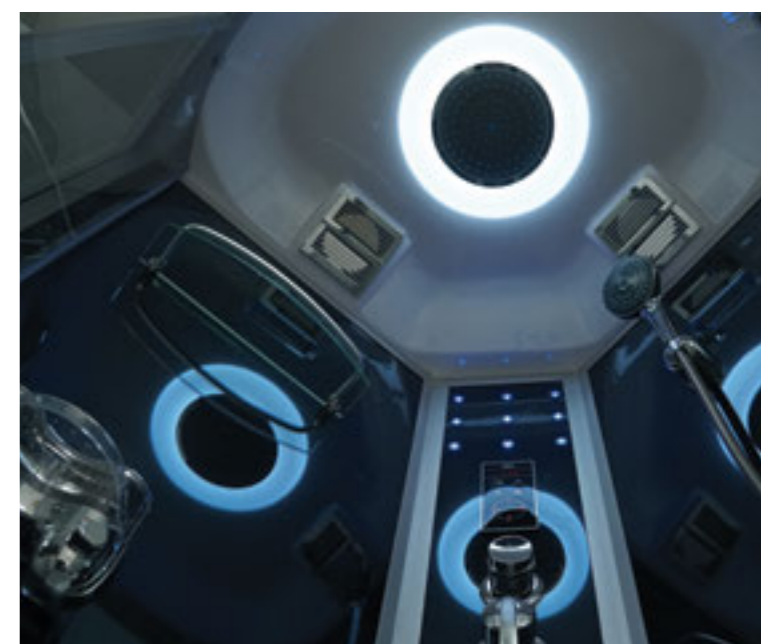

ДУШЕВАЯ КАБИНА / SHOWER CABIN

**TIMO STANDART**  
**T-1109 P / T-1101 P**

**РРЦ**  
RMP

**T-1109 P 53 200₽**

**T-1101 P 55 000₽**

Артикул / NUMBER  
**T-1109 P / T-1101 P**

Ширина (см) / WIDTH (cm)  
**90 / 100**