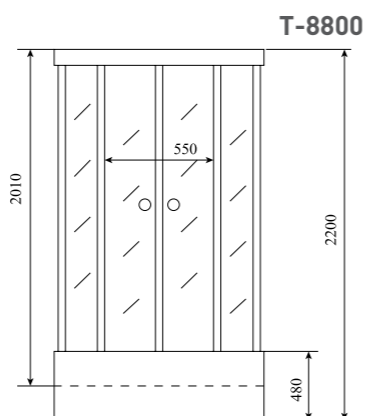

ОБЪЕМ (м³) / VOLUME (m³)  
**1.0 / 1.2**

ВЕС (кг) / WEIGHT (kg)  
**95 / 100**

ОРИЕНТАЦИЯ / ORIENTATION  
**универсальная**

ПОЛОТНО ДВЕРИ / DOOR LEAF  
**прозрачное / матовое**

ЦВЕТ ПРОФИЛЯ / PROFILE COLOR  
**глянцевый хром**