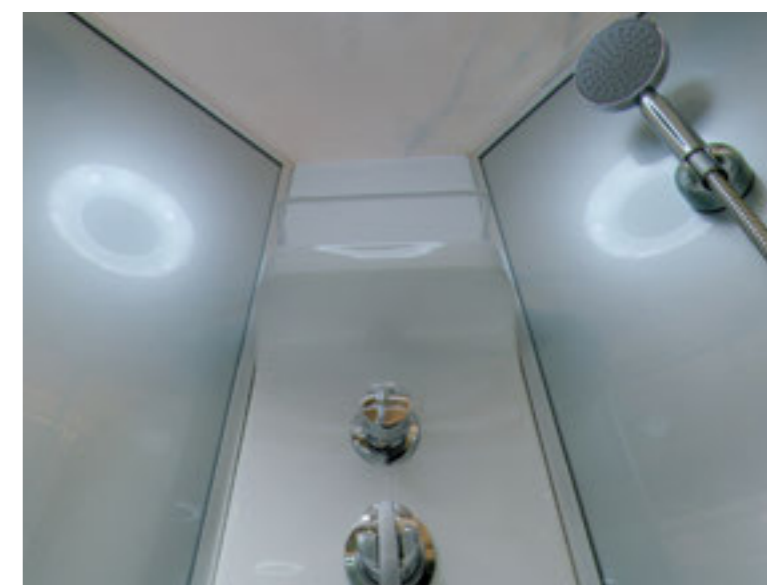

» ДОПОЛНИТЕЛЬНЫЕ ОПЦИИ / ADDITIONAL OPTIONS

-  Термостатический смеситель / Thermostatic mixer
  -  Хаммам / Hamam
- PPЦ / RMP 4 800₽**     **PPЦ / RMP 18 000₽**

» ПРЕИМУЩЕСТВА / ADVANTAGES

-  Регулируемые по высоте ножки / Adjustable legs
-  Антискользящее покрытие поддона / Anti-slip tray
-  Анодированные профили / Anodized profiles
-  Ударопрочное каленое стекло / Impact-resistant tempered glass
-  Ручки из нержавеющей стали / Stainless steel handles
-  Покрытие стекла водоотталкивающее / The glass coating is water repellent
-  Двойные ролики направляющиеся / Twin door rollers
-  Поддон на усиленном металлическом каркасе / Tray reinforced with metallic ribbing