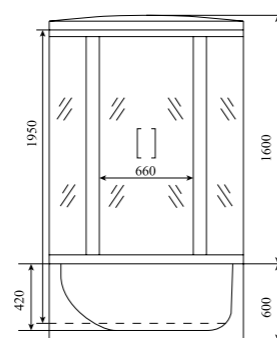

ДУШЕВАЯ КАБИНА / SHOWER CABIN

TIMO LUX
T-7750 / T-7770

PPЦ
RMP

T-7750 115 800₽

T-7770 122 400₽

Артикул / NUMBER
T-7750 / T-7770

ШИРИНА (см) / WIDTH (cm)
150 / 170

ГЛУБИНА (см) / DEPTH (cm)
88

ВЫСОТА (см) / HEIGHT (cm)
220

КОЛИЧЕСТВО КОРОБОК (ед) / BOXES No (units)
4

ОБЪЕМ (м³) / VOLUME (m³)
2.5 / 2.7

ВЕС (кг) / WEIGHT (kg)
160 / 170

ОРИЕНТАЦИЯ / ORIENTATION
универсальная

ПОЛОТНО ДВЕРИ / DOOR LEAF
прозрачное

ЦВЕТ ПРОФИЛЯ / PROFILE COLOR
глянцевый хром

» ФУНКЦИОНАЛ / FUNCTIONS

- Ручная лейка / Hand shower
- Тропический душ / Monsoon rain shower
- Точечный гидромассаж / Targeted hydro massage
- Налив воды в ванну / Pouring water into the bath
- Смеситель холодная / горячая вода / Mixer cold / hot water
- Смеситель четырехрежимный / Mixer four-mode
- Клик-клак с сифоном / Click-clack with siphon
- Полочка / Ledge
- Зеркало / Mirror
- Сенсорный пульт управления / Touch control panel
- Подсветка / Illumination
- Радио / Radio
- Вентилятор / Fan
- Стекло 6 мм / Glass 4 mm
- Слив-перелив / Drain-overflow

» ДОПОЛНИТЕЛЬНЫЕ ОПЦИИ / ADDITIONAL OPTIONS

- Термостатический смеситель / Thermostatic mixer
- Хаммам / Hammam
- **PPЦ / RMP 4 800₽**
- **PPЦ / RMP 18 000₽**
- Гидромассаж в ванне 6 джет / Hydro massage in the bath 6 jet
- Аэромассаж в ванне 8 джет / Hydro massage in the bath 8 jet
- **PPЦ / RMP 20 900₽**
- **PPЦ / RMP 20 900₽**
- Гидромассаж спины в ванне / Hydro massage for back in bath
- Хромотерапия в ванне / Chromotherapy in the bath
- **PPЦ / RMP 5 700₽**
- **PPЦ / RMP 12 400₽**
- Сиденье / Seat
- **PPЦ / RMP 1 900₽**

» ПРЕИМУЩЕСТВА / ADVANTAGES