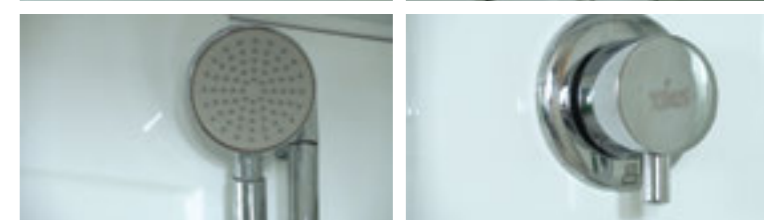

» ДОПОЛНИТЕЛЬНЫЕ ОПЦИИ / ADDITIONAL OPTIONS

-  Термостатический смеситель / Thermostatic mixer
-  Хаммам / Hammam

**PPЦ / RMP 4 800₽**

**PPЦ / RMP 18 000₽**

» ПРЕИМУЩЕСТВА / ADVANTAGES

-  Шланг силиконовый / Silicone hose
-  Штанга (держатель ручной лейки) регулируемая по высоте / Rod (hand shower holder) adjustable in height
-  Регулируемые по высоте ножки / Adjustable legs
-  Анодированные профили / Anodized profiles
-  Ручки из нержавеющей стали / Stainless steel handles
-  Двойные ролики направляющие / Twin door rollers
-  Поддон на усиленном металлическом каркасе / Tray reinforced with metallic ribbing
-  Антискользящее покрытие поддона / Anti-slip tray
-  Ударопрочное каленое стекло / Impact-resistant tempered glass
-  Покрытие стекла водоотталкивающее / The glass coating is water repellent