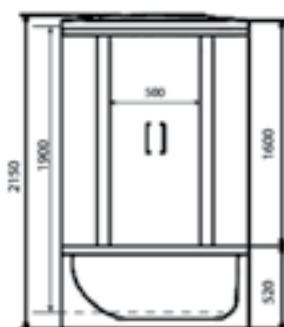

ДУШЕВАЯ КАБИНА / SHOWER CABIN

TIMO ECO
TE-0750 / TE-0770

PPЦ
RMP

TE-0750 61 700₽

TE-0770 64 600₽

Артикул / NUMBER
TE-0750 / TE-0770

ШИРИНА (см) / WIDTH (cm)
148 / 168

ГЛУБИНА (см) / DEPTH (cm)
80

ВЫСОТА (см) / HEIGHT (cm)
218

КОЛИЧЕСТВО КОРОБОК (ед) / BOXES No (units)
4

ОБЪЕМ (м³) / VOLUME (m³)
2.0

ВЕС (кг) / WEIGHT (kg)
125 / 130

ОРИЕНТАЦИЯ / ORIENTATION
универсальная

ПОЛОТНО ДВЕРИ / DOOR LEAF
матовое, рифленное

ЦВЕТ ПРОФИЛЯ / PROFILE COLOR
белый

TE-0750

» ФУНКЦИОНАЛ / FUNCTIONS

- Ручная лейка / Hand shower
- Тропический душ / Monsoon rain shower
- Точечный гидромассаж / Targeted hydro massage
- Налив воды в ванну / Pouring water into the bath
- Смеситель холодная / горячая вода / Mixer cold / hot water
- Смеситель четырехрежимный / Mixer four-mode
- Клик-клак с сифоном / Click-clack with siphon
- Полочка / Ledge
- Зеркало / Mirror
- Сенсорный пульт управления / Touch panel
- Подсветка / Illumination
- Радио FM
- Вентилятор / Fan
- Стекло 4 мм / Glass 4 mm
- Слив-перелив / Drain-overflow

» ДОПОЛНИТЕЛЬНЫЕ ОПЦИИ / ADDITIONAL OPTIONS

- Термостатический смеситель / Thermostatic mixer **PPЦ / RMP 4 800₽**
- Хаммам / Hammam **PPЦ / RMP 18 000₽**
- Гидромассаж в ванне 6 джет / Hydromassage in the bath 6 jet **PPЦ / RMP 20 900₽**
- Аэромассаж в ванне 8 джет / Hydromassage in the bath 8 jet **PPЦ / RMP 20 900₽**
- Гидромассаж спины в ванне / Hydro massage for back in bath **PPЦ / RMP 5 700₽**
- Хромотерапия в ванне / Chromotherapy in the bath **PPЦ / RMP 12 400₽**

» ПРЕИМУЩЕСТВА / ADVANTAGES