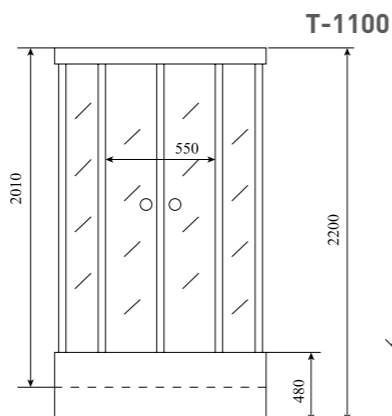

ДУШЕВАЯ КАБИНА / SHOWER CABIN

TIMO STANDART
T-1190 / T-1100

РРЦ
RMP

T-1190 54 100₽

T-1100 56 000₽

Артикул / NUMBER
T-1190 / T-1100

ШИРИНА (см) / WIDTH (cm)
90 / 100

ГЛУБИНА (см) / DEPTH (cm)
90 / 100

ВЫСОТА (см) / HEIGHT (cm)
220

КОЛИЧЕСТВО КОРОБОК (ед) / BOXES No (units)
4

ОБЪЕМ (м³) / VOLUME (m³)
1.0 / 1.2

ВЕС (кг) / WEIGHT (kg)
95 / 100

ОРИЕНТАЦИЯ / ORIENTATION
универсальная

ПОЛОТНО ДВЕРИ / DOOR LEAF
тонируемое

ЦВЕТ ПРОФИЛЯ / PROFILE COLOR
хром

» ФУНКЦИОНАЛ / FUNCTIONS

- Ручная лейка / Hand shower
- Тропический душ / Monsoon rain shower
- Точечный гидромассаж / Targeted hydro massage
- Гидромассаж ног / Foot hydro massage
- Смеситель холодная / горячая вода / Mixer cold / hot water
- Смеситель четырехрежимный / Mixer four-mode
- Клик-клак с сифоном / Click-clack with siphon
- Полочка / Ledge
- Сенсорный пульт управления / Touch panel
- Подсветка / Illumination
- Радио FM
- Вентилятор / Fan
- Стекло 5 мм / Glass 5 mm
- Встроенное сидение / Built-in seat

» ДОПОЛНИТЕЛЬНЫЕ ОПЦИИ / ADDITIONAL OPTIONS

- Термостатический смеситель / Thermostatic mixer
- Хаммам / Hamam

РРЦ / RMP 4 800₽

РРЦ / RMP 18 000₽

» ПРЕИМУЩЕСТВА / ADVANTAGES

- Регулируемые по высоте ножки / Adjustable legs
- Антискользящее покрытие поддона / Anti-slip tray
- Аннодированные профили / Anodized profiles
- Ударопрочное каленое стекло / Impact-resistant tempered glass
- Ручки из нержавеющей стали / Stainless steel handles
- Покрытие стекла водоотталкивающее / The glass coating is water repellent
- Двойные ролики направляющие / Twin door rollers
- Поддон на усиленном металлическом каркасе / Tray reinforced with metallic ribbing