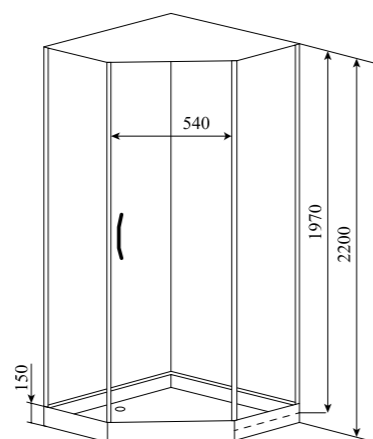

**1.5**

ВЕС (кг) / WEIGHT (kg)

**120**

ОРИЕНТАЦИЯ / ORIENTATION

**левая / правая**

ПОЛОТНО ДВЕРИ / DOOR LEAF

**прозрачное**

» ФУНКЦИОНАЛ / FUNCTIONS