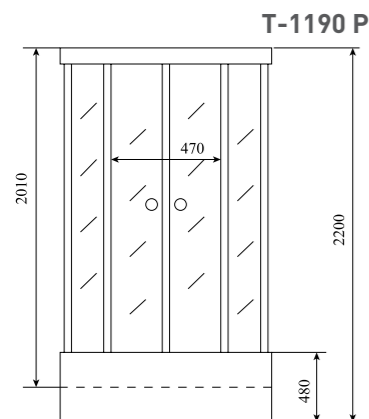

ДУШЕВАЯ КАБИНА / SHOWER CABIN

TIMO STANDART
T-1190 P / T-1100 P

РРЦ
RMP

T-1190 P 50 300₽

T-1100 P 52 200₽

Артикул / NUMBER
T-1190 P / T-1100 P

Ширина (см) / WIDTH (cm)
90 / 100

Глубина (см) / DEPTH (cm)
90 / 100

Высота (см) / HEIGHT (cm)
220

Количество коробок (ед) / BOXES No (units)
4

Объем (м³) / VOLUME (m³)
1.0 / 1.2

Вес (кг) / WEIGHT (kg)
95 / 100

Ориентация / ORIENTATION
универсальная

Полотно двери / DOOR LEAF
тонируемое

Цвет профиля / PROFILE COLOR
хром

» ФУНКЦИОНАЛ / FUNCTIONS

- Ручная лейка / Hand shower
- Тропический душ / Monsoon rain shower
- Смеситель холодная / горячая вода / Mixer cold / hot water
- Смеситель двухрежимный / Mixer two-mode
- Клик-кляк с сифоном / Click-clack with siphon
- Полочка / Ledge
- Стекло 5 мм / Glass 5 mm
- Встроенное сидение / Built-in seat

» ДОПОЛНИТЕЛЬНЫЕ ОПЦИИ / ADDITIONAL OPTIONS

- Термостатический смеситель / Thermostatic mixer
- Хаммам / Hammam

РРЦ / RMP 4 800₽

РРЦ / RMP 18 000₽

» ПРЕИМУЩЕСТВА / ADVANTAGES

- Регулируемые по высоте ножки / Adjustable legs
- Антискользящее покрытие поддона / Anti-slip tray
- Анодированные профили / Anodized profiles
- Ударопрочное каленое стекло / Impact-resistant tempered glass
- Ручки из нержавеющей стали / Stainless steel handles
- Покрытие стекла водоотталкивающее / The glass coating is water repellent
- Двойные ролики направляющиеся / Twin door rollers
- Поддон на усиленном металлическом каркасе / Tray reinforced with metallic ribbing