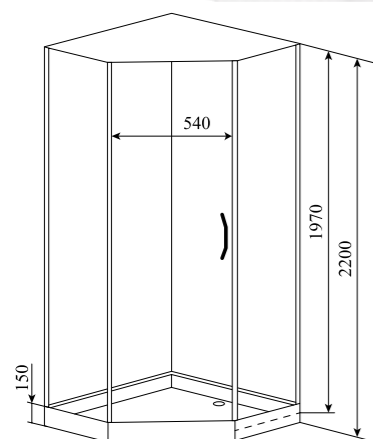

**1.5**

ВЕС (кг) / WEIGHT (kg)

**120**

ОРИЕНТАЦИЯ / ORIENTATION

**левая / правая**

ПОЛОТНО ДВЕРИ / DOOR LEAF

**прозрачное**

» ФУНКЦИОНАЛ / FUNCTIONS