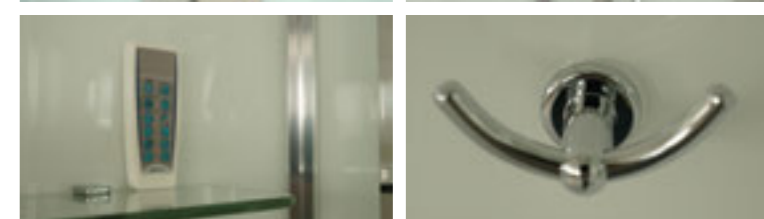

» ДОПОЛНИТЕЛЬНЫЕ ОПЦИИ / ADDITIONAL OPTIONS

- Стульчик / Highchair
- PPЦ / RMP 10 500₽**

» ПРЕИМУЩЕСТВА / ADVANTAGES

- Безсиликоновая сборка / Silicon-free Assembly
- Шланг силиконовый / Silicone hose
- Штанга (держатель ручной лейки) регулируемая по высоте / Rod (hand shower holder) adjustable in height
- Регулируемые по высоте ножки / Adjustable legs
- Анодированные профили / Anodized profiles
- Ручки из нержавеющей стали / Stainless steel handles
- Двойные ролики направляющиеся / Twin door rollers
- Поддон на усиленном металлическом каркасе / Tray reinforced with metallic ribbing
- Антискользящее покрытие поддона / Anti-slip tray
- Ударопрочное каленое стекло / Impact-resistant tempered glass
- Покрытие стекла водоотталкивающее / The glass coating is water repellent