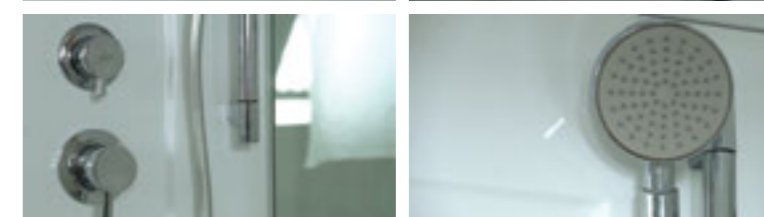

» ДОПОЛНИТЕЛЬНЫЕ ОПЦИИ / ADDITIONAL OPTIONS

-  Термостатический смеситель / Thermostatic mixer
  -  Хаммам / Hammam
- PPЦ / RMP 4 800₽**    **PPЦ / RMP 18 000₽**

» ПРЕИМУЩЕСТВА / ADVANTAGES

-  Шланг силиконовый / Silicone hose
-  Поддон на усиленном металлическом каркасе / Tray reinforced with metallic ribbing
-  Штанга (держатель ручной лейки) регулируемая по высоте / Rod (hand shower holder) adjustable in height
-  Антискользящее покрытие поддона / Anti-slip tray
-  Регулируемые по высоте ножки / Adjustable legs
-  Ударопрочное каленое стекло / Impact-resistant tempered glass
-  Анодированные профили / Anodized profiles
-  Покрытие стекла водоотталкивающее / The glass coating is water repellent
-  Ручки из нержавеющей стали / Stainless steel handles
-  Двойные ролики направляющие / Twin door rollers