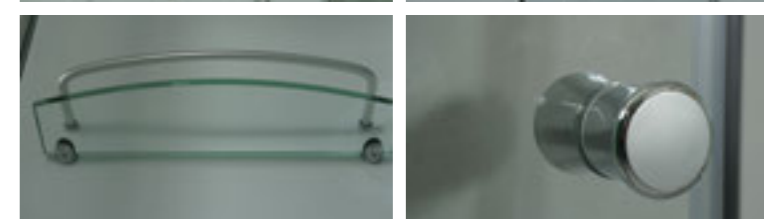

» ДОПОЛНИТЕЛЬНЫЕ ОПЦИИ / ADDITIONAL OPTIONS

-  Термостатический смеситель / Thermostatic mixer
-  Хаммам / Hammam

PPЦ / RMP 4 800₽

PPЦ / RMP 18 000₽

» ПРЕИМУЩЕСТВА / ADVANTAGES

-  Шланг силиконовый / Silicone hose
-  Поддон на усиленном металлическом каркасе / Tray reinforced with metallic ribbing
-  Штанга (держатель ручной лейки) регулируемая по высоте / Rod (hand shower holder) adjustable in height
-  Антискользящее покрытие поддона / Anti-slip tray
-  Регулируемые по высоте ножки / Adjustable legs
-  Ударопрочное каленое стекло / Impact-resistant tempered glass
-  Анодированные профили / Anodized profiles
-  Покрытие стекла водоотталкивающее / The glass coating is water repellent
-  Ручки из нержавеющей стали / Stainless steel handles
-  Двойные ролики направляющиеся / Twin door rollers