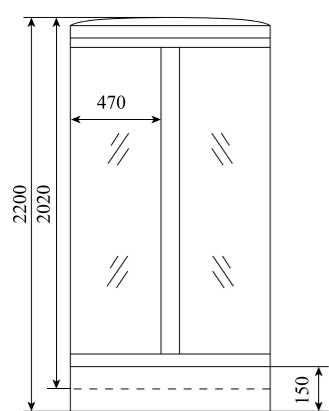

ДУШЕВАЯ КАБИНА / SHOWER CABIN

TIMO STANDART
T-6615 Silver / Black

РРЦ
RMP

T-6615 Silver 66 500₽

T-6615 Black 66 500₽

Артикул / NUMBER
T- 6615 Silver / Black

ШИРИНА (см) / WIDTH (cm)
120

ГЛУБИНА (см) / DEPTH (cm)
90

ВЫСОТА (см) / HEIGHT (cm)
220

КОЛИЧЕСТВО КОРОБОК (ед) / BOXES № (units)
5

ОБЪЕМ (м³) / VOLUME (m³)
1.4

ВЕС (кг) / WEIGHT (kg)
120

ОРИЕНТАЦИЯ / ORIENTATION
универсальная

ПОЛОТНО ДВЕРИ / DOOR LEAF
прозрачное

ЦВЕТ ПРОФИЛЯ / PROFILE COLOR
Silver - матовый хром / Black - матовый черный

» ФУНКЦИОНАЛ / FUNCTIONS

- Ручная лейка / Hand shower
- Тропический душ / Monsoon rain shower
- Смеситель холодная / горячая вода / Mixer cold / hot water
- Смеситель двухрежимный / Mixer two-mode
- Гидрозатвор с сифоном / Hydraulic lock with siphon
- Полочка / Ledge
- Подсветка / Illumination
- Стекло 5 мм / Glass 5 mm

» ДОПОЛНИТЕЛЬНЫЕ ОПЦИИ / ADDITIONAL OPTIONS

1. Термостатический смеситель / Thermostatic mixer
   - Хаммам / Hammam
   - Стульчик / Highchair
2. РРЦ / RMP **4 800₽**   РРЦ / RMP **18 000₽**
3. РРЦ / RMP **10 500₽**

» ПРЕИМУЩЕСТВА / ADVANTAGES

- Регулируемые по высоте ножки / Adjustable legs
- Антискользящее покрытие поддона / Anti-slip tray
- Анодированные профили / Anodized profiles
- Ударопрочное каленое стекло / Impact-resistant tempered glass
- Ручки из нержавеющей стали / Stainless steel handles
- Покрытие стекла водоотталкивающее / The glass coating is water repellent
- Двойные ролики направляющиеся / Twin door rollers
- Поддон на усиленном металлическом каркасе / Tray reinforced with metallic ribbing