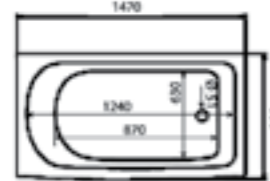

ДУШЕВАЯ КАБИНА / SHOWER CABIN

TIMO ECO
TE-0750 / TE-0770

PPЦ
RMP

TE-0750 61 700₽

TE-0770 64 600₽

Артикул / NUMBER
TE-0750 / TE-0770

ШИРИНА (см) / WIDTH (cm)
148 / 168

ГЛУБИНА (см) / DEPTH (cm)
80

ВЫСОТА (см) / HEIGHT (cm)
218

КОЛИЧЕСТВО КОРОБОК (ед) / BOXES No (units)
4

ОБЪЕМ (м³) / VOLUME (m³)
2.0

ВЕС (кг) / WEIGHT (kg)
125 / 130

ОРИЕНТАЦИЯ / ORIENTATION
универсальная

ПОЛОТНО ДВЕРИ / DOOR LEAF
матовое, рифленное

ЦВЕТ ПРОФИЛЯ / PROFILE COLOR
белый

TE-0750

TE-0770

» ФУНКЦИОНАЛ / FUNCTIONS

- Ручная лейка / Hand shower
- Тропический душ / Monsoon rain shower
- Точечный гидромассаж / Targeted hydro massage
- Налив воды в ванну / Pouring water into the bath
- Смеситель холодная / горячая вода / Mixer cold / hot water
- Смеситель четырехрежимный / Mixer four-mode
- Клик-клак с сифоном / Click-clack with siphon
- Полочка / Ledge
- Зеркало / Mirror
- Сенсорный пульт управления / Touch panel
- Подсветка / Illumination
- Радио FM
- Вентилятор / Fan
- Стекло 4 мм / Glass 4 mm
- Слив-перелив / Drain-overflow

» ДОПОЛНИТЕЛЬНЫЕ ОПЦИИ / ADDITIONAL OPTIONS

- Термостатический смеситель / Thermostatic mixer **PPЦ / RMP 4 800₽**
- Хаммам / Hammam **PPЦ / RMP 18 000₽**
- Гидромассаж в ванне 6 джет / Hydromassage in the bath 6 jet **PPЦ / RMP 20 900₽**
- Аэромассаж в ванне 8 джет / Hydromassage in the bath 8 jet **PPЦ / RMP 20 900₽**
- Гидромассаж спины в ванне / Hydro massage for back in bath **PPЦ / RMP 5 700₽**
- Хромотерапия в ванне / Chromotherapy in the bath **PPЦ / RMP 12 400₽**

» ПРЕИМУЩЕСТВА / ADVANTAGES