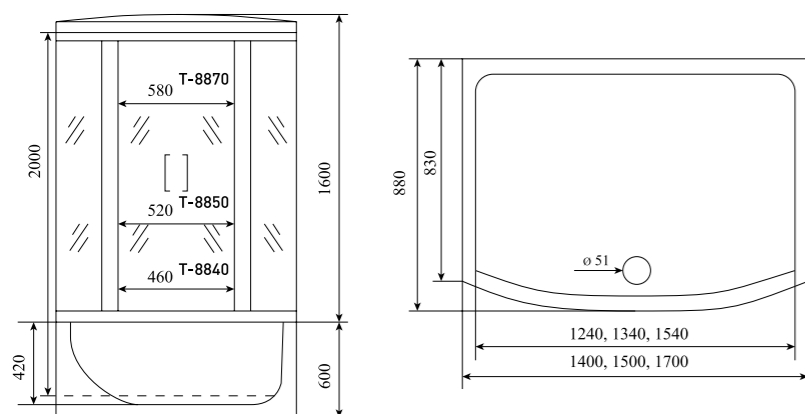

РРЦ
RMP

T-8840
Clean Glass / Fabric Glass **98 700₽**

T-8850
Clean Glass / Fabric Glass **101 600₽**

T-8870
Clean Glass / Fabric Glass **104 400₽**

Артикул / NUMBER
T-8840 / T-8850 / T-8870 Clean Glass / Fabric Glass

ШИРИНА (см) / WIDTH (cm)
140 / 150 / 170

ГЛУБИНА (см) / DEPTH (cm)
88

ВЫСОТА (см) / HEIGHT (cm)
220

КОЛИЧЕСТВО КОРОБОК (ед) / BOXES № (units)
5

ОБЪЕМ (м³) / VOLUME (m³)
2.0

ВЕС (кг) / WEIGHT (kg)
150 / 160 / 170

ОРИЕНТАЦИЯ / ORIENTATION
универсальная

ПОЛОТНО ДВЕРИ / DOOR LEAF
прозрачное / матовое

ЦВЕТ ПРОФИЛЯ / PROFILE COLOR
глянцевый хром