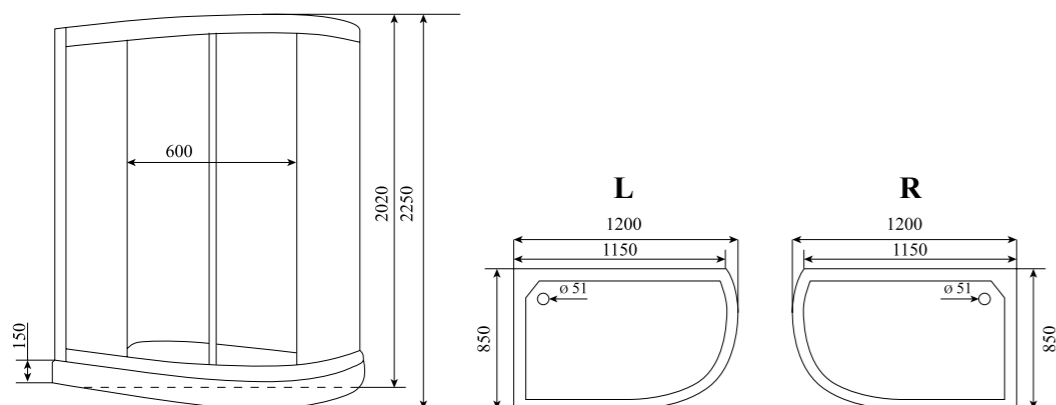

РРЦ
RMP

T-1102 L P **64 600₽**

T-1102 R P **64 600₽**

Артикул / NUMBER
T-1102 L / R P

ШИРИНА (см) / WIDTH (cm)
120

ГЛУБИНА (см) / DEPTH (cm)
85

ВЫСОТА (см) / HEIGHT (cm)
225

КОЛИЧЕСТВО КОРОБОК (ед) / BOXES № (units)
4

ОБЪЕМ (м³) / VOLUME (m³)
1.3

ВЕС (кг) / WEIGHT (kg)
120

ОРИЕНТАЦИЯ / ORIENTATION
левая / правая

ПОЛОТНО ДВЕРИ / DOOR LEAF
тонируемое

ЦВЕТ ПРОФИЛЯ / PROFILE COLOR
хром