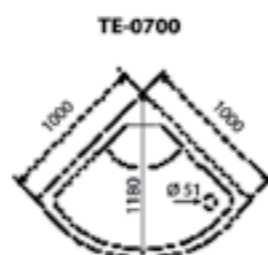

ДУШЕВАЯ КАБИНА / SHOWER CABIN

TIMO ECO
TE-0780 P / 0790 P / 0700 P

PPЦ
RMP

TE-0780 P 32 300₽

TE-0790 P 33 200₽

TE-0700 P 37 000₽

Артикул / NUMBER

TE-0780 P / TE-0790 P / TE-0700 P

ШИРИНА (см) / WIDTH (cm)

80 / 90 / 100

ГЛУБИНА (см) / DEPTH (cm)

80 / 90 / 100

ВЫСОТА (см) / HEIGHT (cm)

218

КОЛИЧЕСТВО КОРОБОК (ед) / BOXES No (units)

3

ОБЪЕМ (м³) / VOLUME (m³)

0.7 / 0.8 / 0.8

ВЕС (кг) / WEIGHT (kg)

90

ОРИЕНТАЦИЯ / ORIENTATION

универсальная

ПОЛОТНО ДВЕРИ / DOOR LEAF

матовое, рифленное

ЦВЕТ ПРОФИЛЯ / PROFILE COLOR

белый

» ФУНКЦИОНАЛ / FUNCTIONS

- Ручная лейка / Hand shower
- Тропический душ / Monsoon rain shower
- Смеситель холодная / горячая вода / Mixer cold / hot water
- Смеситель двухрежимный / Mixer two-mode
- Клик-клак с сифоном / Click-clack with siphon
- Полочка / Ledge
- Зеркало / Mirror
- Стекло 4 мм / Glass 4 mm
- Встроенное сидение / Built-in seat

» ДОПОЛНИТЕЛЬНЫЕ ОПЦИИ / ADDITIONAL OPTIONS

- Термостатический смеситель / Thermostatic mixer
- Хаммам / Hamam

PPЦ / RMP 4 800₽

PPЦ / RMP 18 000₽

» ПРЕИМУЩЕСТВА / ADVANTAGES

- Безсиликоновая сборка / Silicon-free Assembly
- Антискользящее покрытие поддона / Anti-slip tray
- Штанга (держатель ручной лейки) регулируемая по высоте / Rod (Hand shower holder) adjustable in height
- Ударопрочное каленое стекло / Impact-resistant tempered glass
- Регулируемые по высоте ножки / Adjustable legs
- Покрытие стекла водоотталкивающее / The glass coating is water repellent
- Поддон на усиленном металлическом каркасе / Tray reinforced with metallic ribbing