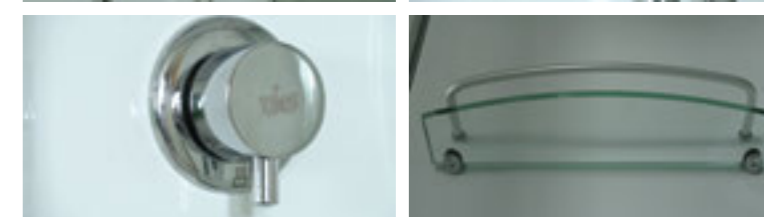

» ДОПОЛНИТЕЛЬНЫЕ ОПЦИИ / ADDITIONAL OPTIONS

-  Термостатический смеситель / Thermostatic mixer
  -  Хаммам / Hammam
- PPЦ / RMP 4 800₽**    **PPЦ / RMP 18 000₽**

» ПРЕИМУЩЕСТВА / ADVANTAGES

-  Шланг силиконовый / Silicone hose
-  Поддон на усиленном металлическом каркасе / Tray reinforced with metallic ribbing
-  Штанга (держатель ручной лейки) регулируемая по высоте / Rod (hand shower holder) adjustable in height
-  Антискользящее покрытие поддона / Anti-slip tray
-  Регулируемые по высоте ножки / Adjustable legs
-  Ударопрочное каленое стекло / Impact-resistant tempered glass
-  Анодированные профили / Anodized profiles
-  Покрытие стекла водоотталкивающее / The glass coating is water repellent
-  Ручки из нержавеющей стали / Stainless steel handles
-  Двойные ролики направляющие / Twin door rollers