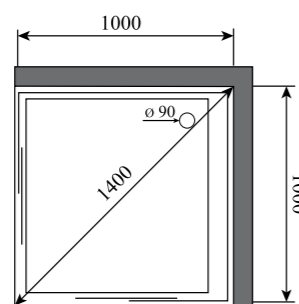

ДУШЕВАЯ КАБИНА / SHOWER CABIN

TIMO PREMIUM
NURA H-516

PPЦ
RMP

NURA H-516 156 600₽

Артикул / NUMBER

NURA H-516

ШИРИНА (см) / WIDTH (cm)
100

ГЛУБИНА (см) / DEPTH (cm)
100

ВЫСОТА (см) / HEIGHT (cm)
220

КОЛИЧЕСТВО КОРОБОК (ед) / BOXES No (units)
4

ОБЪЕМ (м³) / VOLUME (m³)
1.5

ВЕС (кг) / WEIGHT (kg)
150

ОРИЕНТАЦИЯ / ORIENTATION
универсальная

ПОЛОТНО ДВЕРИ / DOOR LEAF
прозрачное

ЦВЕТ ПРОФИЛЯ / PROFILE COLOR
глянцевый хром

» ФУНКЦИОНАЛ / FUNCTIONS

- Ручная лейка / Hand shower
- Тропический душ / Monsoon rain shower
- Точечный гидромассаж / Targeted hydro massage
- Смеситель холодная / горячая вода / Mixer cold / hot water
- Смеситель трехрежимный / Mixer three-mode
- Хаммам / Hammam
- Гидрозатвор с сифоном / Hydraulic lock with siphon
- Полочка / Ledge
- Сенсорный пульт управления / Touch control panel
- Подсветка / Illumination
- Радио / Radio
- Вентилятор / Fan
- Озонирование / Ozonation
- Ароматерапия / Aromatherapy
- Хромотерапия / Chromotherapy
- Стекло 8 мм / Glass 8 mm
- Сигнал SOS. Включает сигнал тревоги, отключает парогенератор, включает вытяжку, включает свет / SOS signal. Turns on the alarm, turns off the steam generator, turns on the hood, turns on the light

» ДОПОЛНИТЕЛЬНЫЕ ОПЦИИ / ADDITIONAL OPTIONS

1. Стульчик / Highchair
2. PPЦ / RMP **10 500₽**

» ПРЕИМУЩЕСТВА / ADVANTAGES