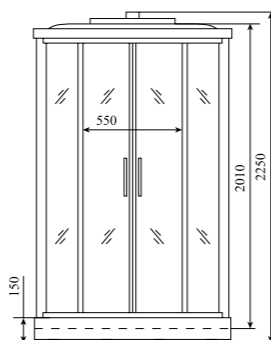

ДУШЕВАЯ КАБИНА / SHOWER CABIN

TIMO COMFORT T-8809 / T-8801
Clean Glass / Fabric Glass

РРЦ
RMP

T-8809
Clean Glass / Fabric Glass **73 100₽**

T-8801
Clean Glass / Fabric Glass **76 000₽**

Артикул / NUMBER
T-8809 / T-8801 Clean Glass / Fabric Glass

ШИРИНА (см) / WIDTH (cm)
90 / 100

ГЛУБИНА (см) / DEPTH (cm)
90 / 100

ВЫСОТА (см) / HEIGHT (cm)
220

КОЛИЧЕСТВО КОРОБОК (ед.) / BOXES No (units)
4

ОБЪЕМ (м³) / VOLUME (m³)
1.1 / 1.2

ВЕС (кг) / WEIGHT (kg)
110 / 115

ОРИЕНТАЦИЯ / ORIENTATION
универсальная

ПОЛОТНО ДВЕРИ / DOOR LEAF
прозрачное / матовое

ЦВЕТ ПРОФИЛЯ / PROFILE COLOR
глянцевый хром

T-8801

» ФУНКЦИОНАЛ / FUNCTIONS

- Ручная лейка / Hand shower
- Тропический душ / Monsoon rain shower
- Каскадный душ / Cascade shower
- Точечный гидромассаж / Targeted hydro massage
- Термостатический смеситель / Thermostatic mixer
- Смеситель четырехрежимный / Mixer four-mode
- Гидрозатвор с сифоном / Hydraulic lock with siphon
- Полочка / Ledge
- Зеркало / Mirror
- Сенсорный пульт управления / Touch control panel
- Подсветка / Illumination
- Радио / Radio
- Вентилятор / Fan
- Стекло 5 мм / Glass 5 mm

» ДОПОЛНИТЕЛЬНЫЕ ОПЦИИ / ADDITIONAL OPTIONS

- Хаммам / Hammam
- Стульчик / Highchair
- **РРЦ / RMP 18 000₽**
- **РРЦ / RMP 10 500₽**

» ПРЕИМУЩЕСТВА / ADVANTAGES