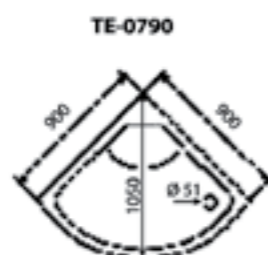

ДУШЕВАЯ КАБИНА / SHOWER CABIN

TIMO ECO
TE-0780 P / 0790 P / 0700 P

PPЦ
RMP

TE-0780 P 32 300₽

TE-0790 P 33 200₽

TE-0700 P 37 000₽

Артикул / NUMBER

TE-0780 P / TE-0790 P / TE-0700 P

ШИРИНА (см) / WIDTH (cm)

80 / 90 / 100

ГЛУБИНА (см) / DEPTH (cm)

80 / 90 / 100

ВЫСОТА (см) / HEIGHT (cm)

218

КОЛИЧЕСТВО КОРОБОК (ед) / BOXES No (units)

3

ОБЪЕМ (м³) / VOLUME (m³)

0.7 / 0.8 / 0.8

ВЕС (кг) / WEIGHT (kg)

90

ОРИЕНТАЦИЯ / ORIENTATION

универсальная

ПОЛОТНО ДВЕРИ / DOOR LEAF

матовое, рифленное

ЦВЕТ ПРОФИЛЯ / PROFILE COLOR

белый

» ФУНКЦИОНАЛ / FUNCTIONS

- Ручная лейка / Hand shower
- Тропический душ / Monsoon rain shower
- Смеситель холодная / горячая вода / Mixer cold / hot water
- Смеситель двухрежимный / Mixer two-mode
- Клик-клак с сифоном / Click-clack with siphon
- Полочка / Ledge
- Зеркало / Mirror
- Стекло 4 мм / Glass 4 mm
- Встроенное сидение / Built-in seat

» ДОПОЛНИТЕЛЬНЫЕ ОПЦИИ / ADDITIONAL OPTIONS

- Термостатический смеситель / Thermostatic mixer
- Хаммам / Hamam

PPЦ / RMP 4 800₽

PPЦ / RMP 18 000₽

» ПРЕИМУЩЕСТВА / ADVANTAGES

- Безсиликоновая сборка / Silicon-free Assembly
- Антискользящее покрытие поддона / Anti-slip tray
- Штанга (держатель ручной лейки) регулируемая по высоте / Rod (Hand shower holder) adjustable in height
- Ударопрочное каленое стекло / Impact-resistant tempered glass
- Регулируемые по высоте ножки / Adjustable legs
- Покрытие стекла водоотталкивающее / The glass coating is water repellent
- Поддон на усиленном металлическом каркасе / Tray reinforced with metallic ribbing