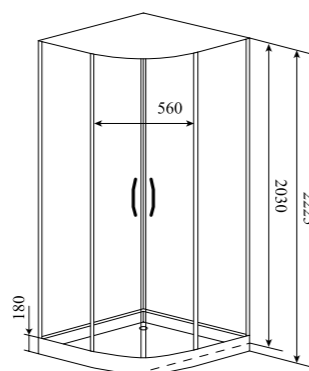

ДУШЕВАЯ КАБИНА / SHOWER CABIN

TIMO ILMA
909/901

РРЦ
RMP

909 **66 500₽**

901 **70 300₽**

Артикул / NUMBER

909 / 901

ШИРИНА (см) / WIDTH (cm)

90 / 100

ГЛУБИНА (см) / DEPTH (cm)

90 / 100

ВЫСОТА (см) / HEIGHT (cm)

225

КОЛИЧЕСТВО КОРОБОК (ед) / BOXES No (units)

4

ОБЪЕМ (м³) / VOLUME (m³)

1.5

ВЕС (кг) / WEIGHT (kg)

100 / 110

ОРИЕНТАЦИЯ / ORIENTATION

универсальная

ПОЛОТНО ДВЕРИ / DOOR LEAF

прозрачное

ЦВЕТ ПРОФИЛЯ / PROFILE COLOR

гляцевый хром

» ФУНКЦИОНАЛ / FUNCTIONS

- Ручная лейка / Hand shower
- Тропический душ / Monsoon rain shower
- Термостатический смеситель / Thermostatic mixer
- Смеситель двухрежимный / Mixer two-mode
- Гидрозатвор с сифоном / Hydraulic lock with siphon
- Полочка / Ledge
- Стекло 6 мм / Glass 6 mm

» ДОПОЛНИТЕЛЬНЫЕ ОПЦИИ / ADDITIONAL OPTIONS

- Хаммам / Hammam
- Крыша ILMA / ILMA Roof
- Стульчик / Highchair
- РРЦ / RMP **18 000₽**
- РРЦ / RMP **7 600₽**
- РРЦ / RMP **10 500₽**

» ПРЕИМУЩЕСТВА / ADVANTAGES

- Безсиликоновая сборка / Silicon-free Assembly
- Термостатический смеситель / Thermostatic mixer
- Шланг силиконовый / Silicone hose
- Регулируемые по высоте ножки / Adjustable legs
- Анодированные профили / Anodized profiles
- Ручки из нержавеющей стали / Stainless steel handles
- Двойные ролики направляющиеся / Twin door rollers
- Поддон на усиленном металлическом каркасе / Tray reinforced with metallic ribbing
- Крепление профилей замочного типа / Fastening of key type profiles
- Антискользящее покрытие поддона / Anti-slip tray
- Ударопрочное каленое стекло / Impact-resistant tempered glass
- Покрытие стекла водоотталкивающее / The glass coating is water repellent

ILMA-909