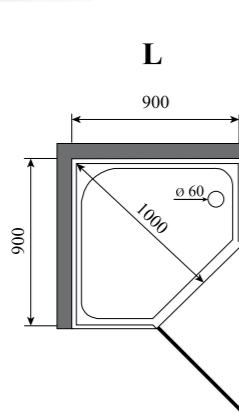

**1.5**

ВЕС (кг) / WEIGHT (kg)

**120**

ОРИЕНТАЦИЯ / ORIENTATION

**левая / правая**

ПОЛОТНО ДВЕРИ / DOOR LEAF

**прозрачное**

» ФУНКЦИОНАЛ / FUNCTIONS