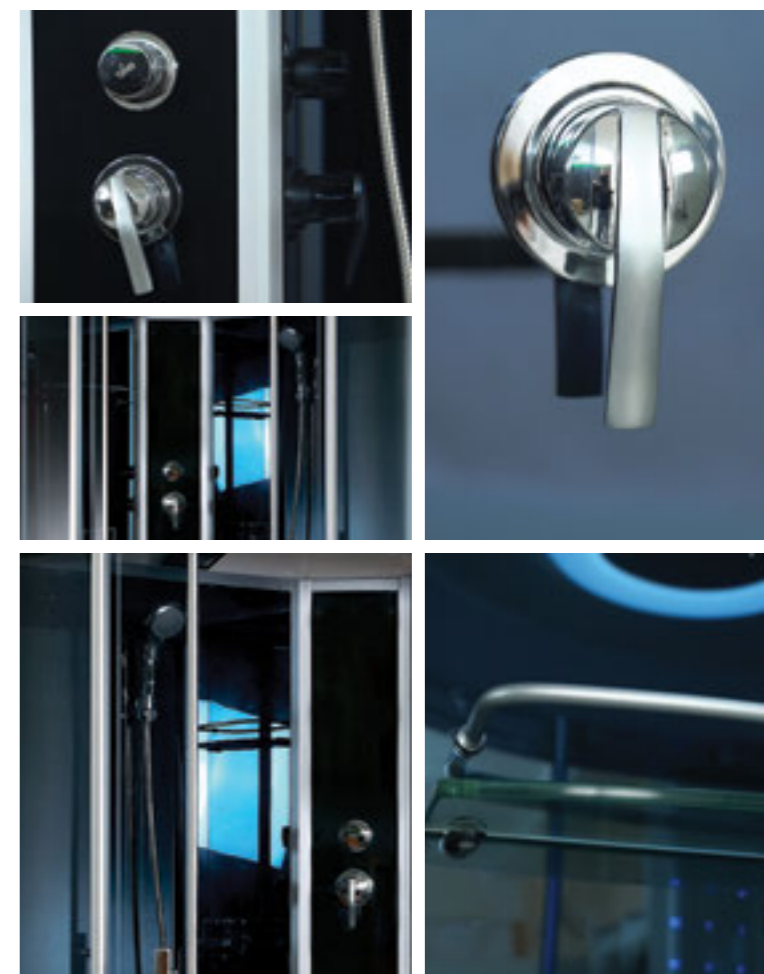

» ДОПОЛНИТЕЛЬНЫЕ ОПЦИИ / ADDITIONAL OPTIONS

- Термостатический смеситель / Thermostatic mixer
- Хаммам / Hamam

**РРЦ / RMP 4 800₽**    **РРЦ / RMP 18 000₽**

» ПРЕИМУЩЕСТВА / ADVANTAGES

- Регулируемые по высоте ножки / Adjustable legs
- Антискользящее покрытие поддона / Anti-slip tray
- Анодированные профили / Anodized profiles
- Ударопрочное каленое стекло / Impact-resistant tempered glass
- Ручки из нержавеющей стали / Stainless steel handles
- Покрытие стекла водоотталкивающее / The glass coating is water repellent
- Двойные ролики направляющие / Twin door rollers
- Поддон на усиленном металлическом каркасе / Tray reinforced with metallic ribbing