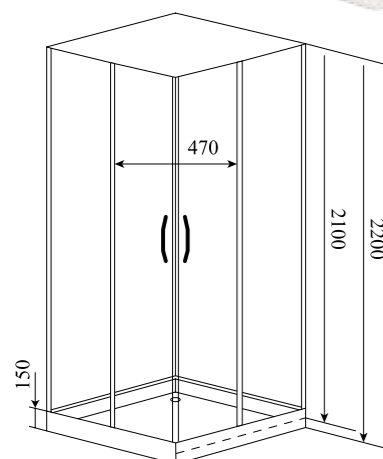

ДУШЕВАЯ КАБИНА / SHOWER CABIN

TIMO PREMIUM
NURA H-516

PPЦ
RMP

NURA H-516 156 600₽

Артикул / NUMBER

NURA H-516

ШИРИНА (см) / WIDTH (cm)
100

ГЛУБИНА (см) / DEPTH (cm)
100

ВЫСОТА (см) / HEIGHT (cm)
220

КОЛИЧЕСТВО КОРОБОК (ед) / BOXES No (units)
4

ОБЪЕМ (м³) / VOLUME (m³)
1.5

ВЕС (кг) / WEIGHT (kg)
150

ОРИЕНТАЦИЯ / ORIENTATION
универсальная

ПОЛОТНО ДВЕРИ / DOOR LEAF
прозрачное

ЦВЕТ ПРОФИЛЯ / PROFILE COLOR
глянцевый хром

» ФУНКЦИОНАЛ / FUNCTIONS

- Ручная лейка / Hand shower
- Тропический душ / Monsoon rain shower
- Точечный гидромассаж / Targeted hydro massage
- Смеситель холодная / горячая вода / Mixer cold / hot water
- Смеситель трехрежимный / Mixer three-mode
- Хаммам / Hammam
- Гидрозатвор с сифоном / Hydraulic lock with siphon
- Полочка / Ledge
- Сенсорный пульт управления / Touch control panel
- Подсветка / Illumination
- Радио / Radio
- Вентилятор / Fan
- Озонирование / Ozonation
- Ароматерапия / Aromatherapy
- Хромотерапия / Chromotherapy
- Стекло 8 мм / Glass 8 mm
- Сигнал SOS. Включает сигнал тревоги, отключает парогенератор, включает вытяжку, включает свет / SOS signal. Turns on the alarm, turns off the steam generator, turns on the hood, turns on the light

» ДОПОЛНИТЕЛЬНЫЕ ОПЦИИ / ADDITIONAL OPTIONS

1. Стульчик / Highchair
2. PPЦ / RMP **10 500₽**

» ПРЕИМУЩЕСТВА / ADVANTAGES