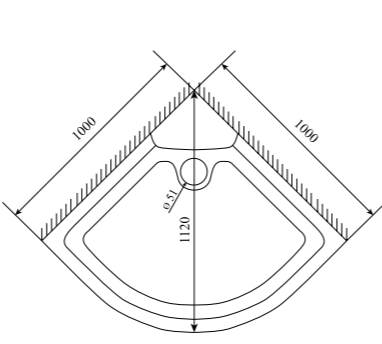

ДУШЕВАЯ КАБИНА / SHOWER CABIN

TIMO STANDART
T-1109 / T-1101

РРЦ
RMP

T-1109 57 000₽

T-1101 58 900₽

Артикул / NUMBER
T-1109 / T-1101

ШИРИНА (см) / WIDTH (cm)
90 / 100

ГЛУБИНА (см) / DEPTH (cm)
90 / 100

ВЫСОТА (см) / HEIGHT (cm)
225

КОЛИЧЕСТВО КОРОБОК (ед) / BOXES No (units)
4

ОБЪЕМ (м³) / VOLUME (m³)
1.1 / 1.2

ВЕС (кг) / WEIGHT (kg)
110 / 115

ОРИЕНТАЦИЯ / ORIENTATION
универсальная

ПОЛОТНО ДВЕРИ / DOOR LEAF
тонируемое

ЦВЕТ ПРОФИЛЯ / PROFILE COLOR
хром

T-1101

» ФУНКЦИОНАЛ / FUNCTIONS

- Ручная лейка / Hand shower
- Тропический душ / Monsoon rain shower
- Точечный гидромассаж / Targeted hydro massage
- Гидромассаж ног / Foot hydro massage
- Смеситель холодная / горячая вода / Mixer cold / hot water
- Смеситель четырехрежимный / Mixer four-mode
- Гидрозатвор с сифоном / Hydraulic lock with siphon
- Полочка / Ledge
- Сенсорный пульт управления / Touch panel
- Подсветка / Illumination
- Радио FM
- Вентилятор / Fan
- Стекло 5 мм / Glass 5 mm
- Встроенное сидение с ограничением до 50 кг / Built-in seat with restriction up to 50 kg

» ДОПОЛНИТЕЛЬНЫЕ ОПЦИИ / ADDITIONAL OPTIONS

1. Термостатический смеситель / Thermostatic mixer
   - Хаммам / Hamam
2. **РРЦ / RMP 4 800₽**   **РРЦ / RMP 18 000₽**

» ПРЕИМУЩЕСТВА / ADVANTAGES

- Регулируемые по высоте ножки / Adjustable legs
- Антискользящее покрытие поддона / Anti-slip tray
- Анодированные профили / Anodized profiles
- Ударопрочное каленое стекло / Impact-resistant tempered glass
- Ручки из нержавеющей стали / Stainless steel handles
- Покрытие стекла водоотталкивающее / The glass coating is water repellent
- Двойные ролики направляющие / Twin door rollers
- Поддон на усиленном металлическом каркасе / Tray reinforced with metallic ribbing