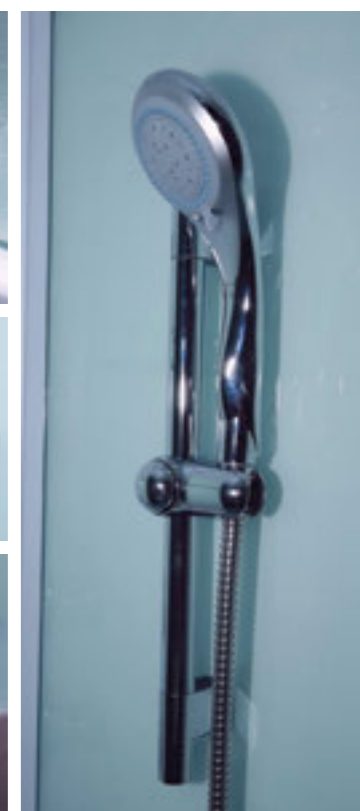

## ДУШЕВАЯ КАБИНА / SHOWER CABIN

**TIMO ECO**  
**TE-0709 / 0701**

**РРЦ**  
 RMP

**TE-0709 38 000₽**
**TE-0701 40 800₽**

 АРТИКУЛ / NUMBER  
**TE-0709 / TE-0701**

 ШИРИНА (см) / WIDTH (cm)  
**90 / 100**

 ГЛУБИНА (см) / DEPTH (cm)  
**90 / 100**