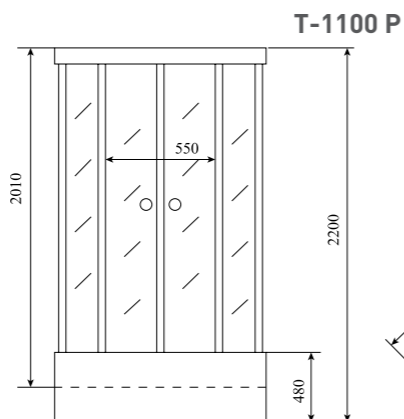

ДУШЕВАЯ КАБИНА / SHOWER CABIN

TIMO STANDART
T-1190 P / T-1100 P

РРЦ
RMP

T-1190 P 50 300₽

T-1100 P 52 200₽

Артикул / NUMBER
T-1190 P / T-1100 P

Ширина (см) / WIDTH (cm)
90 / 100

Глубина (см) / DEPTH (cm)
90 / 100

Высота (см) / HEIGHT (cm)
220

Количество коробок (ед) / BOXES No (units)
4

Объем (м³) / VOLUME (m³)
1.0 / 1.2

Вес (кг) / WEIGHT (kg)
95 / 100

Ориентация / ORIENTATION
универсальная

Полотно двери / DOOR LEAF
тонируемое

Цвет профиля / PROFILE COLOR
хром

» ФУНКЦИОНАЛ / FUNCTIONS

- Ручная лейка / Hand shower
- Тропический душ / Monsoon rain shower
- Смеситель холодная / горячая вода / Mixer cold / hot water
- Смеситель двухрежимный / Mixer two-mode
- Клик-кляк с сифоном / Click-clack with siphon
- Полочка / Ledge
- Стекло 5 мм / Glass 5 mm
- Встроенное сидение / Built-in seat

» ДОПОЛНИТЕЛЬНЫЕ ОПЦИИ / ADDITIONAL OPTIONS

- Термостатический смеситель / Thermostatic mixer
- Хаммам / Hammam

РРЦ / RMP 4 800₽

РРЦ / RMP 18 000₽

» ПРЕИМУЩЕСТВА / ADVANTAGES

- Регулируемые по высоте ножки / Adjustable legs
- Антискользящее покрытие поддона / Anti-slip tray
- Анодированные профили / Anodized profiles
- Ударопрочное каленое стекло / Impact-resistant tempered glass
- Ручки из нержавеющей стали / Stainless steel handles
- Покрытие стекла водоотталкивающее / The glass coating is water repellent
- Двойные ролики направляющиеся / Twin door rollers
- Поддон на усиленном металлическом каркасе / Tray reinforced with metallic ribbing