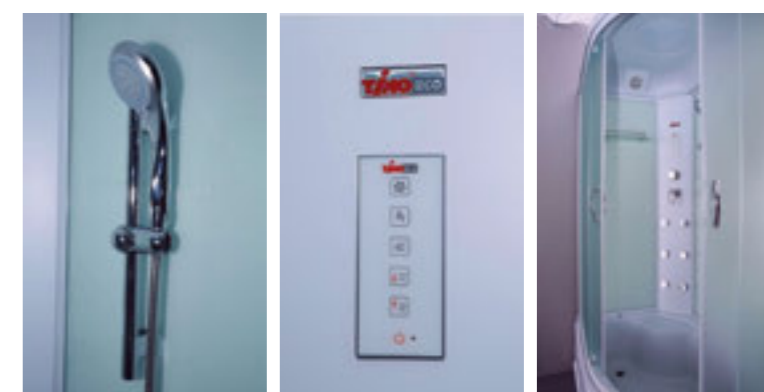

>> ПРЕИМУЩЕСТВА / ADVANTAGES

- Безсиликоновая сборка / Silicon-free Assembly
- Антискользящее покрытие поддона / Anti-slip tray
- Штанга (держатель ручной лейки) регулируемая по высоте / Rod (hand shower holder) adjustable in height
- Ударопрочное каленое стекло / Impact-resistant tempered glass
- Регулируемые по высоте ножки / Adjustable legs
- Покрытие стекла водоотталкивающее / The glass coating is water repellent
- Поддон на усиленном металлическом каркасе / Tray reinforced with metallic ribbing