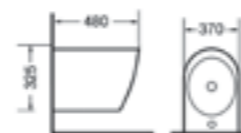

> ПРЕИМУЩЕСТВА / ADVANTAGES

- Скрытое подключение
  Hidden connection
- Антигрязевое покрытие
  Anti-dirt coating
- Антибактериальное покрытие
  Antibacterial coating