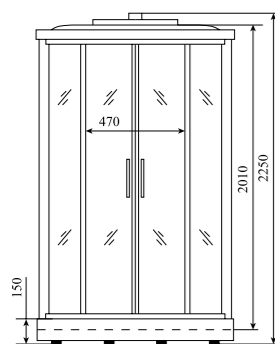

ДУШЕВАЯ КАБИНА / SHOWER CABIN

TIMO STANDART
T-1109 / T-1101

РРЦ
RMP

T-1109 57 000₽

T-1101 58 900₽

Артикул / NUMBER
T-1109 / T-1101

ШИРИНА (см) / WIDTH (cm)
90 / 100

ГЛУБИНА (см) / DEPTH (cm)
90 / 100

ВЫСОТА (см) / HEIGHT (cm)
225

КОЛИЧЕСТВО КОРОБОК (ед) / BOXES No (units)
4

ОБЪЕМ (м³) / VOLUME (m³)
1.1 / 1.2

ВЕС (кг) / WEIGHT (kg)
110 / 115

ОРИЕНТАЦИЯ / ORIENTATION
универсальная

ПОЛОТНО ДВЕРИ / DOOR LEAF
тонируемое

ЦВЕТ ПРОФИЛЯ / PROFILE COLOR
хром

T-1109

T-1101

» ФУНКЦИОНАЛ / FUNCTIONS

- Ручная лейка / Hand shower
- Тропический душ / Monsoon rain shower
- Точечный гидромассаж / Targeted hydro massage
- Гидромассаж ног / Foot hydro massage
- Смеситель холодная / горячая вода / Mixer cold / hot water
- Смеситель четырехрежимный / Mixer four-mode
- Гидрозатвор с сифоном / Hydraulic lock with siphon
- Полочка / Ledge
- Сенсорный пульт управления / Touch panel
- Подсветка / Illumination
- Радио FM
- Вентилятор / Fan
- Стекло 5 мм / Glass 5 mm
- Встроенное сидение с ограничением до 50 кг / Built-in seat with restriction up to 50 kg

» ДОПОЛНИТЕЛЬНЫЕ ОПЦИИ / ADDITIONAL OPTIONS

1. Термостатический смеситель / Thermostatic mixer
   - Хаммам / Hamam
2. **РРЦ / RMP 4 800₽**   **РРЦ / RMP 18 000₽**

» ПРЕИМУЩЕСТВА / ADVANTAGES

- Регулируемые по высоте ножки / Adjustable legs
- Антискользящее покрытие поддона / Anti-slip tray
- Анодированные профили / Anodized profiles
- Ударопрочное каленое стекло / Impact-resistant tempered glass
- Ручки из нержавеющей стали / Stainless steel handles
- Покрытие стекла водоотталкивающее / The glass coating is water repellent
- Двойные ролики направляющие / Twin door rollers
- Поддон на усиленном металлическом каркасе / Tray reinforced with metallic ribbing