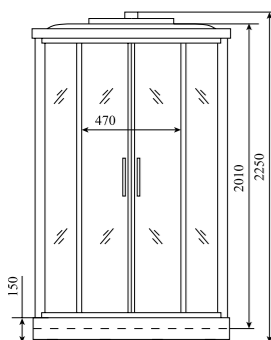

ДУШЕВАЯ КАБИНА / SHOWER CABIN

TIMO COMFORT T-8809 / T-8801
Clean Glass / Fabric Glass

РРЦ
RMP

T-8809
Clean Glass / Fabric Glass **73 100₽**

T-8801
Clean Glass / Fabric Glass **76 000₽**

Артикул / NUMBER
T-8809 / T-8801 Clean Glass / Fabric Glass

ШИРИНА (см) / WIDTH (cm)
90 / 100

ГЛУБИНА (см) / DEPTH (cm)
90 / 100

ВЫСОТА (см) / HEIGHT (cm)
220

КОЛИЧЕСТВО КОРОБОК (ед.) / BOXES No (units)
4

ОБЪЕМ (м³) / VOLUME (m³)
1.1 / 1.2

ВЕС (кг) / WEIGHT (kg)
110 / 115

ОРИЕНТАЦИЯ / ORIENTATION
универсальная

ПОЛОТНО ДВЕРИ / DOOR LEAF
прозрачное / матовое

ЦВЕТ ПРОФИЛЯ / PROFILE COLOR
глянцевый хром

T-8809

T-8801

» ФУНКЦИОНАЛ / FUNCTIONS

- Ручная лейка / Hand shower
- Тропический душ / Monsoon rain shower
- Каскадный душ / Cascade shower
- Точечный гидромассаж / Targeted hydro massage
- Термостатический смеситель / Thermostatic mixer
- Смеситель четырехрежимный / Mixer four-mode
- Гидрозатвор с сифоном / Hydraulic lock with siphon
- Полочка / Ledge
- Зеркало / Mirror
- Сенсорный пульт управления / Touch control panel
- Подсветка / Illumination
- Радио / Radio
- Вентилятор / Fan
- Стекло 5 мм / Glass 5 mm

» ДОПОЛНИТЕЛЬНЫЕ ОПЦИИ / ADDITIONAL OPTIONS

- Хаммам / Hammam
- Стульчик / Highchair
- **РРЦ / RMP 18 000₽**
- **РРЦ / RMP 10 500₽**

» ПРЕИМУЩЕСТВА / ADVANTAGES