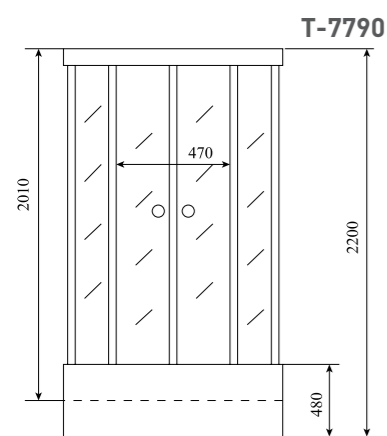

ДУШЕВАЯ КАБИНА / SHOWER CABIN

TIMO LUX
T-7790 / T-7700

PPЦ
RMP

T-7790 81 600₽

T-7700 83 500₽

Артикул / NUMBER
T-7790 / T-7700

ШИРИНА (см) / WIDTH (cm)
90 / 100

ГЛУБИНА (см) / DEPTH (cm)
90 / 100

ВЫСОТА (см) / HEIGHT (cm)
220

КОЛИЧЕСТВО КОРОБОК (ед) / BOXES No (units)
3

ОБЪЕМ (м³) / VOLUME (m³)
2.3 / 2.4

ВЕС (кг) / WEIGHT (kg)
105 / 110

ОРИЕНТАЦИЯ / ORIENTATION
универсальная

ПОЛОТНО ДВЕРИ / DOOR LEAF
прозрачное

ЦВЕТ ПРОФИЛЯ / PROFILE COLOR
белый

» ФУНКЦИОНАЛ / FUNCTIONS

- Ручная лейка / Hand shower
- Тропический душ / Monsoon rain shower
- Точечный гидромассаж / Targeted hydro massage
- Смеситель холодная / горячая вода / Mixer cold / hot water
- Смеситель четырехрежимный / Mixer four-mode
- Клик-клак с сифоном / Click-clack with siphon
- Полочка / Ledge
- Зеркало / Mirror
- Сенсорный пульт управления / Touch control panel
- Подсветка / Illumination
- Радио / Radio
- Вентилятор / Fan
- Стекло 6 мм / Glass 6 mm
- Встроенное сиденье / Built-in seat

» ДОПОЛНИТЕЛЬНЫЕ ОПЦИИ / ADDITIONAL OPTIONS

- Термостатический смеситель / Thermostatic mixer
- Хаммам / Hammam

PPЦ / RMP 4 800₽

PPЦ / RMP 18 000₽

» ПРЕИМУЩЕСТВА / ADVANTAGES

- Шланг силиконовый / Silicone hose
- Поддон на усиленном металлическом каркасе / Tray reinforced with metallic ribbing
- Штанга (держатель ручной лейки) регулируемая по высоте / Rod (hand shower holder) adjustable in height
- Антискользящее покрытие поддона / Anti-slip tray
- Регулируемые по высоте ножки / Adjustable legs
- Ударопрочное каленое стекло / Impact-resistant tempered glass
- Анодированные профили / Anodized profiles
- Покрытие стекла водоотталкивающее / The glass coating is water repellent
- Ручки из нержавеющей стали / Stainless steel handles
- Двойные ролики направляющиеся / Twin door rollers