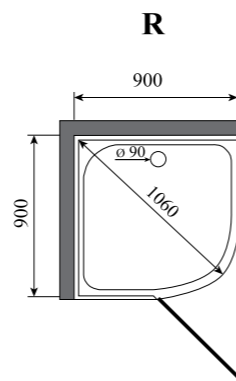

**1.4**

ВЕС (кг) / WEIGHT (kg)

**140**

ОРИЕНТАЦИЯ / ORIENTATION

**универсальная**

ПОЛОТНО ДВЕРИ / DOOR LEAF

**прозрачное**

» ФУНКЦИОНАЛ / FUNCTIONS