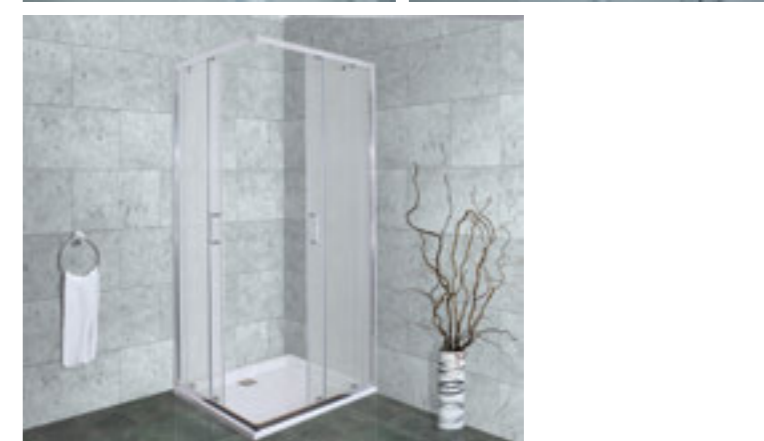

ДУШЕВОЙ УГОЛОК / SHOWER AREA

ALTTI 618 / ALTTI 619 / ALTTI 611
Clean Glass / Foggy Glass

РРЦ
RMP

ALTTI 618
Clean Glass / Foggy Glass **24 700₽**

ALTTI 619
Clean Glass / Foggy Glass **25 700₽**

ALTTI 611
Clean Glass / Foggy Glass **26 600₽**

АРТИКУЛ / NUMBER

ALTTI 618 / ALTTI 619 / ALTTI 611

ШИРИНА (см) / WIDTH (cm)

80 / 90 / 100

ГЛУБИНА (см) / DEPTH (cm)

80 / 90 / 100

ВЫСОТА (см) / HEIGHT (cm)

190

КОЛИЧЕСТВО КОРОБОК (ед.) / BOXES № (units)

1

ОБЪЕМ (м³) / VOLUME (m³)

0.14 / 0.16 / 0.18

ВЕС (кг) / WEIGHT (kg)

42 / 48 / 54

ОРИЕНТАЦИЯ / ORIENTATION

универсальная

ПОЛОТНО ДВЕРИ / DOOR LEAF

прозрачное / матовое

ЦВЕТ ПРОФИЛЯ / PROFILE COLOR

глянцевый хром

T-618
R=790
T-619
R=890
T-611
R=990

» ФУНКЦИОНАЛ / FUNCTIONS

Стекло 6 мм
Glass 6 mm

» ДОПОЛНИТЕЛЬНЫЕ ОПЦИИ / ADDITIONAL OPTIONS

Стульчик
Highchair

РРЦ / RMP 10 500₽

Поддон на усиленном каркасе
The pallet is strengthened frame

РРЦ / RMP 8 000₽

» ПРЕИМУЩЕСТВА / ADVANTAGES

Анодированные профили
Anodized profiles

Ручки из нержавеющей стали
Stainless steel handles

Двойные ролики направляющиеся
Twin door rollers

Ударопрочное каленое стекло
Impact-resistant tempered glass

Покрытие стекла водоотталкивающее
The glass coating is water repellent