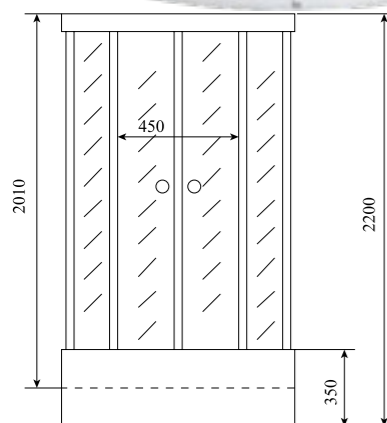

ДУШЕВАЯ КАБИНА / SHOWER CABIN

TIMO LUX
T-7780

PPЦ
RMP

T-7780

80 600₽

Артикул / NUMBER

T-7780

ШИРИНА (см) / WIDTH (cm)

80

ГЛУБИНА (см) / DEPTH (cm)

80

ВЫСОТА (см) / HEIGHT (cm)

220

КОЛИЧЕСТВО КОРОБОК (ед) / BOXES No (units)

3

ОБЪЕМ (м³) / VOLUME (m³)

2.5

ВЕС (кг) / WEIGHT (kg)

100

ОРИЕНТАЦИЯ / ORIENTATION

универсальная

ПОЛОТНО ДВЕРИ / DOOR LEAF

прозрачное

ЦВЕТ ПРОФИЛЯ / PROFILE COLOR

глянцевый хром

» ФУНКЦИОНАЛ / FUNCTIONS

- Ручная лейка / Hand shower
- Тропический душ / Monsoon rain shower
- Точечный гидромассаж / Targeted hydro massage
- Смеситель холодная / горячая вода / Mixer cold / hot water
- Смеситель четырехрежимный / Mixer four-mode
- Гидрозатвор с сифоном / Hydraulic lock with siphon
- Полочка / Ledge
- Зеркало / Mirror
- Сенсорный пульт управления / Touch control panel
- Подсветка / Illumination
- Радио / Radio
- Вентилятор / Fan
- Стекло 6 мм / Glass 6 mm

» ДОПОЛНИТЕЛЬНЫЕ ОПЦИИ / ADDITIONAL OPTIONS

1. Термостатический смеситель / Thermostatic mixer
   - Хаммам / Hammam
2. PPЦ / RMP 4 800₽   PPЦ / RMP 18 000₽

» ПРЕИМУЩЕСТВА / ADVANTAGES

- Шланг силиконовый / Silicone hose
- Поддон на усиленном металлическом каркасе / Tray reinforced with metallic ribbing
- Штанга (держатель ручной лейки) регулируемая по высоте / Rod (hand shower holder) adjustable in height
- Антискользящее покрытие поддона / Anti-slip tray
- Регулируемые по высоте ножки / Adjustable legs
- Ударопрочное каленое стекло / Impact-resistant tempered glass
- Анодированные профили / Anodized profiles
- Покрытие стекла водоотталкивающее / The glass coating is water repellent
- Ручки из нержавеющей стали / Stainless steel handles
- Двойные ролики направляющие / Twin door rollers