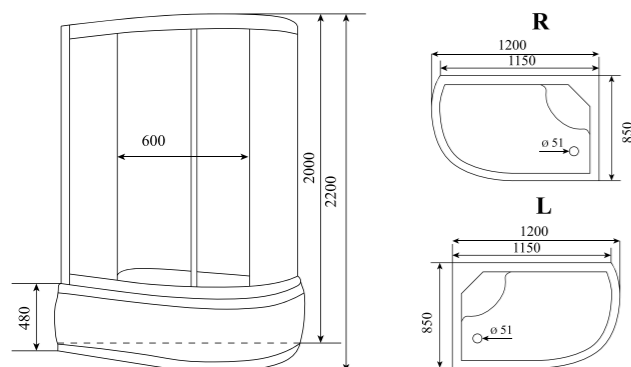

ОБЪЕМ (м³) / VOLUME (m³)  
**1.3**

ВЕС (кг) / WEIGHT (kg)  
**115**

ОРИЕНТАЦИЯ / ORIENTATION  
**левая / правая**

ПОЛОТНО ДВЕРИ / DOOR LEAF  
**прозрачное / матовое**

ЦВЕТ ПРОФИЛЯ / PROFILE COLOR  
**глянцевый хром**