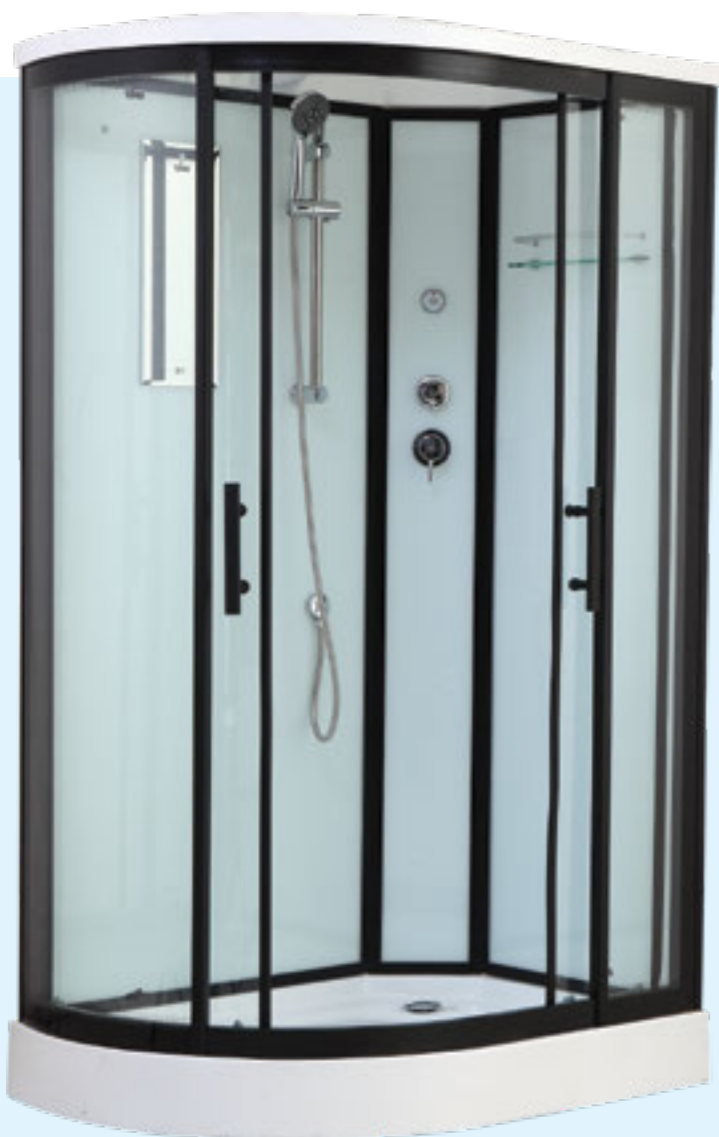

ДУШЕВАЯ КАБИНА / SHOWER CABIN

**TIMO STANDART**  
**T-6602 L / R Silver / Black**

**РРЦ**  
RMP

**T-6602 L Silver 57 900₽**

**T-6602 R Silver 57 900₽**

**T-6602 L Black 57 900₽**

**T-6602 R Black 57 900₽**

Артикул / NUMBER