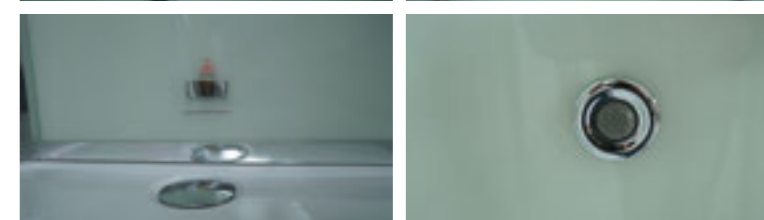

» ДОПОЛНИТЕЛЬНЫЕ ОПЦИИ / ADDITIONAL OPTIONS

- Стульчик / Highchair
- РРЦ / RMP 10 500₽**

» ПРЕИМУЩЕСТВА / ADVANTAGES

- Безсиликоновая сборка / Silicon-free Assembly
- Штанга (держатель ручной лейки) регулируемая по высоте / Rod (hand shower holder) adjustable in height
- Регулируемые по высоте ножки / Adjustable legs
- Анодированные профили / Anodized profiles
- Ручки из нержавеющей стали / Stainless steel handles
- Поддон на усиленном металлическом каркасе / Tray reinforced with metallic ribbing
- Антискользящее покрытие поддона / Anti-slip tray
- Ударопрочное каленое стекло / Impact-resistant tempered glass
- Покрытие стекла водоотталкивающее / The glass coating is water repellent