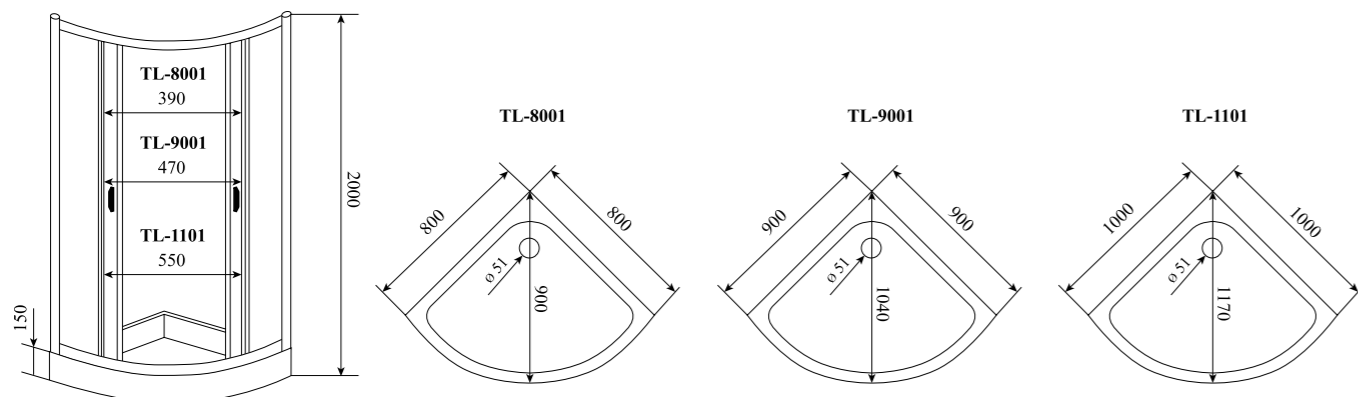

ОБЪЕМ (м³) / VOLUME (m³)  
**0.7 / 0.8 / 0.8**

ВЕС (кг) / WEIGHT (kg)  
**50 / 55 / 60**

ОРИЕНТАЦИЯ / ORIENTATION  
**универсальная**

ПОЛОТНО ДВЕРИ / DOOR LEAF  
**прозрачное с рисунком / матовое**

ЦВЕТ ПРОФИЛЯ / PROFILE COLOR  
**белый**