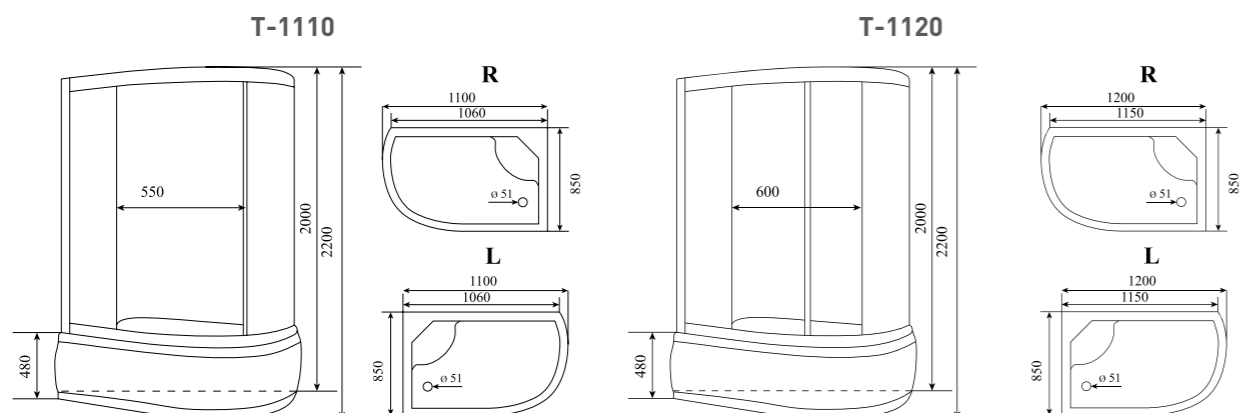

РРЦ
RMP

T-1110 L 60 800₽

T-1110 R 60 800₽

T-1120 L 63 600₽

T-1120 R 63 600₽

Артикул / NUMBER
T-1110 L / R / T-1120 L / R

ШИРИНА (см) / WIDTH (cm)
110 / 120

ГЛУБИНА (см) / DEPTH (cm)
85

ВЫСОТА (см) / HEIGHT (cm)
220

КОЛИЧЕСТВО КОРОБОК (ед) / BOXES No (units)
4

ОБЪЕМ (м³) / VOLUME (m³)
1.2 / 1.3

ВЕС (кг) / WEIGHT (kg)
110 / 115

ОРИЕНТАЦИЯ / ORIENTATION
левая / правая

ПОЛОТНО ДВЕРИ / DOOR LEAF
тонируемое

ЦВЕТ ПРОФИЛЯ / PROFILE COLOR
хром