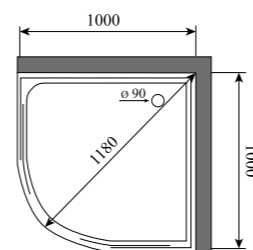

ДУШЕВАЯ КАБИНА / SHOWER CABIN

TIMO ILMA
909/901

РРЦ
RMP

909 **66 500₽**

901 **70 300₽**

Артикул / NUMBER

909 / 901

ШИРИНА (см) / WIDTH (cm)

90 / 100

ГЛУБИНА (см) / DEPTH (cm)

90 / 100

ВЫСОТА (см) / HEIGHT (cm)

225

КОЛИЧЕСТВО КОРОБОК (ед) / BOXES No (units)

4

ОБЪЕМ (м³) / VOLUME (m³)

1.5

ВЕС (кг) / WEIGHT (kg)

100 / 110

ОРИЕНТАЦИЯ / ORIENTATION

универсальная

ПОЛОТНО ДВЕРИ / DOOR LEAF

прозрачное

ЦВЕТ ПРОФИЛЯ / PROFILE COLOR

гляцевый хром

» ФУНКЦИОНАЛ / FUNCTIONS

- Ручная лейка / Hand shower
- Тропический душ / Monsoon rain shower
- Термостатический смеситель / Thermostatic mixer
- Смеситель двухрежимный / Mixer two-mode
- Гидрозатвор с сифоном / Hydraulic lock with siphon
- Полочка / Ledge
- Стекло 6 мм / Glass 6 mm

» ДОПОЛНИТЕЛЬНЫЕ ОПЦИИ / ADDITIONAL OPTIONS

- Хаммам / Hammam
- Крыша ILMA / ILMA Roof
- Стульчик / Highchair
- РРЦ / RMP **18 000₽**
- РРЦ / RMP **7 600₽**
- РРЦ / RMP **10 500₽**

» ПРЕИМУЩЕСТВА / ADVANTAGES

- Безсиликоновая сборка / Silicon-free Assembly
- Термостатический смеситель / Thermostatic mixer
- Шланг силиконовый / Silicone hose
- Регулируемые по высоте ножки / Adjustable legs
- Анодированные профили / Anodized profiles
- Ручки из нержавеющей стали / Stainless steel handles
- Двойные ролики направляющиеся / Twin door rollers
- Поддон на усиленном металлическом каркасе / Tray reinforced with metallic ribbing
- Крепление профилей замочного типа / Fastening of key type profiles
- Антискользящее покрытие поддона / Anti-slip tray
- Ударопрочное каленое стекло / Impact-resistant tempered glass
- Покрытие стекла водоотталкивающее / The glass coating is water repellent

ILMA-901