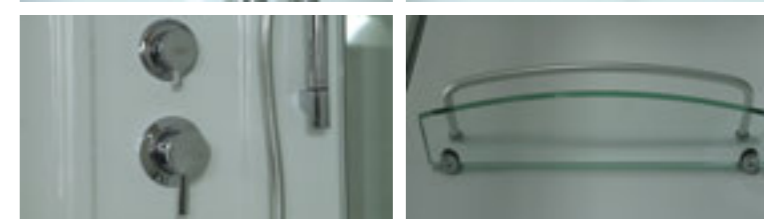

» ДОПОЛНИТЕЛЬНЫЕ ОПЦИИ / ADDITIONAL OPTIONS

-  Термостатический смеситель / Thermostatic mixer
-  Хаммам / Hammam

**PPЦ / RMP 4 800₽**

**PPЦ / RMP 18 000₽**

» ПРЕИМУЩЕСТВА / ADVANTAGES

-  Шланг силиконовый / Silicone hose
-  Штанга (держатель ручной лейки) регулируемая по высоте / Rod (hand shower holder) adjustable in height
-  Регулируемые по высоте ножки / Adjustable legs
-  Анодированные профили / Anodized profiles
-  Ручки из нержавеющей стали / Stainless steel handles
-  Двойные ролики направляющие / Twin door rollers
-  Поддон на усиленном металлическом каркасе / Tray reinforced with metallic ribbing
-  Антискользящее покрытие поддона / Anti-slip tray
-  Ударопрочное каленое стекло / Impact-resistant tempered glass
-  Покрытие стекла водоотталкивающее / The glass coating is water repellent