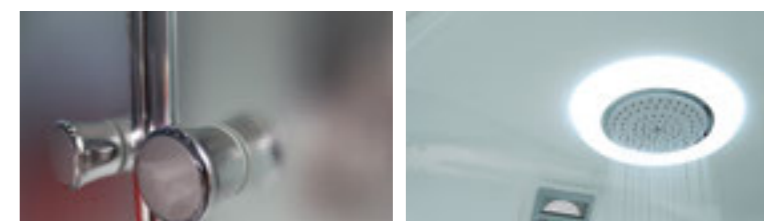

» ДОПОЛНИТЕЛЬНЫЕ ОПЦИИ / ADDITIONAL OPTIONS

- Хаммам / Hammam

**PPЦ / RMP 18 000₽**

» ПРЕИМУЩЕСТВА / ADVANTAGES

- Термостатический смеситель / Thermostatic mixer
- Шланг силиконовый / Silicone hose
- Штанга (держатель ручной лейки) регулируемая по высоте / Rod (hand shower holder) adjustable in height
- Регулируемые по высоте ножки / Adjustable legs
- Анодированные профили / Anodized profiles
- Ручки из нержавеющей стали / Stainless steel handles
- Двойные ролики направляющиеся / Twin door rollers
- Поддон на усиленном металлическом каркасе / Tray reinforced with metallic ribbing
- Антискользящее покрытие поддона / Anti-slip tray
- Ударопрочное каленое стекло / Impact-resistant tempered glass
- Покрытие стекла водоотталкивающее / The glass coating is water repellent