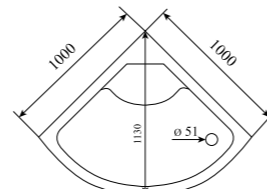

ОБЪЕМ (м³) / VOLUME (m³)  
**1.0 / 1.2**

ВЕС (кг) / WEIGHT (kg)  
**95 / 100**

ОРИЕНТАЦИЯ / ORIENTATION  
**универсальная**

ПОЛОТНО ДВЕРИ / DOOR LEAF  
**прозрачное / матовое**

ЦВЕТ ПРОФИЛЯ / PROFILE COLOR  
**глянцевый хром**