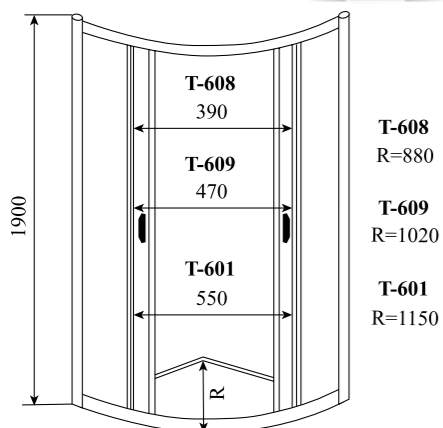

ДУШЕВОЙ УГОЛОК / SHOWER AREA

ALTTI 608 / ALTTI 609 / ALTTI 601
Clean Glass / Foggy Glass

PPЦ
RMP

ALTTI 608
Clean Glass / Foggy Glass **24 700₽**

ALTTI 609
Clean Glass / Foggy Glass **25 700₽**

ALTTI 601
Clean Glass / Foggy Glass **26 600₽**

АРТИКУЛ / NUMBER

ALTTI 608 / ALTTI 609 / ALTTI 601

ШИРИНА (см) / WIDTH (cm)

80 / 90 / 100

ГЛУБИНА (см) / DEPTH (cm)

80 / 90 / 100

ВЫСОТА (см) / HEIGHT (cm)

190

КОЛИЧЕСТВО КОРОБОК (ед) / BOXES No (units)

1

ОБЪЕМ (м³) / VOLUME (m³)

0.14 / 0.16 / 0.18

ВЕС (кг) / WEIGHT (kg)

42 / 48 / 54

ОРИЕНТАЦИЯ / ORIENTATION

универсальная

ПОЛОТНО ДВЕРИ / DOOR LEAF

прозрачное / матовое

ЦВЕТ ПРОФИЛЯ / PROFILE COLOR

гляnceвый хром

» ФУНКЦИОНАЛ / FUNCTIONS

6mm Стекло 6 мм
Glass 6 mm

» ДОПОЛНИТЕЛЬНЫЕ ОПЦИИ / ADDITIONAL OPTIONS

Стульчик
Highchair

PPЦ / RMP 10 500₽

Поддон на усиленном каркасе
Tray reinforced with metallic ribbing

PPЦ / RMP 8 000₽

» ПРЕИМУЩЕСТВА / ADVANTAGES

Анодированные профили
Anodized profiles

Ручки из нержавеющей стали
Stainless steel handles

Двойные ролики направляющие
Twin door rollers

Ударопрочное каленое стекло
Impact-resistant tempered glass

Покрытие стекла водоотталкивающее
The glass coating is water repellent