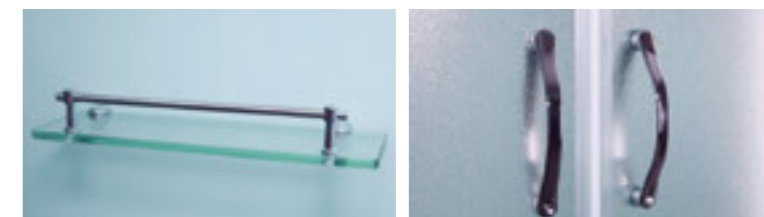

>> ПРЕИМУЩЕСТВА / ADVANTAGES

- Безсиликоновая сборка / Silicon-free Assembly
- Антискользящее покрытие поддона / Anti-slip tray
- Штанга (держатель ручной лейки) регулируемая по высоте / Rod (hand shower holder) adjustable in height
- Ударопрочное каленое стекло / Impact-resistant tempered glass
- Регулируемые по высоте ножки / Adjustable legs
- Покрытие стекла водоотталкивающее / The glass coating is water repellent
- Поддон на усиленном металлическом каркасе / Tray reinforced with metallic ribbing