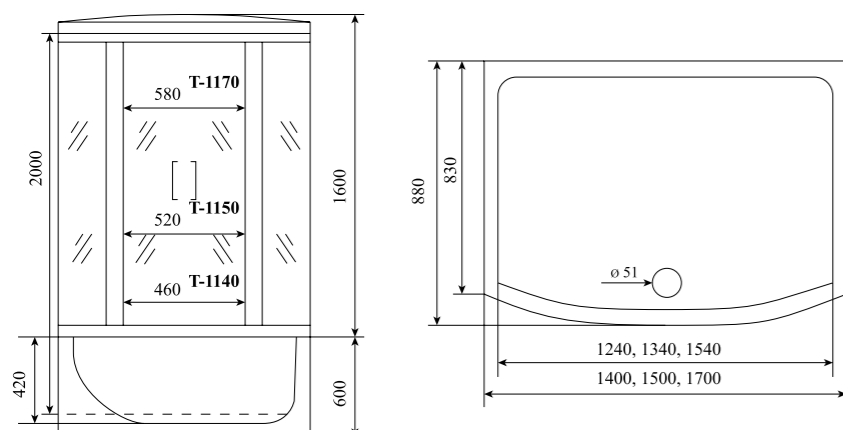

ДУШЕВАЯ КАБИНА / SHOWER CABIN

**TIMO STANDART**  
**T-1140 / T-1150 / T-1170**

РРЦ RMP	
T-1140	82 600₽
T-1150	85 400₽
T-1170	89 200₽

Артикул / NUMBER	T-1140 / T-1150 / T-1170
Ширина (см) / WIDTH (cm)	140 / 150 / 170
Глубина (см) / DEPTH (cm)	88
Высота (см) / HEIGHT (cm)	220
Количество коробок (ед) / BOXES No (units)	5
Объем (м³) / VOLUME (m³)	1.2 / 1.2 / 2.0
Вес (кг) / WEIGHT (kg)	150 / 160 / 170
Ориентация / ORIENTATION	универсальная
Полотно двери / DOOR LEAF	тонируемое
Цвет профиля / PROFILE COLOR	хром