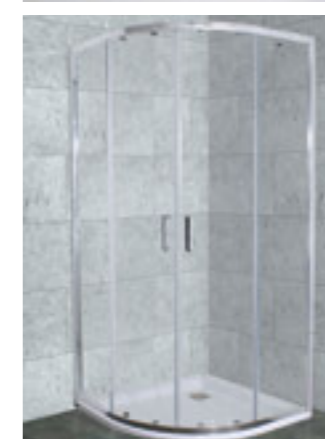

» ПРЕИМУЩЕСТВА / ADVANTAGES

Анодированные профили
Anodized profiles

Ручки из нержавеющей стали
Stainless steel handles

Двойные ролики направляющие
Twin door rollers

Ударопрочное каленое стекло
Impact-resistant tempered glass

Покрытие стекла водоотталкивающее
The glass coating is water repellent