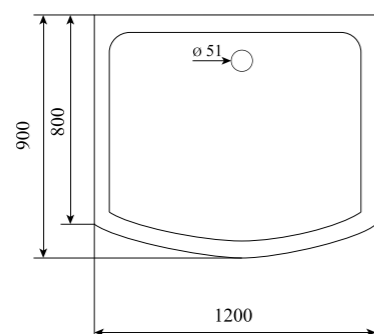

ДУШЕВАЯ КАБИНА / SHOWER CABIN

TIMO STANDART
T-6615 Silver / Black

РРЦ
RMP

T-6615 Silver 66 500₽

T-6615 Black 66 500₽

Артикул / NUMBER
T- 6615 Silver / Black

ШИРИНА (см) / WIDTH (cm)
120

ГЛУБИНА (см) / DEPTH (cm)
90

ВЫСОТА (см) / HEIGHT (cm)
220

КОЛИЧЕСТВО КОРОБОК (ед) / BOXES № (units)
5

ОБЪЕМ (м³) / VOLUME (m³)
1.4

ВЕС (кг) / WEIGHT (kg)
120

ОРИЕНТАЦИЯ / ORIENTATION
универсальная

ПОЛОТНО ДВЕРИ / DOOR LEAF
прозрачное

ЦВЕТ ПРОФИЛЯ / PROFILE COLOR
Silver - матовый хром / Black - матовый черный

T-6615

» ФУНКЦИОНАЛ / FUNCTIONS

- Ручная лейка / Hand shower
- Тропический душ / Monsoon rain shower
- Смеситель холодная / горячая вода / Mixer cold / hot water
- Смеситель двухрежимный / Mixer two-mode
- Гидрозатвор с сифоном / Hydraulic lock with siphon
- Полочка / Ledge
- Подсветка / Illumination
- Стекло 5 мм / Glass 5 mm

» ДОПОЛНИТЕЛЬНЫЕ ОПЦИИ / ADDITIONAL OPTIONS

1. Термостатический смеситель / Thermostatic mixer
   - Хаммам / Hammam
   - Стульчик / Highchair
2. РРЦ / RMP **4 800₽**   РРЦ / RMP **18 000₽**
3. РРЦ / RMP **10 500₽**

» ПРЕИМУЩЕСТВА / ADVANTAGES

- Регулируемые по высоте ножки / Adjustable legs
- Антискользящее покрытие поддона / Anti-slip tray
- Анодированные профили / Anodized profiles
- Ударопрочное каленое стекло / Impact-resistant tempered glass
- Ручки из нержавеющей стали / Stainless steel handles
- Покрытие стекла водоотталкивающее / The glass coating is water repellent
- Двойные ролики направляющиеся / Twin door rollers
- Поддон на усиленном металлическом каркасе / Tray reinforced with metallic ribbing