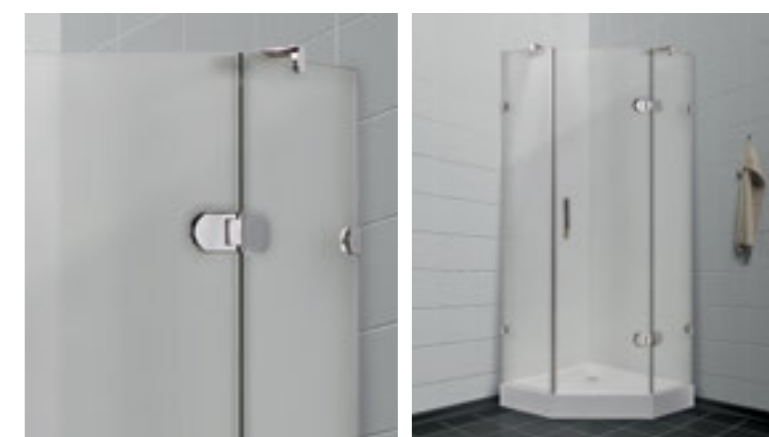

» ПРЕИМУЩЕСТВА / ADVANTAGES

Анодированные профили
Anodized profiles

Антискользящее покрытие поддона
Anti-slip tray

Ручки из нержавеющей стали
Stainless steel handles

Ударопрочное каленое стекло
Impact-resistant tempered glass

Поддон на усиленном каркасе
Tray reinforced with metallic ribbing

Покрытие стекла водоотталкивающее
The glass coating is water repellent