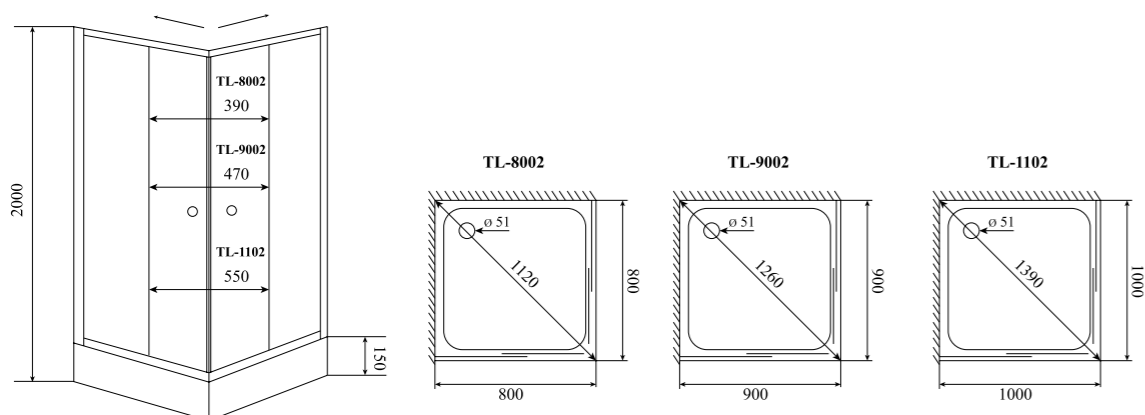

ОБЪЕМ (м³) / VOLUME (m³)  
**0.7 / 0.8 / 0.8**

ВЕС (кг) / WEIGHT (kg)  
**50 / 55 / 60**

ОРИЕНТАЦИЯ / ORIENTATION  
**универсальная**

ПОЛОТНО ДВЕРИ / DOOR LEAF  
**прозрачное с рисунком / матовое**

ЦВЕТ ПРОФИЛЯ / PROFILE COLOR  
**белый**