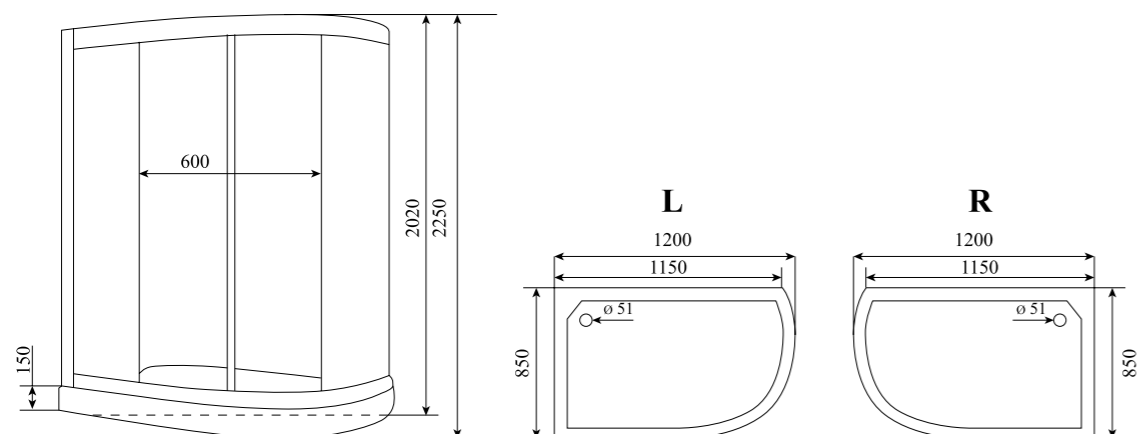

ОБЪЕМ (м³) / VOLUME (m³)  
**1.3**

ВЕС (кг) / WEIGHT (kg)  
**120**

ОРИЕНТАЦИЯ / ORIENTATION  
**левая / правая**

ПОЛОТНО ДВЕРИ / DOOR LEAF  
**прозрачное / матовое**

ЦВЕТ ПРОФИЛЯ / PROFILE COLOR  
**глянцевый хром**