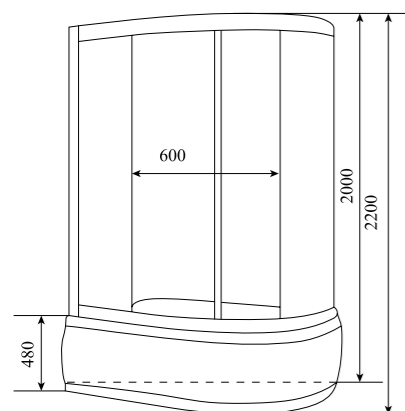

ДУШЕВАЯ КАБИНА / SHOWER CABIN

TIMO LUX
T-7720 L / R P

PPЦ
RMP

T-7720 L P 89 200₽

T-7720 R P 89 200₽

Артикул / NUMBER

T-7720 L / R P

ШИРИНА (см) / WIDTH (cm)

120

ГЛУБИНА (см) / DEPTH (cm)

85

ВЫСОТА (см) / HEIGHT (cm)

220

КОЛИЧЕСТВО КОРОБОК (ед) / BOXES No (units)

3

ОБЪЕМ (м³) / VOLUME (m³)

2.3

ВЕС (кг) / WEIGHT (kg)

120

ОРИЕНТАЦИЯ / ORIENTATION

левая / правая

ПОЛОТНО ДВЕРИ / DOOR LEAF

прозрачное

ЦВЕТ ПРОФИЛЯ / PROFILE COLOR

глянцевый хром

» ФУНКЦИОНАЛ / FUNCTIONS

- Ручная лейка / Hand shower
- Тропический душ / Monsoon rain shower
- Смеситель холодная / горячая вода / Mixer cold / hot water
- Смеситель двухрежимный / Mixer two-mode
- Клик-кляк с сифоном / Click-clack with siphon
- Полочка / Ledge
- Зеркало / Mirror
- Стекло 6 мм / Glass 6 mm
- Встроенное сиденье / Built-in seat

» ДОПОЛНИТЕЛЬНЫЕ ОПЦИИ / ADDITIONAL OPTIONS

- Термостатический смеситель / Thermostatic mixer
- Хаммам / Hammam

PPЦ / RMP 4 800₽

PPЦ / RMP 18 000₽

» ПРЕИМУЩЕСТВА / ADVANTAGES

- Шланг силиконовый / Silicone hose
- Штанга (держатель ручной лейки) регулируемая по высоте / Rod (hand shower holder) adjustable in height
- Регулируемые по высоте ножки / Adjustable legs
- Анодированные профили / Anodized profiles
- Ручки из нержавеющей стали / Stainless steel handles
- Двойные ролики направляющие / Twin door rollers
- Поддон на усиленном металлическом каркасе / Tray reinforced with metallic ribbing
- Антискользящее покрытие поддона / Anti-slip tray
- Ударопрочное каленое стекло / Impact-resistant tempered glass
- Покрытие стекла водоотталкивающее / The glass coating is water repellent