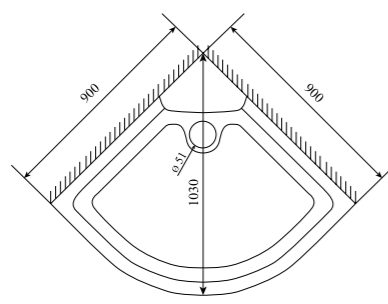

ДУШЕВАЯ КАБИНА / SHOWER CABIN

TIMO COMFORT T-8809 / T-8801
Clean Glass / Fabric Glass

РРЦ
RMP

T-8809
Clean Glass / Fabric Glass **73 100₽**

T-8801
Clean Glass / Fabric Glass **76 000₽**

Артикул / NUMBER
T-8809 / T-8801 Clean Glass / Fabric Glass

ШИРИНА (см) / WIDTH (cm)
90 / 100

ГЛУБИНА (см) / DEPTH (cm)
90 / 100

ВЫСОТА (см) / HEIGHT (cm)
220

КОЛИЧЕСТВО КОРОБОК (ед.) / BOXES No (units)
4

ОБЪЕМ (м³) / VOLUME (m³)
1.1 / 1.2

ВЕС (кг) / WEIGHT (kg)
110 / 115

ОРИЕНТАЦИЯ / ORIENTATION
универсальная

ПОЛОТНО ДВЕРИ / DOOR LEAF
прозрачное / матовое

ЦВЕТ ПРОФИЛЯ / PROFILE COLOR
глянцевый хром

T-8809

» ФУНКЦИОНАЛ / FUNCTIONS

- Ручная лейка / Hand shower
- Тропический душ / Monsoon rain shower
- Каскадный душ / Cascade shower
- Точечный гидромассаж / Targeted hydro massage
- Термостатический смеситель / Thermostatic mixer
- Смеситель четырехрежимный / Mixer four-mode
- Гидрозатвор с сифоном / Hydraulic lock with siphon
- Полочка / Ledge
- Зеркало / Mirror
- Сенсорный пульт управления / Touch control panel
- Подсветка / Illumination
- Радио / Radio
- Вентилятор / Fan
- Стекло 5 мм / Glass 5 mm

» ДОПОЛНИТЕЛЬНЫЕ ОПЦИИ / ADDITIONAL OPTIONS

- Хаммам / Hammam
- Стульчик / Highchair
- **РРЦ / RMP 18 000₽**
- **РРЦ / RMP 10 500₽**

» ПРЕИМУЩЕСТВА / ADVANTAGES