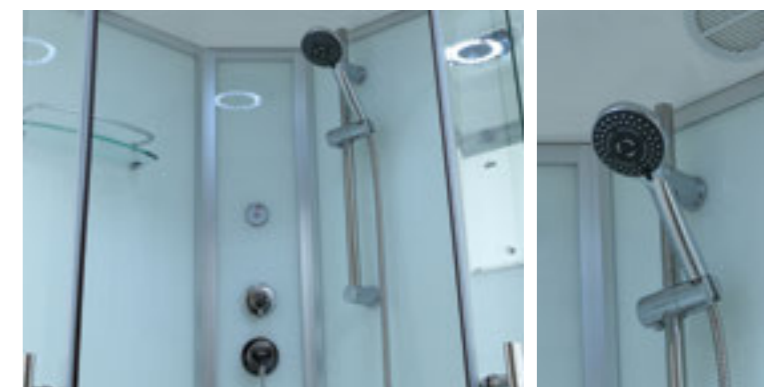

» ПРЕИМУЩЕСТВА / ADVANTAGES

- Штанга (держатель ручной лейки) регулируемая по высоте / Rod (hand shower holder) adjustable in height
- Регулируемые по высоте ножки / Adjustable legs
- Анодированные профили / Anodized profiles
- Ручки из нержавеющей стали / Stainless steel handles
- Двойные ролики направляющие / Twin door rollers
- Поддон на усиленном металлическом каркасе / Tray reinforced with metallic ribbing
- Антискользящее покрытие поддона / Anti-slip tray
- Ударопрочное каленое стекло / Impact-resistant tempered glass
- Покрытие стекла водоотталкивающее / The glass coating is water repellent