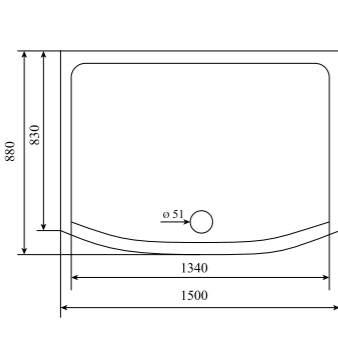

ДУШЕВАЯ КАБИНА / SHOWER CABIN

TIMO LUX
T-7750 / T-7770 NEW

РРЦ
RMP

T-7750 NEW 115 800₽

T-7770 NEW 122 420₽

Артикул / NUMBER

T-7750 NEW / T-7770 NEW

ШИРИНА (см) / WIDTH (cm)

150 / 170

ГЛУБИНА (см) / DEPTH (cm)

88

ВЫСОТА (см) / HEIGHT (cm)

220

КОЛИЧЕСТВО КОРОБОК (ед) / BOXES No (units)

4

ОБЪЕМ (м³) / VOLUME (m³)

2.5 / 2.7

ВЕС (кг) / WEIGHT (kg)

160 / 170

ОРИЕНТАЦИЯ / ORIENTATION

универсальная

ПОЛОТНО ДВЕРИ / DOOR LEAF

прозрачное

ЦВЕТ ПРОФИЛЯ / PROFILE COLOR

гляцевый хром

» ФУНКЦИОНАЛ / FUNCTIONS

- Ручная лейка / Hand shower
- Полочка / Ledge
- Тропический душ / Monsoon rain shower
- Зеркало / Mirror
- Точечный гидромассаж / Targeted hydro massage
- Сенсорный пульт управления / Touch control panel
- Налив воды в ванну / Pouring water into the bath
- Подсветка / Illumination
- Радио / Radio
- Смеситель холодная / горячая вода / Mixer cold / hot water
- Вентилятор / Fan
- Смеситель четырехрежимный / Mixer four-mode
- Стекло 6 мм / Glass 6 mm
- Клик-клак с сифоном / Click-clack with siphon
- Слив-перелив / Drain-overflow

» ДОПОЛНИТЕЛЬНЫЕ ОПЦИИ / ADDITIONAL OPTIONS

1. Термостатический смеситель / Thermostatic mixer
   - Хаммам / Hamam
   - Гидромассаж в ванне 6 джет / Hydro massage in the bath 6 jet
   - Гидромассаж в ванне 8 джет / Hydro massage in the bath 8 jet
   - Гидромассаж спины в ванне / Hydro massage for back in bath
   - Хромотерапия в ванне / Chromotherapy in the bath
   - Сиденье / Seat
2. **РРЦ / RMP 4 800₽**   **РРЦ / RMP 18 000₽**
3. **РРЦ / RMP 20 900₽**   **РРЦ / RMP 20 900₽**
4. **РРЦ / RMP 5 700₽**   **РРЦ / RMP 12 400₽**
5. **РРЦ / RMP 1 900₽**

T-7750

» ПРЕИМУЩЕСТВА / ADVANTAGES