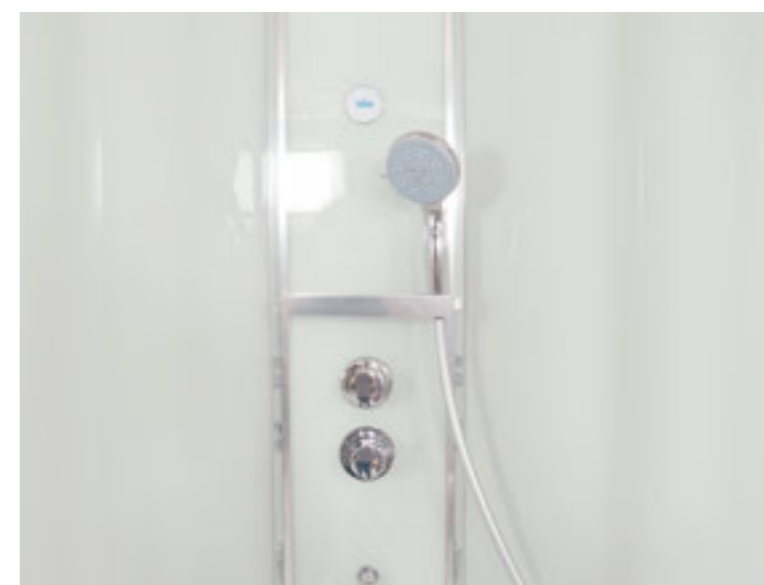

ДУШЕВАЯ КАБИНА / SHOWER CABIN

TIMO ILMA
709/701

РРЦ
RMP

709 **70 300₽**

701 **74 000₽**

Артикул / NUMBER

709 / 701

ШИРИНА (см) / WIDTH (cm)

90 / 100

ГЛУБИНА (см) / DEPTH (cm)

90 / 100

ВЫСОТА (см) / HEIGHT (cm)

225

КОЛИЧЕСТВО КОРОБОК (ед) / BOXES No (units)

4

ОБЪЕМ (м³) / VOLUME (m³)

1.5

ВЕС (кг) / WEIGHT (kg)

100 / 110

ОРИЕНТАЦИЯ / ORIENTATION

универсальная

ПОЛОТНО ДВЕРИ / DOOR LEAF

прозрачное

ЦВЕТ ПРОФИЛЯ / PROFILE COLOR

глянцевый хром

» ФУНКЦИОНАЛ / FUNCTIONS

- Ручная лейка / Hand shower
- Тропический душ / Monsoon rain shower
- Термостатический смеситель / Thermostatic mixer
- Смеситель двухрежимный / Mixer two-mode
- Гидрозатвор с сифоном / Hydraulic lock with siphon
- Полочка / Ledge
- Стекло 6 мм / Glass 6 mm

» ДОПОЛНИТЕЛЬНЫЕ ОПЦИИ / ADDITIONAL OPTIONS

- Хаммам / Hammam
- Крыша ILMA / ILMA Roof
- Стульчик / Highchair
- РРЦ / RMP **18 000₽**
- РРЦ / RMP **7 600₽**
- РРЦ / RMP **10 500₽**

» ПРЕИМУЩЕСТВА / ADVANTAGES

- Безсиликоновая сборка / Silicon-free Assembly
- Термостатический смеситель / Thermostatic mixer
- Шланг силиконовый / Silicone hose
- Регулируемые по высоте ножки / Adjustable legs
- Анодированные профили / Anodized profiles
- Ручки из нержавеющей стали / Stainless steel handles
- Двойные ролики направляющиеся / Twin door rollers
- Поддон на усиленном металлическом каркасе / Tray reinforced with metallic ribbing
- Крепление профилей замочного типа / Fastening of key type profiles
- Антискользящее покрытие поддона / Anti-slip tray
- Ударопрочное каленое стекло / Impact-resistant tempered glass
- Покрытие стекла водоотталкивающее / The glass coating is water repellent