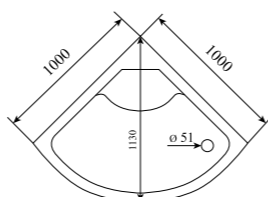

ДУШЕВАЯ КАБИНА / SHOWER CABIN

TIMO STANDART
T-1190 P / T-1100 P

РРЦ
RMP

T-1190 P 50 300₽

T-1100 P 52 200₽

Артикул / NUMBER
T-1190 P / T-1100 P

Ширина (см) / WIDTH (cm)
90 / 100

Глубина (см) / DEPTH (cm)
90 / 100

Высота (см) / HEIGHT (cm)
220

Количество коробок (ед) / BOXES No (units)
4

Объем (м³) / VOLUME (m³)
1.0 / 1.2

Вес (кг) / WEIGHT (kg)
95 / 100

Ориентация / ORIENTATION
универсальная

Полотно двери / DOOR LEAF
тонируемое

Цвет профиля / PROFILE COLOR
хром

» ФУНКЦИОНАЛ / FUNCTIONS

- Ручная лейка / Hand shower
- Тропический душ / Monsoon rain shower
- Смеситель холодная / горячая вода / Mixer cold / hot water
- Смеситель двухрежимный / Mixer two-mode
- Клик-кляк с сифоном / Click-clack with siphon
- Полочка / Ledge
- Стекло 5 мм / Glass 5 mm
- Встроенное сидение / Built-in seat

» ДОПОЛНИТЕЛЬНЫЕ ОПЦИИ / ADDITIONAL OPTIONS

- Термостатический смеситель / Thermostatic mixer
- Хаммам / Hammam

РРЦ / RMP 4 800₽

РРЦ / RMP 18 000₽

» ПРЕИМУЩЕСТВА / ADVANTAGES

- Регулируемые по высоте ножки / Adjustable legs
- Антискользящее покрытие поддона / Anti-slip tray
- Анодированные профили / Anodized profiles
- Ударопрочное каленое стекло / Impact-resistant tempered glass
- Ручки из нержавеющей стали / Stainless steel handles
- Покрытие стекла водоотталкивающее / The glass coating is water repellent
- Двойные ролики направляющиеся / Twin door rollers
- Поддон на усиленном металлическом каркасе / Tray reinforced with metallic ribbing