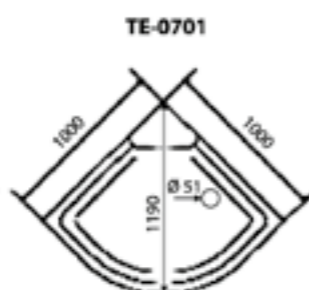

ДУШЕВАЯ КАБИНА / SHOWER CABIN

TIMO ECO
TE-0709 / 0701

РРЦ
RMP

TE-0709 38 000₽

TE-0701 40 800₽

АРТИКУЛ / NUMBER
TE-0709 / TE-0701

ШИРИНА (см) / WIDTH (cm)
90 / 100

ГЛУБИНА (см) / DEPTH (cm)
90 / 100

ВЫСОТА (см) / HEIGHT (cm)
218

КОЛИЧЕСТВО КОРОБОК (ед) / BOXES No (units)
3

ОБЪЕМ (м³) / VOLUME (m³)
0.7 / 1.0

ВЕС (кг) / WEIGHT (kg)
80 / 90

ОРИЕНТАЦИЯ / ORIENTATION
универсальная

ПОЛОТНО ДВЕРИ / DOOR LEAF
матовое, рифленное

ЦВЕТ ПРОФИЛЯ / PROFILE COLOR
белый

>> ФУНКЦИОНАЛ / FUNCTIONS

- Ручная лейка / Hand shower
- Полочка / Ledge
- Тропический душ / Monsoon rain shower
- Зеркало / Mirror
- Точечный гидромассаж / Targeted hydro massage
- Сенсорный пульт управления / Touch panel
- Смеситель холодная / горячая вода / Mixer cold / hot water
- Подсветка / Illumination
- Смеситель четырехрежимный / Mixer four-mode
- Радио FM
- Гидрозатвор с сифоном / Hydraulic lock with siphon
- Вентилятор / Fan
- Стекло 4 мм / Glass 4 mm

>> ДОПОЛНИТЕЛЬНЫЕ ОПЦИИ / ADDITIONAL OPTIONS

1. Термостатический смеситель / Thermostatic mixer
   - Хаммам / Hammam
   - Стульчик / Highchair
2. **РРЦ / RMP 4 800₽**   **РРЦ / RMP 18 000₽**
   РРЦ / RMP 10 500₽

>> ПРЕИМУЩЕСТВА / ADVANTAGES

- Безсиликоновая сборка / Silicon-free Assembly
- Антискользящее покрытие поддона / Anti-slip tray
- Штанга (держатель ручной лейки) регулируемая по высоте / Rod (hand shower holder) adjustable in height
- Ударопрочное каленое стекло / Impact-resistant tempered glass
- Регулируемые по высоте ножки / Adjustable legs
- Покрытие стекла водоотталкивающее / The glass coating is water repellent
- Поддон на усиленном металлическом каркасе / Tray reinforced with metallic ribbing