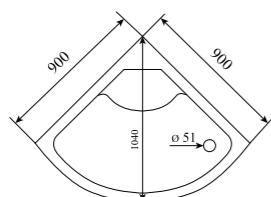

ДУШЕВАЯ КАБИНА / SHOWER CABIN

TIMO STANDART
T-1190 P / T-1100 P

РРЦ
RMP

T-1190 P 50 300₽

T-1100 P 52 200₽

Артикул / NUMBER
T-1190 P / T-1100 P

Ширина (см) / WIDTH (cm)
90 / 100

Глубина (см) / DEPTH (cm)
90 / 100

Высота (см) / HEIGHT (cm)
220

Количество коробок (ед) / BOXES No (units)
4

Объем (м³) / VOLUME (m³)
1.0 / 1.2

Вес (кг) / WEIGHT (kg)
95 / 100

Ориентация / ORIENTATION
универсальная

Полотно двери / DOOR LEAF
тонируемое

Цвет профиля / PROFILE COLOR
хром

» ФУНКЦИОНАЛ / FUNCTIONS

- Ручная лейка / Hand shower
- Тропический душ / Monsoon rain shower
- Смеситель холодная / горячая вода / Mixer cold / hot water
- Смеситель двухрежимный / Mixer two-mode
- Клик-кляк с сифоном / Click-clack with siphon
- Полочка / Ledge
- Стекло 5 мм / Glass 5 mm
- Встроенное сидение / Built-in seat

» ДОПОЛНИТЕЛЬНЫЕ ОПЦИИ / ADDITIONAL OPTIONS

- Термостатический смеситель / Thermostatic mixer
- Хаммам / Hammam

РРЦ / RMP 4 800₽

РРЦ / RMP 18 000₽

» ПРЕИМУЩЕСТВА / ADVANTAGES

- Регулируемые по высоте ножки / Adjustable legs
- Антискользящее покрытие поддона / Anti-slip tray
- Анодированные профили / Anodized profiles
- Ударопрочное каленое стекло / Impact-resistant tempered glass
- Ручки из нержавеющей стали / Stainless steel handles
- Покрытие стекла водоотталкивающее / The glass coating is water repellent
- Двойные ролики направляющиеся / Twin door rollers
- Поддон на усиленном металлическом каркасе / Tray reinforced with metallic ribbing