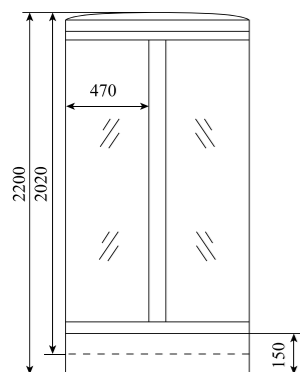

ДУШЕВАЯ КАБИНА / SHOWER CABIN

**TIMO STANDART
T-1115**

РРЦ
RMP

T-1115

73 100₽

Артикул / NUMBER
T-1115

ШИРИНА (см) / WIDTH (cm)
120

ГЛУБИНА (см) / DEPTH (cm)
90

ВЫСОТА (см) / HEIGHT (cm)
220

КОЛИЧЕСТВО КОРОБОК (ед) / BOXES No (units)
5

ОБЪЕМ (м³) / VOLUME (m³)
1.4

ВЕС (кг) / WEIGHT (kg)
120

ОРИЕНТАЦИЯ / ORIENTATION
универсальная

ПОЛОТНО ДВЕРИ / DOOR LEAF
тонируемое

ЦВЕТ ПРОФИЛЯ / PROFILE COLOR
хром

» ФУНКЦИОНАЛ / FUNCTIONS

- Ручная лейка / Hand shower
- Тропический душ / Monsoon rain shower
- Точечный гидромассаж / Targeted hydro massage
- Гидромассаж ног / Foot hydromassage
- Смеситель холодная / горячая вода / Mixer cold / hot water
- Смеситель четырехрежимный / Mixer four-mode
- Гидрозатвор с сифоном / Hydraulic lock with siphon
- Полочка / Ledge
- Сенсорный пульт управления / Touch panel
- Подсветка / Illumination
- Радио FM
- Вентилятор / Fan
- Стекло 5 мм / Glass 5 mm
- Встроенное сидение с ограничением до 50 кг / Built-in seat with restriction up to 50 kg

» ДОПОЛНИТЕЛЬНЫЕ ОПЦИИ / ADDITIONAL OPTIONS

- Термостатический смеситель / Thermostatic mixer
- Хаммам / Hammam

РРЦ / RMP **4 800₽**

РРЦ / RMP **18 000₽**

» ПРЕИМУЩЕСТВА / ADVANTAGES

- Регулируемые по высоте ножки / Adjustable legs
- Антискользящее покрытие поддона / Anti-slip tray
- Анодированные профили / Anodized profiles
- Ударопрочное каленое стекло / Impact-resistant tempered glass
- Ручки из нержавеющей стали / Stainless steel handles
- Двойные ролики направляющиеся / Twin door rollers
- Покрытие стекла водоотталкивающее / The glass coating is water repellent
- Поддон на усиленном металлическом каркасе / Tray reinforced with metallic ribbing