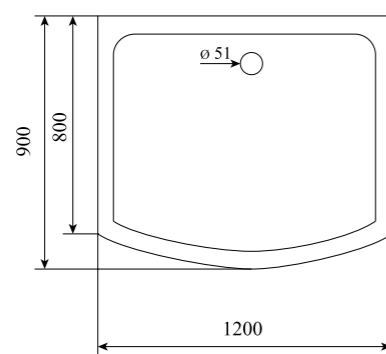

ДУШЕВАЯ КАБИНА / SHOWER CABIN

TIMO LUX
T-7715 P

PPЦ
RMP

T-7715 P

96 800₽

Артикул / NUMBER

T-7715 P

ШИРИНА (см) / WIDTH (cm)

120

ГЛУБИНА (см) / DEPTH (cm)

90

ВЫСОТА (см) / HEIGHT (cm)

225

КОЛИЧЕСТВО КОРОБОК (ед.) / BOXES No (units)

4

ОБЪЕМ (м³) / VOLUME (m³)

2.0

ВЕС (кг) / WEIGHT (kg)

120

ОРИЕНТАЦИЯ / ORIENTATION

универсальная

ПОЛОТНО ДВЕРИ / DOOR LEAF

прозрачное

ЦВЕТ ПРОФИЛЯ / PROFILE COLOR

глянцевый хром

» ФУНКЦИОНАЛ / FUNCTIONS

- Ручная лейка / Hand shower
- Тропический душ / Monsoon rain shower
- Смеситель холодная / горячая вода / Mixer cold / hot water
- Смеситель двухрежимный / Mixer two-mode
- Гидрозатвор с сифоном / Hydraulic lock with siphon
- Полочка / Ledge
- Зеркало / Mirror
- Стекло 6 мм / Glass 6 mm

» ДОПОЛНИТЕЛЬНЫЕ ОПЦИИ / ADDITIONAL OPTIONS

- Термостатический смеситель / Thermostatic mixer
- Хаммам / Hammam

PPЦ / RMP 4 800₽

PPЦ / RMP 18 000₽

- Стульчик / Highchair

PPЦ / RMP 10 500₽

» ПРЕИМУЩЕСТВА / ADVANTAGES

- Шланг силиконовый / Silicone hose
- Штанга (держатель ручной лейки) регулируемая по высоте / Rod (hand shower holder) adjustable in height
- Регулируемые по высоте ножки / Adjustable legs
- Анодированные профили / Anodized profiles
- Ручки из нержавеющей стали / Stainless steel handles
- Двойные ролики направляющиеся / Twin door rollers
- Поддон на усиленном металлическом каркасе / Tray reinforced with metallic ribbing
- Антискользящее покрытие поддона / Anti-slip tray
- Ударопрочное каленое стекло / Impact-resistant tempered glass
- Покрытие стекла водоотталкивающее / The glass coating is water repellent