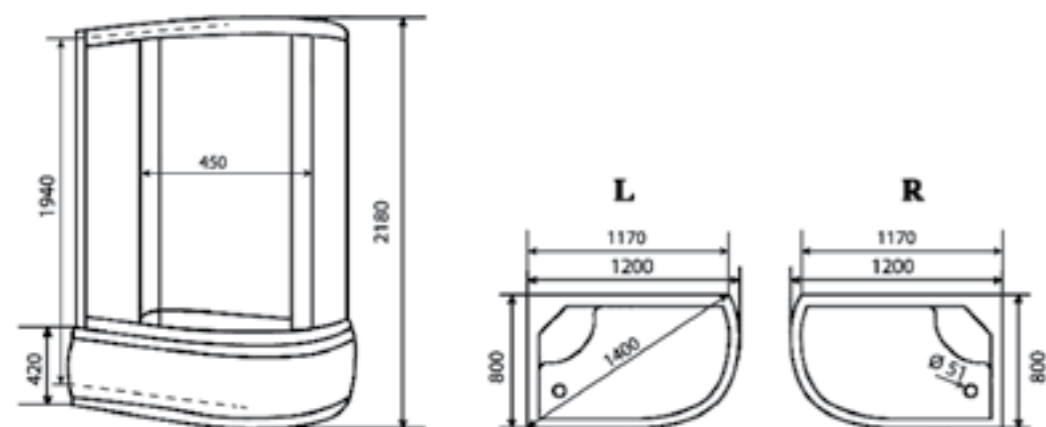

ДУШЕВАЯ КАБИНА / SHOWER CABIN

**TIMO ECO
TE-0720 L / R**

PPЦ
RMP

TE-0720 L 41 800₽

TE-0720 R 41 800₽

АРТИКУЛ / NUMBER

TE-0720 L/R

ШИРИНА (см) / WIDTH (cm)
120

ГЛУБИНА (см) / DEPTH (cm)
80

ВЫСОТА (см) / HEIGHT (cm)
218

КОЛИЧЕСТВО КОРОБОК (ед) / BOXES No (units)
3

ОБЪЕМ (м³) / VOLUME (m³)
1.0

ВЕС (кг) / WEIGHT (kg)
90

ОРИЕНТАЦИЯ / ORIENTATION
левая / правая

ПОЛОТНО ДВЕРИ / DOOR LEAF
матовое, рифленное

ЦВЕТ ПРОФИЛЯ / PROFILE COLOR
белый

>> ФУНКЦИОНАЛ / FUNCTIONS

- Ручная лейка / Hand shower
- Тропический душ / Monsoon rain shower
- Точечный гидромассаж / Targeted hydro massage
- Смеситель холодная / горячая вода / Mixer cold / hot water
- Смеситель трехрежимный / Mixer three-mode
- Клик-клак с сифоном / Click-clack with siphon
- Полочка / Ledge
- Зеркало / Mirror
- Сенсорный пульт управления / Touch panel
- Подсветка / Illumination
- Радио FM
- Вентилятор / Fan
- Стекло 4 мм / Glass 4 mm
- Встроенное сидение / Built-in seat

>> ДОПОЛНИТЕЛЬНЫЕ ОПЦИИ / ADDITIONAL OPTIONS

- Термостатический смеситель / Thermostatic mixer
- Хаммам / Hammam

PPЦ / RMP 4 800₽ PPЦ / RMP 18 000₽

>> ПРЕИМУЩЕСТВА / ADVANTAGES

- Безсиликоновая сборка / Silicon-free Assembly
- Антискользящее покрытие поддона / Anti-slip tray
- Штанга (держатель ручной лейки) регулируемая по высоте / Rod (hand shower holder) adjustable in height
- Ударопрочное каленое стекло / Impact-resistant tempered glass
- Регулируемые по высоте ножки / Adjustable legs
- Покрытие стекла водоотталкивающее / The glass coating is water repellent
- Поддон на усиленном металлическом каркасе / Tray reinforced with metallic ribbing