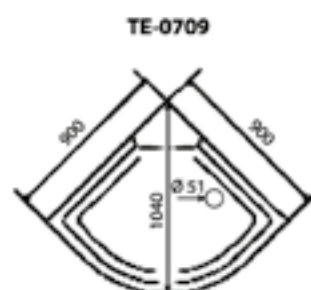

ДУШЕВАЯ КАБИНА / SHOWER CABIN

TIMO ECO
TE-0709 / 0701

РРЦ
RMP

TE-0709 38 000₽

TE-0701 40 800₽

АРТИКУЛ / NUMBER
TE-0709 / TE-0701

ШИРИНА (см) / WIDTH (cm)
90 / 100

ГЛУБИНА (см) / DEPTH (cm)
90 / 100

ВЫСОТА (см) / HEIGHT (cm)
218

КОЛИЧЕСТВО КОРОБОК (ед) / BOXES No (units)
3

ОБЪЕМ (м³) / VOLUME (m³)
0.7 / 1.0

ВЕС (кг) / WEIGHT (kg)
80 / 90

ОРИЕНТАЦИЯ / ORIENTATION
универсальная

ПОЛОТНО ДВЕРИ / DOOR LEAF
матовое, рифленное

ЦВЕТ ПРОФИЛЯ / PROFILE COLOR
белый

>> ФУНКЦИОНАЛ / FUNCTIONS

- Ручная лейка / Hand shower
- Полочка / Ledge
- Тропический душ / Monsoon rain shower
- Зеркало / Mirror
- Точечный гидромассаж / Targeted hydro massage
- Сенсорный пульт управления / Touch panel
- Смеситель холодная / горячая вода / Mixer cold / hot water
- Подсветка / Illumination
- Смеситель четырехрежимный / Mixer four-mode
- Радио FM
- Гидрозатвор с сифоном / Hydraulic lock with siphon
- Вентилятор / Fan
- Стекло 4 мм / Glass 4 mm

>> ДОПОЛНИТЕЛЬНЫЕ ОПЦИИ / ADDITIONAL OPTIONS

1. Термостатический смеситель / Thermostatic mixer
   - Хаммам / Hammam
   - Стульчик / Highchair
2. **РРЦ / RMP 4 800₽**   **РРЦ / RMP 18 000₽**
   РРЦ / RMP 10 500₽

>> ПРЕИМУЩЕСТВА / ADVANTAGES

- Безсиликоновая сборка / Silicon-free Assembly
- Антискользящее покрытие поддона / Anti-slip tray
- Штанга (держатель ручной лейки) регулируемая по высоте / Rod (hand shower holder) adjustable in height
- Ударопрочное каленое стекло / Impact-resistant tempered glass
- Регулируемые по высоте ножки / Adjustable legs
- Покрытие стекла водоотталкивающее / The glass coating is water repellent
- Поддон на усиленном металлическом каркасе / Tray reinforced with metallic ribbing