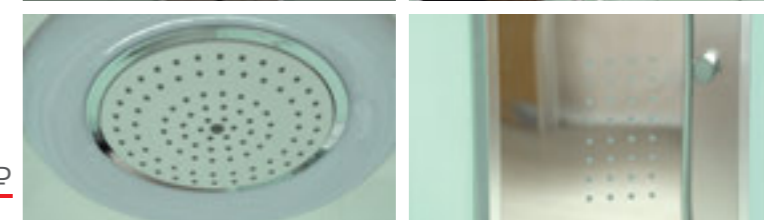

» ДОПОЛНИТЕЛЬНЫЕ ОПЦИИ / ADDITIONAL OPTIONS

- Хаммам / Hammam
- Стульчик / Highchair
- РРЦ / RMP 18 000₽**
- РРЦ / RMP 10 500₽**

» ПРЕИМУЩЕСТВА / ADVANTAGES

- Термостатический смеситель / Thermostatic mixer
- Шланг силиконовый / Silicone hose
- Штанга (держатель ручной лейки) регулируемая по высоте / Rod (hand shower holder) adjustable in height
- Регулируемые по высоте ножки / Adjustable legs
- Анодированные профили / Anodized profiles
- Ручки из нержавеющей стали / Stainless steel handles
- Двойные ролики направляющиеся / Twin door rollers
- Поддон на усиленном металлическом каркасе / Tray reinforced with metallic ribbing
- Антискользящее покрытие поддона / Anti-slip tray
- Ударопрочное каленое стекло / Impact-resistant tempered glass
- Покрытие стекла водоотталкивающее / The glass coating is water repellent