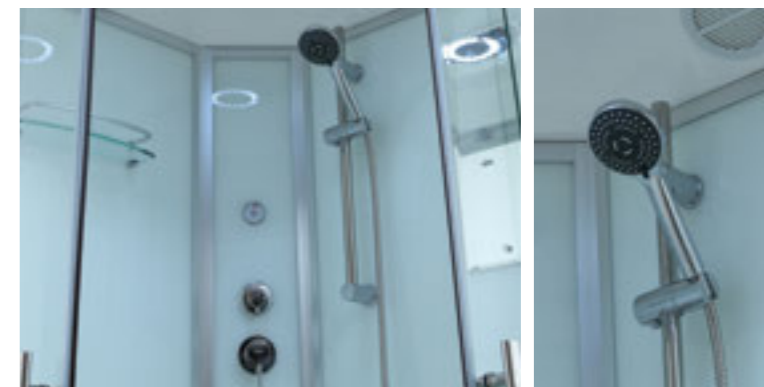

» ДОПОЛНИТЕЛЬНЫЕ ОПЦИИ / ADDITIONAL OPTIONS

- Термостатический смеситель / Thermostatic mixer
- Хаммам / Hammam

**PPЦ / RMP 4 800₽**

**PPЦ / RMP 18 000₽**

» ПРЕИМУЩЕСТВА / ADVANTAGES

- Штанга (держатель ручной лейки) регулируемая по высоте / Rod (hand shower holder) adjustable in height
- Регулируемые по высоте ножки / Adjustable legs
- Анодированные профили / Anodized profiles
- Ручки из нержавеющей стали / Stainless steel handles
- Двойные ролики направляющие / Twin door rollers
- Поддон на усиленном металлическом каркасе / Tray reinforced with metallic ribbing
- Антискользящее покрытие поддона / Anti-slip tray
- Ударопрочное каленое стекло / Impact-resistant tempered glass
- Покрытие стекла водоотталкивающее / The glass coating is water repellent