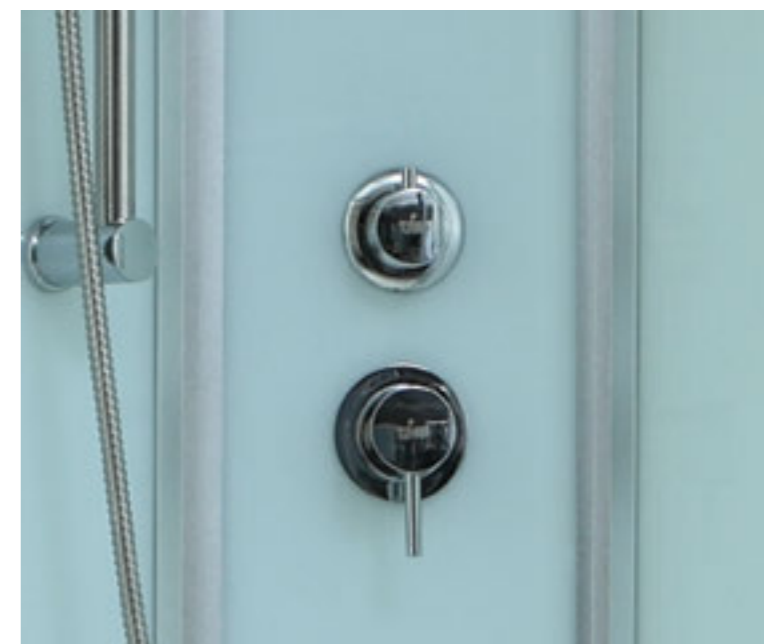

» ДОПОЛНИТЕЛЬНЫЕ ОПЦИИ / ADDITIONAL OPTIONS

- Термостатический смеситель / Thermostatic mixer
- Хаммам / Hammam

**РРЦ / RMP 4 800₽**

**РРЦ / RMP 18 000₽**

» ПРЕИМУЩЕСТВА / ADVANTAGES

- Штанга (держатель ручной лейки) регулируемая по высоте / Rod (hand shower holder) adjustable in height
- Регулируемые по высоте ножки / Adjustable legs
- Анодированные профили / Anodized profiles
- Ручки из нержавеющей стали / Stainless steel handles
- Двойные ролики направляющиеся / Twin door rollers
- Поддон на усиленном металлическом каркасе / Tray reinforced with metallic ribbing
- Антискользящее покрытие поддона / Anti-slip tray
- Ударопрочное каленое стекло / Impact-resistant tempered glass
- Покрытие стекла водоотталкивающее / The glass coating is water repellent