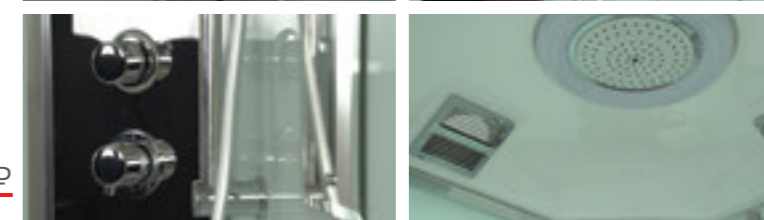

» ДОПОЛНИТЕЛЬНЫЕ ОПЦИИ / ADDITIONAL OPTIONS

- Хаммам / Hammam
- Стульчик / Highchair
- РРЦ / RMP 18 000₽**
- РРЦ / RMP 10 500₽**

» ПРЕИМУЩЕСТВА / ADVANTAGES

- Термостатический смеситель / Thermostatic mixer
- Двойные ролики направляющиеся / Twin door rollers
- Шланг силиконовый / Silicone hose
- Поддон на усиленном металлическом каркасе / Tray reinforced with metallic ribbing
- Штанга (держатель ручной лейки) регулируемая по высоте / Rod (hand shower holder) adjustable in height
- Антискользящее покрытие поддона / Anti-slip tray
- Регулируемые по высоте ножки / Adjustable legs
- Ударопрочное каленое стекло / Impact-resistant tempered glass
- Анодированные профили / Anodized profiles
- Покрытие стекла водоотталкивающее / The glass coating is water repellent
- Ручки из нержавеющей стали / Stainless steel handles