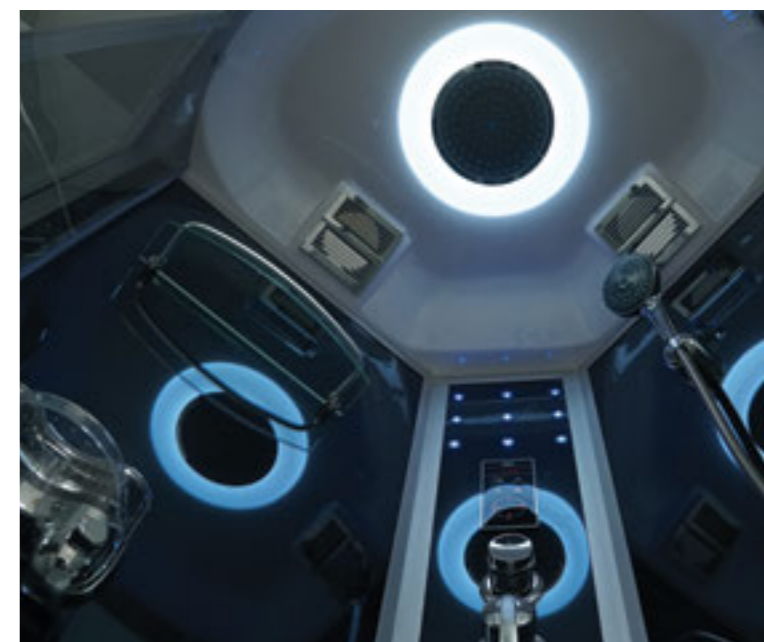

ДУШЕВАЯ КАБИНА / SHOWER CABIN

**TIMO STANDART**  
**T-1110 L / R P / T-1120 L / R P**

**РРЦ**  
RMP

<b>T-1110 L P</b>	<b>57 000₽</b>
<b>T-1110 R P</b>	<b>57 000₽</b>
<b>T-1120 L P</b>	<b>59 800₽</b>
<b>T-1120 R P</b>	<b>59 800₽</b>