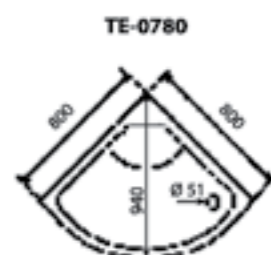

ДУШЕВАЯ КАБИНА / SHOWER CABIN

TIMO ECO
TE-0780 P / 0790 P / 0700 P

PPЦ
RMP

TE-0780 P 32 300₽

TE-0790 P 33 200₽

TE-0700 P 37 000₽

Артикул / NUMBER

TE-0780 P / TE-0790 P / TE-0700 P

ШИРИНА (см) / WIDTH (cm)

80 / 90 / 100

ГЛУБИНА (см) / DEPTH (cm)

80 / 90 / 100

ВЫСОТА (см) / HEIGHT (cm)

218

КОЛИЧЕСТВО КОРОБОК (ед) / BOXES No (units)

3

ОБЪЕМ (м³) / VOLUME (m³)

0.7 / 0.8 / 0.8

ВЕС (кг) / WEIGHT (kg)

90

ОРИЕНТАЦИЯ / ORIENTATION

универсальная

ПОЛОТНО ДВЕРИ / DOOR LEAF

матовое, рифленное

ЦВЕТ ПРОФИЛЯ / PROFILE COLOR

белый

» ФУНКЦИОНАЛ / FUNCTIONS

- Ручная лейка / Hand shower
- Тропический душ / Monsoon rain shower
- Смеситель холодная / горячая вода / Mixer cold / hot water
- Смеситель двухрежимный / Mixer two-mode
- Клик-клак с сифоном / Click-clack with siphon
- Полочка / Ledge
- Зеркало / Mirror
- Стекло 4 мм / Glass 4 mm
- Встроенное сидение / Built-in seat

» ДОПОЛНИТЕЛЬНЫЕ ОПЦИИ / ADDITIONAL OPTIONS

- Термостатический смеситель / Thermostatic mixer
- Хаммам / Hamam

PPЦ / RMP 4 800₽

PPЦ / RMP 18 000₽

» ПРЕИМУЩЕСТВА / ADVANTAGES

- Безсиликоновая сборка / Silicon-free Assembly
- Антискользящее покрытие поддона / Anti-slip tray
- Штанга (держатель ручной лейки) регулируемая по высоте / Rod (Hand shower holder) adjustable in height
- Ударопрочное каленое стекло / Impact-resistant tempered glass
- Регулируемые по высоте ножки / Adjustable legs
- Покрытие стекла водоотталкивающее / The glass coating is water repellent
- Поддон на усиленном металлическом каркасе / Tray reinforced with metallic ribbing