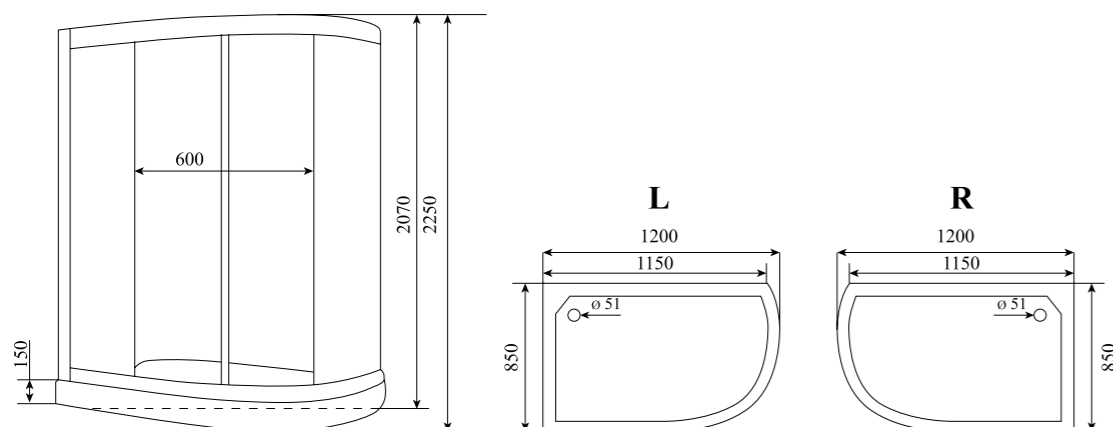

PPЦ
RMP

T-7702 L 97 800₽

T-7702 R 97 800₽

Артикул / NUMBER

T-7702 L / R

ШИРИНА (см) / WIDTH (cm)

120

ГЛУБИНА (см) / DEPTH (cm)

85

ВЫСОТА (см) / HEIGHT (cm)

225

КОЛИЧЕСТВО КОРОБОК (ед) / BOXES No (units)

3

ОБЪЕМ (м³) / VOLUME (m³)

2.5

ВЕС (кг) / WEIGHT (kg)

120

ОРИЕНТАЦИЯ / ORIENTATION

левая / правая

ПОЛОТНО ДВЕРИ / DOOR LEAF

прозрачное

ЦВЕТ ПРОФИЛЯ / PROFILE COLOR

глянцевый хром