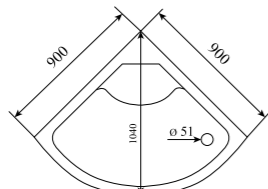

ОБЪЕМ (м³) / VOLUME (m³)  
**1.0 / 1.2**

ВЕС (кг) / WEIGHT (kg)  
**95 / 100**

ОРИЕНТАЦИЯ / ORIENTATION  
**универсальная**

ПОЛОТНО ДВЕРИ / DOOR LEAF  
**прозрачное / матовое**

ЦВЕТ ПРОФИЛЯ / PROFILE COLOR  
**глянцевый хром**