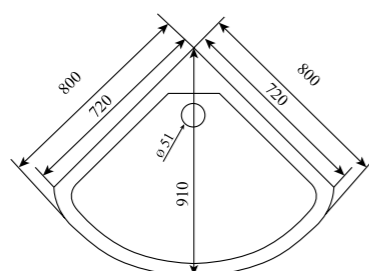

ДУШЕВАЯ КАБИНА / SHOWER CABIN

TIMO STANDART
T-1180

РРЦ
RMP

T-1180

52 200₽

Артикул / NUMBER
T-1180

Ширина (см) / WIDTH (cm)
80

Глубина (см) / DEPTH (cm)
80

Высота (см) / HEIGHT (cm)
220

Количество коробок (ед) / BOXES No (units)
4

Объем (м³) / VOLUME (m³)
1.0

Вес (кг) / WEIGHT (kg)
85

Ориентация / ORIENTATION
универсальная

Полотно двери / DOOR LEAF
тонирующее

Цвет профиля / PROFILE COLOR
хром

» ФУНКЦИОНАЛ / FUNCTIONS

- Ручная лейка / Hand shower
- Тропический душ / Monsoon rain shower
- Точечный гидромассаж / Targeted hydro massage
- Смеситель холодная / горячая вода / Mixer cold / hot water
- Смеситель трехрежимный / Mixer three-mode
- Клик-клак с сифоном / Click-clack with siphon
- Полочка / Ledge
- Сенсорный пульт управления / Touch panel
- Подсветка / Illumination
- Радио FM
- Вентилятор / Fan
- Стекло 5 мм / Glass 5 mm

» ДОПОЛНИТЕЛЬНЫЕ ОПЦИИ / ADDITIONAL OPTIONS

- Термостатический смеситель / Thermostatic mixer
- Хаммам / Hammam

РРЦ / RMP 4 800₽

РРЦ / RMP 18 000₽

» ПРЕИМУЩЕСТВА / ADVANTAGES

- Регулируемые по высоте ножки / Adjustable legs
- Антискользящее покрытие поддона / Anti-slip tray
- Аннодированные профили / Anodized profiles
- Ударопрочное каленое стекло / Impact-resistant tempered glass
- Ручки из нержавеющей стали / Stainless steel handles
- Покрытие стекла водоотталкивающее / The glass coating is water repellent
- Двойные ролики направляющиеся / Twin door rollers
- Поддон на усиленном металлическом каркасе / Tray reinforced with metallic ribbing