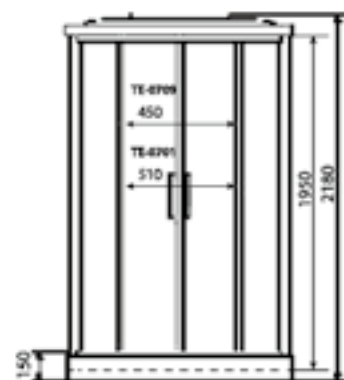

ДУШЕВАЯ КАБИНА / SHOWER CABIN

TIMO ECO
TE-0709 / 0701

РРЦ
RMP

TE-0709 38 000₽

TE-0701 40 800₽

АРТИКУЛ / NUMBER
TE-0709 / TE-0701

ШИРИНА (см) / WIDTH (cm)
90 / 100

ГЛУБИНА (см) / DEPTH (cm)
90 / 100

ВЫСОТА (см) / HEIGHT (cm)
218

КОЛИЧЕСТВО КОРОБОК (ед) / BOXES No (units)
3

ОБЪЕМ (м³) / VOLUME (m³)
0.7 / 1.0

ВЕС (кг) / WEIGHT (kg)
80 / 90

ОРИЕНТАЦИЯ / ORIENTATION
универсальная

ПОЛОТНО ДВЕРИ / DOOR LEAF
матовое, рифленное

ЦВЕТ ПРОФИЛЯ / PROFILE COLOR
белый

>> ФУНКЦИОНАЛ / FUNCTIONS

- Ручная лейка / Hand shower
- Полочка / Ledge
- Тропический душ / Monsoon rain shower
- Зеркало / Mirror
- Точечный гидромассаж / Targeted hydro massage
- Сенсорный пульт управления / Touch panel
- Смеситель холодная / горячая вода / Mixer cold / hot water
- Подсветка / Illumination
- Смеситель четырехрежимный / Mixer four-mode
- Радио FM
- Гидрозатвор с сифоном / Hydraulic lock with siphon
- Вентилятор / Fan
- Стекло 4 мм / Glass 4 mm

>> ДОПОЛНИТЕЛЬНЫЕ ОПЦИИ / ADDITIONAL OPTIONS

1. Термостатический смеситель / Thermostatic mixer
   - Хаммам / Hammam
   - Стульчик / Highchair
2. **РРЦ / RMP 4 800₽**   **РРЦ / RMP 18 000₽**
   РРЦ / RMP 10 500₽

>> ПРЕИМУЩЕСТВА / ADVANTAGES

- Безсиликоновая сборка / Silicon-free Assembly
- Антискользящее покрытие поддона / Anti-slip tray
- Штанга (держатель ручной лейки) регулируемая по высоте / Rod (hand shower holder) adjustable in height
- Ударопрочное каленое стекло / Impact-resistant tempered glass
- Регулируемые по высоте ножки / Adjustable legs
- Покрытие стекла водоотталкивающее / The glass coating is water repellent
- Поддон на усиленном металлическом каркасе / Tray reinforced with metallic ribbing