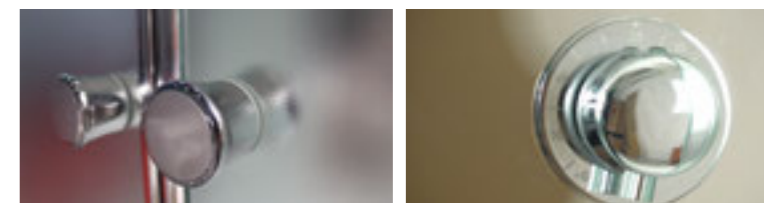

» ДОПОЛНИТЕЛЬНЫЕ ОПЦИИ / ADDITIONAL OPTIONS

- Хаммам / Hammam

**PPЦ / RMP 18 000₽**

» ПРЕИМУЩЕСТВА / ADVANTAGES

- Термостатический смеситель / Thermostatic mixer
- Шланг силиконовый / Silicone hose
- Штанга (держатель ручной лейки) регулируемая по высоте / Rod (hand shower holder) adjustable in height
- Регулируемые по высоте ножки / Adjustable legs
- Анодированные профили / Anodized profiles
- Ручки из нержавеющей стали / Stainless steel handles
- Двойные ролики направляющиеся / Twin door rollers
- Поддон на усиленном металлическом каркасе / Tray reinforced with metallic ribbing
- Антискользящее покрытие поддона / Anti-slip tray
- Ударопрочное каленое стекло / Impact-resistant tempered glass
- Покрытие стекла водоотталкивающее / The glass coating is water repellent