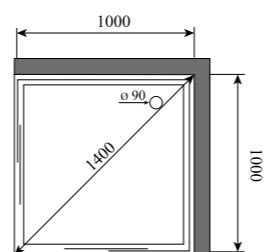

ДУШЕВАЯ КАБИНА / SHOWER CABIN

TIMO ILMA
109/101

РРЦ
RMP

109 **66 500₽**

101 **70 300₽**

Артикул / NUMBER

109 / 101

ШИРИНА (см) / WIDTH (cm)

90 / 100

ГЛУБИНА (см) / DEPTH (cm)

90 / 100

ВЫСОТА (см) / HEIGHT (cm)

225

КОЛИЧЕСТВО КОРОБОК (ед) / BOXES No (units)

4

ОБЪЕМ (м³) / VOLUME (m³)

1.5

ВЕС (кг) / WEIGHT (kg)

100 / 110

ОРИЕНТАЦИЯ / ORIENTATION

универсальная

ПОЛОТНО ДВЕРИ / DOOR LEAF

прозрачное

ЦВЕТ ПРОФИЛЯ / PROFILE COLOR

гляцевый хром

» ФУНКЦИОНАЛ / FUNCTIONS

- Ручная лейка / Hand shower
- Тропический душ / Monsoon rain shower
- Термостатический смеситель / Thermostatic mixer
- Смеситель двухрежимный / Mixer two-mode
- Гидрозатвор с сифоном / Hydraulic lock with siphon
- Полочка / Ledge
- Стекло 6 мм / Glass 6 mm

» ДОПОЛНИТЕЛЬНЫЕ ОПЦИИ / ADDITIONAL OPTIONS

- Хаммам / Hammam
- Крыша ILMA / ILMA Roof
- Стульчик / Highchair
- РРЦ / RMP **18 000₽**
- РРЦ / RMP **7 600₽**
- РРЦ / RMP **10 500₽**

» ПРЕИМУЩЕСТВА / ADVANTAGES

- Безсиликоновая сборка / Silicon-free Assembly
- Термостатический смеситель / Thermostatic mixer
- Шланг силиконовый / Silicone hose
- Регулируемые по высоте ножки / Adjustable legs
- Анодированные профили / Anodized profiles
- Ручки из нержавеющей стали / Stainless steel handles
- Двойные ролики направляющиеся / Twin door rollers
- Поддон на усиленном металлическом каркасе / Tray reinforced with metallic ribbing
- Крепление профилей замочного типа / Fastening of key type profiles
- Антискользящее покрытие поддона / Anti-slip tray
- Ударопрочное каленое стекло / Impact-resistant tempered glass
- Покрытие стекла водоотталкивающее / The glass coating is water repellent

ILMA-101