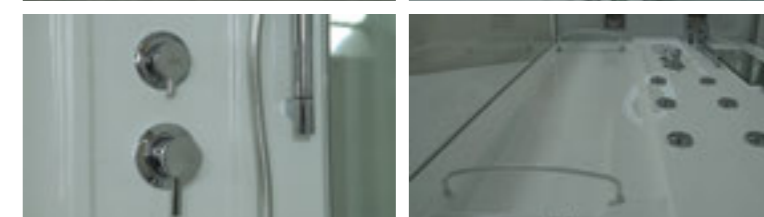

» ПРЕИМУЩЕСТВА / ADVANTAGES

- Шланг силиконовый / Silicone hose
- Поддон на усиленном металлическом каркасе / Tray reinforced with metallic ribbing
- Штанга (держатель ручной лейки) регулируемая по высоте / Rod (hand shower holder) adjustable in height
- Антискользящее покрытие поддона / Anti-slip tray
- Регулируемые по высоте ножки / Adjustable legs
- Ударопрочное каленое стекло / Impact-resistant tempered glass
- Аннодированные профили / Anodized profiles
- Покрытие стекла водоотталкивающее / The glass coating is water repellent
- Ручки из нержавеющей стали / Stainless steel handles
- Двойные ролики направляющиеся / Twin door rollers