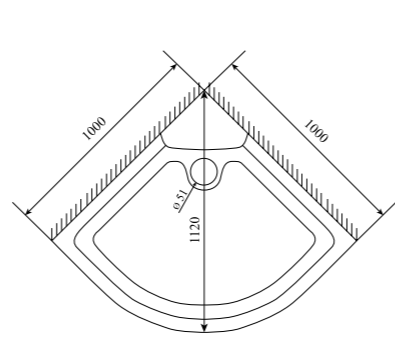

ДУШЕВАЯ КАБИНА / SHOWER CABIN

TIMO STANDART
T-1109 P / T-1101 P

РРЦ
RMP

T-1109 P 53 200₽

T-1101 P 55 000₽

Артикул / NUMBER
T-1109 P / T-1101 P

Ширина (см) / WIDTH (cm)
90 / 100

Глубина (см) / DEPTH (cm)
90 / 100

Высота (см) / HEIGHT (cm)
225

Количество коробок (ед) / BOXES No (units)
4

Объем (м³) / VOLUME (m³)
1.1 / 1.2

Вес (кг) / WEIGHT (kg)
110 / 115

Ориентация / ORIENTATION
универсальная

Полотно двери / DOOR LEAF
тонируемое

Цвет профиля / PROFILE COLOR
хром

T-1101 P

» ФУНКЦИОНАЛ / FUNCTIONS

- Ручная лейка / Hand shower
- Тропический душ / Monsoon rain shower
- Смеситель холодная / горячая вода / Mixer cold / hot water
- Смеситель двухрежимный / Mixer two-mode
- Клик-кляк с сифоном / Click-clack with siphon
- Полочка / Ledge
- Стекло 5 мм / Glass 5 mm

» ДОПОЛНИТЕЛЬНЫЕ ОПЦИИ / ADDITIONAL OPTIONS

- Термостатический смеситель / Thermostatic mixer
- Хаммам / Hammam

РРЦ / RMP 4 800₽

РРЦ / RMP 18 000₽

- Стульчик / Highchair

РРЦ / RMP 10 500₽

» ПРЕИМУЩЕСТВА / ADVANTAGES

- Регулируемые по высоте ножки / Adjustable legs
- Антискользящее покрытие поддона / Anti-slip tray
- Анодированные профили / Anodized profiles
- Ударопрочное каленое стекло / Impact-resistant tempered glass
- Ручки из нержавеющей стали / Stainless steel handles
- Покрытие стекла водоотталкивающее / The glass coating is water repellent
- Двойные ролики направляющиеся / Twin door rollers
- Поддон на усиленном металлическом каркасе / Tray reinforced with metallic ribbing