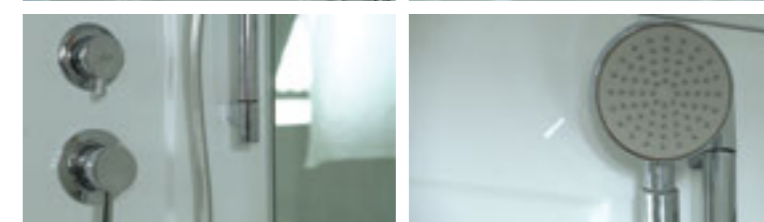

» ДОПОЛНИТЕЛЬНЫЕ ОПЦИИ / ADDITIONAL OPTIONS

- Термостатический смеситель / Thermostatic mixer
  - Хаммам / Hamam
  - Гидромассаж в ванне 6 джет / Hydro massage in the bath 6 jet
  - Гидромассаж в ванне 8 джет / Hydro massage in the bath 8 jet
  - Гидромассаж спины в ванне / Hydro massage for back in bath
  - Хромотерапия в ванне / Chromotherapy in the bath
  - Сиденье / Seat
- РРЦ / RMP 4 800₽**      **РРЦ / RMP 18 000₽**
- РРЦ / RMP 20 900₽**      **РРЦ / RMP 20 900₽**
- РРЦ / RMP 5 700₽**      **РРЦ / RMP 12 400₽**
- РРЦ / RMP 1 900₽**