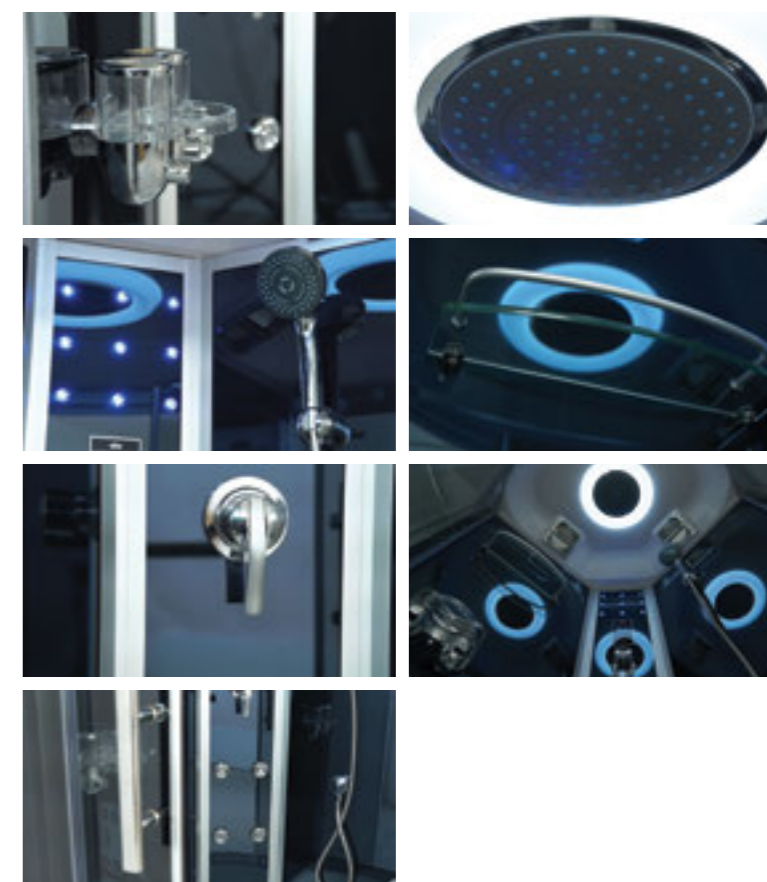

» ДОПОЛНИТЕЛЬНЫЕ ОПЦИИ / ADDITIONAL OPTIONS

- Хаммам / Hammam - РРЦ / RMP 18 000₽
- Сиденье / Seat - РРЦ / RMP 1 900₽
- 6 JET Гидромассаж в ванне 6 джет / Hydro massage in the bath 6 jet - РРЦ / RMP 20 900₽
- 8 JET Аэромассаж в ванне 8 джет / Hydro massage in the bath 8 jet - РРЦ / RMP 20 900₽
- Гидромассаж спины в ванне / Hydro massage for back in bath - РРЦ / RMP 5 700₽
- Хромотерапия в ванне / Chromotherapy in the bath - РРЦ / RMP 12 400₽