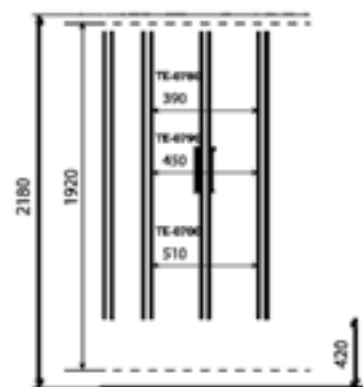

ДУШЕВАЯ КАБИНА / SHOWER CABIN

TIMO ECO
TE-0780 P / 0790 P / 0700 P

PPЦ
RMP

TE-0780 P 32 300₽

TE-0790 P 33 200₽

TE-0700 P 37 000₽

Артикул / NUMBER

TE-0780 P / TE-0790 P / TE-0700 P

ШИРИНА (см) / WIDTH (cm)

80 / 90 / 100

ГЛУБИНА (см) / DEPTH (cm)

80 / 90 / 100

ВЫСОТА (см) / HEIGHT (cm)

218

КОЛИЧЕСТВО КОРОБОК (ед) / BOXES No (units)

3

ОБЪЕМ (м³) / VOLUME (m³)

0.7 / 0.8 / 0.8

ВЕС (кг) / WEIGHT (kg)

90

ОРИЕНТАЦИЯ / ORIENTATION

универсальная

ПОЛОТНО ДВЕРИ / DOOR LEAF

матовое, рифленное

ЦВЕТ ПРОФИЛЯ / PROFILE COLOR

белый

» ФУНКЦИОНАЛ / FUNCTIONS

- Ручная лейка / Hand shower
- Тропический душ / Monsoon rain shower
- Смеситель холодная / горячая вода / Mixer cold / hot water
- Смеситель двухрежимный / Mixer two-mode
- Клик-клак с сифоном / Click-clack with siphon
- Полочка / Ledge
- Зеркало / Mirror
- Стекло 4 мм / Glass 4 mm
- Встроенное сидение / Built-in seat

» ДОПОЛНИТЕЛЬНЫЕ ОПЦИИ / ADDITIONAL OPTIONS

- Термостатический смеситель / Thermostatic mixer
- Хаммам / Hamam

PPЦ / RMP 4 800₽

PPЦ / RMP 18 000₽

» ПРЕИМУЩЕСТВА / ADVANTAGES

- Безсиликоновая сборка / Silicon-free Assembly
- Антискользящее покрытие поддона / Anti-slip tray
- Штанга (держатель ручной лейки) регулируемая по высоте / Rod (Hand shower holder) adjustable in height
- Ударопрочное каленое стекло / Impact-resistant tempered glass
- Регулируемые по высоте ножки / Adjustable legs
- Покрытие стекла водоотталкивающее / The glass coating is water repellent
- Поддон на усиленном металлическом каркасе / Tray reinforced with metallic ribbing