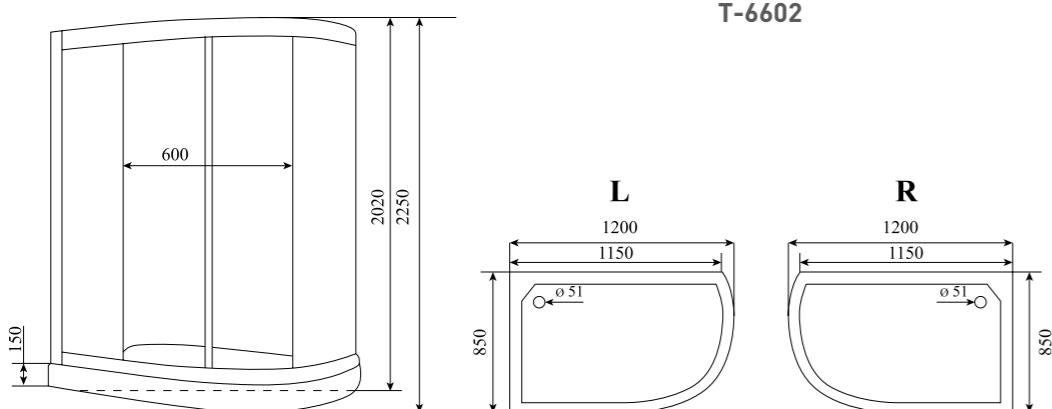

РРЦ
RMP

T-6602 L Silver 57 900₽

T-6602 R Silver 57 900₽

T-6602 L Black 57 900₽

T-6602 R Black 57 900₽

Артикул / NUMBER

T-6602 L / R Silver / Black

ШИРИНА (см) / WIDTH (cm)

120

ГЛУБИНА (см) / DEPTH (cm)

85

ВЫСОТА (см) / HEIGHT (cm)

220

КОЛИЧЕСТВО КОРОБОК (ед) / BOXES No (units)

4

ОБЪЕМ (м³) / VOLUME (m³)

1.3

ВЕС (кг) / WEIGHT (kg)

120

ОРИЕНТАЦИЯ / ORIENTATION

левая / правая

ПОЛОТНО ДВЕРИ / DOOR LEAF

прозрачное

ЦВЕТ ПРОФИЛЯ / PROFILE COLOR

Silver - матовый хром / Black - матовый черный