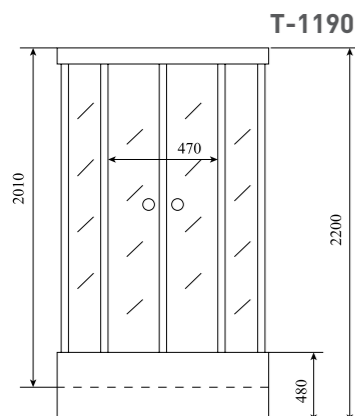

ДУШЕВАЯ КАБИНА / SHOWER CABIN

TIMO STANDART
T-1190 / T-1100

РРЦ
RMP

T-1190 54 100₽

T-1100 56 000₽

Артикул / NUMBER
T-1190 / T-1100

ШИРИНА (см) / WIDTH (cm)
90 / 100

ГЛУБИНА (см) / DEPTH (cm)
90 / 100

ВЫСОТА (см) / HEIGHT (cm)
220

КОЛИЧЕСТВО КОРОБОК (ед) / BOXES No (units)
4

ОБЪЕМ (м³) / VOLUME (m³)
1.0 / 1.2

ВЕС (кг) / WEIGHT (kg)
95 / 100

ОРИЕНТАЦИЯ / ORIENTATION
универсальная

ПОЛОТНО ДВЕРИ / DOOR LEAF
тонируемое

ЦВЕТ ПРОФИЛЯ / PROFILE COLOR
хром

» ФУНКЦИОНАЛ / FUNCTIONS

- Ручная лейка / Hand shower
- Тропический душ / Monsoon rain shower
- Точечный гидромассаж / Targeted hydro massage
- Гидромассаж ног / Foot hydro massage
- Смеситель холодная / горячая вода / Mixer cold / hot water
- Смеситель четырехрежимный / Mixer four-mode
- Клик-клак с сифоном / Click-clack with siphon
- Полочка / Ledge
- Сенсорный пульт управления / Touch panel
- Подсветка / Illumination
- Радио FM
- Вентилятор / Fan
- Стекло 5 мм / Glass 5 mm
- Встроенное сидение / Built-in seat

» ДОПОЛНИТЕЛЬНЫЕ ОПЦИИ / ADDITIONAL OPTIONS

- Термостатический смеситель / Thermostatic mixer
- Хаммам / Hamam

РРЦ / RMP 4 800₽

РРЦ / RMP 18 000₽

» ПРЕИМУЩЕСТВА / ADVANTAGES

- Регулируемые по высоте ножки / Adjustable legs
- Антискользящее покрытие поддона / Anti-slip tray
- Аннодированные профили / Anodized profiles
- Ударопрочное каленое стекло / Impact-resistant tempered glass
- Ручки из нержавеющей стали / Stainless steel handles
- Покрытие стекла водоотталкивающее / The glass coating is water repellent
- Двойные ролики направляющие / Twin door rollers
- Поддон на усиленном металлическом каркасе / Tray reinforced with metallic ribbing