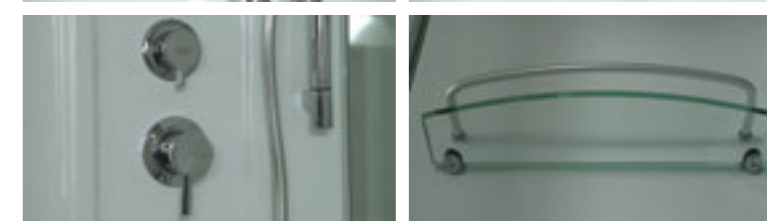

» ДОПОЛНИТЕЛЬНЫЕ ОПЦИИ / ADDITIONAL OPTIONS

- Термостатический смеситель / Thermostatic mixer
- Хаммам / Hammam

РРЦ / RMP 4 800₽

РРЦ / RMP 18 000₽

» ПРЕИМУЩЕСТВА / ADVANTAGES

- Шланг силиконовый / Silicone hose
- Штанга (держатель ручной лейки) регулируемая по высоте / Rod (hand shower holder) adjustable in height
- Регулируемые по высоте ножки / Adjustable legs
- Анодированные профили / Anodized profiles
- Ручки из нержавеющей стали / Stainless steel handles
- Двойные ролики направляющие / Twin door rollers
- Поддон на усиленном металлическом каркасе / Tray reinforced with metallic ribbing
- Антискользящее покрытие поддона / Anti-slip tray
- Ударопрочное каленое стекло / Impact-resistant tempered glass
- Покрытие стекла водоотталкивающее / The glass coating is water repellent