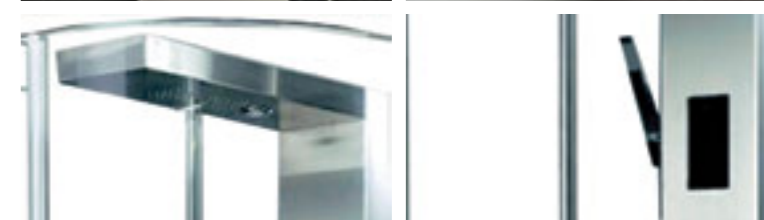

» ПРЕИМУЩЕСТВА / ADVANTAGES

- Регулируемые по высоте ножки / Adjustable legs
- Антискользящее покрытие поддона / Anti-slip tray
- Анодированные профили / Anodized profiles
- Ударопрочное каленое стекло / Impact-resistant tempered glass
- Ручки из нержавеющей стали / Stainless steel handles
- Покрытие стекла водоотталкивающее / The glass coating is water repellent
- Поддон на усиленном металлическом каркасе / Tray reinforced with metallic ribbing