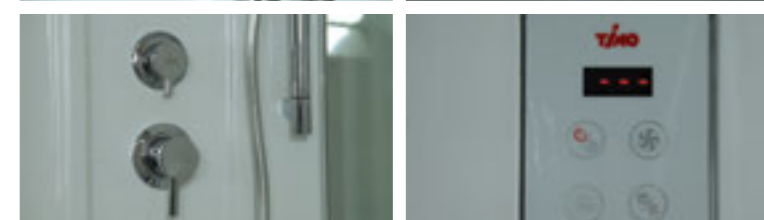

» ДОПОЛНИТЕЛЬНЫЕ ОПЦИИ / ADDITIONAL OPTIONS

-  Термостатический смеситель / Thermostatic mixer
-  Хаммам / Hammam

PPЦ / RMP 4 800₽

PPЦ / RMP 18 000₽

» ПРЕИМУЩЕСТВА / ADVANTAGES

-  Шланг силиконовый / Silicone hose
-  Поддон на усиленном металлическом каркасе / Tray reinforced with metallic ribbing
-  Штанга (держатель ручной лейки) регулируемая по высоте / Rod (hand shower holder) adjustable in height
-  Антискользящее покрытие поддона / Anti-slip tray
-  Регулируемые по высоте ножки / Adjustable legs
-  Ударопрочное каленое стекло / Impact-resistant tempered glass
-  Анодированные профили / Anodized profiles
-  Покрытие стекла водоотталкивающее / The glass coating is water repellent
-  Ручки из нержавеющей стали / Stainless steel handles
-  Двойные ролики направляющиеся / Twin door rollers