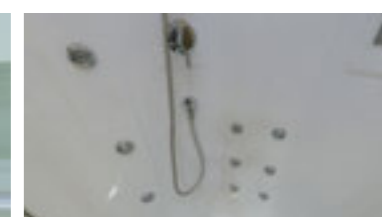

» ДОПОЛНИТЕЛЬНЫЕ ОПЦИИ / ADDITIONAL OPTIONS

- Термостатический смеситель / Thermostatic mixer
- Хаммам / Hamam

**РРЦ / RMP 4 800₽**

**РРЦ / RMP 18 000₽**

» ПРЕИМУЩЕСТВА / ADVANTAGES

- Шланг силиконовый / Silicone hose
- Штанга (держатель ручной лейки) регулируемая по высоте / Rod (hand shower holder) adjustable in height
- Регулируемые по высоте ножки / Adjustable legs
- Анодированные профили / Anodized profiles
- Ручки из нержавеющей стали / Stainless steel handles
- Двойные ролики направляющиеся / Twin door rollers
- Поддон на усиленном металлическом каркасе / Tray reinforced with metallic ribbing
- Антискользящее покрытие поддона / Anti-slip tray
- Ударопрочное каленое стекло / Impact-resistant tempered glass
- Покрытие стекла водоотталкивающее / The glass coating is water repellent