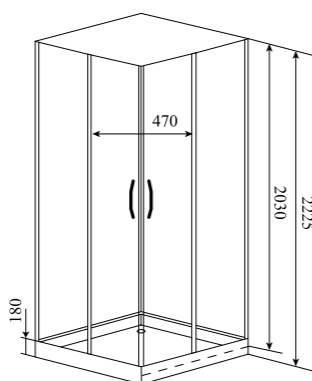

ДУШЕВАЯ КАБИНА / SHOWER CABIN

TIMO ILMA
109/101

РРЦ
RMP

109 **66 500₽**

101 **70 300₽**

Артикул / NUMBER

109 / 101

ШИРИНА (см) / WIDTH (cm)

90 / 100

ГЛУБИНА (см) / DEPTH (cm)

90 / 100

ВЫСОТА (см) / HEIGHT (cm)

225

КОЛИЧЕСТВО КОРОБОК (ед) / BOXES No (units)

4

ОБЪЕМ (м³) / VOLUME (m³)

1.5

ВЕС (кг) / WEIGHT (kg)

100 / 110

ОРИЕНТАЦИЯ / ORIENTATION

универсальная

ПОЛОТНО ДВЕРИ / DOOR LEAF

прозрачное

ЦВЕТ ПРОФИЛЯ / PROFILE COLOR

гляцевый хром

» ФУНКЦИОНАЛ / FUNCTIONS

- Ручная лейка / Hand shower
- Тропический душ / Monsoon rain shower
- Термостатический смеситель / Thermostatic mixer
- Смеситель двухрежимный / Mixer two-mode
- Гидрозатвор с сифоном / Hydraulic lock with siphon
- Полочка / Ledge
- Стекло 6 мм / Glass 6 mm

» ДОПОЛНИТЕЛЬНЫЕ ОПЦИИ / ADDITIONAL OPTIONS

- Хаммам / Hammam
- Крыша ILMA / ILMA Roof
- Стульчик / Highchair
- РРЦ / RMP **18 000₽**
- РРЦ / RMP **7 600₽**
- РРЦ / RMP **10 500₽**

» ПРЕИМУЩЕСТВА / ADVANTAGES

- Безсиликоновая сборка / Silicon-free Assembly
- Термостатический смеситель / Thermostatic mixer
- Шланг силиконовый / Silicone hose
- Регулируемые по высоте ножки / Adjustable legs
- Анодированные профили / Anodized profiles
- Ручки из нержавеющей стали / Stainless steel handles
- Двойные ролики направляющиеся / Twin door rollers
- Поддон на усиленном металлическом каркасе / Tray reinforced with metallic ribbing
- Крепление профилей замочного типа / Fastening of key type profiles
- Антискользящее покрытие поддона / Anti-slip tray
- Ударопрочное каленое стекло / Impact-resistant tempered glass
- Покрытие стекла водоотталкивающее / The glass coating is water repellent

ILMA-109