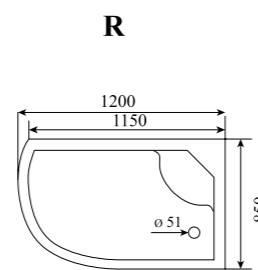

ДУШЕВАЯ КАБИНА / SHOWER CABIN

TIMO LUX
T-7720 L / R P

PPЦ
RMP

T-7720 L P 89 200₽

T-7720 R P 89 200₽

Артикул / NUMBER

T-7720 L / R P

ШИРИНА (см) / WIDTH (cm)

120

ГЛУБИНА (см) / DEPTH (cm)

85

ВЫСОТА (см) / HEIGHT (cm)

220

КОЛИЧЕСТВО КОРОБОК (ед) / BOXES No (units)

3

ОБЪЕМ (м³) / VOLUME (m³)

2.3

ВЕС (кг) / WEIGHT (kg)

120

ОРИЕНТАЦИЯ / ORIENTATION

левая / правая

ПОЛОТНО ДВЕРИ / DOOR LEAF

прозрачное

ЦВЕТ ПРОФИЛЯ / PROFILE COLOR

глянцевый хром

» ФУНКЦИОНАЛ / FUNCTIONS

- Ручная лейка / Hand shower
- Тропический душ / Monsoon rain shower
- Смеситель холодная / горячая вода / Mixer cold / hot water
- Смеситель двухрежимный / Mixer two-mode
- Клик-кляк с сифоном / Click-clack with siphon
- Полочка / Ledge
- Зеркало / Mirror
- Стекло 6 мм / Glass 6 mm
- Встроенное сиденье / Built-in seat

» ДОПОЛНИТЕЛЬНЫЕ ОПЦИИ / ADDITIONAL OPTIONS

- Термостатический смеситель / Thermostatic mixer
- Хаммам / Hammam

PPЦ / RMP 4 800₽

PPЦ / RMP 18 000₽

» ПРЕИМУЩЕСТВА / ADVANTAGES

- Шланг силиконовый / Silicone hose
- Штанга (держатель ручной лейки) регулируемая по высоте / Rod (hand shower holder) adjustable in height
- Регулируемые по высоте ножки / Adjustable legs
- Анодированные профили / Anodized profiles
- Ручки из нержавеющей стали / Stainless steel handles
- Двойные ролики направляющие / Twin door rollers
- Поддон на усиленном металлическом каркасе / Tray reinforced with metallic ribbing
- Антискользящее покрытие поддона / Anti-slip tray
- Ударопрочное каленое стекло / Impact-resistant tempered glass
- Покрытие стекла водоотталкивающее / The glass coating is water repellent