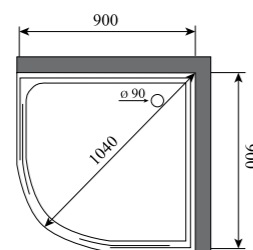

ДУШЕВАЯ КАБИНА / SHOWER CABIN

TIMO ILMA
909/901

РРЦ
RMP

909 **66 500₽**

901 **70 300₽**

Артикул / NUMBER

909 / 901

ШИРИНА (см) / WIDTH (cm)

90 / 100

ГЛУБИНА (см) / DEPTH (cm)

90 / 100

ВЫСОТА (см) / HEIGHT (cm)

225

КОЛИЧЕСТВО КОРОБОК (ед) / BOXES No (units)

4

ОБЪЕМ (м³) / VOLUME (m³)

1.5

ВЕС (кг) / WEIGHT (kg)

100 / 110

ОРИЕНТАЦИЯ / ORIENTATION

универсальная

ПОЛОТНО ДВЕРИ / DOOR LEAF

прозрачное

ЦВЕТ ПРОФИЛЯ / PROFILE COLOR

гляцевый хром

» ФУНКЦИОНАЛ / FUNCTIONS

- Ручная лейка / Hand shower
- Тропический душ / Monsoon rain shower
- Термостатический смеситель / Thermostatic mixer
- Смеситель двухрежимный / Mixer two-mode
- Гидрозатвор с сифоном / Hydraulic lock with siphon
- Полочка / Ledge
- Стекло 6 мм / Glass 6 mm

» ДОПОЛНИТЕЛЬНЫЕ ОПЦИИ / ADDITIONAL OPTIONS

- Хаммам / Hammam
- Крыша ILMA / ILMA Roof
- Стульчик / Highchair
- РРЦ / RMP **18 000₽**
- РРЦ / RMP **7 600₽**
- РРЦ / RMP **10 500₽**

» ПРЕИМУЩЕСТВА / ADVANTAGES

- Безсиликоновая сборка / Silicon-free Assembly
- Термостатический смеситель / Thermostatic mixer
- Шланг силиконовый / Silicone hose
- Регулируемые по высоте ножки / Adjustable legs
- Анодированные профили / Anodized profiles
- Ручки из нержавеющей стали / Stainless steel handles
- Двойные ролики направляющиеся / Twin door rollers
- Поддон на усиленном металлическом каркасе / Tray reinforced with metallic ribbing
- Крепление профилей замочного типа / Fastening of key type profiles
- Антискользящее покрытие поддона / Anti-slip tray
- Ударопрочное каленое стекло / Impact-resistant tempered glass
- Покрытие стекла водоотталкивающее / The glass coating is water repellent

ILMA-909