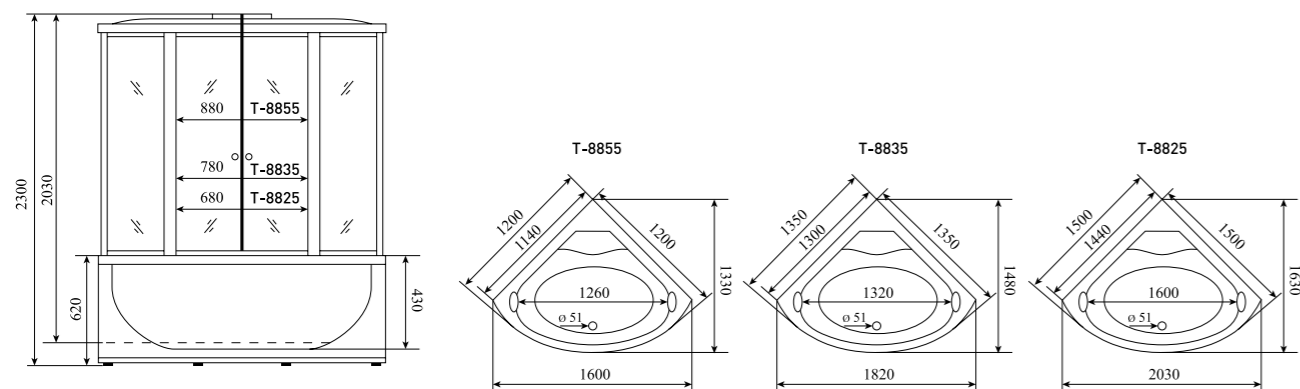

ДУШЕВАЯ КАБИНА / SHOWER CABIN

TIMO COMFORT T-8825 / T-8835 / T-8855 Clean Glass / Fabric Glass

РРЦ
RMP

T-8825
Clean Glass / Fabric Glass **120 600₽**

T-8835
Clean Glass / Fabric Glass **124 300₽**

T-8855
Clean Glass / Fabric Glass **128 200₽**

Артикул / NUMBER
T-8825 / T-8835 / T-8855 Clean Glass / Fabric Glass

ШИРИНА (см) / WIDTH (cm)
120 / 135 / 150

ГЛУБИНА (см) / DEPTH (cm)
120 / 135 / 150

ВЫСОТА (см) / HEIGHT (cm)
230

КОЛИЧЕСТВО КОРОБОК (ед) / BOXES № (units)
4

ОБЪЕМ (м³) / VOLUME (m³)
2.5 / 3.0 / 3.5

ВЕС (кг) / WEIGHT (kg)
150 / 160 / 170

ОРИЕНТАЦИЯ / ORIENTATION
универсальная

ПОЛОТНО ДВЕРИ / DOOR LEAF
прозрачное / матовое

ЦВЕТ ПРОФИЛЯ / PROFILE COLOR
глянцевый хром

» ФУНКЦИОНАЛ / FUNCTIONS

- Ручная лейка / Hand shower
- Тропический душ / Monsoon rain shower
- Каскадный душ / Cascade shower
- Точечный гидромассаж / Targeted hydro massage
- Налив воды в ванну / Pouring water into the bath
- Термостатический смеситель / Thermostatic mixer
- Смеситель четырехрежимный / Mixer four-mode
- Клик-клак с сифоном / Click-clack with siphon
- Полочка / Ledge
- Зеркало / Mirror
- Сенсорный пульт управления / Touch control panel
- Подсветка / Illumination
- Радио / Radio
- Вентилятор / Fan
- Стекло 5 мм / Glass 5 mm
- Встроенное сиденье / Built-in seat
- Слив-перелив / Drain-overflow

» ДОПОЛНИТЕЛЬНЫЕ ОПЦИИ / ADDITIONAL OPTIONS

- Гидромассаж в ванне 6 джет / Hydro massage in the bath 6 jet **20 900₽**
- Аэромассаж в ванне 8 джет / Hydro massage in the bath 8 jet **20 900₽**
- Гидромассаж спины в ванне / Hydro massage for back in bath **5 700₽**
- Хромотерапия в ванне / Chromotherapy in the bath **12 400₽**
- Хаммам / Hammam **18 000₽**

» ПРЕИМУЩЕСТВА / ADVANTAGES