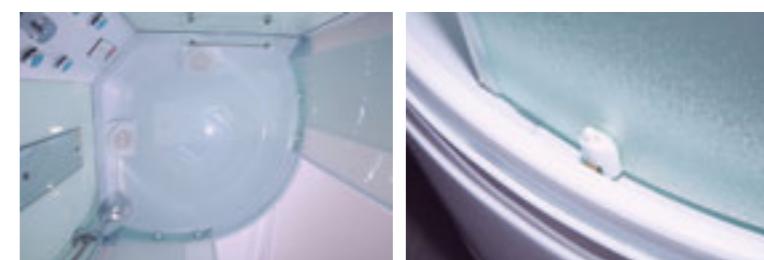

» ДОПОЛНИТЕЛЬНЫЕ ОПЦИИ / ADDITIONAL OPTIONS

-  Термостатический смеситель / Thermostatic mixer
  -  Хаммам / Hammam
- РРЦ / RMP 4 800₽ РРЦ / RMP 18 000₽**

» ПРЕИМУЩЕСТВА / ADVANTAGES

-  Безсиликоновая сборка / Silicon-free Assembly
-  Регулируемые по высоте ножки / Adjustable legs
-  Поддон на усиленном металлическом каркасе / Tray reinforced with metallic ribbing
-  Антискользящее покрытие поддона / Anti-slip tray
-  Ударопрочное каленое стекло / Impact-resistant tempered glass
-  Покрытие стекла водоотталкивающее / The glass coating is water repellent