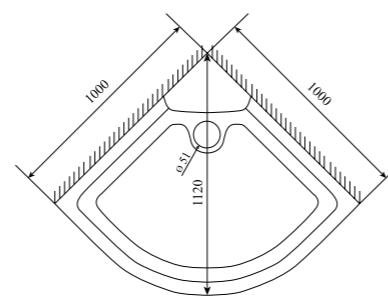

ДУШЕВАЯ КАБИНА / SHOWER CABIN

TIMO COMFORT T-8809 / T-8801
Clean Glass / Fabric Glass

РРЦ
RMP

T-8809
Clean Glass / Fabric Glass **73 100₽**

T-8801
Clean Glass / Fabric Glass **76 000₽**

Артикул / NUMBER
T-8809 / T-8801 Clean Glass / Fabric Glass

ШИРИНА (см) / WIDTH (cm)
90 / 100

ГЛУБИНА (см) / DEPTH (cm)
90 / 100

ВЫСОТА (см) / HEIGHT (cm)
220

КОЛИЧЕСТВО КОРОБОК (ед.) / BOXES No (units)
4

ОБЪЕМ (м³) / VOLUME (m³)
1.1 / 1.2

ВЕС (кг) / WEIGHT (kg)
110 / 115

ОРИЕНТАЦИЯ / ORIENTATION
универсальная

ПОЛОТНО ДВЕРИ / DOOR LEAF
прозрачное / матовое

ЦВЕТ ПРОФИЛЯ / PROFILE COLOR
глянцевый хром

T-8801

» ФУНКЦИОНАЛ / FUNCTIONS

- Ручная лейка / Hand shower
- Тропический душ / Monsoon rain shower
- Каскадный душ / Cascade shower
- Точечный гидромассаж / Targeted hydro massage
- Термостатический смеситель / Thermostatic mixer
- Смеситель четырехрежимный / Mixer four-mode
- Гидрозатвор с сифоном / Hydraulic lock with siphon
- Полочка / Ledge
- Зеркало / Mirror
- Сенсорный пульт управления / Touch control panel
- Подсветка / Illumination
- Радио / Radio
- Вентилятор / Fan
- Стекло 5 мм / Glass 5 mm

» ДОПОЛНИТЕЛЬНЫЕ ОПЦИИ / ADDITIONAL OPTIONS

- Хаммам / Hammam
- Стульчик / Highchair
- **РРЦ / RMP 18 000₽**
- **РРЦ / RMP 10 500₽**

» ПРЕИМУЩЕСТВА / ADVANTAGES