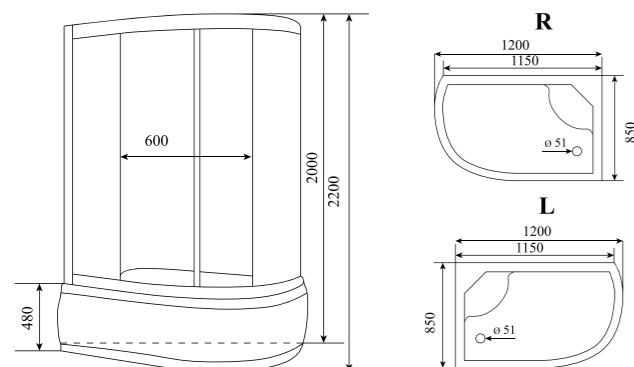

ОБЪЕМ (м³) / VOLUME (m³)  
**1.3**

ВЕС (кг) / WEIGHT (kg)  
**115**

ОРИЕНТАЦИЯ / ORIENTATION  
**левая / правая**

ПОЛОТНО ДВЕРИ / DOOR LEAF  
**прозрачное / матовое**

ЦВЕТ ПРОФИЛЯ / PROFILE COLOR  
**гляnceвый хром**