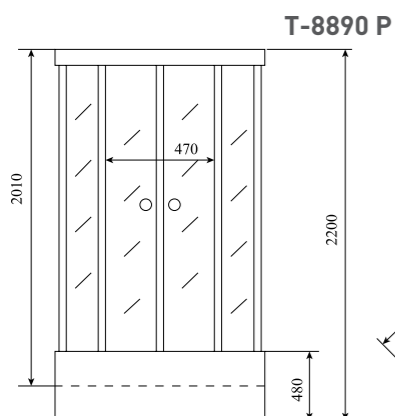

ОБЪЕМ (м³) / VOLUME (m³)  
**1.0 / 1.2**

ВЕС (кг) / WEIGHT (kg)  
**95 / 100**

ОРИЕНТАЦИЯ / ORIENTATION  
**универсальная**

ПОЛОТНО ДВЕРИ / DOOR LEAF  
**прозрачное / матовое**

ЦВЕТ ПРОФИЛЯ / PROFILE COLOR  
**глянцевый хром**