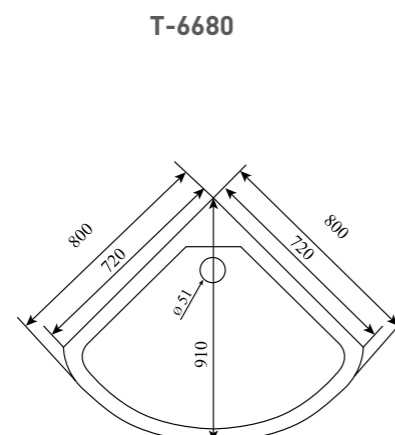

РРЦ
RMP

T-6680 Silver 45 600₽

T-6680 Black 45 600₽

Артикул / NUMBER
TE-6680 Silver / Black

ШИРИНА (см) / WIDTH (cm)
80

ГЛУБИНА (см) / DEPTH (cm)
80

ВЫСОТА (см) / HEIGHT (cm)
220

КОЛИЧЕСТВО КОРОБОК (ед) / BOXES № (units)
4

ОБЪЕМ (м³) / VOLUME (m³)
1.0

ВЕС (кг) / WEIGHT (kg)
85

ОРИЕНТАЦИЯ / ORIENTATION
универсальная

ПОЛОТНО ДВЕРИ / DOOR LEAF
прозрачное

ЦВЕТ ПРОФИЛЯ / PROFILE COLOR
Silver - матовый хром / Black - матовый черный