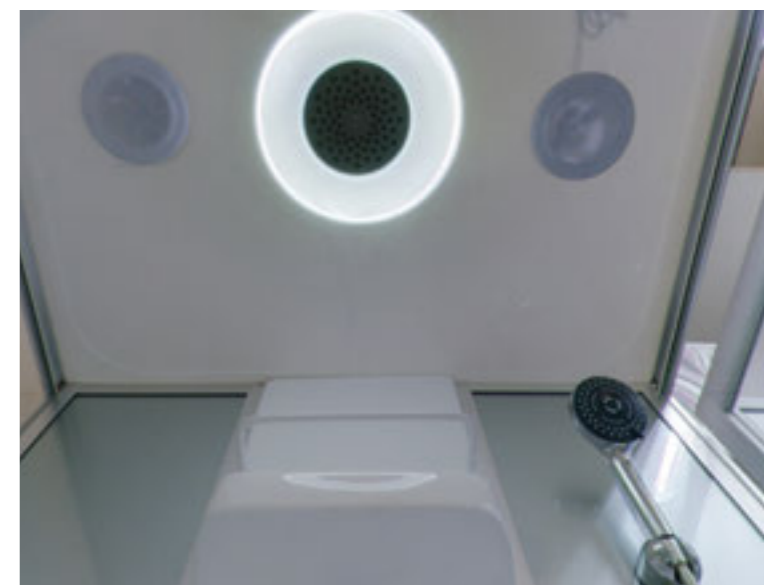

» ДОПОЛНИТЕЛЬНЫЕ ОПЦИИ / ADDITIONAL OPTIONS

-  Термостатический смеситель / Thermostatic mixer
-  Хаммам / Hamam

PPЦ / RMP 4 800₽

PPЦ / RMP 18 000₽

» ПРЕИМУЩЕСТВА / ADVANTAGES

-  Регулируемые по высоте ножки / Adjustable legs
-  Антискользящее покрытие поддона / Anti-slip tray
-  Анодированные профили / Anodized profiles
-  Ударопрочное каленое стекло / Impact-resistant tempered glass
-  Ручки из нержавеющей стали / Stainless steel handles
-  Покрытие стекла водоотталкивающее / The glass coating is water repellent
-  Двойные ролики направляющиеся / Twin door rollers
-  Поддон на усиленном металлическом каркасе / Tray reinforced with metallic ribbing