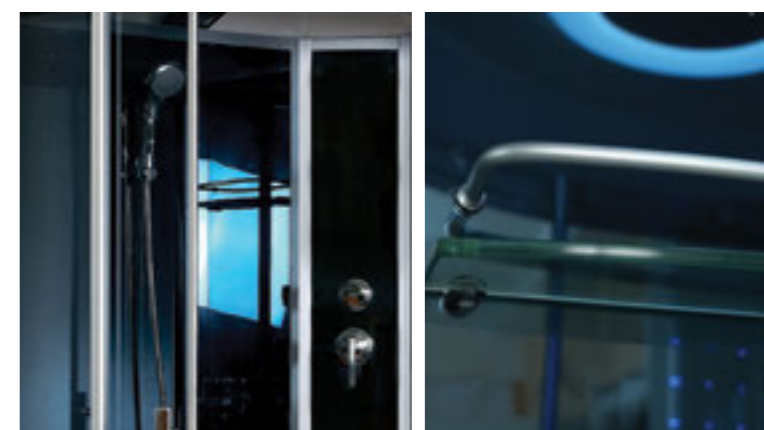

» ПРЕИМУЩЕСТВА / ADVANTAGES

- Регулируемые по высоте ножки / Adjustable legs
- Антискользящее покрытие поддона / Anti-slip tray
- Анодированные профили / Anodized profiles
- Ударопрочное каленое стекло / Impact-resistant tempered glass
- Ручки из нержавеющей стали / Stainless steel handles
- Покрывание стекла водоотталкивающее / The glass coating is water repellent
- Двойные ролики направляющиеся / Twin door rollers
- Поддон на усиленном металлическом каркасе / Tray reinforced with metallic ribbing