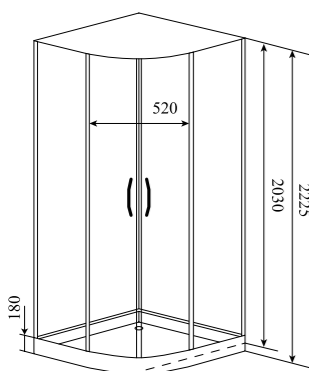

ДУШЕВАЯ КАБИНА / SHOWER CABIN

TIMO ILMA
909/901

РРЦ
RMP

909 **66 500₽**

901 **70 300₽**

Артикул / NUMBER

909 / 901

ШИРИНА (см) / WIDTH (cm)

90 / 100

ГЛУБИНА (см) / DEPTH (cm)

90 / 100

ВЫСОТА (см) / HEIGHT (cm)

225

КОЛИЧЕСТВО КОРОБОК (ед) / BOXES No (units)

4

ОБЪЕМ (м³) / VOLUME (m³)

1.5

ВЕС (кг) / WEIGHT (kg)

100 / 110

ОРИЕНТАЦИЯ / ORIENTATION

универсальная

ПОЛОТНО ДВЕРИ / DOOR LEAF

прозрачное

ЦВЕТ ПРОФИЛЯ / PROFILE COLOR

гляцевый хром

» ФУНКЦИОНАЛ / FUNCTIONS

- Ручная лейка / Hand shower
- Тропический душ / Monsoon rain shower
- Термостатический смеситель / Thermostatic mixer
- Смеситель двухрежимный / Mixer two-mode
- Гидрозатвор с сифоном / Hydraulic lock with siphon
- Полочка / Ledge
- Стекло 6 мм / Glass 6 mm

» ДОПОЛНИТЕЛЬНЫЕ ОПЦИИ / ADDITIONAL OPTIONS

- Хаммам / Hammam
- Крыша ILMA / ILMA Roof
- Стульчик / Highchair
- РРЦ / RMP **18 000₽**
- РРЦ / RMP **7 600₽**
- РРЦ / RMP **10 500₽**

» ПРЕИМУЩЕСТВА / ADVANTAGES

- Безсиликоновая сборка / Silicon-free Assembly
- Термостатический смеситель / Thermostatic mixer
- Шланг силиконовый / Silicone hose
- Регулируемые по высоте ножки / Adjustable legs
- Анодированные профили / Anodized profiles
- Ручки из нержавеющей стали / Stainless steel handles
- Двойные ролики направляющиеся / Twin door rollers
- Поддон на усиленном металлическом каркасе / Tray reinforced with metallic ribbing
- Крепление профилей замочного типа / Fastening of key type profiles
- Антискользящее покрытие поддона / Anti-slip tray
- Ударопрочное каленое стекло / Impact-resistant tempered glass
- Покрытие стекла водоотталкивающее / The glass coating is water repellent