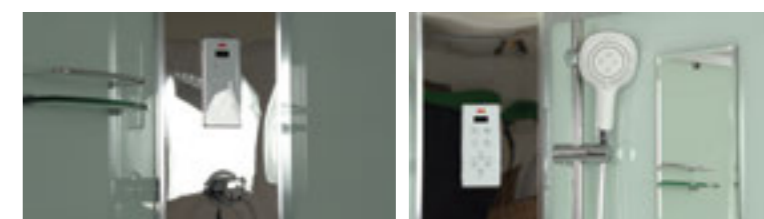

» ДОПОЛНИТЕЛЬНЫЕ ОПЦИИ / ADDITIONAL OPTIONS

- Хаммам / Hammam
- Стульчик / Highchair
- РРЦ / RMP 18 000₽**
- РРЦ / RMP 10 500₽**

» ПРЕИМУЩЕСТВА / ADVANTAGES

- Термостатический смеситель / Thermostatic mixer
- Двойные ролики направляющиеся / Twin door rollers
- Шланг силиконовый / Silicone hose
- Поддон на усиленном металлическом каркасе / Tray reinforced with metallic ribbing
- Штанга (держатель ручной лейки) регулируемая по высоте / Rod (hand shower holder) adjustable in height
- Антискользящее покрытие поддона / Anti-slip tray
- Регулируемые по высоте ножки / Adjustable legs
- Ударопрочное каленое стекло / Impact-resistant tempered glass
- Анодированные профили / Anodized profiles
- Покрытие стекла водоотталкивающее / The glass coating is water repellent
- Ручки из нержавеющей стали / Stainless steel handles