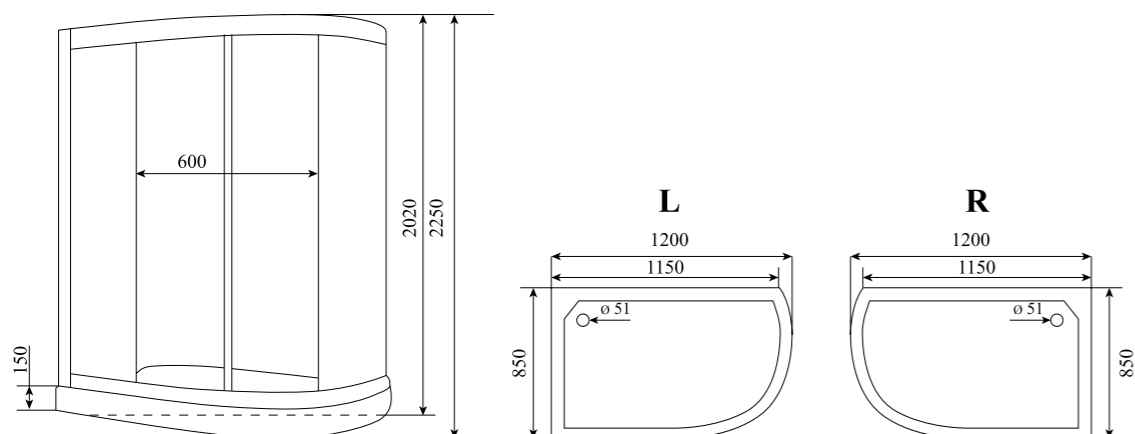

ДУШЕВАЯ КАБИНА / SHOWER CABIN

TIMO COMFORT T-8802 L / R P
Clean Glass / Fabric Glass

РРЦ
RMP

T-8802 L P
Clean Glass / Fabric Glass **79 800₽**

T-8802 R P
Clean Glass / Fabric Glass **79 800₽**

Артикул / NUMBER
T-8802 Clean Glass / Fabric Glass L / R P

ШИРИНА (см) / WIDTH (cm)
120

ГЛУБИНА (см) / DEPTH (cm)
85

ВЫСОТА (см) / HEIGHT (cm)
220

КОЛИЧЕСТВО КОРОБОК (ед) / BOXES No (units)
4

ОБЪЕМ (м³) / VOLUME (m³)
1.3

ВЕС (кг) / WEIGHT (kg)
120

ОРИЕНТАЦИЯ / ORIENTATION
левая / правая

ПОЛОТНО ДВЕРИ / DOOR LEAF
прозрачное / матовое

ЦВЕТ ПРОФИЛЯ / PROFILE COLOR
глянцевый хром

» ФУНКЦИОНАЛ / FUNCTIONS

- Ручная лейка / Hand shower
- Тропический душ / Monsoon rain shower
- Термостатический смеситель / Thermostatic mixer
- Смеситель двухрежимный / Mixer two-mode
- Гидрозатвор с сифоном / Hydraulic lock with siphon
- Полочка / Ledge
- Зеркало / Mirror
- Стекло 5 мм / Glass 5 mm

» ДОПОЛНИТЕЛЬНЫЕ ОПЦИИ / ADDITIONAL OPTIONS

1. Хаммам / Hammam
   - Стульчик / Highchair
2. **РРЦ / RMP 18 000₽**   **РРЦ / RMP 10 500₽**

» ПРЕИМУЩЕСТВА / ADVANTAGES

- Термостатический смеситель / Thermostatic mixer
- Шланг силиконовый / Silicone hose
- Штанга (держатель ручной лейки) регулируемая по высоте / Rod (hand shower holder) adjustable in height
- Регулируемые по высоте ножки / Adjustable legs
- Анодированные профили / Anodized profiles
- Ручки из нержавеющей стали / Stainless steel handles
- Двойные ролики направляющиеся / Twin door rollers
- Поддон на усиленном металлическом каркасе / Tray reinforced with metallic ribbing
- Антискользящее покрытие поддона / Anti-slip tray
- Ударопрочное каленое стекло / Impact-resistant tempered glass
- Покрытие стекла водоотталкивающее / The glass coating is water repellent