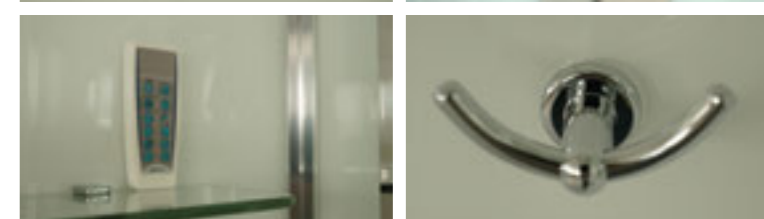

» ДОПОЛНИТЕЛЬНЫЕ ОПЦИИ / ADDITIONAL OPTIONS

- Стульчик / Highchair
- PPЦ / RMP **10 500₽**

» ПРЕИМУЩЕСТВА / ADVANTAGES

- Безсиликоновая сборка / Silicon-free Assembly
- Шланг силиконовый / Silicone hose
- Штанга (держатель ручной лейки) регулируемая по высоте / Rod (hand shower holder) adjustable in height
- Регулируемые по высоте ножки / Adjustable legs
- Анодированные профили / Anodized profiles
- Ручки из нержавеющей стали / Stainless steel handles
- Двойные ролики направляющиеся / Twin door rollers
- Поддон на усиленном металлическом каркасе / Tray reinforced with metallic ribbing
- Антискользящее покрытие поддона / Anti-slip tray
- Ударопрочное каленое стекло / Impact-resistant tempered glass
- Покрытие стекла водоотталкивающее / The glass coating is water repellent