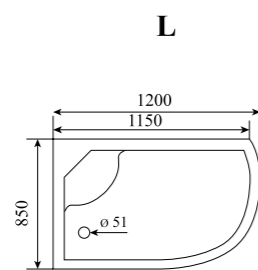

ДУШЕВАЯ КАБИНА / SHOWER CABIN

TIMO LUX
T-7720 L / R P

PPЦ
RMP

T-7720 L P 89 200₽

T-7720 R P 89 200₽

Артикул / NUMBER

T-7720 L / R P

ШИРИНА (см) / WIDTH (cm)

120

ГЛУБИНА (см) / DEPTH (cm)

85

ВЫСОТА (см) / HEIGHT (cm)

220

КОЛИЧЕСТВО КОРОБОК (ед) / BOXES No (units)

3

ОБЪЕМ (м³) / VOLUME (m³)

2.3

ВЕС (кг) / WEIGHT (kg)

120

ОРИЕНТАЦИЯ / ORIENTATION

левая / правая

ПОЛОТНО ДВЕРИ / DOOR LEAF

прозрачное

ЦВЕТ ПРОФИЛЯ / PROFILE COLOR

глянцевый хром

» ФУНКЦИОНАЛ / FUNCTIONS

- Ручная лейка / Hand shower
- Тропический душ / Monsoon rain shower
- Смеситель холодная / горячая вода / Mixer cold / hot water
- Смеситель двухрежимный / Mixer two-mode
- Клик-кляк с сифоном / Click-clack with siphon
- Полочка / Ledge
- Зеркало / Mirror
- Стекло 6 мм / Glass 6 mm
- Встроенное сиденье / Built-in seat

» ДОПОЛНИТЕЛЬНЫЕ ОПЦИИ / ADDITIONAL OPTIONS

- Термостатический смеситель / Thermostatic mixer
- Хаммам / Hammam

PPЦ / RMP 4 800₽

PPЦ / RMP 18 000₽

» ПРЕИМУЩЕСТВА / ADVANTAGES

- Шланг силиконовый / Silicone hose
- Штанга (держатель ручной лейки) регулируемая по высоте / Rod (hand shower holder) adjustable in height
- Регулируемые по высоте ножки / Adjustable legs
- Анодированные профили / Anodized profiles
- Ручки из нержавеющей стали / Stainless steel handles
- Двойные ролики направляющие / Twin door rollers
- Поддон на усиленном металлическом каркасе / Tray reinforced with metallic ribbing
- Антискользящее покрытие поддона / Anti-slip tray
- Ударопрочное каленое стекло / Impact-resistant tempered glass
- Покрытие стекла водоотталкивающее / The glass coating is water repellent