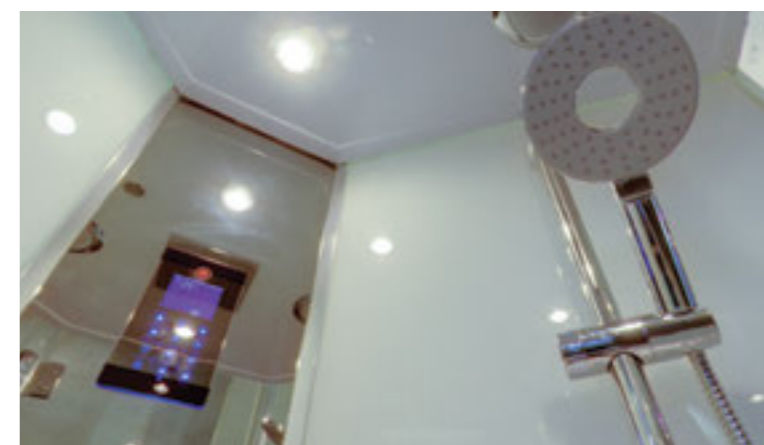

» ПРЕИМУЩЕСТВА / ADVANTAGES

- Штанга (держатель ручной лейки) регулируемая по высоте / Rod (hand shower holder) adjustable in height
- Регулируемые по высоте ножки / Adjustable legs
- Аннодированные профили / Anodized profiles
- Ручки из нержавеющей стали / Stainless steel handles
- Поддон на усиленном металлическом каркасе / Tray reinforced with metallic ribbing
- Антискользящее покрытие поддона / Anti-slip tray
- Ударопрочное каленое стекло / Impact-resistant tempered glass
- Покрытие стекла водоотталкивающее / The glass coating is water repellent