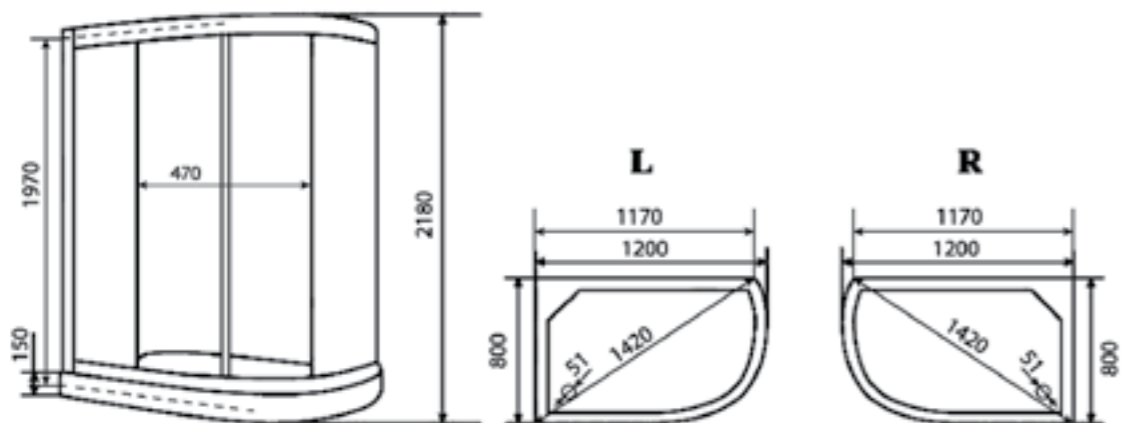

ДУШЕВАЯ КАБИНА / SHOWER CABIN

TIMO ECO
TE-0702 L / R

PPЦ
RMP

TE-0702 L 44 600₽

TE-0702 R 44 600₽

Артикул / NUMBER

TE-0702 L/R

ШИРИНА (см) / WIDTH (cm)

120

ГЛУБИНА (см) / DEPTH (cm)

80

ВЫСОТА (см) / HEIGHT (cm)

218

КОЛИЧЕСТВО КОРОБОК (ед) / BOXES No (units)

3

ОБЪЕМ (м³) / VOLUME (m³)

0.8

ВЕС (кг) / WEIGHT (kg)

90

ОРИЕНТАЦИЯ / ORIENTATION

левая / правая

ПОЛОТНО ДВЕРИ / DOOR LEAF

матовое, рифленое

ЦВЕТ ПРОФИЛЯ / PROFILE COLOR

белый

» ФУНКЦИОНАЛ / FUNCTIONS

- Ручная лейка / Hand shower
- Тропический душ / Monsoon rain shower
- Точечный гидромассаж / Targeted hydro massage
- Смеситель холодная / горячая вода / Mixer cold / hot water
- Смеситель четырехрежимный / Mixer four-mode
- Гидрозатвор с сифоном / Hydraulic lock with siphon
- Полочка / Ledge
- Зеркало / Mirror
- Сенсорный пульт управления / Touch panel
- Подсветка / Illumination
- Радио FM
- Вентилятор / Fan
- Стекло 4 мм / Glass 4 mm

» ДОПОЛНИТЕЛЬНЫЕ ОПЦИИ / ADDITIONAL OPTIONS

1. Термостатический смеситель / Thermostatic mixer
   - Хаммам / Hammam
   - Стульчик / Highchair
2. PPЦ / RMP **4 800₽**   PPЦ / RMP **18 000₽**
3. PPЦ / RMP **10 500₽**

» ПРЕИМУЩЕСТВА / ADVANTAGES

- Безсиликоновая сборка / Silicon-free Assembly
- Антискользящее покрытие поддона / Anti-slip tray
- Штанга (держатель ручной лейки) регулируемая по высоте / Rod (hand shower holder) adjustable in height
- Ударопрочное каленое стекло / Impact-resistant tempered glass
- Регулируемые по высоте ножки / Adjustable legs
- Покрывание стекла водоотталкивающее / The glass coating is water repellent
- Поддон на усиленном металлическом каркасе / Tray reinforced with metallic ribbing