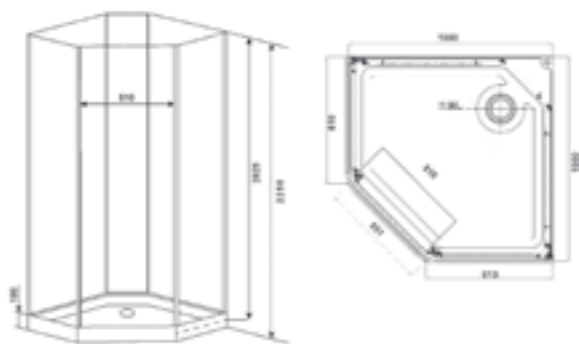

ILMA 709

Размер указан с учетом крышки (225мм)

ILMA 701

Размер указан с учетом крышки (225мм)

ДУШЕВАЯ КАБИНА / SHOWER CABIN

TIMO ILMA  
109/101

РРЦ  
RMP

109 **66 500₽**