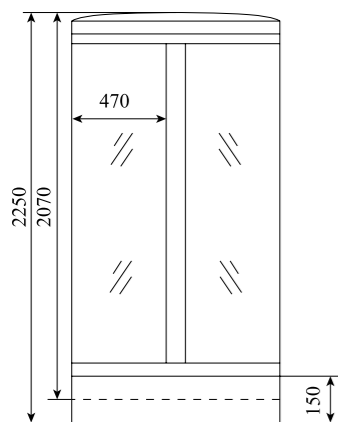

ДУШЕВАЯ КАБИНА / SHOWER CABIN

TIMO LUX
T-7715 P

PPЦ
RMP

T-7715 P

96 800₽

Артикул / NUMBER

T-7715 P

ШИРИНА (см) / WIDTH (cm)

120

ГЛУБИНА (см) / DEPTH (cm)

90

ВЫСОТА (см) / HEIGHT (cm)

225

КОЛИЧЕСТВО КОРОБОК (ед.) / BOXES No (units)

4

ОБЪЕМ (м³) / VOLUME (m³)

2.0

ВЕС (кг) / WEIGHT (kg)

120

ОРИЕНТАЦИЯ / ORIENTATION

универсальная

ПОЛОТНО ДВЕРИ / DOOR LEAF

прозрачное

ЦВЕТ ПРОФИЛЯ / PROFILE COLOR

глянцевый хром

» ФУНКЦИОНАЛ / FUNCTIONS

- Ручная лейка / Hand shower
- Тропический душ / Monsoon rain shower
- Смеситель холодная / горячая вода / Mixer cold / hot water
- Смеситель двухрежимный / Mixer two-mode
- Гидрозатвор с сифоном / Hydraulic lock with siphon
- Полочка / Ledge
- Зеркало / Mirror
- Стекло 6 мм / Glass 6 mm

» ДОПОЛНИТЕЛЬНЫЕ ОПЦИИ / ADDITIONAL OPTIONS

- Термостатический смеситель / Thermostatic mixer
- Хаммам / Hammam

PPЦ / RMP 4 800₽

PPЦ / RMP 18 000₽

- Стульчик / Highchair

PPЦ / RMP 10 500₽

» ПРЕИМУЩЕСТВА / ADVANTAGES

- Шланг силиконовый / Silicone hose
- Штанга (держатель ручной лейки) регулируемая по высоте / Rod (hand shower holder) adjustable in height
- Регулируемые по высоте ножки / Adjustable legs
- Анодированные профили / Anodized profiles
- Ручки из нержавеющей стали / Stainless steel handles
- Двойные ролики направляющиеся / Twin door rollers
- Поддон на усиленном металлическом каркасе / Tray reinforced with metallic ribbing
- Антискользящее покрытие поддона / Anti-slip tray
- Ударопрочное каленое стекло / Impact-resistant tempered glass
- Покрытие стекла водоотталкивающее / The glass coating is water repellent