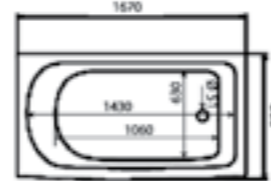

ДУШЕВАЯ КАБИНА / SHOWER CABIN

TIMO ECO
TE-0750 / TE-0770

PPЦ
RMP

TE-0750 61 700₽

TE-0770 64 600₽

Артикул / NUMBER
TE-0750 / TE-0770

ШИРИНА (см) / WIDTH (cm)
148 / 168

ГЛУБИНА (см) / DEPTH (cm)
80

ВЫСОТА (см) / HEIGHT (cm)
218

КОЛИЧЕСТВО КОРОБОК (ед) / BOXES No (units)
4

ОБЪЕМ (м³) / VOLUME (m³)
2.0

ВЕС (кг) / WEIGHT (kg)
125 / 130

ОРИЕНТАЦИЯ / ORIENTATION
универсальная

ПОЛОТНО ДВЕРИ / DOOR LEAF
матовое, рифленное

ЦВЕТ ПРОФИЛЯ / PROFILE COLOR
белый

TE-0750

TE-0770

» ФУНКЦИОНАЛ / FUNCTIONS

- Ручная лейка / Hand shower
- Тропический душ / Monsoon rain shower
- Точечный гидромассаж / Targeted hydro massage
- Налив воды в ванну / Pouring water into the bath
- Смеситель холодная / горячая вода / Mixer cold / hot water
- Смеситель четырехрежимный / Mixer four-mode
- Клик-клак с сифоном / Click-clack with siphon
- Полочка / Ledge
- Зеркало / Mirror
- Сенсорный пульт управления / Touch panel
- Подсветка / Illumination
- Радио FM
- Вентилятор / Fan
- Стекло 4 мм / Glass 4 mm
- Слив-перелив / Drain-overflow

» ДОПОЛНИТЕЛЬНЫЕ ОПЦИИ / ADDITIONAL OPTIONS

- Термостатический смеситель / Thermostatic mixer **PPЦ / RMP 4 800₽**
- Хаммам / Hammam **PPЦ / RMP 18 000₽**
- Гидромассаж в ванне 6 джет / Hydromassage in the bath 6 jet **PPЦ / RMP 20 900₽**
- Аэромассаж в ванне 8 джет / Hydromassage in the bath 8 jet **PPЦ / RMP 20 900₽**
- Гидромассаж спины в ванне / Hydro massage for back in bath **PPЦ / RMP 5 700₽**
- Хромотерапия в ванне / Chromotherapy in the bath **PPЦ / RMP 12 400₽**

» ПРЕИМУЩЕСТВА / ADVANTAGES