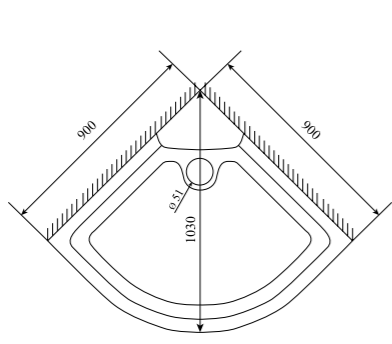

ДУШЕВАЯ КАБИНА / SHOWER CABIN

TIMO STANDART
T-1109 / T-1101

РРЦ
RMP

T-1109 57 000₽

T-1101 58 900₽

Артикул / NUMBER
T-1109 / T-1101

ШИРИНА (см) / WIDTH (cm)
90 / 100

ГЛУБИНА (см) / DEPTH (cm)
90 / 100

ВЫСОТА (см) / HEIGHT (cm)
225

КОЛИЧЕСТВО КОРОБОК (ед) / BOXES No (units)
4

ОБЪЕМ (м³) / VOLUME (m³)
1.1 / 1.2

ВЕС (кг) / WEIGHT (kg)
110 / 115

ОРИЕНТАЦИЯ / ORIENTATION
универсальная

ПОЛОТНО ДВЕРИ / DOOR LEAF
тонируемое

ЦВЕТ ПРОФИЛЯ / PROFILE COLOR
хром

T-1109

» ФУНКЦИОНАЛ / FUNCTIONS

- Ручная лейка / Hand shower
- Тропический душ / Monsoon rain shower
- Точечный гидромассаж / Targeted hydro massage
- Гидромассаж ног / Foot hydro massage
- Смеситель холодная / горячая вода / Mixer cold / hot water
- Смеситель четырехрежимный / Mixer four-mode
- Гидрозатвор с сифоном / Hydraulic lock with siphon
- Полочка / Ledge
- Сенсорный пульт управления / Touch panel
- Подсветка / Illumination
- Радио FM
- Вентилятор / Fan
- Стекло 5 мм / Glass 5 mm
- Встроенное сидение с ограничением до 50 кг / Built-in seat with restriction up to 50 kg

» ДОПОЛНИТЕЛЬНЫЕ ОПЦИИ / ADDITIONAL OPTIONS

1. Термостатический смеситель / Thermostatic mixer
   - Хаммам / Hamam
2. **РРЦ / RMP 4 800₽**   **РРЦ / RMP 18 000₽**

» ПРЕИМУЩЕСТВА / ADVANTAGES

- Регулируемые по высоте ножки / Adjustable legs
- Антискользящее покрытие поддона / Anti-slip tray
- Анодированные профили / Anodized profiles
- Ударопрочное каленое стекло / Impact-resistant tempered glass
- Ручки из нержавеющей стали / Stainless steel handles
- Покрытие стекла водоотталкивающее / The glass coating is water repellent
- Двойные ролики направляющие / Twin door rollers
- Поддон на усиленном металлическом каркасе / Tray reinforced with metallic ribbing