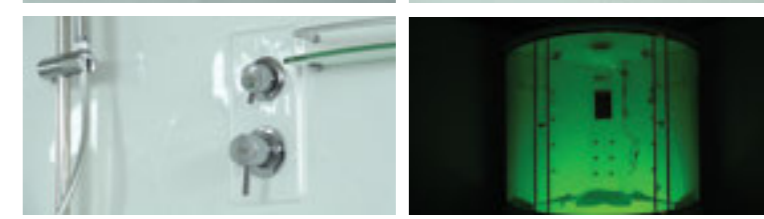

» ДОПОЛНИТЕЛЬНЫЕ ОПЦИИ / ADDITIONAL OPTIONS

- Гидромассаж в ванне 6 джет / Hydromassage in the bath 6 jet  
**PPЦ / RMP 20 900₽**
- Аэромассаж в ванне 8 джет / Hydromassage in the bath 8 jet  
**PPЦ / RMP 20 900₽**
- Гидромассаж спины в ванне / Hydro massage for back in bath  
**PPЦ / RMP 5 700₽**
- Хромотерапия в ванне / Chromotherapy in the bath  
**PPЦ / RMP 12 400₽**
- Хаммам / Hammam  
**PPЦ / RMP 18 000₽**