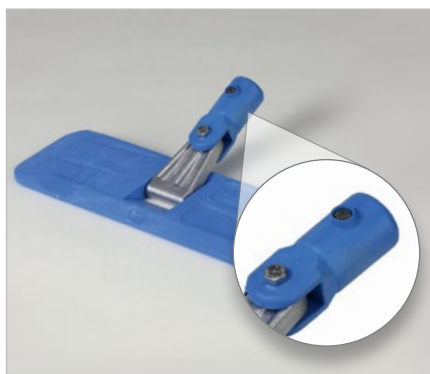

STIELHALTER SET XPRESS

Пластиковый держатель для основания швабры

Код	Цвет
20225	■ синий