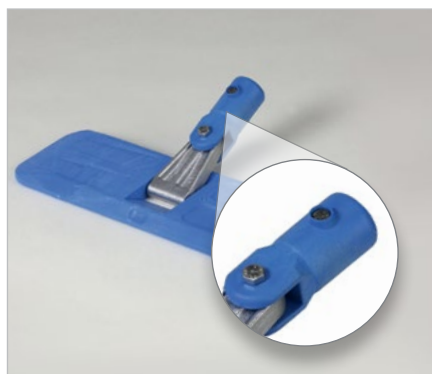

STIELHALTER SET XPRESS

Пластиковый держатель для основания швабры

Код	Цвет
ID20225	■ синий