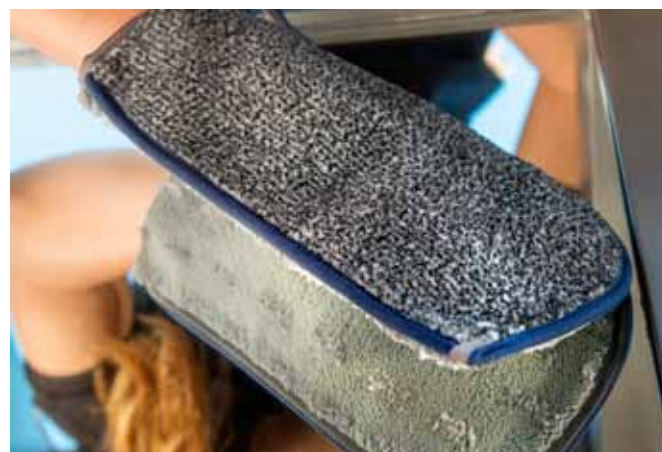

Убирайте грязь – не разносите ее вокруг

Все мопы СВЕП созданы для оптимальной уборки, независимо от того, какой способ уборки вы выбираете – сухой, влажный или мокрый.

Выбор способа имеет решающее значение для конечного результата. Слишком влажный моп может стать питательной средой для микробов, в то время как слишком сухой приводит к втиранию грязи и пятнам, которые остаются на поверхности после уборки.

Испытания ясно показывают, что новый моп МикроПлюс обеспечивает оптимальное распределение влаги – в среднем на 40 % лучше, чем три хорошо известных конкурента, и на 20 % лучше, чем предыдущее поколение МикроПлюс.

Больше, чем просто слова! Каждый год мы вкладываем большие средства в испытание изделий. И, конечно же, мы используем независимые и беспристрастные экспертные организации.