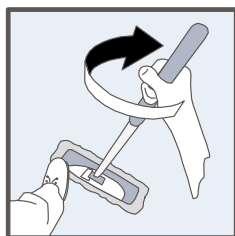

Работа
системы
СВЕП Про

Уборка методом СВЕП

Достать один mop из контейнера

Надеть на держатель

Выбрать высоту телескопической ручки

Помыть от 0 до 20 м² пола

Снять грязный mop

Положить его в чехол с мешком для грязных mopов