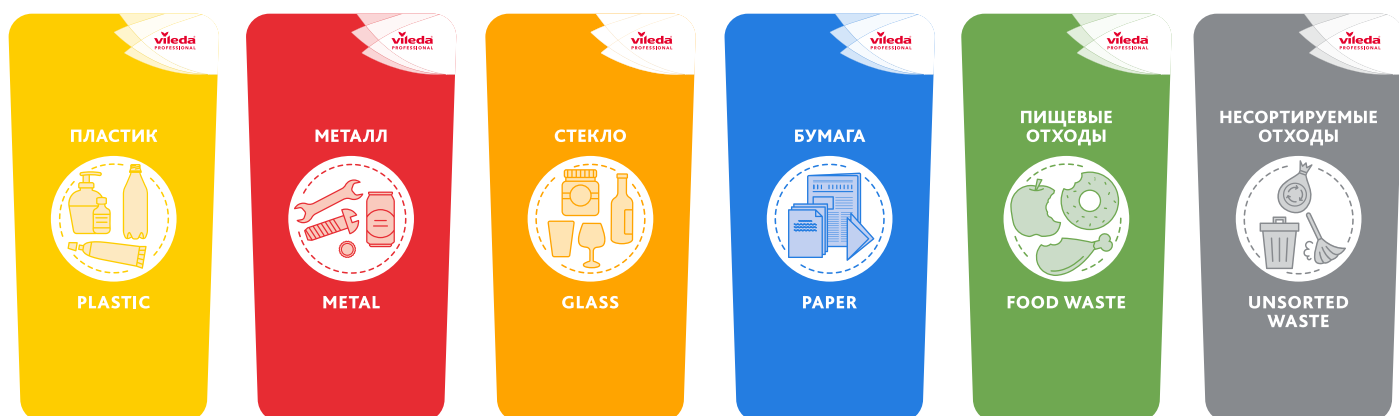

Наклейки для сортировки

К каждому контейнеру мы прилагаем наклейку для сортировки.

Для комплектации контейнера нужной наклейкой необходимо сообщить ее артикул через форму заказа маркетинговых материалов.