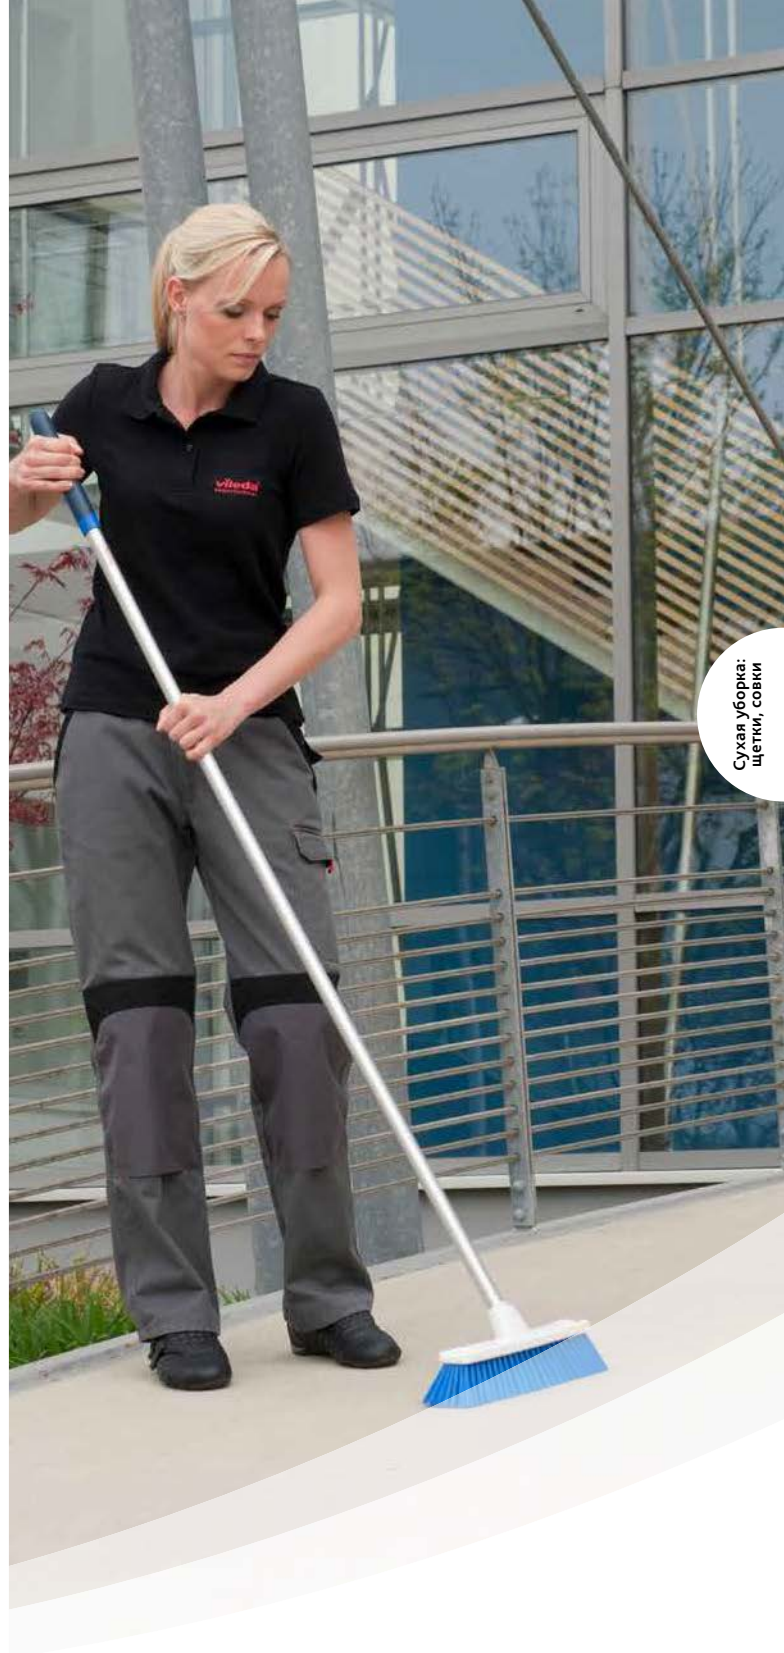

Сухая уборка:
щетки, совки

Сухая уборка: щетки, совки

Гигиенические щетки Vileda Professional произведены из высококачественного пластика и синтетических нитей специально для того, чтобы служить дольше и превосходить по своим свойствам обычные щетки. Наши щетки – лучшие по классу гигиены. Щетина, устойчивая к истиранию, состоит из полиэтиленовых полибутиленовых нитей, отлично выпрямляется после сгибания, хорошо подметает и устойчива к широкому диапазону моющих средств, маслам, органическим растворителям. Прочный полипропиленовый пластик выдерживает интенсивное использование, а гладкая поверхность щеток предотвращает их быстрое загрязнение. Скобы из нержавеющей стали надежно фиксируют щетину и обеспечивают долгосрочную гигиену без ржавчины. Щетки Супер устойчивы к высоким температурам и могут автоклавироваться при температуре до 134 °С.