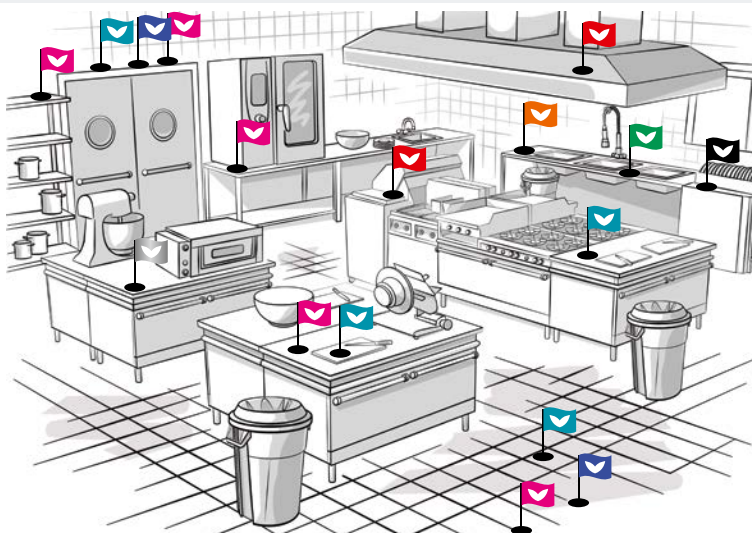

ПРОФЕССИОНАЛЬНАЯ УБОРКА КУХНИ

vileda
PROFESSIONAL

ДЕЗИНФЕКЦИЯ		DESIFOR-forte AF	САЛФЕТКА BREAZY
ПРОТИРКА ПОВЕРХНОСТЕЙ		GUSTRO PUR	САЛФЕТКА BREAZY
ПОЛИРОВКА ПОВЕРХНОСТЕЙ		ARTIUS METALL PROTEKT	САЛФЕТКА BREAZY
РУЧНАЯ МОЙКА ПОСУДЫ		ONEMU 2000	ЩЕТКА ДИМ ПОСУДЫ