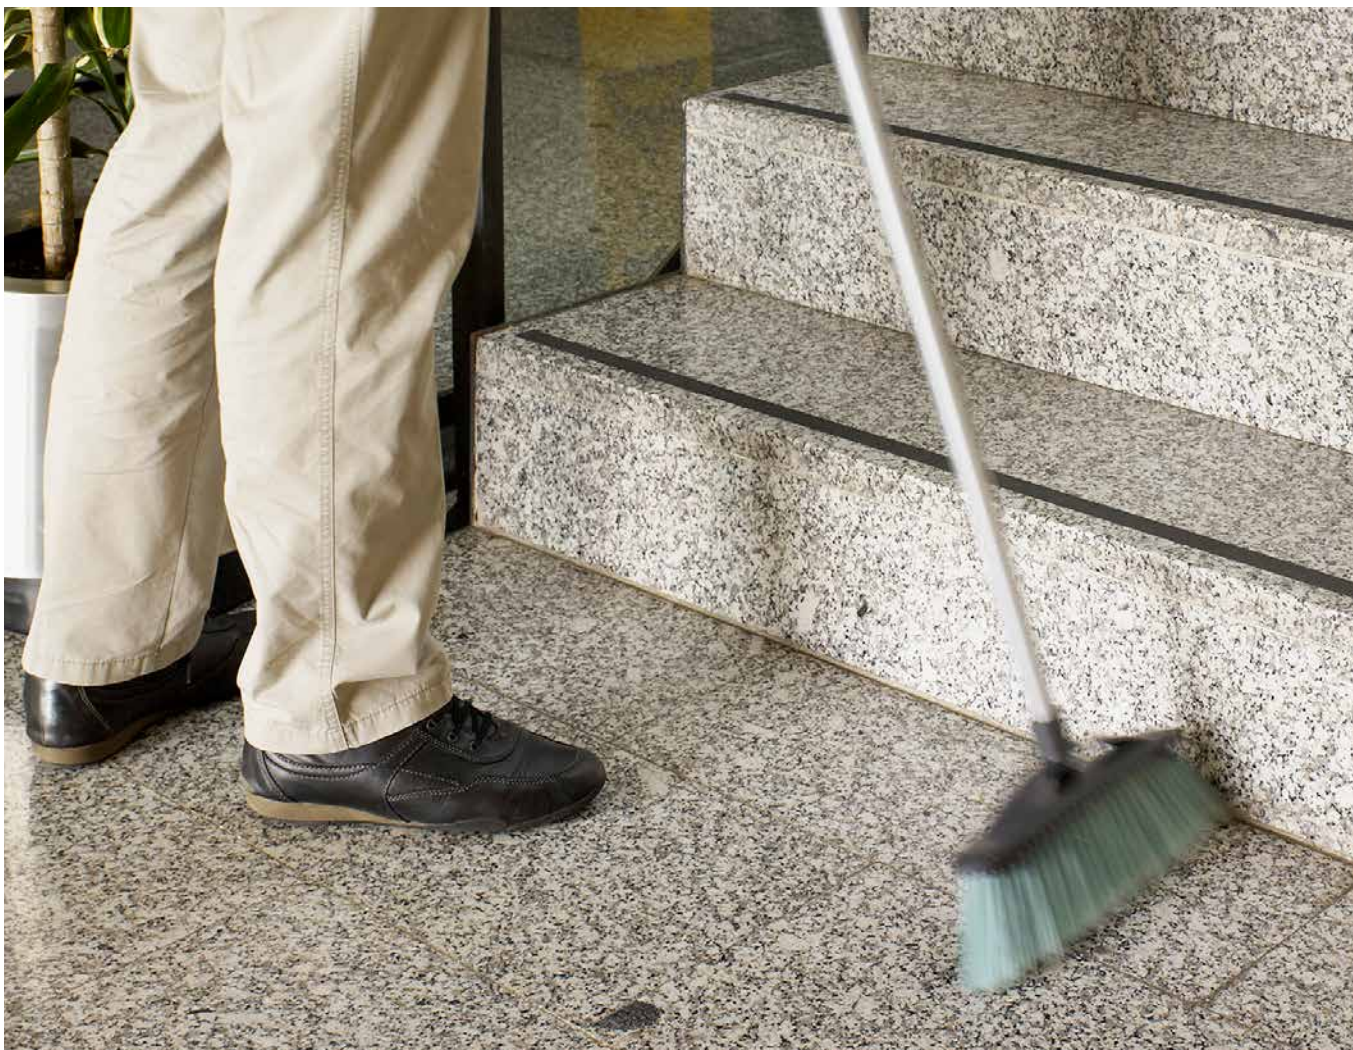

Легкая стальная ручка с резьбой для щеток серий Эко, Экономик и системы СуперМоп:

- ✓ простая в использовании;
- ✓ удобное и простое крепление на винтовой конусообразной итальянской резьбе;
- ✓ небольшой вес;
- ✓ фиксированная высота ручки;
- ✓ закрытый крючок для подвешивания на стену.

Артикул	Наименование	Размер, см	Шт. в уп.	Зоны прим.
100840	Ручка Контракт с резьбой	138	12