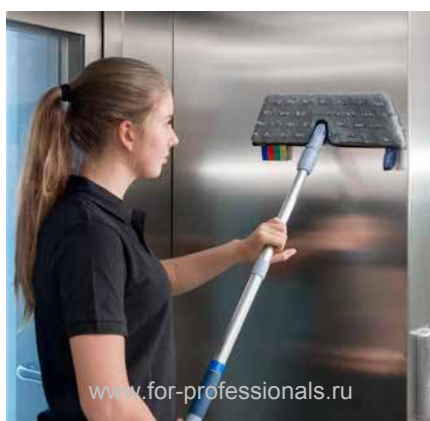

Для быстрой уборки труднодоступных мест: перила на лестничных клетках, ограждения кроватей и т. д.:

- ✓ защищает руки во время уборки;
- ✓ одна сторона Сэйфити – для очищения, другая – 100 % микроволокно – для впитывания грязи;
- ✓ коротковорсовая структура и усиленные вставки – для глубокой эффективной очистки;
- ✓ используется с методом «предварительная подготовка».

Артикул	Наименование	Шт. в упаковке	Зоны прим.
147491	Моп Дуо для ручной уборки СВЕП	1