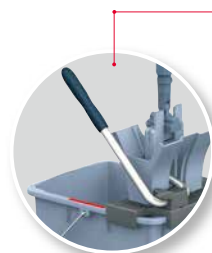

Система УльтраСпид Про

Уникальная система уборки пола методом «ведро – вода» на основе туннельного отжима мопов

УльтраСпид Про по сравнению с другими ведерными системами:

- ✓ быстрее: уборка 10 кв. м. за 27 с.
- ✓ чище: отжимает 40,5 % влаги с мопа
- ✓ легче: универсальная легкая платформа

Что входит в систему УльтраСпид Про:

Уникальный туннельный отжим УльтраСпид Про