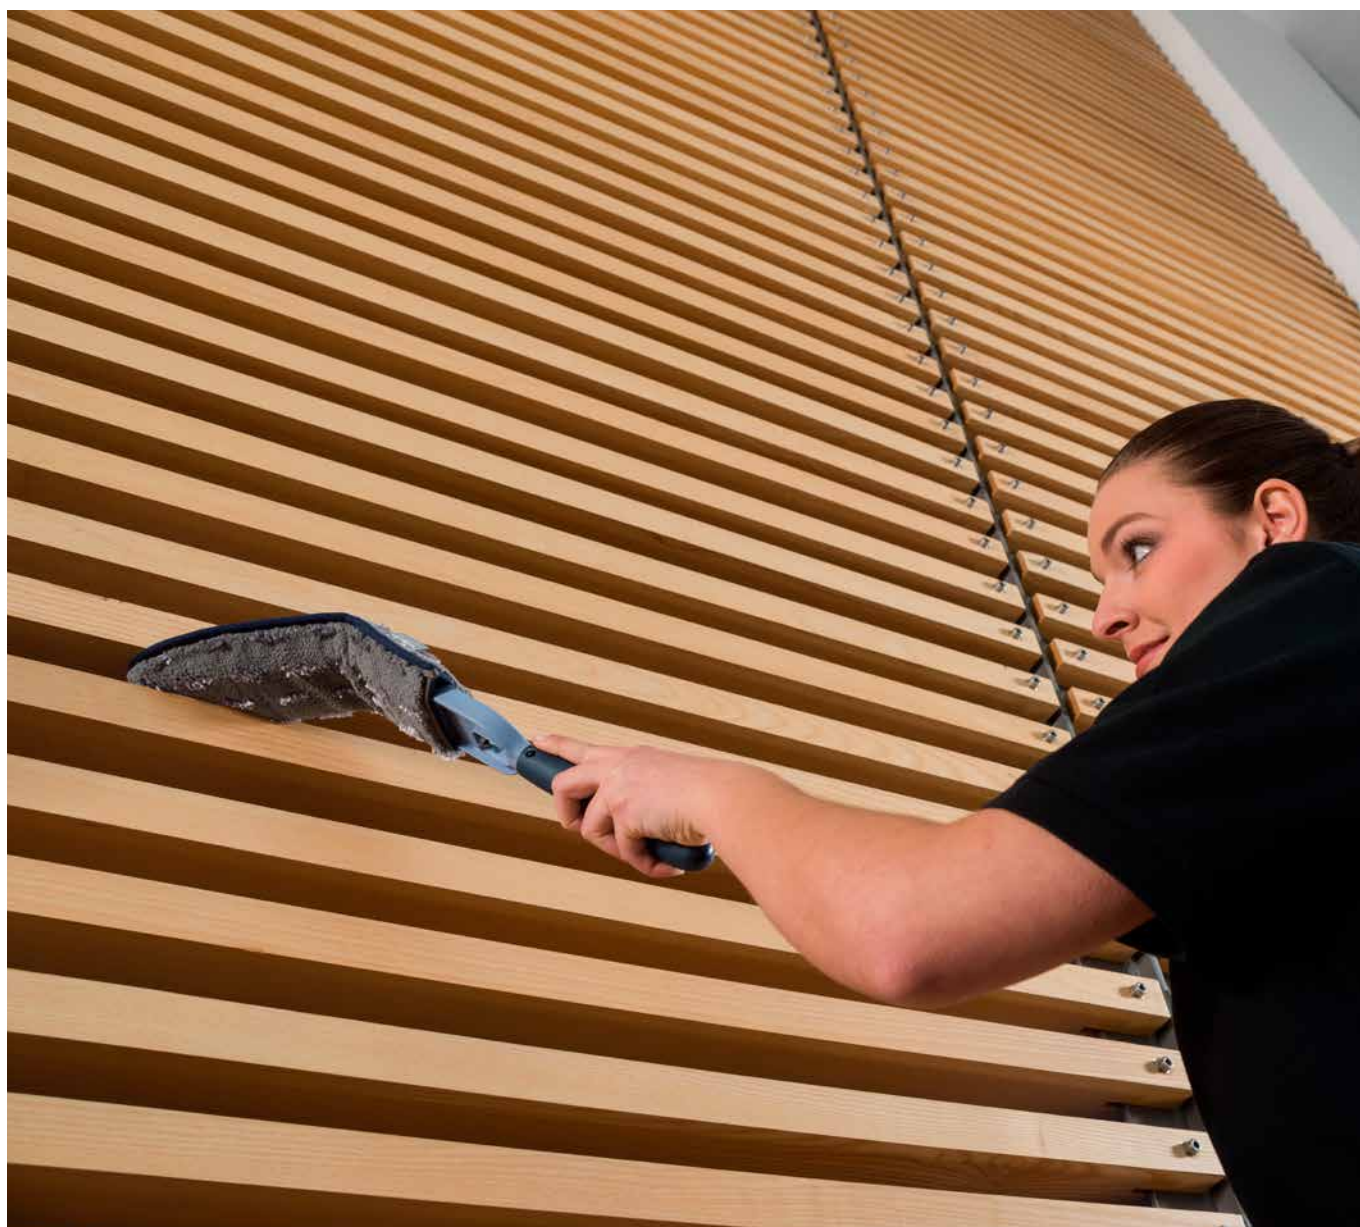

Моп МультиДастер МикроПлюс

Двусторонний моп из 100 % микроволокна:

- принимает форму держателя МультиДастер;
- эффективно очищает от устойчивой пыли;
- долговечный и износостойкий.

Артикул	Наименование	Размер (см)	Шт. в упак.	Зоны прим.
151723	Насадка МультиДастер МикроПлюс	50	1