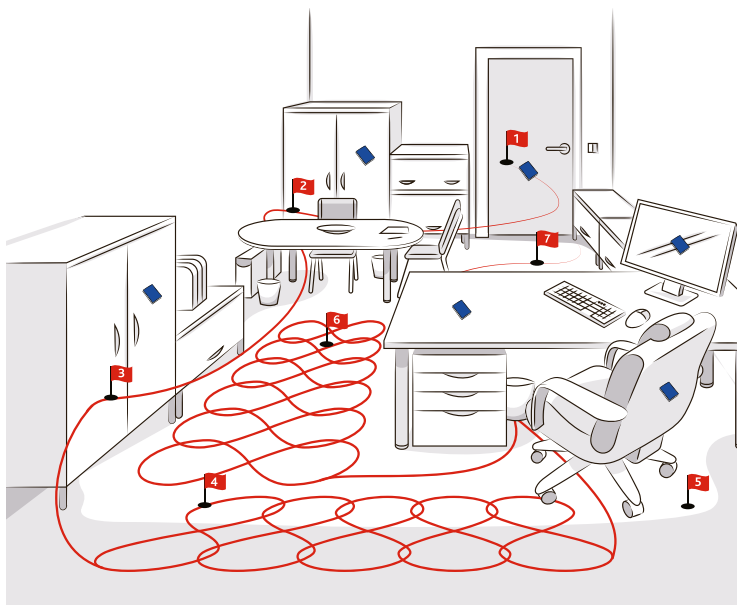

ПРОФЕССИОНАЛЬНАЯ УБОРКА ОФИСА В 1 ШАГ ПО СИСТЕМЕ СВЕП

vileda
PROFESSIONAL

Порядок уборки

- начинайте работу от двери, поставив держатель мопа на пол;
- узкая сторона держателя мопа всегда направлена по ходу движения (по стрелке);
- двигайтесь направо или налево по периметру офиса;
- важно не отрывать моп от пола до конца уборки;
- протирайте вертикальные / горизонтальные поверхности по ходу движения;
- меняйте мешок в мусорных корзинах параллельно протирке поверхностей и уборке пола;
- для того чтобы достать дальние углы в офисе, к ним надо подойти и присесть;
- мойте мопом только неубранную площадь;
- закончите работу у двери и аккуратно снимите моп с держателя;
- не встряхивая моп, поместите его в мешок для сбора грязных мопов и салфеток;
- соберите остатки мусора в совок.