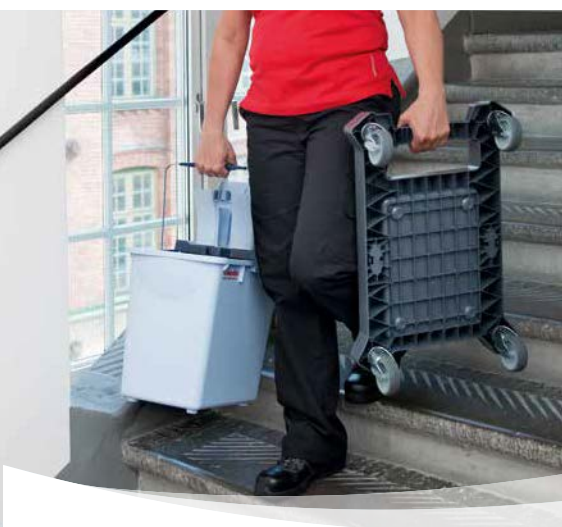

Система УльтраСпид Про

Уникальная система уборки пола методом «ведро – вода» на основе туннельного отжима мопов

УльтраСпид Про по сравнению с другими ведерными системами:

- ✓ быстрее: уборка 10 кв. м. за 27 с.
- ✓ чище: отжимает 40,5 % влаги с мопа
- ✓ легче: универсальная легкая платформа

Что входит в систему УльтраСпид Про: