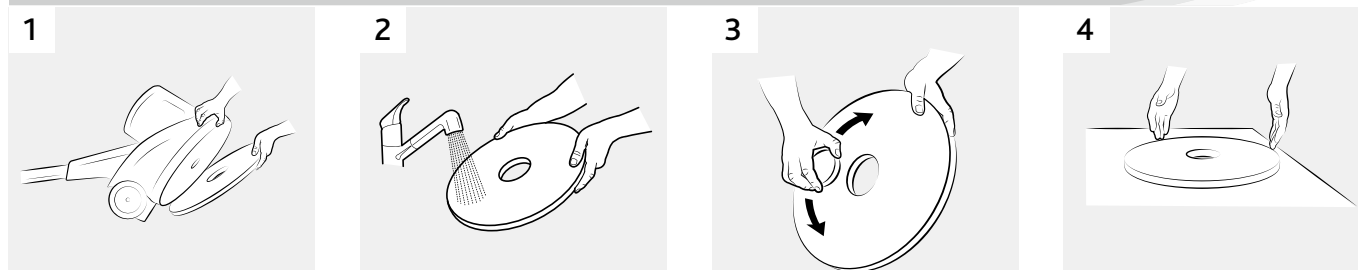

Рекомендации по уходу за супер-кругами Vileda Professional