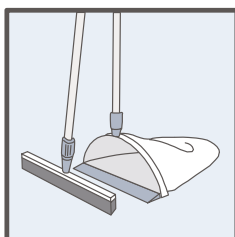

Работа
системы
СВЕП Про

Уборка методом СВЕП

Достать один mop из контейнера

Надеть на держатель

Выбрать высоту телескопической ручки

Помыть от 0 до 20 м² пола

Снять грязный mop

Положить его в чехол с мешком для грязных mopов