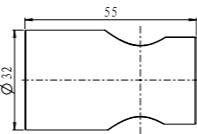

**BB-FLX120-IN**  
Душевой шланг, 120 см, исполнение «сатин»

**BB-FLX150**  
Душевой шланг, 150 см

**BB-DHLA-IN**  
Штуцер с держателем, нержавеющая сталь, исполнение «сатин»

**BB-HLD-IN**  
Держатель ручного душа, нержавеющая сталь, исполнение «сатин»