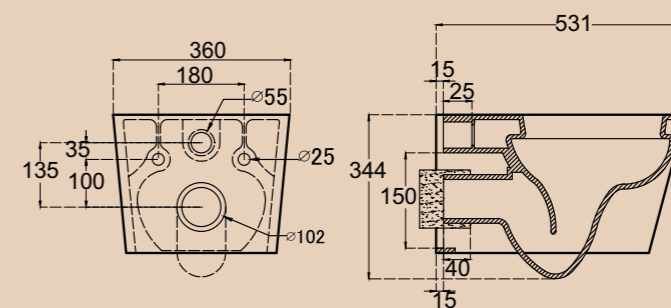

PIANO безободковые
NEW

BelBagno
MODERN

MARCHI безободковые
NEW

BelBagno
MODERN