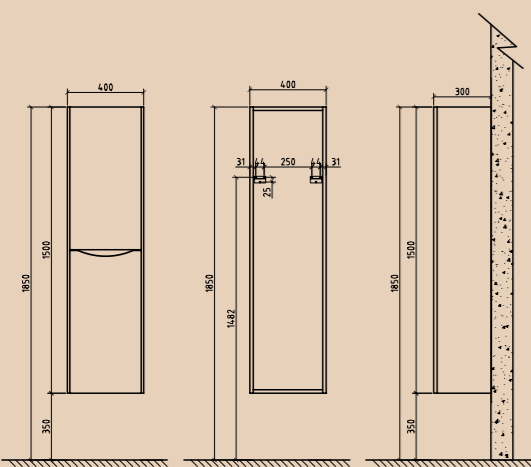

Информация по изделиям, представленным на фото, приведена в таблице. Возможные варианты размеров указаны на схеме изделия. Цветовые исполнения: Bianco Lucido (BL); Tortora Lucido (TL); Bianco Quadrato (QU); Bianco Frassinato (BF); Rovere Moro (RW); Rovere Bianco (WO)