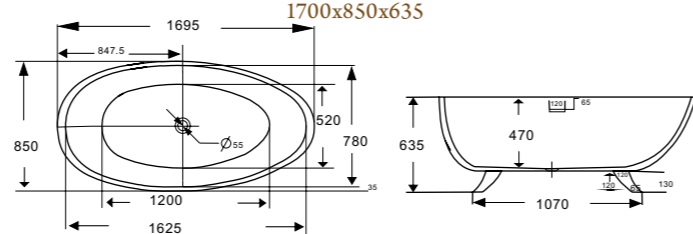

1700x850x635

BB46