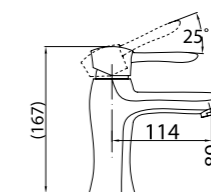

OGL-LVM-CRM
Смеситель на раковину