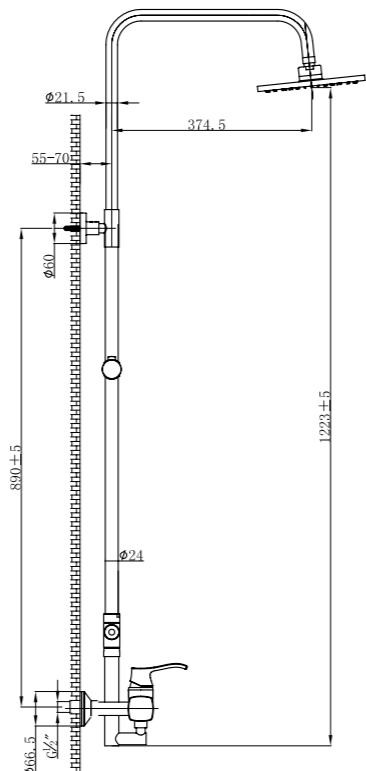

TRU-DOC-CRM
Душевая колонна со смесителем для верхнего и ручного душа, регулируемым верхним душем, в комплекте с ручным душем