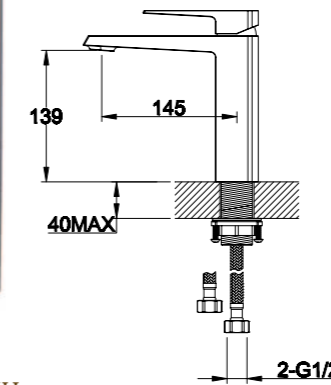

ARL-LVMA-CRM
Смеситель для раковины