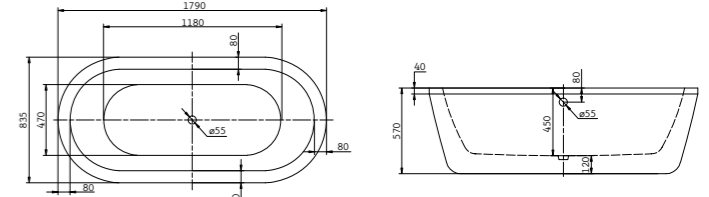

1790x840x580