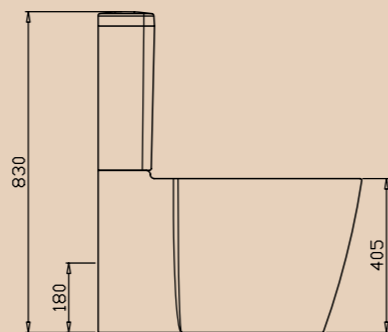

Раковина на полупьедестале

**BB8295L** | **BB8295PH**  
 Чаша раковины | Полупьедестал

Унитаз компакт безободковый  
**BB8296CP** | **BB8296T** | **BB2002SC**  
 Чаша унитаза      Бачок      Сидение

Унитаз подвесной  
**BB8296CH** | **BB2019SC**  
 Чаша унитаза      Сидение