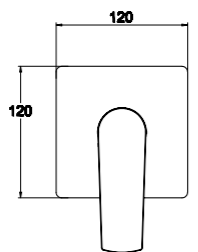

CAR-BASM-CRM
Встраиваемый двухпозиционный смеситель