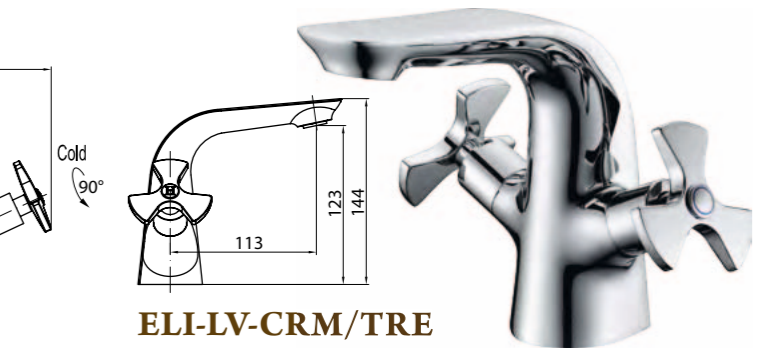

ELI-LV-CRM/TRE
Смеситель на раковину

ELICA/TRE