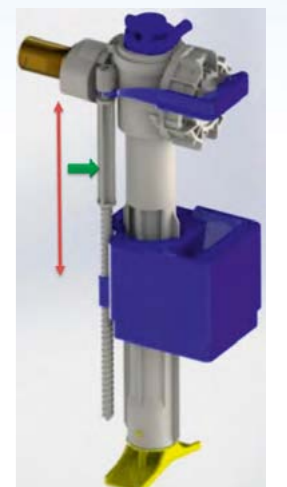

## НАСТРОЙКИ ДЛЯ СЛИВНОГО КЛАПАНА И КЛАПАНА НАПОЛНЕНИЯ

Расстояние между винтом и поплавком клапана заполнения должно быть отрегулировано согласно приведенной ниже таблице