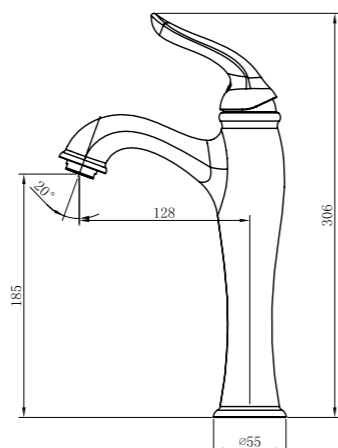

TIF-VASM-CRM
Смеситель для ванны и душа