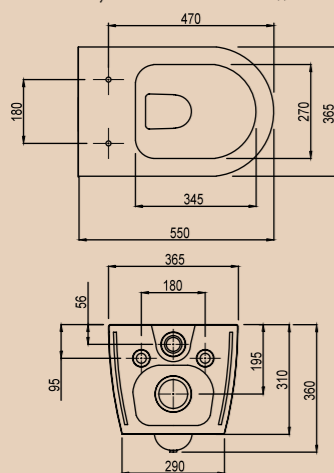

ОБРАТИТЕ ВНИМАНИЕ

Унитазы AMARA могут дополнительно комплектоваться быстроразъемными дюрпластовыми сиденьями с механизмами Soft Close BB2002SC (см. фото), BB2019SC

ОБРАТИТЕ ВНИМАНИЕ

Унитазы AMARA могут дополнительно комплектоваться быстроразъемными дюрпластовыми сиденьями с механизмами Soft Close BB2002SC, BB2019SC (см. фото)