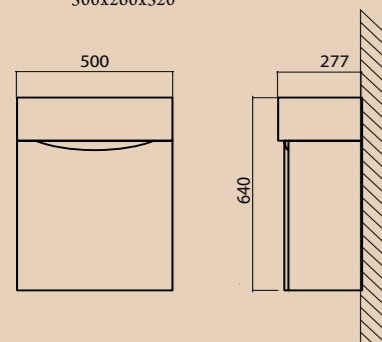

Артикул	Описание	Цвет
MINI-500-1A-SO-BL-LEFT	База под раковину подвесная, с полкой, левостороннее исполнение, 500x260x520	Bianco Lucido
7045-KL	Керамическая раковина, 500x277x150	
MINI-500-1A-SO-BL-RIGHT	База под раковину подвесная, с полкой, правостороннее исполнение, 500x260x520	
SPC-900	Зеркало, 900x20x500