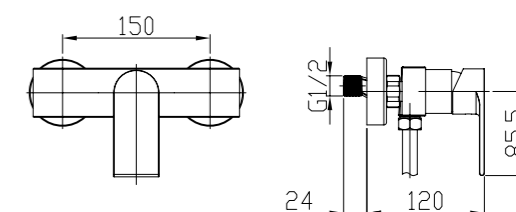

NOV-ESDM-IN

Смеситель для душа, нержавеющая сталь, исполнение «сатин»