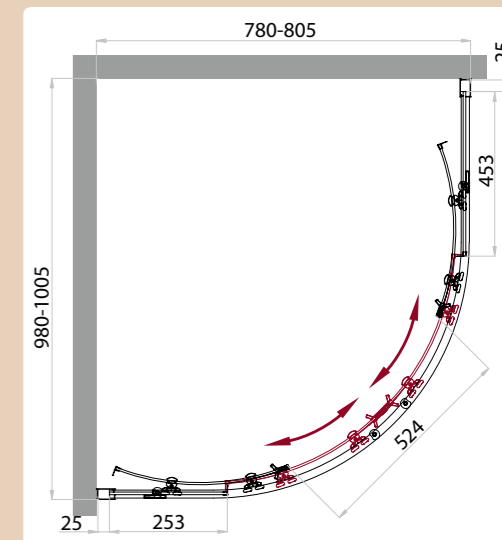

SELA

* Диапазоны регулировок различных вариантов размеров см. в таблице

- две раздвижных двери
- высота 1900 мм
- возможность комплектации поддонами типа R (радиус 550) (поддоны приобретаются отдельно)
- герметичность
- ресурс эксплуатации 15 лет или 35 000 циклов открывания
- закалённое стекло, стандарт EN12150-1:2000

Артикул	Условные размеры, мм	Габариты с диапазоном регулировок, мм	Ширина входа, мм	Тип стекла	Толщина стекла, мм
SELA-R-2-80-C(Ch)-Cr	800x800x1900	(780-805)x(780-805)	453	Clear (Chinchilla)	6
SELA-R-2-85-C(Ch)-Cr	850x850x1900	(830-855)x(830-855)	540	Clear (Chinchilla)	6
SELA-R-2-90-C(Ch)-Cr	900x900x1900	(880-905)x(880-905)	590	Clear (Chinchilla)	6
SELA-R-2-95-C(Ch)-Cr	950x950x1900	(930-955)x(930-955)	590	Clear (Chinchilla)	6

SELA

- две раздвижных двери
- высота 1900 мм
- возможность комплектации поддонами типа RH (радиус 550) (поддоны приобретаются отдельно)
- герметичность
- ресурс эксплуатации 15 лет или 35 000 циклов открывания
- закалённое стекло, стандарт EN12150-1:2000

Артикул	Условные размеры, мм	Габариты с диапазоном регулировок, мм	Ширина входа, мм	Тип стекла	Толщина стекла, мм
SELA-RH-2-100/80-C(Ch)-Cr	1000x800x1900	(980-1005)x(780-805)	524	Clear (Chinchilla)	6