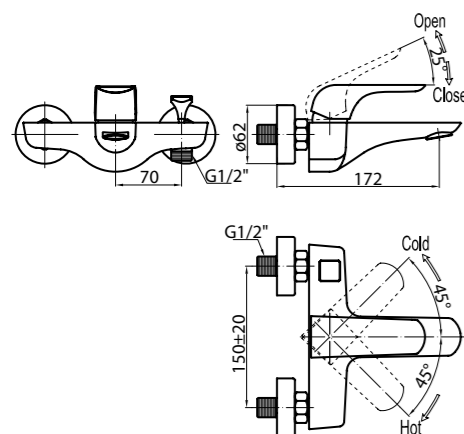

NOT-VASM-CRM
Смеситель для ванны и душа