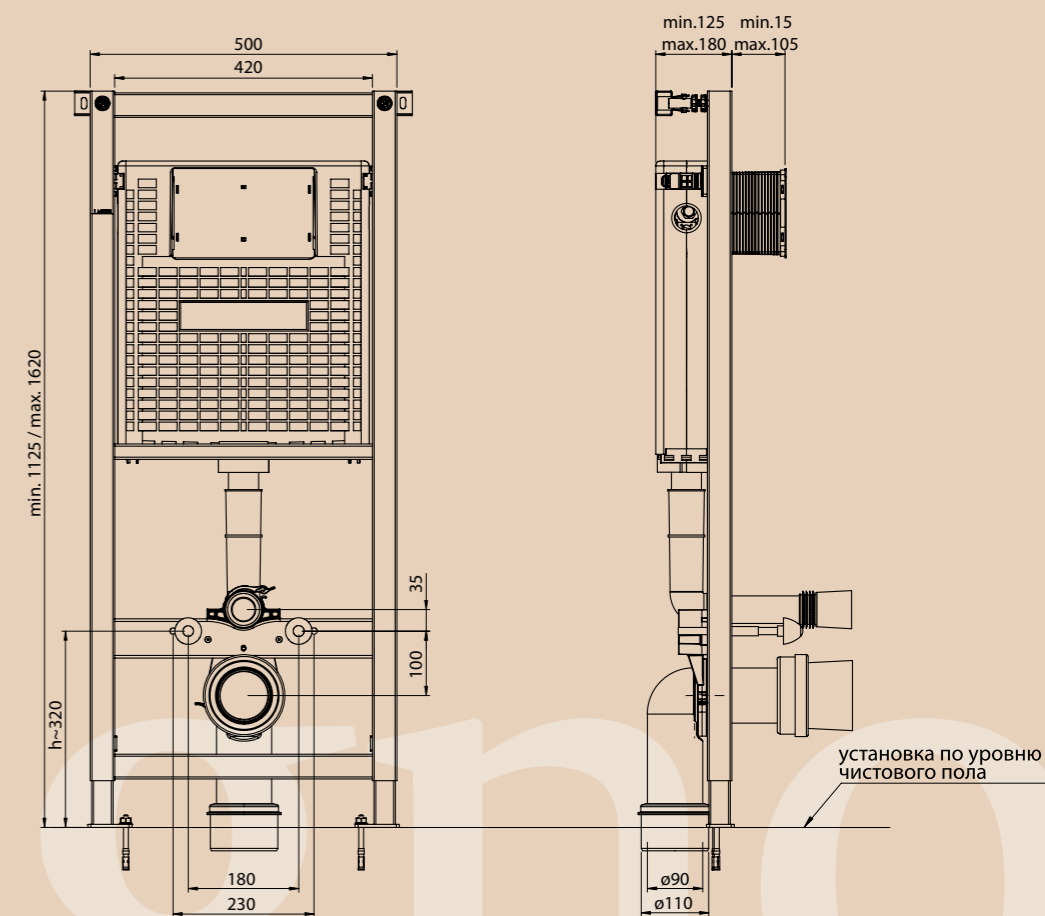

ИНСТАЛЛЯЦИИ

ДЛЯ ПОДВЕСНЫХ УНИТАЗОВ

Высота: 1025-1315 мм
Ширина: 470 мм
Глубина: минимум 116 мм
Вес: 14,5 кг
Система креплений:
L-образная неподвижная

Высота: 1125-1620 мм
Ширина: 500 мм
Глубина: минимум 125 мм
Вес: 16,5 кг
Система креплений:
Шарнирная

BB-T441