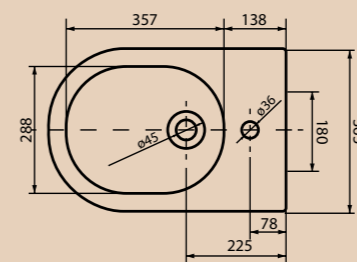

Биде
BB006BH
Биде

ОБРАТИТЕ ВНИМАНИЕ

Унитазы VITALE и VITALE-L могут дополнительно комплектоваться быстроразъемными дюропластовыми сиденьями с механизмами Soft Close BB2009SC, BB2019SC (см. фото) или BB4030SC