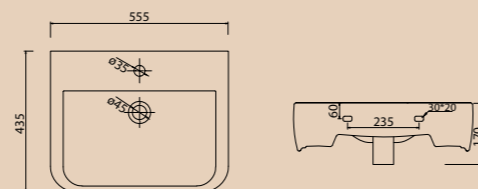

Раковина на пьедестале
BB0123L | **BB0123P**
Чаша раковины | Пьедестал