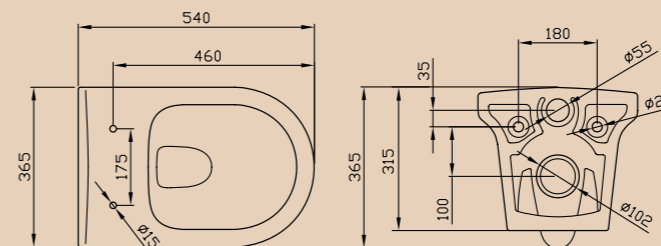

ОБРАТИТЕ ВНИМАНИЕ

Унитазы VELLA могут дополнительно комплектоваться быстроразъемными дюропластовыми сиденьями с механизмами Soft Close BB2019SC (см. фото) или BB2031SC