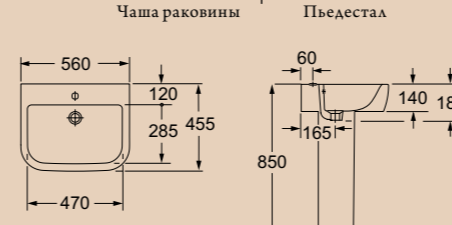

ОБРАТИТЕ ВНИМАНИЕ

Комплектация унитазов BelBagno:
- быстроразъемные дюропластовые сидения с механизмами Soft Close;
- сливная двухрежимная арматура Geberit 3/6 литров.
Конструктивные особенности:
- горизонтальный выпуск воды;
- нижний подвод воды к бачку, бесшумное наполнение.

ОБРАТИТЕ ВНИМАНИЕ

Унитазы ALPINA комплектуются быстроразъемными дюропластовыми сидениями с механизмами Soft Close BB10100SC (см. фото), BB2032SC (см. фото) и BB309SC