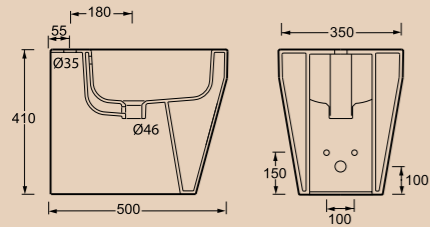

ОБРАТИТЕ ВНИМАНИЕ

Комплектация унитазов BelBagno:
- быстросъемные дюропластовые сидения с механизмами Soft Close;
- сливная двухрежимная арматура Geberit 3/6 литров.
Конструктивные особенности:
- горизонтальный выпуск воды;
- нижний подвод воды к бачку, бесшумное наполнение.

Биде
BB540B
Биде