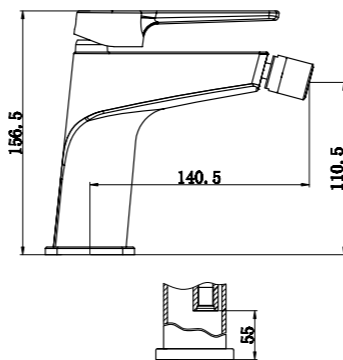

LOR-BD-CRM
Смеситель для биде