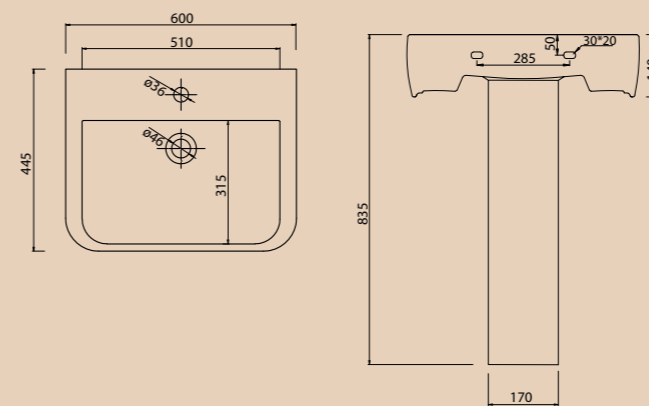

NEW

MODERN

NEW

MODERN

ОБРАТИТЕ ВНИМАНИЕ

Безободковые унитазы ARDENTE-R комплектуются быстръемными дюропластовыми сидениями с механизмами Soft Close BB2032SC