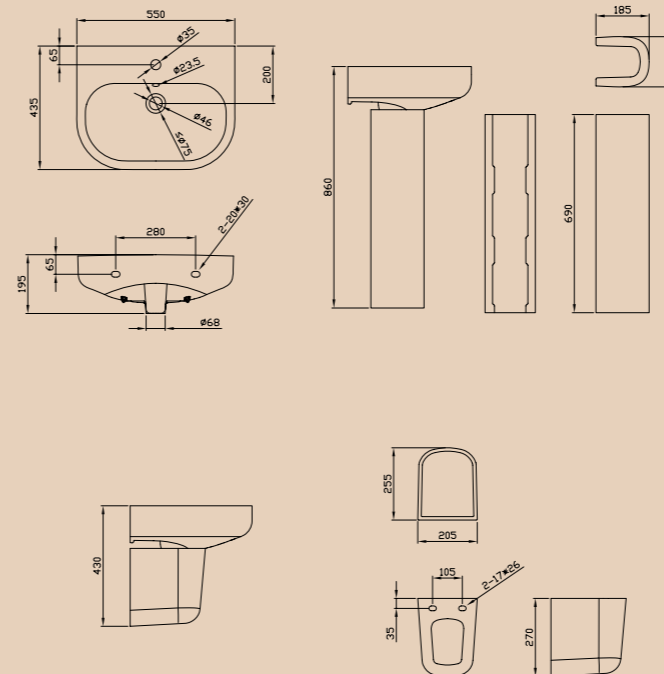

Раковина на полупьедестале

BB8295L | **BB8295PH**
Чаша раковины | Полупьедестал