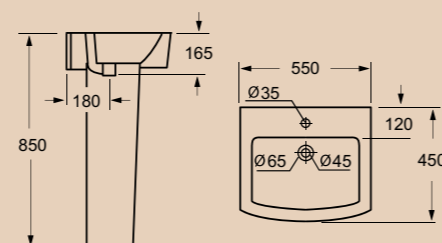

ОБРАТИТЕ ВНИМАНИЕ

Комплектация унитазов BelBagno:
- быстросъемные дюропластовые сидения с механизмами Soft Close;
- сливная двухрежимная арматура Geberit 3/6 литров.
Конструктивные особенности:
- горизонтальный выпуск воды;
- нижний подвод воды к бачку, бесшумное наполнение.

Унитаз подвесной
BB1060CH | **BB1060SC**
Чаша унитаза | Сидение

Унитаз приставной
BB1060CB | **BB1060SC**
Чаша унитаза | Сидение