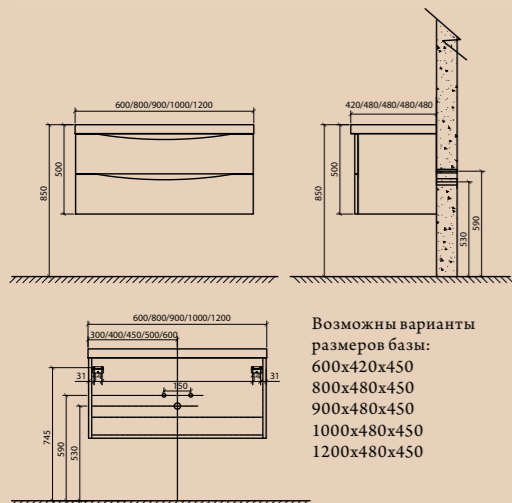

Информация по изделиям, представленным на фото, приведена в таблице. Возможные варианты размеров указаны на схеме изделия. Цветовые исполнения: Bianco Lucido (BL); Tortora Lucido (TL); Bianco Quadrato (QU); Bianco Frassinato (BF); Rovere Moro (RW); Rovere Bianco (WO)