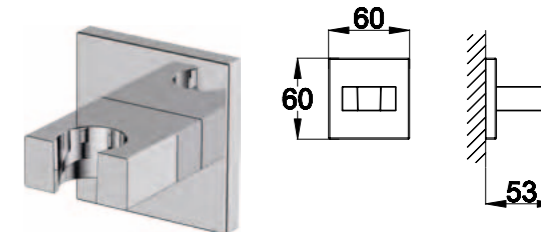

**BB-SLD1C-200-CRM**  
Верхний душ, 20x20 см

**ARL-DIC-CRM**  
Ручной душ

**ARL-HLD-CRM**  
Держатель ручного душа

**BB-FLX120-CRM**  
Душевой шланг, длина  
120 см

**ARL-PHD-CRM**  
Штуцер с держателем ручного душа