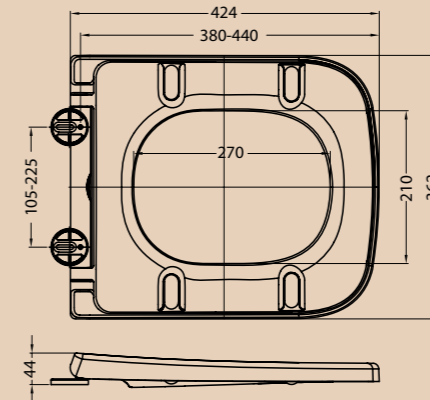

- Жесткая крышка-сиденье из дюропласта с механизмом Soft Close
- Габаритные размеры: 424x362x44
- Подходит для унитазов серий Alpina

**BB2032SC**

**BB2020SC**

- Жесткая крышка-сиденье из дюропласта с механизмом Soft Close
- Габаритные размеры: 446x373x52
- Подходит для унитазов серии Prospero