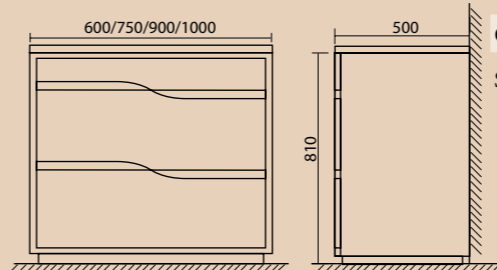

Артикул	Описание	Цвет
GINO-600-2C-PIA-BL	База под раковину напольная с двумя выкатными ящиками, с доводчиками, 600x500x810	Bianco Lucido
GINO-600A-LVB	Керамическая раковина GINO, 600x510	
SPC-600-800-LED	Зеркало с встроенным светодиодным светильником и сенсорным выключателем, 8W, 220-240V, 600x25x800