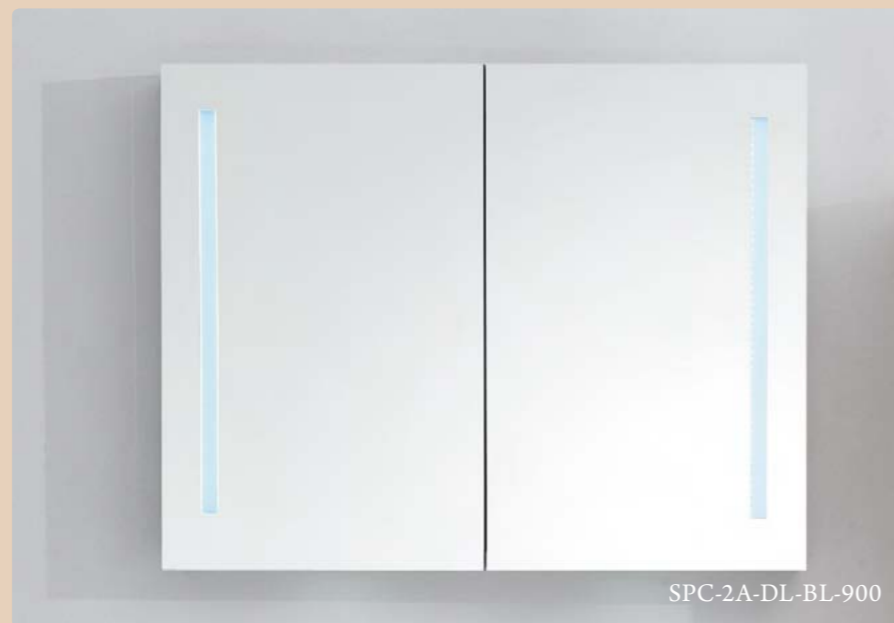

SPC-1A-DL-BL-500

SPC-2A-DL-BL-900