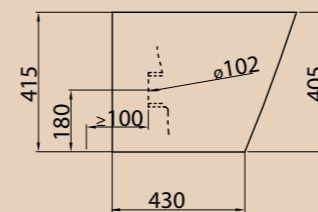

BelBagno представляет серии БЕЗОБОДКОВЫХ унитазов.

Модели удобны и просты в уходе, соответствуют современным гигиеническим требованиям. Эффективный смыв очищает чашу. Дизайн с открытым краем не позволяет загрязнениям закрепиться и остаться незамеченными. Лаконичный дизайн позволяет гармонично вписать изделия в любой интерьер стилей Modern и Hi-Tech.

Унитаз приставной безободковый
BB002CH | **BB4030SC**
Чаша унитаза | Сидение