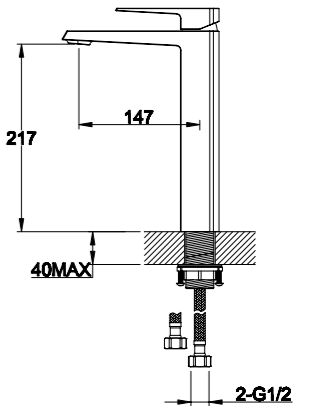

ARL-LMC-CRM
Смеситель для накладных раковин