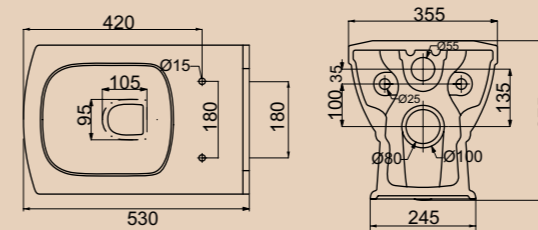

ОБРАТИТЕ ВНИМАНИЕ
Комплектация унитазов BelBagno ROMANCE:
– быстросъемные дюропластовые сидения с механизмами Soft Close.