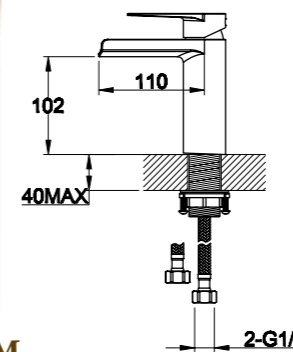

CAR-LVM3-CRM
Смеситель для раковины