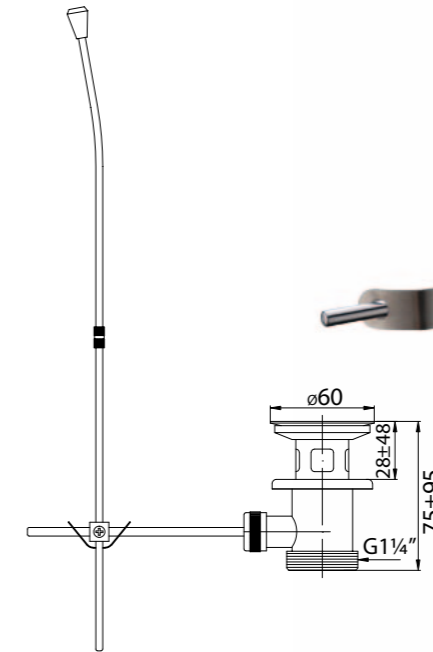

BB-SA-42-CRM
Донный клапан