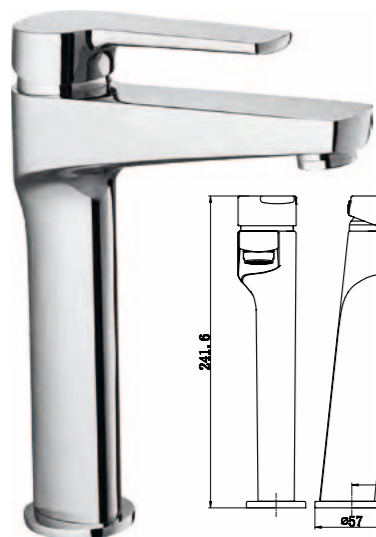

**ROW-DOCM-CRM**  
Душевая колонна со смесителем для ванны, верхним и ручным душем, с полкой

**LOR-LVM-CRM**  
Смеситель для раковины

**LOR-BD-CRM**  
Смеситель для биде

**LOR-LMC-CRM**  
Смеситель для накладных раковин