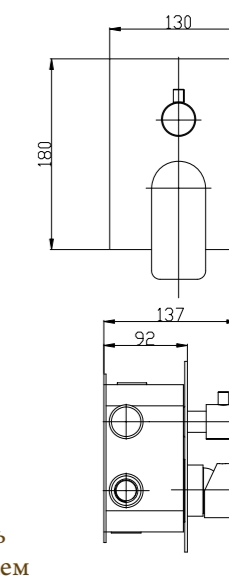

NOV-SDM-IN

Встраиваемый смеситель для душа с переключателем (3-х функциональный), нержавеющая сталь, исполнение «сатин»