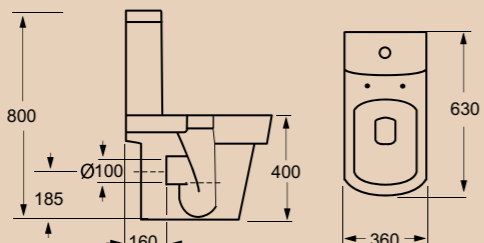

ОБРАТИТЕ ВНИМАНИЕ

Комплектация унитазов BelBagno:
- быстросъемные дюропластовые сидения с механизмами Soft Close;
- сливная двухрежимная арматура Geberit 3/6 литров.
Конструктивные особенности:
- горизонтальный выпуск воды;
- нижний подвод воды к бачку, бесшумное наполнение.

Унитаз подвесной
BB1060CH | **BB1060SC**
Чаша унитаза | Сидение

Унитаз приставной
BB1060CB | **BB1060SC**
Чаша унитаза | Сидение