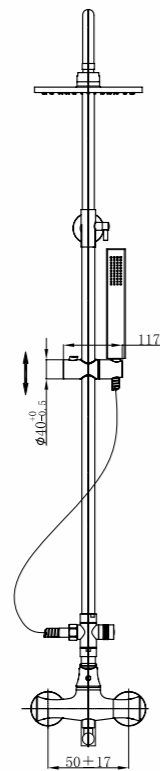

TRU-DOC-CRM
Душевая колонна со смесителем для верхнего и ручного душа, регулируемым верхним душем, в комплекте с ручным душем