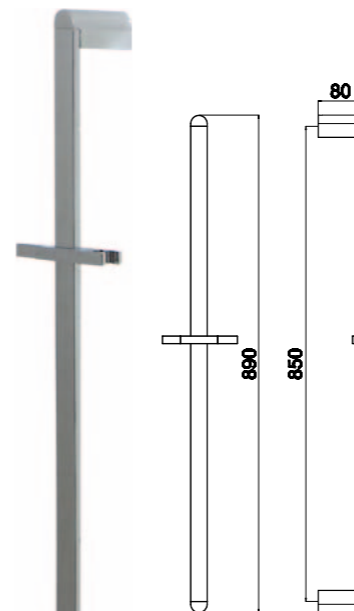

ARL-SA-CRM
Душевая штанга