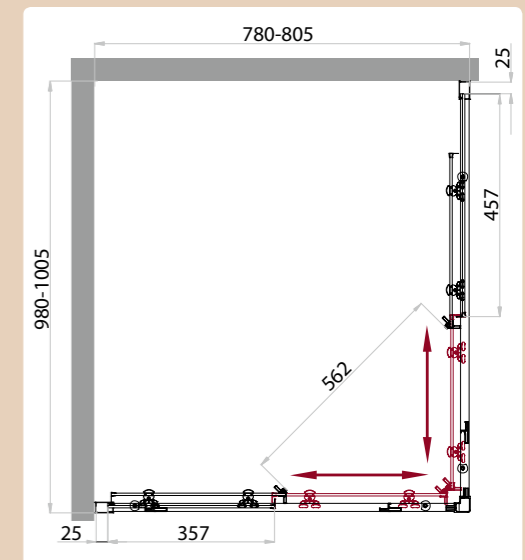

* Диапазоны регулировок различных вариантов размеров см. в таблице

- две раздвижных двери
- высота 1900 мм
- возможность комплектации поддонами типа АН (поддон приобретается отдельно)
- герметичность
- ресурс эксплуатации 15 лет или 35 000 циклов открывания
- закалённое стекло, стандарт EN12150-1:2000

Артикул	Условные размеры, мм	Габариты с диапазоном регулировок, мм	Ширина входа, мм	Тип стекла	Толщина стекла, мм
SELA-AH-2-100/80-C(Ch)-Cr	1000x800x1900	(980-1005)x(780-805)	562	Clear (Chinchilla)	6