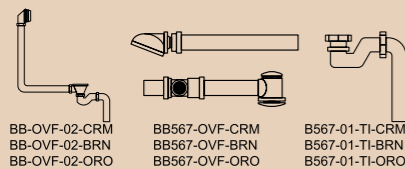

Артикул	Описание	Цвет
BB04-ROS/BIA	Ванна акриловая свободстоящая, с возможностью дополнительной комплектации сливом-переливом, 1700x805x815	Rubino Rosso
BB04	Ванна акриловая свободстоящая, с возможностью дополнительной комплектации сливом-переливом, 1700x805x815	Bianco

ОБРАТИТЕ ВНИМАНИЕ

Ванны могут комплектоваться двумя видами ног (Eagle или Lion) в исполнении хром, бронза или золото.