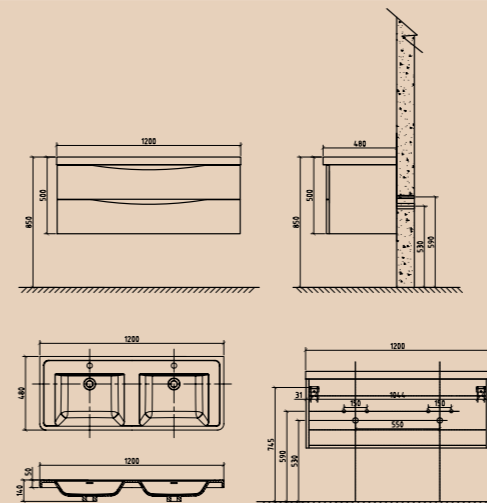

Информация по изделиям, представленным на фото, приведена в таблице. Возможные варианты размеров указаны на схеме изделия. Цветовые исполнения: Bianco Lucido (BL); Tortora Lucido (TL); Bianco Quadrato (QU); Bianco Frassinato (BF); Rovere Moro (RW); Rovere Bianco (WO)