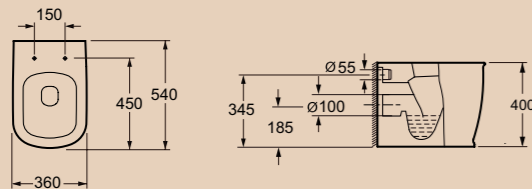

ОБРАТИТЕ ВНИМАНИЕ

Комплектация унитазов BelBagno:
- быстросъемные дюропластиковые сиденья с механизмами Soft Close;
- экономичная двухрежимная сливная арматура Geberit 3/4, 5 литра.
Конструктивные особенности:
- горизонтальный выпуск воды;
- нижний подвод воды к бачку, бесшумное наполнение.

Унитаз приставной
BB10150CB | **BB10150C**
Чаша унитаза | Сиденье