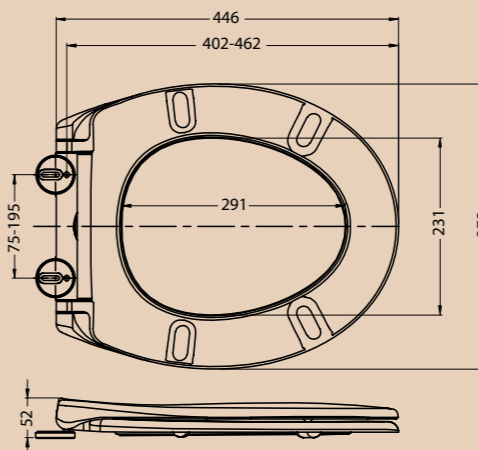

Сиденья для унитазов

BelBagno

NEW

MODERN

- Жесткая крышка-сиденье из дюропласта с механизмом Soft Close
- Габаритные размеры: 446x372x52
- Подходит для унитазов серий Formica, Prospero

BB2004SC