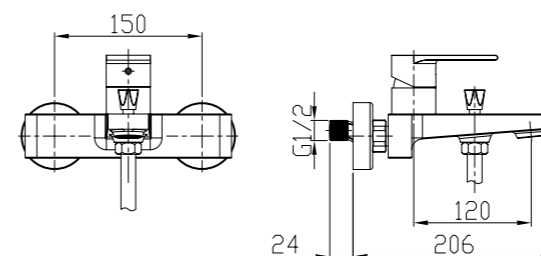

NOV-VASM-IN

Смеситель для ванны и душа, нержавеющая сталь, исполнение «сатин»