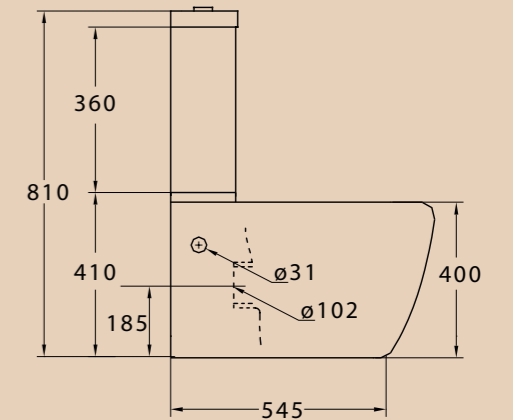

NEW

MODERN

NEW

MODERN

Унитаз компакт безободковый  
**BB8363CPR** | **BB8362T** | **BB2032SC**  
 Чаша унитаза | Бачок | Сидение

Раковина на пьедестале  
**BB0123L** | **BB0104P**  
 Чаша раковины | Пьедестал