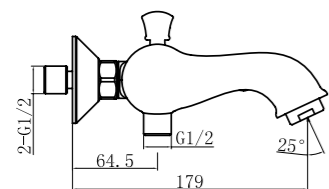

TIF-ESDM-CRM
Смеситель для душа