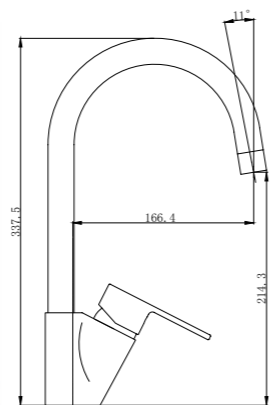

LOY-LAM-CRM
Смеситель для кухни