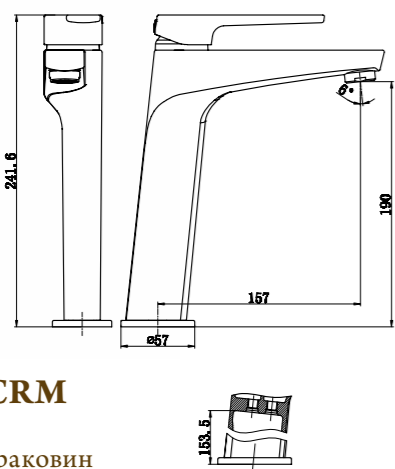

**ROW-DOCM-CRM**  
Душевая колонна со смесителем для ванны, верхним и ручным душем, с полкой

**LOR-LVM-CRM**  
Смеситель для раковины

**LOR-BD-CRM**  
Смеситель для биде

**LOR-LMC-CRM**  
Смеситель для накладных раковин