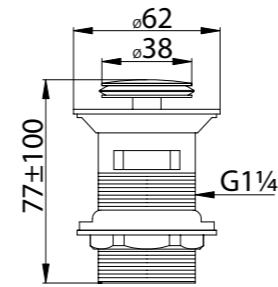

BB-SA-42-CRM
Донный клапан