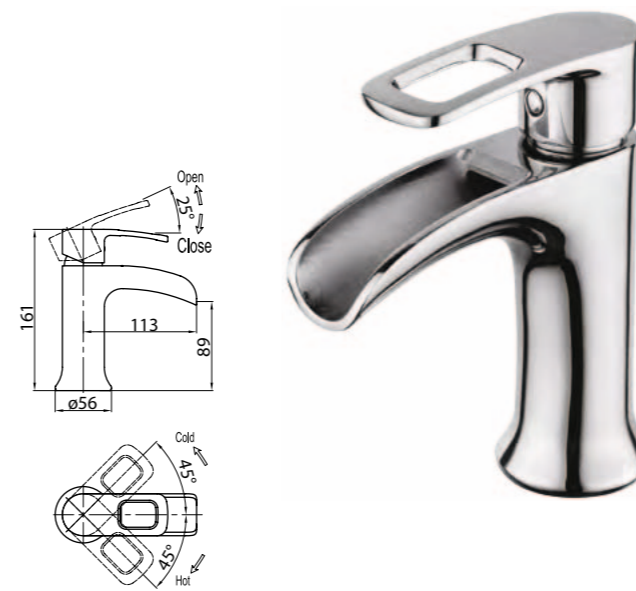

# ELICA/TRE

**ELI-VAS-CRM/TRE**  
Смеситель для ванны и душа  
(ручной душ со шлангом  
приобретается отдельно)

**NOT-LVM-CRM**  
Смеситель на раковину

**NOT-LAM-CRM**  
Смеситель для кухни

**VER-LVM-CRM**  
Смеситель на раковину