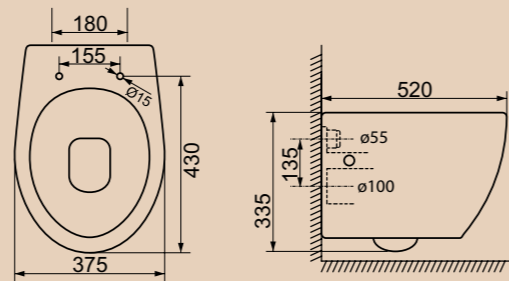

Унитаз подвесной
BB507B | **BB2020SC**
Чаша унитаза | Сидение