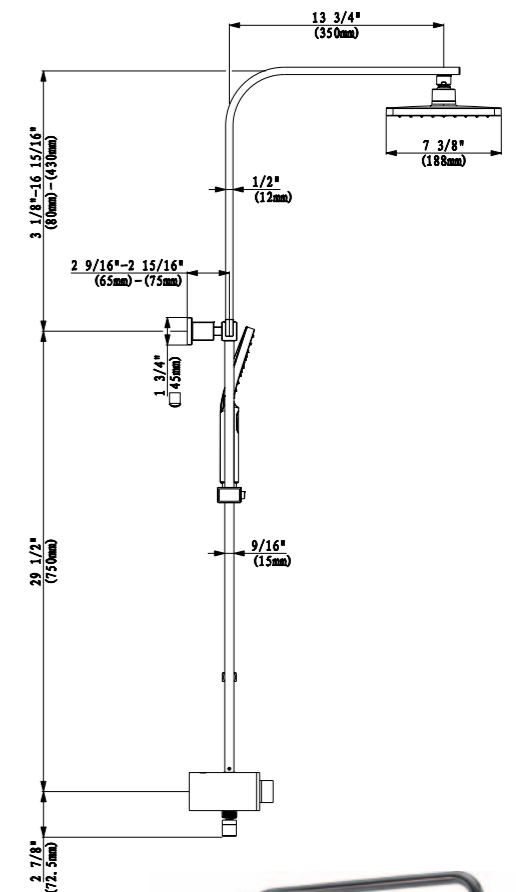

**ROW-LAM-CRM**  
Смеситель для кухни

**ROW-VASM-CRM**  
Смеситель для ванны и душа

**ROW-ESDM-CRM**  
Смеситель для душа

**ROW-DOC-CRM**  
Душевая колонна со смесителем с прогрессивным картриджем для верхнего и ручного душа