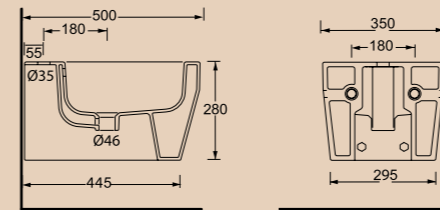

Биде подвесное
BB540BH
Биде