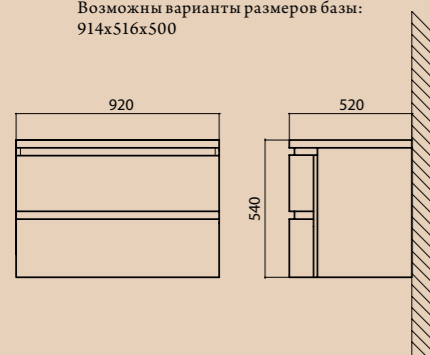

Информация по изделиям, представленным на фото, приведена в таблице. Возможные варианты размеров указаны на схеме изделия.  
Цветовые исполнения: Bianco Lucido (BL); Beige (GB); Grigio Chiaro (GC)

Возможны варианты размеров базы:  
914x516x500