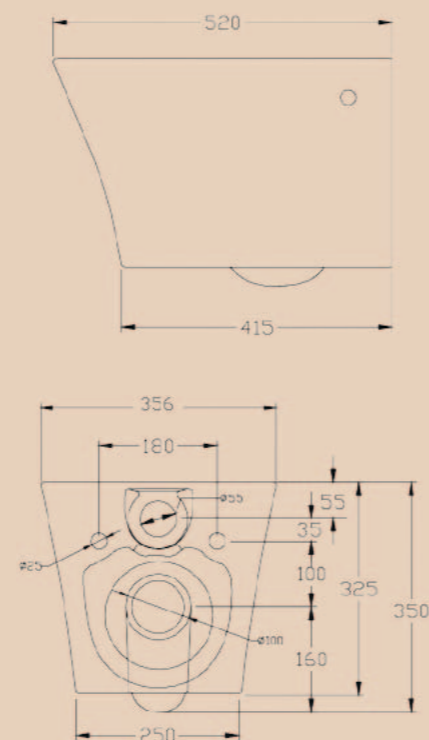

## NEW

BelBagno  MODERN

На фото изображён унитаз подвесной Flay-R с сиденьем BB2031SC

Унитаз подвесной  
**BB506CH** | **BB2031SC**  
Чаша унитаза | Сиденье

На фото изображён унитаз подвесной Flay-R с сиденьем BB2031SC