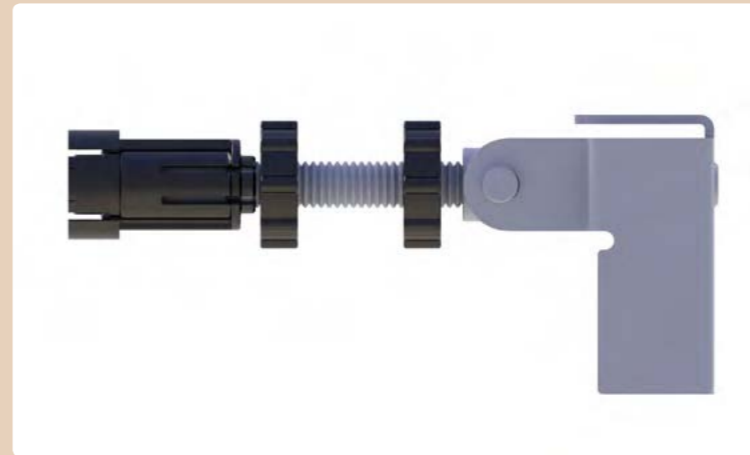

ДЛЯ ПОДВЕСНЫХ УНИТАЗОВ СИСТЕМ КРЕПЛЕНИЯ

Шарнирная система креплений
(для модели BB-T441)