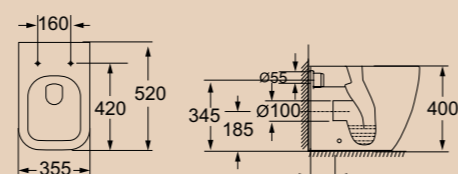

ОБРАТИТЕ ВНИМАНИЕ

Комплектация унитазов BelBagno:
- быстроразъемные дюропластовые сидения с механизмами Soft Close;
- сливная двухрежимная арматура Geberit 3/6 литров.
Конструктивные особенности:
- горизонтальный выпуск воды;
- нижний подвод воды к бачку, бесшумное наполнение.

ОБРАТИТЕ ВНИМАНИЕ

Унитазы ALPINA комплектуются быстроразъемными дюропластовыми сидениями с механизмами Soft Close BB10100SC (см. фото), BB2032SC (см. фото) и BB309SC