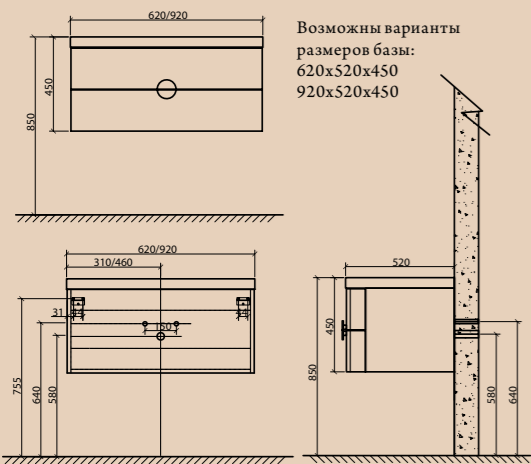

Артикул	Описание	Цвет
SENSO-920-2C-SO-GB	База под раковину подвесная с двумя выкатными ящиками, с доводчиками, 920x520x450	Beige
SENSO-920-2C-SO-BL	База под раковину подвесная с двумя выкатными ящиками, с доводчиками, 920x520x450	Bianco Lucido
SENSO-920-LVB	Раковина из искусственного мрамора, 920x520x130	
SENSO-620-2C-SO-BL	База под раковину подвесная с двумя выкатными ящиками, с доводчиками, 620x520x450	Bianco Lucido
SENSO-620-LVB	Раковина из искусственного мрамора, 620x520x130	
SPC-2A-DL-BL-900	Зеркальный шкаф с нижней и встроенной LED (светодиодной) подсветкой дверей, с двумя распашными дверьми с двусторонним зеркальным полотном, со стеклянными полками, с розеткой и сенсорным выключателем, 8W, 220-240V, 900x130x700