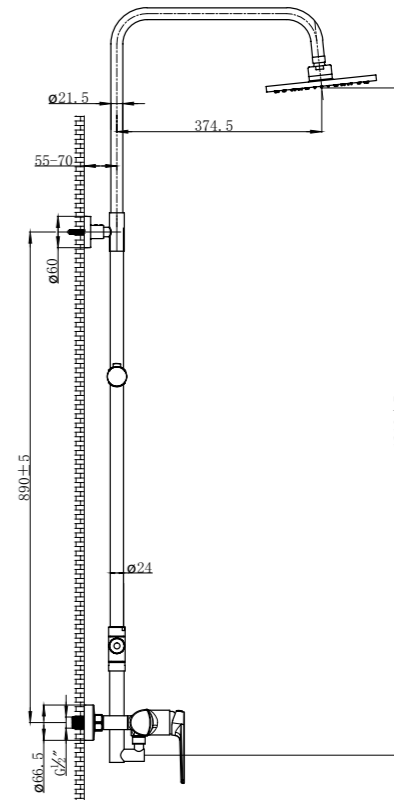

LOR-DOC-CRM
Душевая колонна со смесителем для верхнего и ручного душа, регулируемым верхним душем, в комплекте с ручным душем