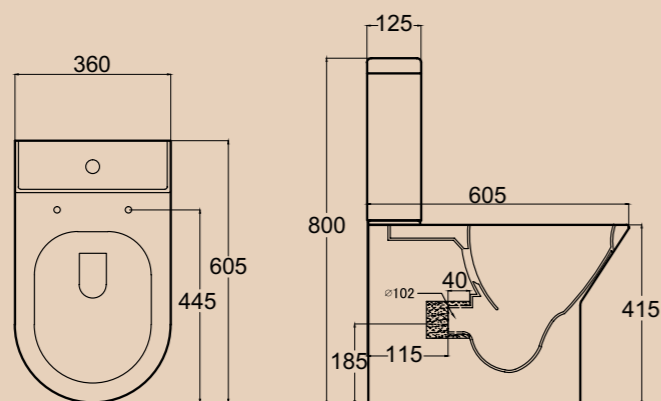

PIANO безободковые
NEW

BelBagno
MODERN

MARCHI безободковые
NEW

BelBagno
MODERN