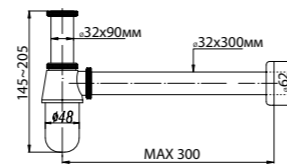

BB-SCR-B-CRM
Сифон