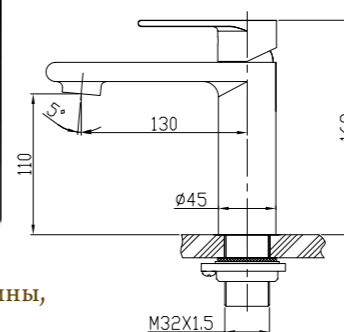

NEW

NOV-LVM-IN

Смеситель для раковины, нержавеющая сталь, исполнение «сатин»