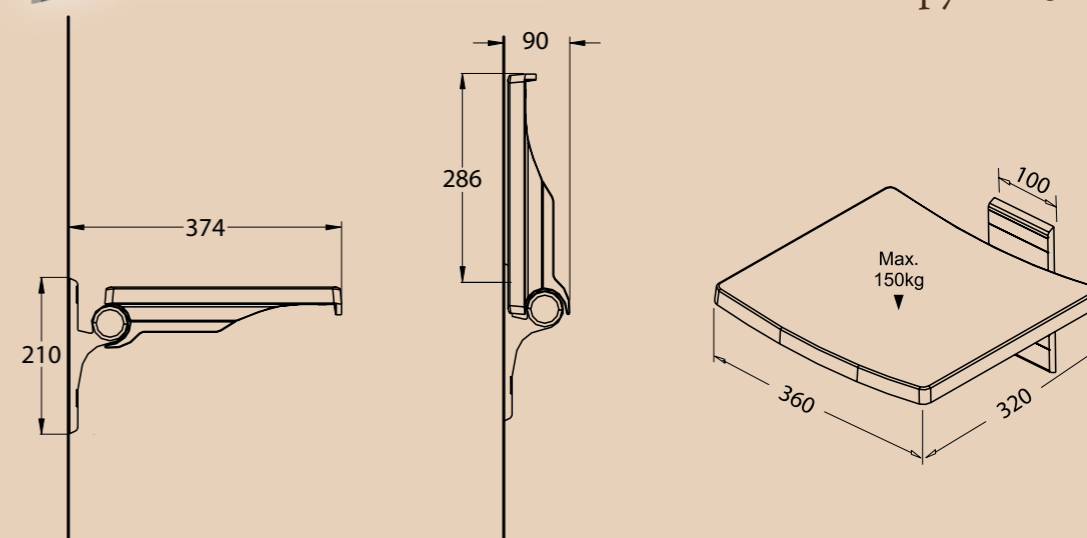

CUBO

сидение BB36A

- Габаритные размеры:
  в раскрытом состоянии 374x360x210
  в откинутом состоянии 90x360x496
- Максимальная нагрузка 150 кг