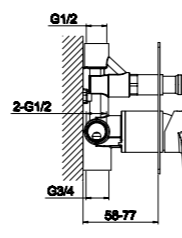

BB-SLD2C-200-CRM
Верхний душ, 20x20 см