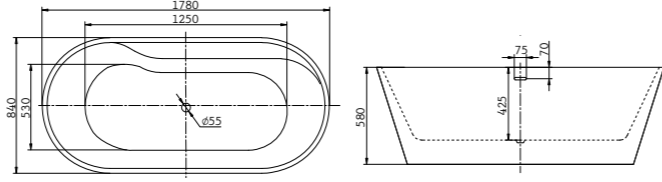

1780x840x580

BB20