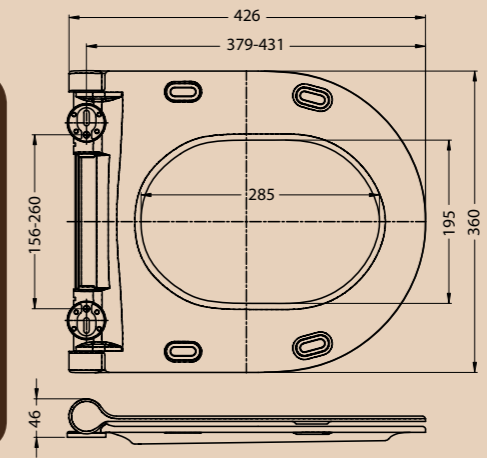

- Жесткая крышка-сиденье из дюропласта с механизмом Soft Close
- Габаритные размеры: 446x373x52
- Подходит для унитазов серии Prospero

BB4030SC