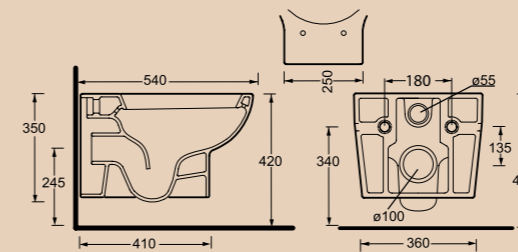

Унитаз подвесной
BB548CH | **BB548SC**
Чаша унитаза | Сидение