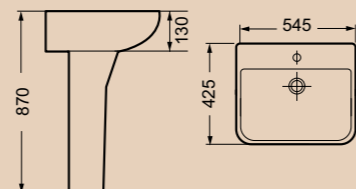

## NEW

BelBagno   
MODERN

Унитаз подвесной  
**BB503CHR** | **BB503SC**  
 Чаша унитаза | Сидение

Унитаз компакт  
**BB0118WP** | **BB0118BT** | **BB0118SC**  
 Чаша унитаза      Бачок      Сиденье

Раковина на пьедестале  
**BB0125L** | **BB0125P**  
 Чаша раковины      Пьедестал