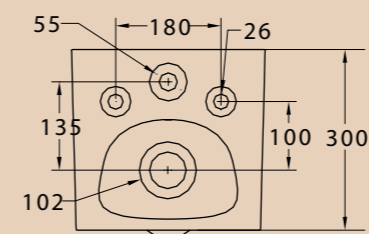

ОБРАТИТЕ ВНИМАНИЕ

Безободковые унитазы ARDENTE-R комплектуются быстръемными дюропластовыми сидениями с механизмами Soft Close BB2032SC

Унитаз подвесной безободковый
BB8360CHR | **BB2032SC**
Чаша унитаза | Сидение