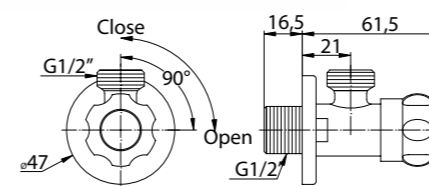

**BB-SCR-F-CRM**  
Сифон

**BB-SCR-B-CRM**  
Сифон

**BB-VLV-05-CRM**  
Вентиль для горячей и холодной воды

**BB-FLX150-CRM**  
Гибкий шланг 150 мм

**SLI-D1C-CRM**  
Ручной душ

**GRA-D1C-CRM**  
Ручной душ

**BB-D6C1-CRM**  
Ручной душ  
6-и позиционный