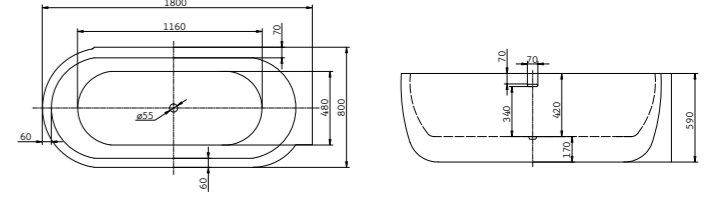

1700x755x580 L/R

(на схеме показана ванна в левостороннем исполнении)

**BB11**

1800x800x590 L/R

(на схеме показана ванна в правостороннем исполнении)

**BB06**

1700x760x810

**BB07**