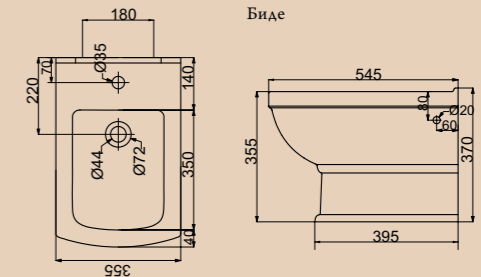

ОБРАТИТЕ ВНИМАНИЕ
Комплектация унитазов BelBagno ROMANCE:
– быстросъемные дюропластовые сидения с механизмами Soft Close.