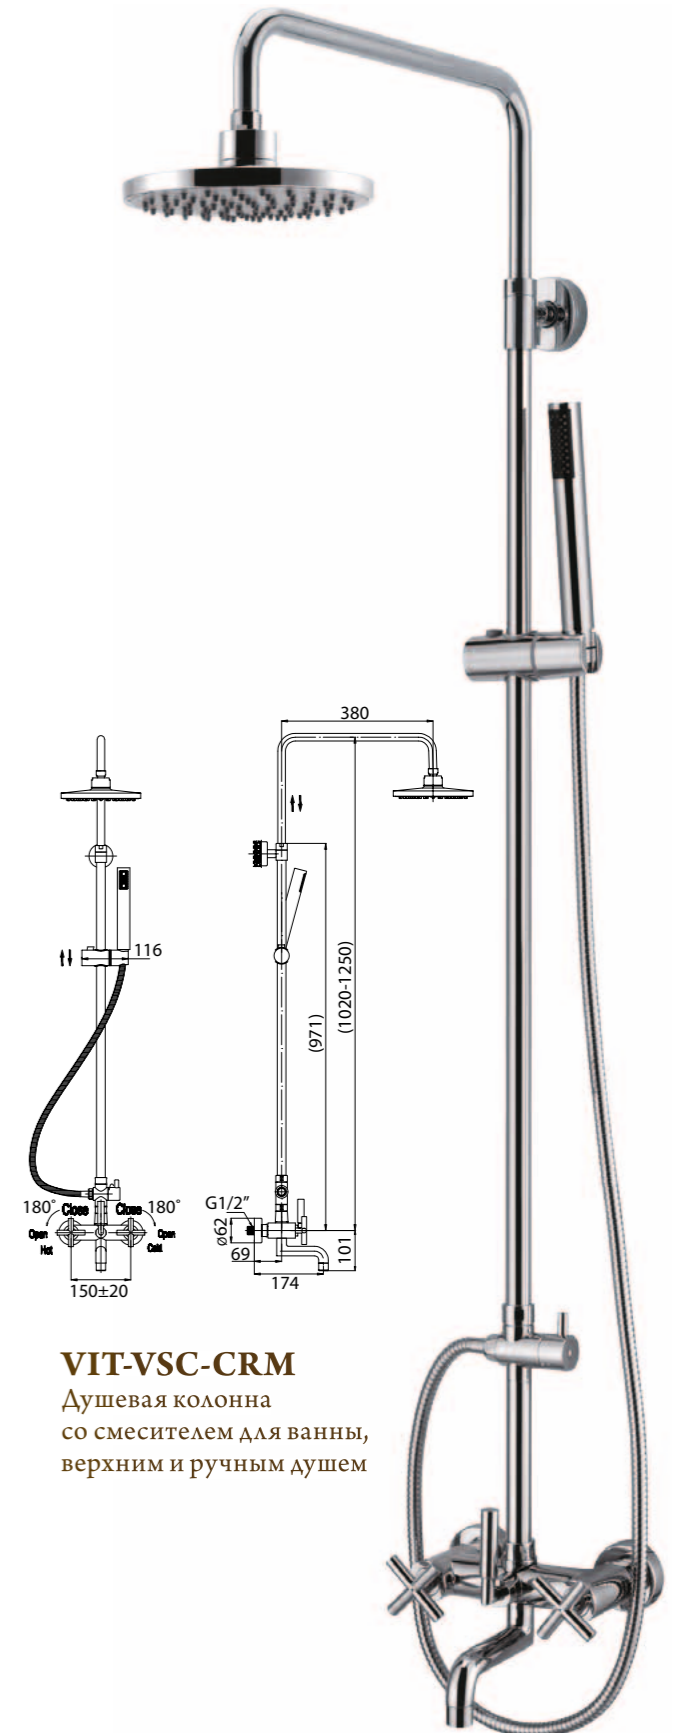

# ISOLA

**VIT-VAS-CRM**  
Смеситель для ванны и душа

**VIT-SAL-CRM**  
Душевой гарнитур

**VIT-DOC-CRM**  
Душевая колонна со смесителем для верхнего и ручного душа

**VIT-VSC-CRM**  
Душевая колонна со смесителем для ванны, верхним и ручным душем