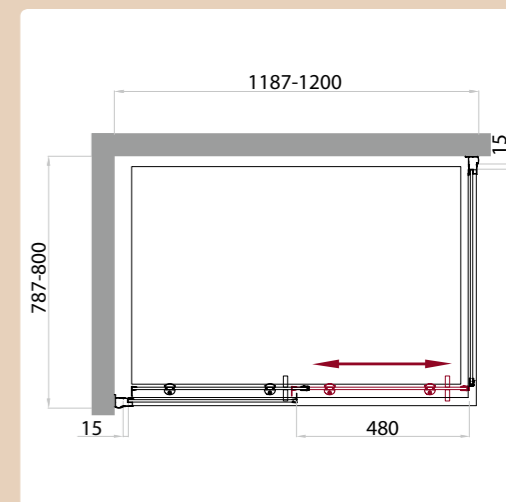

UNO

* Диапазоны регулировок различных вариантов размеров см. в таблице

- две раздвижных двери
- высота 1850 мм
- возможность комплектации поддонами типа А (поддоны приобретаются отдельно)
- герметичность
- ресурс эксплуатации 15 лет или 35 000 циклов открывания
- закалённое стекло, стандарт EN12150-1:2000

Артикул	Условные размеры, мм	Габариты с диапазоном регулировок, мм	Ширина входа, мм	Тип стекла	Толщина стекла, мм
UNO-A-2-80-C-Cr	800x800x1850	(787-800)x(787-800)	400	Clear	5(door)/4(fix)
UNO-A-2-80-P-Cr	800x800x1850	(787-800)x(787-800)	400	Punto	5(door)/4(fix)
UNO-A-2-85-C-Cr	850x850x1850	(837-850)x(837-850)	410	Clear	5(door)/4(fix)
UNO-A-2-85-P-Cr	850x850x1850	(837-850)x(837-850)	410	Punto	5(door)/4(fix)
UNO-A-2-90-C-Cr	900x900x1850	(887-900)x(887-900)	455	Clear	5(door)/4(fix)
UNO-A-2-90-P-Cr	900x900x1850	(887-900)x(887-900)	455	Punto	5(door)/4(fix)
UNO-A-2-95-C-Cr	950x950x1850	(937-950)x(937-950)	455	Clear	5(door)/4(fix)
UNO-A-2-95-P-Cr	950x950x1850	(937-950)x(937-950)	455	Punto	5(door)/4(fix)

UNO

- дверь с одной раздвижной створкой
- высота 1850 мм
- возможность комплектации поддонами типа АН (поддон приобретается отдельно)
- герметичность
- ресурс эксплуатации 15 лет или 35 000 циклов открывания
- закалённое стекло, стандарт EN12150-1:2000

Артикул	Условные размеры, мм	Габариты с диапазоном регулировок, мм	Ширина входа, мм	Тип стекла	Толщина стекла, мм
UNO-AH-1-120/80-C-Cr	1200x800x1850	(1187-1200)x(787x800)	480	Clear	5(door)/5(fix)
UNO-AH-1-120/80-P-Cr	1200x800x1850	(1187-1200)x(787x800)	480	Punto	5(door)/5(fix)