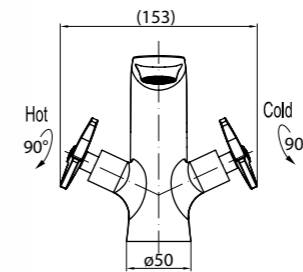

**GRA-DIC-CRM**  
Ручной душ  
**BB-FLX150-CRM**  
Гибкий шланг 150 мм

**GRA-VAS-CRM/TWIST**  
Смеситель для ванны и душа  
(ручной душ со шлангом  
приобретается отдельно)

**ELI-LAM-CRM/TRE**  
Смеситель для кухни