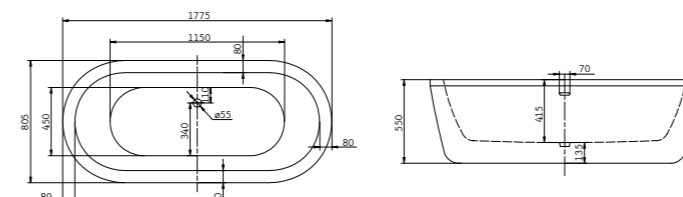

1775x805x550

BB12