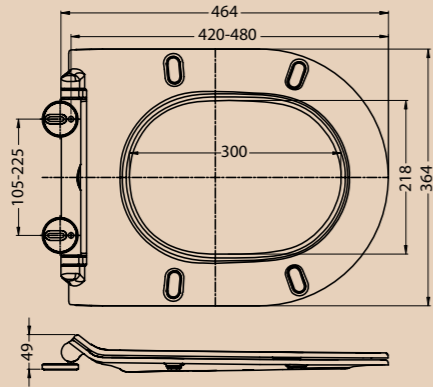

- Жесткая крышка-сиденье из дюропласта с механизмом Soft Close
- Габаритные размеры: 464x364x49
- Подходит для унитазов серий Flay-R, Sfera-R, Sfera-T, Vitale-L, Vella, Amara, Zorro

BB2019SC