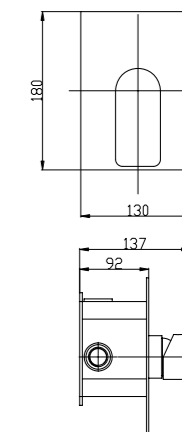

NEW

Передовые технологии способны решить проблему дисбаланса холодной и горячей воды. Для поддержания стабильной комфортной температуры воды 38 °C душевые колонны BelBagno оснащаются термостатическими смесителями с картриджами высокого качества Vernet (Франция)

NOV-VSC-T-IN

Душевая колонна с термостатическим смесителем для ванны, верхним и ручным душем, нержавеющая сталь, исполнение «сатин»

NEW

NOV-VSCM-IN

Душевая колонна со смесителем для ванны, верхним и ручным душем, нержавеющая сталь, исполнение «сатин»

NOV-DASM-IN

Встраиваемый смеситель для душа, нержавеющая сталь, исполнение «сатин»

NOV-SDMC-IN

Встраиваемый смеситель для душа с переключателем, нержавеющая сталь, исполнение «сатин»

NOV-SDM-IN

Встраиваемый смеситель для душа с переключателем (3-х функциональный), нержавеющая сталь, исполнение «сатин»