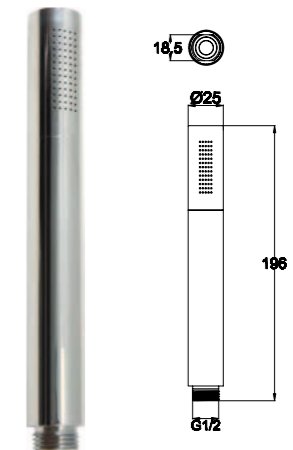

**CAR-DAT-CRM**  
Излив для верхнего душа

**CAR-SA-CRM**  
Душевая штанга

**BB-FLX120-CRM**  
Душевой шланг, длина 120 см

**CAR-DIC-CRM**  
Ручной душ

**CAR-VIM4-CRM**  
Смеситель для ванны однорычажный с ручным душем