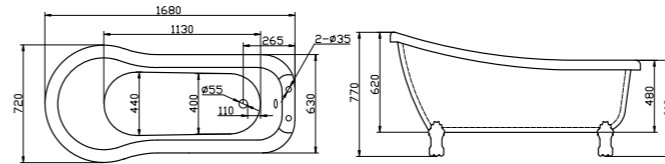

1550x730x770 | 1700x730x770

BB21