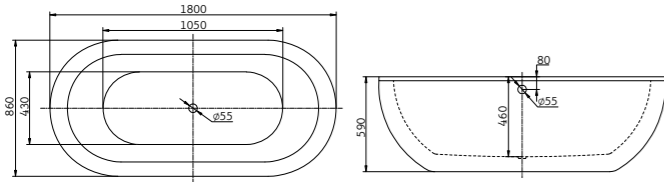

1700x790x570 | 1800x860x590

BB14