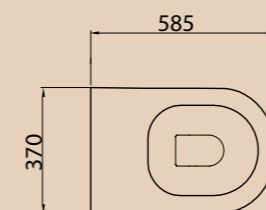

BelBagno представляет серии БЕЗОБОДКОВЫХ унитазов.

Модели удобны и просты в уходе, соответствуют современным гигиеническим требованиям. Эффективный смыв очищает чашу. Дизайн с открытым краем не позволяет загрязнениям закрепиться и остаться незамеченными. Лаконичный дизайн позволяет гармонично вписать изделия в любой интерьер стилей Modern и Hi-Tech.

Унитаз приставной безободковый
BB002CH | **BB4030SC**
Чаша унитаза | Сидение