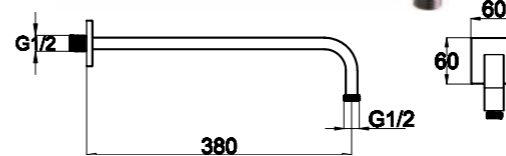

ARL-SA-CRM
Душевая штанга