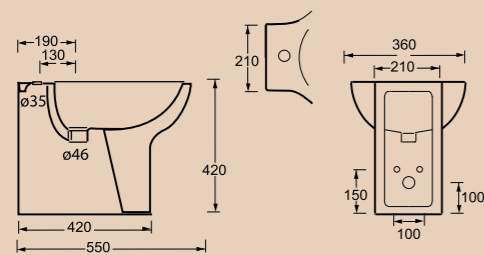

Биде
BB548B
Биде