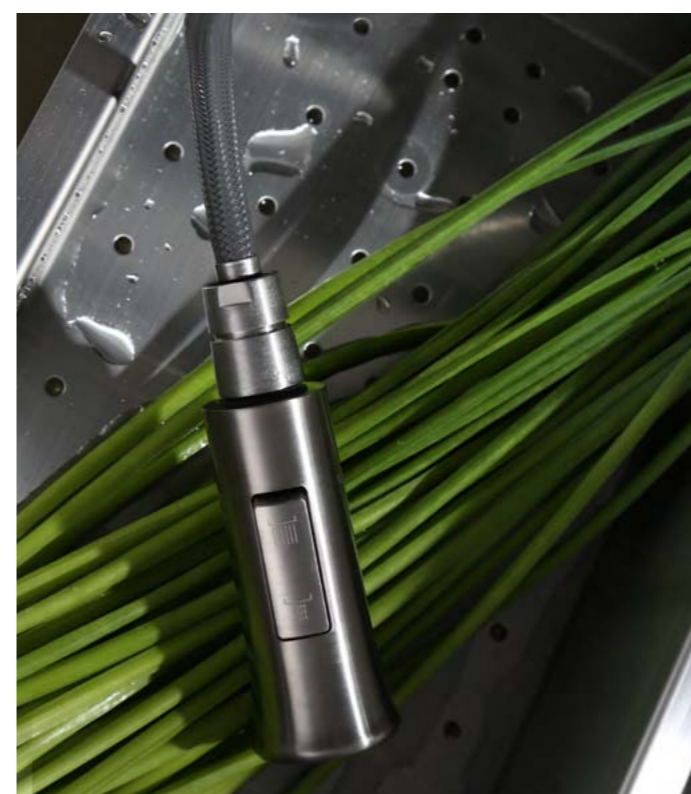

**BB-LAM31A-IN**

Смеситель для кухни двухрежимный с выдвижным изливом, нержавеющая сталь, исполнение «сатин»

BB-LAM38-IN

BB-LAM38-IN  
Струйный режим

BB-LAM38-IN  
Режим аэратора

**BB-LAM38-IN**  
Смеситель для кухни двухрежимный с выдвижным изливом, нержавеющая сталь, исполнение «сатин»