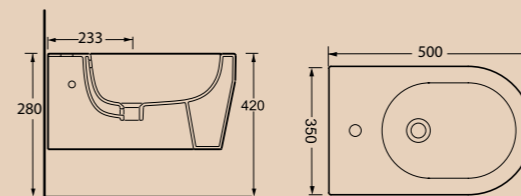

ОБРАТИТЕ ВНИМАНИЕ

Комплектация унитазов BelBagno:
– быстросъёмные дюропластовые сидения с механизмами Soft Close;
– сливная двухрежимная арматура Geberit 3/6 литров.
Конструктивные особенности:
– горизонтальный выпуск воды;
– нижний подвод воды к бачку, бесшумное наполнение.