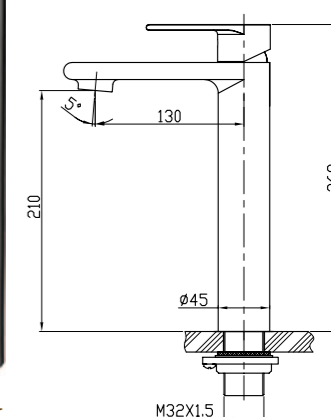

NOV-LMC-IN

Смеситель для накладных раковин, нержавеющая сталь, исполнение «сатин»