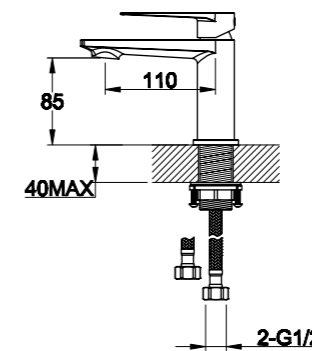

CAR-LVM-CRM
Смеситель для раковины