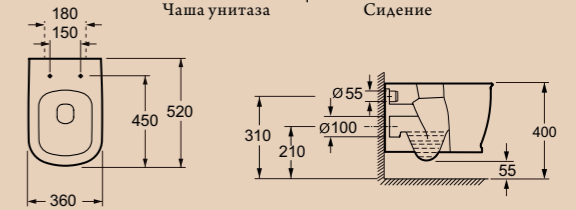

Унитаз подвесной безбодковый
BB10150CH | **BB10150C**
Чаша унитаза | Сиденье