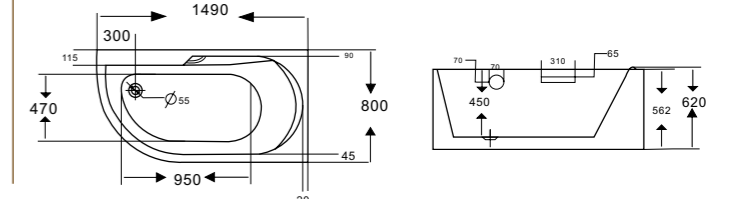

1500x760x615 | 1700x800x615

**BB44**

1500x800x600 L/R

(на схеме показана ванна в левостороннем исполнении)

**BB44**

1500x800x600 L/R

(на схеме показана ванна в правостороннем исполнении)

**BB41**