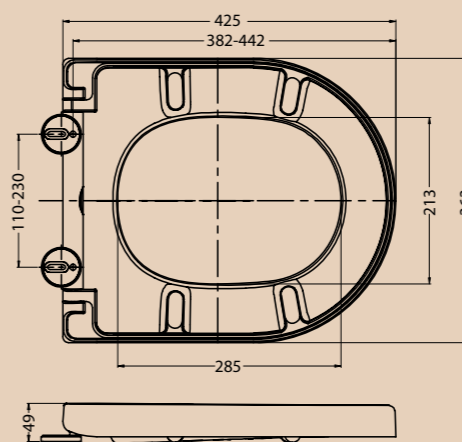

- Жесткая крышка-сиденье из дюропласта с механизмом Soft Close
- Габаритные размеры: 425x363x49
- Подходит для унитазов серий Flay-R, Sfera-R, Sfera-T, Vitale

BB2009SC