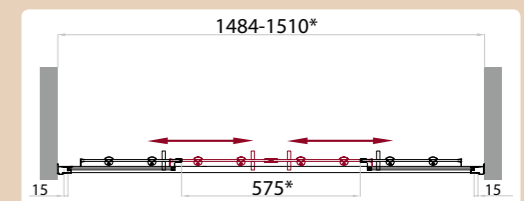

UNO-VF-2

* Диапазоны регулировок различных вариантов размеров см. в таблице