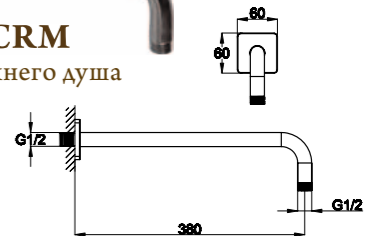

**CAR-DAT-CRM**  
Излив для верхнего душа

**CAR-SA-CRM**  
Душевая штанга

**BB-FLX120-CRM**  
Душевой шланг, длина 120 см

**CAR-DIC-CRM**  
Ручной душ

**CAR-VIM4-CRM**  
Смеситель для ванны однорычажный с ручным душем