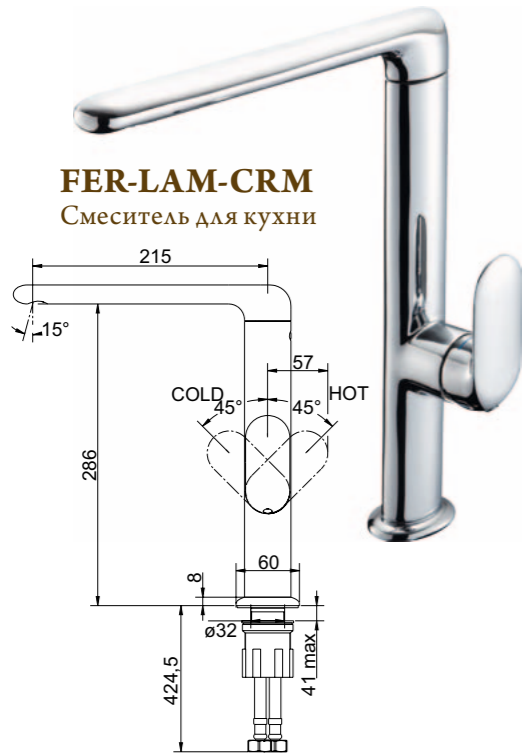

FER-LAM-CRM
Смеситель для кухни