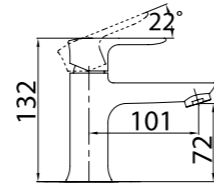

REN-LVM25-CRM
Смеситель на раковину