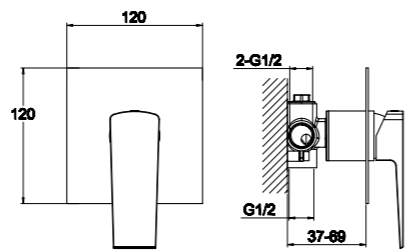

ARL-BASM-CRM
Встраиваемый двухпозиционный
смеситель