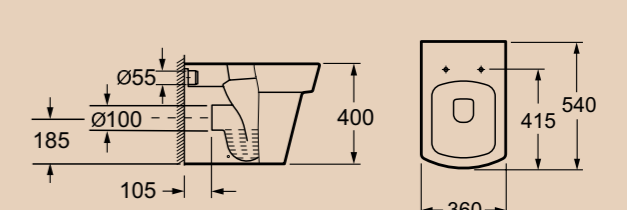

ОБРАТИТЕ ВНИМАНИЕ

Комплектация унитазов BelBagno:
- быстросъемные дюропластовые сидения с механизмами Soft Close;
- сливная двухрежимная арматура Geberit 3/6 литров.
Конструктивные особенности:
- горизонтальный выпуск воды;
- нижний подвод воды к бачку, бесшумное наполнение.

Унитаз подвесной
BB1060CH | **BB1060SC**
Чаша унитаза | Сидение

Унитаз приставной
BB1060CB | **BB1060SC**
Чаша унитаза | Сидение