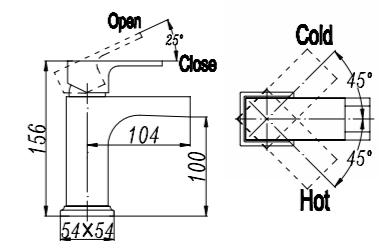

FON-LVM-CRM
Смеситель на раковину