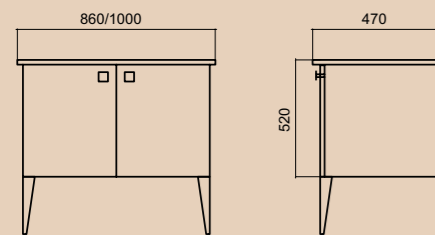

Артикул	Описание	Цвет
ATRIA-850-2C-SO-NL	База под раковину подвесная с двумя выкатными ящиками, с доводчиками, 830x470x500	Nero Lucido
9085-KL	Керамическая раковина, 860x470x170	
ATRIA-850-2A-SO-NM	База под раковину подвесная с распашными дверцами, с доводчиками, 830x470x500	Nero Modello
9085-KL	Керамическая раковина, 860x470x170	
LUXURY/SOFT-PIA-NL	Комплект ног для базы под раковину ATRIA, 2 шт	Nero Lucido
ATRIA-SPC-800-NL	Зеркало ATRIA, 800x23x800	Nero Lucido
ATRIA-SPC-800-NM	Зеркало ATRIA, 800x23x800	Nero Modello