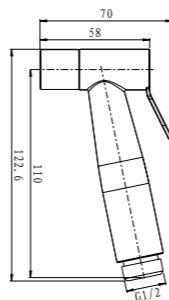

BB-DHLA-IN
Штуцер с держателем, нержавеющая сталь, исполнение «сатин»