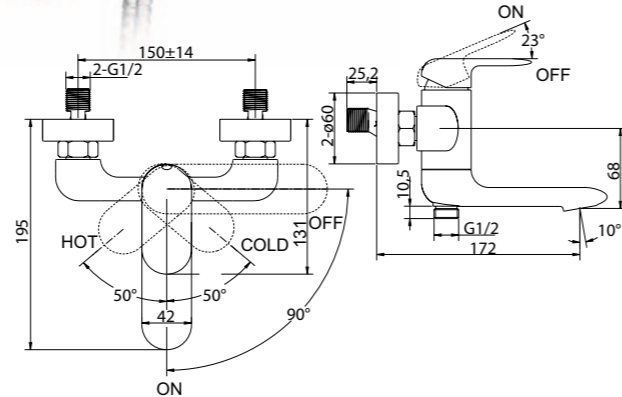

FER-VASM-CRM
Смеситель для ванны и душа