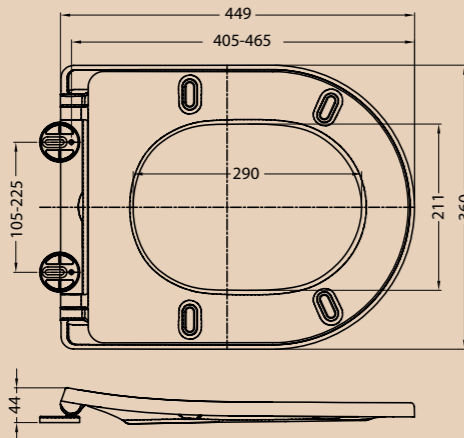

**BB4030SC**

- Жесткая крышка-сиденье из дюропласта с механизмом Soft Close
- Габаритные размеры: 426x360x46
- Подходит для унитазов серии Flay-R, Cento-R, Sfera-R, Sfera-T

**BB2031SC**

- Жесткая крышка-сиденье из дюропласта с механизмом Soft Close
- Габаритные размеры: 449x360x44
- Подходит для унитазов серий Flay-R, Cento-R, Sfera-R, Sfera-T, Vella, Santhe-I