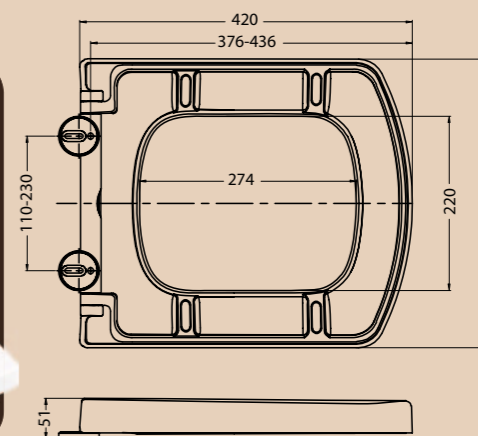

- Жесткая крышка-сиденье из дюропласта с механизмом Soft Close
- Габаритные размеры: 440x362x59
- Подходит для унитазов серии Flay-R, Sfera-R, Sfera-T

BB2007SC