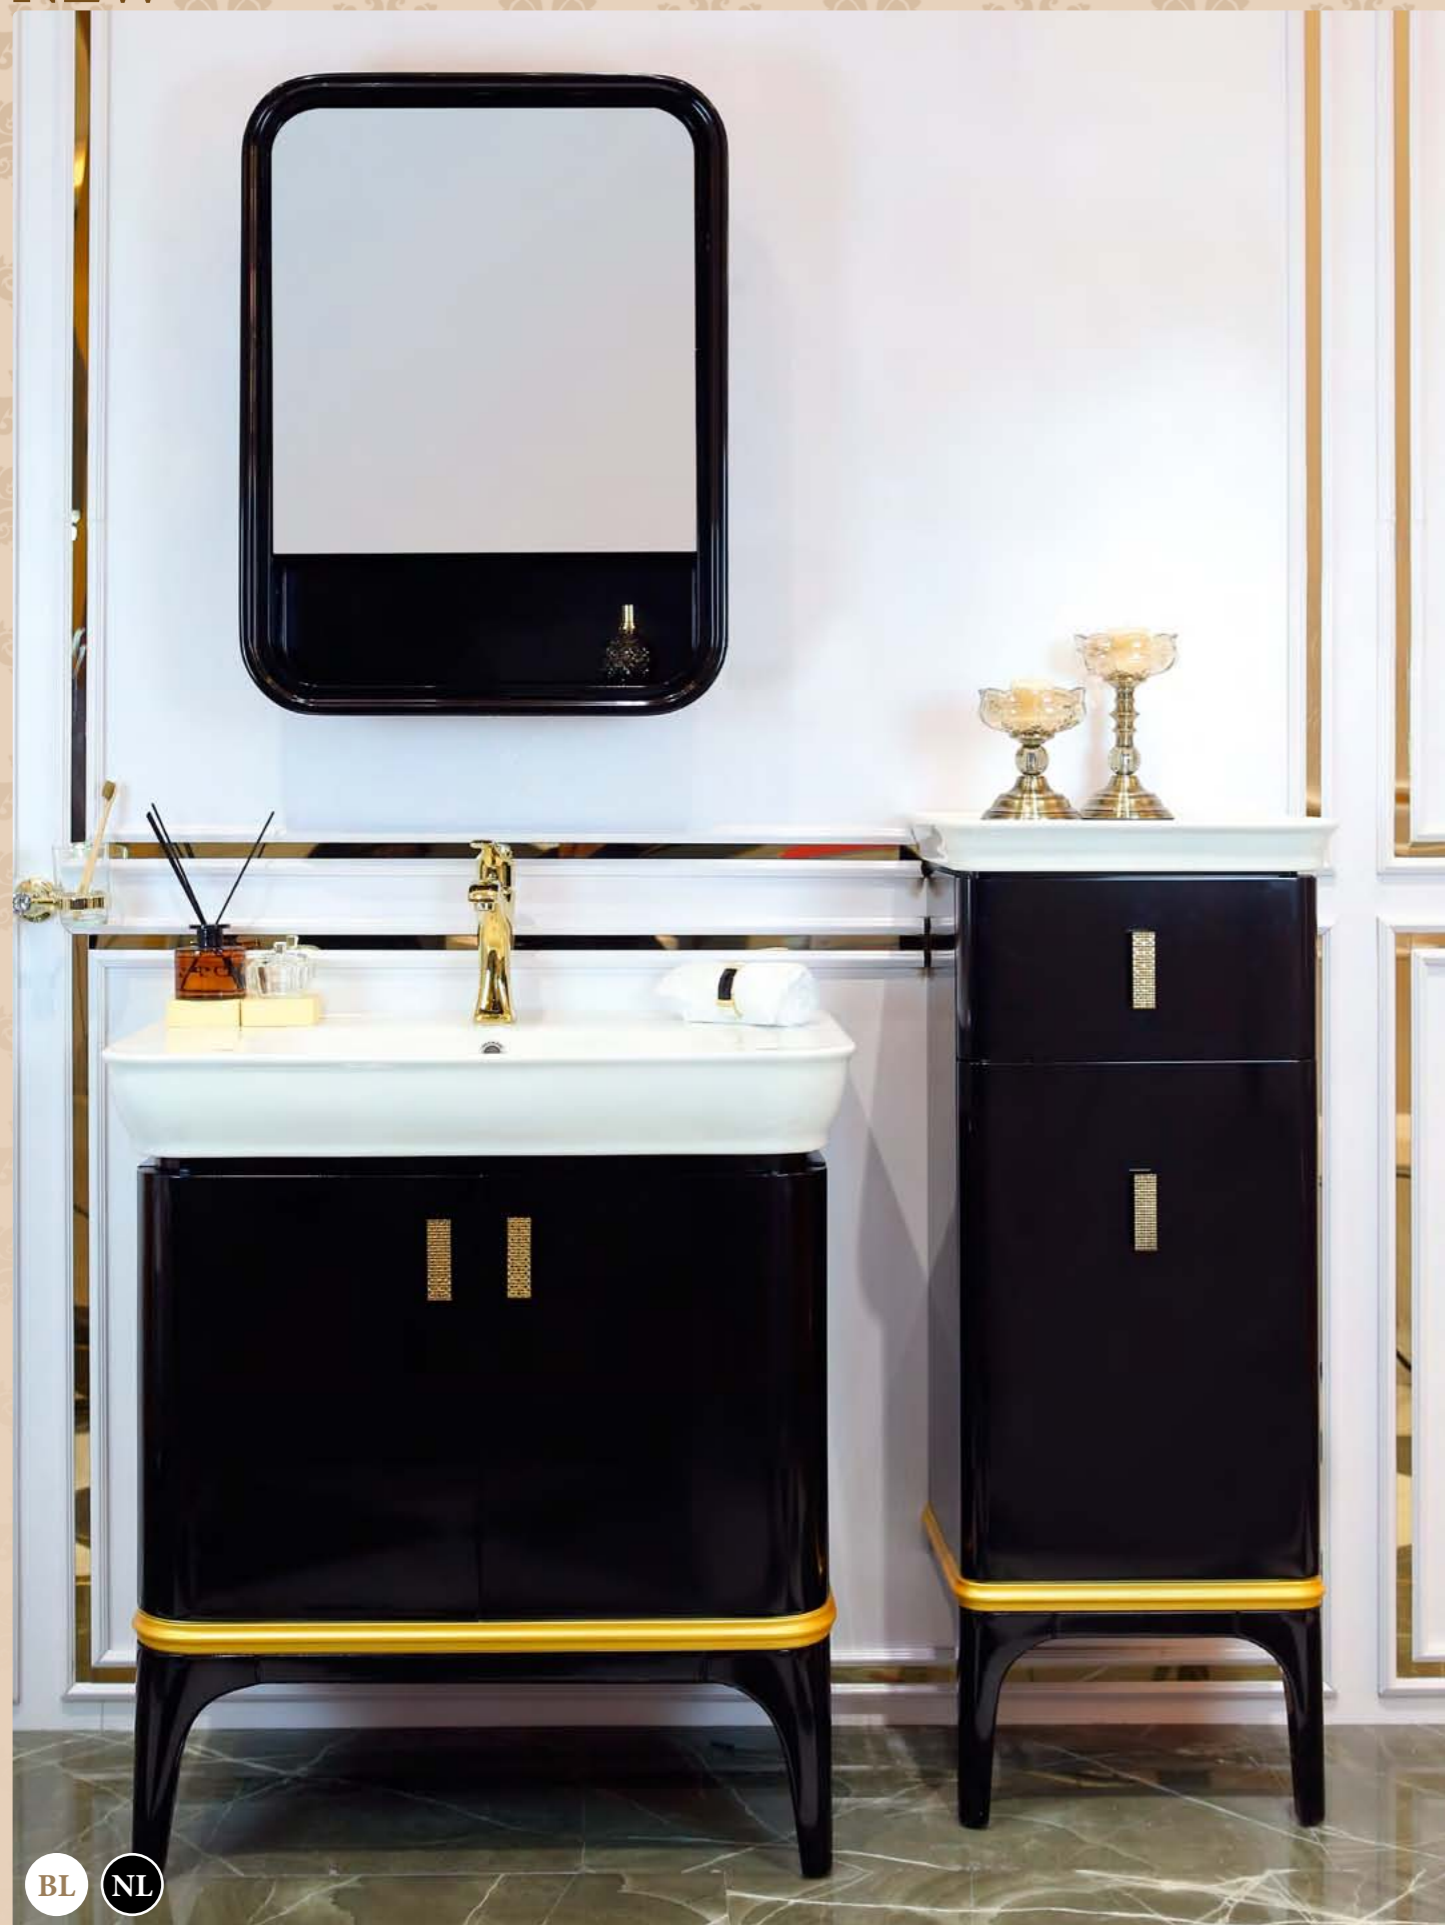

Артикул	Описание	Цвет
PRADO-800-2A-PIA-NL	База под раковину напольная с двумя распашными дверками, 800x480x850	Nero Lucido
PRADO-800-LVB	Керамическая раковина PRADO, 800x480x150	
PRADO-1100-AC-PC-NL	Шкаф напольный с одним выдвижным ящиком и одной распашной дверкой, 450x350x1100	Nero Lucido
PRADO-SPC-550-1A-NL	Зеркальный шкаф, с одной распашной дверью с двусторонним зеркальным полотном, двумя внутренними полками и одной внешней, 550x130x730	Nero Lucido