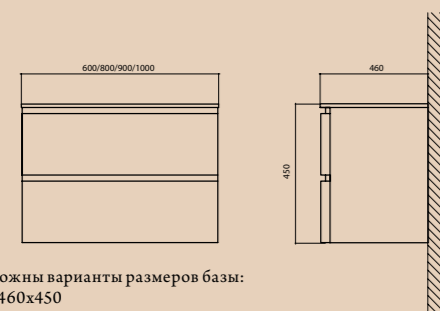

BB900FCC/BL

BB600FCC/BL

BB600FCC/TL

BL TL

BB1460L

BB800FCC/TL

Информация по изделиям, представленным на фото, приведена в таблице. Возможные варианты размеров указаны на схеме изделия. Цветовые исполнения: Bianco Lucido (BL); Tortora Lucido (TL)