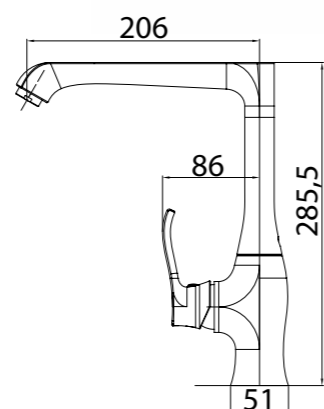

TRU-LAM-CRM
Смеситель для кухни