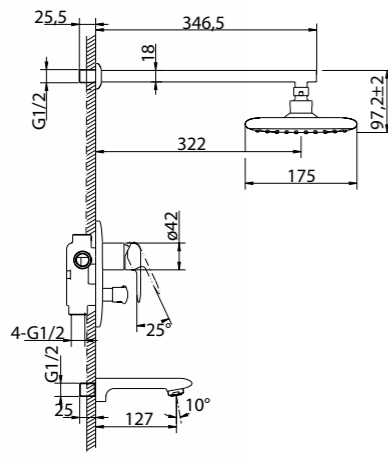

FER-DIT-CRM