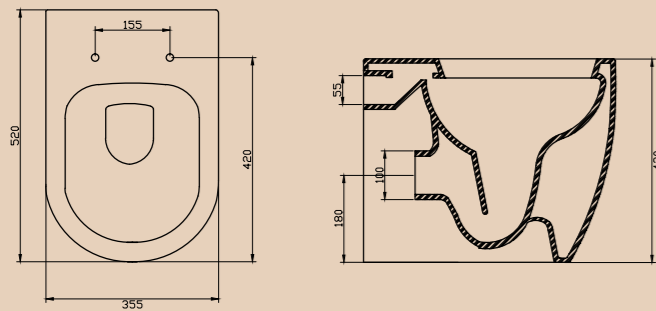

Биде напольное
BB105B
Биде