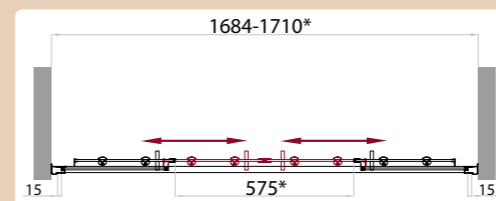

UNO-BF-2

* Диапазоны регулировок различных вариантов размеров см. в таблице