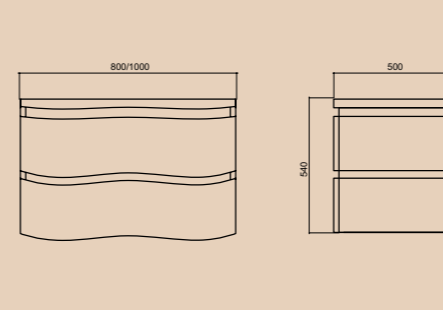

BB800SW-DAC/TL

Возможны варианты размеров базы: 800x500x540 1000x500x540

Артикул	Описание	Цвет
BB800SW-DAC/GL	База под раковину подвесная, с двумя выкатными ящиками, с доводчиками, со скрытыми (фрезерованными) ручками в плоскости фасада, 800x500x540	Grigio Lucido
BB800SDB	Раковина из искусственного мрамора, 800x480x160	
BB800SW-DAC/TL	База под раковину подвесная, с двумя выкатными ящиками, с доводчиками, со скрытыми (фрезерованными) ручками в плоскости фасада, 800x500x540	Tortora Lucido
BB600PS	Зеркало с встроенным светильником и выключателем, 8W, 220-240V, 600x160x700	