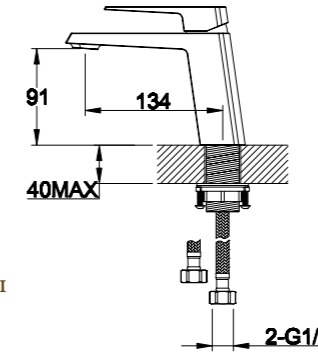

ARL-BD-CRM
Смеситель для биде