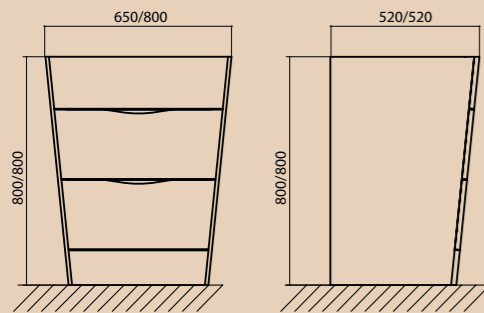

Возможны варианты размеров базы: 650x520x800 800x520x800

Артикул	Описание	Цвет
PIRAMID-650-2C-PIA-BL	База под раковину напольная с двумя выкатными ящиками, с доводчиками, 650x520x800	Bianco Lucido
PIR-650-LVB	Раковина из искусственного мрамора, 650x520x180	
PIRAMID-800-2C-PIA-PN	База под раковину напольная с двумя выкатными ящиками, с доводчиками, 800x520x800	Pino
PIR-800-LVB	Раковина из искусственного мрамора, 800x520x180	