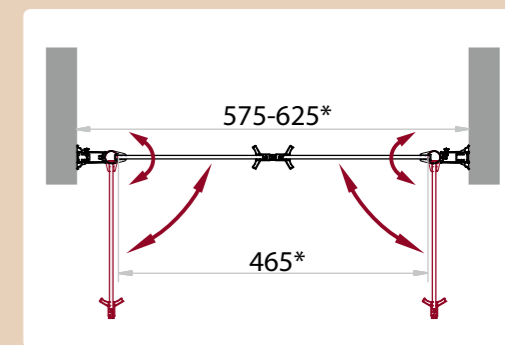

* Диапазоны регулировок различных вариантов размеров см. в таблице

- две распашные двери с возможностью открывания вовнутрь и наружу
- высота 1900 мм
- возможность комплектации поддонами типа AH (поддон приобретается отдельно)
- герметичность
- ресурс эксплуатации 15 лет или 35 000 циклов открывания
- закалённое стекло, стандарт EN12150-1:2000

Артикул	Условные размеры, мм	Габариты с диапазоном регулировок, мм	Ширина входа, мм	Тип стекла	Толщина стекла, мм
SELA-B-2-80-C(Ch)-Cr	800x1900	775-825	665	Clear (Chinchilla)	5
SELA-B-2-85-C(Ch)-Cr	850x1900	825-875	715	Clear (Chinchilla)	5
SELA-B-2-90-C(Ch)-Cr	900x1900	875-925	765	Clear (Chinchilla)	5
SELA-B-2-95-C(Ch)-Cr	950x1900	925-975	815	Clear (Chinchilla)	5
SELA-B-2-100-C(Ch)-Cr	1000x1900	975-1025	865	Clear (Chinchilla)	5
SELA-B-2-105-C(Ch)-Cr	1050x1900	1025-1075	915	Clear (Chinchilla)	5
SELA-B-2-110-C(Ch)-Cr	1100x1900	1075-1125	965	Clear (Chinchilla)	5
SELA-B-2-115-C(Ch)-Cr	1150x1900	1125-1175	1015	Clear (Chinchilla)	5
SELA-B-2-120-C(Ch)-Cr	1200x1900	1175-1225	1065	Clear (Chinchilla)	5