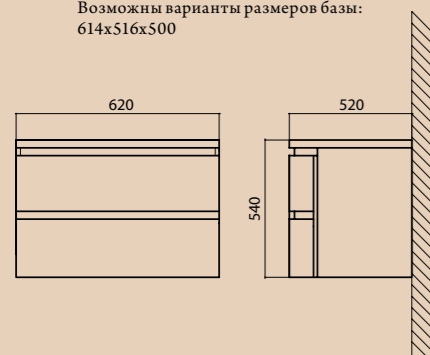

Артикул	Описание	Цвет
PROSPERO-620-2C-SO-BL	База под раковину подвесная с двумя выкатными ящиками, с доводчиками, 614x516x500	Bianco Lucido
PROSPERO-620-LVB	Раковина из искусственного мрамора, 620x518x145	
SPC-600-700-LED	Зеркало с встроенным светильником и сенсорным выключателем, 8W, 220-240V, 600x25x700	

ОБРАТИТЕ ВНИМАНИЕ

Раковины из искусственного мрамора PROSPERO-620-LVB укомплектованы встроенным сливом-переливом