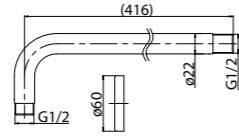

BB-SLDC1-IN
Верхний душ, нержавеющая сталь, D 20 см, исполнение «сатин»
BB-SLDC2-IN
Верхний душ, нержавеющая сталь, D 25,4 см, исполнение «сатин»