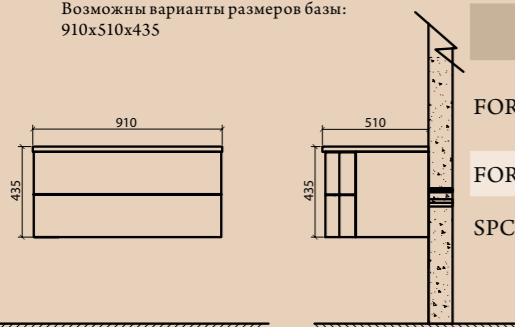

Артикул	Описание	Цвет
FORMICA-900-2C-SO-BL	База под раковину подвесная, с двумя выкатными ящиками, с доводчиками, со скрытыми ручками в плоскости фасада, 910x510x435	Bianco Lucido
FORMICA-900-LVB	Раковина из искусственного мрамора, 920x515x140	
SPC-900-600-LED	Зеркало с встроенным светильником и сенсорным выключателем, 8W, 220-240V, 900x25x600