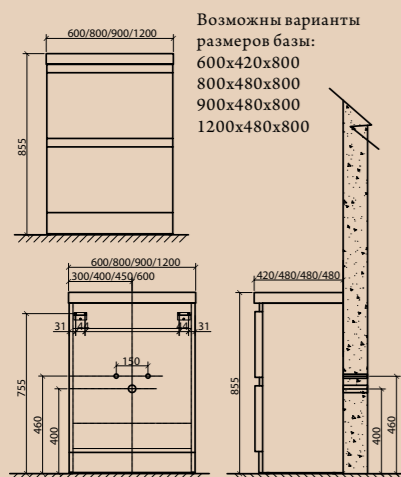

ENERGIA-N-900-2C-PIA-BL

BL TL

Информация по изделиям, представленным на фото, приведена в таблице. Возможные варианты размеров указаны на схеме изделия. Цветовые исполнения: Bianco Lucido (BL); Tortora Lucido (TL)