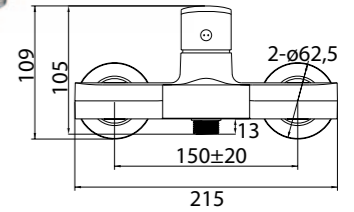

NEW

Комплект: встраиваемый смеситель для душа с переключателем, изливом и верхним душем

Комплект: встраиваемый смеситель для душа с переключателем, верхним и ручным душем

NEW

ANC-ESDM-CRM
Смеситель для душа