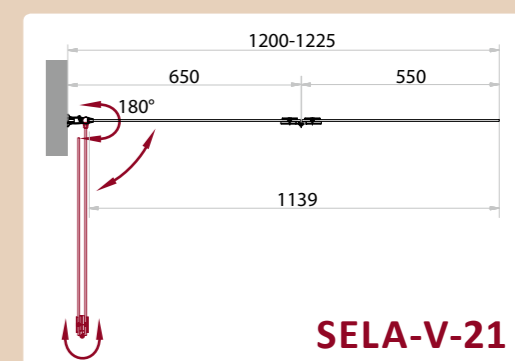

**SELA-V-11**

**SELA-V-21**

**SELA-V-11**

-  высота 1400 мм
-  возможность поворота на 180°
-  ресурс эксплуатации 15 лет или 35 000 циклов открывания
-  закалённое стекло, стандарт EN12150-1:2000

**SELA-V-21**