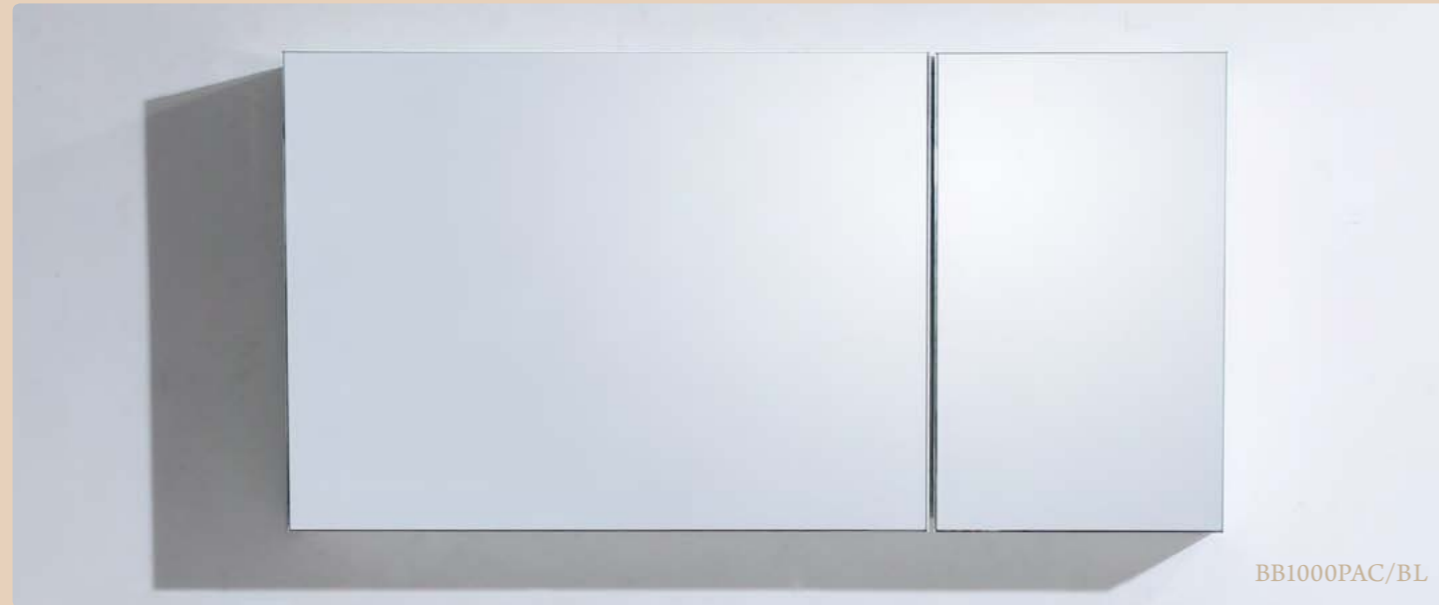

BL BF TL GL

Цветовые исполнения: Bianco Lucido (BL); Bianco Frassinato (BF); Tortora Lucido (TL); Grigio Lucido (GL)

Артикул	Описание
BB800PAC	Зеркальный шкаф с одной подъемной дверью с газовыми амортизаторами, одной распашной дверью с доводчиками, с двумя стеклянными полками, 800x140x500
BB1000PAC	Зеркальный шкаф с одной подъемной дверью с газовыми амортизаторами, одной распашной дверью с доводчиками, с двумя стеклянными полками, 1000x140x500