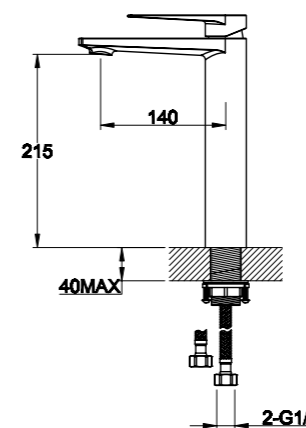

CAR-LMC-CRM
Смеситель для накладных раковин