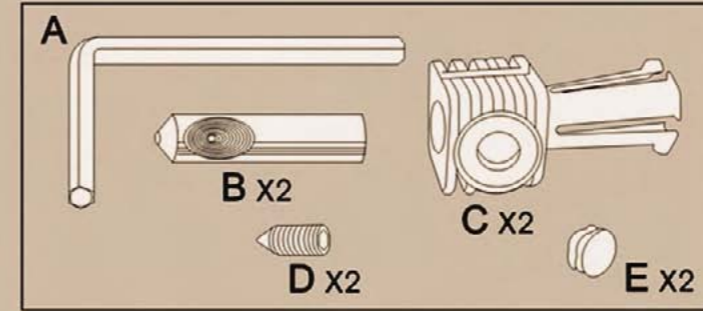

Установка подвесных изделий Система Fisher

Fisher fixing installation manual

Комплект установки: детали A, B, C, D, E

Five accessories: Part A, B, C, D, E