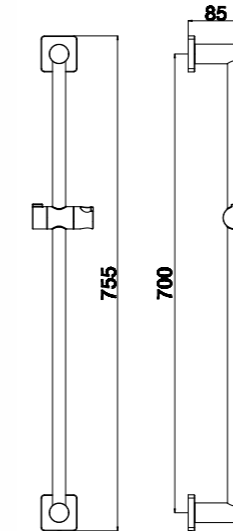

BB-FLX120-CRM
Душевой шланг, длина 120 см