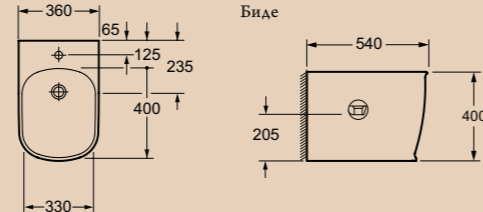

Биде
BB10150B
Биде