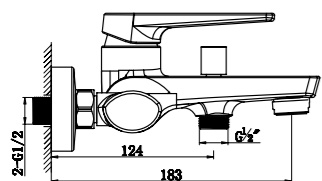

LOR-VASM-CRM
Смеситель для ванны и душа