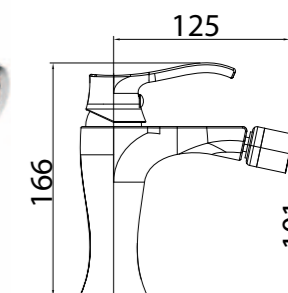

TRU-VASM-CRM
Смеситель для ванны и душа