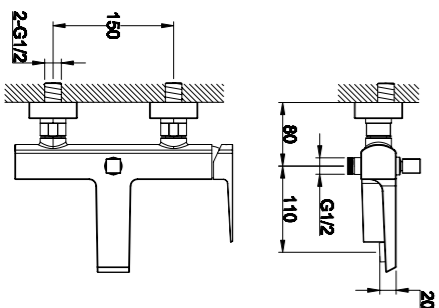

ARL-VIM4-CRM
Смеситель для ванны
однорычажный с ручным душем