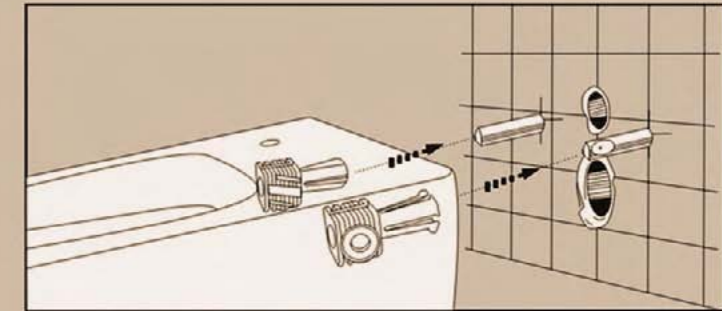

## Fisher fixing installation manual

Комплект установки: детали A, B, C, D, E

Five accessories: Part A, B, C, D, E

Установите деталь B на резьбовую шпильку инсталляции;  
 Fix the Part B into the screw as the above picture;

Установите деталь C в монтажное отверстие чаши;  
 Put Part C into the installing hole on the pan;

Установите чашу, соединив детали B и C;

Insert the Part C into Part B;

Закрепите конструкцию, используя соединение деталей C и D при помощи ключа A;  
 Fix Part D into the hole on Part C by tool Part A;