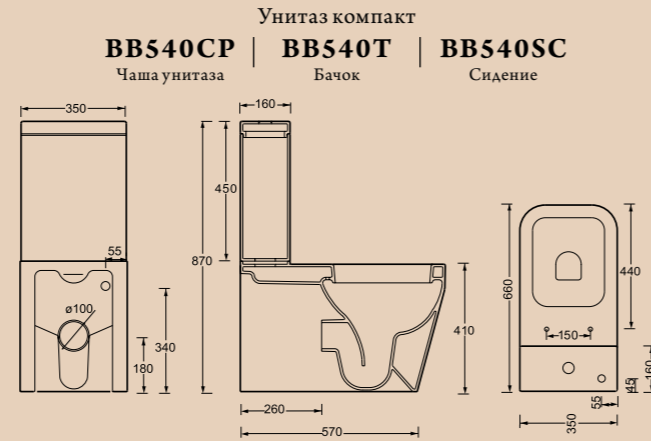

ОБРАТИТЕ ВНИМАНИЕ

Комплектация унитазов BelBagno:
- быстросъемные дюропластовые сидения с механизмами Soft Close;
- сливная двухрежимная арматура Geberit 3/6 литров.
Конструктивные особенности:
- горизонтальный выпуск воды;
- нижний подвод воды к бачку, бесшумное наполнение.