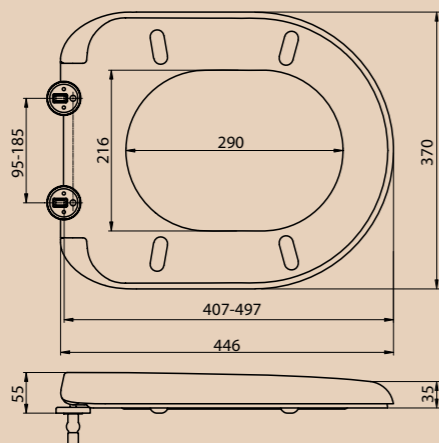

Сиденья для унитазов

BelBagno

NEW

MODERN

- Жесткая крышка-сиденье из дюропласта с механизмом Soft Close
- Габаритные размеры: 446x370x55
- Подходит для унитазов серий Sfera-R, Sfera-T