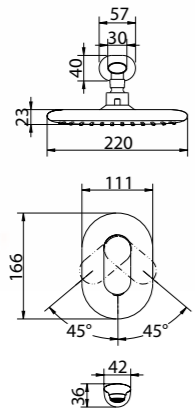

FER-DIT-CRM