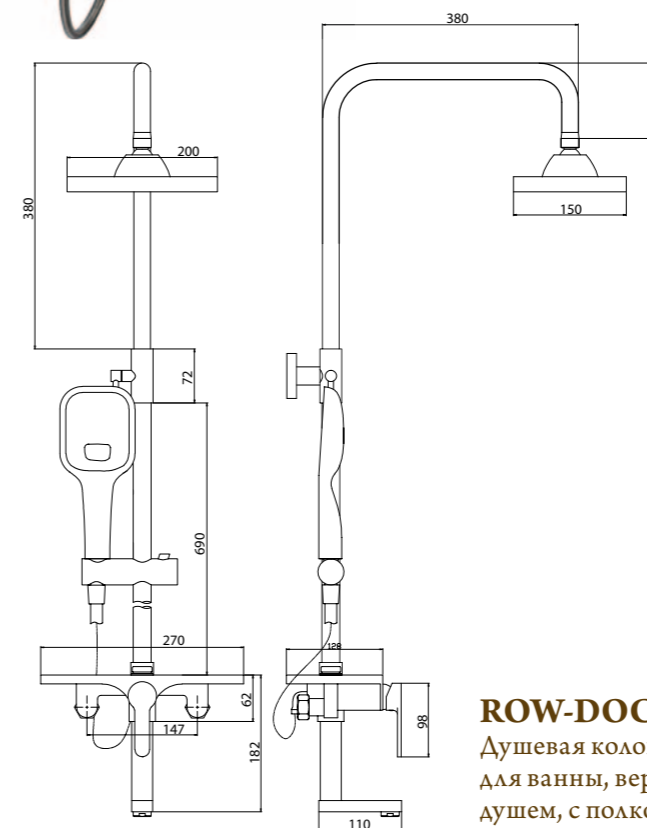

**ROW-LAM-CRM**  
Смеситель для кухни

**ROW-VASM-CRM**  
Смеситель для ванны и душа

**ROW-ESDM-CRM**  
Смеситель для душа

**ROW-DOC-CRM**  
Душевая колонна со смесителем с прогрессивным картриджем для верхнего и ручного душа