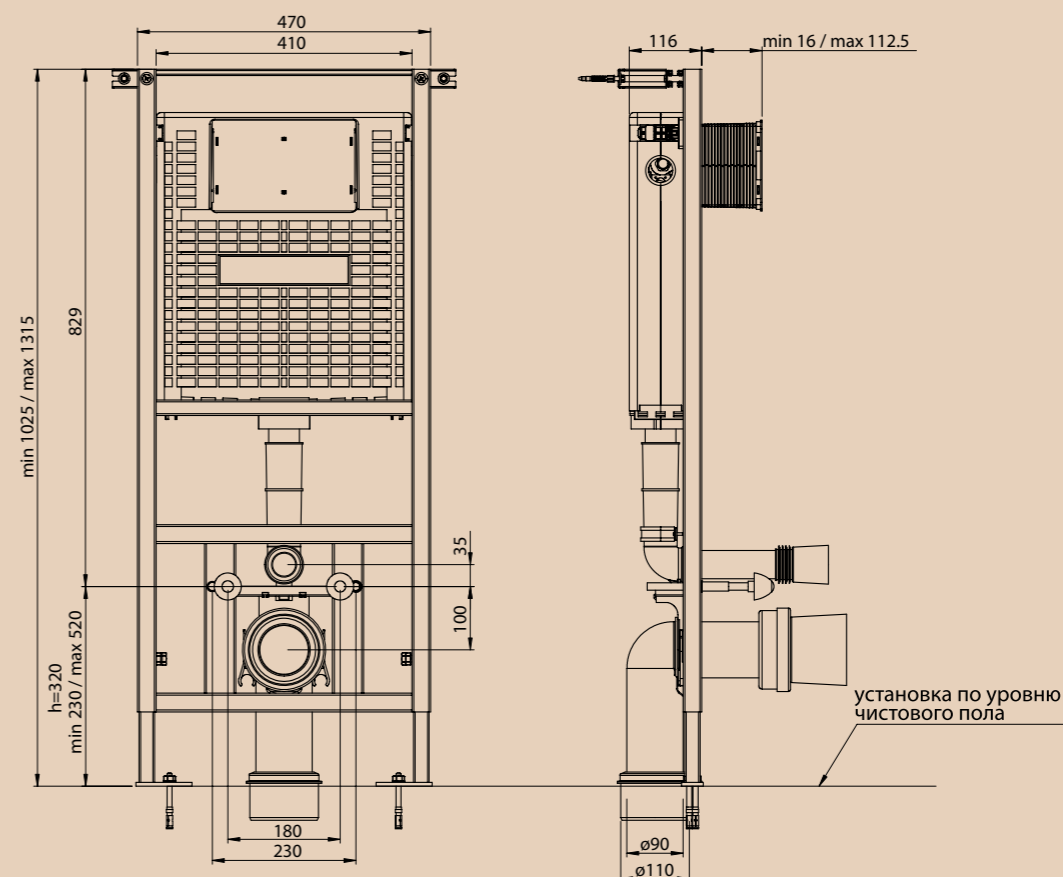

## ДЛЯ ПОДВЕСНЫХ УНИТАЗОВ

**BB-T421**

**Высота:** 1025-1315 мм  
**Ширина:** 470 мм  
**Глубина:** минимум 116 мм  
**Вес:** 14,5 кг  
**Система креплений:**  
 L-образная неподвижная

**BB-T441**

**Высота:** 1125-1620 мм  
**Ширина:** 500 мм  
**Глубина:** минимум 125 мм  
**Вес:** 16,5 кг  
**Система креплений:**  
 Шарнирная