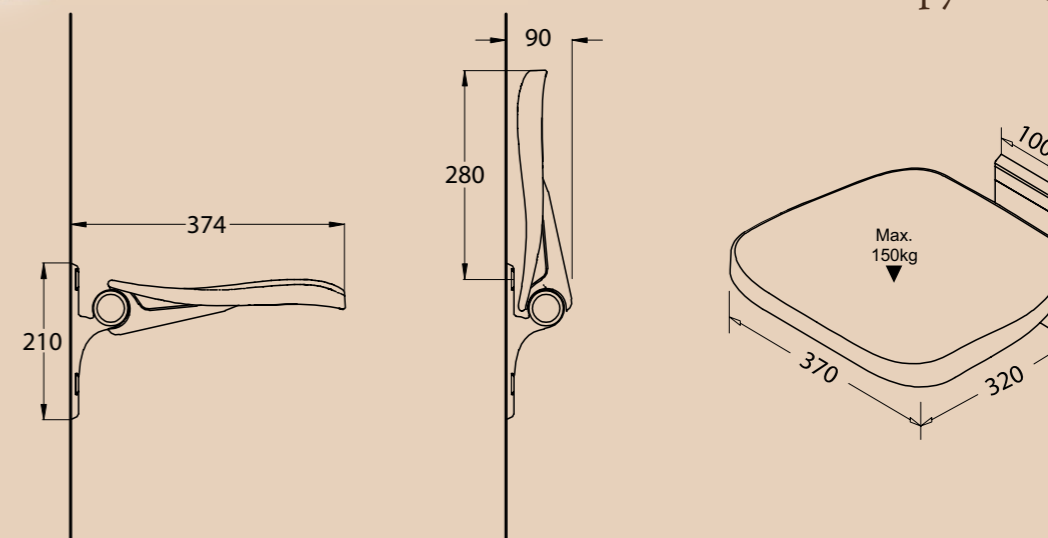

### CUBO

сидение BB32A

- Габаритные размеры:  
в раскрытом состоянии 374x370x210  
в откинутом состоянии 90x370x490
- Максимальная нагрузка 150 кг