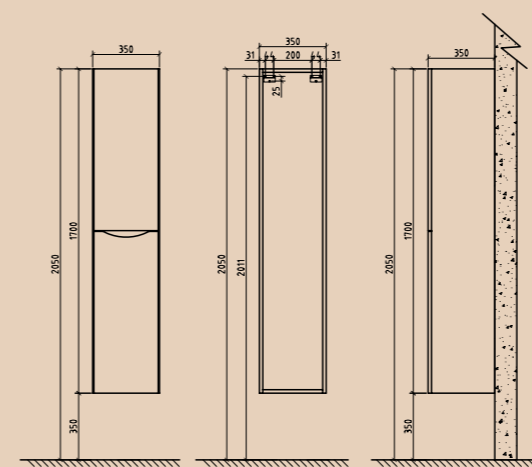

Информация по изделиям, представленным на фото, приведена в таблице. Возможные варианты размеров указаны на схеме изделия. Цветовые исполнения: Bianco Lucido (BL); Bianco Quadrato (QU); Bianco Frassinato (BF); Rovere Moro (RW); Rovere Bianco (WO)