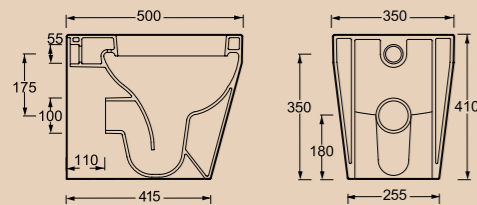

Унитаз приставной
BB540CB | **BB540SC**
Чаша унитаза | Сидение