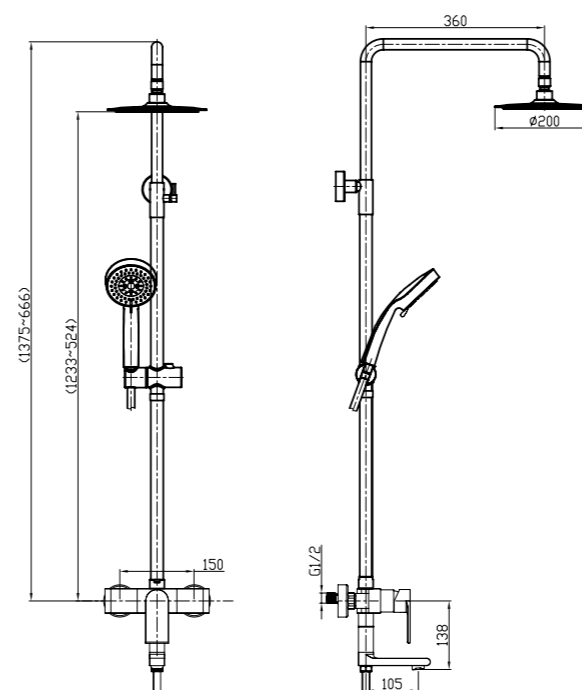

**NOV-DASM-IN**

Встраиваемый смеситель для душа, нержавеющая сталь, исполнение «сатин»

**NOV-SDMC-IN**

Встраиваемый смеситель для душа с переключателем, нержавеющая сталь, исполнение «сатин»

**NOV-SDM-IN**