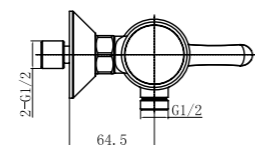

TRU-LVM-CRM
Смеситель для раковины