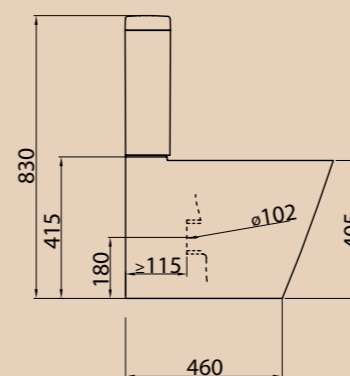

Унитаз компакт безободковый
BB007CPR | **BB006T** | **BB4030SC**
Чаша унитаза | Бачок | Сидение