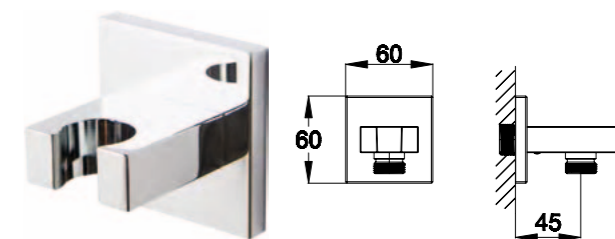

**BB-SLD1C-200-CRM**  
Верхний душ, 20x20 см

**ARL-DIC-CRM**  
Ручной душ

**ARL-HLD-CRM**  
Держатель ручного душа

**BB-FLX120-CRM**  
Душевой шланг, длина  
120 см

**ARL-PHD-CRM**  
Штуцер с держателем ручного душа