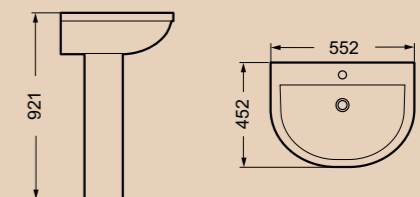

Раковина на пьедестале
BB0106L | **BB0106P**
Чаша раковины | Пьедестал