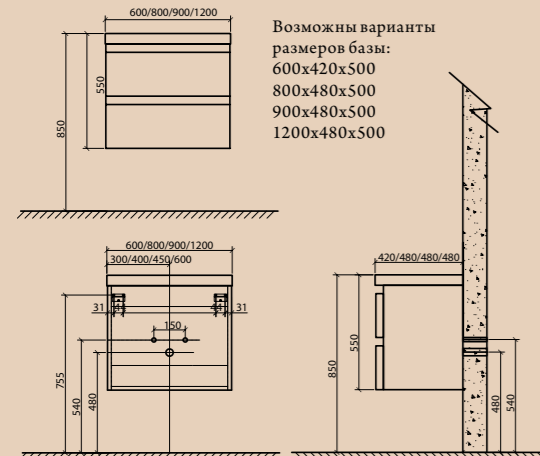

# ANCONA-N

BelBagno 

MODERN

BL TL

Информация по изделиям, представленным на фото, приведена в таблице. Возможные варианты размеров указаны на схеме изделия. Цветовые исполнения: Bianco Lucido (BL); Tortora Lucido (TL)