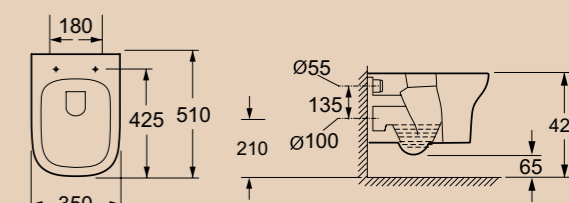

Унитаз подвесной
BB10134CH | **BB10134SC**
Чаша унитаза | Сидение