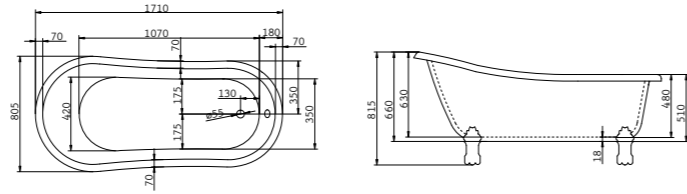

1700x805x815

BB08