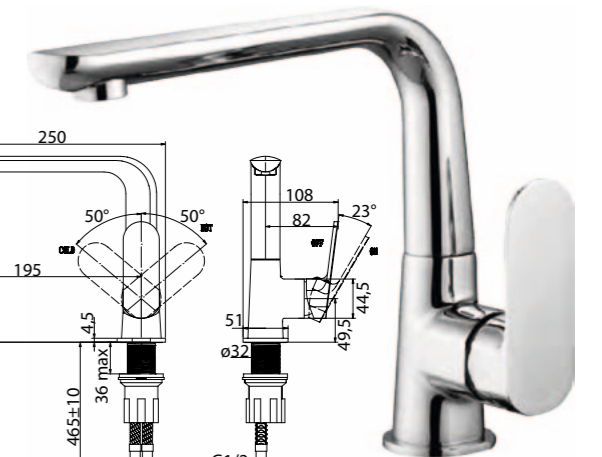

ANC-LAM-CRM
Смеситель для кухни