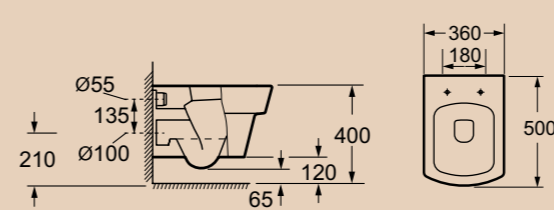

ОБРАТИТЕ ВНИМАНИЕ

Комплектация унитазов BelBagno:
- быстросъемные дюропластовые сидения с механизмами Soft Close;
- сливная двухрежимная арматура Geberit 3/6 литров.
Конструктивные особенности:
- горизонтальный выпуск воды;
- нижний подвод воды к бачку, бесшумное наполнение.

Унитаз подвесной
BB1060CH | **BB1060SC**
Чаша унитаза | Сидение

Унитаз приставной
BB1060CB | **BB1060SC**
Чаша унитаза | Сидение