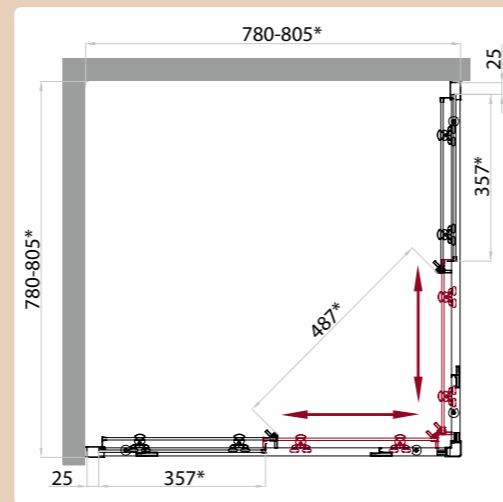

* Диапазоны регулировок различных вариантов размеров см. в таблице

- две раздвижных двери
- высота 1900 мм
- возможность комплектации поддонами типа А (поддоны приобретаются отдельно)
- герметичность
- ресурс эксплуатации 15 лет или 35 000 циклов открывания
- закалённое стекло, стандарт EN12150-1:2000

Артикул	Условные размеры, мм	Габариты с диапазоном регулировок, мм	Ширина входа, мм	Тип стекла	Толщина стекла, мм
SELA-A-2-80-C(Ch)-Cr	800x800x1900	(780-805)x(780-805)	487	Clear (Chinchilla)	6
SELA-A-2-85-C(Ch)-Cr	850x850x1900	(830-855)x(830-855)	522	Clear (Chinchilla)	6
SELA-A-2-90-C(Ch)-Cr	900x900x1900	(880-905)x(880-905)	557	Clear (Chinchilla)	6
SELA-A-2-95-C(Ch)-Cr	950x950x1900	(930-955)x(930-955)	593	Clear (Chinchilla)	6