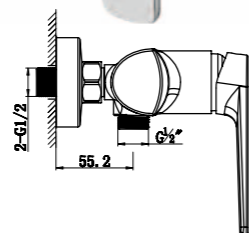

LOR-LVMA-CRM
Смеситель для раковины

↑ +350