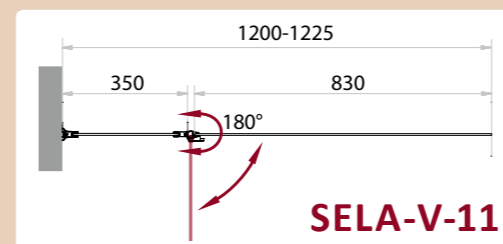

SELA-V-11

SELA-V-11

- высота 1400 мм
- возможность поворота на 180°
- ресурс эксплуатации 15 лет или 35 000 циклов открывания
- закалённое стекло, стандарт EN12150-1:2000