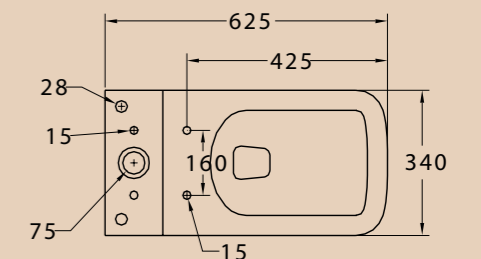

NEW

MODERN

NEW

MODERN

ОБРАТИТЕ ВНИМАНИЕ

Безободковые унитазы ARDENTE-R комплектуются быстръемными дюропластовыми сидениями с механизмами Soft Close BB2032SC