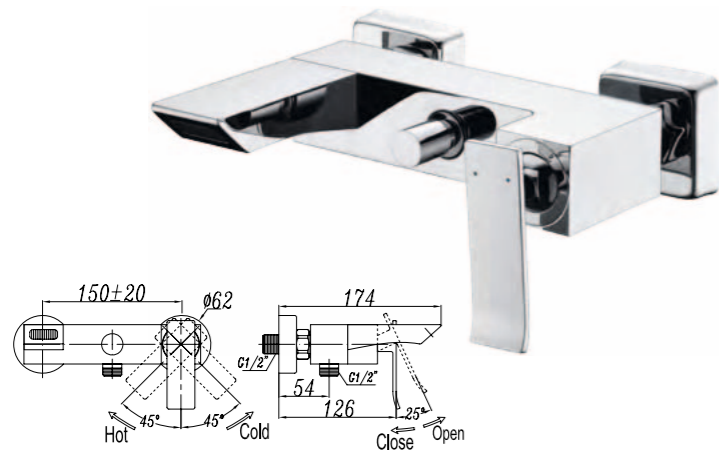

# ISOLA

**VIT-VAS-CRM**  
Смеситель для ванны и душа

**VIT-SAL-CRM**  
Душевой гарнитур

**VIT-DOC-CRM**  
Душевая колонна со смесителем для верхнего и ручного душа

**VIT-VSC-CRM**  
Душевая колонна со смесителем для ванны, верхним и ручным душем