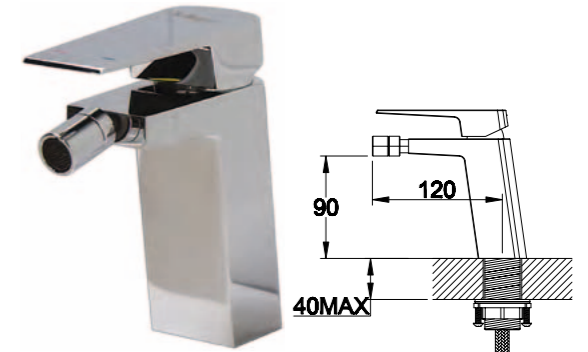

ARL-BD-CRM
Смеситель для биде