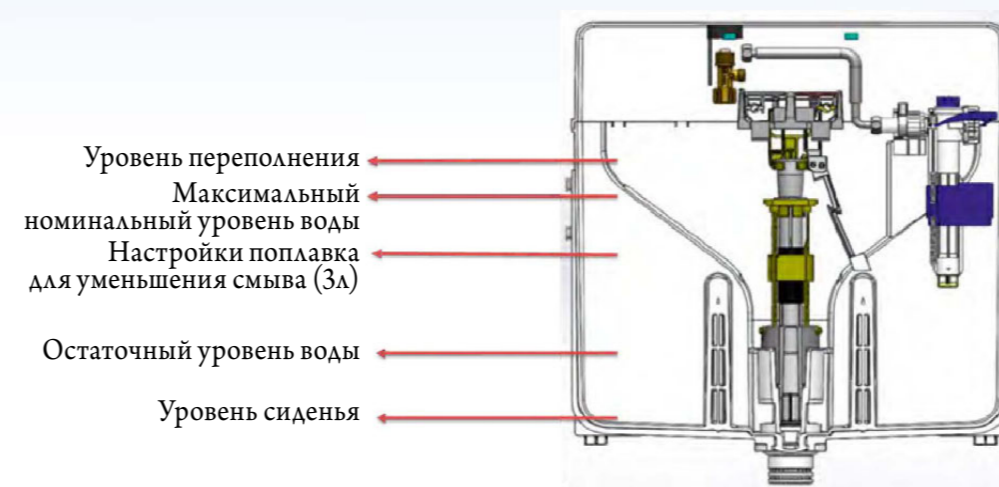

НАСТРОЙКИ ДЛЯ СЛИВНОГО КЛАПАНА И КЛАПАНА НАПОЛНЕНИЯ

Расстояние между винтом и поплавком клапана заполнения должно быть отрегулировано согласно приведенной ниже таблице