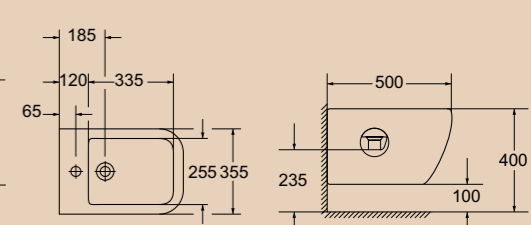

Унитаз приставной  
**BB10100CB | BB10100SC**

Раковина на пьедестале  
**BB10100L | BB10100P**

Унитаз подвесной  
**BB10100CH | BB10100SC**

Биде подвесное  
**BB10100BH**

**ОБРАТИТЕ  
ВНИМАНИЕ**

Унитазы ALPINA комплектуются быстроръёмными дюрпластовыми сиденьями с механизмами Soft Close BB10100SC, BB2032SC (см. фото) и BB309SC