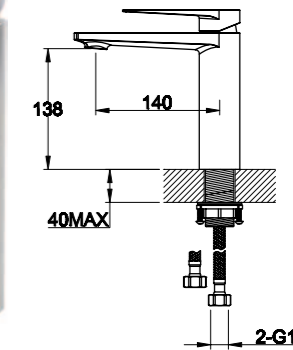

CAR-LVMA-CRM
Смеситель для раковины