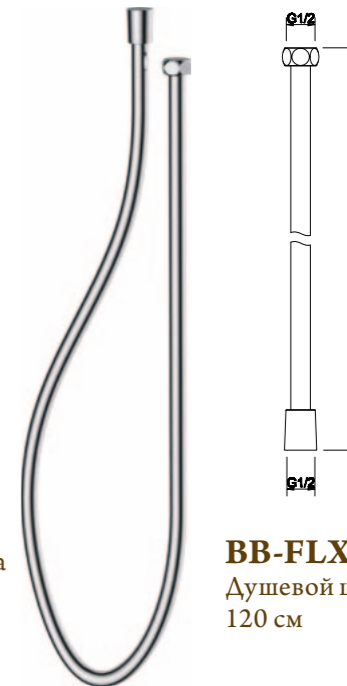

**BB-SLD1C-200-CRM**  
Верхний душ, 20x20 см

**ARL-DIC-CRM**  
Ручной душ

**ARL-HLD-CRM**  
Держатель ручного душа

**BB-FLX120-CRM**  
Душевой шланг, длина  
120 см

**ARL-PHD-CRM**  
Штуцер с держателем ручного душа