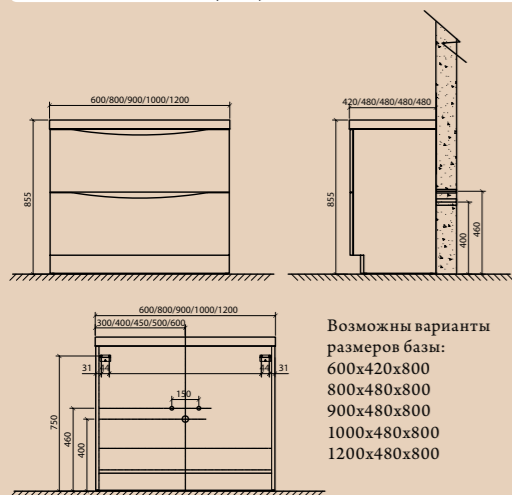

ANCONA-N-600-2C-PIA-BL

ANCONA-N-800-2C-PIA-WO

Информация по изделиям, представленным на фото, приведена в таблице. Возможные варианты размеров указаны на схеме изделия. Цветовые исполнения: Bianco Lucido (BL); Tortora Lucido (TL); Bianco Quadrato (QU); Bianco Frassinato (BF); Rovere Moro (RW); Rovere Bianco (WO)