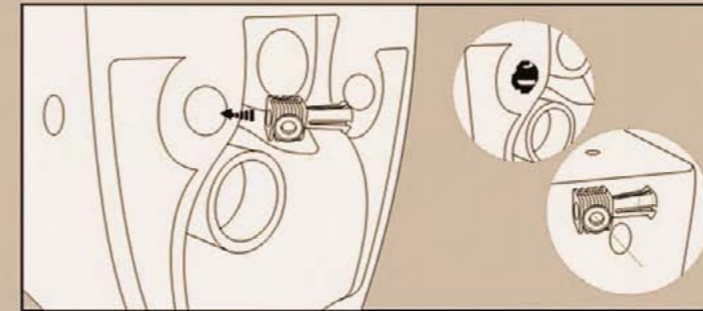

## Fisher fixing installation manual

Комплект установки: детали A, B, C, D, E

Five accessories: Part A, B, C, D, E

Установите деталь B на резьбовую шпильку инсталляции;  
 Fix the Part B into the screw as the above picture;

Установите деталь C в монтажное отверстие чаши;  
 Put Part C into the installing hole on the pan;

Установите чашу, соединив детали B и C;

Insert the Part C into Part B;

Закрепите конструкцию, используя соединение деталей C и D при помощи ключа A;  
 Fix Part D into the hole on Part C by tool Part A;