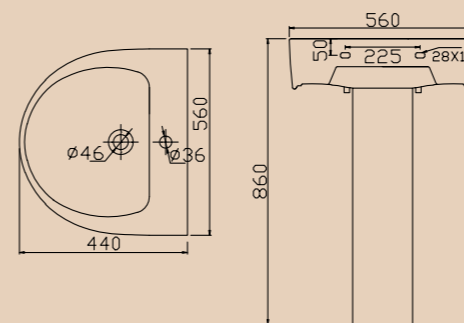

Раковина на пьедестале
BB0115L | **BB0102P**
Чаша раковины | Пьедестал