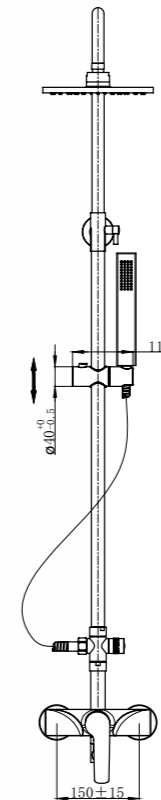

LOR-DOC-CRM
Душевая колонна со смесителем для верхнего и ручного душа, регулируемым верхним душем, в комплекте с ручным душем