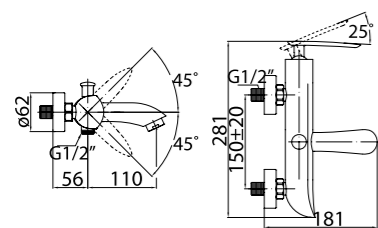

VOL-VASM-CRM
Смеситель для ванны и душа