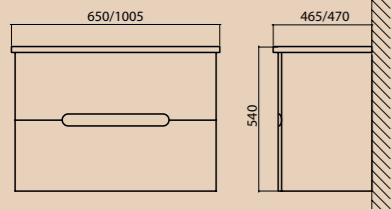

Артикул	Описание	Цвет
SOFT-650-2C-SO-BL	База под раковину подвесная с двумя выкатными ящиками, с доводчиками, 620x435x500	Bianco Lucido
13065-KL	Керамическая раковина SOFT, 650x465x165	
LUXURY/SOFT-800-2C-SO-BL	База под раковину подвесная с двумя выкатными ящиками, с доводчиками, 740x440x500	Bianco Lucido
13080-KL	Керамическая раковина SOFT, 800x467x165	
SPC-800	Зеркало, 500x20x800