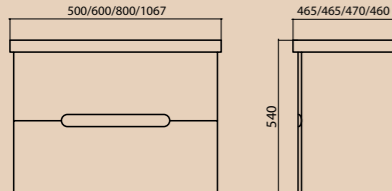

Возможны варианты размеров базы:  
470x440x500  
570x440x500  
1020x440x500  
Возможны варианты размеров базы LUXURY/SOFT:  
740x440x500

Артикул	Описание	Цвет
LUXURY-500-2C-SO-BL	База под раковину подвесная с двумя выкатными ящиками, с доводчиками, 470x440x500	Bianco Lucido
11050-KL	Керамическая раковина LUXURY, 500x465x160	
LUXURY/SOFT-800-2C-SO-BL	База под раковину подвесная с двумя выкатными ящиками, с доводчиками, 740x440x500	Bianco Lucido
11080-KL	Керамическая раковина LUXURY, 800x470x165	
SPC-800	Зеркало, 500x20x800	
LUXURY/SOFT-1500-2A-SC-BL-RIGHT	Шкаф подвесной, две распашные двери с доводчиками, две полки внутри, правостороннее открывание, 400x300x1500	Bianco Lucido
SPC-600-700-LED	Зеркало с встроенным светильником и сенсорным выключателем, 8W, 220-240V, 600x25x700	