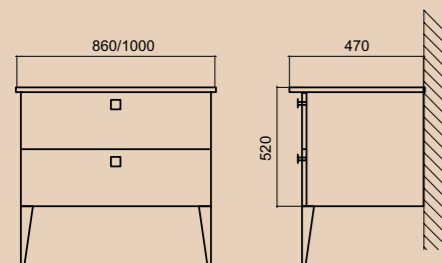

Артикул	Описание	Цвет
ATRIA-850-2C-SO-BL	База под раковину подвесная с двумя выкатными ящиками, с доводчиками, 830x470x500	Bianco Lucido
9085-KL	Керамическая раковина, 860x470x170	
LUXURY/SOFT-PIA-BL	Комплект ног для базы под раковину ATRIA, 2 шт	
ATRIA-SPC-800-BL	Зеркало ATRIA, 800x23x800	Bianco Lucido
ATRIA-850-2C-SO-BL	База под раковину подвесная с двумя выкатными ящиками, с доводчиками, 830x470x500	Bianco Modello
ATRIA-SPC-800-BM	Зеркало ATRIA, 800x23x800	Bianco Modello