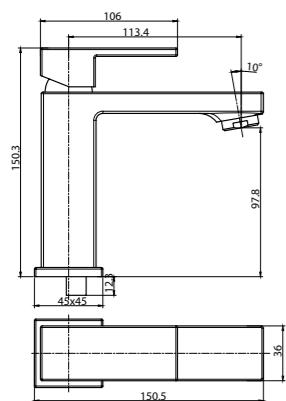

MAG-BD-CRM
Смеситель для биде