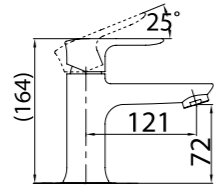

REN-LVM-CRM
Смеситель на раковину