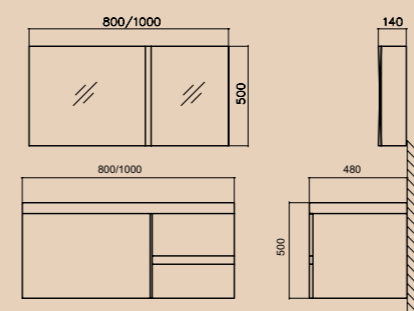

Возможны варианты размеров базы:
800x480x500
1000x480x500

Артикул	Описание	Цвет
BB1000VAC	База под раковину подвесная с тремя выкатными ящиками и одним выдвижным ящиком, с доводчиками, 1000x480x500	Bianco Frassinato
BB1000VAC	База под раковину подвесная с тремя выкатными ящиками и одним выдвижным ящиком, с доводчиками, 1000x480x500	Bianco Frassinato
BB1000AB	Раковина из искусственного мрамора, 1000x480	
BB1000PAC	Зеркальный шкаф с одной подъемной дверью с газовыми амортизаторами, одной распашной дверью с доводчиками, с двумя стеклянными полками, 1000x140x500	Bianco Frassinato

ОБРАТИТЕ ВНИМАНИЕ Раковины из искусственного мрамора BB800AB и BB1000AB укомплектованы сливом-переливом