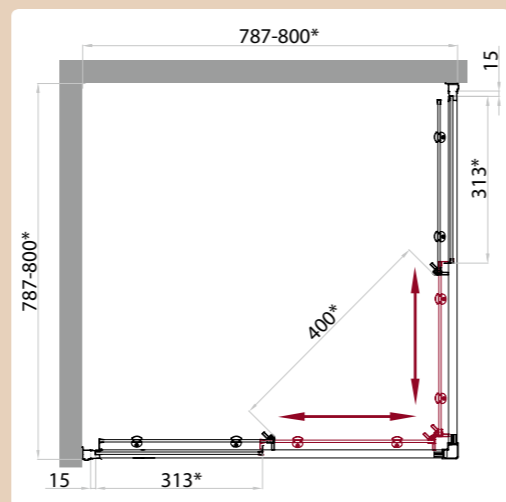

UNO

* Диапазоны регулировок различных вариантов размеров см. в таблице

- две раздвижных двери
- высота 1850 мм
- возможность комплектации поддонами типа А (поддоны приобретаются отдельно)
- герметичность
- ресурс эксплуатации 15 лет или 35 000 циклов открывания
- закалённое стекло, стандарт EN12150-1:2000

Артикул	Условные размеры, мм	Габариты с диапазоном регулировок, мм	Ширина входа, мм	Тип стекла	Толщина стекла, мм
UNO-A-2-80-C-Cr	800x800x1850	(787-800)x(787-800)	400	Clear	5(door)/4(fix)
UNO-A-2-80-P-Cr	800x800x1850	(787-800)x(787-800)	400	Punto	5(door)/4(fix)
UNO-A-2-85-C-Cr	850x850x1850	(837-850)x(837-850)	410	Clear	5(door)/4(fix)
UNO-A-2-85-P-Cr	850x850x1850	(837-850)x(837-850)	410	Punto	5(door)/4(fix)
UNO-A-2-90-C-Cr	900x900x1850	(887-900)x(887-900)	455	Clear	5(door)/4(fix)
UNO-A-2-90-P-Cr	900x900x1850	(887-900)x(887-900)	455	Punto	5(door)/4(fix)
UNO-A-2-95-C-Cr	950x950x1850	(937-950)x(937-950)	455	Clear	5(door)/4(fix)
UNO-A-2-95-P-Cr	950x950x1850	(937-950)x(937-950)	455	Punto	5(door)/4(fix)

UNO

- дверь с одной раздвижной створкой
- высота 1850 мм
- возможность комплектации поддонами типа АН (поддон приобретается отдельно)
- герметичность
- ресурс эксплуатации 15 лет или 35 000 циклов открывания
- закалённое стекло, стандарт EN12150-1:2000

Артикул	Условные размеры, мм	Габариты с диапазоном регулировок, мм	Ширина входа, мм	Тип стекла	Толщина стекла, мм
UNO-AH-1-120/80-C-Cr	1200x800x1850	(1187-1200)x(787x800)	480	Clear	5(door)/5(fix)
UNO-AH-1-120/80-P-Cr	1200x800x1850	(1187-1200)x(787x800)	480	Punto	5(door)/5(fix)