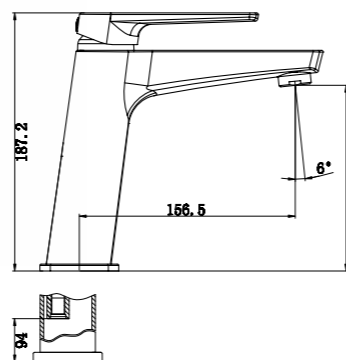

**ROW-DOCM-CRM**  
Душевая колонна со смесителем для ванны, верхним и ручным душем, с полкой

**LOR-LVM-CRM**  
Смеситель для раковины

**LOR-BD-CRM**  
Смеситель для биде

**LOR-LMC-CRM**  
Смеситель для накладных раковин