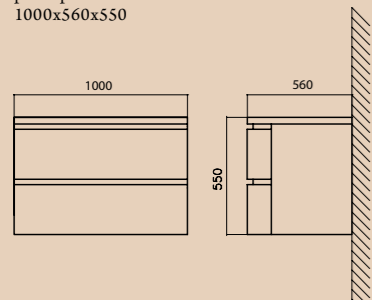

Артикул	Описание	Цвет
BB1000DCN2C/BL	База под керамическую раковину подвесная, с двумя выкатными ящиками, с доводчиками, 1000x560x550	Bianco Lucido
BB1000ARL	Керамическая раковина, 1000x560	

ОБРАТИТЕ ВНИМАНИЕ

Керамические раковины не укомплектованы донным клапаном «клик-кляк». В конструкции раковин предусмотрен слив-перелив.