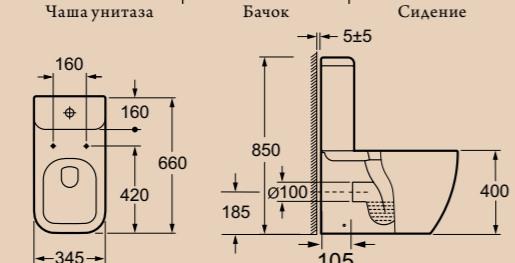

**ОБРАТИТЕ ВНИМАНИЕ**

Унитазы ALPINA комплектуются быстроразъемными дюропластовыми сидениями с механизмами Soft Close BB10100SC (см. фото), BB2032SC (см. фото) и BB309SC

Биде  
**BB10100B**

Унитаз компактный  
**BB10100CP | BB10100T | BB10100SC**