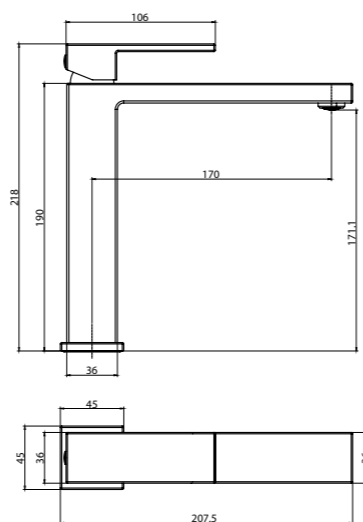

MAG-VASM-CRM
Смеситель для ванны и душа