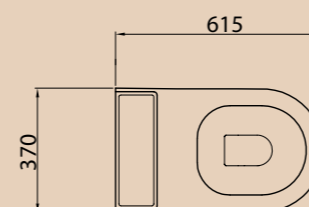

BelBagno представляет серии БЕЗОБОДКОВЫХ унитазов.

Модели удобны и просты в уходе, соответствуют современным гигиеническим требованиям. Эффективный смыв очищает чашу. Дизайн с открытым краем не позволяет загрязнениям закрепиться и остаться незамеченными. Лаконичный дизайн позволяет гармонично вписать изделия в любой интерьер стилей Modern и Hi-Tech.

Унитаз компакт безободковый
BB007CPR | **BB006T** | **BB4030SC**
Чаша унитаза | Бачок | Сидение