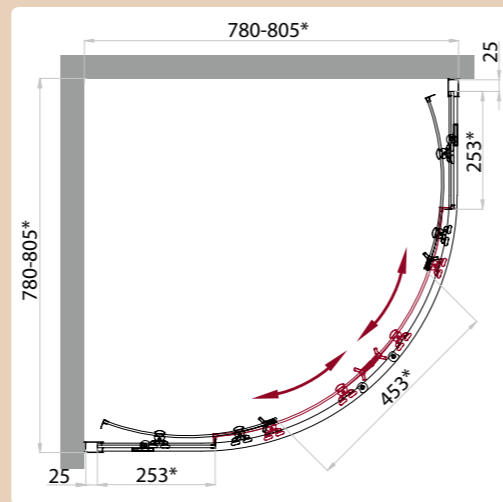

SELA

* Диапазоны регулировок различных вариантов размеров см. в таблице

- две раздвижных двери
- высота 1900 мм
- возможность комплектации поддонами типа R (радиус 550) (поддоны приобретаются отдельно)
- герметичность
- ресурс эксплуатации 15 лет или 35 000 циклов открывания
- закалённое стекло, стандарт EN12150-1:2000

Артикул	Условные размеры, мм	Габариты с диапазоном регулировок, мм	Ширина входа, мм	Тип стекла	Толщина стекла, мм
SELA-R-2-80-C(Ch)-Cr	800x800x1900	(780-805)x(780-805)	453	Clear (Chinchilla)	6
SELA-R-2-85-C(Ch)-Cr	850x850x1900	(830-855)x(830-855)	540	Clear (Chinchilla)	6
SELA-R-2-90-C(Ch)-Cr	900x900x1900	(880-905)x(880-905)	590	Clear (Chinchilla)	6
SELA-R-2-95-C(Ch)-Cr	950x950x1900	(930-955)x(930-955)	590	Clear (Chinchilla)	6

SELA

- две раздвижных двери
- высота 1900 мм
- возможность комплектации поддонами типа RH (радиус 550) (поддоны приобретаются отдельно)
- герметичность
- ресурс эксплуатации 15 лет или 35 000 циклов открывания
- закалённое стекло, стандарт EN12150-1:2000

Артикул	Условные размеры, мм	Габариты с диапазоном регулировок, мм	Ширина входа, мм	Тип стекла	Толщина стекла, мм
SELA-RH-2-100/80-C(Ch)-Cr	1000x800x1900	(980-1005)x(780-805)	524	Clear (Chinchilla)	6