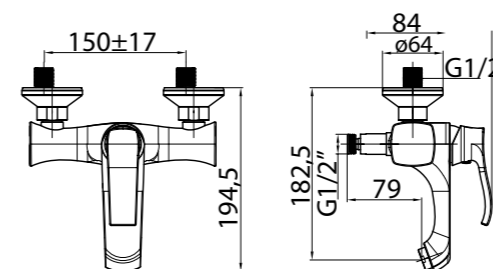

TRU-ESDM-CRM
Смеситель для душа