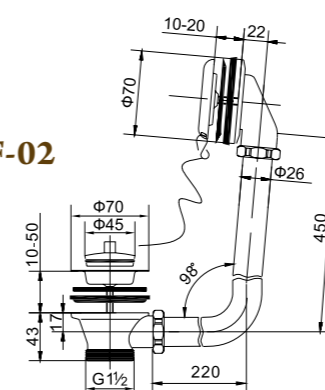

BB-OVF-02

BB567-OVF