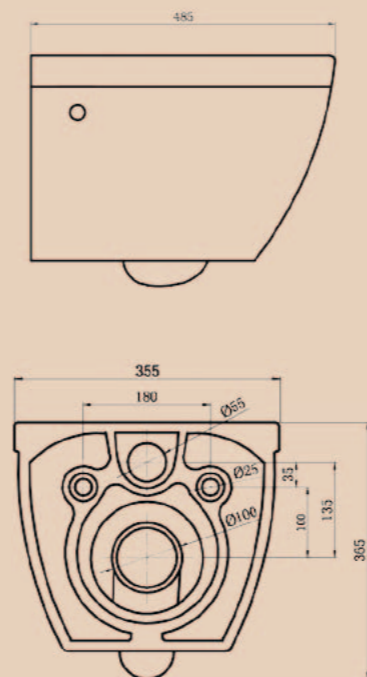

На фото изображён унитаз подвесной Cento-R с сиденьем BB2031SC

Унитаз подвесной  
**BB509CH** | **BB2031SC**  
Чаша унитаза | Сиденье

На фото изображён унитаз подвесной Cento-R с сиденьем BB4030SC

**ОБРАТИТЕ ВНИМАНИЕ**