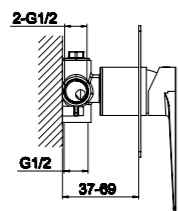

CAR-BASM-CRM
Встраиваемый двухпозиционный смеситель