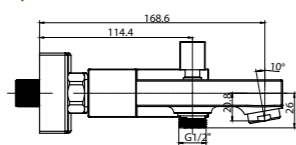

**LOR-LAM-CRM**  
Смеситель для кухни

**MAG-LVM-CRM**  
Смеситель для раковины

**MAG-BD-CRM**  
Смеситель для биде

**MAG-LMC-CRM**  
Смеситель для накладных раковин

**MAG-VASM-CRM**  
Смеситель для ванны и душа