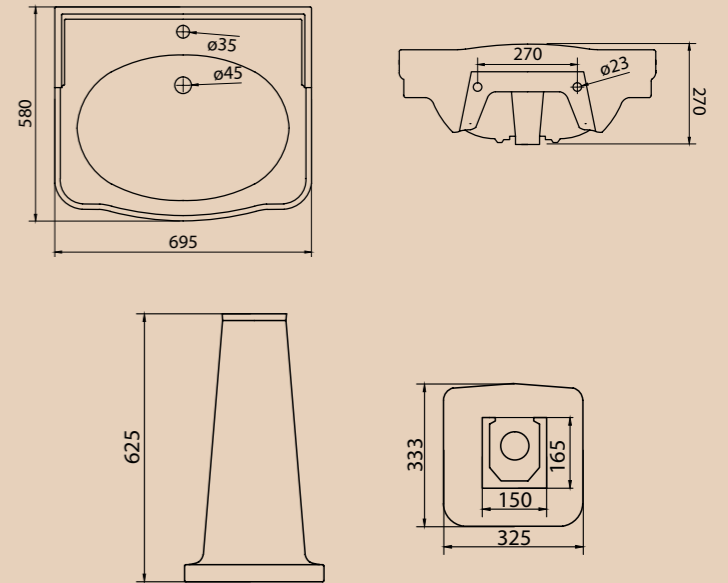

Раковина на пьедестале
BB115L | BB115P
Чаша раковины | Пьедестал