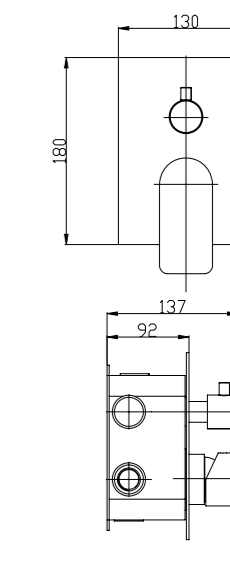

NOV-DASM-IN

Встраиваемый смеситель для душа, нержавеющая сталь, исполнение «сатин»

NOV-SDMC-IN

Встраиваемый смеситель для душа с переключателем, нержавеющая сталь, исполнение «сатин»