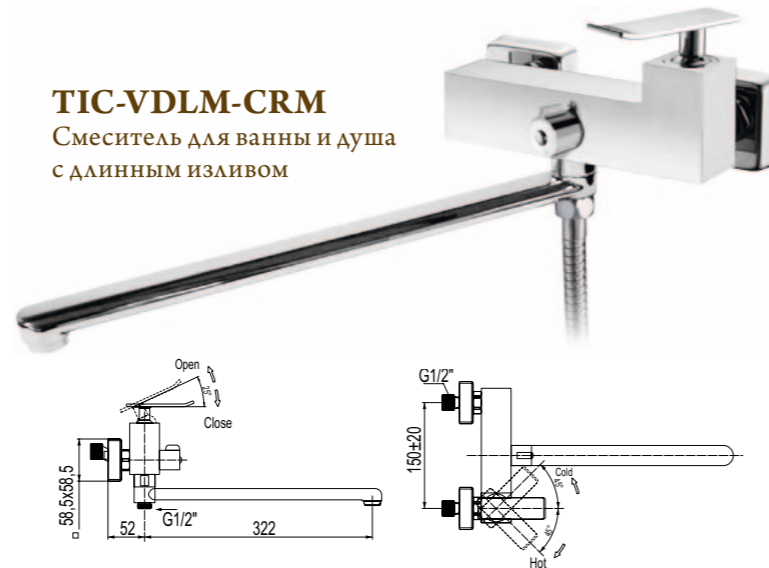

TIC-VDLM-CRM
Смеситель для ванны и душа с длинным изливом