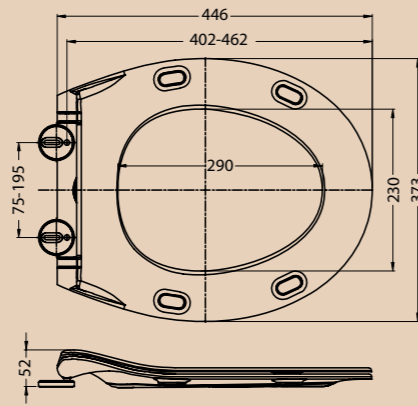

- Жесткая крышка-сиденье из дюропласта с механизмом Soft Close
- Габаритные размеры: 464x364x49
- Подходит для унитазов серий Flay-R, Sfera-R, Sfera-T, Vitale-L, Vella, Amara, Zorro

- Жесткая крышка-сиденье из дюропласта с механизмом Soft Close
- Габаритные размеры: 424x362x44
- Подходит для унитазов серий Alpina

BB2020SC

- Жесткая крышка-сиденье из дюропласта с механизмом Soft Close
- Габаритные размеры: 446x373x52
- Подходит для унитазов серии Prospero

- Жесткая крышка-сиденье из дюропласта с механизмом Soft Close
- Габаритные размеры: 426x360x46
- Подходит для унитазов серии Flay-R, Cento-R, Sfera-R, Sfera-T

- Жесткая крышка-сиденье из дюропласта с механизмом Soft Close
- Габаритные размеры: 449x360x44
- Подходит для унитазов серий Flay-R, Cento-R, Sfera-R, Sfera-T, Vella, Santhe-I