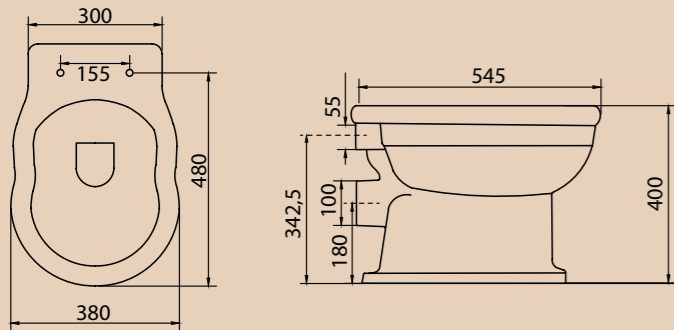

Унитаз приставной P-trap*
BB11SCP | BB11SCM-CRM
Чаша унитаза | Сидение

Унитаз приставной S-trap**
BB11SCPS | BB11SCM-CRM
Чаша унитаза | Сидение