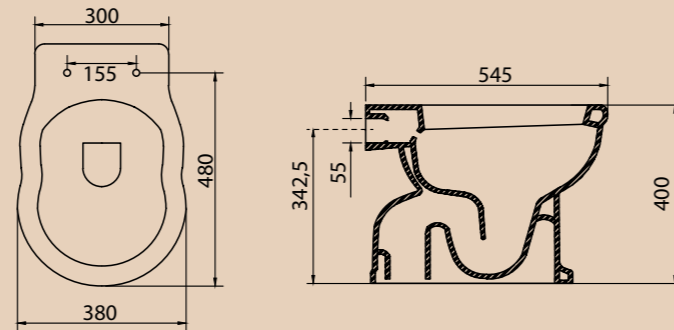

Унитаз приставной P-trap*
BB11SCP | BB11SCM-CRM
Чаша унитаза | Сидение

Унитаз приставной S-trap**
BB11SCPS | BB11SCM-CRM
Чаша унитаза | Сидение