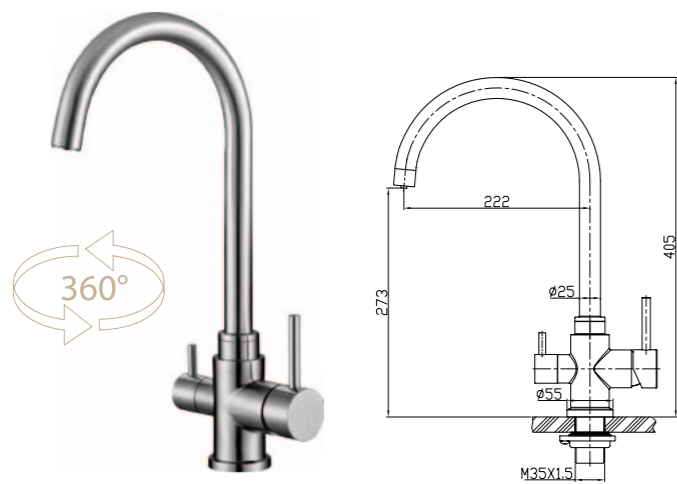

BB-LAM15A-IN

Смеситель для кухни под фильтр для питьевой воды, нержавеющая сталь, исполнение «сатин»