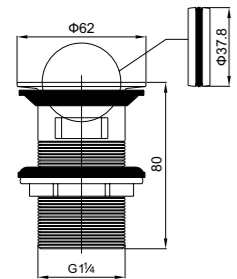

BB-LAM36-IN

BB-LAM36-IN

**BB-LAM36-IN**

Смеситель для кухни двухрежимный с гибким изливом, нержавеющая сталь, исполнение «сатин»

**BB-PCU-05-CRM**  
Донный клапан с системой Клик-клак с переливом

**BB-PCU-06-CRM**  
Донный клапан с системой Клик-клак с переливом