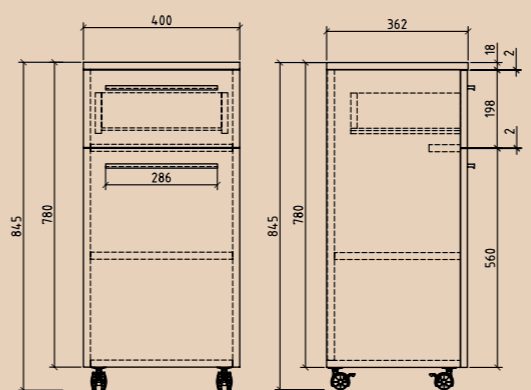

BL GB

Информация по изделиям, представленным на фото, приведена в таблице. Возможные варианты размеров указаны на схеме изделия. Цветовые исполнения: Bianco Lucido (BL); Beige (GB)