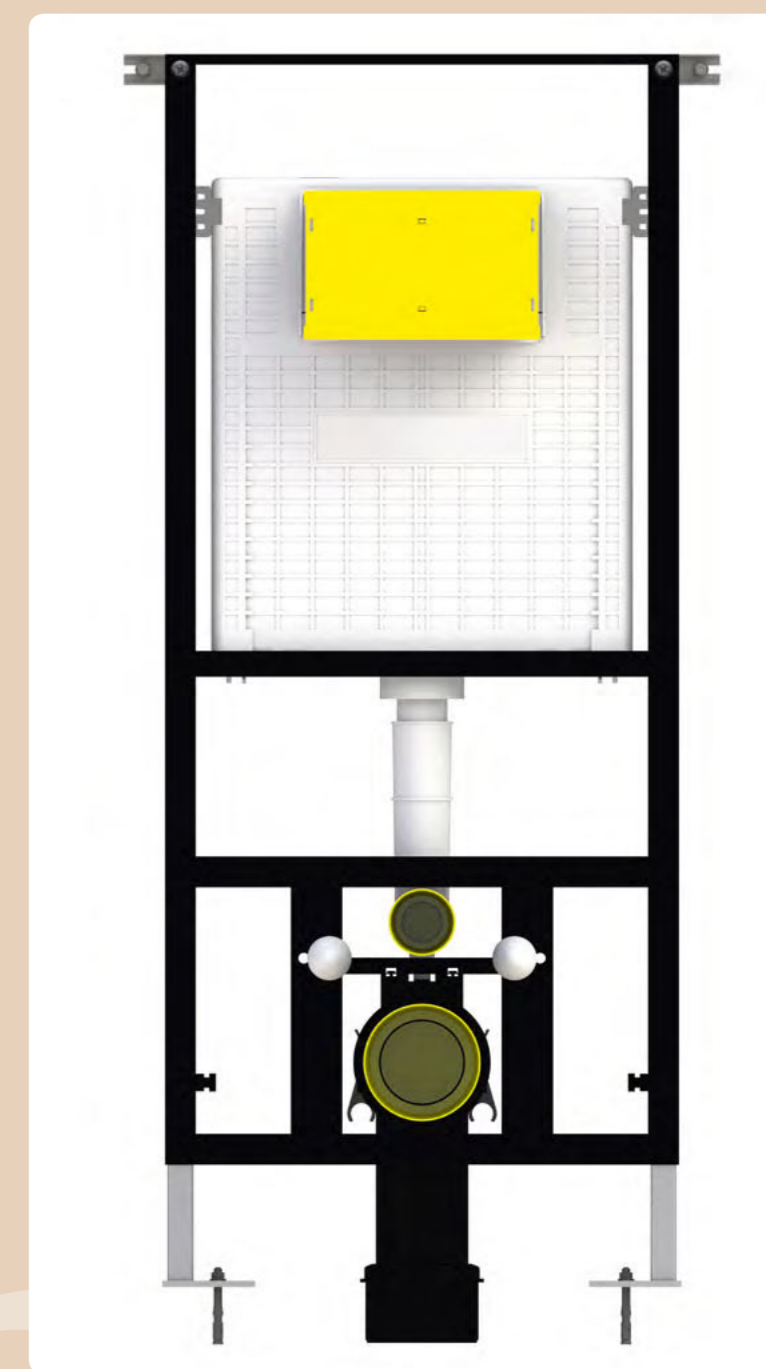

ДЛЯ ПОДВЕСНЫХ УНИТАЗОВ

АВН Е РЕИМ ЕС ВАСИС ЕМИНС А ИЙ BELVAGNO:

- инсталляция поставляется в уже смонтированном виде;
- быстрая установка;
- бесшумная система подачи воды в бачок;
- двухрежимный экономичный смыв воды, 3/6 литров;
- инсталляции выдерживают нагрузку до 400 кг;
- большой выбор клавиш смыва.