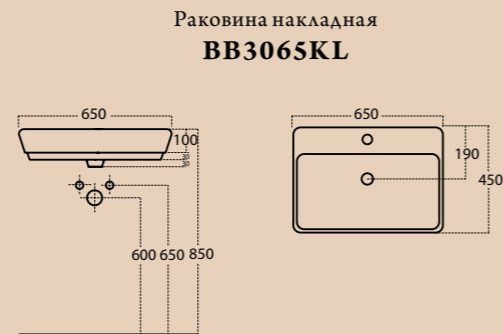

ОБРАТИТЕ ВНИМАНИЕ

Унитазы SANTE-I могут дополнительно комплектоваться быстроразъемными дюропластовыми сиденьями с механизмами Soft Close BB2002SC, BB2031SC (см. фото)