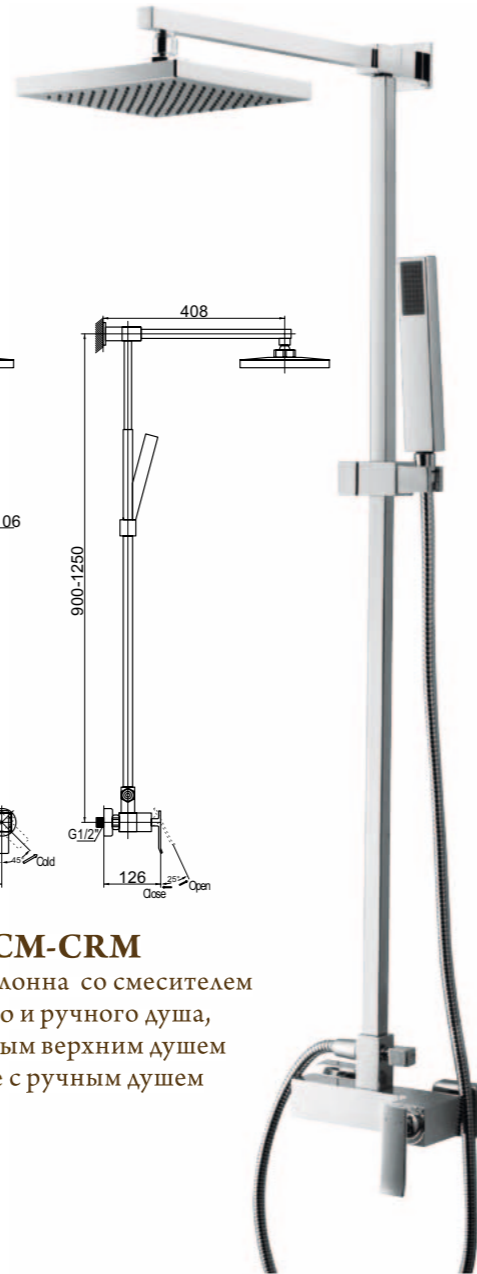

TIC-DOCM-CRM
Душевая колонна со смесителем для верхнего и ручного душа, регулируемым верхним душем в комплекте с ручным душем

↑ +350