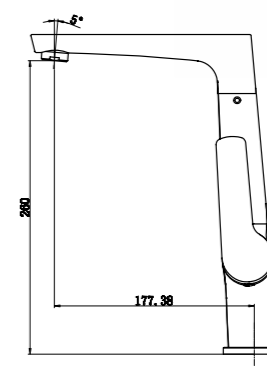

LOR-LAM-CRM
Смеситель для кухни