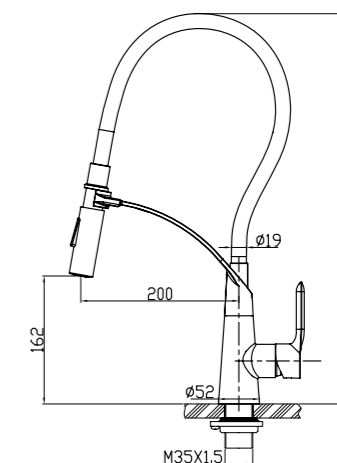

BB-LAM36-IN

BB-LAM36-IN

**BB-LAM36-IN**

Смеситель для кухни двухрежимный с гибким изливом, нержавеющая сталь, исполнение «сатин»

**BB-PCU-05-CRM**  
Донный клапан с системой Клик-клак с переливом

**BB-PCU-06-CRM**  
Донный клапан с системой Клик-клак с переливом