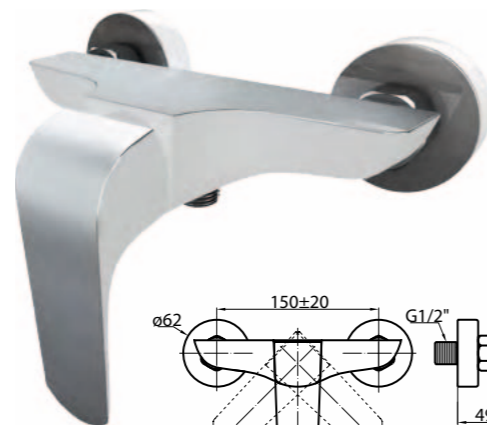

NOT-VASM-CRM
Смеситель для ванны и душа

FONTE