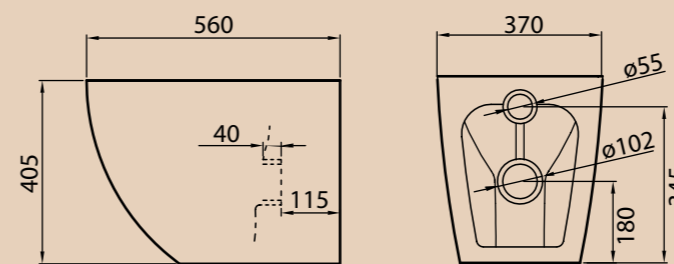

Унитаз приставной безободковый
BB005CHR | **BB2019SC**
Чаша унитаза | Сидение