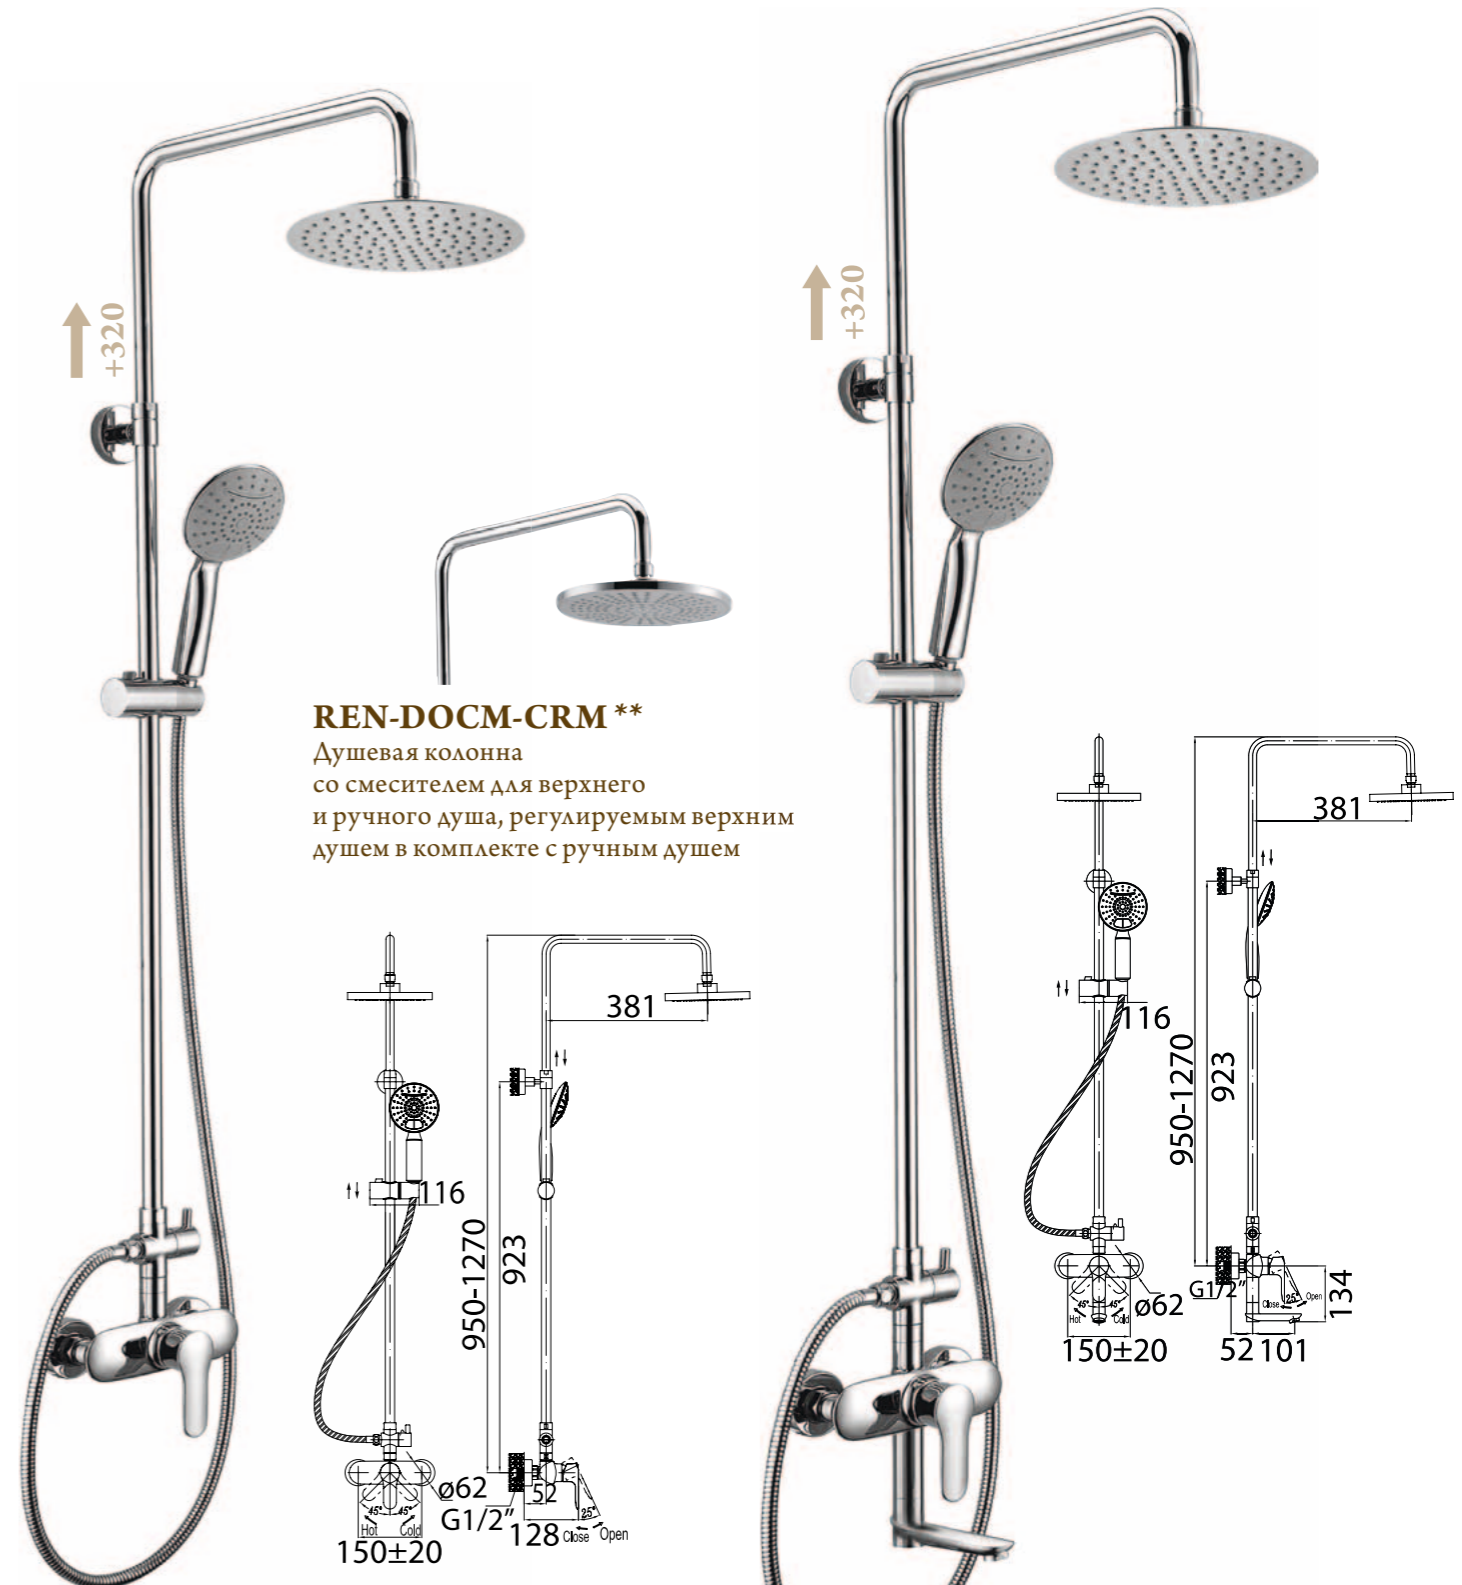

REN-DOCM-CRM **

Душевая колонна со смесителем для верхнего и ручного душа, регулируемым верхним душем в комплекте с ручным душем

REN-DOCM-CRM-IN *

Душевая колонна со смесителем для верхнего и ручного душа, регулируемым верхним душем в комплекте с ручным душем

REN-VSCM-CRM-IN *

Душевая колонна со смесителем для ванны, регулируемым верхним душем в комплекте с ручным душем

ОБРАТИТЕ ВНИМАНИЕ

* Верхний душ выполнен из нержавеющей стали (арт. -IN)
** Верхний душ выполнен из латуни