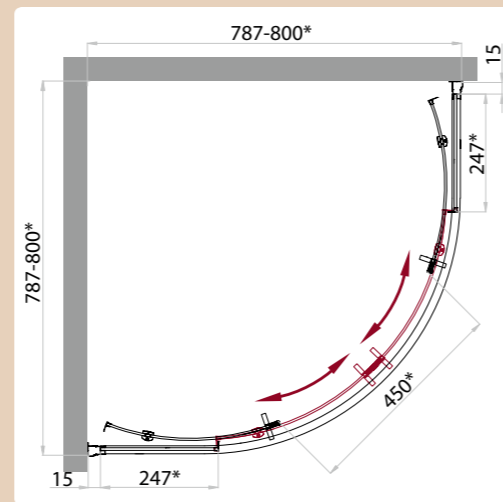

* Диапазоны регулировок различных вариантов размеров см. в таблице

- две раздвижных двери
- высота 1850 мм
- возможность комплектации поддонами типа R (радиус 550) (поддоны приобретаются отдельно)
- герметичность
- ресурс эксплуатации 15 лет или 35 000 циклов открывания
- закалённое стекло, стандарт EN12150-1:2000

Артикул	Условные размеры, мм	Габариты с диапазоном регулировок, мм	Ширина входа, мм	Тип стекла	Толщина стекла, мм
UNO-R-2-80-C-Cr	800x800x1850	(787-800)x(787-800)	450	Clear	5(door)/4(fix)
UNO-R-2-80-P-Cr	800x800x1850	(787-800)x(787-800)	450	Punto	5(door)/4(fix)
UNO-R-2-85-C-Cr	850x850x1850	(837-850)x(837-850)	500	Clear	5(door)/4(fix)
UNO-R-2-85-P-Cr	850x850x1850	(837-850)x(837-850)	500	Punto	5(door)/4(fix)
UNO-R-2-90-C-Cr	900x900x1850	(887-900)x(887-900)	500	Clear	5(door)/4(fix)
UNO-R-2-90-P-Cr	900x900x1850	(887-900)x(887-900)	500	Punto	5(door)/4(fix)
UNO-R-2-95-C-Cr	950x950x1850	(937-950)x(937-950)	500	Clear	5(door)/4(fix)
UNO-R-2-95-P-Cr	950x950x1850	(937-950)x(937-950)	500	Punto	5(door)/4(fix)