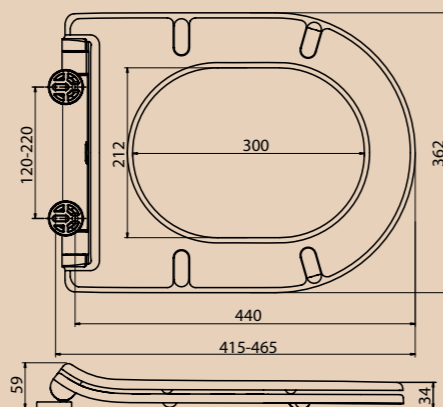

# Сиденья для унитазов

BelBagno 

NEW

MODERN

- Жесткая крышка-сиденье из дюропласта с механизмом Soft Close
- Габаритные размеры: 446x372x52
- Подходит для унитазов серий Formica, Prospero

**BB2004SC**

**BB209SC**