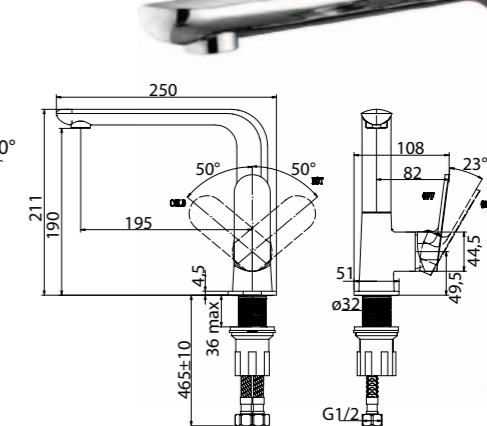

ANC-LAM-CRM
Смеситель для кухни