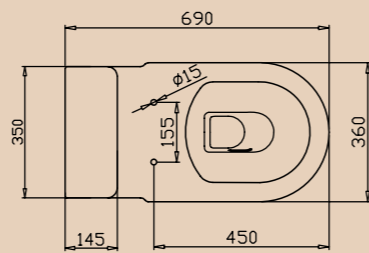

Унитаз компакт безободковый
BB8296CP | **BB8296T** | **BB2002SC**
Чаша унитаза   Бачок   Сидение

ОБРАТИТЕ ВНИМАНИЕ

Унитазы AMARA могут дополнительно комплектоваться быстроразъемными дюрпластовыми сиденьями с механизмами Soft Close BB2002SC (см. фото), BB2019SC

ОБРАТИТЕ ВНИМАНИЕ

Унитазы AMARA могут дополнительно комплектоваться быстроразъемными дюрпластовыми сиденьями с механизмами Soft Close BB2002SC, BB2019SC (см. фото)