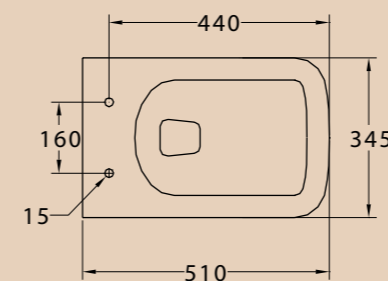

ОБРАТИТЕ ВНИМАНИЕ

Безободковые унитазы ARDENTE-R комплектуются быстръемными дюропластовыми сидениями с механизмами Soft Close BB2032SC

Унитаз подвесной безободковый
BB8360CHR | **BB2032SC**
Чаша унитаза | Сидение