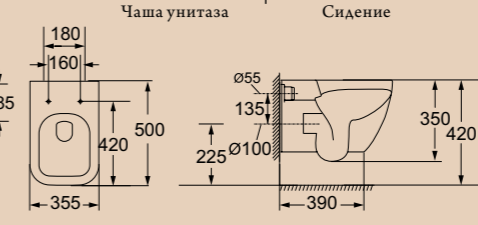

ОБРАТИТЕ ВНИМАНИЕ

Комплектация унитазов BelBagno:
- быстроразъемные дюропластовые сидения с механизмами Soft Close;
- сливная двухрежимная арматура Geberit 3/6 литров.
Конструктивные особенности:
- горизонтальный выпуск воды;
- нижний подвод воды к бачку, бесшумное наполнение.

ОБРАТИТЕ ВНИМАНИЕ

Унитазы ALPINA комплектуются быстроразъемными дюропластовыми сидениями с механизмами Soft Close BB10100SC (см. фото), BB2032SC (см. фото) и BB309SC