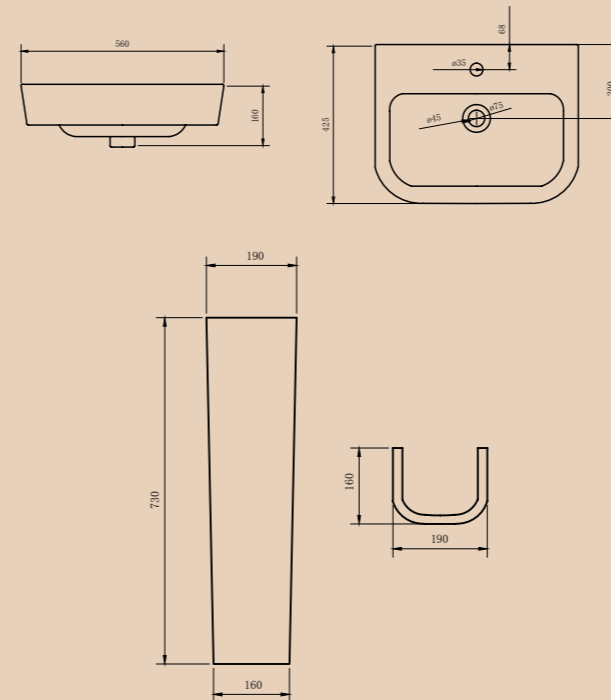

Раковина на пьедестале
BB120L | **BB120P**
Чаша раковины | Пьедестал