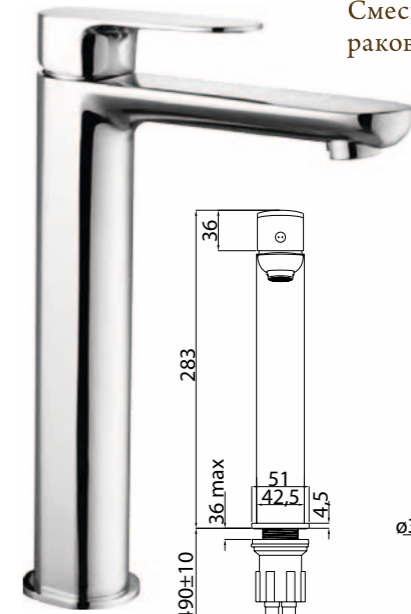

Комплект: встраиваемый смеситель для душа с переключателем, верхним и ручным душем

NEW

**ANC-LVM-CRM**  
Смеситель для раковины

**ANC-LMC-CRM**  
Смеситель для накладных раковин

**ANC-VASM-CRM**  
Смеситель для ванны и душа