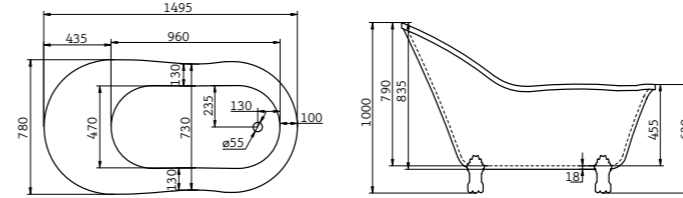

1495x780x1000

BB09