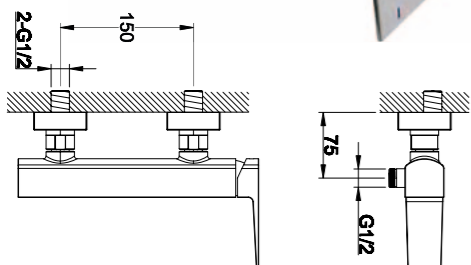

ARL-VASM-CRM
Смеситель для ванны и душа