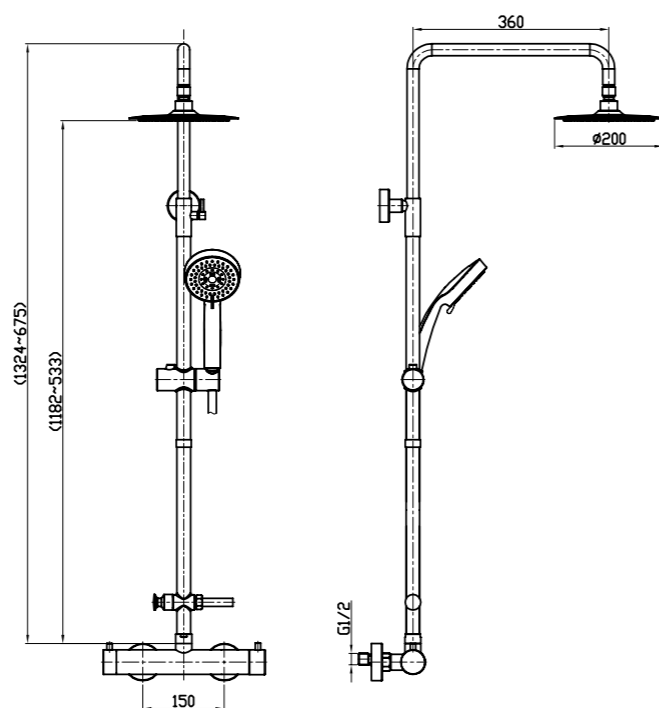

NEW

Передовые технологии способны решить проблему дисбаланса холодной и горячей воды. Для поддержания стабильной комфортной температуры воды 38 °C душевые колонны BelBagno оснащаются термостатическими смесителями с картриджами высокого качества Vernet (Франция)

NOV-VSC-T-IN

Душевая колонна с термостатическим смесителем для ванны, верхним и ручным душем, нержавеющая сталь, исполнение «сатин»

NEW

NOV-VSCM-IN

Душевая колонна со смесителем для ванны, верхним и ручным душем, нержавеющая сталь, исполнение «сатин»

NOV-DASM-IN

Встраиваемый смеситель для душа, нержавеющая сталь, исполнение «сатин»

NOV-SDMC-IN

Встраиваемый смеситель для душа с переключателем, нержавеющая сталь, исполнение «сатин»

NOV-SDM-IN

Встраиваемый смеситель для душа с переключателем (3-х функциональный), нержавеющая сталь, исполнение «сатин»