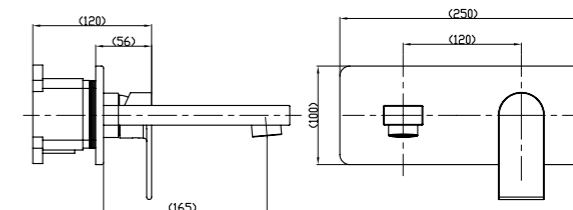

NEW

В соответствии с актуальными тенденциями дизайна BelBagno представляет серию смесителей NOVA и серию кухонных смесителей в исполнении «сатин».

Все изделия выполнены из нержавеющей стали марки SUS304

NOV-LVM-IN

NEW

NOV-LVM-IN

Смеситель для раковины, нержавеющая сталь, исполнение «сатин»

NOV-LMC-IN

Смеситель для накладных раковин, нержавеющая сталь, исполнение «сатин»

NOV-BLVM-IN

Встраиваемый смеситель для раковины, нержавеющая сталь, исполнение «сатин»

NOV-VASM-IN

Смеситель для ванны и душа, нержавеющая сталь, исполнение «сатин»

NOV-ESDM-IN

Смеситель для душа, нержавеющая сталь, исполнение «сатин»