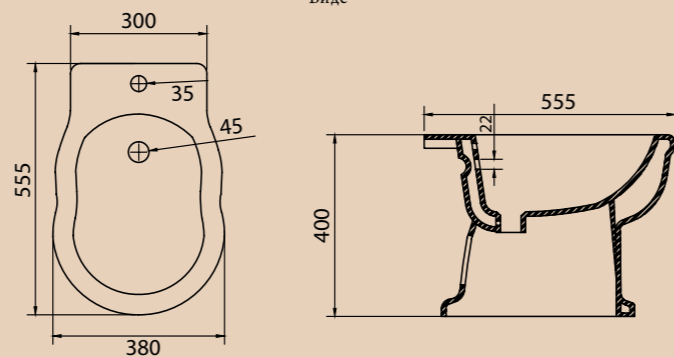

Биде
BB11SB
Биде