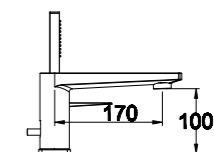

CAR-VIM4-CRM
Смеситель для ванны однорычажный с ручным душем