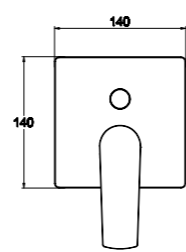

BB-SLD2C-200-CRM
Верхний душ, 20x20 см