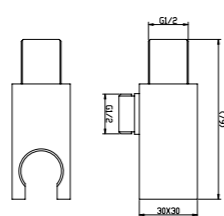

BB-HLD-IN
Держатель ручного душа, нержавеющая сталь, исполнение «сатин»