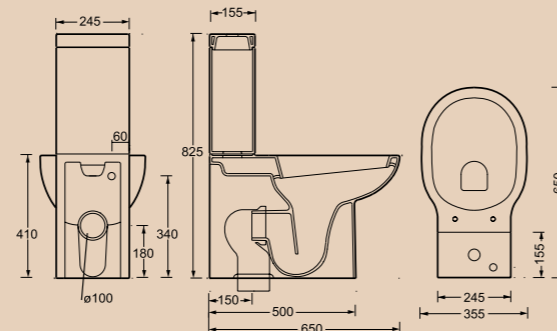

Унитаз компакт
BB548CP | **BB548T** | **BB548SC**
Чаша унитаза | Бачок | Сидение