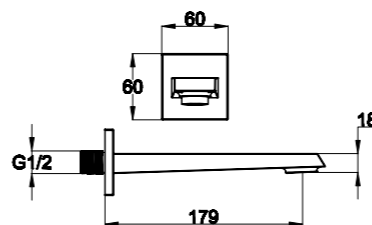

**BB-SLD1C-200-CRM**  
Верхний душ, 20x20 см

**ARL-DIC-CRM**  
Ручной душ

**ARL-HLD-CRM**  
Держатель ручного душа

**BB-FLX120-CRM**  
Душевой шланг, длина  
120 см

**ARL-PHD-CRM**  
Штуцер с держателем ручного душа