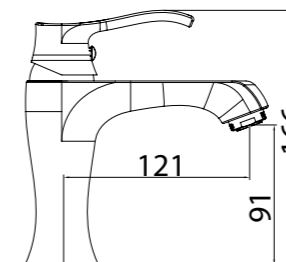

TRU-LVM-CRM
Смеситель для раковины