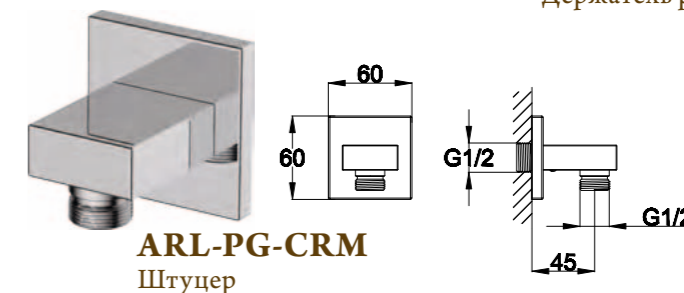

ARL-PG-CRM
Штуцер