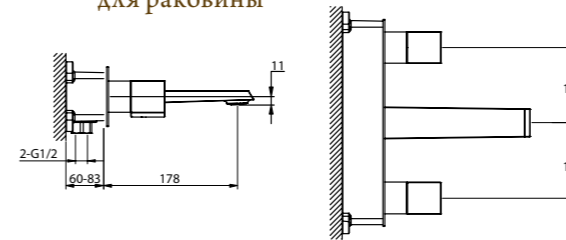

ARL-BCD-CRM
Излив для верхнего душа