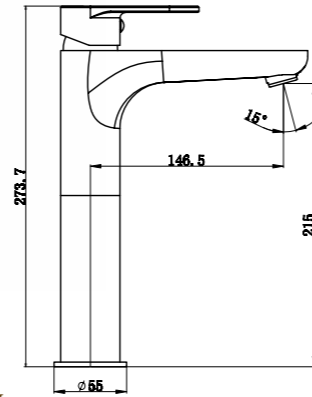

LOY-LMC-CRM
Смеситель для накладных раковин