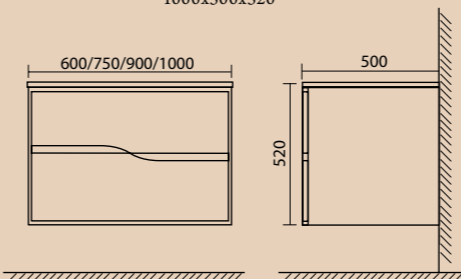

Артикул	Описание	Цвет
GINO-1000-2C-SO-BL	База под раковину подвесная с двумя выкатными ящиками, с доводчиками, 1000x500x520	Bianco Lucido
GINO-1000B-3F-LVB	Керамическая раковина GINO, 1000x510	
SPC-1000-700-LED	Зеркало с встроенным светильником и сенсорным выключателем, 8W, 220-240V