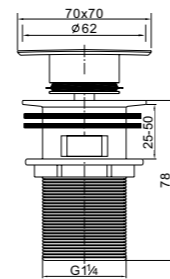

BB-SCR-F-CRM
Донный клапан с системой Клик-клак без перелива