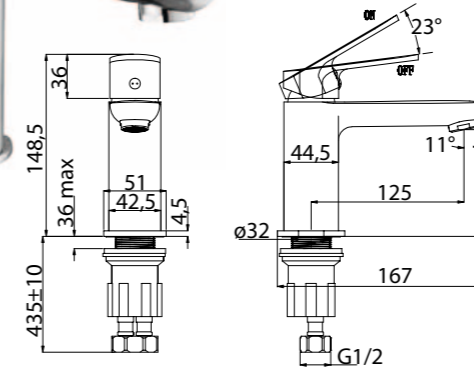

Комплект: встраиваемый смеситель для душа с переключателем, верхним и ручным душем

NEW

**ANC-LVM-CRM**  
Смеситель для раковины

**ANC-LMC-CRM**  
Смеситель для накладных раковин

**ANC-VASM-CRM**  
Смеситель для ванны и душа