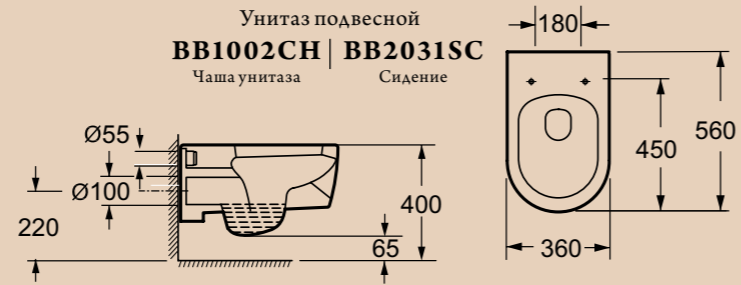

MODERN

ARIA

ОБРАТИТЕ ВНИМАНИЕ

Унитазы SANTE-I могут дополнительно комплектоваться быстроразъемными дюропластовыми сиденьями с механизмами Soft Close BB2002SC, BB2031SC (см. фото)

Установка подвесных изделий Система Fisher

Fisher fixing installation manual

Комплект установки: детали A, B, C, D, E

Five accessories: Part A, B, C, D, E

Установите деталь B на резьбовую шпильку инсталляции;
Fix the Part B into the screw as the above picture;

Установите деталь C в монтажное отверстие чаши;
Put Part C into the installing hole on the pan;

Установите чашу, соединив детали B и C;

Insert the Part C into Part B;

Закрепите конструкцию, используя соединение деталей C и D при помощи ключа A;
Fix Part D into the hole on Part C by tool Part A;

Установите декоративные заглушки E в монтажные отверстия
Cover Part E on the hole of the pan

Детали для установки подвесных изделий