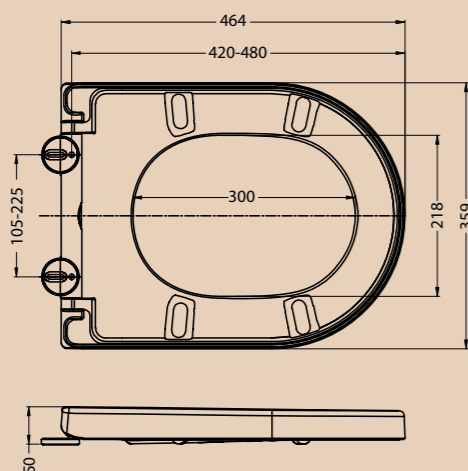

BB2002SC

- Жесткая крышка-сиденье из дюропласта с механизмом Soft Close
- Габаритные размеры: 464x359x50
- Подходит для унитазов серий Sfera-R, Sfera-T, Amara, Zorro, Flay-R, Vitale-L, Santhe-I