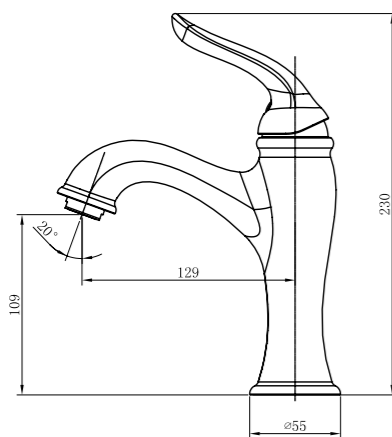

TIF-LMC-CRM
Смеситель для накладных раковин