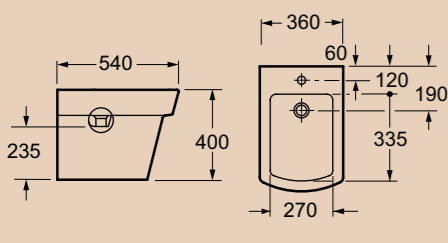

ОБРАТИТЕ ВНИМАНИЕ

Комплектация унитазов BelBagno:
- быстросъемные дюропластовые сидения с механизмами Soft Close;
- сливная двухрежимная арматура Geberit 3/6 литров.
Конструктивные особенности:
- горизонтальный выпуск воды;
- нижний подвод воды к бачку, бесшумное наполнение.

Унитаз подвесной
BB1060CH | **BB1060SC**
Чаша унитаза | Сидение

Унитаз приставной
BB1060CB | **BB1060SC**
Чаша унитаза | Сидение