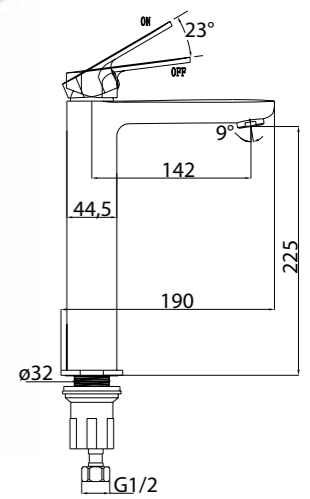

NEW

Комплект: встраиваемый смеситель для душа с переключателем, изливом и верхним душем

Комплект: встраиваемый смеситель для душа с переключателем, верхним и ручным душем

NEW

ANC-LMC-CRM
Смеситель для накладных раковин