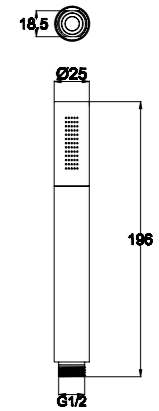

CAR-DIC-CRM
Ручной душ