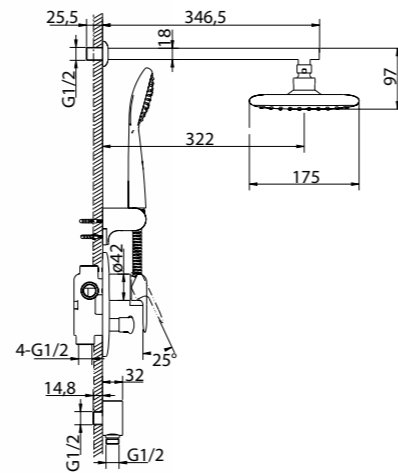

FER-DIT-CRM