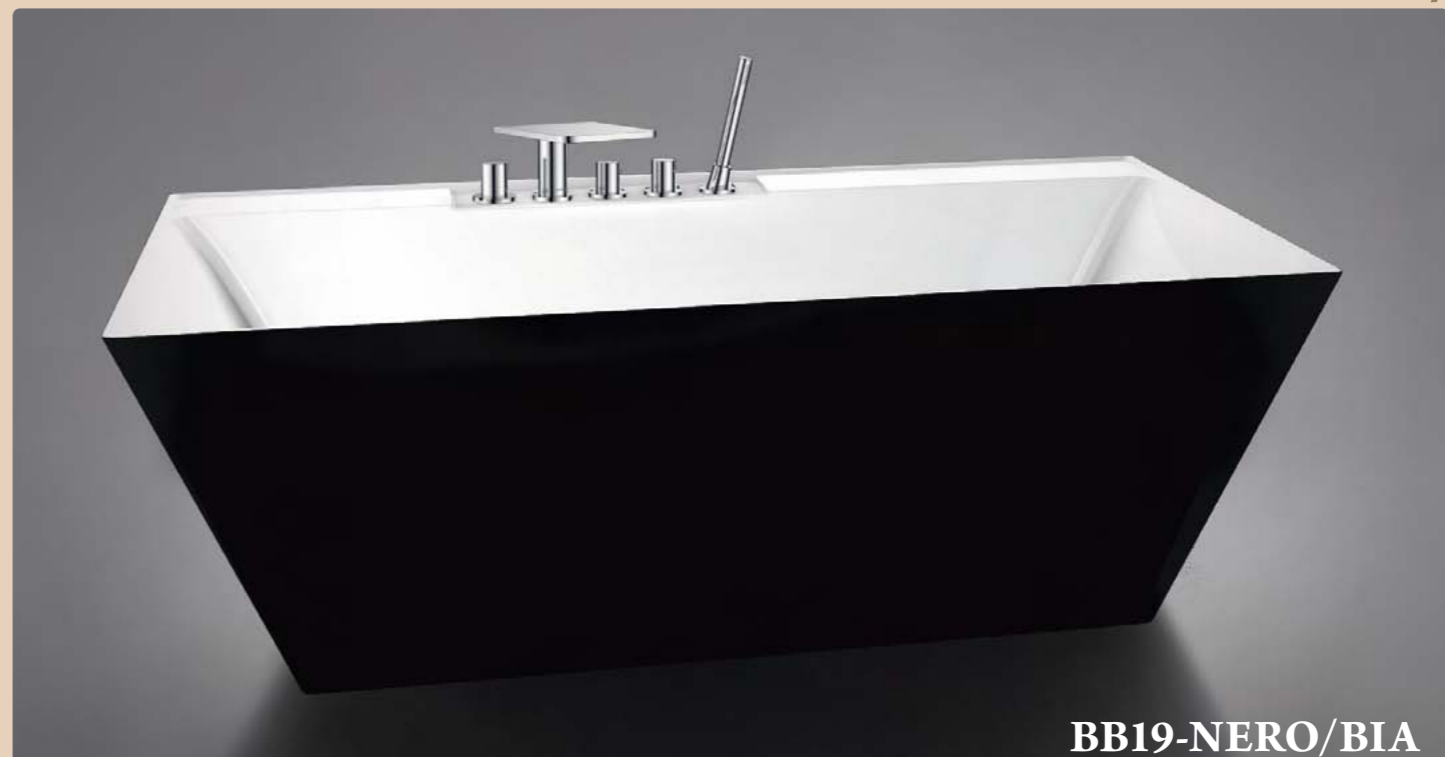

**BB18-NERO/BIA**

Артикул	Описание	Цвет
BB18 -NERO/BIA	Ванна акриловая свободностоящая, с возможностью дополнительной комплектации сливом-переливом, 1800x900x590	Nero

**BB18**

Артикул	Описание	Цвет
BB18	Ванна акриловая свободностоящая, с возможностью дополнительной комплектации сливом-переливом, 1800x900x590	Bianco