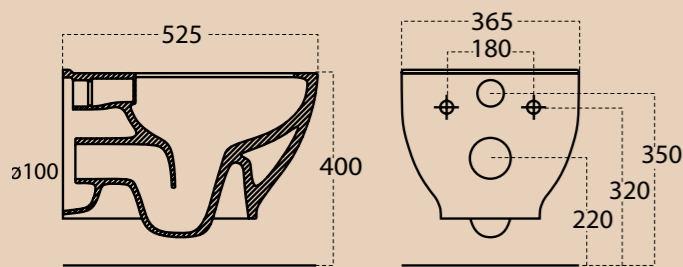

# GARCIA безободковый

NEW

BelBagno  MODERN

Унитаз подвесной безободковый  
**BB512B** | **BB123SC**  
 Чаша унитаза | Сидение

**ОБРАТИТЕ ВНИМАНИЕ**

Унитазы подвесные GARCIA могут дополнительно комплектоваться быстроразъемными дюрпластовыми сиденьями с механизмами Soft Close BB4030SC, BB209SC, BB2009SC, BB123SC (см. фото)