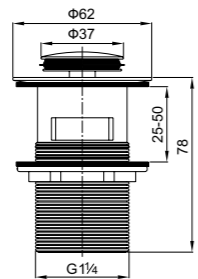

BB-LAM36-IN

BB-LAM36-IN

**BB-LAM36-IN**

Смеситель для кухни двухрежимный с гибким изливом, нержавеющая сталь, исполнение «сатин»

**BB-PCU-05-CRM**  
Донный клапан с системой Клик-клак с переливом

**BB-PCU-06-CRM**  
Донный клапан с системой Клик-клак с переливом