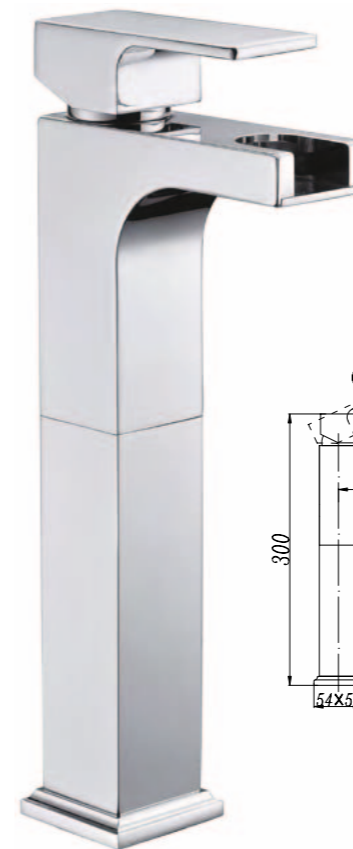

FON-LMC-CRM
Смеситель для накладных раковин