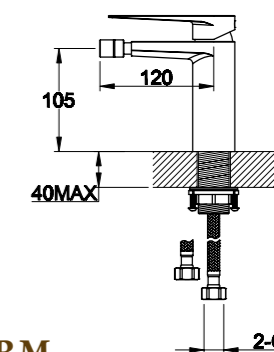

CAR-BD-CRM
Смеситель для биде