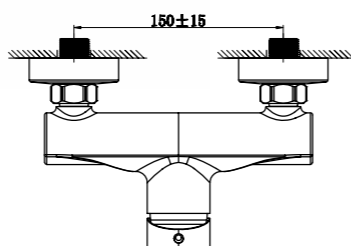

LOR-ESDM-CRM
Смеситель для душа

↑ +350