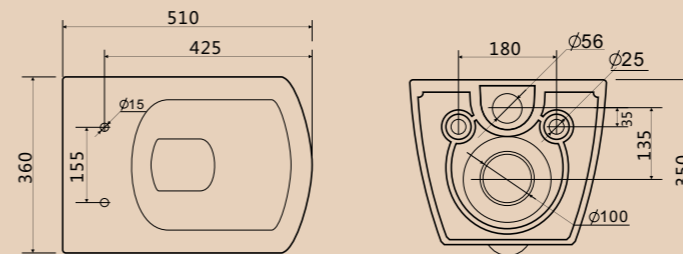

GARCIA безободковый

NEW

BelBagno MODERN

ОБРАТИТЕ ВНИМАНИЕ

Унитазы подвесные GARCIA могут дополнительно комплектоваться быстроразъемными дюрпластовыми сиденьями с механизмами Soft Close BB4030SC, BB209SC, BB2009SC, BB123SC (см. фото)

CARINA безободковый

NEW

BelBagno MODERN