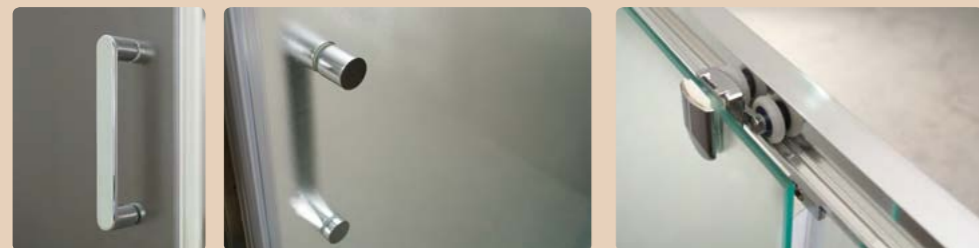

UNO

* Диапазоны регулировок различных вариантов размеров см. в таблице

- дверь в проём с одной раздвижной створкой
- высота 1850 мм
- возможность комплектации поддонами типа AH (поддон приобретается отдельно)
- герметичность
- ресурс эксплуатации 15 лет или 35 000 циклов открывания
- закалённое стекло, стандарт EN12150-1:2000

Артикул	Условные размеры, мм	Габариты с диапазоном регулировок, мм	Ширина входа, мм	Тип стекла	Толщина стекла, мм
UNO-BF-1-120-C(P)-Cr	1200x1850	1184-1210	480	Clear (Punto)	5(door)/4(fix)
UNO-BF-1-125-C(P)-Cr	1250x1850	1234-1260	520	Clear (Punto)	5(door)/4(fix)
UNO-BF-1-130-C(P)-Cr	1300x1850	1284-1310	540	Clear (Punto)	5(door)/4(fix)
UNO-BF-1-135-C(P)-Cr	1350x1850	1334-1360	560	Clear (Punto)	5(door)/4(fix)
UNO-BF-1-140-C(P)-Cr	1400x1850	1384-1410	580	Clear (Punto)	5(door)/4(fix)
UNO-BF-1-145-C(P)-Cr	1450x1850	1434-1460	600	Clear (Punto)	5(door)/4(fix)
UNO-BF-1-150-C(P)-Cr	1500x1850	1484-1510	620	Clear (Punto)	5(door)/4(fix)

UNO-BF-2

- дверь в проём с двумя раздвижными створками
- высота 1850 мм
- возможность комплектации поддонами типа AH (поддон приобретается отдельно)
- герметичность

Артикул	Условные размеры, мм	Габариты с диапазоном регулировок, мм	Ширина входа, мм	Тип стекла	Толщина стекла, мм
UNO-BF-2-170-C(P)-Cr	1700x1850	1684-1710	575	Clear	5(door)/5(fix)
UNO-BF-2-180-C(P)-Cr	1800x1850	1784-1810	575	Clear	5(door)/5(fix)
UNO-VF-2-150/145-C(P)-Cr	1500x1450	1484-1510	575	Clear	5(door)/5(fix)
UNO-VF-2-170/145-C(P)-Cr	1700x1450	1684-1710	575	Clear	5(door)/5(fix)

* Диапазоны регулировок различных вариантов размеров см. в таблице

* Диапазоны регулировок различных вариантов размеров см. в таблице