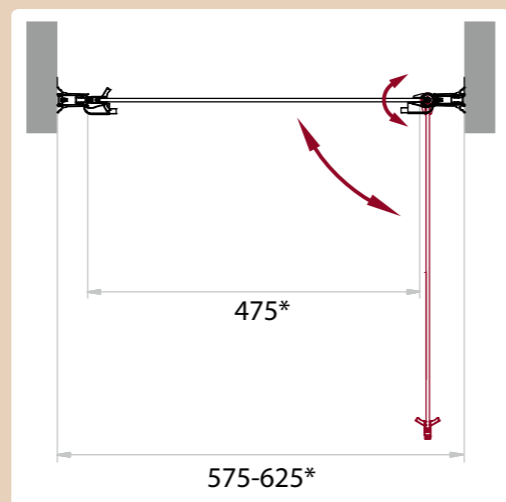

* Диапазоны регулировок различных вариантов размеров см. в таблице

- дверь в проём с одной распашной створкой, с возможностью открывания вовнутрь и наружу
- высота 1900 мм
- возможность комплектации поддонами типа AH (поддон приобретается отдельно)
- герметичность
- ресурс эксплуатации 15 лет или 35 000 циклов открывания
- закалённое стекло, стандарт EN12150-1:2000

Артикул	Условные размеры, мм	Габариты с диапазоном регулировок, мм	Ширина входа, мм	Тип стекла	Толщина стекла, мм
SELA-B-1-60-C(Ch)-Cr	600x1900	575-625	475	Clear (Chinchilla)	5
SELA-B-1-65-C(Ch)-Cr	650x1900	625-675	525	Clear (Chinchilla)	5
SELA-B-1-70-C(Ch)-Cr	700x1900	675-725	575	Clear (Chinchilla)	5
SELA-B-1-75-C(Ch)-Cr	750x1900	725-775	625	Clear (Chinchilla)	5
SELA-B-1-80-C(Ch)-Cr	800x1900	775-825	675	Clear (Chinchilla)	5
SELA-B-1-85-C(Ch)-Cr	850x1900	825-875	725	Clear (Chinchilla)	5
SELA-B-1-90-C(Ch)-Cr	900x1900	875-925	775	Clear (Chinchilla)	5
SELA-B-1-95-C(Ch)-Cr	950x1900	925-975	825	Clear (Chinchilla)	5