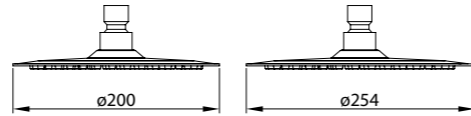

BB-SAC-IN
Душевая штанга, нержавеющая сталь, исполнение «сатин»