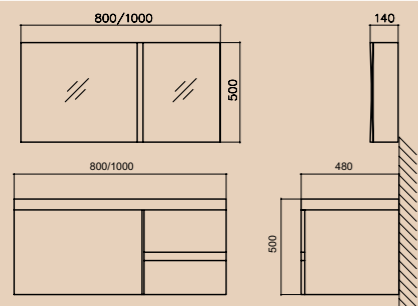

BL TL

BB800PAC/BL
BB800VAC/BL

Информация по изделиям, представленным на фото, приведена в таблице. Возможные варианты размеров указаны на схеме изделия. Цветовые исполнения: Bianco Lucido (BL); Tortora Lucido (TL)

Возможны варианты размеров базы:
800x480x500
1000x480x500

Артикул	Описание	Цвет
BB800VAC	База под раковину подвесная с тремя выкатными ящиками и одним выдвижным ящиком, с доводчиками, 800x480x500	Bianco Lucido
BB800AB	Раковина из искусственного мрамора, 800x480	
BB800PAC	Зеркальный шкаф с одной подъемной дверью с газовыми амортизаторами, одной распашной дверью с доводчиками, с двумя стеклянными полками, 800x140x500	Bianco Lucido

ОБРАТИТЕ ВНИМАНИЕ

Раковины из искусственного мрамора BB800AB и BB1000AB укомплектованы сливом-переливом