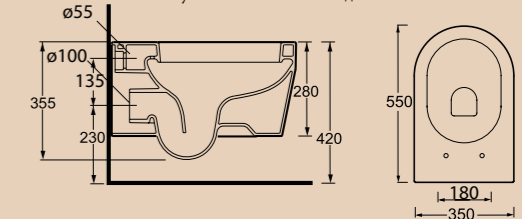

ОБРАТИТЕ ВНИМАНИЕ

Комплектация унитазов BelBagno:
– быстросъёмные дюропластовые сидения с механизмами Soft Close;
– сливная двухрежимная арматура Geberit 3/6 литров.
Конструктивные особенности:
– горизонтальный выпуск воды;
– нижний подвод воды к бачку, бесшумное наполнение.

Унитаз подвесной
BB541CH | **BB541SC**
Чаша унитаза | Сидение