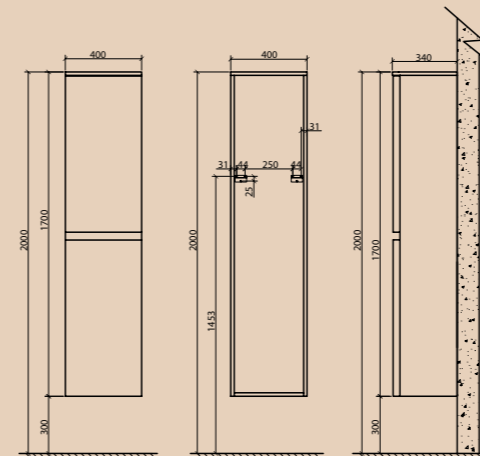

Артикул	Описание	Цвет
ENERGIA-N-1200-2C-SO-BL	База под раковину подвесная с двумя выкатными ящиками, с доводчиками, 1200x480x500	Bianco Lucido
EA-1200-LVB	Раковина из искусственного мрамора, 1200x480x140	
ENERGIA-N-1700-2A-SC-BL	Шкаф подвесной, две распашные двери с доводчиками, две стеклянные полки внутри, левостороннее открывание, 400x340x1700	Bianco Lucido
SPC-3A-DL-BL-1200	Зеркальный шкаф с нижней и встроенной LED (светодиодной) подсветкой дверей с тремя распашными дверями с двусторонним зеркальным полотном, со стеклянными полками, с розеткой и сенсорным выключателем, 8W, 220-240V, 1200x126x700	

ОБРАТИТЕ ВНИМАНИЕ

Раковины из искусственного мрамора EA-600-LVB, EA-800-LVB, EA-900-LVB, EA-1200-LVB, EA-1200-2-LVB укомплектованы встроенным сливом-переливом