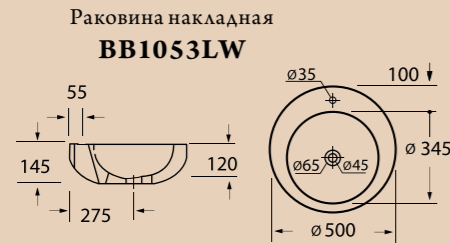

ОБРАТИТЕ ВНИМАНИЕ

Унитазы SANTE-I могут дополнительно комплектоваться быстроразъемными дюропластовыми сиденьями с механизмами Soft Close BB2002SC, BB2031SC (см. фото)