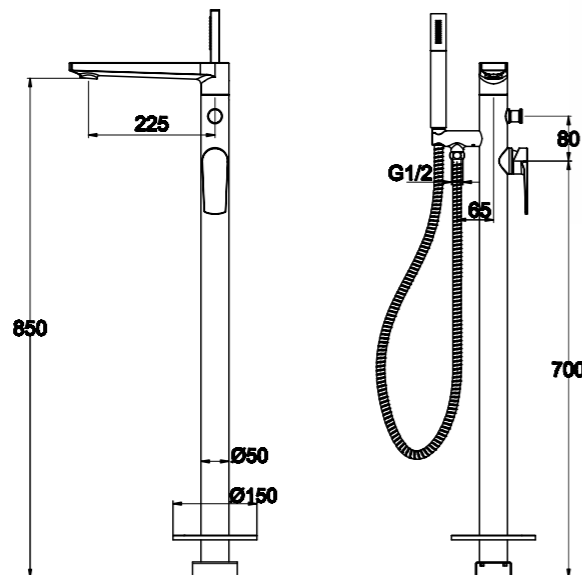

CAR-FMT-CRM
Напольный смеситель для ванны