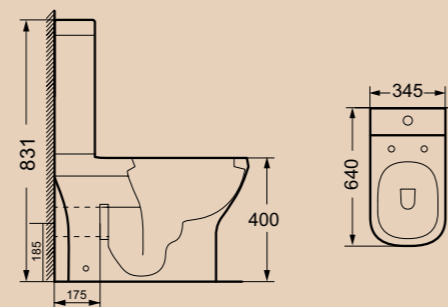

! ОБРАТИТЕ ВНИМАНИЕ

Унитазы ZORRO могут дополнительно комплектоваться быстросъёмными дюропластовыми сиденьями с механизмами Soft Close BB2019SC, BB2002SC (см. фото)

! ОБРАТИТЕ ВНИМАНИЕ

Комплектация унитазов BelBagno:
– быстросъёмные дюропластовые сиденья с механизмами Soft Close;
– сливная двухрежимная арматура Geberit 3/6 литров.
Конструктивные особенности:
– горизонтальный выпуск воды;
– нижний подвод воды к бачку, бесшумное наполнение.