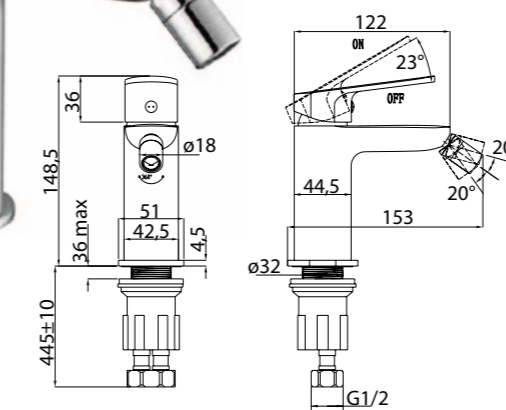

NEW

Комплект: встраиваемый смеситель для душа с переключателем, изливом и верхним душем

Комплект: встраиваемый смеситель для душа с переключателем, верхним и ручным душем

NEW

ANC-BD-CRM
Смеситель для биде