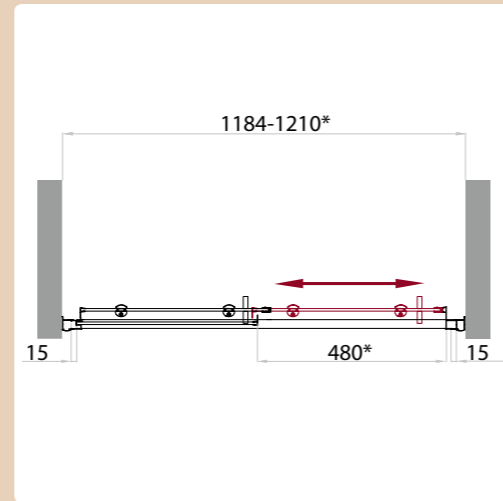

* Диапазоны регулировок различных вариантов размеров см. в таблице

- дверь в проём с одной раздвижной створкой
- высота 1850 мм
- возможность комплектации поддонами типа AH (поддон приобретается отдельно)
- герметичность
- ресурс эксплуатации 15 лет или 35 000 циклов открывания
- закалённое стекло, стандарт EN12150-1:2000

Артикул	Условные размеры, мм	Габариты с диапазоном регулировок, мм	Ширина входа, мм	Тип стекла	Толщина стекла, мм
UNO-BF-1-120-C(P)-Cr	1200x1850	1184-1210	480	Clear (Punto)	5(door)/4(fix)
UNO-BF-1-125-C(P)-Cr	1250x1850	1234-1260	520	Clear (Punto)	5(door)/4(fix)
UNO-BF-1-130-C(P)-Cr	1300x1850	1284-1310	540	Clear (Punto)	5(door)/4(fix)
UNO-BF-1-135-C(P)-Cr	1350x1850	1334-1360	560	Clear (Punto)	5(door)/4(fix)
UNO-BF-1-140-C(P)-Cr	1400x1850	1384-1410	580	Clear (Punto)	5(door)/4(fix)
UNO-BF-1-145-C(P)-Cr	1450x1850	1434-1460	600	Clear (Punto)	5(door)/4(fix)
UNO-BF-1-150-C(P)-Cr	1500x1850	1484-1510	620	Clear (Punto)	5(door)/4(fix)