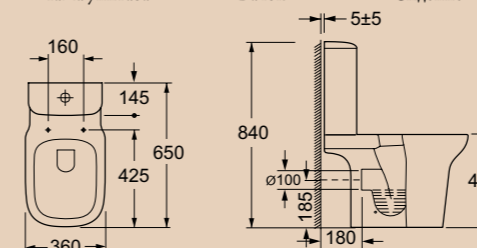

! ОБРАТИТЕ ВНИМАНИЕ

Унитазы TORINO комплектуются быстросъемными дюропластовыми сидениями с механизмами Soft Close BB10134SC (см. фото) и BB310SC

Унитаз компакт
BB10134CP | **BB10134T** | **BB10134SC**
Чаша унитаза | Бачок | Сидение