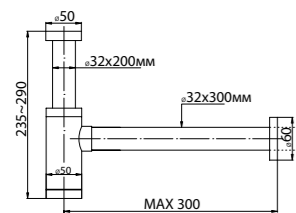

BB-E-SCR-CRM
Сифон