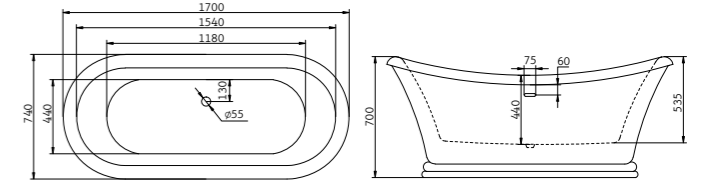

1700x740x700

BB05