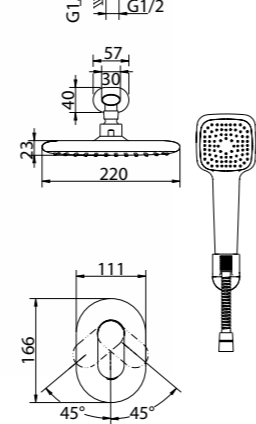

FER-DIK-CRM