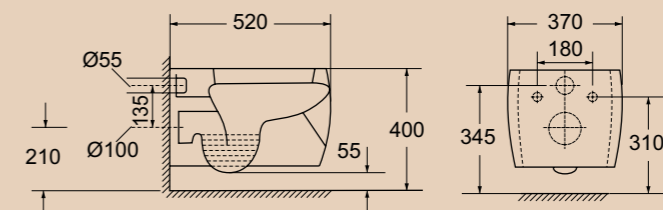

ОБРАТИТЕ ВНИМАНИЕ

Унитазы подвесные FORMICA комплектуются быстроразъемными дюропластовыми сидениями с механизмами Soft Close BB2004SC (см. фото)