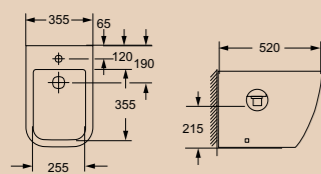

**ОБРАТИТЕ ВНИМАНИЕ**

Унитазы ALPINA комплектуются быстроразъемными дюропластовыми сидениями с механизмами Soft Close BB10100SC (см. фото), BB2032SC (см. фото) и BB309SC

Биде  
**BB10100B**

Унитаз компактный  
**BB10100CP | BB10100T | BB10100SC**