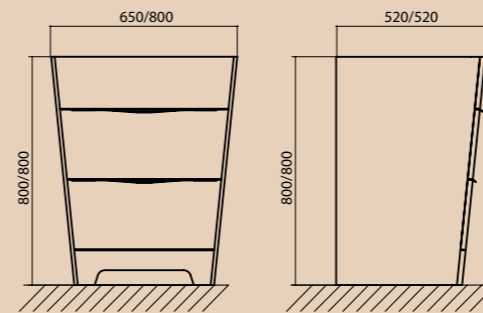

Возможны варианты размеров базы: 650x520x800 800x520x800

Артикул	Описание	Цвет
PIRAMID-M-650-2C-PIA-BF	База под раковину напольная с двумя выкатными ящиками, с доводчиками, с металлическими ручками, 650x520x800	Bianco Frassinato
PIR-650-LVB	Раковина из искусственного мрамора, 650x520x180	
PIRAMID-M-800-2C-PIA-PN	База под раковину напольная с двумя выкатными ящиками, с доводчиками, с металлическими ручками, 800x520x800	Pino
PIR-800-LVB	Раковина из искусственного мрамора, 800x520x180	

ОБРАТИТЕ ВНИМАНИЕ

Раковины из искусственного мрамора PIR-650-LVB и PIR-800-LVB укомплектованы сливом-переливом