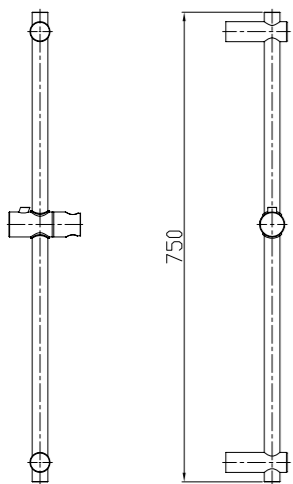

**BB-FLX120-IN**  
Душевой шланг, 120 см, исполнение «сатин»

**BB-FLX150**  
Душевой шланг, 150 см

**BB-DHLA-IN**  
Штуцер с держателем, нержавеющая сталь, исполнение «сатин»

**BB-HLD-IN**  
Держатель ручного душа, нержавеющая сталь, исполнение «сатин»