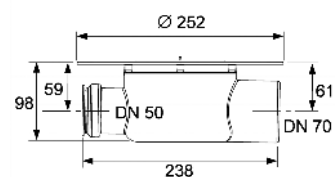

Сифон TECEdrainpoint S DN 70, с универсальным фланцем Seal System*

Сифон дренажный TECEdrainpoint S DN 70 горизонтальный, стандартный, пластиковый (PP), испытанный согласно DIN EN 1253.

- с универсальным фланцем для соединения композитной гидроизоляции согласно стандарту DIN 18534 или зажимными фланцевыми соединениями
- С боковым входом DN 50 с заглушкой
- Со съёмным стаканом гидрозатвора
- Уровень гидрозатвора = 50 мм согласно DIN EN 1253

Производительность (согласно DIN EN 1253) при уровне воды над решеткой 10/20 мм:

- при минимальной высоте монтажа решетки: 0,62/1,22 л/с
- при максимальной высоте монтажа решетки: 0,87/1,74 л/с

В комплект поставки входит защитная монтажная заглушка, пленка для монтажа и инструкции по сборке.

Дополнительно приобретается в зависимости от типа уплотнения:

- Гидроизоляционная манжета Seal System для создания испытанного, сертифицированного соединения с композитной гидроизоляцией
- Монтажный комплект с прижимным фланцем и гидроизоляционная манжета, обрезаемая по месту

Примечание.

Производительность измерена у верхней части трапа и с декоративной решеткой 150 мм (арт. 3660003), дополнительные сведения о производительности см. в соответствующем разделе.

арт.	К 1	€/шт.
3603500	1 шт.	26,00