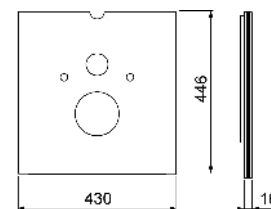

Цвет	Выставочные образцы	арт.	К 1	К 2	€/шт.
Стекло белое	Да	9650102	1 шт.	20 шт.	241,00

Информацию о выставочных образцах можно получить в «Каталоге рекламной продукции».