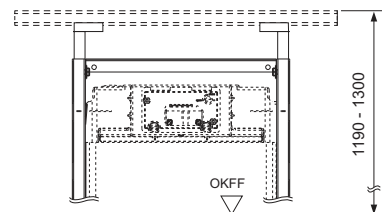

Телескопическое крепление TECEprofil для модулей

Для удлинения боковых установочных элементов модуля и для крепления в систему стального профиля TECE.

Комплект поставки:

- Два крепления модуля с регулировкой высоты
- Крепежные элементы для крепления на профиле TECEprofil

арт.	К 1	К 2	€/шт.
9380001	1 шт.	5 шт.	20,00