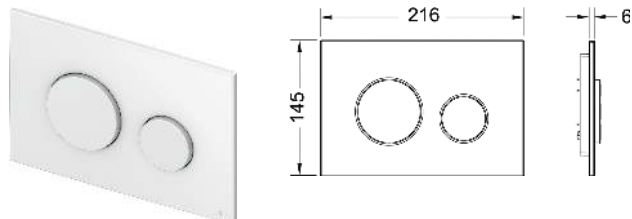

Цвет	Выставочные образцы	арт.	К 1	К 2	€/шт.	
Белый	Да	9240600	1 шт.	10 шт.	50,00	
Белый, антибактериальное покрытие	—	9240640	1 шт.	10 шт.	58,00	
Белый, клавиши хром глянцевый	Да	9240627	1 шт.	10 шт.	69,00	
Пергамон	Да	9240601	SALE	1 шт.	10 шт.	58,00
Хром матовый	Да	9240625	1 шт.	10 шт.	65,00	
Хром глянцевый	Да	9240626	1 шт.	10 шт.	73,00	

Информацию о выставочных образцах можно получить в «Каталоге рекламной продукции».