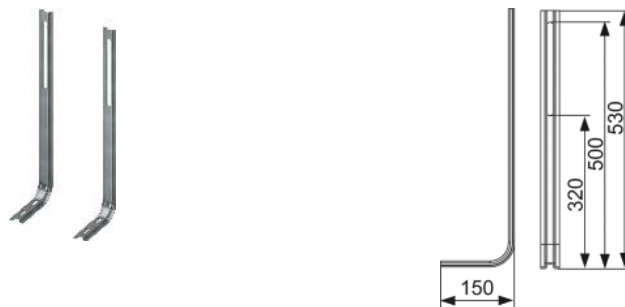

Монтажные опоры TECEbox

Монтажные опоры для монтажа модуля унитаза TECEbox.

Комплект поставки:

- Две оцинкованные монтажные опоры
- Крепежные элементы для крепления к полу

Внимание!

Монтажные опоры TECEbox не подходят для монтажа на TECEprofil или на каркасной стене.