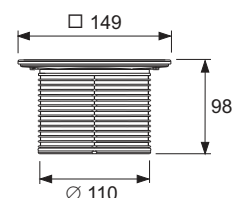

Декоративная решетка TECEdrainpoint S, 150 мм, с фиксаторами, в стальной рамке, с монтажным элементом

Комплект состоит из базовой декоративной решетки 142 x 142 мм с фиксаторами и стальной рамки декоративной решетки.

- Верхняя часть трапа с рамкой решетки из пластика (АБС)
- Уплотнительное кольцо
- Наружный диаметр = 110 мм
- Регулирование высоты = 12–88 мм
- Рамка решетки из тянутой нержавеющей стали, материал 1.4301 (304)
- Декоративная решетка TECEdrainpoint S из тянутой нержавеющей стали, материал 1.4301 (304), размеры 142 x 142 мм, полированная поверхность, класс нагрузки КЗ (нагрузка до 300 кг)
- Два винта с потайной головкой