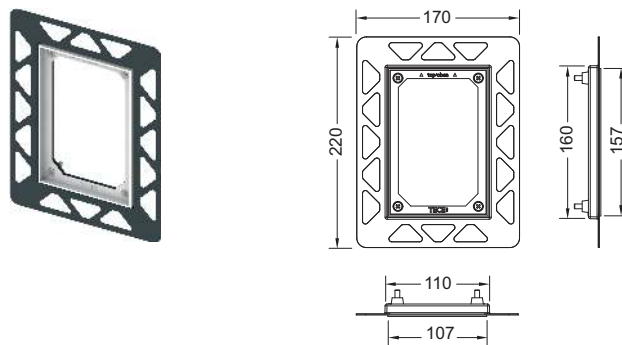

Панели смыва для писсуаров – Электронные системы смыва TECEfilo

Монтажная рамка TECEfilo для монтажа на уровне стены

Монтажный комплект для монтажа на уровне стены электронной панели смыва писсуара TECEfilo, сухой монтаж. Рамка для облицовки стеновой плиткой с регулированием глубины в диапазоне 5–18 мм (18–33 мм с использованием регулировочных болтов арт. 9820181). В комплект входит инструмент для монтажа/демонтажа лицевой панели.

Монтажная рамка необходима при облицовке стены!

Предупреждение!

Только для сухого монтажа. Для создания ровной кромки выреза в плитке используйте станок гидроабразивной резки.

Цвет	арт.	К 1	€/шт.
Хром глянцевый	9242040	1 шт.	25,00
Белый	9242041	1 шт.	21,00
Черный, глянцевый	9242042	1 шт.	21,00