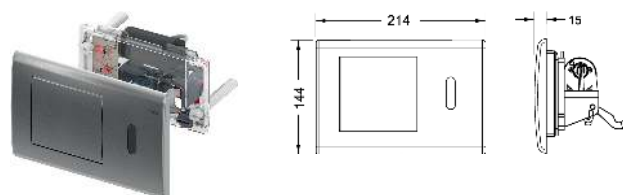

Цвет	арт.	К 1	€/шт.
Нержавеющая сталь, сатин	9240352*	1 шт.	607,00
Хром глянцевый	9240353*	1 шт.	607,00
Белый глянцевый	9240362*	1 шт.	607,00