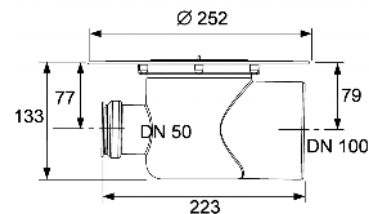

Сифон TECEdrainpoint S DN 100, с универсальным фланцем Seal System*

Сифон дренажный TECEdrainpoint S DN 100 горизонтальный, стандартный, пластиковый (PP), испытанный согласно DIN EN 1253

- с универсальным фланцем для соединения композитной гидроизоляции согласно стандарту DIN 18534 или зажимными фланцевыми соединениями
- С боковым входом DN 50 с заглушкой
- Со съёмным стаканом гидрозатвора
- Уровень гидрозатвора = 50 мм согласно DIN EN 1253

Производительность (согласно DIN EN 1253) при уровне воды над решеткой 10/20 мм:

- при минимальной высоте монтажа решетки: 0,90/1,61 л/с
- при максимальной высоте монтажа решетки: 0,86/2,03 л/с

В комплект поставки входит защитная монтажная заглушка, пленка для монтажа и инструкции по сборке.

Дополнительно приобретается в зависимости от типа уплотнения:

- Гидроизоляционная манжета Seal System для создания испытанного, сертифицированного соединения с композитной гидроизоляцией
- Монтажный комплект с прижимным фланцем и гидроизоляционная манжета, обрезаемая по месту

Примечание.

Производительность измерена у верхней части трапа и с декоративной решеткой 150 мм (арт. 3660003), дополнительные сведения о производительности см. в соответствующем разделе.

арт.	К 1	€/шт.
3607500	1 шт.	28,00