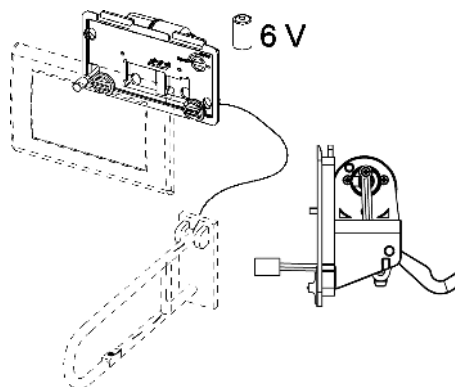

Панели смыва для унитазов – Электронные системы смыва TЕСEplanus

Механизм дистанционной активации смыва унитаза для проводных электронных кнопок, батарея 6 В

Для безбарьерной конструкции, для дистанционной активации смывных бачков ТЕСЕ с помощью подключенных по кабелю электрических кнопок, расположенных в поручне безопасности или на стене. Подходит для всех сливных бачков ТЕСЕ (глубина установки 13 см) с фронтальным расположением панели смыва. Дополнительный ручной смыв с помощью панели одинарного смыва (не входит в комплектацию).

Комплект поставки:

- Сменное устройство с подъемным механизмом с сервомотором, установлено на блоке привода
- Предустановка объема смыва 4,5/6/7,5 или 9 литров
- Герметичный отсек для батарей с литиевой батареей типа 2CR5, 6 В

Дополнительно приобретается:

- Панель смыва с одной клавишей

арт.	К 1	€/шт.
9240356*	1 шт.	336,00

Механизм дистанционной активации смыва унитаза для проводных электронных кнопок, питание от сети 12 В

Для безбарьерной конструкции, для дистанционной активации смывных бачков ТЕСЕ с помощью подключенных по кабелю электрических кнопок, расположенных в поручне безопасности или на стене. Подходит для всех сливных бачков ТЕСЕ (глубина установки 13 см) с фронтальным расположением панели смыва. Дополнительный ручной смыв с помощью панели одинарного смыва (не входит в комплект поставки).

Комплектация:

- Сменное устройство с подъемным механизмом с серводвигателем, установлено на блоке привода
- Регулируемый полный объем смыва 4,5/6/7,5 или 9 литров
- Электропитание от внешнего трансформатора 230/12 В (трансформатор не входит в комплектацию)

Дополнительно приобретается:

- Трансформатор TЕСEplanus 230/12 В (арт. 9810003);
- Соединительный кабель TЕСEplanus 12 В (арт. 9810004);
- Панель смыва с одной клавишей

арт.	К 1	€/шт.
9240357*	1 шт.	336,00