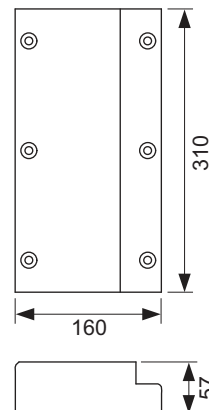

TECEprofil – Модули для унитаза

Комплект деревянных пластин TECEprofil для крепления поручней безопасности

Комплект деревянных пластин, состоящих из двух водонепроницаемых пластин из проклеенной фанеры, включая крепежные элементы для установки на модуле унитаза Geronto. Крепежные винты для монтажа поручней в комплектацию не входят.

Примечание.

Не подготовлен для поручня безопасности с управлением смывом по кабелю.

арт.	К 1	К 2	€/Компл.
9042008	1 Компл.	10 Компл.	20,00

Застенный модуль TECEprofil с универсальным смывным бачком для подвесного унитаза Geberit Publica, высота 1340 мм

Модуль унитаза для крепления на профиле TECEprofil или монтажа в металлических или деревянных каркасных стенах, перед стеной или в качестве углового модуля; также подходит для сборки отдельного блока.

Комплектация блока в сборе:

Сливной бачок Uni для привода спереди:

- Надежный бак из ударопрочного пластика
- Предварительно собранный и опломбированный сливной бачок
- Соединение для сливного бачка с внутренней резьбой 1/2"
- Объем бачка 10 литров: предустановленный стандартный объем смыва 6 литров; можно настроить объем смыва 4,5/7,5/9 литров; малый слив 3 литра для системы двойного смыва. Оставшийся объем можно использовать для быстрого смыва.
- Изоляция для предотвращения образования конденсата
- Для панелей и рукоятки смыва унитаза TECE
- Возможность установки системы с одинарным или двойным смывом в зависимости от используемой панели смыва
- Сертификация согласно DIN EN 14055
- Акустическая группа 1 в соответствии с DIN 4109
- Бесшумный гидравлический заливной клапан

Комплект поставки модуля:

- Несущая монтажная рама с порошковым покрытием
- Две регулируемые опоры для напольного крепления 0-200 мм
- Два полностью собранных шумопоглощающих уголка с настенным креплением 1/2" x 1/2" для крепления настенных фитингов
- Две крепежные шпильки M12 с гайками
- Монтажное расстояние 180 или 230 мм
- Фановый отвод унитаза DN 90, включая переходник DN 90/100 из PP
- Переходник также подходит для горизонтального монтажа
- Комплект для подключения унитаза DN 90, включая защитные заглушки

Дополнительно приобретается:

- Панель смыва унитаза (см. панели смыва)
- Крепежные элементы для монтажа отдельных блоков перед стеной, в углах или в деревянных каркасных конструкциях
- Контейнер для гигиенических таблеток (опционально)