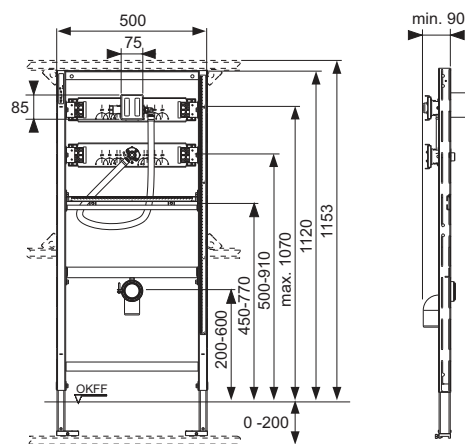

Застенный модуль для писсуара TECEprofil с корпусом клапана смыва TECE U 1, монтажная высота 1120 мм

Модуль писсуара для крепления механических и электронных систем привода. Для установки на профиль TECEprofil, монтажа в металлических или деревянных каркасных стенах, перед стеной или в качестве углового модуля.

Комплектация модуля в сборе:

- Корпус клапана смыва писсуара TECE U 1 с регулированием смыва и системой защиты застенного пространства
- Соединение Rp 1/2"
- Две регулируемые опоры для напольного крепления 0–200 мм
- Две крепежные шпильки М 8
- Регулируемые монтажные направляющие
- Регулируемый по высоте отвод
- Соединительный отвод DN 50 с защитными заглушками
- Крепежные элементы для писсуара
- Впускной фитинг 1/2"

Дополнительно приобретается:

- Механический или электронный привод
- Крепежные элементы для монтажа отдельных блоков перед стеной, в углах или в деревянных каркасных конструкциях

Внимание!

Не подходит для установки полувстраиваемых писсуаров, например, Keramag Joly и Visit.

арт.	К 1	К 2	К 3	€/шт.
9320008	1 шт.	10 шт.	60 шт.	248,00