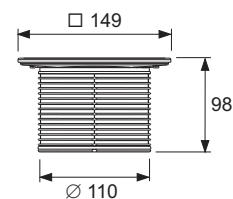

Декоративная решетка TECEdrainpoint S, 150 мм, в стальной рамке, с монтажным элементом

Комплект состоит из базовой декоративной решетки 142 x 142 мм и стальной рамки декоративной решетки.

- Верхняя часть трапа из пластика (АБС)
- Уплотнительное кольцо
- Наружный диаметр = 110 мм
- Регулирование высоты = 12–88 мм
- Рамка решетки из тянутой нержавеющей стали, материал 1.4301 (304)
- Декоративная решетка TECEdrainpoint S из тянутой нержавеющей стали, материал 1.4301 (304), размеры 142 x 142 мм, полированная поверхность, класс нагрузки КЗ (нагрузка до 300 кг)