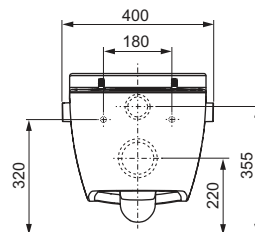

Особенности унитаза:

- Подвесной унитаз
- Компактная конструкция — расстояние от стены 540 мм, установочное расстояние между шпильками 180 мм
- Скрытые крепежные элементы и скрытые подсоединения к системе водоснабжения
- Безободковая чаша унитаза со встроенной защитой от брызг
- Установленное крепление для сидения унитаза с крышкой
- Материал: сантехническая керамика
- Оптимальная с гигиенической точки зрения конструкция унитаза с минимальным количеством углов, кромок и соединений
- Соответствует DIN EN 997
- Размеры (ш x в x г): 358 x 350 x 540 мм

Комплект поставки:

- Унитаз, включая крепежные элементы скрытого монтажа
- Предварительно установленное крепление для сидения унитаза
- Предварительно установленные управляющие регуляторы температуры и напора воды
- Армированные шланги для подсоединения к системе водоснабжения для стандартных угловых клапанов

Дополнительно приобретается:

- Сидение унитаза с крышкой ТЕСЕone (арт. 9700600)
- Монтажный комплект ТЕСЕone

Примечание.

Для функции биде на этапе установки необходимо предусмотреть подключение к системам горячего и холодного водоснабжения (см. комплекты установки).

Для установки с ТЕСЕlux необходимо выбрать соответствующую нижнюю стеклянную панель (арт. 9650109 или 9650110).

арт.	К 1	К 2	€/шт.
9700200	1 шт.	4 шт.	1 275,00