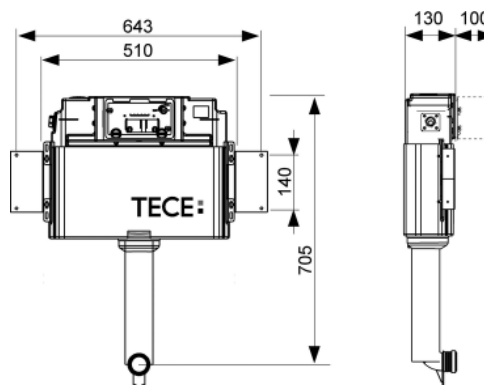

Сливной бачок Uni TECEbox с монтажной пластиной, высота 1060 мм

Сливной бачок Uni для установки в каркасе.

Комплект поставки:

- Надежный бачок из ударопрочного пластика
- Предварительно собранный и опломбированный сливной бачок
- Угловой кран и соединение сливного бачка в сборе; соединение сливного бачка с внутренней резьбой 1/2"
- Объем бачка 10 литров: стандартный предустановленный объем смыва 6 литров; возможность настройки объема смыва 4,5/7,5/9 литров; малый смыв 3 литра для системы двойного смыва. Оставшийся объем можно использовать для быстрого смыва
- Изоляция для предотвращения образования конденсата
- Для панелей и рукояток смыва унитаза TECE
- Возможность установки системы с одинарным или двойным смывом в зависимости от используемой панели смыва
- Проверено в соответствии с DIN EN 14055
- Акустическая группа 1 в соответствии с DIN 4109 - протокол испытаний P-IX3837/I
- Бесшумный гидравлический заливной клапан
- Включает монтажную панель и крепежные элементы
- Сливной патрубок

арт.	К 1	К 2	€/шт.
9041008	1 шт.	30 шт.	130,00