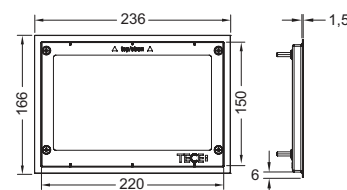

Информацию о выставочных образцах можно получить в «Каталоге рекламной продукции».

Декоративная рамка для монтажной рамки

Металлическая декоративная рамка для использования вместе с монтажной рамкой. Закрывает неровные кромки настенной плитки. Декоративная рамка с регулированием глубины для отделки стен толщиной 5–18 мм (18–33 мм с использованием регулировочных болтов арт. 9820181).