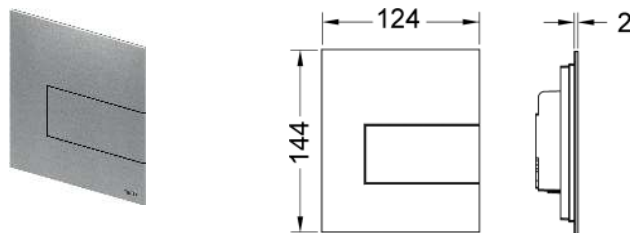

Комплект поставки:

- Картридж сливного клапана
- Сверхплоская металлическая панель смыва, установочная высота 2 мм
- Толкатель и крепежные элементы

Размеры (ш x в x г): 124 x 144 x 2 мм

Установка только с помощью монтажной рамки для монтажа панели смыва для писсуара на уровне стены (арт. 9242647), которая приобретается дополнительно!