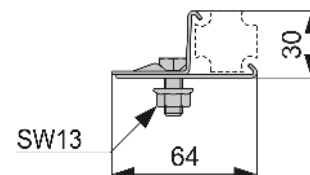

Мульти-зажим TECEprofil

Для крепления вспомогательных элементов к профилю TECEprofil.

Комплектация:

- Гайка и болт М 8
- Пластины из оцинкованной стали

арт.	К 1	К 2	€/шт.
9010003	10 шт.	30 шт.	1,28