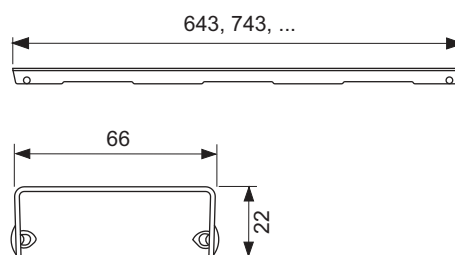

TECEdrainline – Декоративные панели прямые

Декоративная решетка TECEdrainline "basic", нержавеющая сталь, глянец или сатин, для душевого канала, прямая

Декоративная решетка для душевого канала TECEdrainline (прямого) из нержавеющей стали (глянец/сатин) для установки в корпус канала, несущая способность в соответствии с классом нагрузки КЗ — испытательная нагрузка 300 кг.

Номинальная		арт.	К 1	€/шт.
длина	Поверхность			
700 мм	глянец	600710	1 шт.	87,00
700 мм	сатин	600711	1 шт.	105,00
800 мм	глянец	600810	1 шт.	91,00
800 мм	сатин	600811	1 шт.	109,00
900 мм	глянец	600910	1 шт.	95,00
900 мм	сатин	600911	1 шт.	114,00
1000 мм	глянец	601010	1 шт.	109,00
1000 мм	сатин	601011	1 шт.	119,00
1200 мм	глянец	601210	1 шт.	138,00
1200 мм	сатин	601211	1 шт.	165,00
1500 мм	глянец	601510	1 шт.	179,00
1500 мм	сатин	601511	1 шт.	216,00

Декоративная решетка TECEdrainline "lines", нержавеющая сталь, глянец или сатин, для душевого канала, прямая

Декоративная панель для душевого канала TECEdrainline (прямого) из нержавеющей стали (глянец/сатин) для установки в корпус канала, несущая способность в соответствии с классом нагрузки КЗ — испытательная нагрузка 300 кг.

Номинальная		арт.	К 1	€/шт.
длина	Поверхность			
700 мм	глянец	600720	SALE 1 шт.	135,00
700 мм	сатин	600721	SALE 1 шт.	164,00
800 мм	глянец	600820	SALE 1 шт.	142,00
800 мм	сатин	600821	SALE 1 шт.	170,00
900 мм	глянец	600920	SALE 1 шт.	155,00
900 мм	сатин	600921	SALE 1 шт.	186,00
1000 мм	глянец	601020	SALE 1 шт.	180,00
1000 мм	сатин	601021	SALE 1 шт.	215,00
1200 мм	глянец	601220	SALE 1 шт.	208,00
1200 мм	сатин	601221	SALE 1 шт.	252,00
1500 мм	глянец	601520	SALE 1 шт.	265,00
1500 мм	сатин	601521	SALE 1 шт.	324,00