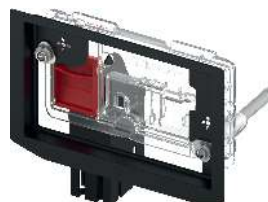

Контейнер для гигиенических таблеток TECE

Для установки гигиенических таблеток в стандартный смывной бачок TECE (глубина установки 13 см). В комбинации со всеми панелями смыва TECE или стеклянной панелью TECElux с блоком управления, для фронтальной установки. Подходит для монтажа на уровне стены. Возможно модернизировать ранее установленные панели смыва TECE.

В конструкции из кирпичных стен минимальная толщина должна составлять 16 мм.

Максимальная толщина стен: 60 мм при сухом монтаже, 75 мм в конструкции для кирпичных стен.

Внимание!

Гигиенические таблетки не должны содержать хлор или другие окислители.

арт.	К 1	€/шт.
9240950*	1 шт.	40,00