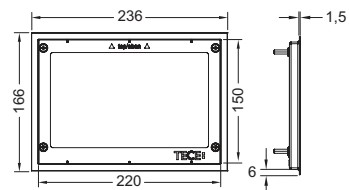

Информацию о выставочных образцах можно получить в «Каталоге рекламной продукции».

Панели смыва для унитазов – TECESquare

Декоративная рамка для монтажной рамки

Металлическая декоративная рамка для использования вместе с монтажной рамкой. Закрывает неровные кромки настенной плитки. Декоративная рамка с регулированием глубины для отделки стен толщиной 5–18 мм (18–33 мм с использованием регулировочных болтов арт. 9820181).