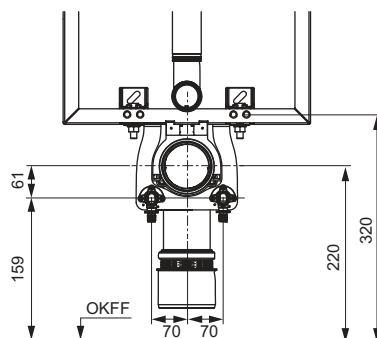

арт.	К 1	€/шт.
9880047	1 шт.	22,00