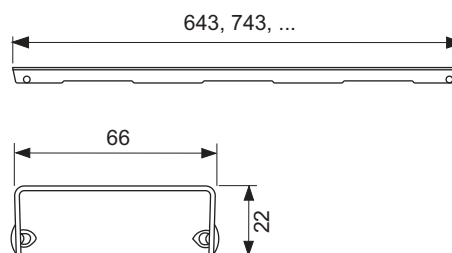

Дизайн "drops"

Номинальная

длина	Поверхность	арт.	К 1	€/шт.
700 мм	глянец	600730	1 шт.	128,00
700 мм	сатин	600731	1 шт.	158,00
800 мм	глянец	600830	1 шт.	135,00
800 мм	сатин	600831	1 шт.	164,00
900 мм	глянец	600930	1 шт.	142,00
900 мм	сатин	600931	1 шт.	170,00
1000 мм	глянец	601030	1 шт.	166,00
1000 мм	сатин	601031	1 шт.	200,00
1200 мм	глянец	601230	1 шт.	195,00
1200 мм	сатин	601231	1 шт.	237,00
1500 мм	глянец	601530	1 шт.	252,00
1500 мм	сатин	601531	1 шт.	301,00