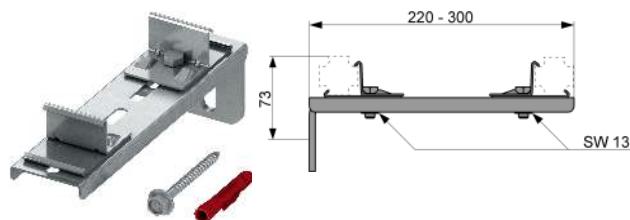

Двойное крепление TECEprofil, удлиненное

Двойное крепление для монтажа одновременно двух профилей TECEprofil к несущей конструкции. Для каналов и несущих рам с глубиной 220—300 мм. Блок из оцинкованной стали в сборе в комплекте с крепежными элементами.

Приобретается отдельно: звукоизоляционный комплект TECEprofil для крепления (арт. 9021019)

арт.	К 1	К 2	€/шт.
9030013	2 шт.	10 шт.	9,50