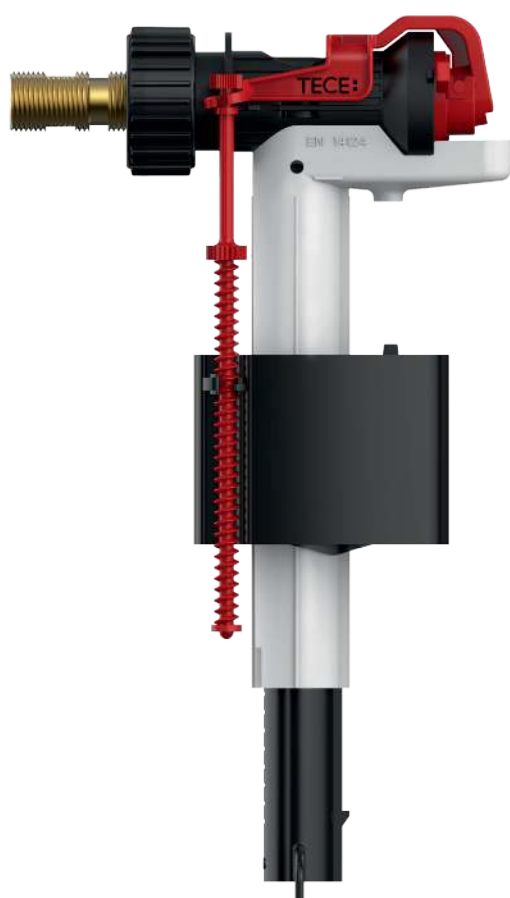

арт.	К 1	К 2	€/шт.
9300040	1 шт.	14 шт.	251,00

Заливной клапан F 10 – подходит для всех модификаций бачков скрытого монтажа и напольных унитазов

Заливной клапан F 10 подходит практически для всех стандартных сливных бачков скрытого монтажа и напольных унитазов со стандартным соединением 3/8 дюйма. Заливной клапан соответствует требованиям звукоизоляции акустической группы 1 и заполняет сливной бачок бесшумно.