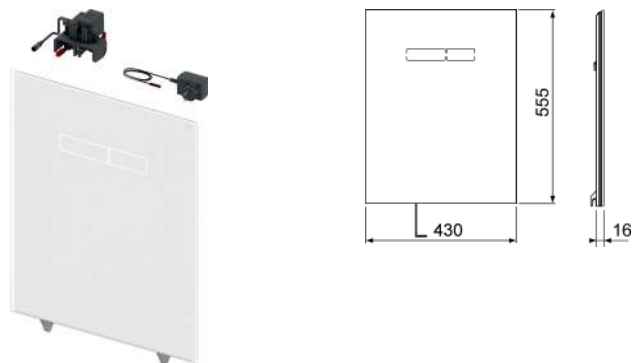

Цвет	Выставочные образцы	арт.	К 1	К 2	€/шт.
Стекло белое	Да	9650002	1 шт.	10 шт.	843,00
Стекло черное	Да	9650003	1 шт.	10 шт.	860,00

Информацию о выставочных образцах можно получить в «Каталоге рекламной продукции».