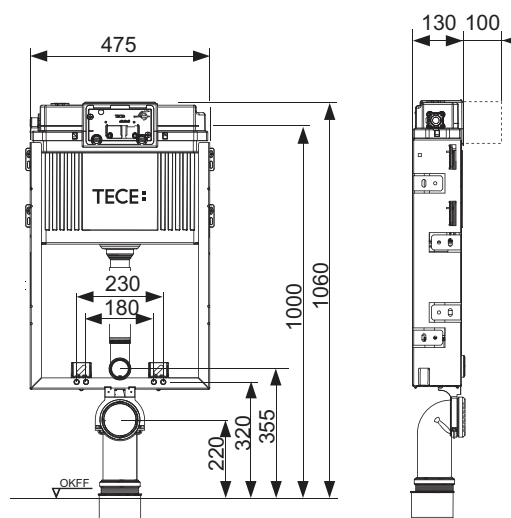

Комплект поставки:

Сливной бачок Uni с приводом спереди:

- Надежный бачок из ударопрочного пластика
- Предварительно собранный и опломбированный сливной бачок
- Соединение сливного бачка с внутренней резьбой 1/2"
- Объем бачка 10 литров; предустановленный объем смыва 6 литров; можно настроить объем смыва 4,5/7,5/9 литров; объем малого смыва 3 литра для системы двойного смыва. Оставшийся объем можно использовать для быстрого смыва.
- Изоляция для предотвращения образования конденсата
- Для панелей и рукояток смыва унитаза TECE
- Возможность установки системы с одинарным или двойным смывом в зависимости от используемой панели смыва
- Проверено в соответствии с DIN EN 14055
- Акустическая группа 1 в соответствии с DIN 4109
- Бесшумный гидравлический заливной клапан

Комплект поставки модуля:

- Рама из оцинкованной стали
- Две крепежные шпильки с гайками М 12, монтажное расстояние 180 или 230 мм
- Фановый отвод унитаза DN 90 из ПВХ с переходником DN 90/100 из РР
- Переходник также подходит для горизонтального монтажа
- Соединительный комплект унитаза DN 90 с защитными заглушки

Дополнительно приобретается:

- Панель смыва унитаза (см. панели смыва)
- Контейнер для гигиенических таблеток (опционально)
- Комплект опор (арт. 9030024)

Примечание.

Идеален для рядного монтажа с креплением непосредственно с угловыми соединениями к системе профиля TECEprofil в качестве средства выравнивания.

арт.	К 1	К 2	К 3	€/шт.
9370000	1 шт.	10 шт.	60 шт.	181,00