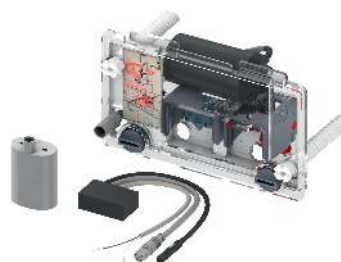

Панели смыва для унитазов – Электронные системы смыва TЕСEplanus

Механизм дистанционной активации смыва унитаза для проводных электронных кнопок, батарея 6 В

Для безбарьерной конструкции, для дистанционной активации смывных бачков ТЕСЕ с помощью подключенных по кабелю электрических кнопок, расположенных в поручне безопасности или на стене. Подходит для всех сливных бачков ТЕСЕ (глубина установки 13 см) с фронтальным расположением панели смыва. Дополнительный ручной смыв с помощью панели одинарного смыва (не входит в комплектацию).

Комплект поставки:

- Сменное устройство с подъемным механизмом с сервомотором, установлено на блоке привода
- Предустановка объема смыва 4,5/6/7,5 или 9 литров
- Герметичный отсек для батарей с литиевой батареей типа 2CR5, 6 В

Дополнительно приобретается:

- Панель смыва с одной клавишей

арт.	К 1	€/шт.
9240356*	1 шт.	336,00

Механизм дистанционной активации смыва унитаза для проводных электронных кнопок, питание от сети 12 В

Для безбарьерной конструкции, для дистанционной активации смывных бачков ТЕСЕ с помощью подключенных по кабелю электрических кнопок, расположенных в поручне безопасности или на стене. Подходит для всех сливных бачков ТЕСЕ (глубина установки 13 см) с фронтальным расположением панели смыва. Дополнительный ручной смыв с помощью панели одинарного смыва (не входит в комплект поставки).

Комплектация:

- Сменное устройство с подъемным механизмом с серводвигателем, установлено на блоке привода
- Регулируемый полный объем смыва 4,5/6/7,5 или 9 литров
- Электропитание от внешнего трансформатора 230/12 В (трансформатор не входит в комплектацию)

Дополнительно приобретается:

- Трансформатор TЕСEplanus 230/12 В (арт. 9810003);
- Соединительный кабель TЕСEplanus 12 В (арт. 9810004);
- Панель смыва с одной клавишей

арт.	К 1	€/шт.
9240357*	1 шт.	336,00