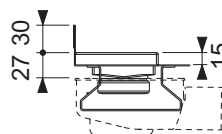

Комплект поставки:

- Корпус канала с фланцем из нержавеющей полированной стали материал 1.4301 (304)
- Гидроизоляционная лента Seal System с текстильной основой для монтажа в жидкой или композитной гидроизоляции
- Соединительные элементы для монтажа в бетонной стяжке и заказываемый отдельно комплект опор
- Центральное отверстие для подсоединения сифона
- Уклон к центру для улучшения слива воды и самоочищения
- Уплотнение

Длина без облицовки с фланцем = 711, 811, ... мм

Видимая длина после монтажа = 651, 751, ... мм

Ширина без облицовки с фланцем = 124 мм

Видимая ширина после монтажа = 69 мм

Установочная высота до верхней кромки уровня чистового пола (в зависимости от сифона):

- 67 мм сифон «вертикальный»
- 68,5 мм сифон «низкий»
- 95 мм сифон «заниженный»
- 120 мм сифон «стандартный»

Внимание: не совместим с сифоном «максимальный»!

Дополнительно приобретается:

- Декоративная решетка или основа под облицовку плиткой
- Сифон
- Комплект опор (опционально)
- Звукоизоляционный мат Drainbase (опционально) для обеспечения соответствия требованиям по уровню шума согласно DIN 4109 и защите от шума (SSt) согласно VDI 4100 уровней от I до III

Номинальная длина	Общая длина L	Видимый размер после монтажа	арт.	K 1	K 2	€/шт.
700 мм	711 мм	651 мм	600701	1 шт.	32 шт.	245,00
800 мм	811 мм	751 мм	600801	1 шт.	32 шт.	257,00
900 мм	911 мм	851 мм	600901	1 шт.	32 шт.	267,00
1000 мм	1011 мм	951 мм	601001	1 шт.	32 шт.	269,00
1200 мм	1211 мм	1151 мм	601201	1 шт.	16 шт.	300,00
1500 мм	1511 мм	1451 мм	601501	1 шт.	16 шт.	337,00

Длина по индивидуальному заказу, эксклюзивные дизайны

Мы будем рады изготовить каналы требуемой вам длины или решетки с дизайном, соответствующим вашим условиям. Минимальное количество заказа - 20 каналов одного типоразмера. Мы сообщим вам стоимость после получения вашего запроса. Время поставки с момента выяснения и утверждения всех деталей составляет от шести до восьми недель. После утверждения заказ с индивидуальными размерами или дизайном декоративной решетки не подлежит отмене, и оплата не возвращается. Максимальная длина канала на заказ — 1500 мм.