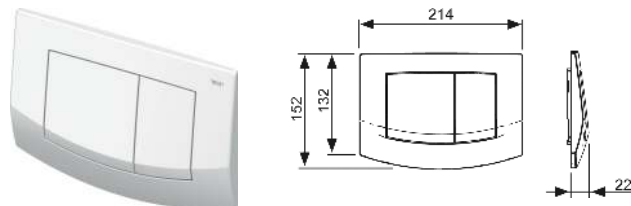

Панели смыва для унитазов – TЕСEambia

Панель смыва унитаза TЕСEambia для двойной системы смыва

Панель смыва для смывных бачков TЕСE, фронтальное или верхнее расположение панели смыва. Пластиковая панель смыва, клавиши с резиновыми накладками с двух сторон. В комплект входят толкатели и крепежные элементы. Совместима с контейнером для гигиенических таблеток.

Размеры (ш х в х г): 214 x 152 x 22 мм

Цвет	Выставочные образцы	арт.	К 1	К 2	€/шт.
Белый	Да	9240200	1 шт.	10 шт.	33,00
Белый, антибактериальное покрытие	Да	9240240	1 шт.	10 шт.	44,00
Хром матовый	Да	9240225	1 шт.	10 шт.	54,00
Хром глянцевый	Да	9240226	1 шт.	10 шт.	55,00
Рамка хром матовый, клавиши хром глянцевый	Да	9240253	1 шт.	10 шт.	54,00
Рамка хром глянцевый, клавиши хром матовый	Да	9240254	1 шт.	10 шт.	54,00

Информацию о выставочных образцах можно получить в «Каталоге рекламной продукции».

Панель смыва унитаза TЕСEambia для одинарной системы смыва

Панель смыва для смывных бачков TЕСE, фронтальная или верхняя установка. Пластиковая панель смыва, клавиша с резиновыми накладками с обеих сторон. В комплект входит толкатель и комплект крепежных элементов. Совместима с контейнером для гигиенических таблеток.

Размеры (ш х в х г): 214 x 152 x 22 мм