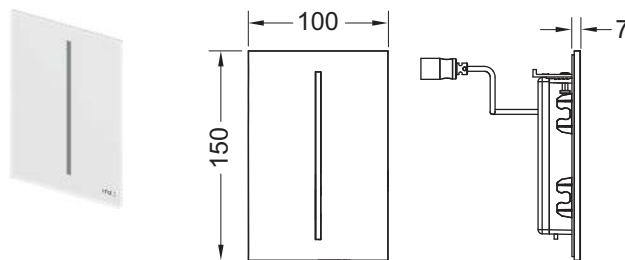

Цвет	Выставочные образцы	арт.	К 1	€/шт.
Стекло белое	Да	9242061	1 шт.	424,00
Стекло черное	—	9242063	1 шт.	476,00

Информацию о выставочных образцах можно получить в «Каталоге рекламной продукции».