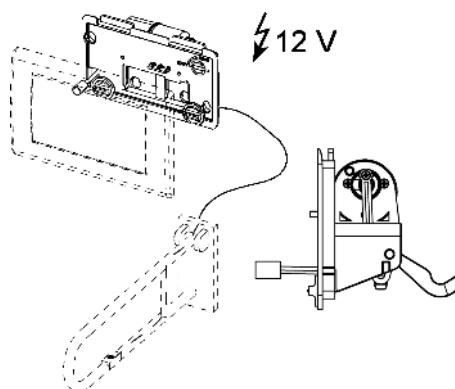

Трансформатор TЕСEplanus для питания электронных панелей смыва 230/12 В, унитаз/писсуар

Для монтажа в стандартных распаечных коробках ø 60 мм, возможно подключение до 5 электронных панелей смыва для писсуаров или 1 электронной панели смыва для унитаза.

Электрическое соединение: 230 В

Выходное напряжение: 12 В DC

арт.	К 1	€/шт.
9810003	1 шт.	62,00