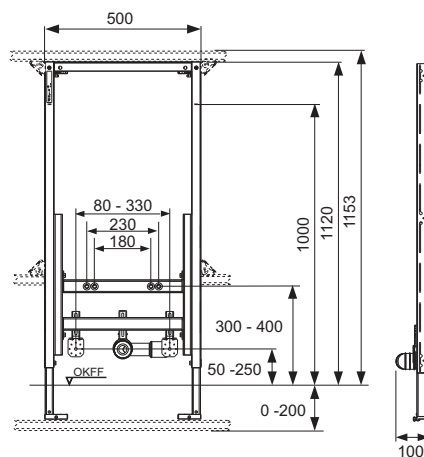

TECEprofil – Модули для биде

Застенный для биде TECEprofil для застенного монтажа, монтажная высота 1120 мм

Для крепления на профиле TECEprofil или монтажа в металлических или деревянных каркасных стенах, перед стеной или в качестве углового модуля.

Комплектация модуля в сборе:

- Независимая монтажная рама, порошковое покрытие и две регулируемые опоры для напольных конструкций 0-200 мм
- Две крепежные шпильки M12 с гайками
- Регулируемая по высоте крепежная планка для фанового отвода и фитингов
- Фановый отвод DN 40/50, с резиновой муфтой, номинальный диаметр 30/50, (также используется как уплотнение), с защитными заглушками

Дополнительно приобретается:

- Уголок с настенным креплением TECEflex 16 x 1/2", TECE 1/2" x 1/2", TECElogo 16 x 1/2" или TECElogo 20 x 1/2"
- Крепежные элементы для монтажа отдельных блоков перед стеной, в углах или в деревянных каркасных конструкциях

арт.	K 1	K 2	K 3	€/шт.
9330000	1 шт.	10 шт.	60 шт.	160,00

Застенный модуль для биде TECEprofil для застенного монтажа, монтажная высота 820 мм

Для крепления на профиле TECEprofil или монтажа в металлических или деревянных каркасных стенах, перед стеной или в качестве углового модуля.

Комплектация модуля в сборе:

- Независимая монтажная рама, порошковое покрытие и две регулируемые опоры для напольных конструкций 0-200 мм
- Две крепежные шпильки M12 с гайками
- Регулируемая по высоте крепежная планка для фанового отвода и фитингов
- Фановый отвод DN 40/50, с резиновой муфтой, номинальный диаметр 30/50, (также используется как уплотнение), с защитной заглушкой
- Два крепления модуля с регулировкой по глубине

Вместе с телескопическим креплением (арт. 9380001) может использоваться для монтажа TECEprofil перед стеной на монтажной высоте 980 мм.

Дополнительно приобретается:

- Крепежные элементы для угловых или деревянных каркасных конструкций
- Настенные уголки TECEflex 16 x 1/2", TECE 1/2" x 1/2", TECElogo 16 x 1/2" или TECElogo 20 x 1/2"
- Телескопический крепежный элемент TECEprofil для модулей (арт. 9380001)

арт.	K 1	K 2	K 3	€/шт.
9330005	1 шт.	10 шт.	60 шт.	182,00