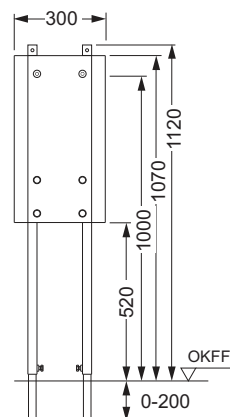

Застенный модуль TECEprofil для поручней и опорных систем

Для монтажа в каркасных стенах с профилем UA или в качестве элемента монтажа перед стеной.

Комплектация блока в сборе:

- Независимая монтажная рама, порошковое покрытие
- Водонепроницаемая панель из многослойной проклеенной фанеры
- Крепежные элементы для крепления на стене с профилем

Дополнительно приобретается:

- Крепление модуля с регулировкой по глубине для монтажа перед стеной

арт.	К 1	К 2	€/шт.
9360000	1 шт.	10 шт.	137,00

Монтажная панель TECEprofil для поручней и опорных систем

Для надежного крепления опорных рукояток и опорных систем в опорных конструкциях TECEprofil или в каркасной стене с профилем UA.

Комплект поставки блока в сборе:

- Монтажная панель для резьбового крепления к универсальному модулю TECEprofil из водонепроницаемой клееной фанеры в соответствии с DIN 68705
- Два мульти-зажима для крепления на опорной конструкции TECEprofil