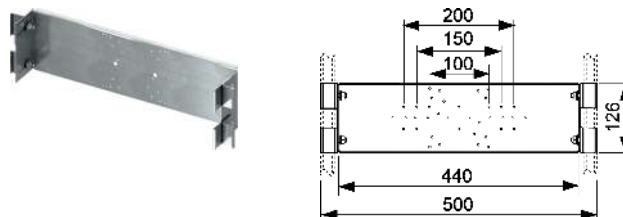

Совместимы в том числе с блоками Hansa Varox, Hansgrohe iBox и Kludi Flex-Box.

Дополнительно приобретается:

- Уголок с настенным креплением TECEflex 16 x 1/2", TECE 1/2" x 1/2", TECElogo 16 x 1/2" или TECElogo 20 x 1/2"