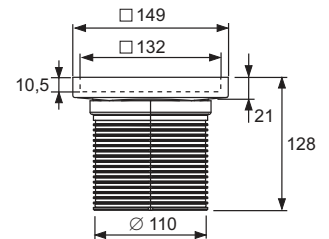

Основа для плитки TECEdrainpoint S "plate", 150 мм, в стальной рамке, с монтажным элементом

Комплект состоит из основы для укладки плитки 142 x 142 мм и рамки основы с удлинительным элементом.

- Верхняя часть трапа из пластика (АБС)
- Уплотнительное кольцо
- Наружный диаметр = 110 мм
- Регулирование высоты = 23–118 мм
- Внутренняя высота вставки под облицовку плиткой = 10,5 мм
- Рамка из тянутой нержавеющей стали, материал 1.4301 (304)
- Основа для укладки плитки из нержавеющей стали, материал 1.4301 (304), размеры 142 x 142 мм, полированная поверхность, класс нагрузки К3 (нагрузка до 300 кг)