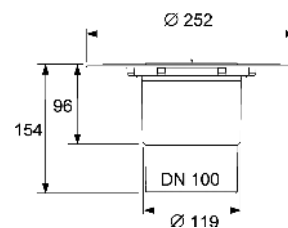

TECEdrainpoint S – Сифоны

Сифон TECEdrainpoint S DN 100, вертикальный с универсальным фланцем Seal System*

Сифон дренажный TECEdrainpoint S DN 100 вертикальный, стандартный, пластиковый (PP), испытанный согласно DIN EN 1253

- с универсальным фланцем для соединения композитной гидроизоляции согласно стандарту DIN 18534 или зажимными фланцевыми соединениями
- Со съёмным стаканом гидрозатвора
- Уровень гидрозатвора = 50 мм согласно DIN EN 1253

Производительность (согласно DIN EN 1253) при уровне воды над решеткой 10/20 мм:

- при минимальной высоте монтажа решетки: 0,76/1,42 л/с
- при максимальной высоте монтажа решетки: 0,80/2,10 л/с

В комплект поставки входит защитная монтажная заглушка, пленка для монтажа и инструкции по сборке.

Дополнительно приобретается в зависимости от типа уплотнения:

- Гидроизоляционная манжета Seal System для создания испытанного, сертифицированного соединения с композитной прокладкой
- Монтажный комплект с прижимным фланцем и гидроизоляционная манжета, обрезаемая по месту

Примечание.

Производительность измерена у верхней части трапа и с декоративной решеткой 150 мм (арт. 3660003), дополнительные сведения о производительности см. в соответствующем разделе.

арт.	К 1	€/шт.
3607600	1 шт.	26,00