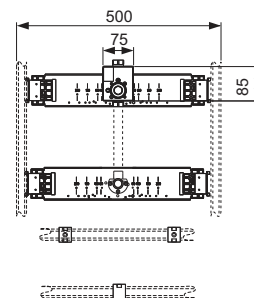

Монтажный комплект TECEprofil для писсуара со сливным клапаном TECE U 1

Для установки механических и электронных систем привода.

Блок в сборе, комплектация:

- Звукоизолированная монтажная пластина из оцинкованной стали
- Корпус сливного клапана писсуара TECE с регулированием потока и системой защиты застенного пространства
- Соединительный фитинг 1/2" x 1/2"
- Установочные элементы 3 x M 8
- Крепежные элементы писсуара
- Впускные фитинги

Дополнительно приобретается:

- Механический или электронный привод

арт.	К 1	€/шт.
9020038	1 шт.	167,00

Монтажный комплект TECEprofil для писсуаров Keramag Joly и Visit со сливным клапаном TECE U 1

Для крепления утепленных писсуаров к стене TECEprofil.

Верхнее, правое или левое расположение привода смыва на выбор.

Комплектация:

- Корпус сливного клапана писсуара TECE с регулированием потока и системой защиты застенного пространства
- Монтажная пластина из оцинкованной стали
- Крепежные шпильки M8
- Сифон DN 50 с поперечной балкой из оцинкованной стали

Дополнительно приобретается:

- Механический привод
- Kerafix и фитинги: см. Keramag