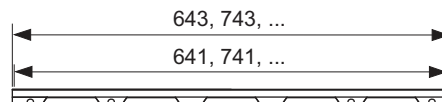

Дизайн "plate II"

Дизайн "plate"

Стеклопанель TECEdrainline для душевого канала, прямая

Декоративная панель для душевого канала TECEdrainline, из нержавеющей стали со стеклянной поверхностью, для установки в корпус канала. Максимальная испытательная нагрузка 300 кг в соответствии с классом нагрузки КЗ, три различных цветовых решения.