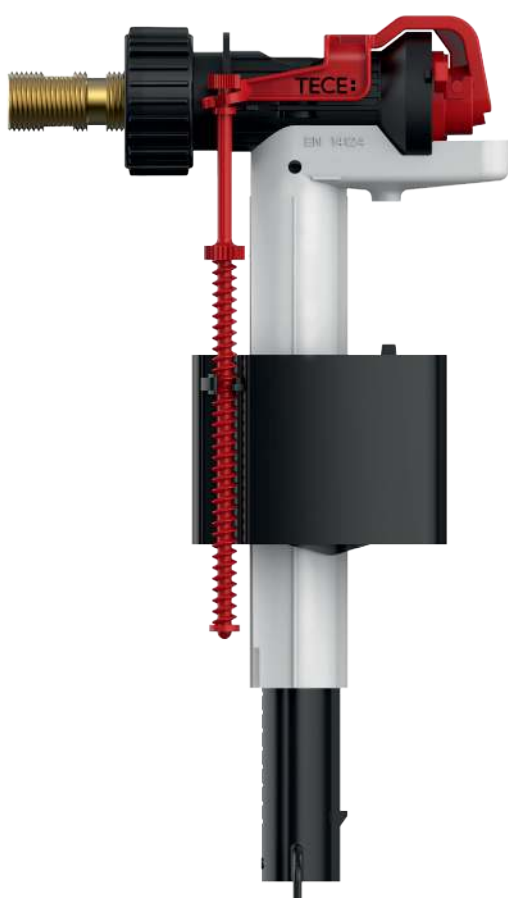

Заливной клапан F 10 – подходит для всех модификаций бачков скрытого монтажа и напольных унитазов

Заливной клапан F 10 подходит практически для всех стандартных сливных бачков скрытого монтажа и напольных унитазов со стандартным соединением 3/8 дюйма. Заливной клапан соответствует требованиям звукоизоляции акустической группы 1 и заполняет сливной бачок бесшумно.

Застенные модули

Совместимость с марками

Бачки скрытого монтажа

TECE	Все сливные бачки TECE
Geberit	UP320 / UP300 / Sigma 12 см
	UP200 / Kappa 15 см
	UP100 / Delta 12 см
	UP120 (Artline) / Kappa 15 см
	UP130 / 110.800 / Twinline 12 см
	UP170 / 110.700 / Twinline 8 см
	UP700 / Unica
	Omega 12 см
	NUVO / 110.620
	Monolith
Grohe / DAL	Grohe DAL 320, Grohe DAL 330
	Grohe DAL 336
	Grohe DAL 337, 6 I, 6-9 I, AV 1, GD 2
Sanit	Ineo Plus, Ineo Solo
	Ineo 80, Ineo, Ineo In
	CC-120-L-FO-2V-L
	982N, 983N, 988C
	980N, 995N
Viega	1H, 1L, 1S
	2H, 2L, 2S
	1C, 2C
Friatec	302003 (Friabloc, Friaset, Wimo)
	302006 (Friafix, Friaset, Wimo, Friaplan)
	302010 (Friabloc, Friaset, Wimo, Friaplan)
	352005 (Friabloc, Wimo, Friaplan)
Сливные бачки для напольных унитазов	с резьбовым соединением 3/8 дюйма

Основные характеристики

- Подходит для всех стандартных типов бачков Geberit, Grohe / Dal, Sanit, Viega, Friatec и не только
- Для сливных бачков для монтажа перед стеной и за стеной
- Бесшумный – акустическая группа I (DIN 4109)
- Протестировано в соответствии с DIN EN 14124, WRAS / KIWA