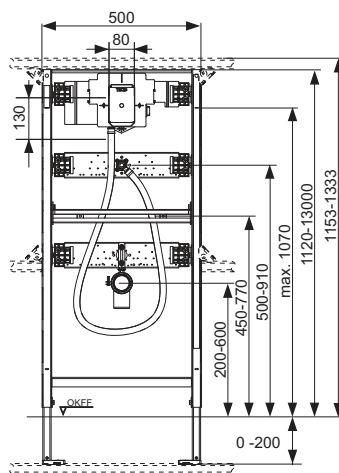

TECEprofil – Модули для писсуара

Модуль писсуара TECEprofil с корпусом клапана смыва TECE U 2, установочная высота 1120 мм

Модуль писсуара для установки с электронной панелью смыва TECEfilo, для установки в стальной профиль TECEprofil, в металлических или деревянных каркасных стенах, перед стеной или в качестве углового модуля.

Комплектация блока в сборе:

- Корпус клапана смыва писсуара TECE U 2 с регулированием потока на впуске и системой защиты застенного пространства
- Встроенный трансформатор 230/12 В для подключения непосредственно к сети 230 В
- Соединение Rp 1/2"
- Две регулируемые в диапазоне 0–200 мм опоры для крепления к полу
- Глубина установки 75 мм
- Две крепежные шпильки M8
- Регулируемые монтажные пластины
- Регулируемое по высоте соединение сифона
- Фановый отвод DN 50, включая защитные заглушки
- Крепежные элементы для писсуара
- Впускной фитинг 1/2"

Дополнительно приобретается:

- Электронная панель смыва TECEfilo (см. панели смыва для писсуаров)
- Крепежные элементы для монтажа отдельных блоков перед стеной, в углах или в деревянных каркасных конструкциях

Внимание!

Не подходит для установки полувстраиваемых писсуаров, например, Keramag Joly и Visit.

арт.	К 1	К 2	€/шт.
9320013	1 шт.	10 шт.	293,00