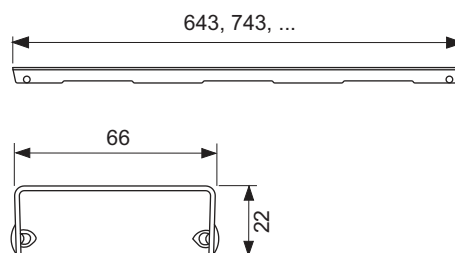

Дизайн "lines"