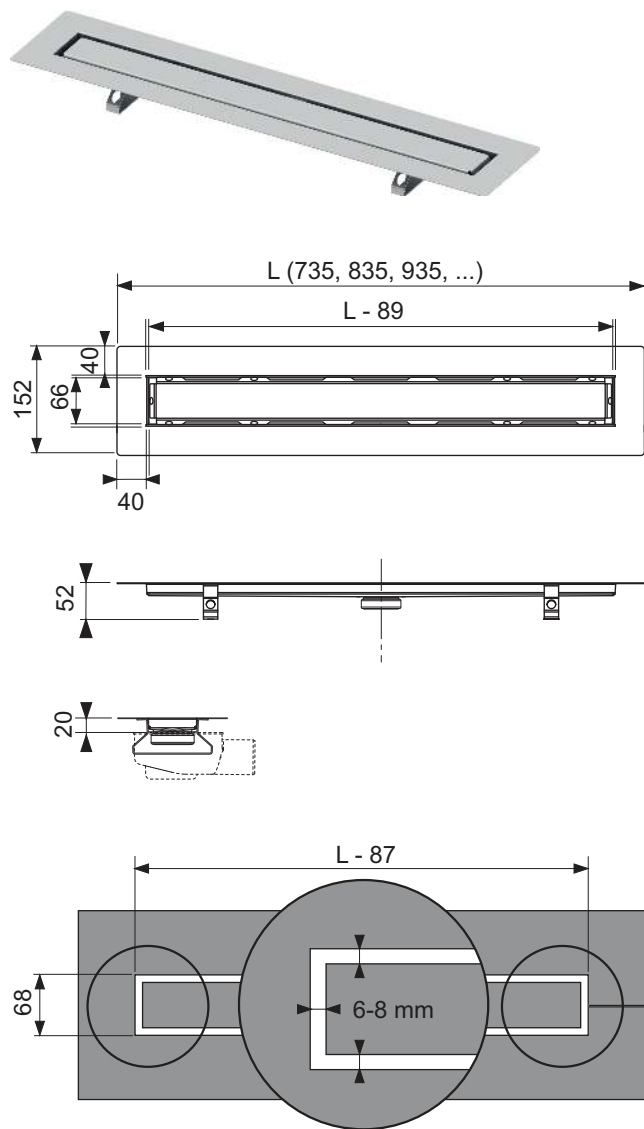

Комплект поставки:

- Корпус канала с фланцем из нержавеющей полированной стали, материал 1.4301 (304)
- Гидроизоляционная лента Seal System с текстильной основой для монтажа в жидкой или композитной гидроизоляции
- Соединительные элементы для монтажа в бетонной стяжке и заказываемый отдельно комплект опор
- Центральное отверстие для подсоединения сифона
- Уклон к центру для улучшения слива воды и самоочистки
- Основа для укладки камня выполнена из нержавеющей стали, материал 1.4301 (304), для установки в корпус канала
- Уплотнения

Минимальная высота установки (без декоративной панели) до верхней плоскости канала:

- 52 мм сифон «вертикальный»
- 61,5 мм сифон «низкий»
- 87 мм сифон «заниженный»
- 112 мм сифон «стандартный»
- 140 мм сифон «максимальный»

Размер лотка длина x ширина: (L — 87 мм) x 68 мм

Ширина непрерывной щели по периметру слива: 6–8 мм (см. чертеж справа)

Дополнительно приобретается:

- Сифон
- Комплект опор (опционально)
- Звукоизоляционный мат Drainbase (опционально) для обеспечения соответствия требованиям по уровню шума согласно DIN 4109 и защите от шума (SSt) согласно VDI 4100 уровней от I до III

Примечание: декоративная решетка "steel II" доступна в качестве заказной панели; любые другие типы декоративных панелей (основа для плитки, стеклянные панели, декоративные решетки) не подходят!

Номинальная длина	Общая длина L	Длина основы для укладки камня L — 89	Длина лотка L — 87	арт.	K 1	K 2	€/шт.
700 мм	735 мм	646 мм	648 мм	650700	1 шт.	40 шт.	489,00
800 мм	835 мм	746 мм	748 мм	650800	1 шт.	40 шт.	526,00
900 мм	935 мм	846 мм	848 мм	650900	1 шт.	40 шт.	562,00
1000 мм	1035 мм	946 мм	948 мм	651000	1 шт.	40 шт.	599,00
1200 мм	1235 мм	1146 мм	1148 мм	651200	1 шт.	20 шт.	671,00
1500 мм	1535 мм	1446 мм	1448 мм	651500**	1 шт.	20 шт.	781,00

Длина по индивидуальному заказу, эксклюзивные дизайны

Мы будем рады изготовить каналы требуемой вам длины или решетки с дизайном, соответствующим вашим условиям. Минимальное количество заказа - 20 каналов одного типоразмера. Мы сообщим вам стоимость после получения вашего запроса. Время поставки с момента выяснения и утверждения всех деталей составляет от шести до восьми недель. После утверждения заказ с индивидуальными размерами или дизайном декоративной решетки не подлежит отмене, и оплата не возвращается. Максимальная длина канала на заказ — 1500 мм.

* Информацию о системе Seal System можно найти на сайте www.sealsystem.net.

** Срок поставки по запросу