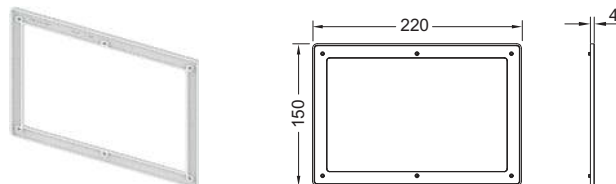

Цвет	арт.	NEW	К 1	К 2	€/шт.
Белый	9240440	NEW	1 шт.	10 шт.	11,00
Серый	9240441	NEW	1 шт.	10 шт.	9,10