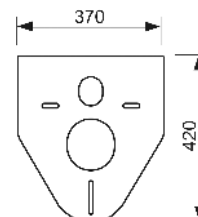

Монтажный комплект TECEone для установки с настенными модулями сухого монтажа со смывным бачком Uni

Кронштейны для установки на модули сухого монтажа со смывным бачком Uni.

Комплект поставки:

- 2 кронштейна для установки настенных уголков подвода горячей и холодной воды
- Шумопоглощающие элементы для настенных уголков
- Крепежные винты для настенных уголков
- Стопорные штифты для фиксации кронштейнов

арт.	К 1	€/шт.
9880046	1 шт.	30,00

Звукоизоляционный комплект TECEprofil для унитазов и биде

Для звукоизоляции между унитазом или биде и слоем плитки.

арт.	К 1	К 2	К 3	€/шт.
9200010	1 шт.	10 шт.	60 шт.	7,30

Впускные фитинги TECEprofil для писсуара

Комплект поставки:

- Соединительная деталь 1/2"
- Соединение писсуара

арт.	К 1	€/шт.
9820055	1 шт.	19,00

Контейнер для гигиенических таблеток TECE

Для установки гигиенических таблеток в стандартный смывной бачок TECE (глубина установки 13 см). В комбинации со всеми панелями смыва TECE или стеклянной панелью TECElux с блоком управления, для фронтальной установки. Подходит для монтажа на уровне стены. Возможно модернизировать ранее установленные панели смыва TECE.

В конструкции из кирпичных стен минимальная толщина должна составлять 16 мм.

Максимальная толщина стен: 60 мм при сухом монтаже, 75 мм в конструкции для кирпичных стен.

Внимание!

Гигиенические таблетки не должны содержать хлор или другие окислители.

арт.	К 1	€/шт.
9240950*	1 шт.	40,00

* Установка в бачок толщиной 8 см невозможна.