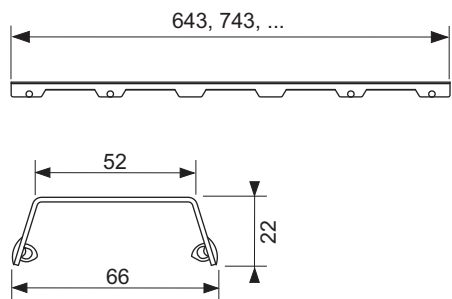

Стеклопанель TECEdrainline для душевого канала, прямая

Декоративная панель для душевого канала TECEdrainline, из нержавеющей стали со стеклянной поверхностью, для установки в корпус канала. Максимальная испытательная нагрузка 300 кг в соответствии с классом нагрузки КЗ, три различных цветовых решения.

Примечание.

Заказ индивидуальной длины недоступен!

Номинальная длина	Поверхность	арт.	К 1	€/шт.
700 мм	Стекло зеленое	600790	1 шт.	350,00
700 мм	Стекло белое	600791	1 шт.	350,00
700 мм	Стекло черное	600792	1 шт.	350,00
800 мм	Стекло зеленое	600890	1 шт.	366,00
800 мм	Стекло белое	600891	1 шт.	366,00
800 мм	Стекло черное	600892	1 шт.	366,00
900 мм	Стекло зеленое	600990	1 шт.	382,00
900 мм	Стекло белое	600991	1 шт.	382,00
900 мм	Стекло черное	600992	1 шт.	382,00
1000 мм	Стекло зеленое	601090	1 шт.	398,00
1000 мм	Стекло белое	601091	1 шт.	398,00
1000 мм	Стекло черное	601092	1 шт.	398,00
1200 мм	Стекло зеленое	601290	1 шт.	425,00
1200 мм	Стекло белое	601291	1 шт.	425,00
1200 мм	Стекло черное	601292	1 шт.	425,00
1500 мм	Стекло зеленое	601590	1 шт.	520,00
1500 мм	Стекло белое	601591	1 шт.	520,00
1500 мм	Стекло черное	601592	1 шт.	520,00

Декоративная панель TECEdrainline "steel II", нержавеющая сталь, глянец или сатин, для душевого канала, прямая

Декоративная панель для душевого канала TECEdrainline (прямого) из нержавеющей стали (глянец/сатин) для установки в корпус канала, несущая способность в соответствии с классом нагрузки КЗ — испытательная нагрузка 300 кг.