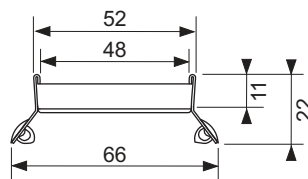

Дизайн "plate"