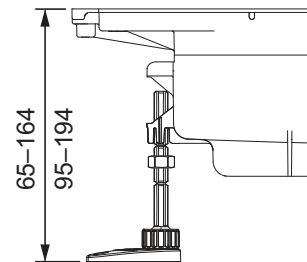

Комплект поставки:

- 3 монтажные опоры с шумоизоляционным колпачком и крепежными элементами

арт.	К 1	К 2	€/Компл.
674000	1 Компл.	60 Компл.	4,68

Решетка для волос TECEdrainprofile

Решетка для волос из нержавеющей стали для монтажа в душевой профиль TECEdrainprofile. С функцией нажатия для снятия руками. Для одного душевого профиля требуется один комплект (состоящий из двух решеток для волос).