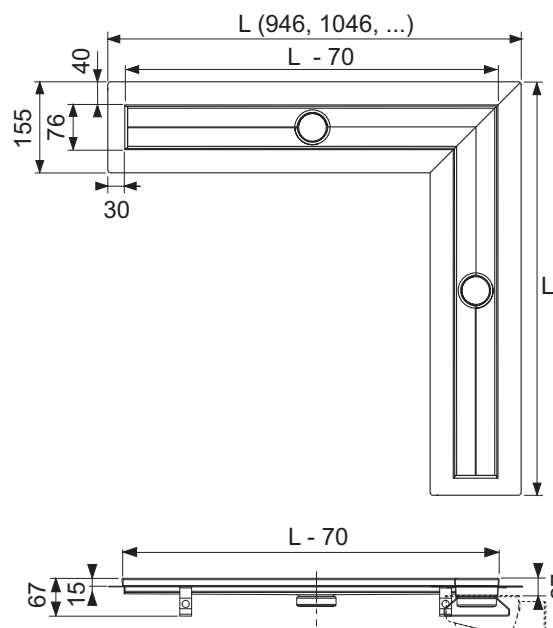

Угловой душевой канал 90° для монтажа в бетонной стяжке с фланцем и гидроизоляционной лентой Seal System для создания протестированного независимой лабораторией соединения душевого канала TECEdrainline с композитной гидроизоляцией.

Комплект поставки:

- Корпус канала с фланцем из нержавеющей полированной стали, материал 1.4301 (304)
- Гидроизоляционная лента Seal System с текстильной основой для монтажа в жидкой или композитной гидроизоляции
- Соединительные элементы для монтажа в бетонной стяжке и заказываемый отдельно комплект опор
- Два отверстия для подсоединения сифонов
- Уклон к центру для улучшения слива воды и самоочистения
- Уплотнение

Длина без облицовки с фланцем = 946 x 946, 1046 x 1046, ... мм

Видимая длина после монтажа = 878 x 878, 978 x 978, ... мм

Ширина без облицовки с фланцем = 156 мм

Видимая ширина после монтажа = 76 мм

Установочная высота до уровня чистового пола (в зависимости от модели сифона):

- 67 мм сифон «вертикальный»
- 68,5 мм сифон «низкий»
- 95 мм сифон «заниженный»
- 120 мм сифон «стандартный»
- 148 мм сифон «максимальный»

Дополнительно приобретается:

- Декоративная решетка или основа для укладки плитки
- 2 сифона
- 2 комплекта установочных опор (опционально)
- Звукоизоляционный мат Drainbase (опционально) для обеспечения соответствия требованиям по уровню шума согласно DIN 4109 и защите от шума (SSt) согласно VDI 4100 уровней от I до III

Номинальная длина	Общая длина L	Видимый размер после монтажа L — 70 мм	арт.	K 1	K 2	€/шт.
900 x 900 мм	946 x 946 мм	878 x 878 мм	610900**	1 шт.	9 шт.	525,00
1000 x 1000 мм	1046 x 1046 мм	978 x 978 мм	611000**	1 шт.	9 шт.	547,00
1200 x 1200 мм	1246 x 1246 мм	1178 x 1178 мм	611200**	1 шт.	9 шт.	591,00

Длина по индивидуальному заказу, эксклюзивные дизайны

Мы будем рады изготовить каналы требуемой вам длины или решетки с дизайном, соответствующим вашим условиям. Минимальное количество заказа - 20 каналов одного типоразмера. Мы сообщим вам стоимость после получения вашего запроса. Время поставки с момента выяснения и утверждения всех деталей составляет от шести до восьми недель. После утверждения заказа с индивидуальными размерами или дизайном декоративной решетки не подлежит отмене, и оплата не возвращается. Максимальная длина канала на заказ — 1500 мм.

* Информацию о системе Seal System можно найти на сайте www.sealsystem.net.

** Срок поставки по запросу