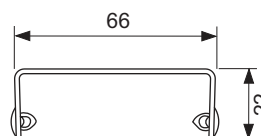

TECEdrainline – Декоративные панели прямые

Декоративная решетка TECEdrainline "quadratum", нержавеющая сталь, глянец или сатин, для душевого канала, прямая

Декоративная решетка для душевого канала TECEdrainline (прямого) из нержавеющей стали (глянец/сатин) для установки в корпус канала, класс нагрузки К3 — испытательная нагрузка 300 кг.

Максимальное сопротивление скольжению босых ног на мокрой поверхности, класс С согласно DIN 5 1097 (для поверхности «сатин»).

Номинальная длина	Поверхность	арт.	К 1	€/шт.
700 мм	глянец	600750	1 шт.	179,00
700 мм	сатин	600751	1 шт.	215,00
800 мм	глянец	600850	1 шт.	186,00
800 мм	сатин	600851	1 шт.	223,00
900 мм	глянец	600950	1 шт.	195,00
900 мм	сатин	600951	1 шт.	237,00
1000 мм	глянец	601050	1 шт.	223,00
1000 мм	сатин	601051	1 шт.	265,00
1200 мм	глянец	601250	1 шт.	265,00
1200 мм	сатин	601251	1 шт.	324,00
1500 мм	глянец	601550	1 шт.	337,00
1500 мм	сатин	601551	1 шт.	409,00

Декоративная решетка TECEdrainline "organic", нержавеющая сталь, глянец или сатин, для душевого канала, прямая

Декоративная панель для душевого канала TECEdrainline (прямого) из нержавеющей стали (глянец/сатин) для установки в корпус канала, несущая способность в соответствии с классом нагрузки К3 — испытательная нагрузка 300 кг.

Номинальная длина	Поверхность	арт.	К 1	€/шт.
700 мм	глянец	600760	1 шт.	135,00
700 мм	сатин	600761	1 шт.	164,00
800 мм	глянец	600860	1 шт.	142,00
800 мм	сатин	600861	1 шт.	170,00
900 мм	глянец	600960	1 шт.	155,00
900 мм	сатин	600961	1 шт.	186,00
1000 мм	глянец	601060	1 шт.	180,00
1000 мм	сатин	601061	1 шт.	215,00
1200 мм	глянец	601260	1 шт.	208,00
1200 мм	сатин	601261	1 шт.	252,00
1500 мм	глянец	601560	1 шт.	265,00
1500 мм	сатин	601561	1 шт.	324,00