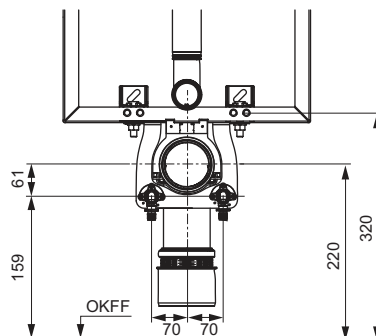

арт.	К 1	€/шт.
9880047	1 шт.	22,00

Монтажный комплект TECEone для установки с настенными модулями сухого монтажа со смывным бачком Uni

Кронштейны для установки на модули сухого монтажа со смывным бачком Uni.