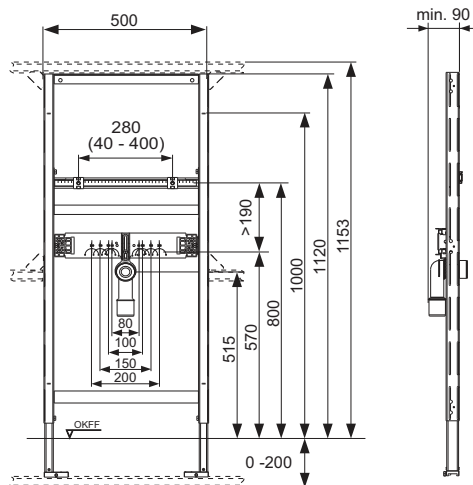

Застенный модуль для раковины TECEprofil, монтажная высота 1120 мм

Для крепления на профиле TECEprofil или для монтажа в металлических или деревянных каркасных стенах, перед стеной или в качестве углового модуля.

Комплектация модуля в сборе:

- Независимая монтажная рама, порошковое покрытие
- Две крепежные шпильки М 10, с регулировкой по горизонтали и вертикали
- Звукоизолированные монтажные пластины для крепления настенных уголков
- Соединительный отвод DN 40/50 с резиновой муфтой, NW 30/50 (также используется в качестве уплотнения) с защитной заглушкой

Дополнительно приобретается:

- Уголок с настенным креплением TECEflex 16 x 1/2", TECE 1/2" x 1/2", TECElogo 16 x 1/2" или TECElogo 20 x 1/2"
- Крепежные элементы для монтажа отдельных блоков перед стеной, в углах или в деревянных каркасных конструкциях
- Монтажная пластина для сантехнической арматуры (арт. 9020041)

арт.	К 1	К 2	К 3	€/шт.
9310000	1 шт.	10 шт.	60 шт.	128,00