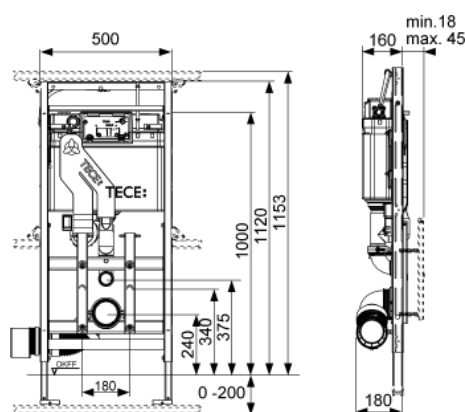

- Несущая монтажная рама с порошковым покрытием поверхности
- Регулируемые по глубине направляющие для верхней стеклянной панели с блоком управления приводом и нижней стеклянной панели, с возможностью ручной регулировки высоты
- Две регулируемые в диапазоне 0–200 мм опоры для крепления к полу
- Две крепежные шпильки и гайки M 12
- Установочное расстояние для унитаза 180 мм
- Гибкий фановый отвод DN 90 из PE-HD (свариваемый), включая переходник DN 90/100 из полипропилена
- Комплект патрубков для подсоединения унитаза DN 90, включая защитные заглушки
- Высокоэффективная защита внутренних пространств конструкции
- Подходит для стен с толщиной чистовой отделки до 45 мм
- Размеры (в х ш х г): 1120 x 500 x 180 мм

Система очистки воздуха ceramic-Air с низким уровнем шума с фильтрующим элементом длительного срока службы.

Примечание.

Возможна установка системы очистки воздуха ceramic-Air с большинством известных моделей унитазов. Однако, у некоторых моделей унитазов с более высоким ободом в смывном патрубке может оставаться вода. В «Технической информации» представлены унитазы, для которых невозможно установить опцию очистки воздуха.

Дополнительно приобретается:

- Верхняя стеклянная панель с приводом sep-Touch
- Нижняя стеклянная панель для установки унитаза
- Крепежные элементы для установки перед стеной, угловой установки или установки в деревянные стоечно-балочные конструкции

арт.	К 1	К 2	К 3	€/шт.
9600400	1 шт.	6 шт.	12 шт.	771,00