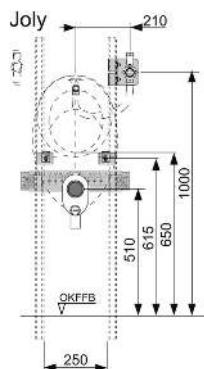

арт.	К 1	€/шт.
9020039	1 шт.	194,00