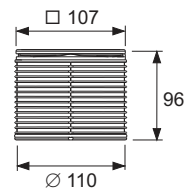

TECEdrainpoint S – Верхние части трапов

Декоративная решетка TECEdrainpoint S, 100 мм, в стальной рамке, с монтажным элементом

Комплект состоит из базовой декоративной решетки 100 x 100 мм и стальной рамки декоративной решетки.

- Верхняя часть трапа из пластика (АБС)
- Уплотнительное кольцо
- Наружный диаметр = 110 мм
- Регулирование высоты = 10–86 мм
- Рамка решетки из тянутой нержавеющей стали, материал 1.4301 (304)
- Декоративная решетка TECEdrainpoint S из тянутой нержавеющей стали, материал 1.4301 (304), размеры 100 x 100 мм, полированная поверхность, класс нагрузки К3 (нагрузка до 300 кг)