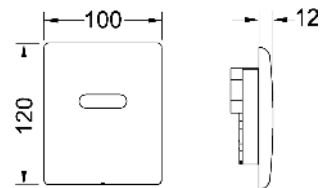

Электронная панель смыва TЕСEplanus для писсуара, питание от батареи 6 В

Монтажный комплект для бесконтактного инфракрасного смывного устройства, совместим с корпусом U 1 сливного клапана TЕСE писсуара;
Минимальное рабочее давление в системе — 0,5 бар;
Могут быть заданы функции времени смыва, паузы для экономии воды, режима очистки, предварительного смыва и гигиенического смыва.

Комплект поставки:

- Магнитный клапан с грязевым фильтром
- Батарея 6 В
- Металлическая панель с датчиком
- Крепежные элементы
- Ключ для программирования

Размеры (ш х в х г): 100 х 120 х 12 мм

Цвет	Выставочные образцы	арт.	К 1	К 2	€/шт.
Белый матовый	Да	9242354	1 шт.	10 шт.	515,00
Нержавеющая сталь, сатин	Да	9242350	1 шт.	10 шт.	477,00
Хром глянцевый	Да	9242351	1 шт.	10 шт.	477,00
Белый глянцевый	—	9242356	1 шт.	10 шт.	628,00

Информацию о выставочных образцах можно получить в «Каталоге рекламной продукции».

Электронная панель смыва TЕСEplanus для писсуара, питание от сети 12 В

Монтажный комплект для бесконтактной инфракрасной смывной системы.

Совместим с клапаном смыва писсуара TЕСE U 1.

Минимальное рабочее давление в системе — 0,5 бар.

Могут быть заданы время смыва, пауза для экономии воды, режим очистки, предварительного смыва и гигиенического смыва.

Комплект поставки:

- Электромагнитный клапан с грязевым фильтром
- Металлическая панель с датчиком
- Крепежные элементы
- Ключ для программирования
- Питание от внешнего трансформатора 230/12 В (не входит в комплект поставки)

Размеры (ш х в х г): 100 х 120 х 12 мм

Дополнительно приобретается:

- Трансформатор TЕСEplanus 230/12 В (арт. 9810003)
- Кабель для подключения TЕСEplanus 12 В (арт. 9810004)