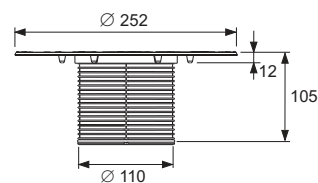

Удлинитель трапа TECEdrainpoint S, с универсальным фланцем Seal System*

Верхняя часть трапа из пластика с универсальным фланцем из пластика (PP) для композитных прокладок или зажимного фланцевого соединения.

- С универсальным фланцем для установки композитных прокладок или зажимных фланцевых соединений
- Уплотнительное кольцо
- Наружный диаметр = 110 мм
- Регулировка высоты = 12–95 мм