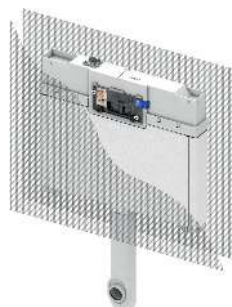

TECEbox – Модули унитазов со сливным бачком Osta

Сливной бачок TECEbox Osta, 8 см, для напольного унитаза, с арматурной сеткой, высота установки 1110 мм

Сливной бачок Osta для напольного унитаза, глубина 8 см, для монтажа в стене или перед несущей стеной.

Комплект поставки:

- Надежный бачок из ударопрочного пластика
- Предварительно собранный и опломбированный сливной бачок
- Соединение сливного бачка с внутренней резьбой 1/2"
- Объем бачка 9,5 литров: стандартный объем смыва 6 литров; возможность настройки объема смыва 4,5/6/9 литров; объем малого смыва 3 литра для системы двойного смыва. Оставшийся объем можно использовать для быстрого смыва
- Изоляция для предотвращения образования конденсата
- Для панелей и рукояток смыва унитаза TECE
- Возможность установки системы с одинарным или двойным смывом в зависимости от используемой панели смыва
- Проверено в соответствии с DIN EN 14055
- Бесшумный гидравлический заливной клапан
- Арматурная сетка для монтажа

Дополнительно приобретается:

- Панель смыва (см. панели смыва)
- Комплект TECEbox

Внимание!

С данным модулем невозможна установка электронных панелей смыва, стеклянных панелей смыва TECEsquare/TECEloop и панелей TECEnow на одном уровне со стеной, а также контейнера для гигиенических таблеток.

арт.	К 1	К 2	€/шт.
9370007	1 шт.	25 шт.	163,00