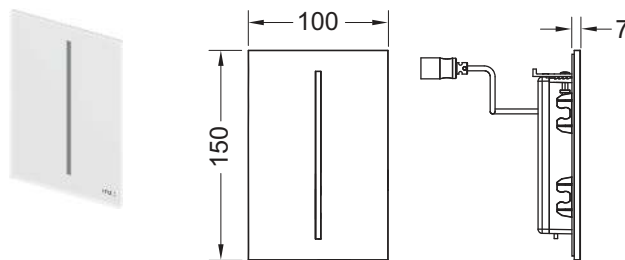

Электронная панель смыва писсуара TECEfilo, стекло, питание от сети 230 В

Комплект для монтажа бесконтактного инфракрасного смывного устройства, совместим с корпусом U 2 сливного клапана писсуара TECE; минимальное рабочее давление в системе — 0,5 бар; возможность настройки времени смыва, паузы для экономии воды, установки крышки писсуара, режима чистки, предварительного и гигиенического смывов.

Комплект поставки:

- Магнитный клапан с грязевым фильтром
- Плоская прикручиваемая панель с датчиком обнаружения
- Крепежные элементы
- Ключ для программирования

Подходит для монтажа на уровне стены вместе с монтажной рамкой TECEfilo.

Размеры (ш х в х г): 100 х 150 х 7 мм

Монтажная рамка TECEfilo для установки на уровне стены в комплектацию не входит.

Цвет	Выставочные образцы	арт.	К 1	€/шт.
Стекло белое	Да	9242060	1 шт.	325,00
Стекло черное	—	9242062	1 шт.	372,00

Информацию о выставочных образцах можно получить в «Каталоге рекламной продукции».

Электронная панель смыва TECEfilo, стекло, питание от батареи 7,2 В

Комплект для монтажа бесконтактного инфракрасного смывного устройства, совместим с корпусом U 2 сливного клапана писсуара TECE; минимальное рабочее давление в системе — 0,5 бар; возможность настройки времени смыва, паузы для экономии воды, установки крышки писсуара, режима чистки, предварительного и гигиенического смывов.

Комплект поставки:

- Магнитный клапан с грязевым фильтром
- Плоская прикручиваемая панель с датчиком обнаружения
- Крепежные элементы
- Ключ для программирования
- Батарея 7,2 В

Подходит для монтажа на уровне стены вместе с монтажной рамкой TECEfilo.

Размеры (ш х в х г): 100 х 150 х 7 мм

Монтажная рамка TECEfilo для установки на уровне стены в комплектацию не входит.