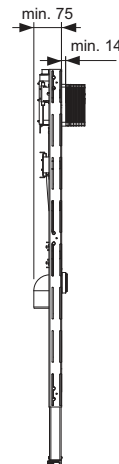

TECEprofil – Модули для писсуара

Модуль писсуара TECEprofil с корпусом клапана смыва TECE U 2, установочная высота 1120 мм

Модуль писсуара для установки с электронной панелью смыва TECEfilo, для установки в стальной профиль TECEprofil, в металлических или деревянных каркасных стенах, перед стеной или в качестве углового модуля.

Комплектация блока в сборе:

- Корпус клапана смыва писсуара TECE U 2 с регулированием потока на впуске и системой защиты застенного пространства
- Встроенный трансформатор 230/12 В для подключения непосредственно к сети 230 В
- Соединение Rp 1/2"
- Две регулируемые в диапазоне 0–200 мм опоры для крепления к полу
- Глубина установки 75 мм
- Две крепежные шпильки M8
- Регулируемые монтажные пластины
- Регулируемое по высоте соединение сифона
- Фановый отвод DN 50, включая защитные заглушки
- Крепежные элементы для писсуара
- Впускной фитинг 1/2"

Дополнительно приобретается:

- Электронная панель смыва TECEfilo (см. панели смыва для писсуаров)
- Крепежные элементы для монтажа отдельных блоков перед стеной, в углах или в деревянных каркасных конструкциях

Внимание!

Не подходит для установки полувстраиваемых писсуаров, например, Keramag Joly и Visit.

арт.	К 1	К 2	€/шт.
9320013	1 шт.	10 шт.	293,00