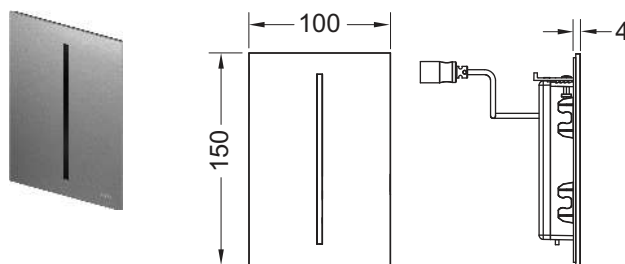

Цвет	Выставочные образцы	арт.	К 1	€/шт.
Нержавеющая сталь, сатин (с покрытием против отпечатков пальцев)	Да	9242071	1 шт.	455,00

Информацию о выставочных образцах можно получить в «Каталоге рекламной продукции».