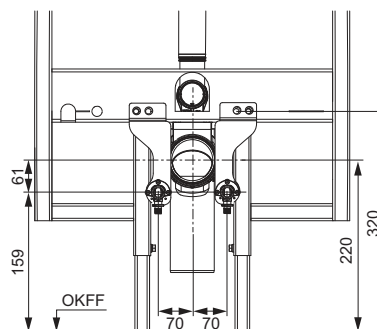

Комплект поставки кожуха:

- Крепежные панели подсоединения горячей и холодной воды
- Звукоизоляция для настенных уголков
- Крепежные винты для настенных уголков
- Два винта М 12 х 20, включая распорные втулки

арт.	К 1	К 2	К 3	€/шт.
9880056	1 шт.	10 шт.	60 шт.	35,00