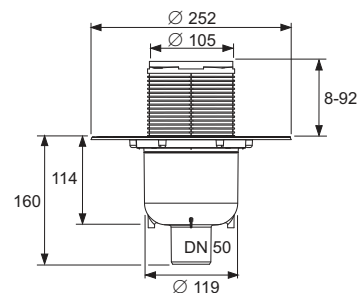

TECEdrainpoint S – Трапы

Трап дренажный TECEdrainpoint S 130, вертикальный с универсальным фланцем Seal System*

Трап дренажный TECEdrainpoint S 130 вертикальный DN 50, испытан согласно DIN EN 1253.

Комплект поставки:

- Корпус трапа DN 50 вертикальный, пластиковый (PP)
- с универсальным фланцем для соединения композитной гидроизоляции согласно стандарту DIN 18534 или зажимными фланцевыми соединениями
- Со съемным стаканом гидрозатвора
- Уровень гидрозатвора = 50 мм согласно DIN EN 1253
- Верхняя часть трапа с рамкой решетки (АБС-пластик) и уплотнительным кольцом
- Декоративная решетка TECEdrainpoint S из тянутой нержавеющей стали, материал 1.4301 (304), размеры 100 x 100 мм, полированная поверхность, класс нагрузки К3 (нагрузка до 300 кг)

Производительность (согласно DIN EN 1253) при уровне воды над решеткой 10/20 мм:

- при минимальной высоте монтажа решетки: 0,64/1,36 л/с
- при максимальной высоте монтажа решетки: 0,70/1,56 л/с

В комплект поставки входит защитная монтажная заглушка, пленка для монтажа и инструкции по сборке.

Дополнительно приобретается в зависимости от типа уплотнения:

- Гидроизоляционная манжета Seal System для создания испытанного, сертифицированного соединения с композитной прокладкой
- Монтажный комплект с прижимным фланцем и гидроизоляционная манжета, обрезаемая по месту

арт.	К 1	К 2	€/шт.
3601300	1 шт.	10 шт.	34,00