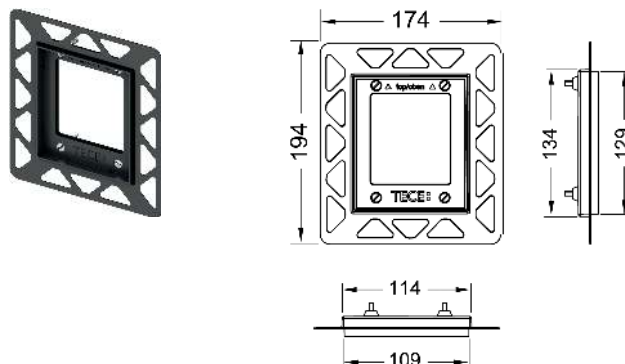

Цвет	Выставочные образцы	арт.	К 1	К 2	€/шт.
Белый	—	9242646	1 шт.	40 шт.	57,00
Черный, глянцевый	—	9242647	1 шт.	40 шт.	57,00
Хром глянцевый	Да	9242649	1 шт.	40 шт.	57,00
Позолоченная	—	9242648	1 шт.	40 шт.	288,00

Информацию о выставочных образцах можно получить в «Каталоге рекламной продукции».