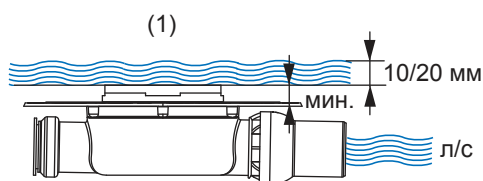

арт.	К 1	К 2	€/шт.
660001	1 шт.	16 шт.	42,00

Производительность сифонов TECEdrainpoint S

(в л/с согласно DIN EN 1253)

Наименование сифона (артикул)	Декоративная решетка или основа для плитки (артикул)	при минимальной высоте монтажа решетки (1)		при максимальной высоте монтажа решетки (2)	
		уровень воды над решеткой			
		10 мм	20 мм	10 мм	20 мм
DN 50 низкий (3601400)	Декоративная решетка, 100 мм (3660001, 3660002, 3660009)	0,52	0,61	0,69	1,12
	Декоративная решетка "quadratum", 100 мм (3660007)	0,44	0,69	0,53	0,85
	Основа для плитки, 100 мм (3660016) + удлинитель без фланца (3660006)	0,49	0,55	0,61	1,00
	Основа для плитки "plate", 150 мм (3660011)	0,64	0,70	0,98	1,04
DN 50 (3601500)	Декоративная решетка, 100 мм (3660001, 3660002, 3660009)	0,52	0,89	0,64	1,35
	Декоративная решетка "quadratum", 100 мм (3660007)	0,42	0,81	0,64	0,93
	Основа для плитки, 100 мм (3660016) + удлинитель без фланца (3660006)	0,45	0,75	0,79	1,07
	Основа для плитки "plate", 150 мм (3660011)	0,91	0,98	1,33	1,46
DN 50 вертикальный (3601600)	Декоративная решетка, 100 мм (3660001, 3660002, 3660009)	0,64	1,36	0,70	1,56
	Декоративная решетка "quadratum", 100 мм (3660007)	0,56	1,02	0,67	1,46
	Основа для плитки, 100 мм (3660016) + удлинитель без фланца (3660006)	0,62	0,96	0,89	1,48
	Основа для плитки "plate", 150 мм (3660011)	1,33	1,41	1,63	1,69
DN 50 для террас и балконов (3601401)	Декоративная решетка, 100 мм (3660001, 3660002, 3660009)	0,66	1,22	0,50	1,51
	Декоративная решетка "quadratum", 100 мм (3660007)	0,48	0,89	0,56	1,53
	Основа для плитки, 100 мм (3660016) + удлинитель без фланца (3660006)	0,71	0,97	0,81	1,07
	Основа для плитки "plate", 150 мм (3660011)	0,97	1,46	0,86	1,27
DN 70 горизонтальный (3603500)	Декоративная решетка, 100 мм (3660003, 3660004, 3660010)	0,62	1,22	0,87	1,74
	Декоративная решетка "quadratum", 100 мм (3660008)	0,76	1,13	0,78	1,54
	Основа для плитки, 100 мм (3660016) + удлинитель без фланца (3660006)	0,64	0,84	0,97	1,54
	Основа для плитки "plate", 150 мм (3660011)	1,19	1,29	1,50	1,72
DN 70 вертикальный (3603600)	Декоративная решетка, 100 мм (3660003, 3660004, 3660010)	0,47	1,81	0,63	1,84
	Декоративная решетка "quadratum", 100 мм (3660008)	0,79	1,67	0,68	1,99
	Основа для плитки, 100 мм (3660016) + удлинитель без фланца (3660006)	0,64	0,85	0,80	2,18
	Основа для плитки "plate", 150 мм (3660011)	1,62	1,97	2,24	2,42
DN 100 горизонтальный (3607500)	Декоративная решетка, 100 мм (3660003, 3660004, 3660010)	0,90	1,61	0,86	2,03
	Декоративная решетка "quadratum", 100 мм (3660008)	0,77	1,48	0,79	1,98
	Основа для плитки, 100 мм (3660016) + удлинитель без фланца (3660006)	0,46	1,12	0,58	1,81
	Основа для плитки "plate", 150 мм (3660011)	1,36	1,48	1,60	2,06
DN 100 вертикальный (3607600)	Декоративная решетка, 100 мм (3660003, 3660004, 3660010)	0,76	1,42	0,80	2,10
	Декоративная решетка "quadratum", 100 мм (3660008)	0,70	1,33	0,74	2,13
	Основа для плитки, 100 мм (3660016) + удлинитель без фланца (3660006)	0,76	1,06	0,59	1,86
	Основа для плитки "plate", 150 мм (3660011)	1,22	1,36	1,72	2,20