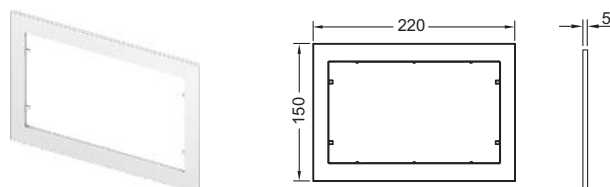

Цвет	Выставочные образцы	арт.	К 1	К 2	€/шт.
Белый	—	9240410	1 шт.	10 шт.	15,00
Хром глянцевый	—	9240411	1 шт.	10 шт.	27,00
Хром матовый	—	9240412	1 шт.	10 шт.	27,00
Черный, глянцевый	—	9240415	1 шт.	10 шт.	27,00