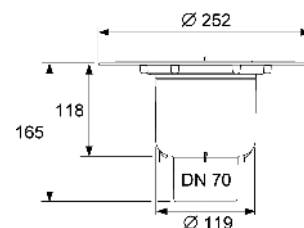

TECEdrainpoint S – Сифоны

Сифон TECEdrainpoint S DN 70, вертикальный с универсальным фланцем Seal System*

Сифон дренажный TECEdrainpoint S DN 70 вертикальный, стандартный, пластиковый (PP), испытанный согласно DIN EN 1253.

- с универсальным фланцем для соединения композитной гидроизоляции согласно стандарту DIN 18534 или зажимными фланцевыми соединениями
- Со съёмным стаканом гидрозатвора
- Уровень гидрозатвора = 50 мм согласно DIN EN 1253

Производительность (согласно DIN EN 1253) при уровне воды над решеткой 10/20 мм:

- при минимальной высоте монтажа решетки: 0,47/1,81 л/с
- при максимальной высоте монтажа решетки: 0,63/1,84 л/с

В комплект поставки входит защитная монтажная заглушка, пленка для монтажа и инструкции по сборке.

Дополнительно приобретается в зависимости от типа уплотнения:

- Гидроизоляционная манжета Seal System для создания испытанного, сертифицированного соединения с композитной гидроизоляцией
- Монтажный комплект с прижимным фланцем и гидроизоляционная манжета, обрезаемая по месту

Примечание.

Производительность измерена у верхней части трапа и с декоративной решеткой 150 мм (арт. 3660003), дополнительные сведения о производительности см. в соответствующем разделе.

арт.	К 1	€/шт.
3603600	1 шт.	24,00