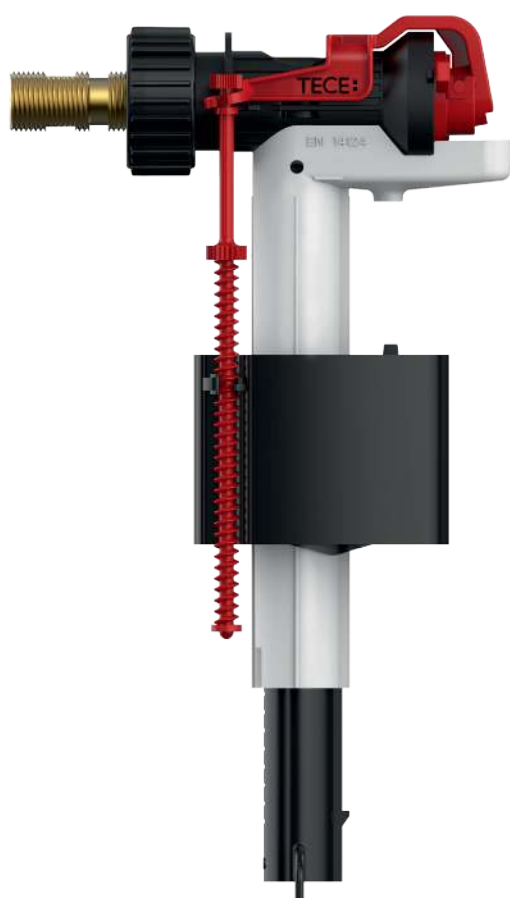

Заливной клапан F 10 – подходит для всех модификаций бачков скрытого монтажа и напольных унитазов

Заливной клапан F 10 подходит практически для всех стандартных сливных бачков скрытого монтажа и напольных унитазов со стандартным соединением 3/8 дюйма. Заливной клапан соответствует требованиям звукоизоляции акустической группы 1 и заполняет сливной бачок бесшумно.

WRAS
APPROVED PRODUCT

kiwa
DIN EN 14124

Основные характеристики

- Подходит для всех стандартных типов бачков Geberit, Grohe / Dal, Sanit, Viega, Friatec и не только
- Для сливных бачков для монтажа перед стеной и за стеной
- Бесшумный – акустическая группа I (DIN 4109)
- Протестировано в соответствии с DIN EN 14124, WRAS / KIWA

Совместимость с марками

Бачки скрытого монтажа

TECE	Все сливные бачки TECE
Geberit	UP320 / UP300 / Sigma 12 см
	UP200 / Kappa 15 см
	UP100 / Delta 12 см
	UP120 (Artline) / Kappa 15 см
	UP130 / 110.800 / Twinline 12 см
	UP170 / 110.700 / Twinline 8 см
	UP700 / Unica
	Omega 12 см
	NUVO / 110.620
	Monolith
Grohe / DAL	Grohe DAL 320, Grohe DAL 330
	Grohe DAL 336
	Grohe DAL 337, 6 I, 6-9 I, AV 1, GD 2
Sanit	Ineo Plus, Ineo Solo
	Ineo 80, Ineo, Ineo In
	CC-120-L-FO-2V-L
	982N, 983N, 988C
	980N, 995N
Viega	1H, 1L, 1S
	2H, 2L, 2S
	1C, 2C
Friatec	302003 (Friabloc, Friaset, Wimo)
	302006 (Friafix, Friaset, Wimo, Friaplan)
	302010 (Friabloc, Friaset, Wimo, Friaplan)
	352005 (Friabloc, Wimo, Friaplan)
Сливные бачки для напольных унитазов	с резьбовым соединением 3/8 дюйма