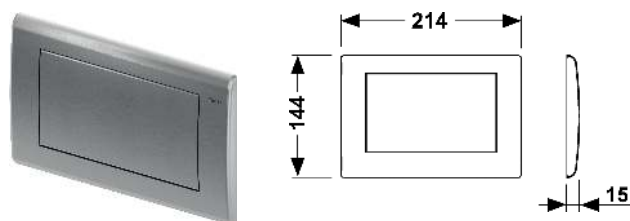

Цвет	Выставочные образцы	арт.	К 1	К 2	€/шт.
Белый матовый	Да	9240312	1 шт.	10 шт.	94,00
Белый глянцевый	Да	9240314	1 шт.	10 шт.	104,00
Нержавеющая сталь, сатин	Да	9240310	1 шт.	10 шт.	92,00
Хром глянцевый	Да	9240311	1 шт.	10 шт.	92,00

Информацию о выставочных образцах можно получить в «Каталоге рекламной продукции».