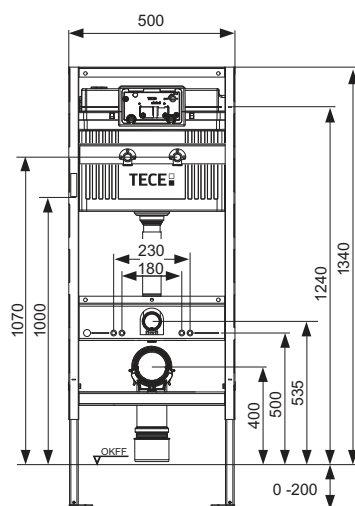

арт.	К 1	К 2	К 3	€/шт.
9300066	SALE 1 шт.	10 шт.	60 шт.	328,00