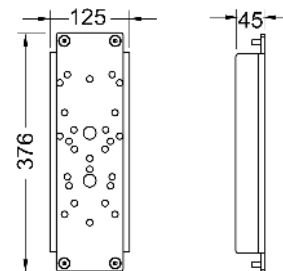

Комплект стальных пластин TECEprofil для крепления поручня

Комплект поставки: две стальные пластины в комплекте с крепежными элементами для монтажа в модуль унитаза для людей с ограниченными возможностями (арт. 9300009). Крепежные винты для монтажа поручней в комплектацию не входят.

Артикул	Производитель	Модель		
9042010	Erlau	Ovalgrip		
	Hewi	Серии 801/802 (Lifesystem)/805		
	Keuco	Collection Plan		
	Linido	LI2601		
	Normbau	Nylon Care		
	Pressalit	Care R3016-RF016, R3018-RF018		
9042011	Erlau	Economy		
	FSB	82 8224 06011, 82 8224 06012 82 8224 07011, 82 8224 07012		
	Linido	LI2603		
9042012	Erlau	XSE		
	Lehnen	Evolution		
	PBA	4CN.445.00RL u.a. der Серии 400-NY		
	SAM	free line		
9042013	Deubad	Maxima Typ G40		
	Emco	35 85 212 85, 35 85 212 60		
	Hergert	10.036.00.1000, 10.036.01.1000, 10.037.01.1000, 10.056.00.1000, 10.056.01.1000, 10.056.18.1000, 10.056.19.1000, 10.057.00.1000, 10.057.01.1000, 10.058.06.1000		
		Normbau	Inox Care	
		rehagrip	A-, B-, D- und E-Серии	
		Terma	Wlon	
		9042016	Deubad	DEU-WAVE
			FSB	82 8224 06001, 82 8224 06002 82 8224 07001, 82 8224 07002 82 8224 08501 bis 82 8224 08508 82 8224 08531, 82 8224 08532 82 8224 09001, 82 8224 09002 82 8224 09031, 82 8224 09032 82 8224 06041, 82 8224 06042 82 8224 07041, 82 8224 07042 82 8224 08541, 82 8224 08542
	Hewi	Серии 950		
	Normbau	Cavere Care-Vario		
9042017	Lehnen	Basic, Concept, Novus, Funktion		
9042018	Erlau	ASK		
	PROVEX	Серии 400/Серии 300/Серии 250		

арт.	К 1	К 2	€/Компл.
9042010	1 Компл.	10 Компл.	87,00
9042011	1 Компл.	10 Компл.	87,00
9042012	1 Компл.	10 Компл.	87,00
9042013	1 Компл.	10 Компл.	87,00
9042016	1 Компл.	10 Компл.	87,00
9042017	1 Компл.	10 Компл.	87,00
9042018	1 Компл.	10 Компл.	87,00