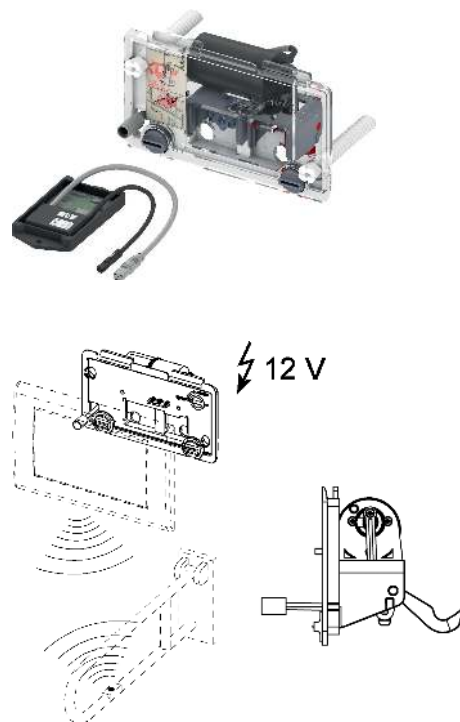

* Установка в бачок толщиной 8 см невозможна.