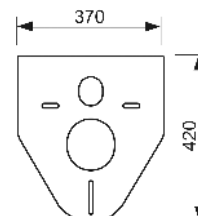

Звукоизоляционный комплект TECEprofil для унитазов и биде

Для звукоизоляции между унитазом или биде и слоем плитки.