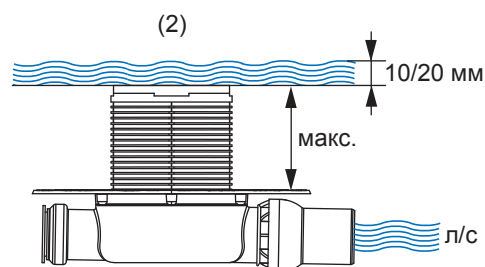

Наименование сифона (артикул)	Декоративная решетка или основа для плитки (артикул)	при минимальной высоте монтажа решетки (1)		при максимальной высоте монтажа решетки (2)	
		уровень воды над решеткой			
		10 мм	20 мм	10 мм	20 мм
DN 50 низкий (3601400)	Декоративная решетка, 100 мм (3660001, 3660002, 3660009)	0,52	0,61	0,69	1,12
	Декоративная решетка "quadratum", 100 мм (3660007)	0,44	0,69	0,53	0,85
	Основа для плитки, 100 мм (3660016) + удлинитель без фланца (3660006)	0,49	0,55	0,61	1,00
	Основа для плитки "plate", 150 мм (3660011)	0,64	0,70	0,98	1,04
DN 50 (3601500)	Декоративная решетка, 100 мм (3660001, 3660002, 3660009)	0,52	0,89	0,64	1,35
	Декоративная решетка "quadratum", 100 мм (3660007)	0,42	0,81	0,64	0,93
	Основа для плитки, 100 мм (3660016) + удлинитель без фланца (3660006)	0,45	0,75	0,79	1,07
	Основа для плитки "plate", 150 мм (3660011)	0,91	0,98	1,33	1,46
DN 50 вертикальный (3601600)	Декоративная решетка, 100 мм (3660001, 3660002, 3660009)	0,64	1,36	0,70	1,56
	Декоративная решетка "quadratum", 100 мм (3660007)	0,56	1,02	0,67	1,46
	Основа для плитки, 100 мм (3660016) + удлинитель без фланца (3660006)	0,62	0,96	0,89	1,48
	Основа для плитки "plate", 150 мм (3660011)	1,33	1,41	1,63	1,69
DN 50 для террас и балконов (3601401)	Декоративная решетка, 100 мм (3660001, 3660002, 3660009)	0,66	1,22	0,50	1,51
	Декоративная решетка "quadratum", 100 мм (3660007)	0,48	0,89	0,56	1,53
	Основа для плитки, 100 мм (3660016) + удлинитель без фланца (3660006)	0,71	0,97	0,81	1,07
	Основа для плитки "plate", 150 мм (3660011)	0,97	1,46	0,86	1,27
DN 70 горизонтальный (3603500)	Декоративная решетка, 100 мм (3660003, 3660004, 3660010)	0,62	1,22	0,87	1,74
	Декоративная решетка "quadratum", 100 мм (3660008)	0,76	1,13	0,78	1,54
	Основа для плитки, 100 мм (3660016) + удлинитель без фланца (3660006)	0,64	0,84	0,97	1,54
	Основа для плитки "plate", 150 мм (3660011)	1,19	1,29	1,50	1,72
DN 70 вертикальный (3603600)	Декоративная решетка, 100 мм (3660003, 3660004, 3660010)	0,47	1,81	0,63	1,84
	Декоративная решетка "quadratum", 100 мм (3660008)	0,79	1,67	0,68	1,99
	Основа для плитки, 100 мм (3660016) + удлинитель без фланца (3660006)	0,64	0,85	0,80	2,18
	Основа для плитки "plate", 150 мм (3660011)	1,62	1,97	2,24	2,42
DN 100 горизонтальный (3607500)	Декоративная решетка, 100 мм (3660003, 3660004, 3660010)	0,90	1,61	0,86	2,03
	Декоративная решетка "quadratum", 100 мм (3660008)	0,77	1,48	0,79	1,98
	Основа для плитки, 100 мм (3660016) + удлинитель без фланца (3660006)	0,46	1,12	0,58	1,81
	Основа для плитки "plate", 150 мм (3660011)	1,36	1,48	1,60	2,06
DN 100 вертикальный (3607600)	Декоративная решетка, 100 мм (3660003, 3660004, 3660010)	0,76	1,42	0,80	2,10
	Декоративная решетка "quadratum", 100 мм (3660008)	0,70	1,33	0,74	2,13
	Основа для плитки, 100 мм (3660016) + удлинитель без фланца (3660006)	0,76	1,06	0,59	1,86
	Основа для плитки "plate", 150 мм (3660011)	1,22	1,36	1,72	2,20