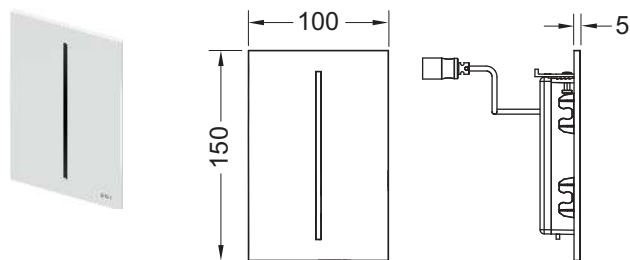

Электронная панель смыва писсуара TECEfilo, пластик, питание от сети 230 В

Комплект для монтажа бесконтактного инфракрасного смывного устройства, совместим с корпусом U 2 сливного клапана писсуара TECE; минимальное рабочее давление в системе — 0,5 бар; возможность настройки времени смыва, паузы для экономии воды, крышки писсуара, режима чистки, предварительного и гигиенического смывов.

Комплект поставки:

- Магнитный клапан с грязевым фильтром
- Сверхплоская прикручиваемая панель с датчиком обнаружения
- Крепежные элементы
- Ключ для программирования

Подходит для монтажа на уровне стены вместе с монтажной рамкой TECEfilo.

Размеры (ш х в х г): 100 х 150 х 5 мм

Монтажная рамка TECEfilo для установки на уровне стены в комплектацию не входит.

Цвет	Выставочные образцы	арт.	К 1	€/шт.
Белый	Да	9242050	1 шт.	260,00
Хром глянцевый	—	9242054	1 шт.	273,00

Информацию о выставочных образцах можно получить в «Каталоге рекламной продукции».

Электронная панель смыва писсуара TECEfilo, пластик, питание от батареи 7,2 В

Комплект для монтажа бесконтактного инфракрасного смывного устройства, совместим с корпусом U 2 сливного клапана писсуара TECE; минимальное рабочее давление в системе — 0,5 бар; возможность настройки времени смыва, паузы для экономии воды, установки крышки писсуара, режима чистки, предварительного и гигиенического смывов.

Комплект поставки:

- Магнитный клапан с грязевым фильтром
- Сверхплоская прикручиваемая панель с датчиком обнаружения
- Крепежные элементы
- Ключ для программирования
- Батарея 7,2 В

Подходит для монтажа на уровне стены вместе с монтажной рамкой TECEfilo.

Размеры (ш х в х г): 100 х 150 х 5 мм

Монтажная рамка TECEfilo для установки на уровне стены в комплектацию не входит.