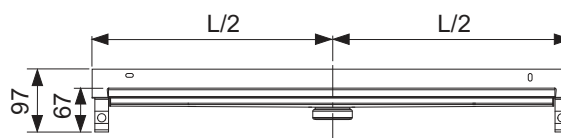

Комплект поставки:

- Корпус канала с фланцем из нержавеющей полированной стали материал 1.4301 (304)
- Гидроизоляционная лента Seal System с текстильной основой для монтажа в жидкой или композитной гидроизоляции
- Соединительные элементы для монтажа в бетонной стяжке и заказываемый отдельно комплект опор
- Центральное отверстие для подсоединения сифона
- Уклон к центру для улучшения слива воды и самоочищения
- Уплотнение

Длина без облицовки с фланцем = 711, 811, ... мм

Видимая длина после монтажа = 651, 751, ... мм

Ширина без облицовки с фланцем = 124 мм

Видимая ширина после монтажа = 69 мм

Установочная высота до верхней кромки уровня чистового пола (в зависимости от сифона):

- 67 мм сифон «вертикальный»
- 68,5 мм сифон «низкий»
- 95 мм сифон «заниженный»
- 120 мм сифон «стандартный»

Внимание: не совместим с сифоном «максимальный»!

Дополнительно приобретается:

- Декоративная решетка или основа под облицовку плиткой
- Сифон
- Комплект опор (опционально)
- Звукоизоляционный мат Drainbase (опционально) для обеспечения соответствия требованиям по уровню шума согласно DIN 4109 и защите от шума (SSt) согласно VDI 4100 уровней от I до III

Номинальная длина	Общая длина L	Видимый размер после монтажа	арт.	K 1	K 2	€/шт.
700 мм	711 мм	651 мм	600701	1 шт.	32 шт.	245,00
800 мм	811 мм	751 мм	600801	1 шт.	32 шт.	257,00
900 мм	911 мм	851 мм	600901	1 шт.	32 шт.	267,00
1000 мм	1011 мм	951 мм	601001	1 шт.	32 шт.	269,00
1200 мм	1211 мм	1151 мм	601201	1 шт.	16 шт.	300,00
1500 мм	1511 мм	1451 мм	601501	1 шт.	16 шт.	337,00

Длина по индивидуальному заказу, эксклюзивные дизайны

Мы будем рады изготовить каналы требуемой вам длины или решетки с дизайном, соответствующим вашим условиям. Минимальное количество заказа - 20 каналов одного типоразмера. Мы сообщим вам стоимость после получения вашего запроса. Время поставки с момента выяснения и утверждения всех деталей составляет от шести до восьми недель. После утверждения заказ с индивидуальными размерами или дизайном декоративной решетки не подлежит отмене, и оплата не возвращается. Максимальная длина канала на заказ — 1500 мм.