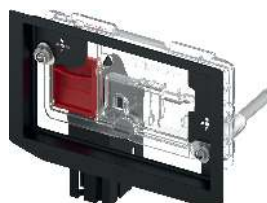

Внимание!

Гигиенические таблетки не должны содержать хлор или другие окислители.

арт.	К 1	€/шт.
9240950*	1 шт.	40,00

* Установка в бачок толщиной 8 см невозможна.