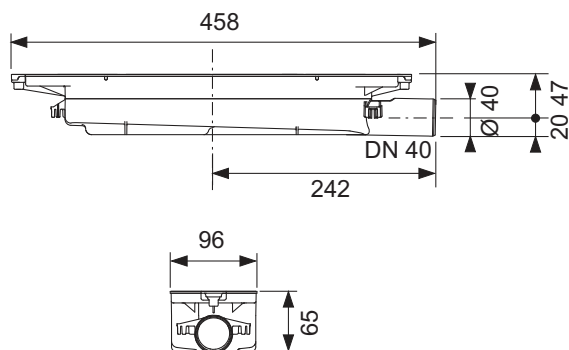

TECEdrainprofile – Сифоны

Сифон TECEdrainprofile "заниженный" DN 40 боковой слив*

Сифон для душевого профиля TECEdrainprofile для установки в бетонной стяжке. Для горизонтального подсоединения канализационной трубы DN 40. Установленная на заводе гидроизоляционная манжета SealSystem с защелкой для монтажа в композитной гидроизоляции в соответствии с DIN 18534

- Минимальная монтажная высота 65 мм (от нижней кромки сифона до верхней поверхности бетонной стяжки)
- Производительность $\geq 0,46 / \geq 0,53$ л/с (согласно DIN EN 1253 при уровне воды над решеткой 10/20 мм)
- Высота гидрозатвора 30 мм
- Съёмный гидрозатвор
- Встроенный анкер бетонной стяжки
- Установленная на заводе гибкая гидроизоляционная манжета Seal System с защелкой
- В комплекте со звукоизоляционной прокладкой
- Защитная монтажная крышка
- Подвижное уплотнение для соединения с душевым профилем TECEdrainprofile для компенсации размерных допусков

Дополнительно приобретается:

- Комплект опор (опционально)
- Звукоизоляционный мат для основания трапа (опционально)

арт.	К 1	€/шт.
673001	1 шт.	184,00