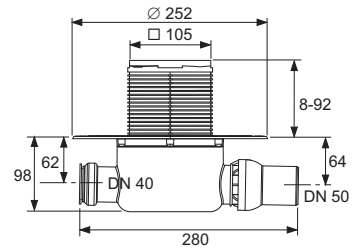

Трап дренажный TECEdrainpoint S 120, стандартный с универсальным фланцем Seal System*

Трап дренажный TECEdrainpoint S 120 горизонтальный, стандартный DN 50, испытан согласно DIN EN 1253.

Комплект поставки:

- Корпус трапа DN 50 горизонтальный, низкий, пластиковый (PP)
- с универсальным фланцем для соединения композитной гидроизоляции согласно стандарту DIN 18534 или зажимными фланцевыми соединениями
- Со встроенным шаровым соединением
- С боковым входом DN 40 с заглушкой
- Со съёмным стаканом гидрозатвора
- Уровень гидрозатвора = 50 мм согласно DIN EN 1253
- Верхняя часть трапа с рамкой решетки (АБС-пластик) и уплотнительный кольцо
- Декоративная решетка TECEdrainpoint S из титановой нержавеющей стали, материал 1.4301 (304), размеры 100 x 100 мм, полированная поверхность, класс нагрузки К3 (нагрузка до 300 кг)

Производительность (согласно DIN EN 1253) при уровне воды над решеткой 10/20 мм:

- при минимальной высоте монтажа решетки: 0,52/0,89 л/с
- при максимальной высоте монтажа решетки: 0,64/1,35 л/с

В комплект входит защитная монтажная заглушка, пленка для монтажа и инструкции по сборке.

Дополнительно приобретается в зависимости от типа уплотнения:

- Гидроизоляционная манжета Seal System для создания испытанного, сертифицированного соединения с композитной прокладкой
- Монтажный комплект с прижимным фланцем и гидроизоляционная манжета, обрезаемая по месту

арт.	К 1	К 2	€/шт.
3601200	1 шт.	10 шт.	37,00