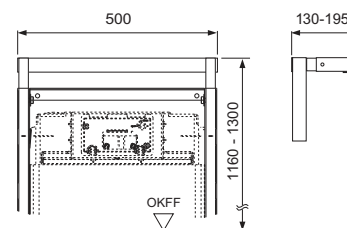

Крепление модуля TECEprofil с регулировкой высоты для отдельных сборок

Для крепления модулей TECEprofil на массивной или облегченной стене. Возможность регулировать глубину и высоту установки.

Комплектация крепления в сборе:

- Монтажная балка с оцинкованной поверхностью
- Два настенных крепления, регулировка высоты для регулировки в соответствии с шаблоном плитки
- Крепежные материалы для монтажа перед стеной

арт.	К 1	€/шт.
9380002	1 шт.	38,00