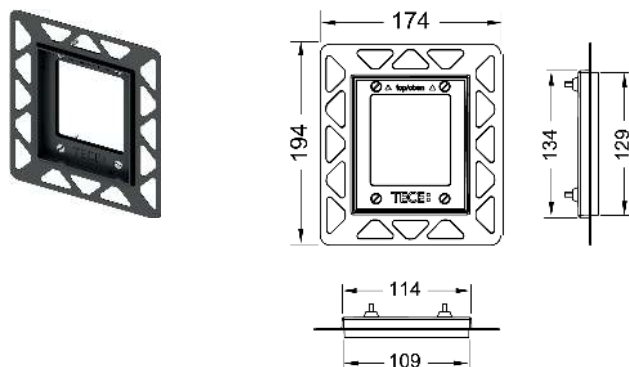

Монтажная рамка для установки панелей смыва писсуара на уровне стены

Монтажный комплект для монтажа стеклянных панелей смыва для писсуара TECEnoop/TECEsquare на уровне стены и металлических панелей TECEsquare при сухом монтаже. Регулировка глубины рамки в зависимости от толщины чистового покрытия в диапазоне 5-18 мм (18-33 мм с использованием удлиненных регулировочных болтов арт. 9820181). Комплект поставки включает в себя инструмент для монтажа панели смыва.

Монтажная рамка необходима при облицовке стены!

Внимание! Только для сухого монтажа!

Для создания ровной кромки выреза в плитке используйте станок гидроабразивной резки.