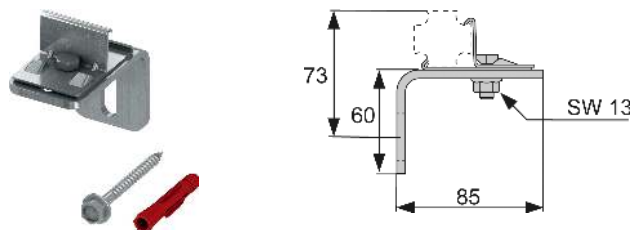

Одинарное крепление TECEprofil

Одинарное крепление для монтажа стального профиля TECEprofil к конструкции. Узел в сборе из оцинкованной стали в комплекте с крепежными элементами.

Приобретается отдельно: звукоизоляционный комплект TECEprofil для одинарного крепления (арт. 9021019)

арт.	К 1	К 2	К 3	€/шт.
9030002	10 шт.	60 шт.	240 шт.	4,85