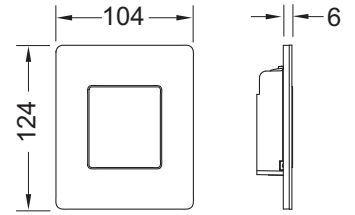

Комплект поставки:

- Картридж клапана смыва
- Сверхплоская металлическая панель смыва, установочная высота 6 мм
- Толкатель и крепежные элементы

Размеры (Ш x В x Г): 104 x 124 x 6 мм

Цвет	Выставочные образцы	арт.		К 1	К 2	€/шт.
Белый глянцевый	—	9242432	NEW	1 шт.	15 шт.	112,00
Белый матовый	—	9242433	NEW	1 шт.	15 шт.	109,00
Нержавеющая сталь, сатин (с покрытием против отпечатков пальцев)	Да	9242434	NEW	1 шт.	15 шт.	105,00
Хром глянцевый	—	9242431	NEW	1 шт.	15 шт.	117,00