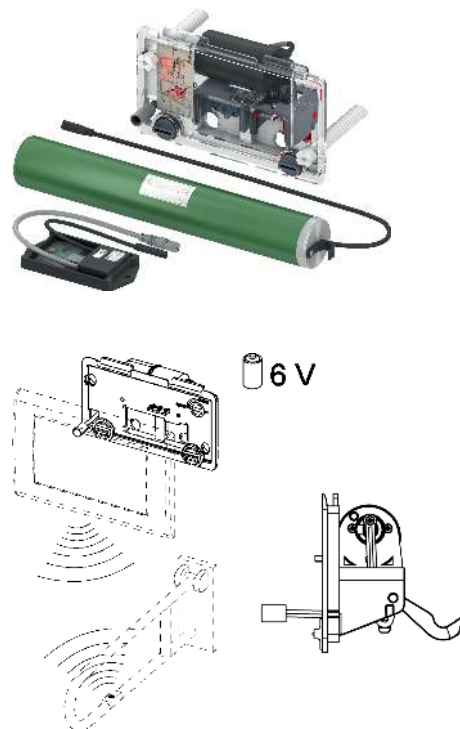

Механизм дистанционной активации смыва унитаза для поручней, батарея 6 В

Для безбарьерной конструкции, для дистанционного привода смывных бачков TЕСE с помощью беспроводного переключателя в поручне безопасности. Подходит для всех сливных бачков TЕСE (глубина установки 13 см) с фронтальным расположением панели смыва. Дополнительный ручной смыв с помощью панели одинарной системы.

Подходит для поручней безопасности с беспроводным управлением:

- Поручни безопасности LifeSystem серии HEWI 802.50..., с комплектом установки HEWI 802.50.060R (правый) или HEWI 802.50.060L (левый)
- Поручни безопасности серии HEWI 801 — 801.50..., с комплектом установки HEWI 801.50.060
- Поручни безопасности HEWI серии 805 — 805.50..., с комплектом установки HEWI 801.50.060
- KEUCO Plan Care 34903 и бесконтактное включение 34905

Комплектация:

- Приемник радиосигнала с питанием от батареи
- Электрическое подъемное устройство с серводвигателем, установленное на блок привода
- Регулируемый объем полного смыва 4,5/6/7,5 или 9 литров
- Герметичный отсек для батарей для монтажа в смывной бачок
- Четыре батареи, тип Mono/D/LR20

Дополнительно приобретается:

- Панель смыва с одной клавишей

арт.	К 1	€/шт.
9240354*	1 шт.	783,00

Механизм дистанционной активации смыва унитаза для поручней, питание от сети 12 В

Для безбарьерной конструкции, для дистанционной активации смывных бачков TЕСE с помощью переключателя в поручне безопасности. Подходит для всех смывных бачков TЕСE с фронтальным расположением панели смыва. Дополнительный ручной смыв с помощью панели одинарного смыва.

Совместим с поручнями с бесконтактным включением:

- Поручни LifeSystem серии HEWI 802.50..., с комплектом модернизации HEWI 802.50.060R (правый) или HEWI 802.50.060L (левый)
- Поручни серии HEWI 801 — 801.50..., с комплектом модернизации HEWI 801.50.060
- Поручни HEWI серии 805 — 805.50..., с комплектом модернизации HEWI 801.50.060
- KEUCO Plan Care 34903 и бесконтактное включение 34905

Комплектация:

- Приемник радиосигнала
- Электрический привод смыва, установленный на крышку бачка
- Предустановка объема большого смыва 4,5/6/7,5 или 9 литров
- Электропитание от внешнего трансформатора 230/12 В (трансформатор не входит в комплектацию)

Дополнительно приобретается:

- Трансформатор TЕСEplanus 230/12 В (арт. 9810003);
- Соединительный кабель TЕСEplanus 12 В (арт. 9810004);
- Панель смыва с одной клавишей

арт.	К 1	€/шт.
9240355*	1 шт.	783,00