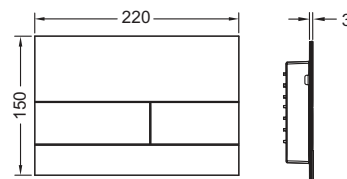

Панели смыва для унитазов – TECESquare

Металлическая панель смыва унитаза TECESquare с цветным PVD покрытием **NEW**

Панель смыва для смывных бачков TECE, фронтальная или верхняя установка. Сверхплоская металлическая панель смыва с двумя установленными на пружинах клавишами кулисного типа. В комплект поставки входят толкатели, крепежные элементы и инструмент для монтажа/демонтажа. Совместима с контейнером для гигиенических таблеток.

PVD покрытие гармонично сочетается с душевым профилем TECEdrainprofile и комбинируется с модными коллекциями ведущих производителей (hansgrohe / AXOR).

Размеры (ш х в х г): 220 x 150 x 3 мм

Примечание.

Минимальная толщина отделки кирпичной стены — 30 мм!

Цвет	Совместима с	Выставочные образцы	арт.	К 1	К 2	€/шт.
Brushed Black Chrome / сатин, черный хром	hansgrohe / AXOR	Да	9240836 NEW	1 шт.	10 шт.	440,00
Polished Black Chrome / глянец, черный хром	hansgrohe / AXOR	—	9240837 NEW	1 шт.	10 шт.	440,00
Brushed Gold Optic / сатин, позолоченный	hansgrohe / AXOR	—	9240838 NEW	1 шт.	10 шт.	440,00
Polished Gold Optic / глянец, позолоченный	hansgrohe / AXOR	Да	9240839 NEW	1 шт.	10 шт.	440,00
Brushed Red Gold / сатин, красный, позолоченный	hansgrohe / AXOR	—	9240840 NEW	1 шт.	10 шт.	440,00
Polished Red Gold / глянец, красный, позолоченный	hansgrohe / AXOR	Да	9240841 NEW	1 шт.	10 шт.	440,00

Информацию о выставочных образцах можно получить в «Каталоге рекламной продукции».

Металлическая панель смыва унитаза TECESquare II для системы с двойным смывом

Панель смыва для смывных бачков TECE, фронтальная или верхняя установка. Сверхплоская металлическая панель смыва с двумя установленными на пружинах клавишами кулисного типа. В комплект поставки входят толкатели, крепежные элементы и инструмент для монтажа/демонтажа. Совместима с контейнером для гигиенических таблеток.

Размеры (ш х в х г): 220 x 150 x 3 мм

Изделие поставляется со встроенной монтажной рамкой!