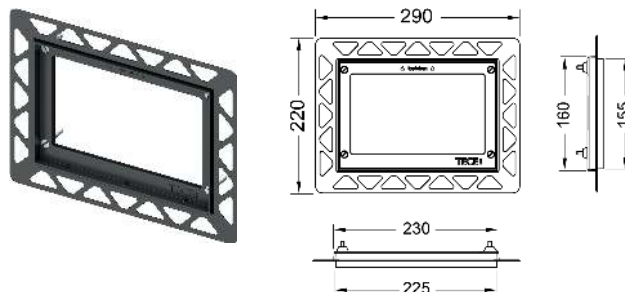

Цвет	Выставочные образцы	арт.	К 1	К 2	€/шт.
Белый	Да	9240646	1 шт.	20 шт.	57,00
Черный, глянцевый	Да	9240647	1 шт.	20 шт.	57,00
Хром глянцевый	Да	9240649	1 шт.	20 шт.	57,00
Позолоченная	—	9240648	1 шт.	20 шт.	304,00
Металлический глянцевый	—	9240644	1 шт.	20 шт.	146,00

Информацию о выставочных образцах можно получить в «Каталоге рекламной продукции».