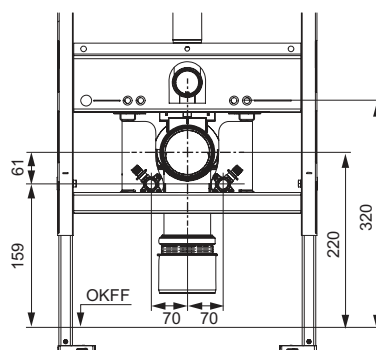

арт.	К 1	€/шт.
9880046	1 шт.	30,00