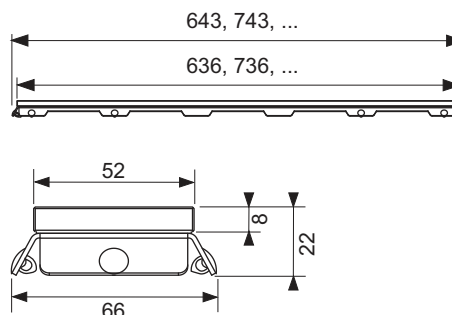

Стеклопанель TECEdrainline для душевого канала, прямая

Декоративная панель для душевого канала TECEdrainline, из нержавеющей стали со стеклянной поверхностью, для установки в корпус канала. Максимальная испытательная нагрузка 300 кг в соответствии с классом нагрузки КЗ, три различных цветовых решения.

Примечание.

Заказ индивидуальной длины недоступен!

Номинальная длина	Поверхность	арт.	К 1	€/шт.
700 мм	Стекло зеленое	600790	1 шт.	350,00
700 мм	Стекло белое	600791	1 шт.	350,00
700 мм	Стекло черное	600792	1 шт.	350,00
800 мм	Стекло зеленое	600890	1 шт.	366,00
800 мм	Стекло белое	600891	1 шт.	366,00
800 мм	Стекло черное	600892	1 шт.	366,00
900 мм	Стекло зеленое	600990	1 шт.	382,00
900 мм	Стекло белое	600991	1 шт.	382,00
900 мм	Стекло черное	600992	1 шт.	382,00
1000 мм	Стекло зеленое	601090	1 шт.	398,00
1000 мм	Стекло белое	601091	1 шт.	398,00
1000 мм	Стекло черное	601092	1 шт.	398,00
1200 мм	Стекло зеленое	601290	1 шт.	425,00
1200 мм	Стекло белое	601291	1 шт.	425,00
1200 мм	Стекло черное	601292	1 шт.	425,00
1500 мм	Стекло зеленое	601590	1 шт.	520,00
1500 мм	Стекло белое	601591	1 шт.	520,00
1500 мм	Стекло черное	601592	1 шт.	520,00

Декоративная панель TECEdrainline "steel II", нержавеющая сталь, глянец или сатин, для душевого канала, прямая

Декоративная панель для душевого канала TECEdrainline (прямого) из нержавеющей стали (глянец/сатин) для установки в корпус канала, несущая способность в соответствии с классом нагрузки КЗ — испытательная нагрузка 300 кг.