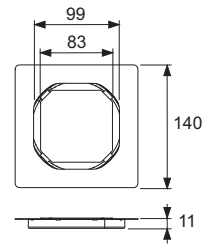

Основа для плитки TECEdrainpoint S, 100 мм, из нержавеющей стали, без рамки

Комплект состоит из верхней части трапа под облицовку плиткой и безрамочной основы под облицовку плиткой, 100 x 100 мм.

- Наружный диаметр = 110 мм
- Высота = 1 мм (походит для кафельной плитки и натурального камня любой толщины)
- Рамка решетки из тянутой нержавеющей стали, материал 1.4301 (304)
- Безрамочная основа под облицовку плиткой из тянутой нержавеющей стали, материал 1.4301 (304), размеры 83 x 83 мм, полированная поверхность, класс нагрузки К3 (нагрузка до 300 кг)