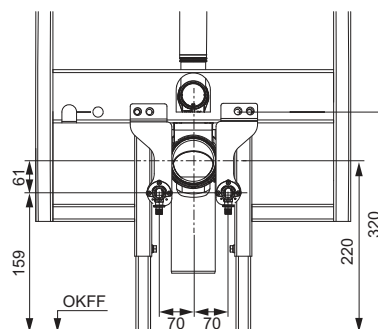

арт.	К 1	К 2	К 3	€/шт.
9880056	1 шт.	10 шт.	60 шт.	35,00