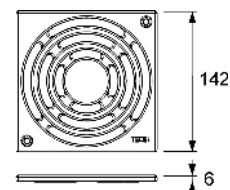

- Размеры = 142 x 142 мм (наружные размеры)
- Полированная поверхность
- Класс нагрузки КЗ (нагрузка до 300 кг)
- В комплекте два винта с потайной головкой и саморезные резьбовые втулки

арт.	К 1	€/шт.
3665001	1 шт.	19,00