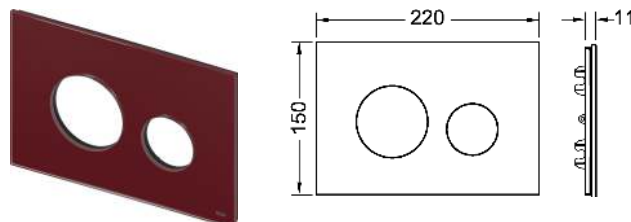

Цвет	Совместима с	Выставочные образцы	арт.	К 1	К 2	€/шт.
Стекло мятный зеленый	-	—	9240670	1 шт.	10 шт.	120,00
Стекло белое	-	—	9240671	1 шт.	10 шт.	120,00
Стекло Asis зеленое	Emco	Да	9240672	1 шт.	10 шт.	149,00
Стекло оранжевое	-	—	9240673	1 шт.	10 шт.	149,00
Стекло черное	Alape/Emco	—	9240674	1 шт.	10 шт.	149,00
Плитка сланцевая	-	Да	9240675*	1 шт.	10 шт.	199,00
Стекло серебристо-серое	Alape	Да	9240676	1 шт.	10 шт.	149,00
Стекло серо-голубое	-	—	9240677	1 шт.	10 шт.	149,00
Стекло кофейный коричневый	-	Да	9240678	1 шт.	10 шт.	149,00
Стекло рубиновое	Alape	Да	9240679	1 шт.	10 шт.	149,00
Стекло, слоновая кость	Alape	—	9240680	1 шт.	10 шт.	149,00
Зеркало	-	—	9240683	1 шт.	10 шт.	149,00
Стекло зеленая трава	Burgbad	Да	9240685	1 шт.	10 шт.	149,00

Информацию о выставочных образцах можно получить в «Каталоге рекламной продукции».