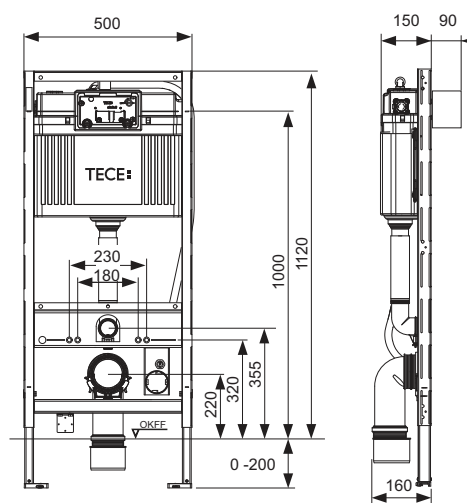

Комплект поставки модуля:

- Несущая монтажная рама с порошковым покрытием поверхности
- Две крепежных шпильки M 12 с гайками
- Фановый отвод унитаза DN 90 с адаптером DN 90/100 из PP
- Переходник также подходит для горизонтального монтажа
- Соединительный комплект унитаза DN 90, включая монтажные защитные заглушки
- Предварительно установленный кабель управления для функции автоматического смыва с унитазом-биде TOTO Neorest
- Предварительно установленная монтажная коробка для подключения электропитания унитаза-биде
- Предварительно установленная монтажная пластина для элементов подсоединения унитаза-биде к водопроводу
- Настенный уголок 1/2" x 1/2" со звукоизоляцией
- Четыре настенных крепления с регулировкой глубины

Возможность увеличения высоты установки унитаза для высоты сиденья 48 см в соответствии с немецким стандартом DIN 18040 (DIN 18040: Безбарьерная конструкция. Часть 1. Общественные здания и рабочие места).

Дополнительно приобретаются:

- Панель смыва унитаза (см. панели смыва)
- Контейнер для гигиенических таблеток (опционально)
- Прокладка звукоизоляционная (арт. 9200010)

арт.	К 1	К 2	К 3	€/шт.
9300044	1 шт.	10 шт.	60 шт.	327,00