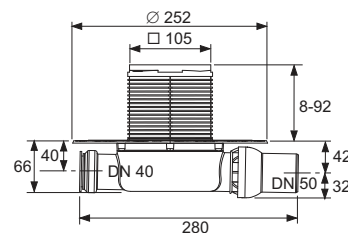

арт.	К 1	К 2	€/шт.
3601100	1 шт.	10 шт.	37,00