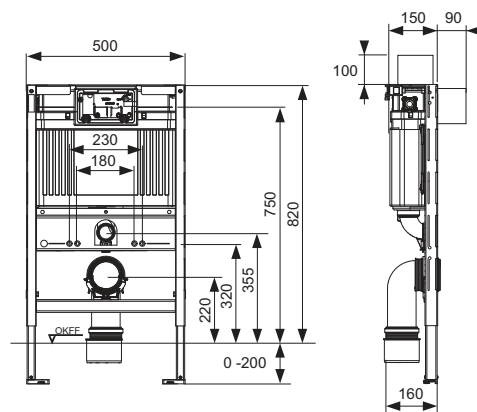

Комплект поставки модуля:

- Несущая монтажная рама с порошковым покрытием
- Две крепежные шпильки M12 с гайками
- Фановый отвод унитаза DN 90, включая переходник DN 90/100 из PP
- Переходник также подходит для горизонтального монтажа
- Соединительный комплект унитаза DN 90, включая защитные заглушки
- Два крепления модуля с регулировкой глубины

Дополнительно приобретается:

- Панель смыва унитаза (см. панели смыва)
- Контейнер для гигиенических таблеток (опционально)
- Прокладка звукоизоляционная (арт. 9200010)
- Монтажный комплект TECEone (арт. 9880047) (опционально)

Примечание.

Если используется унитаз с уменьшенной опорной поверхностью (расстояние от середины крепежной шпильки до нижней кромки опорной поверхности не превышает 18 см), например, Villeroy & Boch Memento, Subway 2.0 необходимо установить комплект стальных кронштейнов (арт. 9041029) в нижней части конструкции.

Внимание!

Если панель смыва установлена фронтально, и используется компактный унитаз, крышка унитаза может произвольно падать. При использовании компактных систем санфаянса устанавливайте панель смыва только с верхней активацией.

арт.	К 1	К 2	К 3	€/шт.
9300001	1 шт.	10 шт.	60 шт.	284,00