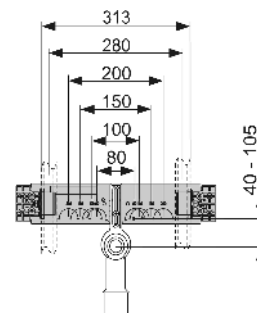

TECEprofil – Монтажные комплекты для раковин

Монтажный комплект TECEprofil для раковины

Монтажная пластина из оцинкованной стали со звукоизоляцией для установки уголков с настенным креплением с узлом в сборе: соединительное колено DN 40/50, резиновая муфта, номинальный диаметр 30/50, защитная заглушка, крепежные элементы для крепления профилей TECEprofil, установочные элементы 2 x M10 и крепежные элементы для раковины.

Дополнительно приобретается:

- Уголок с настенным креплением TECEflex 16 x 1/2", TECE 1/2" x 1/2", TECElogo 16 x 1/2" или TECElogo 20 x 1/2"