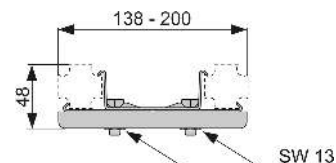

Универсальное соединение TECEprofil

Для соединения профиля TECEprofil под любым углом.
Блок из оцинкованной стали в сборе.

арт.	К 1	К 2	€/шт.
9018002	6 шт.	30 шт.	4,62