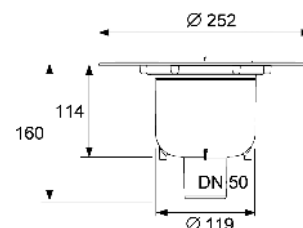

TECEdrainpoint S – Сифоны

Сифон TECEdrainpoint S DN 50, вертикальный с универсальным фланцем Seal System*

Сифон дренажный TECEdrainpoint S DN 50 вертикальный, стандартный, пластиковый (PP), испытанный согласно DIN EN 1253.

- с универсальным фланцем для соединения композитной гидроизоляции согласно стандарту DIN 18534 или зажимными фланцевыми соединениями
- Со съёмным стаканом гидрозатвора
- Уровень гидрозатвора = 50 мм согласно DIN EN 1253

Производительность (согласно DIN EN 1253) при уровне воды над решеткой 10/20 мм:

- при минимальной высоте монтажа решетки: 0,64/1,36 л/с
- при максимальной высоте монтажа решетки: 0,70/1,56 л/с

В комплект поставки входит защитная монтажная заглушка, пленка для монтажа и инструкции по сборке.

Дополнительно приобретается в зависимости от типа уплотнения:

- Гидроизоляционная манжета Seal System для создания испытанного, сертифицированного соединения с композитной гидроизоляцией
- Монтажный комплект с прижимным фланцем и гидроизоляционная манжета, обрезаемая по месту

Примечание.

Производительность измерена у верхней части трапа и с декоративной решеткой 100 мм (арт. 3660001), дополнительные сведения о производительности см. в соответствующем разделе.

арт.	К 1	€/шт.
3601600	1 шт.	21,00