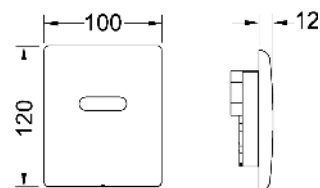

Цвет	Выставочные образцы	арт.	К 1	К 2	€/шт.
Белый матовый	Да	9242355	1 шт.	10 шт.	515,00
Нержавеющая сталь, сатин	Да	9242352	1 шт.	10 шт.	477,00
Хром глянцевый	Да	9242353	1 шт.	10 шт.	477,00
Белый глянцевый	—	9242357	1 шт.	10 шт.	628,00

Информацию о выставочных образцах можно получить в «Каталоге рекламной продукции».