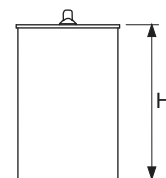

Тип	Н	арт.	К 1	К 2	€/шт.
Для сифона «низкий»	24 мм	660015	1 шт.	150 шт.	7,30
Для сифона «заниженный»	45 мм	660016	1 шт.	100 шт.	7,90
Для сифонов «максимальный» и «вертикальный»	94 мм	660017	1 шт.	100 шт.	8,50
Для сифона «стандартный»	74 мм	660018	1 шт.	100 шт.	8,00

Гидроизоляционная лента Seal System для TECEdrainline*

Самоклеющаяся бутиловая гидроизоляционная лента с покрытием для гидроизоляции душевых каналов TECEdrainline. Для наклеивания непосредственно на фланцы душевого канала из нержавеющей стали. С покрытием для монтажа в жидкой или композитной гидроизоляции.

Ширина рулона: 100 мм, длина рулона: 3,9 м