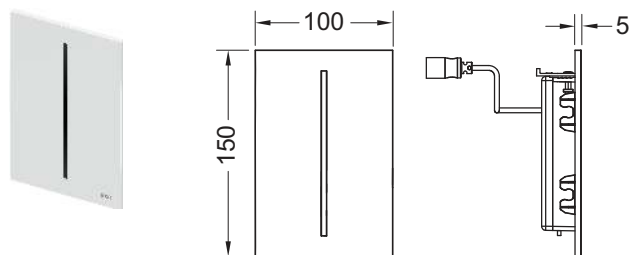

Цвет	Выставочные образцы	арт.	К 1	€/шт.
Белый	Да	9242051	1 шт.	346,00
Хром глянцевый	—	9242055	1 шт.	359,00

Информацию о выставочных образцах можно получить в «Каталоге рекламной продукции».