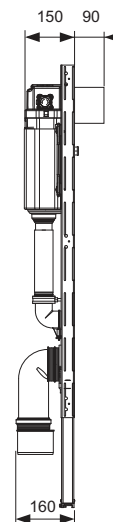

арт.	К 1	К 2	К 3	€/шт.
9300066	SALE 1 шт.	10 шт.	60 шт.	328,00