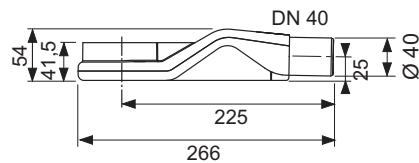

TECEdrainline – Сифоны

Сифон TECEdrainline «низкий» DN 40 боковой слив

Сифон TECEdrainline низкий для душевого канала, образующий поворотное соединение в корпусе канала, боковое соединение с канализационной трубой DN 40, съемная погружная трубка сифона.

- Установочная высота от низа сифона до верхней плоскости душевого канала = 68,5 мм
- Пониженный уровень гидрозатвора = 30 мм

Производительность (согласно DIN EN 1253) при уровне воды 10/20 мм над решеткой:

- Декоративная решетка "basic": 0,5/0,6 л/с
- Декоративная решетка "steel II": 0,5/0,6 л/с
- Основа для укладки плитки "plate"/"plate II": 0,5/0,6 л/с

Внимание!

Ввиду низкой высоты монтажа в зоне слива невозможно обеспечить достаточное покрытие бетонной стяжки. Поэтому для предотвращения растрескивания рекомендуется использовать только плитку большого размера с армированием.

Не предназначено для использования с инвалидными колясками!

арт.	К 1	К 2	€/шт.
650004	1 шт.	320 шт.	30,00

Сифон TECEdrainline «заниженный» DN 50 боковой слив

Сифон TECEdrainline для душевого канала для установки в корпус канала, сифон поворачивается на 360°, боковое соединение с канализационной трубой DN 50, съемная погружная трубка сифона.

- Установочная высота от низа сифона до верхней плоскости душевого канала = 95 мм
- Пониженный уровень гидрозатвора = 25 мм

Производительность (согласно DIN EN 1253) при уровне воды 10/20 мм над решеткой:

- Декоративная решетка "basic": 0,8/0,8 л/с
- Декоративная решетка "steel II": 0,7/0,8 л/с
- Основа для укладки плитки "plate"/"plate II": 0,7/0,8 л/с