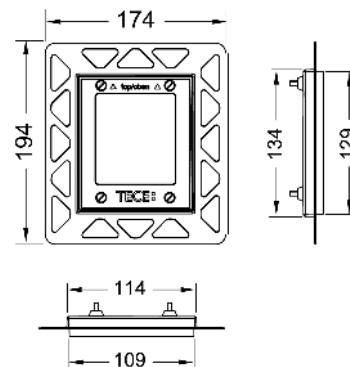

Информацию о выставочных образцах можно получить в «Каталоге рекламной продукции».

Панели смыва для писсуаров – TECESquare

Монтажная рамка для установки панелей смыва писсуара на уровне стены

Монтажный комплект для монтажа стеклянных панелей смыва для писсуара TECElloor/TECESquare на уровне стены и металлических панелей TECESquare при сухом монтаже. Регулировка глубины рамки в зависимости от толщины чистового покрытия в диапазоне 5-18 мм (18-33 мм с использованием удлиненных регулировочных болтов арт. 9820181). Комплект поставки включает в себя инструмент для монтажа панели смыва.