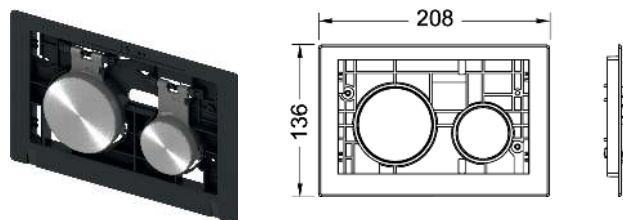

Цвет	Выставочные образцы	арт.	К 1	К 2	€/шт.
Клавиши белые	Да	9240663	1 шт.	10 шт.	43,00
Клавиши белые, антибактериальное покрытие	—	9240664	1 шт.	10 шт.	65,00
Клавиши хром матовый	Да	9240665	1 шт.	10 шт.	81,00
Клавиши хром глянцевый	Да	9240666	1 шт.	10 шт.	81,00
Клавиши черные глянцевые	—	9240667	1 шт.	10 шт.	90,00
Клавиши позолоченные	—	9240668	1 шт.	10 шт.	232,00
Клавиши нержавеющей сталь, сатин (с покрытием против отпечатков пальцев)	Да	9240669	1 шт.	10 шт.	98,00
Клавиши пергамон	—	9240684 SALE	1 шт.	10 шт.	65,00

Информацию о выставочных образцах можно получить в «Каталоге рекламной продукции».

Лицевая панель TEEloop для панели смыва унитаза

Лицевая панель TEEloop для фронтальной или верхней установки, для совместного использования с клавишами модульной системы TEEloop.

Клавиши в комплектацию не входят.