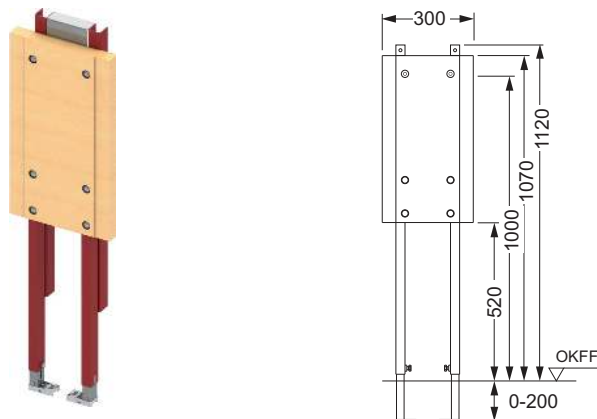

ТЕСЕprofil – Принадлежности

Застенный модуль ТЕСЕprofil для поручней и опорных систем

Для монтажа в каркасных стенах с профилем UA или в качестве элемента монтажа перед стеной.

Комплектация блока в сборе:

- Независимая монтажная рама, порошковое покрытие
- Водонепроницаемая панель из многослойной проклеенной фанеры
- Крепежные элементы для крепления на стене с профилем

Дополнительно приобретаетя:

- Крепление модуля с регулировкой по глубине для монтажа перед стеной

арт.	К 1	К 2	€/шт.
9360000	1 шт.	10 шт.	137,00

Монтажная панель ТЕСЕprofil для поручней и опорных систем

Для надежного крепления опорных рукояток и опорных систем в опорных конструкциях ТЕСЕprofil или в каркасной стене с профилем UA.

Комплект поставки блока в сборе:

- Монтажная панель для резьбового крепления к универсальному модулю ТЕСЕprofil из водонепроницаемой клееной фанеры в соответствии с DIN 68705
- Два мульти-зажима для крепления на опорной конструкции ТЕСЕprofil