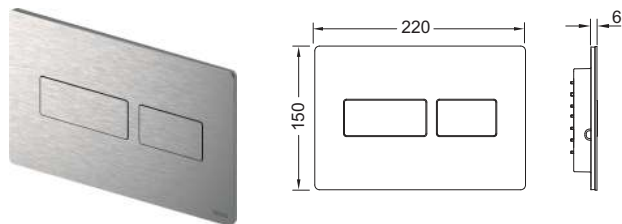

Информацию о выставочных образцах можно получить в «Каталоге рекламной продукции».

Декоративная рамка для монтажной рамки

Металлическая декоративная рамка для использования вместе с монтажной рамкой. Закрывает неровные кромки настенной плитки. Декоративная рамка с регулированием глубины для отделки стен толщиной 5–18 мм (18–33 мм с использованием регулировочных болтов арт. 9820181).

Цвет	арт.	К 1	К 2	€/шт.
Глянцевый	9240645	1 шт.	10 шт.	203,00
Сатин	9240643	1 шт.	10 шт.	203,00

Панели смыва для унитазов – TECESolid

Панель смыва TECESolid с двойной системой смыва для унитаза

Панель смыва для смывных бачков TECE, фронтальное или верхнее расположение панели смыва. Очень плоская металлическая панель смыва, клавиши с резиновыми накладками, в комплект входят толкатели и крепежные элементы. Панель смыва имеет скрытое винтовое крепление. Совместима с контейнером для гигиенических таблеток. Размеры (Ш x В x Г): 220 x 150 x 6 мм