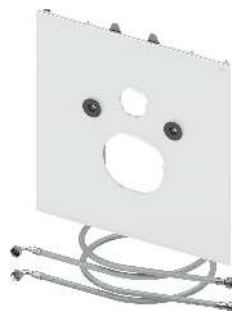

Стекланная панель TECElux для TECEone

Нижняя стекланная панель для унитазов TECEone с функцией биде, включая звукоизоляционный комплект и армированные шланги для подсоединения горячей и холодной воды к стандартным угловым вентилям.

Размеры (в x ш x г): 446 x 430 x 16 мм

Примечание.

Для подключения к предварительно установленным угловым вентилям.

Цвет	Выставочные образцы	арт.	К 1	К 2	€/шт.
Стекло белое	—	9650109	1 шт.	20 шт.	252,00
Стекло черное	—	9650110	1 шт.	20 шт.	216,00

Стекланная панель TECElux для установки стандартного унитаза

Нижняя стекланная панель для установки стандартного унитаза, установочное расстояние 180 мм, в комплекте со звукоизолирующей прокладкой.

Размеры (в x ш x г): 446 x 430 x 16 мм