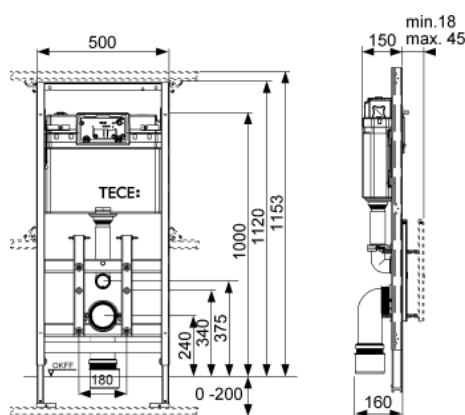

Модуль:

- Несущая монтажная рама с порошковым покрытием поверхности
- Регулируемые по глубине направляющие для верхней стеклянной панели с блоком управления приводом и нижней стеклянной панели
- Две регулируемые в диапазоне 0–200 мм опоры для крепления к полу
- Две крепежные шпильки и гайки M 12
- Установочное расстояние для унитаза 180 мм
- Фановый отвод DN 90 из полипропилена, включая переходник DN 90/100
- Переходник также подходит для горизонтальной установки
- Комплект патрубков для подсоединения унитаза DN 90, включая защитные заглушки
- Высокоэффективная защита внутренних пространств конструкции
- Подходит для стен с толщиной чистовой отделки до 45 мм
- Размеры (в х ш х г): 1120 x 500 x 160 мм

Дополнительно приобретается:

- Верхняя стеклянная панель с блоком управления
- Нижняя стеклянная панель для установки унитаза
- Крепежные элементы для установки перед стеной, угловой установки или установки в деревянные стоечно-балочные конструкции

Дополнительные принадлежности (опционально):

система очистки воздуха TECElux ceramic-Air (арт. 9660000), только в сочетании с верхней стеклянной панелью sen-Touch с сенсорным блоком управления.

арт.	К 1	К 2	К 3	€/шт.
9600100	1 шт.	6 шт.	12 шт.	379,00