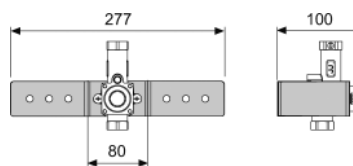

арт.	К 1	€/шт.
9370021	1 шт.	61,00

Застенные модули