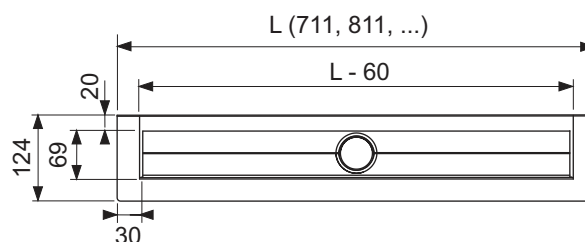

Комплект поставки:

- Корпус канала с фланцем из нержавеющей полированной стали материал 1.4301 (304)
- Гидроизоляционная лента Seal System с текстильной основой для монтажа в жидкой или композитной гидроизоляции
- Соединительные элементы для монтажа в бетонной стяжке и заказываемый отдельно комплект опор
- Центральное отверстие для подсоединения сифона
- Уклон к центру для улучшения слива воды и самоочищения
- Уплотнение

Длина без облицовки с фланцем = 711, 811, ... мм

Видимая длина после монтажа = 651, 751, ... мм

Ширина без облицовки с фланцем = 124 мм

Видимая ширина после монтажа = 69 мм

Установочная высота до верхней кромки уровня чистового пола (в зависимости от сифона):

- 67 мм сифон «вертикальный»
- 68,5 мм сифон «низкий»
- 95 мм сифон «заниженный»
- 120 мм сифон «стандартный»

Внимание: не совместим с сифоном «максимальный»!

Дополнительно приобретается:

- Декоративная решетка или основа под облицовку плиткой
- Сифон
- Комплект опор (опционально)
- Звукоизоляционный мат Drainbase (опционально) для обеспечения соответствия требованиям по уровню шума согласно DIN 4109 и защите от шума (SSt) согласно VDI 4100 уровней от I до III

Номинальная длина	Общая длина L	Видимый размер после монтажа	арт.	K 1	K 2	€/шт.
700 мм	711 мм	651 мм	600701	1 шт.	32 шт.	245,00
800 мм	811 мм	751 мм	600801	1 шт.	32 шт.	257,00
900 мм	911 мм	851 мм	600901	1 шт.	32 шт.	267,00
1000 мм	1011 мм	951 мм	601001	1 шт.	32 шт.	269,00
1200 мм	1211 мм	1151 мм	601201	1 шт.	16 шт.	300,00
1500 мм	1511 мм	1451 мм	601501	1 шт.	16 шт.	337,00

Длина по индивидуальному заказу, эксклюзивные дизайны

Мы будем рады изготовить каналы требуемой вам длины или решетки с дизайном, соответствующим вашим условиям. Минимальное количество заказа - 20 каналов одного типоразмера. Мы сообщим вам стоимость после получения вашего запроса. Время поставки с момента выяснения и утверждения всех деталей составляет от шести до восьми недель. После утверждения заказ с индивидуальными размерами или дизайном декоративной решетки не подлежит отмене, и оплата не возвращается. Максимальная длина канала на заказ — 1500 мм.