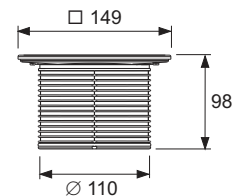

TECEdrainpoint S – Верхние части трапов

Декоративная решетка TECEdrainpoint S "quadratum", 150 мм, в стальной рамке, с монтажным элементом

Комплект состоит из декоративной решетки quadratum 142 x 142 мм и стальной рамки декоративной решетки.

- Верхняя часть трапа с рамкой решетки из пластика (АБС)
- Уплотнительное кольцо
- Наружный диаметр = 110 мм
- Регулирование высоты = 12–88 мм
- Рамка решетки из тянутой нержавеющей стали, материал 1.4301 (304)
- Декоративная решетка "quadratum" из нержавеющей стали, материал 1.4301 (304), размеры 142 x 142 мм, полированная поверхность, класс нагрузки К15 (нагрузка до 1500 кг)