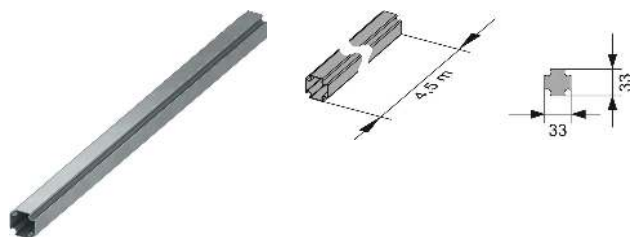

TECEprofil – Основные детали

Профиль TECEprofil

Профиль для устройства каркасной системы для конструктивных элементов TECEprofil; изготавливается из прокатной стали со сваркой и оцинковкой.

арт.	К 1	К 2	К 3	€/м
9000000	18 м	630 м	1890 м	6,10