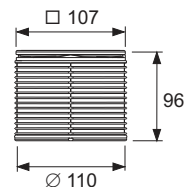

Декоративная решетка TECEdrainpoint S, 100 мм, с фиксаторами, в стальной рамке, с монтажным элементом

Комплект состоит из базовой декоративной решетки 100 x 100 мм с фиксаторами и стальной рамки декоративной решетки.

- Верхняя часть трапа с рамкой решетки из пластика (АБС)
- Уплотнительное кольцо
- Наружный диаметр = 110 мм
- Регулирование высоты = 10–86 мм
- Рамка решетки из тянутой нержавеющей стали, материал 1.4301 (304)
- Декоративная решетка TECEdrainpoint S из тянутой нержавеющей стали, материал 1.4301 (304), размеры 100 x 100 мм, полированная поверхность, класс нагрузки К3 (нагрузка до 300 кг)
- Два винта с потайной головкой