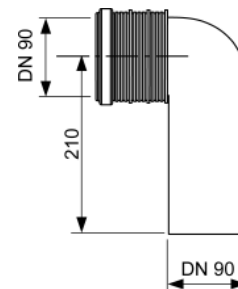

Отвод для унитаза TECEprofil 90° – DN 90/90

Для подсоединения модуля унитаза к сливному патрубку DN 90, три значения глубины.

Тип	арт.	К 1	€/шт.
PP	9820134	1 шт.	12,00