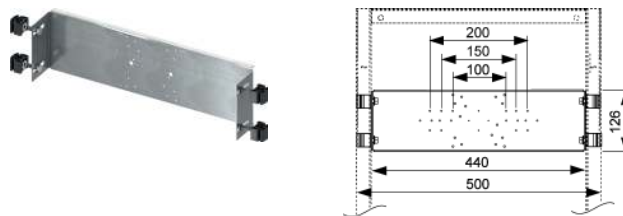

арт.	К 1	К 2	€/шт.
9020041	1 шт.	10 шт.	28,00

Монтажный комплект TECEprofil для стиральной машины

Для установки в горизонтальном и вертикальном положении в опорной раме TECEprofil.

Комплектация:

- Монтажная пластина из оцинкованной стали для крепления сифона и уголка с настенным креплением
- Встроенный сифон для стиральной машины, DN 40/50
- Хромированное соединение для шланга
- Розетка хромированная
- Комплект для крепления к установочному элементу TECEprofil

Дополнительно приобретается:

- Уголок с настенным креплением TECEflex 16 x 1/2", TECE 1/2" x 1/2", TECElogo 16 x 1/2" или TECElogo 20 x 1/2"