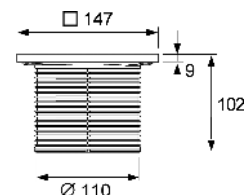

Декоративная решетка TECEdrainpoint S, 150 мм, в пластиковой рамке, с монтажным элементом

Комплект состоит из базовой декоративной решетки 142 x 142 мм и рамки декоративной решетки.

- Верхняя часть трапа с рамкой решетки из пластика (АБС)
- Уплотнительное кольцо
- Наружный диаметр = 110 мм
- Регулирование высоты = 12–92 мм
- Декоративная решетка TECEdrainpoint S из тянутой нержавеющей стали, материал 1.4301 (304), размеры 142 x 142 мм, полированная поверхность, класс нагрузки К3 (нагрузка до 300 кг)