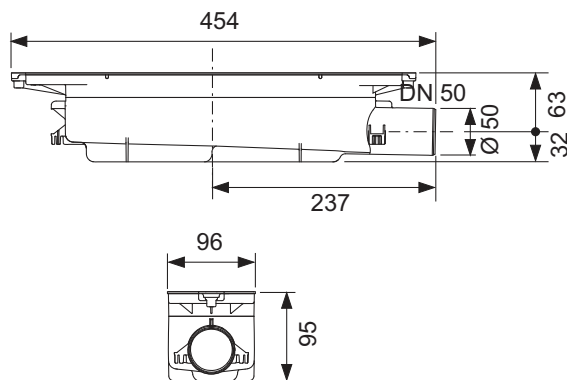

Сифон TECEdrainprofile «стандартный» DN 50 боковой слив*

Сифон для душевого профиля TECEdrainprofile для установки в бетонной стяжке. Для горизонтального подсоединения канализационной трубы DN 50. Установленная на заводе гидроизоляционная манжета Seal System с защелкой для монтажа в композитной гидроизоляции в соответствии с DIN 18534

- Минимальная монтажная высота 95 мм (от нижней кромки сифона до верхней поверхности бетонной стяжки)
- Производительность $\geq 0,6 / \geq 0,8$ л/с (согласно DIN EN 1253 при уровне воды над решеткой 10/20 мм)
- Высота гидрозатвора 50 мм
- Съёмный гидрозатвор
- Встроенный анкер бетонной стяжки
- Установленная на заводе гибкая гидроизоляционная манжета Seal System с защелкой
- В комплекте со звукоизоляционной прокладкой
- Защитная монтажная крышка
- Подвижное уплотнение для соединения с душевым профилем TECEdrainprofile для компенсации размерных допусков

Дополнительно приобретается:

- Комплект опор (опционально)
- Звукоизоляционный мат TECEdrainbase (опционально)

арт.	К 1	€/шт.
673002	1 шт.	184,00