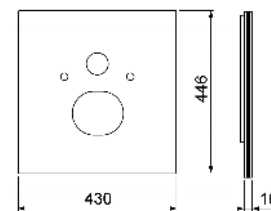

Стекланная панель TECElux для установки унитаза-биде (Duravit и т. п.)

Нижняя стекланная панель для установки унитаза-биде Duravit SensoWash C, а также Slim или Villeroy & Boch Viclean L, в комплекте со звукоизолирующей прокладкой, отводом для подключения воды внутри бачка и шлангом для подводки воды.

Размеры (в x ш x г): 446 x 430 x 16 мм

Цвет	Выставочные образцы	арт.	К 1	К 2	€/шт.
Стекло белое	—	9650103	1 шт.	20 шт.	366,00
Стекло черное	—	9650107	1 шт.	20 шт.	278,00

Стекланная панель TECElux для установки унитаза-биде (Geberit Aquaclean Sela и т. п.)

Нижняя стекланная панель для установки унитаза-биде Geberit Aquaclean Sela, Mera и Tuma, Toto Washlet SG, Toto Washlet EK или GL со скрытыми подключениями, Grohe Sensia, V & B ViClean U+ или Laufen Riva в комплекте со звукоизолирующей прокладкой и сменным армированным шлангом для подключения воды внутри бачка.

Размеры (в x ш x г): 446 x 430 x 16 мм