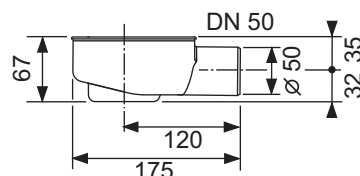

арт.	К 1	К 2	€/шт.
650000	1 шт.	270 шт.	30,00

Сифон TECEdrainline «стандартный» DN 50 боковой слив

Сифон TECEdrainline для душевого канала для установки в корпус канала, сифон поворачивается на 360°, боковое соединение с канализационной трубой DN 50, съемная погружная трубка сифона.

- Установочная высота от низа сифона до верхней плоскости душевого канала = 120 мм
- Уровень гидрозатвора = 50 мм согласно DIN EN 1253

Производительность (согласно DIN EN 1253) при уровне воды 10/20 мм над решеткой:

- Декоративная решетка "basic": 0,8/0,9 л/с
- Декоративная решетка "steel II": 0,7/0,8 л/с
- Основа для укладки плитки "plate"/"plate II": 0,7/0,8 л/с