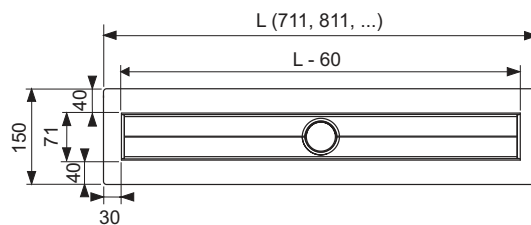

Прямой душевой канал для монтажа в бетонной стяжке, с фланцем и гидроизоляционной лентой Seal System для создания протестированного независимой лабораторией соединения душевого канала TECEdrainline с композитной гидроизоляцией.

Комплект поставки:

- Корпус канала с фланцем из нержавеющей полированной стали, материал 1.4301 (304)
- Гидроизоляционная лента Seal System с текстильной основой для монтажа в жидкой или композитной гидроизоляции
- Соединительные элементы для монтажа в бетонной стяжке и заказываемый отдельно комплект опор
- Центральное отверстие для подсоединения сифона
- Уклон к центру для улучшения слива воды и самоочистения
- Уплотнение

Длина без облицовки с фланцем = 711, 811, ... мм

Видимая длина после монтажа = 651, 751, ... мм

Ширина без облицовки с фланцем = 150 мм

Видимая ширина после монтажа = 71 мм

Установочная высота до уровня чистового пола (в зависимости от модели сифона):

- 67 мм сифон «вертикальный»
- 68,5 мм сифон «низкий»
- 95 мм сифон «заниженный»
- 120 мм сифон «стандартный»
- 148 мм сифон «максимальный»

Дополнительно приобретается:

- Декоративная решетка или основа для укладки плитки
- Сифон
- Комплект опор (опционально)
- Звукоизоляционный мат Drainbase (опционально) для обеспечения соответствия требованиям по уровню шума согласно DIN 4109 и защите от шума (SSt) согласно VDI 4100 уровней от I до III

Номинальная длина	Общая длина L	Видимый размер после монтажа	арт.	К 1	К 2	€/шт.
700 мм	711 мм	651 мм	600700	1 шт.	40 шт.	234,00
800 мм	811 мм	751 мм	600800	1 шт.	40 шт.	240,00
900 мм	911 мм	851 мм	600900	1 шт.	40 шт.	247,00
1000 мм	1011 мм	951 мм	601000	1 шт.	40 шт.	262,00
1200 мм	1211 мм	1151 мм	601200	1 шт.	20 шт.	291,00
1500 мм	1511 мм	1451 мм	601500	1 шт.	20 шт.	328,00

Длина по индивидуальному заказу, эксклюзивные дизайны

Мы будем рады изготовить каналы требуемой вам длины или решетки с дизайном, соответствующим вашим условиям. Минимальное количество заказа - 20 каналов одного типоразмера. Мы сообщим вам стоимость после получения вашего запроса. Время поставки с момента выяснения и утверждения всех деталей составляет от шести до восьми недель. После утверждения заказ с индивидуальными размерами или дизайном декоративной решетки не подлежит отмене, и оплата не возвращается. Максимальная длина канала на заказ — 1500 мм.