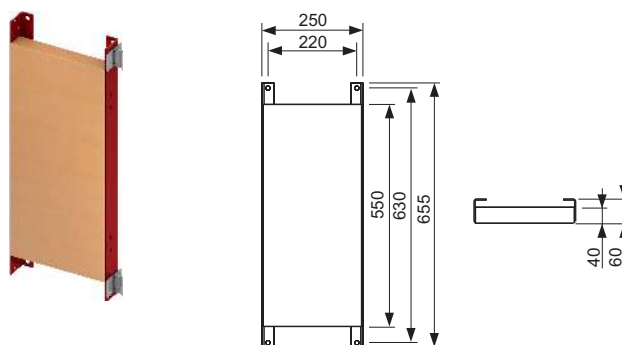

арт.	К 1	€/шт.
9042003	1 шт.	61,00

Крепление модуля ТЕСЕprofil с регулировкой глубины монтажа и быстрой фиксацией

Для крепления модулей на массивной несущей стене и на профиле ТЕСЕprofil, расстояние установки 150–240 мм.

Комплект поставки:

- Два кронштейна с регулировкой по глубине
- Крепежные элементы