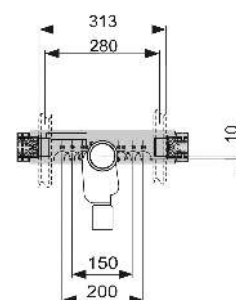

Дополнительно приобретается:

- Уголок с настенным креплением TECEflex 16 x 1/2", TECE 1/2" x 1/2", TECElogo 16 x 1/2" или TECElogo 20 x 1/2"