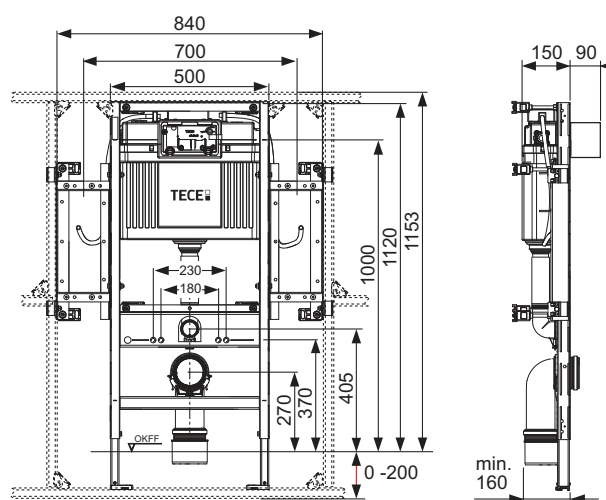

Комплект поставки модуля:

- Несущая монтажная рама с порошковым покрытием
- Две регулируемые опоры для напольного крепления 0-200 мм
- Две крепежные шпильки M12 с гайками
- Восемь модульных креплений с регулировкой глубины
- Четыре мульти-зажима для крепления в каркас TECEprofil
- Боковые стальные рамки для крепления комплектов стальных пластин
- Фановый отвод унитаза DN 90, включая переходник DN 90/100 из PP
- Переходник также подходит для горизонтального монтажа
- Соединительный комплект унитаза DN 90, включая защитные заглушки

Дополнительно приобретается:

- Комплект стальных или деревянных пластин для фиксации поручней (90420xx)
- Электронные компоненты активации смыва (например, дистанционная активация смыва унитаза TECEplanus)
- Панель смыва унитаза (см. панели смыва)
- Прокладка звукоизоляционная (арт. 9200010)

Примечание:

Если используется унитаз с уменьшенной опорной поверхностью (расстояние от середины крепежного болта до нижней кромки опорной поверхности не превышает 18 см), например, V & V Memento, Subway 2.0, необходимо установить комплект стальных кронштейнов 9041029 в нижней части конструкции.

Внимание!

Соответствующий комплект стальных/деревянных пластин для крепления поручня безопасности необходимо заказывать отдельно! В зависимости от производителя, не для всех поручней есть возможность использовать скрытую проводку кабелей.

арт.	К 1	К 2	К 3	€/шт.
9300009	1 шт.	10 шт.	60 шт.	387,00