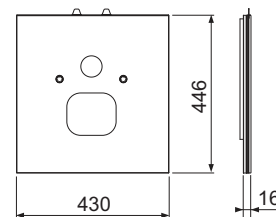

Размеры (в x ш x г): 446 x 430 x 16 мм

Примечание.

Для подключения к предварительно установленным угловым вентилям.

Цвет	Выставочные образцы	арт.	К 1	К 2	€/шт.
Стекло белое	—	9650109	1 шт.	20 шт.	252,00
Стекло черное	—	9650110	1 шт.	20 шт.	216,00