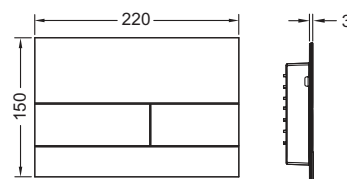

Примечание:

минимальная толщина отделки стены — 30 мм!

Цвет	Выставочные образцы	арт.	К 1	К 2	€/шт.
Нержавеющая сталь, сатин (с покрытием против отпечатков пальцев)	Да	9240830	1 шт.	10 шт.	288,00
Хром глянцевый	Да	9240831	1 шт.	10 шт.	314,00
Белый глянцевый	Да	9240832	1 шт.	10 шт.	288,00
Белый матовый	Да	9240834	1 шт.	10 шт.	288,00
Черный матовый	Да	9240833	1 шт.	10 шт.	326,00

Информацию о выставочных образцах можно получить в «Каталоге рекламной продукции».