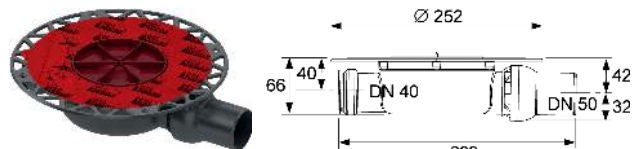

Сифон TECEdrainpoint S DN 50, низкий, с универсальным фланцем Seal System*

TECEdrainpoint S DN 50, Сифон дренажный низкий горизонтальный, пластиковый (PP).

- с универсальным фланцем для соединения композитной гидроизоляции согласно стандарту DIN 18534 или зажимными фланцевыми соединениями
- С шаровым соединением
- С боковым входом DN 40 с заглушкой
- Со съёмным стаканом гидрозатвора
- Пониженный уровень гидрозатвора = 30 мм

Производительность (согласно DIN EN 1253) при уровне воды над решеткой 10/20 мм:

- при минимальной высоте монтажа решетки: 0,52/0,61 л/с
- при максимальной высоте монтажа решетки: 0,69/1,12 л/с

В комплект входит защитная монтажная заглушка, защитная пленка для монтажа и инструкции по сборке.

Дополнительно приобретается в зависимости от типа гидроизоляции:

- Гидроизоляционная манжета Seal System для создания испытанного, сертифицированного соединения с композитной прокладкой
- Монтажный комплект с прижимным фланцем и гидроизоляционная манжета, обрезаемая по месту

Примечание:

Производительность измерена у верхней части трапа и с декоративной решеткой 100 мм (арт. 3660001), дополнительные сведения о производительности см. в соответствующем разделе.

арт.	К 1	€/шт.
3601400	1 шт.	24,00