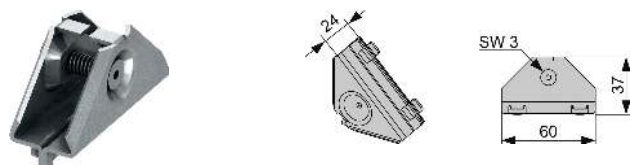

Угловое соединение TECEprofil

Угловое соединение для жесткого прямоугольного соединения профилей TECEprofil; блок в сборе из оцинкованной стали; винт под торцевой ключ M5 (SW 3) и нажимная пружина.

арт.	К 1	К 2	К 3	€/шт.
9010002	30 шт.	240 шт.	5400 шт.	1,53