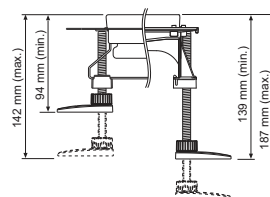

Комплект поставки:

- 4 установочные опоры включая звукоизоляционные колпачки и крепежные элементы

Тип	арт.	К 1	К 2	€/Компл.
94-142 мм	660003	1 Компл.	45 Компл.	20,00
139-187 мм	660004	1 Компл.	30 Компл.	22,00