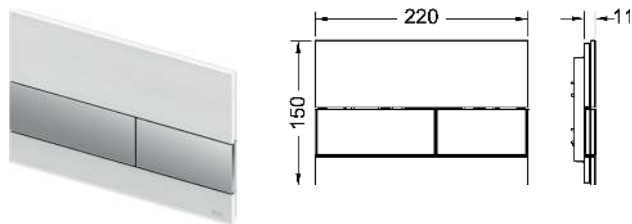

Стеклопанель смыва унитаза TECESquare для системы с двойным смывом

Панель смыва для смывных бачков TECЕ, фронтальная или верхняя установка. Плоская стеклянная панель смыва с двумя установленными на пружинах клавишами привода кулисного типа. Подходит для монтажа на уровне стены вместе с монтажной рамкой унитаза для монтажа на уровне стены (например, арт. 9240649). Совместима с контейнером для гигиенических таблеток.

Размеры (ш х в х г): 220 х 150 х 11 мм

Монтажная рамка для установки панели смыва на уровне стены в комплектацию не входит; приобретается дополнительно!

Цвет	Выставочные образцы	арт.	К 1	К 2	€/шт.
Стекло белое, клавиши белые	Да	9240800	1 шт.	10 шт.	175,00
Стекло белое, клавиши нержавеющая сталь, сатин (с покрытием против отпечатков пальцев)	Да	9240801	1 шт.	10 шт.	229,00
Стекло белое, клавиши хром глянцевый	Да	9240802	1 шт.	10 шт.	188,00
Стекло мятный зеленый, клавиши белые	—	9240803	1 шт.	10 шт.	175,00
Стекло мятный зеленый, клавиши нержавеющая сталь, сатин (с покрытием против отпечатков пальцев)	Да	9240804	1 шт.	10 шт.	229,00
Стекло мятный зеленый, клавиши хром глянцевый	—	9240805	1 шт.	10 шт.	188,00
Стекло черное, клавиши нержавеющая сталь, сатин (с покрытием против отпечатков пальцев)	Да	9240806	1 шт.	10 шт.	229,00
Стекло черное, клавиши хром глянцевый	Да	9240807	1 шт.	10 шт.	188,00
Стекло черное, клавиши позолоченные	—	9240808	1 шт.	10 шт.	229,00
Стекло черное, клавиши черные глянцевые	Да	9240809	1 шт.	10 шт.	229,00

Информацию о выставочных образцах можно получить в «Каталоге рекламной продукции».

Монтажная рамка для монтажа на уровне стены

Монтажный комплект для установки стеклянных панелей смыва унитаза TECЕloop, TECESquare, TECЕlux Mini, а также TECЕnow на уровне стены. Рамка для облицовки стеновой плиткой с регулированием глубины в диапазоне 5–18 мм (18–33 мм с использованием регулировочных болтов арт. 9820181). В комплект входит инструмент для монтажа/демонтажа панели смыва.

Монтажную рамку необходимо установить до облицовки стены!

Внимание!

Совместима с модулями для унитазов для сухого монтажа, а также с конструкцией для кирпичных стен вместе с системой защиты застенного пространства TECЕbox (арт. 9030029).

Для создания ровной кромки выреза в плитке используйте станок гидроабразивной резки.