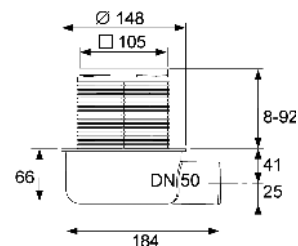

TECEdrainpoint S – Трапы

Трап дренажный TECEdrainpoint S 50 низкий

TECEdrainpoint S 50, трап низкий горизонтальный, DN 50.

Комплект поставки:

- Сифон пластиковый (PP) с горизонтальным прямым отводом DN 50.
- Удерживающая кромка.
- Со съёмным стаканом гидрозатвора.
- Пониженный уровень гидрозатвора = 30 мм
- Верхняя часть с решеткой из пластика (АБС), уплотнительное кольцо
- Декоративная решетка TECEdrainpoint S из тянутой полированной нержавеющей стали, материал 1.4301 (304), размеры 100 x 100 мм, класс нагрузки К3 (несущая способность 300 кг)

Производительность (согласно DIN EN 1253) при уровне воды над решеткой 10/20 мм:

- при минимальной высоте монтажа решетки: 0,52/0,61 л/с
- при максимальной высоте монтажа решетки: 0,69/1,12 л/с

В комплект входит защитная монтажная заглушка, защитная пленка для монтажа и инструкции по сборке.

арт.	К 1	К 2	€/шт.
3601050	1 шт.	10 шт.	28,00

Трап дренажный TECEdrainpoint S 110, низкий с универсальным фланцем Seal System*

Трап дренажный TECEdrainpoint S 110 горизонтальный, низкий DN 50.

Комплект поставки:

- Корпус трапа DN 50 горизонтальный, низкий, пластиковый (PP)
- с универсальным фланцем для соединения композитной гидроизоляции согласно стандарту DIN 18534 или зажимными фланцевыми соединениями
- Со встроенным шаровым соединением
- С боковым входом DN 40 с заглушкой
- Со съёмным стаканом гидрозатвора
- Производительность от 0,62 до 0,98 л/с
- Пониженный уровень гидрозатвора = 30 мм
- Верхняя часть трапа с рамкой решетки (АБС-пластик) и уплотнительным кольцом
- Декоративная решетка TECEdrainpoint S из тянутой нержавеющей стали, материал 1.4301 (304), размеры 100 x 100 мм, полированная поверхность, класс нагрузки К3 (нагрузка до 300 кг)

Производительность (согласно DIN EN 1253) при уровне воды над решеткой 10/20 мм:

- при минимальной высоте монтажа решетки: 0,52/0,61 л/с
- при максимальной высоте монтажа решетки: 0,69/1,12 л/с

В комплект входит защитная монтажная заглушка, защитная пленка для монтажа и инструкции по сборке.

Дополнительно приобретается в зависимости от типа уплотнения:

- Гидроизоляционная манжета Seal System для создания испытанного, сертифицированного соединения с композитной прокладкой
- Монтажный комплект с прижимным фланцем и гидроизоляционная манжета, обрезаемая по месту