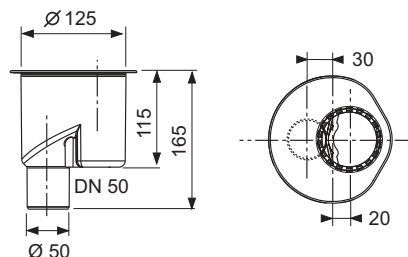

арт.	К 1	К 2	€/шт.
650003	1 шт.	175 шт.	35,00