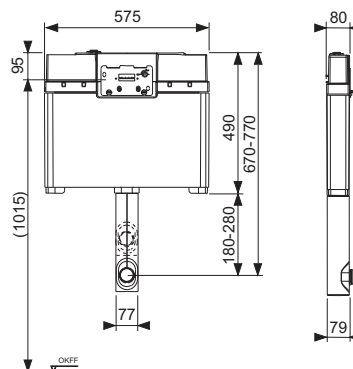

TECEbox – Модули унитазов со сливным бачком Osta

Сливной бачок TECEbox Osta, 8 см, для напольного унитаза, с арматурной сеткой, высота установки 1110 мм

Сливной бачок Osta для напольного унитаза, глубина 8 см, для монтажа в стене или перед несущей стеной.

Комплект поставки:

- Надежный бачок из ударопрочного пластика
- Предварительно собранный и опломбированный сливной бачок
- Соединение сливного бачка с внутренней резьбой 1/2"
- Объем бачка 9,5 литров: стандартный объем смыва 6 литров; возможность настройки объема смыва 4,5/6/9 литров; объем малого смыва 3 литра для системы двойного смыва. Оставшийся объем можно использовать для быстрого смыва
- Изоляция для предотвращения образования конденсата
- Для панелей и рукояток смыва унитаза TECE
- Возможность установки системы с одинарным или двойным смывом в зависимости от используемой панели смыва
- Проверено в соответствии с DIN EN 14055
- Бесшумный гидравлический заливной клапан
- Арматурная сетка для монтажа

Дополнительно приобретается:

- Панель смыва (см. панели смыва)
- Комплект TECEbox

Внимание!

С данным модулем невозможна установка электронных панелей смыва, стеклянных панелей смыва TECEsquare/TECEloop и панелей TECEnow на одном уровне со стеной, а также контейнера для гигиенических таблеток.

арт.	К 1	К 2	€/шт.
9370007	1 шт.	25 шт.	163,00