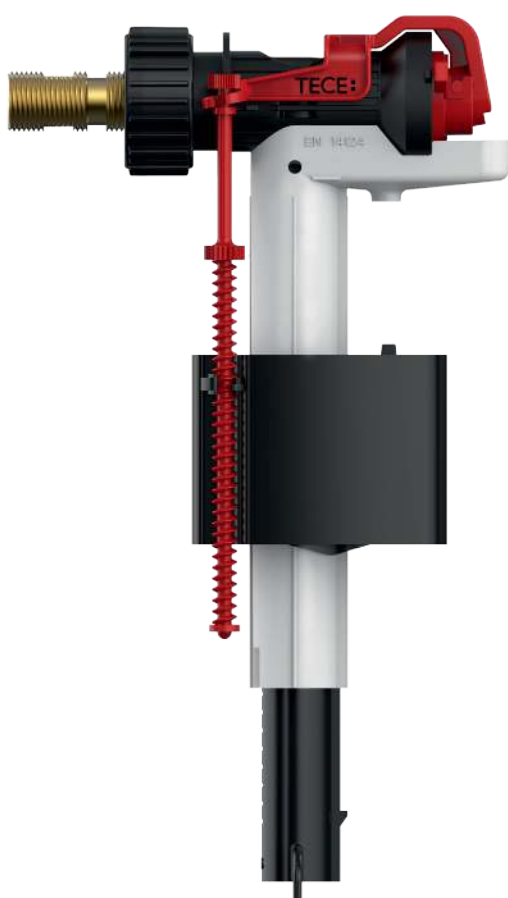

Заливной клапан F 10 – подходит для всех модификаций бачков скрытого монтажа и напольных унитазов

Заливной клапан F 10 подходит практически для всех стандартных сливных бачков скрытого монтажа и напольных унитазов со стандартным соединением 3/8 дюйма. Заливной клапан соответствует требованиям звукоизоляции акустической группы 1 и заполняет сливной бачок бесшумно.

Основные характеристики

- Подходит для всех стандартных типов бачков Geberit, Grohe / Dal, Sanit, Viega, Friatec и не только
- Для сливных бачков для монтажа перед стеной и за стеной
- Бесшумный – акустическая группа I (DIN 4109)
- Протестировано в соответствии с DIN EN 14124, WRAS / KIWA

Совместимость с марками

Бачки скрытого монтажа

TECE	Все сливные бачки TECE
Geberit	UP320 / UP300 / Sigma 12 см
	UP200 / Kappa 15 см
	UP100 / Delta 12 см
	UP120 (Artline) / Kappa 15 см
	UP130 / 110.800 / Twinline 12 см
	UP170 / 110.700 / Twinline 8 см
	UP700 / Unica
	Omega 12 см
	NUVO / 110.620
Grohe / DAL	Monolith
	Grohe DAL 320, Grohe DAL 330
	Grohe DAL 336
Sanit	Grohe DAL 337, 6 I, 6-9 I, AV 1, GD 2
	Ineo Plus, Ineo Solo
	Ineo 80, Ineo, Ineo In
	CC-120-L-FO-2V-L
	982N, 983N, 988C
Viega	980N, 995N
	1H, 1L, 1S
	2H, 2L, 2S
Friatec	1C, 2C
	302003 (Friabloc, Friaset, Wimo)
	302006 (Friafix, Friaset, Wimo, Friaplan)
	302010 (Friabloc, Friaset, Wimo, Friaplan)
	352005 (Friabloc, Wimo, Friaplan)
Сливные бачки для напольных унитазов	с резьбовым соединением 3/8 дюйма