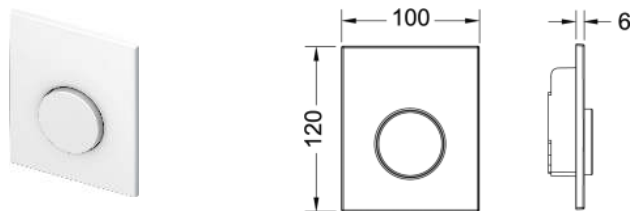

Панели смыва для писсуаров – TECEloop

Пластиковая панель смыва TECEloop с картриджем для писсуара

Полный комплект для сборки корпуса сливного клапана TECE U 1;
Категории сливного клапана 1.5 и 4 (DIN EN 12541);
Регулируемый объем смыва 1, 2 или 4 литра;
Минимальное рабочее давление в системе — 0,5 бар.

Комплект поставки:

- Картридж сливного клапана
- Сверхплоская пластиковая панель смыва
- Толкатель и крепежные элементы

Размеры (ш х в х г): 100 х 120 х 6 мм

Цвет	Выставочные образцы	арт.	К 1	К 2	€/шт.
Белый	Да	9242600	1 шт.	15 шт.	83,00
Белый, антибактериальное покрытие	—	9242640	1 шт.	15 шт.	91,00
Белый, клавиша хром глянцевый	Да	9242627	1 шт.	15 шт.	102,00
Пергамон	Да	9242601	SALE 1 шт.	15 шт.	91,00
Хром матовый	Да	9242625	1 шт.	15 шт.	99,00
Хром глянцевый	Да	9242626	1 шт.	15 шт.	99,00

Информацию о выставочных образцах можно получить в «Каталоге рекламной продукции».

Монтажная рамка для установки панелей смыва писсуара на уровне стены

Монтажный комплект для монтажа стеклянных панелей смыва для писсуара TECEloop/TECEsquare на уровне стены и металлических панелей TECEsquare при сухом монтаже. Регулировка глубины рамки в зависимости от толщины чистового покрытия в диапазоне 5-18 мм (18-33 мм с использованием удлиненных регулировочных болтов арт. 9820181). Комплект поставки включает в себя инструмент для монтажа панели смыва.

Монтажная рамка необходима при облицовке стены!

Внимание! Только для сухого монтажа!

Для создания ровной кромки выреза в плитке используйте станок гидроабразивной резки.