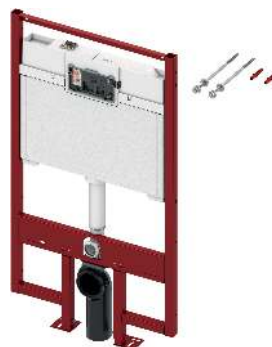

Комплектация блока в сборе:

Сливной бачок Octa, 8 см, привод спереди:

- Надежный бачок из ударопрочного пластика
- Предварительно собранный и опломбированный сливной бачок
- Предварительно собранный угловой клапан и соединение для сливного бачка с внутренней резьбой 1/2"
- Объем бачка 9,5 литров: предустановленный стандартный объем смыва 6 литров; возможность настройки объема смыва 4,5/6/9 литров; малый смыв 3 литра для системы двойного смыва. Оставшийся объем можно использовать для быстрого смыва
- Сертификация согласно DIN EN 14055
- С изоляцией от конденсата
- Для панелей и рукояток смыва унитаза TECE
- Возможность установки системы с одинарным или двойным смывом в зависимости от используемой панели смыва
- Бесшумный гидравлический заливной клапан

Комплект поставки модуля:

- Несущая монтажная рама с порошковым покрытием поверхности
- Монтажное расстояние шпилек унитаза 180 или 230 мм
- Фановый отвод DN 90/90
- Комплект для подключения унитаза DN 90
- Крепление для монтажа перед стеной (арт. 9380007)

Дополнительно приобретается:

- Панель смыва унитаза (см. панели смыва)
- прокладка звукоизоляционная (арт. 9200010)
- Адаптер фанового отвода 90/110 мм (арт. 9820136)

Внимание!

С данным модулем невозможна установка электронных панелей смыва, стеклянных панелей смыва TECEsquare/TECEloop и панелей TECEpow на одном уровне со стеной, а также контейнера для гигиенических таблеток.

арт.	К 1	К 2	€/шт.
9300040	1 шт.	14 шт.	251,00