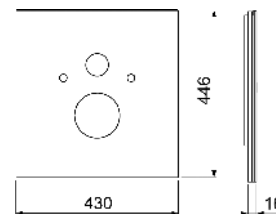

Цвет	Выставочные образцы	арт.	К 1	К 2	€/шт.
Стекло белое	Да	9650100	1 шт.	20 шт.	204,00
Стекло черное	Да	9650105	1 шт.	20 шт.	212,00

Информацию о выставочных образцах можно получить в «Каталоге рекламной продукции».

Стекланная панель TECElux для установки унитазов-биде (TOTO, Geberit)

Нижняя стекланная панель для установки унитазов-биде TOTO Neorest AC и EW, а также Geberit AquaClean 8000/8000 plus, в комплекте со звукоизолирующей прокладкой и отводом для подключения воды внутри бачка.

В случае установки унитаза-биде TOTO необходим шланг для подводки воды (арт. 9660001).

Размеры (в x ш x г): 446 x 430 x 16 мм