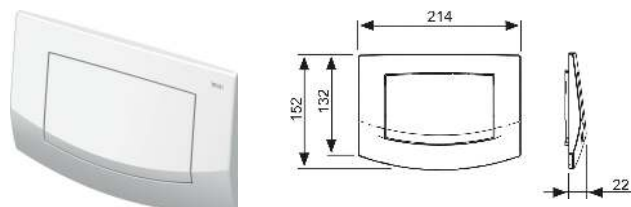

Цвет	Выставочные образцы	арт.	К 1	К 2	€/шт.
Белый	—	9240100	1 шт.	10 шт.	33,00
Белый, антибактериальное покрытие	—	9240140	1 шт.	10 шт.	44,00
Хром матовый	—	9240125	1 шт.	10 шт.	54,00
Хром глянцевый	—	9240126	1 шт.	10 шт.	54,00