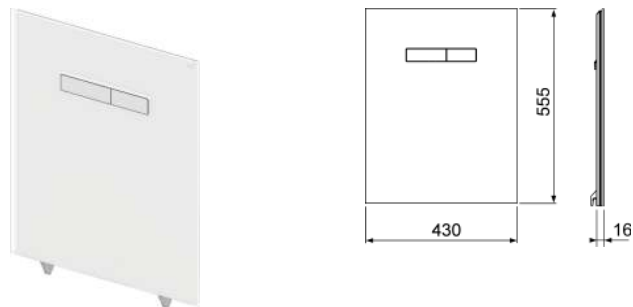

Стекланная панель TECElux с механическим блоком управления

Верхняя стекланная панель для застенного модуля TECElux с механическим блоком управления с двумя подпружиненными клавишами смыва. Включает толкатели и крепежные элементы.

Монтаж только вместе с нижней стекланной панелью для установки унитаза.

Размеры (в x ш x г): 555 x 430 x 16 мм

Цвет	Выставочные образцы	арт.	К 1	К 2	€/шт.
Стекло белое, клавиши белые	Да	9650000	1 шт.	20 шт.	276,00
Стекло белое, клавиши хром глянцевый	Да	9650001	1 шт.	20 шт.	277,00
Стекло черное, клавиши черные глянцевые	—	9650005	1 шт.	20 шт.	297,00
Стекло черное, клавиши хром глянцевый	Да	9650004	1 шт.	20 шт.	304,00

Информацию о выставочных образцах можно получить в «Каталоге рекламной продукции».

Стекланная панель TECElux с сенсорным блоком управления sen-Touch

Верхняя стекланная панель для застенного модуля TECElux с сенсорным блоком управления sen-Touch в комплекте с крепежными элементами.

Включает блок питания (напряжение 230 В) и электропривод системы двойного смыва.

Монтаж только вместе с нижней стекланной панелью для установки унитаза.

Размеры (в x ш x г): 555 x 430 x 16 мм

Функция электронной панели sen-Touch:

датчик обнаруживает, когда человек приближается к унитазу, и включает подсветку клавиш смыва. Функция смыва приводится в действие легким прикосновением или без контакта. Электронная панель sen-Touch может быть запрограммирована в соответствии с личными предпочтениями.

Программируемые функции:

- Диапазон распознавания датчика
- Яркость подсветки
- Гигиенический смыв
- Последующая очистка воздуха
- Скорость вентилятора
- Функция очистки