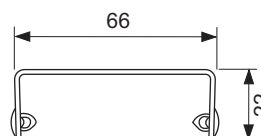

TECEdrainline – Декоративные панели прямые

Декоративная решетка TECEdrainline "quadratum", нержавеющая сталь, глянец или сатин, для душевого канала, прямая

Декоративная решетка для душевого канала TECEdrainline (прямого) из нержавеющей стали (глянец/сатин) для установки в корпус канала, класс нагрузки К3 — испытательная нагрузка 300 кг.

Максимальное сопротивление скольжению босых ног на мокрой поверхности, класс С согласно DIN 5 1097 (для поверхности «сатин»).

Номинальная длина	Поверхность	арт.	К 1	€/шт.
700 мм	глянец	600750	1 шт.	179,00
700 мм	сатин	600751	1 шт.	215,00
800 мм	глянец	600850	1 шт.	186,00
800 мм	сатин	600851	1 шт.	223,00
900 мм	глянец	600950	1 шт.	195,00
900 мм	сатин	600951	1 шт.	237,00
1000 мм	глянец	601050	1 шт.	223,00
1000 мм	сатин	601051	1 шт.	265,00
1200 мм	глянец	601250	1 шт.	265,00
1200 мм	сатин	601251	1 шт.	324,00
1500 мм	глянец	601550	1 шт.	337,00
1500 мм	сатин	601551	1 шт.	409,00

Декоративная решетка TECEdrainline "organic", нержавеющая сталь, глянец или сатин, для душевого канала, прямая

Декоративная панель для душевого канала TECEdrainline (прямого) из нержавеющей стали (глянец/сатин) для установки в корпус канала, несущая способность в соответствии с классом нагрузки К3 — испытательная нагрузка 300 кг.

Номинальная длина	Поверхность	арт.	К 1	€/шт.
700 мм	глянец	600760	1 шт.	135,00
700 мм	сатин	600761	1 шт.	164,00
800 мм	глянец	600860	1 шт.	142,00
800 мм	сатин	600861	1 шт.	170,00
900 мм	глянец	600960	1 шт.	155,00
900 мм	сатин	600961	1 шт.	186,00
1000 мм	глянец	601060	1 шт.	180,00
1000 мм	сатин	601061	1 шт.	215,00
1200 мм	глянец	601260	1 шт.	208,00
1200 мм	сатин	601261	1 шт.	252,00
1500 мм	глянец	601560	1 шт.	265,00
1500 мм	сатин	601561	1 шт.	324,00