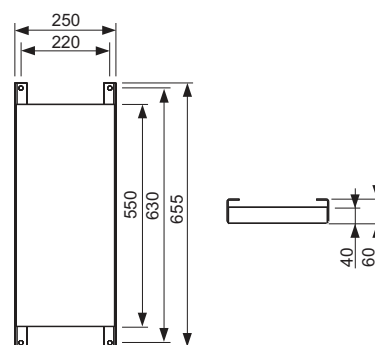

арт.	К 1	€/шт.
9042003	1 шт.	61,00