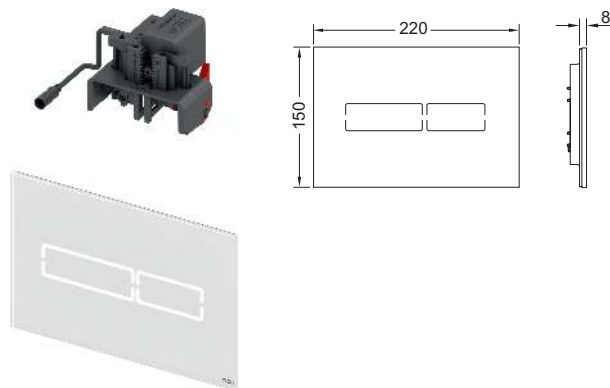

Панели смыва для унитазов – TECElux Mini

Панель смыва TECElux Mini с электронным сенсорным приводом

Электронная панель смыва с бесконтактным приводом для стандартных сливных бачков TECE (глубина установки 13 см) с фронтальной установкой на высоте приблизительно 1 м (центр панели смыва). Привод с плоским стеклом, включая крепежные элементы и электродвигатель привода для систем двойного смыва. Подходит для монтажа на уровне стены. Совместима с контейнером для гигиенических таблеток. Размеры: (ш x в x г): 220 x 150 x 8 мм