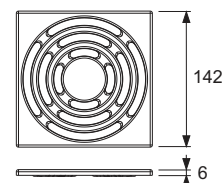

арт.	К 1	€/шт.
3665003	1 шт.	14,00