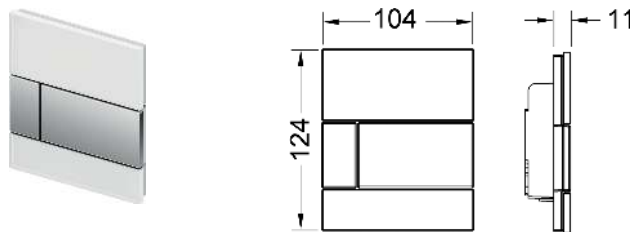

Цвет	Выставочные образцы	арт.	К 1	К 2	€/шт.
Стекло белое, клавиши белые	Да	9242800	1 шт.	15 шт.	219,00
Стекло белое, клавиши нержавеющая сталь, сатин (с покрытием против отпечатков пальцев)	—	9242801	1 шт.	15 шт.	227,00
Стекло белое, клавиши хром глянцевый	Да	9242802	1 шт.	15 шт.	223,00
Стекло мятный зеленый, клавиши белые	—	9242803	1 шт.	15 шт.	219,00
Стекло мятный зеленый, клавиши нержавеющая сталь, сатин (с покрытием против отпечатков пальцев)	—	9242804	1 шт.	15 шт.	227,00
Стекло мятный зеленый, клавиши хром глянцевый	—	9242805	1 шт.	15 шт.	223,00
Стекло черное, клавиши нержавеющая сталь, сатин (с покрытием против отпечатков пальцев)	Да	9242806	1 шт.	15 шт.	227,00
Стекло черное, клавиши хром глянцевый	—	9242807	1 шт.	15 шт.	223,00
Стекло черное, клавиши позолоченные	—	9242808	1 шт.	15 шт.	223,00
Стекло черное, клавиши черные глянцевые	—	9242809	1 шт.	15 шт.	223,00

Информацию о выставочных образцах можно получить в «Каталоге рекламной продукции».