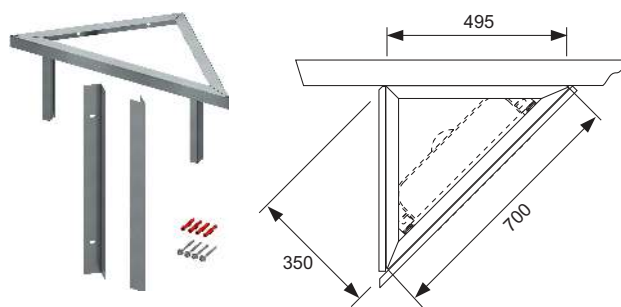

Крепление модуля TECEprofil для настенного углового монтажа

Для крепления модулей TECEprofil на массивной или облепченной стене под углом 45°. К стене требуется крепить только одну сторону.

Комплектация блока в сборе:

- Монтажная балка с оцинкованной поверхностью, регулировка высоты для адаптации к рисунку плитки
- Легкий оцинкованный настенный профиль для крепления панелей
- Крепежные элементы для монтажа на стене

арт.	К 1	€/шт.
9380004	1 шт.	64,00

Крепление модуля TECEprofil для произвольного углового монтажа

Для углового крепления модулей TECEprofil под произвольным углом. Компактный угловой монтаж, включая монтаж сливных, вентиляционных или подводящих труб за модулем, как опция со всеми модулями.

Комплект поставки:

- Два настенных крепления для углового монтажа, регулируемый соединительный уголок
- Крепежные элементы для монтажа перед стеной