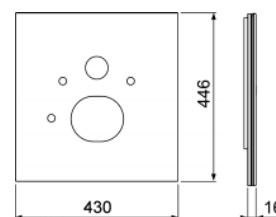

Цвет	Выставочные образцы	арт.	К 1	К 2	€/шт.
Стекло белое	—	9650104	1 шт.	20 шт.	297,00
Стекло черное	—	9650108	1 шт.	20 шт.	297,00

Стекланная панель TECElux для установки сидений-биде

Нижняя стекланная панель для установки сидений-биде TOTO Washlet GL и EK, Washlet Giovannoni, Villeroy & Boch Viclean U или Geberit Aquaclean 5000 и 5000 plus, в комплекте со звукоизолирующей прокладкой и отводом для подключения воды внутри бачка.

В случае установки унитаза-биде TOTO или Villeroy & Boch необходим шланг для подводки воды (арт. 9660001)

Размеры (в x ш x г): 446 x 430 x 16 мм