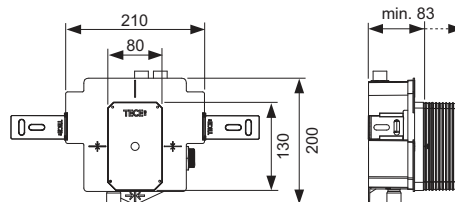

Клапан смыва писсуара TECEbox U 2

Для установки клапана смыва TECE U 2 в конструкцию кирпичной стены в комбинации с панелью смыва TECEfilo.

Комплект поставки:

- Корпус клапана смыва U 2 с регулированием потока и системой защиты застенного пространства
- Интегрированный трансформатор 230/12 В
- Подключение 1/2"
- Монтажные уголки и крепежные элементы

Дополнительно приобретается:

- Электронная панель смыва TECEfilo (см. панели смыва)

арт.	К 1	€/шт.
9370040	1 шт.	137,00

Клапан смыва писсуара TECEbox U 1 с крепежной скобой

Корпус клапана смыва писсуара для установки клапана смыва писсуара U 1 TECE в конструкцию кирпичной стены.

Комплект поставки:

- Соединение с внутренней резьбой 1/2"
- Корпус клапана смыва писсуара U 1 с регулированием потока и системой защиты застенного пространства
- Фиксатор из оцинкованной стали

Дополнительно приобретается:

- Механический или электронный привод (см. панели слива)