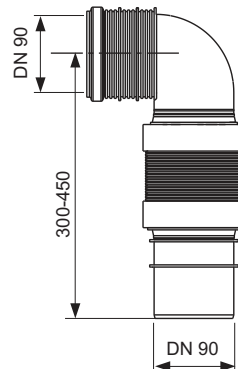

Гофрированный фановый отвод DN 90, материал соединительного элемента PE-HD (сварной).

арт.	К 1	€/шт.
9820317	1 шт.	43,00

Комплект удлиненного соединения TECEprofil 30 см, DN 90

Комплект удлиненных патрубков из PE для присоединения унитазов.