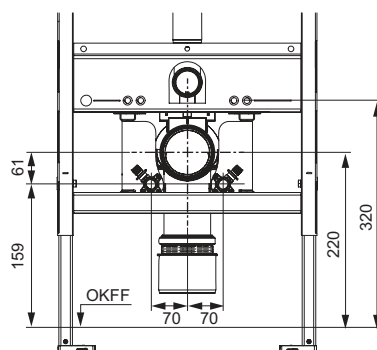

Монтажный комплект TECEone для установки с настенными модулями сухого монтажа со смывным бачком Uni

Кронштейны для установки на модули сухого монтажа со смывным бачком Uni.

Комплект поставки:

- 2 кронштейна для установки настенных уголков подвода горячей и холодной воды
- Шумопоглощающие элементы для настенных уголков
- Крепежные винты для настенных уголков
- Стопорные штифты для фиксации кронштейнов

арт.	К 1	€/шт.
9880046	1 шт.	30,00

Звукоизоляционный комплект TECEprofil для унитазов и биде

Для звукоизоляции между унитазом или биде и слоем плитки.

арт.	К 1	К 2	К 3	€/шт.
9200010	1 шт.	10 шт.	60 шт.	7,30

Впускные фитинги TECEprofil для писсуара

Комплект поставки:

- Соединительная деталь 1/2"
- Соединение писсуара

арт.	К 1	€/шт.
9820055	1 шт.	19,00

Контейнер для гигиенических таблеток TECE

Для установки гигиенических таблеток в стандартный смывной бачок TECE (глубина установки 13 см). В комбинации со всеми панелями смыва TECE или стеклянной панелью TECElux с блоком управления, для фронтальной установки. Подходит для монтажа на уровне стены. Возможно модернизировать ранее установленные панели смыва TECE.

В конструкции из кирпичных стен минимальная толщина должна составлять 16 мм.

Максимальная толщина стен: 60 мм при сухом монтаже, 75 мм в конструкции для кирпичных стен.