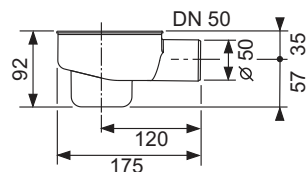

арт.	К 1	К 2	€/шт.
650001	1 шт.	210 шт.	30,00