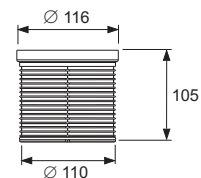

арт.	К 1	€/шт.
3660006	1 шт.	8,50