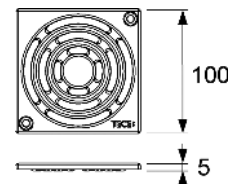

Декоративная решетка TECEdrainpoint S, нержавеющая сталь, 100 мм, с фиксаторами

Декоративная решетка TECEdrainpoint S 100 x 100 мм, тянутая нержавеющая сталь, материал 1.4301 (304), с фиксаторами.

- Размеры = 100 x 100 мм (наружные размеры)
- Полированная поверхность
- Класс нагрузки КЗ (нагрузка до 300 кг)
- В комплекте два винта с потайной головкой и саморезные резьбовые втулки