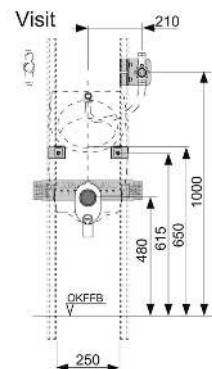

арт.	К 1	€/шт.
9020039	1 шт.	194,00