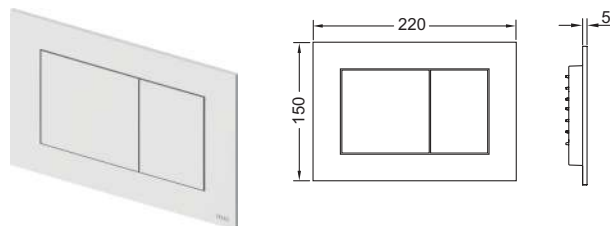

Панели смыва для унитазов – ТЕСЕpow

Панель смыва ТЕСЕpow для системы двойного смыва

Панель смыва для смывных бачков ТЕСЕ, фронтальная или верхняя установка. Плоская пластиковая панель смыва, клавиши с резиновыми накладками с обеих сторон. В комплект входят толкатели и крепежные элементы. Подходит для установки на уровне стены вместе с монтажной рамкой унитаза и дистанционной рамкой ТЕСЕpow. Совместима с контейнером для гигиенических таблеток.

Размеры (ш x в x г): 220 x 150 x 5 мм

Примечание:

минимальная толщина конструкции для кирпичной стены — 26 мм!

Цвет	Выставочные образцы	арт.	К 1	К 2	€/шт.
Белый	Да	9240400	1 шт.	10 шт.	36,00
Белый, антибактериальное покрытие	—	9240405	1 шт.	10 шт.	49,00
Хром глянцевый	Да	9240401	1 шт.	10 шт.	60,00
Хром матовый	Да	9240402	1 шт.	10 шт.	59,00
Черный, глянцевый	Да	9240403	1 шт.	10 шт.	62,00
Черный матовый	—	9240407	NEW 1 шт.	10 шт.	62,00

Информацию о выставочных образцах можно получить в «Каталоге рекламной продукции».

Дистанционная рамка ТЕСЕpow

Для использования вместе с панелью смыва ТЕСЕpow. Используется как промежуточная дистанционная рамка или для монтажа панели смыва ТЕСЕpow на уровне стены.

Размеры (ш x в x г): 220 x 150 x 5 мм