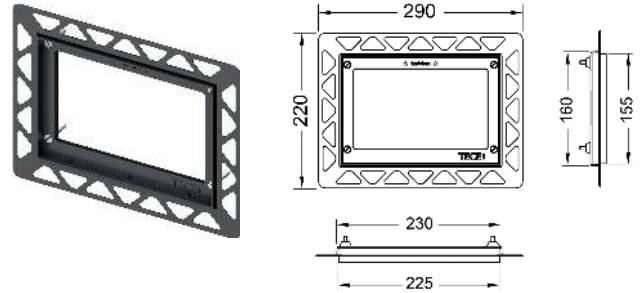

Монтажная рамка для монтажа на уровне стены

Монтажный комплект для установки стеклянных панелей смыва унитаза TЕСEloор, TЕСEsquare, TЕСElux Mini, а также TЕСEpow на уровне стены. Рамка для облицовки стеновой плиткой с регулированием глубины в диапазоне 5–18 мм (18–33 мм с использованием регулировочных болтов арт. 9820181). В комплект входит инструмент для монтажа/демонтажа панели смыва.

Монтажную рамку необходимо установить до облицовки стены!

Внимание!

Совместима с модулями для унитазов для сухого монтажа, а также с конструкцией для кирпичных стен вместе с системой защиты застенного пространства TЕСEbox (арт. 9030029).

Для создания ровной кромки выреза в плитке используйте станок гидроабразивной резки.