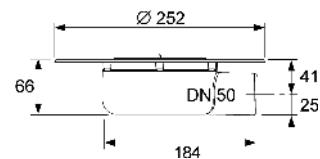

TECEdrainpoint S – Сифоны

Сифон TECEdrainpoint S DN 50, для террасы, с универсальным фланцем Seal System*

Сифон дренажный TECEdrainpoint S DN 50 для террасы или балкона, горизонтальный, низкий, пластиковый (PP).

- с универсальным фланцем для соединения композитной гидроизоляции согласно стандарту DIN 18534 или зажимными фланцевыми соединениями
- Без гидрозатвора

Производительность (согласно DIN EN 1253) при уровне воды над решеткой 10/20 мм:

- при минимальной высоте монтажа решетки: 0,66/1,22 л/с
- при максимальной высоте монтажа решетки: 0,50/1,51 л/с

В комплект поставки входит защитная монтажная заглушка, пленка для монтажа и инструкции по сборке.

Дополнительно приобретается в зависимости от типа уплотнения:

- Гидроизоляционная манжета Seal System для создания испытанного, сертифицированного соединения с композитной гидроизоляцией
- Монтажный комплект с прижимным фланцем и гидроизоляционная манжета, обрезаемая по месту

Примечание.

Производительность измерена у верхней части трапа и с декоративной решеткой 100 мм (арт. 3660001), дополнительные сведения о производительности см. в соответствующем разделе.

арт.	К 1	€/шт.
3601401	1 шт.	22,00