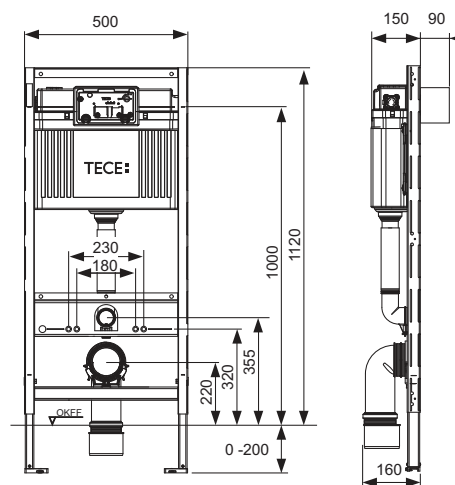

Комплект поставки модуля:

- Несущая монтажная рама с порошковым покрытием поверхности
- Две крепежные шпильки М 12 с гайками
- Фановый отвод унитаза DN 90, включая переходник DN 90/100 из PP
- Переходник также подходит для горизонтального монтажа
- Соединительный комплект унитаза DN 90, включая монтажные защитные заглушки

Возможность добавления приподнятого монтажа унитаза для высоты сиденья 48 см в соответствии с немецким стандартом DIN 18040 (DIN 18040: Безбарьерная конструкция. Часть 1. Общественные здания и рабочие места).

Дополнительно приобретается:

- Панель смыва унитаза (см. панели смыва)
- Крепежные элементы для монтажа отдельных блоков перед стеной, в углах или в деревянных каркасных конструкциях
- Контейнер для гигиенических таблеток (опционально)
- Прокладка звукоизоляционная (арт. 9200010)
- Монтажный комплект TECEone (арт. 9880047) (опционально)

Примечание.

Если используется унитаз с уменьшенной опорной поверхностью (расстояние от середины крепежной шпильки до нижней кромки опорной поверхности не превышает 18 см), например, Villeroy & Boch Memento, Subway 2.0 необходимо установить комплект стальных кронштейнов (арт. 9041029) в нижней части конструкции.

арт.	К 1	К 2	К 3	€/шт.
9300000	1 шт.	10 шт.	60 шт.	190,00