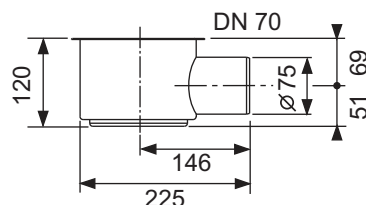

Сифон TECEdrainline «максимальный» DN 70 боковой слив

Сифон TECEdrainline для душевого канала для установки в корпус канала, сифон поворачивается на 360°, боковое соединение с канализационной трубой DN 70, съемная погружная трубка сифона.

- Установочная высота от низа сифона до верхней плоскости душевого канала = 148 мм
- Уровень гидрозатвора = 60 мм согласно DIN EN 1253 > 50 мм

Производительность (согласно DIN EN 1253) при уровне воды 10/20 мм над решеткой:

- Декоративная решетка "basic": 1,2/1,4 л/с
- Декоративная решетка "steel II": 1,2/1,3 л/с
- Основа для укладки плитки "plate"/"plate II": 1,1/1,2 л/с

арт.	К 1	К 2	€/шт.
650002	1 шт.	75 шт.	41,00

Сифон TECEdrainline «вертикальный» DN 50

Сифон TECEdrainline вертикальный для душевого канала для установки в корпус канала, сифон поворачивается на 360°, вертикальное соединение с канализационной трубой DN 50, съемная погружная трубка сифона.

- Минимальная установочная высота от верхней плоскости душевого канала до нижнего края опорной пластины канала = 67 мм
- Уровень гидрозатвора = 50 мм согласно DIN EN 1253
- Диаметр отверстия в перекрытии = 130 мм

Производительность (согласно DIN EN 1253) при уровне воды 10/20 мм над решеткой:

- Декоративная решетка "basic": 1,3/1,3 л/с
- Декоративная решетка "steel II": 1,3/1,3 л/с
- Основа для укладки плитки "plate"/"plate II": 1,2/1,2 л/с