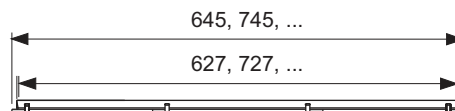

Дизайн "plate II"

Дизайн "plate"

Стеклопанель TECEdrainline для душевого канала, прямая

Декоративная панель для душевого канала TECEdrainline, из нержавеющей стали со стеклянной поверхностью, для установки в корпус канала. Максимальная испытательная нагрузка 300 кг в соответствии с классом нагрузки КЗ, три различных цветовых решения.