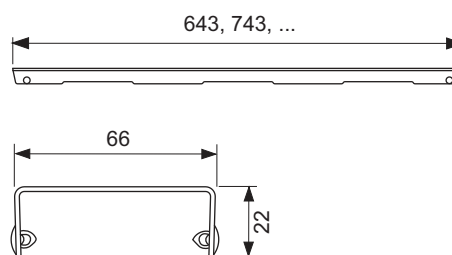

Номинальная

длина	Поверхность	арт.	К 1	€/шт.
700 мм	глянец	600740	SALE 1 шт.	179,00
700 мм	сатин	600741	SALE 1 шт.	215,00
800 мм	глянец	600840	SALE 1 шт.	186,00
800 мм	сатин	600841	SALE 1 шт.	223,00
900 мм	глянец	600940	SALE 1 шт.	189,00
900 мм	сатин	600941	SALE 1 шт.	237,00
1000 мм	глянец	601040	SALE 1 шт.	223,00
1000 мм	сатин	601041	SALE 1 шт.	265,00
1200 мм	глянец	601240	SALE 1 шт.	265,00
1200 мм	сатин	601241	SALE 1 шт.	324,00
1500 мм	глянец	601540	SALE 1 шт.	337,00
1500 мм	сатин	601541	SALE 1 шт.	409,00