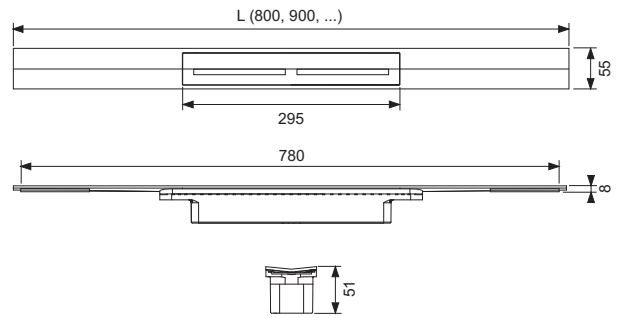

Профиль для душа TECEdrainprofile с цветным PVD покрытием **NEW**

Душевой дренажный профиль для душа, для монтажа на плиточный клей над бетонной стяжкой и уплотнением.

PVD покрытие гармонично сочетается с металлическими панелями смыва TECEsquare II и комбинируется с модными коллекциями ведущих производителей (hansgrohe / AXOR).

Комплект поставки:

- Душевой профиль, который можно обрезать по длине, выполненный из нержавеющей стали, с уклоном к центру для улучшения слива воды и самоочищения
- Душевой профиль может быть укорочен до минимальной длины 500 мм
- Душевой профиль и декоративная панель из нержавеющей стали 1.4301 (304) с цветным PVD покрытием
- Соединительные элементы для подсоединения к сифону TECEdrainprofile
- Ребристая накладка для простого монтажа и надежного соединения с плиточным клеем
- Для слоя плитки 8-25 мм (включая слой клея)
- Для монтажа вплотную к стене при толщине отделки стены от 10 мм (включая слой клея)
- Для пристенного монтажа (вплотную к стене) или на любом расстоянии от стены

Дополнительно приобретается:

- сифон TECEdrainprofile

Длина	Ширина	Цвет	Совместима с	арт.	NEW	К 1	€/шт.
800 мм	55 мм	Brushed Black Chrome / сатин, черный хром	hansgrohe / AXOR	670801	NEW	1 шт.	458,00
800 мм	55 мм	Polished Black Chrome / глянец, черный хром	hansgrohe / AXOR	670811	NEW	1 шт.	458,00
800 мм	55 мм	Brushed Gold Optic / сатин, позолоченный	hansgrohe / AXOR	670802	NEW	1 шт.	458,00
800 мм	55 мм	Polished Gold Optic / глянец, позолоченный	hansgrohe / AXOR	670812	NEW	1 шт.	458,00
800 мм	55 мм	Brushed Red Gold / сатин, красный, позолоченный	hansgrohe / AXOR	670803	NEW	1 шт.	458,00
800 мм	55 мм	Polished Red Gold / глянец, красный, позолоченный	hansgrohe / AXOR	670813	NEW	1 шт.	458,00
900 мм	55 мм	Brushed Black Chrome / сатин, черный хром	hansgrohe / AXOR	670901	NEW	1 шт.	473,00
900 мм	55 мм	Polished Black Chrome / глянец, черный хром	hansgrohe / AXOR	670911	NEW	1 шт.	473,00
900 мм	55 мм	Brushed Gold Optic / сатин, позолоченный	hansgrohe / AXOR	670902	NEW	1 шт.	473,00
900 мм	55 мм	Polished Gold Optic / глянец, позолоченный	hansgrohe / AXOR	670912	NEW	1 шт.	473,00
900 мм	55 мм	Brushed Red Gold / сатин, красный, позолоченный	hansgrohe / AXOR	670903	NEW	1 шт.	473,00
900 мм	55 мм	Polished Red Gold / глянец, красный, позолоченный	hansgrohe / AXOR	670913	NEW	1 шт.	473,00
1000 мм	55 мм	Brushed Black Chrome / сатин, черный хром	hansgrohe / AXOR	671001	NEW	1 шт.	490,00
1000 мм	55 мм	Polished Black Chrome / глянец, черный хром	hansgrohe / AXOR	671011	NEW	1 шт.	490,00
1000 мм	55 мм	Brushed Gold Optic / сатин, позолоченный	hansgrohe / AXOR	671002	NEW	1 шт.	490,00
1000 мм	55 мм	Polished Gold Optic / глянец, позолоченный	hansgrohe / AXOR	671012	NEW	1 шт.	490,00
1000 мм	55 мм	Brushed Red Gold / сатин, красный, позолоченный	hansgrohe / AXOR	671003	NEW	1 шт.	490,00
1000 мм	55 мм	Polished Red Gold / глянец, красный, позолоченный	hansgrohe / AXOR	671013	NEW	1 шт.	490,00
1200 мм	55 мм	Brushed Black Chrome / сатин, черный хром	hansgrohe / AXOR	671201	NEW	1 шт.	543,00
1200 мм	55 мм	Polished Black Chrome / глянец, черный хром	hansgrohe / AXOR	671211	NEW	1 шт.	543,00
1200 мм	55 мм	Brushed Gold Optic / сатин, позолоченный	hansgrohe / AXOR	671202	NEW	1 шт.	543,00
1200 мм	55 мм	Polished Gold Optic / глянец, позолоченный	hansgrohe / AXOR	671212	NEW	1 шт.	543,00
1200 мм	55 мм	Brushed Red Gold / сатин, красный, позолоченный	hansgrohe / AXOR	671203	NEW	1 шт.	543,00
1200 мм	55 мм	Polished Red Gold / глянец, красный, позолоченный	hansgrohe / AXOR	671213	NEW	1 шт.	543,00