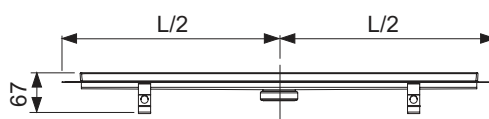

Прямой душевой канал для монтажа в бетонной стяжке, с фланцем и гидроизоляционной лентой Seal System для создания протестированного независимой лабораторией соединения душевого канала TECEdrainline с композитной гидроизоляцией.

Комплект поставки:

- Корпус канала с фланцем из нержавеющей полированной стали, материал 1.4301 (304)
- Гидроизоляционная лента Seal System с текстильной основой для монтажа в жидкой или композитной гидроизоляции
- Соединительные элементы для монтажа в бетонной стяжке и заказываемый отдельно комплект опор
- Центральное отверстие для подсоединения сифона
- Уклон к центру для улучшения слива воды и самоочистения
- Уплотнение

Длина без облицовки с фланцем = 711, 811, ... мм

Видимая длина после монтажа = 651, 751, ... мм

Ширина без облицовки с фланцем = 150 мм

Видимая ширина после монтажа = 71 мм

Установочная высота до уровня чистового пола (в зависимости от модели сифона):

- 67 мм сифон «вертикальный»
- 68,5 мм сифон «низкий»
- 95 мм сифон «заниженный»
- 120 мм сифон «стандартный»
- 148 мм сифон «максимальный»

Дополнительно приобретается:

- Декоративная решетка или основа для укладки плитки
- Сифон
- Комплект опор (опционально)
- Звукоизоляционный мат Drainbase (опционально) для обеспечения соответствия требованиям по уровню шума согласно DIN 4109 и защите от шума (SSt) согласно VDI 4100 уровней от I до III

Номинальная длина	Общая длина L	Видимый размер после монтажа	арт.	К 1	К 2	€/шт.
700 мм	711 мм	651 мм	600700	1 шт.	40 шт.	234,00
800 мм	811 мм	751 мм	600800	1 шт.	40 шт.	240,00
900 мм	911 мм	851 мм	600900	1 шт.	40 шт.	247,00
1000 мм	1011 мм	951 мм	601000	1 шт.	40 шт.	262,00
1200 мм	1211 мм	1151 мм	601200	1 шт.	20 шт.	291,00
1500 мм	1511 мм	1451 мм	601500	1 шт.	20 шт.	328,00

Длина по индивидуальному заказу, эксклюзивные дизайны

Мы будем рады изготовить каналы требуемой вам длины или решетки с дизайном, соответствующим вашим условиям. Минимальное количество заказа - 20 каналов одного типоразмера. Мы сообщим вам стоимость после получения вашего запроса. Время поставки с момента выяснения и утверждения всех деталей составляет от шести до восьми недель. После утверждения заказ с индивидуальными размерами или дизайном декоративной решетки не подлежит отмене, и оплата не возвращается. Максимальная длина канала на заказ — 1500 мм.