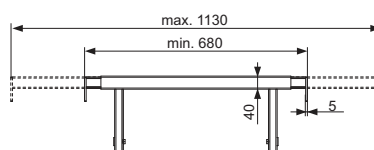

Примечание:

Невозможна верхняя установка панели смыва в комбинации с застенными модулями высотой 820/980 мм.

арт.	К 1	€/шт.
9380013	1 шт.	54,00