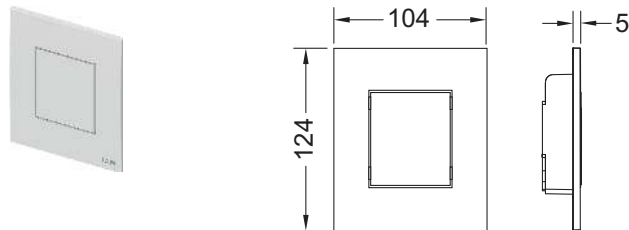

Панель смыва писсуара TECEnow с картриджем

Комплект для монтажа корпуса клапана смыва TECE U 1;
Клапан смыва категорий 1.5 и 4 (DIN EN 12541);
Регулируемый объем смыва 1, 2 или 4 литра;
Минимальное рабочее давление в системе 0,5 бар.

Комплект поставки:

- Картридж клапана смыва
- Сверхплоская пластиковая панель смыва, установочная высота 5 мм
- Толкатель и крепежные элементы

Подходит для монтажа на уровне стены вместе с монтажной рамкой для писсуара.

Размеры (ш x в x г): 104 x 124 x 5 мм

Монтажная рамка писсуара для установки на уровне стены в комплектацию не входит.