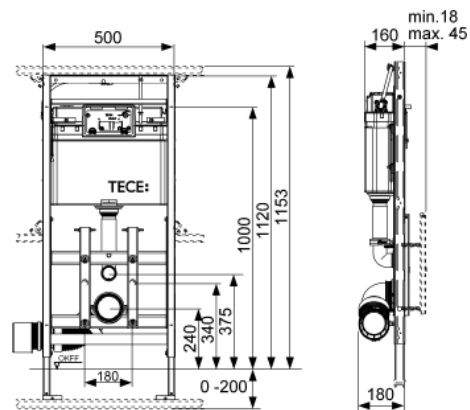

Модуль:

- Несущая монтажная рама с порошковым покрытием поверхности
- Регулируемые по глубине направляющие для верхней стеклянной панели с блоком управления приводом и нижней стеклянной панели, с возможностью ручной регулировки высоты
- Две регулируемые в диапазоне 0-200 мм опоры для крепления к полу
- Две крепежные шпильки и гайки M 12
- Установочное расстояние для унитаза 180 мм
- Гибкий фановый отвод DN 90 из PE-HD (свариваемый), включая переходник DN 90/100 из полипропилена
- Комплект патрубков для подсоединения унитаза DN 90, включая защитные заглушки
- Высокоэффективная защита внутренних пространств конструкции
- Подходит для стен с толщиной чистовой отделки до 45 мм
- Размеры (в х ш х г): 1120 x 500 x 180 мм

Дополнительно приобретается:

- Верхняя стеклянная панель с блоком управления
- Нижняя стеклянная панель для установки унитаза
- Крепежные элементы для установки перед стеной, угловой установки или установки в деревянные стоечно-балочные конструкции

Дополнительные принадлежности (опционально):

система очистки воздуха TECElux ceramic-Air (арт. 9660000), только в сочетании с верхней стеклянной панелью sen-Touch с сенсорным блоком управления.

арт.	К 1	К 2	К 3	€/шт.
9600200	1 шт.	6 шт.	12 шт.	582,00