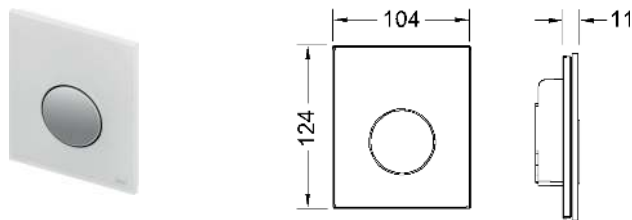

Стеклопанель смыва TECEloop с картриджем для писсуара

Монтажный комплект для сливного клапана TECE U 1;
Сливной клапан категорий 1.5 и 4 (DIN EN 12541);
Регулируемый объем смыва 1, 2 или 4 литра;
Минимальное рабочее давление в системе — 0,5 бар.

Комплект поставки:

- Картридж сливного клапана
- Плоская стеклянная панель смыва
- Толкатель и крепежные элементы

Подходит для монтажа на уровне стены вместе с монтажной рамкой писсуара.

Размеры (ш x в x г): 104 x 124 x 11 мм

Монтажная рамка для монтажа панели смыва для писсуара на уровне стены в комплектацию не входит.

Цвет	Выставочные образцы	арт.	К 1	К 2	€/шт.
Стекло белое, клавиша белая	Да	9242650	1 шт.	15 шт.	165,00
Стекло белое, клавиша хром матовый	Да	9242659	1 шт.	15 шт.	164,00
Стекло белое, клавиша хром глянцевый	Да	9242660	1 шт.	15 шт.	171,00
Стекло белое, клавиша нержавеющая сталь, сатин (с покрытием против отпечатков пальцев)	—	9242661	1 шт.	15 шт.	171,00
Стекло мятный зеленый, клавиша белая	Да	9242651	1 шт.	15 шт.	165,00
Стекло мятный зеленый, клавиша хром матовый	Да	9242652	1 шт.	15 шт.	185,00
Стекло мятный зеленый, клавиша хром глянцевый	Да	9242653	1 шт.	15 шт.	185,00
Стекло мятный зеленый, клавиша нержавеющая сталь, сатин (с покрытием против отпечатков пальцев)	—	9242662	1 шт.	15 шт.	185,00
Стекло черное, клавиша белая	Да	9242654	1 шт.	15 шт.	165,00
Стекло черное, клавиша хром матовый	Да	9242655	1 шт.	15 шт.	165,00
Стекло черное, клавиша хром глянцевый	Да	9242656	1 шт.	15 шт.	165,00
Стекло черное, клавиша нержавеющая сталь, сатин (с покрытием против отпечатков пальцев)	—	9242663	1 шт.	15 шт.	171,00
Стекло черное, клавиша черная глянцевая	Да	9242657	1 шт.	15 шт.	165,00
Стекло черное, клавиша позолоченная	Да	9242658	1 шт.	15 шт.	453,00

Информацию о выставочных образцах можно получить в «Каталоге рекламной продукции».