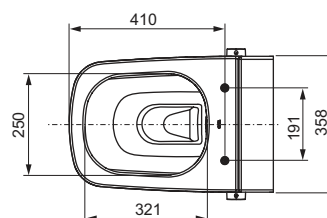

Особенности унитаза:

- Подвесной унитаз
- Компактная конструкция — расстояние от стены 540 мм, установочное расстояние между шпильками 180 мм
- Скрытые крепежные элементы и скрытые подсоединения к системе водоснабжения
- Безободковая чаша унитаза со встроенной защитой от брызг
- Установленное крепление для сидения унитаза с крышкой
- Материал: сантехническая керамика
- Оптимальная с гигиенической точки зрения конструкция унитаза с минимальным количеством углов, кромок и соединений
- Соответствует DIN EN 997
- Размеры (ш x в x г): 358 x 350 x 540 мм

Комплект поставки:

- Унитаз, включая крепежные элементы скрытого монтажа
- Предварительно установленное крепление для сидения унитаза
- Предварительно установленные управляющие регуляторы температуры и напора воды
- Армированные шланги для подсоединения к системе водоснабжения для стандартных угловых клапанов

Дополнительно приобретается:

- Сидение унитаза с крышкой ТЕСЕone (арт. 9700600)
- Монтажный комплект ТЕСЕone

Примечание.

Для функции биде на этапе установки необходимо предусмотреть подключение к системам горячего и холодного водоснабжения (см. комплекты установки).

Для установки с ТЕСЕlux необходимо выбрать соответствующую нижнюю стеклянную панель (арт. 9650109 или 9650110).

арт.	К 1	К 2	€/шт.
9700200	1 шт.	4 шт.	1 275,00