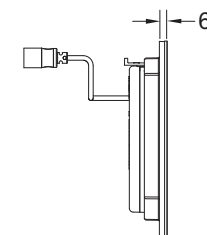

Электронная панель смыва писсуара TECEfilo-Solid, питание от батареи 7,2 В

NEW

Комплект для монтажа бесконтактного инфракрасного смывного устройства, совместим с клапаном смыва писсуара TECE U 2.; минимальное рабочее давление в системе 0,5 бар; со скрытыми фиксаторами; возможность настройки времени смыва, паузы для экономии воды, установки крышки писсуара, режима уборки, предварительного и гигиенического смыва.

Комплект поставки:

- магнитный клапан с грязевым фильтром
- Сверхплоская прикручиваемая металлическая панель с датчиком обнаружения
- Крепежные элементы
- Ключ для программирования

Размеры (Ш x В x Г): 100 x 150 x 6 мм

Цвет	Выставочные образцы	арт.	К 1	€/шт.
Белый глянцевый	—	9242035 NEW	1 шт.	424,00
Белый матовый	—	9242038 NEW	1 шт.	424,00
Нержавеющая сталь, сатин (с покрытием против отпечатков пальцев)	Да	9242039 NEW	1 шт.	424,00
Хром глянцевый	—	9242034 NEW	1 шт.	424,00

Информацию о выставочных образцах можно получить в «Каталоге рекламной продукции».