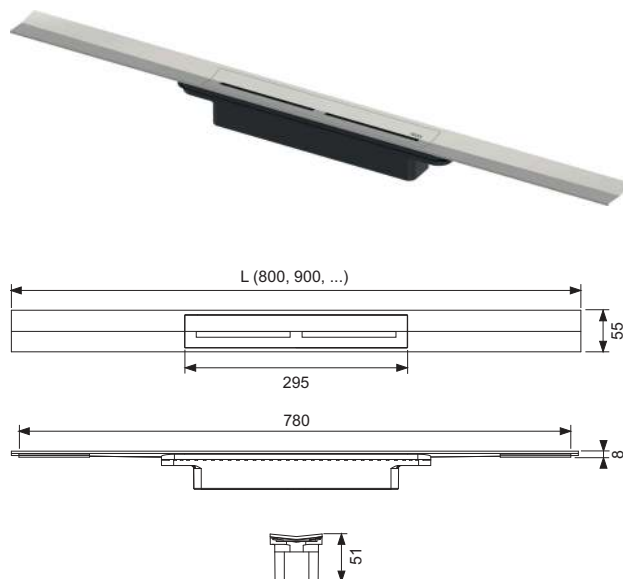

Дополнительно приобретается:

- Сифон TECEdrainprofile

Длина	Ширина	Поверхность	арт.	К 1	€/шт.
800 мм	55 мм	сатин	670800	1 шт.	173,00
800 мм	55 мм	глянец	670810	1 шт.	193,00
900 мм	55 мм	сатин	670900	1 шт.	176,00
900 мм	55 мм	глянец	670910	1 шт.	200,00
1000 мм	55 мм	сатин	671000	1 шт.	180,00
1000 мм	55 мм	глянец	671010	1 шт.	207,00
1200 мм	55 мм	сатин	671200	1 шт.	197,00
1200 мм	55 мм	глянец	671210	1 шт.	229,00