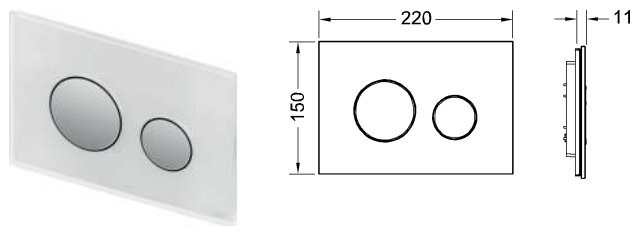

Информацию о выставочных образцах можно получить в «Каталоге рекламной продукции».

Лицевая панель TEEloop для панели смыва унитаза

Лицевая панель TEEloop для фронтальной или верхней установки, для совместного использования с клавишами модульной системы TEEloop.

Информацию о выставочных образцах можно получить в «Каталоге рекламной продукции».

Панели смыва для унитазов – TЕСEloop

Панель смыва унитаза TЕСEloop для системы двойного смыва

Панель смыва для смывных бачков TЕСE, фронтальная или верхняя установка. Плоская стеклянная панель смыва с двумя установленными на пружинах клавишами смыва. Подходит для монтажа на уровне стены вместе с монтажной рамкой унитаза (например арт. 9240649). Совместима с контейнером для гигиенических таблеток. Размеры (ш х в х г): 220 x 150 x 11 мм