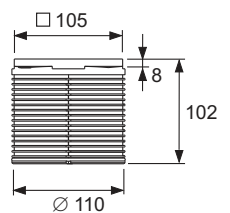

Декоративная решетка TECEdrainpoint S, 100 мм, в пластиковой рамке, с монтажным элементом

Комплект состоит из базовой декоративной решетки 100 x 100 мм и рамки декоративной решетки.

- Верхняя часть трапа с рамкой решетки из пластика (АБС)
- Уплотнительное кольцо
- Наружный диаметр = 110 мм
- Регулирование высоты = 10–92 мм
- Декоративная решетка TECEdrainpoint S из тянутой нержавеющей стали, материал 1.4301 (304), размеры 100 x 100 мм, полированная поверхность, класс нагрузки К3 (нагрузка до 300 кг)