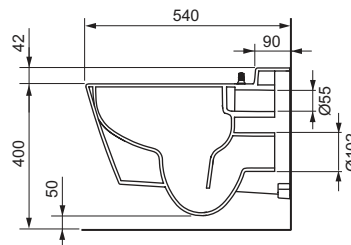

Особенности унитаза:

- Подвесной унитаз
- Компактная конструкция — расстояние от стены 540 мм, установочное расстояние между шпильками 180 мм
- Скрытые крепежные элементы и скрытые подсоединения к системе водоснабжения
- Безободковая чаша унитаза со встроенной защитой от брызг
- Установленное крепление для сидения унитаза с крышкой
- Материал: сантехническая керамика
- Оптимальная с гигиенической точки зрения конструкция унитаза с минимальным количеством углов, кромок и соединений
- Соответствует DIN EN 997
- Размеры (ш x в x г): 358 x 350 x 540 мм

Комплект поставки:

- Унитаз, включая крепежные элементы скрытого монтажа
- Предварительно установленное крепление для сидения унитаза
- Предварительно установленные управляющие регуляторы температуры и напора воды
- Армированные шланги для подсоединения к системе водоснабжения для стандартных угловых клапанов

Дополнительно приобретается:

- Сидение унитаза с крышкой ТЕСЕone (арт. 9700600)
- Монтажный комплект ТЕСЕone

Примечание.

Для функции биде на этапе установки необходимо предусмотреть подключение к системам горячего и холодного водоснабжения (см. комплекты установки).

Для установки с ТЕСЕlux необходимо выбрать соответствующую нижнюю стеклянную панель (арт. 9650109 или 9650110).

арт.	К 1	К 2	€/шт.
9700200	1 шт.	4 шт.	1 275,00