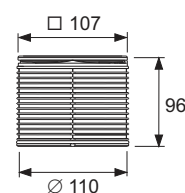

Декоративная решетка TECEdrainpoint S "quadratum", 100 мм, в стальной рамке, с монтажным элементом

Комплект состоит из декоративной решетки quadratum 100 x 100 мм и стальной рамки декоративной решетки.

- Верхняя часть трапа с рамкой решетки из пластика (АБС)
- Уплотнительное кольцо
- Наружный диаметр = 110 мм
- Регулирование высоты = 10–86 мм
- Рамка решетки из тянутой нержавеющей стали, материал 1.4301 (304)
- Декоративная решетка "quadratum" из нержавеющей стали, материал 1.4301 (304), размеры 100 x 100 мм, полированная поверхность, класс нагрузки К15 (нагрузка до 1500 кг)