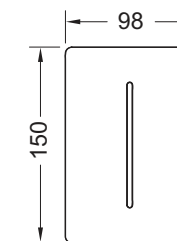

Электронная панель смыва писсуара TECEfilo-Solid, питание от батареи 7,2 В

NEW

Комплект для монтажа бесконтактного инфракрасного смывного устройства, совместим с клапаном смыва писсуара TECE U 2.; минимальное рабочее давление в системе 0,5 бар; со скрытыми фиксаторами; возможность настройки времени смыва, паузы для экономии воды, установки крышки писсуара, режима уборки, предварительного и гигиенического смыва.

Комплект поставки:

- магнитный клапан с грязевым фильтром
- Сверхплоская прикручиваемая металлическая панель с датчиком обнаружения
- Крепежные элементы
- Ключ для программирования

Размеры (Ш x В x Г): 100 x 150 x 6 мм

Цвет	Выставочные образцы	арт.	К 1	€/шт.
Белый глянцевый	—	9242035 NEW	1 шт.	424,00
Белый матовый	—	9242038 NEW	1 шт.	424,00
Нержавеющая сталь, сатин (с покрытием против отпечатков пальцев)	Да	9242039 NEW	1 шт.	424,00
Хром глянцевый	—	9242034 NEW	1 шт.	424,00

Информацию о выставочных образцах можно получить в «Каталоге рекламной продукции».