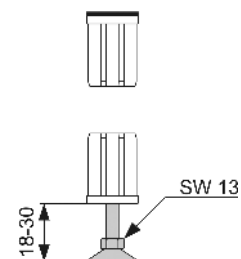

арт.	К 1	К 2	€/шт.
9140000	4 шт.	20 шт.	8,50