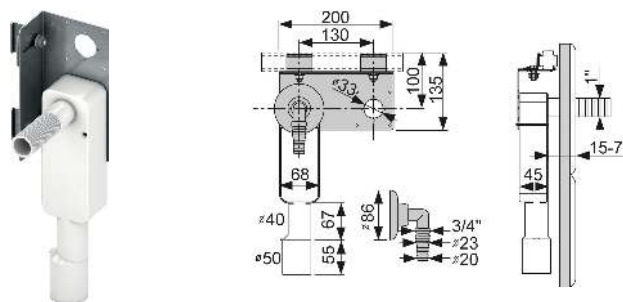

арт.	К 1	К 2	€/шт.
9020036	1 шт.	2 шт.	39,00