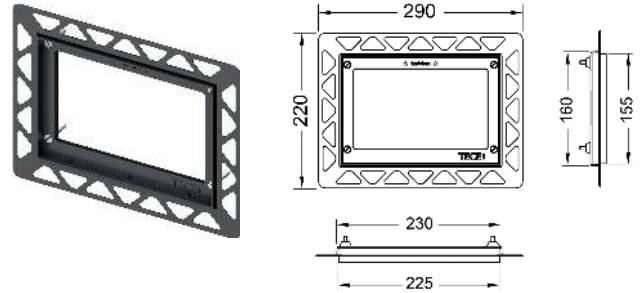

Монтажная рамка для монтажа на уровне стены

Монтажный комплект для установки стеклянных панелей смыва унитаза TЕСEloop, TЕСEsquare, TЕСElux Mini, а также TЕСEpow на уровне стены. Рамка для облицовки стеновой плиткой с регулированием глубины в диапазоне 5–18 мм (18–33 мм с использованием регулировочных болтов арт. 9820181). В комплект входит инструмент для монтажа/демонтажа панели смыва.

Монтажную рамку необходимо установить до облицовки стены!

Внимание!

Совместима с модулями для унитазов для сухого монтажа, а также с конструкцией для кирпичных стен вместе с системой защиты застенного пространства TЕСEbox (арт. 9030029).

Для создания ровной кромки выреза в плитке используйте станок гидроабразивной резки.