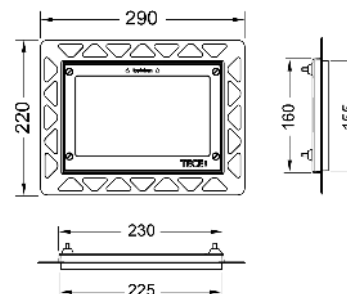

Пульт дистанционного управления для программирования TECElux Mini

Пульт дистанционного управления для программирования электронных панелей смыва TECElux mini. Программируемые функции: зона обнаружения датчика, гигиенический смыв, время активации, предварительный смыв и яркость подсветки дисплея.

арт.	К 1	€/шт.
9240971	1 шт.	27,00

Монтажная рамка для монтажа на уровне стены

Монтажный комплект для установки стеклянных панелей смыва унитаза TECElux, TECESquare, TECElux Mini, а также TECEnow на уровне стены. Рамка для облицовки стеновой плиткой с регулированием глубины в диапазоне 5–18 мм (18–33 мм с использованием регулировочных болтов арт. 9820181). В комплект входит инструмент для монтажа/демонтажа панели смыва.

Монтажную рамку необходимо установить до облицовки стены!

Внимание!

Совместима с модулями для унитазов для сухого монтажа, а также с конструкцией для кирпичных стен вместе с системой защиты застенного пространства TECExox (арт. 9030029).

Для создания ровной кромки выреза в плитке используйте станок гидроабразивной резки.

Цвет	Выставочные образцы	арт.	К 1	К 2	€/шт.
Белый	Да	9240646	1 шт.	20 шт.	57,00
Черный, глянцевый	Да	9240647	1 шт.	20 шт.	57,00
Хром глянцевый	Да	9240649	1 шт.	20 шт.	57,00
Позолоченная	—	9240648	1 шт.	20 шт.	304,00
Металлический глянцевый	—	9240644	1 шт.	20 шт.	146,00

Информацию о выставочных образцах можно получить в «Каталоге рекламной продукции».

Декоративная рамка для монтажной рамки

Металлическая декоративная рамка для использования вместе с монтажной рамкой. Закрывает неровные кромки настенной плитки. Декоративная рамка с регулированием глубины для отделки стен толщиной 5–18 мм (18–33 мм с использованием регулировочных болтов арт. 9820181).