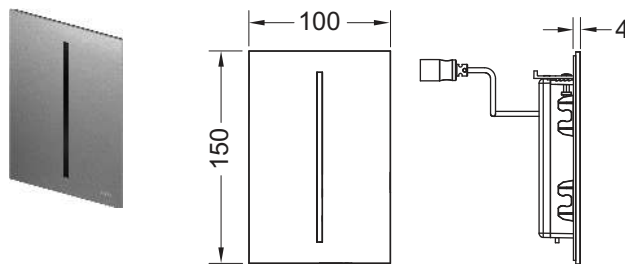

Панели смыва для писсуаров – Электронные системы смыва TECEfilo

Панель смыва писсуара TECEfilo из нержавеющей стали, питание от сети 230 В

Комплект для монтажа бесконтактного инфракрасного смывного устройства, совместим с корпусом U 2 клапана смыва писсуара TECE; минимальное рабочее давление в системе — 0,5 бар; возможность настройки времени смыва, паузы для экономии воды, установки крышки писсуара, режима чистки, предварительного и гигиенического смывов.

Комплект поставки:

- Магнитный клапан с грязевым фильтром
- Сверхплоская прикручиваемая металлическая панель с датчиком обнаружения
- Крепежные элементы
- Ключ для программирования

Размеры (ш x в x г): 100 x 150 x 4 мм

Цвет	Выставочные образцы	арт.	К 1	€/шт.
Нержавеющая сталь, сатин (с покрытием против отпечатков пальцев)	Да	9242070	1 шт.	346,00

Информацию о выставочных образцах можно получить в «Каталоге рекламной продукции».

Электронная панель смыва писсуара TECEfilo, нержавеющая сталь, питание от батареи 7,2 В

Комплект для монтажа бесконтактного инфракрасного смывного устройства, совместим с корпусом U 2 сливного клапана писсуара TECE; Минимальное рабочее давление в системе — 0,5 бар; Возможность настройки времени смыва, паузы для экономии воды, установки крышки писсуара, режима чистки, предварительного и гигиенического смывов.

Комплект поставки:

- Магнитный клапан с грязевым фильтром
- Сверхплоская прикручиваемая металлическая панель с датчиком обнаружения
- Крепежные элементы
- Ключ для программирования
- Батарея 7,2 В

Размеры (ш x в x г): 100 x 150 x 4 мм