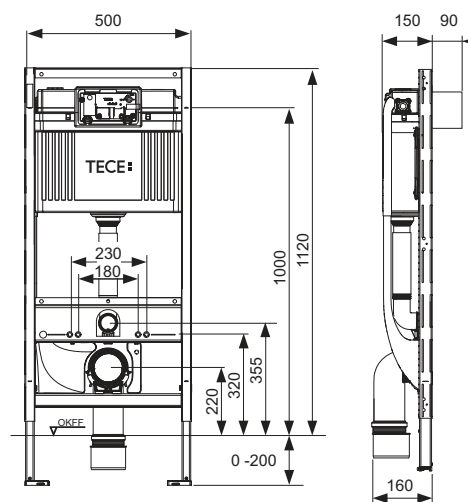

Комплект поставки модуля:

- Несущая монтажная рама с порошковым покрытием поверхности
- Две крепежные шпильки M 12 с гайками
- Фановый отвод унитаза DN 90, включая переходник DN 90/100 из PP
- Переходник также подходит для горизонтального монтажа
- Соединительный комплект унитаза DN 90
- Короб включая вставную воронку для универсального позиционирования соединения для подачи воды
- Кабельная коробка для универсального позиционирования подключения электропитания
- Крышка корпуса с защитными заглушками

Возможность монтажа унитаза на высоте 48 см в соответствии с немецким стандартом DIN 18040 (DIN 18040: Безбарьерная конструкция. Часть 1. Общественные здания и рабочие места).

Дополнительно приобретается:

- Панель смыва унитаза (см. панели смыва)
- Крепежные элементы для монтажа перед стеной, углового монтажа или монтажа на деревянных конструкциях
- Контейнер для гигиенических таблеток (опционально)
- Комплект для подключения унитазов-биде для модуля высотой 1120 мм (арт. 9880052)
- Прокладка звукоизоляционная (арт. 9200010)

Примечание.

При использовании унитаза с уменьшенной опорной поверхностью (например, Villeroy & Boch Memento, Subway 2.0) необходимо установить комплект стальных кронштейнов (арт. 9041029) в нижней части конструкции.

арт.	К 1	К 2	К 3	€/шт.
9300079	1 шт.	10 шт.	60 шт.	293,00