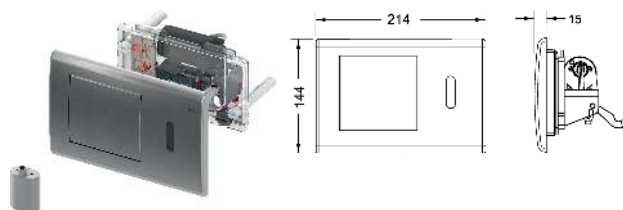

Панели смыва для унитазов – Электронные системы смыва TЕСEplanus

Панель смыва унитаза TЕСEplanus с ИК-датчиком, батарея 6 В

Для бесконтактного привода смыва сливных бачков TЕСE. Совместима со всеми смывными бачками TЕСE (глубина установки 13 см) с фронтальным расположением панели смыва на высоте приблизительно 1 м.

Комплектация:

- Инфракрасный датчик с автофокусом с двумя зонами определения стоящего или сидящего человека
- Панель смыва из нержавеющей стали для дополнительного включения ручного смыва
- Герметичный отсек для батарей с литиевой батареей типа 2CR5, 6 В
- Электрическое подъемное устройство с сервоприводом, установлено на блок привода
- Предустановка объема смыва 4,5/6/7,5 или 9 литров
- Толкатель и крепежные элементы
- Ключ для программирования
- Настраиваемые гигиенические функции

Совместима с контейнером для гигиенических таблеток.

Цвет	арт.	К 1	€/шт.
Нержавеющая сталь, сатин	9240350*	1 шт.	607,00
Хром глянцевый	9240351*	1 шт.	607,00
Белый глянцевый	9240361*	1 шт.	607,00

Панель смыва унитаза TЕСEplanus с ИК-датчиком, питание от сети 12 В

Для бесконтактного привода смыва сливных бачков TЕСE. Совместима со всеми смывными бачками TЕСE (глубина установки 13 см) с фронтальным расположением панели смыва на высоте приблизительно 1 м.

Комплектация:

- Инфракрасный датчик с автофокусом с двумя зонами определения стоящего или сидящего человека
- Панель смыва из нержавеющей стали для дополнительного включения ручного смыва
- Работа от сети через внешний трансформатор 230/12 В (в комплектацию не входит)
- Электрическое подъемное устройство с сервоприводом, установлено на блок управления
- Предустановка объема большого смыва 4,5/6/7,5 или 9 литров
- Толкатель и комплект крепежных элементов
- Ключ для программирования
- Настраиваемые гигиенические функции

Дополнительно приобретается:

- трансформатор TЕСEplanus 230/12 В (арт. 9810003)
- соединительный кабель TЕСEplanus 12 В (арт. 9810004)

Совместима с контейнером для гигиенических таблеток.