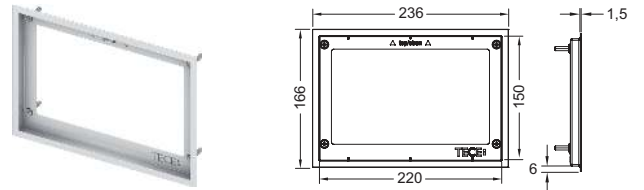

Информацию о выставочных образцах можно получить в «Каталоге рекламной продукции».

Монтажная рамка для монтажа на уровне стены

Монтажный комплект для установки стеклянных панелей смыва унитаза TЕСEloop, TЕСEsquare, TЕСElux Mini, а также TЕСEpow на уровне стены. Рамка для облицовки стеновой плиткой с регулированием глубины в диапазоне 5–18 мм (18–33 мм с использованием регулировочных болтов арт. 9820181). В комплект входит инструмент для монтажа/демонтажа панели смыва.

Монтажную рамку необходимо установить до облицовки стены!

Внимание!

Совместима с модулями для унитазов для сухого монтажа, а также с конструкцией для кирпичных стен вместе с системой защиты застенного пространства TЕСEbox (арт. 9030029).

Информацию о выставочных образцах можно получить в «Каталоге рекламной продукции».

Декоративная рамка для монтажной рамки

Металлическая декоративная рамка для использования вместе с монтажной рамкой. Закрывает неровные кромки настенной плитки. Декоративная рамка с регулированием глубины для отделки стен толщиной 5–18 мм (18–33 мм с использованием регулировочных болтов арт. 9820181).

Цвет	арт.	К 1	К 2	€/шт.
Глянцевый	9240645	1 шт.	10 шт.	203,00
Сатин	9240643	1 шт.	10 шт.	203,00

Панели смыва для унитазов – TECESolid

Панель смыва TECESolid с двойной системой смыва для унитаза

Панель смыва для смывных бачков TECE, фронтальное или верхнее расположение панели смыва. Очень плоская металлическая панель смыва, клавиши с резиновыми накладками, в комплект входят толкатели и крепежные элементы. Панель смыва имеет скрытое винтовое крепление. Совместима с контейнером для гигиенических таблеток. Размеры (Ш x В x Г): 220 x 150 x 6 мм