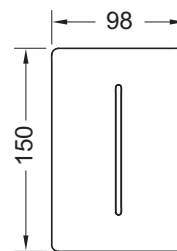

Панели смыва для писсуаров – Электронные системы смыва TECEfilo

Электронная панель смыва писсуара TECEfilo-Solid, питание от сети 230 В

NEW

Комплект для монтажа бесконтактного инфракрасного смывного устройства, совместим с клапаном смыва писсуара TECE U 2 ; минимальное рабочее давление в системе 0,5 бар; со скрытыми фиксаторами; возможность настройки времени смыва, паузы для экономии воды, установки крышки писсуара, режима уборки, предварительного и гигиенического смыва.

Комплект поставки:

- магнитный клапан с грязевым фильтром
- Сверхплоская прикручиваемая металлическая панель с датчиком обнаружения
- Крепежные элементы
- Ключ для программирования

Размеры (Ш x В x Г): 100 x 150 x 6 мм

Цвет	Выставочные образцы	арт.	К 1	€/шт.
Белый глянцевый	—	9242032 NEW	1 шт.	312,00
Белый матовый	—	9242036 NEW	1 шт.	312,00
Нержавеющая сталь, сатин (с покрытием против отпечатков пальцев)	Да	9242037 NEW	1 шт.	312,00
Хром глянцевый	—	9242031 NEW	1 шт.	312,00

Информацию о выставочных образцах можно получить в «Каталоге рекламной продукции».