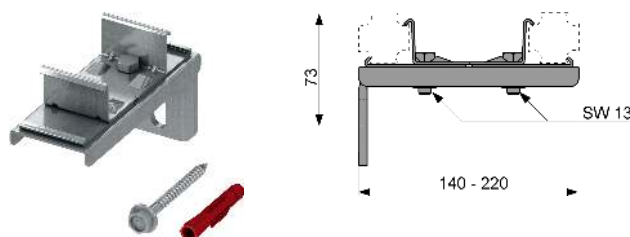

Двойное крепление TECEprofil

Двойное крепление для монтажа одновременно двух профилей TECEprofil к конструкции. Для несущих конструкций с глубиной 140—220 мм. Блок из оцинкованной стали в сборе в комплекте с крепежными элементами.

Приобретается отдельно: звукоизоляционный комплект TECEprofil для крепления (арт. 9021019)

арт.	К 1	К 2	К 3	€/шт.
9030011	5 шт.	15 шт.	60 шт.	8,10