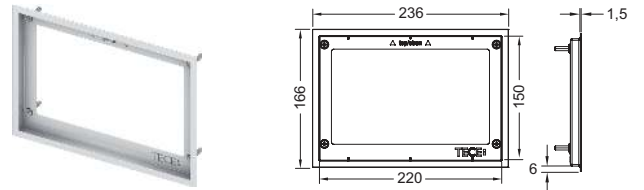

Монтажная рамка для монтажа на уровне стены

Монтажный комплект для установки стеклянных панелей смыва унитаза TЕСEloор, TЕСEsquare, TЕСElux Mini, а также TЕСEpow на уровне стены. Рамка для облицовки стеновой плиткой с регулированием глубины в диапазоне 5–18 мм (18–33 мм с использованием регулировочных болтов арт. 9820181). В комплект входит инструмент для монтажа/демонтажа панели смыва.

Монтажную рамку необходимо установить до облицовки стены!

Внимание!

Совместима с модулями для унитазов для сухого монтажа, а также с конструкцией для кирпичных стен вместе с системой защиты застенного пространства TЕСEbox (арт. 9030029).

Информацию о выставочных образцах можно получить в «Каталоге рекламной продукции».

Декоративная рамка для монтажной рамки

Металлическая декоративная рамка для использования вместе с монтажной рамкой. Закрывает неровные кромки настенной плитки. Декоративная рамка с регулированием глубины для отделки стен толщиной 5–18 мм (18–33 мм с использованием регулировочных болтов арт. 9820181).