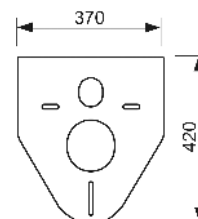

ТЕСЕbox – Принадлежности

Соединение унитаза ТЕСЕprofil 90°, DN 90/100

Соединение для горизонтального подсоединения модулей унитаза к сливному патрубку DN 100.

Тип	арт.	К 1	К 2	€/шт.
PP	9820136	1 шт.	10 шт.	6,90

Звукоизоляционный комплект ТЕСЕprofil для унитазов и биде

Для звукоизоляции между унитазом или биде и слоем плитки.

арт.	К 1	К 2	К 3	€/шт.
9200010	1 шт.	10 шт.	60 шт.	7,30