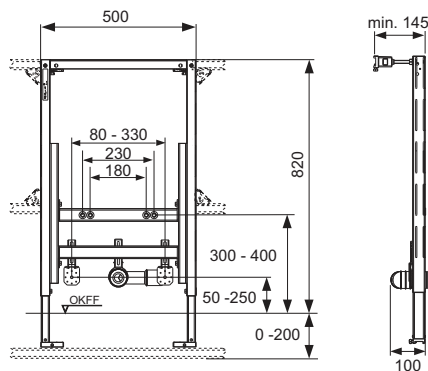

TECEprofil – Модули для биде

Застенный для биде TECEprofil для застенного монтажа, монтажная высота 1120 мм

Для крепления на профиле TECEprofil или монтажа в металлических или деревянных каркасных стенах, перед стеной или в качестве углового модуля.

Комплектация модуля в сборе:

- Независимая монтажная рама, порошковое покрытие и две регулируемые опоры для напольных конструкций 0-200 мм
- Две крепежные шпильки M12 с гайками
- Регулируемая по высоте крепежная планка для фанового отвода и фитингов
- Фановый отвод DN 40/50, с резиновой муфтой, номинальный диаметр 30/50, (также используется как уплотнение), с защитными заглушками

Дополнительно приобретается:

- Уголок с настенным креплением TECEflex 16 x 1/2", TECE 1/2" x 1/2", TECElogo 16 x 1/2" или TECElogo 20 x 1/2"
- Крепежные элементы для монтажа отдельных блоков перед стеной, в углах или в деревянных каркасных конструкциях

арт.	K 1	K 2	K 3	€/шт.
9330000	1 шт.	10 шт.	60 шт.	160,00

Застенный модуль для биде TECEprofil для застенного монтажа, монтажная высота 820 мм

Для крепления на профиле TECEprofil или монтажа в металлических или деревянных каркасных стенах, перед стеной или в качестве углового модуля.

Комплектация модуля в сборе:

- Независимая монтажная рама, порошковое покрытие и две регулируемые опоры для напольных конструкций 0-200 мм
- Две крепежные шпильки M12 с гайками
- Регулируемая по высоте крепежная планка для фанового отвода и фитингов
- Фановый отвод DN 40/50, с резиновой муфтой, номинальный диаметр 30/50, (также используется как уплотнение), с защитной заглушкой
- Два крепления модуля с регулировкой по глубине

Вместе с телескопическим креплением (арт. 9380001) может использоваться для монтажа TECEprofil перед стеной на монтажной высоте 980 мм.