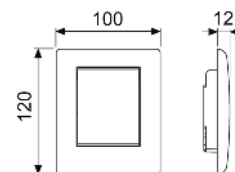

Панели смыва для писсуаров – TECEplanus

Панель смыва TECEplanus с картриджем для писсуара

Полный комплект для сборки корпуса сливного клапана TECE U 1;
Категории сливного клапана 1.5 и 4 (DIN EN 12541);
Регулируемый объем смыва 1, 2 или 4 литра;
Минимальное рабочее давление в системе — 0,5 бар.

Комплект поставки:

- Картридж сливного клапана
- Привинчиваемая панель смыва из нержавеющей стали
- Толкатель и крепежные элементы

Размеры (ш х в х г): 100 x 120 x 12 мм

Цвет	Выставочные образцы	арт.	К 1	К 2	€/шт.
Белый матовый	Да	9242312	1 шт.	15 шт.	123,00
Белый глянцевый	Да	9242314	1 шт.	15 шт.	123,00
Нержавеющая сталь, сатин	Да	9242310	1 шт.	15 шт.	123,00
Хром глянцевый	Да	9242311	1 шт.	15 шт.	123,00

Информацию о выставочных образцах можно получить в «Каталоге рекламной продукции».