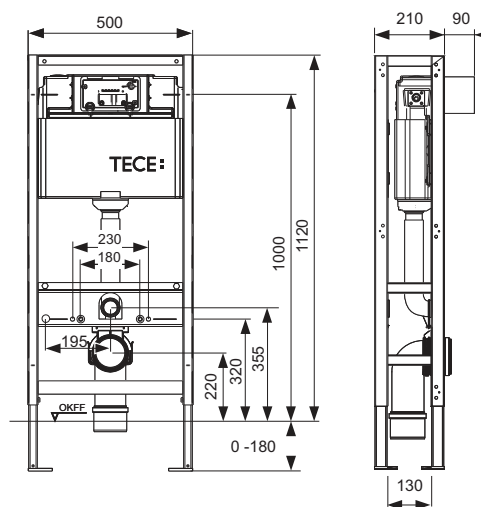

Комплектация модуля:

- Независимая монтажная рама на четырех опорах с порошковым покрытием поверхности
- Две крепежные шпильки M12 с гайками
- Четыре крепежных штифта M8 x 90 для крепления к полу
- Фановый отвод унитаза DN 90 с переходником DN 90/100 из PP
- Переходник также подходит для горизонтального монтажа
- Комплект соединения унитаза DN 90, включая монтажные защитные заглушки

Дополнительно приобретается:

- Панель смыва унитаза (см. панели смыва)
- Контейнер для гигиенических таблеток (опционально)
- Прокладка звукоизоляционная (арт. 9200010)

Примечание:

При использовании унитаза с уменьшенной опорной поверхностью (расстояние от середины крепежной шпильки до нижней кромки опорной поверхности меньше 18 см), например, V & B Memento, Sentique, Subway 2.0, необходимо установить комплект стальных установочных элементов 9041029 в нижней части конструкции.

арт.	К 1	К 2	€/шт.
9300093	1 шт.	16 шт.	323,00