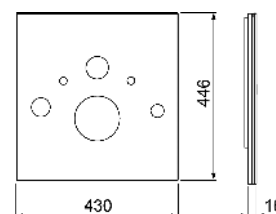

Цвет	Выставочные образцы	арт.	К 1	К 2	€/шт.
Стекло белое	—	9650101	1 шт.	20 шт.	273,00
Стекло черное	—	9650106	1 шт.	20 шт.	293,00