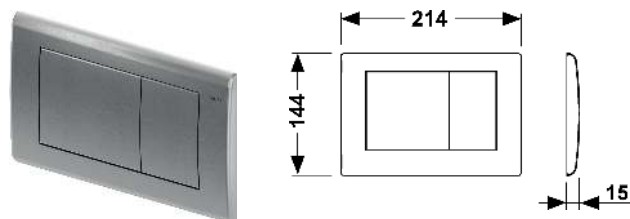

Панель смыва унитаза TЕСEplanus для двойной системы смыва

Панель смыва из нержавеющей стали для смывных бачков TЕСE, фронтальная или верхняя установка, фиксация с помощью потайных винтов. Упорное кольцо с резиновыми накладками с обеих сторон. В комплект входят толкатели и крепежные элементы. Совместима с контейнером для гигиенических таблеток.

Размеры (ш x в x г): 214 x 144 x 15 мм

Цвет	Выставочные образцы	арт.	К 1	К 2	€/шт.
Белый матовый	Да	9240322	1 шт.	10 шт.	94,00
Белый глянцевый	Да	9240324	1 шт.	10 шт.	104,00
Нержавеющая сталь, сатин	Да	9240320	1 шт.	10 шт.	92,00
Хром глянцевый	Да	9240321	1 шт.	10 шт.	92,00
Состаренная медь	Да	9240365	1 шт.	10 шт.	545,00
Состаренная латунь	Да	9240366	1 шт.	10 шт.	545,00

Информацию о выставочных образцах можно получить в «Каталоге рекламной продукции».

Панель смыва унитаза TЕСEplanus для одинарной системы смыва

Панель смыва из нержавеющей стали для смывных бачков TЕСE, фронтальная или верхняя установка, фиксация с помощью потайных винтов. Упорное кольцо с резиновыми накладками с обеих сторон. В комплект входит толкатель и комплект крепежных элементов.

Совместима с контейнером для гигиенических таблеток.

Размеры (ш x в x г): 214 x 144 x 15 мм