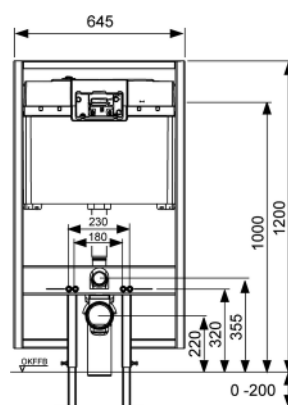

Комплектация блока в сборе:

Сливной бачок Octa, 8 см, привод спереди:

- Надежный бачок из ударопрочного пластика
- Предварительно собранный и опломбированный сливной бачок
- Предварительно собранный угловой клапан и соединение для сливного бачка с внутренней резьбой 1/2"
- Объем бачка 9,5 литров: предустановленный стандартный объем смыва 6 литров; возможность настройки объема смыва 4,5/6/9 литров; малый смыв 3 литра для системы двойного смыва. Оставшийся объем можно использовать для быстрого смыва
- Сертификация согласно DIN EN 14055
- С изоляцией от конденсата
- Для панелей и рукояток смыва унитаза TECE
- Возможность установки системы с одинарным или двойным смывом в зависимости от используемой панели смыва
- Бесшумный гидравлический заливной клапан

Комплект поставки модуля:

- Несущая монтажная рама с порошковым покрытием поверхности
- Монтажное расстояние шпилек унитаза 180 или 230 мм
- Фановый отвод DN 90/90
- Комплект для подключения унитаза DN 90
- Крепление для монтажа перед стеной (арт. 9380007)

Дополнительно приобретается:

- Панель смыва унитаза (см. панели смыва)
- прокладка звукоизоляционная (арт. 9200010)
- Адаптер фанового отвода 90/110 мм (арт. 9820136)

Внимание!

С данным модулем невозможна установка электронных панелей смыва, стеклянных панелей смыва TECEsquare/TECEloop и панелей TECEpow на одном уровне со стеной, а также контейнера для гигиенических таблеток.

арт.	К 1	К 2	€/шт.
9300040	1 шт.	14 шт.	251,00