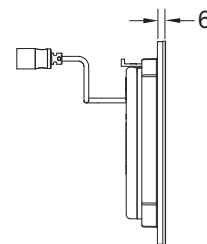

Панели смыва для писсуаров – Электронные системы смыва TECEfilo

Электронная панель смыва писсуара TECEfilo-Solid, питание от сети 230 В

NEW

Комплект для монтажа бесконтактного инфракрасного смывного устройства, совместим с клапаном смыва писсуара TECE U 2 ; минимальное рабочее давление в системе 0,5 бар; со скрытыми фиксаторами; возможность настройки времени смыва, паузы для экономии воды, установки крышки писсуара, режима уборки, предварительного и гигиенического смыва.

Комплект поставки:

- магнитный клапан с грязевым фильтром
- Сверхплоская прикручиваемая металлическая панель с датчиком обнаружения
- Крепежные элементы
- Ключ для программирования

Размеры (Ш x В x Г): 100 x 150 x 6 мм

Цвет	Выставочные образцы	арт.	К 1	€/шт.
Белый глянцевый	—	9242032 NEW	1 шт.	312,00
Белый матовый	—	9242036 NEW	1 шт.	312,00
Нержавеющая сталь, сатин (с покрытием против отпечатков пальцев)	Да	9242037 NEW	1 шт.	312,00
Хром глянцевый	—	9242031 NEW	1 шт.	312,00

Информацию о выставочных образцах можно получить в «Каталоге рекламной продукции».