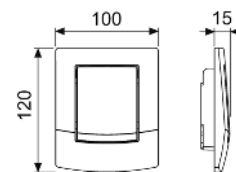

Панели смыва для писсуаров – TECEambia

Панель смыва TECEambia с картриджем для писсуара

Полный комплект для сборки корпуса сливного клапана TECE U 1;
Категории сливного клапана 1.5 и 4 (DIN EN 12541);
Регулируемый объем смыва 1, 2 или 4 литра;
Минимальное рабочее давление в системе — 0,5 бар.

Комплект поставки:

- Картридж сливного клапана
- Привинчиваемая пластиковая панель смыва
- Толкатель и крепежные элементы

Размеры (ш х в х г): 100 х 120 х 15 мм

Цвет	Выставочные образцы	арт.	К 1	К 2	€/шт.
Белый	Да	9242 100	1 шт.	15 шт.	85,00
Белый, антибактериальное покрытие	Да	9242 140	1 шт.	15 шт.	97,00
Пергамон	Да	9242 101	1 шт.	15 шт.	97,00
Хром глянцевый	—	9242 126	1 шт.	15 шт.	106,00

Информацию о выставочных образцах можно получить в «Каталоге рекламной продукции».