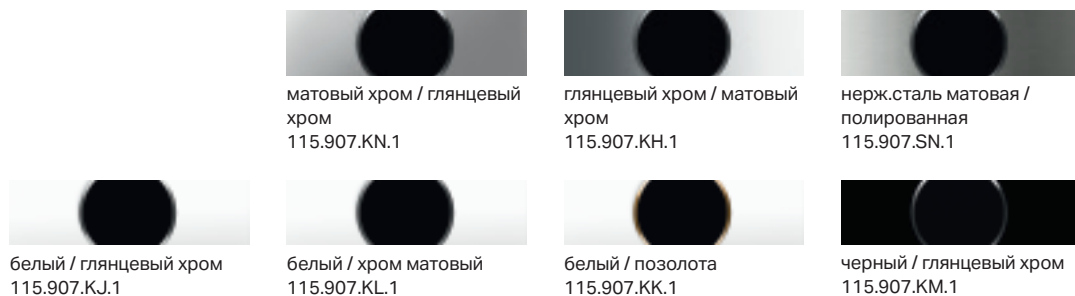

ГЕВЕРИТ СИГМА 10 БЕСКОНТАКТНЫЙ СМЫВ АККУРАТНЫЙ ДИЗАЙН

- → 7 вариантов цветов
- → Доступны варианты клавиш без отпечатков пальцев
- → Двойной смыв для экономии воды
- → Бесконтактный смыв
- → Подключение к электрической сети или батарее
- → Сенсорное включение
- → Дополнительная возможность ручного смыва
- → Есть аналогичная по дизайну клавиша смыва для писсуара
- → Доступны клавиши из нержавеющей стали с антивандальным крепежом