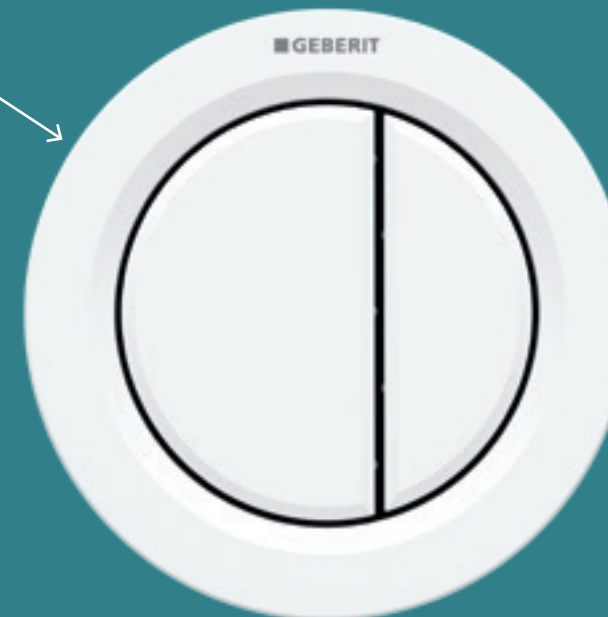

Уменьшенный корпус

Увеличенный корпус для закрытия краев плитки при скрытом монтаже в перегородках или на капитальных стенах

белый
116.042.11.1

хром матовый
116.042.46.1

хром глянцевый
116.042.21.1

83%

Фотография реального размера. На 83% меньше, чем стандартная клавиша смыва Geberit Sigma01.

СИСТЕМА ДИСТАНЦИОННОГО СМЫВА GEBERIT TYPE 10

РАЗНООБРАЗИЕ КРУГЛЫХ ФОРМ

- 5 вариантов цветов
- Двойной смыв для экономии воды
- Декоративное кольцо из высококачественных материалов
- Возможность размещения клавиши в любом месте в радиусе 1,70 м от оси унитаза
- Возможность монтажа на гипсокартонную и монолитную конструкции
- Дистанционный смыв с пневматическим приводом
- Информацию о декоративных крышках для окна доступа см. на стр. 62.
- Для смывных бачков Sigma12, Omega, Delta