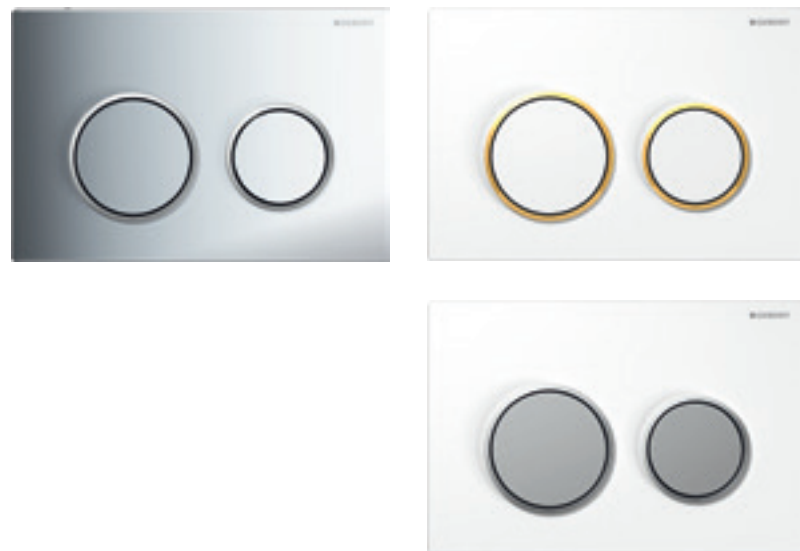

хром матовый / хром глянцевый / хром матовый
115.882.KN.1

мат./ полированная / нержавеющая сталь
115.882.SN.1

GEBERIT OMEGA20

СОВЕРШЕНСТВО КРУГЛОЙ ФОРМЫ

- 6 вариантов цветов
- Необыкновенно малый размер
- Двойной смыв для экономии воды
- Клавиши круглой формы с яркими кольцами
- Фронтальное или горизонтальное расположение клавиши
- Есть аналогичный дизайн клавиши смыва для писсуаров
- Подходит только для монтажных элементов серии Омега (арт. 111.0xx.00.1)