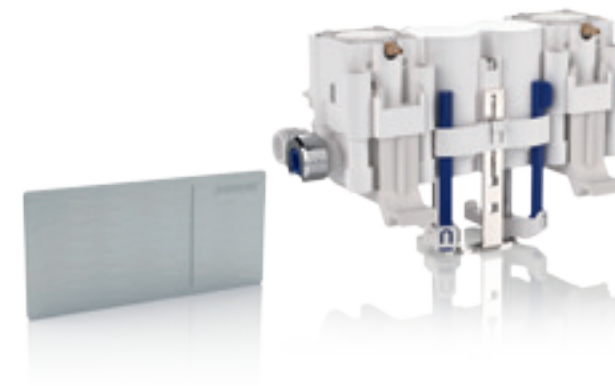

← СЕНСОРНЫЕ КЛАВИШИ БОЛЕЕ ИЗЫСКАНЫ

Благодаря гидросервоприводу для осуществления смыва с помощью дистанционной клавиши type 70 достаточно легкого прикосновения. И электроподключения для этого не требуется.