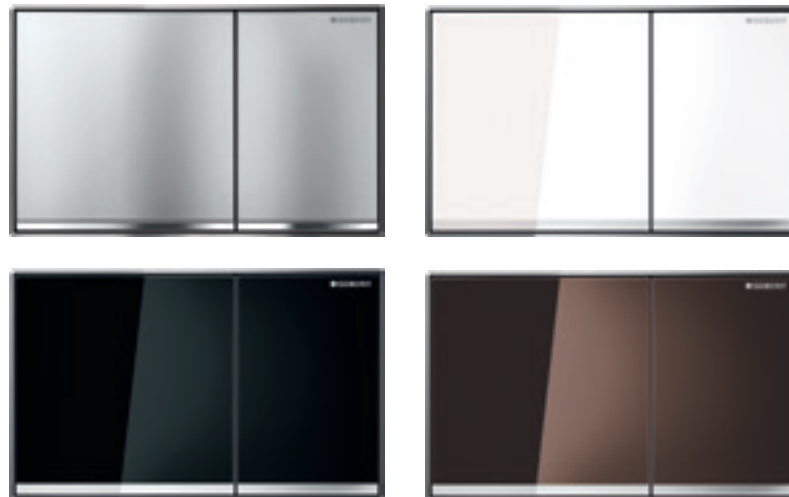

стекло песчаное
115.788.TG.2

НОВИНКА

GEBERIT SIGMA60

ИДЕАЛЬНО МИНИМАЛИСТИЧНЫЙ

- 4 варианта цветов
- Двойной смыв для экономии воды
- На выбор поверхность из стекла или металла
- Установка клавиши вровень с поверхностью
- Пожеланию возможно дополнительно приобрести накладную рамку
- Дизайн, отмеченный наградами