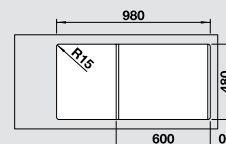

Глубина чаши: 190/120 мм

○ = Отверстие подходит для установки смесителя, клапана-автомата и дополнительных аксессуаров (при возможности их установки)