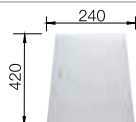

Разделочная доска из белого матового безопасного стекла

225 333

Комплектация:

отводная арматура InFino® с переливом, корзинчатый вентиль 3 1/2***, набор крепежа (уплотнитель в набор не входит).