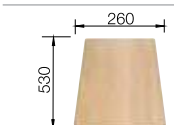

Разделочная доска из массива бука

218 313