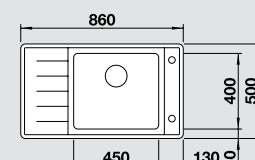

Вырез для монтажа сверху мойки с кантом IF