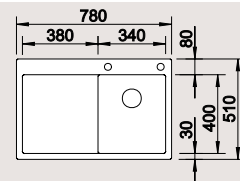

BLANCO CLARON-IF

нержавеющая сталь

BLANCO
STEELART

BLANCO CLARON 4 S-IF нержавеющая сталь	Спецификация	чаша справа	чаша слева	Рекомендованный смеситель BLANCO LEVOS-S

нержавеющая сталь
с клапаном-автоматом

521 623 521 624

нержавеющая
сталь с матовой
полировкой
514 919

Клапан-автомат с системой управления PushControl™ входит в комплектацию

отводная арматура InFino® с переливом, клапан-автомат 3 1/2" с системой управления PushControl™, набор крепежа (уплотнитель в набор не входит).

40 Ширина
шкафа см*

Глубина чаши: 190 мм

BLANCO CLARON 5 S-IF нержавеющая сталь	Спецификация	чаша справа	чаша слева	Рекомендованный смеситель BLANCO LEVOS-S

нержавеющая сталь
с клапаном-автоматом

521 625 521 626

нержавеющая
сталь с матовой
полировкой
514 919

Клапан-автомат с системой управления PushControl™ входит в комплектацию

отводная арматура InFino® с переливом, клапан-автомат 3 1/2" с системой управления PushControl™, набор крепежа (уплотнитель в набор не входит).

50 Ширина
шкафа см*