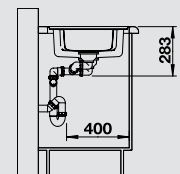

Глубина чаши: 170/130 мм

*Учитывать ширину пристенного канта в случае установки мойки возле стены или пенала.

Нержавеющая
сталь

Входит в комплект

Аксессуары

Мусорная система

Комплектация:

коландер из нержавеющей стали,
отводная арматура InFino® с клапаном-автоматом 3 1/2" для основной чаши.

Коландер из
нержавеющей стали