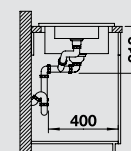

Глубина чаши: 190/95 мм

*Учитывать ширину пристенного канта в случае установки мойки возле стены или пенала.

Керамика