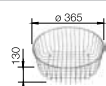

## Аксессуары

Разделочная доска из массива бука

232 817

Корзина для посуды из нержавеющей стали

220 574

Кнопки управления и наборы доукомплектации клапаном-автоматом см. стр. 253-254