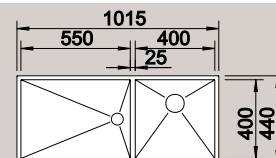

Глубина чаши: 175/18 мм

60 Ширина
шкафа см*