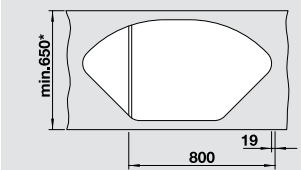

Глубина чаши: 183/120 мм
При монтаже в неугловой шкаф минимальная ширина шкафа должна быть 80 см.
При таком монтаже столешница должна иметь глубину минимум 65 см.

F Модификацию мойки для установки в один уровень см. на стр. 156