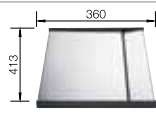

Поддон из нержавеющей стали

223 067