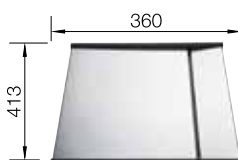

ZEROX/CLARON
Специальный поддон из нержавеющей стали со стоком для воды

223 067

Специальный поддон со стоком для воды