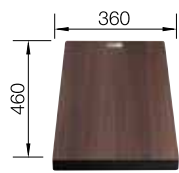

BLANCO ATTIKA XL 60, BLANCO ATTIKA 60-T
Многослойный разделочный столик из древесины ореха и пластика

230 285