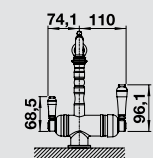

Смесители.
Дозаторы жидкого
моющего средства