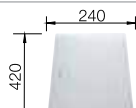

Разделочная доска из белого матового безопасного стекла

225 333

Комплектация:

отводная арматура InFino® с переливом, корзинчатый вентиль 3 1/2***, набор крепежа (уплотнитель в набор не входит).