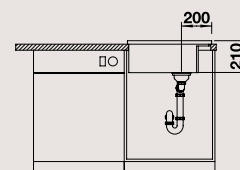

BLANCO АТТИКА 60/A

нержавеющая сталь с зеркальной полировкой
Утонченная элегантность

- Накладная чаша с элегантным рельефным кантом АТТИКА
- Уникальная геометрия канта: узкий и высокий с плавными контурами
- Интегрированная большая чаша BLANCO CLARON
- Боковая площадка для установки смесителя и аксессуаров расположена ниже уровня канта
- Отводная арматура InFino® элегантно интегрирована и очень проста в уходе
- Практичные дополнительные аксессуары: разделочная доска может служить дополнительной рабочей поверхностью и полностью закрывать чашу при необходимости

BLANCO АТТИКА 60/A	Спецификация	мойка оборачиваемая	Рекомендованный смеситель BLANCO ELOSCOPE-F II	60 Ширина шкафа см*

нержавеющая
сталь с зеркальной
полировкой
без клапана-автомата

521 597

Клапан-автомат не входит в комплектацию

хром
516 672