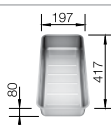

Коландер из нержавеющей стали

227 692