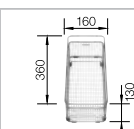

Многофункциональная корзина из нержавеющей стали

223 297