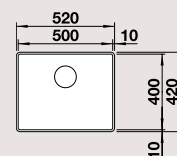

Глубина чаши: 210 мм

Аксессуары

Мусорная система