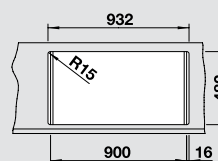

Глубина чаши: 175/160 мм

*Учитывать ширину пристенного канта в случае установки мойки возле стены или пенала.