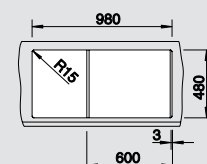

**хром/шампань** 515 329

**хром/серый беж** 517 634

**хром/мускат** 521 739

**хром/кофе** 515 334

**60** Ширина шкафа см\*

Глубина чаши: 190/130 мм

\*Учитывать ширину пристенного канта в случае установки мойки возле стены или пенала.