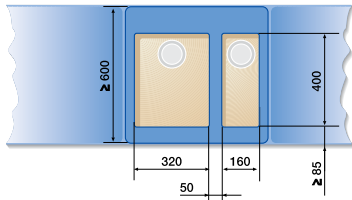

Мойки BLANCO для монтажа под столешницу.

Примеры планирования и комбинирования основных и дополнительных чаш.

BLANCO SUBLINE SILGRANIT® PuraDur®

Шкаф шириной 60 см