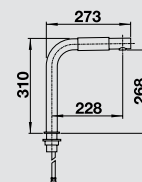

Смесители.
Дозаторы жидкого
моющего средства