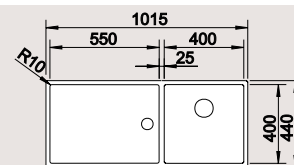

**60** Ширина шкафа см\*

Глубина чаши: 190/130 мм

**90** Ширина шкафа см\*

Глубина чаши: 190/190 мм

**60** Ширина шкафа см\*

Глубина чаши: 190/17 мм

\*\*Совет по комплектации: возможна доукомплектация клапаном-автоматом. см. стр. 253-254  
Для клапана-автомата необходимо дополнительное отверстие в столешнице диаметром 14 мм.  
\*Учитывать ширину пристенного канта в случае установки мойки возле стены или пенала.