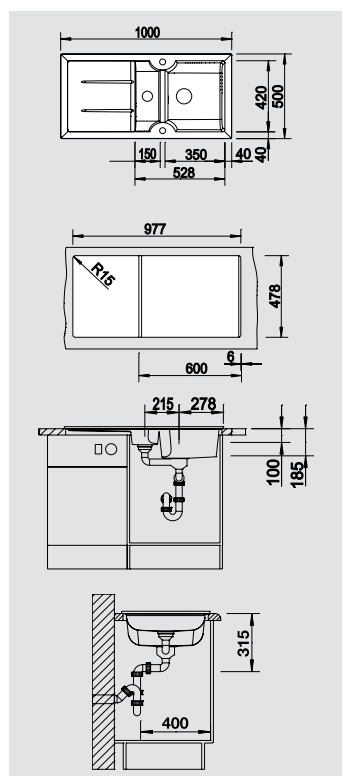

BLANCO IDESSA 6 S

BLANCO керамика

Природная красота и эстетичность

- Высококачественная керамика и прекрасное исполнение
- Элегантная дополнительная чаша
- Отводная арматура с клапаном-автоматом
- Элегантная площадка под смеситель
- Дополнительный аксессуар: разделочная доска из массива ясеня

Керамика

BLANCO IDESSA 6 S	Спецификация	мойка оборачиваемая	Рекомендованный смеситель BLANCO LINUS-S
	черный с клапаном-автоматом	516 006	черный 516 708
	базальт с клапаном-автоматом	516 984	базальт 517 643
	серый алюминий с клапаном-автоматом	516 005	серый алюминий 516 709
	глянцевый белый с клапаном-автоматом	516 000	глянцевый белый 516 710
	матовый белый с клапаном-автоматом	516 001	матовый белый 516 711
	глянцевый магнолия с клапаном-автоматом	519 605	глянцевый магнолия 519 750
	жасмин с клапаном-автоматом	516 003	жасмин 516 712

60 Ширина шкафа см*