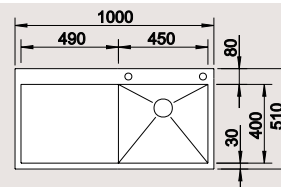

Глубина чаши: 175 мм

60 Ширина шкафа см*