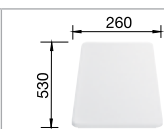

Разделочная доска из белого пластика

217 611