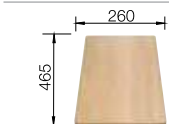

## Аксессуары

Разделочная доска из массива бука

225 685

Корзина для посуды из нержавеющей стали

514 238