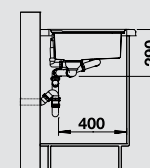

Глубина чаши: 175/110 мм

*Учитывать ширину пристенного канта в случае установки мойки возле стены или пенала.

Входит в комплект

Аксессуары

Мусорная система