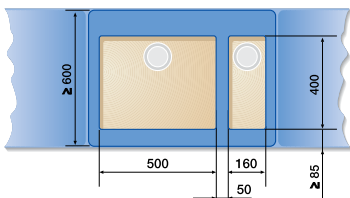

Шкаф шириной 80 см