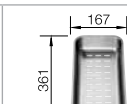

Коландер из нержавеющей стали
223 077