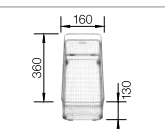

Многофункциональная корзина из нержавеющей стали

223 297