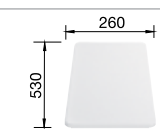

Разделочная доска из белого пластика

217 611

Мусорная система

BLANCO SOLON-IF

512 471

Комплектация:

отводная арматура с корзинчатым вентилем 3 1/2".