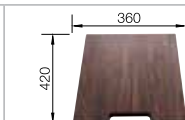

Разделочная доска из массива ореха

223 074