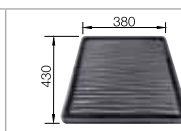

Поддон для сушки

230 734