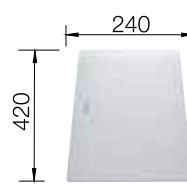

**ZEROX/CLARON**  
Коландер из нержавеющей стали

219 649

**ZEROX/CLARON**  
Поддон из нержавеющей стали

219 650

**ZEROX/CLARON**  
Разделочная доска из белого матового стекла

225 335

**ZEROX/CLARON**  
Разделочная доска из белого матового стекла