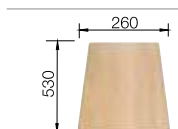

Аксессуары

Разделочная доска из массива бука

218 313