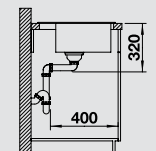

**хром/жасмин**  
517 614

**хром/шампань**  
517 615

**хром/серый беж**  
517 619

**хром/мускат**  
521 709

**хром/кофе**  
517 618

Глубина чаши: 190 мм

\*Учитывать ширину пристенного канта в случае установки мойки возле стены или пенала.