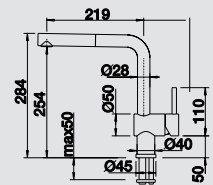

Смесители.
Дозаторы жидкого
моющего средства