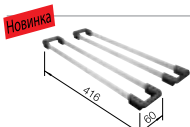

Аксессуары

Универсальные держатели TOP

235 906