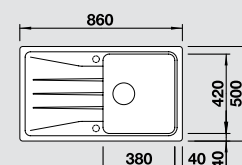

Глубина чаши: 190 мм

*Учитывать ширину пристенного канта в случае установки мойки возле стены или пенала.

○ = Отверстие подходит для установки смесителя, клапана-автомата и дополнительных аксессуаров (при возможности их установки)