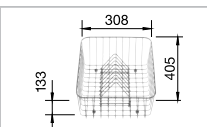

Корзина для посуды с держателями из нержавеющей стали
507 829