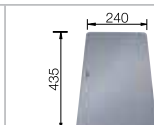

Разделочная доска из безопасного стекла 227 697