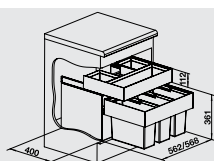

Система хранения

Эффективное решение

- Организация хранения для оптимального использования пространства
- Можно доукомплектовать системы BLANCO SELECT для шкафов 60 см
- Дизайн идеально соответствует системам BLANCO SELECT
- Входит в каждую модель BLANCO SELECT Orga

система хранения

518 727

Размеры в мм