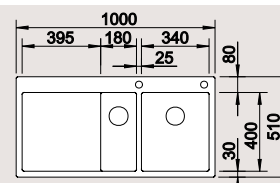

Глубина чаши: 190/130 мм

BLANCO CLARON 8 S-IF нержавеющая сталь	Спецификация	чаша справа	чаша слева	Рекомендованный смеситель BLANCO LEVOS-S

нержавеющая сталь
с клапаном-автоматом

521 651 521 652

нержавеющая
сталь с матовой
полировкой
514 919

Клапан-автомат с системой управления PushControl™ входит в комплектацию

отводная арматура InFino® с переливом, клапан-автомат 3 1/2" с системой управления PushControl™ для основной чаши, корзинчатый вентиль 3 1/2" для дополнительной чаши, соединительная арматура для двух чаш, набор крепежа (уплотнитель в набор не входит).

80 Ширина
шкафа см*