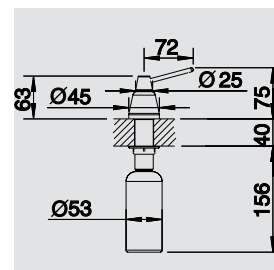

Емкость на 250 мл

Замечание:
требуется дополнительное отверстие Ø 35 мм