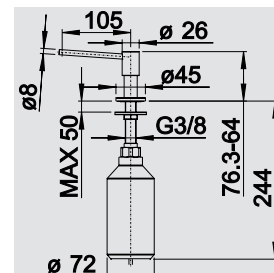

Емкость на 500 мл

Замечание:
требуется дополнительное отверстие Ø 35 мм