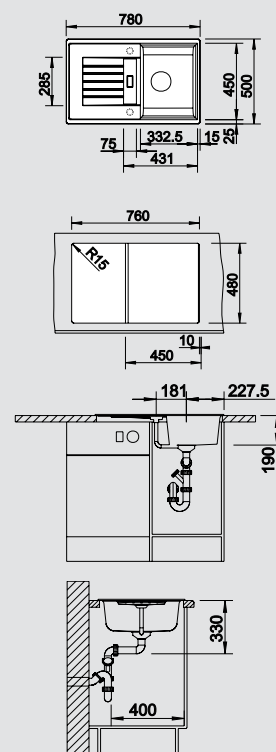

Глубина чаши: 190 мм

*Учитывать ширину пристенного канта в случае установки мойки возле стены или пенала.

○ = Отверстие подходит для установки смесителя, клапана-автомата и дополнительных аксессуаров (при возможности их установки)

Аксессуары

Разделочная доска из массива бука

218 313

Разделочная доска из белого пластика

217 611

Многофункциональная корзина из нержавеющей стали

223 297

Корзина для посуды с держателями из нержавеющей стали

507 829

Мусорная система

BLANCO BOTTON Pro 45/2 Automatic

517 468

Комплектация:

отводная арматура с корзинчатым вентилем 3 1/2".