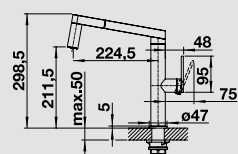

Смесители.
Дозаторы жидкого
моющего средства