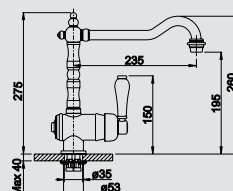

Смесители.
Дозаторы жидкого
моющего средства