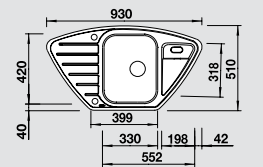

Глубина чаши: 160/30 мм

*Учитывать ширину пристенного канта в случае установки мойки возле стены или пенала.

Аксессуары

Корзина для посуды из нержавеющей стали

220 573

BLANCO CapFlow
Декоративный элемент
для корзинчатого вентиля
517 666

Мусорная система

BLANCO SOLON-IF

512 471

Комплектация:

отводная арматура с клапаном-автоматом 3 1/2".