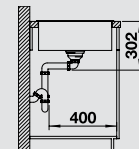

**белый**  
521 280

**жасмин**  
521 281

**шампань**  
521 282

**серый беж**  
521 283

**мускат**  
521 716

**кофе**  
521 284

Глубина чаши: 190/40 мм

\*Учитывать ширину пристенного канта в случае установки мойки возле стены или пенала.