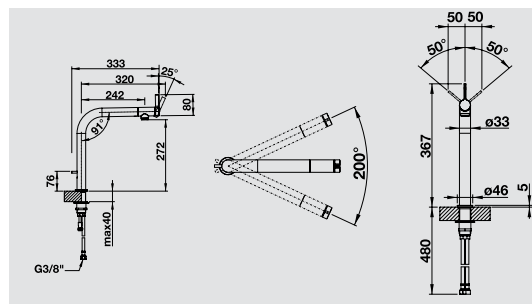

BLANCO VONDA металлическая поверхность

- Вращающийся излив
- Требуется отверстие под смеситель Ø 35 мм
- Керамический дисковый картридж
- Легкое подключение гибкими шлангами длиной 450 мм с гайкой 3/8"
- Запатентованный рассекатель, уменьшающий отложения налета от воды
- Стабилизирующая пластина для увеличения устойчивости смесителя

INDIVIDUAL

BLANCO VONDA

металлическая поверхность

В центре внимания – удобство

- Эргономичный рычаг управления
- Прямолинейный дизайн
- Излив с отделкой из черного прорезиненного материала
- Высокий излив для легкого наполнения кастрюль и ваз
- Прекрасно сочетается с чашами для монтажа под столешницу