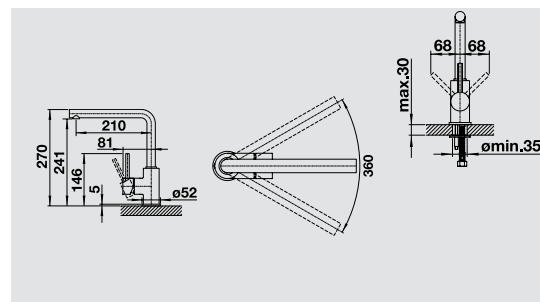

Смесители.
Дозаторы жидкого
моющего средства