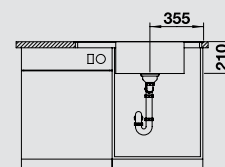

Глубина чаши: 210 мм

*Учитывать ширину пристенного канта в случае установки мойки возле стены или пенала.

Нержавеющая сталь

Входит в комплект

Аксессуары

Мусорная система

Комплектация: