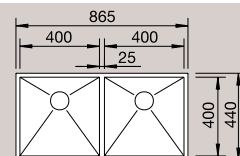

Глубина чаши: 175/175 мм

60 Ширина
шкафа см*