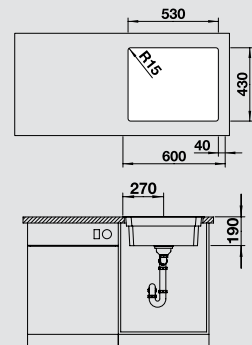

Глубина чаши: 190 мм

Мойки и чаши для специального монтажа BLANCO ETAGON

Входит в комплект

Аксессуары

Мусорная система

Комплектация:

Держатели ETAGON

Многослойная разделочная доска из ясеня 230 700

Разделочная доска из безопасного стекла 227 697

Кнопки управления и наборы доукомплектации клапаном-автоматом см. стр. 253-254

BLANCO SELECT 60/3 518 724

держатели ETAGON из нержавеющей стали, отводная арматура InFino® с корзинчатым вентилем 3 1/2".