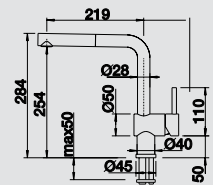

MODERN

BLANCO LINUS-S

металлические поверхности и цвета SILGRANIT®
Синтез эргономики и функциональности

- Минималистский дизайн
- Высокий излив позволяет легко наполнить большие кастрюли или вазы
- Выдвижной излив
- Шланг выдвижного излива в металлической оплетке
- Увеличенный радиус действия благодаря вращающемуся изливу

BLANCO LINUS-S металлическая поверхность

цвета SILGRANIT®

цвета SILGRANIT®

хром
512 402

антрацит
516 688

жасмин
516 693

нержавеющая сталь
517 184

темная скала
518 813

шампань
516 694

алюметаллик
516 689

серый беж
517 621

жемчужный
520 747

мускат
521 743

белый
516 692

кофе
516 697

Дополнительные аксессуары

Фильтр механических загрязнений

128 434

Защитная рамка для шланга смесителя

511 920

- Однорычажный смеситель
- Шланг выдвижного излива в металлической оплетке
- Требуется отверстие под смеситель Ø 35 мм
- Керамический дисковый картридж
- Легкое подключение гибкими шлангами длиной 450 мм с гайкой ¾"
- Запатентованный расщепитель, уменьшающий отложения налета от воды
- Стабилизирующая пластина для увеличения устойчивости смесителя
- Два возвратных клапана, предотвращающих возврат воды
- Сертификат DVGW

Смесители.
Дозаторы жидкого
моющего средства