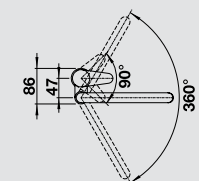

жемчужный  
520 744

мускат  
521 728

белый  
519 730

кофе  
519 735

Смесители.  
Дозаторы жидкого  
моющего средства