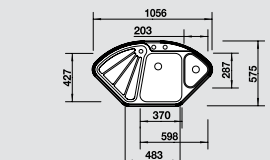

Вырез производится по шаблону