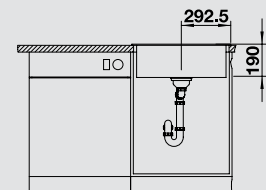

Глубина чаши: 190 мм

○ = Отверстие подходит для установки смесителя, клапана-автомата и дополнительных аксессуаров (при возможности их установки)

Аксессуары

Мусорная система