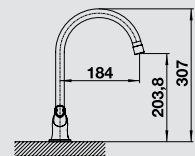

Смесители.
Дозаторы жидкого
моющего средства