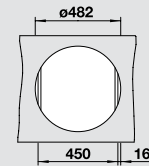

Глубина чаши: 190 мм

*Учитывать ширину пристенного канта в случае установки мойки возле стены или пенала.

○ = Отверстие подходит для установки смесителя, клапана-автомата и дополнительных аксессуаров (при возможности их установки)

Аксессуары

Корзина для посуды из нержавеющей стали

220 574

Мусорная система