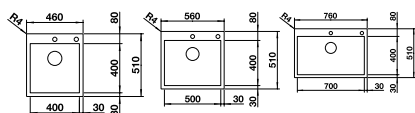

BLANCO ZEROX 400-IF/A Durinox 500-IF/A Durinox 700-IF/A Durinox

Спецификация

Ширина шкафа см\*

45 см

60 см

80 см

Глубина чаши

175 мм