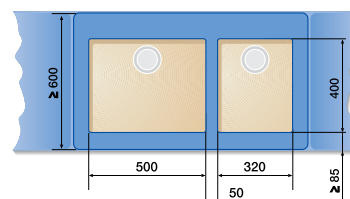

Шкаф шириной 100 см