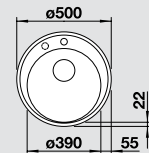

Глубина чаши: 190 мм

*Учитывать ширину пристенного канта в случае установки мойки возле стены или пенала.

○ = Отверстие подходит для установки смесителя, клапана-автомата и дополнительных аксессуаров (при возможности их установки)

Аксессуары

Корзина для посуды из нержавеющей стали

220 574

Мусорная система