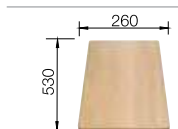

Аксессуары

Разделочная доска из массива бука

218 313