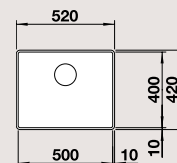

Глубина чаши: 35 мм

Аксессуары

Мусорная система