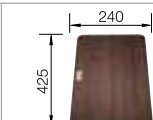

Многослойная
разделочная доска

231 703