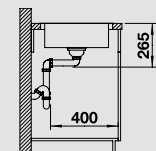

Глубина чаши: 160 мм

*Учитывать ширину пристенного канта в случае установки мойки возле стены или пенала.

Нержавеющая
сталь