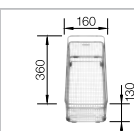

Многофункциональная корзина из нержавеющей стали

223 297