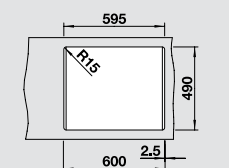

Глубина чаши: 220 мм

*Учитывать ширину пристенного канта в случае установки мойки возле стены или пенала.

○ = Отверстие подходит для установки смесителя, клапана-автомата и дополнительных аксессуаров (при возможности их установки)