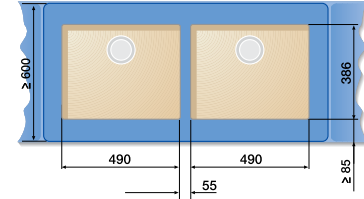

Шкаф шириной 120 см