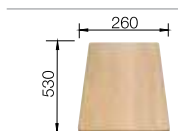

Аксессуары

Разделочная доска из массива бука

218 313