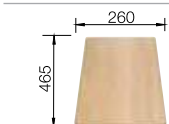

## Аксессуары

Разделочная доска из массива бука

225 685

Корзина для посуды из нержавеющей стали

514 238