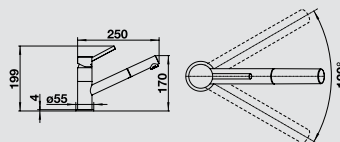

хром
521 503

- Угол поворота излива 120°
- Шланг выдвижного излива с нейлоновой оплеткой
- Требуется отверстие под смеситель Ø 35 мм
- Керамический дисковый картридж
- Легкое подключение гибкими шлангами длиной 350 мм с гайкой 3/4"
- Запатентованный рассекатель, уменьшающий отложения налета от воды
- Стабилизирующая пластина для увеличения устойчивости смесителя
- Возвратный клапан, предотвращающий возврат воды

MODERN

BLANCO KANO-S

Новинка

металлическая поверхность

Универсальный смеситель

- Изящный смеситель с эстетичным дизайном
- Выдвижной излив
- Подходит для небольших по размеру моек

хром
521 502

- Однорычажный смеситель
- Вращающийся на 360° излив
- Требуется отверстие под смеситель Ø 35 мм
- Керамический дисковый картридж
- Легкое подключение гибкими шлангами длиной 350 мм с гайкой 3/4"
- Запатентованный рассекатель, уменьшающий отложения налета от воды

MODERN

BLANCO KANO

Новинка

металлическая поверхность

Универсальный смеситель

- Изящный смеситель с эстетичным дизайном
- Угол поворота излива 360°
- Подходит для небольших по размеру моек

Смесители.
Дозаторы жидкого
моющего средства