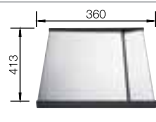

Поддон из нержавеющей стали

223 067