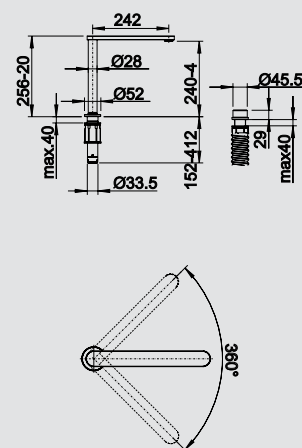

Дополнительные аксессуары

Фильтр механических загрязнений

128 434

- Выдвигаемый и вращающийся излив
- Требуется два отверстия Ø 35 мм
- Керамический картридж
- Легкое подключение гибкими шлангами длиной 750 мм с гайкой 3/4"
- Зпатентованный рассекатель, уменьшающий отложение налета от воды
- Сертификат DVGW

Смесители.
Дозаторы жидкого
моющего средства