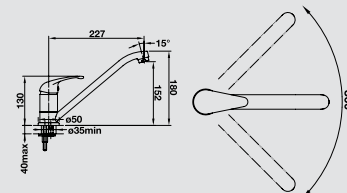

Смесители.
Дозаторы жидкого
моющего средства