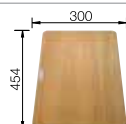

Аксессуары

Многослойная
разделочная доска

229 238