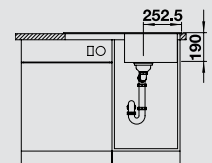

**антрацит**  
521 455

**жасмин**  
521 458

**шампань**  
521 459

**кофе**  
521 461

**45** Ширина шкафа см\*

Глубина чаши: 190 мм

\*Учитывать ширину пристенного канта в случае установки мойки возле стены или пенала.