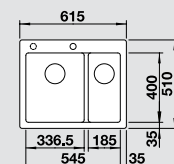

Глубина чаши: 220/220 мм

*Учитывать ширину пристенного канта в случае установки мойки возле стены или пенала.

○ = Отверстие подходит для установки смесителя, клапана-автомата и дополнительных аксессуаров (при возможности их установки)