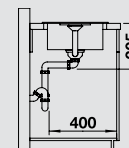

Глубина чаши: 180 мм

*Учитывать ширину пристенного канта в случае установки мойки возле стены или пенала.

○ = Отверстие подходит для установки смесителя, клапана-автомата и дополнительных аксессуаров (при возможности их установки)