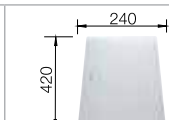

Разделочная доска из белого матового безопасного стекла

225 333

Мусорная система

BLANCO SOLON-IF

512 471