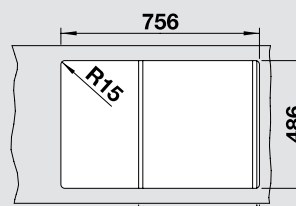

Глубина чаши: 175 мм

○ = Отверстие подходит для установки смесителя, клапана-автомата и дополнительных аксессуаров (при возможности их установки)

Комплект:

- мойка с отводной арматурой и корзинчатым вентилем 3 1/2"
- однорычажный смеситель

BLANCO CLASSIC 45 S

BLANCO MIDA Смеситель хром

BLANCO MIDA Смеситель SILGRANIT®

Цвет мойки / комплекта

Артикул комплекта

Артикул комплекта

антрацит

хром
521 308 M1

антрацит
521 308 M2

жасмин

хром
521 311 M1

жасмин
521 311 M2

шампань

хром
521 312 M1

шампань
521 312 M2

кофе

хром
521 313 M1

кофе
521 313 M2