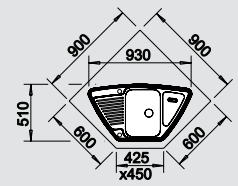

Глубина чаши: 160/35 мм

Нержавеющая
сталь