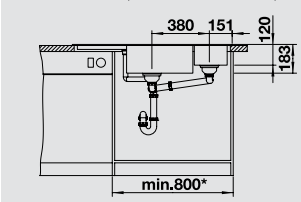

Глубина чаши: 183/120 мм
При монтаже в неугловой шкаф минимальная ширина шкафа должна быть 80 см.
При таком монтаже столешница должна иметь глубину минимум 65 см.

F Модификацию мойки для установки в один уровень см. на стр. 156