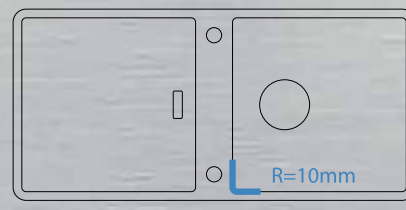

### BLANCO FLOW-IF – врезные и в один уровень со столешницей

BLANCO FLOW-IF привлекает взгляд благодаря своим струящимся линиям и исключительному симметричному дизайну. Два крыла плавно переходят в расположенную в центре чашу CLARON.