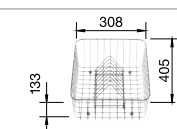

Корзина для посуды с держателями из нержавеющей стали

507 829