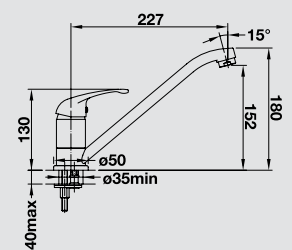

Примечание:
не рекомендуется устанавливать на мойки из керамики по причине возможных протечек у отверстия под смеситель.

Смесители.
Дозаторы жидкого
моющего средства

Дополнительные аксессуары

Фильтр механических загрязнений

128 434

- Однорычажный смеситель
- Вращающийся излив
- Требуется отверстие под смеситель Ø 35 мм
- Керамический дисковый картридж
- Легкое подключение гибкими шлангами длиной 350 мм с гайкой 3/4"