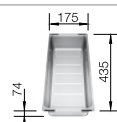

Коландер из нержавеющей стали

227 689