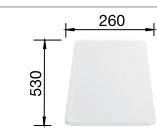

Разделочная доска из белого пластика

217 611