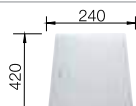

Разделочная доска из белого матового безопасного стекла

225 333