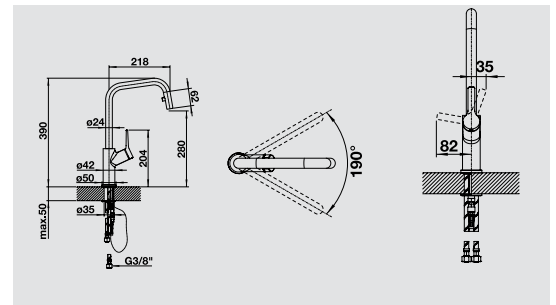

BLANCO JURENA-S

металлическая поверхность

Возвышенная элегантность

- Выразительный дизайн
- Инновационная концепция со скрытым выдвижным изливом
- Высокий излив облегчает наполнение высоких кастрюль и ваз
- Высокое расположение эргономичного рычага управления

BLANCO JURENA-S металлическая поверхность

хром
520 765

- Угол поворота излива 190°
- Требуется отверстие под смеситель Ø 35 мм
- Керамический дисковый картридж
- Шланг выдвижного излива в текстильной оплетке
- Скрытый выдвижающийся шланг с направляющим выступом на обратной стороне излива
- Легкое подключение гибкими шлангами длиной 450 мм с гайкой 3/8"
- Запатентованный рассекатель, уменьшающий отложения налета от воды
- Стабилизирующая пластина для увеличения устойчивости смесителя
- Возвратные клапаны, предотвращающие возврат воды в соответствии с EN 1717