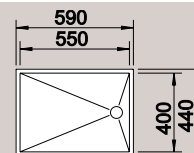

Глубина чаши: 18 мм

*Учитывать ширину пристенного канта в случае установки мойки возле стены или пенала.

**Совет по комплектации: возможна доукомплектация клапаном-автоматом. см. стр. 253-254
Для клапана-автомата необходимо дополнительное отверстие в столешнице диаметром 14 мм.