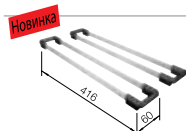

Аксессуары

Универсальные держатели TOP

235 906