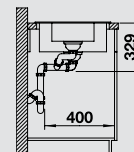

Глубина чаши: 190/120 мм

○ = Отверстие подходит для установки смесителя, клапана-автомата и дополнительных аксессуаров (при возможности их установки)