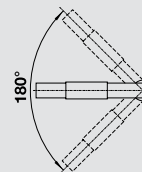

Смесители.
Дозаторы жидкого
моющего средства