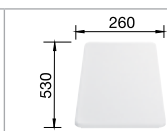

Разделочная доска из белого пластика

217 611