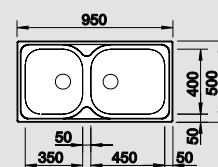

Глубина чаши: 175/160 мм

*Учитывать ширину пристенного канта в случае установки мойки возле стены или пенала.