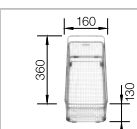

Многофункциональная корзина из нержавеющей стали

223 297