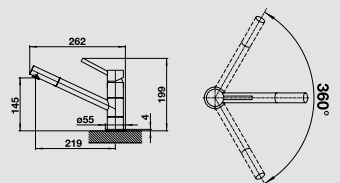

Смесители.
Дозаторы жидкого
моющего средства