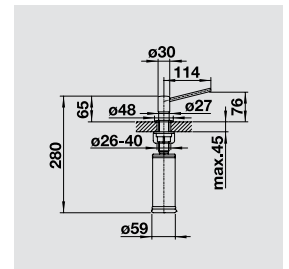

Емкость на 300 мл

Замечание:
требуется дополнительное отверстие Ø 35 мм