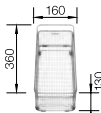

Многофункциональная корзина из нержавеющей стали
223 297