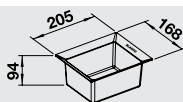

Универсальная вставка

- Подходит для ведер 8 л, 15 л или 19 л
- Идеально подходит для сбора био-отходов или мелкого мусора
- Можно мыть в посудомоечной машине
- Универсальная вставка BLANCO входит в комплект BLANCO SELECT Orga

Универсальная вставка

229 342

Размеры в мм

Крышки для ведер BLANCO

- Крышка для закрытия ведер и сбора мелкого мусора
- Дизайн идеально соответствует системам BLANCO SELECT
- Крышка для ведра 6 л входит в комплект BLANCO SELECT 60/4 и 60/4 Orga
- Крышка для ведра 8 л входит в комплект BLANCO SELECT 50/3, XL 60/3 и XL 60/3 Orga

Крышка для ведра BLANCO 15 л

229 338

Крышка для ведра BLANCO 8 л

231 975

Крышка для ведра BLANCO 6 л

231 974