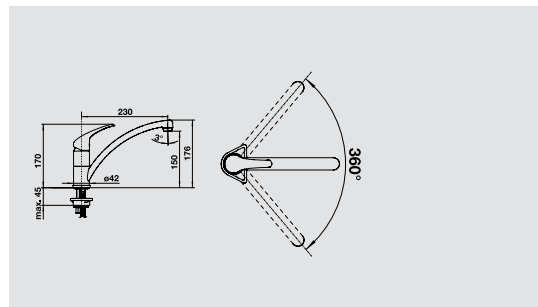

### BLANCO BRAVON

металлическая поверхность

Вечная классика

- Высокий длинный излив изогнутой формы не создает препятствий для работы за мойкой
- Эргономичный рычаг управления смесителем
- Увеличен радиус действия благодаря вращению на 360°
- Рекомендуется в сочетании с небольшими и компактными мойками