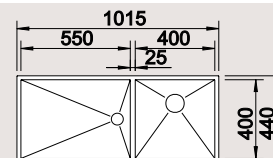

**60** Ширина  
шкафа см\*

Глубина чаши: 175/130 мм

**90** Ширина  
шкафа см\*

Глубина чаши: 175/175 мм

**60** Ширина  
шкафа см\*

Глубина чаши: 175/18 мм

\*\*Совет по комплектации: возможна доукомплектация клапаном-автоматом. см. стр. 253-254  
Для клапана-автомата необходимо дополнительное отверстие в столешнице диаметром 14 мм.  
\*Учитывать ширину пристенного канта в случае установки мойки возле стены или пенала.