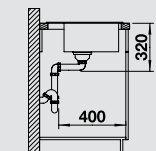

**хром/жасмин**  
517 604

**хром/шампань**  
517 605

**хром/серый беж**  
517 609

**хром/мускат**  
521 707

**хром/кофе**  
517 608

Глубина чаши: 190 мм

\*Учитывать ширину пристенного канта в случае установки мойки возле стены или пенала.