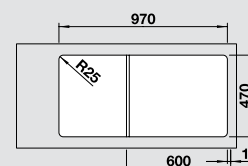

Глубина чаши: 190/95 мм

*Учитывать ширину пристенного канта в случае установки мойки возле стены или пенала.

Керамика

Аксессуары

BLANCO CapFlow
Декоративный элемент
для корзинчатого вентиля
517 666

Мусорная система

BLANCO SELECT 60/3

518 724

Комплектация

отводная арматура 3 1/2" с клапаном-автоматом для основной чаши и корзинчатым вентилем 1 1/2" для дополнительной чаши.