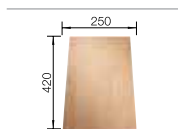

Разделочная доска из массива бука

232 817