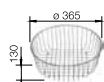

Корзина для посуды из нержавеющей стали

220 574