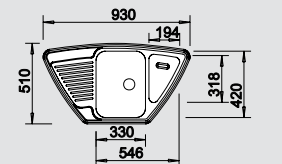

Глубина чаши: 160/35 мм

Нержавеющая
сталь