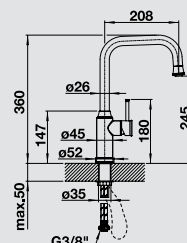

Смесители.
Дозаторы жидкого
моющего средства