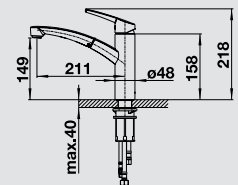

жемчужный  
520 307

мускат  
521 735

белый  
520 300

кофе  
520 305

Смесители.  
Дозаторы жидкого  
моющего средства