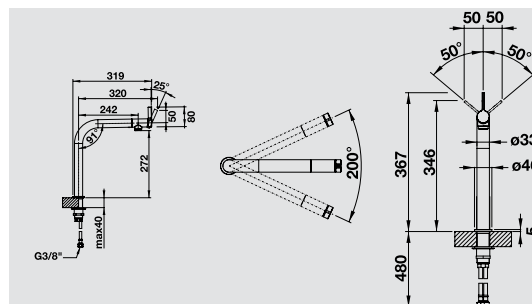

Смесители.
Дозаторы жидкого
моющего средства