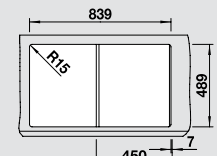

Глубина чаши: 170 мм

*Учитывать ширину пристенного канта в случае установки мойки возле стены или пенала.

Нержавеющая
сталь