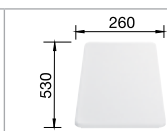

Разделочная доска из белого пластика

217 611