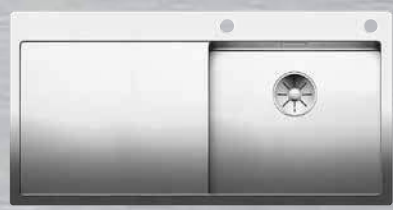

BLANCO CLARON-IF – врезные и в один уровень со столешницей

Эту серию врезных моек выделяет малый радиус закруглений, всего 10 мм, и плоский кант IF. Плоскость крыла плавно переходит в чашу, определяя благородные контуры мойки.