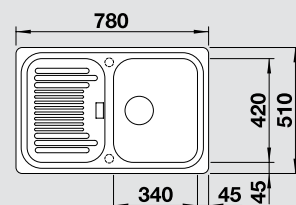

Глубина чаши: 175 мм

○ = Отверстие подходит для установки смесителя, клапана-автомата и дополнительных аксессуаров (при возможности их установки)

Комплект:

- мойка с отводной арматурой и корзинчатым вентилем 3 1/2"
- однорычажный смеситель

BLANCO CLASSIC 45 S

BLANCO MIDA Смеситель хром

BLANCO MIDA Смеситель SILGRANIT®

Цвет мойки / комплекта

Артикул комплекта

Артикул комплекта

антрацит

хром
521 308 M1

антрацит
521 308 M2

жасмин

хром
521 311 M1

жасмин
521 311 M2

шампань

хром
521 312 M1

шампань
521 312 M2

кофе

хром
521 313 M1

кофе
521 313 M2