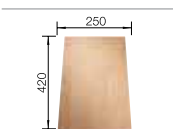

Аксессуары

Разделочная доска из массива бука

232 817

Корзина для посуды из нержавеющей стали

220 574