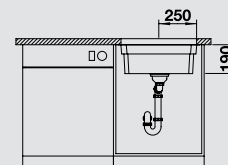

BLANCO ETAGON 500-U

Спецификация

Рекомендованный смеситель
BLANCO PANERA-S

60 Ширина шкафа см

нержавеющая сталь с зеркальной полировкой без клапана-автомата 521 841

нержавеющая сталь 521 547

Глубина чаши: 190 мм

Мойки и чаши для специального монтажа BLANCO ETAGON

Входит в комплект

Аксессуары

Мусорная система

Комплектация: