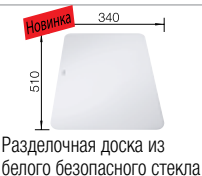

Комплектация:

разделочная доска из безопасного стекла, коландер из нержавеющей стали, отводная арматура InFino® с клапаном-автоматом 3 1/2" для основной чаши и корзинчатый вентилем InFino® 3 1/2" для дополнительной чаши.