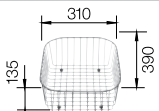

Аксессуары

Корзина для посуды из нержавеющей стали

220 573