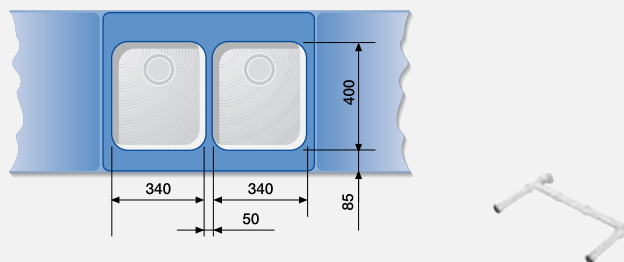

ANDANO 400-U + ANDANO 180-U + Отводное соединение 225 088

Шкаф шириной 80 см