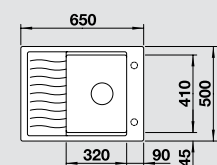

Глубина чаши: 190 мм

*Учитывать ширину пристенного канта в случае установки мойки возле стены или пенала.

○ = Отверстие подходит для установки смесителя, клапана-автомата и дополнительных аксессуаров (при возможности их установки)