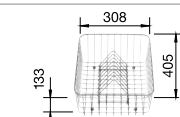

Корзина для посуды
с держателями из
нержавеющей стали

507 829