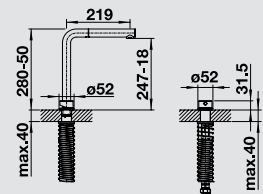

Примечание:
Для размещения задвигающейся части корпуса смесителя необходимо пространство высотой 450 мм под столешницей, будьте внимательны при установке системы сортировки отходов, дозатора жидкого моющего средства и пр.
Минимальное расстояние между створкой окна и столешницей должно составлять не менее 5 см.

Смесители.
Дозаторы жидкого
моющего средства

Дополнительные аксессуары

128 434

511 920

- Выдвигаемый и вращающийся излив
- Требуется два отверстия Ø 35 мм
- Керамический картридж
- Гибкий шланг выдвижного излива в металлической оплетке
- Легкое подключение гибкими шлангами длиной 750 мм с гайкой ¾"
- Запатентованный рассекатель, уменьшающий отложение налета от воды
- Оснащен возвратным клапаном, который предотвращает возврат воды в соответствии с EN 1717
- Сертификат DVGW