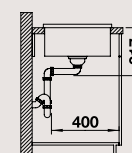

Глубина чаши: 175 мм

*Учитывать ширину пристенного канта в случае установки мойки возле стены или пенала.