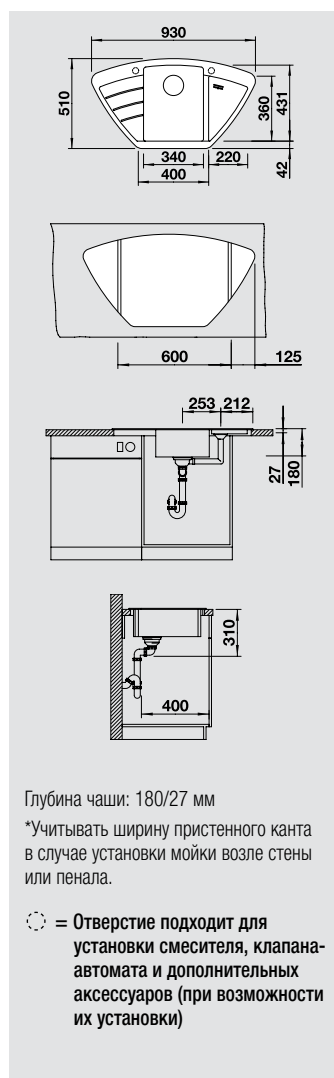

BLANCO ZIA 9 E	Спецификация	Рекомендованный смеситель BLANCO TIVO-S	90x90/60 Ширина шкафа см*
----------------	--------------	--	------------------------------

	<b>антрацит</b> без клапана-автомата	514 764		<b>хром/антрацит</b> 517 610
	<b>темная скала</b> без клапана-автомата	518 950		<b>хром/темная скала</b> 518 798
	<b>алюметаллик</b> без клапана-автомата	514 757		<b>хром/алюметаллик</b> 517 611
	<b>жемчужный</b> без клапана-автомата	520 642		<b>хром/жемчужный</b> 520 755
	<b>белый</b> без клапана-автомата	514 758		<b>хром/белый</b> 517 613
	<b>жасмин</b> без клапана-автомата	514 759		<b>хром/жасмин</b> 517 614
	<b>шампань</b> без клапана-автомата	514 760		<b>хром/шампань</b> 517 615
	<b>серый беж</b> без клапана-автомата	514 763		<b>хром/серый беж</b> 517 619
	<b>мускат</b> без клапана-автомата	521 978		<b>хром/мускат</b> 521 709
	<b>кофе</b> без клапана-автомата	515 074		<b>хром/кофе</b> 517 618