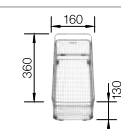

Многофункциональная корзина из нержавеющей стали

223 297