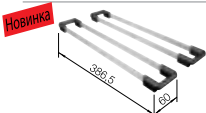

Держатели ETAGON