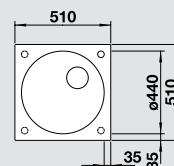

Глубина чаши: 190 мм

○ = Отверстие подходит для установки смесителя, клапана-автомата и дополнительных аксессуаров (при возможности их установки)