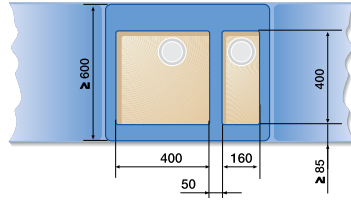

Шкаф шириной 70 см