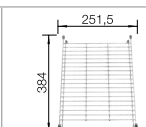

Универсальная решетка

234 795