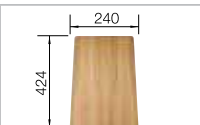

Многослойная разделочная доска из ясеня
230 700