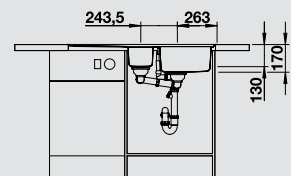

Глубина чаши: 170/130 мм

*Учитывать ширину пристенного канта в случае установки мойки возле стены или пенала.

Нержавеющая
сталь

Входит в комплект

Аксессуары

Мусорная система

Комплектация:

коландер из нержавеющей стали,
отводная арматура InFino® с клапаном-автоматом 3 1/2" для основной чаши.

Коландер из
нержавеющей стали

Разделочная доска из
массива бука

514 650

Корзина для посуды
с держателями из
нержавеющей стали

507 829

BLANCO SELECT 60/3

518 724