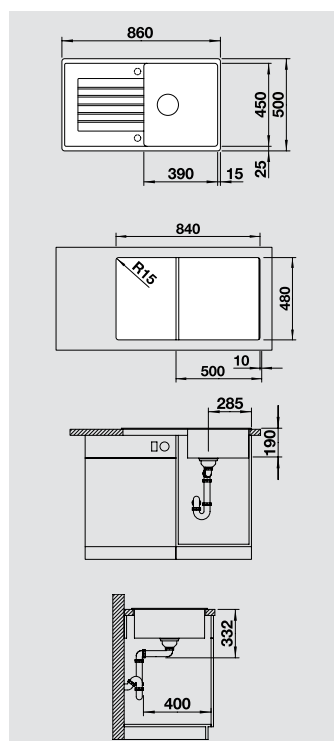

Глубина чаши: 190 мм
*Учитывать ширину пристенного канта в случае установки мойки возле стены или пенала.
○ = Отверстие подходит для установки смесителя, клапана-автомата и дополнительных аксессуаров (при возможности их установки)

Аксессуары

 Разделочная доска из массива бука 218 313	 Разделочная доска из белого пластика 217 611	 Корзина для посуды с держателями из нержавеющей стали 507 829	 Многофункциональная корзина из нержавеющей стали 223 297

Мусорная система

 BLANCO SELECT 50/2 518 722

Комплектация:

отводная арматура с корзинчатым вентилем 3 1/2".