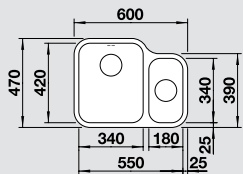

Глубина чаши: 175/130 мм

Аксессуары

 Поддон для сушки 230 734	 Поддон с перфорированной вставкой из нержавеющей стали 513 485	 Корзина для посуды с держателями из нержавеющей стали 507 829	 BLANCO CapFlow Декоративный элемент для корзинчатого вентиля 517 666	 BLANCO SELECT XL 60/3 Orga 520 782

Мусорная система

Комплектация:

отводная арматура с клапаном-автоматом 3 1/2" для основной чаши (требуется дополнительное отверстие Ø 14 мм в столешнице) и корзинчатым вентилем 3 1/2" для дополнительной чаши, набор крепежа.

Мойки и чаши для специального монтажа
BLANCO UNDERLINE

BLANCO YPSILON 550-U	Спецификация	чаша слева	чаша справа	Рекомендованный смеситель BLANCO ALTA-S Compact

нержавеющая сталь полированная
без клапана-автомата

хром
515 122

60 Ширина шкафа см