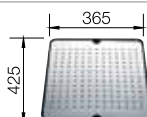

Поддон с перфорированной вставкой из нержавеющей стали
513 485

Комплектация:

отводная арматура с корзинчатым вентилем 3 1/2", набор крепежа (уплотнитель в набор не входит).