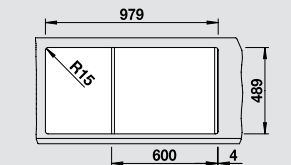

Глубина чаши: 170/130 мм

*Учитывать ширину пристенного канта в случае установки мойки возле стены или пенала.

Нержавеющая
сталь

Входит в комплект

Аксессуары

Мусорная система

Комплектация:

коландер из нержавеющей стали,
отводная арматура InFino® с клапаном-автоматом 3 1/2" для основной чаши.

Коландер из
нержавеющей стали

Разделочная доска из
массива бука

514 650

Корзина для посуды
с держателями из
нержавеющей стали

507 829

BLANCO SELECT 60/3

518 724