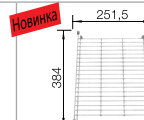

Универсальная решетка 234 795