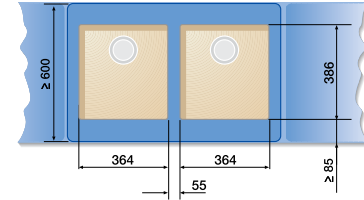

BLANCO SUBLINE керамика

Шкаф шириной 90 см