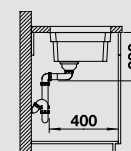

Глубина чаши: 190 мм

Мойки и чаши для специального монтажа BLANCO ETAGON

Входит в комплект

Аксессуары

Мусорная система

Комплектация: