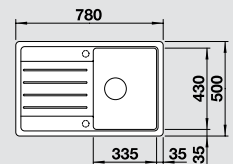

Глубина чаши: 190 мм

*Учитывать ширину пристенного канта в случае установки мойки возле стены или пенала.

○ = Отверстие подходит для установки смесителя, клапана-автомата и дополнительных аксессуаров (при возможности их установки)