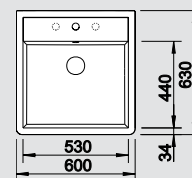

Глубина чаши: 190 мм

Аксессуары

BLANCO CapFlow
Декоративный элемент
для корзинчатого вентиля
517 666