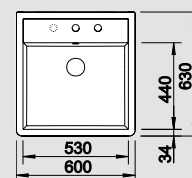

Глубина чаши: 190 мм

Аксессуары

BLANCO CapFlow
Декоративный элемент
для корзинчатого вентиля
517 666