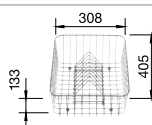

Корзина для посуды
с держателями из
нержавеющей стали

507 829