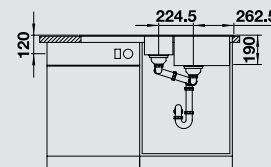

Глубина чаши: 190/120 мм

○ = Отверстие подходит для установки смесителя, клапана-автомата и дополнительных аксессуаров (при возможности их установки)