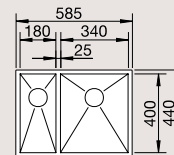

Глубина чаши: 175/130 мм

90 Ширина
шкафа см*