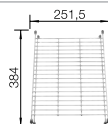

Универсальная решетка

234 795

Комплектация:

отводная арматура с корзинчатым вентилем 3 1/2" для основной чаши и корзинчатым вентилем 1 1/2" для дополнительной чаши.