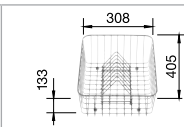

Корзина для посуды с держателями из нержавеющей стали

507 829