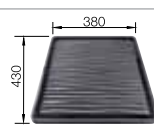

Поддон для сушки

230 734