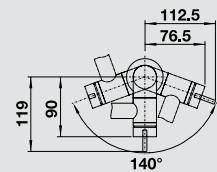

INDIVIDUAL

BLANCO SEDA

металлическая поверхность

Впечатляющая форма. Компактный дизайн.

- Дизайн с нестандартным расположением рычага управления
- Плавное изменение высоты излива для более удобного наполнения высоких емкостей
- Компактная форма идеальна для моек небольших размеров
- Хромированная поверхность или сочетание хромированной и матовых черных деталей

BLANCO SEDA   металлическая поверхность

хром
519 062

хром/матовый черный
519 063

Дополнительные аксессуары

Фильтр механических загрязнений

128 434

- Угол поворота излива составляет 140°
- Высота излива варьируется от 180 до 230 мм
- Требуется отверстие для смесителя Ø 35 мм
- Керамический дисковый картридж
- Легкое подключение гибкими шлангами длиной 450 мм с гайкой 3/4"
- Запатентованный рассекаль, уменьшающий отложения налета от воды
- Стабилизирующая пластина для увеличения устойчивости смесителя

Смесители.
Дозаторы жидкого
моющего средства