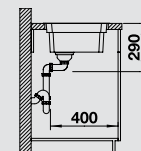

Глубина чаши: 190 мм

Мойки и чаши для специального монтажа BLANCO ETAGON

Входит в комплект

Аксессуары

Мусорная система

Комплектация: