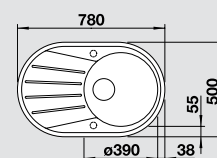

521 395

**антрацит**  
524 202

**жасмин**  
524 205

**шампань**  
524 206

**кофе**  
524 208

Глубина чаши: 180 мм

\*Учитывать ширину пристенного канта в случае установки мойки возле стены или пенала.

⊙ = Отверстие подходит для установки смесителя, клапана-автомата и дополнительных аксессуаров (при возможности их установки)