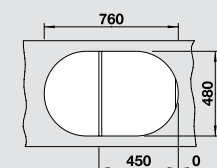

521 395

**антрацит**  
524 202

**жасмин**  
524 205

**шампань**  
524 206

**кофе**  
524 208

Глубина чаши: 180 мм

\*Учитывать ширину пристенного канта в случае установки мойки возле стены или пенала.

⊙ = Отверстие подходит для установки смесителя, клапана-автомата и дополнительных аксессуаров (при возможности их установки)