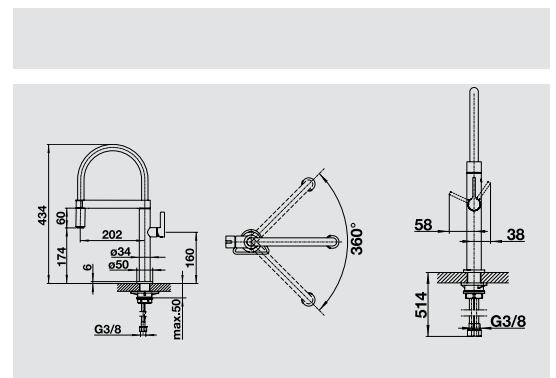

Смесители.
Дозаторы жидкого
мощного средства