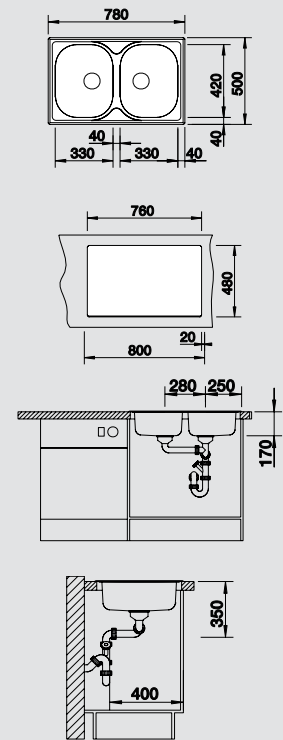

Глубина чаши: 170/170 мм

Нержавеющая
сталь

Аксессуары

Корзина для посуды из
нержавеющей стали

220 573

Поддон для сушки

230 734

Мусорная система

BLANCO BOTTON Pro 45/2
Manual

517 467

Комплектация:

отводная арматура с двумя
корзинчатыми вентилями 3 1/2".