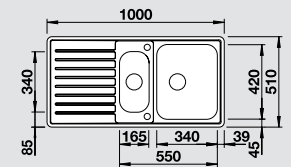

Глубина чаши: 170/130 мм

*Учитывать ширину пристенного канта в случае установки мойки возле стены или пенала.

Нержавеющая
сталь

Входит в комплект

Аксессуары

Мусорная система

Комплектация:

коландер из нержавеющей стали,
отводная арматура InFino® с клапаном-автоматом 3 1/2" для основной чаши.

Коландер из
нержавеющей стали

Разделочная доска из
массива бука

514 650

Корзина для посуды
с держателями из
нержавеющей стали

507 829

BLANCO SELECT 60/3

518 724