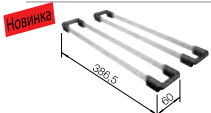

Входит в комплект

Держатели ETAGON