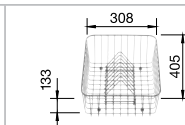

Корзина для посуды с держателями из нержавеющей стали

507 829