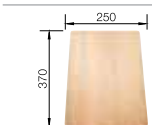

Аксессуары

Разделочная доска из
массива бука

514 650