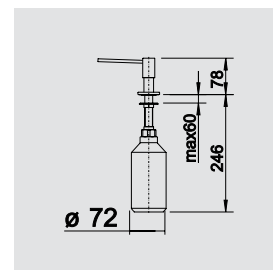

Емкость на 500 мл