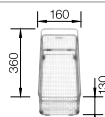

Многофункциональная корзина из нержавеющей стали
223 297