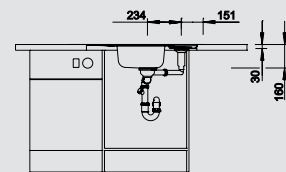

Глубина чаши: 160/30 мм

*Учитывать ширину пристенного канта в случае установки мойки возле стены или пенала.

Аксессуары

Корзина для посуды из нержавеющей стали

220 573

BLANCO CapFlow
Декоративный элемент
для корзинчатого вентиля
517 666

Мусорная система

BLANCO SOLON-IF

512 471

Комплектация:

отводная арматура с клапаном-автоматом 3 1/2".