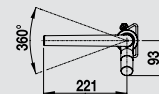

Смесители.
Дозаторы жидкого
моющего средства