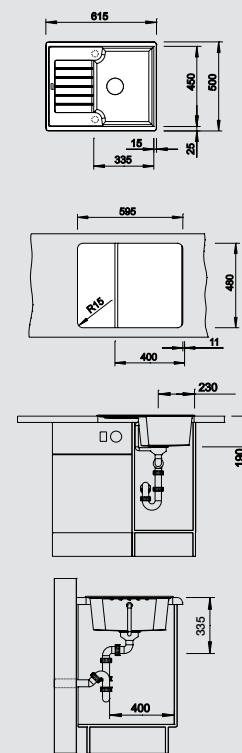

Глубина чаши: 190 мм

*Учитывать ширину пристенного канта в случае установки мойки возле стены или пенала.

○ = Отверстие подходит для установки смесителя, клапана-автомата и дополнительных аксессуаров (при возможности их установки)

Комплектация:

отводная арматура с корзинчатым вентилем 3 1/2".

Аксессуары

 Разделочная доска из массива бука 218 313	 Разделочная доска из белого пластика 217 611	 Многофункциональная корзина из нержавеющей стали 223 297	 BLANCO CapFlow Декоративный элемент для корзинчатого вентиля 517 666