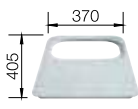

Аксессуары

Разделочная доска с вырезом под коландер из серого пластика
218 796