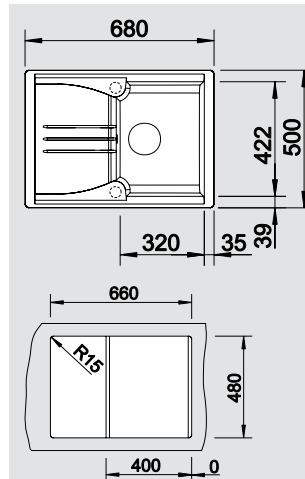

Глубина чаши: 175 мм

⊙ = Отверстие подходит для установки смесителя, клапана-автомата и дополнительных аксессуаров (при возможности их установки)

Комплект:

- мойка с отводной арматурой и корзинчатым вентилем 3 1/2"
- однорычажный смеситель