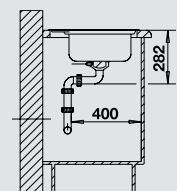

Глубина чаши: 150 мм

*Учитывать ширину пристенного канта в случае установки мойки возле стены или пенала.

Нержавеющая
сталь