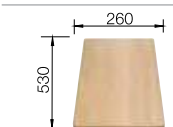

Аксессуары

Разделочная доска из массива бука

218 313