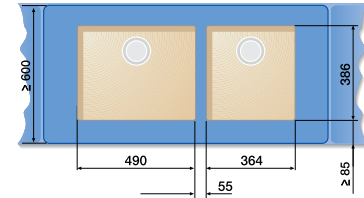

Шкаф шириной 120 см