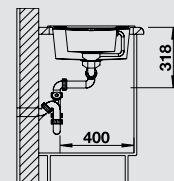

**хром/шампань** 515 329

**хром/серый беж** 517 634

**хром/мускат** 521 739

**хром/кофе** 515 334

**60** Ширина шкафа см\*

Глубина чаши: 190/130 мм

\*Учитывать ширину пристенного канта в случае установки мойки возле стены или пенала.