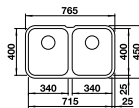

BLANCO SUPRA-U

нержавеющая сталь полированная

Классическая серия чаш для монтажа под столешницу

- Широкая серия чаш для бесконечного набора комбинаций
- Эксклюзивные варианты сочетания основной и дополнительной чаш, поддона и аксессуаров
- Оптимальное расположение слива и перелива
- Удобство установки благодаря плоскому канту

BLANCO SUPRA 340/340-U
Спецификация

Ширина шкафа см

80 см

Глубина чаши

175/175 мм

без клапана-автомата

519 716

Рекомендованный смеситель
BLANCO CARENA-S

520 767

Мойки и чаши для
специального монтажа
BLANCO UNDERLINE

Аксессуары

Новинка

Универсальные держатели TOP

235 906

Многофункциональная корзина из нержавеющей стали
223 297

Поддон с перфорированной вставкой из нержавеющей стали
513 485

BLANCO CapFlow
Декоративный элемент для корзинчатого вентиля
517 666

Комплектация:

отводная арматура с двумя корзинчатыми вентилями 3 1/2", набор крепежа (уплотнитель в набор не входит).