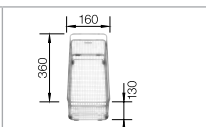

Многофункциональная корзина из нержавеющей стали
223 297