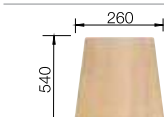

Аксессуары

Разделочная доска из
массива бука

225 362