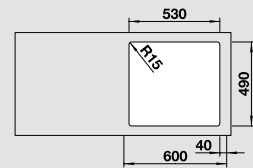

## 60 Ширина шкафа см

Глубина чаши: 190 мм

Мойки и чаши для специального монтажа BLANCO ETAGON