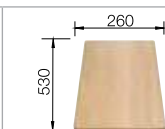

Разделочная доска из массива бука

218 313