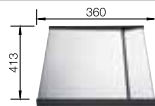

Поддон из нержавеющей стали

223 067