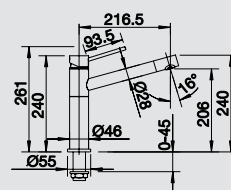

Смесители.
Дозаторы жидкого
моющего средства