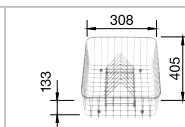

Корзина для посуды с держателями из нержавеющей стали

507 829

BLANCO CapFlow Декоративный элемент для корзинчатого вентиля

517 666