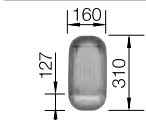

Аксессуары

Коландер из серого пластика

214 443