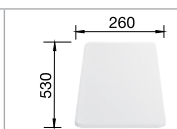

Разделочная доска из белого пластика

217 611