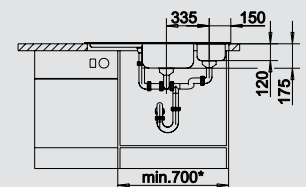

Глубина чаши: 175/120 мм

Нержавеющая
сталь

Входит в комплект

Аксессуары

Мусорная система

Комплектация:

Коландер из
нержавеющей стали

Разделочная доска из
массива бука

513 484

BLANCO SOLON-IF

512 471

перфорированный коландер из нержавеющей стали для дополнительной чаши, отводная арматура InFino® с клапаном-автоматом 3 1/2" для основной чаши, корзинчатый вентиль 3 1/2" для дополнительной чаши.