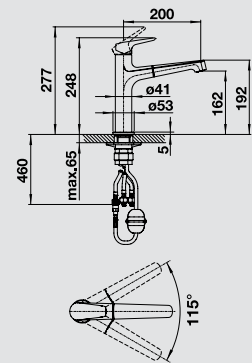

Смесители.
Дозаторы жидкого
моющего средства

Дополнительные аксессуары

Фильтр механических загрязнений

128 434

Защитная рамка для шланга смесителя

511 920

- Угол поворота излива 115°
- Требуется отверстие под смеситель Ø 35 мм
- Керамический дисковый картридж
- Легкое подключение гибкими шлангами длиной 450 мм с гайкой 3/4"
- Шланг выдвижного излива в металлической оплетке
- Запатентованный расщепитель, уменьшающий отложения налета от воды
- Стабилизирующая пластина для увеличения устойчивости смесителя
- Возвратные клапаны, предотвращающие возврат воды в соответствии с EN 1717