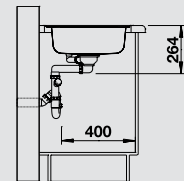

Глубина чаши: 160/30 мм

*Учитывать ширину пристенного канта в случае установки мойки возле стены или пенала.