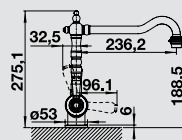

Смесители.
Дозаторы жидкого
моющего средства