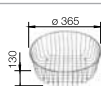

Корзина для посуды из
нержавеющей стали

220 574