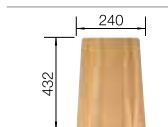

Входит в комплект

Аксессуары

Мусорная система

Многослойная разделочная доска