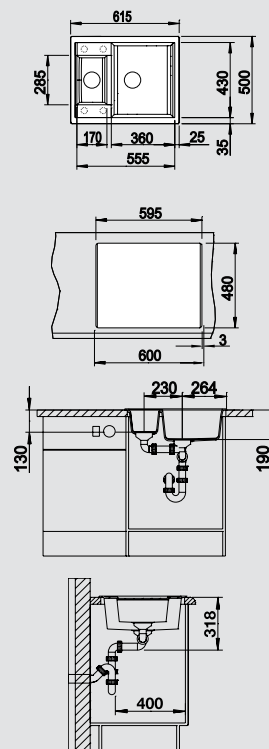

Глубина чаши: 190/130 мм

*Учитывать ширину пристенного канта в случае установки мойки возле стены или пенала.

○ = Отверстие подходит для установки смесителя, клапана-автомата и дополнительных аксессуаров (при возможности их установки)

F Модификацию мойки для установки в один уровень см. на стр. 156

Аксессуары

 Разделочная доска из массива бука	 Разделочная доска из белого пластика	 Коландер из нержавеющей стали
218 313	217 611	217 796

Мусорная система

 Поддон для сушишки	 BLANCO SELECT 60/2
230 734	518 723

Комплектация:

отводная арматура 3 1/2" с клапаном-автоматом для основной чаши и корзинчатый вентиль 3 1/2" для дополнительной чаши.