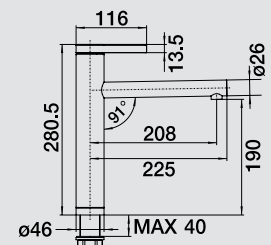

BLANCO LINEE    металлическая поверхность

хром  
517 594

нержавеющая сталь с  
зеркальной полировкой  
517 595

нержавеющая сталь с  
матовой полировкой  
517 596