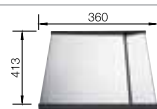

Поддон из нержавеющей
стали

223 067