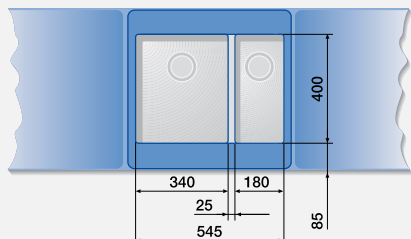

## BLANCO ANDANO

Шкаф шириной 60 см

ANDANO 340/180-U