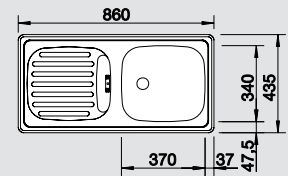

Глубина чаши: 150 мм

Нержавеющая
сталь