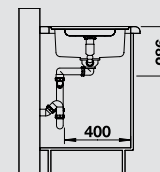

Глубина чаши: 170/38.5 мм

*Учитывать ширину пристенного канта в случае установки мойки возле стены или пенала.