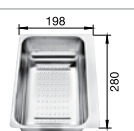

Коландер из нержавеющей стали

217 796