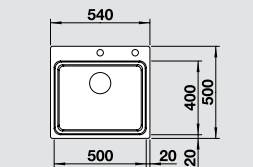

## 60 Ширина шкафа см

Глубина чаши: 190 мм

Мойки и чаши для специального монтажа BLANCO ETAGON