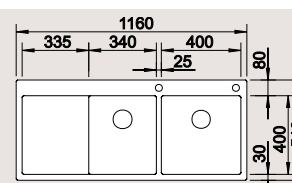

Глубина чаши: 190/190 мм

Дополнительные отверстия в площадке для установки смесителя для всех моделей с кантом IF могут быть сделаны по индивидуальному запросу.
*Учитывать ширину пристенного канта в случае установки мойки возле стены или пенала.

Аксессуары

Новинка

Универсальные
держатели TOP

235 906

Поддон из нержавеющей
стали

223 067

Разделочная доска из
массива ореха

223 074

Разделочная доска
из белого матового
безопасного стекла

225 333

Мусорная система

BLANCO SOLON-IF

512 471