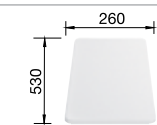

Разделочная доска из белого пластика

217 611