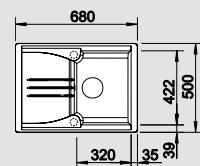

Глубина чаши: 175 мм

*Учитывать ширину пристенного канта в случае установки мойки возле стены или пенала.

○ = Отверстие подходит для установки смесителя, клапана-автомата и дополнительных аксессуаров (при возможности их установки)