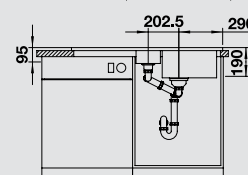

Глубина чаши: 190/95 мм

*Учитывать ширину пристенного канта в случае установки мойки возле стены или пенала.

Керамика

Аксессуары

BLANCO CapFlow
Декоративный элемент
для корзинчатого вентиля
517 666

Мусорная система

BLANCO SELECT 60/3

518 724

Комплектация

отводная арматура 3 1/2" с клапаном-автоматом для основной чаши и корзинчатым вентилем 1 1/2" для дополнительной чаши.