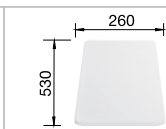

Разделочная доска из белого пластика

217 611