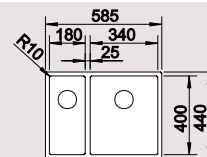

Глубина чаши: 190/130 мм

90 Ширина шкафа см*