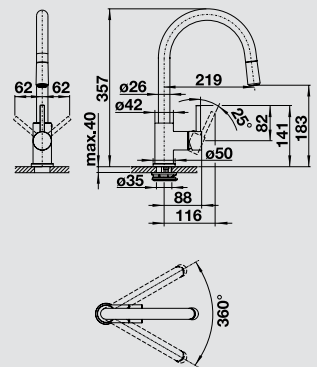

Смесители.
Дозаторы жидкого
моющего средства

Дополнительные аксессуары

Фильтр механических загрязнений

128 434

- Угол поворота излива составляет 360°
- Требуется отверстие под смеситель Ø 35 мм
- Керамический дисковый картридж
- Легкое подключение гибкими шлангами длиной 450 мм с гайкой 3/4"
- Запатентованный рассекатель, уменьшающий отложения налета от воды
- Стабилизирующая пластина для увеличения устойчивости смесителя
- Шланг выдвижного излива в нейлоновой оплетке
- Возвратный клапан, предотвращающий возврат воды
- Сертификат DVGW