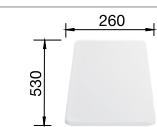

Разделочная доска из белого пластика

217 611