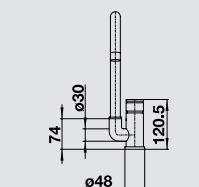

жемчужный  
520 744

мускат  
521 728

белый  
519 730

кофе  
519 735

Смесители.  
Дозаторы жидкого  
моющего средства