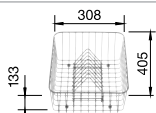

Аксессуары

Корзина для посуды
с держателями из
нержавеющей стали
507 829