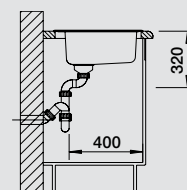

Глубина чаши: 180 мм

*Учитывать ширину пристенного канта
в случае установки мойки возле стены
или пенала.

Аксессуары

Разделочная доска из
массива бука

218 421

Корзина для посуды из
нержавеющей стали

220 574

Мусорная система

BLANCO SELECT 45/2

518 721

Комплектация:

отводная арматура с корзинчатым
вентилем 3 1/2".

Нержавеющая
сталь