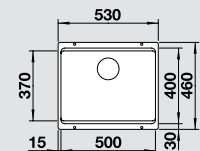

Глубина чаши: 200 мм

Мойки и чаши для
специального монтажа
BLANCO ETAGON

Входит в комплект

Аксессуары

Мусорная система