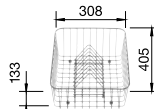

Корзина для посуды с держателями из нержавеющей стали
507 829