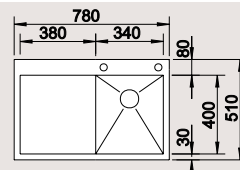

Глубина чаши: 175 мм

50 Ширина шкафа см*