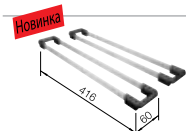

Аксессуары

Универсальные держатели TOP

235 906