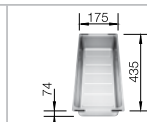

Коландер из нержавеющей стали

227 689