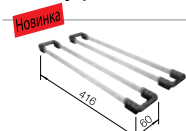

Аксессуары

Универсальные держатели TOP

235 906