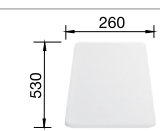

Разделочная доска из белого пластика

217 611