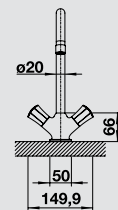

Смесители.
Дозаторы жидкого
моющего средства