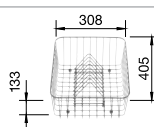

Корзина для посуды с держателями из нержавеющей стали

507 829