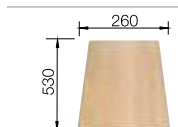

Аксессуары

Разделочная доска из массива бука

218 313