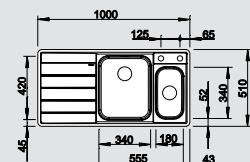

Вырез для монтажа сверху мойки с кантом IF