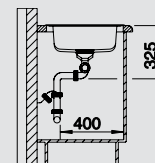

Глубина чаши: 175/160 мм

*Учитывать ширину пристенного канта в случае установки мойки возле стены или пенала.