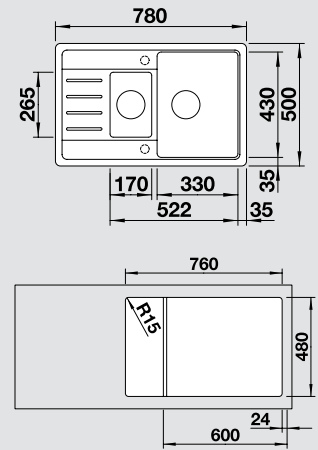

Глубина чаши: 190 / 120 мм

⊙ = Отверстие подходит для установки смесителя, клапана-автомата и дополнительных аксессуаров (при возможности их установки)

Комплект:

- мойка с отводной арматурой и корзинчатым вентилем 3 1/2"
- однорычажный смеситель