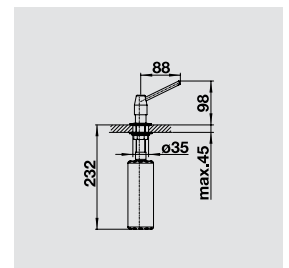

Емкость на 300 мл

Замечание:
требуется дополнительное отверстие Ø 35 мм

Смесители.
Дозаторы жидкого
моющего средства