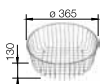

Корзина для посуды из нержавеющей стали

220 574

Мусорная система