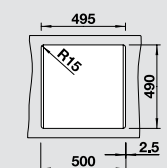

**хром/жасмин**  
517 614

**хром/шампань**  
517 615

**хром/серый беж**  
517 619

**хром/мускат**  
521 709

**хром/кофе**  
517 618

Глубина чаши: 190 мм

\*Учитывать ширину пристенного канта в случае установки мойки возле стены или пенала.