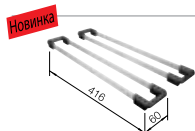

Аксессуары

Универсальные держатели TOP

235 906