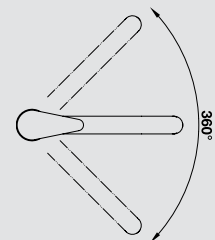

Примечание:
не рекомендуется устанавливать на мойки из керамики по причине возможных протечек у отверстия под смеситель.

Смесители.
Дозаторы жидкого
моющего средства

Дополнительные аксессуары

Фильтр механических загрязнений

128 434

- Однорычажный смеситель
- Вращающийся излив
- Требуется отверстие под смеситель Ø 35 мм
- Керамический дисковый картридж
- Легкое подключение гибкими шлангами длиной 350 мм с гайкой 3/4"