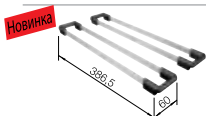

Держатели ETAGON