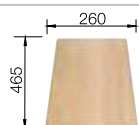

Аксессуары

Разделочная доска из массива бука

225 685