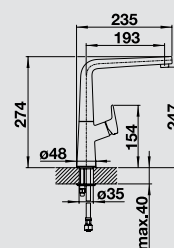

INDIVIDUAL

BLANCO AVONA

металлическая поверхность и цвета SILGRANIT®
Слияние форм

- Гармоничное сочетание округлых и прямых форм
- Конический корпус с высоким изливом

BLANCO AVONA   металлическая поверхность   цвета SILGRANIT®   цвета SILGRANIT®

Дополнительные аксессуары

128 434

- Вращающийся излив
- Требуется отверстие под смеситель Ø 35 мм
- Керамический дисковый картридж
- Легкое подключение гибкими шлангами длиной 450 мм с гайкой 3/4"
- Запатентованный рассекаватель, уменьшающий отложения налета от воды
- Стабилизирующая пластина для увеличения устойчивости смесителя

Смесители.
Дозаторы жидкого
мощного средства