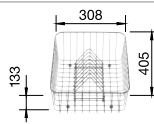

Корзина для посуды
с держателями из
нержавеющей стали

507 829