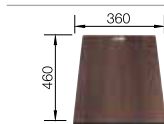

Многослойный
разделочный столик

230 285