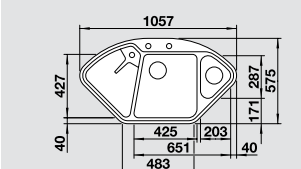

- антрацит** 523 656  
с клапаном-автоматом и аксессуарами
- темная скала** 523 657  
с клапаном-автоматом и аксессуарами
- алюметаллик** 523 658  
с клапаном-автоматом и аксессуарами
- жемчужный** 523 659  
с клапаном-автоматом и аксессуарами
- белый** 523 660  
с клапаном-автоматом и аксессуарами
- жасмин** 523 662  
с клапаном-автоматом и аксессуарами
- шампань** 523 664  
с клапаном-автоматом и аксессуарами
- серый беж** 523 666  
с клапаном-автоматом и аксессуарами
- мускат** 523 668  
с клапаном-автоматом и аксессуарами
- кофе** 523 669  
с клапаном-автоматом и аксессуарами