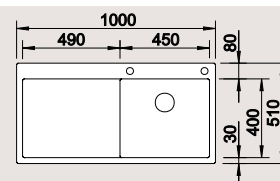

Глубина чаши: 190 мм

BLANCO CLARON 6 S-IF нержавеющая сталь	Спецификация	чаша справа	чаша слева	Рекомендованный смеситель BLANCO LEVOS-S

нержавеющая сталь
с клапаном-автоматом

521 645 521 646

нержавеющая
сталь с матовой
полировкой
514 919

Клапан-автомат с системой управления PushControl™ входит в комплектацию

отводная арматура InFino® с переливом, клапан-автомат 3 1/2" с системой управления PushControl™ для основной чаши, корзинчатый вентиль 3 1/2" для дополнительной чаши, соединительная арматура для двух чаш, набор крепежа (уплотнитель в набор не входит).

60 Ширина
шкафа см*