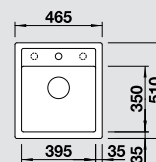

**хром/жасмин**  
517 604

**хром/шампань**  
517 605

**хром/серый беж**  
517 609

**хром/мускат**  
521 707

**хром/кофе**  
517 608

Глубина чаши: 190 мм

\*Учитывать ширину пристенного канта в случае установки мойки возле стены или пенала.