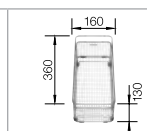

Многофункциональная корзина из нержавеющей стали

223 297