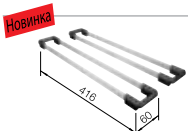

Аксессуары

Универсальные держатели TOP

235 906