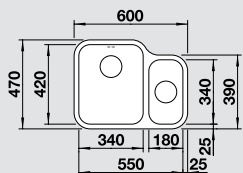

нержавеющая сталь полированная  
без клапана-автомата

хром  
515 122

**60** Ширина шкафа см

Глубина чаши: 175/130 мм