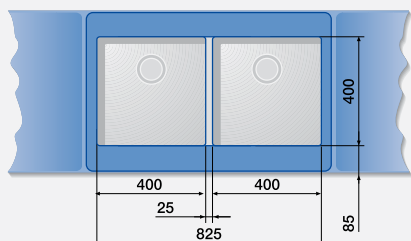

SUPRA 400-U + SUPRA 400-U + Отводное соединение 225 088

Шкаф шириной 90 см