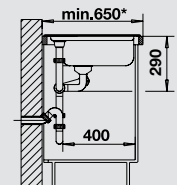

Глубина чаши: 175/120 мм

Нержавеющая
сталь

Входит в комплект

Аксессуары

Мусорная система

Комплектация:

Коландер из
нержавеющей стали

Разделочная доска из
массива бука

513 484

BLANCO SOLON-IF

512 471

перфорированный коландер из нержавеющей стали для дополнительной чаши, отводная арматура InFino® с клапаном-автоматом 3 1/2" для основной чаши, корзинчатый вентиль 3 1/2" для дополнительной чаши.