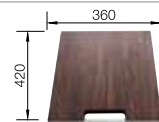

Разделочная доска из массива ореха

223 074