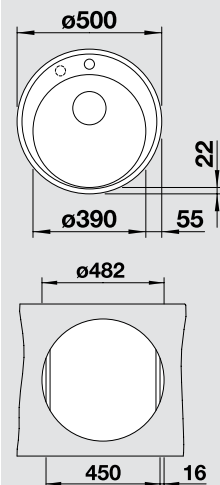

Глубина чаши: 190 мм

○ = Отверстие подходит для установки смесителя, клапана-автомата и дополнительных аксессуаров (при возможности их установки)

Комплект:

- мойка с отводной арматурой и корзинчатым вентилем 3 1/2"
- однорычажный смеситель