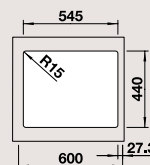

Глубина чаши: 175 мм

*Учитывать ширину пристенного канта в случае установки мойки возле стены или пенала.