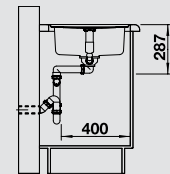

Глубина чаши: 170 мм

*Учитывать ширину пристенного канта в случае установки мойки возле стены или пенала.

Нержавеющая
сталь