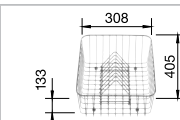

Корзина для посуды с держателями из нержавеющей стали 507 829

BLANCO SELECT 60/4 Orga

520 783

Комплектация:

многослойная разделочная доска из пластика и древесины ясеня, отводная арматура InFino® с клапаном-автоматом 3 1/2".