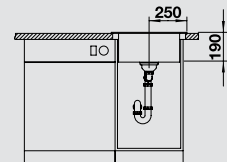

Глубина чаши: 190 мм

*Учитывать ширину пристенного канта в случае установки мойки возле стены или пенала.

○ = Отверстие подходит для установки смесителя, клапана-автомата и дополнительных аксессуаров (при возможности их установки)

Аксессуары

Корзина для посуды из нержавеющей стали

220 574

Мусорная система

BLANCO BOTTON Pro 45/2
Manual

517 467

Комплектация:

отводная арматура с корзинчатым вентилем 3 1/2".