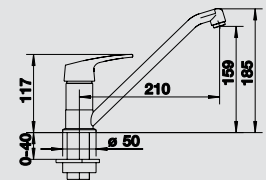

жемчужный  
520 762

мускат  
521 733

белый  
511 110

кофе  
514 950

Примечание:  
 не рекомендуется устанавливать на мойки из керамики по причине возможных протечек у отверстия под смеситель.

Смесители.  
 Дозаторы жидкого моющего средства