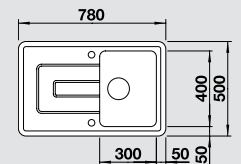

Глубина чаши: 195 мм

*Учитывать ширину пристенного канта в случае установки мойки возле стены или пенала.

Керамика

Аксессуары

BLANCO CapFlow
Декоративный элемент
для корзинчатого вентиля
517 666

Мусорная система

BLANCO BOTTON Pro 45/2
Manual

517 467

Комплектация

отводная арматура с клапаном-автоматом 3/4".