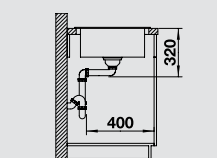

Глубина чаши: 190 мм

*Учитывать ширину пристенного канта в случае установки мойки возле стены или пенала.

○ = Отверстие подходит для установки смесителя, клапана-автомата и дополнительных аксессуаров (при возможности их установки)