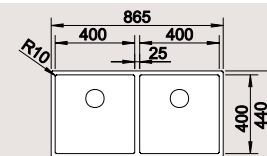

Глубина чаши: 190/190 мм

60 Ширина шкафа см*