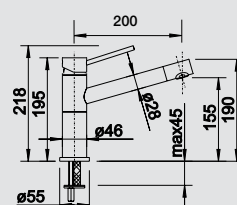

MODERN

BLANCO ALTA Compact

металлические поверхности и цвета SILGRANIT®
Эстетика в компактной форме

- Изящный смеситель с эстетичным дизайном
- Прекрасно сочетается с мойками небольших размеров
- Цилиндрическая форма излива
- Носик излива поворачивается вокруг своей оси, что позволяет наполнять высокие сосуды
- Вращающийся на 360° излив увеличивает функциональность

BLANCO ALTA
Compact

металлическая поверхность

сочетание материалов хром/SILGRANIT

хром
515 120

хром/антрацит
515 323

хром/жасмин
515 318

нержавеющая сталь
517 181

хром/темная скала
518 810

хром/шампань
515 319

хром/алюминий
515 316

хром/серый беж
517 633

хром/жемчужный
520 729

хром/мускат
521 738

хром/белый
515 317

хром/кофе
515 324

Дополнительные аксессуары

Фильтр механических загрязнений

128 434

- Однорычажный смеситель
- Вращающийся излив
- Требуется отверстие для смесителя Ø 35 мм
- Керамический дисковый картридж
- Легкое подключение гибкими шлангами длиной 450 мм с гайкой 3/4"
- Запатентованный рассекатель, уменьшающий отложения налета от воды
- Стабилизирующая пластина для увеличения устойчивости при монтаже на мойки из нержавеющей стали
- Сертификат DVGW

Смесители.
Дозаторы жидкого
моющего средства