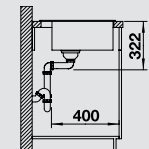

Глубина чаши: 190 мм

*Учитывать ширину пристенного канта в случае установки мойки возле стены или пенала.

○ = Отверстие подходит для установки смесителя, клапана-автомата и дополнительных аксессуаров (при возможности их установки)

Аксессуары

Корзина для посуды из нержавеющей стали

220 574

Мусорная система