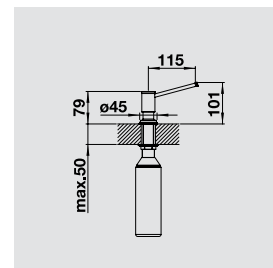

### BLANCO LIVIA

хром  
521 291

манган  
521 293

полированная латунь  
521 292

Емкость на 500 мл

Замечание: требуется дополнительное отверстие  $\varnothing$  35 мм