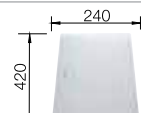

Разделочная доска из белого матового безопасного стекла

225 333