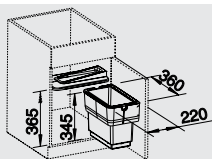

BLANCO SINGOLO-S

Практичная мусорная система с креплением на двери шкафа

- Контейнер для мусора объемом 14 л очень легко вынимается
- Открывается с помощью двери шкафа
- На крышке, закрывающей контейнер, могут храниться легкие кухонные принадлежности
- Подходит для шкафов 45 см, 50 см и 60 см
- Легко крепится, подходит даже для дверей шкафов без петель

BLANCO SINGOLO-S

512 881

Размеры в мм