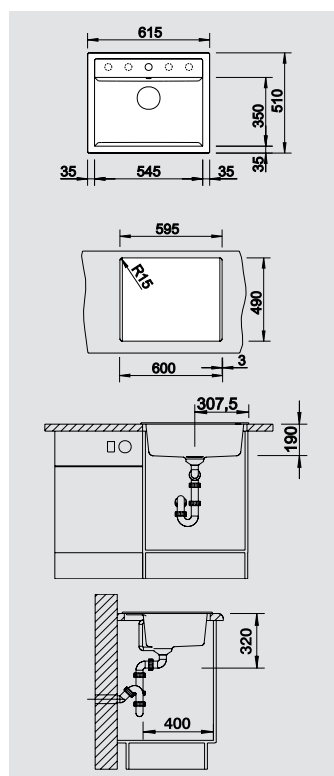

BLANCO DALAGO 6	Спецификация	Рекомендованный смеситель BLANCO NEA	60 Ширина шкафа см*
-----------------	--------------	---	---------------------

	<b>антрацит</b> с клапаном-автоматом	514 197		<b>антрацит</b> 519 403
	<b>темная скала</b> с клапаном-автоматом	518 850		<b>темная скала</b> 519 412
	<b>алюметаллик</b> с клапаном-автоматом	514 198		<b>алюметаллик</b> 519 404
	<b>жемчужный</b> с клапаном-автоматом	520 545		<b>жемчужный</b> 520 749
	<b>белый</b> с клапаном-автоматом	514 199		<b>белый</b> 519 406
	<b>жасмин</b> с клапаном-автоматом	514 592		<b>жасмин</b> 519 407
	<b>шампань</b> с клапаном-автоматом	514 194		<b>шампань</b> 519 408
	<b>серый беж</b> с клапаном-автоматом	517 320		<b>серый беж</b> 519 410
	<b>мускат</b> с клапаном-автоматом	521 858		<b>мускат</b> 521 731
	<b>кофе</b> с клапаном-автоматом	515 066		<b>кофе</b> 519 411