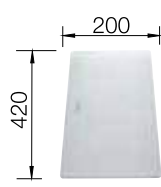

ZEROX/CLARON
Разделочная доска из белого матового стекла

225 335