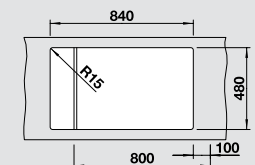

**белый**  
520 300

**жасмин**  
520 301

**шампань**  
520 302

**серый беж**  
520 304

**мускат**  
521 735

**кофе**  
520 305

Глубина чаши: 190 мм

\*Учитывать ширину пристенного канта в случае установки мойки возле стены или пенала.