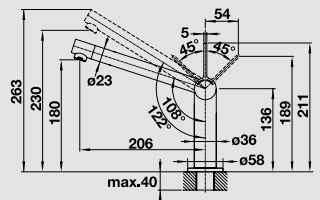

Дополнительные аксессуары

Фильтр механических загрязнений

128 434

- Угол поворота излива составляет 140°
- Высота излива варьируется от 180 до 230 мм
- Требуется отверстие для смесителя Ø 35 мм
- Керамический дисковый картридж
- Легкое подключение гибкими шлангами длиной 450 мм с гайкой 3/4"
- Запатентованный рассекаль, уменьшающий отложения налета от воды
- Стабилизирующая пластина для увеличения устойчивости смесителя

Смесители.
Дозаторы жидкого
моющего средства