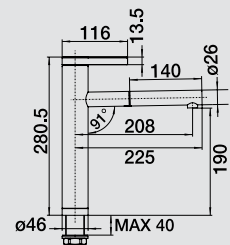

Смесители.
Дозаторы жидкого
моющего средства

Дополнительные аксессуары

Фильтр механических загрязнений

128 434

Защитная рамка для шланга смесителя

511 920

- Выдвижной излив
- Требуется отверстие под смеситель Ø 35 мм
- Шланг выдвижного излива в металлической оплетке
- Керамический дисковый картридж
- Легкое подключение гибкими шлангами длиной 450 мм с гайкой 3/4"
- Запатентованный расщепитель, уменьшающий отложения налета от воды
- Стабилизирующая пластина для увеличения устойчивости смесителя
- Возвратные клапаны, предотвращающие возврат воды в соответствии с EN 1717
- Сертификат DVGW