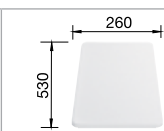

Разделочная доска из белого пластика

217 611