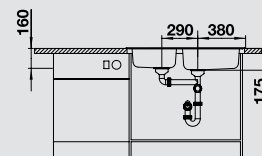

90 Ширина  
шкафа см\*

нержавеющая сталь  
полированная  
без клапана-автомата

хром  
512 035

Глубина чаши: 175/160 мм

\*Учитывать ширину пристенного канта в случае установки мойки возле стены или пенала.