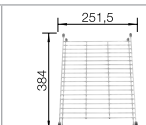

Универсальная решетка

234 795

Новинка