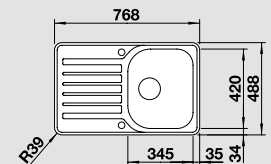

Глубина чаши: 160 мм

*Учитывать ширину пристенного канта в случае установки мойки возле стены или пенала.

Нержавеющая
сталь