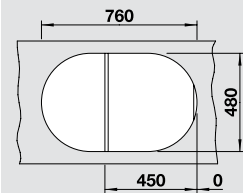

Глубина чаши: 180 мм

○ = Отверстие подходит для установки смесителя, клапана-автомата и дополнительных аксессуаров (при возможности их установки)

Комплект:

- мойка с отводной арматурой и корзинчатым вентилем 3 1/2"
- однорычажный смеситель

BLANCO TAMOS 45 S

BLANCO MIDA Смеситель хром

BLANCO MIDA Смеситель SILGRANIT®

Цвет мойки / комплекта

антрацит

Артикул комплекта

хром
531 390 M1

Артикул комплекта

антрацит
531 390 M2

жасмин

хром
521 393 M1

жасмин
521 393 M2

шампань

хром
521 394 M1

шампань
521 394 M2

кофе

хром
521 395 M1

кофе
521 395 M2