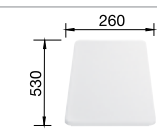

Разделочная доска из белого пластика

217 611