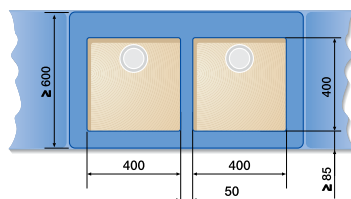

Шкаф шириной 100 см