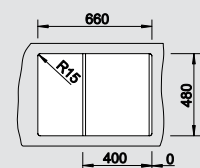

Глубина чаши: 175 мм

*Учитывать ширину пристенного канта в случае установки мойки возле стены или пенала.

○ = Отверстие подходит для установки смесителя, клапана-автомата и дополнительных аксессуаров (при возможности их установки)