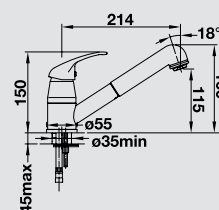

серый беж  
524 197

жемчужный  
524 198

мускат  
524 200

белый  
524 193

кофе  
524 196

Примечание:  
 не рекомендуется устанавливать  
 на мойки из керамики по причине  
 возможных протечек у отверстия под  
 смеситель.