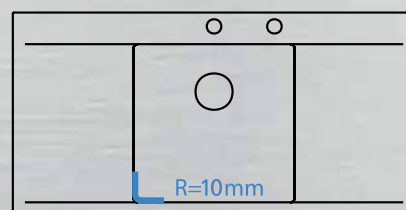

### BLANCO FLOW-IF – врезные и в один уровень со столешницей

BLANCO FLOW-IF привлекает взгляд благодаря своим струящимся линиям и исключительному симметричному дизайну. Два крыла плавно переходят в расположенную в центре чашу CLARON.