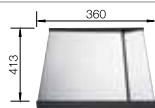

Поддон из нержавеющей стали

223 067