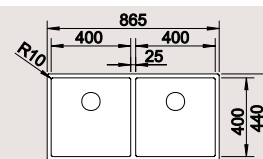

**60** Ширина шкафа см\*

Глубина чаши: 190/130 мм

**90** Ширина шкафа см\*

Глубина чаши: 190/190 мм

**60** Ширина шкафа см\*

Глубина чаши: 190/17 мм

\*\*Совет по комплектации: возможна доукомплектация клапаном-автоматом. см. стр. 253-254  
Для клапана-автомата необходимо дополнительное отверстие в столешнице диаметром 14 мм.  
\*Учитывать ширину пристенного канта в случае установки мойки возле стены или пенала.