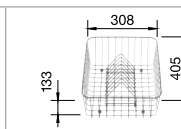

Корзина для посуды с держателями из нержавеющей стали

507 829

Мусорная система

BLANCO SOLON-IF

512 471

Комплектация:

отводная арматура с двумя корзинчатыми вентилями 3 1/2".