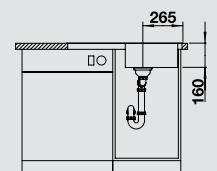

Глубина чаши: 160 мм

*Учитывать ширину пристенного канта в случае установки мойки возле стены или пенала.

Нержавеющая
сталь