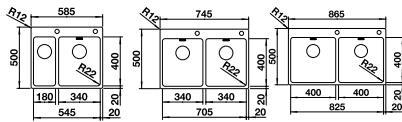

Симфония для кухни

- Совершенная композиция визуальных и функциональных элементов
- Гармонично подобранные радиусы закруглений поверхностей и зеркальная полировка придают моделям современный вид
- Удобная мойка с площадкой под смеситель – для установки требуется один вырез в столешнице
- Высококачественный скрытый перелив C-overflow® и отводная арматура InFino® элегантно интегрированы и очень легки в уходе
- Большой объем и максимальная полезная площадь дна чаш

BLANCO ANDANO	340/180-IF/A	340/340-IF/A	400/400-IF/A	
Спецификация	чаша справа 			
Ширина шкафа см	60 см	80 см	90 см	Рекомендованный смеситель BLANCO VONDA
Глубина чаши	190/130 мм	190/190 мм	190/190 мм	
нержавеющая сталь с зеркальной полировкой	522 996	522 997	522 998	518 434

В данной модели предусмотрено 2 отверстия: под смеситель и аксессуары.

Изготовление дополнительных отверстий невозможно. Для установки дозатора моющего средства отводную арматуру InFino® с клапаном-автоматом необходимо заменить на отводную арматуру InFino® без клапана-автомата. Пожалуйста, обратитесь за советом к специалисту, артикул подходящей отводной арматуры InFino® предоставляется по запросу.

Мойки и чаши для специального монтажа
BLANCO ANDANO