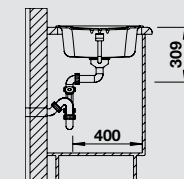

Глубина чаши: 175 мм

*Учитывать ширину пристенного канта в случае установки мойки возле стены или пенала.

○ = Отверстие подходит для установки смесителя, клапана-автомата и дополнительных аксессуаров (при возможности их установки)