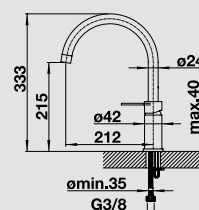

жемчужный  
520 744

мускат  
521 728

белый  
519 730

кофе  
519 735

Смесители.  
Дозаторы жидкого  
моющего средства