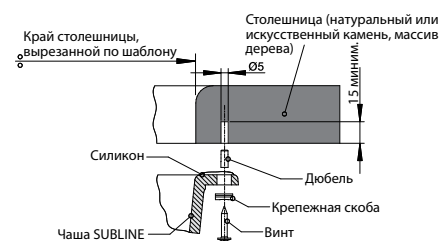

Схема установки чаш BLANCO SUBLINE

Рекомендации по установке чаш BLANCO SUBLINE керамика:

- минимальная глубина отверстия при установке 15 мм
- минимальная толщина столешницы 25 мм
- минимальное нависание столешницы над мойкой 5 мм

Мойки и чаши для
специального монтажа
BLANCO SUBLINE