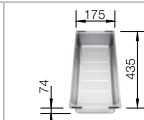

Коландер из нержавеющей стали 227 689