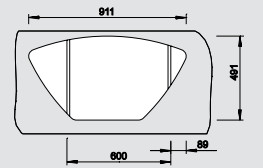

Глубина чаши: 160/30 мм

*Учитывать ширину пристенного канта в случае установки мойки возле стены или пенала.

Аксессуары

Корзина для посуды из нержавеющей стали

220 573

BLANCO CapFlow
Декоративный элемент
для корзинчатого вентиля
517 666

Мусорная система

BLANCO SOLON-IF

512 471

Комплектация:

отводная арматура с клапаном-автоматом 3 1/2".