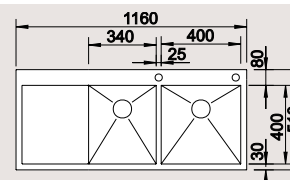

**40** Ширина шкафа см\*

Глубина чаши: 175 мм

**50** Ширина шкафа см\*

Глубина чаши: 175 мм

**60** Ширина шкафа см\*

Глубина чаши: 175/130 мм

**80** Ширина шкафа см\*

Глубина чаши: 175/175 мм