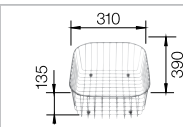

Корзина для посуды из нержавеющей стали

220 573