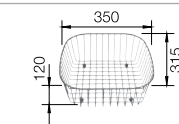

Корзина для посуды из нержавеющей стали

514 238