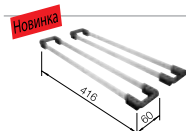

Аксессуары

Универсальные держатели TOP

235 906