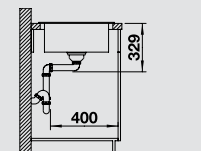

**белый**  
520 300

**жасмин**  
520 301

**шампань**  
520 302

**серый беж**  
520 304

**мускат**  
521 735

**кофе**  
520 305

Глубина чаши: 190 мм

\*Учитывать ширину пристенного канта в случае установки мойки возле стены или пенала.