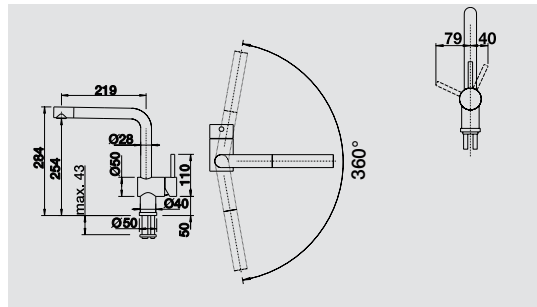

хром
514 023

поверхность
«нержавеющая сталь»
514 024

- Однорычажный смеситель
- Шланг выдвижного излива в нейлоновой оплетке
- Требуется отверстие под смеситель Ø 35 мм
- Керамический дисковый картридж
- Легкое подключение гибкими шлангами длиной 750 мм с гайкой 3/4"
- Запатентованный рассекатель, уменьшающий отложения налета от воды
- Два возвратных клапана, предотвращающих возврат воды
- Стабилизирующая пластина для увеличения устойчивости смесителя
- Сертификат DVGW

SPECIAL

BLANCO LINUS-S-F

металлическая поверхность

Синтез эргономики и функциональности. Для установки перед окном

- Минималистский дизайн
- Легко управлять: просто поднять и положить рядом
- Высокий излив позволяет легко наполнить водой высокие кастрюли и вазы
- Выдвижной излив

Примечание: Минимальное расстояние между смесителем и створкой окна - 4,5 см

хром
514 025

поверхность
«нержавеющая сталь»
514 026

- Однорычажный смеситель
- Вращающийся излив
- Требуется отверстие под смеситель Ø 35 мм
- Керамический дисковый картридж
- Легкое подключение гибкими шлангами длиной 750 мм с гайкой 3/4"
- Запатентованный рассекатель, уменьшающий отложения налета от воды
- Стабилизирующая пластина для увеличения устойчивости смесителя
- Сертификат DVGW

SPECIAL

BLANCO LINUS-F

металлическая поверхность

Синтез эргономики и функциональности. Для установки перед окном

- Минималистский дизайн
- Легко управлять: просто поднять и положить рядом
- Высокий излив позволяет легко наполнить большие кастрюли или вазы
- Увеличенный радиус действия благодаря вращающемуся изливу
- Рычаг управления можно расположить как справа, так и слева

Примечание: Минимальное расстояние между смесителем и створкой окна - 2,5 см