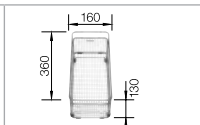

Многофункциональная корзина из нержавеющей стали
223 297