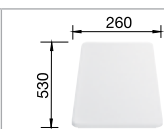

Разделочная доска из белого пластика

217 611