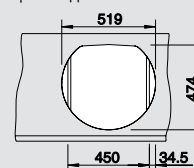

Глубина чаши: 180 мм

*Учитывать ширину пристенного канта
в случае установки мойки возле стены
или пенала.