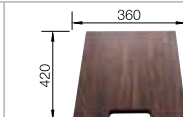

Разделочная доска из
массива ореха

223 074