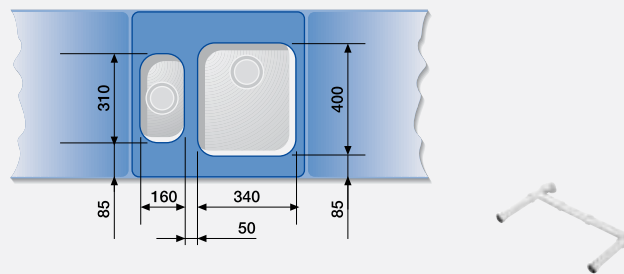

BLANCO SUPRA

Шкаф шириной 60 см