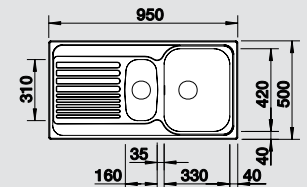

Глубина чаши: 160/130 мм

Нержавеющая
сталь

Аксессуары

Коландер из серого пластика

214 443

Мусорная система

BLANCO BOTTON Pro 60/3 Automatic

517 470

Комплектация:

отводная арматура с двумя
корзинчатыми вентилями 3 1/2".

BLANCO TIPO 6 S Basic	Спецификация	мойка оборачиваемая	Рекомендованный смеситель BLANCOWEGA-S

нержавеющая сталь
матовая

512 303

без клапана-автомата

хром
512 035

Примечание

*Учитывать ширину пристенного канта в случае установки мойки возле стены или пенала.

60 Ширина шкафа см*