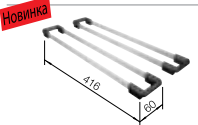

Аксессуары

Универсальные держатели TOP
235 906