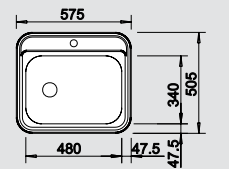

BLANCODANA-IF

Спецификация

Рекомендованный смеситель  
BLANCO JURENA

60 Ширина шкафа см\*

нержавеющая сталь 514 646  
полированная

без клапана-автомата

Возможна установка в один уровень со столешницей

хром  
520 764