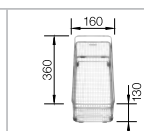

Многофункциональная корзина из нержавеющей стали

223 297