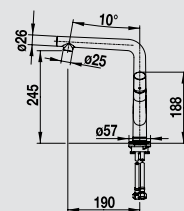

Смесители.
Дозаторы жидкого
моющего средства