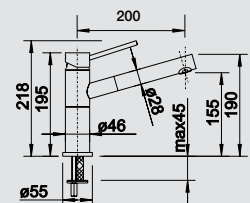

Смесители.
Дозаторы жидкого
моющего средства

Дополнительные аксессуары

Фильтр механических загрязнений

128 434

Защитная рамка для шланга смесителя

511 920

- Однорычажный смеситель
- Поворотный излив
- Требуется отверстие под смеситель Ø 35 мм
- Шланг выдвижного излива в металлической оплетке
- Керамический дисковый картридж
- Легкое подключение гибкими шлангами длиной 450 мм с гайкой 3/4"
- Запатентованный рассекатель, уменьшающий отложения налета от воды
- Стабилизирующая пластина для большей устойчивости смесителя
- Сертификат DVGW