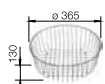

Корзина для посуды из нержавеющей стали

220 574