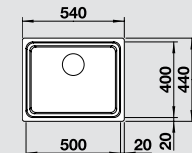

BLANCO ETAGON 500-IF

Спецификация

Рекомендованный смеситель
BLANCO PANERA-S

60 Ширина шкафа см

нержавеющая сталь с зеркальной полировкой без клапана-автомата

521 840

Возможна установка в один уровень со столешницей

нержавеющая сталь 521 547

Глубина чаши: 190 мм

Мойки и чаши для специального монтажа BLANCO ETAGON

Входит в комплект

Аксессуары

Мусорная система

Комплектация: