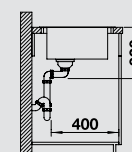

Глубина чаши: 210 мм

*Учитывать ширину пристенного канта в случае установки мойки возле стены или пенала.

Нержавеющая сталь

Входит в комплект

Аксессуары

Мусорная система

Комплектация: