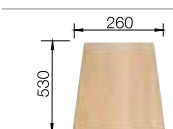

Аксессуары

Разделочная доска из массива бука

218 313