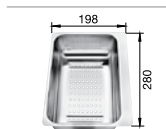

Коландер из нержавеющей стали