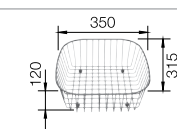

Корзина для посуды из нержавеющей стали

514 238