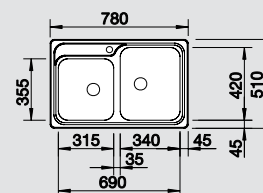

507 543 -

хром  
517 648

**80** Ширина  
шкафа см

Глубина чаши: 175/175 мм