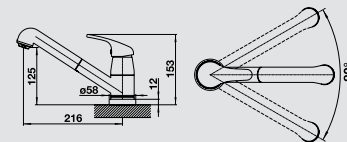

BLANCO DARAS-F металлическая поверхность