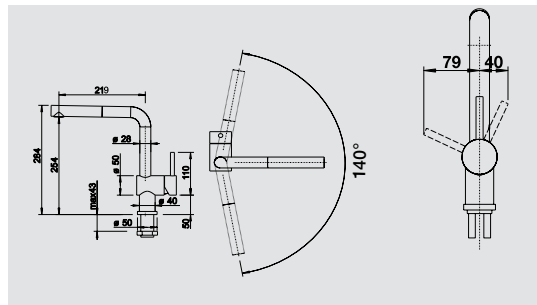

хром
514 025

поверхность
«нержавеющая сталь»
514 026

- Однорычажный смеситель
- Вращающийся излив
- Требуется отверстие под смеситель Ø 35 мм
- Керамический дисковый картридж
- Легкое подключение гибкими шлангами длиной 750 мм с гайкой 3/4"
- Запатентованный рассекатель, уменьшающий отложения налета от воды
- Стабилизирующая пластина для увеличения устойчивости смесителя
- Сертификат DVGW

SPECIAL

BLANCO LINUS-F

металлическая поверхность

Синтез эргономики и функциональности. Для установки перед окном

- Минималистский дизайн
- Легко управлять: просто поднять и положить рядом
- Высокий излив позволяет легко наполнить большие кастрюли или вазы
- Увеличенный радиус действия благодаря вращающемуся изливу
- Рычаг управления можно расположить как справа, так и слева

Примечание: Минимальное расстояние между смесителем и створкой окна - 2,5 см