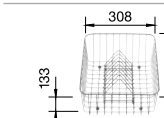

Аксессуары

Корзина для посуды
с держателями из
нержавеющей стали

507 829