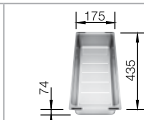

Коландер из нержавеющей стали 227 689