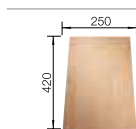

Аксессуары

Разделочная доска из массива бука

232 817