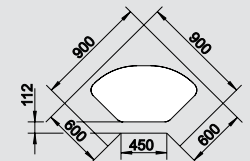

Глубина чаши: 175/120 мм

Нержавеющая
сталь

Входит в комплект

Аксессуары

Мусорная система

Комплектация:

Коландер из
нержавеющей стали

Разделочная доска из
массива бука

513 484

BLANCO SOLON-IF

512 471

перфорированный коландер из нержавеющей стали для дополнительной чаши, отводная арматура InFino® с клапаном-автоматом 3 1/2" для основной чаши, корзинчатый вентиль 3 1/2" для дополнительной чаши.