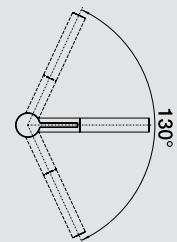

Смесители.
Дозаторы жидкого
моющего средства