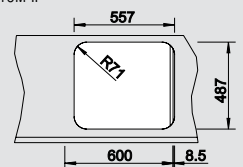

Глубина чаши: 150 мм

*Учитывать ширину пристенного канта в случае установки мойки возле стены или пенала.

Нержавеющая
сталь

Аксессуары

Разделочная доска с вырезом под коландер из серого пластика
218 796

Коландер из нержавеющей стали
224 787