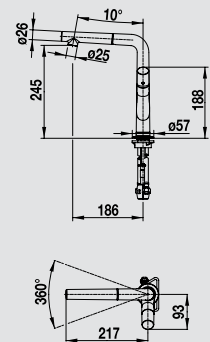

Дополнительные аксессуары

128 434

511 920

- Выдвижной излив
- Требуется отверстие под смеситель Ø 35 мм
- Керамический дисковый картридж
- Шланг выдвижного излива в металлической оплетке
- Легкое подключение гибкими шлангами длиной 450 мм с гайкой 3/8"
- Запатентованный рассекаватель, уменьшающий отложения налета от воды
- Стабилизирующая пластина для увеличения устойчивости смесителя
- Возвратные клапаны, предотвращающие возврат воды в соответствии с EN 1717

Смесители.
Дозаторы жидкого
моющего средства