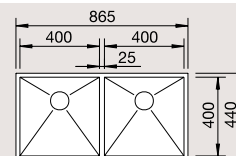

**60** Ширина  
шкафа см\*

Глубина чаши: 175/130 мм

**90** Ширина  
шкафа см\*

Глубина чаши: 175/175 мм

**60** Ширина  
шкафа см\*

Глубина чаши: 175/18 мм

\*\*Совет по комплектации: возможна доукомплектация клапаном-автоматом. см. стр. 253-254  
Для клапана-автомата необходимо дополнительное отверстие в столешнице диаметром 14 мм.  
\*Учитывать ширину пристенного канта в случае установки мойки возле стены или пенала.