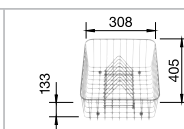

Корзина для посуды с держателями из нержавеющей стали

507 829