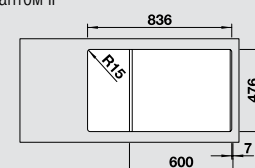

Глубина чаши: 210 мм

*Учитывать ширину пристенного канта в случае установки мойки возле стены или пенала.

Нержавеющая сталь

Входит в комплект

Аксессуары

Мусорная система

Комплектация: