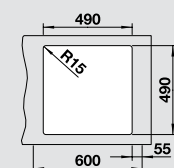

Глубина чаши: 190 мм

○ = Отверстие подходит для установки смесителя, клапана-автомата и дополнительных аксессуаров (при возможности их установки)