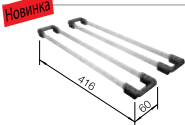

Аксессуары

Новинка

Универсальные держатели TOP

235 906