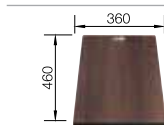

Многослойный
разделочный столик

230 285