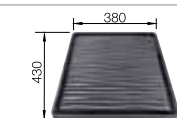

Поддон для сушки

230 734