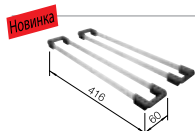

Аксессуары

Новинка
Универсальные держатели TOP
235 906