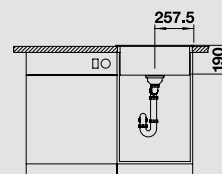

**хром/жасмин**  
517 614

**хром/шампань**  
517 615

**хром/серый беж**  
517 619

**хром/мускат**  
521 709

**хром/кофе**  
517 618

Глубина чаши: 190 мм

\*Учитывать ширину пристенного канта в случае установки мойки возле стены или пенала.