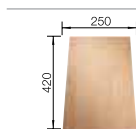

Разделочная доска из массива бука

232 817