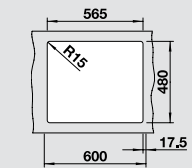

Глубина чаши: 190 мм

○ = Отверстие подходит для установки смесителя, клапана-автомата и дополнительных аксессуаров (при возможности их установки)

Аксессуары

Мусорная система