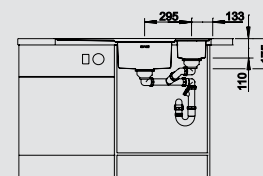

Глубина чаши: 175/110 мм

*Учитывать ширину пристенного канта в случае установки мойки возле стены или пенала.

Входит в комплект

Аксессуары

Мусорная система