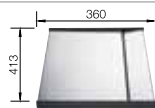

Поддон из нержавеющей
стали

223 067