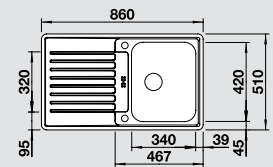

Глубина чаши: 170 мм

*Учитывать ширину пристенного канта в случае установки мойки возле стены или пенала.

Нержавеющая
сталь