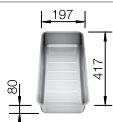

### Аксессуары

Новинка

Универсальные держатели TOP

235 906

Многослойная разделочная доска из ясеня

230 700

Коландер из нержавеющей стали

227 692