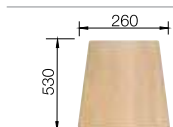

Аксессуары

Разделочная доска из массива бука

218 313