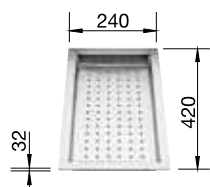

ZEROX/CLARON
Поддон из нержавеющей стали

219 650