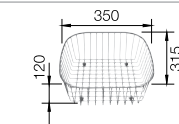

Корзина для посуды из нержавеющей стали

514 238