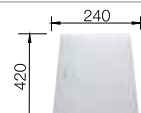

Разделочная доска из белого матового безопасного стекла
225 333

Мусорная система

BLANCO SOLON-IF

512 471

Комплектация:

отводная арматура InFino® с переливом, корзинчатый вентиль 3 1/2***, набор крепежа (уплотнитель в набор не входит).