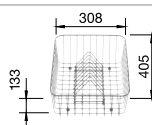

Корзина для посуды
с держателями из
нержавеющей стали

507 829