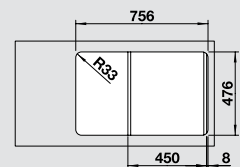

Глубина чаши: 160 мм

*Учитывать ширину пристенного канта в случае установки мойки возле стены или пенала.

Нержавеющая
сталь