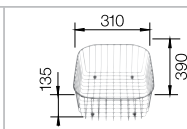

Корзина для посуды из нержавеющей стали

220 573

BLANCO CapFlow
Декоративный элемент для корзинчатого вентиля
517 666