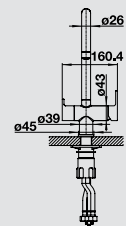

Смесители.
Дозаторы жидкого
моющего средства