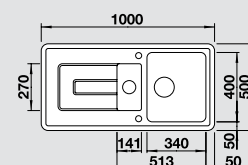

Глубина чаши: 190/95 мм

*Учитывать ширину пристенного канта в случае установки мойки возле стены или пенала.

Керамика

Аксессуары

BLANCO CapFlow
Декоративный элемент
для корзинчатого вентиля
517 666

Мусорная система

BLANCO SELECT 60/3

518 724

Комплектация

отводная арматура 3 1/2" с клапаном-автоматом для основной чаши и корзинчатым вентилем 1 1/2" для дополнительной чаши.