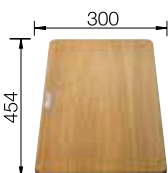

Набор из разделочной доски и специального поддона 516 185

BLANCO ATTIKA
Многослойная разделочная доска из древесины ясеня и пластика

229 238