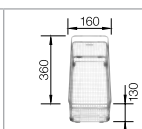

Многофункциональная корзина из нержавеющей стали

223 297