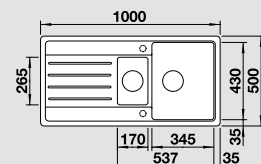

Глубина чаши: 190/120 мм

○ = Отверстие подходит для установки смесителя, клапана-автомата и дополнительных аксессуаров (при возможности их установки)