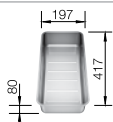

Коландер из нержавеющей стали

227 692