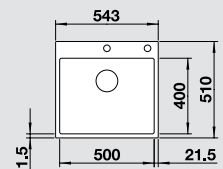

### Рекомендованный смеситель BLANCO LINEE-S

нержавеющая сталь с матовой полировкой 517 593

нержавеющая сталь с матовой полировкой 517 593

**60** Ширина шкафа см

Глубина чаши: 190 мм