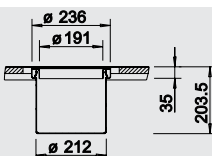

BLANCO SOLON-IF

Единственное решение для установки непосредственно в столешницу

- Удобная работа – между ведром и поверхностью нет никаких преград
- Высококачественная нержавеющая сталь, которая легко чистится
- Прекрасный дизайн

BLANCO SOLON-IF

512 471

Размеры в мм