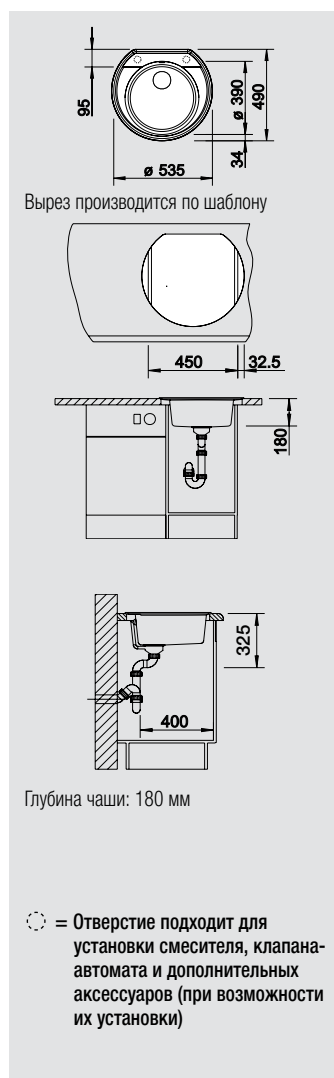

BLANCO RONDOVAL 45	Спецификация	Рекомендованный смеситель BLANCO CARENA	45 Ширина шкафа см*
--------------------	--------------	--	---------------------

	<b>антрацит</b> без клапана-автомата	515 679	 хром/антрацит 520 971
	<b>темная скала</b> без клапана-автомата	518 915	 хром/темная скала 520 972
	<b>алюметаллик</b> без клапана-автомата	515 670	 хром/алюметаллик 520 973
	<b>жемчужный</b> без клапана-автомата	520 604	 хром/жемчужный 520 974
	<b>белый</b> без клапана-автомата	515 671	 хром/белый 520 975
	<b>жасмин</b> без клапана-автомата	515 672	 хром/жасмин 520 976
	<b>шампань</b> без клапана-автомата	515 673	 хром/шампань 520 977
	<b>серый беж</b> без клапана-автомата	517 392	 хром/серый беж 520 978
	<b>мускат</b> без клапана-автомата	521 918	 хром/мускат 521 712
	<b>кофе</b> без клапана-автомата	515 676	 хром/кофе 520 979