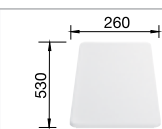

Разделочная доска из белого пластика

217 611