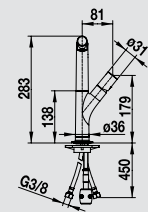

INDIVIDUAL

BLANCO YOVIS-S

металлические поверхности и цвета SILGRANIT®
Вдохновение в самой природе

- Естественные линии воплощают элегантность и изящество
- Эргономичное, удобное управление
- Прекрасно подходит для чаш и моек с классическим дизайном
- Двухцветное исполнение – превосходное сочетание с мойками и чашами из материала SILGRANIT®
- Высокий излив для легкого наполнения кастрюль и ваз

BLANCO YOVIS-S металлическая поверхность

сочетание материалов хром/SILGRANIT

Дополнительные аксессуары

128 434

511 920

- Выдвижной излив
- Требуется отверстие под смеситель Ø 35 мм
- Керамический дисковый картридж
- Шланг выдвижного излива в металлической оплетке
- Легкое подключение гибкими шлангами длиной 450 мм с гайкой 3/8"
- Запатентованный рассекаватель, уменьшающий отложения налета от воды
- Стабилизирующая пластина для увеличения устойчивости смесителя
- Возвратные клапаны, предотвращающие возврат воды в соответствии с EN 1717

Смесители.
Дозаторы жидкого
моющего средства