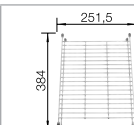

Универсальная решетка

234 795

Новинка

BLANCO SELECT 60/3

518 724