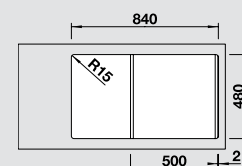

Глубина чаши: 190 мм

*Учитывать ширину пристенного канта в случае установки мойки возле стены или пенала.

○ = Отверстие подходит для установки смесителя, клапана-автомата и дополнительных аксессуаров (при возможности их установки)