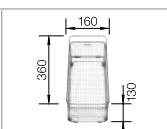

Многофункциональная корзина из нержавеющей стали

223 297