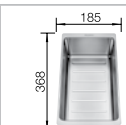

Многофункциональный коландер