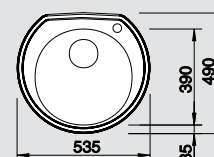

Вырез производится по шаблону