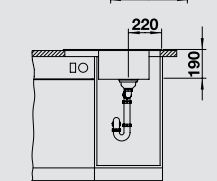

Глубина чаши: 190 мм

*Учитывать ширину пристенного канта в случае установки мойки возле стены или пенала.

○ = Отверстие подходит для установки смесителя, клапана-автомата и дополнительных аксессуаров (при возможности их установки)