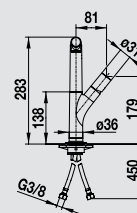

Смесители.
Дозаторы жидкого
моющего средства