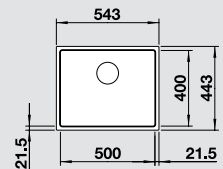

Рекомендованный смеситель BLANCO LINEE-S

нержавеющая сталь с матовой полировкой 517 593

нержавеющая сталь с матовой полировкой 517 593

60 Ширина шкафа см

Глубина чаши: 190 мм