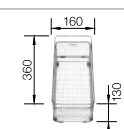

Многофункциональная корзина из нержавеющей стали

223 297