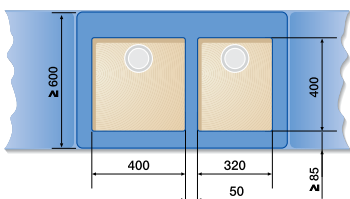

Шкаф шириной 90 см