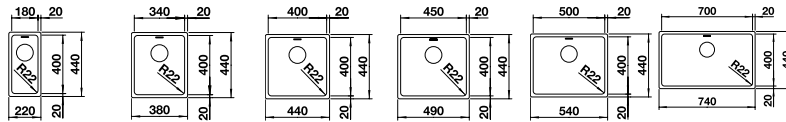

BLANCO ANDANO	180-U	340-U	400-U	450-U	500-U	700-U	
Спецификация							
Ширина шкафа см	<b>30 см</b>	<b>40 см</b>	<b>45 см</b>	<b>50 см</b>	<b>60 см</b>	<b>80 см</b>	Рекомендованный смеситель <b>BLANCO VONDA</b> 
Глубина чаши	130 мм	190 мм	190 мм	190 мм	190 мм	190 мм	
нержавеющая сталь с зеркальной полировкой	522 952	522 955	522 959	522 963	522 967	522 971	518 434