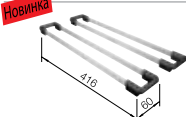

Аксессуары

Новинка

Универсальные
держатели TOP

235 906