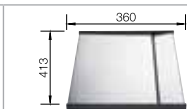

Поддон из нержавеющей стали

223 067