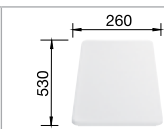

Разделочная доска из белого пластика

217 611