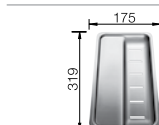

Входит в комплект

Аксессуары

Мусорная система

Перфорированная вставка
из нержавеющей стали