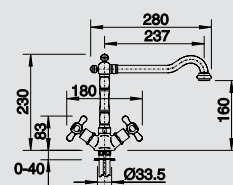

Смесители.
Дозаторы жидкого
моющего средства