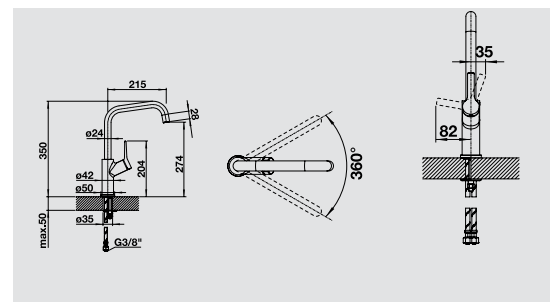

BLANCO JURENA

металлическая поверхность

Возвышенная элегантность

- Выразительный дизайн
- Высокий излив облегчает наполнение кастрюль и ваз
- Высокое расположение эргономичного рычага управления

BLANCO JURENA металлическая поверхность

хром
520 764

- Вращающийся излив
- Требуется отверстие под смеситель Ø 35 мм
- Керамический дисковый картридж
- Легкое подключение гибкими шлангами длиной 450 мм с гайкой 3/8"
- Запатентованный рассекатель, уменьшающий отложения налета от воды
- Стабилизирующая пластина для увеличения устойчивости смесителя