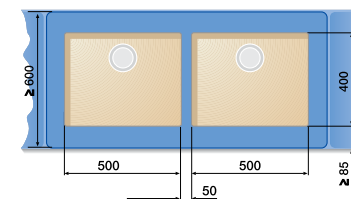

Шкаф шириной 120 см