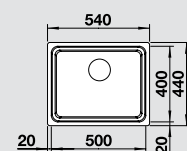

BLANCO ETAGON 500-U

Спецификация

Рекомендованный смеситель
BLANCO PANERA-S

60 Ширина шкафа см

нержавеющая сталь с зеркальной полировкой без клапана-автомата 521 841

нержавеющая сталь 521 547

Глубина чаши: 190 мм

Мойки и чаши для специального монтажа BLANCO ETAGON

Входит в комплект

Аксессуары

Мусорная система

Комплектация: