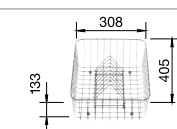

Корзина для посуды с держателями из нержавеющей стали

507 829