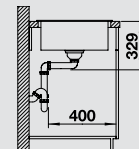

**антрацит**  
521 455

**жасмин**  
521 458

**шампань**  
521 459

**кофе**  
521 461

**45** Ширина шкафа см\*

Глубина чаши: 190 мм

\*Учитывать ширину пристенного канта в случае установки мойки возле стены или пенала.