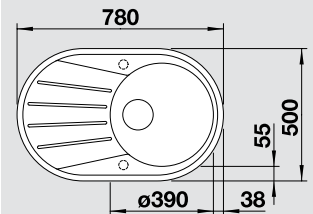

Глубина чаши: 180 мм

○ = Отверстие подходит для установки смесителя, клапана-автомата и дополнительных аксессуаров (при возможности их установки)

Комплект:

- мойка с отводной арматурой и корзинчатым вентилем 3 1/2"
- однорычажный смеситель

BLANCO TAMOS 45 S

BLANCO MIDA Смеситель хром

BLANCO MIDA Смеситель SILGRANIT®

Цвет мойки / комплекта

антрацит

Артикул комплекта

хром
531 390 M1

Артикул комплекта

антрацит
531 390 M2

жасмин

хром
521 393 M1

жасмин
521 393 M2

шампань

хром
521 394 M1

шампань
521 394 M2

кофе

хром
521 395 M1

кофе
521 395 M2