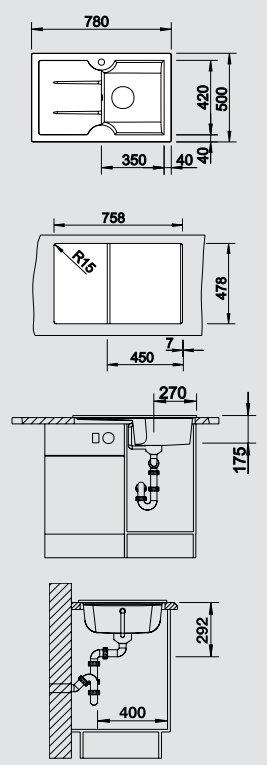

Глубина чаши: 175 мм
*Учитывать ширину пристенного канта в случае установки мойки возле стены или пенала.

Аксессуары

 Разделочная доска из массива ясеня 516 085	 Корзина для посуды из нержавеющей стали 514 238	 BLANCO CapFlow Декоративный элемент для корзинчатого вентиля 517 666

Мусорная система

 BLANCO BOTTON Pro 45/2 Automatic 517 468

Комплектация

отводная арматура с корзинчатым вентилем 3 1/2".