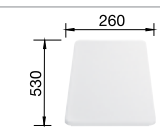

Разделочная доска из белого пластика

217 611