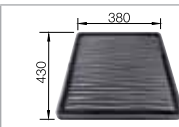

Поддон для сушики

230 734