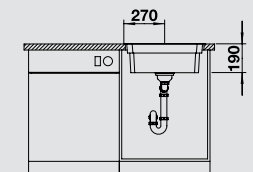

## 60 Ширина шкафа см

Глубина чаши: 190 мм

Мойки и чаши для специального монтажа BLANCO ETAGON