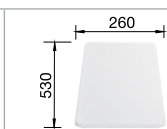

Разделочная доска из белого пластика

217 611