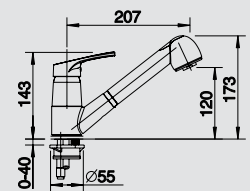

жемчужный  
520 763

мускат  
521 734

белый  
512 039

кофе  
514 949

Примечание:  
 не рекомендуется устанавливать на мойки из керамики по причине возможных протечек у отверстия под смеситель.