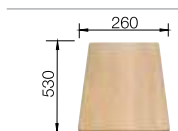

Аксессуары

Разделочная доска из массива бука

218 313