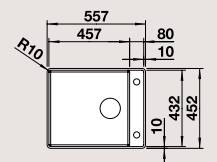

BLANCO АТТИКА 60/A

нержавеющая сталь с зеркальной полировкой
Утонченная элегантность

- Накладная чаша с элегантным рельефным кантом АТТИКА
- Уникальная геометрия канта: узкий и высокий с плавными контурами
- Интегрированная большая чаша BLANCO CLARON
- Боковая площадка для установки смесителя и аксессуаров расположена ниже уровня канта
- Отводная арматура InFino® элегантно интегрирована и очень проста в уходе
- Практичные дополнительные аксессуары: разделочная доска может служить дополнительной рабочей поверхностью и полностью закрывать чашу при необходимости

BLANCO АТТИКА 60/A	Спецификация	мойка оборачиваемая	Рекомендованный смеситель BLANCO ELOSCOPE-F II	60 Ширина шкафа см*

нержавеющая
сталь с зеркальной
полировкой
без клапана-автомата

521 597

Клапан-автомат не входит в комплектацию

хром
516 672

Глубина чаши: 175 мм

*Учитывать ширину пристенного канта в случае установки мойки возле стены или пенала.