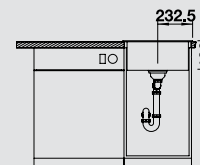

**хром/жасмин**  
517 604

**хром/шампань**  
517 605

**хром/серый беж**  
517 609

**хром/мускат**  
521 707

**хром/кофе**  
517 608

Глубина чаши: 190 мм

\*Учитывать ширину пристенного канта в случае установки мойки возле стены или пенала.