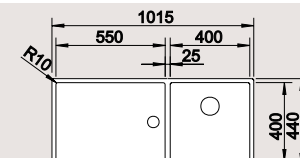

Глубина чаши: 190/17 мм

30 Ширина шкафа см*