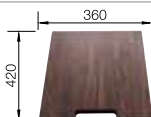

Разделочная доска из
массива ореха

223 074