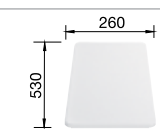

Разделочная доска из белого пластика

217 611