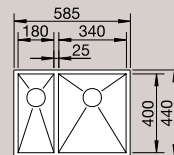

нержавеющая
сталь с зеркальной
полировкой

521 561

Клапан-автомат не входит в комплектацию

отводная арматура InFino®, корзинчатый вентиль 1 1/2" (не перекрывает слив), набор крепежа (уплотнитель в набор не входит).

60 Ширина
шкафа см*

Глубина чаши: 175/130 мм

90 Ширина
шкафа см*