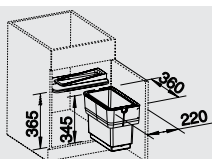

BLANCO SINGOLO

Практичная мусорная система с креплением на двери шкафа

- Контейнер для мусора объемом 14 л очень легко вынимается
- Открывается с помощью двери шкафа
- На крышке, закрывающей контейнер, могут храниться легкие кухонные принадлежности
- Подходит для шкафов 45 см, 50 см и 60 см
- Легко крепится, подходит даже для дверей шкафов без петель

BLANCO SINGOLO

512 880

Размеры в мм