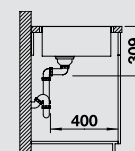

Глубина чаши: 190 мм

○ = Отверстие подходит для установки смесителя, клапана-автомата и дополнительных аксессуаров (при возможности их установки)