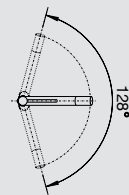

Смесители.
Дозаторы жидкого
моющего средства