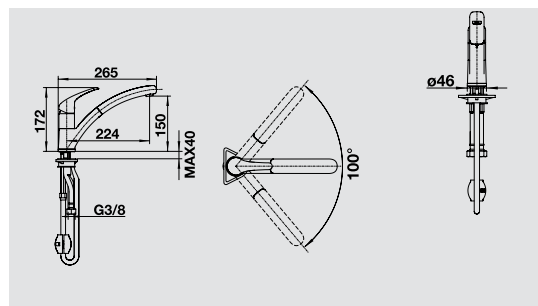

### BLANCO BRAVON-S

металлическая поверхность

Комфорт в лучшей форме

- Высокий длинный излив изогнутой формы не создает препятствий для работы за мойкой
- Эргономичный рычаг управления смесителем
- Увеличен радиус действия благодаря вращению на 360°
- Рекомендуется в сочетании с небольшими и компактными мойками
- Выдвижной излив