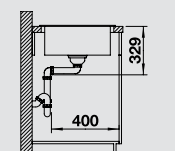

Глубина чаши: 190 мм

*Учитывать ширину пристенного канта в случае установки мойки возле стены или пенала.

○ = Отверстие подходит для установки смесителя, клапана-автомата и дополнительных аксессуаров (при возможности их установки)