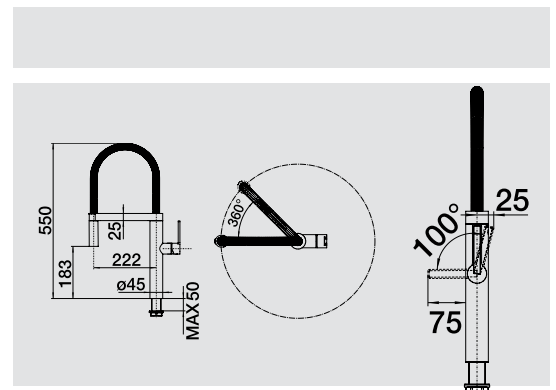

хром
519 843

**поверхность
«нержавеющая сталь»**
519 844

- Вращающийся на 360° излив
- Требуется отверстие под смеситель Ø 35 мм
- Керамический дисковый картридж
- Легкое подключение гибкими шлангами длиной 450 мм с гайкой 3/8"
- Стабилизирующая пластина для увеличения устойчивости смесителя
- Возвратные клапаны, предотвращающие возврат воды

PROFESSIONAL

BLANCOCULINA-S Mini

металлическая поверхность

Страсть, воплощенная в дизайне

- Неординарный дизайн, притягивающий взгляды
- Изящная пружина из нержавеющей стали обеспечивает свободу движения излива
- Удобная фиксация шланга с помощью магнитного держателя
- Уменьшенный размер позволяет установить смеситель под навесными ящиками
- Излив с рассекателем