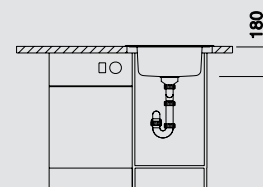

Глубина чаши: 180 мм

*Учитывать ширину пристенного канта
в случае установки мойки возле стены
или пенала.

Аксессуары

Разделочная доска из
массива бука

218 421

Корзина для посуды из
нержавеющей стали

220 574

Мусорная система

BLANCO SELECT 45/2

518 721

Комплектация:

отводная арматура с корзинчатым
вентилем 3 1/2".

Нержавеющая
сталь