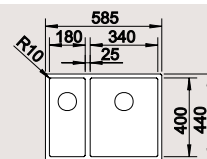

**60** Ширина шкафа см\*

Глубина чаши: 190/130 мм

**90** Ширина шкафа см\*

Глубина чаши: 190/190 мм

**60** Ширина шкафа см\*

Глубина чаши: 190/17 мм

\*\*Совет по комплектации: возможна доукомплектация клапаном-автоматом. см. стр. 253-254  
Для клапана-автомата необходимо дополнительное отверстие в столешнице диаметром 14 мм.  
\*Учитывать ширину пристенного канта в случае установки мойки возле стены или пенала.