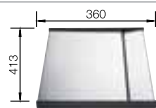

Поддон из нержавеющей стали

223 067