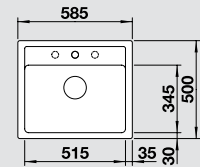

Глубина чаши: 190 мм

○ = Отверстие подходит для установки смесителя, клапана-автомата и дополнительных аксессуаров (при возможности их установки)

Аксессуары

Мусорная система