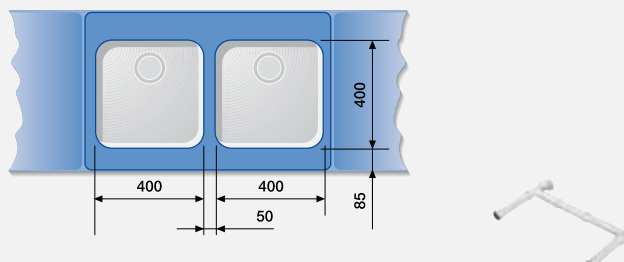

ANDANO 340-U + ANDANO 340-U + Отводное соединение 225 088

Шкаф шириной 90 см