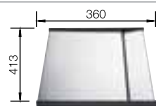

Поддон из нержавеющей стали

223 067