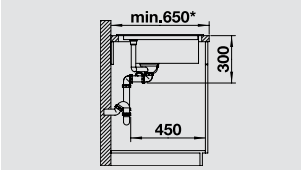

Глубина чаши: 183/120 мм
При монтаже в неугловой шкаф минимальная ширина шкафа должна быть 80 см.
При таком монтаже столешница должна иметь глубину минимум 65 см.

F Модификацию мойки для установки в один уровень см. на стр. 156