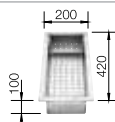

Коландер из нержавеющей стали
219 649