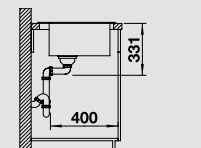

Глубина чаши: 220 мм

*Учитывать ширину пристенного канта в случае установки мойки возле стены или пенала.

○ = Отверстие подходит для установки смесителя, клапана-автомата и дополнительных аксессуаров (при возможности их установки)