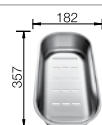

Коландер из
нержавеющей стали

225 253