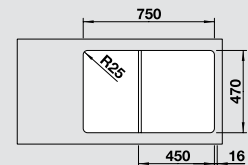

Глубина чаши: 195 мм

*Учитывать ширину пристенного канта в случае установки мойки возле стены или пенала.

Керамика

Аксессуары

BLANCO CapFlow
Декоративный элемент
для корзинчатого вентиля
517 666

Мусорная система

BLANCO BOTTON Pro 45/2
Manual

517 467

Комплектация

отводная арматура с клапаном-автоматом 3/4".