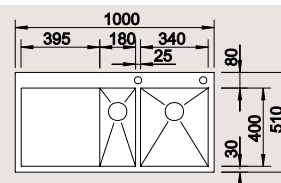

**40** Ширина шкафа см\*

Глубина чаши: 175 мм

**50** Ширина шкафа см\*

Глубина чаши: 175 мм

**60** Ширина шкафа см\*

Глубина чаши: 175/130 мм

**80** Ширина шкафа см\*

Глубина чаши: 175/175 мм