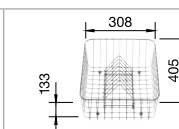

Корзина для посуды с держателями из нержавеющей стали

507 829