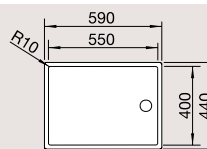

Глубина чаши: 17 мм

*Учитывать ширину пристенного канта в случае установки мойки возле стены или пенала.

**Совет по комплектации: возможна доукомплектация клапаном-автоматом. см. стр. 253-254
Для клапана-автомата необходимо дополнительное отверстие в столешнице диаметром 14 мм.