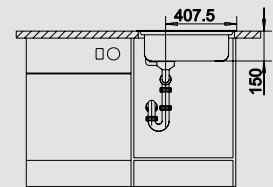

Глубина чаши: 150 мм

*Учитывать ширину пристенного канта в случае установки мойки возле стены или пенала.

Нержавеющая
сталь

Аксессуары

Разделочная доска с вырезом под коландер из серого пластика
218 796

Коландер из нержавеющей стали
224 787

Корзина для посуды с держателями из нержавеющей стали
507 829

Поддон для сушики
230 734

BLANCO SELECT 60/3
518 724

Мусорная система

Комплектация:

отводная арматура с корзинчатым вентилем 3 1/2".