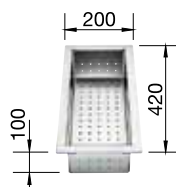

ZEROX/CLARON
Коландер из нержавеющей стали

219 649