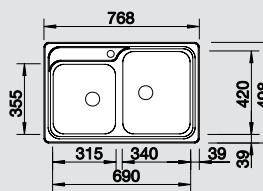

Глубина чаши: 175/175 мм