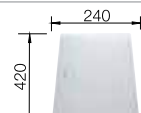

Разделочная доска из белого матового безопасного стекла

225 333

Мусорная система

BLANCO SOLON-IF

512 471

Комплектация:

отводная арматура InFino® с переливом, корзинчатый вентиль 3 1/2***, набор крепежа (уплотнитель в набор не входит).