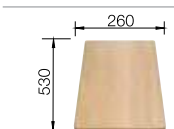

Аксессуары

Разделочная доска из массива бука

218 313