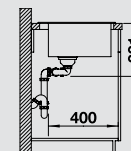

Глубина чаши: 220/220 мм

*Учитывать ширину пристенного канта в случае установки мойки возле стены или пенала.

○ = Отверстие подходит для установки смесителя, клапана-автомата и дополнительных аксессуаров (при возможности их установки)