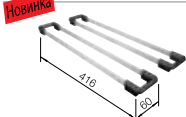

Аксессуары

Новинка

Универсальные держатели TOP

235 906