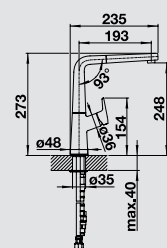

Смесители.
Дозаторы жидкого
моющего средства