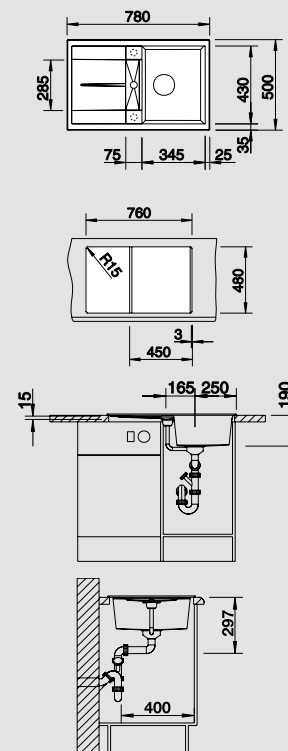

**хром/серый беж**  
517 609

**мускат**  
с клапаном-автоматом 521 881

**хром/мускат**  
521 707

**кофе**  
с клапаном-автоматом 515 038

**хром/кофе**  
517 608

**45** Ширина шкафа см\*

Глубина чаши: 190/15 мм