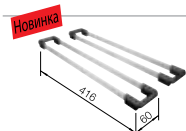

Аксессуары

Универсальные держатели TOP

235 906