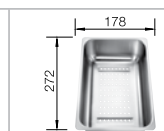

Коландер из нержавеющей стали

220 736