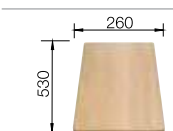

Аксессуары

Разделочная доска из массива бука

218 313