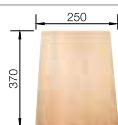

Разделочная доска из
массива бука

514 650