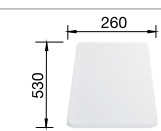

Разделочная доска из белого пластика

217 611