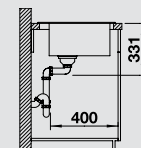

Глубина чаши: 220 мм

*Учитывать ширину пристенного канта в случае установки мойки возле стены или пенала.

○ = Отверстие подходит для установки смесителя, клапана-автомата и дополнительных аксессуаров (при возможности их установки)