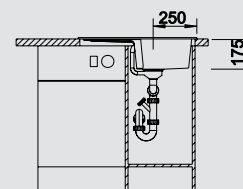

Глубина чаши: 175 мм

*Учитывать ширину пристенного канта в случае установки мойки возле стены или пенала.

○ = Отверстие подходит для установки смесителя, клапана-автомата и дополнительных аксессуаров (при возможности их установки)