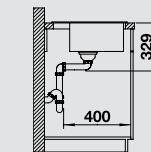

Глубина чаши: 190 мм

○ = Отверстие подходит для установки смесителя, клапана-автомата и дополнительных аксессуаров (при возможности их установки)

Аксессуары

Мусорная система