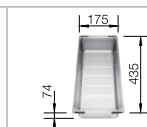

Коланدر из нержавеющей стали

227 689