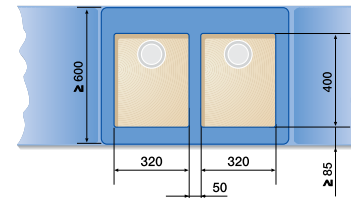

Шкаф шириной 80 см