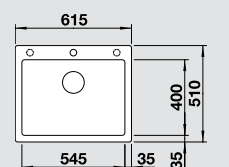

Глубина чаши: 220 мм

*Учитывать ширину пристенного канта в случае установки мойки возле стены или пенала.

○ = Отверстие подходит для установки смесителя, клапана-автомата и дополнительных аксессуаров (при возможности их установки)