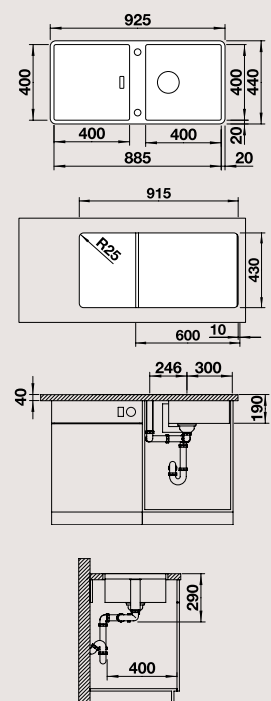

Глубина чаши: 190/30 мм

*Учитывать ширину пристенного канта в случае установки мойки возле стены или пенала.

Аксессуары

Новинка

Универсальные
держатели TOP

235 906

Многослойная
разделочная доска

231 703

Кнопки управления и
наборы доукомплектации
клапаном-автоматом
см. стр. 253-254

Мусорная система

BLANCO SELECT XL 60/3
Orga

520 782

Комплектация:

отводная арматура InFino® с переливом и клапаном-автоматом 3 1/2" с системой управления PushControl™, набор крепежа (уплотнитель в набор не входит).

Глубина крыла: 30 мм
Уклон крыла: 24 - 30 мм