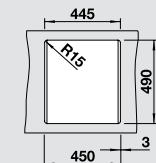

**хром/жасмин**  
517 604

**хром/шампань**  
517 605

**хром/серый беж**  
517 609

**хром/мускат**  
521 707

**хром/кофе**  
517 608

Глубина чаши: 190 мм

\*Учитывать ширину пристенного канта в случае установки мойки возле стены или пенала.