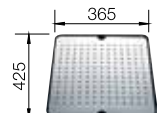

Поддон с перфорированной вставкой из нержавеющей стали
513 485