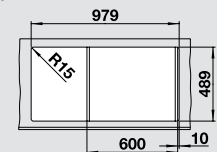

Глубина чаши: 175/110 мм

*Учитывать ширину пристенного канта в случае установки мойки возле стены или пенала.

Входит в комплект

Аксессуары

Мусорная система