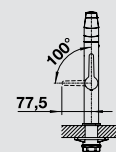

Смесители.
Дозаторы жидкого
моющего средства