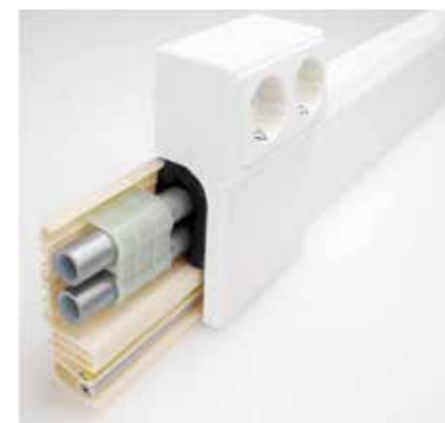

## Вашему дизайнеру это понравится

Благодаря широкому ассортименту фитингов и труб Вы с легкостью подключите любой понравившийся радиатор. Труба RAUTITAN имеет привлекательный внешний вид и подходит как для открытой прокладки (внутри здания), так и для укладки в стяжку и под штукатурку.