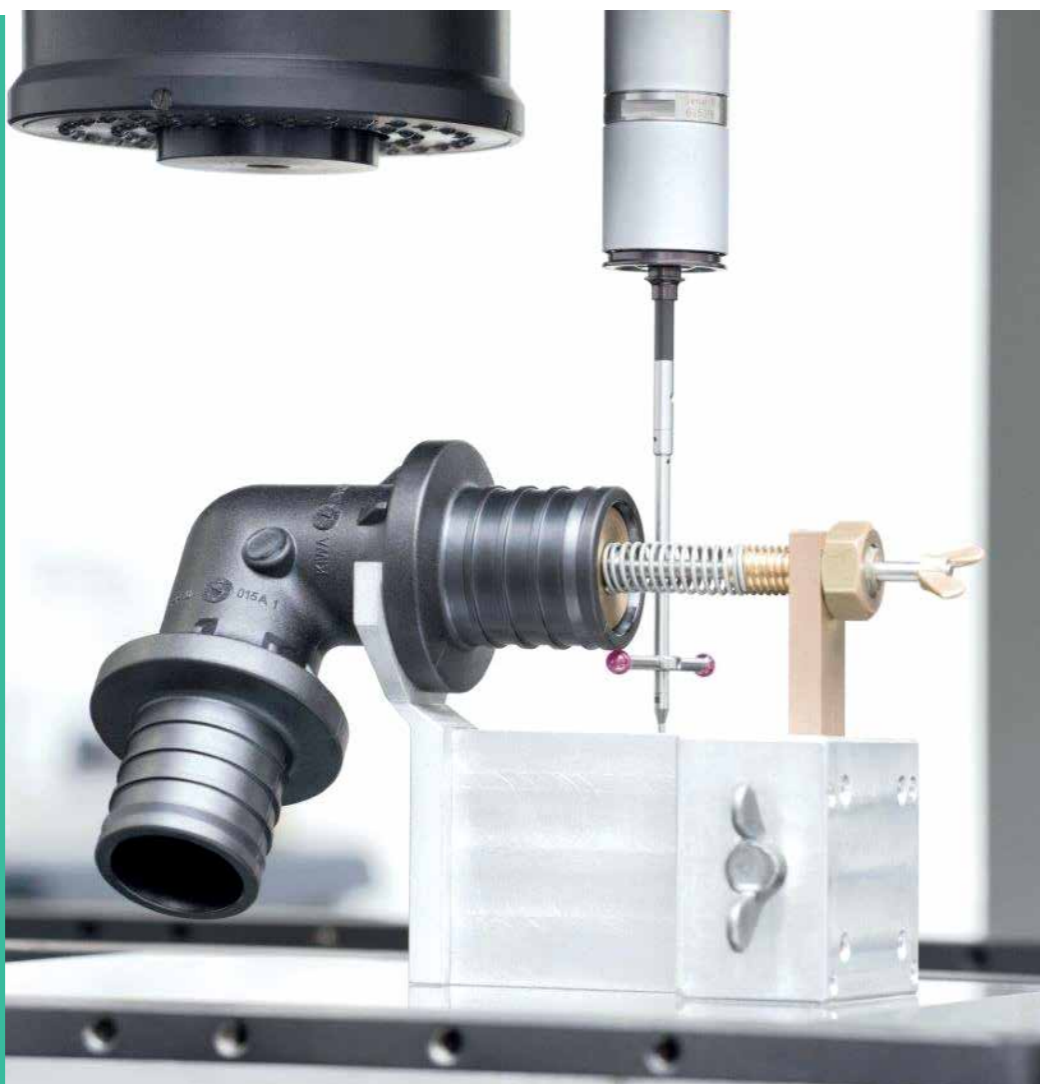

Качество, проверенное временем

Сделал один раз и забыл

REHAU придает огромное значение тому, чтобы все изделия во всех отношениях отвечали самым высоким требованиям в области качества. И в первую очередь в том, что касается прочности и долговечности.

Например, все компоненты RAUTITAN PX многократно проверяются с помощью лазера. За плечами REHAU более чем 50-летний опыт работы с полимерными материалами с использованием разнообразных экспериментальных установок для проведения всех видов испытаний под нагрузкой. Вместе с тем продукты REHAU постоянно проходят проверку на соответствие действующим техническим нормам – как в собственной лаборатории REHAU, так и в известных независимых институтах.

**Срок службы
RAUTITAN
превышает
50 лет**

Все фитинги RAUTITAN PX многократно проверяются с помощью лазера.