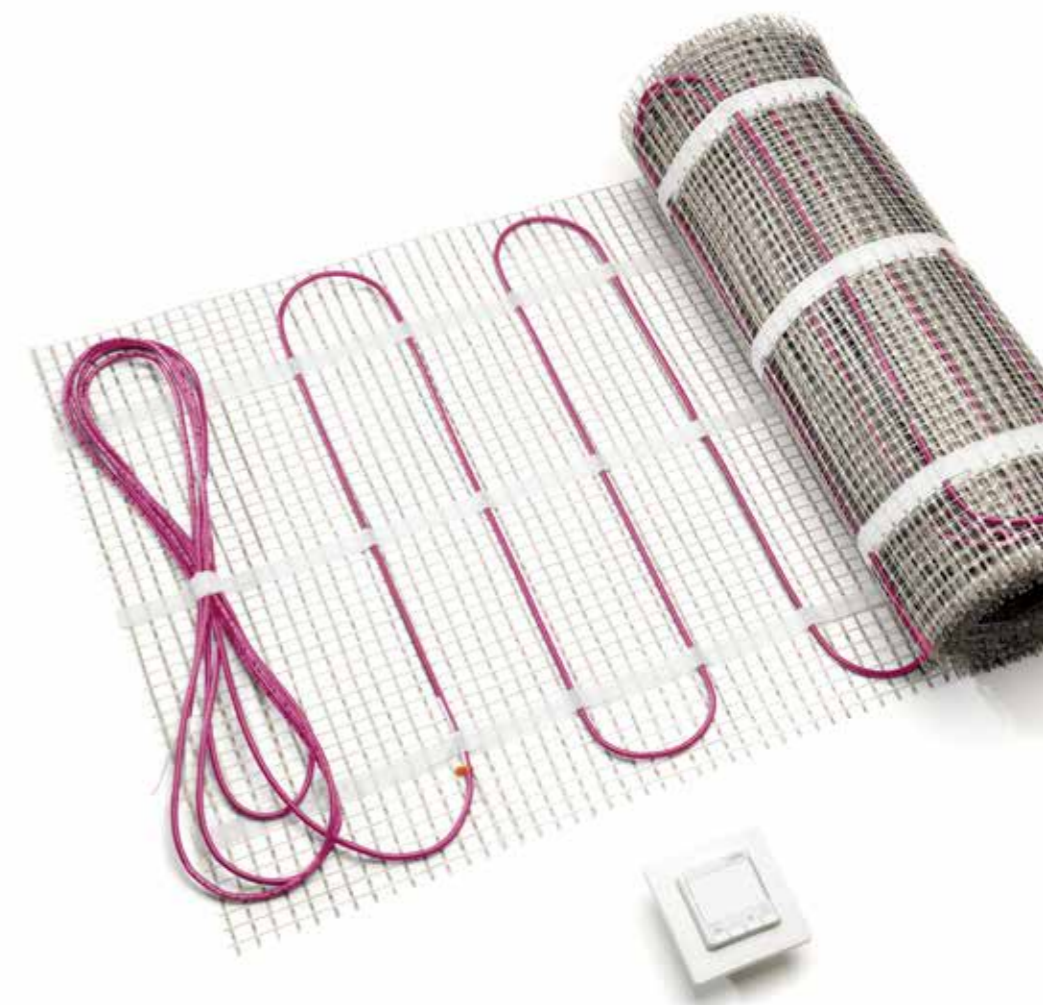

Абсолютная
безопасность
для взрослых
и детей

Электрический теплый пол SOLELEC²

Электрический теплый пол SOLELEC²

Описание системы

Система состоит из нагревательного кабеля или мата (мат – это кабель, закрепленный на монтажной сетке) и терморегулятора. Кабель/мат укладывается в слой стяжки или плиточного клея под напольным покрытием. Когда на кабель/мат подается напряжение, он нагревается, передавая тепло поверхности пола, таким образом нагревая его. Для управления температурой используется терморегулятор.

Система SOLELEC² может применяться с любыми напольными покрытиями, одобренными их производителями. Традиционно это керамическая плитка, природный камень, ламинат, линолеум, ковролин, дерево.

Благодаря большой площади пола тепло равномерно распределяется в помещении, и обогрев осуществляется наиболее комфортным для человека образом: ноги в тепле, а голова не перегревается. За счет такого обогрева в помещении значительно снижается циркуляция пыли.

Срок службы системы составляет 50 лет. На маты и кабели действует гарантия 10 лет, на терморегуляторы – 2 года.

Made in
Germany

VDE – Verband der Elektrotechnik,
Elektronik und Informationstechnik e. V. –
немецкий союз «Электротехника,
электроника и информационная
техника».

Знак VDE гарантирует высокое
качество изделия и его полное
соответствие нормам безопасности.