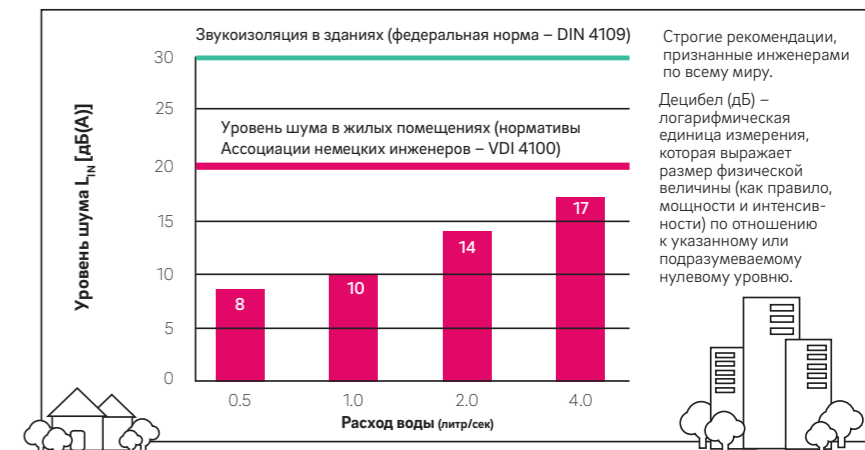

**Превышает  
требуемые  
нормы на  
60%**

Результаты испытаний для трубы RAUPIANO PLUS

Установленные RAUPIANO PLUS рекорды шумоизоляции подтверждены в ходе исследований, проведенных аккредитованным в Германии Институтом строительной физики им. Фраунхофера в г. Штутгарт.