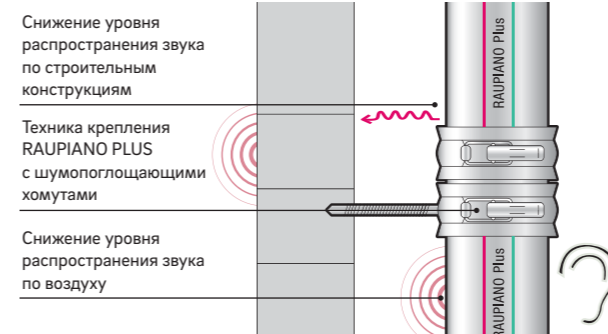

Другие системы

Шумопоглощение за счет запатентованной технологии крепления труб

Шумопоглощающий хомут с резиновыми вкладышами, с помощью которого система RAUPIANO PLUS крепится к стене, существенно снижает уровень звука, передающегося конструкции здания от трубы.

**Шумопоглощающая канализация
RAUPIANO PLUS**
Тишина и надежность