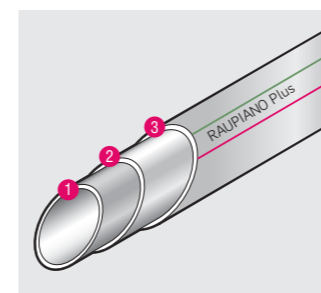

Блестящие результаты RAUPIANO PLUS

Превосходит другие системы канализации

Три инновационных функциональных слоя – высокая прочность и эффективность

Три слоя в одной системе

1. 1 Гладкий износостойкий внутренний слой.
2. 2 Очень прочный средний слой, усиленный минералами для эффективного шумопоглощения.
3. 3 Ударопрочный внешний слой.