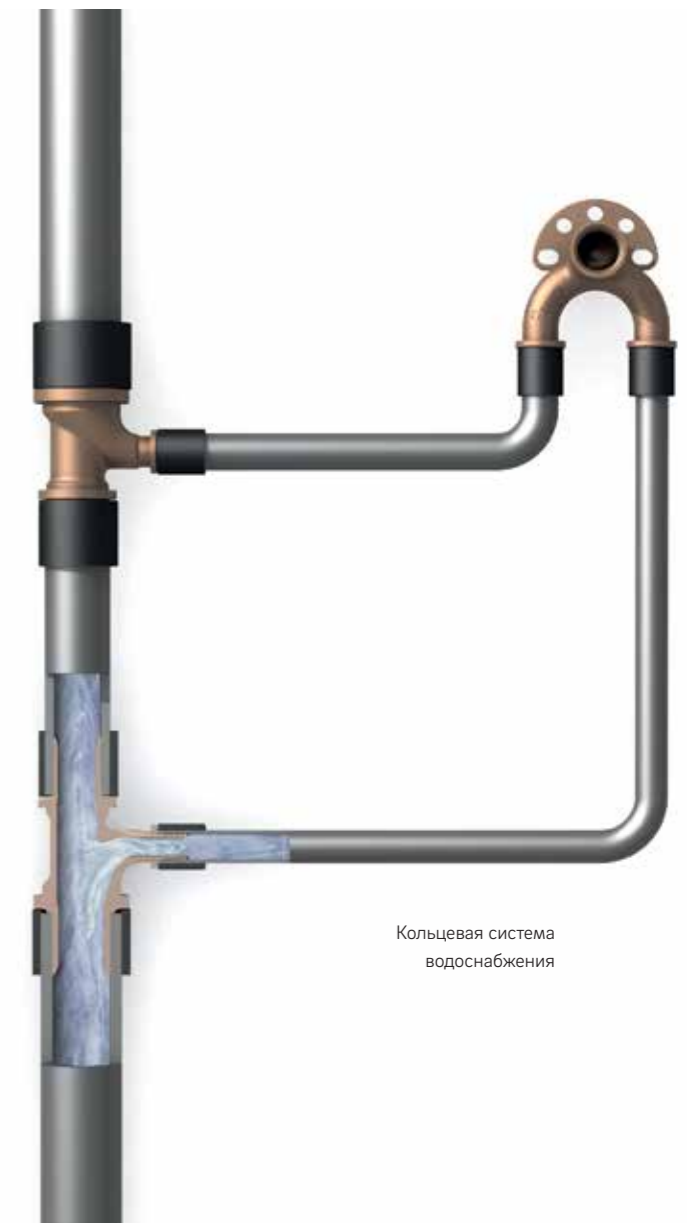

Кольцевая система водоснабжения RAUTITAN позволяет исключить застой воды, представляющий риск с точки зрения гигиены, и обеспечивает свежую воду во всех точках водоразбора. Как только в одной из точек происходит разбор воды, в движение приходит весь контур.