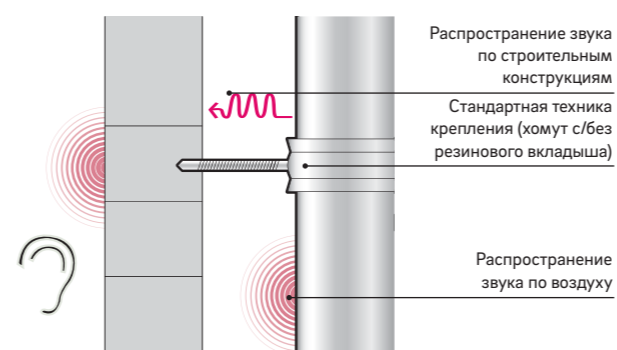

Запатентованная шумоизоляционная технология отвечает самым высоким стандартам