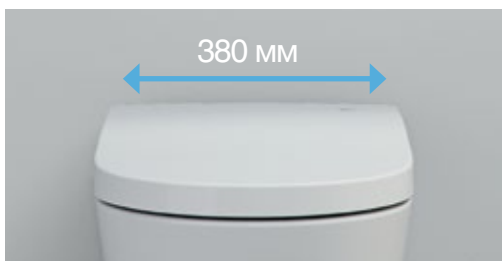

Характеристики

Интегрированная панель управления

Вспомогательная боковая панель управления обеспечивает доступность и легкость осуществления настроек всех функций.

Датчик обнаружения пользователя

Инфракрасный датчик присутствия предотвращает включение функций в отсутствие пользователя.