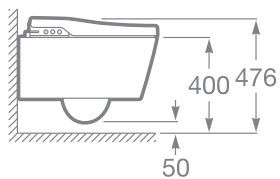

Модельный ряд

In-Wash® Inspira

Подвесной унитаз-биде
Арт. 803060001