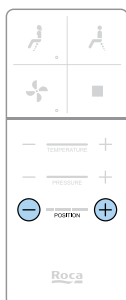

Настройка температуры воздуха

Температура воздуха для сушки имеет 3 уровня.

- **Низкая температура 40°**
- горит 1 светодиод
- **Средняя температура 50°**
- горят 2 светодиода
- **Высокая температура 60°**
- горят 3 светодиода

Настройка напора воды

Напор воды гигиенического душа можно изменять в сторону усиления или ослабления (3 режима).

Настройка положения форсунки

Предусмотрено 5 положений форсунки. По умолчанию форсунка активируется в среднем положении, и может перемещаться пользователем на два положения вперед и назад.