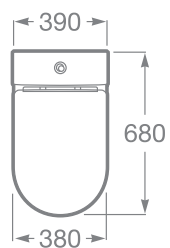

Напольный унитаз-биде
Арт. 803061001