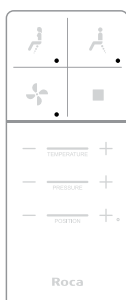

Предупреждение о низком заряде батареи

Когда батареи пульта дистанционного управления разряжаются, светодиоды мигают одновременно.