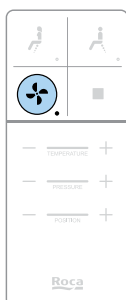

- Температура воды
- Напор воды
- Положение душевой форсунки
- Колебательный режим (массаж)

Душ для анальной зоны

При выборе данной функции активируется заднее положение форсунки.

При использовании данной функции регулируются следующие параметры:

- Температура воды
- Напор воды
- Положение душевой форсунки
- Колебательный режим (массаж)

Сушка

Данная кнопка активирует подачу воздуха для сушки после душа.

При использовании данной функции регулируются следующие параметры: