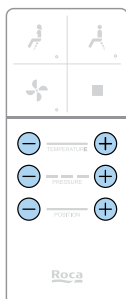

Настройка и управление

Настройки легко регулируются благодаря интуитивно понятным символам интерфейса пульта дистанционного управления.