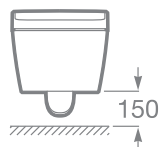

Модельный ряд

In-Wash® Inspira

Подвесной унитаз-биде
Арт. 803060001