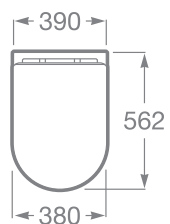

Модельный ряд

In-Wash® Inspira

Подвесной унитаз-биде
Арт. 803060001