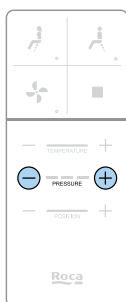

Настройки легко регулируются благодаря интуитивно понятным символам интерфейса пульта дистанционного управления.

33° 36° 39°

Настройка температуры воды

Температура воды регулируется на 3 уровнях:

- **Низкая температура 33°**
- горит 1 светодиод
- **Средняя температура 36°**
- горят 2 светодиода
- **Высокая температура 39°**
- горят 3 светодиода

Настройка температуры воздуха

Температура воздуха для сушки имеет 3 уровня.

- **Низкая температура 40°**
- горит 1 светодиод
- **Средняя температура 50°**
- горят 2 светодиода
- **Высокая температура 60°**
- горят 3 светодиода