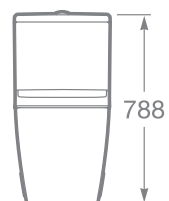

Напольный унитаз-биде
Арт. 803061001