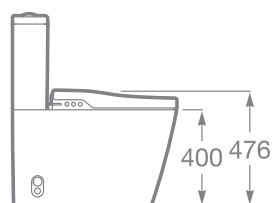

Напольный унитаз-биде
Арт. 803061001