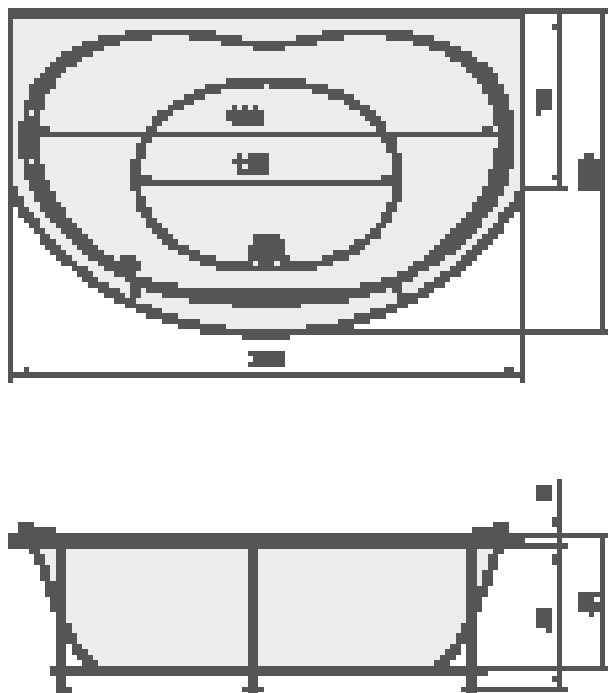

АКВАРАМА
200 x 75/130, 530 л