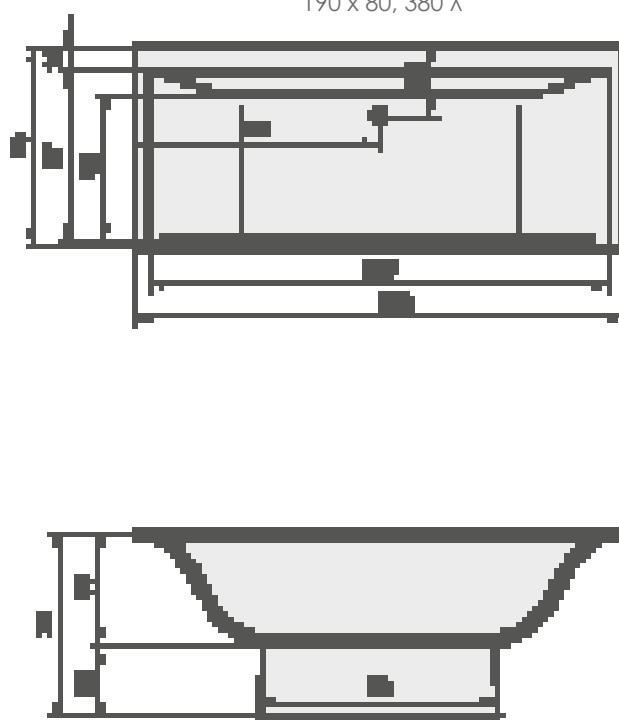

ПЛАЗМА
190 x 80, 380 л