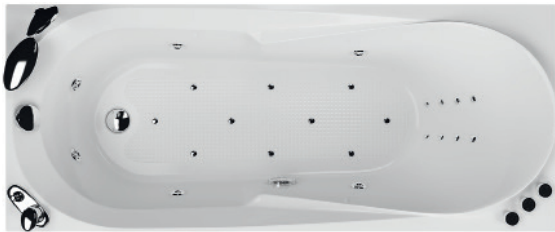

АСТРА 170x70x56h стр. 62