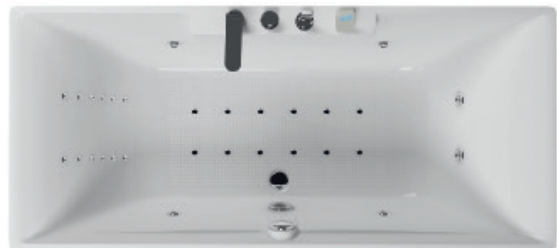

стр. 6 180x80x65h **МИНИМА**

КОМПЛЕКТАЦИИ
УПРАВЛЕНИЕ

BASIC	SENSA
☐	☐
☐	☐
☐	☐
☐	☐

- гидромассаж
- аэромассаж
- спинной массаж
- подсветка

СМЕСИТЕЛИ

01, 02, 04