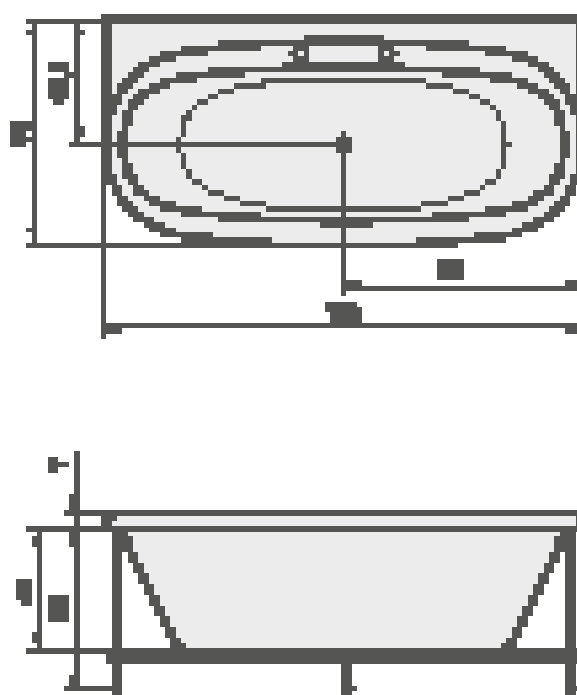

СКУЛЬПТУРА
190 x 90, 300 л