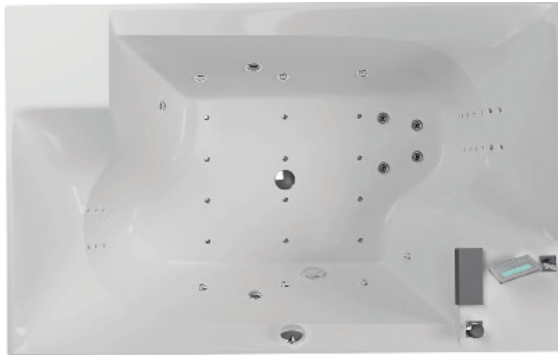

СМЕСИТЕЛИ

01, 02, 03, 04, 05

серийно по заказу

серия H2O 270A

АРХИТЕКТУРА 190x120x74h тр. 65

КОМПЛЕКТАЦИИ

УПРАВЛЕНИЕ

СИСТЕМЫ